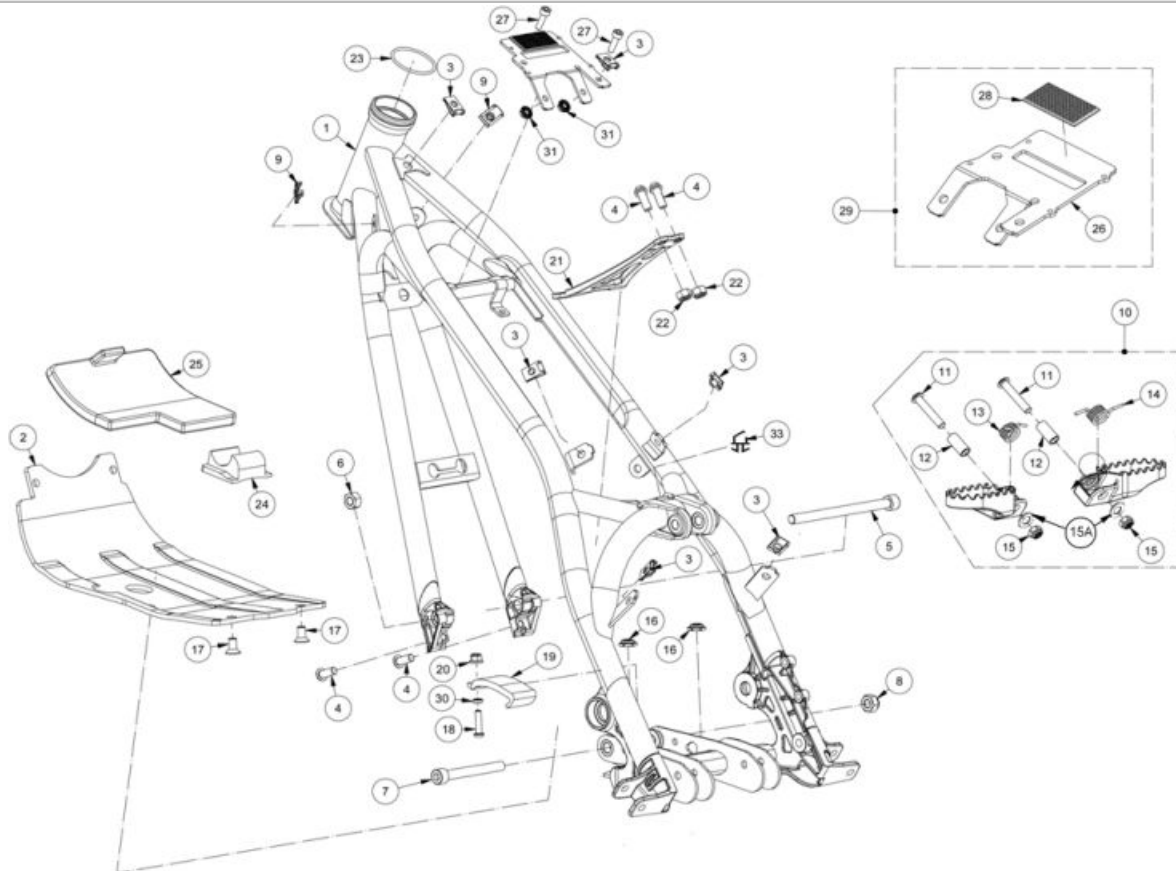

Frame

1	TUBULAR FRAME TRIAL 2019 RED BT10000CT-CSV-1 (u. 1)
2	CASE PROTECTOR PLATE RACING 2012 BT10000013012 (u. 1)
3	CAGE NUT 6mm T2606000 (u. 8)
4	SPECIAL BOLT 8x20 T0208020 (u. 2)
5	Frt Engine Mount Bolt Pro 10X140 (12.9) T0310140 (u. 1)
6	Front Motor Mount Nut Pro BT280210069 (u. 1)
7	ALLEN 10X90 12.9 DRACOMET T0301090 (u. 1)
8	NUT AUTOB.M10 PASO 1.50 WASHER T3110003 (u. 1)
9	LAMP REG NUT BX250020029 (u. 2)
10	SET FOOTREST TXT 2015 BT14005CT-CGA-1 (u. 1)
11	ULS 8X50 10.9 T0508050 (u. 2)
12	FOOTPEG BUSHING BT27910006 (u. 2)
13	FOOTPEG SPRING LEFT M100004 (u. 1)
14	FOOTPEG SPRING RIGHT M100003 (u. 1)