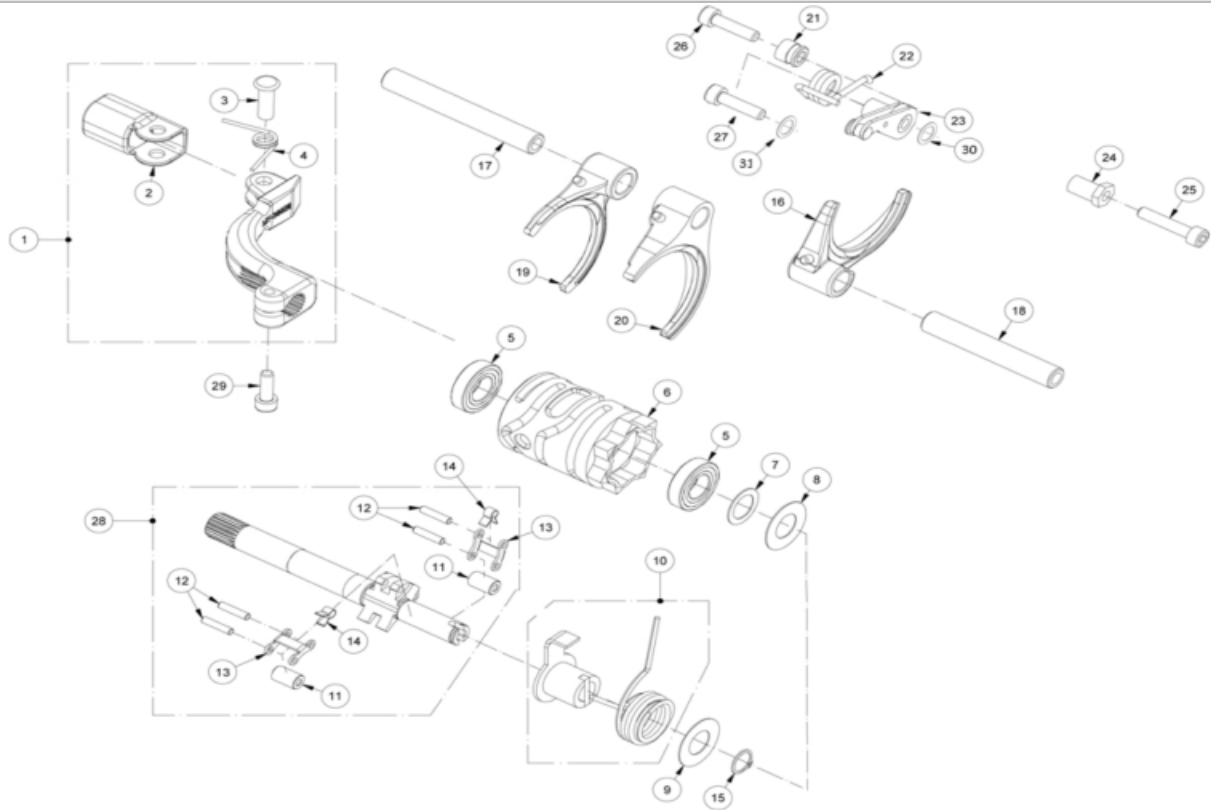

Shift cam

1	SHIFT PEDAL TXT MT280238026 (u. 1)
2	GEAR PEDAL END ME25636027 (u. 1)
3	RIVOT PEDAL END ME25636030 (u. 1)
4	Shift Tip Spring M121000 (u. 1)
5	Shift Drum Bearing 12X24X6 2Z MT280238032 (u. 2)
6	SHIFT DRUM TXT MT280238031 (u. 1)
7	Shift Shaft Washer T4001218 (u. 1)
8	Washer ,12.2x24x0.5 (pro shift) T4001224 (u. 1)
9	Washer 10.2x24x05 (Shifter) T4011024 (u. 2)
10	SHIFT SELECT POSITION SPRING ASSY TXT MT280238037CT (u. 1)
11	Shift Drum Detent Roller MT280238040 (u. 2)
12	Needle 3x13.8 Shifter MT280238048 (u. 4)
13	Drum Spring Pivot Rack MT280238036 (u. 2)
14	Shift Drum Detent Spring MT280238039 (u. 2)
15	Waterpump Circlip 10mm M03314011 (u. 1)