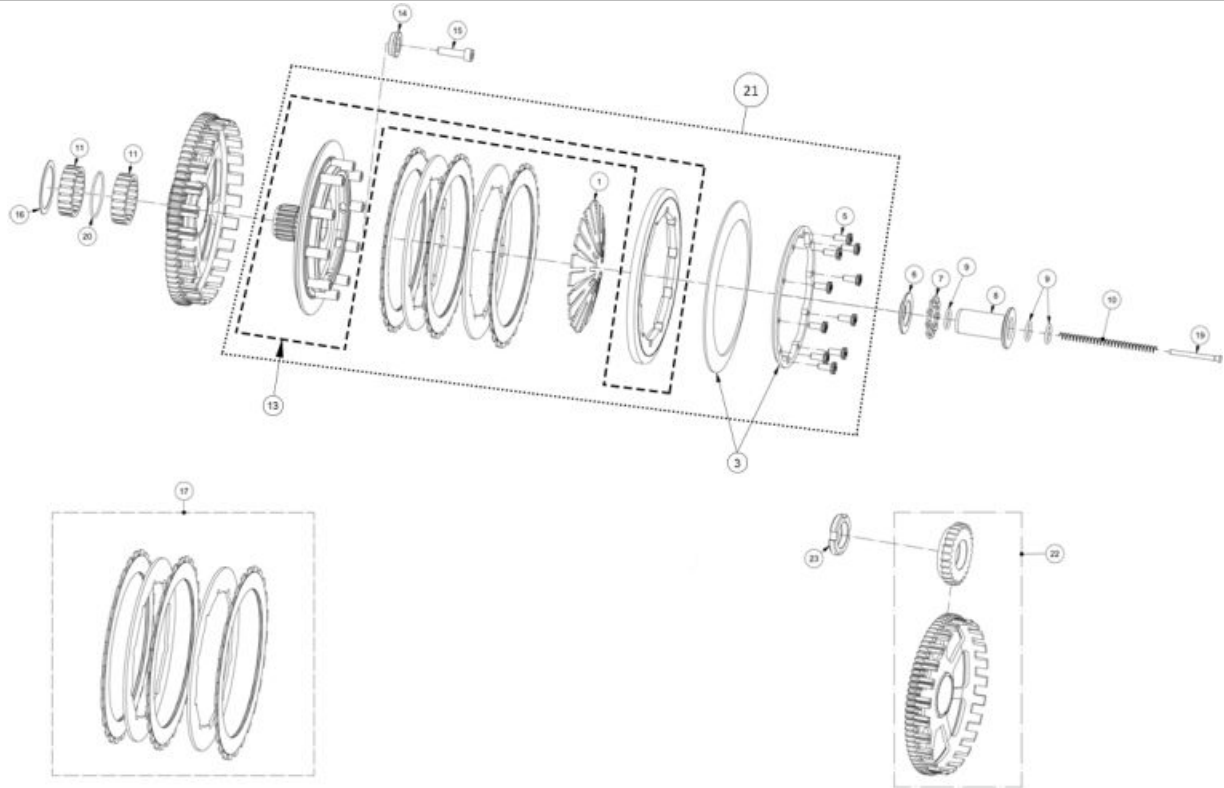

Clutch

1	CLUTCH FINGERS TXT MT280632070 (u. 10)
3	KIT MUELLE Y PRECARGA EMBRAGUE TXT 2019 MT22000CT-CSV-1 (u. 1) - 125cc
5	CLUTCH BOLT TXT (12 point) 4x10 MT280332077 (u. 10)
6	CLUTCH SLAVE BEARING PLATE MT280332014 (u. 1)
7	CLUTCH SLAVE PRESSURE BEARING 17x30x2 MT280232043 (u. 1)
8	CLUTCH SLAVE PISTON TXT MT280332040 (u. 1)
9	SLAVE CYL O-RING TXT MT280432047 (u. 3)
10	SPRING PISTON CLUTCH TXT 2019 MT23110GG-CSV-1 (u. 1)
11	CLUTCH NEEDLE BEARING TXT MT280432039 (u. 2)
13	CTO.CUBO Y PREMSA EMBR. MT280632005CTC (u. 1) - 250cc / 280cc / 300cc
14	CENTER CLUTCH MOUNT BUSHING TXT MT280232080 (u. 1)
15	5x20 BOLT CLUTCH HUB (Hollow) MT280232081 (u. 1)
16	Inner Clutch Hub Washer Pro T4003038 (u. 1)
17	SET DISCS CLUTCH KEVLAR TXT PRO MT22130CT-CSV-1 (u. 1)
19	SLAVE SPRING GUIDE PIN (plastic) MT280432065 (u. 1)
20	CIRCLIP CLUTCH 31x1.4 MT280432139 (u. 1)