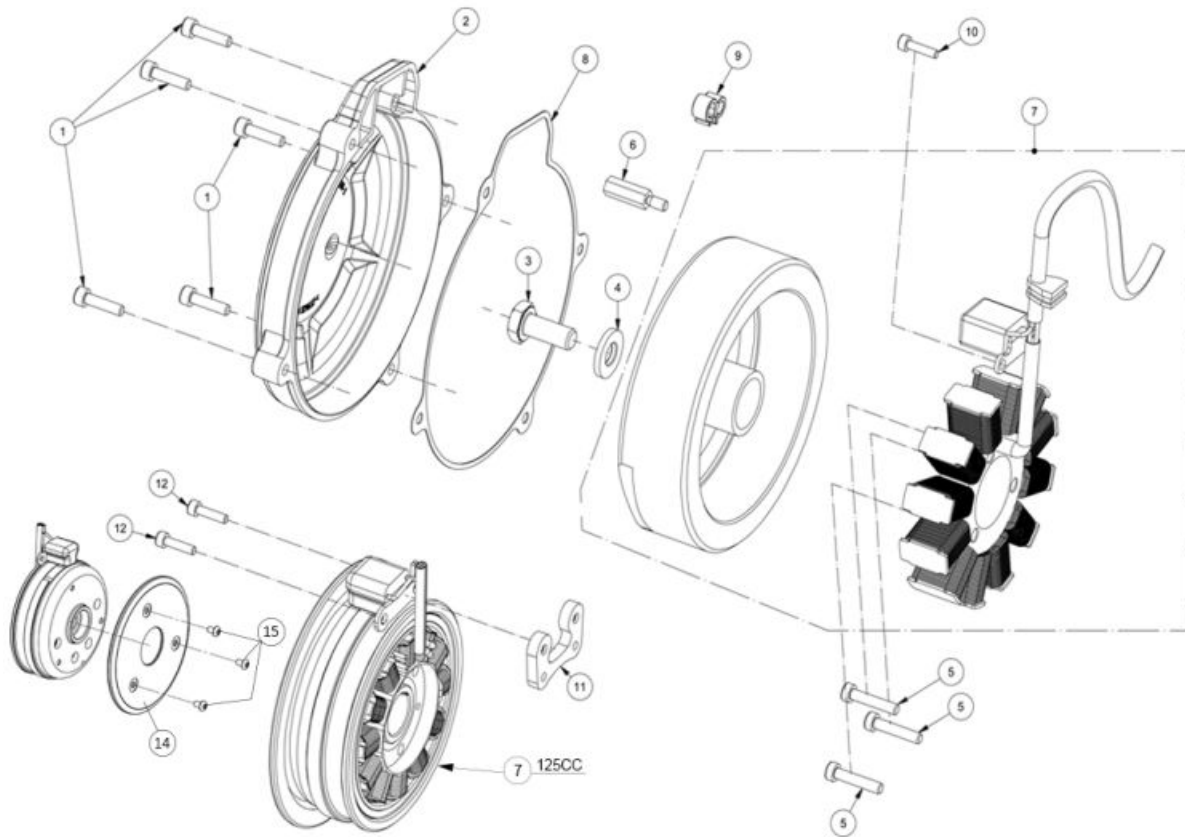

Ignition

1	Allen Bolt 5x20 T0305020 (u. 5)
2	FLY-WHEEL COVER TRIAL REPLICA 2014 MT60000GG-CBN-1 (u. 1)
3	VISS EXAG. 10x25 T02010025 (u. 1)
5	UFK ALLEN SCREW M5X25 NEGRO 12.9 T130502513602 (u. 3)
6	PICK UP TRIAL 2003 SCREW ET70220GG-CBN-1 (u. 1)
7	CTO. ROTOR ENCENDIDO RACING TX ET70000CT-CSZ-1 (u. 1) - 125cc IGNITION COMP HIDRIA 2017 ET70000CT-CKW-1 (u. 1) - 250cc / 280cc / 300cc
8	Mag Cover Gasket Pro MT280344004 (u. 1)
9	SPEEDO CABLE HOLDER CLIP 2008 EE650202508 (u. 1)
10	Allen Bolt 5x12 T0305012 (u. 1)
11	BRACKET PICK UP HIDRIA 125 MT70215GG-CGC-1 (u. 1) - 125cc
12	Allen Bolt 5x12 T0305012 (u. 1)
14	INERCIA PARA MAG. HIDRIA TXT 125 2015 ET70125GG-CGC-1 (u. 1)
15	Buttonhead Allen Bolt 5x8 T0505008 (u. 1)