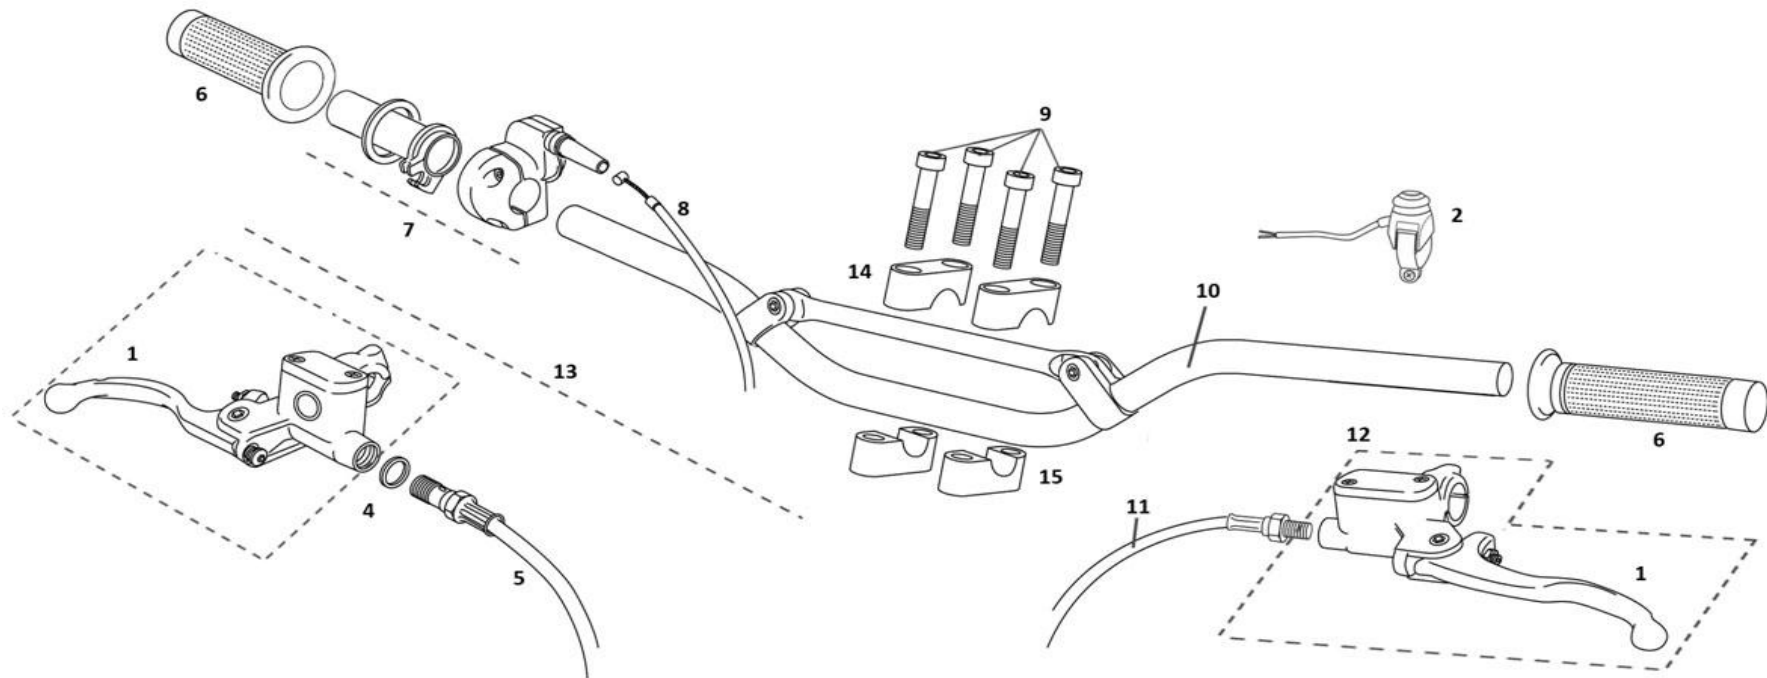

Nº	DESCRIPCION	DESCRIPTION	2015	80cc	Cant
1	MANETA	LEVER		BT61300GG-CHA-1	1
2	BOTÓN DE PARO	STOP SWITCH		ET85500GG-CGI-1	1
4	ARANDELA 10X14X1	10X14X1 WASHER		R330001	1
5	LATIGUILLO FRENO DELANTERO	FRONT BRAKE TUBE		BT280222002	1
6	JUEGO EMPUÑADURAS	HANDLEBAR GRIP (PAIR)		BT261003013	1
7	PUÑO MANDO GAS	TWIST GRIP		E100001	1
8	CABLE GAS TRIAL	THROTTLE CABLE		BRT500124008	1
9	TORNILLO ALLEN M8X50	ALLEN M8X50		T0308050	4
10	MANILLAR	HANDLEBAR		BT25000GG-CHA-1	1
11	LATIGUILLO EMBRAGUE TRIAL	CLUTCH TUBE		BT280522003	1
12	CTO. BOMBA EMBRAGUE	CLUTCH PUMP SET		BT46000CT-CHA-1	1
13	CTO. FRENO DELANTERO SANGRADO	BLEEDER FRONT BRAKE ASSY		BT60000CT-CHA-1	1
14	BRIDA SUPERIOR MANILLAR	UPPER HANDLEBAR CLAMP		BT27914012	2
15	BRIDA INFERIOR MANILLAR	LOWER HANDLEBAR CLAMP		BT27914013	2
16	BOTÓN DE PARO	STOP SWITCH		ET85500GG-CGI-1	1

GASGAS

Chasis 1