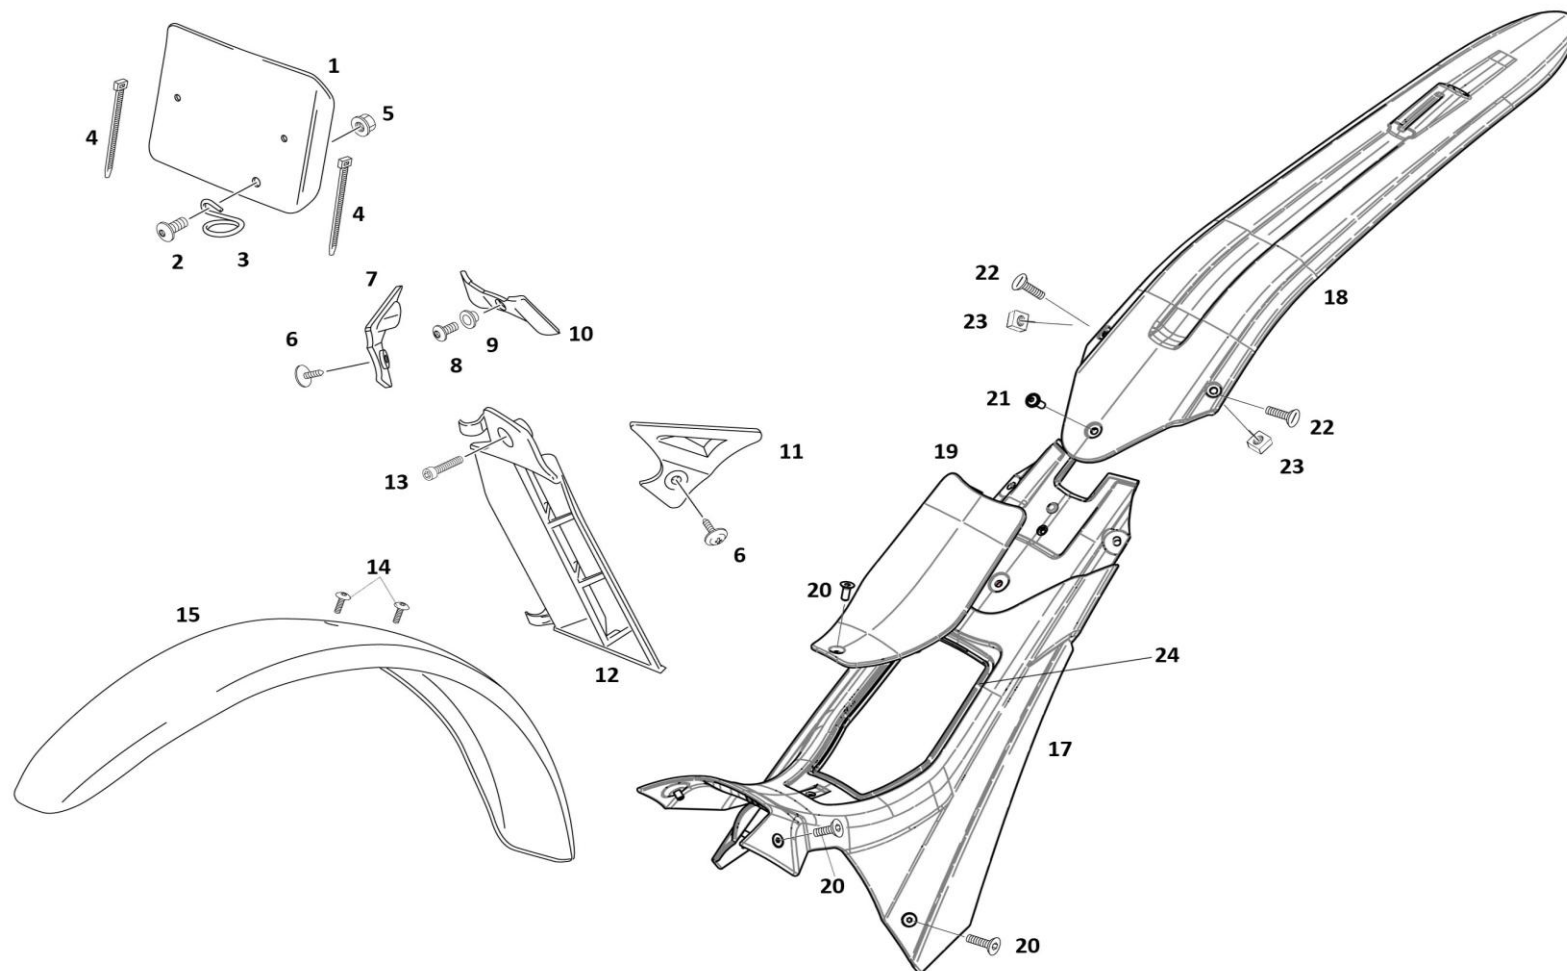

Nº	DESCRIPCION	DESCRIPTION	2015	80cc	Cant
1	PLACA DELANTERA TRIAL CADET	TRIAL CADET FRONT PLATE		BRT500120020	1
2	ULS M6X16 CON ARANDELA	ULS M6X14 WITH WASHER		T0556016	1
3	GANCHO INOXI DABLE	DOUBLE STAINLESS STEEL CANGHO		M130000	1
4	ABRAZADERA LARGA FIJ.INST.2237	UNEX CLAMP		BE25634009	2
5	TUERCA ESTRIADA M6	M6 KNURLED NUT		T2206000	1
6	TORNILLO ESPECIAL PLÁSTICO 4,6X12	4,6X12 PLASTIC SCREW		T0804612	2
7	TAPA LATERAL DERECHA	RIGHT SIDE COVER		BT91500RA3008	1
8	ULS M6X20	M6X20 ULS		T0506020	1
9	CASQUILLO TOPE DIRECCIÓN	BUSHING GEAR PROTECTION RUBBER		BE250032060	1
10	TOPE DIRECCIÓN CHASIS	GEAR PROTECTION RUBBER		BT170002809	1
11	TAPA LATERAL IZQUIERDA	LEFT SIDE COVER		BT92000RA3008	1
12	REJILLA RADIADOR	RADIATOR PROTECTOR		BT730502809	1
13	ALLEN M6X25	M6X25 ALLEN BOLT		T0306025	1
14	ULS M5X10	M5X10 ULS		T0505010	2
15	GUARDABARROS DELANTERO	FRONT FENDER		BTK910000510	1
17	CTO. BASE ASIENTO TRIAL	TRIAL SEAT ASSY		BT94010GG-CGI-1	1
18	GUARDABARROS TRASERO	REAR FENDER		BT93500CT-CHA-1	1
19	CTO. TAPA CAJA FILTRO	AIR FILTER BOX COVER ASSY		BT79050CT-CGI-1	1
20	ALLEN CÓNICO M6X16	M6X16 CONIC ALLEN		T0406016	5
21	ULS CON ARANDELA M6X16	M6X16 ULS WITH WASHER		T0556016	1
22	TORNILLO PLÁSTICO	PLASTIC BOLT		BT35000073012	2
23	TUERCA CUADRADA M6 INOX DIN 557	M6 INOX DIN 557 SQUARE NUT		T730600000009	1

GASGAS

Chasis 3