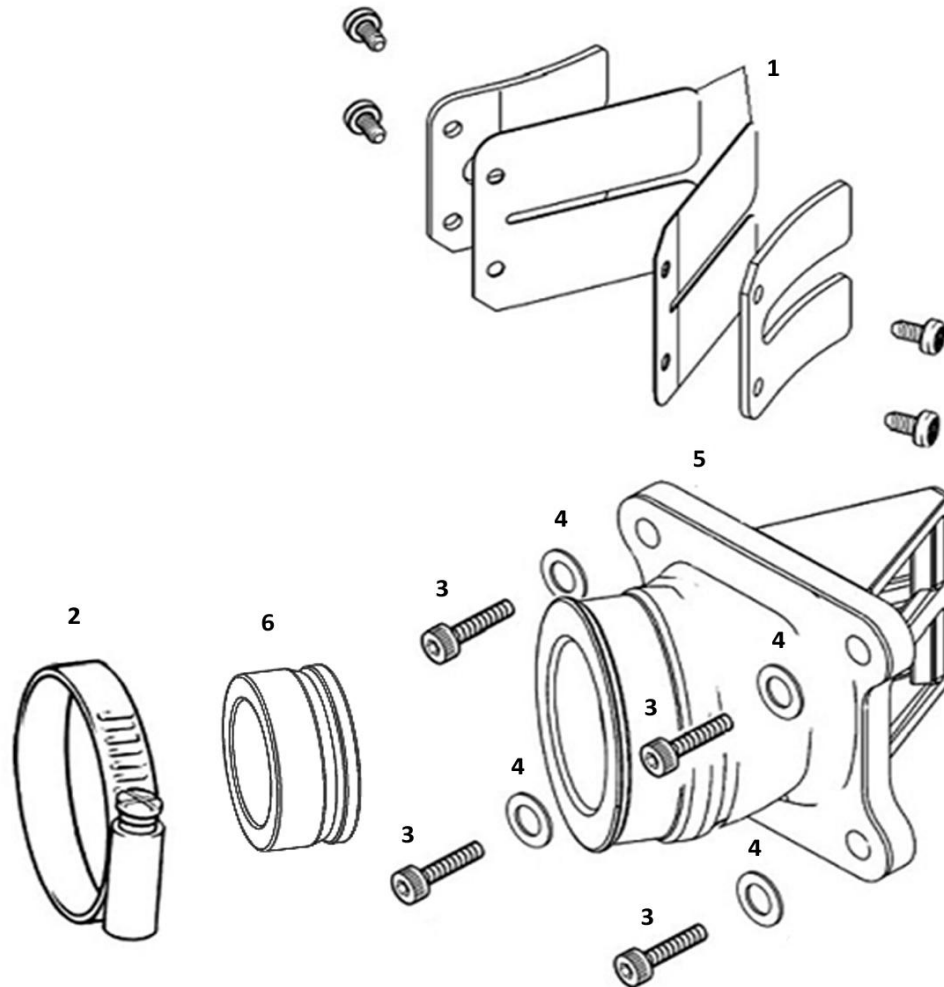

Nº	DESCRIPCION	DESCRIPTION	2015	80cc	Cant
1	JUEGO LÁMINAS ADMISIÓN	REEDS SET		MT280416041	2
2	ABRAZADERA S/44/9 WU	CLAMP		BT280328038	1
3	ALLEN 5X15 DACROMET	5X15 DACROMET ALLEN BOLT		T030515	4
4	ARANDELA 5X12X1,5	5X12X1,5 WASHER		T4005012	4
5	CAJA LÁMINAS TRIAL	REED BLOCK ASSY		MT280416021	1
6	ADAPTADOR TUBERA-CARBURADOR	CARBURETOR ADAPTER CONNECTING		BT78100GG-CHA-1	1

GASGAS

Motor 3