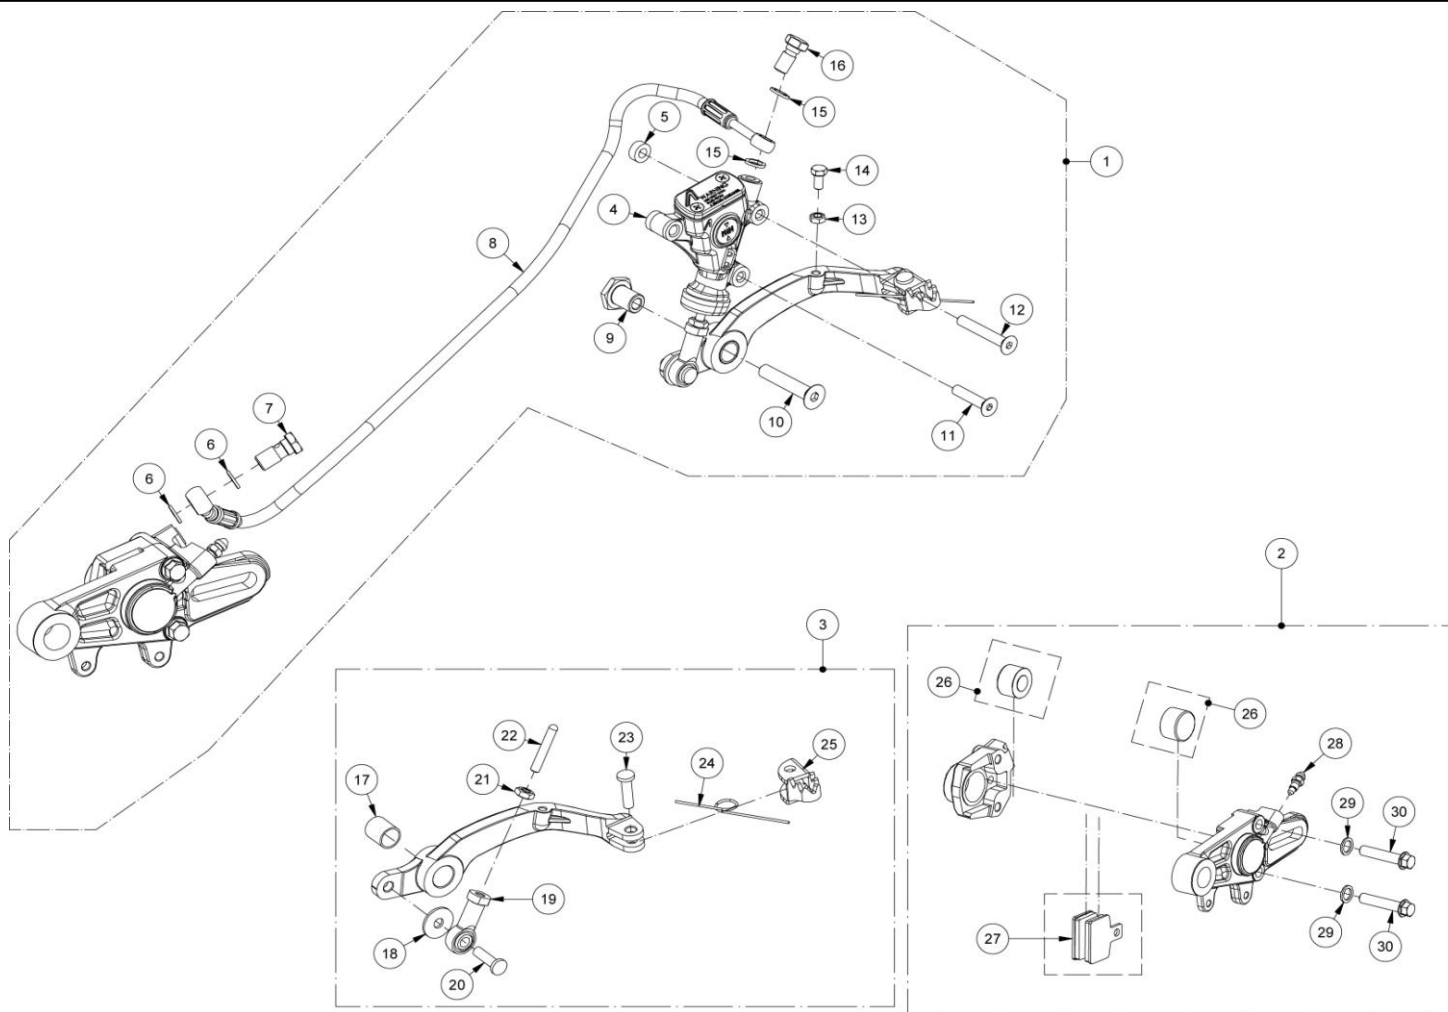

RUEDA TRASERA
REAR WHEEL

GASGAS

TXT 80 2015

Nº	DESCRIPCION	DESCRIPTION	2015	80cc	Cant
1	CONJUNTO FRENO TRASERO	REAR BRAKE SET		BT65000CT-CGA-1	1
2	PINZA FRENO TRASERA	REAR CALIPER		BT67000GG-CGA-1	1
3	CONJUNTO PEDAL FRENO	BRAKE PEDAL SET		BT13000CT2809	1
4	BOMBA FRENO TRASERO	REAR PUMP BRAKE		BT660002811	1
5	SEPARADOR TERMICO BOMBA - ESCAPE	THERMAL SPACER		BT280226240	1
6	ARANDELA (10x14x1,5)	10x14x1,5 WASHER		BT280522007	2
7	RACOR LATIGUILLO FRENO TRAS (PINZA)	HOSE FITTING (CALIPER)		BT280522006	1
8	LATIGUILLO FRENO TRAS	HOSE		BT661003013	1
9	CASQUILLO	BUSH		BT280610302	1
10	TORNILLO CONICO ALLEN M8X45	M8X45 ALLEN TAPERED SCREW		T0408045	1
11	TORNILLO CONICO ALLEN M6X30	M6X30 ALLEN TAPERED SCREW		T0406030I	1
12	TORNILLO CONICO ALLEN M6X43	M6X43 ALLEN TAPERED SCREW		T0406043I	1
13	CONTRATUERCA TOPE	STOPPER NUT		T2005000	1
14	TORNILLO TOPE PEDAL	PEDAL STOP SCREW		T0105015	1
15	ARANDELA 8x12x1,5	8x12x1,5 WASHER		BT662102811	2
16	RACOR M8 LATIGUILLO FRENO TRAS (BOMBA)	M8 HOSE FITTING (PUMP)		BT662002811	1
17	CASQUILLO ANTIFRICCION	ANTIFRICTION BUSH		C200101	1
18	ARANDELA	WASHER		T40060120	1
19	ROTULA PEDAL FRENO	BALL JOINT BRAKE PEDAL		BT280222053	1
20	EJE	AXLE		BT25622018	1
21	TUERCA VARILLA FRENO	BRAKE ROD NUT		T2006001	1
22	VARILLA FRENO TRASERO	REAR BRAKE ROD		BT280222062	1
23	REMACHE PUNTERA FRENO	BRAKE RIVET TOE		BE25922018	1
24	MUELLE PUNTERA FRENO	BRAKE SPRING TOE		ME25636029	1
25	PUNERA PEDAL FRENO TRAS RETRACTIL	BRAKE PEDAL TOE		BT27922017	1
26	KIT REPARA PISTON PINZA TRIAL TRAS CON IMAN	REPAIR KIT WITH MAGNET		BT280222202	2
27	JUEGO PASTILLAS FRENO TRASERO (ROJAS GALFER)	REAR BRAKE PADS SET		BT280222068	1
28	SANGRADOR	BLEEDER		BE25622060	1
29	ARANDELA 10x14x1,5	10x14x1,5 WASHER		BT280422007	2
30	TORNILLO PINZA DE FRENO	REAR CALIPER SCREW		R320000	2

GASGAS

Chasis 11