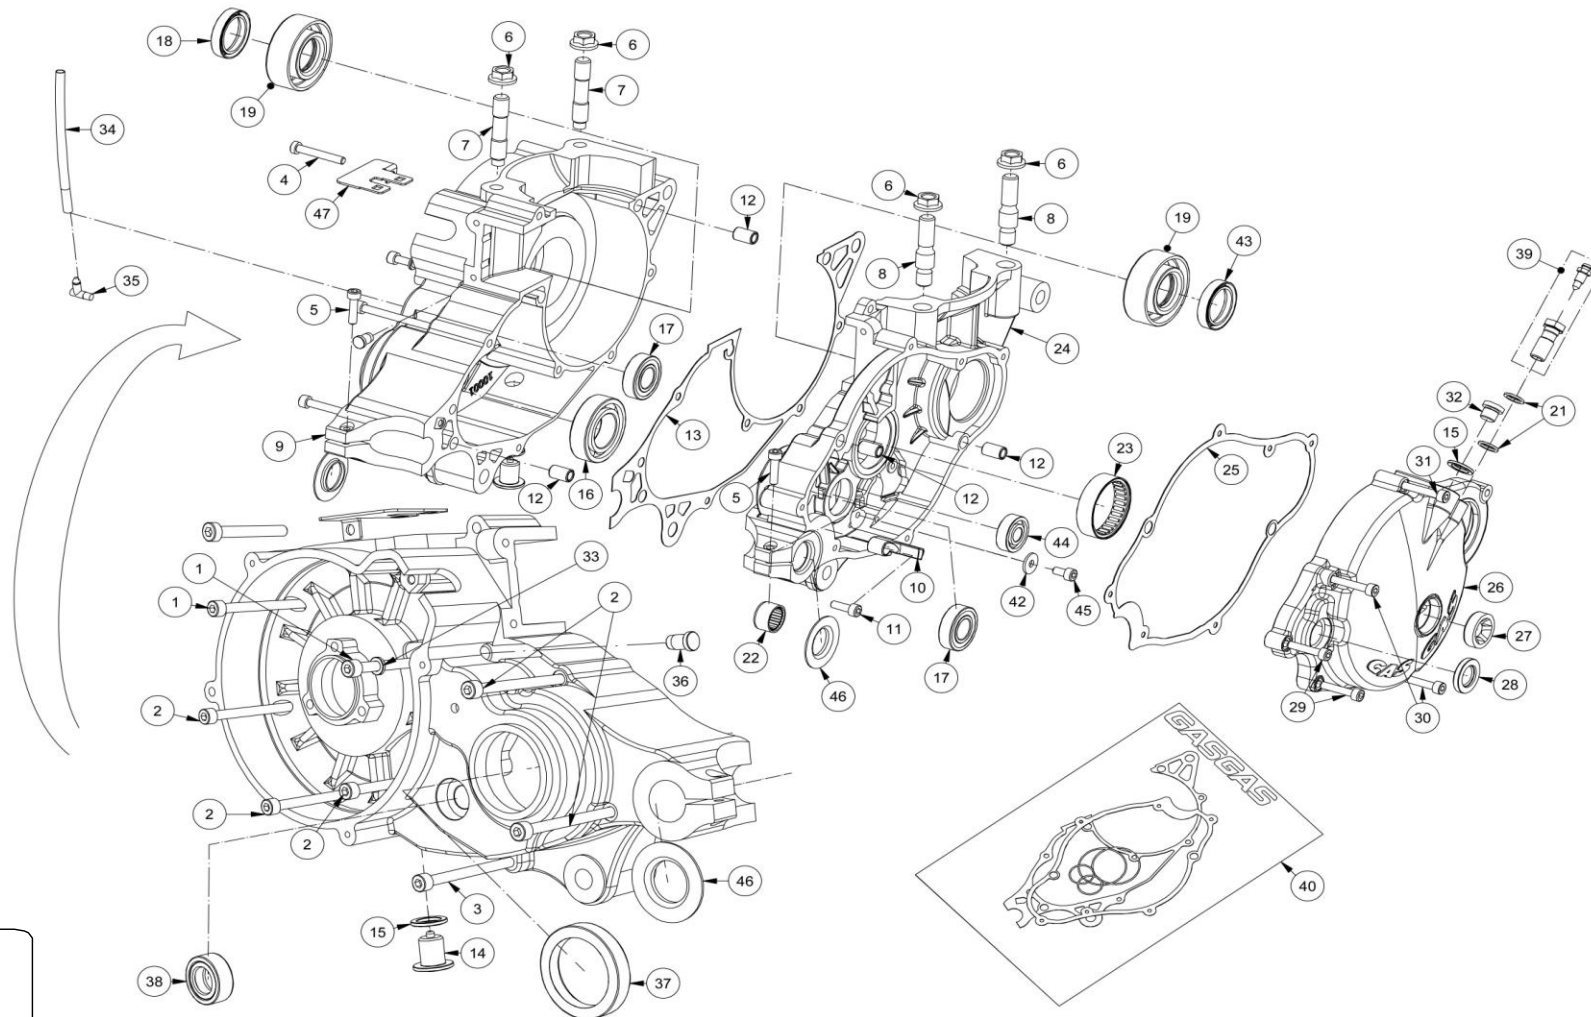

**CÁRTER
CRANKCASE**

GASGAS

TXT 80 2015

Nº	DESCRIPCION	DESCRIPTION	2015	80cc	Cant
1	ALLEN M5X65 ZINCADO NEGRO	M5X65 BLACK ALLEN BOLT		T0315065	2
2	ALLEN M5X55 ZINCADO NEGRO	M5X55 BLACK ALLEN BOLT		T0305055	5
3	ALLEN M5X75 ZINCADO NEGRO	M5X75 BLACK ALLEN BOLT		T0315075	1
4	ALLEN M5X35 DACROMET	M5X35 DACROMET ALLEN BOLT		T0305035	1
5	ALLEN M5X20 DACROMET	M5X20 DACROMET ALLEN BOLT		T0305020	2
6	TUERCA CILINDRO 8.8 ESP	CILINDER NUT		M01613001	4
7	ESPÁRRAGO CILINDRO	BASE STUD CYLINDER LEFT		MT280216023	2
8	ESPÁRRAGO CON CENTRAJE	BASE STUD CYLINDER RIGHT		MT280216056	2
9	CÁRTER IZQUIERDO	LEFT AL. CRANKCASE HALF		MT11000GG-CHA-1	1
10	TOPE ARRANQUE TRIAL	STOP KICKSTART PEDAL		MT280226011	1
11	ALLEN M5X15 DACROMET	M5X15 DACROMET ALLEN BOLT		T0305015	1
12	CASQUILLO CENTRADOR CÁRTER 6X9X14	CRANKCASE BUSHING		M01017000	4
13	JUNTA CÁRTER CENTRAL 0.2 MM	CENTER CRANKCASE GASKET		MT280344001	1
14	TAPÓN VACIADO ACEITE CON IMÁN	MAGNETIC OIL DRAIN PLUG		ME25610017	1
15	ARANDELA TIPO BUJÍA 12X18X2	WASHER		MT280410030	2
16	COJINETE 25X47X12 / 25X47X12	BEARING		MT280236159	1
17	COJINETE 15X32X9 6002 2RSL CAMBIO	BEARING GEAR		MT280236160	2
18	RETÉN 25X35X7 TEFLÓN CIGUEÑAL IZQUIERDO	OIL SEAL CRANK SHAFT		MT280212009	1
19	COJINETE CIGUEÑAL 6205-2RSHTN9 25X25X14	6205-2RSHTN9 25X25X14 CRANKSHAFT BEARING		MT31010GG-CHA-1	2
21	ARANDELA AM 10X14X1.5	WASHER		BT280422007	2
22	COJINETE BK1412 ARRANQUE TRIAL	KICKSTART BEARING		MT280226067	1
23	COJINETE 35X45X12 NQ (EJE PRIMARIO)	35X45X12 BEARING		MT280236158	1
24	CÁRTER DERECHO	RIGHT AL. CRANKCASE		MT10000GG-CHA-1	1
25	JUNTA TAPA EMBRAGUE	CLUTCH COVER GASKET		MT280244002	1
26	TAPA EMBRAGUE	CLUTCH COVER		MT65000CT-CHA-1	1
27	VISOR NIVEL ACEITE EC400-4T	OIL LEVEL SIGHT GLASS		MFS400110015	1
28	RETÉN 18-24-4 TRIAL 2002	18-24-4 4 KICKSTART SHAFT SEAL		MT280226016	1
29	ALLEN M5X25 DACROMET	M5X25 DACROMET ALLEN BOLT		T0305025	2
30	ALLEN M5X30 DACROMET	M5X30 DACROMET ALLEN BOLT		T0305030	2
31	ALLEN M5X40 DACROMET	M5X40 DACROMET ALLEN BOLT		T0305040	1
32	TAPÓN LLENADO ACEITE	OIL FILL PLUG		M01016002	1
33	ARANDELA 5X9X1,5 COBRE	5X9X1,5 WASHER		T4000509	1

GASGAS

Motor 5