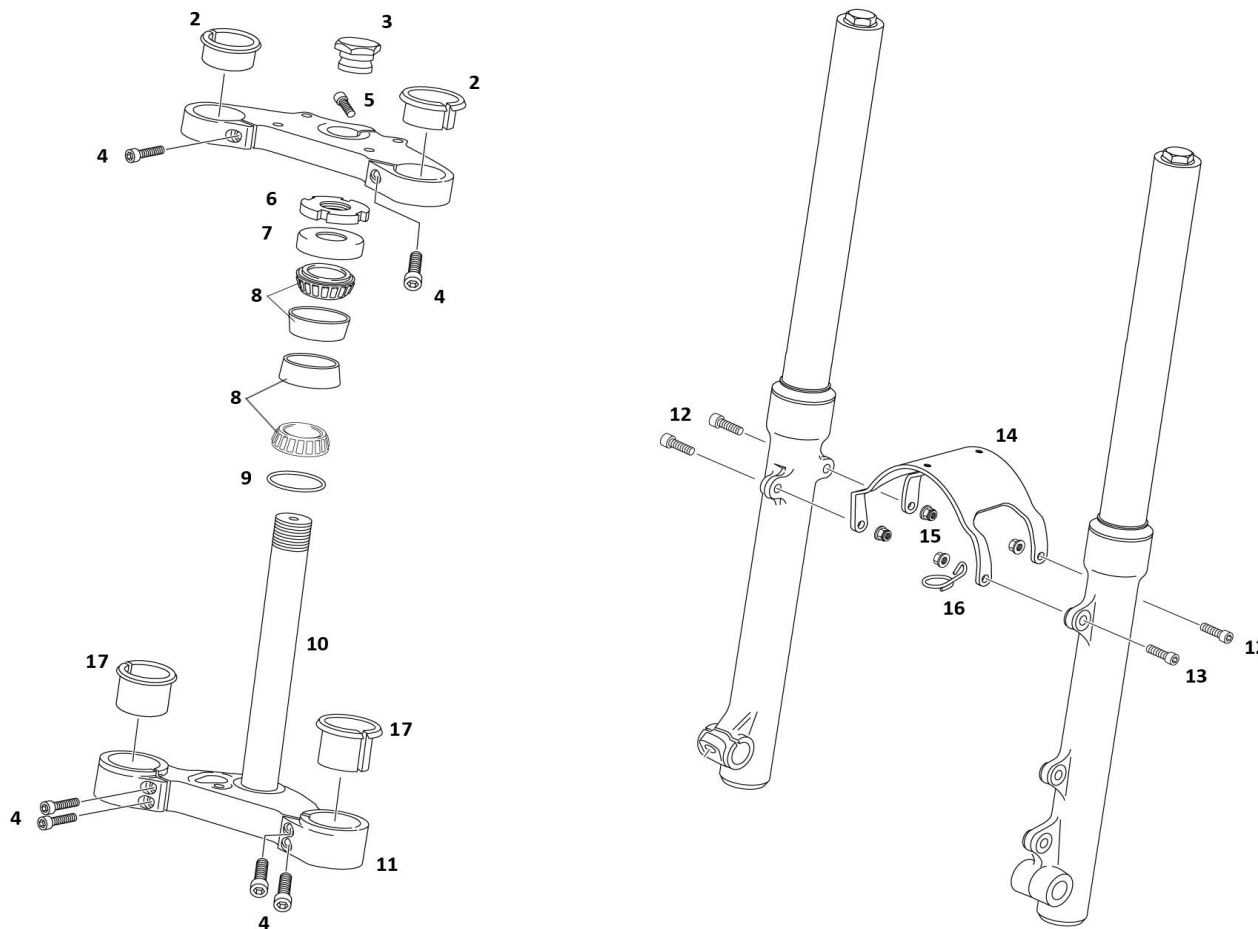

**HORQUILLA DELANTERA
FRONT FORK**

GASGAS

TXT 80 2015

Nº	DESCRIPCION	DESCRIPTION	2015	80cc	Cant
1	CONJUNTO SUSPENSIÓN DELANTERA (EXCEPTO PUENTE)	FRONT FORK ASSY (EXCEPT SUSPENSIÓN UNION)		BT20000CT-CHA-1	1
2	CASQUILLO ADAPTADOR DIAMETRO BOTELLA SUPERIOR	UPPER BUSHING ADAPTER FORK		BTK222000508	1
3	TUERCA SUPERIOR DIRECCIÓN TRIAL	NUT TOP STEERING AXLE		BT280210030	1
4	TORNILLO ESPECIAL M6X20	M6X20 SCREW		T0206020	2
5	TORNILLO ULS M6X8	M6X8 ULS BOLT		T0506008	1
6	TUERCA SUPERIOR DIRECCIÓN	UPPER FORK CLAMP		BT280210030	1
7	GUARDAPOLVO COJINETE DIRECCION	BEARING STEERING DUST COVER		BEP250210026	1
8	COJINETE DIRECCION	BEARING STEERING		BT280210008	2
9	TORICA DIRECCIÓN 37X2,5	37X2,5 O-RING STEERING		BEP250210012	1
10	EJE DIRECCIÓN	AXLE STEERING		BT280214003	1
11	BRIDA SUSPENSIÓN INFERIOR	LOWER FORK CLAMP		BT210002809	1
12	TORNILLO ALLEN M6X20	M6X20 ALLEN BOLT		T0306020	3
13	TORNILLO ALLEN M6X25	M6X25 ALLEN BOLT		T0306025	1
14	PUENTE SUSPENSION	FRONT SUSPENSION UNION		BT21500R3009	1
15	TUERCA AUTOBLOCANTE M6	M6 NUT		T2106002	1
16	GANCHO INOXIDABLE	DOUBLE STAINLESS STEEL CANGHO		M130000	1
17	CASQUILLO ADAPTADOR DIAMETRO BOTELLA INFERIOR	LOWER BUSHING ADAPTER FORK		BTK212000508	2

GASGAS

Chasis 12