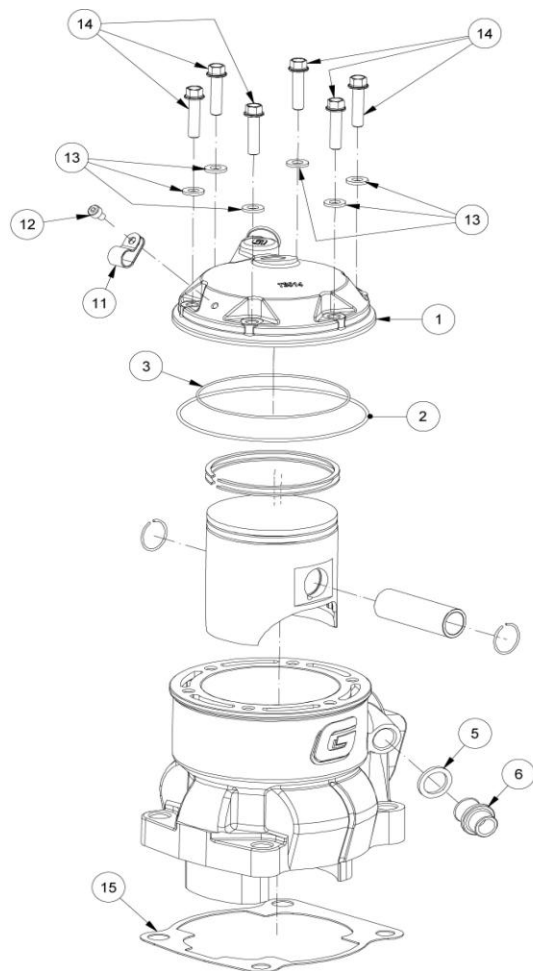

Nº	DESCRIPCION	DESCRIPTION	2015	80cc	Cant
1	CULATA TRIAL	CYLINDER HEAD		MT75000CT-CHA-1	1
2	TÓRICA CULATA EXTERIOR	O'RING CYL. EXTERIOR		ME120116060	1
3	TÓRICA CULATA INTERIOR	O'RING CYL. INTERIOR		ME120116065	1
4	CILINDRO TRIAL	CYLINDER		MT70000CT-CHA-1	1
5	ARANDELA PLANA FIBRA	FIBER WASHER		M01612026	1
6	RACORD CILINDRO	CYLINDER WATER HOSE NECK		MT280210013	1
7	PISTÓN TRIAL	PISTON TRIAL		MT71000GG-CHA-1	1
7A	PISTÓN LETRA B	PISTON B		MT71001GG-CHA-1	1
7B	PISTÓN LETRA C	PISTON C		MT71002GG-CHA-1	1
8	BULÓN PISTÓN	PISTON PIN		MT71040GG-CHA-1	1
9	CIRCLIP PISTÓN	CLIP PISTON		MT71030GG-CHA-1	2
10	AROS PISTÓN	PISTON RING		MT71020GG-CHA-1	2
11	GRAPA SUJECCION CABLES	WIRE SUPPORT		ET750502809	1
12	ALLEN 4X6 ZINCADO	M4X6 ALLEN		T0304006	1
13	ARANDELA COBRE 6X10X1.5	6X10X1.5 WASHER		T4006008	6
14	TORNILLO EXAGONAL CON ARANDELA M6x25 FIJA CULATA A CIL	M6X25 EXAGONAL SCREW WITH WASHER		T0206025	6
15	JUNTA CILINDRO 0,5 mm.	0,5 mm. GASKET CYLINDER BASE		MT70051GG-CHA-1	1
16	CTO. CILINDRO Y PISTON	SET CYLINDER AND PISTON		MT70000CT-CHA-1	1

GASGAS

Motor 10