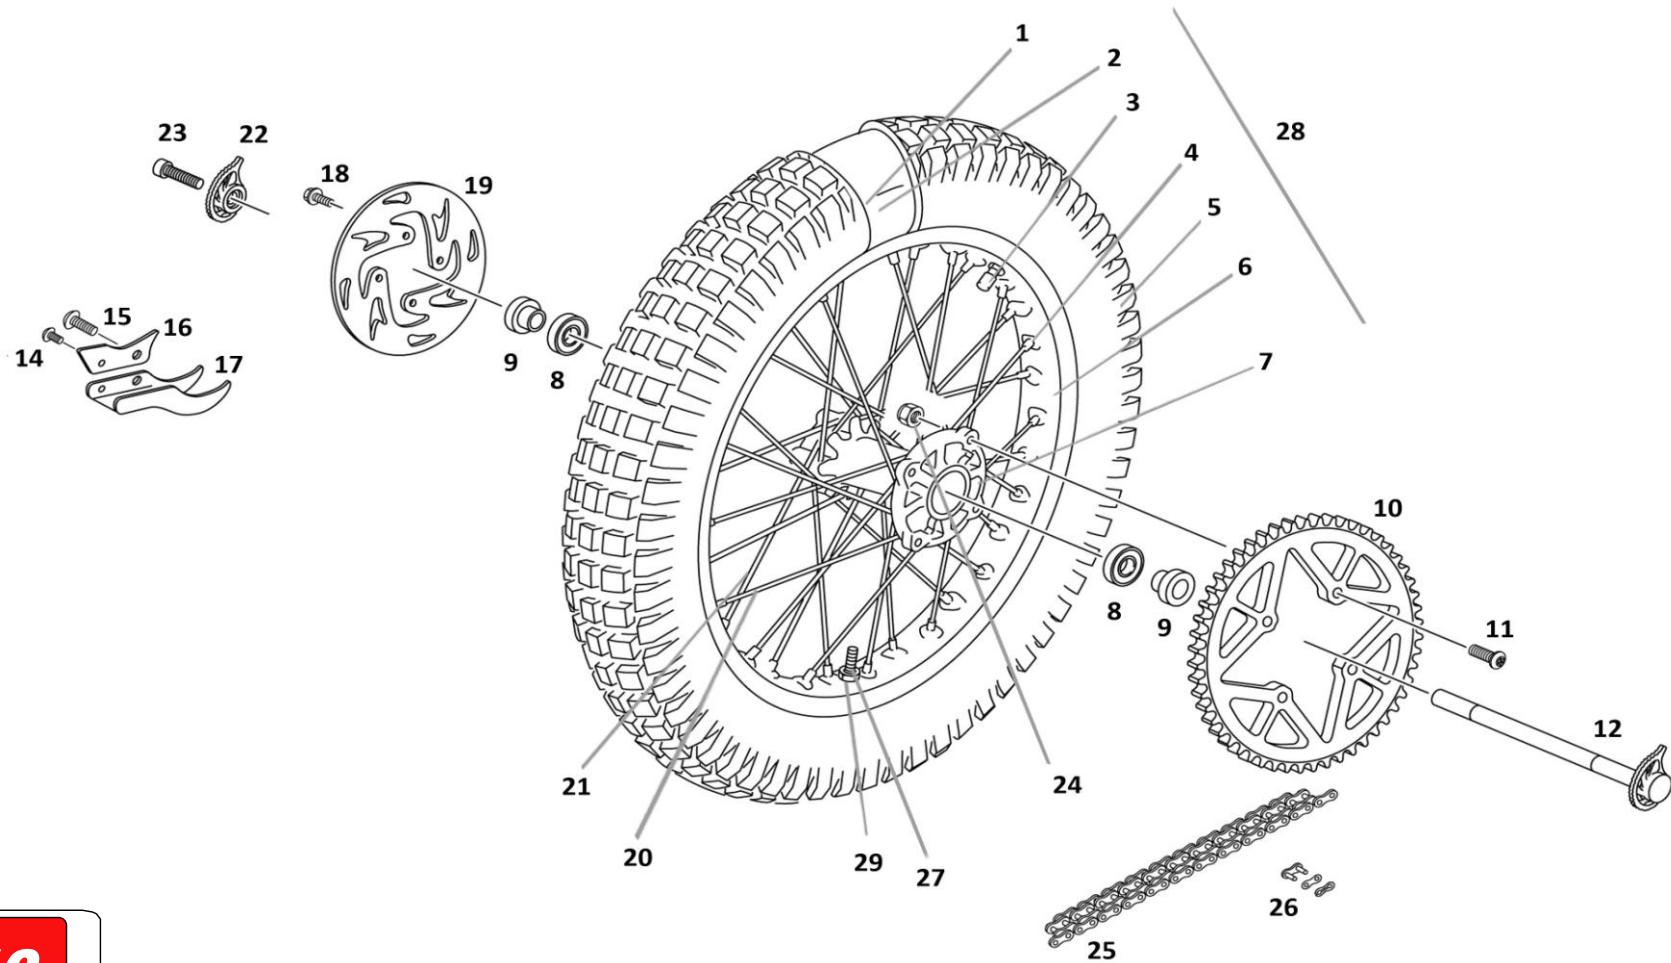

RUEDA TRASERA
REAR WHEEL

GASGAS

TXT 80 2015

Nº	DESCRIPCION	DESCRIPTION	2015	80cc	Cant
1	CÁMARA RUEDA TRASERA	REAR TUBE		BTK050618004	1
2	GOMA PROTECTORA LLANTA TRASERA	REAR FLAP TYRE		BTK050618003	1
3	KIT TAPONES SILICONA VALVULA TRIAL ROJO	VALVE RED SILICONE CAP KIT		BT555002808R	1
4	TUERCA RADIO TRASERO M4X0,7	REAR SPOKE		BT27718016/2	32
5	CUBIERTA TRASERA	REAR TYRE		BTK050618005	1
6	CTO. LLANTA TRASERA RADIADA	REAR WHEEL RIM ASSY		BT59000CT-CHA-1	1
7	CUBO TRASERO	REAR HUB WHEEL		BT280218027	1
8	COJINETE 6004	BEARING		C160001	2
9	DISTANCIADOR RUEDA TRASERA	REAR SPACER WHEEL		BT280218021	2
10	CORONA Z60	Z60 SPROCKET		BRT573000510	1
11	TORNILLO FIJACIÓN CORONA	SPROCKET SCREW		T0568022	4
12	CTO. EJE RUEDA TRASERA	REAR WHEEL AXLE		BT280718020CT	1
14	TORNILLO ULS M5X12	M5X12 BOLT		T0505012	1
15	TORNILLO ULS M6X20	M6X20 BOLT		T0506020	1
16	SOPORTE PROTECTOR DISCO TRASERO	REAR BRAKE DISC PROTECTOR SUPPORT		BT280222051	1
17	PROTECTOR DISCO TRASERO	REAR BRAKE DISC PROTECTOR		BT280128012	1
18	TORNILLO FIJACIÓN DISCO	SCREW		T0206020	4
19	DISCO TRASERO DIAM.150	REAR BRAKE		BT280322012	1
20	RADIO TRASERO LADO CORONA	SPOKET SIDE REAR SPOKE		BTK050618015	16
21	RADIO TRASERO LADO DISCO	BRAKE SIDE REAR SPOKE		BTK050918014	16
22	EXCÉNTRICA TRASERA	REAR SAIL CAM ADJUSTER		BT280718022L	1
23	TORNILLO EJE RUEDA TRASERA	REAR WHEEL AXLE BOLT		BT280718023	1
24	TUERCA AUTOBLOCANTE M8 BAJA	LOW SELF-LOCK NUT		T2108001	4
25	CADENA TXT80	TXT80 CHAIN		BT57800GG-CHA-1	1
26	ENGANCHE CADENA	CHAIN SPLIT LINK		BT57810GG-CHA-1	1
27	CASQUILLO AGARRE	BUSHING CLAMP		BE250518048	1
28	CTO. RUEDA TRASERA	REAR WHEELASSY		BT55000CT-CHA-1	1
29	AGARRE CUBIERTA TRASERA	TYRE CLAMP		BE250218048	1

GASGAS

Chasis 10