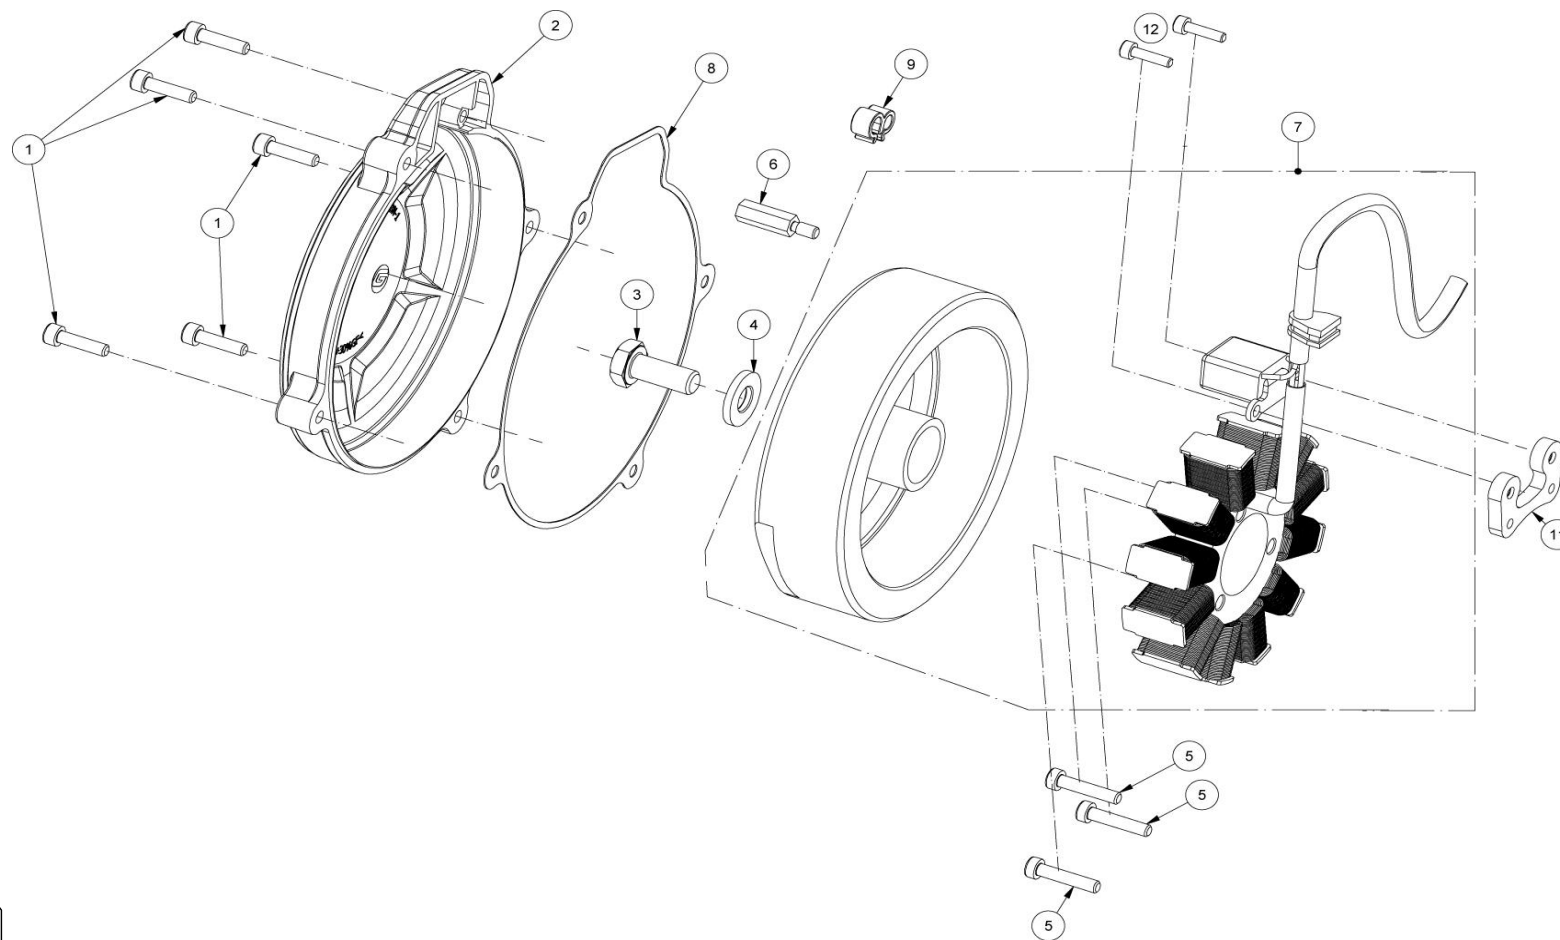

GASGAS

Motor 5

Nº	DESCRIPCION	DESCRIPTION	2015	80cc	Cant
1	ALLEN 5X20	5X20 ALLEN BOLT		T0305020N	5
2	TAPA ENCENDIDO	COVER FLY-WHEEL		MT280710004	1
3	TORNILLO M10X25	M10X25 SCREW		T0101025/2	1
4	ARANDELA 10X23X4	10X23X4 WASHER		T4001024	1
5	ALLEN UFK NEGRO 5X25	UFK 5X25 BLACK ALLEN BOLT		T0315010	3
6	TORNILLO PICK UP TRIAL 2003	PICK UP TRIAL 2003 SCREW		T0315025N	1
8	JUNTA TAPA VOLANTE ENCENDIDO	COVER FLY WHEEL GASKET		MT280334018	1
9	GRAPA SUJECCION CABLE	GRAPA SUJECCION CABLE		ET700001208	1
11	SOPORTE PICKUP HIDRIA (80 - 125)	PICK UP SUPPORT (HIDRIA 80-125)		EE650202508	1
12	TORNILLO ALLEN	ALLEN SCREW		T0305012	2