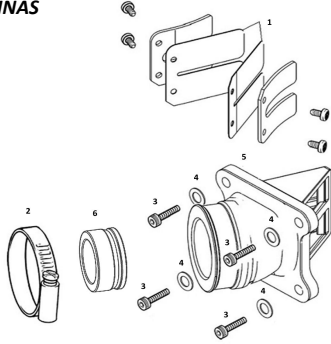

TXT 80

DESPIECE / PART LIST

2015

JULIO/ JULY/ JUILLET/ IUGLIO/ JULI

Revisión 02 12-11-2014

MOTOR/ ENGINE

**PEDAL DE ARRANQUE
KICKSTART**

**BOMBA DE AGUA
WATER PUMP**

**CAJA DE LÁMINAS
REED VALVE**

**SELECTOR CAMBIO
SELECTED GEAR**

**CÁRTER
CRANKCASE**

**ENCENDIDO
IGNITION**

**CIGÜEÑAL
CRANKSHAFT**

**EMBRAGUE
CLUTCH**

**CAMBIO
GEAR**

**CILINDRO
CYLINDER HEAD**