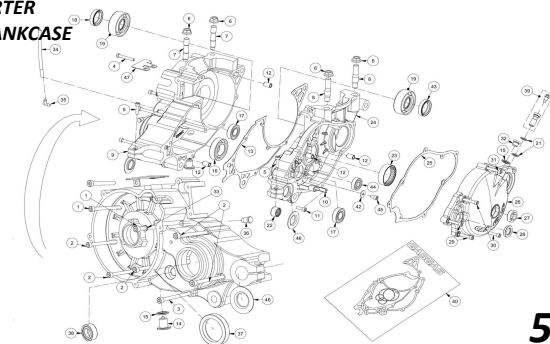

**CÁRTER
CRANKCASE**