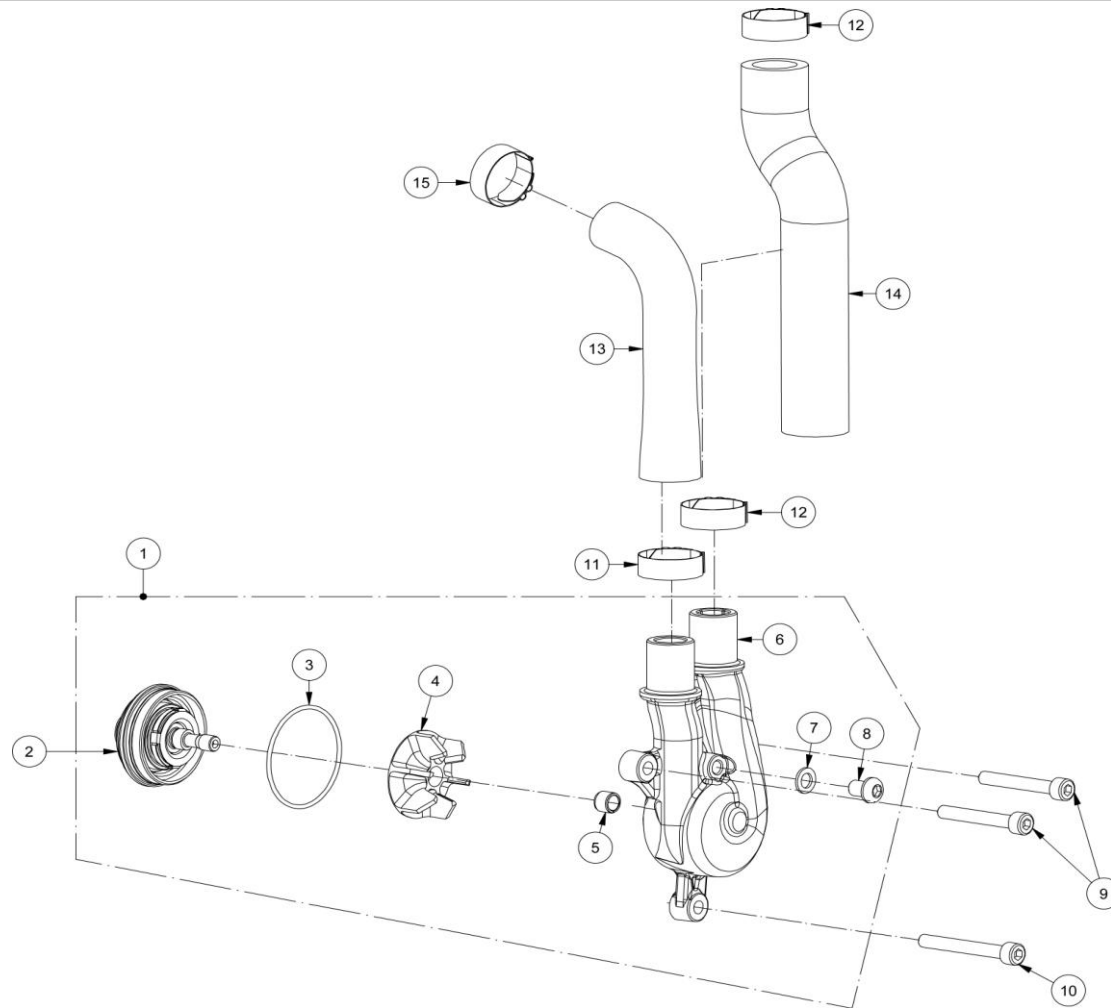

Nº	DESCRIPCION	DESCRIPTION	2015	80cc	Cant
1	CONJUNTO BOMBA DE AGUA	WATER PUMP KIT		MT55000CT-CGI-1	1
2	CTO. INTERIOR BOMBA DE AGUA	WATER PUMP INNER ASSY		MT57000CT-CGI-1	1
3	TÓRICA 37X1.5 TAPA BOMBA AGUA	O'RING WATER PUMP COVER		MT280218008	1
4	TURBINA BOMBA DE AGUA	WATER PUMP TURBINE		MT56000GG-CGI-1	1
5	RODAMIENTO DE FRICCION Ø6 x Ø8 x 6	FRICITION BEARING Ø6 x Ø8 x 6		MT57035GG-CGI-1	1
6	BOMBA DE AGUA CUERPO SUPERIOR	WATER PUMP UPPER BODY		MT55000GG-CGI-1	1
7	ARANDELA Ø6 x Ø10 x 1,5	WASHER Ø6 x Ø10 x 1,5		T4006010	1
8	TORNILLO ULS M6x8	BOLT ULS M6x8		T0506008i	1
9	ALLEN M5X20 ZINCADO NEGRO	M5x20 ALLEN SCREW BLACK ZINC		T0305040	2
10	TORNILLO ALLEN	ALLEN SCREW		T0305045	1
11	ABRAZADERA 20	CLAMP Ø20		L200035	1
12	ABRAZADERA COBRA 21	Ø21 COBRA CLAMP		L200046	2
13	TUBO BOMBA – CILINDRO	PUMP TO CILINDER HOSE		BT280232017	1
14	MANGUITO INFERIOR (RADIADOR --> BOMBA)	LOWER HOSE (RADIATOR-PUMP)		BT710002810	1
15	ABRAZADERA COBRA 19	COBRA CLAMP Ø19		L200043	1

GASGAS

Motor 2