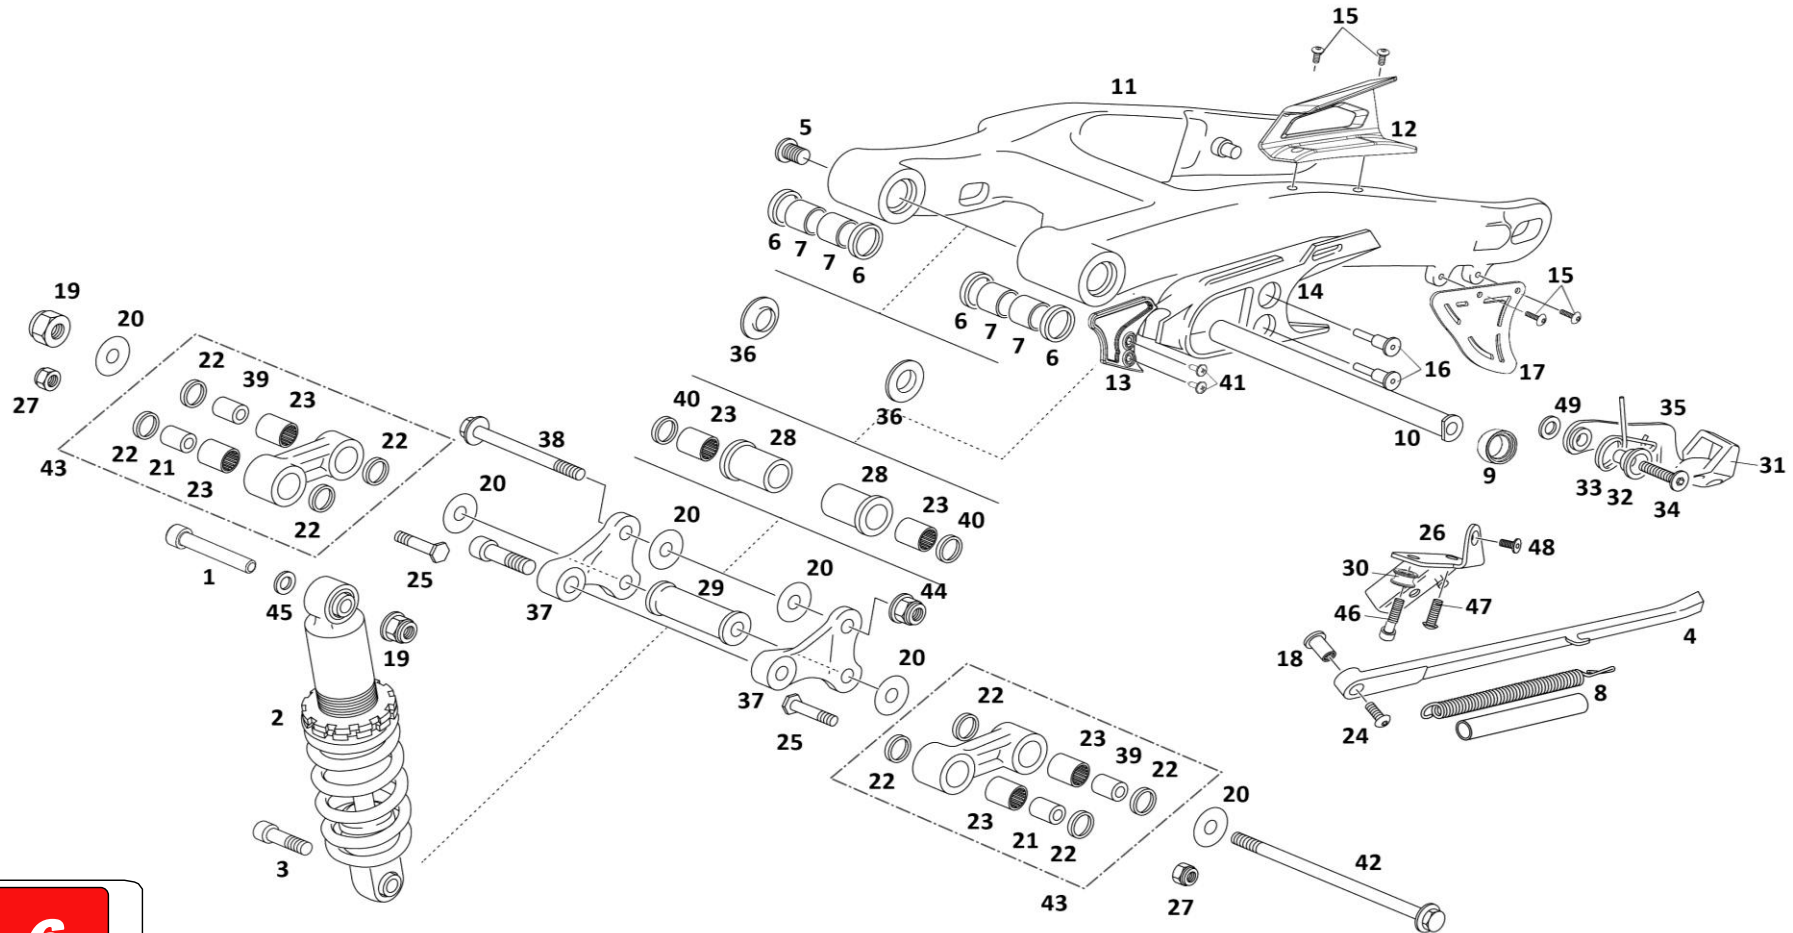

**BASCULANTE
SWINGARM**

GASGAS

TXT 80 2015

Nº	DESCRIPCION	DESCRIPTION	2015	80cc	Cant
34	ALLEN CONICO M8X30	M8X30 CONIC ALLEN		T0408030	1
35	CTO. TENSOR CADENA	CHAIN TENSIONER ASSY		BT280212007	1
36	ARANDELA BASCULANTE TRIAL 2002	SWINGARM WASHER		BT280212007	2
37	CTO. BALANCIN TRIAL	SWINGLETREE		BT30000083012	1
38	TORNILLO ESPECIAL M10X80X1,25 12,9	M10X80X1,25 SCREW		T0210080	1
39	CASQUILLO SUSPENSIÓN Ø8	Ø8 SUSPENSION BUSHING		BT27712014	2
40	RETÉN 15-21-3-8170N BASC. BAL.	15-21-3-8170N OIL SEAL		C230000	2
41	TORNILLO ROSCA CHAPA 4,2X12 CABOTA PHILIPS	4,2X12 PHILIPS SCREW		T259349	2
42	TORNILLO M10X125	SCREW M10X125		BT35000033012	1
43	BIELETA ALUMINIO TRIAL COMPLETA	ALUMINIUM ROD SET		BT30000063012	2
44	TUERCA M10	M10 NUT		T3110002	1
45	ARANDELA 10,5X19X2	10,5X19X2 WASHER		T4001019	1
46	TUERCA ALLEN M8X25	ALLEN SCREW M8X25		T0308025	1
47	ULS M8X20	M8X20 ULS		T0508020	1
48	ALLEN CÓNICO M6X16	M6X16 CONIC		T0406016	1
49	ARANDELA 20X8X1,5	20X8X1,5 WASHER		T4008020	1

GASGAS

Chasis 6