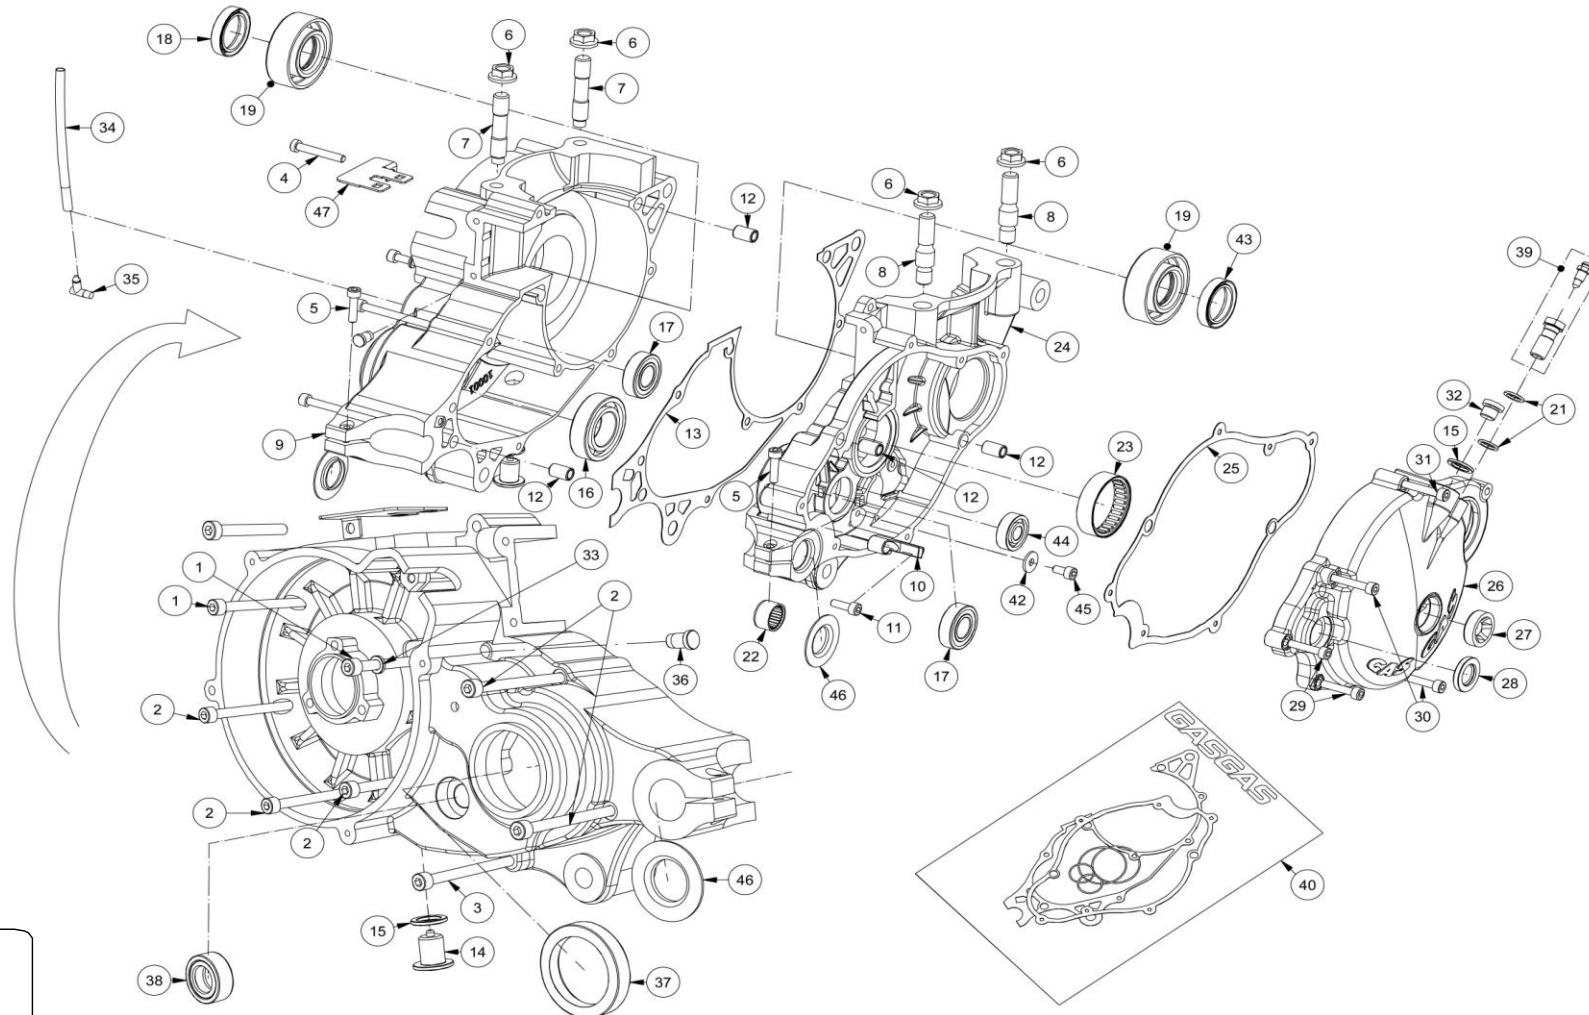

**CÁRTER
CRANKCASE**

GASGAS

TXT 80 2015

5

Nº	DESCRIPCION	DESCRIPTION	2015	80cc	Cant
34	TUBO DESVAPORIZADOR	DESVAP. HOSE		MT280210012	1
35	DESVAPORIZADOR	DESVAP.		MIT50010012	1
36	TAPÓN PASO ACEITE CÁRTER	OIL CARTER PLUG		MT280210021	1
37	RETÉN 30X40X7	30X40X7 SEAL		MT31020GG-CHA-1	1
38	RETÉN EJE SELECTOR	AXLE SEAL		MT280236048	1
39	RACORD PINZA EMBRAGUE HIDRÁULICO	HIDRAULIC CLUTCH RACORD		BT280522106	1
40	LATIGUILLO EMBRAGUE	CLUTCH HOSE		BT280522003	1
42	KIT JUNTAS TXT PRO	TXT PRO GASKET SET		MT120244101	1
43	RETEN CIGÜEÑAL	CRANK SHAFT SEAL		MT41020GG-CHA-1	1
44	RODA.EJE CENTRI.Y BOMBA 608.Z.C3	AXLE BEARING & PUMB 608.Z.C3		ME25610010	1
45	ALLEN M5X12	ALLEN M5X12		T0305012	1
46	ARANDELA PLANA 5x15x1,5	WASHER 5X15X1,5		T4005015	1

GASGAS

Motor 5