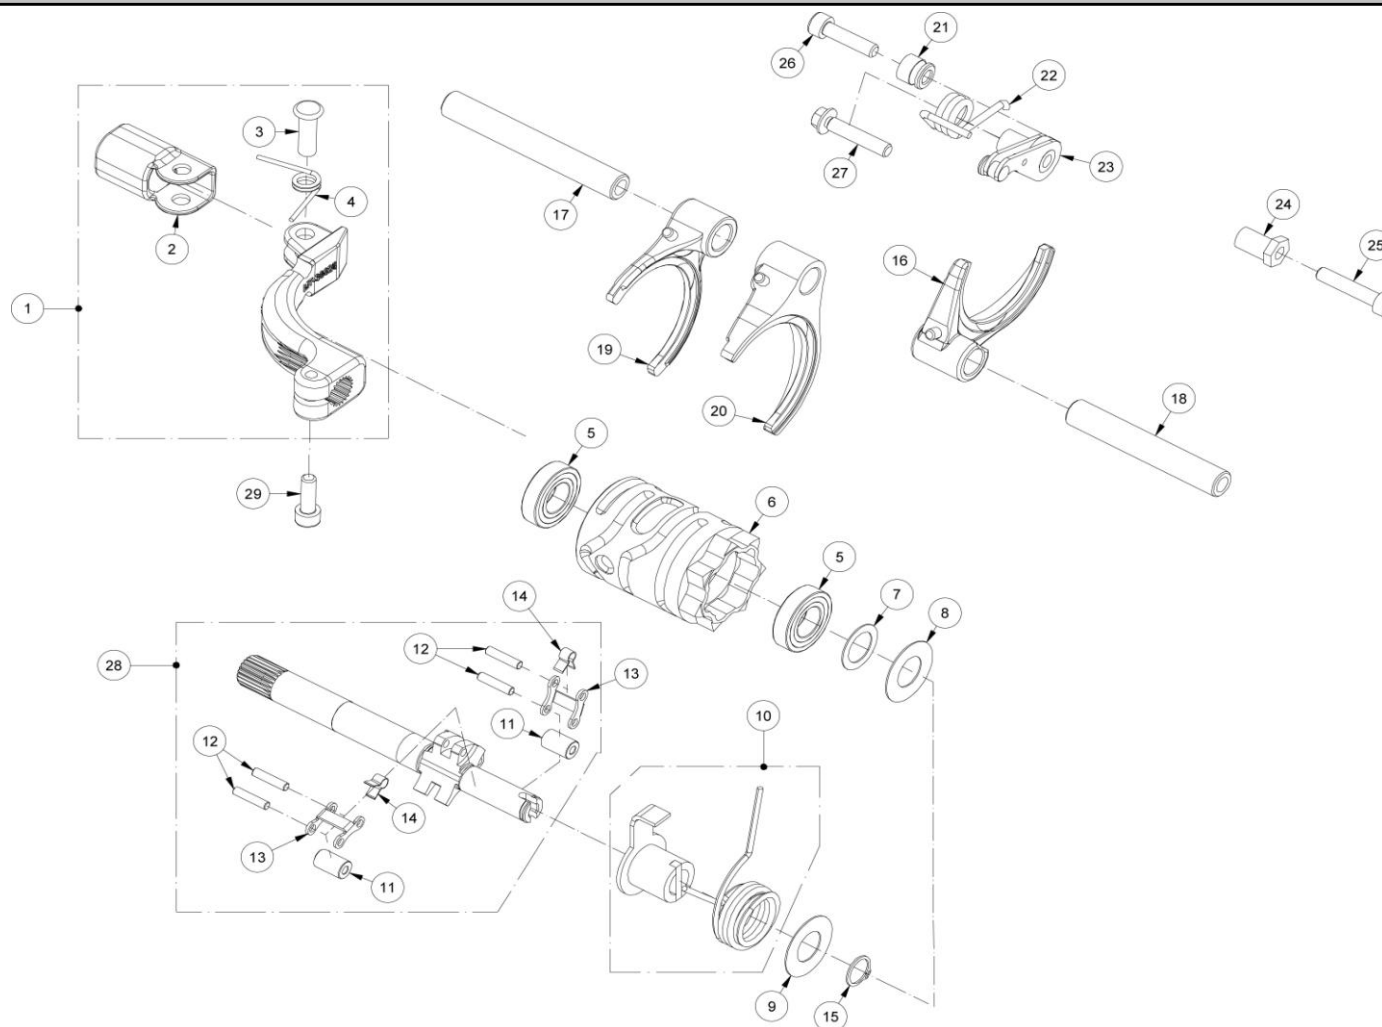

GASGAS

Motor 3

**SELECTOR CAMBIO
SELECTED GEAR**

GASGAS

TXT 80 2015

4

Nº	DESCRIPCION	DESCRIPTION	2015	80cc	Cant
1	CTO. PEDAL CAMBIO	GEAR PEDAL COMPLETE		MT280238026	1
2	PUNTERA PEDAL CAMBIO	GEAR PEDAL END		ME25636027	1
3	REMACHE PUNTERA CAMBIO	RIVOT PEDAL END		ME25636030	1
4	MUELLE PUNTERA PEDAL CAMBIO	PEDAL END SPRING		M121000	1
5	COJINETE 12X24X6 2Z DESMO	12X24X6 2Z DESMO BEARING		MT280238032	2
6	DESMODRÓMICO	SHIFT DRUM		MT280238031	1
7	ARANDELA 12,2X18X0,5	12,2X18X0,5 WASHER		T4001218	1
8	ARANDELA 12,2X24X0,5	12,2X24X0,5 WASHER		T4001224	1
9	ARANDELA 10,2X24X0,5	10,2X24X0,5 WASHER		T4011024	2
10	POSICIONADOR Y MUELLE EJE SELECTOR	SHIFT SHAFT CENTER LOCATOR AND SPRING		MT280238037CT	1
11	RODILLO TRINQUETE SELECTOR	RATCHET ROLLER		MT280238040	2
12	AGUJA 3X13,8	3X13,8 NEEDLE		MT280238048	4
13	TRINQUETE SELECTOR	RATCHET ARM SELECTOR		MT280238036	2
14	MUELLE TRINQUETE SELECTOR	RATCHET SEL. SPRING		MT280238039	2
15	CIRCLIP E10 EJE	E10 SHAFT CIRCLIP		M03314011	1
16	HORQUILLA PRIMARIA	SHIFT FORK PRIMARY		MT280238009	1
17	EJE HORQUILLA LARGO	LONG FORK SHAFT		MT280238044	1
18	EJE HORQUILLA CORTO	SHORT FORK SHAFT		MT280238045	1
19	HORQUILLA 2-4-5-6	2-4-5-6 FORK		MT280238007	1
20	HORQUILLA 1-3	1-3 FORK		MT280238008	1
21	TOPE MUELLE FIJADOR	SPRING REST POST		MT280238049	1
22	MUELLE FIJADOR MARCHAS	GEAR SELECTOR SPRING		MT280238034	1
23	FIJADOR MARCHAS	GEAR SELECTOR ARM AND ROLLER		MT280238033	1
24	TOPE MUELLE EJE SELECTOR	SELECTOR SPRING TOP SHAFT		MT280238050	1
25	ALLEN 5X25 DACROMET	5X25 DACROMET ALLEN BOLT		T0305025	1
26	ALLEN M5X20	5X20 ALLEN		T0305020	1
27	HEXAGONAL 5X25 CON ARANDELA	HEXAGONAL BOLT WITH WASHER		BT280010086	1
28	CONJUNTO EJE SELCTOR	SHIFT SHAFT SET		MT280238043	1
29	ALLEN M5X15	M5X15 ALLEN		T0305015	1