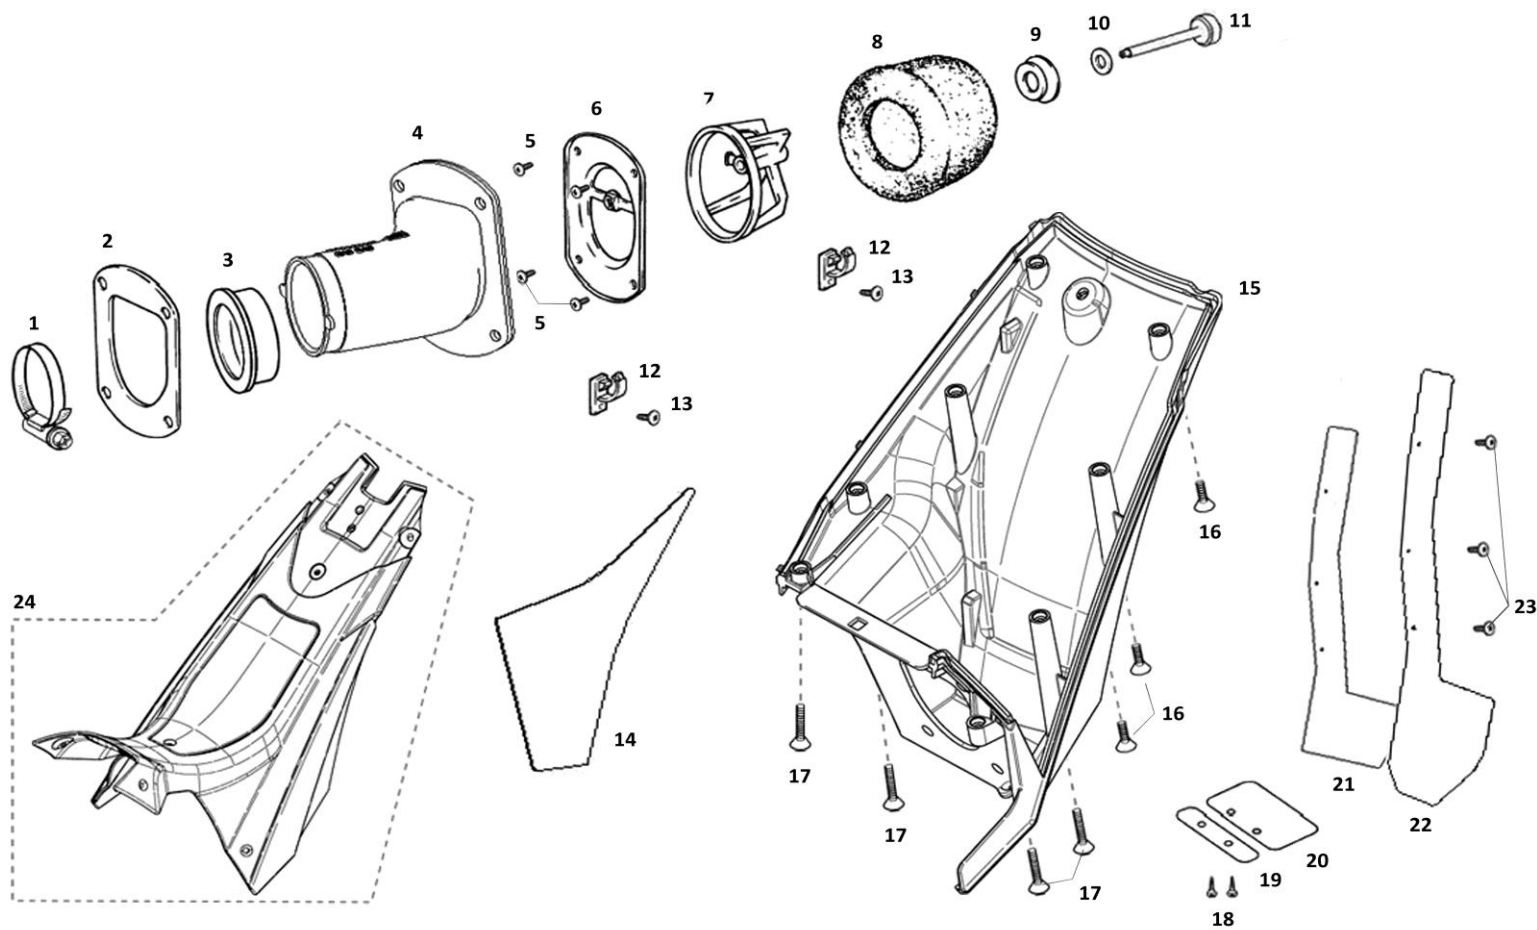

Nº	DESCRIPCION	DESCRIPTION	2015	80cc	Cant
1	ABRAZADERA S56/9	CLAMP		MT280316132	1
2	PLATINA EXTERIOR SOPORTE JAULA FILTRO	EXTERNAL PLATE		BT280228021	1
3	ADAPTADOR CARBURADOR	CARBURETOR ADAPTER		MT300616133	1
4	TOBERA CAJA FILTRO TRIAL	TUBE, AIR CLEANER CONNECT		BT792002811	1
5	ULS 4X10 NEGRO CON ABRAZADERA	ULS 4X10 BOLT		T0554010N	4
6	PLATINA INTERIOR SOPORTE JAULA FILTRO TRIAL	INNER PLATE		BT280228020	1
7	JAULA FILTRO AIRE	AIR FILTER CAGE		BT280228002	1
8	FILTRO AIRE	AIR FILTER		BT280328000	1
9	TETÓN ESPUMA FILTRO	AIR CLEANER WASHER		BT280228008	1
10	ARANDELA	WASHER		T4006016	1
11	VARILLA FILTRO	AIR CLEANER ROD		BT795202811	1
12	PRENSACABLES SR1789	CABLE TIE SR 1789		BT280428006	2
13	TORNILLO ROSCA CHAPA 4,2X10 NEGRO	BLACK 4,2X10 SCREW		T0604210	4
14	ADH. PROTECTOR ESCAPE AMIANTO	EXHAUST PROTECTOR STICKER		BT795502811	1
15	CAJA DE FILTRO	AIR FILTER BOX		BT790002811	1
16	TORNILLO ROSCA-CHAPA 3,5X12	3,5X12 SCREW THREAD		BT280228035	4
17	TORNILLO ROSCA-CHAPA 3,5X30	3,5X30 SCREW THREAD		BT280228034	4
18	TORNILLO ROSCA-CHAPA 4,2X10 NEGRO	BLACK 4,2X10 SCREW		T0604210	4
19	PISADOR VÁLVULA VACIADOR CAJA FILTRO	BOX VALVE SUJECTION		BT280428045	1
20	VÁLVULA VACIADOR CAJA FILTRO TRIAL	TRIAL FILTER BOX VALVE		BT280428032	1
21	ADH. PROTECTOR CAJA FILTRO	AIR CLEANER PROTECTOR STICKER		BT795502811	1
22	GOMA PROTECCIÓN CAJA FILTRO	AIR CLEANER BOX PROTECTOR RUBBER		BT795402811	1
23	TORNILLO ESPECIAL PLÁSTICO 4X12 CELO RF87T ZINCADO	SCREW		T0804012	3
24	CTO. BASE ASIENTO TRIAL	TRIAL SEAT ASSY		BT94010GG-CGI-1	1

GASGAS

Chasis 5