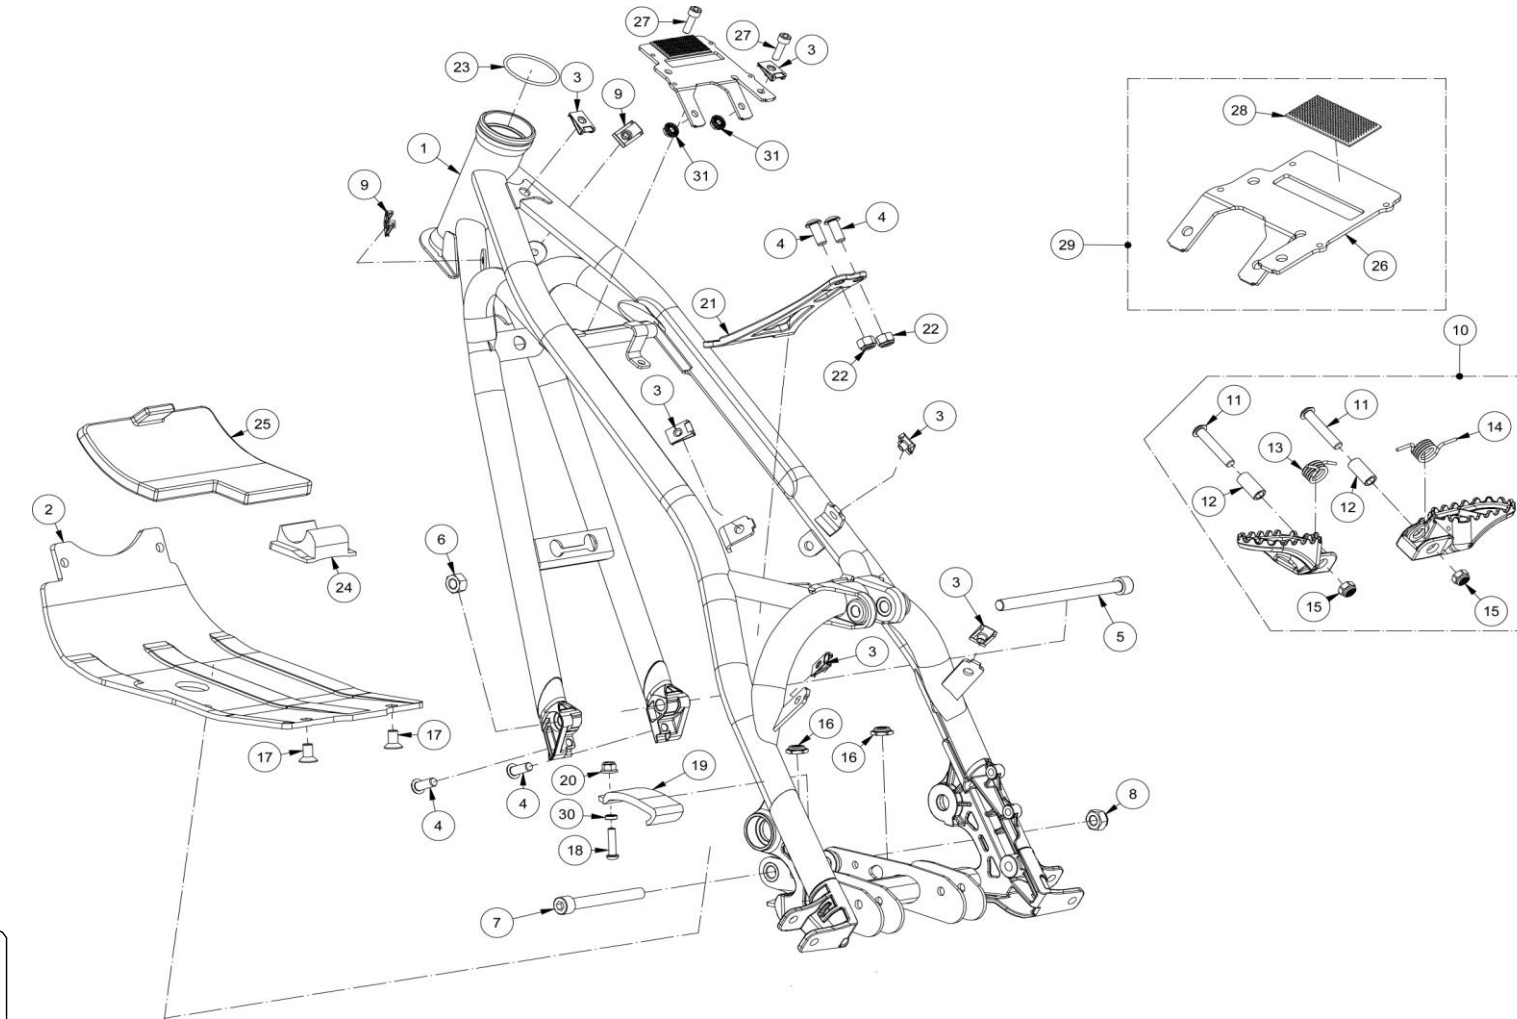

GASGAS

Chasis 3

Nº	DESCRIPCION	DESCRIPTION	2015	80cc	Cant
1	CHASIS TRIAL	TRIAL FRAME		BT10000GG-CGA-1	1
2	PLACA PROTECCIÓN MOTOR	TRIAL ENGINE PROTECTOR PLATE		BT11501RME3009	1
3	TUERCA NUT 956 RAPIDA M6	M6 CHIMNEY NUT		T2606000	6
4	ULS 8X20	8X20 ULS		T0508020	4
5	ALLEN M10X140 ZINCADO 12.9	M10X140 ALLEN SCREW		T0310140	1
6	TUERCA ESPECIAL M10	SPECIAL M10 NUT		BT280210069	1
7	ALLEN 10x85	10X85 ALLEN SCREW		T0301085	1
8	TUERCA AUTOBLOCANTE M10 BAJA	SPECIAL M10 NUT		T2110001	1
9	GRAPA FIJA TAPA LATERAL	SPECIAL NUT TO FIX SIDE COVER		BX250020029	2
10	CTO. ESTRIBOS	FOOTPEGS KIT		1500010514	1
11	TORNILLO ULS M8x30	M8x30 ULS SCREW		T0608030	2
12	DISTANCIADOR	SPACER		BT27910006	2
13	MUELLES ESTRIBERA IZQUIERDA	LEFT FOOTPEG SPRING		M100004	1
14	MUELLE ESTRIBERA DERECHA	RIGHT FOOTPEG SPRING		M100003	1
15	TUERCA AUTOBLOCANTE M8 DIN985	M8 SELF-LOCKING NUT DIN985		T2108001	2
16	CASQUILLO PROTECTOR CÁRTER	CRANKCASE BUSH PROTECTOR		BT280310883	2
17	TORNILLO ALLEN CONICO M8X16	ALLEN TAPERED SCREW M8X16		T0408016	2
18	TORNILLO ULS 6X25	ULS 6X25 SCREW		T0506025	1
19	PROTECTOR CADENA A CHASIS	CHAIN PROTECTOR		BT280212026	1
20	TUERCA AUTOBLOCANTE DIN-6926 M6 CON ARANDELA ZN	M6 SELF-LOCKING NUT WITH WASHER		T2206002	1
21	TIRANTE CILINDRO	BRACE CYLINDER		BT280110050	1
22	TUERCA AUTOBLOCANTE M-8 ALTA	SELF-LOCKING NUT M8 HIGH		T2108002	2
23	JUNTA TORICA PIPA	O-RING STEERING COLUMN		BT100503013	1
24	GOMA PROTECTOR TRASERO MOTOR	REAR ENGINE PROT. RUBBER		BT280336029	1
25	GOMA PROTECTOR DELANTERO MOTOR	FRONT ENGINE PROT. RUBBER		BT280236030	1
26	SOPORTE CDI	CDI SUPPORT		BT10001GG-CBN-1	1
27	TORNILLO ALLEN M6X20	M6X20 ALLEN SCREW		T0306020	2
28	CINTA DE CIERRE ADHESIVA	LOCKING ADHESIVE TAPE		BT51120GG-CBN-1	1
29	CONJUNTO SOPORTE CDI	CDI SUPPORT SET		BT10001CT-CBN-1	1
30	CASQUILLO FIJA PROTECTOR CHASIS-CADENA	BUSH FRAME-CHAIN GUARD		BC250014050	1
31	TUERCA M6 CON BALONA ESTRIADA	M6 NUT		T2206000	2