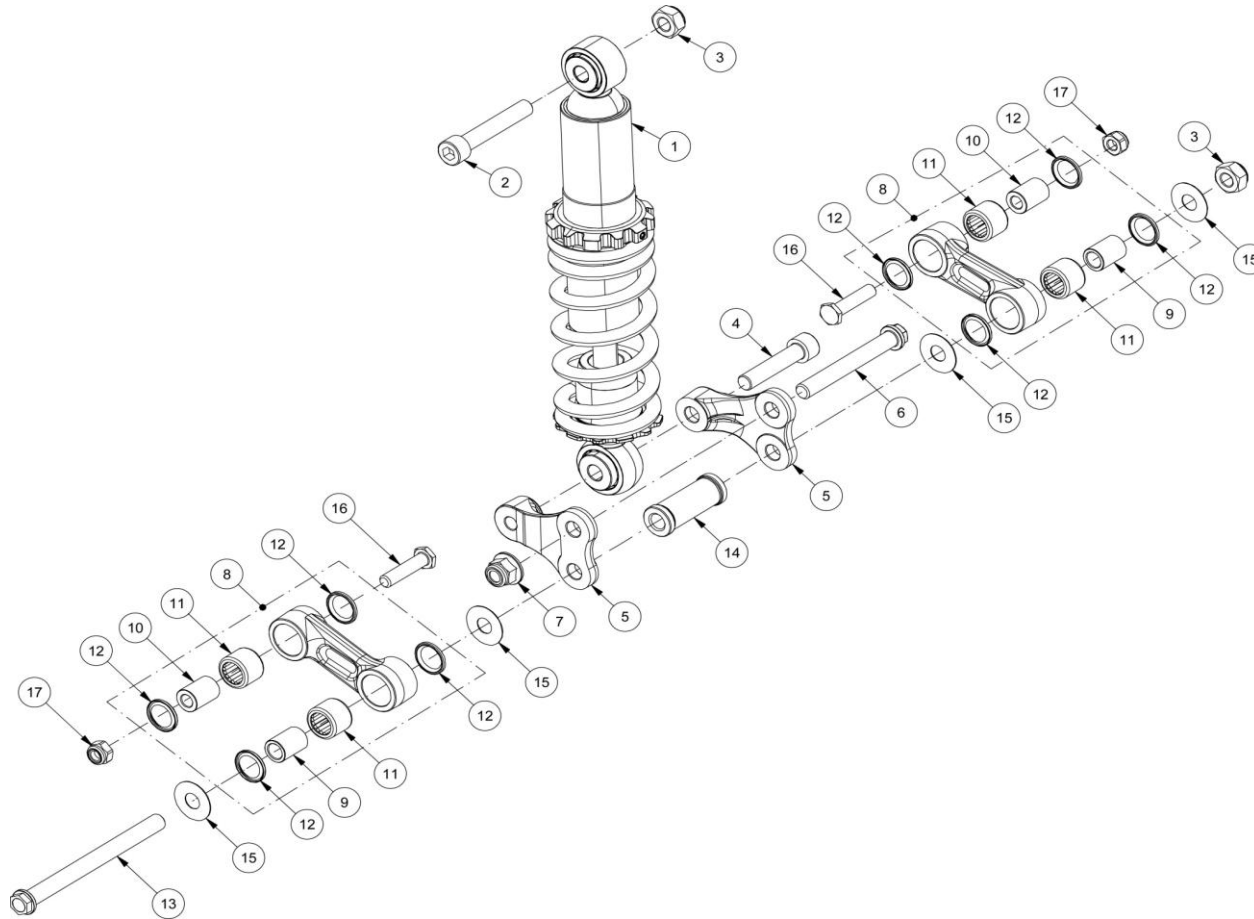

SUSPENSIÓN TRASERA
REAR SUSPENSION

GASGAS

TX RANDONNÉ 2014

Nº	DESCRIPCION	DESCRIPTION	125cc	200cc	Cant.
1	CTO. AMORTIGUADOR OLLE	OLLE SHOCK ABSORBER ASSY		BT300002813	1
2	TORNILLO ALLEN M10X60	M10X60 ALLEN SCREW		T0301060	1
3	TUERCA AUTOBLOCANTE M10	M10 AUTOLOCK NUT		T2110001	2
4	TORNILLO ALLEN M10X48	M10X48 ALLEN SCREW		T0310046	1
5	CTO. BALANCIN	ROCKER ARM ASSY		BT32000RCT3009	1
6	TORNILLO M10X80X1.25	M10X80X1.25 SPECIAL SCREW		T0210080	1
7	TUERCA AUTOBLOCANTE M10	M10 AUTOLOCK NUT		T3110002	1
8	CTO. BIELETA	LINKAGE		BT280014008CT	2
9	CASQUILLO SUSPENSION Ø10	Ø10 SUSPENSION BUSH		BT27712005	2
10	CASQUILLO SUSPENSION Ø8	Ø8 SUSPENSION BUSH		BT27712014	2
11	COJINETE AGUJAS	NEEDLE BEARING		BT27714009	4
12	RETEN 15X21X2	15X21X2 OIL SEAL		C230001	8
13	TORNILLO ESPECIAL M10X120	M10X120 SPECIAL SCREW		T0210120	1
14	CASQUILLO DISTANCIADOR BALANCIN	SPACER BUSH		BT27914016	1
15	ARANDELA REGLAJE 10.5X26X0.5	10.5X26X0.5 ADJUNTING WASHER		T4001026	4
16	TORNILLO BIELETA ESPECIAL M8X35	M8X35 SPECIAL SCREW		BT35000061212	2
17	TUERCA AUTOBLOCANTE M8	M8 AUTOLOCK NUT		T2108001	2

GASGAS

Chasis 4