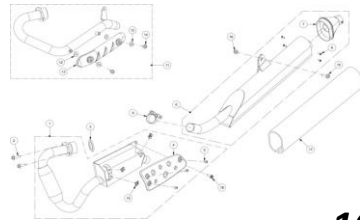

16

**MONTAJE PLÁSTICOS
PLASTIC PARTS**