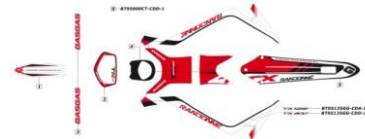

18

CHASIS / FRAME

La empresa tiene derecho, sin previo aviso, de cambiar el contenido técnico de los productos. The Company reserves the right to modify technical specifications without prior notice.