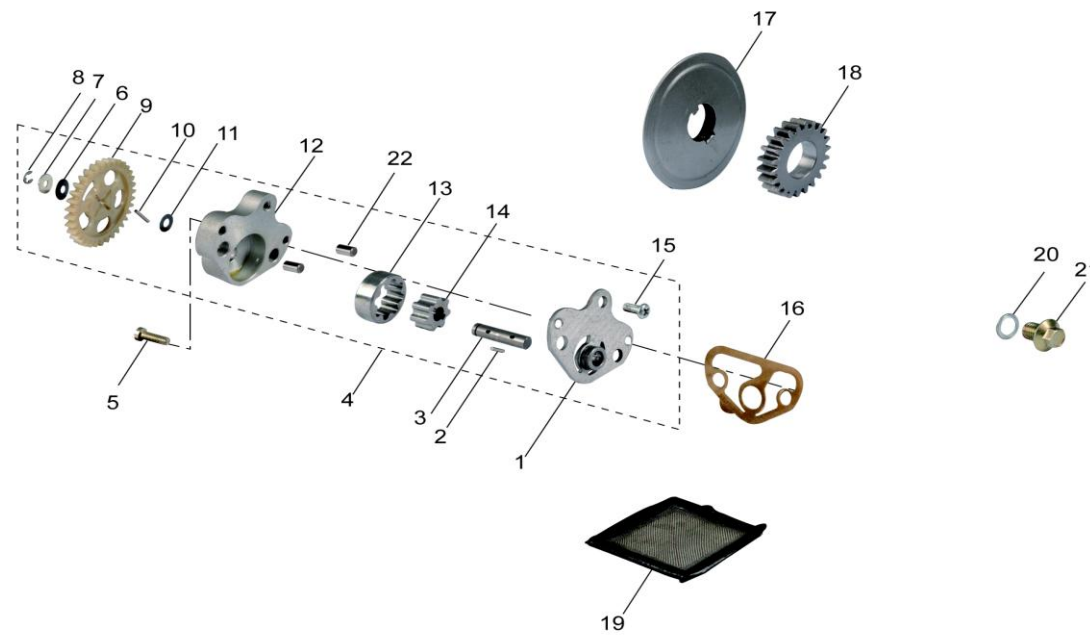

Nº	DESCRIPCION	DESCRIPTION	125cc	200cc	Cant.
1	PLACA BOMBA ACEITE	OILPUMP PLATE		F28-611000-0	1
2	CHAVETA	FLAT KEY		F28-610003-0	1
3	EJE	SHAFT		F28-610001-0	1
4	BOMBA ACEITE	OIL PUMP		F28-610000-0	1
5	TORNILLO	SCREW		ZA1-600850-0	2
6	ARANDELA CONICA	BELLEVILLE WASHER		ZA1-610402-0	1
7	ARANDELA	WASHER		F28-610401-0	1
8	ANILLO DE APERTURA	SNAP RING		BQ/JRYP98-5-08	1
9	ENGRANAJE BOMBA ACEITE	OIL PUMP GEAR		F28-610601-0	1
10	AGUJA	DRIVE PIN		F28-610004-0	1
11	ARANDELA	FLAT WASHER		ZA1-610401-0	1
12	CUERPO BOMBA ACEITE	OIL PUMP BODY		F28-610201-0	1
13	ROTOR EXTERIOR	OUTER ROTOR		F28-612752-0	1
14	ROTOR INTERIOR	INNER ROTOR		F28-612751-0	1
15	TORNILLO	SCREW		BQ/JRYP81M51002	1
16	JUNTA BOMBA ACEITE	OIL PUMP GASKET		ZA1-600801-0	1
17	DECANTADOR CENTRIFUGO DE ACEITE	OIL CENTRIFUGAL DECANTER		F28-630000-0	1
18	PIÑON ACCIONAMIENTO BOMBA DE ACEITE	OIL PUMP DRIVE GEAR		F28-600751-0	2
19	FILTRO ACEITE	OIL FILTER		ZA1-620000-0	1
20	JUNTA	GASKET		ZA1-600401-0	1
21	TAPON DE DRAJAJE DE ACEITE	OIL DRAIN BOLT		ZA1-600851-0	1
22	CHAVETA	DOWEL PIN		F28-610002-0	2

GASGAS Motor 12