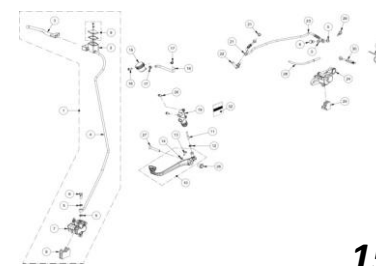

15

**TUBO DE ESCAPE
EXHAUST**