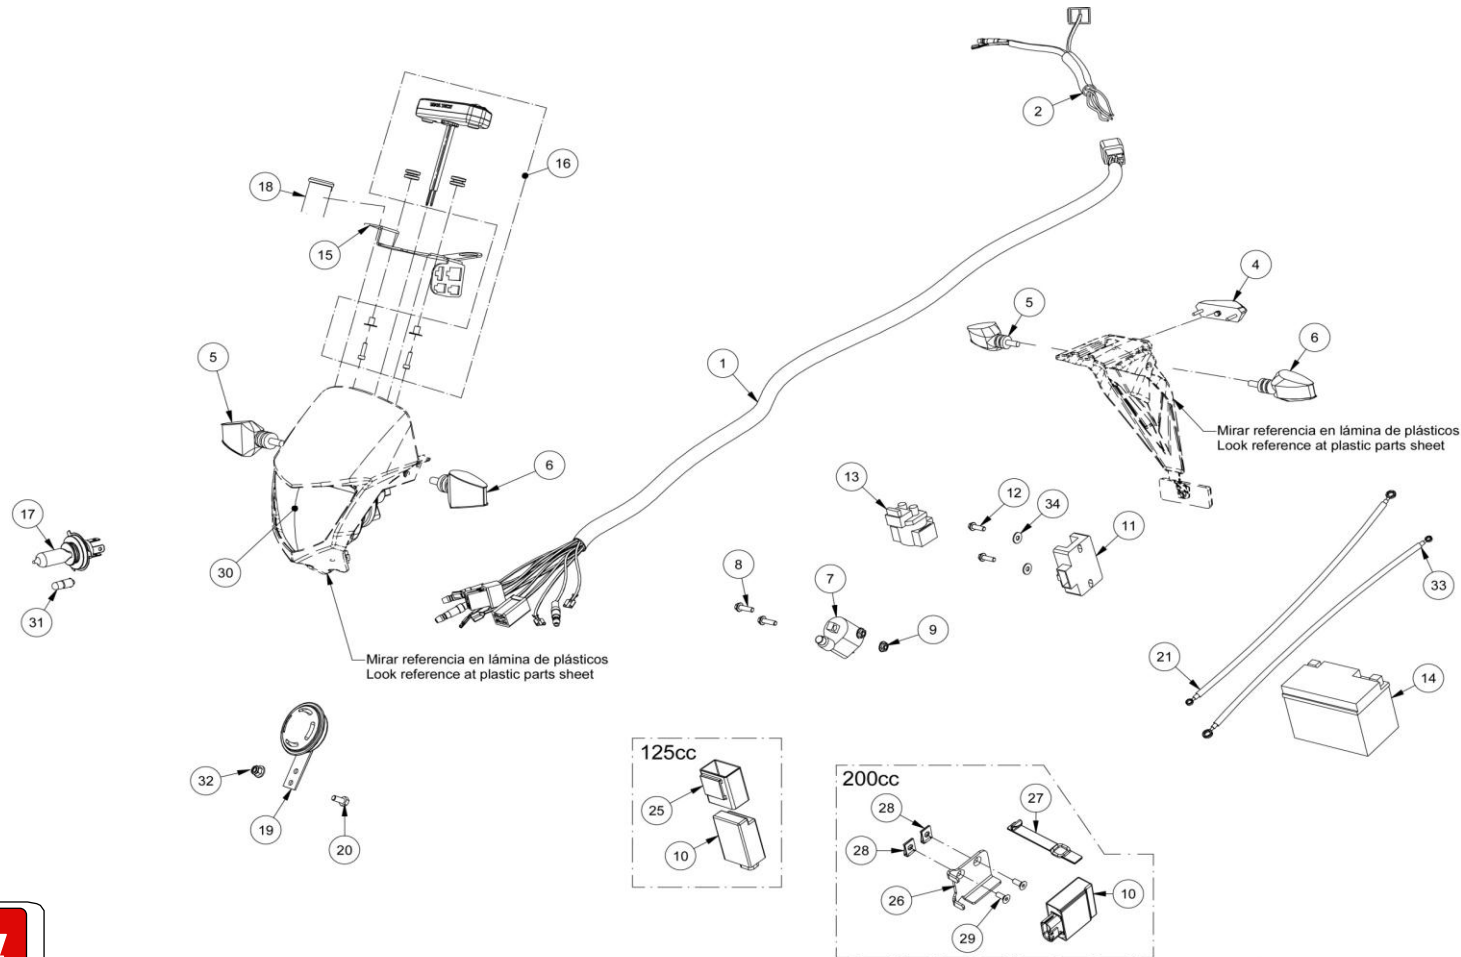

Nº	DESCRIPCION	DESCRIPTION	125cc	200cc	Cant.
1	INSTALACION ELECTRICA PRINCIPAL	MAIN WIRING HARNESS	ET10000GG-CDA-1	ET10000GG-CDD-1	1
2	INSTALACION PILOTO TRASERO	REAR LIGHT WIRING HARNESS		ET10025GG-CDD-1	1
3	CTO. FARO	HEADLIGHT ASSY		BT90500CT-CHK-1	1
4	FARO PILOTO TRASERO (CON LEDS)	REAR LIGHT (WITH LEDS)		3100030512	1
5	INTERMITENTE DRCH.	RIGHT INDICATOR		BT280634018/2	2
6	INTERMITENTE IZQ.	LEFT INDICATOR		BT280634019/2	2
7	BOBINA	COIL		EPS500001211	1
8	TORNILLO ESPECIAL M6X20	M6X20 SPECIAL SCREW		T0206020	2
9	TUERCA M6 ESTRIADA	M6 FLUTED NUT		T2206000	2
10	ECU	ECU	EPS511001211	ET51100CT-CDD-1	1
11	REGULADOR RECTIFICADOR	REGULATOR RECTIFIER		EPS512001211	1
12	M6X25	M6X25 SCREW		T0306025	2
13	RELE DE ARRANQUE	STARTER RELAY		EPS802501211	1
14	BATERIA	BATTERY		BPS400001211	1
15	SOPORTE MULTIFUNCION	SUPPORT MULTIFUNCION		BT22265GG-CDA-1	1
16	MULTIFUNCION TRIAL	TRIAL MULTIFUNCION		ET60000CT-CDA-1	1
17	BOMBILLA HALOGENA	HALOGEN BULB		L300125	1
18	CERRADURA CONTACTO	IGNITION LOCK		BQ050434032	1
19	CLAXON	HORN		EFS204004508	1
20	TORNILLO M6X16	M6X16 SCREW		T0206016	1
21	CABLE BATERIA A RELE ARRANQUE	BATTERY CABLE TO STARTER RELAY		EPS401101211	1
22	ULS M5X12	M5X12 ULS SCREW		T0505012	1
23	CASQUILLO GOMA CON BOLONA	RUBBER BUSH		BT90000073011	1
24	SOPORTE PORTAFARO	LIGHT HOLDER SUPPORT		ET20000013012	1
25	GOMA SOPORTE ECU 125cc	125cc ECU RUBBER SUPPORT	ET51110GG-CDA-1		1
26	SOPORTE ECU 200cc	200cc ECU SUPPORT		ET51115GG-CDD-1	1
27	GOMA SUJECION ECU 200cc	200cc ECU RUBBER		BE250034100	1
28	TUERCA M6	M6 NUT		T2606000	2
29	TORNILLO ALLEN CONICO M6X16	M6X16 TAPERED ALLEN SCREW		T0406016I	2
30	OPTICA FARO	HEAD LIGHT		2100030211	1
31	BOMBILLA LUZ POSICION	POSITION LIGHT BULB		L300126	1
32	TUERCA AUTOBLOCANTE M6	M6 AUTOLOCK NUT		T2106002	1
33	CABLE NEGATIVO BATERIA	BATTERY NEGATIVE POLE CABLE		ET40010GG-CDD-1	1
34	ARANDELA 6.5X16X1.5	6.5X16X1.5 WASHER		T4006016	2

GASGAS

Chasis 14