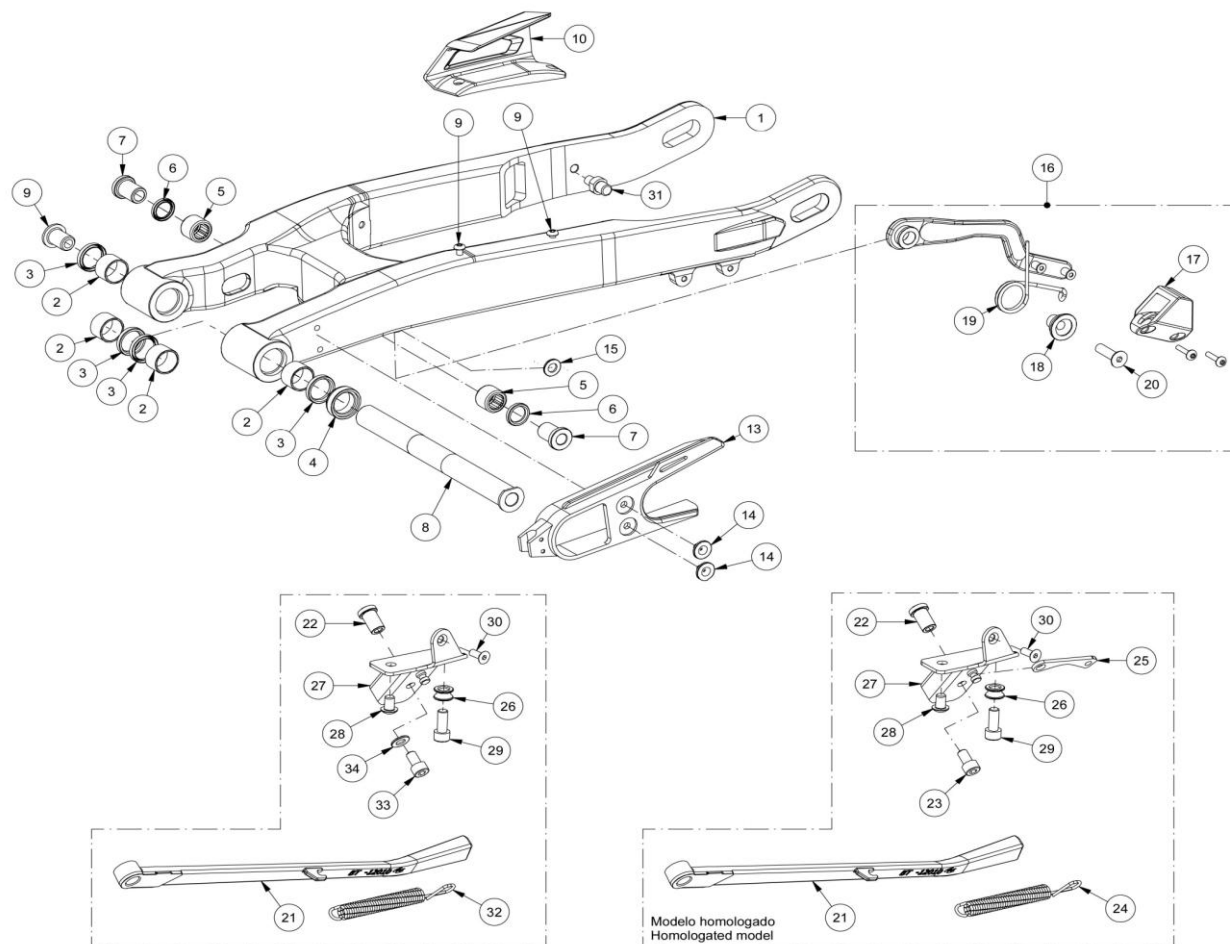

Nº	DESCRIPCION	DESCRIPTION	125cc	200cc	Cant.
1	BASCULANTE	SWINGARM		BT4000013011	1
2	GLACIER 20X23X15 BASCULANTE	20X23X15 SWINGARM GLACIER		BT280212032	4
3	RETEN BASCULANTE	OIL SEAL		C220001	4
4	CASQUILLO GUIA EJE BASCULANTE	GUIDE BUSH TO SWINGARM AXLE		BT280212108	1
5	COJINETE AGUJAS	NEEDLE BEARING		BT27714009	2
6	RETEN BASCULANTE	OIL SEAL		C230000	2
7	CASQUILLO BALANCIN	ROCKER ARM BUSH		BT27914014	2
8	EJE BASCULANTE	SWINGARM AXLE		BT44500R3009	1
9	TORNILLO EJE BASCULANTE	SWINGARM AXLE SCREW		BT280212009	1
10	PROTECTOR CADENA	CHAIN PROTECTION		BT42040RA3011	1
11	TORNILLO ROSCA CHAPA M4.8X38	M4.8X38 TAPPING SCREW		T0614838	2
12	ULS M5X12	M5X12 ULS SCREW		T0505012	2
13	PATIN CADENA	CHAIN SLIDER		BT280412015	1
14	REMACHE ALUMINIO 5X20	5X20 ALUMINUM RIVET		T4505020	2
15	ARANDELA DE 8X16X1.5	8X16X1.5 WASHER		T4008016	1
16	CTO. TENSOR CADENA	CHAIN TENSIONER ASSY		BT42000RCT3009	1
17	GOMA TENSOR CADENA	RUBBER CHAIN TENSIONER		BT42010RA3010	1
18	CASQUILLO TENSOR CADENA	BUSH CHAIN TENSIONER		B560000	1
19	MUELLE TENSOR CADENA	CHAIN TENSIONER SPRING		M122000	1
20	TORNILLO M8X30	M8X30 SCREW		T0408030	1
21	CABALLETE	STAND		BT280712010	1
22	CASQUILLO GUIA CABALLETE	BUSH GUIDE STAND		BT27712011	1
23	TORNILLO M8X14 MUELLE CABALLETE HOMOLOGADO	M8X14 HOMOLOGATED STAND SPRING SCREW		T0308014	1
24	MUELLE CABALLETE HOMOLOGADO	HOMOLOGATED STAND SPRING		BT280310039H	1
25	EXCENTRICA MUELLE CABALLETE HOMOLOGADO	HOMOLOGATED ECCENTRIC STAND SPRING		BT280312025H	1
26	DISTANCIADOR GOMA	TANK RUBBER SPACER		BE250714036	1
27	SOPORTE CABALLETE	SUPPORT STAND		BT14210R3009	1
28	ULS M8X20	M8X20 ULS SCREW		T0508020	1
29	TORNILLO M8X25	M8X25 SCREW		T0308025	1
30	TORNILLO M6X16	M6X16 SCREW		T0406016I	1
31	TORNILLO GUIA PINZA FRENO TRAS.	SCREW GUIDE TO REAR CALIPER		BT280222049	1
32	MUELLE CABALLETE	STAND SPRING		BT14250GG-CAT-1	1
33	TORNILLO ULS 8X16	8X16 ULS SCREW		T0508016	1
34	ARANDELA 8X16X1.5	8X16X1.5 WASHER		T4008016	1