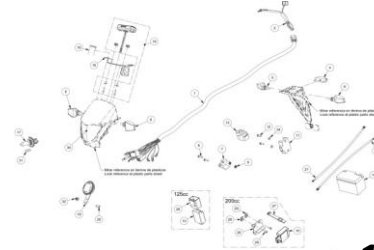

14

**CONJUNTO DE FRENOS
BREAK SYSTEM**