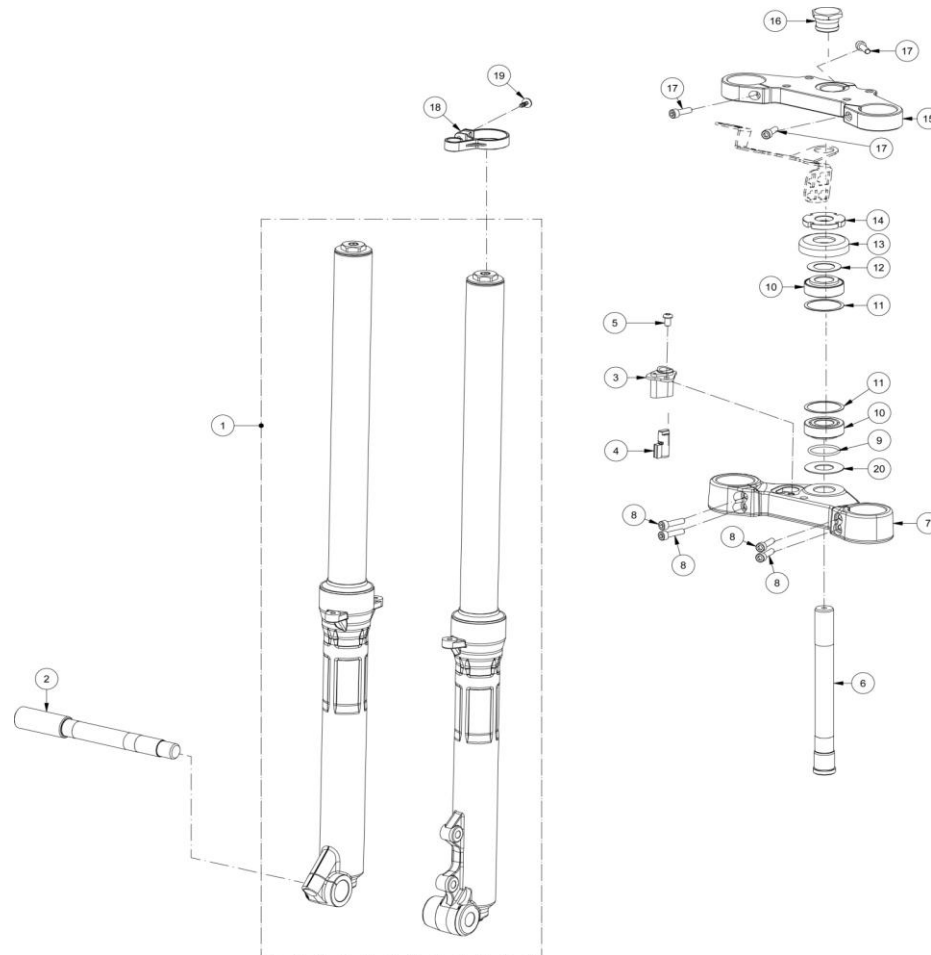

SUSPENSIÓN DELANTERA
FRONT SUSPENSION

GASGAS

TX RANDONNÉ 2014

6

Nº	DESCRIPCION	DESCRIPTION	125cc	200cc	Cant.
1	CTO. SUSPENSION DELANTERA OLLE	OLLE FRONT SUSPENSION ASSY		BT200002813	1
2	EJE RUEDA DELANTERA	FRONT WHEEL AXLE		BT53000GG-CDD-1	1
3	CTO. SOPORTE CLAUSOR	LOCK SUPPORT ASSY		BT280210071	1
4	CERRADURA CON LLAVES	LOCK		BT280210075	1
5	TORNILLO ULS M6X12	M6X12 ULS SCREW		T0506012	1
6	EJE DIRECCION	STEERING AXLE		BT280214003	1
7	BRIDA INFERIOR SUSPENSION	LOWER FORK CLAMP		BT20000013012	1
8	TORNILLO M6X25	M6X25 SCREW		T0306025	4
9	TORICA DIRECCION 37X2.5	37X2.5 O-RING		BEP250210012	1
10	COJINETE DIRECCION	STEERING BEARING		BT280210008	2
11	ARANDELA 36X42X0.5	36X42X0.5 WASHER		T4003642	2
12	ARANDELA 22.4x36X0.7	22.4x36X0.7 WASHER		T4022036	1
13	GUARDAPOLVO COJINETE DIRECCION	STEERING HEAD COVER		BEP250210026	1
14	TUERCA DIRECCION	LOWER STEERING NUT		BT280410029	1
15	BRIDA SUPERIOR SUSPENSION	TOP FORK CLAMP		BT220002809	1
16	TUERCA SUPERIOR DIRECCION	UPPER STEERING NUT		BT280410030	1
17	TORNILLO M6X20	M6X20 SCREW		T0306020	3
18	GUIA LATIGUILLO FRENO	HOSE GUIDE		BT21600RA3010	1
19	TORNILLO CHAPA 4.2X13	4.2X13 SCREW PLASTIC THREAD		T259349	1
20	ARANDELA 41.5X20X1	41.5X20X1 WASHER		BT280210026	2

GASGAS

Chasis 6