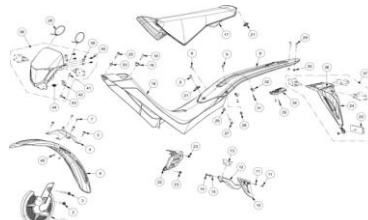

8

**EMBRAGUE
CLUTCH**

9

**RUEDA DELANTERA
FRONT WHEEL**

10

**RUEDA TRASERA
REAR WHEEL**

11

INDICE/ INDEX**TX RANDONNÉ 2014****DEPÓSITO DE GASOLINA
FUEL TANK****12****FILTRO DE AIRE
AIR FILTER****13****ELÉCTRICO
ELECTRIC****14****CONJUNTO DE FRENOS
BREAK SYSTEM****15****TUBO DE ESCAPE
EXHAUST****16****MONTAJE PLÁSTICOS
PLASTIC PARTS****17****ADHESIVOS
ADHESIVES****18****CHASIS / FRAME**

La empresa tiene derecho, sin previo aviso, de cambiar el contenido técnico de los productos. The Company reserves the right to modify technical specifications without prior notice.

Nº	DESCRIPCION	DESCRIPTION	125cc	200cc	Cant.
1	CTO. MOTOR	ENGINE SET	MPS12-11	MPS20-14	1
2	CARBURADOR	CARBURETOR		BPS780001211	1
3	TORNILLO ANTIMANIPULACION M6X25	M6X25 ANTIMANIPULATION SCREW	T0106025H		1
4	TOBERA DE ADMISION	INLET PIPE		BPS781071211	1
5	PIÑON SALIDA Z13	Z13 FRONT SPROCKET		MPS427001211	1
6	PLETINA RETENCION PIÑON SALIDA	FRONT SPROCKET BRACKET		BT050021211	1
7	TORNILLO EXAGONAL M6X10	M6X10 HEXAGONAL SCREW		T0106010	2
8	CTO. PALANCA ARRANQUE CON MUÑEQUILLA	KICKSTART ASSY		MPS890001211	1
9	PALANCA CAMBIO VELOCIDADES	SHIFT LEVER		MPS490001211	1
10	TORNILLO ESPECIAL M6X16	M6X16 SPECIAL SCREW		T0206020	1
11	FILTRO AIRE SECUNDARIO	SECONDARY AIR FILTER		BT280626059	1
12	TUBO AIRE SECUNDARIO LARGO	LONGER SECONDARY AIR TUBE		BE785551209	1
13	VALVULA AIS	AIS VALVE		BT280626060	1
14	TUBO AIRE SECUNDARIO VALVULA - CULATA	SECONDARY AIR TUBE, VALVE TO CYLINDER HEAD		BPS880101211	1
15	ULS M6X12	M6X12 ULS SCREW		T0506012	4
16	CASQUILLO ADAPTADOR CABLE GAS A CARBURADOR	ACCELERATION CABLE BUSH ADAPTER TO CARBURETOR		BPS784001211	1
17	JUNTA VALVULA AIRE SECUNDARIO	GASKET SECONDARY AIR VALVE		BT280626065	2
18	BRIDA UNEX 4.8X20	4.8X20 UNEX CLAMP		BE25634009	1
19	PIÑON SALIDA Z9	Z9 FRONT SPROCKET		MRS445001213	1
20	SEEGER 20x175	20X175 CIRCLIP		SE03020175200	1
21	TUBO SALIDA GASES MOTOR	BLOW-BY TUBE		MT10000011211	1
22	ALLEN M6X16	M6X16 ALLEN SCREW		T0306016	2
23	ALLEN M6X20	M6X20 ALLEN SCREW		T0306020	1