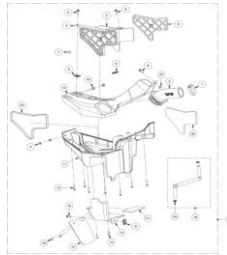

8

**EMBRAGUE
CLUTCH**

9

**RUEDA DELANTERA
FRONT WHEEL**

10

**RUEDA TRASERA
REAR WHEEL**

11

INDICE/ INDEX**TX RANDONNÉ 2014****DEPÓSITO DE GASOLINA
FUEL TANK****12****FILTRO DE AIRE
AIR FILTER****13****ELÉCTRICO
ELECTRIC****14****CONJUNTO DE FRENOS
BREAK SYSTEM****15****TUBO DE ESCAPE
EXHAUST****16****MONTAJE PLÁSTICOS
PLASTIC PARTS****17****ADHESIVOS
ADHESIVES****18****CHASIS / FRAME**

La empresa tiene derecho, sin previo aviso, de cambiar el contenido técnico de los productos. The Company reserves the right to modify technical specifications without prior notice.

Nº	DESCRIPCION	DESCRIPTION	125cc	200cc	Cant.
1	CTO. MOTOR	ENGINE SET	MPS12-11	MPS20-14	1
2	CARBURADOR	CARBURETOR		BPS780001211	1
3	TORNILLO ANTIMANIPULACION M6X25	M6X25 ANTIMANIPULATION SCREW	T0106025H		1
4	TOBERA DE ADMISION	INLET PIPE		BPS781071211	1
5	PIÑON SALIDA Z13	Z13 FRONT SPROCKET		MPS427001211	1
6	PLETINA RETENCION PIÑON SALIDA	FRONT SPROCKET BRACKET		BT050021211	1
7	TORNILLO EXAGONAL M6X10	M6X10 HEXAGONAL SCREW		T0106010	2
8	CTO. PALANCA ARRANQUE CON MUÑEQUILLA	KICKSTART ASSY		MPS890001211	1
9	PALANCA CAMBIO VELOCIDADES	SHIFT LEVER		MPS490001211	1
10	TORNILLO ESPECIAL M6X16	M6X16 SPECIAL SCREW		T0206020	1
11	FILTRO AIRE SECUNDARIO	SECONDARY AIR FILTER		BT280626059	1
12	TUBO AIRE SECUNDARIO LARGO	LONGER SECONDARY AIR TUBE		BE785551209	1
13	VALVULA AIS	AIS VALVE		BT280626060	1
14	TUBO AIRE SECUNDARIO VALVULA - CULATA	SECONDARY AIR TUBE, VALVE TO CYLINDER HEAD		BPS880101211	1
15	ULS M6X12	M6X12 ULS SCREW		T0506012	4
16	CASQUILLO ADAPTADOR CABLE GAS A CARBURADOR	ACCELERATION CABLE BUSH ADAPTER TO CARBURETOR		BPS784001211	1
17	JUNTA VALVULA AIRE SECUNDARIO	GASKET SECONDARY AIR VALVE		BT280626065	2
18	BRIDA UNEX 4.8X20	4.8X20 UNEX CLAMP		BE25634009	1
19	PIÑON SALIDA Z9	Z9 FRONT SPROCKET		MRS445001213	1
20	SEEGER 20x175	20X175 CIRCLIP		SE03020175200	1
21	TUBO SALIDA GASES MOTOR	BLOW-BY TUBE		MT10000011211	1
22	ALLEN M6X16	M6X16 ALLEN SCREW		T0306016	2
23	ALLEN M6X20	M6X20 ALLEN SCREW		T0306020	1