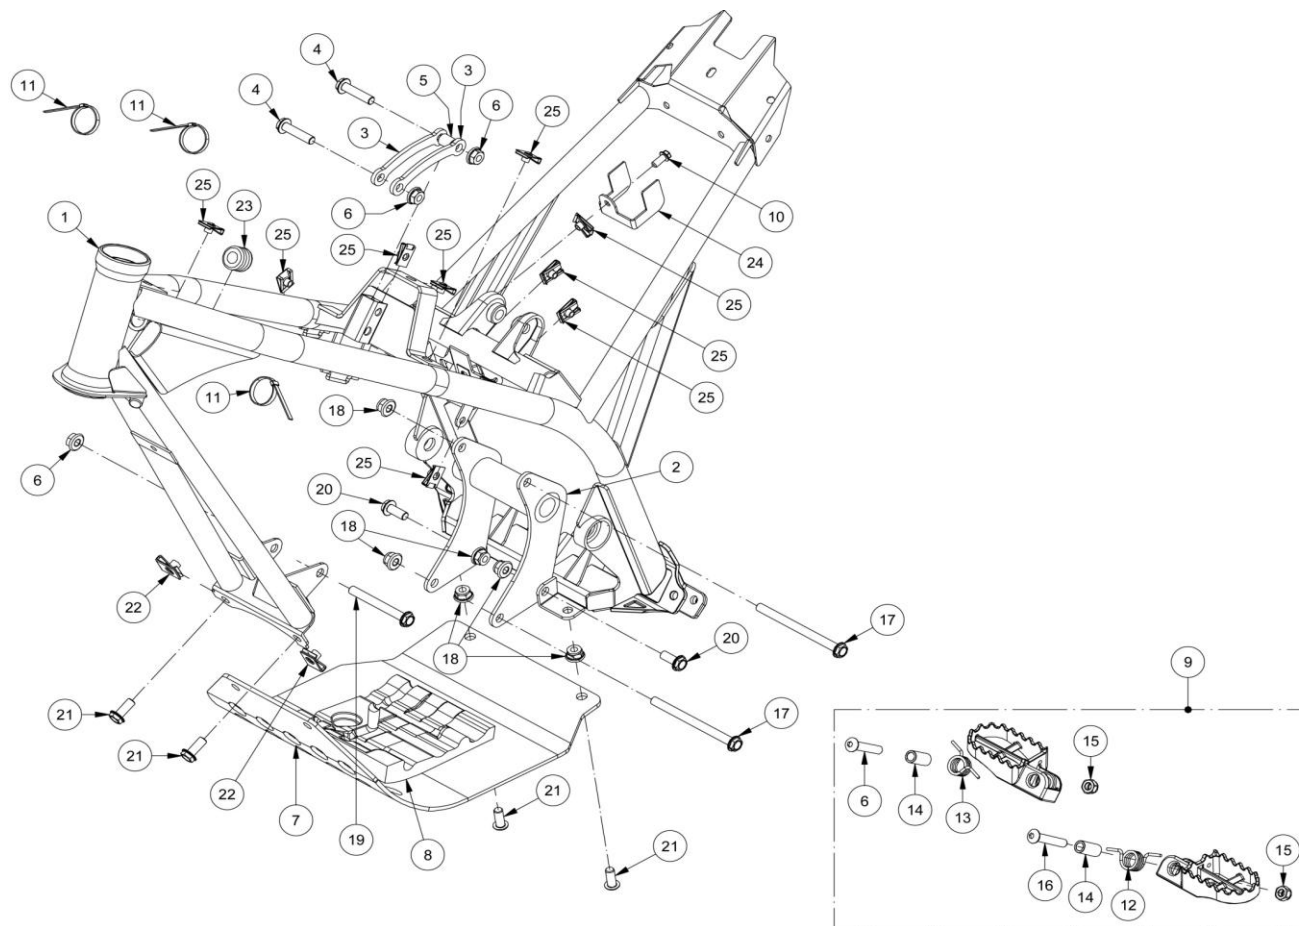

Nº	DESCRIPCION	DESCRIPTION	125cc	200cc	Cant.
1	CHASIS	FRAME		BT10000CT-CDD-1	1
2	SOPORTE MOTOR	ENGINE BRACKET		BPS165001211	1
3	TIRANTE CHASIS A CULATA	FRAME BRACE TO CYLINDER HEAD		BPS112001211	2
4	TORN. EXAGONAL M8X35	M8X35 HEX. SCREW		T0208035	2
5	CASQUILLO FIJA TIRANTES CULATA A CHASIS	CYLINDER HEAD BUSH FIXED BRACES TO FRAME		BPS112101211	1
6	TUERCA ESTRIADA M8	M8 FLUTED NUT		T2208001	3
7	PROTECTOR CARTER MOTOR	CRANKCASE PROTECTOR	BPS115001211	BT11500GG-CDD-1	1
8	GOMA PROTECTOR CARTER	RUBBER CRANKCASE PROTECTOR		BT10000021212	1
9	CTO. ESTRIBOS	FOOTREST ASSY		BT14000CT2808	1
10	TORNILLO EXAGONAL M6X14	M6X14 HEX. SCREW		T0206014	1
11	BRIDA UNEX 4.8X20	4.8X20 UNEX CLAMP		BE25634009	3
12	MUELLE ESTRIBO DERECHO	FOOTREST RIGHT SPRING		M100003	1
13	MUELLE ESTRIBO IZQUIERDO	FOOTREST LEFT SPRING		M100004	1
14	CASQ. ESTRIBO	FOOTREST BUSH		BT27910006	2
15	TUERCA AUTOBLOCANTE M8	M8 AUTOLOCK NUT		T2108001	2
16	ULS M8X45	M8X45 ULS SCREW		T0508045	2
17	TORNILLO ESPECIAL M8x103	M8X103 SPECIAL SCREW		T0208103	2
18	TUERCA AUTOBLOCANTE M8	M8 AUTOLOCK NUT		T2208002	6
19	TORNILLO ESPECIAL M8X70	M8X70 SPECIAL SCREW		T0208070	1
20	TORNILLO ESPECIAL M8x20	M8X20 SPECIAL SCREW		T0208020	2
21	ULS 8X20 PLAT	M8X20 ULS SCREW		T0508020	4
22	TUERCA NUT M8	M8 NUT		BT280010041	2
23	SILENBLOCK	SILENTBLOCK		BE250026005	1
24	SOPORTE RELE ARRANQUE	STARTER RELAY SUPPORT		BPS109051211	1
25	TUERCA M6	M6 NUT		T2606000	9

GASGAS

Chasis 1