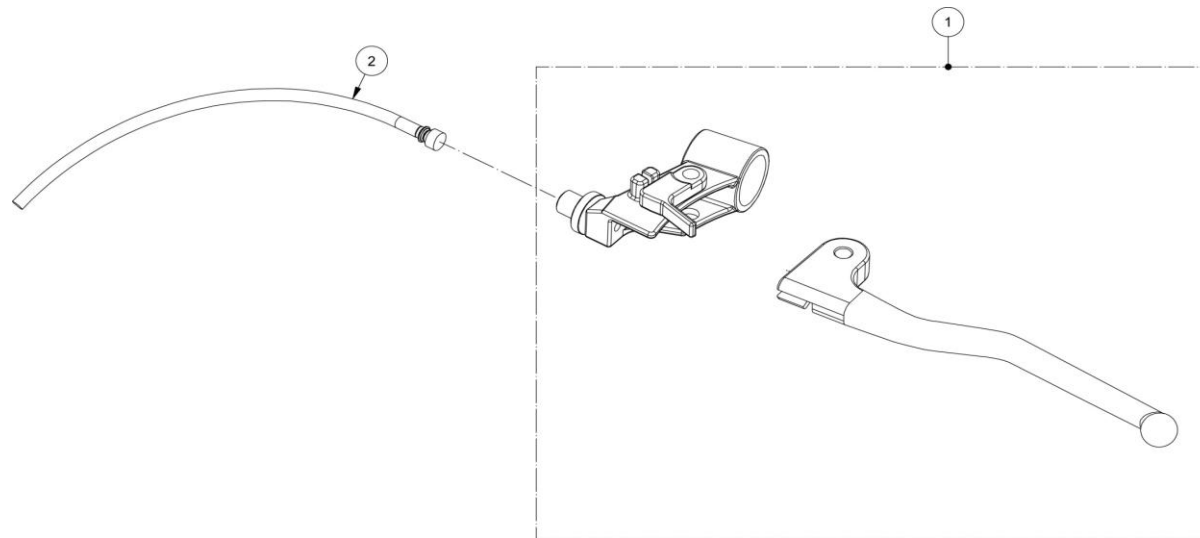

Nº	DESCRIPCION	DESCRIPTION	125cc	200cc	Cant.
1	CTO. MANETA EMBRAGUE	CLUTCH LEVER ASSY		BPS46300CT1211	1
2	CABLE DE EMBRAGUE	CLUTCH CABLE		BPS471001211	1

GASGAS

Chasis 9