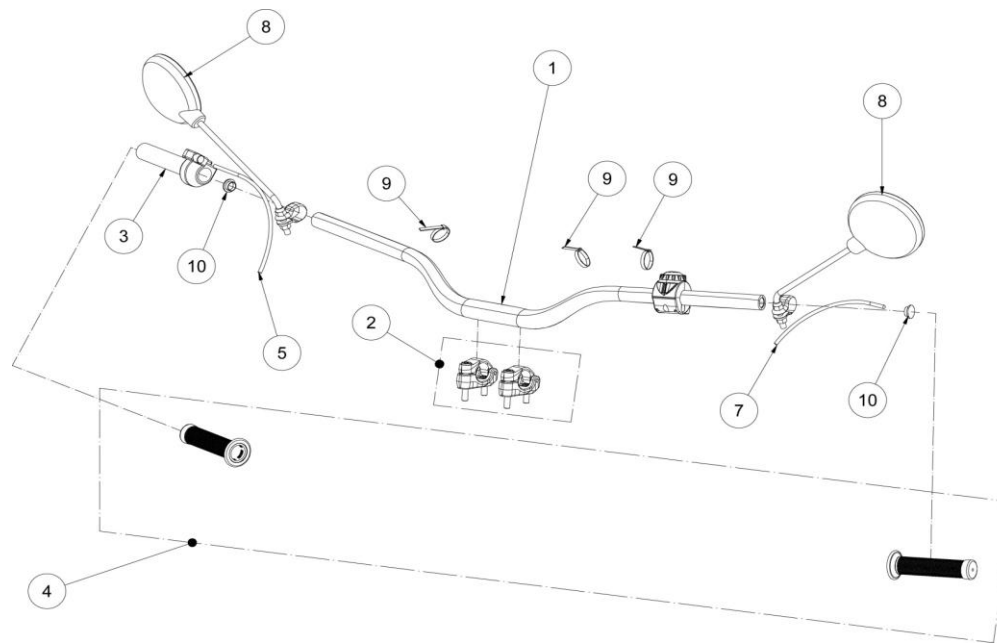

Nº	DESCRIPCION	DESCRIPTION	125cc	200cc	Cant.
1	MANILLAR	HANDLEBAR		BT25000GG-CGA-1	1
2	CTO. BRIDA MANILLAR VARIABLE	HANDLEBAR CLAMPS ASSY		BT280414012C	1
3	PUÑO MANDO GAS	THROTTLE TUBE		E100001	1
4	JUEGO EMPUÑADURAS	HANDLEBAR GRIPS ASSY		BT261003013	1
5	CABLE DE GAS	THROTTLE CABLE		E160003	1
6	CONMUTADOR LUCES	LIGHT SWITCH		EE602002510	1
7	CABLE STARTER	STARTER CABLE		BT75000001211	1
8	ESPEJO RETROVISOR	REARVIEW MIRROR		L300760	2
9	GOMA SUJECION CABLEADO	CABLED RUBBER HOLDER		BFS450320067	2
10	TAPON MANILLAR	HANDLEBAR CAP		BT255953012	1

GASGAS

Chasis 8