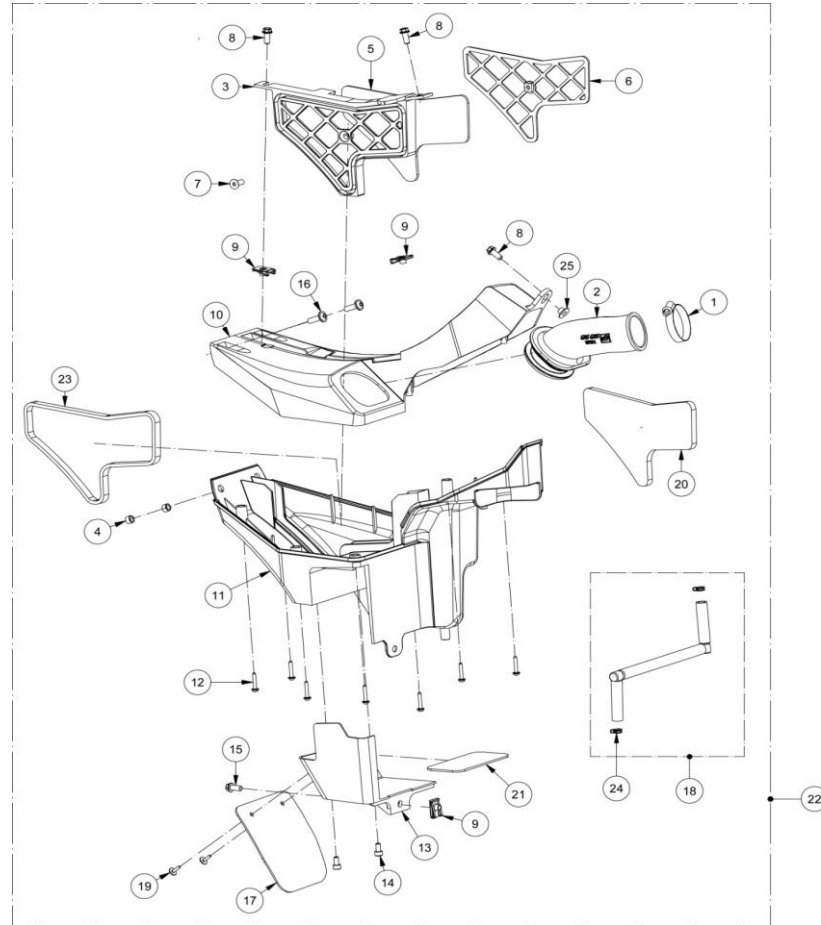

Nº	DESCRIPCION	DESCRIPTION	125cc	200cc	Cant.
1	ABRAZADERA CARBURADOR	CARBURETOR CLAMP		B640005	1
2	TOBERA CAJA FILTRO	MANIFOLD BOX FILTER		BPS792001211	1
3	CARCASA FILTRO AIRE	AIR FILTER HOUSING		BPS795151211	1
4	CASQUILLO	BUSH		BT79020GG-CDD-1	2
5	ESPUMA FILTRO DE AIRE	FOAM AIR FILTER		BPS78500CT1211	1
6	REJILLA FILTRO DE AIRE	AIR FILTER GRID		BPS795101211	1
7	TORNILLO M6X16	M6X16 SCREW		T0406016	1
8	TORNILLO ESPECIAL M6X20	M6x20 SPECIAL SCREW		T0606020	3
9	TUERCA M6	M6 NUT		T2606000	3
10	TAPA SUPERIOR CAJA FILTRO	TOP FILTER BOX COVER		BPS790501211	1
11	CTO. BASE CAJA FILTRO	LOWER AIR FILTER BOX ASSY		BPS790401211	1
12	TORNILLO ROSCA PLASTICO M3.6X20	M3.6X20 PLASTIC THREAD SCREW		T0803020	7
13	TAPA LATERAL CAJA FILTRO	SIDE COVER AIR FILTER BOX		BPS790701211	1
14	TORNILLO ROSCA PLASTICO M6X20	M6X20 PLASTIC THREAD SCREW		TS36060202702	2
15	TORNILLO M6X14	M6X14 SCREW		T0206014	1
16	TORNILLO ESPECIAL M6X20	M6X20 SPECIAL SCREW		T0556020	1
17	GOMA PROTECCIÓN CAJA FILTRO	FILTER BOX RUBBER PROTECTION		BPS795401211	1
18	CTO. TUBO SALIDA GASES CAJA FILTRO	AIR FILTER BOX BLOW-BY TUBE ASSY		BT78213GG-CDD-1	1
19	TORNILLO M4.6X12	M4.6X12 SCREW		T0804612	2
20	PROTECCION TERMICA CAJA DE FILTRO	FILTER BOX THERMAL PROTECTION		BPS795501211	1
21	PROTECCION 100X50X2	100X50X2 PROTECTION		BT950011211	1
22	CTO. CAJA DE FILTRO	AIR FILTER BOX ASSY		BPS79000CT1211	1
23	ESPUMA CARCASA FILTRO DE AIRE	FOAM AIR FILTER HOUSING		BRS790451213	1
24	ABRAZADERA	CLAMP		BE250210047	2
25	DISTANCIADOR	SPACER		BE250720106	1

GASGAS *Chasis 13*