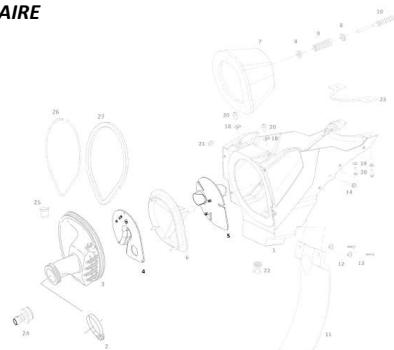

2H

**MONTAJE PLÁSTICOS
PLASTIC PARTS**

3H

**CHASIS
FRAME**

**SUBCHASIS
SUBFRAME**

**FILTRO DE AIRE
AIR FILTER**

6H

**BASCULANTE
SWINGARM**