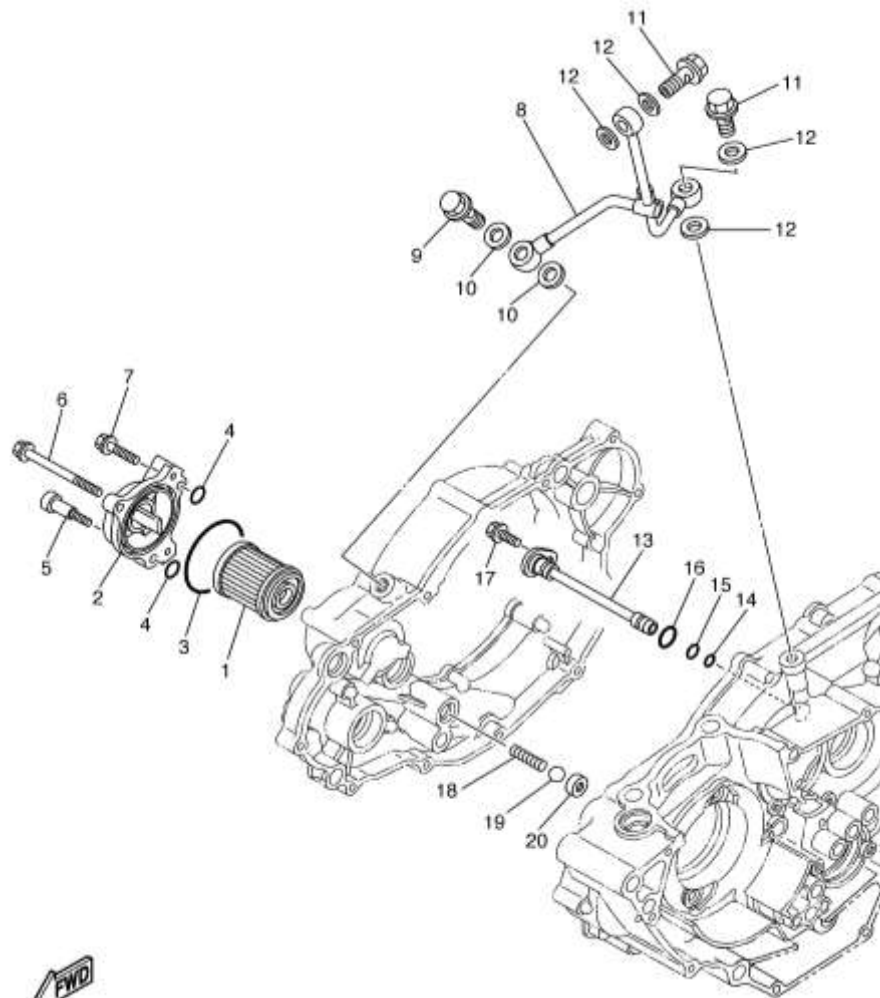

Nº	DESCRIPCION	DESCRIPTION	2015 RACING	250-300cc	Cant
1	BOMBA DE ACEITE COMPLETA	OIL PUMP ASSY		5SG-13300-01	1
5	PIN	PIN DOWEL		99530-08012	1
6	TORNILLO	BOLT		91312-06025	2
7	TORNILLO	BOLT		91317-06030	1
8	TÓRICA	O-RING		93210-10197	1
9	PIN	PIN DOWEL		99530-10114	1
10	EJE BOMBA DE ACEITE	SHAFT IDLE GEAR		5BE-13342-00	1
11	ENGRANAJE BOMBA DE ACEITE	GEAR OIL PUMP IDLE		5NL-13341-00	1
12	CIRCLIP	CIRCLIP		99001-08600	1
13	ARANDELA	WASHER PLATE		90201-12166	1
14	CIRCLIP	CIRCLIP		99009-12400	1
15	CAJA DE FILTRO	HOUSING STRAINER		5XC-13412-00	1
16	FILTRO DE ACEITE	STRAINER OIL		5NL-13411-00	1
17	TORNILLO	BOLT FLANGE		95022-06025	2
18	TORICA	O-RING		93210-10197	1
19	PIN	PIN DOWEL		99530-10114	1
20	TORNILLO	BOLT FLANGE		95022-06025	1
21	TORNILLO	BOLT FLANGE		95022-06025	1
22	TÓRICA	O-RING		93210-10197	1
23	PIN	PIN DOWEL		99530-10114	1

GASGAS

Motor 6

**EMBRAGUE
CLUTCH**

GASGAS

EC F 250/ 300 2015