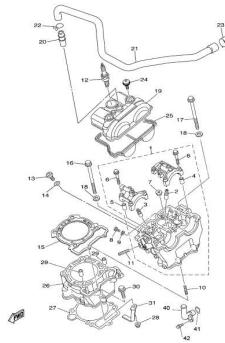

ENDURO 4T 250 - 300 cc / 450 cc

DESPIECE / PART LIST

2015

JULIO/ JULY/ JUILLET/ IUGLIO/ JULI

Revisión 08 02-03-2015

MOTOR / ENGINE

250 - 300 cc

**CILINDRO
CYLINDER**