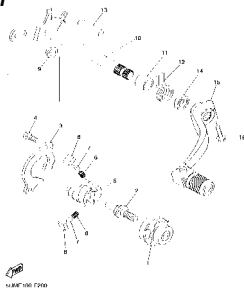

ENDURO 4T 250 - 300 cc / 450 cc

DESPIECE / PART LIST

2015

JULIO/ JULY/ JUILLET/ IUGLIO/ JULI

Revisión 08 02-03-2015

MOTOR / ENGINE

250 - 300 cc

**CILINDRO
CYLINDER**

5

**BOMBA ACEITE
OIL PUMP**

6

**EMBRAGUE
CLUTCH**

7

**CARBURADOR
CARBURETOR**

8

**CÁRTER
CRANKCASE**

9

**TAPA CÁRTER
CRANKCASE COVER**

10

**CTO. PEDAL ARRANQUE
KICKSTART ASSY**

11

**ARRANQUE EMBRAGUE
STARTER CLUTCH****12****EMBRAGUE
CLUTCH****13****TRANSMISIÓN
TRANSMISSION****14****DESMO Y HORQUILLA
SHIFTCAM & CHAIN****15****EJE CAMBIO
SHIFTSHAFT****16****ENCENDIDO
GENERATOR****17****MOTOR ARRANQUE
ELECTRIC START****18****250 - 300 cc MOTOR / ENGINE**