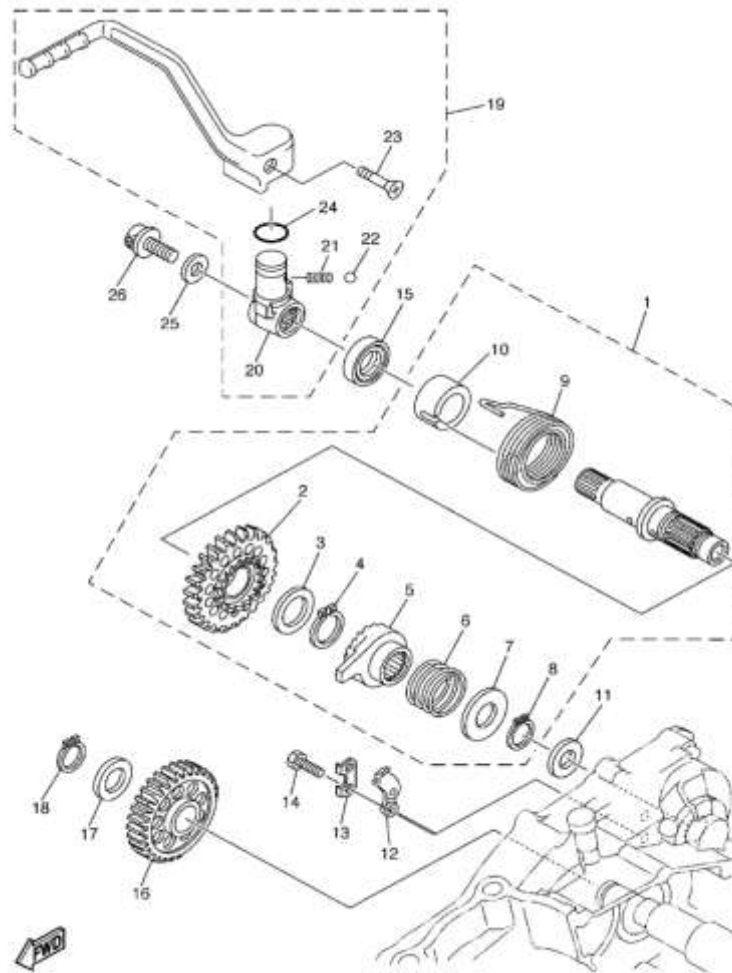

**CTO. PEDAL ARRANQUE
KICKSTART ASSY**

GASGAS

EC F 250/ 300 2015

Nº	DESCRIPCION	DESCRIPTION	2015 RACING	250 - 300cc	Cant
1	CTO. EJE PEDAL ARRANQUE	KICK SHAFT ASSY		5NL-15601-20	1
2	PIÑÓN ARRANQUE	GEA, KICK		5NL-15641-20	1
3	ARANDELA (T=0.5)	WASHER PLATE (T=0.5)		90201-20685	1
4	CIRCLIP	CIRCLIP		93410-20038	1
5	TRINQUETE ARRANQUE	WHEEL RATCHET		2S2-15671-00	1
6	MUELLE TRINQUETE ARRANQUE	SPRING COMPRESSION		90501-160A2	1
7	ARANDELA	WASHER PLATE		90201-167P7	1
8	CIRCLIP	CIRCLIP		99009-16400	1
9	MUELLE ARRANQUE	SPRING TORSION		90508-30743	1
10	GUÍA MUELLE	GUIDE SPRING		5NL-15664-00	1
11	ARANDELA	WASHER PLATE		90201-162H4	1
12	TOPE	STOPPER		5SG-15668-00	1
13	PLATINA	WASHER LOCK		214-15686-00	1
14	TORNILLO	BOLT		90101-06044	2
15	COJINETE	OIL SEAL		93102-18278	1
16	PIÑÓN INTERMEDIO	GEAR KICK IDLE		5NL-15651-00	1
17	ARAMDEÑA	WASHER PLATE		90201-177G4	1
18	CIRCLIP	CIRCLIP		99009-17400	1
19	CTO. PEDAL ARRANQUE	KICK CRANK ASSY		MFS890002510	1
20	BASE PEDAL	BOSS KICK CRANK		ME250036061	1
21	MUELLE PEDAL	SPRING COMPRESSION		ME250036066	1
22	BOLA	BALL		ME250036062	1
23	TORNILLO PEDAL	SCREW		T0508020	1
24	TÓRICA	O-RING		ME250036063	1
25	ARANDELA	WASHER PLATE		T4006020	1
26	TORNILLO HEXAGONAL	BOLT HEXAGON SOCKET HEAD		T0316012	1

GASGAS

Motor 11