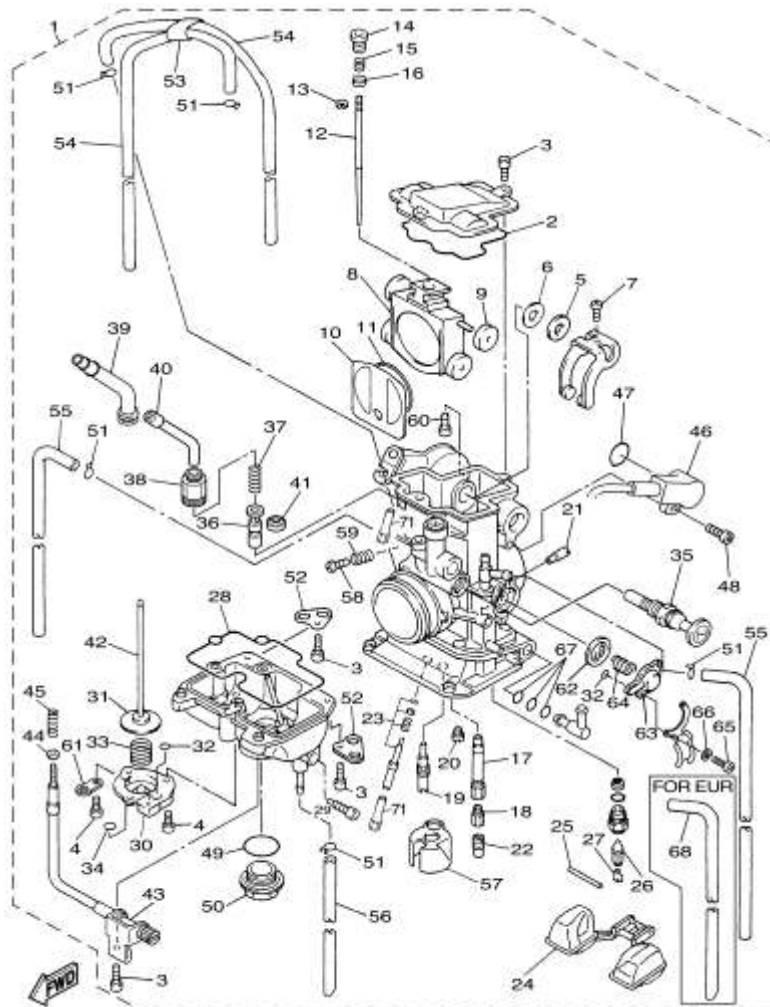

Nº	DESCRIPCION	DESCRIPTION	2015 RACING	450cc	Cant
37	MUELLE PULSADOR	SPRING PLUNGER		5TA-14335-00	1
38	TORNILLO	SCREW		5TA-14991-00	1
39	ÉMBOLO	LEVER COMP. 1		2S2-14208-00	1
40	GUÍA CABLE	GUIDE CABLE		5TA-14155-00	1
41	CASQUILLO	SEAL		5TA-14997-00	1
42	EJE ARRANQUE	ROD STARTER		5JG-14379-00	1
43	TORNILLO DE ACELERADOR	SCREW THROTTLE		5XC-14922-00	1
44	ARANDELA	WASHER PLATE		90201-08410	1
45	MUELLE TOPE ACELERADOR	SPRING THROTTLE STOP		5TA-14934-00	1
46	SENSOR DE ACELERADOR COMPLETO	THROTTLE SENSOR ASSY		5XC-85885-00	1
47	ANILLO	O-RING		5NX-14562-00	1
48	TORNILLO	SCREW		5NX-14216-00	1
49	ANILLO	O-RING		4MX-14561-00	1
50	TAPÓN TORNILLO	PLUG SCREW		4MX-14115-00	1
51	CLIP	CLIP		3TJ-14137-40	5
52	PLACA	PLATE		5BE-14146-00	2
53	SOPORTE	HOLDER		5TA-14261-00	1
54	TUBO DE FLUJO	PIPE OVER FLOW 1		5UL-14196-00	2
55	TUBO	PIPE		5TA-14197-00	1
56	TUBO	HOSE		5TJ-14987-00	1
57	PLACA	PLATE		5JG-14346-00	1
58	TORNILLO	SCREW		5JG-14565-00	1
59	MUELLE AJUSTE TORNILLO	SPRING ADJUST SCREW		5JG-14531-00	1
60	TORNILLO	SCREW		BFS780352510	1
61	PLACA	PLATE		5PA-14146-00	1
62	CONJUNTO DIAFRAGMA	DIAPHRAGM ASSY		5GS-14940-00	1
63	TAPA DIAFRAGMA	COVER DIAPHRAGM		5GS-14958-00	1
64	MUELLE DIAFRAGMA	SPRING DIAPHRAGM		5GS-14933-00	1
65	TORNILLO	SCREW PAN HEAD		98502-04010	2
66	ARANDELA	WASHER SPRING		92902-04100	2
67	ANILLO	O-RING		3TJ-14564-40	3
68	TUBO	PIPE		5UM-14197-00	1
71	EXTENSIÓN TORNILLO COMPENSADOR	EXTENSIÓN SCREW		BFS-78095-4513	1

GASGAS

Motor 8