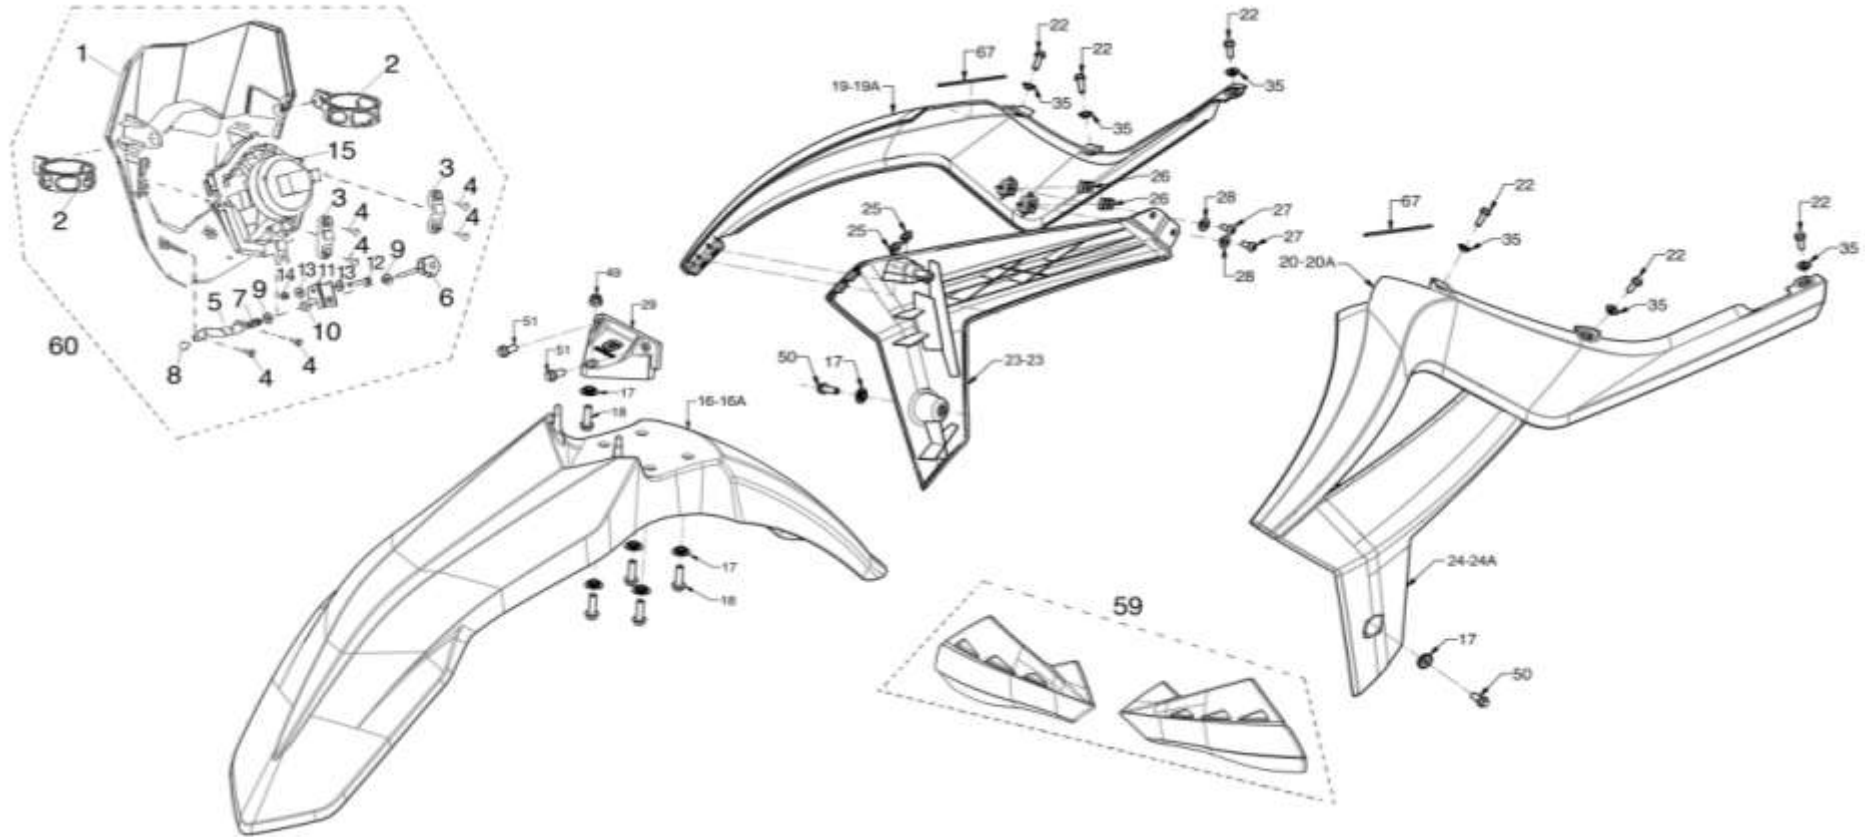

Nº	DESCRIPCION	DESCRIPTION	2015 RACING	250 - 300 - 450 cc	Cant
1	MASCARA PORTAFAROS	HEAD LIGHT MASK		BE905003013	1
2	GOMA SUJETA FARO	MASK RUBBER		BE25636015	2
3	SOPORTE FARO	HEAD LIGHT HOLDER		BE905102511	2
4	TORNILLO 4X12	SCREW		T0804012	6
5	CHAPA REGULACION FARO	HEAD LIGHT ADJUSTER PLATE		BE90000033012	1
6	TORNILLO REGULACION FARO	HEAD LIGHT ADJUSTER SCREW		BE35000013012	1
7	MUELLE	SPRING		BX250020026	1
8	TUERCA M5	NUT		T2105000	1
9	ARANDELA D5	WASHER		T4005012	2
10	CASQUILLO	BUSH		T90055100006M	1
11	PLACA	PLATE		EE20000013012	1
12	TORNILLO ALLEN M4X25	ALLEN SCREW		T0304025	1
13	ARANDELA D4	WASHER		T4004012	2
14	TUERCA M4	NUT M4		T2104000	1
15	OPTICA FARO DELANTERO	HEAD LIGHT		EE200002511	1
16	GUARDABARROS DELANTERO	FRONT FENDER		BE910003013	1
16A	GUARDABARROS DELANTERO CON ADHESIVO	FRONT FENDER WITH ADHESIVE		BE91000CT-CEQ-1	1
17	CASQUILLO	BUSH		BE250032060	7
18	TORNILLO M6X20	SCREW		T0206020	5
19	TAPA RADIADOR SUP. DER.	UPPER RIGHT RADIATOR COVER		BE91500GG-CEQ-1	1
19A	TAPA RADIADOR SUP. DER. CON ADHESIVO	UPPER RIGHT RADIATOR COVER WITH ADHESIVE		BE91500CT-CEQ-1	1
20	TAPA RADIADOR SUP. IZQ.	UPPER LEFT RADIATOR COVER		BE92005GG-CEQ-1	1
20A	TAPA RADIADOR SUP. IZQ. CON ADHESIVO	UPPER LEFT RADIATOR COVER WITH ADHESIVE		BE92005CT-CEQ-1	1
22	TORNILLO M5X16	SCREW M5 X 16		T0505016	10
23	TAPA RADIADOR INF. DER.	LOWER RIGHT RADIATOR COVER		BE91510GG-CEQ-1	1
23A	TAPA RADIADOR INF. DER. CON ADHESIVO	LOWER RIGHT RADIATOR COVER WITH ADHESIVE		BE91510CT-CEQ-1	1
24	TAPA RADIADOR INF. IZQ.	LOWER LEFT RADIATOR COVER		BE92010GG-CEQ-1	1
24A	TAPA RADIADOR INF. IZQ. CON ADHESIVO	LOWER LEFT RADIATOR COVER WITH ADHESIVE		BE92010CT-CEQ-1	1
25	GRAPA FIJACION TAPAS	FIXING CLAMP		BE35000083012	4
26	TUERCA	NUT		BX250020029	4
27	TORNILLO 4.8X13	SCREW		T0606013	4
28	ARANDELA D5	WASHER D5		T4005012	4
29	TIRANTE GUARDABARROS DELANTERO	BINDER FRONT FENDER		BE90000463012	1
30	TORICA Ø4,87X1,8	Ø4,87X1,8 O'RING		BE94040GG-CAB-1	1

GASGAS

Chasis 3