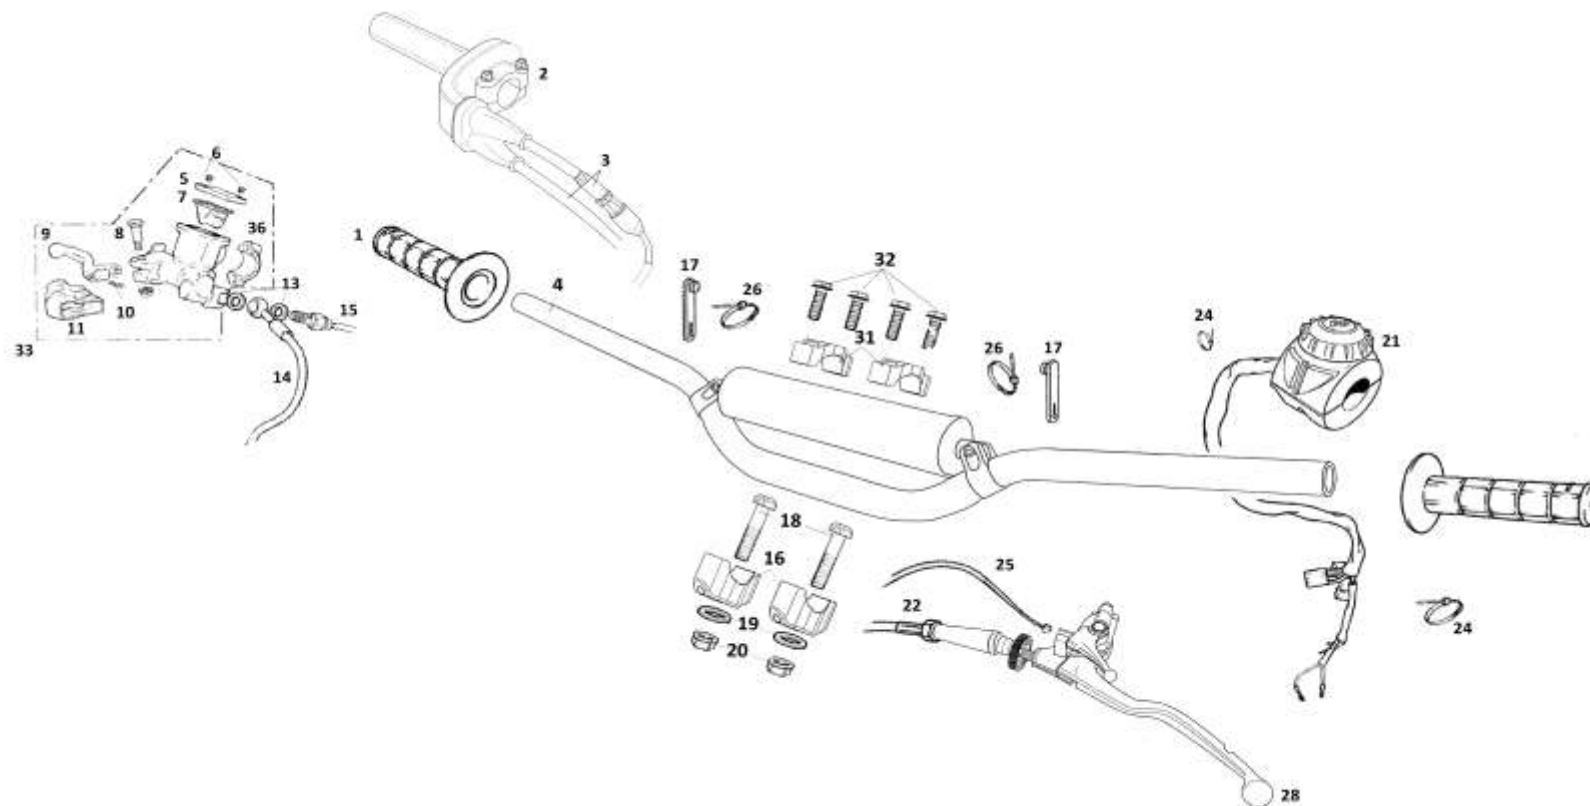

Nº	DESCRIPCION	DESCRIPTION	2015 RACING	250 - 300 - 450 cc	Cant
1	JUEGO DE EMPUÑADURAPRO GRIP CA0799	HANDLEBAR PRO GRIP CA0799		BE26100N3010	1
2	PUÑO DE GAS	TWIST GRIP		BFS260002510	1
3	CABLE DE GAS	THROTTLE CABLE		BFS785002510	1
4	MANILLAR EC RACING 2014	EC RACING HANDLEBAR 2014		BE25000GG-CAB-1	1
5	TAPA BOMBA FRENO	BRAKE PUMP COVER		BC25922210	1
6	TORNILLO TAPA BOMBA	BRAKE PUMP SCREW		BC25922217	2
7	GOMA ANTIESPUMANTE	NO-FOAM RUBBER		BC25922216	1
8	TORNILLO ESPECIAL	SPECIAL SCREW		BC25922212	1
9	MANETA FRENO TT 250	FRONT BRAKE TT 250		BC250022045R	1
10	SENSOR MANETA BOMBA	PUMP LEVER SENSOR		BC25922218	1
11	GUARDAPOLVO	DUST COVER		BC25922213	1
13	ARANDELA LATIGUILLO 10X14X1	HOSE WASHER 10X14X1		BE25622007	2
14	LATIGUILLO FRENO DELANTERO	BRAKE HOSE FRONT		BE250422002	1
15	INTERRUPTOR STOP BOMBA	PUMP STOP SWITCH		BE250334003	1
16	BRIDA SUJECIÓN MANILLAR INFERIOR	HANDLEBAR CLAMP (LOWER)		BE25750GG-CAB-1	2
17	GOMA SUJECIÓN CABLEADO	CABLED RUBBER HOLDER		BFS450320067	2
18	TORNILLO ESPECIAL 10X45	10X45 SPECIAL BOLT		T0201045	2
19	DISTANCIADOR BRIDA INFERIOR MANILLAR	CLAMP HANDLEBAR SPACER		BE250314035	2
20	TUERCA M10X150	NUT M10X150		T3110003	2
21	CONMUTADOR LUZ	LIGHT SWITCH		EE602002510	1
22	LATIGUILLO EMBRAGUE	CLUTCH HOSE		BE47000GG-CAK-1	1
24	BRIDA UNEX CORTA 2221-0 2.5X98	SHORT UNEX CLAMP 2221-0 2.5X98		BE25634010	2
25	CABLE STARTER	STARTER CABLE		5UM-26334-EO	1
26	BRIDA GRANDE	BIG CLAMP		BE25634009	2
28	CTO. MANETA EMBRAGUE	CLUTCH LEVER ASSY		BFS46000CT2510	1
31	BRIDA SUJECIÓN MANILLAR SUPERIOR	HANDLEBAR CLAMP (UPPER)		BE25700GG-CAB-1	2
32	TORNILLO SUJECIÓN BRIDA MANILLAR 8X40	CLAMP SCREW		T0208040	4
33	BOMBA FRENO DELANTERO	FRONT BRAKE PUMP SET		BC25922008/2	1

GASGAS

Chasis 1