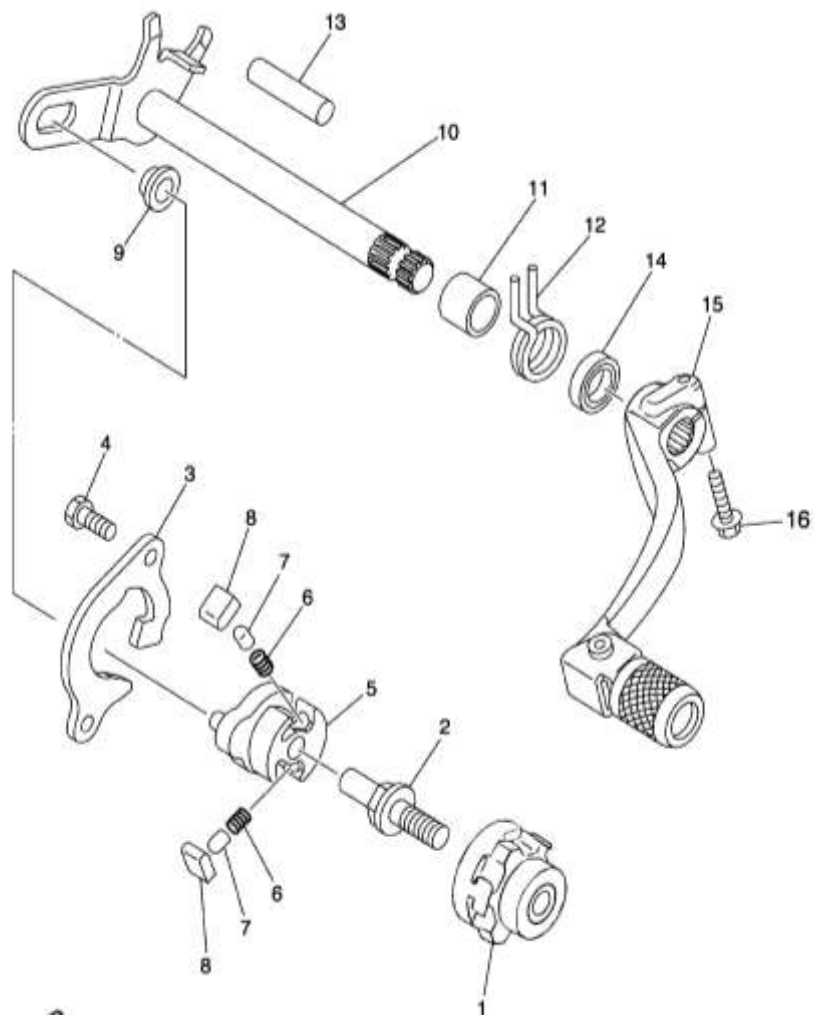

Nº	DESCRIPCION	DESCRIPTION	2015 RACING	250 - 300cc	Cant
1	DOLLA CENTRADORA	SEGMENT		2S2-18185-00	1
2	TORNILLO CENTRADOR MUELLE SELECTOR	PIN SHIFT		3XJ-18173-10	1
3	GUÍA DEL CAMBIO	GUIDE SHIFT		5BE-18172-00	1
4	BOLT	BOLT		90101-06041	2
5	PALANCA DEL CAMBIO	LEVER SHIFT 2		5LP-18122-01	1
6	SPRING, COMPRESSION	SPRING COMPRESSION		90501-052G5	2
7	PIN	PIN PAWL		3XJ-18184-00	2
8	TRINQUETE CAMBIO	PAWL SHIFTER		3XJ-18182-00	2
9	RODILLO PALANCA CAMBIO	ROLLER SHIFT LEVER		3XJ-18178-00	1
10	EJE SELECTOR COMPLETO	SHIFT SHAFT ASSY		5UL-18101-10	1
11	CASQUILLO	COLLAR		90387-124F4	1
12	MUELLE TORSIÓN	SPRING TORSION		90508-291A8	1
13	PIN	PIN DOWEL		93608-33002	1
14	RETEN	OIL SEAL		93102-12224	1
15	PALANCA DE CAMBIO	SHIFT PEDAL ASSY		5XC-18110-00	1
16	TORNILLO	BOLT FLANGE		T0206020	1

GASGAS

Motor 16