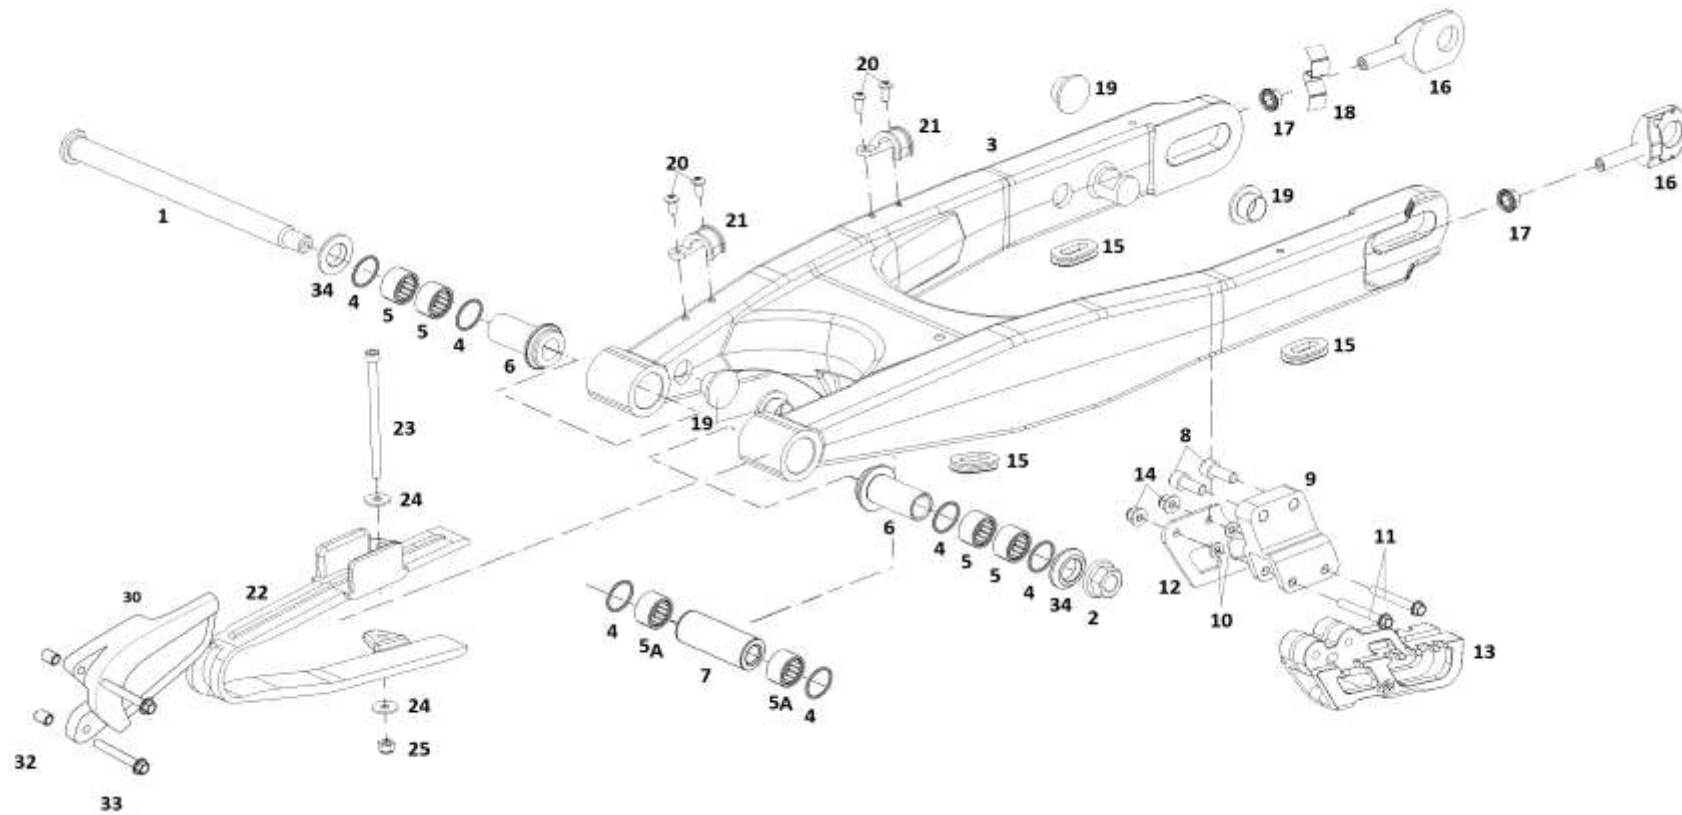

**BASCULANTE
SWINGARM**

GASGAS

EC F 2015

Nº	DESCRIPCION	DESCRIPTION	2015 RACING	250 - 300 cc	450 cc	Cant
1	EJE BASCULANTE	SWINGARM AXLE			BE44500GG-CAB-1	1
2	TUERCA	NUT			BE25612009	1
3	BASCULANTE	SWINGARM			BE250612002RC	1
4	TORICA 3.5X21	O-RING 3.5X21			BE250510011	6
5	JAULA AGUJAS	NEEDLE BEARING			BE25614010	4
5A	JAULA AGUJAS	NEEDLE BEARING			BE25614010/2	2
6	CASQUILLO BASCULANTE	SWINGARM BUSH			BE44515GG-CAB-1	2
7	CASQUILLO 14X22X57	BUSH 14x22x57			BE25612014	1
8	TORNILLO ALLEN 8X20	ALLEN SCREW 8X20			T0308020	2
9	SOPORTE GUIA CADENA	CHAIN GUIDE SUPPORT			BC250221018	1
10	ARANDELA PLANA 6X12X1.5	FLAT WASHER 6X12X1.5			T4006012	2
11	TORNILLO 6X45	SCREW 6X45			T0206045	2
12	PLACA REF GUIA CADENA	REINFORCEMENT PLATE FOR CHAIN GUIDE			BC250412032	1
13	GUIA CADENA	CHAIN GUIDE			BE420002511	1
14	TUERCA AUTOBLOC. M-6	SELF-LOCK NUT M-6			T2206002	2
15	GOMA PROTECTOR BASCULANTE	SWINGARM PROTECTION RUBBER			BE25836005	4
16	SENSOR RUEDA	WHEEL SENSOR			BE250418022	2
17	TUERCA	NUT			M01613001	2
18	MUELLE SENSOR RUEDA TRAS.	REAR WHEEL SENSOR SPRING			BE44010GG-CAB-1	1
19	TAPON BASCULANTE	SWINGARM CAP			BE250436001	4
20	TORNILLO ULS 5X12	ULS SCREW 5X12			T0505012	4
21	SUJ.LATIG.SOBRE BASC.	HOSE HOLDER			BE25612006	2
22	PATIN CADENA	CHAIN SLIDER			BE420502508	1
23	TORNILLO ALLEN 6X100	ALLEN SCREW 6X100			T03060100	1
24	ARANDELA 6X18X1.5	WHASER 6X18X1.5			T4006018	2
25	TUERCA AUTOBL. M-6	SELF-LOCK NUT M-6			T2106002	1
30	PROTECTOR PIÑON PLASTICO	SPROCKET PLASTIC PROTECTOR			BFS486002510	1
32	CASQUILLO DISTANCIADOR PIÑON	SPROCKET SPACER BUSH			ME250036019	2
33	TORNILLO ESPECIAL M6X20	M6X20 HEAD SCREW			T0206020	2
34	EMBELLECEDOR CASQUILLO BASCULANTE	SWINGARM BUSH TRIM			BE44510GG-CAB-1	2

GASGAS

Chasis 7