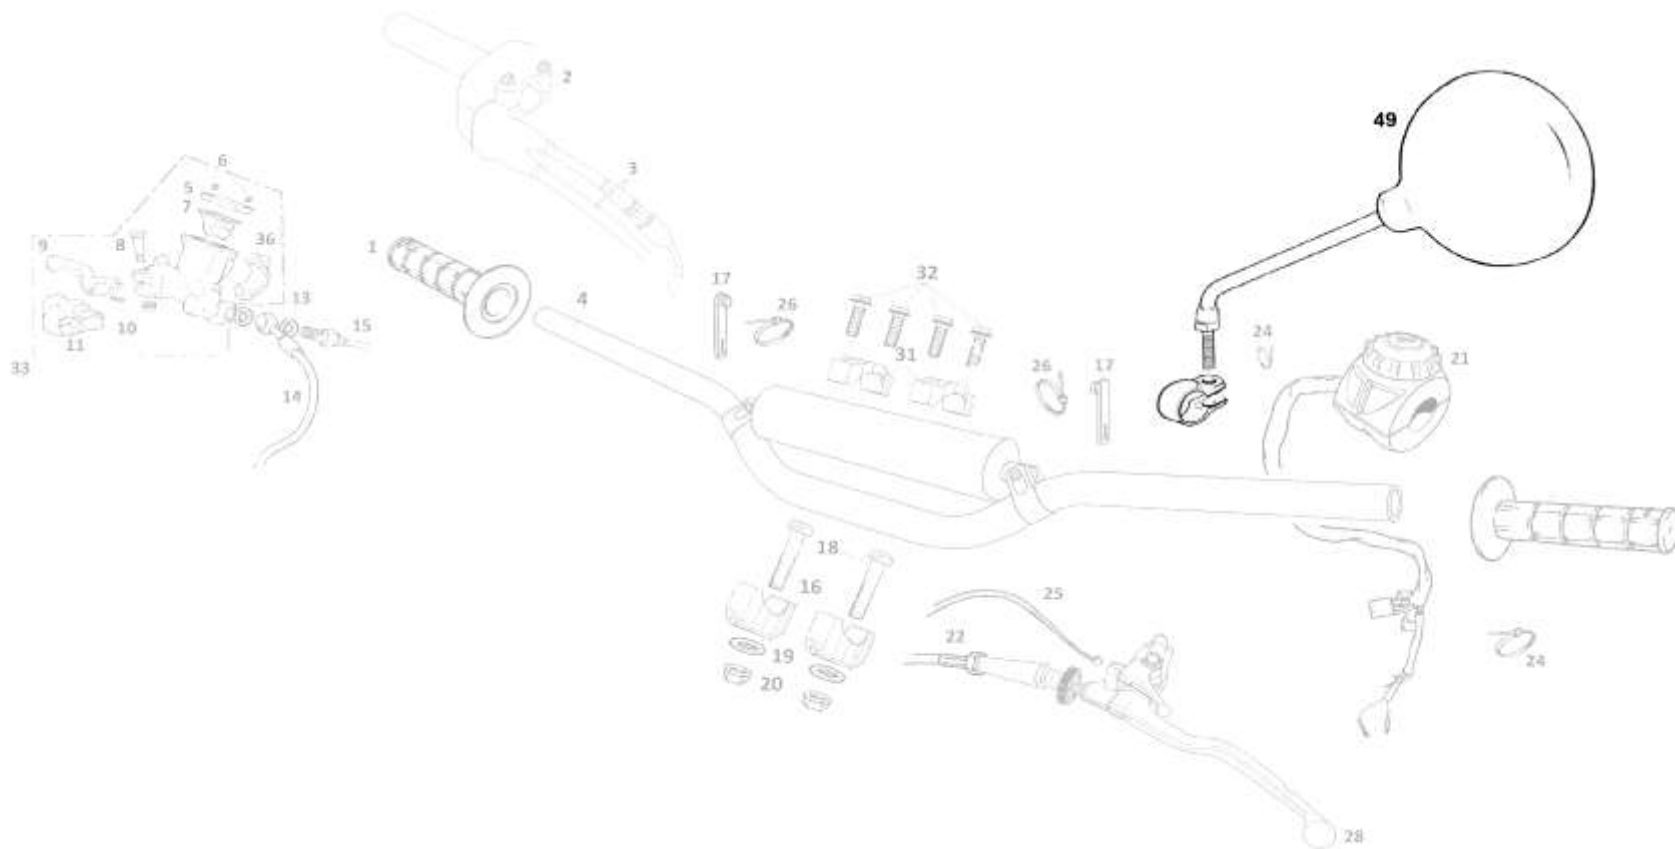

Nº	DESCRIPCION	DESCRIPTION	2015	RACING	250 - 300 cc	450 cc	Cant
35	PIÑÓ D'ARRANC				9383B-14222	5NG-17460-00	1

GASGAS

Motor 14H

MANILLAR

GASGAS

HOMOLOG. EC F 2015

N°	DESCRIPCION	DESCRIPTION	2015 RACING	250 - 300 - 450 cc	Cant
49	ESPEJO RETROVISOR / REAR-VIEW MIRROR			L300760	2