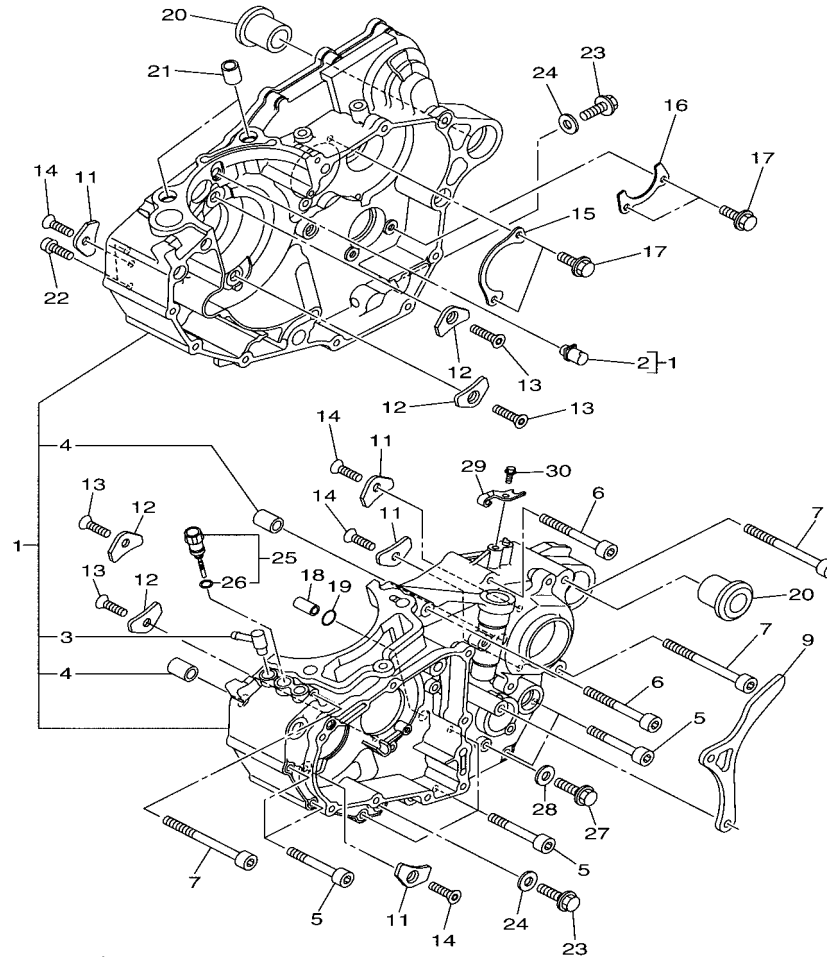

**CÁRTER
CRANKCASE**

GASGAS

EC F 450 2015

Nº	DESCRIPCION	DESCRIPTION	2015 RACING	450cc	Cant
1	ENSAMBLAJE CÁRTER	CRANKCASE ASSY		2S2-15100-39	1
2	INYECTOR 3	NOZZLE 3		2S2-15155-10	1
3	TUBO DESVAPORIZADOR	PIPE BREATHER		5XC-15373-00	1
4	CENTRADOR	PIN DOWEL		99530-14016	2
5	TORNILLO	BOLT		91312-06050	7
6	TORNILLO	BOLT		91312-06060	2
7	TORNILLO	BOLT		91312-06080	3
9	GUÍA CADENA (14T)	GUIDE CHAIN (14T)		5TJ-17466-00	1
9A	GUÍA CADENA (13T)	GUIDE CHAIN (13T)		2S2-17466-00	1
11	PLATINA TAPA COJINETE	PLATE BEARING COVER		4JT-15381-01	4
12	PLATINA TAPA COJINETE	PLATE BEARING COVER		5BE-15383-01	4
13	TORNILLO	SCREW COUNTERSUNK		90151-06071	4
14	TORNILLO	SCREW		90149-06074	4
15	PLATINA TAPA COJINETE	PLATE BEARING COVER		2S2-15388-00	1
16	PLATINA TOPE	PLATE STOPPER 2		2S2-18562-00	1
17	TORNILLO	BOLT FLANGE		90105-06081	4
18	CENTRADOR	PIN DOWEL		99530-10114	1
19	ANILLO	O-RING		93210-10197	1
20	CASQUILLO	COLLAR		BFS445102510	2
21	CENTRADOR	PIN DOWEL		99530-14016	2
22	TORNILLO	BOLT		91312-06030	2
23	TORNILLO	BOLT FLANGE		95822-08016	2
24	JUNTA	GASKET		90430-08119	2
25	TAPÓN NIVEL ACEITE	PLUG OIL LEVEL		2S2-1536A-00	1
26	TORICA	O-RING		93210-09165	1
27	TORNILLO	BOLT FLANGE		95022-06012	1
28	JUNTA	GASKET		90430-06014	1
29	LATIGUILLO CABLE EMBRAGUE	HOLDER CLUTCH CABLE		5TA-15441-01	1
30	TORNILLO	BOLT FLANGE		95022-06016	1
31	CASQUILLO	COLLAR		BFS445102510	1

GASGAS

Motor 9