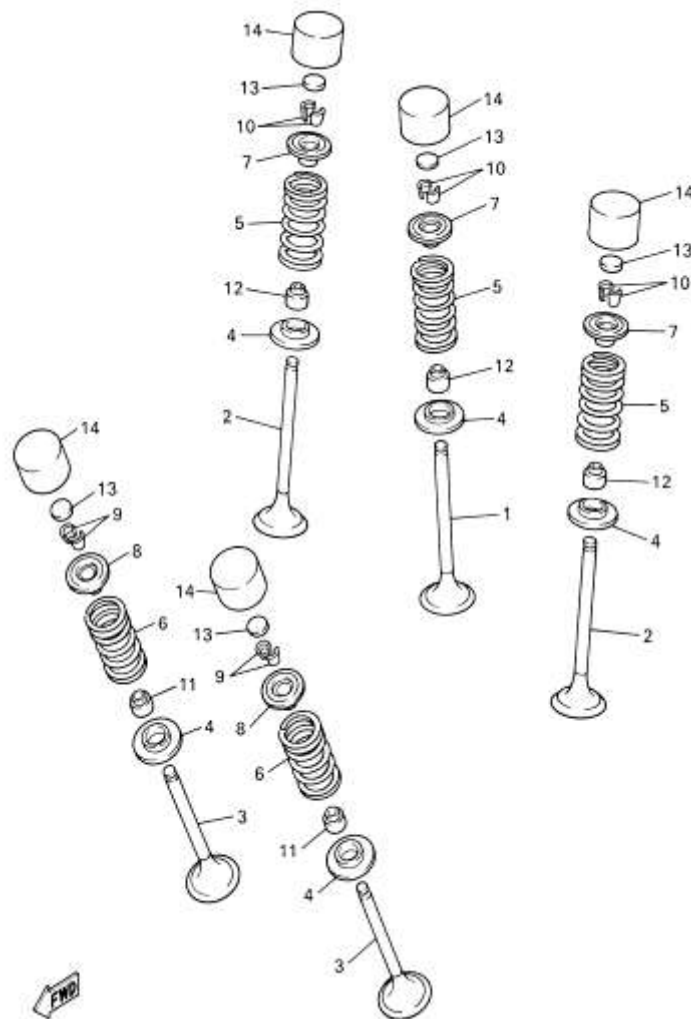

Nº	DESCRIPCION	DESCRIPTION	2015 RACING	450cc	Cant
1	CONJUNTO CIGÜEÑAL	CRANKSHAFT ASSY		1DX-11400-00	1
2	SEMICIGÜEÑAL 1	CRANK 1		1DX-11412-00	1
3	SEMICIGÜEÑAL 2	CRANK 2		1DX-11422-00	1
4	EJE BIELA	PIN CRANK 1		5TG-11681-01	1
5	RODAMIENTO	BEARING		93310-63458	1
6	BIELA	ROD CONNECTING		1DX-11651-00	1
7	RODAMIENTO	BEARING		93306-30633	2
8	ENGRANAJE	GEAR DRIVE		2S2-11536-00	1
9	EJE	SHAFT 1		2S2-11455-00	1
10	RODAMIENTO	BEARING		93304-20310	2
11	ENGRAJAJE	GEAR BALANCE WEIGHT		2S2-11531-00	1
12	TUERCA	NUT		90170-14171	1
13	ARANDELA	WASHER LOCK		90215-14287	1
14	WEIGHT 1	WEIGHT 1		1DX-11454-00	1
15	TORNILLO	SCREW		90149-06158	3
16	WEIGHT 2	WEIGHT 2		2S2-11464-00	1
17	PIN	KEY STRAIGHT		90282-05034	1
18	TUERCA	NUT		90170-10405	1
19	ARANDELA	WASHER LOCK		90215-10009	1
20	PIN	KEY WOODRUFF		90280-03006	1
21	PISTÓN (STD)	PISTON (STD)		1DX-11631-00	1
22	JUEGO ANILLOS PISTÓN (STD)	PISTON RING SET (STD)		5JG-11603-00	1
23	EJE	PIN PISTON		33D-11633-00	1
24	CIRCLIP	CIRCLIP		93450-19052	2

GASGAS

Motor 2