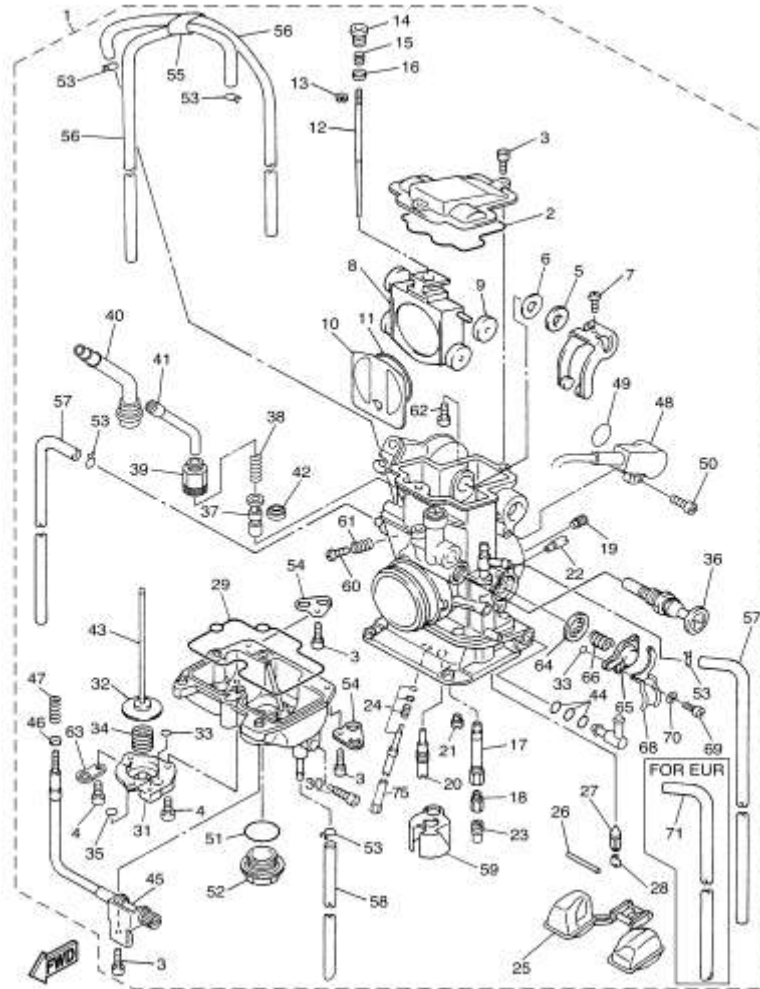

Nº	DESCRIPCION	DESCRIPTION	2015 RACING	250-300cc	Cant
63	PLACA	PLATE		5PA-14146-00	1
64	ENSAMBLAJE DIAFRAGMA	DIAPHRAGM ASSY		5GS-14940-00	1
65	TAPA DIAFRAGMA	COVER DIAPHRAGM		5GS-14958-00	1
66	MUELLE DIAFRAGMA	SPRING DIAPHRAGM		5GS-14933-00	1
68	PLACA	PLATE		5TJ-14243-00	1
69	TORNILLO	SCREW PAN HEAD		98502-04010	2
70	ARANDELA	WASHER SPRING		92902-04100	2
71	TUBO	PIPE		5UM-14197-00	1
72	JUNTA CARBURADOR 3	JOINT CARBURATOR 3		5XC-13597-30	1
73	TORNILLO	BOLT		91312-06025	2
74	ABRAZADERA	HOSE CLAMP ASSY		90450-57010	1
75	EXTENSIÓN TORNILLO COMPENSADOR	EXTENSIÓN SCREW		BFS-78095-4513	1

GASGAS

Motor 8