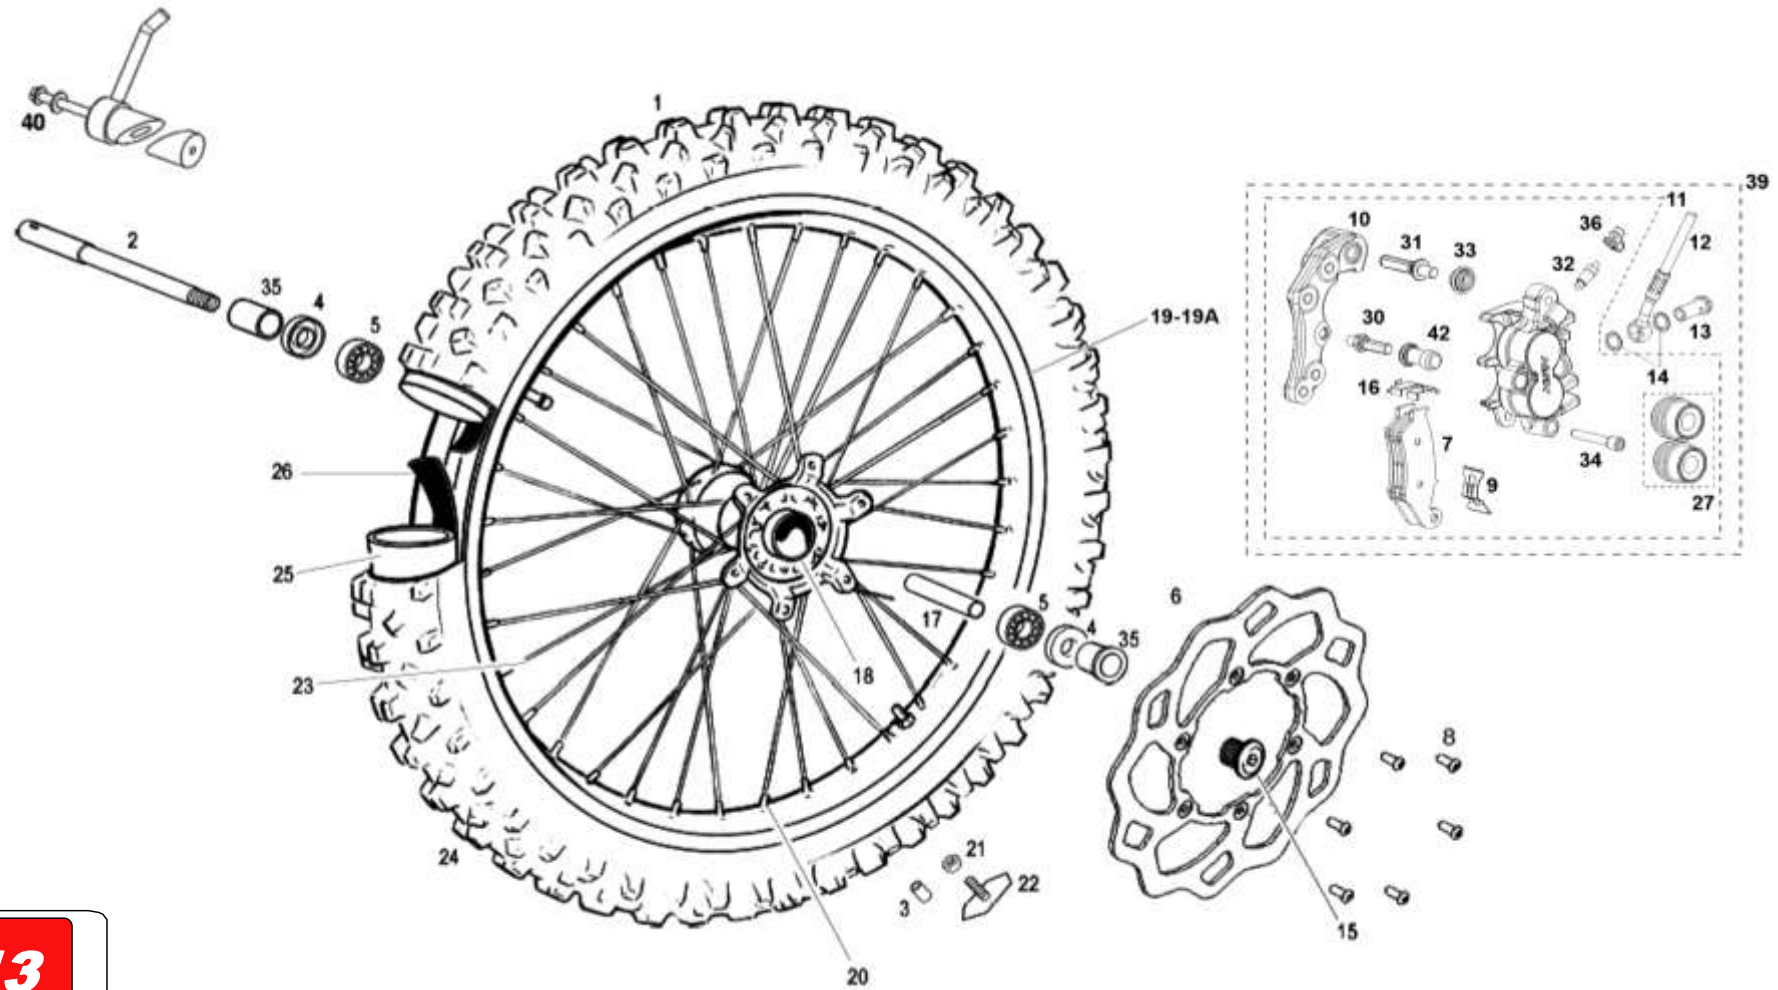

RUEDA DELANTERA
FRONT WHEEL

GASGAS

EC F 2015

Nº	DESCRIPCION	DESCRIPTION	2015 RACING	250 - 300 - 450 cc	Cant
1	RUEDA DELANTERA (LLANTA+RADIOS+CUBO)	FRONT WHEEL (RIM+SPOKES+HUB)		BE50000CT-CAW-1	1
2	EJE RUEDA DELANTERA	FRONT WHEEL AXIS		BE53000R3011	1
3	CASQUILLO AGARRE CUBIERTA DELANTERA	FRONT TIRE HOLDING BUSHING		BE555102510	1
4	RETÉN CUBO DELANTERO 30X42X7	30X42X7 FRONT WHEEL GASKET		BE250418057	2
5	COJINETE 6905 2RSR	BEARING		ME120136055	2
6	DISCO FRENO DELANTERO	FRONT BRAKE DISC		BE520002509	1
7	PASTILLAS DE FRENO DELANTERO NISSIN	NISSIN FRONT BRAKE PADS KIT		BE620652508	1
7A	PASTILLAS DE FRENO DELANTERO GALFER	GALFER FRONT BRAKE PADS KIT		BE620652508/1	1
8	TORNILLO M6X14	SCREW		T0566014	6
9	PLATINA (A) SUJ. PASTILLAS DEL.	FRONT BRAKE PADS HOLDER BRACKET (A)		BE620112508	1
10	SOPORTE PINZA DELANTERO	FRONT CALIPER SUPPORT		BE620102508	1
11	PINZA FRENO DELANT.	FRONT BRAKE CALIPER		BE250722000	1
12	LATIGUILLO FRENO DELANTERO	FRONT BRAKE HOSE		BE250422002	1
13	RACORD SUJ. LATIGUILLO 10X1,25	HOSE HOLDER RACORD 10X1.25		BC25722006	1
14	ARANDELA LATIGUILLO 10X14X1	HOSE WASHER 10X14X1		BE25622007	2
15	TORNILLO EJE RUEDA DELANTERA	FRONT WHEEL AXIS BOLT		BE250718026	1
16	PLATINA (B) SUJ. PASTILLAS DELANT.	FRONT BRAKE PADS HOLDER BRACKET (B)		BE620122508	1
17	DISTANCIADOR	SPACER		BE250418058	1
18	CUBO RUEDA DELANTERA SEP. INT. ALUM.	FRONT WHEEL HUB		BE54110GG-CAB-1	1
19	LLANTA 1,60X21	RIM 1.60X21		BE54000GG-CAW-1	1
19A	CTO. LLANTA DELANTERA RADIADA	FRONT SPOKED RIM ASSY		BE54000CT-CAW-1	1
20	TUERCA RADIO DELANTERO	FRONT SPOKE NUT		BE542503013	36
21	TUERCA AUTOBLOCANTE M8 BAJA	M8 NUT SELF-LOCKING LOWER		T2108001	1
22	AGARRE CUBIERTA DELANTERA	FRONT TIRE HOLDER		BE505002509	1
23	RADIO DELANTERO 243X3,5	FRONT SPOKE 243X3.5		BE54200GG-CAW-1	36
24	NEUMÁTICO DELANTERO 90/90-21	FRONT TIRE 90/90-21		BE501002511	1
25	CÁMARA DELANTERA	FRONT AIR HOSE		BE502002511	1
26	PROTECTOR BANDA DELANTERA	FRONT RIM BAND		BE503002511	1
27	KIT REPARACIÓN PISTONES	PISTON REPARATION SET		BE620422508	1
30	TORNILLO CLAVIJA PINZA FRENO	SCREW		BE250022034	1
31	TORNILLO CLAVIJA SUPERIOR PINZA FRENO	SCREW		BE250022043	1
32	KIT SANGRADOR	BLEEDER SET		BE620602508	1
33	PROTEC. TORNILLO PINZA FRENO DEL.	FRONT BRAKE CALIPER BOLT PROT.		BE620692508	1

GASGAS

Chasis 13