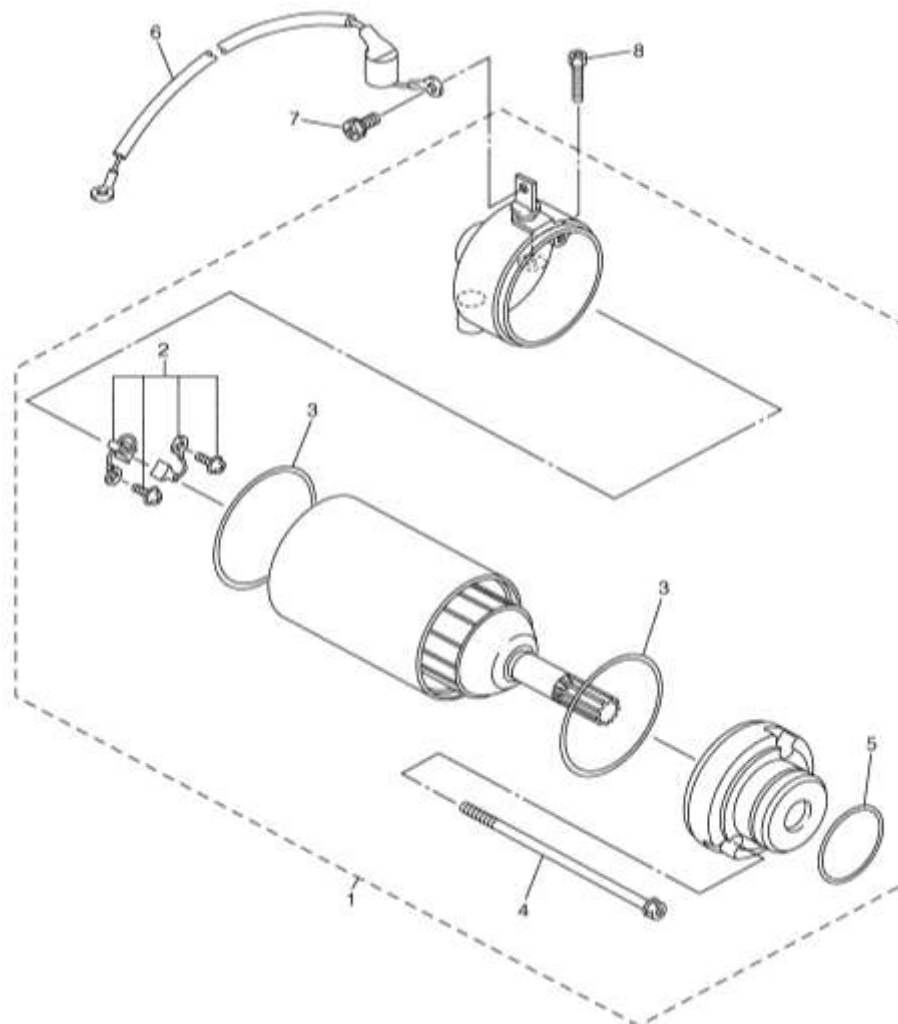

**MOTOR DE ARRANQUE
ELETRIC START**

GASGAS

EC F 250/ 300 2015

Nº	DESCRIPCION	DESCRIPTION	2015 RACING	250 - 300cc	Cant
1	CONJUNTO MOTOR	MOTOR ASSY		5UM-81890-10	1
2	BRUSH SET	BRUSH SET		5UM-81801-10	1
3	JUNTA	GASKET		5UM-81861-00	2
4	TORNILLO	SCREW 2		5UM-81828-10	2
5	ANILLO	O-RING		93210-25711	1
6	CABLE	CORD COMP.		5UM-8183G-20	1
7	TORNILLO	BOLT 2		5TJ-81828-01	1
8	TORNILLO	BOLT		91312-06025	2

GASGAS

Motor 18