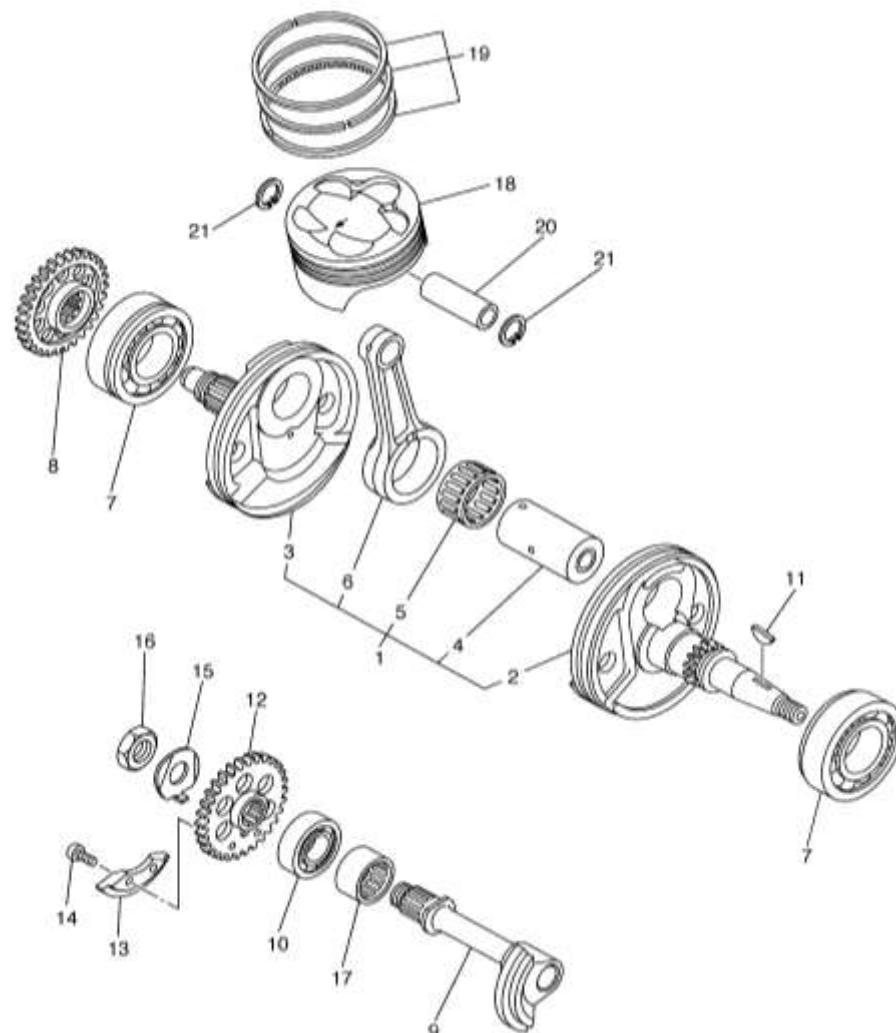

Nº	DESCRIPCION	DESCRIPTION	2015 RACING	250-300cc	Cant
1	CONJUNTO CULATA	CYLINDER HEAD ASSY		5UM-11101-10	1
2	GUÍA VÁLVULA 1	GUIDE VALVE 1		5NL-11133-10	3
3	GUÍA VÁLVULA 2	GUIDE VALVE 2		5NL-11134-10	2
4	PIN	PIN DOWEL		91808-16023	2
5	PIN	PIN DOWEL		91808-16023	2
6	TORNILLO	BOLT FLANGE		90105-06027	10
7	TORNILLO	PLUG STRAIGHT SCREW		90340-12007	1
8	TORNILLO	BOLT FLANGE		95022-06010	1
9	JUNTA	GASKET		90430-06014	1
10	CENTRADOR	BOLT STUD		90116-06038	2
11	CENTRADOR	BOLT STUD		95612-08620	2
12	BUJÍA (NGK R CR9E)	PLUG SPARK (NGK R CR9E)		94701-00410	1
13	TORNILLO	PLUG STRAIGHT SCREW		90340-12007	1
14	ARANDELA	WASHER PLATE		90201-12790	1
15	JUNTA DE CULATA	GASKET CYLINDER HEAD 1		5NL-11181-00	1
16	TORNILLO	BOLT FLANGE		90105-09004	2
17	TORNILLO	BOLT FLANGE		90105-09002	2
18	ARANDELA	WASHER PLATE		90201-096J9	4
19	TAPA CULATA	COVER CYLINDER HEAD 1		5NL-11191-40	1
20	DESVAPORIZADOR	PIPE BREATHER 2		371-11167-01	1
21	TUBO DESVAPORIZADOR	PIPE BREATHER 1		5UM-11166-00	1
22	CLIP	CLIP		90467-140A4	1
23	TORNILLO TAPA CULATA	BOLT COVER HEAD		5UM-1119E-00	2
24	JUNTA TAPA CULATA	GASKET HEAD COVER 1		5NL-11193-00	1
25	CILINDRO 1	CYLINDER 1		5XC-11311-10	1
26	JUNTA CILINDRO	GASKET CYLINDER		5NL-11351-00	1
27	TUERCA	NUT FLANGE		95702-06500	2
28	PIN	PIN DOWEL		93612-16254	2
29	TORNILLO	BOLT FLANGE		95022-06035	1
30	ABRAZADERA	CLAMP HOSE 1		5UM-11387-00	1
38	CILINDRO + KIT PISTONES + KIT JUNTAS + ANILLOS	CYLINDER 290CC + PISTON KIT + GASKET KIT + RINGS		MF70000003012	1
39	KIT DE JUNTAS 290cc	GASKET KIT 290cc		MF90000013012	1
40	TUBO SALIDA AGUA	PIPE 1		5XC-12481-90	1
41	TORICA 15X2,4 NBR	O'RING		MFS821002510	1
42	TORNILLO HEXAGONAL M6X14	SCREW		T0206014	1

GASGAS

Motor 1