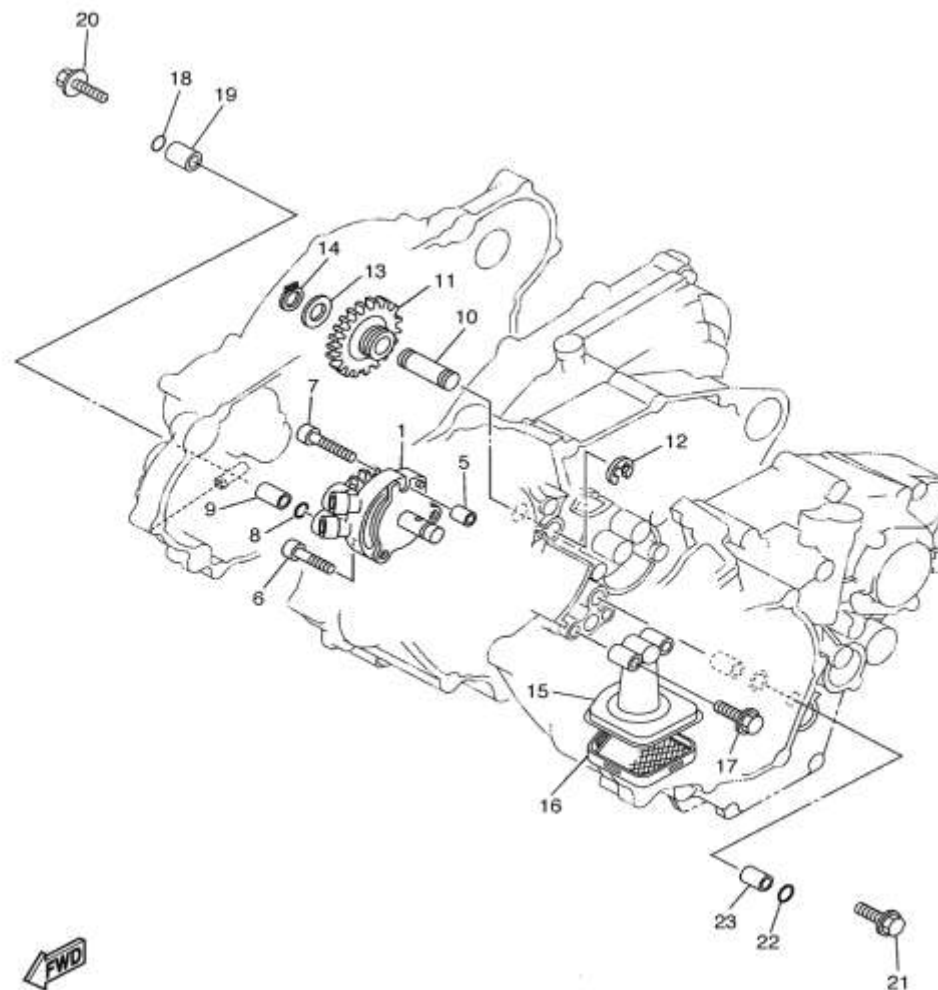

Nº	DESCRIPCION	DESCRIPTION	2015 RACING	250-300cc	Cant
1	PIÑÓN BOMBA AGUA	GEAR IMPELLER SHAFT		5XC-12459-00	
2	ARANDELA	WASHER PLATE		90201-08512	
3	CIRCLIP	CIRCLIP		93440-07182	
4	TURBINA BOMBA AGUA	IMPELLER WATER PUMP		5DH-12451-00	
5	ARANDELA	WASHER PLATE		90201-08512	
6	RETEN BOMBA AGUA	OIL SEAL		93109-11073	
7	RETEN BOMBA AGUA	OIL SEAL (SD 12-22-5 HS)		93102-12106	
8	COJINETE	BEARING		93306-00105	
9	TAPA BOMBA AGUA	COVER HOUSING		5NL-12422-10	
10	TORICA	O-RING		5NL-12439-00	
11	PIN	PIN DOWEL		93604-10011	
12	JUNTA	GASKET		90430-06014	
13	TORNILLO	BOLT FLANGE		95022-06025	
14	TORNILLO	BOLT FLANGE		95022-06065	
15	TORNILLO	BOLT FLANGE		95022-06012	

GASGAS

Motor 5

BOMBA ACEITE
OIL PUMP

GASGAS

EC F 250/ 300 2015