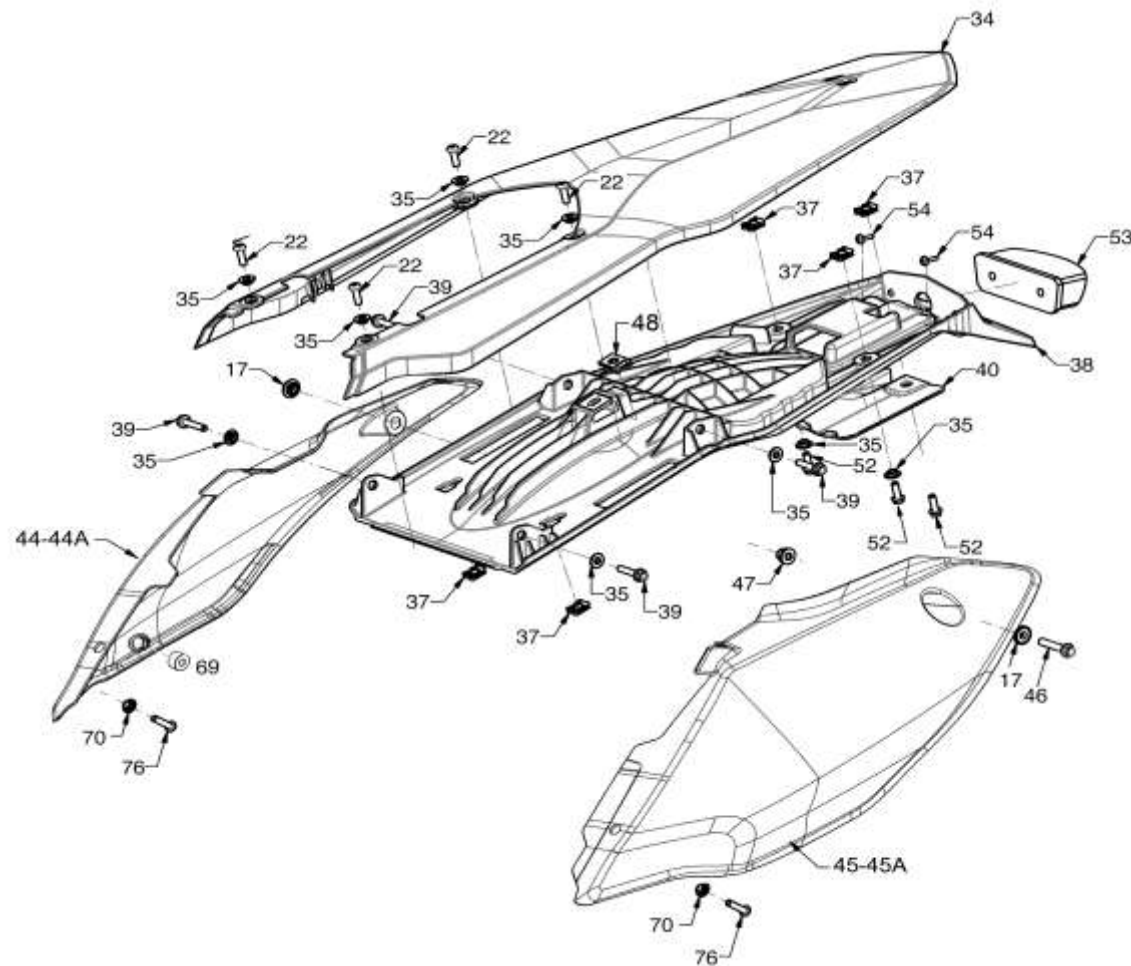

Nº	DESCRIPCION	DESCRIPTION	2015 RACING	250 - 300 - 450 cc	Cant
31	SILLIN	SEAT		BE94000GG-CAB-1	1
32	FUNDA SILLIN 2012	SEAT COVER		BE90000453013	1
33	TORNILLO M6X25	SCREW		T0206025	1
34	GUARDABARROS TRASERO	REAR FENDER		BE90000083012	1
34A	GUARDABARROS TRASERO CON ADHESIVOS	REAR FENDER WITH ADHESIVE		BE93500CT-CEQ-1	1
35	CASQUILLO FIJACIÓN PLASTICOS	BUSH		T90052080004M	16
37	TUERCA M5	NUT		T810599990001	5
38	SOPORTE GUARDABARROS TRASERO	REAR FENDER SUPPORT		BE90000083013	1
39	TORNILLO M5X25	SCREW		T0205025	7
40	TAPA DE CONECTORES	PLUGS COVER		BE90000153012	1
44	PORTANUMERO DERECHO	RIGHT NUMBER PLATE		BE92500GG-CDH-1	1
44A	PORTANUMERO DERECHO CON ADHESIVOS	RIGHT NUMBER PLATE WITH ADHESIVES		BE92500CT-CEQ-1	1
45	PORTANUMERO IZQUIERDO	LEFT NUMBER PLATE		BE93000GG-CDH-1	1
45A	PORTANUMERO IZQUIERDO CON ADHESIVOS	LEFT NUMBER PLATE WITH ADHESIVES		BE93000CT-CEQ-1	1
46	TORNILLO M6X20	SCREW		T0206020	1
47	TUERCA M6	NUT		T2206002	1
48	TUERCA NUT 956 RAPIDA	NUT		T2606000	2
49	TUERCA AUTOBLOCANTE ALTA M6 (DIN 985)	NUT		T2106001	1
50	TORNILLO ESPECIAL ZINCADO 6X16	HEAD SCREW		T0206016	2
51	TORNILLO ESPECIAL 6X14	HEAD SCREW		T0206014	2
52	HEXAGONAL 5X15	HEAD SCREW		T0205015	3
53	PILOTO TRASERO	REAR LIGHT		BE250734015	1
54	TORNILLO M4X12	SCREW		T0804012	2
59	PARAMANOS POLISPORT	POLISPORT HANDGUARD		BE94500GG-CAF-1	1
60	CTO. FARO	HEAD LIGHT ASSY		BE90500CT-CEQ-1	1
61	CASQUILLO ASIENTO	BUSH SEAT		BE94030GG-CAB-1	1
62	ARANDELA SILLIN EC 2014	SEAT WASHER		T4001026	1
66	ANILLO ELÁSTICO	SNAP RING		BE94035GG-CAB-1	1
67	TIRA ADH.	ADHESIVE STRIP		BE10000553012	2
69	GOMA PLACA PORTANUMEROS - SILENCIOSO	NUMBER PLATE - SILENCER RUBBER		BFS925504510	1
70	CASQUILLO INFERIOR PLACAS PORTANUMEROS	NUMBER PLATE LOW BUSH		BE320603013	2

GASGAS

Chasis 3