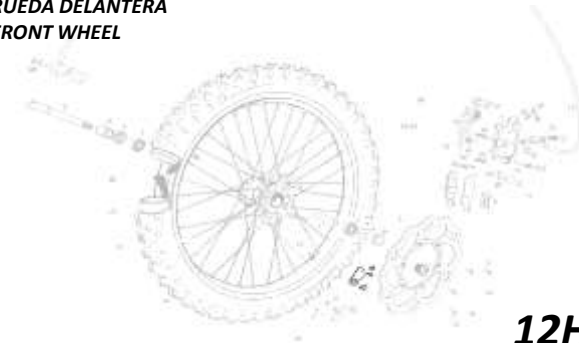

**RUEDA DELANTERA
FRONT WHEEL**

12H

**RUEDA TRASERA
REAR WHEEL**

13H

**SUSPENSIÓN DELANTERA
FRONT SUSPENSION**

**HORQUILLA DELANTERA
FRONT FORK**

**ADHESIVOS
ADHESIVES**

Nº	DESCRIPCION	DESCRIPTION	2015 RACING	250-300cc	Cant
1	CONJUNTO CULATA	CYLINDER HEAD ASSY		5UM-11101-10	1
2	GUÍA VÁLVULA 1	GUIDE VALVE 1		5NL-11133-10	3
3	GUÍA VÁLVULA 2	GUIDE VALVE 2		5NL-11134-10	2
4	PIN	PIN DOWEL		91808-16023	2
5	PIN	PIN DOWEL		91808-16023	2
6	TORNILLO	BOLT FLANGE		90105-06027	10
7	TORNILLO	PLUG STRAIGHT SCREW		90340-12007	1
8	TORNILLO	BOLT FLANGE		95022-06010	1
9	JUNTA	GASKET		90430-06014	1
10	CENTRADOR	BOLT STUD		90116-06038	2
11	CENTRADOR	BOLT STUD		95612-08620	2
12	BUJÍA (NGK R CR9E)	PLUG SPARK (NGK R CR9E)		94701-00410	1
13	TORNILLO	PLUG STRAIGHT SCREW		90340-12007	1
14	ARANDELA	WASHER PLATE		90201-12790	1
15	JUNTA DE CULATA	GASKET CYLINDER HEAD 1		5NL-11181-00	1
16	TORNILLO	BOLT FLANGE		90105-09004	2
17	TORNILLO	BOLT FLANGE		90105-09002	2
18	ARANDELA	WASHER PLATE		90201-096J9	4
19	TAPA CULATA	COVER CYLINDER HEAD 1		5NL-11191-40	1
20	DESVAPORIZADOR	PIPE BREATHER 2		371-11167-01	1
21	TUBO DESVAPORIZADOR	PIPE BREATHER 1		5UM-11166-00	1
22	CLIP	CLIP		90467-140A4	1
23	TORNILLO TAPA CULATA	BOLT COVER HEAD		5UM-1119E-00	2
24	JUNTA TAPA CULATA	GASKET HEAD COVER 1		5NL-11193-00	1
25	CILINDRO 1	CYLINDER 1		5XC-11311-10	1
26	JUNTA CILINDRO	GASKET CYLINDER		5NL-11351-00	1
27	TUERCA	NUT FLANGE		95702-06500	2
28	PIN	PIN DOWEL		93612-16254	2
29	TORNILLO	BOLT FLANGE		95022-06035	1
30	ABRAZADERA	CLAMP HOSE 1		5UM-11387-00	1
38	CILINDRO + KIT PISTONES + KIT JUNTAS + ANILLOS	CYLINDER 290CC + PISTON KIT + GASKET KIT + RINGS		MF70000003012	1
39	KIT DE JUNTAS 290cc	GASKET KIT 290cc		MF90000013012	1
40	TUBO SALIDA AGUA	PIPE 1		5XC-12481-90	1
41	TORICA 15X2,4 NBR	O'RING		MFS821002510	1
42	TORNILLO HEXAGONAL M6X14	SCREW		T0206014	1