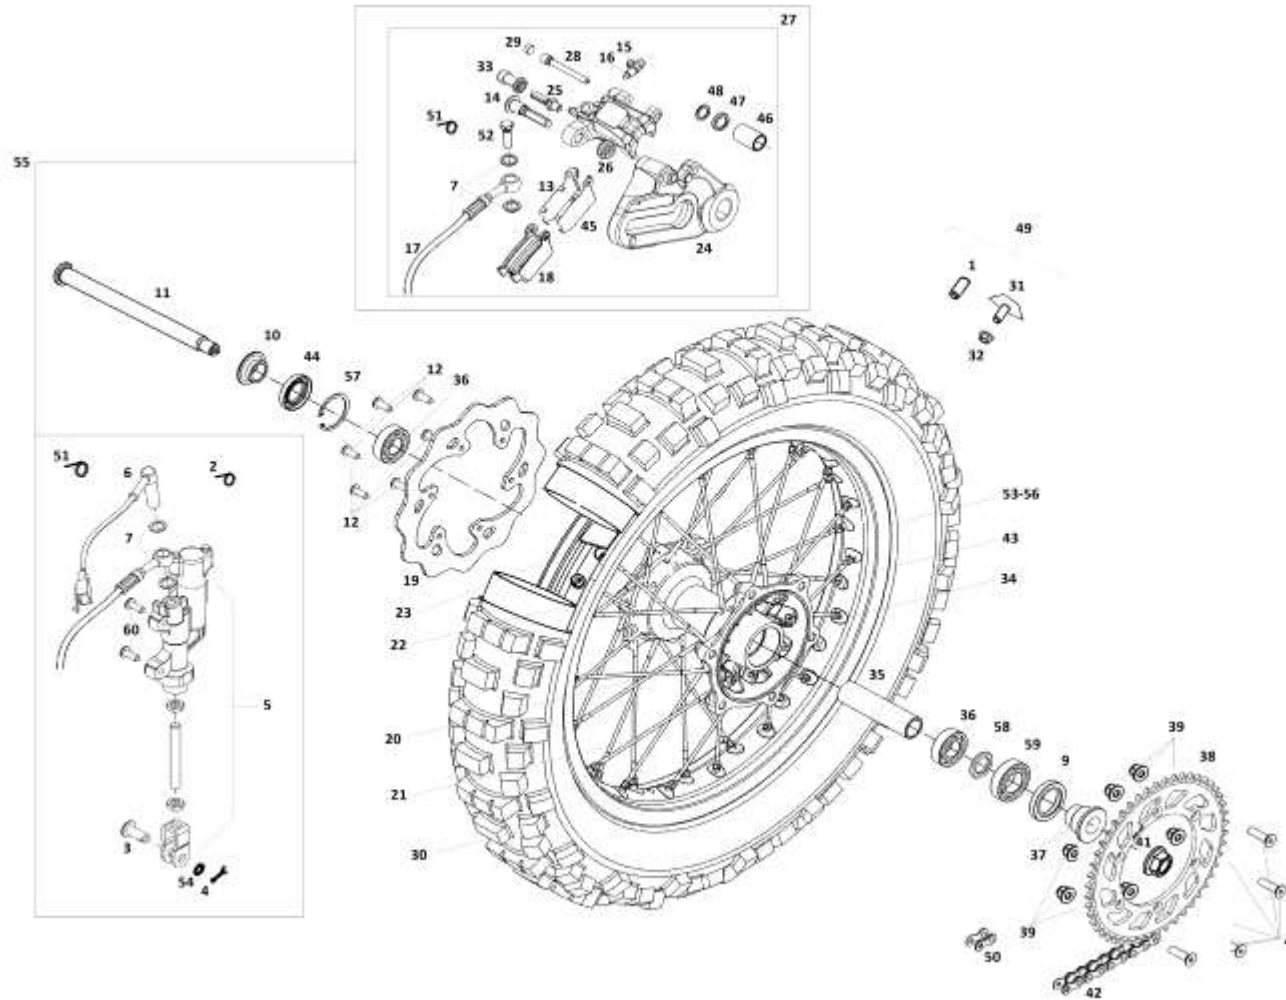

RUEDA TRASERA
REAR WHEEL

GASGAS

EC F 2015

Nº	DESCRIPCION	DESCRIPTION	2015 RACING	250 - 300 - 450 cc	Cant
1	CASQUILLO AGARRE CUBIERTA DELANTERA	FRONT TIRE HOLDING BUSHING		BE555102510	1
2	BRIDA UNEX 2244 16/102 4.8X36	CLAMP 2244 16/102 4.8X36		BE25634007	1
3	PASADOR 8X20 PEDAL FRENO	BRAKE PEDAL PIN 8X20		BE25622026	1
4	CLAVILLA PASADOR FRENO 2X20	BRAKE PEDAL PIN STOPPER		BE25622027	1
5	BOMBA FRENO TRASERO NISSIN	NISSIN REAR BRAKE PUMP		BE660002509	1
6	INTERRUPTOR STOP BOMBA NISSIN	NISSIN BRAKE PUMP STOP SWITCH		BE250334003	1
7	ARANDELA LATIGUILLO 10X14X1	HOSE WASHER 10X14X1		BE25622007	4
9	RETÉN RUEDA TRASERA	REAR WHEEL SEAL		BE250318055	1
10	DISTANCIADOR RUEDA TRASERA CORTO	SHORT REAR WHEEL SPACER		BE250018025	1
11	EJE RUEDA TRASERA	REAR WHEEL AXIS		BE25618020	1
12	TORNILLO ESPECIAL	HEAD SCREW		T0206014	6
13	PLATINA SUJ. PASTILLAS TRAS.	REAR BRAKE PADS HOLDER BRACKET		BE250022091	1
14	TORNILLO SUJECIÓN PINZA	CALIPER HOLDER SCREW		BE250022096	1
15	TAPÓN SANGRADOR	BLEEDER CAP		BE250022055	1
16	SANGRADOR	BLEEDER		BE250022060	1
17	LATIGUILLO FRENO TRASERO NISSIN	NISSIN REAR BRAKE HOSE		BE661002509	1
18	PASTILLAS DE FRENO TRASERO NISSIN	NISSIN REAR BRAKE PADS KIT		BE675002509	1
18A	PASTILLAS DE FRENO TRASERO GALFER	GALFER REAR BRAKE PADS KIT		BE675002509/1	1
19	DISCO FRENO TRASERO	REAR BRAKE DISC		BE570002509	1
20	RADIO 192X4,5 LADO FRENO 18"	18" BRAKE-SIDE SPOKE 192X4.5		BE59200GG-CAW-1	18
21	RADIO 188X4,5 LADO CORONA 18"	18" SPROCKET-SIDE SPOKE 188X4.5		BE59210GG-CAW-1	18
22	CAMARA TRASERA 18 CR	REAR AIR HOSE 18 CR		BE552002511	1
23	PROTECTOR BANDA TRASERA 18"	REAR RIM BAND		BE553002511	1
24	SOPORTE PINZA TRASERA	REAR CALIPER SUPPORT		BE671002509	1
25	TORNILLO CLAVIJA PINZA FRENO	BRAKE CALIPER BOLT		BE250022034	1
26	GUARDAPOLVO	DUST COVER		BE675802509	1
27	PINZA FRENO TRASERO	REAR BRAKE CALIPER CTO.		BE67000CT2509	1
28	PASADOR PASTILLAS	BRAKE PADS PIN		BE250022094	1
29	PROTECCION PASADOR	PIN PROTECTION		BE250022095	1
30	NEUMÁTICO TRASERO 140/80-18	REAR TYRE 140/80-18		BE551002511	1
31	AGARRE CUBIERTA TRASERA	REAR TYRE HOLDER		BE555002509	1
32	TUERCA AUTOBLOCANTE M8 BAJA	SELF-LOCKING NUT M8		T2108001	1

GASGAS

Chasis 14