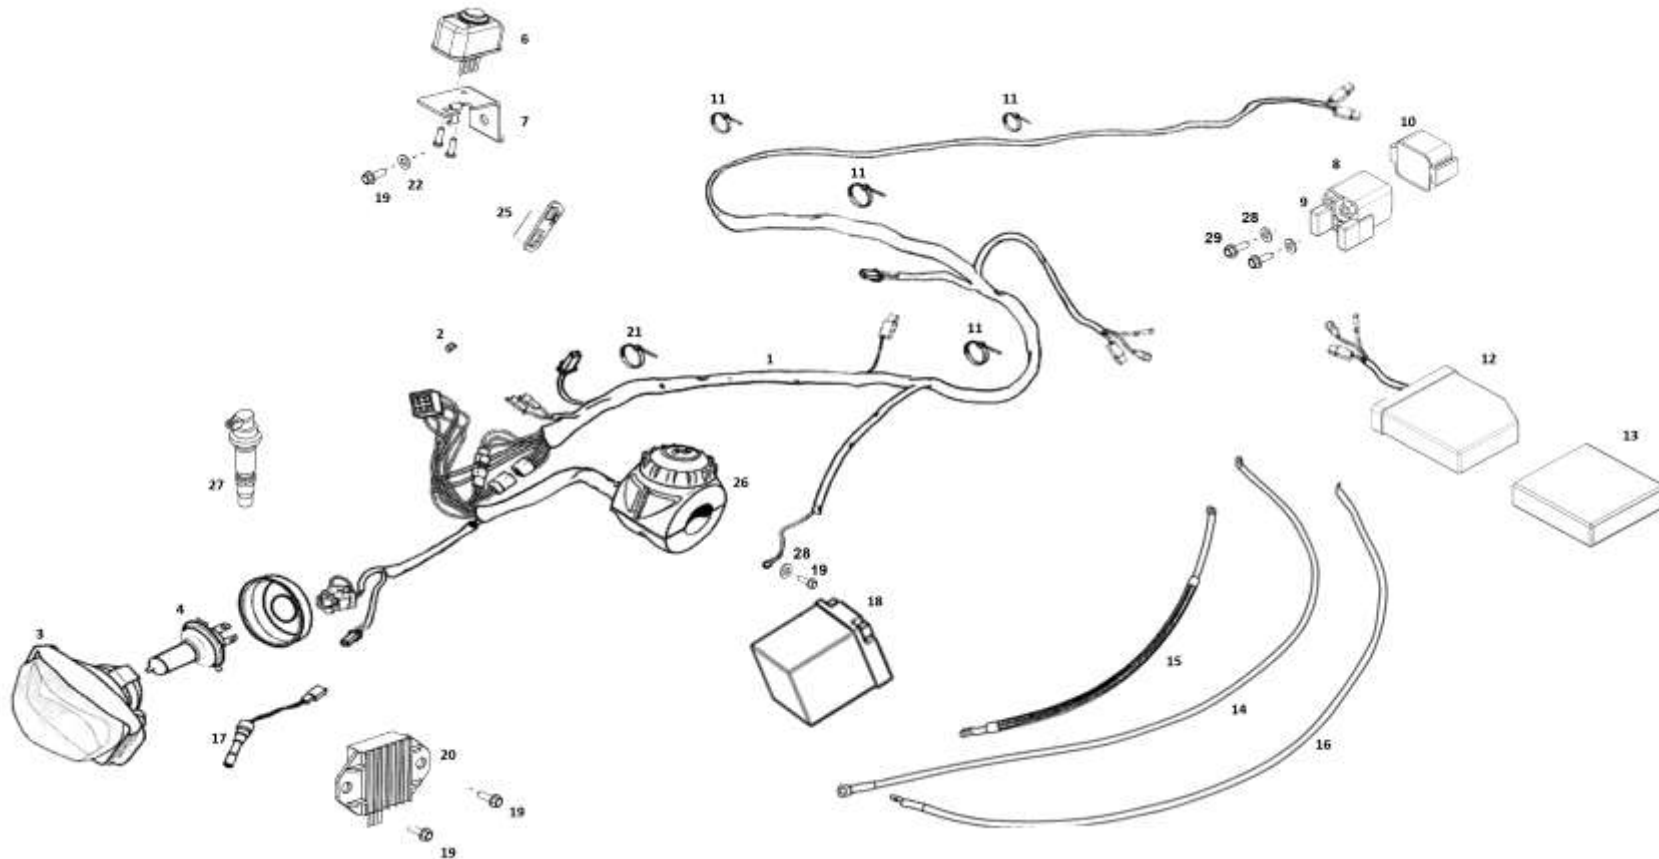

Nº	DESCRIPCION	DESCRIPTION	2015 RACING	250-300 cc	450 cc	Cant
1	INSTALACIÓN ELÉCTRICA PRINCIPAL	MAIN WIRING HARNESS			EE10000GG-CAK-1	1
2	PASACABLES CTA. KMS.	SPEED CABLE HOSE			EE650202508	3
3	ÓPTICA HALÓGENA	HALOGEN OPTIC			EE200002511	1
4	BOMBILLA HALÓGENA HS1 12V35- 35W	HS1 12V35-35W HALOGEN BULB			L300125	1
6	BOTÓN ON/OFF (5UM-82510-E1)	ON/OFF SWITCH (5UM-82510-E1)			BE60100GG-CAK-1	1
7	SOPORTE BÓTON ON/OFF	ON/OFF SWITCH SUPPORT			BE22265GG-CAL-1	1
8	RELÉ ARRANQUE	START-UP RELAY			BFS400134075/2	1
9	TAPA PROTECTOR FUSIBLE	COVER PROTECTOR FUSE			EE851052511	1
10	GOMA SOPORTE FIJACION VERTICAL RELE	RELAY RUBBER VERTICAL SUPPORT			BFS450480121	1
11	BRIDA UNEX 4,8X20	UNEX CLAMP 4.8X20			BE25634009	4
12	CONJUNTO CDI	CDI SET		5UM-85540-L1	5TJ-85540-L0	1
13	GOMA SUJECIÓN CDI	CDI's SUBJECTION RUBBER			BE55100GG-CAK-1	1
14	CABLE NEGATIVO BATERIA	BATTERY NEGATIVE POLE CABLE			EES400102513	1
15	CABLE POSITIVO BATERÍA	BATTERY POSITIVE POLE CABLE			EFS400152510	1
16	CABLE RELÉ MOTOR ARRANQUE	STARTER RELAY CABLE			EE401102510	1
17	BOMBILLA LUZ POSICIÓN	SIDELIGHT BULB			L300126	1
18	BATERÍA	BATTERY			BFS400134080/3	1
19	TORNILLO ESPECIAL M6X14	HEAD SCREW M6X14			T0206014	3
20	REGULADOR	REGULATOR			5UM81960-EO	1
21	BRIDA NYLON 3.6X140	NYLON CLAMP 3,6X140			BE250022031	1
22	ARANDELA 6,5X16X1,5	WASHER			T4006016	1
25	SOPORTE CONECTORES INST. ELÉCTRICA	WIRING HARNESS SUPPORT CONNECTOR			BE22020GG-CAU-1	1
26	CONMUTADOR LUCES	LIGHT SWITCH			EE602002510	1
27	BOBINA	IGNITION COIL			5TA-82310-10	1
28	ARANDELA EN ABANICO DIN 6798 TIPO E	WASHER			T4006040	3
29	ULS 6X10	BOLT			T0506010	2

GASGAS

Chasis 2