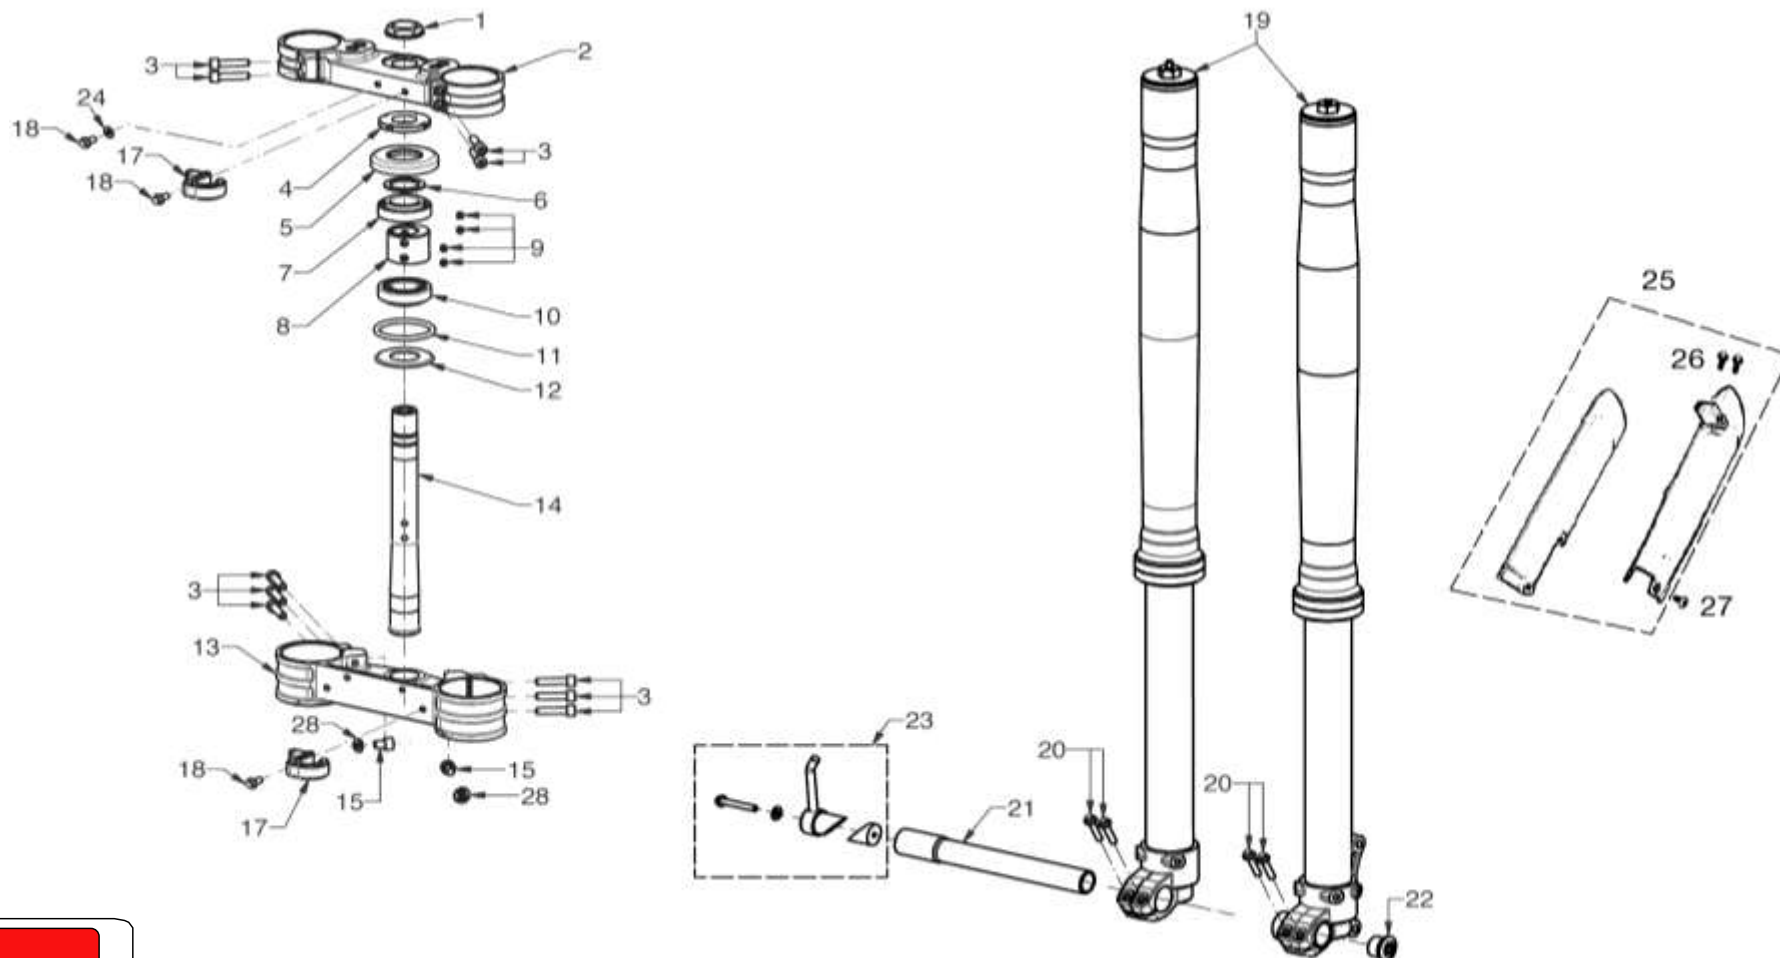

SUSPENSIÓN DELANTERA
FRONT SUSPENSION

GASGAS

EC F 2015

Nº	DESCRIPCION	DESCRIPTION	2015 RACING	250 - 300 cc	450 cc	Cant
1	TUERCA DIRECCION SUPERIOR	TOP STEERING NUT			BE25610030	1
2	BRIDA SUPERIOR SUSPENSION	TOP FORK CLAMP			BE220002510	1
3	TORNILLO M7X30	SCREW M7X30			T0307030	10
4	TUERCA DIRECCION INFERIOR	BOTTOM STEERING NUT			BE25610029	1
5	GUARDAPOLVO	STEERING HEAD COVER			BE25610126	1
6	ARANDELA DIRECCION INFERIOR	BOTTOM STEERING WASHER			BE25610028	1
7	COJINETE DIRECCION SUPERIOR	TOP STEERING BEARING			BE25610008	1
8	CASQUILLO CLAUSOR	LOCKING BUSH			BE20000033012	1
9	TORNILLO PRISIONERO M6X8	SCREW M6X8			BE250310073	4
10	COJINETE DIRECCION INFERIOR	BOTTOM STEERING BEARING			BE250610008	1
11	TORICA 50X5	O-RING 50X5			BE25610012	1
12	CAZOLETA DIRECCION	O-RING SUPPORT			BE250610026	1
13	BRIDA INFERIOR SUSPENSION EC2010 TITANIO	BOTTOM FORK CLAMP EC2010			BE210002510	1
14	EJE DIRECCION	STEERING SHAFT			BE250614003	1
15	TORNILLO 8X10	SCREW			T0308010	2
17	GUIA LATIGUILLO	HOSE GUIDE			BE215202511	2
18	TORNILLO 6X14	SCREW			T0206014	3
19	SUSPENSION DELANTERA MARZOCCHI	MARZOCCHI FRONT SUSPENSION		BF200002513	BE20000014512	1
20	TORNILLO M6X30	SCREW			T0206030	4
21	EJE RUEDA DELANTERA	FRONT WHEEL SPINDLE EC 2007			BE53000R3011	1
22	TORNILLO EJE RUEDA DELANTERA	SPINDLE SCREW			BE250718026	1
23	CJTO. TIRADOR EJE DELANTERO	PULLER ASSY.			BE536002511	1
24	ARANDELA SOPORTE MULTIFUNCIÓN	MULTIFUNCTION SUPPORT WASHER			T4006016	1
25	PROTECTOR DE HORQUILLA BLANCO	FORK PROTECTOR WHITE			BE94600C2511	1
26	TORNILLO 6X20	SCREW			T0806020	2
27	TORNILLO M6X13	SCREW			T0316013	6
28	ARANDELA 8X16X1,5	WASHER			T4008016	2

GASGAS

Chasis 15