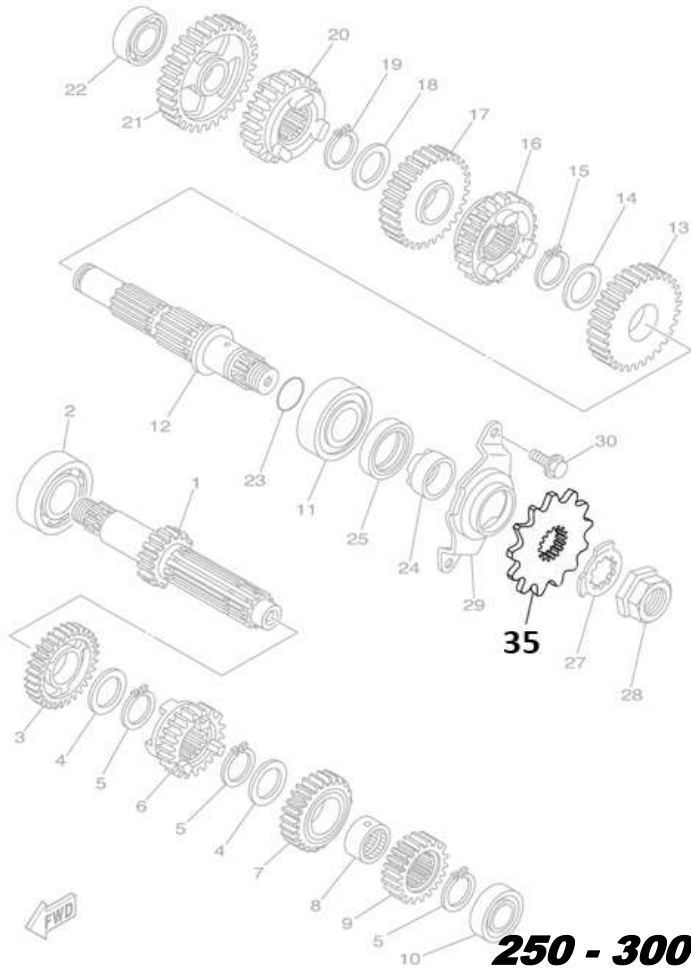

**TRANSMISIÓN
TRANSMISSION**

GASGAS

HOMOLOG. EC *F* 2015

250 - 300 cc