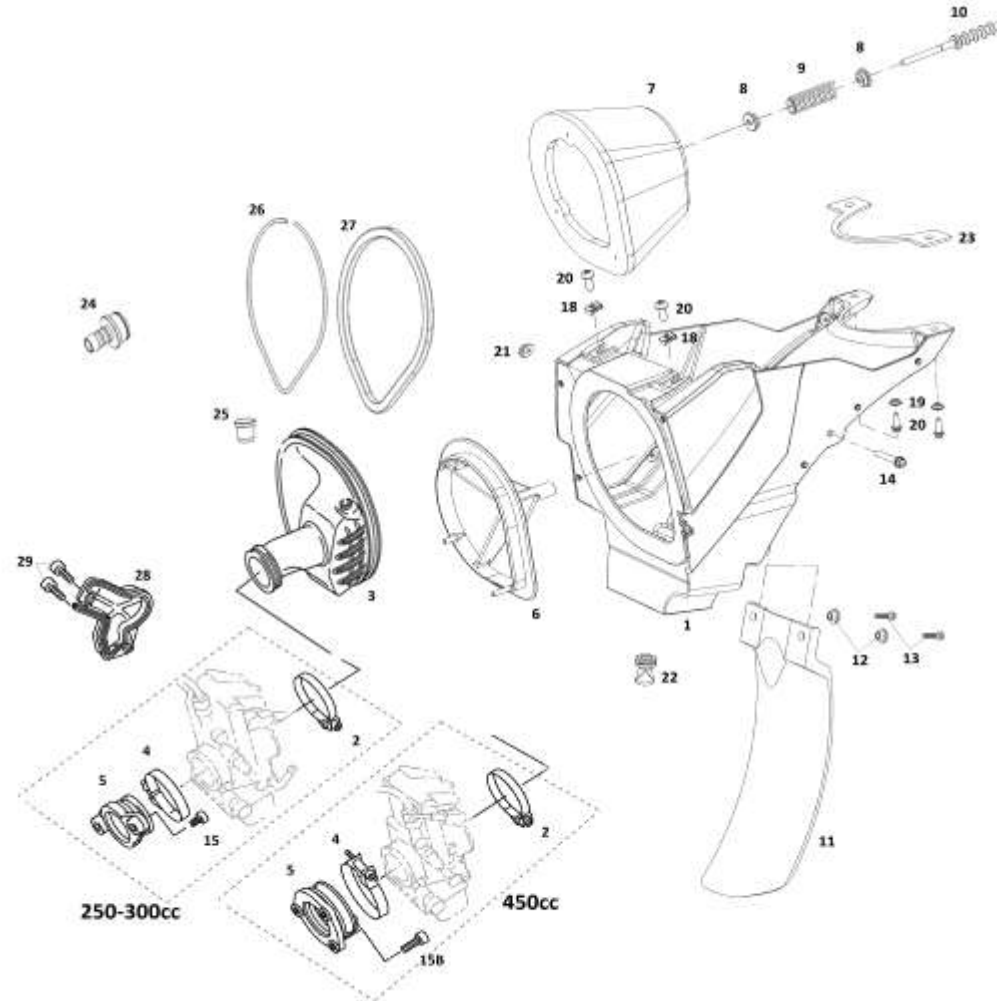

FILTRO DE AIRE
AIR FILTER

GASGAS

EC F 2015

Nº	DESCRIPCION	DESCRIPTION	2015 RACING	250 - 300 cc	450 cc	Cant
1	CAJA DE FILTRO	FILTER BOX			BE79000CT-CAK-1	1
2	ABRAZADERA	CLAMP			90450-61002	1
3	TOBERA CONEXIÓN CARBURADOR-CAJA FILTRO	CARBURATOR CONNECTING		5UM-14453-LO	5TJ-14453-LO	1
4	ABRAZADERA	HOSE CLAMP ASSY			90450-57010	1
5	TOBERA CONEXIÓN CARBURADOR-CILINDRO	JOINT, CARBURETOR		5XC-13597-30	2S2-13597-00	1
6	SOPORTE FILTRO AIRE	AIR FILTER CARRIER			BE250628002	1
7	FILTRO AIRE	AIR FILTER			BFS450728000	1
8	ARANDELA NYLON	NYLON WASHER			BE250728052	2
9	MUELLE	SPRING			BE79525GG-CAK-1	1
10	VARILLA FILTRO AIRE	AIR FILTER SUPPORT			MF25000032512	1
11	PROTECTOR SUSPENSION TRASERA	FENDER FOR FILTER BOX			BE25620008	1
12	CASQUILLO	BUSH			BE250728059	2
13	TORNILLO 4,5X20	SCREW 4,5X20			BE250728058	2
14	TORNILLO M6X20	SCREW M6X20			T0206020	1
15	TORNILLOS SUJECIÓN TOBERA M6X25	SCREW M6X25		91312-06025		2
15B	TORNILLOS SUJECIÓN TOBERA M6X25	SCREW M6X25			91312-06025	3
18	TUERCA M5	NUT M5			T810599990001	2
19	CASQUILLO	BUSH			T90052080004M	4
20	TORNILLO ULS 5X16	SCREW			T0505016	4
21	CASQUILLO	BUSH			BE250032060	1
22	VALVULA VACIADO	DRAINAGE VALVE			BT280228032	1
23	JUNTA	GASKET			BE90000403012	1
24	CONECTOR TUBO DESVAPORIZADOR	CONNECTOR TUBE VAPORIZER			MF25000012512	1
25	TAPÓN PULMÓN	CAP			MF25000022512	1
26	ARO METÁLICO SUJECIÓN PULMÓN	STEEL RING FOR AIR BOX RUBBER			MF25000052512	1
27	ANILLO	RING			ME25000123011	1
28	TAPA CARBURADOR	CARGURATOR COVER			BFS781102510	1
29	TORNILLO ESPECIAL M5X15	M5X15 SCREW			T0205015	2

GASGAS

Chasis 6