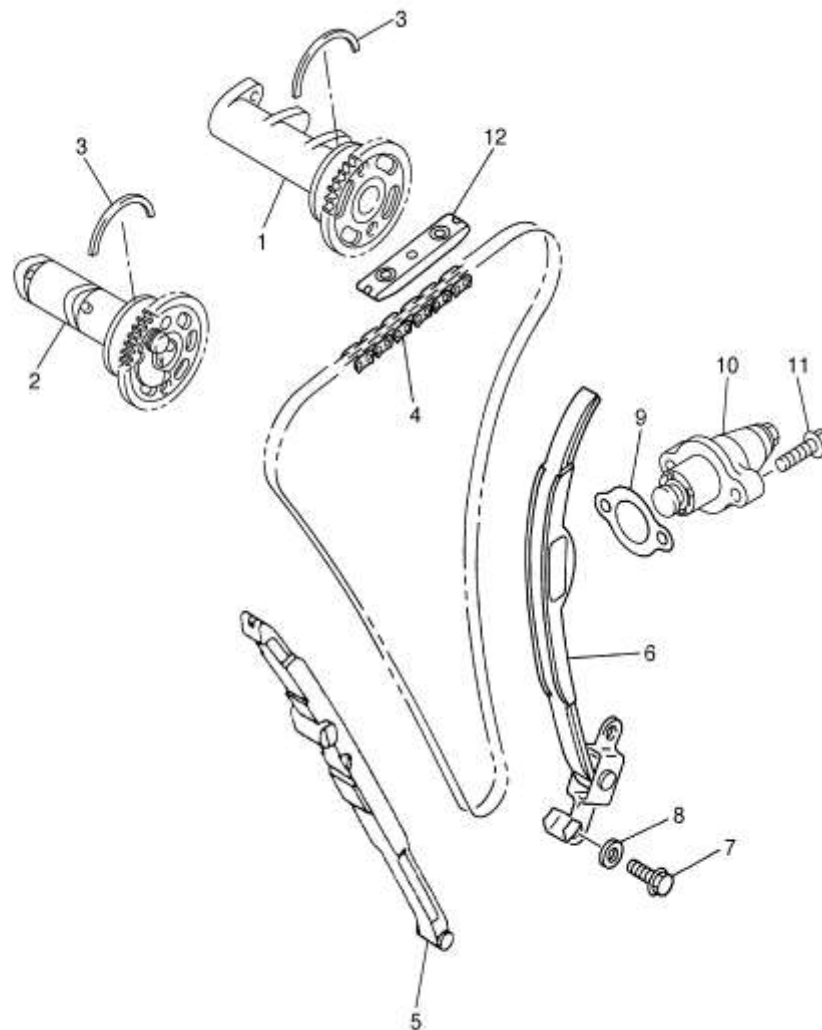

GASGAS

Motor 3

Nº	DESCRIPCION	DESCRIPTION	2015 RACING	250-300cc	Cant
14	AJUSTADOR 2 (2.05)	PAD ADJUSTING 2 (2.05)		1HX-12169-70	5
	AJUSTADOR 2 (2.10)	PAD ADJUSTING 2 (2.10)		1HX-12169-90	5
	AJUSTADOR 2 (2.15)	PAD ADJUSTING 2 (2.15)		1HX-12169-E0	5
	AJUSTADOR 2 (2.20)	PAD ADJUSTING 2 (2.20)		1HX-12169-G0	5
	AJUSTADOR 2 (2.25)	PAD ADJUSTING 2 (2.25)		1HX-12169-J0	5
	AJUSTADOR 2 (2.30)	PAD ADJUSTING 2 (2.30)		1HX-12169-L0	5
	AJUSTADOR 2 (2.35)	PAD ADJUSTING 2 (2.35)		1HX-12169-N0	5
	AJUSTADOR 2 (2.40)	PAD ADJUSTING 2 (2.40)		1HX-12169-T0	5
15	LEVANTADOR VÁLVULA	LIFTER VALVE		3LN-12153-10	3
16	LEVANTADOR VÁLVULA	LIFTER VALVE		3FV-12153-10	2

GASGAS

Motor 3

**ÁRBOL DE LEVAS
CAMSHAFT & CHAIN**

GASGAS

EC F 250/ 300 2015

4

Nº	DESCRIPCION	DESCRIPTION	2015 RACING	250-300cc	Cant
1	ÁRBOL DE LEVAS COMPLETO 1	CAMSHAFT ASSY 1		5UM-12170-10	1
2	ÁRBOL DE LEVAS COMPLETO 2	CAMSHAFT ASSY 2		5UM-12180-20	1
3	CIRCLIP	CIRCLIP		93440-41178	2
4	CADENA	CHAIN		94591-53114	1
5	PATÍN CADENA 1	DAMPER CHAIN 1		5NL-12251-10	1
6	PATÍN CADENA 2	DAMPER CHAIN 2		5NL-12252-00	1
7	TORNILLO	BOLT		97022-06016	2
8	ARANDELA	WASHER PLATE		92902-06600	2
9	JUNTA TENSOR CADENA	GASKET TENSIONER CASE		4FM-12213-00	1
10	CTO. LEVA TENSOR CADENA	TENSIONER ASSY CAM CHAIN		5TA-12210-20	1
11	TORNILLO	BOLT FLANGE		95022-06025	2
12	GUÍA CADENA	GUIDE STOPPER 2		5BE-12241-00	1