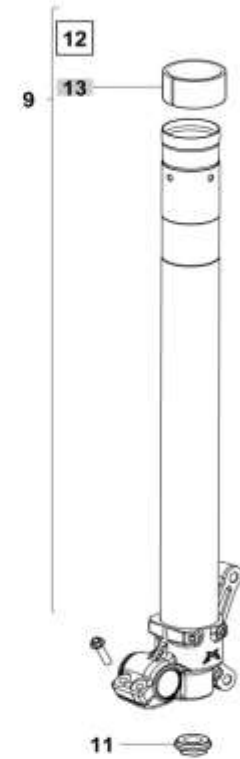

Nº	DESCRIPCION	DESCRIPTION	2015 RACING	250 - 300 cc	450 cc	Cant
1	TUERCA DIRECCION SUPERIOR	TOP STEERING NUT			BE25610030	1
2	BRIDA SUPERIOR SUSPENSION	TOP FORK CLAMP			BE220002510	1
3	TORNILLO M7X30	SCREW M7X30			T0307030	10
4	TUERCA DIRECCION INFERIOR	BOTTOM STEERING NUT			BE25610029	1
5	GUARDAPOLVO	STEERING HEAD COVER			BE25610126	1
6	ARANDELA DIRECCION INFERIOR	BOTTOM STEERING WASHER			BE25610028	1
7	COJINETE DIRECCION SUPERIOR	TOP STEERING BEARING			BE25610008	1
8	CASQUILLO CLAUSOR	LOCKING BUSH			BE20000033012	1
9	TORNILLO PRISIONERO M6X8	SCREW M6X8			BE250310073	4
10	COJINETE DIRECCION INFERIOR	BOTTOM STEERING BEARING			BE250610008	1
11	TORICA 50X5	O-RING 50X5			BE25610012	1
12	CAZOLETA DIRECCION	O-RING SUPPORT			BE250610026	1
13	BRIDA INFERIOR SUSPENSION EC2010 TITANIO	BOTTOM FORK CLAMP EC2010			BE210002510	1
14	EJE DIRECCION	STEERING SHAFT			BE250614003	1
15	TORNILLO 8X10	SCREW			T0308010	2
17	GUIA LATIGUILLO	HOSE GUIDE			BE215202511	2
18	TORNILLO 6X14	SCREW			T0206014	3
19	SUSPENSION DELANTERA MARZOCCHI	MARZOCCHI FRONT SUSPENSION		BF200002513	BE20000014512	1
20	TORNILLO M6X30	SCREW			T0206030	4
21	EJE RUEDA DELANTERA	FRONT WHEEL SPINDLE EC 2007			BE53000R3011	1
22	TORNILLO EJE RUEDA DELANTERA	SPINDLE SCREW			BE250718026	1
23	CJTO. TIRADOR EJE DELANTERO	PULLER ASSY.			BE536002511	1
24	ARANDELA SOPORTE MULTIFUNCIÓN	MULTIFUNCTION SUPPORT WASHER			T4006016	1
25	PROTECTOR DE HORQUILLA BLANCO	FORK PROTECTOR WHITE			BE94600C2511	1
26	TORNILLO 6X20	SCREW			T0806020	2
27	TORNILLO M6X13	SCREW			T0316013	6
28	ARANDELA 8X16X1,5	WASHER			T4008016	2

GASGAS

Chasis 15

**HORQUILLA DELANTERA
FRONT FORK**

GASGAS

EC F 2015

RACING