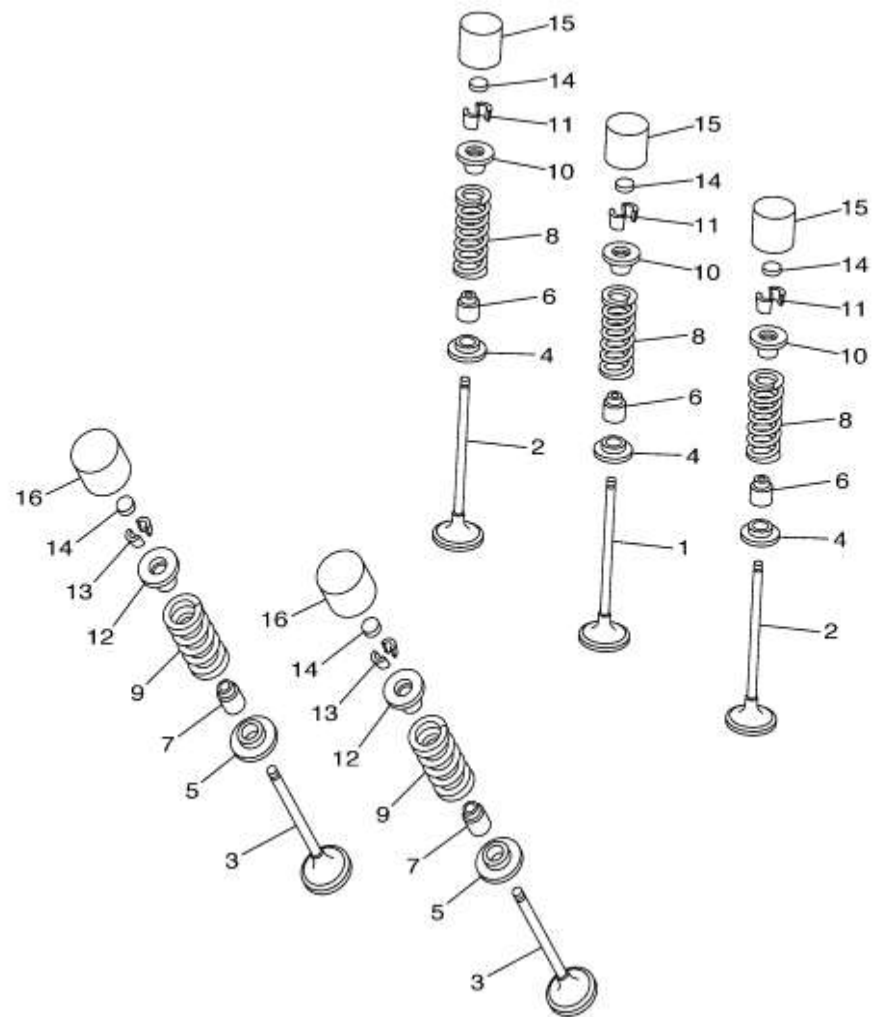

Nº	DESCRIPCION	DESCRIPTION	2015	RACING	250cc	300cc	Cant
1	CONJUNTO CIGÜEÑAL	CRANKSHAFT ASSY			5UM-11400-31		1
2	SEMI-CIGÜEÑAL 1	CRANK 1			5UM-11412-20		1
3	SEMI-CIGÜEÑAL 2	CRANK 2			5UL-11422-10		1
4	EJE CIGÜEÑAL	PIN CRANK 1			5XC-11681-01		1
5	RODAMIENTO	BEARING			93310-63238		1
6	BIELA	ROD CONNECTING			5XC-11651-00		1
7	RODAMIENTO	BEARING			93306-20648		2
8	PIÑÓN	GEAR DRIVE			5NL-11536-10		1
9	HORQUILLA	SHAFT 1			5NL-11455-00		1
10	RODAMIENTO	BEARING			93306-20335		1
11	CHAVETA	KEY WOODRUFF			90280-03006		1
12	ENGRANAJE	GEAR, BALANCE WEIGHT			5NL-11531-00		1
13	WEIGHT 1	WEIGHT 1			5NL-11454-00		1
14	SCREW	SCREW			90149-06084		2
15	ARANDELA BLOCAJE	WASHER, LOCK			90215-14204		1
16	TUERCA	NUT			90170-14171		1
17	BEARING	BEARING			93311-32261		1
18	PISTON (STD)	PISTON (STD)			5NL-11631-20		1
19	KIT ANILLOS PISTON	PISTON RING SET			5NL-11603-00	MF70000023012	1
20	EJE PISTON	PIN, PISTON			5NL-11633-00		1
21	CIRCLIP	CIRCLIP			93420-16086		2
22A	KIT PISTONES (A) D.82,95	PISTON KIT (A) D.82,95			5NL-11631-20	MF70000013012	1
22B	KIT PISTONES (B) D.82,96	PISTON KIT (B) D.82,96				MF70000033012	1

GASGAS

Motor 2