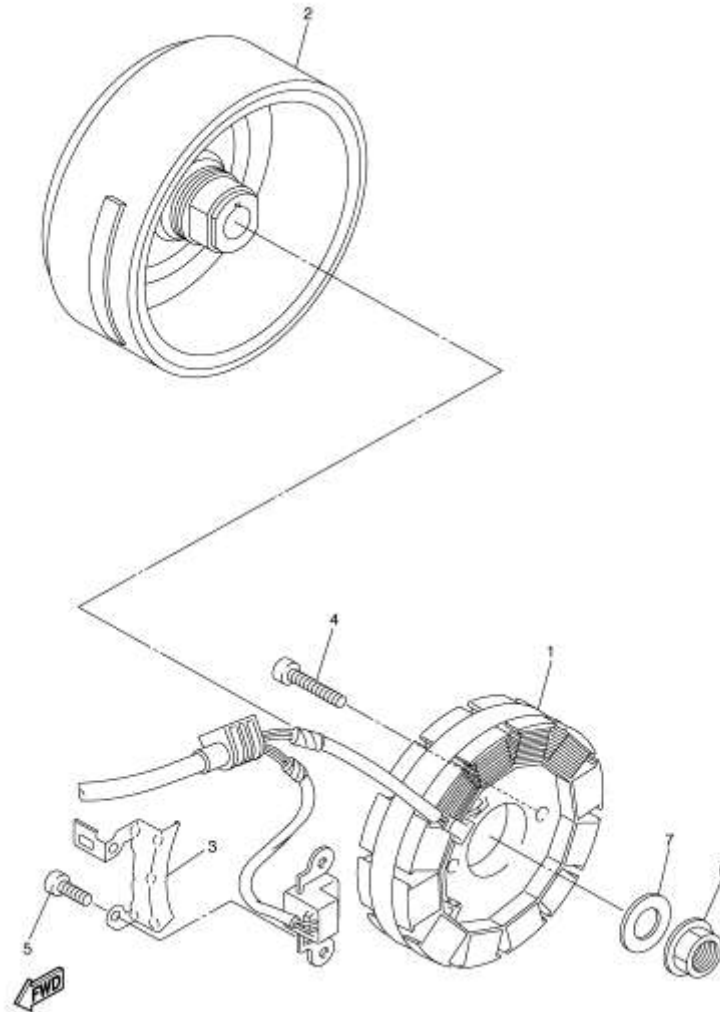

Nº	DESCRIPCION	DESCRIPTION	2015 RACING	450cc	Cant
1	CONJUNTO STÁTOR	STATOR ASSY		5TJ-81410-50	1
2	CONJUNTO RÓTOR	ROTOR ASSY		5TJ-81450-30	1
3	ABRAZADERA	CLAMP 1		5TJ-81528-00	1
4	TORNILLO	SCREW		90149-05024	2
5	TORNILLO	BOLT HEXAGON SOCKET HEAD		90110-06248	2
6	TUERCA	NUT		90179-12657	1
7	ARANDELA	WASHER PLATE		90201-12020	1

GASGAS

Motor 17