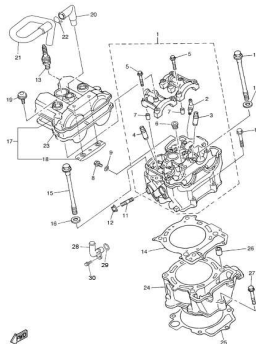

MOTOR / ENGINE

450 cc

**CILINDRO
CYLINDER**