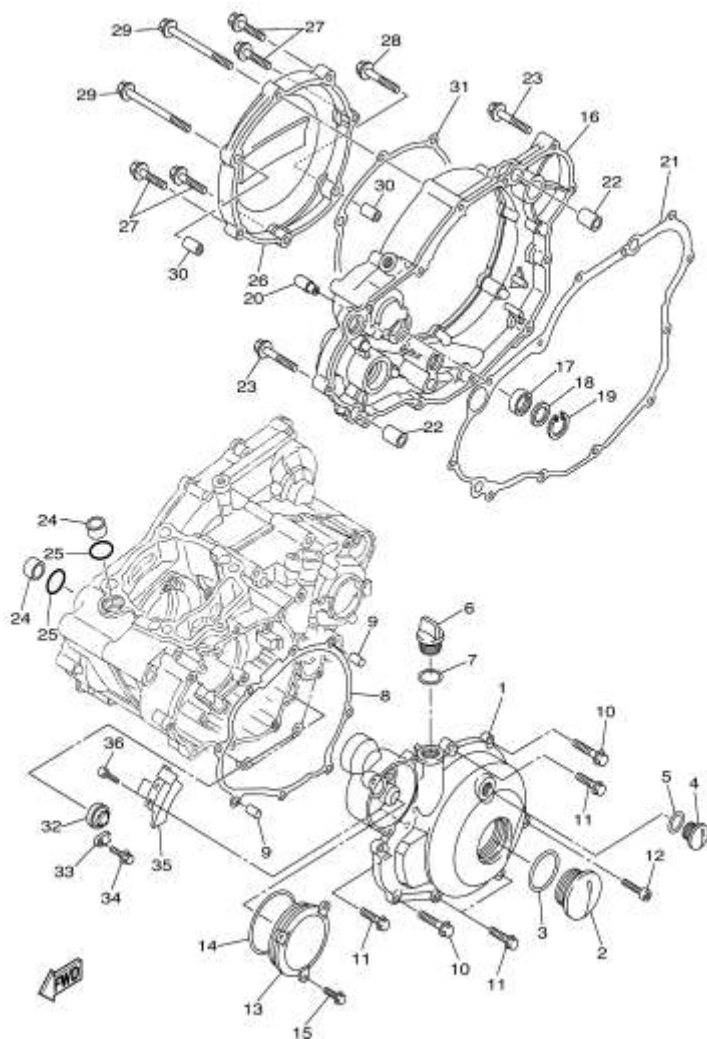

TAPA CÁRTER
CRANKCASE COVER

GASGAS

EC F 250/ 300 2015

Nº	DESCRIPCION	DESCRIPTION	2015 RACING	250-300cc	Cant
31	JUNTA	GASKET		5NL-15453-10	1
32	MEDIDOR DE NIVEL	GAUGE, LEVEL		3Y1-15361-00	1
33	HOLDER	HOLDER		5XC-15118-00	1
34	TORNILLO	BOLT, FLANGE		90105-06094	1
35	CLAMP 1	CLAMP 1		5UM-81528-00	1
36	TORNILLO	BOLT		91312-05012	2

GASGAS

Motor 10