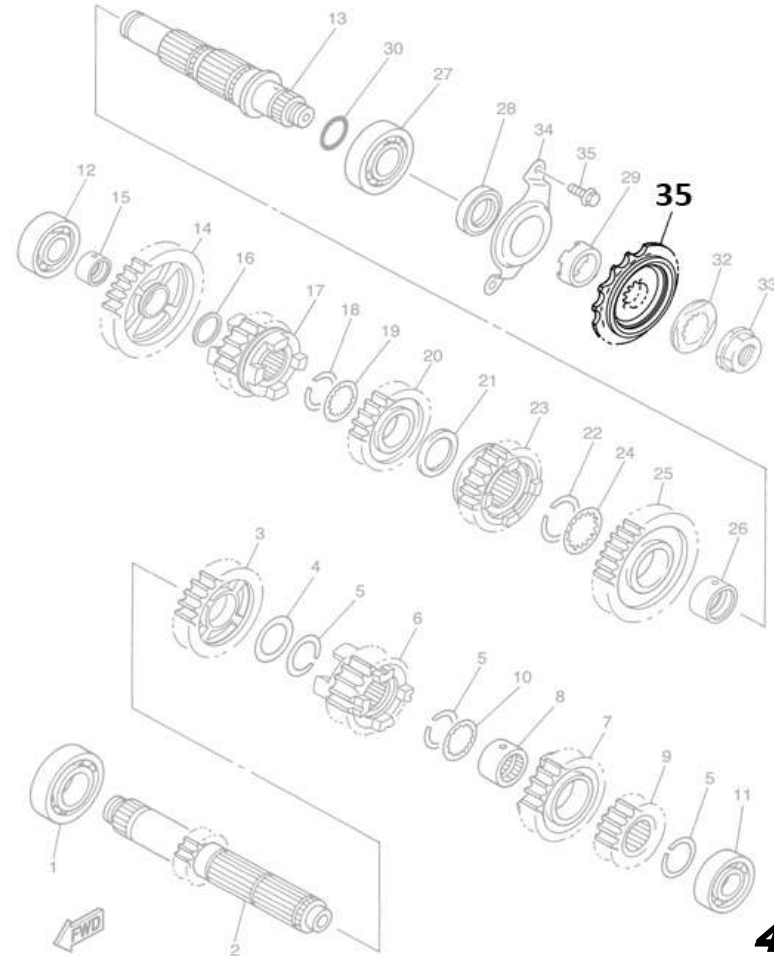

GASGAS

Motor 8H

**TRANSMISIÓN
TRANSMISSION**

GASGAS

HOMOLOG. EC *F* 2015

250 - 300 cc

450 cc

14H