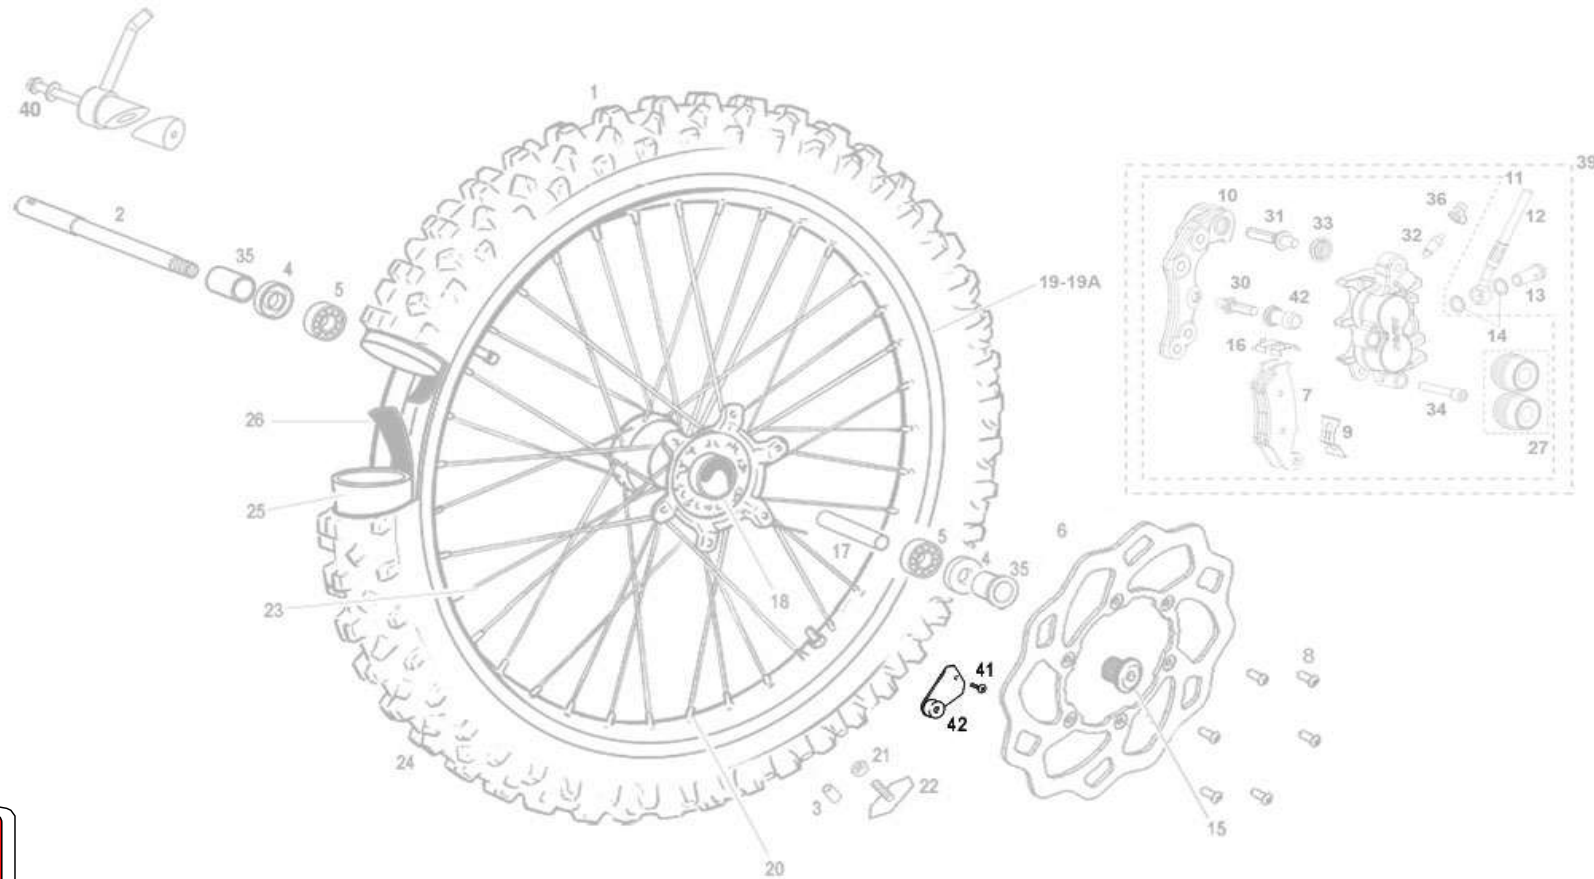

GASGAS

Chasis 9H

RUEDA DELANTERA
FRONT WHEEL

GASGAS

HOMOLOG. EC F 2015

12H

Nº	DESCRIPCION	DESCRIPTION	2015 RACING	250 - 300 - 450 cc	Cant
41	TORNILLO M4X10	SCREW		MT280332077	1
42	CTO. PLATINA CON IMAN CTA.KM	MAGNET SPEEDOMETER		BP120734008CT	1