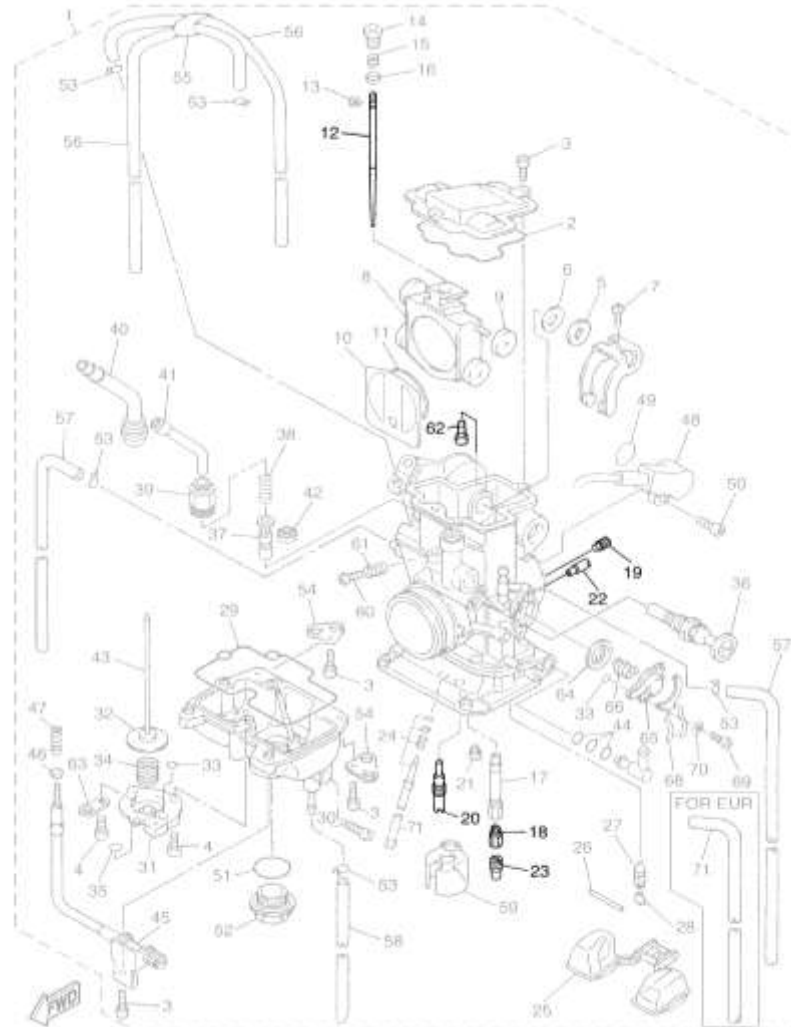

Nº	DESCRIPCION /	DESCRIPTION	2015 RACING	RACING	Cant
1	KIT ADH EC RACING	RACING ADH. SET		BE95000CT-CEQ-1	1
2	ADH CILINDRADA EC 125CC	EC 125 CC DECAL		BE95135GG-BZV-1	2
2	ADH CILINDRADA XC 125CC	XC 125 CC DECAL		BE95135GG-BZW-1	2
2	ADH CILINDRADA EC 200CC	EC 200 CC DECAL		BE95135GG-CAY-1	2
2	ADH CILINDRADA XC 200CC	XC 200 CC DECAL		BE95135GG-CBV-1	2
2	ADH CILINDRADA EC 250 CC	EC 250 CC DECAL		BE95135GG-CAX-1	2
2	ADH CILINDRADA XC250 CC	XC 250 CC DECAL		BE95135GG-CBW-1	2
2	ADH CILINDRADA EC 300CC	EC 300 CC DECAL		BE95135GG-CAW-1	2
2	ADH CILINDRADA XC 300CC	XC 300 CC DECAL		BE95135GG-CBX-1	2
2	ADH CILINDRADA EC450 CC	EC 450 CC DECAL		BE95135GG-CAK-1	2
2	ADH CILINDRADA XC 450CC	XC 450 CC DECAL		BE95135GG-CAL-1	2
3	KIT ADH. HORQUILLA	FORK ADH. SET		BE95010CT-CEQ-1	1
4	KIT ADH.BASCULANTE	SWINGARM ADH. SET		BE95145CT-CEQ-1	1
5	ADH 30TH ANIVERSARIO	30TH ANNIVERSARY DECAL		BE95235GG-CDH-1	2
6	ADH. FARO	TAIL LIGHT DECAL		BE95020GG-CEQ-1	1
7	ADH.CAJA FILTRO IZQUIERDA	LEFT BOX FILTER DECAL		BE95185GG-CEQ-1	1
8	ADH.EMBELLECEDOR SUBCHASIS IZQUIERDO	LEFT SUBFRAME PLASTIC PROTECTOR DECAL		BE95095GG-CEQ-1	1
9	ADH.EMBELLECEDOR SUBCHASIS DERECHO	RIGHT SUBFRAME PLASTIC PROTECTOR DECAL		BE95090GG-CEQ-1	1
10	ADH.CAJA FILTRO DERECHA	RIGHT BOX FILTER DECAL		BE95175GG-CEQ-1	1
11	KIT ADH. PARAMANOS	HANDGUARD ADH. SET		BE95025CT-CEQ-1	1

GASGAS

Chasis 17

**CARBURADOR
CARBURATOR**

GASGAS

EC F 2015

8H