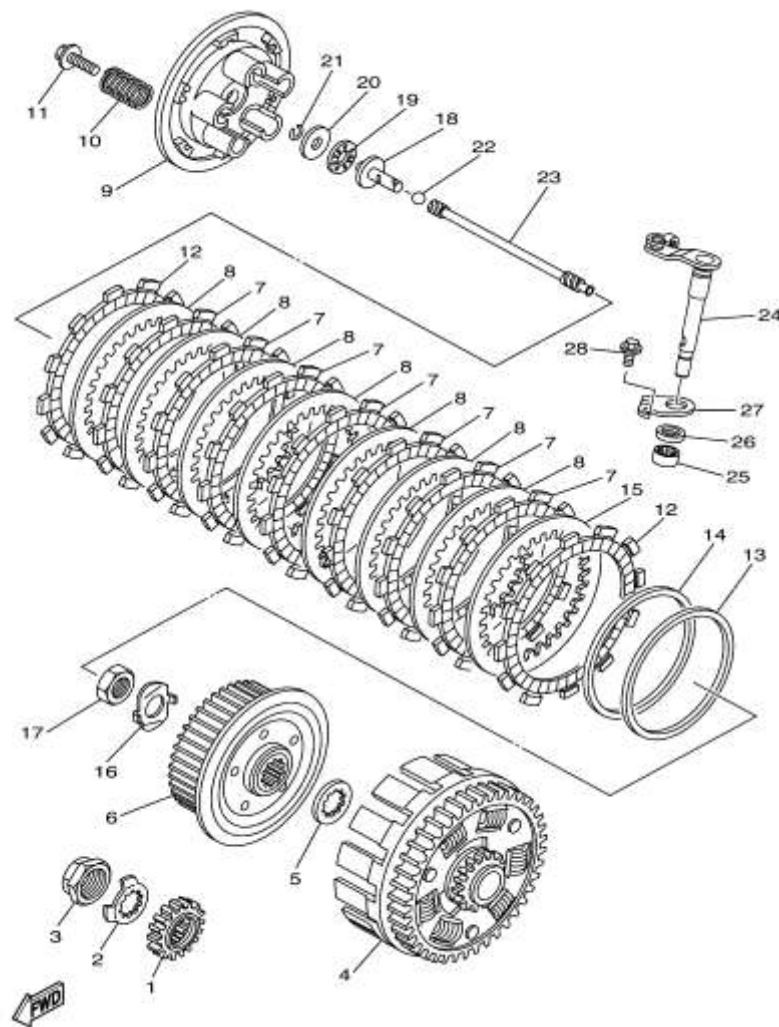

Nº	DESCRIPCION	DESCRIPTION	2015 RACING	250 - 300cc	Cant
1	PIÑÓN DE PRIMARIA	GEAR PRIMARY DRIVE		5NL-16111-01	1
2	ARANDELA	WASHER LOCK		90215-20003	1
3	TUERCA	NUT		90179-18001	1
4	PIÑÓN PRIMARIA COMP.	PRIMARY DRIVEN GEAR COMP.		5XC-16150-00	1
5	PLATE, THRUST 1	PLATE THRUST 1		5NL-16154-00	1
6	CUBO EMBRAGUE	BOSS CLUTCH		5NL-16371-01	1
7	DISCO EMBRAGUE CONDUCTOR	PLATE FRICTION		5XC-16321-00	7
8	DISCO EMBRAGUE	PLATE CLUTCH 2		5NL-16325-00	7
9	PRENSA EMBRAGUE	PLATE PRESSURE 1		5HD-16351-00	1
10	MUELLE COMPRESIÓN	SPRING COMPRESSION		90501-220A0	5
11	TORNILLO	SCREW WITH WASHER		90159-06092	5
12	DISCO EMBRAGUE FRICCIÓN	PLATE FRICTION		3XJ-16321-00	2
13	PLACA	PLATE SEAT		5NL-16384-00	1
14	COJINETE	SPRING CUSHION		5NL-16383-10	1
15	DISCO EMBRAGUE 2	PLATE CLUTCH 2		5NL-16325-10	1
16	ARANDELA	WASHER,LOCK		90215-16289	1
17	TUERCA	NUT		90170-16326	1
18	CASQUILLO	ROD PUSH 1		5XC-16356-00	1
19	RODAMIENTO	BEARING		93340-21008	1
20	ARANDELA	WASHER PLATE		90201-080H1	1
21	CIRCLIP	CIRCLIP		93440-07182	1
22	BOLA	BALL		93511-32027	1
23	VARILLA EMBRAGUE	ROD PUSH 2		5NL-16357-10	1
24	VARILLA DE EMPUJE	PUSH LEVER COMP.		5XC-16381-10	1
25	COJINETE	BEARING		93317-11287	1
26	JAULA AGUJAS	OIL SEAL		93102-12224	1
27	PLATINA	PLATE SEAT		4JT-16384-00	1
28	TORNILLO	BOLT FLANGE		95022-06010	1

GASGAS

Motor 13