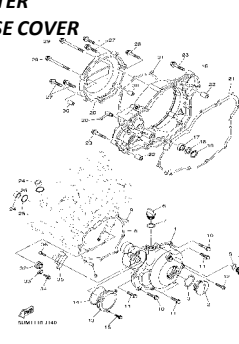

**TAPA CÁRTER
CRANKCASE COVER**