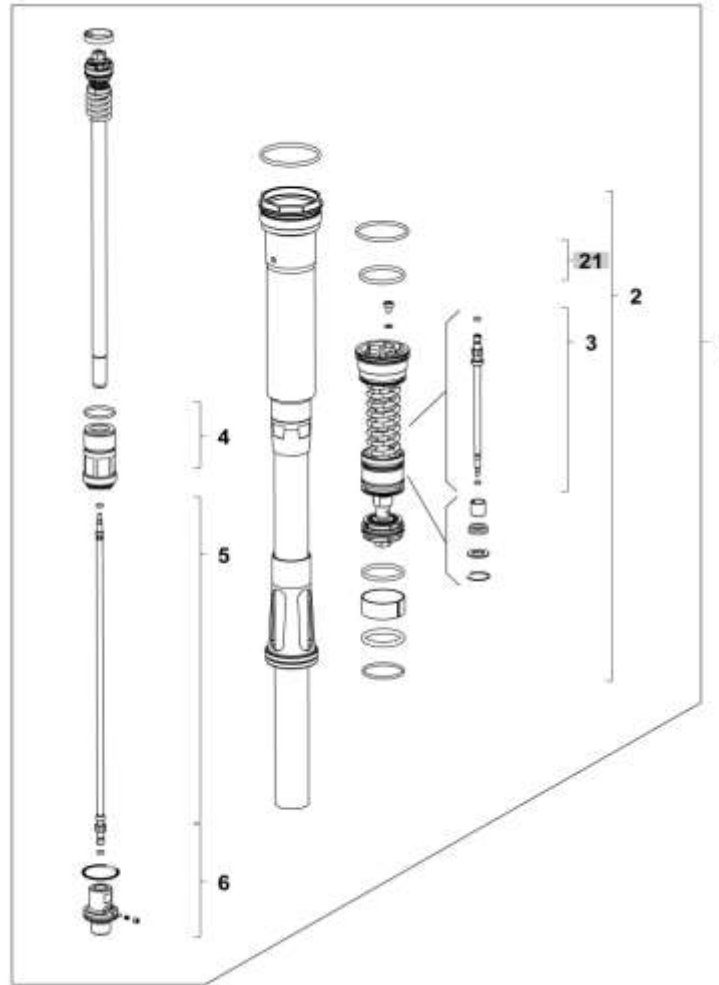

Nº	DESCRIPCION	DESCRIPTION	2015 RACING	250 - 300 cc	450 cc	Cant
1	TUERCA DIRECCION SUPERIOR	TOP STEERING NUT			BE25610030	1
2	BRIDA SUPERIOR SUSPENSION	TOP FORK CLAMP			BE220002510	1
3	TORNILLO M7X30	SCREW M7X30			T0307030	10
4	TUERCA DIRECCION INFERIOR	BOTTOM STEERING NUT			BE25610029	1
5	GUARDAPOLVO	STEERING HEAD COVER			BE25610126	1
6	ARANDELA DIRECCION INFERIOR	BOTTOM STEERING WASHER			BE25610028	1
7	COJINETE DIRECCION SUPERIOR	TOP STEERING BEARING			BE25610008	1
8	CASQUILLO CLAUSOR	LOCKING BUSH			BE20000033012	1
9	TORNILLO PRISIONERO M6X8	SCREW M6X8			BE250310073	4
10	COJINETE DIRECCION INFERIOR	BOTTOM STEERING BEARING			BE250610008	1
11	TORICA 50X5	O-RING 50X5			BE25610012	1
12	CAZOLETA DIRECCION	O-RING SUPPORT			BE250610026	1
13	BRIDA INFERIOR SUSPENSION EC2010 TITANIO	BOTTOM FORK CLAMP EC2010			BE210002510	1
14	EJE DIRECCION	STEERING SHAFT			BE250614003	1
15	TORNILLO 8X10	SCREW			T0308010	2
17	GUIA LATIGUILLO	HOSE GUIDE			BE215202511	2
18	TORNILLO 6X14	SCREW			T0206014	3
19	SUSPENSION DELANTERA MARZOCCHI	MARZOCCHI FRONT SUSPENSION		BF200002513	BE20000014512	1
20	TORNILLO M6X30	SCREW			T0206030	4
21	EJE RUEDA DELANTERA	FRONT WHEEL SPINDLE EC 2007			BE53000R3011	1
22	TORNILLO EJE RUEDA DELANTERA	SPINDLE SCREW			BE250718026	1
23	CJTO. TIRADOR EJE DELANTERO	PULLER ASSY.			BE536002511	1
24	ARANDELA SOPORTE MULTIFUNCIÓN	MULTIFUNCTION SUPPORT WASHER			T4006016	1
25	PROTECTOR DE HORQUILLA BLANCO	FORK PROTECTOR WHITE			BE94600C2511	1
26	TORNILLO 6X20	SCREW			T0806020	2
27	TORNILLO M6X13	SCREW			T0316013	6
28	ARANDELA 8X16X1,5	WASHER			T4008016	2

GASGAS

Chasis 15

**HORQUILLA DELANTERA
FRONT FORK**

GASGAS

EC F 2015

RACING