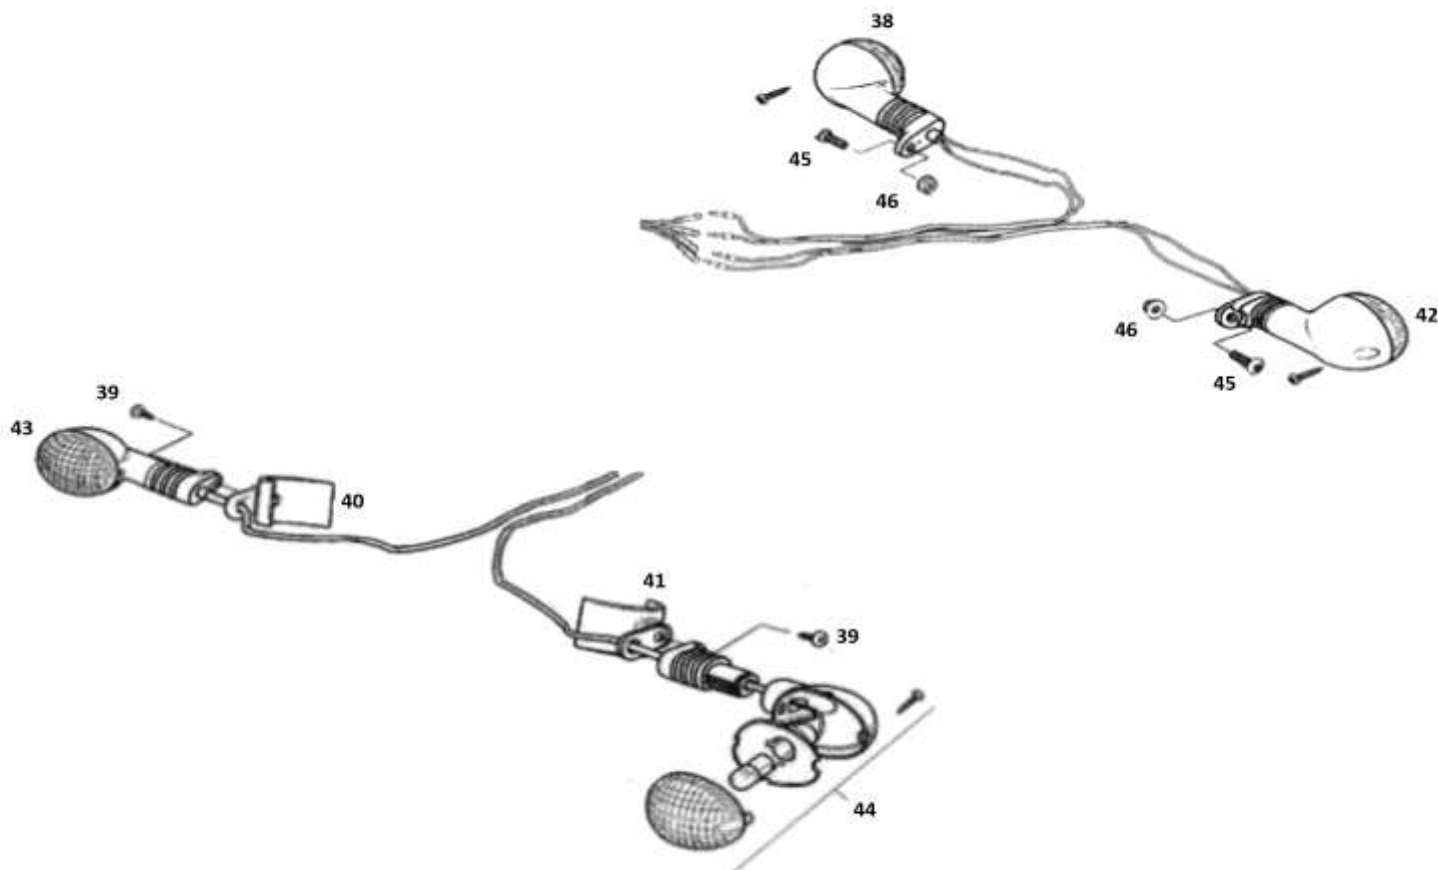

Nº	DESCRIPCION	DESCRIPTION	2015 RACING	250 - 300 - 450 cc	Cant
38	INTERMITENTE DERECHO TRASERO	RIGHT REAR INDICATOR		BE250634021/2	1
39	TORNILLO CHAPA	SPECIAL SCREW		T0706316	2
40	SOPORTE INTERMITENTE DEL. DER.	RIGHT FRONT INDICATOR HOLDER		BE250134017	1
41	SOPORTE INTERMITENTE DEL. IZDO	LEFT FRONT INDICATOR HOLDER		BE250134020	1
42	INTERMITENTE IZQUIERDO TRASERO	LEFT REAR INDICATOR		BE250634022/2	1
43	INTERMITENTE DERECHO DELANTERO	RIGHT FRONT INDICATOR		BE250634018	1
44	INTERMITENTE IZQUIERDO DELANTERO	LEFT FRONT INDICATOR		BE250634019	1
45	ULS 6X16 NEGRO	6X16 ULS BLACK BOLT		T0506016N	2
46	TUERCA CON ARANDELA M6	NUT WITH WASHER M6		T2206000	2

GASGAS

Chasis 2H