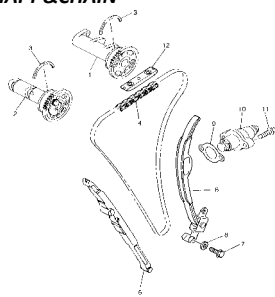

**ÁRBOL DE LEVAS
CAMSHAFT & CHAIN**