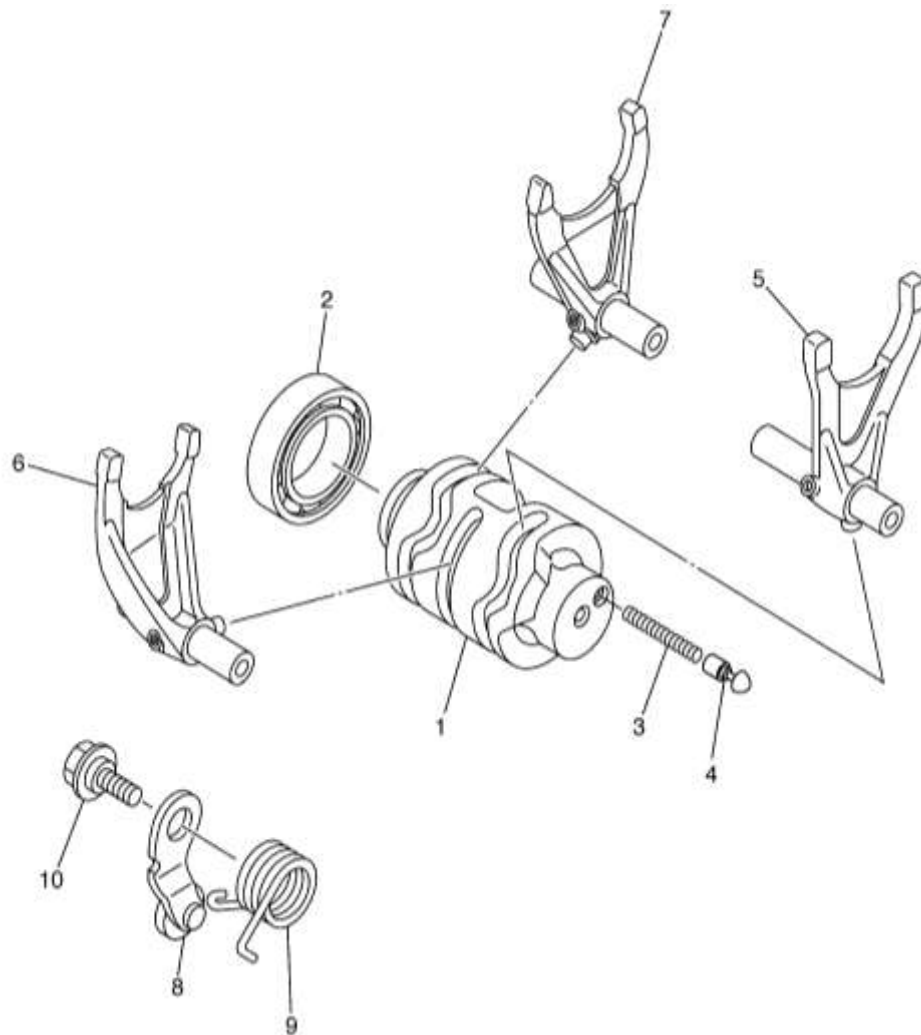

GASGAS

Motor 14

Nº	DESCRIPCION	DESCRIPTION	2015 RACING	250 - 300cc	Cant
1	DESMODRÓMICO	CAM SHIFT		5NL-18541-00	1
2	RODAMIENTO	BEARING		93306-90509	1
3	MUELLE COMPRESIÓN	SPRING COMPRESSION		90501-06022	1
4	PUNTO NEUTRO	POINT NEUTRAL		4UN-18542-00	1
5	HORQUILLA DE CAMBIO 1	FORK SHIFT 1		5NL-18501-00	1
6	HORQUILLA DE CAMBIO 2	FORK SHIFT 2		5NL-18502-00	1
7	HORQUILLA DE CAMBIO 3	FORK SHIFT 3		5NL-18503-00	1
8	PALANCA DE TOPE COMPLETA	STOPPER LEVER ASSY		3XK-18140-00	1
9	MUELLE TORSIÓN	SPRING TORSION		90508-26561	1
10	TORNILLO	BOLT		90109-06193	1