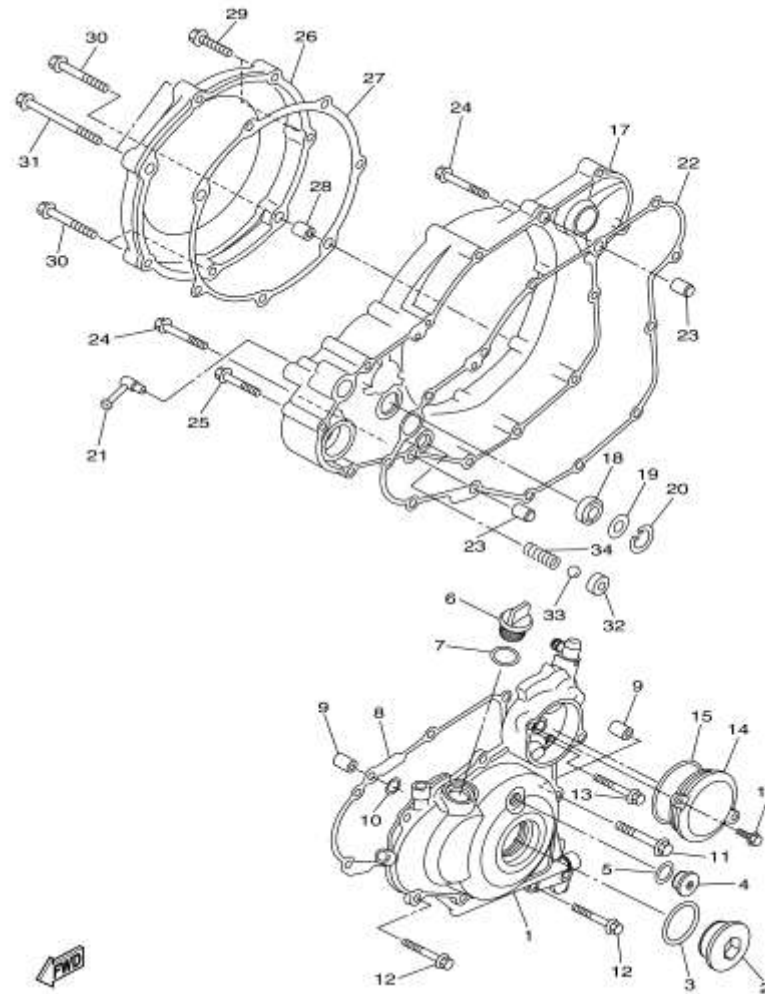

TAPA CÁRTER
CRANKCASE COVER

GASGAS

EC F 450 2015

Nº	DESCRIPCION	DESCRIPTION	2015 RACING	450cc	Cant
1	TAPA CÁRTER 1	COVER CRANKCASE 1		5TJ-15411-30	1
2	RÁCORD	PLUG STRAIGHT SCREW		90340-27006	1
3	TÓRICA	O-RING		93210-27370	1
4	RÁCORD	PLUG STRAIGHT SCREW		90340-14011	1
5	TÓRICA	O-RING		93210-14369	1
6	TAPÓN ACEITE	PLUG OIL		3Y1-15363-10	1
7	TÓRICA	O-RING		93210-19123	1
8	JUNTA TAPA CÁRTER	GASKET CRANKCASE COVER 1		2S2-15451-00	1
9	CENTRADOR	PIN DOWEL		99530-08016	2
10	TÓRICA	O-RING		93210-08003	1
11	TORNILLO	BOLT FLANGE		95022-06040	1
12	TORNILLO	BOLT FLANGE		95022-06030	6
13	TORNILLO	BOLT FLANGE		95022-06020	1
14	CTO. TAPA	COVER ASSY 2		5TJ-1549B-20	1
15	TÓRICA	O-RING		93210-58346	1
16	TORNILLO	BOLT FLANGE		95022-06016	2
17	TAPA CÁRTER 3	COVER CRANKCASE 3		1DX-15431-00	1
18	RETÉN	OIL SEAL		93101-14164	1
19	ARANDELA	WASHER PLATE (T=1.0)		90201-15701	1
20	CIRCLIP	CIRCLIP		99009-22500	1
21	TUBO DESVAPORIZADOR	PIPE BREATHER		5XC-15373-00	1
22	JUNTA TAPA CÁRTER 3	GASKET CRANKCASE COVER 3		2S2-15462-10	1
23	CENTRADOR	PIN DOWEL		91812-16001	2
24	TORNILLO	BOLT FLANGE		95022-06040	2
25	TORNILLO	BOLT FLANGE		95022-06030	6
26	CUBIERTA GENERADOR	COVER GENERATOR		5TA-15415-20	1
27	JUNTA	GASKET		5TA-15453-00	1
28	CENTRADOR	PIN DOWEL		99530-08016	2
29	TORNILLO	BOLT FLANGE		95022-06030	2
30	TORNILLO	BOLT FLANGE		95022-06040	3
31	TORNILLO	BOLT FLANGE		95022-06080	2
32	ALOJAMIENTO BOLA	SEAT CHECK BALL		583-13113-00	1
33	BOLA	BALL		93503-08007	1
34	MUELLE COMPRESIÓN	SPRING COMPRESSION		90501-043E0	1

GASGAS

Motor 10