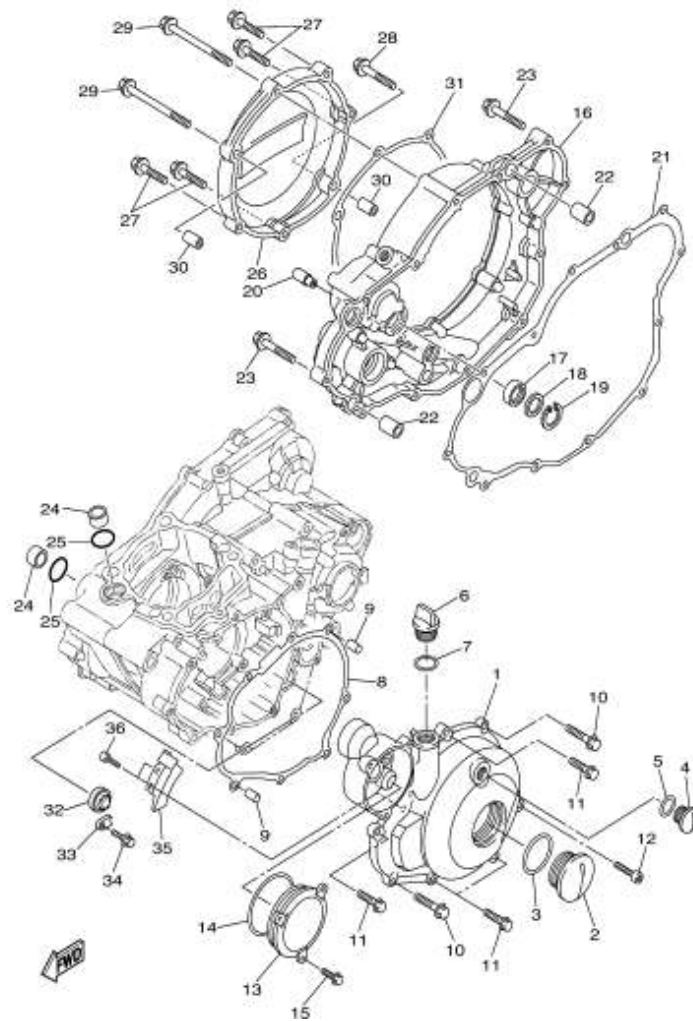

TAPA CÁRTER
CRANKCASE COVER

GASGAS

EC F 250/ 300 2015

Nº	DESCRIPCION	DESCRIPTION	2015 RACING	250-300cc	Cant
1	TAPA CÁRTER 1	COVER CRANKCASE 1		5UM-15411-20	1
2	TORNILLO TAPA	PLUG STRAIGHT SCREW		90340-27004	1
3	TORICA	O-RING		93210-27370	1
4	TORNILLO TAPA	PLUG STRAIGHT SCREW		90340-14015	1
5	TORICA	O-RING		93210-14369	1
6	TAPÓN ACEITE	PLUG OIL		3Y1-15363-10	1
7	ARO	O-RING		93210-19123	1
8	JUNTA CÁRTER	GASKET CRANKCASE COVER 1		5UM-15451-00	1
9	CENTRADOR	PIN DOWEL		99530-08016	2
10	TORNILLO	BOLT FLANGE		95022-06040	2
11	TORNILLO	BOLT FLANGE		95022-06030	4
12	TORNILLO	BOLT		91312-06110	1
13	CONJUNTO TAPA 2	COVER ASSY 2		5UM-1549B-20	1
14	TÓRICA	O-RING		93210-60426	1
15	TORNILLO	BOLT FLANGE		95022-06016	3
16	TAPA CÁRTER 3	COVER CRANKCASE 3		5XC-15431-01	1
17	CASQUILLO ACEITE	OIL SEAL		93101-14164	1
18	ARANDELA	WASHER PLATE (T=1.0)		90201-15701	1
19	CIRCLIP	CIRCLIP		99009-22500	1
20	CAP	CAP		MF15000012512	1
21	JUNTA TAPA CÁRTER 3	GASKET CRANKCASE COVER 3		5NL-15462-00	1
22	CENTRADOR	PIN DOWEL		91812-16001	2
23	TORNILLO	BOLT FLANGE		95022-06035	8
24	TUBO AGUA	PIPE WATER		5NL-12564-00	2
25	TÓRICA	O-RING		93210-16716	2
26	CUBIERTA GENERADOR	COVER GENERATOR		5NL-15415-30	1
27	TORNILLO	BOLT FLANGE		95022-06025	4
28	TORNILLO	BOLT FLANGE		95022-06035	1
29	TORNILLO	BOLT FLANGE		90105-06098	2
30	CENTRADOR	PIN DOWEL		99530-08016	2

GASGAS

Motor 10