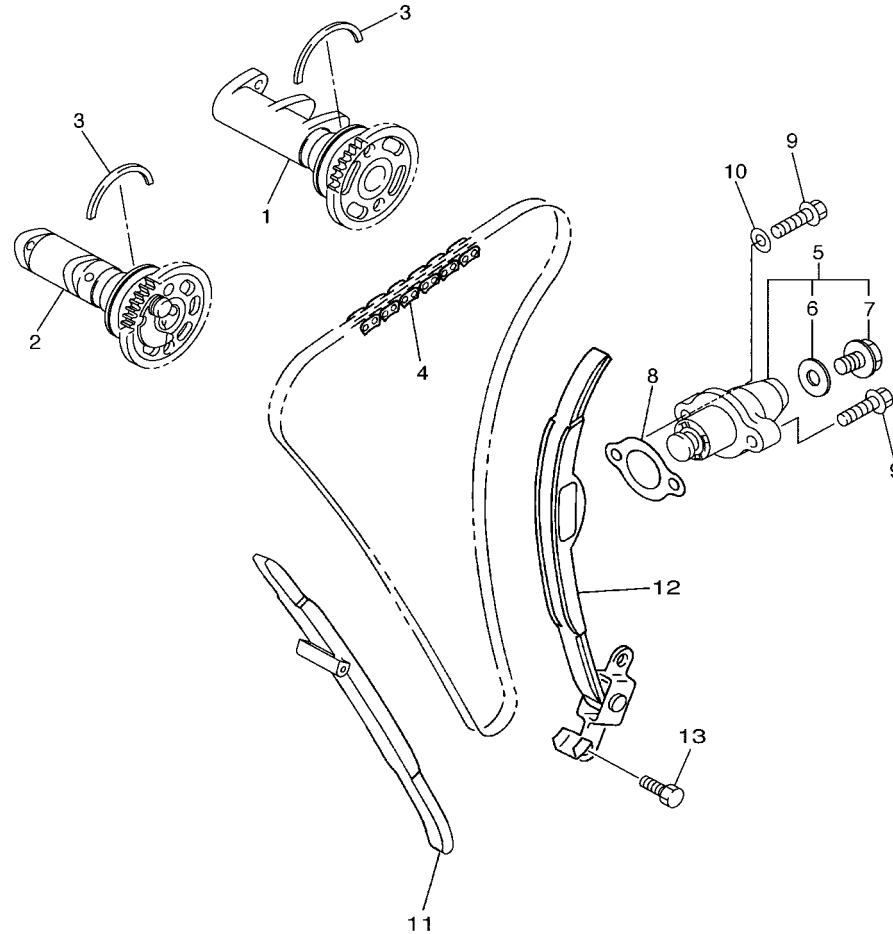

GASGAS

Motor 3

**ÁRBOL DE LEVAS Y CADENA
CAMSHAFT & CHAIN**

GASGAS

EC F 450 2015

Nº	DESCRIPCION	DESCRIPTION	2015 RACING	450cc	Cant
1	ÁRBOL DE LEVAS COMPLETO 1	CAMSHAFT ASSY 1		5TJ-12170-00	1
2	ÁRBOL DE LEVAS COMPLETO 2	CAMSHAFT ASSY 2		5TJ-12180-40	1
3	CIRCLIP	CIRCLIP		93440-41178	2
4	CADENA	CHAIN		94591-57118	1
5	CONJUNTO TENSOR DE CADENA	TENSIONER ASSY CAM CHAIN		5TA-12210-10	1
6	JUNTA	GASKET		5EL-12214-00	1
7	TORNILLO	BOLT		5EL-12228-00	1
8	JUNTA TENSOR	GASKET TENSIONER CASE		4FM-12213-00	1
9	TORNILLO	BOLT FLANGE		95022-06025	2
10	JUNTA	GASKET		90430-06014	1
11	PATÍN CADENA 1	DAMPER CHAIN 1		2S2-12251-00	1
12	PATÍN CADENA 2	DAMPER CHAIN 2		5TA-12252-00	1
13	TORNILLO TOPE	BOLT STOPPER		5TJ-12299-00	2