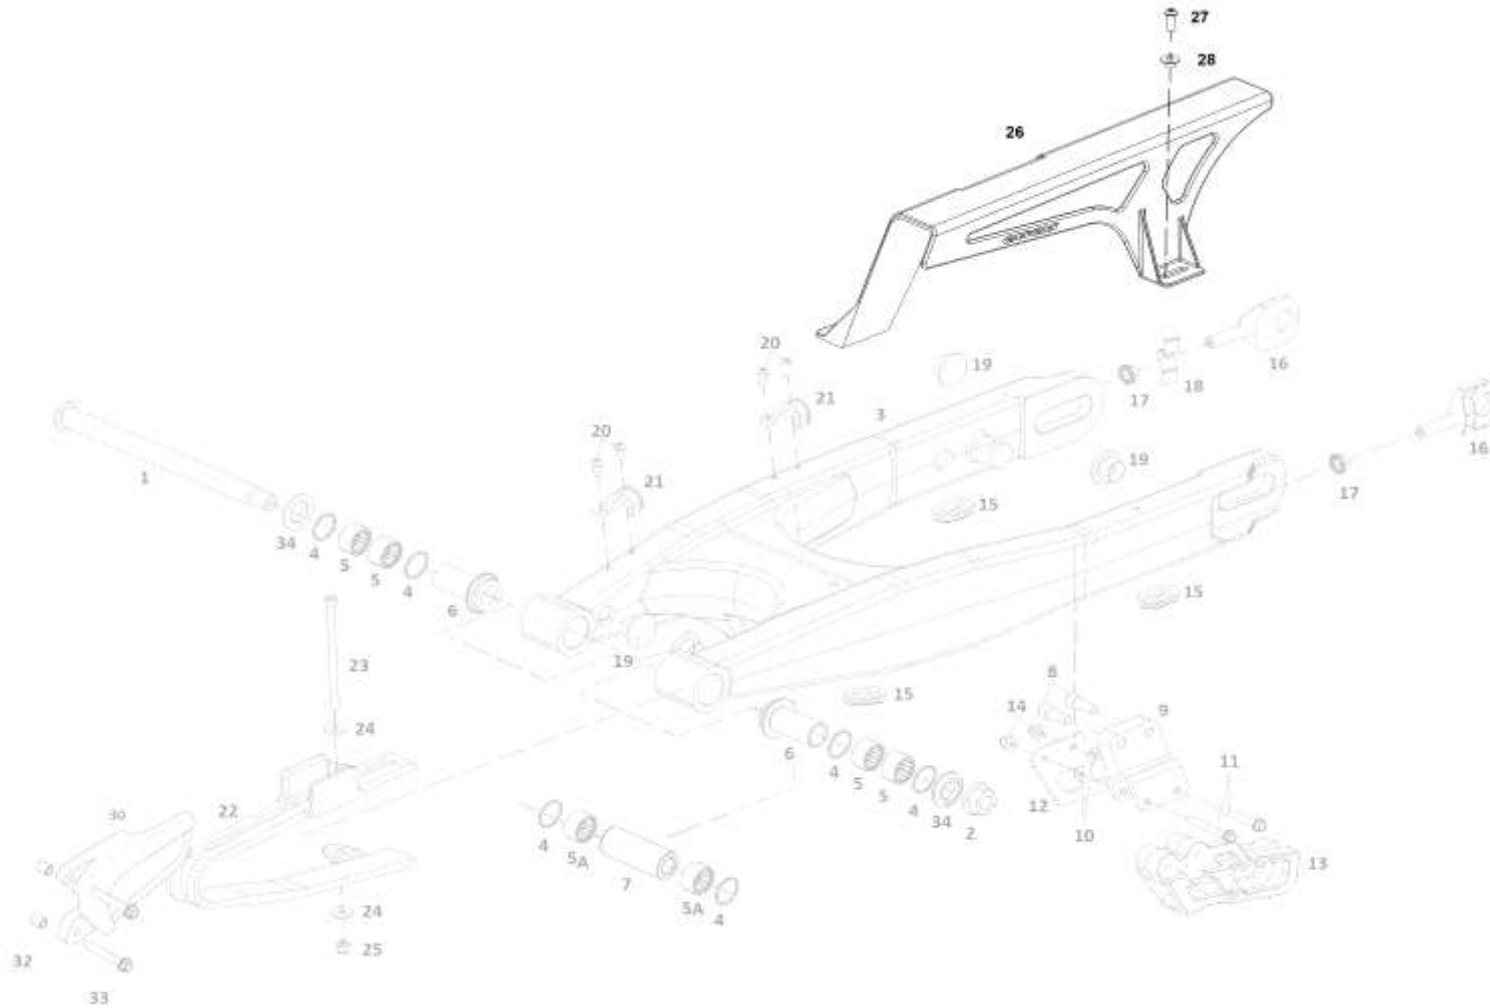

**BASCULANTE
SWINGARM**

GASGAS

HOMOLOG. EC F 2015

Nº	DESCRIPCION	DESCRIPTION	2015 RACING	250 - 300 - 450 cc	Cant
26	PROTECTOR CADENA	CHAIN PROTECTION		BE250328011	1
27	TORNILLO ULS 6X16	ULS SCREW 6X16		T0506016	1
28	DISTANCIADOR CUBRECADENA	CHAIN PROTECTOR SPACER		BE250720106	1

GASGAS

Chasis 7H