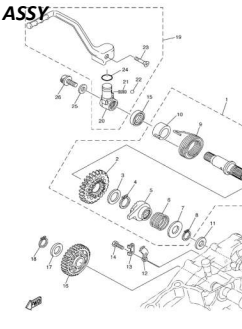

**CTO. PEDAL ARRANQUE
KICKSTART ASSY**