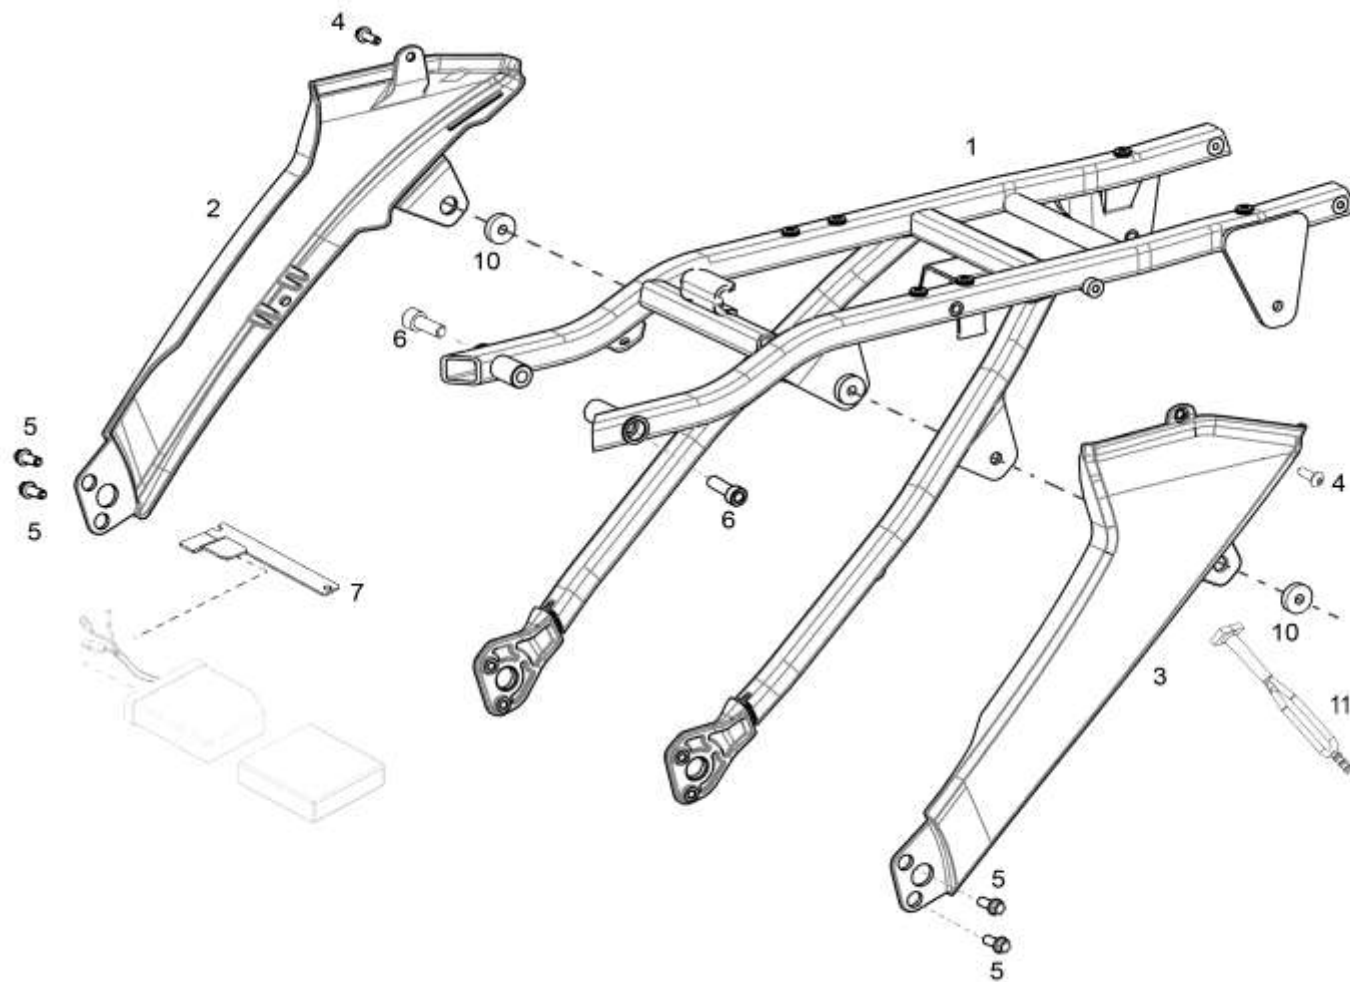

Nº	DESCRIPCION	DESCRIPTION	2015 RACING	250 - 300 - 450 cc	Cant
1	SUBCHASIS DE ALUMINIO RACING 2014	ALUMINIUM RAVING SUBFRAME 2014		BE12000CT-CAB-2	1
2	EMBELLECEDOR DERECHO SUBCHASIS	SUBFRAME RIGHT SIDE		BE122003013	1
3	EMBELLECEDOR DERECHO SUBCHASIS	SUBFRAME LEFT SIDE		BE122053013	1
4	TORNILLO ULS FIJACION EMBELLECEDOR	SCREW		T0505015	2
5	TORNILLO ESPECIAL 6X16	HEAD SCREW		T0206016	4
6	ALLEN DIN 912 8x50 ZN	SOCKET HEAD SCREW		T0308050	2
7	SOPORTE CDI	CDI's SUPPORT		BE11050GG-CAK-1	1
8	TUERCA NUT M6	NUT		T2606000	1
9	TORNILLO ESPECIAL 6X16	HEAD SCREW		T0206016	1
10	CASQUILLO	BUSH		BE250032060	2
11	GOMA CABALLETE	STAND RUBBER STRAP		BE14205GG-CEQ-1	1

GASGAS

Chasis 5