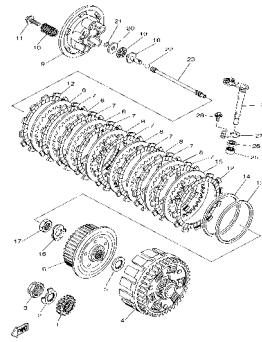

**ARRANQUE EMBRAGUE
STARTER CLUTCH**

12

**EMBRAGUE
CLUTCH**

13

**TRANSMISIÓN
TRANSMISSION**

14

**DESMO Y HORQUILLA
SHIFTCAM & CHAIN**

15

**EJE CAMBIO
SHIFTSHAFT**

16

**ENCENDIDO
GENERATOR**

17

**MOTOR ARRANQUE
ELECTRIC START**

18

250 - 300 cc MOTOR / ENGINE

La empresa tiene derecho, sin previo aviso, de cambiar el contenido técnico de los productos. The Company reserves the right to modify technical specifications without prior notice.