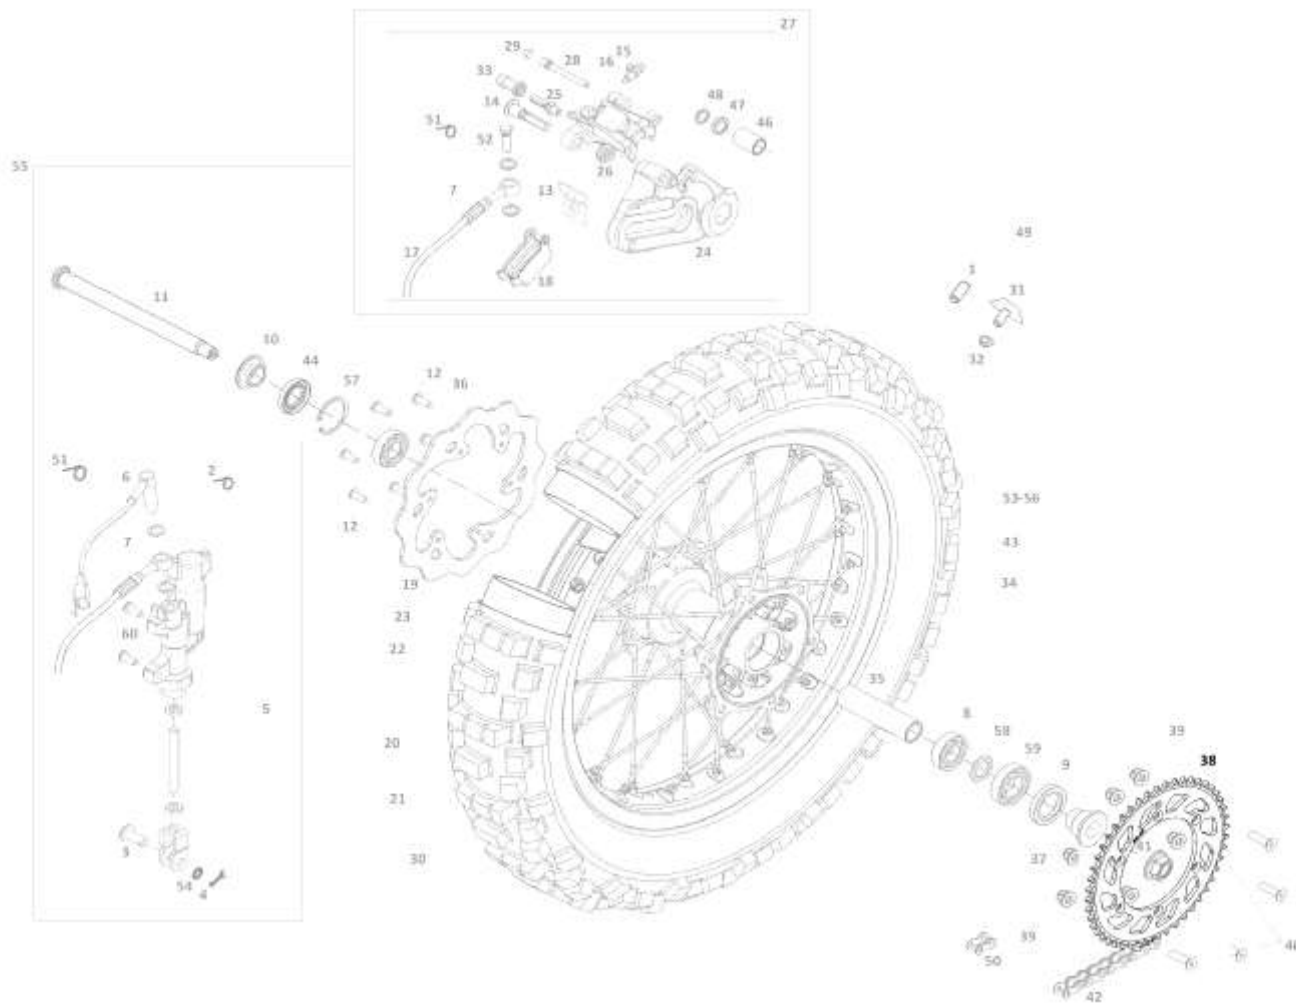

Nº	DESCRIPCION	DESCRIPTION	2015 RACING	250 - 300 - 450 cc	Cant
41	TORNILLO M4X10	SCREW		MT280332077	1
42	CTO. PLATINA CON IMAN CTA.KM	MAGNET SPEEDOMETER		BP120734008CT	1

GASGAS

Chasis 12H

RUEDA TRASERA
REAR WHEEL

GASGAS

HOMOLOG. EC F 2015

13H