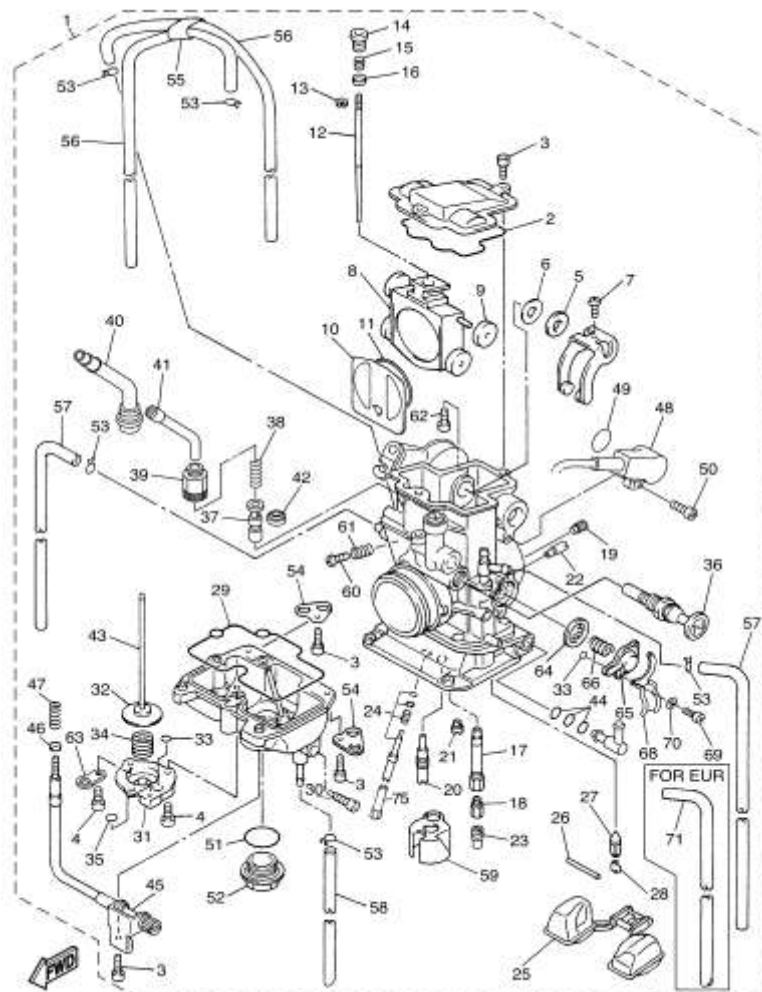

Nº	DESCRIPCION	DESCRIPTION	2015 RACING	250-300cc	Cant
1	CARBURADOR COMPLETO 1	CARBURETOR ASSY 1		BFS780012511	1
2	JUNTA	GASKET		5JG-14959-00	1
3	TORNILLO	BOLT		91316-04012	6
4	TORNILLO	SCREW		688-14592-00	3
5	ARANDELA	WASHER PLATE		90202-08045	1
6	ARANDELA	WASHER		5JG-14951-00	1
7	TORNILLO	SCREW ADJUST		5JG-14522-00	1
8	VÁLVULA CONTROL DE VACÍO	VALVE VACUUM CONTROL		2S2-14388-00	1
9	RODAMIENTO	ROLLER		3TJ-14267-40	1
10	VÁLVULA DE AGUJA	VALVE NEEDLE		5JG-14546-01	1
11	JUNTA	SEAL		4FN-14997-00	1
12	AGUJA (NNGU)	NEEDLE (NNGU)		5UM-14916-LU	1
	AGUJA (GDEMP)	NEEDLE (GDEMP)		5UM-14916-VP	1
	AGUJA (GDEMQ)	NEEDLE (GDEMQ)		5UM-14916-V1	1
	AGUJA (GDEMR)	NEEDLE (GDEMR)		5UM-14916-VR	1
	AGUJA (GDEMS)	NEEDLE (GDEMS)		5UM-14916-VS	1
	AGUJA (GDEMT)	NEEDLE (GDEMT)		5UM-14916-VT	1
	AGUJA (GDEMU)	NEEDLE (GDEMU)		5UM-14916-VU	1
	AGUJA (GDEMV)	NEEDLE (GDEMV)		5UM-14916-VV	1
13	CLIP	CLIP		3TJ-14159-40	1
14	TORNILLO	SCREW ADJUST		5JG-14521-00	1
15	MUELLE	SPRING		5JG-14275-00	1
16	ARO	COLLAR		5JG-14264-00	1
17	CHICLÉ AGUJA	JET NEEDLE		5TJ-14947-00	1
18	CHICLÉ ALTA (#160)	JET MAIN (#160)		4MX-14943-39	1
	(#182)	JET MAIN (#182)		4MX-14943-94	1
	CHICLÉ ALTA (#180)	JET MAIN (#180)		4MX-14943-43	1
	CHICLÉ ALTA (#162)	JET MAIN (#162)		4MX-14943-90	1
	CHICLÉ ALTA (#165)	JET MAIN (#165)		4MX-14943-40	1
	CHICLÉ ALTA (#168)	JET MAIN (#168)		4MX-14943-91	1
	CHICLÉ ALTA (#170)	JET MAIN (#170)		4MX-14943-41	1
	CHICLÉ ALTA (#172)	JET MAIN (#172)		4MX-14943-92	1
	CHICLÉ ALTA (#175)	JET MAIN (#175)		4MX-14943-42	1
	CHICLÉ ALTA (#178)	JET MAIN (#178)		4MX-14943-93	1

GASGAS

Motor 8