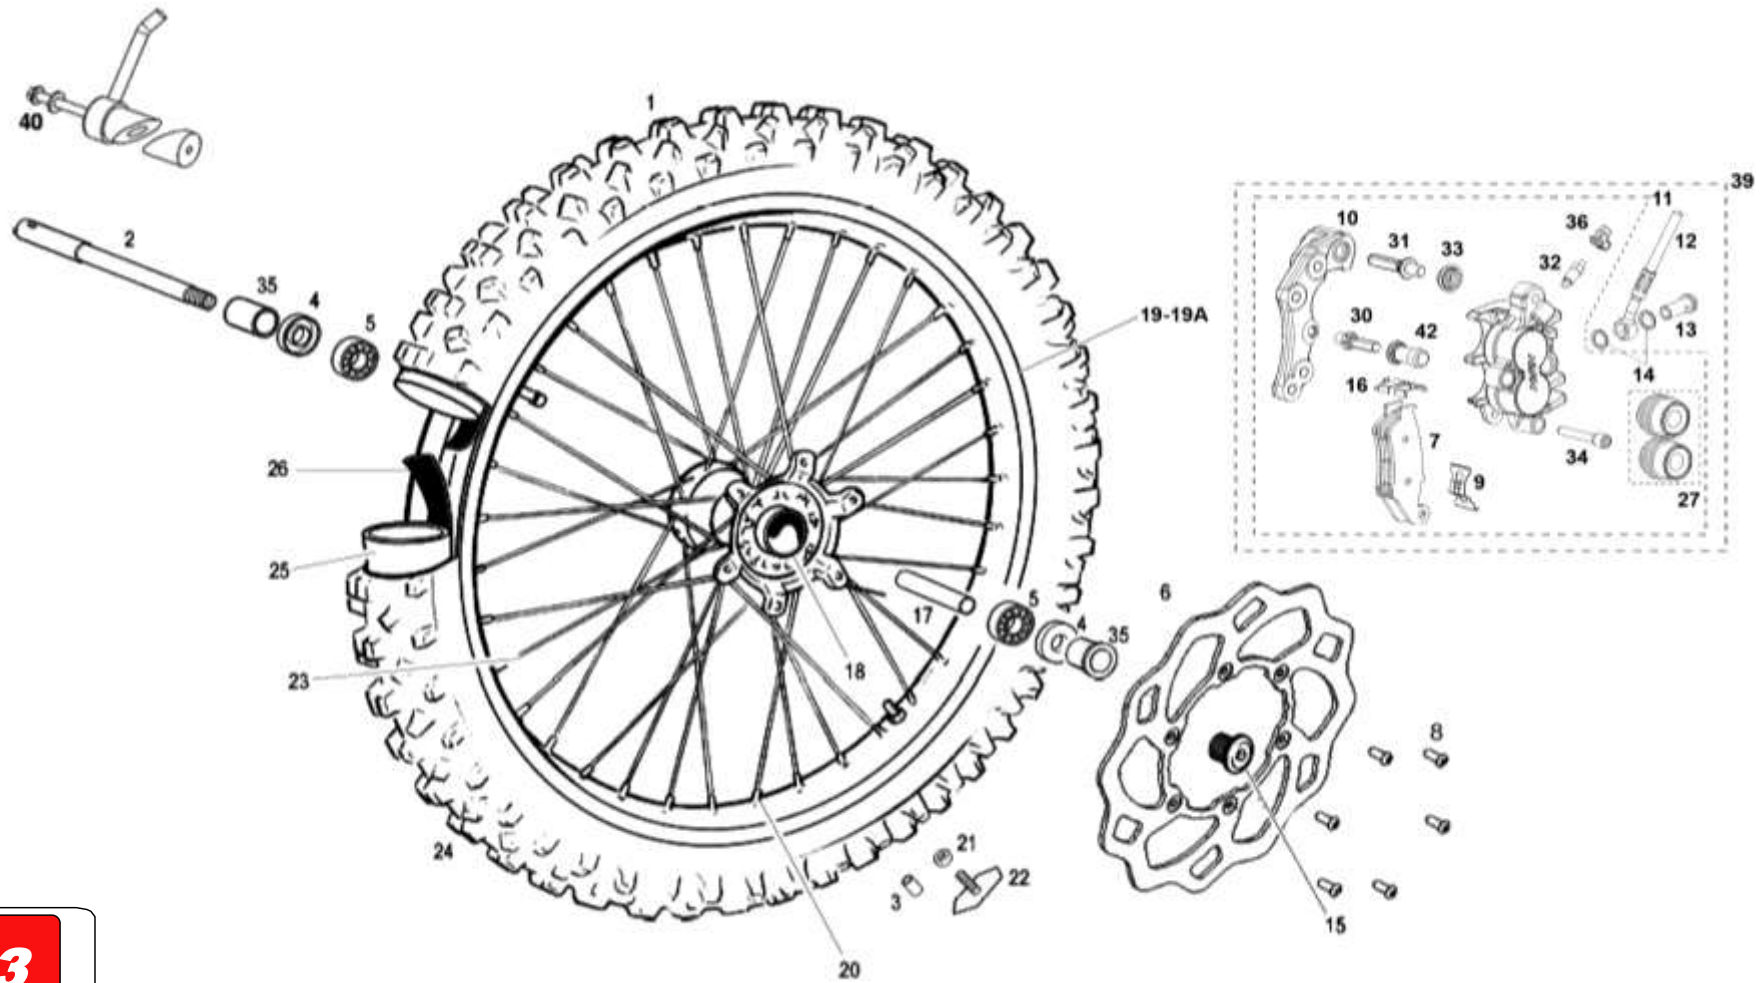

RUEDA DELANTERA
FRONT WHEEL

GASGAS

EC F 2015

Nº	DESCRIPCION	DESCRIPTION	2015 RACING	250 - 300 - 450 cc	Cant
34	PASADOR PASTILLAS PINZA FRENO DELANTERO	PIN		BE250022041	1
35	CASQUILLO RUEDA DELANTERA	FRONT WHEEL BUSHING		BC250418019	2
36	CAPUCHÓN SANGRADOR NISSÍN	BLEEDER CAP		BE250022055	1
37	PROTECCIÓN PASADOR NISSÍN	NISSIN PROTECT PIN		BE250022095	1
38	TORNILLO ESPECIAL 8X30	HEAD SCREW		T0208030	2
39	CTO. FRENO DELANTERO PURGADO	FRONT BRAKE SET		BE250422108	1
40	TIRADOR EJE DELANTERO	FRONT AXLE PULLER		BE536002511	1
42	GUARDAPOLVO	DUST COVER		BE620682508	1

GASGAS

Chasis 13