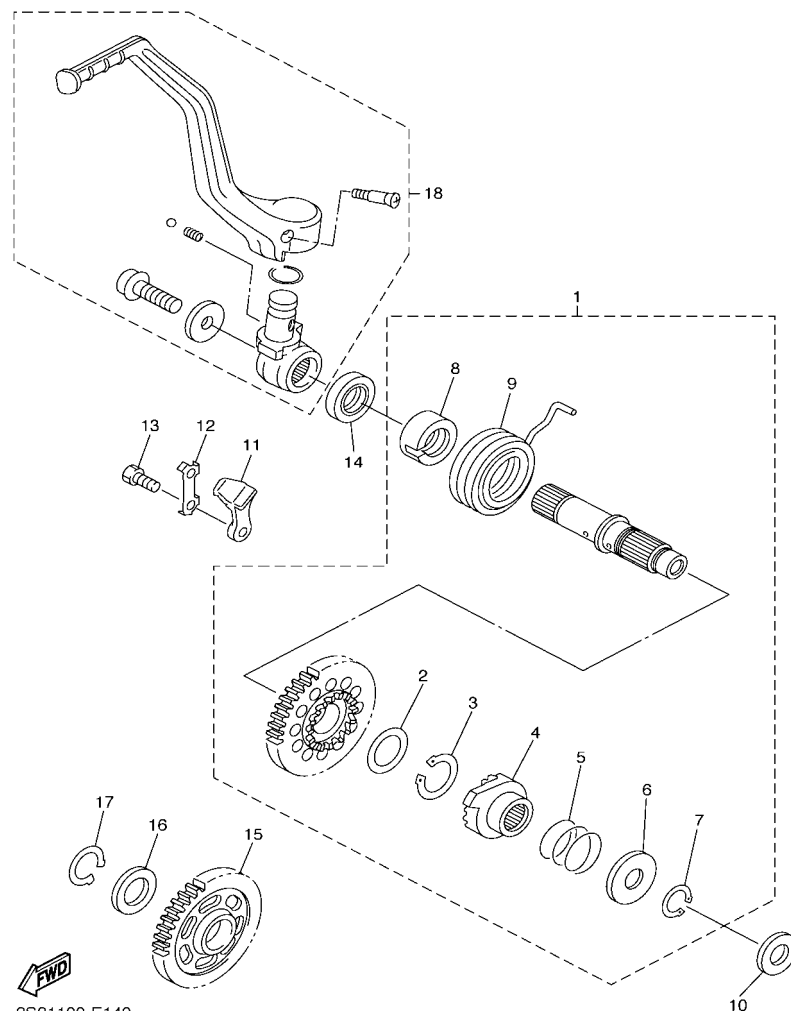

Nº	DESCRIPCION	DESCRIPTION	2015 RACING	450cc	Cant
1	CTO. EJE PEDAL ARRANQUE	KICK SHAFT ASSY		2S2-15601-00	1
2	ARANDELA (T=0.5)	WASHER PLATE (T=0.5)		90201-20685	1
3	CIRCLIP	CIRCLIP		93410-20038	1
4	TRINQUETE ARRANQUE	WHEEL RATCHET		2S2-15671-00	1
5	MUELLE COMPRESIÓN	SPRING COMPRESSION		90501-160A2	1
6	ARANDELA	WASHER PLATE		90201-167P7	1
7	CIRCLIP	CIRCLIP		99009-16400	1
8	GUÍA MUELLE	GUIDE SPRING		5GR-15664-00	1
9	MUELLE TORSIÓN	SPRING TORSION		90508-305B0	1
10	ARANDELA	WASHER PLATE		90201-162H4	1
11	TOPE	STOPPER		5SG-15668-00	1
12	ARANDELA BLOCAJE	WASHER LOCK		214-15686-00	1
13	TORNILLO	BOLT		90101-06044	2
14	RETEN	OIL SEAL		93102-20108	1
15	PIÑÓN INTERMEDIO	GEAR KICK IDLE		5TA-15651-00	1
16	ARANDELA (T=0.5)	WASHER PLATE (T=0.5)		90201-20685	1
17	CIRCLIP	CIRCLIP		99009-20400	1
18	CTO. PEDAL ARRANQUE	KICK CRANK ASSY		2S2-15620-01-00	1

GASGAS

Motor 11