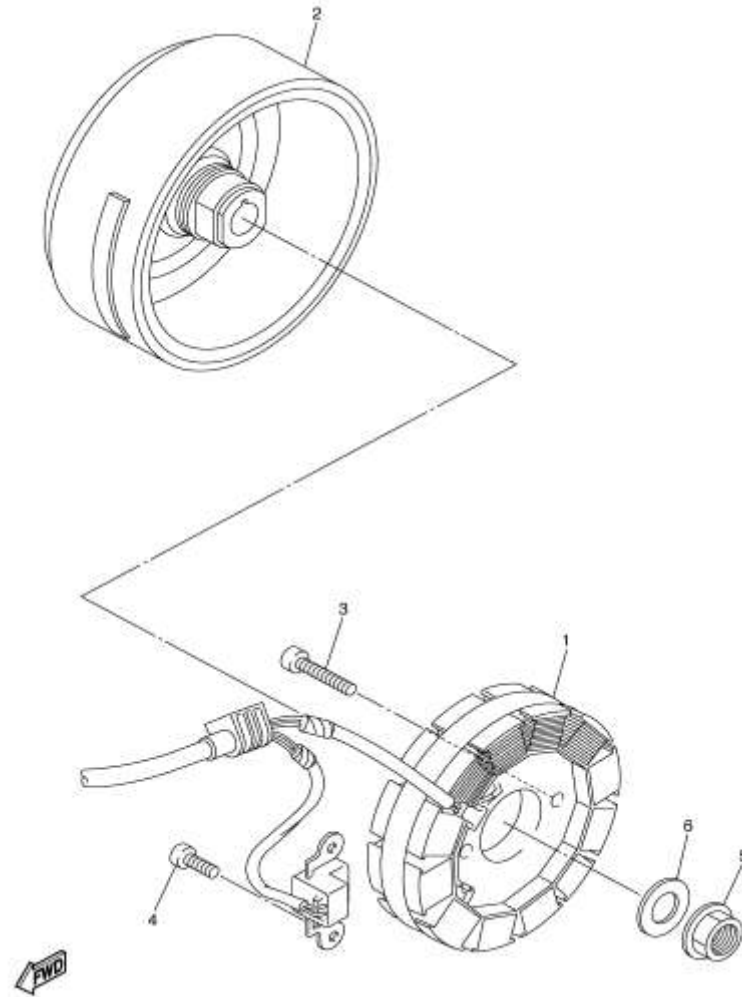

Nº	DESCRIPCION	DESCRIPTION	2015 RACING	250 - 300cc	Cant
1	CONJUNTO ESTATOR	STATOR ASSY		5UM-81410-31	1
2	CONJUNTO RÓTOR	ROTOR ASSY		5UM-81450-00	1
3	TORNILLO	BOLT		91312-05020	2
4	TORNILLO	BOLT		91312-06014	2
5	TUERCA	NUT		90179-12657	1
6	ARANDELA	WASHER, PLATE		90201-12020	1

GASGAS

Motor 17