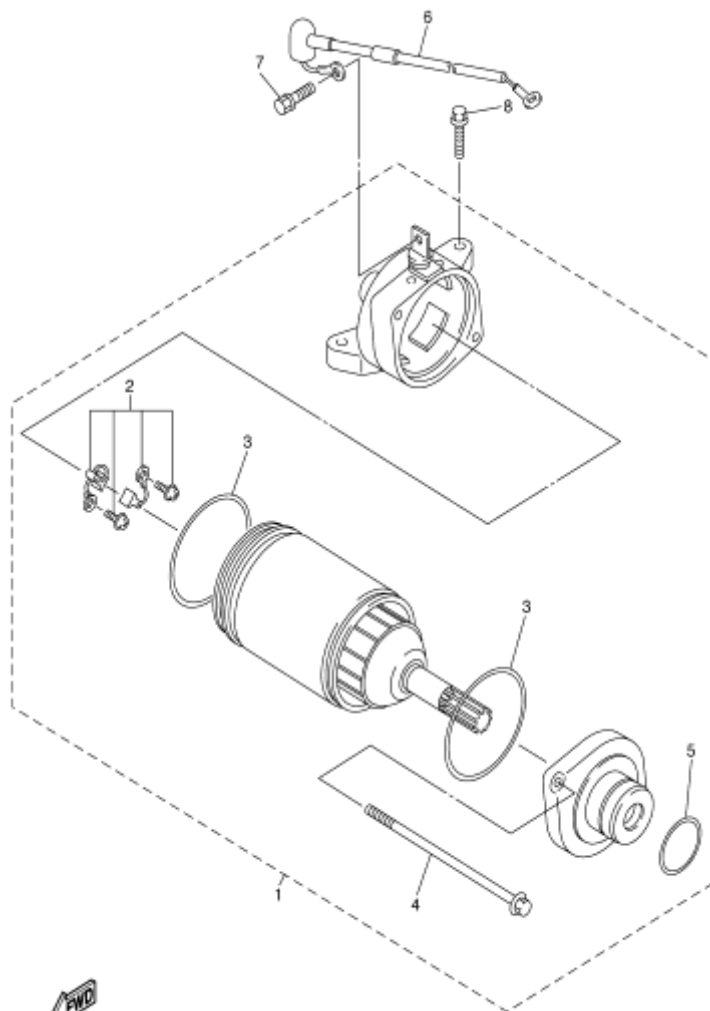

Nº	DESCRIPCION	DESCRIPTION	2015 RACING	450cc	Cant
1	CTO. MOTOR	MOTOR ASSY		5TJ-81890-30	1
2	CTO. CONECTORES	BRUSH SET		5TJ-81801-00	1
3	TÓRICA	O-RING		93210-44678	2
4	TORNILLO	SCREW		50W-81846-M1	2
5	TÓRICA	O-RING		93210-25711	1
6	CABLE	CORD COMP.		5TJ-8183G-30	1
7	TORNILLO	BOLT 2		5TJ-81828-01	1
8	TORNILLO	BOLT FLANGE		95022-06025	2

GASGAS

Motor 18