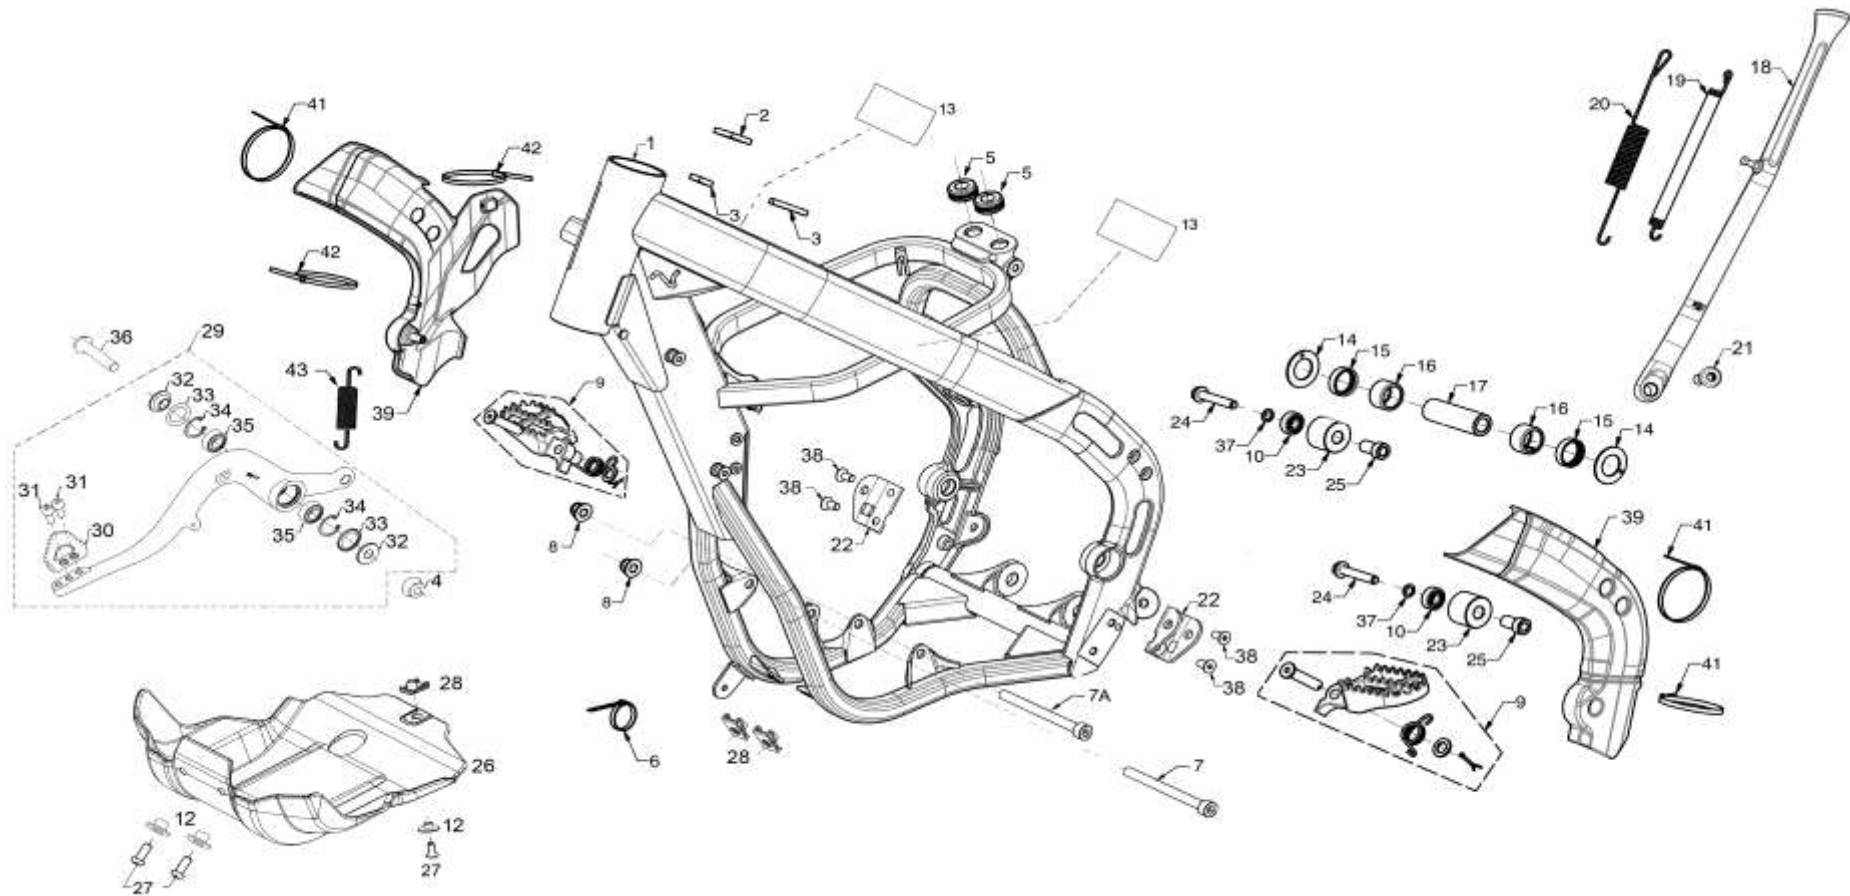

Nº	DESCRIPCION	DESCRIPTION	2015 RACING	250 - 300 cc	450 cc	Cant
1	CHASIS	FRAME		BE10000CT-CAF-1	BE10000CT-CAK-1	1
2	CUADRADO GOMA ADHESIVA	ADHESIVE RUBBER SQUARE			BE10000303012	1
3	TIRA GOMA ADHESIVA	ADHESIVE RUBBER STRIP			BE10000313012	2
4	TUERCA M8	NUT M8			T2208002	1
5	SILENBLOCK SILENCIADOR	SILENCER SILENBLOCK			BE250026005	2
6	BRIDA 4.8X20	CLAMP 4.8X20			BE25634009	2
7	TORNILLO ALLEN	SCREW		T0310130	T0310160	1
7A	TORNILLO ALLEN	SCREW		T0310120	T0310130	1
8	TUERCA M10X150	NUT M10X150			T3110003	2
9	CONJUNTO ESTRIBOS	FOOTREST ASSY			BE14005CT-CEQ-1	1
10	RODAMIENTO BOLAS SKF 608 2RS1	BALL BEARING			BE05000033013	2
12	CASQUILLO PROTECTOR CARTER	BUSH			BE11511GG-CAB-1	3
13	ADH. PROTECT. CHASIS	FRAME PROTECTOR STICKER			BE95154GG-CAW-1	2
14	ARANDELA IGLIDUR	WASHER IGLIDUR			T4003822	2
15	RETEN D28	SEAL D28			BE32025N3011	2
16	JAULA DE AGUJAS	NEEDLE BEARING			BE25614010	2
17	EJE	AXLE			BE32020N3011	1
18	CABALLETE RACING	RACING SIDE STAND			BE142003013	1
19	MUELLE INTERNO CABALLETE	INNER SPRING FOR SIDE STAND			BE10000523012	1
20	MUELLE EXTERNO CABALLETE	OUTER SPRING FOR SIDE STAND			BE250510039	1
21	TORNILLO SUJECIÓN CABALLETE	SCREW STAND SUPPORT			BE142203013	1
22	SOPORTE ESTRIBOS	FOOT PEGS SUPPORT			BE14090GG-CEQ-1	2
23	RODILLO	ROLLER			BE05000013013	2
24	TORNILLO ESPECIAL 8X50 8.8 ZINCADO	SPECIAL SCREW 8X50			T0208050	2
25	CASQUILLO RODILLO CADENA	CHAIN ROLLER BUSH			BE14235GG-CAB-1	2
26	PROTECTOR CARTER 2014	SKID PLATE 2014		BE11500GG-CAF-1	BE11500GG-CAK-1	1
27	TORNILLO M8X20	SCREW M8X20			T0508020	3
28	TUERCA M8	NUT M8			BT280010041	3
29	CONJUNTO PEDAL FRENO TRASERO	REAR BRAKE LEVER ASSY			BE13000CT-CAB-1	1
30	PUNTERA PEDAL FRENO TRASERO	STEP PLATER FOR REAR BRAKE LEVER			BE130102510	1
31	TORNILLO ALLEN M5X12	ALLEN SCREW M5X12			T0305012	2
32	CASQUILLO	BUSH			BE15000023012	2

GASGAS

Chasis 4