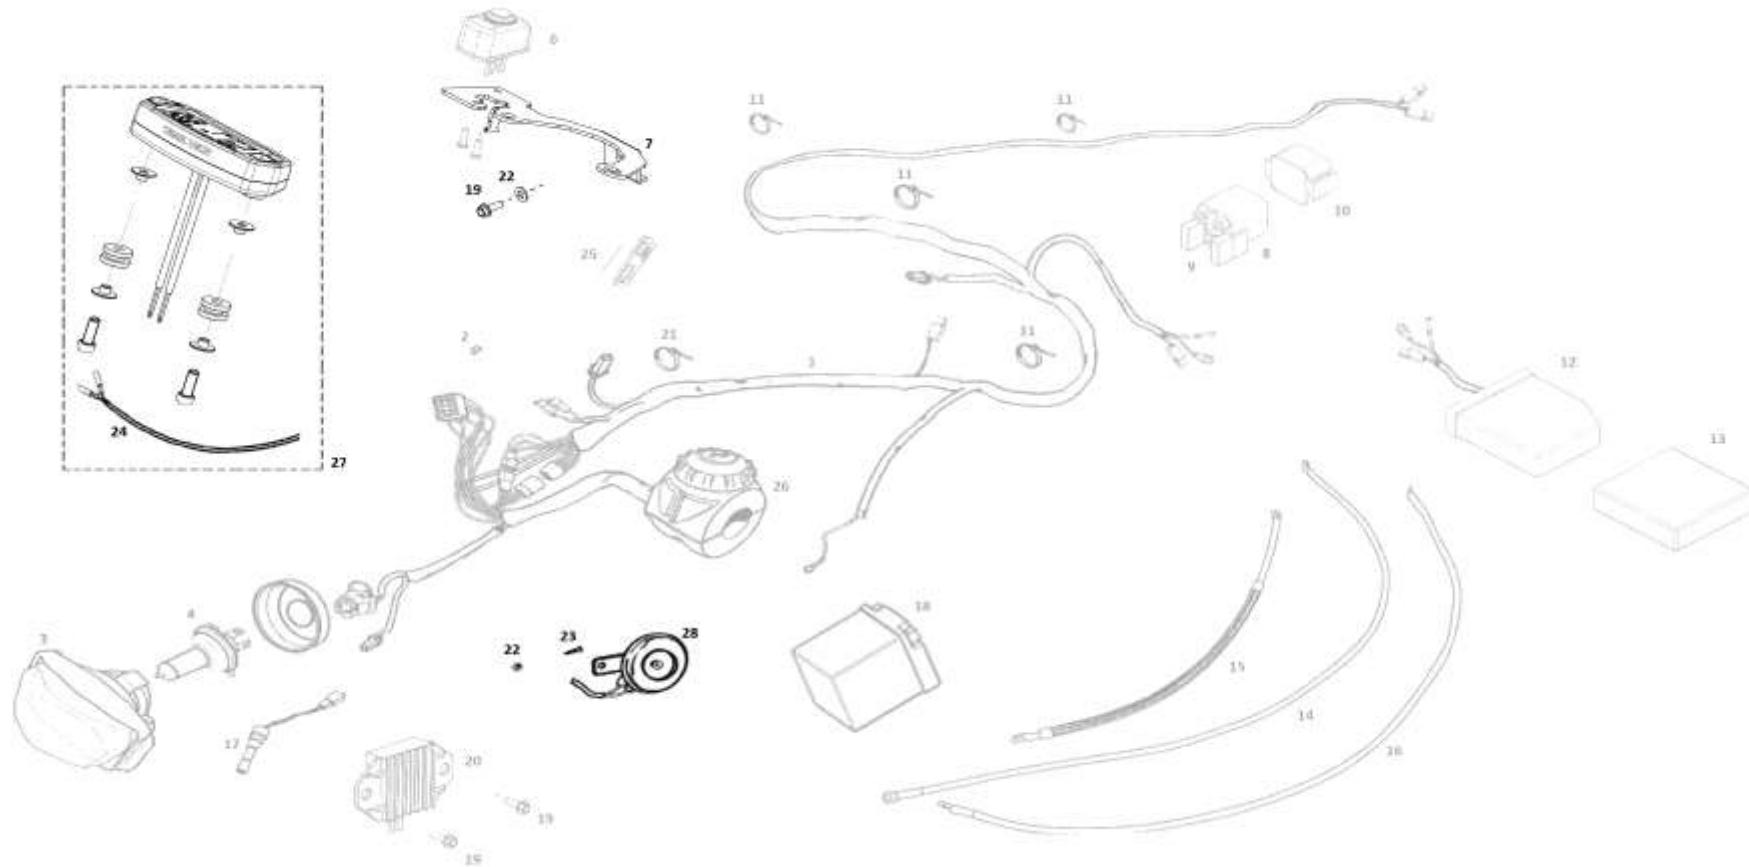

ELÉCTRICO
ELECTRIC

GASGAS

HOMOLOG. EC F 2015

Nº	DESCRIPCION	DESCRIPTION	2015 RACING	250 - 300 - 450 cc	Cant
7	SOPORTE MULTIFUNCIÓN	MULTIFUNCTION SUPPORT		BE22265GG-CAK-2	1
22	TUERCA M6	NUT M6		T2606000	1
23	TORNILLO ULS M6X16	ULS SCREW M6X16		T0556016	1
24	CABLE MULTIFUNCIÓN TT 2003	2003 TT MULTIFUNCTION HOSE		BE250634050	1
27	MULTIFUNCIÓN ENDURO	ENDURO MULTIFUNCTION SET		EE60000GG-CAB-1	1
28	CLAXON	HORN		EFS204004508	1
31	ARANDELA 6,5X16X1,5	WASHER		T4006016	1

GASGAS

Chasis 2H