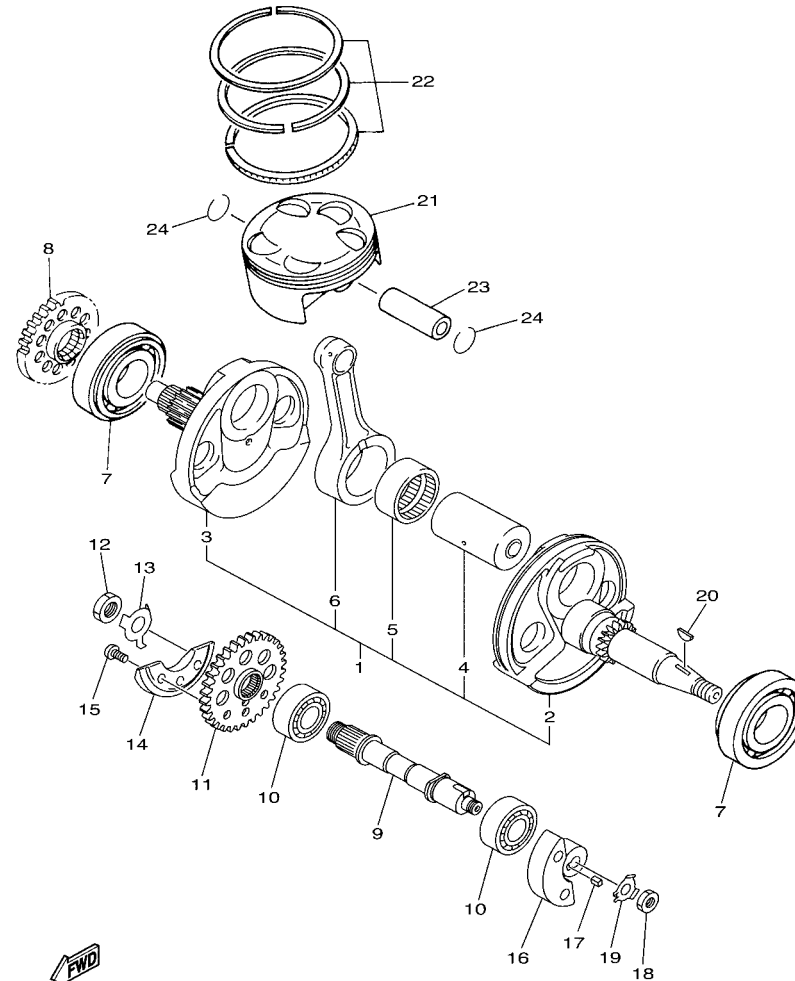

CIGÜEÑAL Y PISTÓN
CRANKSHAFT & PISTON

GASGAS

EC F 450 2015

Nº	DESCRIPCION	DESCRIPTION	2015 RACING	450cc	Cant
1	CONJUNTO CIGÜEÑAL	CRANKSHAFT ASSY		1DX-11400-00	1
2	SEMICIGÜEÑAL 1	CRANK 1		1DX-11412-00	1
3	SEMICIGÜEÑAL 2	CRANK 2		1DX-11422-00	1
4	EJE BIELA	PIN CRANK 1		5TG-11681-01	1
5	RODAMIENTO	BEARING		93310-63458	1
6	BIELA	ROD CONNECTING		1DX-11651-00	1
7	RODAMIENTO	BEARING		93306-30633	2
8	ENGRANAJE	GEAR DRIVE		2S2-11536-00	1
9	EJE	SHAFT 1		2S2-11455-00	1
10	RODAMIENTO	BEARING		93304-20310	2
11	ENGRAJAJE	GEAR BALANCE WEIGHT		2S2-11531-00	1
12	TUERCA	NUT		90170-14171	1
13	ARANDELA	WASHER LOCK		90215-14287	1
14	WEIGHT 1	WEIGHT 1		1DX-11454-00	1
15	TORNILLO	SCREW		90149-06158	3
16	WEIGHT 2	WEIGHT 2		2S2-11464-00	1
17	PIN	KEY STRAIGHT		90282-05034	1
18	TUERCA	NUT		90170-10405	1
19	ARANDELA	WASHER LOCK		90215-10009	1
20	PIN	KEY WOODRUFF		90280-03006	1
21	PISTÓN (STD)	PISTON (STD)		1DX-11631-00	1
22	JUEGO ANILLOS PISTÓN (STD)	PISTON RING SET (STD)		5JG-11603-00	1
23	EJE	PIN PISTON		33D-11633-00	1
24	CIRCLIP	CIRCLIP		93450-19052	2

GASGAS

Motor 2