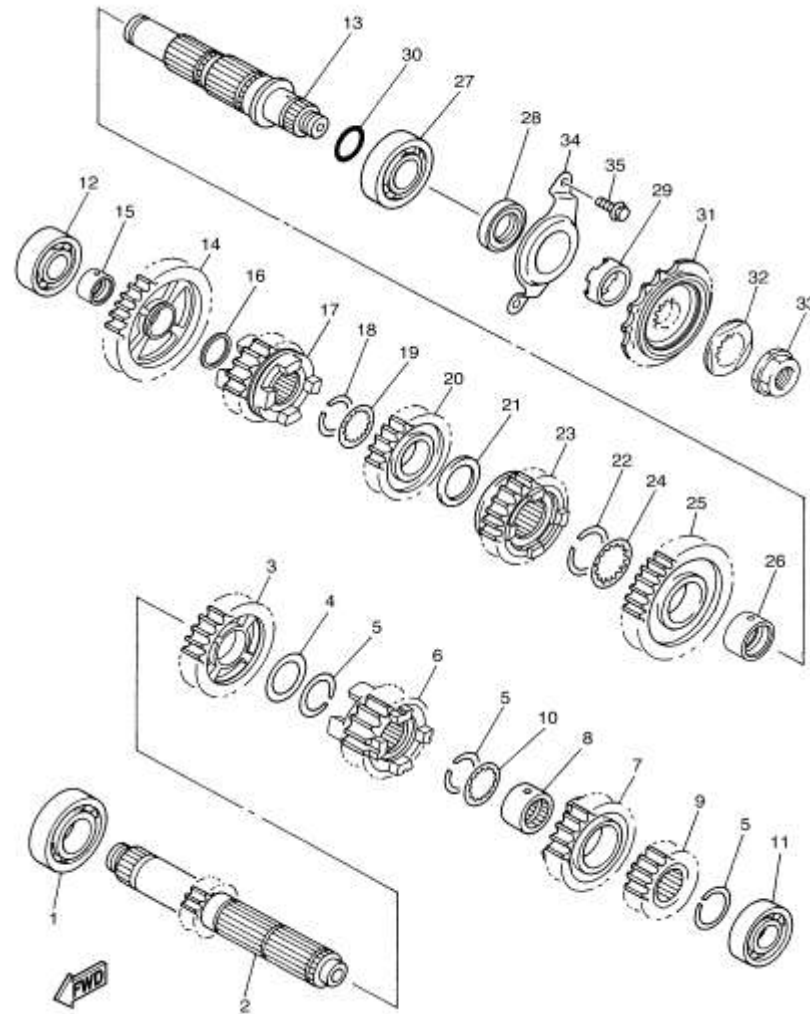

Nº	DESCRIPCION	DESCRIPTION	2015 RACING	450cc	Cant
1	COJINETE	BEARING		93306-20532	1
2	EJE PRIMARIO (12T)	AXLE MAIN(12T)		5TJ-17411-20	1
3	PIÑÓN PRIMARIO V(25T)	GEAR 5TH PINION(25T)		5TJ-17151-20	1
4	ARANDELA (T=1.0)	WASHER PLATE (T=1.0)		90201-253K0	1
5	CIRCLIP	CIRCLIP		93440-25084	3
6	PIÑÓN PRIMARIO III(16T)	GEAR 3RD PINION(16T)		5TJ-17131-20	1
7	PIÑÓN PRIMARIO IV (20T)	GEAR 4TH PINION (20T)		5TJ-17141-20	1
8	COLLAR	COLLAR		90387-21005	1
9	PIÑÓN PRIMARIO II(15T)	GEAR 2ND PINION(15T)		5TJ-17121-20	1
10	ARANDELA	WASHER		90209-21332	1
11	RODAMIENTO	BEARING		93306-00431	1
12	RODAMIENTO	BEARING		93306-00426	1
13	EJE SECUNDARIO	DRIVE AXLE ASSY		2S2-17402-00	1
14	PIÑÓN SECUNDARIO I(29T)	GEAR 1ST WHEEL(29T)		5TJ-17211-20	1
15	COLLAR	COLLAR		90387-20028	1
16	ARANDELA	WASHER PLATE		90201-203E7	1
17	PIÑÓN SECUNDARIO V(21T)	GEAR 5TH WHEEL(21T)		5TJ-17251-20	1
18	CIRCLIP	CIRCLIP		93440-25084	1
19	ARANDELA	WASHER		90209-21332	1
20	PIÑÓN SECUNDARIO III(21T)	GEAR 3RD WHEEL(21T)		5TJ-17231-20	1
21	ARANDELA (T=1.0)	WASHER PLATE (T=1.0)		90201-253K0	1
22	CIRCLIP	CIRCLIP		93440-28062	1
23	PIÑÓN SECUNDARIO IV(21T)	GEAR 4TH WHEEL(21T)		5TJ-17241-20	1
24	ARANDELA	WASHER		90209-26348	1
25	PIÑÓN SECUNDARIO II(26T)	GEAR 2ND WHEEL(26T)		5TJ-17221-20	1
26	COLLAR	COLLAR		90387-28012	1
27	RODAMIENTO	BEARING		93306-205A5	1
28	RETÉN	OIL SEAL		93102-32480	1
29	COLLAR	COLLAR		90387-2513F	1
30	TÓRICA	O-RING		93210-22164	1
31	PIÑÓN SALIDA (13T)	SPROCKET DRIVE (13T)		9383E-13233	1
31A	PIÑÓN SALIDA (14T)	SPROCKET DRIVE (14T)		5NG-17460-00	1
32	ARANDELA	WASHER LOCK		90215-21003	1
33	TUERCA	NUT		90179-20001	1
34	TAPA PLATINA	PLATE COVER		2S2-17471-00	1
35	TORNILLO	BOLT FLANGE		90105-06081	2