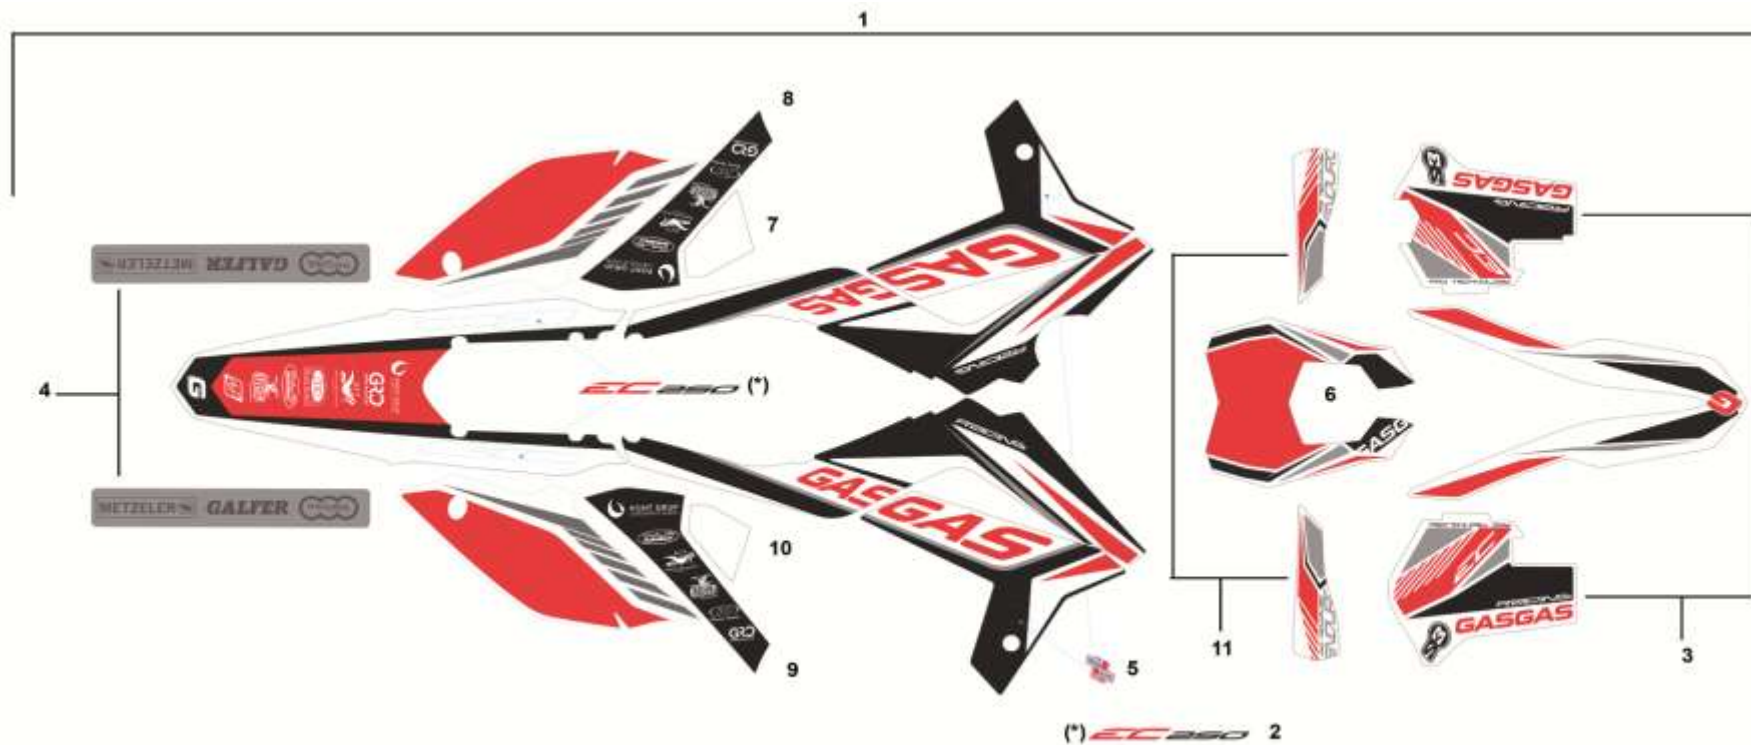

Nº	DESCRIPCION /	DESCRIPTION	2015 RACING	250 - 300 - 450 cc	Cant
1	UNIDAD COMPLETA	COMPLETE CARTRIDGE UNIT		8032082/P	2
2	UNIDAD DE COMPRESIÓN	COMPRESSION VALVE UNIT		717214/P	2
3	CAÑA DE COMPRESIÓN	COMPRESSION INNER ROD		5561131/P	2
4	PILOT BOSS	PILOT BOSS		804425/R	2
5	CAÑA DE EXTENSION	EXTENSION INNER ROD		5561127/P	2
6	UNIDAD AJUSTE EXTENSIÓN	REBOUND ADJUSTER UNIT		810146>A	2
7	UNIDAD TUBO EXTERIOR D48	OUTER TUBE UNIT		760204LA/C	2
8	R.H. STANCHION + DROP OUT UNIT	R.H. STANCHION + DROP OUT UNIT		819578/R	1
9	L.H. STANCHION + DROP OUT UNIT	L.H. STANCHION + DROP OUT UNIT		819579/R	1
11	TUERCA FIJACIÓN	FIXING NUT		521257CH/P	2
12	COJINETE SUPERIOR	UPPER BUSHING		538174/P	2
13	COJINETE INFERIOR	LOWER BUSHING		538173/P	2
14	RETEN ACEITE	OIL SEAL		528439/P	2
15	SEEGER	STOP RING		523414/P	2
16	RETEN	DUST SEAL		533340/P	2
17	SPRINGS KIT USD Ø48 - K= 4,20	SPRINGS KIT USD Ø48 - K= 4,20		8501645/C	1
17A	SPRINGS KIT USD Ø48 - K= 4,00	SPRINGS KIT USD Ø48 - K= 4,00		8501646/C	1
17B	SPRINGS KIT USD Ø48 - K= 4,40	SPRINGS KIT USD Ø48 - K= 4,40		8501647/C	1
17C	SPRINGS KIT USD Ø48 - K= 4,60	SPRINGS KIT USD Ø48 - K= 4,60		8501648/C	1
17D	SPRINGS KIT USD Ø48 - K= 4,80	SPRINGS KIT USD Ø48 - K= 4,80		8501649/C	1
17E	SPRINGS KIT USD Ø48 - K= 5,00	SPRINGS KIT USD Ø48 - K= 5,00		8501650/C	1
21	TORNILLO + TÓRICAS	SCREW + ORING UNIT		850208AR/R	2
37	ANILLO	RING		523329/P	2

GASGAS

Chasis 16