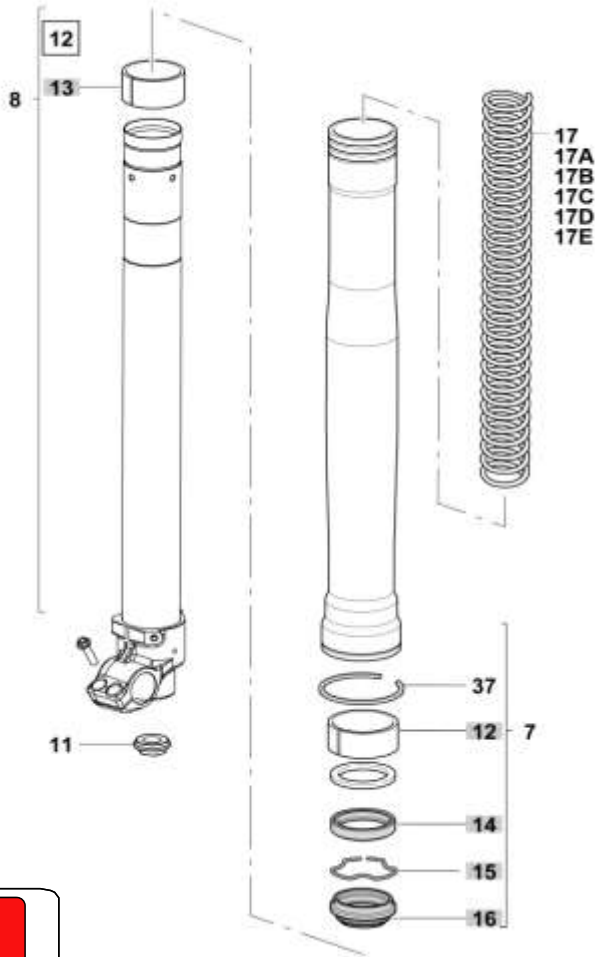

Nº	DESCRIPCION	DESCRIPTION	2015 RACING	250 - 300 cc	450 cc	Cant
1	TUERCA DIRECCION SUPERIOR	TOP STEERING NUT			BE25610030	1
2	BRIDA SUPERIOR SUSPENSION	TOP FORK CLAMP			BE220002510	1
3	TORNILLO M7X30	SCREW M7X30			T0307030	10
4	TUERCA DIRECCION INFERIOR	BOTTOM STEERING NUT			BE25610029	1
5	GUARDAPOLVO	STEERING HEAD COVER			BE25610126	1
6	ARANDELA DIRECCION INFERIOR	BOTTOM STEERING WASHER			BE25610028	1
7	COJINETE DIRECCION SUPERIOR	TOP STEERING BEARING			BE25610008	1
8	CASQUILLO CLAUSOR	LOCKING BUSH			BE20000033012	1
9	TORNILLO PRISIONERO M6X8	SCREW M6X8			BE250310073	4
10	COJINETE DIRECCION INFERIOR	BOTTOM STEERING BEARING			BE250610008	1
11	TORICA 50X5	O-RING 50X5			BE25610012	1
12	CAZOLETA DIRECCION	O-RING SUPPORT			BE250610026	1
13	BRIDA INFERIOR SUSPENSION EC2010 TITANIO	BOTTOM FORK CLAMP EC2010			BE210002510	1
14	EJE DIRECCION	STEERING SHAFT			BE250614003	1
15	TORNILLO 8X10	SCREW			T0308010	2
17	GUIA LATIGUILLO	HOSE GUIDE			BE215202511	2
18	TORNILLO 6X14	SCREW			T0206014	3
19	SUSPENSION DELANTERA MARZOCCHI	MARZOCCHI FRONT SUSPENSION		BF200002513	BE20000014512	1
20	TORNILLO M6X30	SCREW			T0206030	4
21	EJE RUEDA DELANTERA	FRONT WHEEL SPINDLE EC 2007			BE53000R3011	1
22	TORNILLO EJE RUEDA DELANTERA	SPINDLE SCREW			BE250718026	1
23	CJTO. TIRADOR EJE DELANTERO	PULLER ASSY.			BE536002511	1
24	ARANDELA SOPORTE MULTIFUNCIÓN	MULTIFUNCTION SUPPORT WASHER			T4006016	1
25	PROTECTOR DE HORQUILLA BLANCO	FORK PROTECTOR WHITE			BE94600C2511	1
26	TORNILLO 6X20	SCREW			T0806020	2
27	TORNILLO M6X13	SCREW			T0316013	6
28	ARANDELA 8X16X1,5	WASHER			T4008016	2

GASGAS

Chasis 15

**HORQUILLA DELANTERA
FRONT FORK**

GASGAS

EC F 2015

RACING