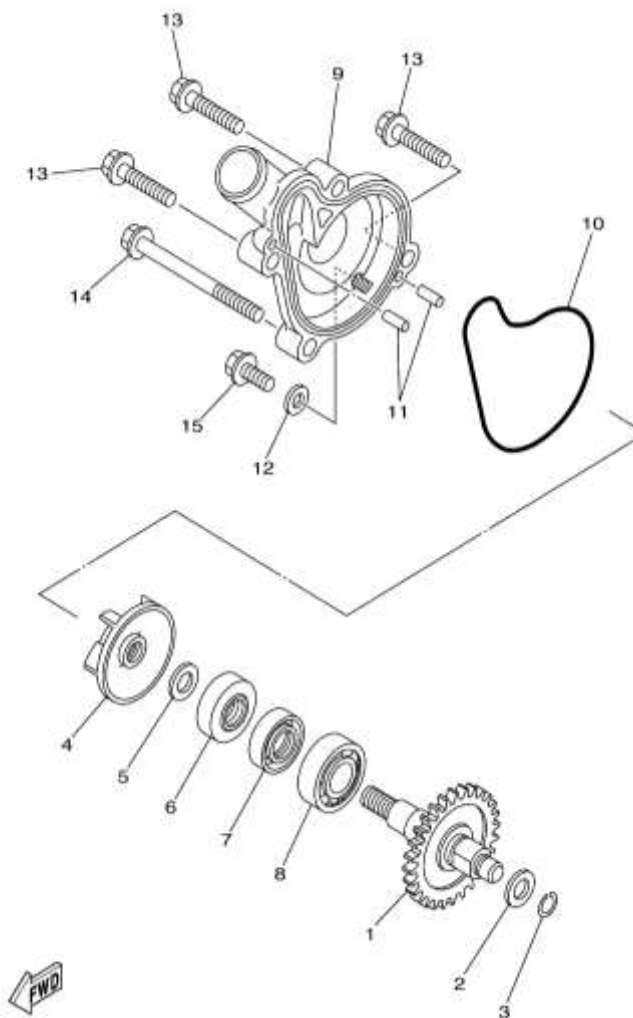

Nº	DESCRIPCION	DESCRIPTION	2015 RACING	250-300cc	Cant
1	PIÑÓN BOMBA AGUA	GEAR IMPELLER SHAFT		5XC-12459-00	
2	ARANDELA	WASHER PLATE		90201-08512	
3	CIRCLIP	CIRCLIP		93440-07182	
4	TURBINA BOMBA AGUA	IMPELLER WATER PUMP		5DH-12451-00	
5	ARANDELA	WASHER PLATE		90201-08512	
6	RETEN BOMBA AGUA	OIL SEAL		93109-11073	
7	RETEN BOMBA AGUA	OIL SEAL (SD 12-22-5 HS)		93102-12106	
8	COJINETE	BEARING		93306-00105	
9	TAPA BOMBA AGUA	COVER HOUSING		5NL-12422-10	
10	TORICA	O-RING		5NL-12439-00	
11	PIN	PIN DOWEL		93604-10011	
12	JUNTA	GASKET		90430-06014	
13	TORNILLO	BOLT FLANGE		95022-06025	
14	TORNILLO	BOLT FLANGE		95022-06065	
15	TORNILLO	BOLT FLANGE		95022-06012	

GASGAS

Motor 5