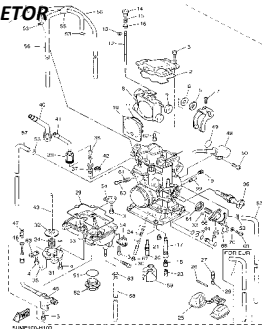

ENDURO 4T 250 - 300 cc / 450 cc

DESPIECE / PART LIST

2015

JULIO/ JULY/ JUILLET/ IUGLIO/ JULI

Revisión 08 02-03-2015

MOTOR / ENGINE

250 - 300 cc

**CILINDRO
CYLINDER**

5

**BOMBA ACEITE
OIL PUMP**

6

**EMBRAGUE
CLUTCH**

7

**CARBURADOR
CARBURETOR**

8

**CÁRTER
CRANKCASE**