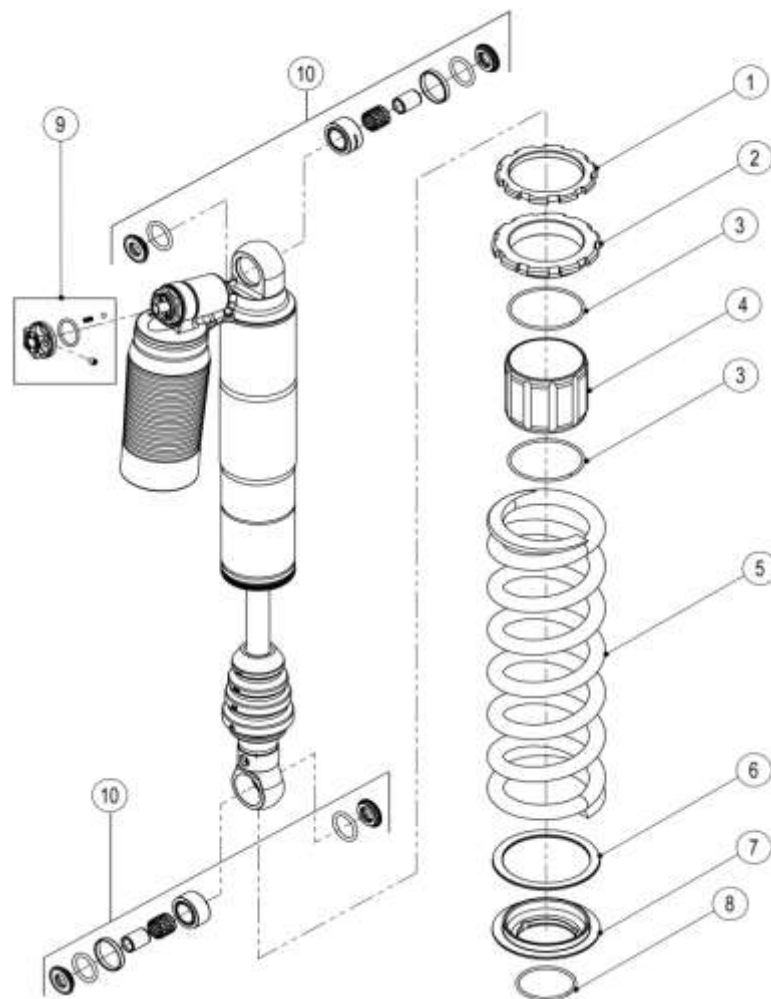

**AMORTIGUADOR TRASERO
REAR SHOCK**

GASGAS

EC F 2015

9

Nº	DESCRIPCION	DESCRIPTION	2015 RACING	250 / 300 / 450	Cant
1	ANILLO BLOQUEO ASIENTO MUELLE	SPRING SEAT LOCK RING		460.5.15.124	1
2	ASIENTO MUELLE	SPRING SEAT		460.5.15.125	1
3	ANILLO BLOQUEO	LOCK RING		9.47.80.2.00	2
4	CASQUILLO GUIA	GUIDEBUSH		460.5.60.38	1
5	MUELLE 40 N/mm	SPRING 40 N/mm		RRS59146	1
5	MUELLE 42 N/mm	SPRING 42 N/mm		RRS5980	1
5	MUELLE 44 N/mm	SPRING 44 N/mm		RRS5971	1
5	MUELLE 50 N/mm	SPRING 50 N/mm		RRS5922	1
5	MUELLE 52 N/mm (Std. 250/300)	SPRING 52 N/mm (Std. 250/300)		RRS5946	1
5	MUELLE 54 N/mm (Std. 450)	SPRING 54 N/mm (Std. 450)		RRS5949	1
5	MUELLE 56 N/mm	SPRING 56 N/mm		RRS5963	1
5	MUELLE 58 N/mm	SPRING 58 N/mm		RRS5976	1
5	MUELLE 60 N/mm	SPRING 60 N/mm		RRS59339	1
5	MUELLE 64 N/mm	SPRING 64 N/mm		RRS5982	1
5	MUELLE 65 N/mm	SPRING 65 N/mm		RRS59146	1
6	DESLIZADOR MUELLE	SPRING SLIDE PLATE		460.5.15.127	1
7	ASIENTO INFERIOR MUELLE	LOWER SPRING SEAT		460.5.15.126	1
8	ANILLO RETENEDOR	RETAINING RING		9.36.50.2.00	1
9	KIT MANDO REGULADOR COMPRESION	COMPRESSION ADJUSTER KNOB SET		234.3.09.23.A	1
10	KIT REPARACIÓN	BEARING REPAIR SET		460.5.07.93.A	2

GASGAS

Chasis 9