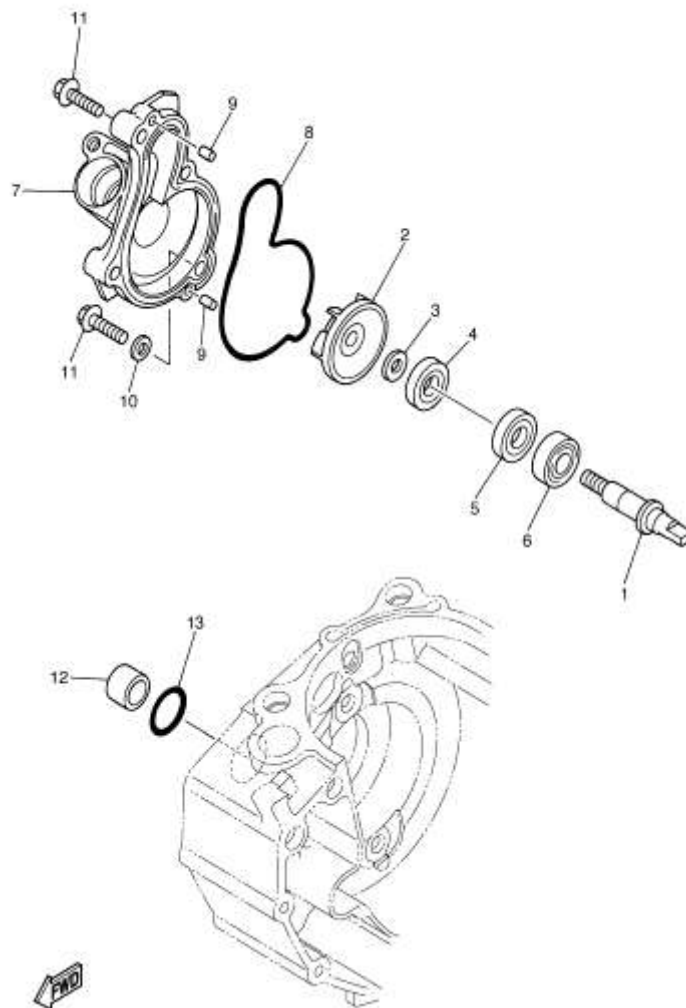

Nº	DESCRIPCION	DESCRIPTION	2015 RACING	450cc	Cant
1	EJE BOMBA AGUA	SHAFT IMPELLER		5GR-12458-00	1
2	TURBINA BOMBA AGUA	IMPELLER WATER PUMP		5DJ-12451-00	1
3	ARANDELA	WASHER PLATE		90201-08512	1
4	RETÉN	OIL SEAL		93109-11073	1
5	RETÉN (SD 12-22-5 HS)	OIL SEAL (SD 12-22-5 HS)		93102-12106	1
6	RODAMIENTO	BEARING		93306-00105	1
7	TAPA BOMBA AGUA	COVER HOUSING		5TG-12422-00	1
8	TÓRICA	O-RING		5BE-12439-00	1
9	CENTRADOR	PIN DOWEL		93604-10011	2
10	JUNTA	GASKET		90430-06014	1
11	TORNILLO	BOLT FLANGE		95022-06030	4
12	CASQUILLO AGUA	PIPE WATER		5BE-12564-00	1
13	TÓRICA	O-RING		93210-19758	1

GASGAS

Motor 5