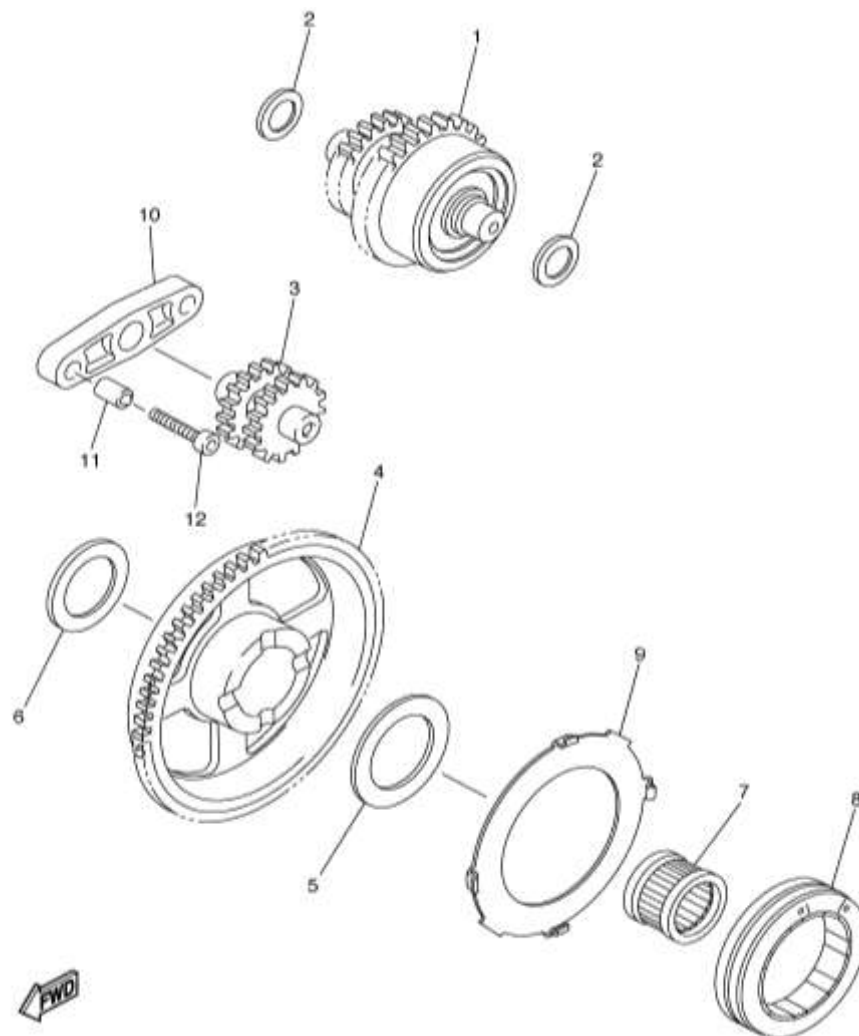

**ARRANQUE EMBRAGUE
STARTER CLUTCH**

GASGAS

EC F 250/ 300 2015

Nº	DESCRIPCION	DESCRIPTION	2015 RACING	250 - 300cc	Cant
1	AMORTIGUADOR COMPLETO	DAMPER ASSY		5UM-15560-10	1
2	ARANDELA	WASHER PLATE		90201-104R2	2
3	ENGRANAJE 2	GEAR IDLER 2		5UM-15517-00	1
4	ENGRANAJE 3	GEAR 3		5UM-15515-20	1
5	ARANDELA PLANA (T=1,0)	WASHER PLATE (T=1.0)		90201-20021	1
6	ARANDELA	WASHER PLATE		90201-203L1	1
7	COJINETE	BEARING		93310-42057	1
8	CONJUNTO EMBRAGUE ARRANQUE	STARTER CLUTCH ASSY		5UM-15570-00	1
9	PLACA EMBRAGUE ARRANQUE	PLATE STARTER CLUTCH ASSY		5VY-15586-00	1
10	PLATINA ENGRANAJE	PLATE IDLE GEAR		5UM-15532-00	1
11	PIN	PIN DOWEL		99530-08012	2
12	TORNILLO	BOLT		91312-06025	2

GASGAS

Motor 12