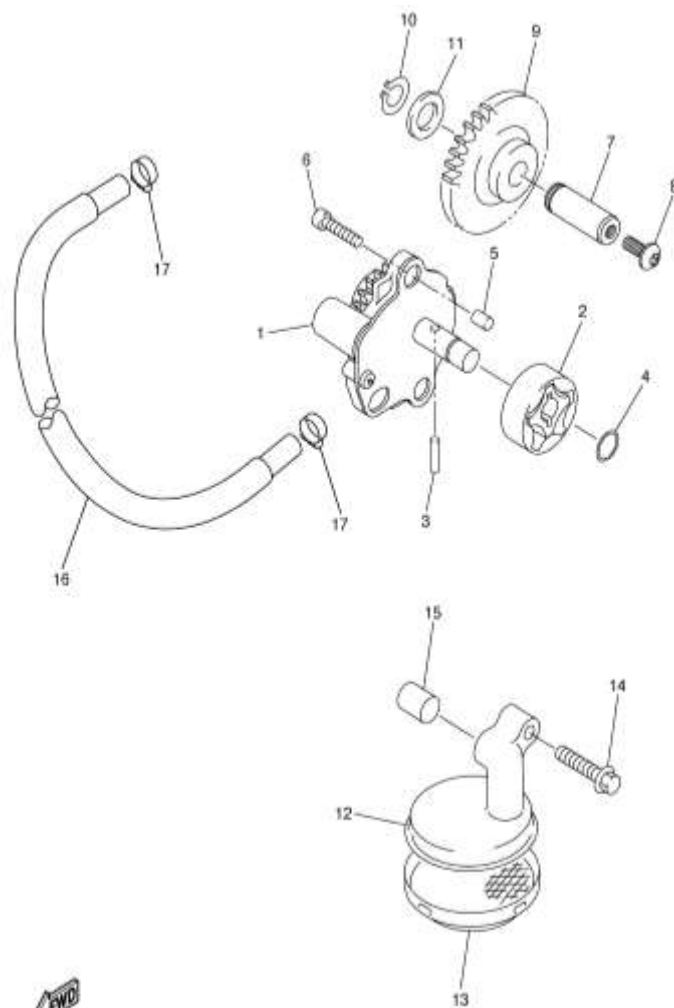

Nº	DESCRIPCION	DESCRIPTION	2015 RACING	450cc	Cant
1	BOMBA DE ACEITE COMPLETA	OIL PUMP ASSY		2S2-13300-10	1
2	RÓTOR COMPLETO	ROTOR ASSY 2		5TA-13320-00	1
3	CENTRADOR	PIN DOWEL		93603-16219	1
4	CIRCLIP	CIRCLIP		93440-10153	1
5	CENTRADOR	PIN DOWEL		99530-08012	2
6	TORNILLO	BOLT		91312-06030	2
7	EJE ENGRANAJE	SHAFT IDLE GEAR		2S2-13342-00	1
8	TORNILLO	SCREW		90149-06068	1
9	ENTRANAJE DE BOMBA DE ACEITE	GEAR OIL PUMP IDLE		2S2-13341-00	1
10	CIRCLIP	CIRCLIP		99009-12400	1
11	ARANDELA	WASHER PLATE		90201-12166	1
12	CAJA FILTRO	HOUSING STRAINER		2S2-13412-00	1
13	FILTRO ACEITE	STRAINER OIL		5BE-13411-00	1
14	TONILLO	BOLT FLANGE		95022-06030	1
15	CENTRADOR	PIN DOWEL		99530-10114	1
16	TUBO	HOSE		90445-14009	1
17	CTO. ABRAZADERAS TUBO	HOSE CLAMP ASSY		90450-17001	2

GASGAS

Motor 6