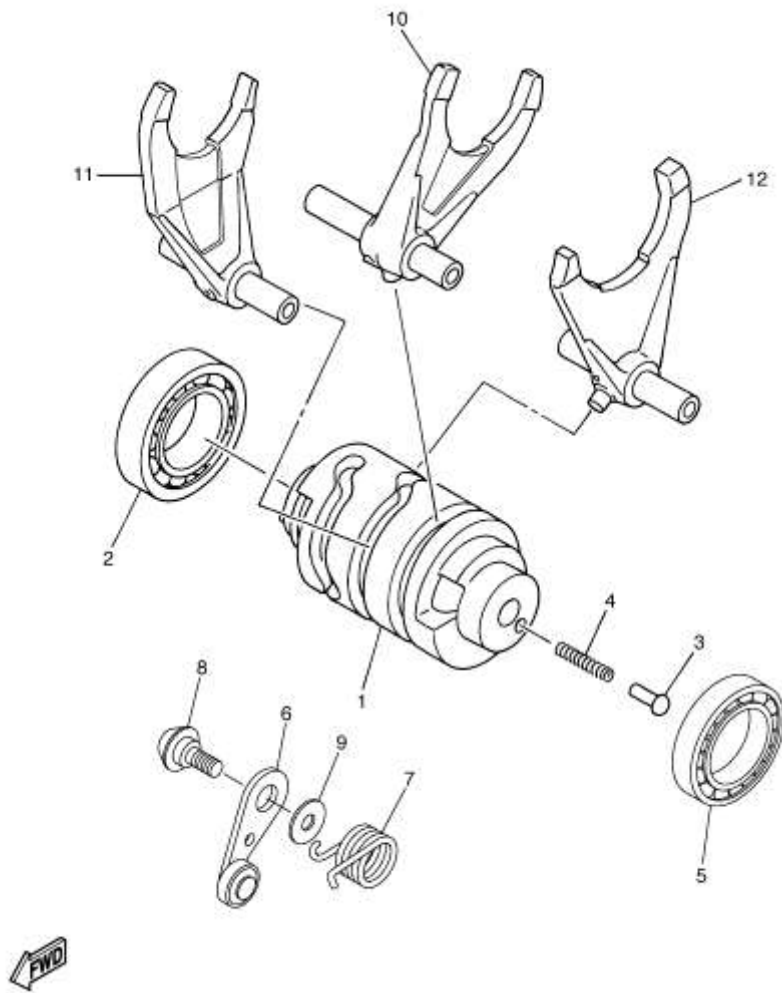

Nº	DESCRIPCION	DESCRIPTION	2015 RACING	450cc	Cant
1	DESMODRÓMICO	CAM SHIFT		5NL-18541-00	1
2	RODAMIENTO	BEARING		93306-90509	1
3	PUNTO NEUTRO	POINT NEUTRAL		278-18542-00	1
4	MUELLE COMPRESIÓN	SPRING, COMPRESSION		90501-06022	1
5	RODAMIENTO	BEARING		93306-80502	1
6	PALANCA DE TOPE COMPLETA	STOPPER LEVER ASSY		2S2-18140-10	1
7	MUELLE TORSIÓN	SPRING TORSION		90508-26021	1
8	TORNILLO	BOLT		90109-06198	1
9	ARANDELA	WASHER PLATE		90201-06013	1
10	HORQUILLA DE CAMBIO 1	FORK SHIFT 1		34P-18501-00	1
11	HORQUILLA DE CAMBIO 2	FORK SHIFT 2		1DX-18502-00	1
12	HORQUILLA DE CAMBIO 3	FORK SHIFT 3		34P-18503-00	1

GASGAS

Motor 15