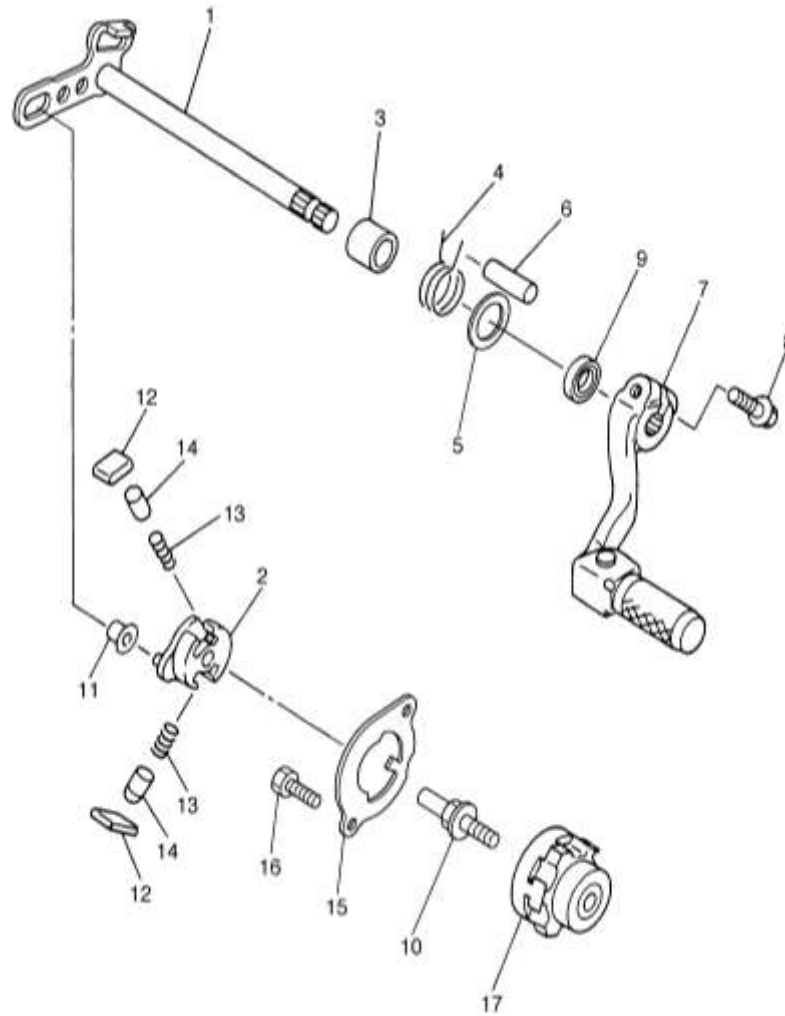

Nº	DESCRIPCION	DESCRIPTION	2015 RACING	450cc	Cant
1	CTO. EJE SELECTOR	SHIFT SHAFT ASSY		2S2-18101-10	1
2	PALANCA DE CAMBIO	LEVER SHIFT 2		5MW-18122-01	1
3	CASQUILLO	COLLAR		90387-124F4	1
4	MUELLE TORSIÓN	SPRING TORSION		90508-29021	1
5	ARANDELA	WASHER PLATE		90201-127E1	1
6	PIN	PIN DOWEL		93608-33002	1
7	CONJUNTO EJE CAMBIO	SHIFT PEDAL ASSY		5XC-18110-00	1
8	TORNILLO	BOLT FLANGE		90105-06127	1
9	RETEN	OIL SEAL		93102-12224	1
10	TORNILLO CENTRADOR MUELLE SELECTOR	PIN SHIFT		3XJ-18173-10	1
11	RODILLO PALANCA CAMBIO	ROLLER SHIFT LEVER		3XJ-18178-00	1
12	TRINQUETE CAMBIO	PAWL SHIFTER		3XJ-18182-00	2
13	MUELLE COMPRESIÓN	SPRING COMPRESSION		90501-052G5	2
14	PIN	PIN PAWL		3XJ-18184-00	2
15	GUÍA DE CAMBIO	GUIDE SHIFT		5TJ-18172-00	1
16	TORNILLO	BOLT		90101-06041	2
17	DOLLA CENTRADORA	SEGMENT		2S2-18185-00	1

GASGAS

Motor 16