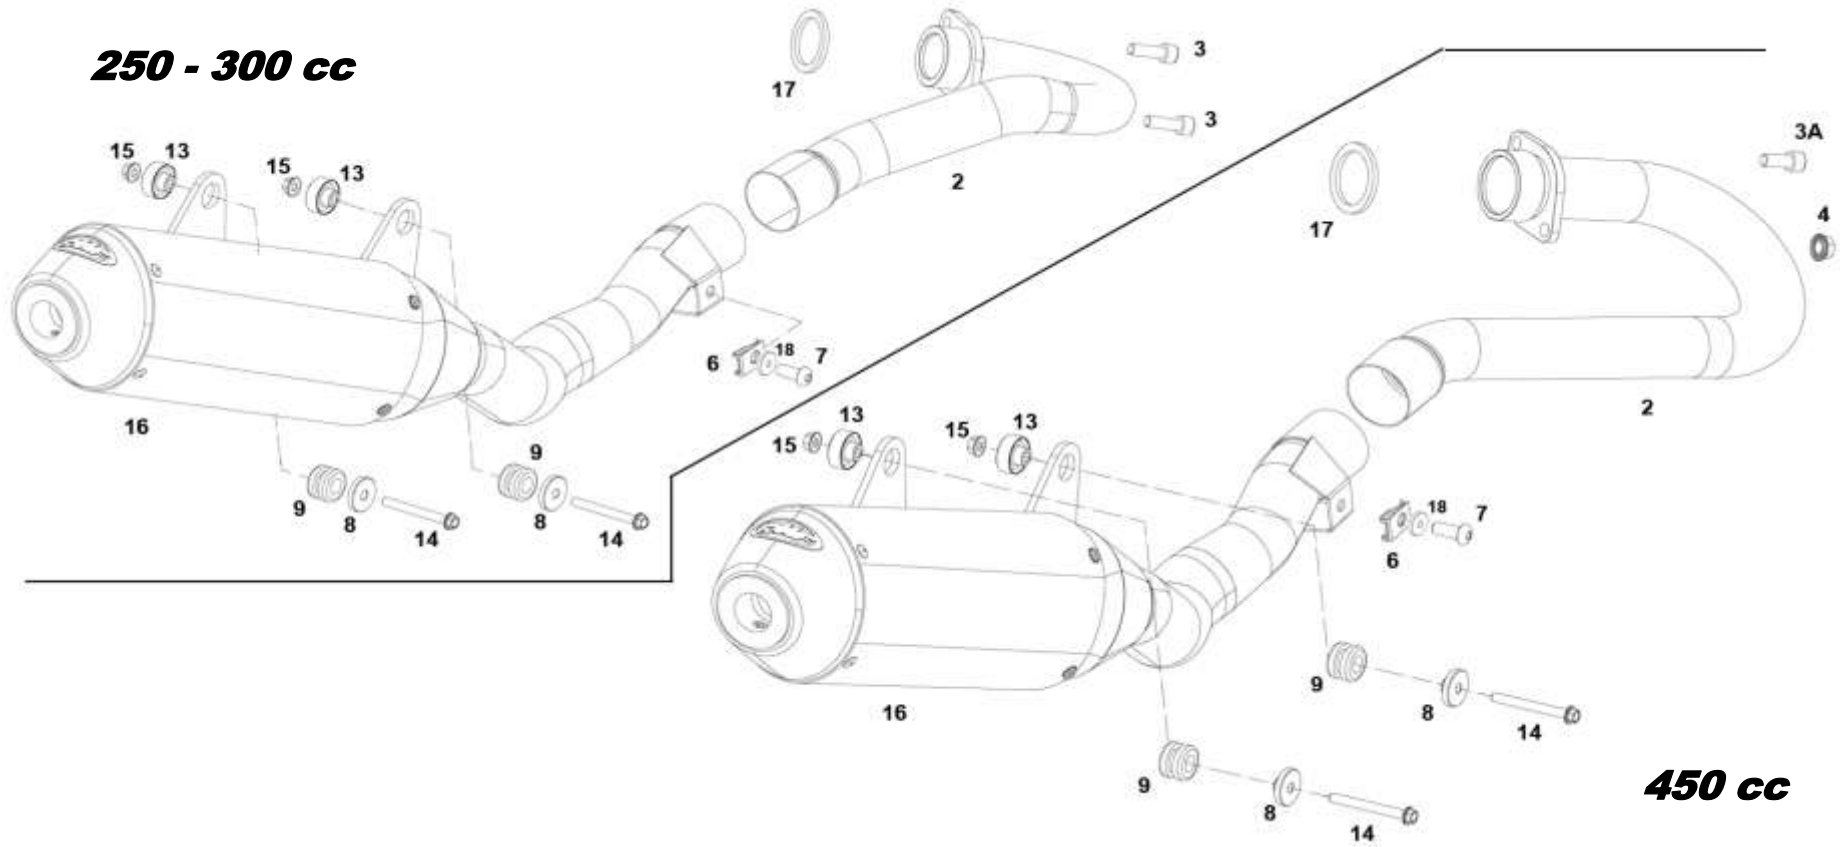

250 - 300 cc

450 cc

Nº	DESCRIPCION	DESCRIPTION	2015 RACING	250 - 300 cc	450 cc	Cant
1	CTO. ESCAPE-SILENCIOSO	EXHAUST ASSY		BE85000CT-CAG-2	BE85000CT-CAL-2	1
2	COLECTOR ESCAPE	EXHAUST		BE85000GG-CAG-2	BE85000GG-CAL-2	1
3	TORNILLO M8X25	M8X25 SCREW		T0308025	-	2
3A	TORNILLO M8X25	M8X25 SCREW		-	T0308025	1
4	TUERCA	NUT		-	ME120116031	1
5	ABRAZADERA DIAM. 42	CLAMP DIAM. 42		BFS862102510	-	1
6	GRAPA NUT M8	NUT M 8			BT280010041	1
7	ULS M8X20	ULS M8X20			T0508020	1
8	CASQUILLO ESPACIADOR 25X4	25X4 BUSH			BE873013013	2
9	SILENBLOC	SILENTBLOCK			BE250026005	2
13	CASQUILLO ESPACIADOR 25X9,5	25X9,5 BUSH			BE873023013	2
14	TORNILLO 6X55	SCREW			T0206055	2
15	TUERCA M6	NUT M6			T2206002	2
16	SILENCIOSO	SILENCER		BE87000GG-CAK-1	BE87000GG-CAK-1	1
17	JUNTA ESCAPE	EXHAUST GASKET		5NL1461300	3VD-14613-01	1
18	ARANDELA DE 8X16X1,5	WASHER		T4008016	T4008016	1

GASGAS

Chasis 10