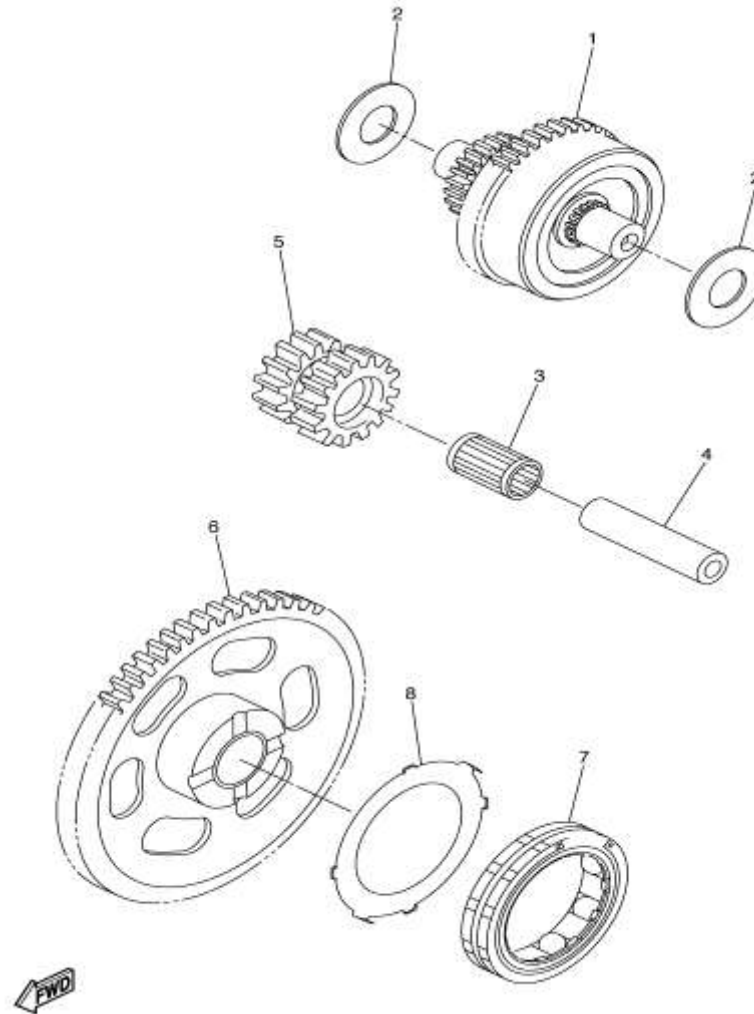

**ARRANQUE EMBRAGUE
STARTER CLUTCH**

GASGAS

EC F 450 2015

Nº	DESCRIPCION	DESCRIPTION	2015 RACING	450cc	Cant
1	ENGRANAJE 1 CTO. AMORTIGUADOR	DAMPER ASSY		5TJ-15560-20	1
2	ARANDELA	WASHER PLATE		90201-105A8	2
3	COJINETE	BEARING		93310-212R6	1
4	EJE	SHAFT 1		4GY-15521-00	1
5	ENGRANAJE 2	GEAR IDLER 2		5TJ-15517-00	1
6	ENGRANAJE 3	GEAR 3		5TG-15515-01	1
7	CTO. ARRANQUE EMBRAGUE	STARTER CLUTCH ASSY		5UM-15570-00	1
8	CTO. PLATINA ARRANQUE EMBRAGUE	PLATE STARTER CLUTCH ASSY		5VY-15586-00	1

GASGAS

Motor 12