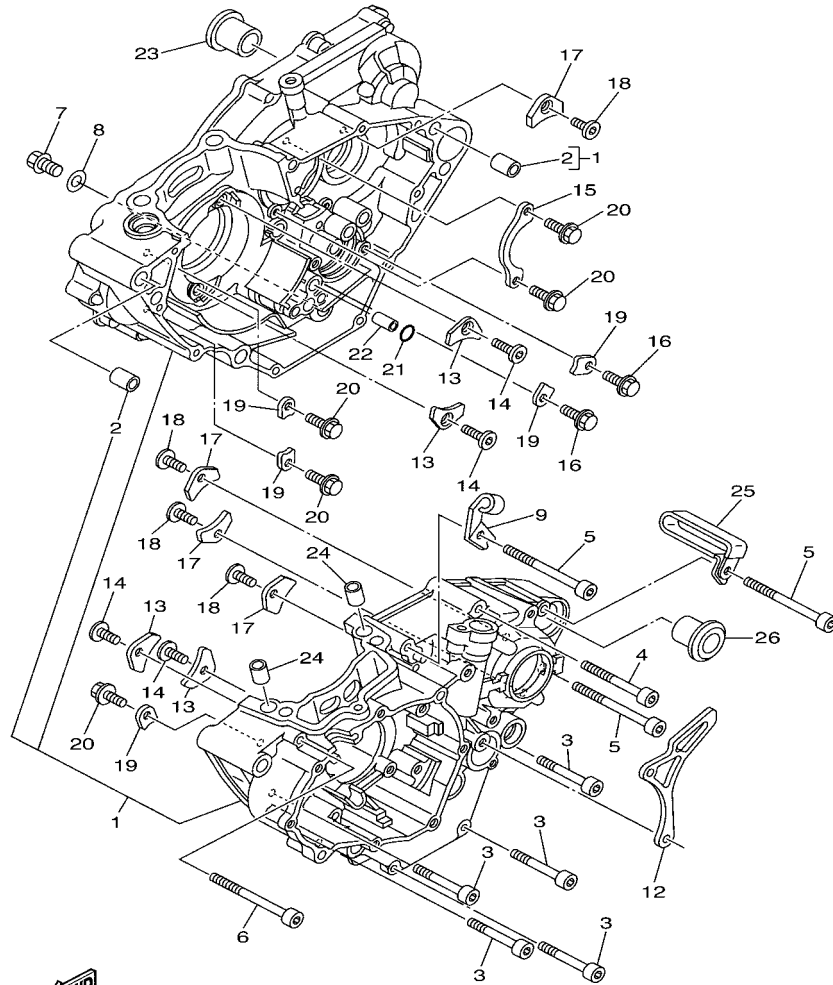

CÁRTER
CRANKCASE

GASGAS

EC F 250/300 2015

Nº	DESCRIPCION	DESCRIPTION	2015 RACING	250-300cc	Cant
1	ENSANBLAJE CÁRTER	CRANKCASE ASSY		5UM-15100-21-YX	1
2	PASADOR	PIN DOWEL		93612-16254	2
3	TORNILLO	BOLT		91312-06045	5
4	TORNILLO	BOLT		91312-06055	1
5	TORNILLO	BOLT		91312-06070	3
6	TORNILLO	BOLT		91312-06100	1
7	TORNILLO	BOLT FLANGE		95022-10016	1
8	JUNTA	GASKET		90430-10188	1
9	LATIGUILLO CABLE EMBRAGUE	HOLDER CLUTCH CABLE		5NL-15441-01	1
10	GUÍA CADENA	COVER CRANKCASE 2		BFS486002510	1
11	TORNILLO	BOLT FLANGE		T0206025	2
12	PLATINA GUÍA CADENA (14T)	GUIDE CHAIN (14T)		5UM-17466-00	1
12A	PLATINA GUÍA CADENA (13T)	GUIDE CHAIN (13T)		5NL-17466-00	1
13	PLATINA	PLATE BEARING COVER		5BE-15383-01	4
14	TORNILLO CABEZA AVELLANADA	SCREW COUNTERSUNK		90151-06044	4
15	PLATINA	PLATE BEARING COVER		5NL-15388-00	1
16	TORNILLO	BOLT FLANGE		90105-06081	2
17	PLATINA	PLATE BEARING COVER		4JT-15381-01	4
18	TORNILLO	SCREW		90149-06074	4
19	PLATINA DE TOPE	PLATE STOPPER 2		5DH-18562-00	5
20	TORNILLO	BOLT FLANGE		90105-06081	5
21	ANILLO	O-RING		93210-10197	1
22	CENTRADOR	PIN DOWEL		99530-10114	1
23	CASQUILLO	COLLAR		BFS445102510	1
24	CENTRADOR	PIN DOWEL		99530-10116	2
25	LATIGUILLO	CLAMP		90465-10013	1
26	CASQUILLO	COLLAR		BFS445152510	1

GASGAS

Motor 9