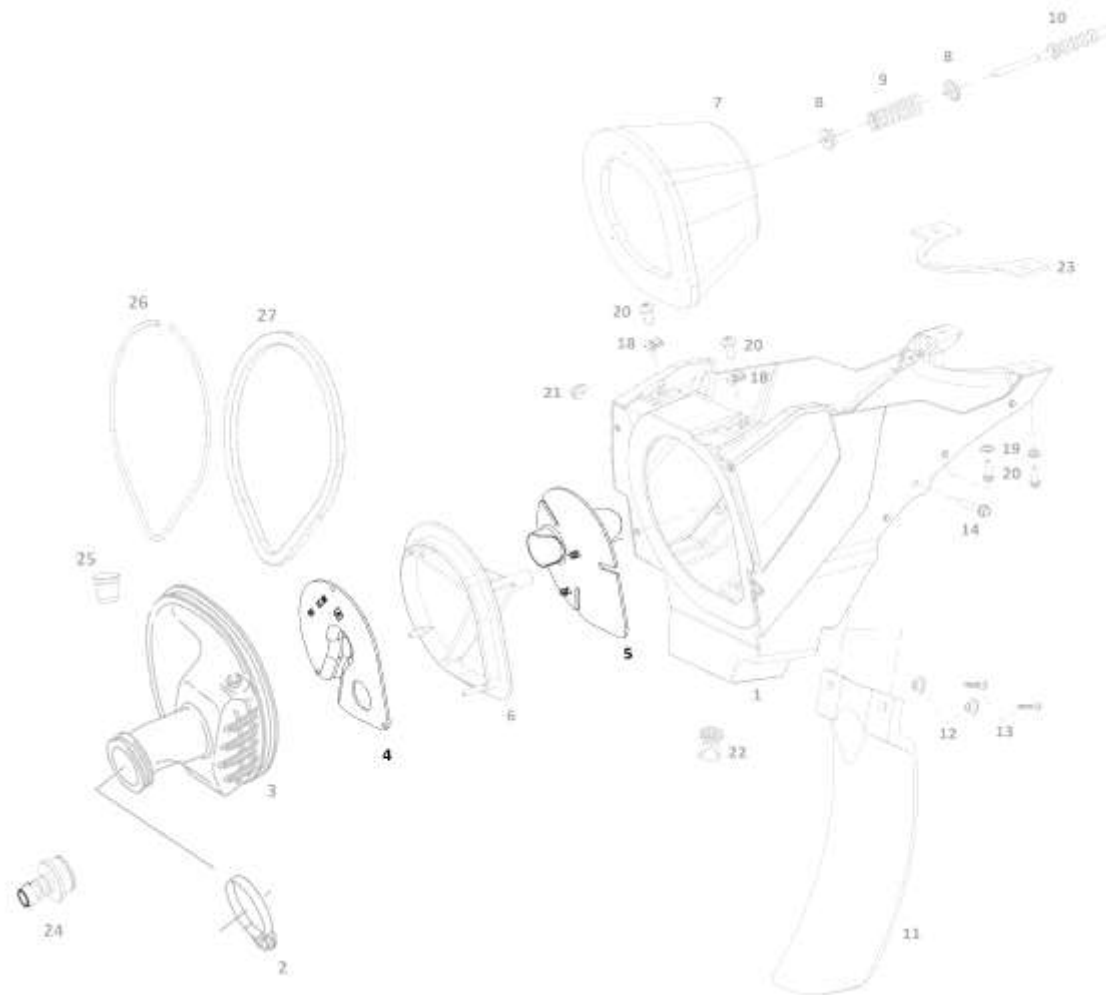

FILTRO DE AIRE
AIR FILTER

GASGAS

HOMOLOG. EC F 2015

6H

Nº	DESCRIPCION	DESCRIPTION	2015 RACING	250 - 300 - 450 cc	Cant
4	RESTRICCION FILTRO AIRE DELANTERA	FRONT AIR FILTER RESTRICTION		BE798002508	1
5	RESTRICCION FILTRO AIRE TRASERA	REAR AIR FILTER RESTRICTION		BE798052508	1

GASGAS

Chasis 6H