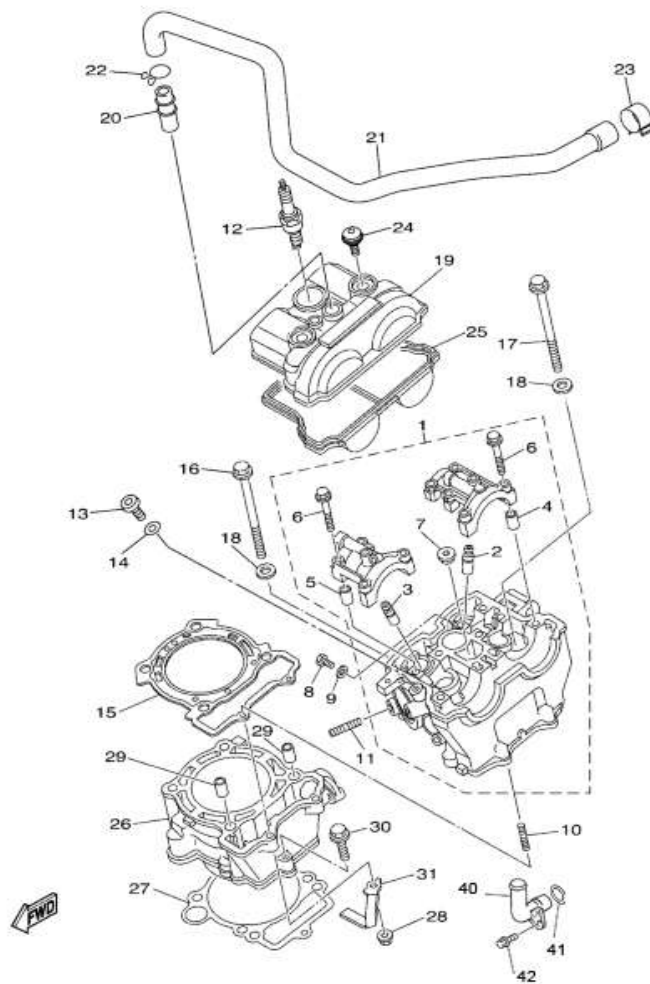

**RUEDA DELANTERA
FRONT WHEEL**

12H

**RUEDA TRASERA
REAR WHEEL**

13H

**SUSPENSIÓN DELANTERA
FRONT SUSPENSION**

**HORQUILLA DELANTERA
FRONT FORK**

**ADHESIVOS
ADHESIVES**

Nº	DESCRIPCION	DESCRIPTION	2015 RACING	250-300cc	Cant
1	CONJUNTO CULATA	CYLINDER HEAD ASSY		5UM-11101-10	1
2	GUÍA VÁLVULA 1	GUIDE VALVE 1		5NL-11133-10	3
3	GUÍA VÁLVULA 2	GUIDE VALVE 2		5NL-11134-10	2
4	PIN	PIN DOWEL		91808-16023	2
5	PIN	PIN DOWEL		91808-16023	2
6	TORNILLO	BOLT FLANGE		90105-06027	10
7	TORNILLO	PLUG STRAIGHT SCREW		90340-12007	1
8	TORNILLO	BOLT FLANGE		95022-06010	1
9	JUNTA	GASKET		90430-06014	1
10	CENTRADOR	BOLT STUD		90116-06038	2
11	CENTRADOR	BOLT STUD		95612-08620	2
12	BUJÍA (NGK R CR9E)	PLUG SPARK (NGK R CR9E)		94701-00410	1
13	TORNILLO	PLUG STRAIGHT SCREW		90340-12007	1
14	ARANDELA	WASHER PLATE		90201-12790	1
15	JUNTA DE CULATA	GASKET CYLINDER HEAD 1		5NL-11181-00	1
16	TORNILLO	BOLT FLANGE		90105-09004	2
17	TORNILLO	BOLT FLANGE		90105-09002	2
18	ARANDELA	WASHER PLATE		90201-096J9	4
19	TAPA CULATA	COVER CYLINDER HEAD 1		5NL-11191-40	1
20	DESVAPORIZADOR	PIPE BREATHER 2		371-11167-01	1
21	TUBO DESVAPORIZADOR	PIPE BREATHER 1		5UM-11166-00	1
22	CLIP	CLIP		90467-140A4	1
23	TORNILLO TAPA CULATA	BOLT COVER HEAD		5UM-1119E-00	2
24	JUNTA TAPA CULATA	GASKET HEAD COVER 1		5NL-11193-00	1
25	CILINDRO 1	CYLINDER 1		5XC-11311-10	1
26	JUNTA CILINDRO	GASKET CYLINDER		5NL-11351-00	1
27	TUERCA	NUT FLANGE		95702-06500	2
28	PIN	PIN DOWEL		93612-16254	2
29	TORNILLO	BOLT FLANGE		95022-06035	1
30	ABRAZADERA	CLAMP HOSE 1		5UM-11387-00	1
38	CILINDRO + KIT PISTONES + KIT JUNTAS + ANILLOS	CYLINDER 290CC + PISTON KIT + GASKET KIT + RINGS		MF70000003012	1
39	KIT DE JUNTAS 290cc	GASKET KIT 290cc		MF90000013012	1
40	TUBO SALIDA AGUA	PIPE 1		5XC-12481-90	1
41	TORICA 15X2,4 NBR	O'RING		MFS821002510	1
42	TORNILLO HEXAGONAL M6X14	SCREW		T0206014	1