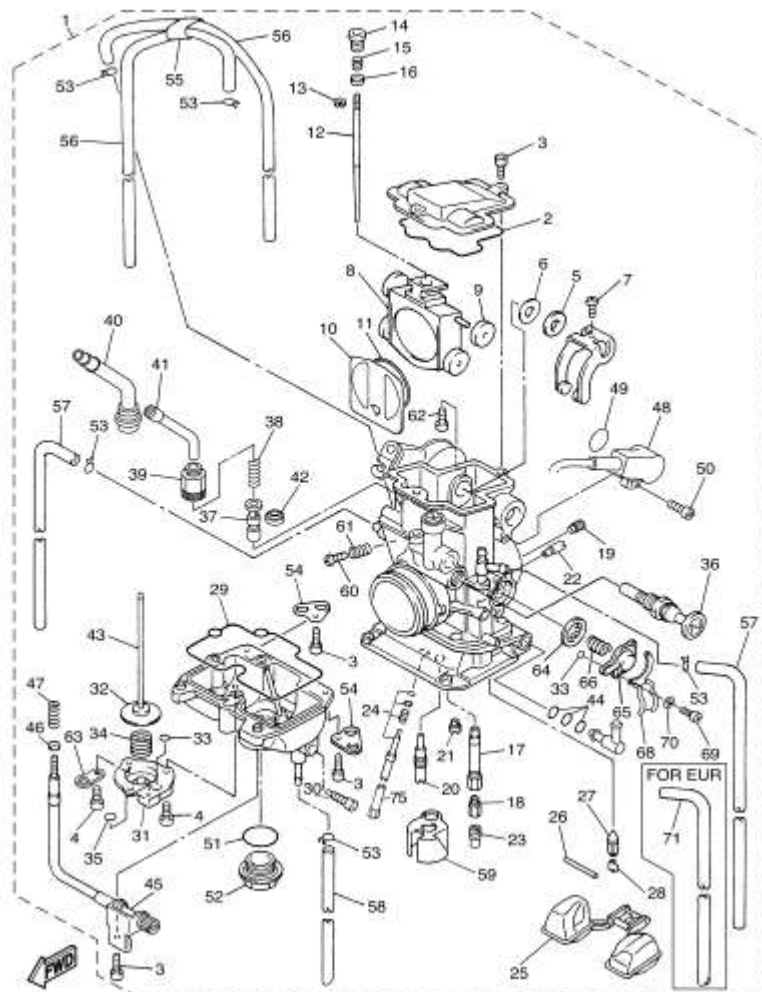

Nº	DESCRIPCION	DESCRIPTION	2015 RACING	250-300cc	Cant
1	ELEMENTO CONJUNTO FILTRO DE ACEITE	ELEMENT ASSY, OIL CLEANER		5D3-13440-00	1
2	TAPA FILTRO ACEITE	COVER OIL ELEMENT		5BE-13447-20	1
3	TORICA	O-RING		93210-47675	1
4	TORICA	O-RING		93210-07135	3
5	BOLT, HEXAGON SOCKET HEAD	BOLT HEXAGON SOCKET HEAD		90110-06228	1
6	BOLT	BOLT		91312-06065	1
7	BOLT	BOLT		91312-06025	1
8	ARAÑA CIRCUITO ACEITE	PIPE DELIVERY 1		5NL-13161-20	1
9	TORNILLO	BOLT UNION		90401-10015	1
10	JUNTA	GASKET		90430-10188	2
11	TORNILLO	BOLT UNION		90401-08006	2
12	JUNTA	GASKET		90430-08119	4
13	TUBO CONDUCTOR	PIPE DELIVERY 2		5NL-13171-10	1
14	TORICA	O-RING		93210-07003	1
15	TORICA	O-RING		93210-09525	1
16	TORICA	O-RING		93210-12010	1
17	TORNILLO	BOLT FLANGE		95022-06012	1
18	MUELLE DE COMPRESIÓN	SPRING COMPRESSION		90501-043E0	1
19	BOLA	BALL		93503-08007	1
20	ASIENTO BOLA DE RETENCIÓN	SEAT CHECK BALL		583-13113-00	1

GASGAS

Motor 7

**CARBURADOR
CARBURETOR**

GASGAS

EC F 250/ 300 2015