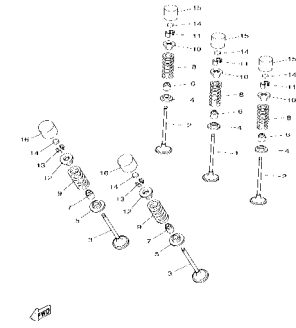

**VÁLVULAS
VALVE**