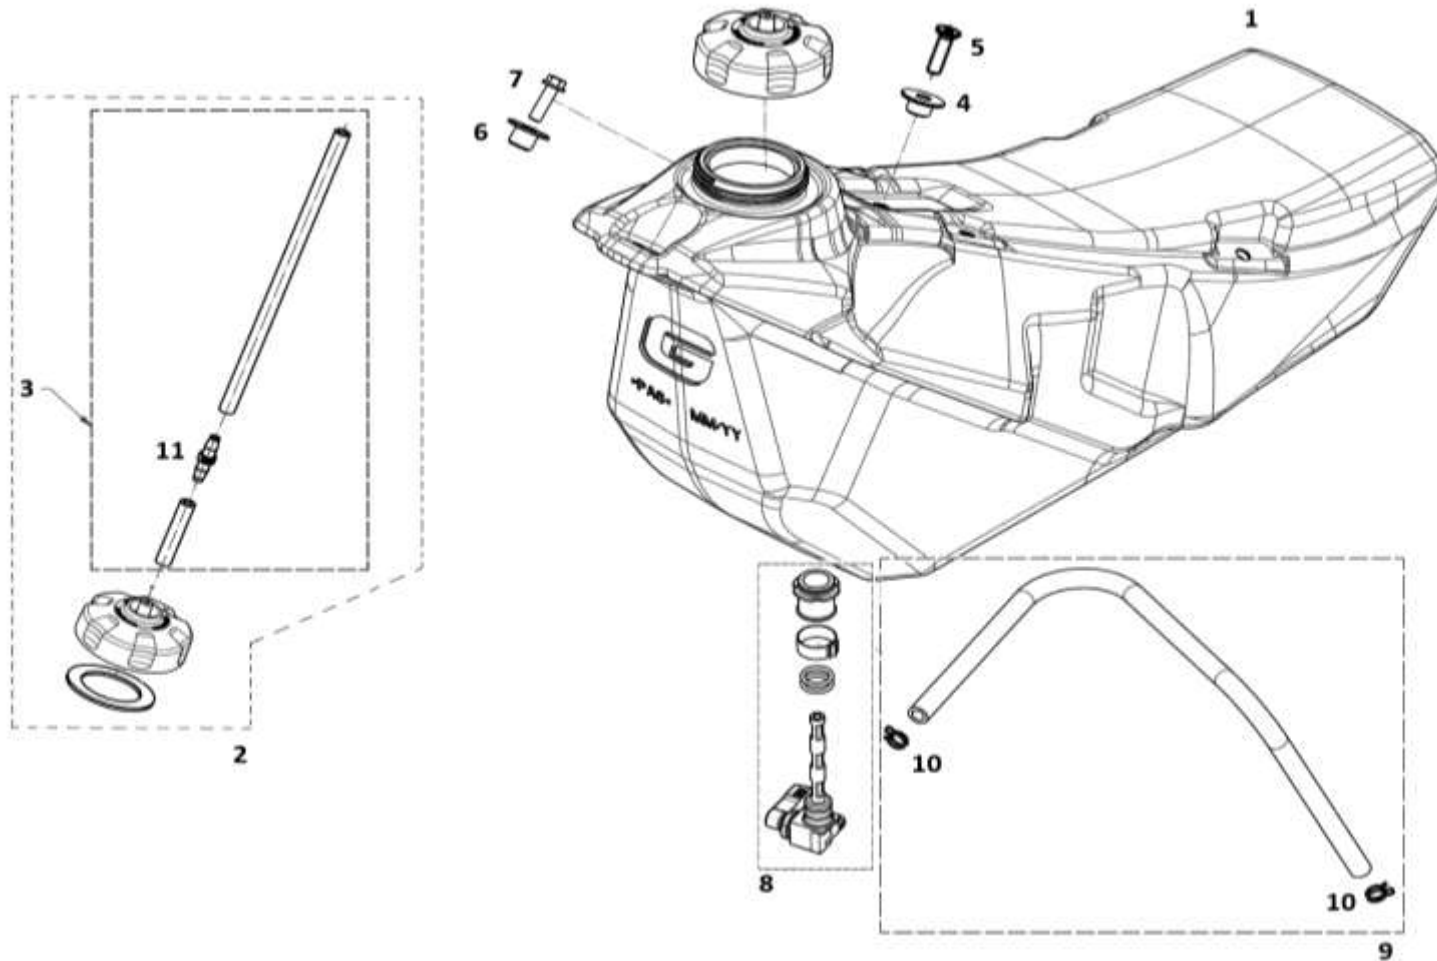

Nº	DESCRIPCION	DESCRIPTION	2015 RACING	250 - 300 - 450 cc	Cant
1	DEPOSITO GASOLINA	FUEL TANK		BE76000CM-CAK-1	1
2	TAPON	CAP		BE250520010CT	1
3	CTO. TUBO DESVAPORIZADOR	VENT HOSE ASSY		BT280310018	1
4	CASQUILLO	BUSH		BE761053013	1
5	TORNILLO M5X20	SCREW M5X20		T0405020	1
6	CASQUILLO	BUSH		BE75000023012	1
7	TORNILLO M6X25	SCREW M6X25		T0206025	1
8	GRIFO GASOLINA	FUEL TAP		BE76020GG-CAK-1	1
9	TUBO GASOLINA	FUEL HOSE		BE780053013	1
10	ABRAZADERA	CLAMP		BE25610044	2
11	VÁLVULA DESVAPORIZADORA	DESVAPORIZED VALVE		BT27836025	1

GASGAS

Chasis 12