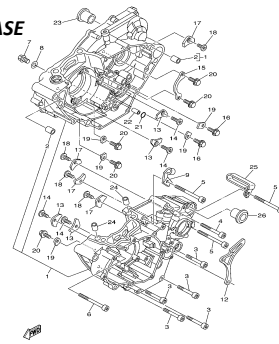

ENDURO 4T 250 - 300 cc / 450 cc

DESPIECE / PART LIST

2015

JULIO/ JULY/ JUILLET/ IUGLIO/ JULI

Revisión 08 02-03-2015

MOTOR / ENGINE

250 - 300 cc

**CILINDRO
CYLINDER**

5

**BOMBA ACEITE
OIL PUMP**

6

**EMBRAGUE
CLUTCH**

7

**CARBURADOR
CARBURETOR**

8

**CÁRTER
CRANKCASE**