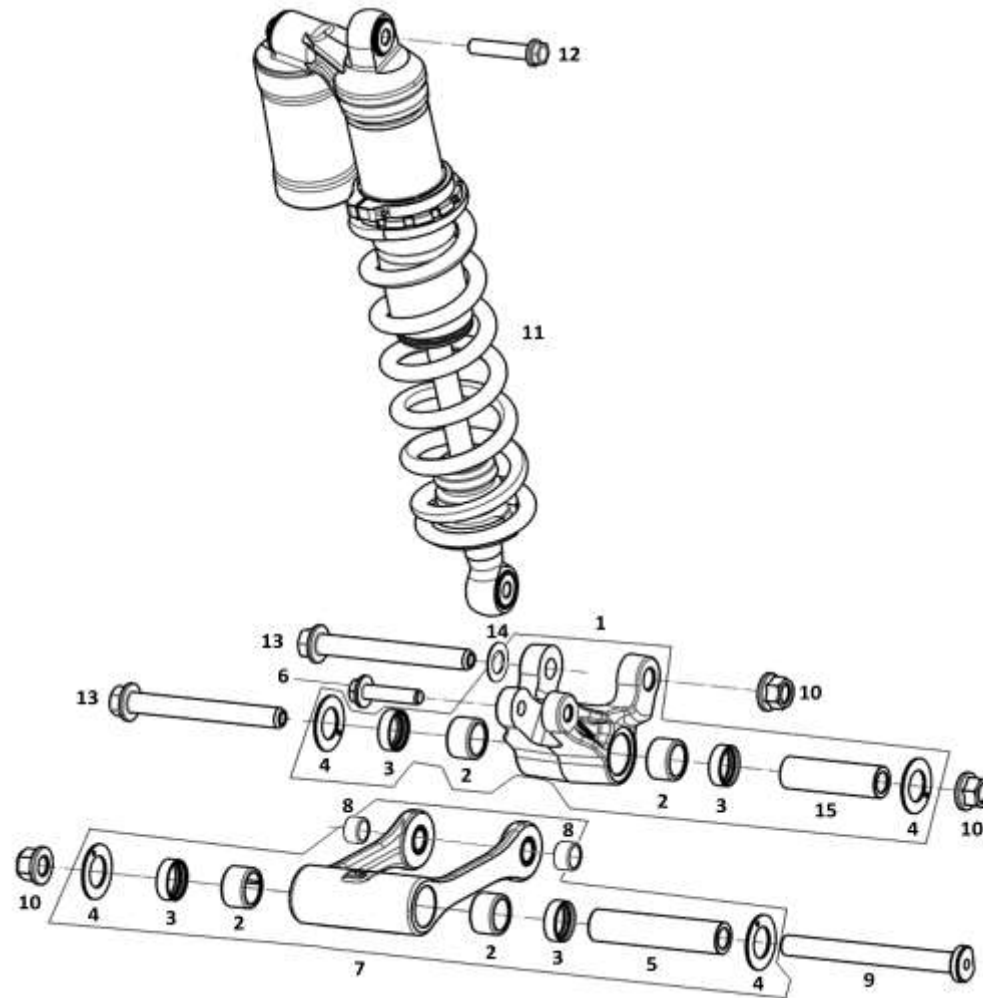

SUSPENSIÓN TRASERA
REAR SUSPENSION

GASGAS

EC F 2015

Nº	DESCRIPCION	DESCRIPTION	2015 RACING	250 - 300 cc	450 cc	Cant
1	CTO.BALANCIN	ROCKER ARM ASSY			BE32000NCT3011	1
2	JAULA AGUJAS	NEEDLE BEARING			BE25614010	4
3	RETEN DIAM.28X22X8	SEAL DIAM. 28X22X8			BE32025N3011	4
4	ARANDELA IGLIDUR G	IGLIDUR G WASHER			T4003822	4
5	CASQUILLO	BUSH			BF30000024512	1
6	TORNILLO M10X40	SCREW M10X40			T0110042	1
7	BIELETA TIPO U	CONNECTING ROD			BF30000014512CT	1
8	CASQUILLO BIELETA	CONNECTING ROD BUSH			BE25642002	2
9	EJE BIELETA TIPO U	CONNECTING ROD SHAFT			BF30000034512	1
10	TUERCA	NUT			BE25612009	3
11	AMORTIGUADOR	SHOCK ABSORBER		BE30000GG-CAF-1	BE30000GG-CAK-1	1
12	TORNILLO M10X45	SCREW M10X45			T0210045	1
13	TORNILLO ESPECIAL 14X110	HEAD SCREW			T0214110R	2
14	ARANDELA 15X25X2,5	WASHER			T4015025	1
15	CASQUILLO COJINETE BIELETAS	CONNECTING ROD BEARING BUSH			BE32020N3011	1

GASGAS

Chasis 8