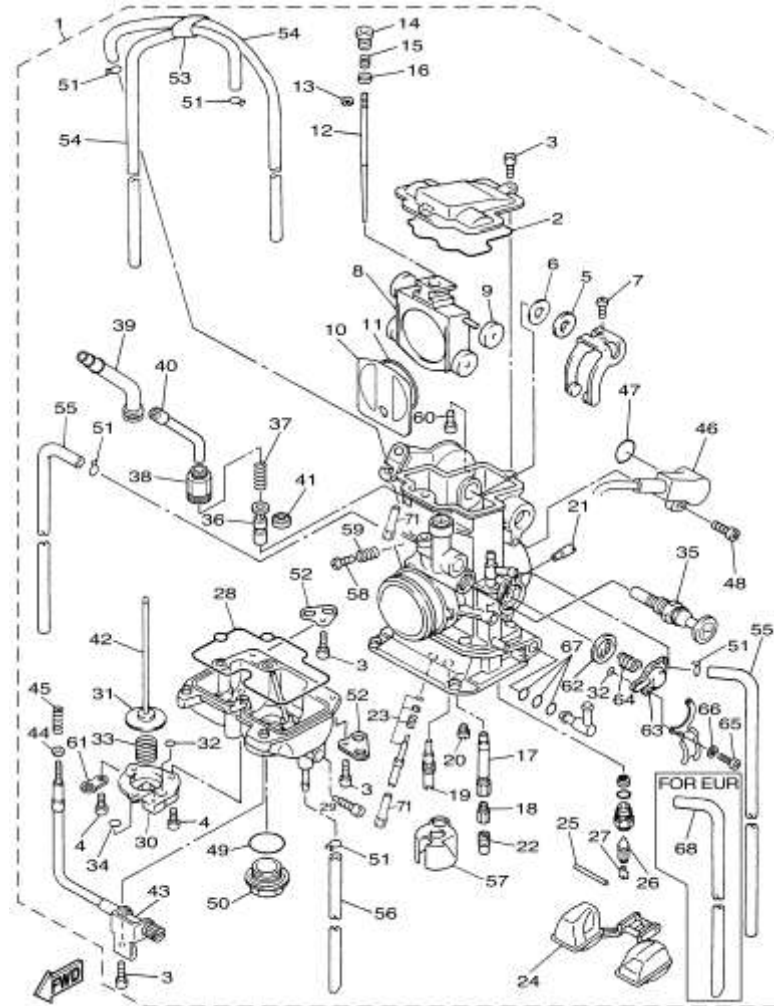

Nº	DESCRIPCION	DESCRIPTION	2015 RACING	450cc	Cant
19	CHICLÉ RALENTÍ (#45)	JET SLOW (#45)		4MX-14948-05	1
	CHICLÉ RALENTÍ (#48)	JET SLOW (#48)		4MX-14948-06	1
	CHICLÉ RALENTÍ (#50)	JET SLOW (#50)		4MX-14948-07	1
	CHICLÉ RALENTÍ (#52)	JET SLOW (#52)		4MX-14948-08	1
	CHICLÉ RALENTÍ (#55)	JET SLOW (#55)		4MX-14948-09	1
20	CHICLÉ (#60)	JET (#60)		3TJ-1494F-11	1
	CHICLÉ (#62)	JET (#62)		3TJ-1494F-12	1
	CHICLÉ (#65)	JET (#65)		3TJ-1494F-13	1
	CHICLÉ (#68)	JET (#68)		3TJ-1494F-14	1
	CHICLÉ (#70)	JET (#70)		3TJ-1494F-15	1
21	CHICLÉ ALTA (#70)	JET MAIN (#70)		5TA-14943-15	1
22	CHICLÉ (#35)	JET (#35)		4JT-1494F-01	1
	CHICLÉ (#40)	JET (#40)		4JT-1494F-03	1
	CHICLÉ (#45)	JET (#45)		4JT-1494F-05	1
	CHICLÉ (#50)	JET (#50)		4JT-1494F-07	1
	CHICLÉ (#55)	JET (#55)		4JT-1494F-09	1
	CHICLÉ (#60)	JET (#60)		4JT-1494F-11	1
	CHICLÉ (#65)	JET (#65)		4JT-1494F-13	1
23	CONJUNTO TORNILLO PILOT	PILOT SCREW SET		5NL-14105-00	1
24	FLOTADOR	FLOAT		4SR-14985-00	1
25	EJE FLOTADOR	PIN FLOAT ARM		676-14548-00	1
26	VÁLVULA AGUJA	VALVE NEEDLE		4MX-14392-00	1
27	CLIP	CLIP		633-14159-00	1
28	JUNTA CÁMARA FLOTADOR	GASKET FLOAT CHAMBER		5JG-14984-00	1
29	TAPÓN DRENAJE	PLUG DRAIN		3TJ-14191-40	1
30	TAPA	COVER 1		3TJ-14293-40	1
31	MEMBRANA DE BOMBA (DPH#25)	DIAPHRAGM ACC PUMP (DPH#25)		5JG-14940-18	1
	MEMBRANA DE BOMBA (DPH#35)	DIAPHRAGM ACC PUMP (DPH#35)		5JG-14940-17	1
	MEMBRANA DE BOMBA (DPH#15)	DIAPHRAGM ACC PUMP (DPH#15)		5JG-14940-19	1
32	JUNTA	GASKET		3TJ-14536-40	2
33	MUELLE DE DIAFRAGMA	SPRING DIAPHRAGM		5GS-14933-40	1
34	ANILLO	O-RING		6H4-14561-00	1
35	PULSADOR ARRANQUE	PLUNGER STARTER		5XC-14171-00	1
36	PULSADOR ARRANQUE	PLUNGER STARTER		5TA-14371-00	1

GASGAS

Motor 8