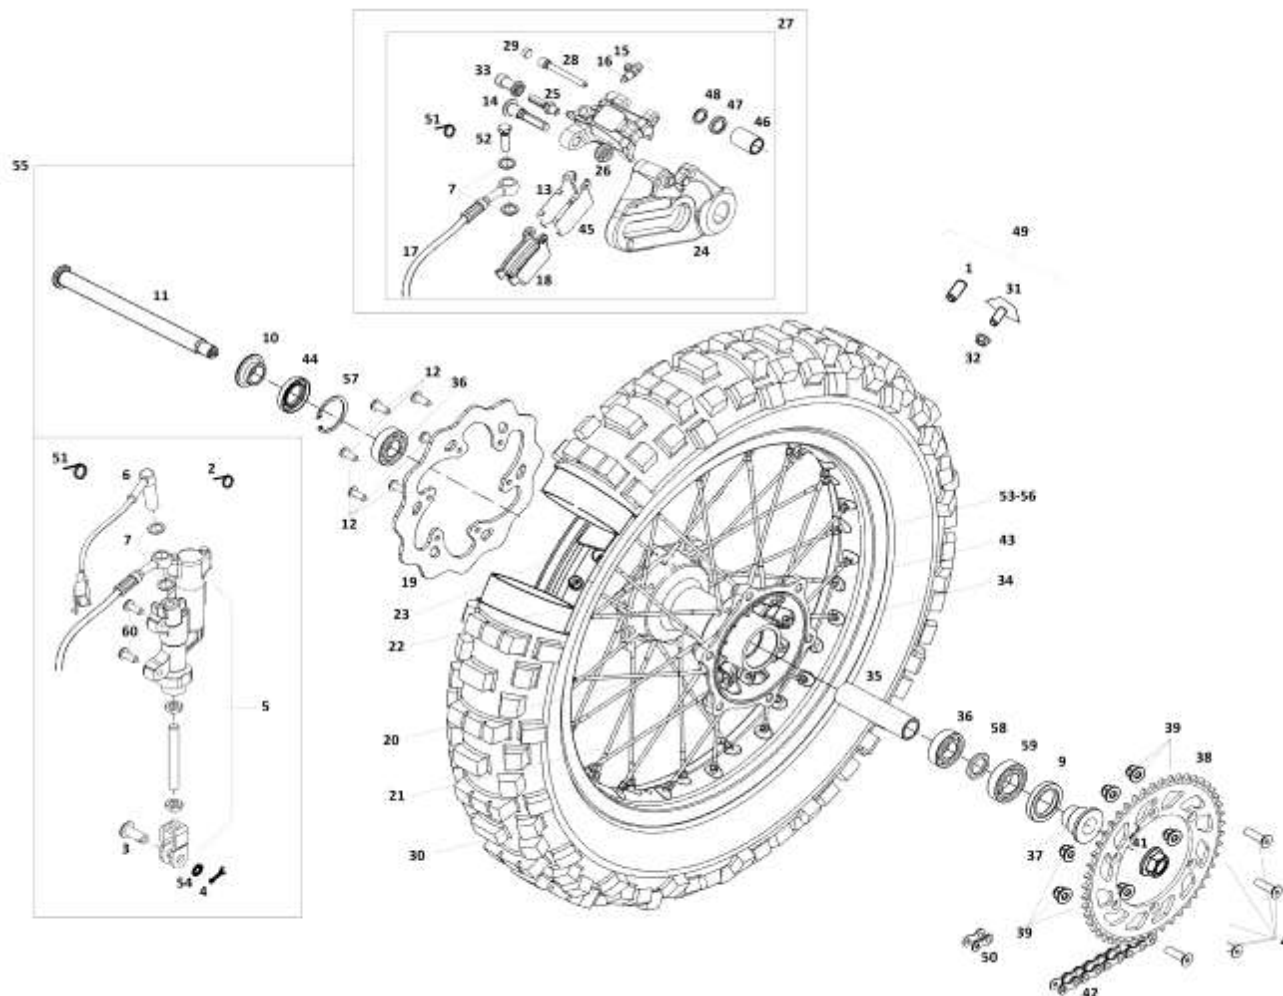

GASGAS

Chasis 14

RUEDA TRASERA
REAR WHEEL

GASGAS

EC F 2015

Nº	DESCRIPCION	DESCRIPTION	2015	250 (ONLY SPROCKET)	300 (ONLY CHAIN)	250 - 300 - 450 cc	Cant
				RACING	RACING	RACING	
33	PROTECTOR TORNILLO	SCREW PROTECTOR				BE250022039	1
34	CUBO RUEDA TRASERA	REAR WHEEL HUB				BE59100GG-CAB-1	1
35	DISTANCIADOR RUEDA TRASERA INTE.	REAR WHEEL SPACER				R575700	1
36	COJINETE 6004 2RS1	BEARING 6004 2RS1				C160001	2
37	DISTANCIADOR RUEDA DELANTERA LARGO	LONG WHEEL SPACER				BE250318021	1
38	CORONA	SPROCKET		BE57300GG-CAF-1		BE573002511	1
39	TUERCA AUTOBLOCANTE M8 ALTA	HIGH SELF-LOCKING SPROCKET NUT M8				T2208002	6
40	ALLEN CÓNICO 8X30	CONIC ALLEN BOLT 8X30				T0408030	6
41	TUERCA AUTOBLOCANTE RUEDA TRASERA	REAR WHEEL SELF-LOCKING NUT				BE25618023	1
42	CADENA REGINA 114	REGINA CHAIN			-	BFS578002510	1
42	CADENA REGINA 112	REGINA CHAIN			BE250310036	-	1
43	TUERCA RADIO TRASERO	REAR SPOKE NUT				BE250018016/3	36
44	RETEN RUEDA 25x42x7	WHEEL SEAL				C160710	1
46	PISTÓN PINZA FRENO TRASERO	REAR BRAKE CALIPER PISTON				BE675602509	1
47	RETÉN PISTÓN PINZA FRENO TRASERO	REAR BRAKE CALIPER PISTON O'RING				BE675502509	1
48	TÓRICA PISTÓN PINZA FRENO TRASERO	REAR BRAKE CALIPER PISTON SEAL				BE250022048	1
49	RUEDA TRASERA	REAR WHEEL SET				BE55000CT-CAW-1	1
50	ENGANCHE CADENA	CHAIN SPLIT LINK				BE250310066	1
51	BRIDA UNEX CORTA	SHORT CLAMP				BE25634010	3
52	RACORD SUJ. LATIGUILLO 10X1,25	HOSE HOLDER RACORD 10X1.25				BC25722006	1
53	CONJUNTO LLANTA TRASERA RADIADA NEGRA	REAR BLACK RIM				BE59000CT-CAW-1	1
54	ARANDELA 8X16X1	WASHER				T4008016	1
55	CTO. FRENO TRASERO	REAR BRAKE SET				BE65000CT2509	1
56	LLANTA TRASERA	REAR RIM				BE59000GG-CAW-1	1
57	SEEGER DIÁMETRO 42	42 DIAMETER SEEGER				BE25618038	1
58	ARANDELA INTERIOR CUBO	INTERIOR HUB WASHER				BE250318056	1
59	COJINETE RUEDA 6005-2RSH C3	WHEEL BEARING				BE250318054	1
60	TORNILLO ESPECIAL M6X16	HEAD BOLD				T0206016	2