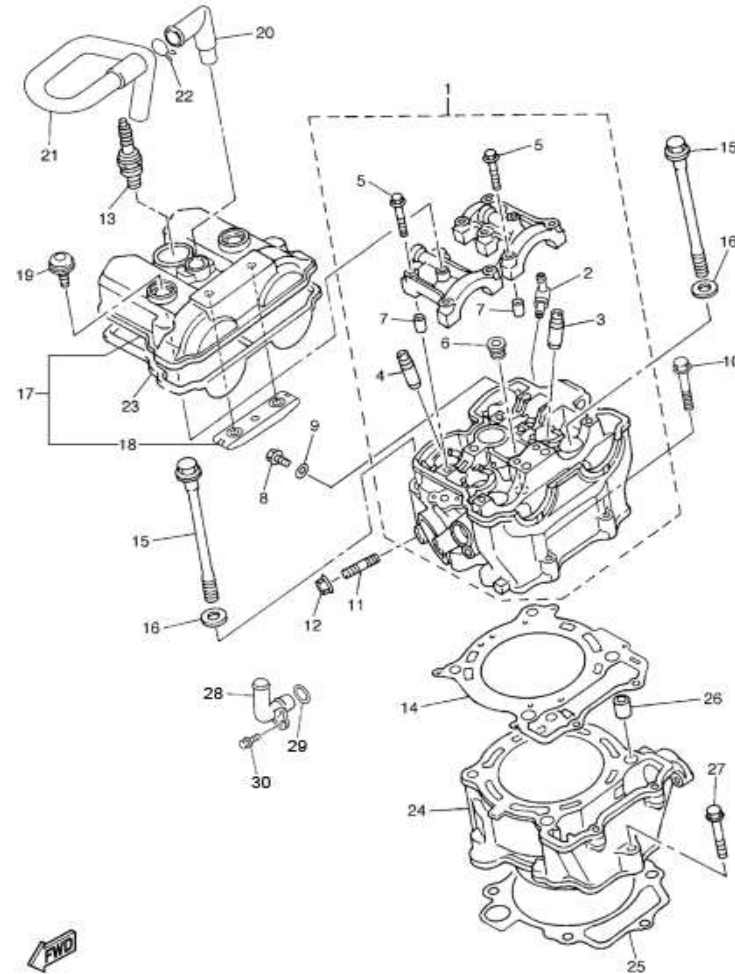

Nº	DESCRIPCION	DESCRIPTION	2015 RACING	450cc	Cant
1	CONJUNTO CULATA	CYLINDER HEAD ASSY		5TJ-11101-10	1
2	CONECTOR TUBO SUCCIÓN	CONNECTOR SUCTION PIPE		353-13115-01	1
3	GUÍA VÁLVULA	GUIDE VALVE 1		5TA-11133-10	3
4	GUÍA VÁLVULA	GUIDE VALVE 2		5TA-11134-10	4
5	TORNILLO	BOLT FLANGE		90105-06027	10
6	RACORD	PLUG STRAIGHT SCREW		90340-12007	1
7	CENTRADOR	PIN DOWEL		91808-16023	4
8	TORNILLO	BOLT FLANGE		95022-06010	1
9	JUNTA	GASKET		90430-06014	1
10	TORNILLO	BOLT FLANGE		95022-06035	2
11	TORNILLO	BOLT STUD		90116-08022	1
13	BUJÍA (NGK R CR8E)	PLUG SPARK (NGK R CR8E)		94701-00411	1
14	JUNTA CULATA	GASKET CYLINDER HEAD 1		2S2-11181-00	1
15	TORNILLO	BOLT FLANGE		90105-10163	4
16	ARANDELA	WASHER PLATE		90201-10025	4
17	TAPA CULATA	COVER CYLINDER HEAD 1		2S2-11190-20	1
18	GUÍA TOPE	GUIDE STOPPER 2		5BE-12241-00	1
19	TORNILLO	BOLT COVER HEAD		5UM-1119E-00	2
20	SALIDA TUBO DESVAPORIZADOR	PIPE BREATHER 2		3P6-11167-00	1
21	TUBO DESVAPORIZADOR	PIPE BREATHER 1		5TJ-11166-10	1
22	CLIP	CLIP		90467-160A4	1
23	JUNTA CULATA	GASKET HEAD COVER 1		2S2-11193-00	1
24	CILINDRO	CYLINDER 1		2S2-11311-20	1
25	JUNTA CILINDRO	GASKET CYLINDER		2S2-11351-00	1
26	CENTRADOR	PIN DOWEL		93612-16254	2
27	TORNILLO	BOLT FLANGE		95022-06035	1
28	TUBO SALIDA AGUA	PIPE 1		2S2-12481-00	1
29	TORICA 15X2,4 NBR	O'RING		MFS821002510	1
30	TORNILLO HEXAGONAL M6X14	SCREW		T0206014	1

GASGAS

Motor 1