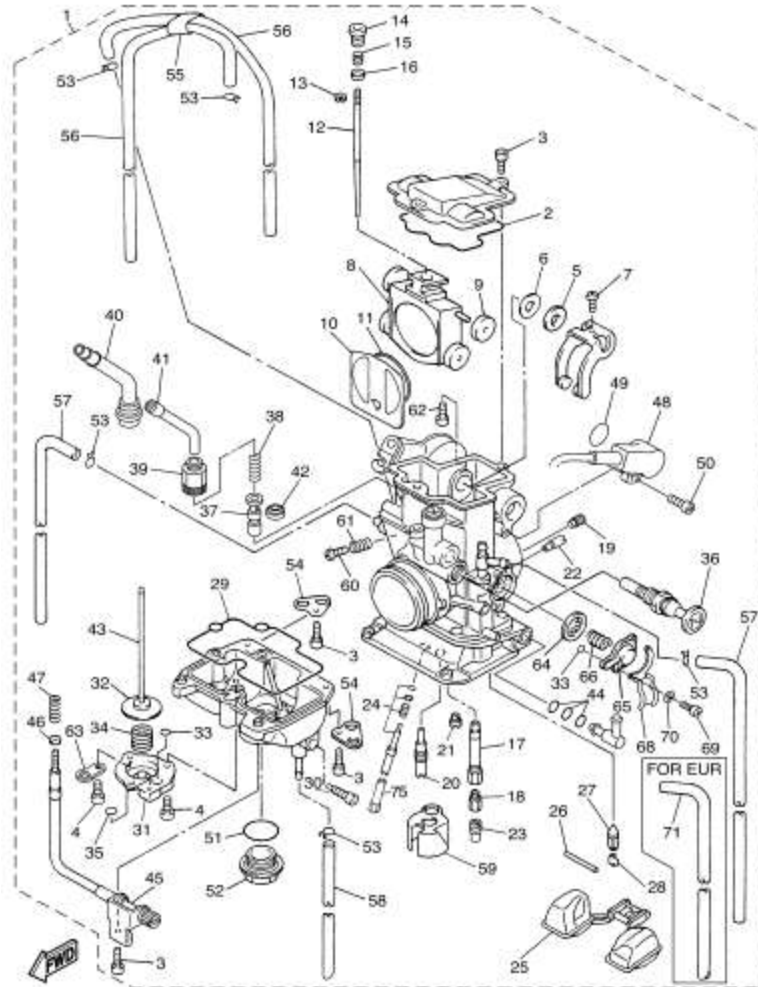

GASGAS

Motor 8

Nº	DESCRIPCION	DESCRIPTION	2015 RACING	250-300cc	Cant
35	ANILLO	O-RING		6H4-14561-00	
36	PULSADOR DE ARRANQUE	PLUNGER STARTER		5XC-14171-00	
37	PULSADOR DE ARRANQUE	PLUNGER STARTER		5TA-14371-00	
38	MUELLE	SPRING PLUNGER		5TA-14335-00	
39	TORNILLO	SCREW		5TA-14991-00	
40	ÉMBOLO	CAP PLUNGER		2S2-14374-00	
41	GUÍA CABLE	GUIDE CABLE		5TA-14155-00	
42	CASQUILLO	SEAL		5TA-14997-00	
43	EJE ARRANQUE	ROD STARTER		5JG-14379-00	
44	ANILLO	O-RING		3TJ-14564-40	
45	TORNILLO DE ACELERADOR	SCREW THROTTLE		5XC-14922-00	
46	ARANDELA	WASHER PLATE		90201-08410	
47	MUELLE TOPE ACELERADOR	SPRING THROTTLE STOP		5TA-14934-00	
48	SENSOR DE ACELERADOR COMPLETO	THROTTLE SENSOR ASSY		5XC-85885-00	
49	ANILLO	O-RING		5NX-14562-00	
50	TORNILLO	SCREW		5NX-14216-00	
51	ANILLO	O-RING		4MX-14561-00	
52	TAPÓN TORNILLO	PLUG SCREW		4MX-14115-00	
53	CLIP	CLIP		3TJ-14137-40	
54	PLACA	PLATE		5BE-14146-00	
55	SOPORTE	HOLDER		5TA-14261-00	
56	TUBO DE FLUJO	PIPE OVER FLOW 1		5UL-14196-00	
57	TUBO	PIPE		5TA-14197-00	
58	TUBO	HOSE		5TJ-14987-00	
59	PLACA	PLATE		5JG-14346-00	
60	TORNILLO	SCREW		5JG-14565-00	
61	MUELLE AJUSTE TORNILLO	SPRING ADJUST SCREW		5JG-14531-00	
62	TORNILLO	SCREW		BFS780352510	