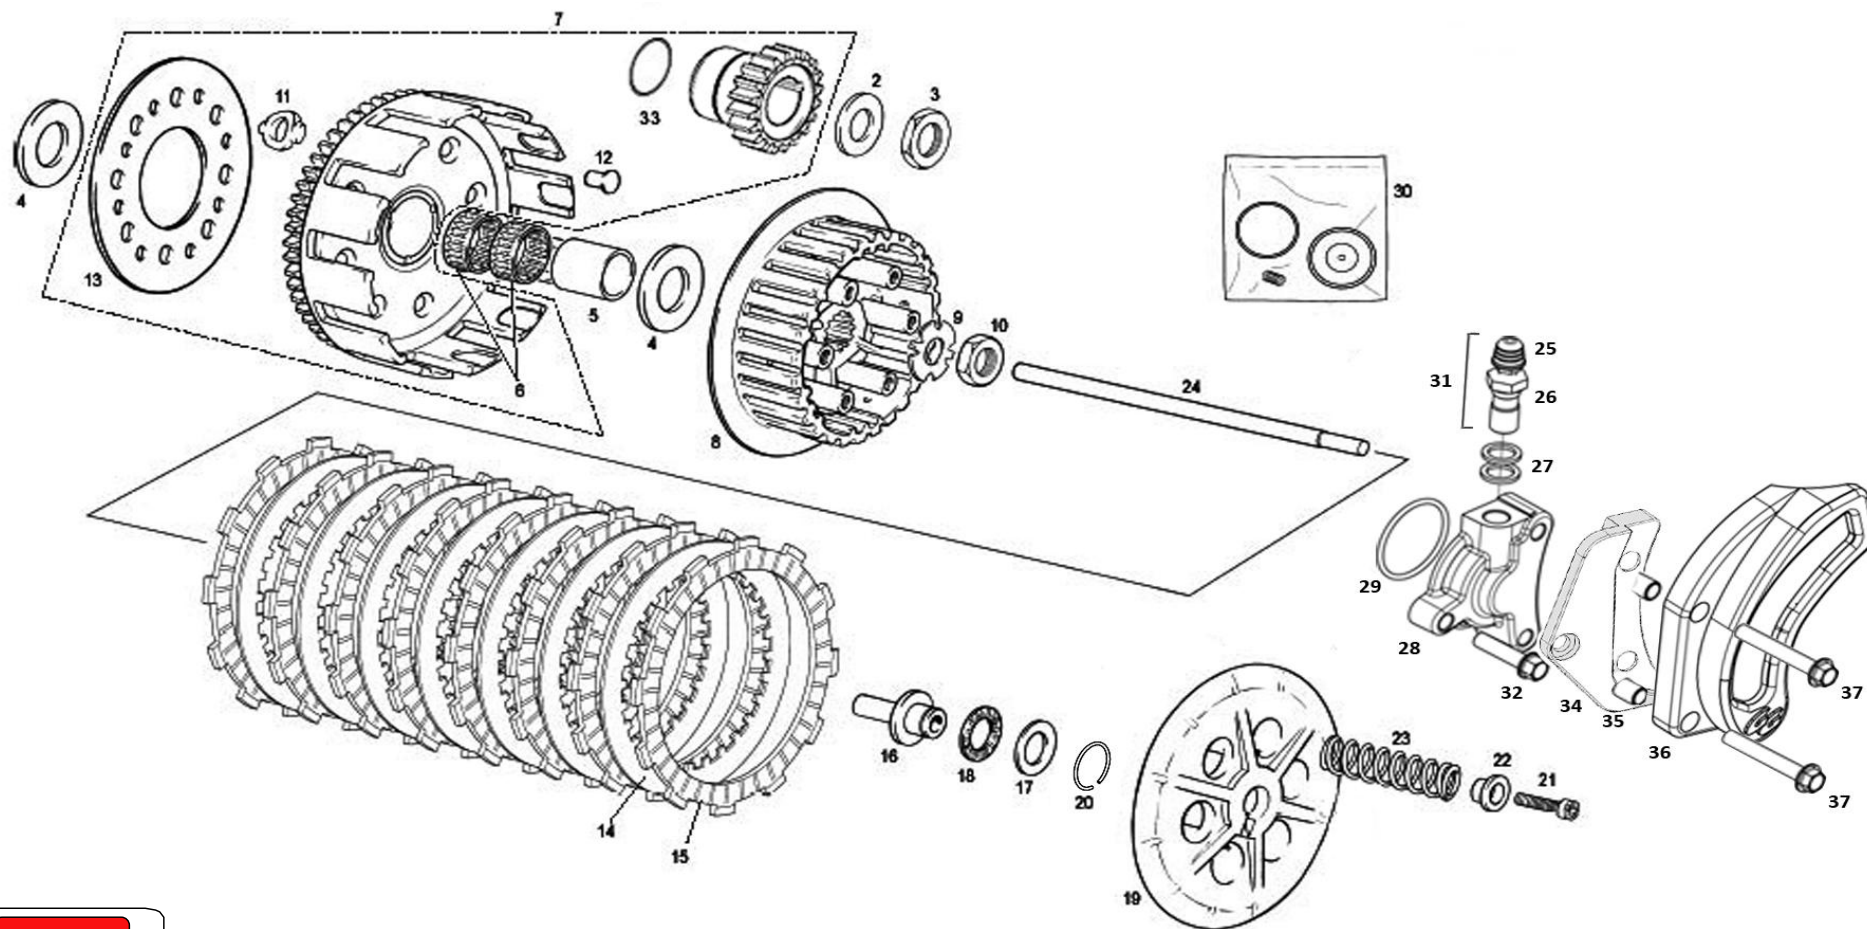

GASGAS

Motor 8

**EMBRAGUE
CLUTCH**

GASGAS

EC 2T 2014

Nº	DESCRIPCION	DESCRIPTION	2014 REPLICA	250 - 300 cc	Cant
34	TAPA PROTECTORA PINZA EMBRAGUE	GEAR PROTECTOR BRACKET		BE48005R2509	1
35	CASQUILLO DISTANCIADOR	LOAD LIMITER BUSH		ME250036019	2
36	PROTECTOR PIÑÓN PLÁSTICO	PLASTIC GEAR PROTECTOR		BE486002508	1
37	TORNILLO ESPECIAL 6X40	HEAD SCREW		T0206040	2