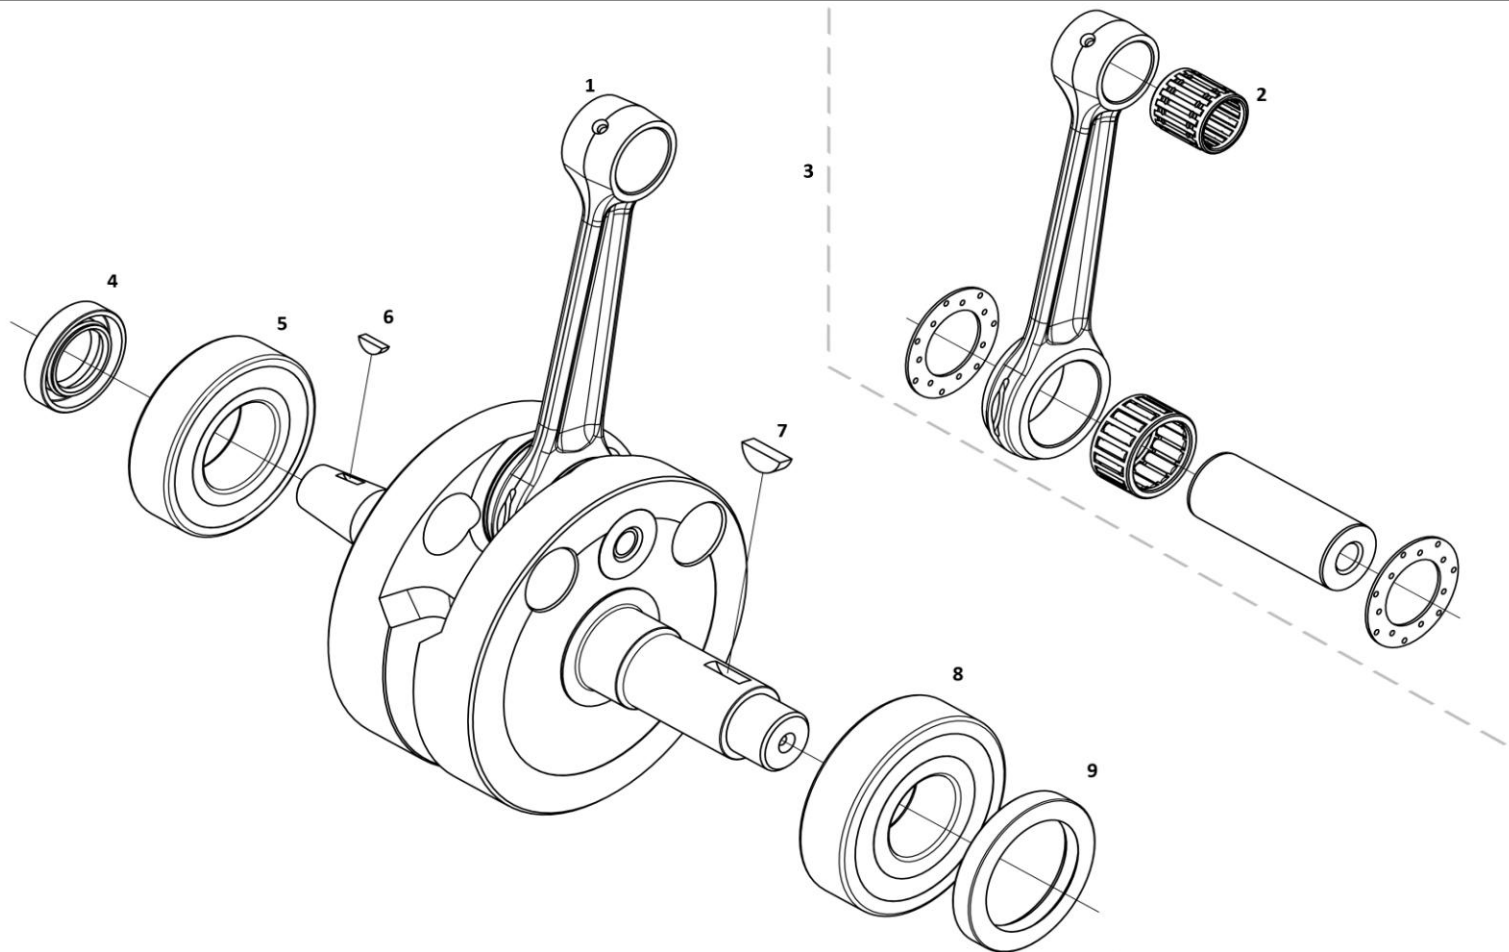

Nº	DESCRIPCION	DESCRIPTION	2014 REPLICA	250 - 300 cc	Cant
1	CTO. CIGÜEÑAL	CRANKSHAFT ASSEMBLY		ME30000CT-CAB-1	1
2	RODAMIENTO 18X22X22 PIE BIELA	ROD BEARING		ME25616035	1
3	CTO. BIELA	ROD SET		ME25612100	1
4	RETEN LADO IZQUIERDO CIGÜEÑAL	LEFT SIDE CRANK SHAFT SEAL		ME250112009	1
5	RODAMIENTO 6206 CIGÜEÑAL	6206 CRANKSHAFT BEARING		ME310002508	1
6	CHAVETA VOLANTE	IGNITION KEY		MT280234016	1
7	CHAVETA LADO EMBRAGUE	CRANKSHAFT KEY	-	ME31030GG-CAB-1	1
8	RODAMIENTO 63/28 CIGÜEÑAL (DER.)	6328/ CRANKSHAFT BEARING (RIGHT SIDE)		ME310012508	1
9	RETÉN LADO DERECHO CIGÜEÑAL	RIGHT SIDE CRANK SHAFT SEAL		ME250112008	1

GASGAS

Motor 7