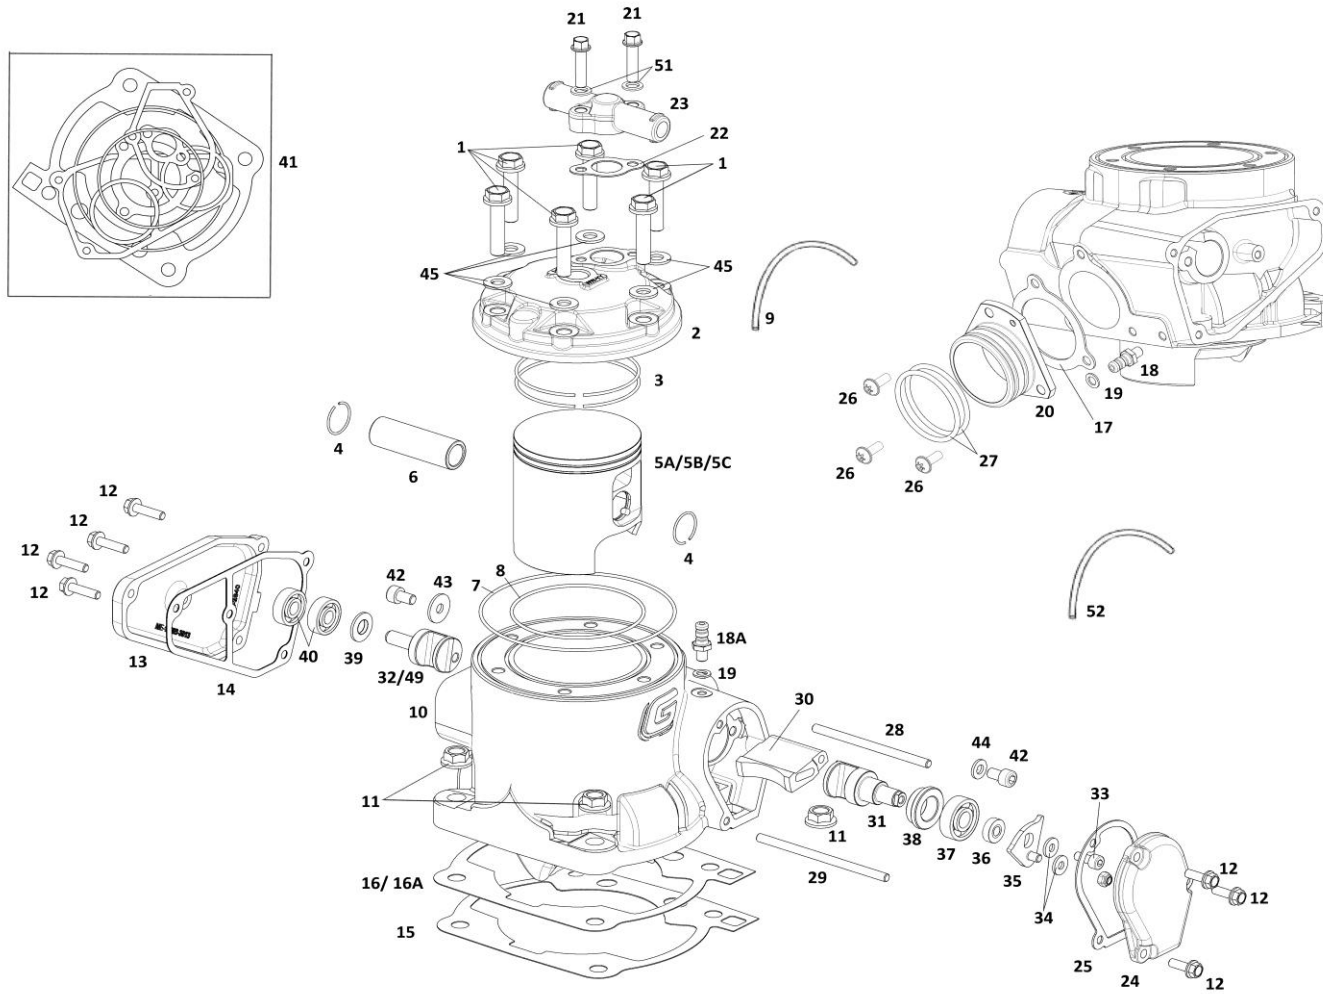

Nº	DESCRIPCION	DESCRIPTION	2014 REPLICA	250 cc	300 cc	Cant
1	TORNILLO ESPECIAL 8X35	HEAD SCREW			T0208035	6
2	CULATA	CYLINDER HEAD		ME75000GG-CDG-1	ME75000GG-CDH-1	1
3	JUEGO AROS PISTON	PISTON RINGS SET		ME25616040	ME30916040	1
4	CLIP BULÓN	PISTON PIN CLIPS			ME25616126	2
5A	PISTÓN	PISTON		ME25616020R	ME300416020	1
5B	PISTÓN TIPO B	B TYPE PISTON		ME25616121R	ME300416121	1
5C	PISTÓN TIPO C	C TYPE PISTON		ME25616122R	ME30916122R	1
6	BULÓN PISTÓN	PISTON PIN			ME25616125	1
7	TÓRICA CULATA EXTERIOR	OUTER CYLINDER HEAD O'RING		ME25916060	ME25916060	1
8	TÓRICA CULATA INTERIOR	INNER CYLINDER HEAD O'RING		ME25916065	ME30916065	1
9	TUBO DESVAPORIZADOR CARTER	CARTER BREATH TUBE			ME25610022	1
10	CILINDRO	CYLINDER		ME700002513	ME700003013	1
11	TUERCA CILINDRO ESPECIAL 10/150	CYLINDER NUT 10/150			M01613001	4
12	TORNILLO ESPECIAL 5X15	HEAD SCREW			T0205015	7
13	TAPA VÁLVULA IZQUIERDA	LEFT VALVE COVER			ME72030GG-CDH-1	1
14	JUNTA TAPA VÁLVULA IZQUIERDA	LEFT VALVE COVER GASKET			ME440063013	1
15	JUNTA CILINDRO 0,15	CYLINDER GASKET 0.15			ME25644010	1
16	JUNTA CILINDRO	CYLINDER GASKET		ME44000GG-CAB-1	ME44000GG-CAB-1	1
16A	JUNTA CILINDRO 0,3	CYLINDER GASKET 0,3		ME25644009	-	1
17	JUNTA ESCAPE	EXHAUST GASKET			ME25644012	1
18	DESVAPORIZADOR DIAM. 0,5	0,5 DEVAP.			ME25710012	2
18A	DESVAPORIZADOR DIAM. 3	3 DEVAP.			ME25610012	2
19	ARANDELA FIBRA 6X10X1,5	FIBER WASHER 6X10X1,5			T4006010	2
20	TUBERA ESCAPE	EXHAUST PIPE			ME250516019	1
21	TORNILLO ESPECIAL 6X25	HEAD SCREW			T0206025	2
22	JUNTA TAPA TERMOSTATO	THERMOSTAT COVER GASKET			ME250344011	1
23	TAPA TERMOSTATO	THERMOSTAT COVER			ME250316001	1
24	TAPA VÁLVULA DERECHA	RIGHT VALVE COVER			ME72020GG-CDH-1	1
25	JUNTA TAPA VÁLV. DERECHA 1MM.	RIGHT VALVE COVER GASKET 1MM			ME25644007	1
26	TORNILLO ULS TORX 6X14	TORX ULS SCREW 6X14			T0566014	3
27	TÓRICA TUBERA ESCAPE VITON 44X3	EXHAUST PIPE O'RING 44X3			BE250526006	2
28	EJE VÁLVULA ESC. LARGO 93 MM	LONG EXHAUST VALVE AXIS 93MM			ME25616027	1
29	EJE VÁLVULA ESC. CORTO 83 MM	SHORT EXHAUST VALVE AXIS 83MM			ME25616017	1

GASGAS

Motor 9