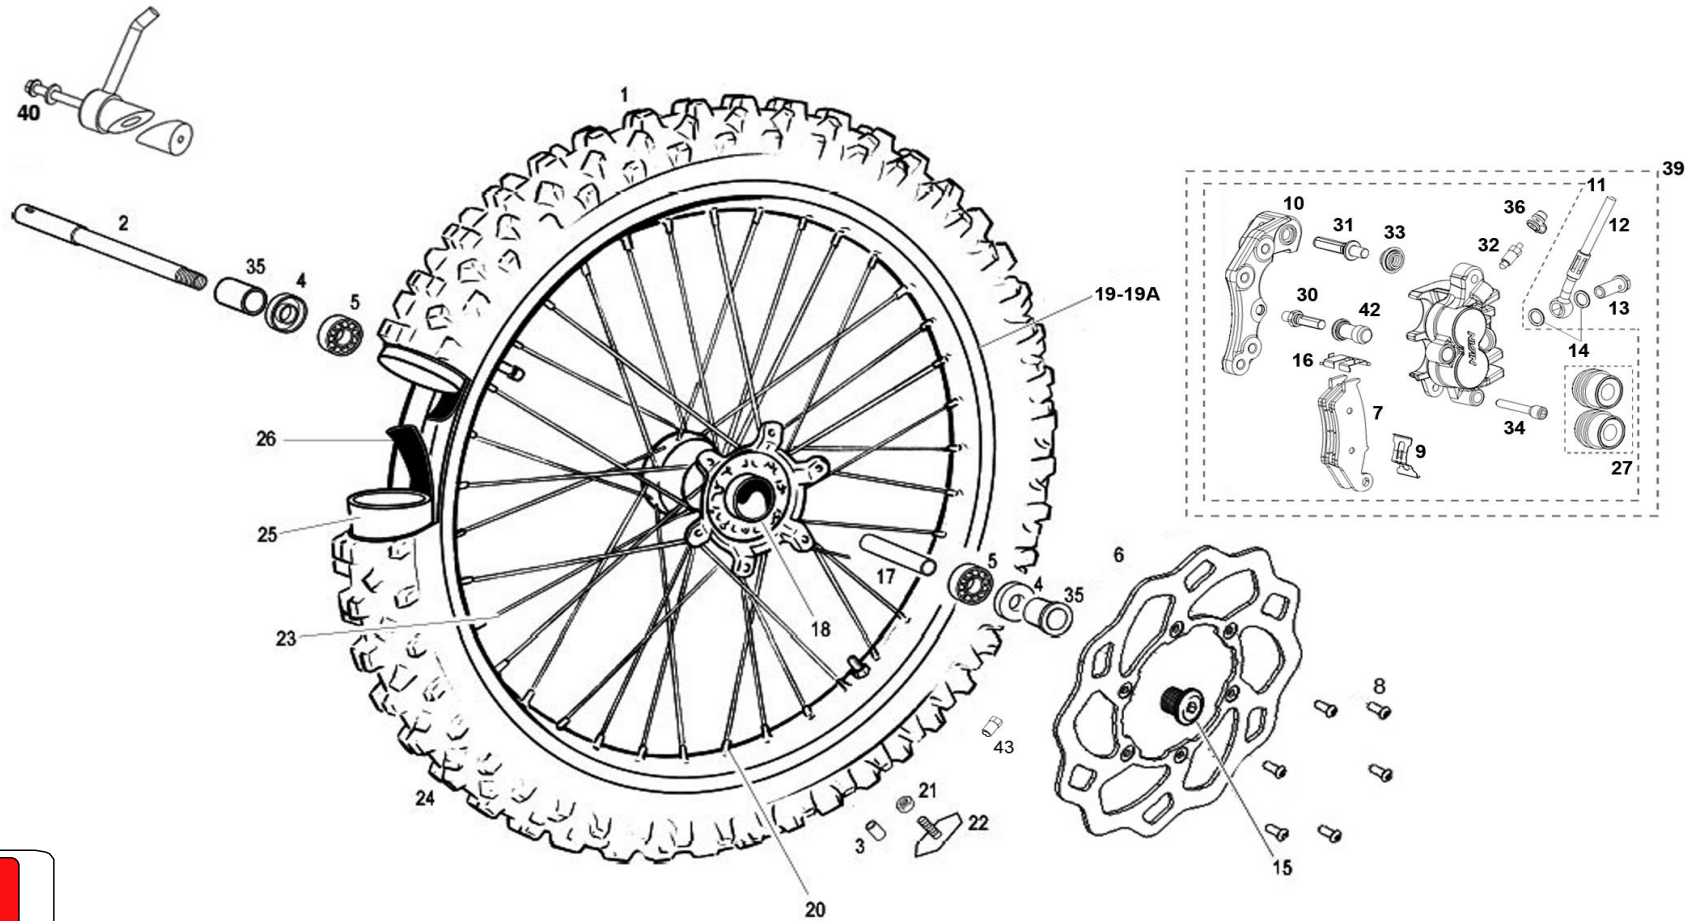

Nº	DESCRIPCION	DESCRIPTION	2014 REPICA	250 - 300 cc	Cant
1	RUEDA DELANTERA (COMPLETA)	FRONT WHEEL (COMPLETE ASSEMBLY)		BE50000CT-CAW-1	1
2	EJE RUEDA DELANTERA	FRONT WHEEL AXIS		BE53000R3011	1
3	CASQUILLO AGARRE CUBIERTA DELANTERA	FRONT TIRE HOLDING BUSHING		BE555102510	1
4	RETÉN CUBO DELANTERO 30X42X7	30X42X7 FRONT WHEEL GASKET		BE250418057	2
5	COJINETE 6905 2RSR	BEARING		ME120136055	2
6	DISCO FRENO DELANTERO	FRONT BRAKE DISC		BE52000N3011	1
7	PASTILLAS DE FRENO DELANTERO NISSIN	NISSIN FRONT BRAKE PADS KIT		BE620652508	1
7A	PASTILLAS DE FRENO DELANTERO GALFER	GALFER FRONT BRAKE PADS KIT		BE620652508/1	1
8	TORNILLO M6X14	SCREW		T0566014	6
9	PLATINA SUJ. PASTILLAS DEL.	FRONT BRAKE PADS HOLDER BRACKET		BE620112508	1
10	SOPORTE PINZA DELANTERO	FRONT CALIPER SUPPORT		BE620102508	1
11	PINZA FRENO DELANT.	FRONT BRAKE CALIPER		BE250722000	1
12	LATIGUILLO FRENO DELANTERO	FRONT BRAKE HOSE		BE250422002	1
13	RACORD SUJ. LATIGUILLO 10X1,25	HOSE HOLDER RACORD 10X1.25		BC25722006	1
14	ARANDELA LATIGUILLO 10X14X1	HOSE WASHER 10X14X1		BE25622007	2
15	TORNILLO EJE RUEDA DELANTERA	FRONT WHEEL AXIS BOLT		BE250718026	1
16	PLATINA SUJ. PASTILLAS DELANT.	FRONT BRAKE PADS HOLDER BRACKET		BE620122508	1
17	DISTANCIADOR	SPACER		BE250418058	1
18	CUBO RUEDA DELANTERA SEP. INT. ALUM.	FRONT WHEEL HUB		BE54110GG-CAB-1	1
19	LLANTA 1,60X21	RIM 1.60X21		BE54000GG-CAW-1	1
19A	CTO. LLANTA DELANTERA RADIADA	FRONT SPOKED RIM ASSY		BE54000CT-CAW-1	1
20	TUERCA RADIO DELANTERO	FRONT SPOKE NUT		BE542503013	36
21	TUERCA AUTOBLOCANTE M8 BAJA	M8 NUT SELF-LOCKING LOWER		T2108001	1
22	AGARRE CUBIERTA DELANTERA	FRONT TIRE HOLDER		BE505002509	1
23	RADIO DELANTERO 243X3,5	FRONT SPOKE 243X3.5		BE54200GG-CAW-1	36
24	NEUMÁTICO DELANTERO 90/90-21	FRONT TIRE 90/90-21		BE501002511	1
25	CÁMARA DELANTERA	FRONT AIR HOSE		BE502002511	1
26	PROTECTOR BANDA DELANTERA	FRONT RIM BAND		BE503002511	1
27	KIT REPARACIÓN PISTONES	PISTON REPARATION SET		BE620422508	1
30	TORNILLO CLAVIJA INFERIOR PINZA FRENO	SCREW		BE250022034	1
31	TORNILLO CLAVIJA SUPERIOR PINZA FRENO	SCREW		BE250022043	1
32	KIT SANGRADOR	BLEEDER SET		BE620602508	1
33	PROTEC. TORNILLO PINZA FRENO DEL.	FRONT BRAKE CALIPER BOLT PROT.		BE620692508	1

GASGAS

Chasis 12

**RUEDA DELANTERA
FRONT WHEEL**

GASGAS

EC 2T 2014