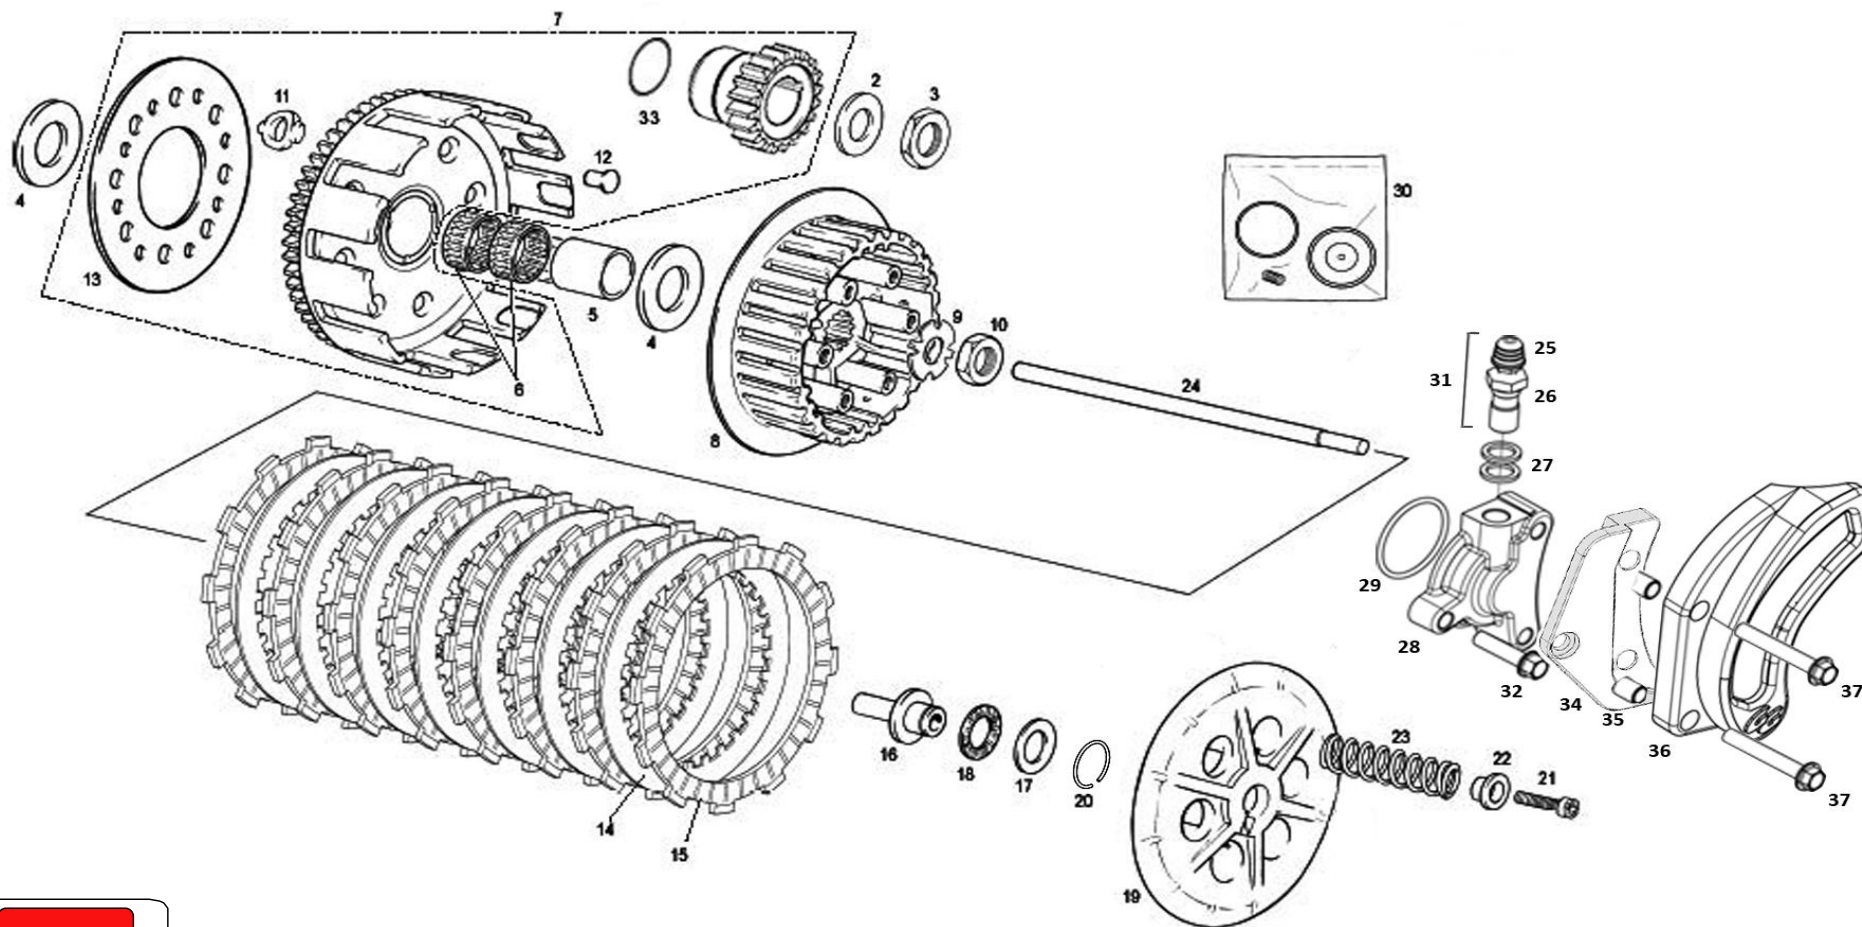

**EMBRAGUE
CLUTCH**

GASGAS

EC 2T 2014

Nº	DESCRIPCION	DESCRIPTION	2014 REPLICA	250 - 300 cc	Cant
2	ARANDELA BISELADA DE. 20/125	WASHER 20/125		ME25632019	1
3	TUERCA BLOCAJE PIÑÓN CIGÜEÑAL	CRANK SHAFT PINION LOCKING NUT		ME250032018	1
4	ARANDELA CAMPANA EMBRAGUE 22,1X42X2,8	WASHER 22.1X42X2.8		ME25632011	2
5	CASQUILLO CAMPANA EMBRAGUE	CLUTCH BASKET BUSHING		ME25632012	1
6	COJINETE CAMPANA EMBRAGUE	CLUTCH BASKET BEARING		ME25632029	2
7	CTO. CORONA CAMPANA EMBRAGUE	COMPLETE CLUTCH BASKET		ME21000CT-CAB-1	1
8	CUBO EMBRAGUE	CLUTCH BOSS		ME25632005	1
9	ARANDELA PRECINTO EMBRAGUE	CLUTCH LOCK WASHER		ME25632022	1
10	TUERCA FIJ. CUBO EMBRAGUE	CLUTCH BOSS NUT		ME25632028	1
11	GOMA SILENBLOCK	SILENBLOCK RUBBER		ME20932008	8
12	REMACHES CAMPANA EMBRAGUE	PRIMARYCLUTCH BASKET RIVETS		ME250132010	8
13	ARANDELA CORONA EMBRAGUE	CLUTCH BOSS WASHER		ME20932009	1
14	DISCO EMBRAGUE HIERRO	IRON CLUTCH DISK		ME25632037	7
15	DISCO EMBRAGUE FORRADO	COVERED CLUTCH DISK		ME25632007	8
16	CASQUILLO PRENSA EMBRAGUE	CLUTCH PRESSURE PLATE BUSHING		ME23100GG-CAB-1	1
17	PLACA AGUJA Y VALV. ESCAPE	EXHAUST PIN WASHER		ME25632016	1
18	JAULA AGUJA VALV. ESCAPE	NEEDLES BEARING		ME25632046	1
19	PRENSA EMBRAGUE	CLUTCH PRESSURE PLATE		ME20000003011	1
20	ANILLO PRENSA EMBRAGUE	CLUTCH PRESSURE RING		ME23150GG-CAB-1	1
21	ALLEN 6X20 TA. EMBRAGUE,CART,SUSP.	ALLEN BOLT 6X20		T0306020	6
22	CASQ. MUELLE EMBRAGUE ALUMINIO	ALUMINIUM CLUTCH SPRING BUSHING		ME250032020	6
23	MUELLE EMBRAGUE	CLUTCH SPRING		ME25632015	6
24	VARILLA EMBRAGUE	CLUTCH ROD		ME25632040	1
25	TAPÓN SANGRADOR	BLEEDER CAP		BE25622055	1
26	SANGRADOR	BLEEDER		BE25622060	1
27	ARANDELA LATIGUILLO	HOSE WASHER		BE25622007	2
28	PINZA EMBRAGUE HIDRA.	HYDRAULIC CLUTCH CALIPER		ME250632026	1
29	TORICA BOMBA EMBRAGUE	CLUTCH PUMP O'RING		ME25632024	1
30	KIT REPARACIÓN PINZA EMBRAGUE	CLUTCH CALIPER REPARATION KIT		BE250622050	1
31	RACORD PINZA EMBRAGUE	RACORD CLUTCH CALIPER		BT280522106	1
32	TORNILLO ESPECILA 6X25	SPECIAL SCREW		T0206025	1
33	TORICA PIÑÓN PRIMARIO EMBRAGUE	PRIMARY CLUTCH GEAR O'RING		ME21180GG-CAB-1	1

GASGAS

Motor 8