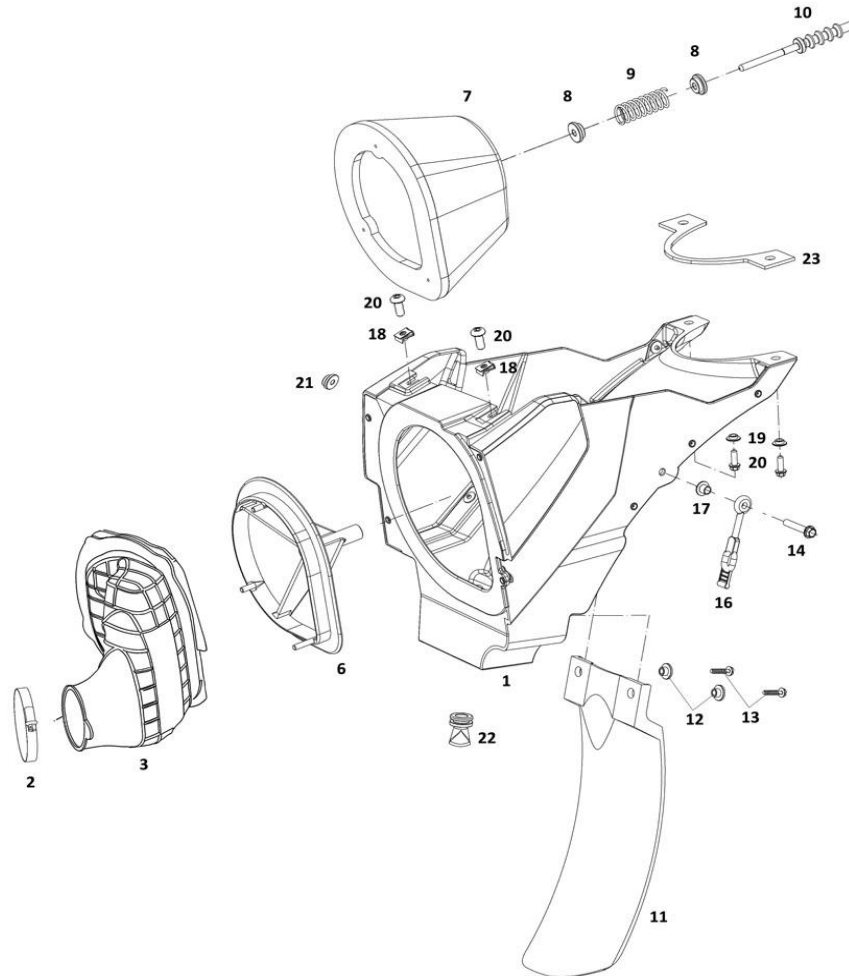

Nº	DESCRIPCION	DESCRIPTION	2014 REPLICA	250 - 300 cc	Cant
1	SUBCHASIS DE ALUMINIO RACING 2014	ALUMINIUM RAVING SUBFRAME 2014		BE12000CT-CAB-2	1
2	EMBELLECEDOR DERECHO SUBCHASIS	SUBFRAME RIGHT SIDE		BE122003013	1
3	EMBELLECEDOR DERECHO SUBCHASIS	SUBFRAME LEFT SIDE		BE122053013	1
4	TORNILLO ULS FIJACION EMBELLECEDOR	SCREW		T0505015	2
5	TORNILLO ESPECIAL 6X20	HEAD SCREW		T0206020	4
6	ALLEN DIN 912 8x50 ZN	SOCKET HEAD SCREW		T0308050	2
7	SOPORTE REGULADOR RECTIFICADOR	REGULATOR SUPPORT		BE12310GG-CAB-1	1
8	TUERCA NUT M6	NUT		T2606000	1
9	TORNILLO ESPECIAL 6X16	HEAD SCREW		T0206016	1
10	CASQUILLO	BUSH		BE250032060	2

GASGAS

Chasis 5

FILTRO DE AIRE
AIR FILTER

GASGAS

EC 2T 2014