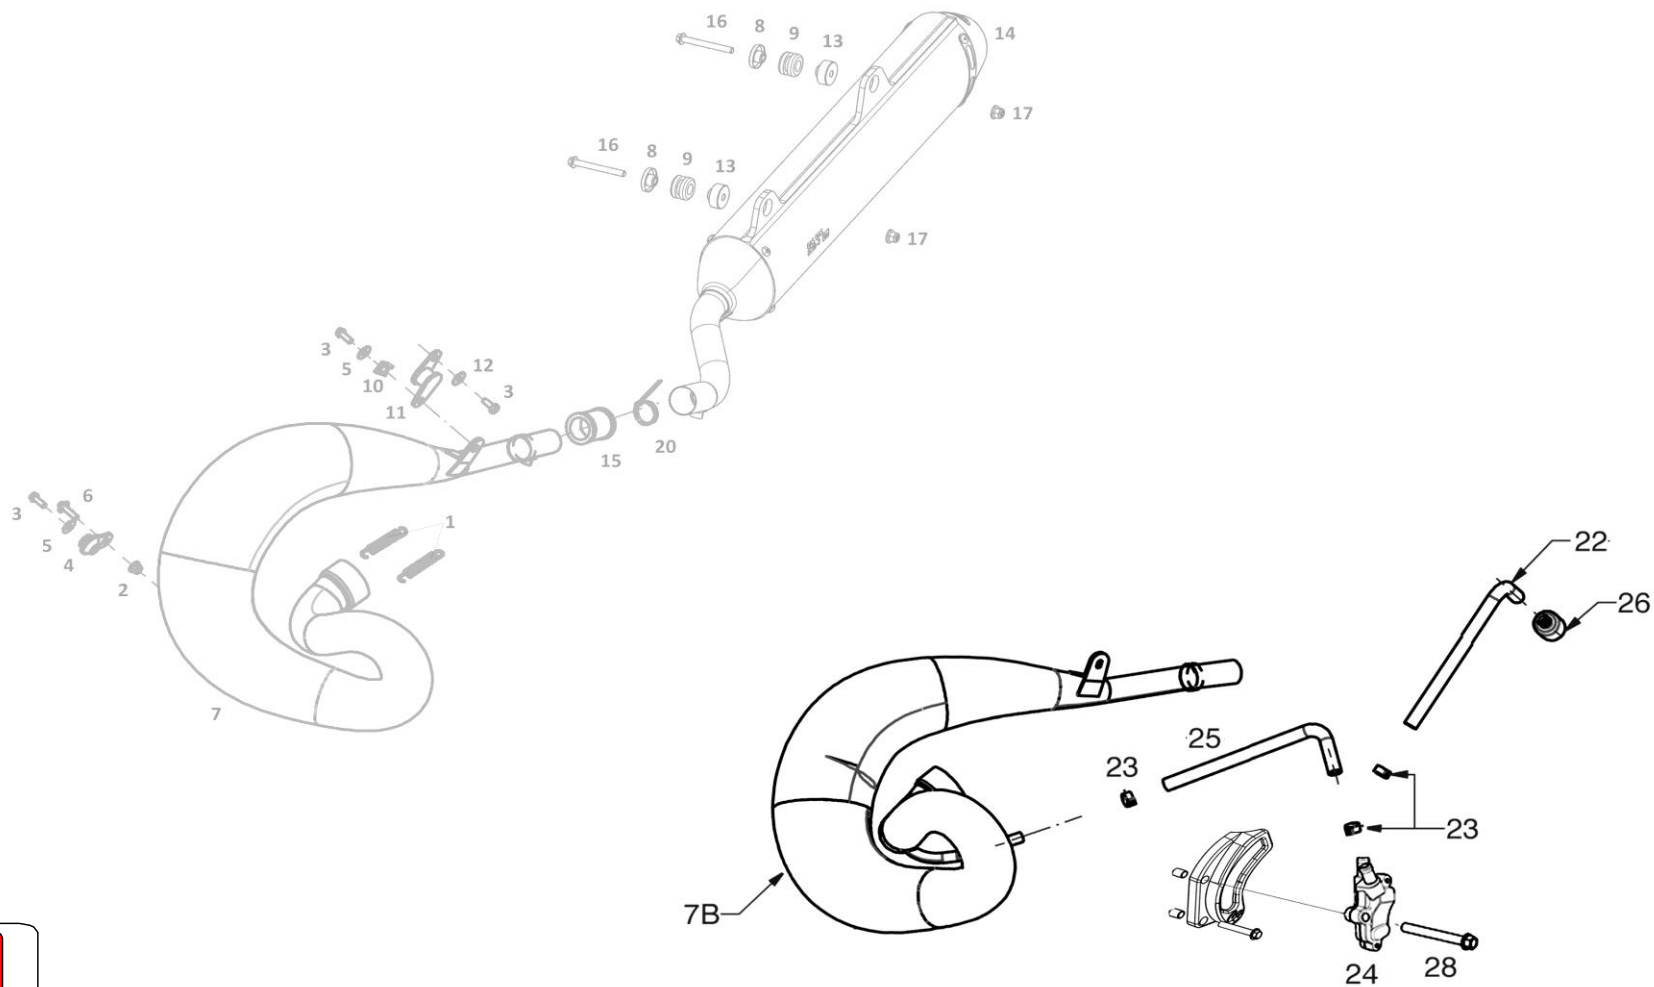

Nº	DESCRIPCION	DESCRIPTION	2014 REPLICA	250 - 300 cc	Cant
26	PROTECTOR CADENA	CHAIN PROTECTION		BE250328011	1
27	TORNILLO ULS 6X16	ULS SCREW 6X16		T0506016	1
28	DISTANCIADOR CUBRECADENA	CHAIN PROTECTOR SPACER		BE250720106	1

GASGAS

Chasis 7H

TUBO DE ESCAPE

GASGAS

HOMOLOG. EC 2T 2014

9H