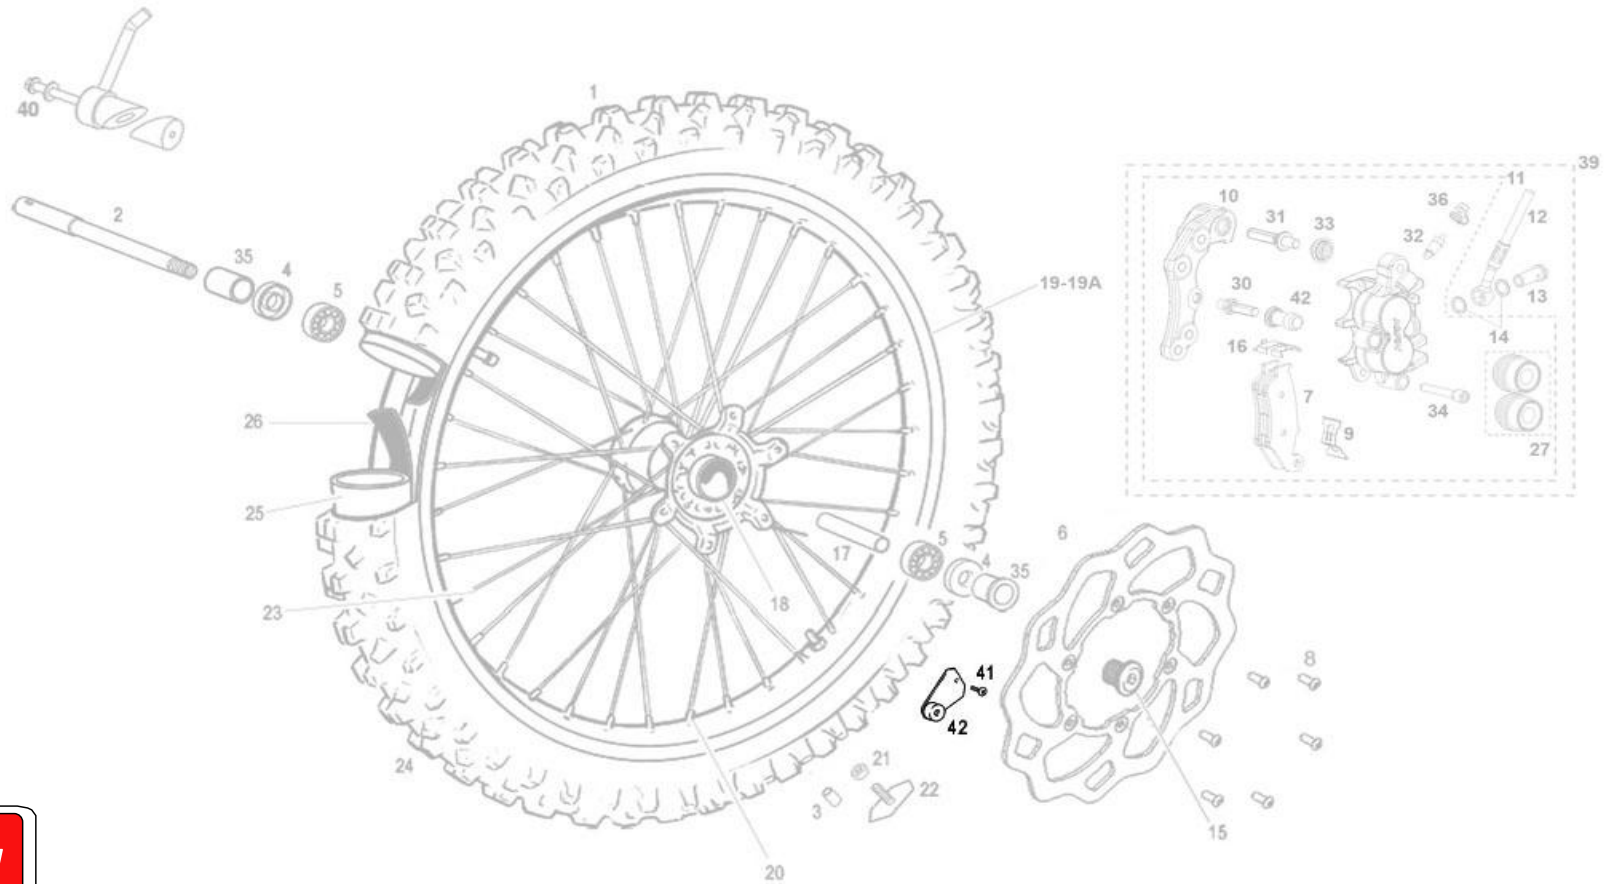

GASGAS

Chasis 9H

RUEDA DELANTERA
FRONT WHEEL

GASGAS

HOMOLOG. EC 2T 2014

12H

Nº	DESCRIPCION	DESCRIPTION	2014 REPLICA	250 - 300 cc	Cant
41	TORNILLO 4X10	SCREW		MT280332077	1
42	CTO. PLATINA CON IMAN CTA.KM	MAGNET SPEEDOMETER		BP120734008CT	1