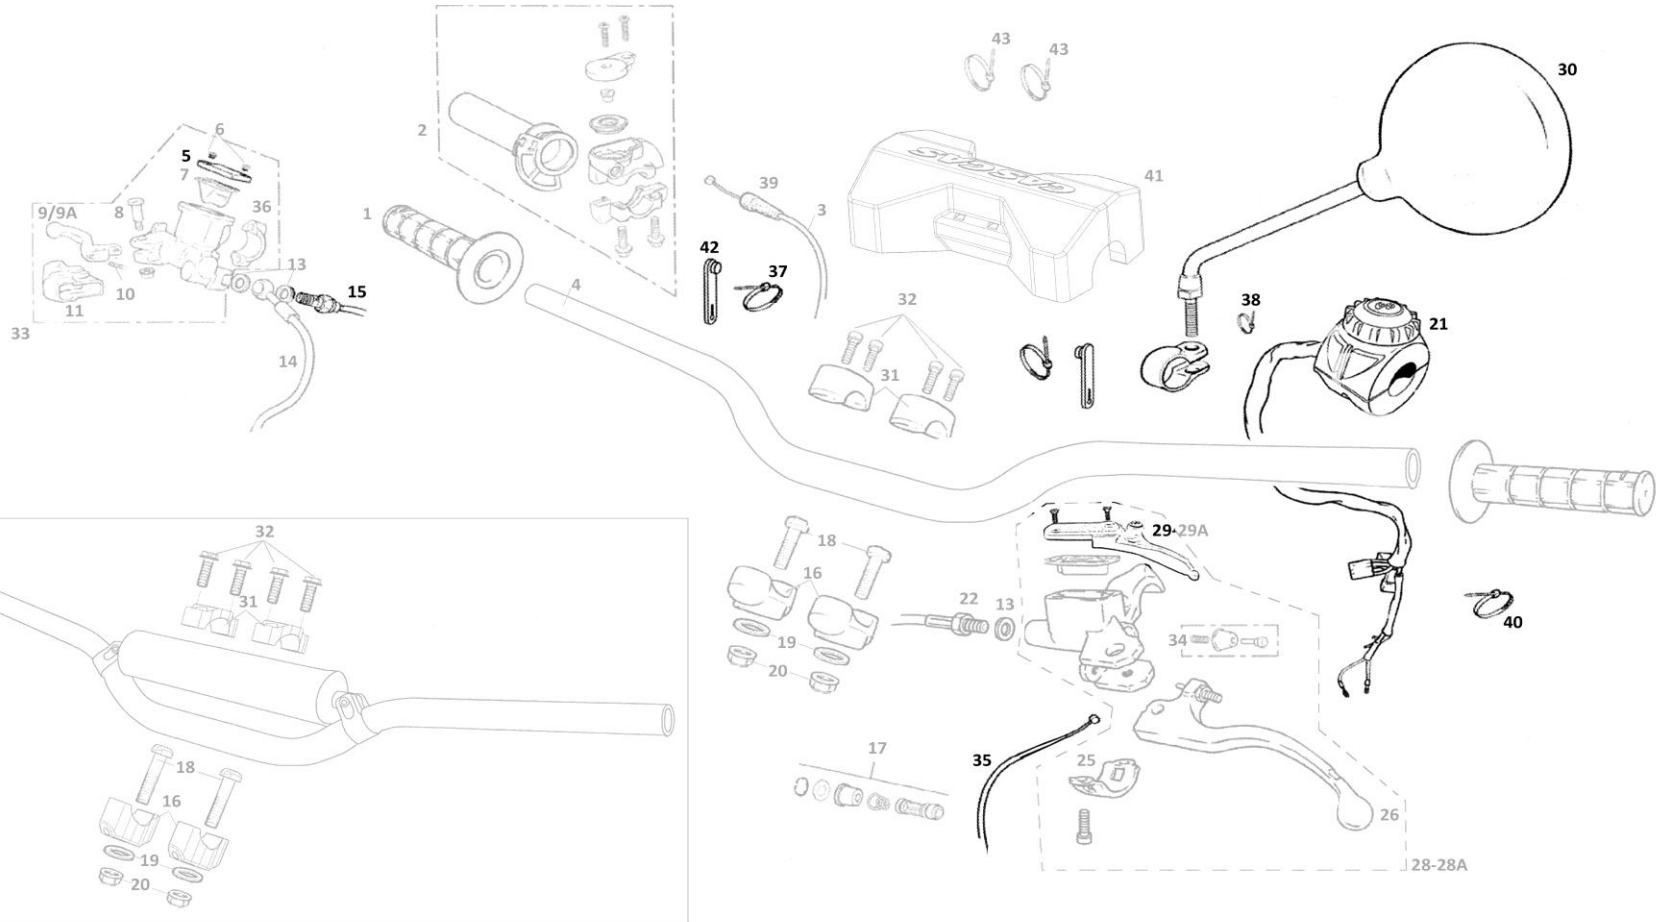

GASGAS

Motor 11H

MANILLAR

GASGAS

HOMOLOG. EC **2T** 2014

MANILLAR RACING / RACING HANDLEBAR

Nº	DESCRIPCION	DESCRIPTION	2014 REPLICA	250 - 300 cc	Cant
5	TAPA BOMBA FRENO	BRAKE PUMP COVER		BC25922210	1
15	INTERRUPTOR STOP BOMBA	PUMP STOP SWITCH		BE250334003	1
21	CONMUTADOR LUZ	LIGHT SWITCH		EE60200GG-CAB-1	1
29	KIT TAPA BOMBA EMBRAGUE	CLUTCH PUMP COVER KIT		BE460012508	1
30	ESPEJO RETROVISOR	REAR-VIEW MIRROR		L300760	2
35	CABLE STARTER	STARTER CABLE		BE256012509	1
37	BRIDA GRANDE	BIG CLAMP		BE25634009	2
38	BRIDA	CLAMP		BC25922211	1
40	BRIDA UNEX CORTA 2221-0 2.5X98	SHORT UNEX CLAMP 2221-0 2.5X98		BE25634010	2
42	GOMA SUJECIÓN CABLEADO	CABLED RUBBER HOLDER		BFS450320067	2