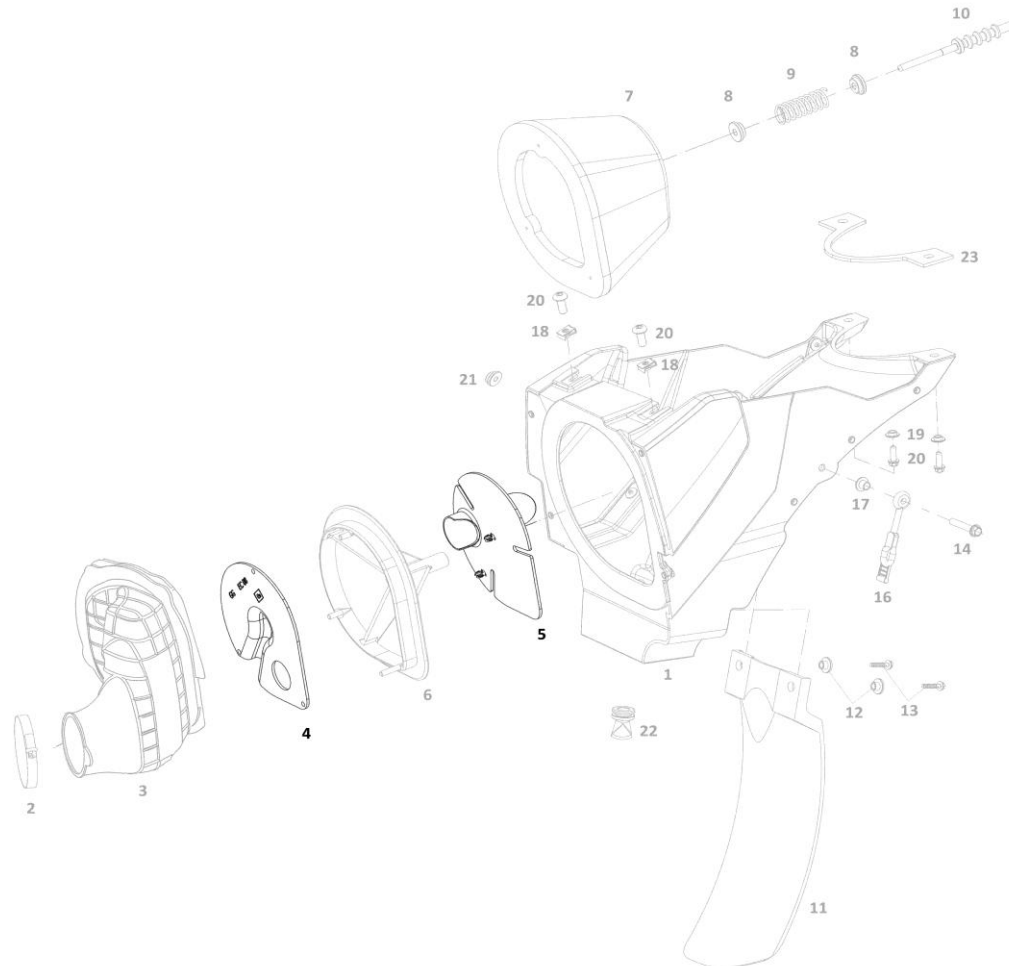

Nº	DESCRIPCION	DESCRIPTION	2014 REPLICA	250 - 300 cc	Cant
41	PORTAMATRICULA	NUMBER PLATE SUPPORT		BE90000123012	1
42	CATADRIOPTICO	REFLECTOR RED		BQ300234125/2	1
43	GRAPA	CLIP		BQ300234126	2
55	LUZ MATRICULA	NUMBER PLATE LIGHT		BE250734124	1
56	TORNILLO ALLEN M5X16	ALLEN SCREW M5X16		T0305016	1
57	ARANDELA D5	WASHER D5		T4005012	1
58	TUERCA M5	NUT M5		T2105001	1
59	PORTAMATRÍCULAS COMPLETO	NUMBER PLATE SET		BE90000123012CT	1

GASGAS

Chasis 3H

FILTRO DE AIRE
AIR FILTER

GASGAS

HOMOLOG. EC 2T 2014

6H