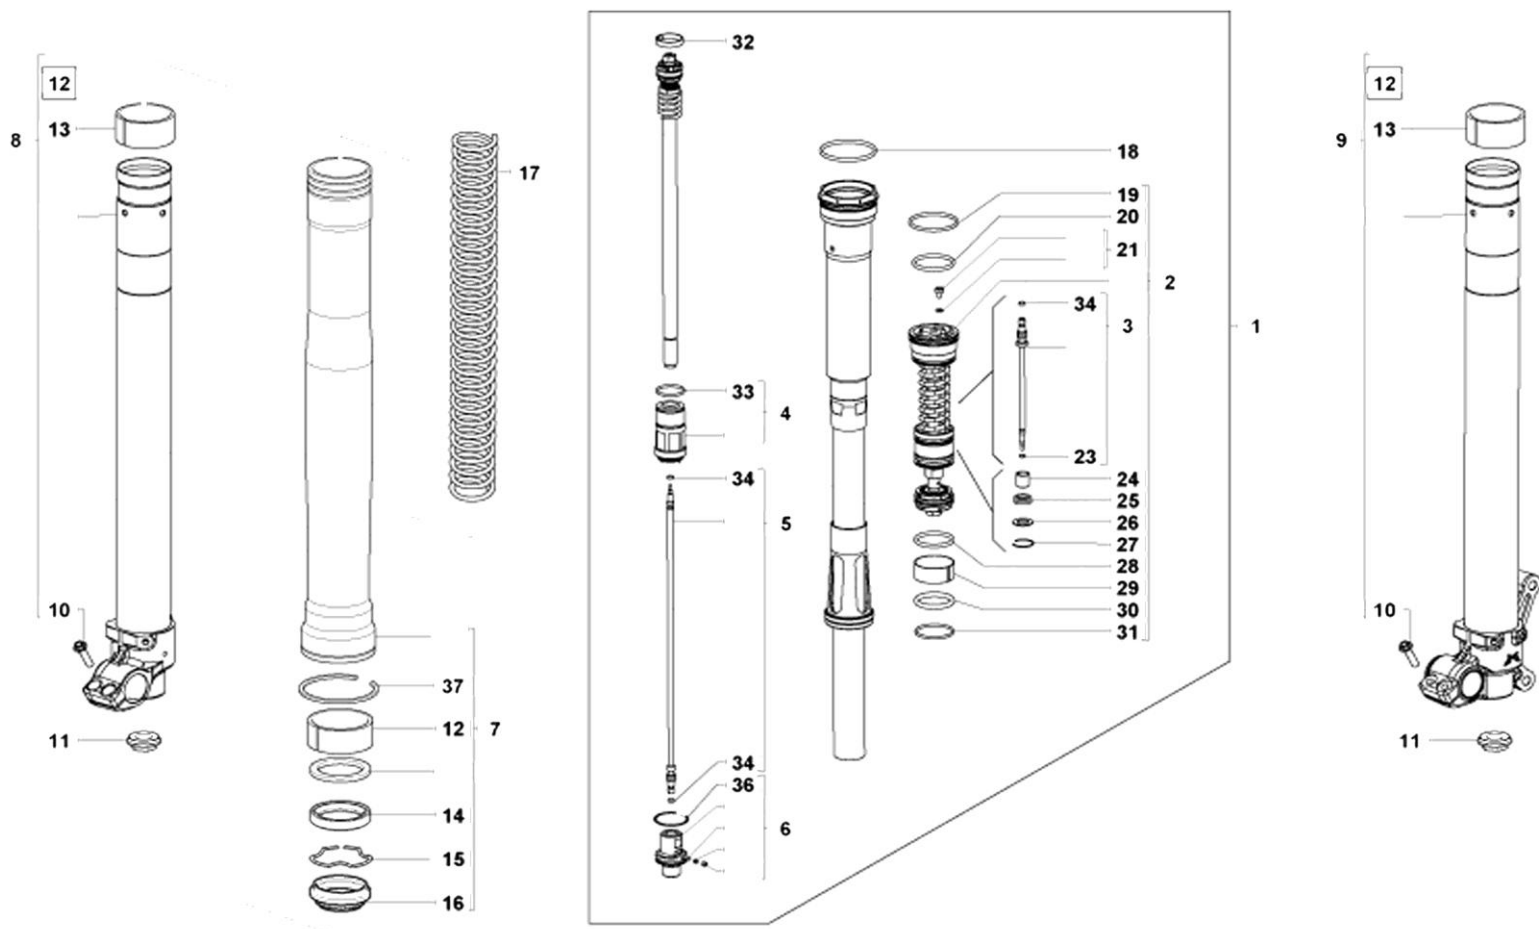

Nº	DESCRIPCION	DESCRIPTION	2014 REPLICA	200 - 250 - 300 cc	Cant
1	TUERCA DIRECCION SUPERIOR	TOP STEERING NUT		BE25610030	1
2	BRIDA SUPERIOR SUSPENSION	TOP FORK CLAMP		BE220002510	1
3	TORNILLO M7X30	SCREW M7X30		T0307030	10
4	TUERCA DIRECCION INFERIOR	BOTTOM STEERING NUT		BE25610029	1
5	GUARDAPOLVO	STEERING HEAD COVER		BE25610126	1
6	ARANDELA DIRECCION INFERIOR	BOTTOM STEERING WASHER		BE25610028	1
7	COJINETE DIRECCION SUPERIOR	TOP STEERING BEARING		BE25610008	1
8	CASQUILLO CLAUSOR	LOCKING BUSH		BE20000033012	1
9	TORNILLO PRISIONERO M6X8	SCREW M6X8		BE250310073	4
10	COJINETE DIRECCION INFERIOR	BOTTOM STEERING BEARING		BE250610008	1
11	TORICA 50X5	O-RING 50 X 5		BE25610012	1
12	CAZOLETA DIRECCION	O-RING SUPPORT		BE250610026	1
13	BRIDA INFERIOR SUSPENSION EC2010 TITANIO	BOTTOM FORK CLAMP EC2010		BE210002510	1
14	EJE DIRECCION	STEERING SHAFT		BE250614003	1
15	TORNILLO 8X10	SCREW		T0308010	2
17	GUIA LATIGUILLO	HOSE GUIDE		BE215202511	2
18	TORNILLO 6X14	SCREW		T0206014	3
19	SUSP.DEI.MZ.48 EC REPLICA	MARZOCCHI FRONT SUSPENSION REPLICA		BE200023013	1
20	TORNILLO M6X30	SCREW		T0206030	4
21	EJE RUEDA DELANTERA EC 2007	FRONT WHEEL SPINDLE EC 2007		BE53000R3011	1
22	TORNILLO EJE RUEDA DELANTERA	SPINDLE SCREW		BE250718026	1
23	CJTO. TIRADOR EJE DELANTERO	PULLER ASSY.	-	BE536002511	1
24	ARANDELA SOPORTE MULTIFUNCIÓN	MULTIFUNCTION SUPPORT WASHER		T4006016	1
25	PROTECTOR DE HORQUILLA BLANCO	FORK PROTECTOR WHITE		BE94600C2511	1
26	TORNILLO 6X20	SCREW		T0806020	2
27	TORNILLO M6X13	SCREW		T0316013	6
28	ARANDELA 8X16X1,5	WASHER		T4008016	2

GASGAS

Chasis 14

**HORQUILLA DELANTERA
FRONT FORK**

GASGAS

EC 2T 2014