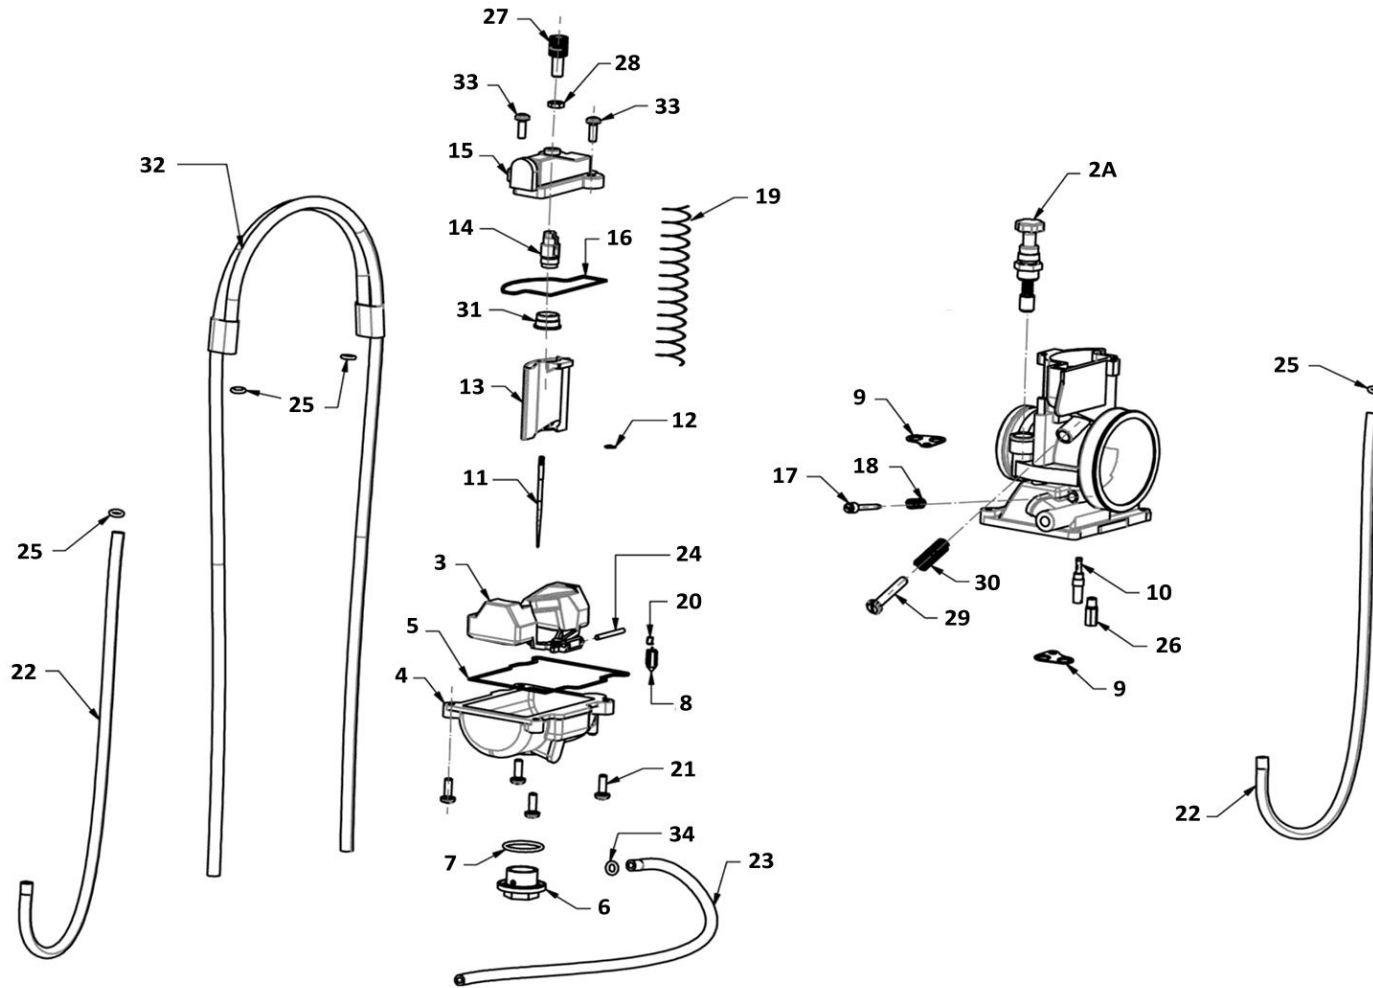

GASGAS

Motor 10

Nº	DESCRIPCION	DESCRIPTION	2014 REPLICA	250 - 300 cc	Cant
1	CARBURADOR KEIHIN	KEIHIN CARBURETOR		BE780003012	1
2A	MANDO ESTARTER	COLD STARTER KNOB SET		ME25690011	1
2	BOYA FLOTADOR	FLOAT		ME25000183012	1
3	CUBETA FLOTADOR	FLOAT BODY		ME25000193012	1
4	JUNTA CUBETA FLOTADOR	FLOAT BODY GASKET		ME25000203012	1
5	TAPÓN CUBETA	FLOAT BODY DRAIN CAP		ME25690015	1
6	TÓRICA TAPÓN CUBETA	DRAIN CAP O'RING		ME25690016	1
7	AGUJA FLOTADOR	FLOAT NEEDLE		ME25000213012	1
8	SUJECCIÓN TUBO RESPIRADERO	AIR HOSE HOLDER		ME25000223012	1
10A	CHICLÉ RALENTÍ 42	SLOW JET 42		ME25690042	1
10B	CHICLÉ RALENTÍ 45	SLOW JET 45		-	1
11	AGUJA N1 EF	N1 EF NEEDLE		ME250190429	1
11A	AGUJA N1 EE	N1 EE NEEDLE		ME250290427	1
11B	AGUJA N1 EG	N1 EG NEEDLE		ME250290428	1
11C	AGUJA NOZH	NOZH NEEDLE		-	1
11D	AGUJA NOZI	NOZI NEEDLE		-	1
12	CLIP AGUJA	NEEDLE CLIP		ME25690021	1
13	COMPUERTA Nº 7	THROTTLE VALVE Nº 7		ME25000233012	1
13B	COMPUERTA Nº 6	THROTTLE VALVE Nº 6		-	1
14	FIJADOR AGUJA-CABLE	NEEDLE HOLDER		ME25690023	1
15	TAPA SUPERIOR CARBURADOR	CARBURETOR COVER		ME25000243012	1
16	JUNTA TAPA CARBURADOR	CARBURETOR COVER GASKET		ME25000253012	1
17	TORNILLO REGULADOR AIRE	AIR REGULATOR SCREW		ME25000263012	1
18	MUELLE REGULADOR AIRE	AIR REGULATOR SPRING		ME25000273012	1
19	MUELLE COMPUERTA	CARBURETOR COVER SPRING		ME25000283012	1
20	CLIP NIVEL FLOTADOR	FLOAT CLIP		ME25690027	1
21	TORNILLO CUBETA	FLOAT BODY BOLT		ME25000293012	4
22	TUBO RESPIRADERO	AIR HOSE		ME25000303012	2
23	TUBO RESPIRADERO 2	AIR HOSE 2		ME25000313012	1
24	EJE FLOTADOR	FLOAT AXLE		ME25690033	1
25	CLIP	CLIP		ME25690034	4