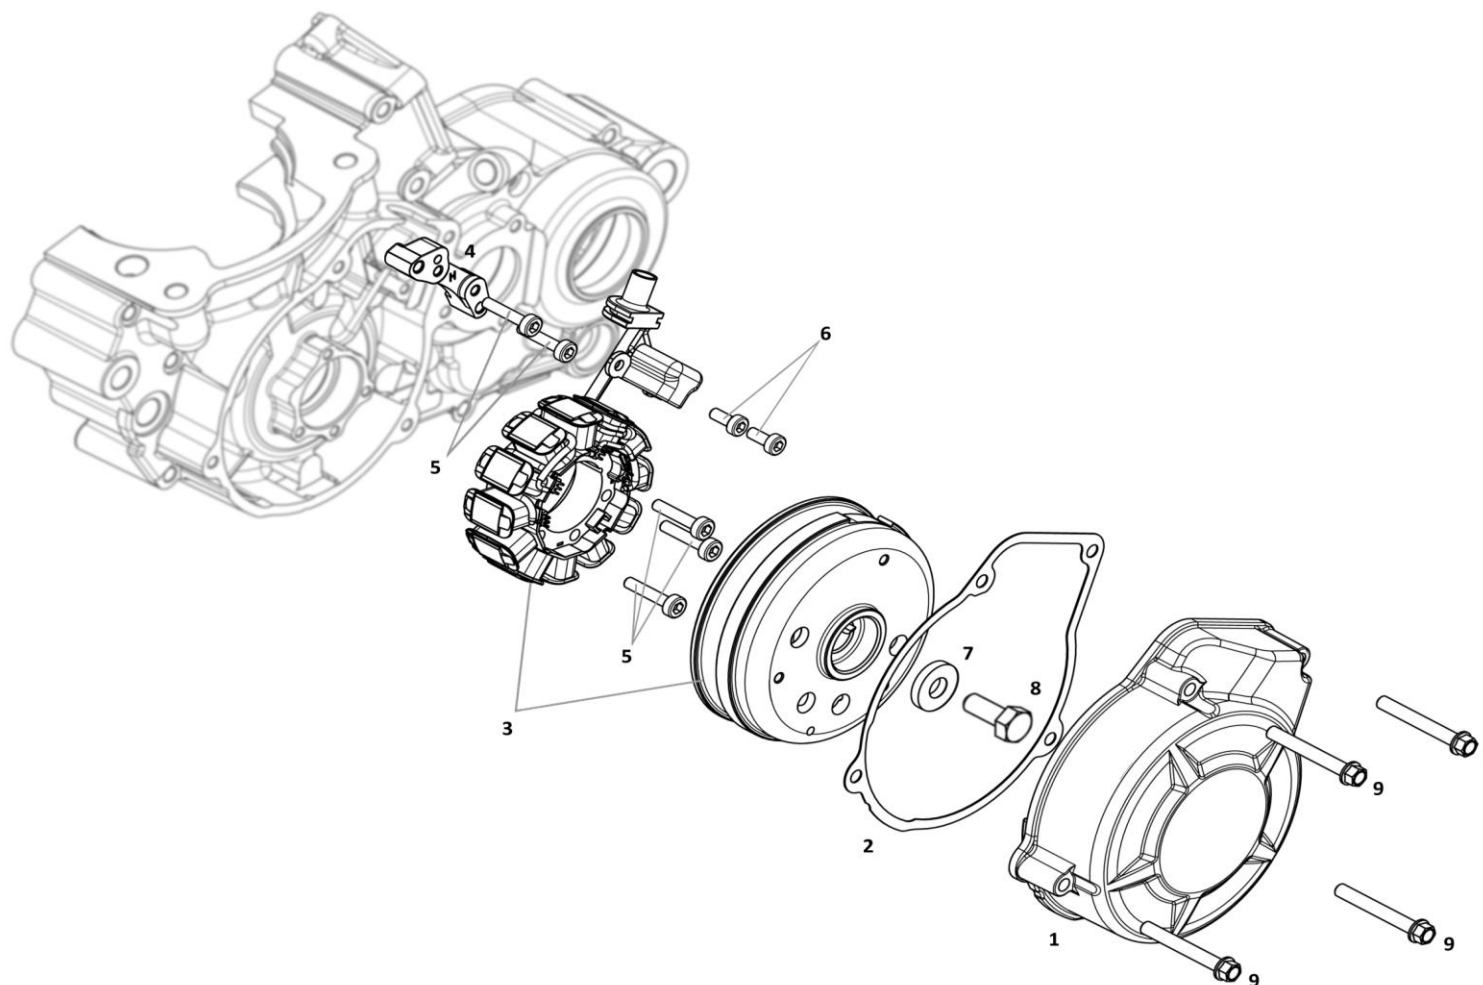

Nº	DESCRIPCION	DESCRIPTION	2014 REPLICA	250 - 300 cc	Cant
1	TAPA ENCENDIDO PLÁSTICO	PLASTIC IGNITION COVER		ME60000GG-CAB-1	1
2	JUNTA TAPA VOLANTE	IGNITION COVER GASKET		ME94500GG-CAB-1	1
3	VOLANTE MAGNETICO HIDRIA	IGNITION FLY-WHEEL		EE70000CT-CAB-1	1
4	ADAPTADOR PULSADOR HIDRIA	PULSATOR ADAPTER		EE70216GG-CAB-1	1
5	TORNILLO UFK 5X25	UFK BOLT		T0315025N	5
6	TORNILLO UFK 5X12	UFK BOLT		T0315012	2
7	ARANDELA 10X23X4	WASHER		T4001024	1
8	TORNILLO HEXAGONAL10X25	SCREW		T0101025/2	1
9	TORNILLO ESPECIAL 6X40	HEAD SCREW		T0206040	4

GASGAS

Motor 6