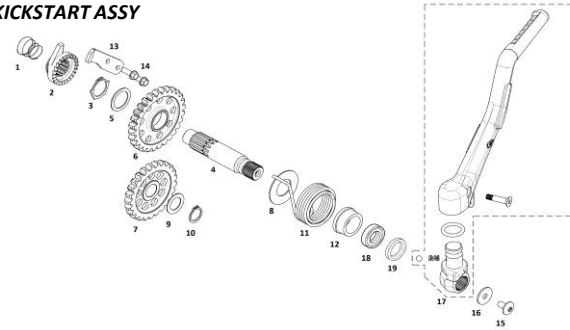

ENDURO 2T REPLICA FACTORY 250 - 300 cc

DESPIECE / PART LIST

2014

ABRIL/ APRIL/ AVRIL/ APRILE/ APRIL

Revisión 1 20-02-2014

MOTOR / ENGINE

**CTO. PEDAL ARRANQUE
KICKSTART ASSY**

1