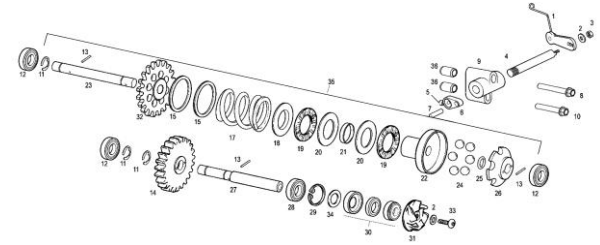

**CENTRÍGUGO-BOMBA AGUA
CENTRIFUGAL-WATER PUMP**