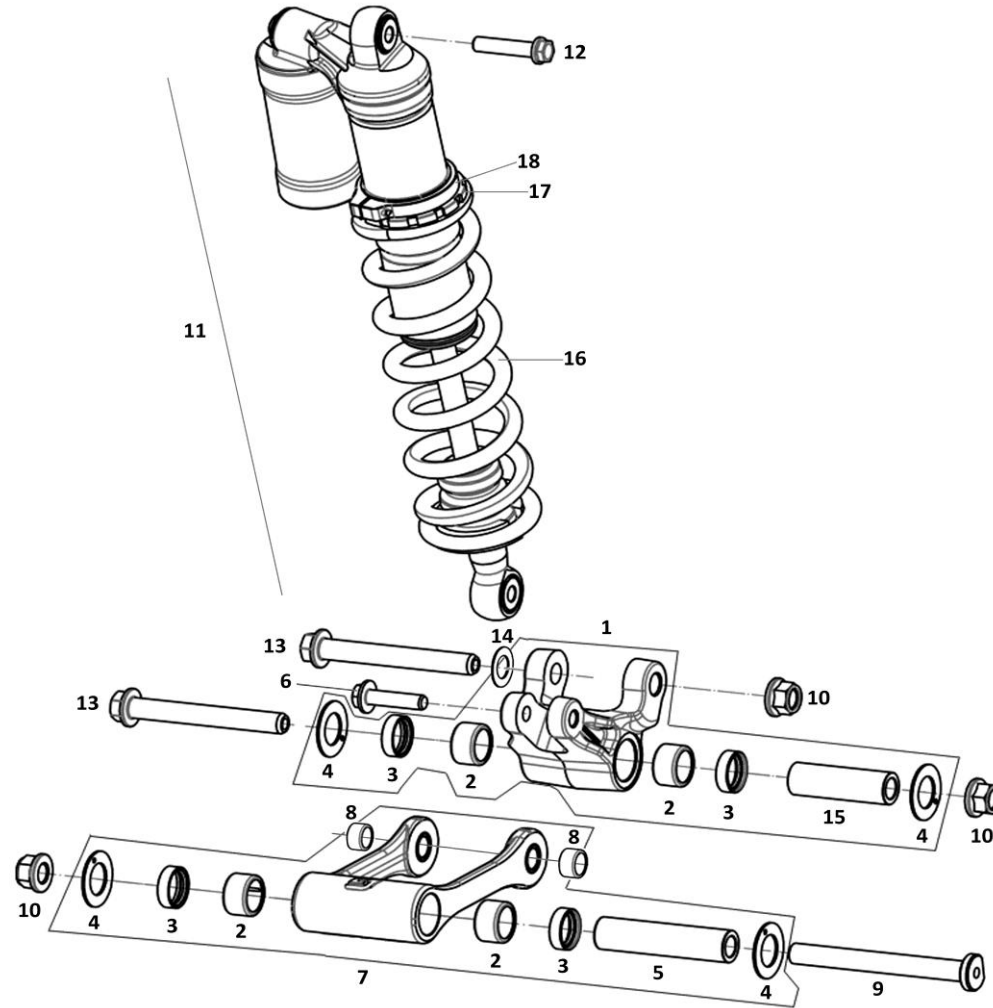

Nº	DESCRIPCION	DESCRIPTION	2014 REPLICA	250 - 300 cc	Cant
1	EJE BASCULANTE	SWINGARM AXLE		BE44500GG-CAB-1	1
2	TUERCA	NUT		BE25612009	1
3	BASCULANTE	SWINGARM		BE250612002RC	1
4	TORICA 3.5X21	O-RING 3.5X21		BE250510011	6
5	JAULA AGUJAS	NEEDLE BEARING		BE25614010	4
5A	JAULA AGUJAS	NEEDLE BEARING		BE25614010/2	2
6	CASQUILLO BASCULANTE	SWINGARM BUSH		BE44515GG-CAB-1	2
7	CASQUILLO 14X22X57	BUSH 14X22X57		BE25612014	1
8	TORNILLO ALLEN 8X20	ALLEN SCREW 8X20		T0308020	2
9	SOPORTE GUIA CADENA	CHAIN GUIDE SUPPORT		BC250221018	1
10	ARANDELA PLANA 6X12X1.5	FLAT WASHER 6X12X1.5		T4006012	2
11	TORNILLO 6X45	SCREW 6X45		T0206045	2
12	PLACA REF GUIA CADENA	REINFORCEMENT PLATE FOR CHAIN GUIDE		BC250412032	1
13	GUIA CADENA	CHAIN GUIDE		BE420002511	1
14	TUERCA AUTOBLOC. M6	SELF-LOCK NUT M6		T2206002	2
15	GOMA PROTECTOR BASCULANTE	SWINGARM PROTECTION RUBBER		BE25836005	4
16	TENSOR RUEDA	WHEEL TENSOR		BE250418022	2
17	TUERCA	NUT		M01613001	2
18	MUELLE TENSOR RUEDA TRAS.	REAR WHEEL TENSOR SPRING		BE44010GG-CAB-1	1
19	TAPON BASCULANTE	SWINGARM CAP		BE250436001	4
20	TORNILLO ULS 5X12	ULS SCREW 5X12		T0505012	4
21	SUJ.LATIG.SOBRE BASC.	HOSE HOLDER		BE25612006	2
22	PATIN CADENA	CHAIN SLIDER		BE420502508	1
23	TORNILLO ALLEN 6X100	ALLEN SCREW 6X100		T03060100	1
24	ARANDELA 6X18X1.5	WHASER 6X18X1.5		T4006018	2
25	TUERCA AUTOBL. M6	SELF-LOCK NUT M-6		T2106002	1
29	ARANDELA PLANA 6X12X1.5	FLAT WASHER 6X12X1.5		T4006012	2
30	PROTECTOR PIÑON PLASTICO	SPROCKET PLASTIC PROTECTOR		BE486002508	1
31	TAPA PROTECTORA PINZA EMBRAGUE	GEAR PROTECTOR BRACKET		BE48005R2509	1
32	CASQUILLO DISTANCIADOR PIÑON	SPROCKET SPACER BUSH		ME250036019	2
33	TORNILLO ESPECIAL 6X40	HEAD SCREW		T0206040	2
34	EMBELLECEDOR CASQUILLO BASCULANTE	SWINGARM BUSH TRIM		BE44510GG-CAB-1	2

GASGAS

Chasis 7

SUSPENSIÓN TRASERA
REAR SUSPENSION

GASGAS

EC 2T 2014