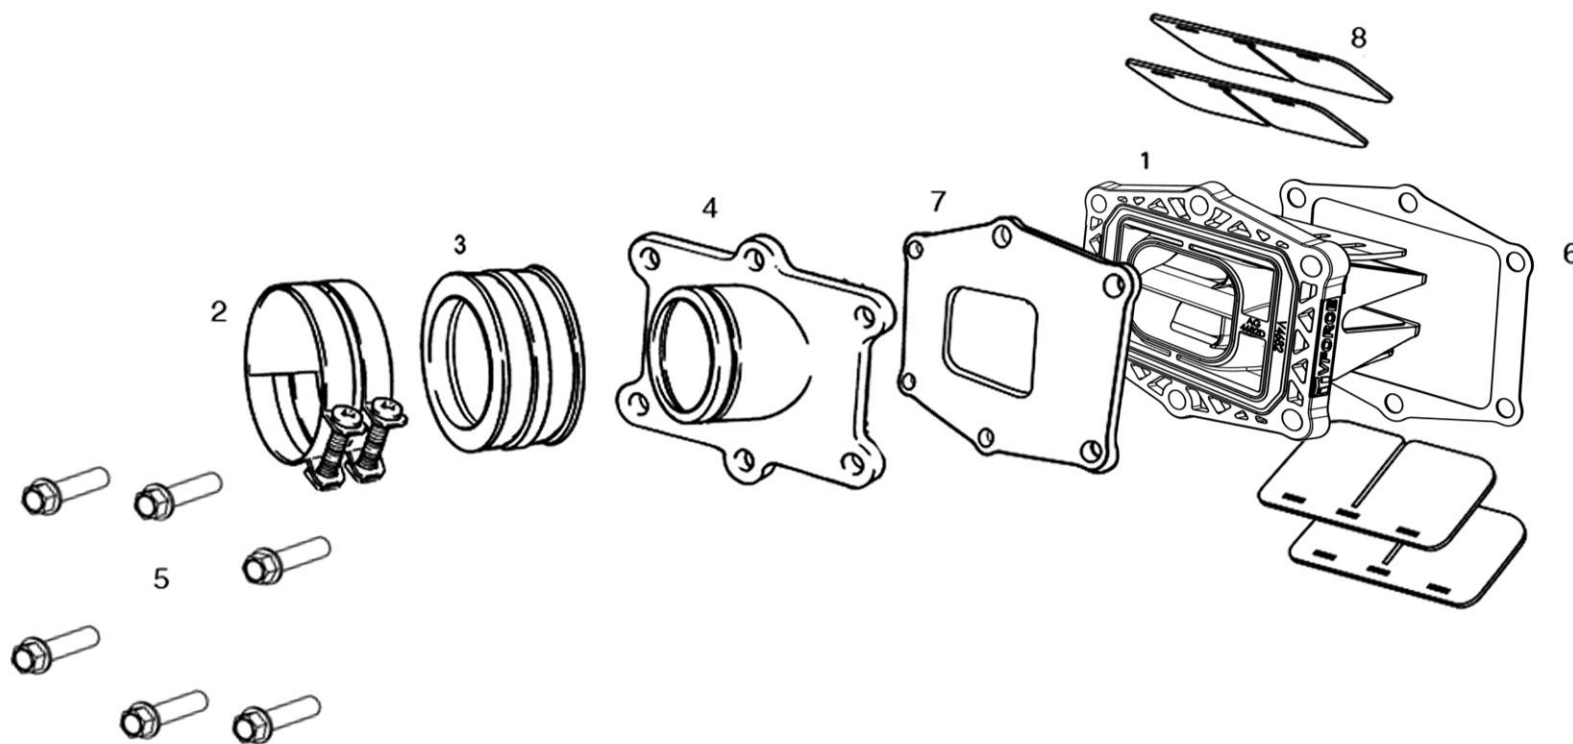

Nº	DESCRIPCION	DESCRIPTION	2014 REPLICA	250 - 300 cc	Cant
1	CTO. CAJA DE LAMINAS	REED VALVE ASSEMBLY		ME25000GG-CAB-1	1
2	ABRAZADERA CAJA LÁMINAS	REED VALVE CLAMP		MT280316132	2
3	GOMA CAJA DE LÁMINAS	REED VALVE RUBBER		ME250616131	1
4	TUBERA EURO 3	EURO 3 REED VALVE RUBBER		ME250816135	1
5	TORNILLO ESPECIAL 6X25	SPECIAL BOLT 6X25		T0206025	6
6	JUNTA CAJA LÁMINAS CÁRTER	CRANKCASE REED VALVE GASKET		ME94600GG-CAB-1	1
7	JUNTA CAJA LÁMINAS TUBERA	RUBBER REED VALVE GASKET		ME250644105	1
8	JUEGO LÁMINAS ADMISIÓN	REED VALVE SET		ME27000GG-CAB-1	2

GASGAS

Motor 3