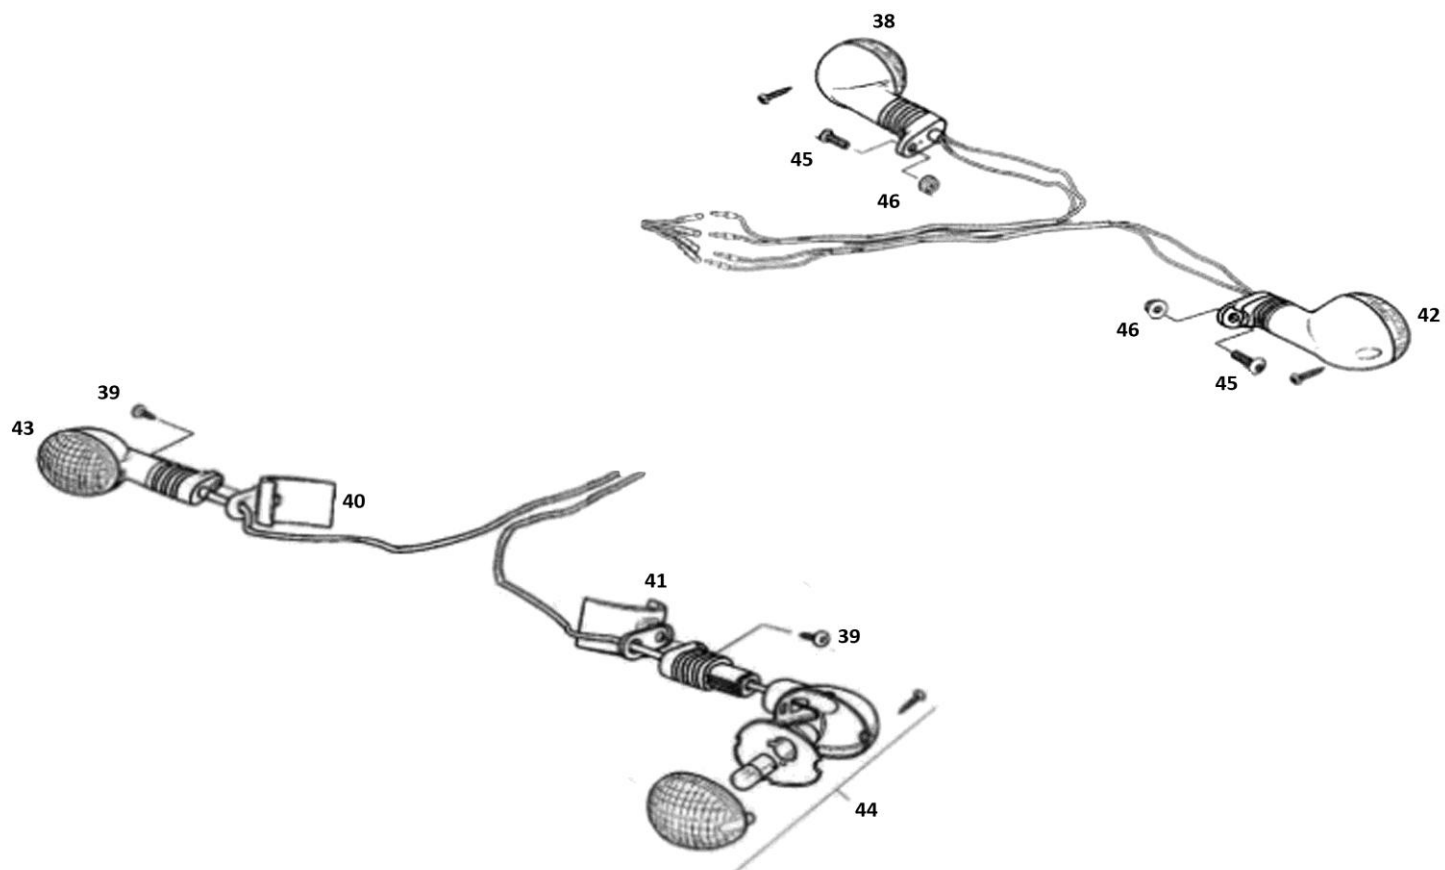

Nº	DESCRIPCION	DESCRIPTION	2014 REPLICA	250 - 300 cc	Cant
1	MULTIFUNCIÓN ENDURO	ENDURO MULTIFUNCTION SET		EE60000GG-CAB-1	1
6A	INSTALACIÓN ELÉCTRICA PRINCIPAL	MAIN WIRING HARNESS		EE10000GG-CAB-1	1
10	CLAXON	HORN		EFS204004508	1
11	BRIDA UNEX 4,8X20	UNEX CLAMP 4.8X20		BE25634009	4
21	BRIDA NYLON 3.6X140	NYLON CLAMP 3,6X140		BE250022031	1
22	TUERCA M6	NUT M6		T2606000	1
23	TORNILLO ULS M6X16	ULS SCREW M6X16		T0556016	1
24	CABLE MULTIFUNCIÓN TT 2003	2003 TT MULTIFUNCTION HOSE		BE250634050	1
27A	SOPORTE MULTIFUNCIÓN	MULTIFUNCTION SUPPORT		BE22265GG-CAB-1	1
28	TORNILLO ESPECIAL 6X14	HEAD SCREW		T0206014	1
30A	CONMUTADOR LUCES	LIGHT SWITCH		EE60200GG-CAB-1	1
31	ARANDELA 6,5X16X1,5	WASHER		T4006016	1
37	SOPORTE CONECTORES INST. ELECTRICA	SUPPORT CONNECTOR WIRING HARNESS		BE22020GG-CAU-1	1

GASGAS

Chasis 2H