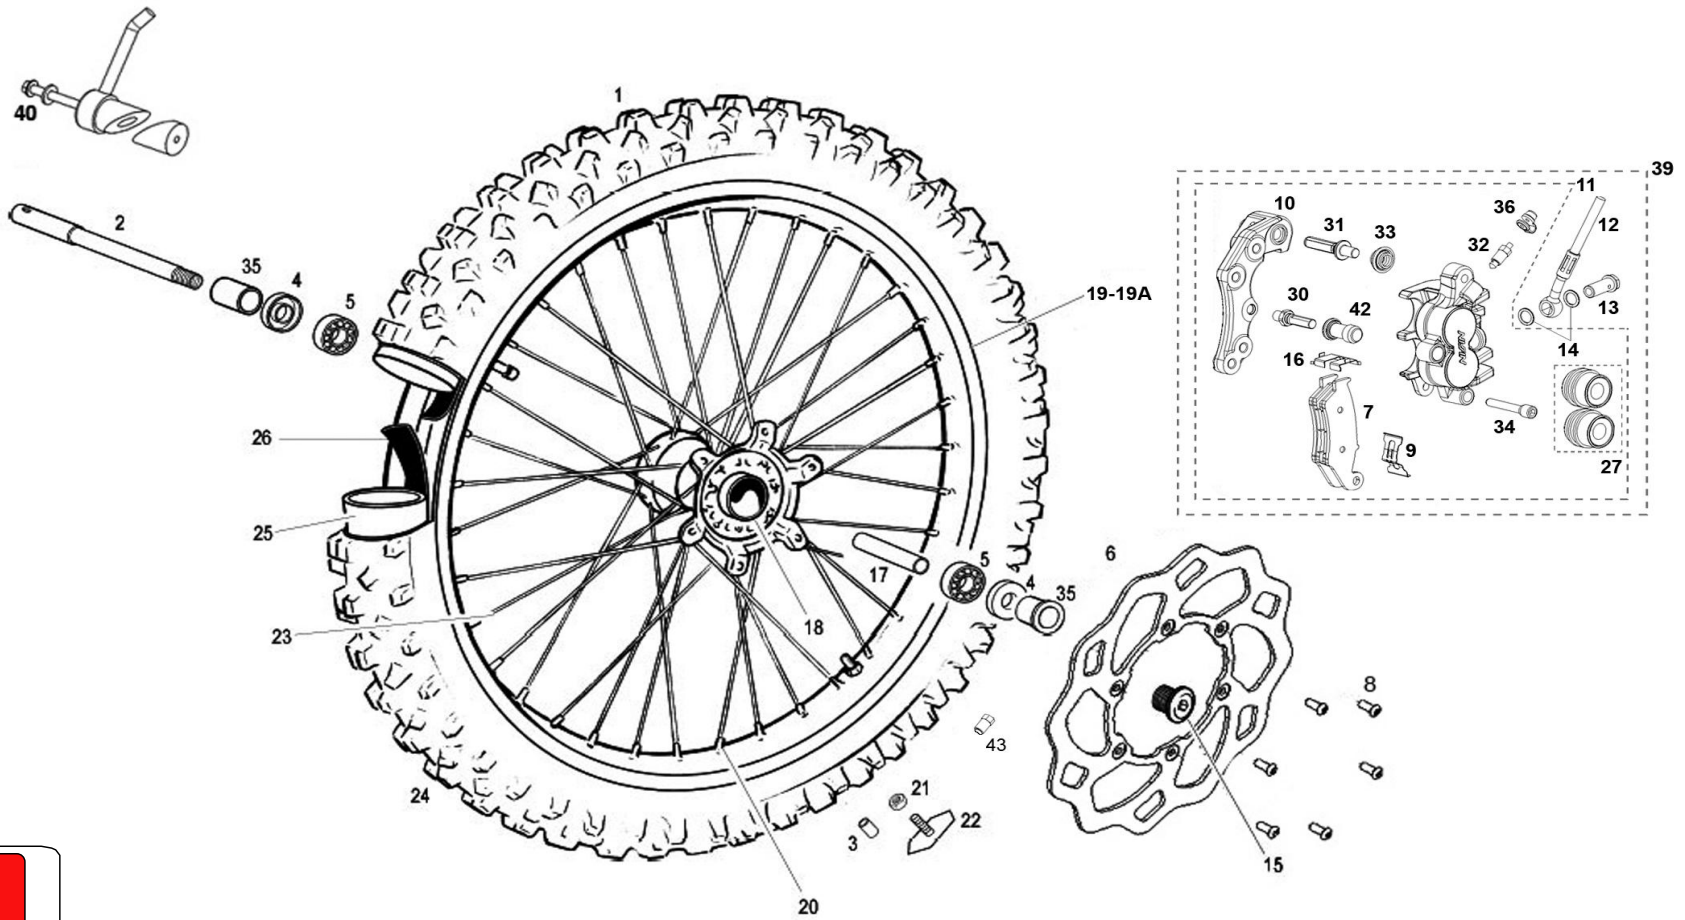

Nº	DESCRIPCION	DESCRIPTION	2014	REPLICA	250 - 300 cc	Cant
1	DEPOSITO GASOLINA 2013	FUEL TANK 2013			BE760003013	1
2	TAPON DEPOSITO ENDURO ALUMINIO ROJO GG	CAP			BE76010R2508	1
3	TAPON +TUBO DESVAP.EC ROJO	VENT HOSE ASSY			RP76015R2513	1
4	CASQUILLO	BUSH			BE761053013	1
5	TORNILLO M5X20	SCREW M5X20			T0405020	1
6	CASQUILLO	BUSH			BE75000023012	1
7	TORNILLO M6X25	SCREW M6X25			T0206025	1
8	GRIFO GASOLINA	FUEL TAP			BE760203013	1
9	TORICA 10X2,5	O-RING 10X2,5			B740120	1
10	TORNILLO M6X12	SCREW M6X12			T0506012	2
11	TUBO GASOLINA	FUEL HOSE			BE780053013	1
12	ABRAZADERA	CLAMP			BE25610044	2

GASGAS

Chasis 11

RUEDA DELANTERA
FRONT WHEEL

GASGAS

EC 2T 2014