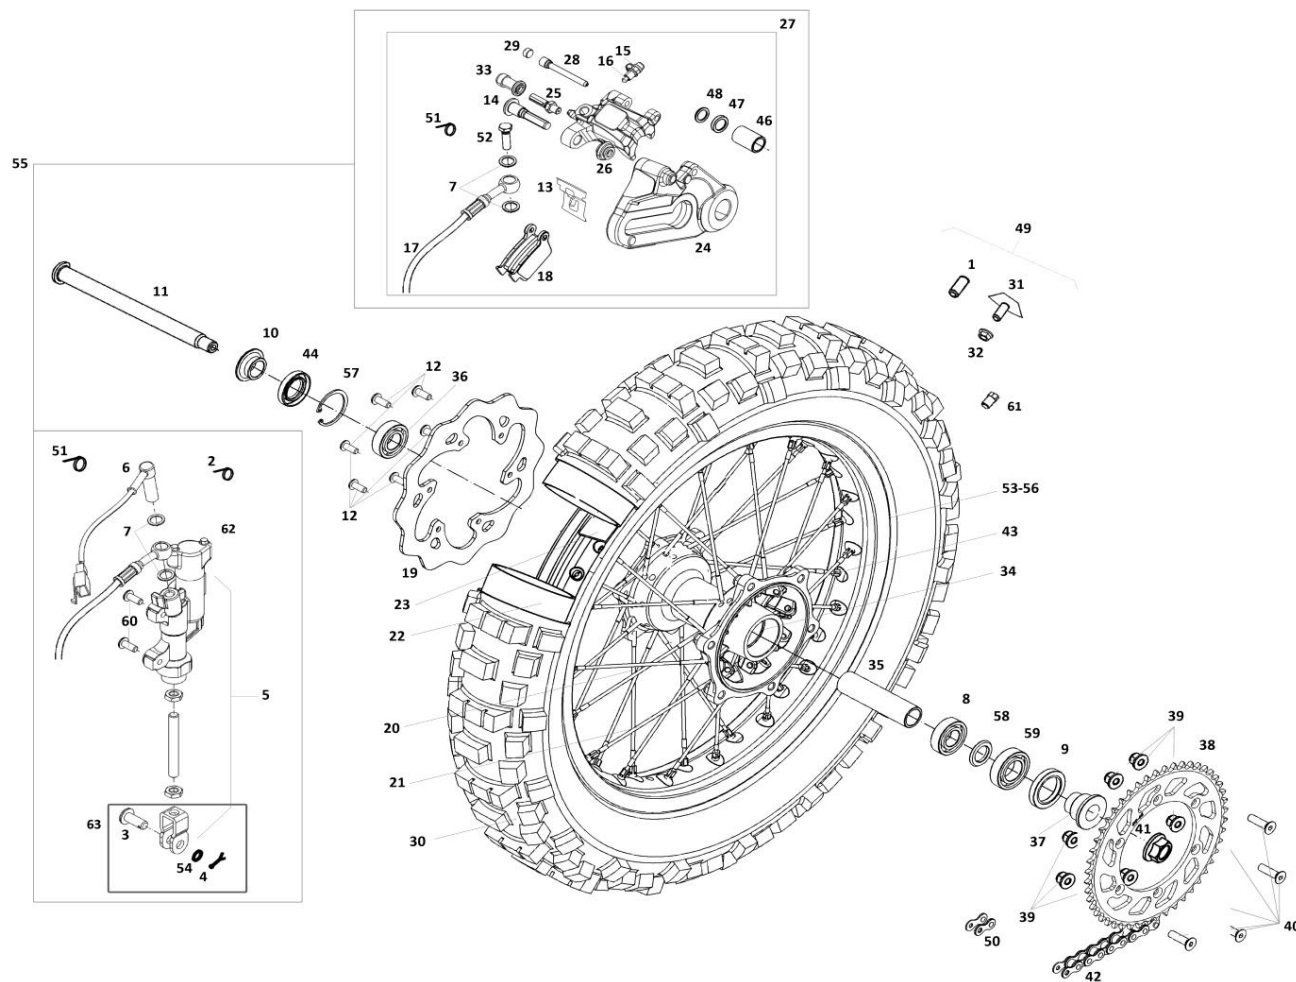

Nº	DESCRIPCION	DESCRIPTION	2014 REPLICA	250 - 300 cc	Cant
34	PASADOR PASTILLAS PINZA FRENO DELANTERO	PIN		BE250022041	1
35	CASQUILLO RUEDA DELANTERA	FRONT WHEEL BUSHING		BC250418019	2
36	CAPUCHÓN SANGRADOR NISSÍN	BLEEDER CAP		BE250022055	1
37	PROTECCIÓN PASADOR NISSÍN	NISSIN PROTECT PIN		BE250022095	1
38	TORNILLO ESPECIAL 8X30	HEAD SCREW		T0208030	2
39	CTO. FRENO DELANTERO PURGADO	FRONT BRAKE SET		BE250422108	1
40	TIRADOR EJE DELANTERO	FRONT AXLE PULLER		BE536002511	1
42	GUARDAPOLVO	DUST COVER		BE620682508	1
43	TAPON VALVULA RUEDA DELANTERA	CAP VALVE FRONT VALVE		RP51020R2813	1

GASGAS

Chasis 12

RUEDA TRASERA
REAR WHEEL

GASGAS

EC 2T 2014