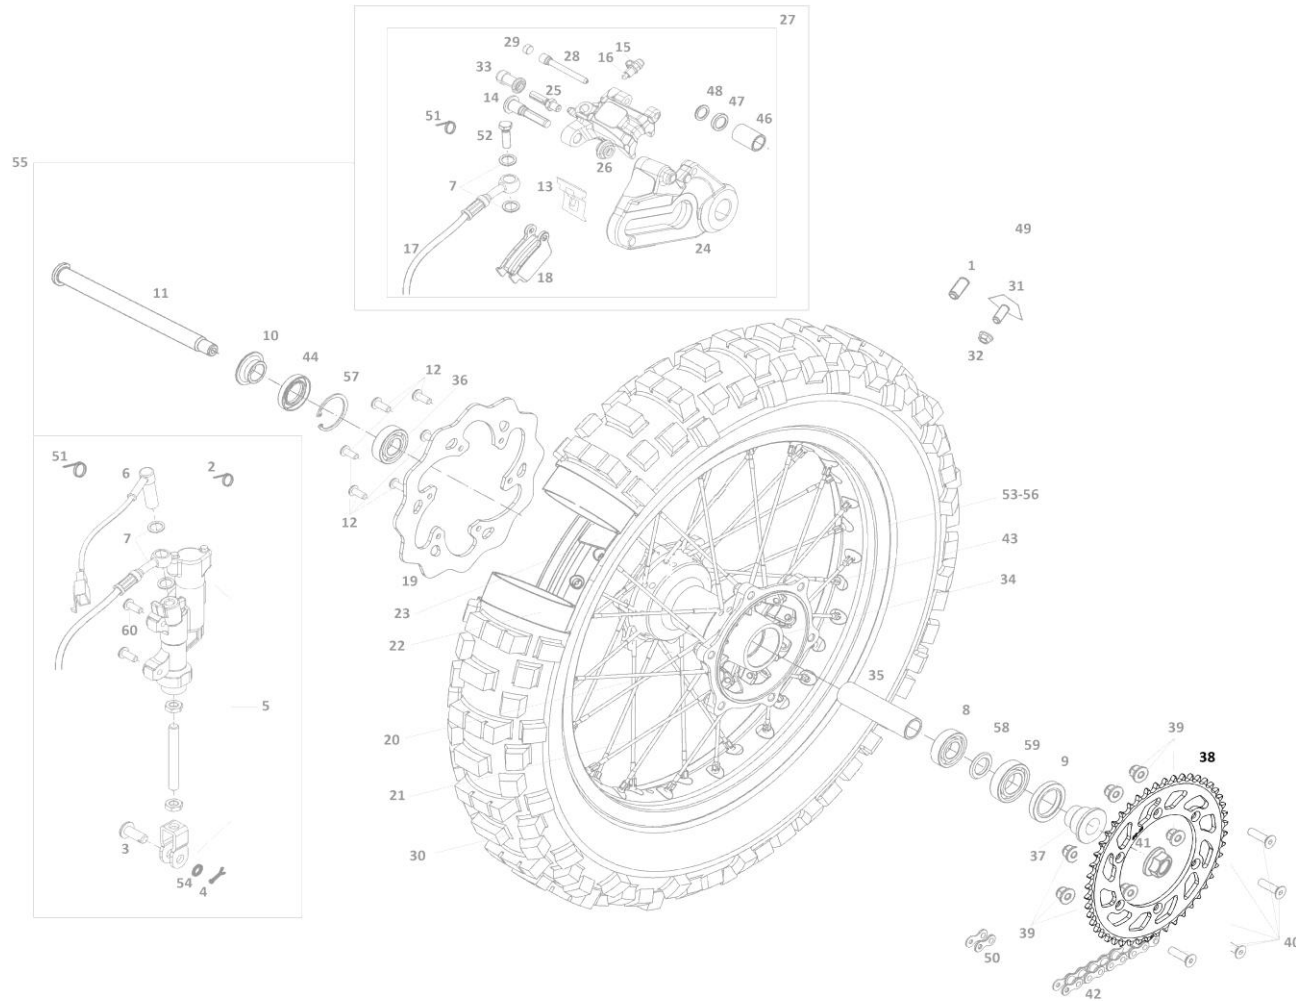

Nº	DESCRIPCION	DESCRIPTION	2014 REPLICA	250 - 300 cc	Cant
41	TORNILLO 4X10	SCREW		MT280332077	1
42	CTO. PLATINA CON IMAN CTA.KM	MAGNET SPEEDOMETER		BP120734008CT	1

GASGAS

Chasis 12H

RUEDA TRASERA
REAR WHEEL

GASGAS

HOMOLOG. EC 2T 2014

13H