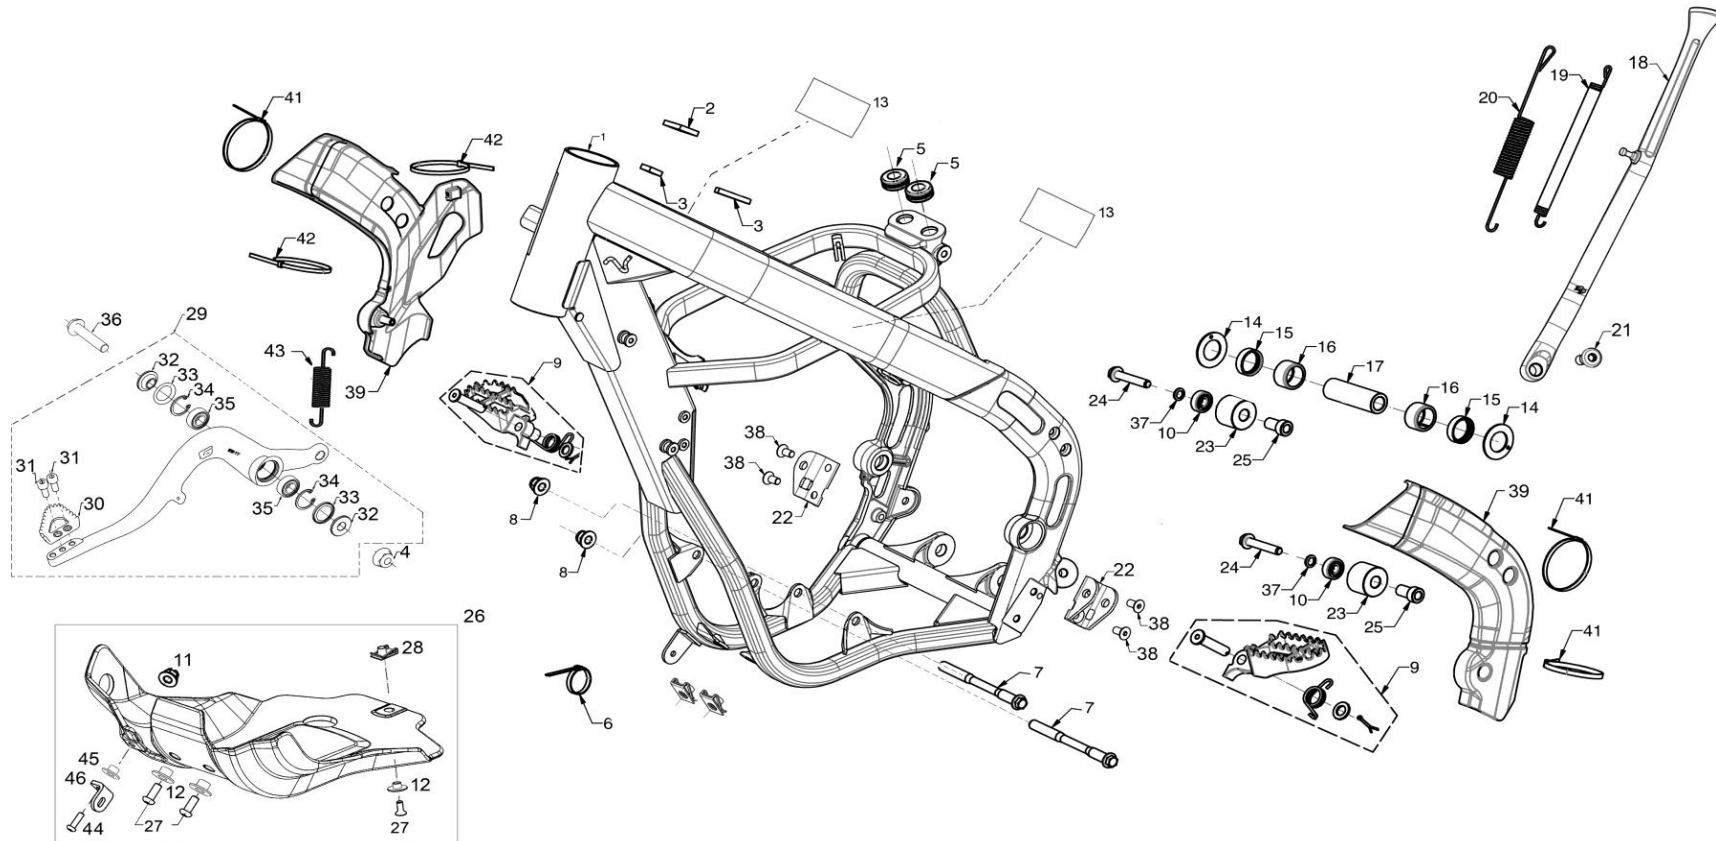

Nº	DESCRIPCION	DESCRIPTION	2014 REPLICA	250 - 300 cc	Cant
1	CHASIS	FRAME		BE10000CT-CAB-1	1
2	CUADRADO GOMA ADHESIVA	ADHESIVE RUBBER SQUARE		BE10000303012	1
3	TIRA GOMA ADHESIVA	ADHESIVE RUBBER STRIP		BE10000313012	2
4	TUERCA M8	NUT M8		T2208002	1
5	SILENBLOCK SILENCIADOR	SILENCER SILENBLOCK		BE250026005	2
6	BRIDA 4.8X20	STRAP 4.8X20		BE25634009	2
7	TORNILLO M10X118	SCREW		T0210118	2
8	TUERCA M10X125	NUT M10X125		T3110002	2
9	CONJUNTO ESTRIBOS	FOOTREST ASSY		BE14005CT-CAB-1	1
10	RODAMIENTO BOLAS SKF 608 2RS1	BALL BEARING		BE05000033013	2
11	TUERCA AUTOBLOCANTE DIN-6926 M-6 C/ARAND ZN	LOCK NUT	-	T2206002	1
12	CASQUILLO PROTECTOR CÁRTER	BUSH	-	BE11511GG-CAB-1	3
13	ADH. PROTECTOR CHASIS A TAPA LAT. RADIADOR INF.	FRAME PROTECTOR STICKER		BE95154GG-CAW-1	2
14	ARANDELA IGLIDUR	WASHER IGLIDUR		T4003822	2
15	RETEN D28	SEAL D28		BE32025N3011	2
16	JAULA DE AGUJAS	NEEDLE BEARING		BE25614010	2
17	EJE	AXLE		BE32020N3011	1
18	CABALLETE RACING	RACING SIDE STAND		BE142003013	1
19	MUELLE INTERNO CABALLETE	INNER SPRING FOR SIDE STAND		BE10000523012	1
20	MUELLE EXTERNO CABALLETE	OUTER SPRING FOR SIDE STAND		BE250510039	1
21	TORNILLO SUJECIÓN CABALLETE	SCREW STAND SUPPORT		BE142203013	1
22	SOPORTE ESTRIBOS	FOOT PEGS SUPPORT		BE140903013	2
23	RODILLO	ROLLER		BE05000013013	2
24	TORNILLO ESPECIAL 8X50 8.8 ZINCADO	SPECIAL SCREW 8X50		T0208050	2
25	CASQUILLO RODILLO CADENA	CHAIN ROLLER BUSH		BE14235GG-CAB-1	2
26	PROTECTOR CARTER 2014	SKID PLATE 2014		BE11500GG-CAW-1	1
27	TORNILLO M8X20	SCREW M8X20		T0508020	5
28	TUERCA M8	NUT M8		BT280010041	3
29	CONJUNTO PEDAL FRENO TRASERO	REAR BRAKE LEVER ASSY		BE13000CT-CAB-1	1
30	PUNTERA PEDAL FRENO TRASERO	STEP PLATER FOR REAR BRAKE LEVER		BE130102510	1
31	TORNILLO ALLEN M5X12	ALLEN SCREW M5X12		T0305012	2
32	CASQUILLO	BUSH		BE15000023012	2

GASGAS

Chasis 4

**CHASIS
FRAME**

GASGAS

EC 2T 2014