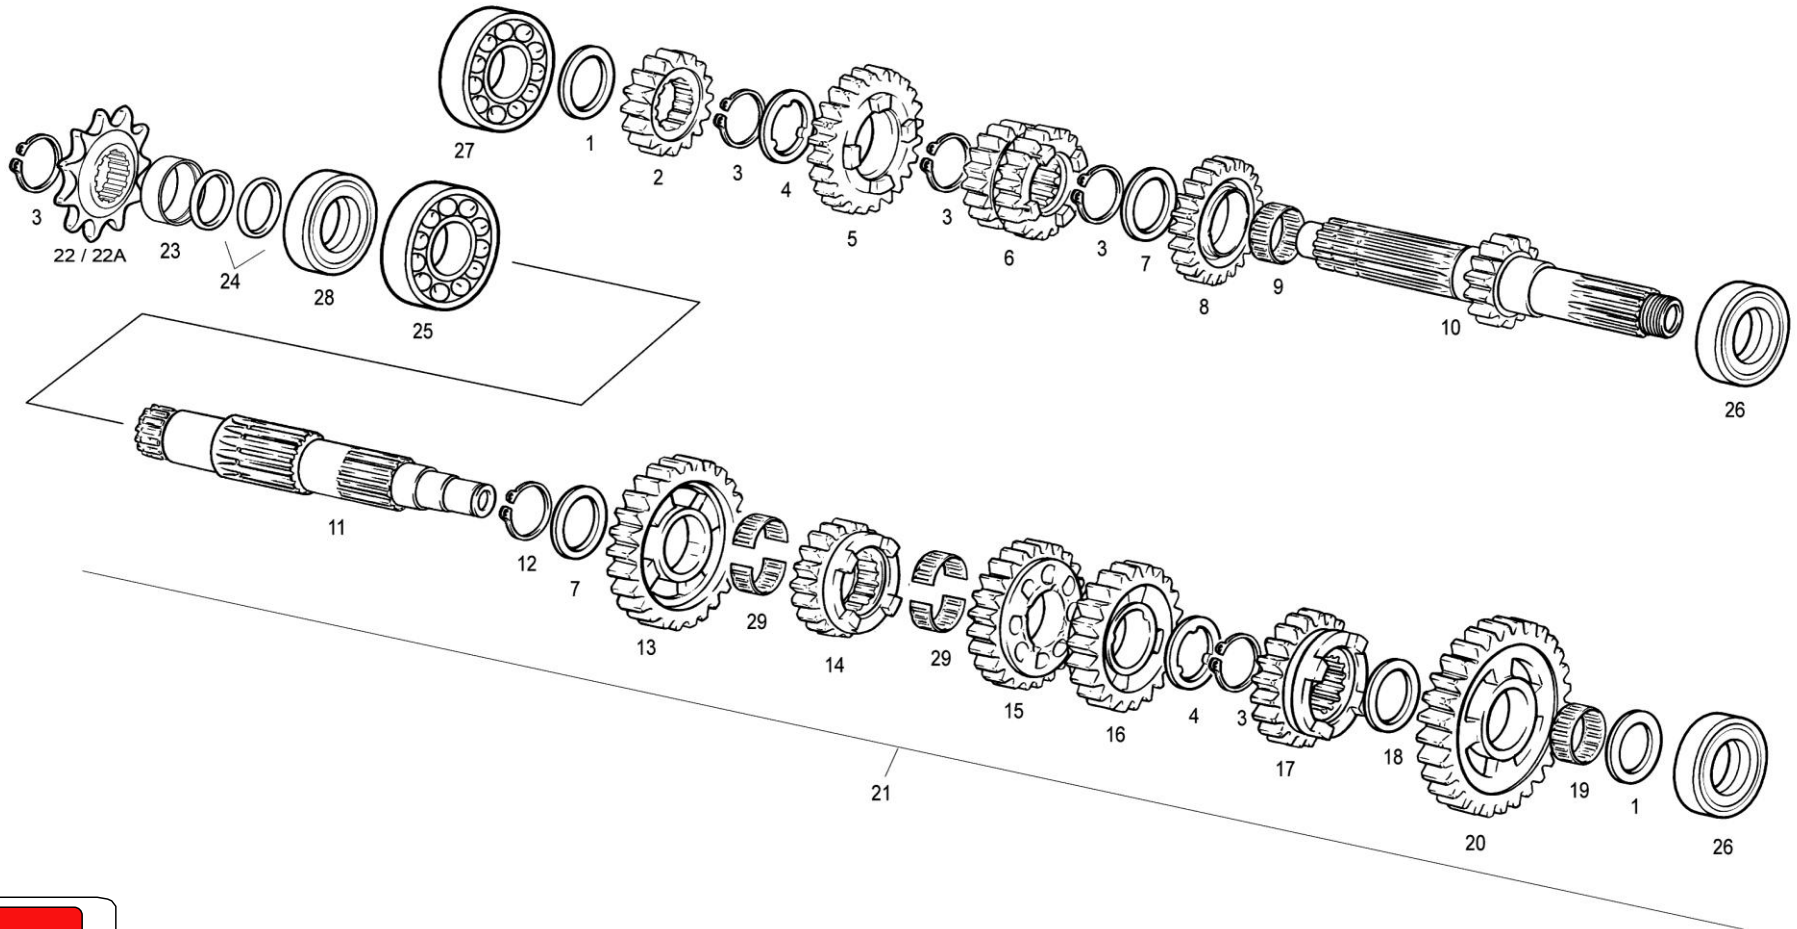

Nº	DESCRIPCION	DESCRIPTION	2014 REPLICA	250 - 300 cc	Cant
1	ARANDELA 18X31,5X0,7 CAMBIO	SHIFT WASHER 18X31.5X0.7		ME25636014	2
2	PIÑÓN PRIMARIO II	PRIMARY GEAR II		ME25636071	1
3	CIRCLIP D.25 DIN 471 REBAJADO	CIRCLIP DIN 471		ME25936084	5
4	ARANDELA 31,5X1 ESTRIADA	LOCK WASHER 31.5X1		ME25636091	2
5	PIÑÓN PRIMARIO VI	PRIMARY GEAR VI		ME25636074	1
6	PIÑÓN PRIMARIO III Y IV	PRIMARY GEAR III & IV		ME25636072	1
7	ARANDELA 25,2X31,5X1 CAMBIO	SHIFT WASHER 25,2X31,5X1		ME25636017	2
8	PIÑÓN PRIMARIO V	PRIMARY GEAR V		ME25636073	1
9	COJINETE AGUJAS K25-29-10	NEEDLES BEARING K25-29-10		M02616000	1
10	EJE PRIMARIO I	PRIMARY AXIS GEAR I		ME25636070	1
11	EJE SECUNDARIO	SECONDARY AXIS		ME410002508	1
12	CIRCLIP D.25 DIN.983	CIRCLIP D.25 DIN		ME25636095	1
13	PIÑÓN SECUNDARIO II	SECONDARY GEAR II		ME25636077	1
14	PIÑÓN SECUNDARIO VI	SECONDARY GEAR VI		ME250136081	1
15	PIÑÓN SECUNDARIO III	SECONDARY GEAR III		ME25636078	1
16	PIÑÓN SECUNDARIO IV	SECONDARY GEAR IV		ME25636079	1
17	PIÑÓN SECUNDARIO V	SECONDARY GEAR V		ME25636080	1
18	ARANDELA 20,8X29X1 CAMBIO	SHIFT WASHER 20.8X29X1		ME25636016	1
19	ROD. AGUJ. K20X24X10	NEEDLES BEARING K20X24X10		ME25636059	1
20	PIÑÓN SECUNDARIO I	SECONDARY GEAR I		ME25636076	1
21	GRUPO CAMBIO COMPLETO	SHIFT GEAR SET		ME40000CT2508	1
22	PIÑÓN SALIDA Z.13	OUTER SPROCKET Z13		ME25636025	1
22A	PIÑÓN SALIDA Z.12	OUTER SPROCKET Z12		-	1
23	DOLLA RETÉN SALIDA CAMBIO	SIFHT SEAL		ME25636046	1
24	TÓRICA 25X2 NBR PIÑ.SAL.	O'RING 25X2 NBR		ME25632025	2
25	RODAMIENTO CAMBIO 6305	SHIFT BEARING 6305		ME25636058	1
26	RODAMIENTO CAMBIO 6203	SHIFT BEARING 6203		ME25636057	2
27	RODAMIENTO CAMBIO 6205ZC3E	SHIFT BEARING 6205ZC3E		ME250136056	1
28	RETÉN	SEAL		ME25636024	1
29	JAULA AGUJAS KD22X25X9,8	KD22X25X9,8 NEEDLES BEARING		ME250236102	2

GASGAS

Motor 10