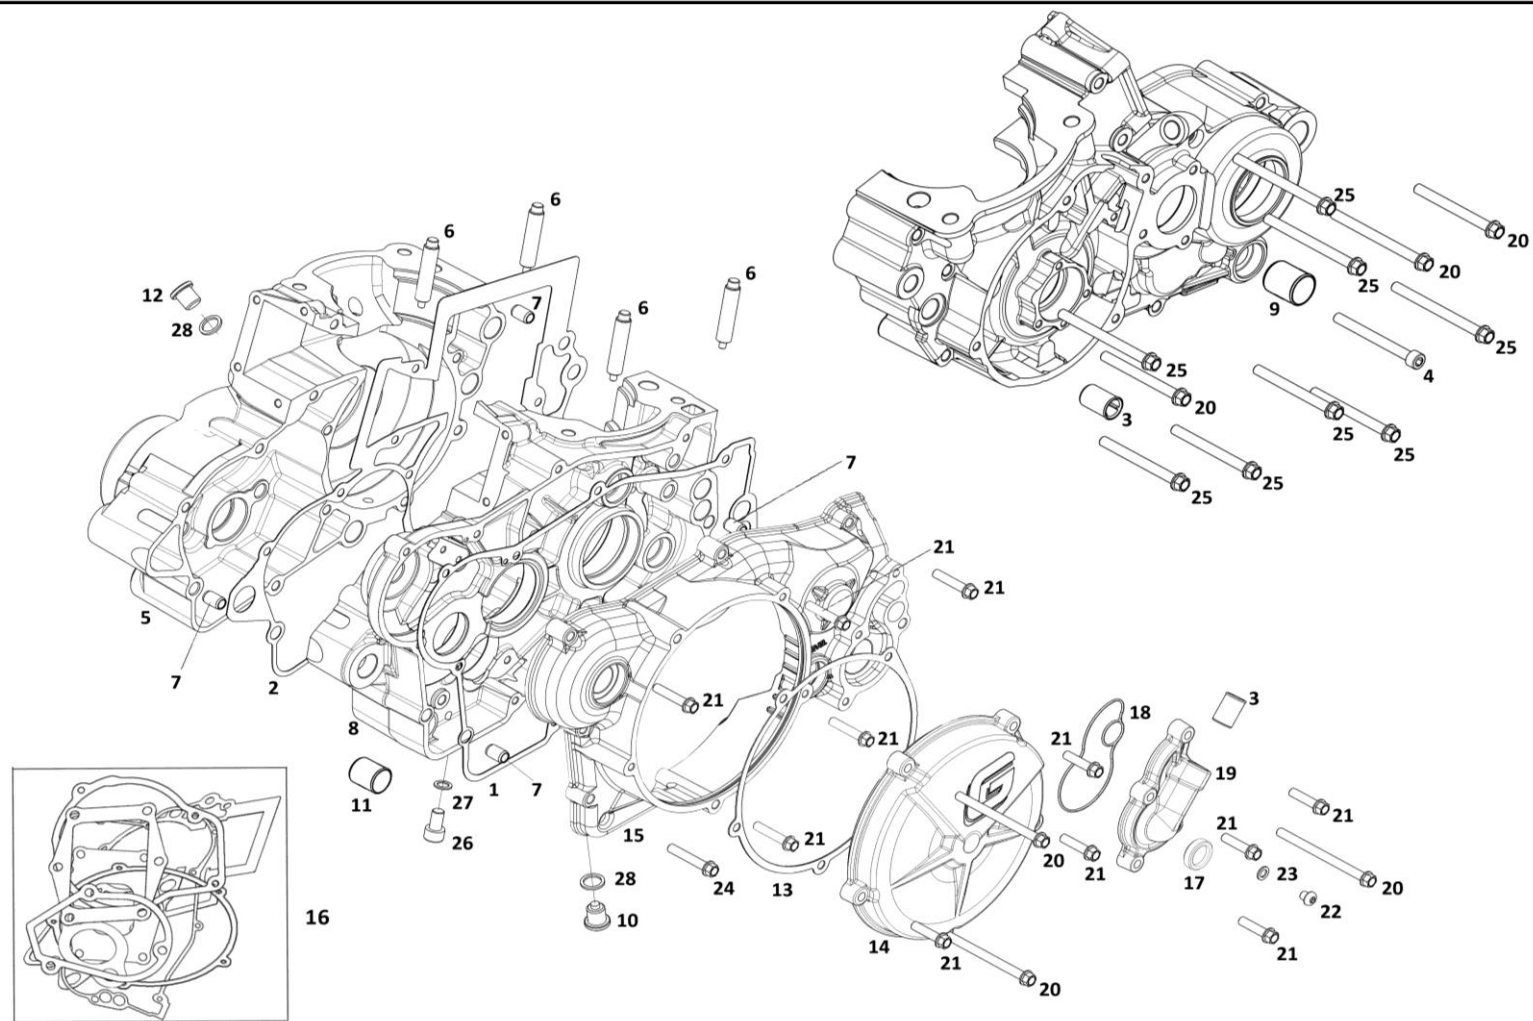

Nº	DESCRIPCION	DESCRIPTION	2014 REPLICA	250 - 300 cc	Cant
1	JUNTA TAPA EMBRAGUE	CLUTCH COVER GASKET		ME25644002	1
2	JUNTA CARTER CENTRAL	CENTRAL CRANKCASE GASKET		ME94000GG-CAB-1	1
3	RACORD ENTRADA AGUA	WATER INLET VALVE		ME57015GG-CAB-1	2
4	TORNILLO ALLEN M6X60	SOCKET HEAD SCREW		T0306060	1
5	CÁRTER IZQUIERDO	LEFT CRANKCASE		ME11000GG-CDH-1	1
6	ESPÁRRAGO CILINDRO	CYLINDER PIN		ME25616023	4
7	CASQUILLO CENTRADOR CARTER	CRANKCASE BUSHING		ME25610018	4
8	CÁRTER DERECHO	RIGHT CRANKCASE		ME10000GG-CDH-1	1
9	GLACIER 1512	GLACIER		C200101	1
10	TAPÓN VACIADO ACEITE CON IMÁN	MAGNETIC OIL DRAIN PLUG		ME25610017	1
11	GLACIER 1212	GLACIER		BE25610009	1
12	TAPÓN LLENADO ACEITE	OIL FILL PLUG		M01016002	1
13	JUNTA TAPA DISCOS 2014	DISCS COVER GASKET 2014		ME22015GG-CAB-1	1
14	TAPA DISCOS EMBRAGUE	DISCS CLUTCH COVER		ME22010GG-CDH-1	1
15	TAPA EMBRAGUE	CLUTCH COVER		ME65000GG-CDH-1	1
16	KIT JUNTAS	GASKET KIT		ME94610CT-CAB-1	1
17	VISOR NIVEL ACEITE	OIL LEVEL PLUG		MFS400110015	1
18	JUNTA TAPA BOMBA AGUA	WATER PUMP COVER GASKET		ME57010GG-CAB-1	1
19	TAPA BOMBA AGUA	WATER PUMP COVER		ME57000GG-CDH-1	1
20	TORNILLO HEXAGONAL M6X75	HEAD SCREW		T0206075	6
21	TORNILLO HEXAGONAL M6X25	HEAD SCREW		T0206025	11
22	ULS 6X8	ULS BOLT		T0506008	1
23	ARANDELA 6X10X1,5	WASHER 6X10X1.5		T4006010	1
24	TORNILLO HEXAGONAL M6X40	HEAD SCREW		T0206040	1
25	TORNILLO HEXAGONAL M6X60	HEAD SCREW		T0206060	8
26	ALLEN 8X14	ALLEN BOLT		T0308014	1
27	ARANDELA COBRE 8X12X1	COPPER WASHER		T4008012	1
28	ARANDELA 12X18X2	WAXHER		MT280410030	2

GASGAS

Motor 5