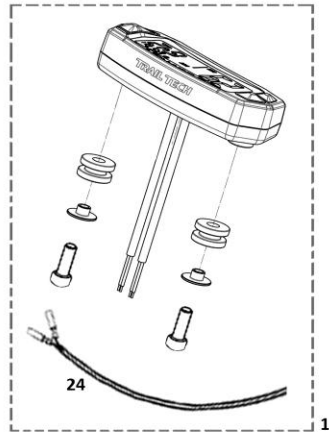

Nº	DESCRIPCION	DESCRIPTION	2014 REPLICA	250 - 300 cc	Cant
5	TAPA BOMBA FRENO	BRAKE PUMP COVER		BC25922210	1
15	INTERRUPTOR STOP BOMBA	PUMP STOP SWITCH		BE250334003	1
21	CONMUTADOR LUZ	LIGHT SWITCH		EE60200GG-CAB-1	1
29	KIT TAPA BOMBA EMBRAGUE	CLUTCH PUMP COVER KIT		BE460012508	1
30	ESPEJO RETROVISOR	REAR-VIEW MIRROR		L300760	2
35	CABLE STARTER	STARTER CABLE		BE256012509	1
37	BRIDA GRANDE	BIG CLAMP		BE25634009	2
38	BRIDA	CLAMP		BC25922211	1
40	BRIDA UNEX CORTA 2221-0 2.5X98	SHORT UNEX CLAMP 2221-0 2.5X98		BE25634010	2
42	GOMA SUJECIÓN CABLEADO	CABLED RUBBER HOLDER		BFS450320067	2

GASGAS

Chasis 1H

ELÉCTRICO
ELECTRIC

GASGAS

HOMOLOG. EC 2T 2014