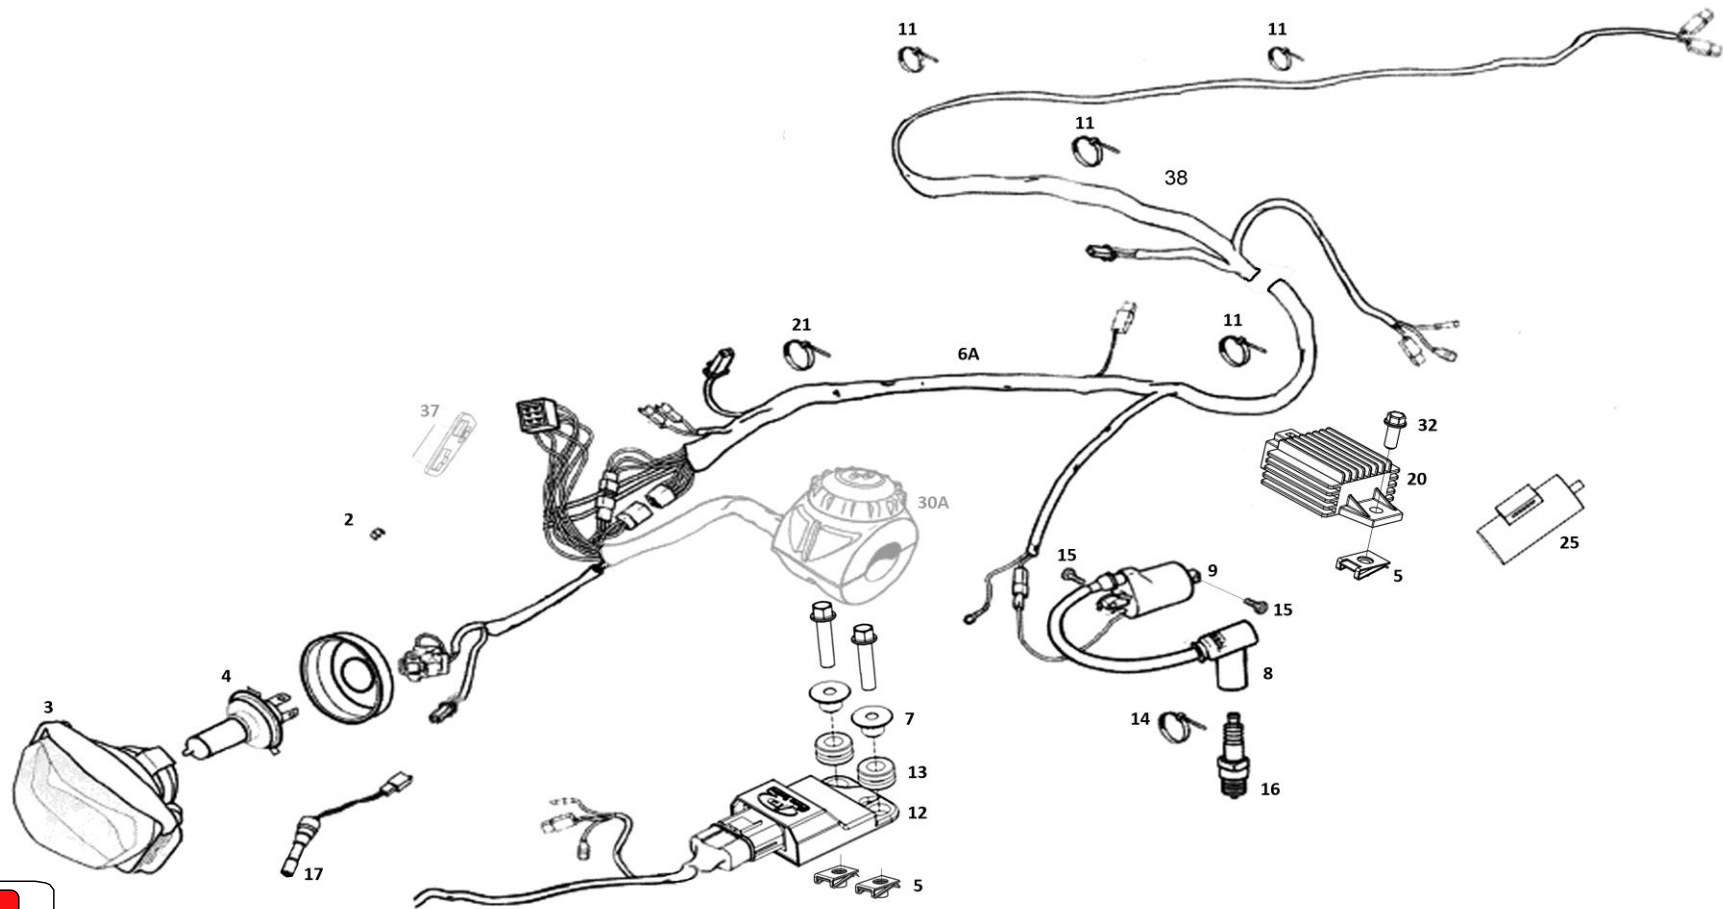

Nº	DESCRIPCION	DESCRIPTION	2014	250 - 300 cc	Cant
33	BOMBA FRENO DELANTERO	FRONT BRAKE PUMP SET		BE60000RP-CDH-1	1
34	KIT PISTÓN 9,5	PISTON KIT 9,5		BE250622209	1
36	BRIDA	CLAMP		BC25922211	1
37	BRIDA GRANDE	BIG CLAMP		BE25634009	2
39	GUARDAPOLVO CABLE GAS	DUST COVER THROTTLE CABLE		G600000	1
42	GOMA SUJECIÓN CABLEADO	CABLED RUBBER HOLDER		BFS450320067	2
44	CTO. EMBRAGUE ENDURO REPLICA SANGRADO	BLEEDER CLUTCH ASSY		BE45000CT-CDH-1	1

GASGAS

Chasis 1