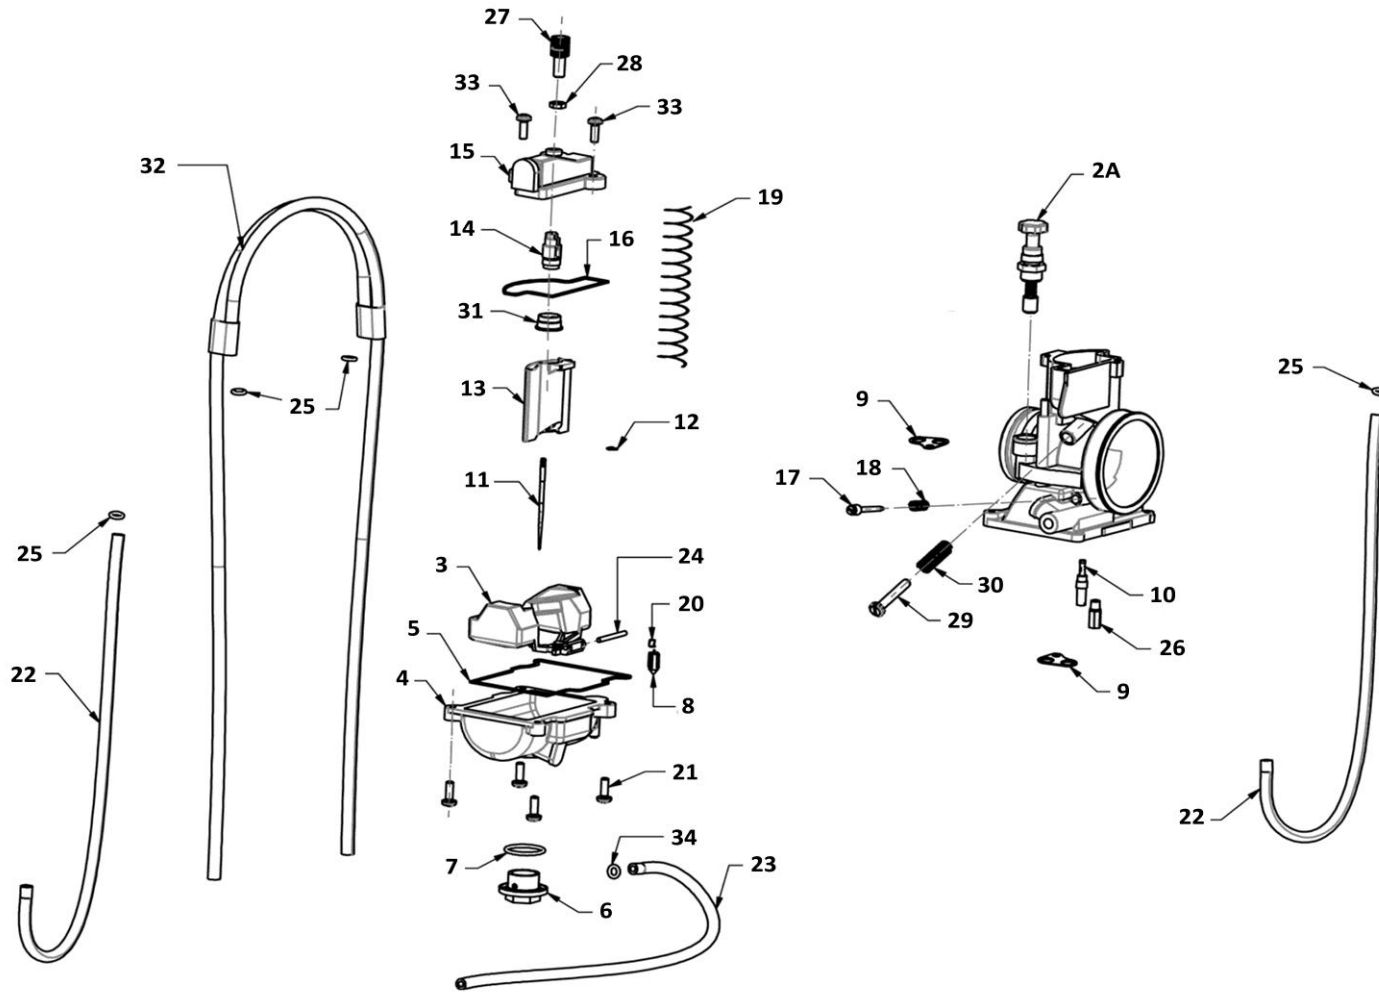

Nº	DESCRIPCION	DESCRIPTION	2014 REPLICA	250 - 300 cc	Cant
26	CHICLÉ ALTA 175	MAIN JET 175		ME25690175	1
27	TENSOR CABLE	CABLE TENSOR		ME25000323012	1
28	TUERCA TENSOR CABLE	CABLE TENSOR NUT		ME25000333012	1
29	TORNILLO REGULADOR RALEN.	SLOW JET ADJUSTING BOLT		ME25690038	1
30	MUELLE TORN. REGULADOR RALENTI	ADJUSTING BOLT SPRING		ME25690039	1
31	CASQUILLO MUELLE COMPUERTA	COVER SPRING BUSHING		ME25690040	1
32	TUBO VENTILACIÓN	BOWL VENT PIPE		ME25000343012	1
33	TORNILLO TAPÓN COMPUERTA	CARBURATOR COVER SCREW		ME25000353012	2
34	CLIP TUBO RESPIRADERO 2	CLIP FOR AIR HOSE 2		ME25000363012	1
35	TOPE MANDO DE GAS	STOP THROTTLE CABLE		ME250690010	1

GASGAS

Motor 11