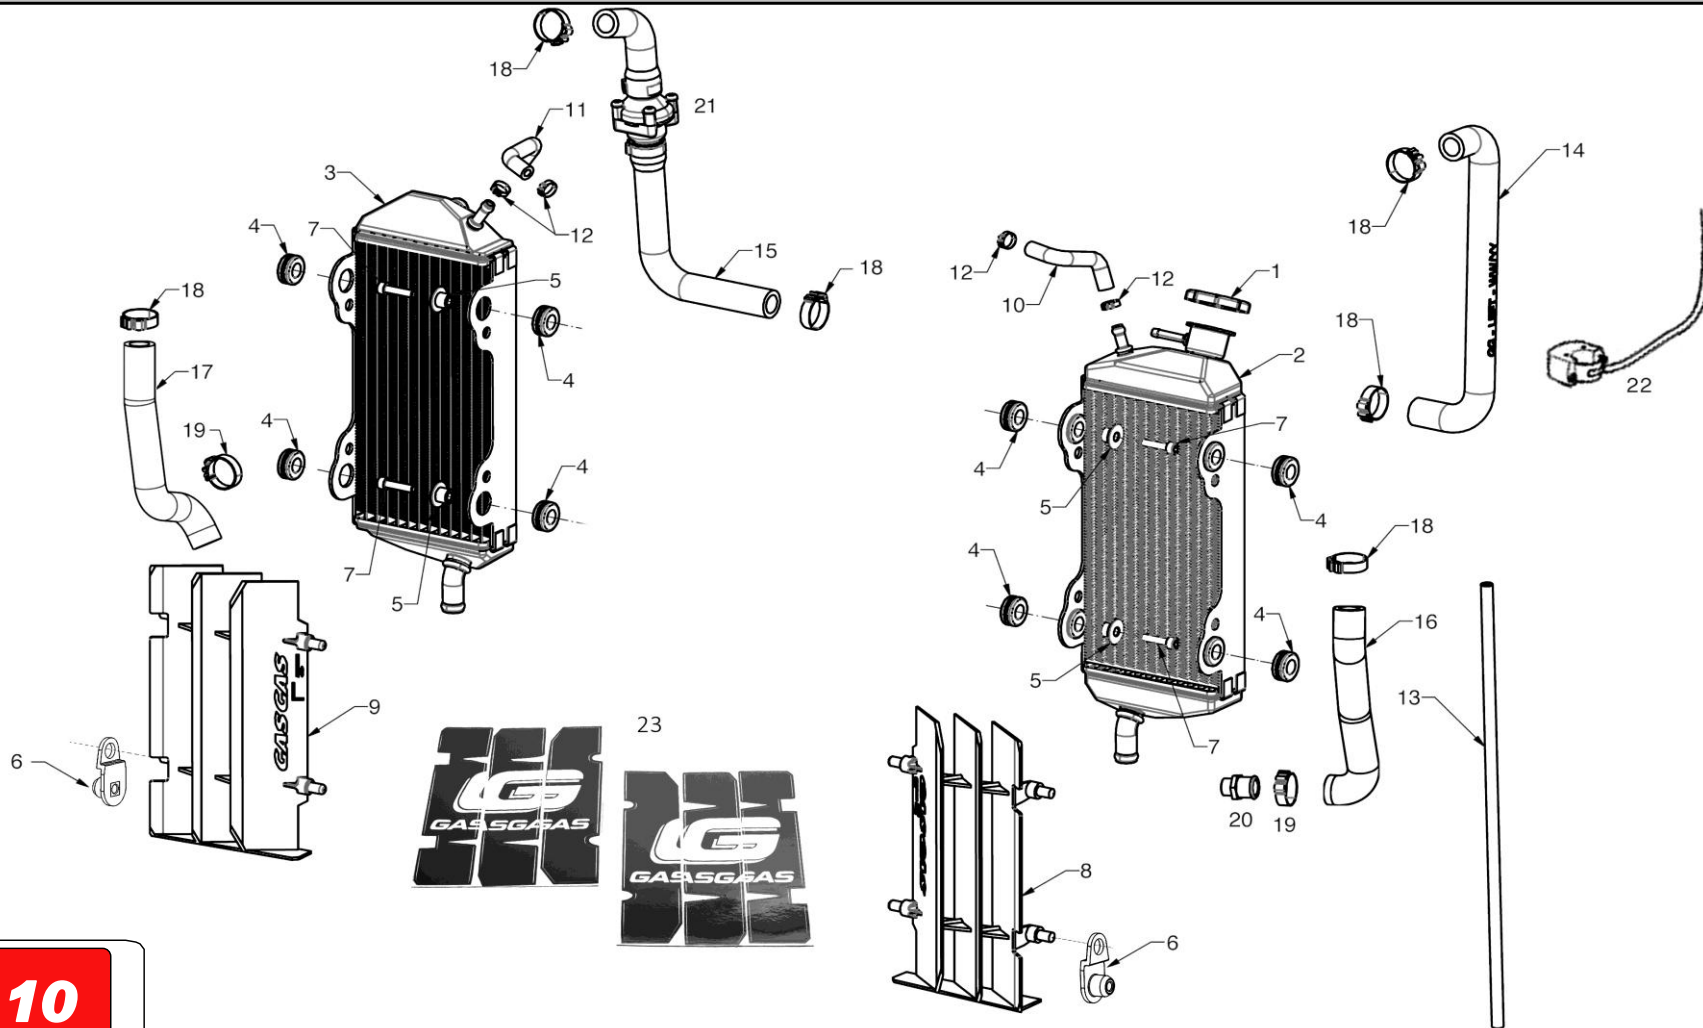

Nº	DESCRIPCION	DESCRIPTION	2014 REPLICA	250 - 300 cc	Cant
1	MUELLE	SPRING		BE25610042	2
2	TUERCA M6	NUT M6		T2206002	1
3	TORNILLO M6X16	SCREW M6 X 16		T0206016	3
4	SILENBLOC	SILENTBLOCK		BIC050526004	1
5	ARANDELA D6	WASHER D6		T4006018	2
6	TORNILLO M6X20	SCREW M6 X 20		T0606020	1
7	TUBO DE ESCAPE	EXHAUST PIPE		BE85000CT-CBX-1	1
8	CASQUILLO ESPACIADOR 25X4	25X4 BUSH		BE873013013	2
9	SILENBLOC	SILENTBLOCK		BE250026005	2
10	TUERCA M6	NUT M6		T2606000	1
11	SILENBLOC	SILENTBLOCK		BE25626004	1
12	ARANDELA D6	WASHER D6		T4006016	1
13	CASQUILLO ESPACIADOR 25X9,5	25X9,5 BUSH		BE873023013	2
14	SILENCIADOR	SILENCER		BE87000GG-CBV-2	1
15	JUNTA ESCAPE	GASKET		BE25626003	1
16	TORNILLO 6X55	SCREW		T0206055	2
17	TUERCA M6	NUT M6		T2206002	2
20	BRIDA 4,8X20	STRAP 4,8X20		BE25634009	1

GASGAS

Chasis 9