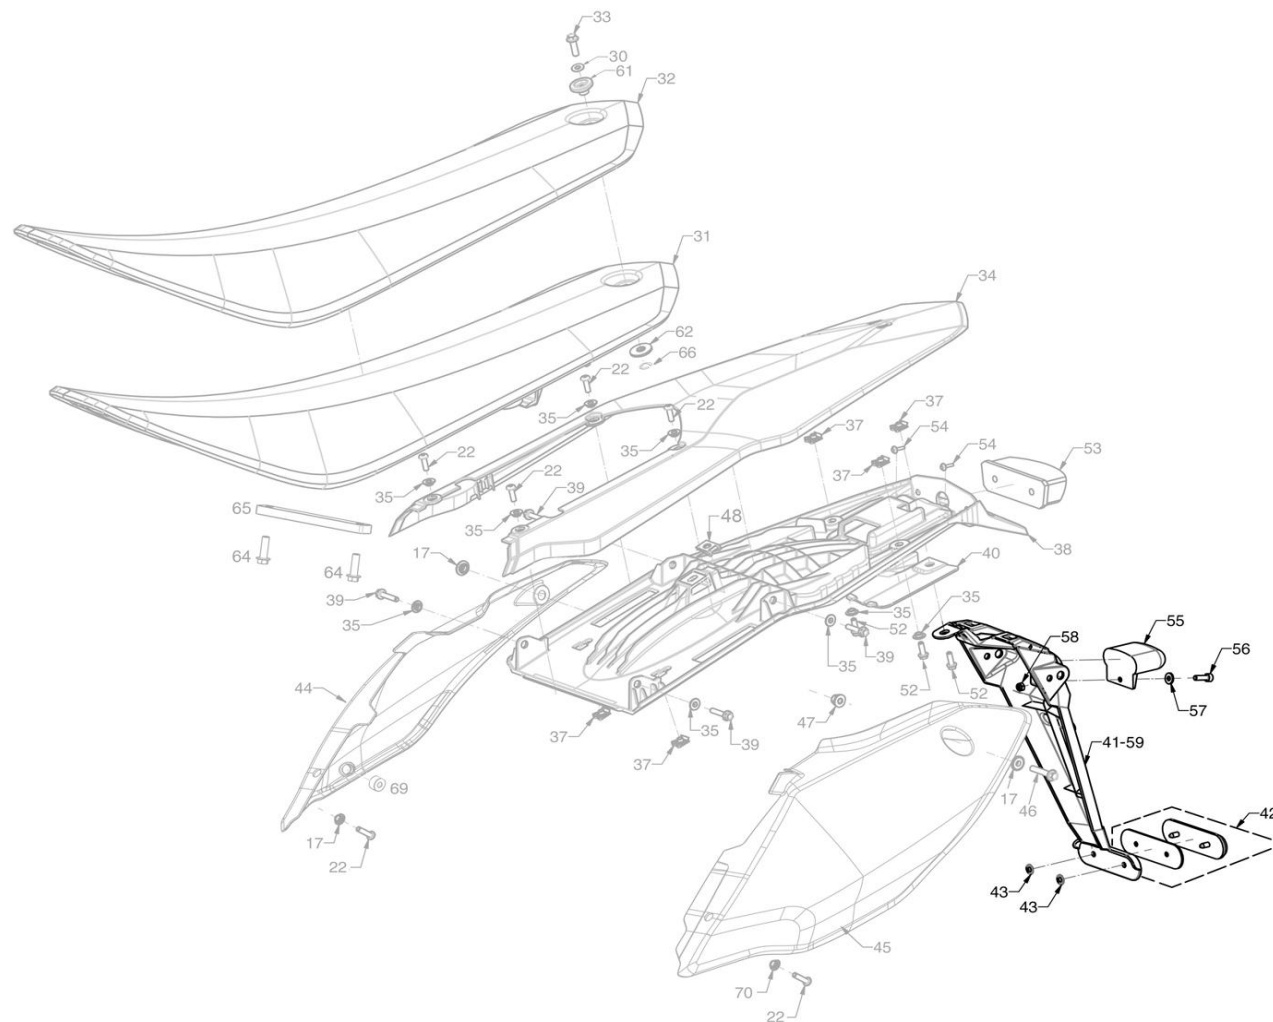

Nº	DESCRIPCION	DESCRIPTION	2014	REPLICA	250 - 300 cc	Cant
38	INTERMITENTE DERECHO TRASERO	RIGHT REAR INDICATOR			BE250634021/2	1
39	TORNILLO CHAPA	SPECIAL SCREW			T0706316	2
40	SOPORTE INTERMITENTE DEL. DER.	RIGHT FRONT INDICATOR HOLDER			BE250134017	1
41	SOPORTE INTERMITENTE DEL. IZDO	LEFT FRONT INDICATOR HOLDER			BE250134020	1
42	INTERMITENTE IZQUIERDO TRASERO	LEFT REAR INDICATOR			BE250634022/2	1
43	INTERMITENTE DERECHO DELANTERO	RIGHT FRONT INDICATOR			BE250634018	1
44	INTERMITENTE IZQUIERDO DELANTERO	LEFT FRONT INDICATOR			BE250634019	1
45	ULS 6X16 NEGRO	6X16 ULS BLACK BOLT			T0506016N	2
46	TUERCA CON ARANDELA M6	NUT WITH WASHER M6			T2206000	2

GASGAS

Chasis 2H

MONTAJE PLÁSTICOS
PLASTIC PARTS

GASGAS

HOMOLOG. EC 2T 2014