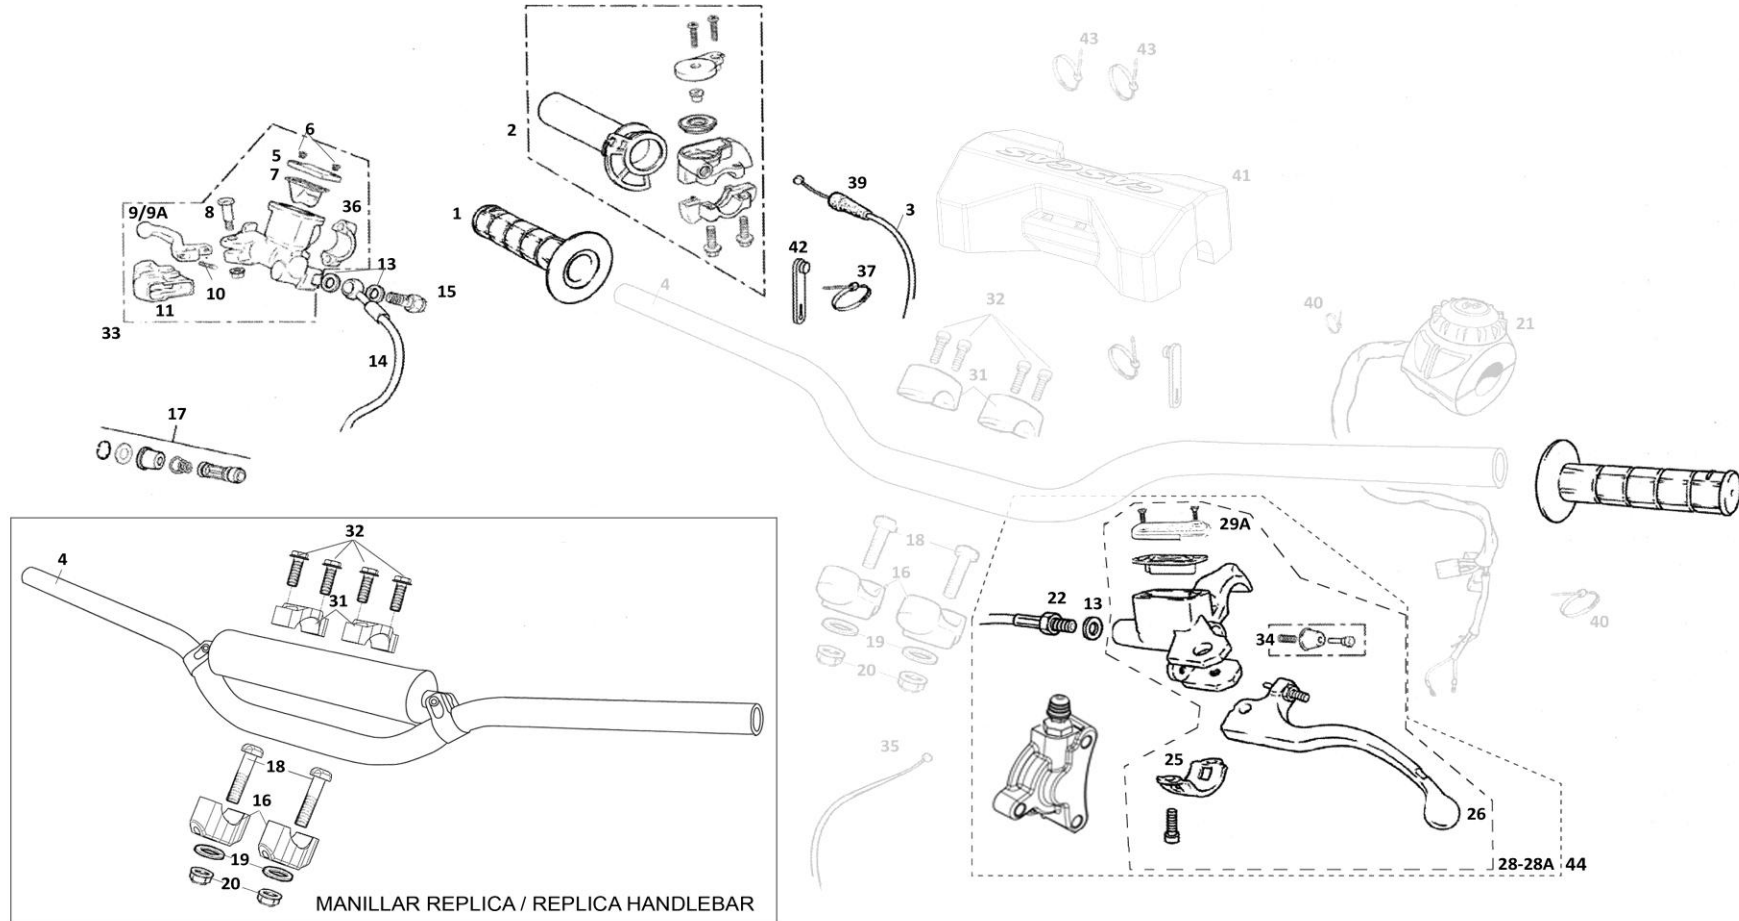

Nº	DESCRIPCION /	DESCRIPTION	2014 REPLICA	250 - 300 cc	Cant
1	JUEGO DE EMPUÑADURA RED-BLACK PRO GRIP CA0799	HANDLEBAR PRO GRIP CA0799		BE26100N3010	1
2	PUÑO DE GAS	TWIST GRIP		BE25724007	1
3	CABLE DE GAS	THROTTLE CABLE		BE785002509	1
4	MANILLAR RENTHAL	EC RENTHAL HANDLEBAR		BE25000R2510	1
5	TAPA BOMBA FRENO EC ROJA	BRAKE PUMP COVER		BE610052509	1
6	TORNILLO TAPA BOMBA	BRAKE PUMP SCREW		BC25922217	2
7	GOMA ANTIESPUMANTE	NO-FOAM RUBBER		BC25922216	1
8	TORNILLO ESPECIAL	SPECIAL SCREW		BC25922212	1
9A	MANETA FRENO TT 250	FRONT BRAKE TT 250		BC250022045R	1
10	TENSOR MANETA BOMBA	PUMP LEVER TENSOR		BC25922218	1
11	GUARDAPOLVO	DUST COVER		BC25922213	1
13	ARANDELA LATIGUILLO 10X14X1	HOSE WASHER 10X14X1		BE25622007	3
14	LATIGUILLO FRENO DEL	BRAKE HOSE FRONT		BE250422002	1
15	RACORD SUJECCIÓN LATIGUILLO 10X1,25	RACORD		BC25722006	1
16	BRIDA SUJECCIÓN MANILLAR INFERIOR	HANDLEBAR CLAMP (LOWER)		BE25750GG-CAB-1	2
17	KIT PISTÓN BOMBA FRENO "A"	"A" BRAKE PUMP PISTON KIT		BC25922219	1
18	TORNILLO ESPECIAL 10X45	10X45 SPECIAL BOLT		T0201045	2
19	DISTANCIADOR BRIDA INFERIOR MANILLAR EC2003	CLAMP HANDLEBAR SPACER		BE250314035	2
20	TUERCA CILINDRO 8.8 ESP. 10/150C13	NUT CYLINDER M10		M01613001	2
22	LATIGUILLO EMBRAGUE	CLUTCH HOSE		BE250522003	1
25	BRIDA SUJECCIÓN	MOUNTING BRACKET		BE250022211	1
26	MANETA EMBRAGUE LARGA	LONG CLUTCH LEVER		E200701	1
28A	BOMBA EMBRAGUE HIDRÁULICO REPLICA	HYDRAULIC CLUTCH PUMP REPLICA		BE45000RP-CDH-1	1
29A	TAPA BOMBA EMBR. EC ROJA	CLUTCH PUMP COVER RED COLOR		BE460052509	1
31	BRIDA SUJECCIÓN MANILLAR SUPERIOR	HANDLEBAR CLAMP (UPPER)		BE25700GG-CAB-1	2
32	TORNILLO SUJECCIÓN BRIDA MANILLAR 8x40	CLAMP SCREW		T0208040	4

GASGAS

Chasis 1