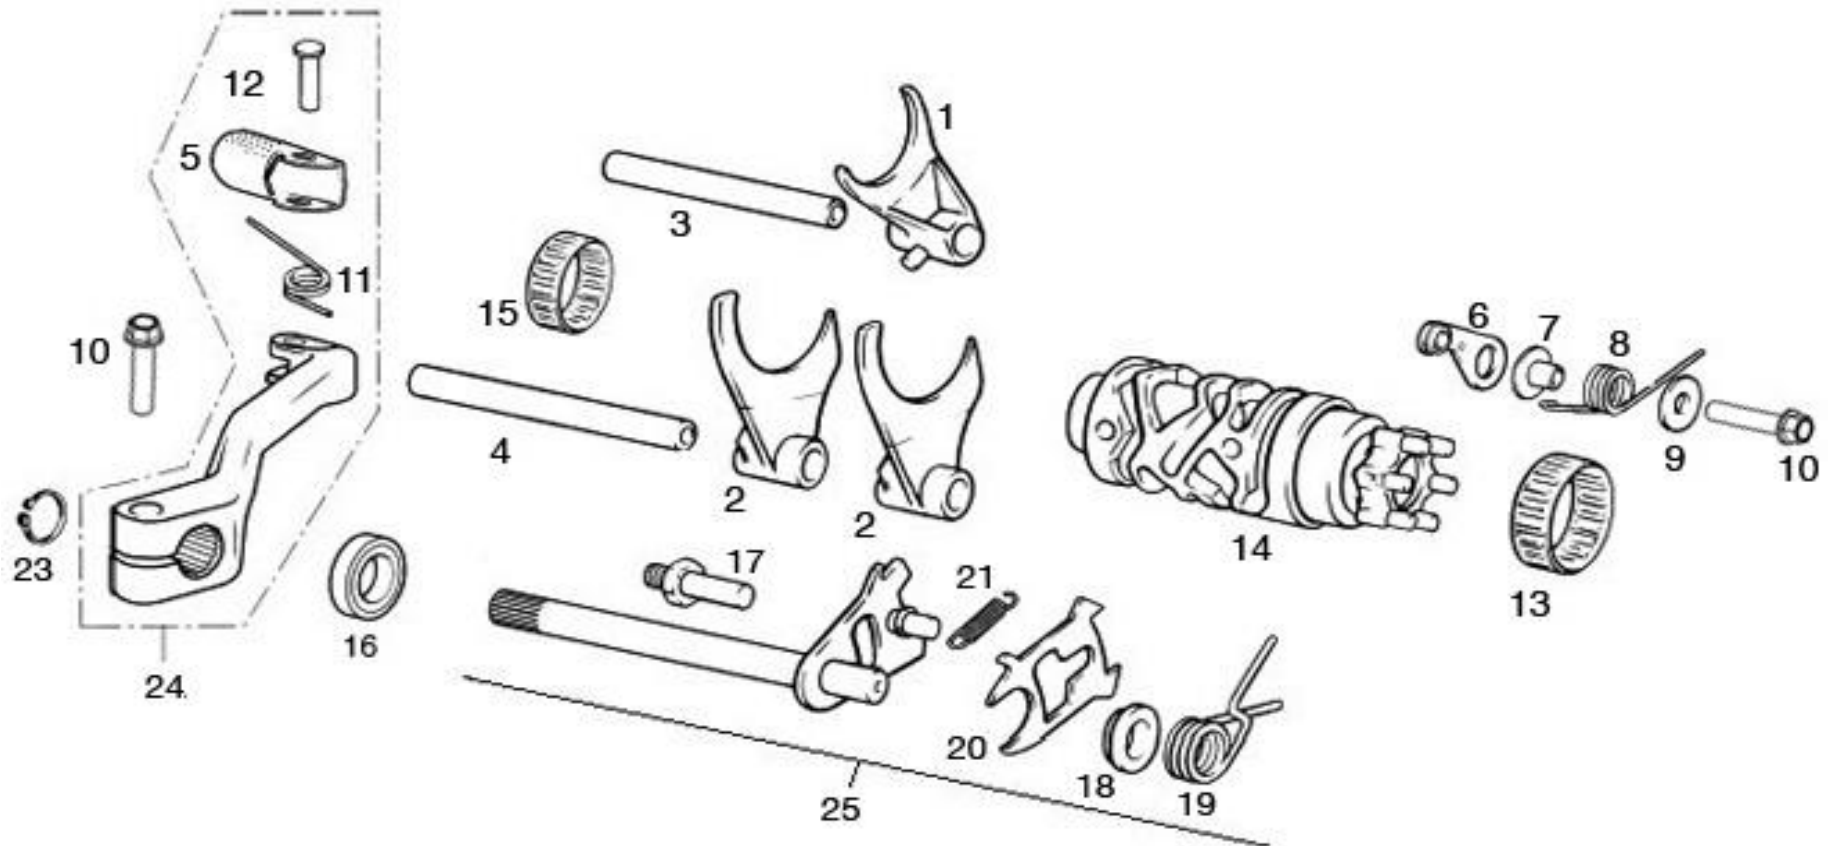

GASGAS

Motor 3

**SELECTOR CAMBIO
SHIFT CAM**

GASGAS

EC 2T 2014

Nº	DESCRIPCION	DESCRIPTION	2014 REPLICA	250 - 300 cc	Cant
1	HORQUILLA 5-6	SHIFT FORK 5-6		ME25636009	1
2	HORQUILLA 1-2-3-4	SHIFT FORK 1-2-3-4		ME25636008	2
3	EJE HORQUILLA CORTO	SHORT FORK AXIS		ME25636045	1
4	EJE HORQUILLA LARGO	LONG FORK AXIS		ME25636044	1
5	PUNTERA PEDAL CAMBIO	GEAR LEVER END		ME49005GG-CDH-1	1
6	FIJADOR MARCHAS	GEAR FASTEN		ME250036033CT	1
7	CASQUILLO. PLATINA FIJADOR MARCHAS	GEAR BUSHING		ME25636047	1
8	MUELLE FIJADOR MARCHAS	GEAR FASTEN SPRING		ME250036034	1
9	ARANDELA PLANA 6X16X1,5	PLANE WASHER 6X16X1.5		T4006016	1
10	TORNILLO ESPECIAL 6X25	HEAD SCREW		T0206025	2
11	MUELLE PUNT. PEDAL CAMB.	GEAR LEVER END SPRING		ME49015GG-CDH-1	1
12	PASADOR PUNT. PEDAL	LEVER END PIN		ME49010GG-CDH-1	1
13	RODAMIENTO DESMODRÓMICO HK3512	SHIFT CAM BEARING		ME25636054	1
14	DESMODRÓMICO	SHIFT CAM		ME250536031	1
15	RODAMIENTO DESMODRÓMICO HK2512	SHIFT CAM BEARING		ME25636055	1
16	RETÉN SELECTOR 12-22-7	SEAL 12-22-7		ME25636048	1
17	TORN. CENTR. MUELLE SELECT.	SELECTOR SPRING SCREW		ME25636042	2
18	DOLLA CENTRADOR ESCORPIÓN	SCORPION CENTRER		ME250236041	1
19	MUELLE SELECTOR	SELECTOR SPRING		ME25636035	1
20	ESCORPIÓN	SCORPION		ME250236036	1
21	MUELLE ESCORPIÓN	SCORPION SPRING		ME25636039	1
23	SEEGER 12X1 EXT. EJE SELECTOR	SEEGER 12X1		ME25636043	1
24	CTO. PEDAL CAMBIO	GEAR LEVER SET		ME49000CT-CDH-1	1
25	EJE SELECTOR COMPLETO EC250	EC250 SELECTOR AXIS COMPLETE		ME250236038CT	1