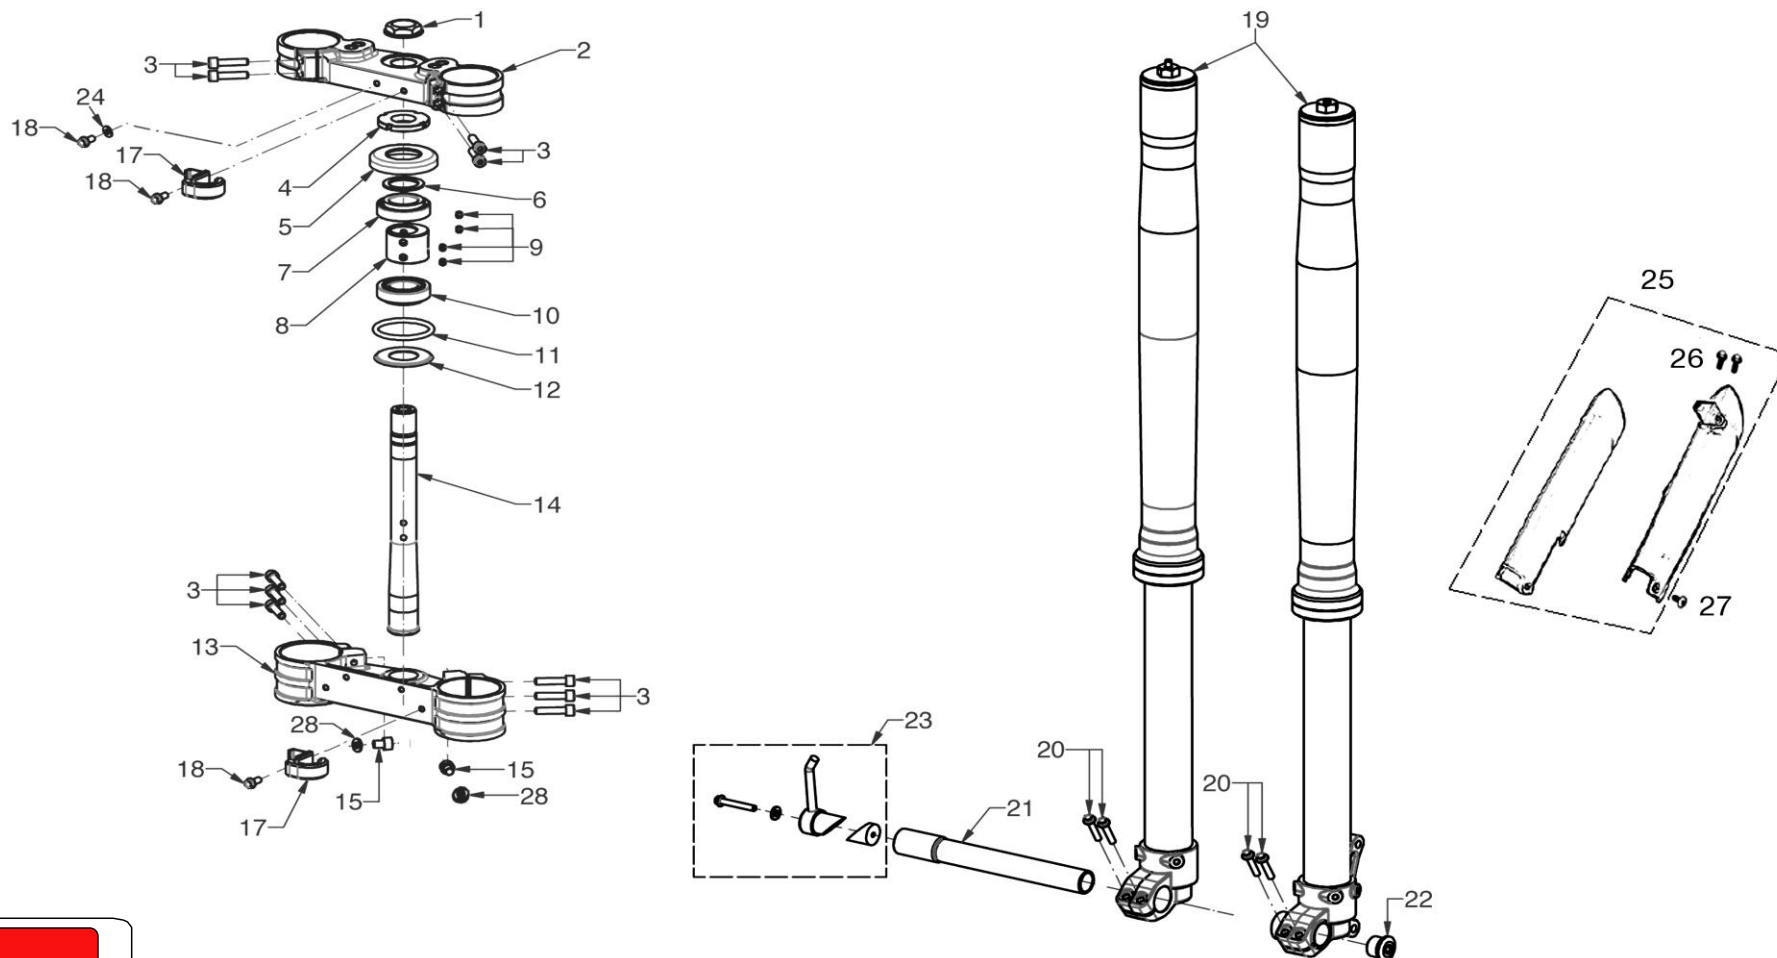

Nº	DESCRIPCION	DESCRIPTION	2014	250 - 300 cc	Cant
33	PROTECTOR TORNILLO	SCREW PROTECTOR		BE250022039	1
34	CUBO RUEDA TRASERA	REAR WHEEL HUB		BE59100GG-CAB-1	1
35	DISTANCIADOR RUEDA TRASERA INTE.	REAR WHEEL SPACER		R575700	1
36	COJINETE 6004 2RSR	BEARING 6004 2RSR		C160001	1
37	DISTANCIADOR RUEDA DELANTERA LARGO	LONG WHEEL SPACER		BE250318021	1
38	CORONA Z48	Z48 SPROCKET		BE573002511	1
39	TUERCA AUTOBLOCANTE M8 ALTA	HIGH SELF-LOCKING SPROCKET NUT M8		T2208002	6
40	ALLEN CÓNICO 8X30	CONIC ALLEN BOLT 8X30		T0408030	6
41	TUERCA AUTOBLOCANTE RUEDA TRASERA	REAR WHEEL SELF-LOCKING NUT		BE25618023	1
42	CADENA REGINA	REGINA CHAIN		BE250310036	1
43	TUERCA RADIO TRASERO	REAR SPOKE NUT		BE592153013	36
44	RETEN RUEDA 25X42X7	WHEEL SEAL		C160710	1
46	PISTÓN PINZA FRENO TRASERO	REAR BRAKE CALIPER PISTON		BE675602509	1
47	RETÉN PISTÓN PINZA FRENO TRASERO	REAR BRAKE CALIPER PISTON O'RING		BE675502509	1
48	TÓRICA PISTÓN PINZA FRENO TRASERO	REAR BRAKE CALIPER PISTON SEAL		BE250022048	1
49	RUEDA TRASERA	REAR WHEEL SET		BE55000CT-CAW-1	1
50	ENGANCHE CADENA	CHAIN SPLIT LINK		BE250310066	1
51	BRIDA UNEX CORTA	SHORT CLAMP		BE25634010	3
52	RACORD SUJ. LATIGUILLO 10X1,25	HOSE HOLDER RACORD 10X1.25		BC25722006	1
53	CONJUNTO LLANTA TRASERA RADIADA NEGRA	REAR BLACK RIM		BE59000CT-CAW-1	1
54	ARANDELA 8X16X1	WASHER		T4008016	1
55	CTO. FRENO TRASERO	REAR BRAKE SET		BE65000CT2509	1
56	LLANTA TRASERA	REAR RIM		BE59000GG-CAW-1	1
57	SEEGER DIÁMETRO 42	42 DIAMETER SEEGER		BE25618038	1
58	ARANDELA INTERIOR CUBO	INTERIOR HUB WASHER		BE250318056	1
59	COJINETE RUEDA 6005-25R1 C3	WHEEL BEARING		BE250318054	1
60	TORNILLO ESPECIAL M6X16	HEAD BOLD		T0206016	2
61	TAPON VALVULA RUEDA DELANTERA	CAP VALVE FRONT VALVE		RP51020R2813	1
62	TAPA BOMBA FRENO TRAS.ROJA EC	REAR COVER BRAKE PUMP RED		BE660053013	1
63	TIRANTE FRENO TRASERO ROJO	BRAKE CLEVIS		BE66055GG-CDH-1	1

GASGAS

Chasis 13

SUSPENSIÓN DELANTERA
FRONT SUSPENSION

GASGAS

EC 2T 2014