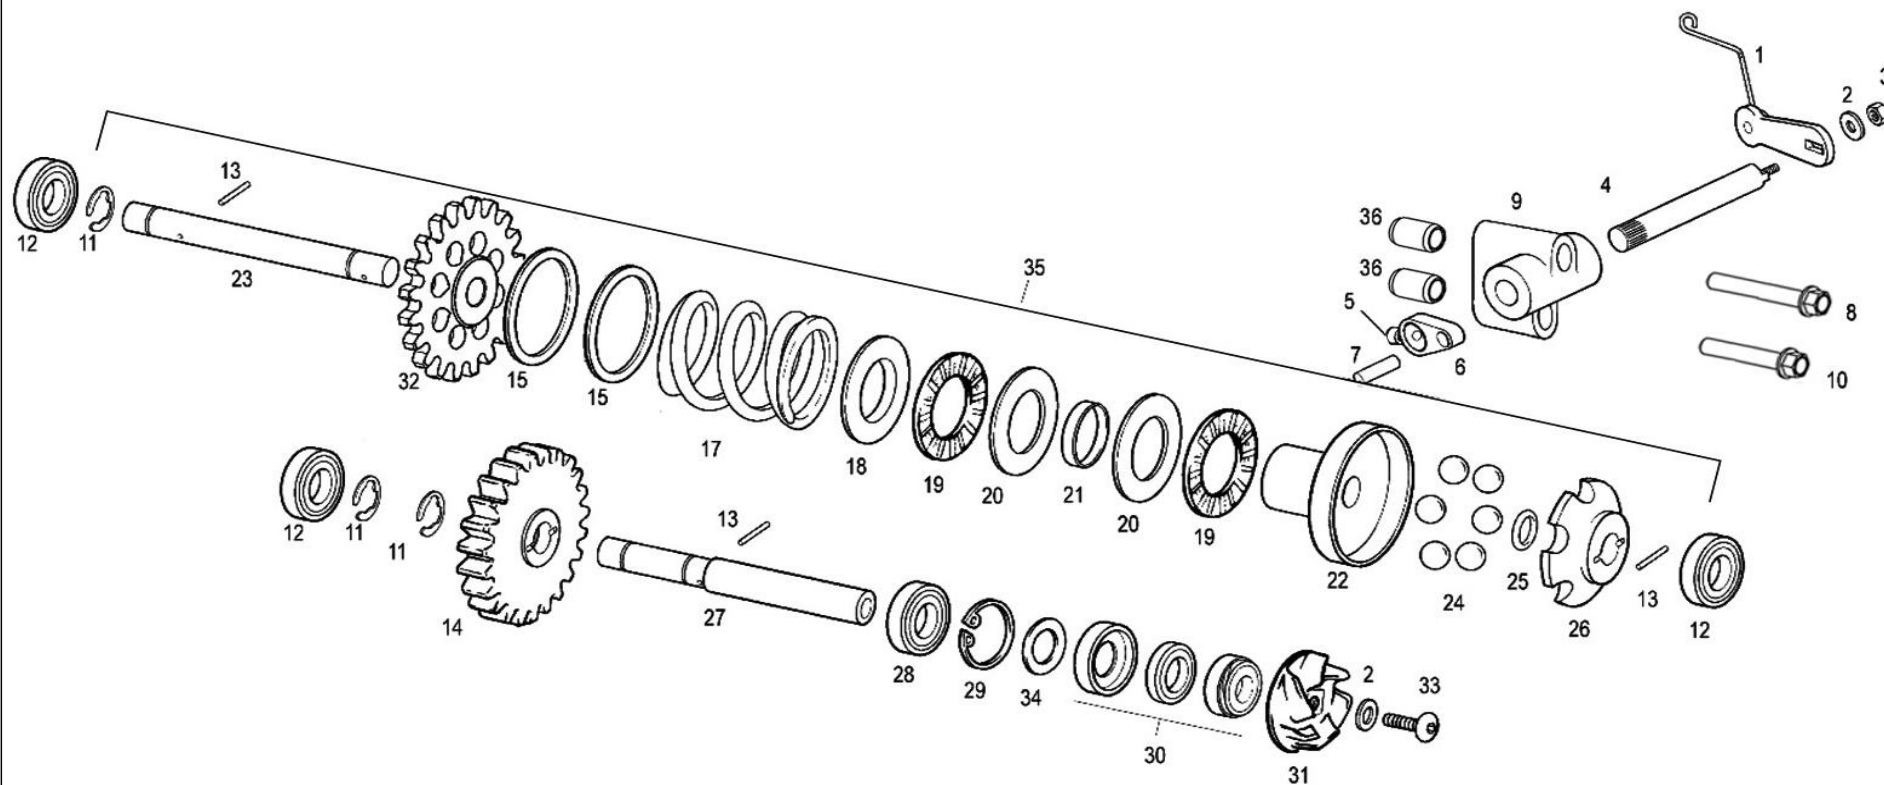

Nº	DESCRIPCION /	DESCRIPTION	2014 REPLICA	250 - 300 cc	Cant
1	CTO. PALANCA VARILLA	STICK LEVER SET		ME73000CT3010	1
2	ARANDELA 5X12X1,5	WASHER 5X12X1,5		T4005012	2
3	TUERCA AUTOBLOCANTE M5	SELF-LOCKING NUT M5		T2105000	1
4	EJE PALANCA CENTRÍFUGO	IMPELLER LEVER AXLE		ME25616011	1
5	ALLEN 5X6	ALLEN BOLT M5X6		T0305006	1
6	PALANCA SALIDA CENTRÍFUGO	IMPELLER OUTER LEVER		ME25616009	1
7	AGUJA 4X15,8 VÁLVULA ESCAPE	EXHAUST VALVE NEEDLE 4X15.8		ME25616037	1
8	TORNILLO ESPECIAL M6X50	HEAD SCREW		T0206060	1
9	SOPORTE EJE MANDO VÁLVULA	VALVE AXIS SUPPORT		ME25616025	1
10	TORNILLO ESPECIAL 6X35	HEAD SCREW		T0206040	1
11	SEEGER DIN.6799E7	SEEGER DIN6799E7		ME25616024	3
12	RODA EJE CENTRÍFUGO Y BOMBA	WATER PUMP AXIS BEARING		ME25616032	3
13	RODILLO 3X14 BOMBA AGUA CENTRÍFUGO	IMPELLER WATER PUMP NEEDLE 3X14		ME25616028	3
14	PIÑÓN BOMBA AGUA	WATER PUMP PINION		ME25610005	1
15	VOL. REGL. M VALV. ESC 31,5X22,5X0,2	WASHER EXHAUST VALVE 31.5X22.5X0.2		ME25616076	2
17	MUELLE CENTRÍFUGO VÁLVULA ESCAPE 99	EXHAUST VALVE SPRING 99		ME25916026	1
18	ARANDELA CENTRAJE MUELLE CENTRÍFUGO	IMPELLER SPRING WASHER		ME25616029	1
19	JAULA AGUJA VÁLVULA ESCAPE	EXHAUST VALVE NEEDLES BEARING		ME25632046	2
20	PLACA AGUJA RODAMIENTO BOLET Y VÁLVULA ESCAPE	PLAIN WASHER		ME25632016	2
21	SEPARADOR COJINETE CENTRÍFUGO	SPACER		ME25616008	1
22	CAMPANA CENTRÍFUGO	IMPELLER CAP		ME25616007	1
23	EJE CENTRÍFUGO	IMPELLER AXLE		ME25616005	1
24	BOLA CENTRÍFUGO EMB. DE 8MM	IMPELLER BALLS 8MM		ME25616033	6
25	TÓRICA 6X2 EJE CENTRAJE VÁLVULA ESCAPE	O'RING 6X2		ME25616045	1
26	ESTRELLA CENTRÍFUGO 6 BOLAS	6-BALL RETAINER		ME25916006	1
27	EJE PIÑÓN BOMBA AGUA	WATER PUMP PINION AXIS		ME25610006	1
28	RODAMIENTO BOMBA AGUA	WATER PUMP BEARING		ME25610010	1
29	SEEGER INT. 26 BOMBA AGUA	WATER PUMP SEEGER 26		ME25636065	1
30	RETÉN BOMBA AGUA	WATER PUMP SEAL		ME25610011	1
31	TURBINA BOMBA AGUA	WATER PUMP IMPELLER		ME5600GG-CAB-1	1
32	PIÑÓN CENTRÍFUGO	IMPELLER PINION		ME580012511	1
33	ULS 6X16 PL. PRIM, GUAR, FIL.	ULS BOLT 6X16		T0506016	1
34	ARANDELA 25,8X17,5X05 BOMBA AGUA	WASHER 25,8X17,5X05 WATER PUMP		M03625000	1
35	CENTRÍFUGO COMPLETO	IMPELLER SET		ME250416005CT	1
36	CASQUILLO CENTRADOR	BUSHING		ME25610018	2

GASGAS

Motor 2