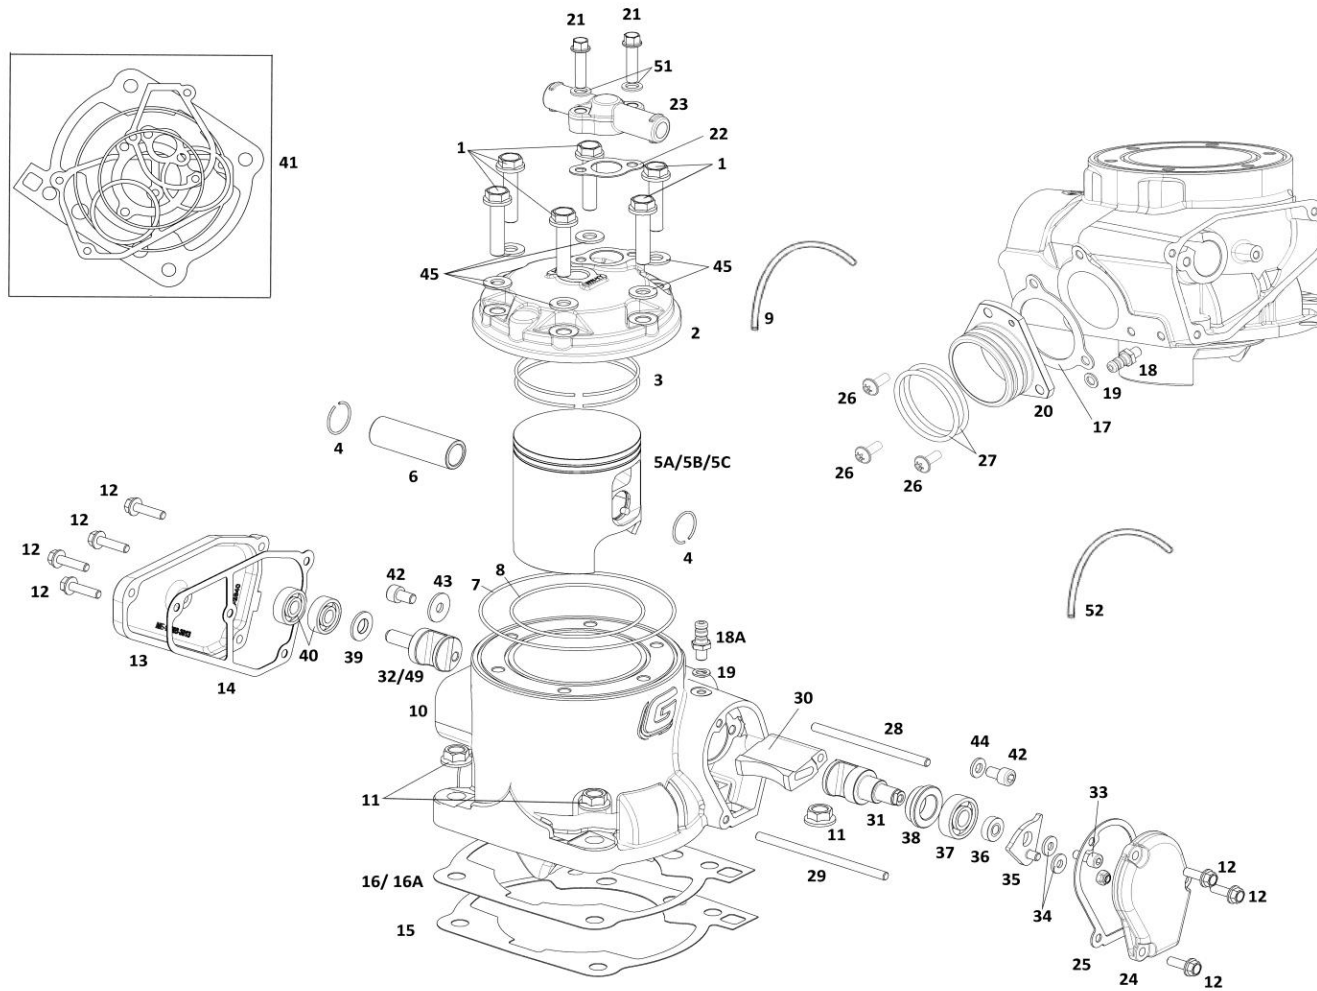

Nº	DESCRIPCION	DESCRIPTION	2014 REPLICA	250 cc	300 cc	Cant
30	VÁLVULA ESCAPE CENTRAL	CENTRAL EXHAUST VALVE		ME250716015	ME250716015	1
31	VÁLVULA ESCAPE DERECHA	RIGHT EXHAUST VALVE			ME25616016	1
32	VÁLVULA ESCAPE IZQUIERDA	LEFT EXHAUST VALVE			ME25616014	1
33	ALLEN 5X12	ALLEN BOLT 5x12			T0305012	1
34	ARANDELA PLANA 5X12X1,5	PLAIN WASHER 5X12X1.5			T4005012	2
35	CTO. PALANCA VÁLVULA ESCAPE	EXHAUST VALVE BRACKET SET			ME25616050	1
36	SEP. COJINETE VÁLV. ESC.	EXHAUST VALVE BEARING SPACER			ME25916048	1
37	RODAMIENTO BOMBA AGUA	WATER PUMP BEARING			ME25610010	1
38	DIST. COJINETE VÁLVULA ESCAPE	EXHAUST VALVE BEARING SPACER			ME25616036	1
39	ARANDELA DE 8X16X1,5	WASHER 8X16X1.5			T4008016	1
40	RODAMIENTO EJE CENTRÍFUGO Y BOMBA	AXIS BEARING			ME25616032	2
41	KIT JUNTAS CULATA-CILINDRO	JOINT CYLINDER & CYLINDER HEAD MEETINGS		ME94620CT-BZX-1	ME94620CT-CAB-1	1
42	ALLEN 6X10	6X10 ALLEN BOLT			T0306010	2
43	ARANDELA 6X18X1,5	6X18X1,5 WASHER			T4006018	1
44	ARANDELA 6X12X1,5	6X12X1,5 WASHER			T4006012	1
45	ARANDELA COBRE 8X12X1,5	8X12X1,5 WASHER			T4008012	6
49	VÁLVULA ESCAPE IZQ HOMOLOGADA	ACCREDITED LEFT EXHAUST VALVE		ME25616014H	ME25616014H	1
50	CONJUNTO CILINDRO	CYLINDER SET		ME700002513CT	ME700003013CT	1
51	ARANDELA COBRE 6X10X1,5	6X10X1,5 WASHER			T4006008	2
52	TUBO DESVAPORIZADOR TAPON GAS	GAS CUP BREATH TUBE			BE733001209	1
53	KIT CULATA + CULATÍN	CYLINDER HEAD + INSIDE CYLINDER			ME75000CT-CAY-1	1
54	TORICA CULATA	CYLINDER HEAD O'RING			ME75512GG-CAY-1	1
55	CULATÍN	INSIDE CYLINDER SET			ME75500GG-CAY-1	1

GASGAS

Motor 9