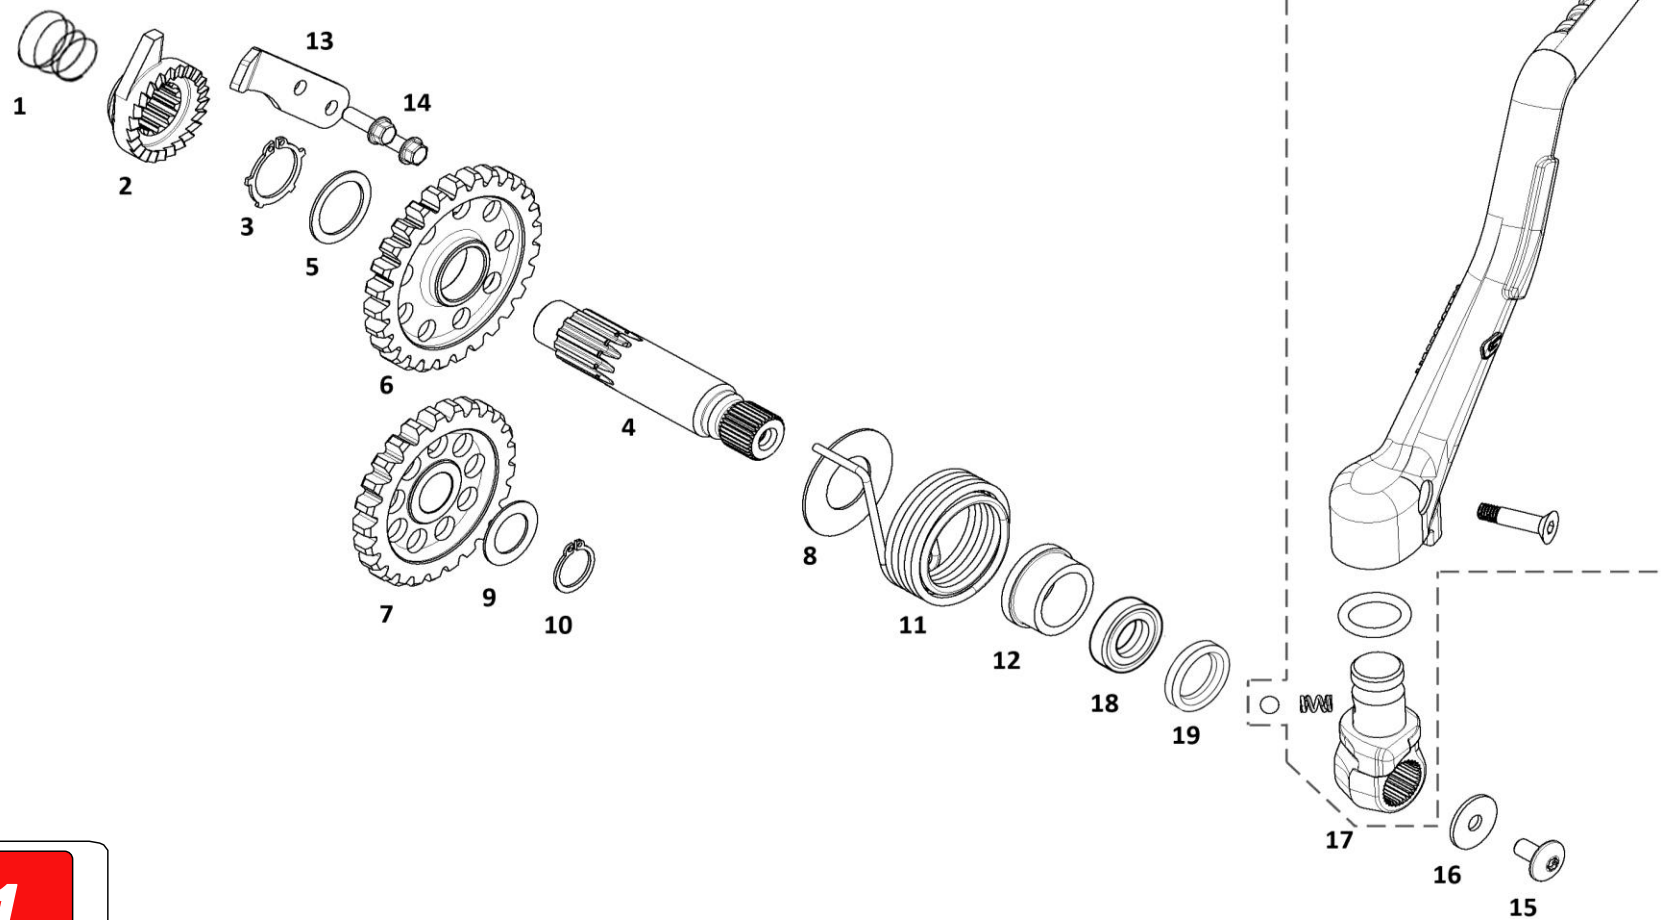

EC 2T 2014

1

Nº	DESCRIPCION	DESCRIPTION	2014 REPLICA	250 - 300 cc	Cant
1	MUELLE TRINQUETE ARRANQUE	RATCHET PINION SPRING		ME25636006	1
2	TRINQUETE ARRANQUE	KICKSTART RATCHET PINION		ME120126004	1
3	SEEGER DE 20 ARRANQUE	START SEEGER 20		ME25636052	1
4	EJE ARRANQUE	KICKSTARTER SHAFT		ME250126003	1
5	ARANDELA TOPE 27X20,2X1 DESP. ARRANQUE	END WASHER 27X20.2X1		ME25636000	1
6	PIÑÓN ARRANQUE	STARTING PINION		ME250126002	1
7	PIÑÓN INTERMEDIO ARRANQUE	KICKSTART INNER PINION		ME880002508	1
8	ARANDELA ARRANQUE 20X40X1	KICKSTART WASHER 20X40X1		ME25636051	1
9	ARANDELA PIÑÓN ARRANQUE 24X15,15X0,8	WASHER 24.15.15X0.8		ME25636012	1
10	SEEGER EJE 15 EMBRAGUE	CLUTCH AXLE SEEGER 15		ME25632017	1
11	MUELLE ARRANQUE	KICKSTART SPRING		ME86000GG-CAB-1	1
12	CASQUILLO CENTRADOR MUELLE ARRANQUE	KICKSTART SPRING BUSHING		ME86500GG-CAB-1	1
13	PLATINA TRINQUETE ARRANQUE	KICKSTART RATCHET BRACKET		ME25636005	1
14	TORNILLO ESPECIAL 5X15	HEAD SCREW		T0205015	2
15	TORNILLO 6X12 CABOTA TORK	TORK SCREW 6X12		T0316012	1
16	ARANDELA 6X20X2	WASHER		ME85170GG-CAB-1	1
17	CONJUNTO PEDAL ARRANQUE	KICK START		ME89000CT2511	1
18	RETÉN PEDAL ARRANQUE 20X30X7	KICKSTART PEDAL SEAL 20X30X7		ME25632021	1
19	CASQUILLO PEDAL ARRANQUE	KICKSTART PEDAL BUSH		ME89025GG-CAB-1	1