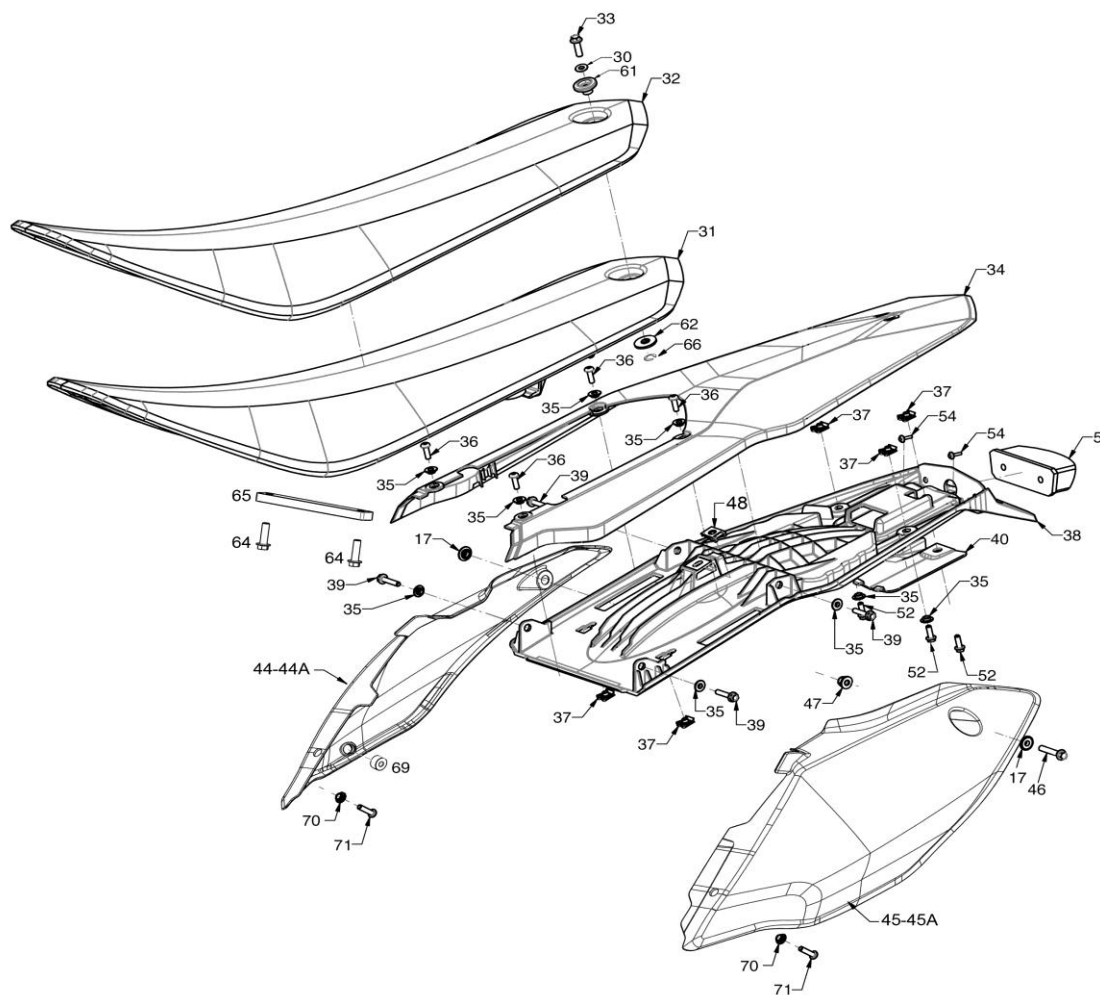

Nº	DESCRIPCION	DESCRIPTION	2014 REPLICA	250 - 300 cc	Cant
1	MASCARA PORTAFAROS	HEAD LIGHT MASK		BE905003013	1
2	GOMA SUJETA FARO	MASK RUBBER		BE25636015	2
3	SOPORTE FARO	HEAD LIGHT HOLDER		BE905102511	2
4	TORNILLO 4X12	SCREW		T0804012	6
5	CHAPA REGULACION FARO	HEAD LIGHT ADJUSTER PLATE		BE90000033012	1
6	TORNILLO REGULACION FARO	HEAD LIGHT ADJUSTER SCREW		BE35000013012	1
7	MUELLE	SPRING		BX250020026	1
8	TUERCA M5	NUT		T2105000	1
9	ARANDELA D5	WASHER		T4005012	2
10	CASQUILLO	BUSH		T90055100006M	1
11	PLACA	PLATE		EE20000013012	1
12	TORNILLO ALLEN M4X25	ALLEN SCREW		T0304025	1
13	ARANDELA D4	WASHER		T4004012	2
14	TUERCA M4	NUT M4		T2104000	1
15	OPTICA FARO DELANTERO	HEAD LIGHT		EE200002511	1
16	GUARDABARROS DELANTERO	FRONT FENDER		BE910003013	1
16A	GUARDABARROS DELANTERO CON ADHESIVO	FRONT FENDER WITH ADHESIVE		BE91000CT-CDH-1	1
17	CASQUILLO	BUSH		BE250032060	7
18	TORNILLO M6X20	SCREW		T0206020	5
19	TAPA RADIADOR SUP. DER.	UPPER RIGHT RADIATOR COVER		BE915053013	1
19A	TAPA RADIADOR SUP. DER. CON ADHESIVO	UPPER RIGHT RADIATOR COVER WITH ADHESIVE		BE91500CT-CDH-1	1
20	TAPA RADIADOR SUP. IZQ.	UPPER LEFT RADIATOR COVER		BE920053013	1
20A	TAPA RADIADOR SUP. IZQ. CON ADHESIVO	UPPER LEFT RADIATOR COVER WITH ADHESIVE		BE92000CT-CDH-1	1
22	TORNILLO M5X16	SCREW M5X16		T0505016	10
23	TAPA RADIADOR INF. DER.	LOWER RIGHT RADIATOR COVER		BE915103013	1
23A	TAPA RADIADOR INF. DER. CON ADHESIVO	LOWER RIGHT RADIATOR COVER WITH ADHESIVE		BE91510CT-CDH-1	1
24	TAPA RADIADOR INF. IZQ.	LOWER LEFT RADIATOR COVER		BE920103013	1
24A	TAPA RADIADOR INF. IZQ. CON ADHESIVO	LOWER LEFT RADIATOR COVER WITH ADHESIVE		BE92010CT-CDH-1	1
25	GRAPA FIJACION TAPAS	FIXING CLAMP		BE35000083012	4
26	TUERCA	NUT		BX250020029	4
27	TORNILLO 4.8X13	SCREW		T0606013	4
28	ARANDELA D5	WASHER D5		T4005012	4
29	TIRANTE GUARDABARROS DELANTERO	BINDER FRONT FENDER		BE90000463012	1
30	TORICA Ø4,87x1,8	Ø4,87X1,8 O'RING		BE94040GG-CAB-1	1

GASGAS

Chasis 3