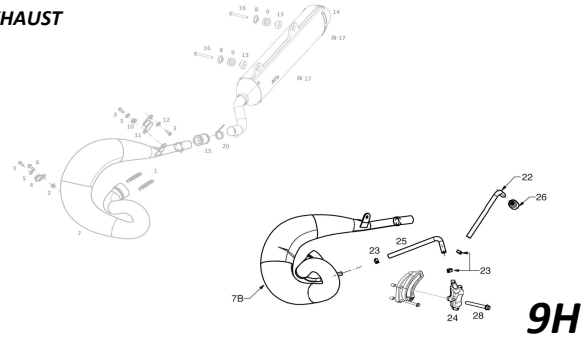

SUSPENSIÓN TRASERA
REAR SUSPENSION

TUBO DE ESCAPE
EXHAUST

SIST. DE REFRIGERACIÓN
COOLING SYSTEM

DEPÓSITO
FUEL TANK

RUEDA DELANTERA
FRONT WHEEL