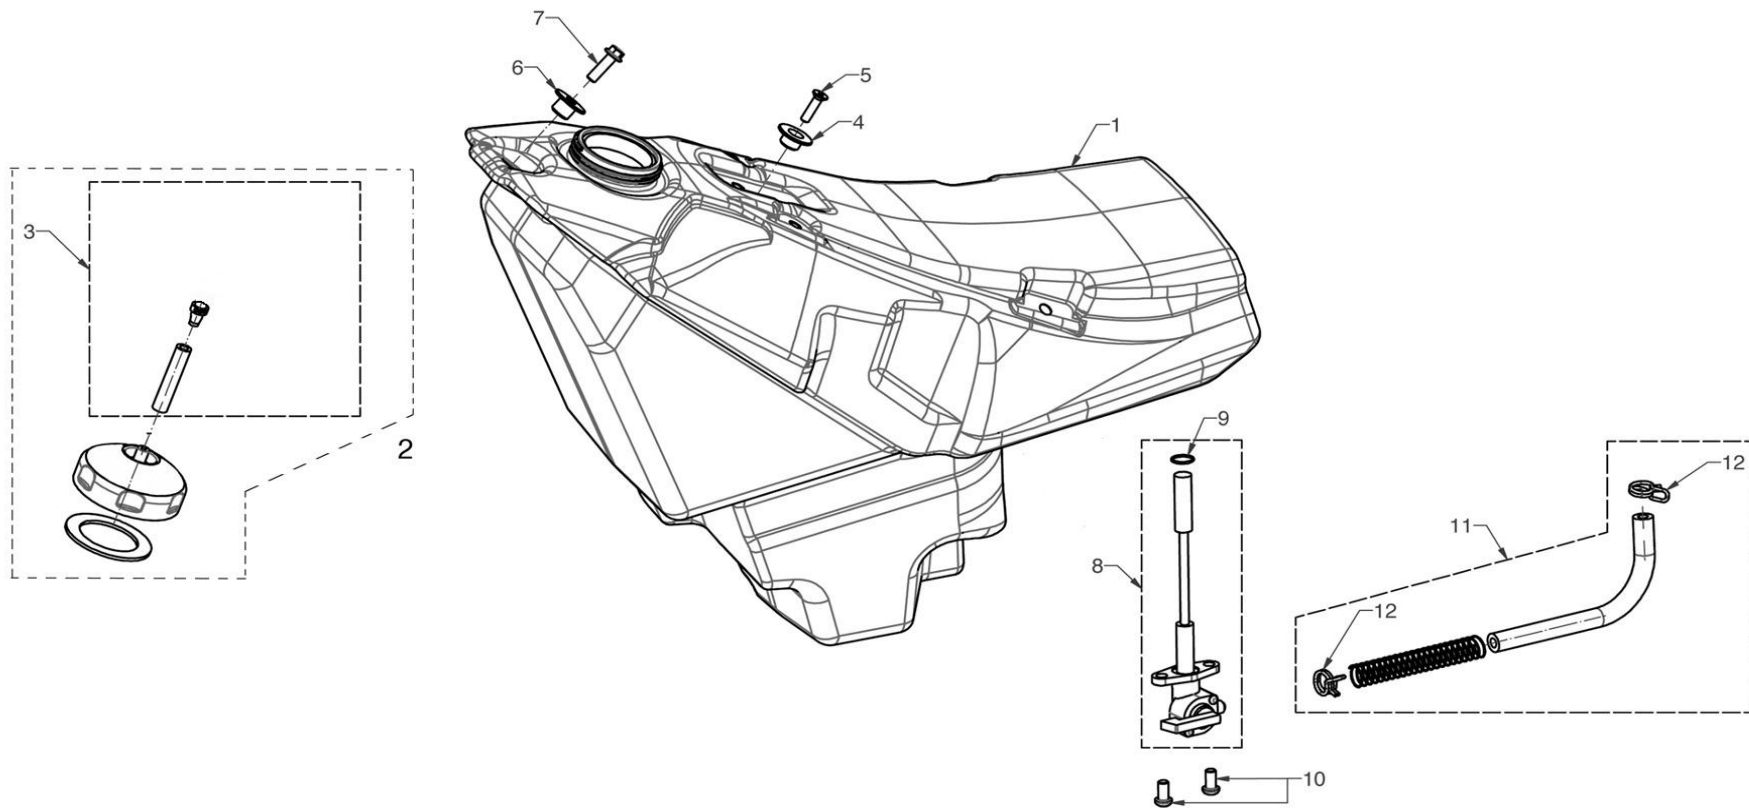

GASGAS

Chasis 10

Nº	DESCRIPCION	DESCRIPTION	2014	REPLICA	250 - 300 cc	Cant
1	DEPOSITO GASOLINA 2013	FUEL TANK 2013			BE760003013	1
2	TAPON DEPOSITO ENDURO ALUMINIO ROJO GG	CAP			BE76010R2508	1
3	TAPON +TUBO DESVAP.EC ROJO	VENT HOSE ASSY			RP76015R2513	1
4	CASQUILLO	BUSH			BE761053013	1
5	TORNILLO M5X20	SCREW M5X20			T0405020	1
6	CASQUILLO	BUSH			BE75000023012	1
7	TORNILLO M6X25	SCREW M6X25			T0206025	1
8	GRIFO GASOLINA	FUEL TAP			BE760203013	1
9	TORICA 10X2,5	O-RING 10X2,5			B740120	1
10	TORNILLO M6X12	SCREW M6X12			T0506012	2
11	TUBO GASOLINA	FUEL HOSE			BE780053013	1
12	ABRAZADERA	CLAMP			BE25610044	2