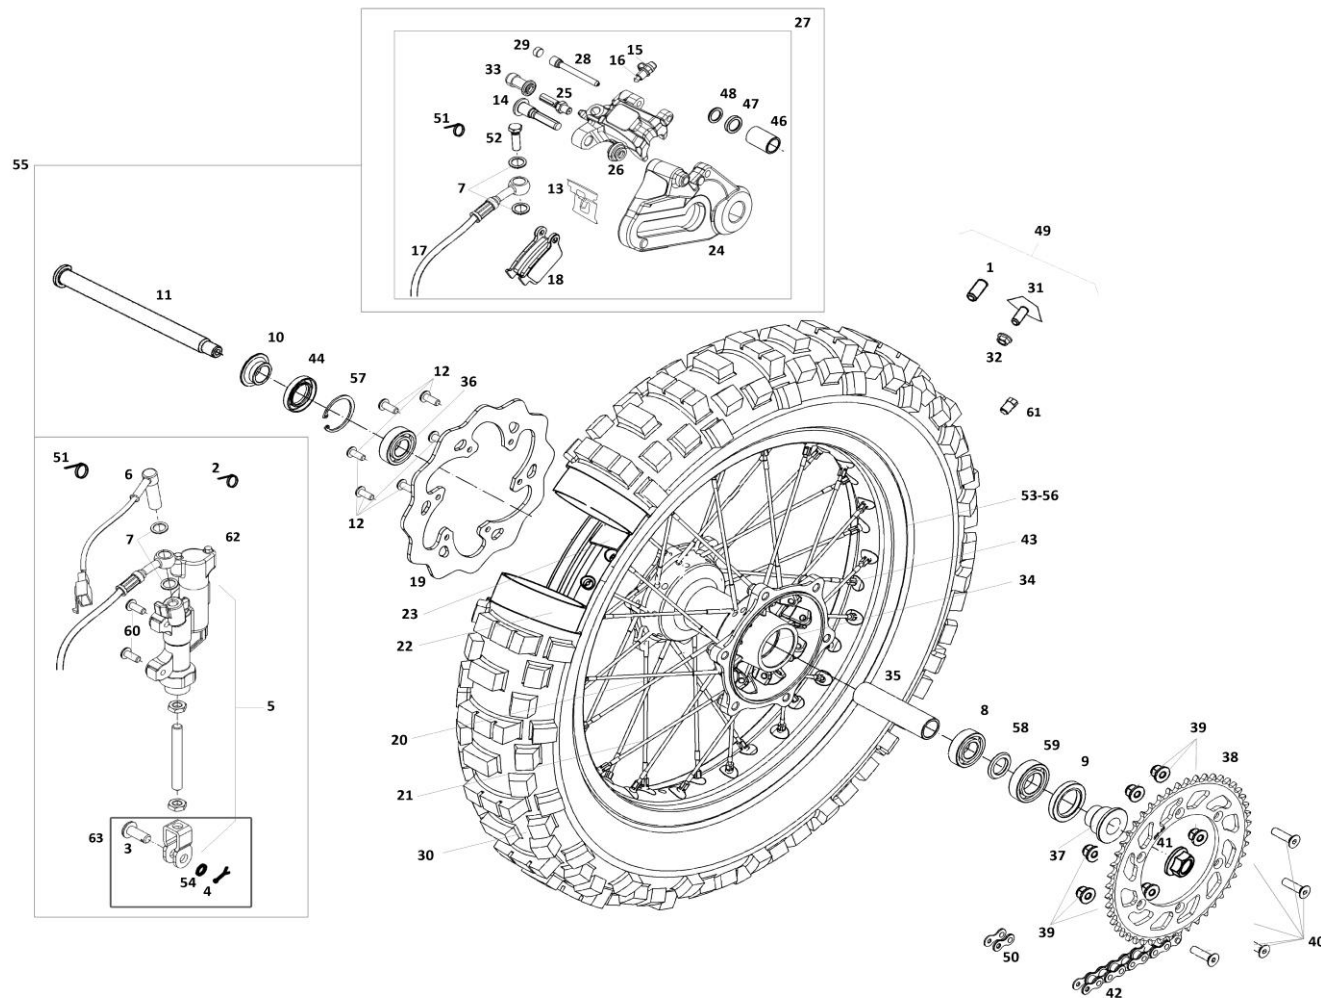

Nº	DESCRIPCION	DESCRIPTION	2014 REPLICA	250 - 300 cc	Cant
1	CASQUILLO AGARRE CUBIERTA DELANTERA	FRONT TIRE HOLDING BUSHING		BE555102510	1
2	BRIDA UNEX 2244 16/102 4.8X36	CLAMP		BE25634007	1
3	PASADOR 8X20 PEDAL FRENO	BRAKE PEDAL PIN 8X20		BE25622026	1
4	CLAVILLA PASADOR FRENO 2X20	BRAKE PEDAL PIN STOPPER		BE25622027	1
5	BOMBA FRENO TRASERO NISSIN	NISSIN REAR BRAKE PUMP		BE660002509	1
6	INTERRUPTOR STOP BOMBA NISSIN	NISSIN BRAKE PUMP STOP SWITCH		BE250334003	1
7	ARANDELA LATIGUILLO 10X14X1	HOSE WASHER 10X14X1		BE25622007	4
8	COJINETE 9204 2RSR	BEARING 6204 2RSR		C180700	1
9	RETÉN RUEDA TRASERA	REAR WHEEL SEAL		BE250318055	1
10	DISTANCIADOR RUEDA TRASERA CORTO	SHORT REAR WHEEL SPACER		BE250018025	1
11	EJE RUEDA TRASERA	REAR WHEEL AXIS		BE25618020	1
12	TORNILLO ESPECIAL 6X14	HEAD SCREW		T0206014	6
13	PLATINA SUJ. PASTILLAS	REAR BRAKE PADS HOLDER BRACKET		BE250022091	1
14	TORNILLO SUJECIÓN PINZA	CALIPER HOLDER SCREW		BE250022096	1
15	TAPÓN SANGRADOR	BLEEDER CAP		BE250022055	1
16	SANGRADOR	BLEEDER		BE250022060	1
17	LATIGUILLO FRENO TRASERO NISSIN	NISSIN REAR BRAKE HOSE		BE661002509	1
18	PASTILLAS DE FRENO TRASERO NISSIN	NISSIN REAR BRAKE PADS KIT		BE675002509	1
18A	PASTILLAS DE FRENO TRASERO GALFER	GALFER REAR BRAKE PADS KIT		BE675002509/1	1
19	DISCO FRENO TRASERO	REAR BRAKE DISC		BE570002509	1
20	RADIO 192X4,5 LADO FRENO 18"	18" BRAKE-SIDE SPOKE 192X4.5		BE59200GG-CAW-1	18
21	RADIO 188X4,5 LADO CORONA 18"	18" SPROCKET-SIDE SPOKE 188X4.5		BE59210GG-CAW-1	18
22	CAMARA TRASERA 18 CR	REAR AIR HOSE 18 CR		BE552002511	1
23	PROTECTOR BANDA TRASERA 18	REAR RIM BAND		BE553002511	1
24	SOPORTE PINZA TRASERA	REAR CALIPER SUPPORT		BE671002509	1
25	TORNILLO CLAVIJA PINZA FRENO	BRAKE CALIPER BOLT		BE250022034	1
26	GUARDAPOLVO	DUST COVER		BE675802509	1
27	PINZA FRENO TRASERO	REAR BRAKE CALIPER CTO.		BE67000CT2509	1
28	PASADOR PASTILLAS	BRAKE PADS PIN		BE250022094	1
29	PROTECCION PASADOR	PIN PROTECTION		BE250022095	1
30	NEUMÁTICO TRASERO 140/80-18	REAR TYRE 140/80-18		BE551002511	1
31	AGARRE CUBIERTA TRASERA	REAR TYRE HOLDER		BE555002509	1
32	TUERCA AUTOBLOCANTE M8 BAJA	SELF-LOCKING NUT M8		T2108001	1

GASGAS

Chasis 13

RUEDA TRASERA
REAR WHEEL

GASGAS

EC 2T 2014