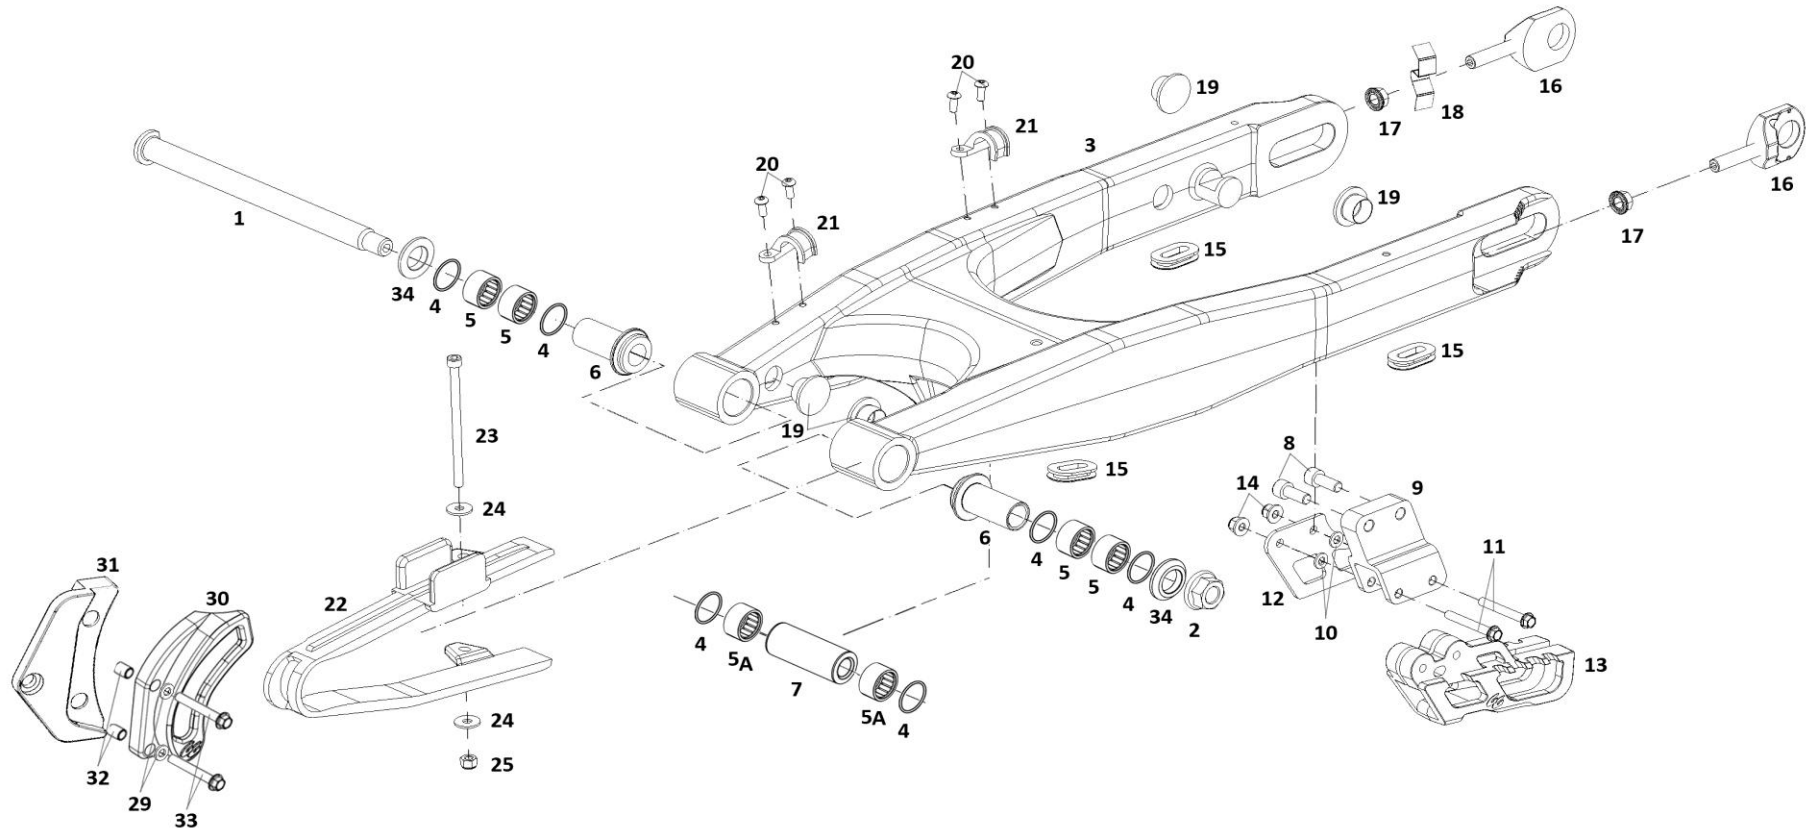

Nº	DESCRIPCION	DESCRIPTION	2014 REPLICA	250 - 300 cc	Cant
1	CAJA DE FILTRO 2012	FILTER BOX 2012		BE79000CT-CAB-1	1
2	ABRAZADERA	CLAMP		BE250328033	1
3	TOBERA CONEXIÓN CARBURADOR	CARBURATOR CONNECTING		BE250128017/2	1
6	SOPORTE FILTRO AIRE	AIR FILTER CARRIER		BE250628002	1
7	FILTRO AIRE	AIR FILTER		BE250728000	1
8	ARANDELA NYLON	NYLON WASHER		BE250728052	2
9	MUELLE	SPRING		BE250728051	1
10	VARILLA FILTRO AIRE	AIR FILTER SUPPORT		MF25000032512	1
11	PROTECTOR SUSPENSION TRASERA	FENDER FOR FILTER BOX		BE25620008	1
12	CASQUILLO	BUSH		BE250728059	2
13	TORNILLO 4,5X20	SCREW 4,5X20		BE250728058	2
14	TORNILLO M6X30	SCREW M6X30		T0206030	1
16	GOMA	RUBBER		BE25636000	1
17	CASQUILLO	BUSH		BE25610007	1
18	TUERCA M5	NUT M5		T81059990001	2
19	CASQUILLO	BUSH		T90052080004M	4
20	TORNILLO ULS 5X16	SCREW		T0505016	4
21	CASQUILLO	BUSH		BE250032060	1
22	VALVULA VACIADO	DRAINAGE VALVE		BT280228032	1
23	JUNTA	GASKET		BE90000403012	1

GASGAS

Chasis 6