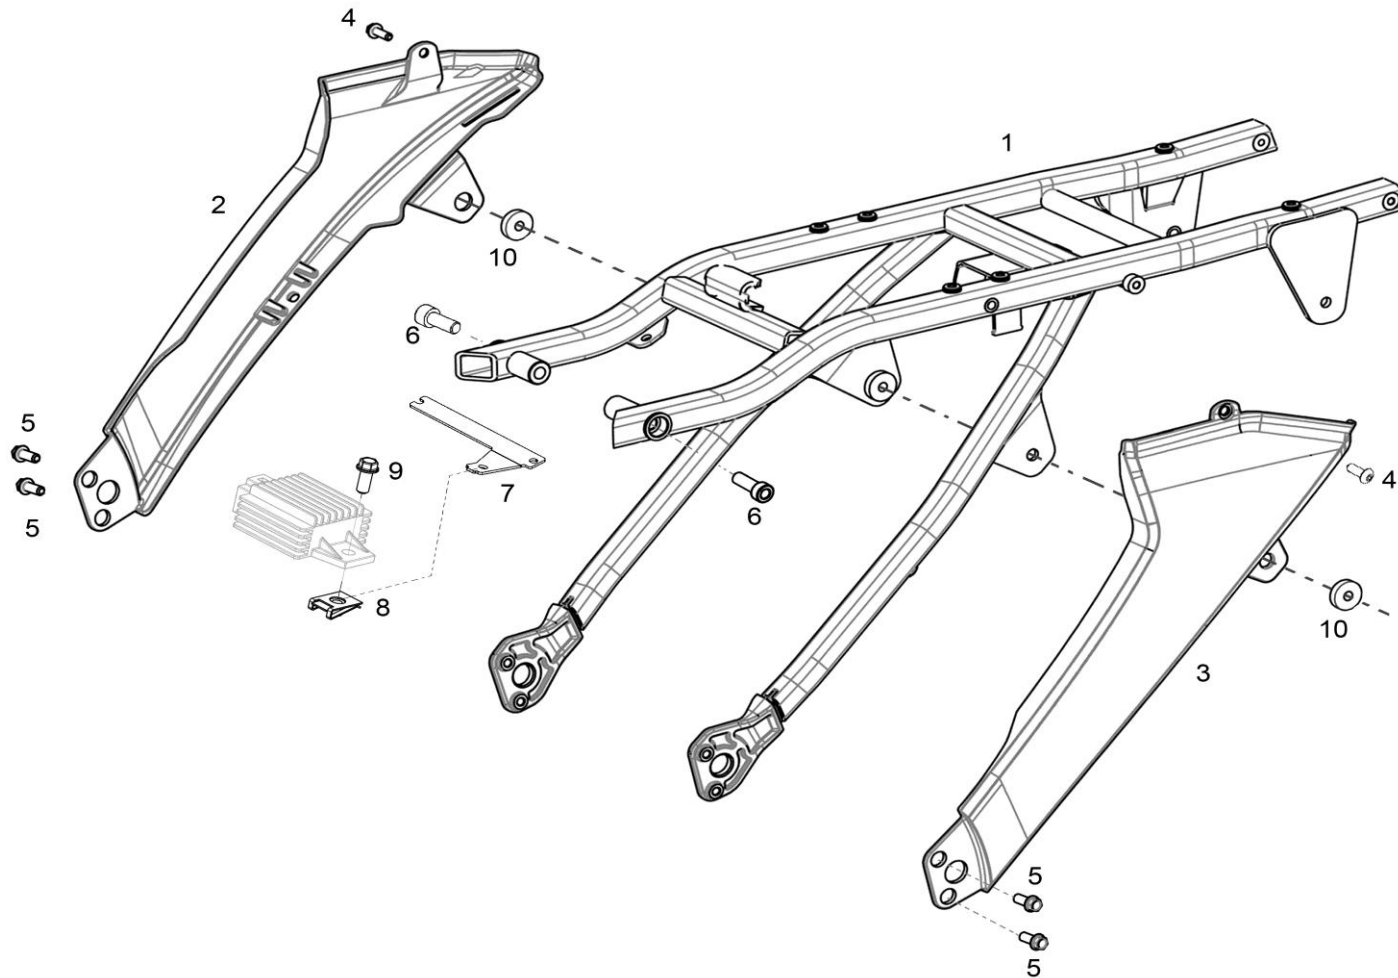

Nº	DESCRIPCION	DESCRIPTION	2014	250 - 300 cc	Cant
33	RETEN D15	SEAL D15		C230001	2
34	ARANDELA SEEGER D19	WASHER SEEGER D19		SE01190100109	2
35	RODAMIENTO BOLAS	BALL BEARING		RD0108019006A	2
36	TORNILLO ESPECIAL 8X40	HEAD SCREW		T0208040	1
37	ARANDELA ESTRIADA	WASHER		T4006512	2
38	TORNILLO FIJACIÓN ESTRIBOS	SCREW FIXING FOOT PEGS		T0408016	4
39	CTO. PROTECTORES LATERALES CHASIS DERECHO	FRAME SIDE PROTECTOR SET		BE190003013CT	1
41	BRIDA UNEX 2244 16/102 4,8X6	UNEX CLAMP		BE25634007	3
42	BRIDA NYLON 3,6X140	NYLON CLAMP		BE250022031	2
43	MUELLE PEDAL FRENO	BRAKE PEDAL WIRE		BE13015GG-CAB-1	1
44	ULS 6X20 ZINCADO	SOCKET HEAD SCREW	-	T0506020	1
45	CASQUILLO	BUSH	-	BE250720106	1
46	OREJA SOPORTE PROTECTOR CARTER	CRANKCASE PROTECTOR SUPPORT	-	BE11504GG-CAW-1	1

GASGAS

Chasis 4