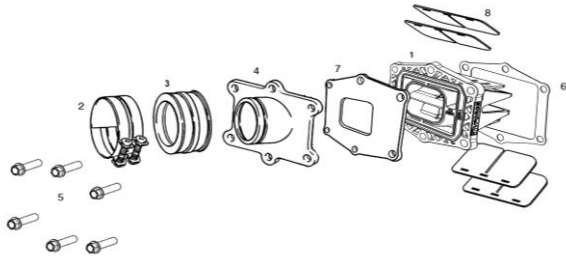

**CAJA DE LÁMINAS
REED VALVE**