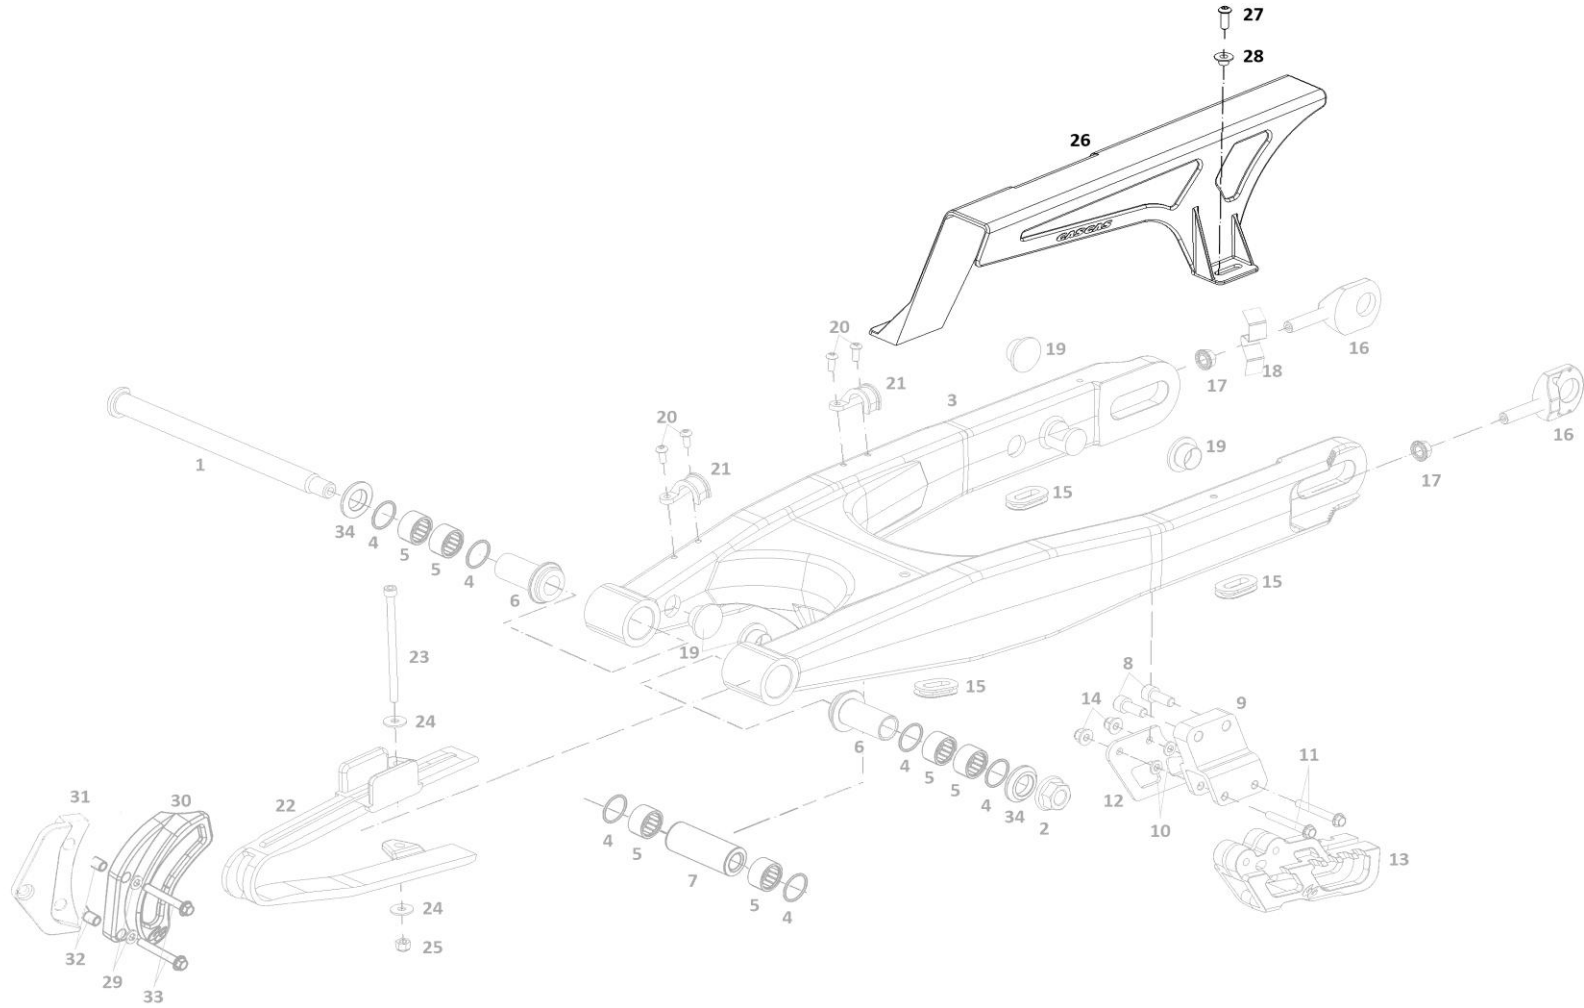

Nº	DESCRIPCION	DESCRIPTION	2014 REPLICA	250 - 300 cc	Cant
4	RESTRICCION FILTRO AIRE DELANTERA	FRONT AIR FILTER RESTRICTION		BE798002508	1
5	RESTRICCION FILTRO AIRE TRASERA	REAR AIR FILTER RESTRICTION		BE798052508	1

GASGAS

Chasis 6H

**BASCULANTE
SWINGARM**

GASGAS

HOMOLOG. EC 2T 2014