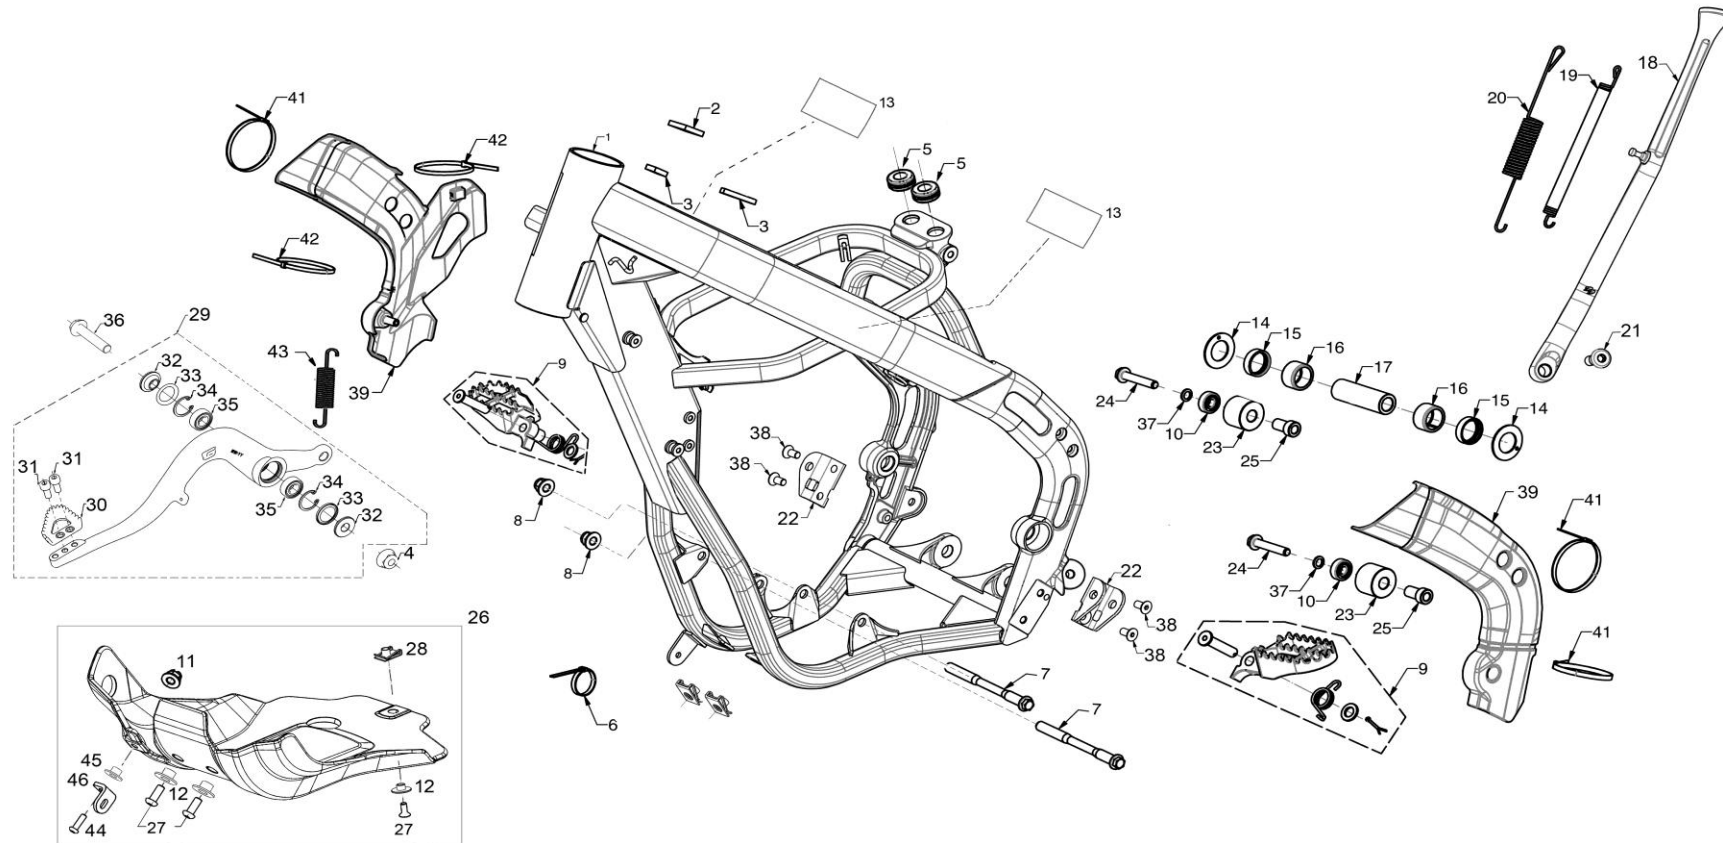

Nº	DESCRIPCION	DESCRIPTION	2014 REPLICA	250 - 300 cc	Cant
31	SILLIN REPLICA FACTORY 2014	SEAT		BE94000GG-CDH-1	1
32	FUNDA SILLIN REPLICA FACTORY 2014	SEAT COVER		BE94025RP-CDH-1	1
33	TORNILLO M6X25	SCREW		T0206025	1
34	GUARDABARROS TRASERO	REAR FENDER		BE90000083012	1
34A	GUARDABARROS TRASERO CON ADHESIVOS	REAR FENDER WITH ADHESIVE		BE93500CT-CDH-1	1
35	CASQUILLO FIJACIÓN PLASTICOS	BUSH		T90052080004M	16
37	TUERCA M5	NUT		T81059990001	5
38	SOPORTE GUARDABARROS TRASERO	REAR FENDER SUPPORT		BE90000083013	1
39	TORNILLO M5X25	SCREW		T0205025	7
40	TAPA DE CONECTORES	PLUGS COVER		BE90000153012	1
44	PORTANUMERO DERECHO	RIGHT NUMBER PLATE		BE92500GG-CDH-1	1
44A	PORTANUMERO DERECHO CON ADHESIVOS	RIGHT NUMBER PLATE WITH ADHESIVES		BE92500CT-CDH-1	1
45	PORTANUMERO IZQUIERDO	LEFT NUMBER PLATE		BE93000GG-CDH-1	1
45A	PORTANUMERO IZQUIERDO CON ADHESIVOS	LEFT NUMBER PLATE WITH ADHESIVES		BE93000CT-CDH-1	1
46	TORNILLO M6X20	SCREW		T0206020	1
47	TUERCA M6	NUT		T2206002	1
48	TUERCA NUT 956 RAPIDA	NUT		T2606000	2
49	TUERCA AUTOBLOCANTE ALTA M6 (DIN 985)	NUT		T2106001	1
50	TORNILLO ESPECIAL ZINCADO 6X16	HEAD SCREW		T0206016	2
51	TORNILLO ESPECIAL 6X14	HEAD SCREW		T0206014	2
52	HEXAGONAL 5X15	HEAD SCREW		T0205015	3
53	PILOTO TRASERO	REAR LIGHT		BE250734015	1
54	TORNILLO M4X12	SCREW		T0804012	2
59	PARAMANOS POLISPORT	POLISPORT HANDGUARD		BE90000223012	1
60	CTO. FARO	HEAD LIGHT ASSY		BE90500CT-CDH-1	1
61	CASQUILLO ASIENTO	BUSH SEAT		BE94030GG-CAB-1	1
62	ARANDELA SILLIN EC 2014	SEAT WASHER		T4001026	1
64	TORNILLO HEXAGONAL M6 X 20 GRADE 10.9	SCREW		T0206020	2
65	PUENTE BASE ASIENTO RACING	SEAT BASE		BE940203013	1
66	ANILLO ELÁSTICO	SNAP RING		BE94035GG-CAB-1	1
67	TIRA ADH.	ADHESIVE STRIP		BE10000553012	2
69	GOMA PLACA PORTANUMEROS - SILENCIOSO	NUMBER PLATE - SILENCER RUBBER		BFS925504510	1
70	CASQUILLO INFERIOR PLACAS PORTANUMEROS	NUMBER PLATE LOW BUSH		BE320603013	2
71	TORNILLO M5X20	SCREW M5X20		T0505020	2

GASGAS

Chasis 3