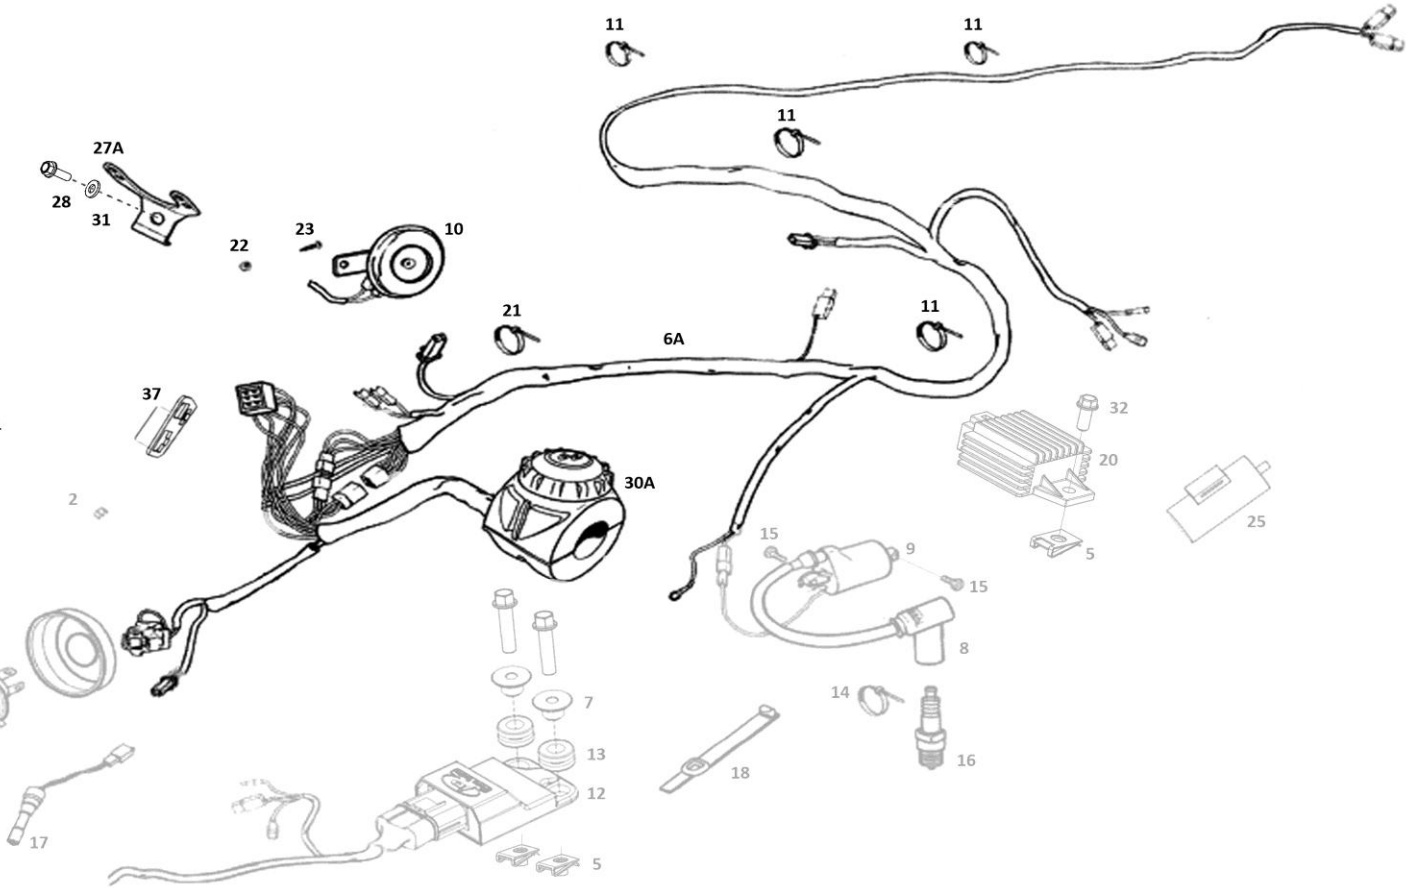

Nº	DESCRIPCION	DESCRIPTION	2014 REPLICA	250 - 300 cc	Cant
5	TAPA BOMBA FRENO	BRAKE PUMP COVER		BC25922210	1
15	INTERRUPTOR STOP BOMBA	PUMP STOP SWITCH		BE250334003	1
21	CONMUTADOR LUZ	LIGHT SWITCH		EE60200GG-CAB-1	1
29	KIT TAPA BOMBA EMBRAGUE	CLUTCH PUMP COVER KIT		BE460012508	1
30	ESPEJO RETROVISOR	REAR-VIEW MIRROR		L300760	2
35	CABLE STARTER	STARTER CABLE		BE256012509	1
37	BRIDA GRANDE	BIG CLAMP		BE25634009	2
38	BRIDA	CLAMP		BC25922211	1
40	BRIDA UNEX CORTA 2221-0 2.5X98	SHORT UNEX CLAMP 2221-0 2.5X98		BE25634010	2
42	GOMA SUJECIÓN CABLEADO	CABLED RUBBER HOLDER		BFS450320067	2

GASGAS

Chasis 1H

ELÉCTRICO
ELECTRIC

GASGAS

HOMOLOG. EC 2T 2014