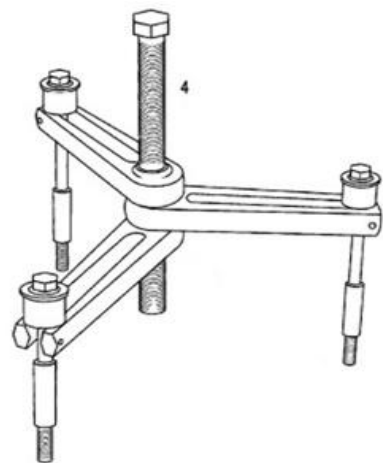

Nº	DESCRIPCION	DESCRIPTION	2014 REPLICA	250 - 300 cc	Cant
1	KIT RETENES MOTOR	MOTOR ASSEMBLY SEALS		ME90600CT-CAB-1	1
2	EXTRACTOR SEMICIGÜEÑAL ENCENDIDO	SEMI CRANK SHAFT EXTRACTOR		ME25950000	1
3	EXTRACTOR VOLANTE MAGNÉTICO	FLYWHEEL EXTRACTOR		MT280234045	1
4	EXTRACTOR CARTERES	CRANKCASE EXTRACTOR		ME25950005	1
5	KIT COJINETES MOTOR	MOTOR ASSEMBLY BEARINGS		ME90500CT-CAB-1	1

GASGAS

Motor 12