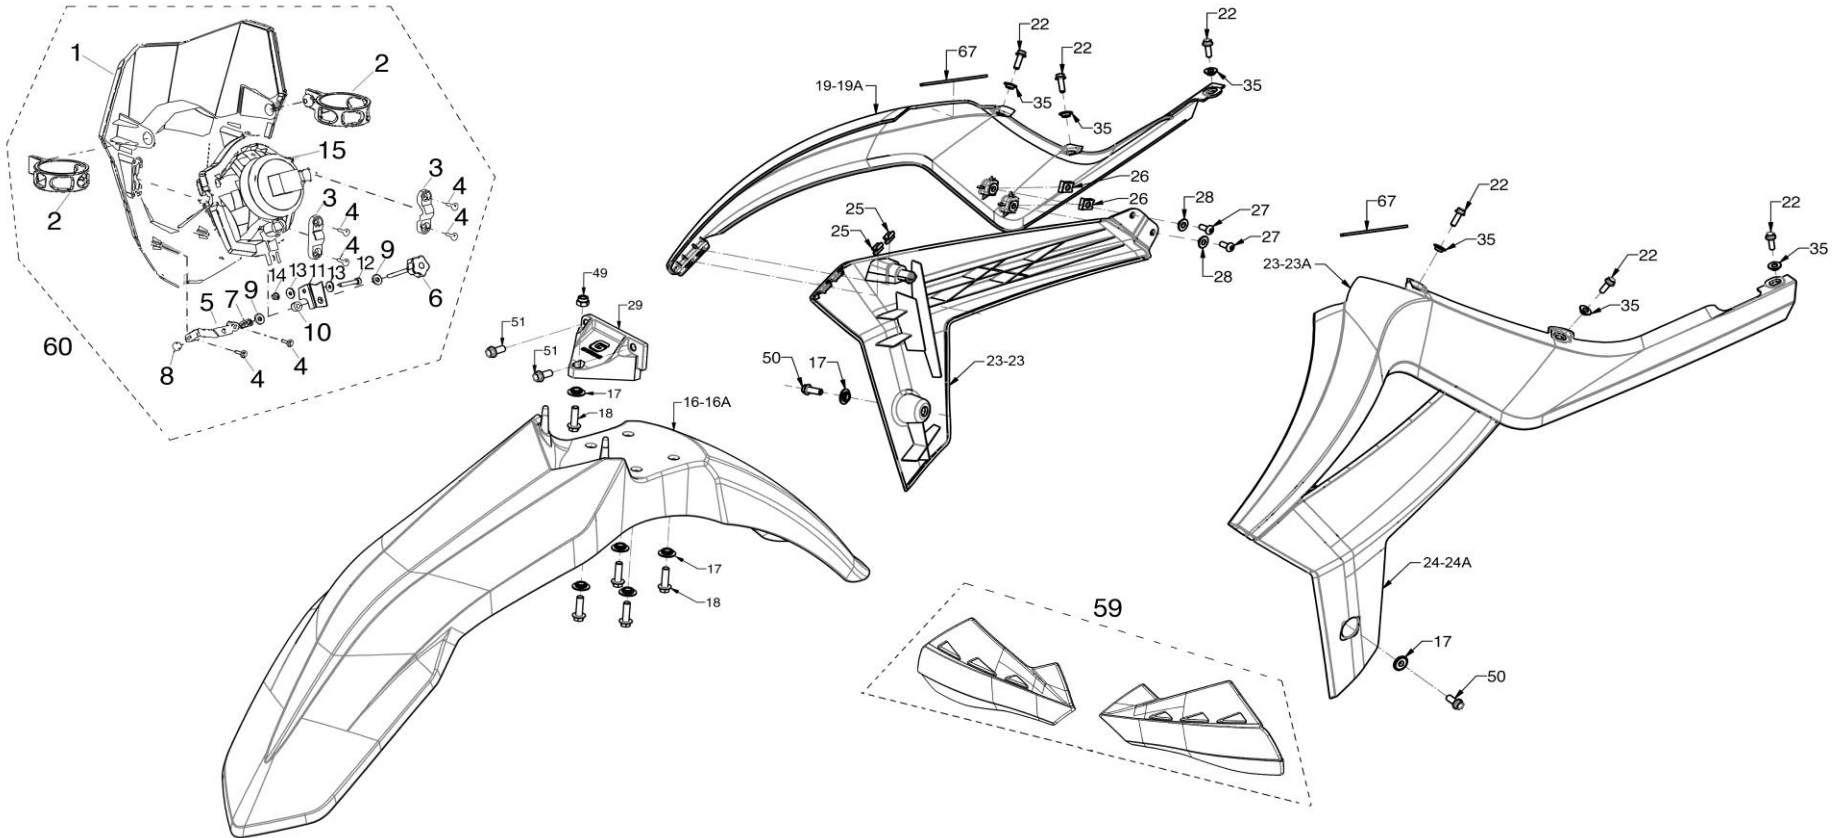

Nº	DESCRIPCION	DESCRIPTION	2014 REPLICA	250 - 300 cc	Cant
2	PASACABLES CTA. KMS	SPEED CABLE HOSE		EE650202508	3
3	ÓPTICA HALÓGENA	HALOGEN OPTIC		EE200002511	1
4	BOMBILLA HALÓGENA HS1 12V35- 35W	HS1 12V35-35W HALOGEN BULB		L300125	1
5	TUERCA RAPIDA M6	NUT		T2606000	2
6A	INSTALACIÓN ELÉCTRICA PART 1	MAIN WIRING HARNESS		EE10001RP-CAW-1	1
7	CASQUILLO DISTANCIADOR CDI	CDI'S BUSHING		BE10910GG-CAB-1	2
8	PIPA BUJÍA LBMH	SPARK PLUG CAP LBMH		BE25934000	1
9	BOBINA ALTA HIDRIA	IGNITION COIL		ET500003013	1
11	BRIDA UNEX 4,8X20	UNEX CLAMP 4.8X20		BE25634009	4
12	CONJUNTO CDI	CDI SET		EE51100GG-CAB-1	1
13	GOMAS RADIADOR A CHASIS	RADIATOR RUBBER		G220000	2
14	BRIDA UNEX CORTA 2221-0 2.5X98	SHORT CLAMP 2221-0 2.5X98		BE25634010	1
15	TORNILLO 6X16	SCREW 6X16		T0206016	2
16	BUJÍA W24ESRU	PLUG W24ESRU		ME25934000	1
17	BOMBILLA LUZ POSICIÓN	SIDELIGHT BULB		L300126	1
20	REGULADOR	REGULATOR		EE51200GG-CAB-1	1
21	BRIDA NYLON 3.6X140	NYLON CLAMP 3,6X140		BE250022031	1
25	CONDENSADOR	CONDENSER		EE40300GG-CAB-1	1
28	TORNILLO ESPECIAL 6X14	HEAD SCREW		T0206014	1
31	ARANDELA 6,5X16X1,5	WASHER		T4006016	1
32	TORNILLO ESPECIAL 6X14	HEAD SCREW		T0206014	1
38	INSTALACIÓN ELÉCTRICA PART 2	MAIN WIRING HARNESS		EE10002RP-CAW-1	1

GASGAS

Chasis 2

MONTAJE PLÁSTICOS
PLASTIC PARTS

GASGAS

EC 2T 2014