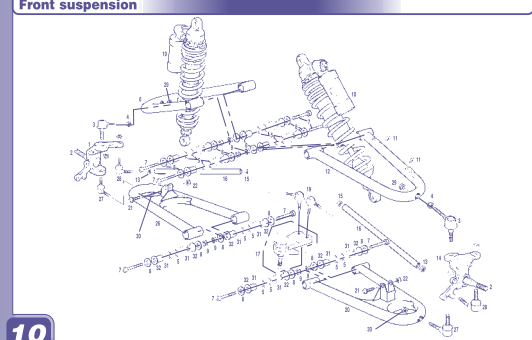

# FRAME

Tubo escape / Exhaust **GASCAS** **WILD H.P.**

Adhesivos / Decals **GASCAS** **WILD H.P.**

Suspensión delantera / Front suspension **GASCAS** **WILD H.P.**

Depósito / Fuel tank **GASCAS** **WILD H.P.**