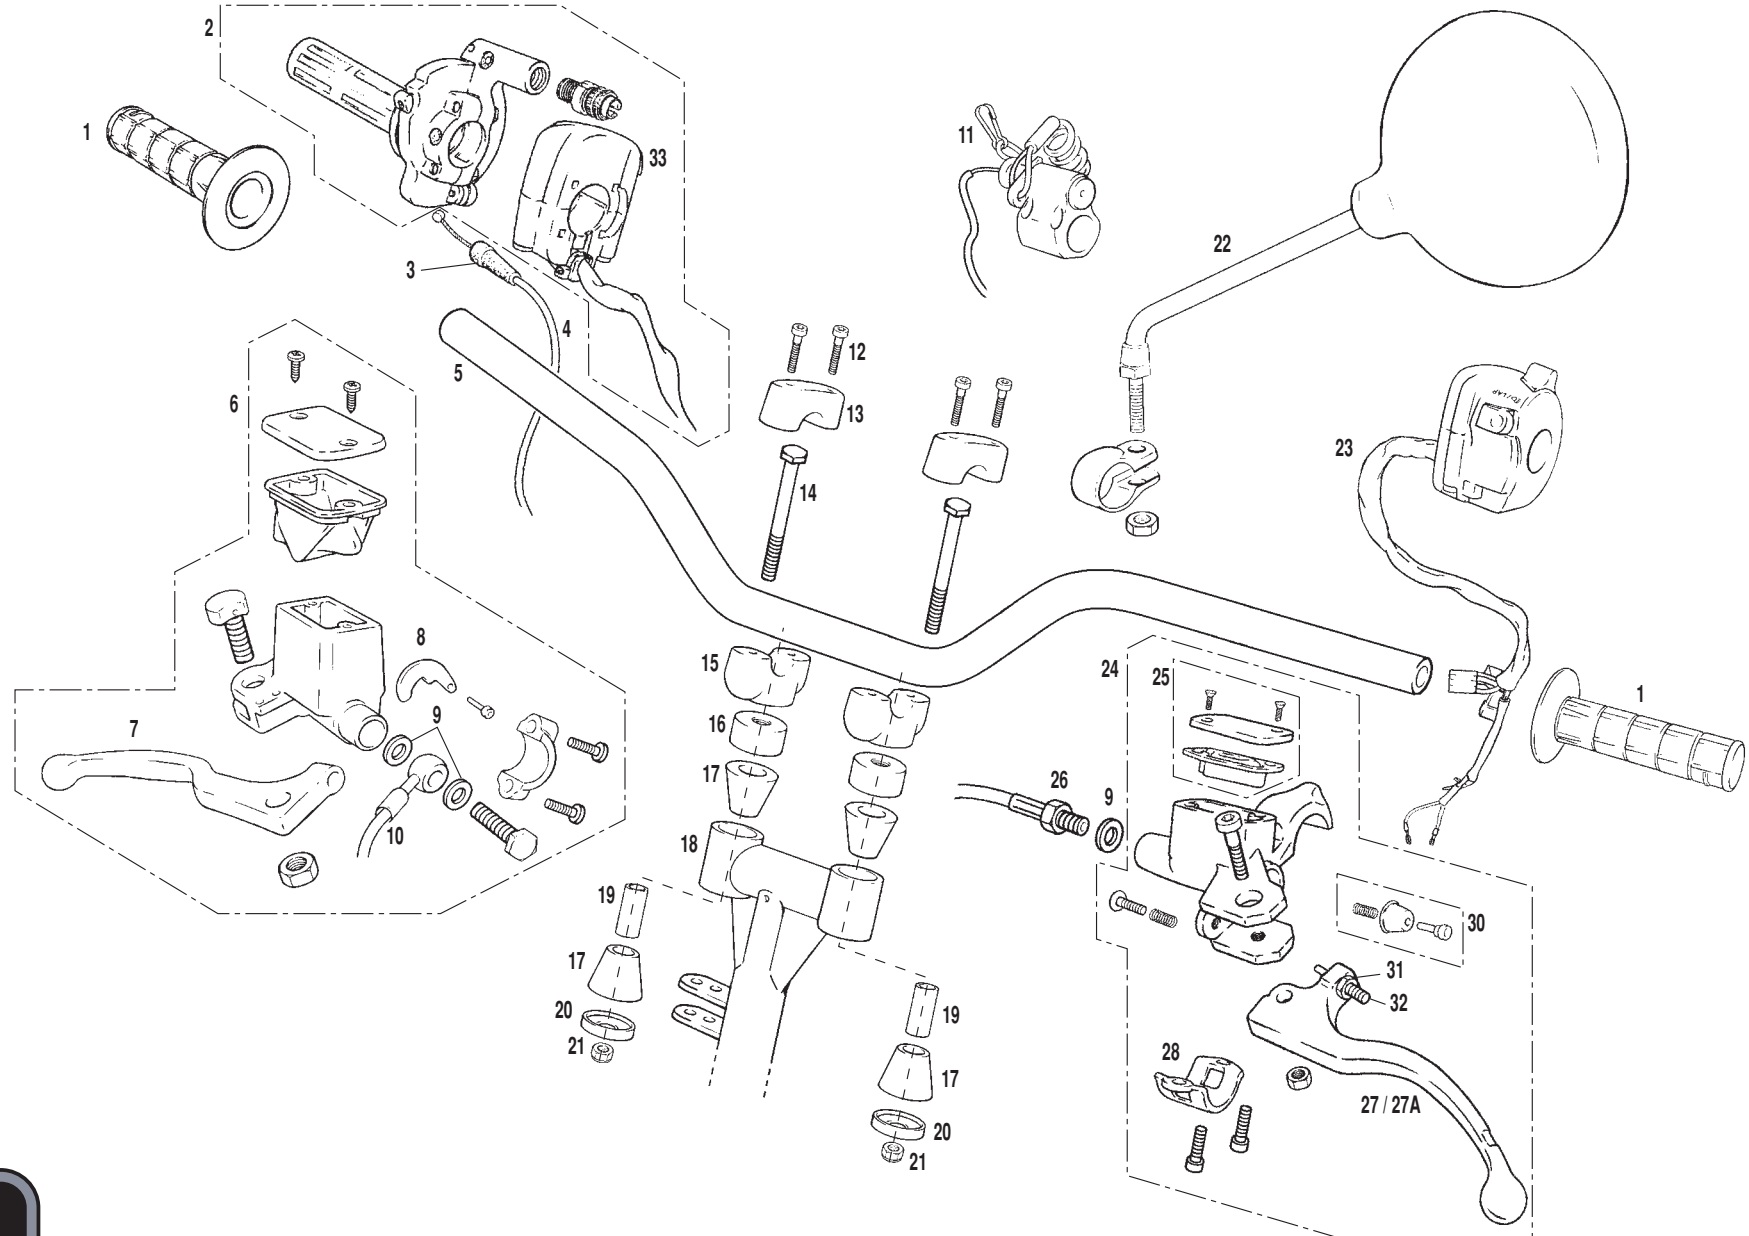

Nº	DESCRIPCION / DESCRIPTION	WILD H.P. 450	Cant.
1	JUEGO EMPUÑADURAS / HANDLEBAR GRIP (PAIR)	BE250236002	1
2	PUÑO GAS / TWIST GRIP	BFS450324007	1
3	GUARDAPOLVO CABLE GAS / THROTTLE CABLE DUST COVER	G600000	1
4	CABLE GAS / THROTTLE CABLE	BQ450324008	1
5	MANILLAR / HANDLEBAR	BQ300224001	1
6	CTO. BOMBA FRENO DELANTERO / FRONT BRAKE PUMP SET	BQ300222108	1
7	MANETA FRENO DELANTERO / FRONT BRAKE LEVER	BQ300222045	1
8	LEVA FRENO APARCAMIENTO / PARKING BRAKE LEVER	BQ300222130	1
9	ARANDELA LATIGUILLO 10X14X1 / HOSE WASHER	BE25622007	3
10	LATIGUILLO FRENO DELANTERO / FRONT BRAKE HOSE	BQ300222002	1
11	CTO. DESCONECTADOR EMERGENCIA / EMERGENCY SWITCH OFF	BQ300334054	1
12	TORNILLO SUJECCIÓN BRIDA MANILLAR / HANDLEBAR CLAMP SCREW	T0308030	4
13	BRIDA SUJECCIÓN MANILLAR SUPERIOR / HANDLEBAR UPPER CLAMP	BE25814012	2
14	TORNILLO HEXAGONAL M10X85 DIN-931 / M10X85 HEXAGONAL SCREW	T0110085	2
15	BRIDA SUJECCIÓN MANILLAR INFERIOR / HANDLEBAR LOWER SCREW	BE25814013	2
16	TAPETA SILENTBLOCK MANILLAR GRANDE / BIG HANDLEBAR SILENTBLOCK COVER	BQ300224006	2
17	GOMA SILENTBLOCK MANILLAR / HANDLEBAR SILENTBLOCK RUBBER	BQ300224002	4
18	EJE DIRECCIÓN / STEERING AXLE	BQ300214700	1
19	CASQUILLO SILENTBLOCK MANILLAR / HANDLEBAR SILENTBLOCK BUSHING	BQ300224005	2
20	TAPETA SILENTBLOCK MANILLAR / HANDLEBAR SILENTBLOCK COVER	BQ300224003	2
21	TUERCA AUTOBLOCANTE M10 ALTA DIN 982 / M10 SELF-LOCKING NUT	T2110002	2
22	ESPEJO RETROVISOR / REAR-VIEW MIRROR	L300760	2
23	CONMUTADOR 0044AA.00 / LIGHT SWITCH	BFS400134001	1
24	CTO. BOMBA EMBRAGUE / CLUTCH PUMP SET	BQ450322005	1
25	KIT TAPA BOMBA EMBRAGUE / CLUTCH PUMP COVER SET	BT27722210	1
26	LATIGUILLO EMBRAGUE / CLUTCH HOSE	BQ300222003	1
27	MANETA EMBRAGUE LARGA SERIE / LONG STANDARD CLUTCH LEVER	E200701	1
27A	MANETA EMBRAGUE CORTA OPCIONAL / SHORT OPTIONAL CLUTCH LEVER	BT27922040	1
28	BRIDA SUJECCIÓN BOMBA EMBRAGUE / CLUTCH PUMP SUBJECTION CLAMP	BE250022211	1
30	KIT REPARACIÓN / REPARATION SET	BT27722208	1
31	TUERCA M6 BAJA / M6 LOW NUT	T2006001	1
32	TORNILLO REGULACION MANETA / ADJUSTING LEVER SCREW	BT27922046	1
33	CONMUTADOR ARRANQUE / STARTING COMMMAND	BFS400134027	1
34	TUERCA TENSOR / TENSOR NUT	BFS400124013	1