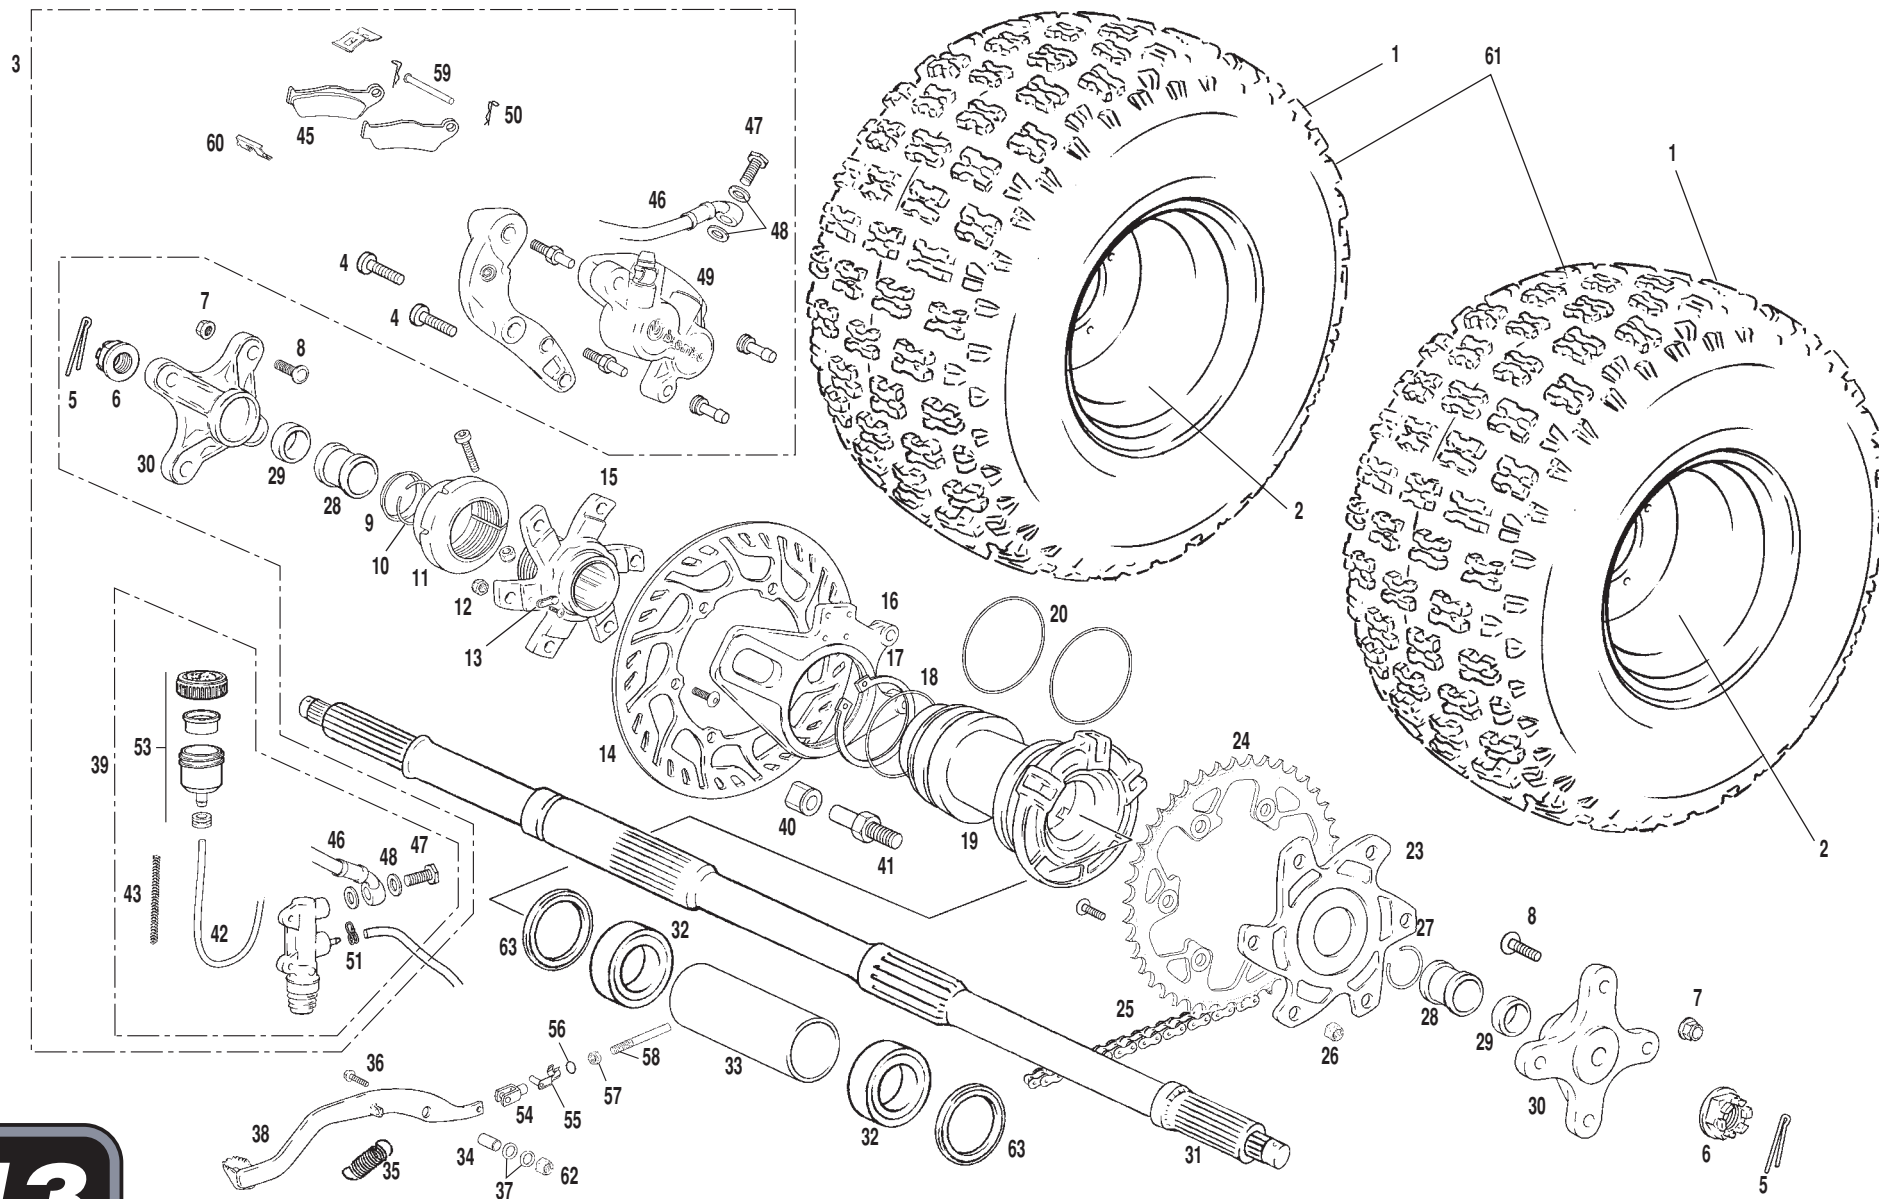

Rueda trasera / Rear wheel

GAS GAS

WILD H.P.

Nº	DESCRIPCION / DESCRIPTION	WILD H.P. 450	Cant.
32	COJINETE 40X62X20.5 2RS DOBLE BOLA RUEDA / BEARING	BQ300218050	2
33	SEPARADOR COJINETE EJE TRASERO / REAR AXIS BEARING SPACER	BQ300218052	1
34	CASQUILLO SOPORTE PEDAL FRENO / BRAKE PEDAL SUPPORT BUSHING	BE250210916	1
35	MUELLE RETORNO PEDAL FRENO / BRAKE PEDAL SPRING	BE25610023	1
36	TORNILLO ESPECIAL PEDAL FRENO / SPECIAL BRAKE SCREW	BE250036062	1
37	TORICA PEDAL FRENO / BRAKE PEDAL O'RING	ME250036063	2
38	PEDAL FRENO / BRAKE PEDAL	BQ300222016	1
39	CTO. BOMBA FRENO TRASERO / REAR BRAKE PUMP SET	BQ300222010	1
40	CASQUILLO TOPE FRENO TRASERO / REAR BRAKE BUSHING	BQ300222081	1
41	TORNILLO TOPE FRENO TRASERO / REAR BRAKE SCREW	BQ300222082	1
42	TUBO DEPOSITO LIQUIDO FRENO A BOMBA (60 CM.) / BRAKE FLUID HOSE	BE250010116	1
43	MUELLE DESVAPORIZADOR / BREATHE SPRING	M150000	1
45	PASTILLAS FRENO BREMBO / BREMBO BRAKE PAD	BQ300222068	2
46	LATIGUILLO FRENO TRASERO / REAR BRAKE HOSE	BQ300222004	1
47	RACORD SUJECCIÓN LATIGUILLO / HOSE SUPPORT RACORD	R320000	2
48	ARANDELA LATIGUILLO / HOSE WASHER	BE25622007	4
49	PINZA FRENO TRASERO / REAR BRAKE CALIPER	BQ300222100	2
50	CLIP INOXIDABLE / PEG	R242710	2
51	ABRAZADERA MUELLE M-11.6-12.3 / SPRING CLAMP	BE25610044	1
53	DEPOSITO LIQUIDO FRENO / BRAKE FLUID TANK	BQ300210016	1
54	HORQUILLA 6X12 DIN 71752 VARILLA FRENO / BRAKE ROD YOKE	BE25622014	1
55	PASADOR VARILLA FRENO / BRAKE ROD PIN	BE25622015	1
56	TORICA 8X1.5 PEDAL FRENO / O'RING	BE25622028	1
57	TUERCA AUTOBLOCANTE BAJA M6 / M6 SELF-LOCKING NUT	T2006001	1
58	VARILLA FRENO / BRAKE ROD	BIE500122062	1
59	PASADOR PASTILLAS FRENO / BRAKE PADS PIN	BQ300222131	1
60	PLANCHA SUJECCION PASTILLA FRENO / BRAKE PAD HOLDER	BQ300222132	1
61	RUEDA TRASERA / REAR WHEEL	BQ450418100	2
62	TUERCA AUTOBLOCANTE CON ARANDELA M8 / M8 SELF-LOCKING NUT	T2208002	1
63	RETEN 52x62x7 ASNBR RUEDA TRASERA / 52x62x7 ASNBR REAR WHEEL SEAL	BQ300218057	2