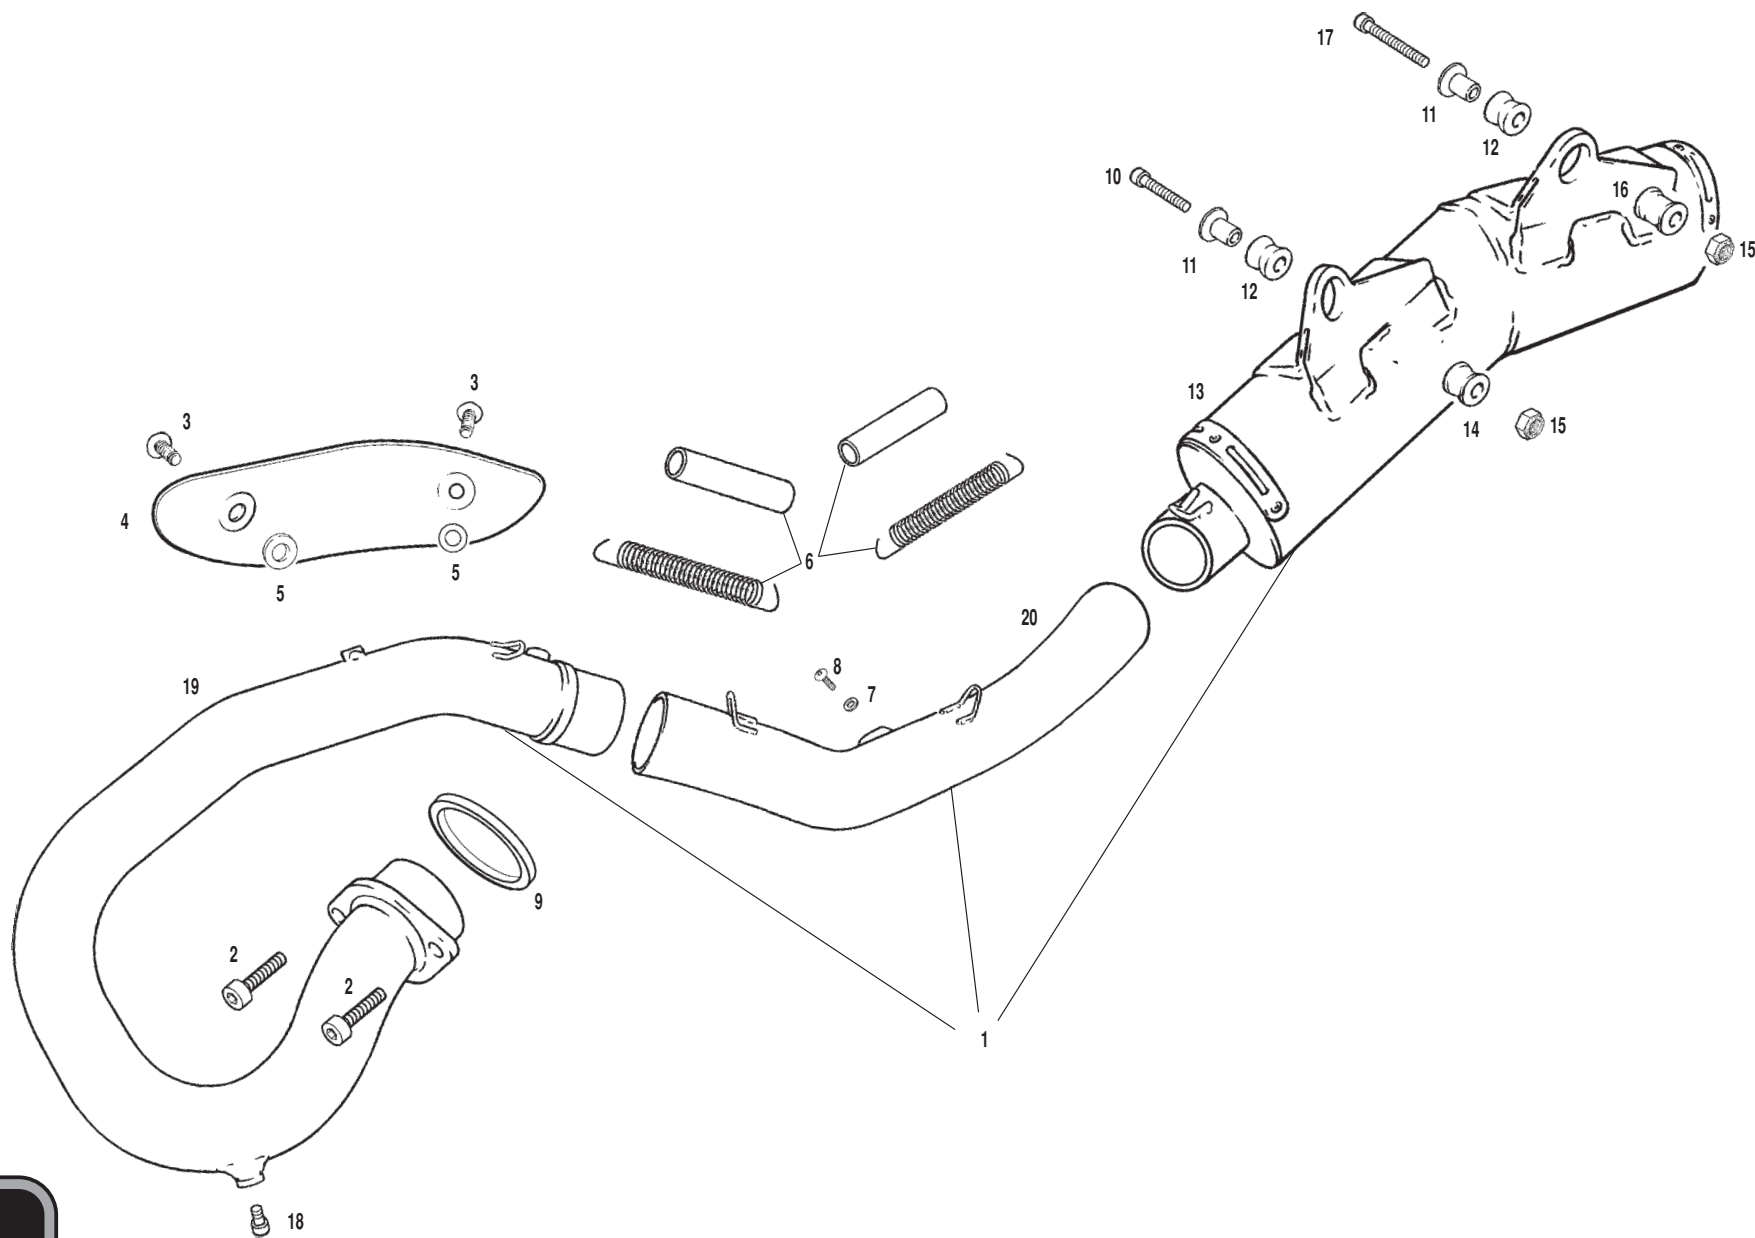

N°	DESCRIPCION / DESCRIPTION	WILD H.P. 450	Cant.
1	TUBO ESCAPE / EXHAUST	BQ450326001	1
2	ALLEN 8X20 / 8X20 ALLEN BOLT	T0308020	2
3	ULS 6X8 / 6X8 ULS BOLT	T0506008	2
4	PROTECTOR ESCAPE / EXHAUST PROTECTOR	BFS400126021	1
5	ARANDELA CLINGERIT 6x15x0.5 / 6x15x0.5 WASHER	MFS400116407	2
6	MUELLE ESCAPE 4T / FSE EXHAUST SPRING	BFS400110042	1
7	ARANDELA 8X16X1,5 / 8X16X1,5 WASHER	T4008016	1
8	ULS 8X16 / 8X16 ULS BOLT	T0508016	1
9	JUNTA EC4T / EXHAUST GASKET	MFS400144012	1
10	ALLEN 8X55 / 8X55 ALLEN BOLT	T0308055	1
11	CASQUILLO / BUSHING	BFS400126013	2
12	CASQUILLO GOMA / RUBBER BUSHING	BQ450326005	2
13	SILENCIADOR TUBO ESCAPE / EXHAUST SILENCER	BFS450326002	1
14	CASQUILLO DISTANCIADOR SILENCIADOR CORTO / SHORT SILENCER BUSHING	BQ450326049	1
15	TUERCA AUTOBLOCANTE M8 BAJA / SELF-LOCKING NUT M8	T2108001	2
16	CASQUILLO DISTANCIADOR SILENCIADOR LARGO / LONG SILENCER BUSHING	BQ450326048	1
17	ALLEN 8X60 / 8X60 ALLEN BOLT	T0308060	1
18	TAPON SENSOR Co / SENSOR CAP	BFS400126054	1
19	CURVA ESCAPE / EXHAUST CURVE	BFS450326019	1
20	INTERMEDIO ESCAPE / MIDDLE SILENCER	BFS450326020	1