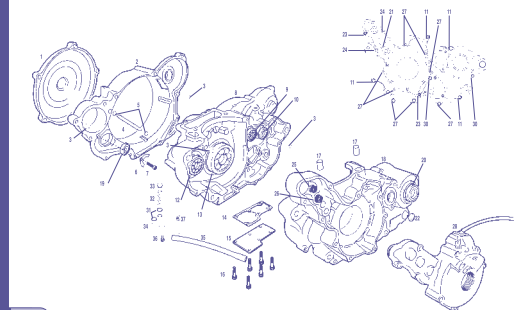

Cárter izquierdo / Left crankcase **CASCAS** **WILD H.P.**