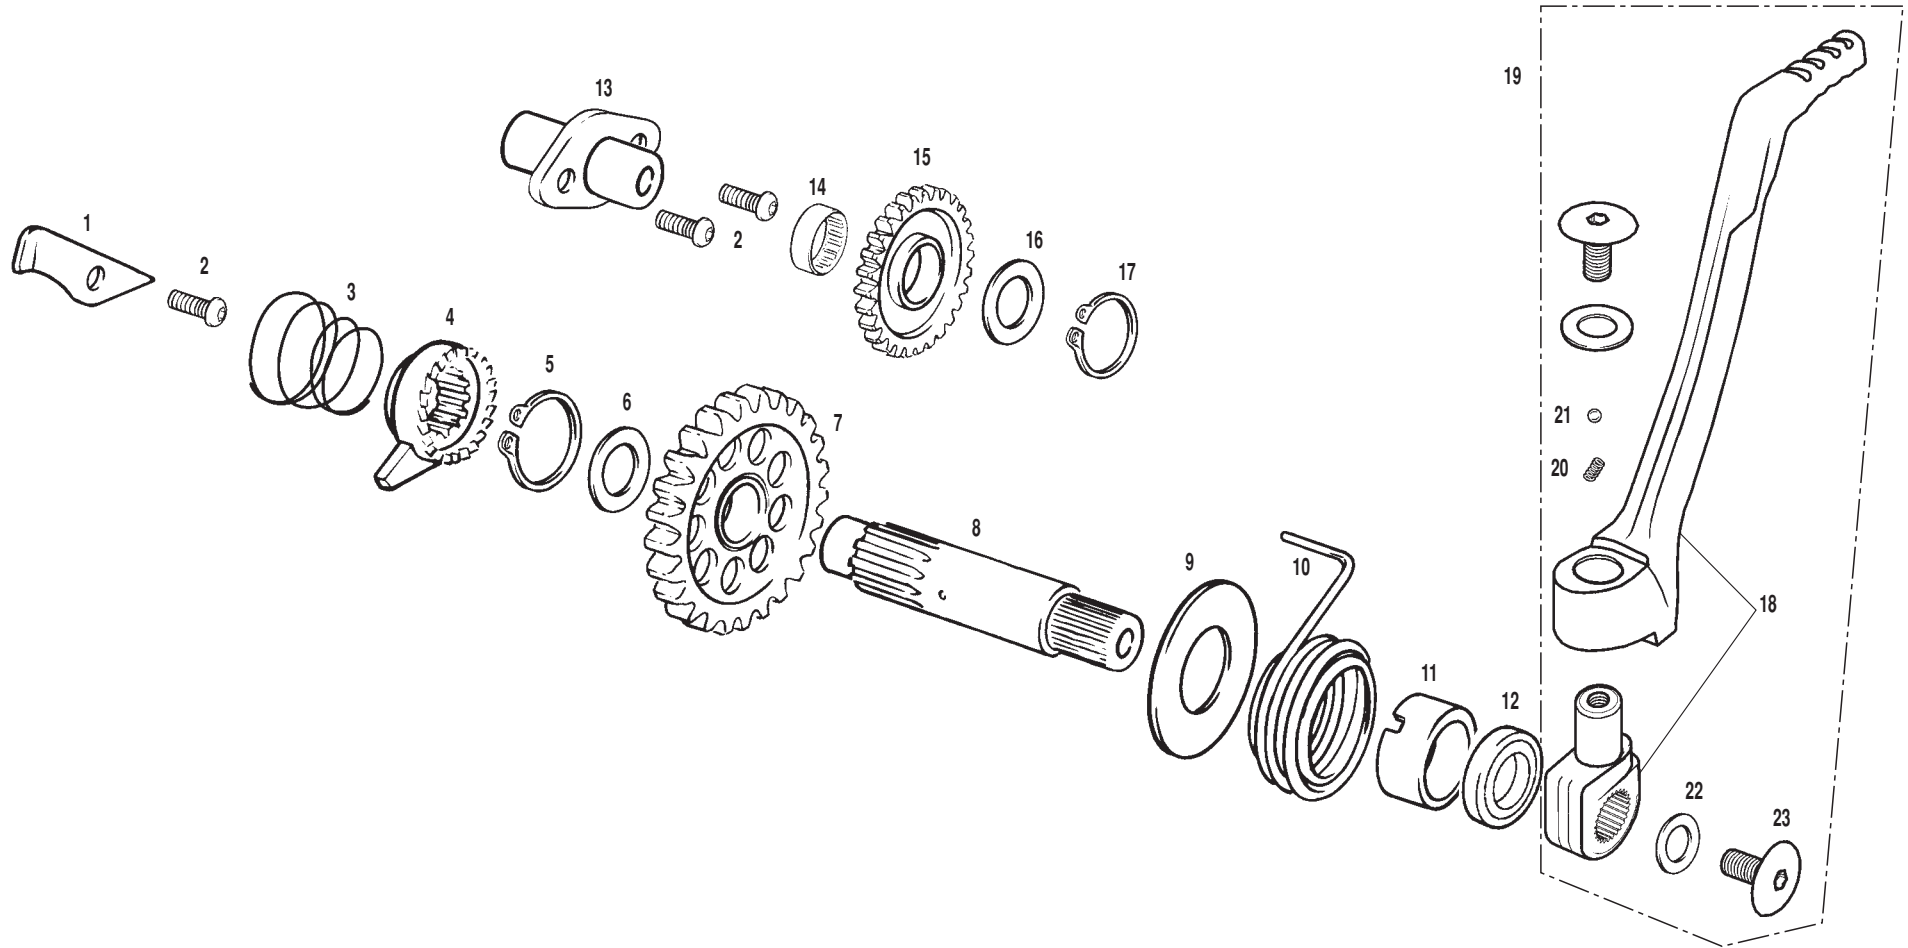

# PART LIST

Nº	DESCRIPCION / DESCRIPTION	WILD H.P. 450	Cant.
1	PLATINA TRINQUETE ARRANQUE / KICKSTARTER GUIDE	MFS400136005	1
2	ULS 6X12 / 6X12 ULS	T0506012	3
3	MUELLE TRINQUETE ARRANQUE / KICKSTARTER SPRING	ME25636006	1
4	TRINQUETE ARRANQUE / KICKSTARTER	ME250126004	1
5	SEEGER DE 20 ARRANQUE / CIRCLIP	ME25636052	1
6	ARANDELA TOPE 27X20,2X1 DESP. ARRANQUE / END WASHER 27X20.2X1	ME25636000	1
7	PIÑON ARRANQUE / KICKDRIVE GEAR	ME250126002	1
8	EJE ARRANQUE / KICKSTARTER SHAFT	MQ300226003	1
9	ARANDELA ARRANQUE 20X40X1 / KICKSTARTER WASHER 20X40X1	ME25636051	1
10	MUELLE ARRANQUE / KICKSTARTER SPRING	ME25636007	1
11	CASQUILLO CENTRADOR MUELLE ARRANQUE / KICKSTARTER SPRING BUSHING	ME250136053	1
12	RETEN PEDAL ARRANQUE 20X30X7 / KICKSTARTER OIL SEAL 20X30X7	ME25632021	1
13	EJE PIÑON INTERMEDIO ARRANQUE	MFS400126010	1
14	JAULA AGUJAS K15X18X14 TN / K15X18X14 TN NEEDLES BEARING	MFS400126011	1
15	PIÑON INTERIOR ARRANQUE / KICKSTART INNER PINION	MFS400126001	1
16	VOLANDERA PIÑON ARRAN.24X15,15X0,8 / WASHER 24.15.15X0.8	ME25636012	1
17	SEEGER EJE 15 EMBRAGUE / CLUTCH AXLE SEEGER 15	ME25632017	1
18	PEDAL Y MUÑEQUILLA PEDAL ARRANQUE / KICKSTARTER LEVER BASE	ME250036061	1
19	CTO. PEDAL ARRANQUE ALUM. MUÑ. D.18 / KICKSTARTER LEVER SET	MFS400126060	1
20	MUELLE MUÑEQUILLA PEDAL ARRANQUE / KICKSTARTER LEVER SPRING	ME250036066	1
21	BOLA MUÑEQUILLA PEDAL ARRANQUE / KICKSTARTER LEVERBALL	ME250036062	1
22	ARANDELA 6,5X20X1.5 / 6,5X20X1.5 WASHER	T4006020	1
23	TORNILLO 6X12 CABOTA TORK / TORK SCREW 6X12	T0316012	1