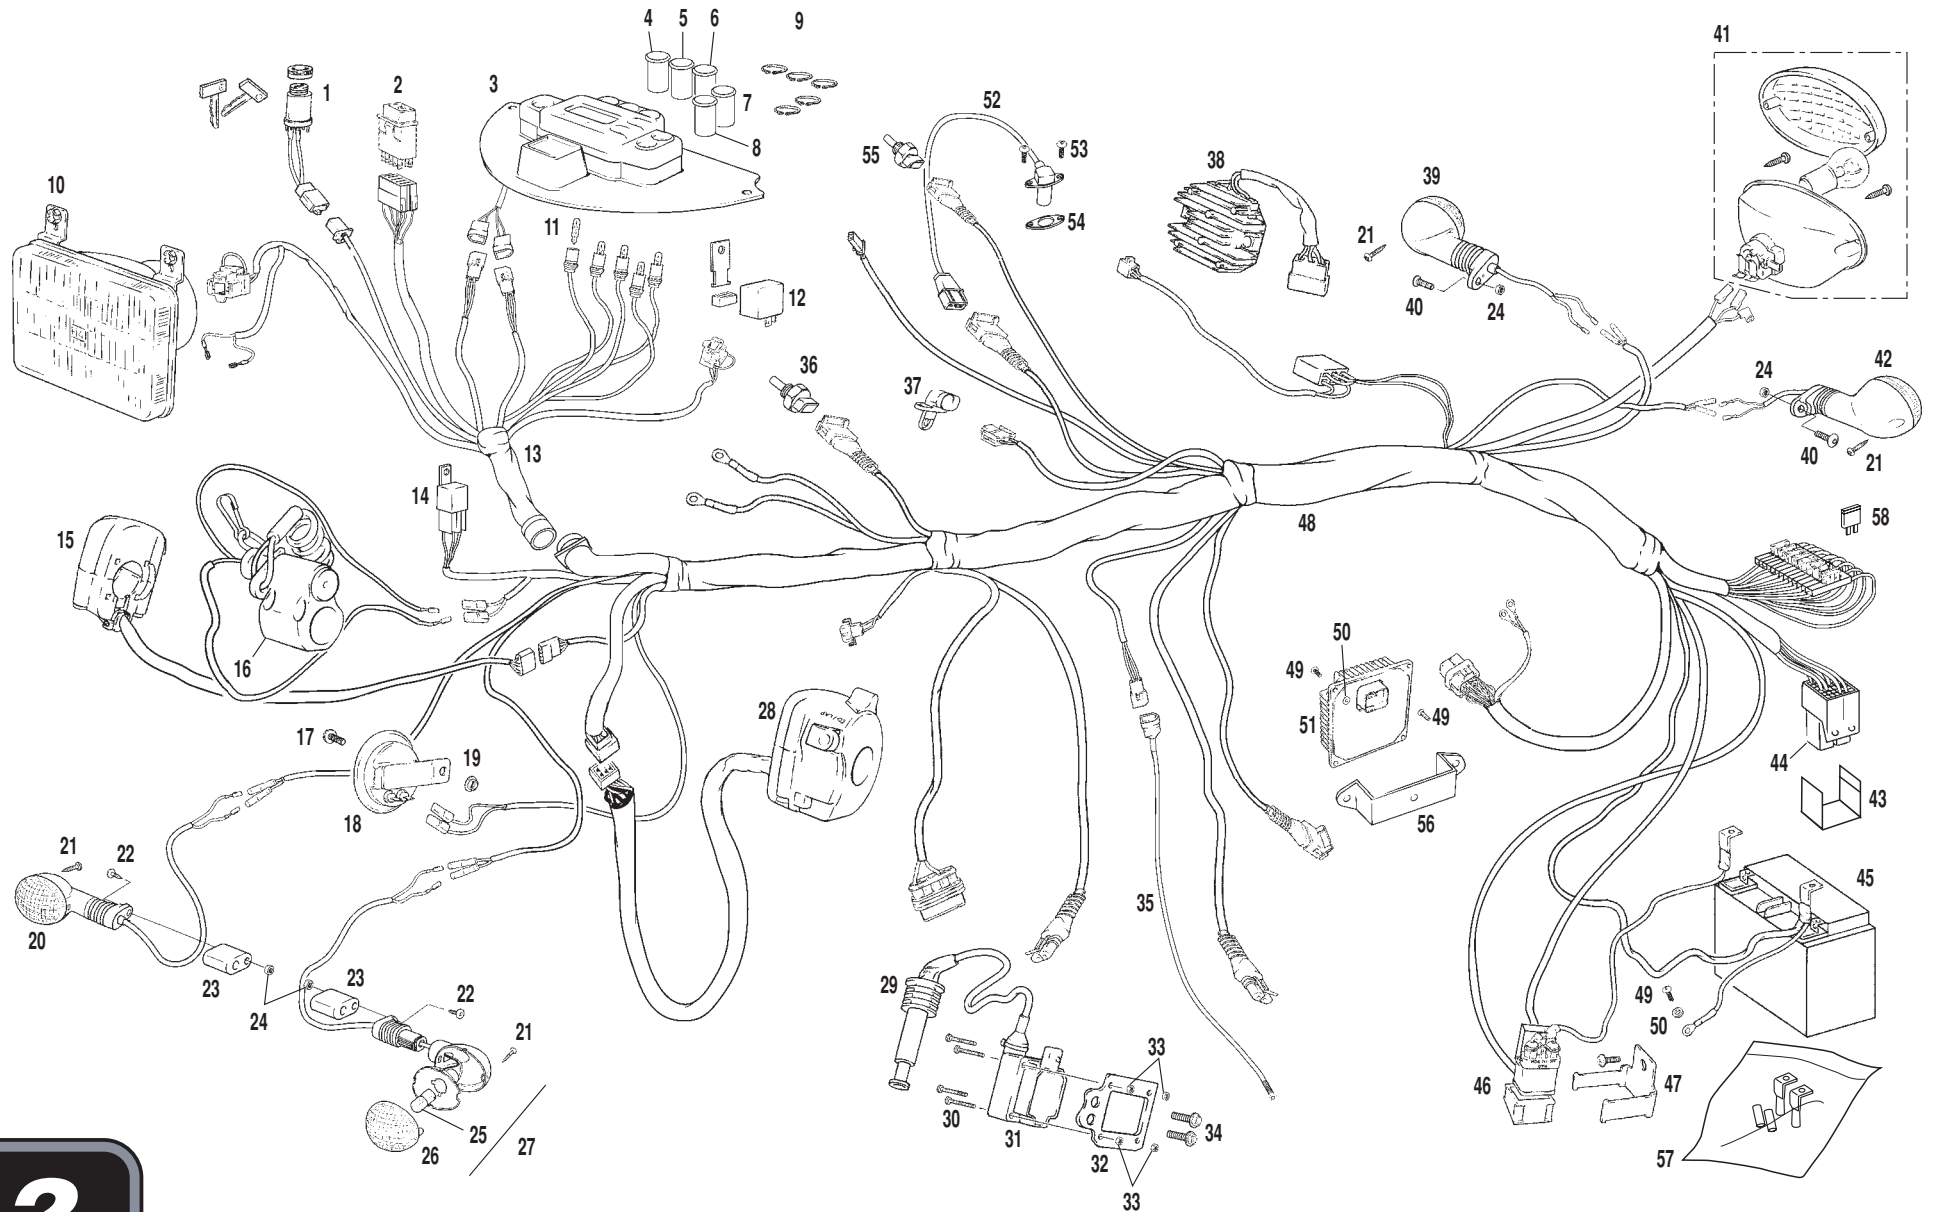

Nº	DESCRIPCION / DESCRIPTION	WILD H.P. 450	Cant.
1	CERRADURA CONTACTO / CONTACT LOCK	BE25734032	1
2	INTERRUPTOR EMERGENCIA / EMERGENCY SWITCH	BQ300234052	1
3	MULTIFUNCION QUAD 4T / QUAD MULTIFUNCTION PANEL	BQ450334045	1
4	TESTIGO LUZ RESERVA / RESERVE INDICATOR LIGHT	BFS400334049	1
5	TESTIGO LUZ NIVEL ACEITE / OIL SENSOR INDICATOR LIGHT	BIE500134039	1
6	TESTIGO LUZ INTERMITENTE / DIRECTION INDICATOR LIGHT	BE250134036	1
7	TESTIGO LUZ POSICION / SHORT LIGHT INDICATOR	BE250134037	1
8	TESTIGO LUZ LARGA / LONG LIGHT INDICATOR	BE250134038	1
9	CLIP TESTIGO / LIGHT CLIP	BE250134042	5
10	CTO. OPTICA FARO DELANTERO / FRONT HEADLIGHT SET	BQ300220022	1
11	BOMBILLA 12V / 12V BULB	L300123	5
12	CAJA INTERMITENCIAS / ELECTRONIC FLASHER	BQ450334055	1
13	SUBINSTALACIÓN ELECTRICA / ELECTRICAL SUB-INSTALLATION	BQ450334004	1
14	RELE PARO EMERGENCIA / WARNING SWITCH RELAY	BQ300234059	1
15	CONMUTADOR ARRANQUE / STARTING COMMAND	BFS400134027	1
16	CTO. DESCONECTADOR EMERGENCIA / WARNING SWITCH	BQ300334054	1
17	ULS 6X14 CON ARANDELA / 6X14 ULS WITH WASHER	T0556014	1
18	CLAXON / HORN	BIE500134020	1
19	TUERCA M6 RAPIDA / M6 FAST NUT	T2606000	1
20	INTERMITENTE DERECHO DELANTERO / FRONT RIGHT INDICATOR LIGHT	BE250134018	1
21	TORNILLO PHILIPS ROSCA-CHAPA 6,3X16 ZINCADO / 6,3X16 PHILIPS SCREW	T0706316	4
22	ALLEN 6X45 / 6X45 ALLEN BOLT	T0306045	2
23	SUPLEMENTO INTERMITENTE DELANTERO / FRONT LIGHT INDICATOR LIGHT BUSHING	BQ300234034	2
24	TUERCA M6 AUTOBLOCANTE CON ARANDELA / M6 SELF-LOCKING NUT WITH WASHER	T2206001	4
25	BOMBILLA 12V5W / BULB	L300118	4
26	CRISTAL INTERMITENTE / INDICATION LIGHT COVER	BE250134120	4
27	INTERMITENTE IZQUIERDO DELANTERO / FRONT LEFT INDICATOR LIGHT	BE250134019	1
28	CONMUTADOR / LIGHT SWITCH	BFS400134001	1
29	PIPA BUJIA / SPARK PLUG	BQ450334000	1
30	ALLEN 3X22 / 3X22 ALLEN BOLT	T0310322	4
31	BOBINA / IGNITION COIL	MFS400180006	1
32	SOPORTE BOBINA / IGNITION COIL SUPPORT	BFS400310941	1
33	TUERCA M3 AUTOBLOCANTE / M3 SELF-LOCKING NUT	T2103002	4