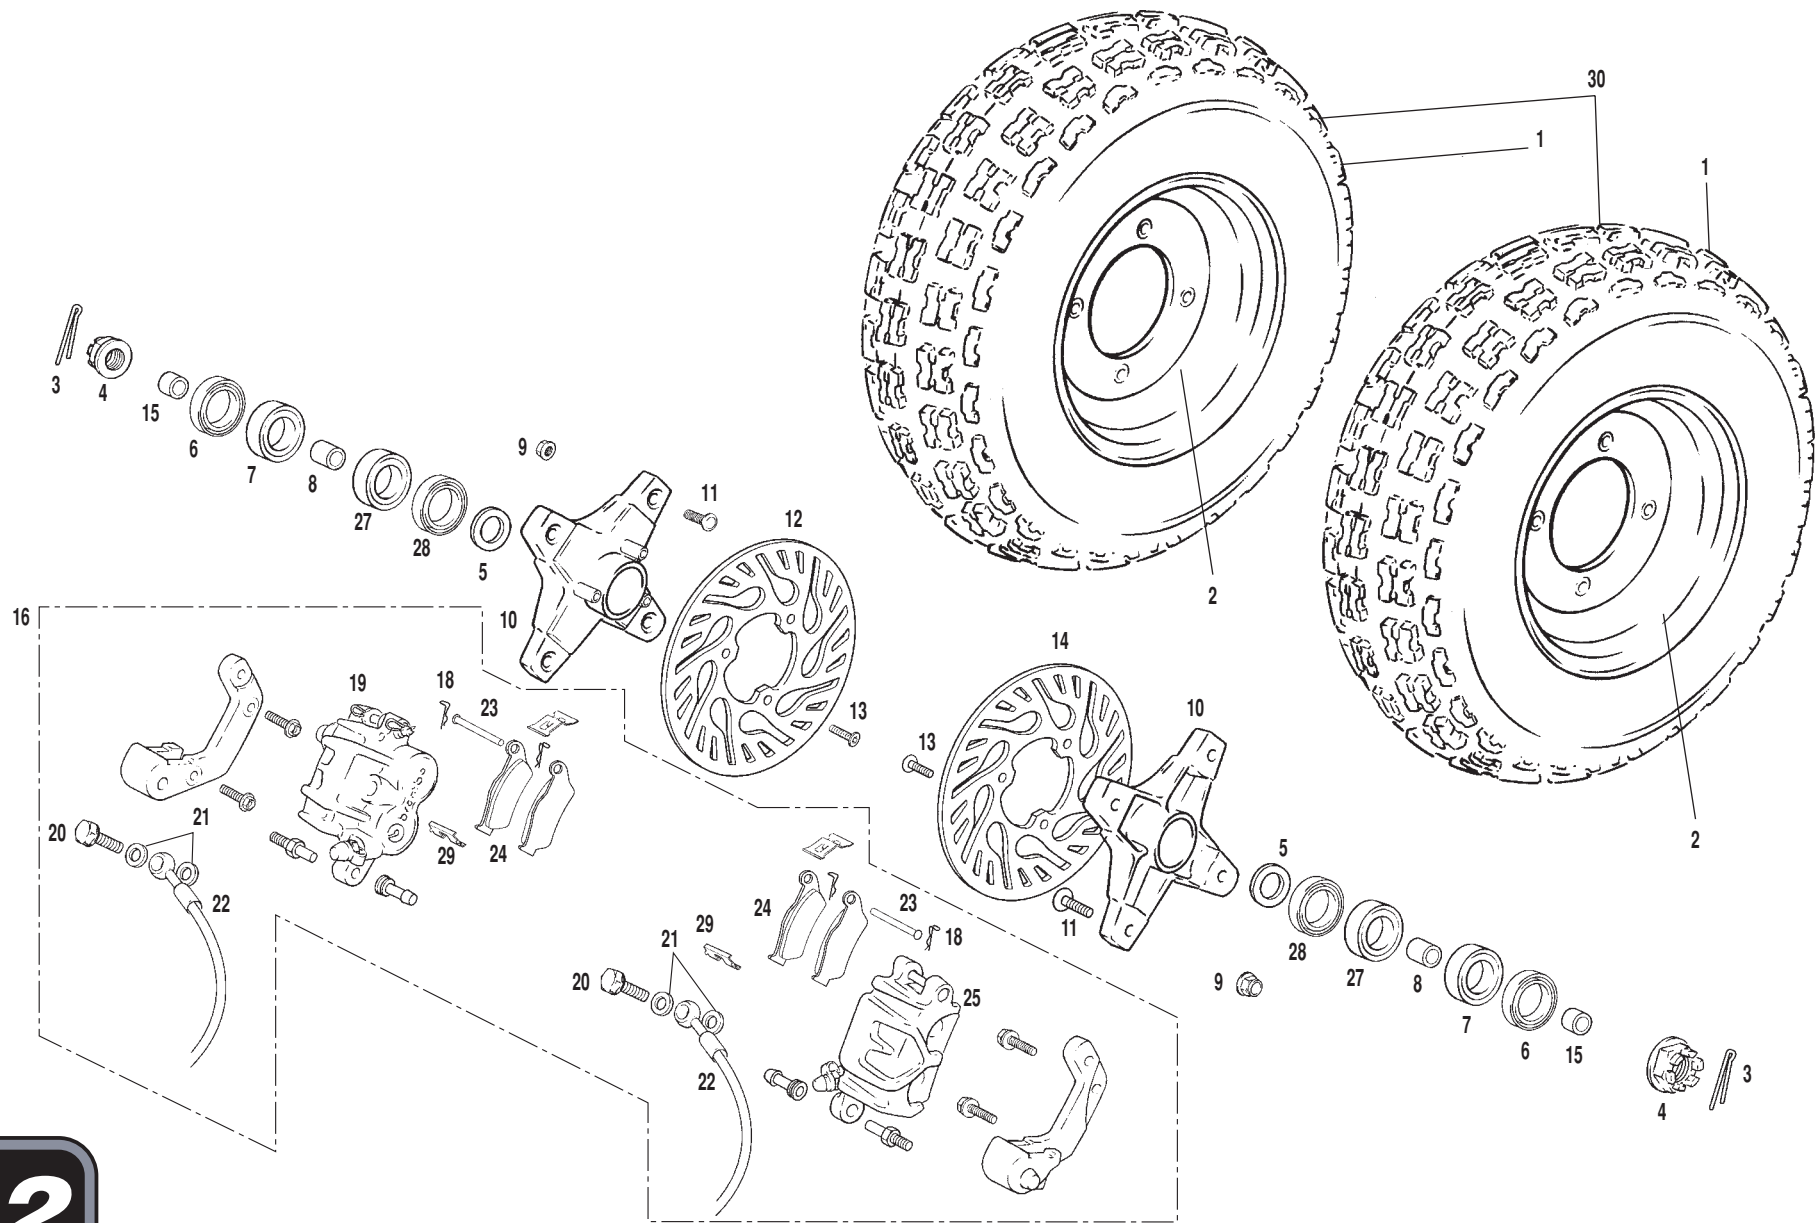

Rueda delantera /
Front wheel

GASGAS

WILD H.P.

Nº	DESCRIPCION / DESCRIPTION	WILD H.P. 450	Cant.
1	NEUMATICO DELANTERO 21/7/10 ITP210 / FRONT TIRE	BQ300218002	2
2	LLANTA DELANTERA ALUMINIO 190 10X5 / FRONT RIM	BQ300218006	2
3	CLAVILLA ZINC / PIN	BE25622022	2
4	TUERCA CUBO DELANTERO / FRONT WHEEL	BQ300218047	2
5	CASQUILLO INTERIOR CUBO DELANTERO / INNER FRONT HUB BUSHING	BQ300218051	2
6	RETEN 20X35X7 / 20X35X7 SEAL		2
7	COJINETE 6202 2RSR / 6202 2RSR BEARING	C160000	2
8	CASQUILLO INTERMEDIO CUBO DELANTERO / MIDDLE FRONT HUB BUSHING	BQ300218055	2
9	TUERCA M10X1,25 AUTOBLOCANTE CON ARANDELA / M10X1,25 SELF-LOCKING NUT	T21010003	8
10	CUBO RUEDA DELANTERA / FRONT WHEEL HUB	BQ300218007	2
11	TORNILLO RUEDA / WHEEL SCREW	BQ300218054	8
12	DISCO FRENO DELANTERO IZQUIERDO / LEFT FRONT BRAKE DISC	BQ300222011I	1
13	TORNILLO ESPECIAL M8X24 ROSCA 18 / M8X24 SPECIAL SCREW	T0310818/2	6
14	DISCO FRENO DELANTERO DERECHO / RIGHT FRONT BRAKE DISC	BQ300222011D	1
15	CASQUILLO EXTERIOR CUBO DELANTERO / EXTERIOR FRONT WHEEL HUB BUSHING	BQ300218056	2
16	CTO. FRENO DELANTERO / FRONT BRAKE SET	BQ300222108	1
18	CLIP / CLIP	R242710	4
19	PINZA FRENO DELANTERO RUEDA DERECHA / RIGHT FRONT BRAKE CALIPER	BQ300222001	1
20	RACORD SUJECIÓN LATIGUILLO / HOSE SUPPORT RACORD	BC25722006	2
21	ARANDELA LATIGUILLO / HOSE WASHER	BE25622007	4
22	LATIGUILLO FRENO DELANTERO / REAR BRAKE HOSE	BQ300222002	1
23	PASADOR PASTILLAS FRENO / BRAKE PADS PIN	BQ300222131	2
24	PASTILLAS DE FRENO DELANTERO / FRONT BRAKE PAD	BQ300222065	2
25	PINZA FRENO DELANTERO RUEDA IZQUIERDA / LEFT FRONT BRAKE CALIPER	BQ300222000	1
27	COJINETE 6004 2RSR / 6004 2RSR BEARING	C160001	2
28	RETEN 28X42X7 / 28X42X7 SEAL	BQ300218200	2
29	PLANCHA SUJECION PASTILLA FRENO / BRAKE PAD HOLDER	BQ300222132	2
30	RUEDA DELANTERA / FRONT WHEEL	BQ450418000	2