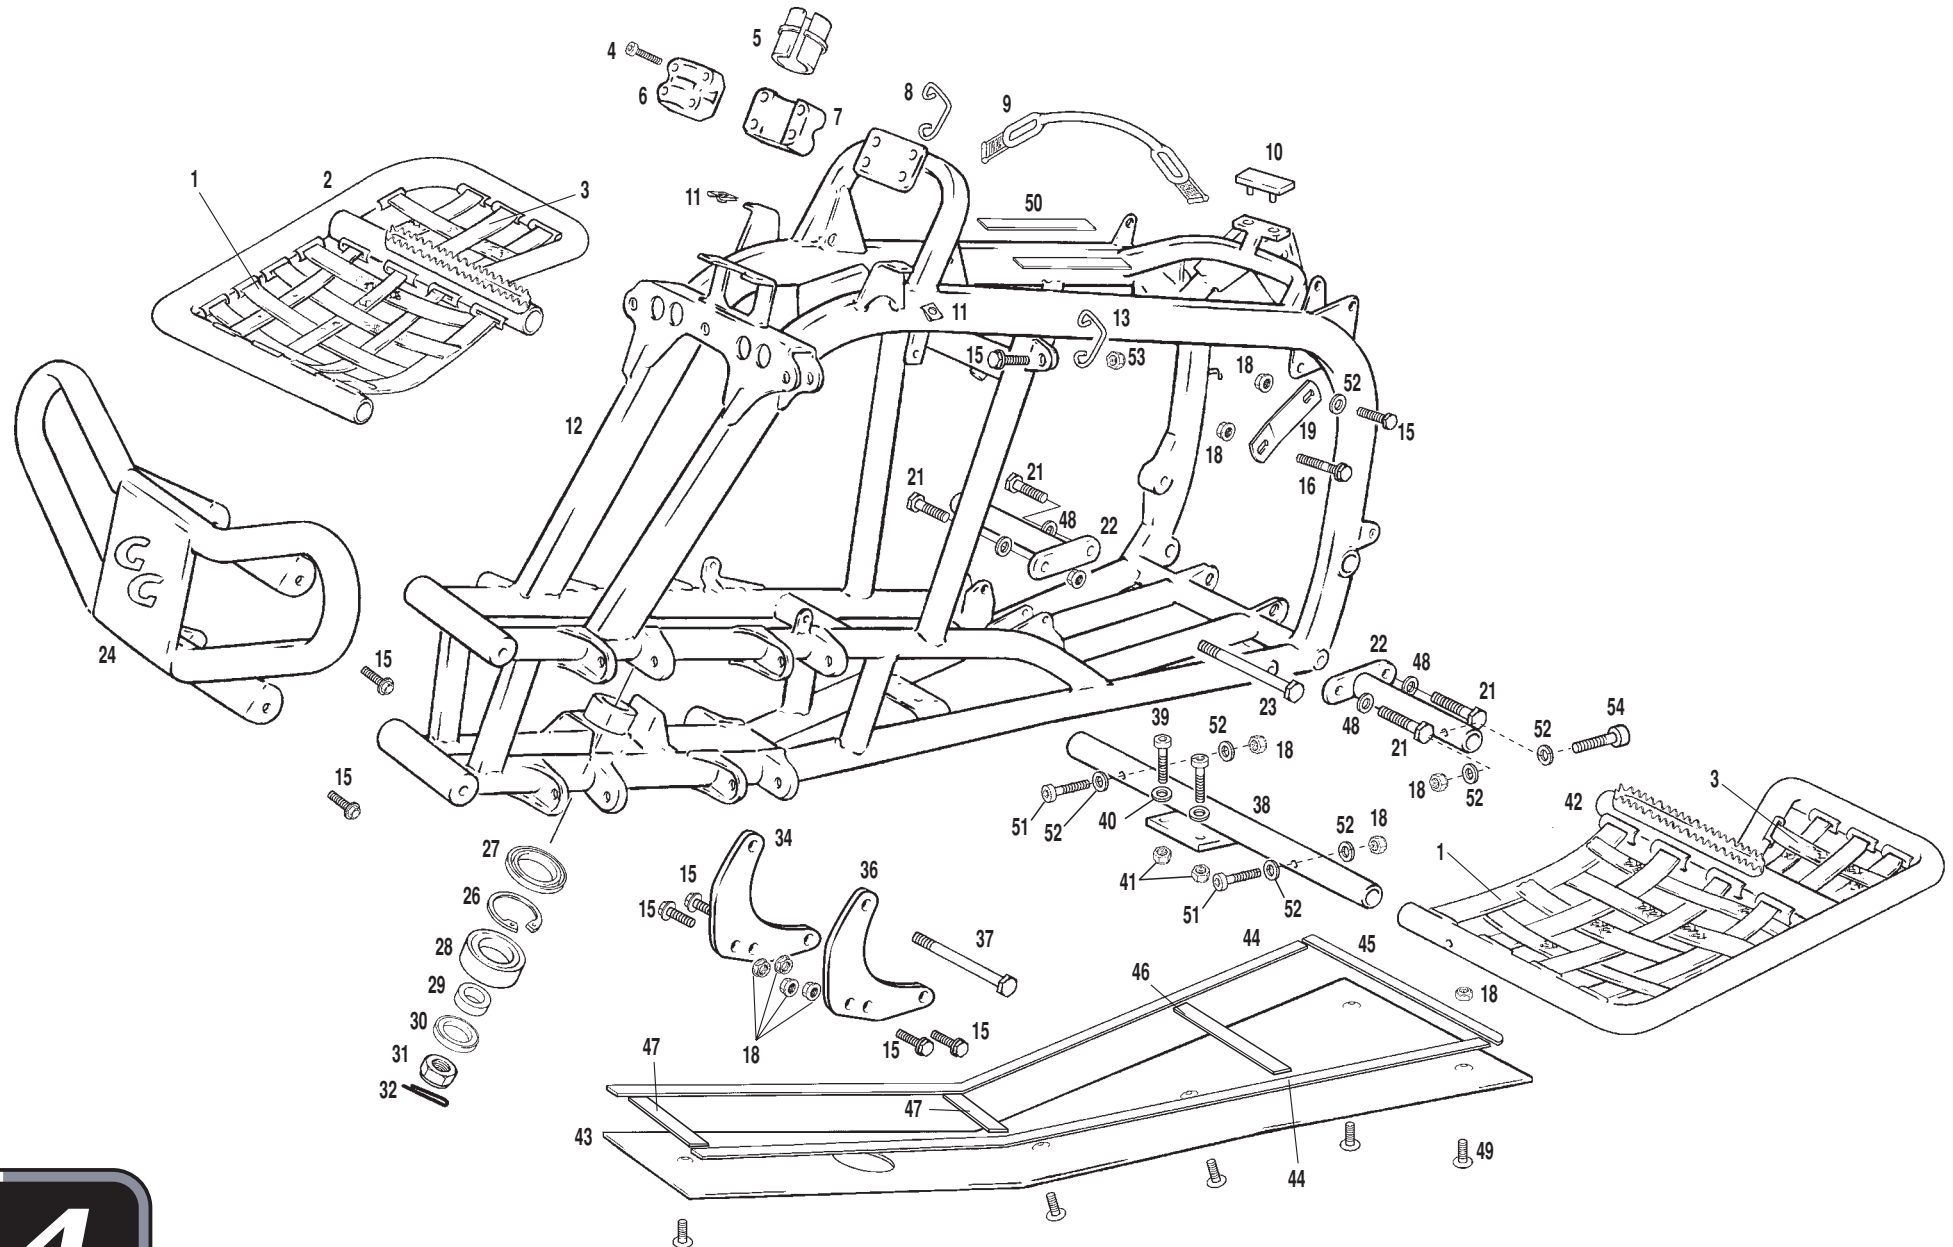

Nº	DESCRIPCION / DESCRIPTION	WILD H.P. 450	Cant.
38	SOPORTE DELANTERO ESTRIBOS / FRONT FOOTPEG SUPPORT	BQ300210108	1
39	ALLEN 6X25 / 6X25 ALLEN BOLT	T0306025	2
40	ARANDELA 6.5X16X1.5 / 6,5X16X1,5 WASHER	T4006016	2
41	TUERCA AUTOBLOCANTE M6 CON ARANDELA / M6 SELF-LOCKING NUT WITH WASHER	T2206001	2
42	CTO. ESTRIBO IZQUIERDO / LEFT FOOTPEG SET	BQ300210003	1
43	PLACA PROTECCION MOTOR / ENGINE PROTECTOR	BQ300210005	1
44	TIRA GOMA ADHESIVA 15X2X1000 / 15X2X1000 RUBBER ADHESIVE	BQ300236036	2
45	TIRA GOMA ADHESIVA 15X2X240 / 15X2X240 RUBBER ADHESIVE	BQ300236037	1
46	TIRA GOMA ADHESIVA 15X2X150 / 15X2X150 RUBBER ADHESIVE	BQ300236038	1
47	TIRA GOMA ADHESIVA 15X2X50 / 15X2X50 RUBBER ADHESIVE	BQ300236039	2
48	ARANDELA PLANA 10X20X2 / 10X20X2 WASHER	T4001020	4
49	ULS 8X20 / 8X20 ULS BOLT	T0508020	5
50	TIRA GOMA ADHESIVA 15X2X400 / 15X2X400 RUBBER ADHESIVE	BQ300236040	2
51	ALLEN 8X45 / 8X45 ALLEN BOLT	T0308045	2
52	ARANDELA 8X16X1,5 / 8X16X1,5 WASHER	T4008016	9
53	TUERCA AUTOBLOCANTE M8 BAJA / M8 SELF-LOCKING	T2108001	1
54	ALLEN 8X55 / 8X55 ALLEN BOLT	T0308055	2