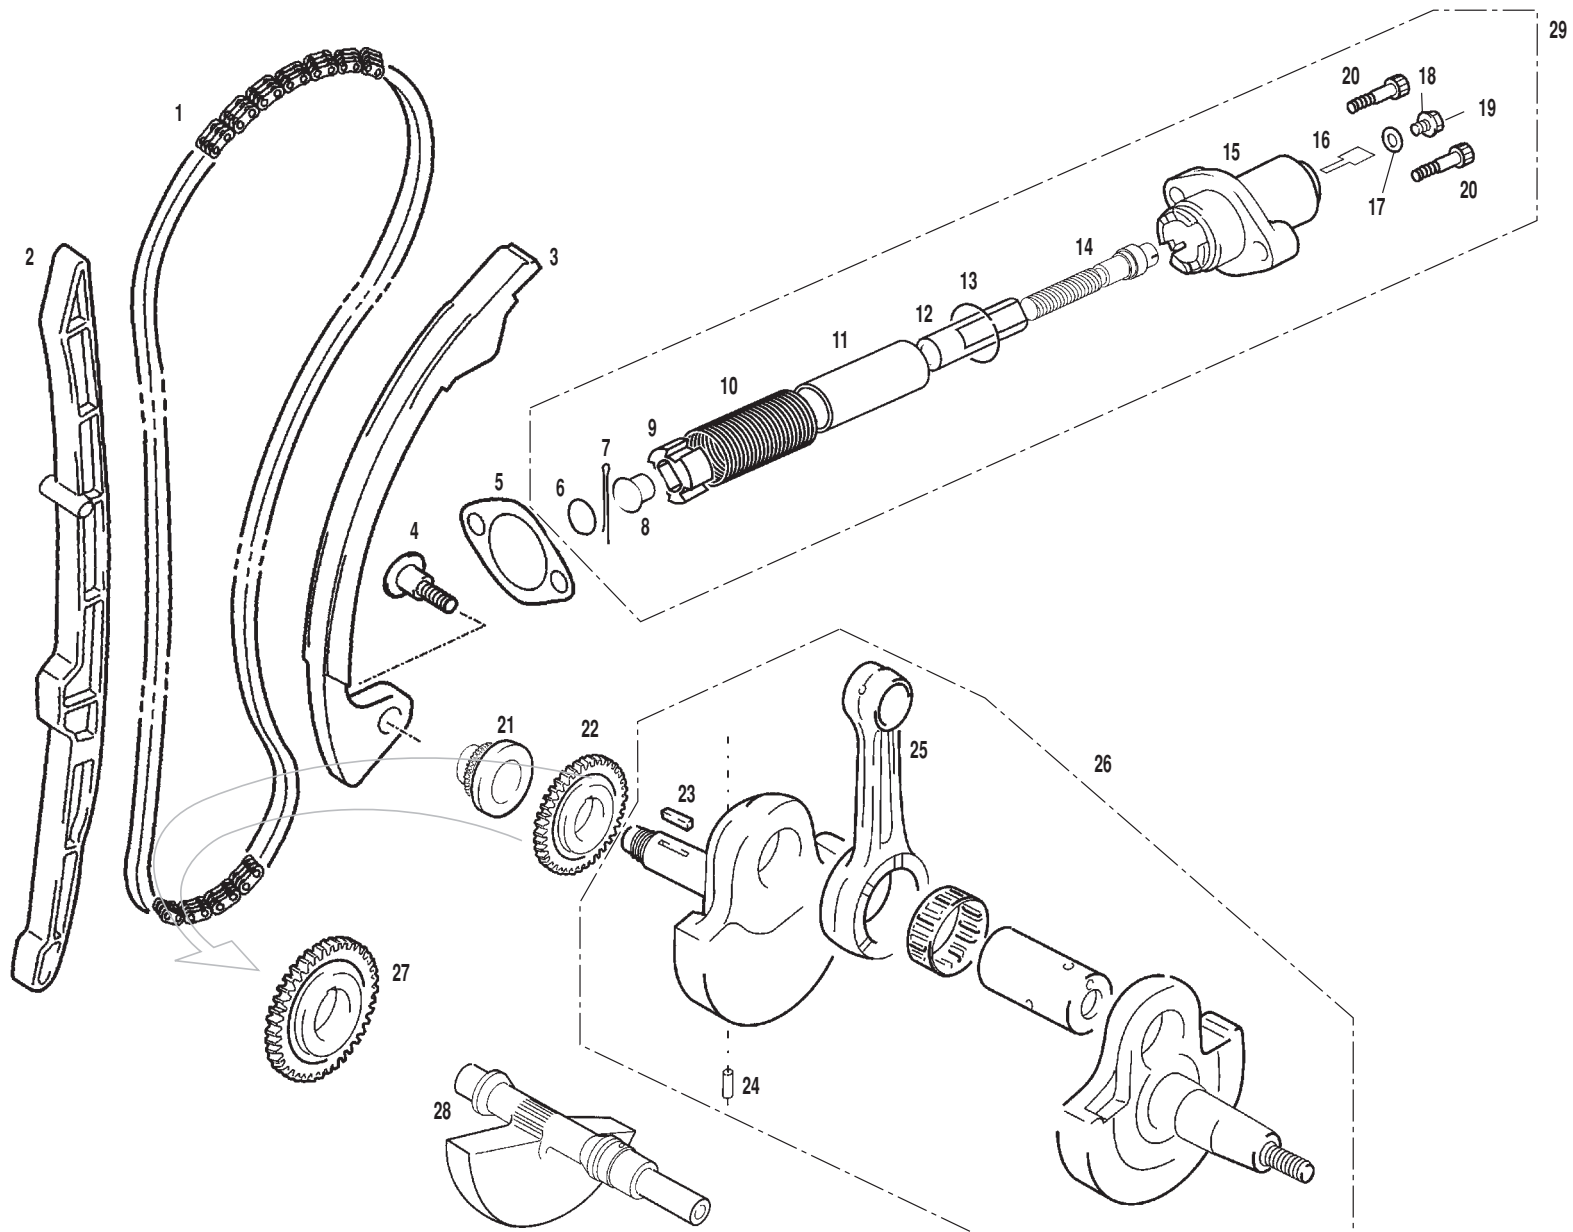

Nº	DESCRIPCION / DESCRIPTION	WILD H.P. 450	Cant.
1	CADENA DISTRIBUCIÓN / CAM SHAFT DRIVE CHAIN	MFS400116360	1
2	GUÍA CADENA DISTRIBUCIÓN DELANTERA / CAM CHAIN GUIDE	MFS400116364	1
3	GUÍA CADENA DISTRIBUCIÓN TRASERA / CAM CHAIN TENSIONER	MFS400116363	1
4	TORNILLO FIJACIÓN PAT. GUIA CADENA DISTRIBUCIÓN / CHAIN GUIDE SCREW	MFS400116365	1
5	JUNTA TENSOR DISTRIBUCION / CHAIN TENSOR GASKET	MFS400144025	1
6	ANILLO ELASTICO TENSOR CADENA / CHAIN TENSOR O'RING	MFS400116411	1
7	PASADOR ELÁSTICO D2X12 / ELASTIC PIN	MFS400116409	1
8	APRETADOR TENSOR CADENA DISTRIBUCIÓN / CHAIN TENSOR PUSHER	MFS400116403	1
9	CRUZ TENSOR CADENA DISTRIBUCIÓN / CHAIN TENSOR BUSHING	MFS400116402	1
10	MUELLE TORSIÓN TENSOR CADENA / CHAIN TENSOR SPRING	MFS400116410	1
11	TUBO TENSOR CADENA DISTRIBUCIÓN / CAM SHAFT CHAIN TENSOR HOSE	MFS400116404	1
12	TUERCA EMPUJADOR TENSOR CADENA / CHAIN TENSOR PUSHER WASHER	MFS400116405	1
13	ANILLO ELÁSTICO TENSOR CADENA / CHAIN TENSOR ELASTIC RING	MFS400116411	1
14	TORNILLO EMPUJADOR TENSOR CADENA / CHAIN TENSOR PUSHER BOLT	MFS400116406	1
15	TENSOR CADENA DISTRIBUCIÓN / CHAIN TENSOR	MFS400116400	1
16	PLACHA FRENADO TENSOR CADENA / CHAIN TENSOR LOCK	MFS400116408	1
17	ARANDELA CLINGERIT 6X15X0.5 / 6X15X0.5 WASHER	MFS400116407	1
18	ARANDELA 6X12X2 / 6X12X2 WASHER	T4006013	1
19	TORNILLO HEXAGONAL 6X8 / HEXAGONAL BOLT 6X8	T0106010	1
20	ALLEN 6X25 / 6X25 ALLEN BOLT	T0306025	1
21	PIÑÓN CADENA DISTRIBUCIÓN / CAM CHAIN DRIVE SPROCKET	MFS400116361	1
22	ENGRANAJE ARBOL DE LEVAS / CAMSHAFT SPROCKET	MFS400116370	1
23	CHAVETA LADO EMBRAGUE / GEAR KEY	MFS400112010	1
24	AGUJA 5X8 CIGUEÑAL / PIN	MFS400112022	1
25	CONJUNTO BIELA / CONNECTING ROD	MFS400112100	1
26	CONJUNTO CIGUEÑAL / CRANKSHAFT SET	MFS400112000	1
27	PIÑÓN EJE DE BALANCE / DRIVE GEAR	MFS400112002	1
28	EJE BALANCE / CRANK BALANCER	MFS450312003	1
29	CONJUNTO TENSOR CADENA / CHAIN TENSION ADJUSTER SET	MFS400116420	1