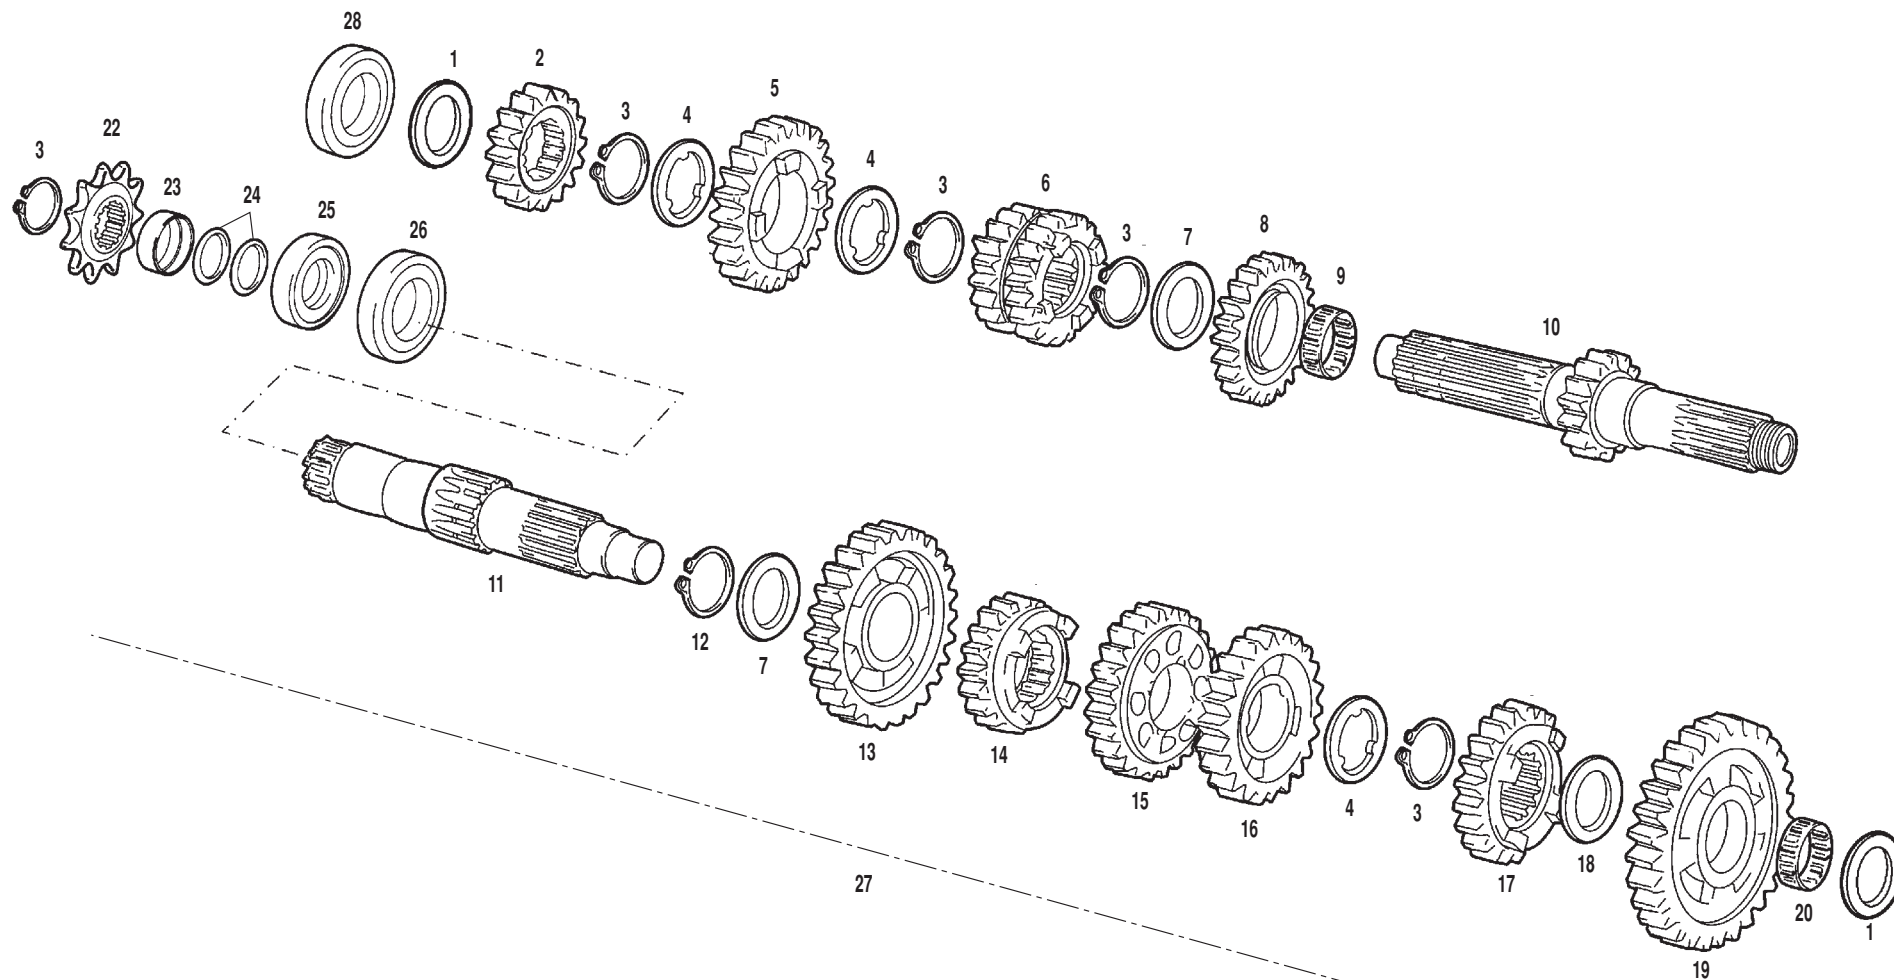

Nº	DESCRIPCION / DESCRIPTION	WILD H.P. 450	Cant.
1	ARANDELA 18x40x0,6 / 18X40X0,6 WASHER	T4001840	2
2	PIÑON PRIMARIO II / PRIMARY II PINION	ME25636071	1
3	CIRCLIP D.25 DIN 471 REBAJADO / DIN 471 CIRCLIP	ME25636084	5
4	ARANDELA 31,5x(25x22)x1 ESTRIADA / 31,5x(25x22)x1 GROOVING WASHER	ME25636091	3
5	PIÑON PRIMARIO VI / PRIMARY VI PINION	ME25636074	1
6	PIÑON PRIMARIO III Y IV / PRIMARY III AND IV PINION	ME25636072	1
7	ARANDELA 25,2x31,5x1 CAMBIO / 25,2x31,5x1 GEAR WASHER	ME25636017	2
8	PIÑON PRIMARIO V / PRIMARY V PINION	ME25636073	1
9	COJINETE AGUJAS K25-29-10 / K25-29-10 NEEDLES BEARING	M02616000	1
10	EJE PRIMARIO / PRIMARY AXIS	MFS400136070	1
11	EJE SECUNDARIO / SECONDARY AXIS	MFS400136075	1
12	CIRCLIP D.25 DIN 983 / DIN 983 CIRCLIP	ME25636095	1
13	PIÑON SECUNDARIO II / SECONDARY II PINION	ME25636077	1
14	PIÑON SECUNDARIO VI / SECONDARY VI PINION	ME250136081	1
15	PIÑON SECUNDARIO III / SECONDARY III PINION	ME25636078	1
16	PIÑON SECUNDARIO IV / SECONDARY IV PINION	ME25636079	1
17	PIÑON SECUNDARIO V / SECONDARY V PINION	ME25636080	1
18	ARANDELA 20,8x29x1 CAMBIO / 20,8x29x1 GEAR WASHER	ME25636016	1
19	PIÑON SECUNDARIO I / SECONDARY I PINION	ME25636076	1
20	RODAMIENTO AGUJAS K20x24x10 / K20x24x10 NEEDLES BEARING	ME25636059	1
22	PIÑON SALIDA Z. 13 / Z13 EXIT PINION	ME25636025	1
23	DOLLA RETEN SALIDA CAMBIO / GEAR EXIT SEAL	ME25636046	1
24	TORICA 25x2 NBR PIÑON SALIDA / EXIT PINION SEAL	ME25632025	2
25	RETEN 30X40X7 / 30X40X7 SEAL	ME25636024	1
26	RODAMIENTO CAMBIO 6205 ZZ / GEAR 6205 BEARING	ME25636056	1
27	GRUPO CAMBIO COMPLETO / GEAR SET	MFS400136010	1
28	COJINETE 6305 2Z CAMBIO / 6305 GEAR BEARING	MFS400136167	1