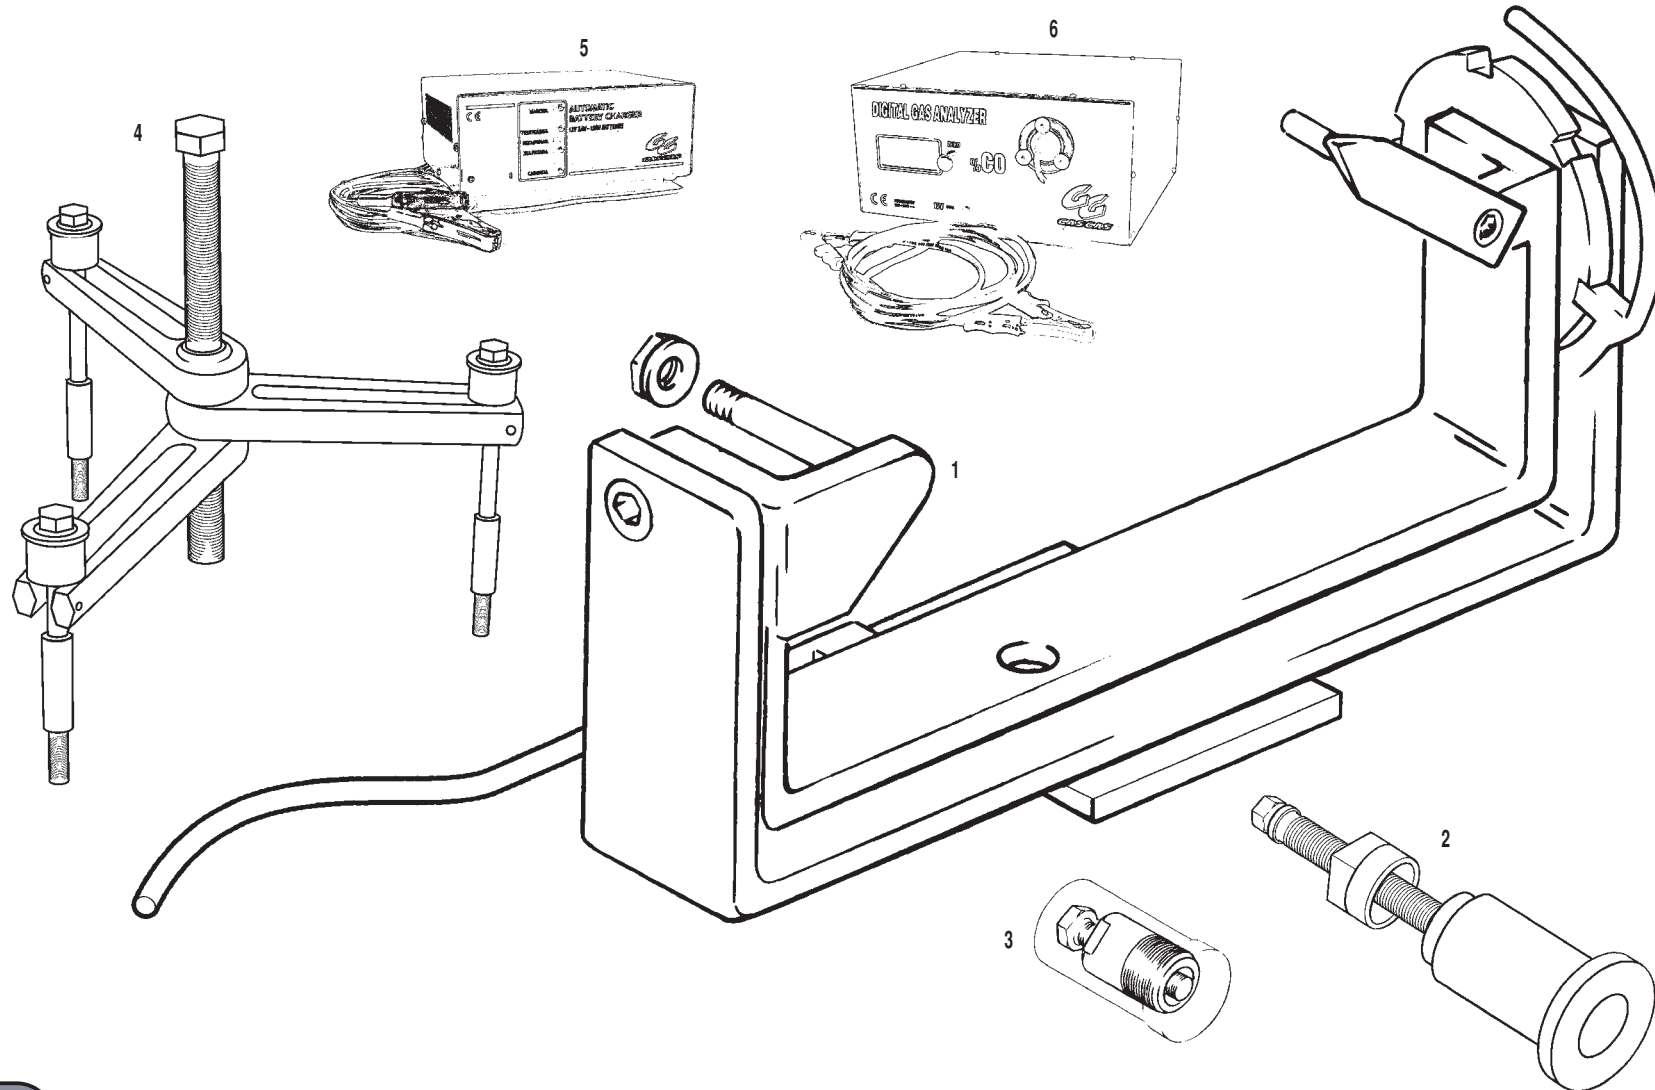

N°	DESCRIPCION / DESCRIPTION	WILD H.P. 450	Cant.
1	BANCADA MONTAJE MOTOR / ENGINE ASSEMBLY HOLDER	BT27950050	1
2	EXTRACTOR COJINETE CIGUEÑAL / BEARING EXTRACTOR	ME25950000	1
3	EXTRACTOR VOLANTE / FLYWHEEL EXTRACTOR	MFS4001340	1
4	EXTRACTOR CARTER / CRANKCASE EXTRACTOR	ME25950005	1
5	ANALIZADOR DE GASES CO GAS01	MFS450380117	1
6	CARGADOR DE BATERÍA GAS02	MFS450380118	1