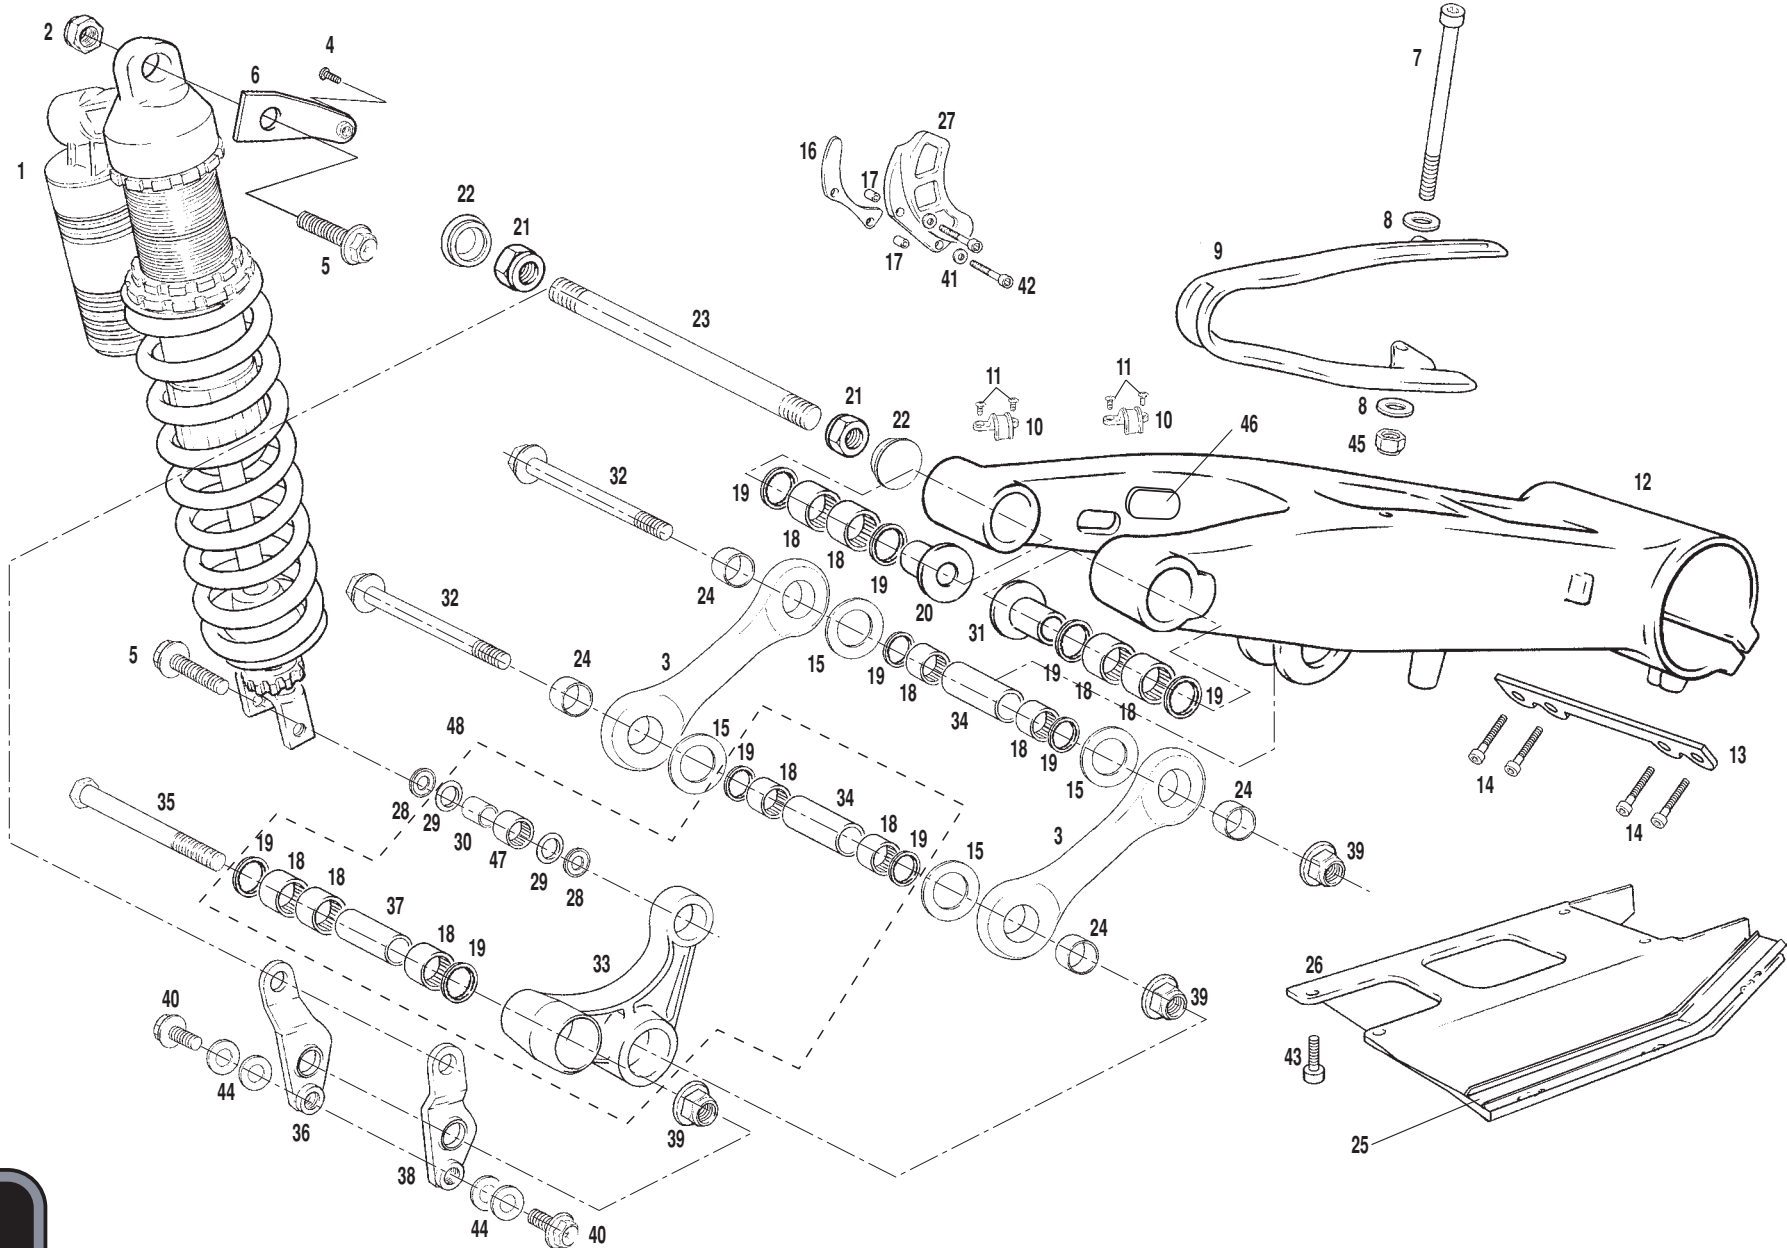

Nº	DESCRIPCION / DESCRIPTION	WILD H.P. 450	Cant.
1	AMORTIGUADOR ÖHLINS K- 54 / K-54 ÖHLINS SHOCK ABRORBER	BC25914004	1
2	TUERCA AUTOBLOCANTE M10x100 DIN 985 / M10 NUT	T2110006	1
3	BIELETA CROSS / CROSS CONNECTING ROD	BC250014008	2
4	ULS 6X12 / 6X12 ULS BOLT	T0506012	1
5	TORNILLO ESPECIAL M10X55 ZINCADO / M10X55 SPECIAL SCREW	T0210055	2
6	OREJA SOPORTE DEPOSITO LIQUIDO DE FRENO / BRAKE OIL TANK SUPPORT	BRT500110943/2	1
7	ALLEN 6X75 / 6X75 ALLEN BOLT	T03060075	1
8	ARANDELA 6X18X1.5 (DIN 9021) / 6X18X1.5 WASHER	T4006018	2
9	PATIN CADENA EC-2001 / CHAIN SLIDER	BE250112015	1
10	SUJECCION LATIGUILLO SOBRE BASCULANTE / SWINGARM HOSE SUPPORT	BE25612006	2
11	ULS 5X10 / 5X10 ULS BOLT	T0505010Z	4
12	BASCULANTE / SWINGARM	BQ300212002	1
13	GOMA PROTECCION BASCULANTE / SWINGARM PROTECTION RUBBER	BQ300212031	1
14	ALLEN 8X40 / 8X40 ALLEN BOLT	T0308040	4
15	ARANDELA 22.4X36X0.7 REGLAJE / 22.4X36X0.7 REGULATE WASHER	T4022036	4
16	PLATINA PROTECTOR PIÑON / PINION PROTECTOR BRACKET	ME25636021	1
17	CASQUILLO DISTANCIADOR PIÑON / SPACER PINION BUSHING	ME250036019	2
18	JAULA AGUJAS DL2216 / NEEDLES BEARING	BE25614010	11
19	RETEN 22X28X4 BASCULANTE / 22X28X4 SWINGARM SEAL	BE25610011	10
20	CASQUILLO BASCULANTE CORTO / SHORT SEWINGARM BUSHING	BQ300212007	1
21	TUERCA EJE BASCULANTE / SWINGARM SHAFT NUT	B260001	2
22	TAPON BASCULANTE / SWINGARM CAP	BE25636001	2
23	EJE BASCULANTE / SWINGARM SHAFT	BQ300212008	1
24	CASQUILLO BIELETA TT / CONNECTING ROD BUSHING	BE25642002	4
25	PATIN CADENA PROTECCIÓN BASCULANTE / PROTECTION SWINAGARM CHAIN SLIDER	BQ300212015	1
26	PROTECTOR BASCULANTE / SWINGARM PROTECTION	BQ300212060	1
27	PROTECTOR PIÑON PLASTICO ENDURO / PLASTIC PINION COVER	ME250036121	1
28	ARANDELA REGLAJE 21X10.2X1 / 21X10.2X1 REGULATE WASHER	T4001022	2
29	TORICA BIELETA 15X3.5 / CONNECTING ROD O'RING	BE25814015	2
30	CASQUILLO INFERIOR AMORTIGUADOR D16X21.60 (BALANCIN) / SHOCK ABSORBER BUSHING	BE25642005	1
31	CASQUILLO BASCULANTE LARGO / LONG SWINGARM BUSHING	BQ300212107	1
32	TORNILLO ESPECIAL 14X100X1.50 / 14X100X1.5 SPECIAL SCREW	T02014100	2