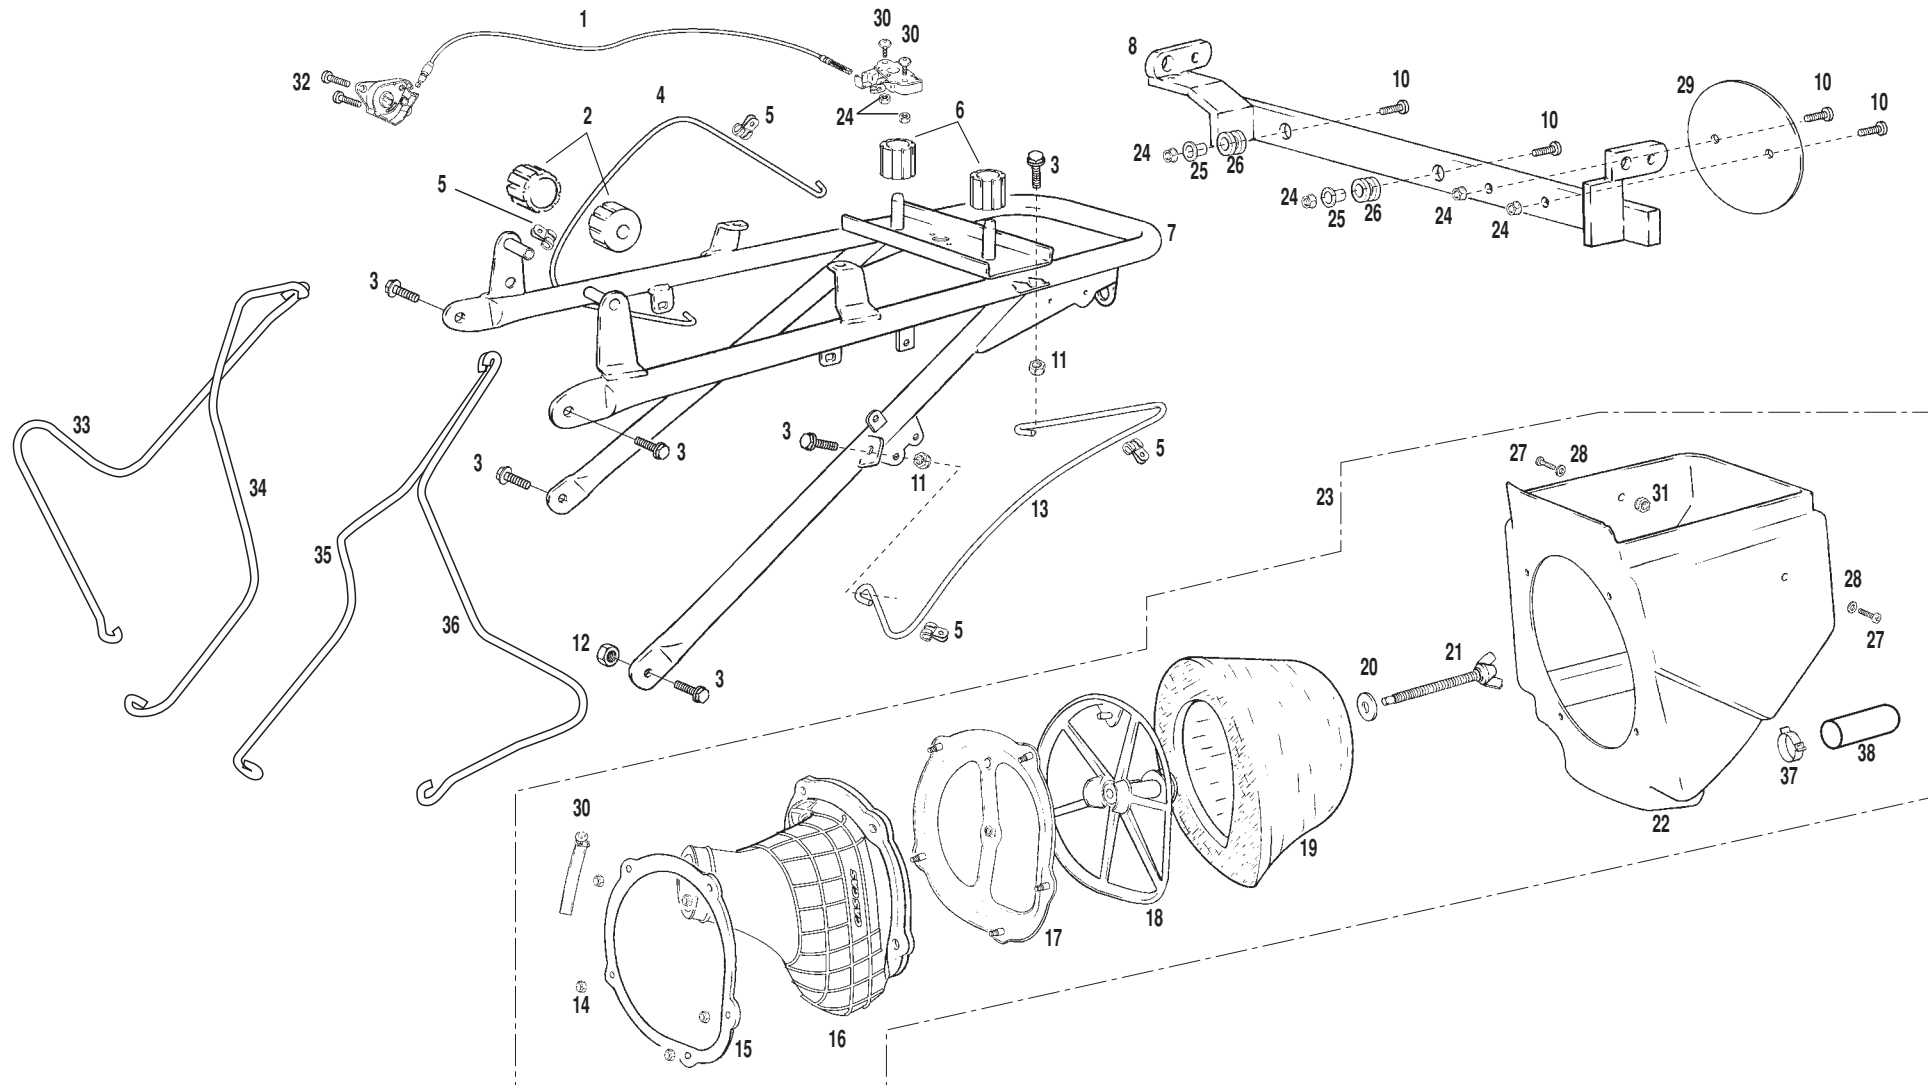

Nº	DESCRIPCION / DESCRIPTION	WILD H.P. 450	Cant.
1	KIT COMPONENTES ZADI / ZADI COMPONENTS SET	BQ300234300	1
2	GOMA FIJACION ASIENTO-CHASIS / SEAT FIXING RUBBER	BQ300210155	2
3	TORNILLO ESPECIAL 8X25 12.9 ZINCADO / 8X25 SPECIAL SCREW	T0208025	8
4	SOPORTE GUARDABARROS TRASERO DERECHO / RIGHT REAR FENDER SUPPORT	BQ300220058	1
5	ABRAZADERA INOXIDABLE FIJACIÓN GUARDABARROS / RUSTLESS CLAMP	BQ300220061	4
6	GOMA BASE BAJO ASIENTO / UNDER SEAT RUBBER	BQ300210156	2
7	COLA TRASERA / FRAME TAIL	BQ450310001	1
8	SOPORTE MATRICULA / PLATE SUPPORT	BQ300210147	1
9	ARANDELA 6X18X1.5 (DIN 9021) / 6X18X1,5 WASHER	T4006018	2
10	ALLEN 6X30 / 6X30 ALLEN BOLT	T0306030	4
11	TUERCA AUTOBLOCANTE M8 CON ARANDELA / M8 SELF-LOCKING NUT WITH WASHER	T2208002	7
12	TUERCA AUTOBLOCANTE M8 BAJA / M8 SELF-LOCKING NUT	T2108001	1
13	SOPORTE GUARDABARROS TRASERO IZQUIERDO / LEFT REAR FENDER SUPPORT	BQ300220059	1
14	TUERCA AUTOBLOCANTE M5 (DIN 985) / M5 SELF-LOCKING NUT	T2105000	5
15	PLATINA SOPORTE JAULA FILTRO INTERIOR CON TORNILLO / INNER FILTER CARRIER SUPPORT WITH SCREW	BQ300228020	1
16	GOMA TUBERA CAJA FILTRO / AIR FILTER BOX RUBBER	BQ400228017	1
17	PLATINA SOPORTE JAULA FILTRO EXTERIOR / OUTER FILTER CARRIER SUPPORT	BQ300228021	1
18	JAULA FILTRO AIRE / AIR FILTER CARRIER	BE25628002	1
19	FILTRO AIRE EC-2001 / AIR FILTER	BE250128000	1
20	ARANDELA PLANA 6.5X16X1.5 / 6.5X16X1.5 LOW WASHER	T4006016	1
21	VARILLA PALOM. FILTRO / FILTER BOLT	BE25628003	1
22	CAJA FILTRO / AIR FILTER BOX	BQ450328015	1
23	CTO. CAJA FILTRO / AIR FILTER BOX SET	BQ400228001	1
24	TUERCA AUTOBLOCANTE M6 / M6 SELF-LOCKING WITH NUT	T2206001	4
25	CASQUILLO DEPOSITO / TANK BUSHING	BE25610007	2
26	GOMA / RUBBER	BE250026005	2
27	ALLEN 6X20 / 6X20 ALLEN BOLT	T0306020	2
28	ARANDELA PLANA 6x15x1,5 / 6x15x1,5 LOW WASHER	T4006015	2
29	DISCO LIMITADOR DE VELOCIDAD / SPEED LIMIT PLATE	BQ300210148	1
30	ALLEN 6X25 CON ARANDELA / 6X25 ALLEN BOLT WITH WASHER	T0316025	2
31	TUERCA AUTOBLOCANTE M6 BAJA / M6 LOW SELF-LOCKING NUT	T2106001	2
32	ULS 6X12 / 6X12 ULS BOLT	T0506012	2