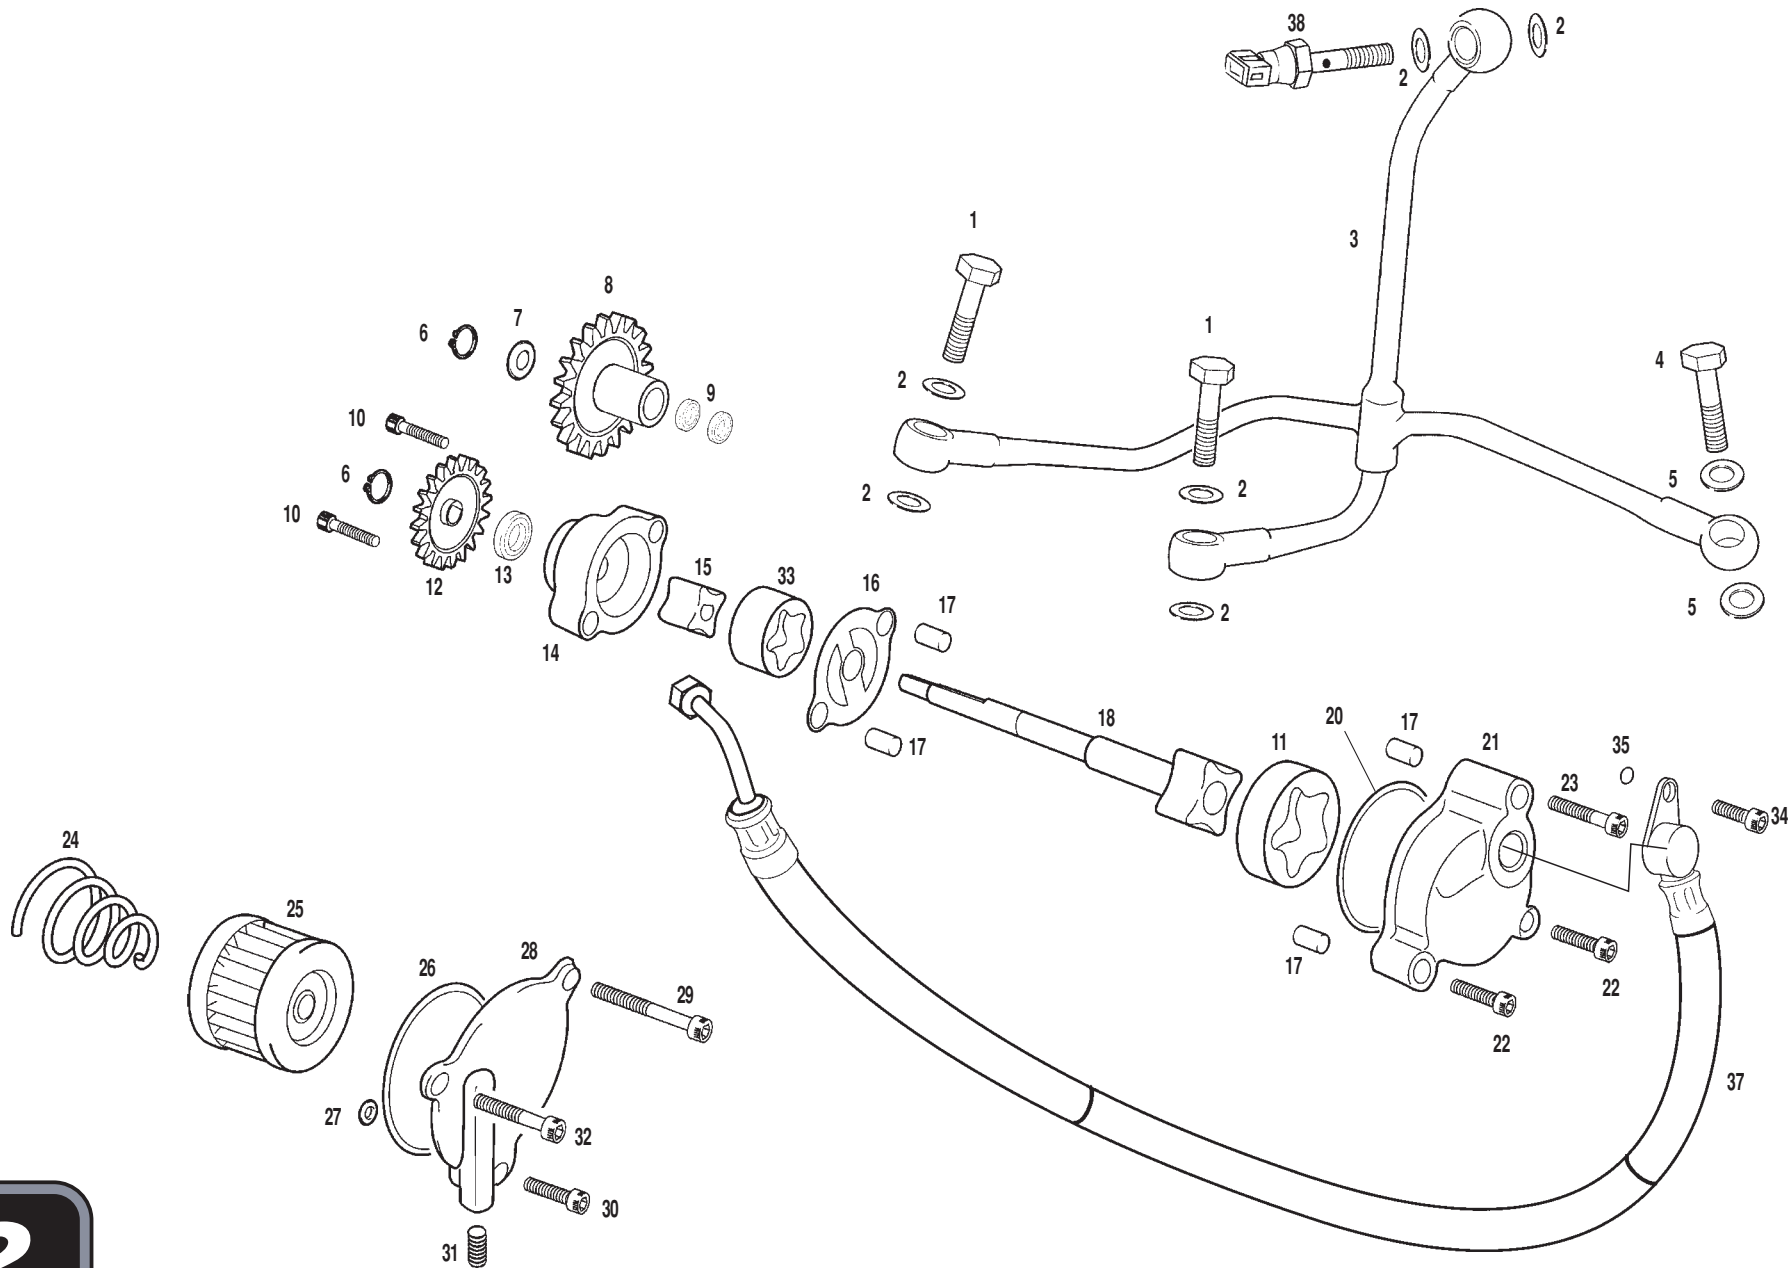

# PART LIST

Nº	DESCRIPCION / DESCRIPTION	WILD H.P. 450	Cant.
1	PLATINA TRINQUETE ARRANQUE / KICKSTARTER GUIDE	MFS400136005	1
2	ULS 6X12 / 6X12 ULS	T0506012	3
3	MUELLE TRINQUETE ARRANQUE / KICKSTARTER SPRING	ME25636006	1
4	TRINQUETE ARRANQUE / KICKSTARTER	ME250126004	1
5	SEEGER DE 20 ARRANQUE / CIRCLIP	ME25636052	1
6	ARANDELA TOPE 27X20,2X1 DESP. ARRANQUE / END WASHER 27X20.2X1	ME25636000	1
7	PIÑON ARRANQUE / KICKDRIVE GEAR	ME250126002	1
8	EJE ARRANQUE / KICKSTARTER SHAFT	MQ300226003	1
9	ARANDELA ARRANQUE 20X40X1 / KICKSTARTER WASHER 20X40X1	ME25636051	1
10	MUELLE ARRANQUE / KICKSTARTER SPRING	ME25636007	1
11	CASQUILLO CENTRADOR MUELLE ARRANQUE / KICKSTARTER SPRING BUSHING	ME250136053	1
12	RETEN PEDAL ARRANQUE 20X30X7 / KICKSTARTER OIL SEAL 20X30X7	ME25632021	1
13	EJE PIÑON INTERMEDIO ARRANQUE	MFS400126010	1
14	JAULA AGUJAS K15X18X14 TN / K15X18X14 TN NEEDLES BEARING	MFS400126011	1
15	PIÑON INTERIOR ARRANQUE / KICKSTART INNER PINION	MFS400126001	1
16	VOLANDERA PIÑON ARRAN.24X15,15X0,8 / WASHER 24.15.15X0.8	ME25636012	1
17	SEEGER EJE 15 EMBRAGUE / CLUTCH AXLE SEEGER 15	ME25632017	1
18	PEDAL Y MUÑEQUILLA PEDAL ARRANQUE / KICKSTARTER LEVER BASE	ME250036061	1
19	CTO. PEDAL ARRANQUE ALUM. MUÑ. D.18 / KICKSTARTER LEVER SET	MFS400126060	1
20	MUELLE MUÑEQUILLA PEDAL ARRANQUE / KICKSTARTER LEVER SPRING	ME250036066	1
21	BOLA MUÑEQUILLA PEDAL ARRANQUE / KICKSTARTER LEVERBALL	ME250036062	1
22	ARANDELA 6,5X20X1.5 / 6,5X20X1.5 WASHER	T4006020	1
23	TORNILLO 6X12 CABOTA TORK / TORK SCREW 6X12	T0316012	1