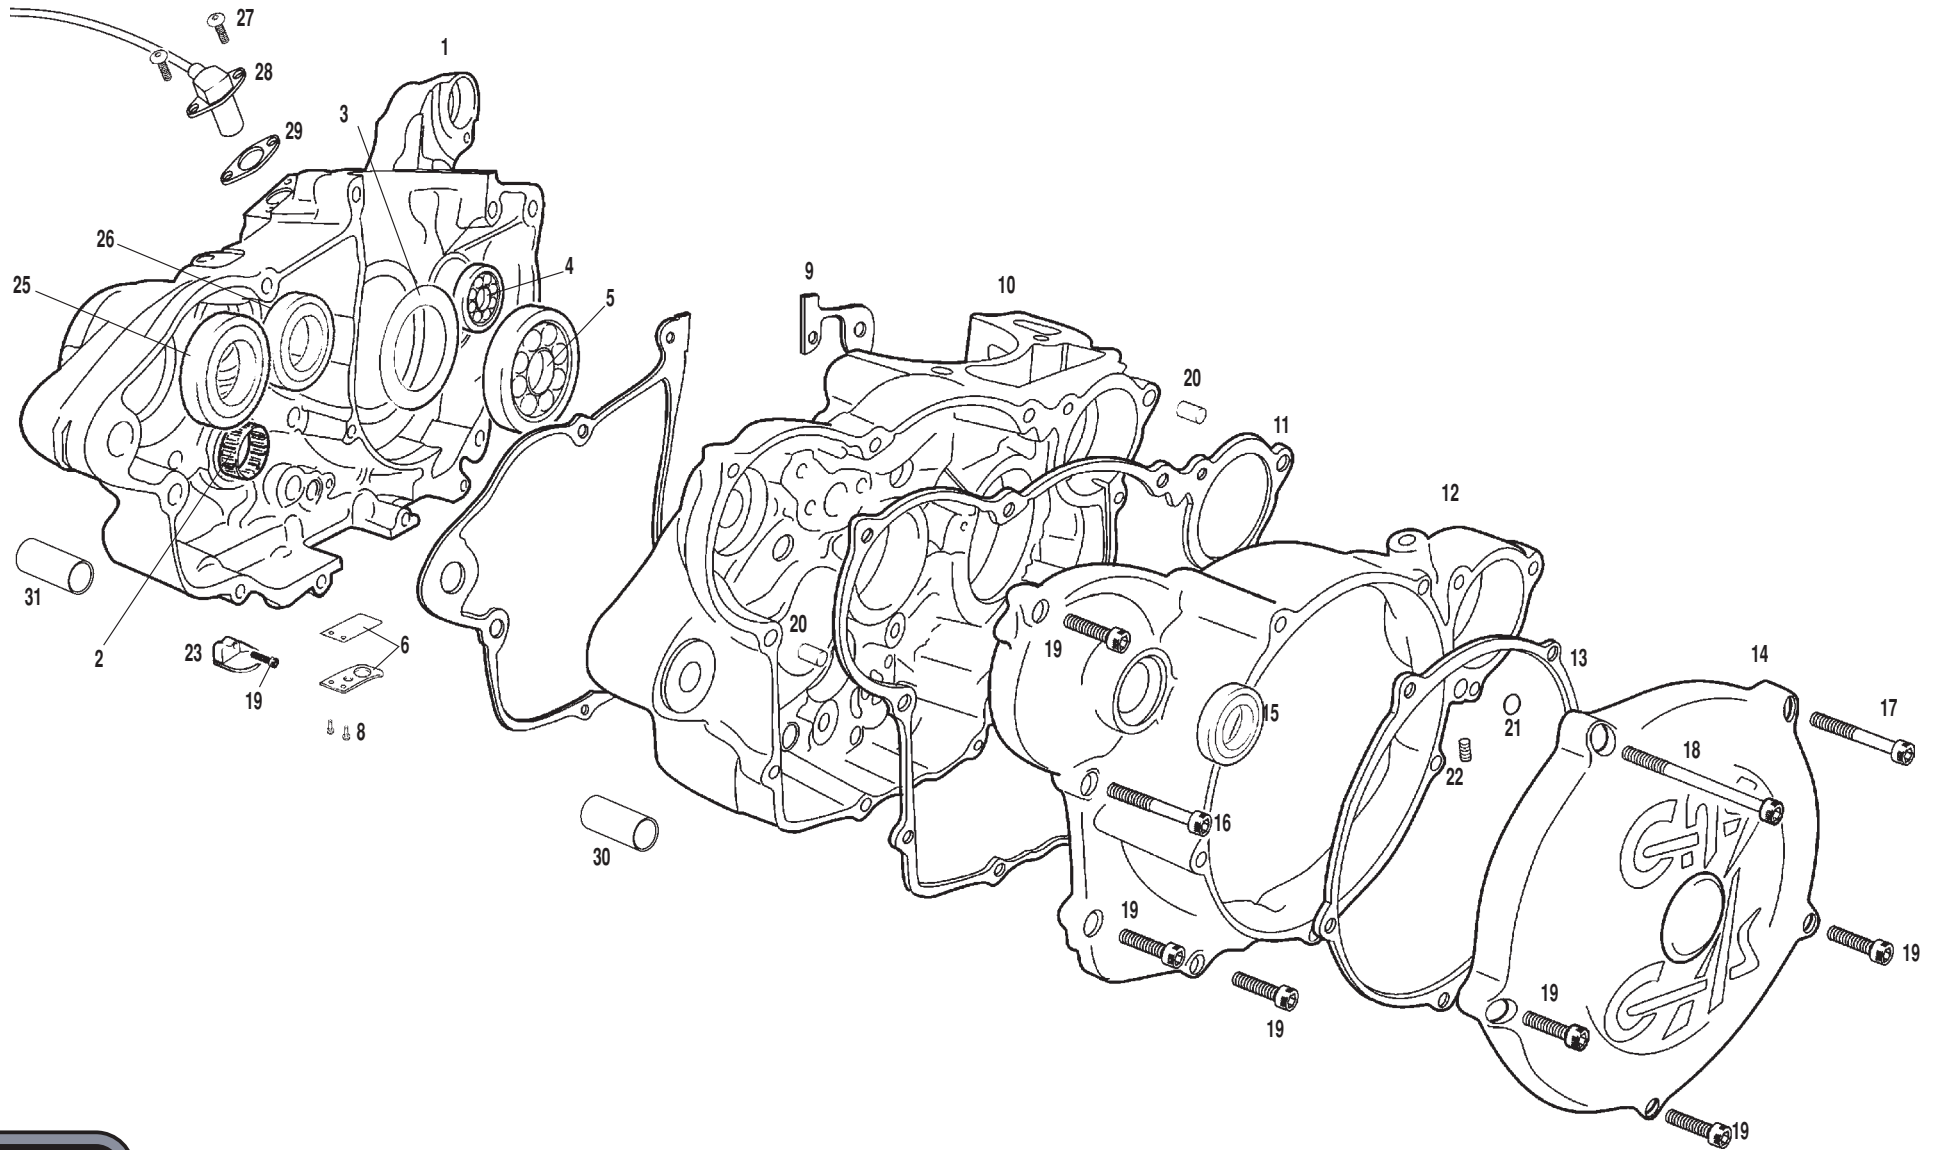

Nº	DESCRIPCION / DESCRIPTION	WILD H.P. 450	Cant.
1	CARTER IZQUIERDO / LEFT CARTER	MFS400310001	1
2	RODAMIENTO DESMODROMICO HK2512 / HK2512 BEARING	ME25636055	1
3	ARANDELA OBTURACION / WASHER	MFS400112026	1
4	RODAMIENTO 6303 C3 / 6303 C3 BEARING	MFS400112030	1
5	RODAMIENTO 6306 C4 / 6306 C4 BEARING	ME25612006/2	1
6	CTO. LÁMINA OBTURACIÓN PASO ACEITE / OIL OBTURATION REED KIT	MFS400110120	1
8	ALLEN 6X20 / 6X20 ALLEN BOLT	T0306020	2
9	JUNTA CARTER CENTRAL / CENTRAL CRANKCASE GASKET	MFS400144001	1
10	CARTER DERECHO / RIGHT CRANKCASE	MFS400310000	1
11	JUNTA TAPA EMBRAGUE / CLUTCH COVER GASKET	MFS400144002	1
12	TAPA EMBRAGUE / CLUTCH COVER	MFS400132001	1
13	JUNTA TAPA DISCOS EMBRAGUE / DISCS COVER GASKET	ME25644003	1
14	TAPA DISCOS EMBRAGUE / DISCS CLUTCH COVER	ME250332002	1
15	RETÉN 20X30X7 / 20X30X7 SEAL	ME25632021	1
16	ALLEN 6X30 / 6X30 ALLEN BOLT	T0306030	1
17	ALLEN 6X60 / 6X60 ALLEN BOLT	T0306060	1
18	ALLEN 6X75 / 6X75 ALLEN BOLT	T0306075	1
19	ALLEN 6X25 / 6X25 ALLEN BOLT	T0306025	10
20	CASQUILLO CENTRADOR CARTER / CRANKCASE BUSHING	ME25610018	3
21	TORICA 6X2 EJE CENTR.VAL.ESCAPE / 6X2 O'RING	ME25616045	1
22	ESPARRAGO M6X10 TAPA EMBRAGUE / M6X10 SPECIAL SCREW	MFS400136065	1
23	CAMPANA ASPIRACIÓN ACEITE / OIL FILTER	MFS400122550	1
25	COJINETE 6305 2ZC3 / 6305 2ZC3 BEARING	MFS400136167	1
26	COJINETE 6203 2ZC3 / 6203 2ZC3 BEARING	MFS400136168	1
27	ULS 5X10 / 5X10 ULS BOLT	T0505010	2
28	SENSOR GIRO / TURN SENSOR	MFS400180005	1
29	JUNTA SENSOR GIRO / TURN SENSOR GASKET	MFS450344030	1
30	CASQUILLO CARTER EJE BASC. DERECHO / RIGHT SWINGARM AXLE CRANKCASE BUSHING	MQ450310311	1
31	CASQUILLO CARTER EJE BASC. IZQUIERDO / LEFT SWINGARM AXLE CRANKCASE BUSHING	MQ450310312	1