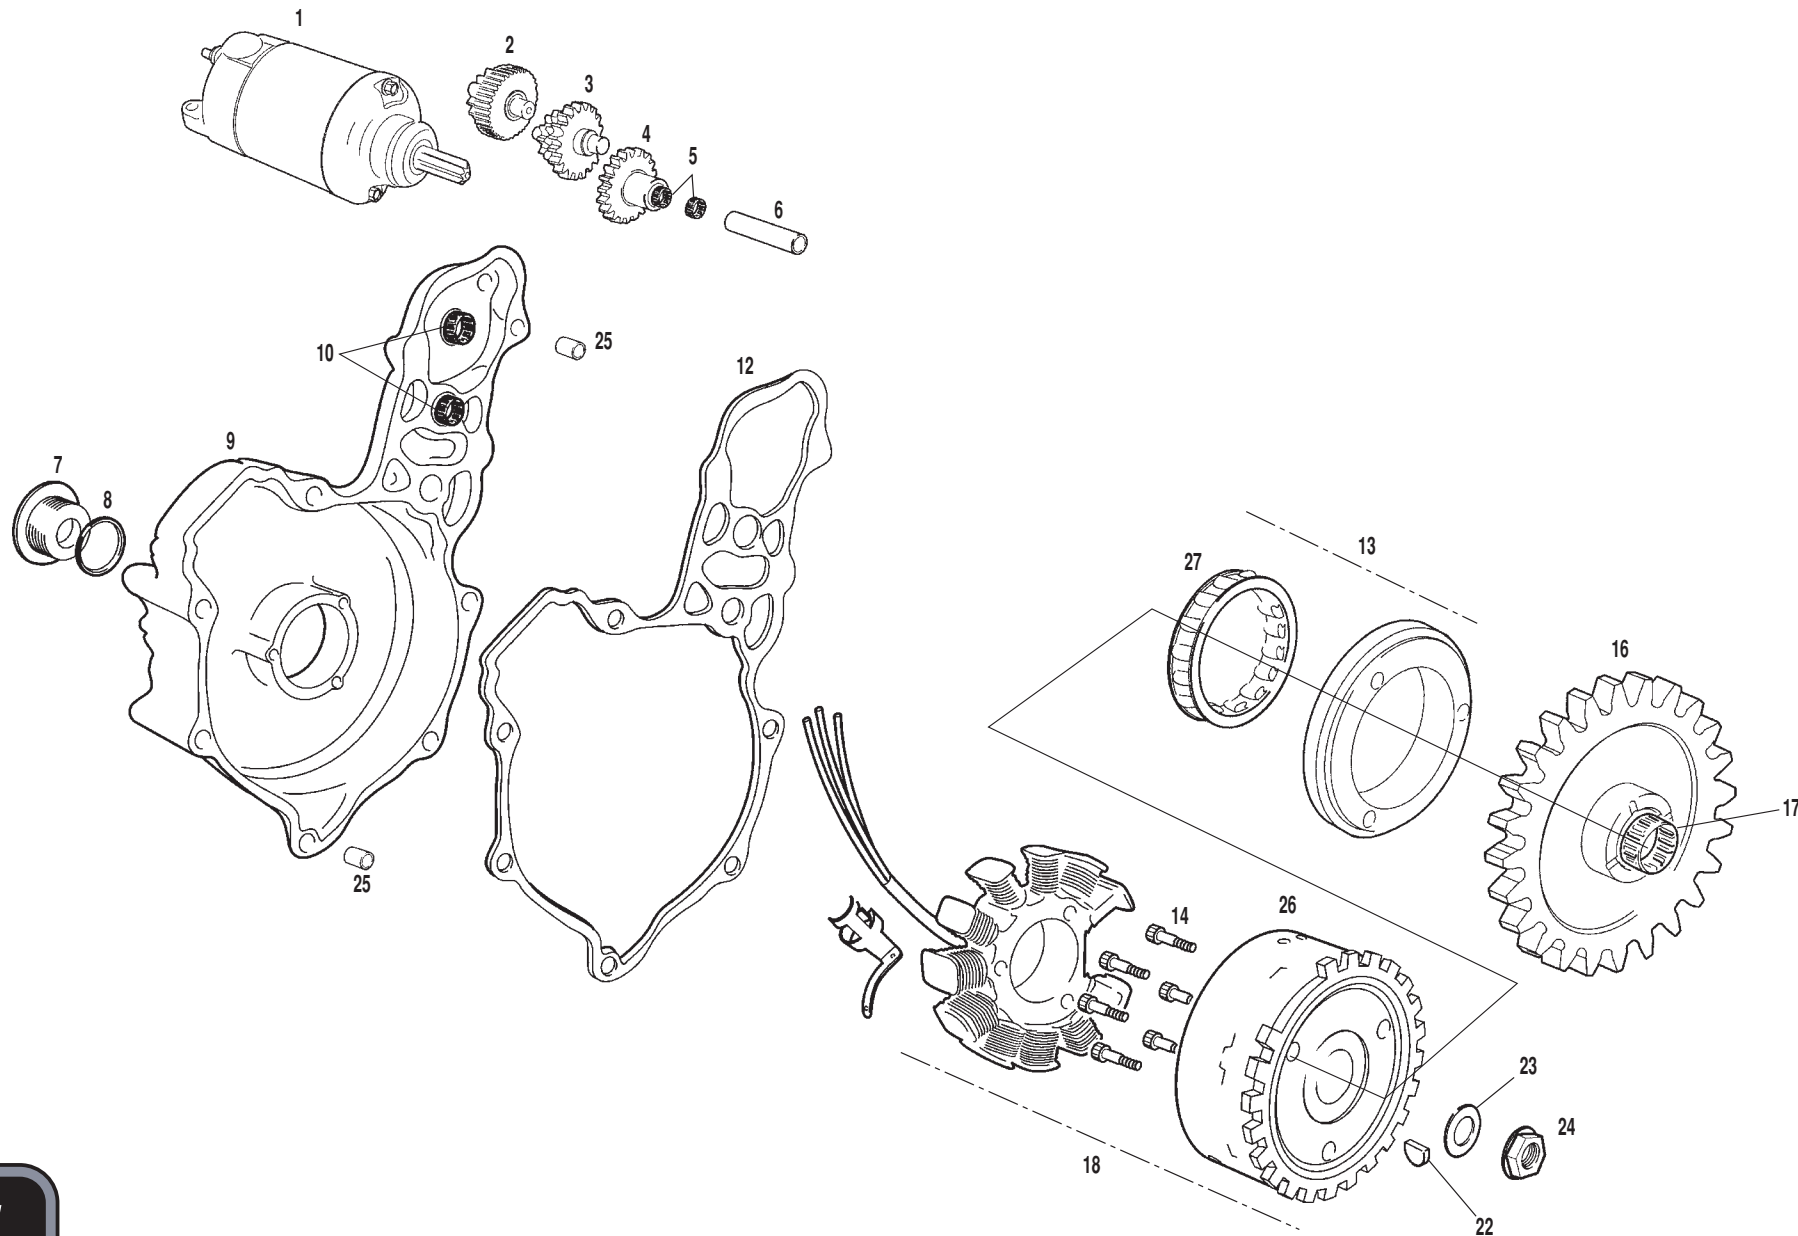

Nº	DESCRIPCION / DESCRIPTION	WILD H.P. 450	Cant.
1	MOTOR ARRANQUE / STARTING ENGINE	MFS400326500	1
2	PIÑÓN ARRANQUE ELECTRICO 36-13 / PINION 1	MFS450426510	1
3	PIÑÓN ARRANQUE ELECTRICO 19-12 / PINION 2	MFS400126520	1
4	PIÑÓN ARRANQUE ELECTRICO 20 / PINION 3	MFS400126530	1
5	COJINETE DE AGUJAS HK 1012 / HK 1012 NEEDLES BEARING	MFS400326023	2
6	EJE PIÑÓN ARRANQUE / STARTER PINION AXIS	MFS400126505	1
7	TAPON TAPA ENCENDIDO / STARTER COVER TAP	MFS400126562	1
8	TORICA 27,4x2,4 / 27,4X2,4 O'RING	MFS400126563	1
9	TAPA ENCENDIDO / STARTER COVER	MFS400110004	1
10	JAULA DE AGUJAS HK1010 / HK1010 NEEDLES BEARING	MFS400126022	2
12	JUNTA TAPA ENCENDIDO / IGNITION COVER GASKET	MFS400144004	1
13	CTO. EMBRAGUE ARRANQUE SF44/16 KZ / IGNITION CLUTCH SET	MFS400126550/2	1
14	ALLEN 8X14 / 8X14 ALLEN BOLT	T0308014	6
16	CORONA DE ARRANQUE / STARTER	MFS400126540/2	1
17	COJINETE DE AGUJAS ARRANQUE / INGITION NEEDLES BEARING	MFS400126020	1
18	VOLANTE MAGNETICO / MAGNETIC MOBILE	MFS400134005	1
22	CHAVETA VOLANTE / MOBILE PIN	MFS400134016	1
23	ARANDELA TUERCA ALTERNADOR 12.25x27x2 / 12.25x27x2 WASHER	MFS400134012	1
24	TUERCA VOLANTE / MOBILE NUT	MFS400134011	1
25	CASQUILLO CENTRADOR TAPA ENCENDIDO / IGNITION COVER CENTRER	MFS400116350	2
26	RUEDA FÓNICA / COUNTERWHEEL	MFS400180103	1
27	COJINETE EMBRAGUE ARRANQUE SF44/16 KZ / STARTER CLUTCH BEARING	MFS400126551	1