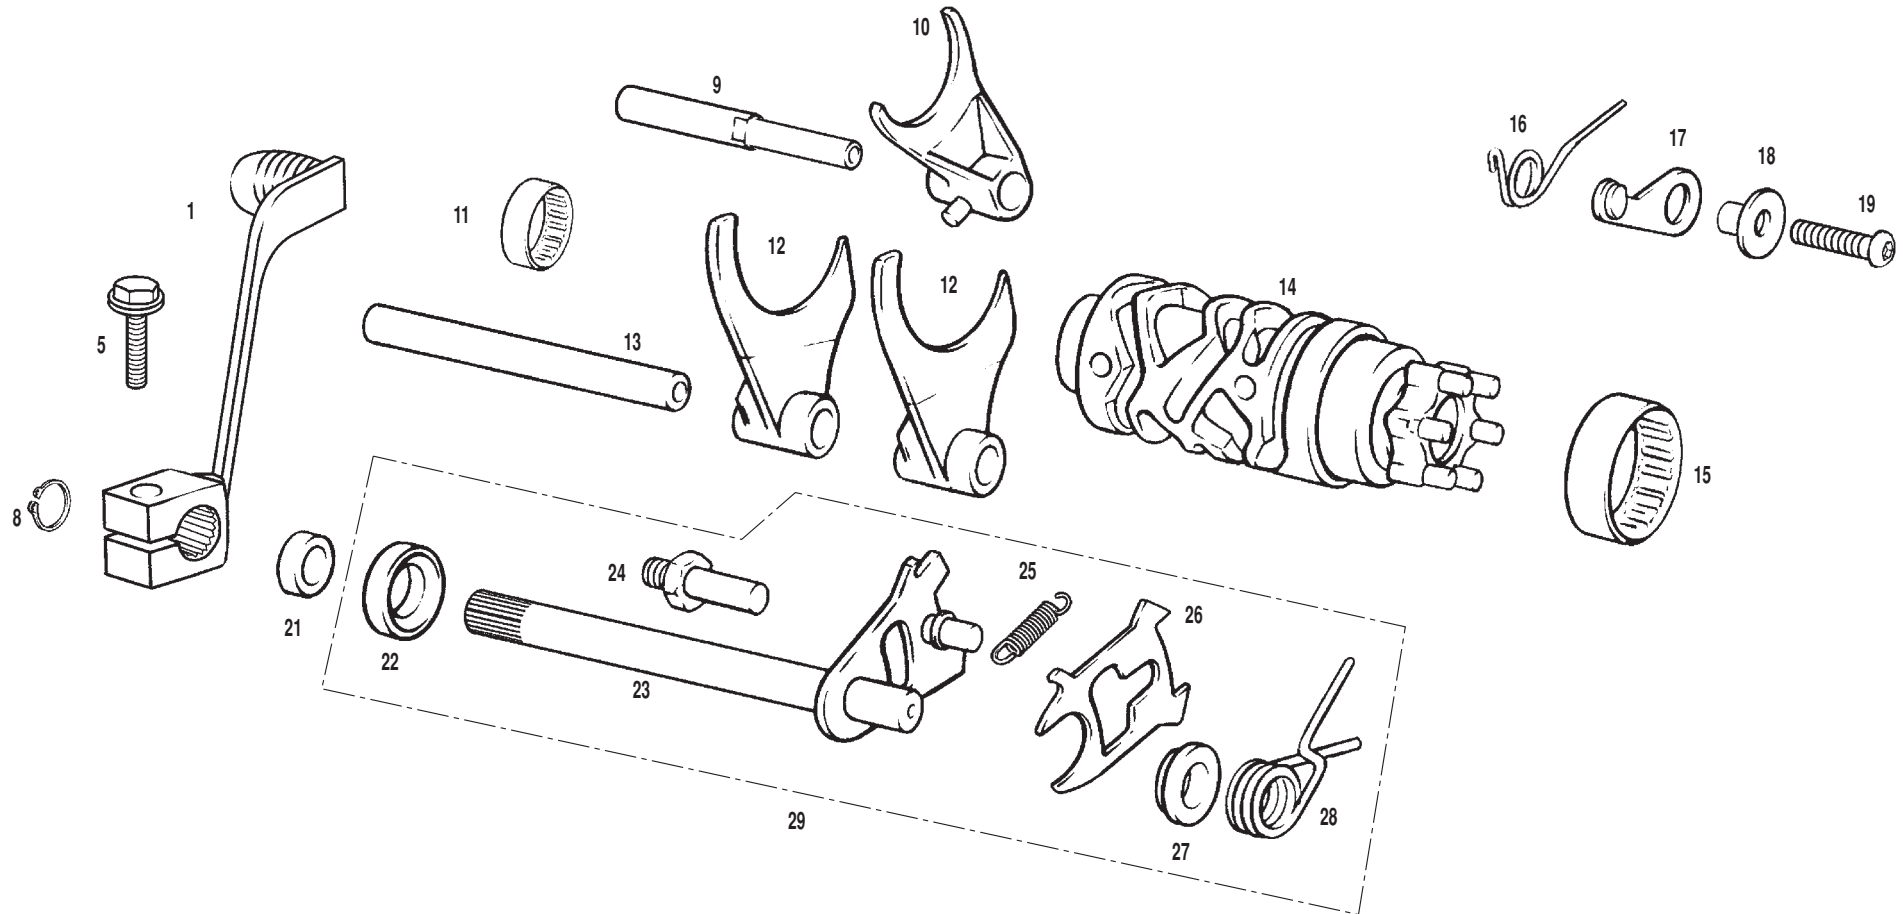

Nº	DESCRIPCION / DESCRIPTION	WILD H.P. 450	Cant.
1	CTO. PEDAL CAMBIO / GEAR LEVER SET	MQ300236026	1
5	HEXAGONAL 6X25 / HEXAGONAL BOLT 6X25	T0106025	1
8	SEEGER 12X1 EXTERIOR EJE SELECTOR / SEEGER 12X1	ME25636043	1
9	EJE HORQUILLA 5-6 / 5-6 FORK AXIS	MFS400136045	1
10	HORQUILLA 5-6 / SHIFT FORK 5-6	ME25636009	1
11	RODAMIENTO HK2512 DESMODROMICO / SHIFT CAM BEARING	ME25636055	1
12	HORQUILLA 1-2-3-4 / SHIFT FORK 1-2-3-4	ME25636008	2
13	EJE HORQUILLA 1-2-3-4 / 1-2-3-4 FORK AXIS	ME25636044	1
14	DESMODROMICO / SHIFT CAM	MQ450336031	1
15	RODAMIENTO HK3512 DESMODROMICO / SHIFT CAM BEARING	ME25636054	1
16	MUELLE FIJADOR MARCHAS / GEAR FASTEN SPRING	MFS400136034	1
17	FIJADOR MARCHAS / GEAR FASTEN	MFS400136033	1
18	CASQUILLO PLATINA FIJADOR MARCHAS / GEAR BUSHING	MFS400136047	1
19	ULS 6X16 / 6X16 ULS	T0506016	1
21	RETEN SELECTOR 12-22-7 / SEAL 12-22-7	ME25636048	1
22	CASQUILLO EJE SELECTOR / AXIS BUSHING	ME250136050	1
23	EJE SELECTOR / SELECTOR AXIS	ME250236038	1
24	TORNILLO CENTRADOR MUELLE SELECTOR / SELECTOR SPRING SCREW	ME25636042	1
25	MUELLE ESCORPION / SCORPION SPRING	ME25636039	1
26	ESCORPION / SCORPION	ME250236036	1
27	DOLLA CENTRADOR ESCORPION / SCORPION CENTRER BUSHING	ME250236041	1
28	MUELLE SELECTOR / SELECTOR SPRING	ME25636035	1
29	EJE SELECTOR COMPLETO EC250 / SELECTOR AXIS SET	ME250236038CT	1