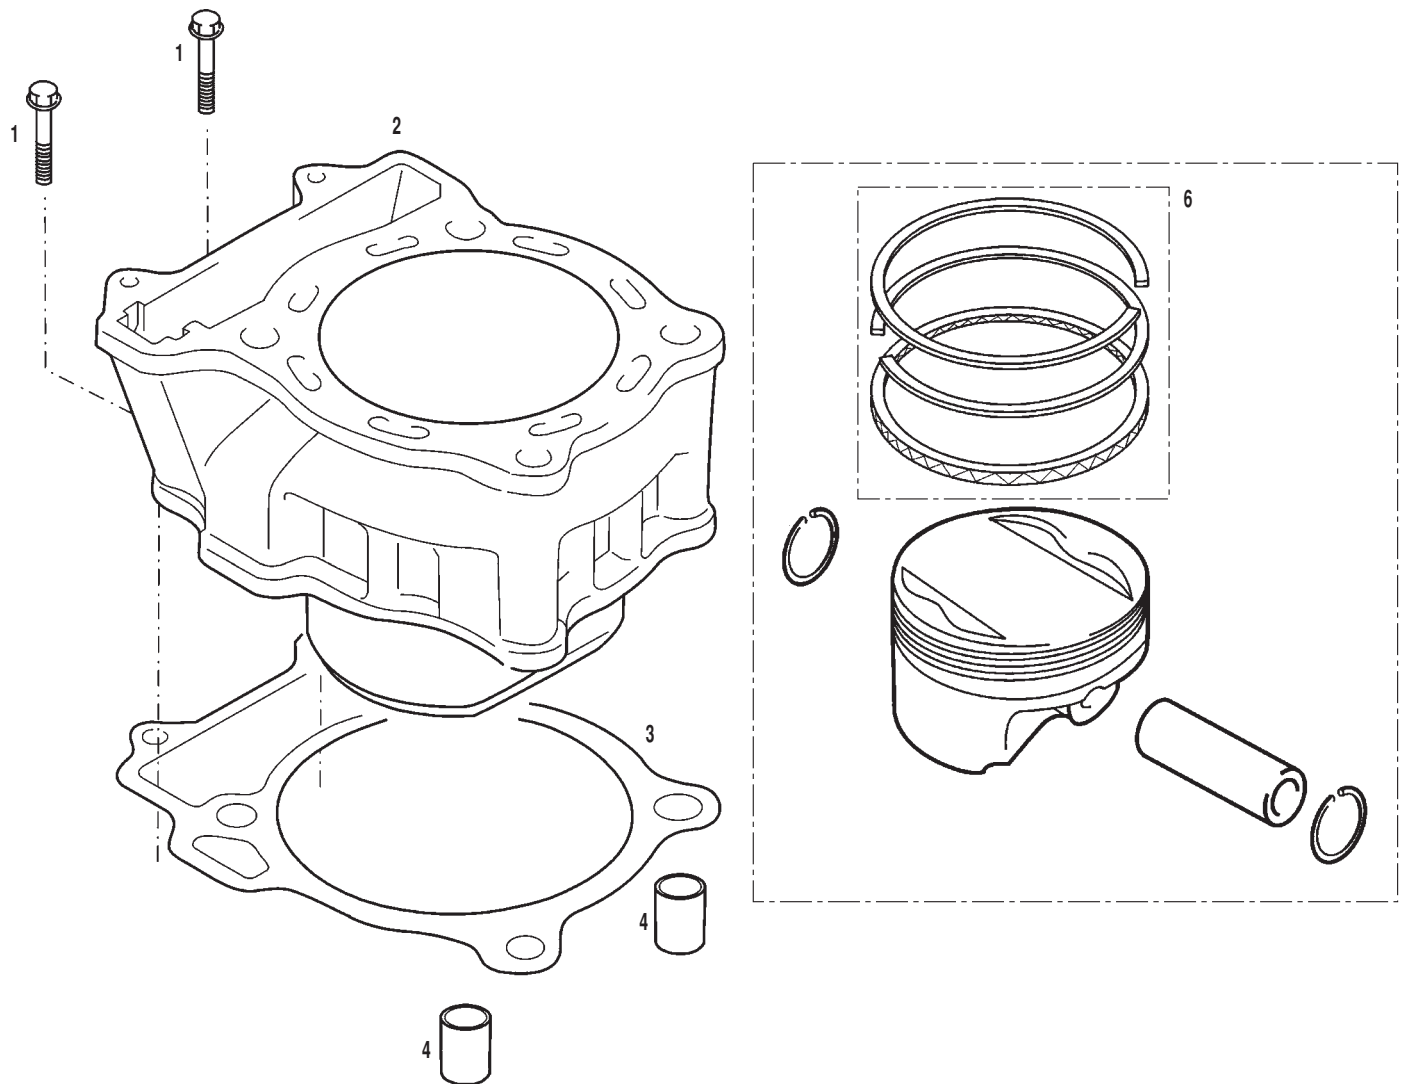

N°	DESCRIPCION / DESCRIPTION	WILD H.P. 450	Cant.
1	TORNILLO ESPECIAL 6X25 / 6X25 SPECIAL SCREW	T0606025	2
2	CILINDRO / CYLINDER	MFS450316022	1
3	JUNTA CILINDRO / CLINDER GASKET	MFS400144000	1
4	CASQUILLO CENTRADOR CULATA / HEAD CYLINDER BUSHING	MFS400116066	2
5A	CONJUNTO PISTON A / A PISTON SET	MFS450316020	1
5B	CONJUNTO PISTON B / B PISTON SET	MFS450316121	1
5C	CONJUNTO PISTON C / C PISTON SET	MFS450316122	1
5D	CONJUNTO PISTON D / D PISTON SET	MFS450316123	1
6	CONJUNTO AROS PISTON / PISTON O'RING SET	MFS450316040	1