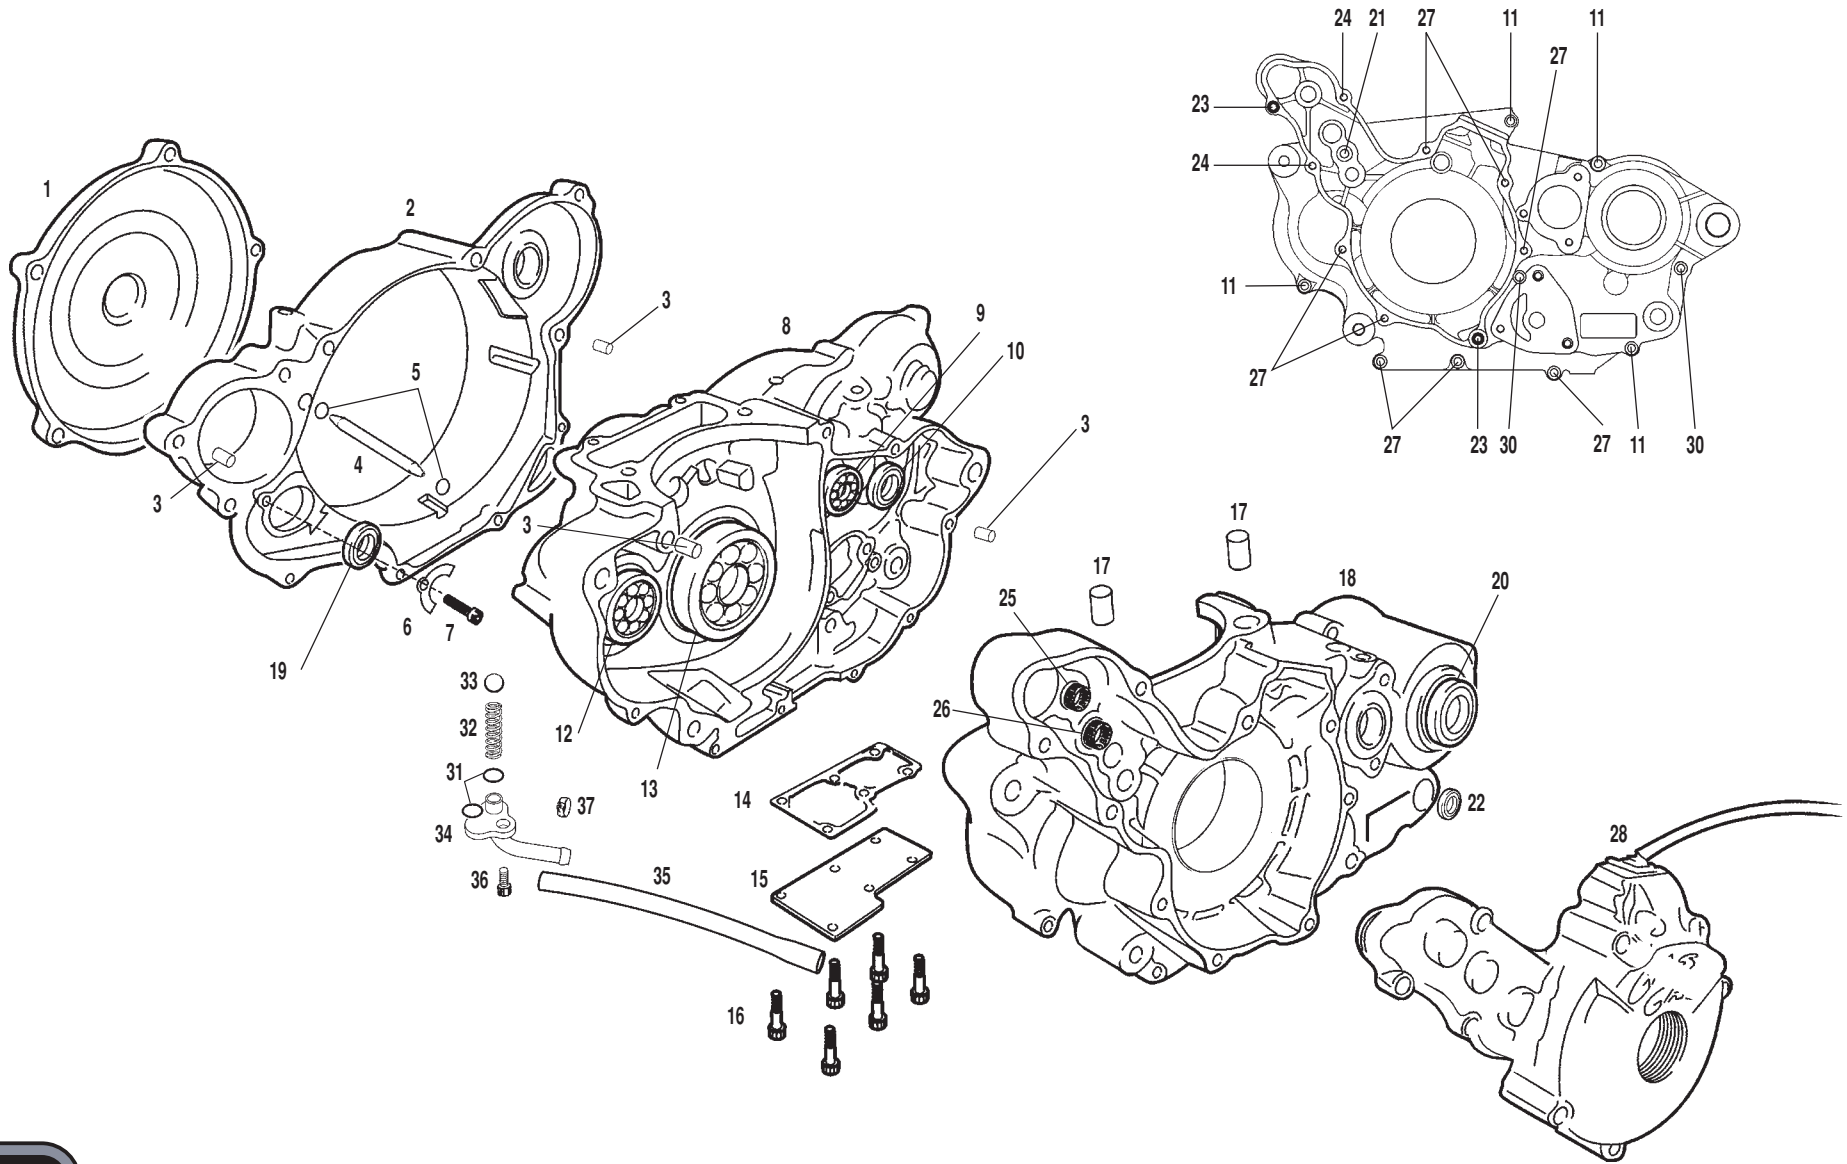

Nº	DESCRIPCION / DESCRIPTION	WILD H.P. 450	Cant.
1	TAPA DISCOS EMBRAGUE / CLUTCH DISCS COVER	ME250332002	1
2	TAPA EMBRAGUE / CLUTCH COVER	MFS400132001	1
3	CASQUILLO CENTRADOR CARTER / CRANKCASE BUSHING	ME25610018	4
4	CONDUCTO ACEITE D.3X8 PISTON / OIL PISTON PIPE	MFS400110023	1
5	TORICA 18X3 / O'RING	MFS400126566	2
6	PLANCHA RETÉN CIGUEÑAL TAPA EMBRAGUE / SEAL PLATE	MFS400112019	1
7	ALLEN M5X10 / 5X10 ALLEN BOLT	T0305010	1
8	CARTER DERECHO ALUMINIO / RIGHT ALUMINIUM CRANKCASE	MFS400310000	1
9	RODAMIENTO 6205 C3 / 6205 C3 BEARING	ME25636056	1
10	RODAMIENTO 6203 2Z C3 SKF / 6203 2Z C3 SKF BEARING	MFS400136168	1
11	ALLEN 6X35 / 6X35 ALLEN BOLT	T0306035	4
12	RODAMIENTO 6303 C3 SKF / 6303 C3 SKF BEARING	MFS400112030	1
13	RODAMIENTO 6306 C3 KOYO / 6306 C3 KOYO BEARING	ME25612006/2	1
14	JUNTA TAPA ACCESO INFERIOR CARTER / INFERIOR CRANKCASE COVER GASKET	MFS400110123/2	1
15	TAPA ACCESO INFERIOR CARTER / INFERIOR CRANKCASE COVER	MFS400110122	1
16	ALLEN 6X16 / 6X16 ALLEN BOLT	T0306016	6
17	CENTRADOR CULATA L18 / CYL. HEAD BUSHING	MFS400116066	2
18	CARTER IZQUIERDO ALUMINIO / LEFT ALUMINIUM CRANKCASE	MFS400310001	1
19	RETEN 24X14X7 / 24X14X7 SEAL	MFS400112008	1
20	DOLLA RETEN SALIDA CAMBIO / SEAL BUSHING	ME25636046	1
21	ALLEN 6X70 / 6X70 ALLEN BOLT	T0306070	1
22	RETEN TC12-22-7 EJE SELECTOR / SELECTOR AXIS SEAL	ME25636048	1
23	ALLEN 6X30 / 6X30 ALLEN BOLT	T0306030	2
24	ALLEN 6X25 / 6X25 ALLEN BOLT	T0306025	2
25	JAULA DE AGUJAS HK0810 INA / HK0810 NEEDLES BEARING	MFS400126021	2
26	JAULA DE AGUJAS HK1010 INA / HK1010 NEEDLES BEARING	MFS400126022	2
27	ALLEN 6X45 / 6X45 ALLEN BOLT	T0306045	8
28	TAPA VOLANTE MAGNÉTICO / IGNITION COMP. COVER	MFS400110004	1
29	ALLEN 6X50 / 6X50 ALLEN BOLT	T0306050	4
30	ALLEN 6X60 / 6X60 ALLEN BOLT	T0306060	2
31	TORICA 1.78x7.94 TAPA ENTRADA ACEITE CARTER / 1.78x7.94 O'RING	MFS400122311	2
32	MUELLE RETORNO ACEITE / SPRING	MFS400122315	1
33	BOLA CENTRIFUGO EMB.DE 8 m/m. / BALL	ME25616033	1
34	TAPA ENTRADA ACEITE CARTER / OIL INNER COVER	MFS400122310	1
35	TUBO VACIADOR DEPOSITO ACEITE / OIL HOSE	MQ450316107	1
36	ALLEN 6X12 / 6X12 ALLEN BOLT	T0306012	1
37	ABRAZADERA D.12.9-13.6 AMARILLA / 12.9-13.6 YELLOW CLAMP	BE250210047	2