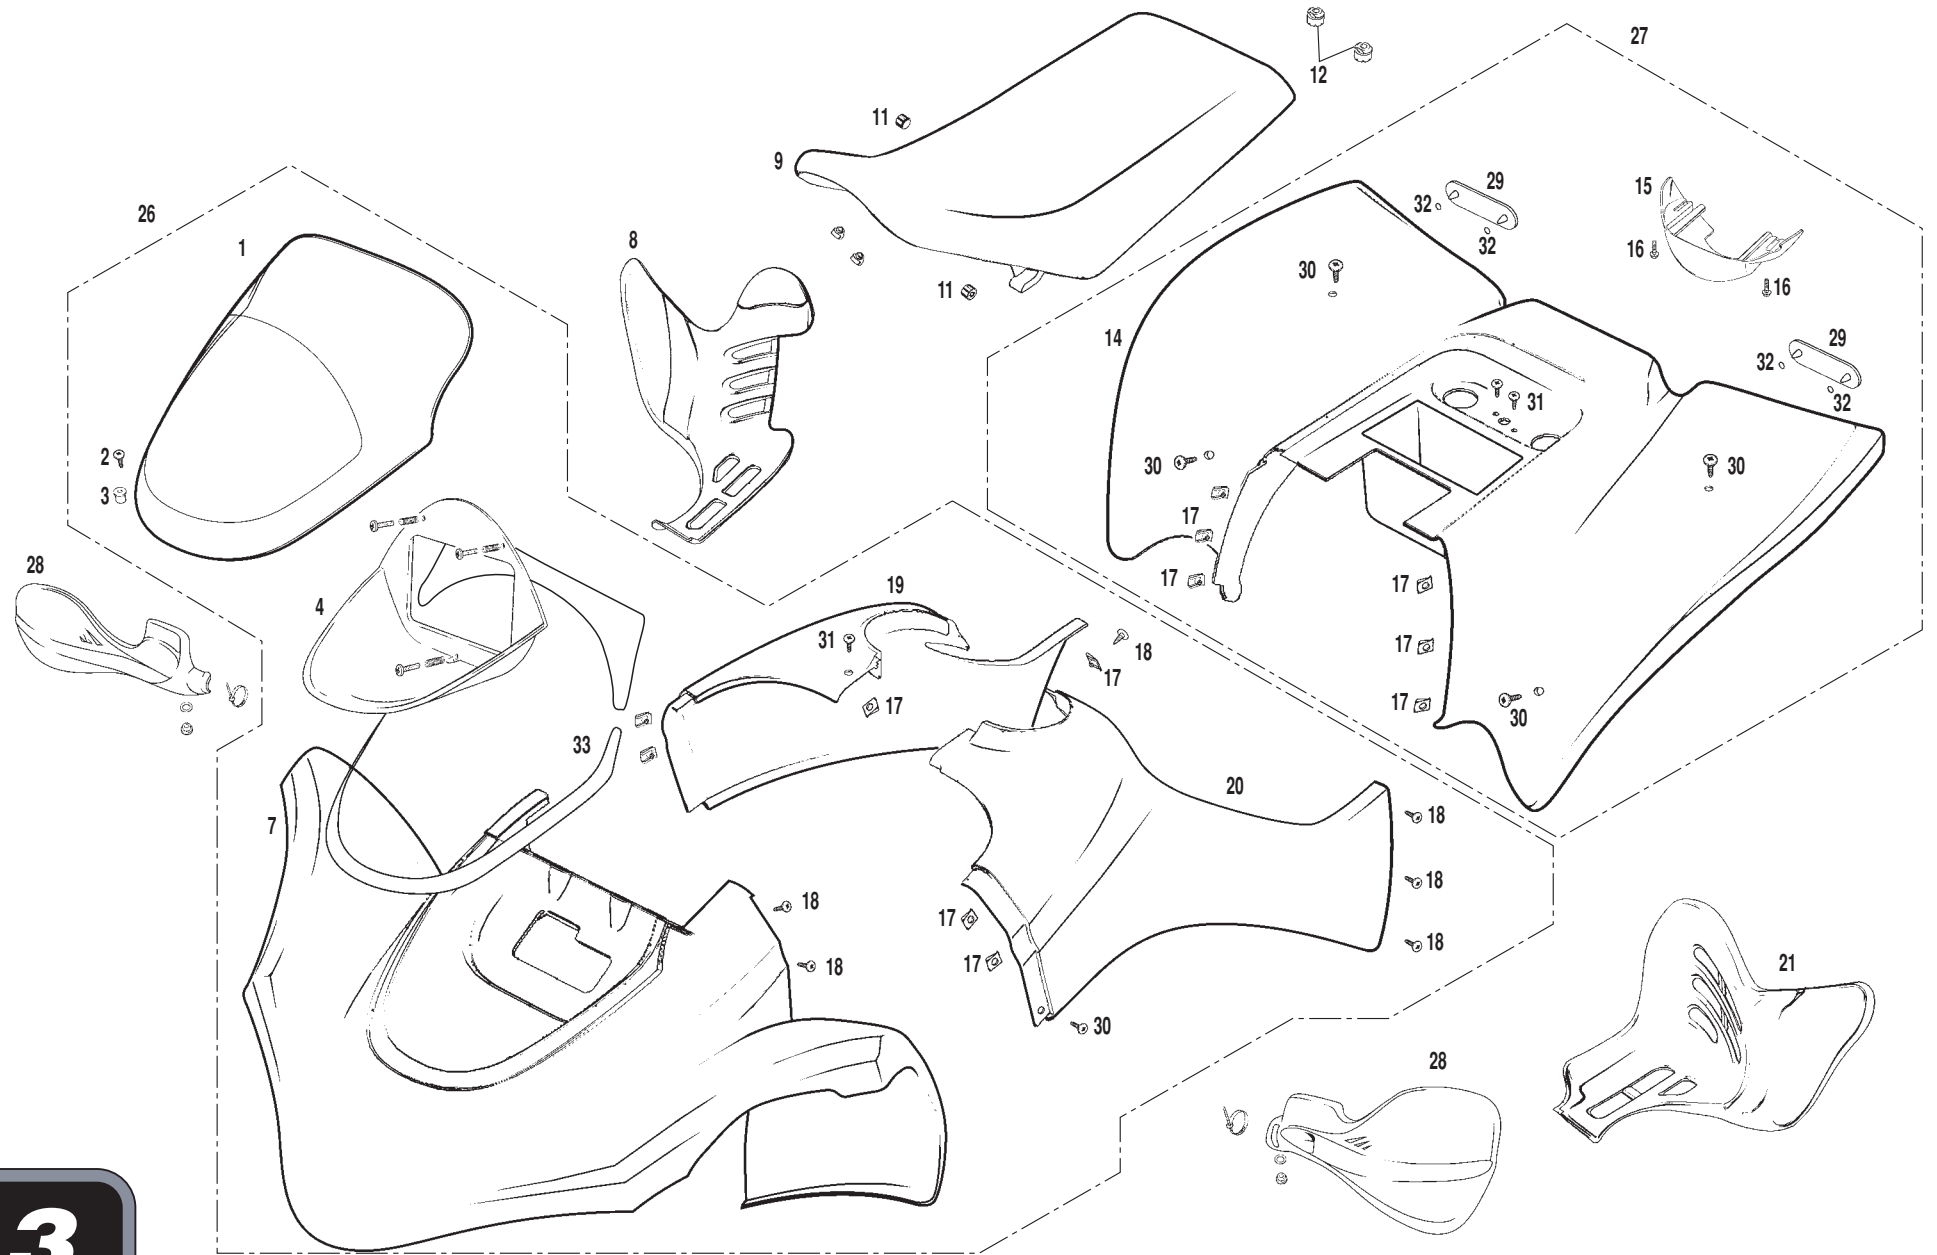

Nº	DESCRIPCION / DESCRIPTION	WILD ROJO / RED	WILD AZUL / BLUE	Cant.
1	CUPULA FARO DELANTERO / FRONT HEADLIGHT COVER		BQ300220032	1
2	ULS 5X20 NEGRO / 5X20 BLACK ULS BOLT		T0505020	13
3	INJERTO GOMA SUJECCION CUPULA / HEADLIGHT COVER SUBJECTION RUBBER		BQ300214066	13
4	SOPORTE FARO DELANTERO / FRONT HEADLIGHT SUPPORT		BQ300220022	1
7	GUARDABARROS DELANTERO / FRONT FENDER	BQ300220006RO	BQ300220006	1
8	PROTECTOR PIE DERECHO / RIGHT FEET PROTECTOR		BQ300214501	1
9	SILLIN / SEAT		BQ300210015	1
11	GOMA FIJACION ASIENTO-CHASIS / SEAT TO FRAME HOLDING RUBBER		BQ300210155	2
12	GOMA BASE BAJO ASIENTO / SEAT BASE RUBBER		BQ300210156	2
14	GUARDABARROS TRASERO / REAR FENDER	BQ300220007RO	BQ300220007	1
15	SOPORTE PILOTO TRASERO / REAR LIGHT SUPPORT		BQ300234215	1
16	ULS 6X16 CON ARANDELA / 6X16 ULS BOLT WITH WASHER		T0556016	13
17	TUERCA M6 RÁPIDA / M6 FAST NUT		T2606000	12
18	ULS 6X14 CON ARANDELA / 6X14 ULS BOLT WITH WASHER		T0556014	13
19	PLACA LATERAL DERECHA / LATERAL RIGHT COVER	BQ450420012RO	BQ450320012	1
20	PLACA LATERAL IZQUIERDA / LATERAL LEFT COVER	BQ450420013RO	BQ450320013	1
21	PROTECTOR PIE IZQUIERDO / LEFT FEET PROTECTOR		BQ300214502	1
26	CTO. SEMICARROCERIA DELANTERA / FRONT PLASTIC SET	BQ450320041RO	BQ450320041	1
27	CTO. SEMICARROCERIA TRASERA / REAR PLASTIC SET	BQ450320042RO	BQ450320042	1
28	JUEGO PARAMANOS HP2050141 TRAIL / HANDS PROTECTOR SET	BTL400220034GC	BTL400220034GC	1
29	CATADRIOPTICO 700R / CATADRIOPTIC		BQ300234125	2
30	ULS 6X20 CON ARANDELA / 6X20 ULS WITH WASHER		T0556020	4
31	ULS 6X25 CON ARANDELA / 6X25 ULS WITH WASHER		T0556025	2
32	GRAPA CATADRIOPTICO / CATADRIOPTIC STAPLE		BQ300234126	4
33	JUNTA CUPULA FARO / FRONT HEADLIGHT COVER GASKET		BQ300420062	1