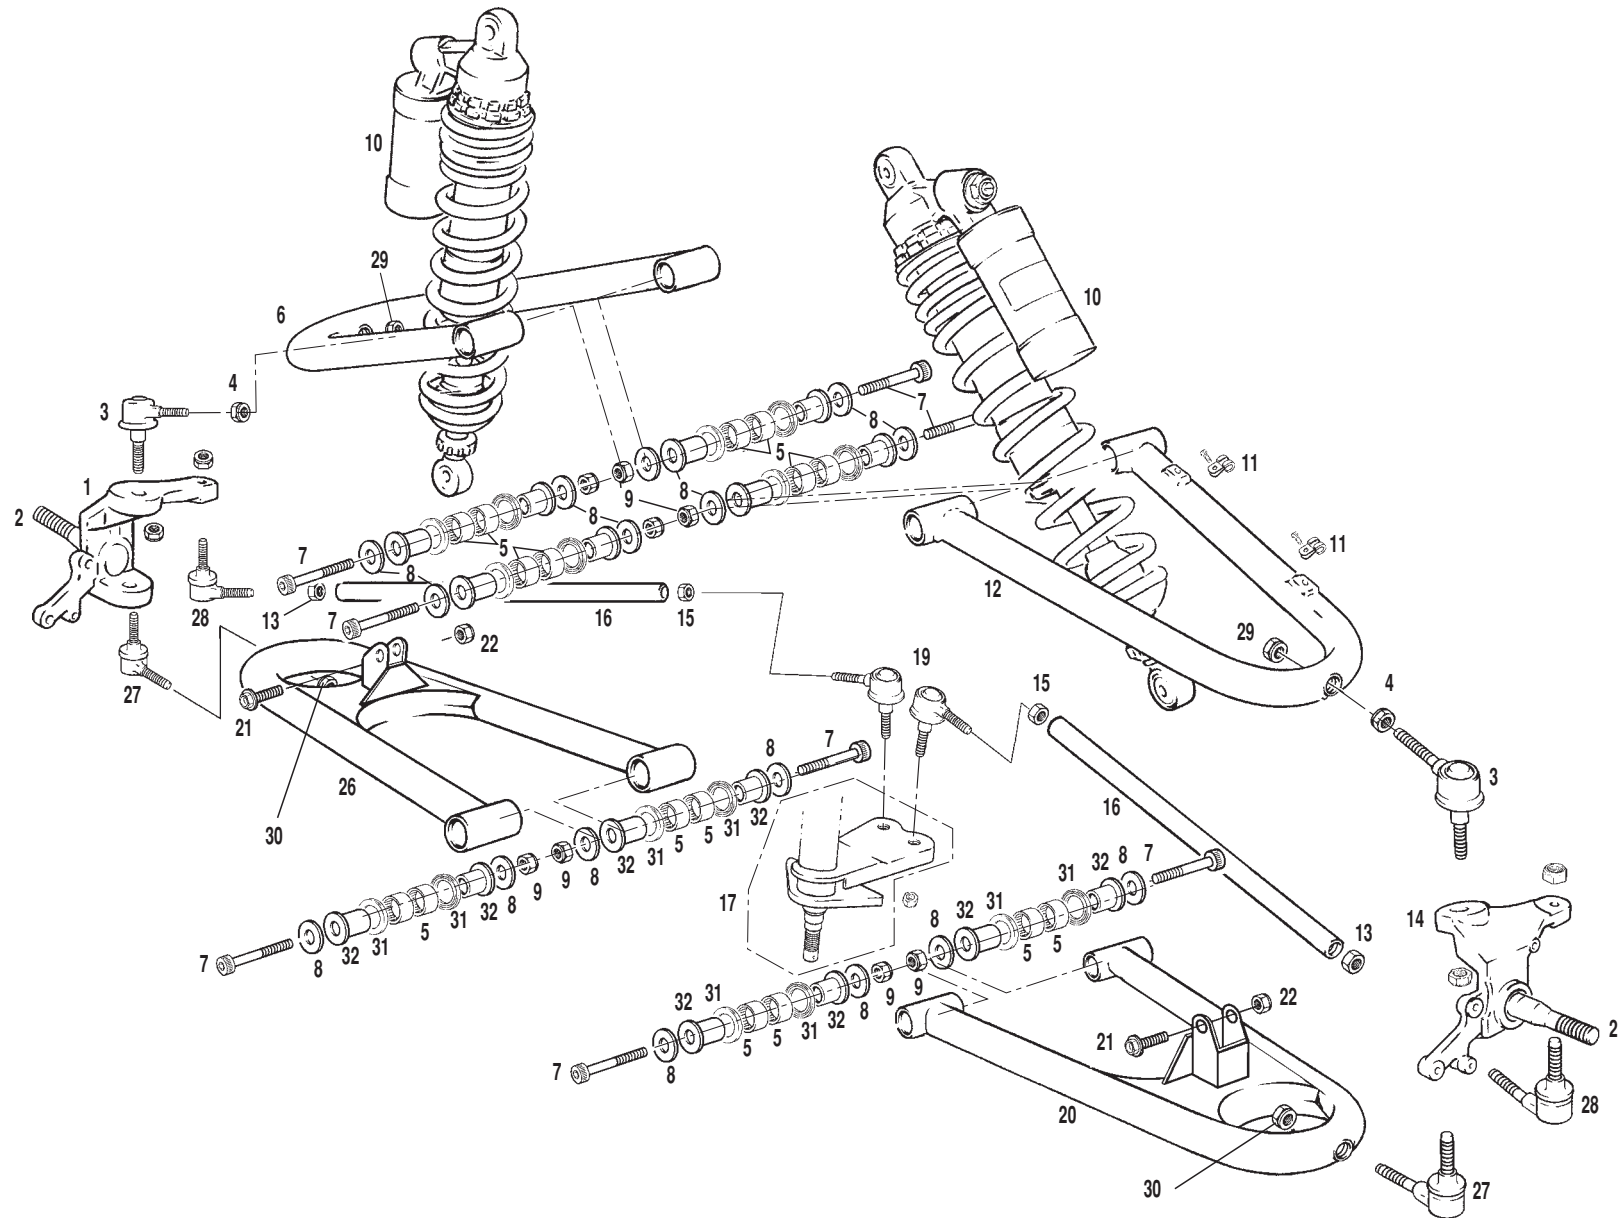

Suspensión delantera / Front suspension

GAS GAS

WILD H.P.

Nº	DESCRIPCION / DESCRIPTION	WILD H.P. 450	Cant.
1	MANGUETA DERECHA DIRECCION ALUMINIO / RIGHT STEERING UPRIGHT	BQ300214061	1
2	EJE MANGUETA RUEDA DELANTERA / AXIS STEERING UPRIGHT	BQ300214063	2
3	ROTULA SUSPENSION M14X150 / SUSPENSION BALL-AND-SOCKET JOIN	BQ300214060	2
4	TUERCA / NUT	B260001	2
5	COJINETE AGUJAS 15BM2116 / 15BM2116 NEEDLES BEARING	BT27714009	16
6	TRAPECIO SUSPENSION SUPERIOR DERECHO / RIGHT UPPER LEFT TRAPEZIUM	BQ300214400	1
7	ALLEN 10X70 ZINCAT 12.9 / 10X70 ALLEN BOLT	T0301070	8
8	ARANDELA REGLAJE 10.5X26X0.5 / REGULATE 10.5X26X0.5 WASHER	T4001026	16
9	TUERCA AUTOBLOCANTE M8 BAJA (DIN 985) / M8 LOW SELF-LOCKING NUT	T2108001	8
10	AMORTIGUADOR DELANTERO / FRONT SHOCK	BQ300214000	2
11	ABRAZADERA INOXIDABLE FIJACIÓN LATIGUILLO 8X15 / RUSTLESS CLAMP	BQ300214157	4
12	TRAPECIO SUSPENSION SUPERIOR IZQUIERDO / LEFT UPPER LEFT TRAPEZIUM	BQ300214401	1
13	TUERCA REBAJADA DERECHA / RIGHT LOWERED NUT	T2110004	2
14	MANGUETA IZQUIERDA DIRECCION ALUMINIO / LEFT STEERING UPRIGHT	BQ300214062	1
15	TUERCA REBAJADA IZQUIERDA / LEFT LOWERED NUT	T2110005	5
16	BARRA DIRECCION / STEERING BAR	BQ300214700	2
17	CTO. DIRECCION / STEERING SET	BQ300214003	1
19	ROTULA DIRECCION IZQUIERDA / LEFT STEERING BALL-AND-SOCKET JOIN	BQ300210141	2
20	TRAPECIO SUSPENSION INFERIOR IZQUIERDO / INFERIOR LEFT TRAPEZIUM	BQ450314403	1
21	TORNILLO ESPECIAL M10X40X1.25 / M10X40X1.25 SPECIAL SCREW	T0110042	2
22	TUERCA AUTOBLOCANTE M10X100 DIN 985 / M10X100 SELF-LOCKING NUT	T2110006	2
26	TRAPECIO SUSPENSION INFERIOR DERECHO / INFERIOR RIGHT TRAPEZIUM	BQ450314402	1
27	ROTULA SUSPENSION M16X150 FOSFATADA / SUSPENSION BALL-AND-SOCKET JOIN	BQ300214059	2
28	ROTULA DIRECCION DERECHA / RIGHT STEERING BALL-AND-SOCKET JOIN	BQ300210140	2
29	TUERCA M14X150 AUTOBLOCANTE REBAJADA / LOWERED M14X150 NUT	T2114003	2
30	TUERCA M16X150 AUTOBLOCANTE REBAJADA / LOWERED M16X150 NUT	T2116001	2
31	RETEN 15-21-3-8170N BASCULANTE / SWINGARM SEAL	C230000	16
32	CASQUILLO BALANCIN / ROCKER ARM BUSHING	BT27914014	16