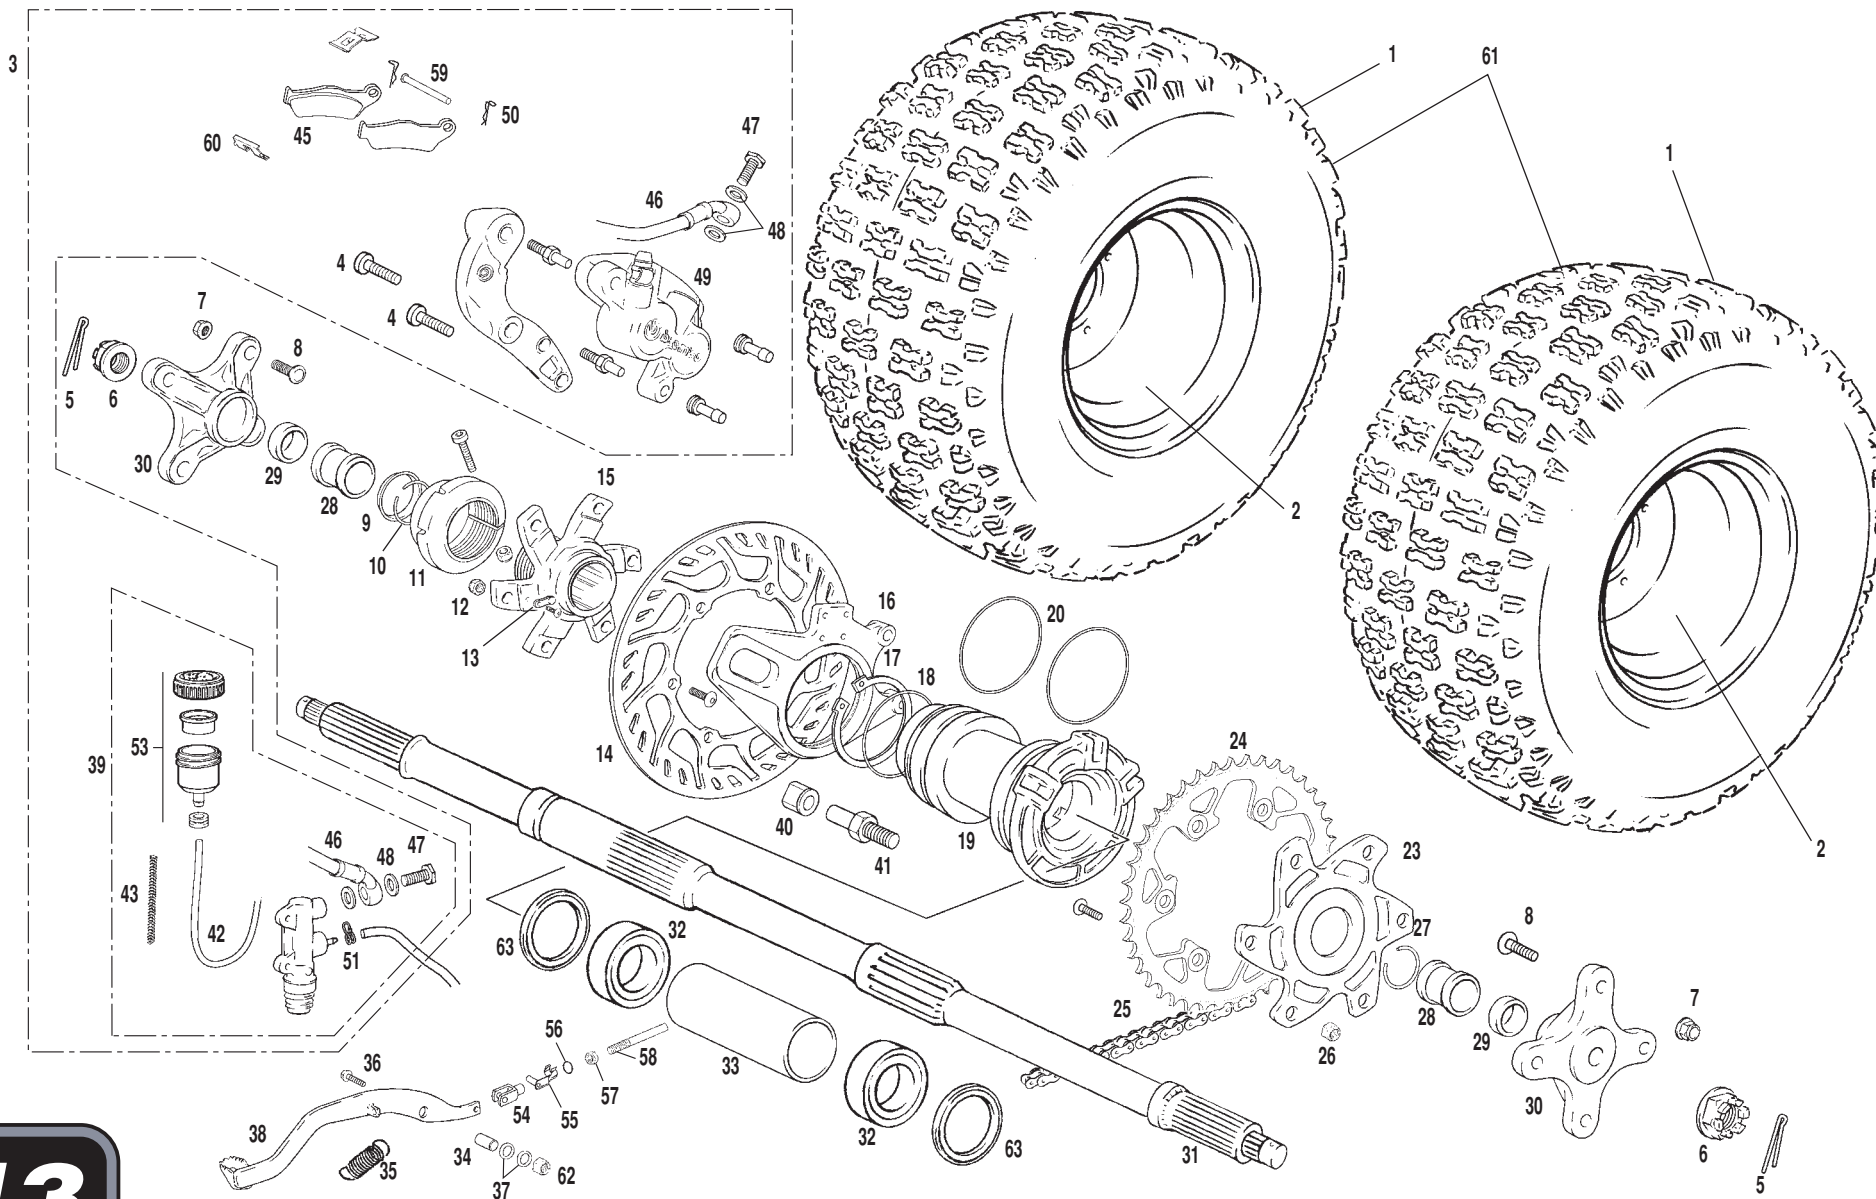

Rueda trasera / Rear wheel

GAS GAS

WILD H.P.

Nº	DESCRIPCION / DESCRIPTION	WILD H.P. 450	Cant.
1	NEUMATICO TRASERO 20/11/9 / REAR TIRE	BQ300218005	2
2	LLANTA TRASERA ALUMINIO 190 9X8 / ALUMINIUM REAR RIM	BQ300218011	2
3	CTO. FRENO TRASERO / REAR BRAKE SET	BQ300222118C	1
4	ALLEN 8X30 CULATA / 8X30 ALLEN BOLT	T0308030	2
5	CLAVILLA ZINC / PEG	BE25622022	2
6	TUERCA CUBO TRASERO / REAR WHEEL HUB NUT	BQ300218046	2
7	TUERCA RUEDA / WHEEL NUT	BQ300218023	8
8	TORNILLO RUEDA / WHEEL SCREW	BQ300218054	8
9	DISTANCIADOR TUERCA EJE TRASERO / REAR AXIS NUT SPACER	BQ300218021	1
10	ANILLO TUERCA EJE D.34X2.5 / NUT O'RING	BQ300218067	1
11	TUERCA EJE TRASERO / REAR AXIS NUT	BQ300218039	1
12	TUERCA AUTOBLOCANTE M8 BAJA (DIN 985) / M8 SELF-LOCKING NUT	T2108001	2
13	IMAN CTA.KMS TRIAL PRO / TRIAL PRO MAGNETO SPEED COUNTER	BT280234012	1
14	DISCO FRENO TRASERO / REAR BRAKE DISC	BQ300222012	1
15	SOPORTE DISCO FRENO TRASERO / REAR BRAKE DISC SUPPORT	BQ300222054	1
16	SOPORTE PINZA FRENO TRASERO / REAR BRAKE DISC CALIPER SUPPORT	BQ300222120	1
17	SEEGER DIN471 E-70 EJE TRASERO / REAR AXIS SEEGER	BQ300218041	1
18	TORICA OR 70X2NB SOPORTE FRENO TRASERO / REAR BRAKE O'RING	BQ300222125	1
19	EXCENTRICA / ECCENTRIC	BQ300218022	1
20	TORICA OR 82X1.5NB EXCENTRICA / / ECCENTRIC O'RING	BQ300218065	2
23	SOPORTE CORONA ARRASTRE / SPROCKET DISC CARRIER	BQ300218033	1
24	CORONA TRASERA Z41 / REAR SPROCKET	BQ300218034	1
24A	CORONA TRASERA Z38 / REAR SPROCKET	BQ300218024	1
24B	CORONA TRASERA Z39 / REAR SPROCKET	BQ300218124	1
24C	CORONA TRASERA Z40 / REAR SPROCKET	BQ300218125	1
25	CADENA COD. 520 ORM 94 LINKS RIVET / CHAIN	BQ450310036	1
26	TUERCA AUTOBLOCANTE M10 ALTA / M10 SELF-LOCKING NUT	T2110002	14
27	ANILLO CORONA D.34X4.5 / SPROCKET O'RING	BQ300218066	1
28	CASQUILLO GRANDE SEPARADOR CUBO TRASERO / BIG REAR WHEEL HUB BUSHING	BQ300218059	2
29	CASQUILLO PEQUEÑO SEPARADOR CUBO TRASERO / LITTLE REAR WHEEL HUB BUSHING	BQ300218058	2
30	CUBO RUEDA TRASERA / REAR WHEEL HUB	BQ300218027	2
31	EJE RUEDA TRASERA / REAR WHEEL AXIS	BQ300218020	1