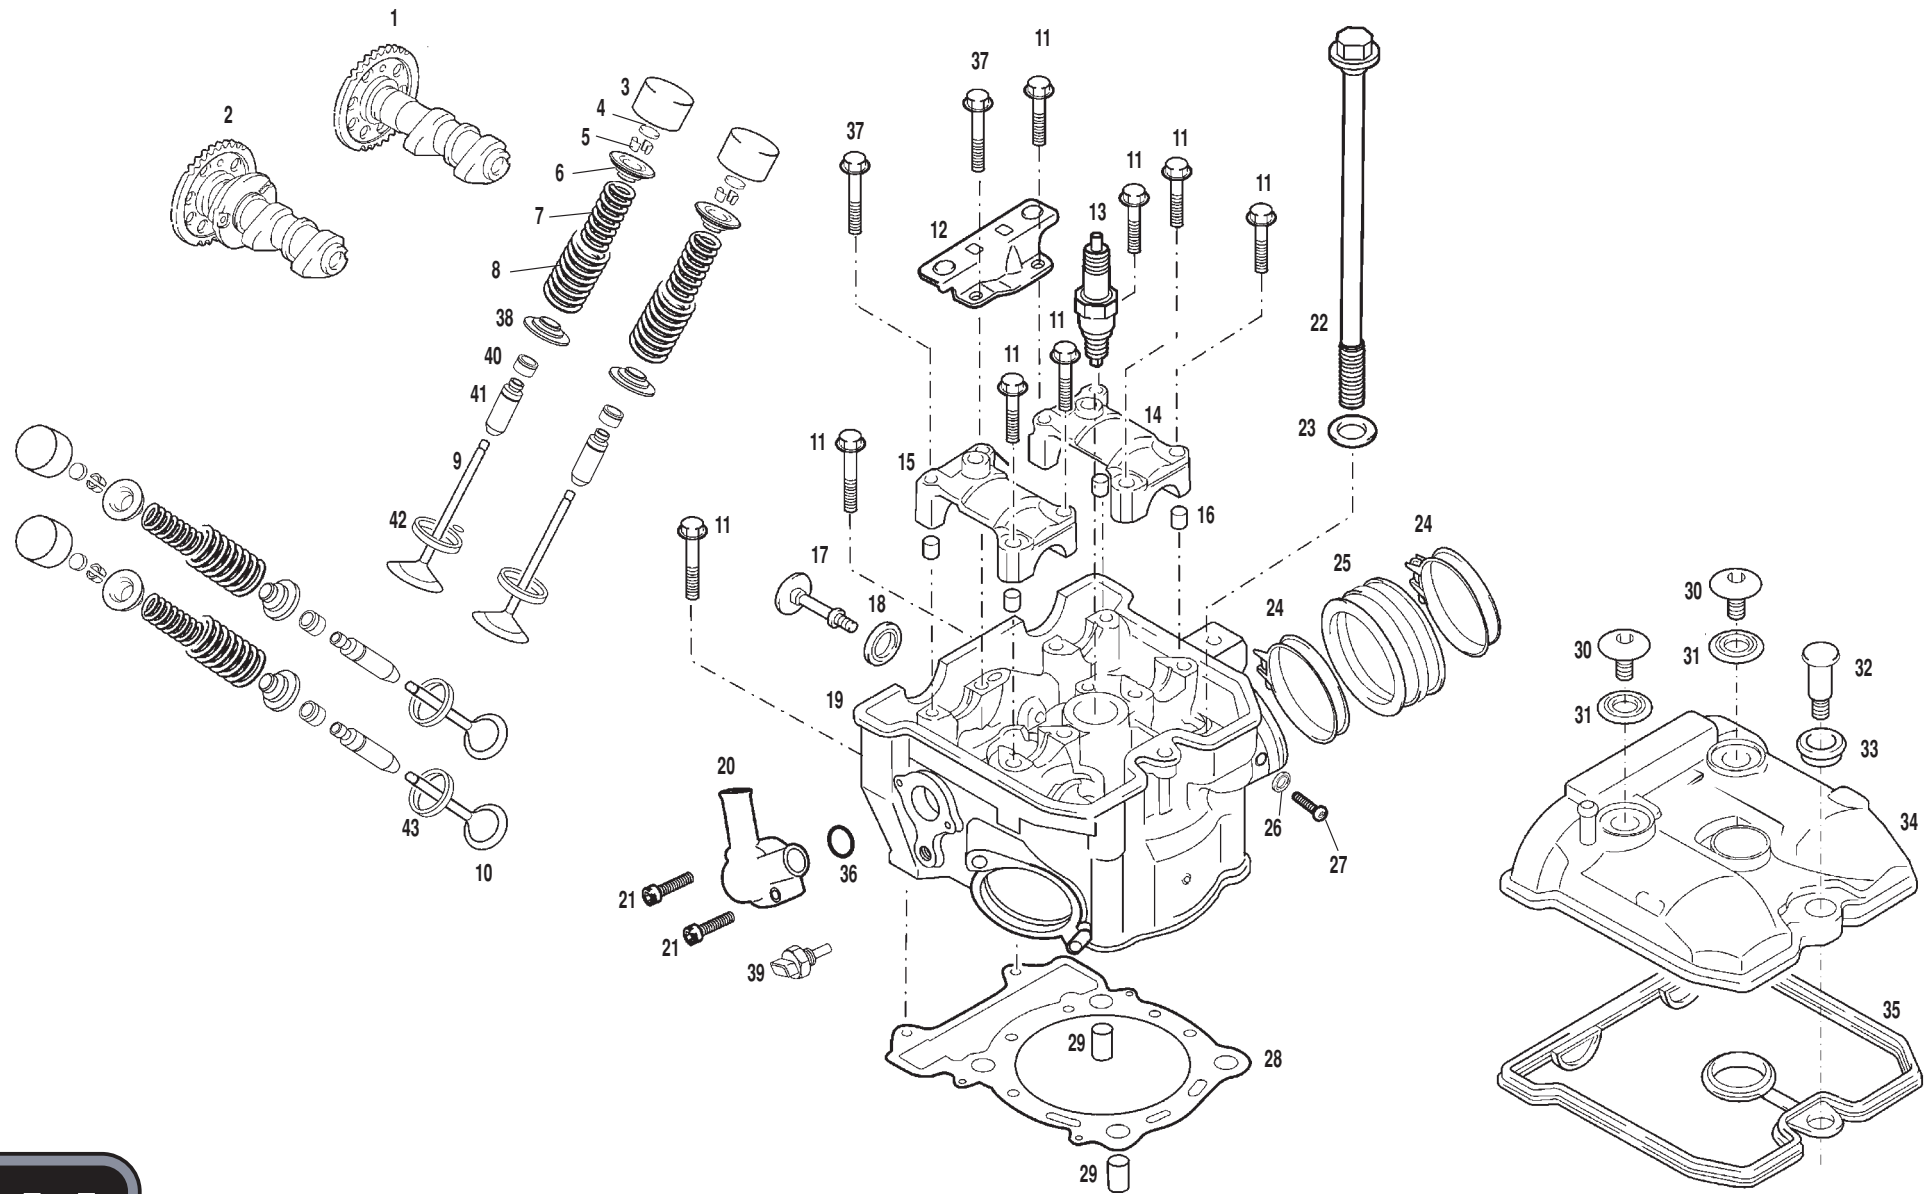

Nº	DESCRIPCION / DESCRIPTION	WILD H.P. 450	Cant.
1	ARBOL DE LEVAS ADMISION / INTAKE CAMSHAFT	MFS400116353	1
2	ARBOL DE LEVAS ESCAPE / EXHAUST CAMSHAFT	MFS400116354	1
3	VASO EMPUJADOR VÁLVULA / TAPPET	MFS400116300	4
4	PASTILLA REGLAJE BASE VÁLVULA / TAPPET SHIM	MFS400116044	4
5	SEMICONO / VALVE COTTER	MFS400116048	8
6	PLATILLO SEMICONO / SPRING RETAINER	MFS400116047	4
7	MUELLE INTERIOR / INTERIOR VALVE SPRING	MFS400116059	4
8	MUELLE VALVULA EXTERIOR / EXTERIOR VALVE SPRING	MFS400116058	4
9	VÁLVULA ADMISION / INTAKE VALVE	MFS400116043	2
10	VÁLVULA ESCAPE / EXHAUST VALVE	MFS400116015	2
11	TORNILLO 6X40 / 6X40 BOLT	MFS400116351	8
12	GUÍA CADENA DISTRIBUCION SUPERIOR / UPPER CAM SHAFT GUIDE	MFS400116362/2	1
13	BUJIA NGK CR8 E / NGK CR8 E SPARK PLUG	MFS400134000	1
14	PUENTE ARBOL LEVAS ADMISION / INTAKE CAM SHAFT JOURNAL HOLDER	MFS400116357	1
15	PUENTE ARBOL LEVAS ESCAPE / EXHAUST CAM SHAFT JOURNAL HOLDER	MFS400116358	1
16	CASQUILLO CENTRADOR TAPA ARBOL LEVAS / PIN	MFS400116350	4
17	TORNILLO ESPECIAL CULATA M7 / CYLINDER HEAD SPECIAL SCREW	MFS400116067	1
18	ARANDELA CULATA 11X25X4.5 / 11X25X4.5 CYLINDER HEAD WASHER	T4001126	1
19	CULATA / CYLINDER HEAD	MFS400116000	1
20	TUBERA SALIDA AGUA CULATA / THERMOSTAT COVER	MFS400116104	1
21	ALLEN NEGRO 5X30 / 5X30 BLACK ALLEN BOLT	T0305030N	2
22	TORNILLO M10X175 / M10X175 BOLT	T0201070	1
23	ARANDELA 10.5X19X2 / 10.5X19X2 WASHER	T4001019	1
24	ABRAZADERA 40-60 / 40-60 CLAMP	BE25610033	2
25	TUBERA ADMISION / INTAKE	MFS400116131	1
26	ARANDELA 8X16X1,5 / 8X16X1,5 WASHER	T4008016	1
27	ULS 8X12 / 8X12 ULS BOLT	T0508012	1
28	JUNTA CULATA / CYLINDER HEAD GASKET	MFS450344020	1
29	CASQUILLO CENTRADOR CULATA / CYLINDER HEAD BUSHING	MFS400116066	2
30	TORNILLO ESPECIAL 7X17.5 / 7X17.5 SPECIAL SCREW	T0207017	2
31	ARANDELA TAPA CULATA 11X25X2 / 11X25X2 WASHER	T4001125	2
32	TORNILLO ESPECIAL 7X31 / 7X31 SPECIAL SCREW	T0207031	1
33	ARANDELA TAPA CULATA 12X23X5/7.5 / 12X23X5/7.5 CYLINDER HEAD WASHER	T4001223	1