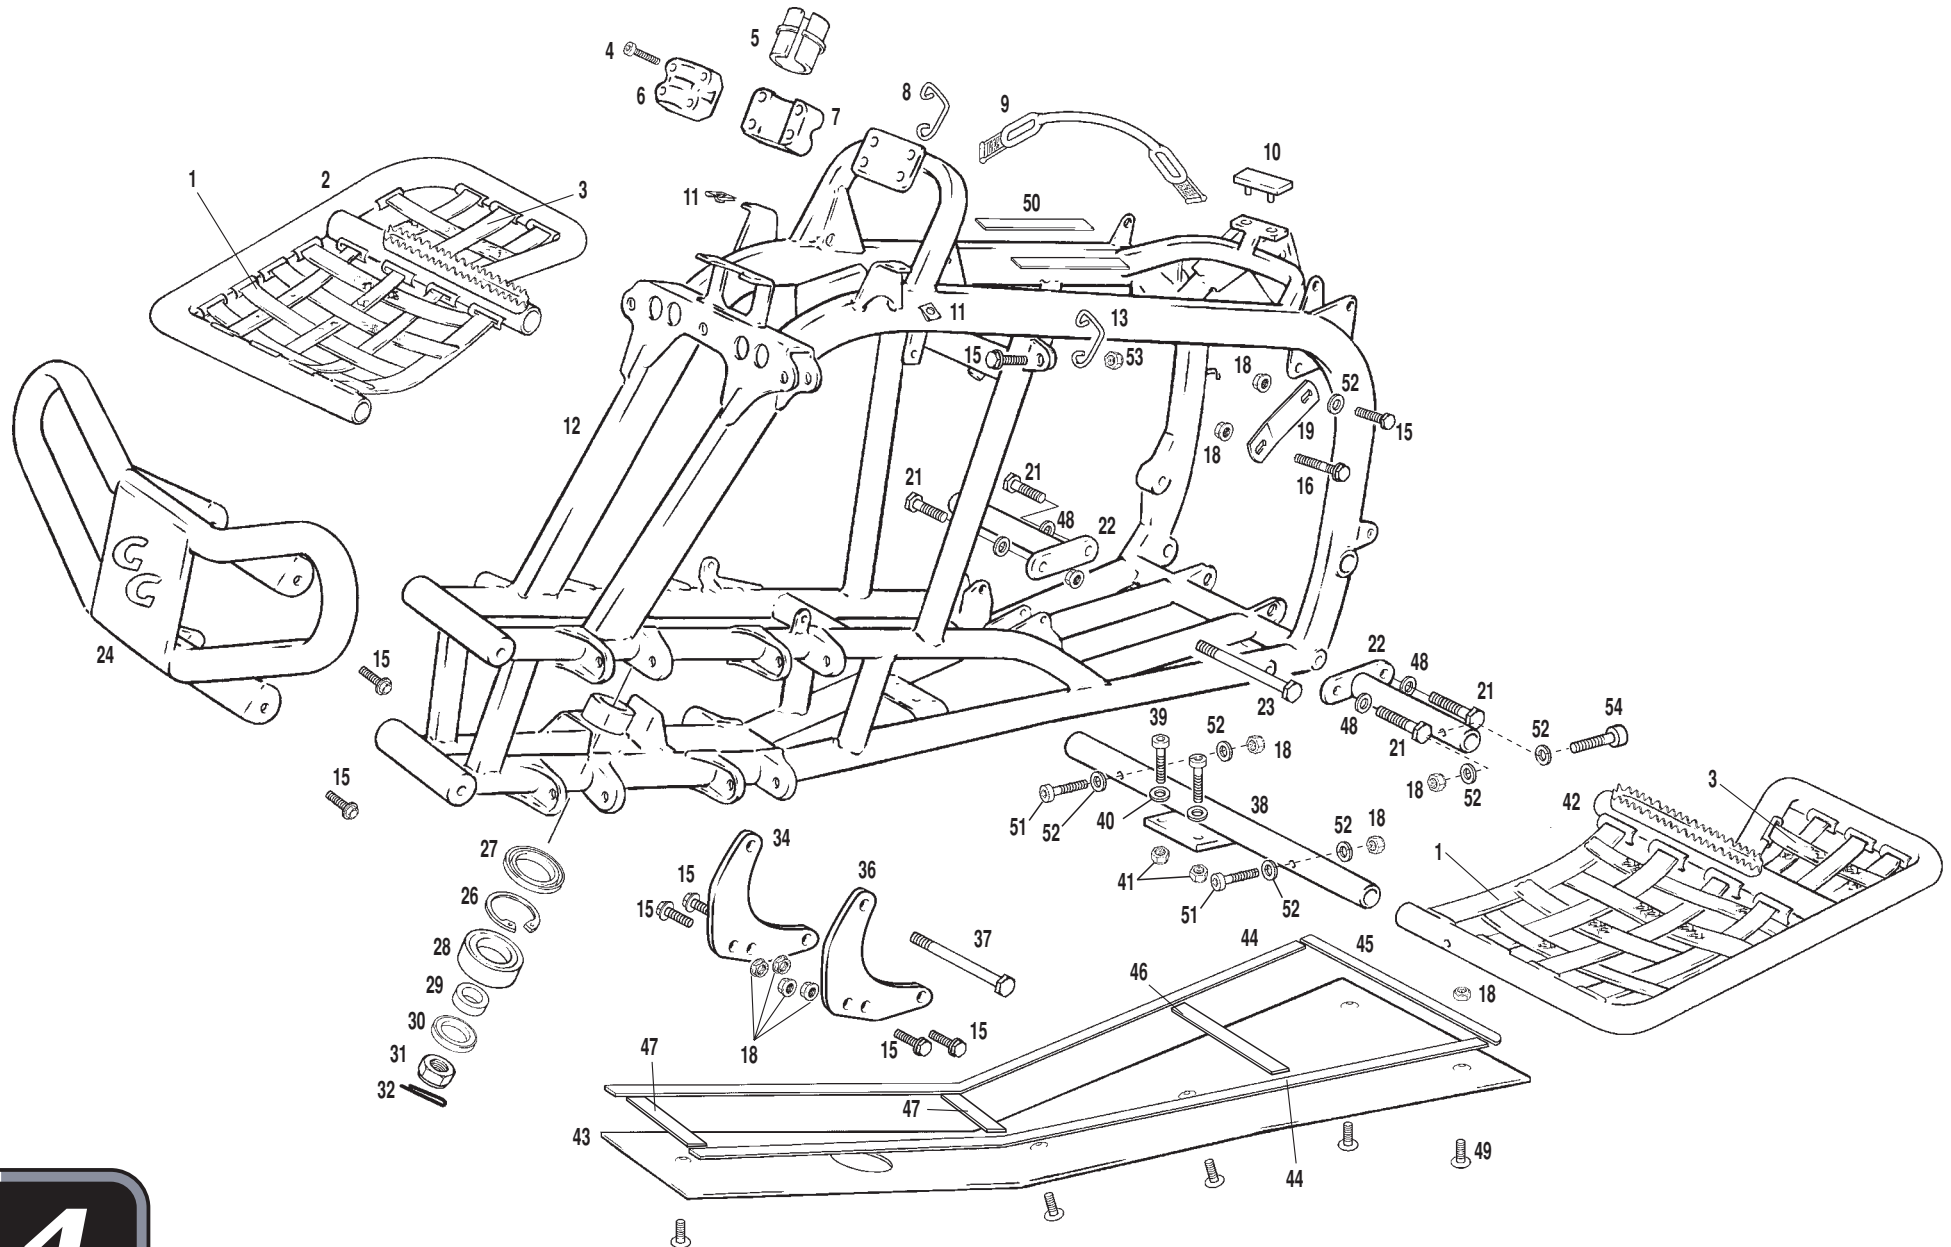

Nº	DESCRIPCION / DESCRIPTION	WILD H.P. 450	Cant.
1	RED GRANDE PARRILLA / <i>BIG GRILL NET</i>	BQ300210105	2
2	CTO. ESTRIBO DERECHO / <i>REAR FOOTPEG SET</i>	BQ300210002	1
3	RED PEQUEÑA PARRILLA / <i>LITTLE GRILL NET</i>	BQ300210115	2
4	ALLEN 8X30 / <i>8X30 ALLEN BOLT</i>	T0308030	4
5	COJINETE DIRECCION TEFLON 53221-HB9-670 / <i>STEERING BEARING</i>	BQ300210008	1
6	ABRAZADERA COJINETE DIRECCION DELANTERA / <i>STEERING FRONT BEARING CLAMP</i>	BQ300210145	1
7	ABRAZADERA COJINETE DIRECCION TRASERA / <i>STEERING REAR BEARING CLAMP</i>	BQ300210146	1
8	SOPORTE GUARDABARROS DELANTERO DERECHO / <i>RIGHT FRONT FENDER SUPPORT</i>	BQ300220056	1
9	TIRA SUJECCIÓN DEPOSITO / <i>FUEL TANK RUBBER SUPPORT</i>	BE250136020	1
10	GOMA APOYO DEPOSITO GASOLINA / <i>RUBBER</i>	BQ300210157	1
11	TUERCA RAPIDA M6 / <i>M6 FAST NUT</i>	T2606000	17
12	CHASIS / <i>FRAME</i>	BQ450310000	1
13	SOPORTE GUARDABARROS DELANTERO IZQUIERDO / <i>LEFT FRONT FENDER SUPPORT</i>	BQ300220057	1
14	TIRANTE CULATA DELANTERO DERECHO 120MM / <i>RIGHT FRONT CYL. HEAD BRACE</i>	BQ300210160	1
15	TORNILLO ESPECIAL 8X25 12.9 ZINCADO / <i>8X25 SPECIAL SCREW</i>	T0208025	20
16	TORNILLO ESPECIAL PEDAL FRENO / <i>SPECIAL SCREW</i>	BE250036062	1
18	TUERCA AUTOBLOCANTE M8 ALTA CON ARANDELA / <i>M8 SELF-LOCKING NUT WITH WASHER</i>	T2208002	24
19	TIRANTE CULATA TRASERO / <i>LEFT CYL. HEAD BRACE</i>	BQ450310050	1
21	HEXAGONAL 10X35 / <i>10X35 HEXAGONAL SCREW</i>	T0110035	4
22	SOPORTE TRASERO ESTRIBOS / <i>REAR FOOTPEG SUPPORT</i>	BQ300210109	2
23	TORNILLO ESPECIAL 8X120 FIL.20 12.9 ZINC / <i>8X120 SPECIAL SCREW</i>	T0208120	1
24	PARACHOQUES / <i>FRONT BUMPER</i>	BQ300229000	1
26	SEEGER COJINETE DIRECCION / <i>STEERING BEARING SEEGER</i>	BQ300210110	1
27	RETEN DIRECCION SUPERIOR 40X28X7 / <i>UPPER STEERING SEAL</i>	BQ300210142	1
28	COJINETE 6203 RSR / <i>6203 RSR BEARING</i>	C180000	1
29	CASQUILLO RETEN DIRECCION / <i>STEERING SEAL BUSHING</i>	BQ300210144	1
30	RETEN DIRECCION INFERIOR 35X24X7 / <i>LOWER STEERING SEAL</i>	BQ300210143	1
31	TUERCA AUTOBLOCANTE M14 / <i>M14 SELF-LOCKING NUT</i>	T2114003	1
32	CLAVILLA ZINC / <i>ZINC PIN</i>	BE25622022	1
34	PLATINA SOPORTE DELANTERO MOTOR DERECHO / <i>RIGHT ENGINE SUPPORT</i>	BQ300210989	1
36	PLATINA SOPORTE DELANTERO MOTOR IZQUIERDO / <i>LEFT ENGINE SUPPORT</i>	BQ300210990	1
37	TORNILLO ESPECIAL 8X115 FIL.20 12.9 ZIN / <i>8X115 SPECIAL SCREW</i>	T0208115	1