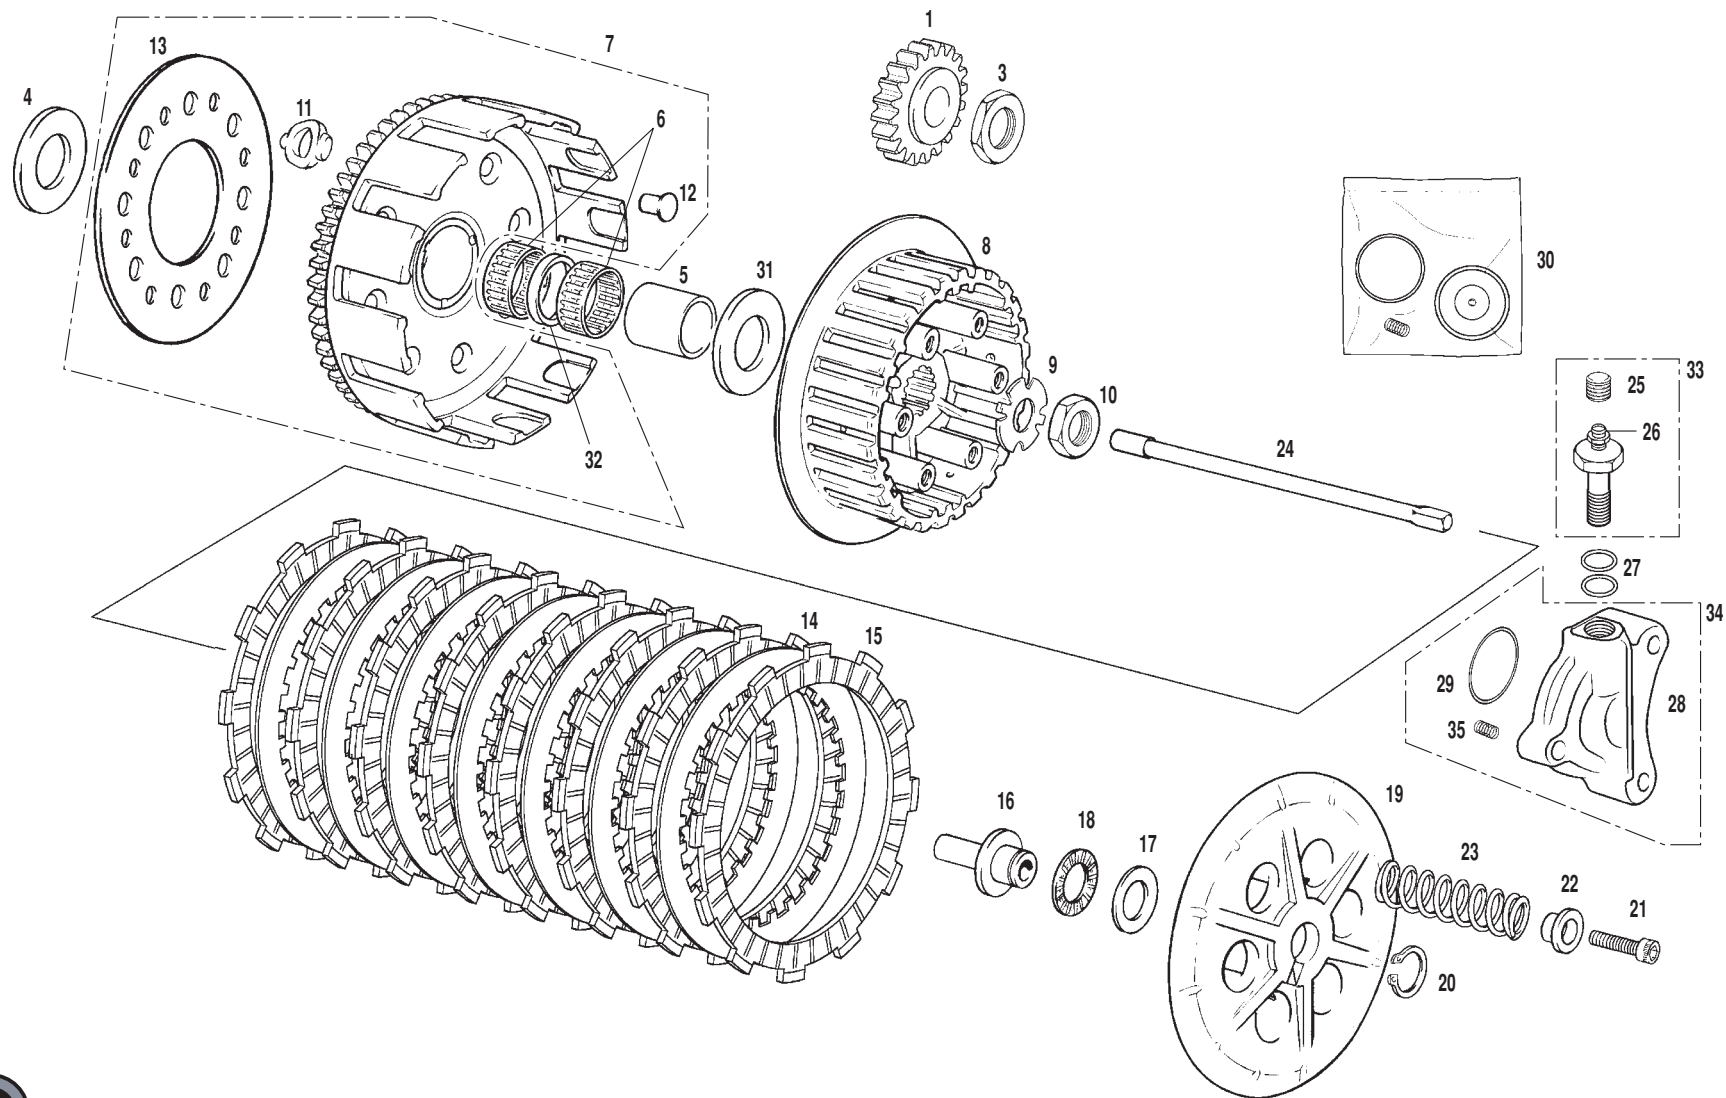

Nº	DESCRIPCION / DESCRIPTION	WILD H.P. 450	Cant.
1	PIÑÓN CIGÜEÑAL TRANS. PRIMARIA / PRIM.TRANS. CRANK SHAFT PIN.	MFS400112004	1
3	TUERCA BLOCAJE PIÑÓN CIGÜEÑAL / CRANK SHAFT PINION LOCKING NUT	ME25632018	1
4	ARANDELA CAMPANA EMBRAGUE / WASHER	MFS400132011	1
5	CASQUILLO CAMPANA EMBRAGUE / PRIMARY DRIVEN GEAR BUSHING	MFS400132012	1
6	COJINETE CAMPANA EMBRAGUE / PRIMARY DRIVEN GEAR BEARING	ME25632029	2
7	CTO. CORONA CAMPANA EMBRAGUE / PINION SET	MFS400132003	1
8	CUBO EMBRAGUE / CLUTCH BOSS	ME25632005	1
9	ARANDELA PRECINTO EMBRAGUE / CLUTCH LOCK WASHER	ME25632022	1
10	TUERCA FIJACIÓN CUBO EMBRAGUE / CLUTCH BOSS NUT	ME25632028	1
11	SILENTBLOCK CORONA / SILENTBLOCK	ME20932008	8
12	REMACHE CAMPANA EMBRAGUE / PRIMARY DRIVEN GEAR RIVETS	ME250132010	8
13	ARANDELA CORONA EMBRAGUE / CLUTCH BOSS WASHER	MFS400132009	1
14	DISCO EMBRAGUE HIERRO / IRON CLUTCH DISK	ME25632037	7
15	DISCO EMBRAGUE FORRADO / COVERED CLUTCH DISK	ME25632007	8
16	BOLET EMBRAGUE / CLUTCH PIN	ME25632014	1
17	ARANDELA COJINETE / BEARING WASHER		1
18	JAULA AGUJA VALVULA ESCAPE / NEEDLES BEARING	ME25632046	1
19	PRENSA EMBRAGUE 4898A / PRESSURE PLATE BEARING	ME25632006	1
20	SEEGER EJE 15 EMBRAGUE / CLUTCH SEEGER AXLE 15	ME25632017	1
21	ALLEN 6X20 / ALLEN BOLT 6X20	T0306020	6
22	CASQUILLO MUELLE EMBRAGUE ALUMINIO / ALUMINIUM CLUTCH SPRING BUSHING	ME250032020	6
23	MUELLE EMBRAGUE / CLUTCH SPRING	MFS450332015	6
24	VARILLA EMBRAGUE / CLUTCH ROD	MFS400132040/2	1
25	TAPÓN SANGRADOR / BLEEDER CAP	BT27922055	1
26	SANGRADOR PINZA EMBRAGUE / BLEEDER	BE25622060	1
27	ARANDELA LATIGUILLO / HOSE WASHER	BE25622007	2
28	PINZA EMBRAGUE HIDRÁULICO / HYDRAULIC CLUTCH CALIPER	ME25632026	1
29	TORICA BOMBA EMBRAGUE / CLUTCH PUMP O'RING	ME25632024	1
30	KIT REPARACIÓN PINZA EMBRAGUE / CLUTCH CALIPER KIT	BFS450322050	1
31	ARANDELA CAMPANA EMBRAGUE ENDURO 2T / CLUTCH 2T BELL WASHER	ME25632011	1
32	CASQUILLO COJINETE CAMPANA EMBRAGUE / BUSHING BEARING	MFS400132036	1
33	RACORD PINZA EMBRAGUE / RACORD CLUTCH CALIPER	M01060000	1
34	CONJUNTO BOMBIN EMBRAGUE / CLUTCH PUMP KIT	MFS400132026	1
35	MUELLE BOMBIN EMBRAGUE / CLUTCH PUMP SPRING	BFS450322051	1