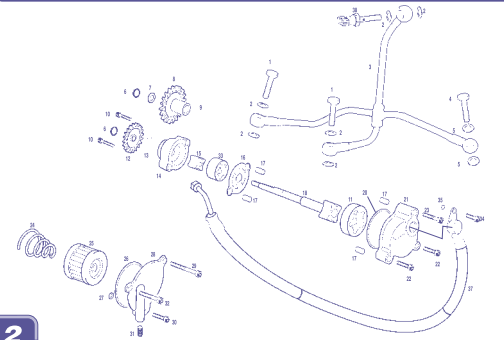

# MOTOR

Conjunto pedal arranque / Kickstart set **CASCAS** **WILD H.P.**

1

Bombas aceite / Oil pumps **CASCAS** **WILD H.P.**

2

Selector cambio / Shift cam **CASCAS** **WILD H.P.**

3

Engranajes cambio / Gear set **CASCAS** **WILD H.P.**