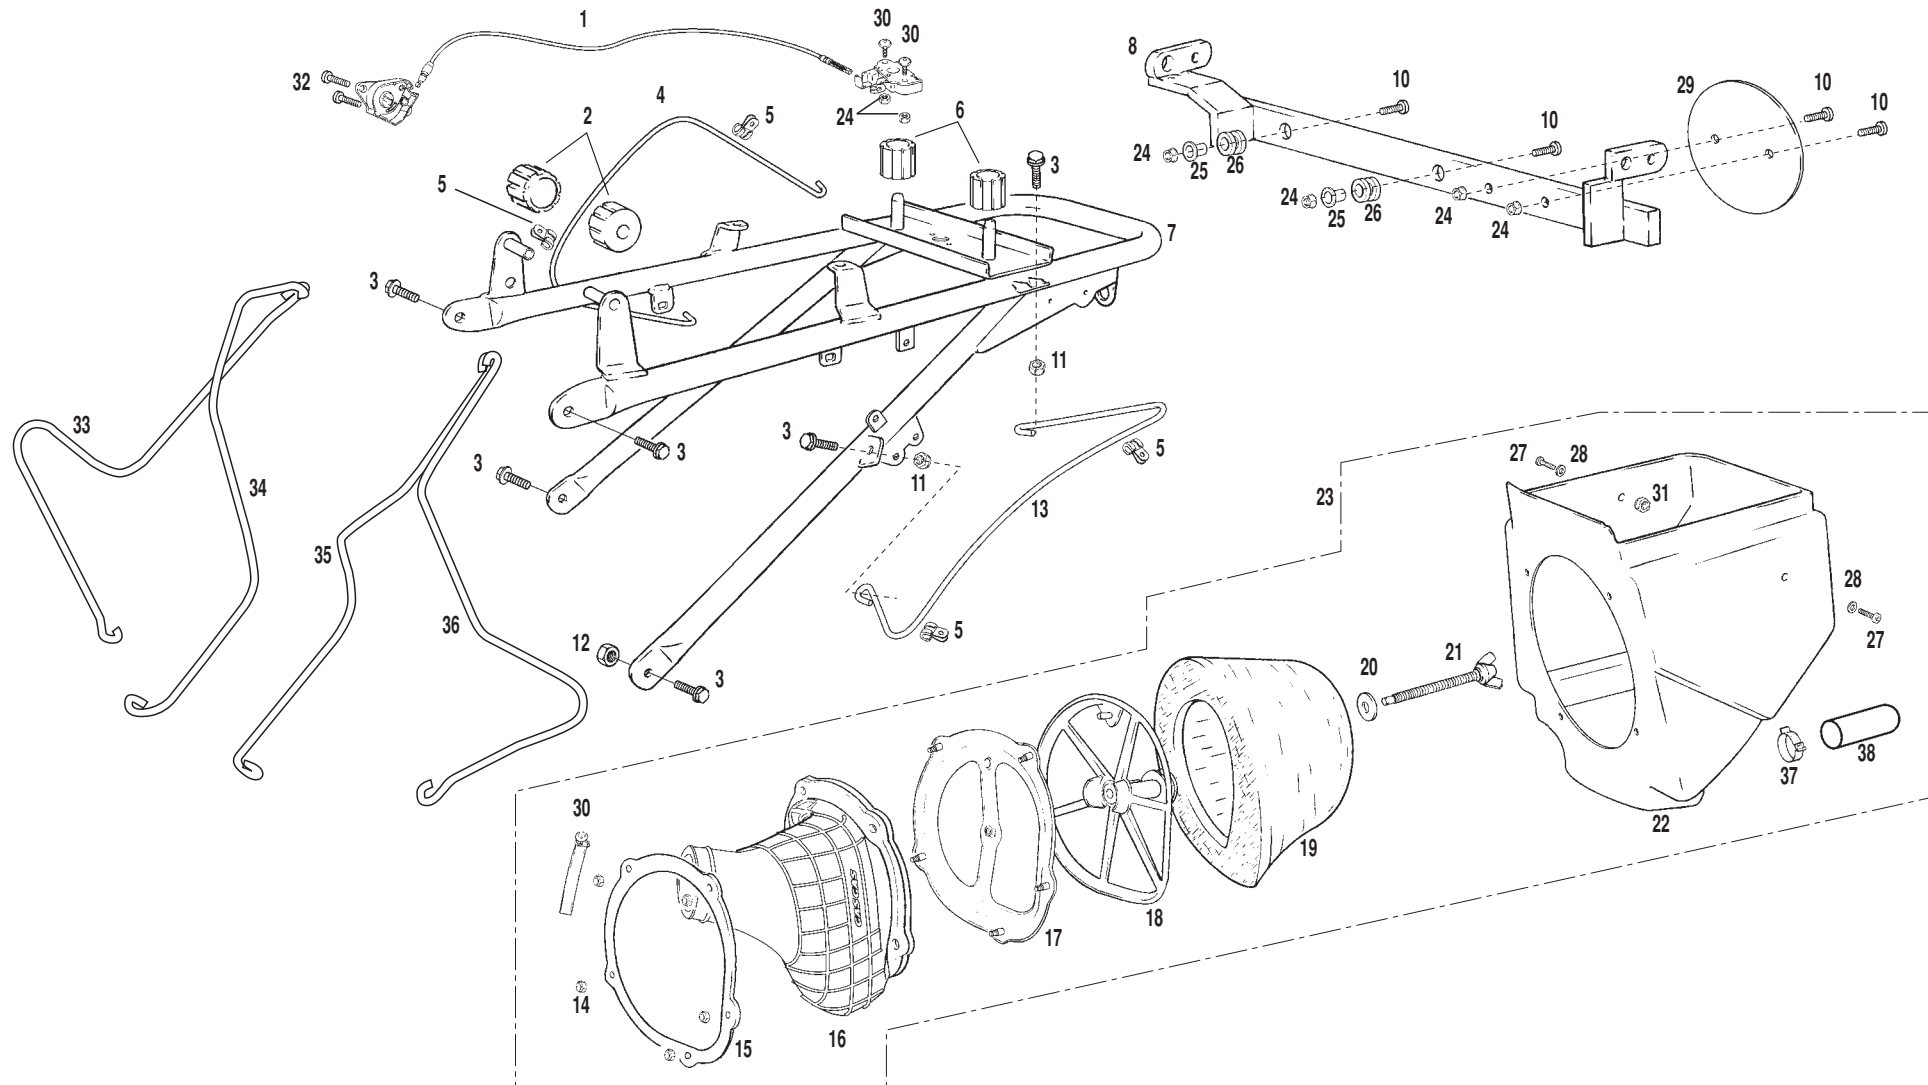

N°	DESCRIPCION / DESCRIPTION	WILD H.P. 450	Cant.
33	SOPORTE INTERIOR DERECHO PROTECTOR PIE / <i>INNER RIGHT FOOT PROTECTOR SUPPORT</i>	BQ300214503D	1
34	SOPORTE EXTERIOR DERECHO PROTECTOR PIE / <i>OUTER RIGHT FOOT PROTECTOR SUPPORT</i>	BQ300214504D	1
35	SOPORTE INTERIOR IZQUIERDO PROTECTOR PIE / <i>INNER LEFT FOOT PROTECTOR SUPPORT</i>	BQ300214503I	1
36	SOPORTE EXTERIOR IZQUIERDO PROTECTOR PIE / <i>OUTER LEFT FOOT PROTECTOR SUPPORT</i>	BQ300214504I	1
37	ABRAZADERA VALVULA CAJA FILTRO / <i>FILTER BOX VALVE CLAMP</i>	BQ300228042	1
38	VALVULA CAJA FILTRO / <i>FILTER BOX VALVE</i>	BQ300228041	1