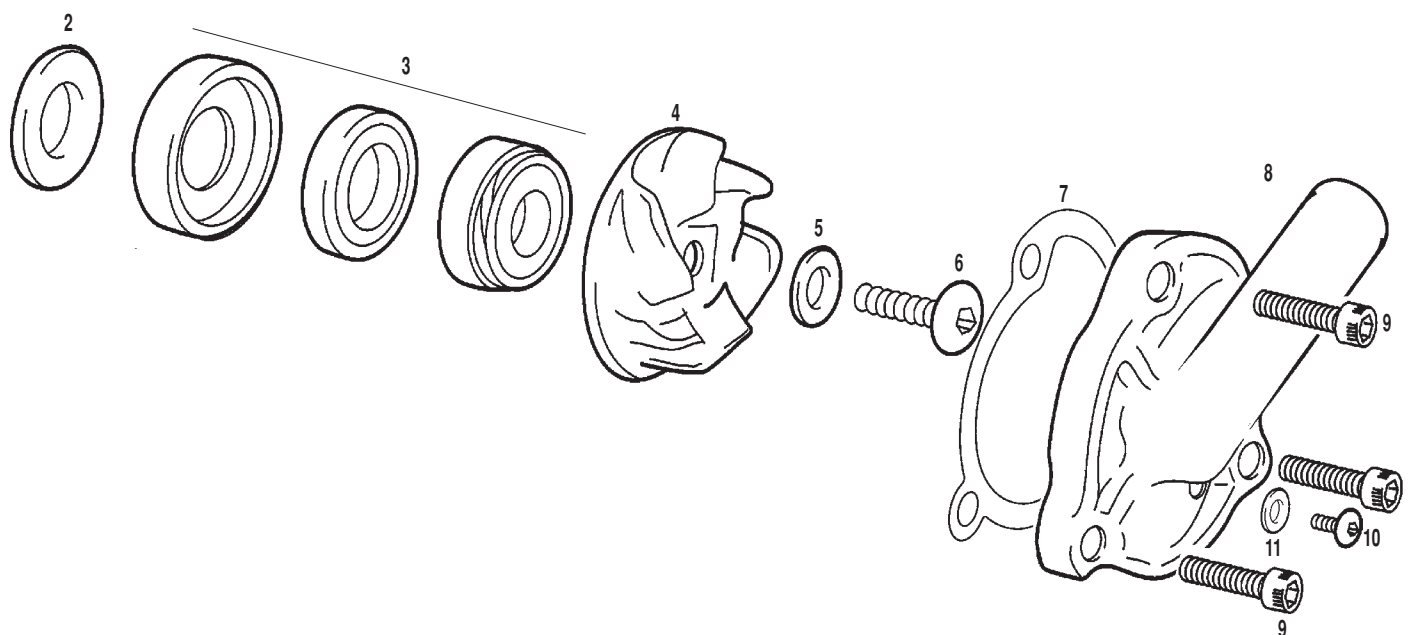

N°	DESCRIPCION / DESCRIPTION	WILD H.P. 450	Cant.
2	ARANDELA 25.8X17.5X0.5 BOMBA AGUA / 25.8X17.5X0.5 WASHER	M03625000	1
3	JUEGO RETENES / SEAL SET	ME25610011	1
4	TURBINA BOMBA AGUA / WATER PUMP IMPELLER	ME25610007	1
5	ARANDELA 6X10X1 / 6X10X1 WASHER	T4006010	1
6	ALLEN 6X16 / 6X16 ALLEN BOLT	T0306016	1
7	JUNTA TAPA BOMBA AGUA / WATER PUMP COVER GASKET	MFS400144008	1
8	TAPA BOMBA AGUA / WATER PUMP COVER	MQ450310008	1
9	ALLEN 6X20 / 6X20 ALLEN BOLT	T0306020	3
10	ULS 6X10 / 6X10 ULS	T0506010	1
11	ARANDELA FIBRA 6MM. / 6MM WASHER	T4006010	1