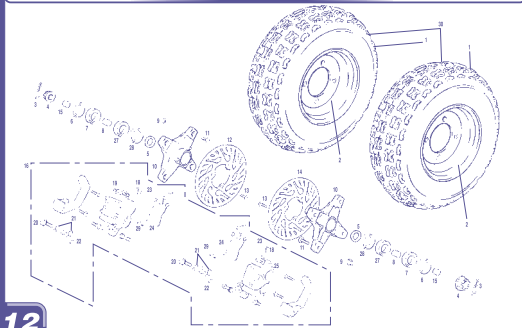

Rueda delantera / Front wheel **GASCAS** **WILD H.P.**