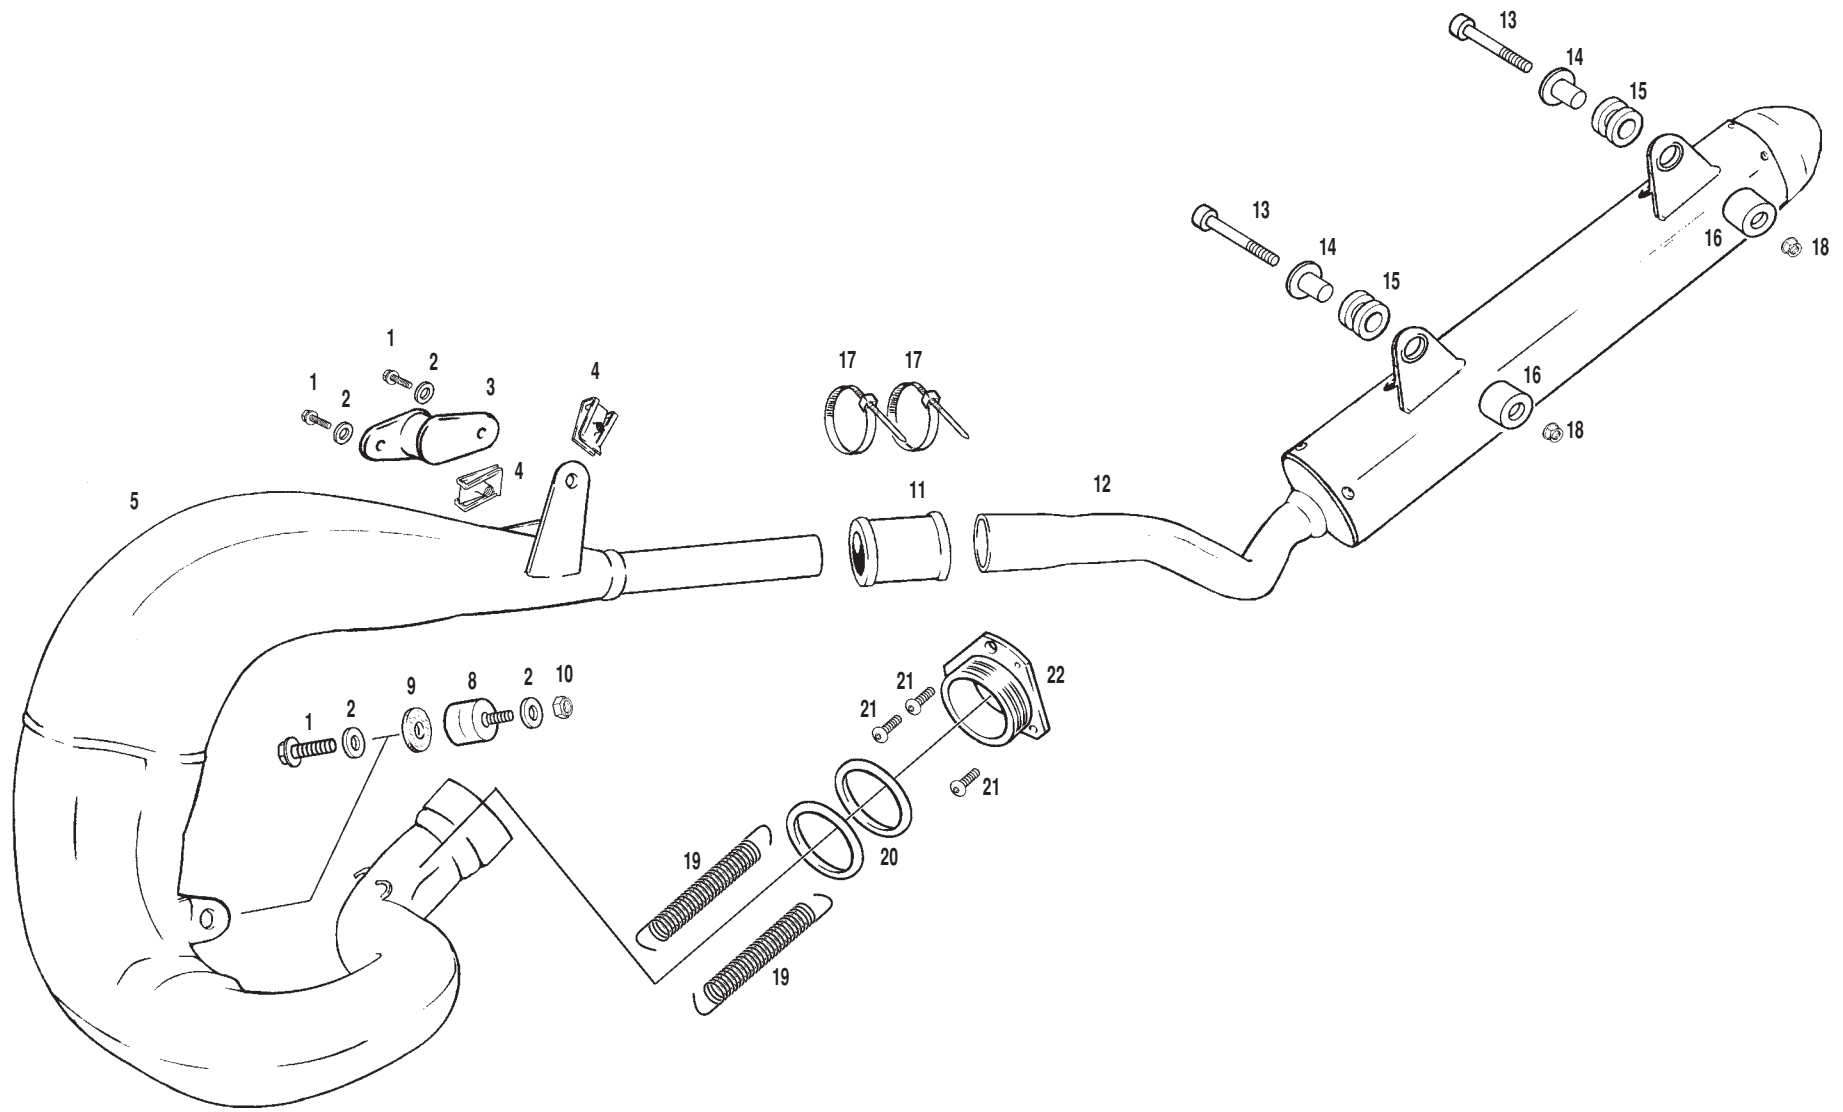

Nº	DESCRIPCION / DESCRIPTION	WILD H.P. 300	Cant.
1	TORNILLO ESPECIAL 6X16 8.8 ZINCADO / 6X16 8.8 SPECIAL SCREW	T0206016	3
2	ARANDELA 6X18X1.5 (DIN 9021) / 6X18X1.5 WASHER	T4006018	4
3	SILENTBLOCK ESCAPE / EXHAUST SILENTBLOCK	BE25626004	1
4	TUERCA RAPIDA M6 / M6 FAST-LOCK NUT	T2606000	1
5	ESCAPE / EXHAUST	BQ300226001	1
8	SILENTBLOCK ESCAPE 8986 25/20MF6 / EXHAUST SILENTBLOCK	BE25626007	1
9	ARANDELA KLINGERIT 7X25X2 / 7X25X2 KLINGERIT WASHER	T4006725	1
10	TUERCA AUTOBLOCANTE BAJA M6 (DIN 985) / M6 SELF-LOCKING NUT	T2106001	1
11	JUNTA ESCAPE 250 SILICONA / SILICON EXHAUST GASKET	BE25626003	1
12	SILENCIOSO / SILENCER	BQ300226002/3	1
13	ALLEN 6X45 / 6X45 ALLEN BOLT	T0306045	2
14	CASQUILLO SILENTBLOCK SILENCIADOR ALUMINIO / ALUMINIUM SILENCER BUSHING	BE250026000	2
15	SILENTBLOCK SILENCIADOR / SILENCER SILENTBLOCK	BE25626005	2
16	CASQUILLO DISTANCIADOR SILENCIADOR / SILENCER SPACER BUSHING	BQ300226048	2
17	BRIDA UNEX 2244 16/102 4.8X36 / UNEX CLAMP	BE25634007	2
18	TUERCA M6 CON ARANDELA / M6 NUT WITH WASHER	T2306000	2
19	MUELLE ESCAPE / EXHAUST SPRING	BE25610042	2
20	TORICA TUBERA ESCAPE 44.2X3 SILICONA / SILICON EXHAUST O'RING	BE25626006	2
21	HEXAGONAL 6x14 CON ARANDELA / 6X14 HEXAGONAL WITH WASHER	T0206014	3
22	TUBERA ESCAPE ALUMINIO / ALUMINIUM EXHAUST	ME25916019	1