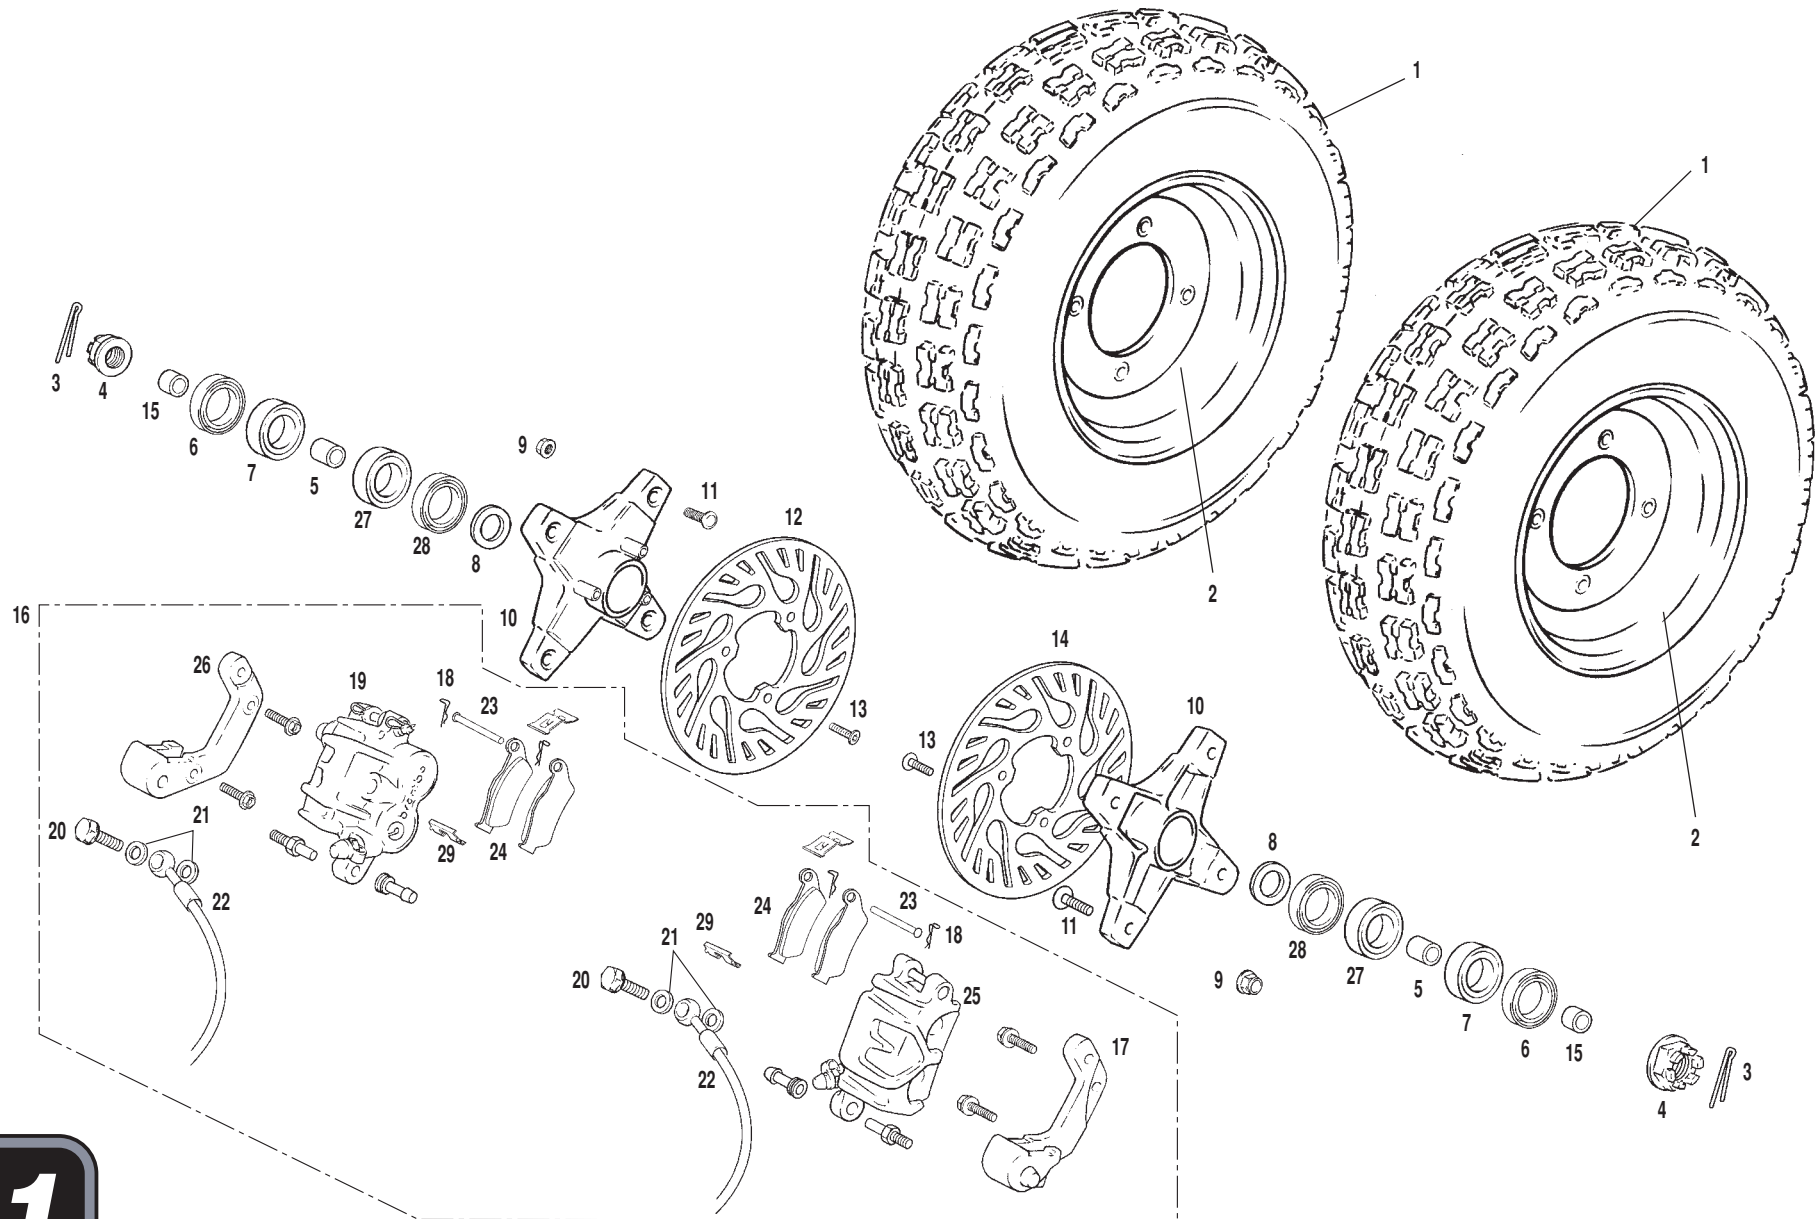

**Rueda delantera /
Front wheel**

GASGAS

WILD H.P.

Nº	DESCRIPCION / DESCRIPTION	WILD H.P. 300	Cant.
1	NEUMATICO DELANTERO 21/7/10 ITP210 / FRONT TIRE	BQ300218002	2
2	LLANTA DELANTERA ALUMINIO 190 10X5 / FRONT RIM	BQ300218006	2
3	CLAVILLA / PIN	BE25622022	2
4	TUERCA CUBO DELANTERO / FRONT WHEEL	BQ300218047	2
5	CASQUILLO INTERIOR CUBO DELANTERO / INNER FRONT HUB BUSHING	BQ300218051	2
6	RETEN 20X35X7 / 20X35X7 SEAL	BQ300218202	2
7	COJINETE 6202 2RSR / 6202 2RSR BEARING	C160000	2
8	CASQUILLO INTERMEDIO CUBO DELANTERO / MIDDLE FRONT HUB BUSHING	BQ300218055	2
9	TUERCA M10X1,25 AUTOBLOCANTE CON ARANDELA / M10X1,25 SELF-LOCKING NUT	T21010003	8
10	CUBO RUEDA DELANTERA / FRONT WHEEL HUB	BQ300218007	2
11	TORNILLO RUEDA / WHEEL SCREW	BQ300218054	8
12	DISCO FRENO DELANTERO IZQUIERDO / LEFT FRONT BRAKE DISC	BQ300222011I	1
13	TORNILLO ESPECIAL M8X24 ROSCA 18 / M8X24 SPECIAL SCREW	T0310818/2	6
14	DISCO FRENO DELANTERO DERECHO / RIGHT FRONT BRAKE DISC	BQ300222011D	1
15	CASQUILLO EXTERIOR CUBO DELANTERO / EXTERIOR FRONT WHEEL HUB BUSHING	BQ300218056	2
16	CTO. FRENO DELANTERO / FRONT BRAKE SET	BQ300222108	1
17	SOPORTE PINZA FRENO DERECHO DELANTERO / RIGHT FRONT BRAKE CALIPER SUPPORT	BQ300222120	2
18	CLIP / CLIP	R242710	4
19	PINZA FRENO DELANTERO RUEDA DERECHA / RIGHT FRONT BRAKE CALIPER	BQ300222000	1
20	RACORD SUJECIÓN LATIGUILLO / HOSE SUPPORT RACORD	BC25722006	2
21	ARANDELA LATIGUILLO / HOSE WASHER	BE25622007	4
22	LATIGUILLO FRENO DELANTERO / REAR BRAKE HOSE	BQ300222002	1
23	PASADOR / PIN	BQ300222131	2
24	PASTILLAS DE FRENO DELANTERO / FRONT BRAKE PAD	BQ300222065	2
25	PINZA FRENO DELANTERO RUEDA IZQUIERDA / LEFT FRONT BRAKE CALIPER	BQ300222001	1
26	SOPORTE PINZA FRENO IZQUIERDO DELANTERO / LEFT FRONT BRAKE CALIPER SUPPORT		1
27	COJINETE 6004 2RSR / 6004 2RSR BEARING	C160001	2
28	RETEN 28X42X7 / 28X42X7 SEAL	BQ300218200	2
29	PLANCHA SUJECCION PASTILLA FRENO / BRAKE PAD HOLDER	BQ300222132	2