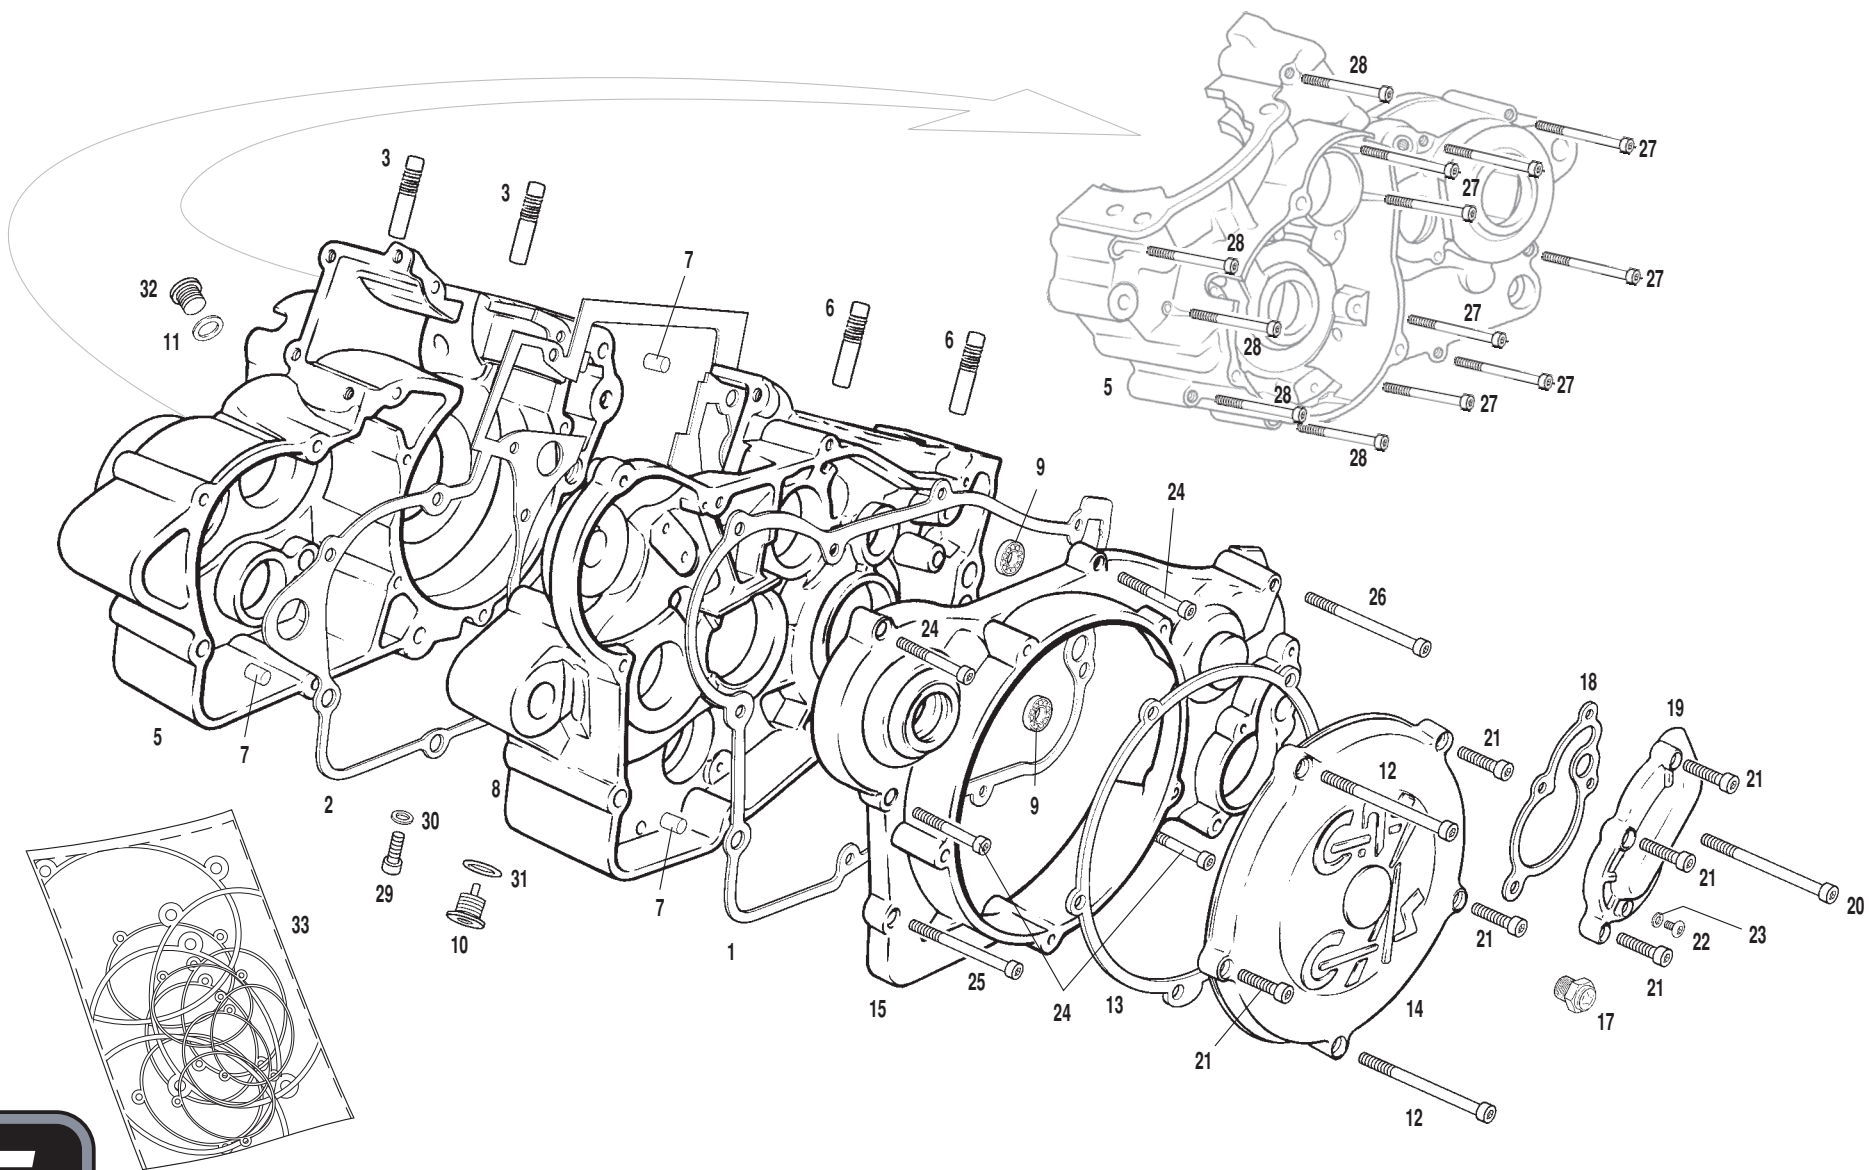

Nº	DESCRIPCION / DESCRIPTION	300 c.c.	Cant.
1	HORQUILLA 5-6 / <i>SHIFT FORK 5-6</i>	ME25636009	1
2	HORQUILLA 1-2-3-4 / <i>SHIFT FORK 1-2-3-4</i>	ME25636008	2
3	EJE HORQUILLA CORTO / <i>SHORT FORK AXIS</i>	ME25636045	1
4	EJE HORQUILLA LARGO / <i>LONG FORK AXIS</i>	ME25636044	1
6	FIJADOR MARCHAS / <i>GEAR FASTEN</i>	ME250036033	1
7	CASQUILLO PLATINA FIJADOR MARCHAS / <i>GEAR BUSHING</i>	ME25636047	1
8	MUELLE FIJADOR MARCHAS / <i>GEAR FASTEN SPRING</i>	ME250036034	1
9	ARANDELA PLANA 6X16X1,5 / <i>6X16X1.5 PLANE WASHER</i>	T4006016	1
10	ALLEN 6X25X8.8 / <i>6X25X8.8 ALLEN BOLT</i>	T0306025	1
13	RODAMIENTO DESMODROMICO / <i>SHIFT CAM BEARING</i>	ME25636054	1
14	DESMODROMICO / <i>SHIFT CAM</i>	ME250036031	1
15	RODAMIENTO DESMODROMICO / <i>SHIFT CAM BEARING</i>	ME25636055	1
17	RETEN SELECTOR 12-22-7 / <i>SEAL 12-22-7</i>	ME25636048	1
18	CASQUILLO EJE SELECTOR / <i>AXIS BUSHING</i>	ME250136050	1
19	EJE SELECTOR / <i>SELECTOR AXIS</i>	ME250236038	1
20	TORNILLO CENTR. MUELLE SELECTOR / <i>SELECTOR SPRING SCREW</i>	ME25636042	1
21	DOLLA CENTRADOR ESCORPION / <i>SCORPION CENTRER</i>	ME250236041	1
22	MUELLE SELECTOR / <i>SELECTOR SPRING</i>	ME25636035	1
23	ESCORPION / <i>SCORPION</i>	ME250236036	1
24	MUELLE ESCORPION / <i>SCORPION SPRING</i>	ME25636039	1
25	HEXAGONAL 6X20 CON ARANDELA / <i>6X20 HEXAGONAL WITH WASHER</i>	T0206020	1
27	SEEGER 12X1 EXTERIOR EJE SELECTOR / <i>SEEGER 12X1</i>	ME25636043	1
28	CTO. PEDAL CAMBIO / <i>GEAR LEVER SET</i>	MQ300236026	1