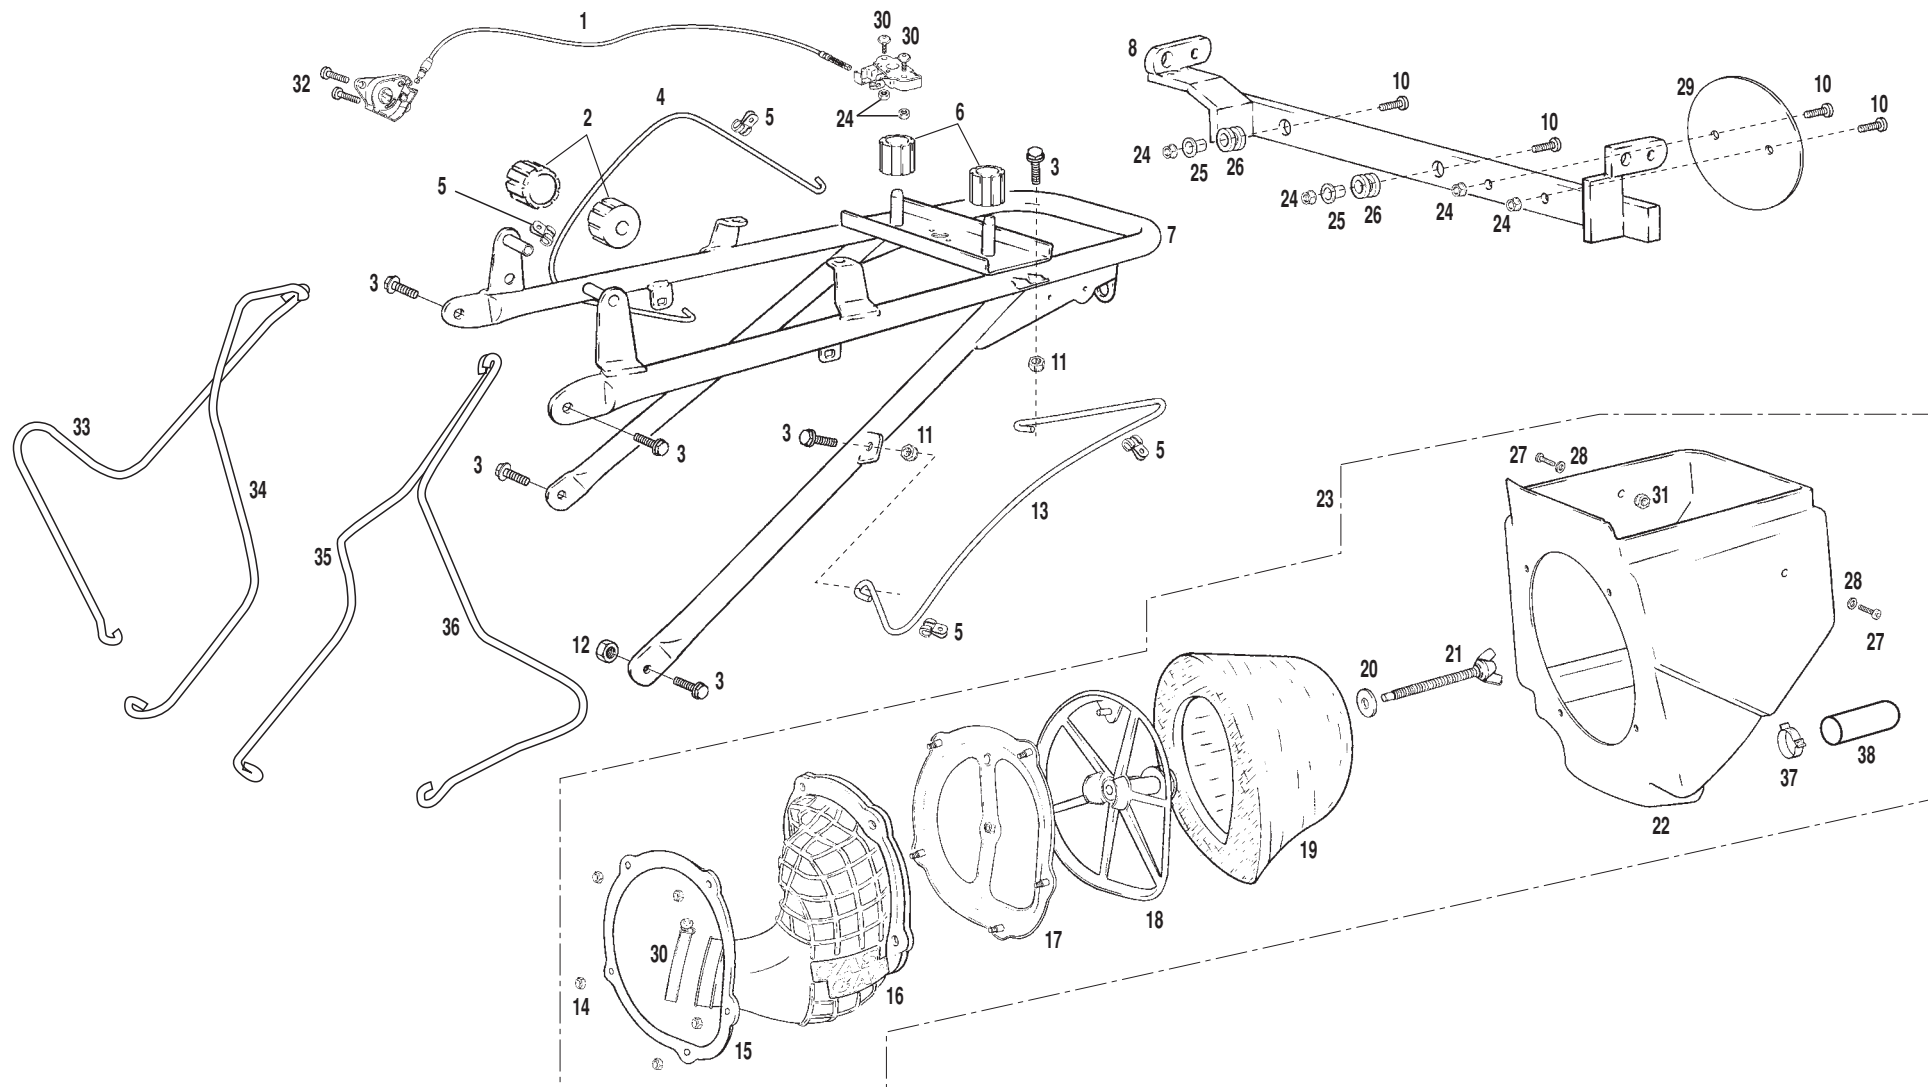

Nº	DESCRIPCION / DESCRIPTION	WILD H.P. 300	Cant.
33	SOPORTE INTERIOR DERECHO PROTECTOR PIE / <i>INNER RIGHT FOOT PROTECTOR SUPPORT</i>	BQ300214503D	1
34	SOPORTE EXTERIOR DERECHO PROTECTOR PIE / <i>OUTER RIGHT FOOT PROTECTOR SUPPORT</i>	BQ300214504D	1
35	SOPORTE INTERIOR IZQUIERDO PROTECTOR PIE / <i>INNER LEFT FOOT PROTECTOR SUPPORT</i>	BQ300214503I	1
36	SOPORTE EXTERIOR IZQUIERDO PROTECTOR PIE / <i>OUTER LEFT FOOT PROTECTOR SUPPORT</i>	BQ300214504I	1
37	ABRAZADERA VALVULA CAJA FILTRO / <i>FILTER BOX VALVE CLAMP</i>	BQ300228042	1
38	VALVULA CAJA FILTRO / <i>FILTER BOX VALVE</i>	BQ300228041	1