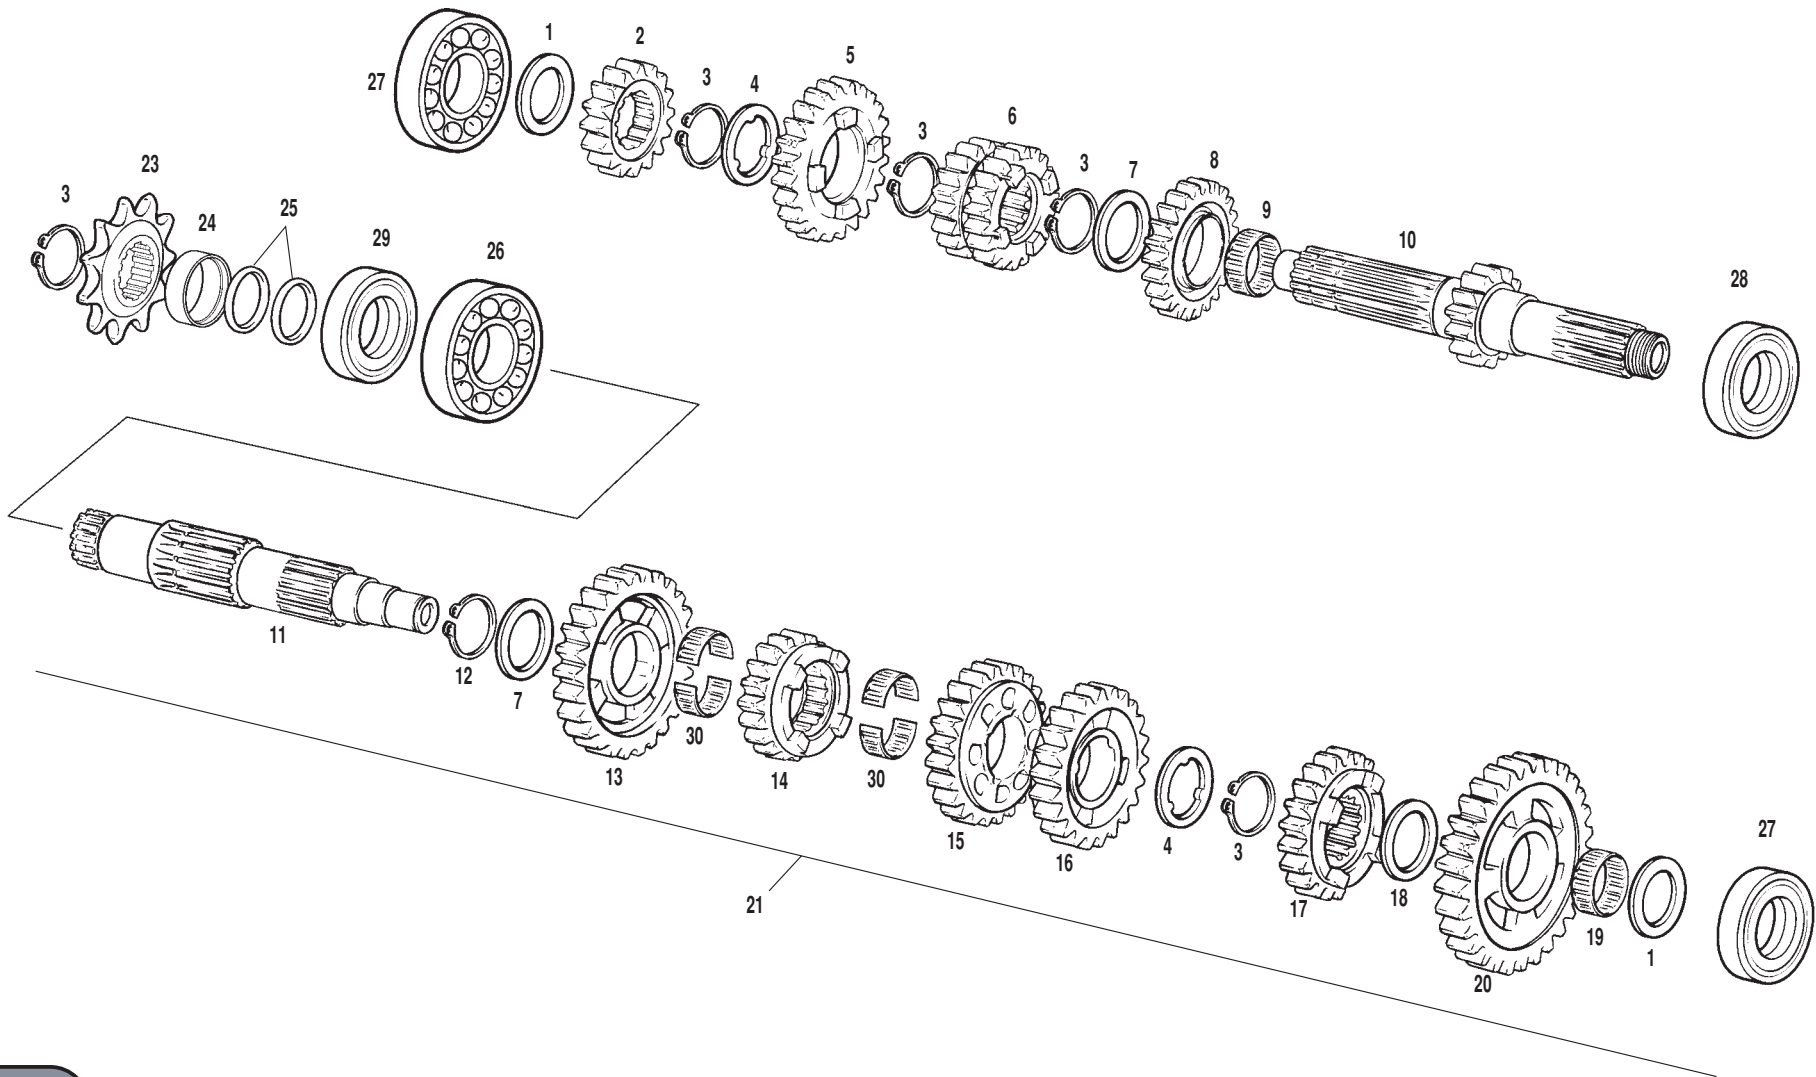

Nº	DESCRIPCION / DESCRIPTION	300 c.c.	Cant.
1	ARANDELA 18X31,5X0,7 CAMBIO / 18X31.5X0.7 SHIFT WASHER	ME25636014	2
2	PIÑÓN PRIMARIO II / PRIMARY GEAR II	ME25636071	1
3	CIRCLIP D.25 DIN 471 REBAJADO / CIRCLIP DIN 471	ME25936084	5
4	ARANDELA 31,5X1 ESTRIADA / 31.5X1 LOCK WASHER	ME25636091	2
5	PIÑÓN PRIMARIO VI / PRIMARY GEAR VI	ME25636074	1
6	PIÑÓN PRIMARIO III Y IV / PRIMARY GEAR III & IV	ME25636072	1
7	ARANDELA 25,2X31,5X1 CAMBIO / 25.2X31.5X1 SHIFT WASHER	ME25636017	2
8	PIÑÓN PRIMARIO V / PRIMARY GEAR V	ME25636073	1
9	COJINETE AGUJAS K25-29-10 / NEEDLES BEARING K25-29-10	M02616000	1
10	EJE PRIMARIO I / PRIMARY AXIS GEAR I	ME25636070	1
11	EJE SECUNDARIO / SECONDARY AXIS	ME250236075	1
12	CIRCLIP D.25 DIN.983 / CIRCLIP D.25 DIN	ME25636095	1
13	PIÑÓN SECUNDARIO II / SECONDARY GEAR II	ME25636077	1
14	PIÑÓN SECUNDARIO VI / SECONDARY GEAR VI	ME250136081	1
15	PIÑÓN SECUNDARIO III / SECONDARY GEAR III	ME25636078	1
16	PIÑÓN SECUNDARIO IV / SECONDARY GEAR IV	ME25636079	1
17	PIÑÓN SECUNDARIO V / SECONDARY GEAR V	ME25636080	1
18	ARANDELA 20,8X29X1 CAMBIO / 20.8X29X1 SHIFT WASHER	ME25636016	1
19	RODAMIENTO AGUJAS K20X24X10 / NEEDLES BEARING K20X24X10	ME25636059	1
20	PIÑÓN SECUNDARIO I / SECONDARY GEAR I	ME25636076	1
21	GRUPO CAMBIO COMPLETO / SHIFT GEAR SET	ME250236010	1
23	PIÑÓN SALIDA Z.12 / OUTER SPROCKET Z12	MF25836025	1
24	DOLLA RETEN SALIDA CAMBIO / SHIFT SEAL	ME25636046	1
25	TORICA 25X2 NBR PIÑ.SAL. / O'RING 25X2 NBR	ME25632025	2
26	RODAMIENTO CAMBIO 6305 / SHIFT BEARING 6305	ME25636058	1
27	RODAMIENTO CAMBIO 6203 / SHIFT BEARING 6203	ME25636057	2
28	RODAMIENTO CAMBIO 6205ZC3E / SHIFT BEARING 6205ZC3E	ME250136056	1
29	RETÉN / SEAL	ME25636024	1
30	JAULA AGUJAS KD22X25X9,8 / KD22X25X9,8 NEEDLES BEARING	ME250236102	2