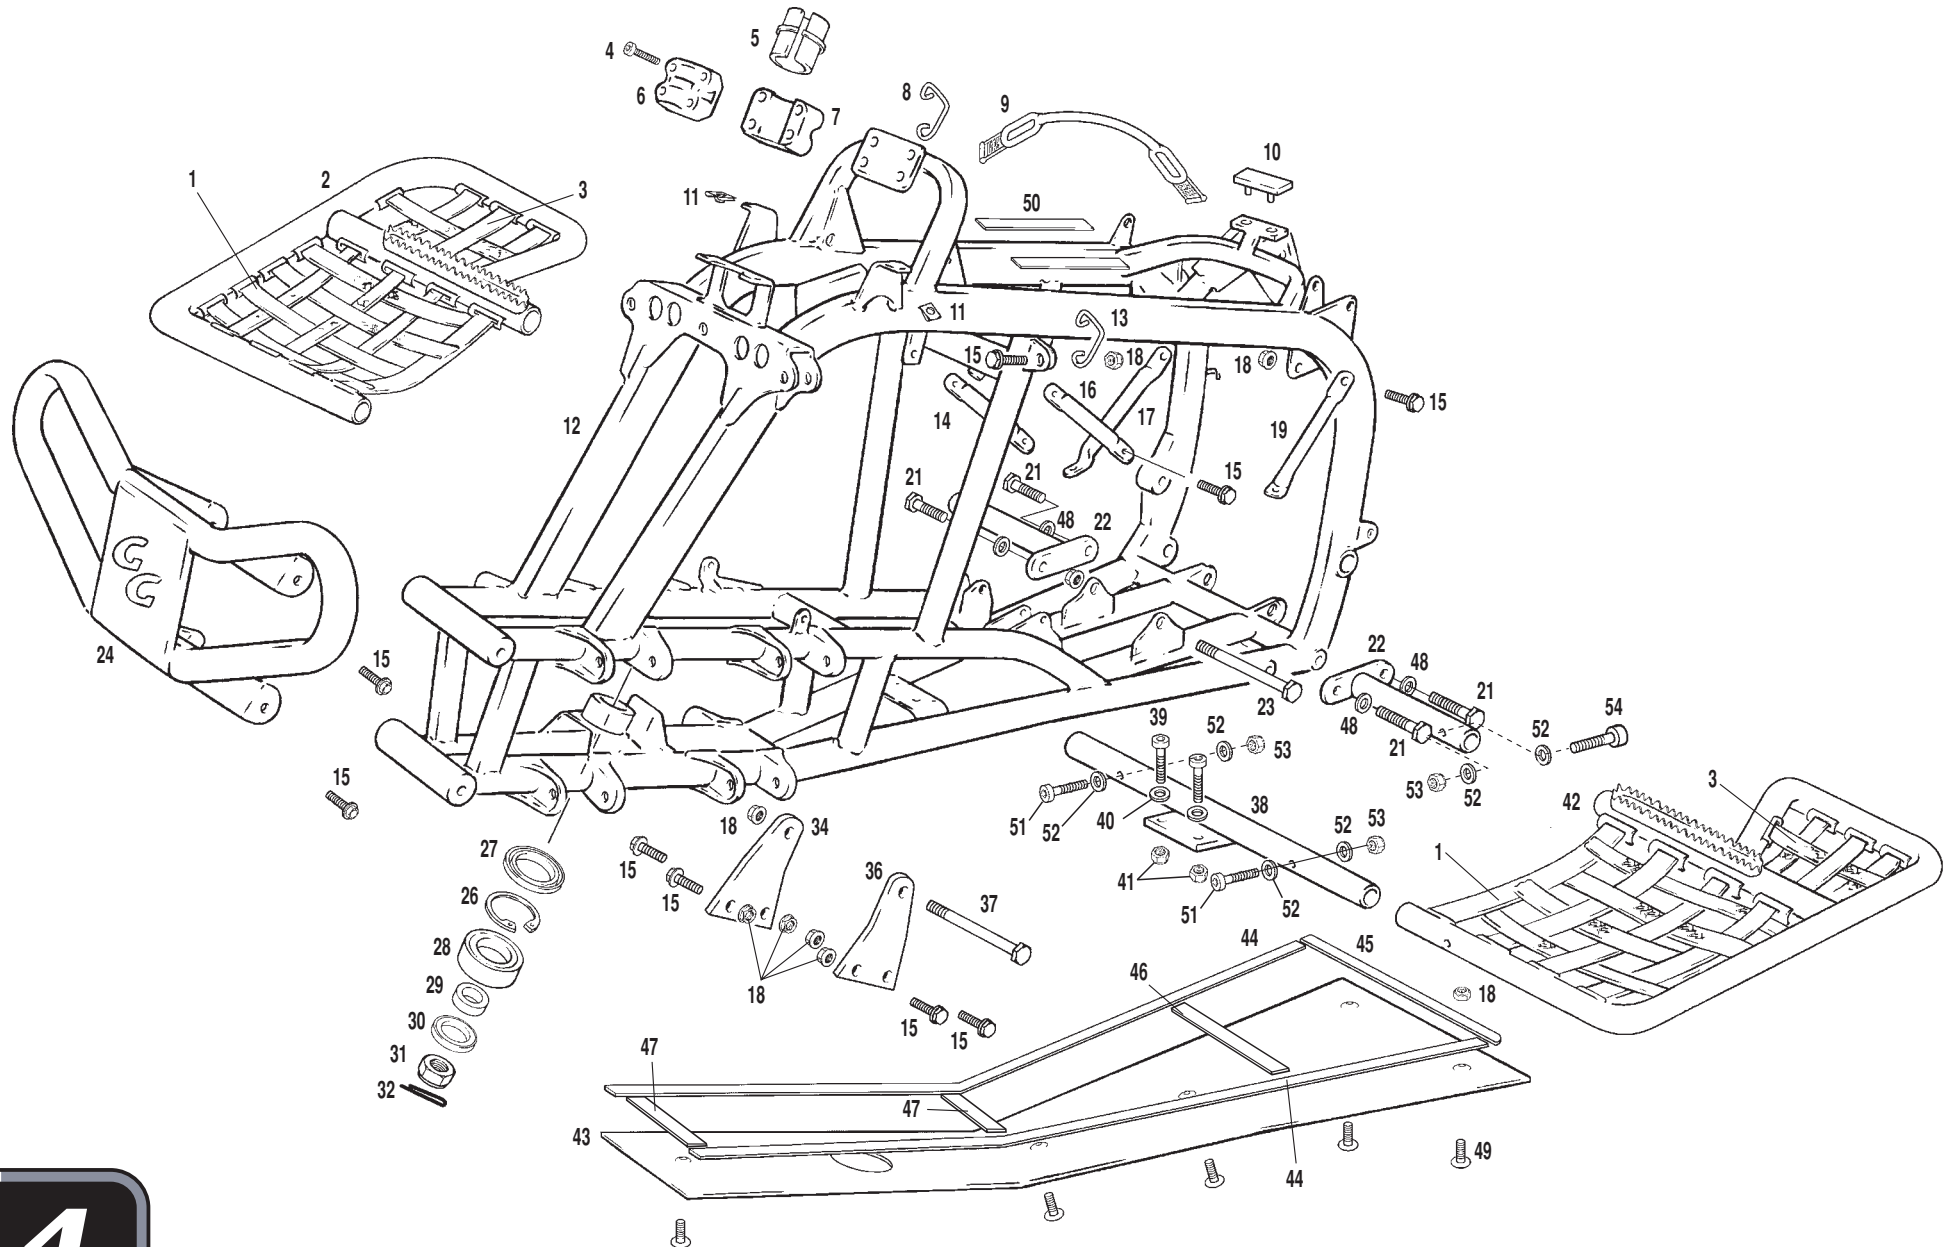

Nº	DESCRIPCION / DESCRIPTION	WILD H.P. 300	Cant.
1	RED GRANDE PARRILLA / <i>BIG GRILL NET</i>	BQ300210105	2
2	CTO. ESTRIBO DERECHO / <i>REAR FOOTPEG SET</i>	BQ300210002	1
3	RED PEQUEÑA PARRILLA / <i>LITTLE GRILL NET</i>	BQ300210115	2
4	ALLEN 8X30 / <i>8X30 ALLEN BOLT</i>	T0308030	4
5	COJINETE DIRECCION TEFLON 53221-HB9-670 / <i>STEERING BEARING</i>	BQ300210008	1
6	ABRAZADERA COJINETE DIRECCION DELANTERA / <i>STEERING FRONT BEARING CLAMP</i>	BQ300210145	1
7	ABRAZADERA COJINETE DIRECCION TRASERA / <i>STEERING REAR BEARING CLAMP</i>	BQ300210146	1
8	SOPORTE GUARDABARROS DELANTERO DERECHO / <i>RIGHT FRONT FENDER SUPPORT</i>	BQ300220056	1
9	TIRA SUJECCIÓN DEPOSITO / <i>FUEL TANK RUBBER SUPPORT</i>	BE250136020	1
10	GOMA APOYO DEPOSITO GASOLINA / <i>RUBBER</i>	BQ300210157	1
11	TUERCA RAPIDA M6 / <i>M6 FAST NUT</i>	T2606000	17
12	CHASIS / <i>FRAME</i>	BQ300210000	1
13	SOPORTE GUARDABARROS DELANTERO IZQUIERDO / <i>LEFT FRONT FENDER SUPPORT</i>	BQ300220057	1
14	TIRANTE CULATA DELANTERO DERECHO 120MM / <i>RIGHT FRONT CYL. HEAD BRACE</i>	BQ300210160	1
15	TORNILLO ESPECIAL 8X25 12.9 ZINCADO / <i>8X25 SPECIAL SCREW</i>	T0208025	20
16	TIRANTE CULATA DELANTERO IZQUIERDO 145MM / <i>LEFT FRONT CYL. HEAD BRACE</i>	BQ300210161	1
17	TIRANTE CULATA TRASERO DERECHO 155MM / <i>RIGHT REAR CYL. HEAD BRACE</i>	BQ300210162	1
18	TUERCA AUTO. M8 ALTA CON ARANDELA / <i>M8 SELF-LOCKING NUT WITH WASHER</i>	T2108002	20
19	TIRANTE CULATA TRASERO IZQUIERDO 150MM / <i>LEFT REAR CYL. HEAD BRACE</i>	BQ300210163	1
21	HEXAGONAL 10X35 / <i>10X35 HEXAGONAL SCREW</i>	T0110035	4
22	SOPORTE TRASERO ESTRIBOS / <i>REAR FOOTPEG SUPPORT</i>	BQ300210109	2
23	TORNILLO ESPECIAL 8X120 FIL.20 12.9 ZINC / <i>8X120 SPECIAL SCREW</i>	T0208120	1
24	PARACHOQUES / <i>FRONT BUMPER</i>	BQ300229000	1
26	SEGER COJINETE DIRECCION / <i>STEERING BEARING SEEGER</i>	BQ300210110	1
27	RETEN DIRECCION SUPERIOR 40X28X7 / <i>UPPER STEERING SEAL</i>	BQ300210142	1
28	COJINETE 6203 RSR / <i>6203 RSR BEARING</i>	C180000	1
29	CASQUILLO RETEN DIRECCION / <i>STEERING SEAL BUSHING</i>	BQ300210144	1
30	RETEN DIRECCION INFERIOR 35X24X7 / <i>LOWER STEERING SEAL</i>	BQ300210143	1
31	TUERCA AUTOBLOCANTE M14 / <i>M14 SELF-LOCKING NUT</i>	T2114003	1
32	CLAVILLA ZINC / <i>ZINC PIN</i>	BE25622022	1
34	PLATINA SOPORTE DELANTERO MOTOR DERECHO / <i>RIGHT ENGINE SUPPORT</i>	BQ300210989	1
36	PLATINA SOPORTE DELANTERO MOTOR IZQUIERDO / <i>LEFT ENGINE SUPPORT</i>	BQ300210990	1