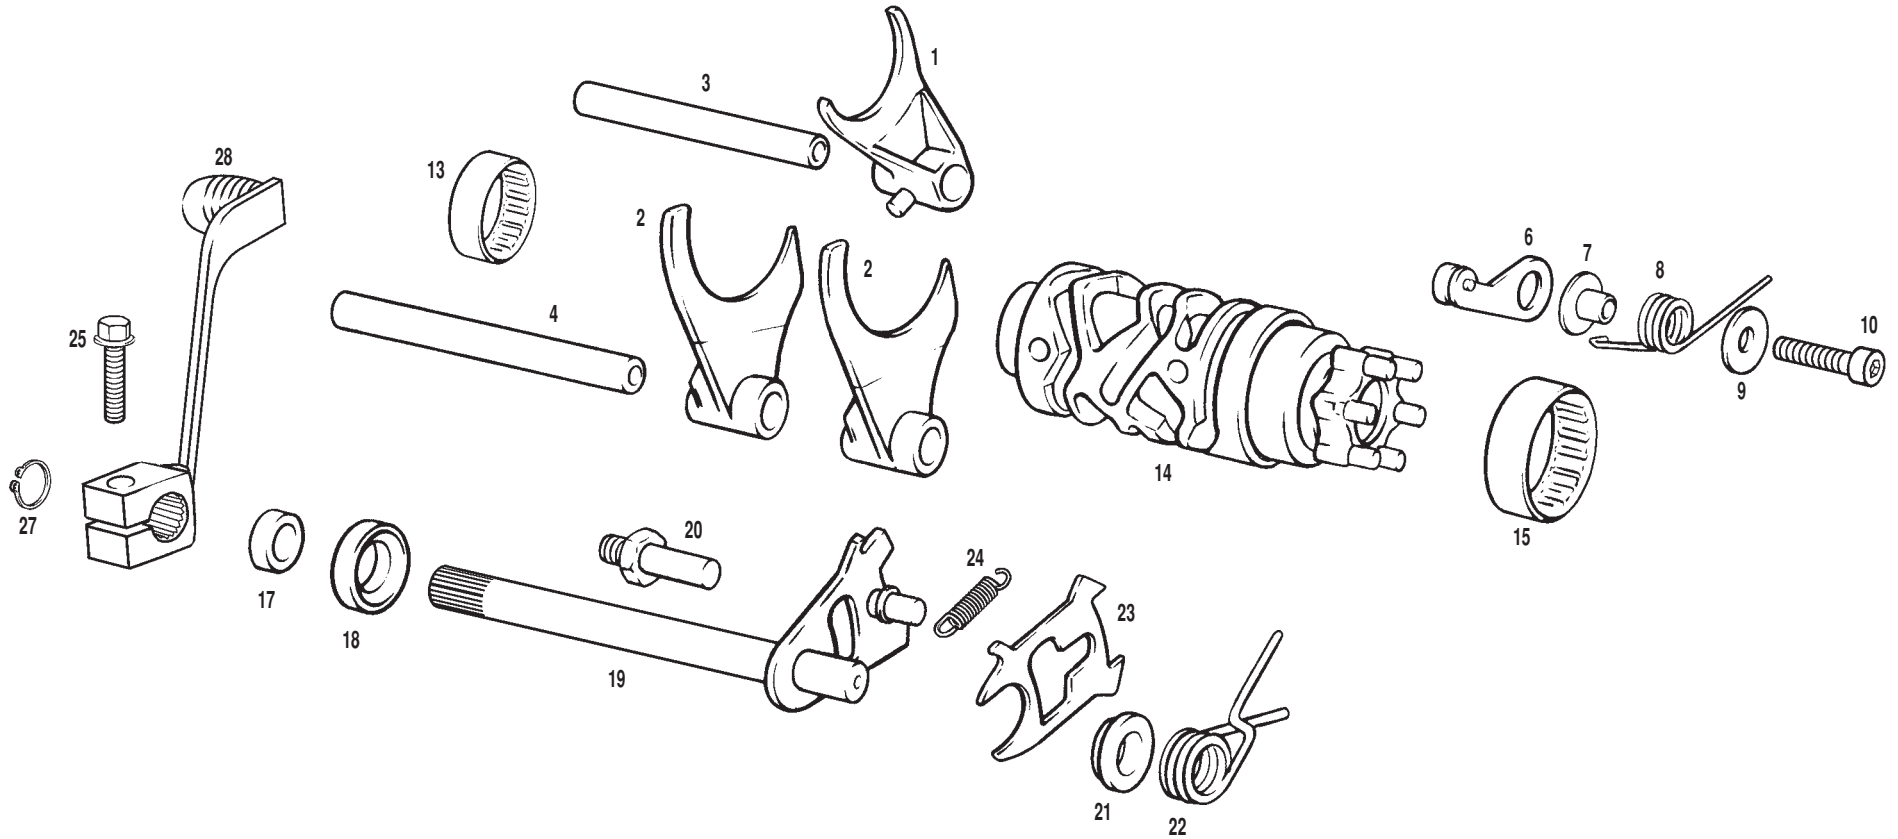

Nº	DESCRIPCION / DESCRIPTION	300 c.c.	Cant.
1	HORQUILLA 5-6 / <i>SHIFT FORK 5-6</i>	ME25636009	1
2	HORQUILLA 1-2-3-4 / <i>SHIFT FORK 1-2-3-4</i>	ME25636008	2
3	EJE HORQUILLA CORTO / <i>SHORT FORK AXIS</i>	ME25636045	1
4	EJE HORQUILLA LARGO / <i>LONG FORK AXIS</i>	ME25636044	1
6	FIJADOR MARCHAS / <i>GEAR FASTEN</i>	ME250036033	1
7	CASQUILLO PLATINA FIJADOR MARCHAS / <i>GEAR BUSHING</i>	ME25636047	1
8	MUELLE FIJADOR MARCHAS / <i>GEAR FASTEN SPRING</i>	ME250036034	1
9	ARANDELA PLANA 6X16X1,5 / <i>6X16X1.5 PLANE WASHER</i>	T4006016	1
10	ALLEN 6X25X8.8 / <i>6X25X8.8 ALLEN BOLT</i>	T0306025	1
13	RODAMIENTO DESMODROMICO / <i>SHIFT CAM BEARING</i>	ME25636054	1
14	DESMODROMICO / <i>SHIFT CAM</i>	ME250036031	1
15	RODAMIENTO DESMODROMICO / <i>SHIFT CAM BEARING</i>	ME25636055	1
17	RETEN SELECTOR 12-22-7 / <i>SEAL 12-22-7</i>	ME25636048	1
18	CASQUILLO EJE SELECTOR / <i>AXIS BUSHING</i>	ME250136050	1
19	EJE SELECTOR / <i>SELECTOR AXIS</i>	ME250236038	1
20	TORNILLO CENTR. MUELLE SELECTOR / <i>SELECTOR SPRING SCREW</i>	ME25636042	1
21	DOLLA CENTRADOR ESCORPION / <i>SCORPION CENTRER</i>	ME250236041	1
22	MUELLE SELECTOR / <i>SELECTOR SPRING</i>	ME25636035	1
23	ESCORPION / <i>SCORPION</i>	ME250236036	1
24	MUELLE ESCORPION / <i>SCORPION SPRING</i>	ME25636039	1
25	HEXAGONAL 6X20 CON ARANDELA / <i>6X20 HEXAGONAL WITH WASHER</i>	T0206020	1
27	SEEGER 12X1 EXTERIOR EJE SELECTOR / <i>SEEGER 12X1</i>	ME25636043	1
28	CTO. PEDAL CAMBIO / <i>GEAR LEVER SET</i>	MQ300236026	1