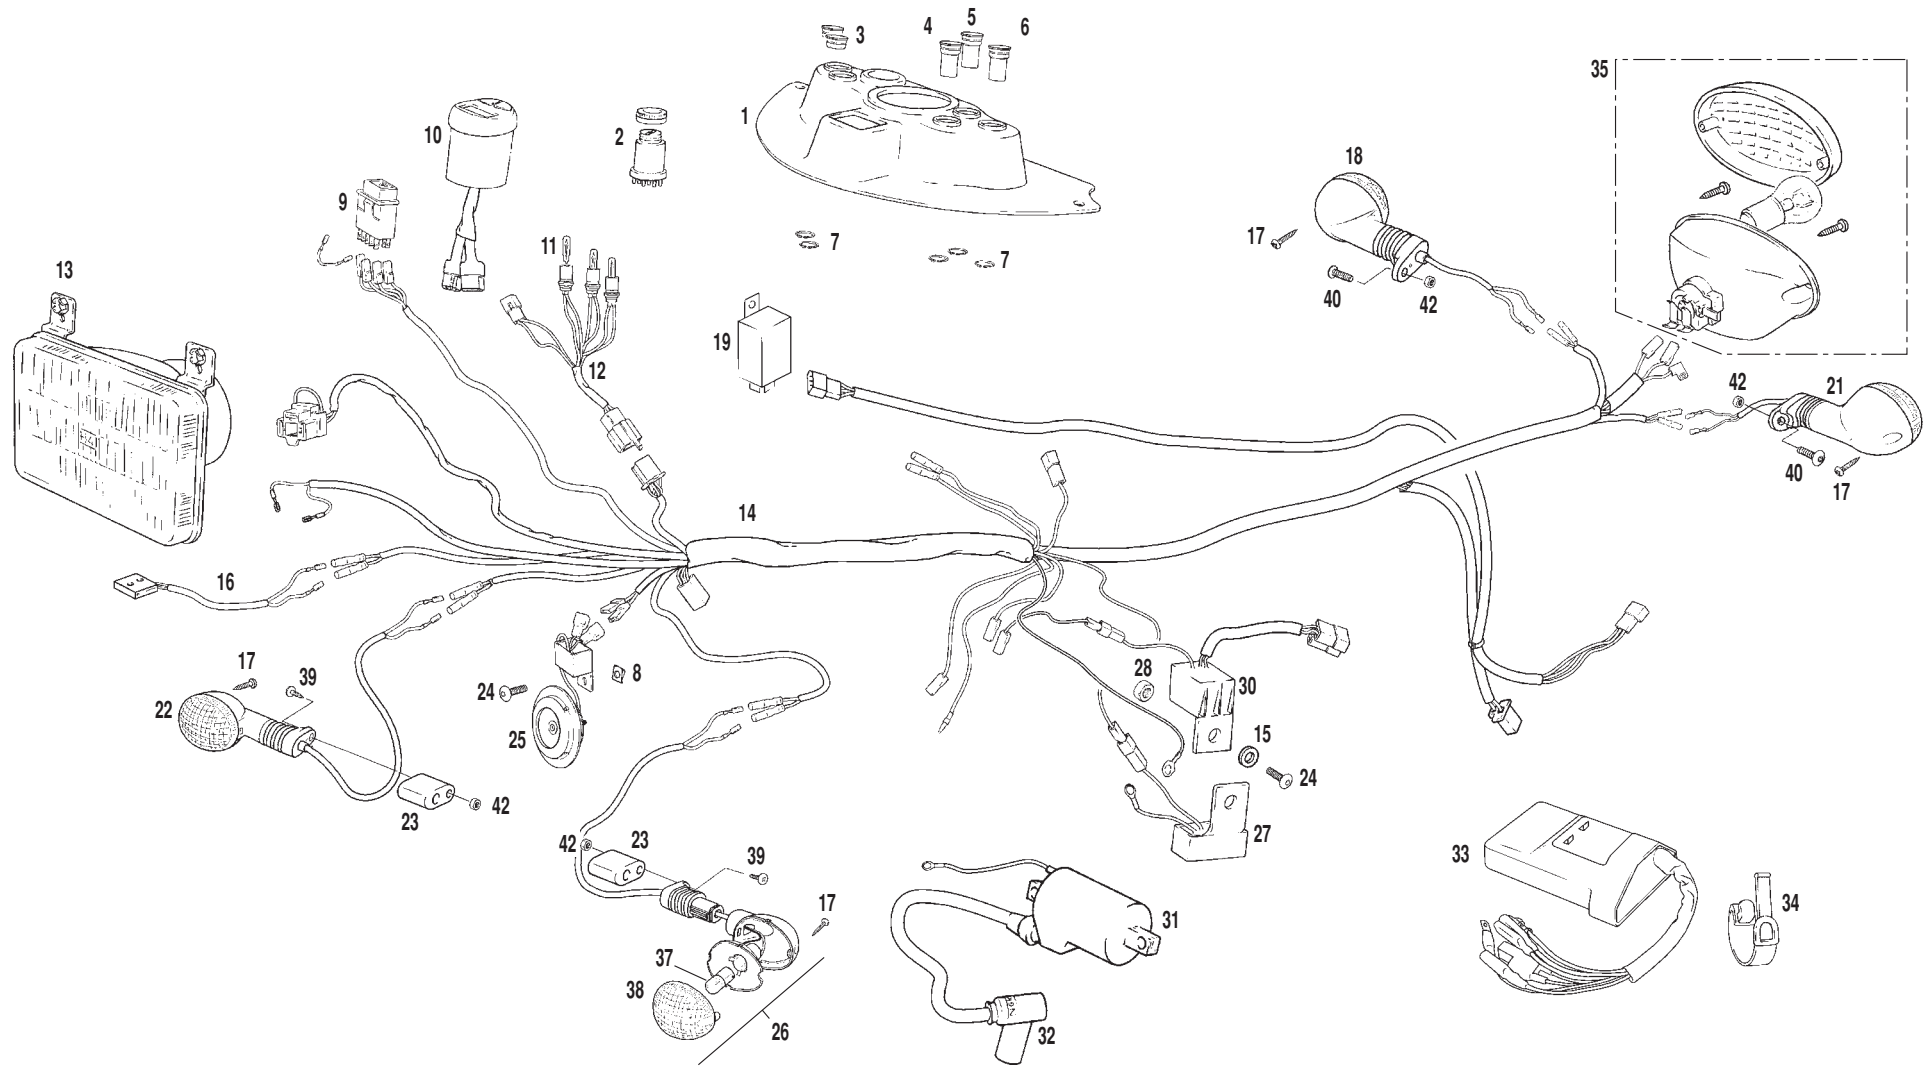

N°	DESCRIPCION / DESCRIPTION	WILD H.P. 300	Cant.
37	BOMBILLA 12V 10W / 12V 10W BULB	L200118	4
38	CRISTAL INTERMITENTE ENDURO 2001 / INDICATION COVER	BE250134120	4
39	ALLEN 6X45 / 6X45 ALLEN BOLT	T0306045	2
40	ULS 6X16 NEGRO / 6X16 BLACK ULS	T0506016N	2
42	TUERCA M6 AUTOBLOCANTE CON ARANDELA / M6 SELF-LOCKING NUT WITH WASHER	T2206001	4