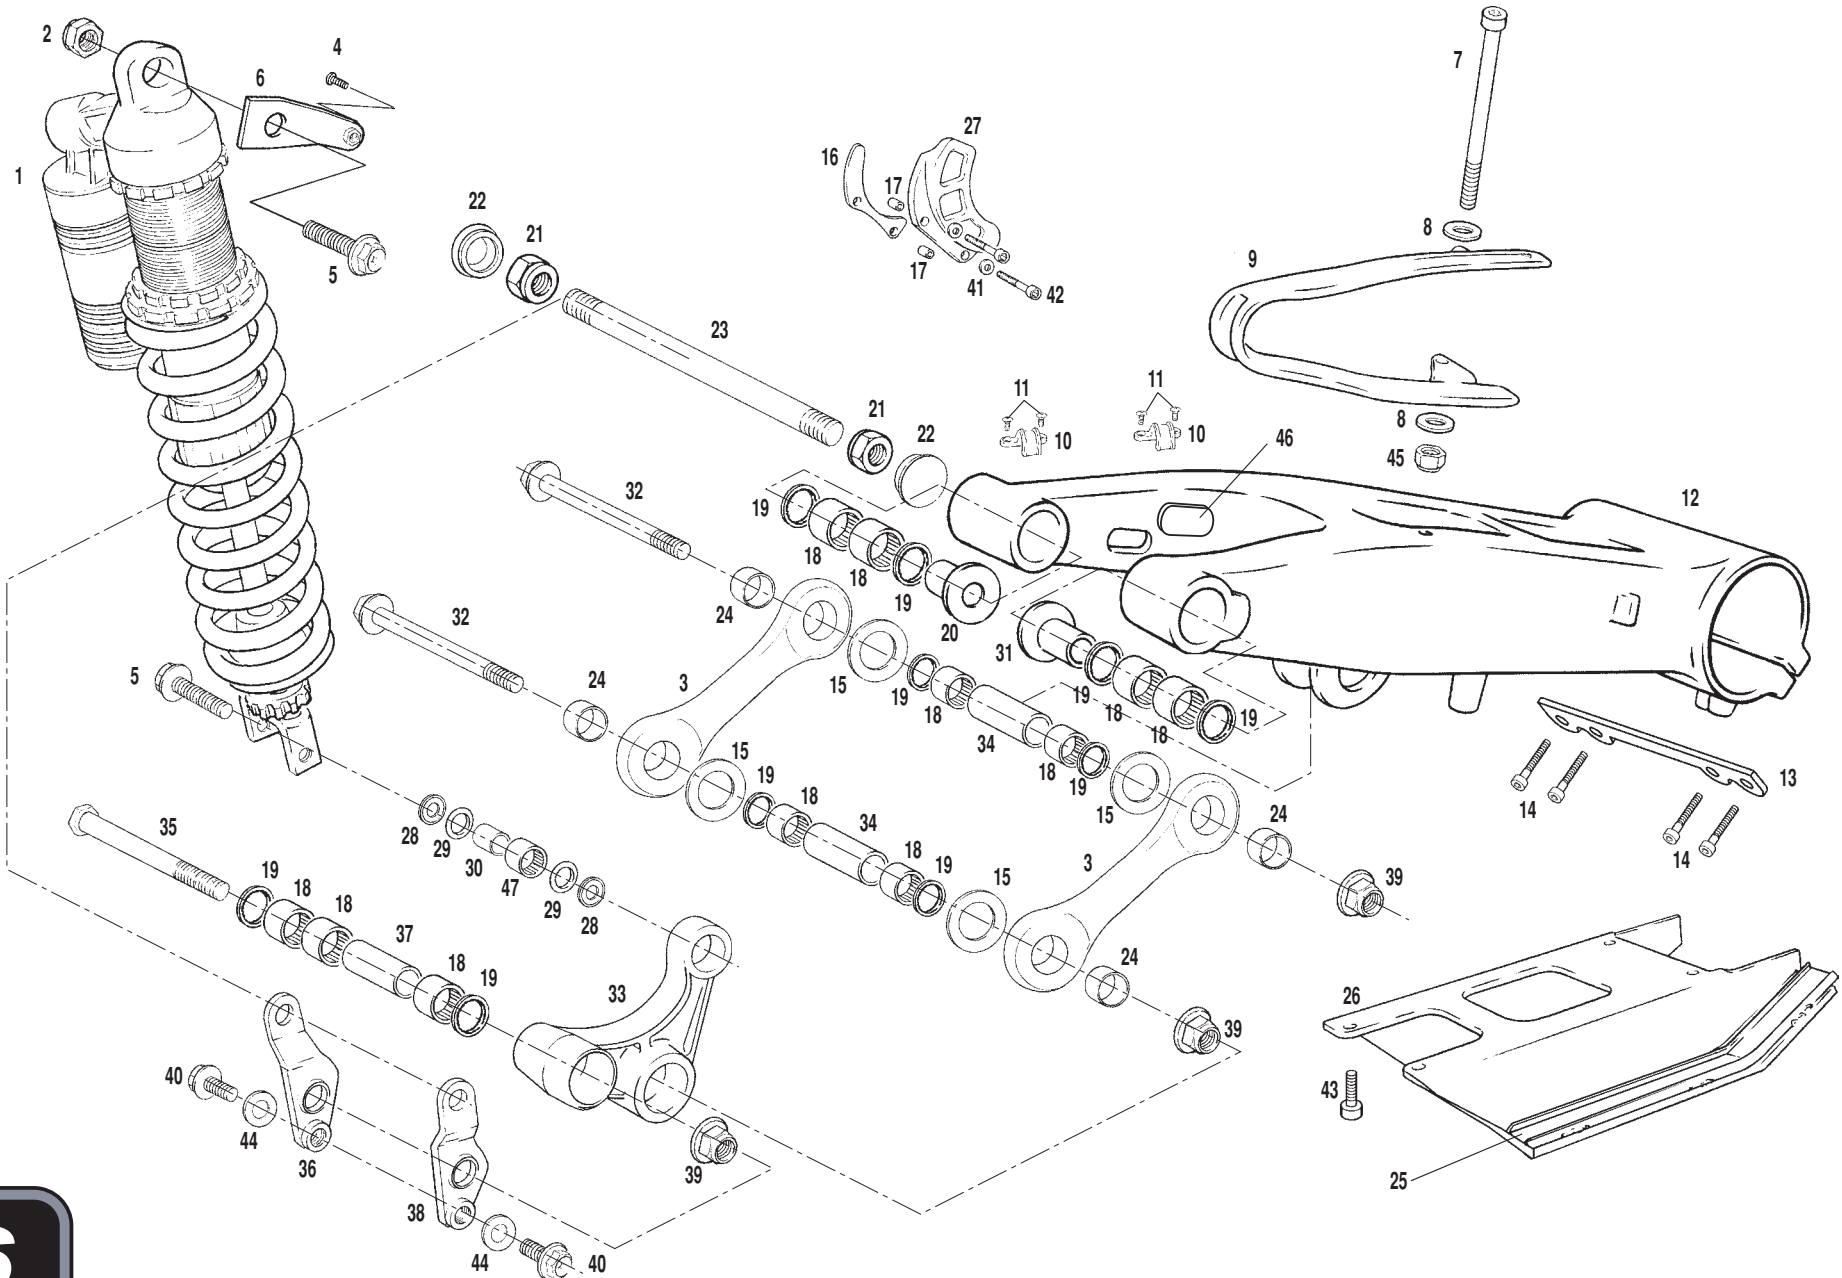

Nº	DESCRIPCION / DESCRIPTION	WILD H.P. 300	Cant.
1	AMORTIGUADOR ÖHLINS K- 54 / K-54 ÖHLINS SHOCK ABRORBER	BQ300314004	1
2	TUERCA AUTOBLOCANTE M10x100 DIN 985 / M10 NUT	T2110006	1
3	BIELETA CROSS / CROSS CONNECTING ROD	BC250014008	2
4	ULS 6X12 / 6X12 ULS BOLT	T0506012	1
5	TORNILLO ESPECIAL M10X55 ZINCADO / M10X55 SPECIAL SCREW	T0210055	2
6	OREJA SOPORTE DEPOSITO LIQUIDO DE FRENO / BRAKE OIL TANK SUPPORT	BRT500110943/2	1
7	ALLEN 6X100 / 6X100 ALLEN BOLT	T03060100	1
8	ARANDELA 6X18X1.5 (DIN 9021) / 6X18X1.5 WASHER	T4006018	2
9	PATIN CADENA EC-2001 / CHAIN SLIDER	BE250112015	1
10	SUJECCION LATIGUILLO SOBRE BASCULANTE / SWINGARM HOSE SUPPORT	BE25612006	2
11	ULS 5X12 / 5X12 ULS BOLT	T0505012	4
12	BASCULANTE / SWINGARM	BQ300212002	1
13	GOMA PROTECCION BASCULANTE / SWINGARM PROTECTION RUBBER	BQ300212031	1
14	ALLEN 8X40 / 8X40 ALLEN BOLT	T0308040	4
15	ARANDELA 22.4X36X0.7 REGLAJE / 22.4X36X0.7 REGULATE WASHER	T4022036	4
16	PLATINA PROTECTOR PIÑON / PINION PROTECTOR BRACKET	ME25636021	1
17	CASQUILLO DISTANCIADOR PIÑON / SPACER PINION BUSHING	ME250036019	2
18	JAULA AGUJAS DL2216 / NEEDLES BEARING	BE25614010	11
19	RETEN 22X28X4 BASCULANTE / SWINGARM SEAL	BE25610011	10
20	CASQUILLO BASCULANTE CORTO / SHORT SEWINGARM BUSHING	BQ300212007	1
21	TUERCA EJE BASCULANTE / SWINGARM SHAFT NUT	B260001	2
22	TAPON BASCULANTE / SWINGARM CAP	BE25636001	2
23	EJE BASCULANTE / SWINGARM SHAFT	BQ300212008	1
24	CASQUILLO BIELETA TT / CONNECTING ROD BUSHING	BE25642002	4
25	PATIN CADENA PROTECCIÓN BASCULANTE / PROTECTION SWINAGARM CHAIN SLIDER	BQ300212015	1
26	PROTECTOR BASCULANTE / SWINGARM PROTECTION	BQ300212060	1
27	PROTECTOR PIÑON PLASTICO ENDURO / PLASTIC PINION COVER	ME250036121	1
28	ARANDELA REGLAJE 21X10.2X1 / 21X10.2X1 REGULATE WASHER	T4001022	2
29	TORICA BIELETA 15X3.5 / CONNECTING ROD O'RING	BE25814015	2
30	CASQUILLO INFERIOR AMORTIGUADOR D16X21.60 (BALANCIN) / SHOCK ABSORBER BUSHING	BE25642005	1
31	CASQUILLO BASCULANTE LARGO / LONG SWINGARM BUSHING	BQ300212107	1
32	TORNILLO ESPECIAL 14X100X1.50 / 14X100X1.5 SPECIAL SCREW	T02014100	2