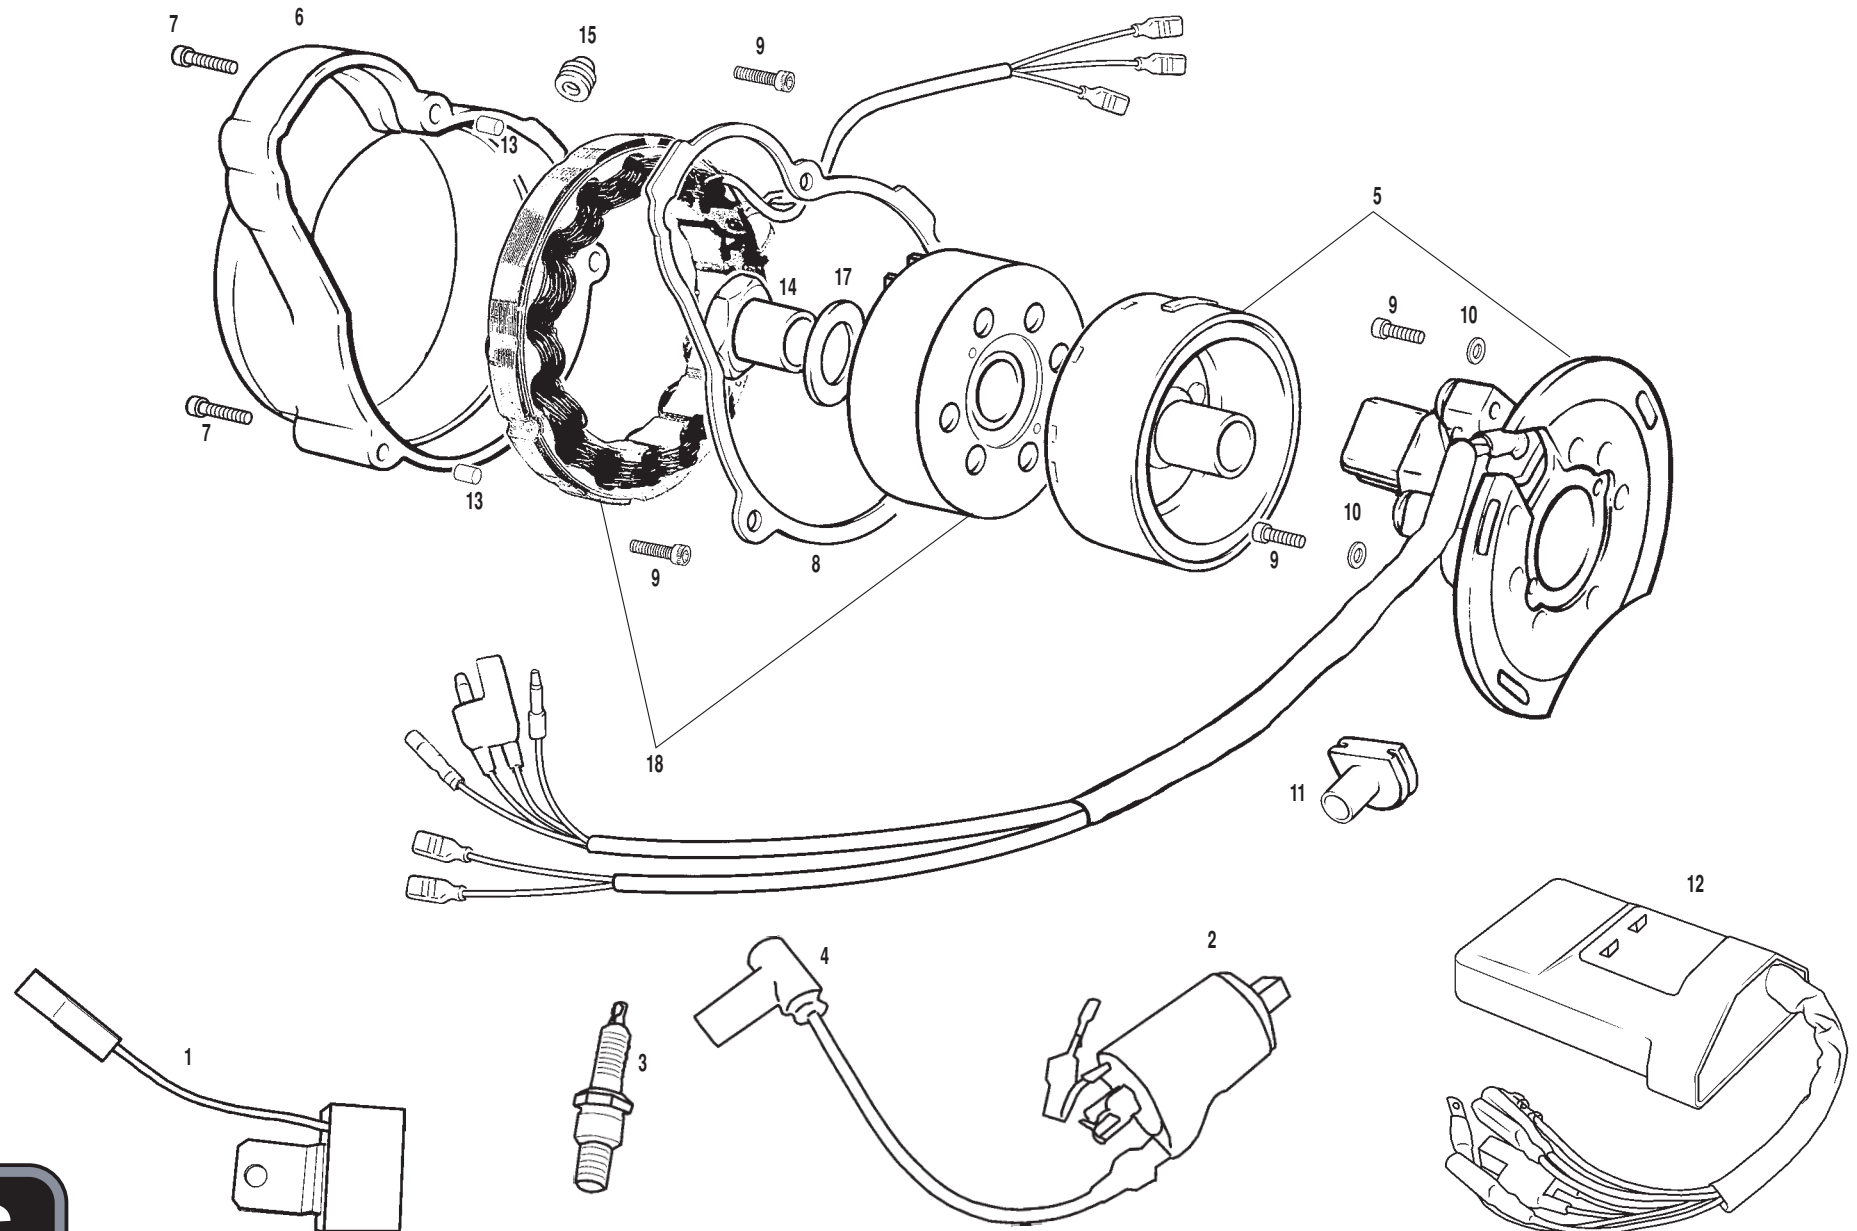

N°	DESCRIPCION / DESCRIPTION	300 c.c.	Cant.
1	REGULADOR ALTERNADOR / ALTERNATOR REGULATOR	ME25634009	1
2	BOBINA / IGNITION COIL	ME25634006	1
3	BUJIA / SPARK PLUG	ME25934000	1
4	PIPA BUJIA / SPARK PLUG CAP	ME25934025	1
5	VOLANTE MAGNÉTICO KOKUSAN FP-8009 MULTISPARK / FP-8009 IGNITION COMP.	ME250034005	1
6	TAPA ENCENDIDO / IGNITION COVER	ME25610004	1
7	ALLEN 6X35 / 6X35 ALLEN BOLT	T0306035	3
8	JUNTA TAPA VOLANTE / IGNITION COVER GASKET	ME25644004	1
9	ALLEN 5X20 / 5X20 ALLEN BOLT	T0305020	5
10	ARANDELA PLANA 5X12X1,5 / 5X12X1.5 PLAIN WASHER	T4005012	2
11	TAPON GOMA ENCENDIDO / IGNITION RUBBER CAP	ME25934014	1
12	CDI / CDI	ME250034007	1
13	CASQUILLO CENTRADOR CARTER 14X9X6IN / CRANKCASE CENTRER BUSHING	ME25610018	2
14	TUERCA CON ARANDELA / NUT WITH WASHER	ME25634011	1
15	TAPON GOMA / RUBBER CAP	ME25634013	1
17	ARANDELA / WASHER	ME25634012	1
18	ALTERNADOR DUCATI / DUCATI ALTERNATOR	ME25634008	1