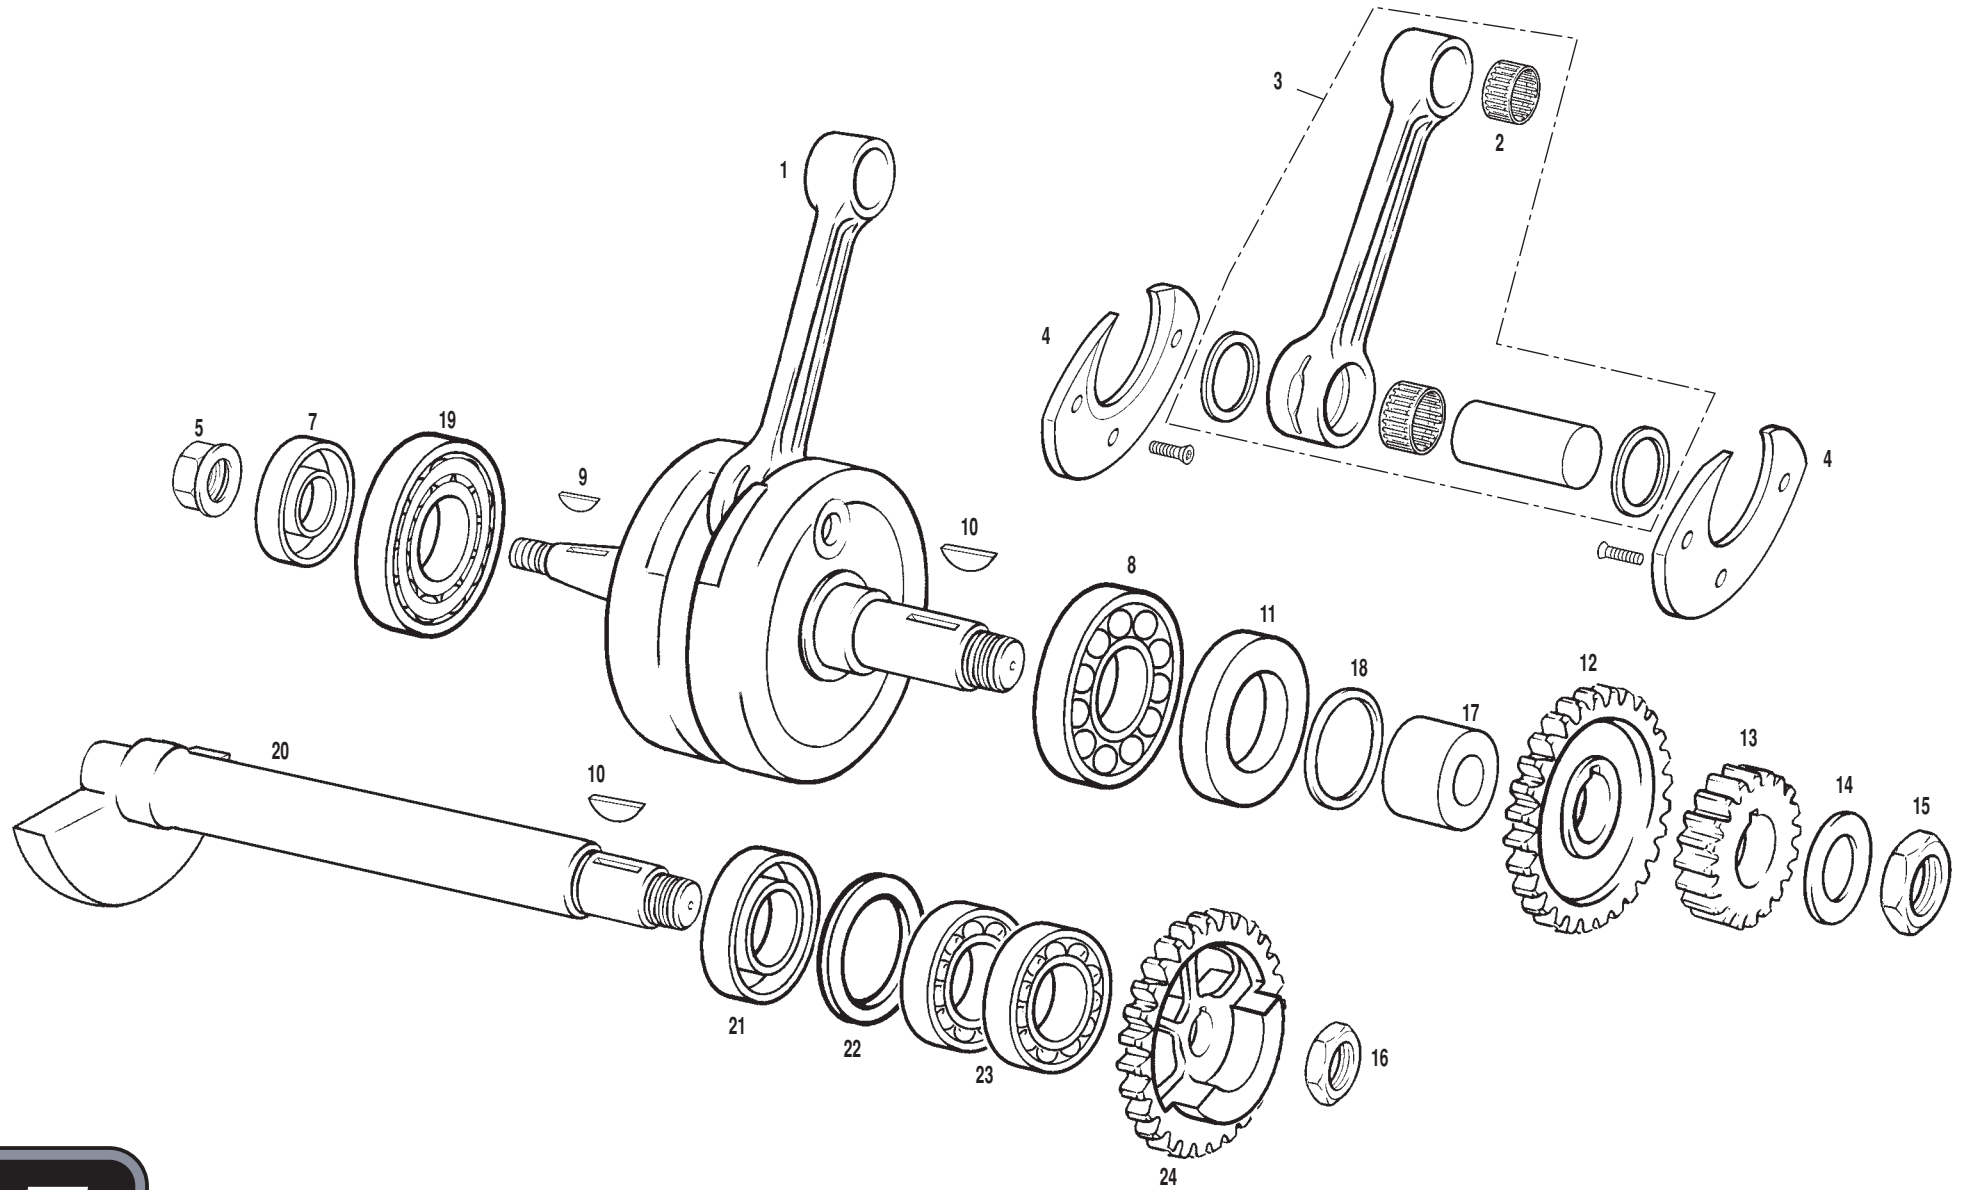

Nº	DESCRIPCION / DESCRIPTION	300 c.c.	Cant.
1	CTO. CIGÜEÑAL / CRANKSHAFT ASSEMBLY	ME250212000C	1
2	RODAMIENTO 18X22X22 PIE BIELA / ROD BEARING	ME25616035	1
3	CTO. BIELA / ROD SET	ME25612100	1
4	NYLON CONTRAPESO / COUNTERWEIGHT NYLON	ME250212021	2
5	TUERCA VOLANTE M12x1 / IGNITION NUT	MC25934011	1
7	RETEN LADO IZQUIERDO CIGUEÑAL / LEFT SIDE CRANK SHAFT SEAL	ME250112009	1
8	RODAMIENTO CIGÜEÑAL (DER.) / CRANKSHAFT BEARING (RIGHT SIDE)	ME20912006	1
9	CHAVETA VOLANTE / IGNITION KEY	ME25634016	1
10	CHAVETA CIGÜEÑAL / CRANKSHAFT KEY	ME25612010	2
11	RETEN LADO DERECHO CIGUEÑAL / RIGHT SIDE CRANK SHAFT SEAL	ME250112008	1
12	PIÑON CIGUEÑAL EJE BALANCE / BALANCE CRANKSHAFT PINION	ME25612001	1
13	PIÑON CIGÜEÑAL TRANSMISION PRIM. / PRIMARY TRAN. CRANK SHAFT PINION	ME25612004	1
14	ARANDELA BISELADA / WASHER	ME25632019	1
15	TUERCA BLOCAJE PIÑON CIGÜEÑAL / CRANK SHAFT PINION LOCKING NUT	ME250032018	1
16	TUERCA PIÑON EJE BALANCE / BALANCE CHAFT PINION NUT	ME25612005	1
17	CASQUILLO CIGÜEÑAL 25X38X17 / CRANK SHAFT BUSHING 25X38X17	ME250112014	1
18	TORICA CIGÜEÑAL / CRANK SHAFT O'RING	ME250112011	1
19	RODAMIENTO NJ206ETC3 CIGÜEÑAL / NJ206ETC3 CRANKSHAFT BEARING	ME250112013	1
20	EJE BALANCE QUAD / BALANCE SHAFT	MQ300212003	1
21	RETEN EJE BALANCE 20X40X7-AT / BALANCE SHAFT SEAL	ME25612007	1
22	ARANDELA RETEN EJE BALANCE 39.5X32X1 / BALANCE SHAFT SEAL WASHER	ME25636094	1
23	RODAMIENTO CAMBIO 6203C3 / GEAR BEARING	ME25636057	2
24	PIÑON EJE BALANCE QUAD / BALANCE SHAFT PINION	MQ300212002	1