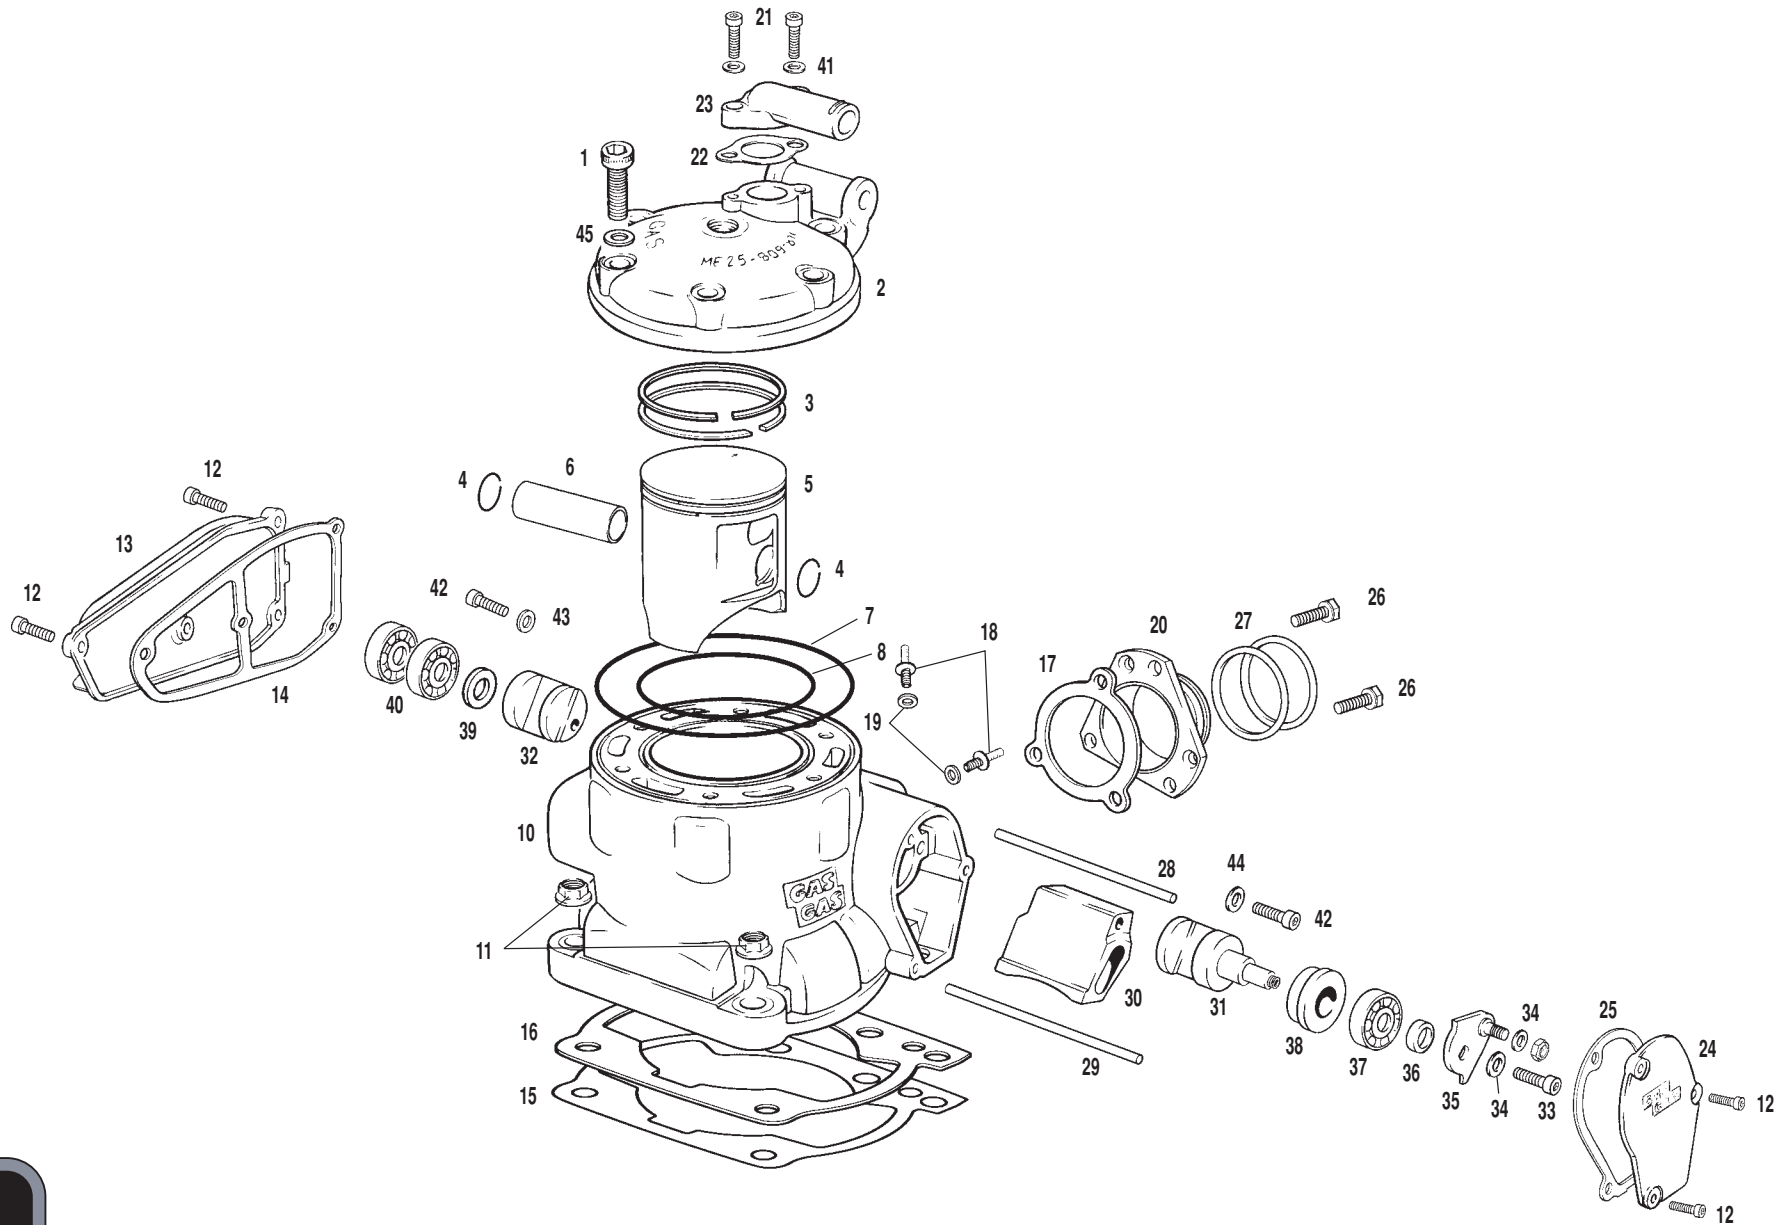

N°	DESCRIPCION / DESCRIPTION	300 c.c.	Cant.
33	ALLEN 5x12 / 5x12 ALLEN BOLT	T0305012	1
34	ARANDELA PLANA 5X12X1,5 / 5X12X1.5 PLAIN WASHER	T4005012	2
35	CTO. PALANCA VÁLVULA ESCAPE / EXHAUST VALVE BRACKET SET	ME25616050	1
36	SEP. COJINETE VÁLVULA ESCAPE / EXHAUST VALVE BEARING SPACER	ME25916048	1
37	RODAMIENTO BOMBA AGUA / WATER PUMP BEARING	ME25610010	1
38	DISTANCIADOR COJINETE VÁLVULA ESCAPE / EXHAUST VALVE BEARING SPACER	ME25616036	1
39	ARANDELA DE 8X16X1,5 / 8X16X1.5 WASHER	T4008016	1
40	RODAMIENTO EJE CENTRIFUGO Y BOMBA / AXIS BEARING	ME25616032	2
41	ARANDELA COBRE 6X10X1,5 / 6X10X1,5 WASHER	ME25916002	2
42	ALLEN 6X10 / 6X10 ALLEN BOLT	T0306010	2
43	ARANDELA 6X18X1,5 / 6X18X1,5 WASHER	T4006018	1
44	ARANDELA 6X12X1,5 / 6X12X1,5 WASHER	T4006012	1
45	ARANDELA COBRE 8X12X1 / 8X12X1 COPPER WASHER	T4008012	6
(*)	PISTÓN TIPO B / B TYPE PISTON	ME25616121	1
	PISTÓN TIPO C / C TYPE PISTON	ME25616122	1
	PISTÓN TIPO D / D TYPE PISTON	ME25616123	1