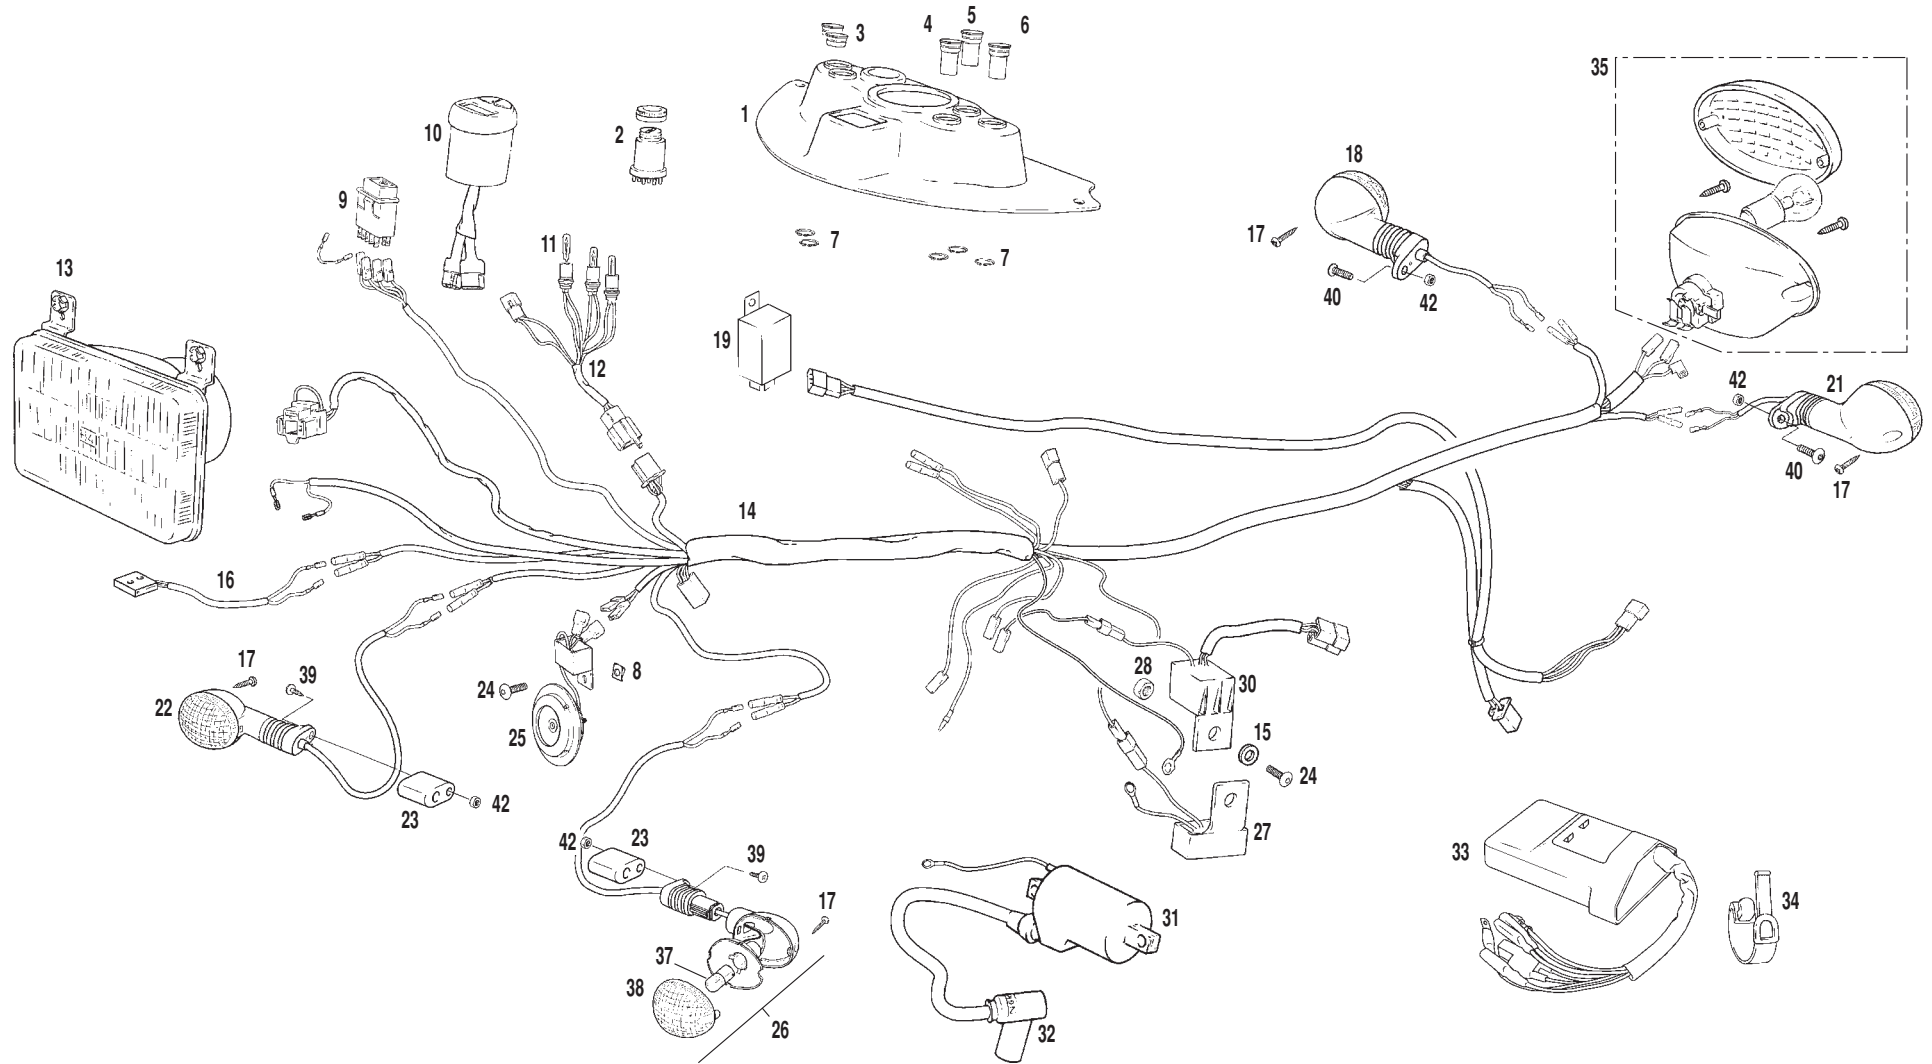

Nº	DESCRIPCION / DESCRIPTION	WILD H.P. 300	Cant.
1	SOPORTE CTA. KMS / SPEED COUNTER SUPPORT	BQ300234045	1
2	CERRADURA CONTACTO / CONTACT LOCK	BE25734032	1
3	TAPÓN TESTIGO NEGRO / BLACK LIGHT CAP	BE250134043	2
4	TESTIGO LUZ INTERMITENTE / DIRECTION INDICATOR LIGHT	BE250134036	1
5	TESTIGO LUZ POSICION / SHORT LIGHT INDICATOR	BE250134037	1
6	TESTIGO LUZ LARGA / LONG LIGHT INDICATOR	BE250134038	1
7	CLIP TESTIGO / LIGHT CLIP	BE250134042	5
8	TUERCA M6 RAPIDA / M6 FAST NUT	T2606000	1
9	INTERRUPTOR EMERGENCIA / WARNING SWITCH	BQ300234052	1
10	MULTIFUNCION 1610 / MULTIFUNCTION	BQ300234005	1
11	BOMBILLA 12V / 12V BULB	L300123	3
12	INSTALACION CTA. KMS / SPEED COUNTER INSTALLATION	BT280134025	1
13	CTO. OPTICA FARO DELANTERO / FRONTLIGHT SET	BQ300220022	1
14	INSTALACION ELECTRICA / ELECTRIC INSTALLATION	BQ300234004	1
15	ARANDELA FIBRA 6X10X1.5 / 6X10X1.5 WASHER	T4006010	1
16	SENSOR FRENO DELANTERO / FRONT BRAKE SENSOR	BE250134003SM	1
17	TORNILLO PHILIPS CHAPA 6.3x16 ZINCADO / 6.3X16 PHILIPS SCREW	T0706316	4
18	INTERMITENTE DERECHO TRASERO / REAR RIGHT LIGHT INDICATOR	BE250134021	1
19	CAJA INTERMITENCIAS / ELECTRONIC FLASHER	L300720	1
21	INTERMITENTE IZQUIERDO TRASERO / REAR LEFT LIGHT INDICATOR	BE250134022	1
22	INTERMITENTE DERECHO DELANTERO / FRONT RIGHT LIGHT INDICATOR	BE250134018	1
23	SUPLEMENTO INTERMITENTE DELANTERO / FRONT LIGHT INDICATOR BUSHING	BQ300234034	2
24	ULS 6X14 CON ARANDELA / 6X14 ULS WITH WASHER	T0556014	2
25	CLAXON TT / TT HORN	BE25634020	1
26	INTERMITENTE IZQUIERDO DELANTERO / FRONT LEFT LIGHT INDICATOR	BE250134019	1
27	REGULADOR ALTERNADOR 415 C / ALTERNATION REGULATOR	L300031	1
28	TUERCA AUTOBLOCANTE M6 / M6 SELF-LOCKING NUT	T2106001	1
30	MODULO VENTILADOR / FAN MODULE	L300021	1
31	BOBINA KOKUSAN IG 3988 / KOKUSAN IGNITION COIL	ME25634006	1
32	PIPA BUJIA LB05EMH / SPARK PLUG	BE25934000	1
33	CDI KOKUSAN / KOKUSAN CDI	ME250034007	1
34	GOMA SUJECCION CDI / CDI SUPPORT RUBBER	BE250034100	1
35	FARO PILOTO TRASERO / REAR HEAD LIGHT	BQ300234015	1