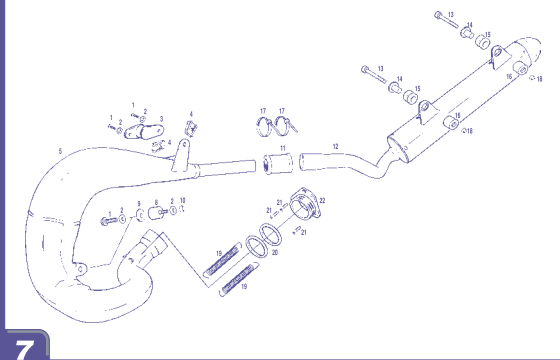

FRAME

Tubo escape / Exhaust **CASCAS** **WILD H.P.**