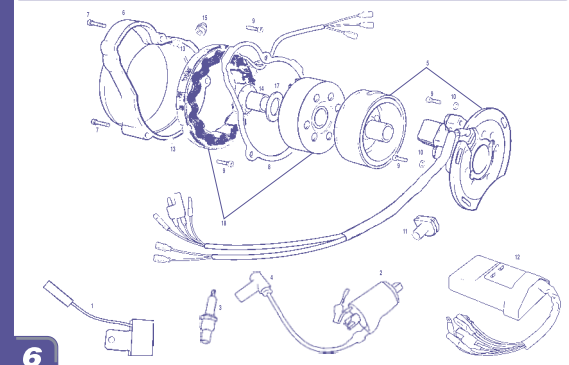

Encendido / Ignition **GAS GAS** **WILD H.P.**