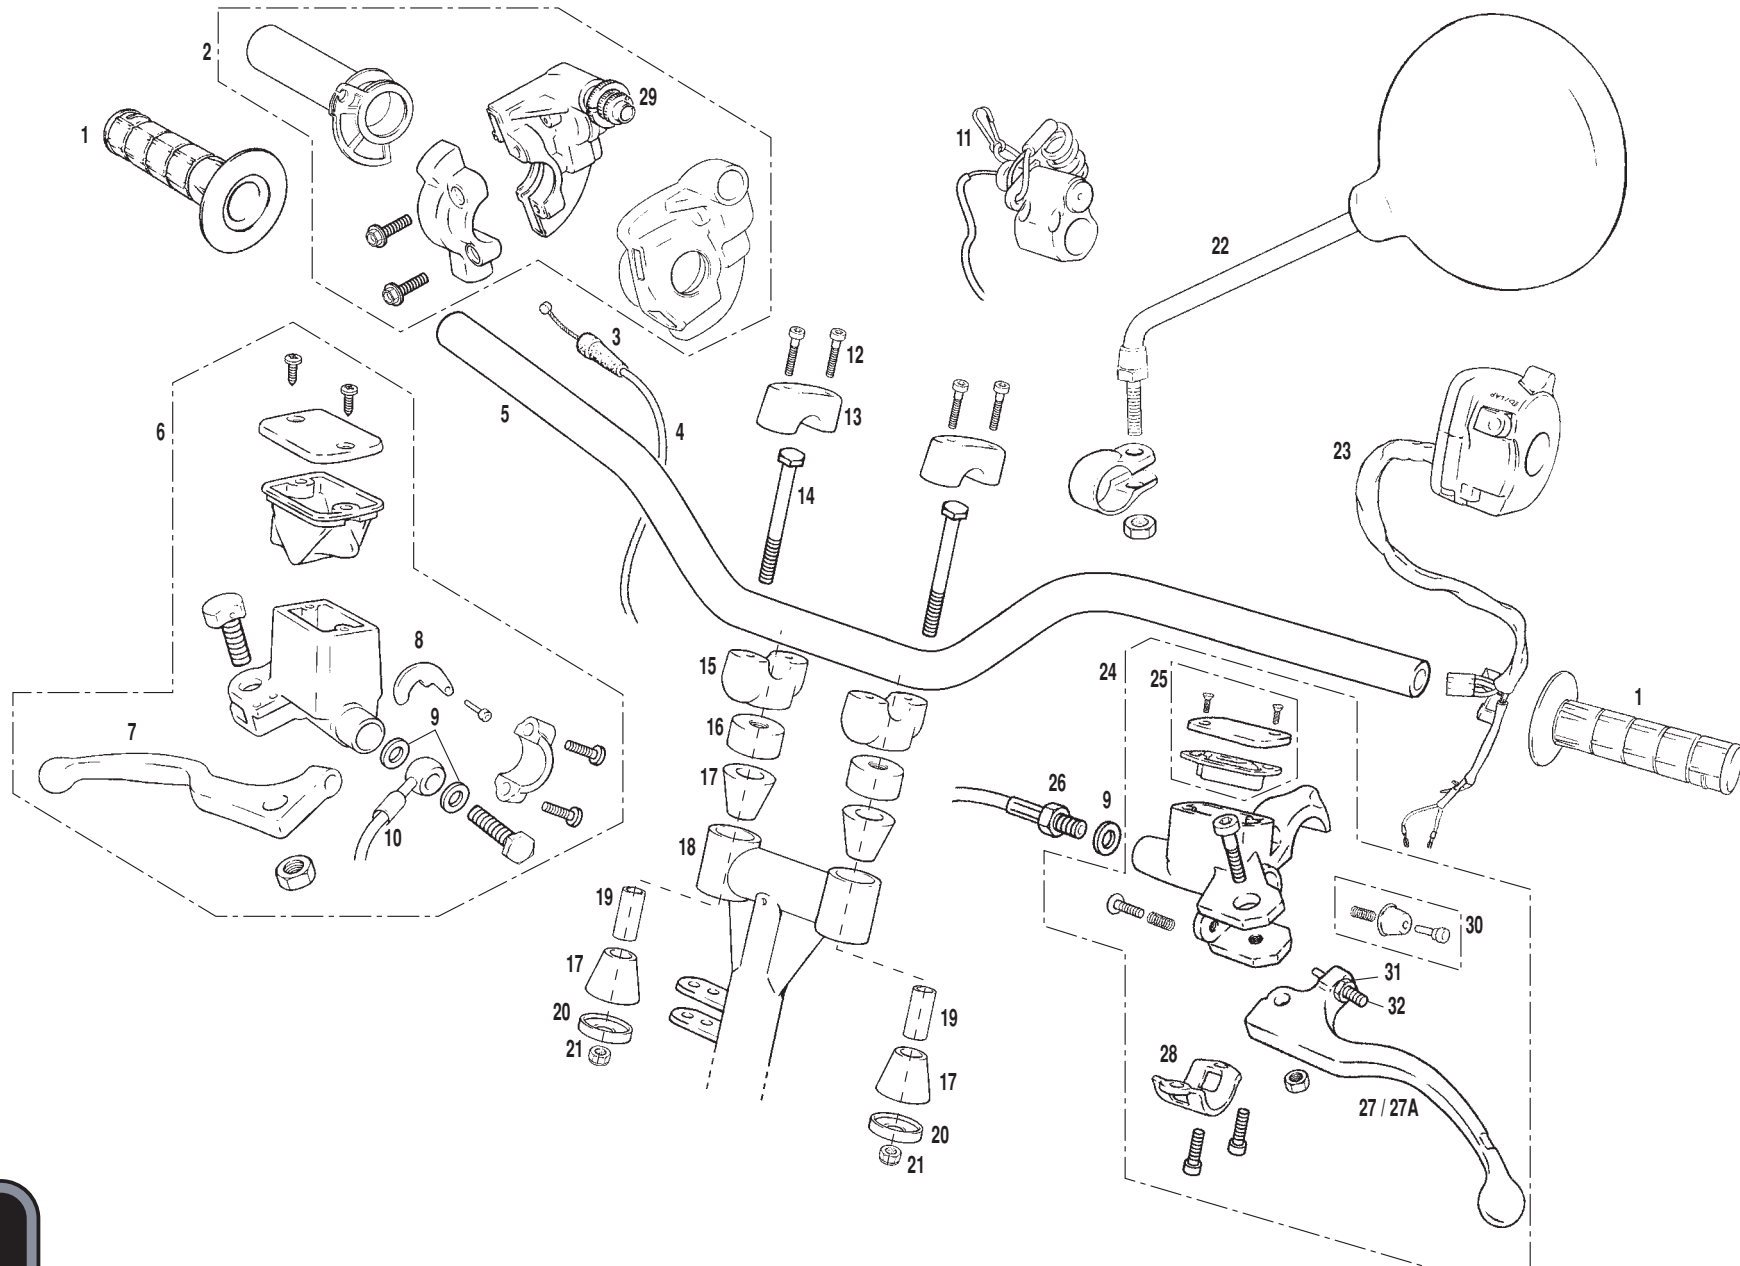

Manillar / Handlebar

GAS GAS

WILD H.P.

Nº	DESCRIPCION / DESCRIPTION	WILD H.P. 300	Cant.
1	JUEGO EMPUÑADURAS / HANDLEBAR GRIP (PAIR)	BE250236002	1
2	PUÑO GAS / TWIST GRIP	BFS450324007	1
3	GUARDAPOLVO CABLE GAS / THROTTLE CABLE DUST COVER	G600000	1
4	CABLE GAS / THROTTLE CABLE	BQ300224008	1
5	MANILLAR / HANDLEBAR	BQ300224001	1
6	CTO. BOMBA FRENO DELANTERO / FRONT BRAKE PUMP SET	BQ3002220008	1
7	MANETA FRENO DELANTERO / FRONT BRAKE LEVER	BQ300222045	1
8	LEVA FRENO APARCAMIENTO / PARKING BRAKE LEVER	BQ300222130	1
9	ARANDELA LATIGUILLO 10X14X1 / HOSE WASHER	BE25622007	3
10	LATIGUILLO FRENO DELANTERO / FRONT BRAKE HOSE	BQ300022002	1
11	CTO. DESCONECTADOR EMERGENCIA / EMERGENCY SWITCH OFF	BQ300334054	1
12	TORNILLO SUJECCIÓN BRIDA MANILLAR / HANDLEBAR CLAMP SCREW	T0308030	4
13	BRIDA SUJECCIÓN MANILLAR SUPERIOR / HANDLEBAR UPPER CLAMP	BE25814012	2
14	TORNILLO HEXAGONAL M10X85 DIN-931 / M10X85 HEXAGONAL SCREW	T0110085	2
15	BRIDA SUJECCIÓN MANILLAR INFERIOR / HANDLEBAR LOWER SCREW	BE25814013	2
16	TAPETA SILENTBLOCK MANILLAR GRANDE / BIG HANDLEBAR SILENTBLOCK COVER	BQ300224006	2
17	GOMA SILENTBLOCK MANILLAR / HANDLEBAR SILENTBLOCK RUBBER	BQ300224002	4
18	EJE DIRECCIÓN / STEERING AXLE	BQ300214700	1
19	CASQUILLO SILENTBLOCK MANILLAR / HANDLEBAR SILENTBLOCK BUSHING	BQ300224005	2
20	TAPETA SILENTBLOCK MANILLAR / HANDLEBAR SILENTBLOCK COVER	BQ300224003	2
21	TUERCA AUTOBLOCANTE M10 ALTA DIN 982 / M10 SELF-LOCKING NUT	T2110002	2
22	ESPEJO RETROVISOR / REAR-VIEW MIRROR	L300760	2
23	CONMUTADOR 0044AA.00 / LIGHT SWITCH	BFS400134001	1
24	CTO. BOMBA EMBRAGUE / CLUTCH PUMP SET	BE250022009	1
25	KIT TAPA BOMBA EMBRAGUE / CLUTCH PUMP COVER SET	BT27722210	1
26	LATIGUILLO EMBRAGUE / CLUTCH HOSE	BQ300222003	1
27	MANETA EMBRAGUE LARGA SERIE / LONG STANDARD CLUTCH LEVER	E200701	1
27A	MANETA EMBRAGUE CORTA OPCIONAL / SHORT OPTIONAL CLUTCH LEVER	BT27922040	1
28	BRIDA SUJECCIÓN BOMBA EMBRAGUE / CLUTCH PUMP SUBJECTION CLAMP	BE250022211	1
29	TENSOR CABLE GAS / THROTTLE CABLE TENSIONER	BFS400124012	1
30	KIT REPARACIÓN / REPARATION SET	BT27722208	1
31	TUERCA M6 BAJA / M6 LOW NUT	T2006001	1
32	TORNILLO REGULACION MANETA / ADJUSTING LEVER SCREW	BT27922046	1