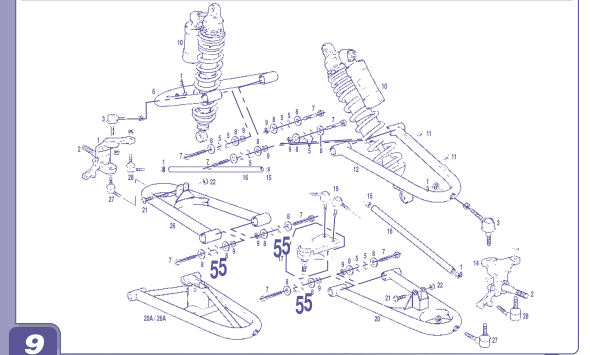

Suspensión delantera / Front suspension **CASCAS** **WILD H.P.**