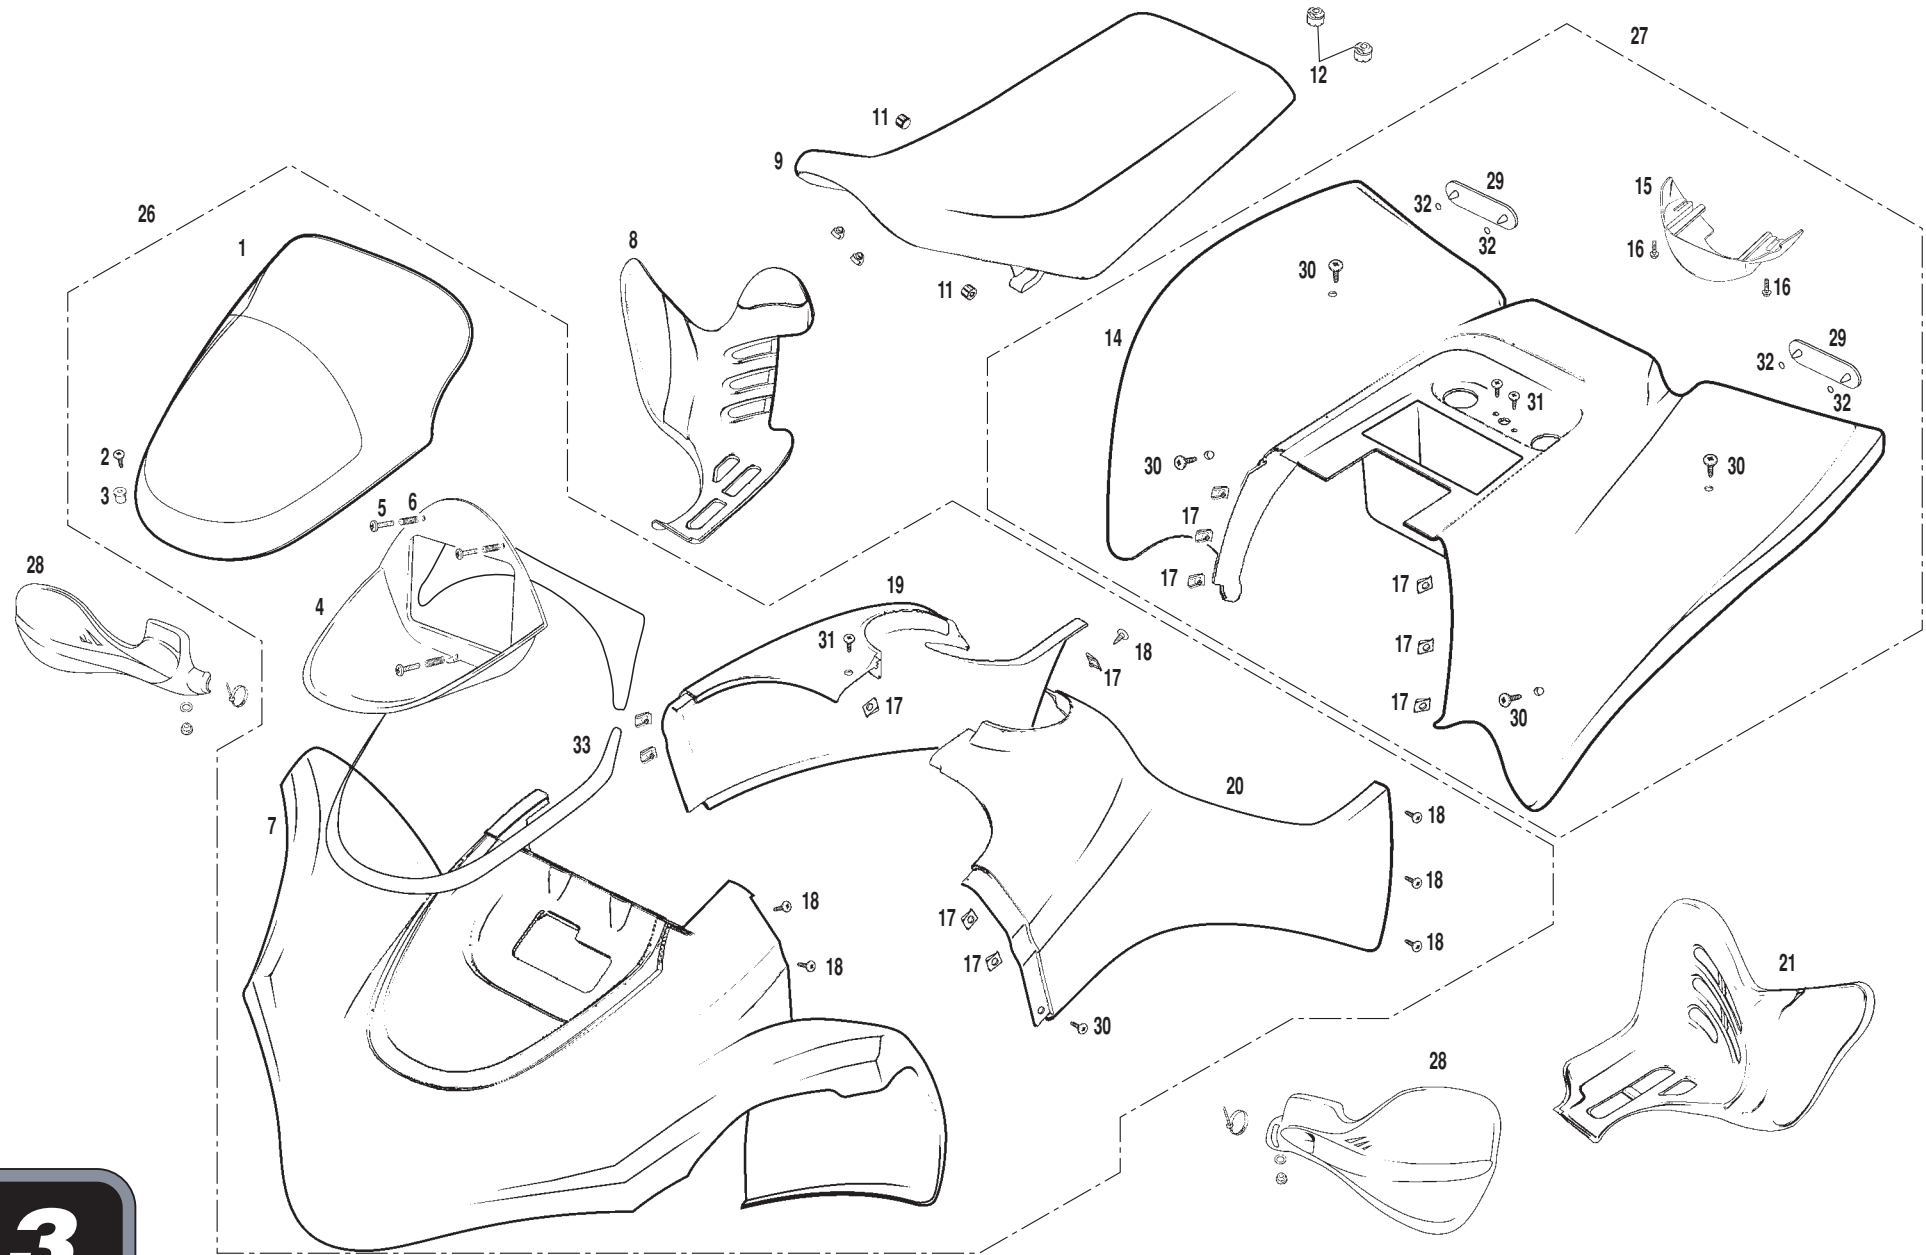

Nº	DESCRIPCION / DESCRIPTION	WILD H.P. 300	Cant.
1	CUPULA FARO DELANTERO / FRONT HEADLIGHT COVER	BQ300220032	1
2	ULS 5X20 NEGRO / 5X20 BLACK ULS BOLT	T0505020	13
3	INJERTO GOMA SUJECCION CUPULA / HEADLIGHT COVER SUBJECTION RUBBER	BQ300214066	13
4	SOPORTE FARO DELANTERO / FRONT HEADLIGHT SUPPORT	BQ30022002R	1
5	TORNILLO ULS 5X20 NEGRO / 5X20 ULS BLACK SCREW	T0505020	3
6	MUELLE / SPRING	BQ30022003R	3
7	GUARDABARROS DELANTERO / FRONT FENDER	BQ300220006	1
8	PROTECTOR PIE DERECHO / RIGHT FEET PROTECTOR	BQ3000214501	1
9	SILLIN / SEAT	BQ300210015	1
11	GOMA FIJACION ASIENTO-CHASIS / SEAT TO FRAME HOLDING RUBBER	BQ300210155	2
12	GOMA BASE BAJO ASIENTO / SEAT BASE RUBBER	BQ300210156	2
14	GUARDABARROS TRASERO / REAR FENDER	BQ300220007	1
15	SOPORTE PILOTO TRASERO / REAR LIGHT SUPPORT	BQ300234215	1
16	ULS 6X16 CON ARANDELA / 6X16 ULS BOLT WITH WASHER	T0556016	13
17	TUERCA M6 RÁPIDA / M6 FAST NUT	T2606000	12
19	PLACA LATERAL DERECHA / LATERAL RIGHT COVER	BQ300220012	1
20	PLACA LATERAL IZQUIERDA / LATERAL LEFT COVER	BQ300220013	1
21	PROTECTOR PIE IZQUIERDO / LEFT FEET PROTECTOR	BQ300214502	1
26	CTO. SEMICARROCERIA DELANTERA / FRONT PLASTIC SET	BQ300220041	1
27	CTO. SEMICARROCERIA TRASERA / REAR PLASTIC SET	BQ300220042	1
28	JUEGO PARAMANOS HP2050141 TRAIL / HANDS PROTECTOR SET	BTL400220034GC	1
29	CATADRIOPTICO 700R / CATADRIOPTIC	BQ300234125	2
30	ULS 6X20 CON ARANDELA / 6X20 ULS WITH WASHER	T0556020	4
31	ULS 6X25 CON ARANDELA / 6X25 ULS WITH WASHER	T0556025	2
32	GRAPA CATADRIOPTICO / CATADRIOPTIC STAPLE	BQ300234126	4
33	JUNTA ICUPULA FARO / FRONT HEADLIGHT COVER GASKET	BQ300420062	1