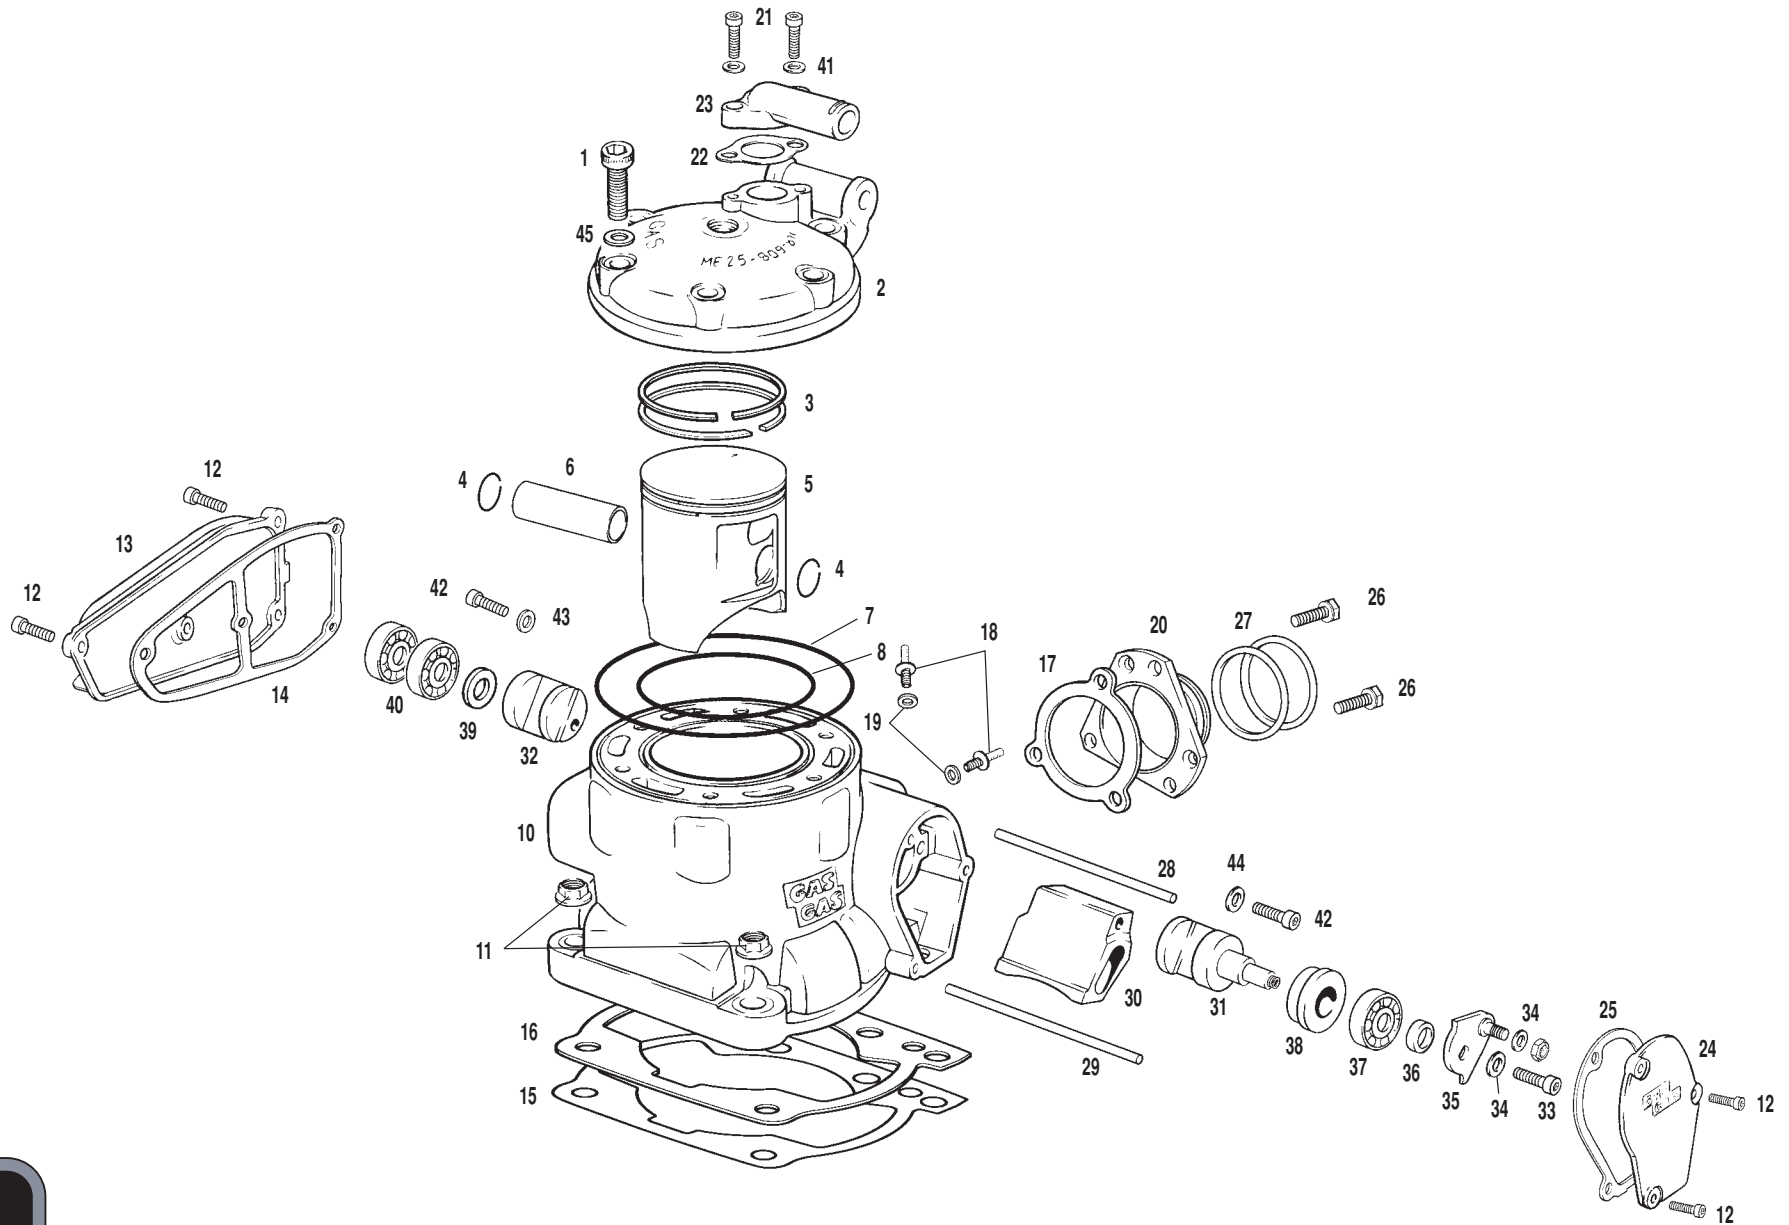

Nº	DESCRIPCION / DESCRIPTION	300 c.c.	Cant.
1	ALLEN 8X35 CUBREDISCO / 8X35 ALLEN BOLT	T0308035	6
2	CULATA / CYLINDER HEAD	ME300016000	1
3	JUEGO AROS PISTON / PISTON RINGS SET	ME30916040	1
4	CLIP BULON / PISTON PIN CLIPS	ME25616126	2
5	PISTÓN (*) / PISTON (*)	ME30916020	1
6	BULÓN PISTÓN / PISTON PIN	ME25616125	1
7	TORICA CULATA EXTERIOR / OUTER CYLINDER HEAD O'RING	ME25916060	1
8	TORICA CULATA INTERIOR / INNER CYLINDER HEAD O'RING	ME30916065	1
10	CILINDRO / CYLINDER	ME30916022	1
11	TUERCA CILINDRO ESPECIAL 10/150 / CYLINDER NUT 10/150	ME25616031	4
12	ALLEN 5X15 / 5X15 ALLEN BOLT	T0305015	7
13	TAPA VÁLVULA IZQUIERDA / LEFT VALVE COVER	ME25610003	1
14	JUNTA TAPA VÁLVULA IZQUIERDA / LEFT VALVE COVER GASKET	ME25644006	1
15	JUNTA CILINDRO 0,15 / CYLINDER GASKET 0.15	ME25644010	1
16	JUNTA CILINDRO 0,5 / CYLINDER GASKET 0,5	ME25644000	1
16A	JUNTA CILINDRO 0,3 / CYLINDER GASKET 0,3	ME25644009	1
17	JUNTA ESCAPE / EXHAUST GASKET	ME25644012	1
18	DESVAPORIZADOR / DEVAP.	ME25710012	2
19	ARANDELA FIBRA 6X10X1,5 / 6X10X1,5 FIBER WASHER	T4006010	2
20	TUBERA ESCAPE / EXHAUST PIPE	ME25916019	1
21	ALLEN 6X20 / 6X20 ALLEN BOLT	T0306020	3
22	JUNTA TAPA TERMOSTATO / THERMOSTAT COVER GASKET	ME25944011	1
23	TAPA TERMOSTATO / THERMOSTAT COVER	MQ300316001	1
24	TAPA VÁLVULA DERECHA / RIGHT VALVE COVER	ME25610002	1
25	JUNTA TAPA VÁLV. DERECHA 1mm. / RIGHT VALVE COVER GASKET 1mm.	ME25644007	1
26	HEXAGONAL CON ARANDELA 6X14 / 6X14 HEX. BOLT WITH WASHER	T0206014	3
27	TÓRICA TUBERA ESCAPE 44,2X3 / EXHAUST PIPE 44.2X3 O'RING	BE25626006	2
28	EJE VÁLVULA ESC. LARGO 93mm. / LONG EXHAUST VALVE AXIS 93mm.	ME25616027	1
29	EJE VÁLVULA ESC. CORTO 83mm. / SHORT EXHAUST VALVE AXIS 83mm.	ME25616017	1
30	VÁLVULA ESCAPE CENTRAL / CENTRAL EXHAUST VALVE	ME25616015	1
31	VÁLVULA ESCAPE DERECHA / RIGHT EXHAUST VALVE	ME25616016	1
32	VÁLVULA ESCAPE IZQUIERDA / LEFT EXHAUST VALVE	ME25616014	1