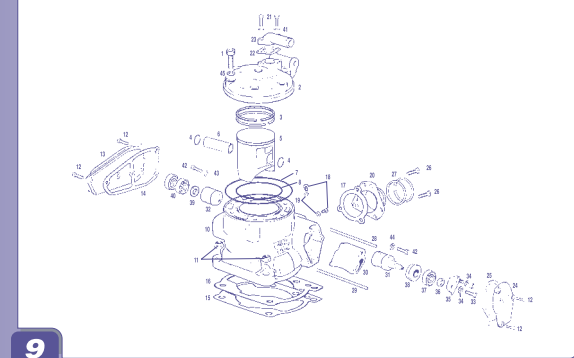

Cilindro - Culata - V. Escape / Cylinder - Cyl. head **GAS GAS** **WILD H.P.**