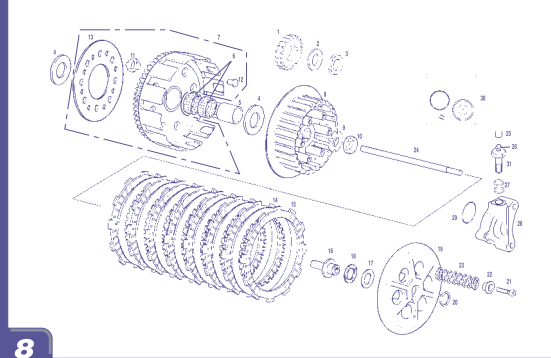

Embrague / Clutch **GAS GAS** **WILD H.P.**