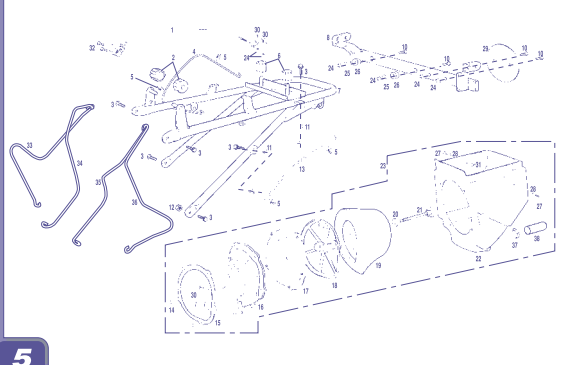

Filtro / Air filter **CASCAS** WILD H.P.