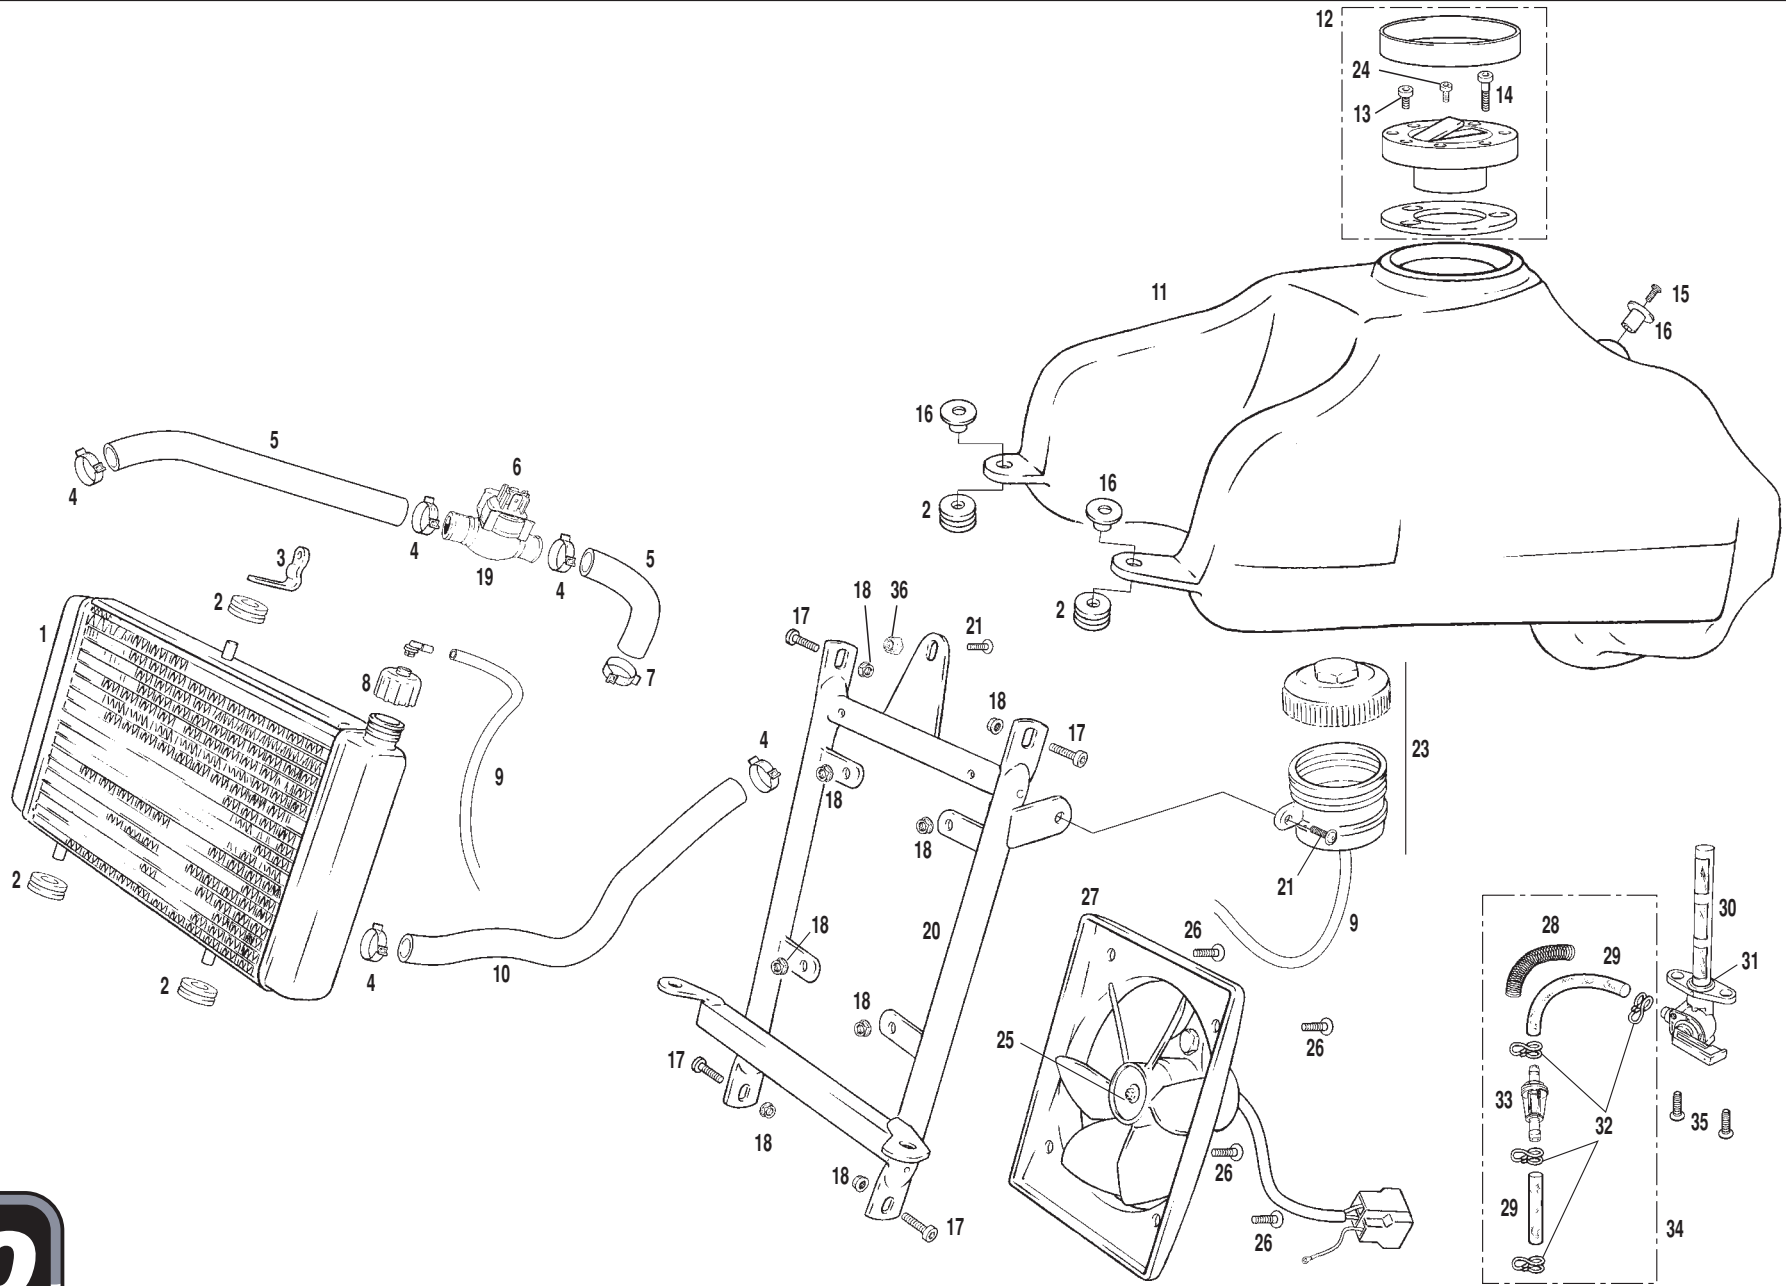

Nº	DESCRIPCION / DESCRIPTION	WILD H.P. 300	Cant.
1	RADIADOR / RADIATOR	BQ300232000	1
2	GOMAS RADIADOR A CHASIS / RADIATOR RUBBER	G220000	5
3	TIRANTE SOPORTE LATERAL RADIADOR / LATERAL RADIATOR SUPPORT BRACE	BQ300232055	1
4	ABRAZADERA COBRA 22 / COBRA 22 CLAMP	L200038	5
5	TUBO RADIADOR A CULATA / RADIATOR TO CYL. HEAD HOSE	BQ300232002	1
6	TERMOCONTACTO DNB1000 / THERMO-CONTACT	M01020003	1
7	ABRAZADERA COBRA 23 / COBRA 23 CLAMP	L200041	1
8	TAPON RADIADOR / RADIATOR CAP	BT280232032	1
9	TUBO RADIADOR A VASO EXPANSION / RADIATOR TO EXPANSION TANK HOSE	BQ300232008	1
10	TUBO RADIADOR A BOMBA AGUA / RADIATOR TO WATER PUMP HOSE	BQ300232003	1
11	DEPOSITO GASOLINA / FUEL TANK	BQ300210024	1
12	KIT COMPONENTES ZADI / ZADI COMPONENTS SET	BQ300234300	1
13	ALLEN 5X6 / 5X6 ALLEN BOLT	T0305006	3
14	ALLEN 5X30 / 5X30 ALLEN BOLT	T0305030	3
15	TORNILLO ROSCA CHAPA 10X1 / 10X1 SCREW	T0610001	1
16	CASQUILLO DEPOSITO / TANK BUSHING	BE250010007	3
17	ALLEN 6X15 8.8 / 6X15 ALLEN BOLT	T0306015	4
18	TUERCA AUTOBLOCANTE M6 ALTA / M6 SELF-LOCKING NUT	T2106002	8
19	SOPORTE TERMO-CONTACTO / THERMO-CONTACT SUPPORT	L200057	1
20	CTO. SOPORTE RADIADOR / RADIATOR SUPPORT SET	BQ300232015	1
21	ULS 6X14 CON ARANDELA / 6X14 ULS WITH WASHER	T0556014	2
23	DEPOSITO VASO EXPANSION / EXPANSION TANK	L200013	1
24	UFK 5X12 / 5X12 UFK BOLT	T0315012	1
25	VENTILADOR F24-12C003-075 / F24-12C003-075 FAN	BQ450332340	1
26	HEXAGONAL 4X10 / 4X10 HEXAGONAL SCREW	T0104010	5
27	PROTECTOR VENTILADOR / FAN COVER	BQ300232035	1
28	MUELLE PROTECCION TUBO GASOLINA / FUEL HOSE SPRING	BE25910068	1
29	TUBO GASOLINA TT-96 = 16CM. / FUEL HOSE	BE25636004	2
30	GRIFO GASOLINA / FUEL TAP	BE25610031	1
31	TORICA GRIFO GASOLINA 10X2.5 / FUEL TAP O'RING	B740120	1
32	ABRAZADERA MUELLE M-11.6-12.3 / SPRING CLAMP	BE25610044	4
33	FILTRO GASOLINA EC / FUEL FILTER	BE25610051	1