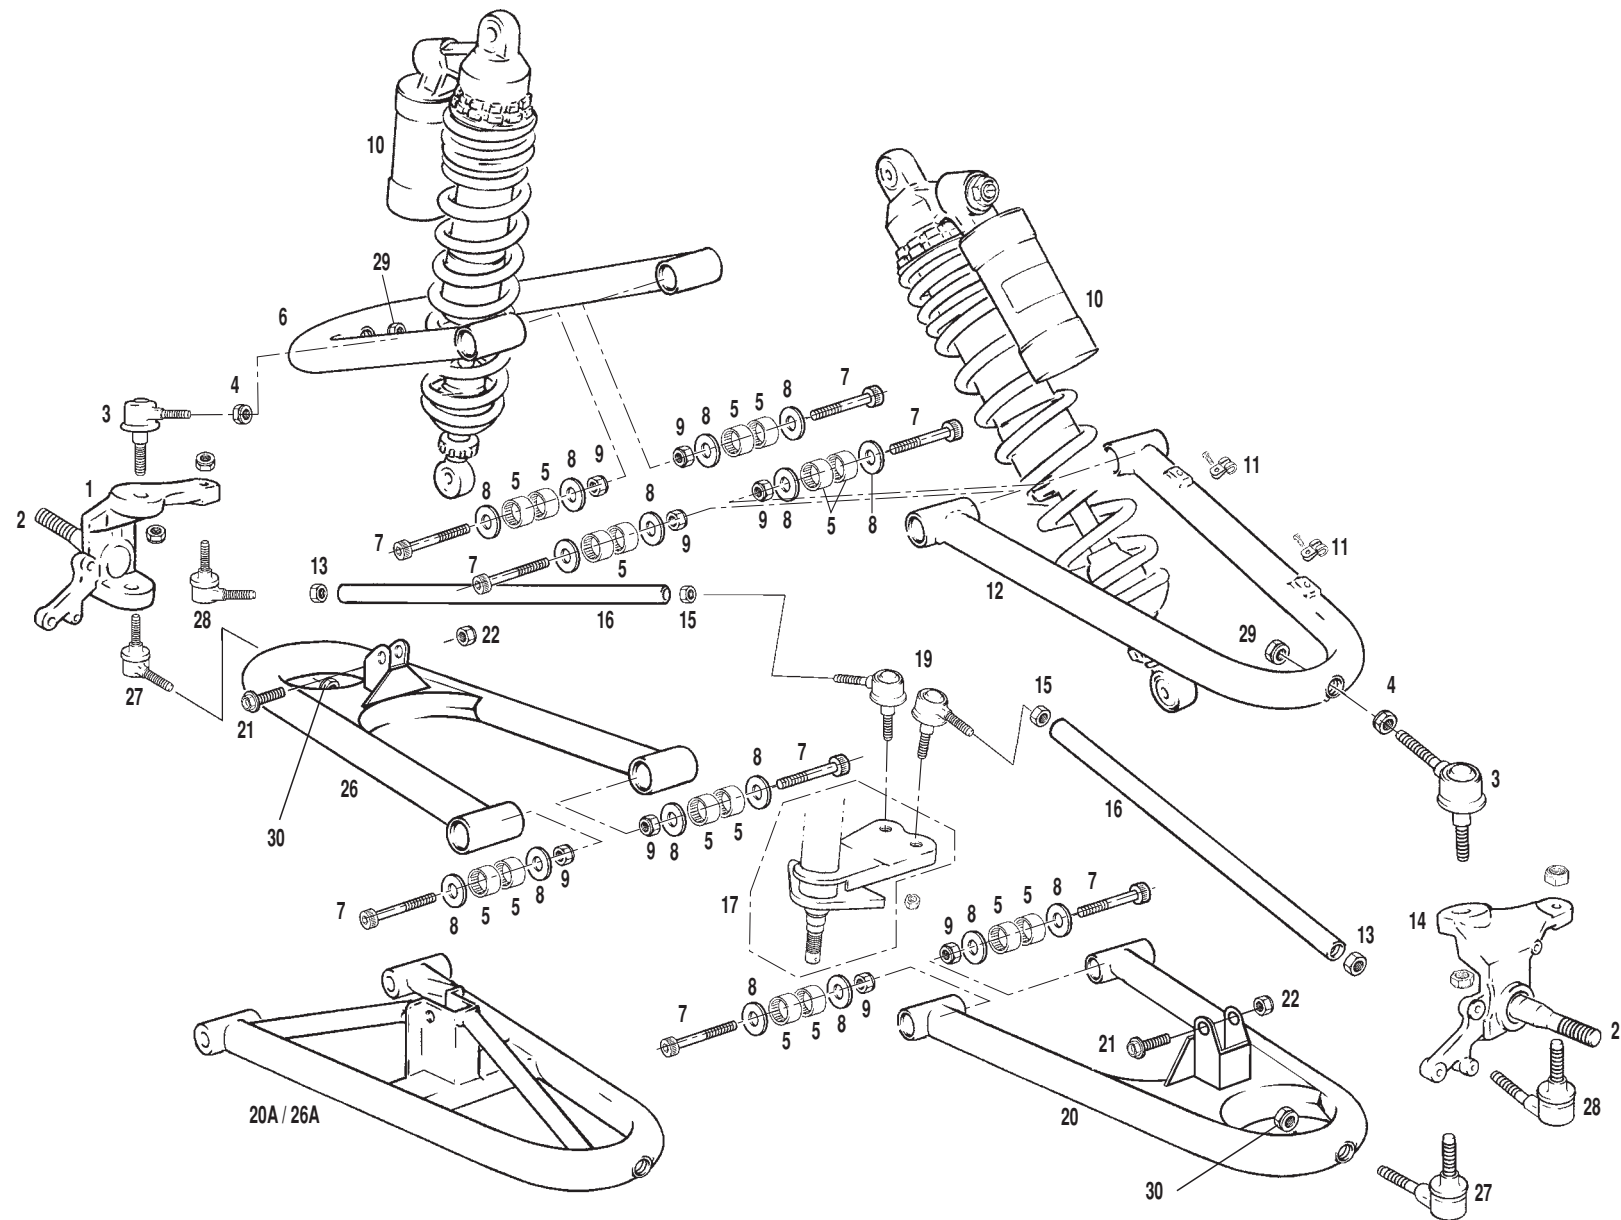

Suspensión delantera / Front suspension

GAS GAS

WILD H.P.

Nº	DESCRIPCION / DESCRIPTION	WILD H.P. 300	Cant.
1	MANGUETA DERECHA DIRECCION ALUMINIO / RIGHT STEERING UPRIGHT	BQ300214061	1
2	EJE MANGUETA RUEDA DELANTERA / AXIS STEERING UPRIGHT	BQ300214063	2
3	ROTULA SUSPENSION M14X150 / SUSPENSION BALL-AND-SOCKET JOIN	BQ300214060	2
4	TUERCA / NUT	B260001	2
5	COJINETE AGUJAS 15BM2116 / 15BM2116 NEEDLES BEARING	BT27714009	16
6	TRAPECIO SUSPENSION SUPERIOR DERECHO / RIGHT UPPER LEFT TRAPEZIUM	BQ300214400	1
7	ALLEN 10X70 ZINCAT 12.9 / 10X70 ALLEN BOLT	T0301070	8
8	ARANDELA REGLAJE 10.5X26X0.5 / REGULATE 10.5X26X0.5 WASHER	T4001026	16
9	TUERCA AUTOBLOCANTE M8 BAJA (DIN 985) / M8 LOW SELF-LOCKING NUT	T2108001	8
10	AMORTIGUADOR DELANTERO / FRONT SHOCK	BQ300214000	2
11	ABRAZADERA INOXIDABLE FIJACIÓN LATIGUILLO 8X15 / RUSTLESS CLAMP	BQ300214157	4
12	TRAPECIO SUSPENSION SUPERIOR IZQUIERDO / LEFT UPPER LEFT TRAPEZIUM	BQ300214401	1
13	TUERCA REBAJADA DERECHA / RIGHT LOWERED NUT	T2110004	2
14	MANGUETA IZQUIERDA DIRECCION ALUMINIO / LEFT STEERING UPRIGHT	BQ300214062	1
15	TUERCA REBAJADA IZQUIERDA / LEFT LOWERED NUT	T2110005	5
16	BARRA DIRECCION / STEERING BAR	BQ300214700	2
17	CTO. DIRECCION / STEERING SET	BQ300214003	1
19	ROTULA DIRECCION IZQUIERDA / LEFT STEERING BALL-AND-SOCKET JOIN	BQ300210141	2
20	TRAPECIO SUSPENSION INFERIOR IZQUIERDO / INFERIOR LEFT TRAPEZIUM	BQ450314403	1
20A	TRAPECIO SUSPENSION INFERIOR IZQUIERDO (1º SERIE) / INFERIOR LEFT TRAPEZIUM	BQ300214403	1
21	TORNILLO ESPECIAL M10X40X1.25 / M10X40X1.25 SPECIAL SCREW	T0110042	2
22	TUERCA AUTOBLOCANTE M10X100 DIN 985 / M10X100 SELF-LOCKING NUT	T2110006	2
26	TRAPECIO SUSPENSION INFERIOR DERECHO / INFERIOR RIGHT TRAPEZIUM	BQ450314402	1
26A	TRAPECIO SUSPENSION INFERIOR DERECHO (1º SERIE) / INFERIOR RIGHT TRAPEZIUM	BQ300214402	1
27	ROTULA SUSPENSION M16X150 FOSFATADA / SUSPENSION BALL-AND-SOCKET JOIN	BQ300214059	2
28	ROTULA DIRECCION DERECHA / RIGHT STEERING BALL-AND-SOCKET JOIN	BQ300210140	2
29	TUERCA M14X150 AUTOBLOCANTE REBAJADA / LOWERED M14X150 NUT	T2114003	2
30	TUERCA M16X150 AUTOBLOCANTE REBAJADA / LOWERED M16X150 NUT	T2116001	2