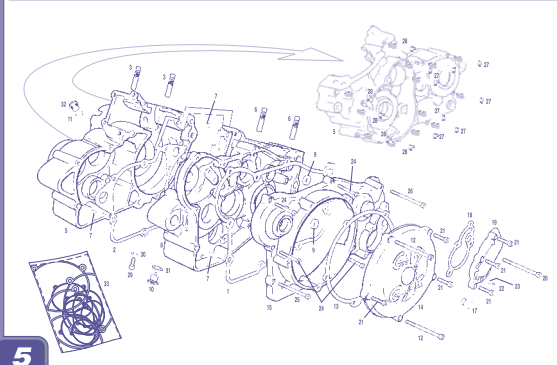

Cárter - Tapa embrague / Crankcase - Clutch cover **GAS GAS** **WILD H.P.**