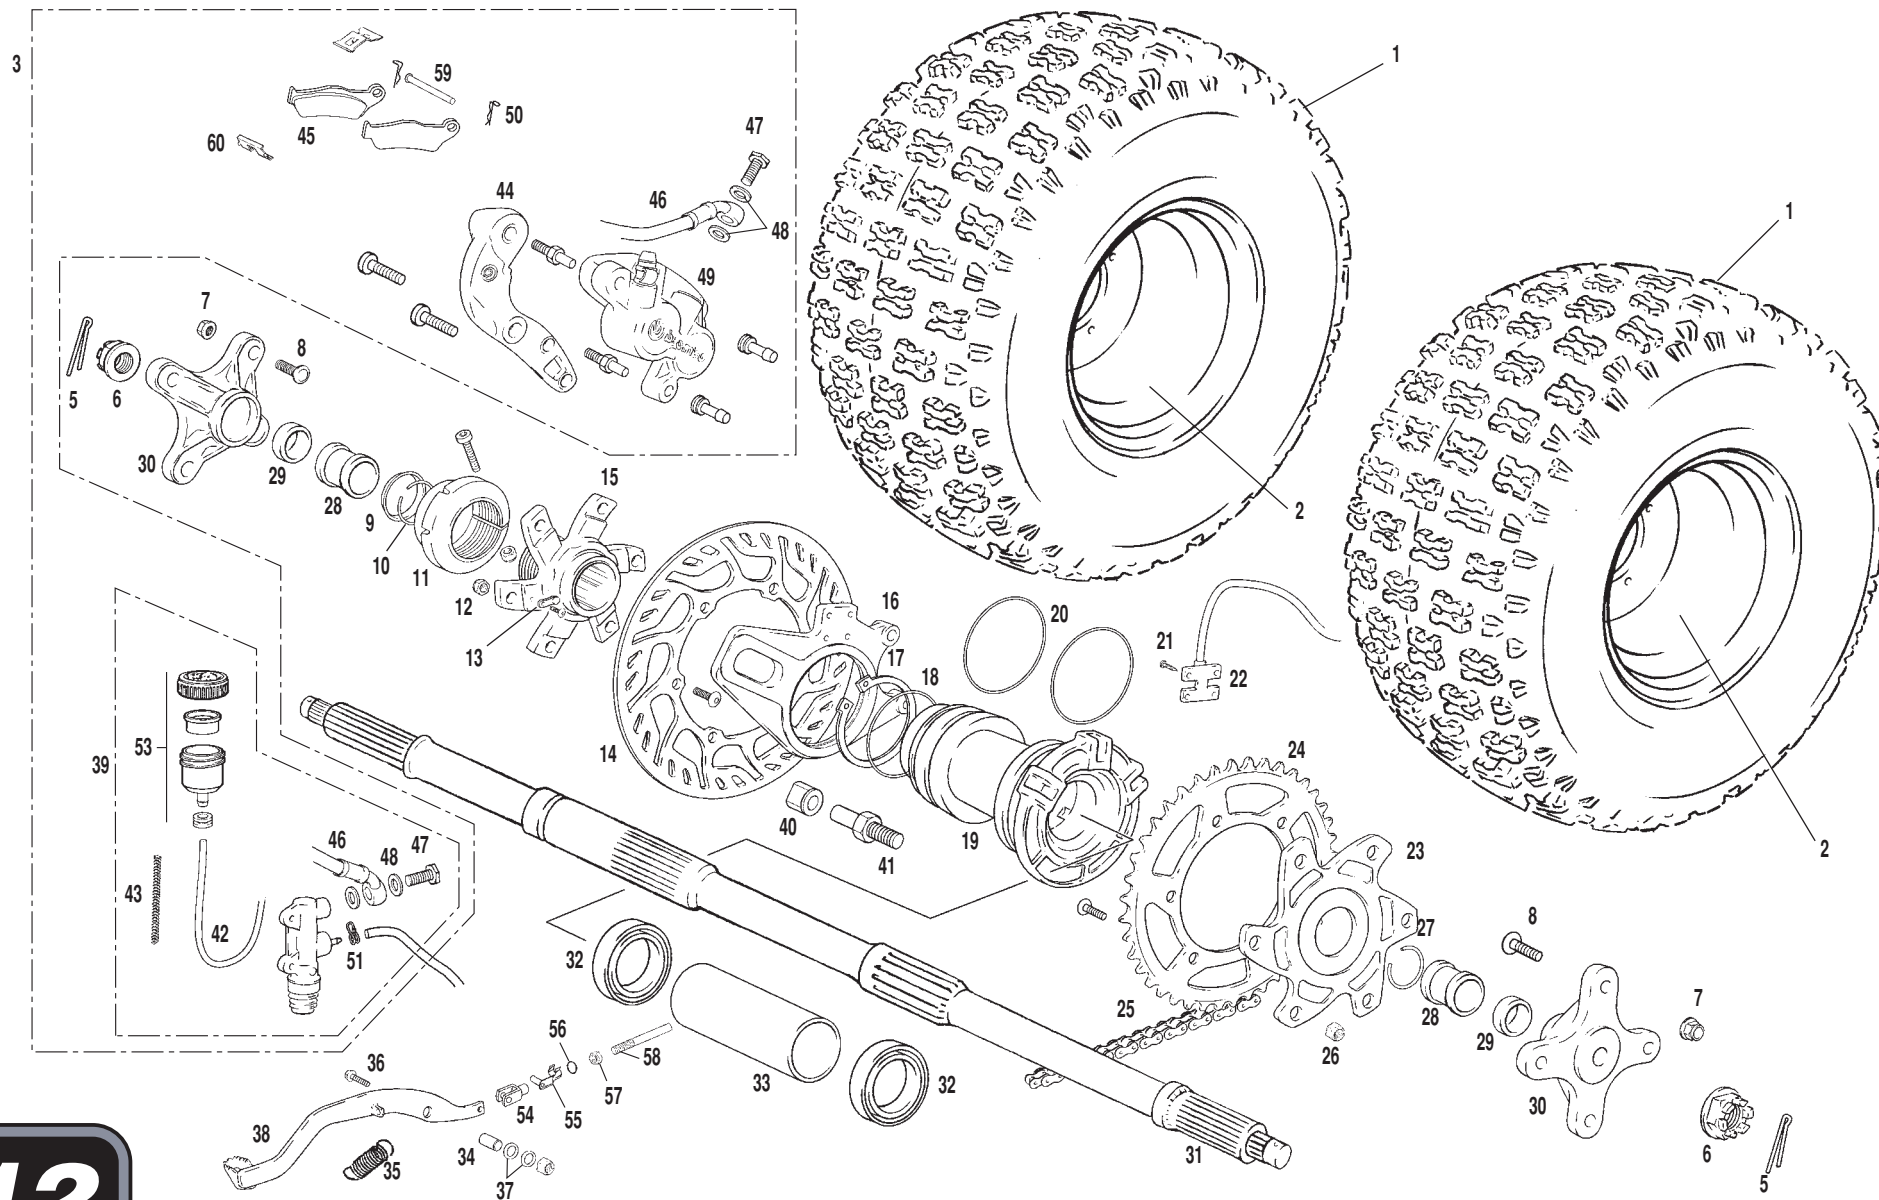

Rueda trasera / Rear wheel

GAS GAS

WILD H.P.

Nº	DESCRIPCION / DESCRIPTION	WILD H.P. 300	Cant.
1	NEUMATICO TRASERO 20/11/9 / REAR TIRE	BQ300218005	2
2	LLANTA TRASERA ALUMINIO 190 9X8 / ALUMINIUM REAR RIM	BQ300218011	2
3	CTO. FRENO TRASERO / REAR BRAKE SET	BQ300222118C	1
4	ALLEN 8X30 CULATA / 8X30 ALLEN BOLT	T0308030	2
5	CLAVILLA / PEG	BE25622022	2
6	TUERCA CUBO TRASERO / REAR WHEEL HUB NUT	BQ300218046	2
7	TUERCA RUEDA / WHEEL NUT	BQ300218023	16
8	TORNILLO RUEDA / WHEEL SCREW	BQ300218054	8
9	DISTANCIADOR TUERCA EJE TRASERO / REAR AXIS NUT SPACER	BQ300218021	1
10	ANILLO TUERCA EJE D.34X2.5 / NUT O'RING	BQ300218067	1
11	TUERCA EJE TRASERO / REAR AXIS NUT	BQ300218039	1
12	TUERCA AUTOBLOCANTE M8 BAJA (DIN 985) / M8 SELF-LOCKING NUT	T2108001	2
13	IMAN CTA.KMS TRIAL PRO / TRIAL PRO MAGNETO SPEED COUNTER	BT280234012	1
14	DISCO FRENO TRASERO / REAR BRAKE DISC	BQ300222012	1
15	SOPORTE DISCO FRENO TRASERO / REAR BRAKE DISC SUPPORT	BQ300222054	1
16	SOPORTE PINZA FRENO TRASERO / REAR BRAKE DISC CALIPER SUPPORT	BQ300222120	1
17	SEEGER DIN471 E-70 EJE TRASERO / REAR AXIS SEEGER	BQ300218041	1
18	TORICA OR 70X2NB SOPORTE FRENO TRASERO / REAR BRAKE O'RING	BQ300222125	1
19	EXCENTRICA / ECCENTRIC	BQ300218022	1
20	TORICA OR 82X1.5NB EXCENTRICA / / ECCENTRIC O'RING	BQ300218065	2
21	TORNILLO ESPECIAL M4 X 9 / M4 X 9 SPECIAL SCREW	T0204009	4
22	REENVIO / HALL	BT280034050	1
23	SOPORTE CORONA ARRASTRE / SPROCKET DISC CARRIER	BQ300218033	1
24	CORONA TRASERA Z41 / REAR SPROCKET	BQ300218034	1
25	CADENA COD. 520 ORM 94 LINKS RIVET / CHAIN	BQ300210036	1
26	TUERCA AUTOBLOCANTE M10 ALTA / M10 SELF-LOCKING NUT	T2110002	14
27	ANILLO CORONA D.34X4.5 / SPROCKET O'RING	BQ300218066	1
28	CASQUILLO GRANDE SEPARADOR CUBO TRASERO / BIG REAR WHEEL HUB BUSHING	BQ300218059	2
29	CASQUILLO PEQUEÑO SEPARADOR CUBO TRASERO / LITTLE REAR WHEEL HUB BUSHING	BQ300218058	2
30	CUBO RUEDA TRASERA / REAR WHEEL HUB	BQ300218027	2
31	EJE RUEDAS TRASERAS / REAR WHEEL AXIS	BQ300218020	1
32	COJINETE 40X62X20.5 2RS DOBLE BOLA RUEDA / BEARING	BQ300218050	2