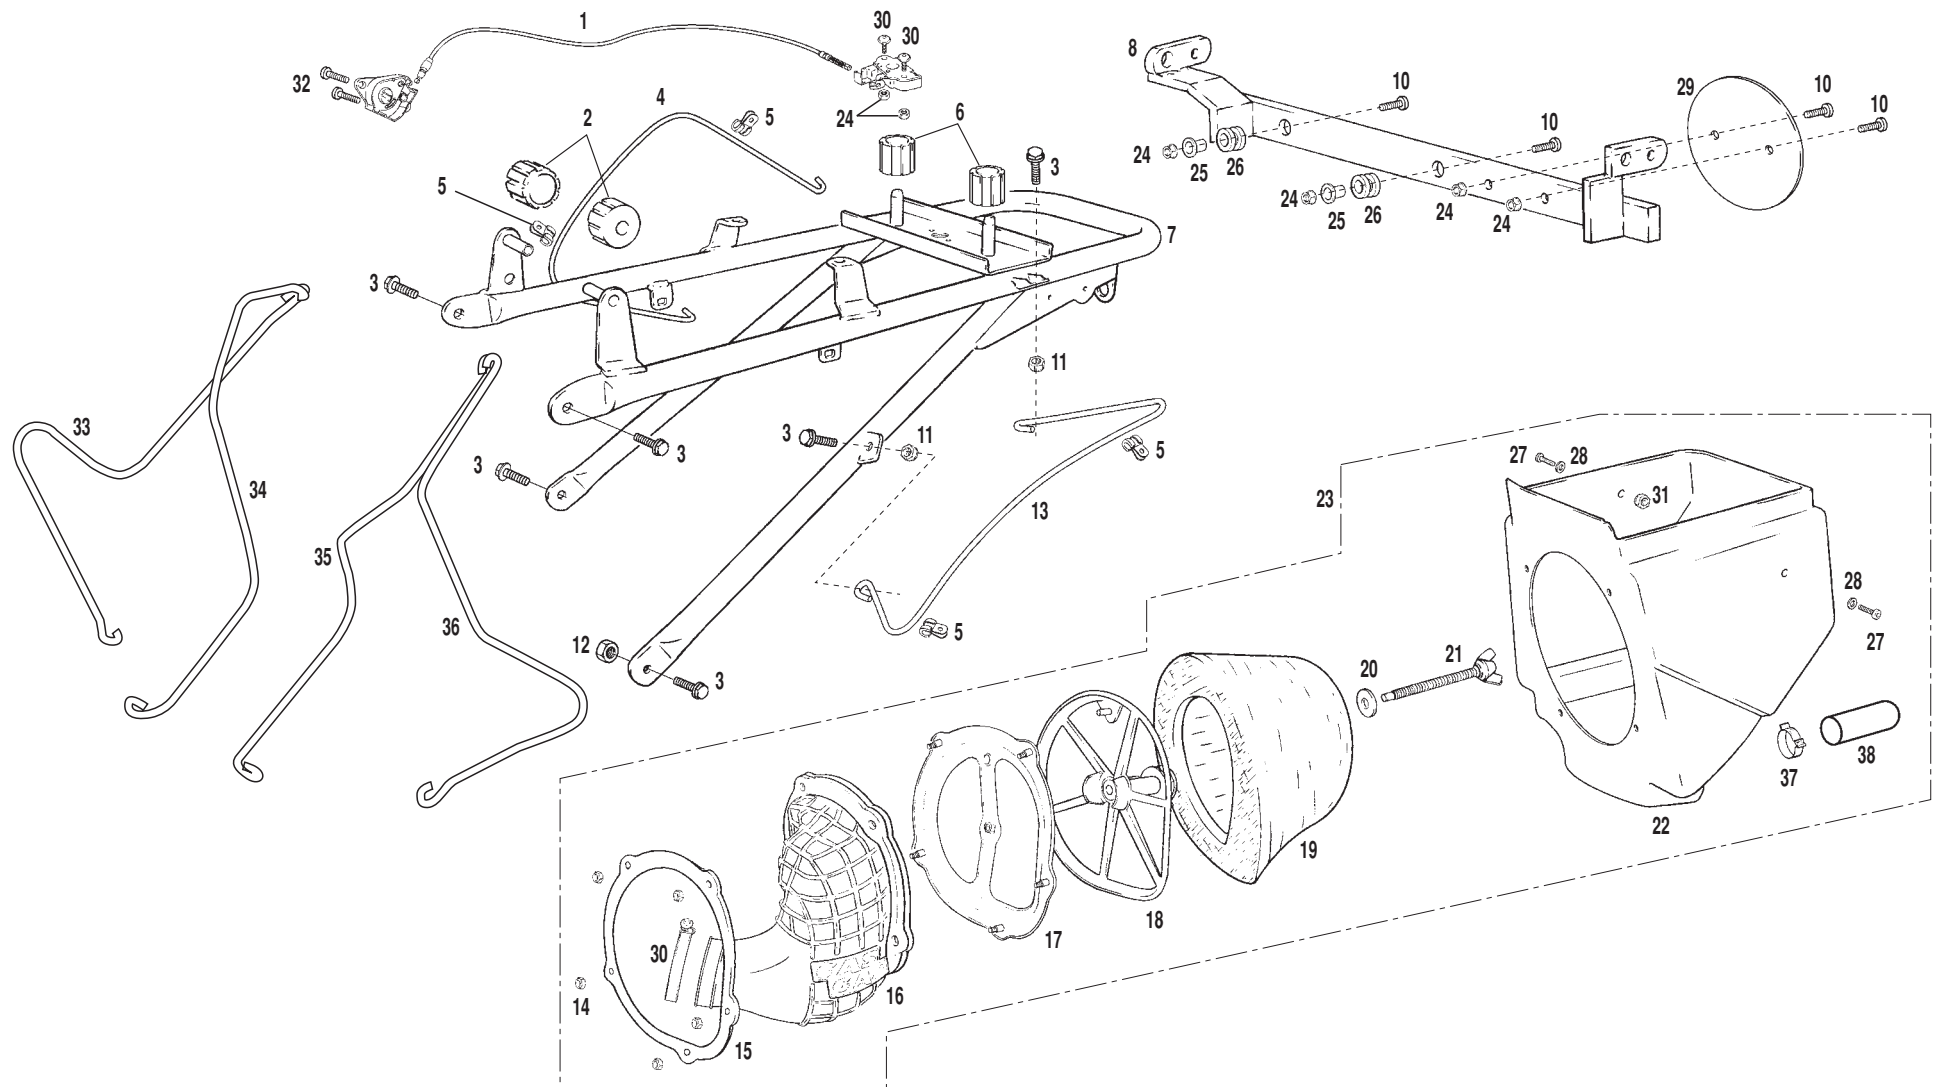

N°	DESCRIPCION / DESCRIPTION	WILD H.P. 300	Cant.
37	BOMBILLA 12V 10W / 12V 10W BULB	L200118	4
38	CRISTAL INTERMITENTE ENDURO 2001 / INDICATION COVER	BE250134120	4
39	ALLEN 6X45 / 6X45 ALLEN BOLT	T0306045	2
40	ULS 6X16 NEGRO / 6X16 BLACK ULS	T0506016N	2
42	TUERCA M6 AUTOBLOCANTE CON ARANDELA / M6 SELF-LOCKING NUT WITH WASHER	T2206001	4

Nº	DESCRIPCION / DESCRIPTION	WILD H.P. 300	Cant.
37	TORNILLO ESPECIAL 8X115 FIL.20 12.9 ZIN / 8X115 SPECIAL SCREW	T0208115	1
38	SOPORTE DELANTERO ESTRIBOS / FRONT FOOTPEG SUPPORT	BQ300210108	1
39	ALLEN 6X25 / 6X25 ALLEN BOLT	T0306025	2
40	ARANDELA 6x16x1,5 / 6 WASHER	T4006016	2
41	TUERCA AUTOBLOCANTE M6 CON ARANDELA / M6 SELF-LOCKING NUT WITH WASHER	T2206001	2
42	CTO. ESTRIBO IZQUIERDO / LEFT FOOTPEG SET	BQ300210003	1
43	PLACA PROTECCION MOTOR / ENGINE PROTECTOR	BQ300210005	1
44	TIRA GOMA ADHESIVA 15X2X1000 / 15X2X1000 RUBBER ADHESIVE	BQ300236036	2
45	TIRA GOMA ADHESIVA 15X2X240 / 15X2X240 RUBBER ADHESIVE	BQ300236037	1
46	TIRA GOMA ADHESIVA 15X2X150 / 15X2X150 RUBBER ADHESIVE	BQ300236038	1
47	TIRA GOMA ADHESIVA 15X2X50 / 15X2X50 RUBBER ADHESIVE	BQ300236039	2
48	ARANDELA PLANA 10,5X20X2 / 10,5X20X2 WASHER	T4001020	4
49	ULS 8X20 / 8X20 ULS BOLT	T0508020	5
50	TIRA GOMA ADHESIVA 15X2X400 / 15X2X400 RUBBER ADHESIVE	BQ300236040	2
51	ALLEN 8X45 / 8X45 ALLEN BOLT	T0308045	2
52	ARANDELA 8x16x1,5 / 8 WASHER	T4008016	8
53	TUERCA AUTOBLOCANTE M8 / M8 SELF-LOCKING	T2108002	4
54	ALLEN 8X55 / 8X55 ALLEN BOLT	T0308055	2