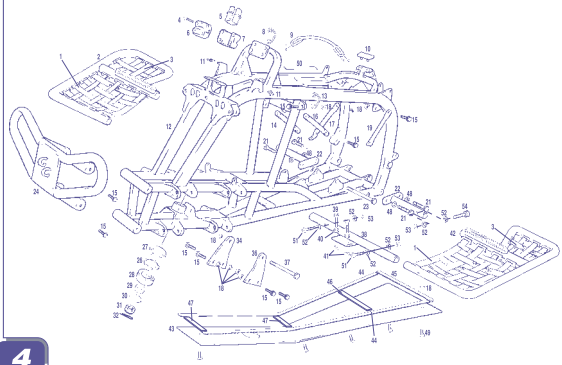

Chasis / Frame **CASCAS** WILD H.P.