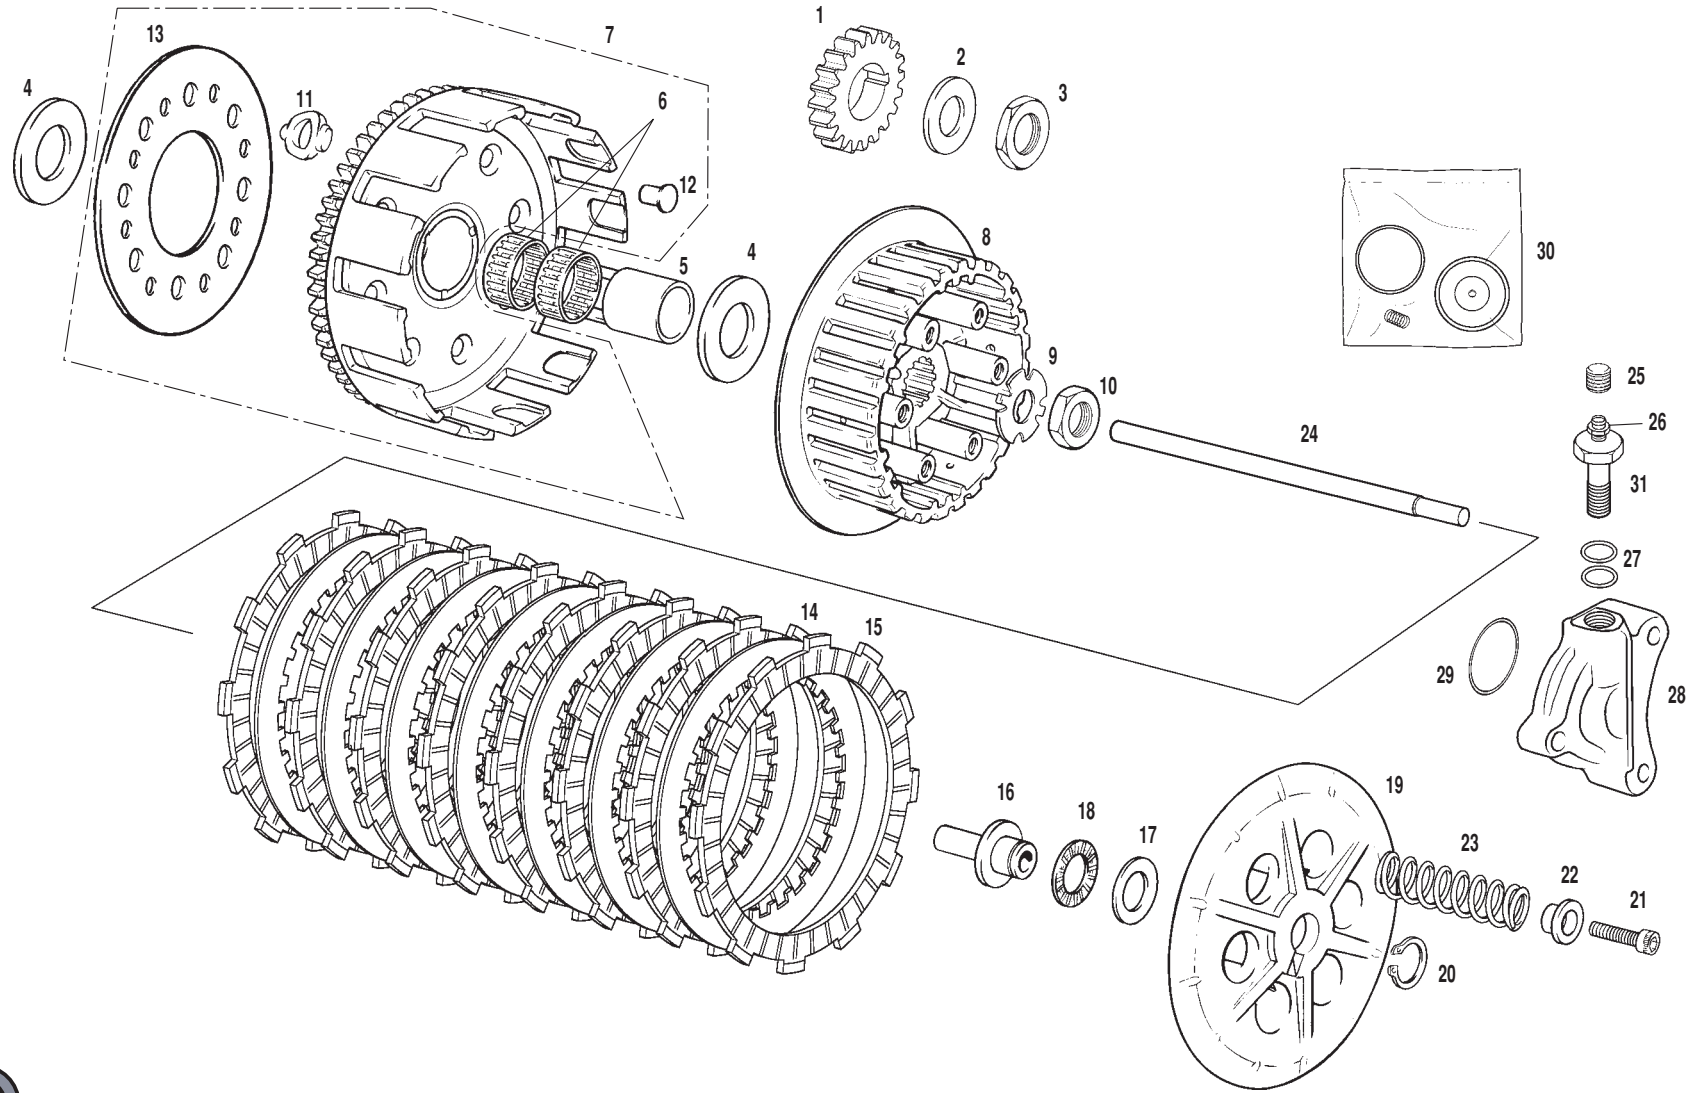

Nº	DESCRIPCION / DESCRIPTION	300 c.c.	Cant.
1	PIÑÓN CIGÜEÑAL TRANS. PRIM. / PRIMARY TRANSMISION CRANK SHAFT PINION	ME25612004	1
2	ARANDELA BISELADA / WASHER	ME25632019	1
3	TUERCA BLOCAJE PIÑÓN CIGÜEÑAL / CRANK SHAFT PINION LOCKING NUT	ME25003298	1
4	ARANDELA CAMPANA EMBRAGUE 22,1X42X2,8 / WASHER 22.1X42X2.8	ME25632011	2
5	CASQUILLO CAMPANA EMBRAGUE / PRIMARY DRIVEN GEAR BUSHING	ME25632012	1
6	COJINETE CAMPANA EMBRAGUE / PRIMARY DRIVEN GEAR BEARING	ME25632029	2
7	CTO. CORONA CAMPANA EMBRAGUE / PRIMARY DRIVEN GEAR SET	ME250032003	1
8	CUBO EMBRAGUE / CLUTCH BOSS	ME25632005	1
9	ARANDELA PRECINTO EMBRAGUE / CLUTCH LOCK WASHER	ME25632022	1
10	TUERCA FIJACION CUBO EMBRAGUE / CLUTCH BOSS NUT	ME25632028	1
11	GOMA SILENTBLOCK / SILENTBLOCK RUBBER	ME20932008	8
12	REMACHE CAMPANA EMBRAGUE / PRIMARY DRIVEN GEAR RIVET	ME250132010	8
13	ARANDELA CORONA EMBRAGUE / CLUTCH BOSS WASHER	ME20932009	1
14	DISCO EMBRAGUE HIERRO / IRON CLUTCH DISK	ME25632037	7
15	DISCO EMBRAGUE FORRADO / COVERED CLUTCH DISK	ME25632007	8
16	BOLET EMBRAGUE / CLUTCH PIN	ME25632014	1
17	PLACA AGUJA VALVULA ESCAPE / EXHAUST PIN WASHER	ME25632016	1
18	JAULA AGUJA VALVULA ESCAPE / NEEDLES BEARING	ME25632046	1
19	PRENSA EMBRAGUE / PRESSURE PLATE	ME25632006	1
20	SEEGER EJE 15 EMBRAGUE / CLUTCH SEEGER AXLE 15	ME25632017	1
21	ALLEN 6X20 TAPA EMBRAGUE, CART, SUSP. / ALLEN BOLT 6X20	T0306020	6
22	CASQUILLO MUELLE EMBRAGUE ALUMINIO / ALUMINIUM CLUTCH SPRING BUSHING	ME250032020	6
23	MUELLE EMBRAGUE / CLUTCH SPRING	ME25632015	6
24	VARILLA EMBRAGUE / CLUTCH ROD	ME25632040	1
25	TAPÓN SANGRADOR / BLEEDER CAP	BE25622055	1
26	SANGRADOR / BLEEDER	BE25622060	1
27	ARANDELA LATIGUILLO / HOSE WASHER	BE25622007	2
28	PINZA EMBRAGUE HIDRAULICO / HYDRAULIC CLUTCH CALIPER	ME25632026	1
29	TORICA BOMBA EMBRAGUE / CLUTCH PUMP O'RING	ME25632024	1
30	KIT PINZA EMBRAGUE / CLUTCH CALIPER KIT	BE25622050	1
31	RACORD PINZA EMBRAGUE / RACORD CLUTCH CALIPER	M01060000	1