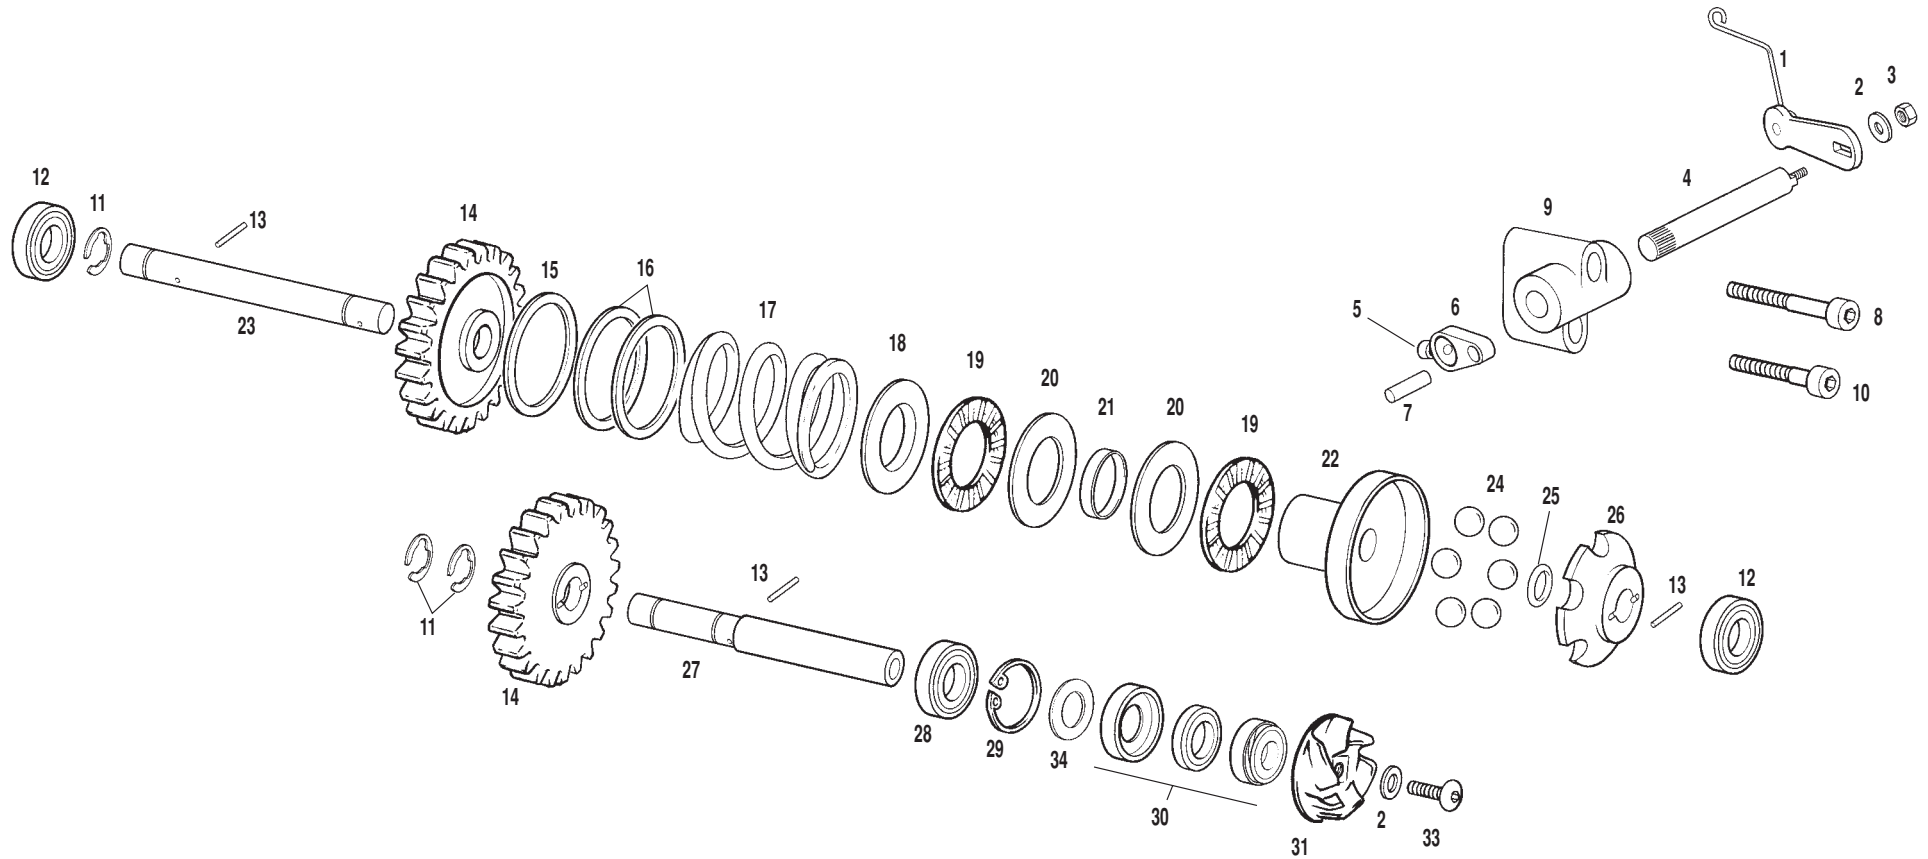

11

Utillaje / Tools **GAS GAS** **WILD H.P.**

12

PART LIST

Nº	DESCRIPCION / DESCRIPTION	300 c.c.	Cant.
1	MUELLE TRINQUETE ARRANQUE / KICKSTART RATCHET PINION SPRING	ME25636006	1
2	TRINQUETE ARRANQUE / KICKSTART RATCHET PINION	ME250126004	1
3	SEEGER DE 20 ARRANQUE / KICKSTART SEEGER 20	ME25636052	1
4	EJE ARRANQUE / KICKSTART SHAFT	MQ300226003	1
5	ARANDELA TOPE 27X20,2X1 DESP. ARRANQUE / 27X20.2X1 END WASHER	ME25636000	1
6	PIÑON ARRANQUE / KICKSTART PINION	ME250126002	1
7	PIÑON INTERMEDIO ARRANQUE / KICKSTART PINION	ME250126001	1
8	ARANDELA ARRANQUE 20X40X1 / 20X40X1 KICKSTART WASHER	ME25636051	1
9	ARANDELA PIÑON ARRANQUE 24X15.15 / KICKSTART 24X15.15 WASHER	ME25636012	1
10	SEEGER EJE 15 EMBRAGUE / CLUTCH AXLE SEEGER 15	ME25632017	1
11	MUELLE ARRANQUE / KICKSTART SPRING	ME25636007	1
12	CASQUILLO CENTRADOR MUELLE ARRANQUE / KICKSTART SPRING BUSHING	ME250136053	1
13	PLATINA TRINQUETE ARRANQUE / KICKSTART RATCHET BRACKET	ME25636005	1
14	ALLEN 5X15 / 5X15 ALLEN BOLT	T0305015	2
15	TORNILLO 6X12 TORK / 6X12 TORK SCREW	T0316012	2
16	ARANDELA 6X20X1.5 / 6X20X1.5 WASHER	T4006020	2
17	MUÑEQUILLA PEDAL ARRANQUE / KICKSTART PEDAL BASE	ME250036061	1
18	BOLA MUÑEQUILLA PEDAL ARRANQUE / KICKSTART PEDAL BASE BALL	ME250036062	1
19	MUELLE MUÑEQUILLA PEDAL ARRANQUE / KICKSTART PEDAL BASE SPRING	ME250036066	1
20	CTO. PEDAL ARRANQUE ALUMINIO MUÑ. D.18 / KICKSTART PEDAL SET	ME250136060	1
21	RETEN PEDAL ARRANQUE 20X30X7 / KICKSTART PEDAL 20X30X7 SEAL	ME25632021	1