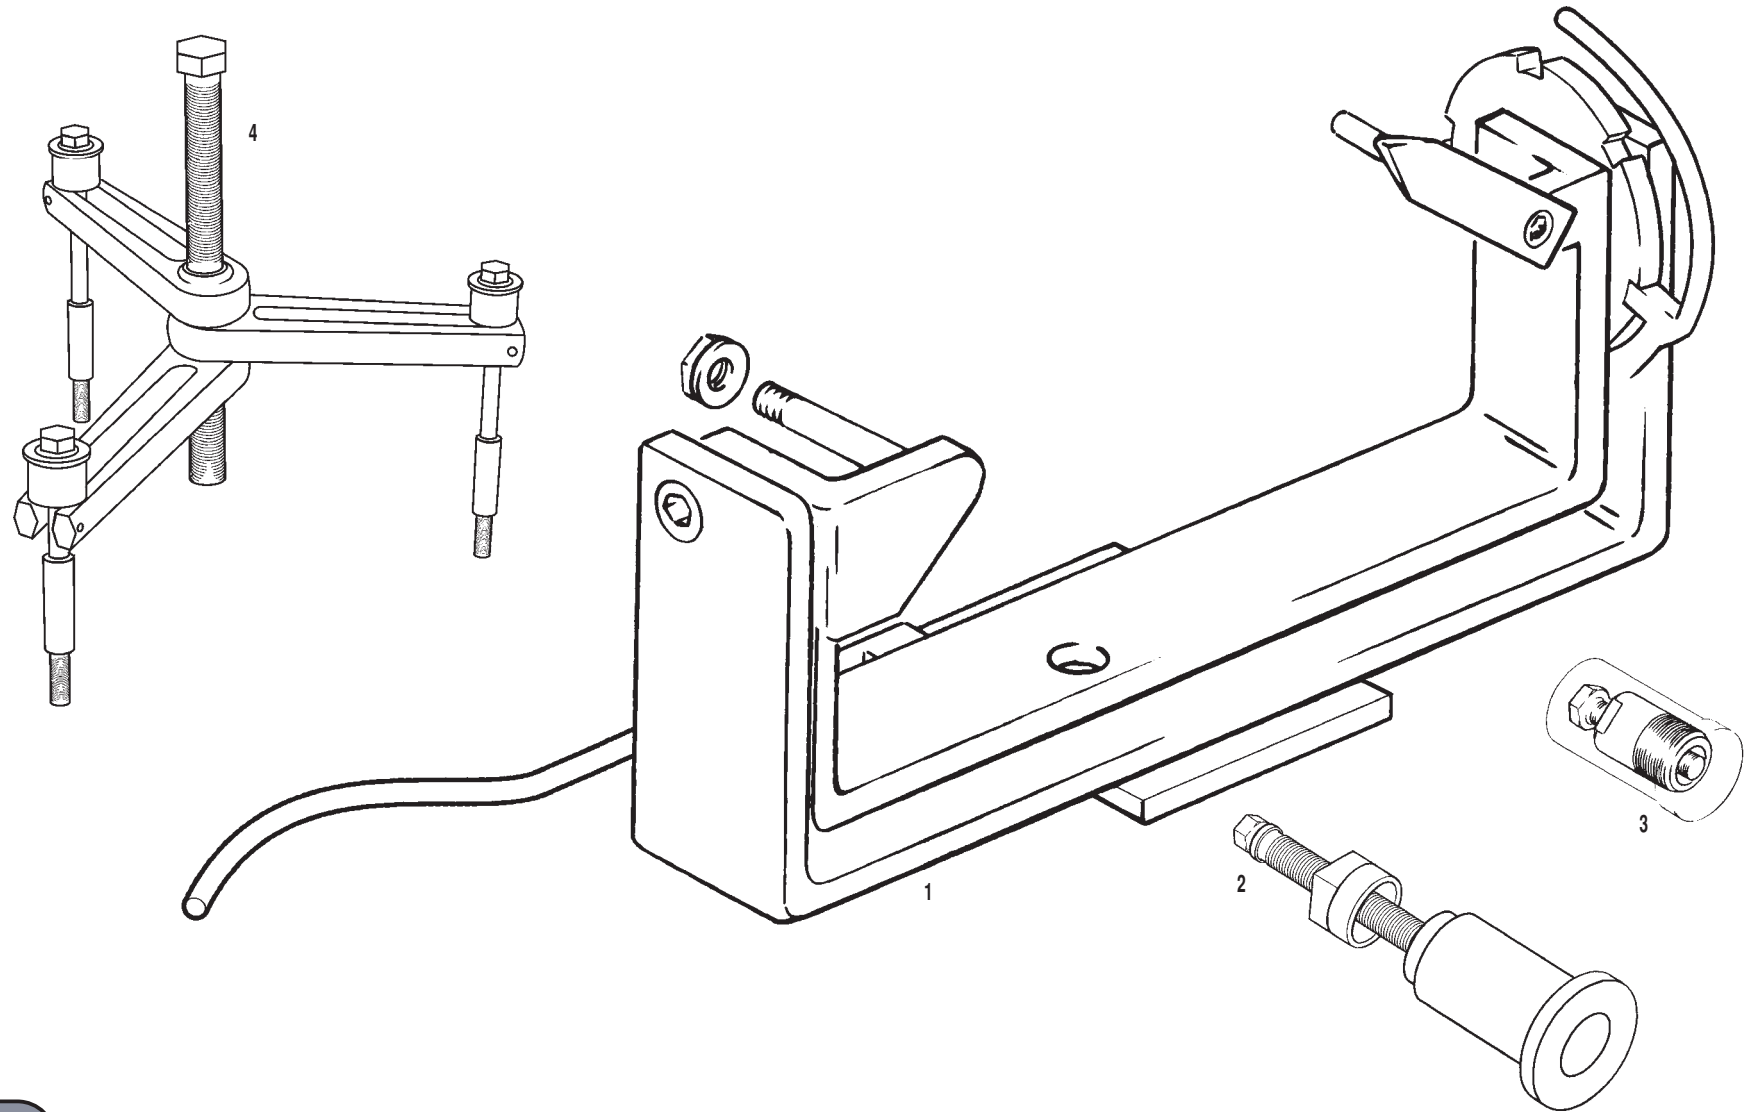

N°	DESCRIPCION / DESCRIPTION	300 c.c.	Cant.
1	BANCADA MONTAJE MOTOR / ENGINE ASSEMBLY HOLDER	BT27950050	1
2	EXTRACTOR COJINETE CIGUEÑAL / BEARING EXTRACTOR	ME25950000	1
3	EXTRACTOR VOLANTE KOKUSAN / KOKUSAN FLYWHEEL EXTRACTOR	ME25634045	1
4	EXTRACTOR CARTER / CRANKCASE EXTRACTOR	ME25950005	1