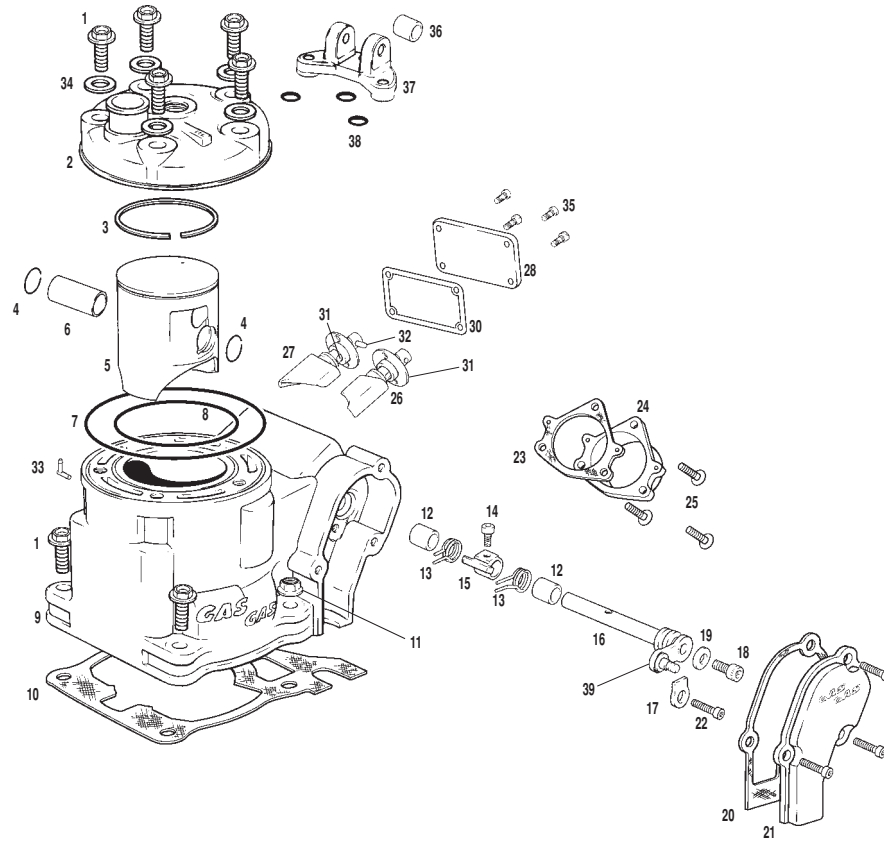

Cilindro - Culata - V. Escape /
Cylinder - Cyl. head

GAS GAS

EC 2004

125 cc.

Nº	DESCRIPCION / DESCRIPTION	125 c.c.	Cant.
1	HEXAGONAL 8X40 CON ARANDELA / HEXAGONAL BOLT WITH WASHER	T0218040	7
2	CULATA TT125CC / 125 CYLINDER HEAD	ME120316000	1
3	ARO PISTÓN / PISTON RING	ME120116040	1
4	CLIP BULÓN / PISTON PIN DIPS	ME120116126	2
5	PISTON TT125CC / 125 PISTON	MC120216020	1
5 A	PISTON B	MC120216121	1
5 B	PISTON C	MC120216122	1
5 C	PISTON D	MC120216123	1
6	BULÓN PISTÓN / PISTON PIN	ME120116125	1
7	TORICA CULATA EXT. 1.78X91.7 / OUTER CYLINDER HAED O'RING	ME120116060	1
8	TORICA CULATA INT. VITON 1.78X63.22 / INNER CYLINDER HEAD O'RING	ME120116065	1
9	CILINDRO TT 125CC / 125 CYLINDER	ME120116022	1
10	JUNTA CILINDRO EC125 0,5 / CYLINDER GASKET 0,5	ME120144000	1
10 A	JUNTA CILINDRO 0,3 / CYLINDER GASKET 0,3	ME120144009	1
10 B	JUNTA CILINDRO 0,15 / CYLINDER GASKET 0,15	ME120144010	1
11	TUERCA CILINDRO M8 DC08FN1 / CYLINDER NUT	ME120116031	2
12	CASQUILLO EJE VALVULA ESCAPE / EXHAUST VALVE AXLE BUSHING	ME120116051	2
13	MUELLE EJE VALVULA ECAPE / EXHAUST VALVE AXLE SPRING	ME120116052	2
14	ALLEN ESPECIAL 4X8 / SPECIAL 4X8 ALLEN SCREW	T0304008	1
15	PALANCA MUELLE VALVULA / LEVER VALVE SPRING	ME120116053	1
16	EJE VALVULA ESCAPE CILINDRO EC125-2001 / EXHAUST VALVE AXIS	ME120116017	1
17	PLANCHA FIJACIÓN EJE VALVULA / EXHAUST AXLE VALVE PLATE	ME120116114	1
18	ALLEN 5X10 / ALLEN BOLT 5X10	T0305010	1
19	ARANDELA 5X12X1,5 / 5X12X1,5 WASHER	T4005012	1
20	JUNTA TAPA VALV. DRCHO. 1MM / RIGHT VALVE COVER GASKET 1MM	ME120144007	1
21	TAPA VÁLVULA DRCHA. EC125 / RIGHT VALVE COVER	ME120110002	1
22	ALLEN 5X10 / ALLEN BOLT 5X10	T0305010	4
23	JUNTA ESCAPE / EXHAUST GASKET	ME120144012	1
24	TUBERA ESCAPE AL. / EXHAUST PIPE	ME120316019	1
25	HEXAGONAL CON ARANDELA 6X14 / 6X14 HEXAGONAL BOLT WITH WASHER	T0206014	3
26	VALVULA ESCAPE DERECHA / LEFT EXHAUST VALVE	ME120416016	1
27	VALVULA ESCAPE IZQUIERDA / RIGHT EXHAUST VALVE	ME120416014	1
28	TAPA VALVULA CENTRAL / CENTRAL VALVE COVER	ME120110003	1

CAS GAS Motor 16