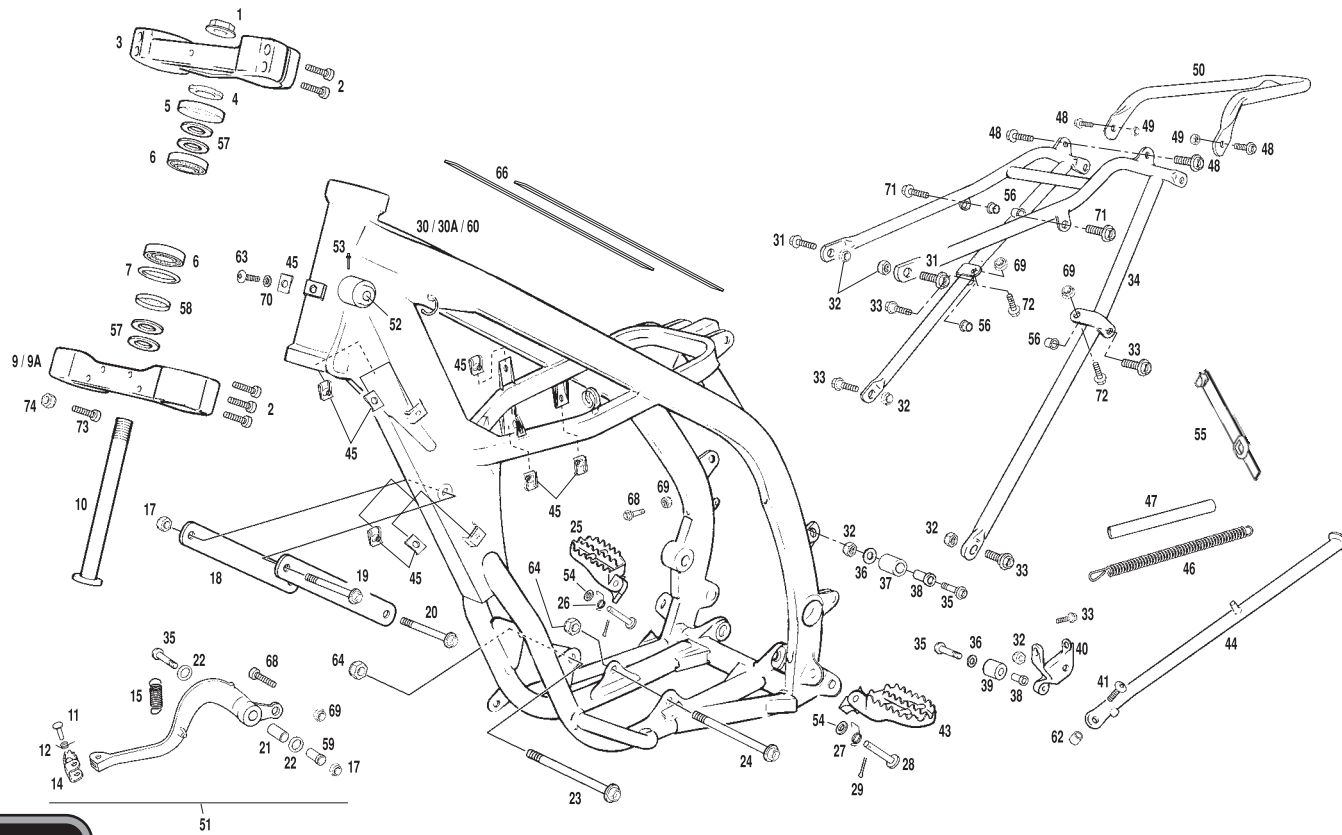

Nº	DESCRIPCION / DESCRIPTION	125 c.c.	200 / 250 / 300 c.c.	Cant.
1	TUERCA DIRECCIÓN / STEERING SHAFT NUT		BE25610030	1
2	ALLEN 7X30 / 7X30 ALLEN BOLT		T0307030	10
3	BRIDA SUSPENSION SUPERIOR / FORK CLAMP (UPPER)		BE250414001	1
4	TUERCA DIRECCIÓN INFE. / LOWER STEERING SHAFT NUT		BE25610029	1
5	GUARDAPOLVO COJINETE DIRECCIÓN / BEARING DUST COVER		BE25610126	1
6	COJINETE DIRECCIÓN / STEERING BEARING		BE25610008	2
7	TORICA DIRECCIÓN 50X5 / STEERING O'RING		BE25610012	1
9	BRIDA SUSPENSION INFERIOR WP-MZ / WP-MZ FORK CLAMP (LOWER)		BC250214002	1
9A	BRIDA SUSPENSION INFERIOR OH / OH FORK CLAMP (LOWER)		BE250114002	1
10	TIJA DIRECCIÓN / STEERING SHAFT		BE25614003	1
11	PASADOR DIN 660 6X22 / DIN 660 6X22 BRAKE PIN		BE25922018	1
12	MUELLE PUNTERA PEDAL RETRÁCTIL / BRAKE PEDAL END SPRING		ME25636029	1
14	PUNTERA PEDAL FRENO / BRAKE PEDAL END		BT27922017	1
15	MUELLE PEDAL FRENO / BRAKE PEDAL SPRING		BE25610023	1
17	TUERCA AUTOBLOC. ARANDELA M8 / M8 SELF-LOCKING NUT WITH WASHER		T2208002	3
18	TIRANTE CULATA / CYLINDER HEAD BRACE		BE25910050	2
19	TORNILLO ESPECIAL 8X65 FIL.20 8.8 / 8X65 SPECIAL SCREW		T0208065	1
20	TORNILLO ESPECIAL 8X70 FIL.20 / 8 X 70 SPECIAL SCREW		T0208070	1
21	GLACIER PEDAL FRENO / BRAKE PEDAL BEARING		BE250010009	1
22	TORICA PEDAL ARRANQUE D 11X2 / 11X2 KICKSTART O'RING		ME250036063	2
23	TORNILLO MOTOR 10X118 / 10X118 ENGINE BOLT		T0210118	1
24	TORNILLO MOTOR 10X128 / 10X128 ENGINE BOLT		T0210128	1
25	ESTRIBO DERECHO / RIGHT FOOTREST		BE250010002	1
26	MUELLE ESTRIBO DERECHO / RIGHT FOOTREST SPRING		BE25610037	1
27	MUELLE ESTRIBO IZQUIERDO / LEFT FOOTREST SPRING		BE25610038	1
28	CASQUILLO ESTRIBO / FOOTREST BUSHING		BE25610006	2
29	CLAVILLA ZINC 3X35 / 3X35 ZINC PIN		BE25622022	2
30	CHASIS ENDURO EC2004 / ENDURO FRAME	BE120410000	BE250410000	1
30A	CHASIS SUPERMOTARD / SUPERMOTARD FRAME	BE120410000	BE250410000	1
31	TORNILLO ESPECIAL 8X25 / 8X25 SPECIAL SCREW		T02080255	2
32	TUERCA AUTOBLOCANTE M8 BAJA / LOW M8 SELF-LOCKING NUT		T2108001	5
33	TORNILLO ESPECIAL 8X20 / SPECIAL SCREW 8X20		T0208020	2

CASCAS Chasis 5