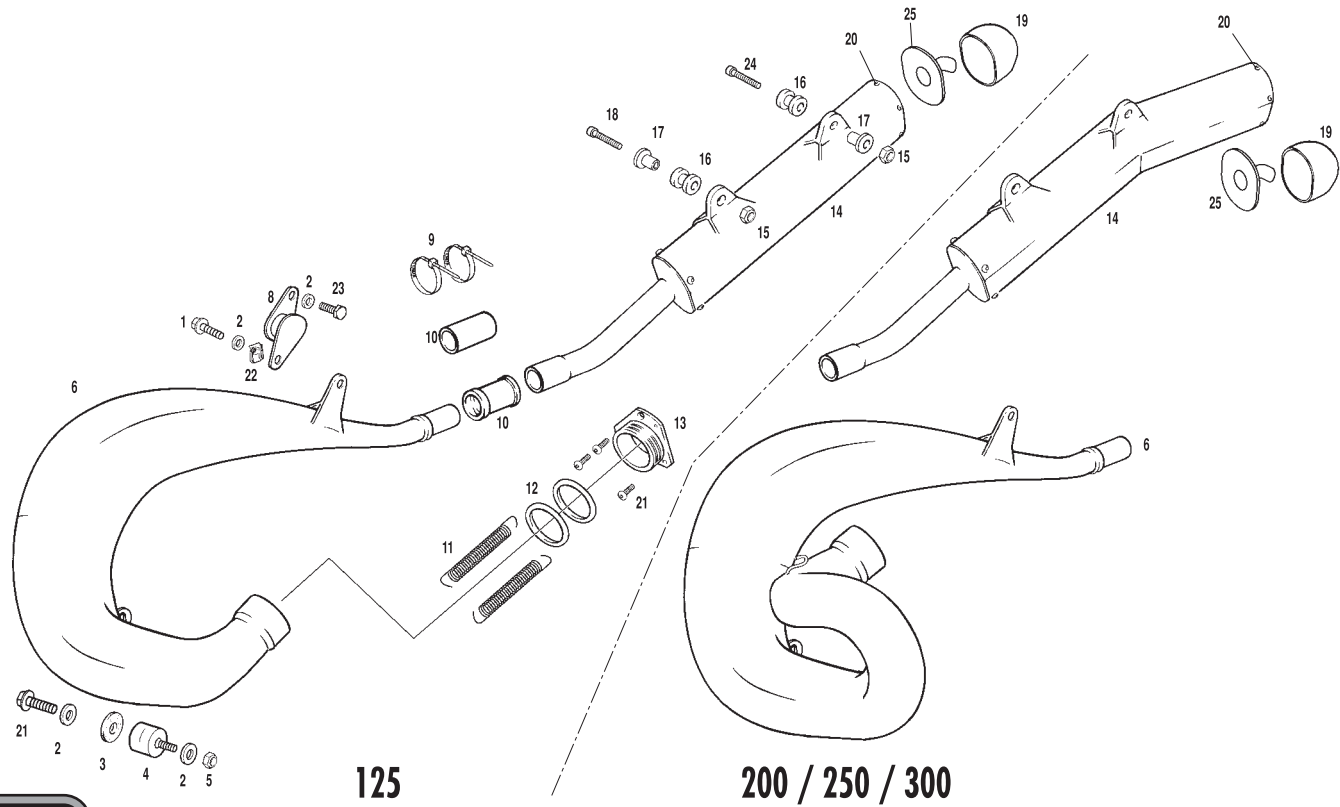

Tube escape / Exhaust

GAS GAS

EC 2004

Nº	DESCRIPCION / DESCRIPTION	125 c.c.	200 c.c.	250 c.c.	300 c.c.	Cant.
1	TORNILLO ESPECIAL 6X16 / 6X16 SPECIAL SCREW			T0206016		1
2	ARANDELA 6X18X1,5 / 6X18X1.5 WASHER			T4006018		4
3	ARANDELA KLINGERIT / KLINGERIT WASHER			T4006725		1
4	SILENTBLOCK ESCAPE / EXHAUST SILENTBLOCK			BE25626007		1
5	TUERCA AUTOBLOCANTE BAJA M6 / LOW SELF-LOCKING NUT M6			T2106001		1
6	TUBO ESCAPE / EXHAUST PIPE	BE120326001	BE300326001	BE250326001	BE300326001	1
8	SILENTBLOCK ESCAPE / EXHAUST SILENTBLOCK			BE25626004		1
9	BRIDA UNEX 4,8X36 / UNEX CLAMP 4.8X36			BE25634007		2
10	JUNTA ESCAPE / EXHAUST GASKET	BE12625003		BE25626003		1
11	MUELLE ESCAPE / EXHAUST SPRING			BE25610042		2
12	TORICA TUBERA ESCAPE / EXHAUST PIPE O'RING			BE25626006		2
13	TUBERA ESCAPE ALUMINIO / ALUMINIUM EXHAUST PIPE	ME120116019		ME25916019		1
14	SILENCIOSO / SILENCER	BE120326002	BE200326002	BE250326002		1
15	TUERCA M6 ALTA CON ARANDELA / NUT M6 WITH WASHER			T2306000		2
16	SILENTBLOCK SILENCIADOR / SILENTBLOCK SILENCER			BE250026005		2
17	CASQUILLO SILENTBLOCK SILENCIOSO / SILENTBLOCK SILENCER BUSHING			BE250026000		2
18	ALLEN 6X30 / ALLEN BOLT 6X30			T0306030		1
19	CAZOLETA FINAL / SILENCER END CAP	BE120326120		BE250326120		1
20	REMACHE D.4 SILENCIOSO / SILENCER RIVET D4			BE250026032		6
21	TORNILLO HEXAGONAL CON ARANDELA 6X14 / HEXAGONAL WITH WASHER			T0206014		4
22	TUERCA RAPIDA NUT M6 / M6 FAST NUT			T2606000		1
23	TORNILLO HEXAGONAL 6X15 / 6X15 HEXAGONAL SCREW			T0106015		1
24	ALLEN 6X50 / 6X50 BOLT			T0306050		1
25	CTO. CAZOLETA POSTERIOR / REAR CAP SET	BE120326100		BE250126100		1
Solo Motocross MC / only Motocross MC bike						
Nº	DESCRIPCION / DESCRIPTION	125 c.c.	250 c.c.			Cant.
6	TUBO ESCAPE CROSS / EXHAUST PIPE	BE120326001		BC250326001		1
14	SILENCIOSO CROSS / CROSS SILENCER	BC120326002		BC250326002		1

CASCAS Chasis 8