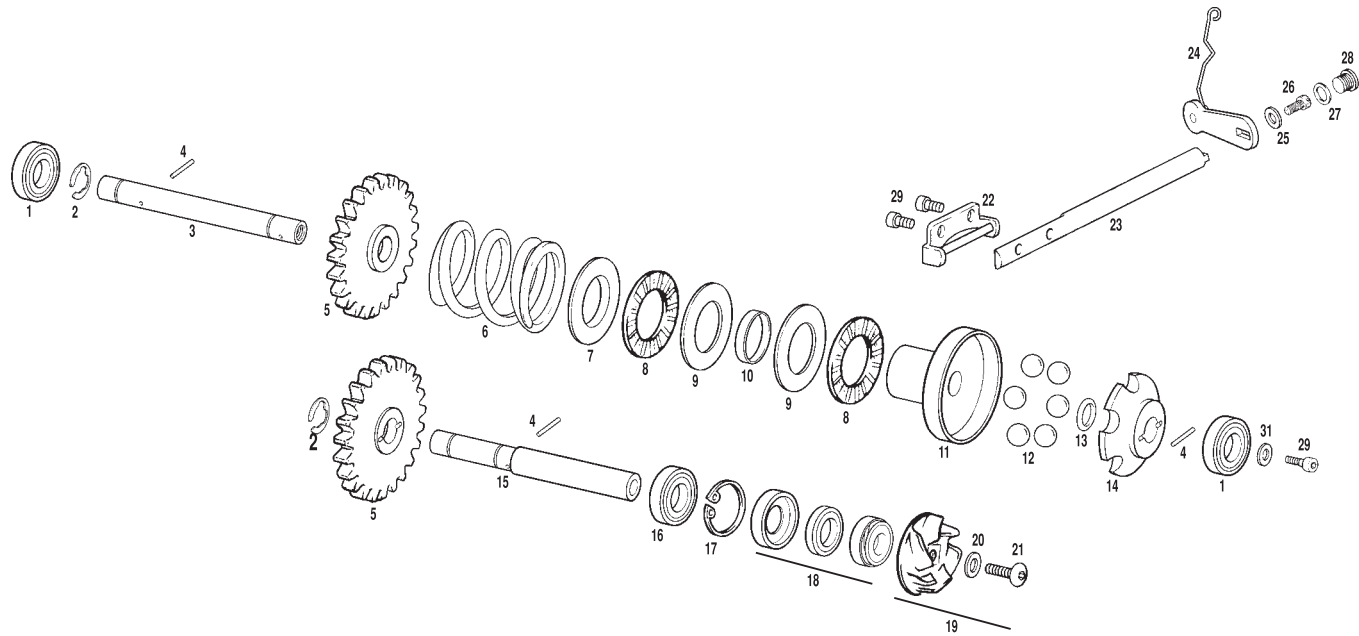

125 cc.

Nº	DESCRIPCION / DESCRIPTION	125 c.c.	Cant.
1	RODAJE CENTRI.Y BOMBA 608.Z.C3 / WATER PUMP AXIS BEARING	ME25616032	2
2	SEEGER DIN 6799 E7 / SEEGER DIN 6799 E7	ME25616024	2
3	EJE CENTRIFUGO EC125-2003 / IMPELLER AXLE	ME120316005	1
4	RODILLO BOMBA AGUA CENTRI. / IMPELLER WATER PUMP NEEDLE	ME25616028	3
5	PIÑON BOMBA AGUA Y CENTRIFUGO / WATER PUMP PINION	ME120110005	2
6	MUELLE CENTRIFUGO VALVULA ESCAPE / EXHAUST VALVE SPRING	ME120116026	1
7	ARANDELA CENTRAJE MUELLE / IMPELLER SPRING WASHER	ME25616029	1
8	JAULA AGUJA VALV.ESCAPE / EXHAUST VALVE NEEDLES BEARING	ME25632046	2
9	PLACA AGUJA ROD.BOLET Y VAL.ESCAPE AS 1528 / PLAIN WASHER	ME25632016	2
10	SEPARADOR COJINETE CENTRIFUGO / SPACER	ME25616008	1
11	CAMPANA CENTRIFUGA / IMPELLER CAN	ME25616007	1
12	BOLA CENTRIFUGO EMB.DE 8 M/M. / IMPELLER BALLS 8MM	ME25616033	1
13	TÓRICA 6X2 EJE CENTR.VAL.ESCAPE / O'RING 6X2	ME25616045	1
14	ESTRELLA CENTRIFUGO 6 BOLAS / 6-BALL RETAINER	ME25916006	1
15	EJE PIÑON BOMBA AGUA / WATER PUMP PINION AXIS	ME25610006	1
16	RODAMIENTO BOMBA AGUA / WATER PUMP BEARING	ME25610010	1
17	SEEGER INT.26 BOMBA AGUA / WATER PUMP SEEGER 26	ME25636065	1
18	RETEN BOMBA AGUA (ESTOPADA) / WATER PUMP SEAL	ME25610011	1
19	TURBINA BOMBA AGUA / WATER PUMP IMPELLER	ME25610007	1
20	ARANDELA 6X12X1,5 / 6X12X1,5 WASHER	T4006012	1
21	TORNILLO ULS 6X16 PL.PRIM,GUAR,FIL. / ULS BOLT 6X16	T0506016	1
22	PALANCA SALIDA CENTRIFUGO EC125-2001 / IMPELLER OUTER LEVER	ME120116009	1
23	EJE PALANCA CENTRIFUGO EC125-2001 / IMPELLER LEVER AXL	ME120116011	1
24	PALANCA VARILLA EC125-2001 / STICK LEVER SET	ME120116110	1
25	ARANDELA 5X12X1,5 (DIN 125) / WASHER 5X12X1,5	T4005012	1
26	ALLEN 5X15 / 5X15 ALLEN BOLT	T0305015	1
27	ARANDELA COBRE 12X18X1.5 / 12X18X1.5 CUPPER WASHER	ME25810030	1
28	TAPÓN LLENADO ACEITE / OIL FILL PLUG	ME25610016	1
29	ALLEN 4X8 NEGRO / 4X8 BLACK ALLEN BOLT	T0304008	3
31	ARANDELA 4X12X1 / 4X12X1 WASHER	T4004112	1