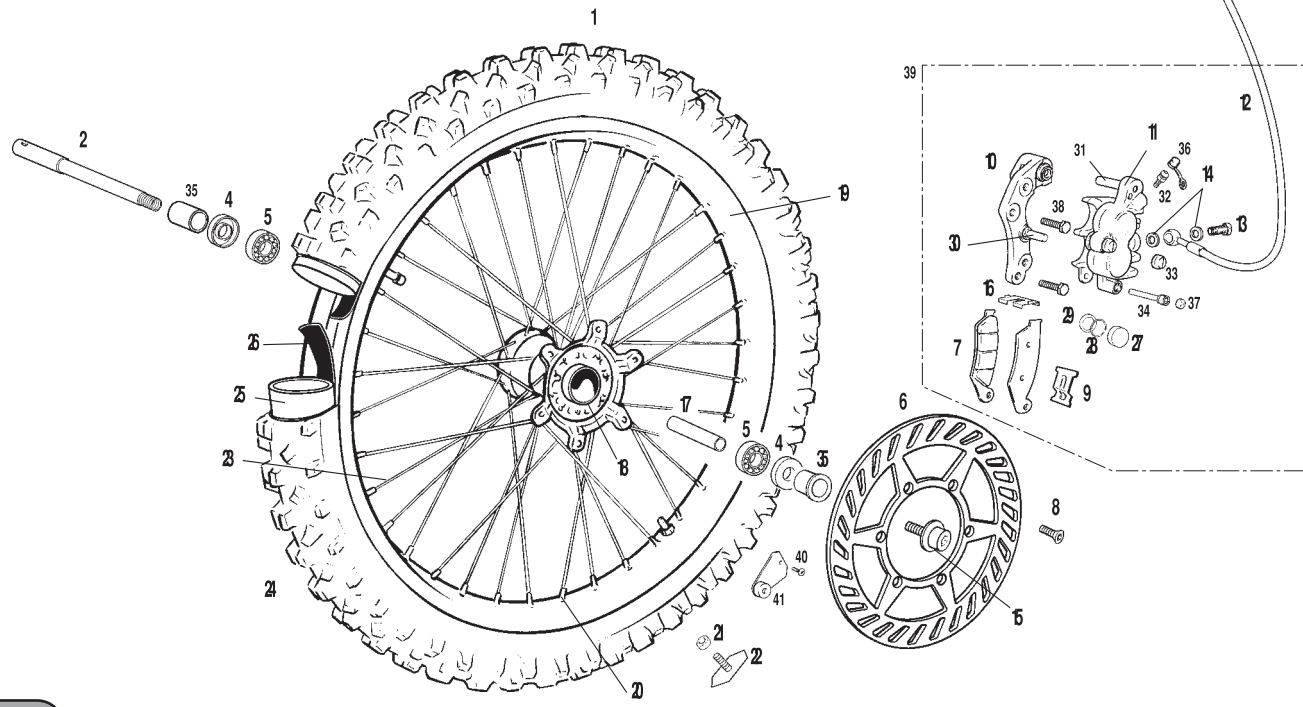

Rueda delantera /
Front wheel

GAS GAS

EC 2004

Nº	DESCRIPCION / DESCRIPTION	125 / 200 / 250 / 300 c.c.	Cant.
34	PASADOR PASTILLAS PINZA FRENO DELANTERO / FRONT BRAKE PADS PIN	BE250022041	1
35	CASQUILLO RUEDA DELANTERA / FRONT WHEEL BUSHING	BC250418019	2
36	TAPÓN SANGRADOR / BLEEDER CAP	BE250022055	1
37	PROTECCION PASADOR NISSIN / NISSIN PROTECTOR PIN	BE250022095	1
38	TORNILLO ESPECIAL 8X30 / SPECIAL SCREW 8X45	T0208030	2
39	CTO. FRENO DELANTERO / FRONT BRAKE SET	BE250322108C	1
40	ULS 3X10 NEGRO CON ARANDELA / BLACK 3X10 ULS WITH WASHER	T0323010	1
41	CTO. SOPORTE CON IMAN C.K. / SUPPORT WITH MAGNET SET	BE250334008	1

Solo Motocross MC / only Motocross MC bike

Nº	DESCRIPCION / DESCRIPTION	125 / 250 c.c.	Cant.
1	RUEDA DELANTERA CROSS / FRONT WHEEL	BC250318000	1
7	PASTILLAS DE FRENO DELANTERO / FRONT BRAKE PADS	BC250022065	1
12	LATIGUILLO FRENO DELANTERO / FRONT BRAKE HOSE	BC25922002	1
15	TORNILLO EJE RUEDA DELANTERA / FRONT WHEEL AXIS BOLT	BT280418026	1
19	LLANTA 1.60X21 SILVER / RIM 1.60X21	BE25618006	1
24	NEUMATICO 90-90-21 CROSS M12 / FRONT TIRE 90/90-21	BC25718102	1

CASCAS Chasis 13