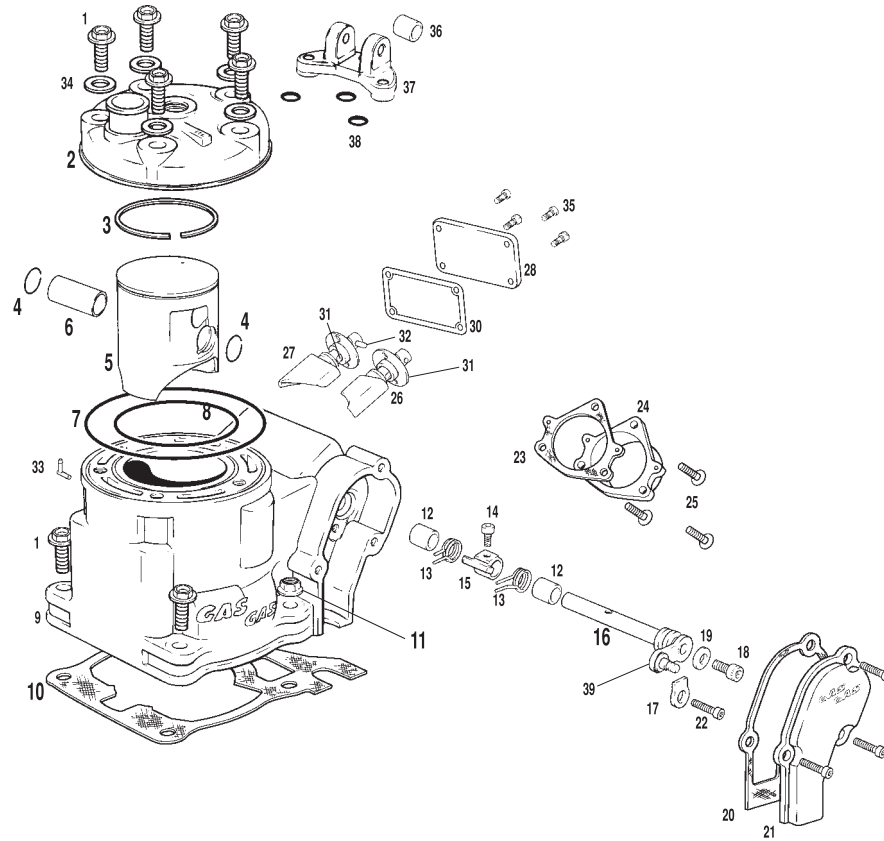

Cilindro - Culata - V. Escape /
Cylinder - Cyl. head

GAS GAS

EC 2004

125 cc.

Nº	DESCRIPCION / DESCRIPTION	125 c.c.	Cant.
30	JUNTA VALVULA CENTRAL / CENTRAL VALVE GASKET	ME120144006	1
31	GUIA VALVULA ESCAPE / EXHAUST GUIDE VALVE	ME120116054SM	2
32	AGUJA VALVULA ESCAPE / EXHAUST NEEDLE VALVE	ME120216055	2
33	DESVAPORIZADOR / DESVAP.	MIT50010012	1
34	ARANDELA COBRE 8X16X1,5 / 8X16X1,5 WASHER	T4008516	5
35	TORNILLO ULS 5X10 / 5X10 ULS BOLT	T0505010	4
39	PALANCA VALVULA ESCAPE EC125-2001 / EXHAUST VALVE LEVER	ME120116050	1

Solo Motocross MC / only Motocross MC bike

Nº	DESCRIPCION / DESCRIPTION	125 c.c.	Cant.
2	CULATA / CYLINDER HEAD	MC120316000	1
5	PISTON / PISTON	MC120216020	1
26	VALVULA ESCAPE DERECHA 125 / LEFT EXHAUST VALVE	ME120216016	1
27	VALVULA ESCAPE IZQUIERDA 125 / RIGHT EXHAUST VALVE	ME120216014	1
31	GUIA VALVULA ESCAPE / EXHAUST GUIDE VALVE	ME120216054	2
36	CASQUILLO SOPORTE TIRANTE CULATA CROSS / CYLINDER HEAD BRACE BUSHING	BC120310149	1
37	SOPORTE TIRANTE CULATA CROSS 125-2003 / CYLINDER HEAD BRACE SUPPORT	BC120310049	1
38	TORICA SOPORTE TIRANTE CULATA 12.42x1.78 CROSS / SUPPORT O'RING	BC120310170	3

CASCAS Motor 16