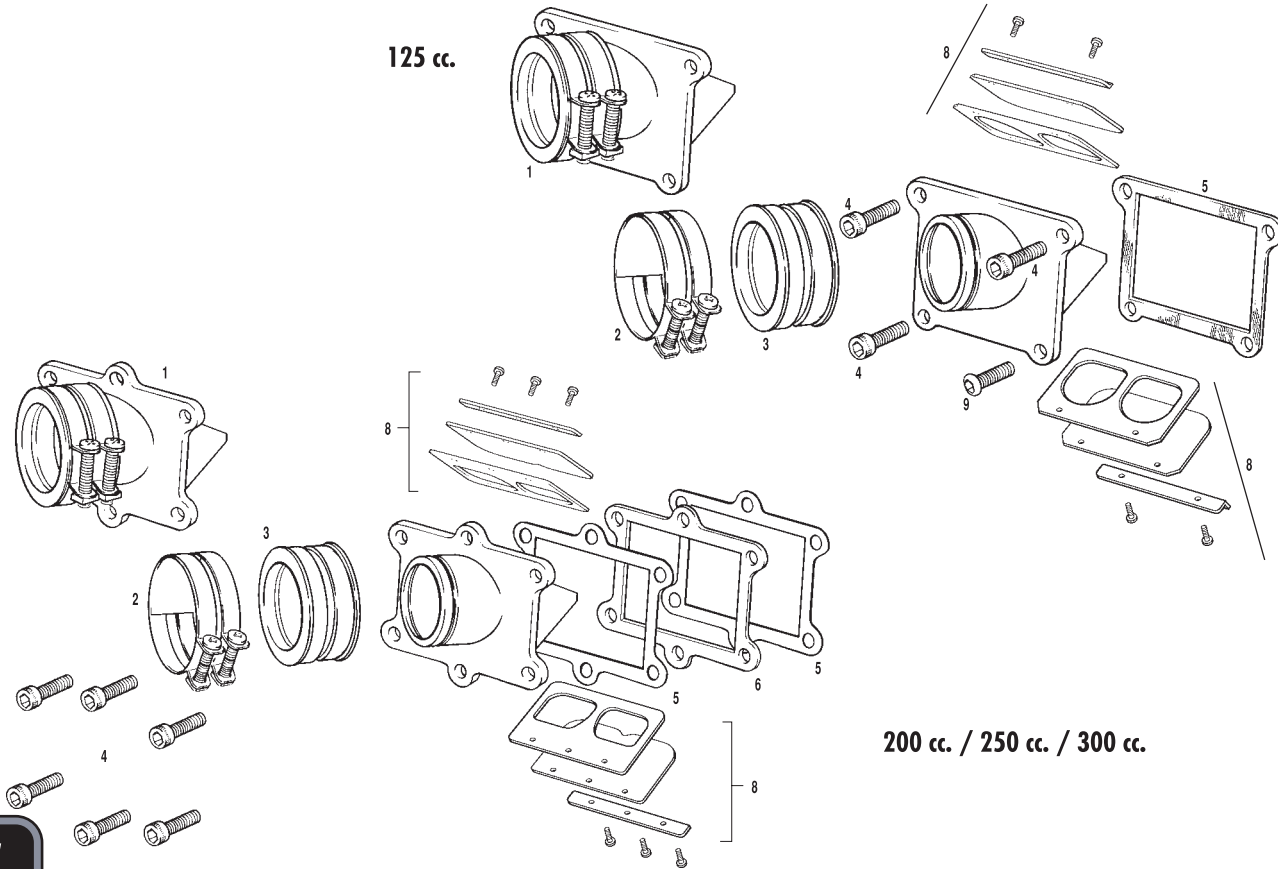

Caja láminas /
Reed valve

GAS GAS

EC 2004

125 cc.

200 cc. / 250 cc. / 300 cc.

5

Nº	DESCRIPCION / DESCRIPTION	125 c.c.	200 c.c.	250 c.c.	300 c.c.	Cant.
1	CAJA DE LAMINAS / REED VALVE ASSEMBLY	ME120216021	ME200316021	ME200316021	ME25616021	1
2	ABRAZADERA CAJA LAMINAS / REED VALVE CLAMP	ME120116132		ME25616132		1
3	GOMA CAJA DE LAMINAS / REED VALVE RUBBER	ME120116131		ME25616131		1
4	ALLEN 6X16 TAPA EMBRAGUE CARTER / 6X16 ALLEN BOLT	T0306016				3
4A	ALLEN 6X16 TAPA EMBRAGUE CARTER / 6X16 ALLEN BOLT		T0306016	T0306016		6
4B	ALLEN 6X25 TAPA EMBRAGUE CARTER / 6X25 ALLEN BOLT				T0306025	6
5	JUNTA CAJA LÁMINAS / REED VALVE GASKET	ME120144005	ME25644005	ME25644005	ME25644005x2	1
6	PLATINA DISTANCIADOR LÁMINAS / REED SPACER BRACKET				ME30916057	1
8	JUEGO LÁMINAS ADMISIÓN / REED VALVE SET	ME120216041	ME25616041	ME25616041	ME25616041	2
9	ULS TORK 6X16 8,8 / 6X16 8,8 TORK ULS	T0506016T				1