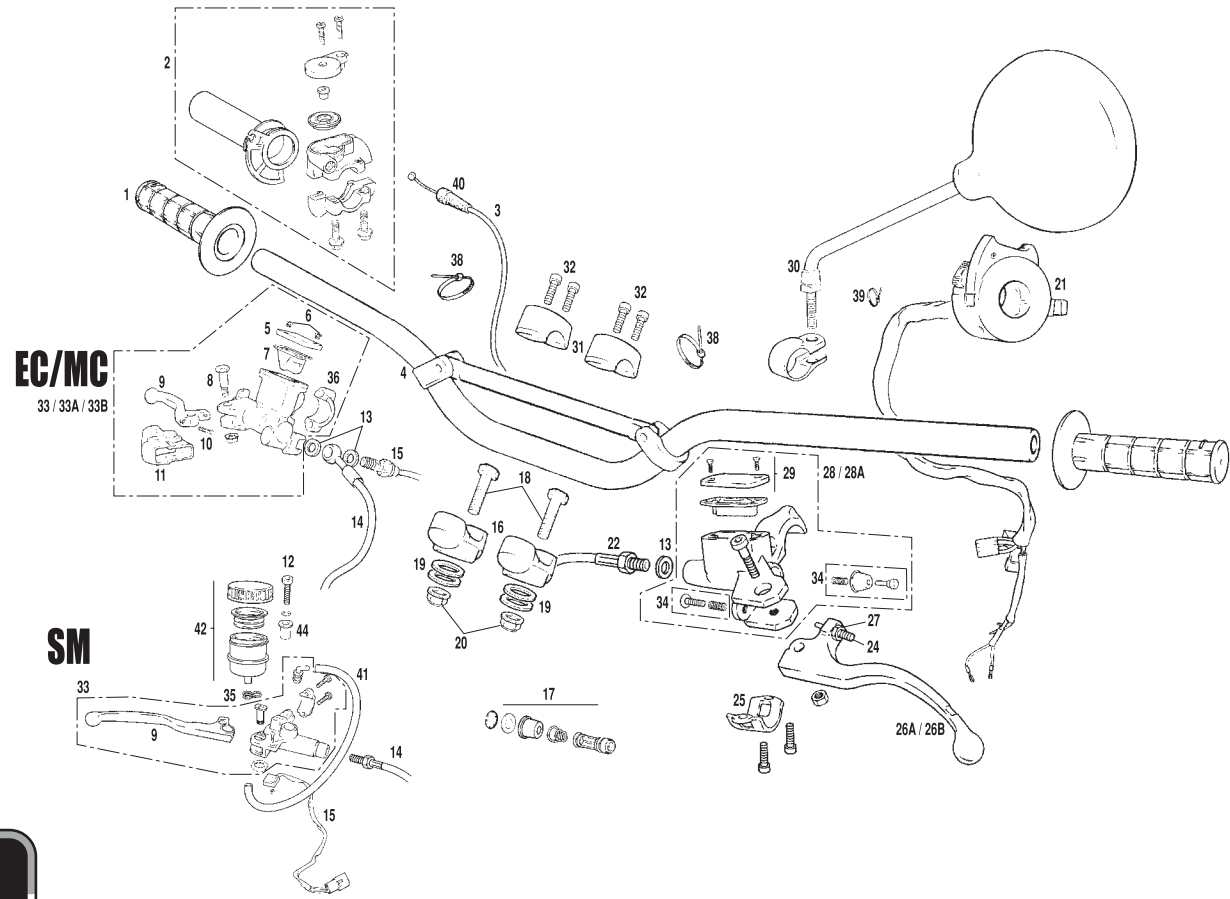

Nº	DESCRIPCION / DESCRIPTION	EC	SM	Cant.
32	TORNILLO SUJECCIÓN BRIDA MANILLAR 8X30 / CLAMP SCREW 8X30	T0308030		4
33	BOMBA FRENO DELANTERO / FRONT BRAKE PUMP SET	BC25922008/2	BE250122008SM	1
33A	BOMBA FRENO DELANTERO PURGADA / FRONT BRAKE PUMP SET	BE250322108	BE250322108SM	1
34	KIT REPARACIÓN / REPAIRATION KIT	BT27722208		1
35	ABRAZADERA MUELLE / SPRING CLAMP	BE25610044		2
36	BRIDA / CLAMP	BC25922211	R361700	1
38	BRIDA GRANDE / BIG CLAMP	BE25634009		2
39	BRIDA PEQUEÑA / LITTLE CLAMP	BE25634010		1
40	GUARDAPOLVO CABLE GAS / DUST COVER THROTTLE CABLE	G600000		1
41	TUBO LÍQUIDO FRENO A BOMBA / BRAKE TO PUMP LIQUID HOSE		BFS400310116SM	1
42	DEPÓSITO LÍQUIDO FRENOS SM / SM BRAKE FLUID TANK		BE250110016SM	1
44	CASQUILLO TAPA RADIADOR ALUMINIO / ALUMINIUM RADIATOR COVER BUSHING		BE250026000	1

Solo Motocross MC / only Motocross MC bike

Nº	DESCRIPCION / DESCRIPTION	MC	Cant.
15	RACORD 10X125 / 10X125 RACORD	BC25722006	1
33B	CTO. BOMBA FRENO DELANTERO / FRONT BRAKE PUMP SET	BC250322108	1

GAS GAS Chasis 1