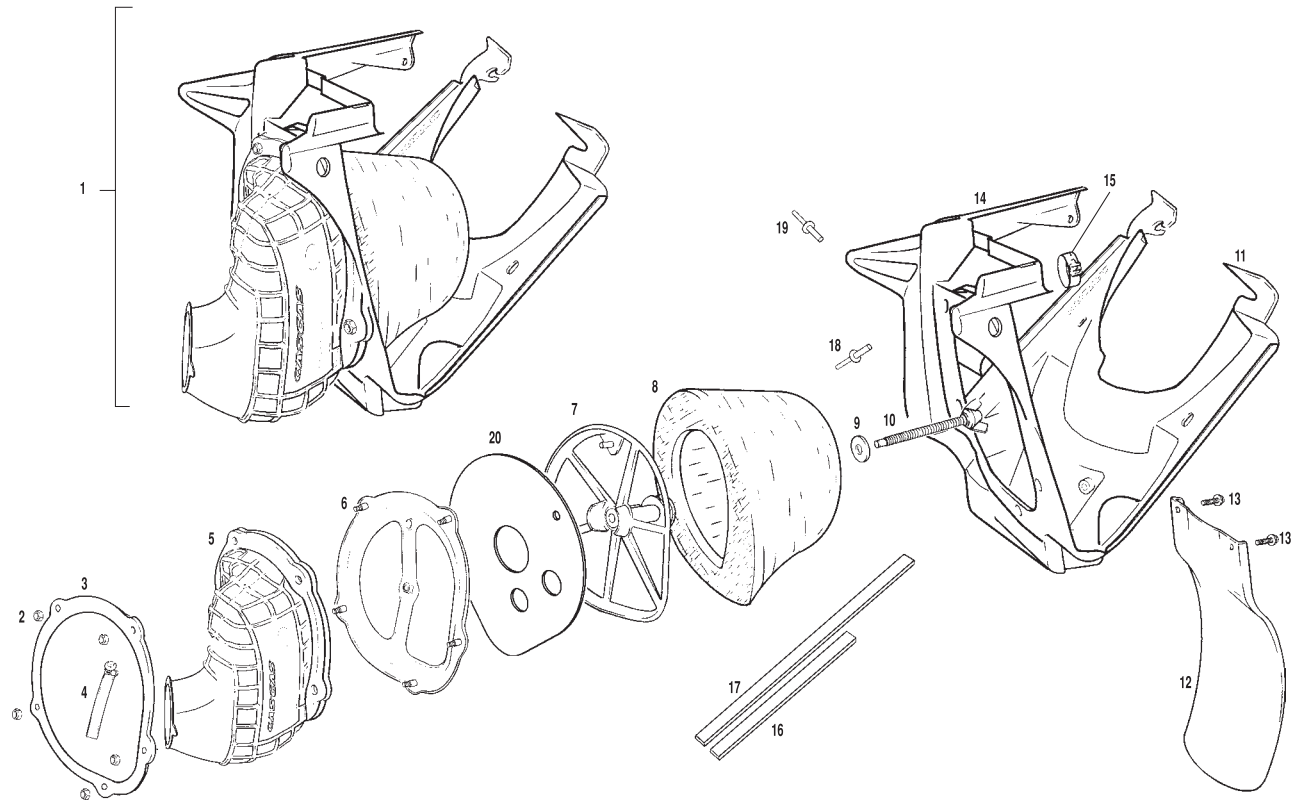

Nº	DESCRIPCION / DESCRIPTION	125 / 200 / 250 / 300 c.c.	Cant.
1	CTO. CAJA FILTRO / AIR FILTER BOX SET	BE250228001	1
2	TUERCA M5 CON ARANDELA / M5 NUT WITH WASHER	T2105000	5
3	PLATINA SOPORTE JAULA FILTRO / FILTER CARRIER SUPPORT	BE25628021	1
4	ABRAZADERA 50-70/12 / CLAMP	L200048	1
5	GOMA TUBERA CAJA FILTRO / AIR FILTER BOX RUBBER	BE250128017	1
6	PLATINA SOPORTE JAULA FILTRO INTERIOR / INNER FILTER CARRIER SUPPORT	BE25628020	1
7	JAULA FILTRO AIRE / AIR FILTER CARRIER	BE25628002	1
8	FILTRO AIRE / AIR FILTER	BE250128000	1
9	ARANDELA PLANA 6X16X1,5 / 6X16X1.5 PLAIN WASHER	T4006016	1
10	VARILLA PALOMA FILTRO / FILTER BOLT	BE25628003	1
11	SEMI-CAJA ESPUMA FILTRO / AIR FILTER SEMI-BOX	BE250128016	1
12	PROTECTOR SUSPENSION TRASERA / REAR SHOCK ABSORBER PROTECTOR	BE25620008	1
13	TORNILLO ESPECIAL 6X20 / 6X20 SPECIAL SCREW	T0606020	2
14	SEMI-CAJA TUBERA FILTRO / AIR FILTER FOAM SEMI-BOX	BE250128015	1
15	ABRAZADERA COBRA 21 / COBRA CLAMP 21	L200046	1
16	TIRA ADHESIVA 118 MM CAJA FILTRO / 118 MM. AIR FILTER BOX STICKER	BE250128029	1
17	TIRA ADHESIVA 180 MM CAJA FILTRO / 180 MM. AIR FILTER BOX STICKER	BE250128030	1
18	REMACHE 4X12 ALUMINIO / ALUMINIUM RIVET	T4504012	1
19	REMACHE 4X18 / 4X18 RIVET	T4504018	1
20	RESTRICTOR AIRE CAJA FILTRO / FILTER BOX AIR RESTRICTOR	BE2503 28014	1

CASCAS Chasis 6