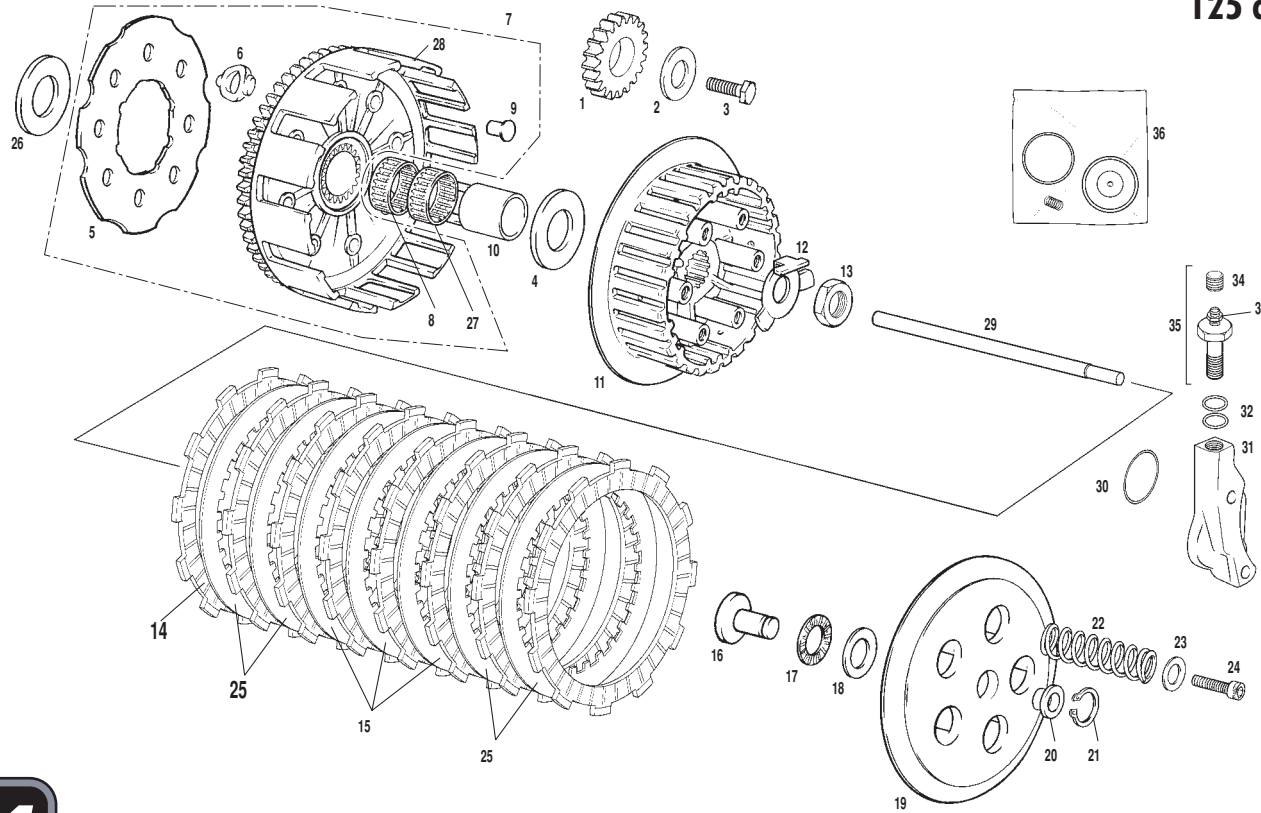

125 cc.

Nº	DESCRIPCION / DESCRIPTION	125 c.c.	Cant.
1	PIÑON CIGUEÑAL TRANS.PRIM. / PR. TRANSMISION CRANK SHAFT PINION	ME120112004	1
2	ARANDELA 10X28X4 / 10X28X4 WASHER	T4001028	1
3	TORNILLO M10X25/150 12.9 / M10X25/150 12.9 BOLT	T0101025/2	1
4	ARANDELA CAMBIO / SHIFT WASHER	ME120136101	1
5	ARANDELA CORONA EMBRAGUE / CLUTCH BOSS WASHER	ME120132009	1
6	GOMA SILENTBLOCK / SILENTBLOCK RUBBER	ME120132008	8
7	CTO. CORONA CAMPANA EMBRAGUE / PRIMARY DRIVEN GEAR SET	ME120132000	1
8	COJINETE CAMPANA EMBRAGUE / PRIMARY DRIVEN GEAR BEARING	ME120132031	1
9	REMACHE CAMPANA 22103-KS6-300 / PRIMARY DRIVEN GEAR RIVETS	ME120132010	8
10	CASQUILLO CAMPANA EMBRAGUE / PRIMARY DRIVEN GEAR BUSHING	ME120132012	1
11	CUBO EMBRAGUE 22120-KZ4-A90 EC2001 / CLUTCH BOSS	ME120132005	1
12	PRECINTO EMBRAGUE / CLUTCH LOCK	ME120132022	1
13	TUERCA FIJACIÓN CUBO EMBRAGUE / CLUTCH BISS NUT	ME120132028	1
14	DISCO EMBRAGUE FORRADO 22201-KS6-700 / COVERED CLUTCH DISK	ME120132007	8
15	DISCO EMBRAGUE HIERRO 272M9 / IRON CLUTCH DISK	ME120132037	3
16	EMPUJADOR EMBRAGUE / CLUTCH PIN	ME120132014	1
17	RODAMIENTO AXIAL EMPUJADOR EMBRAGUE / AXIAL BEARING CLUTCH PIN	ME120132042	1
18	ARANDELA EMPUJADOR EMBRAGUE / CLUTCH PIN WASHER	ME120132041	1
19	PREMSA EMBRAGUE / PRESSURE PLATE	ME120132006	1
20	CASQUILLO EMPUJADOR EMBRAGUE / CLUTCH PIN BUSHING	ME120132044	1
21	SEEGER EJE 15 EMBRAGUE / CLUTCH SEEGER AXLE 15	ME25632017	1
22	MUELLE EMBRAGUE 39.5X18X2.3X5 PAS EC125-2001 / CLUTCH SPRING	ME120132015	5
23	ARANDELA 6X18X1,5 / 6X18X1,5 WASHER	T4006018	5
24	ALLEN 6X25 TAPA EMB. CART. SUSP. / ALLEN BOLT 6X25	T0306025	5
25	DISCO EMBRAGUE ALUMINIO / ALUMINIUM CLUTCH DISK	ME120132038	4
26	ARANDELA EMBRAGUE 20,15X38X3,25 / 20,15X38X3,25 CLUTCH WASHER	M03226000	1
27	COJINETE CAMPANA EMBRAGUE K25X29X10 / PRIMARY BEARING	M02616000	1
28	CAMPANA EMBRAGUE / DRIVEN GEAR	ME120132004	1
29	VARILLA EMBRAGUE / CLUTCH ROD.	ME120132040	1
30	TORICA 29,1X1,60 BOMBIN EMBRAGUE / CLUTCH PUMP O'RING	ME120132062/2	1
31	PINZA EMBRAGUE HIDRÁULICO / HYDRAULIC CLUTCH CALIPER	ME120132026	1
32	ARANDELA LATIGUILLO / HOSE WASHER	BE25622007	2
33	SANGRADOR / BLEEDER	BE25622060	1
34	TAPON SANGRADO / BLEEDER CAP	BE25622055	1
35	RACORD PINZA EMBRAGUE / RACORD CLUTCH CALIPER	MO1060000	1
36	KIT REPARACIÓN PINZA EMBRAGUE / CLUTCH CALIPER REPARATION KIT	BE120122050	1

CASCAS Motor 14