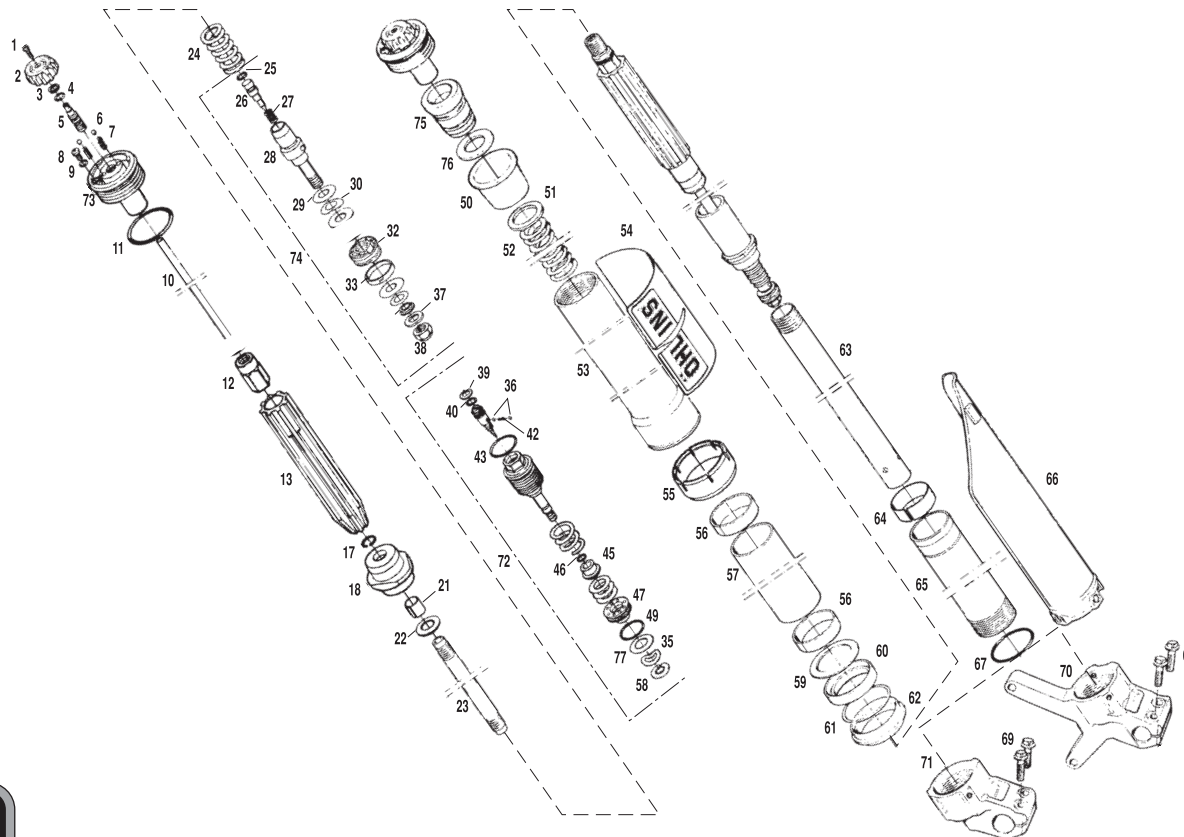

**Suspensión ÖHLINS
/ ÖHLINS fork**

GAS GAS

EC 2004

Nº	DESCRIPCION / DESCRIPTION	2004	Cant.
1	TORNILLO / SCREW	BE250314100OH	2
2	RODILLO REGULACIÓN / ADJUSTMENT KNOB	BE250314101OH	2
3	CIRCLIP / CIRCLIP	BE250314224OH	2
4	TORICA / O-RING	BE250314103OH	2
5	TORNILLO DE AJUSTE / ADJUSTMENT SCREW	BE250314112OH	2
6	BOLA / BALL	BE250314250OH	4
7	MUELLE / SPRING	BE250314226OH	4
8	TORNILLO / SCREW	BE250114100OH	2
9	TORICA / O-RING	BE250114104OH	2
10	VARILLA DE AJUSTE / ADJUSTMENT ROD	BE250314116OH	2
11	TORICA / O-RING	BE250314104OH	2
12	GUIA VARILLA / NEEDLE HOUSING	BE250314220OH	2
13	GUIA FUNDA / GUIDING SLEEVE	BE250314230OH	2
17	CIRCLIP / CIRCLIP	BE250114252OH	2
18	CENTRADOR / CYLINDER TUBE CAP	BE250314219OH	2
21	GLACIER / BUSHING	BE250114253OH	2
22	ARANDELA / WASHER	BE250114216OH	2
23	EJE / SHAFT	BE250314178OH	2
24	MUELLE / SPRING	BE250114254OH	2
25	TORICA / O-RING	BE250114255OH	1
26	AGUJA DE EXTENSIÓN / REBOUND NEEDLE	BE250114112OH	1
27	MUELLE / SPRING	BE250114256OH	1
28	SOPORTE PISTON / PISTON HOLDER	BE250114195OH	1
29	ARANDELA REGLAJE / SHIM WASHER	BE250114202OH	1
30	ARANDELA ONDULADA / WAVE WASHER	BE250114203OH	1
32	PISTON REGLAJE / REBOUND PISTON	BE250114200OH	1
33	ARO DEL PISTON / PISTON RING	BE250114207OH	1
35	ARANDELA ONDULADA / WAVE WASHER	BE250314203OH	1
37	ARANDELA / WASHER	BE250114213OH	1
38	TUERCA CIERRE / LOCK NUT	BE250114202OH	1
39	CIRCLIP / CIRCLIP	BE250114214OH	1
40	TÓRICA / O-RING	BE250114257OH	1
43	TORICA / O-RING	BE250114259OH	1
45	POPPET VALVE	BE250314248OH	1
46	TORICA / O-RING	BE250314264OH	1

CASCAS Chasis 18