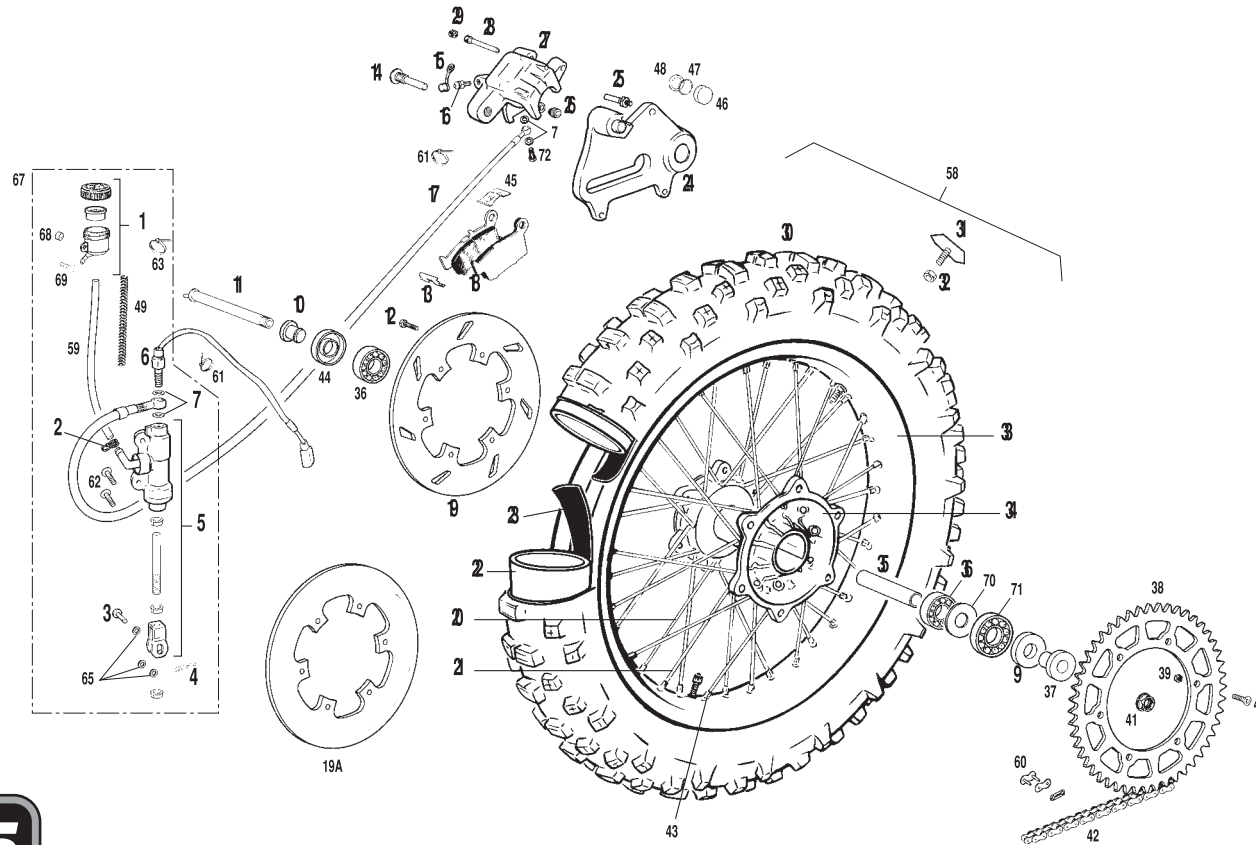

Rueda trasera /
Rear wheel

GASGAS

EC 2004

Nº	DESCRIPCION / DESCRIPTION	125 / 200 / 250 / 300 c.c.	Cant.
1	DEPÓSITO LÍQUIDO DE FRENOS / BRAKE FLUID TANK	BT280410016	1
2	ABRAZADERA MUELLE M-11.6 / SPRING CLAMP M-11.6	BE25610044	1
3	PASADOR 8X20 PEDAL FRENO / BRAKE PEDAL PIN 8X20	BE25622026	1
4	CLAVILLA PASADOR FRENO 2X20 / BRAKE PEDAL PIN STOPPER	BE25622027	1
5	BOMBA FRENO TRASERO NISSIN / NISSIN REAR BRAKE PUMP	BE25622010/2	1
6	INTERRUPTOR STOP BOMBA NISSIN / NISSIN BRAKE PUMP STOP SWITCH	BE250034003/2	1
7	ARANDELA LATIGUILLO 10X14X1 / HOSE WASHER 10X14X1	BE25622007	4
9	RETEN RUEDA TRASERA / REAR WHEEL SEAL	BE250318055	1
10	DISTANCIADOR RUEDA TRASERA CORTO / SHORT REAR WHEEL SPACER	BE250018025	1
11	EJE RUEDA TRASERA / REAR WHEEL AXIS	BE25618020	1
12	TORNILLO HEXAGONAL 6X16 DISCO TRAS. / R. DISC BRAKE HEX. SCREW 6X16	BE250018029	6
13	PLATINA (A) SUJ. PASTILLAS TRAS. / REAR BRAKE PADS HOLDER BRACKET (A)	BE250022090	1
14	TORNILLO SUJECCIÓN PINZA / CALIPER HOLDER SCREW	BE250022096	1
15	TAPÓN SANGRADOR / BLEEDER CAP	BE250022055	1
16	SANGRADOR / BLEEDER	BE250022060	1
17	LATIGUILLO FRENO TRASERO NISSIN / NISSIN REAR BRAKE HOSE	BE250022004	1
18	PASTILLAS DE FRENO TRASERO / REAR BRAKE PADS	BE250022068	1
18A	PASTILLAS DE FRENO TRASERO NISSIN / NISSIN REAR BRAKE PADS	BE250422068	1
19	DISCO FRENO TRASERO / REAR BRAKE DISC	BE250422012	1
19A	DISCO FRENO TRASERO MACIZO / REAR BRAKE DISC	BE250222012/2	1
20	RADIO 192X4,5 LADO FRENO 18" / 18" BRAKE-SIDE SPOKE 192X4.5	BE250018014	18
21	RADIO 188X4,5 LADO CORONA 18" / 18" SPROCKET-SIDE SPOKE 188X4.5	BE250018015	18
22	CAMARA TRASERA 18 CR / REAR AIR HOSE 18 CR	BE25618004	1
23	PROTECTOR BANDA TRASERA 18 / REAR RIM BAND	BE25618003	1
24	SOPORTE PINZA TRASERA / REAR CALIPER SUPPORT	BE250022120	1
25	TORNILLO GUIA / GUIDE SCREW	BE250022092	1
26	GUARDAPOLVO / DUST COVER	BE250022093	1
27	PINZA FRENO TRASERO / REAR BRAKE CALIPER	BE250322001	1
28	PASADOR PASTILLAS / BRAKE PADS PIN	BE250022094	1
29	PROTECCIÓN PASADOR / PIN PROTECTION	BE250022095	1
30	NEUMÁTICO TRASERO 140/80-18 / REAR TYRE 140/80-18	BE25618005	1
31	AGARRE CUBIERTA TRASERA / REAR TYRE HOLDER	BE250218008	1

CASCAS Chasis 15