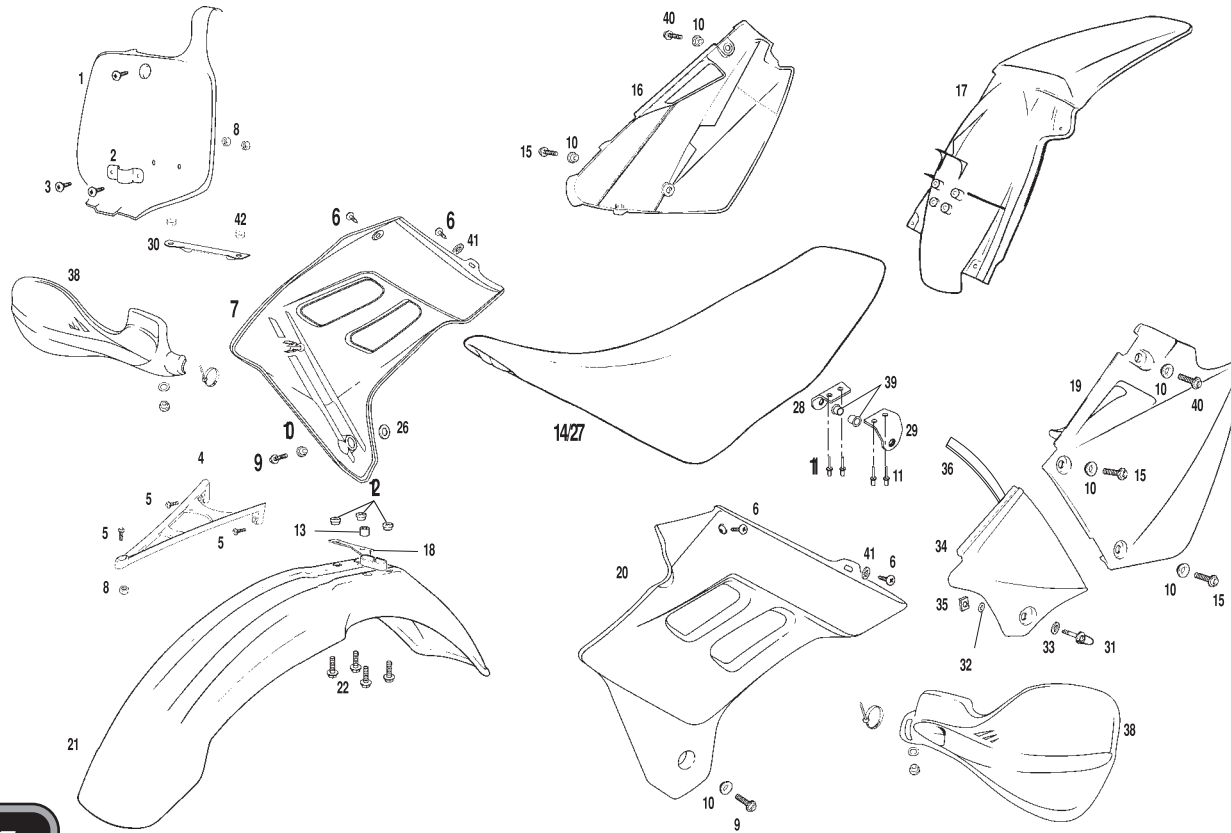

Nº	DESCRIPCION / DESCRIPTION	125 am - ye	250 rojo - red	Cant.
34	TAPA LATERAL CAJA FILTRO EC2001 / AIR FILTER SIDE COVER		BE250128025	1
35	TORNILLO CIRRE RÁPIDO / FAST LOCKING NUT		BE250128027	1
36	JUNTA ESPUMA TAPA CAJA FILTRO / FOAM GASKET AIR FILTER COVER		BE250228031	1
37	ARANDELA NYLON / NYLON WASHER		T06065017	2
38	JUEGO PARAMANOS HP20 / HANDS-PROTECTOR SET		BTL400220034GC	1
39	HEXAGONAL REMACHABLE M6 / REVITABLE M6 NUT		BE250010070	2
40	TORNILLO ESPECIAL 6X25 / 6X25 SPECIAL SCREW		T0206025	2
41	ARANDELA NYLON 4X14X1 / 4X14X1 NYLON WASHER		T6004141	2
42	GOMAS RADIADOR A CHASIS / RADIATOR RUBBER		G220000	2

CASCAS Chasis 4