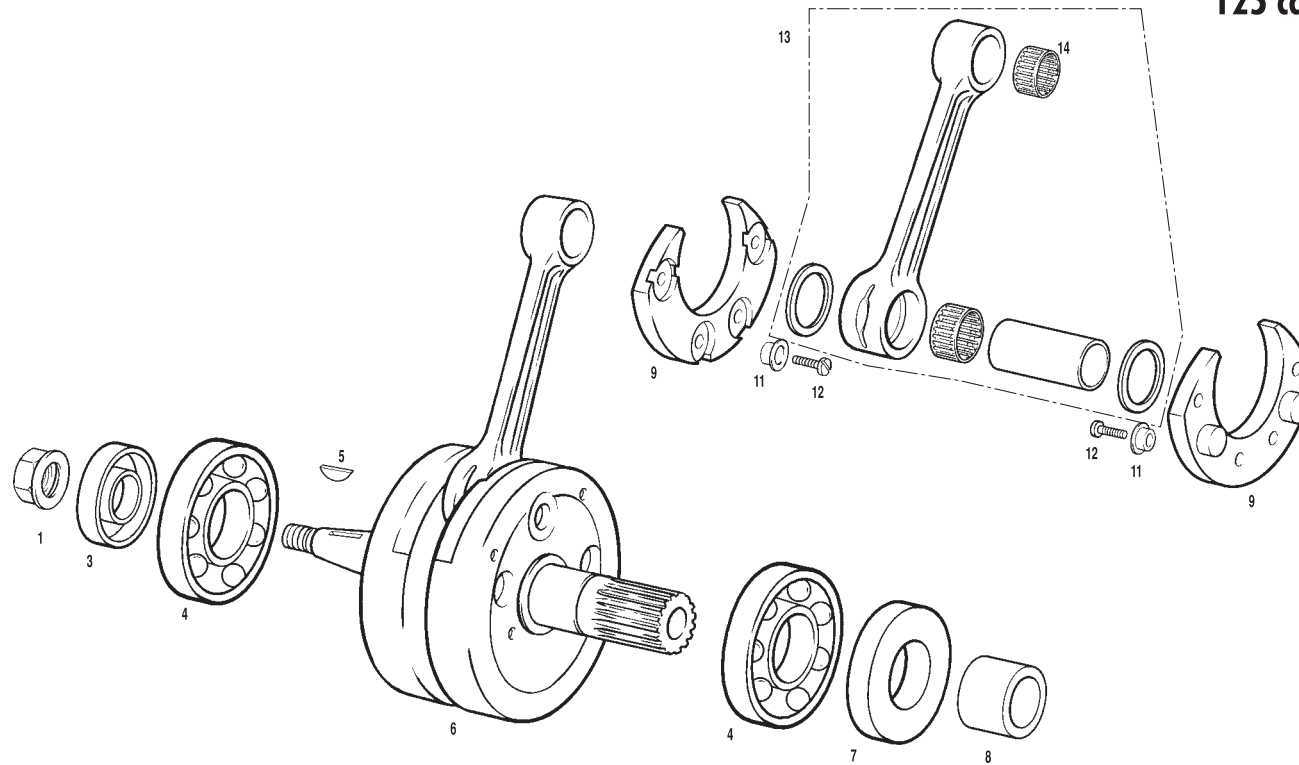

CASCAS Motor 11

125 cc.

Nº	DESCRIPCION / DESCRIPTION	125 c.c.	Cant.
1	TUERCA VOLANTE CON ARANDELA / IGNITION NUT	MC25934011	1
3	RETEN LADO IZQ. CIG. TCJ 20X35X6/6,5 / LEFT SIDE CRANK SHAFT SEAL	ME250112009	1
4	RODAMIENTO CIGÜEÑAL 125CC 63/22C / CRANKSHAFT BEARING	ME120112006	2
5	CHAVETA VOLANTE = MO1224001 / IGNITION KEY	ME25634016	1
6	CTO. CIGÜEÑAL EC 125-2001 / CRANKSHAFT ASSEMBLY	ME120112000	1
7	RETEN LADO DERECHO CIG. / RIGHT SIDE CRANK SHAFT SEAL	ME120112008	1
8	CASQUILLO CIGÜEÑAL TRANS. PRIMARIO / CRANKSHAFT BUSHING	ME120112014	1
9	NYLON CONTRAPESO / COUNTERWEIGHT NYLON	ME120112021	2
11	CASQUILLO NYLON CONTRAPESO / COUNTER WEIGHT NYLON BUSHING	ME120112011	8
12	TORNILLO ULS 6x16 / 6X16 ULS	T0506016N	2
13	CTO. BIELA / ROD. SET	ME120112100	1
14	RODAMIENTO 18X22X22 PIE BIELA / ROD BEARING	ME120116035	1