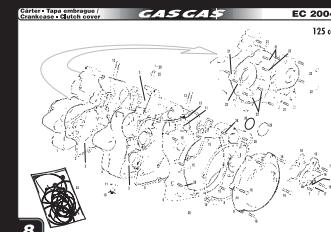

Nº	DESCRIPCION / DESCRIPTION	2004	Cant.
47	ASIENTO VALVULA / VALVE SEAT	BE250114247OH	1
49	TORICA / O'RING	BE250314261OH	1
50	SOPORTE DEL MUELLE / SPRING SUPPORT	BE250114262OH	2
51	ARANDELA PRECARGA / PRELOAD WASHER	BE250114107OH	2
52	MUELLE HORQUILLA DELANTERA / SPRING FRONT FORK	BE250114108OH	2
53	BOTELLA / FORK LEG OUTER	BE250114206OH	2
54	ADH. PROTECTOR ÖHLINS / COVER STICKER ÖHLINS	BE250338042OH	2
55	GUIDE SLEEVE	BE250314182OH	2
56	CASQUILLO INFERIOR / BUSHING LOWER	BE250114134OH	4
57	SEPARADOR / SLEEVE	BE250114109OH	2
58	CIRCLIP / CIRCLIP	BE250314202OH	1
59	ARANDELA / WASHER	BE250114133OH	2
60	RETÉN / SEAL	BE250114212OH	2
61	CIRCLIP / CIRCLIP	BE250114132OH	2
62	GUARDAPOLVO / SCRAPER	BE250114131OH	2
63	CARTUCHO CILINDRICO / CYLINDER TUBE CARTRIDGE	BE250114114OH	2
64	CASQUILLO SUPERIOR / BUSHING UPPER	BE250114111OH	2
65	BARRA SUSPENSION / FORK LEG INNER	BE250114110OH	2
66	PROTECTORES HORQUILLA / COVER FORK LEG PAIR	BC250114040	1
67	TÓRICA / O-RING	BE250114263OH	2
69	TORNILLO BASE HORQUILLA / BOLT FORK BOTTOM	BE250114209OH	4
70	BASE BOTELLA IZQUIERDA / FORK BOTTOM LEFT	BE250414143OH	1
71	BASE BOTELLA DERECHA / FORK BOTTOM RIGHT	BE250414142OH	1
72	CTO. REGULACION EXTENSION / BASE VALVE ASSY	BE250314267OH	1
73	TAPON / TOP CAP	BE250314105OH	2
74	CTO. REGULACION COMPRESION / COMPRESSION REGULATOR SET	BE250314268OH	1
75	BUMP RUBBER	BE250314265OH	2
76	SLIDE WASHER	BE250314266OH	2
77	ARANDELA / SHIM	BE250314245OH	1
78	CTO. SUSPENSION ÖHLINS 2004 / 2004 ÖHLINS SUSPENSION SET	BE250414000OH	1

CASCAS Chasis 18

MOTOR

DESPIECE