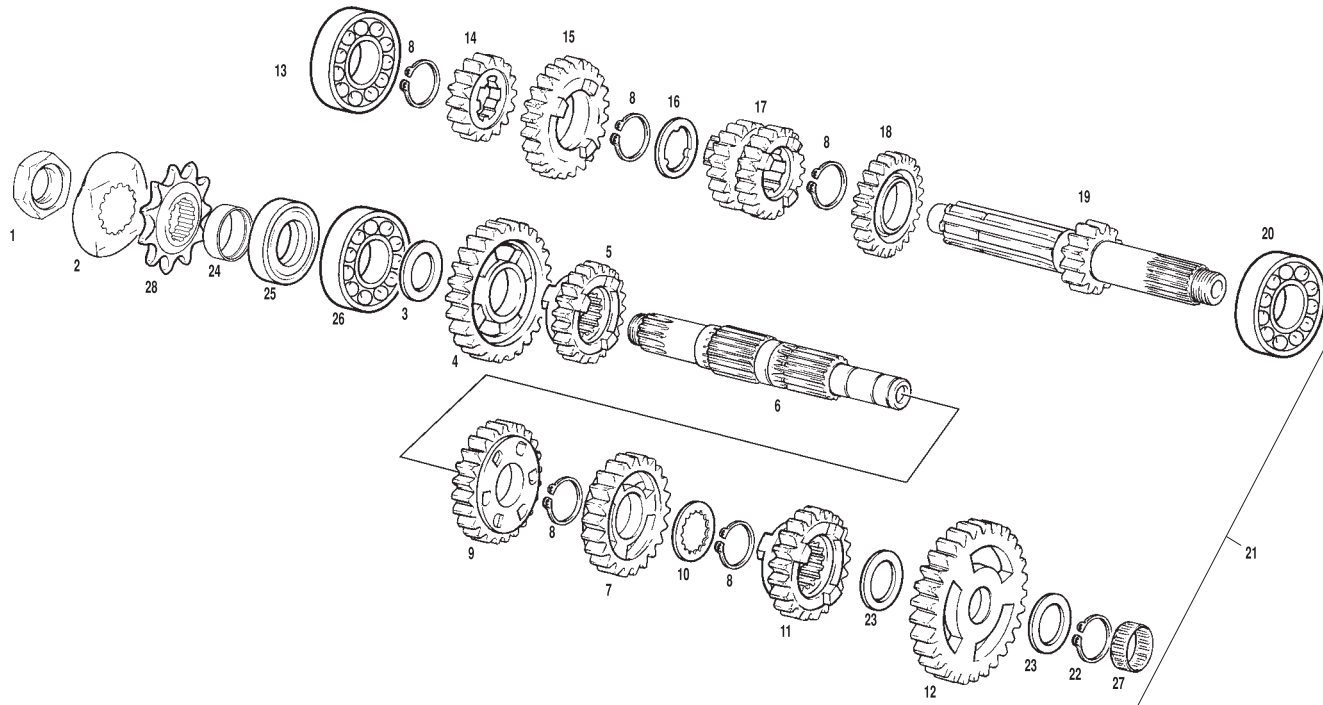

CASCAS Motor 17

125 cc.

Nº	DESCRIPCION / DESCRIPTION	125 c.c.	Cant.
1	TUERCA PIÑON SALIDA / FRONT SPROCKET NUT	ME120136021	1
2	ARANDELA PRECINTO PIÑON SALIDA / FRONT SPROCKET NUT WASHER	ME120136121	1
3	ARANDELA CAMBIO 2MM. / 2MM. SHIFT WASHER	ME120136101	1
4	PIÑÓN SECUNDARIO II 2MM. / SECONDARY GEAR II	ME120136077	1
5	PIÑÓN SECUNDARIO VI / SECONDARY GEAR VI	ME120136081	1
6	EJE SECUNDARIO / SECONDARY AXIS	ME120136075	1
7	PIÑÓN SECUNDARIO IV / SECONDARY GEAR IV	ME120136079	1
8	CIRCLIP D.22 DIN 471 / CIRCLIP DIN 471	MT280236166	5
9	PIÑÓN SECUNDARIO III / SECONDARY GEAR III	ME120136078	1
10	ARANDELA A22X19,5 DIN7480 / A22X19,5 DIN7480 WASHER	ME120136091	1
11	PIÑÓN SECUNDARIO V / SECONDARY GEAR V	ME120136080	1
12	PIÑÓN SECUNDARIO I / SECONDARY GEAR I	ME120136076	1
13	RODAMIENTO CAMBIO 6202C3 / SHIFT BEARING	ME120136057	1
14	PIÑÓN PRIMARIO II / PRIMARY GEAR II	ME120136071	1
15	PIÑÓN PRIMARIO VI / PRIMARY GEAR VI	ME120136074	1
16	ARANDELA ESTRIADA 3 PUNTAS 18,25X22,15X0,5 / 18,25X22,15X0,5 WASHER	ME120136100	1
17	PIÑÓN PRIMARIO III Y IV / PRIMARY GEAR III AND IV	ME120136072	1
18	PIÑÓN PRIMARIO V / PRIMARY GEAR V	ME120136073	1
19	EJE PRIMARIO / PRIMARY AXIS	ME120136070	1
20	RODAMIENTO CAMBIO 6204ZC4 / SHIFT BEARING	ME120136056	1
21	CTO. GRUPO CAMBIO COMPLETO EC125-2001 / SHIFT GEAR SET	ME120136010	1
22	CIRCLIP D15 DIN471 / D15 DIN471 CIRCLIP	ME25632017	1
23	ARANDELA 15,15X24X0,4 / 15,15X24X0,4 WASHER	ME120136012	2
24	CASQUILLO PIÑON SALIDA / FRONT SPROCKET BUSH	ME120136046	1
25	RETEN 28X38X7 / FRONT SPROCKET SEAL	ME120136024	1
26	RODAMIENTO 6304C3 / 6304C3 BEARING	ME120136058	1
27	RODAMIENTO TR15X25X12 / TR15X25X12 BEARING	ME120136157	1
28	PIÑON SALIDA T13 / FRONT SPROCKET	ME120136025	1
29			
30			