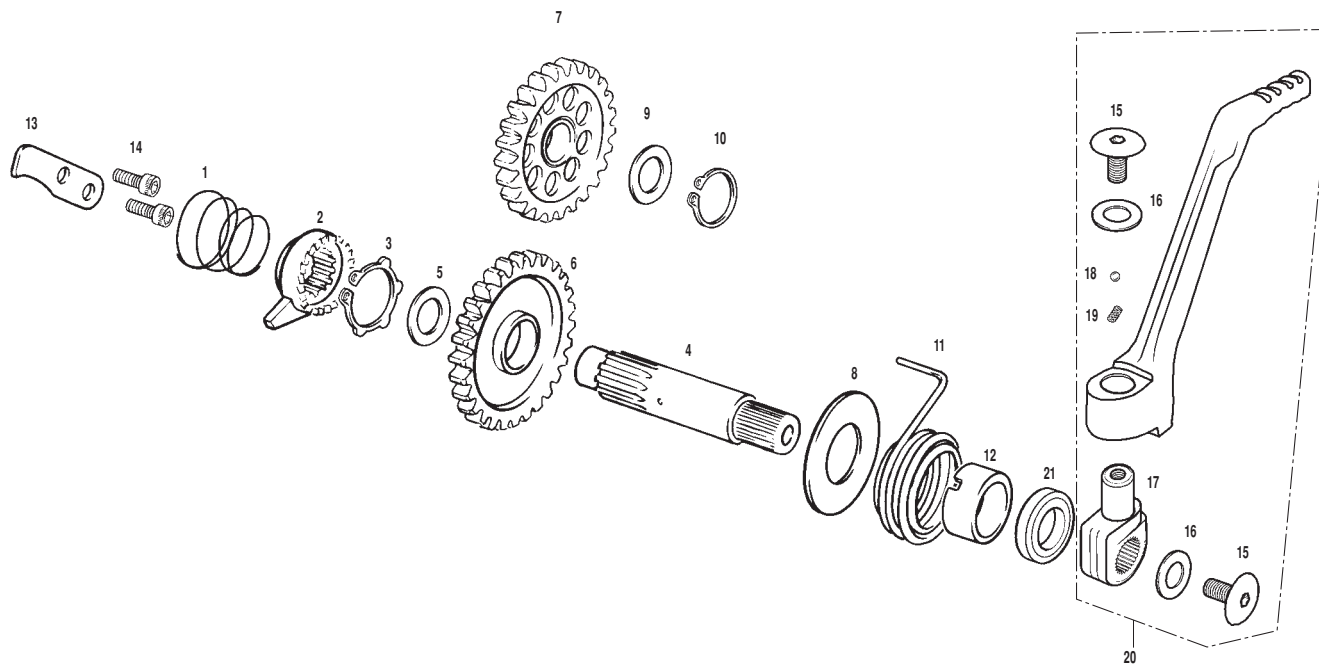

Conjunto pedal arranque /
Kickstart set

GAS GAS

EC 2004

200 cc. / 250 cc. / 300 cc.

2

Nº	DESCRIPCION / DESCRIPTION	200 / 250 / 300 c.c.	Cant.
1	MUELLE TRINQUETE ARRANQUE / RATCHET PINION SPRING	ME25636006	1
2	TRINQUETE ARRANQUE / KICKSTART RATCHET PINION	ME120126004	1
3	SEEGER DE 20 ARRANQUE / START SEEGER 20	ME25636052	1
4	EJE ARRANQUE / KICKSTARTER SHAFT	ME250126003	1
5	ARAND. TOPE 27X20,2X1 DESP. ARRANQ. / END WASHER 27X20.2X1	ME25636000	1
6	PIÑON ARRANQUE / STARTING PINION	ME250126002	1
7	PIÑON INT. ARRANQUE / KICKSTART INNER PINION	ME250126001	1
8	ARANDELA ARRANQUE 20X40X1 / KICKSTART WASHER 20X40X1	ME25636051	1
9	VOLANDERA PIÑON ARRAN.24X15,15X0,8 / WASHER 24.15.15X0.8	ME25636012	1
10	SEEGER EJE 15 EMBRAGUE / CLUTCH AXLE SEEGER 15	ME25632017	1
11	MUELLE ARRANQUE / KICKSTART SPRING	ME25636007	1
12	CASQ. CENTRADOR MUELLE ARRANQUE / KICKSTART SPRING BUSHING	ME250136053	1
13	PLATINA TRINQUETE ARRANQUE / KICKSTART RATCHET BRACKET	ME25636005	1
14	ALLEN 5X15 / ALLEN BOLT 5X15	T0305015	2
15	TORNILLO 6X12 CABOTA TORK / TORK SCREW 6X12	T0316012	2
16	ARANDELA 6X20X1.5 / WASHER 6X20X1.5	T4006020	2
17	MUÑEQUILLA PEDAL ARRANQUE / KICKSTART PEDAL BASE	ME250036061	1
18	BOLA MUÑEQUILLA PEDAL ARRANQUE / KICKSTART PEDAL BASE BALL	ME250036062	1
19	MUELLE MUÑEQUILLA PEDAL ARRANQUE / KICKSTART PEDAL BASE SPRING	ME250036066	1
20	CTO. PEDAL ARRANQUE ALUM. MUÑ. D.18 / KICKSTART PEDAL SET	ME250136060	1
21	RETEN PEDAL ARRANQUE 20X30X7 / KICKSTART PEDAL SEAL 20X30X7	ME25632021	1