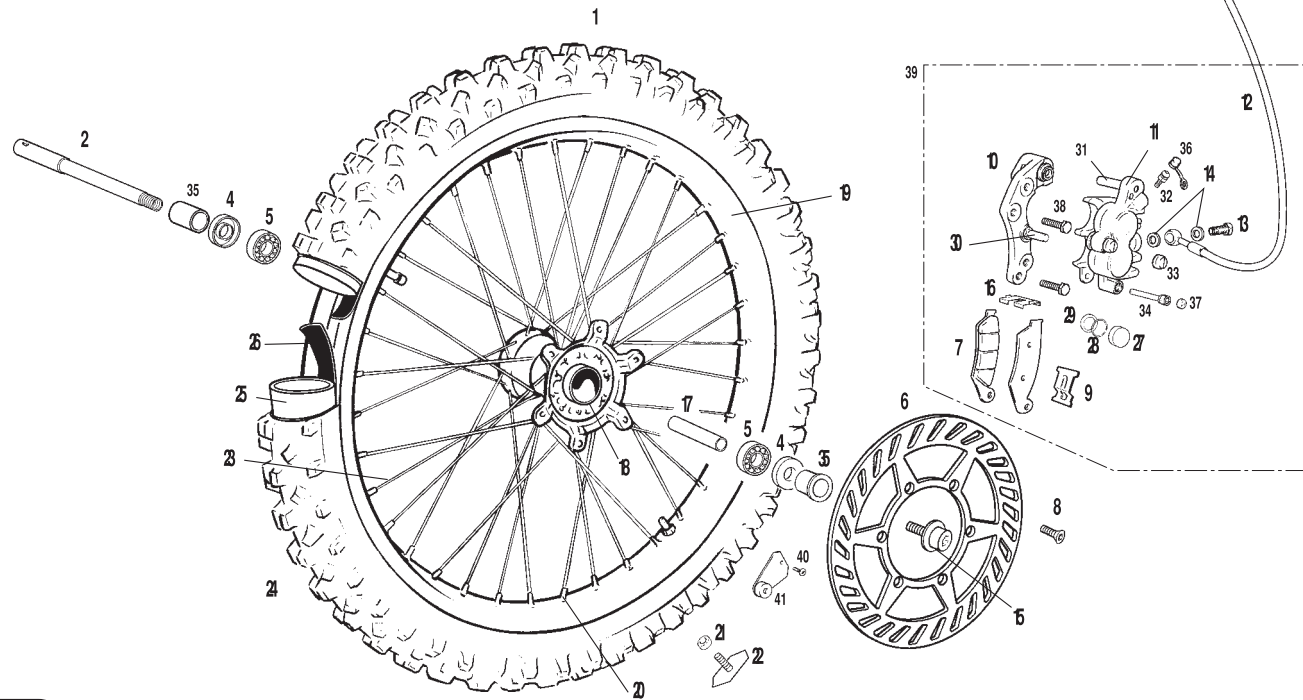

Rueda delantera /
Front wheel

GAS GAS

EC 2004

Nº	DESCRIPCION / DESCRIPTION	125 / 200 / 250 / 300 c.c.	Cant.
1	RUEDA DELANTERA / FRONT WHEEL	BE250318000	1
2	EJE RUEDA DELANTERA / FRONT WHEEL AXIS	BC250418017	1
4	RETEN RUEDA DELANTERA / FRONT WHEEL GASKET		2
5	COJINETE 6905 2RSR / BEARING	ME120136055	2
6	DISCO FRENO DELANTERO / FRONT BRAKE DISC	BE250222011	1
7	PASTILLAS DE FRENO DELANTERO / FRONT BRAKE PADS	BE250022065	1
8	HEXAGONAL 6X16 / HEXAGONAL BOLT 6X16	BE250018029	6
9	PLATINA (A) SUJ. PASTILLAS DEL. / FRONT BRAKE PADS HOLDER BRACKET (A)	BE250022063	1
10	SOPORTE PINZA DELANTERO / FRONT CALIPER SUPPORT	BE250022110	1
11	PINZA FRENO DELANT. / FRONT BRAKE CALIPER	BE250322000	1
12	LATIGUILLO FRENO DELANTERO / FRONT BRAKE HOSE	BE250022002	1
13	RACORD SUJ. LATIGUILLO 10X1,25 / HOSE HOLDER RACORD 10X1.25	BC25722006	1
14	ARANDELA LATIGUILLO 10X14X1 / HOSE WASHER 10X14X1	BE25622007	2
15	TORNILLO EJE RUEDA DELANTERA / FRONT WHEEL AXIS BOLT	BT280418026	1
16	PLATINA (B) SUJ. PASTILLAS DELANT. / FRONT BRAKE PADS HOLDER BRACKET (B)	BE250022064	1
17	DISTANCIADOR / SPACER		1
18	CUBO RUEDA DELANTERO SEP. INT. ALUM. / FRONT WHEEL HUB	BC250018007	1
19	LLANTA 1,60X21 / RIM 1.60X21	BE250118006	1
20	TUERCA RADIO DELANTERO / FRONT SPOKE NUT	BE250218010	36
21	TUERCA CON ARANDELA ESTRIADA M8 / NUT WITH LOCK WASHER M8	BE25818060	1
22	AGARRE CUBIERTA DELANTERA / FRONT TIRE HOLDER	R120000	1
23	RADIO DELANTERO 243X3,5 / FRONT SPOKE 243X3.5	BE250218009	36
24	NEUMÁTICO DELANTERO 90/90-21 / FRONT TIRE 90/90-21	BE25618102	1
25	CÁMARA DELANTERA / FRONT AIR HOSE	BE25618001	1
26	PROTECTOR BANDA DELANTERA / FRONT RIM BAND	BE25618028	1
27	PISTÓN COMP. PINZA FRENO DELANTERO / FRONT BRAKE CALIPER PISTON	BE250022042	4
28	TORICA PISTÓN PINZA FRENO DELANTERO / FRONT BRAKE CALIPER PISTON O'RING	BE250022032	4
29	RETÉN PINZA FRENO DELANTERO / FRONT BRAKE CALIPER SEAL	BE250022033	4
30	TORNILLO CLAVIJA PINZA FRENO DELANTERO / FRONT BRAKE CALIPER BOLT	BE250022034	1
31	TORNILLO CLAVIJA A PINZA FRENO DELANTERO / FRONT BRAKE TO CALIPER BOLT	BE250022043	1
32	SANGRADOR PINZA FRENO DELANTERO / FRONT BRAKE CALIPER BLEEDER	BE250022038	1
33	PROTEC. TORNILLO PINZA FRENO DEL. / FRONT BRAKE CALIPER BOLT PROT.	BE250022039	1

CASCAS Chasis 13