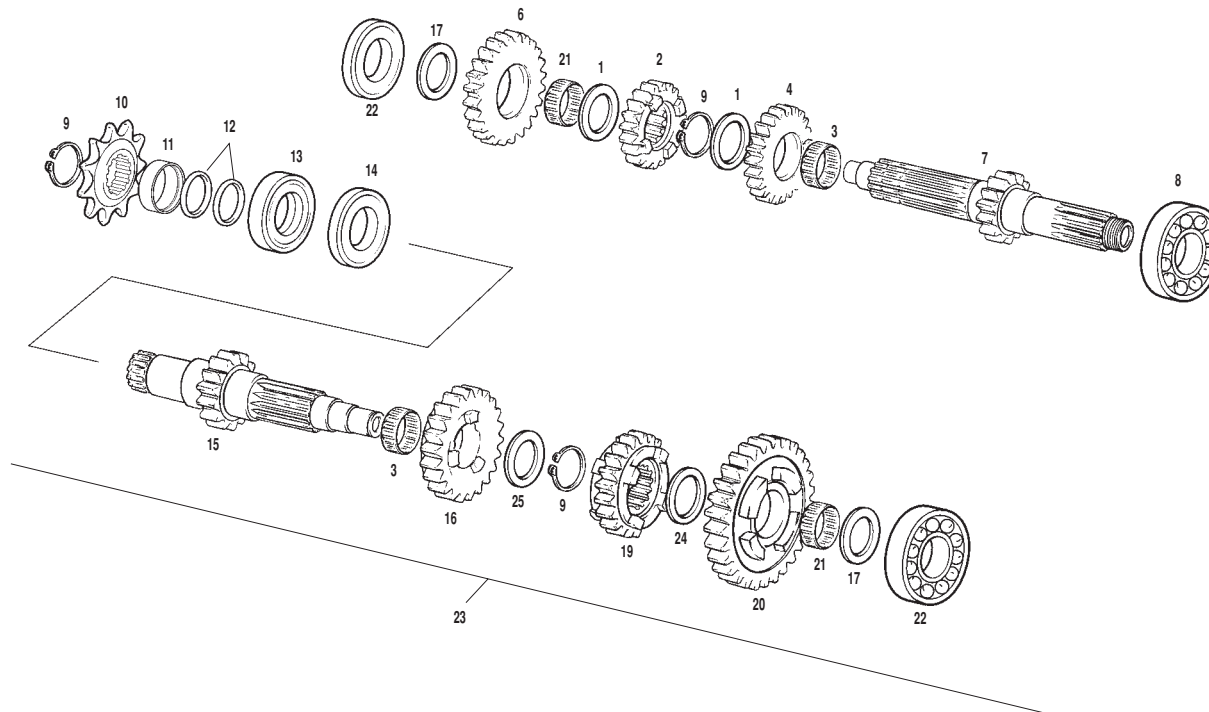

Engranajes cambio /
Gear set

GAS GAS

MC 2004

CROSS 250 cc.

Nº	DESCRIPCION / DESCRIPTION	250 c.c.	Cant.
1	ARANDELA / SHIFT WASHER	ME25636016	2
2	PIÑON PRIMARIO II / PRIMARY GEAR II	MC25836071	1
3	COJINETE AGUJAS K25-29-13 EMBRAGUE / NEEDLES BEARING	ME120132031	2
4	PIÑON PRIMARIO III / PRIMARY GEAR III	MC25836072	1
6	PIÑON PRIMARIO IV / PRIMARY GEAR IV	MC25836073	1
7	EJE PRIMARIO I / PRIMARY AXIS	MC25836070	1
8	RODAMIENTO CAMBIO 6205-RS1/C3 / 6205-RS1/C3 SHIFT BEARING	ME250136056	1
9	CIRCLIP D.25 DIN 471 REBAJADO / CIRCLIP	ME25936084	3
10	PIÑON SALIDA Z13 / OUTER SPROCKET Z13	ME25636025	1
11	DOLLA RETEN SALIDA CAMBIO / SHIFT SEAL	ME25636046	1
12	TORICA 25X2 NBR PIÑON SALIDA / 25X2 O-RING	ME25632025	2
13	RETEN 30X40X7 DOBLE LABIO PIÑON SALIDA / SEAL	ME25636024	1
14	RODAMIENTO CAMBIO 6305 / 6305 SHIFT BEARING	ME25636058	1
15	EJE SECUNDARIO IV / SECONDARY AXIS	MC25836075	1
16	PIÑON SECUNDARIO II / SECONDARY GEAR II	MC25836077	1
17	ARANDELA 18X31.5X1 REG.PRIMARIO / 18X31.5X1 WASHER	ME25636013	2
19	PIÑON SECUNDARIO III / SECONDARY GEAR III	MC25836078	1
20	PIÑON SECUNDARIO I / SECONDARY GEAR I	MC25836076	1
21	COJIENTE CAMBIO 20X24X13 / SHIFT BEARING	MC25836059	2
22	RODAMIENTO CAMBIO 6203 C3 / 6203 C3 SHIFT BEARING	ME25636057	2
23	GRUPO CAMBIO CROSS / SHIFT CROSS GEAR SET	MC25736010	1
24	ARANDELA 20.8X29X1 CAMBIO / 20.8X29X1 SHIFT WASHER	ME25636016	2
25	ARANDELA 25.2X31.5X1 CAMBIO / 25.2X31.5X1 SHIFT WASHER	ME25636017	2