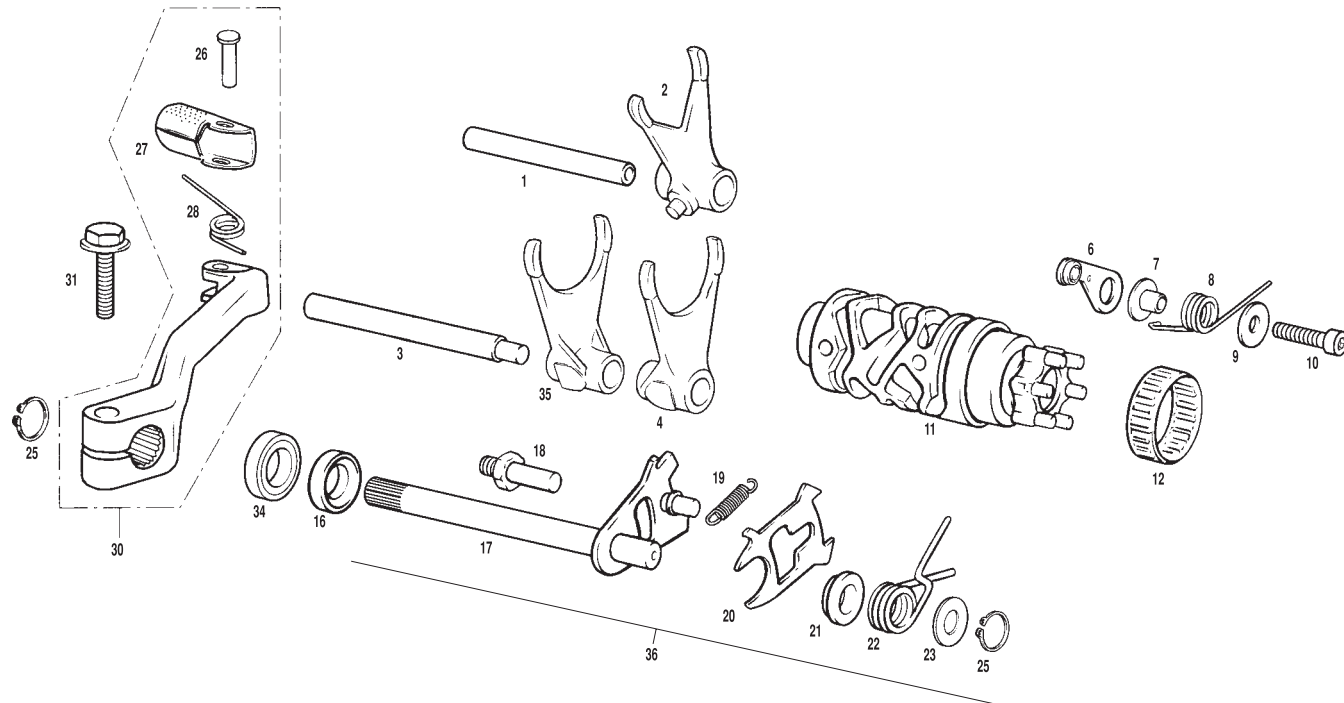

125 cc.

Nº	DESCRIPCION / DESCRIPTION	125 c.c.	Cant.
1	EJE HORQUILLA CORTO EC125-2001 / SHORT FORK AXIS	ME120136045	1
2	HORQUILLA PRIM. 5-6 / SHIFT FORK 5-6	ME120136009	1
3	EJE HORQUILLA LARGO / LONG FORK AXIS	ME120136044	1
4	HORQUILLA SECUNDARIO 2-3 EC125 / SHIFT FORK 2-3	ME120136008	1
6	FIJADOR MARCHAS EC / GEAR LEVER END	ME25006033	1
7	CASQUILLO PLATINA FIJADOR MARCHAS / GEAR BUSHING	ME25636047	1
8	MUELLE FIJADOR MARCHAS EC125 / GEAR FASTEN SPRING	ME120136034	1
9	ARANDELA PLANA 6.5X16X1.5 / PLANE WASHER 6.5X16X1.5	T4006016	1
10	ALLEN 6X25 / ALLEN BOLT 6X25	T0306025	1
11	DESMODROMICO EC125 / SHIFT CAM	ME120436031	1
12	RODAMIENTO DESMODROMICO HK3512 / HK3512 SHIFT CAM BEARING	ME25636054	1
16	CASQUILLO EJE SELECTOR / AXIS BUSHING	ME250136050	1
17	EJE SELECTOR EC125 / SELECTOR AXIS	ME120236038	1
18	TORNILLO CENTRADOR MUELLE SELECTOR / SELECTOR SPRING SCREW	ME25636042	1
19	MUELLE ESCORPION 250.TT. / SCORPION SPRING	ME25636039	1
20	ESCORPION / SCORPION	ME250236036	1
21	DOLLA CENTRADOR ESCORPION / SCORPION CENTRER	ME250236041	1
22	MUELLE SELECTOR / SELECTOR SPRING	ME25636035	1
23	ARANDELA 12,10/12,25X22X3 / 12,10/12,25X22X3 WASHER	T4012022	1
25	SEEGER 12X1 / 12X1 SEEGER	ME25636043	2
26	PASADOR PUNTERA PEDAL 6X18 / 6X18 LEVER END PIN	ME25636030	1
27	PUNTERA PEDAL CAMBIO / GEAR LEVER END	ME25636027	1
28	MUELLE PUNTERA PEDAL ARRANQUE / GEAR LEVER END SPRING	ME25636029	1
30	CTO. PEDAL CAMBIO / GEAR LEVEL SET	ME120336026	1
31	HEXAGONAL 6X20 CON ARANDELA / 6X20 HEXAGONAL WITH WASHER	T0206020	1
33	SEEGER 12X1 EXT. EJE SELECTOR / SEEGER 12X1	ME25636043	1
34	RETEN SELECTOR / SELECTOR SEAL	ME120136048	1
35	HORQUILLA SECUNDARIO 1-4 / SHIFT FORK 1-4	ME120136108	1
36	EJE SELECTOR EC125 COMPLETO / SELECTOR AXIS COMPLETE	ME120236038CT	1