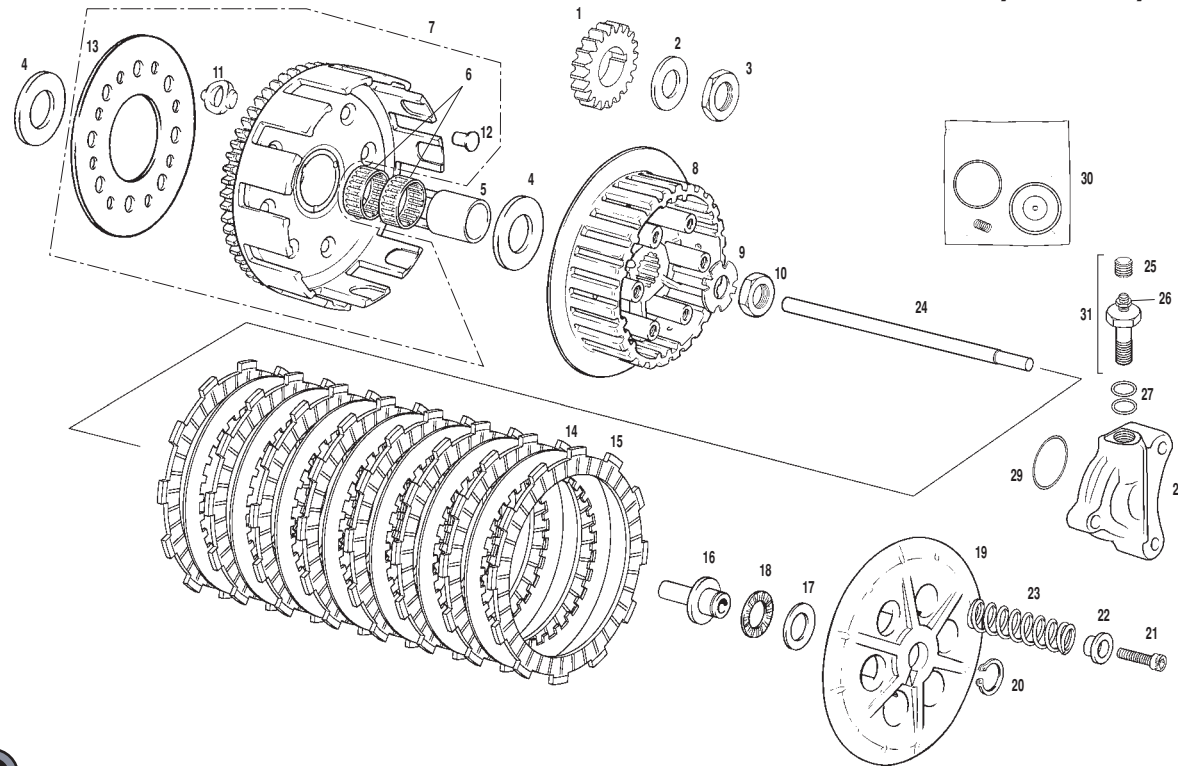

CASCAS Motor 14

200 cc. / 250 cc. / 300 cc.

Nº	DESCRIPCION / DESCRIPTION	200 c.c.	250 / 300 c.c.	Cant.
1	PIÑON CIGÜEN. TRANS PRIM. / PRIMARY TRANSMISION CRANK SHAFT PINION	ME20912004	ME25612004	1
2	ARANDELA BISELADA DE. 20/125 / WASHER 20/125		ME25632019	1
3	TUERCA BLOCAJE PIÑON CIGÜEÑAL / CRANK SHAFT PINION LOCKING NUT		ME25003298	1
4	ARANDELA CAMPANA EMBRAGUE 22,1X42X2,8 / WASHER 22.1X42X2.8		ME25632011	2
5	CASQUILLO CAMPANA EMBRAGUE / PRIMARY DRIVEN GEAR BUSHING		ME25632012	1
6	COJINETE CAMPANA EMBRAGUE / PRIMARY DRIVEN GEAR BEARING		ME25632029	2
7	CTO. CORONA CAMPANA EMBRAGUE / PRIMARY DRIVEN GEAR SET	ME20932003	ME250032003	1
8	CUBO EMBRAGUE / CLUTCH BOSS		ME25632005	1
9	ARANDELA PRECINTO EMBRAGUE / CLUTCH LOCK WASHER		ME25632022	1
10	TUERCA FIJ. CUBO EMBRAGUE / CLUTCH BOSS NUT		ME25632028	1
11	GOMA SILENBLOCK / SILENBLOCK RUBBER		ME20932008	8
12	REMACHES CAMPANA EMBRAGUE / PRIMARY DRIVEN GEAR RIVETS		ME250132010	8
13	ARANDELA CORONA EMBRAGUE / CLUTCH BOSS WASHER		ME20932009	1
14	DISCO EMBRAGUE HIERRO / IRON CLUTCH DISK		ME25632037	7
15	DISCO EMBRAGUE FORRADO / COVERED CLUTCH DISK		ME25632007	8
16	BOLET EMBRAGUE / CLUTCH PIN		ME25632014	1
17	PLACA AGUJA Y VALV. ESCAPE / EXHAUST PIN WASHER		ME25632016	1
18	JAULA AGUJA VALV. ESCAPE / NEEDLES BEARING		ME25632046	1
19	PREMSA EMBRAGUE / PRESSURE PLATE		ME25632006	1
20	SEEGER EJE 15 EMBRAGUE / CLUTCH SEEGER AXLE 15		ME25632017	1
21	ALLEN 6X20 TA. EMBRAGUE,CART,SUSP. / ALLEN BOLT 6X20		T0306020	6
22	CASQ. MUELLE EMBRAGUE ALUMINIO / ALUMINIUM CLUTCH SPRING BUSHING		ME250032020	6
23	MUELLE EMBRAGUE / CLUTCH SPRING		ME25632015	6
24	VARILLA EMBRAGUE / CLUTCH ROD		ME25632040	1
25	TAPÓN SANGRADOR / BLEEDER CAP		BE25622055	1
26	SANGRADOR / BLEEDER		BE25622060	1
27	ARANDELA LATIGUILLO / HOSE WASHER		BE25622007	2
28	PINZA EMBRAGUE HIDRA. / HYDRAULIC CLUTCH CALIPER		ME25632026	1
29	TORICA BOMBA EMBRAGUE / CLUTCH PUMP O'RING		ME25632024	1
30	KIT PINZA EMBRAGUE / CLUTCH CALIPER KIT		BE25622050	1
31	RACORD PINZA EMBRAGUE / RACORD CLUTCH CALIPER		M01060000	1