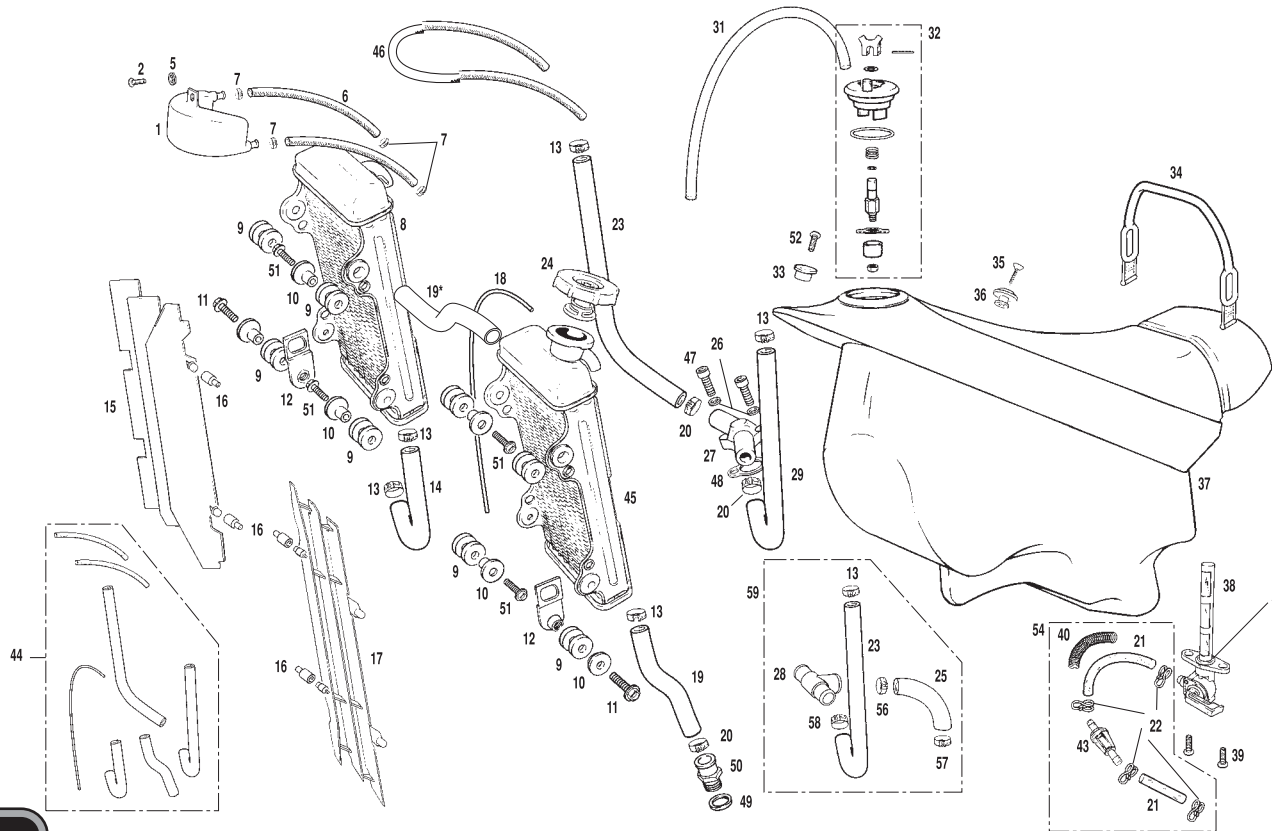

Nº	DESCRIPCION / DESCRIPTION	125 c.c.	200 / 250 / 300 c.c.	Cant.
36	CASQUILLO DEPÓSITO / TANK BUSHING		BE250010007	1
37	DEPÓSITO EC2004 / EC2004 FUEL TANK		BE250410024	1
38	GRIFO GASOLINA / FUEL TAP		BE25610031	1
39	ULS 6X12 TOPE FRENO, PRO. FIL. / BRAKE END ULS SCREW 6X12		T0506012	2
40	MUELLE PROTECCIÓN TUBO GASOLINA / FUEL HOSE PROTECTOR SPRING		BE25910068	1
43	FILTRO GASOLINA / FUEL FILTER		BE25610051	1
44	CTO. TUBOS RADIADOR / RADIATOR HOSES SET		BE25632010	1
45	RADIADOR IZQUIERDO CON TAPÓN / LEFT RADIATOR WITH CAP	BE120332001	BE250332001	1
47	ALLEN 5X30 / 5X30 ALLEN		T0305030	2
48	JUNTA TAPA TERMOSTATO / THERMOSTAT CAP GASKET		ME25944011	1
49	ARANDELA RACORD ENTRADA AGUA / INLET RACORD FIBER WASHER		ME25610014	1
50	RACORD ENTRADA AGUA / INLET WATER RACORD		ME25610013	1
51	ALLEN 6X20 / 6X20 ALLEN BOLT		T0306020	4
52	TORNILLO ESPECIAL 6X20 / 6X20 SPECIAL SCREW		T0206020	1
53	TÓRICA GRIFO GASOLINA / FUEL O'RING		B740120	1
54	CTO. FILTRO GASOLINA / FUEL FILTER SET		BE250210133	1
56	ABRAZADERA COBRA 26 / 26 COBRA CLAMP	BE120132051		1
57	ABRAZADERA COBRA 25 / 25 COBRA CLAMP	BE120132052		1
58	ABRAZADERA COBRA 23 / 23 COBRA CLAMP	L200041		1
59	CTO. TUBOS SUP. RADIADOR A CULATA / RADIATOR TO CYL.HEAD HOSE SET	BE120332045		1
Solo Motocross MC / only Motocross MC bike				
Nº	DESCRIPCION / DESCRIPTION	125 c.c.	250 c.c.	Cant.
46	TUBO 15 CM. LARGO / 15 CM. LONG TUBE		BC25732008	1
7	ABRAZADERA MUELLE / SPRING CLAMP		BE250210047	1

CASCAS Chasis 12