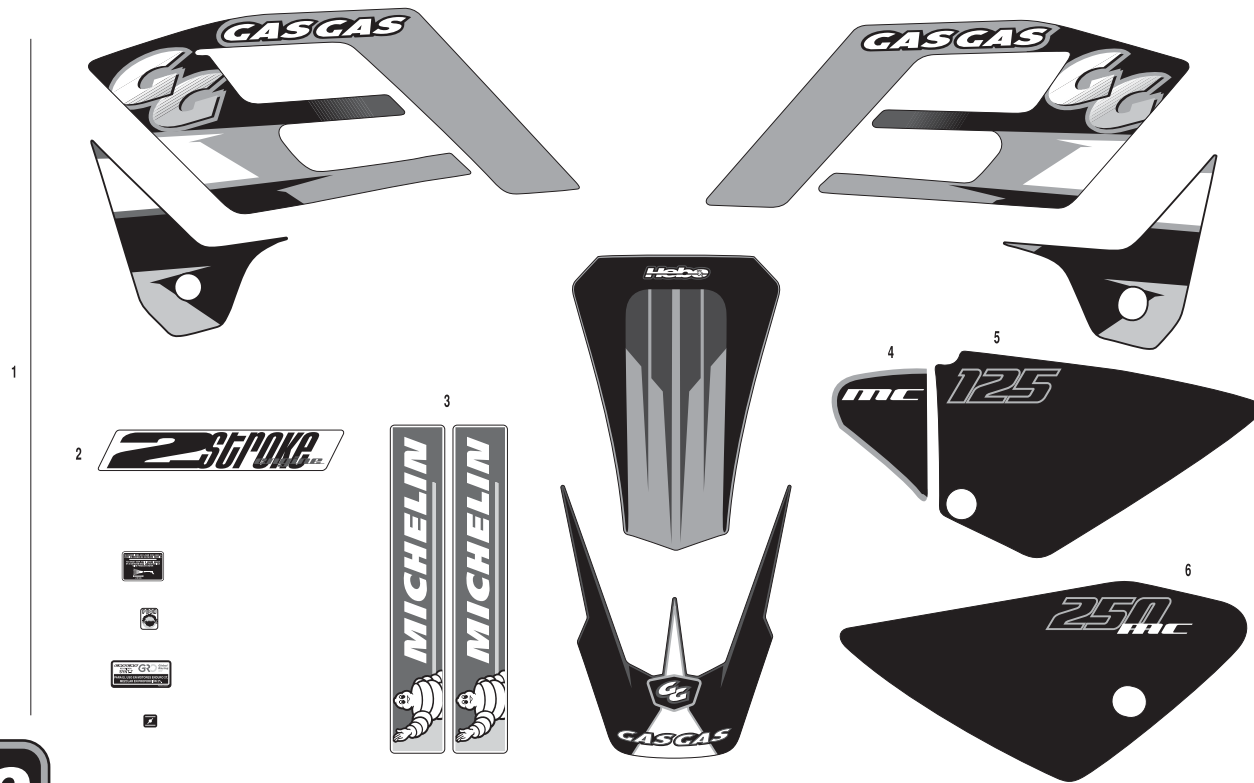

N°	DESCRIPCION / DESCRIPTION	125 am - ye	250 rojo - red	Cant.
1	CTO. ADH. MC-2004 / MC-2004 STICKERS SET	BC120438000	BC250438000	1
2	ADH. 2T BASCULANTE / 2T STICKER ARM		BE250438005	2
3	ADH. MICHELIN HORQUILLA / FRONT FORK MICHELIN STICKER		BE250338005	2
4	ADH. TAPA FILTRO / AIR FILTER COVER STICKER	BC120438049	BC250438049	1
5	ADH. PORTANUMEROS LATERAL IZQUIERDO / LEFT COVER STICKER	BC120438004	BC250438004	1
6	ADH. PORTANUMEROS LATERAL DERECHO / RIGHT COVER STICKER	BC120438003	BC250438003	1