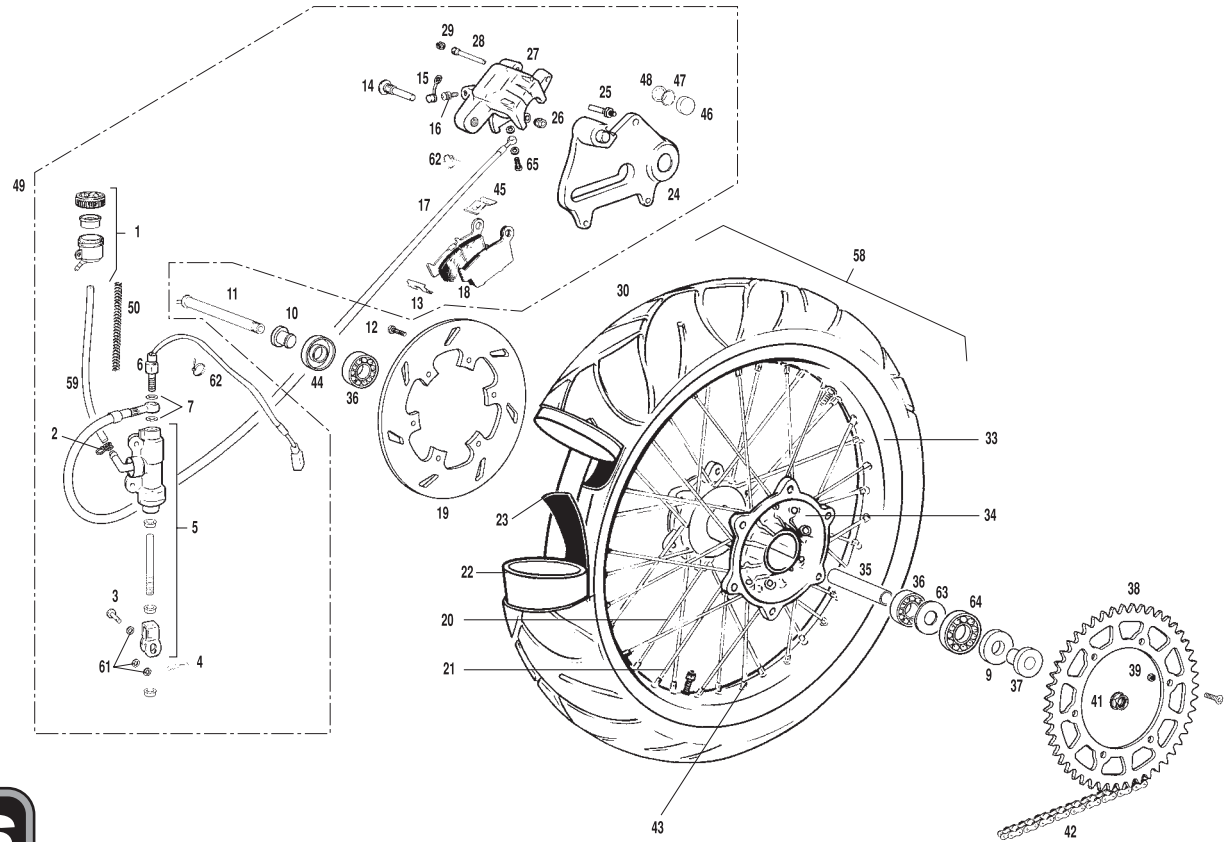

Rueda trasera /
Rear wheel

GASGAS

SM 2002

Nº	DESCRIPCION / DESCRIPTION	SM	Cant.
1	DEPÓSITO LÍQUIDO DE FRENOS / BRAKE FLUID TANK	L200010	1
2	ABRAZADERA MUELLE M-11.6X12.03 ROSA / M-11.6 SPRING CLAMP	BE25610044	1
3	PASADOR 8X20 PEDAL FRENO / BRAKE PEDAL PIN 8X20	BE25622026	1
4	CLAVILLA PASADOR FRENO 2X20 / 2X20 BRAKE PEDAL PIN STOPPER	BE25622027	1
5	BOMBA FRENO TRASERO NISSIN R2MRC019 / NISSIN REAR BRAKE PUMP	BE25622010	1
6	INTERRUPTOR 23.024/1 STOP BOMBA NISSIN / NISSIN BRAKE PUMP STOP SWITCH	BE250034003/2	1
7	ARANDELA LATIGUILLO 10X14X1 / 10X14X1 HOSE WASHER	BE25622007	4
9	RETEN RUEDA TRASERA / REAR WHEEL SEAL	BE250318055	1
10	DISTANCIADOR RUEDA TRASERA CORTO / SHORT REAR WHEEL SPACER	BE250018025	1
11	EJE RUEDA TRASERA / REAR WHEEL AXIS	BE25618020	1
12	HEXAGONAL 6X16 DISCO TRASERO / 6X16 REAR DISC BRAKE HEX. SCREW	BE250018029	6
13	PLATINA (A) SUJ. PASTILLAS TRASERAS / REAR BRAKE PADS HOLDER (A) BRACKET	BE250022090	1
14	TORNILLO SUJECCIÓN PINZA / CALIPER HOLDER SCREW	BE250022096	1
15	TAPÓN SANGRADOR / BLEEDER CAP	BE250022055	1
16	SANGRADOR / BLEEDER	BE250022060	1
17	LATIGUILLO FRENO TRASERO NISSIN / NISSIN REAR BRAKE HOSE	BE250022004	1
18	PASTILLAS DE FRENO TRASERO / REAR BRAKE PADS	BE250022068	1
19	DISCO FRENO TRASERO / REAR BRAKE DISC	BE250222012	1
20	RADIO 170X4 LADO FRENO / BRAKE-SIDE SPOKE 170X4	BE250118015SM	18
21	RADIO 168X4 LADO CORONA / SPROCKET-SIDE SPOKE 168X4	BE250118014SM	18
22	CAMARA TRASERA 17 CG / REAR AIR HOSE 17 CG	BE250118004SM	1
23	PROTECTOR BANDA TRASERA 18 / 18 REAR RIM BAND	BE250118028SM	1
24	SOPORTE PINZA TRASERA / REAR CALIPER SUPPORT	BE250022120	1
25	TORNILLO GUIA / GUIDE SCREW	BE250022092	1
26	GUARDAPOLVO / DUST COVER	BE250022093	1
27	PINZA FRENO TRASERO CON SOPORTE EC2003 / REAR BRAKE CALIPER	BE250322001	1
28	PASADOR PASTILLAS / BRAKE PADS PIN	BE250022094	1
29	PROTECCIÓN PASADOR / PIN PROTECTION	BE250022095	1
30	NEUMÁTICO TRASERO 150/60 ZR17 / 150/60 ZR17 REAR TYRE	BE250118005SM	1
33	LLANTA 2.15X18 / 2.15X18 RIM	BE250118011SM	1
34	CUBO RUEDA TRASERA / REAR WHEEL HUB	BC25718027	1
35	DISTANCIADOR RUEDA TRASERA INT. ALUMINIO / ALUMINIUM REAR WHEEL SPACER	R575700	1

CASCAS Chasis 16