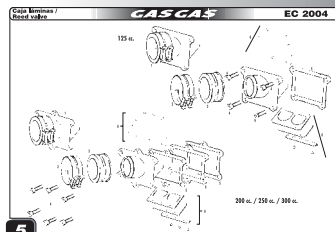

Nº	DESCRIPCION / DESCRIPTION	2004	Cant.
47	ASIENTO VALVULA / VALVE SEAT	BE250114247OH	1
49	TORICA / O'RING	BE250314261OH	1
50	SOPORTE DEL MUELLE / SPRING SUPPORT	BE250114262OH	2
51	ARANDELA PRECARGA / PRELOAD WASHER	BE250114107OH	2
52	MUELLE HORQUILLA DELANTERA / SPRING FRONT FORK	BE250114108OH	2
53	BOTELLA / FORK LEG OUTER	BE250114206OH	2
54	ADH. PROTECTOR ÖHLINS / COVER STICKER ÖHLINS	BE250338042OH	2
55	GUIDE SLEEVE	BE250314182OH	2
56	CASQUILLO INFERIOR / BUSHING LOWER	BE250114134OH	4
57	SEPARADOR / SLEEVE	BE250114109OH	2
58	CIRCLIP / CIRCLIP	BE250314202OH	1
59	ARANDELA / WASHER	BE250114133OH	2
60	RETÉN / SEAL	BE250114212OH	2
61	CIRCLIP / CIRCLIP	BE250114132OH	2
62	GUARDAPOLVO / SCRAPER	BE250114131OH	2
63	CARTUCHO CILINDRICO / CYLINDER TUBE CARTRIDGE	BE250114114OH	2
64	CASQUILLO SUPERIOR / BUSHING UPPER	BE250114111OH	2
65	BARRA SUSPENSION / FORK LEG INNER	BE250114110OH	2
66	PROTECTORES HORQUILLA / COVER FORK LEG PAIR	BC250114040	1
67	TÓRICA / O-RING	BE250114263OH	2
69	TORNILLO BASE HORQUILLA / BOLT FORK BOTTOM	BE250114209OH	4
70	BASE BOTELLA IZQUIERDA / FORK BOTTOM LEFT	BE250414143OH	1
71	BASE BOTELLA DERECHA / FORK BOTTOM RIGHT	BE250414142OH	1
72	CTO. REGULACION EXTENSION / BASE VALVE ASSY	BE250314267OH	1
73	TAPON / TOP CAP	BE250314105OH	2
74	CTO. REGULACION COMPRESION / COMPRESSION REGULATOR SET	BE250314268OH	1
75	BUMP RUBBER	BE250314265OH	2
76	SLIDE WASHER	BE250314266OH	2
77	ARANDELA / SHIM	BE250314245OH	1
78	CTO. SUSPENSION ÖHLINS 2004 / 2004 ÖHLINS SUSPENSION SET	BE250414000OH	1

CASCAS Chasis 18

MOTOR

DESPIECE