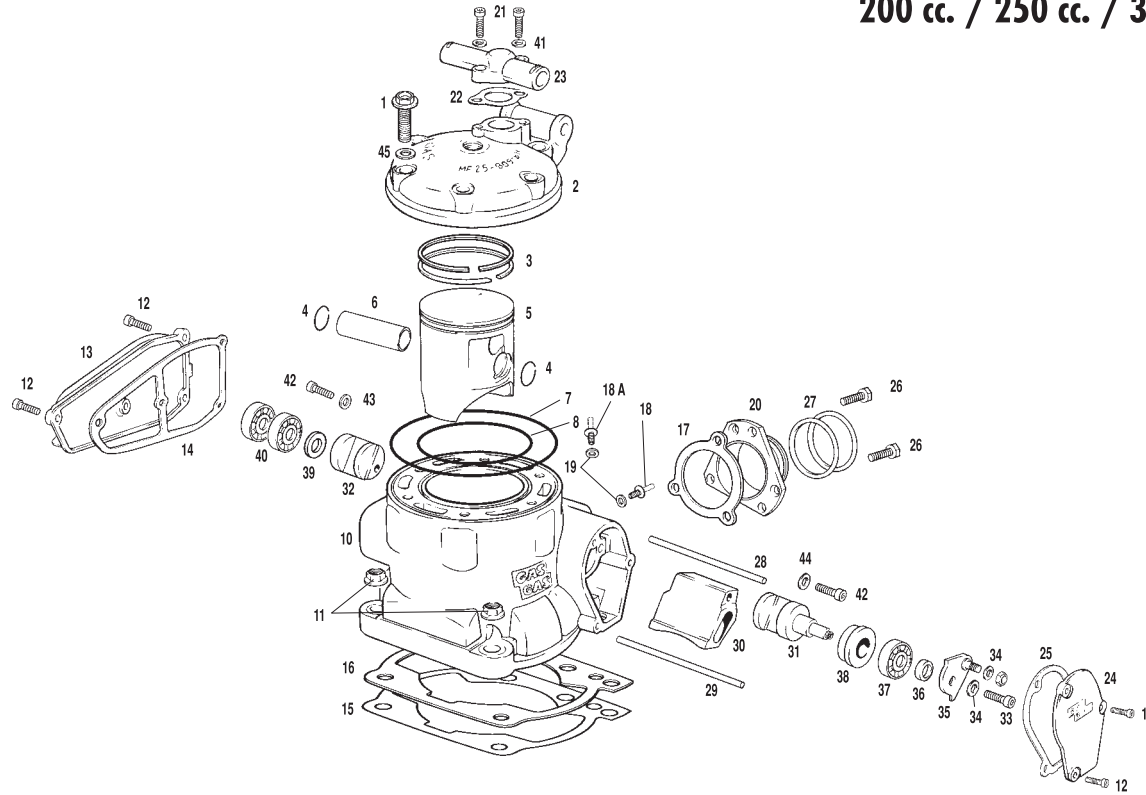

Cilindro - Culata - V. Escape /
Cylinder - Cyl. head

GAS GAS

EC 2004

200 cc. / 250 cc. / 300 cc.

Nº	DESCRIPCION / DESCRIPTION	200 c.c.	250 c.c.	300 c.c.	Cant.
31	VÁLVULA ESCAPE DERECHA / RIGHT EXHAUST VALVE		ME25616016		1
32	VÁLVULA ESCAPE IZQUIERDA / LEFT EXHAUST VALVE		ME25616014		1
33	ALLEN 5x12 / ALLEN BOLT 5x12		T0305012		1
34	ARANDELA PLANA 5X12X1,5 / PLAIN WASHER 5X12X1.5		T4005012		2
35	CTO. PALANCA VÁLVULA ESCAPE / EXHAUST VALVE BRACKET SET		ME25616050		1
36	SEP. COJINETE VÁLV. ESC. / EXHAUST VALVE BEARING SPACER		ME25916048		1
37	RODAMIENTO BOMBA AGUA / WATER PUMP BEARING		ME25610010		1
38	DIST. COJINETE VÁLVULA ESCAPE / EXHAUST VALVE BEARING SPACER		ME25616036		1
39	ARANDELA DE 8X16X1,5 / WASHER 8X16X1.5		T4008016		1
40	RODAMIENTO EJE CENTRIFUGO Y BOMBA / AXIS BEARING		ME25616032		2
41	ARANDELA COBRE 6X10X1,5 / 6X10X1,5 WASHER		ME25916002		2
42	ALLEN 6X10 / 6X10 ALLEN BOLT		T0306010		2
43	ARANDELA 6X18X1,5 / 6X18X1,5 WASHER		T4006018		1
44	ARANDELA 6X12X1,5 / 6X12X1,5 WASHER		T4006012		1
45	ARANDELA COBRE 8X16X1,5 / 8X16X1,5 WASHER		T4008516		6
(*)	PISTÓN TIPO B / B TYPE PISTON	ME20816121	ME25616121	ME30916121	1
	PISTÓN TIPO C / C TYPE PISTON	ME20816122	ME25616122	ME30916122	1
	PISTÓN TIPO D / D TYPE PISTON	ME20816123	ME25616123	ME30916123	1
	PISTÓN TIPO F / F TYPE PISTON	ME20816125			1
Solo Motocross MC / only Motocross MC bike					
Nº	DESCRIPCION / DESCRIPTION	250 c.c.			Cant.
2	CULATA / CYLINDER HEAD	MC250116000			1

CASCAS Motor 17