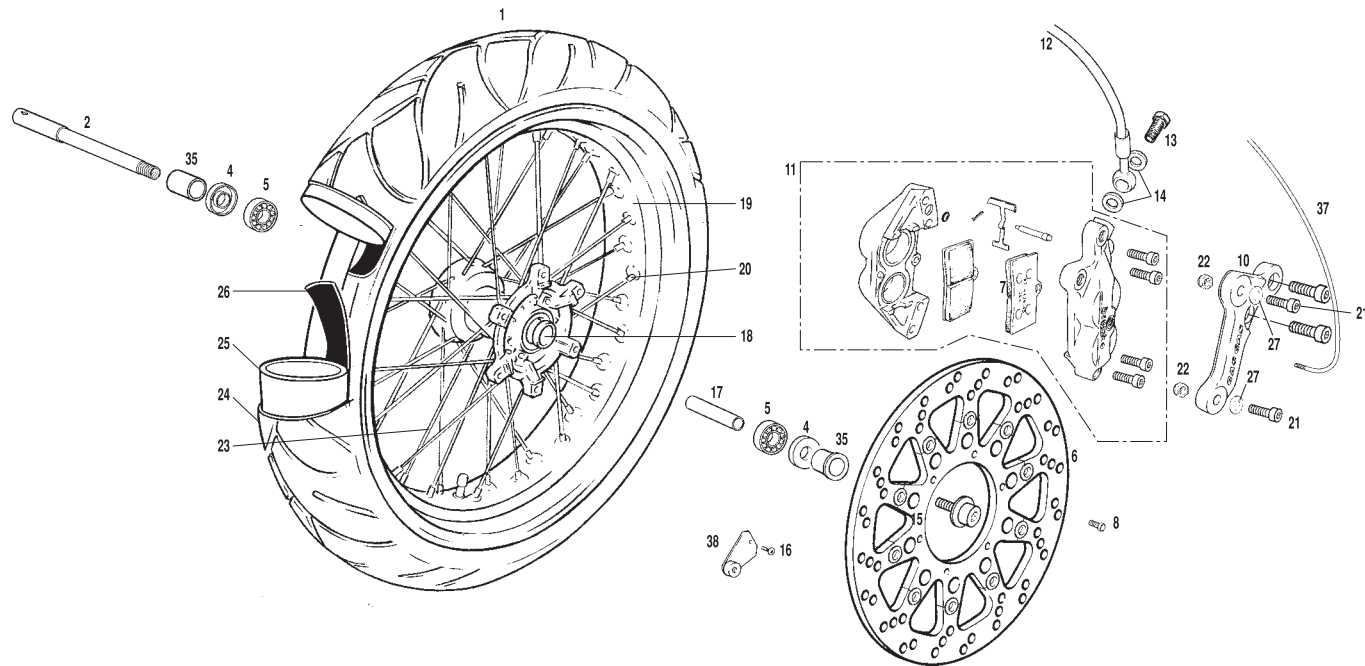

Rueda delantera /
Front wheel

GAS GAS

SM 2004

Nº	DESCRIPCION / DESCRIPTION	SM	Cant.
1	RUEDA DELANTERA SM / SM FRONT WHEEL	BE250118000SM	1
2	EJE RUEDA DELANTERA / FRONT WHEEL AXIS	BC250418017	1
4	RETEN RUEDA DELANTERA / FRONT WHEEL GASKET		2
5	COJINETE / BEARING	ME120136055	2
6	DISCO FRENO DELANTERO / FRONT BRAKE DISC	BE250122011SM	1
7	PASTILLAS DE FRENO DELANTERO / FRONT BRAKE PADS	BE250122065SM	1
8	HEXAGONAL 6X14 / HEXAGONAL BOLT 6X14	T020601412	6
10	SOPORTE PINZA DELANTERO / FRONT CALIPER SUPPORT	BE250122110SM	1
11	PINZA FRENO DELANTERO / FRONT BRAKE CALIPER	BE250122000SM	1
12	LATIGUILLO FRENO DELANTERO / FRONT BRAKE HOSE	BE250122002SM	1
13	RACORD SUJECCIÓN LATIGUILLO 10X1,25 / HOSE HOLDER RACORD 10X1.25	R320000	1
14	ARANDELA LATIGUILLO 10X14X2 / HOSE WASHER 10X14X2	BE25622057	2
15	TORNILLO EJE RUEDA DELANTERA / FRONT WHEEL AXIS BOLT	BT280418026	1
16	ULS 3X10 NEGRO CON ARANDELA / BLACK 3X10 ULS WITH WASHER	T0323010	1
17	DISTANCIADOR / SPACER		1
18	CUBO RUEDA DELANTERA SEP. INT. ALUMINIO / FRONT WHEEL HUB	BC250018007	1
19	LLANTA / RIM	BE250118006SM	1
20	TUERCA RADIO DELANTERO / FRONT SPOKE NUT	BT27718016	36
21	TORNILLO ESPECIAL 8X45 / 8X45 SPECIAL SCREW	T0208045	2
22	TUERCA M8 AUTOBLOCANTE CON ARANDELA / M8 SELF-LOCKING NUT WITH WASHER	T2208002	2
23	RADIO DELANTERO 185X3,5 / FRONT SPOKE 185X3.5	BE250118009SM	36
24	NEUMÁTICO DELANTERO 120/60 ZR 17 / FRONT TIRE	BE2501180102SM	1
25	CÁMARA DELANTERA SUPERMOTARD / SUPERMOTARD FRONT AIR HOSE	BE250118001SM/2	1
26	PROTECTOR BANDA DELANTERA / FRONT RIM BAND	BE250118028SM	1
27	ARANDELA 8X16X1,5 / 8X16X1,5 WASHER	T4008016	2
35	DISTANCIADOR RUEDA DELANTERA / FRONT WHEEL SPACER	BC250018019	2
37	CABLE MULTIFUNCION TT 2003 / MULTIFUNCTION CABLE	BE250334050	1
38	CTO. SOPORTE CON IMAN C.K. / SUPPORT WITH C.K. MAGNET SET	BE250334008	1