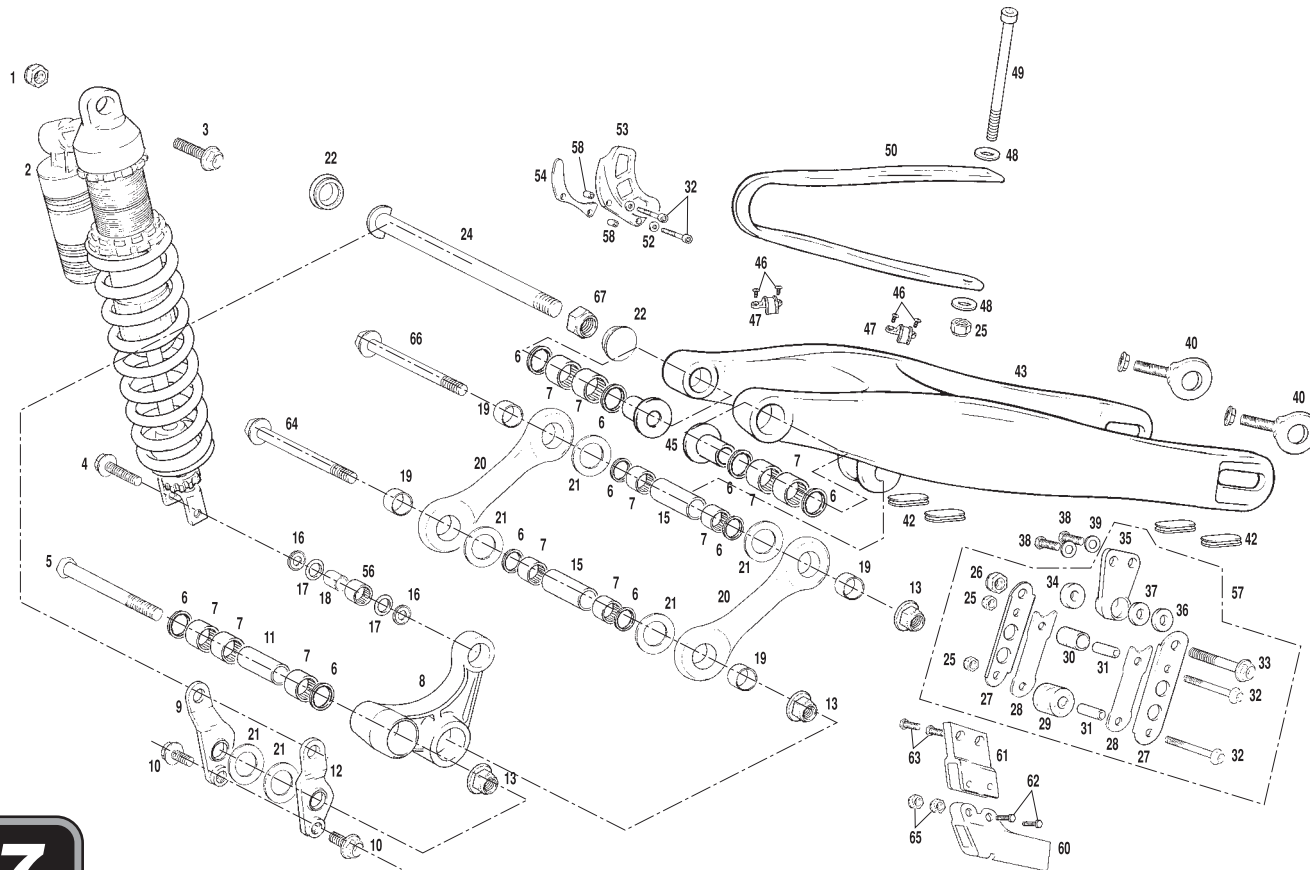

Nº	DESCRIPCION / DESCRIPTION	125 / 200 / 250 / 300 c.c.		Cant.
35	SOPORTE GUIA CADENA / CHAIN GUIDE SUPPORT	BE25612018		1
36	DISTANCIADOR SOPORTE GUIA CADENA PEQ. / SMALL CHAIN GUIDE SUPPORT SPACER	BE25612020		1
37	SILENTBLOCK SOPORTE GUIA CADENA / CHAIN GUIDE SUPPORT SILENTBLOCK	BE25612019		1
38	HEXAGONAL 8X20 / HEX. BOLT 8X20	T0108020		2
39	ARANDELA 8X16X1,5 / WASHER 8X16X1.5	T4008016		2
40	TENSOR RUEDA / WHEEL TENSOR	BE250418022		2
42	GOMA PROTECTOR BASCULANTE / SWINGARM PROTECTOR RUBBER	BE25836005		4
43	BASCULANTE / SWINGARM	BE250112002		1
45	CASQUILLO BASCULANTE / SWINGARM BUSHING	BE250312007		2
46	ULS 5X12 / ULS BOLT 5X12	T0505012		4
47	SUJECCIÓN LATIGUILLO SOBRE BASCULANTE / SWINGARM HOSE HOLDER	BE25612006		2
48	ARANDELA 6X18X1,5 / WASHER 6X18X1.5	T4006018		2
49	ALLEN 6X100 / 6X100 ALLEN BOLT	T03060100		1
50	PATIN CADENA / CHAIN SLIDER	BE250112015		1
52	ARANDELA PLANA 6X12X1,5 / PLAIN WASHER 6X12X1.5	T4006012		2
53	PROTECCIÓN PIÑÓN PLÁSTICO ENDURO / ENDURO PLASTIC PINION PROTECTION	ME250036121		1
54	PLATINA PROTECTOR PIÑÓN / PINION PROTECTOR BRACKET	ME25636021		1
56	JAULA AGUJAS AL1216 / AL 1216 NEEDLES BEARING	BE25614009		1
57	CTO. TENSOR CADENA / CHAIN TIGHTER SET	BE25612018CT		1
58	CASQUILLO DISTANCIADOR PIÑÓN / SPACER PINION BUSHING	ME250036019		2
64	TORNILLO ESPECIAL M14X100 / M14X100 SPECIAL SCREW	T02014100		1
66	TORNILLO ESPECIAL M14X95 / M14X95 SPECIAL SCREW	T0201495		1
67	TUERCA BASCULANTE M17 / M17 SWINGARM NUT	BE25612009		1
Solo Motocross MC / only Motocross MC bike				
Nº	DESCRIPCION / DESCRIPTION	125 c.c.	250 c.c.	Cant.
2	AMORTIGUADOR TRASERO CROSS / CROSS REAR SHOCK ABSORBER	BFS450414004	BC250414004	1
20	BIELETA / CONNECTING ROD		BE120114008	2
60	GUÍA CADENA CROSS / CROSS CHAIN GUIDE		BC250212028	1
61	SOPORTE GUÍA CADENA CROSS / CROSS CHAIN GUIDE SUPPORT		BC250221018	1
62	TORNILLO ESPECIAL 6X45 / 6X45 SPECIAL SCREW		T0206045	2
63	ALLEN 8X20 / 8X20 ALLEN		T0308020	2
65	TUERCA M6 CON ARANDELA / M6 NUT WITH WASHER		T2206002	2

CASCAS Chasis 7