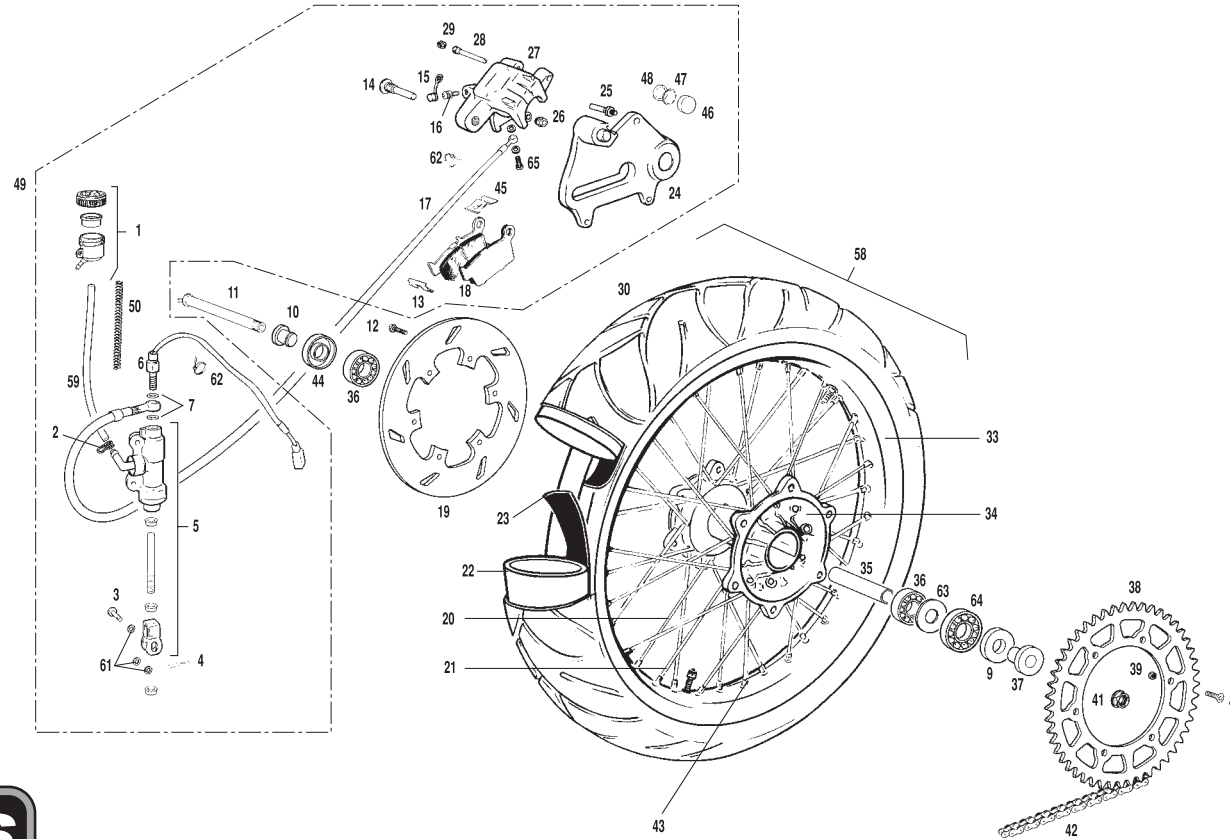

Rueda trasera /
Rear wheel

GASGAS

SM 2002

Nº	DESCRIPCION / DESCRIPTION	SM	Cant.
36	COJINETE 6004 2RSR / 6004 2RSR BEARING	C160001	2
37	DISTANCIADOR RUEDA TRASERA LARGO / LONG WHEEL SPACER	BE250318021	2
38	CORONA Z-42 / Z-42 SPROCKET	BE250118034SM	1
39	TUERCA AUTOBLOCANTE M8 ALTA CORONA / M8 HIGH SELF-LOCKING SPROCKET NUT	T2108002	6
40	ALLEN CÓNICO 8X30 / 8X30 CONIC ALLEN BOLT	T0408030	6
41	TUERCA AUTOBLOCANTE RUEDA TRASERA / REAR WHEEL SELF-LOCKING NUT	BE25618023	1
42	CADENA 108 / 108 CHAIN	BE250110036SM	1
43	TUERCA RADIO TRASERA / REAR SPOKE NUT	BE250118016SM	36
44	RETEN / SEAL	C160710	1
45	PLATINA (B) SUJECCIÓN PASTILLAS TRASERAS / REAR BRAKE PADS HOLDER BRACKET (B)	BE250022091	1
46	PISTÓN PINZA FRENO TRASERA / REAR BRAKE CALIPER PISTON	BE250022044	2
47	TORICA PISTÓN PINZA FRENO TRASERA / REAR BRAKE CALIPER PISTON O'RING	BE250022047	2
48	RETÉN PISTÓN PINZA FRENO TRASERA / REAR BRAKE CALIPER PISTON SEAL	BE250022048	2
49	CTO. FRENO TRASERO PURGADO / REAR BRAKE SET	BE250322118	1
50	MUELLE DESVAPORIZADOR / BREATHE SPRING	M150000	1
58	RUEDA TRASERA SM / SM REAR WHEEL SET	BE250318100SM	1
59	TUBO LIQUIDO FRENO / BRAKE FLUID TUBE	BE250010116	1
61	ARANDELA 8X16X1 / 8X16X1 WASHER	T4008018	3
62	BRIDA UNEX CORTA 2,5X98 / 2,5X98 SHORT CLAMP	BE25634010	2
63	ARANDELA INTERIOR CUBO / INTERIOR HUB WASHER	BE250318056	1
64	COJINETE RUEDA 6005-25R1 C3 / WHEEL BEARING	BE250318054	1
65	RACORD SUJ. LATIGUILLO 10X1,25 / HOSE HOLDER RACORD 10X1.25	BC25722006	1