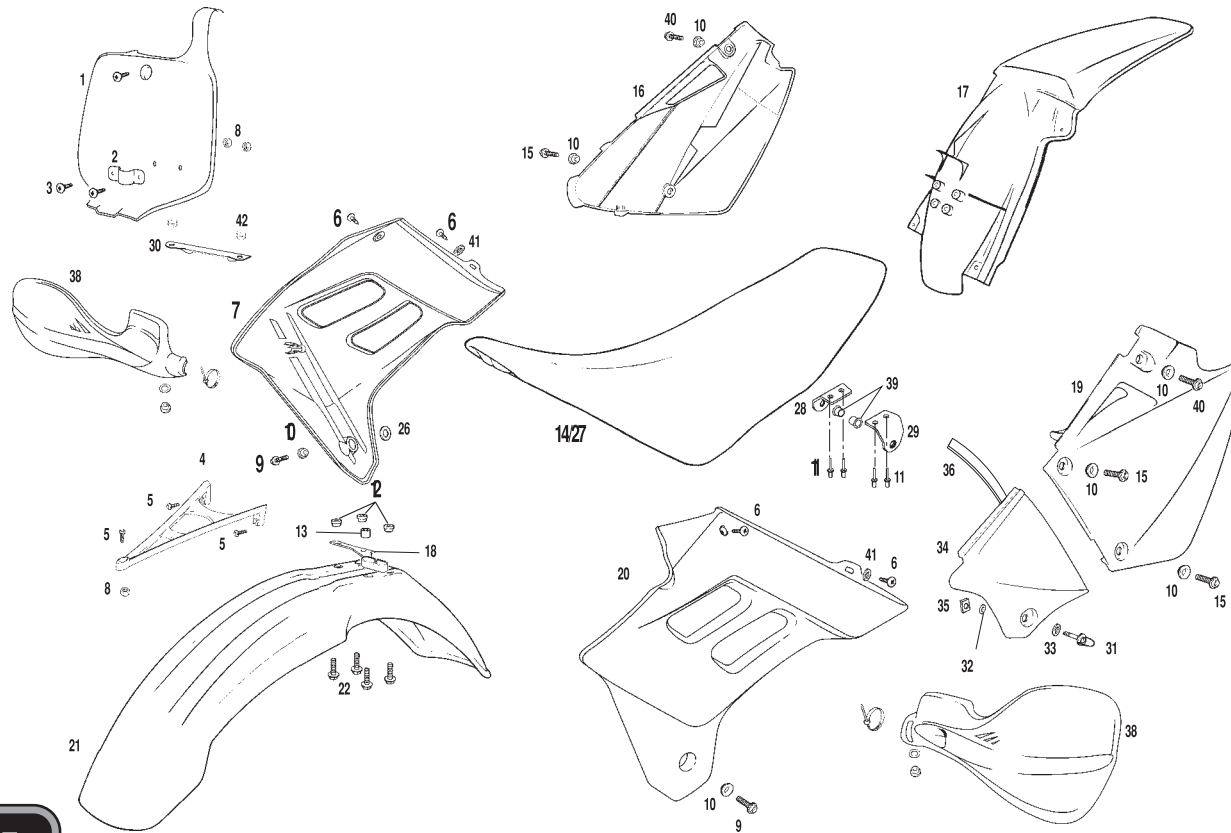

Nº	DESCRIPCION / DESCRIPTION	125 am - ye	250 rojo - red	Cant.
1	PLACA PORTANUMEROS DELANTERO MC / FRONT COVER MC		BC250220020	1
2	GUÍA CABLE / CABLE GUIDE		BC250220009	1
3	TORNILLO ULS 6X16 / 6X16 ULS		T0506016	3
4	TIRANTE GUARDABARROS DELANTERO / FRONT FENDER BRACE		BE250220039	1
5	TORNILLO ULS 6X20 / 6X20 ULS		T0506020	3
6	TORNILLO ROSCA CHAPA 4,8X13 / SCREW 4,8X13		T0606013	4
7	TAPA LATERAL RADIADOR DERECHO / RIGHT SIDE RADIATOR COVER	BC120320012	BC250320012	1
8	TUERCA M6 CON ARANDELA ESTRIADA / M6 NUT WITH WASHER		T2206000	3
9	TORNILLO ESPECIAL 6X16 ZINCADO / SPECIAL SCREW 6X16		T0206016	2
10	CASQUILLO TAPA RADIADOR ALUMINIO / ALUM. RADIATOR COVER BUSH		BE250032060	7
11	REMACHE POP 14X4.8X14 SILLIN / 14X4.8X14 RIVET		BE25610017	4
12	CASQUILLO GUARDABARROS CON VOLONA / FRONT FENDER BUSHING		BE250014118	3
13	CASQUILLO GUARDABARROS DELANTERO / FRONT FENDER BUSHING		BE25714118	1
14	SILLIN EC2004 / EC-2004 SEAT		BE250410015	1
15	TORNILLO ESPECIAL 6X20 / 6X20 SPECIAL SCREW		T0606020	5
16	PORTANÚMEROS LATERAL DERECHO / RIGHT SIDE COVER	BC120320004	BE250320004	1
17	GUARDABARROS TRASERO / REAR FENDER	BE120320007	BE250320007	1
18	GUÍA CABLE / CABLE GUIDE		BE250420016	1
19	PORTANÚMEROS LATERAL IZQUIERDO / LEFT SIDE COVER	BE120320005	BE250320005	1
20	TAPA LATERAL RADIADOR IZQUIERDO / LEFT SIDE RADIATOR COVER	BC120320013	BC250320013	1
21	GUARDABARROS DELANTERO EC2004 / EC2004 FRONT FENDER	BE120320006	BE250320006	1
22	TORNILLO ESPECIAL M6X20 / M6X20 SPECIAL SCREW		T0206020	4
23	TORNILLO PHILIPS M6X20 / M6X20 PHILIPS SCREW		T0706020	2
24	TUERCA AUTOBLOC. ARANDELA M6 / M6 SELF-LOCKING NUT WITH WASHER		T2206002	2
25	TOPE GOMA PLACA LATERAL / SIDE COVER RUBBER END		BE250020104	2
26	ARANDELA NYLON 6,5X16X1 / 6.5X16X1 NYLON WASHER		T06065017	2
27	FUNDA SILLIN / SEAT COVER		BE250410055	1
28	SOPORTE SILLIN DERECHO ALUMINIO / RIGHT ALUMINIUM SEAT HOLDER		BE250010019	1
29	SOPORTE SILLIN IZQUIERDO ALUMINIO / LEFT ALUMINIUM SEAT HOLDER		BE250010020	1
30	SOPORTE PLACA PORTANUMEROS / FRONT COVER SUPPORT		BC250220032	1
31	CIERRE RÁPIDO / FAST LOCKING		BE250128026	1
32	ARANDELA NYLON / NYLON WASHER		BE250128028	2
33	ARANDELA / WASHER		T4005010	1

CASCAS Chasis 4