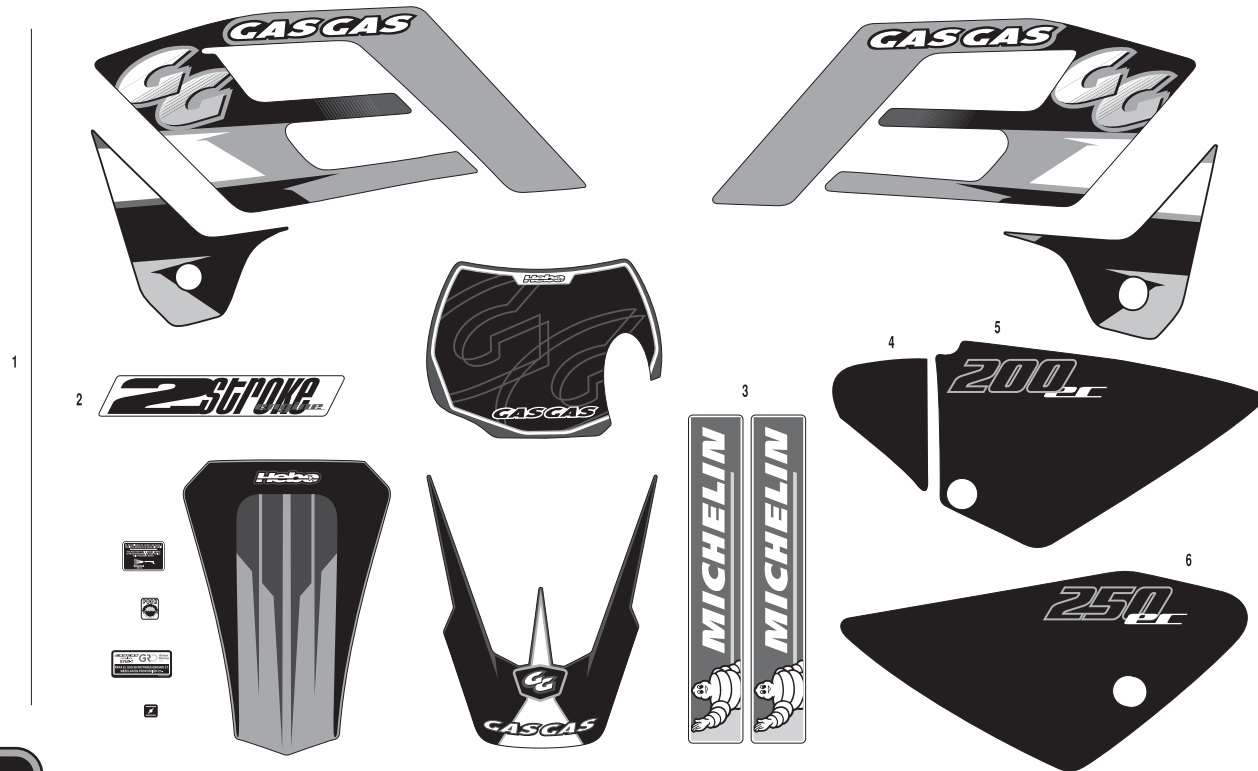

Nº	DESCRIPCION / DESCRIPTION	125 / 200 am - ye	250 rojo - red	250 / 300 az - bl	Cant.
1	CTO. ADH. EC-125 2004 / EC-2004 STICKERS SET	BE120438000			1
1A	CTO. ADH. EC-200 2004 / EC-2004 STICKERS SET	BE200438000			1
1B	CTO. ADH. EC-250 2004 / EC-2004 STICKERS SET		BE250438000		1
1C	CTO. ADH. EC-250 AZUL 2004 / EC-2004 STICKERS SET			BE250438000AZ	1
1D	CTO. ADH. EC-300 2004 / EC-2004 STICKERS SET			BE300438000	1
2	ADH. 2T BASCULANTE / 2T STICKER ARM		BE250438005		2
3	ADH. MICHELIN HORQUILLA / FRONT FORK MICHELIN STICKER		PU000238006		2
4	ADH. TAPA FILTRO / AIR FILTER COVER STICKER	BE120438049	BE250438049	BE300438049	1
5	ADH. EC 125 PORTANUM. LATERAL IZQ. / LEFT COVER STICKER	BE120438004			1
5A	ADH. EC 200 PORTANUM. LATERAL IZQ. / LEFT COVER STICKER	BE200438004			1
5B	ADH. EC 250 PORTANUM. LATERAL IZQ. / LEFT COVER STICKER		BE250438004		1
5C	ADH. EC 300 PORTANUM. LATERAL IZQ. / LEFT COVER STICKER			BE300438004	1
6	ADH. EC 125 PORTANUM. LATERAL DER. / RIGHT COVER STICKER	BE120438003			1
6A	ADH. EC 200 PORTANUM. LATERAL DER. / RIGHT COVER STICKER	BE200438003			1
6B	ADH. EC 250 PORTANUM. LATERAL DER. / RIGHT COVER STICKER		BE250438003		1
6C	ADH. EC 300 PORTANUM. LATERAL DER. / RIGHT COVER STICKER			BE300438003	1

CASCAS Chasis 9