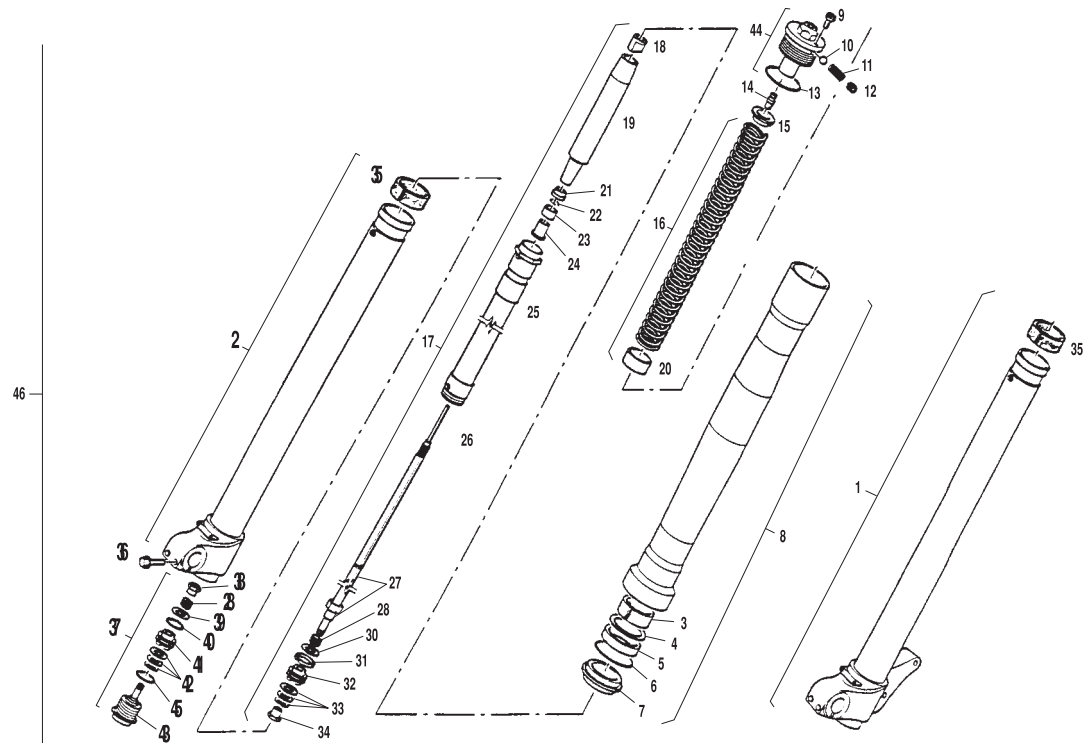

Suspensión MARZOCCHI
/ MARZOCCHI Fork

GAS GAS

EC 2004

Nº	DESCRIPCION / DESCRIPTION	250 / 300 c.c.	Cant.
1	BASE HORQUILLA IZQUIERDA / LEFT FORK BASE	BE250414143	1
2	BASE HORQUILLA DERECHA / RIGHT FORK BASE	BE250414142	1
3	GLACIER BOTELLA / GLACIER	BE25714134	2
4	ANILLO DE CIERRE / CLOSE RING	BE250114133	2
5	RETÉN SUSPENSIÓN 45X58X11 / SUSPENSION SEAL	C240701	2
6	ANILLO DE CIERRE / CLOSE RING	BE25714132	2
7	GUARDAPOLVO / DUSTKEEPER	BE25714131	2
8	CTO. BARRA SUSPENSIÓN / FORK SET	BE250114110	2
9	TORNILLO Y JUNTA TÓRICA / BOLT AND O'RING	BE25714103	2
10	TÓRICA TAPÓN REGULACIÓN / REGULATION CAP O'RING	BE250114225	2
11	MUELLE TAPÓN REGULACIÓN / REGULATION CAP SPRING	BE250114226	2
12	TORNILLO PEQUEÑO TAPÓN REGULACIÓN / SMALL BOLT	BE250114227	2
13	TÓRICA TAPÓN REGULACIÓN / REGULATION CAP O'RING	BE250114104	2
14	CASQUILLO REGULACIÓN / REGULATION BUSHING	BE250114112	2
15	CASQUILLO GUÍA MUELLE / SPRING GUIDE BUSHING	BE250114107	2
16	KIT MUELLE Y CASQUILLO / BUSHING AND SPRING SET	BE250114228	1
17	CTO. AMORTIGUACIÓN SUSPENSIÓN / SUSPENSION SET	BE250114129	2
18	TUERCA BLOQUEADOR M12X25 / LOCKER NUT	BE250114242	2
19	TUBO GUÍA MUELLE / SPRING GUIDE TUBE	BE250114229	2
20	TOPE PRECARGA / PRELOAD HOLDER	BE250114109	2
21	TOPE DE FONDO / BOTTOM HOLDER	BE250114230	2
22	ANILLO RETENCIÓN / HOLDER RING	BE250114231	2
23	TOPE FONDO HUG D45 / BOTTOM HOLDER HUG D45	BE250114232	2
24	TOPE FONDO USD D45 / BOTTOM HOLDER USD D45	BE250114233	2
25	CARTUCHO AMORTIGUADOR / SUSPENSION CARTRIDGE	BE250114114	2
26	VARILLA INTERNA / INTERNAL PIN	BE250114234	2
27	CTO. VARILLA / PIN SET	BE250114116	2
28	CASQUILLO VARILLA / PIN BUSHING	BE250114118	4
29	CLIP PROTECCIÓN HORQUILLA MARZOCCHI / PROTECTION CLIP	BE250114051	2
30	JUNTA 19X8.1X0.3 / GASKET 19X8.1X0.3	BE250114235	2
30	JUNTA 21X8.1X0.3 / GASKET 21X8.1X0.3	BE250114236	2
30	JUNTA 20X8.1X0.3 / GASKET 20X8.1X0.3	BE250114237	2