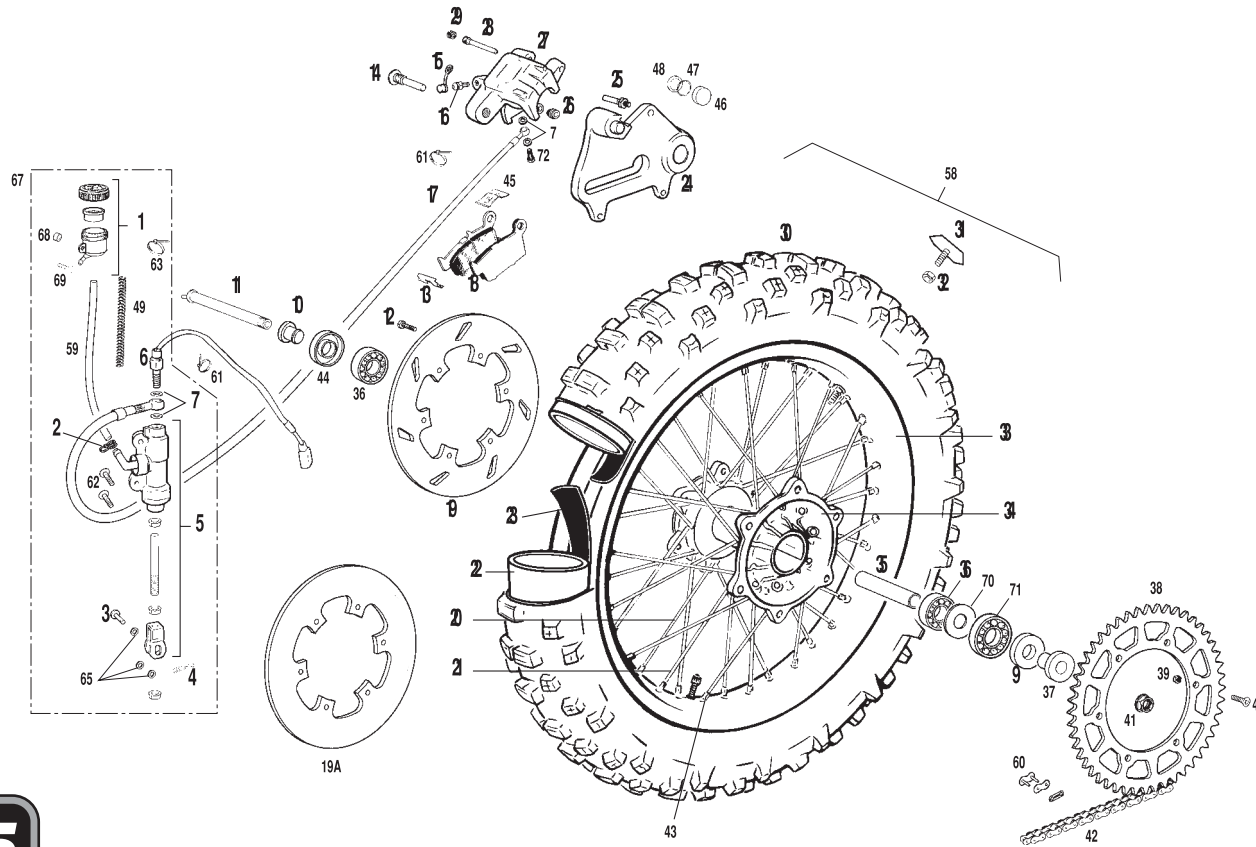

Rueda trasera /
Rear wheel

GASGAS

EC 2004

Nº	DESCRIPCION / DESCRIPTION	125 c.c.	200 / 250 / 300 c.c.	Cant.
32	TUERCA CON ARANDELA ESTRIADA M8 / NUT WITH LOCK WASHER M8		BE25818060	1
33	LLANTA 2.15X18 / RIM 2.15X18		BE250118011	1
34	CUBO RUEDA TRASERA / REAR WHEEL HUB		BE250318027	1
35	DISTANCIADOR RUEDA TRASERA INTE. / REAR WHEEL SPACER		R575700	1
36	COJINETE 6004 2RSR / BEARING 6004 2RSR		C160001	2
37	DISTANCIADOR RUEDA DELANTERA LARGO / LONG WHEEL SPACER		BE250318021	1
38	CORONA Z48 SERIE / Z48 SERIAL SPROCKET		BE250418034	1
38A	CORONA Z42 / Z42 SPROCKET		BE250118034SM	1
38B	CORONA Z44 / Z44 SPROCKET		BF250018024	1
38C	CORONA Z46 / Z46 SPROCKET		BE25918124	1
38D	CORONA Z47 / Z47 SPROCKET		BE25618024	1
38F	CORONA Z49 / Z49 SPROCKET		BC25818024	1
38G	CORONA Z50 / Z50 SPROCKET		R840701	1
38H	CORONA Z52 / Z52 SPROCKET		BE12618024	1
38I	CORONA Z53 / Z53 SPROCKET		BE25918125	1
38J	CORONA Z54 / Z54 SPROCKET		BE25918126	1
38K	CORONA Z51 SERIE / Z51 SERE SPROCKET	BE12618034		1
39	TUERCA AUTOBLOCANTE M8 ALTA / HIGH SELF-LOCKING SPROCKET NUT M8		T2108002	6
40	ALLEN CÓNICO 8X30 / CONIC ALLEN BOLT 8X30		T0408030	6
41	TUERCA AUTOBLOCANTE RUEDA TRASERA / REAR WHEEL SELF-LOCKING NUT		BE25618023	1
42	CADENA REGINA / CHAIN REGINA		BE250310036	1
42A	CADENA REGINA 125 / 125 CHAIN REGINA	BC120110036		1
43	TUERCA RADIO TRASERO / REAR SPOKE NUT		BE250018016	36
44	RETEN / SEAL		C160710	1
45	PLATINA (B) SUJ. PAST. TRASERAS / REAR BRAKE PADS HOLDER BRACKET (B)		BE250022091	2
46	PISTÓN PINZA FRENO TRASERO / REAR BRAKE CALIPER PISTON		BE250022044	2
47	TORICA PISTÓN PINZA FRENO TRASERO / REAR BRAKE CALIPER PISTON O'RING		BE250022047	2
48	RETÉN PISTÓN PINZA FRENO TRASERO / REAR BRAKE CALIPER PISTON SEAL		BE250022048	1
49	MUELLE DESVAPORIZADOR / BREATHE SPRING		M150000	1
58	RUEDA TRASERA / REAR WHEEL SET		BE250318100	1
59	TUBO LIQUIDO FRENO / BRAKE FLUID TUBE		BE250010116	1
60	ENGANCHE CADENA / CHAIN SPLIT LINK		BE250310066	1

CASCAS Chasis 15