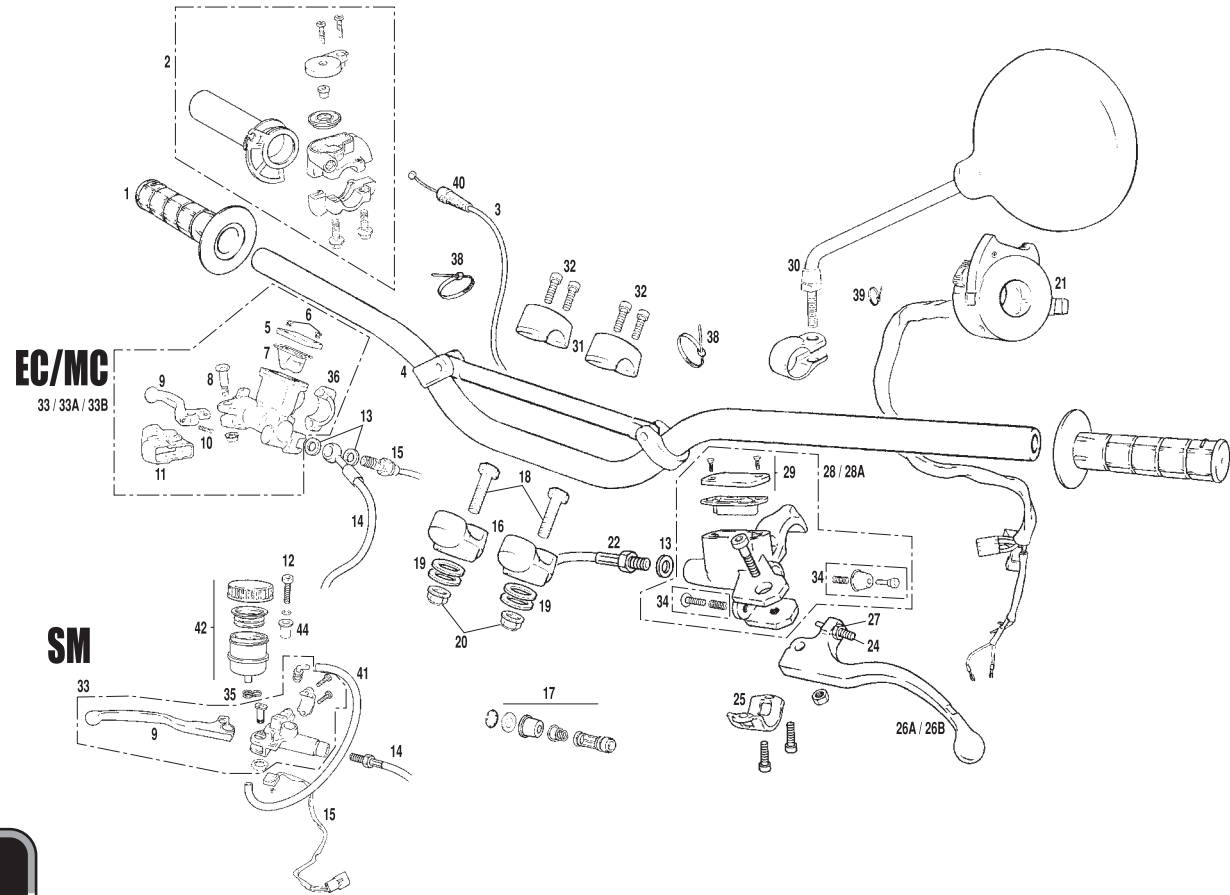

CHASIS

DESPIECE

FRAME

PART LIST

Nº	DESCRIPCION / DESCRIPTION	EC	SM	Cant.
1	JUEGO DE EMPUÑADURAS / HANDLEBAR GRIP (PAIR)	BE250236002		1
2	PUÑO DE GAS / TWIST GRIP	BE25724007		1
3	CABLE DE GAS / THROTTLE CABLE	BE25724008		1
4	MANILLAR COMPLETO / STEERING HANDLEBAR SET	BE250224001		1
5	TAPA BOMBA FRENO / BRAKE PUMP COVER	BC25922210		1
6	TORNILLO TAPA BOMBA / BRAKE PUMP SCREW	BC25922217		2
7	GOMA ANTIESPUMANTE / NO-FOAM RUBBER	BC25922216		1
8	TORNILLO ESPECIAL / SPECIAL SCREW	BC25922212		1
9	MANETA FRENO DELANTERO / FRONT BRAKE LEVER	BC250022045	BE250122045	1
10	SENSOR MANETA BOMBA / PUMP LEVER SENSOR	BC25922218		1
11	GUARDAPOLVO / DUST COVER	BC25922213		1
12	TORNILLO / SCREW			1
13	ARANDELA LATIGUILLO 10X14X1 / HOSE WASHER 10X14X1	BE25622007		3
14	LATIGUILLO FRENO DELANTERO / FRONT BRAKE HOSE	BE250422002	BE250122002SM	1
15	INTERRUPTOR STOP BOMBA / PUMP STOP SWITCH	BE250034003	BE250134003SM	1
16	BRIDA SUJECCIÓN MANILLAR INFERIOR / HANDLEBAR CLAMP (LOWER)	BE25814013		2
17	KIT PISTON BOMBA FRENO "A" / "A" BRAKE PUMP PISTON KIT	BC25922219		1
18	HEXAGONAL 10X40 / 10X40 HEXAGONAL BOLT	T0110043		2
19	DISTANCIADOR BRIDA INFERIOR MANILLAR EC2003 / CLAMP HANDLEBAR SPACER	BE250314035		4
20	TUERCA M10 CON ARANDELA / NUT M10	ME25616031		2
21	CONMUTADOR LUZ / LIGHT SWITCH	BE25734001		1
22	LATIGUILLO EMBRAGUE / CLUTCH HOSE	BE25622003		1
24	TORNILLO REGULACIÓN MANETA / ADJUSTING LEVER SCREW	BT27922046		1
25	SOPORTE BOMBA EMBRAGUE / CLUTCH PUMP CLAMP	BE250022211		1
26A	MANETA EMBRAGUE CORTA / SHORT CLUTCH LEVER	BT27922040		1
26B	MANETA EMBRAGUE LARGA (SERIE) / LONG CLUTCH LEVER (STANDARD)	E200701		1
27	TUERCA M6 BAJA / M6 LOW NUT	T2006001		1
28	BOMBA EMBRAGUE HIDRÁULICO / HYDRAULIC CLUTCH PUMP	BE250022009		1
28A	BOMBA EMBRAGUE HIDRÁULICO COMPLETO / COMPLETE HYDRAULIC CLUTCH PUMP			1
29	KIT TAPA BOMBA FRENO EMBRAGUE / CLUTCH BRAKE PUMP COVER KIT	BT27722210		1
30	ESPEJO RETROVISOR / REAR-VIEW MIRROR	L300760		2
31	BRIDA SUJECCIÓN MANILLAR SUPERIOR / HANDLEBAR CLAMP (UPPER)	BE25814012		2