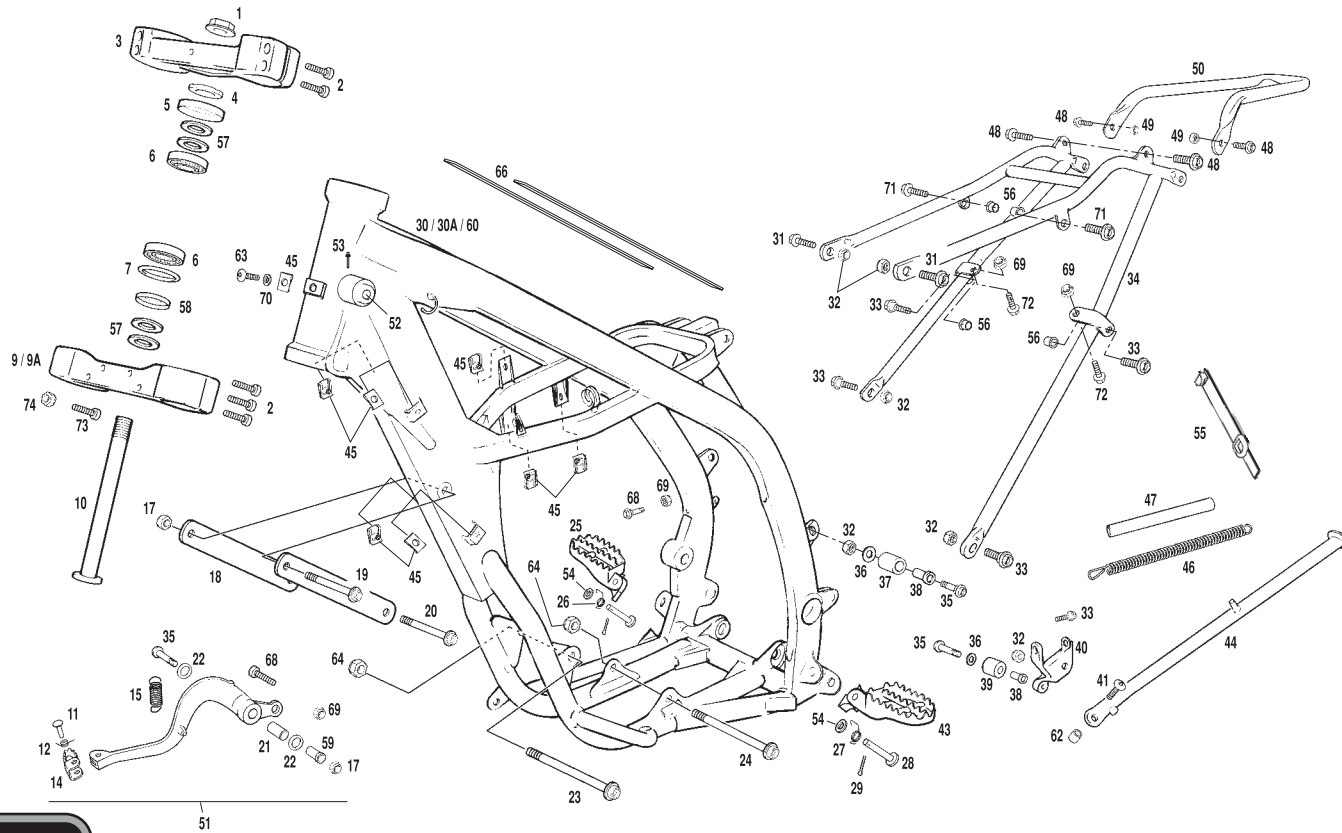

Nº	DESCRIPCION / DESCRIPTION	EC	SM	Cant.
34	COLA CHASIS / FRAME TAIL	BE250010001		1
35	TORNILLO ESPECIAL 8X45 / 8X45 SPECIAL SCREW	T0208045		3
36	ARANDELA 8X20X1,5 / 8X20X1.5 WASHER	T4008020		2
37	RODILLO GUIA CAD. SUP. / UPPER CHAIN ROLL	BE25610014		1
38	CASQUILLO ROD. 6,25X12X25 / 6.25X12X25 BUSHING	BE25612016		2
39	RODILLO GUIA CADENA 13,5X32X23,5 / LOWER CHAIN ROLL	BE25610032		1
40	SOPORTE CABALLETE / SIDE STAND HOLDER	BE250212023		1
41	ULS 8X30 / 8X30 ULS BOLT	T0508030		1
43	ESTRIBO IZQUIERDO / LEFT FOOTREST	BE250010003		1
44	CABALLETE EC2001 / EC2001 SIDE STAND BRACKET	BE250112010		1
45	TUERCA NUT ENJAULADA / CAGED NUT	T2606000	BE250112010SM	8
46	MUELLE CABALLETE / SIDE STAND BRACKET SPRING	BE25610039		1
47	TUBO PLÁSTICO PROTECCIÓN MUELLE / SPRING PLASTIC TUBE COVER	BT27912050		1
48	TORNILLO ESPECIAL 6X25 / 6X25 SPECIAL SCREW	T0206025		4
49	TUBERA AUTOBLOCANTE M6 ALTA / M6 SELF-LOCKING NUT HIGH	T2106002		2
50	COLIN SOPORTE GUARDABARRO TRAS. ALUMINIO / ALUMINIUM REAR FENDER SUP.	BE250010018		1
51	CTO. PEDAL FRENO / BRAKE PEDAL SET	BE250022021		1
52	ANTIRROBO / STEERING LOCK	BE250010075		1
53	CTO. REMACHE ANTIRROBO / STEERING LOCK RIVET	BE250010076		1
54	ARANDELA 10x21x2 / 10x21x2 WASHER	T4010021		2
55	GOMA SUJECCIÓN CDI / CDI RUBBER HOLDER	BE250034100		1
56	TUERCA REMACHABLE / RIVETABLE NUT	BE250010070		4
57	ARANDELA DIRECCIÓN / STEERING WASHER	BE25610028		4
58	CAZOLETA DIRECCIÓN / STEERING CAP	BE25610026		1
59	CASQUILLO SOPORTE PEDAL FRENO EC250 / BRAKE PEDAL SUP. BUSHING	BE250210916		1
62	CASQUILLO CABALLETE EC2001 / SIDE STAND HOLDER BUSHING	BE250112011		1
63	TORNILLO ULS 6X16 / 6X16 ULS	T0506016		1
64	TUERCA AUTOBLOCANTE M10 / M10 SELF-LOCKING NUT	T2110001		2
66	TIRA ADHESIVA DEPÓSITO / FUEL TANK BAND STICKER	BE25638018		2
68	HEXAGONAL 6X25 / 6X25 HEXAGONAL SCREW	T0106025		2
69	TUERCA HEXAGONAL M6 BAJA / M6 LOW HEXAGONAL BOLT	T2106001		2
70	ARANDELA PLANA 6X12X1.5 / 6X12X1.5 WASHER	T4006012		1

CASCAS Chasis 5