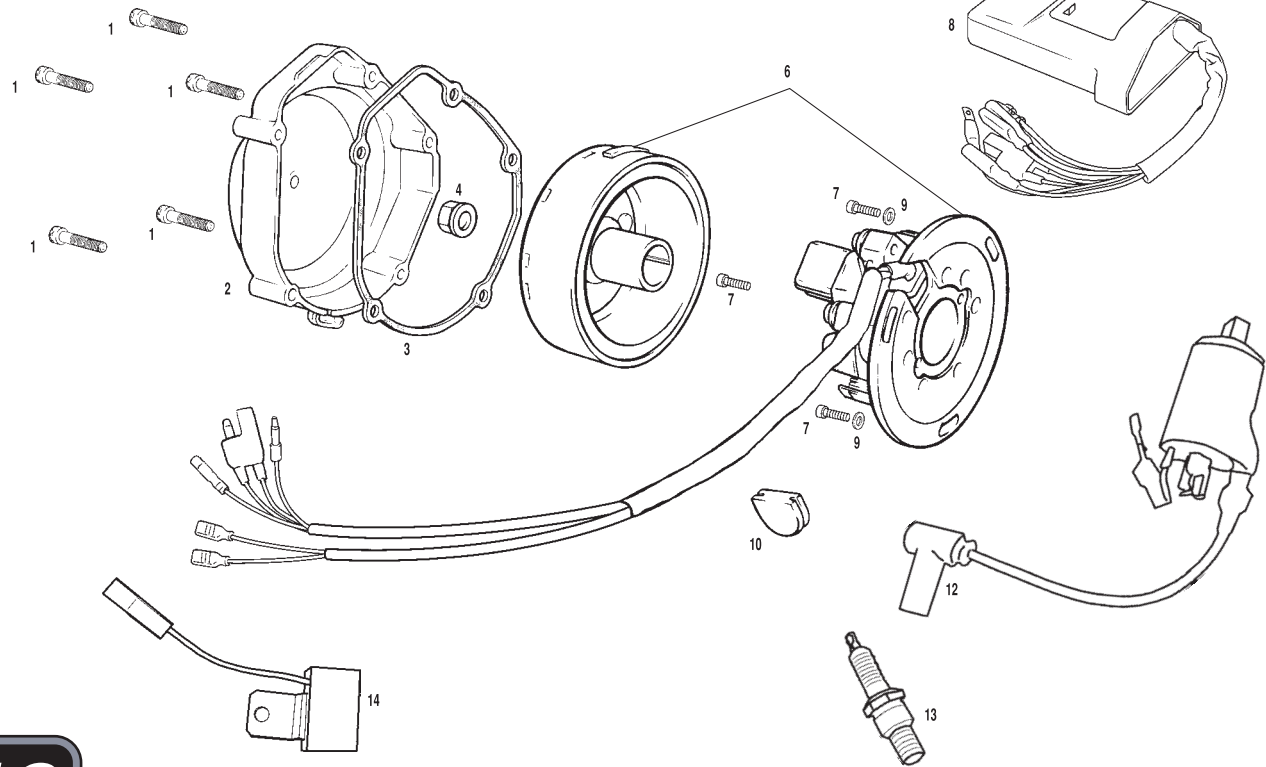

125 cc.

Nº	DESCRIPCION / DESCRIPTION	125 c.c.	Cant.
1	ALLEN 6X35X8.8 / ALLEN BOLT 6X35X8,8	T0306035	5
2	TAPA ENCENDIDO PLÁSTICO EC125-2001 / PLASTIC IGNITION COVER	ME120110004	1
3	JUNTA TAPA VOLANTE EC125-2001 / IGNITION COVER GASKET	ME120144004	1
4	TUERCA CON ARANDELA / NUT WITH WASHER	MC25934011	1
6	VOLANTE MAG.KOKUSAN MULTISPARK FP-8009 / IGNITION COMP.	ME250034005	1
7	ALLEN 5X20 / ALLEN BOLT 5X20	T0305020	3
8	CDI / CDI	ME120134007	1
9	ARANDELA PLANA 5X12X1.5 (DIN 125) / PLAIN WASHER 5X12X1.5	T4005012	3
10	TAPON GOMA ENCENDIDO / IGNITION RUBBER CAP	ME25934014	1
11	BOBINA / IGNITION COIL	ME250434006	1
12	PIPA BUJIA / SPARK PLUG CAP	ME25934000	1
13	BUJIA BR9 / SPARK PLUG	ME120134000	1
14	REGULADOR ALTERNADOR / ALTERNATOR REGULATOR	L300031	1
Solo motocross mc / Only motocross mc bike			
Nº	DESCRIPCION / DESCRIPTION	125 c.c.	Cant.
6	VOLANTE MAGNÉTICO FP8188 / FP8188 IGNITION COMP.	MC250034005	1
8	CDI KOKUSAN UNIT CU 7476 / KOKUSAN CDI CROSS	MC120234007	1

CASAS Motor 10