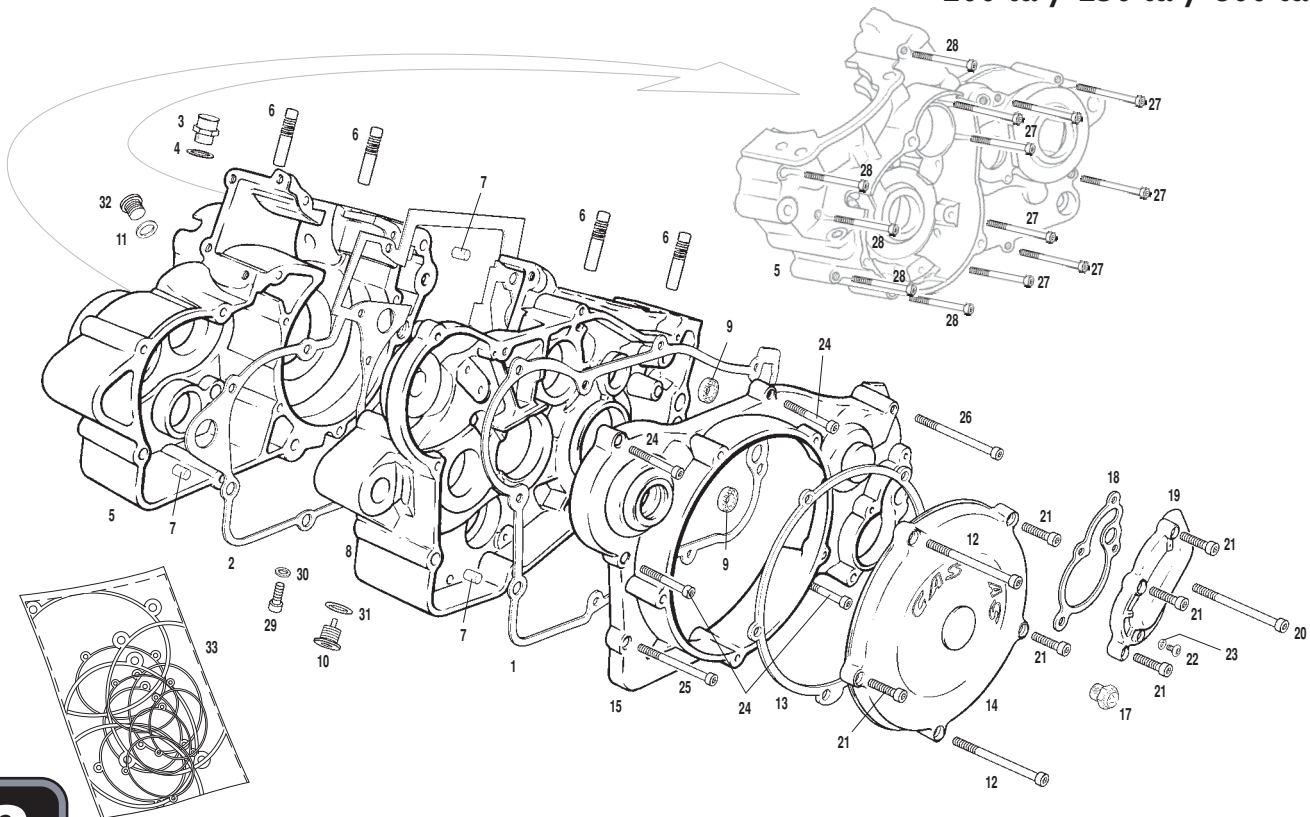

Cárter - Tapa embrague /
Crankcase - Clutch cover

GAS GAS

EC 2004

200 cc. / 250 cc. / 300 cc.

Nº	DESCRIPCION / DESCRIPTION	200 c.c.	250 / 300 c.c.	Cant.
1	JUNTA TAPA EMBRAGUE / CLUTCH COVER GASKET		ME25644002	1
2	JUNTA CARTER CENTRAL / CENTRAL CRANKCASE GASKET		ME25944001	1
3	RACORD ENTRADA AGUA / WATER INLET VALVE		ME25610013	1
4	ARANDELA FIBRA 14X20X2 RACORD ENTR. AGUA / FIBER WASHER		ME25610014	1
5	CARTER IZQUIERDO / LEFT CRANKCASE	ME200310001	ME250310001	1
6	ESPARRAGO CILINDRO / CYLINDER PIN		ME25616023	4
7	CASQUILLO CENTRADOR CARTER / CRANKCASE BUSHING		ME25610018	6
8	CARTER DERECHO / RIGHT CRANKCASE	ME200310000	ME250310000	1
9	RODAMIENTO EJE CENTRIFUGO Y BOMBA / WATER PUMP BEARINGS		ME25616032	2
10	TAPÓN VACIADO ACEITE CON IMÁN / MAGNETIC OIL DRAIN PLUG		ME25610017	1
11	ARANDELA COBRE / COPPER WASHER		ME25810030	1
12	ALLEN 6X75 / ALLEN BOLT 6X75		T0306075	2
13	JUNTA TAPA DISCOS DIAM. 8 / DISCS COVER GASKET 8MM		ME25644003	1
14	TAPA DISCOS EMBRAGUE / DISCS CLUTCH COVER		ME250332002	1
15	TAPA EMBRAGUE / CLUTCH COVER		ME250132001	1
17	VISOR NIVEL ACEITE / OIL LEVEL PLUG		ME25610015	1
18	JUNTA TAPA BOMBA AGUA / WATER PUMP COVER GASKET		ME25944008	1
19	TAPA BOMBA AGUA / WATER PUMP COVER		ME25910008	1
20	ALLEN 6X80 CARTER / ALLEN BOLT 6X80		T0306080	1
21	ALLEN 6X25 TAPA EMBRAGUE, CART., SUSP. / ALLEN BOLT 6X25		T0306025	6
22	ULS 6X10 / ULS BOLT 6X10		T0506010	1
23	ARANDELA FIBRA 6X10X1,5 / FIBER WASHER 6X10X1.5		T4006010	1
24	ALLEN 6X30 / ALLEN BOLT 6X30		T0306030	4
25	ALLEN 6X35 / ALLEN BOLT 6X35		T0306035	1
26	ALLEN 6X55 / ALLEN BOLT 6X55		T0306055	1
27	ALLEN 6X70 / ALLEN BOLT 6X70		T0306070	6
28	ALLEN 6X60 / ALLEN BOLT 6X60		T0306060	5
29	ALLEN 8X14 / ALLEN BOLT 8X14		T0308014	1
30	ARANDELA COBRE 8X12X1 / COPPER WASHER 8X12X1		T4008012	1
31	TORICA 12X2 TAPÓN ACEITE / OIL CAP O'RING 2X2		ME25610026	1
32	TAPÓN LLENADO ACEITE / OIL FILL PLUG		ME25610016	1
33	KIT JUNTAS / GASKET KIT		ME25944100	1