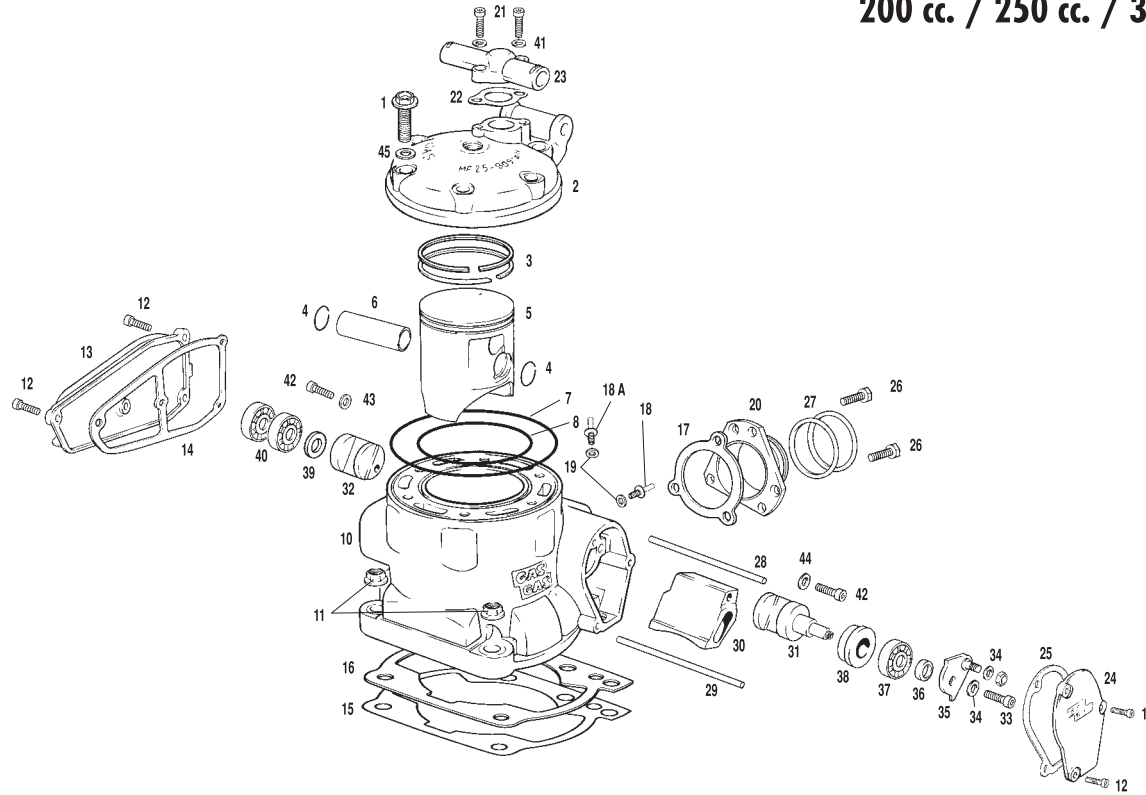

Cilindro - Culata - V. Escape /
Cylinder - Cyl. head

GAS GAS

EC 2004

200 cc. / 250 cc. / 300 cc.

Nº	DESCRIPCION / DESCRIPTION	200 c.c.	250 c.c.	300 c.c.	Cant.
1	HEXAGONAL 8X40 / HEXAGONAL BOLT 8X40		T0218040		6
2	CULATA / CYLINDER HEAD	ME200216000	ME250016000	ME300016000	1
2A	CULATA SM / SM CYLINDER HEAD		MC250116000		1
3	JUEGO AROS PISTON / PISTON RINGS SET	ME20916040	ME25616040	ME30916040	1
4	CLIP BULON / PISTON PIN CLIPS		ME25616126		2
5	PISTÓN (*) / PISTON (*)	ME20816020	ME25616020	ME30916020	1
6	BULÓN PISTÓN / PISTON PIN		ME25616125		1
7	TORICA CULATA EXTERIOR / OUTER CYLINDER HEAD O'RING	ME25616060	ME25916060	ME25916060	1
8	TORICA CULATA INTERIOR / INNER CYLINDER HEAD O'RING	ME25916065	ME25916065	ME30916065	1
10	CILINDRO / CYLINDER	ME20916022	ME25916022	ME300216022	1
11	TUERCA CILINDRO ESPECIAL 10/150 / CYLINDER NUT 10/150		ME25616031		4
12	ALLEN 5X15 / ALLEN BOLT 5X15		T0305015		7
13	TAPA VÁLVULA IZQUIERDA / LEFT VALVE COVER		ME25610003		1
14	JUNTA TAPA VÁLVULA IZQUIERDA / LEFT VALVE COVER GASKET		ME25644006		1
15	JUNTA CILINDRO 0,15 / CYLINDER GASKET 0.15		ME25644010		1
16	JUNTA CILINDRO 0,5 / CYLINDER GASKET 0,5		ME25644000		1
16A	JUNTA CILINDRO 0,3 / CYLINDER GASKET 0,3		ME25644009		1
17	JUNTA ESCAPE / EXHAUST GASKET		ME25644012		1
18	DESVAPORIZADOR DIAM. 0,5 / 0,5 DEVAP.		ME25710012		2
18A	DESVAPORIZADOR DIAM. 3 / 3 DEVAP.		ME25610012		2
19	ARANDELA FIBRA 6X10X1,5 / FIBER WASHER 6X10X1,5		T4006010		2
20	TUBERA ESCAPE / EXHAUST PIPE		ME25916019		1
21	ALLEN 6X20 / ALLEN BOLT 6X20		T0306020		3
22	JUNTA TAPA TERMOSTATO / THERMOSTAT COVER GASKET		ME25944011		1
23	TAPA TERMOSTATO / THERMOSTAT COVER		ME250316001		1
24	TAPA VÁLVULA DERECHA / RIGHT VALVE COVER		ME25610002		1
25	JUNTA TAPA VÁLV. DERECHA 1MM. / RIGHT VALVE COVER GASKET 1MM		ME25644007		1
26	HEXAGONAL CON ARANDELA 6X14 / 6X14 HEX. BOLT WITH WASHER		T0206014		3
27	TÓRICA TUBERA ESCAPE 44,2X3 / EXHAUST PIPE O'RING 44.2X3		BE25626006		2
28	EJE VÁLVULA ESC. LARGO 93 MM. / LONG EXHAUST VALVE AXIS 93MM		ME25616027		1
29	EJE VÁLVULA ESC. CORTO 83 MM. / SHORT EXHAUST VALVE AXIS 83MM	ME20916015	ME25616017		1
30	VÁLVULA ESCAPE CENTRAL / CENTRAL EXHAUST VALVE		ME25616015		1

CAS GAS Motor 17