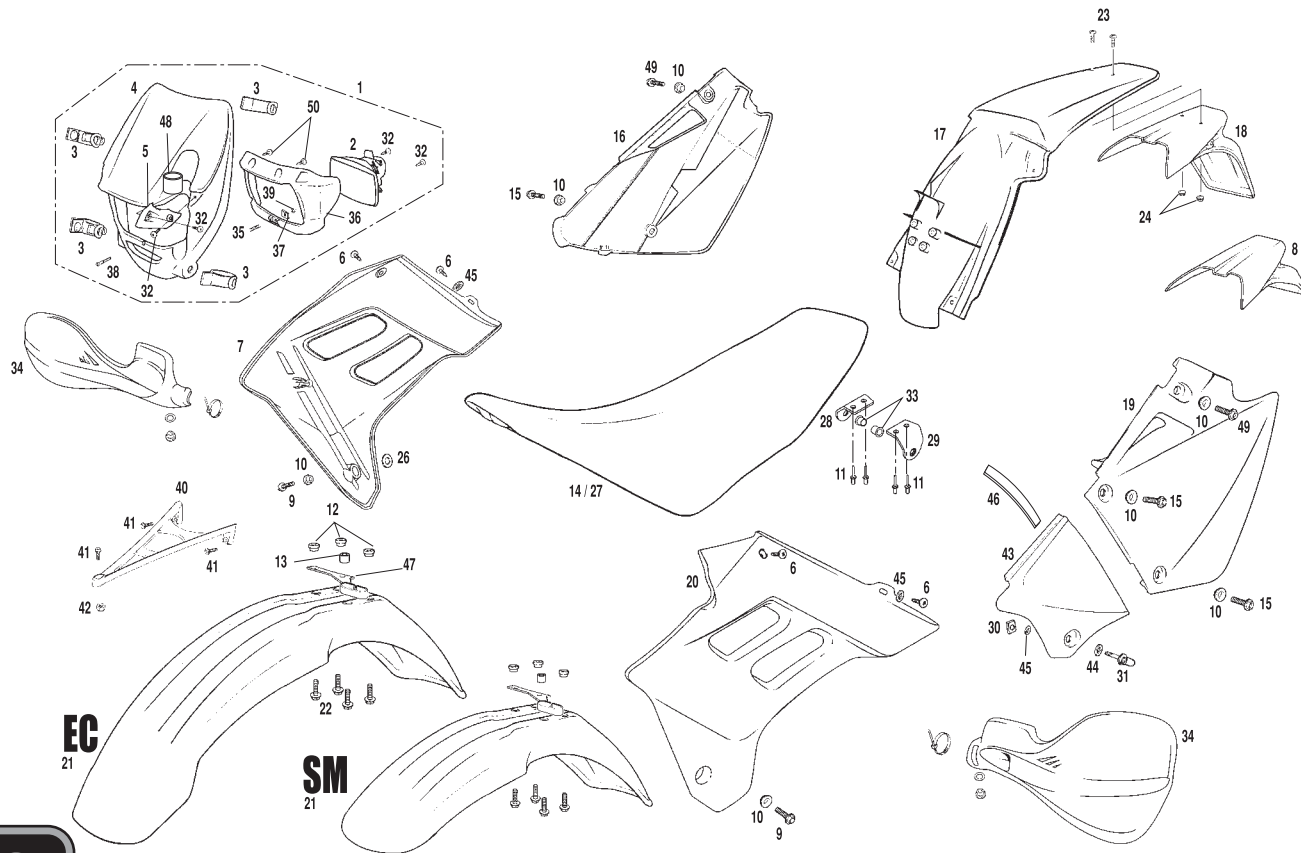

Nº	DESCRIPCION / DESCRIPTION	125 / 200 am - ye	250 rojo - red	250 / 300 az - bl	SM	
1	CTO. FARO DELANTERO / FRONT HEADLAMP SET	BE120420020CT	BE250420020CT	BE300420020CT	BE250420020SM	1
2	OPTICA NORMAL / STANDARD LAMP		BE250220024			1
3	GOMA SUJECCIÓN FARO / HEADLAMP ELASTIC BAND		BE25636015			4
4	FARO DELANTERO / FRONT HEADLAMP	BE120420120	BE250420120	BE300420120	BE250420120SM	1
5	TAPETA GUÍA FARO / HEADLAMP GUIDE COVER	BX200120023	BX250120023	BX300120023	BE250120023SM	1
6	TORNILLO ROSCA CHAPA 4,8X13 / SCREW 4,8X13		T0606013			4
7	TAPA LATERAL RADIADOR DERECHO / RIGHT SIDE RADIATOR COVER	BE200420012	BE250420012	BE300420012	BE250420012SM	1
8	PORTAMATRICULA COMPETICIÓN / RACING LICENSE PLATE HOLDER		BE250121003			1
9	TORNILLO ESPECIAL 6X16 ZINCADO / SPECIAL SCREW 6X16		T0206016			2
10	CASQUILLO TAPA RADIADOR ALUMINIO / RADIATOR COVER BUSHING		BE250032060			9
11	REMACHE 14X4 / 14X4 RIVET		BE25610017			4
12	CASQUILLO GUARDABARROS VOLONA / FRONT FENDER BUSHING		BE250014118			3
13	CASQUILLO GUARDABARROS DELANTERO / FRONT FENDER BUSHING		BE25714118			1
14	SILLIN / SEAT		BE250410015			1
15	TORNILLO ESPECIAL 6X20 / 6X20 SPECIAL SCREW		T0206020			3
16	PORTA NÚMERO LATERAL DERECHO / RIGHT SIDE COVER	BE120420004	BE250420004	BE300420004	BE250420004SM	1
17	GUARDABARROS TRASERO / REAR FENDER	BE120420007	BE250420007	BE300420007	BE250420007SM	1
18	PORTAMATRICULA TRASERO EC2004 / REAR LICENSE PLATE HOLDER		BE250420003			1
19	PORTANÚMERO LATERAL IZQUIERDO / LEFT SIDE COVER	BE120420005	BE250420005	BE300420005	BE250420005SM	1
20	TAPA LATERAL RADIADOR IZQUIERDO / LEFT SIDE RADIATOR COVER	BE200420013	BE250420013	BE300420013	BE250420013SM	1
21	GUARDABARROS DELANTERO EC2004 / EC2004 FRONT FENDER	BE120420006	BE250420006	BE300420006	BE250420006SM	1
22	TORNILLO ESPECIAL M6X25 / M6X25 SPECIAL SCREW		T0606025			4
23	TORNILLO PHILIPS M6X25 / M6X25 PHILIPS SCREW		T0706025			2
24	TUERCA AUTOBLOCANTE ALTA M6 / M6 SELF-LOCKING NUT		T2106002			2
25	TOPE GOMA PLACA LATERAL / SIDE COVER RUBBER END		BE250020104			2
26	ARANDELA NYLON 6,5X16X1 / 6.5X16X1 NYLON WASHER		T06065017			4
27	FUNDA SILLIN / SEAT COVER		BE250410055			1
28	SOPORTE SILLIN DERECHO ALUMINIO / RIGHT ALUMINIUM SEAT HOLDER		BE250010019			1
29	SOPORTE SILLIN IZQUIERDO ALUMINIO / LEFT SEAT HOLDER		BE250010020			1
30	CIERRE RÁPIDO / FAST LOCKING		BE250128026			1
31	TORNILLO CIERRE RÁPIDO / FAST-LOCKING SCREW		BE250128027			1
32	TORNILLO ROSCA-CHAPA 3,5X13 / 3,5X13 SCREW		T0603513			4

CASCAS Chasis 3