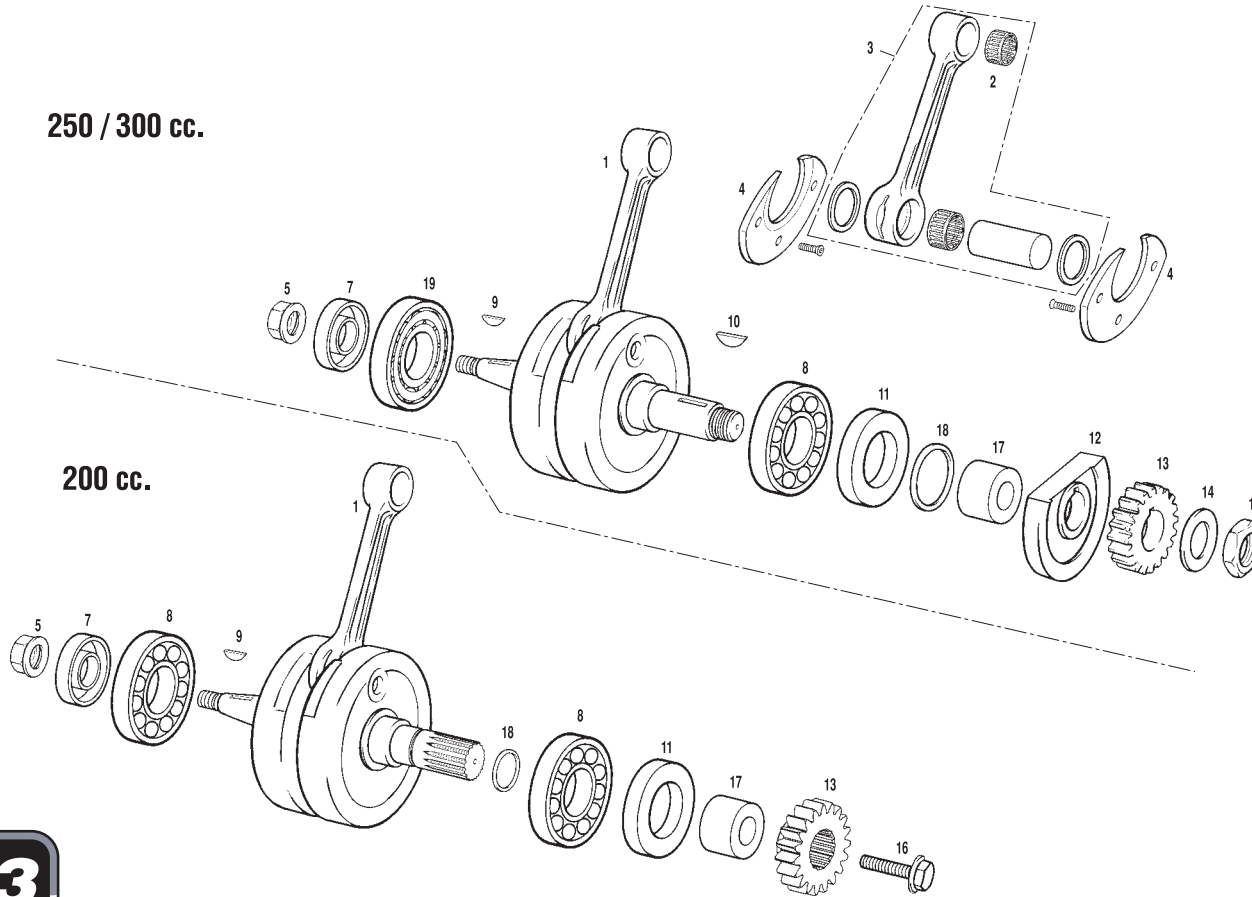

250 / 300 cc.

Nº	DESCRIPCION / DESCRIPTION	200 c.c.	250 / 300 c.c.	Cant.
1	CTO. CIGÜEÑAL / CRANKSHAFT ASSEMBLY	ME200212000	ME250212000	1
2	RODAMIENTO 18X22X22 PIE BIELA / ROD BEARING		ME25616035	1
3	CTO. BIELA / ROD SET		ME25612100	1
4	NYLON CONTRAPESO / COUNTERWEIGHT NYLON	ME20812021	ME250212021	2
5	TUERCA CON ARANDELA / NUT WITH WASHER		MC25934011	1
7	RETEN LADO IZQUIERDO CIGÜEÑAL / LEFT SIDE CRANK SHAFT SEAL		ME250112009	1
8	RODAMIENTO CIGÜEÑAL (DER.) / CRANKSHAFT BEARING (RIGHT SIDE)	ME20912006 (x2)	ME20912006 (x1)	2
9	CHAVETA VOLANTE / IGNITION KEY		ME25634016	1
10	CHAVETA CIGÜEÑAL / CRANKSHAFT KEY		ME25612010	1
11	RETEN LADO DERECHO CIGÜEÑAL / RIGHT SIDE CRANK SHAFT SEAL	ME25612008	ME250112008	1
12	INERCIA VOLANTE / IGNITION INERTIA		ME250112017	1
13	PIÑON CIGÜEÑAL TRANSMISION PRIM. / PRIMARY TRAN. CRANK SHAFT PINION	ME20912004	ME25612004	1
14	ARANDELA BISELADA D.20 / WASHER D20		ME25632019	1
15	TUERCA BLOCAJE PIÑON CIGÜEÑAL / CRANK SHAFT PINION LOCK.NUT		ME250032018	1
16	HEXAGONAL CON ARANDELA / HEXAGONAL BOLT WITH WASHER		T02012025	1
17	CASQUILLO CIGÜEÑAL 25X38X17 / CRANK SHAFT BUSHING 25X38X17		ME250112014	1
18	TORICA CIGÜEÑAL / CRANK SHAFT O'RING	ST950207	ME250112011	1
19	RODAMIENTO NJ206ETC3 CIGÜEÑAL / NJ206ETC3 CRANKSHAFT BEARING		ME250112013	1

CAS GAS Motor 13