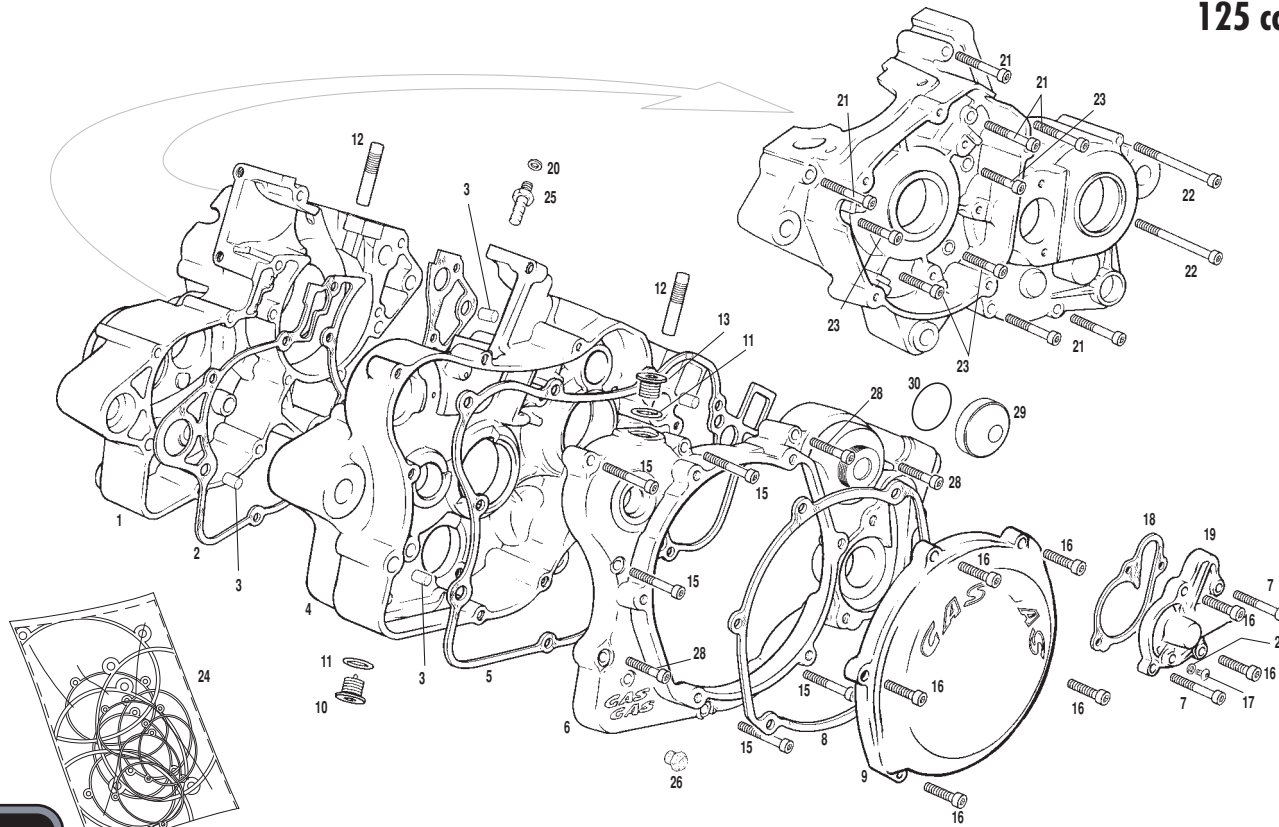

Cárter - Tapa embrague /
Crankcase - Clutch cover

GAS GAS

EC 2004

125 cc.

8

Nº	DESCRIPCION / DESCRIPTION	125 c.c.	Cant.
1	CARTER IZQUIERDO. EC125 / LEFT CRANKCASE	ME120310001	1
2	JUNTA CARTER CENTRAL EC125 / CENTRAL CRANKCASE GASKET	ME120144001	1
3	CASQUILLO CENTRADOR CARTER / CRANKCASE HUSHING	ME25610018	4
4	CARTER DERECHO EC125 / RIGHT CRANKCASE	ME120310000	1
5	JUNTA TAPA EMBRAGUE 0.5MM / CLUTCH COVER GASKET	ME120144002	1
6	TAPA EMBRAGUE EC125 / CLUTCH COVER	ME120332001	1
7	ALLEN 6X60 / ALLEN BOLT 6X60	T0306060	2
8	JUNTA TAPA DISCOS 0.8 / DISCS COVER GASKET 0.8	ME120144003	1
9	TAPA DISCOS EMBRAGUE MAGNESIO / MAGNESIUM DISCS CLUTCH COVER	ME120132002	1
10	TAPÓN VACIADO ACEITE CON IMAN / MAGNETIC OIL DRAIN PLUG	ME25610017	1
11	ARANDELA COBRE 12X18X1,5 / 12X18X1,5 WASHER	ME25810030	2
12	ESPARRAGO CILINDRO EC125 M8 / CYLINDER PIN	ME120116023	2
13	TAPÓN LLENADO ACEITE / OIL FILL PLUG	ME25610016	1
15	ALLEN 6X30 8.8 / ALLEN BOLT 6X30	T0306030	5
16	ALLEN 6X25 TAPA EMBRAGUE CART. SUSP. / ALLEN BOLT 6X25	T0306025	7
17	ULS 6X10 / ULS BOLT 6X10	T0506010	1
18	JUNTA TAPA BOMBA AGUA EC125 / WATER PUMP COVER GASKET	ME120144008	1
19	TAPA BOMBA AGUA EC125 / WATER PUMP COVER	ME120110008	1
20	ARANDELA FIBRA 6X10X1.5 / FIBER WASHER 6X10X1.5	T4006010	2
21	ALLEN 6X55 / ALLEN BOLT 8X55	T0306055	6
22	ALLEN 6X70 8.8 CARTER / ALLEN BOLT 6X70	T0306070	2
23	ALLEN 6X45 / 6X45 ALLEN BOLT	T0306045	4
24	KIT JUNTAS EC 125 / EC125 GASKET KIT	ME120144100	1
25	DESVAPOORIZADOR CARTER / CARTER BREATHE	ME25610012	1
26	VISOR NIVEL DE ACEITE / OIL LEVEL PLUG	ME25610015	1
28	ALLEN 6X40 / 6X40 ALLEN BOLT	T0306040	3
29	TAPÓN CENTRÍFUGO / IMPELLER CAP	ME120332085	1
30	TÓRICA 28X1,78 / 28X1,78 O'RING GASKET	ME120332086	1