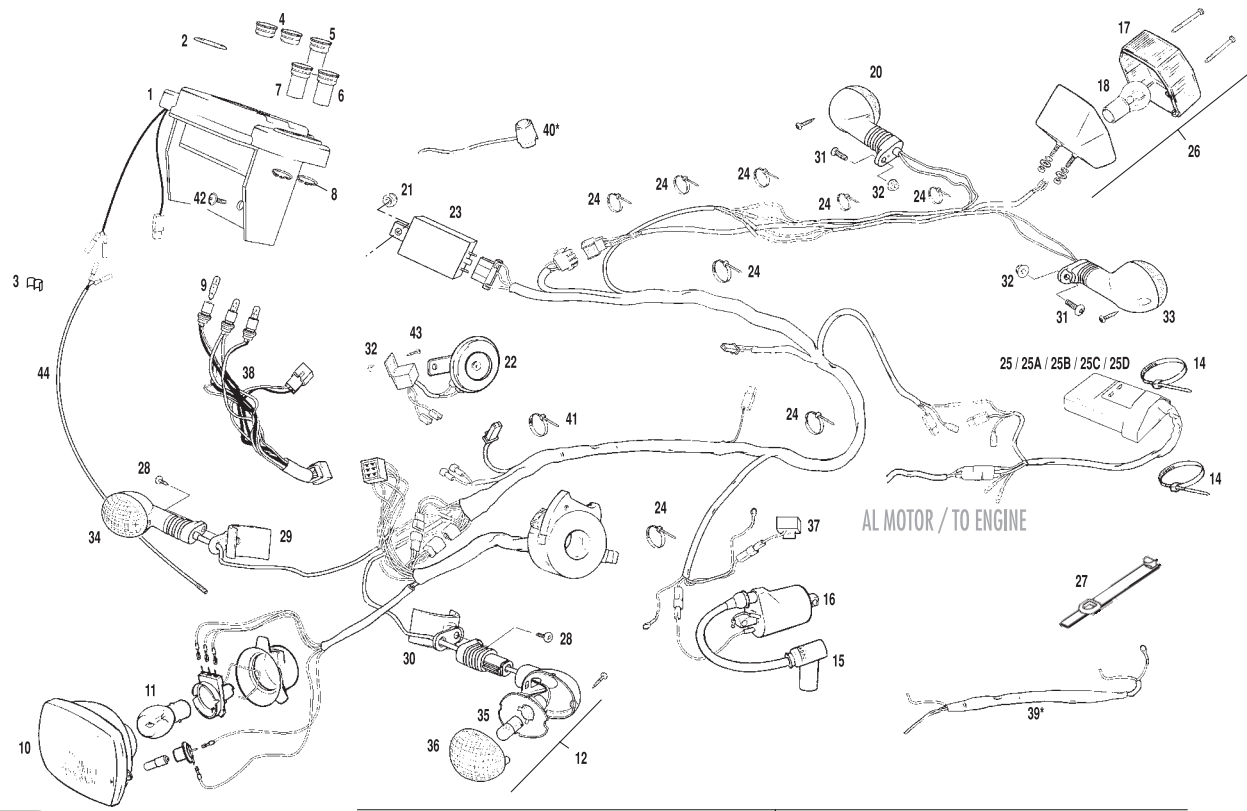

AL MOTOR / TO ENGINE

Nº	DESCRIPCION / DESCRIPTION	125 / 200 / 250 / 300 c.c.	Cant.
29	SOPORTE INTERMITENTE DEL. DER. / RIGHT FRONT INDICATOR HOLDER	BE250134017	1
30	SOPORTE INTERMITENTE DEL. IZDO / LEFT FRONT INDICATOR HOLDER	BE250134020	1
31	ULS 6X16 NEGRO / ULS BLACK BOLT	T0506016N	2
32	TUERCA CON ARANDELA M6 / NUT WITH WASHER M6	T2206000	3
33	INTERMITENTE IZQUIERDO TRASERO / LEFT REAR INDICATOR	BE250134022	1
34	INTERMITENTE DERECHO DELANTERO / RIGHT FRONT INDICATOR	BE250134018	1
35	BOMBILLA / LAMP	L200118	4
36	TAPA INTERMITENTE / INDICATOR COVER	BE250134120	4
37	REGULADOR / REGULATOR	L300031	1
38	INSTALACIÓN CUENTAKM / SPEEDMETER INSTALLATION	BE250334023	1
41	BRIDA NYLON 3,6X140 / NYLON CLAMP 3,6X140	BE250022031	1
42	ULS 6X12 CON ARANDELA / 6X12 ULS WITH WASHER	T0556012	1
43	TORNILLO PHILIPS CABOTA ANCHA / PHILIPS SCREW	T0706013	1
44	CABLE MULTIFUNCION TT 2003 / 2003 TT MULTIFUNCTION HOSE	BE250334050	1
Solo Motocross MC / only Motocross MC bike			
Nº	DESCRIPCION / DESCRIPTION	125 / 250 c.c.	Cant.
25D	CDI KOKUSAN MC125 GRIS / MC 125 GREY KOKUSAN CDI *solo 125 / only 125	MC120134007	1
39	ALARGO INSTALACIÓN CROSS / CROSS INSTALLATION	BC250034016	1
40	BOTÓN PARO CROSS / CROSS STOP SWITCH	BC250334055	1

CASCAS Chasis 2