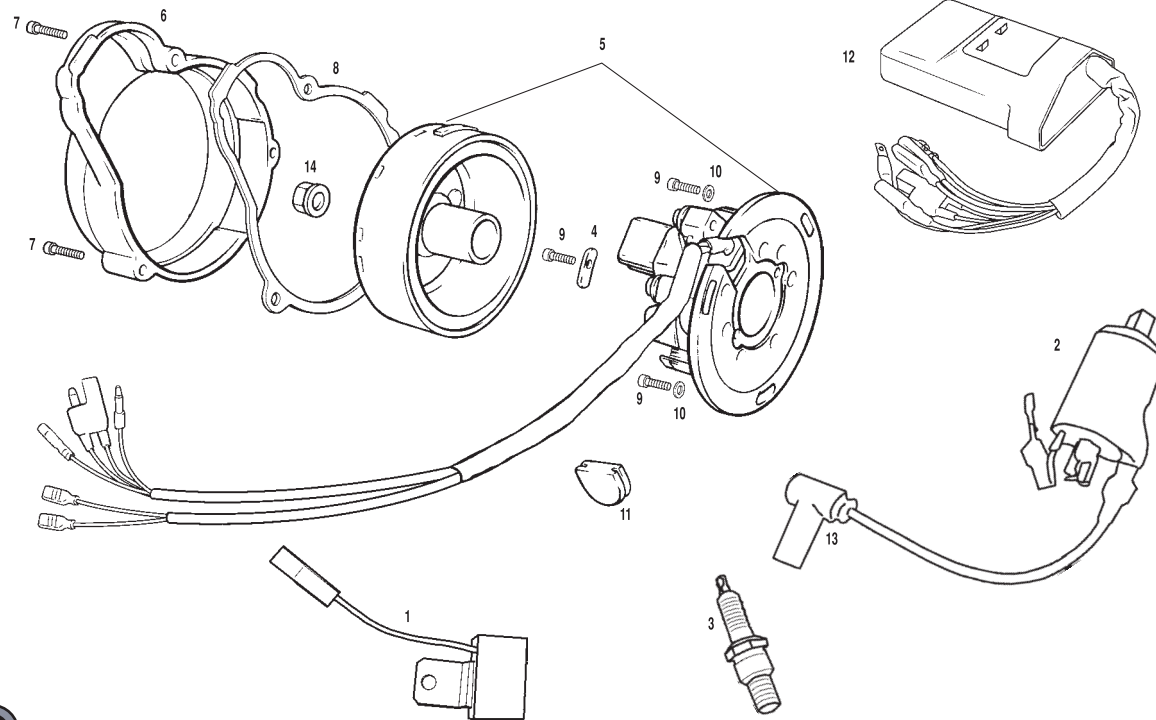

200 cc. / 250 cc. / 300 cc.

Nº	DESCRIPCION / DESCRIPTION	200 c.c.	250 c.c.	300 c.c.	Cant.
1	REGULADOR ALTERNADOR / ALTERNATOR REGULATOR		L300031		1
2	BOBINA / IGNITION COIL		ME250434006		1
3	BUJIA / SPARK PLUG		ME25934000		1
4	CENTRAJE ENCENDIDO / IGNITION CENTRE		ME25934025		1
5	VOLANTE MAG. KOKUSAN FP-8009 MULTISPARK / FP-8009 IGNITION COMP.		ME250034005		1
6	TAPA ENCENDIDO PLÁSTICO / PLASTIC IGNITION COVER		ME250010004		1
7	ALLEN 6X35 / ALLEN BOLT 6X35		T0306035		3
8	JUNTA TAPA VOLANTE / IGNITION COVER GASKET		ME250244004		1
9	ALLEN 5X20 / ALLEN BOLT 5X20		T0305020		3
10	ARANDELA PLANA 5X12X1,5 / PLAIN WASHER 5X12X1.5		T4005012		2
11	TAPON GOMA ENCENDIDO / IGNITION RUBBER CAP		ME25934014		1
12	CDI / CDI	ME200334007	ME250134007	ME250034007	1
13	PIPA BUJIA / SPARK PLUG CAP		BE25934000		1
14	TUERCA CON ARANDELA / NUT WITH WASHER		MC25934011		1
Solo motocross mc / Only motocross mc bike					
Nº	DESCRIPCION / DESCRIPTION	250 c.c.			Cant.
5	VOLANTE MAGNETICO FP8188 2G3 MULTISPARK / FP8188 IGNITION COMP.		MC250034005		1
9	ALLEN 6X16 / ALLEN BOLT 6X16		T0306016		2
10	ARANDELA PLANA 6X12X1,5 / PLAIN WASHER 6X12X1.5		T4006012		2
12	CDI / CDI		ME200334007		1

CASCAS Motor 11