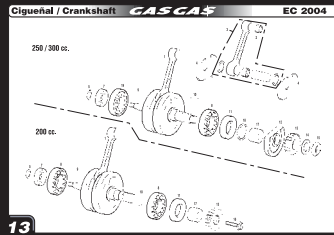

ENGINE

PART LIST