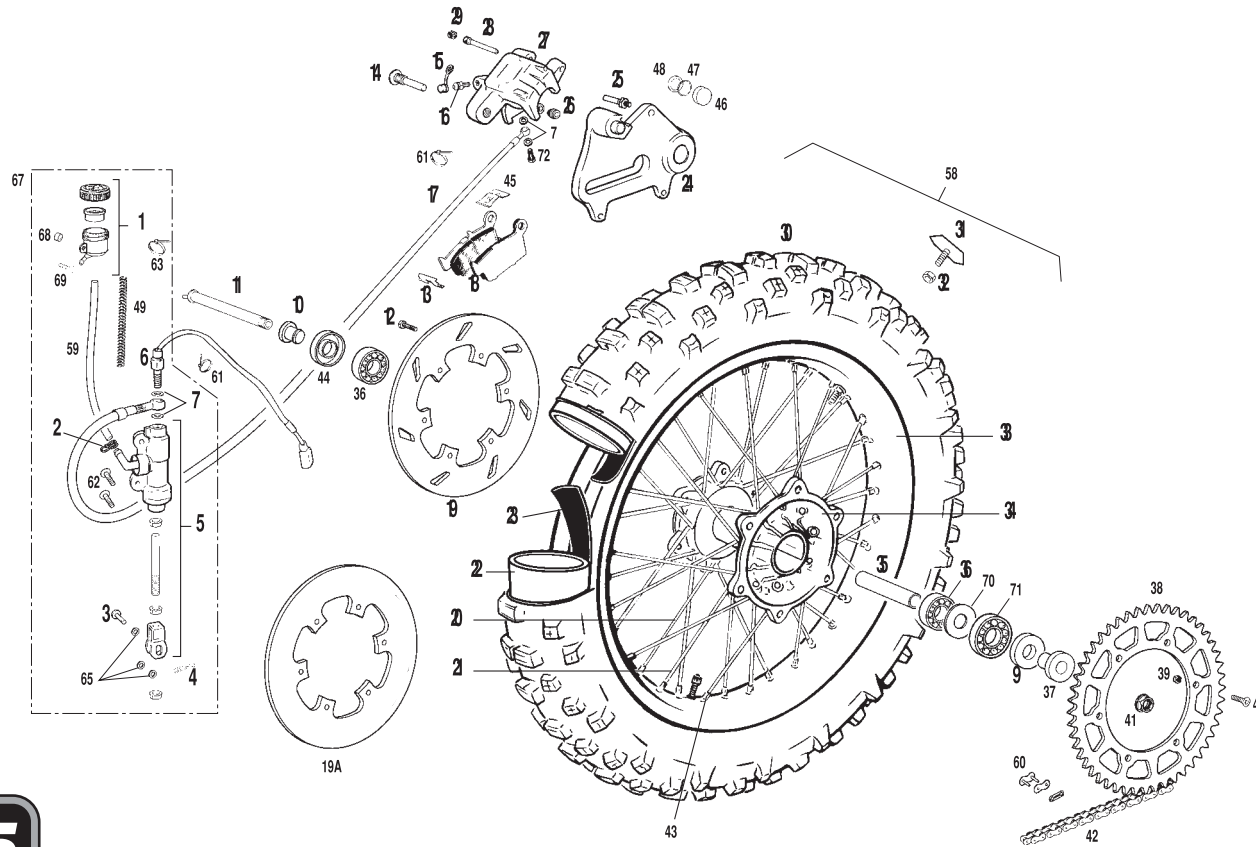

Rueda trasera /
Rear wheel

GASGAS

EC 2004

Nº	DESCRIPCION / DESCRIPTION	125 / 200 / 250 / 300 c.c.	Cant.
61	BRIDA UNEX CORTA / SHORT CLAMP	BE25634010	3
62	TORNILLO ULS 6X16 / ULS 6X16	T0506016	2
63	BRIDA / CLAMP	BE25634009	1
65	ARANDELA 8X16X1 / 8X16X1 WASHER	T4008018	3
67	CTO. FRENO TRASERO / REAR BRAKE SET	BE250322118	1
68	CASQUILLO SEPARADOR BOMBA FRENO TRASERO / SPACER BRAKE BUSHING	BT120222097	1
69	TORNILLO ESPECIAL 6X16 8.8 ZINCADO / 6X16 SPECIAL SCREW	T0206016	1
70	ARANDELA INTERIOR CUBO / INTERIOR HUB WASHER	BE250318056	1
71	COJINETE RUEDA 6005-25R1 C3 / WHEEL BEARING	BE250318054	1
72	RACORD SUJ. LATIGUILLO 10X1,25 / HOSE HOLDER RACORD 10X1.25	BC25722006	1
Solo Motocross MC / only Motocross MC bike			
Nº	DESCRIPCION / DESCRIPTION	125 / 250 c.c.	Cant.
18	PASTILLA FRENO TRASERO / REAR BRAKE PADS	BC250022065	1
20	RADIO RUEDA TRASERA 206x4.5 LADO FRENO / BRAKE-SIDE SPOKE 206x4.5	BC250218015	18
21	RADIO 201x4.5 LADO CORONA 19" / 19" SPROCKET-SIDE SPOKE 201x4.5	BC250218014	18
22	CAMARA TRASERA MC 19 / MC 19 REAR AIR HOSE	BC25718004	1
30	NEUMATICO CROSS 120/80-19 M12 / REAR TYRE 120/80-19 M12	BC25718005	1
33	LLANTA 19" CROSS 250 / RIM 19"	BC25718011	1
42A	CADENA 112 CROSS / 112 CROSS CHAIN	BC120110036	1
58	CTO. RUEDA TRASERA CROSS / CROSS REAR WHEEL SET	BC250318100	1
67	CTO. FRENO TRASERO PURGADO / REAR BRAKE SET	BC250322118	1

CASCAS Chasis 15