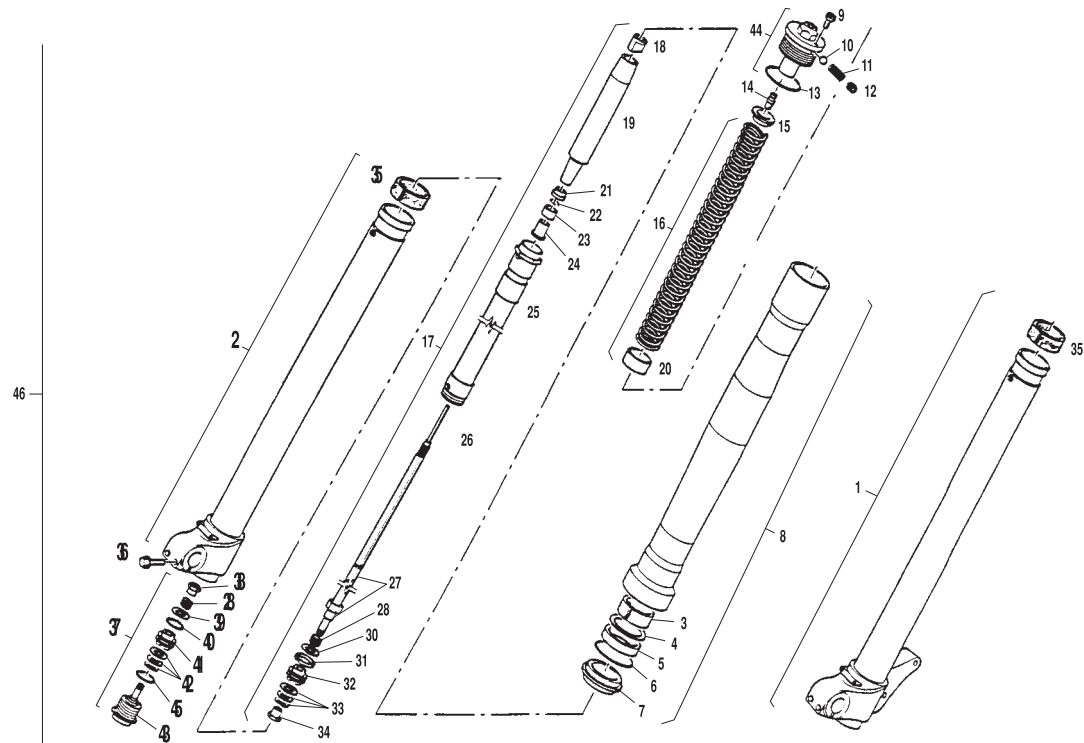

Suspensión MARZOCCHI
/ MARZOCCHI Fork

GAS GAS

EC 2004

Nº	DESCRIPCION / DESCRIPTION	125 c.c.	250 / 300 c.c.	Cant.
30	JUNTA 23X8.1X0.2 / GASKET 23X8.1X0.2		BE250114243	2
31	SEGMENTO PISTÓN / PISTON SEGMENT		BE250114120	2
32	PISTÓN SUSPENSIÓN / SUSPENSION PISTON		BE250114119	2
33	ARANDELA SUSPENSIÓN 15X8.1X0.1 / SUSPENSION WASHER		BE250114238	2
33	ARANDELA SUSPENSIÓN 19X8.1X0.1 / SUSPENSION WASHER		BE250114239	2
33	ARANDELA SUSPENSIÓN 17X8.1X0.1 / SUSPENSION WASHER		BE250114240	2
33	ARANDELA SUSPENSIÓN 21X8.1X0.1 / SUSPENSION WASHER		BE250114241	4
34	VÁLVULA BASE / BASE VALVE		BE250114126	2
35	CASQUILLO INTERIOR BOTELLA / INNER BUSHING		BE250114128	2
36	TORNILLO 6X25 DIN 6921 8.8 / BOLT 6X25		BE250114144	4
37	GRUPO AMORTIGUADOR / SUSPENSION GROUP		BE250114124	2
38	CASQUILLO M6X0.75 / BUSHING		BE250114244	2
39	JUNTA 23X8.1X0.3 C72 BLU / GASKET 23X8.1X0.3		BE250114245	2
40	TÓRICA 2087 D21.95 S1.78 / O'RING 2087		BE250114246	2
41	PISTÓN D.26 SINTER. / PISTON D.26		BE250114247	2
42	JUNTA 15X8.1X0.1 / GASKET 15X8.1X0.1		BE250114248	2
42	JUNTA 19X8.1X0.1 / GASKET 19X8.1X0.1		BE250114248-1	2
42	JUNTA 23X8.1X0.1 / GASKET 23X8.1X0.1		BE250114248-2	6
42	JUNTA 17X8.1X0.1 / GASKET 17X8.1X0.1		BE250114248-3	2
42	JUNTA 20X8.1X0.1 / GASKET 20X8.1X0.1		BE250114248-4	2
42	JUNTA 22X8.1X0.1 / GASKET 22X8.1X0.1		BE250114248-5	2
42	JUNTA 12X8.1X0.1 / GASKET 12X8.1X0.1		BE250114248-6	2
42	JUNTA 14X8.1X0.1 / GASKET 14X8.1X0.1		BE250114248-7	4
42	JUNTA 16X8.1X0.1 / GASKET 16X8.1X0.1		BE250114248-8	2
43	VÁLVULA DE AJUSTE / ADJUSTING VALVE		BE250114249	2
44	CTO. TAPÓN REGULACIÓN / REGULATION CAP SET		BE250114105	2
45	TÓRICA 2100 D25.1 S1.78 / O'RING 2100		BE250114	2
46	CTO. SUSPENSION DELANTERA MARZOCCHI / MARZOCCHI FRONT SUSP.	BE120414000MZ	BE250414000MZ	1

CASCAS Chasis 17