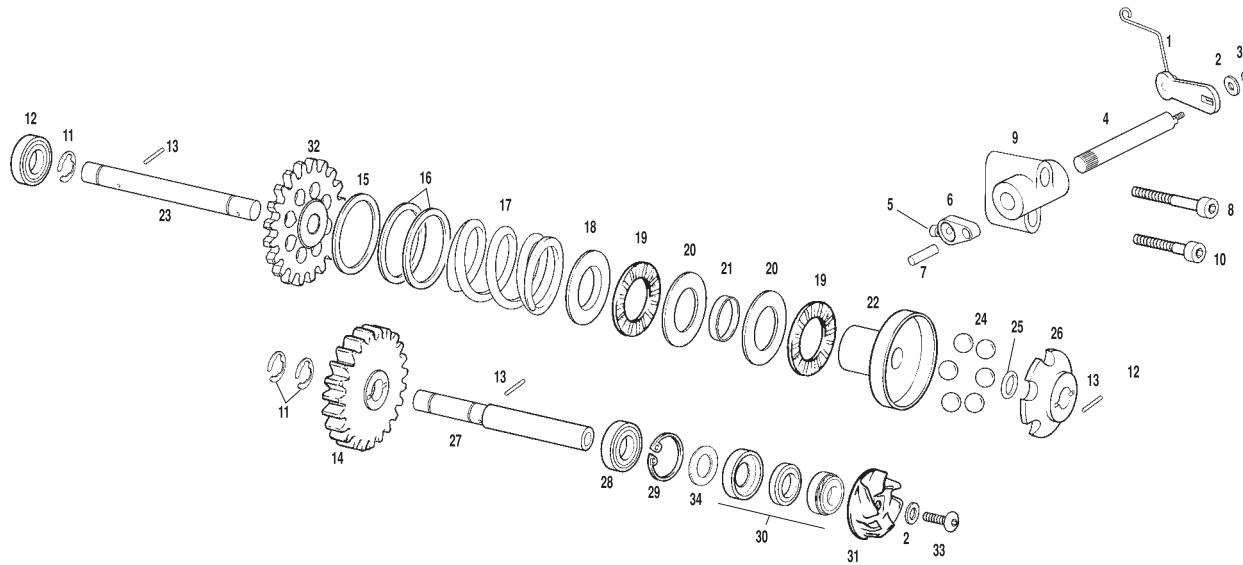

200 cc. / 250 cc. / 300 cc.

Nº	DESCRIPCION / DESCRIPTION	200 / 250 / 300 c.c.	Cant.
1	CTO. PALANCA VARILLA / STICK LEVER SET	ME25616110	1
2	ARANDELA 5X12X1,5 / WASHER 5X12X1,5	T4005012	2
3	TUERCA AUTOBLOCANTE M5 / SELF-LOCKING NUT M5	T2105000	1
4	EJE PALANCA CENTRIFUGO / IMPELLER LEVER AXLE	ME25616011	1
5	ALLEN 5X6 / ALLEN BOLT 5X6	T0305006	1
6	PALANCA SALIDA CENTRIFUGO / IMPELLER OUTER LEVER	ME25616009	1
7	AGUJA 4X15,8 VALV. ESCAPE / EXHAUST VALVE NEEDLE 4X15.8	ME25616037	1
8	ALLEN 6X50 / ALLEN BOLT 6X50	T0306050	1
9	SOPORTE EJE MANDO VALVULA / VALVE AXIS SUPPORT	ME25616025	1
10	ALLEN 6X35 / ALLEN BOLT 6X35	T0306035	1
11	SEEGER DIN.6799E7 / SEEGER DIN6799E7	ME25616024	3
12	RODA EJE CENTRI. Y BOMBA / WATER PUMP AXIS BEARING	ME25616032	2
13	RODILLO 3X14 BOMBA AGUA CENTRIFUGO / IMPELLER WATER PUMP NEEDLE 3X14	ME25616028	3
14	PIÑON BOMBA AGUA / WATER PUMP PINION	ME25610005	1
15	VOL. REGL. M VALV. ESC 31,5X22,5X0,2 / WASHER EXHAUST VALVE 31.5X22.5X0.2	ME25616076	1
16	VOL. REGL. M VALV. ESC 31,5X22,5X0,5 / WASHER EX. VALVE 31.5X22X0.5	ME25616077	2
17	MUELLE CENTRIFUGO VALVULA ESCAPE 99 / EXHAUST VALVE SPRING 99	ME25916026	1
18	ARANDELA CENTRAJE MUELLE CENTRIFUGO / IMPELLER SPRING WASHER	ME25616029	1
19	JAULA AGUJA VALV. ESCAPE / EXHAUST VALVE NEEDLES BEARING	ME25632046	2
20	PLACA AGUJA ROD. BOLET Y VALV. ESCAPE / PLAIN WASHER	ME25632016	2
21	SEPARADOR COJINETE CENTRIFUGO / SPACER	ME25616008	1
22	CAMPANA CENTRIFUGO / IMPELLER CAP	ME25616007	1
23	EJE CENTRIFUGO / IMPELLER AXLE	ME25616005	1
24	BOLA CENTRIFUGO EMB. DE 8MM / IMPELLER BALLS 8MM	ME25616033	6
25	TORICA 6X2 EJE CENTR. VALV. ESCAPE / O'RING 6X2	ME25616045	1
26	ESTRELLA CENTRIFUGO 6 BOLAS / 6-BALL RETAINER	ME25916006	1
27	EJE PIÑON BOMBA AGUA / WATER PUMP PINION AXIS	ME25610006	1
28	RODAMIENTO BOMBA AGUA / WATER PUMP BEARING	ME25610010	1
29	SEEGER INT. 26 BOMBA AGUA / WATER PUMP SEEGER 26	ME25636065	1
30	RETEN BOMBA AGUA / WATER PUMP SEAL	ME25610011	1
31	TURBINA BOMBA AGUA / WATER PUMP IMPELLER	ME25610007	1
32	PIÑÓN CENTRÍFUGO / IMPELLER PINION	ME250310005	1
33	ULS 6X16 PL. PRIM. GUAR. FIL. / ULS BOLT 6X16	T0506016	1
34	ARANDELA / WASHER	M03625000	1