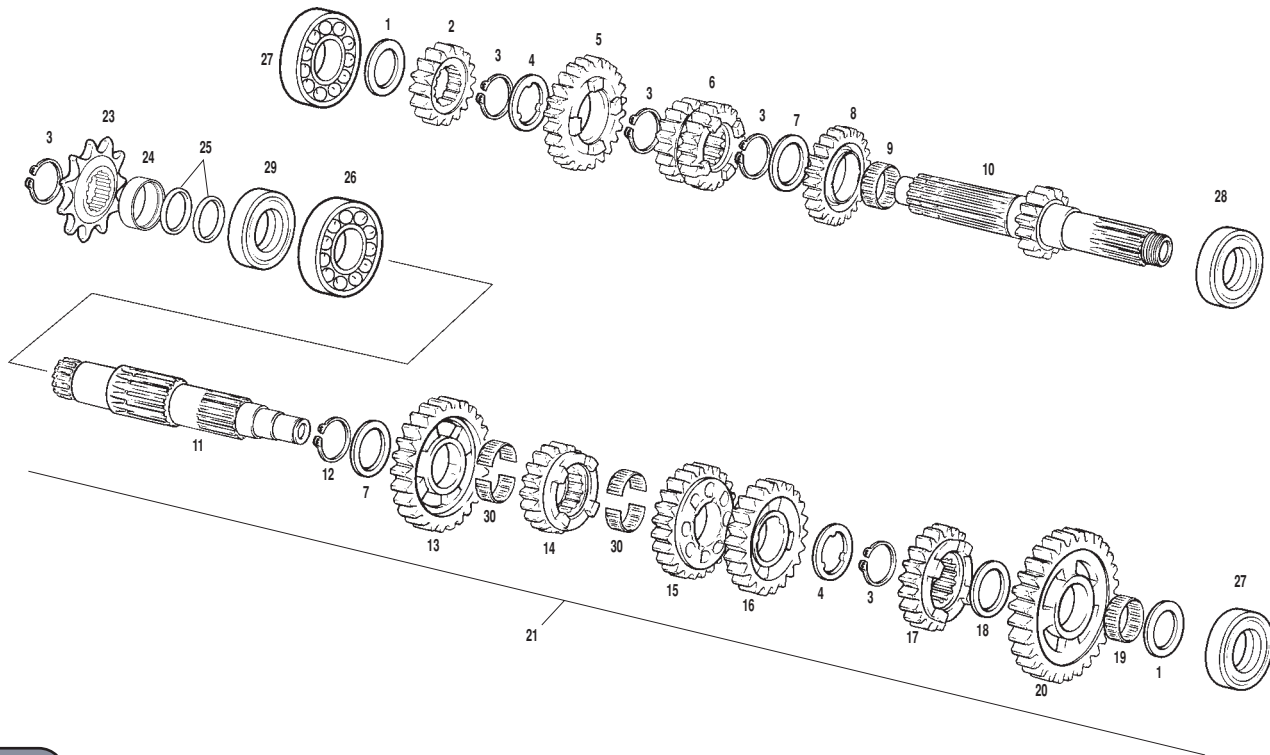

200 cc. / 250 cc. / 300 cc.

Nº	DESCRIPCION / DESCRIPTION	200 / 250 / 300 c.c.	Cant.
1	ARANDELA 18X31,5X0,7 CAMBIO / SHIFT WASHER 18X31.5X0.7	ME25636014	2
2	PIÑON PRIMARIO II / PRIMARY GEAR II	ME25636071	1
3	CIRCLIP D.25 DIN 471 REBAJADO / CIRCLIP DIN 471	ME25936084	5
4	ARANDELA 31,5X1 ESTRIADA / LOCK WASHER 31.5X1	ME25636091	2
5	PIÑON PRIMARIO VI / PRIMARY GEAR VI	ME25636074	1
6	PIÑON PRIMARIO III Y IV / PRIMARY GEAR III & IV	ME25636072	1
7	ARANDELA 25,2X31,5X1 CAMBIO / SHIFT WASHER 25.2X31.5X1	ME25636017	2
8	PIÑON PRIMARIO V / PRIMARY GEAR V	ME25636073	1
9	COJINETE AGUJAS K25-29-10 / NEEDLES BEARING K25-29-10	M02616000	1
10	EJE PRIMARIO I / PRIMARY AXIS GEAR I	ME25636070	1
11	EJE SECUNDARIO / SECONDARY AXIS	ME250236075	1
12	CIRCLIP D.25 DIN.983 / CIRCLIP D.25 DIN	ME25636095	1
13	PIÑON SECUNDARIO II / SECONDARY GEAR II	ME25636077	1
14	PIÑON SECUNDARIO VI / SECONDARY GEAR VI	ME250136081	1
15	PIÑON SECUNDARIO III / SECONDARY GEAR III	ME25636078	1
16	PIÑON SECUNDARIO IV / SECONDARY GEAR IV	ME25636079	1
17	PIÑON SECUNDARIO V / SECONDARY GEAR V	ME25636080	1
18	ARANDELA 20,8X29X1 CAMBIO / SHIFT WASHER 20.8X29X1	ME25636016	1
19	ROD. AGUJ. K20X24X10 / NEEDLES BEARING K20X24X10	ME25636059	1
20	PIÑON SECUNDARIO I / SECONDARY GEAR I	ME25636076	1
21	GRUPO CAMBIO COMPLETO / SHIFT GEAR SET	ME250236010	1
23	PIÑON SALIDA Z.13 / OUTER SPROCKET Z13	ME25636025	1
23A	PIÑON SALIDA Z.12 / OUTER SPROCKET Z12	MF25836025	1
24	DOLLA RETEN SALIDA CAMBIO / SIFHT SEAL	ME25636046	1
25	TORICA 25X2 NBR PIÑ.SAL. / O'RING 25X2 NBR	ME25632025	2
26	RODAMIENTO CAMBIO 6305 / SHIFT BEARING 6305	ME25636058	1
27	RODAMIENTO CAMBIO 6203 / SHIFT BEARING 6203	ME25636057	2
28	RODAMIENTO CAMBIO 6205ZC3E / SHIFT BEARING 6205ZC3E	ME250136056	1
29	RETÉN / SEAL	ME25636024	1
30	JAULA AGUJAS KD22X25X9,8 / KD22X25X9,8 NEEDLES BEARING	ME250236102	2

CASCAS Motor 19