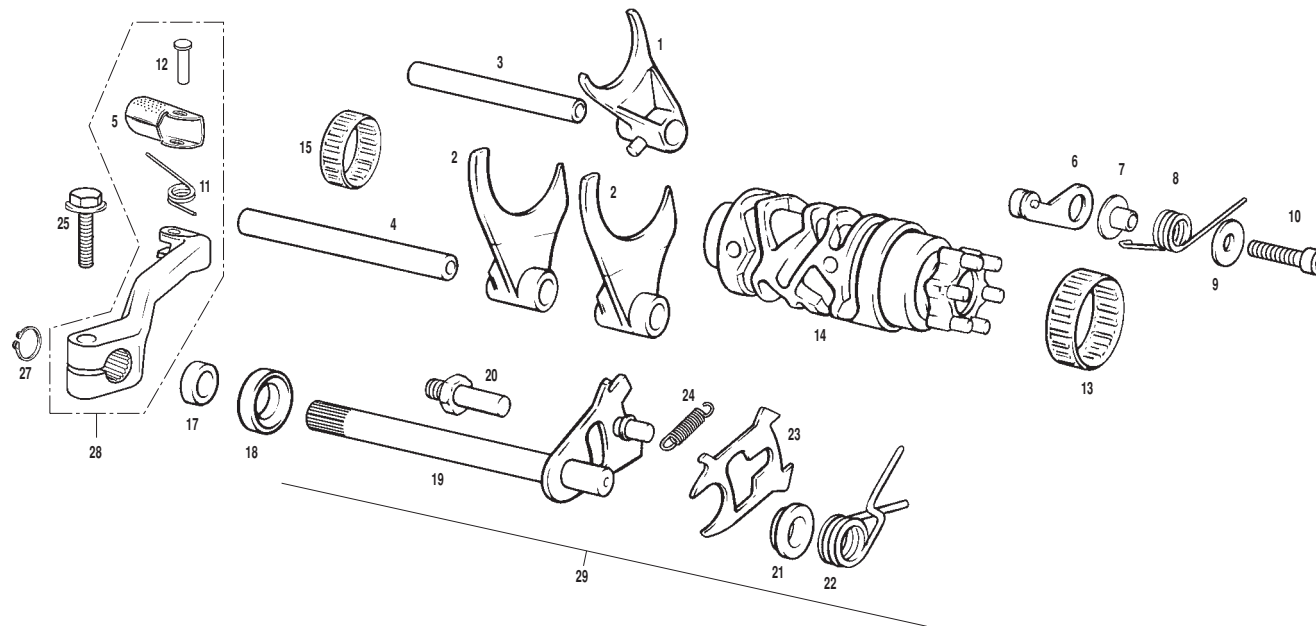

200 cc. / 250 cc. / 300 cc.

N°	DESCRIPCION / DESCRIPTION	MC 250 c.e.	200 / 250 / 300 c.e.	Cant.
1	HORQUILLA 5-6 / SHIFT FORK 5-6	MC25836009	ME25636009	1
2	HORQUILLA 1-2-3-4 / SHIFT FORK 1-2-3-4	MC25836008 (x1)	ME25636008	2
3	EJE HORQUILLA CORTO / SHORT FORK AXIS		ME25636045	1
4	EJE HORQUILLA LARGO / LONG FORK AXIS		ME25636044	1
5	PUNTERA PEDAL CAMBIO / GEAR LEVER END		ME25636027	1
6	FIJADOR MARCHAS / GEAR FASTEN		ME250036033	1
7	CASQUILLO. PLATINA FIJADOR MARCHAS / GEAR BUSHING		ME25636047	1
8	MUELLE FIJADOR MARCHAS / GEAR FASTEN SPRING		ME250036034	1
9	ARANDELA PLANA 6X16X1,5 / PLANE WASHER 6X16X1.5		T4006016	1
10	ALLEN 6X25X8.8 / ALLEN BOLT 6X25X8.8		T0306025	1
11	MUELLE PUNT. PEDAL CAMB. / GEAR LEVER END SPRING		ME25636029	1
12	PASADOR PUNT. PEDAL 6X18 / LEVER END PIN 6X18		ME25636030	1
13	RODAMIENTO DESMODROMICO HK3512 / SHIFT CAM BEARING		ME25636054	1
14	DESMODROMICO / SHIFT CAM	MC25736031	ME250036031	1
15	RODAMIENTO DESMODROMICO HK2512 / SHIFT CAM BEARING		ME25636055	1
17	RETEN SELECTOR 12-22-7 / SEAL 12-22-7		ME25636048	1
18	CASQ. EJE SELECTOR / AXIS BUSHING		ME250136050	1
19	EJE SELECTOR / SELECTOR AXIS		ME250236038	1
20	TORN. CENTR. MUELLE SELECT. / SELECTOR SPRING SCREW		ME25636042	1
21	DOLLA CENTRADOR ESCORPION / SCORPION CENTRER		ME250236041	1
22	MUELLE SELECTOR / SELECTOR SPRING		ME25636035	1
23	ESCORPION / SCORPION		ME250236036	1
24	MUELLE ESCORPION / SCORPION SPRING		ME25636039	1
25	HEXAGONAL 6X20 CON ARANDELA / 6X20 HEXAGONAL WITH WASHER		T0206020	1
27	SEEGER 12X1 EXT. EJE SELECTOR / SEEGER 12X1		ME25636043	1
28	CTO. PEDAL CAMBIO / GEAR LEVER SET		ME250036026	1
29	EJE SELECTOR COMPLETO EC250 / EC250 SELECTOR AXIS COMPLETE		ME250236038CT	1