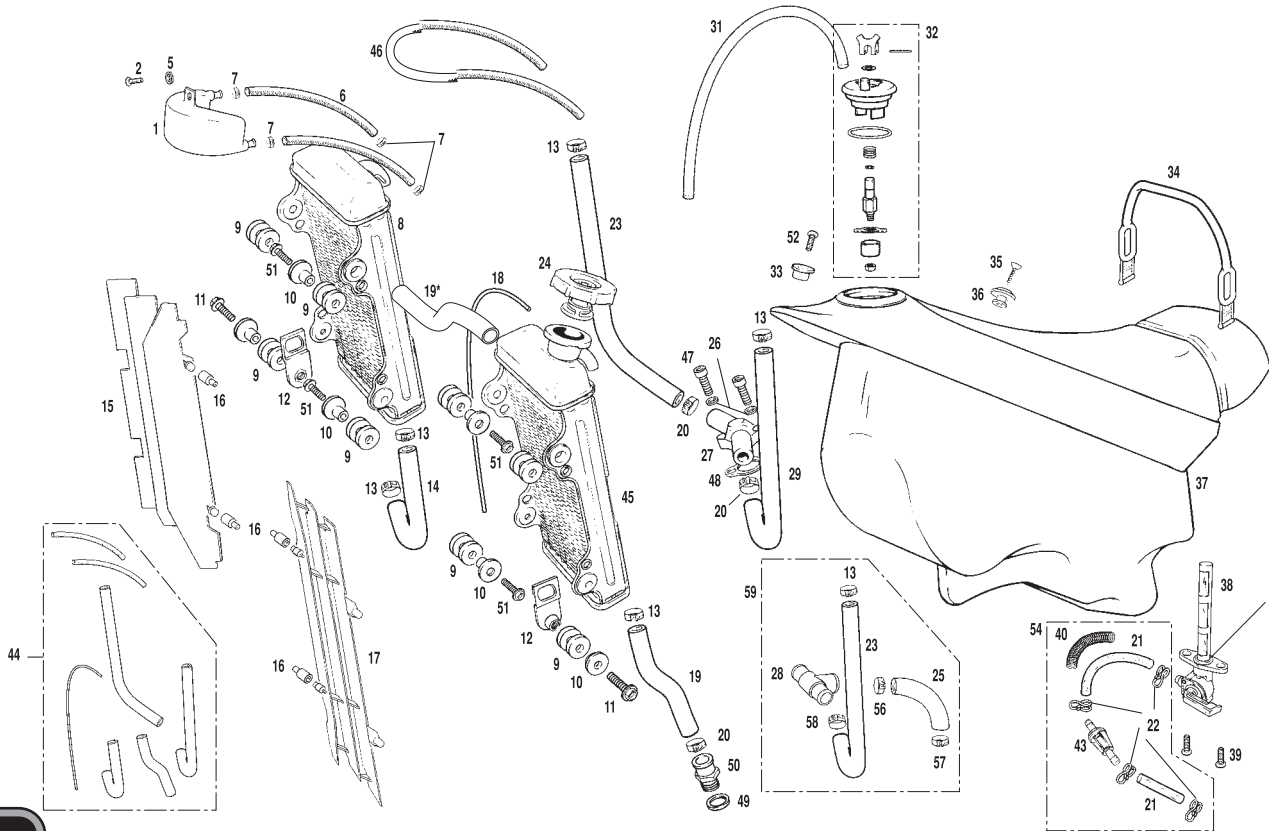

Nº	DESCRIPCION / DESCRIPTION	125 c.c.	200 / 250 / 300 c.c.	Cant.
1	VASO EXPANSIÓN / EXPANSION TANK		BE250132005	1
2	ULS 6X16 / 6X16 ULS		T0506016	1
5	ARANDELA 6X12X1,5 / 6X12X1,5 WASHER		T4006012	1
6	TUBO RADIADOR AL VASO EXPANSIÓN / RADIATOR TO EXPANSION TANK HOSE		BE25632008	2
7	ABRAZADERA MUELLE / SPRING CLAMP		BE250210047	4
8	RADIADOR DERECHO / RIGHT RADIATOR	BE120132000	BE25632000	1
9	SILENTBLOCK RADIADOR / RADIATOR SILENTBLOC		BE1500132031	8
10	CASQUILLO INF. SUJ. RADIADOR / LOWER RADIATOR HOLDER BUSHING		BE25832040	4
11	TORNILLO ESPECIAL 6X16 / SPECIAL SCREW 6X16		T0206016	2
12	PLÁSTICO LATERAL RADIADOR / RADIATOR SIDE PLASTIC		BE25632015	2
13	ABRAZADERA COBRA DE 22 / COBRA CLAMP 22		L200038	5
14	TUBO RADIADOR INFERIOR DERECHO / RIGHT LOWER RADIATOR HOSE	BE120132006	BE25632006	1
15	REJILLA RADIADOR DERECHO / RIGHT RADIATOR RACK		BE25620001	1
16	TOPE REJILLA RADIADOR / RADIATOR RACK END		BE25620101	4
17	REJILLA RADIADOR IZQUIERDO / LEFT RADIATOR RACK		BE25620002	1
18	TUBO SOBRANTE RAD. 5X8 – 39CM. / RADIATOR BREATHE HOSE 5X8 – 39CM		BE25632009	1
19	TUBO RADIADOR INFERIOR IZQUIERDO / LEFT LOWER RADIATOR HOSE	BE25632007*	BE25632007	1
20	ABRAZADERA COBRA 21 / COBRA CLAMP 21		L200046	3
21	TUBO GASOLINA 16 CM. TRENZADO / FUEL HOSE 16 CM		BE25636004	1
22	ABRAZADERA MUELLE M-12.3 / SPRING CLAMP M-12.3		BE25610044	1
23	TUBO RADIADOR SUPERIOR DERECHO / RIGHT UPPER RADIATOR HOSE	BE120332002	BE25632012	1
24	TAPÓN RADIADOR / RADIATOR CAP		L200110	1
25	TUBO CULATA / CYLINDER HEAD HOSE	BE120332018	-	1
26	ARANDELA COBRE 6x10x1.5 TAPA TERMOSTATO / 6x10x1.5 WASHER		ME25916002	2
27	TAPA TERMOSTATO / TERMO COVER		ME250316001	1
28	TUBO BIFURCACIÓN RADIADOR / RADIATOR FORK TUBE	BE120132011	-	1
29	TUBO RADIADOR SUPERIOR IZQUIERDO / LEFT UPPER RADIATOR HOSE	BE120332012	BE25632002	1
31	TUBO DEPÓSITO LIQUIDO FRENO-BOMBA / BRAKE FLUID TANK TO PUMP HOSE		BE25620011	1
32	TAPON GASOLINA / FUEL CAP		BT280420010	1
33	CASQUILLO DEPÓSITO / TANK BUSHING		BE25610007	1
34	TIRA SUJECCIÓN BATERIA / FUEL TANK RUBBER BAND HOLDER		BE250136020	1
35	TORNILLO ROSCA-CHAPA 10X1 / SCREW 10X1		T0610001	1

CASCAS Chasis 12