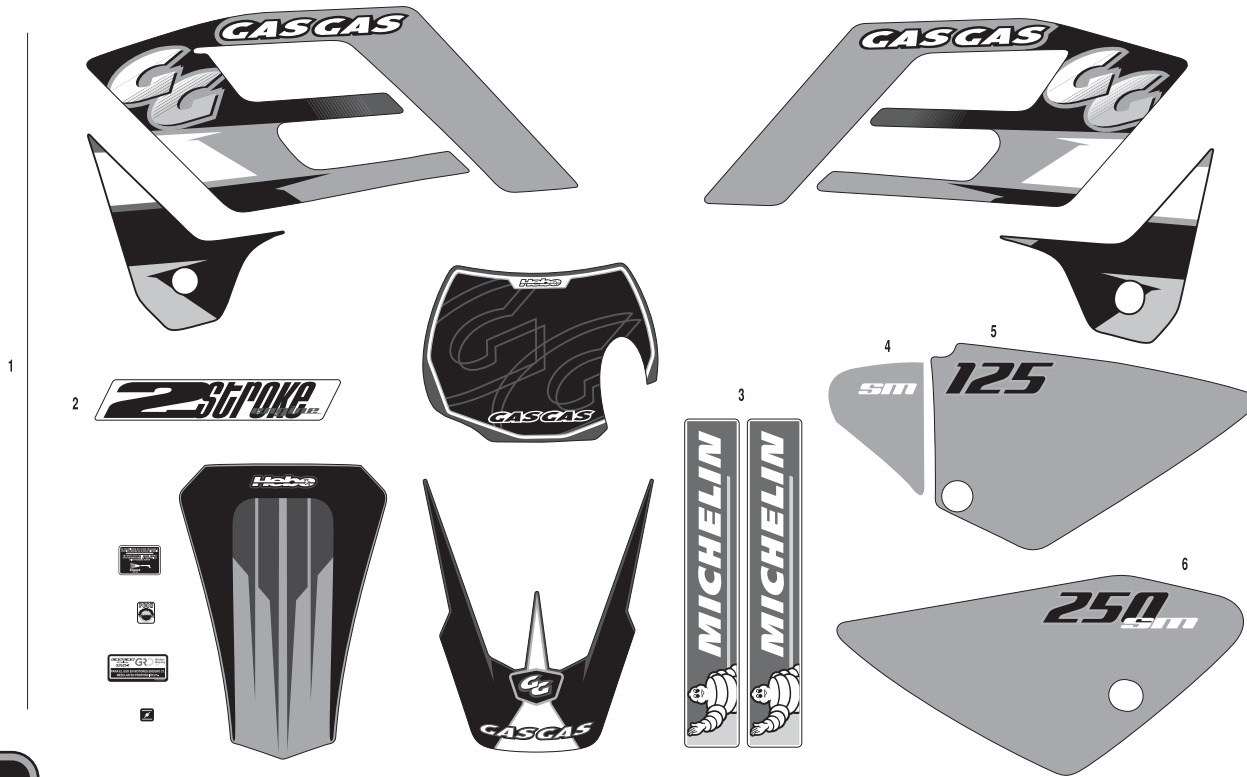

Nº	DESCRIPCION / DESCRIPTION	125	250	Cant.
1	CTO. ADH. SM-2004 / SM-2004 STICKERS SET	BE250438000SM	BE250438000SM	1
2	ADH. 2T BASCULANTE / 2T STICKER ARM		BE250438005	2
3	ADH. MICHELIN HORQUILLA / FRONT FORK MICHELIN STICKER		PU000238006	2
4	ADH. TAPA FILTRO / AIR FILTER COVER STICKER		BE250438049SM	1
5	ADH. PORTANUMEROS LATERAL IZQUIERDO / LEFT COVER STICKER	BE120438004SM	BE250438004SM	1
6	ADH. PORTANUMEROS LATERAL DERECHO / RIGHT COVER STICKER	BE120438003SM	BE250438003SM	1

GAS GAS Chasis 11