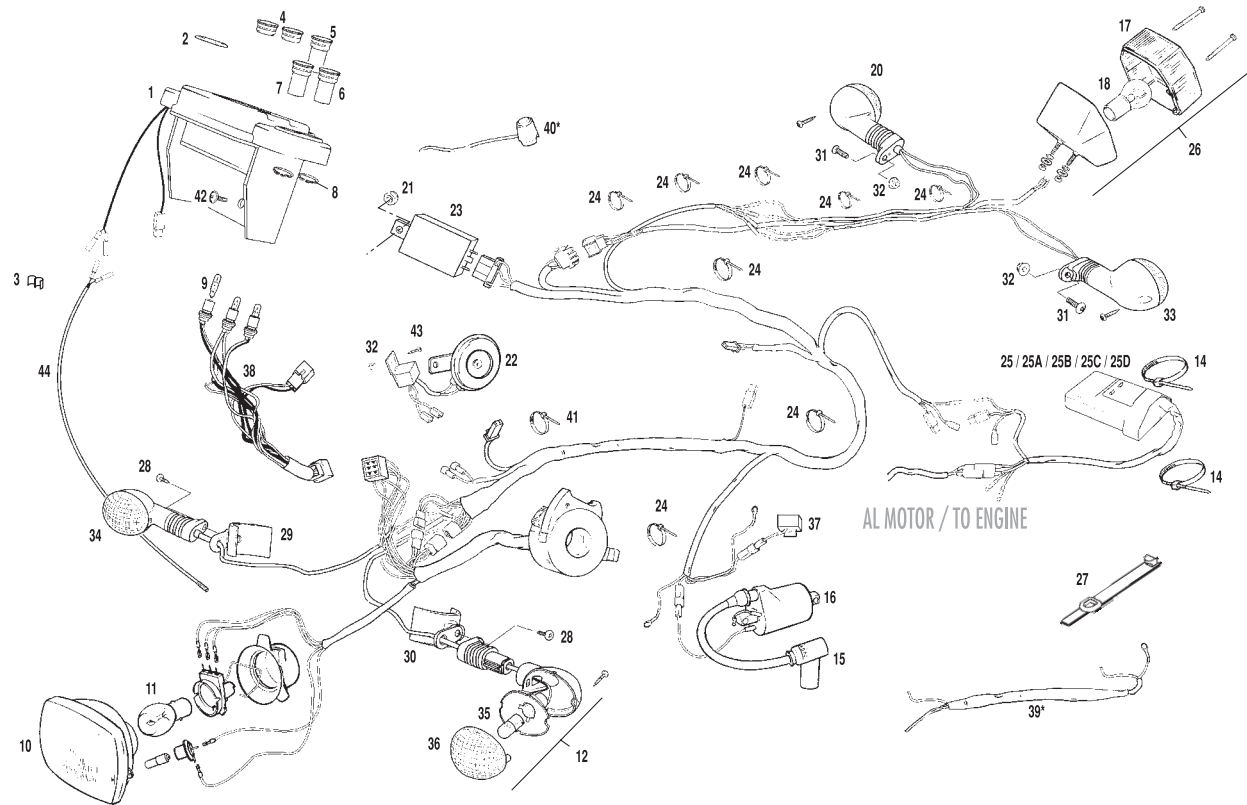

Nº	DESCRIPCION / DESCRIPTION	125 c.c.	200 c.c.	250 c.c.	300 c.c.	Cant.
1	CTO. MULTIFUNCIÓN ENDURO / ENDURO MULTIFUNCTION SET			BE250334045		1
1A	CTO. MULTIFUNCIÓN SM / SM MULTIFUNCTION SET			BE250334045SM		1
2	ADH. HEBO CTA. KMS. / SPEED COUNTER HEBO STICKER			PU000139003		1
3	PASACABLES CTA. KMS. / SPEED CABLE HOSE			BE250334053		3
4	TAPÓN TESTIGO NEGRO / LIGHT CAP			BE250134043		2
5	TESTIGO LUZ INTERMITENTE / INDICATOR LIGHT			BE250134036		1
6	TESTIGO LUZ POSICIÓN / SHORT LIGHT INTICATOR			BE250134037		1
7	TESTIGO LUZ LARGA / LONG LIGHT INDICATOR			BE250134038		1
8	CLIP TESTIGO / LIGHT CLIP			BE250134042		5
9	BOMBILLA 12V1,2-9W / BULB 12V1,2-9W			L300123		3
10	OPTICA NORMAL / STANDARD OPTIC			BE250220024		1
11	BOMBILLA 12V45- 45W / 12V45 - 45W BULB			L300124		1
12	INTERMITENTE IZQUIERDO DELANTERO / LEFT FRONT INDICATOR			BE250134019		1
13	INSTALACIÓN ENDURO 2003 / 2003 ENDURO INSTALLATION			BE250334004		1
13A	INSTALACIÓN XC / XC INSTALLATION			BX250034014		1
14	BRIDA UNEX 4,8X36 / UNEX CLAMP 4.8X36			BE25634007		2
15	PIPA BUJIA LBMH / SPARK PLUG CAP LBMH			BE25934000		1
16	BOBINA KOKUSAN / KOKUSAN IGNITION COIL			ME250434006		1
17	CRISTAL FARO TRASERO / REAR LIGHT CAP			BP25734115		1
18	BOMBILLA 12V5-21W / 12V5-21W BULB			L300116		1
20	INTERMITENTE DERECHO TRASERO / RIGHT REAR INDICATOR			BE250134021		1
21	TUERCA AUTOBLOCANTE BAJA M6 / SELF-LOCKING M6 NUT			T2106001		1
22	CLAXON / HORN			BE25634020		1
23	CAJA INTERMITENCIAS / INTERMITENT BOX			L300720		1
24	BRIDA UNEX 4,8X20 / UNEX CLAMP 4.8X20			BE25634009		9
25	CDI KOKUSAN 125 AMARILLO / 125 YELLOW KOKUSAN CDI	ME120134007				1
25A	CDI KOKUSAN 200 AZUL / 200 BLUE KOKUSAN CDI		ME200334007			1
25B	CDI KOKUSAN 250 ROJO / 250 RED KOKUSAN CDI			ME250134007		1
25C	CDI KOKUSAN 300 NEGRO / 300 BLACK KOKUSAN CDI				ME250034007	1
26	FARO PILOTO / REAR LIGHT SET			BE250234015		1
27	GOMA SUJECCION CDI / CDI ELASTIC BAND			BE250034100		1
28	TORNILLO CHAPA / SPECIAL SCREW			T0706316		2

CASCAS Chasis 2