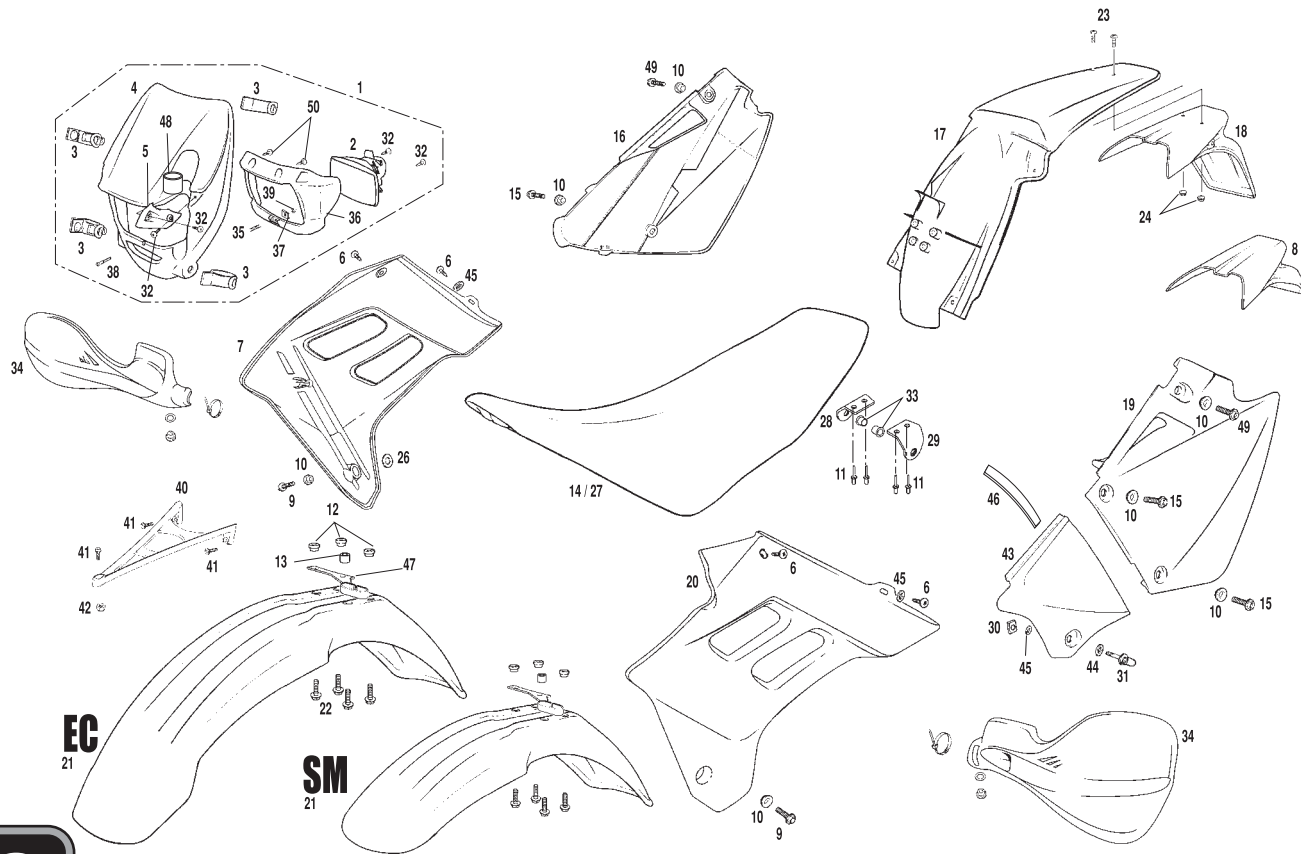

Nº	DESCRIPCION / DESCRIPTION	125 / 200 am - ye	250 rojo - red	250 / 300 az - bl	Cant.
33	TUERCA HEXAGONAL REMACHABLE M6 / REVITABLE M6 NUT		BE250010070		2
34	JUEGO PARAMANOS HP20 / HANDS-PROTECTOR SET		BTL400220034GC		1
35	MUELLE TORNILLO REGULADOR OPTICA / SCREW REG. LAMP SPRING		BX250020026		1
36	SOPORTE FARO GRANADA / GRANADA BASE LAMP		BX250020027		1
37	GRAPA REGULADOR FARO GRANADA / LAMP REGULATION NUT		BX250020029		1
38	ALLEN REGULADOR OPTICA / LAMP REGULATION ALLEN BOLT		T0304035		1
39	TUERCA TORNILLO REGULADOR OPTICA / SCREW LAMP REGULATION WASHER		T2004000		1
40	TIRANTE GUARDABARROS DELANTERO / FRONT FENDER BRACE		BE250220039		1
41	TORNILLO ULS 6X20 / 6X20 SCREW		T0506020		3
42	TUERCA M6 CON ARANDELA ESTRIADA / M6 NUT WITH WASHER		T2206000		1
43	TAPA LATERAL CAJA FILTRO / AIR FILTER SIDE COVER		BE250128025		1
44	ARANDELA 5X12X1,5 / 5X12X1,5 WASHER		T4005012		1
45	ARANDELA NYLON 4X14X1 / 4X14X1 NYLON WASHER		T6004141		3
46	JUNTA ESPUMA TAPA CAJA FILTRO / AIR FILTER COVER GASKET		BE250228031		1
47	GUÍA CABLE / CABLE GUIDE		BE250420016		1
48	ANILLA NEGRA / BLACK O'RING		BE25920053		1
49	TORNILLO ESPECIAL 6X25 / 6X25 SPECIAL SCREW		T0206025		2
50	TORNILLO ROSCA-CHAPA 3X9 / 3X9 SCREW		T1003009		2