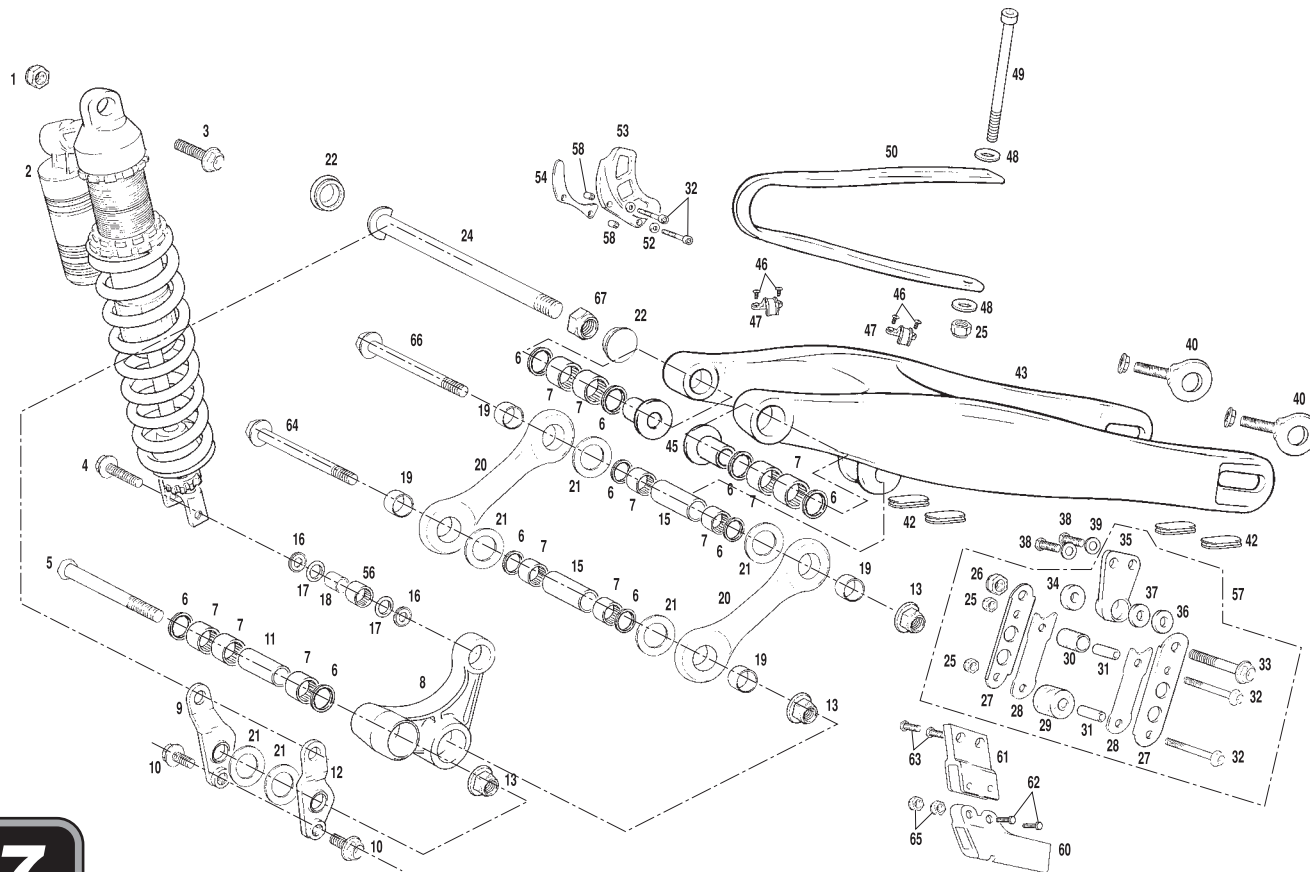

Nº	DESCRIPCION / DESCRIPTION	200 / 250 / 300 c.c.	EC 125	Cant.
1	TUERCA AUTOBLOCANTE M10 / SELF-LOCKING NUT M10	T2110001		1
2	AMORTIGUADOR TRASERO / REAR SHOCK ABSORBER	BE250414004	BE120414004	1
2A	AMORTIGUADOR TRASERO SM / SM REAR SHOCK ABSORBER	BTL400214004		1
3	TORNILLO ESPECIAL M10X55 / SPECIAL SCREW M10X55	T0210055		1
4	TORNILLO M10X40X1,25 / BOLT M10X40X1.25	T0110042		1
5	TORNILLO ESPECIAL 14X110 / SPECIAL SCREW 14X110	T0214110		1
6	RETEN 28X22X4 BASCULANTE / SWINGARM SEAL 28X22X4	BE25610011		10
7	JAULA AGUJAS 22BM2816 / 22BM2816 NEEDLES BEARING	BE25614010		11
8	BALANCIN / ROCKER ARM	BE25614005		1
8A	BALANCIN COMPLETO / COMPLETE ROCKER ARM	BE25614005CT		1
9	SOPORTE BALANCIN DERECHO / RIGHT ROCKER ARM SUPPORT	BE250314006		1
10	TORNILLO ESPECIAL 12X25X1,25 / SPECIAL SCREW 12X25X1.25	T02012025		2
11	CASQUILLO 14X22X62,5 / BUSHING 14X22X62.5	BE25612005		1
12	SOPORTE BALANCIN IZQUIERDO / LEFT ROCKER ARM SUPPORT	BE250314007		1
13	TUERCA M14 / NUT M14	T2114001		3
15	CASQUILLO 14X22X57 / BUSHING 14X22X57	BE25612014		2
16	ARANDELA REGLAJE 21X10,2X1 / SETTING WASHER 21X10.2X1	T4001022		2
17	TORICA BIELETA 15X3,5 / CONNECTING ROD O'RING	BE25814015		2
18	CASQUILLO INFERIOR AMORTIG. D.16X21X10 / SHOCK ABSORBER BUSHING (LOWER)	BE25642005		1
19	CASQUILLO BIELETA / CONNECTING ROD BUSHING	BE25642002		4
20	BIELETA / CONNECTING ROD	BC250014008	BE120114008	2
21	ARANDELA 22,4X36X0,7 REGLAJE / SETTING WASHER 22.4X36X0.7	T4022036		6
22	TAPÓN BASCULANTE / SWINGARM CAP	BE25636001		2
24	EJE BASCULANTE / SWINGARM SHAFT	BE250312008		1
25	TUERCA AUTOBLOCANTE M6 ALTA / HIGH SELF LOCKING NUT M6	T2106002		3
26	TUERCA AUTOBLOCANTE M8 BAJA / LOW SELF LOCKING NUT M8	T2108001		1
27	PLATINA GUIA CADENA / CHAIN GUIDE BRACKET	BE25912017		2
28	TIRA NYLON ANTIRUIDO / ANTI-NOISE NYLON BAND	BE25612022		2
29	RODILLO GUIA CADENA 13,55X32X23,5 / CHAIN GUIDE ROLLER 13.55X32X23.5	BE25610032		1
30	RODILLO GUIA CADENA SUPERIOR / UPPER CHAIN GUIDE ROLLER	BE25610014		1
31	CASQUILLO GUIA CADENA / CHAIN GUIDE BUSHING	BE25610025		2
32	TORNILLO ESPECIAL 6X45 / SPECIAL SCREW 6X45	T0206045		4
33	TORNILLO ESPECIAL 8X45 / SPECIAL SCREW 8X45	T0208045		1
34	DISTANCIADOR SOP. GUIA CADENA GRANDE / BIG CHAIN GUIDE SUPPORT SPACER	BE25612021		1

CASCAS Chasis 7