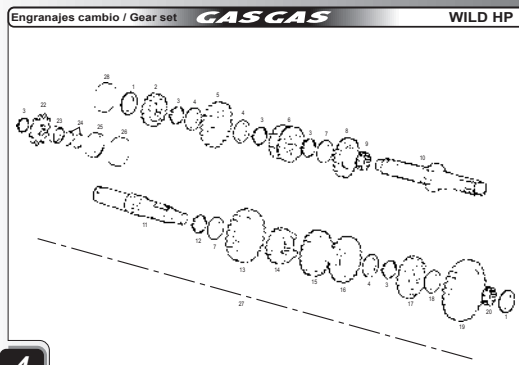

N°	DESCRIPCION / DESCRIPTION	WILD H.P. 450	Cant.
39	CTO. BOMBA FRENO TRASERO / REAR BRAKE PUMP SET	BQ300222010	1
40	CASQUILLO TOPE FRENO TRASERO / REAR BRAKE BUSHING	BQ300222081	1
41	TORNILLO TOPE FRENO TRASERO / REAR BRAKE SCREW	BQ300222082	1
42	TUBO DEPOSITO LIQUIDO FRENO A BOMBA (60 CM.) / BRAKE FLUID HOSE	BE250010116	1
43	MUELLE DESVAPORIZADOR / BREATHE SPRING	M150000	1
45	PASTILLAS FRENO BREMBO / BREMBO BRAKE PAD	BQ300222068	2
46	LATIGUILLO FRENO TRASERO / REAR BRAKE HOSE	BQ300222004	1
47	RACORD SUJECCIÓN LATIGUILLO / HOSE SUPPORT RACORD	R320000	2
48	ARANDELA LATIGUILLO / HOSE WASHER	BE25622007	4
49	PINZA FRENO TRASERO / REAR BRAKE CALIPER	BQ300222100	2
50	CLIP INOXIDABLE / PEG	R242710	2
51	ABRAZADERA MUELLE M-11.6-12.3 / SPRING CLAMP	BE25610044	1
53	DEPOSITO LIQUIDO FRENO / BRAKE FLUID TANK	BQ300210016	1
54	HORQUILLA 6X12 DIN 71752 VARILLA FRENO / BRAKE ROD YOKE	BE25622014	1
55	PASADOR VARILLA FRENO / BRAKE ROD PIN	BE25622015	1
56	TORICA 8X1.5 PEDAL FRENO / O'RING	BE25622028	1
57	TUERCA AUTOBLOCANTE BAJA M6 / M6 SELF-LOCKING NUT	T2006001	1
58	VARILLA FRENO / BRAKE ROD	BQ450522062	1
59	PASADOR PASTILLAS FRENO / BRAKE PADS PIN	BQ300222131	1
60	PLANCHA SUJECCION PASTILLA FRENO / BRAKE PAD HOLDER	BQ300222132	1
61	RUEDA TRASERA / REAR WHEEL	BQ450518100	2
62	TUERCA AUTOBLOCANTE CON ARANDELA M8 / M8 SELF-LOCKING NUT	T2208002	1
63	RETEN 52x62x7 ASNBR RUEDA TRASERA / 52x62x7 ASNBR REAR WHEEL SEAL	BQ300218057	2

MOTOR

DESPIECE