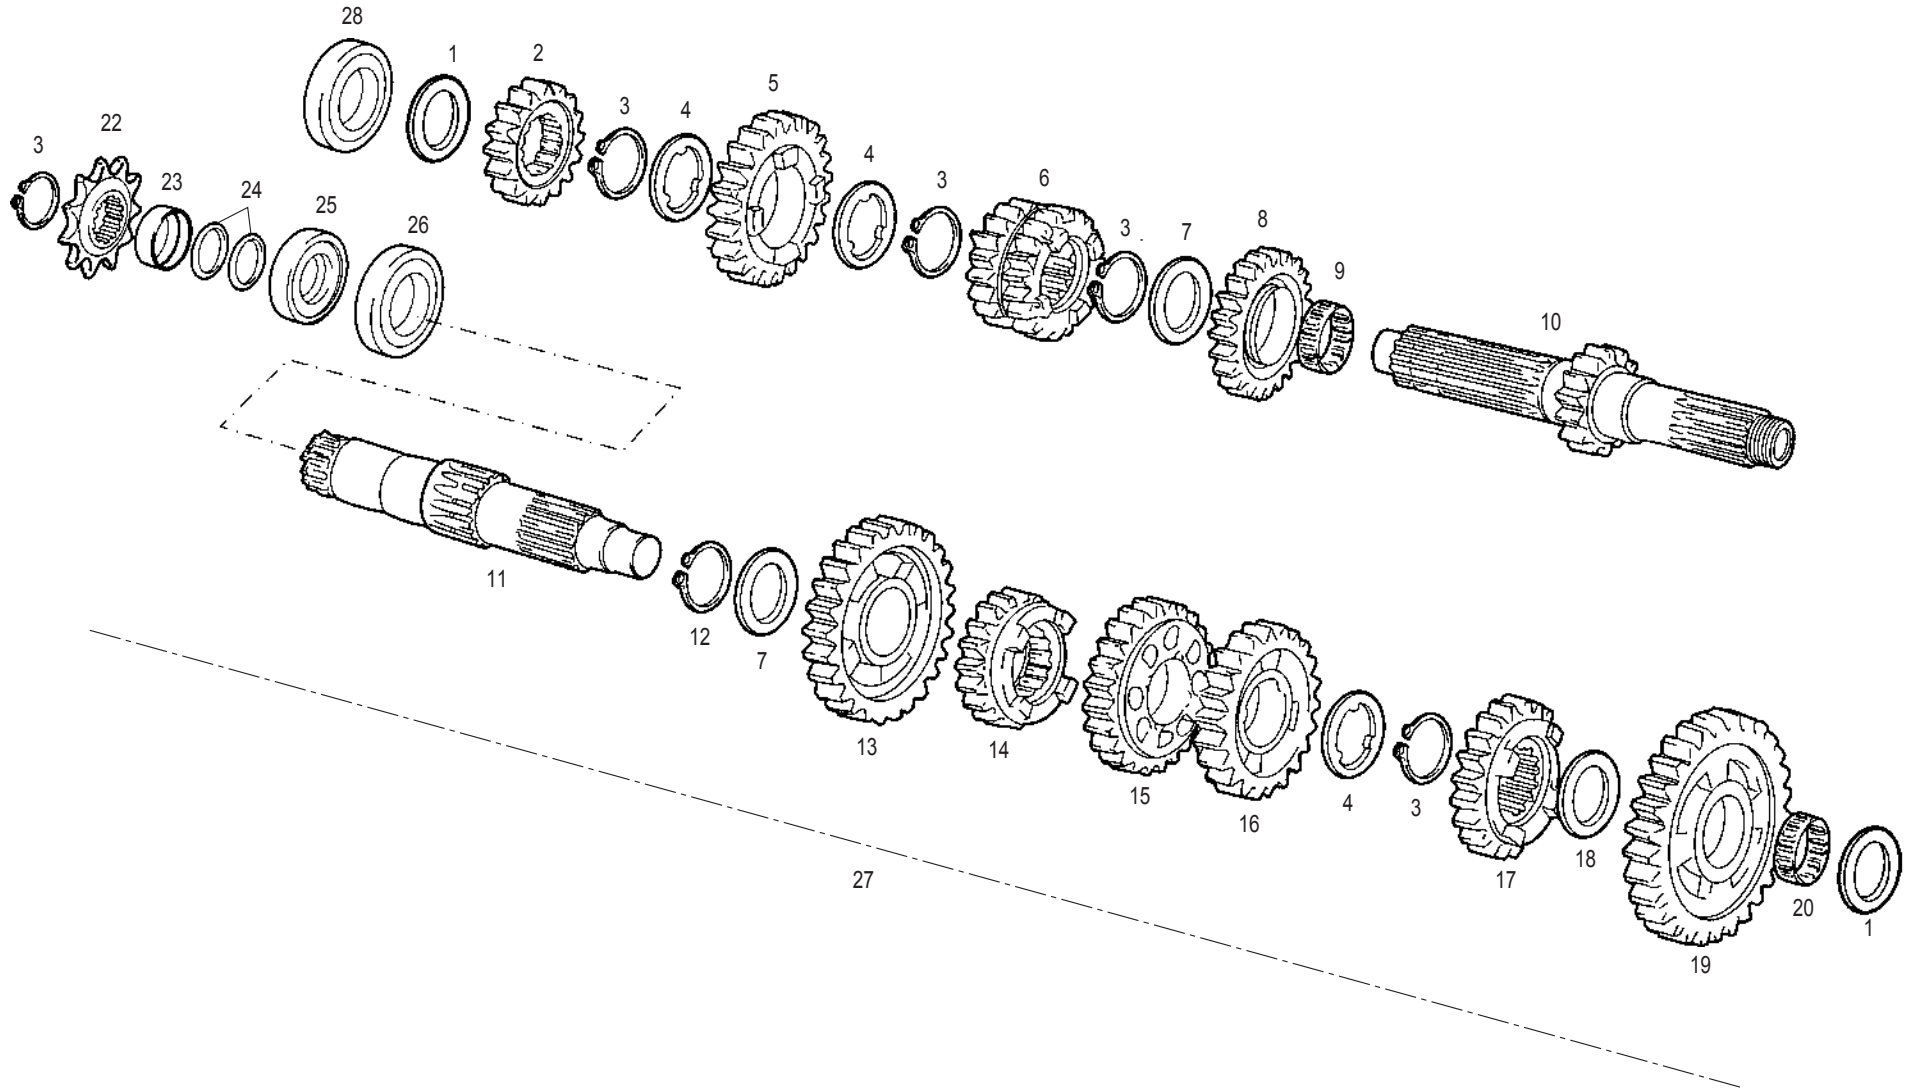

Nº	DESCRIPCION / DESCRIPTION	WILD H.P. 450	Cant.
1	ARANDELA 18x40x0,6 / 18X40X0,6 WASHER	T4001840	2
2	PIÑÓN PRIMARIO II / PRIMARY II PINION	ME25636071	1
3	CIRCLIP D.25 DIN 471 REBAJADO / DIN 471 CIRCLIP	ME25636084	5
4	ARANDELA 31,5x(25x22)x1 ESTRIADA / 31,5x(25x22)x1 GROOVING WASHER	ME25636091	3
5	PIÑÓN PRIMARIO VI / PRIMARY VI PINION	ME25636074	1
6	PIÑÓN PRIMARIO III Y IV / PRIMARY III AND IV PINION	ME25636072	1
7	ARANDELA 25,2x31,5x1 CAMBIO / 25,2x31,5x1 GEAR WASHER	ME25636017	2
8	PIÑÓN PRIMARIO V / PRIMARY V PINION	ME25636073	1
9	COJINETE AGUJAS K25-29-10 / K25-29-10 NEEDLES BEARING	M02616000	1
10	EJE PRIMARIO / PRIMARY AXIS	MFS400136070	1
11	EJE SECUNDARIO / SECONDARY AXIS	MFS400136075	1
12	CIRCLIP D.25 DIN 983 / DIN 983 CIRCLIP	ME25636095	1
13	PIÑÓN SECUNDARIO II / SECONDARY II PINION	ME25636077	1
14	PIÑÓN SECUNDARIO VI / SECONDARY VI PINION	ME250136081	1
15	PIÑÓN SECUNDARIO III / SECONDARY III PINION	ME25636078	1
16	PIÑÓN SECUNDARIO IV / SECONDARY IV PINION	ME25636079	1
17	PIÑÓN SECUNDARIO V / SECONDARY V PINION	ME25636080	1
18	ARANDELA 20,8x29x1 CAMBIO / 20,8x29x1 GEAR WASHER	ME25636016	1
19	PIÑÓN SECUNDARIO I / SECONDARY I PINION	ME25636076	1
20	RODAMIENTO AGUJAS K20x24x10 / K20x24x10 NEEDLES BEARING	ME25636059	1
22	PIÑÓN SALIDA Z. 13 / Z13 EXIT PINION	ME25636025	1
23	DOLLA RETEN SALIDA CAMBIO / GEAR EXIT SEAL	ME25636046	1
24	TORICA 25x2 NBR PIÑÓN SALIDA / EXIT PINION SEAL	ME25632025	2
25	RETEN 30X40X7 / 30X40X7 SEAL	ME25636024	1
26	RODAMIENTO CAMBIO 6205 ZZ / GEAR 6205 BEARING	ME25636056	1
27	GRUPO CAMBIO COMPLETO / GEAR SET	MFS450336010	1
28	COJINETE 6305 2Z CAMBIO / 6305 GEAR BEARING	MFS400136167	1