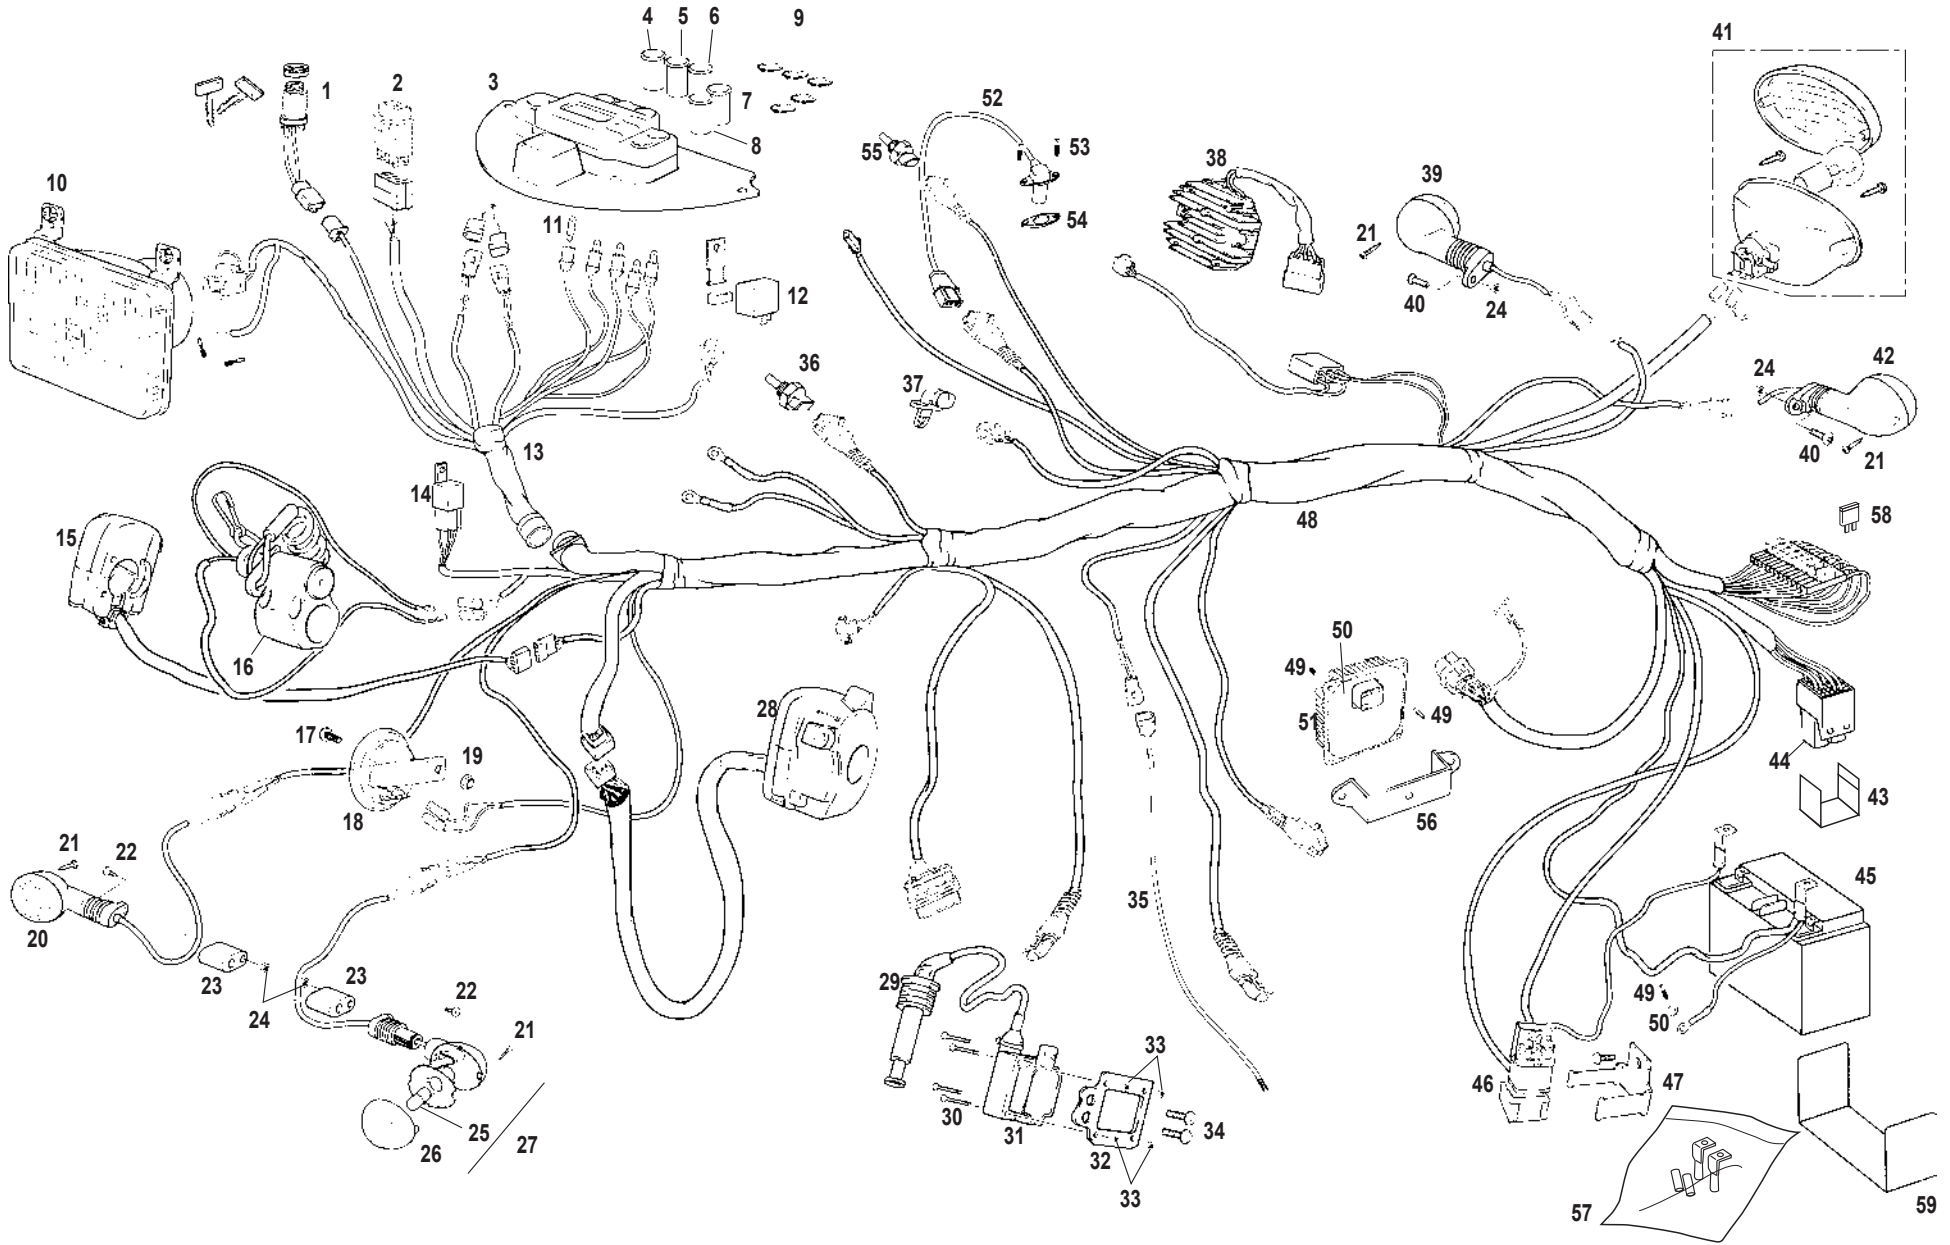

Buena delantera / Front wheel **GASGAS** WILD HP

12

Buena trasera / Rear wheel **GASGAS** WILD HP

13

PART LIST

Nº	DESCRIPCION / DESCRIPTION	WILD H.P. 450	Cant.
1	JUEGO EMPUÑADURAS / HANDLEBAR GRIP (PAIR)	BE250236002	1
2	PUÑO GAS / TWIST GRIP	BFS450324007	1
3	GUARDAPOLVO CABLE GAS / THROTTLE CABLE DUST COVER	G600000	1
4	CABLE GAS / THROTTLE CABLE	BQ450324008	1
5	MANILLAR / HANDLEBAR	BQ300524001	1
6	CTO. BOMBA FRENO DELANTERO / FRONT BRAKE PUMP SET	BQ300222008	1
7	MANETA FRENO DELANTERO / FRONT BRAKE LEVER	BQ300222045	1
8	LEVA FRENO APARCAMIENTO / PARKING BRAKE LEVER	BQ300222130	1
9	ARANDELA LATIGUILLO 10X14X1 / HOSE WASHER	BE25622007	3
10	LATIGUILLO FRENO DELANTERO / FRONT BRAKE HOSE	BQ300222002	1
11	CTO. DESCONECTADOR EMERGENCIA / EMERGENCY SWITCH OFF	BQ300334054	1
12	TORNILLO SUJECCIÓN BRIDA MANILLAR / HANDLEBAR CLAMP SCREW	T0308030	4
13	BRIDA SUJECCIÓN MANILLAR SUPERIOR / HANDLEBAR UPPER CLAMP	BE25814012	2
14	TORNILLO HEXAGONAL M10X85 DIN-931 / M10X85 HEXAGONAL SCREW	T0110085	2
15	BRIDA SUJECCIÓN MANILLAR INFERIOR / HANDLEBAR LOWER SCREW	BE25814013	2
16	TAPETA SILENTBLOCK MANILLAR GRANDE / BIG HANDLEBAR SILENTBLOCK COVER	BQ300224006	2
17	GOMA SILENTBLOCK MANILLAR / HANDLEBAR SILENTBLOCK RUBBER	BQ300224002	4
18	EJE DIRECCIÓN / STEERING AXLE	BQ450514003	1
19	CASQUILLO SILENTBLOCK MANILLAR / HANDLEBAR SILENTBLOCK BUSHING	BQ300224005	2
20	TAPETA SILENTBLOCK MANILLAR / HANDLEBAR SILENTBLOCK COVER	BQ300224003	2
21	TUERCA AUTOBLOCANTE M10 ALTA DIN 982 / M10 SELF-LOCKING NUT	T2110002	2
22	ESPEJO RETROVISOR / REAR-VIEW MIRROR	L300760	2
23	CONMUTADOR LUCES / LIGHT SWITCH	BFS400134001	1
24	CTO. BOMBA EMBRAGUE / CLUTCH PUMP SET	BQ450322005	1
25	KIT TAPA BOMBA EMBRAGUE / CLUTCH PUMP COVER SET	BT27722210	1
26	LATIGUILLO EMBRAGUE / CLUTCH HOSE	BQ300222003	1
27	MANETA EMBRAGUE LARGA SERIE / LONG STANDARD CLUTCH LEVER	E200701	1
27A	MANETA EMBRAGUE CORTA OPCIONAL / SHORT OPTIONAL CLUTCH LEVER	BT27922040	1
28	BRIDA SUJECCIÓN BOMBA EMBRAGUE / CLUTCH PUMP SUBJECTION CLAMP	BE250022211	1
30	KIT REPARACIÓN / REPARATION SET	BT27722208	1
31	TUERCA M6 BAJA / M6 LOW NUT	T2006001	1
32	TORNILLO REGULACION MANETA / ADJUSTING LEVER SCREW	BT27922046	1
33	CONMUTADOR ARRANQUE / STARTING COMMMAND	BFS400134027	1
34	TUERCA TENSOR / TENSOR NUT	BFS400124013	1
35	GOMA SUJECCIÓN CABLEADOS / WIRINGS SUBJECTION RUBBER	BFS450320067	8
36	CLAUSOR J20.49C TRIAL 2002 / 2002 TRIAL J20.49C CLAUSOR	BT280210075	1