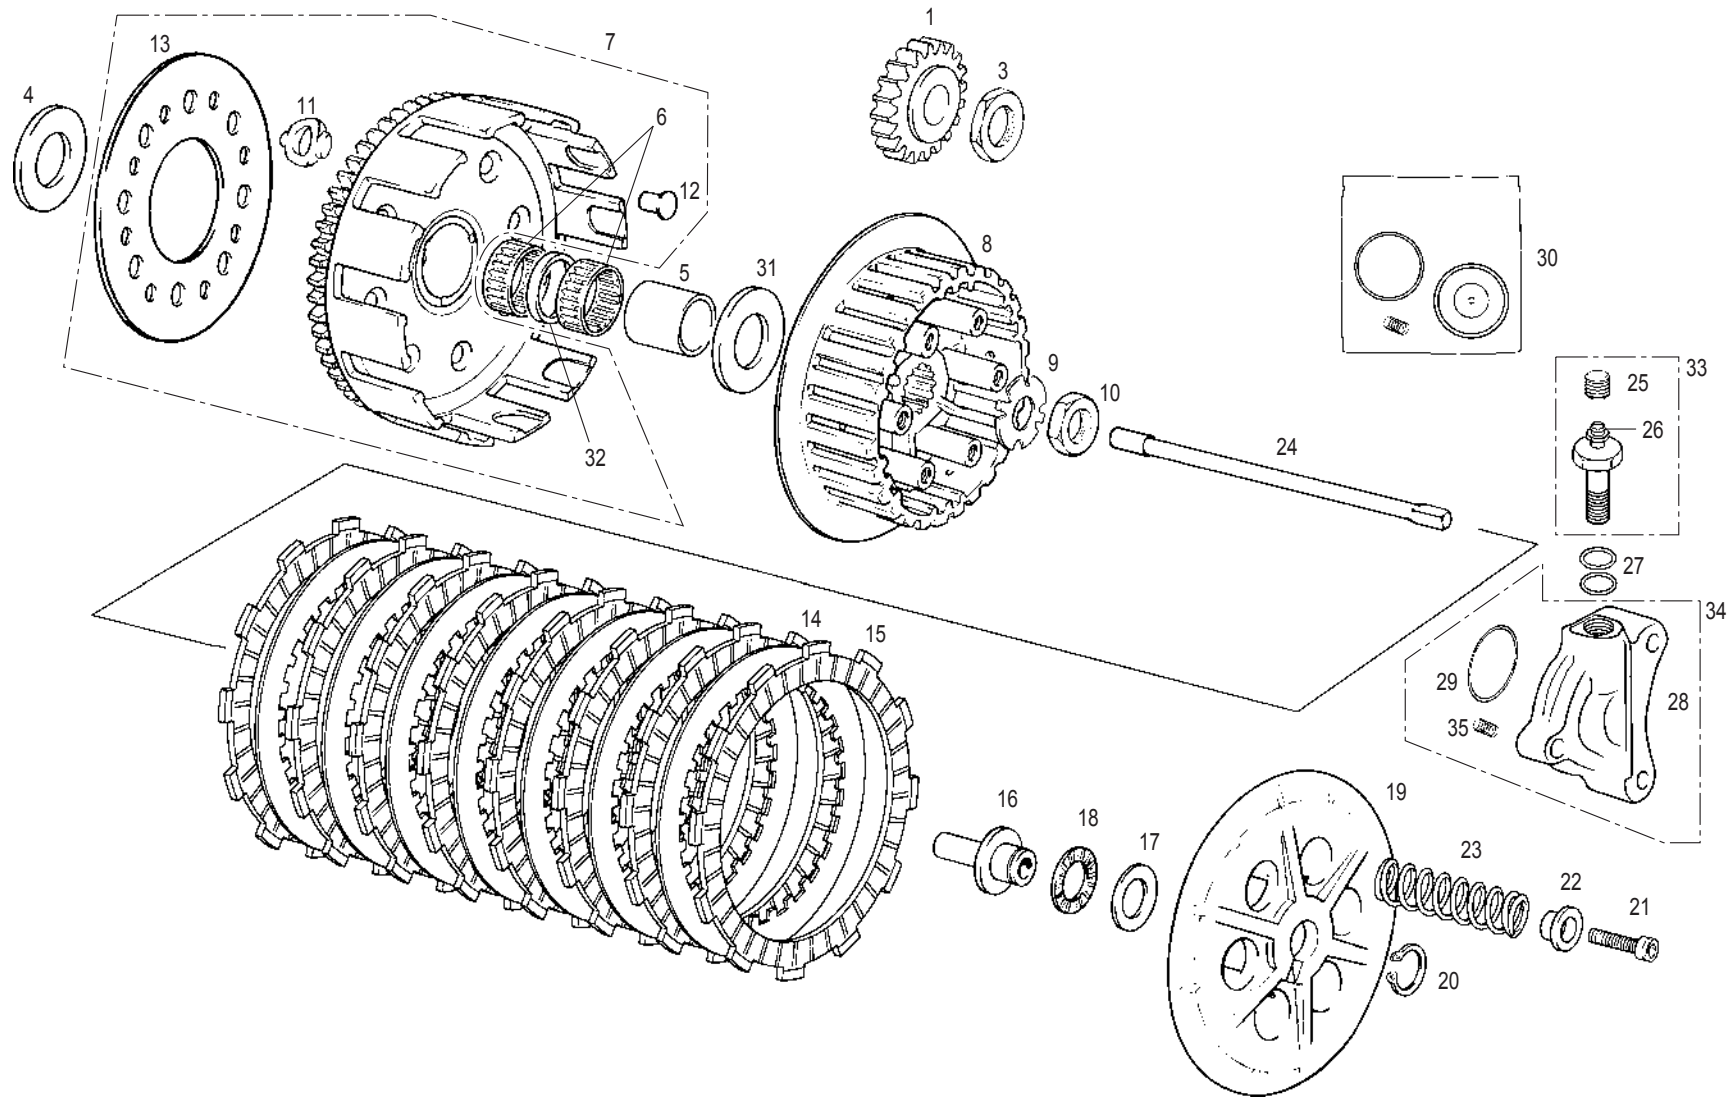

Nº	DESCRIPCION / DESCRIPTION	WILD H.P. 450	Cant.
1	PIÑÓN CIGÜEÑAL TRANS. PRIMARIA / PRIM.TRANS. CRANK SHAFT PIN.	MFS400112004	1
3	TUERCA BLOCAJE PIÑÓN CIGÜEÑAL / CRANK SHAFT PINION LOCKING NUT	ME25632018	1
4	ARANDELA CAMPANA EMBRAGUE / WASHER	MFS400132011	1
5	CASQUILLO CAMPANA EMBRAGUE / PRIMARY DRIVEN GEAR BUSHING	MFS400132012	1
6	COJINETE CAMPANA EMBRAGUE / PRIMARY DRIVEN GEAR BEARING	ME25632029	2
7	CTO. CORONA CAMPANA EMBRAGUE / PINION SET	MFS400132003	1
8	CUBO EMBRAGUE / CLUTCH BOSS	ME25632005	1
9	ARANDELA PRECINTO EMBRAGUE / CLUTCH LOCK WASHER	ME25632022	1
10	TUERCA FIJACIÓN CUBO EMBRAGUE / CLUTCH BOSS NUT	ME25632028	1
11	SILENTBLOCK CORONA / SILENTBLOCK	ME20932008	8
12	REMACHE CAMPANA EMBRAGUE / PRIMARY DRIVEN GEAR RIVETS	ME250132010	8
13	ARANDELA CORONA EMBRAGUE / CLUTCH BOSS WASHER	MFS400132009	1
14	DISCO EMBRAGUE HIERRO / IRON CLUTCH DISK	ME25632037	7
15	DISCO EMBRAGUE FORRADO / COVERED CLUTCH DISK	ME25632007	8
16	BOLET EMBRAGUE / CLUTCH PIN	ME25632014	1
17	ARANDELA COJINETE / BEARING WASHER	ME25632016	1
18	JAULA AGUJA VALVULA ESCAPE / NEEDLES BEARING	ME25632046	1
19	PRENSA EMBRAGUE 4898A / PRESSURE PLATE BEARING	ME25632006	1
20	SEEGER EJE 15 EMBRAGUE / CLUTCH SEEGER AXLE 15	ME25632017	1
21	ALLEN 6X20 / ALLEN BOLT 6X20	T0306020	6
22	CASQUILLO MUELLE EMBRAGUE ALUMINIO / ALUMINIUM CLUTCH SPRING BUSHING	ME250032020	6
23	MUELLE EMBRAGUE / CLUTCH SPRING	MFS450332015	6
24	VARILLA EMBRAGUE / CLUTCH ROD	MFS400132040/2	1
25	TAPÓN SANGRADOR / BLEEDER CAP	BT27922055	1
26	SANGRADOR PINZA EMBRAGUE / BLEEDER	BE25622060	1
27	ARANDELA LATIGUILLO / HOSE WASHER	BE25622007	2
28	PINZA EMBRAGUE HIDRÁULICO / HYDRAULIC CLUTCH CALIPER	ME25632026	1
29	TORICA BOMBA EMBRAGUE / CLUTCH PUMP O'RING	ME25632024	1
30	KIT REPARACIÓN PINZA EMBRAGUE / CLUTCH CALIPER KIT	BFS450322050	1
31	ARANDELA CAMPANA EMBRAGUE ENDURO 2T / CLUTCH 2T BELL WASHER	ME25632011	1
32	CASQUILLO COJINETE CAMPANA EMBRAGUE / BUSHING BEARING	MFS400132036	1
33	RACORD PINZA EMBRAGUE / RACORD CLUTCH CALIPER	M01060000	1
34	CONJUNTO BOMBIN EMBRAGUE / CLUTCH PUMP KIT	MFS400132026	1
35	MUELLE BOMBIN EMBRAGUE / CLUTCH PUMP SPRING	BFS450322051	1