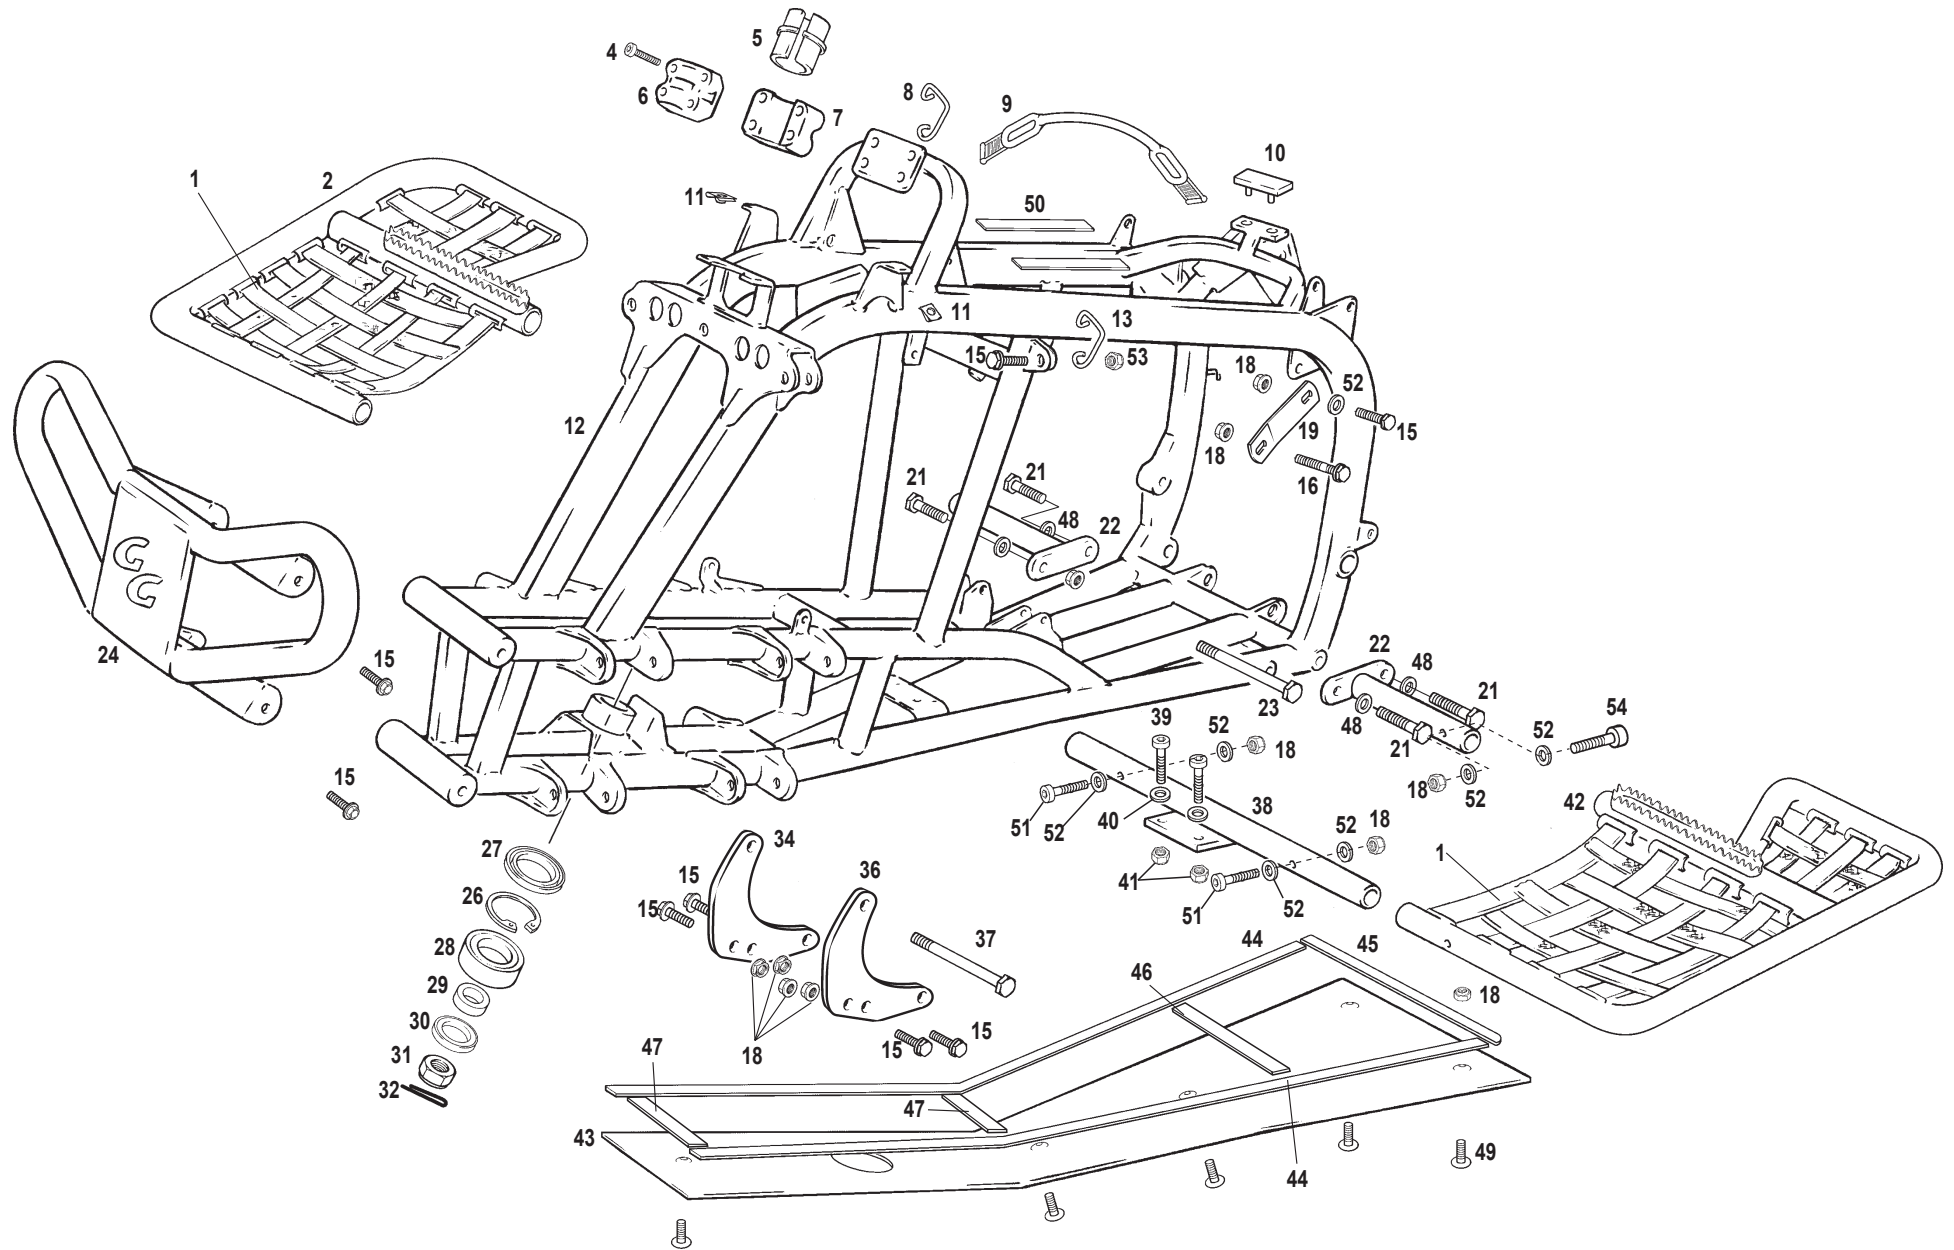

Nº	DESCRIPCION / DESCRIPTION	WILD H.P. 450	Cant.
1	RED GRANDE PARRILLA / <i>BIG GRILL NET</i>	BQ300510105	2
2	CTO. ESTRIBO DERECHO / <i>RIGHT FOOTPEG SET</i>	BQ300510002	1
4	ALLEN 8X30 / <i>8X30 ALLEN BOLT</i>	T0308030	4
5	COJINETE DIRECCION TEFLON 53221-HB9-670 / <i>STEERING BEARING</i>	BQ300210008	1
6	ABRAZADERA COJINETE DIRECCION DELANTERA / <i>STEERING FRONT BEARING CLAMP</i>	BQ300210145	1
7	ABRAZADERA COJINETE DIRECCION TRASERA / <i>STEERING REAR BEARING CLAMP</i>	BQ300210146	1
8	SOPORTE GUARDABARROS DELANTERO DERECHO / <i>RIGHT FRONT FENDER SUPPORT</i>	BQ300220056	1
9	TIRA SUJECCIÓN DEPOSITO / <i>FUEL TANK RUBBER SUPPORT</i>	BE250136020	1
10	GOMA APOYO DEPOSITO GASOLINA / <i>RUBBER</i>	BQ300210157	1
11	TUERCA RAPIDA M6 / <i>M6 FAST NUT</i>	T2606000	17
12	CHASIS / <i>FRAME</i>	BQ450510000/2 EUR	1
13	SOPORTE GUARDABARROS DELANTERO IZQUIERDO / <i>LEFT FRONT FENDER SUPPORT</i>	BQ300220057	1
14	TIRANTE CULATA DELANTERO DERECHO 120MM / <i>RIGHT FRONT CYL. HEAD BRACE</i>	BQ300210160	1
15	TORNILLO ESPECIAL 8X25 12.9 ZINCADO / <i>8X25 SPECIAL SCREW</i>	T0208025	20
16	TORNILLO ESPECIAL PEDAL FRENO / <i>SPECIAL SCREW</i>	BE250036062	1
18	TUERCA AUTOBLOCANTE M8 ALTA CON ARANDELA / <i>M8 SELF-LOCKING NUT WITH WASHER</i>	T2208002	24
19	TIRANTE CULATA TRASERO / <i>LEFT CYL. HEAD BRACE</i>	BQ450310050	1
21	HEXAGONAL 10X35 / <i>10X35 HEXAGONAL SCREW</i>	T0110035	4
22	SOPORTE TRASERO ESTRIBOS / <i>REAR FOOTPEG SUPPORT</i>	BQ300210109	2
23	TORNILLO ESPECIAL 8X120 FIL.20 12.9 ZINC / <i>8X120 SPECIAL SCREW</i>	T0208120	1
24	PARACHOQUES / <i>FRONT BUMPER</i>	BQ300229000	1
26	SEGER COJINETE DIRECCION / <i>STEERING BEARING SEEGER</i>	BQ300210110	1
27	RETEN DIRECCION SUPERIOR 40X28X7 / <i>UPPER STEERING SEAL</i>	BQ300210142	1
28	COJINETE 6203 RSR / <i>6203 RSR BEARING</i>	C180000	1
29	CASQUILLO RETEN DIRECCION / <i>STEERING SEAL BUSHING</i>	BQ300210144	1
30	RETEN DIRECCION INFERIOR 35X24X7 / <i>LOWER STEERING SEAL</i>	BQ300210143	1
31	TUERCA AUTOBLOCANTE M14 / <i>M14 SELF-LOCKING NUT</i>	T2114003	1
32	CLAVILLA ZINC / <i>ZINC PIN</i>	BE25622022	1
34	PLATINA SOPORTE DELANTERO MOTOR DERECHO / <i>RIGHT ENGINE SUPPORT</i>	BQ450310164	1
36	PLATINA SOPORTE DELANTERO MOTOR IZQUIERDO / <i>LEFT ENGINE SUPPORT</i>	BQ450310165	1
37	TORNILLO ESPECIAL 8X115 FIL.20 12.9 ZIN / <i>8X115 SPECIAL SCREW</i>	T0208115	1
38	SOPORTE DELANTERO ESTRIBOS / <i>FRONT FOOTPEG SUPPORT</i>	BQ300210108	1
39	ALLEN 6X25 / <i>6X25 ALLEN BOLT</i>	T0306025	2
40	ARANDELA 6.5X16X1.5 / <i>6,5X16X1,5 WASHER</i>	T4006016	2
41	TUERCA AUTOBLOCANTE M6 CON ARANDELA / <i>M6 SELF-LOCKING NUT WITH WASHER</i>	T2206001	2
42	CTO. ESTRIBO IZQUIERDO / <i>LEFT FOOTPEG SET</i>	BQ300510003	1
43	PLACA PROTECCION MOTOR / <i>ENGINE PROTECTOR</i>	BQ300210005	1
44	TIRA GOMA ADHESIVA 15X2X1000 / <i>15X2X1000 RUBBER ADHESIVE</i>	BQ300236036	2
45	TIRA GOMA ADHESIVA 15X2X240 / <i>15X2X240 RUBBER ADHESIVE</i>	BQ300236037	1