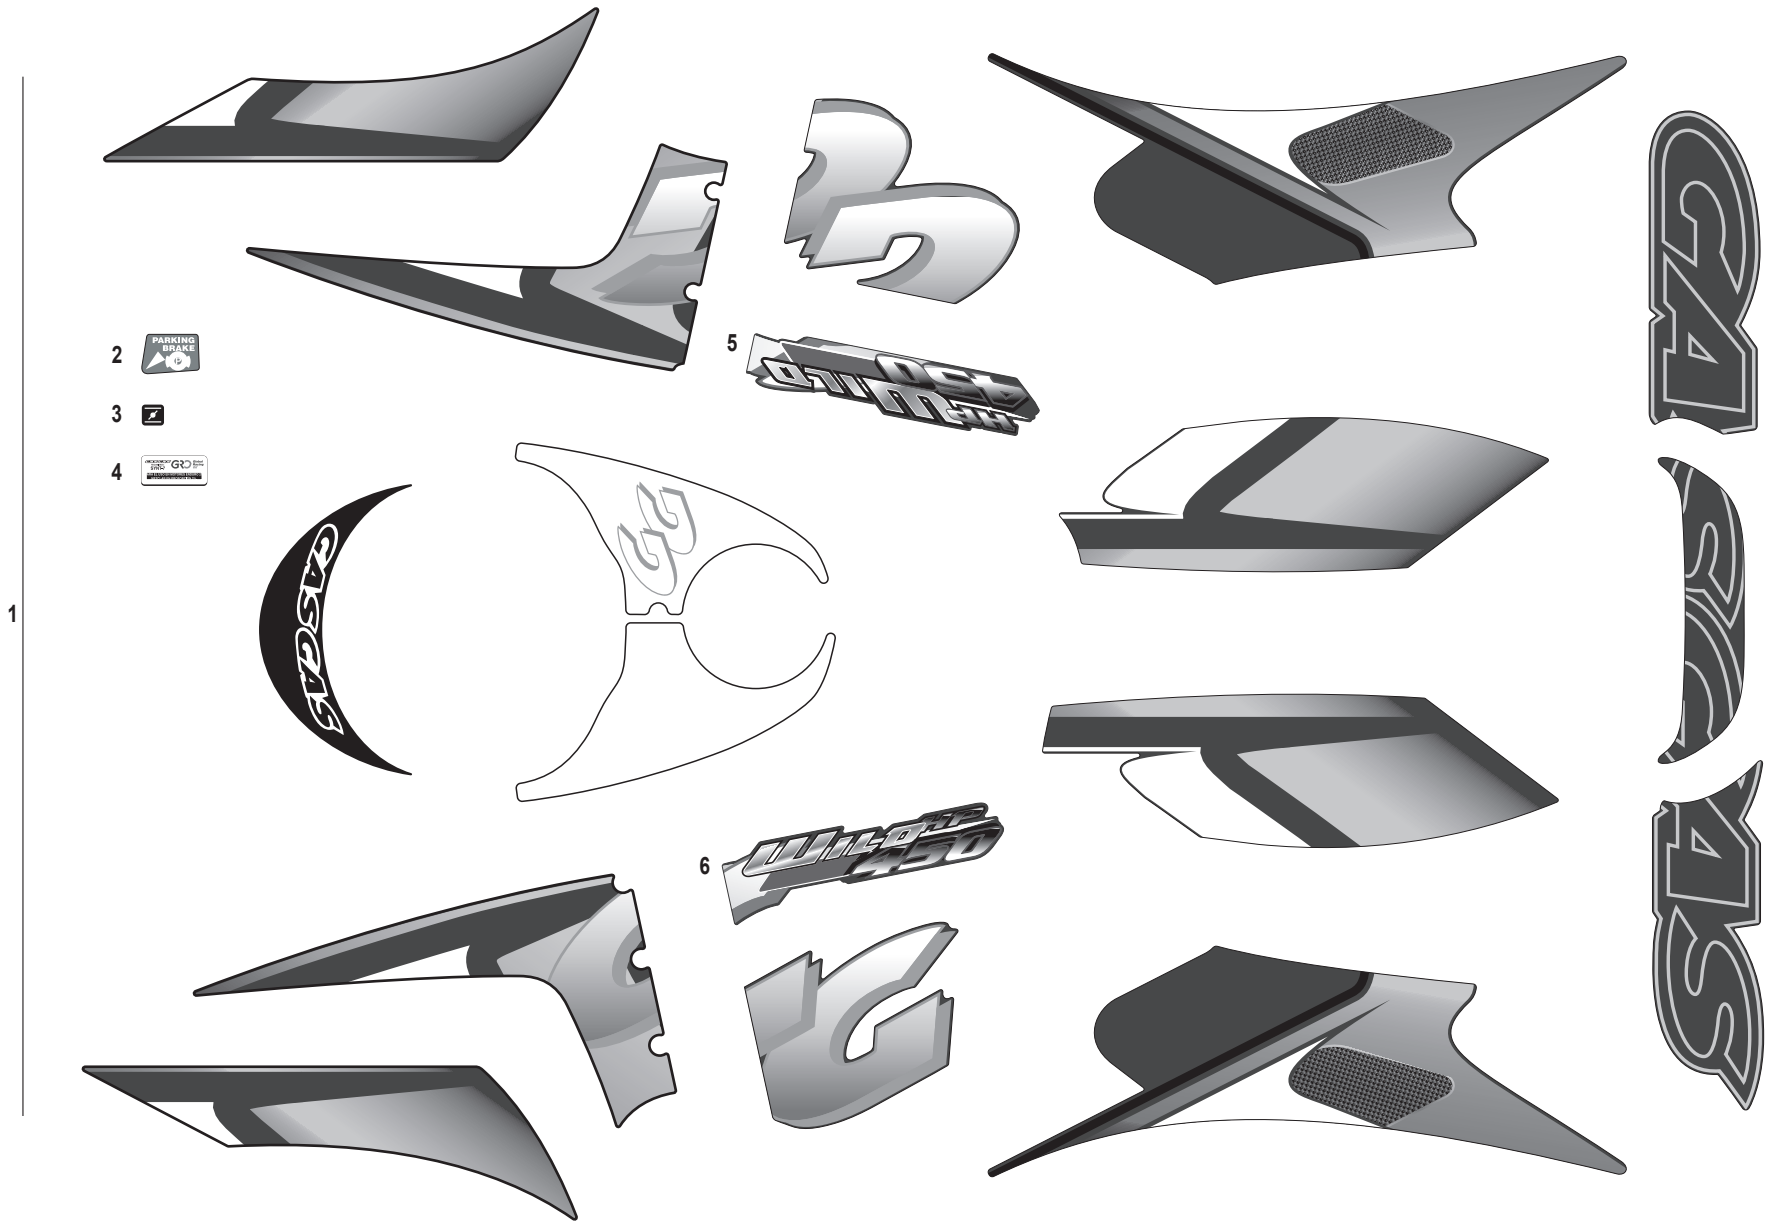

N°	DESCRIPCION / DESCRIPTION	WILD ROJO/RED	WILD AZUL/BLE	Cant.
1	KIT ADHESIVOS WILD H.P. 450 / <i>WILD H.P. 450 STICKERS SET</i>	BQ450338000RO	BQ450338000	1
2	ADH. PARKING BRAKE / <i>PARKING BRAKE STICKER</i>		PU000338003	1
3	ADH. STARTER / <i>STARTER STICKER</i>		PU00038002	1
4	ADH. USO ACEITE GRO ENDURO / <i>GRO OIL USE ONLY STICKER</i>		PU000538000	1
5	ADH. CILINDRADA DERECHO / <i>RIGHT CILINDER SIZE STICKER</i>	BQ450338005DRO	BQ400238005DAZ	1
6	ADH. CILINDRADA IZQUIERDO / <i>LEFT CILINDER SIZE STICKER</i>	BQ450338005IRO	BQ400238005IAZ	1