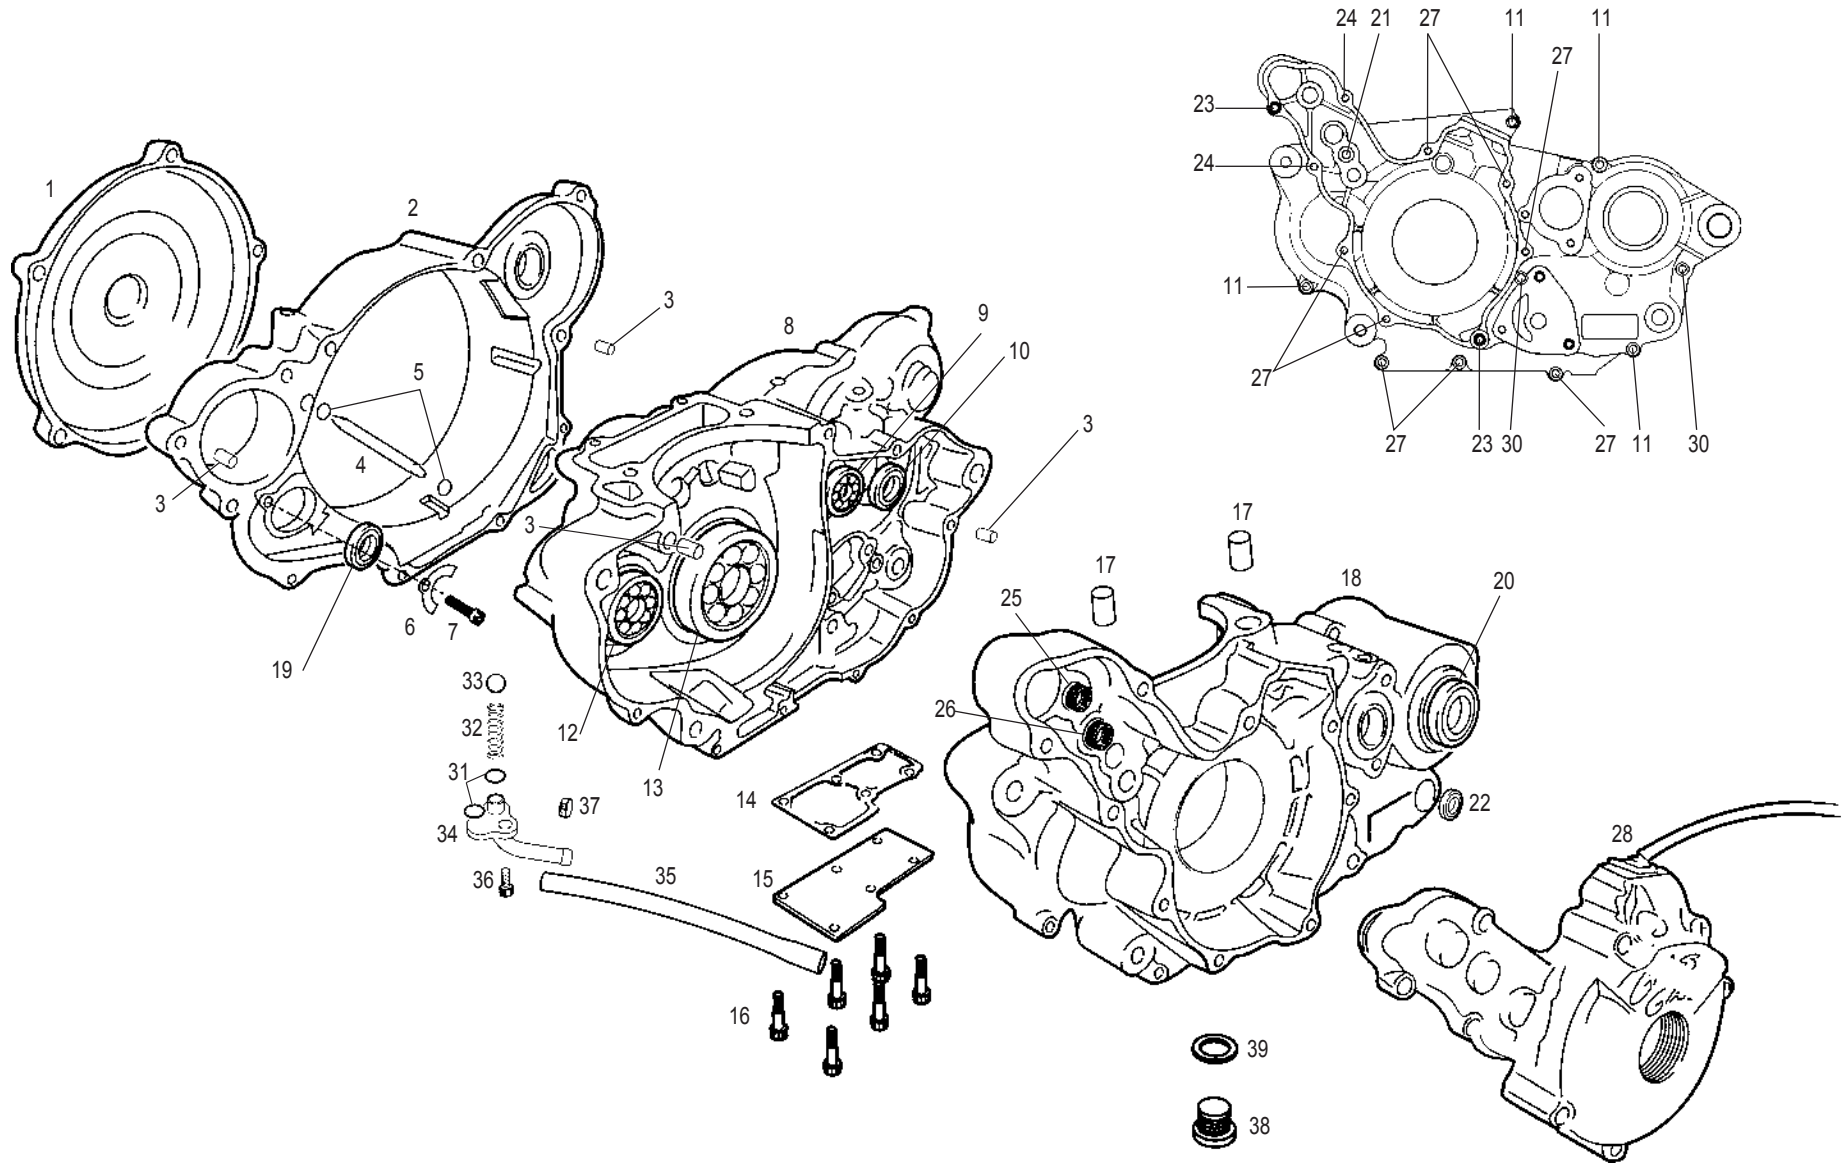

Nº	DESCRIPCION / DESCRIPTION	WILD H.P. 450	Cant.
1	TAPA DISCOS EMBRAGUE / CLUTCH DISCS COVER	ME250332002	1
2	TAPA EMBRAGUE / CLUTCH COVER	MFS400132001	1
3	CASQUILLO CENTRADOR CARTER / CRANKCASE BUSHING	ME25610018	4
4	CONDUCTO ACEITE D.3X8 PISTON / OIL PISTON PIPE	MFS400110023	1
5	TORICA 5 x 2 CONDUCTO ACEITE PISTÓN / PISTON OIL HOSE 5 x 2 O'RING	MFS400110025	2
6	PLANCHA RETÉN CIGUEÑAL TAPA EMBRAGUE / SEAL PLATE	MFS400112019	1
7	ALLEN M5X10 / 5X10 ALLEN BOLT	T0305010	1
8	CARTER DERECHO ALUMINIO / RIGHT ALUMINIUM CRANKCASE	MFS400410000	1
9	RODAMIENTO 6205 C3 / 6205 C3 BEARING	ME25636056	1
10	RODAMIENTO 6203 2Z C3 SKF / 6203 2Z C3 SKF BEARING	MFS400136168	1
11	ALLEN 6X35 / 6X35 ALLEN BOLT	T0306035	4
12	RODAMIENTO 6303 C3 SKF / 6303 C3 SKF BEARING	MFS400112030	1
13	RODAMIENTO 6306 C3 KOYO / 6306 C3 KOYO BEARING	ME25612006/2	1
14	JUNTA TAPA ACCESO INFERIOR CARTER / INFERIOR CRANKCASE COVER	MFS400110123/2	1
15	TAPA ACCESO INFERIOR CARTER / INFERIOR CRANKCASE COVER	MFS450410122	1
16	ALLEN 6X16 / 6X16 ALLEN BOLT	T0306016	6
17	CENTRADOR CULATA L18 / CYL. HEAD BUSHING	MFS400116066	2
18	CARTER IZQUIERDO ALUMINIO / LEFT ALUMINIUM CRANKCASE	MFS400410001	1
19	RETEN 24X14X7 / 24X14X7 SEAL	MFS400112008	1
20	DOLLA RETEN SALIDA CAMBIO / SEAL BUSHING	ME25636046	1
21	ALLEN 6X70 / 6X70 ALLEN BOLT	T0306070	1
22	RETEN TC12-22-7 EJE SELECTOR / SELECTOR AXIS SEAL	ME25636048	1
23	ALLEN 6X30 / 6X30 ALLEN BOLT	T0306030	2
24	ALLEN 6X25 / 6X25 ALLEN BOLT	T0306025	2
25	JAULA DE AGUJAS HK0810 INA / HK0810 NEEDLES BEARING	MFS400126021	2
26	JAULA DE AGUJAS HK1010 INA / HK1010 NEEDLES BEARING	MFS400126022	2
27	ALLEN 6X45 / 6X45 ALLEN BOLT	T0306045	8
28	TAPA VOLANTE MAGNÉTICO / IGNITION COMP. COVER	MQ450410004	1
29	ALLEN 6X50 / 6X50 ALLEN BOLT	T0306050	4
30	ALLEN 6X60 / 6X60 ALLEN BOLT	T0306060	2
31	TORICA 1.78x7.94 TAPA ENTRADA ACEITE CARTER / 1.78x7.94 O'RING	MFS400122311	2
32	MUELLE RETORNO ACEITE / SPRING	MFS400122315	1
33	BOLA CENTRIFUGO EMB.DE 8 m/m. / BALL	ME25616033	1
34	TAPA ENTRADA ACEITE CARTER / OIL INNER COVER	MFS400122310	1
35	TUBO VACIADOR DEPOSITO ACEITE / OIL HOSE	MQ450316107	1
36	ALLEN 6X12 / 6X12 ALLEN BOLT	T0306012	1
37	ABRAZADERA D.12.9-13.6 AMARILLA / 12.9-13.6 YELLOW CLAMP	BE250210047	2
38	TAPÓN VACIADO ACEITE CON IMAN / OIL DRAIN CAP WITH MAGNET	ME25610017	1
39	TÓRICA 11 X 1,5 TAPÓN ACEITE / OIL CAP 11 X 1,5 O'RING	MFS400110026	1