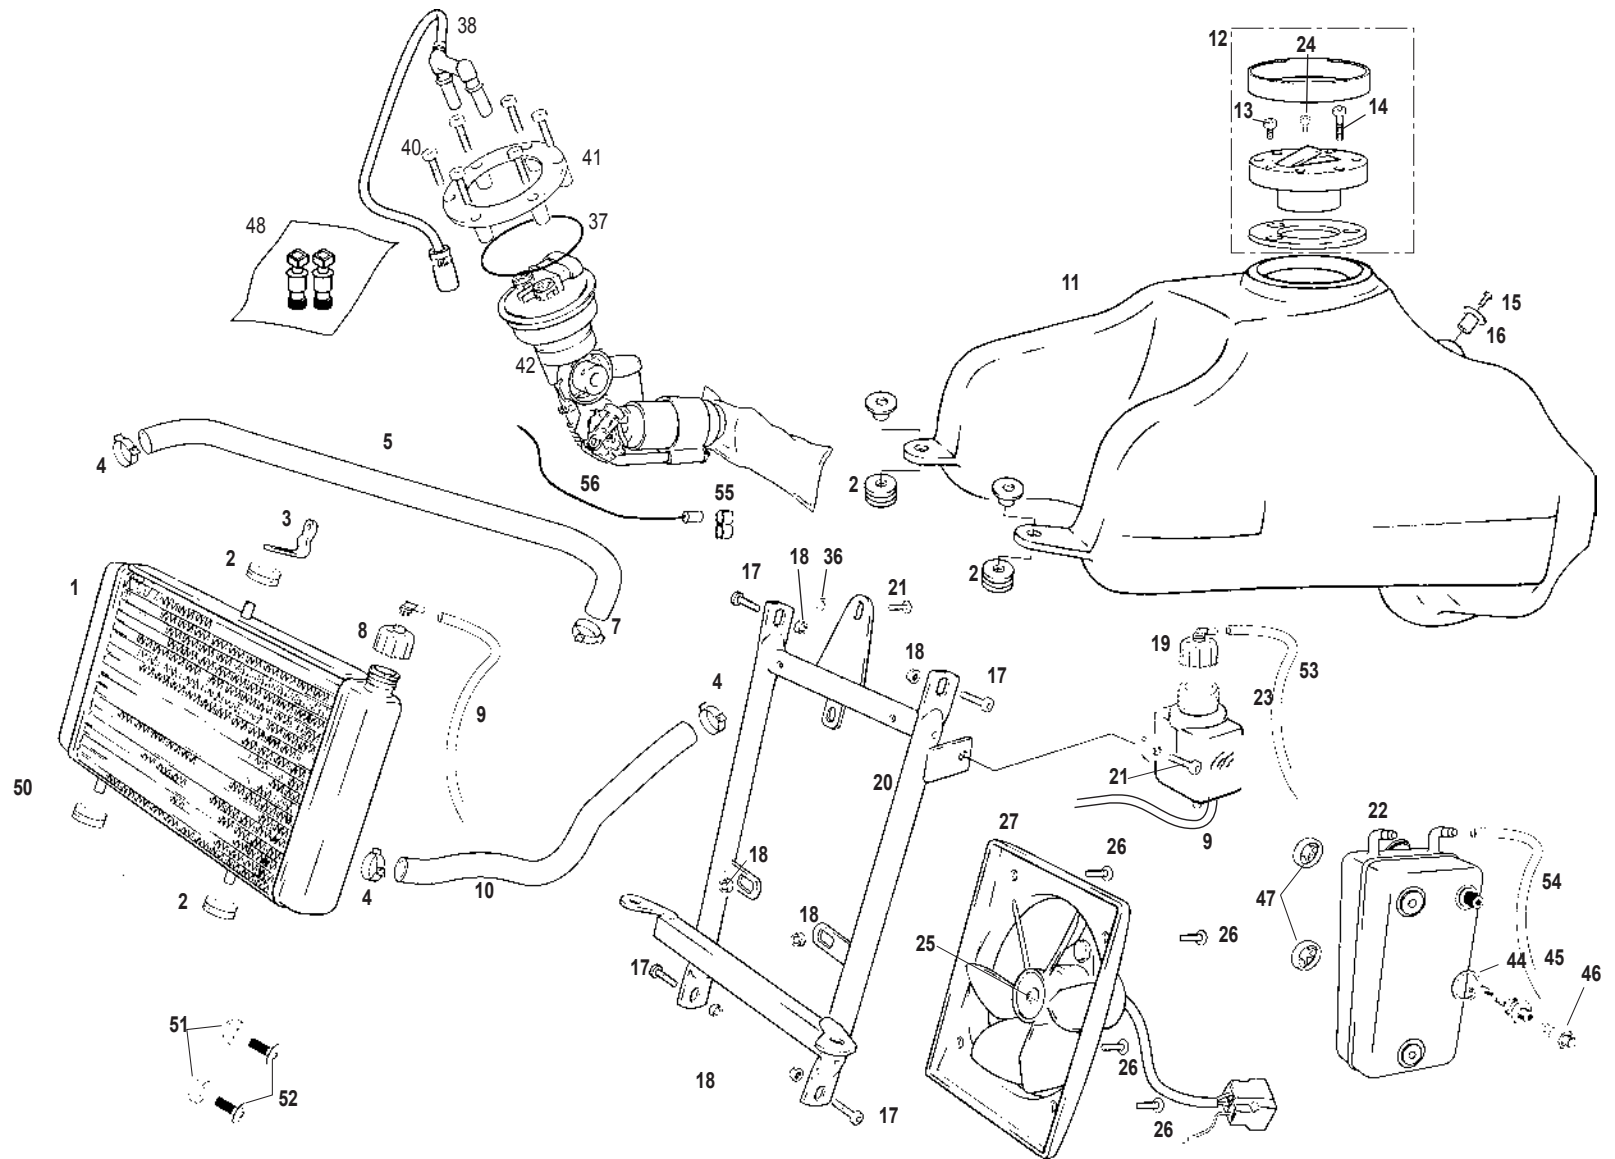

N°	DESCRIPCION / DESCRIPTION	WILD H.P. 450	Cant.
53	TUBO VASO EXPANSIÓN SALIDA QUAD / QUAD EXIT EXPANSION TANK HOSE	BQ450432021	1
54	TUBO DESVAPORIZADOR / HOSE TUBE	BQ450332218	1
55	CLIP FIJACIÓN SENSOR BOMBA INYECCIÓN / INJECTION PUMP SENSOR FIXATION CLIP	MFS450380112	1
56	SENSOR GASOLINA QUAD / QUAD FUEL SENSOR	MFS450380113	1