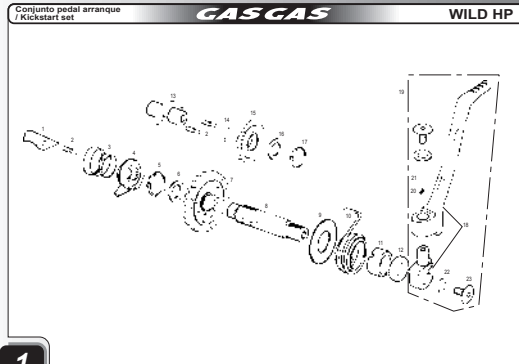

N°	DESCRIPCION / DESCRIPTION	WILD H.P. 450	Cant.
39	CTO. BOMBA FRENO TRASERO / REAR BRAKE PUMP SET	BQ300222010	1
40	CASQUILLO TOPE FRENO TRASERO / REAR BRAKE BUSHING	BQ300222081	1
41	TORNILLO TOPE FRENO TRASERO / REAR BRAKE SCREW	BQ300222082	1
42	TUBO DEPOSITO LIQUIDO FRENO A BOMBA (60 CM.) / BRAKE FLUID HOSE	BE250010116	1
43	MUELLE DESVAPORIZADOR / BREATHE SPRING	M150000	1
45	PASTILLAS FRENO BREMBO / BREMBO BRAKE PAD	BQ300222068	2
46	LATIGUILLO FRENO TRASERO / REAR BRAKE HOSE	BQ300222004	1
47	RACORD SUJECCIÓN LATIGUILLO / HOSE SUPPORT RACORD	R320000	2
48	ARANDELA LATIGUILLO / HOSE WASHER	BE25622007	4
49	PINZA FRENO TRASERO / REAR BRAKE CALIPER	BQ300222100	2
50	CLIP INOXIDABLE / PEG	R242710	2
51	ABRAZADERA MUELLE M-11.6-12.3 / SPRING CLAMP	BE25610044	1
53	DEPOSITO LIQUIDO FRENO / BRAKE FLUID TANK	BQ300210016	1
54	HORQUILLA 6X12 DIN 71752 VARILLA FRENO / BRAKE ROD YOKE	BE25622014	1
55	PASADOR VARILLA FRENO / BRAKE ROD PIN	BE25622015	1
56	TORICA 8X1.5 PEDAL FRENO / O'RING	BE25622028	1
57	TUERCA AUTOBLOCANTE BAJA M6 / M6 SELF-LOCKING NUT	T2006001	1
58	VARILLA FRENO / BRAKE ROD	BQ450522062	1
59	PASADOR PASTILLAS FRENO / BRAKE PADS PIN	BQ300222131	1
60	PLANCHA SUJECCION PASTILLA FRENO / BRAKE PAD HOLDER	BQ300222132	1
61	RUEDA TRASERA / REAR WHEEL	BQ450518100	2
62	TUERCA AUTOBLOCANTE CON ARANDELA M8 / M8 SELF-LOCKING NUT	T2208002	1
63	RETEN 52x62x7 ASNBR RUEDA TRASERA / 52x62x7 ASNBR REAR WHEEL SEAL	BQ300218057	2

MOTOR

DESPIECE