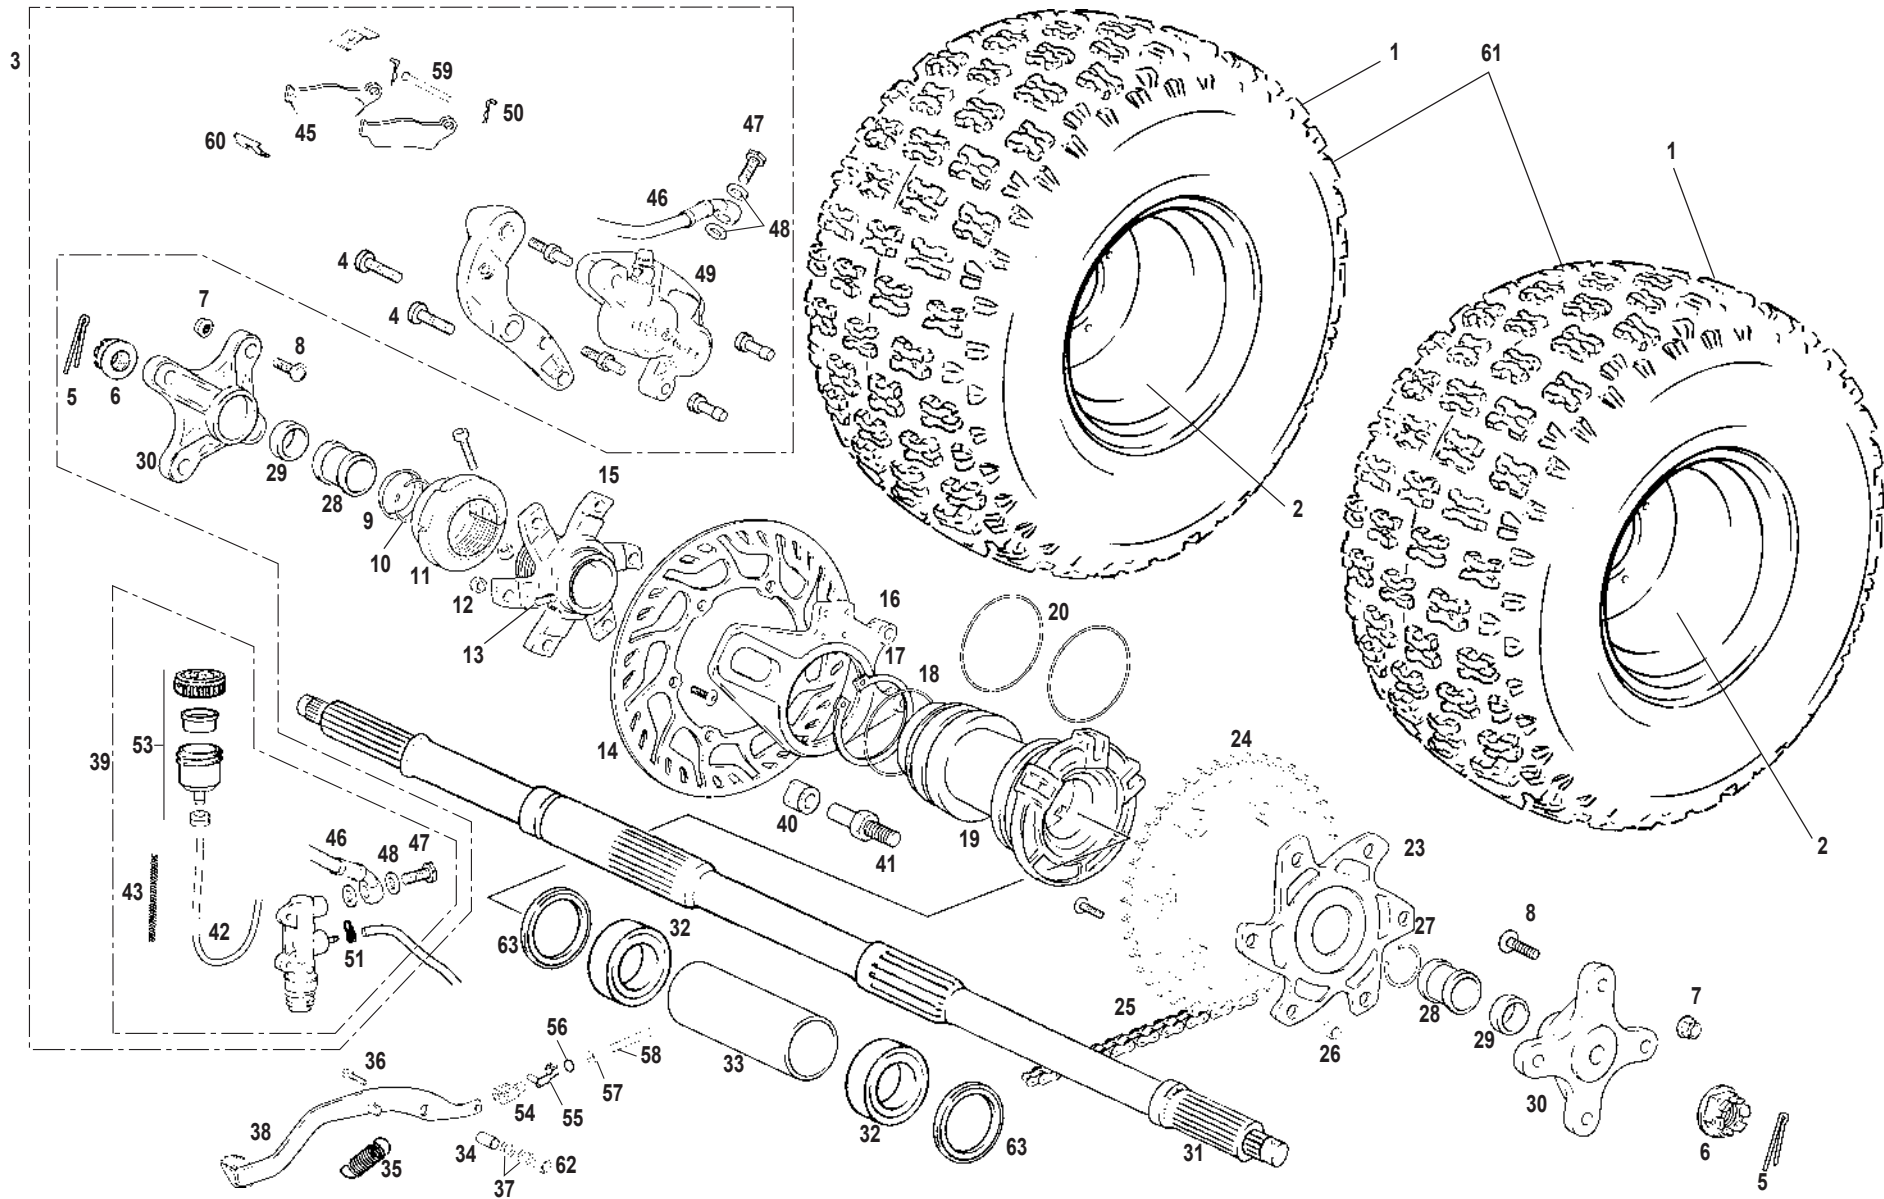

Nº	DESCRIPCION / DESCRIPTION	WILD H.P. 450	Cant.
1	NEUMATICO TRASERO 20/11/9 / REAR TIRE	BQ300218005	2
2	LLANTA TRASERA ALUMINIO 190 9X8 / ALUMINIUM REAR RIM	BQ300218011	2
3	CTO. FRENO TRASERO / REAR BRAKE SET	BQ300222118C	1
4	ALLEN 8X30 CULATA / 8X30 ALLEN BOLT	T0308030	2
5	CLAVILLA ZINC / PEG	BE25622022	2
6	TUERCA CUBO TRASERO / REAR WHEEL HUB NUT	BQ300218046	2
7	TUERCA RUEDA / WHEEL NUT	BQ300218023	8
8	TORNILLO RUEDA / WHEEL SCREW	BQ300218054	8
9	DISTANCIADOR TUERCA EJE TRASERO / REAR AXIS NUT SPACER	BQ300218021	1
10	ANILLO TUERCA EJE D.34X2.5 / NUT O'RING	BQ300218067	1
11	TUERCA EJE TRASERO / REAR AXIS NUT	BQ300218039	1
12	TUERCA AUTOBLOCANTE M8 BAJA (DIN 985) / M8 SELF-LOCKING NUT	T2108001	2
13	IMAN CTA.KMS / MAGNET SPEED COUNTER	BT280234012	1
14	DISCO FRENO TRASERO / REAR BRAKE DISC	BQ300222012	1
15	SOPORTE DISCO FRENO TRASERO / REAR BRAKE DISC SUPPORT	BQ300222054	1
16	SOPORTE PINZA FRENO TRASERO / REAR BRAKE DISC CALIPER SUPPORT	BQ300222120	1
17	SEEGER DIN471 E-70 EJE TRASERO / REAR AXIS SEEGER	BQ300218041	1
18	TORICA OR 70X2NB SOPORTE FRENO TRASERO / REAR BRAKE O'RING	BQ300222125	1
19	EXCENTRICA / ECCENTRIC	BQ300218022	1
20	TORICA OR 82X1.5NB EXCENTRICA // ECCENTRIC O'RING	BQ300218065	2
23	SOPORTE CORONA ARRASTRE / SPROCKET DISC CARRIER	BQ300218033	1
24	CORONA TRASERA / REAR SPROCKET	BQ300218034	1
24A	CORONA TRASERA Z38 / REAR SPROCKET	BQ300218024	1
24B	CORONA TRASERA Z39 / REAR SPROCKET	BQ300218124	1
24C	CORONA TRASERA Z40 / REAR SPROCKET	BQ300218125	1
25	CADENA COD. 520 ORM 94 LINKS RIVET / CHAIN	BQ300210036	1
26	TUERCA AUTOBLOCANTE M10 ALTA / M10 SELF-LOCKING NUT	T2110002	14
27	ANILLO CORONA D.34X4.5 / SPROCKET O'RING	BQ300218066	1
28	CASQUILLO GRANDE SEPARADOR CUBO TRASERO / BIG REAR WHEEL HUB BUSHING	BQ300218059	2
29	CASQUILLO PEQUEÑO SEPARADOR CUBO TRASERO / LITTLE REAR WHEEL HUB BUSHING	BQ300218058	2
30	CUBO RUEDA TRASERA / REAR WHEEL HUB	BQ300518027	2
31	EJE RUEDA TRASERA / REAR WHEEL AXIS	BQ300218020	1
32	COJINETE 40X62X20.5 2RS DOBLE BOLA RUEDA / BEARING	BQ300218050	2
33	SEPARADOR COJINETE EJE TRASERO / REAR AXIS BEARING SPACER	BQ300218052	1
34	CASQUILLO SOPORTE PEDAL FRENO / BRAKE PEDAL SUPPORT BUSHING	BE250210916	1
35	MUELLE RETORNO PEDAL FRENO / BRAKE PEDAL SPRING	BE25610023	1
36	TORNILLO ESPECIAL PEDAL FRENO / SPECIAL BRAKE SCREW	BE250036062	1
37	TORICA PEDAL FRENO / BRAKE PEDAL O'RING	ME250036063	2
38	PEDAL FRENO / BRAKE PEDAL	BQ300522016CT	1