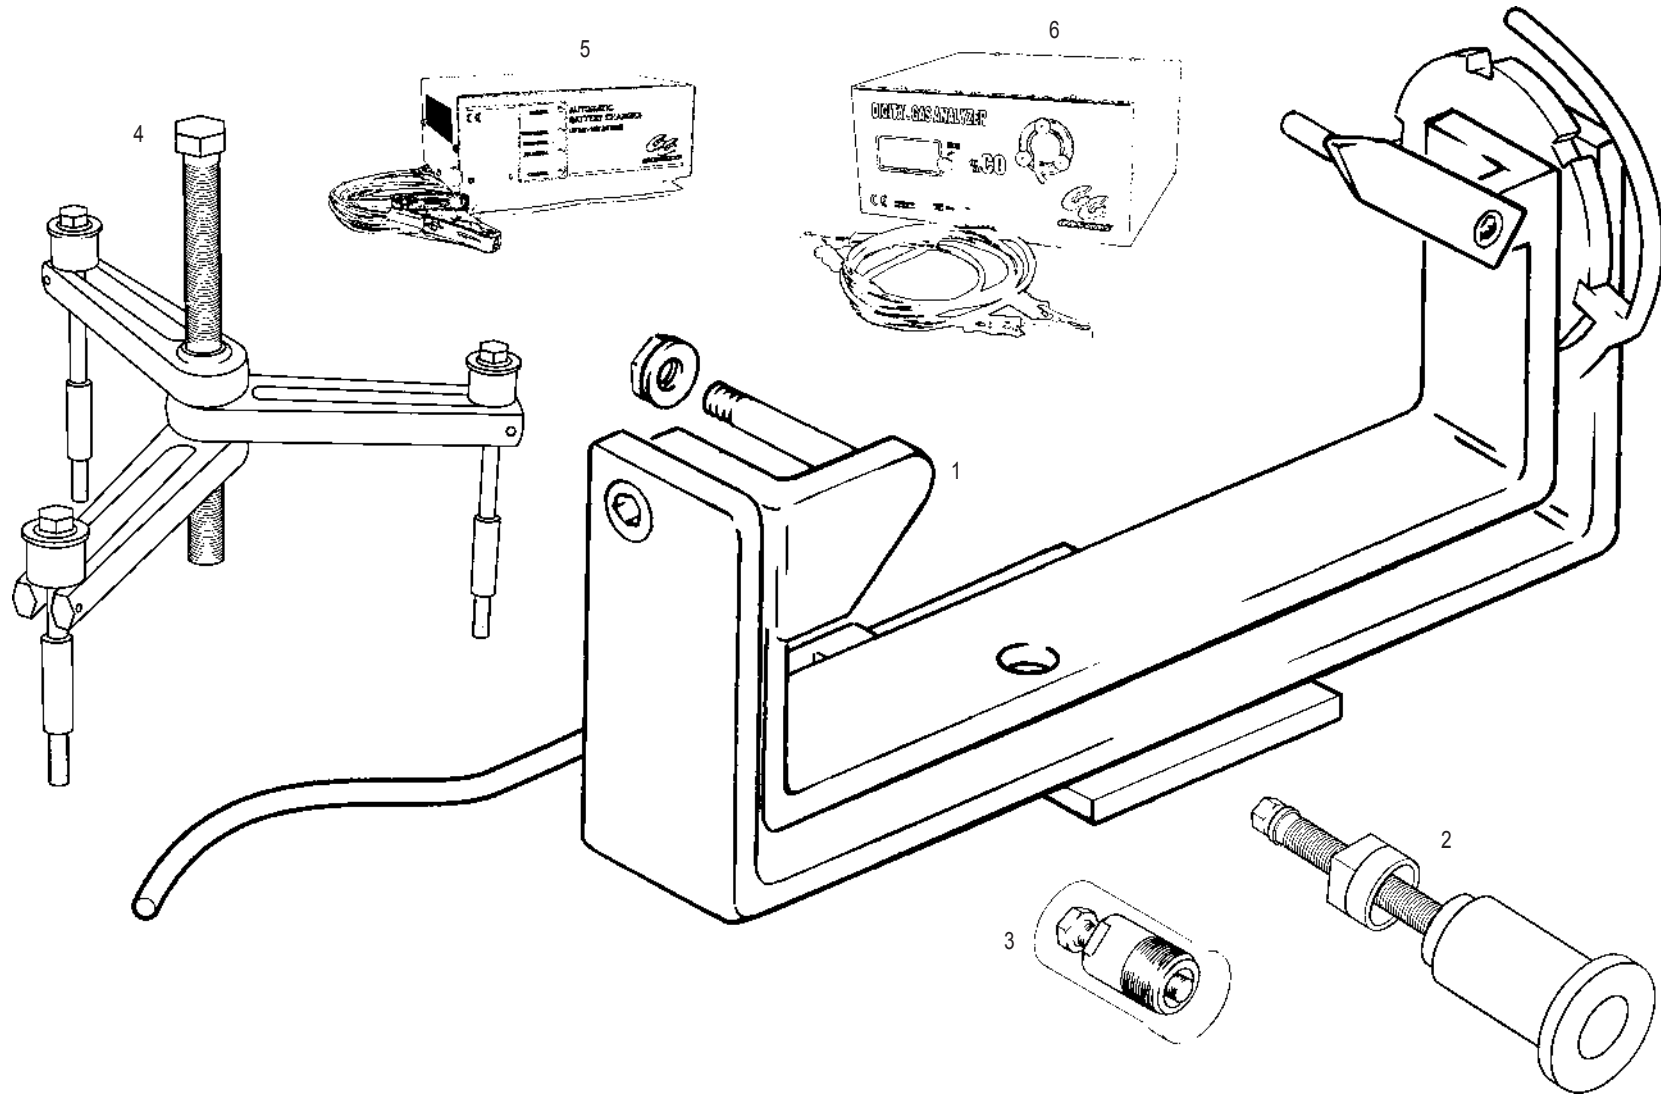

1	BANCADA MONTAJE MOTOR / <i>ENGINE ASSEMBLY HOLDER</i>	BT27950050	1
2	EXTRACTOR COJINETE CIGUEÑAL / <i>BEARING EXTRACTOR</i>	ME25950000	1
3	EXTRACTOR VOLANTE / <i>FLYWHEEL EXTRACTOR</i>	MFS4001340	1
4	EXTRACTOR CARTER / <i>CRANKCASE EXTRACTOR</i>	ME25950005	1
5	ANALIZADOR DE GASES CO GAS01	MFS450380117	1
6	CARGADOR DE BATERÍA GAS02	MFS450380118	1