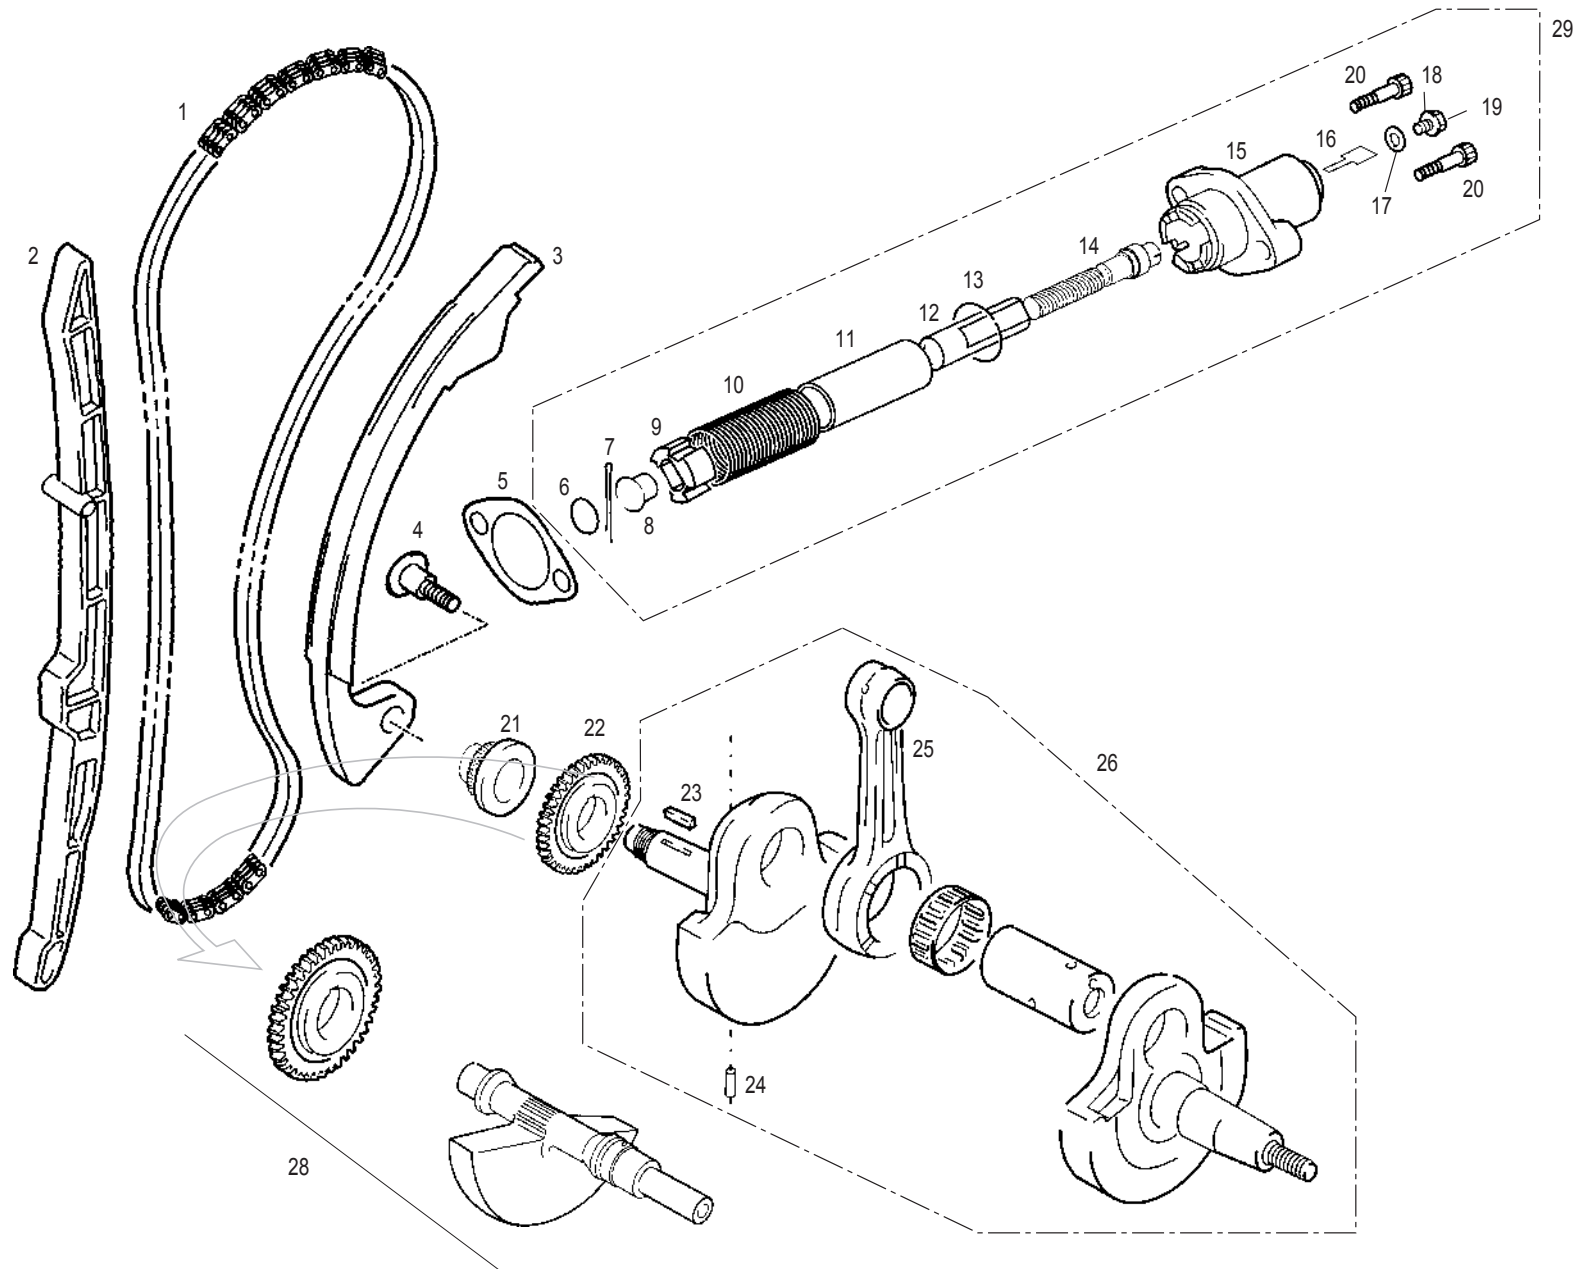

Nº	DESCRIPCION / DESCRIPTION	WILD H.P. 450	Cant.
1	CADENA DISTRIBUCIÓN / CAM SHAFT DRIVE CHAIN	MFS400116360	1
2	GUÍA CADENA DISTRIBUCIÓN DELANTERA / CAM CHAIN GUIDE	MFS400116364	1
3	GUÍA CADENA DISTRIBUCIÓN TRASERA / CAM CHAIN TENSIONER	MFS400116363	1
4	TORNILLO FIJACIÓN PAT. GUIA CADENA DISTRIBUCIÓN / CHAIN GUIDE SCREW	MFS400116365	1
5	JUNTA TENSOR DISTRIBUCION / CHAIN TENSOR GASKET	MFS400144025	1
6	ANILLO ELASTICO TENSOR CADENA / CHAIN TENSOR O'RING	MFS400116411	1
7	PASADOR ELÁSTICO D2X12 / ELASTIC PIN	MFS400116409	1
8	APRETADOR TENSOR CADENA DISTRIBUCIÓN / CHAIN TENSOR PUSHER	MFS400116403	1
9	CRUZ TENSOR CADENA DISTRIBUCIÓN / CHAIN TENSOR BUSHING	MFS400116402	1
10	MUELLE TORSIÓN TENSOR CADENA / CHAIN TENSOR SPRING	MFS400116410	1
11	TUBO TENSOR CADENA DISTRIBUCIÓN / CAM SHAFT CHAIN TENSOR HOSE	MFS400116404	1
12	TUERCA EMPUJADOR TENSOR CADENA / CHAIN TENSOR PUSHER WASHER	MFS400116405	1
13	ANILLO ELÁSTICO TENSOR CADENA / CHAIN TENSOR ELASTIC RING	MFS400116411	1
14	TORNILLO EMPUJADOR TENSOR CADENA / CHAIN TENSOR PUSHER BOLT	MFS400116406	1
15	TENSOR CADENA DISTRIBUCIÓN / CHAIN TENSOR	MFS400116400	1
16	PLACHA FRENADO TENSOR CADENA / CHAIN TENSOR LOCK	MFS400116408	1
17	ARANDELA CLINGERIT 6X15X0.5 / 6X15X0.5 WASHER	MFS400116407	1
18	ARANDELA 6X12X2 / 6X12X2 WASHER	T4006013	1
19	TORNILLO HEXAGONAL 6X8 / HEXAGONAL BOLT 6X8	T0106010	1
20	ALLEN 6X25 / 6X25 ALLEN BOLT	T0306025	1
21	PIÑÓN CADENA DISTRIBUCIÓN / CAM CHAIN DRIVE SPROCKET	MFS400116361	1
22	ENGRANAJE ARBOL DE LEVAS / CAMSHAFT SPROCKET	MFS400116370	1
23	CHAVETA LADO EMBRAGUE / GEAR KEY	MFS400112010	1
24	AGUJA 5X8 CIGUEÑAL / PIN	MFS400112022/2	1
25	CONJUNTO BIELA / CONNECTING ROD	MFS400112100	1
26	CONJUNTO CIGUEÑAL / CRANKSHAFT SET	MFS400112000	1
28	EJE BALANCE / CRANK BALANCER	MFS450512003CT	1
29	CONJUNTO TENSOR CADENA / CHAIN TENSION ADJUSTER SET	MFS400116420	1