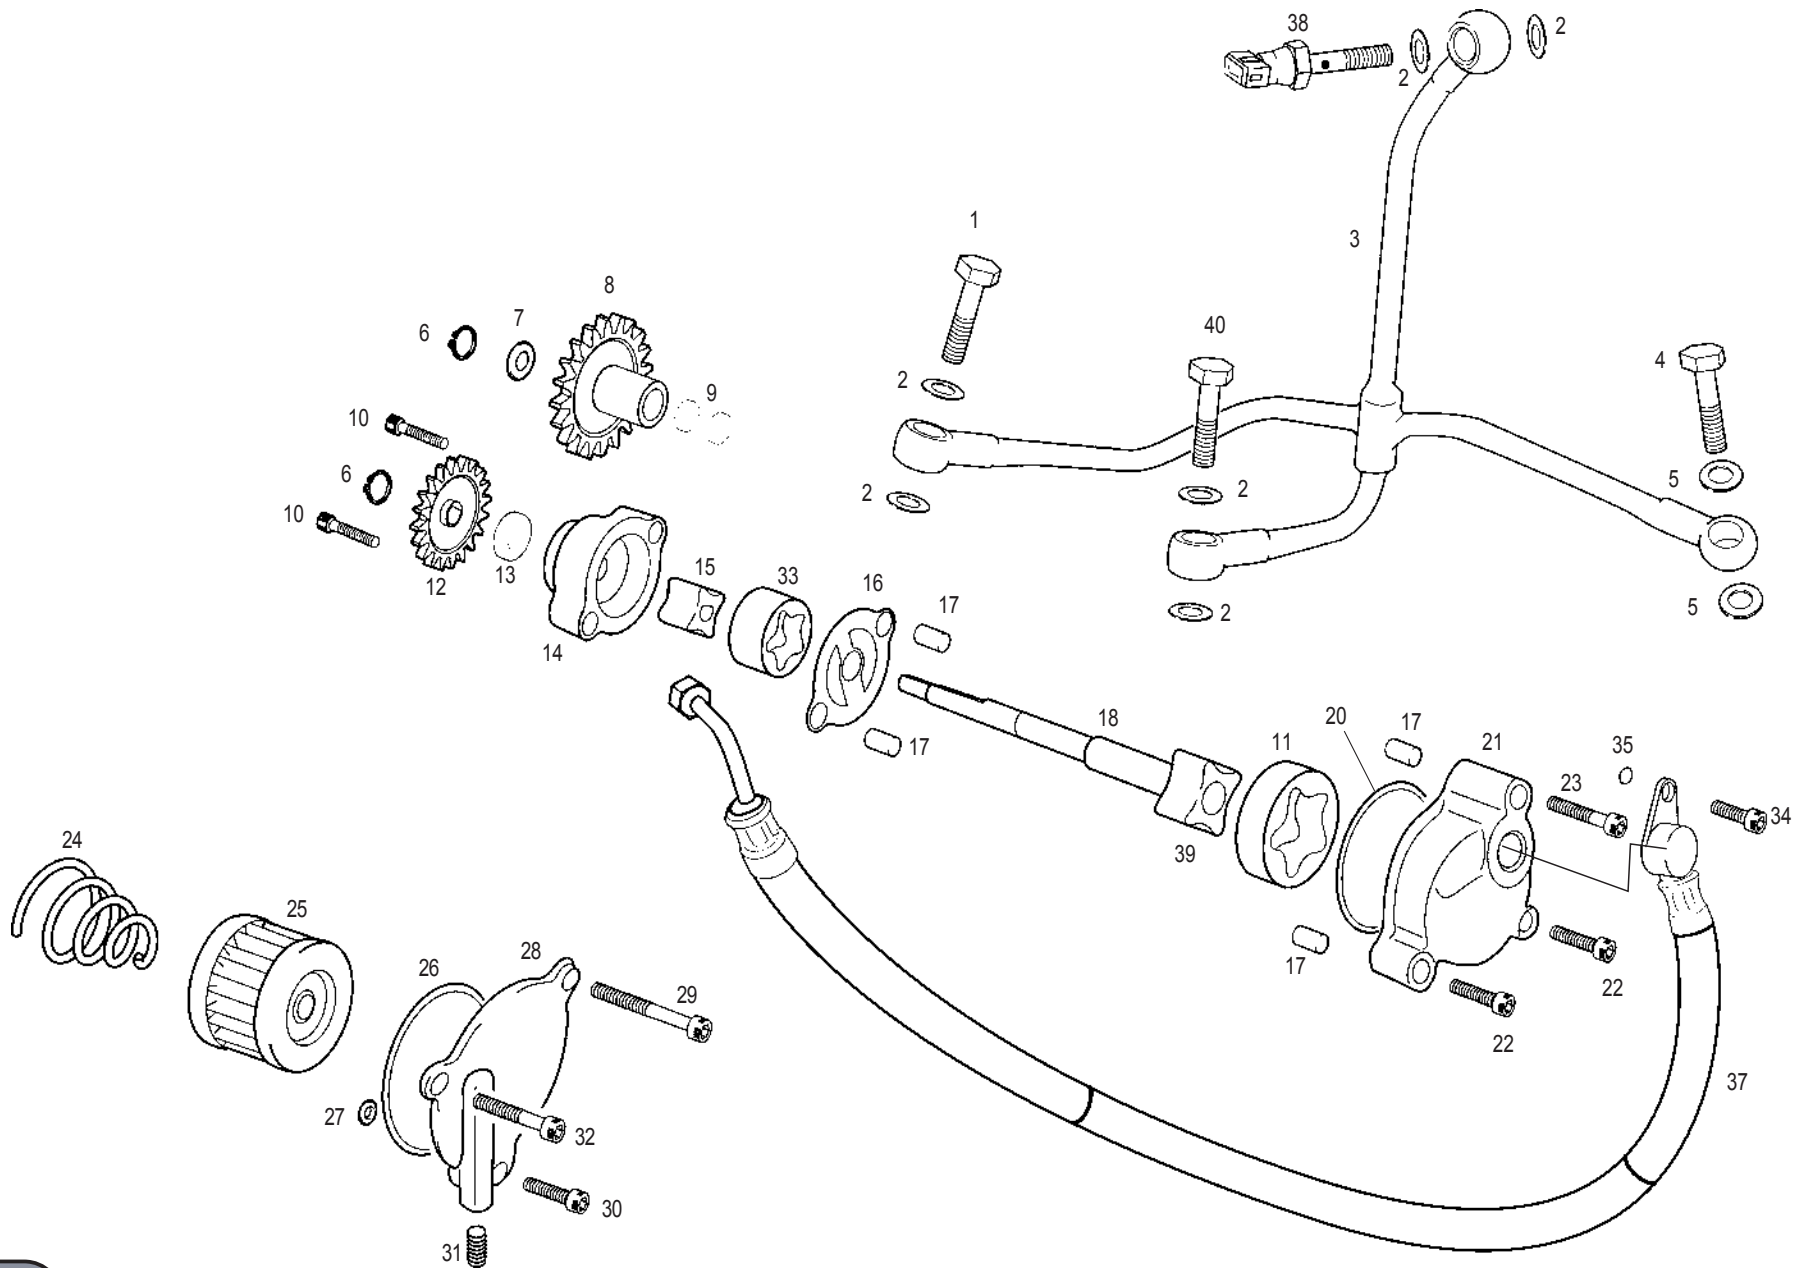

Nº	DESCRIPCION / DESCRIPTION	WILD H.P. 450	Cant.
1	RACORD CIRCUITO ACEITE 22 MM. - 100 / 22 MM. - 100 RACORD	MFS450422570/100	2
2	ARANDELA COBRE 8X12X1,5 / 8X12X1,5 WASHER	T4008012	6
3	DISTRIBUIDOR ACEITE / OIL SUPPLY	BFS450510856	1
4	TORNILLO RACORD / RACORD 10 MM.	MFS400110024	1
5	ARANDELA COBRE 11X15X1.5 / 11X15X1.5 WASHER	T4001115	2
6	SEEGER D.8 EJE BOMBA ACEITE / OIL AXIS SEEGER	MFS400122305	2
7	ARANDELA REGLAJE 08,1X17X0.2 / 08,1X17X0.2 WASHER	ST950705	1
8	PIÑÓN INTERMEDIO BOMBA ACEITE / OIL PUMP MEDIUM PINION	MFS400122450	1
9	COJINETE HK 0808 / HK 0808 BEARING	MFS400126535	2
10	TORNILLO 6X35 / 6X35 SCREW	T0306035	1
11	ANILLO BOMBA RECUPERACIÓN D.44 / RETRIEVABLE PUMP RING	MFS400122120	1
12	PIÑÓN BOMBA ACEITE / OIL PUMP PINION	MFS400122400	1
13	RODAMIENTO EJE CENTRIFUGO Y BOMBA 608.Z.C3 / 608.Z C3 BEARING	ME25616032	1
14	BOMBA ACEITE PRESIÓN / PRESSION OIL PUMP	MFS400122230	1
15	ROTOR BOMBA ACEITE PRESIÓN / PRESSION OIL PUMP ROTOR	MFS400122105	1
16	JUNTA BOMBA ACEITE / OIL PUMP GASKET	MFS400122410	1
17	CASQUILLO CENTRADOR / CENTRER BUSHING	MFS400116066	4
18	CONJUNTO EJE BOMBA ACEITE / OIL PUMP AXLE SET	MFS450322300	1
20	TORICA TAPA BOMBA ACEITE RETORNO / RETURN OIL PUMP COVER O'RING	MFS400122131	1
21	TAPA BOMBA ACEITE RETORNO / OIL PUMP COVER	MFS450522130	1
22	ALLEN 6X25 / ALLEN BOLT 6X25	T0306025	1
23	ALLEN 6X45 / ALLEN BOLT 6X45	T0306045	1
24	MUELLE APRETADOR FILTRO ACEITE / OIL FILTER SPRING	MFS400122560	1
25	FILTRO ACEITE / OIL FILTER	MFS400122550	1
26	TORICA TAPA FILTRO ACEITE / OIL FILTER COVER O'RING	MFS450522555	1
27	TORICA 6X2 EJE CENTR.VALESCAPE / 6X2 O'RING	ME25616045	1
28	TAPA FILTRO ACEITE / AIR FILTER COVER	MFS450522551	1
29	ALLEN 6X50 / ALLEN BOLT 6X50	T0306050	1
30	ALLEN 6X20 / ALLEN BOLT 6X20	T0306020	1
31	ESPÁRRAGO M8 X108 TAPA FILTRO ACEITE / OIL FILTER CAP M8 X108 STUD	MFS400122552	1
32	ALLEN 6X55 / ALLEN BOLT 6X55	T0306055	1
33	ANILLO BOMBA EATON PRESIÓN / EATON PRESSURE PUMP RING	MFS400122110	1
34	ALLEN 6X12 / 6X12 ALLEN BOLT	T0306012	1
35	TORICA 6X2 / 6X2 O'RING	ME25616045	1
37	CTO.TUBO METALICO RETORNO / OIL RETURN METALLIC HOSE SET	BQ450332214	1
38	SENSOR PRESION ACEITE / OIL PRESSION SENSOR	MFS400326568	1
39	ROTOR BOMBA RECUPERACIÓN D.40 / D.40 RECOVERY PUMP ROTOR	MFS450322100	1
40	RACORD CIRCUITO ACEITE / OIL CIRCUIT RACORD	MFS450422570/175	1