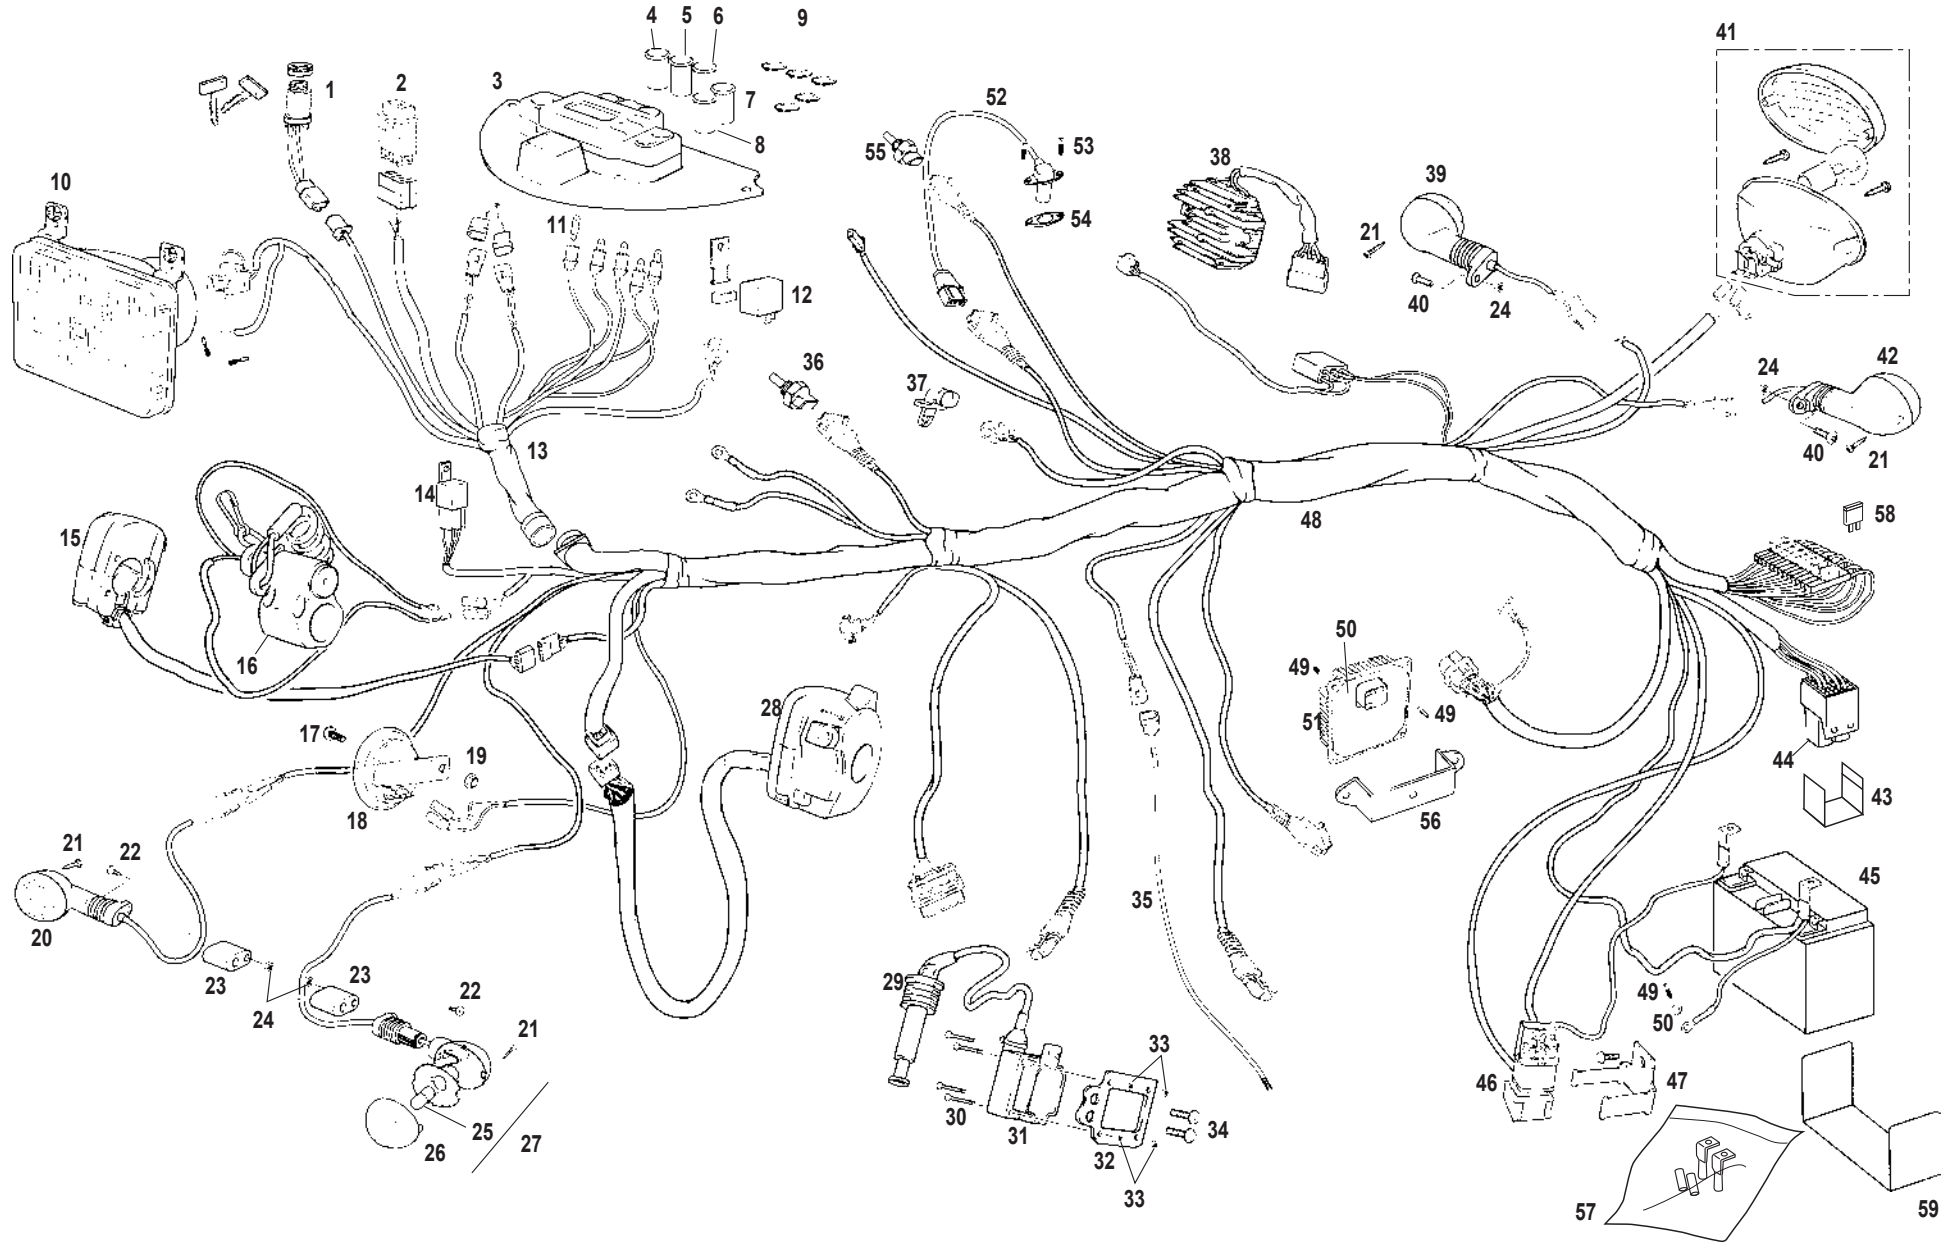

Nº	DESCRIPCION / DESCRIPTION	WILD H.P. 450	Cant.
40	ULS 6X16 NEGRO / 6X16 BLACK ULS BOLT	T0506016N	2
41	FARO PILOTO TRASERO / REAR HEADLIGHT	BQ300234015	1
42	INTERMITENTE TRASERO IZQUIERDO / REAR LEFT INDICATOR LIGHT	BE250134022	1
43	CUBRE RELÉ / RELAY COVER	BFS450334077	1
44	RELEE ROJO / RED RELAY	MFS400180107	2
45	BATERÍA / BATTERY	BFS400134080/3	1
46	RELÉ ARRANQUE / STARTING RELAY	BFS400134075/2	1
47	SOPORTE RELÉ ARRANQUE / STARTING RELAY SUPPORT	BFS400334076	1
48	INSTALACIÓN ELÉCTRICA / ELECTRICAL INSTALLATION	MQ450380104	1
49	ULS 6X10 / 6X10 ULS BOLT	T0506010	3
50	ARANDELA 6X12X1,5 / 6X12X1,5 WASHER	T4006012	3
51	CENTRALITA / SWITCHBOARD	MQ450380001	1
52	SENSOR GIRO / TURN SENSOR	MFS400180005	1
53	ULS 5X9 / 5X9 ULS BOLT	T0505009	2
54	JUNTA SENSOR GIRO / TURN SENSOR GASKET	MFS450344030	1
55	SENSOR ACEITE / OIL SENSOR	MFS400326568	1
56	SOPORTE CENTRALITA / SWITCHBOARD SUPPORT	BQ450334107	1
57	TERMINAL BATERIA / BATTERY END	MFS400180115	2
58	FUSIBLE DIODO CDVD / DYODE FUSE	MFS400180109	1
59	ESPUMA FIJACIÓN CAJA BATERÍA / BATTERY BOX FIXATION FOAM	BQ450334091	1