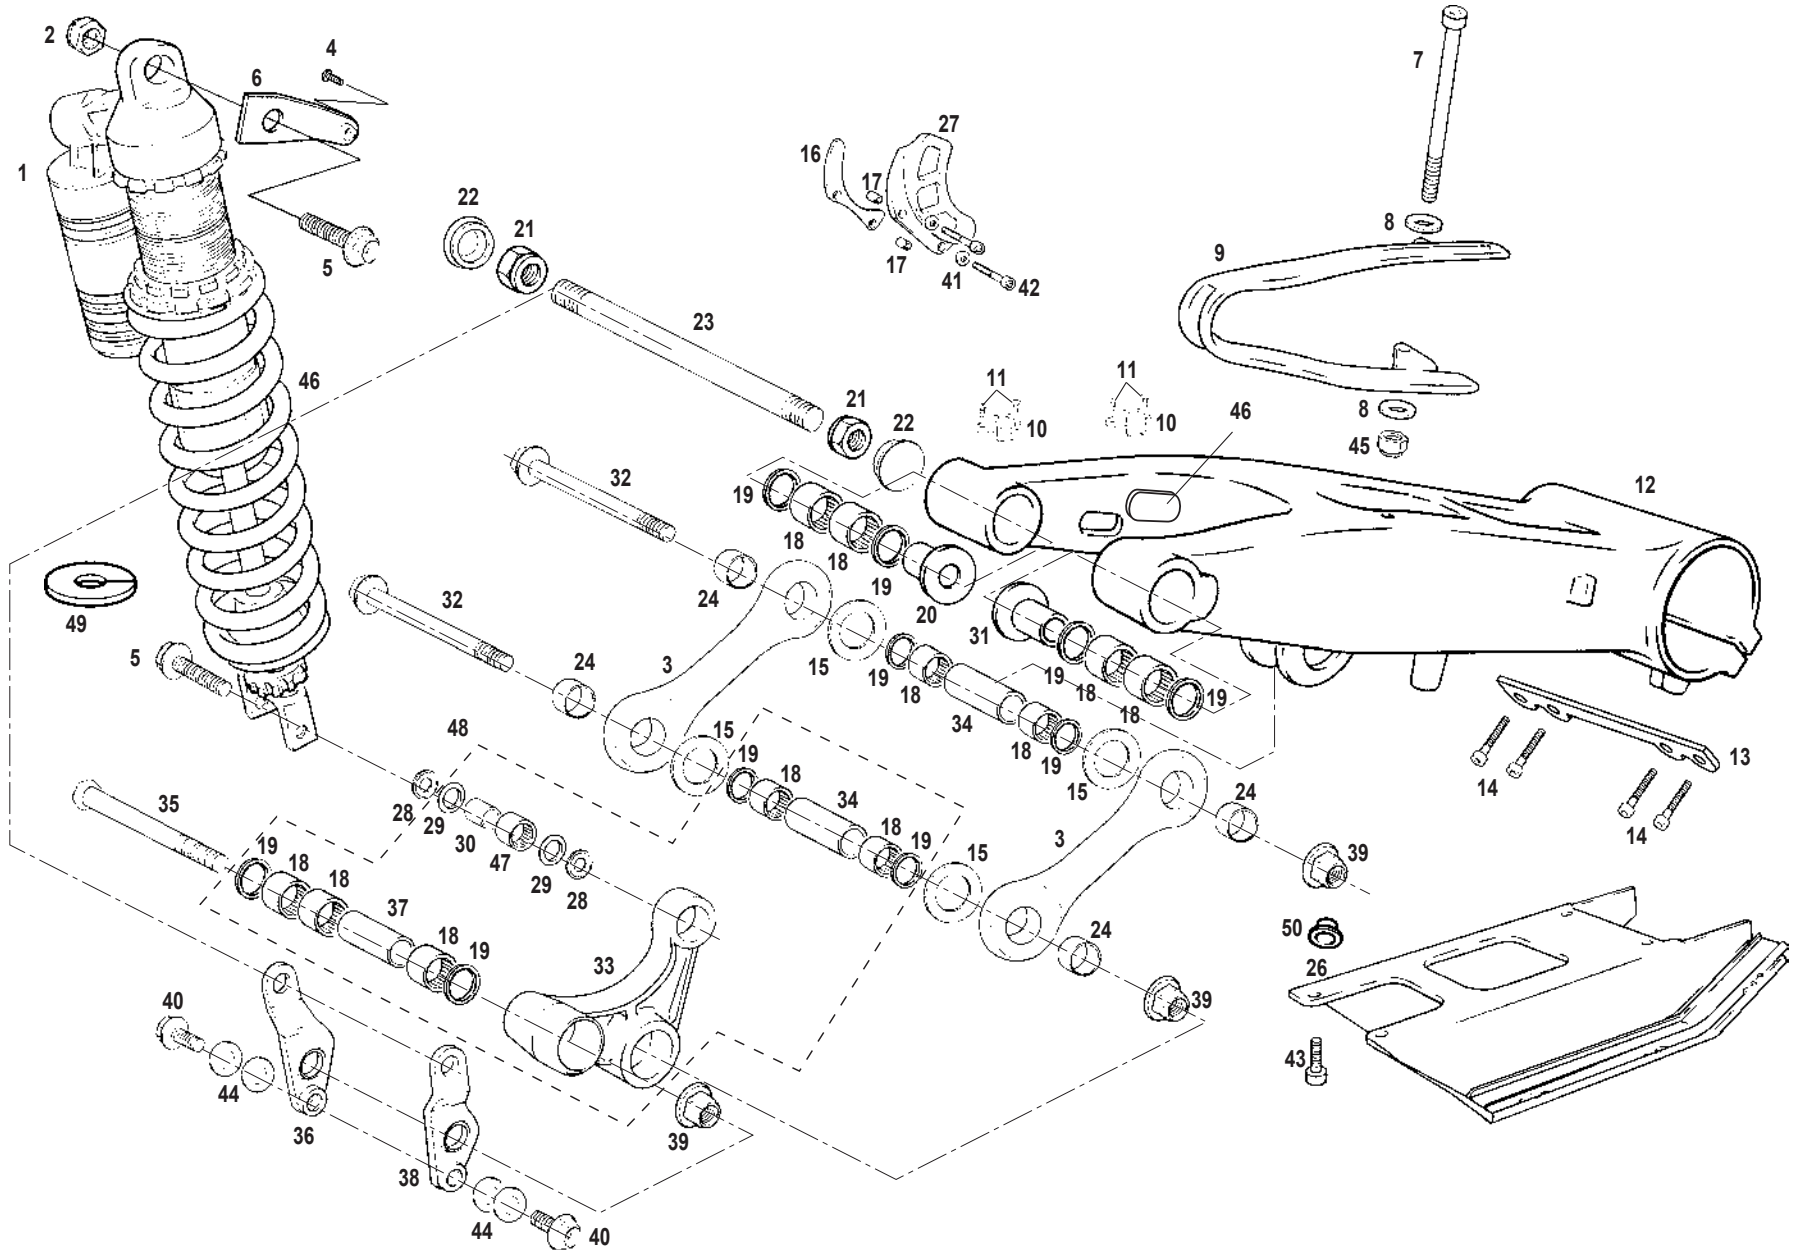

Nº	DESCRIPCION / DESCRIPTION	WILD H.P. 450	Cant.
1	AMORTIGUADOR ÖHLINS K- 54 / K-54 ÖHLINS SHOCK ABRORBER	BQ450514004	1
2	TUERCA AUTOBLOCANTE M10x100 DIN 985 / M10 NUT	T2110006	1
3	BIELETA CROSS 122 / CROSS CONNECTING ROD 122	BC250014008	2
4	ULS 6X12 / 6X12 ULS BOLT	T0506012	1
5	TORNILLO ESPECIAL M10X55 ZINCADO / M10X55 SPECIAL SCREW	T0210055	2
6	OREJA SOPORTE DEPOSITO LIQUIDO DE FRENO / BRAKE OIL TANK SUPPORT	BRT500110943/2	1
7	ALLEN 6X75 / 6X75 ALLEN BOLT	T03060075	1
8	ARANDELA 6X18X1.5 (DIN 9021) / 6X18X1.5 WASHER	T4006018	2
9	PATIN CADENA EC-2001 / CHAIN SLIDER	BE250112015	1
10	SUJECCION LATIGUILLO SOBRE BASCULANTE / SWINGARM HOSE SUPPORT	BE25612006	2
11	ULS 5X10 / 5X10 ULS BOLT	T0505010Z	4
12	BASCULANTE / SWINGARM	BQ300212002	1
13	GOMA PROTECCION BASCULANTE / SWINGARM PROTECTION RUBBER	BQ300212031	1
14	ALLEN 8X40 / 8X40 ALLEN BOLT	T0308040	4
15	ARANDELA 22.4X36X0.7 REGLAJE / 22.4X36X0.7 REGULATE WASHER	T4022036	4
16	PLATINA PROTECTOR PIÑON / PINION PROTECTOR BRACKET	ME25636021	1
17	CASQUILLO DISTANCIADOR PIÑON / SPACER PINION BUSHING	ME250036019	2
18	JAULA AGUJAS DL2216 / NEEDLES BEARING	BE25614010	11
19	RETEN 22X28X4 BASCULANTE / 22X28X4 SWINGARM SEAL	BE25610011	10
20	CASQUILLO BASCULANTE CORTO / SHORT SEWINGARM BUSHING	BQ300212007	1
21	TUERCA EJE BASCULANTE / SWINGARM SHAFT NUT	B260001	2
22	TAPON BASCULANTE / SWINGARM CAP	BE25636001	2
23	EJE BASCULANTE / SWINGARM SHAFT	BQ300212008	1
24	CASQUILLO BIELETA TT / CONNECTING ROD BUSHING	BE25642002	4
26	PROTECTOR BASCULANTE / SWINGARM PROTECTION	BQ300512060	1
27	PROTECTOR PIÑON PLASTICO ENDURO / PLASTIC PINION COVER	ME250036121	1
28	ARANDELA REGLAJE 21X10.2X1 / 21X10.2X1 REGULATE WASHER	T4001022	2
29	TORICA BIELETA 15X3.5 / CONNECTING ROD O'RING	BE25814015	2
30	CASQUILLO INFERIOR AMORTIGUADOR D16X21.60 (BALANCIN) / SHOCK ABSORBER BUSHING	BE25642005	1
31	CASQUILLO BASCULANTE LARGO / LONG SWINGARM BUSHING	BQ300212107	1
32	TORNILLO ESPECIAL 14X100X1.50 / 14X100X1.5 SPECIAL SCREW	T02014100	2
33	BALANCIN TT / ROCKER ARM	BE25614005	1
34	CASQUILLO EJE BASCULANTE / CONNECTING ROD BUSHING	BE25612014	2
35	TORNILLO ESPECIAL 14X110 / 14X110 SPECIAL SCREW	T0214110	1
36	SOPORTE BALANCIN DERECHO / RIGHT ROCKER ARM SUPPORT	BQ300514006	1
37	CASQUILLO 14X22X62.5 / 14X22X62.5 BUSHING	BE25612005	1
38	SOPORTE BALANCIN IZQUIERDO / LEFT ROCKER ARM SUPPORT	BQ300514007	1
39	TUERCA M14 CON ARANDELA / M14 NUT WITH WASHER	T2214000	3
40	TORNILLO ESPECIAL 12X25X1.25 / 12X25X1.25 SPECIAL SCREW	T02012025	2