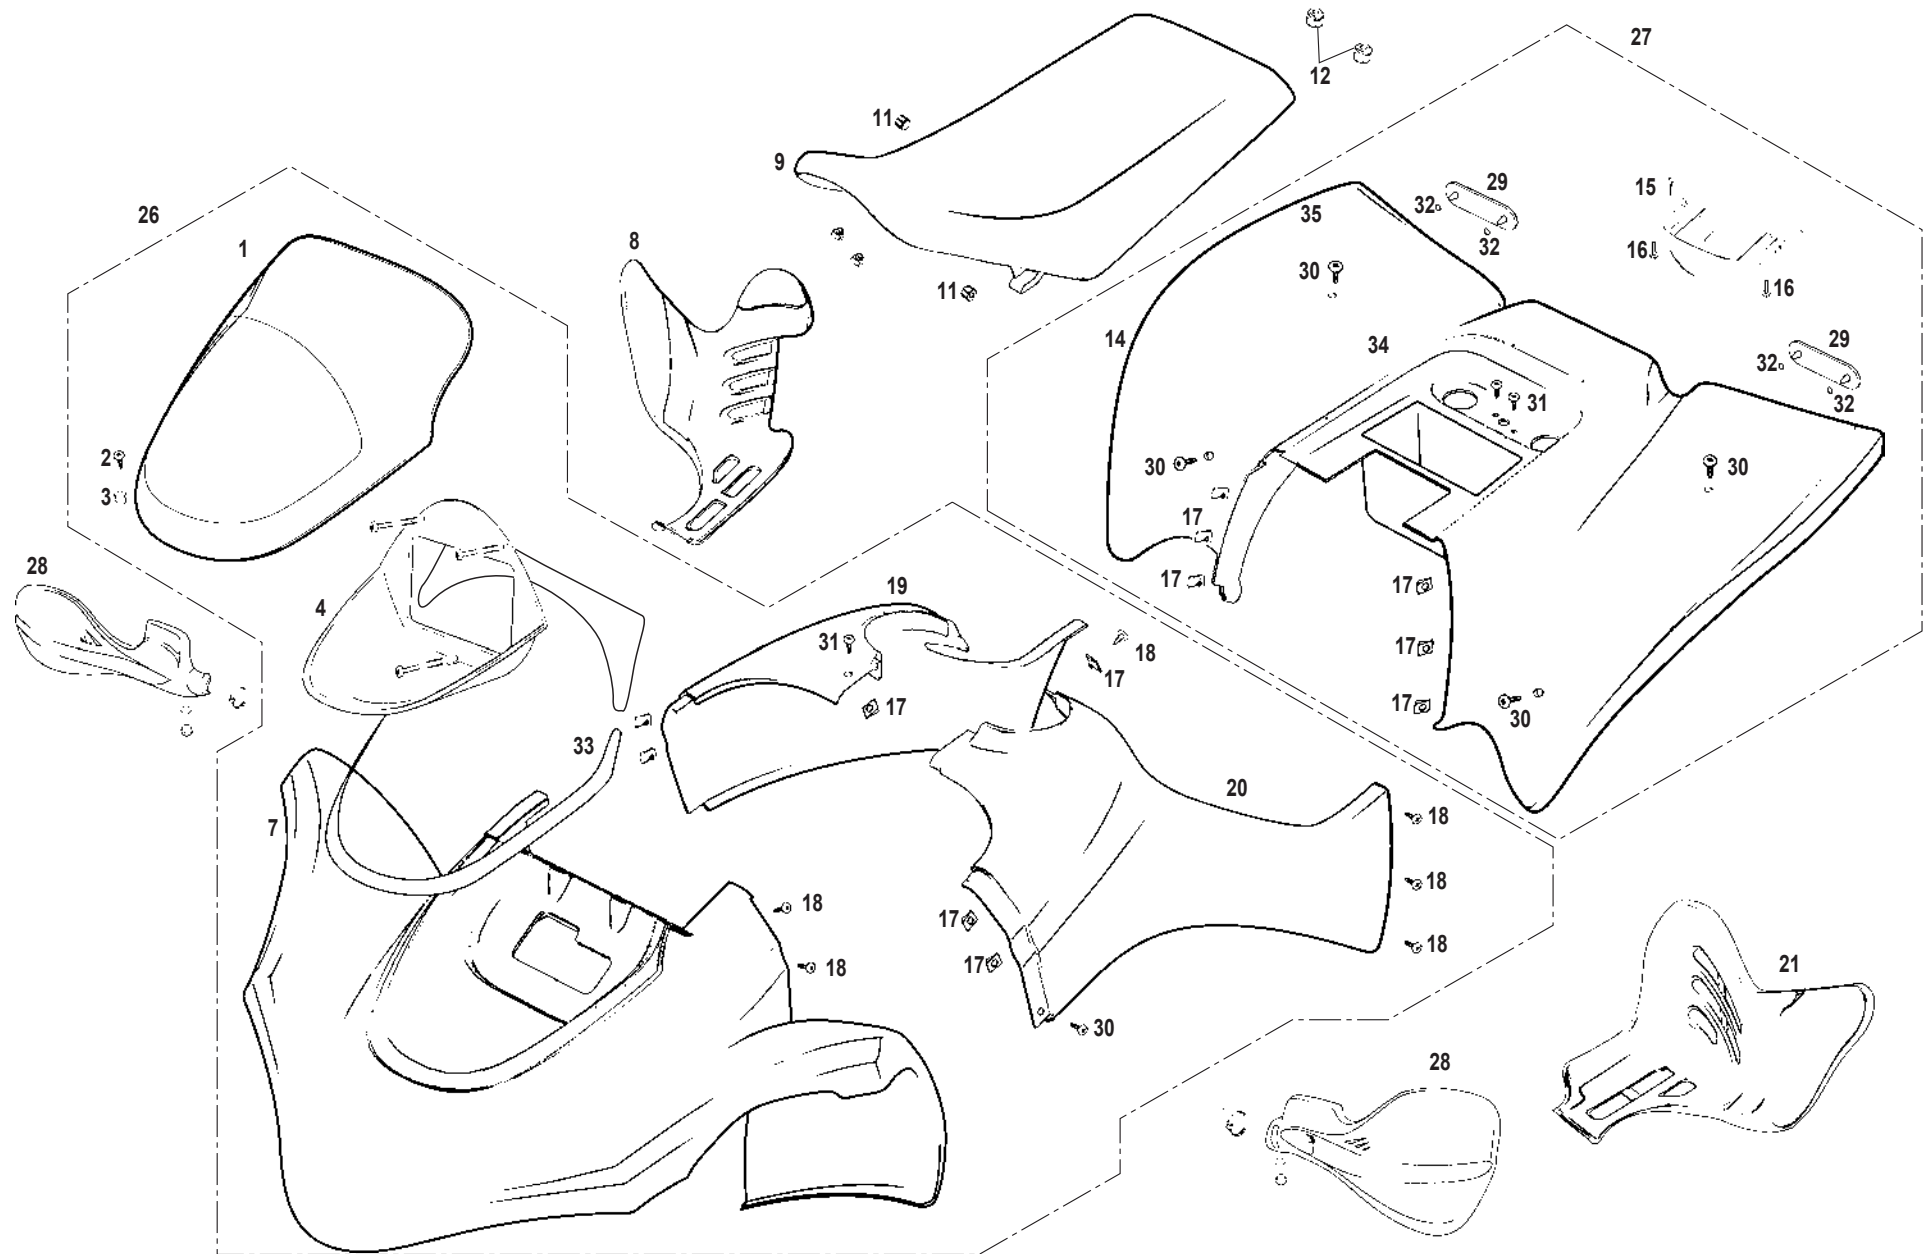

N°	DESCRIPCION / DESCRIPTION	WILD ROJO / RED	WILD AZUL / BLUE	Cant.
1	CUPULA FARO DELANTERO / FRONT HEADLIGHT COVER		BQ300220032	1
2	ULS 5X20 NEGRO / 5X20 BLACK ULS BOLT		T0505020	13
3	INJERTO GOMA SUJECCION CUPULA / HEADLIGHT COVER SUBJECTION RUBBER		BQ300214066	13
4	SOPORTE FARO DELANTERO / FRONT HEADLIGHT SUPPORT		BQ300220022	1
7	GUARDABARROS DELANTERO / FRONT FENDER	BQ300220006RO	BQ300220006	1
8	PROTECTOR PIE DERECHO / RIGHT FEET PROTECTOR		BQ300214501	1
9	SILLIN / SEAT		BQ300510015	1
11	GOMA FIJACION ASIENTO-CHASIS / SEAT TO FRAME HOLDING RUBBER		BQ300210155	2
12	GOMA BASE BAJO ASIENTO / SEAT BASE RUBBER		BQ300210156	2
14	GUARDABARROS TRASERO / REAR FENDER	BQ300220007RO	BQ300220007	1
15	SOPORTE PILOTO TRASERO / REAR LIGHT SUPPORT		BQ300234215	1
16	ULS 6X16 CON ARANDELA / 6X16 ULS BOLT WITH WASHER		T0556016	13
17	TUERCA M6 RÁPIDA / M6 FAST NUT		T2606000	12
18	ULS 6X14 CON ARANDELA / 6X14 ULS BOLT WITH WASHER		T0556014	13
19	PLACA LATERAL DERECHA / LATERAL RIGHT COVER	BQ450420012RO	BQ450320012	1
20	PLACA LATERAL IZQUIERDA / LATERAL LEFT COVER	BQ450420013RO	BQ450320013	1
21	PROTECTOR PIE IZQUIERDO / LEFT FEET PROTECTOR		BQ300214502	1
26	CTO. SEMICARROCERIA DELANTERA / FRONT PLASTIC SET	BQ450420041RO	BQ450420041	1
27	CTO. SEMICARROCERIA TRASERA / REAR PLASTIC SET	BQ450420042RO	BQ450420042	1
28	JUEGO PARAMANOS HP2050141 TRAIL / HANDS PROTECTOR SET	BTL400220034GC	BTL400220034GC	1
29	CATADRIOPTICO 700R / CATADRIOPTIC		BQ300234125	2
30	ULS 6X20 CON ARANDELA / 6X20 ULS WITH WASHER		T0556020	4
31	ULS 6X25 CON ARANDELA / 6X25 ULS WITH WASHER		T0556025	2
32	GRAPA CATADRIOPTICO / CATADRIOPTIC STAPLE		BQ300234126	4
33	JUNTA CUPULA FARO / FRONT HEADLIGHT COVER GASKET		BQ300420062	1
34	SUJECIÓN INFERIOR BATERÍA / INFERIOR SUBJECTION BATTERY		BQ450434083	1
35	SUJECIÓN SUPERIOR BATERÍA / INFERIOR SUBJECTION BATTERY		BQ450434082	1