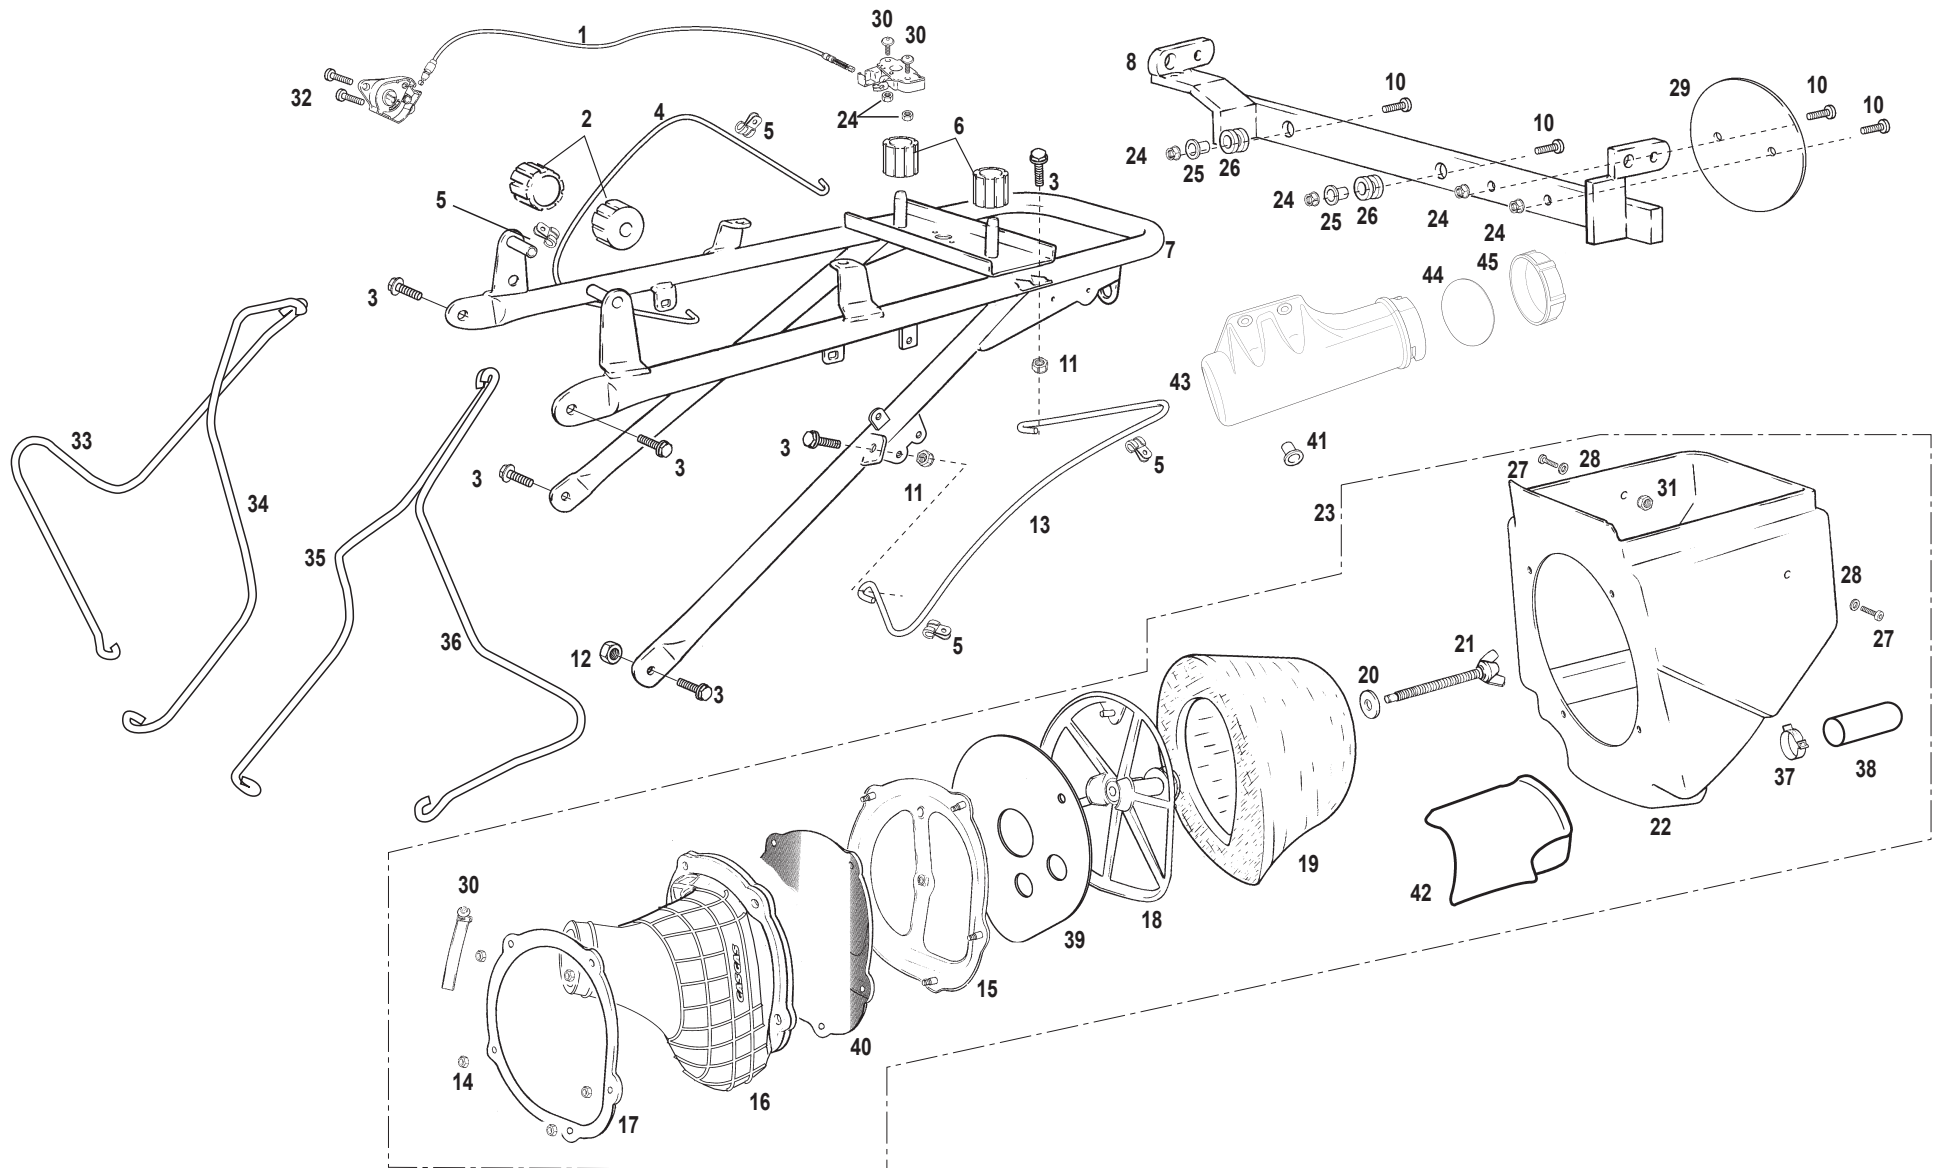

40	MALLA PROTECCIÓN ESPUMA CAJA FILTRO / FILTER BOX PROTECTION NET	BFS450428044	1
41	CASQUILLO TUBO PORTAHERRAMIENTAS / SOCKET TUBE TOOLHOLDER	BQ450320054	2
42	ADH. PROTECTOR TÉRMICO 60x90 TEFIBRAL / TEFIBRAL 60x90 THERMAL PROTECTIVE ADHESIVE	BQ450538059	1
43	TUBO PORTAHERRAMIENTAS / TOOLHOLDER TUBE	PU100038002	1
44	ESPUMA TAPÓN PORTAHERRAMIENTAS / TOOLHOLDER CAP FOAM	PU100238001	1
45	TAPÓN TUBO PORTAHERRAMIENTAS / TOOLHOLDER TUBE CAP	PU100038003	1