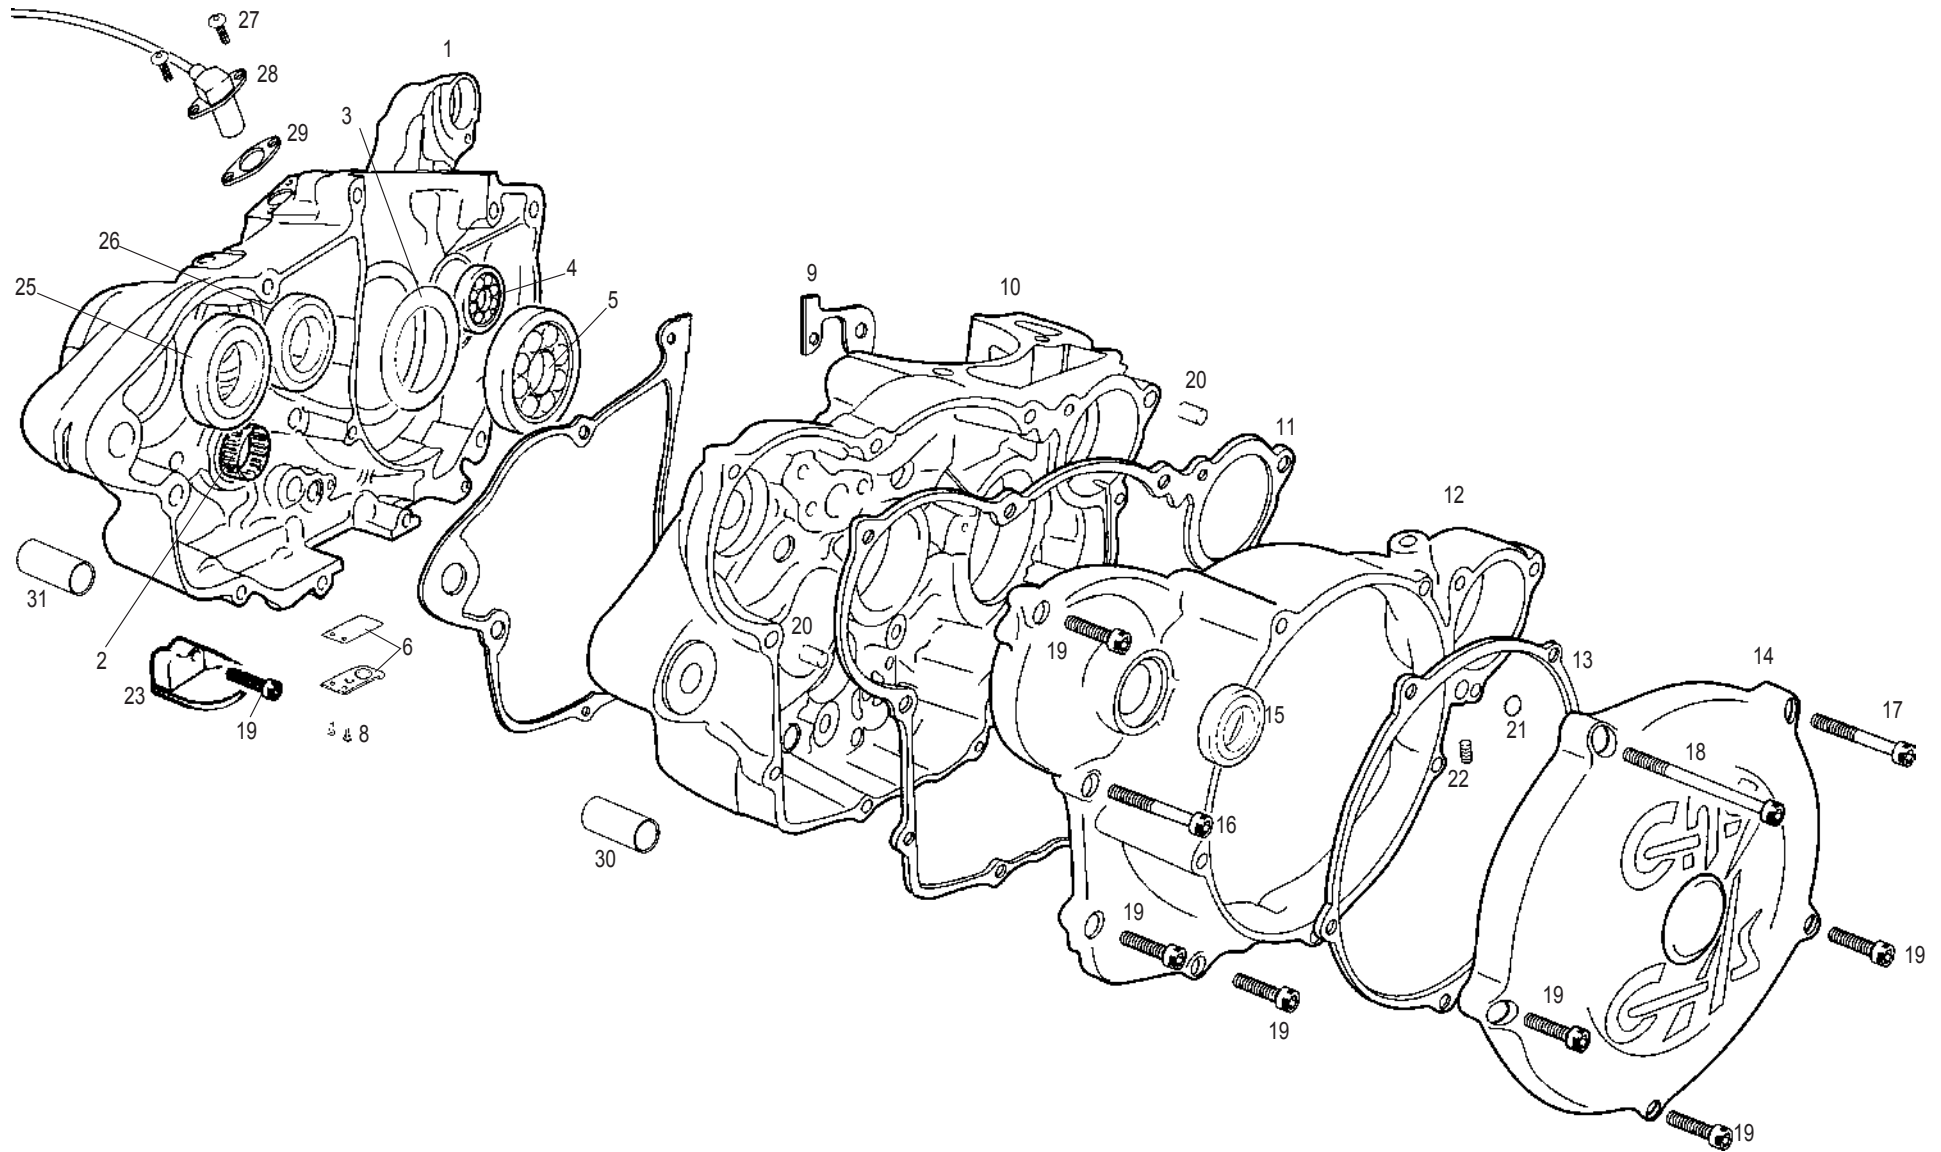

Nº	DESCRIPCION / DESCRIPTION	WILD H.P. 450	Cant.
1	CARTER IZQUIERDO / <i>LEFT CARTER</i>	MFS400310001	1
2	RODAMIENTO DESMODROMICO HK2512 / <i>HK2512 BEARING</i>	ME25636055	1
3	ARANDELA OBTURACION / <i>WASHER</i>	MFS400112026	1
4	RODAMIENTO 6303 C3 / <i>6303 C3 BEARING</i>	MFS400112030	1
5	RODAMIENTO 6306 C4 / <i>6306 C4 BEARING</i>	ME25612006/2	1
6	CTO. LÁMINA OBTURACIÓN PASO ACEITE / <i>OIL OBTURATION REED KIT</i>	MFS400110120	1
8	ALLEN 6X20 / <i>6X20 ALLEN BOLT</i>	T0306020	2
9	JUNTA CARTER CENTRAL / <i>CENTRAL CRANKCASE GASKET</i>	MFS400144001	1
10	CARTER DERECHO / <i>RIGHT CRANKCASE</i>	MFS400310000	1
11	JUNTA TAPA EMBRAGUE / <i>CLUTCH COVER GASKET</i>	MFS400144002	1
12	TAPA EMBRAGUE / <i>CLUTCH COVER</i>	MFS450532001	1
13	JUNTA TAPA DISCOS EMBRAGUE / <i>DISCS COVER GASKET</i>	ME25644003	1
14	TAPA DISCOS EMBRAGUE / <i>DISCS CLUTCH COVER</i>	ME250332002	1
15	RETÉN 20X30X7 / <i>20X30X7 SEAL</i>	ME25632021	1
16	ALLEN 6X30 / <i>6X30 ALLEN BOLT</i>	T0306030	1
17	ALLEN 6X60 / <i>6X60 ALLEN BOLT</i>	T0306060	1
18	ALLEN 6X75 / <i>6X75 ALLEN BOLT</i>	T0306075	1
19	ALLEN 6X25 / <i>6X25 ALLEN BOLT</i>	T0306025	10
20	CASQUILLO CENTRADOR CARTER / <i>CRANKCASE BUSHING</i>	ME25610018	3
21	TORICA 6X2 EJE CENTR.VAL.ESCAPE / <i>6X2 O'RING</i>	ME25616045	1
22	ESPARRAGO M6X10 TAPA EMBRAGUE / <i>M6X10 SPECIAL SCREW</i>	MFS400136065	1
23	CAMPANA ASPIRACIÓN ACEITE / <i>OIL FILTER</i>	MFS400122555	1
25	COJINETE 6305 2ZC3 / <i>6305 2ZC3 BEARING</i>	MFS400136167	1
26	COJINETE 6203 2ZC3 / <i>6203 2ZC3 BEARING</i>	MFS400136168	1
27	ULS 5X10 / <i>5X10 ULS BOLT</i>	T0505010	2
28	SENSOR GIRO / <i>TURN SENSOR</i>	MFS400180005	1
29	JUNTA SENSOR GIRO / <i>TURN SENSOR GASKET</i>	MFS450344030	1
30	CASQUILLO CARTER EJE BASC. DERECHO / <i>RIGHT SWINGARM AXLE CRANKCASE BUSHING</i>	MQ450310311	1
31	CASQUILLO CARTER EJE BASC. IZQUIERDO / <i>LEFT SWINGARM AXLE CRANKCASE BUSHING</i>	MQ450310312	1