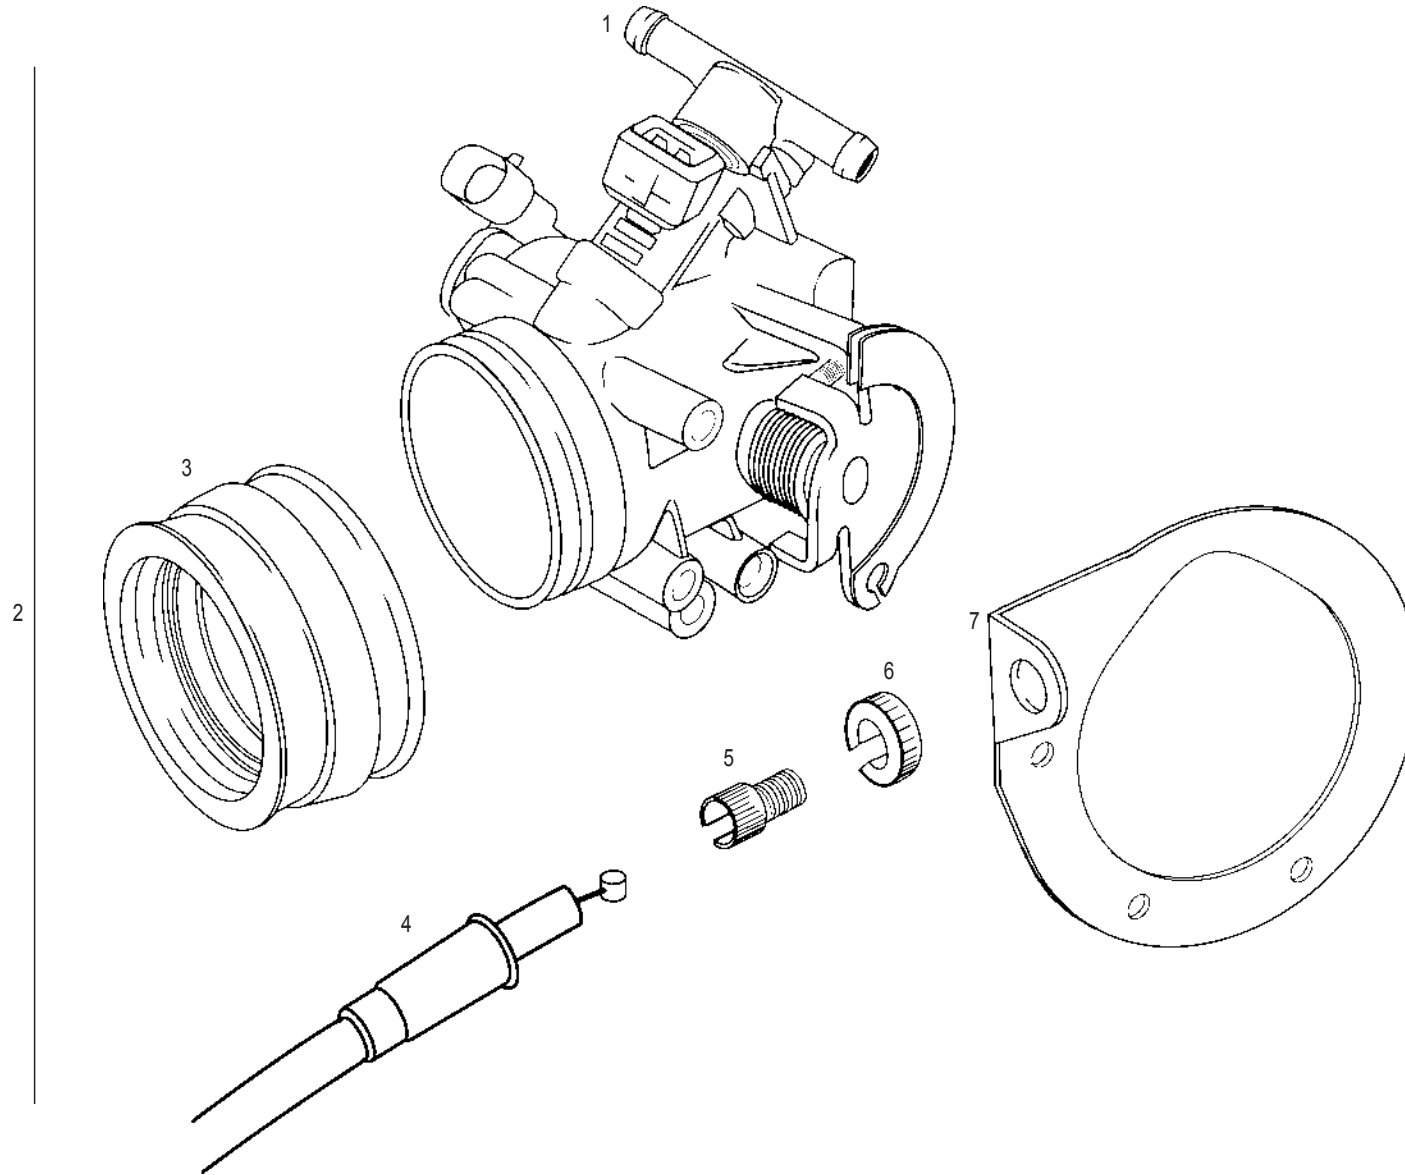

N°	DESCRIPCION / DESCRIPTION	WILD H.P. 450	Cant.
46	TIRA GOMA ADHESIVA 15X2X150 / 15X2X150 RUBBER ADHESIVE	BQ300236038	1
47	TIRA GOMA ADHESIVA 15X2X50 / 15X2X50 RUBBER ADHESIVE	BQ300236039	2
48	ARANDELA PLANA 10X20X2 / 10X20X2 WASHER	T4001020	4
49	ULS 8X20 / 8X20 ULS BOLT	T0508020	5
50	TIRA GOMA ADHESIVA 15X2X400 / 15X2X400 RUBBER ADHESIVE	BQ300236040	2
51	ALLEN 8X45 / 8X45 ALLEN BOLT	T0308045	2
52	ARANDELA 8X16X1,5 / 8X16X1,5 WASHER	T4008016	9
53	TUERCA AUTOBLOCANTE M8 BAJA / M8 SELF-LOCKING	T2108001	1
54	ALLEN 8X55 / 8X55 ALLEN BOLT	T0308055	2