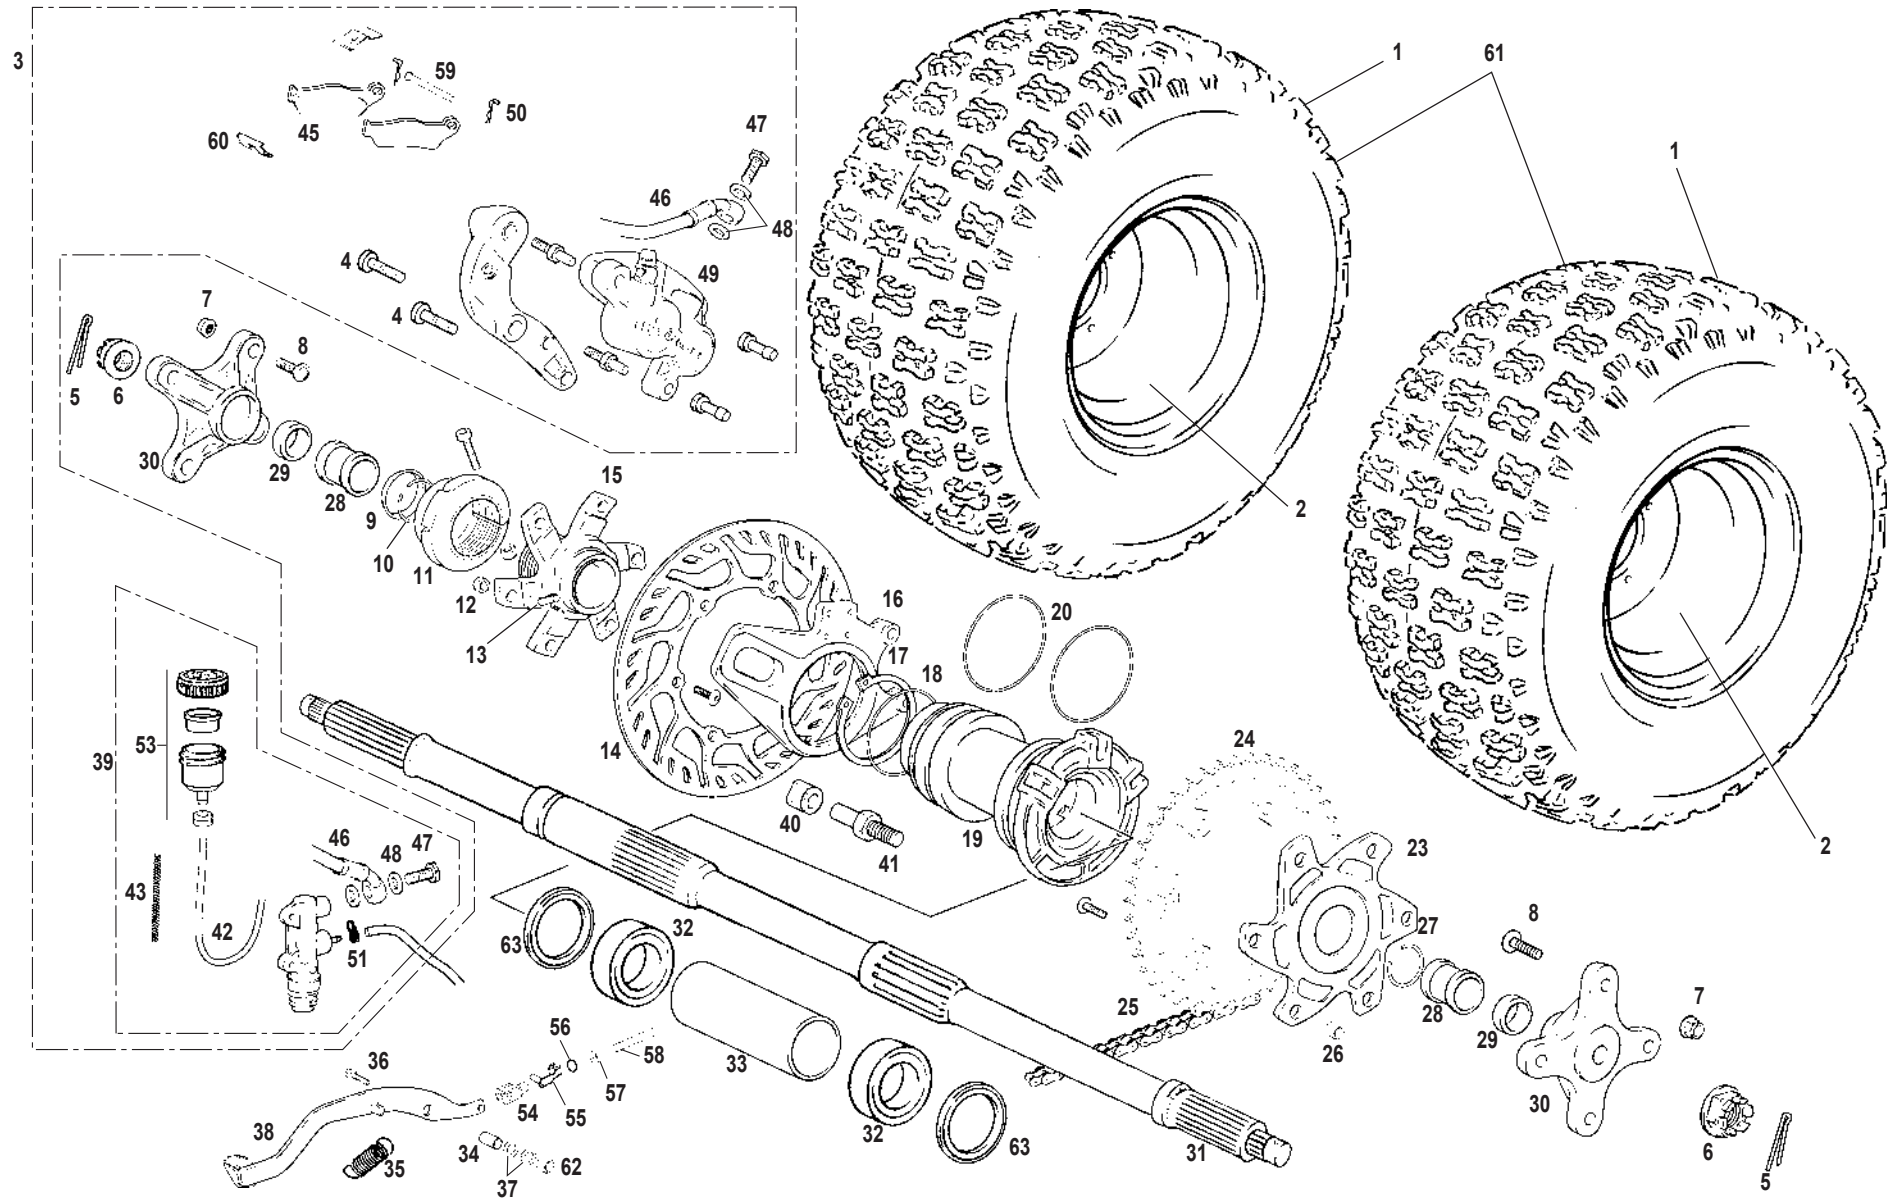

N°	DESCRIPCION / DESCRIPTION	WILD H.P. 450	Cant.
39	CTO. BOMBA FRENO TRASERO / REAR BRAKE PUMP SET	BQ300222010	1
40	CASQUILLO TOPE FRENO TRASERO / REAR BRAKE BUSHING	BQ300222081	1
41	TORNILLO TOPE FRENO TRASERO / REAR BRAKE SCREW	BQ300222082	1
42	TUBO DEPOSITO LIQUIDO FRENO A BOMBA (60 CM.) / BRAKE FLUID HOSE	BE250010116	1
43	MUELLE DESVAPORIZADOR / BREATHE SPRING	M150000	1
45	PASTILLAS FRENO BREMBO / BREMBO BRAKE PAD	BQ300222068	2
46	LATIGUILLO FRENO TRASERO / REAR BRAKE HOSE	BQ300222004	1
47	RACORD SUJECCIÓN LATIGUILLO / HOSE SUPPORT RACORD	R320000	2
48	ARANDELA LATIGUILLO / HOSE WASHER	BE25622007	4
49	PINZA FRENO TRASERO / REAR BRAKE CALIPER	BQ300222100	2
50	CLIP INOXIDABLE / PEG	R242710	2
51	ABRAZADERA MUELLE M-11.6-12.3 / SPRING CLAMP	BE25610044	1
53	DEPOSITO LIQUIDO FRENO / BRAKE FLUID TANK	BQ300210016	1
54	HORQUILLA 6X12 DIN 71752 VARILLA FRENO / BRAKE ROD YOKE	BE25622014	1
55	PASADOR VARILLA FRENO / BRAKE ROD PIN	BE25622015	1
56	TORICA 8X1.5 PEDAL FRENO / O'RING	BE25622028	1
57	TUERCA AUTOBLOCANTE BAJA M6 / M6 SELF-LOCKING NUT	T2006001	1
58	VARILLA FRENO / BRAKE ROD	BQ450522062	1
59	PASADOR PASTILLAS FRENO / BRAKE PADS PIN	BQ300222131	1
60	PLANCHA SUJECCION PASTILLA FRENO / BRAKE PAD HOLDER	BQ300222132	1
61	RUEDA TRASERA / REAR WHEEL	BQ450518100	2
62	TUERCA AUTOBLOCANTE CON ARANDELA M8 / M8 SELF-LOCKING NUT	T2208002	1
63	RETEN 52x62x7 ASNBR RUEDA TRASERA / 52x62x7 ASNBR REAR WHEEL SEAL	BQ300218057	2