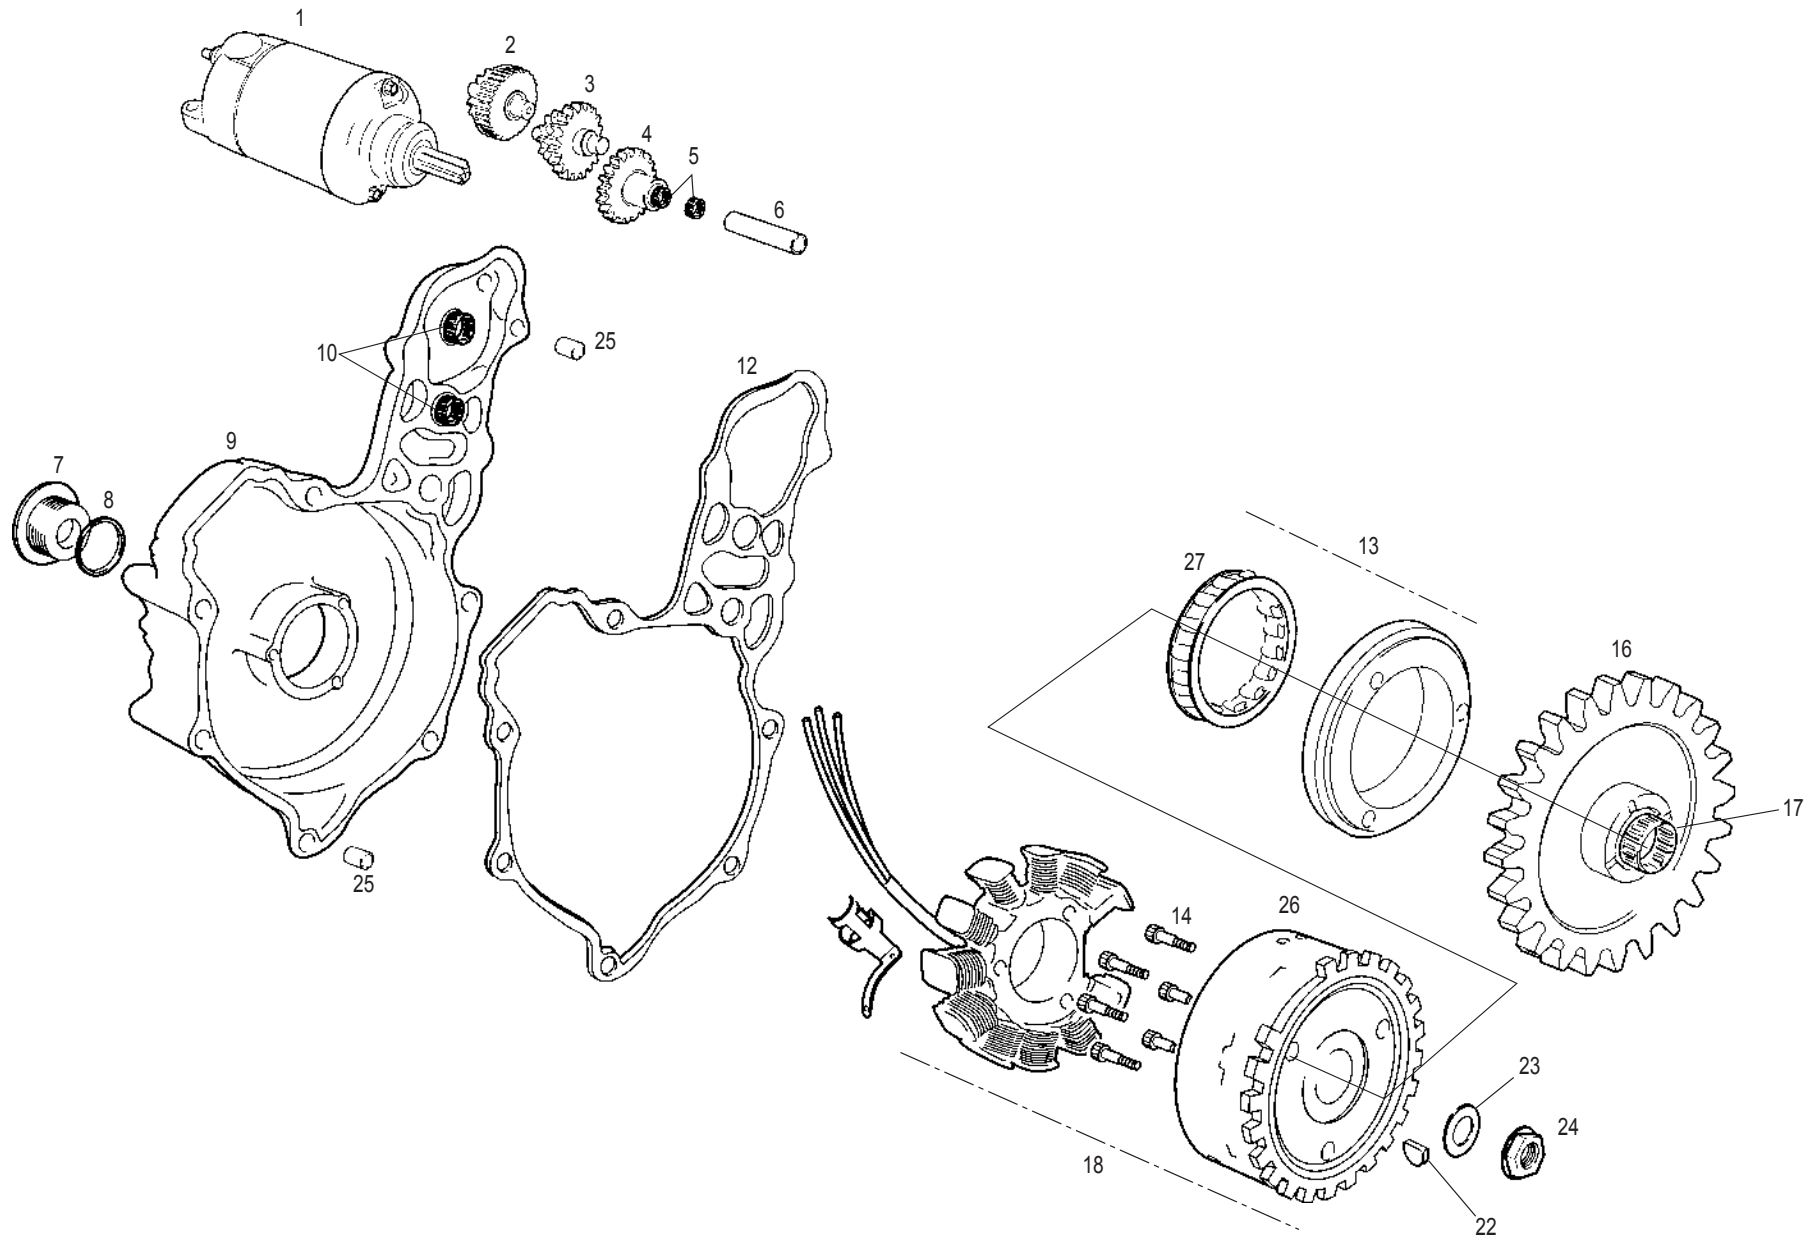

Nº	DESCRIPCION / DESCRIPTION	WILD H.P. 450	Cant.
1	MOTOR ARRANQUE / <i>STARTING ENGINE</i>	MFS400326500	1
2	PIÑÓN ARRANQUE ELECTRICO 36-12 / <i>36-12 ELECTRICAL STARTER PINION</i>	MFS450426510/2	1
3	PIÑÓN ARRANQUE ELECTRICO 20-12 / <i>20-12 ELECTRICAL STARTER PINION</i>	MFS450426521CT	1
4	PIÑÓN ARRANQUE ELECTRICO 20 / <i>PINION 3</i>	MFS400126530	1
5	COJINETE DE AGUJAS HK 1012 / <i>HK 1012 NEEDLES BEARING</i>	MFS400326023	2
6	EJE PIÑÓN ARRANQUE / <i>STARTER PINION AXIS</i>	MFS400126505	1
7	TAPON TAPA ENCENDIDO / <i>STARTER COVER TAP</i>	MFS400126562	1
8	TORICA 27,4x2,4 / <i>27,4X2,4 O'RING</i>	MFS400126563	1
9	TAPA ENCENDIDO / <i>STARTER COVER</i>	MFS400110004	1
10	JAULA DE AGUJAS HK1010 / <i>HK1010 NEEDLES BEARING</i>	MFS400126022	2
12	JUNTA TAPA ENCENDIDO / <i>IGNITION COVER GASKET</i>	MFS450444004	1
13	CTO. EMBRAGUE ARRANQUE SF44/16 KZ / <i>IGNITION CLUTCH SET</i>	MFS400126550/2	1
14	ALLEN 8X14 / <i>8X14 ALLEN BOLT</i>	T0308014	6
16	CORONA DE ARRANQUE / <i>STARTER</i>	MFS400126540/2	1
17	COJINETE DE AGUJAS ARRANQUE / <i>INGITION NEEDLES BEARING</i>	MFS400126020	1
18	VOLANTE MAGNETICO / <i>MAGNETIC MOBILE</i>	MQ450434005 /2	1
22	CHAVETA VOLANTE / <i>MOBILE PIN</i>	MFS400134016	1
23	ARANDELA TUERCA ALTERNADOR 12.25x27x2 / <i>12.25x27x2 WASHER</i>	MFS400134012	1
24	TUERCA VOLANTE / <i>MOBILE NUT</i>	MFS400134011	1
25	CASQUILLO CENTRADOR TAPA ENCENDIDO / <i>IGNITION COVER CENTRER</i>	MFS400116350	2
26	RUEDA FÓNICA / <i>COUNTERWHEEL</i>	MFS400180103	1
27	COJINETE EMBRAGUE ARRANQUE SF44/16 KZ / <i>STARTER CLUTCH BEARING</i>	MFS400126551	1