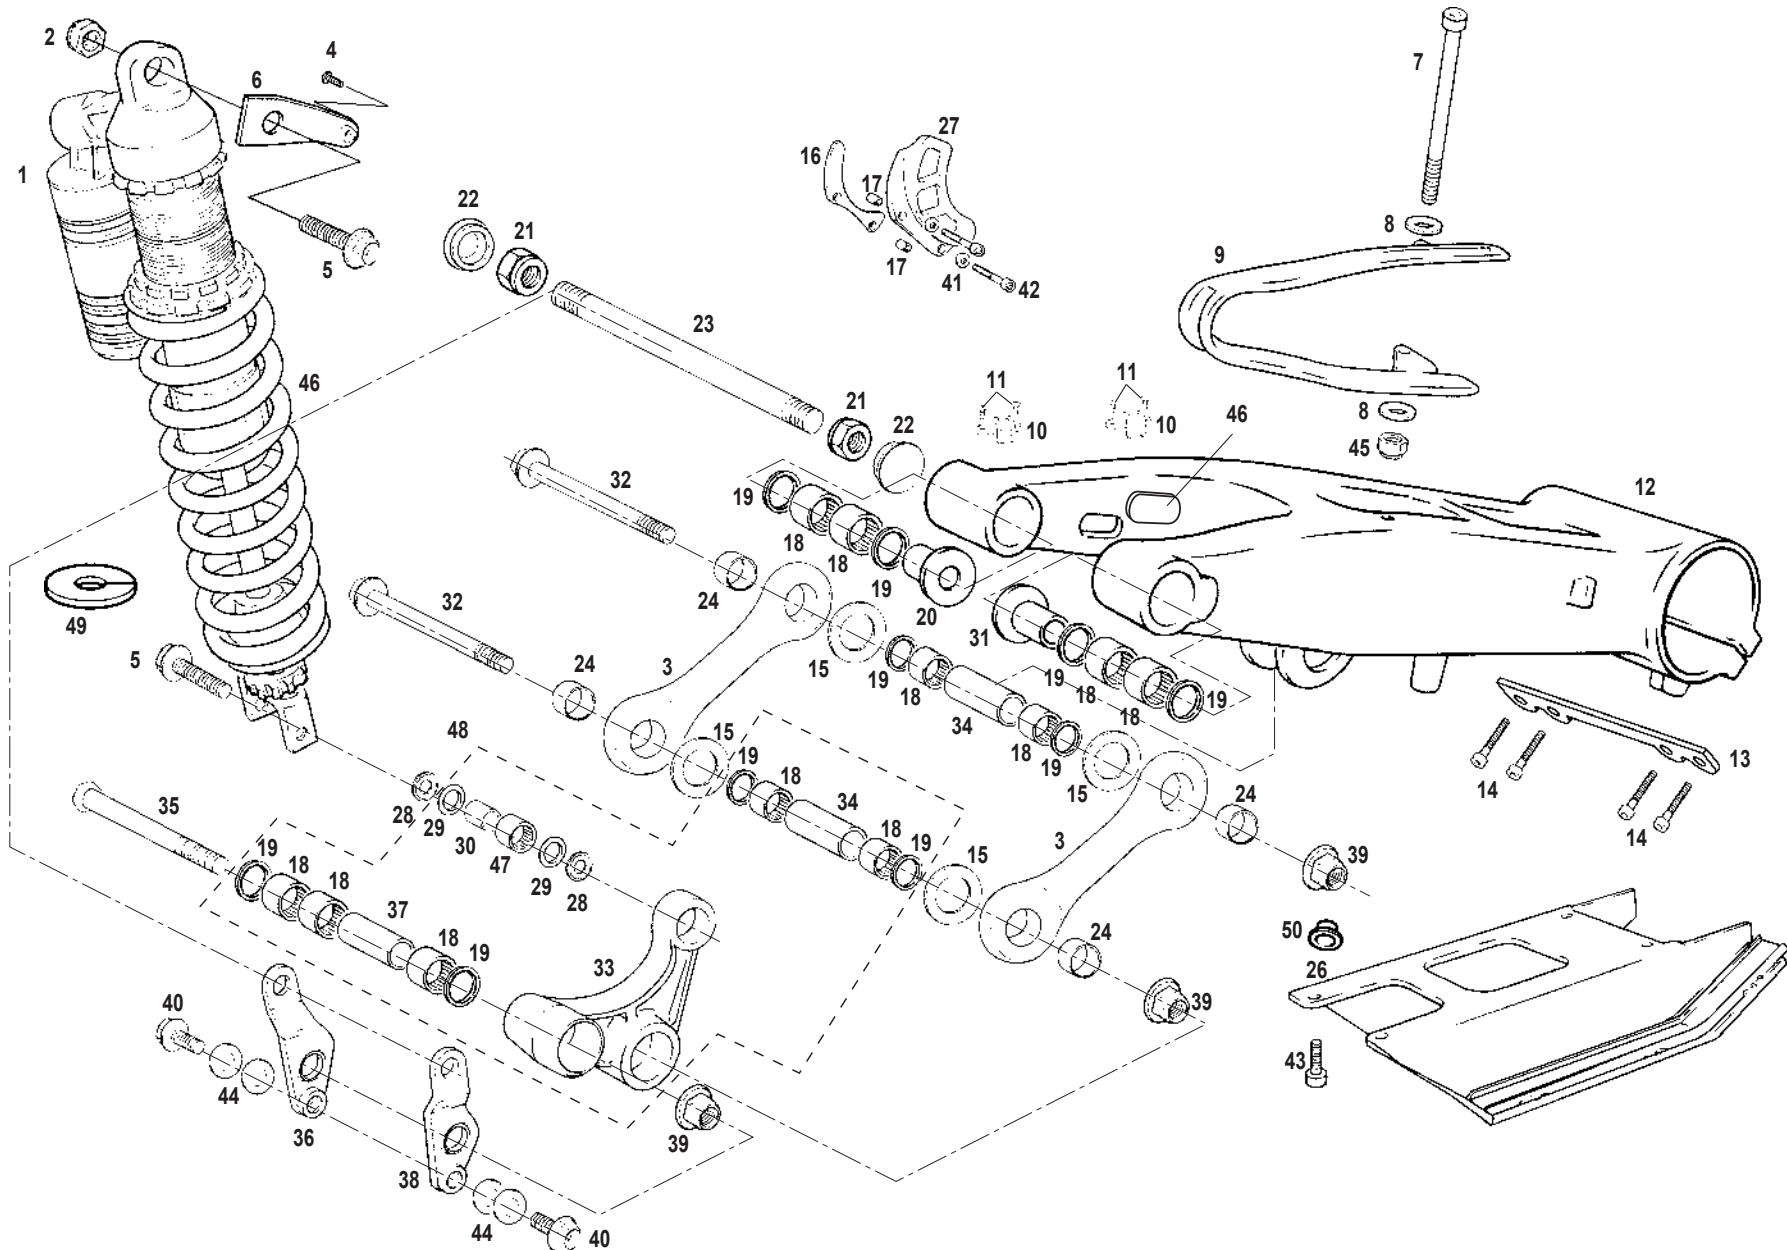

N°	DESCRIPCION / DESCRIPTION	WILD H.P. 450	Cant.
41	ARANDELA PLANA 6X12X1.5 / 6X12X1.5 WASHER	T4006012	2
42	TORNILLO ESPECIAL 6X45 / 6X45 SPECIAL SCREW	T0206045	2
43	TORNILLO ESPECIAL 8X20 / 8X20 SPECIAL SCREW	T0208020	4
44	ARANDELA 13X24X3 BISELADA / 13X24X3 WASHER	ME25934020	4
45	TUERCA AUTOBLOCANTE M6 BAJA / M6 SELF-LOCKING NUT	T2106001	1
46	GOMA PROTECTOR BASCULANTE / SWINGARM PROTECTION RUBBER	BE25836005	2
47	JAULA AGUJAS AL DL1612 / DL1612 NEEDLES BEARING	BE25614009	1
48	BALANCÍN COMPLETO / ROCKER ARM SET	BE250514005CT	1
49	SUPLEMENTO TOPE AMORTIGUADOR TRASERO / REAR SHOCK ABSORBER END SUPPLEMENT	BQ300214064	6
50	CASQUILLO PROTECTOR BASCULANTE / SWINGARM PROTECTOR BUSHING	BQ450512061	4