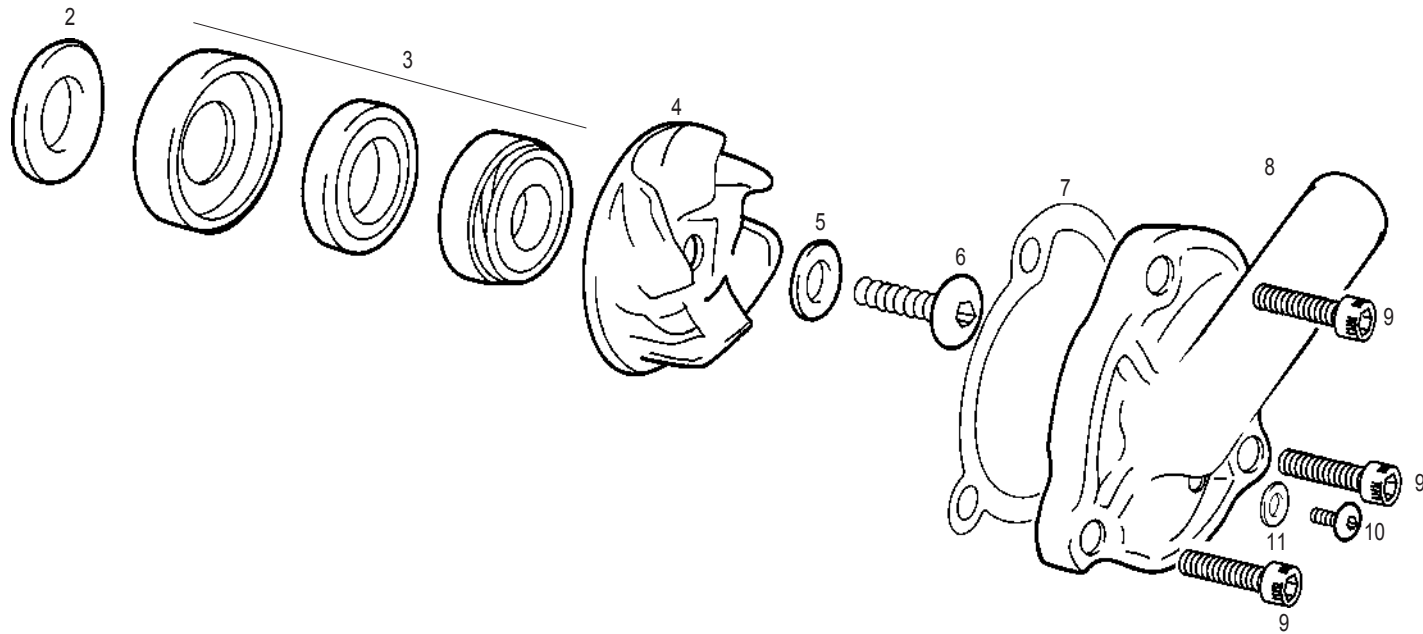

Nº	DESCRIPCION / DESCRIPTION	WILD H.P. 450	Cant.
2	ARANDELA 25.8X17.5X0.5 BOMBA AGUA / 25.8X17.5X0.5 WASHER	M03625000	1
3	JUEGO RETENES / SEAL SET	ME25610011	1
4	TURBINA BOMBA AGUA / WATER PUMP IMPELLER	MFS450410007	1
5	ARANDELA 6X10X1 / 6X10X1 WASHER	MFS4504101007	1
6	ALLEN 6X16 / 6X16 ALLEN BOLT	T0306016	1
7	JUNTA TAPA BOMBA AGUA / WATER PUMP COVER GASKET	MFS400144008	1
8	TAPA BOMBA AGUA / WATER PUMP COVER	MQ450310008	1
9	ALLEN 6X20 / 6X20 ALLEN BOLT	T0306020	3
10	ULS 6X10 / 6X10 ULS	T0506010	1
11	ARANDELA FIBRA 6MM. / 6MM WASHER	T4006010	1