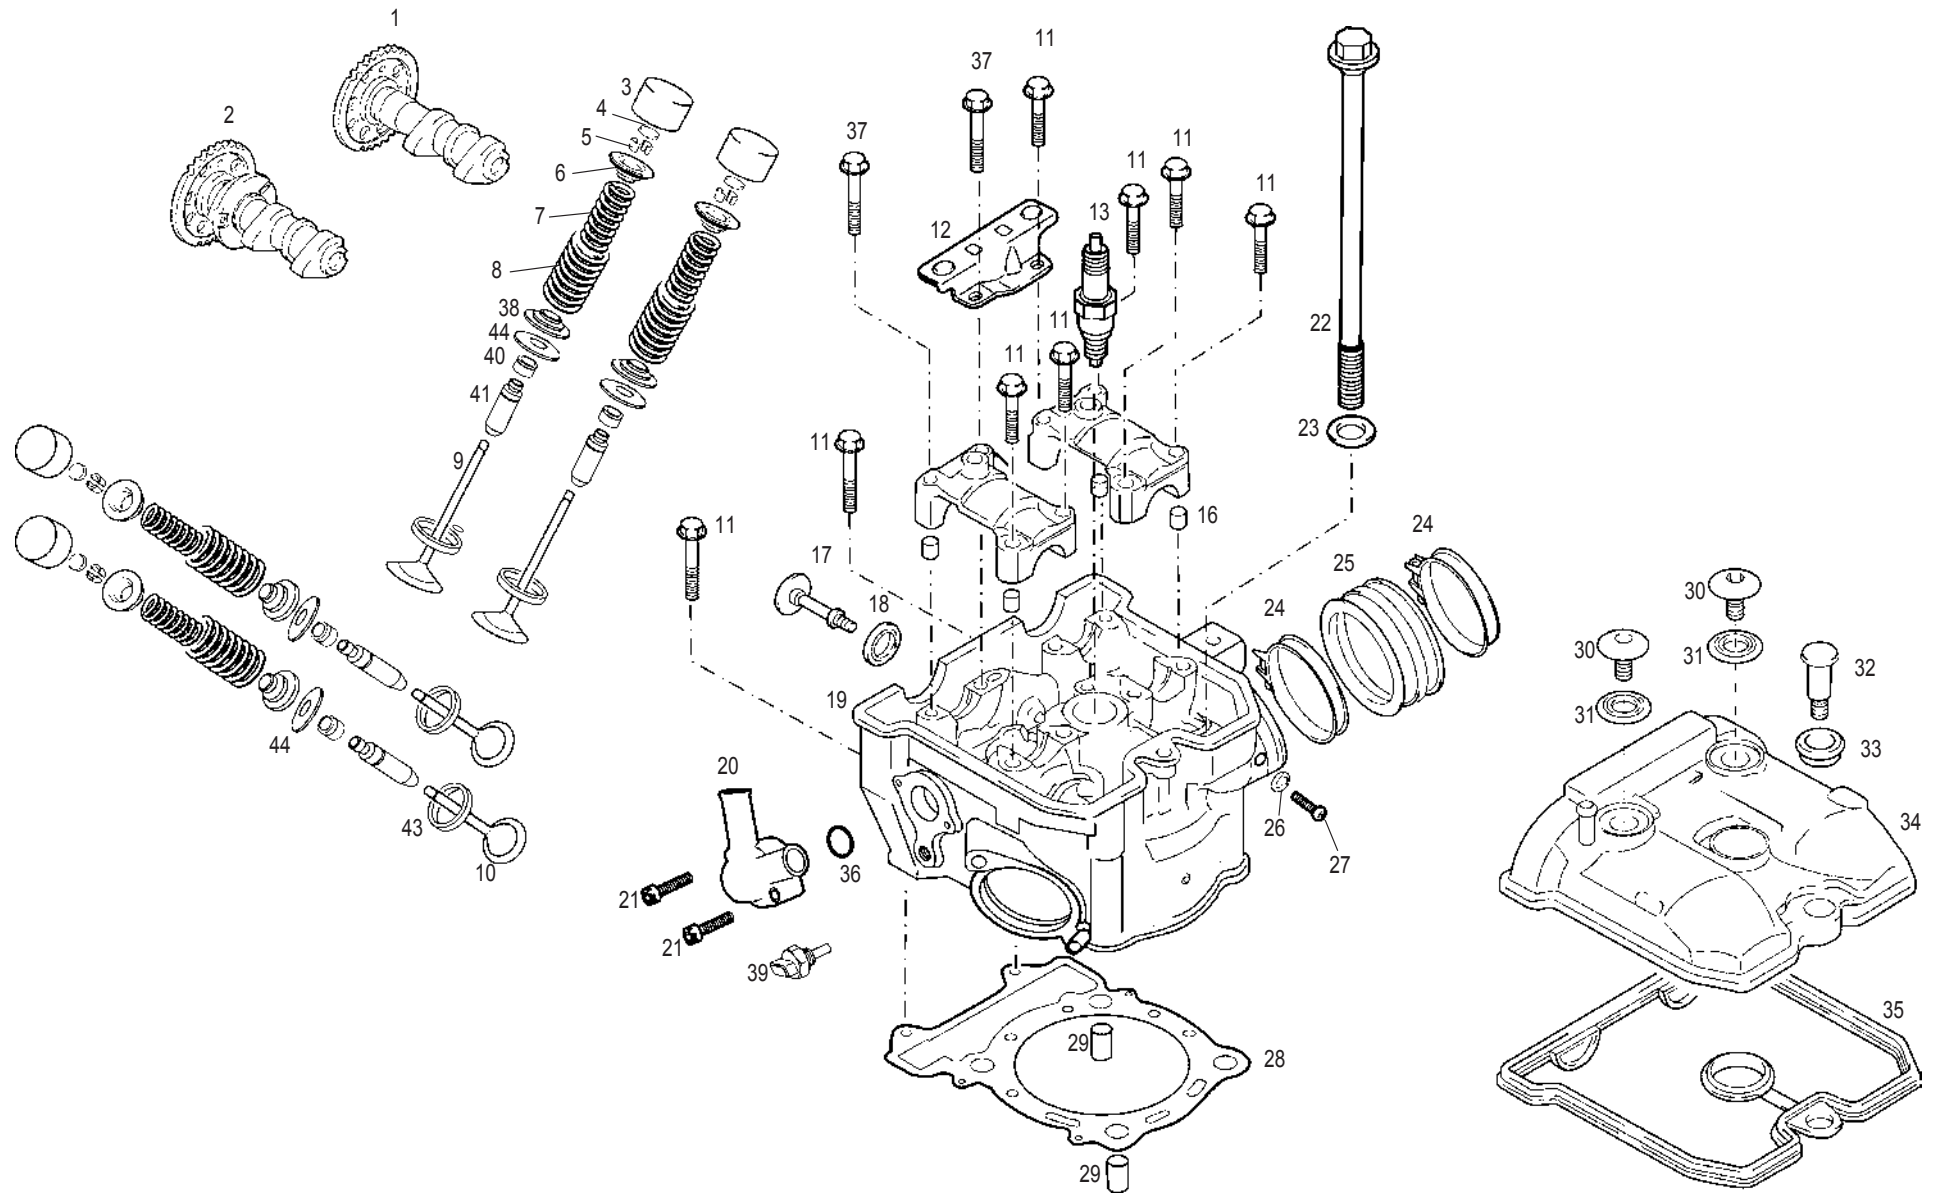

42	ASIENTO VALVULA ADMISION / INTAKE VALVE BASE	MFS400116143	2
43	ASIENTO VALVULA ESCAPE / EXHAUST VALVE BASE	MFS400116144	2
44	ARANDELA DIAM. 10.7 x 24 x 0.75 / DIAM. 10.7 x 24 x 0.75 WASHER	T4001124	4