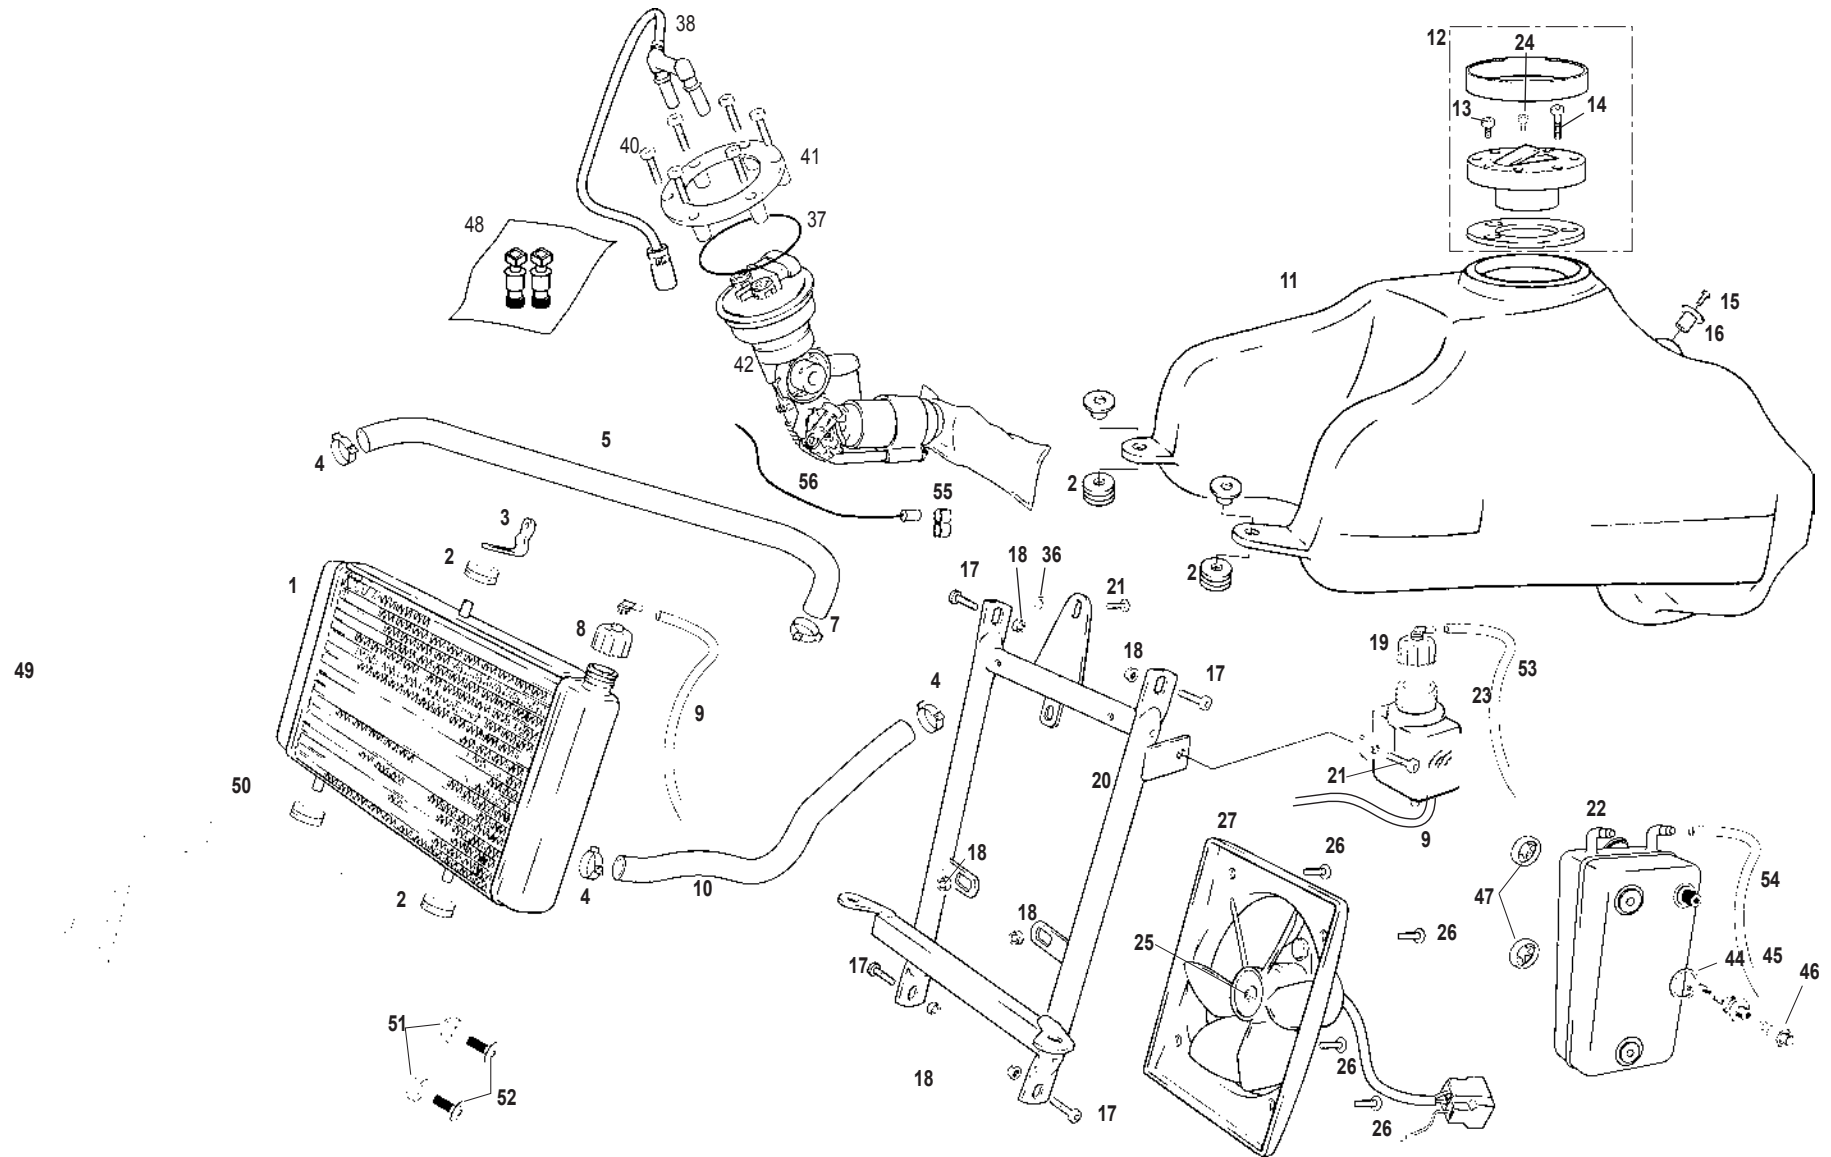

N°	DESCRIPCION / DESCRIPTION	WILD H.P. 450	Cant.
1	RADIADOR / RADIATOR	BQ300432000	1
2	GOMAS RADIADOR A CHASIS / RADIATOR RUBBER	G220000	5
3	TIRANTE SOPORTE LATERAL RADIADOR / LATERAL RADIATOR SUPPORT BRACE	BQ300232055	1
4	ABRAZADERA COBRA 22 / COBRA 22 CLAMP	L200038	3
5	TUBO RADIADOR A CULATA / RADIATOR TO CYL. HEAD HOSE	BQ450332002	1
7	ABRAZADERA COBRA 23 / COBRA 23 CLAMP	L200041	1
8	TAPON RADIADOR / RADIATOR CAP	BT280232032	1
9	TUBO RADIADOR A VASO EXPANSION / RADIATOR TO EXPANSION TANK HOSE	BQ300232008	1
10	TUBO RADIADOR A BOMBA AGUA / RADIATOR TO WATER PUMP HOSE	BQ400232003	1
11	DEPOSITO GASOLINA / FUEL TANK	BQ450510024	1
12	KIT COMPONENTES ZADI / ZADI COMPONENTS SET	BQ300234300	1
13	ALLEN 5X6 / 5X6 ALLEN BOLT	T0305006	3
14	ALLEN 5X30 / 5X30 ALLEN BOLT	T0305030	3
15	TORNILLO ROSCA CHAPA 10X1 / 10X1 SCREW	T0610001	1
16	CASQUILLO DEPOSITO / TANK BUSHING	BE250010007	1
17	ALLEN 6X15 8.8 / 6X15 ALLEN BOLT	T0306015	4
18	TUERCA AUTOBLOCANTE M6 ALTA / M6 SELF-LOCKING NUT	T2106002	8
19	TAPON DEPOSITO VASO EXPANSION / EXPANSION TANK CAP	BFS450332035	1
20	CTO. SOPORTE RADIADOR / RADIATOR SUPPORT SET	BQ300332015	1
21	ULS 6X14 CON ARANDELA / 6X14 ULS WITH WASHER	T0556014	2
22	DEPOSITO ACEITE / OIL TANK	BQ450532217	1
23	DEPOSITO VASO EXPANSION / EXPANSION TANK	BFS450332005	1
24	UFK 5X12 / 5X12 UFK BOLT	T0315012	1
25	VENTILADOR F24-12C003-075 / F24-12C003-075 FAN	BQ450332340	1
26	HEXAGONAL 4X10 / 4X10 HEXAGONAL SCREW	T0104010	5
27	PROTECTOR VENTILADOR / FAN COVER	BQ300232035	1
36	TUERCA AUTOBLOCANTE M6 BAJA / M6 SELF-LOCKING NUT	T2106001	1
37	TORICA BOMBA INYECCION / INJECTION PUMP O'RING	MFS400180105	1
38	TUBO COMBUSTIBLE INYECCIÓN / FUEL INJECTION HOSE	MQ450480115	1
40	ALLEN 5X25 / 5X25 ALLEN BOLT	T0305025	6
41	TAPA BOMBA INYECCION / INJECTION PUMP COVER	MFS400180106	1
42	BOMBA GASOLINA / FUEL PUMP	MFS400180100	1
44	ARANDELA AL.18.2x24x1.5 RACORD DEPOSITO ACEITE / OIL TANK WASHER	BFS400132213	1
45	RACORD CON FILTRO DEPOSITO ACEITE / OIL TANK RACORD WITH FILTER	BQ450332209	1
46	RACORD ASPIRACION ACEITE QUAD 4T / OIL ASPIRATION RADORD	BQ450332219	1
47	VISOR NIVEL ACEITE EC400-4T / OIL LEVEL SIGHT GLASS	MQ450510015	2
48	CONECTOR JOHN GUEST SL2-970-G/SL2-970-E / JOHN GUEST CONECTOR	MFS400180116	1
49	REJILLA RADIADOR DERECHO QUAD / QUAD RIGHT RADIATOR RACK	BQ450320001	1
50	REJILLA RADIADOR IZQUIERDO QUAD / QUAD LEFT RADIATOR RACK	BQ450320002	1