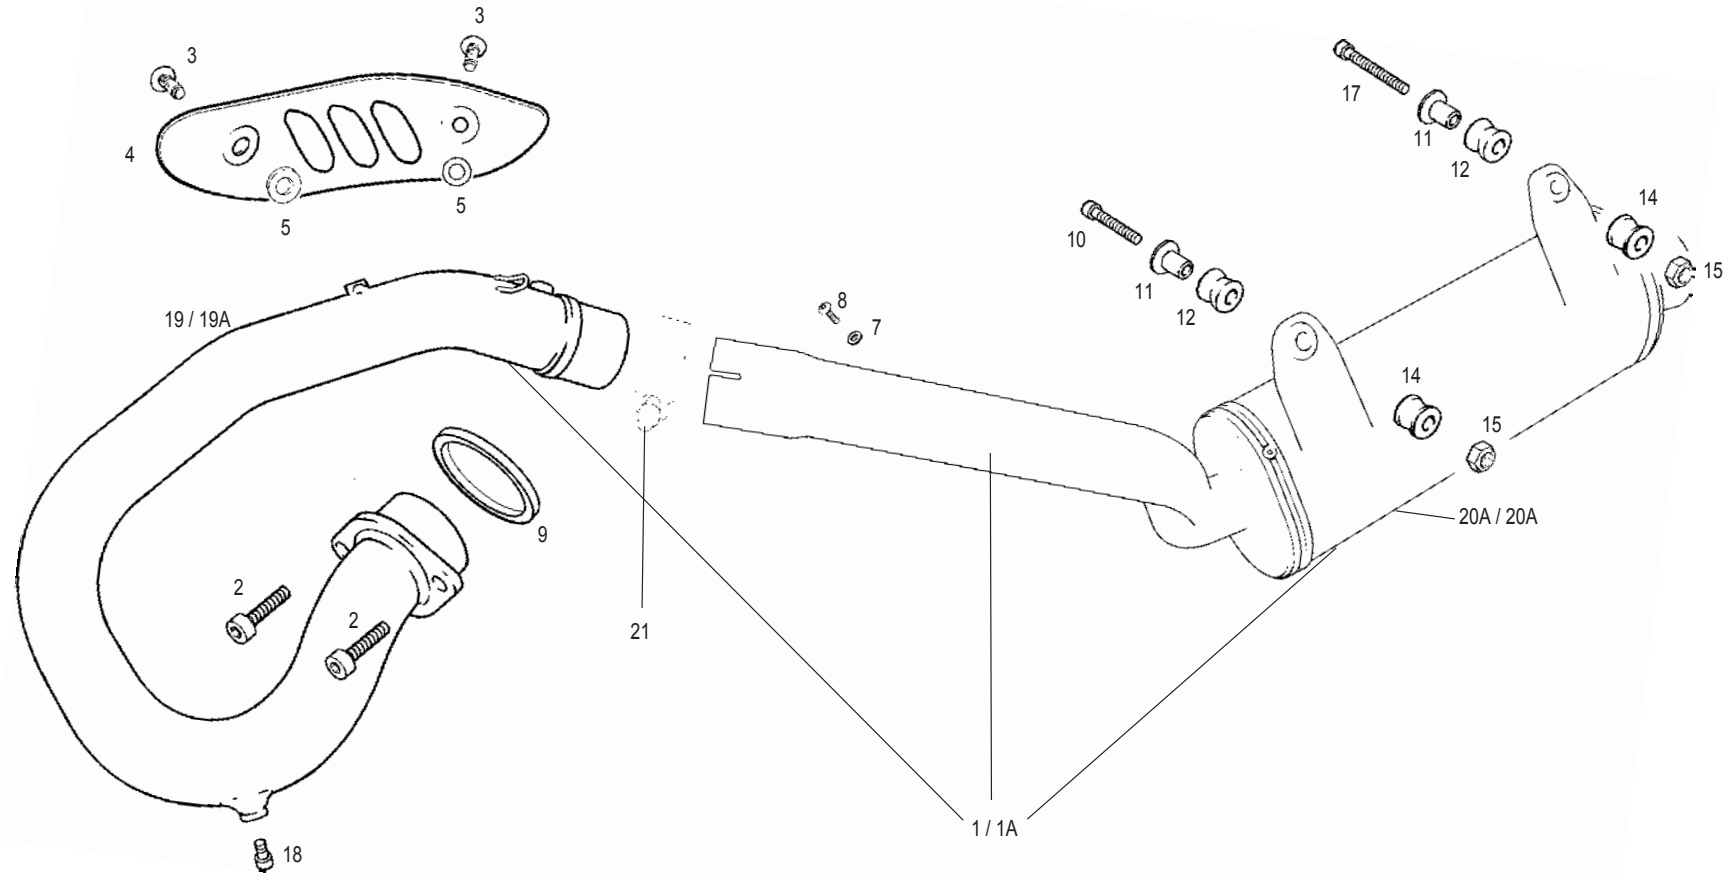

Nº	DESCRIPCION / DESCRIPTION	WILD H.P. 450	Cant.
1	TUBO ESCAPE / EXHAUST	BQ450526001CT	1
1A	CONJUNTO ESCAPE RACING / RACING EXHAUST SET	BQ450526001CTR	1
2	ALLEN 8X20 / 8X20 ALLEN BOLT	T0308020	2
3	ULS 6X8 / 6X8 ULS BOLT	T0506008	2
4	PROTECTOR ESCAPE / EXHAUST PROTECTOR	BFS450526021	1
5	ARANDELA CLINGERIT 6x15x0.5 / 6x15x0.5 WASHER	MFS400116407	2
6	MUELLE ESCAPE 4T / FSE EXHAUST SPRING	BFS400110042	1
7	ARANDELA 8X16X1,5 / 8X16X1,5 WASHER	T4008016	1
8	ULS 8X16 / 8X16 ULS BOLT	T0508016	1
9	JUNTA EC4T / EXHAUST GASKET	MFS400144012	1
10	ALLEN 8X55 / 8X55 ALLEN BOLT	T0308055	1
11	CASQUILLO / BUSHING	BFS400126013	2
12	CASQUILLO GOMA / RUBBER BUSHING	BE250026005	4
14	CASQUILLO DISTANCIADOR SILENCIADOR CORTO / SHORT SILENCER BUSHING	BQ450326049	1
15	TUERCA AUTOBLOCANTE M8 BAJA / SELF-LOCKING NUT M8	T2108001	2
17	ALLEN 8X60 / 8X60 ALLEN BOLT	T0308060	1
18	TAPON SENSOR Co / SENSOR CAP	BFS400126054	1
19	CURVA ESCAPE / EXHAUST CURVE	BQ450526001	1
19A	CURVA ESCAPE RACING / RACING EXHAUST CURVE	BQ450526001R	1
20	SILENCIOSO / SILENCER	BQ450526002	1
20A	SILENCIOSO FINAL RANCING / RACING END SILENCER	BQ450526002R	1
21	ABRAZADERA / CLAMP		1