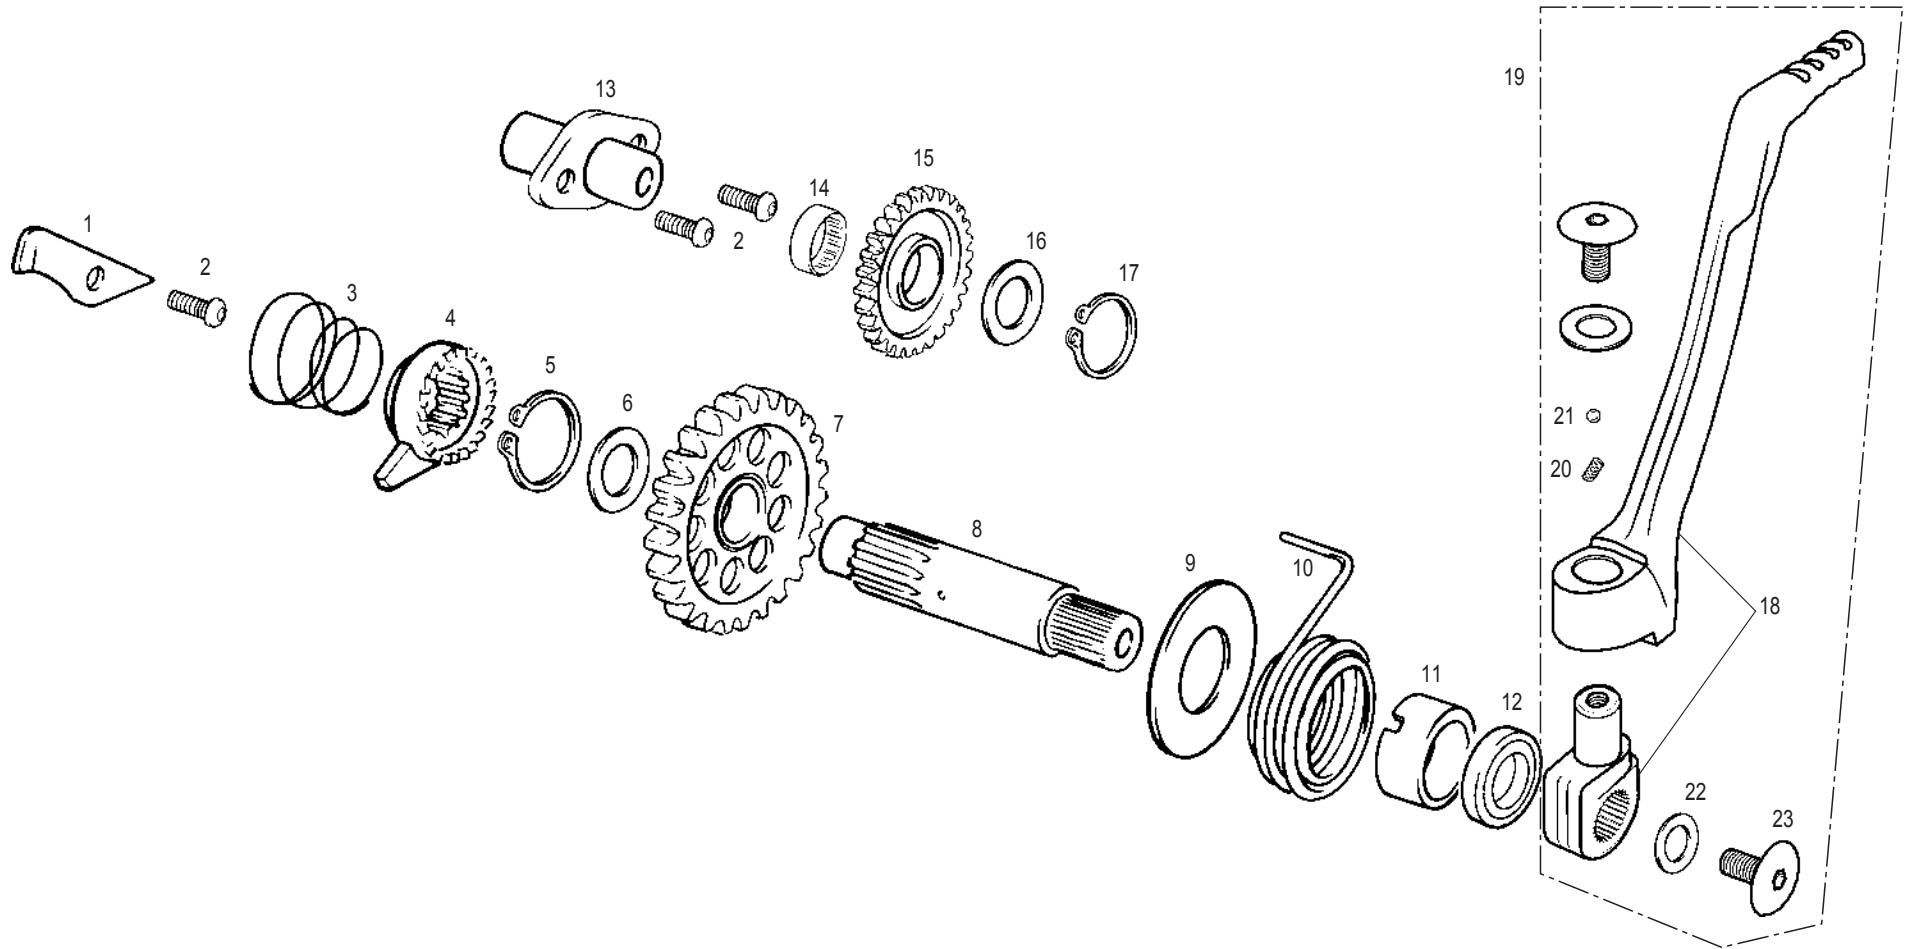

Nº	DESCRIPCION / DESCRIPTION	WILD H.P. 450	Cant.
1	PLATINA TRINQUETE ARRANQUE / KICKSTARTER GUIDE	MFS400136005	1
2	ULS 6X12 / 6X12 ULS	T0506012	3
3	MUELLE TRINQUETE ARRANQUE / KICKSTARTER SPRING	ME25636006	1
4	TRINQUETE ARRANQUE / KICKSTARTER	ME120126004	1
5	SEEGER DE 20 ARRANQUE / CIRCLIP	ME25636052	1
6	ARANDELA TOPE 27X20,2X1 DESP. ARRANQUE / END WASHER 27X20.2X1	ME25636000	1
7	PIÑÓN ARRANQUE / KICKDRIVE GEAR	ME250126002	1
8	EJE ARRANQUE / KICKSTARTER SHAFT	MQ300226003	1
9	ARANDELA ARRANQUE 20X40X1 / KICKSTARTER WASHER 20X40X1	ME25636051	1
10	MUELLE ARRANQUE / KICKSTARTER SPRING	ME25636007	1
11	CASQUILLO CENTRADOR MUELLE ARRANQUE / KICKSTARTER SPRING BUSHING	ME250136053	1
12	RETEN PEDAL ARRANQUE 20X30X7 / KICKSTARTER OIL SEAL 20X30X7	ME25632021	1
13	EJE PIÑÓN INTERMEDIO ARRANQUE	MFS400126010	1
14	JAULA AGUJAS K15X18X14 TN / K15X18X14 TN NEEDLES BEARING	MFS400126011	1
15	PIÑÓN INTERIOR ARRANQUE / KICKSTART INNER PINION	MFS400126001	1
16	VOLANDERA PIÑÓN ARRAN.24X15,15X0,8 / WASHER 24.15.15X0.8	ME25636012	1
17	SEEGER EJE 15 EMBRAGUE / CLUTCH AXLE SEEGER 15	ME25632017	1
18	PEDAL Y MUÑEQUILLA PEDAL ARRANQUE / KICKSTARTER LEVER BASE	ME250036061	1
19	CTO. PEDAL ARRANQUE ALUM. MUÑ. D.18 / KICKSTARTER LEVER SET	MQ300536026	1
20	MUELLE MUÑEQUILLA PEDAL ARRANQUE / KICKSTARTER LEVER SPRING	ME250036066	1
21	BOLA MUÑEQUILLA PEDAL ARRANQUE / KICKSTARTER LEVERBALL	ME250036062	1
22	ARANDELA 6,5X20X1.5 / 6,5X20X1.5 WASHER	T4006020	1
23	TORNILLO 6X12 CABOTA TORK / TORK SCREW 6X12	T0316012	1