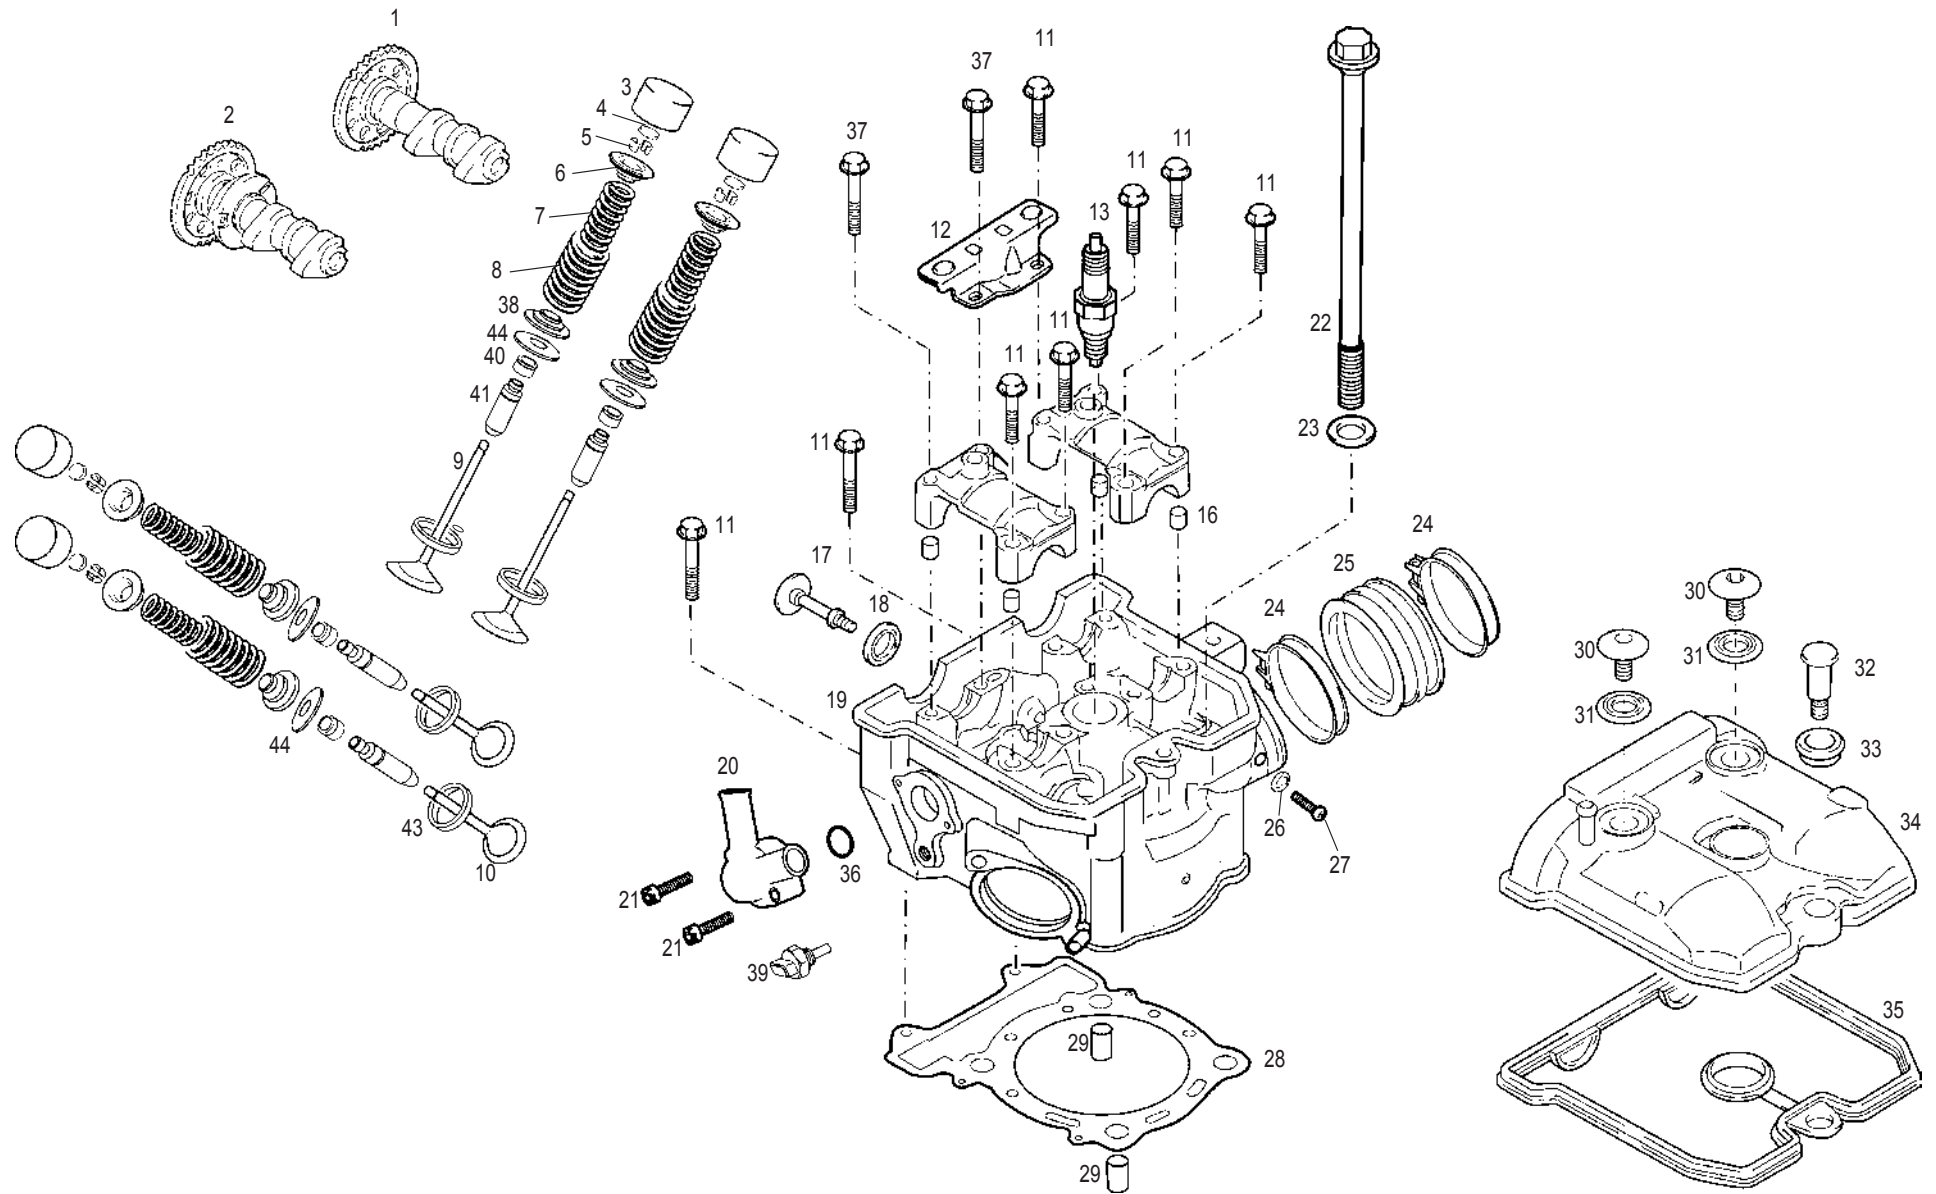

Nº	DESCRIPCION / DESCRIPTION	WILD H.P. 450	Cant.
1	ARBOL DE LEVAS ADMISION / INTAKE CAMSHAFT	MFS450416353	1
2	ARBOL DE LEVAS ESCAPE / EXHAUST CAMSHAFT	MFS450416354	1
3	VASO EMPUJADOR VÁLVULA / TAPPET	MFS400116300	4
4	PASTILLA REGLAJE BASE VÁLVULA / TAPPET SHIM	MFS400116044	4
5	SEMICONO / VALVE COTTER	MFS400116048	8
6	PLATILLO SEMICONO / SPRING RETAINER	MFS400116047	4
7	MUELLE INTERIOR / INTERIOR VALVE SPRING	MFS400116059	4
8	MUELLE VALVULA EXTERIOR / EXTERIOR VALVE SPRING	MFS400116058	4
9	VÁLVULA ADMISION / INTAKE VALVE	MFS400116043	2
10	VÁLVULA ESCAPE / EXHAUST VALVE	MFS400116015	2
11	TORNILLO 6X40 / 6X40 BOLT	MFS400116351	8
12	GUÍA CADENA DISTRIBUCION SUPERIOR / UPPER CAM SHAFT GUIDE	MFS400116362/2	1
13	BUJIA NGK CR8 E / NGK CR8 E SPARK PLUG	MFS400134000	1
16	CASQUILLO CENTRADOR TAPA ARBOL LEVAS / PIN	MFS400116350	4
17	TORNILLO ESPECIAL CULATA M7 / CYLINDER HEAD SPECIAL SCREW	MFS400116067	1
18	ARANDELA CULATA 11X25X4.5 / 11X25X4.5 CYLINDER HEAD WASHER	T4001126	1
19	CULATA / CYLINDER HEAD	MFS450516000CT	1
20	TUBERA SALIDA AGUA CULATA / THERMOSTAT COVER	MQ450316104	1
21	ALLEN NEGRO 5X30 / 5X30 BLACK ALLEN BOLT	T0305030N	2
22	TORNILLO M10X175 / M10X175 BOLT	T0201070	1
23	ARANDELA 10.5X19X2 / 10.5X19X2 WASHER	MFS450516099	1
24	ABRAZADERA 40-60 / 40-60 CLAMP	BE25610033	2
25	TUBERA ADMISION / INTAKE	MFS400116131	1
26	ARANDELA 8X16X1,5 / 8X16X1,5 WASHER	T4008016	1
27	ULS 8X12 / 8X12 ULS BOLT	T0508012	1
28	JUNTA CULATA / CYLINDER HEAD GASKET	MFS450344020	1
29	CASQUILLO CENTRADOR CULATA / CYLINDER HEAD BUSHING	MFS400116066	2
30	TORNILLO ESPECIAL 7X17.5 / 7X17.5 SPECIAL SCREW	T0207017	2
31	ARANDELA TAPA CULATA 11X25X2 / 11X25X2 WASHER	T4001125	2
32	TORNILLO ESPECIAL 7X31 / 7X31 SPECIAL SCREW	T0207031	1
33	ARANDELA TAPA CULATA 12X23X5/7.5 / 12X23X5/7.5 CYLINDER HEAD WASHER	T4001223	1
34	TAPA CULATA / CYLINDER HEAD	MQ450416100	1
35	JUNTA TAPA CULATA / CYLINDER HEAD GASKET	MFS400144015	1
36	TORICA 24X2 TUBERA SALIDA AGUA CULATA / WATER EXIT GASKET	MFS400116105	1
37	TORNILLO M6X45 TAPA ARBOL LEVAS LARGO / 6X45 SCREW	MFS400116352	2
38	ARANDELA MUELLE VÁLVULA / SPRING SEAT WASHER	MFS400116049	4
39	SENSOR AGUA / WATER SENSOR	MFS400180004	1
40	RETEN VALVULA / VALVE SEAL	MFS400116039	4
41	GUIA VALVULA / VALVE GUIDE	MFS400116046	4