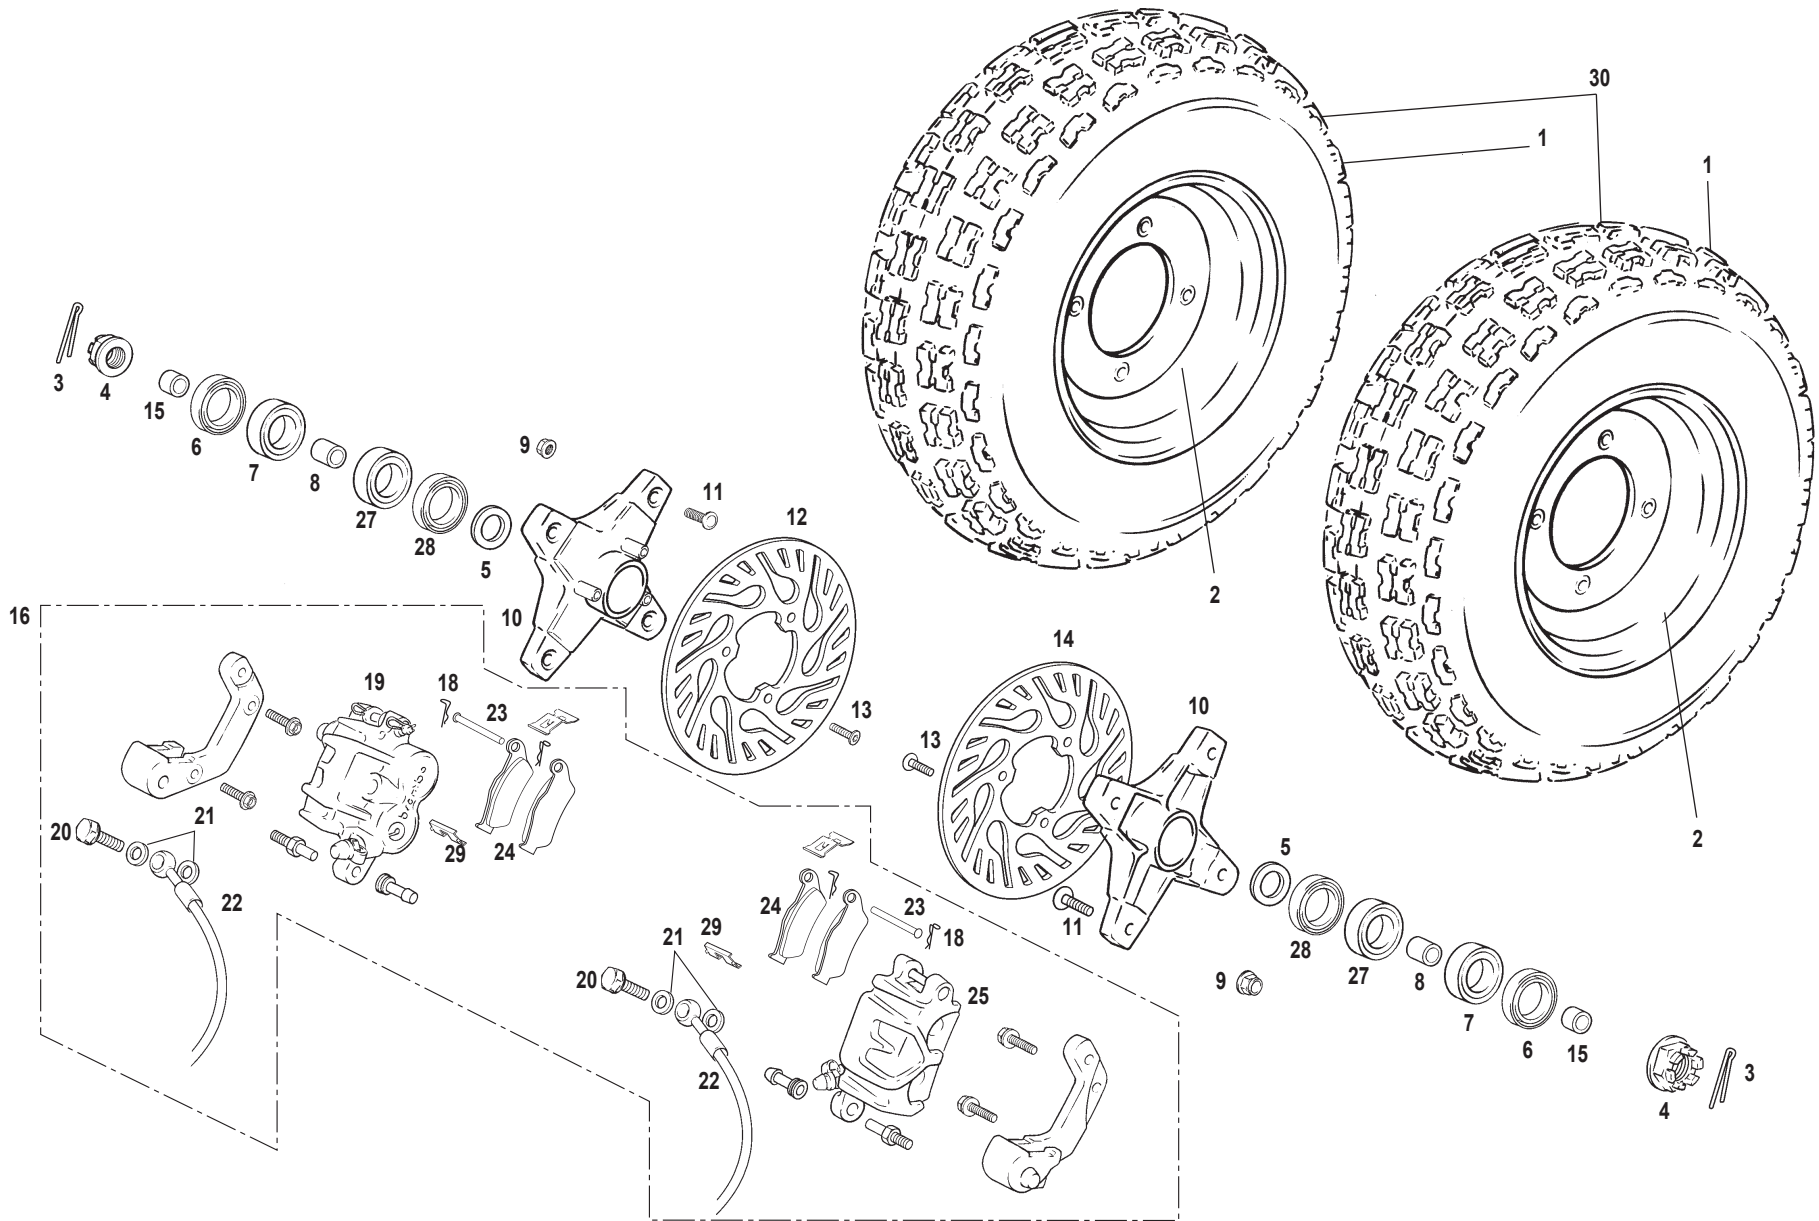

Nº	DESCRIPCION / DESCRIPTION	WILD H.P. 450	Cant.
1	NEUMATICO DELANTERO 21/7/10 ITP210 / FRONT TIRE	BQ300218002	2
2	LLANTA DELANTERA ALUMINIO 190 10X5 / FRONT RIM	BQ300218006	2
3	CLAVILLA ZINC / PIN	BE25622022	2
4	TUERCA CUBO DELANTERO / FRONT WHEEL	BQ300218047	2
5	CASQUILLO INTERIOR CUBO DELANTERO / INNER FRONT HUB BUSHING	BQ300218051	2
6	RETEN 20X35X7 / 20X35X7 SEAL		2
7	COJINETE 6202 2RSR / 6202 2RSR BEARING	C160000	2
8	CASQUILLO INTERMEDIO CUBO DELANTERO / MIDDLE FRONT HUB BUSHING	BQ300218055	2
9	TUERCA M10X1,25 AUTOBLOCANTE CON ARANDELA / M10X1,25 SELF-LOCKING NUT	T21010003	8
10	CUBO RUEDA DELANTERA / FRONT WHEEL HUB	BQ300218007	2
11	TORNILLO RUEDA / WHEEL SCREW	BQ300218054	8
12	DISCO FRENO DELANTERO IZQUIERDO / LEFT FRONT BRAKE DISC	BQ300222011I	1
13	TORNILLO ESPECIAL M8X24 ROSCA 18 / M8X24 SPECIAL SCREW	T0310818/2	6
14	DISCO FRENO DELANTERO DERECHO / RIGHT FRONT BRAKE DISC	BQ300222011D	1
15	CASQUILLO EXTERIOR CUBO DELANTERO / EXTERIOR FRONT WHEEL HUB BUSHING	BQ300218056	2
16	CTO. FRENO DELANTERO / FRONT BRAKE SET	BQ300222108	1
18	CLIP / CLIP	R242710	4
19	PINZA FRENO DELANTERO RUEDA DERECHA / RIGHT FRONT BRAKE CALIPER	BQ300222001	1
20	RACORD SUJECIÓN LATIGUILLO / HOSE SUPPORT RACORD	BC25722006	2
21	ARANDELA LATIGUILLO / HOSE WASHER	BE25622007	4
22	LATIGUILLO FRENO DELANTERO / REAR BRAKE HOSE	BQ300222002	1
23	PASADOR PASTILLAS FRENO / BRAKE PADS PIN	BQ300222131	2
24	PASTILLAS DE FRENO DELANTERO / FRONT BRAKE PAD	BQ300222065	2
25	PINZA FRENO DELANTERO RUEDA IZQUIERDA / LEFT FRONT BRAKE CALIPER	BQ300222000	1
27	COJINETE 6004 2RSR / 6004 2RSR BEARING	C160001	2
28	RETEN 28X42X7 / 28X42X7 SEAL	BQ300218200	2
29	PLANCHA SUJECCION PASTILLA FRENO / BRAKE PAD HOLDER	BQ300222132	2
30	RUEDA DELANTERA / FRONT WHEEL	BQ450518000	2