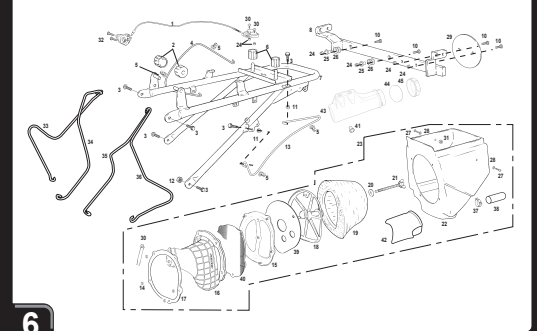

Filtro / Air filter **CASGAS** WILD HP