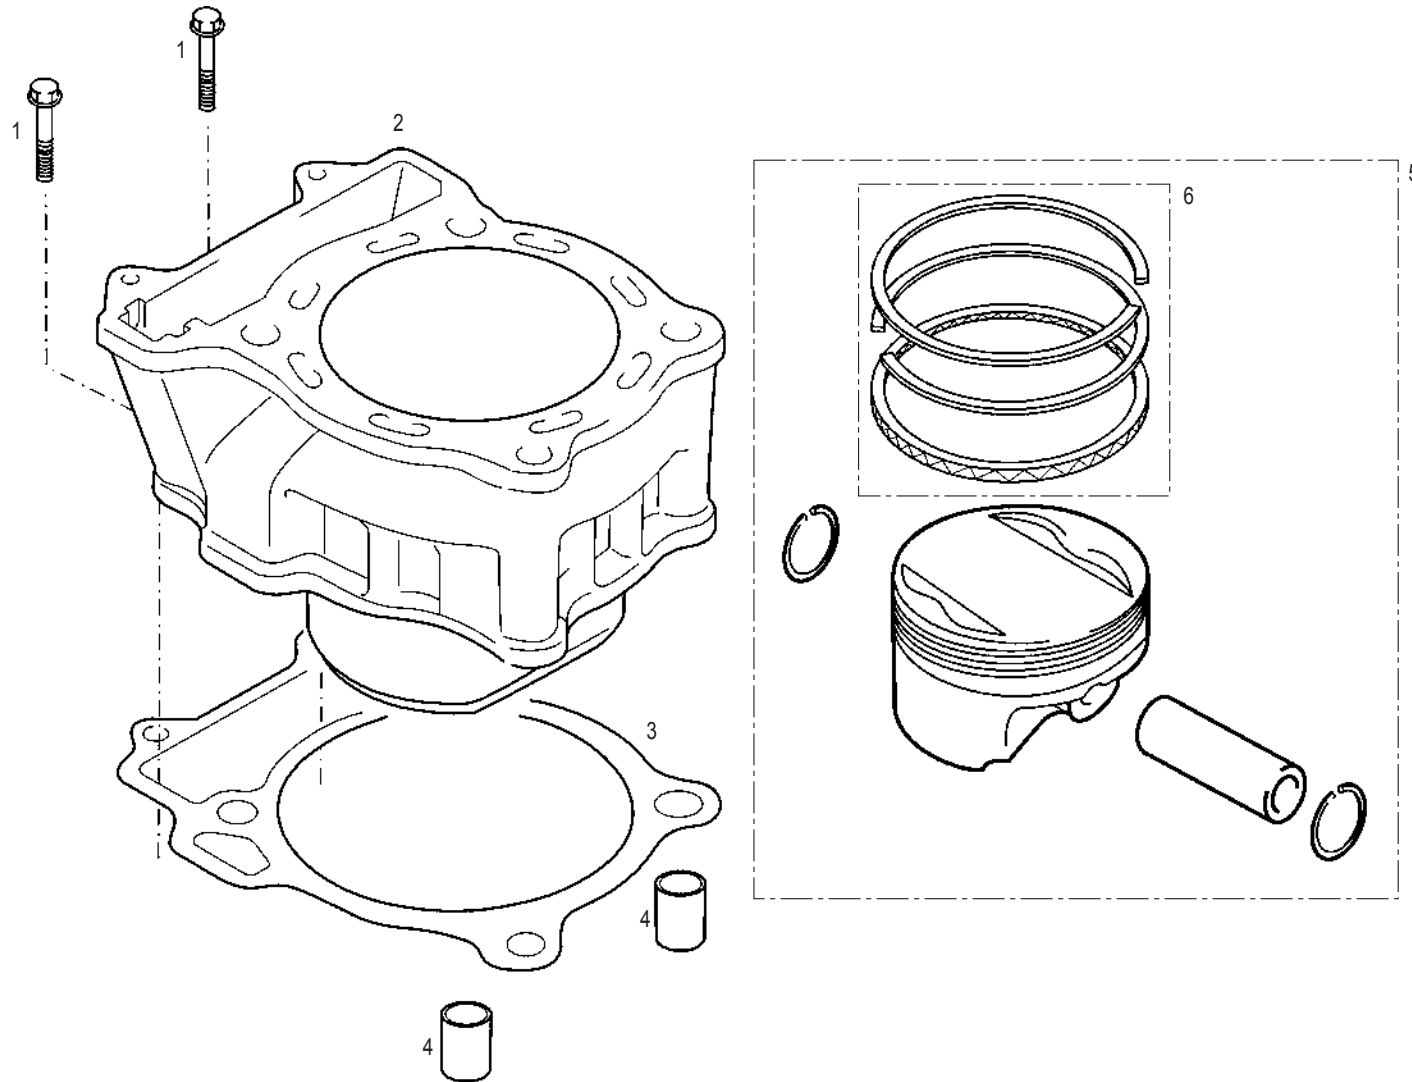

1	TORNILLO ESPECIAL 6X25 / 6X25 SPECIAL SCREW	T0606025	2
2	CILINDRO / CYLINDER	MFS450316022	1
3	JUNTA CILINDRO / CLINDER GASKET	MFS400144000	1
4	CASQUILLO CENTRADOR CULATA / HEAD CYLINDER BUSHING	MFS400116066	2
5A	CONJUNTO PISTON A / A PISTON SET	MFS450316020	1
5B	CONJUNTO PISTON B / B PISTON SET	MFS450316121	1
5C	CONJUNTO PISTON C / C PISTON SET	MFS450316122	1
5D	CONJUNTO PISTON D / D PISTON SET	MFS450316123	1
6	CONJUNTO AROS PISTON / PISTON O'RING SET	MFS450316040	1