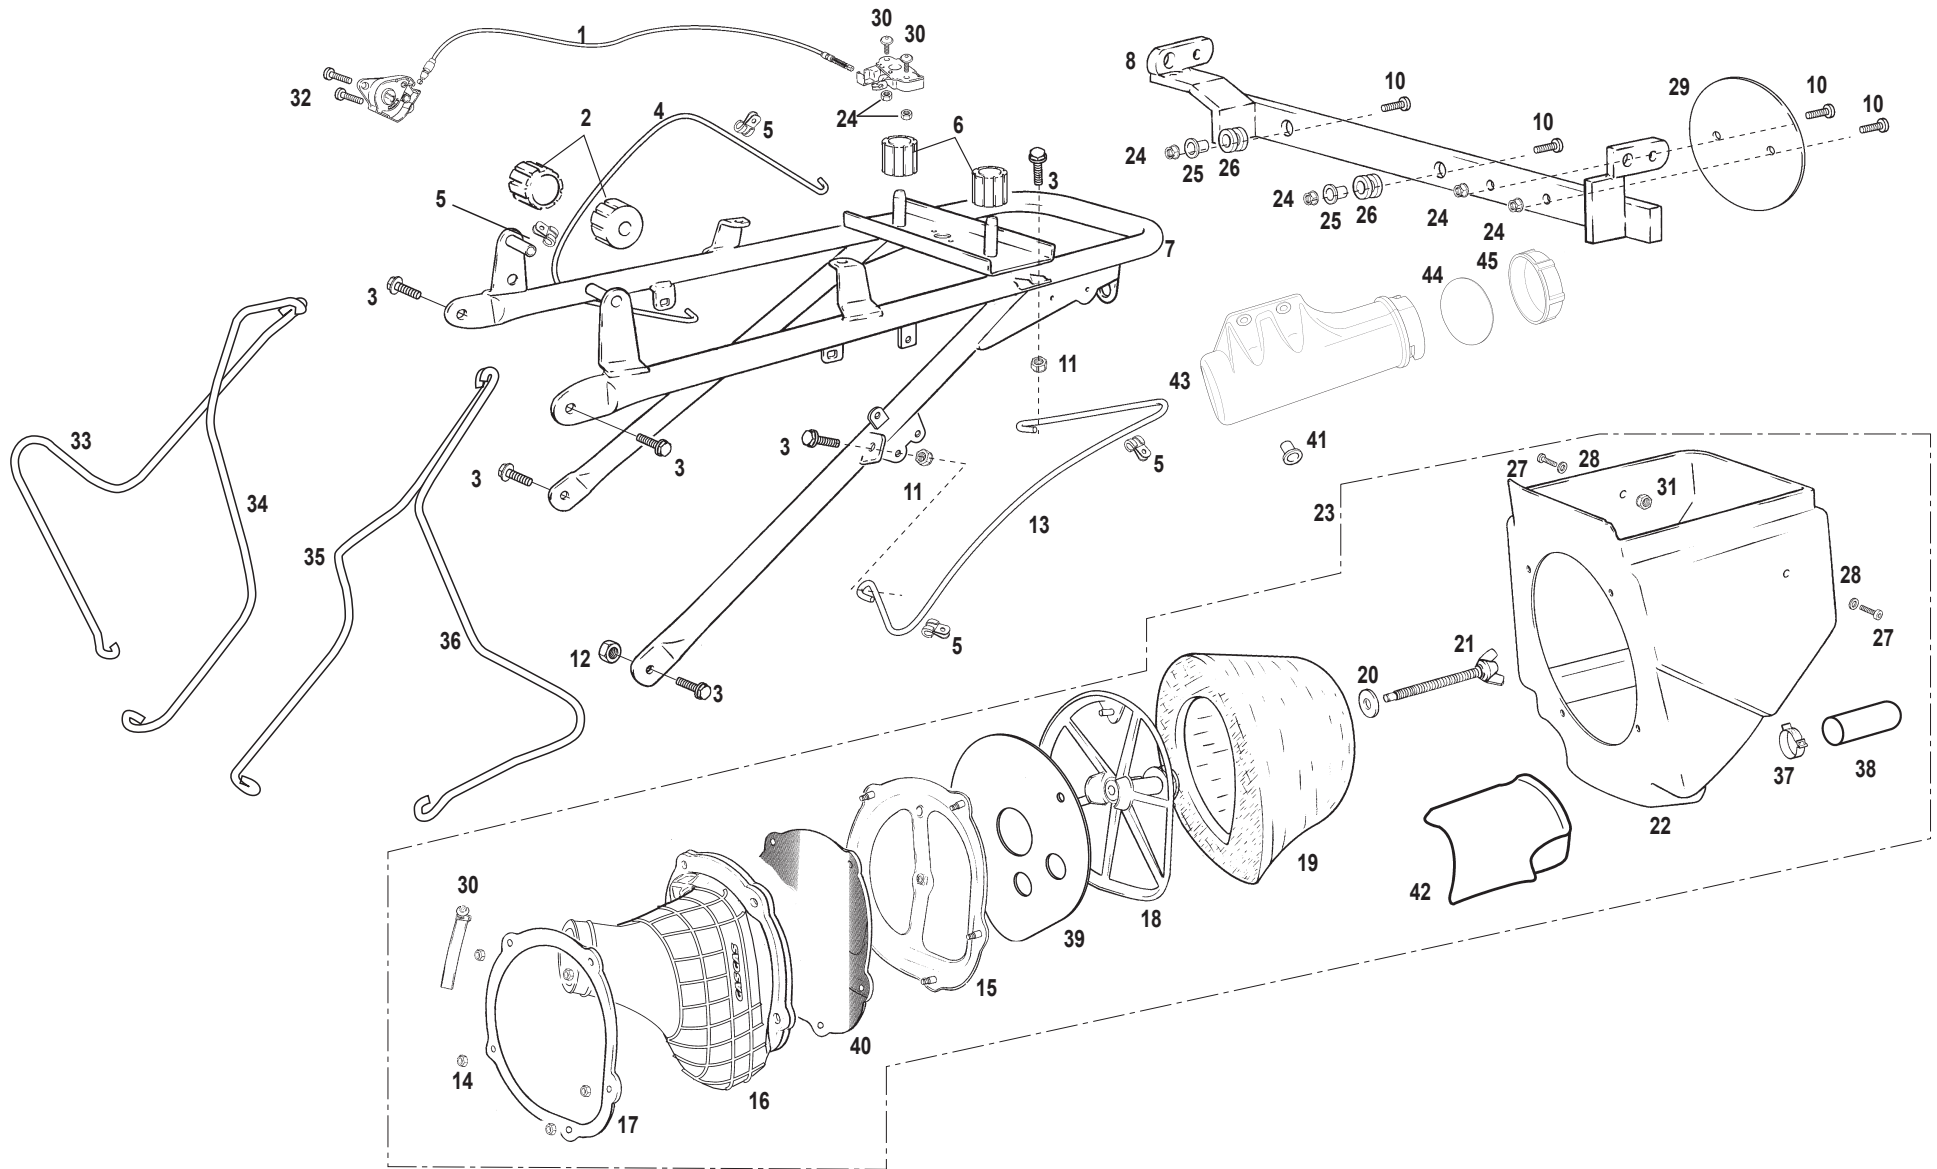

Nº	DESCRIPCION / DESCRIPTION	WILD H.P. 450	Cant.
1	KIT COMPONENTES ZADI / ZADI COMPONENTS SET	BQ300434300	1
2	GOMA FIJACION ASIENTO-CHASIS / SEAT FIXING RUBBER	BQ300210155	2
3	TORNILLO ESPECIAL 8X25 12.9 ZINCADO / 8X25 SPECIAL SCREW	T0208025	8
4	SOPORTE GUARDABARROS TRASERO DERECHO / RIGHT REAR FENDER SUPPORT	BQ300220058	1
5	ABRAZADERA INOXIDABLE FIJACIÓN GUARDABARROS / RUSTLESS CLAMP	BQ300220061	4
6	GOMA BASE BAJO ASIENTO / UNDER SEAT RUBBER	BQ300210156	2
7	COLA TRASERA / FRAME TAIL	BQ450510001	1
8	SOPORTE MATRICULA / PLATE SUPPORT	BQ300210147	1
9	ARANDELA 6X18X1.5 (DIN 9021) / 6X18X1,5 WASHER	T4006018	2
10	ALLEN 6X30 / 6X30 ALLEN BOLT	T0306030	4
11	TUERCA AUTOBLOCANTE M8 CON ARANDELA / M8 SELF-LOCKING NUT WITH WASHER	T2208002	7
12	TUERCA AUTOBLOCANTE M8 BAJA / M8 SELF-LOCKING NUT	T2108001	1
13	SOPORTE GUARDABARROS TRASERO IZQUIERDO / LEFT REAR FENDER SUPPORT	BQ300220059	1
14	TUERCA AUTOBLOCANTE M5 (DIN 985) / M5 SELF-LOCKING NUT	T2105000	5
15	PLATINA SOPORTE JAULA FILTRO INTERIOR / INNER FILTER CARRIER SUPPORT	BQ300228020	1
16	GOMA TUBERA CAJA FILTRO / AIR FILTER BOX RUBBER	BFS450528017	1
17	PLATINA SOPORTE JAULA FILTRO EXTERIOR / OUTER FILTER CARRIER SUPPORT	BQ300228021	1
18	JAULA FILTRO AIRE / AIR FILTER CARRIER	BE25628002	1
19	FILTRO AIRE EC-2001 / AIR FILTER	BE250128000	1
20	ARANDELA PLANA 6.5X16X1.5 / 6.5X16X1.5 LOW WASHER	T4006016/2	1
21	VARILLA PALOM. FILTRO / FILTER BOLT	BE25628003	1
22	CAJA FILTRO / AIR FILTER BOX	BQ450328015	1
23	CTO. CAJA FILTRO / AIR FILTER BOX SET	BQ400228001C	1
24	TUERCA AUTOBLOCANTE M6 / M6 SELF-LOCKING WITH NUT	T2206001	4
25	CASQUILLO DEPOSITO / TANK BUSHING	BE25610007	2
26	GOMA / RUBBER	BE250026005	2
27	ALLEN 6X20 / 6X20 ALLEN BOLT	T0306020	2
28	ARANDELA PLANA 6x15x1,5 / 6x15x1,5 LOW WASHER	T4006015	2
29	DISCO LIMITADOR DE VELOCIDAD / SPEED LIMIT PLATE	BQ300210148	1
30	ALLEN 6X25 CON ARANDELA / 6X25 ALLEN BOLT WITH WASHER	T0316025	2
31	TUERCA AUTOBLOCANTE M6 BAJA / M6 LOW SELF-LOCKING NUT	T2106001	2
32	ULS 6X12 / 6X12 ULS BOLT	T0506012	2
33	SOPORTE INTERIOR DERECHO PROTECTOR PIE / INNER RIGHT FOOT PROTECTOR SUPPORT	BQ300214503D	1
34	SOPORTE EXTERIOR DERECHO PROTECTOR PIE / OUTER RIGHT FOOT PROTECTOR SUPPORT	BQ300214504D	1
35	SOPORTE INTERIOR IZQUIERDO PROTECTOR PIE / INNER LEFT FOOT PROTECTOR SUPPORT	BQ300214503I	1
36	SOPORTE EXTERIOR IZQUIERDO PROTECTOR PIE / OUTER LEFT FOOT PROTECTOR SUPPORT	BQ300214504I	1
37	ABRAZADERA VALVULA CAJA FILTRO / FILTER BOX VALVE CLAMP	BQ300428043	1
38	VALVULA CAJA FILTRO / FILTER BOX VALVE	BQ300228041	1
39	RESTRICCIÓN FILTRO DE AIRE / AIR FILTER RESTRICTION	BFS450428014/2	1