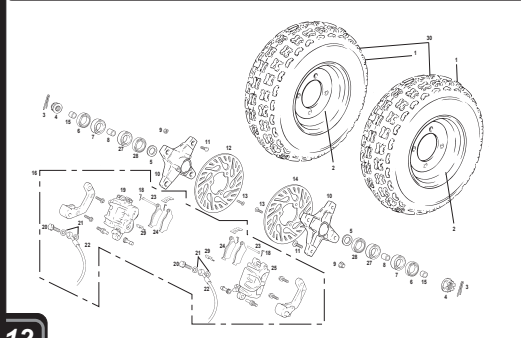

Buena delantera / Front wheel **GASGAS** WILD HP

12

Buena trasera / Rear wheel **GASGAS** WILD HP

13

PART LIST

Nº	DESCRIPCION / DESCRIPTION	WILD H.P. 450	Cant.
1	JUEGO EMPUÑADURAS / HANDLEBAR GRIP (PAIR)	BE250236002	1
2	PUÑO GAS / TWIST GRIP	BFS450324007	1
3	GUARDAPOLVO CABLE GAS / THROTTLE CABLE DUST COVER	G600000	1
4	CABLE GAS / THROTTLE CABLE	BQ450324008	1
5	MANILLAR / HANDLEBAR	BQ300524001	1
6	CTO. BOMBA FRENO DELANTERO / FRONT BRAKE PUMP SET	BQ300222008	1
7	MANETA FRENO DELANTERO / FRONT BRAKE LEVER	BQ300222045	1
8	LEVA FRENO APARCAMIENTO / PARKING BRAKE LEVER	BQ300222130	1
9	ARANDELA LATIGUILLO 10X14X1 / HOSE WASHER	BE25622007	3
10	LATIGUILLO FRENO DELANTERO / FRONT BRAKE HOSE	BQ300222002	1
11	CTO. DESCONECTADOR EMERGENCIA / EMERGENCY SWITCH OFF	BQ300334054	1
12	TORNILLO SUJECCIÓN BRIDA MANILLAR / HANDLEBAR CLAMP SCREW	T0308030	4
13	BRIDA SUJECCIÓN MANILLAR SUPERIOR / HANDLEBAR UPPER CLAMP	BE25814012	2
14	TORNILLO HEXAGONAL M10X85 DIN-931 / M10X85 HEXAGONAL SCREW	T0110085	2
15	BRIDA SUJECCIÓN MANILLAR INFERIOR / HANDLEBAR LOWER SCREW	BE25814013	2
16	TAPETA SILENTBLOCK MANILLAR GRANDE / BIG HANDLEBAR SILENTBLOCK COVER	BQ300224006	2
17	GOMA SILENTBLOCK MANILLAR / HANDLEBAR SILENTBLOCK RUBBER	BQ300224002	4
18	EJE DIRECCIÓN / STEERING AXLE	BQ450514003	1
19	CASQUILLO SILENTBLOCK MANILLAR / HANDLEBAR SILENTBLOCK BUSHING	BQ300224005	2
20	TAPETA SILENTBLOCK MANILLAR / HANDLEBAR SILENTBLOCK COVER	BQ300224003	2
21	TUERCA AUTOBLOCANTE M10 ALTA DIN 982 / M10 SELF-LOCKING NUT	T2110002	2
22	ESPEJO RETROVISOR / REAR-VIEW MIRROR	L300760	2
23	CONMUTADOR LUCES / LIGHT SWITCH	BFS400134001	1
24	CTO. BOMBA EMBRAGUE / CLUTCH PUMP SET	BQ450322005	1
25	KIT TAPA BOMBA EMBRAGUE / CLUTCH PUMP COVER SET	BT27722210	1
26	LATIGUILLO EMBRAGUE / CLUTCH HOSE	BQ300222003	1
27	MANETA EMBRAGUE LARGA SERIE / LONG STANDARD CLUTCH LEVER	E200701	1
27A	MANETA EMBRAGUE CORTA OPCIONAL / SHORT OPTIONAL CLUTCH LEVER	BT27922040	1
28	BRIDA SUJECCIÓN BOMBA EMBRAGUE / CLUTCH PUMP SUBJECTION CLAMP	BE250022211	1
30	KIT REPARACIÓN / REPARATION SET	BT27722208	1
31	TUERCA M6 BAJA / M6 LOW NUT	T2006001	1
32	TORNILLO REGULACION MANETA / ADJUSTING LEVER SCREW	BT27922046	1
33	CONMUTADOR ARRANQUE / STARTING COMMMAND	BFS400134027	1
34	TUERCA TENSOR / TENSOR NUT	BFS400124013	1
35	GOMA SUJECCIÓN CABLEADOS / WIRINGS SUBJECTION RUBBER	BFS450320067	8
36	CLAUSOR J20.49C TRIAL 2002 / 2002 TRIAL J20.49C CLAUSOR	BT280210075	1