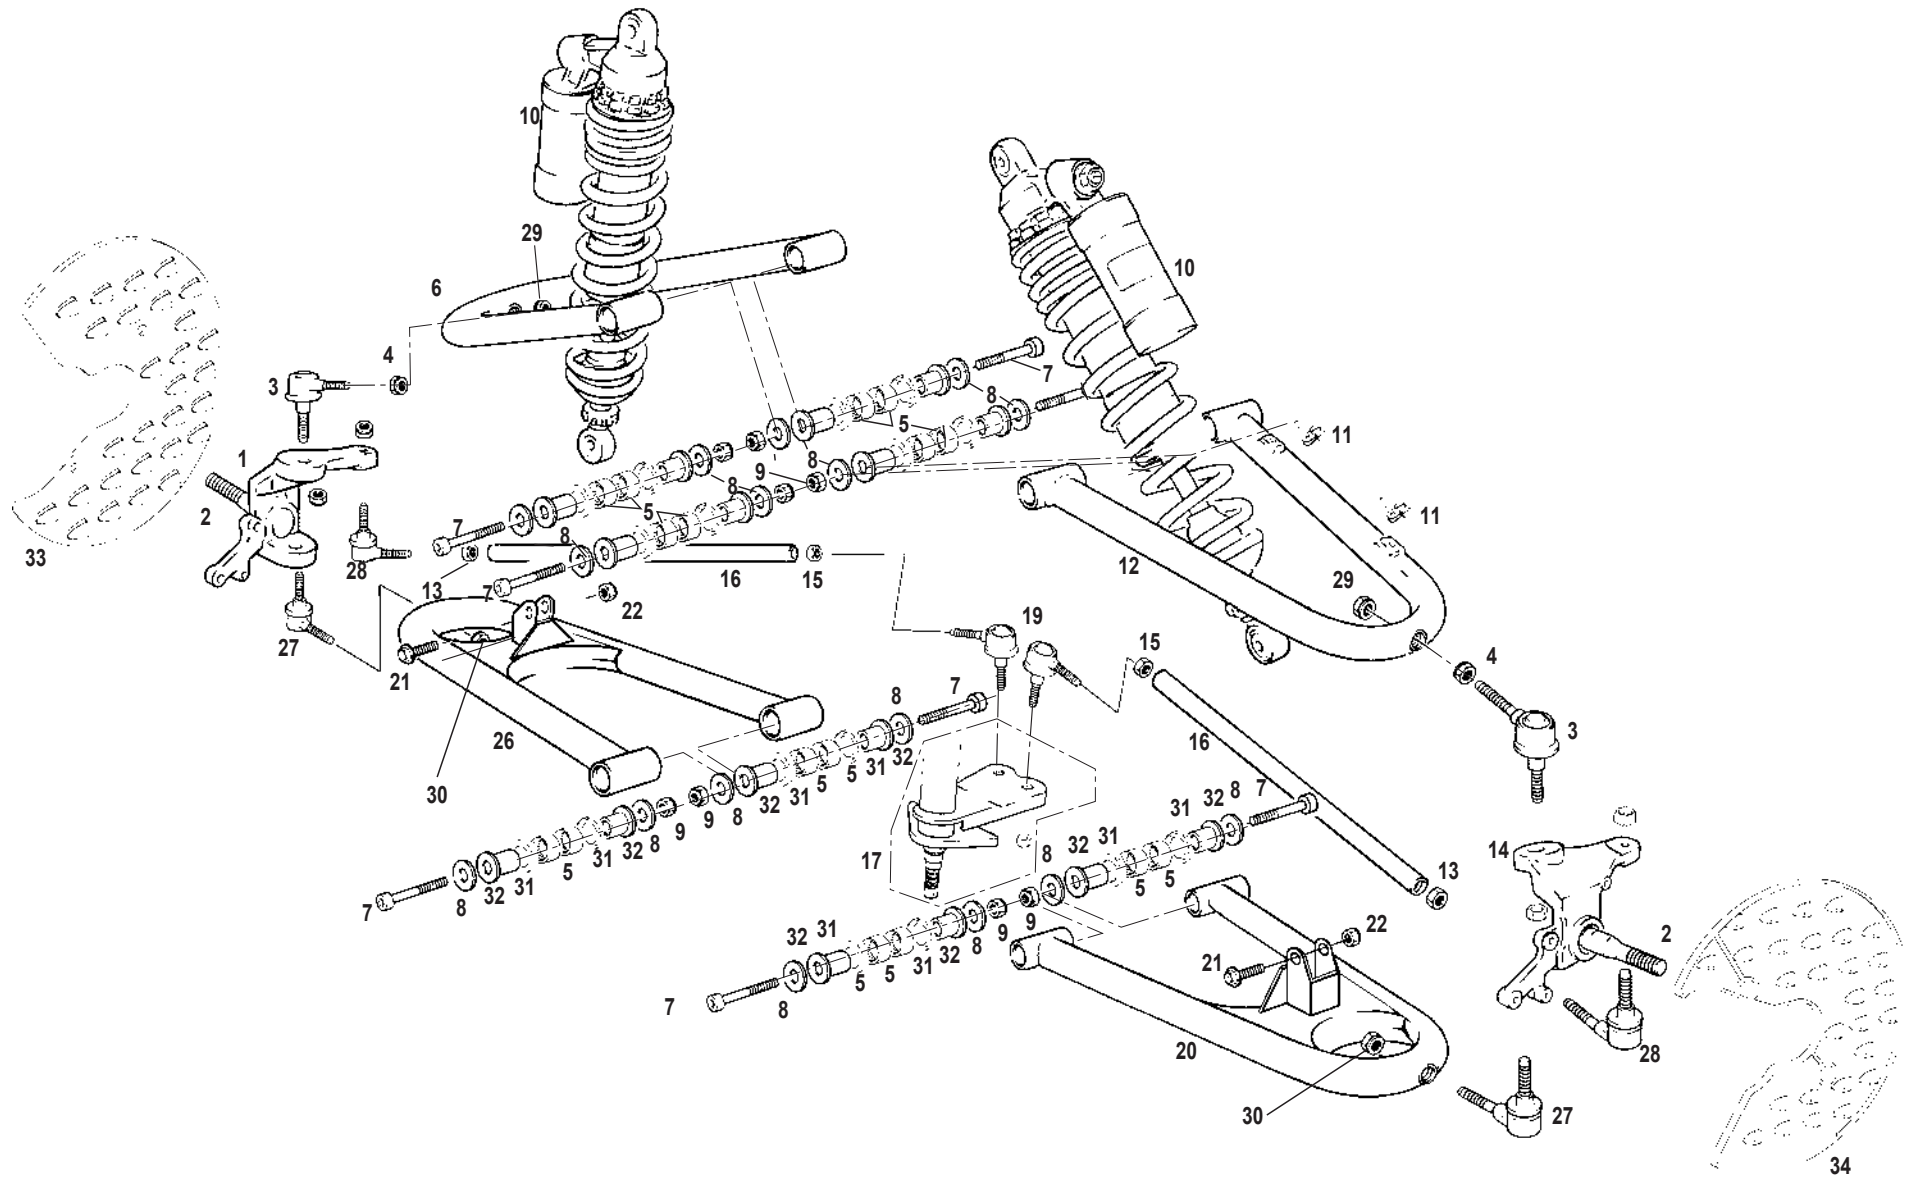

N°	DESCRIPCION / DESCRIPTION	WILD H.P. 450	Cant.
1	MANGUETA DERECHA DIRECCION / <i>RIGHT STEERING UPRIGHT</i>	BQ300514061	1
2	EJE MANGUETA RUEDA DELANTERA / <i>AXIS STEERING UPRIGHT</i>	BQ300214063	2
3	ROTULA SUSPENSION M14X150 / <i>SUSPENSION BALL-AND-SOCKET JOIN</i>	BQ300214060	2
4	TUERCA / <i>NUT</i>	B260001	2
5	COJINETE AGUJAS 15BM2116 / <i>15BM2116 NEEDLES BEARING</i>	BT27714009	16
6	TRAPECIO SUSPENSION SUPERIOR DERECHO / <i>RIGHT UPPER LEFT TRAPEZIUM</i>	BQ450514400	1
7	ALLEN 10X70 ZINCAT 12.9 / <i>10X70 ALLEN BOLT</i>	T0301070	8
8	ARANDELA REGLAJE 10.5X26X0.5 / <i>REGULATE 10.5X26X0.5 WASHER</i>	T4001026	16
9	TUERCA AUTOBLOCANTE M8 BAJA (DIN 985) / <i>M8 LOW SELF-LOCKING NUT</i>	T2108001	8
10	AMORTIGUADOR DELANTERO GG 4710 / <i>GG 4710 FRONT SHOCK ABSORBER</i>	BQ300314000	2
11	ABRAZADERA INOXIDABLE FIJACIÓN LATIGUILLO 8X15 / <i>RUSTLESS CLAMP</i>	BQ300214157	4
12	TRAPECIO SUSPENSION SUPERIOR IZQUIERDO / <i>LEFT UPPER LEFT TRAPEZIUM</i>	BQ450514401	1
13	TUERCA REBAJADA DERECHA / <i>RIGHT LOWERED NUT</i>	T2110004	2
14	MANGUETA IZQUIERDA DIRECCION / <i>LEFT STEERING UPRIGHT</i>	BQ300514062	1
15	TUERCA REBAJADA IZQUIERDA / <i>LEFT LOWERED NUT</i>	T2110005	5
16	BARRA DIRECCION / <i>STEERING BAR</i>	BQ300514700	2
17	CTO. DIRECCION / <i>STEERING SET</i>	BQ300214003	1
19	ROTULA DIRECCION IZQUIERDA / <i>LEFT STEERING BALL-AND-SOCKET JOIN</i>	BQ300210141	2
20	TRAPECIO SUSPENSION INFERIOR IZQUIERDO / <i>INFERIOR LEFT TRAPEZIUM</i>	BQ450514403	1
21	TORNILLO ESPECIAL M10X40X1.25 / <i>M10X40X1.25 SPECIAL SCREW</i>	T0110042	2
22	TUERCA AUTOBLOCANTE M10X100 DIN 985 / <i>M10X100 SELF-LOCKING NUT</i>	T2110006	2
26	TRAPECIO SUSPENSION INFERIOR DERECHO / <i>INFERIOR RIGHT TRAPEZIUM</i>	BQ450514402	1
27	ROTULA SUSPENSION M16X150 FOSFATADA / <i>SUSPENSION BALL-AND-SOCKET JOIN</i>	BQ300214059	2
28	ROTULA DIRECCION DERECHA / <i>RIGHT STEERING BALL-AND-SOCKET JOIN</i>	BQ300210140	2
29	TUERCA M14X150 AUTOBLOCANTE REBAJADA / <i>LOWERED M14X150 NUT</i>	T2114003	2
30	TUERCA M16X150 AUTOBLOCANTE REBAJADA / <i>LOWERED M16X150 NUT</i>	T2116001	2
31	RETEN 15-21-3-8170N BASCULANTE / <i>SWINGARM SEAL</i>	C230000	16
32	CASQUILLO BALANCIN / <i>ROCKER ARM BUSHING</i>	BT27914014	16
33	PROTECTOR DISCO DELANTERO DERECHO / <i>RIGHT FRONT DISC PROTECTOR</i>	BQ300320045	1
34	PROTECTOR DISCO DELANTERO IZQUIERDO / <i>LEFT FRONT DISC PROTECTOR</i>	BQ300320050	1