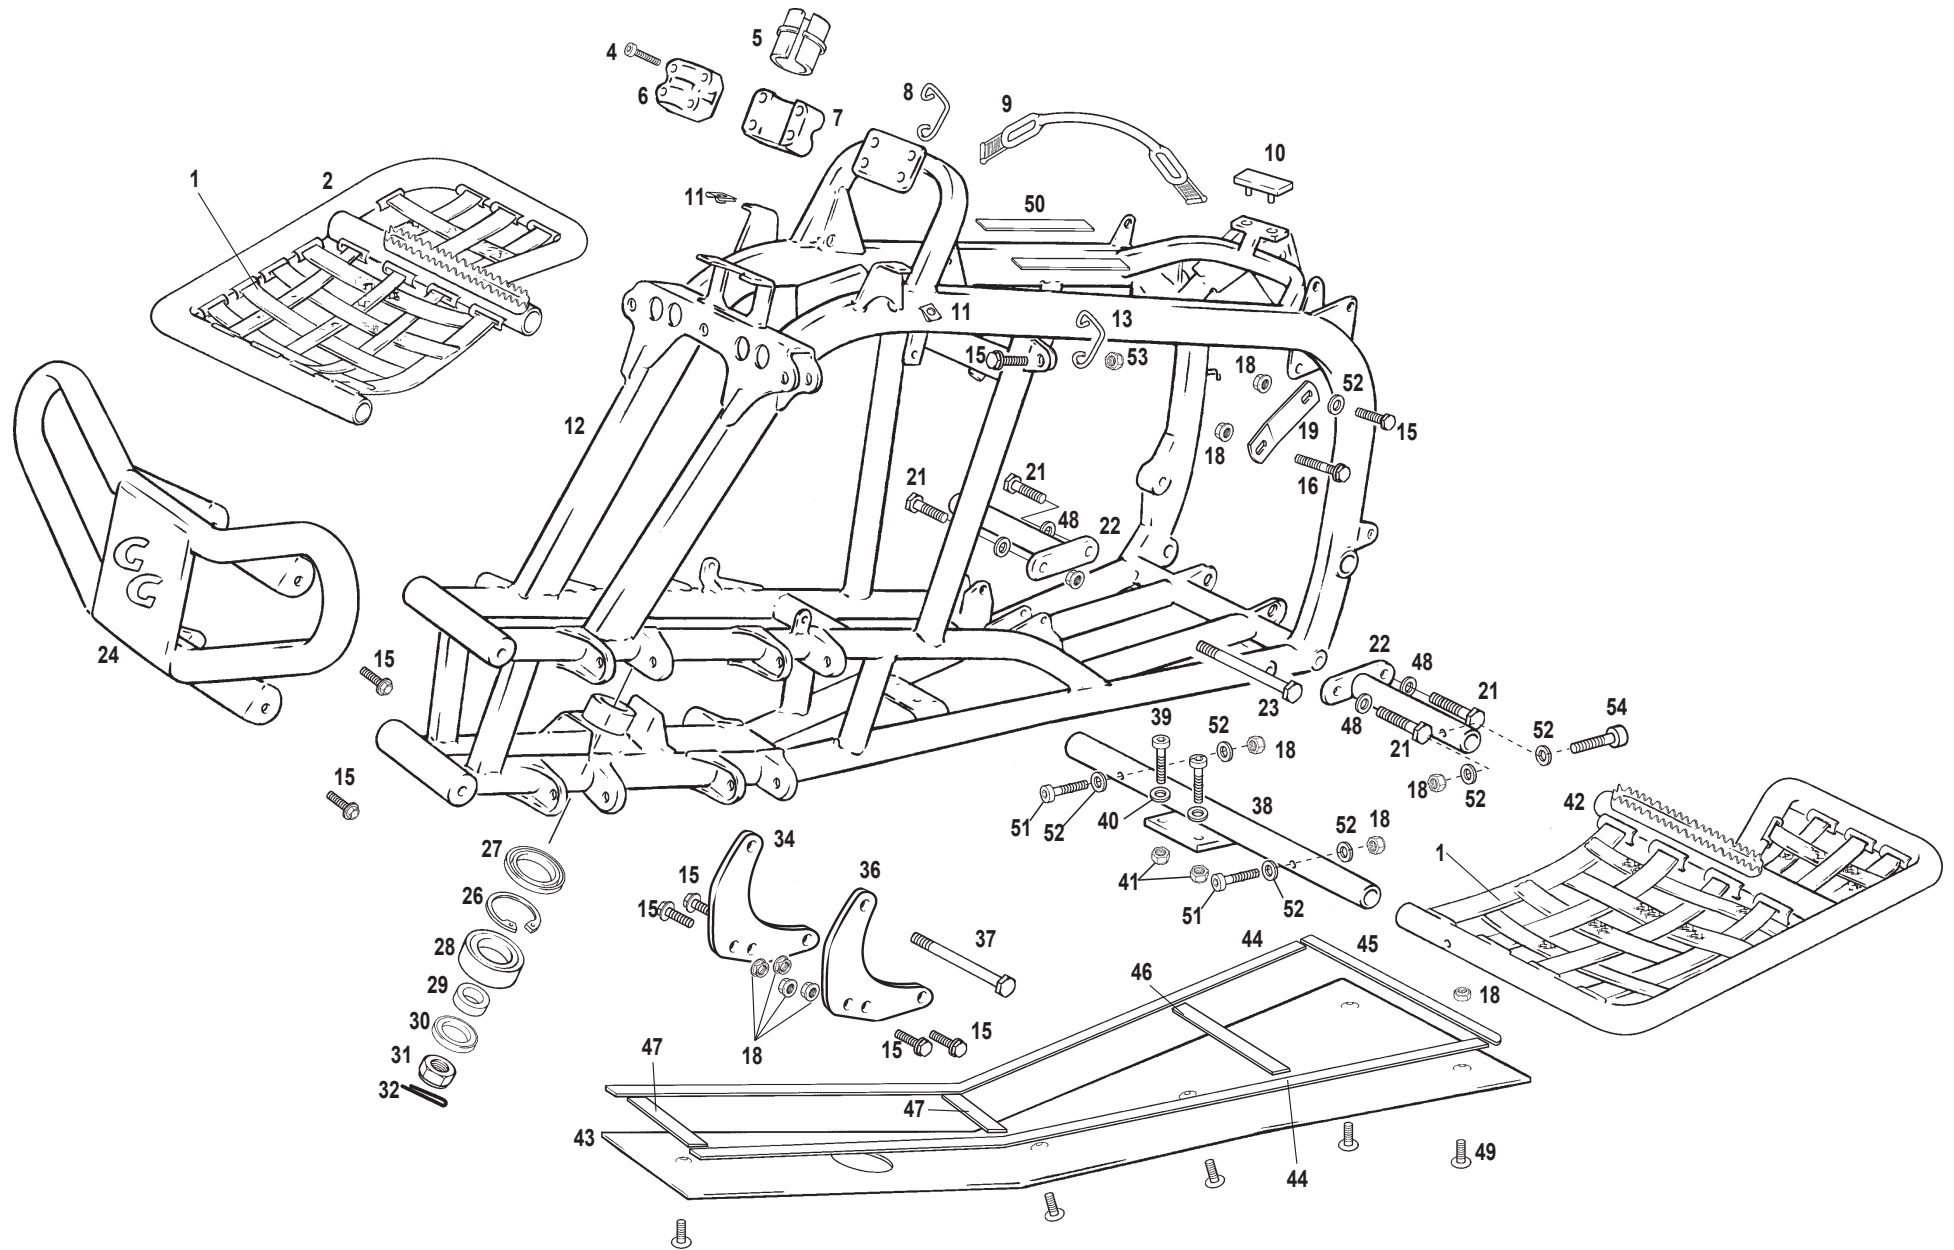

N°	DESCRIPCION / DESCRIPTION	WILD H.P. 450	Cant.
46	TIRA GOMA ADHESIVA 15X2X150 / 15X2X150 RUBBER ADHESIVE	BQ300236038	1
47	TIRA GOMA ADHESIVA 15X2X50 / 15X2X50 RUBBER ADHESIVE	BQ300236039	2
48	ARANDELA PLANA 10X20X2 / 10X20X2 WASHER	T4001020	4
49	ULS 8X20 / 8X20 ULS BOLT	T0508020	5
50	TIRA GOMA ADHESIVA 15X2X400 / 15X2X400 RUBBER ADHESIVE	BQ300236040	2
51	ALLEN 8X45 / 8X45 ALLEN BOLT	T0308045	2
52	ARANDELA 8X16X1,5 / 8X16X1,5 WASHER	T4008016	9
53	TUERCA AUTOBLOCANTE M8 BAJA / M8 SELF-LOCKING	T2108001	1
54	ALLEN 8X55 / 8X55 ALLEN BOLT	T0308055	2