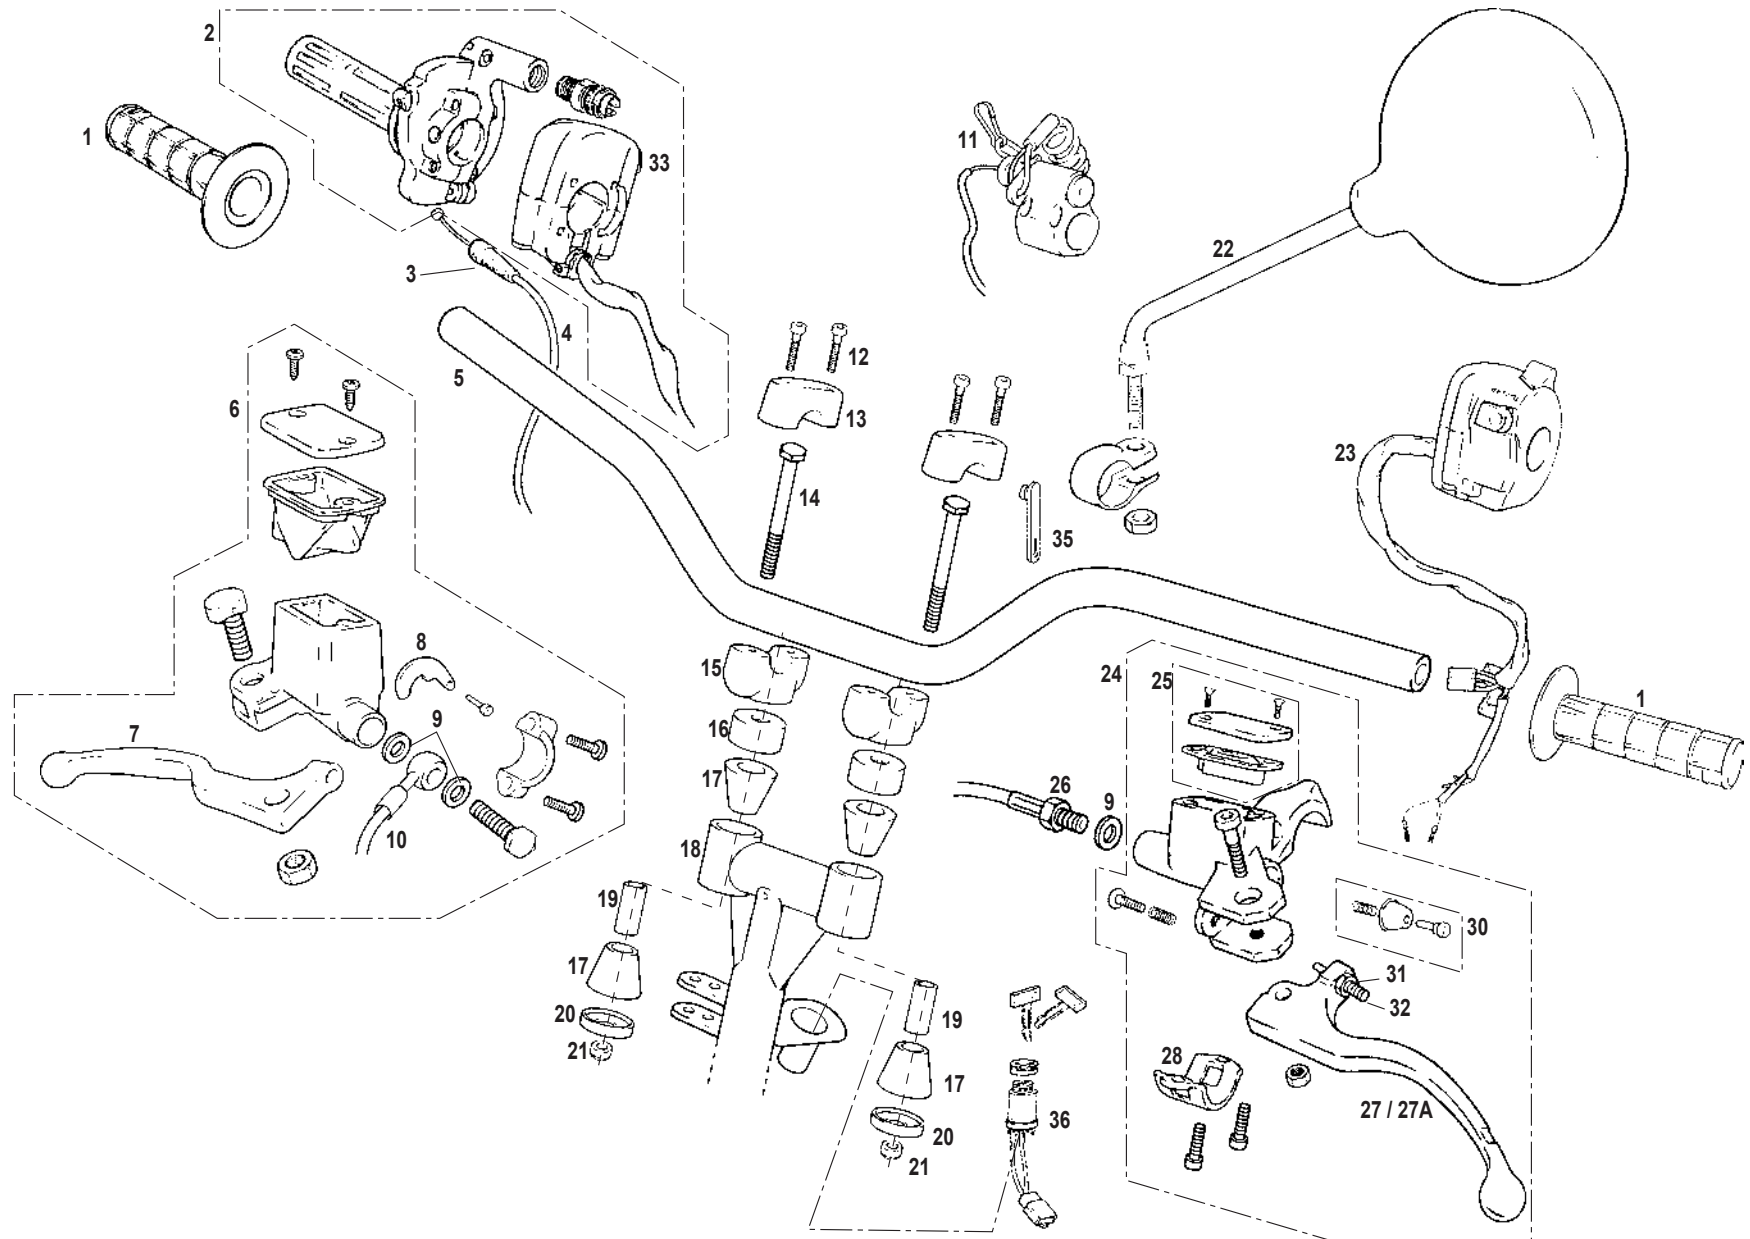

Buena delantera / Front wheel **GASGAS** WILD HP

12

Buena trasera / Rear wheel **GASGAS** WILD HP

13

PART LIST

Nº	DESCRIPCION / DESCRIPTION	WILD H.P. 450	Cant.
1	JUEGO EMPUÑADURAS / HANDLEBAR GRIP (PAIR)	BE250236002	1
2	PUÑO GAS / TWIST GRIP	BFS450324007	1
3	GUARDAPOLVO CABLE GAS / THROTTLE CABLE DUST COVER	G600000	1
4	CABLE GAS / THROTTLE CABLE	BQ450324008	1
5	MANILLAR / HANDLEBAR	BQ300524001	1
6	CTO. BOMBA FRENO DELANTERO / FRONT BRAKE PUMP SET	BQ300222008	1
7	MANETA FRENO DELANTERO / FRONT BRAKE LEVER	BQ300222045	1
8	LEVA FRENO APARCAMIENTO / PARKING BRAKE LEVER	BQ300222130	1
9	ARANDELA LATIGUILLO 10X14X1 / HOSE WASHER	BE25622007	3
10	LATIGUILLO FRENO DELANTERO / FRONT BRAKE HOSE	BQ300222002	1
11	CTO. DESCONECTADOR EMERGENCIA / EMERGENCY SWITCH OFF	BQ300334054	1
12	TORNILLO SUJECCIÓN BRIDA MANILLAR / HANDLEBAR CLAMP SCREW	T0308030	4
13	BRIDA SUJECCIÓN MANILLAR SUPERIOR / HANDLEBAR UPPER CLAMP	BE25814012	2
14	TORNILLO HEXAGONAL M10X85 DIN-931 / M10X85 HEXAGONAL SCREW	T0110085	2
15	BRIDA SUJECCIÓN MANILLAR INFERIOR / HANDLEBAR LOWER SCREW	BE25814013	2
16	TAPETA SILENTBLOCK MANILLAR GRANDE / BIG HANDLEBAR SILENTBLOCK COVER	BQ300224006	2
17	GOMA SILENTBLOCK MANILLAR / HANDLEBAR SILENTBLOCK RUBBER	BQ300224002	4
18	EJE DIRECCIÓN / STEERING AXLE	BQ450514003	1
19	CASQUILLO SILENTBLOCK MANILLAR / HANDLEBAR SILENTBLOCK BUSHING	BQ300224005	2
20	TAPETA SILENTBLOCK MANILLAR / HANDLEBAR SILENTBLOCK COVER	BQ300224003	2
21	TUERCA AUTOBLOCANTE M10 ALTA DIN 982 / M10 SELF-LOCKING NUT	T2110002	2
22	ESPEJO RETROVISOR / REAR-VIEW MIRROR	L300760	2
23	CONMUTADOR LUCES / LIGHT SWITCH	BFS400134001	1
24	CTO. BOMBA EMBRAGUE / CLUTCH PUMP SET	BQ450322005	1
25	KIT TAPA BOMBA EMBRAGUE / CLUTCH PUMP COVER SET	BT27722210	1
26	LATIGUILLO EMBRAGUE / CLUTCH HOSE	BQ300222003	1
27	MANETA EMBRAGUE LARGA SERIE / LONG STANDARD CLUTCH LEVER	E200701	1
27A	MANETA EMBRAGUE CORTA OPCIONAL / SHORT OPTIONAL CLUTCH LEVER	BT27922040	1
28	BRIDA SUJECCIÓN BOMBA EMBRAGUE / CLUTCH PUMP SUBJECTION CLAMP	BE250022211	1
30	KIT REPARACIÓN / REPARATION SET	BT27722208	1
31	TUERCA M6 BAJA / M6 LOW NUT	T2006001	1
32	TORNILLO REGULACION MANETA / ADJUSTING LEVER SCREW	BT27922046	1
33	CONMUTADOR ARRANQUE / STARTING COMMMAND	BFS400134027	1
34	TUERCA TENSOR / TENSOR NUT	BFS400124013	1
35	GOMA SUJECCIÓN CABLEADOS / WIRINGS SUBJECTION RUBBER	BFS450320067	8
36	CLAUSOR J20.49C TRIAL 2002 / 2002 TRIAL J20.49C CLAUSOR	BT280210075	1