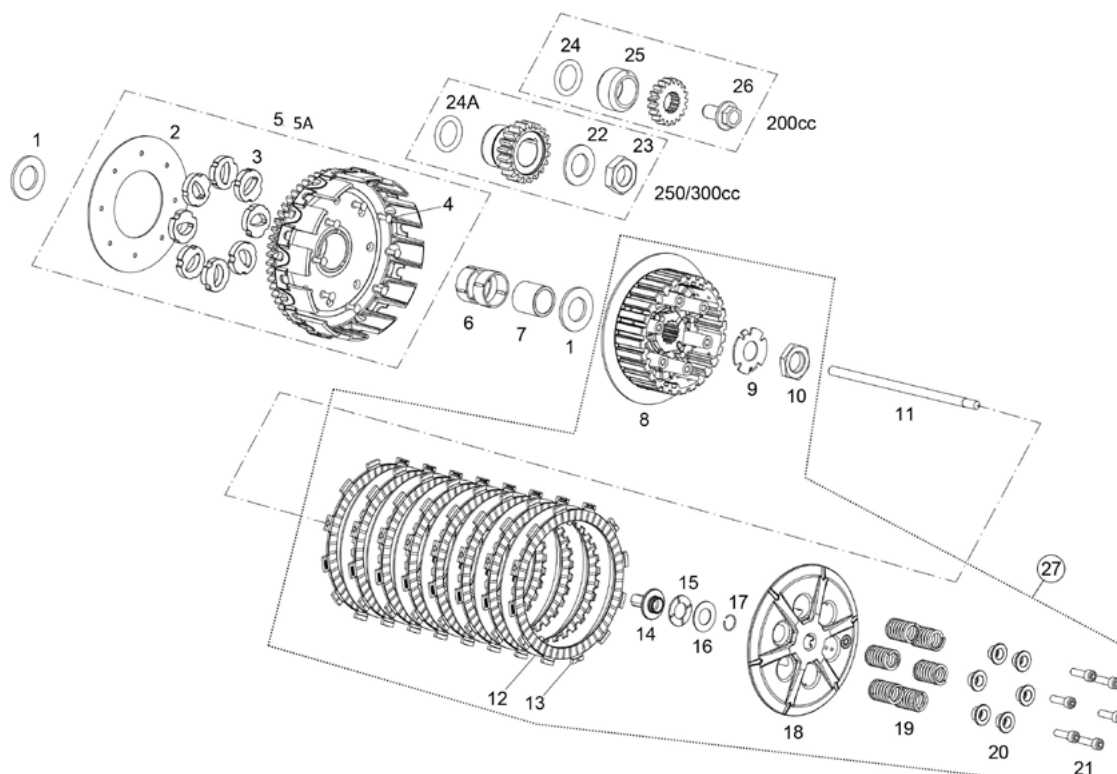

Nº	DESCRIPTION	REFERENCE 200 / 250 / 300	QTY
1	WASHER 22.1X42X2.8	ME25632011	2
2	CLUTCH BOSS WASHER	ME20932009	1
3	SILENBLOCK RUBBER	ME20932008	8
4	PRIMARYCLUTCH BASKET RIVETS	ME250132010	8
5	COMPLETE CLUTCH BASKET	ME20932003CT / ME21000CT-CAB-1 / ME21000CT-CAB-1	1
5A	COMPLETE CLUTCH BASKET (GP)	NA / ME21000CT-CRB-1 / ME21000CT-CRB-1	1
6	CLUTCH BASKET BEARING	ME25632029	2
7	CLUTCH BASKET BUSHING	ME25632012	1
8	CLUTCH BOSS	ME22005GG-CLJ-1	1
9	CLUTCH LOCK WASHER	ME21120GG-CLJ-1	1
10	CLUTCH BOSS NUT	ME25632028	1
11	CLUTCH ROD	ME25632040	1
12	IRON CLUTCH DISK	ME22105GG-CLJ-1	7
13	COVERED CLUTCH DISK	ME22100GG-CLJ-1	8
14	CLUTCH PRESSURE PLATE BUSHING	ME23100GG-CAB-1	1
15	NEEDLES BEARING	ME25632046	1
16	EXHAUST PIN WASHER	ME25632016	1
17	CLUTCH PRESSURE RING	ME23150GG-CAB-1	1
18	CLUTCH PRESSURE PLATE	ME23000GG-CLJ-1	1
19	CLUTCH SPRING	ME22020GG-CLJ-1	6
20	ALUMINIUM CLUTCH SPRING BUSHING	ME22025GG-CLJ-1	6
21	ALLEN SCREW M6X20	T0306025	6
22	WASHER 20/125	NA / ME25632019 / ME25632019	1
23	CRANK SHAFT PINION LOCKING NUT	NA / ME250032018 / ME250032018	1
24	PRIMARY CLUTCH GEAR O'RING	ST950207 / NA / NA	1
24A	PRIMARY CLUTCH GEAR O'RING	NA / ME21180GG-CAB-1 / ME21180GG-CAB-1	1
25	CRANKSHAFT BUSH	ME200512014 / NA / NA	1
26	SCREW M12X25	T02012025 / NA / NA	1
27	CLUTCH BOSS	ME22005CT-CLJ-1	1