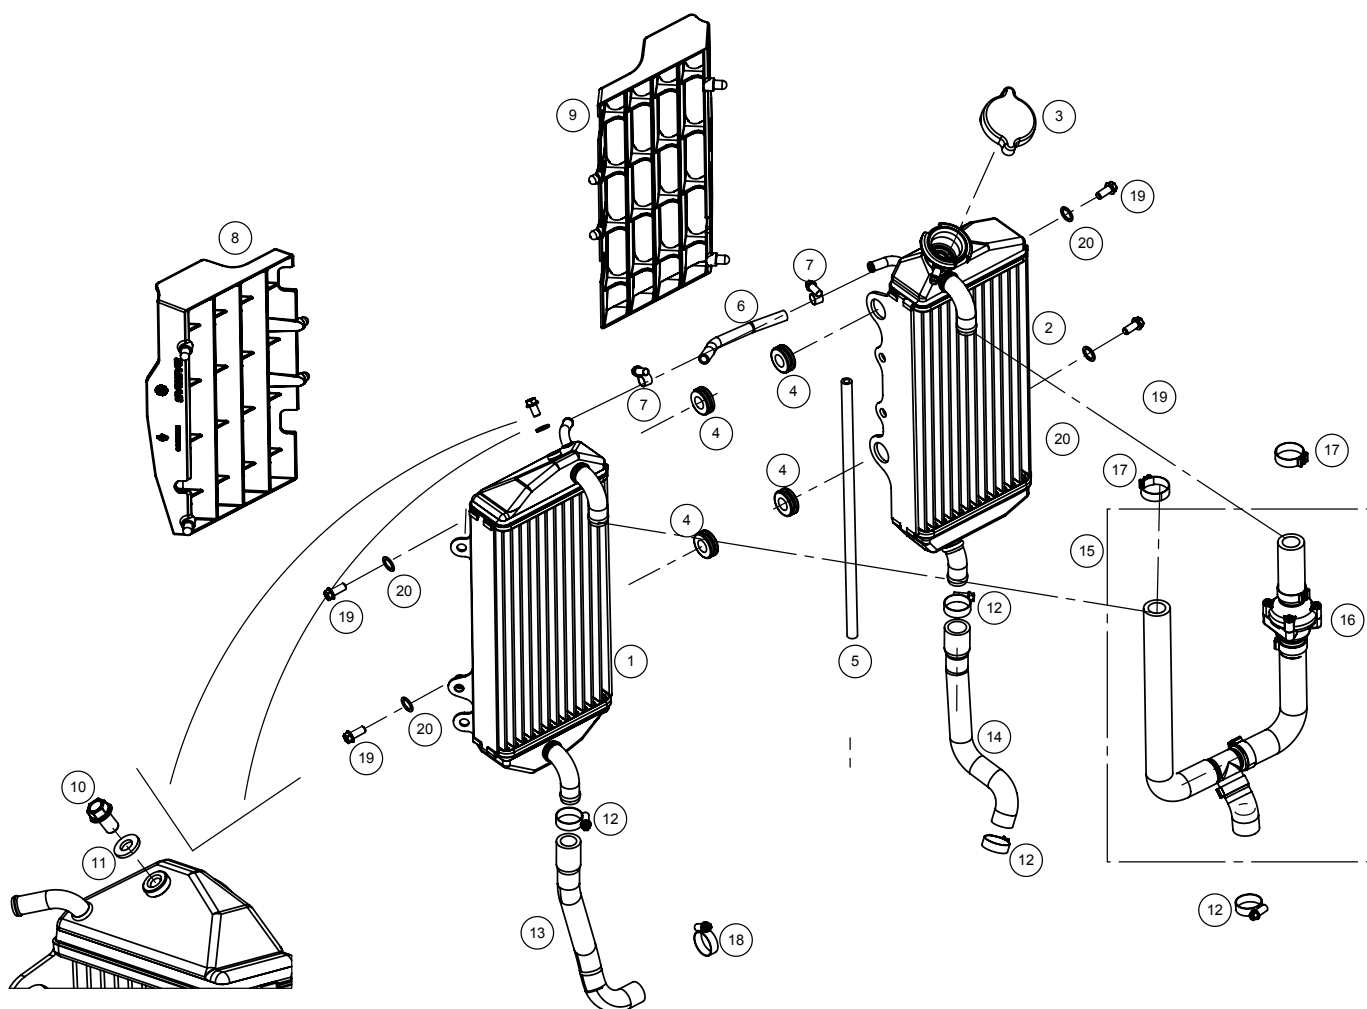

Nº	DESCRIPTION	REFERENCE 200 / 250 / 300	QTY
1	LEFT RADIATOR SET	BE70500GG-CLJ-1	1
2	RIGHT RADIATOR SET	BE70000GG-CLJ-1	1
3	RADIATOR CAP	BE70150GG-CLJ-1	1
4	SILENTBLOCK	BIE500132031	4
5	VENT HOSE	BE25632009	1
6	RADIATORS CONNECTION HOSE	BE71015GG-CLJ-1	1
7	10-16 CLAMP	L200060	2
8	LEFT RADIATOR GRILL	BE73055GG-CLJ-1	1
9	RIGHT RADIATOR GRILL	BE73050GG-CLJ-1	1
10	M6X10 SCREW	T0226010	1
11	6X10X1,5 WASHER	T4006008	1
12	16-27 CLAMP	L200059	4
13	LEFT RADIATOR HOSE	BE71085GG-CLJ-1	1
14	RIGHT RADIATOR HOSE	BE71080GG-CAB-1	1
15	RADIATOR HOSE SET	BE71010GG-CLJ-1	1
16	THERMOSTAT	BE250432070	1
17	21 CLAMP	L200046	2
18	19 CLAMP	L200043	1
19	M6X14 SCREW	T0206014	4
20	6X20X2 WASHER	ME85170GG-CAB-1	4