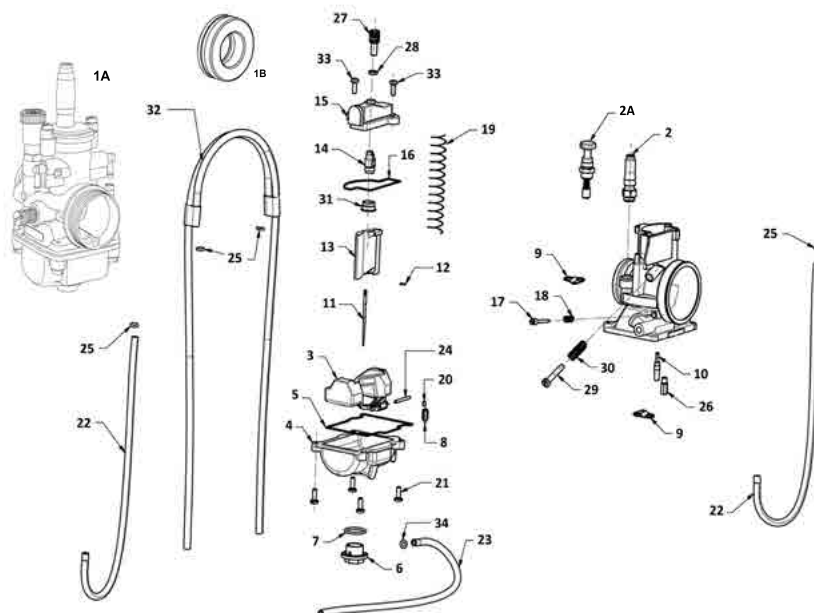

N°	DESCRIPTION	REFERENCE	QTY
1A	DELL'ORTO PHBG 21 DS CARBURETOR (STD)	BE78000GG-EKF-1	1
1B	DELL'ORTO ADAPTER (STD)	BE78100GG-CLJ-1	1
1	KEIHIN CARBURETOR (XC)	BE78000GG-CLP-1 / BE780003012 / BE780003012	1
2	PROTECTOR STARTER (XC)	ME25000173012	1
2A	COLD STARTER KNOB SET (XC)	ME25690011	1
3	FLOAT (XC)	ME25000183012	1
4	FLOAT BODY (XC)	ME25000193012	1
5	FLOAT BODY GASKET (XC)	ME25000203012	1
6	FLOAT BODY DRAIN CAP (XC)	ME25690015	1
7	DRAIN CAP O'RING (XC)	ME25690016	1
8	FLOAT NEEDLE (XC)	ME25000213012	1
9	AIR HOSE HOLDER (XC)	ME25000223012	1
10A	SLOW JET 42 (XC)	NA / ME25690045 / ME25690045	1
10B	SLOW JET 45 (XC)	ME25690042 / NA / NA	1
11	N1 EF NEEDLE (XC)	NA / ME250190429 / ME250190429	1
11A	N1 EE NEEDLE (XC)	ME250290427	1
11B	N1 EG NEEDLE (XC)	ME250290428	1
11C	NOZH NEEDLE (XC)	ME120690435	1
11D	NOZI NEEDLE (XC)	ME120690434 / NA / NA	1
12	NEEDLE CLIP (XC)	ME25690021	1
13	THROTTLE VALVE N° 7 (XC)	NA / ME25000233012 / ME25000233012	1
13B	THROTTLE VALVE N° 6 (XC)	ME120490022 / NA / NA	1
14	NEEDLE HOLDER (XC)	ME25690023	1
15	CARBURETOR COVER (XC)	ME25000243012	1
16	CARBURETOR COVER GASKET (XC)	ME25000253012	1
17	AIR REGULATOR SCREW (XC)	ME25000263012	1
18	AIR REGULATOR SPRING (XC)	ME25000273012	1
19	CARBURETOR COVER SPRING (XC)	ME25000283012	1
20	FLOAT CLIP (XC)	ME25690027	1
21	FLOAT BODY BOLT (XC)	ME25000293012	4
22	AIR HOSE (XC)	ME25000303012	2
23	AIR HOSE 2 (XC)	ME25000313012	1
24	FLOAT AXLE (XC)	ME25690033	1
25	CLIP (XC)	ME25690034	4