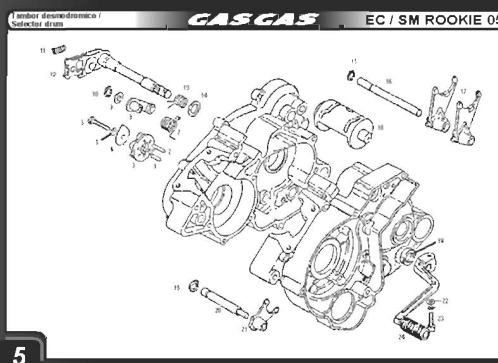

MOTOR

DESPIECE