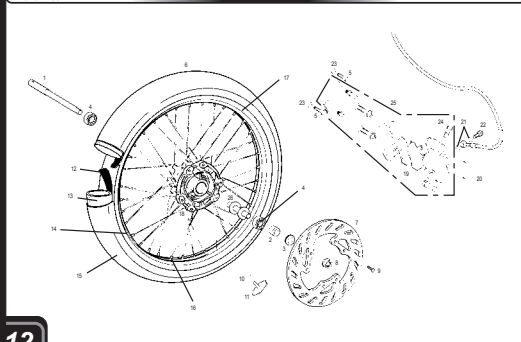

Rueda delantera / Front wheel **GASGAS** EC / SM ROOKIE 05