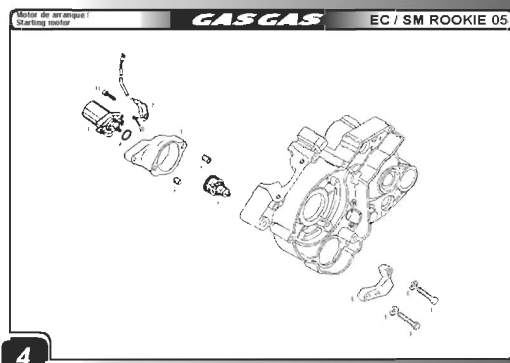

MOTOR

DESPIECE