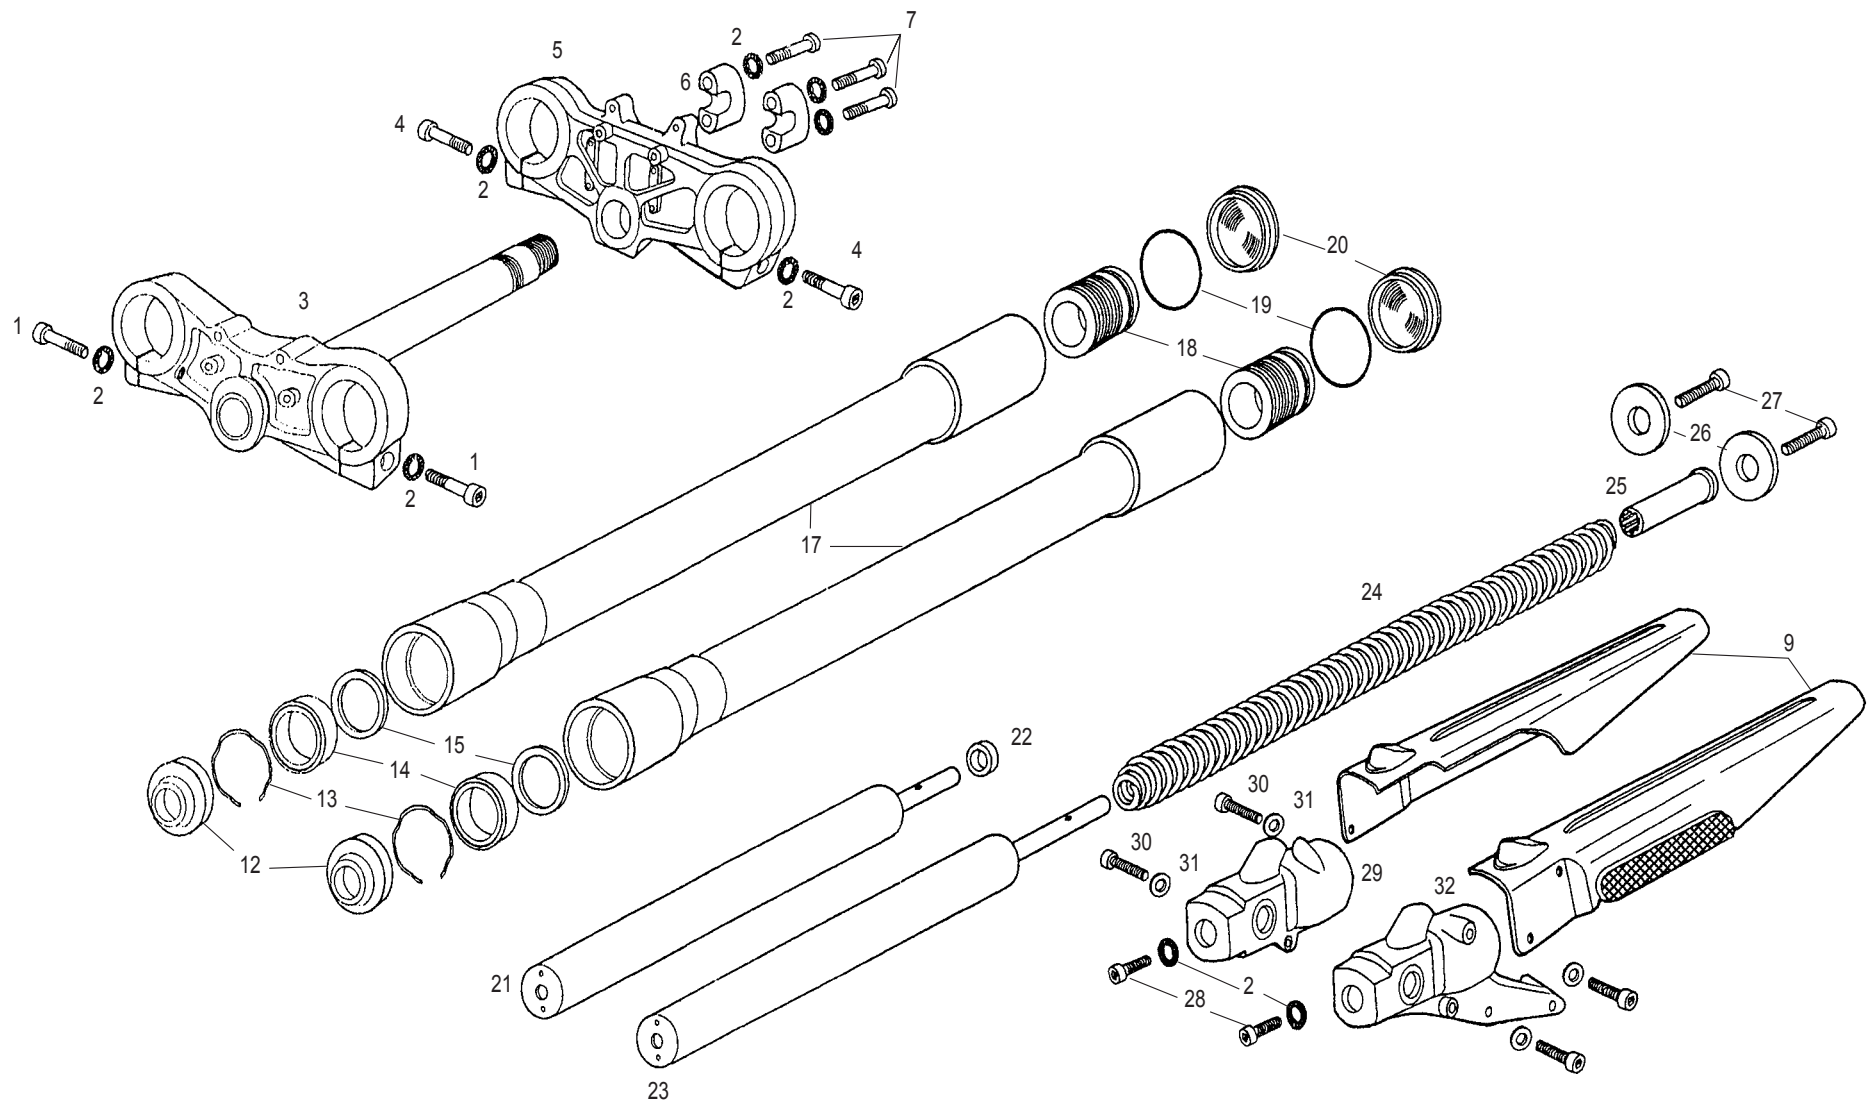

Nº	DESCRIPCION / DESCRIPTION	EC / SM ROOKIE	Cant.
1	TORNILLO 8x35 / 8x35 BOLT	BIE500114014	2
2	ARANDELA ESTRIADA 8x13 / 8x13 WASHER	T4018013	6
3	BRIDA INFERIOR CON EJE / LOWER CLAMP WITH AXLE	BIE500114002	1
4	TORNILLO 8x40 / 8x40 BOLT	T0308040	2
5	TIJA SUPERIOR / TOP CLAMP	BIE500114001	1
6	BRIDA SUPERIOR MANILLAR / SUPPORT HANDLEBAR CLAMP	BIE500114012	2
7	TORNILLO 8x35 / 8x35 BOLT	T0308035	4
8	CONJUNTO SUSPENSION / SUSPENSION SET	BIE500114000	1
9	CONJUNTO PROTECTOR BARRAS / FORK PROTECTORS SET	BIE500114030	1
12	GUARDAPOLVO / DUST COVER	BIE500114131	2
13	CLIP / CLIP	BIE500114211	2
14	RETEN SUSPENSION / FORK SEAL	BIE500114212	2
15	ARANDELA / WASHER	BIE500114133	2
17	BOTELLA / OUTER TUBE	BIE500114206	2
18	TAPON / CAP	BIE500114102	2
19	TORICA / O'RING	BIE500114101	2
20	TAPON DE GOMA / RUBBER CAP	BIE500114101	2
21	CTO. BARRA DERECHO / RIGHT TUBE SET	BIE500114110	1
22	TAPON INFERIOR BARRA / LOWER TUBE CAP	BIE500114128	1
23	CTO. BARRA IZQUIERDO / LEFT TUBE SET	BIE500114111	1
24	MUELLE / SPRING	BIE500114108	1
25	GUIA MUELLE / SPRING GUIDE	BIE500114107	1
26	ARANDELA TOPE / STOPPER WASHER	BIE500114225	2
27	TORNILLO 10x25 / 10x25 BOLT	T0310025	2
28	TORNILLO 8x25 / 8x25 BOLT	T0308025	2
29	PUNTERA DERECHA / RIGHT FRONT BOTTLE END	BIE501114142	1
30	TORNILLO ULS / ULS BOLT	T0506012	4
31	ARANDELA / WASHER	T400612	4
32	PUNTERA IZQUIERDA / LEFT FRONT BOTTLE END	BIE500114143	1