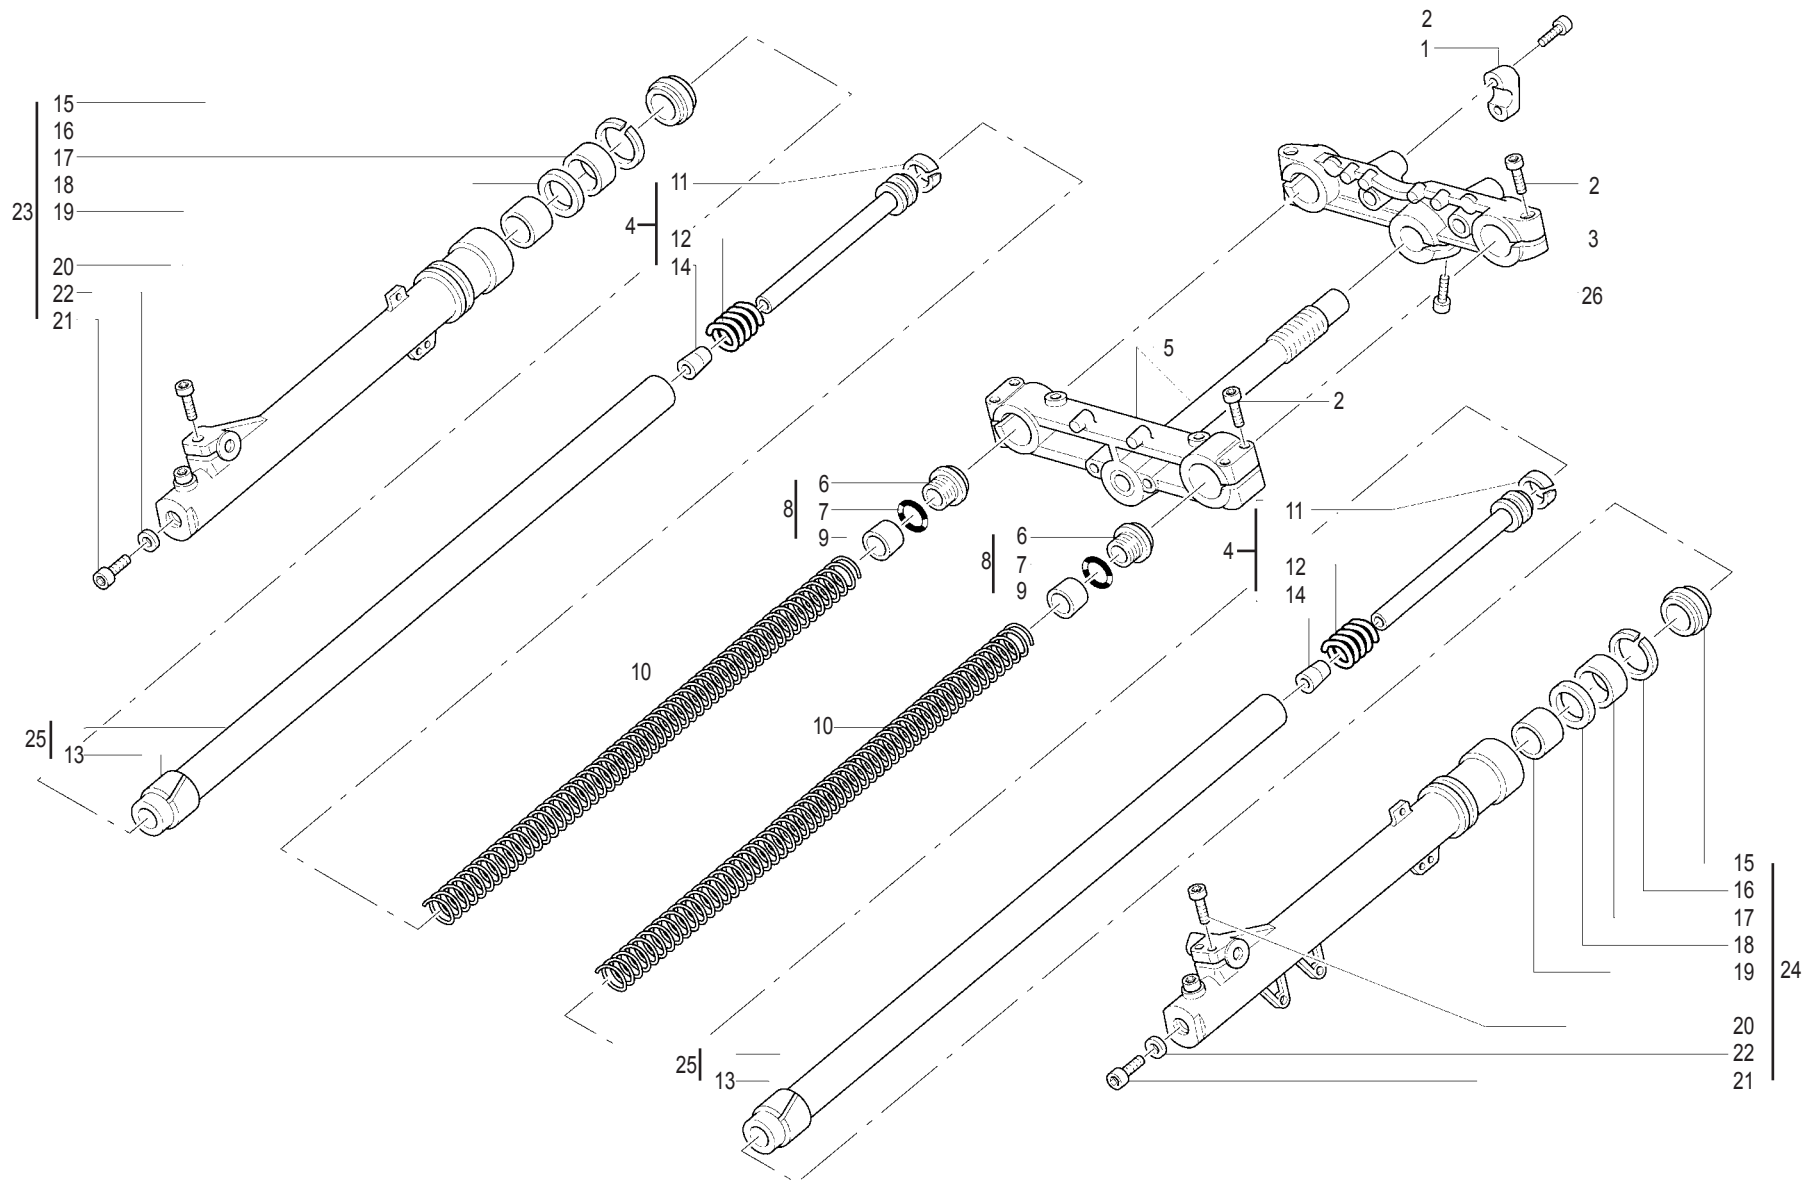

Nº	DESCRIPCION / DESCRIPTION	EC / SM ROOKIE	Cant.
1	BRIDA MANILLAR SUPERIOR / HANDLEBAR UPPER CLAMP	BEP250214012	2
2	TORNILLO ALLEN 8x35 / 8x35 ALLEN SCREW	T0308035	10
3	BRIDA SUPERIOR / UPPER CLAMP	BEP250214001	1
4	CONJ. HIDRAULICO / HYDRAULIC SET	BEP250214114	2
5	BRIDA INFERIOR CON TIJA / LOWER CLAMP WITH STEERING AXLE	BE050414002	1
6	TAPON / CAP	BEP250214105	2
7	TORICA / O'RING	BEP250214104	2
8	CONJ. TAPON / CAP SET	BEP250214105CT	2
9	PRECARGA / PRE-LOAD WASHER	BEP250214148	2
10	MUELLE SUSPENSIÓN / SUSPENSION SPRING	BEP250214108	2
11	SEGMENTO / SEALING RING	BEP250214251	2
12	MUELLE HIDRAULICO / HYDRAULIC SPRING	BEP250214254	2
13	GLACIER BARRA / SEALING RING	BT280414111	2
14	TAPON DE FONDO / BOTTOM RUBBER	BEP250214233	2
15	GUARDAPOLVO / DUST COVER	BT280414131	2
16	ANILLO SEEGER / CIRCLIP	BEP250214132	2
17	RETEN SUSPENSIÓN / SUSPENSION SEAL	BT280414212	2
18	ARANDELA DISTANCIADOR / SPACER WASHER	BEP250214133	2
19	GLACIER BOTELLA / SPACER	BT280414134	2
20	TORNILLO ALLEN 6x25 / 6x25 ALLEN SCREW	T0306025	3
21	TORNILLO / SCREW	BE25714146	2
22	ARANDELA / WASHER	BEP250214145	2
23	BOTELLA DERECHA / RIGHT FORK LEG COMPLETE	BEP250214142	1
24	BOTELLA IZQUIERDA / LEFT FORK LEG COMPLETE	BEP250214143	1
25	BARRA SUSPENSIÓN / SUSPENSION BAR	BEP250214110	2
26	ULS 6x12 / 6x12 ULS BOLT	T0506012	1