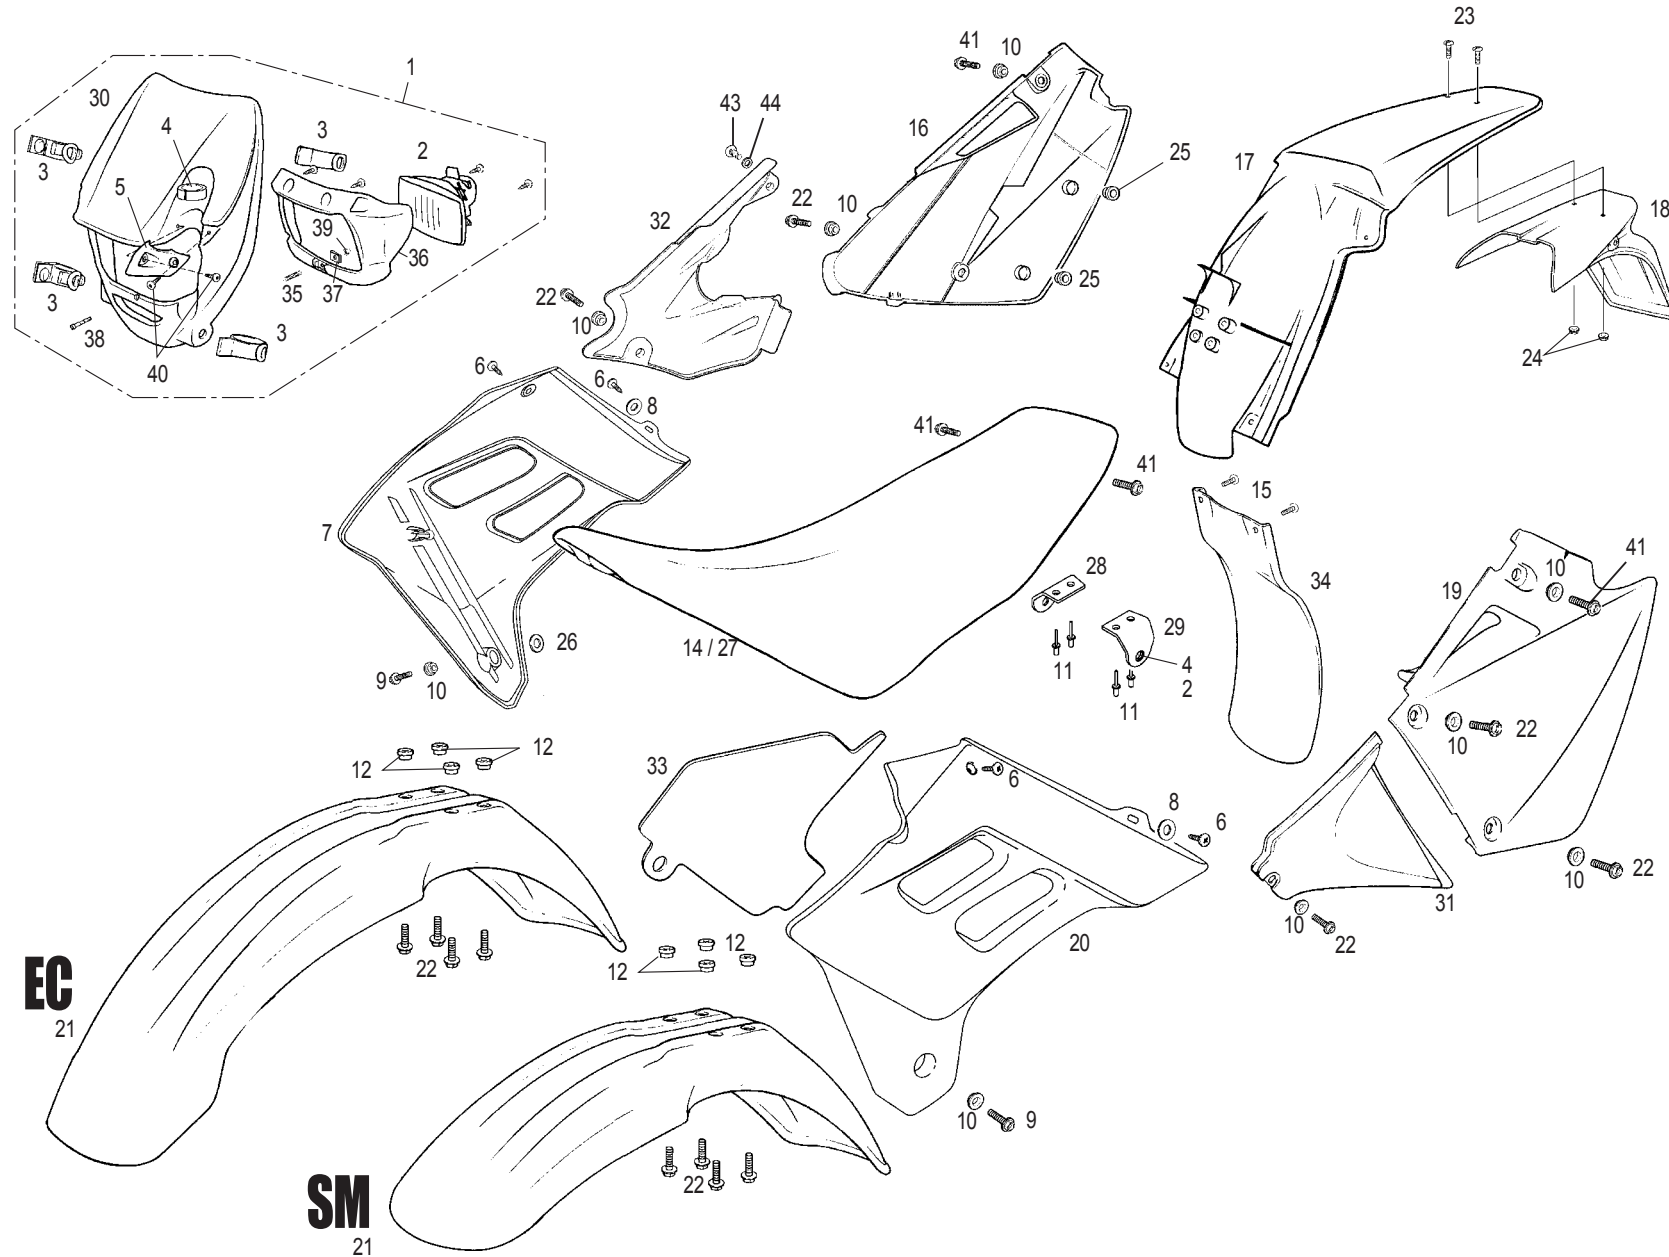

Nº	DESCRIPCION / DESCRIPTION	EC ROOKIE	SM ROOKIE	Cant.
42	RELE ARRANQUE / STARTING RELAY	BIE050434075		1
43	TORICA TAPA F.114x4 / F.114x4 O'RING COVER	P270100		1
44	BATERIA / BATTERY	BP25734080		1
45	CAJA BATERIA / BATTERY BOX	BIE500134083		1
46	ULS 8x12 / 8x12 ULS BOLT	T0508012		1
47	ULS 6x10 CON ARANDELA PLATA / 6x10 ULS WITH WASHER	T0556010		1
48	TESTIGO LUZ MARCADOR ACEITE / OIL SENSOR LIGHT INDICATOR	BIE500134039		1
49	TESTIGO LUZ LARGA / LONG LIGHT INDICATOR	BE250134038		1
50	TESTIGO LUZ POSICION / SHORT LIGHT INDICATOR	BE250134037		1
51	TESTIGO LUZ INTERMITENTES / INDICATOR LIGHT	BE250134036		1
52	ALLEN 6X20 / 6X20 ALLEN BOLT	T0306020		2
53	ARANDELA PLANA 6x12x1.5 / 6x12x1.5 LOW WASHER	T4006012		4
54	TIRA GOMA ADH. LATERALES CHASIS / RUBBER STICKER	BE25638018		2
55	TUERCA AUTOBLOCANTE BAJA M6 / M6 LOW SELF-LOCKING NUT	T2106001		1
56	SOPORTE CTA.KMS ROOKIE 2004 / ROOKIE 2004 SPEED COUNTER SUPPORT	BE050434045/2		1