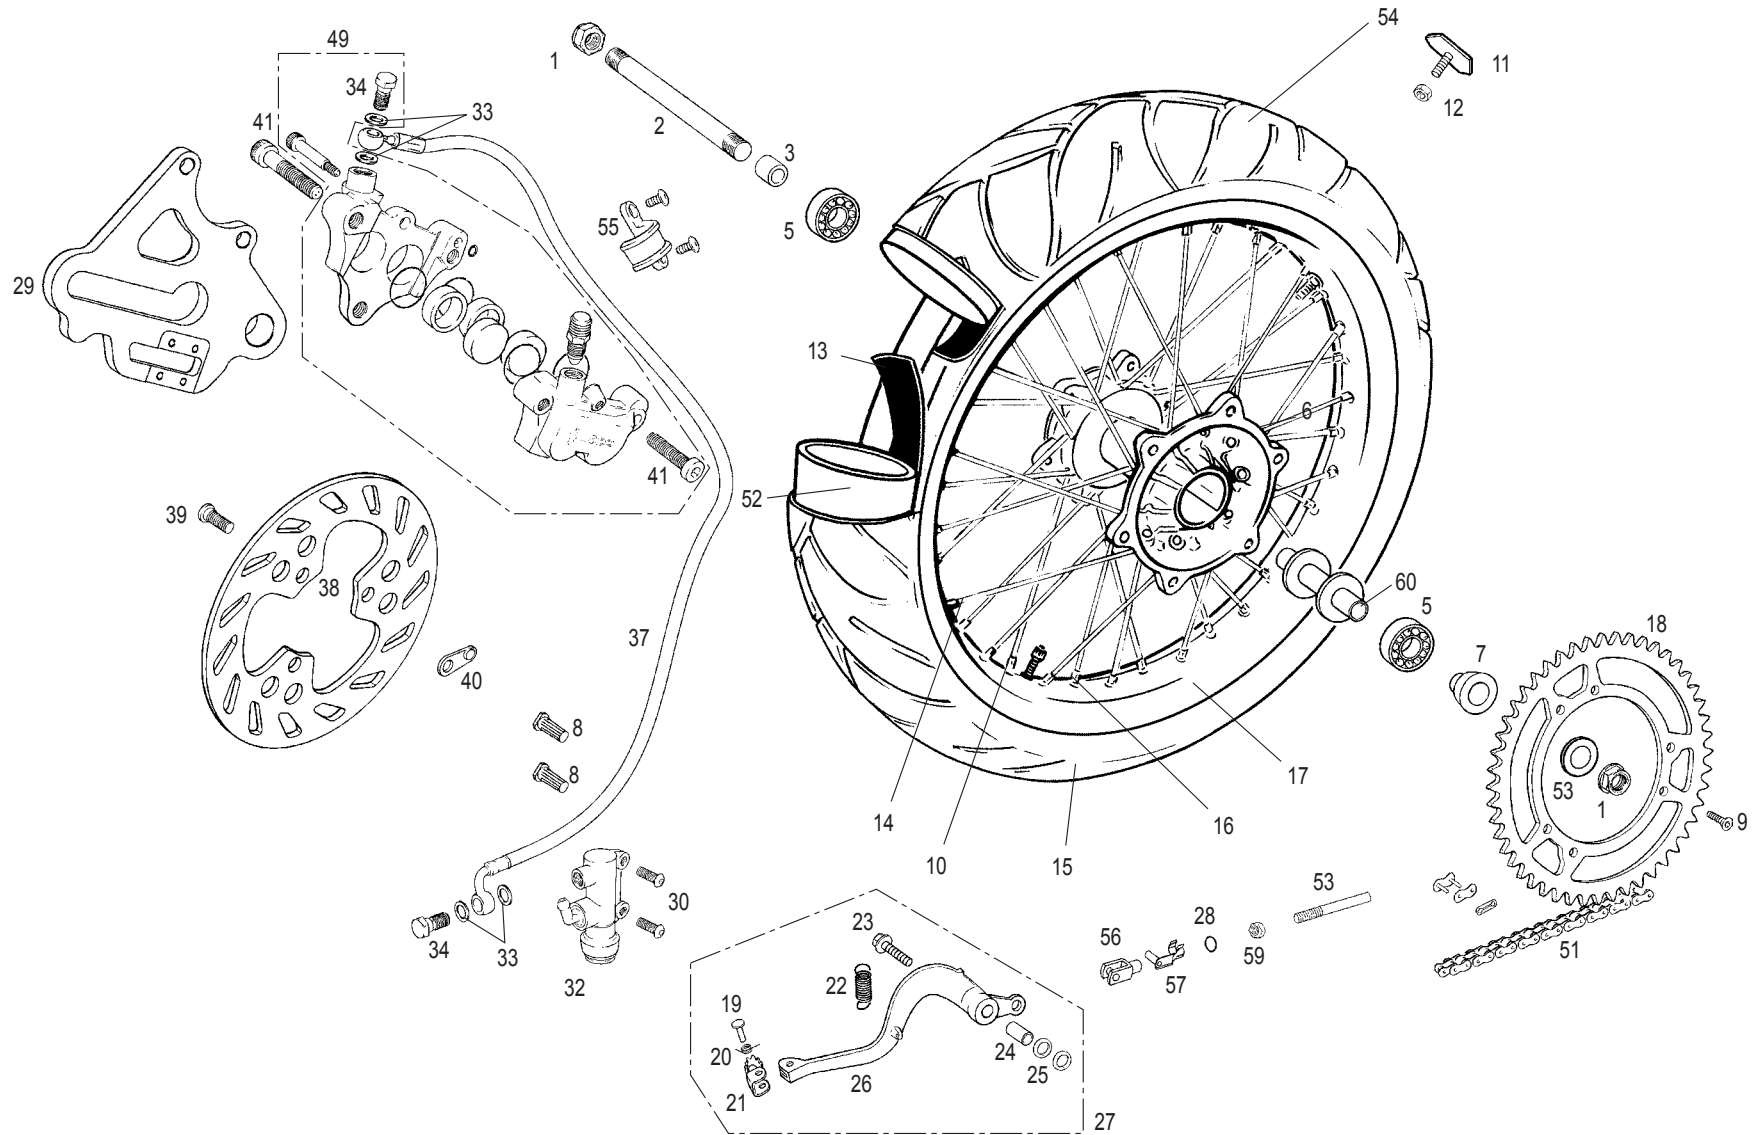

Nº	DESCRIPCION / DESCRIPTION	SM ROOKIE	Cant.
1	TUERCA EJE RUEDA TRASERA / REAR WHEEL NUT	R640001	2
2	EJE RUEDA TRASERA / REAR WHEELAXLE	BIE500118020	1
3	DISTANCIADOR RUEDA TRASERA DERECHA / REAR WHEEL RIGHT SPACER	BIE500118021	1
4	ARANDELA EJE TRASERO 17x30x1.5 / 17x30x1.5 REAR WASHER	T4017030	1
5	COJINETE 6003DU C3 / 6003DU C3 BEARING	BIE500118054	2
6	CUBO RUEDA TRASERA / REAR WHEEL HUB	BIE500118027	1
7	DISTANCIADOR RUEDA TRASERA IZQUIERDA / REAR WHEEL LEFT SPACER	BIE500118025	1
8	CASQUILLO SUJECCIÓN BOMBA TRASERA / REAR PUMP BUSHING	R350110	2
9	HEXAGONAL 8x20 / 8x20 HEXAGONAL NUT	T0108020	6
10	RADIO INTERIOR / INTERIOR SPOKE	BIE500118015	18
11	AGARRE CUBIERTA TRASERA / REAR TYRE HOLDER	BE25618008	1
12	TUERCA CON ARANDELA ESTRIADA / NUT WITH LOCK WASHER	T2208000	1
13	PROTECTOR BANDA TRASERA / REAR TAPE PROTECTION	BIE500118003	1
14	RADIO EXTERIOR / EXTERIOR SPOKE	BIE500118014	18
15	NEUMÁTICO TRASERO / REAR TYRE	BIE500118005	1
16	TUERCA RADIO TRASERO / SPOKE NUT	BIE500118016	36
17	LLANTA / RIM	BIE500118011	1
18	CORONA TRASERA / REAR SPROCKET	BIE500118024	1
19	REMACHE PUNTERA FRENO / BRAKE PEDAL END RIVET	BE25922018	1
20	MUELLE PUNTERA PEDAL RETRÁCTIL / BRAKE PEDAL END SPRING	ME25636029	1
21	PUNTERA PEDAL FRENO / BRAKE PEDAL END	BT27922017	1
22	MUELLE PEDAL FRENO / BRAKE PEDAL SPRING	BE25610023	1
23	TORNILLO ESPECIAL PEDAL FRENO / BRAKE PEDAL SPECIAL BOLT	BE250036062	1
24	GLACIER PEDAL FRENO / BRAKE PEDAL GLACIER	BE250010009	1
25	TÓRICA PEDAL FRENO / BRAKE PEDAL O'RING	ME250036063	2
26	PEDAL DE FRENO / BRAKE PEDAL	BIE05022016CT	1
27	CTO. PEDAL FRENO / BRAKE PEDAL SET	BE250022021	1
28	TORICA 8x1.5 PEDAL FRENO / BRAKE PEDAL 8x1.5 O'RING	BE25622028	1
29	SOPORTE PINZA / CALIPER SUPPORT	BIE500122120	1
30	TORNILLO ULS M6 SUJECCIÓN BOMBA FRENO / M6 ULS SCREW	T0506016	2
31	ABRAZADERA MUELLE / SPRONG CLAMP	BE25610044	1
32	BOMBA FRENO TRASERO / REAR BRAKE PUMP	R350100	1
33	ARANDELA LATIGUILLO / HOSE WASHER	BE25622007	4
34	RACORD FIJACIÓN LATIGUILLO / HOSE HOLDER RACORD	R320000	1
37	LATIGUILLO FRENO TRASERO / REAR BRAKE HOSE	BIE500122004	1
38	DISCO FRENO TRASERO / REAR BRAKE DISC	BIE500122012	1
39	TORNILLO DISCO TRASERO / REAR DISC BOLT	T0310818	3
40	PLACA SOPORTE IMAN CUENTA KM. / KM COUNTER SUPPORT	BIE500134012	1
41	ALLEN SUJECCIÓN PINZAS FRENO / SUPPORT BRAKE PADS ALLEN	T0318035	2