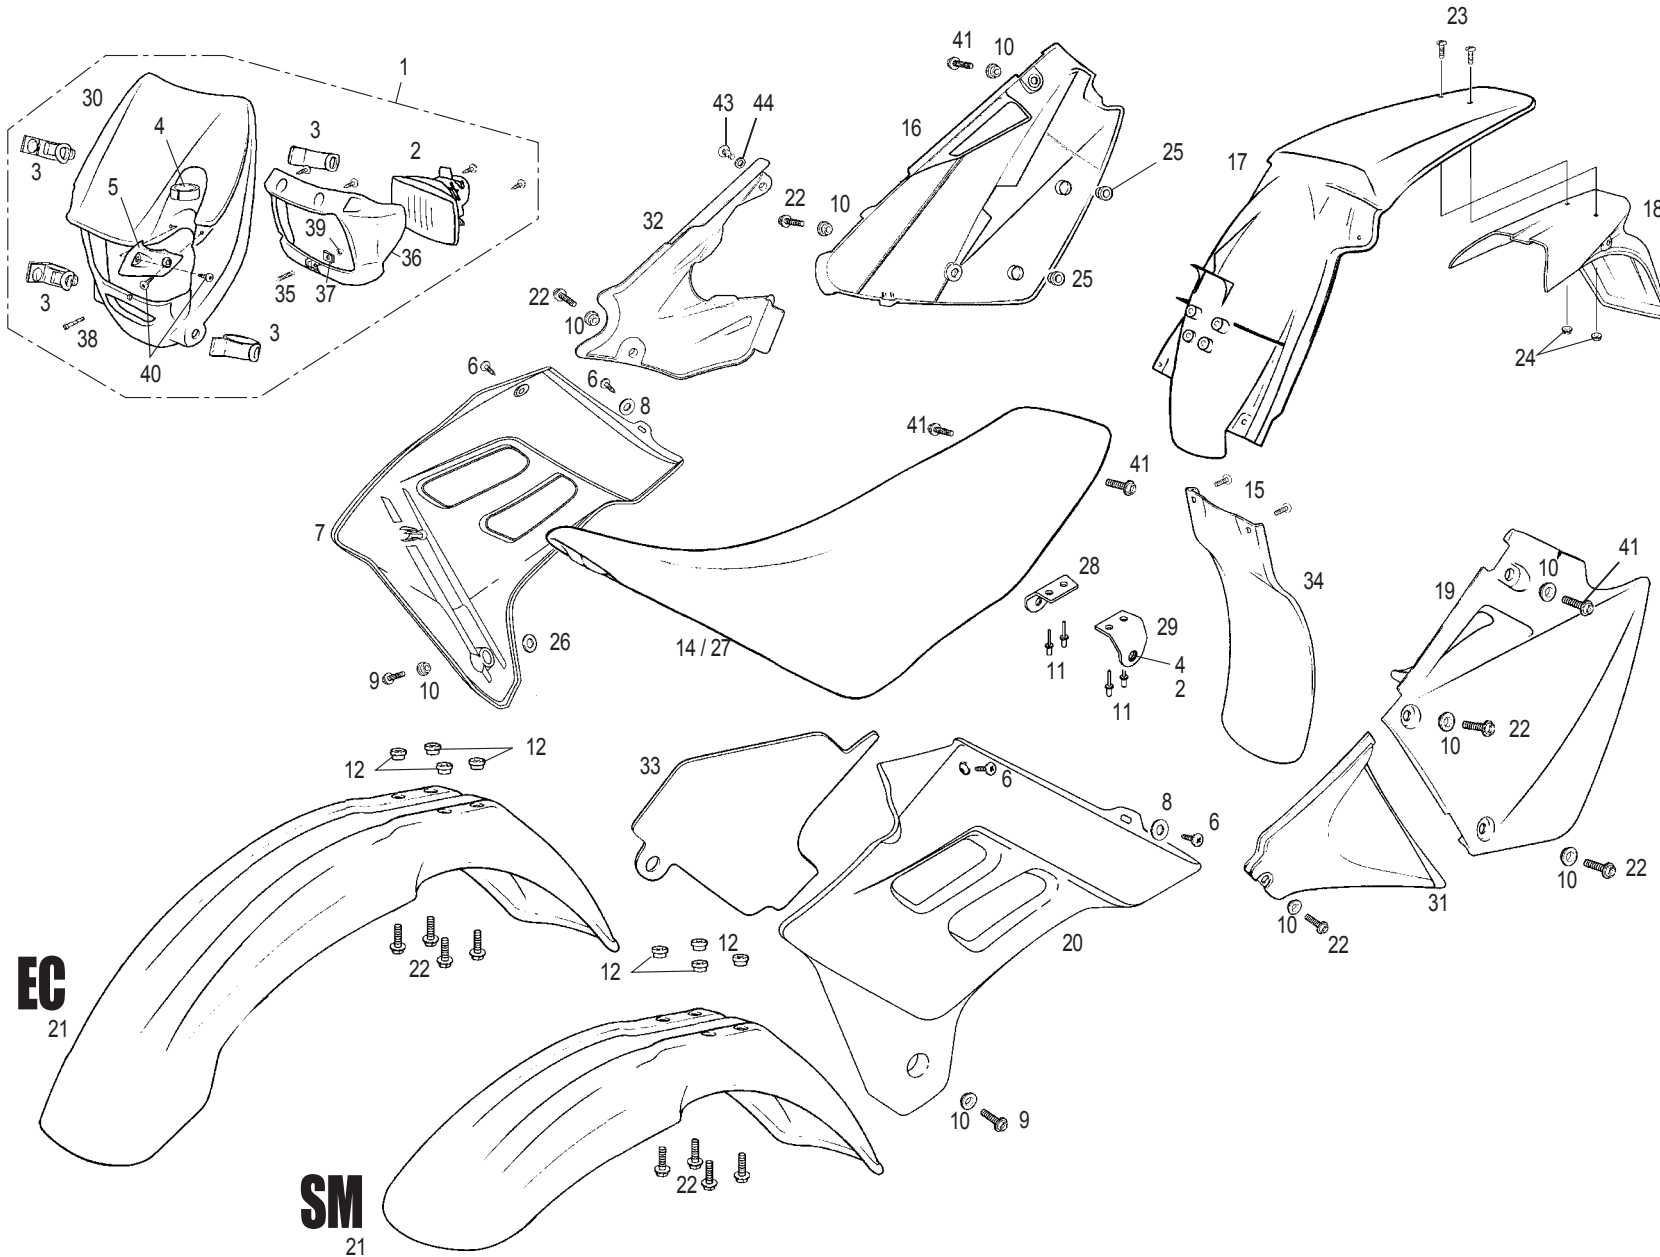

Nº	DESCRIPCION / DESCRIPTION	amarillo - yellow	rojo - red	azul - blue	negro - black	Cant.
1	CTO. FARO DELANTERO / FRONT HEADLIGHT SET	BE050520020AMCT	BE050520020CT	BE050520020AZCT	BE25040020SM	1
2	OPTICA NORMAL / STANDARD LAMP		BE250220024			1
3	GOMA SUJETAFARO D.38 PP / D.38 PP HEADLAMP RUBBER HOLDER		BE25636015			4
4	GUIA CABLE FARO ENDURO / ENDURO HEADLAMP CABLE GUIDE		BE25920053			1
5	TAPETA GUIA CABLE / HOSE GUIDE CAP	BX200120023	BX250120023	BX300120023	BE250120023SM	1
6	TORNILLO ROSCA CHAPA 3.5x13 / 3.5x13 SCREW		BE250420063/2			4
7	PLACA LATERAL RADIADOR DERECHA / RIGHT RADIATOR COVER	BE120520012	BE250520012	BE300520012	BE250420012SM	1
8	ARANDELA NYLON 4,5x14x1 / 4,5x14x1 NYLON WASHER		T6004141			2
9	TORNILLO ESPECIAL 6x16 ZINCADO / 6x16 ZINC TREATED SPECIAL SCREW		T0206016			2
10	CASQUILLO TAPA RADIADOR ALUMINIO / ALUMINIUM SIDE COVER BUSHING		BE250032060			7
11	REMACHE SILLIN 14x4.8x14 / 14x4.8x14 SEAT RIVET		BE25610017			4
12	CASQUILLO GUARDABARROS CON VOLONA / FRONT FENDER BUSHING		BE250014118			4
14	SILLIN FSE 2004 / FSE 2004 SEAT		BFS450510015			1
15	TORNILLO ESPECIAL 6x20 / 6x20 SPECIAL SCREW		T0606020			4
16	PORTANUMEROS LATERAL DERECHO / RIGHT REAR COVER	BE050520004AM	BE050520004	BE050520004AZ	BE050520004SM	1
17	GUARDABARROS TRASERO / REAR FENDER	BE120520007	BE250520007	BE300520007	BE250420007SM	1
18	PORTAMATRICULAS TRASERO / REAR LICENSE PLATE HOLDER		BE250420003			1
19	PORTANUMEROS LATERAL IZQUIERDO / LEFT SIDE COVER	BE050520005AM	BE050520005	BE050520005AZ	BE050420005SM	1
20	PLACA LATERAL RADIADOR IZQUIERDA / LEFT RADIATOR COVER	BE120520013	BE250520013	BE300520013	BE250420013SM	1
21	GUARDABARROS DELANTERO / FRONT FENDER	BE05052006AM	BE050520006	BE050520006AZ	BE050420006SM	1
22	TORNILLO ESPECIAL M6x20 / M6x20 SPECIAL SCREW		T0206020			5
23	TORNILLO PHILIPS M6x25 / M6x25 PHILIPS SCREW		T0706025			2
24	TUERCA AUTOBLOCANTE CON ARANDELA / SELF-LOCKING NUT WITH WASHER		T2106002			2
25	TOPE GOMA PLACA LATERAL / SIDE COVER RUBBER END		BE250020104			2
26	ARANDELA NYLON 6,5x16x1 / 6.5x16x1 NYLON WASHER		T06065017			2
27	FUNDA SILLIN / SEAT COVER		BFS450410055			1
28	SOPORTE SILLIN DERECHO ALUMINIO / ALUMINIUM RIGHT SEAT HOLDER		BE250010019			1
29	SOPORTE SILLIN IZQUIERDO ALUMINIO / ALUMINIUM LEFT SEAT HOLDER		BE250010020			1
30	FARO DELANTERO / FRONT HEADLIGHT	BE120420020	BE250420020	BE300420020	BE250420020SM	1
31	SEMITAPA LATERAL IZQUIERDA / LEFT SIDE COVER		BIE500120038/2			1
32	SEMITAPA LATERAL DERECHA / RIGHT SIDE COVER		BIE500120037/2			1
33	DEFLECTOR RADIADOR / RADIATOR SPOILER		BIE500120014			1