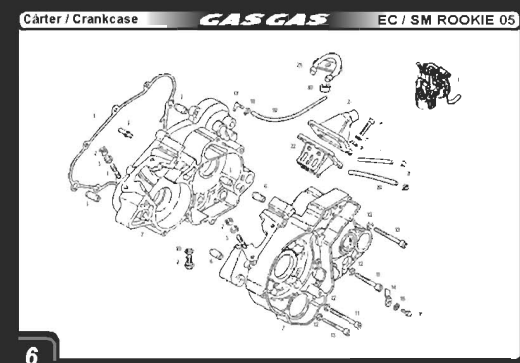

MOTOR

DESPIECE