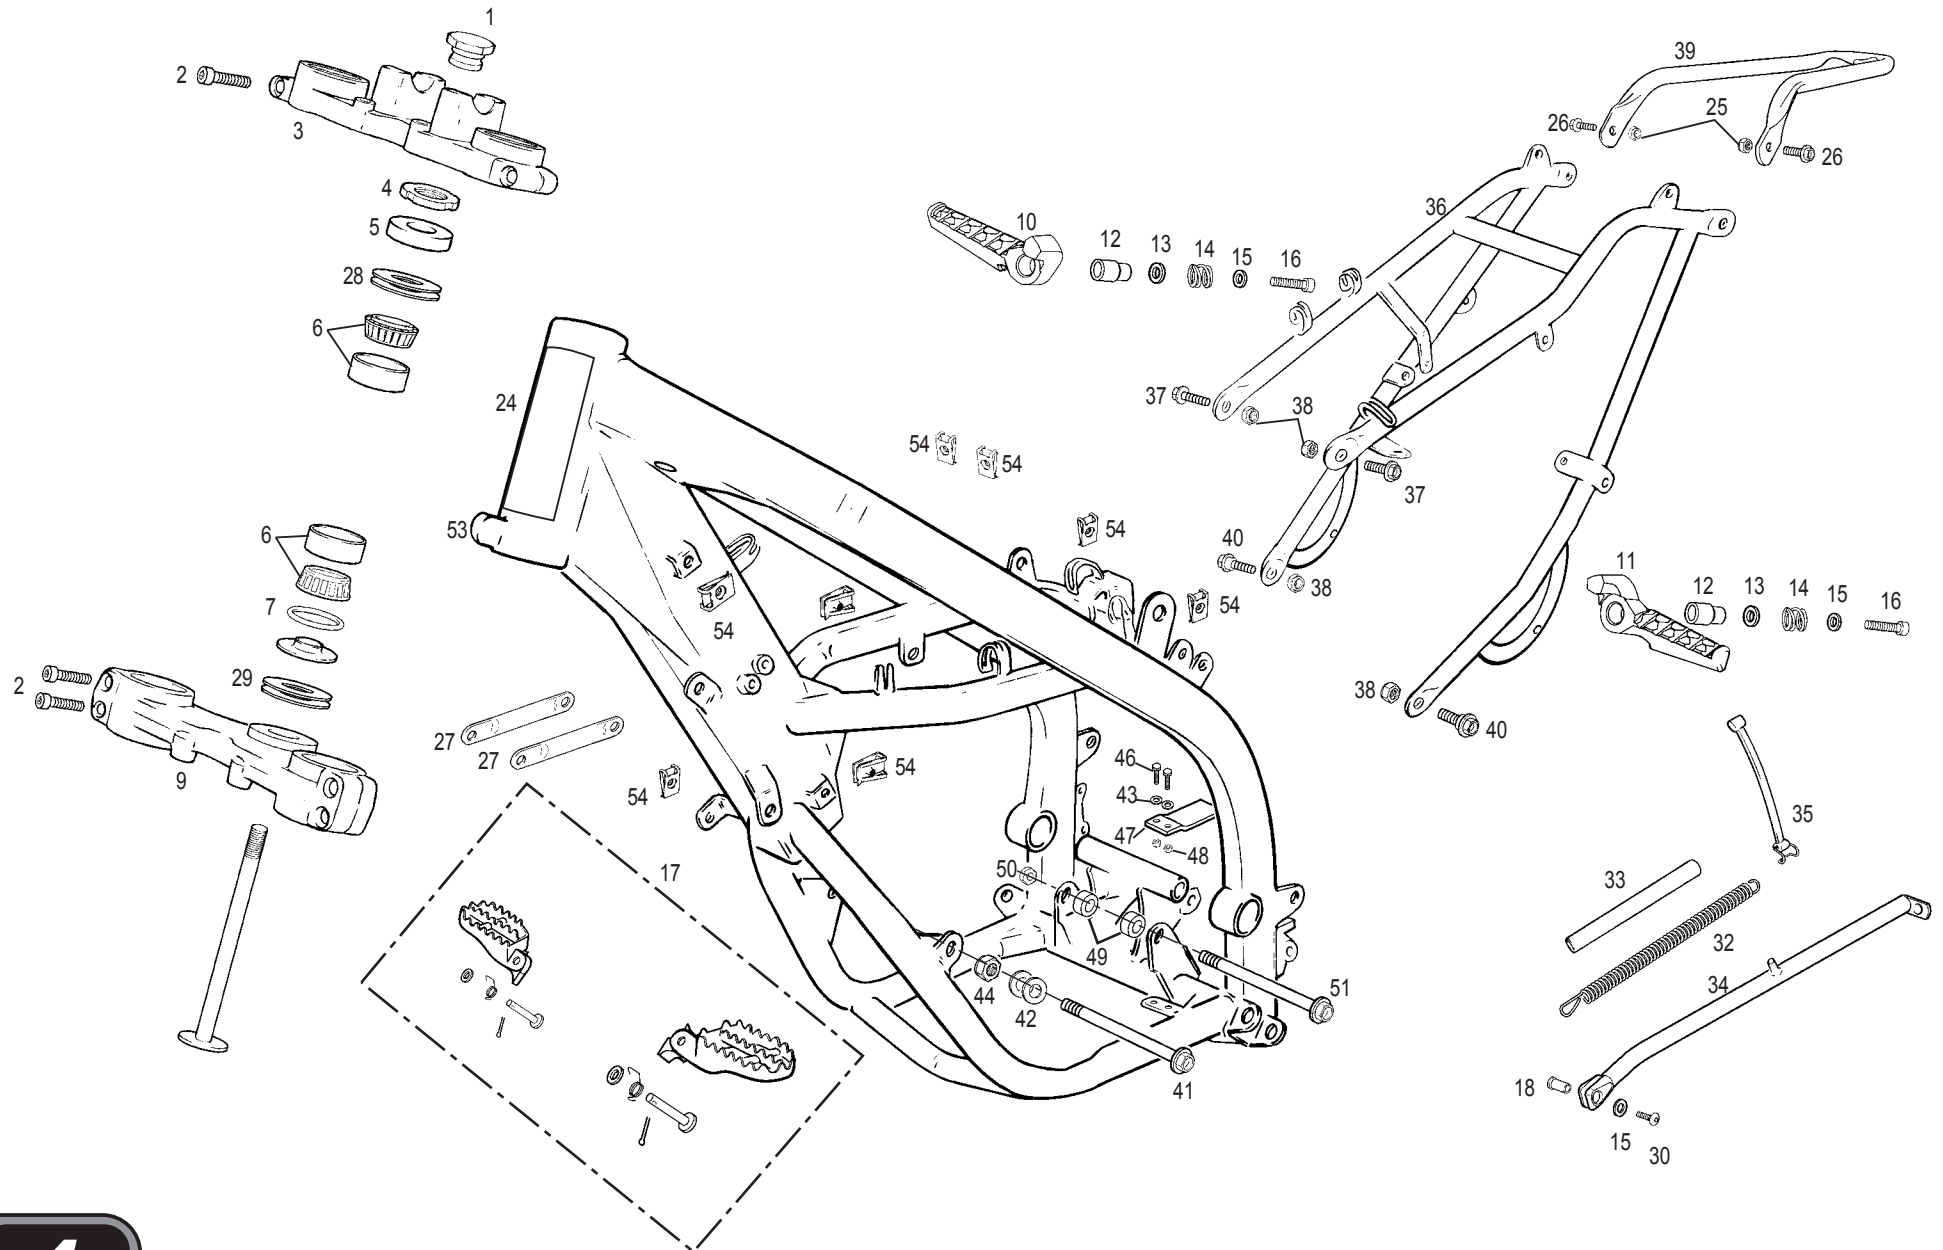

Nº	DESCRIPCION / DESCRIPTION	EC / SM ROOKIE	Cant.
1	TUERCA DIRECCION / STEERING NUT	BEP250210030	1
2	ALLEN 8x35 / 8x35 ALLEN BOLT	T0308035	6
3	BRIDA SUSPENSION SUPERIOR / FORK CLAMP (UPPER)	BEP250214001	1
4	TUERCA DIRECCION 99 / 99 STEERING SHAFT NUT	BT27910029	1
5	GUARDAPOLVO COJINETE DIRECCION / BEARING DUST COVER	BT27910026	1
6	COJINETE DIRECCIÓN / STEERING BEARING	C140100	2
7	TORICA DIRECCIÓN 34.59x2.62 / 34.59x2.62 STEERING O'RING	C300100	1
9	BRIDA SUSPENSION INFERIOR CON TIJA / FORK CLAMP (LOWER)	BE050414002	1
10	ESTRIBO TRASERO DERECHO / RIGHT REAR FOOTREST	BIE500110102	1
11	ESTRIBO TRASERO IZQUIERDO / LEFT REAR FOOTREST	BIE500110103	1
12	CASQUILLO GUIA ESTRIBOS TRASEROS / REAR FOOTREST BUSHING	BIE500110104	2
13	ARANDELA PLANA 10x20x2 / 10x20x2 WASHER	T4001020	4
14	MUELLE ESTRIBO TRASERO / REAR FOOTREST SPRING	BIE500110037	2
15	ARANDELA PLANA 8x16x1.5 / 8x16x1.5 WASHER	T4008016	3
16	ALLEN M8x35 / M8x35 ALLEN	T0308035	2
17	CONJUNTO ESTRIBOS DERECHO E IZQUIERDO / LEFT AND RIGHT FOOTREST SET	BE250510002CT	1
18	CASQUILLO CABALLETE / SIDE STAND BUSHING	BT27712011	1
24	ADH. PLACA IDENTIFICACION / IDENTIFICATION STICKER	PU000338007	1
25	TUERCA AUTOBLOCANTE M6 C/ARAND / M6 SELF-LOCKING NUT	T2206002	2
26	TORNILLO ESPECIAL M6x25 / M6x25 SPECIAL SCREW	T0606025	2
27	TIRANTE CILINDRO / CYLINDER HEAD BRACE	BIE500110050	2
28	ARANDELA 22.4x36x0.7 REGLAJE / 22.4x36x0.7 REGULATE WASHER	T4022036	2
29	ARANDELA 40x17x1 TORICA DIRECCION / 40x17x1 STEERING WASHER	BT280010026	2
30	ULS 8x12 / 8x12 ULS	T0508012	1
32	MUELLE CABALLETE / SIDESTAND LEVER SPRING	BEP250210039	1
33	TUBO PLASTICO PROTECCION MUELLE CABALLETE 13x1 / 13x1 PROTECTION TUBE	BT27912050	1
34	CABALLETE ROOKIE / ROOKIE SIDESTAND LEVER	BIE050212010	1
35	GOMA SUJECCIÓN CDI / CDI RUBBERBAND HOLDER	BE250034100	1
36	COLA CHASIS / TAILFRAME	BIE050410001	1
37	TORNILLO ESPECIAL 8x25 CON DISTANCIADOR / 8x25 SPECIAL SCREW	T02080255	2
38	TUERCA AUTOBLOCANTE M8 BAJA / M8 SELF-LOCKING NUT	T2108001	4
39	COLIN SOPORTE GUARDABARROS TRASERO / REAR FENDER SUPPORT	BE250010018	1
40	TORNILLO ESPECIAL 8x20 / 8x20 SPECIAL SCREW	T0208020	2
41	ALLEN 8x90 CAL. 12.9 / 8x90 CAL. 12.9 ALLEN	T0308090	1
42	ARANDELA PLANA 6.5x16x1.5 / 6.5x16x1.5 WASHER	T4006016	2
43	ARANDELA 5x12x1.5 / 5x12x1.5 WASHER	T4005012	2
44	TUERCA AUTOBLOCANTE CON ARANDELA M8 / M8 SELF-LOCKING NUT	T2208002	1
46	ULS 5x16 / 5x16 ULS	T0505016	2
47	PROTECTOR GOMA INFERIOR CHASIS / RUBBER PROTECTION	BIT50012026	1