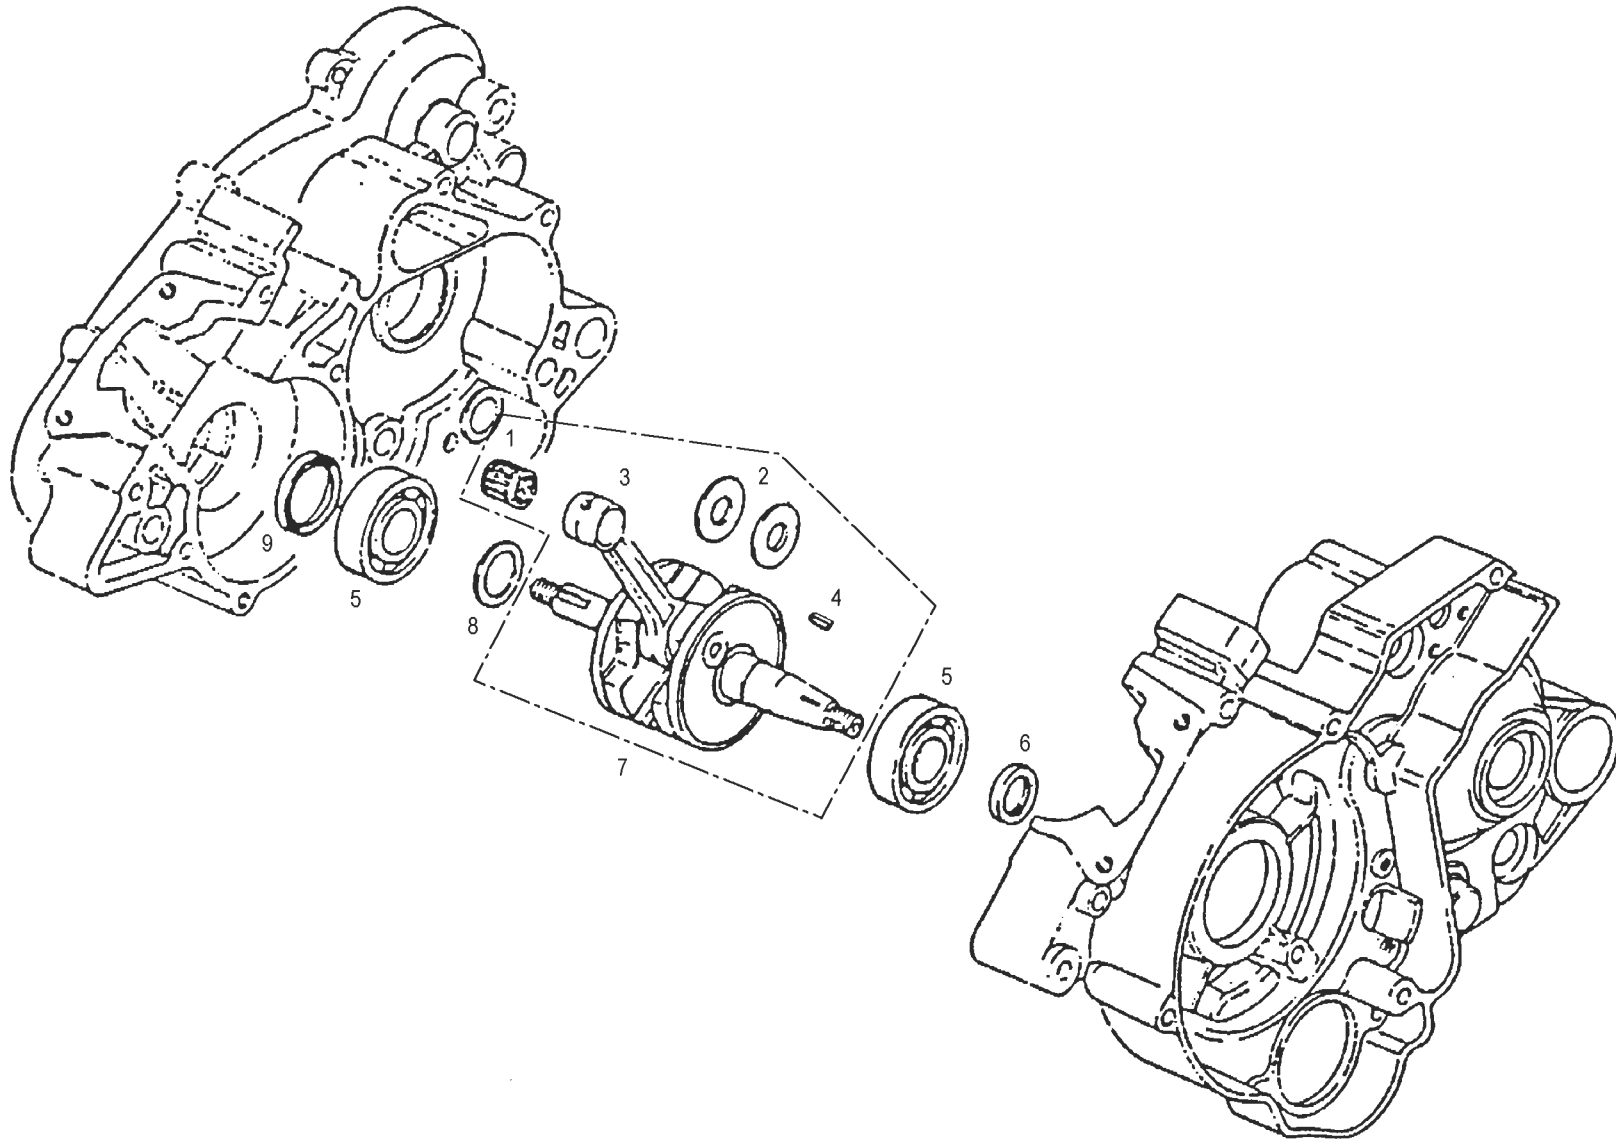

Nº	DESCRIPCION / DESCRIPTION	EC / SM ROOKIE	Cant.
1	COJINETE AGUJAS KBK 12x15x15 INA MORINI / KBK 12x15x15 INA MORINI NEEDLES BEARING	Y00.161024	1
2	ARANDELA DE REGLAJE CIGÜEÑAL / CONNECTING ROD THRUST WASHER	Y00.254125	2
3	BIELA CIGÜEÑAL / ROD	MIE500112100	1
4	CHAVETA PIÑON MOTOR MORINI 50cc / MORINI 50cc ENGINE SPROCKET KEY	Y00.196022	1
5	COJINETE CIGÜEÑAL 17X40X12C5 MORINI 50cc / MORINI 50cc 17X40X12C5 CRANKSHAFT BEARING	Y00.126027	2
6	RETEN CIGÜEÑAL MORINI 50cc / MORINI 50cc CRANK SEAL	Y00.106041	1
7	CIGÜEÑAL COMPLETO MORINI 50cc / MORINI 50cc COMPLETE CRACKSHAFT	Y00.100120	1
8	ARANDELA REGLAJE MORINI 50cc / MORINI 50cc WASHER CLUTCH CASING	Y00.254126	1
9	RETEN CIGÜEÑAL MORINI 50cc / MORINI 50cc CRANK SEAL	Y00.106040	1