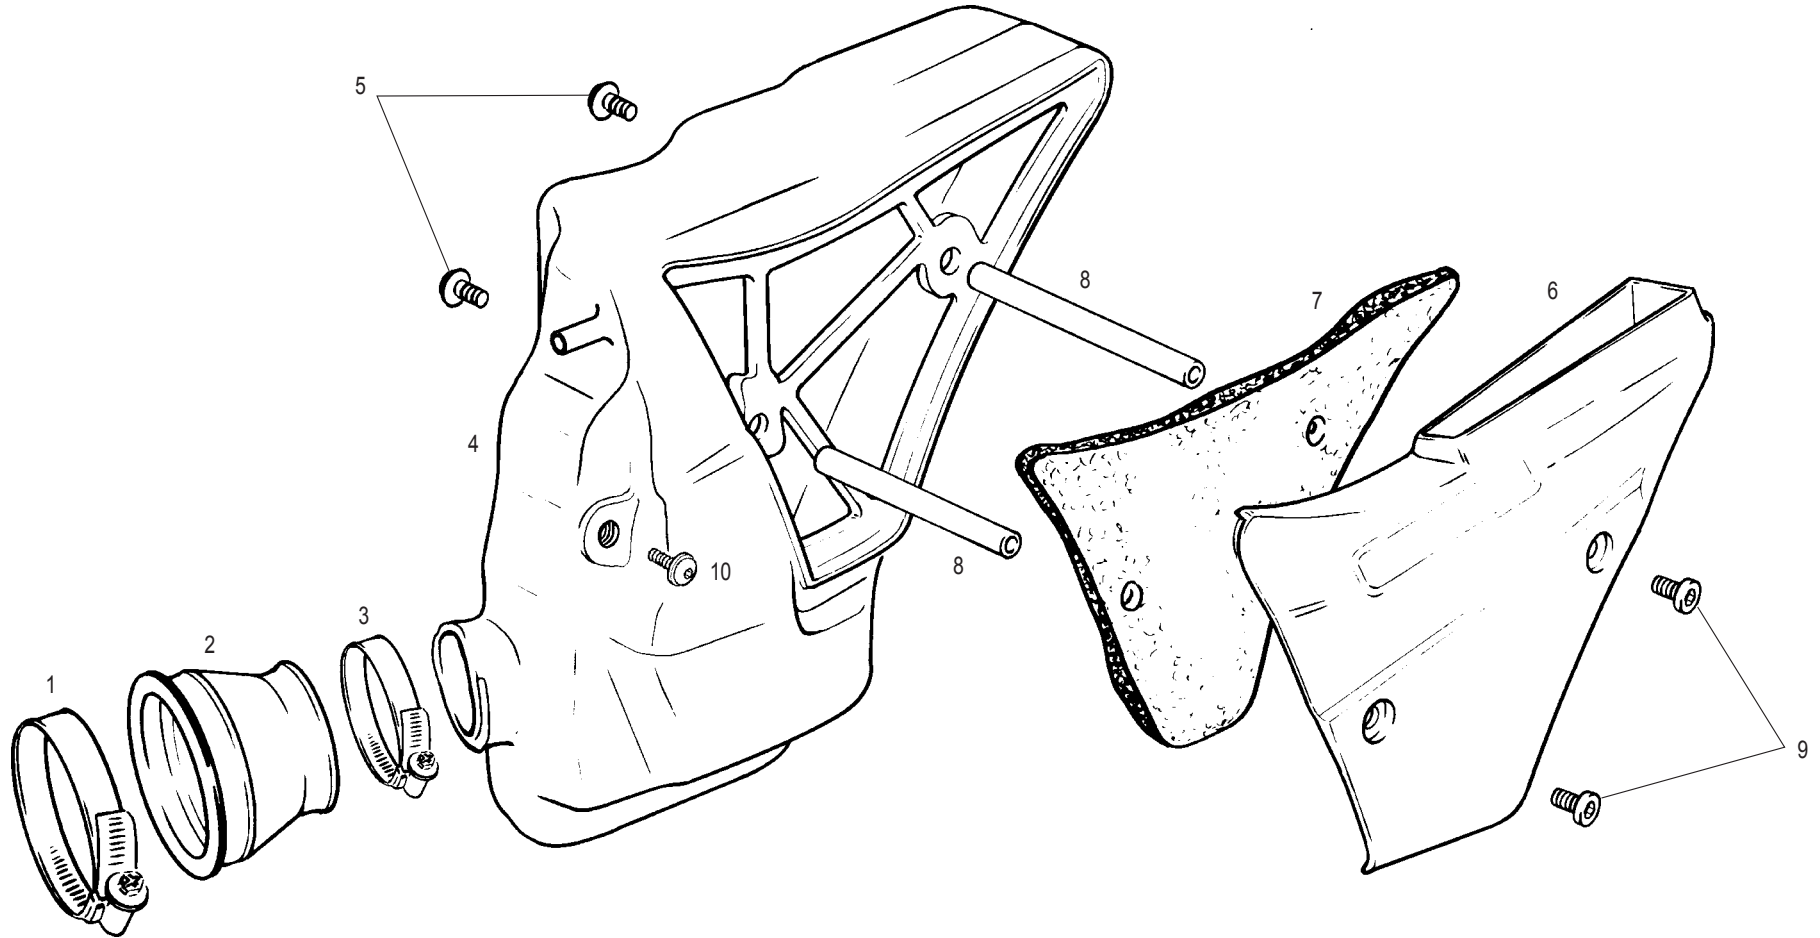

Nº	DESCRIPCION / DESCRIPTION	EC / SM ROOKIE	Cant.
1	ABRAZADERA 50-70 / 50-70 CLAMP	L200048	1
2	TUBERA FILTRO CARBURADOR / AIR FILTER TUBE	BIE500136010	1
3	ABRAZADERA CARBURADOR. / CARBURETTOR CLAMP	B640000	1
4	CAJA FILTRO / AIR FILTER BOX	BE050528015	1
5	TORNILLO PHILIPS 6x15 / 6x15 PHILIPS SCREW	T0706015	2
6	TAPA CAJA FILTRO 97 / AIR FILTER COVER 97	BEP250228010	1
7	FILTRO AIRE-97 158055 / AIR FILTER-97 158055	BT27728000	1
8	DISTANCIADOR FILTRO AIRE PP / AIR FILTER SPACER PP	BT280028005	2
9	ULS 6x16 CON ARANDELA NEGRO / 6x16 ULS WITH WASHER	T0556016N	2
10	ULS 6x10 CON ARANDELA PLATA / 6x10 ULS WITH WASHER	T0556010	1