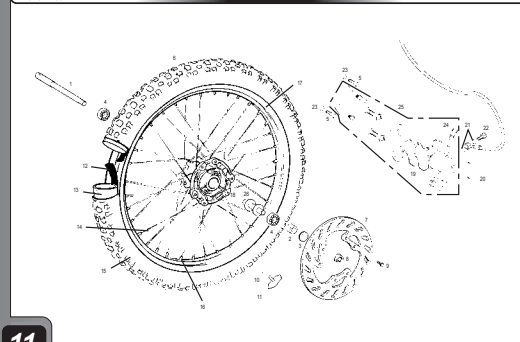

Rueda delantera / Front wheel **GASGAS** EC / SM ROOKIE 05