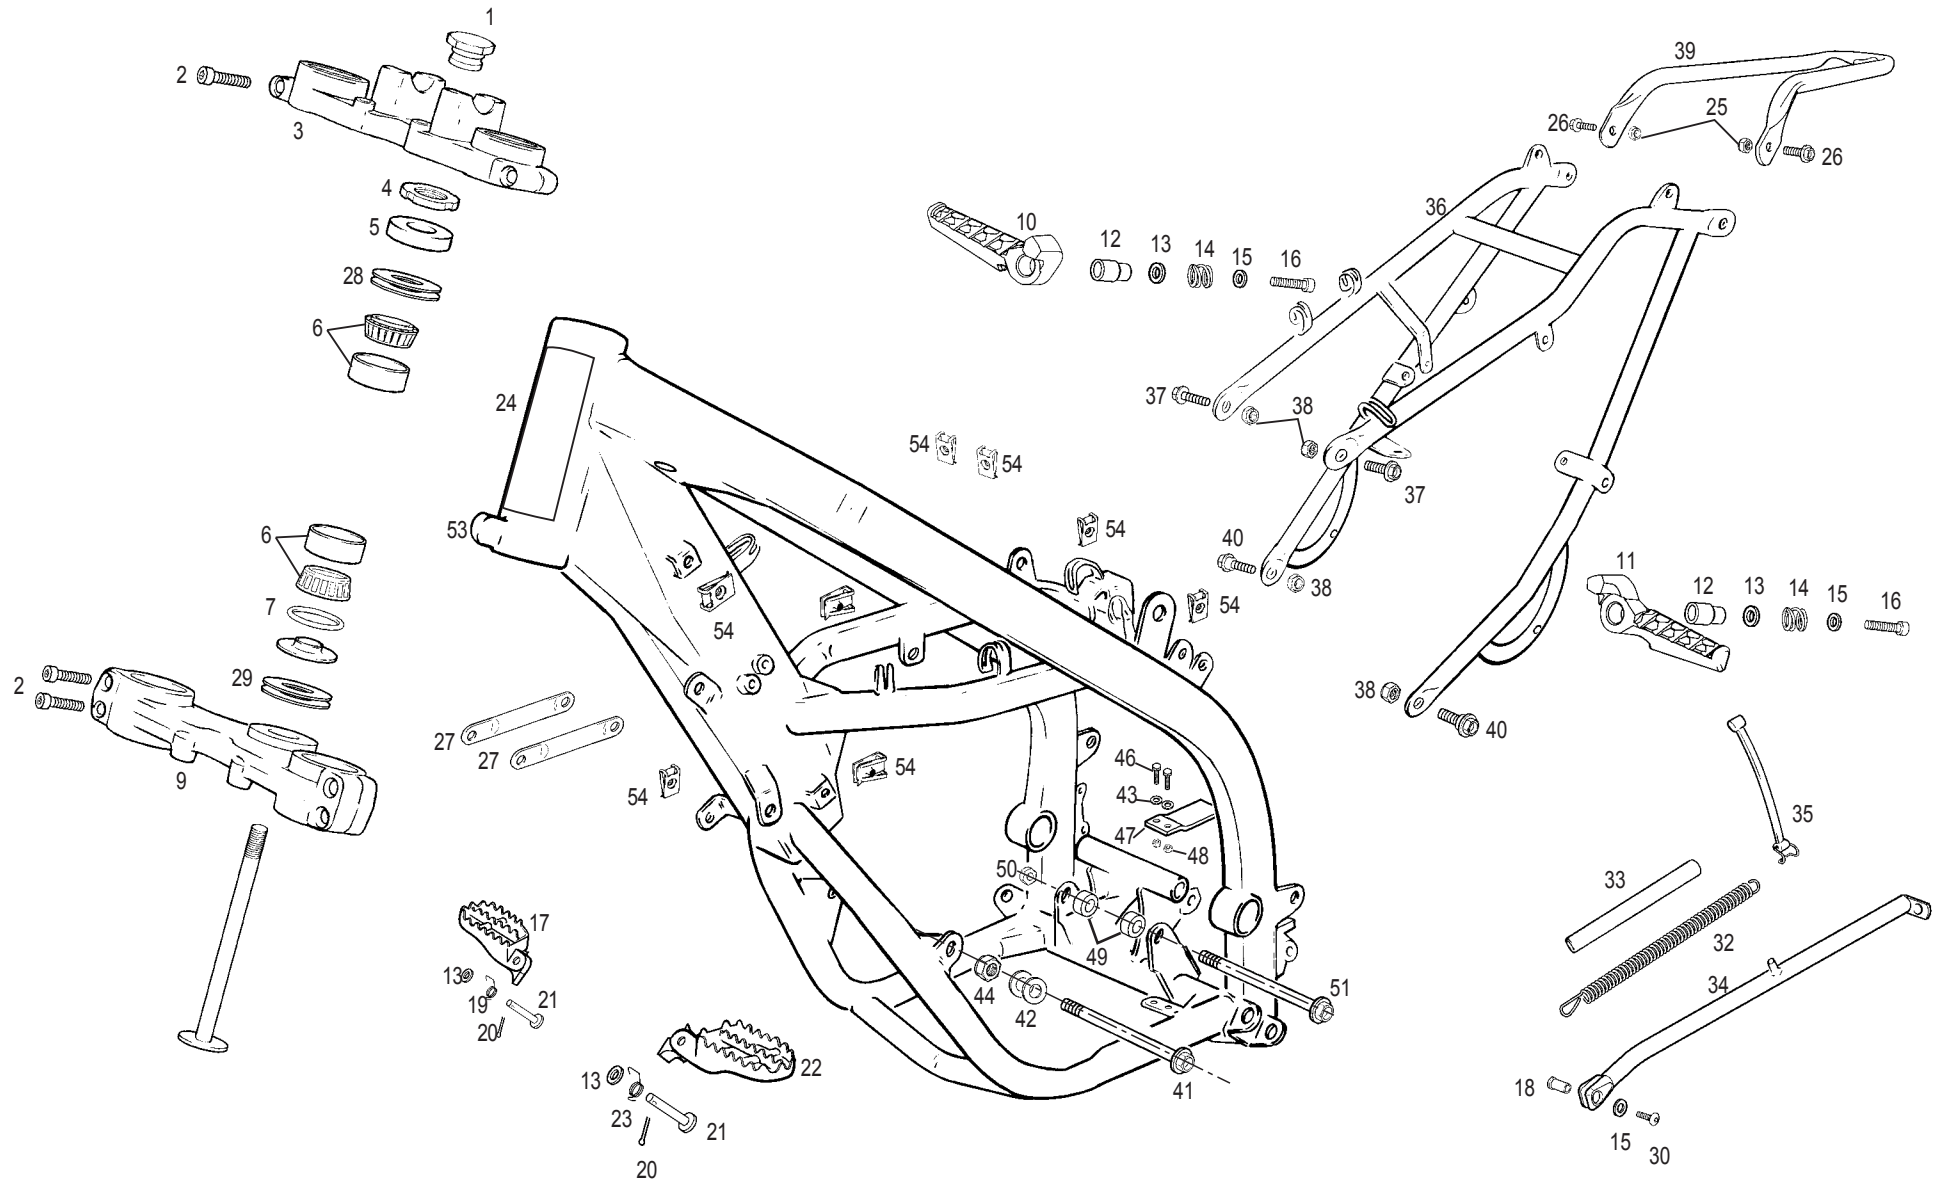

Nº	DESCRIPCION / DESCRIPTION	EC / SM ROOKIE	Cant.
34	PROTECTOR SUSP. TRASERA / REAR SHOCK ABSORBER PROTECTOR	BE25620008	1
35	MUELLE TORNILLO REGULACIÓN OPTICA / SCREW REG. LAMP SPRING	BX250020026	1
36	PORTAOPTICA FARO GRANADA / GRANADA BASE LAMP	BX250020027	1
37	GRAPA REGULADOR FARO GRANADA / GRANADA HEADLIGHT REGULATOR STAPLE	BX250020029	1
38	ALLEN REGULADOR OPTICA / LAMP REG. ALLEN	T0304035	1
39	TUERCA TORNILLO REGULACION OPTICA / LAMP REG. NUT	T2004000	1
40	TORNILLO ROSCA CHAPA 3x9 / 3X9 SCREW	T1003009	2
41	TORNILLO ESPECIAL M6x25 / M6x25 SPECIAL SCREW	T0606025	2
42	TUERCA REMACHABLE M6 / M6 REVITABLE NUT	T2706000	2
43	TORNILLO ULS 6x16 / 6x16 ULS BOLT	T0506016	1
44	ARANDELA PLANA 6x12x1.5 / 6x12x1.5 LOW WASHER	T4006012	1