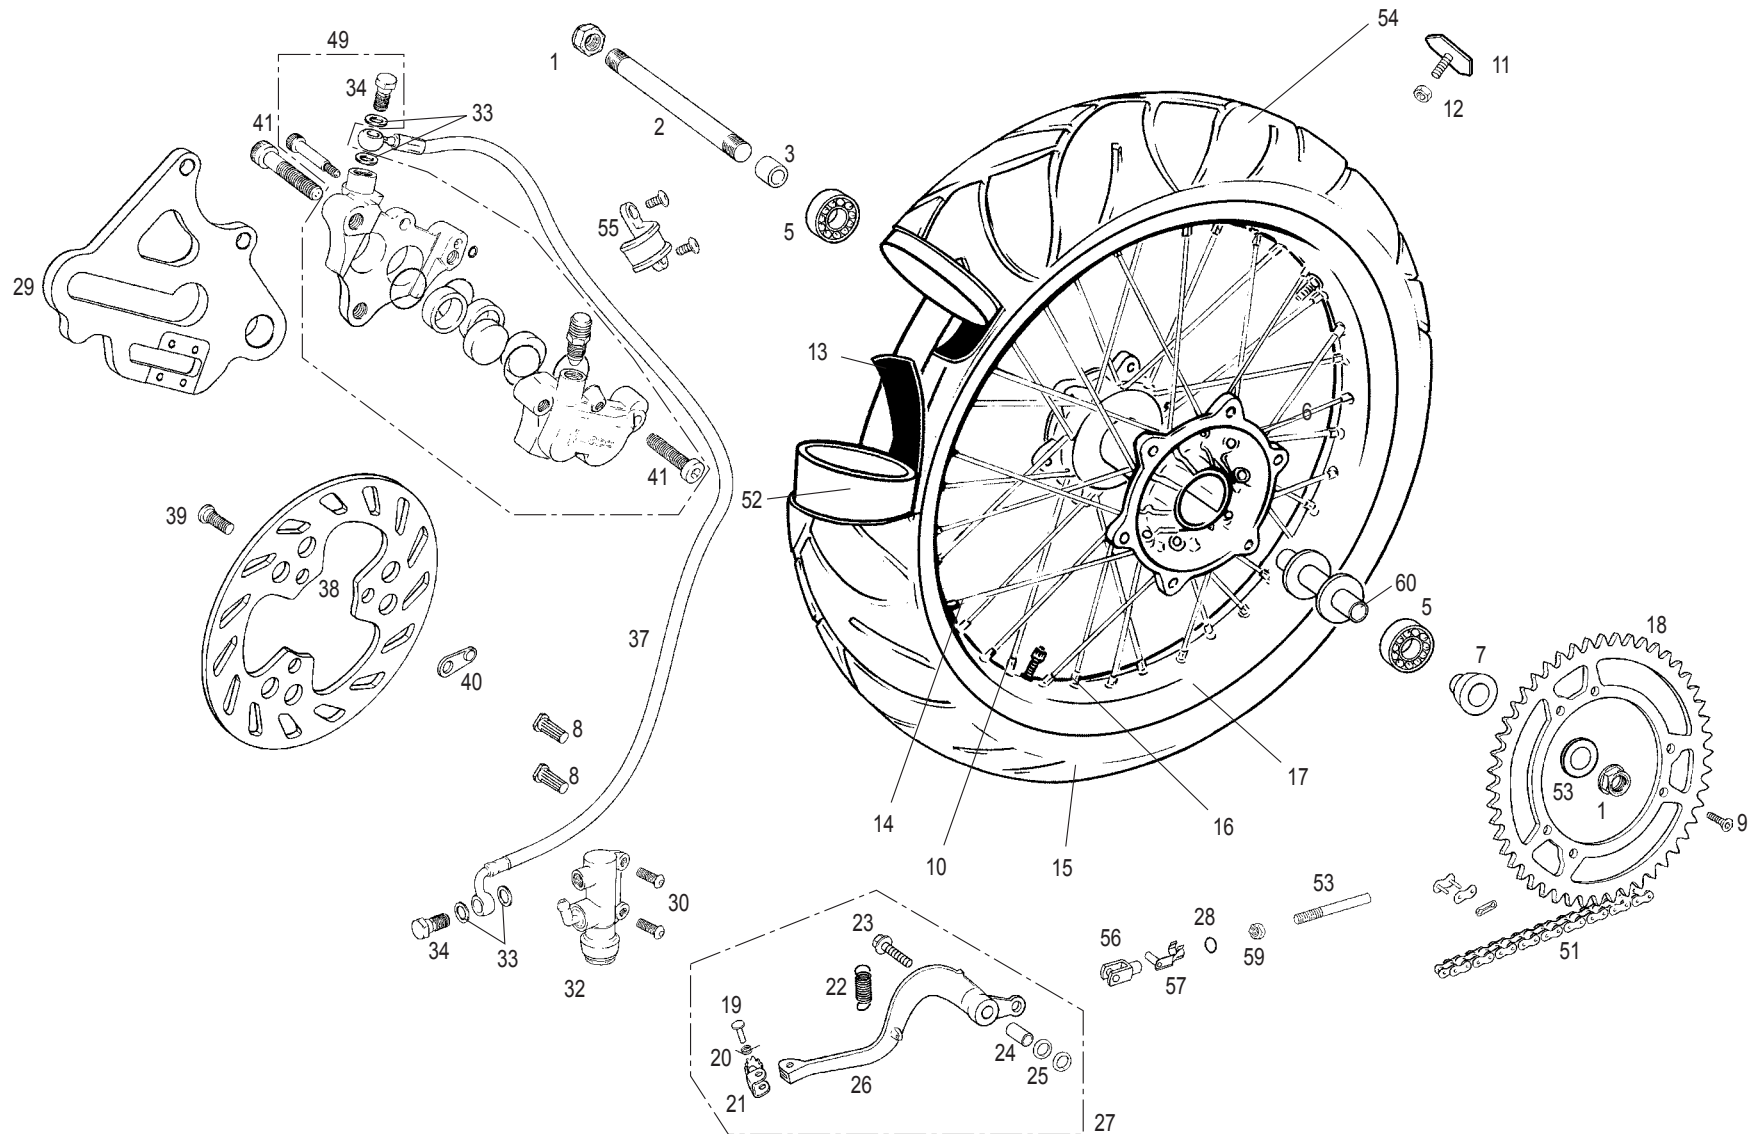

Nº	DESCRIPCION / DESCRIPTION	SM ROOKIE	Cant.
49	CTO. PINZA FRENO / <i>BRAKE PAD SET</i>	BT27922000	1
51	CADENA 420 126 LINKS / <i>CHAIN 420 126 LINKS</i>	BIE500110036	1
52	CÁMARA TRASERA / <i>REAR AIR CHAMBER</i>	BIE500118004	1
53	VARILLA FRENO / <i>BRAKE PIN</i>	BIE500122062	1
54	RUEDA TRASERA / <i>REAR WHEEL SET</i>	BIE500118100	1
55	SUJECCION LATIGUILLO SOBRE BASCULANTE / <i>SWINGARM HOSE HOLDER</i>	BE25612006	1
56	HORQUILLA VARILLA FRENO / <i>BRAKE PIN YOKE</i>	BE25622014	1
57	CHAPA METÁLICA / <i>METALLIC CAP</i>	BE256220022	1
59	TUERCA M6 / <i>M6 NUT</i>	BT2006001	1
60	CASQUILLO INTERIOR BUJE TRASERO / <i>INNER REAR BUSHING</i>	BIE500118052	1