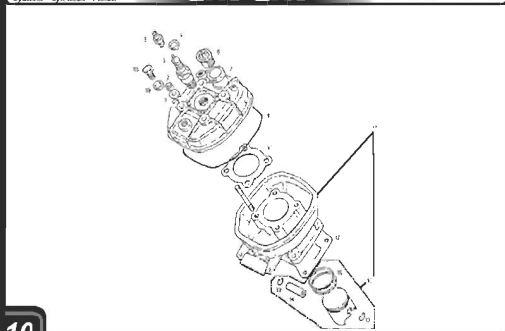

GASGAS EC / SM ROOKIE 05