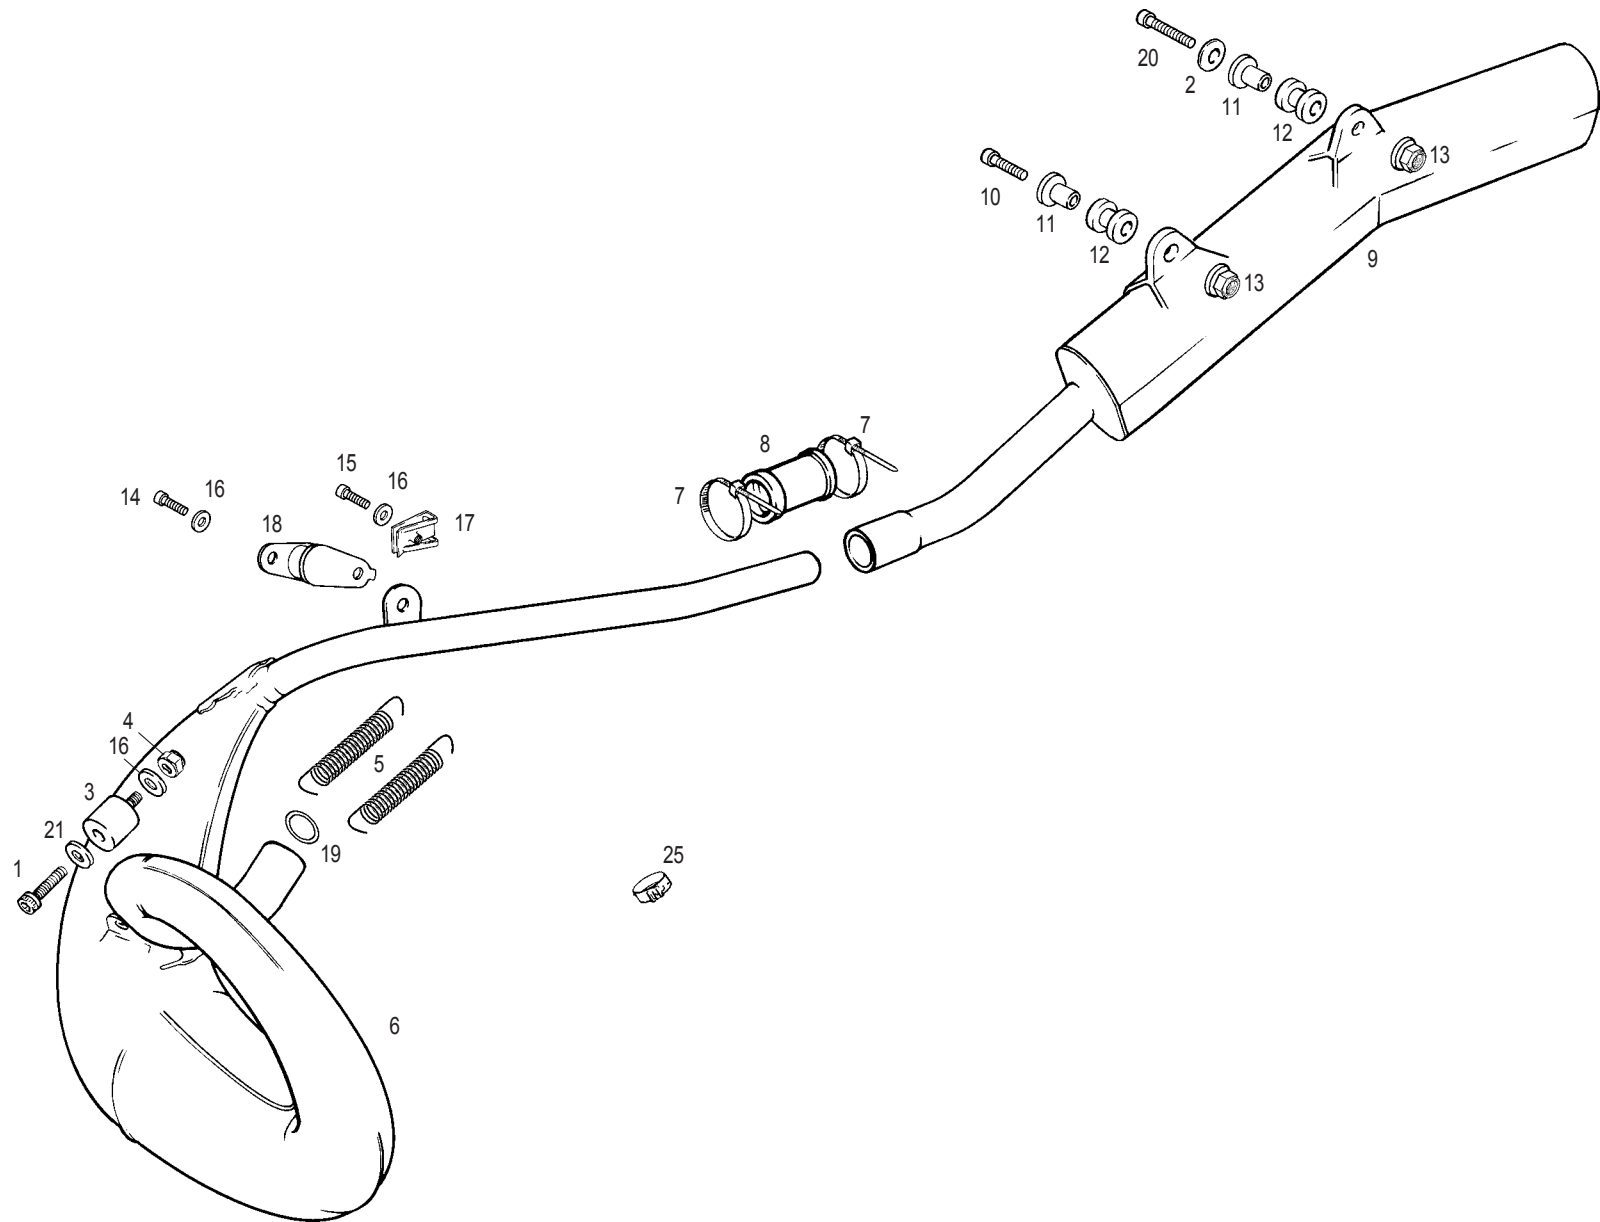

Nº	DESCRIPCION / DESCRIPTION	EC ROOKIE	SM ROOKIE	Cant.
1	ULS 6x10 CON ARANDELA / 6x10 ULS BOLT WITH WASHER	T0556010		1
2	ARANDELA PLANA 6x20x1.5 / 6x20x1.5 WASHER	T4006020		1
3	SILENTBLOCK ESCAPE 8986 25/20MF6 / 8986 25/20MF6 EXHAUST SILENBLOCK	BE25626007		1
4	TUERCA AUTOBLOCANTE BAJA M6 / M6 LOW SELF-LOCKING NUT	T2106001		1
5	MUELLE ESCAPE / EXHAUST SPRING	BE25610042		2
6	TUBO ESCAPE / EXHAUST TUBE	BE050526001	BE050526001/SM	1
7	BRIDA UNEX 2244 4.8x20 / 2244 4.8x20 UNEX CLAMP	BE25634009		2
8	GOMA UNION ESCAPE-SILENCIOSO / SILENCER TO EXHAUST RUBBER LINK	BIE500126230		1
9	SILENCIOSO FINAL / FINAL SILENCER	BIE050226002/2		1
10	ALLEN 6x30 / 6x30 ALLEN BOLT	T0306030		1
11	CASQUILLO SILENTBLOCK SILENCIADOR ALUMINIO / ALUM. SILENCER BUSHING	BE250026000		2
12	SILENTBLOCK SILENCIADOR / SILENCER SILETNBLOCK	BE250026005		2
13	TUERCA AUTOBLOCANTE CON ARANDELA M6 / M6 SELF-LOCKING NUT	T2206000		2
14	TORNILLO ESPECIAL 6x168.8 ZINCADO / 6x168.8 SPECIAL SCREW	T0106016		1
15	ALLEN 6x16 / 6x16 ALLEN	T0206020		1
16	ARANDELA 6x18x1.5 / 6x18x1.5 WASHER	T4006018		3
17	TUERCA NUT 956 RAPIDA M6 / M6 FAST NUT	T2606000		1
18	SILENTBLOCK ESCAPE 10942 / EXHAUST SILENTBLOCK 10942	BE25626004		1
19	TORICA ESCAPE 2001 / 2001 EXHAUST PIPE O`RING	BIE500126003		1
20	ALLEN 6x45 / 6x45 ALLEN	T0306045		1
21	ARANDELA KLINGERIT 7x25x2 / 7x25x2 WASHER	T4006725		1
22	VALVULA AIS / AIS VALVE	BE050526060		1
23	TUBO DE ESCAPE A VÁLVULA / EXHAUST PIPE TO VALVE TUBE	BE050526061		1
24	TUBO DE VÁLVULA A CAJA FILTRO / VALVE TO FILTER BOX TUBE	BE050526062		1
25	ABRAZADERA COBRA DE 17 / 17 COBRA CLAMP	BIT50010033		1