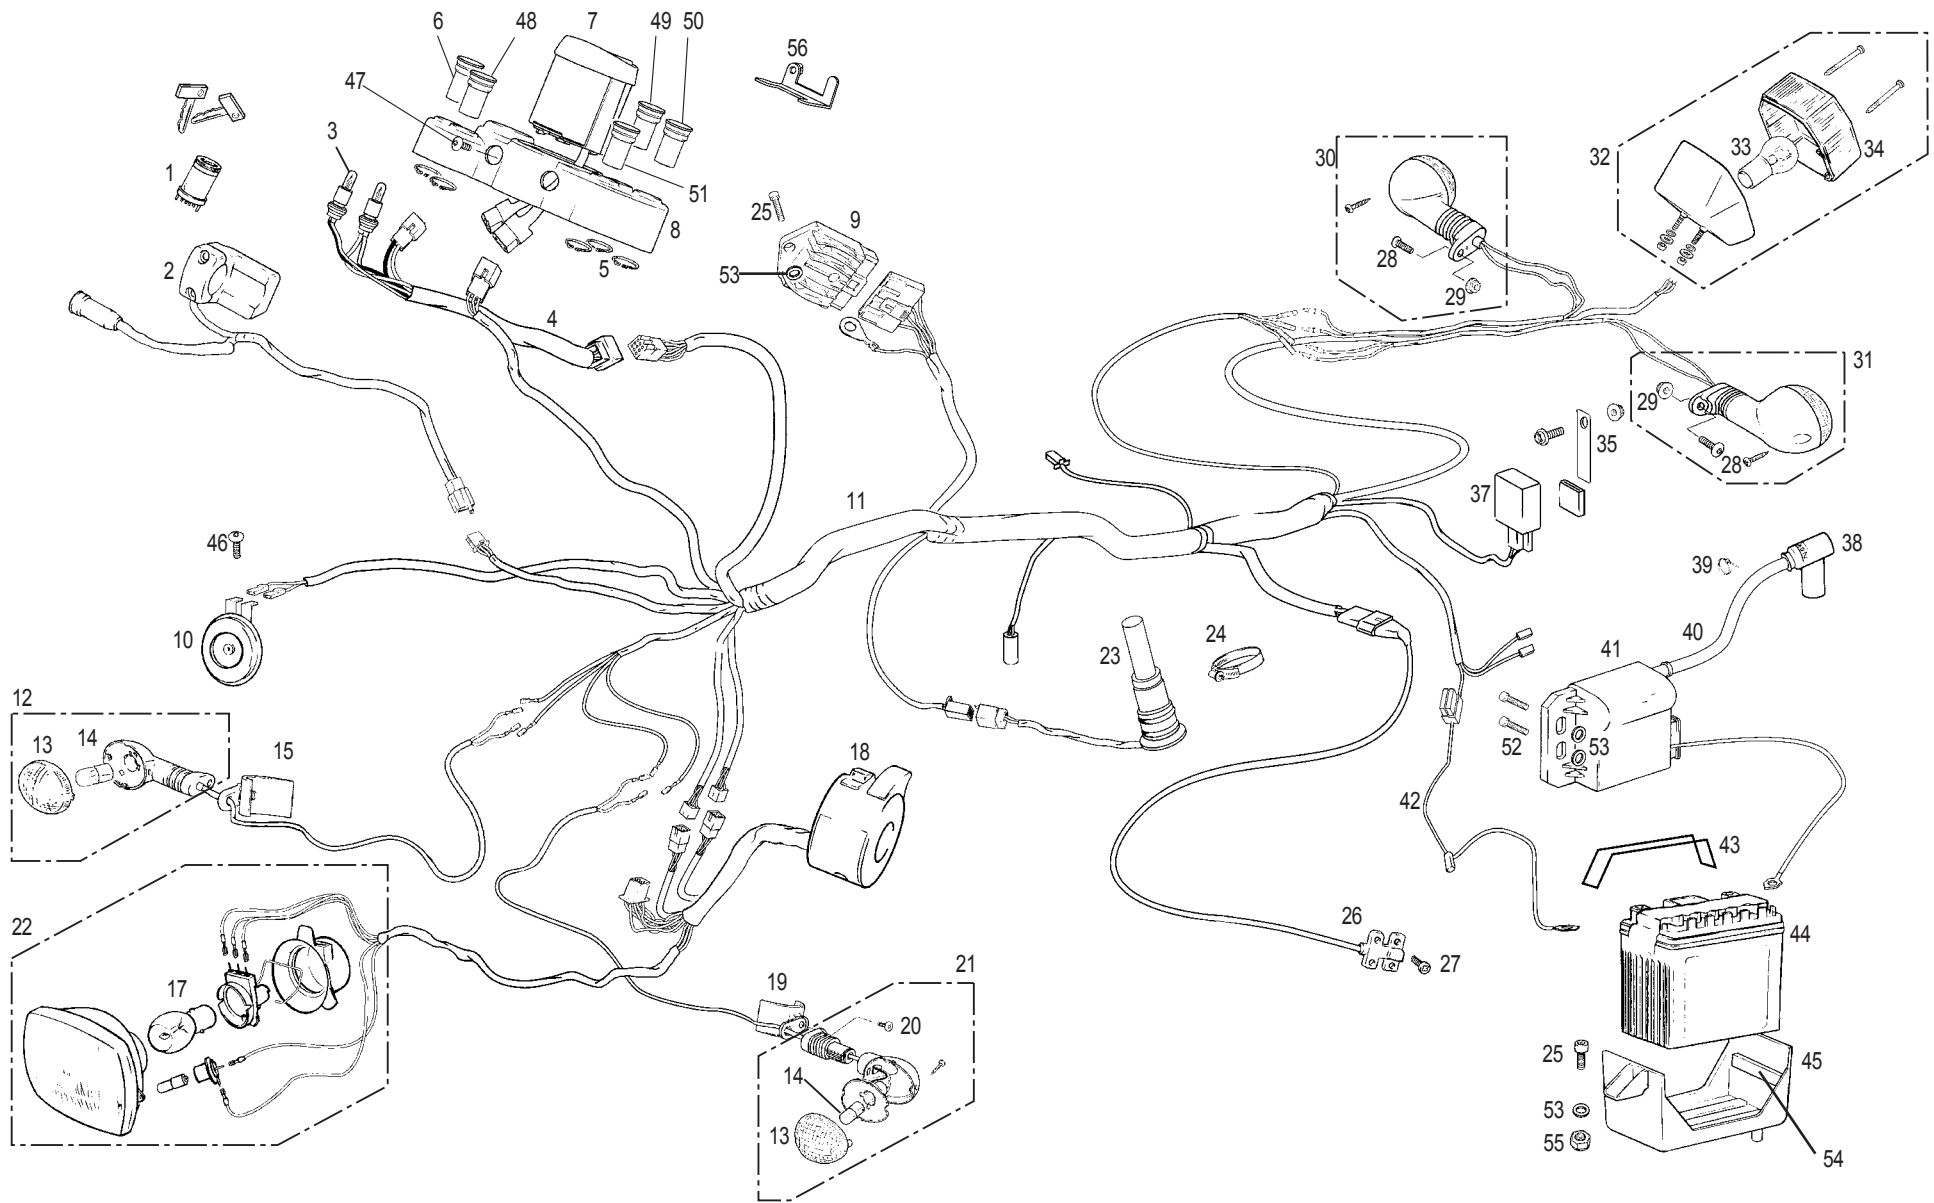

Nº	DESCRIPCION / DESCRIPTION	EC / SM ROOKIE	Cant.
1	JUEGO EMPUÑADURAS NEGRO / BLACK HANDLEBAR GRIP SET	BE250236002	1
2	PUÑO MANDO GAS 1800-03 / 1800-03 TWIST GRIP	E100001	1
3	ARANDELA MANDO GAS / TWIST GRIP WASHER	BT27922078	1
4	TAPA MANDO GAS / COVER TWIST GRIP	E140000	1
5	RODILLO MANDO GAS / ROLLER TWIST GRIP	E119000	1
6	BOTON ARRANQUE / START SWITCH	BIE500134056	1
7	CABLE GAS / THROTTLE CABLE	BIE500124008	1
8	BOMBA FRENO DELANTERO PP "S" / FRONTBRAKE PUMP PP "S"	BS25722008	1
9	TAPA BOMBA FRENO Y EMBRAGUE / BRAKE AND CLUTCH PUMP COVER	R346000	2
10	MANETA FRENO DELANTERO / FRONT BRAKE LEVER	BS25722045	1
11	INTERRUPTOR STOP BOMBA / PUMP STOP SWITCH	L300066	1
12	BRIDA INFERIOR BOMBA PP / LOWER CLAMP	BS25722211	2
13	KIT REPARACIÓN BOMBA FRENO / BRAKE PUMP REPAIR KIT	BS25722208	1
14	ARANDELA LATIGUILLO 10 x14 x1 / 10 x14 x1 HOSE WASHER	BE25622007	4
15	TORNILLO LATERAL BOMBA FRENO DELANTERO / HOSE SCREW	R320000	2
16	LATIGUILLO FRENO DELANTERO / FRONT BRAKE HOSE	BIE500122002	1
17	MANILLAR COMPLETO TT HR30009063P / TT HR30009063P STEERING HANDLEBAR SET	BE25624001	1
18	GUARDAPOLVO PUÑO DE GAS / TWIST GRIP DUST COVER	G600000	1
21	ESPEJO RETROVISOR / REAR-VIEW MIRROR KIT	BS25710095	2
22	MANETA EMBRAGUE HIDRAULICO / CLUTCH LEVER	BS25722040	1
23	BOMBA EMBRAGUE HIDRAULICO PP "S" / HYDRAULIC CLUTCH PUMP	BS25722009	1
24	KIT REPARACIÓN BOMBA EMBRAGUE / CLUTCH PUMP REPAIR KIT	BS25722209	1
25	LATIGUILLO EMBRAGUE / CLUTCH HOSE	BIE500122003	1
26	CONMUTADOR / SWITCH	BIE500134001	1
27	GOMA SUJECCION CABLEADOS / SUBJECTION RUBBER	BFS450320067	2
28	BRIDA UNEX 2244 4.8x20 / UNEX 2244 4.8x20 CLAMP	BE25634009	2