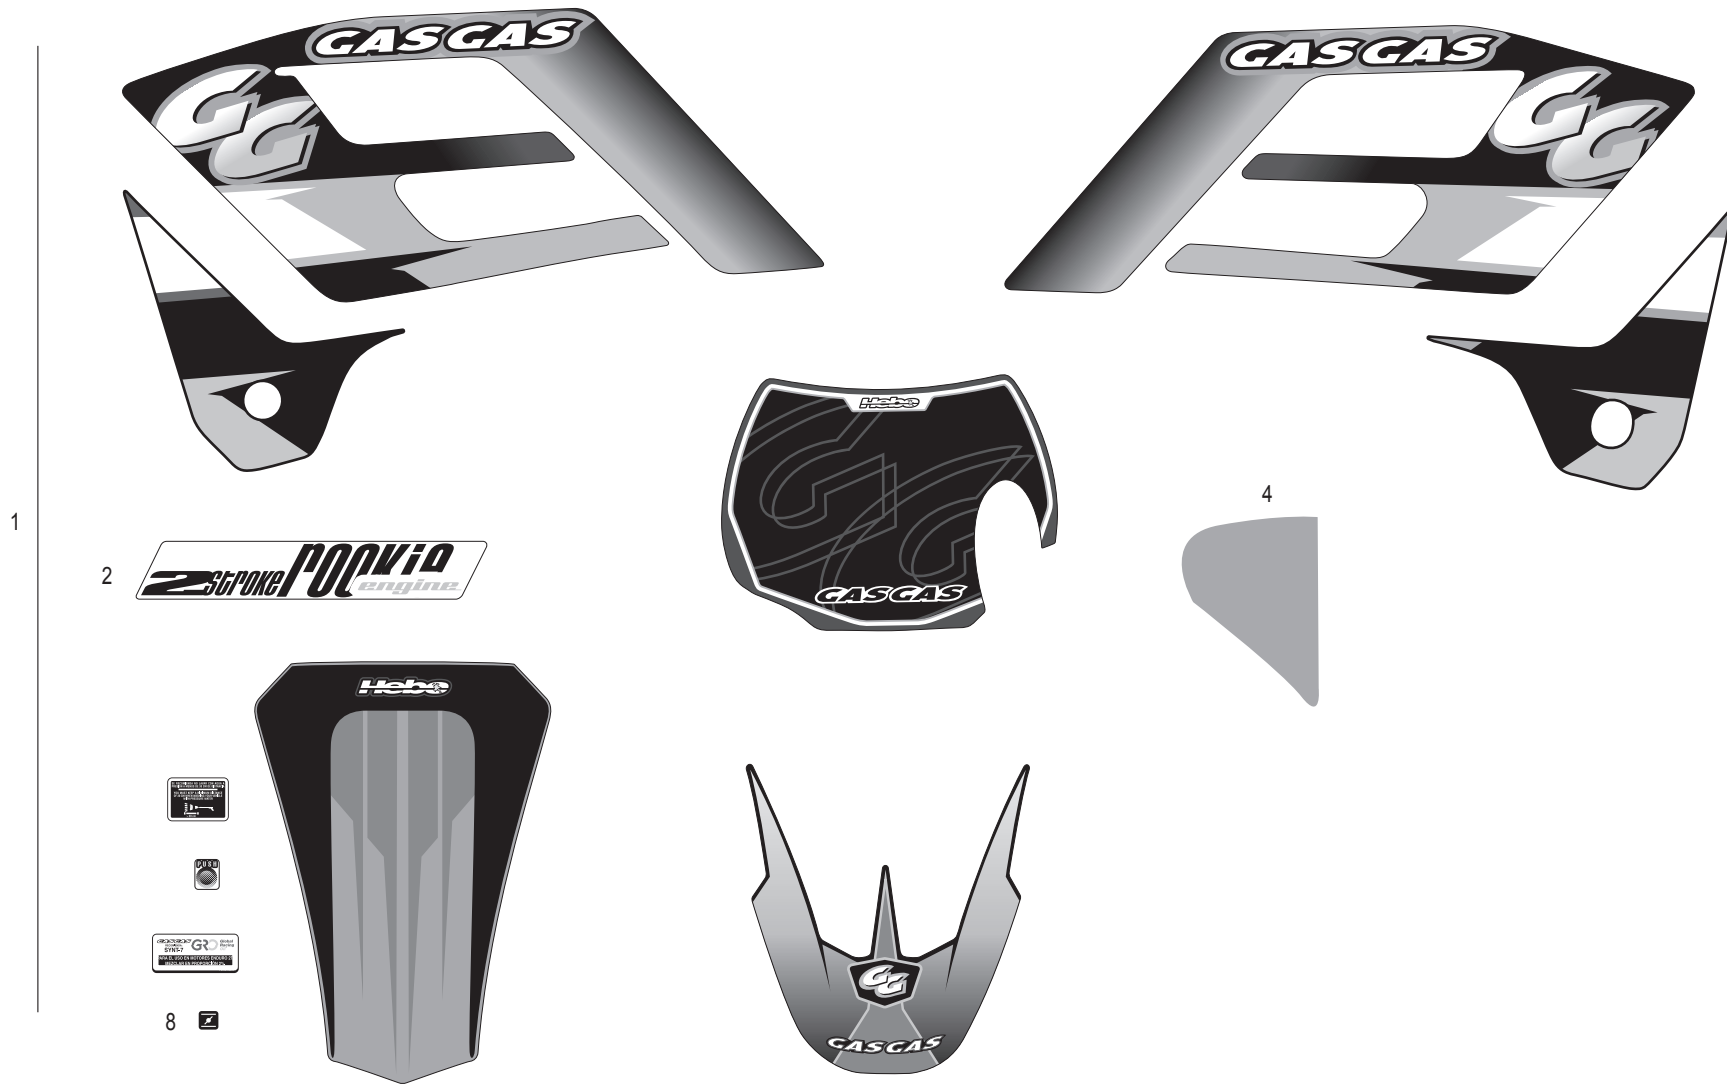

1	CTO. ADH. SM ROOKIE 2004 / <i>SM ROOKIE 2004 STICKERS SET</i>	BE050438000SM	1
2	ADH. ROOKIE 2T BASCULANTE / <i>ROOKIE 2T STICKER ARM</i>	BE050438005	2
4	ADH. TAPA FILTRO / <i>AIR FILTER COVER STICKER</i>	BE250438049SM	1
8	ADH. STARTER / <i>STARTER STICKER</i>	PU00038002	1