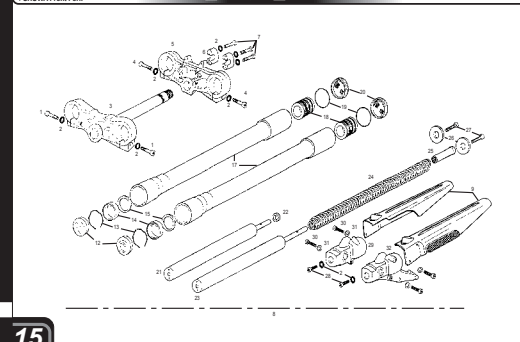

Rueda delantera / Front wheel **GASGAS** EC / SM ROOKIE 05

12

Rueda trasera / Rear wheel **GASGAS** EC / SM ROOKIE 05

13

Rueda trasera / Rear wheel **GASGAS** EC / SM ROOKIE 05

14

Suspension SHOWA / SHOWA Front Fork **GASGAS** EC / SM ROOKIE 05