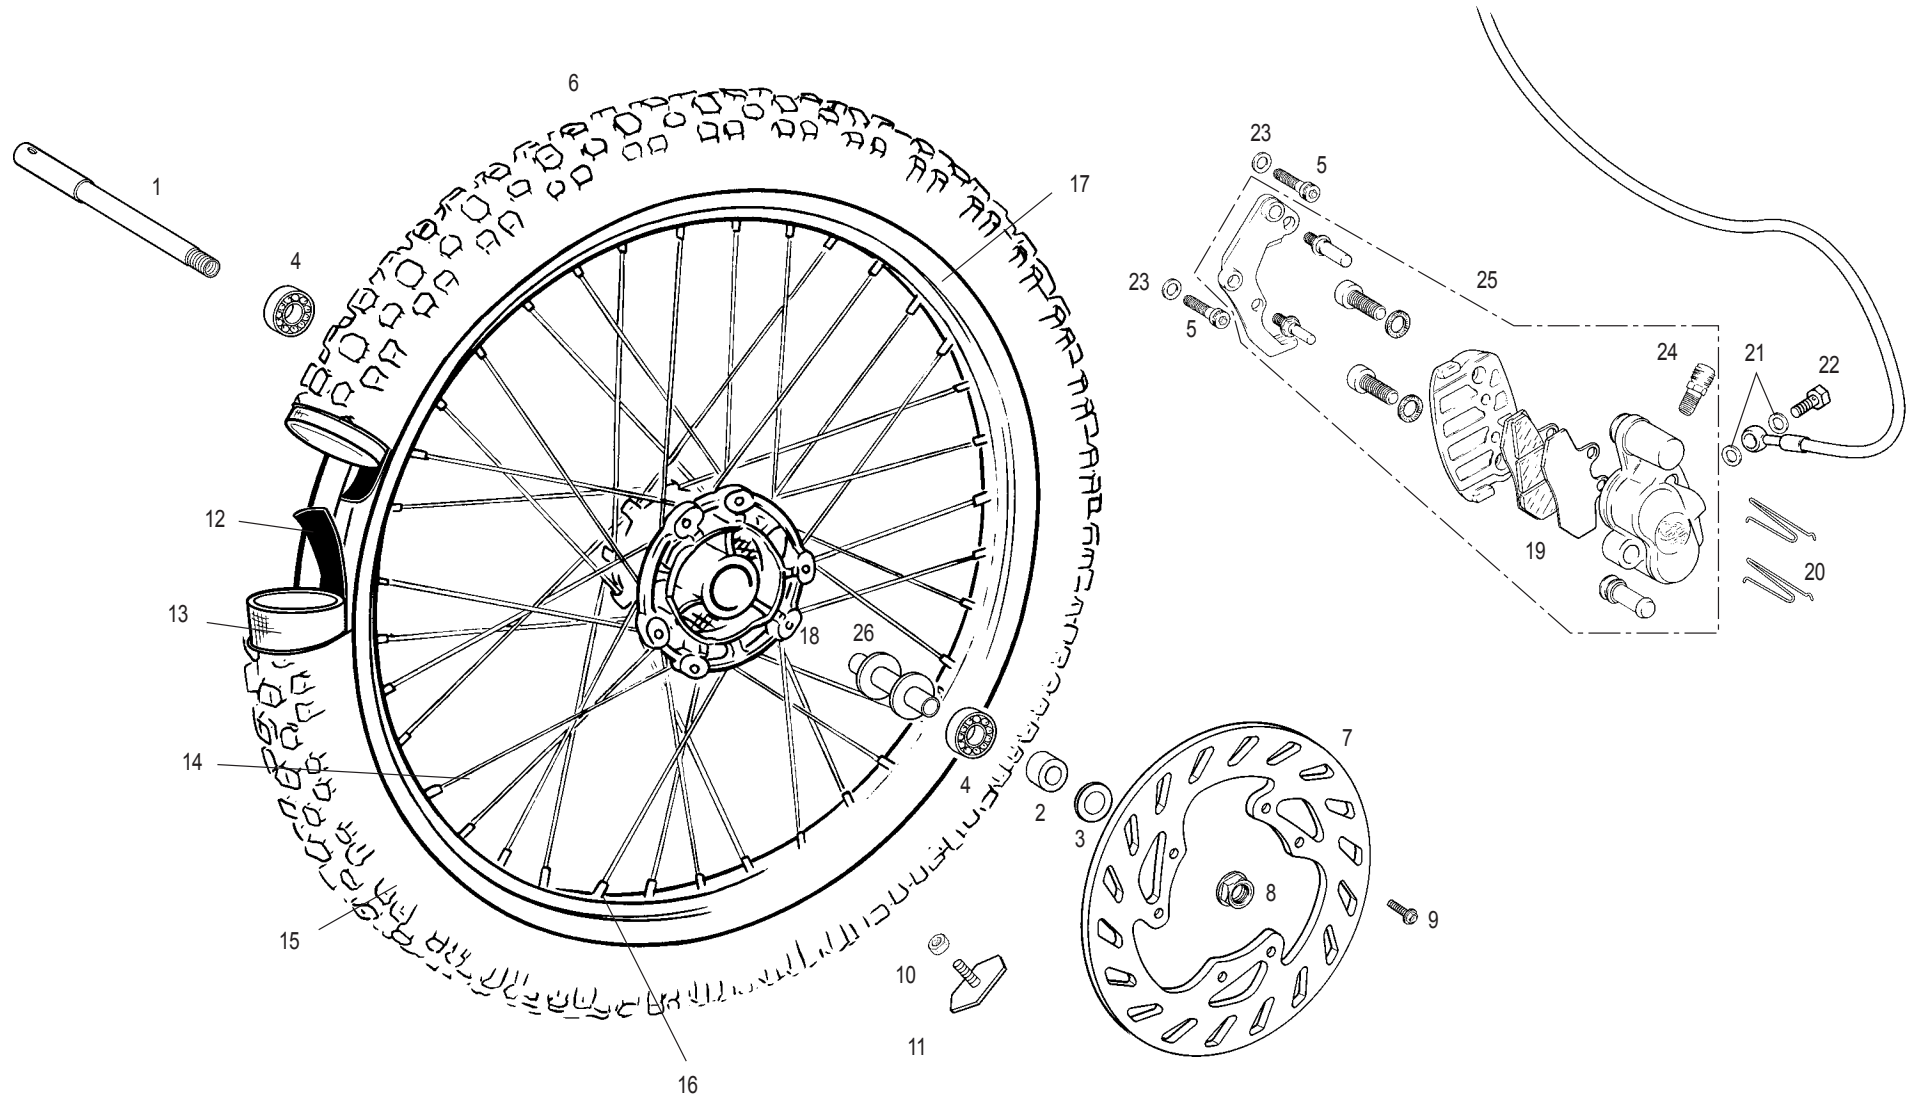

Nº	DESCRIPCION / DESCRIPTION	EC / SM ROOKIE	Cant.
1	EJE RUEDA DELANTERA / FRONT WHEEL AXLE	BEP250218017	1
2	DISTANCIADOR RUEDA DELANTERO IZQUIERDO / FRONT WHEEL SPACER	BEP250218019	1
3	ARANDELA 15x25x2.5 / 15x25x2.5 WASHER	T4015025	1
4	COJINETE RUEDA / WHEEL BEARING	BIE500118054	2
5	ALLEN 8x30 / 8x30 ALLEN	T0208020	2
6	CTO. RUEDA DELANTERA / FRONT WHEEL SET	BE050418000	1
7	DISCO FRENO DEL. 240mm / 240mm FRONT BRAKE DISK	BIE500122011SM	1
8	TUERCA EJE BASCULANTE / SWINGARM AXLE NUT	B260001	1
9	HEXAGONAL M8 CON ARANDELA DISCO FRENO / M8 HEXAGONAL BOLT	T0208007	6
10	TUERCA CON ARANDELA M8 / M8 NUT WITH LOCK WASHER	T2208000	1
11	AGARRE CUBIERTA DELANTERA / FRONT TIRE HOLDER	BE25618027	1
12	PROTECTOR BANDA DELANTERA 21/28 / 21/28 FRONT PROTECTOR TAPE	BIE500118028	1
13	CAMARA DELANTERA MA-21 / MA-21 FRONT AIR HOSE	BIE500118001	1
14	RADIO DELANTERO / FRONT SPOKE	BIE500118009	36
15	NEUMÁTICO DELANTERO 80/90-21 MT21 / 80/90-21 MT21 FRONT TYRE	BIE050418002	1
16	TUERCA RADIO DELANTERO / FRONT SPOKE NUT	BIE500118016	36
17	LLANTA DELANTERA / FRONT RIM	BIE500118006	1
18	CUBO RUEDA DELANTERA / FRONT WHEEL HUB	BIE500118007	1
19	PASTILLAS DE FRENO DELANTERO / FRONT BRAKE PADS	BIE500122065	2
20	MUELLES SUJECCIÓN PASTILLAS FRENO / BRAKE HOLDER SPRING	R250000	2
21	ARANDELA LATIGUILLO / HOSE WASHER	BE25622007	2
22	RACORD SUJECCION LATIGUILLO / HOSE HOLDER RACORD	R320000	1
23	ARANDELA 8x17x1.5 / 8x17x1.5 WASHER	T4008017	2
24	SANGRADOR PINZA FRENO DELANTERO / FRONT BRAKE CALIPER BLEEDER	BT27922055	1
25	CTO. PINZA FRENO DELANTERO / FRONT BRAKE SET	BIE500122066	1
26	CASQUILLO BUJE DELANTERO / FRONT BUSHING	BIE500118051	1