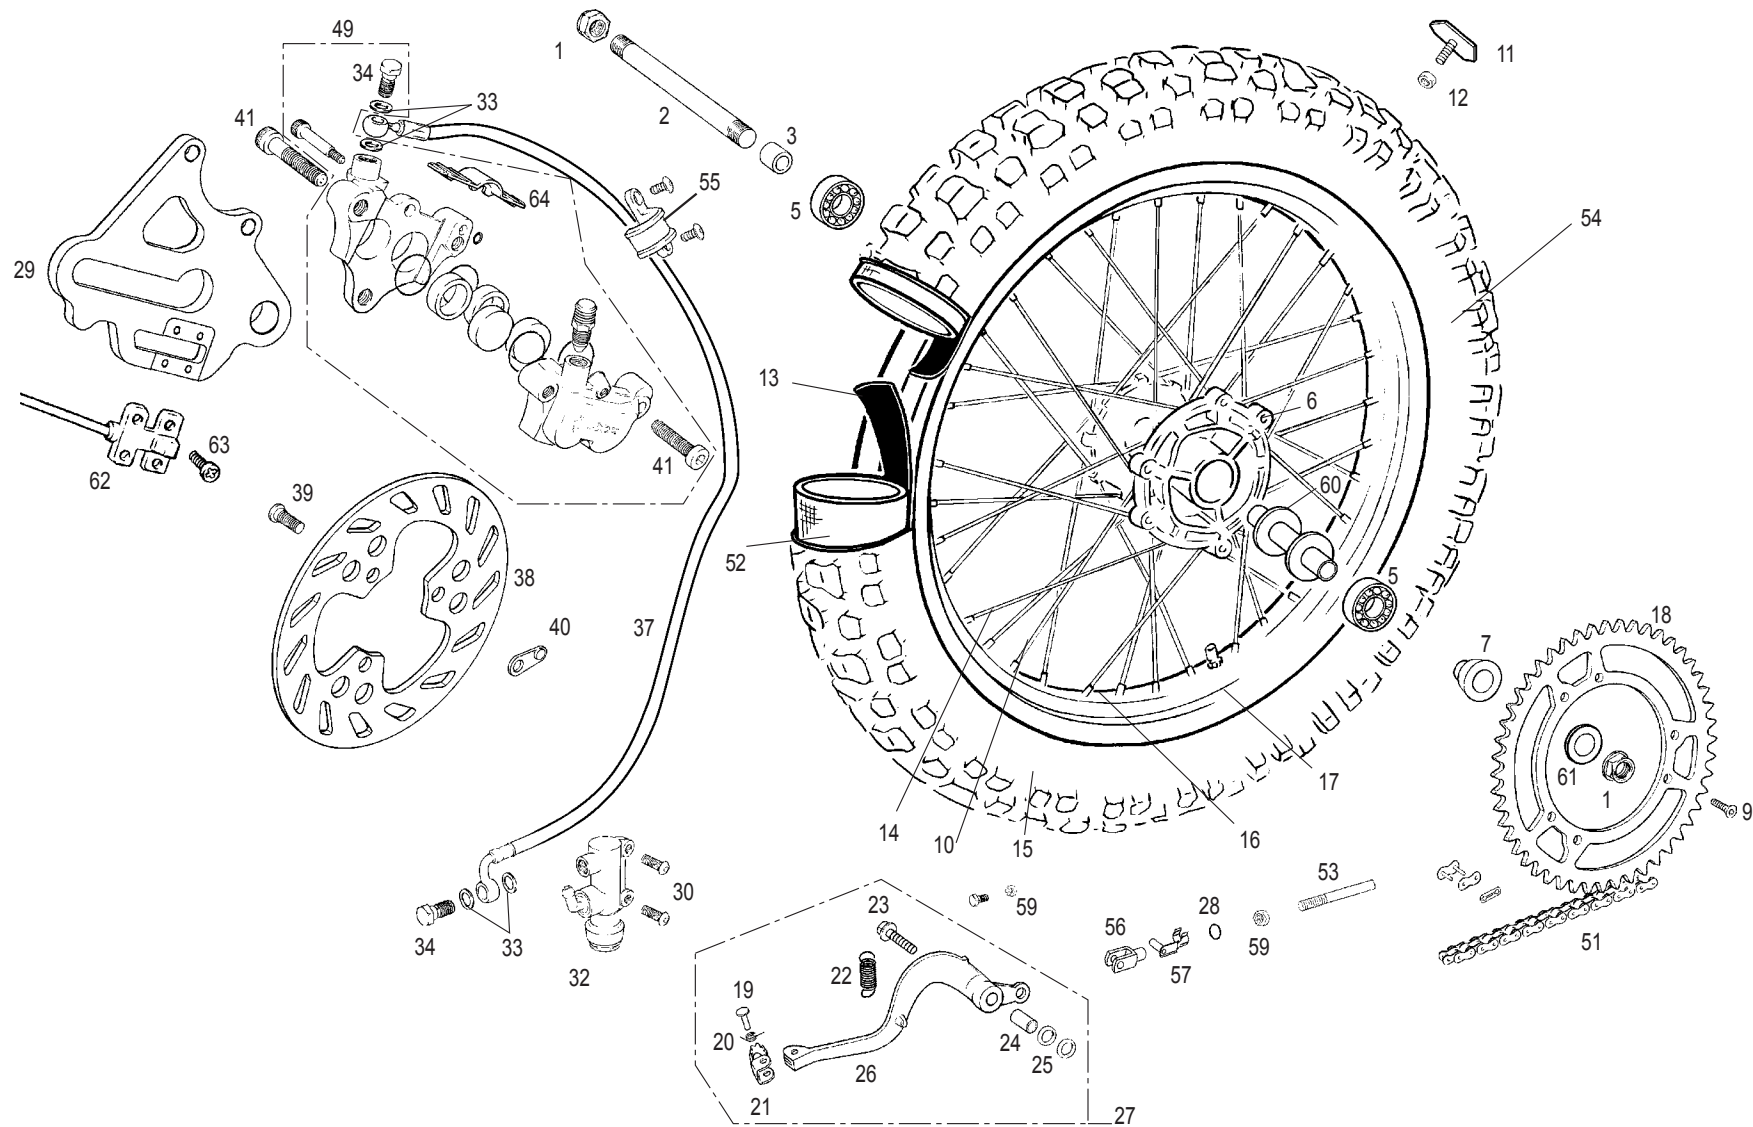

Nº	DESCRIPCION / DESCRIPTION	SM ROOKIE	Cant.
53	VARILLA FRENO TRASERO / REAR BRAKE PIN	R710103	1
54	CTO. RUEDA TRASERA EC ROOKIE 04 / EC ROOKIE 04 REAR WHEEL SET	BIE050418100	1
55	SUJECCION LATIGUILLO SOBRE BASCULANTE / SWINGARM HOSE HOLDER	BE25612006	1
56	HORQUILLA VARILLA FRENO / BRAKE PIN YOKE	BE25622014	1
57	CHAPA METÁLICA / METALLIC CAP	BE25622015	1
59	TUERCA M6 / M6 NUT	T2006001	1
60	CASQUILLO INTERIOR BUJE TRASERO / INNER REAR BUSHING	BIE500118052	1
61	ARANDELA EJE TRASERO 17x30x1.5 / 17x30x1.5 REAR AXLE WASHER	T4017030	1
62	REENVIO CUENTA KMS. TRIAL / HALL SPEED COUNTER	BT280034050	1
63	TORNILLO ESPECIAL M4x9 / M4x9 SPECIAL SCREW	T0204009	4
64	TAPA PLASTICO PASTILLAS FRENO / BRAKE PADS PLASTIC COVER	BT27920028	1