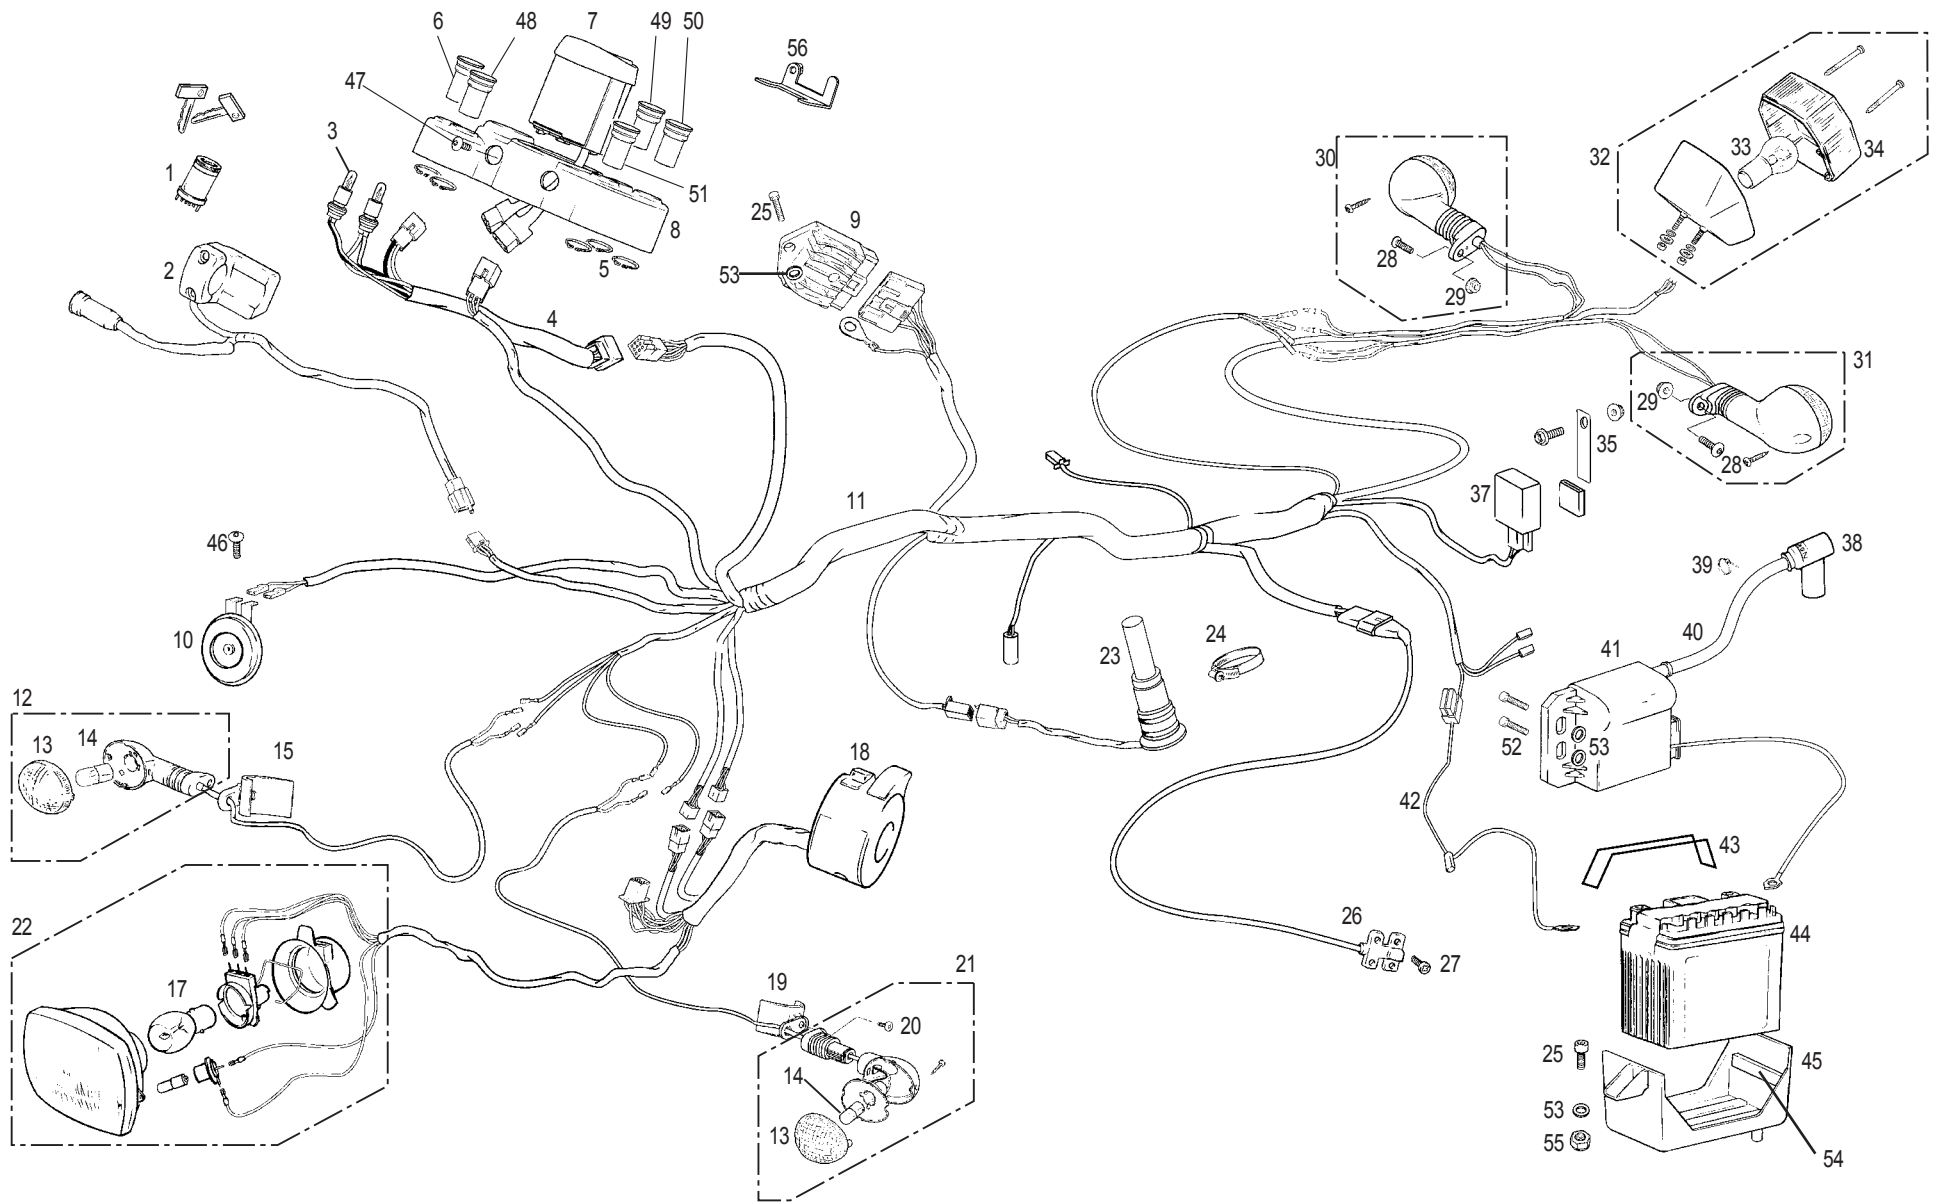

Nº	DESCRIPCION / DESCRIPTION	EC ROOKIE	SM ROOKIE	Cant.
42	RELE ARRANQUE / STARTING RELAY	BIE050434075		1
43	TORICA TAPA F.114x4 / F.114x4 O'RING COVER	P270100		1
44	BATERIA / BATTERY	BP25734080		1
45	CAJA BATERIA / BATTERY BOX	BIE500134083		1
46	ULS 8x12 / 8x12 ULS BOLT	T0508012		1
47	ULS 6x10 CON ARANDELA PLATA / 6x10 ULS WITH WASHER	T0556010		1
48	TESTIGO LUZ MARCADOR ACEITE / OIL SENSOR LIGHT INDICATOR	BIE500134039		1
49	TESTIGO LUZ LARGA / LONG LIGHT INDICATOR	BE250134038		1
50	TESTIGO LUZ POSICION / SHORT LIGHT INDICATOR	BE250134037		1
51	TESTIGO LUZ INTERMITENTES / INDICATOR LIGHT	BE250134036		1
52	ALLEN 6X20 / 6X20 ALLEN BOLT	T0306020		2
53	ARANDELA PLANA 6x12x1.5 / 6x12x1.5 LOW WASHER	T4006012		4
54	TIRA GOMA ADH. LATERALES CHASIS / RUBBER STICKER	BE25638018		2
55	TUERCA AUTOBLOCANTE BAJA M6 / M6 LOW SELF-LOCKING NUT	T2106001		1
56	SOPORTE CTA.KMS ROOKIE 2004 / ROOKIE 2004 SPEED COUNTER SUPPORT	BE050434045/2		1