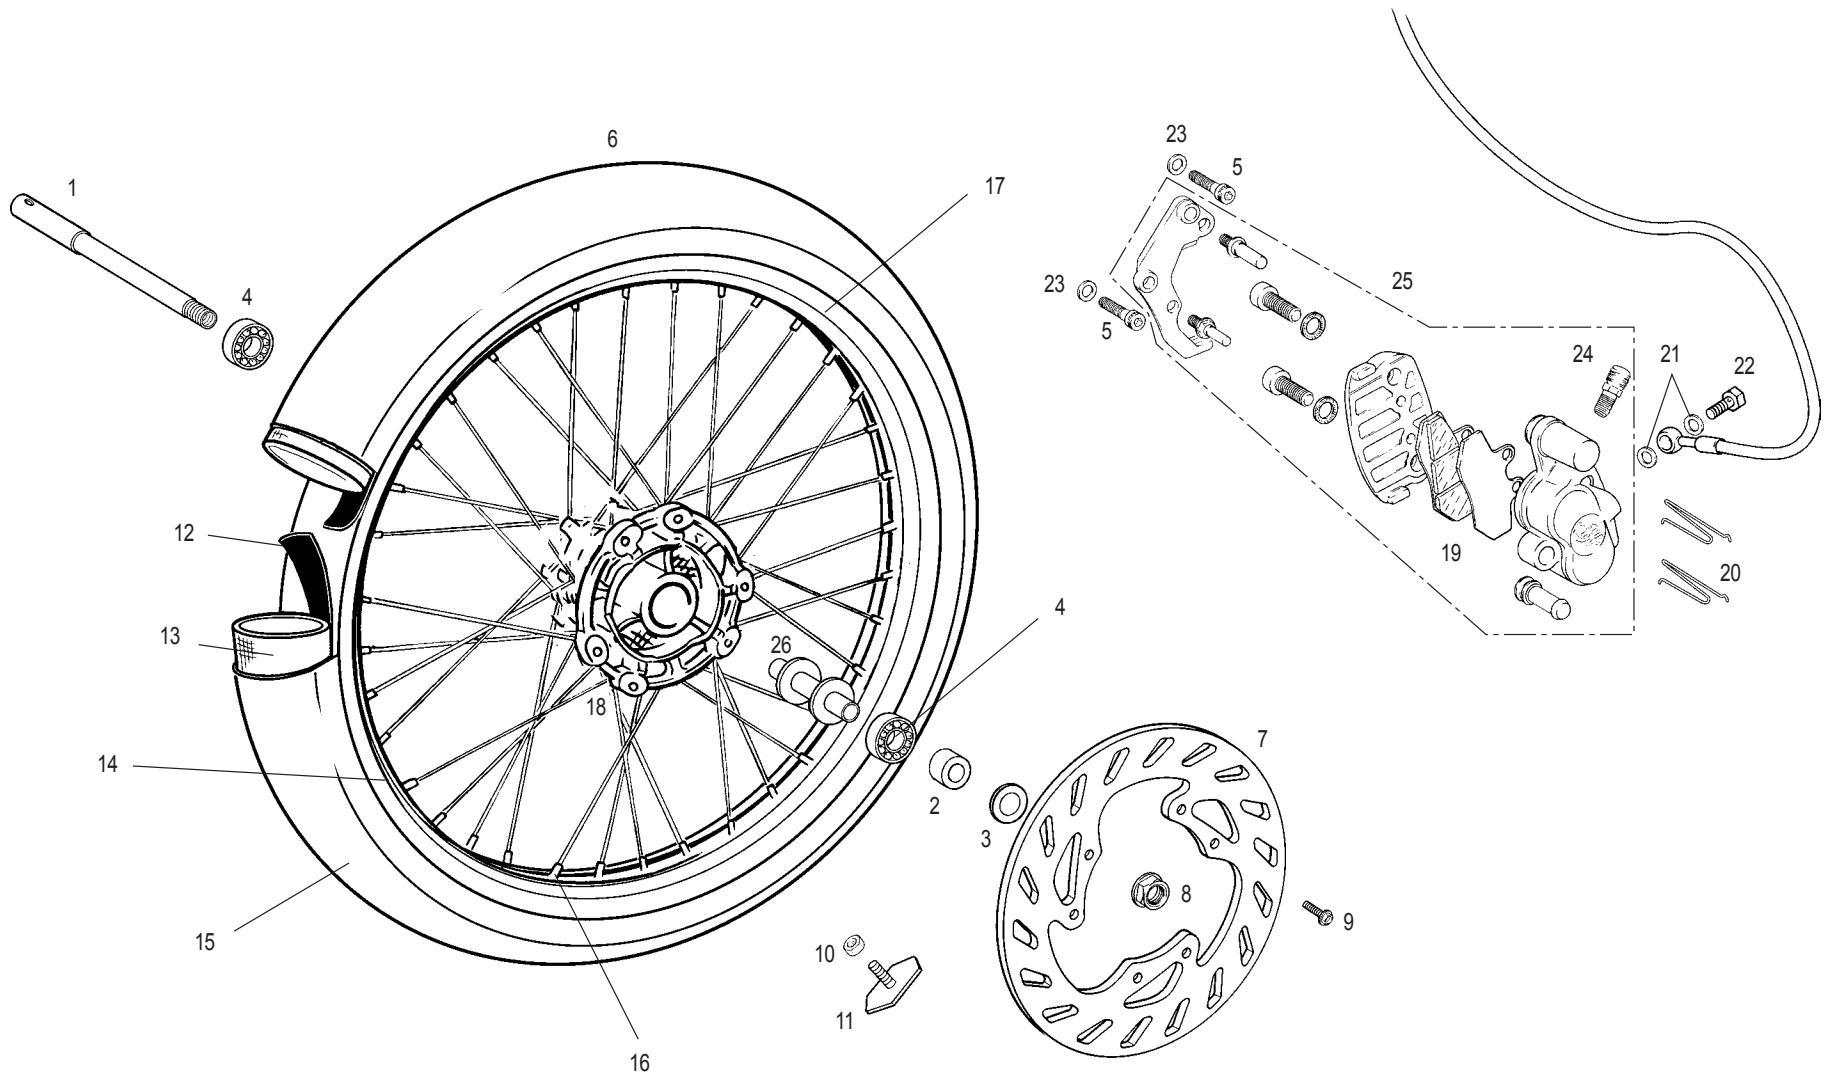

Nº	DESCRIPCION / DESCRIPTION	SM ROOKIE	Cant.
1	EJE RUEDA DELANTERA SM50 / SM50 FRONT WHEELAXLE	BIE500118017	1
2	DISTANCIADOR RUEDA DELANTERO IZQUIERDO / FRONT WHEEL SPACER	BIE500118019	1
3	ARANDELA 15x25x2.5 / 15x25x2.5 WASHER	T4015025	1
4	COJINETE RUEDA / WHEEL BEARING	BIE500118054	2
5	ALLEN 8x40 / 8x40 ALLEN	T0308040	2
6	CTO. RUEDA DELANTERA 01 / 01FRONT WHEEL SET	BIE050418000SM	1
7	DISCO FRENO DEL. 240mm / 240mm FRONT BRAKE DISK	BIE500122011	1
8	TUERCA EJE BASCULANTE / SWINGARM AXLE NUT	B260001	1
9	HEXAGONAL M8 CON ARANDELA DISCO FRENO / M8 HEXAGONAL BOLT	T0208007	6
10	TUERCA CON ARANDELA M8 / M8 NUT WITH LOCK WASHER	T2208000	1
11	AGARRE CUBIERTA DELANTERA / FRONT TIRE HOLDER	BE25618027	1
12	PROTECTOR BANDA DELANTERA 21/28 / 21/28 FRONT PROTECTOR TAPE	BIE500118028	1
13	CAMARA DELANTERA MA-21 / MA-21 FRONT AIR HOSE	BIE500118001	1
14	RADIO DELANTERO / FRONT SPOKE	BIE500118009	36
15	NEUMÁTICO DELANTERO 80/90-21 MT21 / 80/90-21 MT21 FRONT TYRE	BIE500118002	1
16	TUERCA RADIO DELANTERO / FRONT SPOKE NUT	BIE500118016	36
17	LLANTA DELANTERA / FRONT RIM	BIE500118006	1
18	CUBO RUEDA DELANTERA / FRONT WHEEL HUB	BIE500118007	1
19	PASTILLAS DE FRENO DELANTERO / FRONT BRAKE PADS	BIE500122065	2
20	MUELLES SUJECCIÓN PASTILLAS FRENO / BRAKE HOLDER SPRING	R250000	2
21	ARANDELA LATIGUILLO / HOSE WASHER	BE25622007	2
22	RACORD SUJECCION LATIGUILLO / HOSE HOLDER RACORD	R320000	1
23	ARANDELA 8x17x1.5 / 8x17x1.5 WASHER	T4008017	2
24	SANGRADOR PINZA FRENO DELANTERO / FRONT BRAKE CALIPER BLEEDER	BT27922055	1
25	CTO. PINZA FRENO DELANTERO / FRONT BRAKE SET	BIE500122066	1
26	CASQUILLO BUJE DELANTERO / FRONT BUSHING	BIE500118051	1