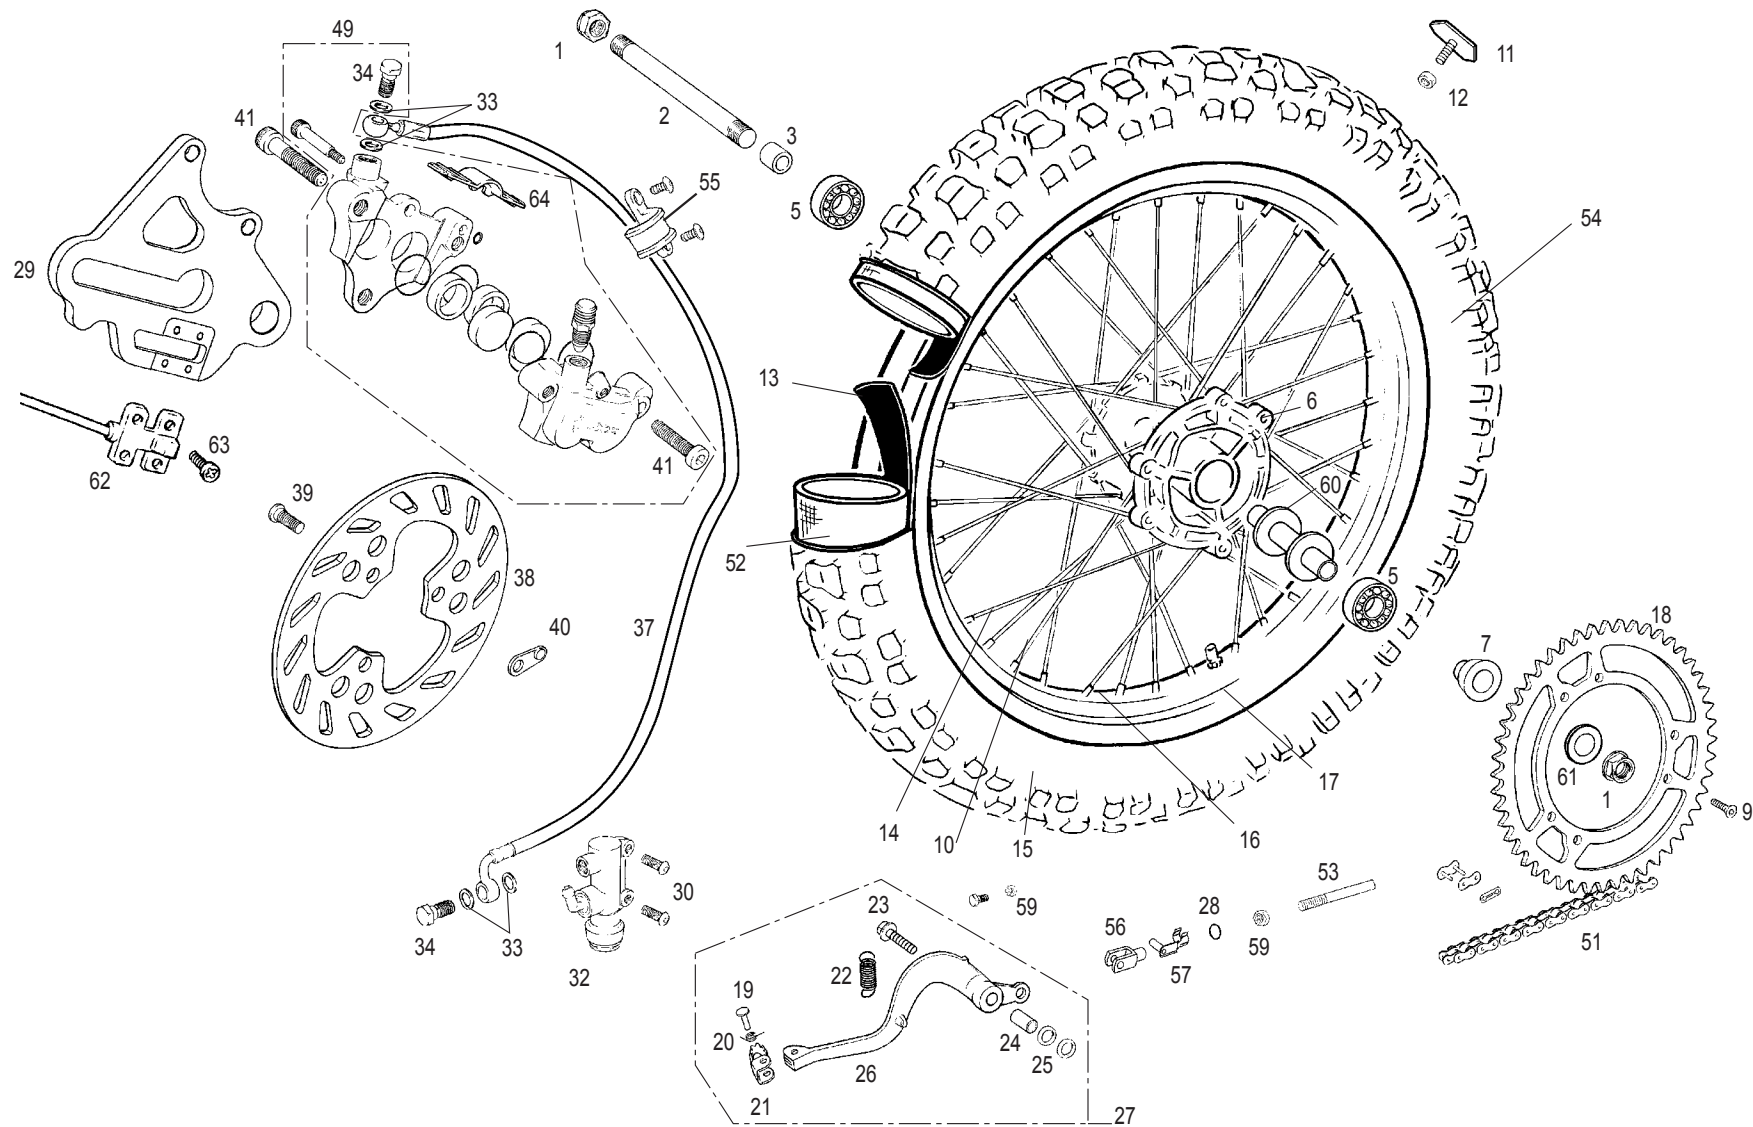

Nº	DESCRIPCION / DESCRIPTION	SM ROOKIE	Cant.
1	TUERCA EJE RUEDA TRASERA / REAR WHEEL NUT	R640001	2
2	EJE RUEDA TRASERA / REAR WHEELAXLE	BIE500118020	1
3	DISTANCIADOR RUEDA TRASERA DERECHA / REAR WHEEL RIGHT SPACER	BIE500118021	1
5	COJINETE 6003DU C3 / 6003DU C3 BEARING	BIE500118054	2
6	CUBO RUEDA TRASERA / REAR WHEEL HUB	BIE500118027	1
7	DISTANCIADOR RUEDA TRASERA IZQUIERDA / REAR WHEEL LEFT SPACER	BIE500118025	1
9	HEXAGONAL 8x20 / 8x20 HEXAGONAL NUT	T0108020	6
10	RADIO INTERIOR / INTERIOR SPOKE	BIE500118015	18
11	AGARRE CUBIERTA TRASERA / REAR TYRE HOLDER	BE25618008	1
12	TUERCA CON ARANDELA ESTRIADA / NUT WITH LOCK WASHER	T2208000	1
13	PROTECTOR BANDA TRASERA / REAR TAPE PROTECTION	BIE500118003	1
14	RADIO EXTERIOR / EXTERIOR SPOKE	BIE500118014	18
15	NEUMÁTICO TRASERO / REAR TYRE	BIE500118005	1
16	TUERCA RADIO TRASERO / SPOKE NUT	BIE500118016	36
17	LLANTA / RIM	BIE500118011	1
18	CORONA TRASERA / REAR SPROCKET	BIE500118024	1
19	REMACHE PUNTERA FRENO / BRAKE PEDAL END RIVET	BE25922018	1
20	MUELLE PUNTERA PEDAL RETRÁCTIL / BRAKE PEDAL END SPRING	ME25636029	1
21	PUNTERA PEDAL FRENO / BRAKE PEDAL END	BT27922017	1
22	MUELLE PEDAL FRENO / BRAKE PEDAL SPRING	BE25610023	1
23	TORNILLO ESPECIAL PEDAL FRENO / BRAKE PEDAL SPECIAL BOLT	BE250036062	1
24	GLACIER PEDAL FRENO / BRAKE PEDAL GLACIER	BE250010009	1
25	TÓRICA PEDAL FRENO / BRAKE PEDAL O'RING	ME250036063	2
26	PEDAL DE FRENO / BRAKE PEDAL	BIE05022016CT	1
27	CTO. PEDAL FRENO / BRAKE PEDAL SET	BE250022021	1
28	TORICA 8x1.5 PEDAL FRENO / BRAKE PEDAL 8x1.5 O'RING	BE25622028	1
29	SOPORTE PINZA / CALIPER SUPPORT	BIE500122120	1
30	TORNILLO ULS M6 SUJECCIÓN BOMBA FRENO / M6 ULS SCREW	T0506016	2
32	BOMBA FRENO TRASERO / REAR BRAKE PUMP	BEP250422010	1
33	ARANDELA LATIGUILLO / HOSE WASHER	BE25622007	4
34	RACORD FIJACIÓN LATIGUILLO / HOSE HOLDER RACORD	R320000	1
37	LATIGUILLO FRENO TRASERO / REAR BRAKE HOSE	BIE500122004	1
38	DISCO FRENO TRASERO / REAR BRAKE DISC	BIE500122012	1
39	TORNILLO DISCO TRASERO / REAR DISC BOLT	T0310818	3
40	PLACA SOPORTE IMAN CUENTA KM. / KM COUNTER SUPPORT	BIE500134012	1
41	ALLEN SUJECCIÓN PINZAS FRENO / SUPPORT BRAKE PADS ALLEN	T0318035	2
49	CTO. PINZA FRENO / BRAKE PAD SET	BT27922000	1
51	CADENA 420 126 PASOS / 126 LINKS 420 CHAIN	BIE500110036	1
52	CÁMARA TRASERA / REAR AIR CHAMBER	BIE500118004	1