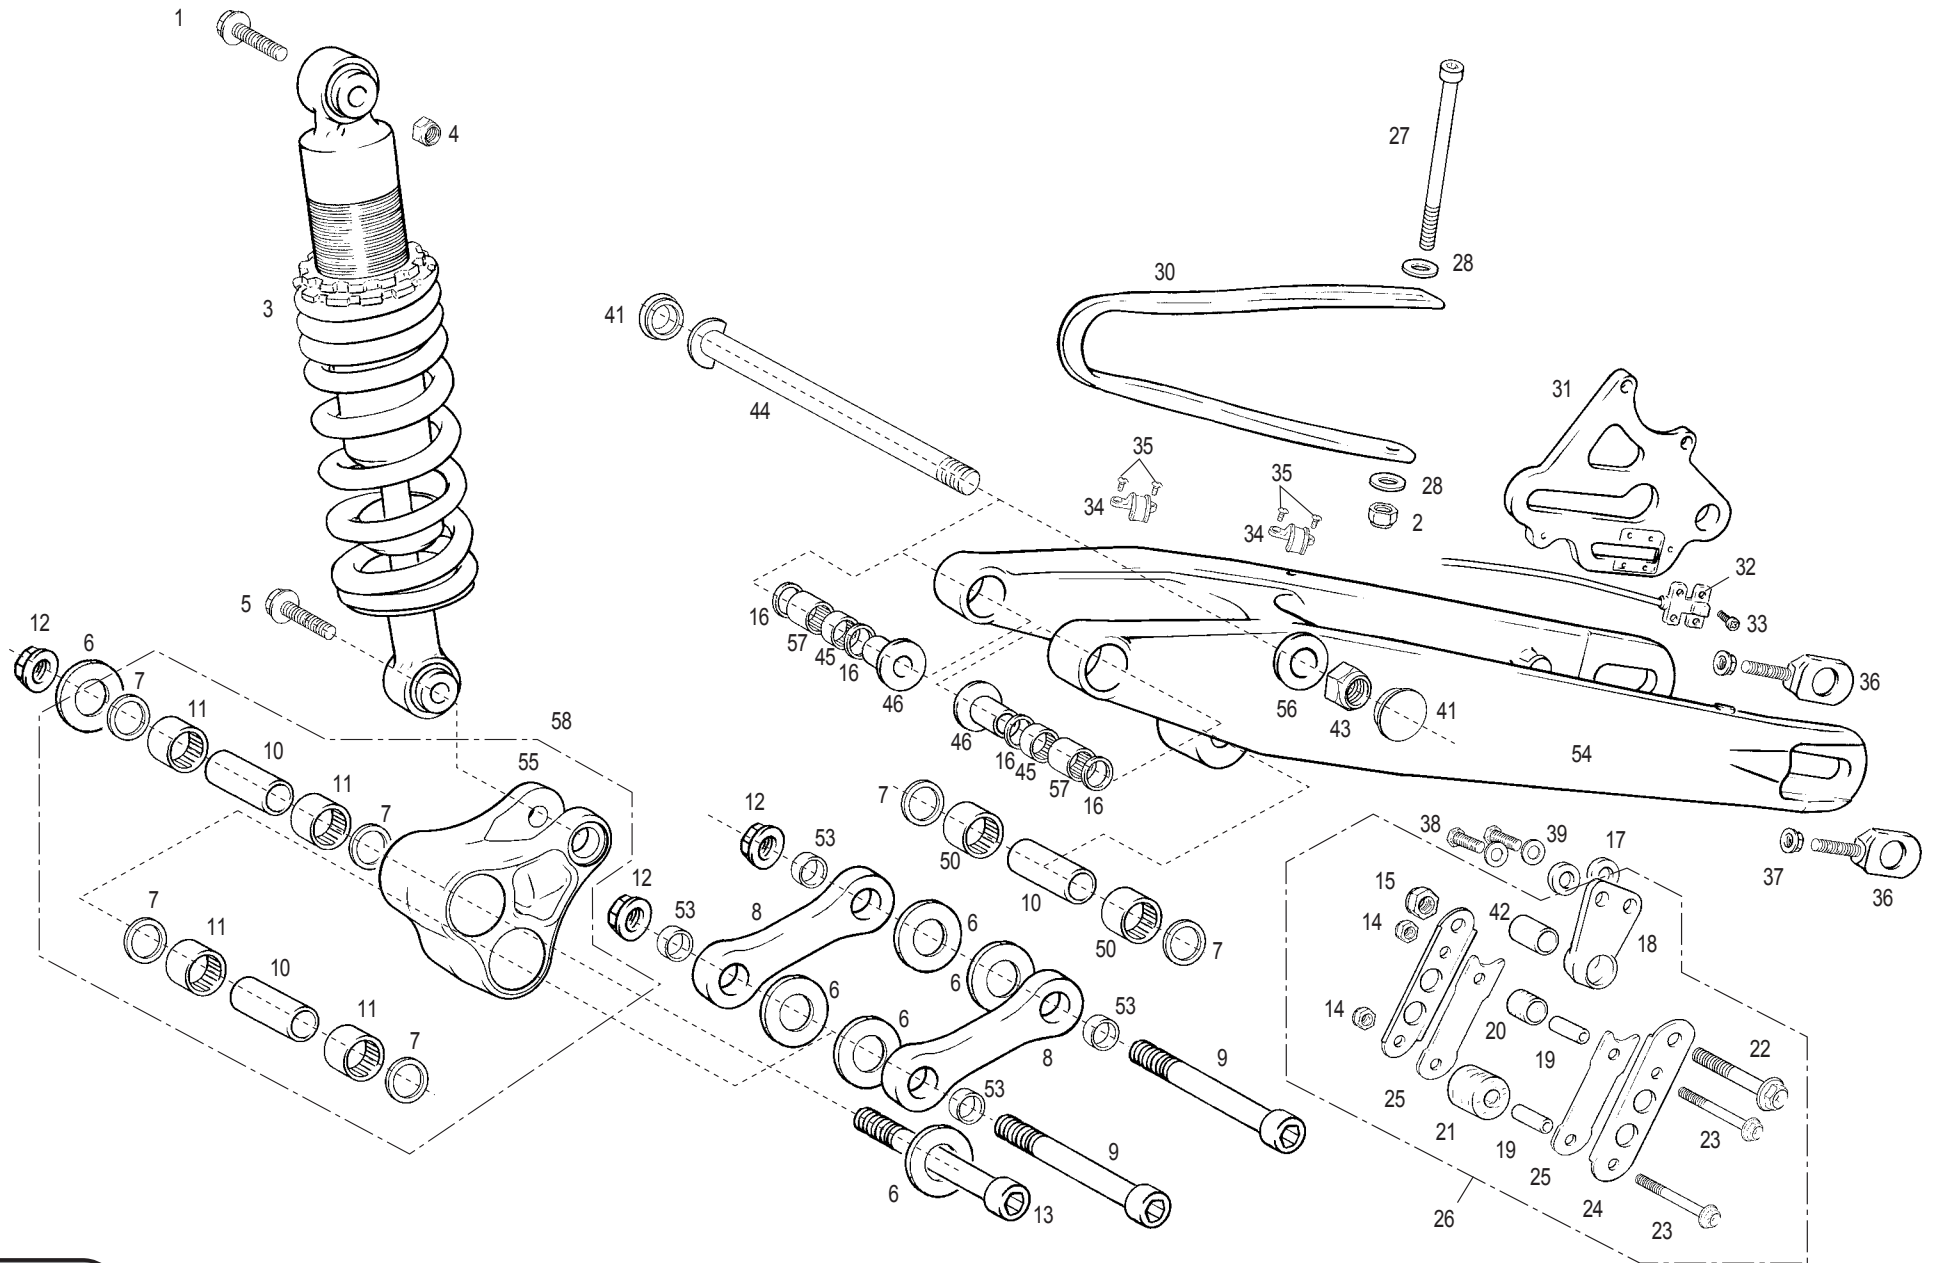

Nº	DESCRIPCION / DESCRIPTION	EC / SM ROOKIE	Cant.
1	ALLEN 10x55 / 10x55 ALLEN BOLT	T0301055	1
2	TUERCA AUTOBL. M6 ALTA / M6 SELF-LOCKING NUT	T2106002	1
3	AMORTIGUADOR / SHOCK ABSORBER	BIE500114004	1
4	TUERCA AUTOBLOCANTE M10 (DIN 985) / (DIN 985) M10 SELF-LOCKING NUT	T2110001	1
5	TORNILLO ESPECIAL ALLEN M10x38 / M10x38 SPECIAL SCREW	T0311040	1
6	ARANDELA 12.5x28x1 / 12.5x28x1 WASHER	T4012528	6
7	RETEN 18x24x3 SUSPENSION TRASERA / REAR SUSPENSION 18x24x3 SEAL	BIE500110011	6
8	BIELETA / CONNECTING ROD	BIE500114008	2
9	TORNILLO ALLEN M12x85 / M12x85 ALLEN SCREW	T0312085	2
10	CASQUILLO 12x18x48 SUSPENSION TRASERA / 12x18x48 REAR SHOCK BUSHING	BIE500112014	3
11	JAULA AGUJAS 18BM2416 / 18BM2416 NEEDLES BEARING	BIE500114010	4
12	TUERCA CON ARANDELA AUTOBLOCANTE M12 / M12 SELF-LOCKING NUT	T2212000	3
13	ALLEN M12x80 / M12x80 ALLEN	T0312080	1
14	TUERCA AUTOBLOCANTE M6 BAJA / M6 SELF-LOCKING NUT	T2106001	2
15	TUERCA AUTOBLOCANTE M8 BAJA / M8 SELF-LOCKING NUT	T2108001	1
16	RETEN 20-26-4 870 BASCULANTE / 20-26-4 870 SWINGARM SEAL	C220001	4
17	DISTANCIADOR SOPORTE GUIA CADENA PEQUEÑO / CHAIN GUIDE HOLDER SPACER	BE25612020	2
18	SOPORTE GUIA CADENA / CHAIN GUIDE HOLDER	BE25612018	1
19	CASQUILLO TOPE GUIA CADENA / CHAIN GUIDE BUSHING	BIE500110025	2
20	RODILLO GUÍA CADENA SUPERIOR / UPPER CHAIN GUIDE ROLLER		1
21	RODILLO GUIA CADENA 13.5x32x17 / 13.5x32x17 CHAIN GUIDE ROLLER	BIE500110032	1
22	TORNILLO ESPECIAL 8x40 / 8x40 SPECIAL SCREW	T0208040	1
23	TORNILLO ESPECIAL 6x40 / 6x40 SPECIAL SCREW	T0306040	2
24	PLATINA GUIA CADENA / CHAIN GUIDE BRACKET	BE25912017	2
25	TIRA NYLON ANTIRUIDO / NOISE-REDUCTION NYLON	BE25612022	2
26	CONJUNTO TENSOR CADENA / CHAIN TIGHTER SET	BIE500112018CT	1
27	TORNILLO HEXAGONAL M6x90 / M6x90 HEXAGONAL BOLT	MIT50016031	1
28	ARANDELA 6x18x1.5 / 6x18x1.5 WASHER	T4006018	2
30	PATIN CADENA / CHAIN SLIDING PAD	BE250112015	1
31	SOPORTE PINZA FRENO TRASERO / REAR BRAKE	BIE500122120	1
32	REENVIO HALL / HALL SENSOR	BT280034050	1
33	TORNILLO ESPECIAL M4x9 / M4x9 SPECIAL SCREW	T0204009	4
34	SUJECCION LATIGUILLO SOBRE BASCULANTE / SWINGARM HOSE HOLDER	BE25612006	2
35	ULS 5x12 / 5x12 ULS	T0505012	4
36	TENSOR RUEDA / CHAIN PULLER	BIE500118022	2
37	TUERCA CILINDRO ESPECIAL 10/150 / 10/150 CILINDER NUT	M01613001	2
38	HEXAGONAL 8x20 (DIN 933) / (DIN 933) 8x20 HEX. BOLT	T0108020	2
39	ARANDELA 8x16x1.5 / 8x16x1.5 WASHER	T4008016	2
41	TAPON BASCULANTE / SWINGARM CAP	G230000	2