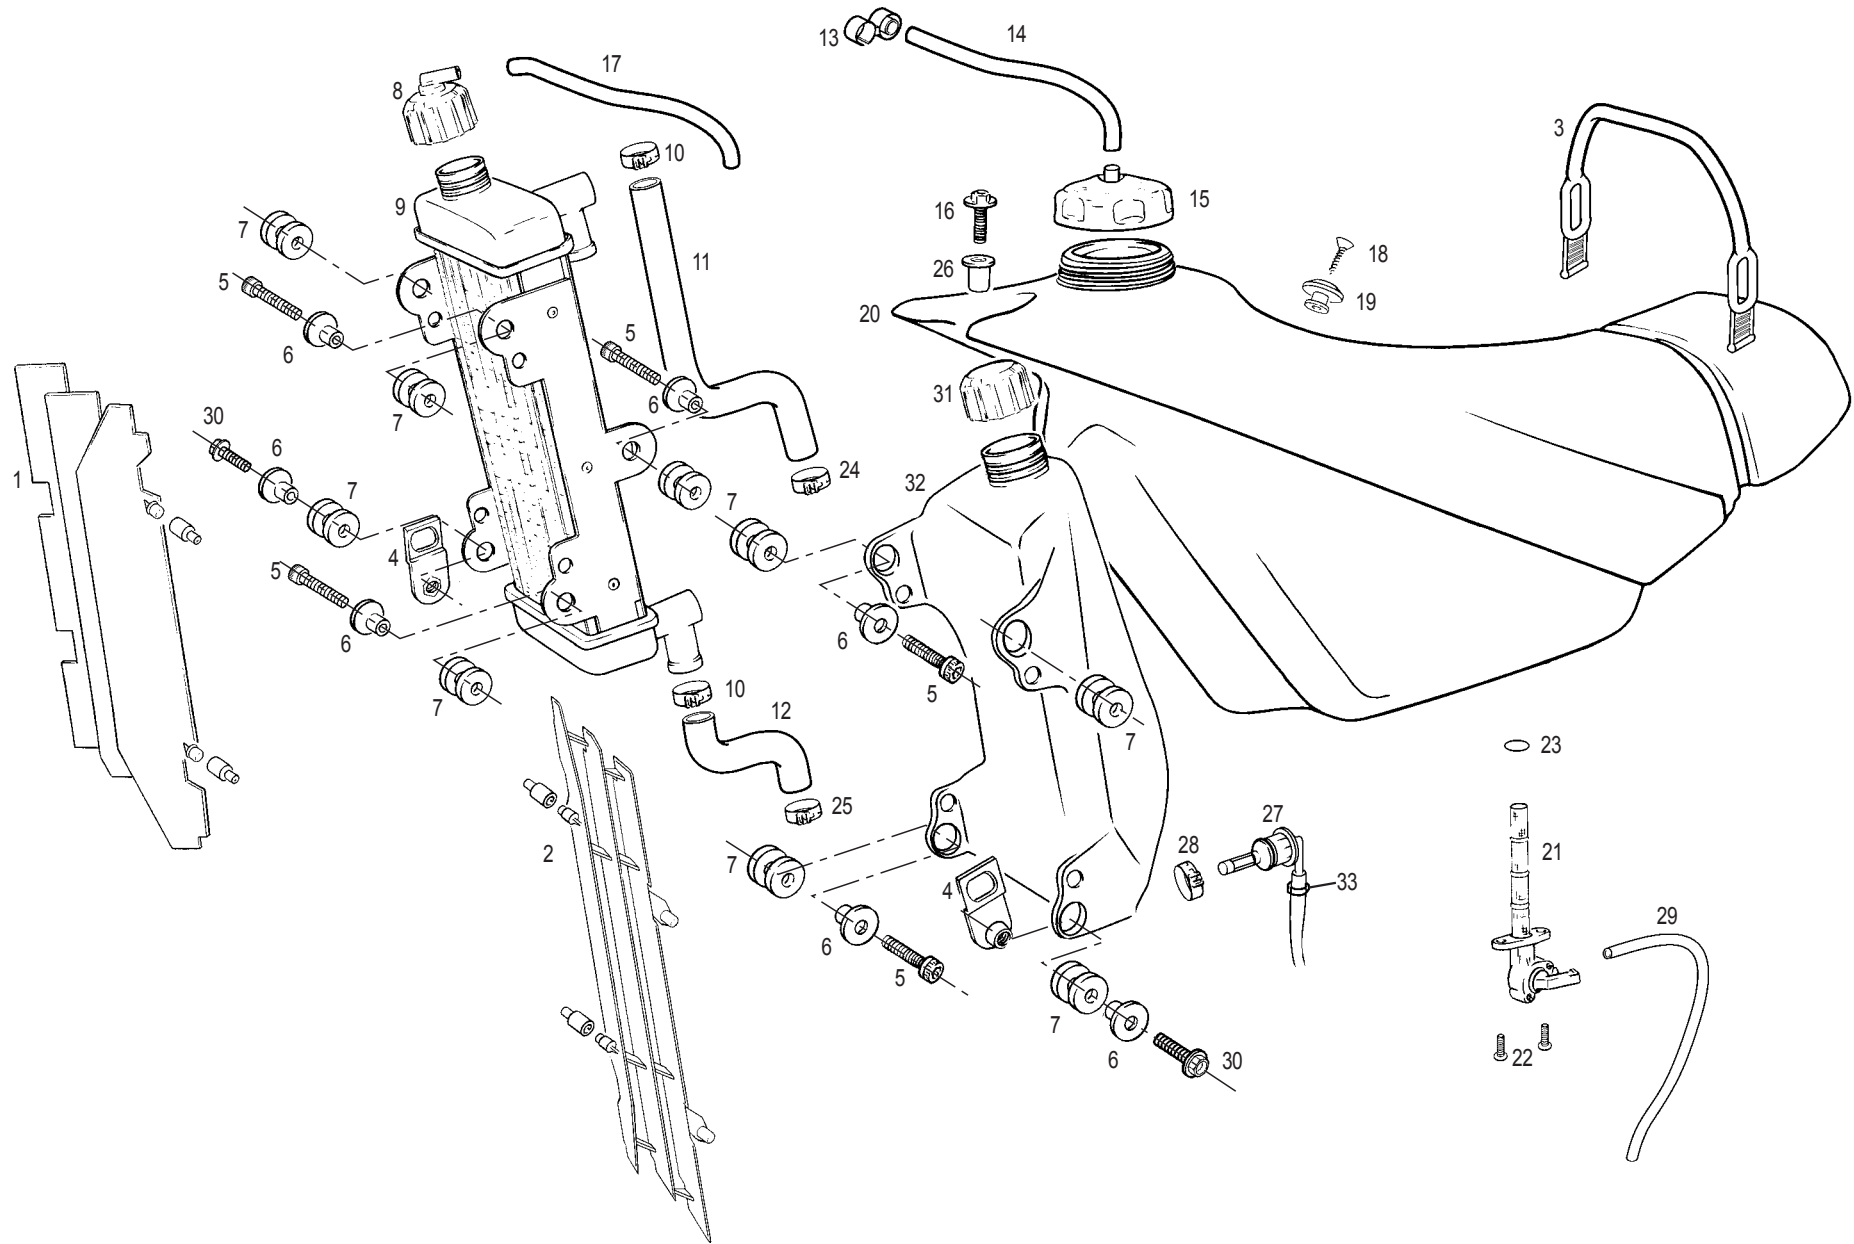

Nº	DESCRIPCION / DESCRIPTION	EC / SM ROOKIE	Cant.
1	REJILLA RADIADOR DERECHA / <i>RIGHT RADIATOR PROTECTOR</i>	BE25620001	1
2	REJILLA RADIADOR IZQUIERDA / <i>LEFT RADIATOR PROTECTOR</i>	BE25620002	1
3	TIRA SUJECCIÓN DEPÓSITO / <i>FUEL TANK RUBBER BAND HOLDER</i>	BE250136020	1
4	PLÁSTICO LATERAL RADIADOR / <i>RADIATOR SIDE PLASTIC</i>	BE25632015	2
5	ALLEN 6x20 / <i>6x20 ALLEN</i>	T0306020	5
6	CASQUILLO INFERIOR SUJ. RADIADOR / <i>LOWER RADIATOR HOLDER BUSHING</i>	BE25832040	5
7	SILENTBLOCK RADIADOR / <i>RADIATOR SILENTBLOCK</i>	BIE500132031	9
8	TAPON RADIADOR / <i>RADIATOR CAP</i>	BIE500132032	1
9	RADIADOR / <i>RADIATOR</i>	BIE500132001	1
10	ABRAZADERA COBRA 23 / <i>23 COBRA CLAMP</i>	L200041	2
11	TUBO RADIADOR/CULATA G-001 / <i>G-001 HOSE RADIATOR/CYLINDER HEAD</i>	BIE500132002	1
12	TUBO RADIADOR/BOMBA G-002 / <i>G-002 HOSE RADIATOR/WATER PUMP</i>	BIE500132003	1
13	SOPORTE TUBO DESVAPORIZADOR / <i>STEAM HOSE HOLDER</i>	BE250420076	1
14	TUBO DESVAPORIZADOR TAPON GASOLINA / <i>FUEL TANK HOSE HOLDER</i>	BT280310018	1
15	TAPÓN GASOLINA / <i>FUEL TANK CAP</i>	BE250020010	1
16	TORNILLO / <i>SCREW</i>	T0606020	1
17	TUBO DESVAPORIZADOR / <i>HOSE</i>	BIT50010116	1
18	TORNILLO ROSCA-CHAPA 10x1 / <i>10x1 SCREW</i>	T0610001	1
19	CASQUILLO DEPÓSITO / <i>TANK BUSHING</i>	BIE050210007	1
20	DEPOSITO / <i>FUEL TANK</i>	BIE500110024	1
21	GRIFO DE GASOLINA / <i>FUEL TANK TAP</i>	BE25610031	1
22	ULS 6x12 / <i>6x12 ULS SCREW</i>	T0506012	2
23	TORICA GRIFO GASOLINA 10x2.5 / <i>10x2.5 FUEL TAP O'RING</i>	B740120	1
24	ABRAZADERA 20-32 / <i>20-32 CLAMP</i>	L200044	1
25	ABRAZADERA COBRA 20 / <i>20 CLAMP</i>	L200035	1
26	CASQUILLO DEPOSITO / <i>FUEL TANK BUSHING</i>	BE25610007	1
27	FILTRO SALIDA DEPOSITO ACEITE / <i>OIL EXIT FILTER</i>	BQ050332225	1
28	ABRAZADERA 12-22 / <i>12-22 CLAMP</i>	BQ050332224	1
29	TUBO ACEITE / <i>OIL HOSE</i>	BT280236004	1
30	TORNILLO ESPECIAL 6x16 8.8 ZINCADO / <i>6x16 8.8 SPECIAL SCREW</i>	T0206016	2
31	TAPON DEPOSITO ACEITE / <i>OIL TANK CAP</i>	BIE500110079	1
32	DEPOSITO ACEITE / <i>OIL TANK</i>	BQ050332217	1
33	ABRAZADERA ELASTICA ALAMBRE 9.3x9.9 / <i>9.3x9.9 ELASTIC CLAMP</i>	L200036	1