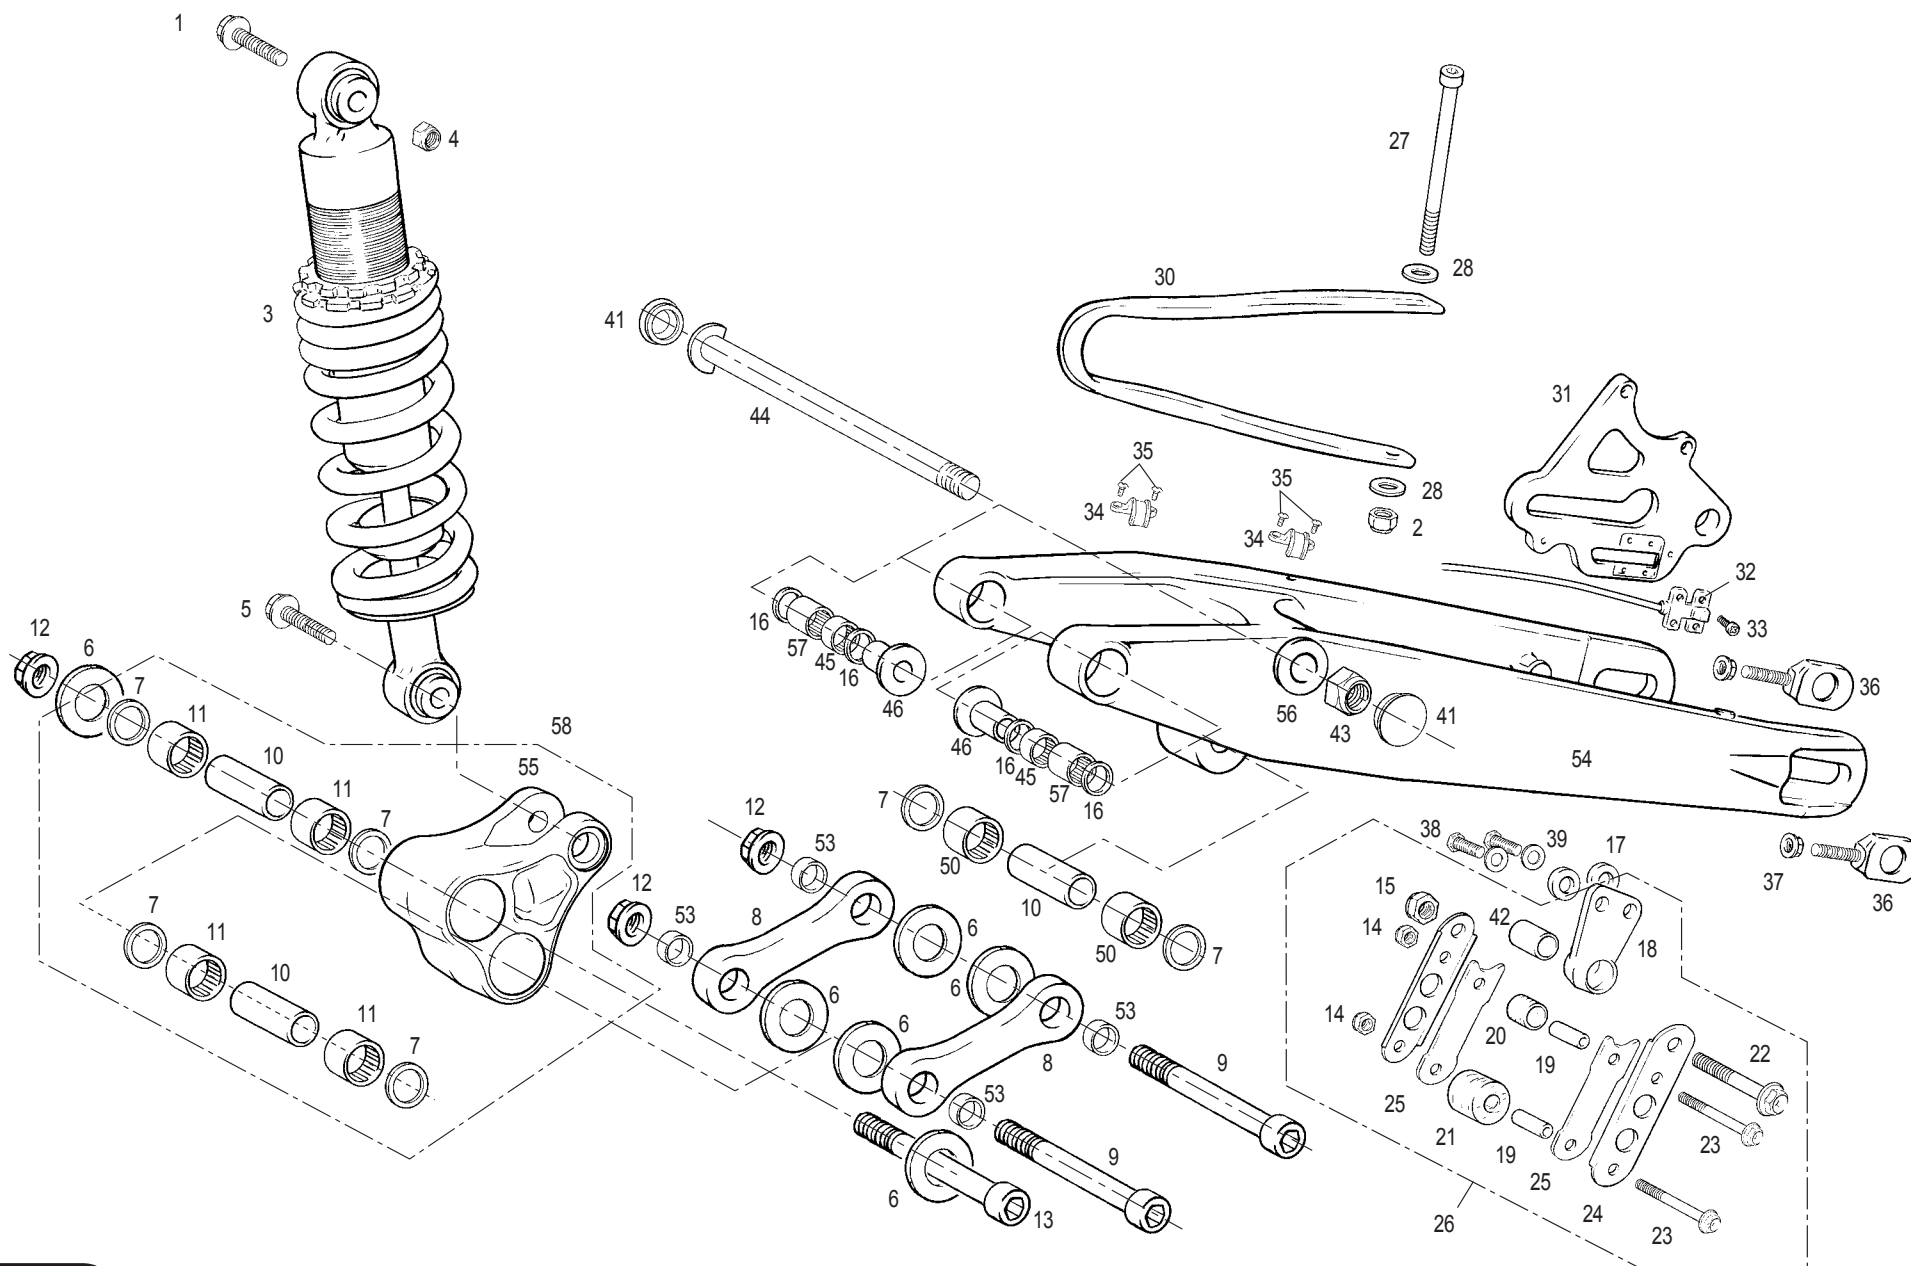

Nº	DESCRIPCION / DESCRIPTION	EC / SM ROOKIE	Cant.
42	SILENBLOCK SOPORTE GUIA CADENA / CHAIN GUIDE HOLDER SILENBLOCK	BE25612019	1
43	TUERCA BASCULANTE / SWINGARM NUT	BE25612009	1
44	EJE BASCULANTE / SWINGARM SHAFT	BE25912008	1
45	JAULA AGUJAS HK2020 / HK2020 NEEDLES BEARING	C100001	2
46	CASQUILLO BASCULANTE / SWINGARM BUSHING	BIE500112107	2
50	JAULA AGUJAS 18BM1410 / NEEDLES BEARING 18BM1410	BIE500114010	2
53	CASQUILLO BIELETA / CONNECTING ROD BUSHING	BIE500142002	4
54	BASCULANTE / SWINGARM	BIE500112002	1
55	BALANCIN / RELAY ARM	BIE500114005	1
56	ARANDELA 15x25x2.5 / 15x25x2.5 WASHER	T4015025	1
57	COJINETE HK2010 / HK2010 BEARING	BIE500114011	2
58	BALANCIN COMPLETO / RELAY ARM SET	BIE500114005CT	1