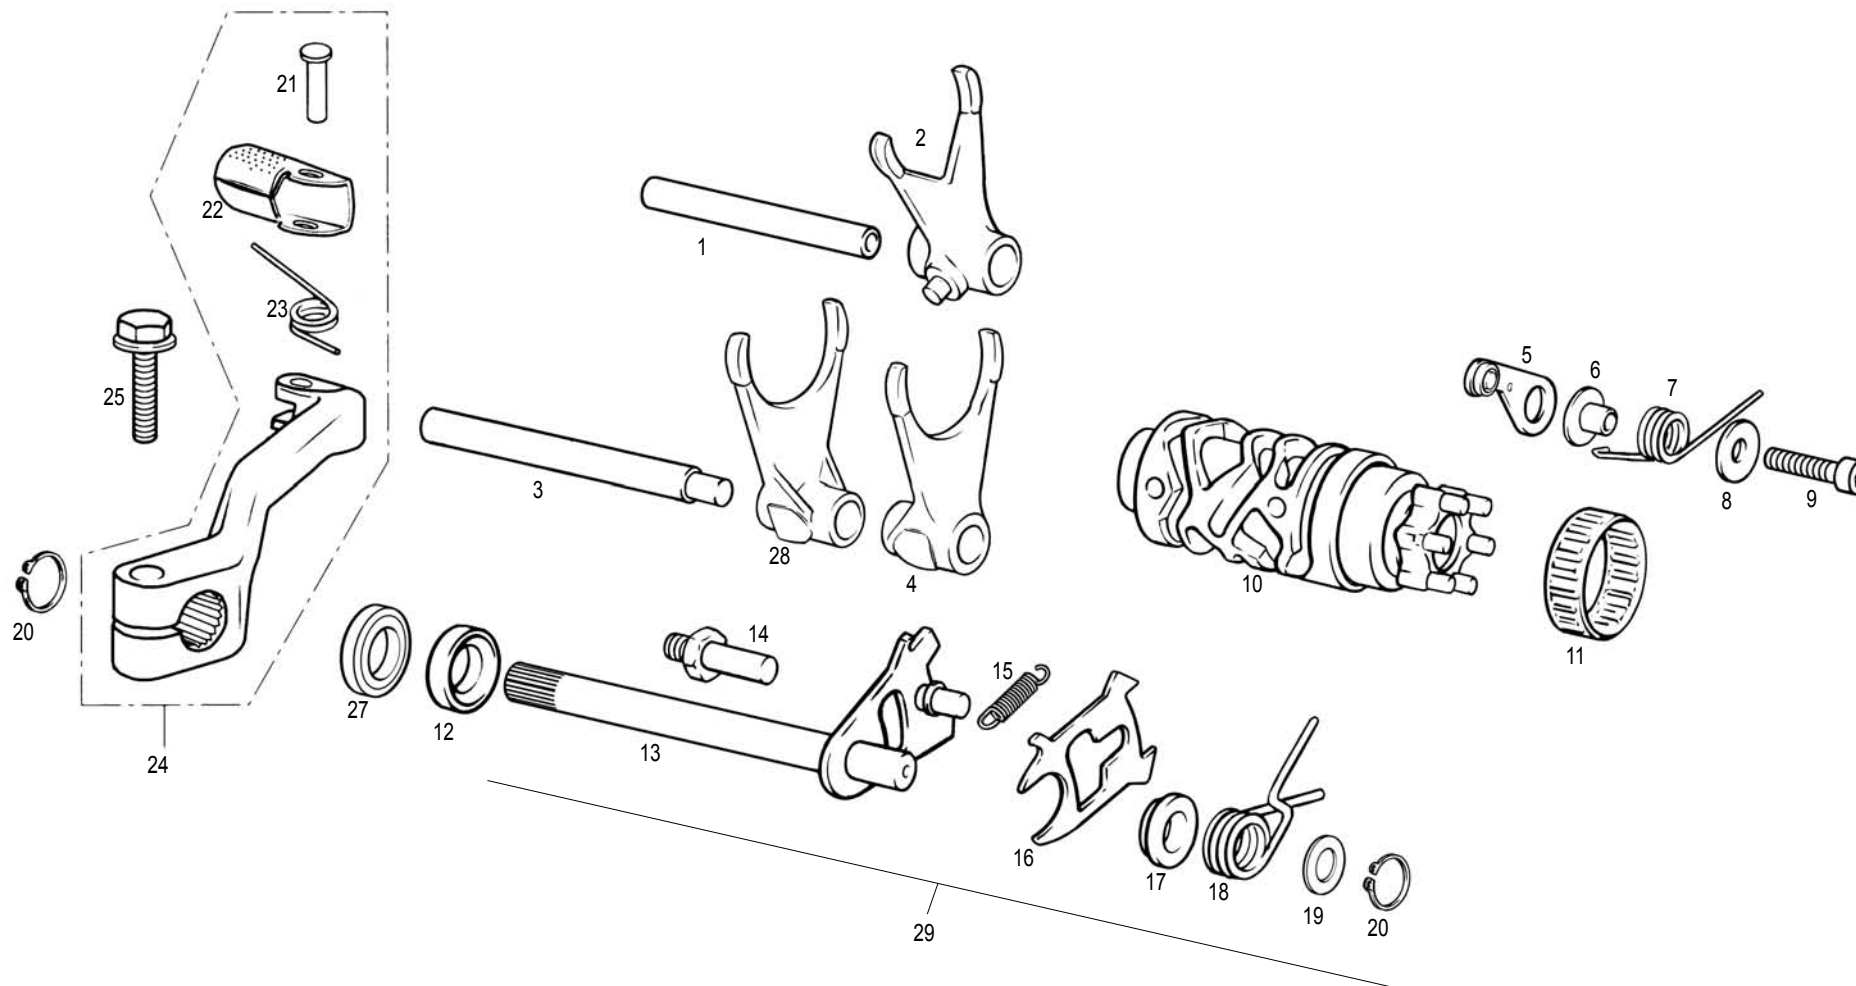

Nº	DESCRIPCIÓN / DESCRIPTION	250	Cant.
2	CULATA / CYLINDER HEAD	MC250116000	1

Selector cambio /
Shift cam

GAS GAS

EC/MC/SM 2005

125cc.

Nº	DESCRIPCIÓN / DESCRIPTION	125	Cant.
1	EJE HORQUILLA CORTO EC125 / SHORT FORK AXIS	ME120136045	1
2	HORQUILLA PRIM. 5-6 / SHIFT FORK 5-6	ME120136009	1
3	EJE HORQUILLA LARGO / LONG FORK AXIS	ME120136044	1
4	HORQUILLA SECUNDARIO 2-3 EC125 / SHIFT FORK 2-3	ME120136008	1
5	FIJADOR MARCHAS EC / GEAR LEVER END	ME25006033CT	1
6	CASQUILLO PLATINA FIJADOR MARCHAS / GEAR BUSHING	ME25636047	1
7	MUELLE FIJADOR MARCHAS EC125 / GEAR FASTEN SPRING	ME120136034	1
8	ARANDELA PLANA 6.5X16X1.5 / PLANE WASHER 6.5X16X1.5	T4006016	1
9	ALLEN 6X25 / ALLEN BOLT 6X25	T0306025	1
10	DESMODRÓMICO EC125 / SHIFT CAM	ME120536031	1
11	RODAMIENTO DESMODRÓMICO HK3512 / HK3512 SHIFT CAM BEARING	ME25636054	1
12	CASQUILLO EJE SELECTOR / AXIS BUSHING	ME250136050	1
13	EJE SELECTOR EC125 / SELECTOR AXIS	ME120236038	1
14	TORNILLO CENTRADOR MUELLE SELECTOR / SELECTOR SPRING SCREW	ME25636042	1
15	MUELLE ESCORPIÓN / SCORPION SPRING	ME25636039	1
16	ESCORPIÓN / SCORPION	ME250236036	1
17	DOLLA CENTRADOR ESCORPIÓN / SCORPION CENTRER	ME250236041	1
18	MUELLE SELECTOR / SELECTOR SPRING	ME25636035	1
19	ARANDELA 12,10/12,25X22X3 / 12,10/12,25X22X3 WASHER	T4012022	1
20	SEEGER 12X1 / 12X1 SEEGER	ME25636043	2
21	PASADOR PUNTERA PEDAL 6X18 / 6X18 LEVER END PIN	ME25636030	1
22	PUNTERA PEDAL CAMBIO / GEAR LEVER END	ME25636027	1
23	MUELLE PUNTERA PEDAL ARRANQUE / GEAR LEVER END SPRING	ME25636029	1
24	CTO. PEDAL CAMBIO / GEAR LEVEL SET	ME120336026	1
25	HEXAGONAL 6X20 CON ARANDELA / 6X20 HEXAGONAL WITH WASHER	T0206020	1
26	SEEGER 12X1 EXT. EJE SELECTOR / SEEGER 12X1	ME25636043	1
27	RETÉN SELECTOR / SELECTOR SEAL	ME120136048	1
28	HORQUILLA SECUNDARIO 1-4 / SHIFT FORK 1-4	ME120136108	1
29	EJE SELECTOR EC125 COMPLETO / SELECTOR AXIS COMPLETE	ME120236038CT	1