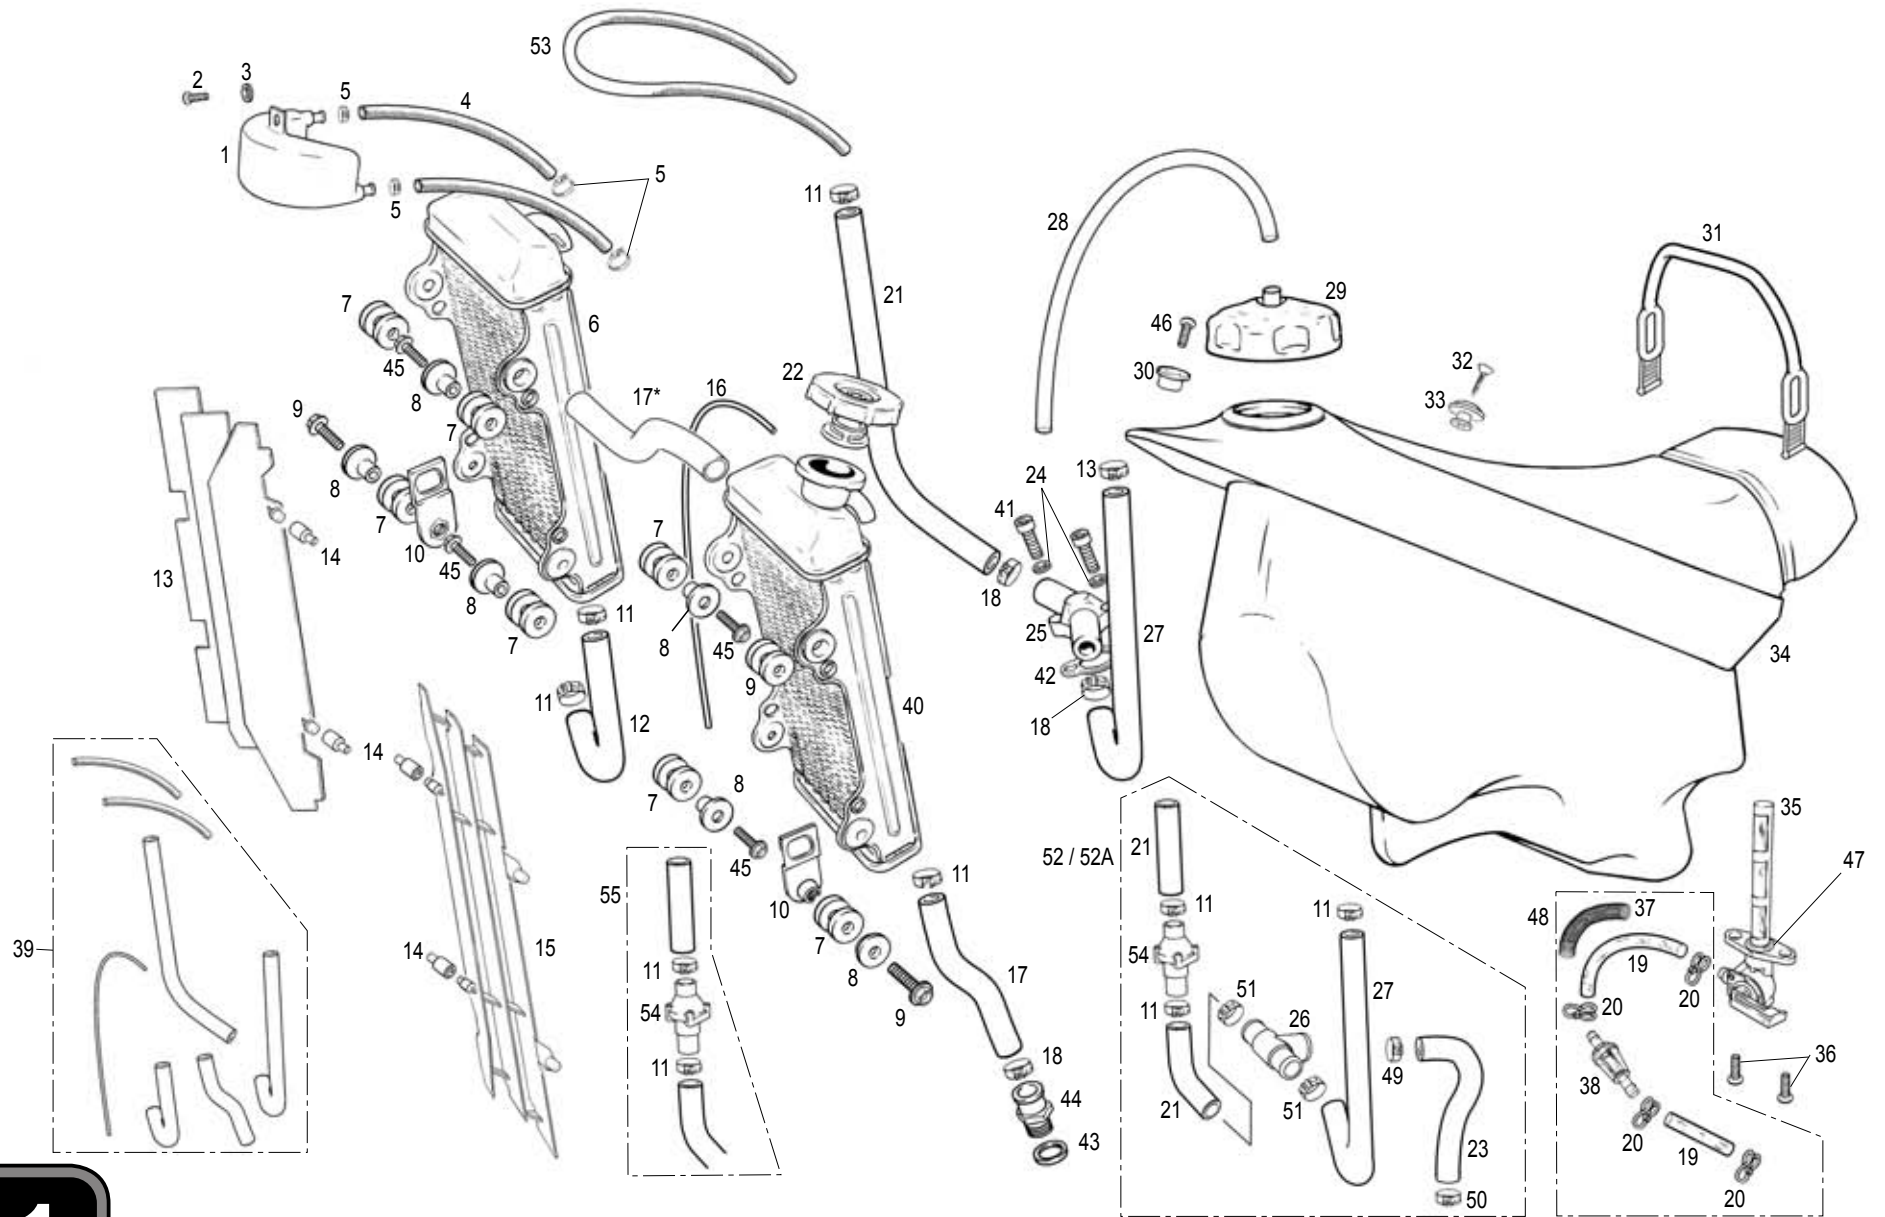

Nº	DESCRIPCIÓN / DESCRIPTION	125	200/250/300	Cant.
38	FILTRO GASOLINA / FUEL FILTER	-	BE25610051	1
39	CTO. TUBOS RADIADOR / RADIATOR HOSES SET	-	BE25632010	1
40	RADIADOR IZQUIERDO CON TAPÓN / LEFT RADIATOR WITH CAP	BE120332001	BE250332001	1
41	ALLEN 5X30 / 5X30 ALLEN	-	T0305030	2
42	JUNTA TAPA TERMOSTATO / THERMOSTAT CAP GASKET	-	ME25944011	1
43	ARANDELA RACORD ENTRADA AGUA / INLET RACORD FIBER WASHER	-	ME25610014	1
44	RACORD ENTRADA AGUA / INLET WATER RACORD	-	ME25610013	1
45	ALLEN 6X20 / 6X20 ALLEN BOLT	-	T0306020	4
46	TORNILLO ESPECIAL 6X20 / 6X20 SPECIAL SCREW	-	T0206020	1
47	TÓRICA GRIFO GASOLINA / FUEL O'RING	-	B740120	1
48	CTO. FILTRO GASOLINA / FUEL FILTER SET	-	BE250210133	1
49	ABRAZADERA COBRA 26 / 26 COBRA CLAMP	BE120132051	-	1
50	ABRAZADERA COBRA 25 / 25 COBRA CLAMP	BE120132052	-	1
51	ABRAZADERA COBRA 23 / 23 COBRA CLAMP	L20041	-	2
52	CTO. TUBOS SUP. RADIADOR A CULATA / RADIATOR TO CYL.HEAD HOSE SET	BE120332045	-	1
52A	CTO. TUBOS SUP. RADIADOR A CULATA SM 125 / RADIATOR TO CYL.HEAD HOSE SET	BE120432045CT	-	1
Solo Motocross MC / Only Motocross MC bike				

Nº	DESCRIPCIÓN / DESCRIPTION	125	250	Cant.
5	ABRAZADERA MUELLE / SPRING CLAMP	-	BE250210047	2
53	TUBO 15 CM. LARGO / 15 CM. LONG TUBE	-	BC25732008	1
Solo SUPERMOTARD SM / Only SUPERMOTARD SM				

Nº	DESCRIPCIÓN / DESCRIPTION	250	Cant.
54	TERMOSTATO / THERMOSTAT	BE250432070	1
55	CTO. TERMOSTATO SUPERMOTARD 250cc. / SUPERMOTARD THERMOSTAT SET	BE250432070CT	1