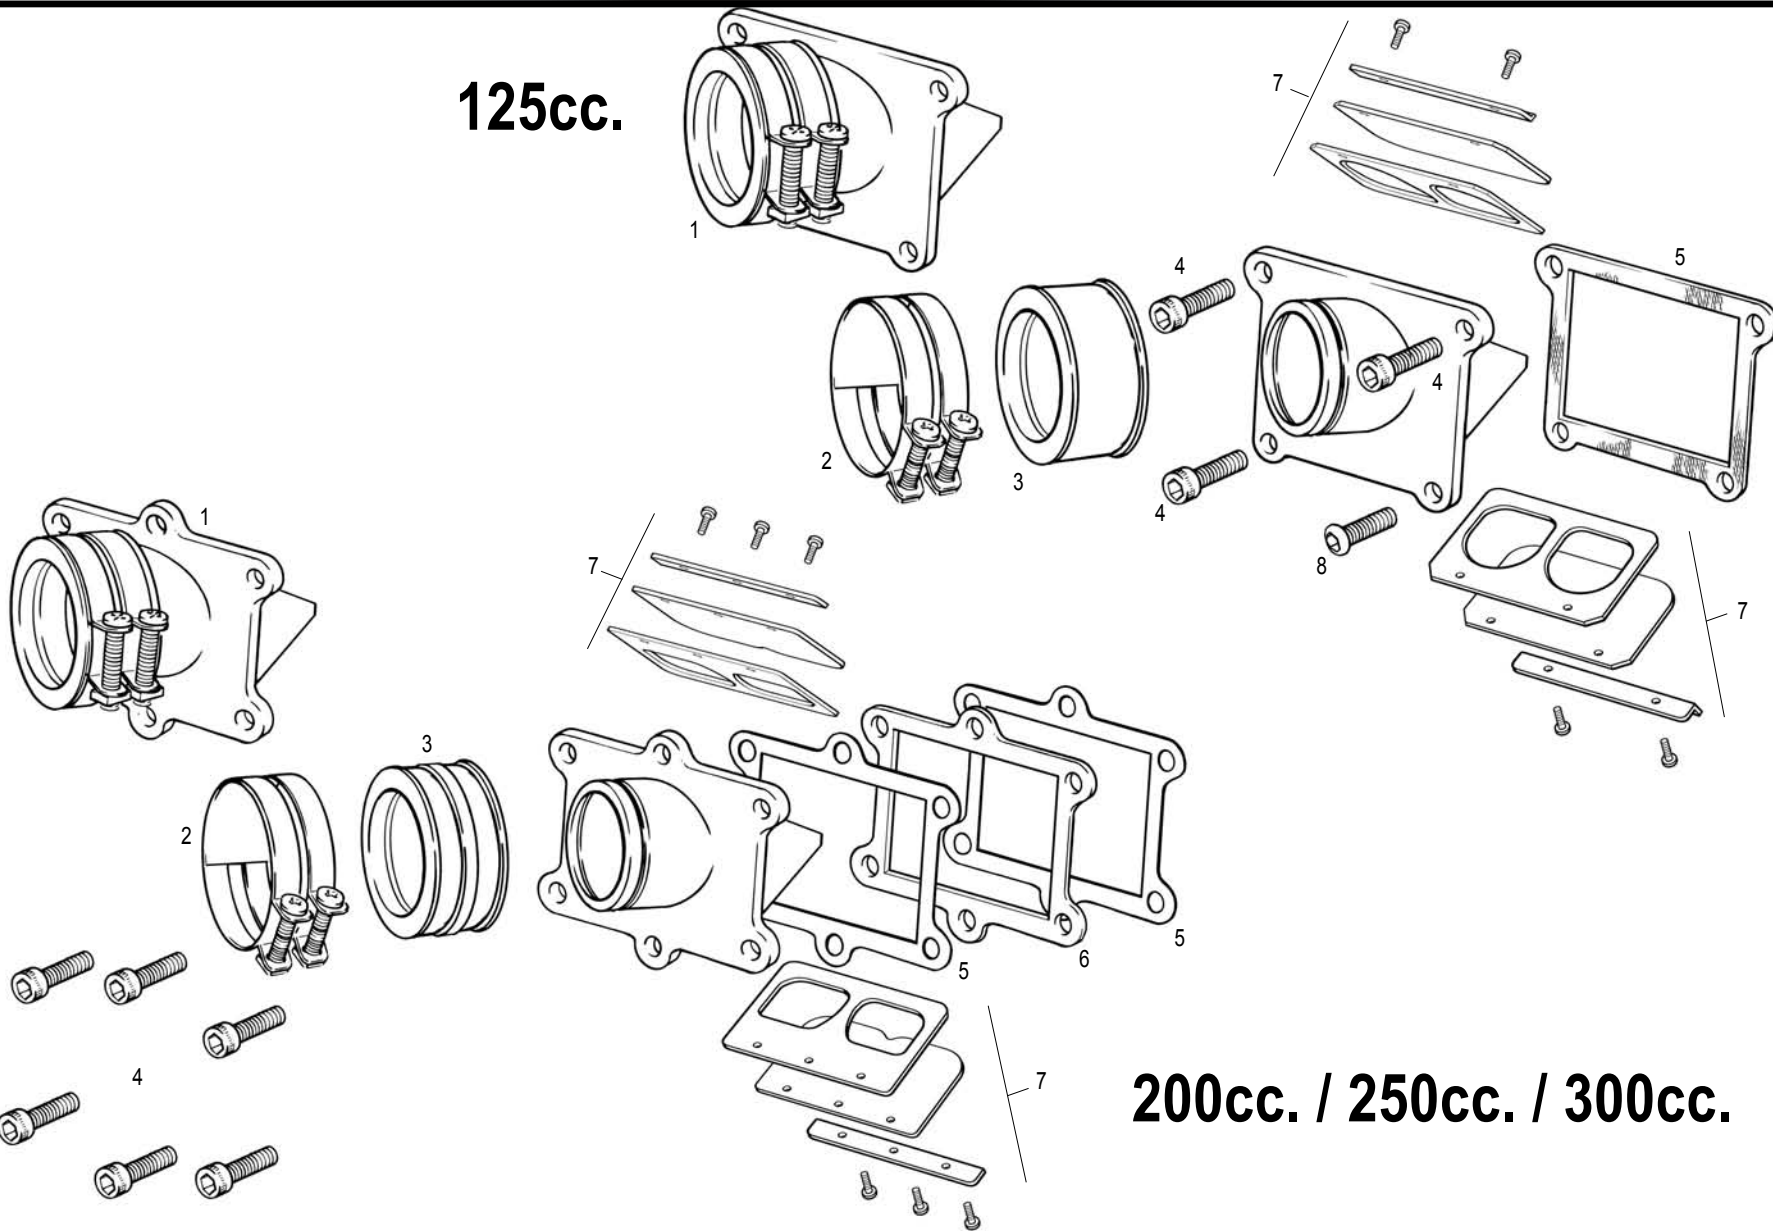

Caja láminas /
Reed valve

GAS GAS

EC/MC/SM 2005

125cc.

200cc. / 250cc. / 300cc.

Nº	DESCRIPCIÓN / DESCRIPTION	125	200	250	300	Cant.
1	CAJA DE LAMINAS / REED VALVE ASSEMBLY	ME120216021	ME200316021	ME200316021	ME25616021	1
2	ABRAZADERA CAJA LÁMINAS / REED VALVE CLAMP	ME120116132	-	-	-	1
2A	ABRAZADERA CAJA LÁMINAS / REED VALVE CLAMP	-	-	MT280316132	-	2
3	GOMA CAJA DE LÁMINAS / REED VALVE RUBBER	ME120116131	-	ME25616131	-	1
4	ALLEN 6X16 TAPA EMBRAGUE CÁRTER / 6X16 ALLEN BOLT	T0306016	-	-	-	3
4A	ALLEN 6X16 TAPA EMBRAGUE CÁRTER / 6X16 ALLEN BOLT	-	T0306016	T0306016	-	6
4B	ALLEN 6X25 TAPA EMBRAGUE CÁRTER / 6X25 ALLEN BOLT	-	-	-	T0306025	6
5	JUNTA CAJA LÁMINAS / REED VALVE GASKET	ME120144005	ME25644005	ME25644005	ME25644005x2	1
6	PLATINA DISTANCIADOR LÁMINAS / REED SPACER BRACKET	-	-	-	ME30916057	1
7	JUEGO LÁMINAS ADMISIÓN / REED VALVE SET	ME120216041	ME25616041	ME25616041	ME25616041	2
8	ULS TORK 6X16 8,8 / 6X16 8,8 TORK ULS	T0506016T	-	-	-	1
Solo Motocross MC / Only Motocross MC bike						

Nº	DESCRIPCIÓN / DESCRIPTION	250	Cant.

1	CAJA DE LÁMINAS / REED VALVE ASSEMBLY	ME200316021	1
6	PLATINA DISTANCIADOR LÁMINAS / REED SPACER BRACKET	MC250416057	1

GASGAS Motor 5