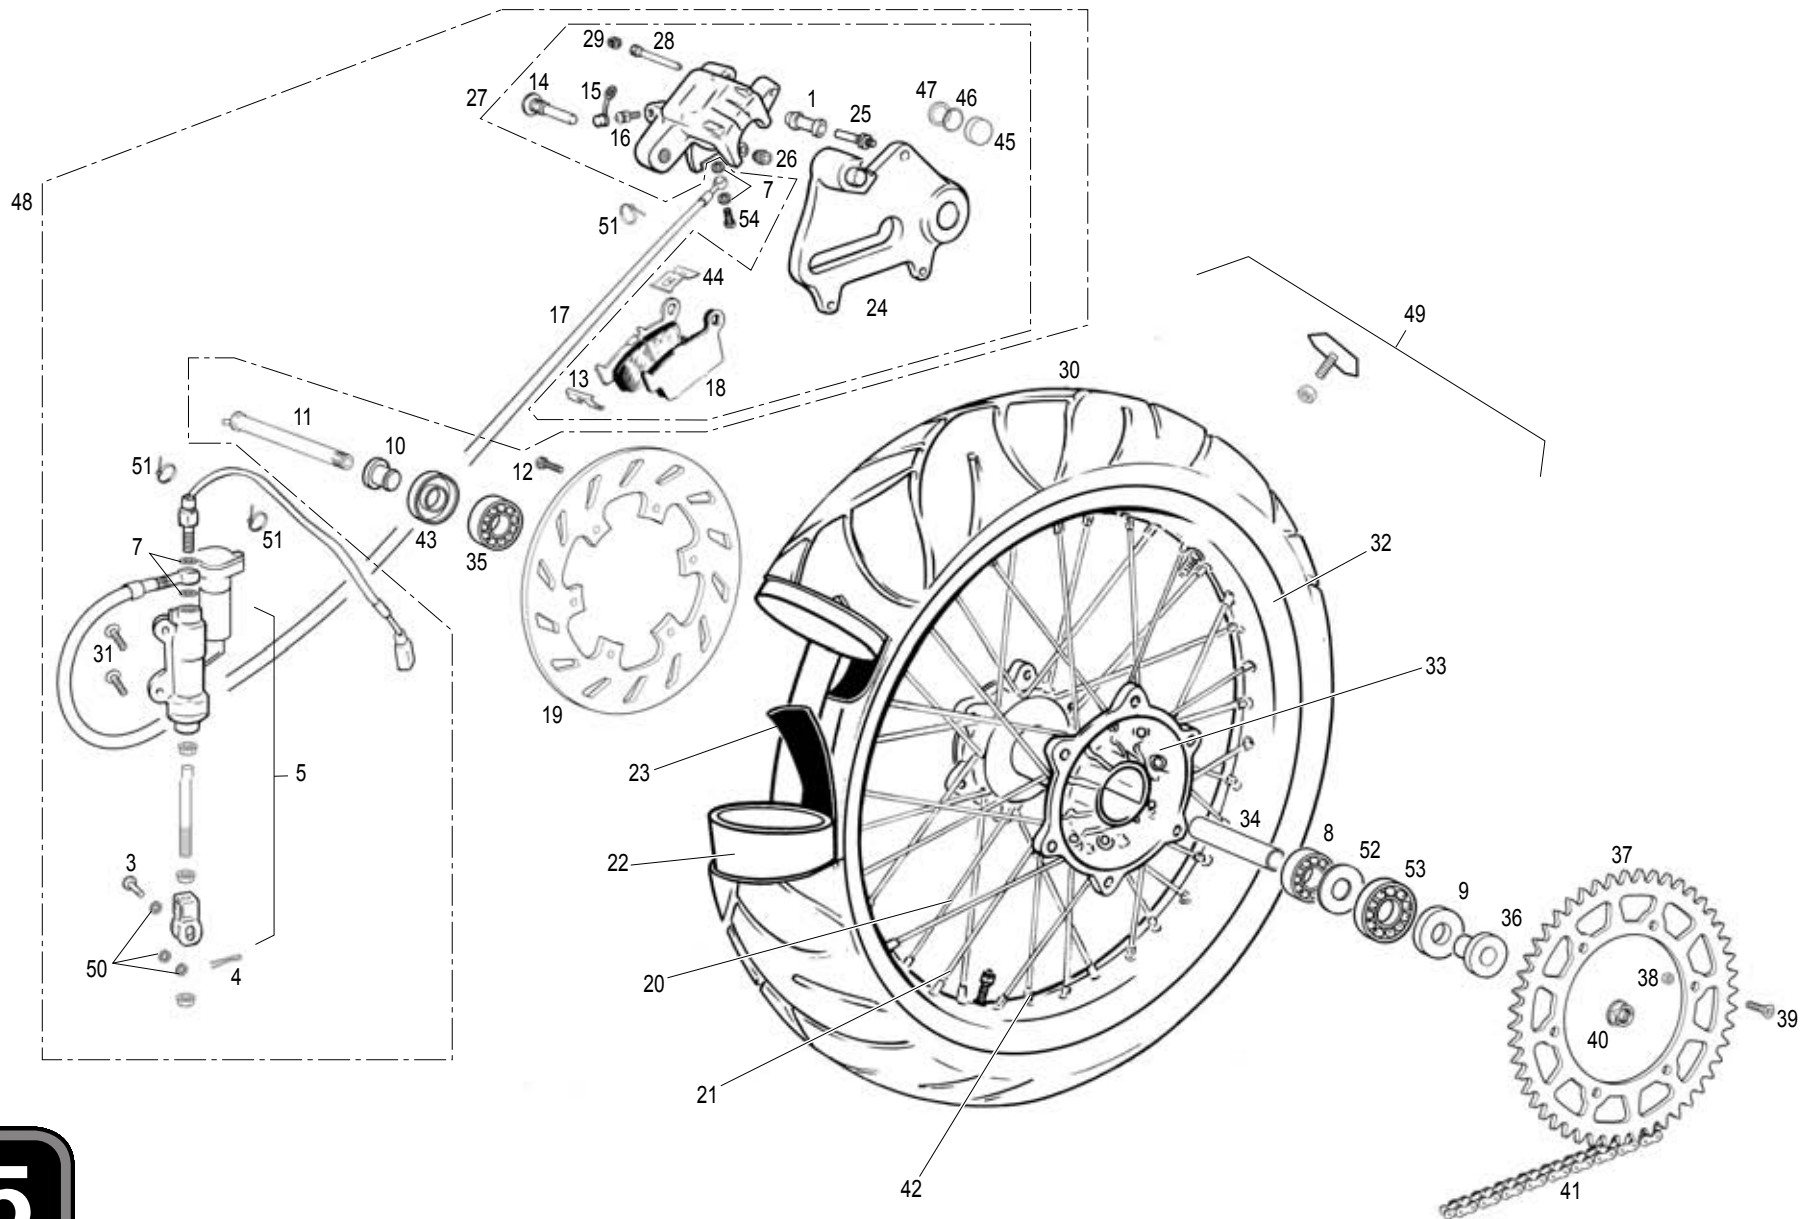

Rueda trasera /
Rear wheel

GAS GAS

SM 2005

Nº	DESCRIPCIÓN / DESCRIPTION	SM	Cant.
38	TUERCA AUTOBLOCANTE M8 ALTA CORONA / M8 HIGH SELF-LOCKING SPROCKET NUT	T2108002	6
39	ALLEN CÓNICO 8X30 / 8X30 CONIC ALLEN BOLT	T0408030	6
40	TUERCA AUTOBLOCANTE RUEDA TRASERA / REAR WHEEL SELF-LOCKING NUT	BE25618023	1
41	CADENA 108 / 108 CHAIN	BE250110036SM	1
42	TUERCA RADIO TRASERA / REAR SPOKE NUT	BE250118016SM	36
43	RETÉN / SEAL	C160710	1
44	PLATINA (B) SUJECCIÓN PASTILLAS TRASERAS / REAR BRAKE PADS HOLDER BRACKET (B)	BE250022091	1
45	PISTÓN PINZA FRENO TRASERA / REAR BRAKE CALIPER PISTON	BE250022044	2
46	RETÉN PISTÓN PINZA FRENO TRASERA / REAR BRAKE CALIPER PISTON O'RING	BE250022047	2
47	TÓRICA PISTÓN PINZA FRENO TRASERA / REAR BRAKE CALIPER PISTON SEAL	BE250022048	2
48	CTO. FRENO TRASERO PURGADO / REAR BRAKE SET	BE250522118	1
49	RUEDA TRASERA SM / SM REAR WHEEL SET	BE250318100SM	1
50	ARANDELA 8X16X1 / 8X16X1 WASHER	T4008018	3
51	BRIDA UNEX CORTA 2,5X98 / 2,5X98 SHORT CLAMP	BE25634010	2
52	ARANDELA INTERIOR CUBO / INTERIOR HUB WASHER	BE250318056	1
53	COJINETE RUEDA 6005-25R1 C3 / WHEEL BEARING	BE250318054	1
54	RACORD SUJ. LATIGUILLO 10X1,25 / HOSE HOLDER RACORD 10X1.25	BC25722006	1