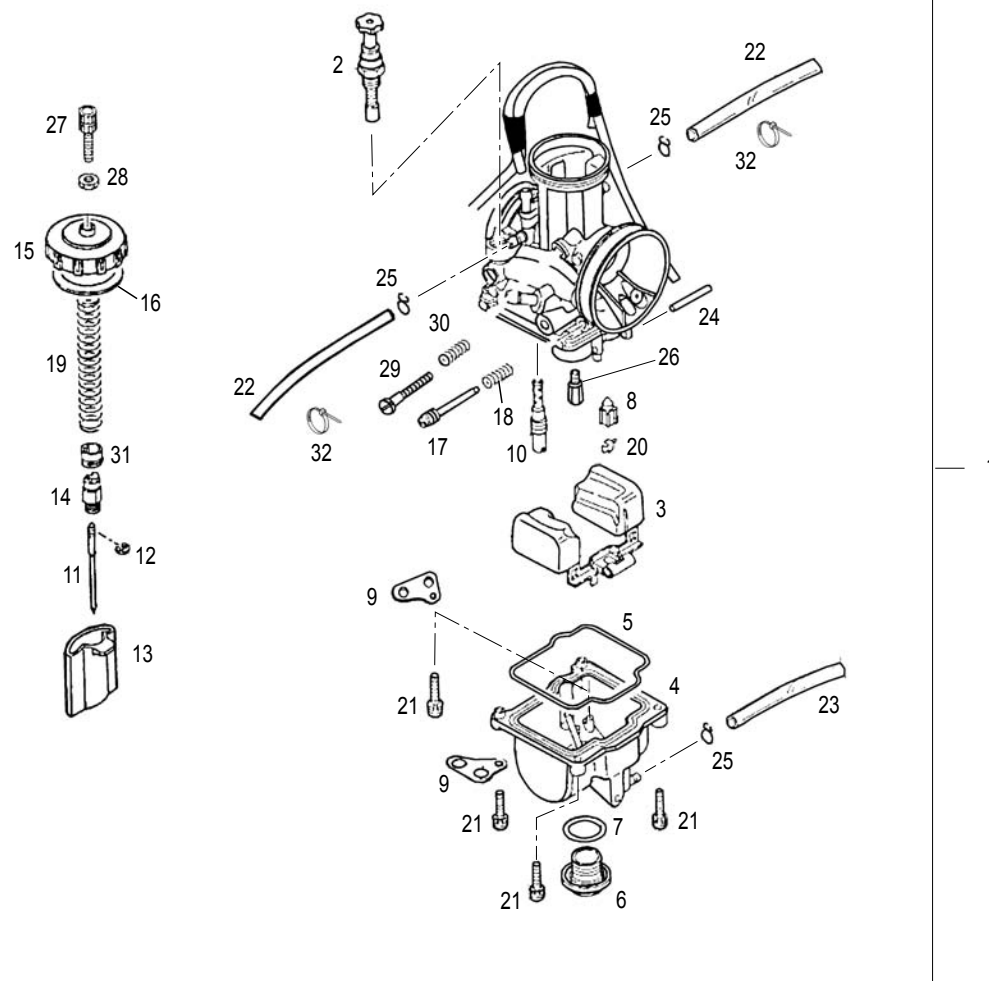

Nº	DESCRIPCIÓN / DESCRIPTION	125 / 200	250	300	Cant.
1	CARBURADOR KEIHIN / KEIHIN CARBURETOR	ME120390000	ME300290000	-	1
2	MANDO ESTARTER / COLD STARTER KNOB SET	-	ME25690011	-	1
3	BOYA FLOTADOR / FLOAT	-	ME25690012	-	1
4	CUBETA FLOTADOR / FLOAT BODY	-	ME25690013	-	1
5	JUNTA CUBETA FLOTADOR / FLOAT BODY GASKET	-	ME25690014	-	1
6	TAPÓN CUBETA / FLOAT BODY DRAIN CAP	-	ME25690015	-	1
7	TÓRICA TAPÓN CUBETA / DRAIN CAP O'RING	-	ME25690016	-	1
8	AGUJA FLOTADOR / FLOAT NEEDLE	-	ME25690017	-	1
9	SUJECIÓN TUBO RESPIRADERO / AIR HOSE HOLDER	-	ME25690018	-	1
10	CHICLÉ RALENTÍ / SLOW JET	ME120390048	ME25690019	ME25690035	1
11	AGUJA / NEEDLE	-	ME25690427	ME25690020	1
12	CLIP AGUJA / NEEDLE CLIP	-	ME25690021	-	1
13	COMPUERTA / THROTTLE VALVE	-	ME25690022	-	1
14	FIJADOR AGUJA-CABLE / NEEDLE HOLDER	-	ME25690023	-	1
15	TAPÓN COMPUERTA / CARBURETOR COVER	-	ME25690024	-	1
16	JUNTA TAPÓN COMPUERTA / CARBURETOR COVER GASKET	-	ME25690025	-	1
17	TORNILLO REGULADOR AIRE / AIR REGULATOR SCREW	-	ME25690028	-	1
18	MUELLE REGULADOR AIRE / AIR REGULATOR SPRING	-	ME25690029	-	1
19	MUELLE COMPUERTA / CARBURETOR COVER SPRING	-	ME25690026	-	1
20	CLIP NIVEL FLOTADOR / FLOAT CLIP	-	ME25690027	-	1
21	TORNILLO CUBETA / FLOAT BODY BOLT	-	ME25690030	-	4
22	TUBO RESPIRADERO / AIR HOSE	-	ME25690031	-	2
23	TUBO RESPIRADERO 2 / AIR HOSE 2	-	ME25690032	-	1
24	EJE FLOTADOR / FLOAT AXLE	-	ME25690033	-	1
25	CLIP / CLIP	-	ME25690034	-	3
26	CHICLE ALTA 185 / 185 HIGH JET	-	ME25690185	ME25690182	1
27	TENSOR CABLE / CABLE TENSOR	-	ME25690036	-	1
28	TUERCA TENSOR CABLE / CABLE TENSOR NUT	-	ME25690037	-	1
29	TORNILLO REGULADOR RALEN. / SLOW JET ADJUSTING BOLT	-	ME25690038	-	1
30	MUELLE TORN. REGULADOR RALENTI / ADJUSTING BOLT SPRING	-	ME25690039	-	1
31	CASQUILLO MUELLE COMPUERTA / COVER SPRING BUSHING	-	ME25690040	-	1
32	BRIDA UNEX 2244 4.8X20 / UNEX CLAMP 2244 4.8X20	-	BE25634009	-	2
	AGUJA KEIHIN N1EE / KEIHIN N1EE NEEDLE	-	ME250290427	-	1
	AGUJA KEIHIN N1EG / KEIHIN N1EG NEEDLE	-	ME250290428	-	1
	AGUJA KEIHIN N1EF / KEIHIN N1EF NEEDLE	-	ME250190429	-	1