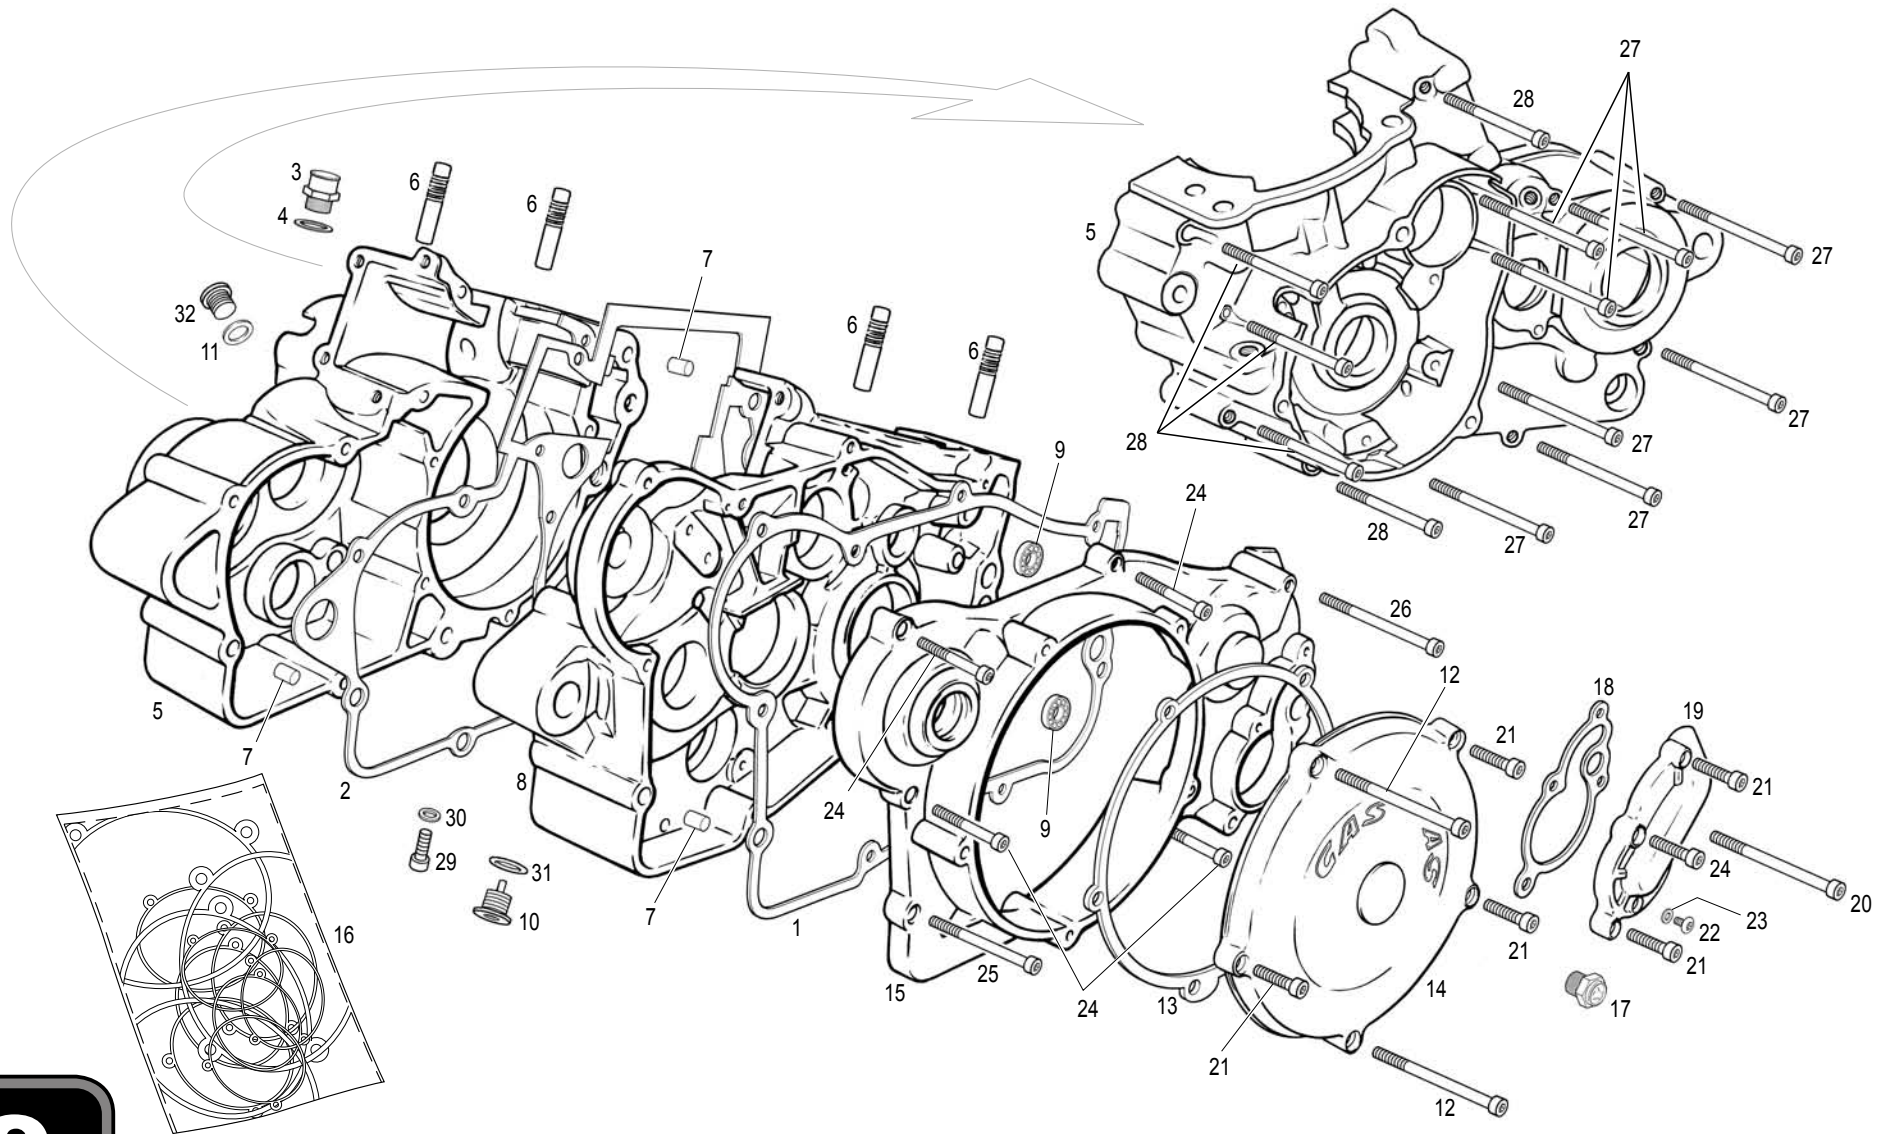

200cc. / 250cc. / 300cc.

Nº	DESCRIPCIÓN / DESCRIPTION	200	250 / 300	Cant.
1	JUNTA TAPA EMBRAGUE / CLUTCH COVER GASKET	-	ME25644002	1
2	JUNTA CARTER CENTRAL / CENTRAL CRANKCASE GASKET	-	ME250544001	1
3	RACORD ENTRADA AGUA / WATER INLET VALVE	-	ME25610013	1
4	ARANDELA FIBRA 14X20X2 RACORD ENTR. AGUA / FIBER WASHER	-	ME25610014	1
5	CÁRTER IZQUIERDO / LEFT CRANKCASE	ME200510001	ME250510001	1
6	ESPÁRRAGO CILINDRO / CYLINDER PIN	-	ME25616023	4
7	CASQUILLO CENTRADOR CARTER / CRANKCASE BUSHING	-	ME25610018	6
8	CÁRTER DERECHO / RIGHT CRANKCASE	ME200510000	ME250510000	1
9	RODAMIENTO EJE CENTRÍFUGO Y BOMBA / WATER PUMP BEARINGS	-	ME25616032	2
10	TAPÓN VACIADO ACEITE CON IMÁN / MAGNETIC OIL DRAIN PLUG	-	ME25610017	1
11	ARANDELA COBRE / COPPER WASHER	-	ME25810030	1
12	ALLEN 6X75 / ALLEN BOLT 6X75	-	T0306075	2
13	JUNTA TAPA DISCOS DIAM. 8 / DISCS COVER GASKET 8MM	-	ME25644003	1
14	TAPA DISCOS EMBRAGUE / DISCS CLUTCH COVER	-	ME250332002	1
15	TAPA EMBRAGUE / CLUTCH COVER	-	ME250132001	1
16	KIT JUNTAS / GASKET KIT	-	ME250544100	1
17	VISOR NIVEL ACEITE / OIL LEVEL PLUG	-	ME25610015	1
18	JUNTA TAPA BOMBA AGUA / WATER PUMP COVER GASKET	-	ME25944008	1
19	TAPA BOMBA AGUA / WATER PUMP COVER	-	ME25910008	1
20	ALLEN 6X80 CARTER / ALLEN BOLT 6X80	-	T0306080	1
21	ALLEN 6X25 TAPA EMBRAGUE, CART., SUSP. / ALLEN BOLT 6X25	-	T0306025	6
22	ULS 6X10 / ULS BOLT 6X10	-	T0506010	1
23	ARANDELA FIBRA 6X10X1,5 / FIBER WASHER 6X10X1.5	-	T4006010	1
24	ALLEN 6X30 / ALLEN BOLT 6X30	-	T0306030	4
25	ALLEN 6X35 / ALLEN BOLT 6X35	-	T0306035	1
26	ALLEN 6X55 / ALLEN BOLT 6X55	-	T0306055	1
27	ALLEN 6X70 / ALLEN BOLT 6X70	-	T0306070	8
28	ALLEN 6X60 / ALLEN BOLT 6X60	-	T0306060	5
29	ALLEN 8X14 / ALLEN BOLT 8X14	-	T0308014	1
30	ARANDELA COBRE 8X12X1 / COPPER WASHER 8X12X1	-	T4008012	1
31	TÓRICA 12X2 TAPÓN ACEITE / OIL CAP O'RING 2X2	-	ME25610026	1
32	TAPÓN LLENADO ACEITE / OIL FILL PLUG	-	M01016002	1