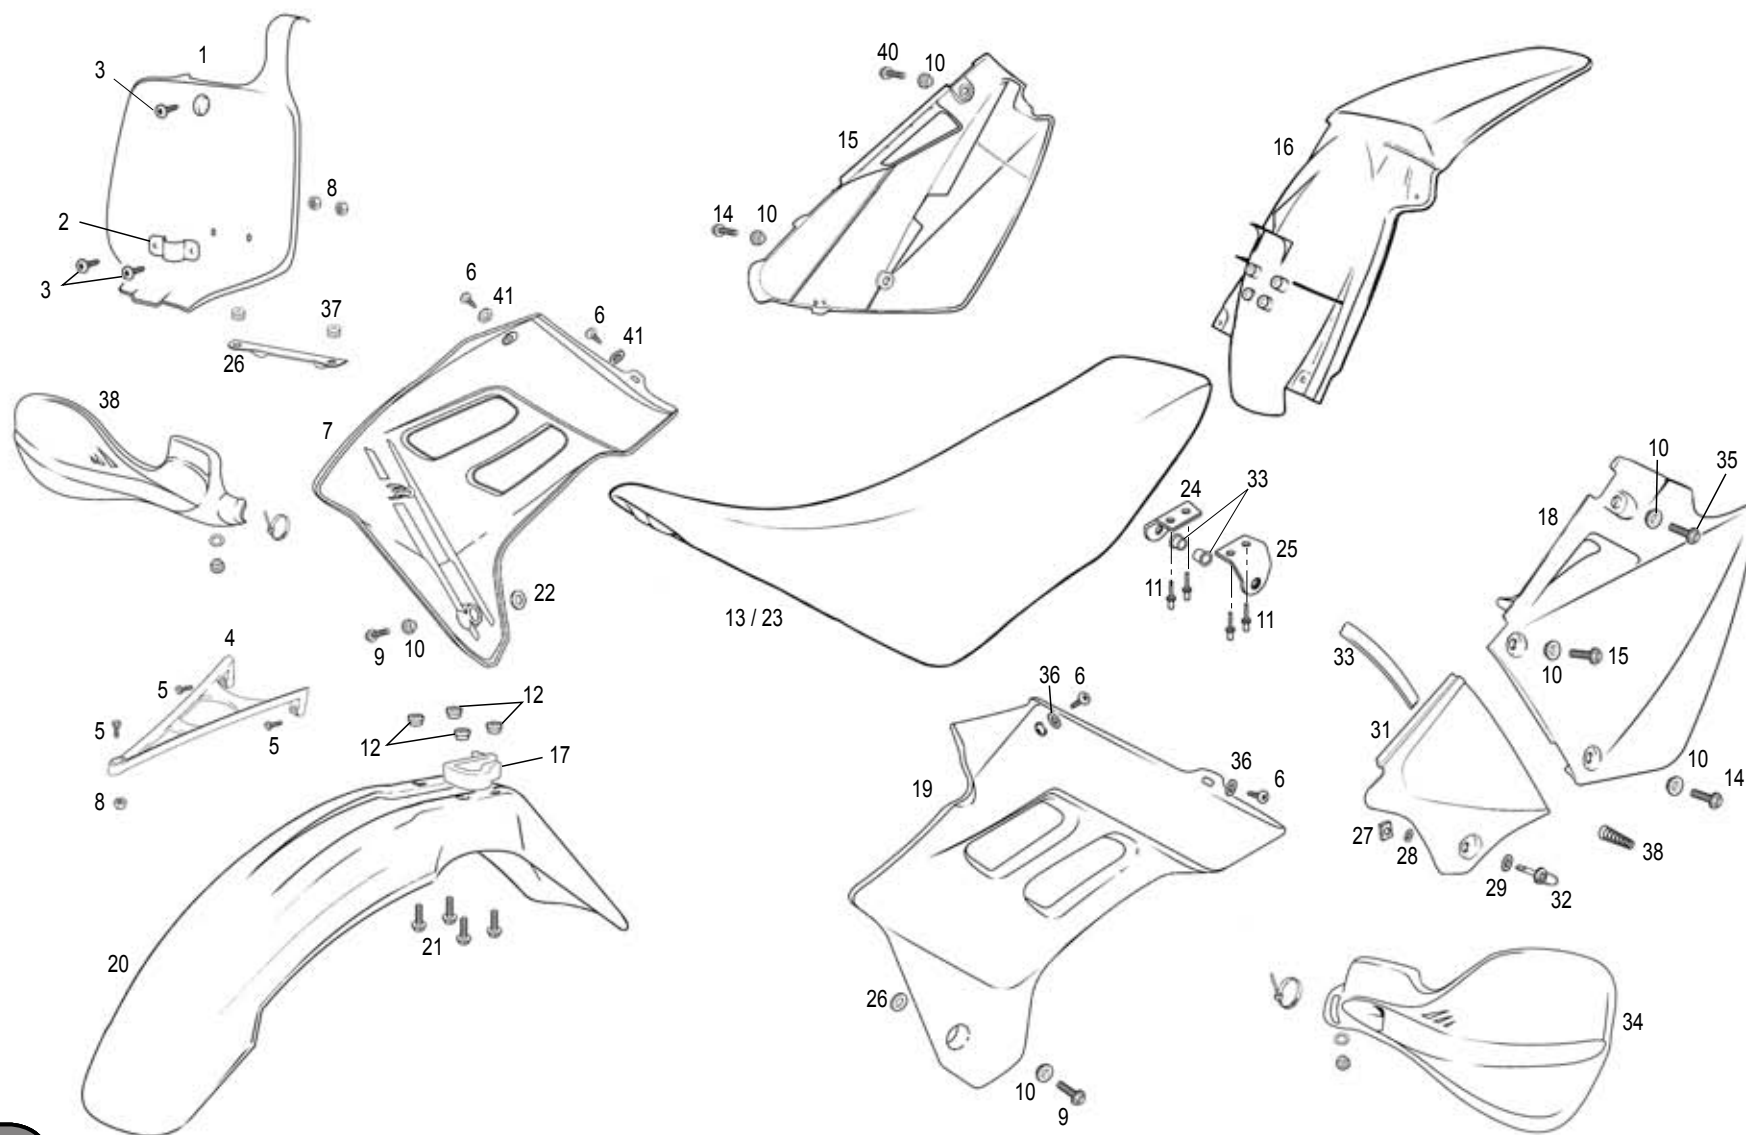

Nº	DESCRIPCIÓN / DESCRIPTION	125 am- red	250 rojo - red	Cant.
1	PLACA PORTANÚMEROS DELANTERO MC / FRONT COVER MC	BC120520020CT	BC250520020CT	1
2	GUÍA CABLE / CABLE GUIDE	-	BC250220009	1
3	TORNILLO ULS 6X16 / 6X16 ULS	-	T0506016	3
4	TIRANTE GUARDABARROS DELANTERO / FRONT FENDER BRACE	-	BE250220039	1
5	TORNILLO ULS 6X20 / 6X20 ULS	-	T0506020	3
6	TORN. ROSC.PLAST.C.ALOM+ARAND.4.5X14 AAZ ZINCADO NEGRO / PLAST.SCREW WITH ALUM.	-	BE250420063/2	4
7	TAPA LATERAL RADIADOR DERECHO / RIGHT SIDE RADIATOR COVER	BE120520012	BE250520012	1
8	TUERCA M6 CON ARANDELA ESTRIADA / M6 NUT WITH WASHER	-	T2206000	3
9	TORNILLO ESPECIAL 6X16 ZINCADO / SPECIAL SCREW 6X16	-	T0206016	2
10	CASQUILLO TAPA RADIADOR ALUMINIO / ALUM. RADIATOR COVER BUSH	-	BE250032060	7
11	REMACHE POP 14X4.8X14 SILLÍN / 14X4.8X14 RIVET	-	BE25610017	4
12	CASQUILLO GUARDABARROS CON VOLONA / FRONT FENDER BUSHING	-	BE250014118	4
13	SILLÍN EC2005 / EC-2005 SEAT	-	BE250510015	1
14	TORNILLO ESPECIAL 6X20 / 6X20 SPECIAL SCREW	-	T0606020	3
15	PORTANÚMEROS LATERAL DERECHO / RIGHT SIDE COVER	BC120520004	BC250520004	1
16	GUARDABARROS TRASERO / REAR FENDER	BE120520007	BE250520007	1
17	GUÍA CABLE / CABLE GUIDE	-	BE250520016	1
18	PORTANÚMEROS LATERAL IZQUIERDO / LEFT SIDE COVER	BC120520005	BC250520005	1
19	TAPA LATERAL RADIADOR IZQUIERDO / LEFT SIDE RADIATOR COVER	BE120520013	BE250520013	1
20	GUARDABARROS DELANTERO EC2005 / EC2005 FRONT FENDER	BE120520006	BE250520006	1
21	TORNILLO ESPECIAL M6X20 / M6X20 SPECIAL SCREW	-	T0206020	4
22	ARANDELA NYLON 6,5X16X1 / 6.5X16X1 NYLON WASHER	-	T06065017	2
23	FUNDA SILLÍN / SEAT COVER	-	BE250510055	1
24	SOPORTE SILLÍN DERECHO ALUMINIO / RIGHT ALUMINIUM SEAT HOLDER	-	BE250010019	1
25	SOPORTE SILLÍN IZQUIERDO ALUMINIO / LEFT ALUMINUM SEAT HOLDER	-	BE250010020	1
26	SOPORTE PLACA PORTANÚMEROS / FRONT COVER SUPPORT	-	BC250220032	1
27	CIERRE RÁPIDO / FAST LOCKING	-	BE250128026	1
28	ARANDELA NYLON / NYLON WASHER	-	BE250128028	1
29	ARANDELA / WASHER	-	T4005010	1