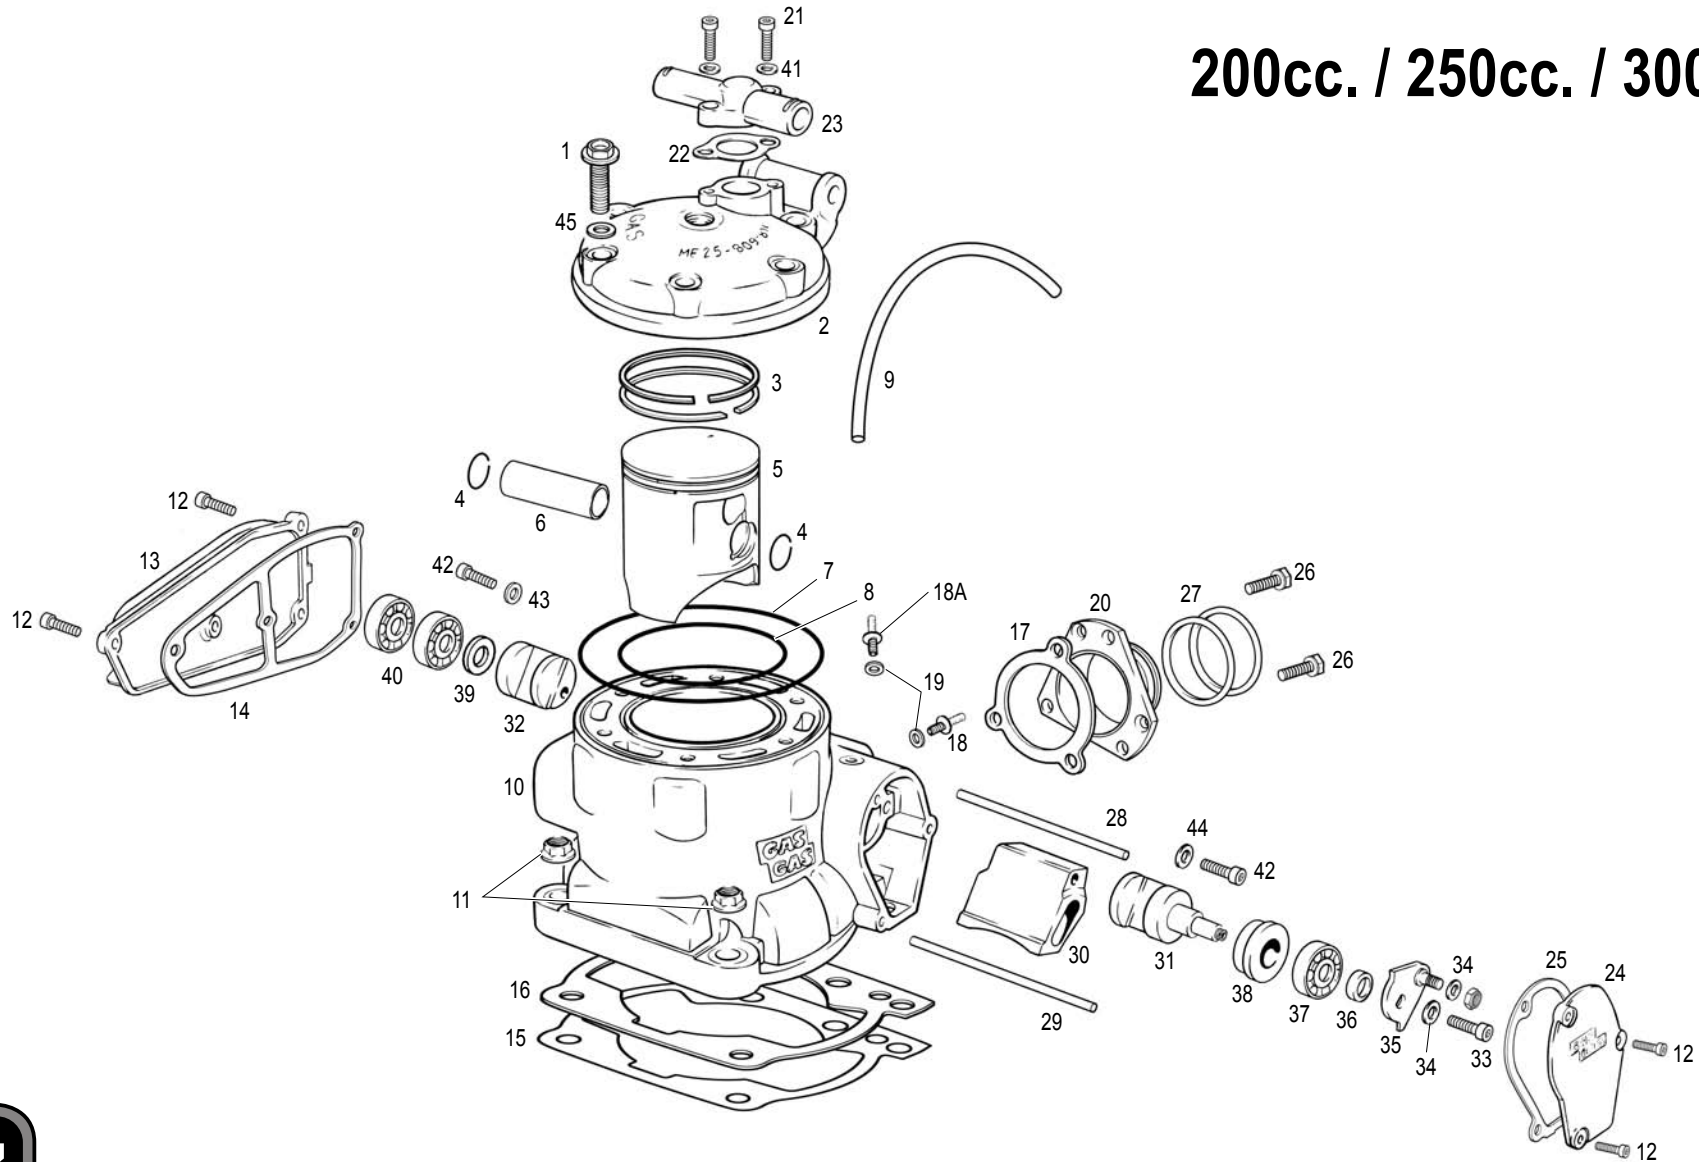

Cilindro - Culata /
Cylinder - Cyl. head

GAS GAS

EC/MC/SM 2005

200cc. / 250cc. / 300cc.

Nº	DESCRIPCIÓN / DESCRIPTION	200	250	300	Cant.
35	CTO. PALANCA VÁLVULA ESCAPE / EXHAUST VALVE BRACKET SET	-	ME25616050	-	1
36	SEP. COJINETE VÁLV. ESC. / EXHAUST VALVE BEARING SPACER	-	ME25916048	-	1
37	RODAMIENTO BOMBA AGUA / WATER PUMP BEARING	-	ME25610010	-	1
38	DIST. COJINETE VÁLVULA ESCAPE / EXHAUST VALVE BEARING SPACER	-	ME25616036	-	1
39	ARANDELA DE 8X16X1,5 / WASHER 8X16X1.5	-	T4008016	-	1
40	RODAMIENTO EJE CENTRÍFUGO Y BOMBA / AXIS BEARING	-	ME25616032	-	2
41	ARANDELA COBRE 6X10X1,5 / 6X10X1,5 WASHER	-	ME25916002	-	2
42	ALLEN 6X10 / 6X10 ALLEN BOLT	-	T0306010	-	2
43	ARANDELA 6X18X1,5 / 6X18X1,5 WASHER	-	T4006018	-	1
44	ARANDELA 6X12X1,5 / 6X12X1,5 WASHER	-	T4006012	-	1
45	ARANDELA COBRE 8X16X1,5 / 8X16X1,5 WASHER	-	T4008516	-	6
(*)	PISTÓN TIPO B / B TYPE PISTON	ME20816121	ME25616121R	ME300416121	1
	PISTÓN TIPO C / C TYPE PISTON	ME20816122	ME25616122R	ME300416122	1
	PISTÓN TIPO D / D TYPE PISTON	ME20816123	ME25616123R	ME300416123	1
	PISTÓN TIPO F / F TYPE PISTON	ME20816125	-	-	1
Solo Motocross MC / Only Motocross MC bike					

Nº	DESCRIPCIÓN / DESCRIPTION	250	Cant.
2	CULATA / CYLINDER HEAD	MC250116000	1