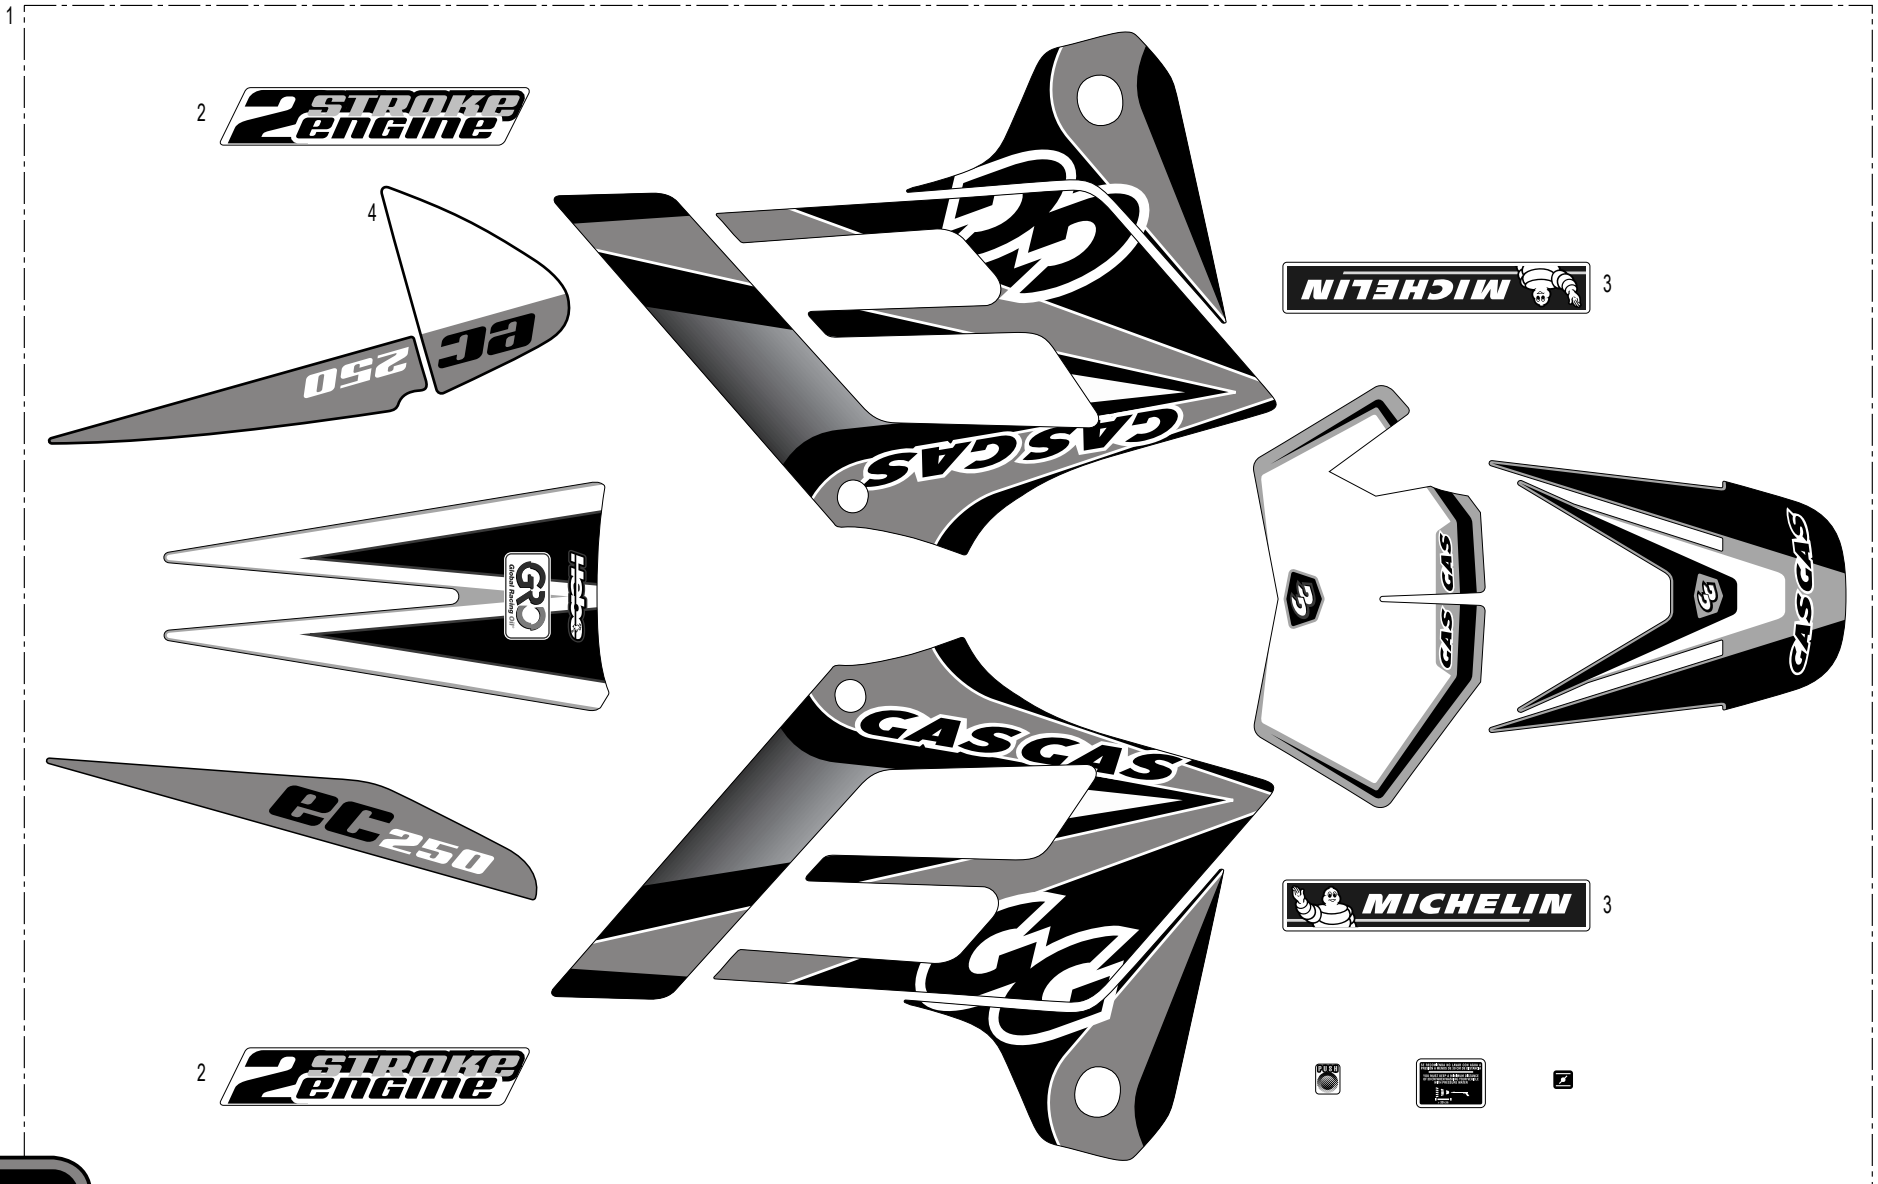

Nº	DESCRIPCIÓN / DESCRIPTION	125 / 200 am-ye	250 rojo-red	250/300 az-bl	Cant.
1	CTO. ADH. EC-125 2005 / EC-2005 STICKERS SET	BE120538000	-	-	1
1A	CTO. ADH. EC-200 2005 / EC-2005 STICKERS SET	BE200538000	-	-	1
1B	CTO. ADH. EC-250 2005 / EC-2005 STICKERS SET	-	BE250538000	-	1
1C	CTO. ADH. EC-250 AZUL 2005 / EC-2005 STICKERS SET	-	-	BE250538000AZ	1
1D	CTO. ADH. EC-300 2005 / EC-2005 STICKERS SET	-	-	BE300538000	1
2	ADH. 2T BASCULANTE / 2T STICKER ARM	-	BE250538005	-	2
3	ADH. MICHELÍN HORQUILLA / FRONT FORK MICHELIN STICKER	-	PU000238006	-	2
4	ADH. TAPA FILTRO / AIR FILTER COVER STICKER	BE200538049	BE250538049	BE300538049	1
		-			
Solo Motocross MC / Only Motocross MC bike					

Nº	DESCRIPCIÓN / DESCRIPTION	125	250	Cant.
1	CTO. ADH. MC-2005 / MC-2005 STICKERS SET	BC120538000	BC250538000	1
2	ADH. 2T BASCULANTE / 2T STICKER ARM	-	BE250538005	2
3	ADH. MICHELÍN HORQUILLA / FRONT FORK MICHELIN STICKER	-	PU000238006	2
4	ADH. TAPA FILTRO / AIR FILTER COVER STICKER	BC120538049	BC250538049	1

GASGAS Chasis 9