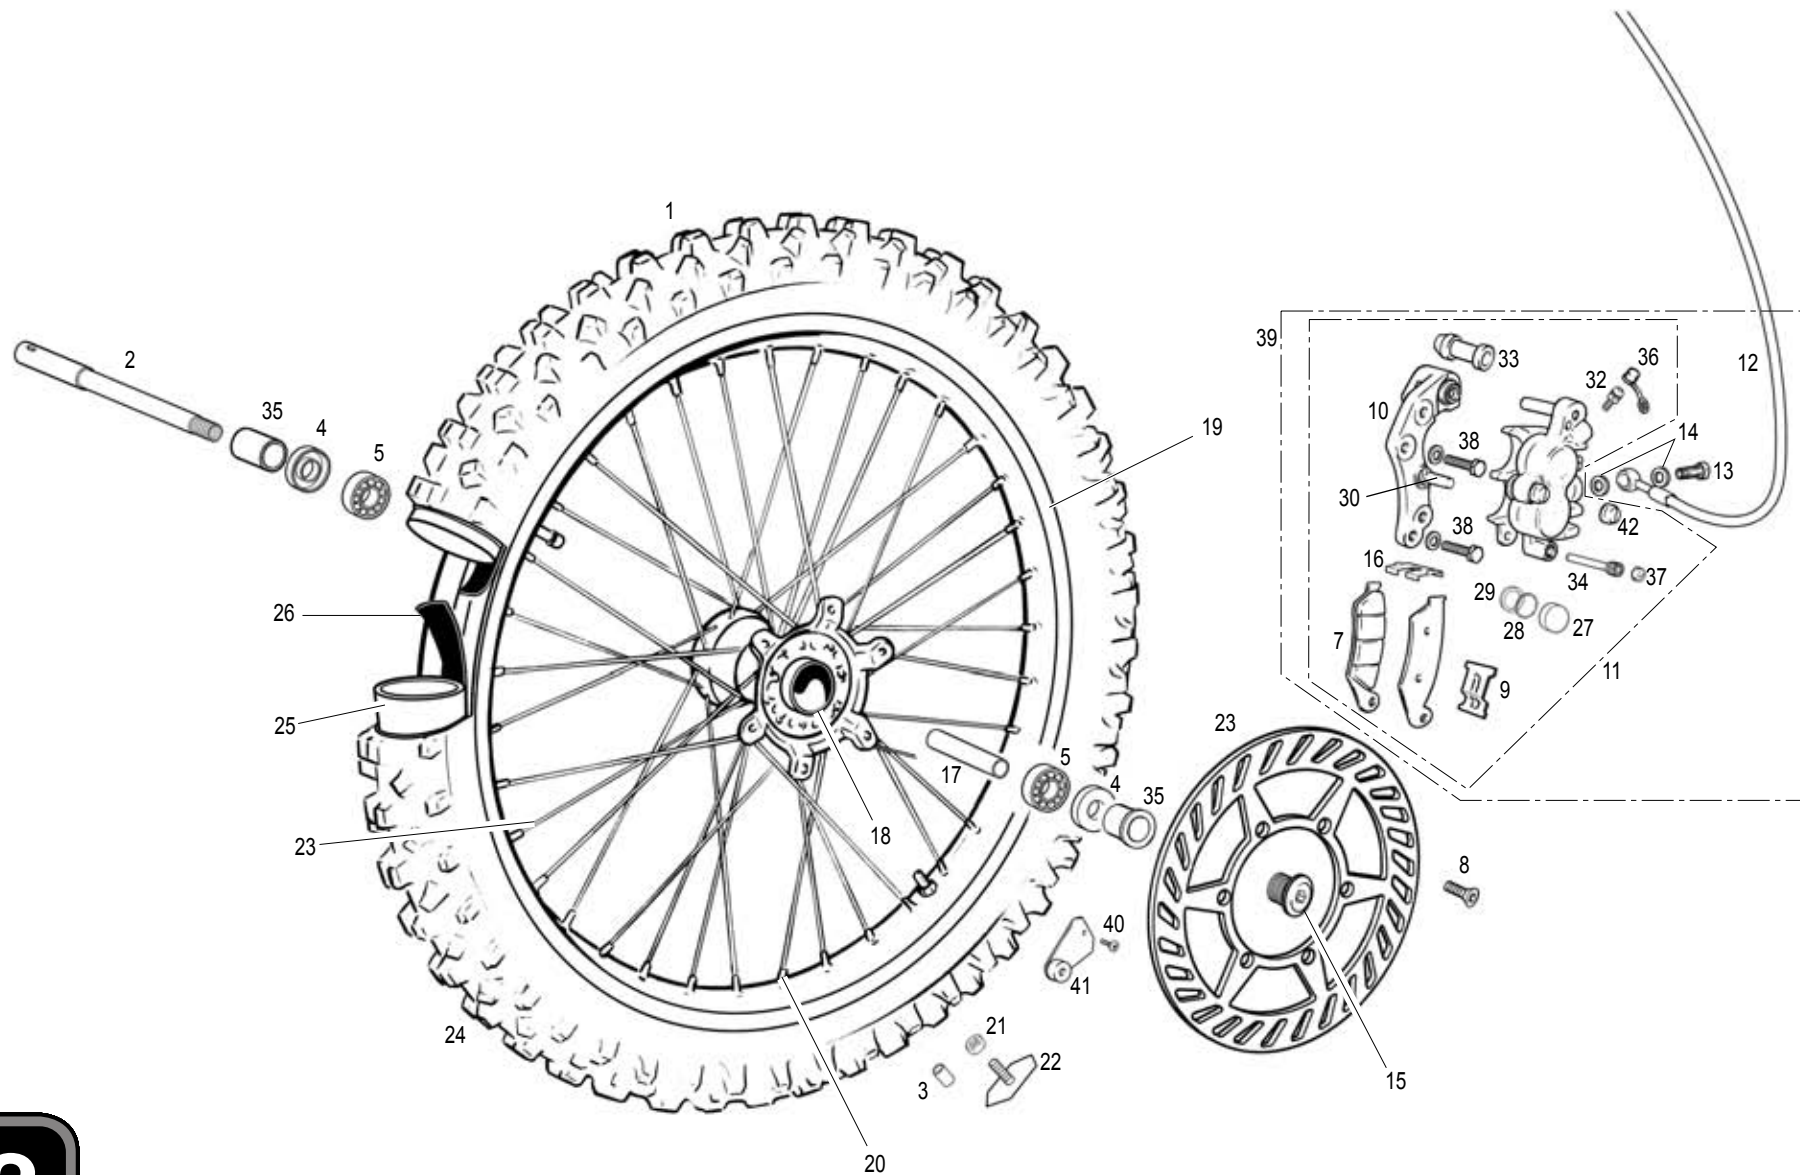

Rueda delantera /
Front wheel

GAS GAS

EC/MC/SM 2005

Nº	DESCRIPCIÓN / DESCRIPTION	125 / 200 / 250 / 300	Cant.
1	RUEDA DELANTERA / FRONT WHEEL	BE250518000	1
2	EJE RUEDA DELANTERA / FRONT WHEEL AXIS	BC250418017	1
3	CASQUILLO AGARRE CUBIERTA DELANTERA / FRONT TIRE HOLDING BUSHING	BE250518048	1
4	RETÉN CUBO DELANTERO 30X42X7 / 30X42X7 FRONT WHEEL GASKET	BE250418057	2
5	COJINETE 6905 2RSR / BEARING	ME120136055	2
6	DISCO FRENO DELANTERO / FRONT BRAKE DISC	BE250222011	1
7	PASTILLAS DE FRENO DELANTERO / FRONT BRAKE PADS	BE250022065	1
8	HEXAGONAL 6X16 / HEXAGONAL BOLT 6X16	T0106016	6
9	PLATINA (A) SUJ. PASTILLAS DEL. / FRONT BRAKE PADS HOLDER BRACKET (A)	BE250022063	1
10	SOPORTE PINZA DELANTERO / FRONT CALIPER SUPPORT	BE250022110	1
11	PINZA FRENO DELANT. / FRONT BRAKE CALIPER	BE250322000	1
12	LATIGUILLO FRENO DELANTERO / FRONT BRAKE HOSE	BE250522002	1
13	RACORD SUJ. LATIGUILLO 10X1,25 / HOSE HOLDER RACORD 10X1.25	BC25722006	1
14	ARANDELA LATIGUILLO 10X14X1 / HOSE WASHER 10X14X1	BE25622007	2
15	TORNILLO EJE RUEDA DELANTERA / FRONT WHEEL AXIS BOLT	BE250418026	1
16	PLATINA (B) SUJ. PASTILLAS DELANT. / FRONT BRAKE PADS HOLDER BRACKET (B)	BE250022064	1
17	DISTANCIADOR / SPACER	BE250418058	1
18	CUBO RUEDA DELANTERO SEP. INT. ALUM. / FRONT WHEEL HUB	BE250418007	1
19	LLANTA 1,60X21 / RIM 1.60X21	BE250518006	1
20	TUERCA RADIO DELANTERO / FRONT SPOKE NUT	BE250218010	36
21	TUERCA AUTOBLOCANTE M8 BAJA / M8 NUT SELF-LOCKING LOWER	T2108001	1
22	AGARRE CUBIERTA DELANTERA / FRONT TIRE HOLDER	R120000	1
23	RADIO DELANTERO 243X3,5 / FRONT SPOKE 243X3.5	BE250218009	36
24	NEUMÁTICO DELANTERO 90/90-21 / FRONT TIRE 90/90-21	BE25618102	1
25	CÁMARA DELANTERA / FRONT AIR HOSE	BE25618001	1
26	PROTECTOR BANDA DELANTERA / FRONT RIM BAND	BE25618028	1
27	PISTÓN COMP. PINZA FRENO DELANTERO / FRONT BRAKE CALIPER PISTON	BE250022042	4
28	TÓRICA PISTÓN PINZA FRENO DELANTERO / FRONT BRAKE CALIPER PISTON O'RING	BE250022032	4
29	RETÉN PINZA FRENO DELANTERO / FRONT BRAKE CALIPER SEAL	BE250022033	4
30	TORNILLO CLAVIJA PINZA FRENO DELANTERO / FRONT BRAKE CALIPER BOLT	BE250022034	1
31	TORNILLO CLAVIJA A PINZA FRENO DELANTERO / FRONT BRAKE TO CALIPER BOLT	BE250022092	1
32	SANGRADOR PINZA FRENO DELANTERO / FRONT BRAKE CALIPER BLEEDER	BE250022060	1
33	PROTEC. TORNILLO PINZA FRENO DEL. / FRONT BRAKE CALIPER BOLT PROT.	BE250022039	1
34	PASADOR PASTILLAS PINZA FRENO DELANTERO / FRONT BRAKE PADS PIN	BE250022041	1
35	CASQUILLO RUEDA DELANTERA / FRONT WHEEL BUSHING	BC250418019	2
36	TAPÓN SANGRADOR / BLEEDER CAP	BE250022055	1
37	PROTECCION PASADOR NISSIN / NISSIN PROTECTOR PIN	BE250022095	1