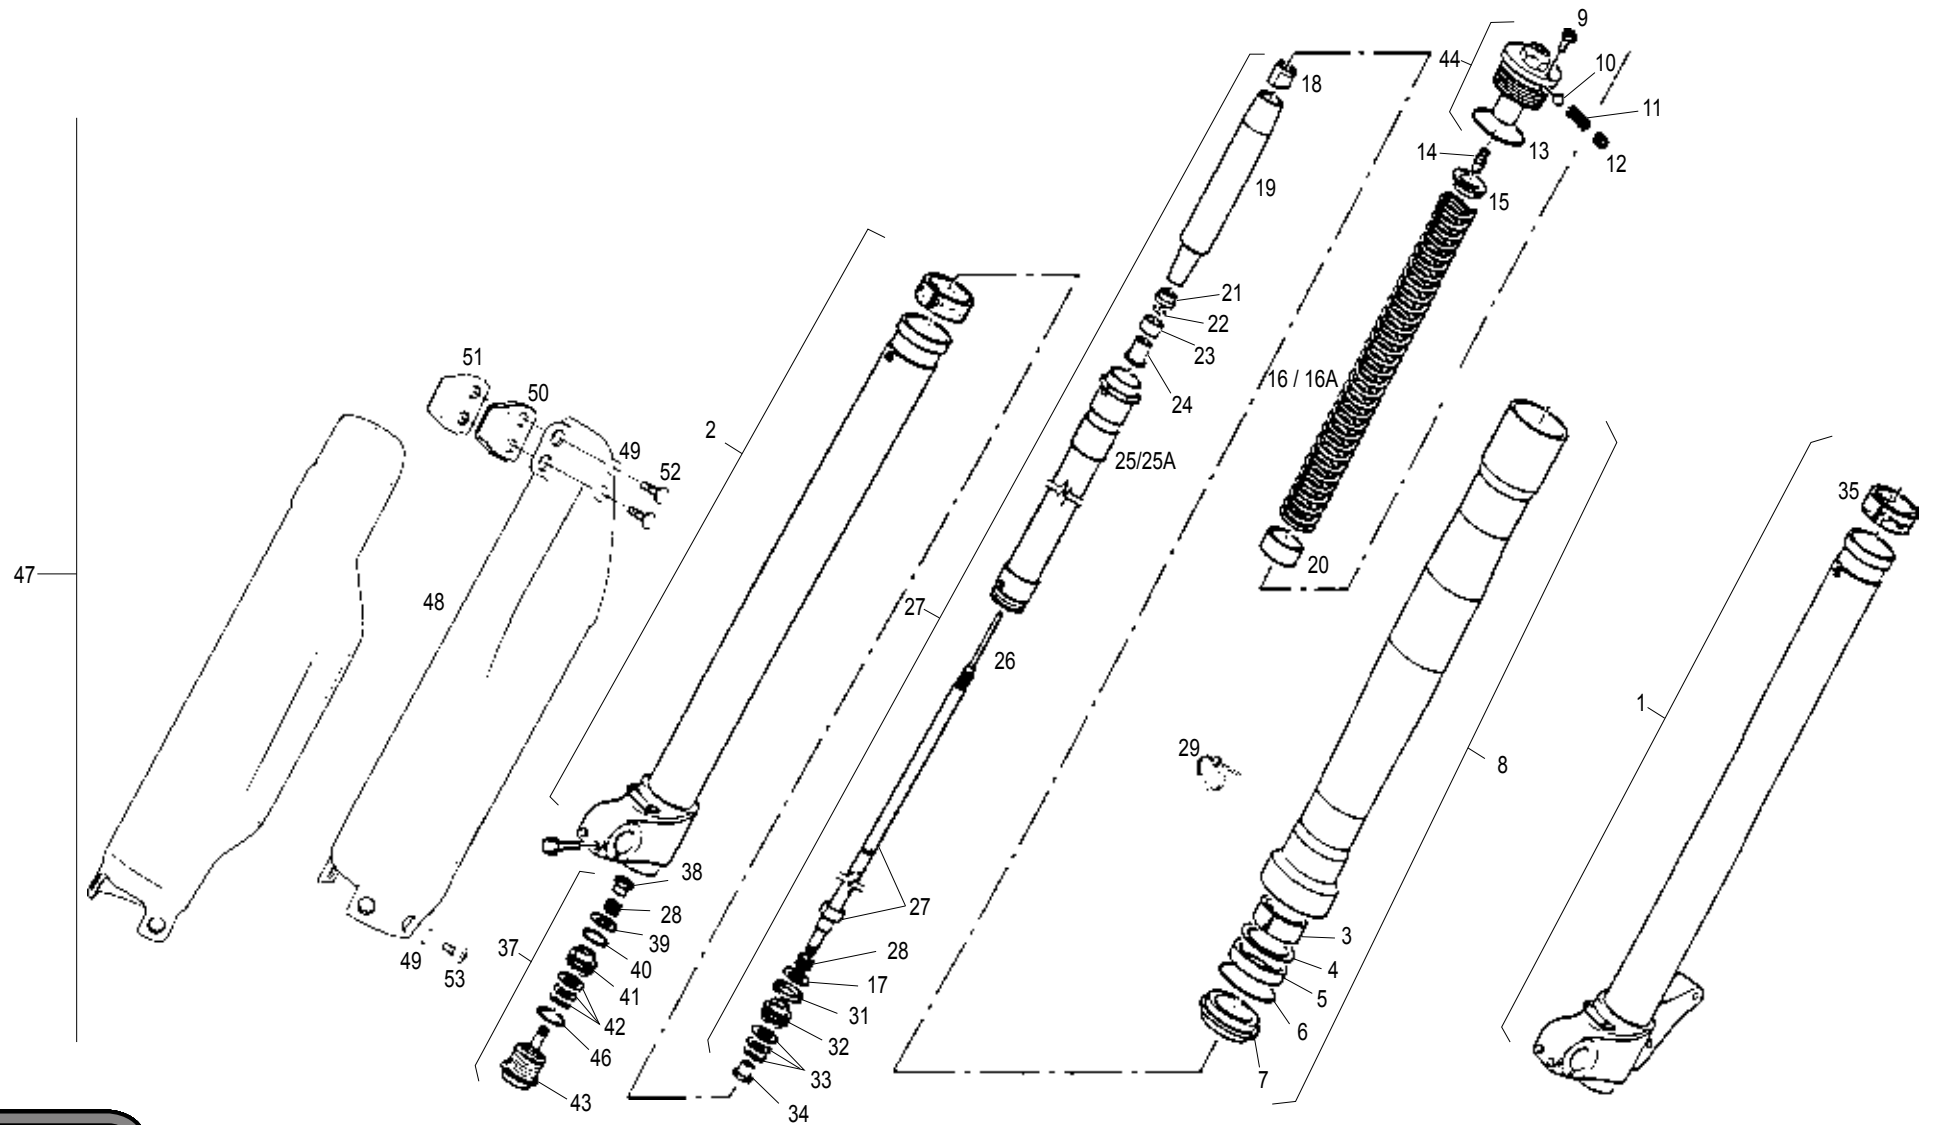

Nº	DESCRIPCIÓN / DESCRIPTION	125 / 200	250 / 300 + cross 125	SM	Cant.
33	ARANDELA SUSPENSIÓN 15X8.1X0.1 / SHIM 15X8.1X0.1	-	BE250114238	-	2
33A	ARANDELA SUSPENSIÓN 19X8.1X0.1 / SHIM 19X8.1X0.1	-	BE250114239	-	2
33B	ARANDELA SUSPENSIÓN 17X8.1X0.1 / COMPRESSION DAMPING WASHER	-	BE250114240	-	2
33C	ARANDELA SUSPENSIÓN 21X8.1X0.1 / REED VALVE	-	BE250114241	-	4
34	VÁLVULA BASE / NUT	-	BE250114126	-	2
35	CASQUILLO INTERIOR BOTELLA / LOWER BUSH	-	BE250114128	-	2
36	TORNILLO 6X30 DIN 6921 8.8 / SCREW 6X30	-	BE250114144	-	4
37	GRUPO AMORTIGUADOR / VALVE UNIT	-	BE250514124	BE250314124SM	2
38	TORNILLO BL. VÁLVULA / VALVE SCREW	-	BE250514244	BE250114244	2
39	JUNTA 22X8.1X0.3 C72 BLU / SHIM 22X8.1X0.3	-	BE250514235	BE250114245	2
40	TÓRICA 2087 D21.95 S1.78 / O'RING 2087	-	BE250114246	-	2
41	PISTÓN D.26 SINTER. / COMPRESSION PISTON	-	BE250514247	BE250314247SM	2
42	JUNTA 15X8.1X0.2 / COMPRESSION DAMPING WASHER	BE250114248-1 (19X8.1X0.1)	BE250514248	BE250114248-5X4	2
42A	JUNTA 19X8.1X0.1 / SHIM 19X8.1X0.1	BE250114248-3 (17X8.1X0.1)	BE250114248-1	BE250514248-5X4	2
42B	JUNTA 17X8.1X0.1 / COMPRESSION DAMPING WASHER	BE250514248-5 (11X8.1X0.1)	BE250114248-3	BE250314248	2
42C	JUNTA 16X8.1X0.2 / SHIM 16X8.1X0.2	BE250514248-6 (13X8.1X0.2)	BE250514248-4	BE120514248	2
42D	JUNTA 11X8.1X0.1 / SHIM 11X8.1X0.1	BE250514248-7 (14X8.1X0.2)	BE250514248-5	BE250314248-1	2
42E	JUNTA 13X8.1X0.2 / SHIM 13X8.1X0.2	BE120514248 (15X8.1X0.15)	BE250514248-6	-	2
42F	JUNTA 14X8.1X0.2 / SHIM 14X8.1X0.2	BE120514248-1 (16X8.1X0.15)	BE250514248-7	-	2
43	VÁLVULA DE AJUSTE / ADJUSTING VALVE	-	BE250514249	BE250114249	2
44	CTO. TAPÓN REGULACIÓN / PLUG UNIT	-	BE250514105	BE250114105	2
45	TÓRICA 2100 D25.1 S1.78 / O'RING 2100	-	BE250114250	-	2
46	ARANDELA SUSPENSIÓN 21X0.8X0.1 / REED VALVE	BE250114241 (21X8.1X0.1)	BE250114248-3	BE250514248-6	2
47	CTO. SUSPENSIÓN DELANTERA MARZOCCHI / MARZOCCHI FRONT SUSP.	BE120514000MZ	BE250514000MZ	BE250114000	1
48	JUEGO PROTEC. HORQ. INV. AMARILLO / YELLOW REV. FORK PROT. SET	-	BC120514040	-	1
48A	JUEGO PROTEC. HORQUILLA INVERTIDA ROJO / RED REV. FORK PROT. SET	-	BC250514040	-	1
48B	JUEGO PROTEC. HORQUILLA INVERTIDA AZUL / BLUE REV. FORK PROT. SET	-	BC300514040	-	1
48C	JUEGO PROTEC. HORQUILLA INVERTIDA SM / SM REV. FORK PROT. SET	-	BE250114040SM	-	1
49	CASQUILLO PROTECTOR HORQUILLA / FORK PROTECTORS BUSHING	-	BC250014050	-	8
50	FIJACIÓN IZQUIERDA LATIGUILLO / LEFT HOSE HOLDER	-	BC250014155	-	1
51	FIJACIÓN DERECHA LATIGUILLO / RIGHT HOSE HOLDER	-	BC250014156	-	1
52	TORNILLO ESPECIAL 6X16 8.8 ZINCADO / 6X16 8.8 SPECIAL SCREW	-	T0206016	-	2
53	TORNILLO ESPECIAL 6X12 / 6X12 SPECIAL SCREW	-	T0316012	-	6