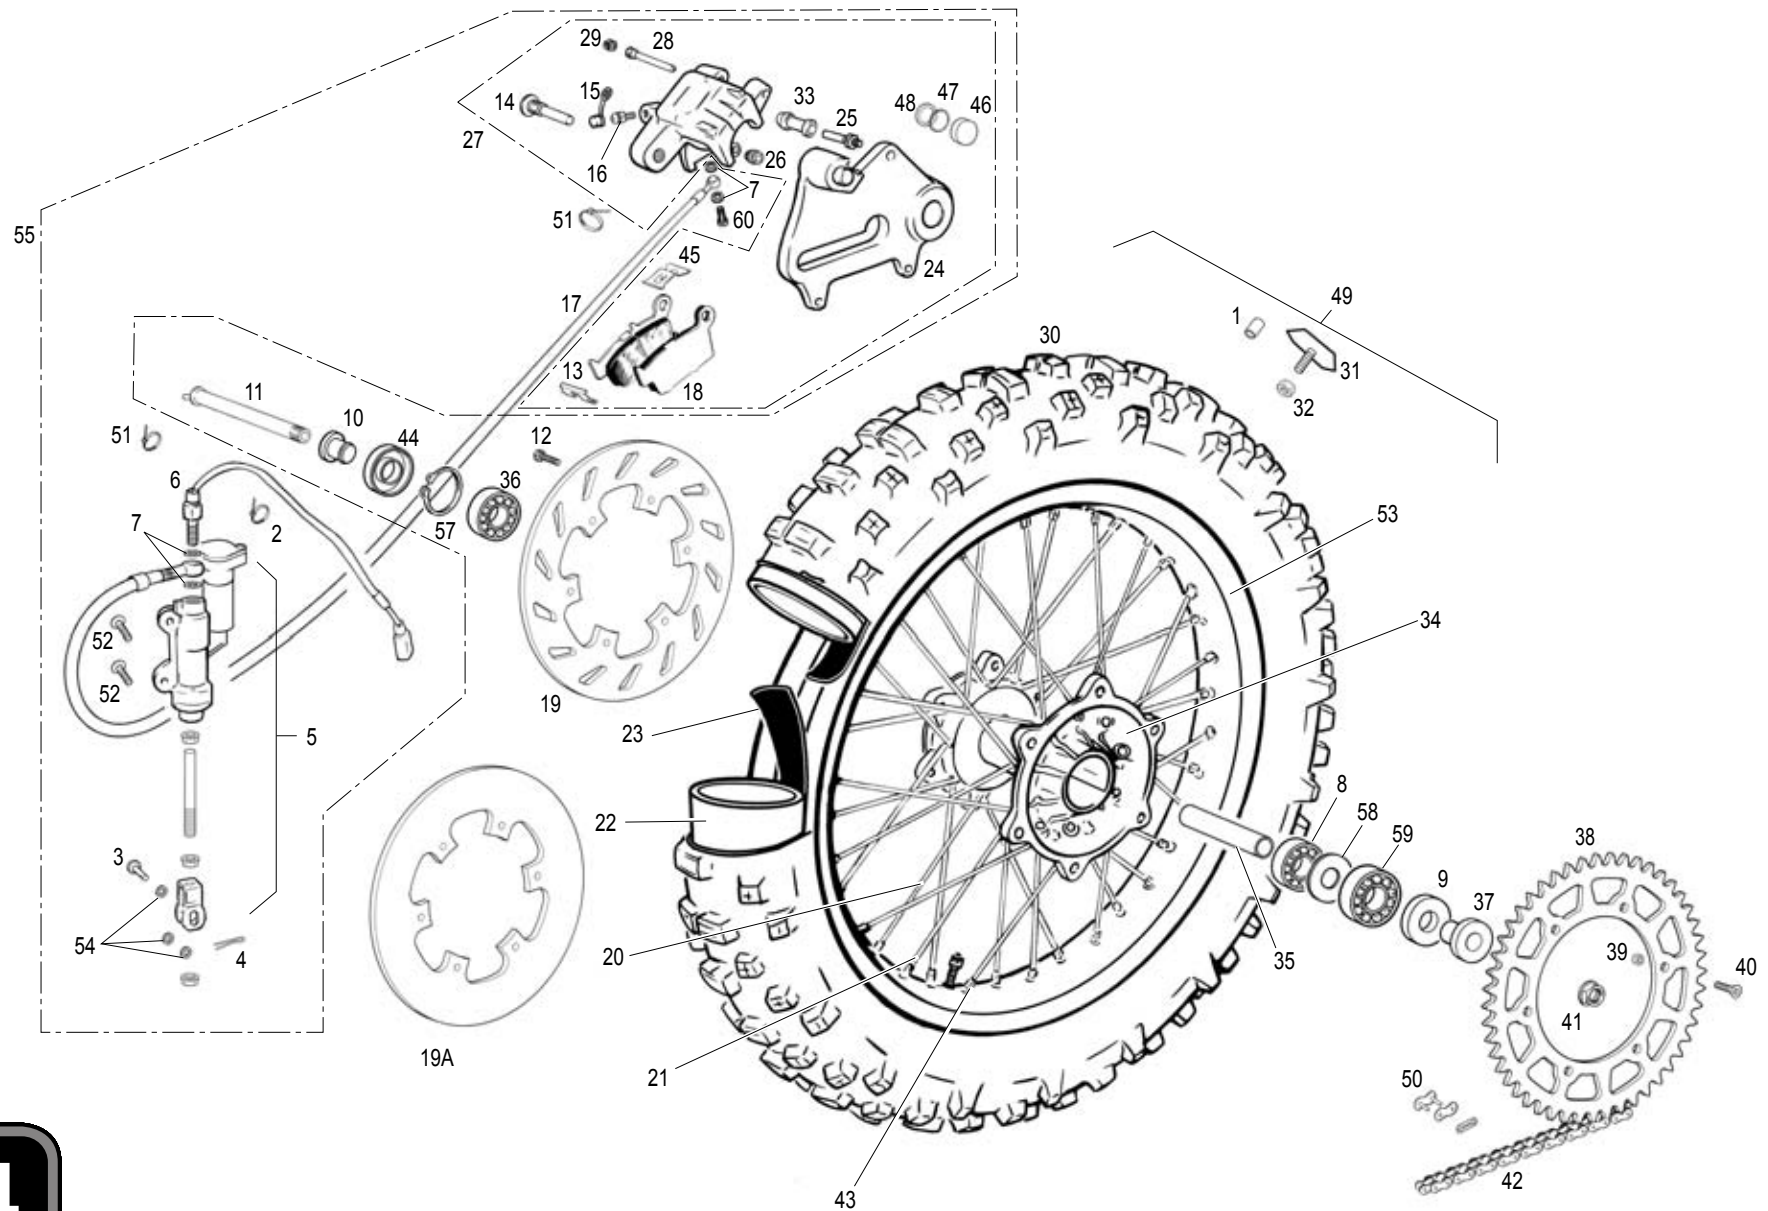

Rueda trasera /
Rear wheel

GAS GAS

EC/MC 2005

Nº	DESCRIPCIÓN / DESCRIPTION	125 / 200 / 250 / 300	Cant.
1	CASQUILLO AGARRE CUBIERTA DELANTERA / FRONT TIRE HOLDING BUSHING	BE250518048	1
2	BRIDA UNEX 2244 16/102 4.8X36 / CLAMP 2244 16/102 4.8X36	BE25634007	1
3	PASADOR 8X20 PEDAL FRENO / BRAKE PEDAL PIN 8X20	BE25622026	1
4	CLAVILLA PASADOR FRENO 2X20 / BRAKE PEDAL PIN STOPPER	BE25622027	1
5	BOMBA FRENO TRASERO NISSIN / NISSIN REAR BRAKE PUMP	BE250522010	1
6	INTERRUPTOR STOP BOMBA NISSIN / NISSIN BRAKE PUMP STOP SWITCH	BE250334003	1
7	ARANDELA LATIGUILLO 10X14X1 / HOSE WASHER 10X14X1	BE25622007	4
8	COJINETE 6204 2RSR / BEARING 6204 2RSR	C180700	1
9	RETÉN RUEDA TRASERA / REAR WHEEL SEAL	BE250318055	1
10	DISTANCIADOR RUEDA TRASERA CORTO / SHORT REAR WHEEL SPACER	BE250018025	1
11	EJE RUEDA TRASERA / REAR WHEEL AXIS	BE25618020	1
12	TORNILLO HEXAGONAL 6X16 DISCO TRAS. / R. DISC BRAKE HEX. SCREW 6X16	T0106016	6
13	PLATINA (A) SUJ. PASTILLAS TRAS. / REAR BRAKE PADS HOLDER BRACKET (A)	BE250022090	1
14	TORNILLO SUJECIÓN PINZA / CALIPER HOLDER SCREW	BE250022096	1
15	TAPÓN SANGRADOR / BLEEDER CAP	BE250022055	1
16	SANGRADOR / BLEEDER	BE250022060	1
17	LATIGUILLO FRENO TRASERO NISSIN / NISSIN REAR BRAKE HOSE	BE250522004	1
18	PASTILLAS DE FRENO TRASERO / REAR BRAKE PADS	BE250022068	1
18A	PASTILLAS DE FRENO TRASERO NISSIN / NISSIN REAR BRAKE PADS	BE250422068	1
18B	PASTILLAS DE FRENO TRASERO NISSIN / NISSIN REAR BRAKE PADS	BE250122068	1
19	DISCO FRENO TRASERO / REAR BRAKE DISC	BE250422012	1
19A	DISCO FRENO TRASERO MACIZO / REAR BRAKE DISC	BE250222012/2	1
20	RADIO 192X4,5 LADO FRENO 18" / 18" BRAKE-SIDE SPOKE 192X4.5	BE250018014	18
21	RADIO 188X4,5 LADO CORONA 18" / 18" SPROCKET-SIDE SPOKE 188X4.5	BE250018015	18
22	CAMARA TRASERA 18 CR / REAR AIR HOSE 18 CR	BE25618004	1
23	PROTECTOR BANDA TRASERA 18 / REAR RIM BAND	BE25618003	1
24	SOPORTE PINZA TRASERA / REAR CALIPER SUPPORT	BE250022120	1
25	TORNILLO CLAVIJA PINZA FRENO / BRAKE CALIPER BOLT	BE250022034	1
26	GUARDAPOLVO / DUST COVER	BE250022093	1
27	PINZA FRENO TRASERO / REAR BRAKE CALIPER	BE250322001	1
28	PASADOR PASTILLAS / BRAKE PADS PIN	BE250022094	1
29	PROTECCIÓN PASADOR / PIN PROTECTION	BE250022095	1
30	NEUMÁTICO TRASERO 140/80-18 / REAR TYRE 140/80-18	BE25618005	1
31	AGARRE CUBIERTA TRASERA / REAR TYRE HOLDER	BE250218008	1
32	TUERCA AUTOBLOCANTE M8 BAJA / SELF-LOCKING NUT M8	T2108001	1
33	PROTECTOR TORNILLO / SCREW PROTECTOR	BE250022039	1