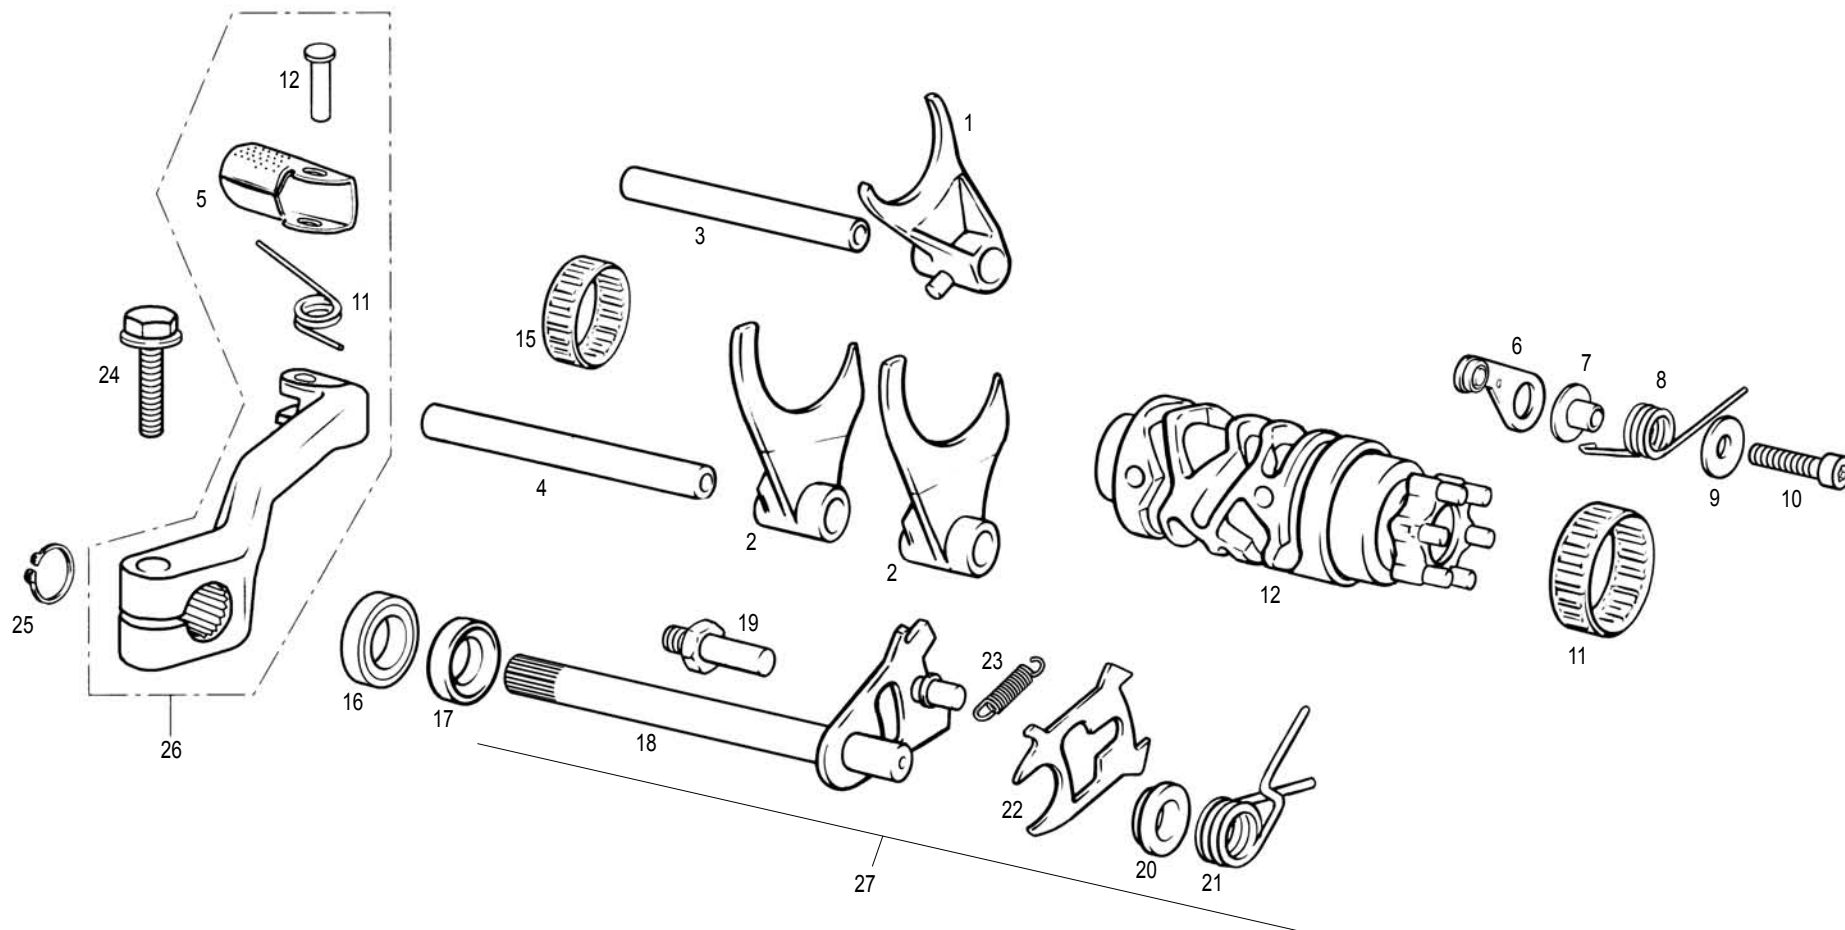

Selector cambio /
Shift cam

GAS GAS

EC/MC/SM 2005

200cc. / 250cc. / 300cc.

Nº	DESCRIPCIÓN / DESCRIPTION	MC 250	200 / 250 / 300	Cant.
1	HORQUILLA 5-6 / SHIFT FORK 5-6	MC25836009	ME25636009	1
2	HORQUILLA 1-2-3-4 / SHIFT FORK 1-2-3-4	MC25836008 (x1)	ME25636008	2
3	EJE HORQUILLA CORTO / SHORT FORK AXIS	-	ME25636045	1
4	EJE HORQUILLA LARGO / LONG FORK AXIS	-	ME25636044	1
5	PUNTERA PEDAL CAMBIO / GEAR LEVER END	-	ME25636027	1
6	FIJADOR MARCHAS / GEAR FASTEN	-	ME250036033	1
7	CASQUILLO. PLATINA FIJADOR MARCHAS / GEAR BUSHING	-	ME25636047	1
8	MUELLE FIJADOR MARCHAS / GEAR FASTEN SPRING	-	ME250036034	1
9	ARANDELA PLANA 6X16X1,5 / PLANE WASHER 6X16X1.5	-	T4006016	1
10	ALLEN 6X25X8.8 / ALLEN BOLT 6X25X8.8	-	T0306025	1
11	MUELLE PUNT. PEDAL CAMB. / GEAR LEVER END SPRING	-	ME25636029	1
12	PASADOR PUNT. PEDAL 6X18 / LEVER END PIN 6X18	-	ME25636030	1
13	RODAMIENTO DESMODRÓMICO HK3512 / SHIFT CAM BEARING	-	ME25636054	1
14	DESMODRÓMICO / SHIFT CAM	MC25736031	ME250536031	1
15	RODAMIENTO DESMODRÓMICO HK2512 / SHIFT CAM BEARING	-	ME25636055	1
16	RETÉN SELECTOR 12-22-7 / SEAL 12-22-7	-	ME25636048	1
17	CASQ. EJE SELECTOR / AXIS BUSHING	-	ME250136050	1
18	EJE SELECTOR / SELECTOR AXIS	-	ME250236038	1
19	TORN. CENTR. MUELLE SELECT. / SELECTOR SPRING SCREW	-	ME25636042	1
20	DOLLA CENTRADOR ESCORPIÓN / SCORPION CENTRER	-	ME250236041	1
21	MUELLE SELECTOR / SELECTOR SPRING	-	ME25636035	1
22	ESCORPIÓN / SCORPION	-	ME250236036	1
23	MUELLE ESCORPIÓN / SCORPION SPRING	-	ME25636039	1
24	HEXAGONAL 6X20 CON ARANDELA / 6X20 HEXAGONAL WITH WASHER	-	T0206020	1
25	SEEGER 12X1 EXT. EJE SELECTOR / SEEGER 12X1	-	ME25636043	1
26	CTO. PEDAL CAMBIO / GEAR LEVER SET	-	ME250036026	1
27	EJE SELECTOR COMPLETO EC250 / EC250 SELECTOR AXIS COMPLETE	-	ME250236038CT	1