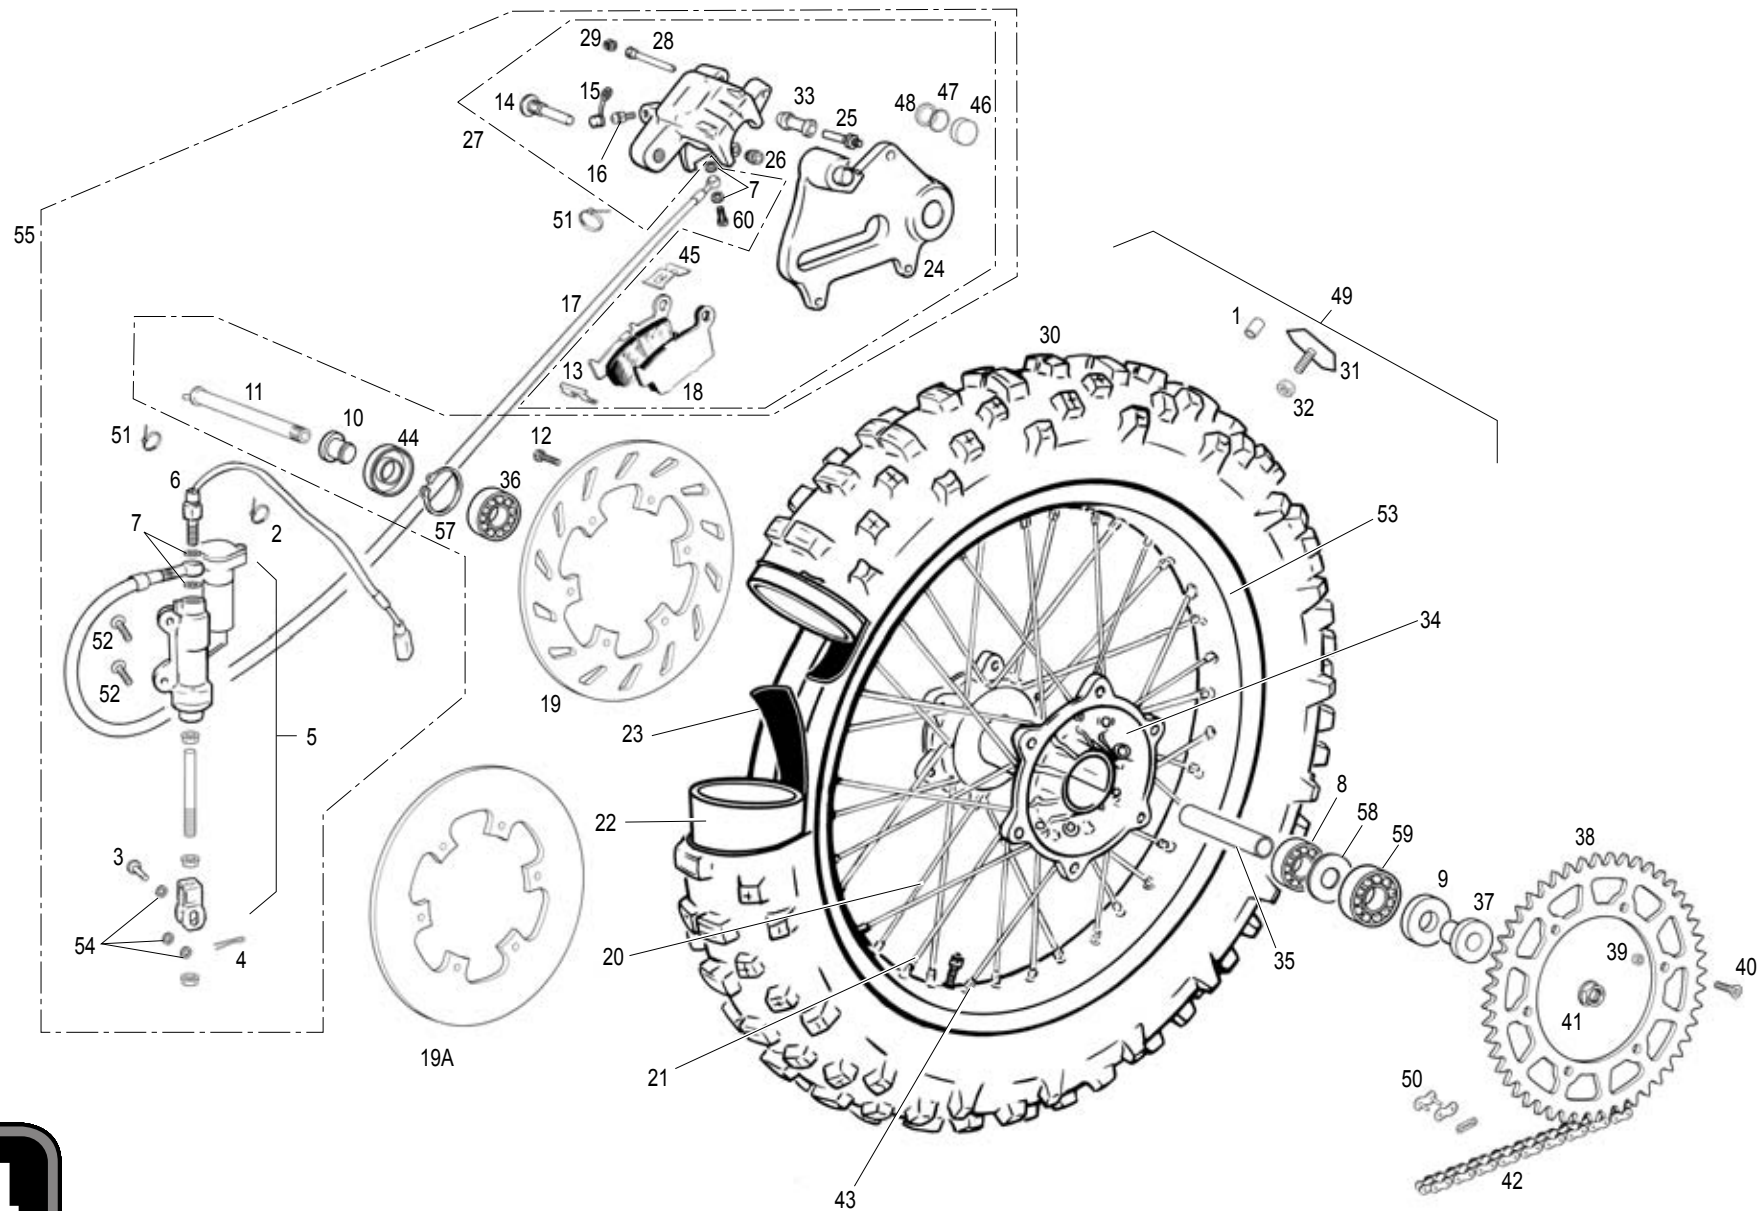

Rueda trasera /
Rear wheel

GAS GAS

EC/MC 2005

Nº	DESCRIPCIÓN / DESCRIPTION	125	200 / 250 / 300	Cant.
34	CUBO RUEDA TRASERA / REAR WHEEL HUB	-	BE250318027	1
35	DISTANCIADOR RUEDA TRASERA INTE. / REAR WHEEL SPACER	-	R575700	1
36	COJINETE 6004 2RSR / BEARING 6004 2RSR	-	C160001	1
37	DISTANCIADOR RUEDA DELANTERA LARGO / LONG WHEEL SPACER	-	BE250318021	1
38	CORONA Z48 SERIE / Z48 SERIAL SPROCKET	-	BE250418034	1
38A	CORONA Z42 / Z42 SPROCKET	-	BE250118034SM	1
38B	CORONA Z44 / Z44 SPROCKET	-	BF250018024	1
38C	CORONA Z46 / Z46 SPROCKET	-	BE25918124	1
38D	CORONA Z47 / Z47 SPROCKET	-	BE25618024	1
38F	CORONA Z49 / Z49 SPROCKET	-	BC25818024	1
38G	CORONA Z50 / Z50 SPROCKET	-	R840701	1
38H	CORONA Z52 / Z52 SPROCKET	-	BE12618024	1
38I	CORONA Z53 / Z53 SPROCKET	-	BE25918125	1
38J	CORONA Z54 / Z54 SPROCKET	-	BE25918126	1
38K	CORONA Z51 SERIE / Z51 SERE SPROCKET	-	BE12618034	1
38L	CORONA Z39 / Z39 SPROCKET	-	BE250118124SM	1
38M	CORONA Z40 / Z40 SPROCKET	-	BE250118125SM	1
39	TUERCA AUTOBLOCANTE M8 ALTA / HIGH SELF-LOCKING SPROCKET NUT M8	-	T2208002	6
40	ALLEN CÓNICO 8X30 / CONIC ALLEN BOLT 8X30	-	T0408030	6
41	TUERCA AUTOBLOCANTE RUEDA TRASERA / REAR WHEEL SELF-LOCKING NUT	-	BE25618023	1
42	CADENA REGINA / REGINA CHAIN	-	BE250310036	1
42A	CADENA REGINA 125 / 125 REGINA CHAIN	BC120110036	-	1
43	TUERCA RADIO TRASERO / REAR SPOKE NUT	-	BE250018016	36
44	RETÉN / SEAL	-	C160710	1
45	PLATINA (B) SUJ. PAST. TRASERAS / REAR BRAKE PADS HOLDER BRACKET (B)	-	BE250022091	2
46	PISTÓN PINZA FRENO TRASERO / REAR BRAKE CALIPER PISTON	-	BE250022044	2
47	RETÉN PISTÓN PINZA FRENO TRASERO / REAR BRAKE CALIPER PISTON O-RING	-	BE250022047	2
48	TÓRICA PISTÓN PINZA FRENO TRASERO / REAR BRAKE CALIPER PISTON SEAL	-	BE250022048	2
49	RUEDA TRASERA / REAR WHEEL SET	-	BE250518100	1
50	ENGANCHE CADENA / CHAIN SPLIT LINK	-	BE250310066	1
51	BRIDA UNEX CORTA / SHORT CLAMP	-	BE25634010	3
52	ULS 6X20 CON ARANDELA PLATA / 6X20 ULS WITH WASHER	-	T0556020	2
53	LLANTA 2.15X18 / RIM 2.15X18	-	BE250518011	1
54	ARANDELA 8X16X1 / 8X16X1 WASHER	-	T4008018	3