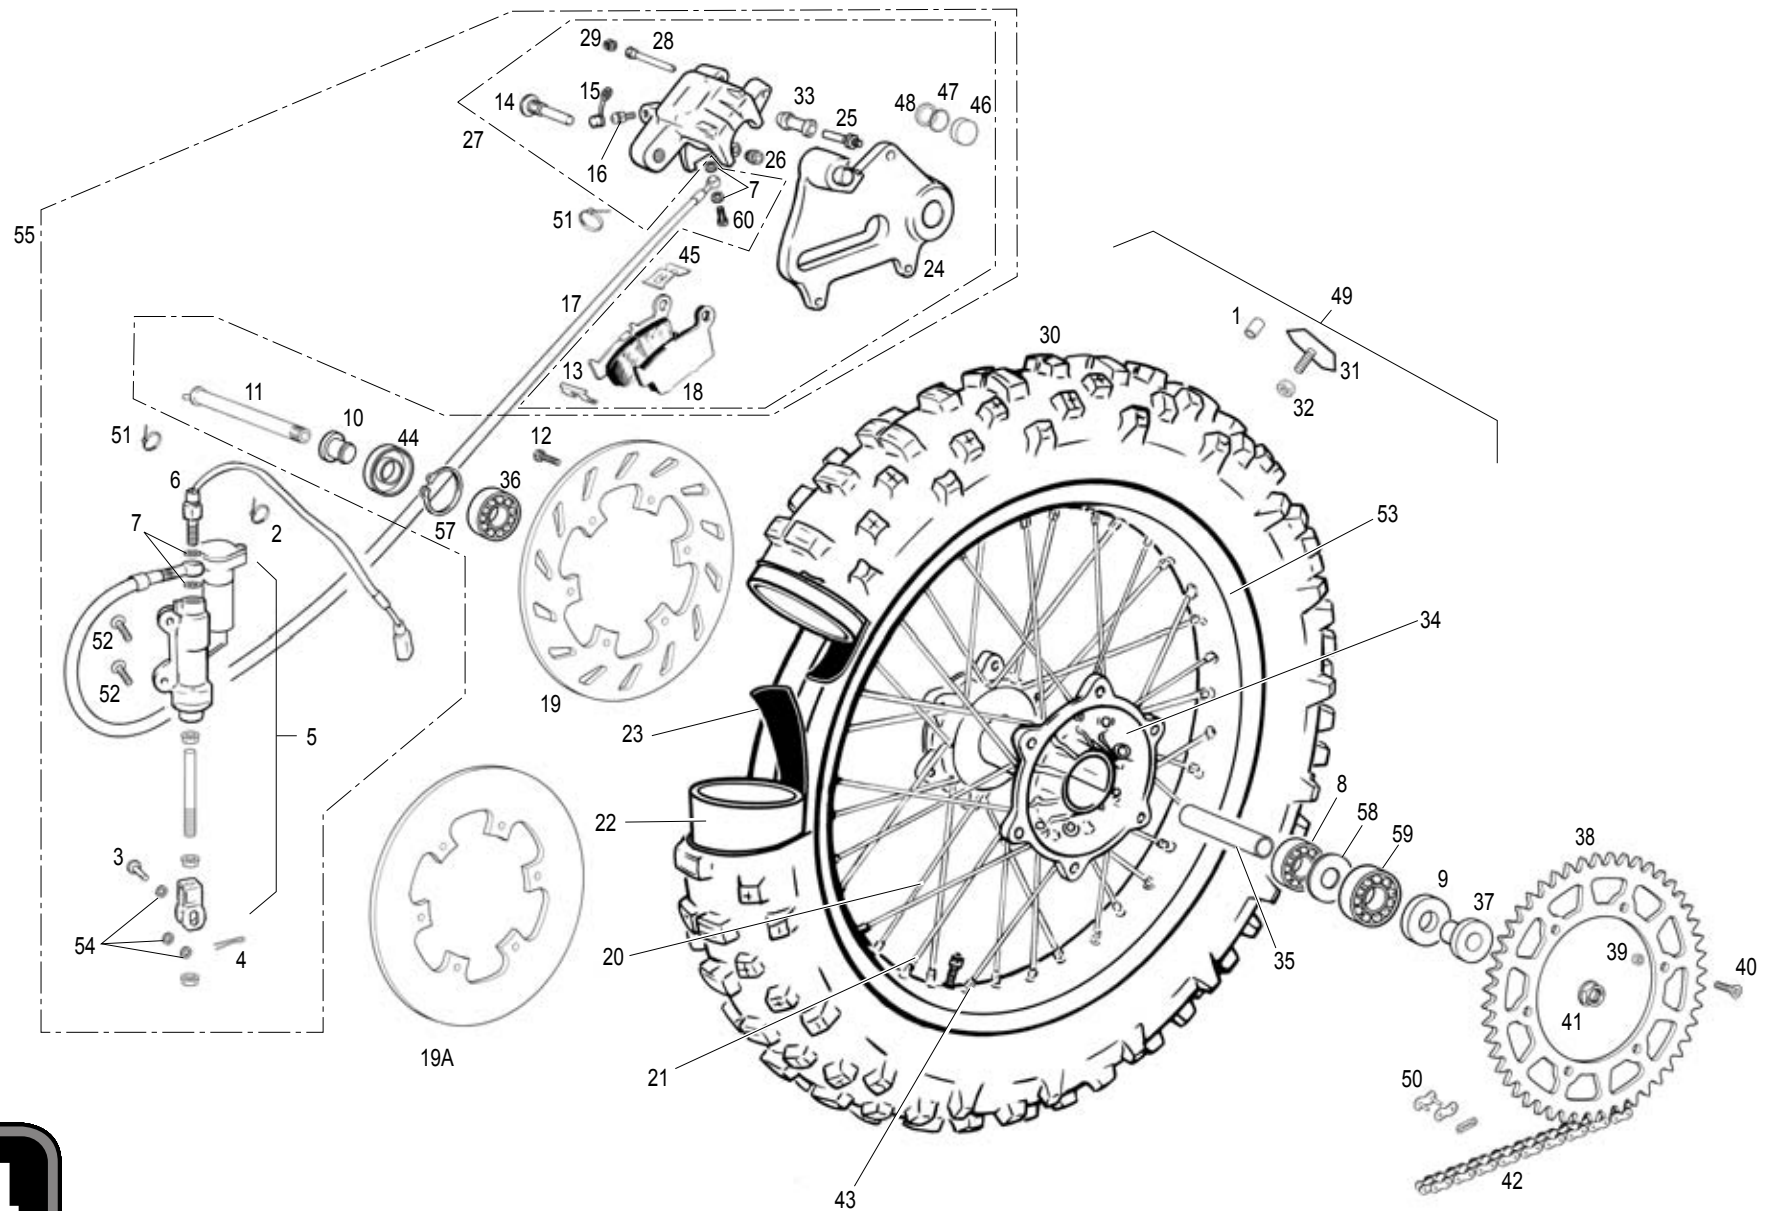

Rueda trasera /
Rear wheel

GAS GAS

EC/MC 2005

Nº	DESCRIPCIÓN / DESCRIPTION	125 / 200 / 250 / 300	Cant.
55	CTO. FRENO TRASERO / REAR BRAKE SET	BE250522118	1
56	CASQUILLO SEPARADOR BOMBA FRENO TRASERO / SPACER BRAKE BUSHING	BT120222097	1
57	SEEGER DIÁMETRO 42 / 42 DIAMETER SEEGER	BE25618038	1
58	ARANDELA INTERIOR CUBO / INTERIOR HUB WASHER	BE250318056	1
59	COJINETE RUEDA 6005-25R1 C3 / WHEEL BEARING	BE250318054	1
60	RACORD SUJ. LATIGUILLO 10X1,25 / HOSE HOLDER RACORD 10X1.25	BC25722006	1

Solo Motocross MC / Only Motocross MC bike

Nº	DESCRIPCIÓN / DESCRIPTION	125 / 250	Cant.
60	RACORD SUJ. LATIGUILLO 10X1.25 / HOSE HOLDER RACORD 10X1.25	BC25722006	1
18	PASTILLA FRENO TRASERO / REAR BRAKE PADS	BC250022068	1
20	RADIO RUEDA TRASERA 205,5x4,5 LADO FRENO / BRAKE-SIDE SPOKE 205,5x4,5	BC250418015	18
21	RADIO 200,5x4,5 LADO CORONA 19" / 19" SPROCKET-SIDE SPOKE 200,5x4,5	BC250418014	18
22	CAMARA TRASERA MC 19 / MC 19 REAR AIR HOSE	BC25718004	1
30	NEUMÁTICO CROSS 120/80-19 M12 / REAR TYRE 120/80-19 M12	BC25718005	1
53	LLANTA 19" CROSS 250 / RIM 19"	BC25718011	1
42A	CADENA 112 CROSS / 112 CROSS CHAIN	BC120110036	1
49	CTO. RUEDA TRASERA CROSS / CROSS REAR WHEEL SET	BC250418100	1
55	CTO. FRENO TRASERO PURGADO / REAR BRAKE SET	BC250522118	1
43	TUERCA RADIO TRASERO / REAR SPOKE NUT	BC250418016	36