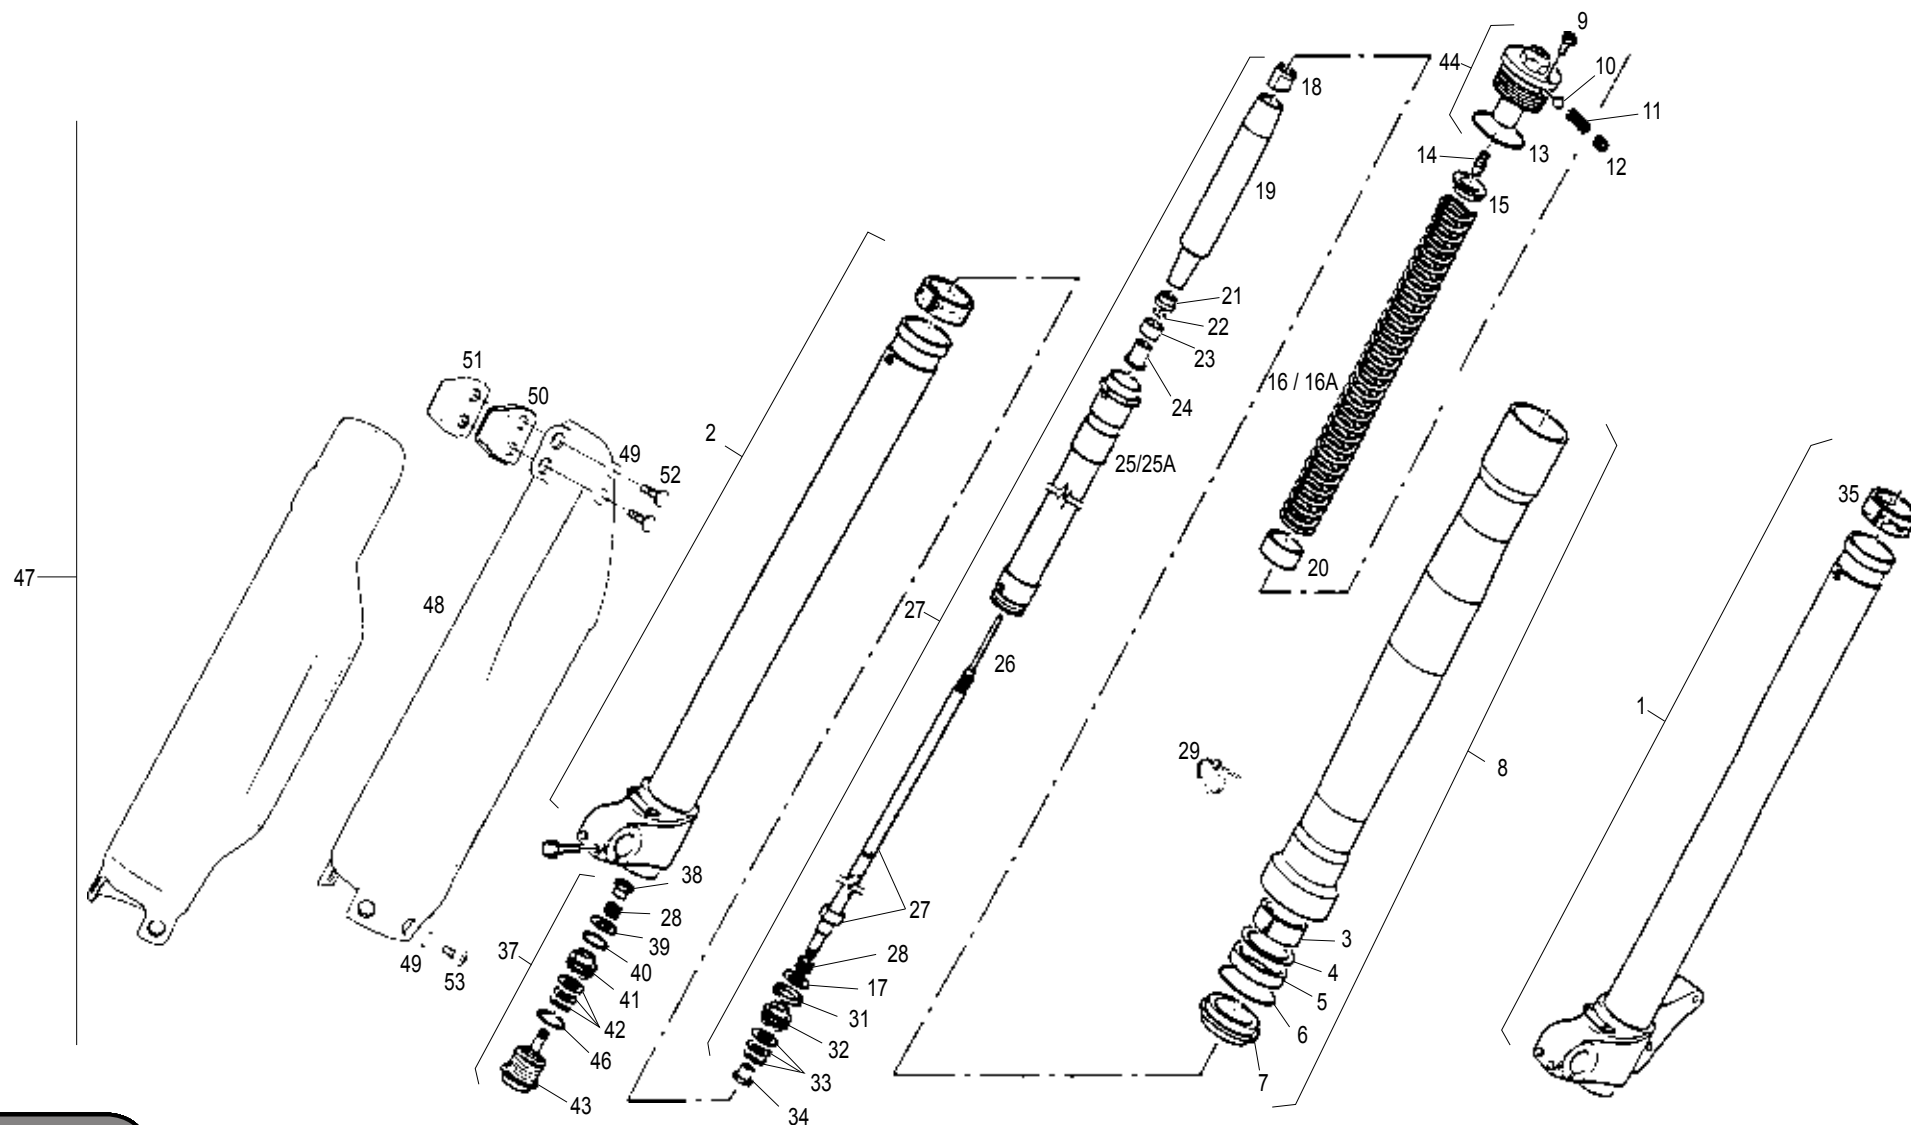

Nº	DESCRIPCIÓN / DESCRIPTION	125 / 200	250 / 300	SM	Cant.
1	BASE HORQUILLA IZQUIERDA / LEFT FORK BASE	-	BE250414143	BE250114143SM	1
2	BASE HORQUILLA DERECHA / RIGHT FORK BASE	-	BE250414142	BE250114142SM	1
3	GLACIER BOTELLA 538103 50x45x15 / OUTER TUBE BUSHING	-	BE250314131	-	2
4	ANILLO DE CIERRE / RETAINING CUP	-	BE250114133	-	2
5	RETÉN SUSPENSIÓN 45X58X11 / OIL SEAL	-	C240701	-	2
6	ANILLO DE CIERRE / STOP RING	-	BE25714132	-	2
7	GUARDAPOLVO / DUST SEAL	-	BE25714131	-	2
8	CTO. BARRA SUSPENSIÓN / OUTER TUBE UNIT	-	BE250514110	BE250314110	2
9	TORNILLO Y JUNTA TÓRICA / SCREW+ O'RING	-	BE25714103	-	2
10	TÓRICA TAPÓN REGULACIÓN / SET SCREW	-	BE250114225	-	2
11	MUELLE TAPÓN REGULACIÓN / REBOUND SPRING	-	BE250114226	-	2
12	TORNILLO PEQUEÑO TAPÓN REGULACIÓN / SCREW	-	BE250114227	-	2
13	TÓRICA TAPÓN REGULACIÓN / REGULATION CAP O'RING	-	BE250114104	-	2
14	CASQUILLO REGULACIÓN / PIN + O'RING	-	BE250114112	-	2
15	CASQUILLO GUIA MUELLE / SPRING GUIDE BUSHING CUP	-	BE250114107	-	2
16	MUELLE K=4.2 / SPRING K=4.2	-	BE250114268	-	2
16A	KIT MUELLE Y CASQUILLO K:4.0 / SPRINGS K=4.0 + SLEEVES	BE250114228	-	-	2
17	ARANDELA 22X8.1X0.3 / SHIM 22X8.1X0.3	-	BE250514235	BE250114245	2
18	TUERCA BLOQUEADOR M12X25 / LOCK NUT	-	BE250114242	-	2
19	TUBO GUIA MUELLE / SPRING GUIDE	-	BE250514229	BE250314229SM	2
20	TOPE PRECARGA / PRELOAD SLEEVE	BE120514109	BE250514109	BE250314109SM	2
21	TOPE DE FONDO / NUT	-	BE250114230	-	2
22	ANILLO RETENCIÓN / STOP RING	-	BE250114231	-	2
23	TOPE FONDO HUG D45 / FOOT NUT	-	BE250514232	BE250314232SM	2
24	TOPE FONDO USD D45 / FOOT NUT CUP	-	BE250114233	-	2
25	CARTUCHO AMORTIGUADOR / CARTRIDGE BODY	-	BE250514114	BE250314114SM	2
25A	CARTUCHO AMORTIGUADOR / CARTRIDGE BODY	-	-	BE250314116SM	2
26	VARILLA INTERNA / INNER ROD	-	BE250114234	-	2
27	CTO. VARILLA / DAMPING SHAFT UNIT	-	BE250514116	BE250114116	2
28	MUELLE / REBOUND SPRING	-	BE250114118	-	4
29	BRIDA UNEX 2244 16/02 4.8X30 / UNEX CLAMP 2244 16/02 4.8X30	-	BE25634007	-	2
30	TUBO GUÍA MUELLE / SPRING GUIDE PIPE	-	-	BE250314229SM	1
Nº	DESCRIPCIÓN / DESCRIPTION	125 / 200	250 / 300 + cross 125	SM	Cant.
31	SEGMENTO PISTÓN / PISTON RING	-	BE250114120	-	2
32	PISTÓN SUSPENSIÓN / REBOUND PISTON	-	BE250514119	BE250314119SM	2