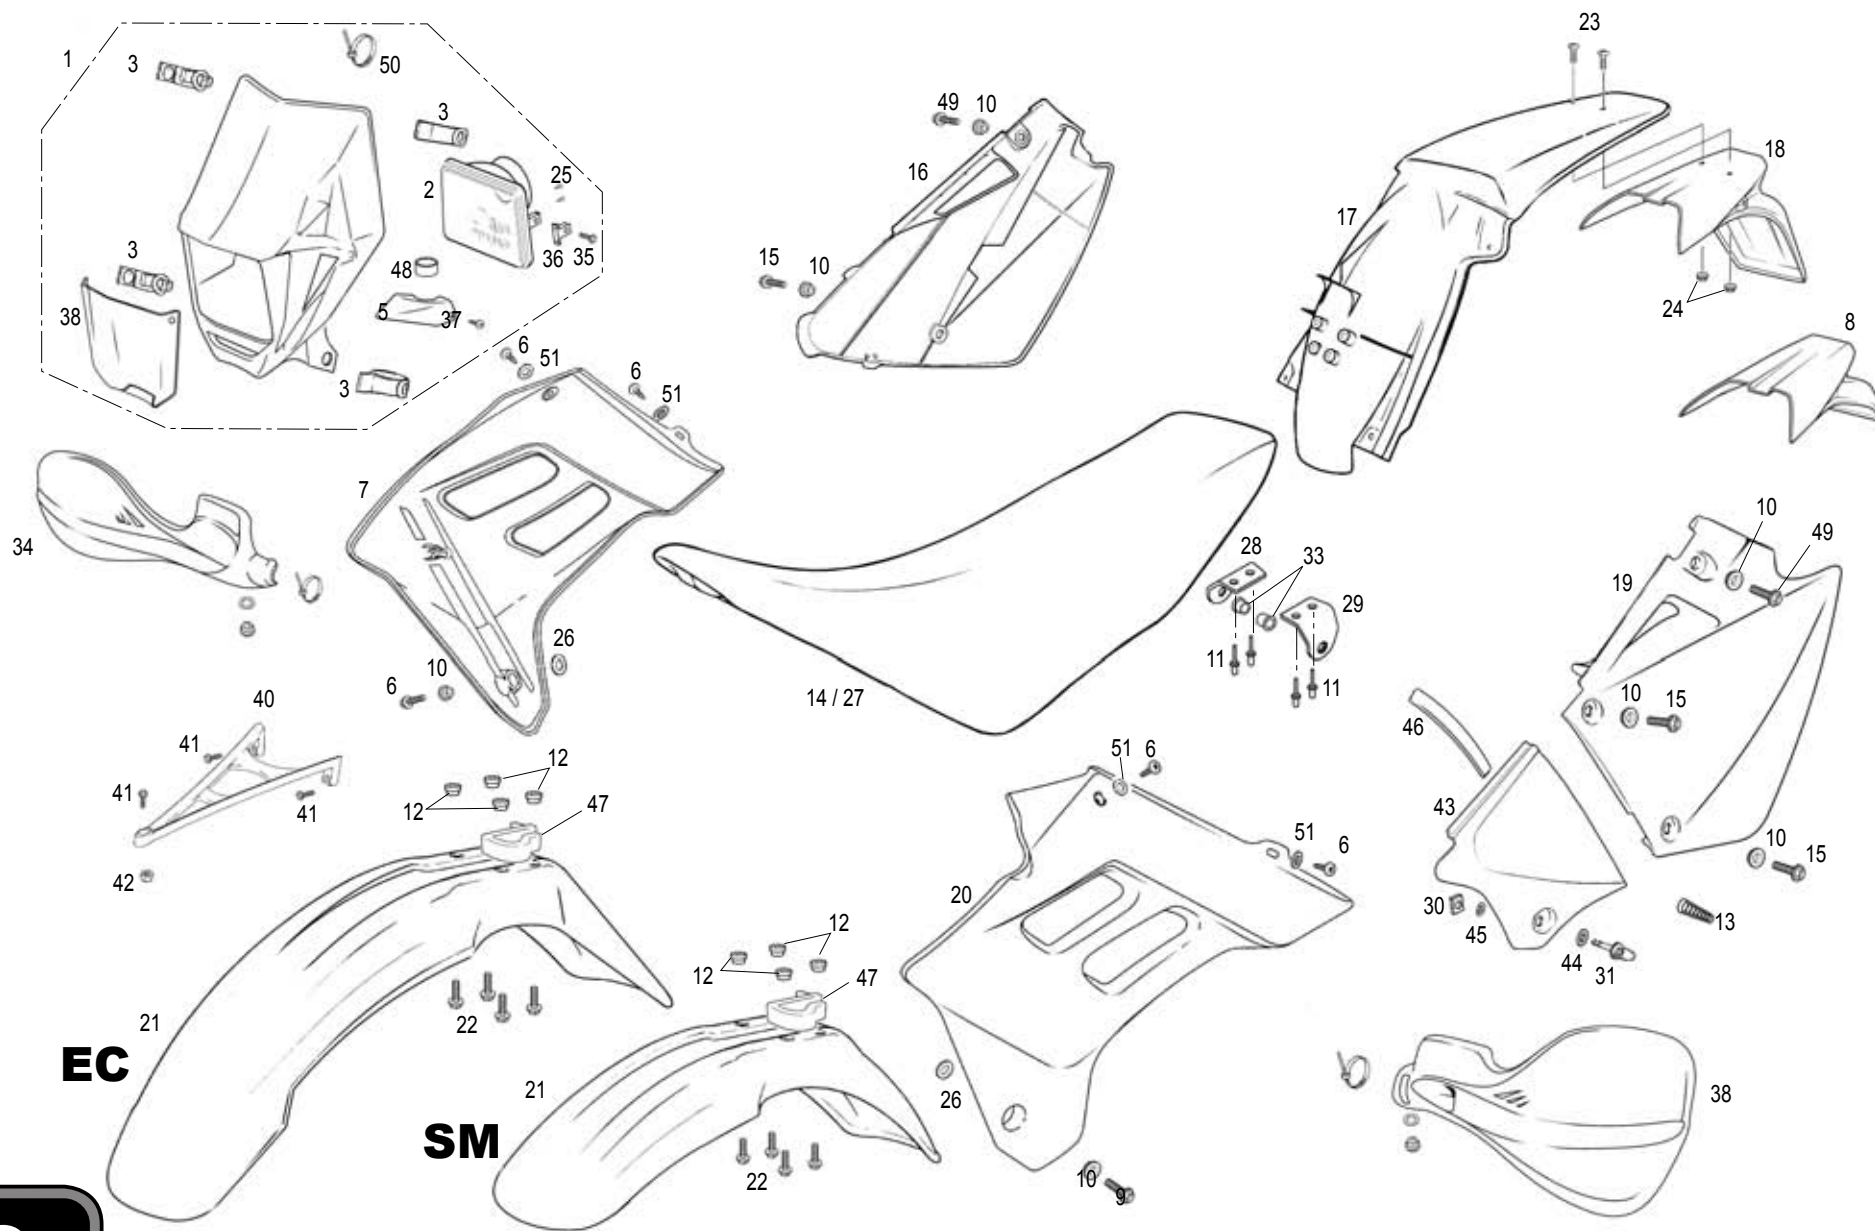

Nº	DESCRIPCIÓN / DESCRIPTION	EC125	EC200	EC250	EC300	SM125	SM250	Cant.
1	CTO. FARO DELANTERO / FRONT HEADLAMP SET	BE12052002CT	BE12052002CT	BE25052002CT	BE30052002CT	BE25052002CTSM	BE25052002CTSM	1
2	ÓPTICA HALÓGENA / HALOGEN LAMP	-	-	BE250520024	-	-	-	1
3	GOMA SUJECIÓN FARO / HEADLAMP ELASTIC BAND	-	-	BE25636015	-	-	-	4
4	FARO DELANTERO / FRONT HEADLAMP	BE120520020	BE120520020	BE250520020	BE300520020	BE250520020SM	BE250520020SM	1
5	TAPETA GUÍA FARO / HEADLAMP GUIDE COVER	BE120520023	BE120520023	BE250520023	BE300520023	BE250520023SM	BE250520023SM	1
6	TORN. ROSC.PLAST.C.ALOM+ARAND.4.5X14 AAZ ZINCADO NEGRO	-	-	BE250420063/2	-	-	-	4
7	TAPA LATERAL RADIADOR DERECHO / RIGHT SIDE RADIATOR COVER	BE200520012	BE200520012	BE250520012	BE300520012	BE250420012SM	BE250420012SM	1
8	PORTAMATRÍCULA COMPETICIÓN / RACING LICENSE PLATE HOLDER	-	-	BE250121003	-	-	-	1
9	TORNILLO ESPECIAL 6X16 ZINCADO / SPECIAL SCREW 6X16	-	-	T0206016	-	-	-	2
10	CASQUILLO TAPA RADIADOR ALUMINIO / RADIATOR COVER BUSHING	-	-	BE250032060	-	-	-	7
11	REMACHE 14X4 / 14X4 RIVET	-	-	BE25610017	-	-	-	4
12	CASQUILLO GUARDABARROS VOLONA / FRONT FENDER BUSHING	-	-	BE250014118	-	-	-	4
13	MUELLE DZUS / DZUS SPRING	-	-	BE250528047	-	-	-	1
14	SILLÍN / SEAT	-	-	BE250510015	-	BE250410015	BE250410015	1
15	TORNILLO ESPECIAL 6X20 / 6X20 SPECIAL SCREW	-	-	T0206020	-	-	-	3
16	PORTANÚM. LATERAL DERECHO / RIGHT SIDE COVER	BE120520004	BE200520004	BE250520004	BE300520004	BE120420004SM	BE250420004SM	1
16A	PORTANÚM. LATERAL ORCHO.250 AZUL / 250 BLUE RIGHT SIDE COVER	-	-	BE250520004AZ	-	-	-	1
17	GUARDABARROS TRASERO / REAR FENDER	BE120520007	BE120520007	BE250520007	BE300520007	BE250420007SM	BE250420007SM	1
18	PORTAMATRÍCULA TRASERO EC2004 / REAR LICENSE PLATE HOLDER	-	-	BE250420003	-	-	-	1
19	PORTANÚMERO LATERAL IZQUIERDO / LEFT SIDE COVER	BE120520005	BE200520005	BE250520005	BE300520005	BE120420005SM	BE250420005SM	1
19A	PORTANUMEROS LATERAL IZQO.250 AZUL / 250 BLUE LEFT SIDE COVER	-	-	BE250520005AZ	-	-	-	1
20	TAPA LATERAL RADIADOR IZQUIERDO / LEFT SIDE RADIATOR COVER	BE200520013	BE200520013	BE250520013	BE300520013	BE250420013SM	BE250420013SM	1
21	GUARDABARROS DELANTERO EC2005 / EC2005 FRONT FENDER	BE120520006	BE120520006	BE250520006	BE300520006	BE250420006SM	BE250420006SM	1
22	TORNILLO ESPECIAL M6X25 / M6X25 SPECIAL SCREW	-	-	T0606025	-	-	-	4
23	TORNILLO PHILIPS M6X25 / M6X25 PHILIPS SCREW	-	-	T0706025	-	-	-	2
24	TUERCA AUTOBLOCANTE ALTA M6 / M6 SELF-LOCKING NUT	-	-	T2106002	-	-	-	2
25	TORNILLO ESPECIAL ROSCA PLÁSTICO / PLASTIC SPECIAL SCREW	-	-	BT280228035	-	-	-	4
26	ARANDELA NYLON 6,5X16X1 / 6.5X16X1 NYLON WASHER	-	-	T06065017	-	-	-	2
27	FUNDA SILLÍN / SEAT COVER	-	-	BE250510055	-	BE250410015	BE250410055	1
28	SOPORTE SILLÍN DERECHO ALUMINIO / RIGHT ALUMINIUM SEAT HOL	-	-	BE250010019	-	-	-	1
29	SOPORTE SILLÍN IZQUIERDO ALUMINIO / LEFT SEAT HOLDER	-	-	BE250010020	-	-	-	1
30	CIERRE RÁPIDO / FAST LOCKING	-	-	BE250128026	-	-	-	1
31	TORNILLO CIERRE RÁPIDO / FAST-LOCKING SCREW	-	-	BE250128027	-	-	-	4