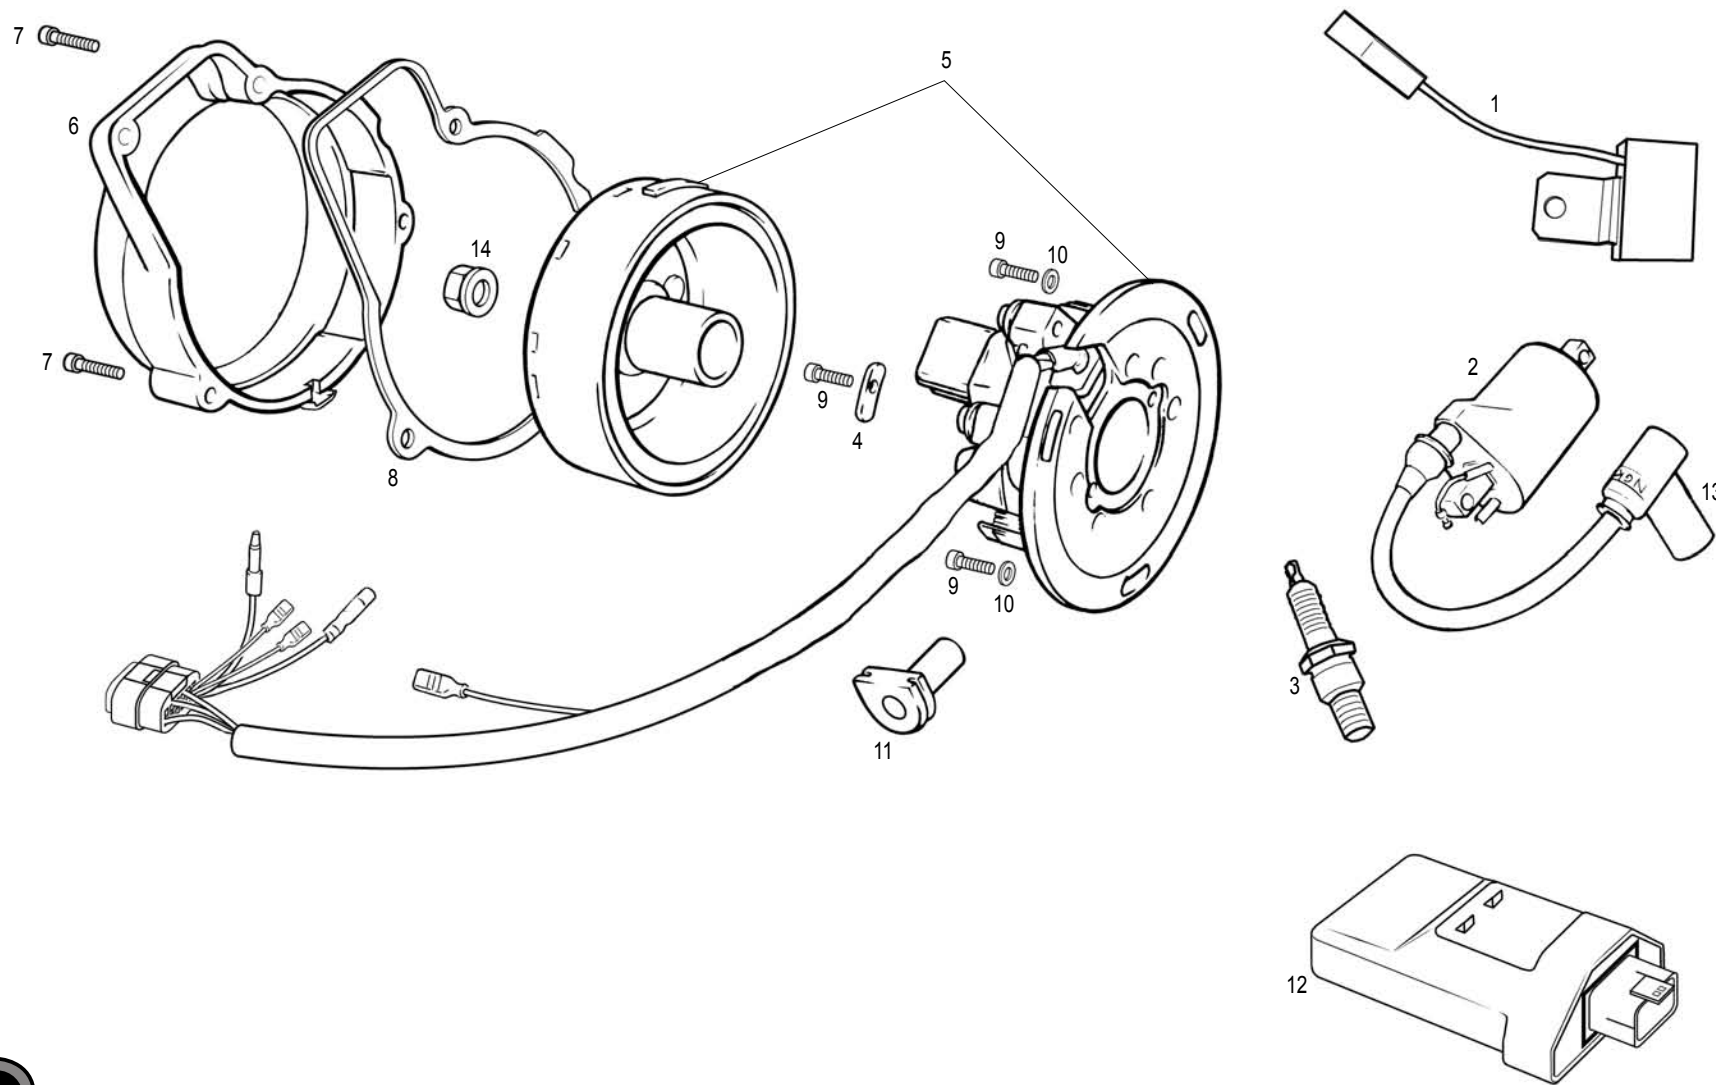

200cc. / 250cc. / 300cc.

Nº	DESCRIPCIÓN / DESCRIPTION	200 / 250 / 300	Cant.
1	REGULADOR ALTERNADOR / ALTERNATOR REGULATOR	L300031	1
2	BOBINA / IGNITION COIL	ME250434006	1
3	BUJÍA / SPARK PLUG	ME25934000	1
4	CENTRAJE ENCENDIDO / IGNITION CENTRER	ME25934025	1
5	VOLANTE MAG. KOKUSAN FP-8009 MULTISPARK / FP-8009 IGNITION COMP.	ME250534005	1
6	TAPA ENCENDIDO PLÁSTICO / PLASTIC IGNITION COVER	ME250510004	1
7	ALLEN 6X35 / ALLEN BOLT 6X35	T0306035	4
8	JUNTA TAPA VOLANTE / IGNITION COVER GASKET	ME250544004	1
9	ALLEN 5X20 / ALLEN BOLT 5X20	T0305020	3
10	ARANDELA PLANA 5X12X1,5 / PLAIN WASHER 5X12X1.5	T4005012	2
11	TAPÓN GOMA ENCENDIDO / IGNITION RUBBER CAP	ME25934014	1
12	CDI / CDI	ME250534007	1
13	PIPA BUJÍA / SPARK PLUG CAP	BE25934000	1
14	TUERCA CON ARANDELA / NUT WITH WASHER	MC25934011	1
Solo Motocross MC / Only Motocross MC bike			

Nº	DESCRIPCIÓN / DESCRIPTION	250	Cant.
5	VOLANTE MAGNÉTICO FP8188 2G3 MULTISPARK / FP8188 IGNITION COMP.	MC250434005	1
9	ALLEN 6X16 / ALLEN BOLT 6X16	T0306016	2
10	ARANDELA PLANA 6X12X1,5 / PLAIN WASHER 6X12X1.5	T4006012	2