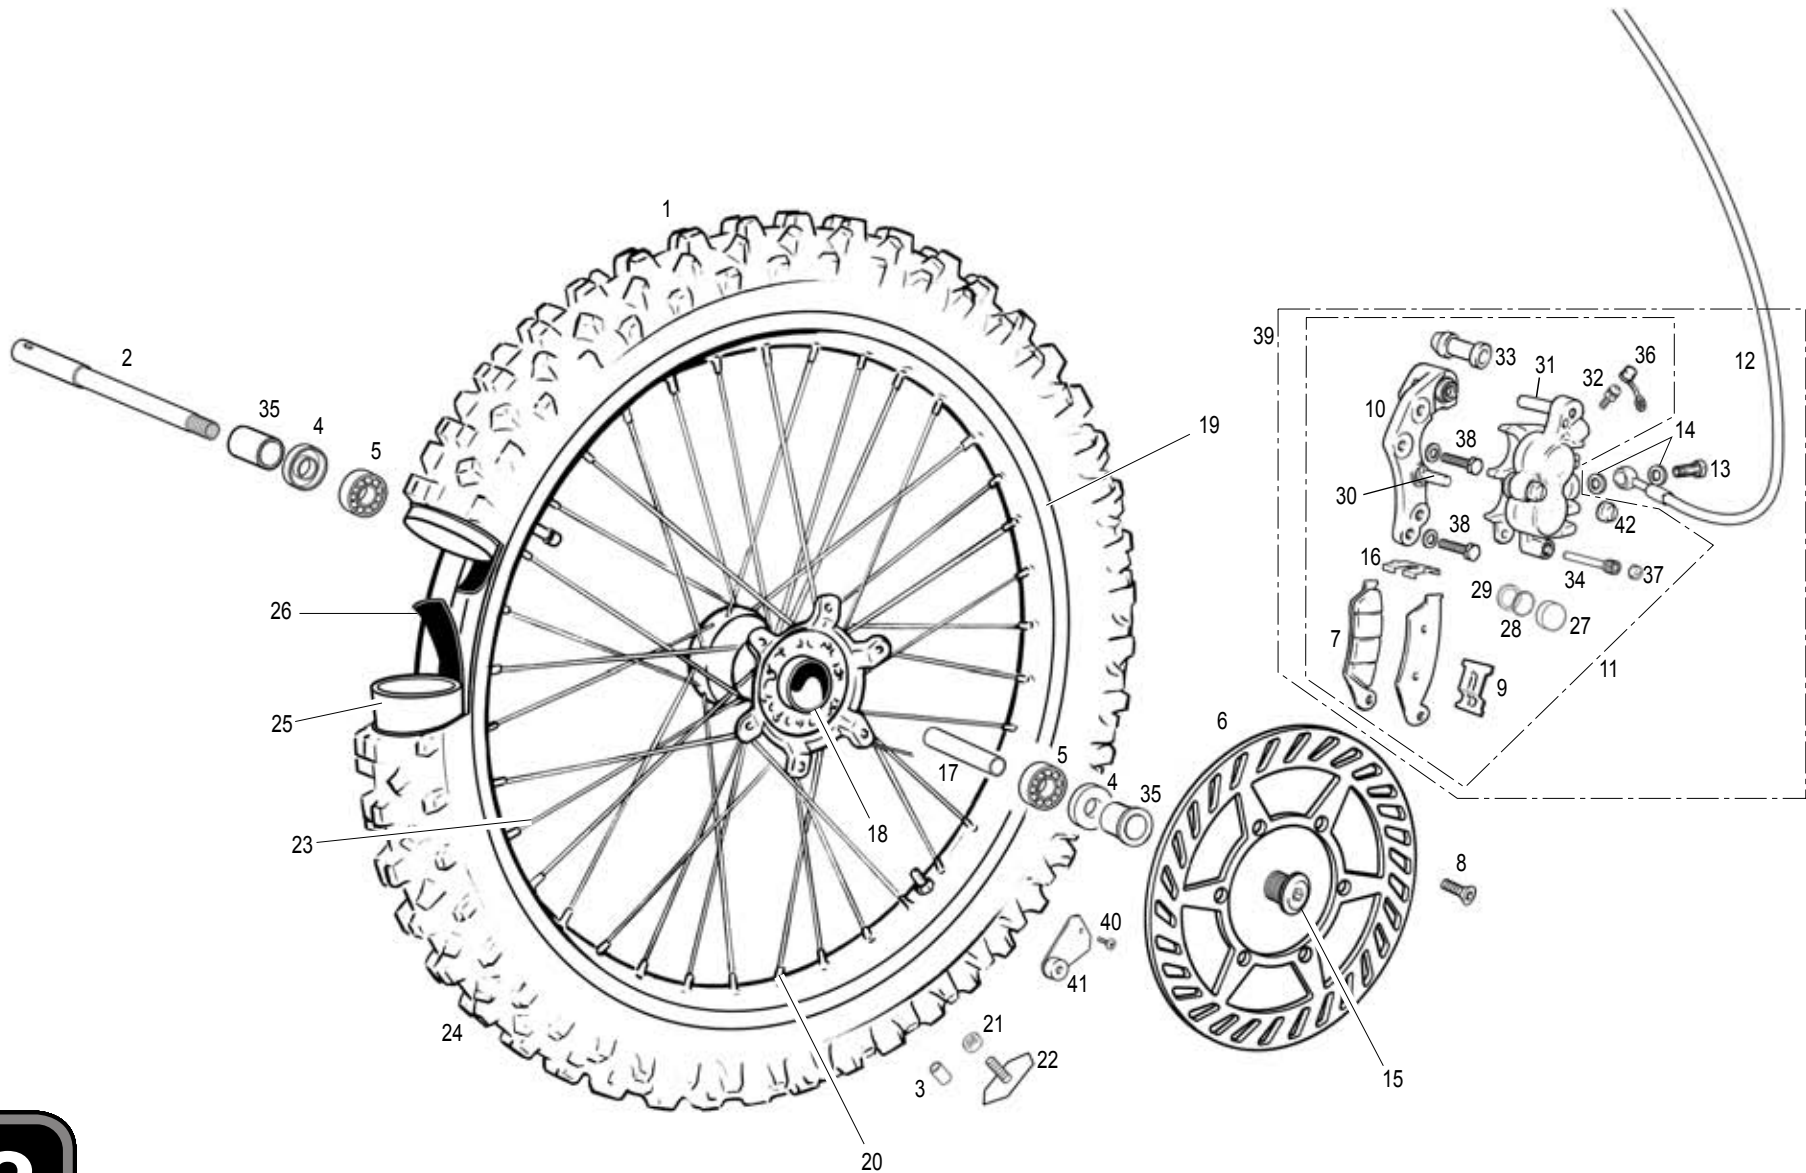

Rueda delantera /
Front wheel

GAS GAS

EC/MC/SM 2005

Nº	DESCRIPCIÓN / DESCRIPTION	125 / 200 / 250 / 300	Cant.
38	TORNILLO ESPECIAL 8X30 / SPECIAL SCREW 8X45	T0208030	2
39	CTO. FRENO DELANTERO PURGADO / FRONT BRAKE SET	BE250422108	1
40	ULS 3X10 NEGRO CON ARANDELA / BLACK 3X10 ULS WITH WASHER	T0323010	1
41	CTO. SOPORTE CON IMAN C.K. / SUPPORT WITH MAGNET SET	BE250334008	1
42	GUARDAPOLVO / DUST COVER	BE250022093	1
Solo Motocross MC / Only Motocross MC bike			

Nº	DESCRIPCIÓN / DESCRIPTION	125 / 250	Cant.
1	RUEDA DELANTERA CROSS / FRONT WHEEL	BC250418000	1
2	EJE RUEDA DELANTERA CROSS / CROSS FRONT WHEEL AXLE	BC250418017C	1
7	PASTILLAS DE FRENO DELANTERO / FRONT BRAKE PADS	BC250022065	1
19	LLANTA 1.60X21 SILVER / RIM 1.60X21	BE25618006	1
24	NEUMATICO 90-90-21 CROSS M12 / FRONT TIRE 90/90-21	BC25718102	1