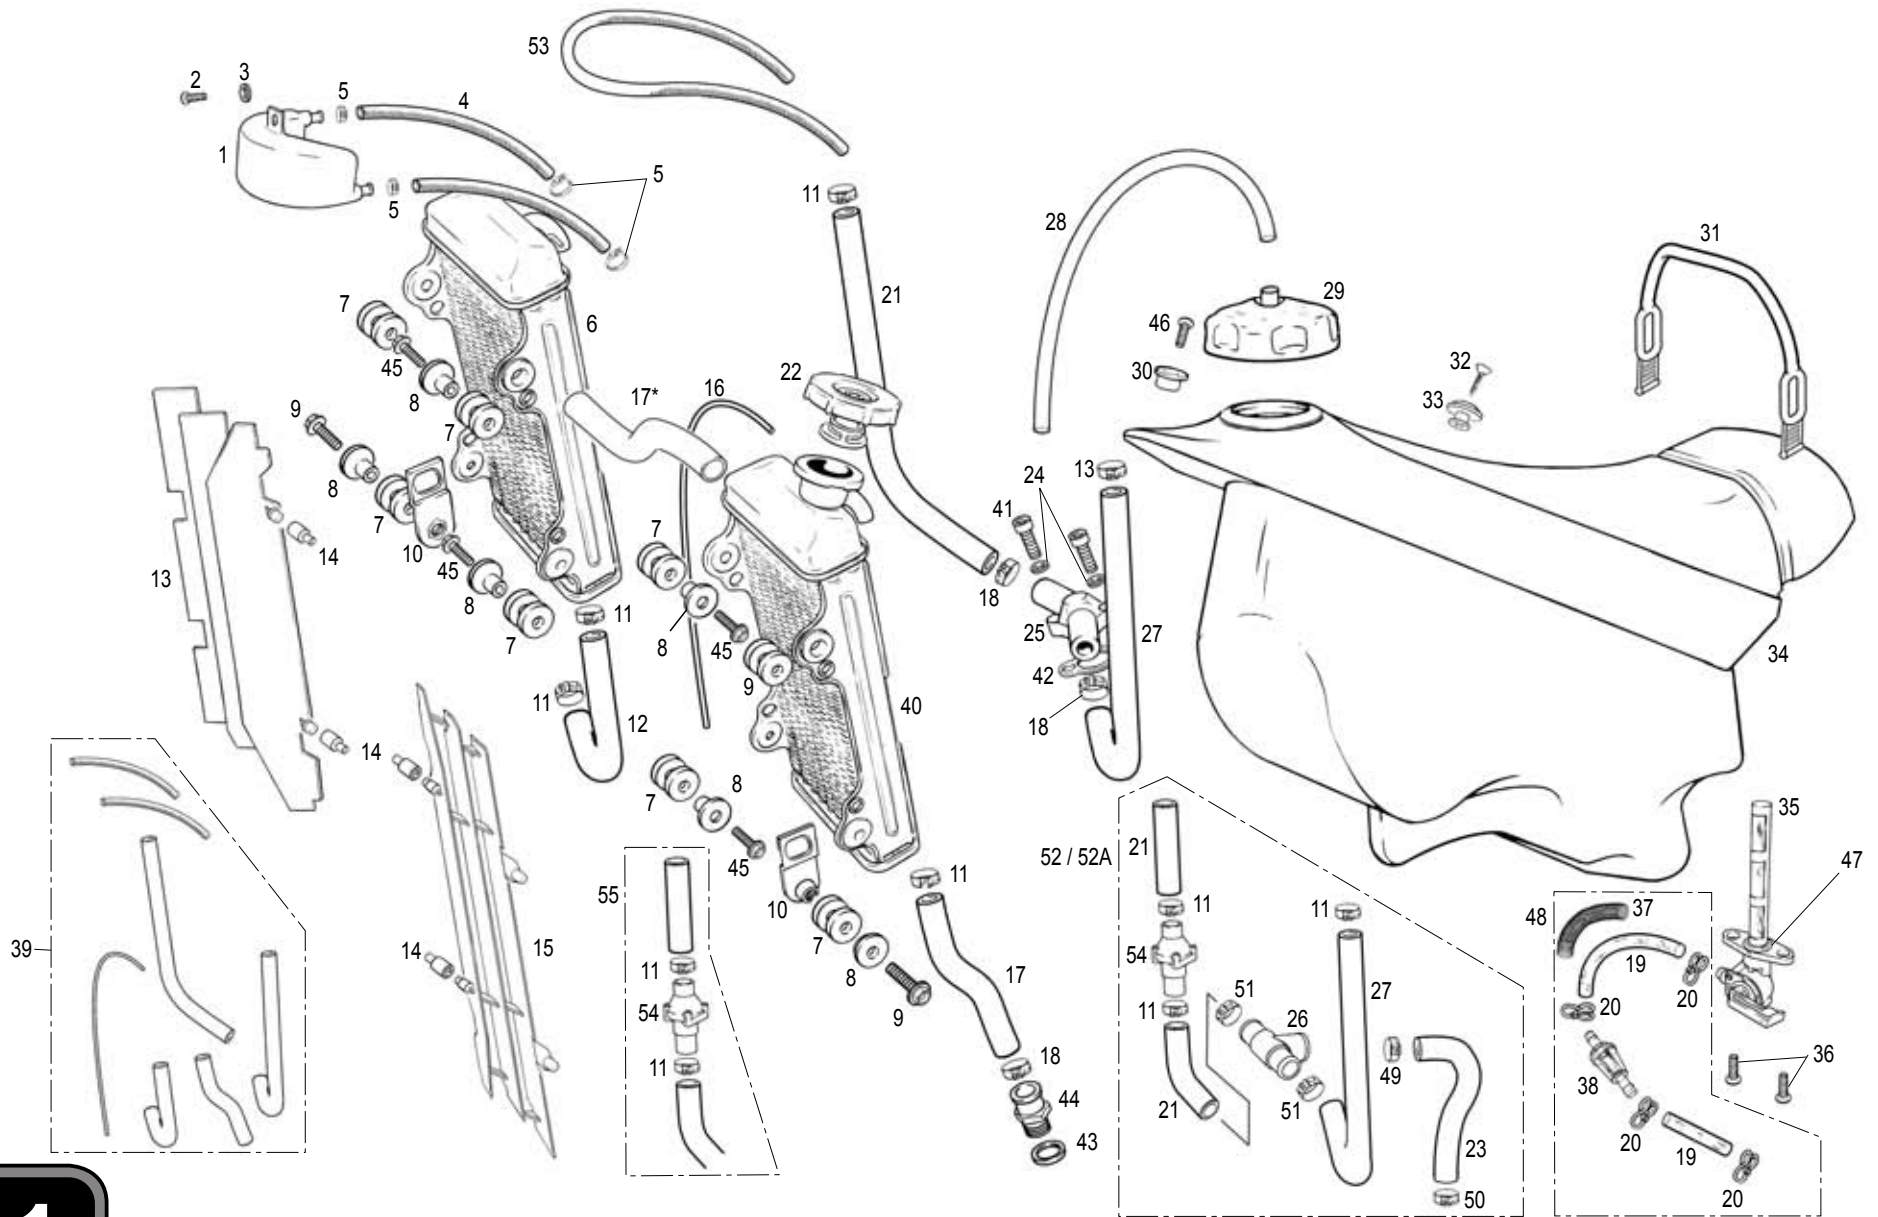

**DESPIECE
PART LIST**

**ENDUCROSS
EC/MC/SM**

**125
200
250
300**

2005

CHASIS / FRAME

PIRELLA

Nº	DESCRIPCIÓN / DESCRIPTION	EC	SM	Cant.
1	JUEGO DE EMPUÑADURAS / C798HANDLEBAR GRIP (PAIR)	BE250236002	-	1
2	PUÑO DE GAS / TWIST GRIP	BE25724007	-	1
3	CABLE DE GAS / THROTTLE CABLE	BE25724008	-	1
4	MANILLAR COMPLETO / STEERING HANDLEBAR SET	BE250224001	-	1
4A	MANILLAR DIÁMETRO VARIABLE / VARIABLE DIAMETER HANDLEBAR	BE250524001RC	-	1
5	TAPA BOMBA FRENO / BRAKE PUMP COVER	BC25922210	-	1
6	TORNILLO TAPA BOMBA / BRAKE PUMP SCREW	BC25922217	-	2
7	GOMA ANTIESPUMANTE / NO-FOAM RUBBER	BC25922216	-	1
8	TORNILLO ESPECIAL / SPECIAL SCREW	BC25922212	-	1
9	MANETA FRENO DELANTERO / FRONT BRAKE LEVER	BC250022045	BE250122045SM	1
9A	MANETA FRENO TT 250 / FRONT BRAKE TT 250	BC250022045R	-	1
10	SENSOR MANETA BOMBA / PUMP LEVER SENSOR	BC25922218	-	1
11	GUARDAPOLVO / DUST COVER	BC25922213	-	1
12	TORNILLO ALLEN 6X35 / 6X35 ALLEN SCREW	-	T0306035	1
13	ARANDELA LATIGUILLO 10X14X1 / HOSE WASHER 10X14X1	BE25622007	-	3
14	LATIGUILLO FRENO DELANTERO / FRONT BRAKE HOSE	BE250422002	BE250522002SM	1
15	INTERRUPTOR STOP BOMBA / PUMP STOP SWITCH	BE250334003	-	1
16	BRIDA SUJECCIÓN MANILLAR INFERIOR / HANDLEBAR CLAMP (LOWER)	BE25814013	-	2
16A	CTO. SOP. MANILLAR DIÁMETRO VARIABLE / VARIABLE DIAMETER HANDLEBAR SUP. SET	BE250514012RC	-	1
17	KIT PISTÓN BOMBA FRENO "A" / "A" BRAKE PUMP PISTON KIT	BC25922219	-	1
18	HEXAGONAL 10X40 / 10X40 HEXAGONAL BOLT	T0110043	-	2
19	DISTANCIADOR BRIDA INFERIOR MANILLAR EC2003 / CLAMP HANDLEBAR SPACER	BE250314035	-	4
20	TUERCA CILINDRO 8.8 ESP. 10/150C13 / NUT CYLINDER M10	M01613001	-	2
21	CONMUTADOR LUZ / LIGHT SWITCH	BE250534001	-	1
22	LATIGUILLO EMBRAGUE / CLUTCH HOSE	BE250522003	-	1
23	ARANDELA / WASHER	-	T4006018	1
24	TORNILLO REGULACIÓN MANETA / ADJUSTING LEVER SCREW	BT27922046	-	1
25	SOPORTE BOMBA EMBRAGUE / CLUTCH PUMP CLAMP	BE250022211	-	1
26	MANETA EMBRAGUE CORTA / SHORT CLUTCH LEVER	BT27922040	-	1
26 A	MANETA EMBRAGUE LARGA (SERIE) / LONG CLUTCH LEVER (STANDARD)	E200701	-	1
27	TUERCA M6 BAJA / M6 LOW NUT	T2006001	-	1
28	BOMBA EMBRAGUE HIDRÁULICO / HYDRAULIC CLUTCH PUMP	BE250022009	-	1
29	KIT TAPA BOMBA FRENO EMBRAGUE / CLUTCH BRAKE PUMP COVER KIT	BE250522210	-	1
30	ESPEJO RETROVISOR / REAR-VIEW MIRROR	L300760	-	2
31	BRIDA SUJECCIÓN MANILLAR SUPERIOR / HANDLEBAR CLAMP (UPPER)	BE25814012	-	2
32	TORNILLO SUJECCIÓN BRIDA MANILLAR 8X30 / CLAMP SCREW 8X30	T0308030	-	4
33	BOMBA FRENO DELANTERO / FRONT BRAKE PUMP SET	BC259220082	BE250122008SM	1