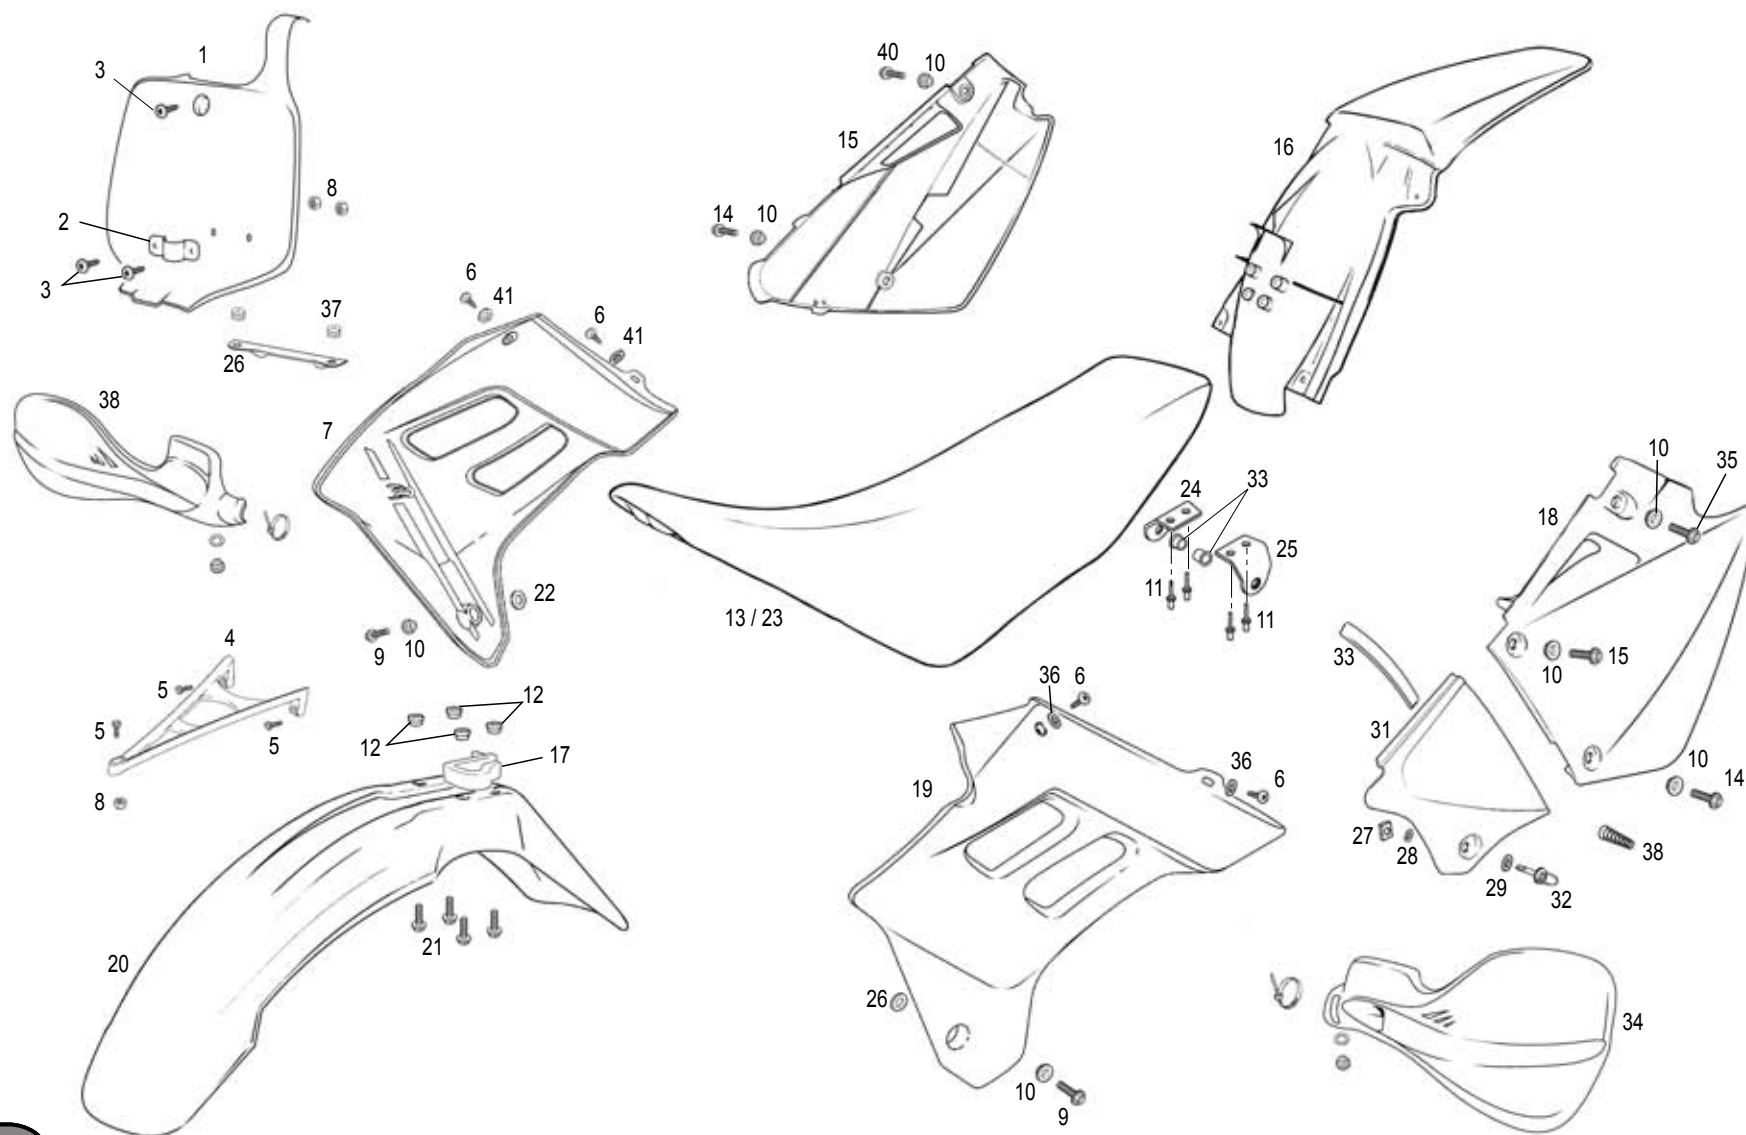

Rueda trasera /
Rear wheel

GAS GAS

EC/MC 2005

Nº	DESCRIPCIÓN / DESCRIPTION	125	200 / 250 / 300	Cant.
34	CUBO RUEDA TRASERA / REAR WHEEL HUB	-	BE250318027	1
35	DISTANCIADOR RUEDA TRASERA INTE. / REAR WHEEL SPACER	-	R575700	1
36	COJINETE 6004 2RSR / BEARING 6004 2RSR	-	C160001	1
37	DISTANCIADOR RUEDA DELANTERA LARGO / LONG WHEEL SPACER	-	BE250318021	1
38	CORONA Z48 SERIE / Z48 SERIAL SPROCKET	-	BE250418034	1
38A	CORONA Z42 / Z42 SPROCKET	-	BE250118034SM	1
38B	CORONA Z44 / Z44 SPROCKET	-	BF250018024	1
38C	CORONA Z46 / Z46 SPROCKET	-	BE25918124	1
38D	CORONA Z47 / Z47 SPROCKET	-	BE25618024	1
38F	CORONA Z49 / Z49 SPROCKET	-	BC25818024	1
38G	CORONA Z50 / Z50 SPROCKET	-	R840701	1
38H	CORONA Z52 / Z52 SPROCKET	-	BE12618024	1
38I	CORONA Z53 / Z53 SPROCKET	-	BE25918125	1
38J	CORONA Z54 / Z54 SPROCKET	-	BE25918126	1
38K	CORONA Z51 SERIE / Z51 SERE SPROCKET	-	BE12618034	1
38L	CORONA Z39 / Z39 SPROCKET	-	BE250118124SM	1
38M	CORONA Z40 / Z40 SPROCKET	-	BE250118125SM	1
39	TUERCA AUTOBLOCANTE M8 ALTA / HIGH SELF-LOCKING SPROCKET NUT M8	-	T2208002	6
40	ALLEN CÓNICO 8X30 / CONIC ALLEN BOLT 8X30	-	T0408030	6
41	TUERCA AUTOBLOCANTE RUEDA TRASERA / REAR WHEEL SELF-LOCKING NUT	-	BE25618023	1
42	CADENA REGINA / REGINA CHAIN	-	BE250310036	1
42A	CADENA REGINA 125 / 125 REGINA CHAIN	BC120110036	-	1
43	TUERCA RADIO TRASERO / REAR SPOKE NUT	-	BE250018016	36
44	RETÉN / SEAL	-	C160710	1
45	PLATINA (B) SUJ. PAST. TRASERAS / REAR BRAKE PADS HOLDER BRACKET (B)	-	BE250022091	2
46	PISTÓN PINZA FRENO TRASERO / REAR BRAKE CALIPER PISTON	-	BE250022044	2
47	RETÉN PISTÓN PINZA FRENO TRASERO / REAR BRAKE CALIPER PISTON O-RING	-	BE250022047	2
48	TÓRICA PISTÓN PINZA FRENO TRASERO / REAR BRAKE CALIPER PISTON SEAL	-	BE250022048	2
49	RUEDA TRASERA / REAR WHEEL SET	-	BE250518100	1
50	ENGANCHE CADENA / CHAIN SPLIT LINK	-	BE250310066	1
51	BRIDA UNEX CORTA / SHORT CLAMP	-	BE25634010	3
52	ULS 6X20 CON ARANDELA PLATA / 6X20 ULS WITH WASHER	-	T0556020	2
53	LLANTA 2.15X18 / RIM 2.15X18	-	BE250518011	1
54	ARANDELA 8X16X1 / 8X16X1 WASHER	-	T4008018	3