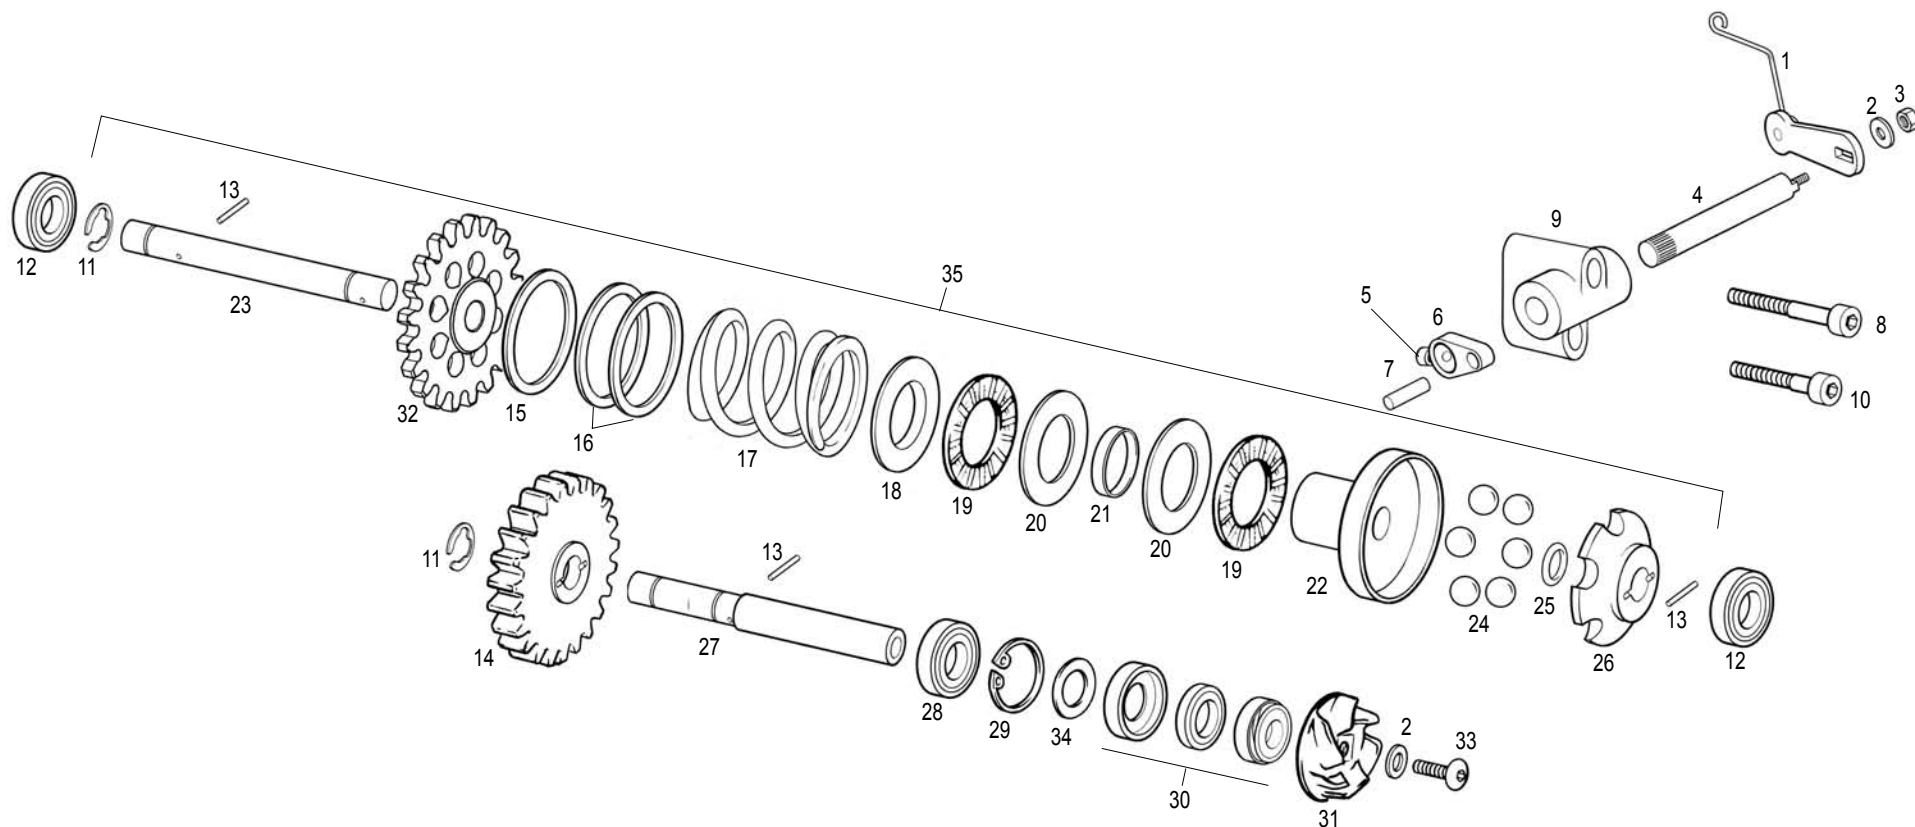

Centrífugo - Bomba /
Impeller - Water pump

GAS GAS

EC/MC/SM 2005

200cc. / 250cc. / 300cc.

Nº	DESCRIPCIÓN / DESCRIPTION	200 / 250 / 300	Cant.
1	CTO. PALANCA VARILLA / STICK LEVER SET	ME25616110	1
2	ARANDELA 5X12X1,5 / WASHER 5X12X1,5	T4005012	2
3	TUERCA AUTOBLOCANTE M5 / SELF-LOCKING NUT M5	T2105000	1
4	EJE PALANCA CENTRÍFUGO / IMPELLER LEVER AXLE	ME25616011	1
5	ALLEN 5X6 / ALLEN BOLT 5X6	T0305006	1
6	PALANCA SALIDA CENTRÍFUGO / IMPELLER OUTER LEVER	ME25616009	1
7	AGUJA 4X15,8 VÁLVULA ESCAPE / EXHAUST VALVE NEEDLE 4X15.8	ME25616037	1
8	ALLEN 6X50 / ALLEN BOLT 6X50	T0306050	1
9	SOPORTE EJE MANDO VÁLVULA / VALVE AXIS SUPPORT	ME25616025	1
10	ALLEN 6X35 / ALLEN BOLT 6X35	T0306035	1
11	SEEGER DIN.6799E7 / SEEGER DIN6799E7	ME25616024	2
12	RODA EJE CENTRÍFUGO Y BOMBA / WATER PUMP AXIS BEARING	ME25616032	2
13	RODILLO 3X14 BOMBA AGUA CENTRÍFUGO / IMPELLER WATER PUMP NEEDLE 3X14	ME25616028	3
14	PIÑÓN BOMBA AGUA / WATER PUMP PINION	ME25610005	1
15	VOL. REGL. M VALV. ESC 31,5X22,5X0,2 / WASHER EXHAUST VALVE 31.5X22.5X0.2	ME25616076	1
16	VOL. REGL. M VALV. ESC 31,5X22,5X0,5 / WASHER EX. VALVE 31.5X22X0.5	ME25616077	2
17	MUELLE CENTRÍFUGO VÁLVULA ESCAPE 99 / EXHAUST VALVE SPRING 99	ME25916026	1
18	ARANDELA CENTRAJE MUELLE CENTRÍFUGO / IMPELLER SPRING WASHER	ME25616029	1
19	JAULA AGUJA VÁLVULA ESCAPE / EXHAUST VALVE NEEDLES BEARING	ME25632046	2
20	PLACA AGUJA RODAMIENTO BOLET Y VÁLVULA ESCAPE / PLAIN WASHER	ME25632016	2
21	SEPARADOR COJINETE CENTRÍFUGO / SPACER	ME25616008	1
22	CAMPANA CENTRÍFUGO / IMPELLER CAP	ME25616007	1
23	EJE CENTRÍFUGO / IMPELLER AXLE	ME25616005	1
24	BOLA CENTRÍFUGO EMB. DE 8M/M / IMPELLER BALLS 8MM	ME25616033	6
25	TÓRICA 6X2 EJE CENTRAJE VÁLVULA ESCAPE / O'RING 6X2	ME25616045	1
26	ESTRELLA CENTRÍFUGO 6 BOLAS / 6-BALL RETAINER	ME25916006	1
27	EJE PIÑÓN BOMBA AGUA / WATER PUMP PINION AXIS	ME25610006	1
28	RODAMIENTO BOMBA AGUA / WATER PUMP BEARING	ME25610010	1
29	SEEGER INT. 26 BOMBA AGUA / WATER PUMP SEEGER 26	ME25636065	1
30	RETÉN BOMBA AGUA / WATER PUMP SEAL	ME25610011	1
31	TURBINA BOMBA AGUA / WATER PUMP IMPELLER	ME25610007	1
32	PIÑÓN CENTRÍFUGO / IMPELLER PINION	ME250410005	1
33	ULS 6X16 PL. PRIM, GUAR, FIL. / ULS BOLT 6X16	T0506016	1
34	ARANDELA / WASHER	M03625000	1
35	CENTRÍFUGO COMPLETO / IMPELLER SET	ME250416005CT	1