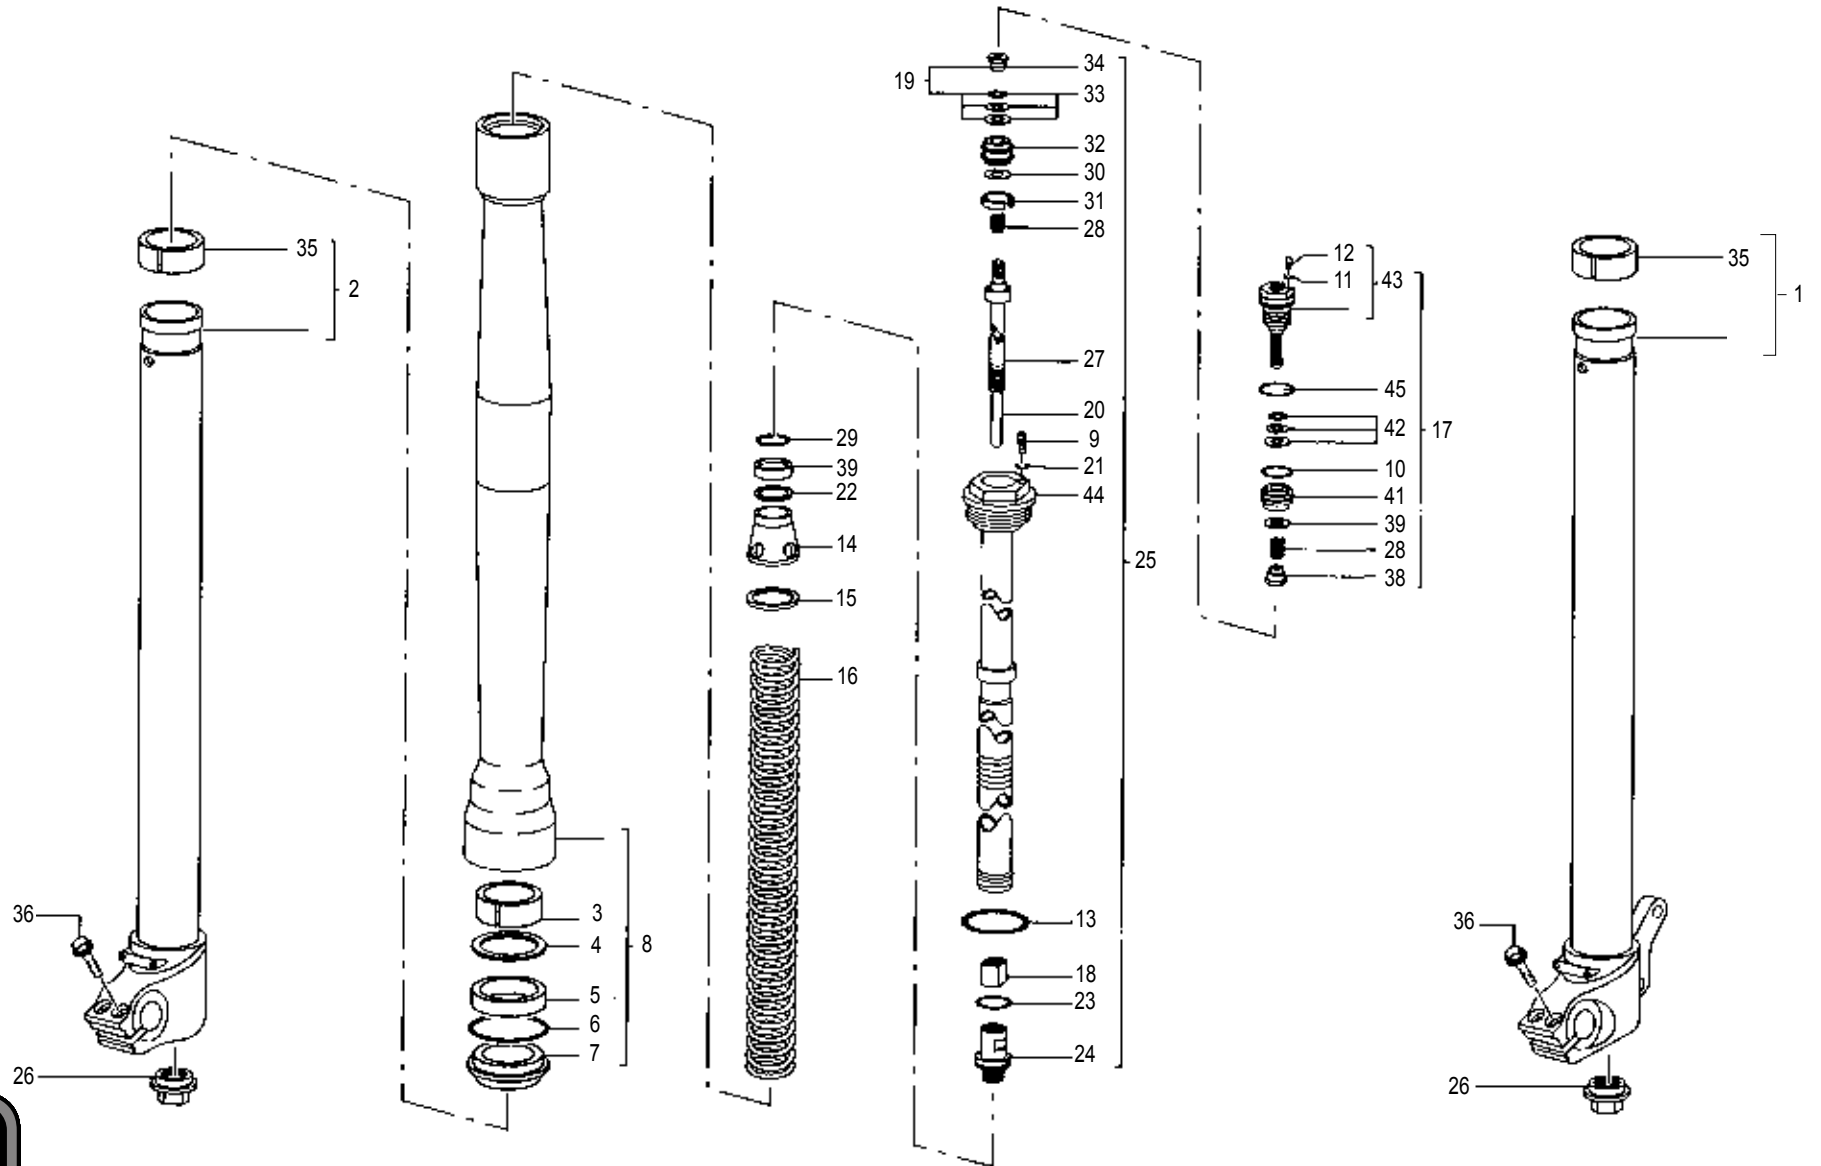

Nº	DESCRIPCIÓN / DESCRIPTION	CROSS 250	Cant.
38	CASQUILLO INTERIOR VOTELLA / INNER BUSHING	BC250414128	2
39	TORNILLO 6X25 DIN 6921 8.8 / BOLT 6X25	BC250414114	4
40	TOPE / CUP	BC250414232	2
41	CASQUILLO M6X0.75 / BUSHING	BE250114244	2
41A	JUNTA 23X8.1X0.3 C72 BLU / GASKET 23X8.1X0.3	BE250514235	2
41B	PISTÓN SINTER. / PISTON	BC250414119	2
41C	JUNTA 23X8.1X0.1 / GASKET 23X8.1X0.1	BC250514248-1	2
41D	JUNTA 20X8.1X0.1 / GASKET 20X8.1X0.1	BE250114248-4	2
41E	JUNTA 22X8.1X0.1 / GASKET 22X8.1X0.1	BE250114248-5	2
41F	JUNTA 11X8.1X0.1 / GASKET 11X8.1X0.1	BE250514248-5	2
41G	JUNTA 11X8.1X0.2 / GASKET 11X8.1X0.2	BC250514248	2
41H	JUNTA 16X8.1X0.1 / GASKET 16X8.1X0.1	BE250114248-8	2
41I	JUNTA 18X8.1X0.1 / GASKET 18X8.1X0.1	BE250314248	2
41J	JUNTA 13X8.1X0.15 / GASKET 13X8.1X0.15	BC250514248-2	2
41K	JUNTA 14X8.1X0.15 / SHIM 14X8.1X0.15	BC250514248-3	2
42	VÁLVULA DE AJUSTE / ADJUSTING VALVE	BC250414115	2
43	CONJUNTI HIDRÁULICO / BODY UNIT	BC250414114	2
44	TÓRICA S125 31.4X1.78 / O'RING 2125	BC250414250	2
45	CTO. SUPENCIÓN DELANTERA MARZOCCHI CROSS 250 /	BC250414000MZ	1