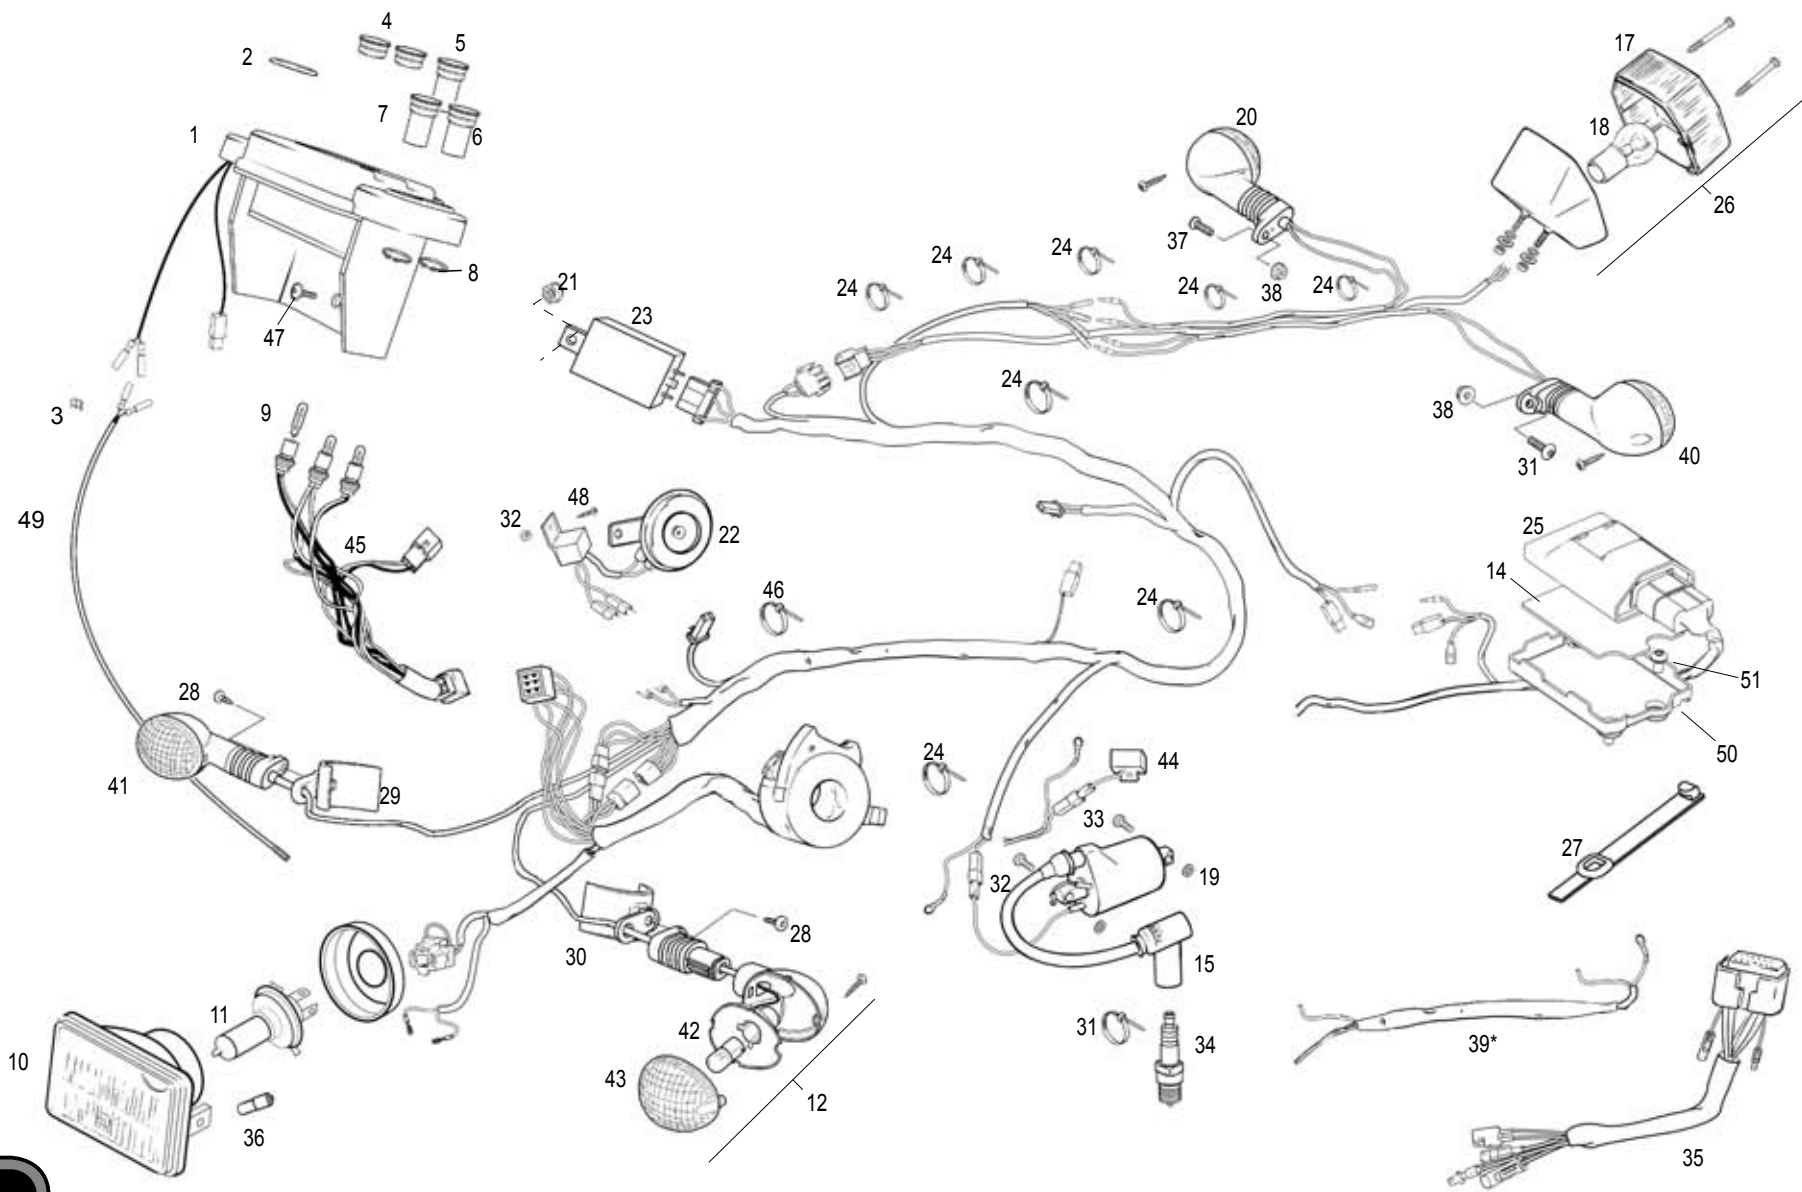

Nº	DESCRIPCIÓN / DESCRIPTION	125 / 250	Cant.
37	ULS 6X16 NEGRO / 6X16 ULS BLACK BOLT	T0506016N	2
38	TUERCA CON ARANDELA M6 / NUT WITH WASHER M6	T2206000	3
40	INTERMITENTE IZQUIERDO TRASERO / LEFT REAR INDICATOR	BE250134022	1
41	INTERMITENTE DERECHO DELANTERO / RIGHT FRONT INDICATOR	BE250134018	1
42	BOMBILLA / LAMP	L200118	4
43	TAPA INTERMITENTE / INDICATOR COVER	BE250134120	4
44	REGULADOR / REGULATOR	L300031	1
45	CABLEADO CTA. KM / SPEED COUNTER CABLING	BE250134023	1
46	BRIDA NYLON 3.6X140 / NYLON CLAMP 3,6X140	BE250022031	1
47	ULS 6X14 CON ARANDELA PLATA / 6X12 ULS WITH WASHER	T0556014	1
48	TORNILLO PHILIPS CABOTA ANCHA 6X13 / 6X13 PHILIPS SCREW	T0706013	1
49	CABLE MULTIFUNCIÓN TT 2003 / 2003 TT MULTIFUNCTION HOSE	BE250334050	1
50	SOPORTE CDI EC 2005 / EC 2005 CDI SUPPORT	BE250534107	1
51	ULS 6X10 / 6X10 ULS BOLT	T0506010	3
Solo Motocross MC / Only Motocross MC bike			

Nº	DESCRIPCIÓN / DESCRIPTION	125 / 250	Cant.
39	ALARGO INSTALACIÓN CROSS / CROSS INSTALLATION	BC250034016	1