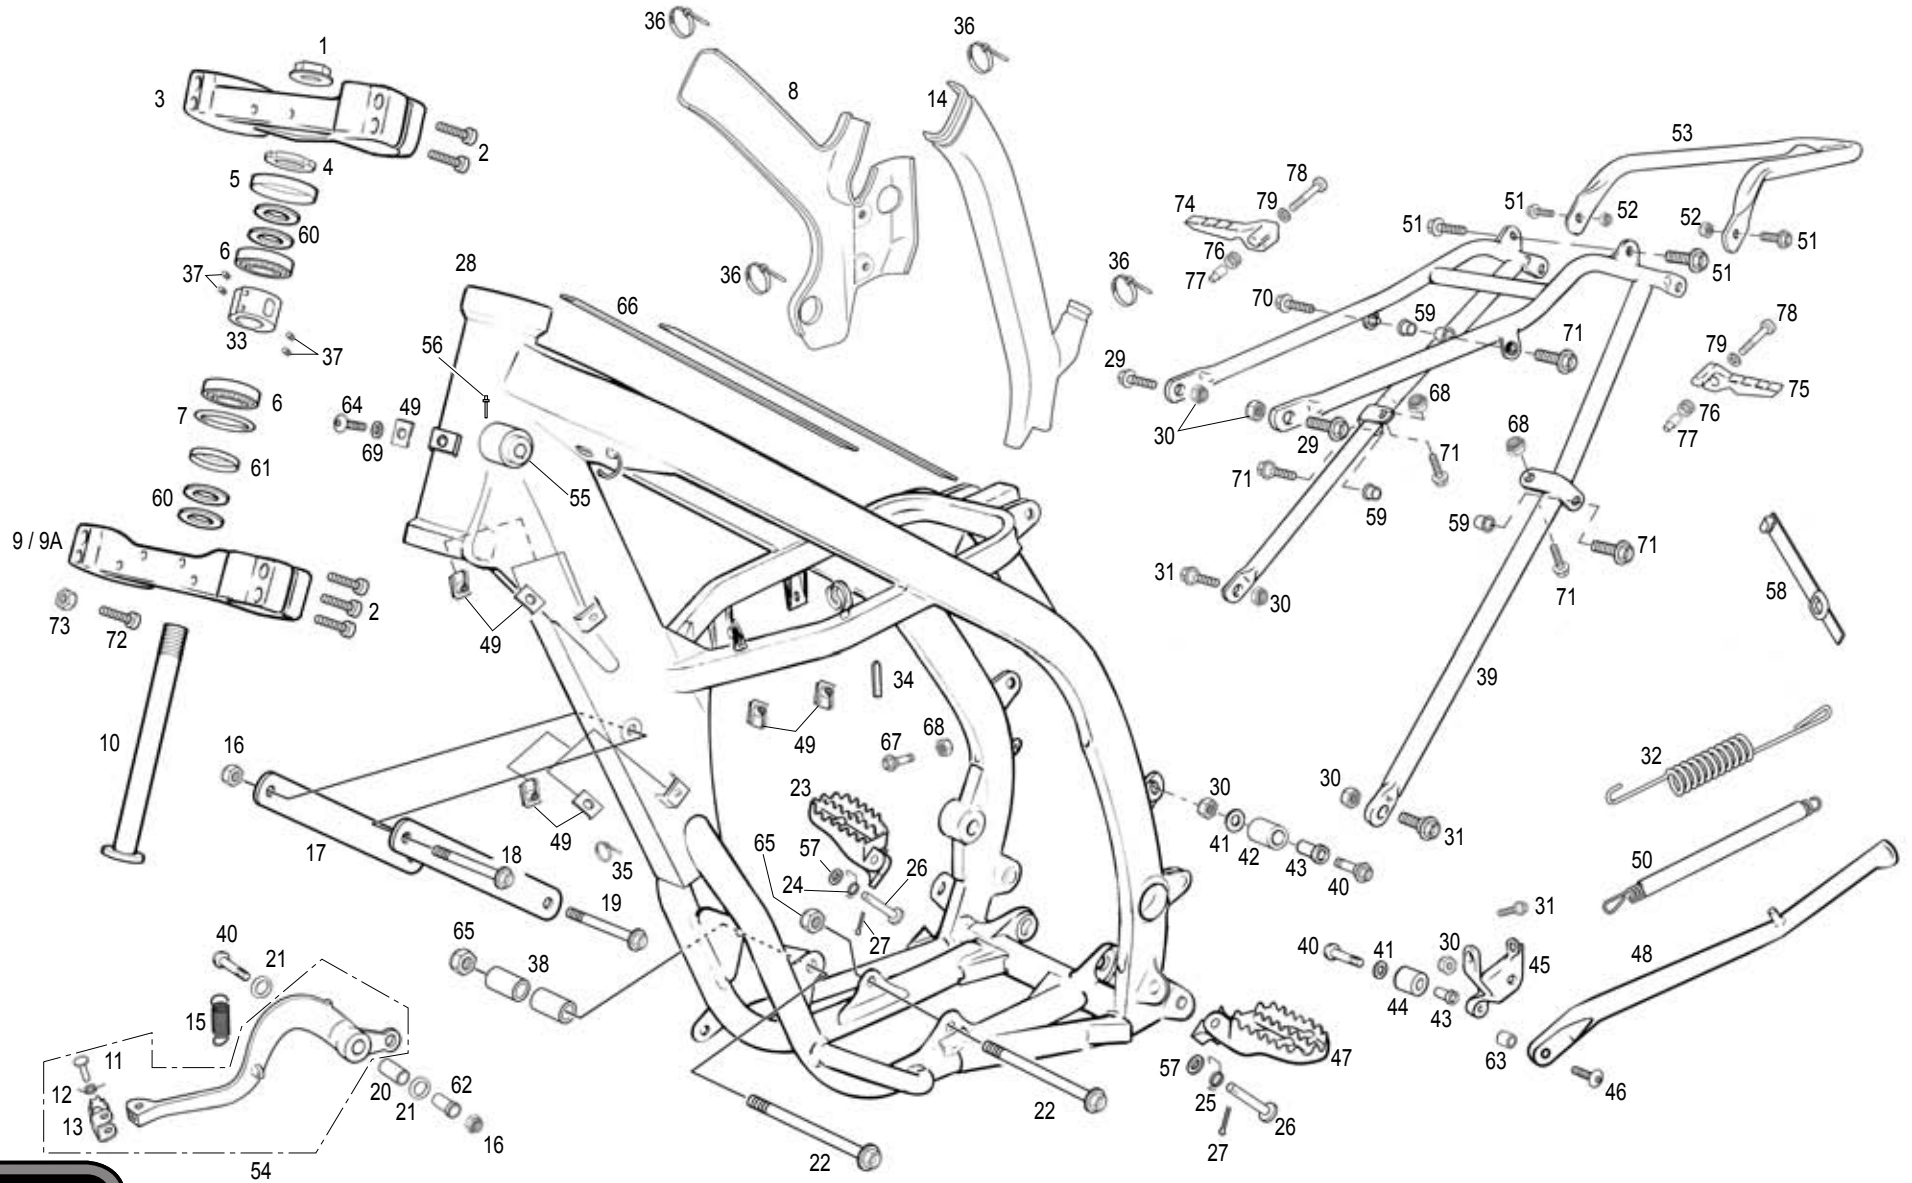

Nº	DESCRIPCIÓN / DESCRIPTION	2005	Cant.
70	ULS 6X25 CON ARANDELA ZINCADO / ULS 6X25 WITH ZINC WASHER	T0556025	1
71	TORNILLO ESPECIAL 6X20 / 6X20 SPECIAL SCREW	T0606020	5
72	ALLEN 8X20 / 8X20 ALLEN BOLT	T0308020	2
73	TUERCA TOPE DIRECCIÓN M8X13X8 ZINCADO / ZINC STEERING STOPNUT M8X13X8	T2008002	2

Solo Motocross MC / Only Motocross MC bike

Nº	DESCRIPCIÓN / DESCRIPTION	125 / 250	Cant.	
3	BRIDA SUPERIOR Ø58 SUSP.CROSS 2004 / 2004 CROSS SUSP. UPPER CLAMP Ø58	-	BC250414001	1
9	BRIDA INFERIOR Ø61 SUSP. CROSS / CROSS SUSP. LOWER CLAMP Ø61	-	BC250414002	1
28	CHASIS CROSS 2005 / CROSS FRAME 2005	BC120510000	BC250510000	1
30	TUERCA AUTOBLOCANTE M8 BAJA / LOW M8 SELF-LOCKING NUT	-	T2108001	1
38	CASQUILLO CROSS 125 / CROSS 125 BUSHING	BE120110065	-	2
49	TUERCA ENJAULADA / CAGED NUT	-	T2606000	6

Solo SUPERMOTARD SM / Only SUPERMOTAR SM

Nº	DESCRIPCIÓN / DESCRIPTION		Cant.	
39	COLA CHASIS CON ESTRIBOS SM 2004 / SM 2004 FRAME TAIL WITH FOOTRESTS		BE250410001SM	1
48	CAVALLETE EC-2005 SUPERMOTARD / SUPERMOTARD EC-2005 SUPPORT		BE250512010SM	1
74	ESTRIBO TRASERO DERECHO / REAR RIGHT FOOTREST		BE250410102SM	1
75	ESTRIBO TRASERO IZQUIERDO / REAR LEFT FOOTREST		BE250410103SM	1
76	MUELLE ESTRIBO TRASERO / REAR FOOTRE+B353ST SPRING		BIE500110037	2
77	CASQUILLO GUÍA ESTRIBO TRASERO / REAR FOOTREST GUIDE BUSHING		BIE500110104	2
78	TORNILLO / SCREW		T0308045	2
79	ARANDELA / WASHER		T4008017	2

GASGAS Chasis 5