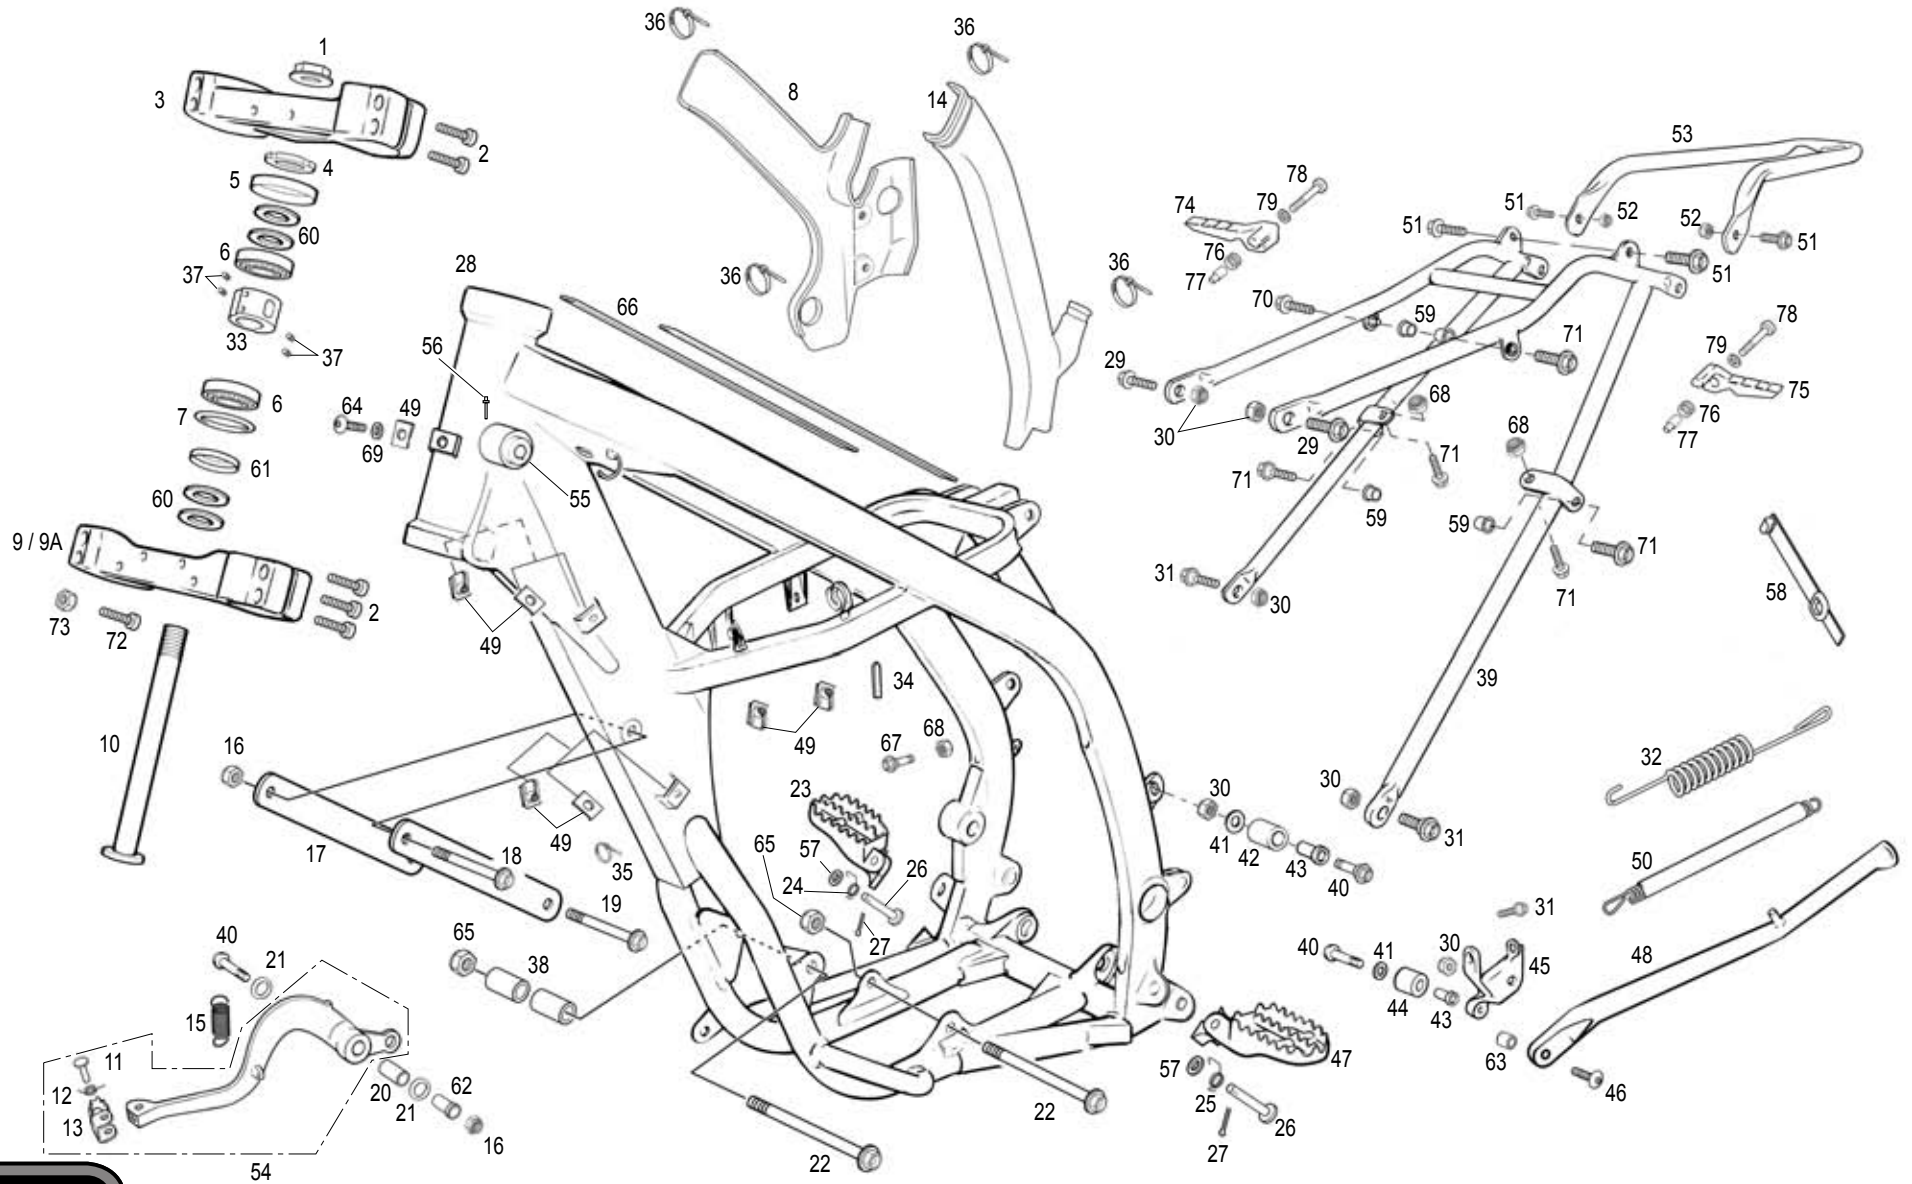

Nº	DESCRIPCIÓN / DESCRIPTION	125	250 / 250 / 300	Cant.
1	TUERCA DIRECCIÓN / STEERING SHAFT NUT	-	BE25610030	1
2	ALLEN 7X30 / 7X30 ALLEN BOLT	-	T0307030	10
3	BRIDA SUSPENSIÓN SUPERIOR / FORK CLAMP (UPPER)	-	BE250414001	1
4	TUERCA DIRECCIÓN INFE. / LOWER STEERING SHAFT NUT	-	BE25610029	1
5	GUARDAPOLVO COJINETE DIRECCIÓN / BEARING DUST COVER	-	BE25610126	1
6	COJINETE DIRECCIÓN / STEERING BEARING	-	BE25610008	2
7	TÓRICA DIRECCIÓN 50X5 / STEERING O'RING	-	BE25610012	1
8	PROTECTOR CHASIS DERECHO / RIGHT FRAME PROTECTION	-	BE250520030	1
9	BRIDA SUSPENSIÓN INFERIOR MZ / MZ FORK CLAMP (LOWER)	-	BC250214002	1
9A	BRIDA SUSPENSIÓN INFERIOR OH / OH FORK CLAMP (LOWER)	-	BE250414002OH	1
10	TIJA DIRECCIÓN / STEERING SHAFT	-	BE25614003	1
11	PASADOR DIN 660 6X22 / DIN 660 6X22 BRAKE PIN	-	BE25922018	1
12	MUELLE PUNTERA PEDAL RETRÁCTIL / BRAKE PEDAL END SPRING	-	ME25636029	1
13	PUNTERA PEDAL FRENO / BRAKE PEDAL END	-	BT27922017	1
14	PROTECTOR CHASIS IZQUIERDO / LEFT FRAME PROTECTION	-	BE250520031	1
15	MUELLE PEDAL FRENO / BRAKE PEDAL SPRING	-	BE25610023	1
16	TUERCA AUTOBLOC. ARANDELA M8 / M8 SELF-LOCKING NUT WITH WASHER	-	T2208002	3
17	TIRANTE CULATA / CYLINDER HEAD BRACE	-	BE25910050	2
18	TORNILLO ESPECIAL 8X65 FIL.20 8.8 / 8X65 SPECIAL SCREW	-	T0208065	1
19	TORNILLO ESPECIAL 8X70 FIL.20 / 8 X 70 SPECIAL SCREW	-	T0208070	1
20	GLACIER PEDAL FRENO / BRAKE PEDAL BEARING	-	BE250010009	1
21	TÓRICA PEDAL ARRANQUE D 11X2 / 11X2 KICKSTART O'RING	-	ME250036063	2
22	TORNILLO MOTOR 10X118 / 10X118 ENGINE BOLT	-	T0210118	2
23	ESTRIBO DERECHO / RIGHT FOOTREST	-	BE250010002	1
24	MUELLE ESTRIBO DERECHO / RIGHT FOOTREST SPRING	-	BE25610037	1
25	MUELLE ESTRIBO IZQUIERDO / LEFT FOOTREST SPRING	-	BE25610038	1
26	CASQUILLO ESTRIBO / FOOTREST BUSHING	-	BE25610006	2
27	CLAVILLA ZINC 3X35 / 3X35 ZINC PIN	-	BE25622022	2
28	CHASIS ENDURO EC2005 / ENDURO FRAME	BE120510000	BE250510000/2	1
29	TORNILLO ESPECIAL 8X25 / 8X25 SPECIAL SCREW	-	T02080255	2
30	TUERCA AUTOBLOCANTE M8 BAJA / LOW M8 SELF-LOCKING NUT	-	T2108001	6
31	TORNILLO ESPECIAL 8X20 / SPECIAL SCREW 8X20	-	T0208020	3
32	MUELLE EXTERIOR CAVALLETE / SUPPORT OUTER SPRING	-	BE250510039	1
33	CASQUILLO ANTIRROBO EJE DIRECCIÓN / STEERING AXLE ANTI-THEFT BUSHING	-	BE25910072	1
34	FUNDA CLIP 1X70 CHASIS / CHASSIS CLIP SLEEVE 1X70	-	BE250411000	6
35	BRIDA UNEX 2274 4.8X20 / 2274 UNEX CLAMP 4.8X20	-	BE25634009	1
36	BRIDA UNEX 2274 4.8X36 / 2274 UNEX CLAMP 4.8X36	-	BE25634007	4