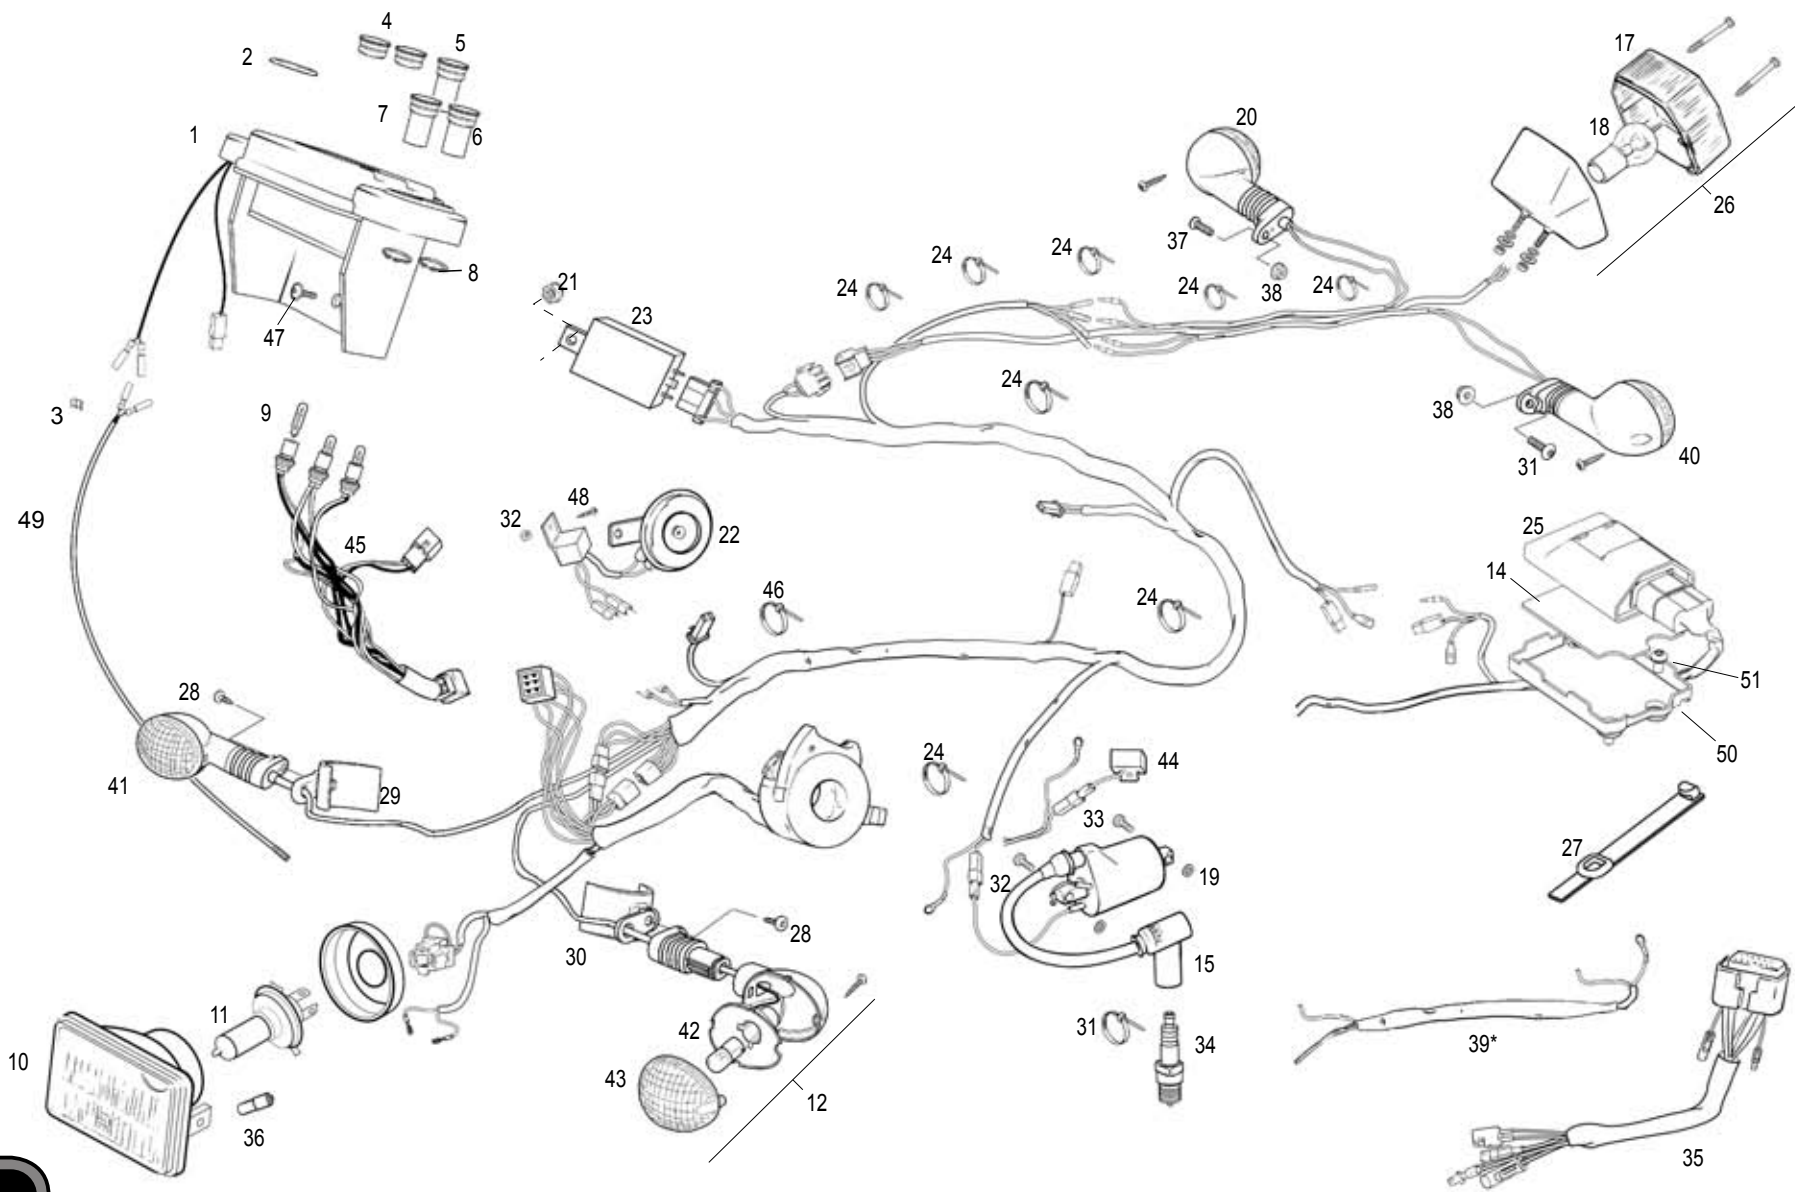

Nº	DESCRIPCIÓN / DESCRIPTION	125	200 / 250 / 300	Cant.
1	CTO. MULTIFUNCIÓN ENDURO / ENDURO MULTIFUNCTION SET	-	BE250334045	1
1A	CTO. MULTIFUNCIÓN SM / SM MULTIFUNCTION SET	-	BE250334045SM	1
2	ADH. HEBO CTA. KMS. / SPEED COUNTER HEBO STICKER	-	PU000139003	1
3	PASACABLES CTA. KMS. / SPEED CABLE HOSE	-	BE250334053	3
4	TAPÓN TESTIGO NEGRO / LIGHT CAP	-	BE250134043	2
5	TESTIGO LUZ INTERMITENTE / INDICATOR LIGHT	-	BE250134036	1
6	TESTIGO LUZ POSICIÓN / SHORT LIGHT INTICATOR	-	BE250134037	1
7	TESTIGO LUZ LARGA / LONG LIGHT INDICATOR	-	BE250134038	1
8	CLIP TESTIGO / LIGHT CLIP	-	BE250134042	5
9	BOMBILLA 12V1,2-9W / BULB 12V1.2-9W	-	L300123	3
10	ÓPTICA HALÓGENA / HALOGEN OPTIC	-	BE250520024	1
11	BOMBILLA HALÓGENA HS1 12V35- 35W / HS1 12V35-35W HALOGEN BULB	-	L300125	1
12	INTERMITENTE IZQUIERDO DELANTERO / LEFT FRONT INDICATOR	-	BE250134019	1
13	INSTALACIÓN ENDURO 2005 / 2005 ENDURO INSTALLATION	-	BE250334014	1
13A	INSTALACIÓN XC / XC INSTALLATION	-	BX250534014/2	1
14	ESPUMA PROTECTOR CDI EC 2005 / EC 2005 CDI PROTECTOR FOAM	-	BE250534109	1
15	PIPA BUJÍA LBMH / SPARK PLUG CAP LBMH	-	BE25934000	1
16	BOBINA KOKUSAN / KOKUSAN IGNITION COIL	-	ME250434006	1
17	CRISTAL FARO TRASERO / REAR LIGHT CAP	-	BP25734115	1
18	BOMBILLA 12V5-21W / 12V5-21W BULB	-	L300116	1
19	CASQUILLO BOBINA / IGNITION COIL BUSHING	-	BT120222097	2
20	INTERMITENTE DERECHO TRASERO / RIGHT REAR INDICATOR	-	BE250134021	1
21	TUERCA AUTOBLOCANTE BAJA M6 / SELF-LOCKING M6 NUT	-	T2106001	1
22	CLAXON / HORN	-	BE25634020	1
23	CAJA INTERMITENCIAS / INTERMITENT BOX	-	L300720	1
24	BRIDA UNEX 4,8X20 / UNEX CLAMP 4.8X20	-	BE25634009	9
25	CDI KOKUSAN / KOKUSAN CDI	ME120534007	ME250534007	1
26	FARO PILOTO / REAR LIGHT SET	-	BE250234015	1
27	GOMA SUJECCIÓN CDI / CDI ELASTIC BAND	-	BE250034100	1
28	TORNILLO CHAPA / SPECIAL SCREW	-	T0706316	2
29	SOPORTE INTERMITENTE DEL. DER. / RIGHT FRONT INDICATOR HOLDER	-	BE250134017	1
30	SOPORTE INTERMITENTE DEL. IZDO / LEFT FRONT INDICATOR HOLDER	-	BE250134020	1
31	BRIDA UNEX CORTA 2221-0 2.5X98 / SHORT CLAMP 2221-0 2.5X98	-	BE25634010	1
32	TORNILLO ESPECIAL 6X25 VALONA 11mm / SPECIAL SCREW 6X25	-	T0206025	1
33	TORNILLO 6X30 / SCREW 6X30	-	T0506030	1
34	BUJÍA W24ESRU / PLUG W24ESRU	ME120134000	ME25934000	1
35	ADAPTADOR CALBE CDI / CDI CABLE ADAPTOR	-	ME250534017	1
36	BOMBILLA LUZ POSICIÓN / SIDELIGHT BULB	-	L300126	1