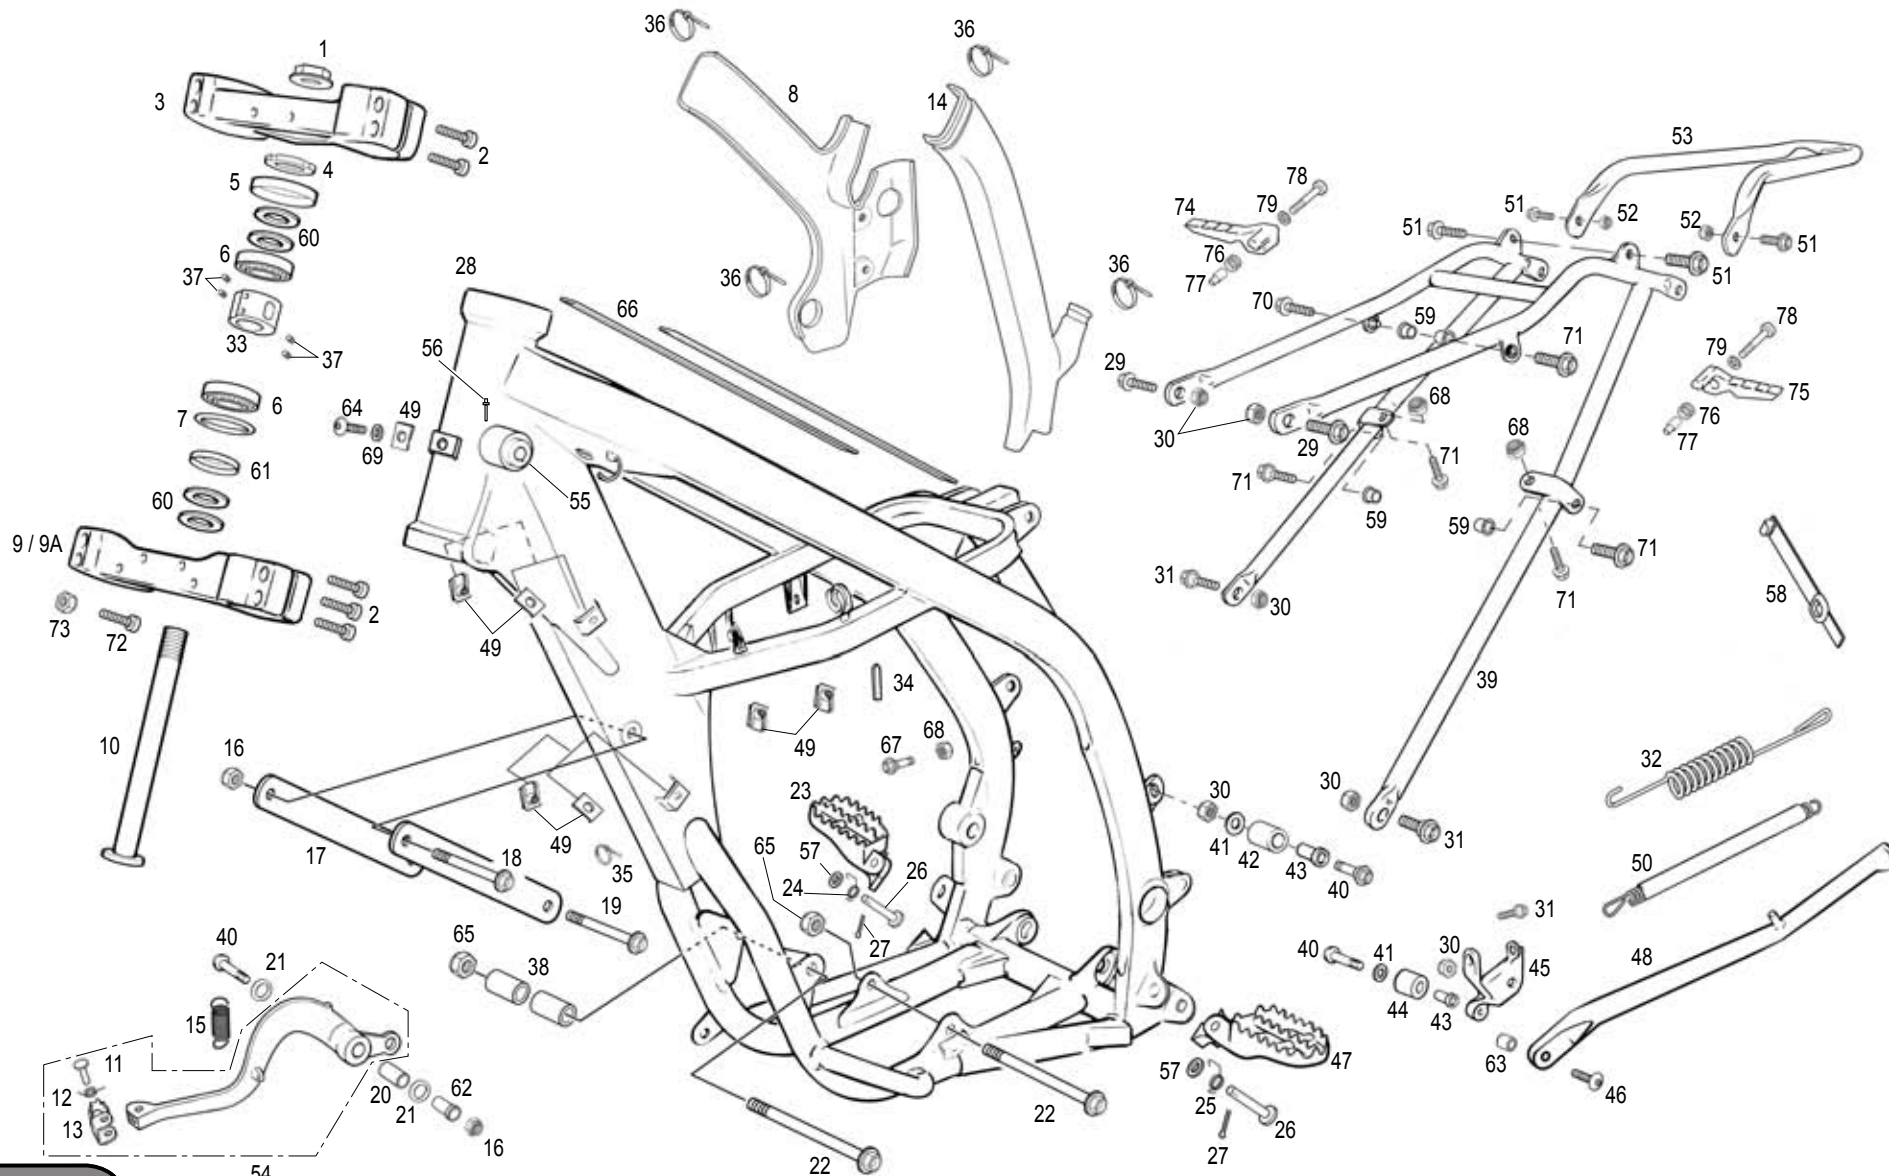

Nº	DESCRIPCIÓN / DESCRIPTION	125	200 / 250 / 300	Cant.
37	TORNILLO PRISIONERO M6X8 / SET SCREW M6X8	-	BE250310073	4
38	CASQUILLO CROSS 125 / CROSS 125 BUSHING	BE120110065	-	2
39	COLA CHASIS / FRAME TAIL	-	BE250010001	1
40	TORNILLO ESPECIAL 8X45 / 8X45 SPECIAL SCREW	-	T0208045	3
41	ARANDELA 8X20X1,5 / 8X20X1.5 WASHER	-	T4008020	2
42	RODILLO GUIA CAD. SUP. / UPPER CHAIN ROLL	-	BE25610014	1
43	CASQUILLO ROD. 6,25X12X25 / 6.25X12X25 BUSHING	-	BE25612016	2
44	RODILLO GUIA CADENA 13,5X32X23,5 / LOWER CHAIN ROLL	-	BE25610032	1
45	SOPORTE CABALLETE / SIDE STAND HOLDER	-	BE250212023	1
46	ULS 8X30 / 8X30 ULS BOLT	-	T0508030	1
47	ESTRIBO IZQUIERDO / LEFT FOOTREST	-	BE250010003	1
48	CABALLETE EC2005 / EC2005 SIDE STAND BRACKET	-	BE250512010	1
49	TUERCA ENJAULADA / CAGED NUT	-	T2606000	8
50	MUELLE CABALLETE / SIDE STAND BRACKET SPRING	-	BE250410039	1
51	TORNILLO ESPECIAL 6X25 / 6X25 SPECIAL SCREW	-	T0206025	4
52	TUERCA AUTOBLOCANTE M6 ALTA / M6 SELF-LOCKING NUT HIGH	-	T2106002	2
53	COLÍN SOPORTE GUARDABARRO TRAS. ALUMINIO / ALUMINIUM REAR FENDER SUP.	-	BE250010018	1
54	CTO. PEDAL FRENO / BRAKE PEDAL SET	-	BE250522016CT	1
55	ANTIRROBO / STEERING LOCK	-	BE250010075	1
56	CTO. REMACHE ANTIRROBO / STEERING LOCK RIVET	-	BE250010076	1
57	ARANDELA 10.5x19X2 / 10.5x19X2 WASHER	-	T4001019	2
58	GOMA SUJECCIÓN CDI / CDI RUBBER HOLDER	-	BE250034100	1
59	TUERCA REMACHABLE / RIVETABLE NUT	-	BE250010070	4
60	ARANDELA DIRECCIÓN / STEERING WASHER	-	BE25610028	4
61	CAZOLETA DIRECCIÓN / STEERING CAP	-	BE25610026	1
62	CASQUILLO SOPORTE PEDAL FRENO EC250 / BRAKE PEDAL SUP. BUSHING	-	BE250210916	1
63	CASQUILLO CABALLETE EC2001 / SIDE STAND HOLDER BUSHING	-	BE250112011	1
64	TORNILLO ULS 6X16 / 6X16 ULS	-	T0506016	1
65	TUERCA AUTOBLOCANTE M10 PASO 1.25 PLATA / M10 SELF-LOCKING NUT	-	T3110002	2
66	TIRA ADHESIVA DEPÓSITO / FUEL TANK BAND STICKER	-	BE25638018	2
67	TORNILLO HEXAGONAL 6X25 / 6X25 HEXAGONAL SCREW	-	T0106025	1
68	TUERCA ARAND M-6 AUTOBL. / M-6 SELF-LOCKING WASHER NUT	-	T2206001	2
69	ARANDELA PLANA 6X12X1.5 / 6X12X1.5 WASHER	-	T4006012	1