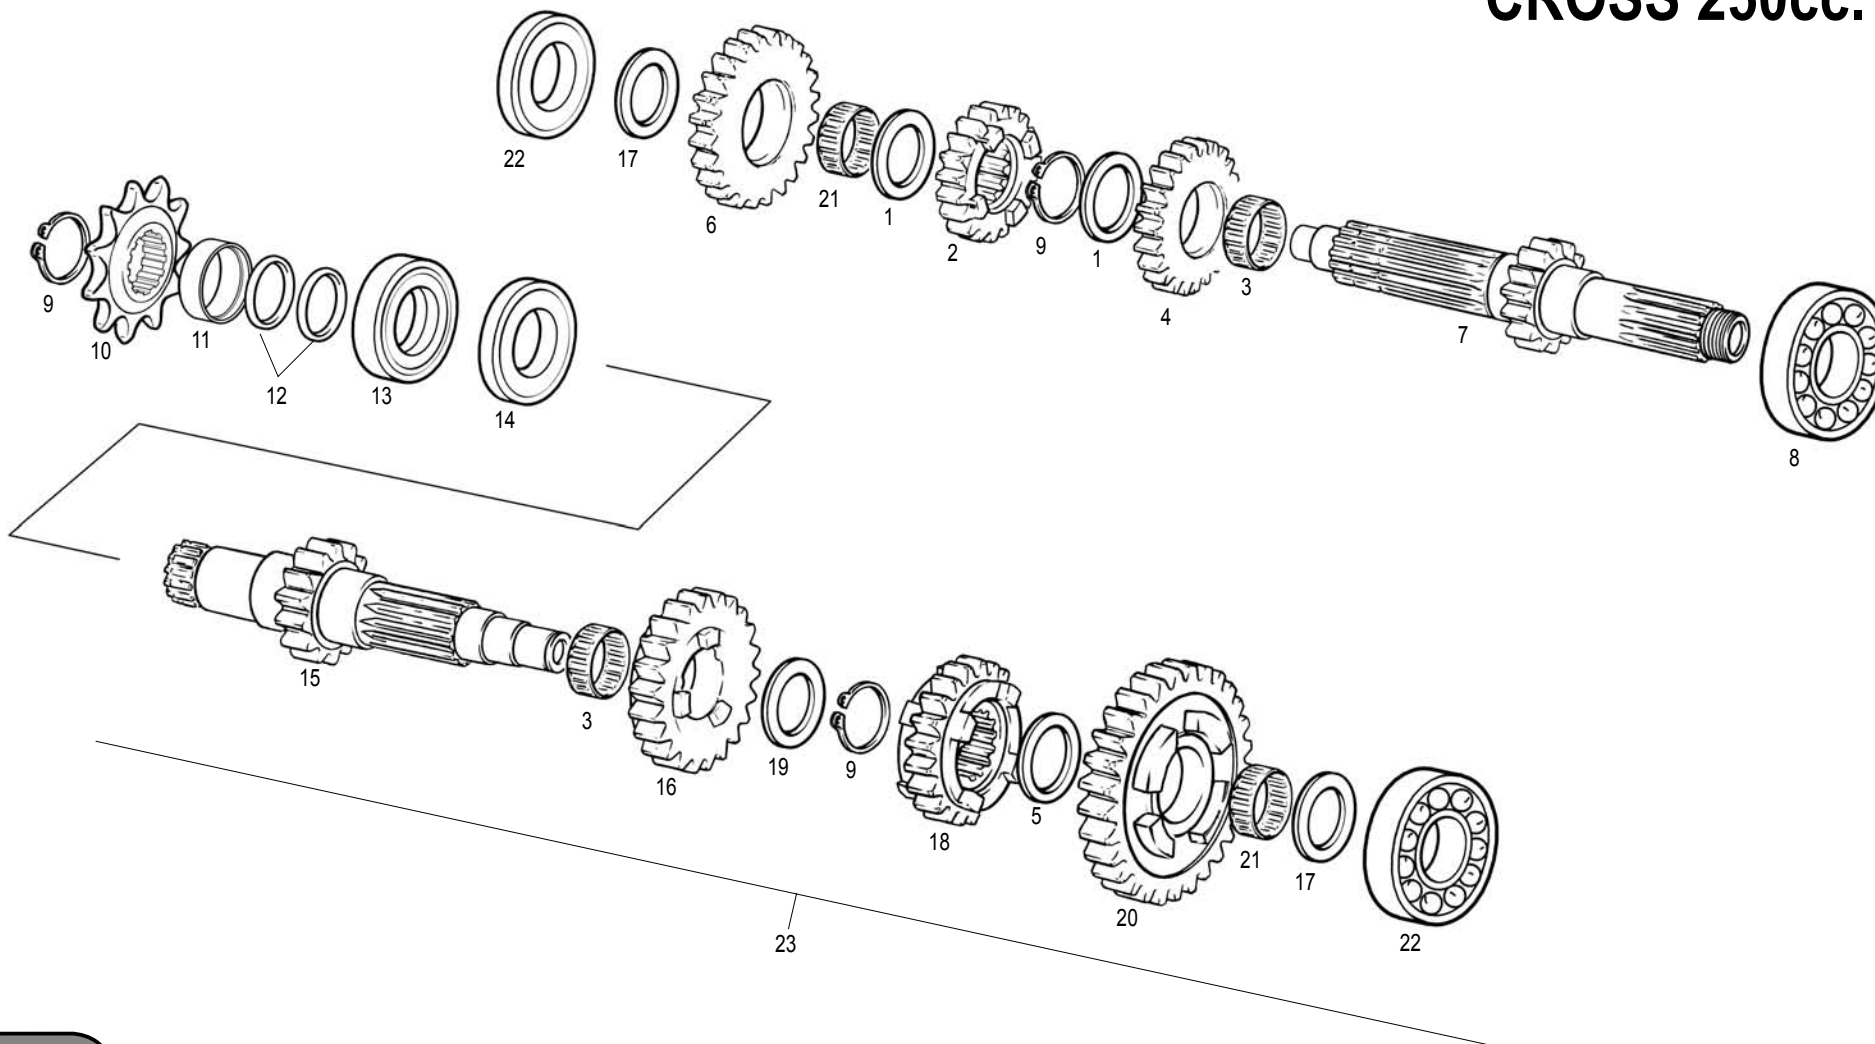

CROSS 250cc.

Nº	DESCRIPCIÓN / DESCRIPTION	MC 250	Cant.
1	ARANDELA / SHIFT WASHER	ME25636016	2
2	PIÑÓN PRIMARIO II / PRIMARY GEAR II	MC25836071	1
3	COJINETE AGUJAS K25-29-13 EMBRAGUE / NEEDLES BEARING	ME120132031	2
4	PIÑÓN PRIMARIO III / PRIMARY GEAR III	MC25836072	1
5	ARANDELA 20.8X29X1 CAMBIO / 20.8X29X1 SHIFT WASHER	ME25636016	1
6	PIÑÓN PRIMARIO IV / PRIMARY GEAR IV	MC25836073	1
7	EJE PRIMARIO I / PRIMARY AXIS	MC25836070	1
8	RODAMIENTO CAMBIO 6205-RS1/C3 / 6205-RS1/C3 SHIFT BEARING	ME250136056	3
9	CIRCLIP D.25 DIN 471 REBAJADO / CIRCLIP	ME25936084	1
10	PIÑÓN SALIDA Z13 / OUTER SPROCKET Z13	ME25636025	1
11	DOLLA RETÉN SALIDA CAMBIO / SHIFT SEAL	ME25636046	2
12	TÓRICA 25X2 NBR PIÑÓN SALIDA / 25X2 O'RING	ME25632025	1
13	RETÉN 30X40X7 DOBLE LABIO PIÑÓN SALIDA / SEAL	ME25636024	1
14	RODAMIENTO CAMBIO 6305 / 6305 SHIFT BEARING	ME25636058	1
15	EJE SECUNDARIO IV / SECONDARY AXIS	MC25836075	1
16	PIÑÓN SECUNDARIO II / SECONDARY GEAR II	MC25836077	2
17	ARANDELA 18X31.5X1 REG.PRIMARIO / 18X31,5X1 WASHER	ME25636013	1
18	PIÑÓN SECUNDARIO III / SECONDARY GEAR III	MC25836078	1
19	ARANDELA 25.2X31.5X1 CAMBIO / 25.2X31.5X1 SHIFT WASHER	ME25636017	2
20	PIÑÓN SECUNDARIO I / SECONDARY GEAR I	MC25836076	2
21	COJIENTE CAMBIO 20X24X13 / SHIFT BEARING	MC25836059	1
22	RODAMIENTO CAMBIO 6203 C3 / 6203 C3 SHIFT BEARING	ME25636057	2
23	GRUPO CAMBIO CROSS / SHIFT CROSS GEAR SET	MC25736010	2