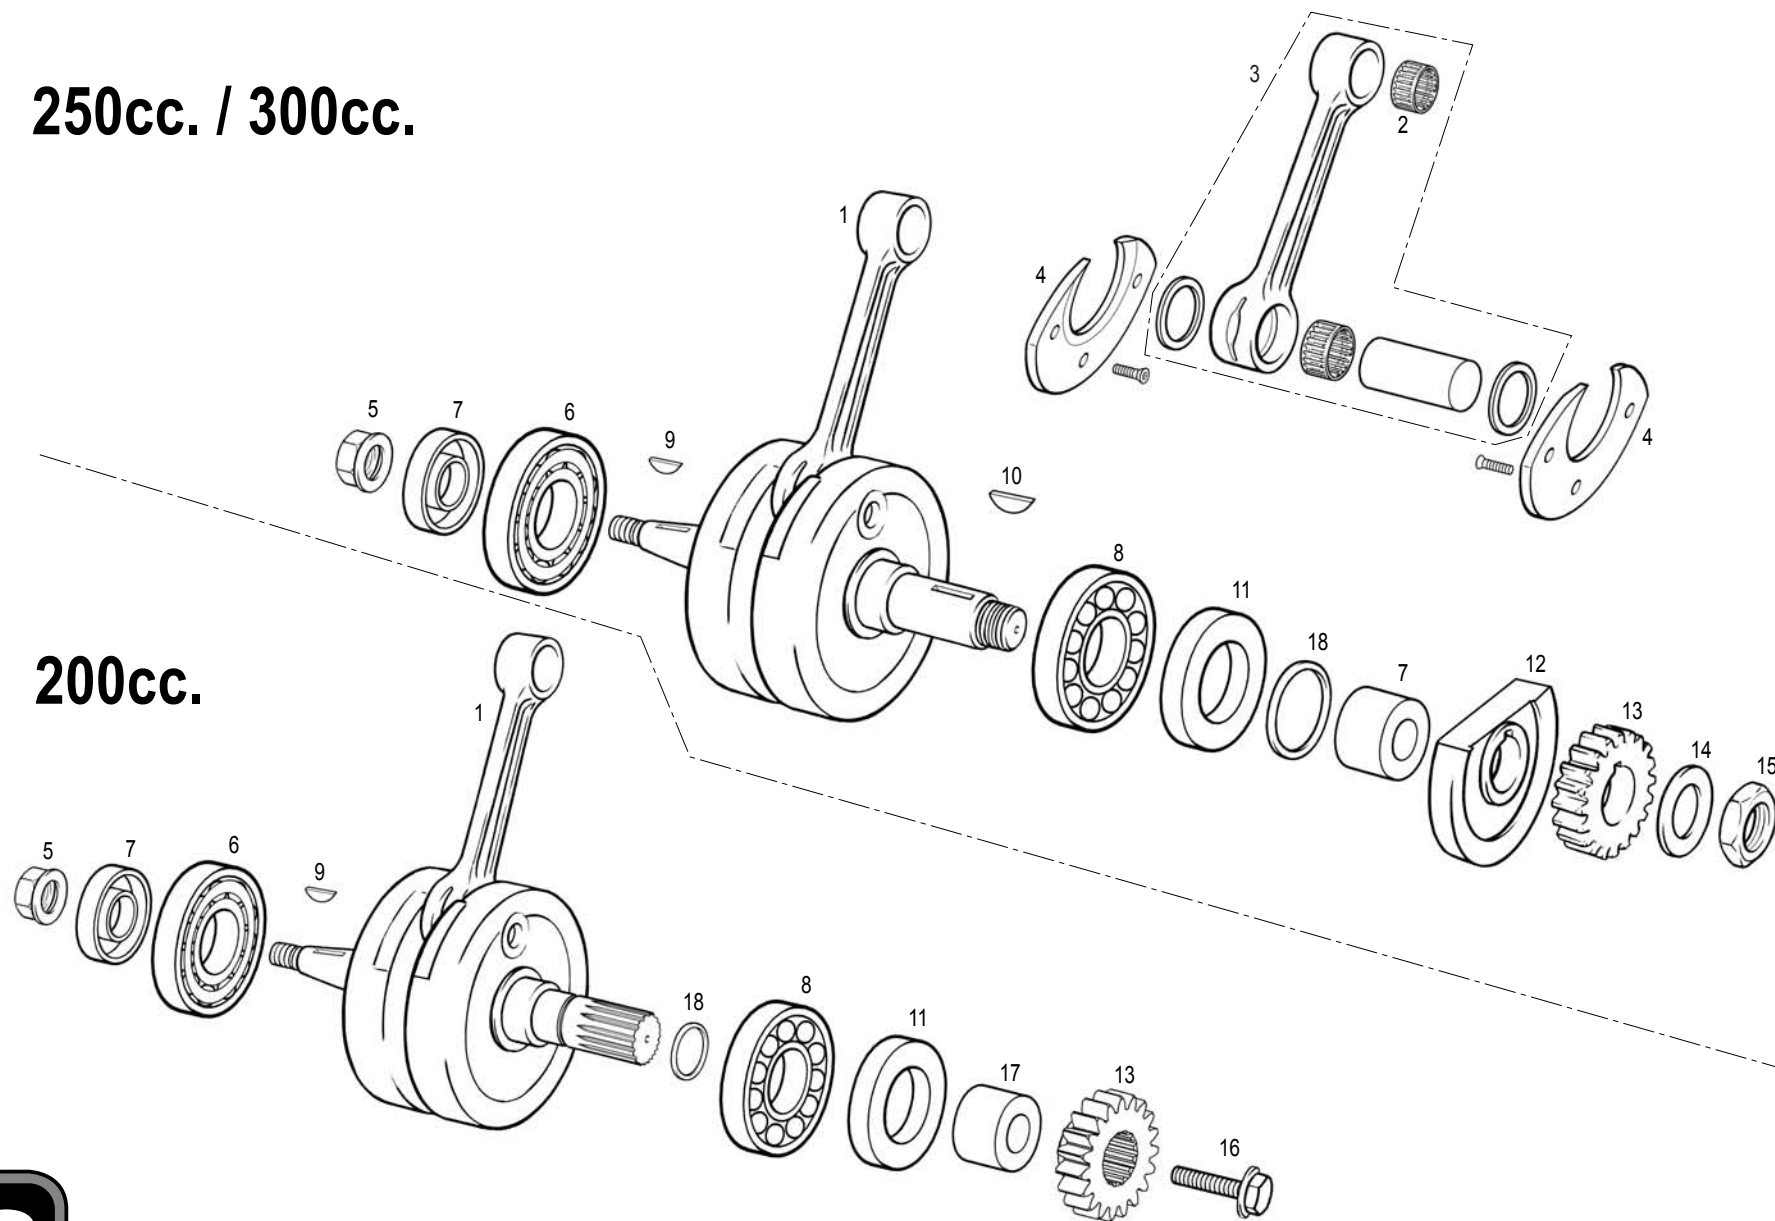

250cc. / 300cc.

200cc.

Nº	DESCRIPCIÓN / DESCRIPTION	200	250 / 300	Cant.
1	CTO. CIGÜEÑAL / CRANKSHAFT ASSEMBLY	ME200512000	ME250212000	1
2	RODAMIENTO 18X22X22 PIE BIELA / ROD BEARING	-	ME25616035	1
3	CTO. BIELA / ROD SET	ME25612100	ME25612100	1
4	NYLON CONTRAPESO / COUNTERWEIGHT NYLON	ME20812021	ME250212021	2
5	TUERCA CON ARANDELA / NUT WITH WASHER	-	MC25934011	1
6	RODAMIENTO NJ206ETC3 CIGÜEÑAL / NJ206ETC3 CRANKSHAFT BEARING	-	ME250112013	1
7	RETÉN LADO IZQUIERDO CIGÜEÑAL / LEFT SIDE CRANK SHAFT SEAL	-	ME250112009	1
8	RODAMIENTO CIGÜEÑAL (DER.) / CRANKSHAFT BEARING (RIGHT SIDE)	-	ME20912006	1
9	CHAVETA VOLANTE / IGNITION KEY	-	ME25634016	1
10	CHAVETA CIGÜEÑAL / CRANKSHAFT KEY	-	ME25612010	1
11	RETÉN LADO DERECHO CIGÜEÑAL / RIGHT SIDE CRANK SHAFT SEAL	-	ME250112008	1
12	INERCIA VOLANTE / IGNITION INERTIA	-	ME250112017	1
13	PIÑÓN CIGÜEÑAL TRANSMISIÓN PRIM. / PRIMARY TRAN. CRANK SHAFT PINION	ME20912004	ME25612004	1
14	ARANDELA BISELADA D.20 / WASHER D20	-	ME25632019	1
15	TUERCA BLOCAJE PIÑÓN CIGÜEÑAL / CRANK SHAFT PINION LOCK.NUT	-	ME250032018	1
16	HEXAGONAL CON ARANDELA / HEXAGONAL BOLT WITH WASHER	T02012025	-	1
17	CASQUILLO CIGÜEÑAL / CRANK SHAFT BUSHING	ME200512014	ME250112014	1
18	TÓRICA CIGÜEÑAL / CRANK SHAFT O'RING	ST950207	ME250112011	1