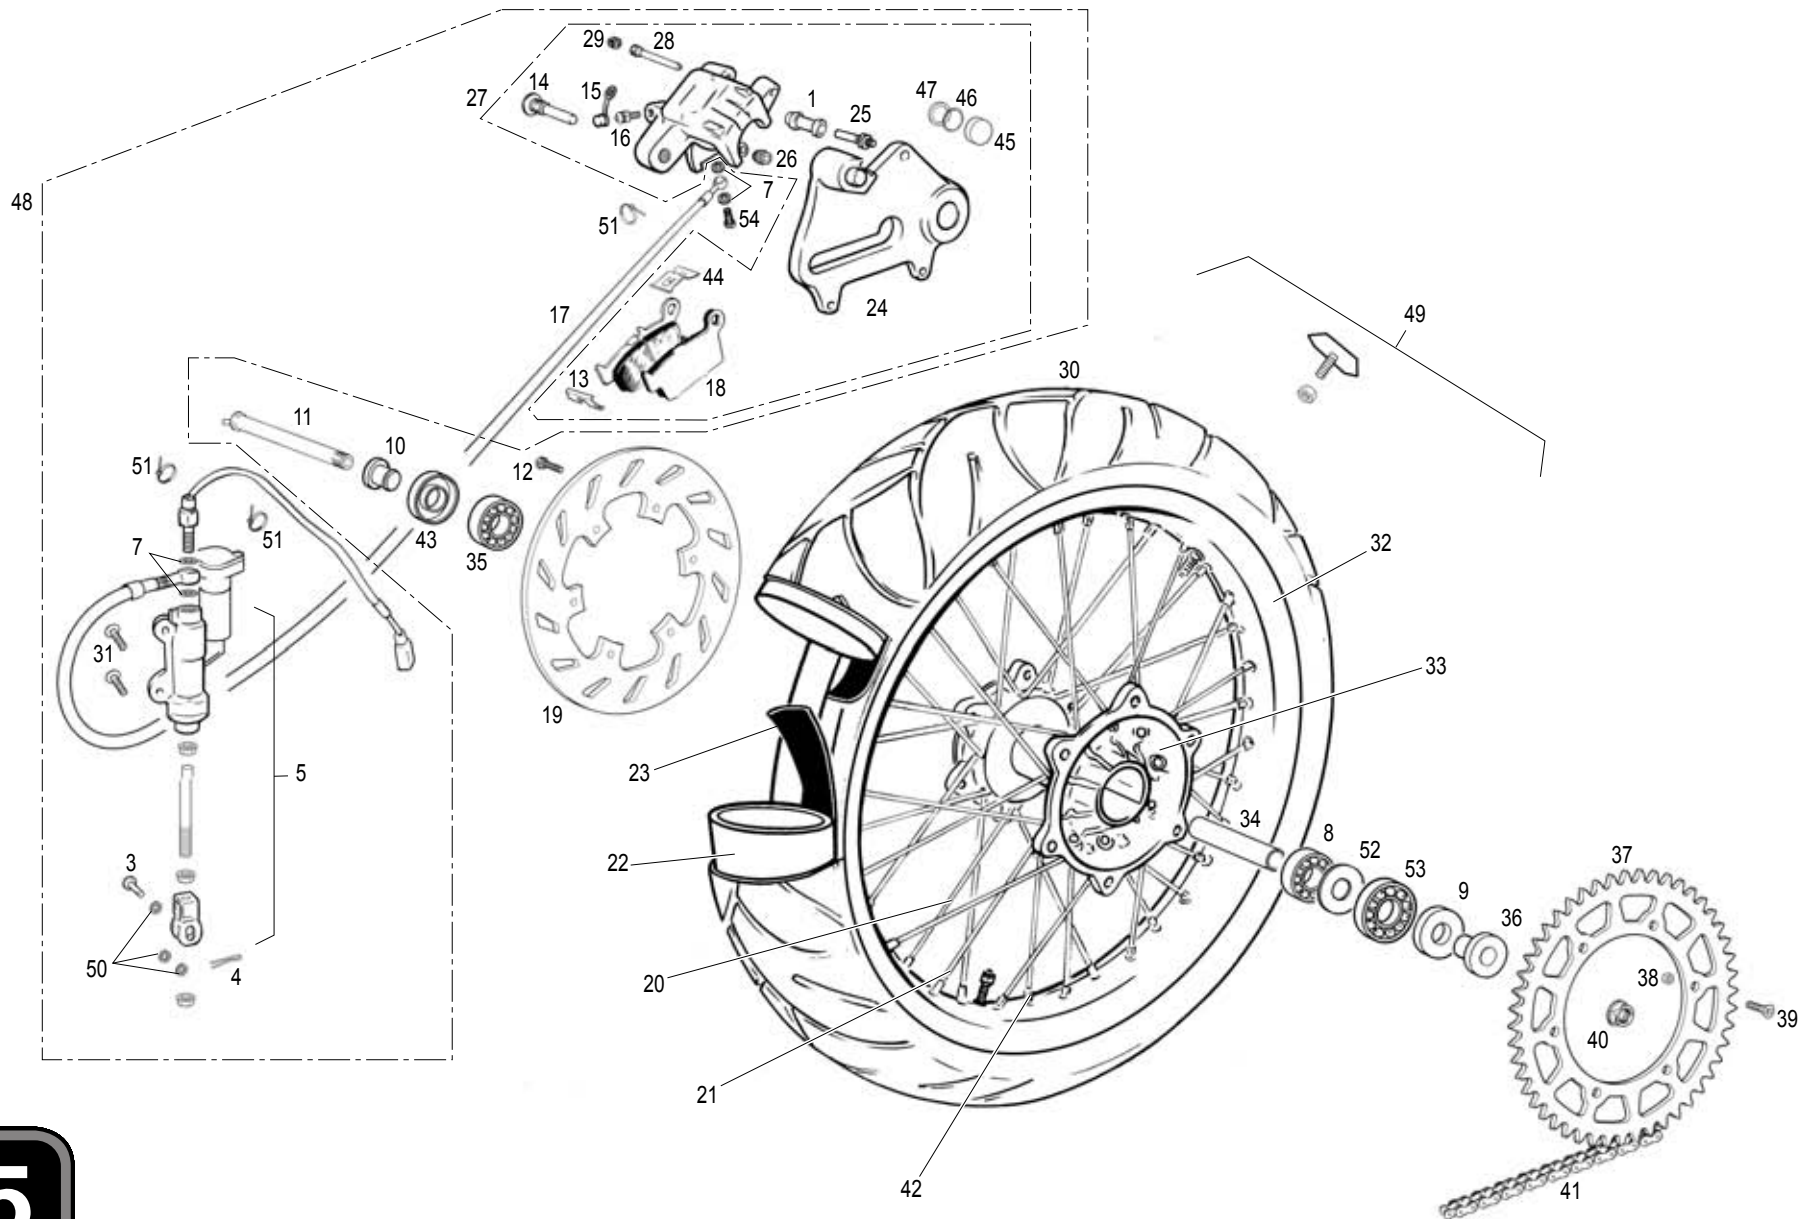

Rueda trasera /
Rear wheel

GAS GAS

SM 2005

Nº	DESCRIPCIÓN / DESCRIPTION	SM	Cant.
1	PROTECTOR TORNILLO / WASHER SCREW	BE250022039	1
2	BRIDA UNEX 2244 16/102 4.8X36 / UNEX CLAMP 2244 16/102 4.8X36	BE25634007	1
3	PASADOR 8X20 PEDAL FRENO / BRAKE PEDAL PIN 8X20	BE25622026	1
4	CLAVILLA PASADOR FRENO 2X20 / 2X20 BRAKE PEDAL PIN STOPPER	BE25622027	1
5	BOMBA FRENO TRASERO NISSIN R2MRC019 / NISSIN REAR BRAKE PUMP	BE250522010	1
6	INTERRUPTOR 23.024/1 STOP BOMBA NISSIN / NISSIN BRAKE PUMP STOP SWITCH	BE250334003	1
7	ARANDELA LATIGUILLO 10X14X1 / 10X14X1 HOSE WASHER	BE25622007	4
8	COJINETE 6204 2RSR / BEARING 6204 2RSR	C180700	1
9	RETÉN RUEDA TRASERA / REAR WHEEL SEAL	BE250318055	1
10	DISTANCIADOR RUEDA TRASERA CORTO / SHORT REAR WHEEL SPACER	BE250018025	1
11	EJE RUEDA TRASERA / REAR WHEEL AXIS	BE25618020	1
12	HEXAGONAL 6X16 DISCO TRASERO / 6X16 REAR DISC BRAKE HEX. SCREW	T0106016	6
13	PLATINA (A) SUJ. PASTILLAS TRASERAS / REAR BRAKE PADS HOLDER (A) BRACKET	BE250022090	1
14	TORNILLO SUJECIÓN PINZA / CALIPER HOLDER SCREW	BE250022096	1
15	TAPÓN SANGRADOR / BLEEDER CAP	BE250022055	1
16	SANGRADOR / BLEEDER	BE250022060	1
17	LATIGUILLO FRENO TRASERO NISSIN / NISSIN REAR BRAKE HOSE	BE250522004	1
18	PASTILLAS DE FRENO TRASERO / REAR BRAKE PADS	BE250022068	1
19	DISCO FRENO TRASERO / REAR BRAKE DISC	BE250422012	1
20	RADIO 170X4 LADO FRENO / BRAKE-SIDE SPOKE 170X4	BE250118015SM	18
21	RADIO 168X4 LADO CORONA / SPROCKET-SIDE SPOKE 168X4	BE250118014SM	18
22	CAMARA TRASERA 17 CG / REAR AIR HOSE 17 CG	BE250118004SM	1
23	PROTECTOR BANDA TRASERA 18 / 18 REAR RIM BAND	BE250118028SM	1
24	SOPORTE PINZA TRASERA / REAR CALIPER SUPPORT	BE250022120	1
25	TORNILLO CLAVIJA PINZA FRENO / BRAKE CALIPER BOLT	BE250022034	1
26	GUARDAPOLVO / DUST COVER	BE250022093	1
27	PINZA FRENO TRASERO CON SOPORTE EC2003 / REAR BRAKE CALIPER	BE250322001	1
28	PASADOR PASTILLAS / BRAKE PADS PIN	BE250022094	1
29	PROTECCIÓN PASADOR / PIN PROTECTION	BE250022095	1
30	NEUMÁTICO TRASERO 150/60 ZR17 / 150/60 ZR17 REAR TYRE	BE250118005SM	1
31	ULS 6X20 CON ARANDELA PLATA / 6X20 ULS WITH WASHER	T0556020	2
32	LLANTA 2.15X18 / 2.15X18 RIM	BE250118011SM	1
33	CUBO RUEDA TRASERA / REAR WHEEL HUB	BE250318027	1
34	DISTANCIADOR RUEDA TRASERA INT. ALUMINIO / ALUMINIUM REAR WHEEL SPACER	R575700	1
35	COJINETE 6004 2RSR / 6004 2RSR BEARING	C160001	2
36	DISTANCIADOR RUEDA TRASERA LARGO / LONG WHEEL SPACER	BE250318021	2
37	CORONA Z-42 / Z-42 SPROCKET	BE250118034SM	1