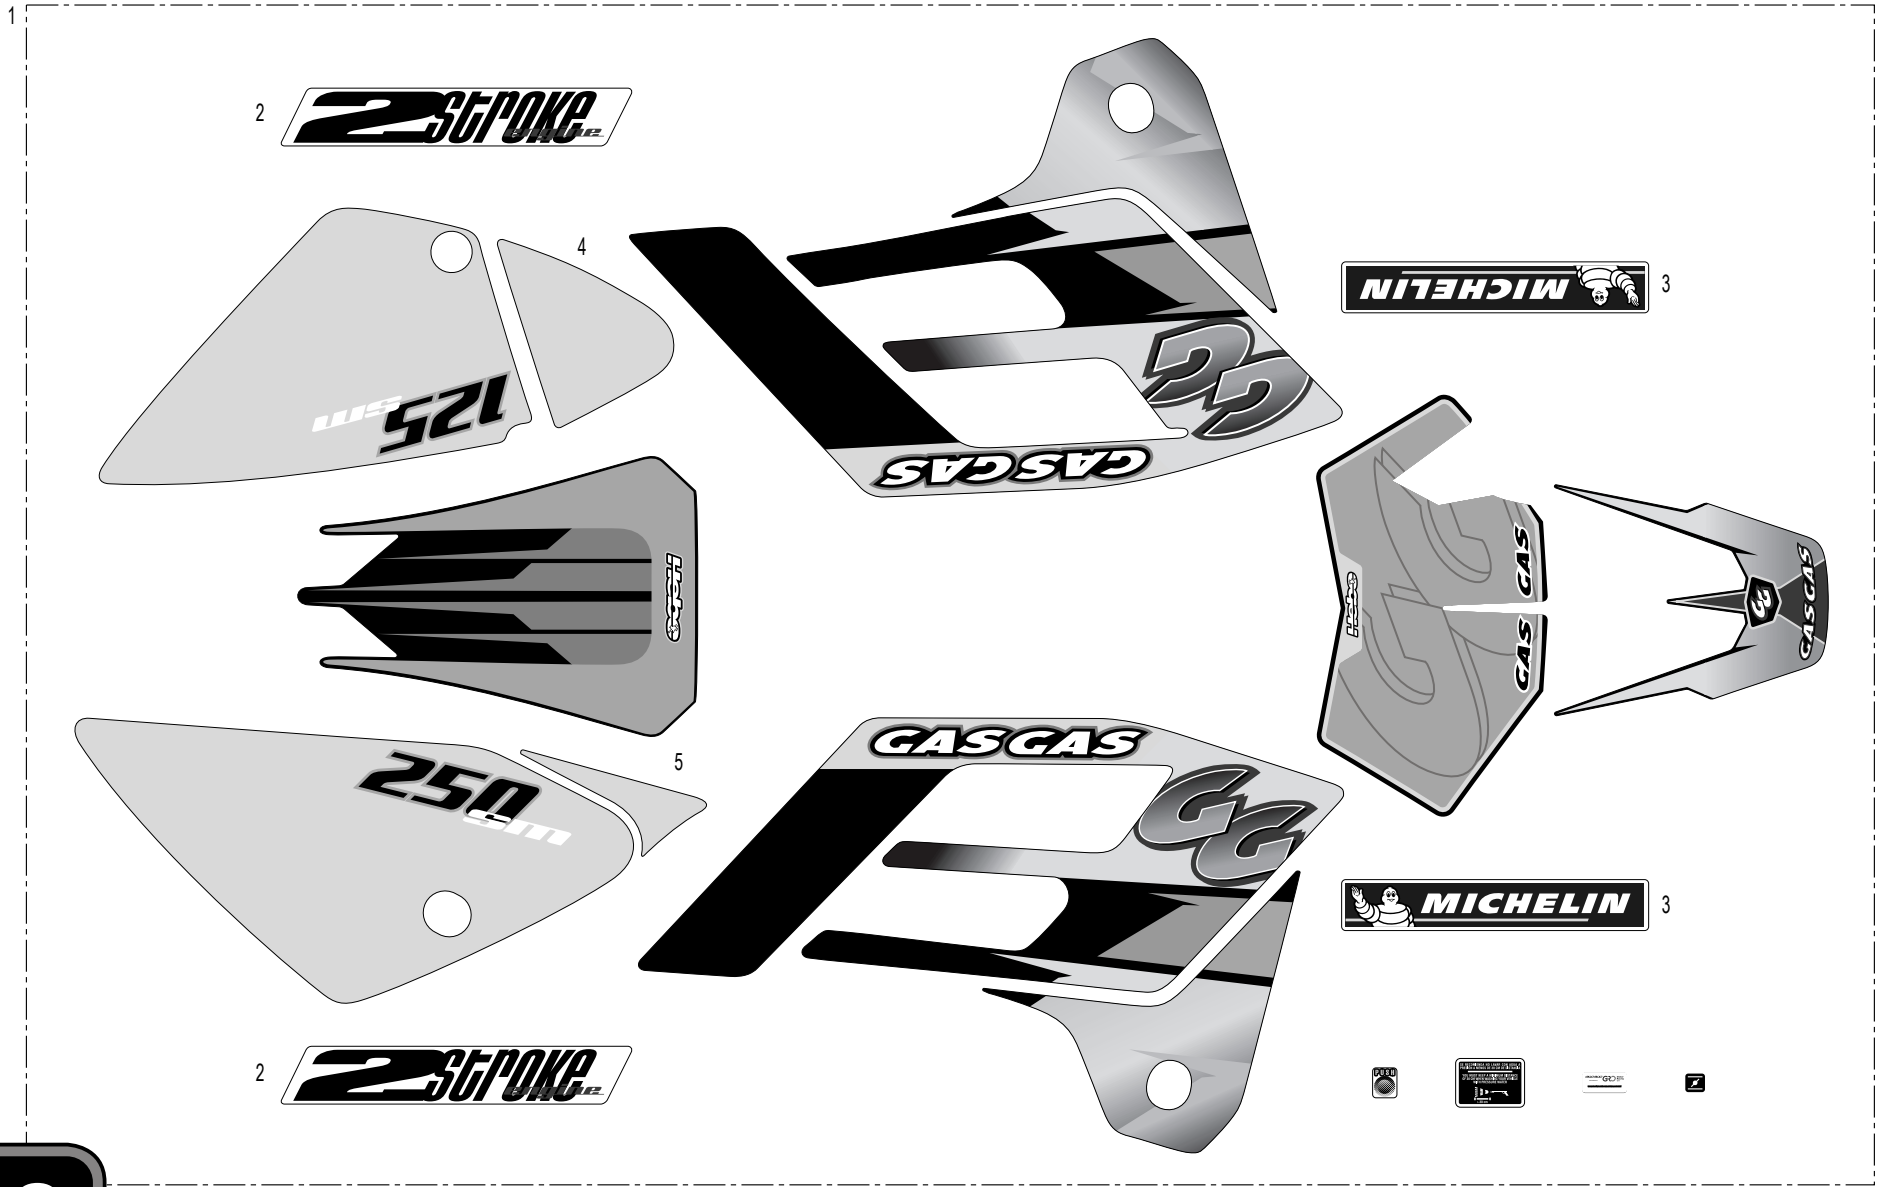

Nº	DESCRIPCIÓN / DESCRIPTION	125	250	Cant.
1	CTO. ADH. MC-2005 / MC-2005 STICKERS SET	BE120438000SM	BE250438000SM	1
2	ADH. 2T BASCULANTE / 2T STICKER ARM	-	BE250438005	2
3	ADH. MICHELÍN HORQUILLA / FRONT FORK MICHELIN STICKER	-	PU000238006	2
4	ADH. TAPA FILTRO / AIR FILTER COVER STICKER	-	BE25043049SM	1
5	ADH. DERECHA CAJA FILTRO EC SM 2004 / EC SM B5152004 RIGHT FILTER BOX STICKER	-	BE250438149SM	1

GAS GAS Chasis 10