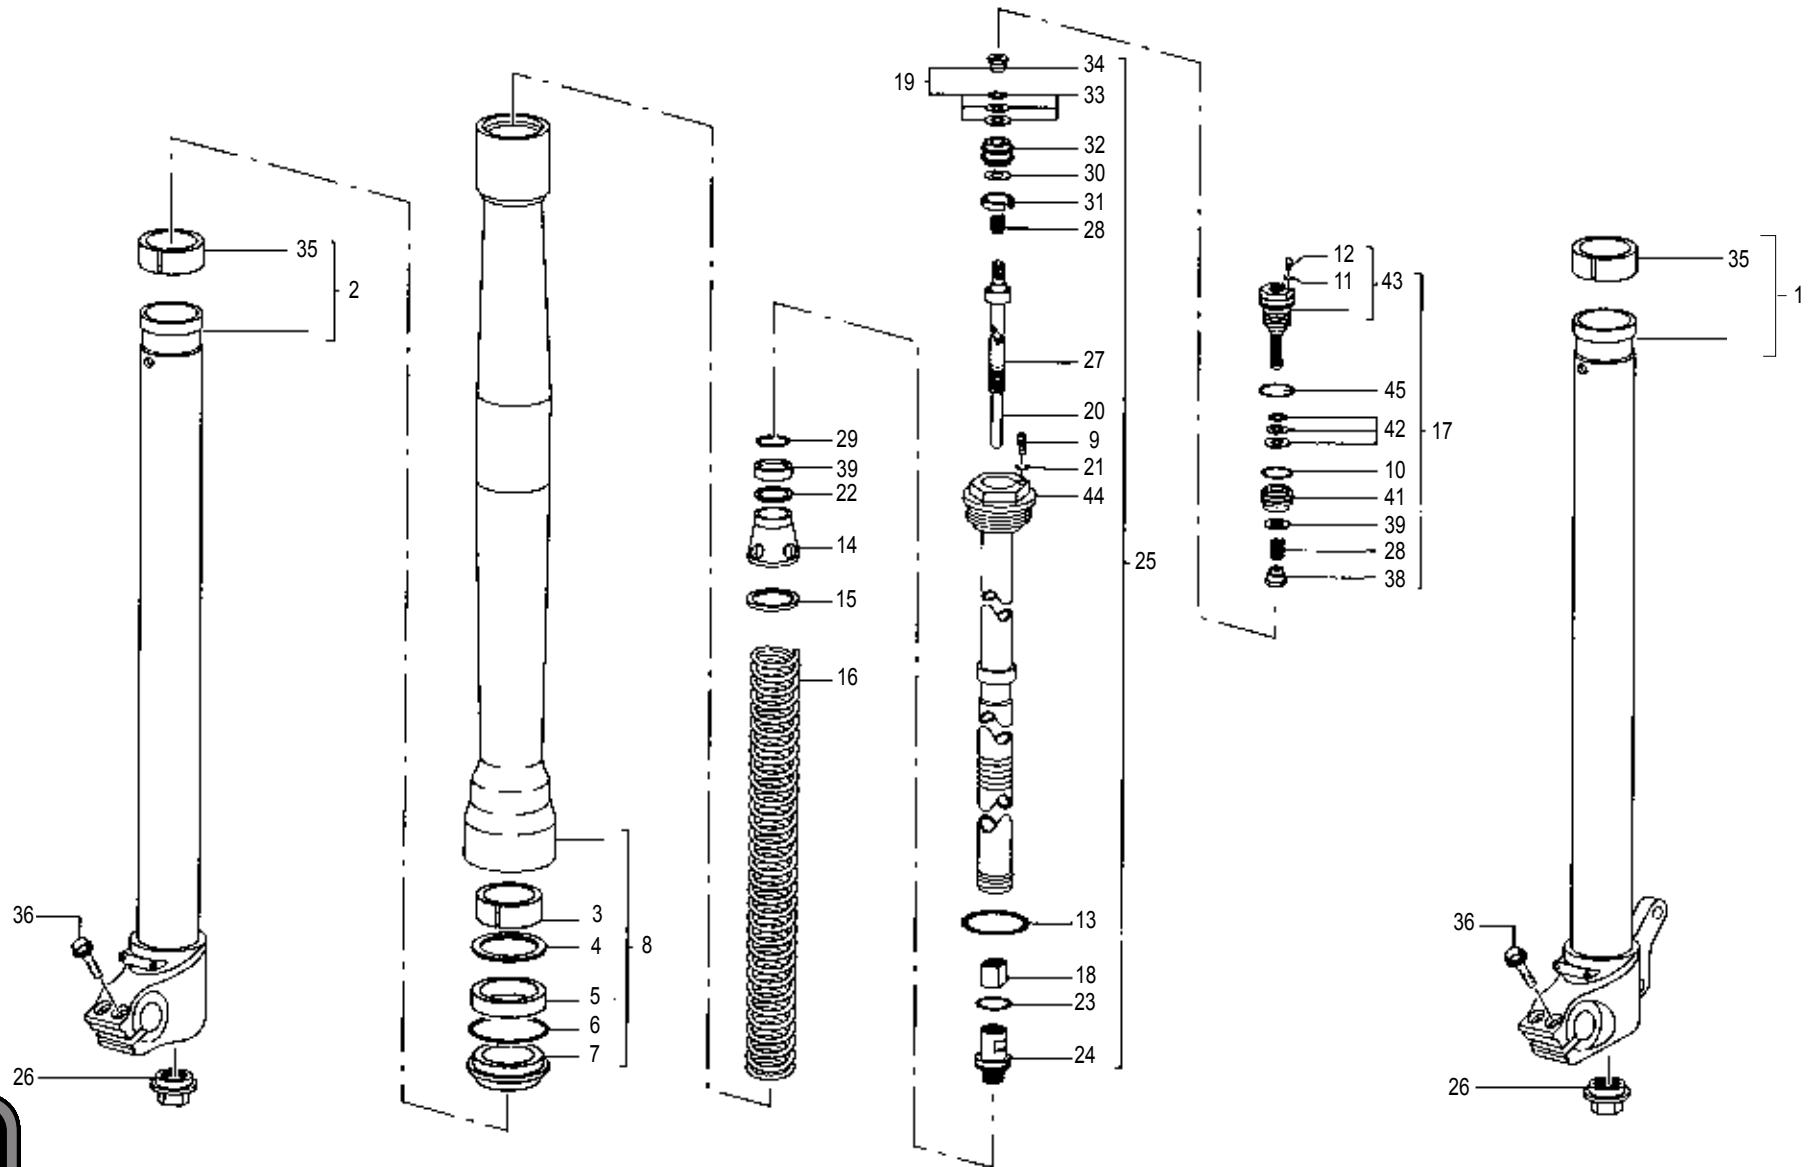

Nº	DESCRIPCIÓN / DESCRIPTION	CROSS 250	Cant.
1	BASE HORQUILLA IZQUIERDA / LEFT FORK BASE	BC250414143	1
2	BASE HORQUILLA DERECHA / RIGHT FORK BASE	BC250414142	1
3	GLACIER BOTELLA 538103 50x45x15 / UPPER BUSH	S700761	2
4	ANILLO DE CIERRE / CLOSE RING	BC250414133	2
5	RETÉN SUSPENSIÓN 45X58X11 / SUSPENSION SEAL	BC250414212	2
6	ANILLO DE CIERRE / CLOSE RING	BC25814132	2
7	GUARDAPOLVO / DUSTKEEPER	G280701	2
8	CTO. BARRA SUSPENSIÓN / FORK SET	BC250514110	2
9	TORNILLO / SCREW	BC250414103	2
10	TÓRICA 2087 / O'RING	BE250114246	2
11	TÓRICA 2015 / O'RING	BC250414104	2
12	TORNILLO PEQUEÑO TAPÓN REGULACIÓN / SMALL BOLT	BC250414227	2
13	TÓRICA TAPÓN REGULACIÓN / REGULATION CAP O'RING	BC250414104	2
14	CASQUILLO REGULACIÓN / REGULATION BUSHING	BC250414112	2
15	ARANDELA / WAHER	BC250414107	2
16	MUELLE 4.5 / SPRING	BC250414228	2
17	GRUPO VÁLVULA / PLUG UNIT	BC250514249	1
18	TUERCA BLOQUEADOR M12X25 / LOCKER NUT	BC250414242	2
19	TUERCA + ARANDELA / NUT+SHIMS KIT	BC250514253	2
20	VARILLA INTERNA / INNER ROO	BC250414117	2
21	TÓRICA 3193 / O'RING	BC250414187	2
22	ARANDELA 36X30.1X3 / WASHER	BC250414254	2
23	TÓRICA 2106 / O'RING	BC250414255	2
24	TORNILLO DE APRIETE / REBOONO ADJ.	BC250414214	2
25	CARTUCHO AMORTIGUADOR COMPLETO / OUMPING UNIT	BC250414192	2
26	TUERCA INFERIOR / FOOT NUT	BC250414314	2
27	VARILLA / SHAFT	BC250514116	2
28	MUELLE / SPRING	BE250114118	4
29	CLIP 30.5X1 / STOP RING	BC250414256	2
30	JUNTA 22X8.1X0.3 / STOP RING	BE250514235	4
31	SEGMENTO PISTÓN / PISTON SEGMENT	BE250114120	2
32	PISTÓN SUSPENSIÓN / SUPENSION PISTON	BE250514118	2
33	ARANDELA SUSPENSIÓN 15X8.1X0.1 / SUSPENSION WASHER	BE250114248	1
34	ARANDELA SUSPENSIÓN 19X8.1X0.1 / SUSPENSION WASHER	BE250114248-1	1
35	ARANDELA SUSPENSIÓN 17X8.1X0.1 / SUSPENSION WASHER	BE250114248-3	1
36	ARANDELA SUSPENSIÓN 21X8.1X0.1 / SUSPENSION WASHER	BE250114241	1
37	VÁLVULA BASE / BASE VALVE	BE250114126	2