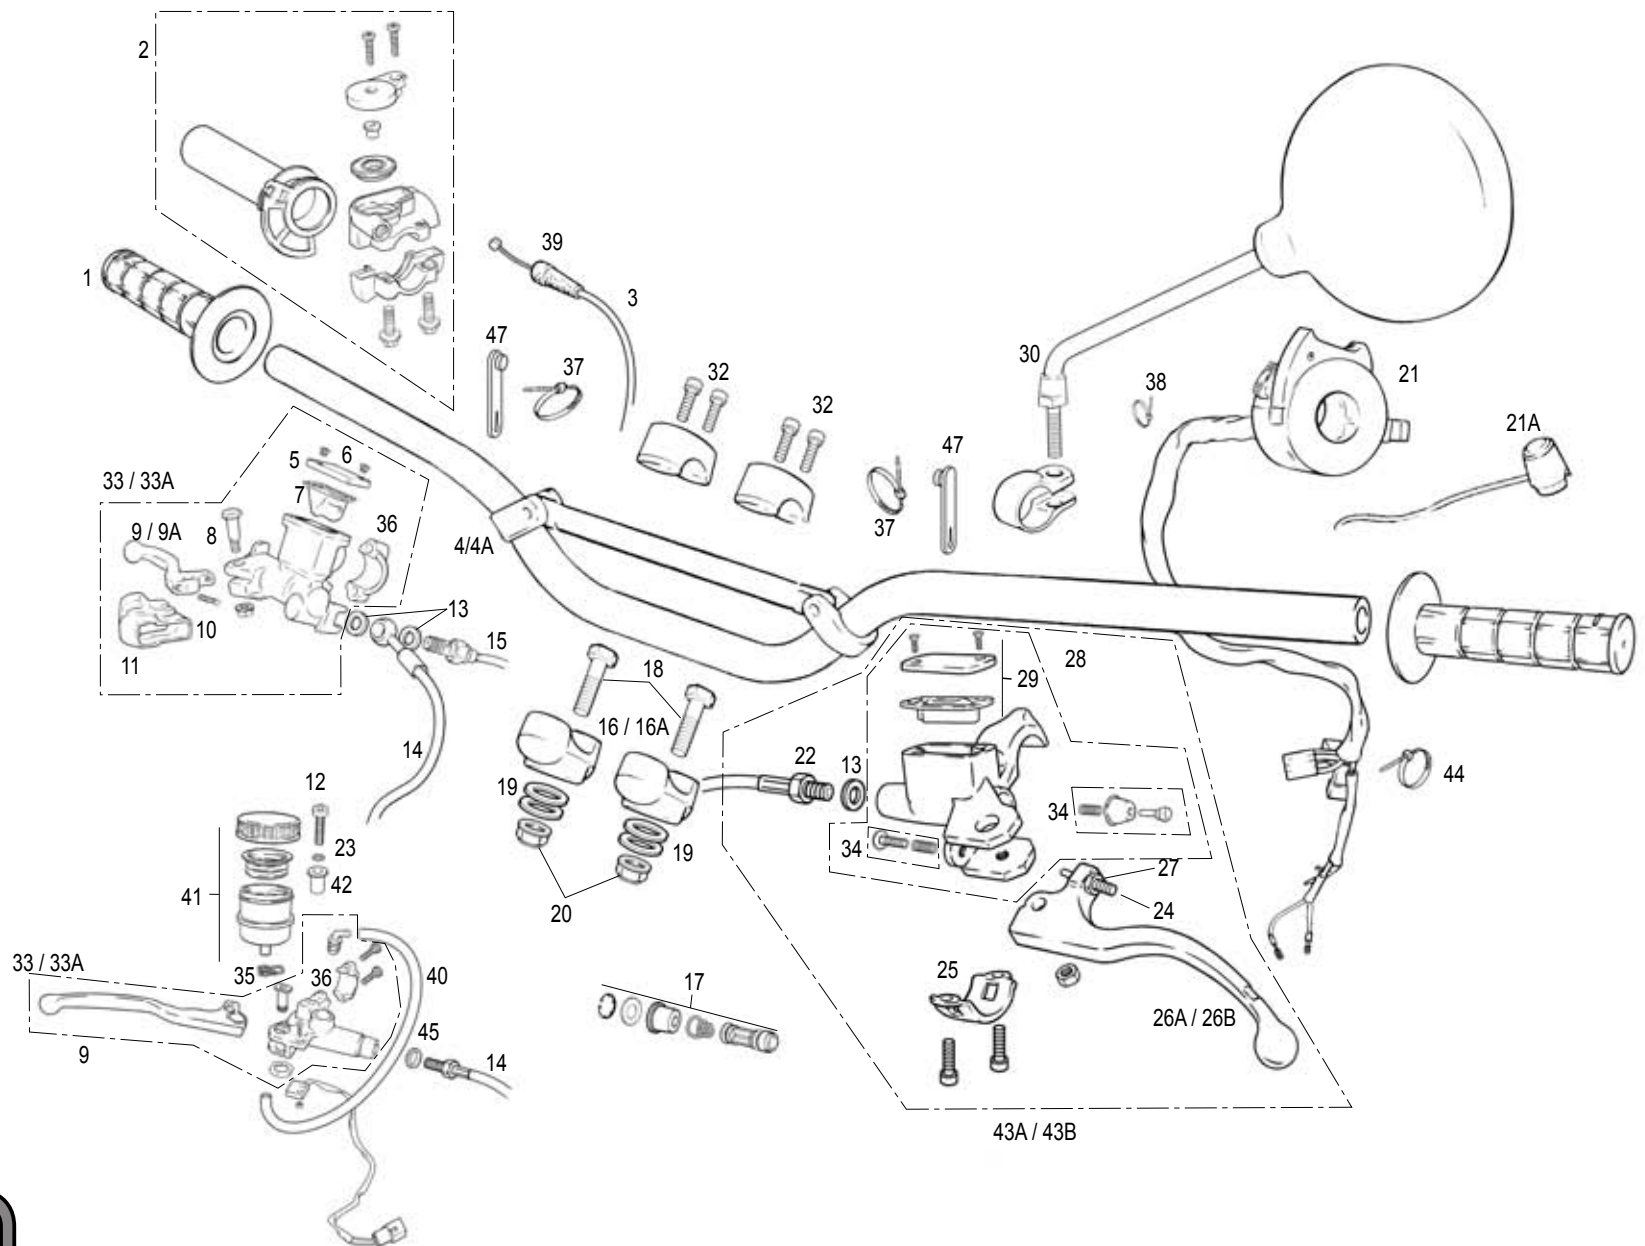

Nº	DESCRIPCIÓN / DESCRIPTION	EC	SM	Cant.
33A	BOMBA FRENO DELANTERO PURGADA / FRONT BRAKE PUMP SET	BE250422108	BE250522108SM	1
34	KIT REPARACIÓN / REPAIR KIT	BT27722208	-	1
35	ABRAZADERA MUELLE / S PRING CLAMP	-	BT27710120	2
36	BRIDA / CLAMP	BC25922211	R361700	1
37	BRIDA GRANDE / BIG CLAMP	BE25634009	-	2
38	BRIDA PEQUEÑA / LITTLE CLAMP	BE25634010	-	1
39	GUARDAPOLVO CABLE GAS / DUST COVER THROTTLE CABLE	G600000	-	1
40	TUBO LÍQUIDO FRENO A BOMBA / BRAKE TO PUMP LIQUID HOSE	-	BFS400310116SM	1
41	DEPÓSITO LIQUIDO FRENOS SM / SM BRAKE FLUID TANK	-	BE250110016SM	1
42	CASQUILLO TAPA RADIADOR ALUMINIO / ALUMINIUM RADIATOR COVER BUSHING	-	BE250026000	1
43	CTO. EMBRAGUE HIDRÁULICO COMPLETO C18 / COMPLETE HYDRAULIC CLUTCH PUMP	BE250522005	-	1
43A	CTO. EMBRAGUE HIDRÁULICO COMPLETO / COMPLETE HYDRAULIC CLUTCH PUMP	BE120522005	-	1
44	BRIDA UNEX CORTA 2221-0 2.5X98 / SHORT UNEX CLAMP 2221-0 2.5X98	BE25634010	-	1
45	ARANDELA 10X14X2.3 / WASHER 10X14X2.3	T4001014	-	1
46	PROTECTOR MANILLAR DIÁMETRO VARIABLE / VARIABLE DIAMETER HANDLEBAR PROTECTOR	BE250524004RC	-	1
47	GOMA SUJECIÓN CABLEADO / CABLED RUBBER HOLDER	BFS450320067	-	2

Solo Motocross MC / Only Motocross MC bike

Nº	DESCRIPCIÓN / DESCRIPTION	MC	Cant.
15	RACORD 10X125 / 10X125 RACORD	BC25722006	1
21A	BOTÓN DE PARO KE9B / KE9B STOP BUTTON	BC250334055	1
33A	CTO. BOMBA FRENO DELANTERO / FRONT BRAKE PUMP SET	BC250422108	1

GASGAS Chasis 1