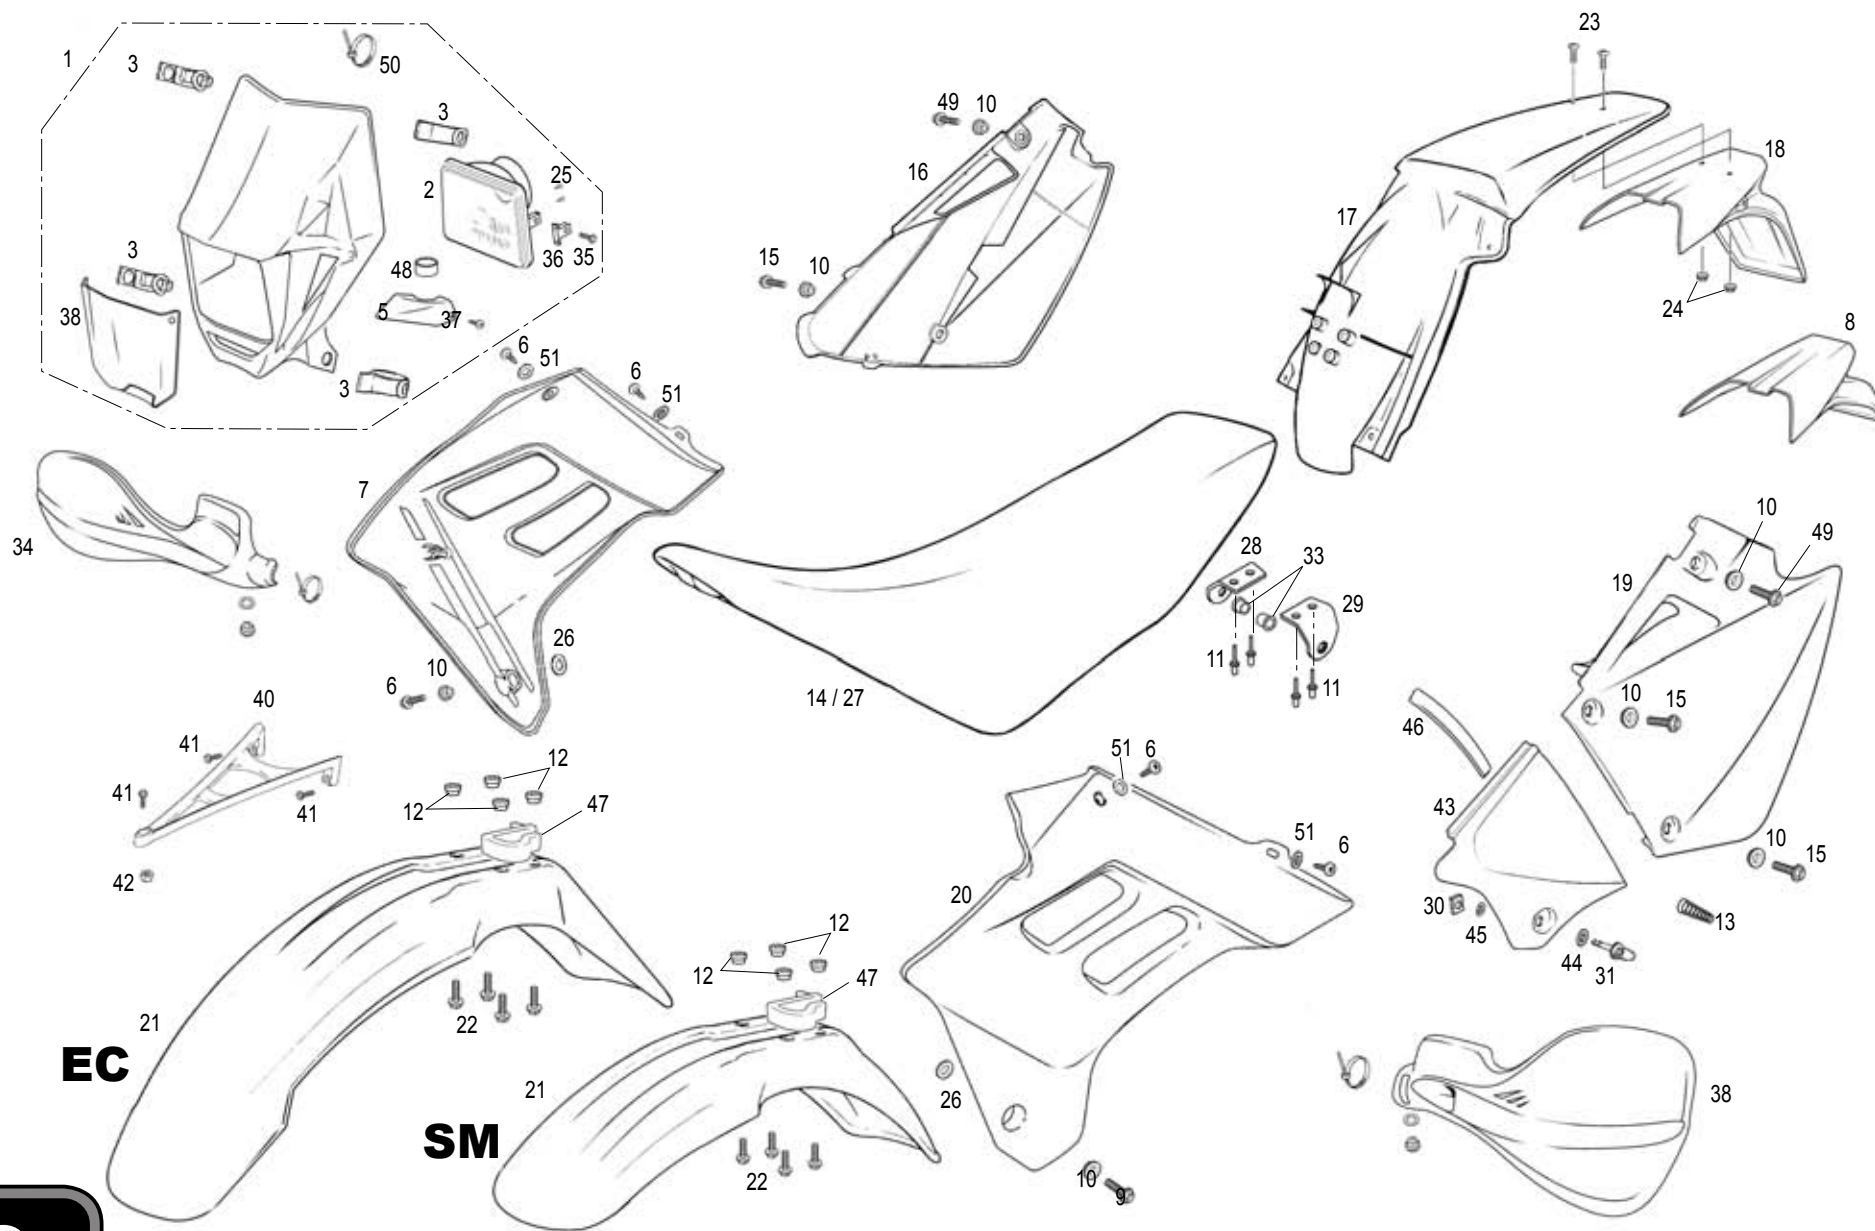

Nº	DESCRIPCIÓN / DESCRIPTION	EC	SM	Cant.
33	TUERCA HEXAGONAL REMACHABLE M6 / REVITABLE M6 NUT	T2706000	-	2
34	JUEGO PARAMANOS HP20 / HANDS-PROTECTOR SET	BTL400220034GC	-	1
35	TORNILLO HEXAGONAL 6X16 / 6X16 HEXAGONAL BOLT	T0206016	-	2
36	SOPORTE FARO / BASE LAMP	BE250520028	-	2
37	TORNILLO ROSCA CHAPA 3x9 / 3X9 SCREW	T1003009	-	1
38	PROTECTOR ÓPTICA HALÓGENA ENDURO 2005 / HALOGEN LAMP PROTECTOR	BE250520071	-	1
40	TIRANTE GUARDABARROS DELANTERO / FRONT FENDER BRACE	BE250220039	-	1
41	TORNILLO ULS 6X20 / 6X20 SCREW	T0506020	-	3
42	TUERCA M6 CON ARANDELA ESTRIADA / M6 NUT WITH WASHER	T2206000	-	1
43	TAPA LATERAL CAJA FILTRO / AIR FILTER SIDE COVER	BE250128025	BE250428025SM	1
44	ARANDELA 5X12X1,5 / 5X12X1,5 WASHER	T4005012	-	1
45	ARANDELA NYLON 4X14X1 / 4X14X1 NYLON WASHER	T6004141	-	3
46	JUNTA ESPUMA TAPA CAJA FILTRO / AIR FILTER COVER GASKET	BE250228031	-	1
47	GUÍA CABLE / CABLE GUIDE	BE250520016	-	1
48	ANILLA NEGRA / BLACK O'RING	BE25920053	-	1
49	TORNILLO ESPECIAL 6X25 / 6X25 SPECIAL SCREW	T0206025	-	2
50	BRIDA NYLON 3,6X140 LATIG. EMBRAGUE / NYLON CLAMP 3,6X140	BE250022031	-	1
51	ARANDELA PLACAS RADIADOR EC 2005 / EC 2005 RADIATOR PLATE WASHER	BE250511002	-	4