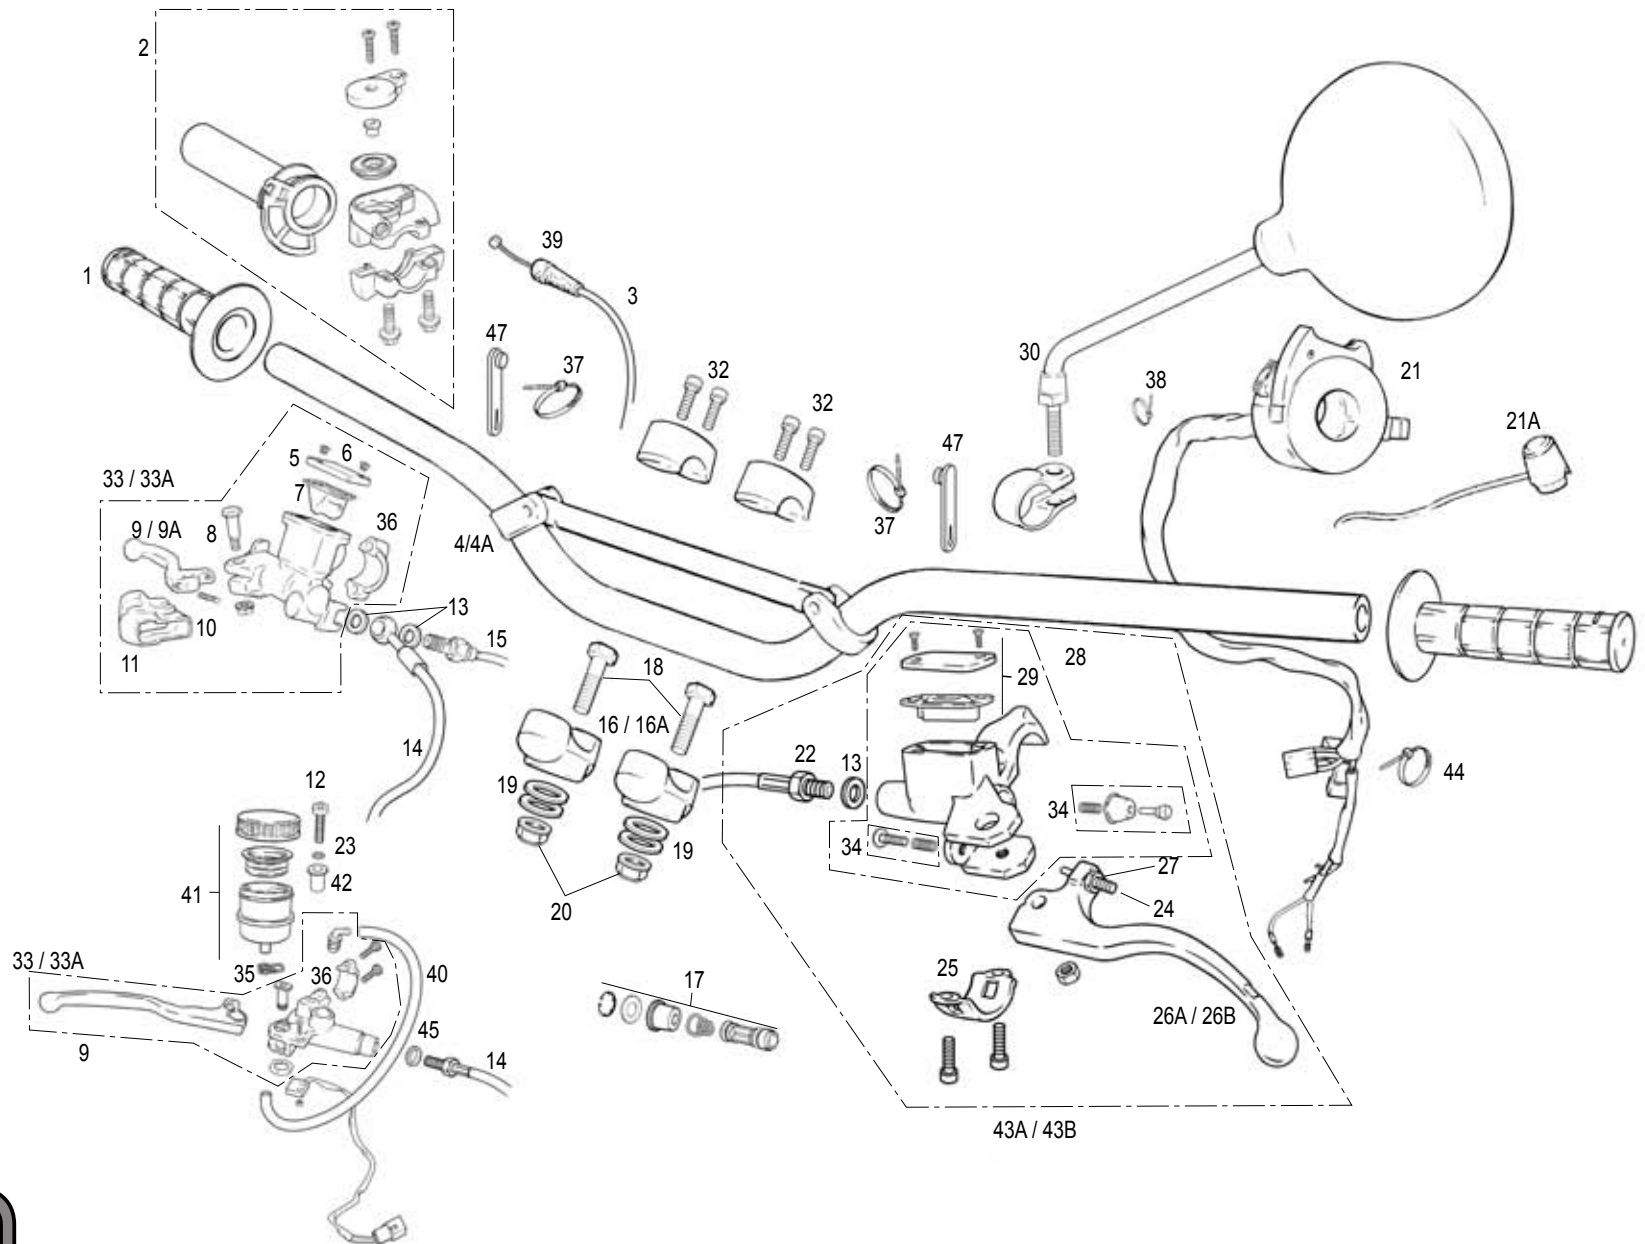

Nº	DESCRIPCIÓN / DESCRIPTION	EC	SM	Cant.
1	JUEGO DE EMPUÑADURAS / C798HANDLEBAR GRIP (PAIR)	BE250236002	-	1
2	PUÑO DE GAS / TWIST GRIP	BE25724007	-	1
3	CABLE DE GAS / THROTTLE CABLE	BE25724008	-	1
4	MANILLAR COMPLETO / STEERING HANDLEBAR SET	BE250224001	-	1
4A	MANILLAR DIÁMETRO VARIABLE / VARIABLE DIAMETER HANDLEBAR	BE250524001RC	-	1
5	TAPA BOMBA FRENO / BRAKE PUMP COVER	BC25922210	-	1
6	TORNILLO TAPA BOMBA / BRAKE PUMP SCREW	BC25922217	-	2
7	GOMA ANTIESPUMANTE / NO-FOAM RUBBER	BC25922216	-	1
8	TORNILLO ESPECIAL / SPECIAL SCREW	BC25922212	-	1
9	MANETA FRENO DELANTERO / FRONT BRAKE LEVER	BC250022045	BE250122045SM	1
9A	MANETA FRENO TT 250 / FRONT BRAKE TT 250	BC250022045R	-	1
10	SENSOR MANETA BOMBA / PUMP LEVER SENSOR	BC25922218	-	1
11	GUARDAPOLVO / DUST COVER	BC25922213	-	1
12	TORNILLO ALLEN 6X35 / 6X35 ALLEN SCREW	-	T0306035	1
13	ARANDELA LATIGUILLO 10X14X1 / HOSE WASHER 10X14X1	BE25622007	-	3
14	LATIGUILLO FRENO DELANTERO / FRONT BRAKE HOSE	BE250422002	BE250522002SM	1
15	INTERRUPTOR STOP BOMBA / PUMP STOP SWITCH	BE250334003	-	1
16	BRIDA SUJECCIÓN MANILLAR INFERIOR / HANDLEBAR CLAMP (LOWER)	BE25814013	-	2
16A	CTO. SOP. MANILLAR DIÁMETRO VARIABLE / VARIABLE DIAMETER HANDLEBAR SUP. SET	BE250514012RC	-	1
17	KIT PISTÓN BOMBA FRENO "A" / "A" BRAKE PUMP PISTON KIT	BC25922219	-	1
18	HEXAGONAL 10X40 / 10X40 HEXAGONAL BOLT	T0110043	-	2
19	DISTANCIADOR BRIDA INFERIOR MANILLAR EC2003 / CLAMP HANDLEBAR SPACER	BE250314035	-	4
20	TUERCA CILINDRO 8.8 ESP. 10/150C13 / NUT CYLINDER M10	M01613001	-	2
21	CONMUTADOR LUZ / LIGHT SWITCH	BE250534001	-	1
22	LATIGUILLO EMBRAGUE / CLUTCH HOSE	BE250522003	-	1
23	ARANDELA / WASHER	-	T4006018	1
24	TORNILLO REGULACIÓN MANETA / ADJUSTING LEVER SCREW	BT27922046	-	1
25	SOPORTE BOMBA EMBRAGUE / CLUTCH PUMP CLAMP	BE250022211	-	1
26	MANETA EMBRAGUE CORTA / SHORT CLUTCH LEVER	BT27922040	-	1
26 A	MANETA EMBRAGUE LARGA (SERIE) / LONG CLUTCH LEVER (STANDARD)	E200701	-	1
27	TUERCA M6 BAJA / M6 LOW NUT	T2006001	-	1
28	BOMBA EMBRAGUE HIDRÁULICO / HYDRAULIC CLUTCH PUMP	BE250022009	-	1
29	KIT TAPA BOMBA FRENO EMBRAGUE / CLUTCH BRAKE PUMP COVER KIT	BE250522210	-	1
30	ESPEJO RETROVISOR / REAR-VIEW MIRROR	L300760	-	2
31	BRIDA SUJECCIÓN MANILLAR SUPERIOR / HANDLEBAR CLAMP (UPPER)	BE25814012	-	2
32	TORNILLO SUJECCIÓN BRIDA MANILLAR 8X30 / CLAMP SCREW 8X30	T0308030	-	4
33	BOMBA FRENO DELANTERO / FRONT BRAKE PUMP SET	BC259220082	BE250122008SM	1