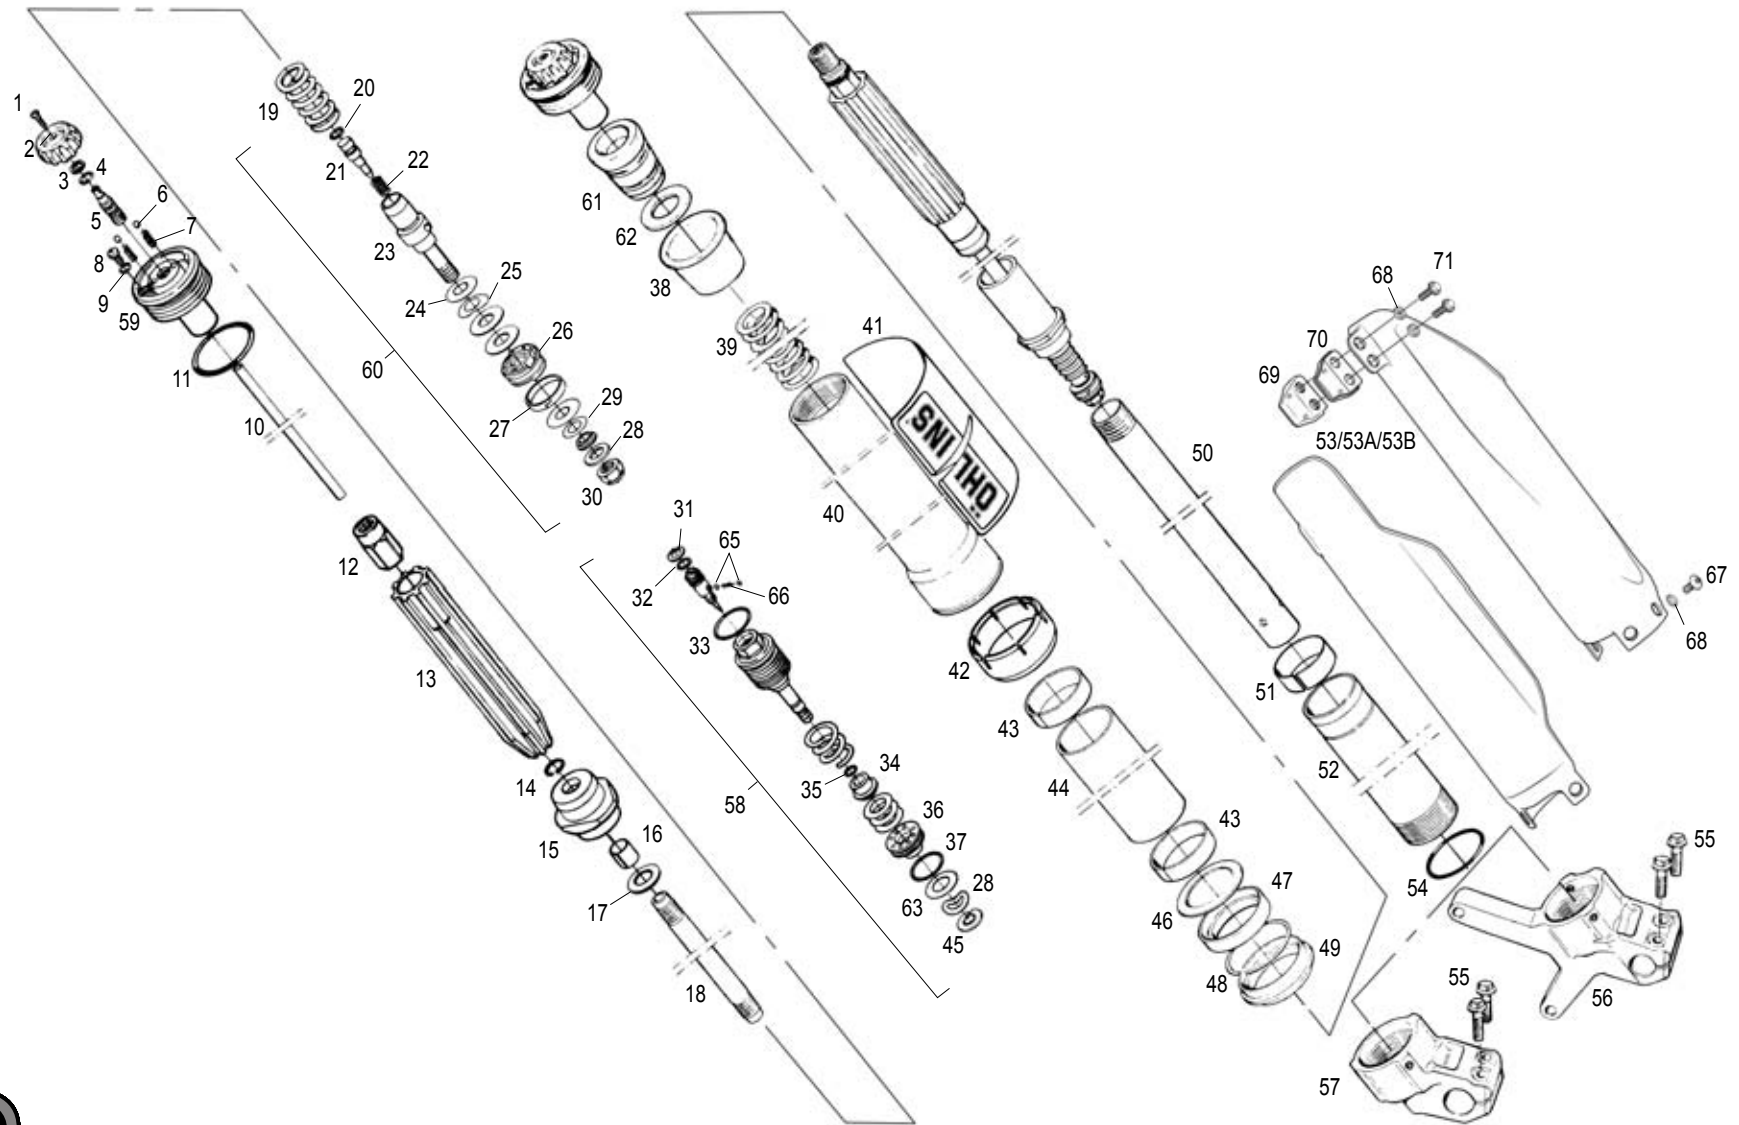

Suspensión ÖHLINS /
ÖHILNS Fork

GAS GAS

EC/MC/SM 2005

Nº	DESCRIPCIÓN / DESCRIPTION	2005	Cant.
1	TORNILLO 00828-01 / SCREW	BE250314100OH	2
2	RODILLO REGULACIÓN 00820-01 / ADJUSTMENT KNOB	BE250314101OH	2
3	CIRCLIP 01473-06 / CIRCLIP	BE250314224OH	2
4	TÓRICA 00338-79 / O'RING	BE250314103OH	2
5	TORNILLO DE AJUSTE 02405-01 / ADJUSTMENT SCREW	BE250314112OH	2
6	BOLA 00884-01 / BALL	BE250314250OH	4
7	MUELLE 00883-01 / SPRING	BE250314226OH	4
8	TORNILLO 01050-01 / SCREW	BE250114100OH	2
9	TÓRICA 00338-59 / O'RING	BE250114104OH	2
10	VARILLA DE AJUSTE 02366-13 / ADJUSTMENT ROD	BE250314116OH	2
11	TÓRICA 00438-61 / O-RING	BE250414104OH	2
12	GUÍA VARILLA 02402-01 / NEEDLE HOUSING	BE250314220OH	2
13	GUÍA FUNDA 02430-01 / GUIDING SLEEVE	BE250414230OH	2
14	CIRCLIP 01499-02 / CIRCLIP	BE250114252OH	2
15	CENTRADOR 02399-48 / CYLINDER TUBE CAP	BE250314219OH	2
16	GLACIER 00110-03 / BUSHING	BE250114253OH	2
17	ARANDELA 02340-01 / WASHER	BE250114216OH	2
18	EJE 02393-01 / SHAFT	BE250314178OH	2
19	MUELLE 02063-02 / SPRING	BE250114254OH	2
20	TÓRICA 00438-31 / O-RING	BE250114255OH	1
21	AGUJA DE EXTENSIÓN 02356-03 / REBOUND NEEDLE	BE250114112OH	1
22	MUELLE 02322-01 / SPRING	BE250114256OH	1
23	SOPORTE PISTÓN 02320-03 / PISTON HOLDER	BE250114195OH	1
24	ARANDELA REGLAJE 00530-18 / SHIM WASHER	BE250114202OH	1
25	ARANDELA ONDULADA 01149-01 / WAVE WASHER	BE250114203OH	1
26	PISTÓN REGLAJE 02335-01 / REBOUND PISTON	BE250114200OH	1
27	ARO DEL PISTÓN 01447-02 / PISTON RING	BE250114207OH	1
28	ARANDELA ONDULADA 04105-01 / WAVE WASHER	BE250314203OH	1
29	ARANDELA 00153-01 / WASHER	BE250114213OH	1
30	TUERCA CIERRE 00430-05 / LOCK NUT	BE250114202OH	1
31	CIRCLIP 01473-02 / CIRCLIP	BE250114214OH	1
32	TÓRICA 00338-53 / O-RING	BE250114257OH	1
33	TÓRICA 00438-02 / O-RING	BE250114259OH	1
34	"POPPET" VÁLVULA 02414-01 / POPPET VALVE 02414-01	BE250314248OH	1
35	TÓRICA 00438-52 / O'RING	BE250314264OH	1
36	ASIENTO VÁLVULA 02415-01 / VALVE SEAT	BE250314247OH	1
37	TÓRICA 00438-03 / O'RING	BE250314261OH	2