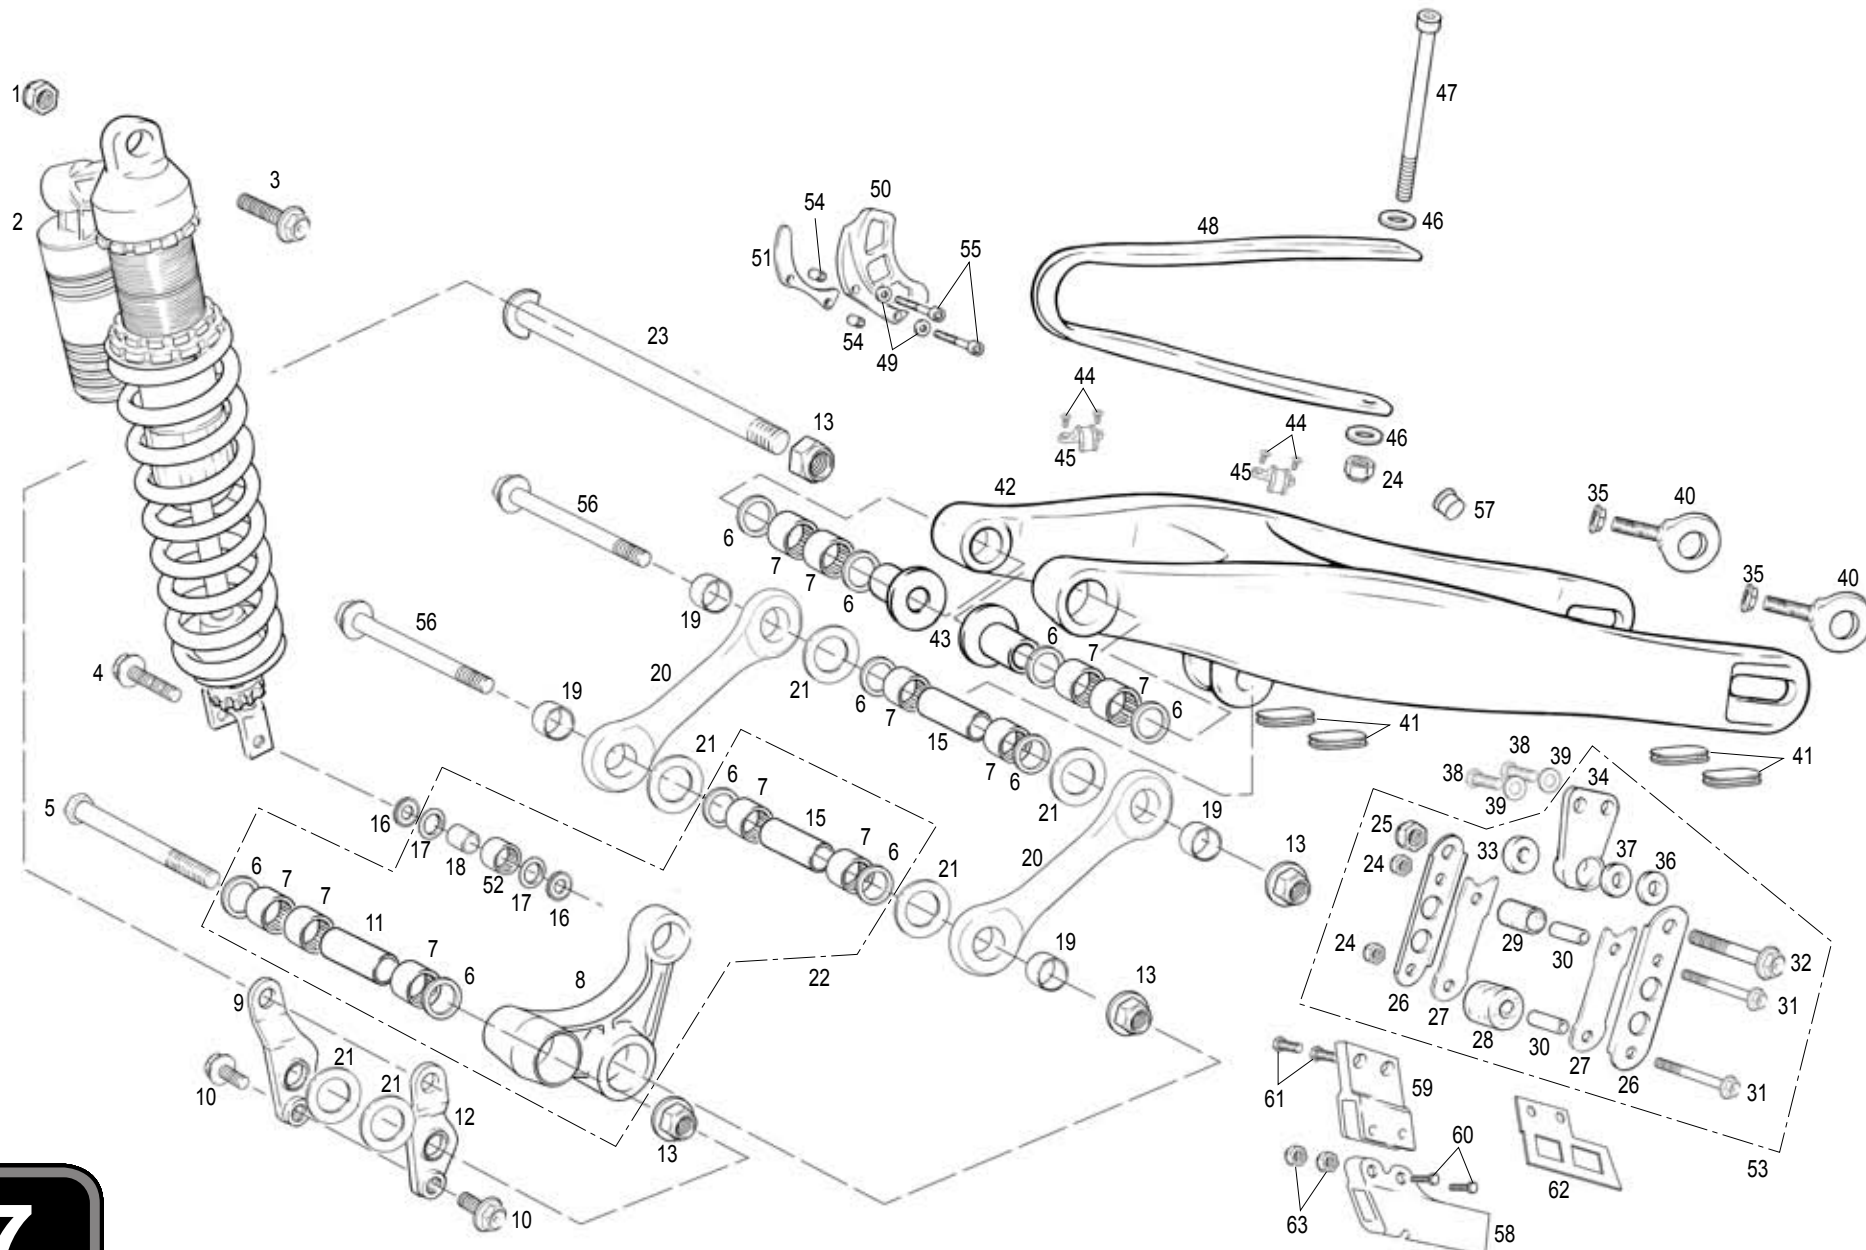

Nº	DESCRIPCIÓN / DESCRIPTION	125 / 200 / 250 / 300	Cant.
36	DISTANCIADOR SOPORTE GUIA CADENA PEQ. / SMALL CHAIN GUIDE SUPPORT SPACER	BE25612020	1
37	SILENTBLOCK SOPORTE GUIA CADENA / CHAIN GUIDE SUPPORT SILENTBLOCK	BE25612019	1
38	HEXAGONAL 8X20 / HEX. BOLT 8X20	T0108020	2
39	ARANDELA 8X16X1,5 / WASHER 8X16X1.5	T4008016	2
40	TENSOR RUEDA / WHEEL TENSOR	BE250418022	2
41	GOMA PROTECTOR BASCULANTE / SWINGARM PROTECTOR RUBBER	BE25836005	4
42	BASCULANTE / SWINGARM	BE250112002	1
43	CASQUILLO BASCULANTE / SWINGARM BUSHING	BE250312007	2
44	ULS 5X12 / ULS BOLT 5X12	T0505012	4
45	SUJECCIÓN LATIGUILLO SOBRE BASCULANTE / SWINGARM HOSE HOLDER	BE25612006	2
46	ARANDELA 6X18X1,5 / WASHER 6X18X1.5	T4006018	2
47	ALLEN 6X100 / 6X100 ALLEN BOLT	T03060100	1
48	PATÍN CADENA / CHAIN SLIDER	BE250112015	1
49	ARANDELA PLANA 6X12X1,5 / PLAIN WASHER 6X12X1.5	T4006012	2
50	PROTECCIÓN PIÑÓN PLÁSTICO ENDURO / ENDURO PLASTIC PINION PROTECTION	ME250036121	1
51	PLATINA PROTECTOR PIÑÓN / PINION PROTECTOR BRACKET	ME25636021	1
52	JAULA AGUJAS AL1216 / AL 1216 NEEDLES BEARING	BE25614009	1
53	CTO. TENSOR CADENA / CHAIN TIGHTER SET	BE25612018CT	1
54	CASQUILLO DISTANCIADOR PIÑÓN / SPACER PINION BUSHING	ME250036019	2
55	ALLEN 6X45 / 6X45 ALLEN BOLT	T0306045	2
56	TORNILLO ESPECIAL M14X95 / M14X95 SPECIAL SCREW	T0201495	2
57	TAPÓN BASCULANTE BLANCO / WHITE SWINGARM CAP	BE250436001	4

Solo Motocross MC / Only Motocross MC bike

Nº	DESCRIPCIÓN / DESCRIPTION	125	250	SM 250	Cant.
2	AMORTIGUADOR TRASERO CROSS / CROSS REAR SHOCK ABSORBER	BFS450414004	BC250414004	-	1
20	BIELETA / CONNECTING ROD	BE120114008	BC250014008	-	2
58	GUÍA CADENA CROSS / CROSS CHAIN GUIDE	-	BC250212028	BC250212028	1
59	SOPORTE GUÍA CADENA CROSS / CROSS CHAIN GUIDE SUPPORT	-	BC250221018	BC250221018	1
60	TORNILLO ESPECIAL 6X45 / 6X45 SPECIAL SCREW	-	T0206045	T0206045	2
61	ALLEN 8X20 / 8X20 ALLEN	-	T0308020	T0308020	2
62	PLACA REFUERZO GUIA CADENA CROSS 2004 / 2004 CROSS CHAIN GUIDE STRAIN PLATE	-	BC250412032	BC250412032	1
63	TUERCA M6 CON ARANDELA / M6 NUT WITH WASHER	-	T2206002	T2206002	2

GASGAS Chasis 7