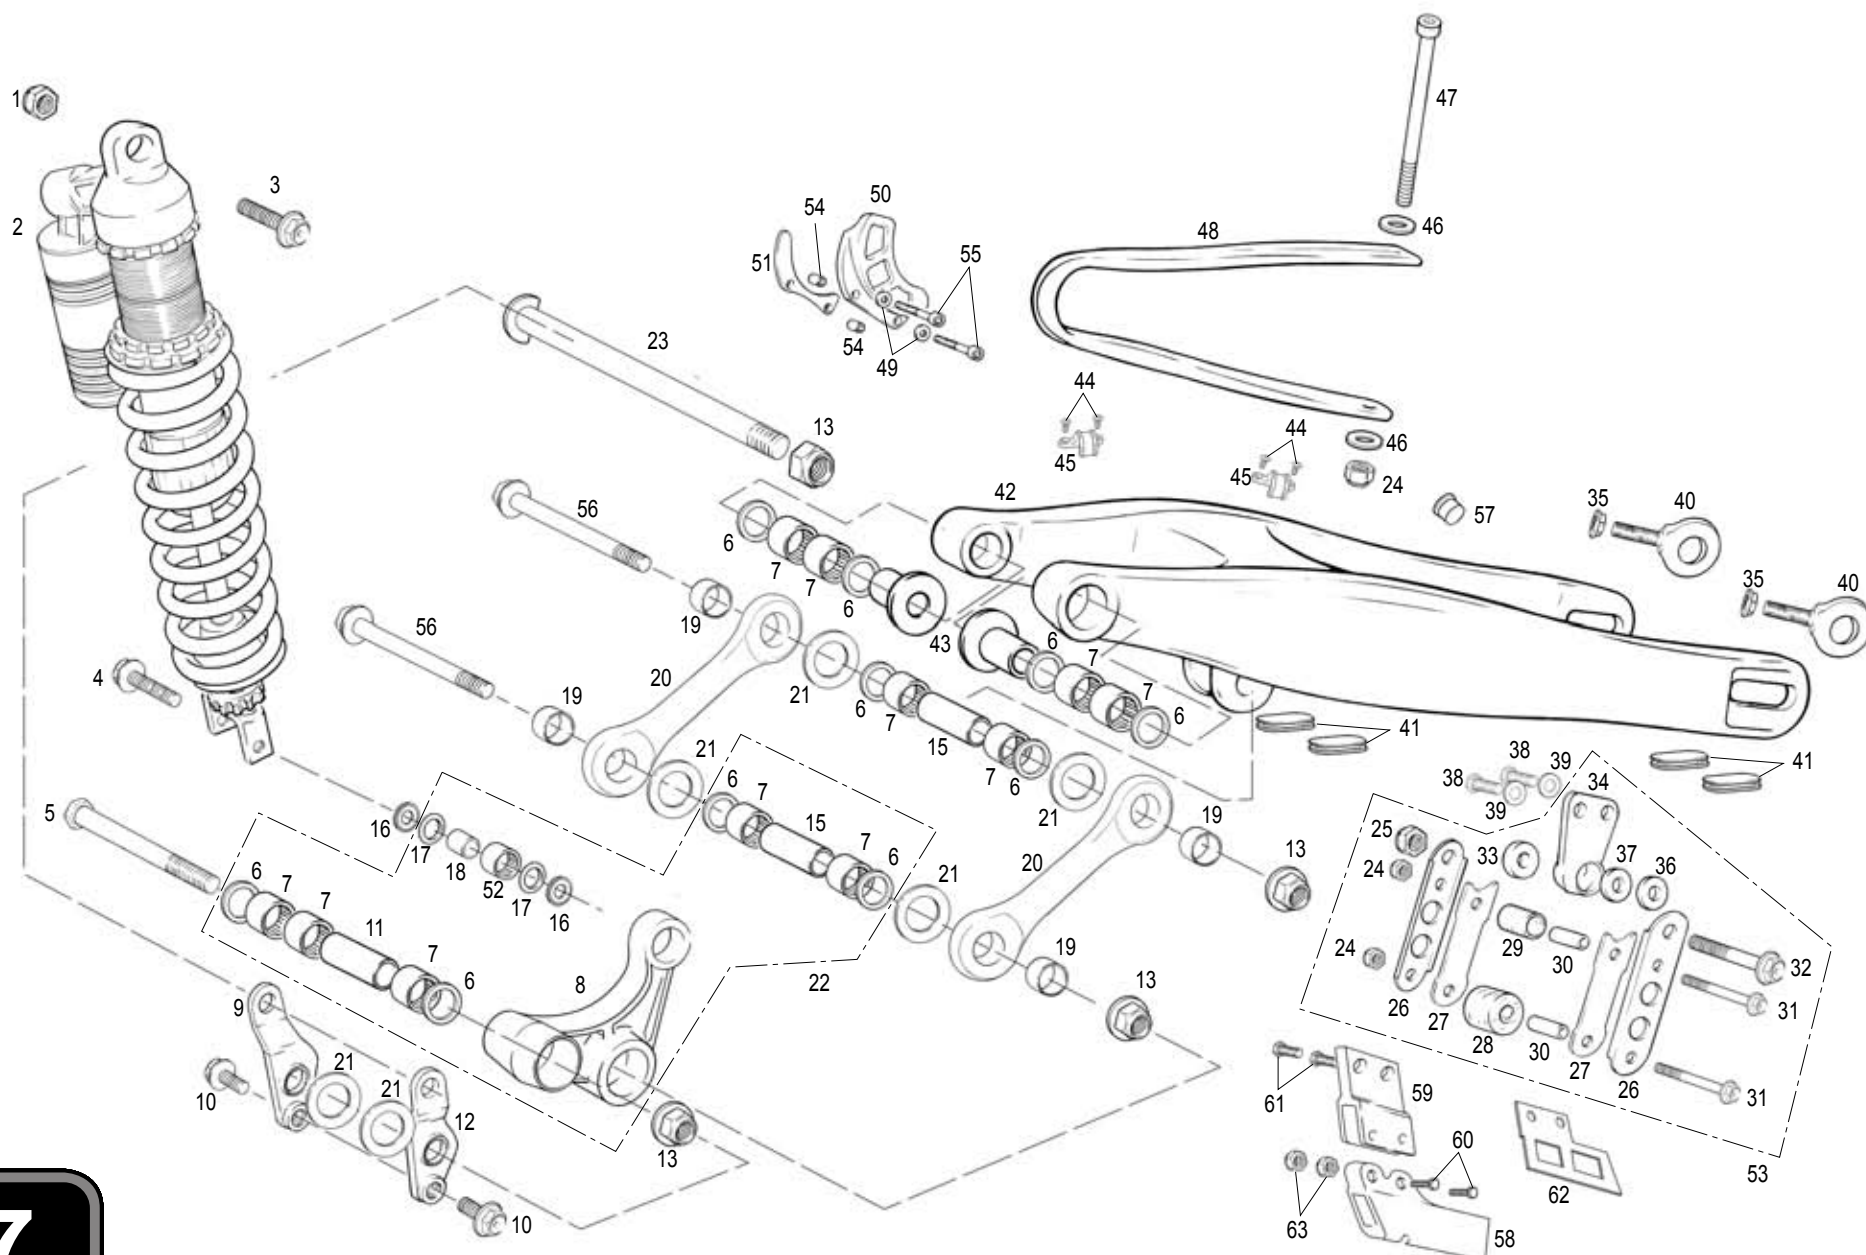

Nº	DESCRIPCIÓN / DESCRIPTION	125 / 200	250 / 300	SM	Cant.
1	TUERCA AUTOBLOCANTE M10+C41 / SELF-LOCKING NUT M10	-	T3110002	-	1
2	AMORTIGUADOR TRASERO / REAR SHOCK ABSORBER	BE120414004	BE250414004	BTL400214004	1
3	TORNILLO ESPECIAL M10X55 / SPECIAL SCREW M10X55	-	T0210055	-	1
4	TORNILLO M10X40X1,25 / BOLT M10X40X1.25	-	T0110042	-	1
5	TORNILLO ESPECIAL 14X110 / SPECIAL SCREW 14X110	-	T0214110	-	1
6	TÓRICA 3.5X21 / 3.5X21 O'RING	-	BE250510011	-	10
7	JAULA AGUJAS 22BM2816 / 22BM2816 NEEDLES BEARING	-	BE25614010	-	11
8	BALANCÍN / ROCKER ARM	-	BE25614005	-	1
9	SOPORTE BALANCÍN DERECHO / RIGHT ROCKER ARM SUPPORT	-	BE250314006	-	1
10	TORNILLO ESPECIAL 12X25X1,25 / SPECIAL SCREW 12X25X1.25	-	T02012025	-	2
11	CASQUILLO 14X22X62,5 / BUSHING 14X22X62.5	-	BE25612005	-	1
12	SOPORTE BALANCÍN IZQUIERDO / LEFT ROCKER ARM SUPPORT	-	BE250314007	-	1
13	TUERCA BASCULANTE TT / NUT	-	BE25612009	-	4
15	CASQUILLO 14X22X57 / BUSHING 14X22X57	-	BE25612014	-	2
16	ARANDELA REGLAJE 21X10,2X1 / SETTING WASHER 21X10.2X1	-	T4001022	-	2
17	TÓRICA BIELETA 15X3,5 / CONNECTING ROD O'RING	-	BE25814015	-	2
18	CASQUILLO INFERIOR AMORTIG. D.16X21X10 / SHOCK ABSORBER BUSHING (LOWER)	-	BE25642005	-	1
19	CASQUILLO BIELETA / CONNECTING ROD BUSHING	-	BE25642002	-	4
20	BIELETA / CONNECTING ROD	BE120114008	BC250014008	-	2
20A	BIELETA SM 125 / CONNECTING ROD	BC250014008	-	-	2
21	ARANDELA 22,4X36X0,7 REGLAJE / SETTING WASHER 22.4X36X0.7	-	T4022036	-	6
22	BALANCÍN EC COMPLETO / EC ROCKER ARM SET	-	BE250514005CT	-	1
23	EJE BASCULANTE / SWINGARM SHAFT	-	BE250312008	-	1
24	TUERCA AUTOBLOCANTE M6 ALTA / HIGH SELF LOCKING NUT M6	-	T2106002	-	3
25	TUERCA AUTOBLOCANTE M8 BAJA / LOW SELF LOCKING NUT M8	-	T2108001	-	1
26	PLATINA GUÍA CADENA / CHAIN GUIDE BRACKET	-	BE25912017	-	2
27	TIRA NYLON ANTIRUIDO / ANTI-NOISE NYLON BAND	-	BE25612022	-	2
28	RODILLO GUÍA CADENA 13,55X32X23,5 / CHAIN GUIDE ROLLER 13.55X32X23.5	-	BE25610032	-	1
29	RODILLO GUÍA CADENA SUPERIOR / UPPER CHAIN GUIDE ROLLER	-	BE25610014	-	1
30	CASQUILLO GUÍA CADENA / CHAIN GUIDE BUSHING	-	BE25610025	-	2
31	TORNILLO ESPECIAL 6X45 / SPECIAL SCREW 6X45	-	T0206045	-	2
32	TORNILLO ESPECIAL 8X45 / SPECIAL SCREW 8X45	-	T0208045	-	1
33	DISTANCIADOR SOP. GUÍA CADENA GRANDE / BIG CHAIN GUIDE SUPPORT SPACER	-	BE25612021	-	1
34	SOPORTE GUÍA CADENA / CHAIN GUIDE SUPPORT	-	BE25612018	-	1
35	TUERCA CILINDRO 8.8 ESP 10/150 C3 / CYLINDER NUT 8.8 ESP 10/150 C3	-	M01613001	-	2