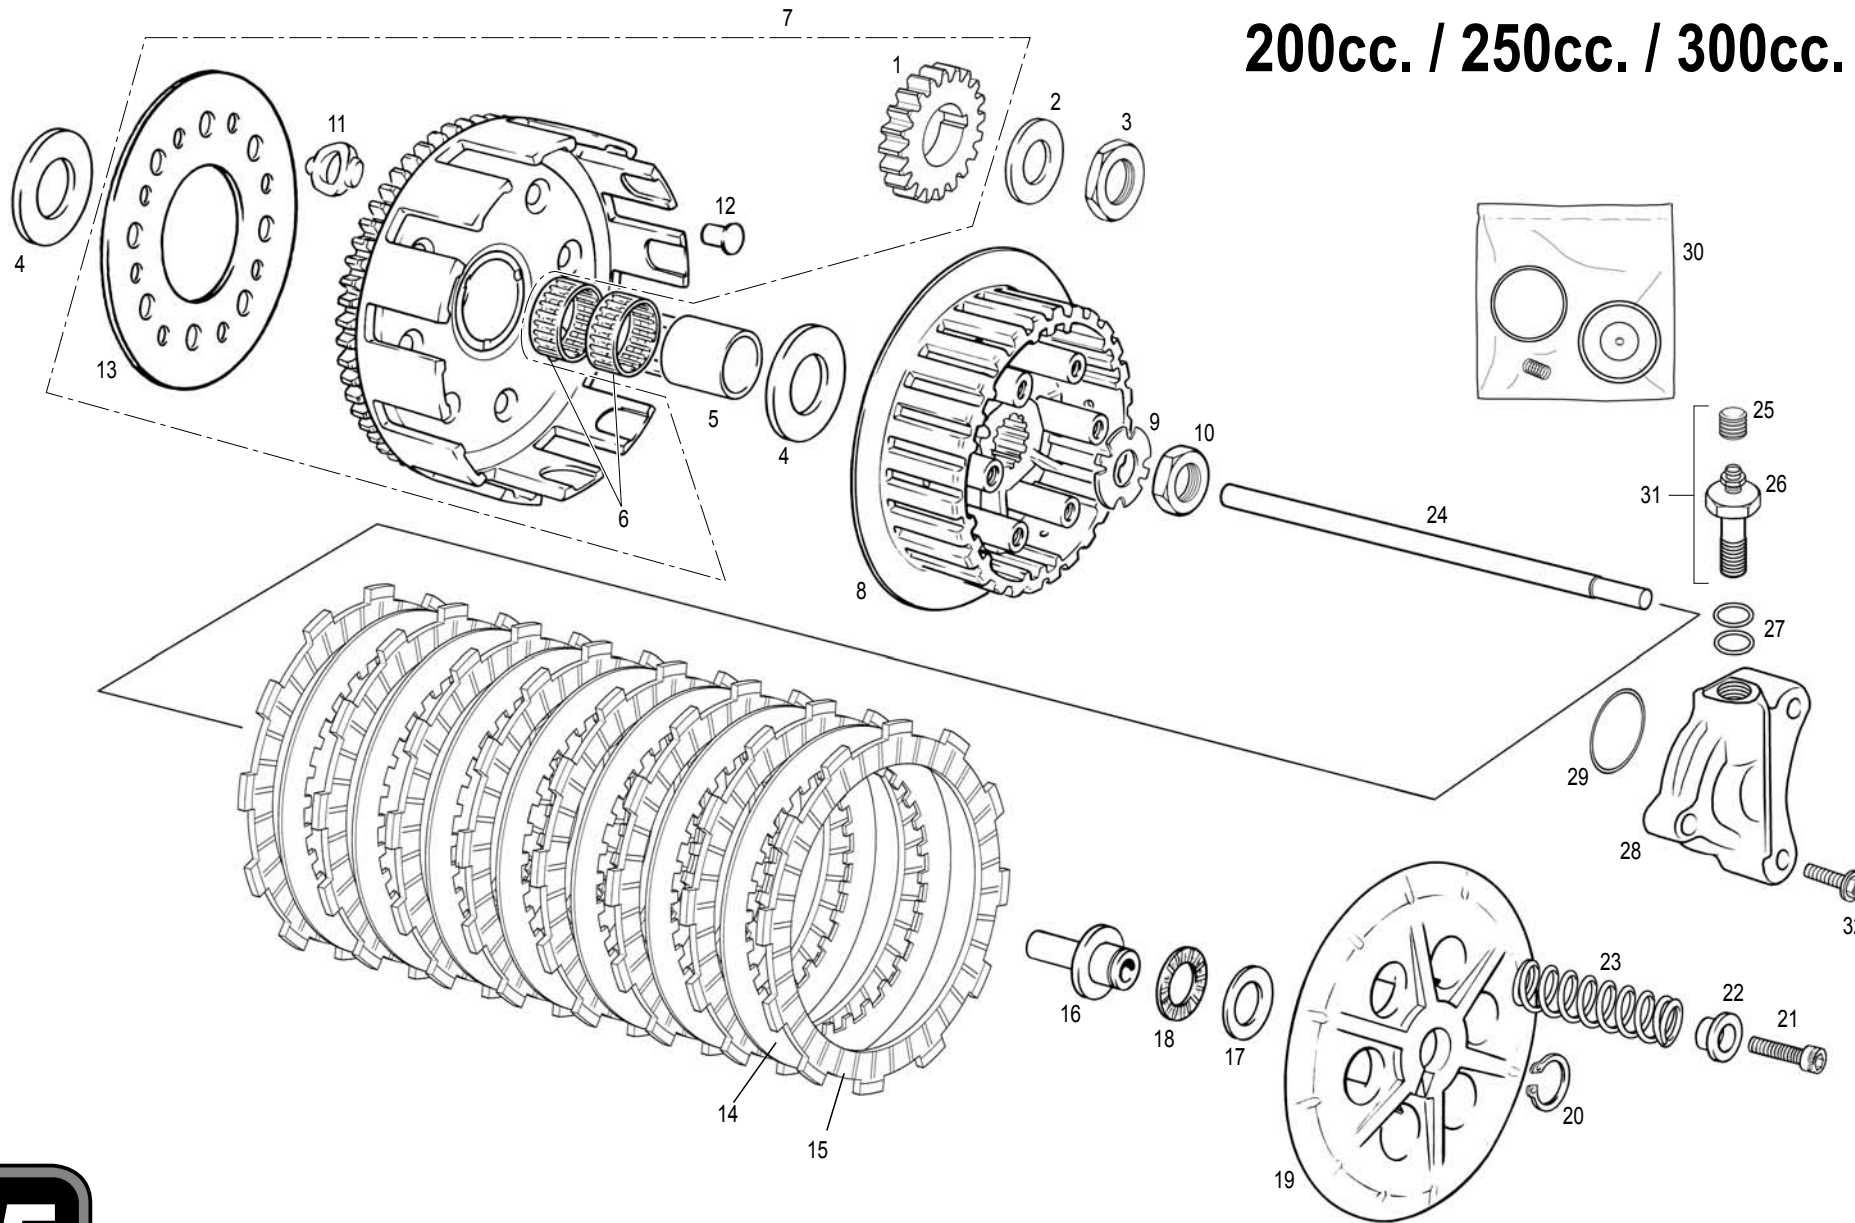

200cc. / 250cc. / 300cc.

Nº	DESCRIPCIÓN / DESCRIPTION	200	250 / 300	Cant.
1	PIÑÓN CIGÜEN. TRANS PRIM. / PRIMARY TRANSMISION CRANK SHAFT PINION	ME20912004	ME25612004	1
2	ARANDELA BISELADA DE. 20/125 / WASHER 20/125	-	ME25632019	1
3	TUERCA BLOCAJE PIÑÓN CIGÜEÑAL / CRANK SHAFT PINION LOCKING NUT	-	ME25003298	1
4	ARANDELA CAMPANA EMBRAGUE 22,1X42X2,8 / WASHER 22.1X42X2.8	-	ME25632011	2
5	CASQUILLO CAMPANA EMBRAGUE / PRIMARY DRIVEN GEAR BUSHING	-	ME25632012	1
6	COJINETE CAMPANA EMBRAGUE / PRIMARY DRIVEN GEAR BEARING	-	ME25632029	2
7	CTO. CORONA CAMPANA EMBRAGUE / PRIMARY DRIVEN GEAR SET	ME20932003CT	ME250432003CT	1
8	CUBO EMBRAGUE / CLUTCH BOSS	-	ME25632005	1
9	ARANDELA PRECINTO EMBRAGUE / CLUTCH LOCK WASHER	-	ME25632022	1
10	TUERCA FIJ. CUBO EMBRAGUE / CLUTCH BOSS NUT	-	ME25632028	1
11	GOMA SILENBLOCK / SILENBLOCK RUBBER	-	ME20932008	8
12	REMACHES CAMPANA EMBRAGUE / PRIMARY DRIVEN GEAR RIVETS	-	ME250132010	8
13	ARANDELA CORONA EMBRAGUE / CLUTCH BOSS WASHER	-	ME20932009	1
14	DISCO EMBRAGUE HIERRO / IRON CLUTCH DISK	-	ME25632037	7
15	DISCO EMBRAGUE FORRADO / COVERED CLUTCH DISK	-	ME25632007	8
16	BOLET EMBRAGUE / CLUTCH PIN	-	ME25632014	1
17	PLACA AGUJA Y VALV. ESCAPE / EXHAUST PIN WASHER	-	ME25632016	1
18	JAULA AGUJA VALV. ESCAPE / NEEDLES BEARING	-	ME25632046	1
19	PRENSA EMBRAGUE / PRESSURE PLATE	-	ME25632006	1
20	SEEGER EJE 15 EMBRAGUE / CLUTCH SEEGER AXLE 15	-	ME25632017	1
21	ALLEN 6X20 TA. EMBRAGUE,CART,SUSP. / ALLEN BOLT 6X20	-	T0306020	6
22	CASQ. MUELLE EMBRAGUE ALUMINIO / ALUMINIUM CLUTCH SPRING BUSHING	-	ME250032020	6
23	MUELLE EMBRAGUE / CLUTCH SPRING	-	ME25632015	6
24	VARILLA EMBRAGUE / CLUTCH ROD	-	ME25632040	1
25	TAPÓN SANGRADOR / BLEEDER CAP	-	BE25622055	1
26	SANGRADOR / BLEEDER	-	BE25622060	1
27	ARANDELA LATIGUILLO / HOSE WASHER	-	BE25622007	2
28	PINZA EMBRAGUE HIDRA. / HYDRAULIC CLUTCH CALIPER	-	ME25632026	1
29	TORICA BOMBA EMBRAGUE / CLUTCH PUMP O'RING	-	ME25632024	1
30	KIT PINZA EMBRAGUE / CLUTCH CALIPER KIT	-	BE25622050	1
31	RACORD PINZA EMBRAGUE / RACORD CLUTCH CALIPER	-	M01060000	1
32	TORNILLO ESPECIAL 6X20 / SPECIAL SCREW	-	T0206020	1