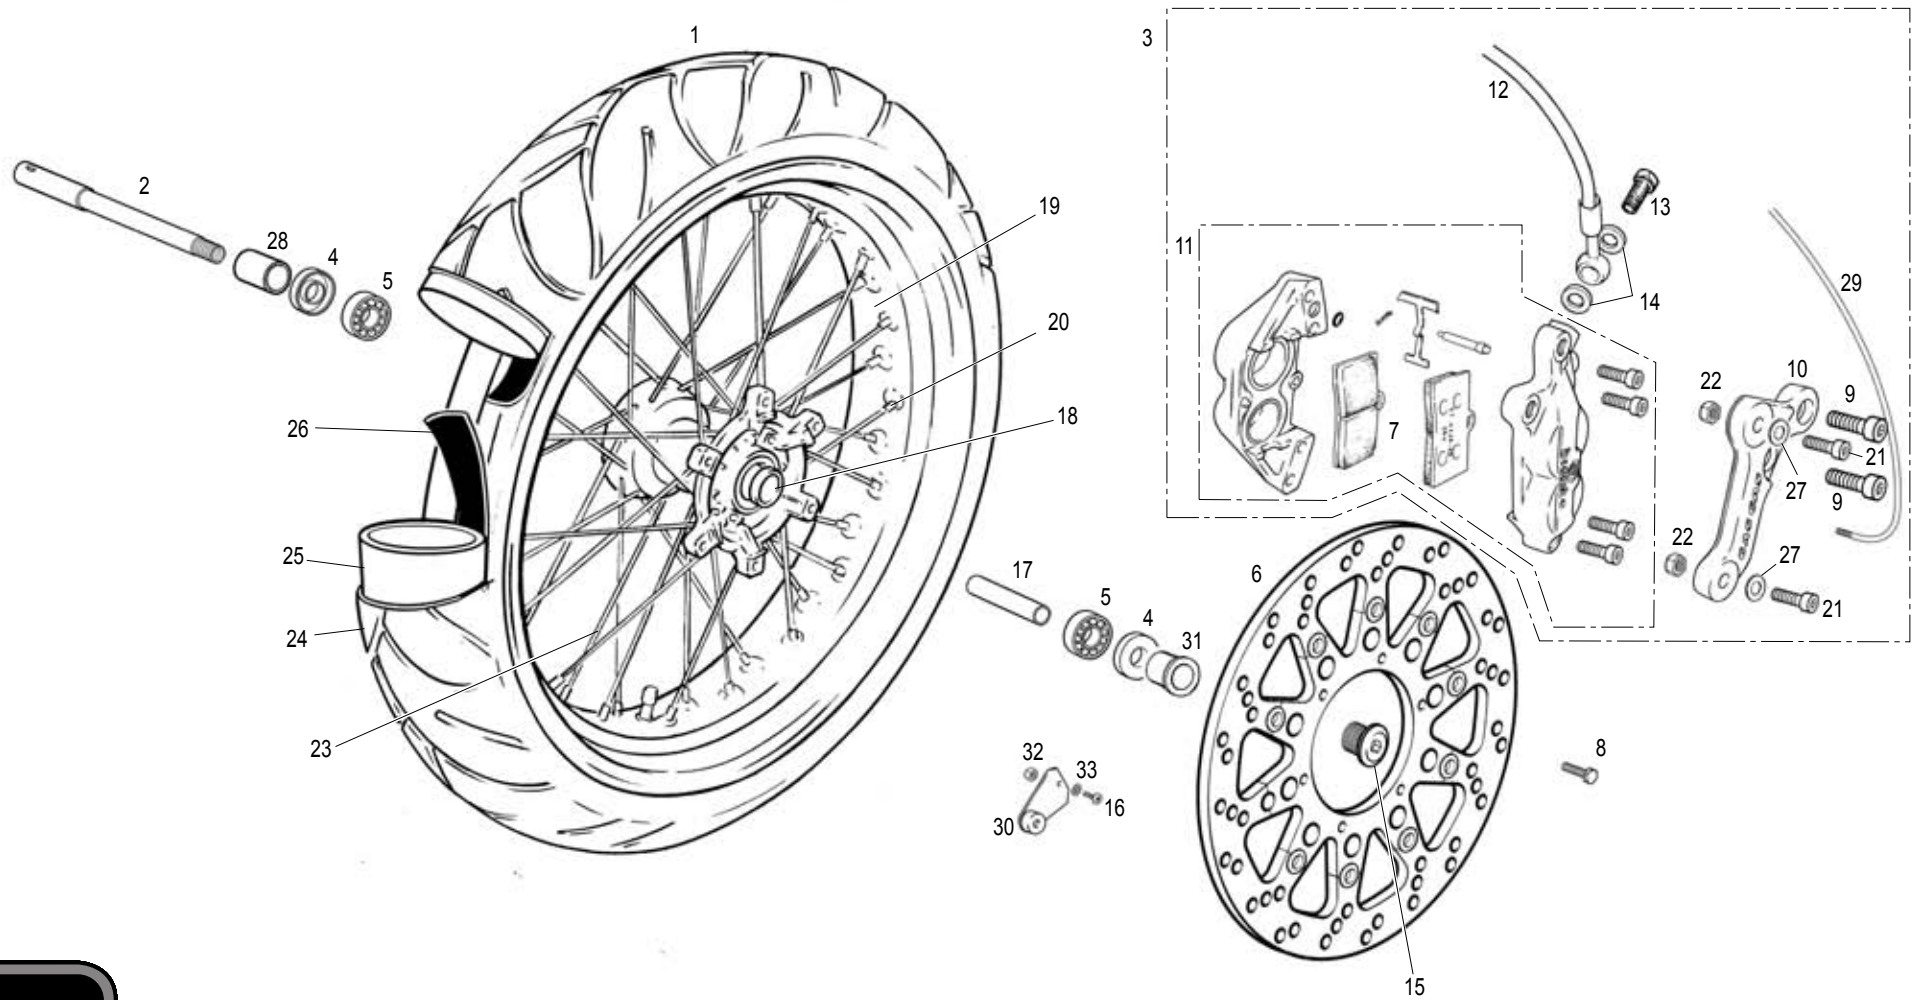

Rueda delantera /
Front wheel

GAS GAS

SM 2005

Nº	DESCRIPCIÓN / DESCRIPTION	SM	Cant.
1	RUEDA DELANTERA SM / SM FRONT WHEEL	BE250318000SM	1
2	EJE RUEDA DELANTERA / FRONT WHEEL AXIS	BC250018017	1
3	CTO. FRENO DELANTERO PURGADO SM / PURGED FRONT BRAKE SET	BE250522108SM	1
4	RETÉN RUEDA DELANTERA / FRONT WHEEL GASKET	C160710	2
5	COJINETE / BEARING	C160001	2
6	DISCO FRENO DELANTERO / FRONT BRAKE DISC	BE250322011SM	1
7	PASTILLAS DE FRENO DELANTERO / FRONT BRAKE PADS	BE250122065SM	1
8	HEXAGONAL 6X20 / HEXAGONAL BOLT 6X20	T0206020	6
9	ALLEN 10X25 DIN912 / ALLEN	T0310025	2
10	SOPORTE PINZA DELANTERO / FRONT CALIPER SUPPORT	BE250122110SM	1
11	PINZA FRENO DELANTERO / FRONT BRAKE CALIPER	BE250122000SM	1
12	LATIGUILLO FRENO DELANTERO / FRONT BRAKE HOSE	BE250522002SM	1
13	RACORD SUJECIÓN LATIGUILLO 10X1,25 / HOSE HOLDER RACORD 10X1.25	R320000	1
14	ARANDELA LATIGUILLO 10X14X2 / HOSE WASHER 10X14X2	BT27922072	2
15	TORNILLO EJE RUEDA DELANTERA / FRONT WHEEL AXIS BOLT	BE250218026	1
16	ULS 3X10 NEGRO CON ARANDELA / BLACK 3X10 ULS WITH WASHER	T0203016	1
17	DISTANCIADOR / SPACER	R170700	1
18	CUBO RUEDA DELANTERA SEP. INT. ALUMÍNIO / FRONT WHEEL HUB	BC250018007	1
19	LLANTA / RIM	BE250118006SM	1
20	TUERCA RADIO DELANTERO / FRONT SPOKE NUT	BT27718016	36
21	ALLEN 8X35 / ALLEN BOLT	T0308035	2
22	TUERCA M8 AUTOBLOCANTE CON ARANDELA / M8 SELF-LOCKING NUT WITH WASHER	T2208002	2
23	RADIO DELANTERO 185X3,5 / FRONT SPOKE 185X3.5	BE250118009SM	36
24	NEUMÁTICO DELANTERO 120/60 ZR 17 / FRONT TIRE	BE2501180102SM	1
25	CÁMARA DELANTERA SUPERMOTARD / SUPERMOTARD FRONT AIR HOSE	BE250118001SM/2	1
26	PROTECTOR BANDA DELANTERA / FRONT RIM BAND	BE250118028/2SM	1
27	ARANDELA 8X16X1,5 / 8X16X1,5 WASHER	T4008016	2
28	DISTANCIADOR RUEDA DELANTERA / FRONT WHEEL SPACER	BC250018019	1
29	CABLE MULTIFUNCIÓN TT 2003 / MULTIFUNCTION CABLE	BE250334050	1
30	CTO. SOPORTE CON IMAN C.K. / SUPPORT WITH C.K. MAGNET SET	BE120134012	1
31	DISTANCIADOR RUEDA DEL. LADO FRENO / FRONT WHEEL SPACER	BC250018018	1
32	TUERCA ANTOBL. M3 / SELF-LOCKING NUT M3	T2103002	1
33	ARANDELA 12x4X1 / WASHER 12X4X1	T4004012	1