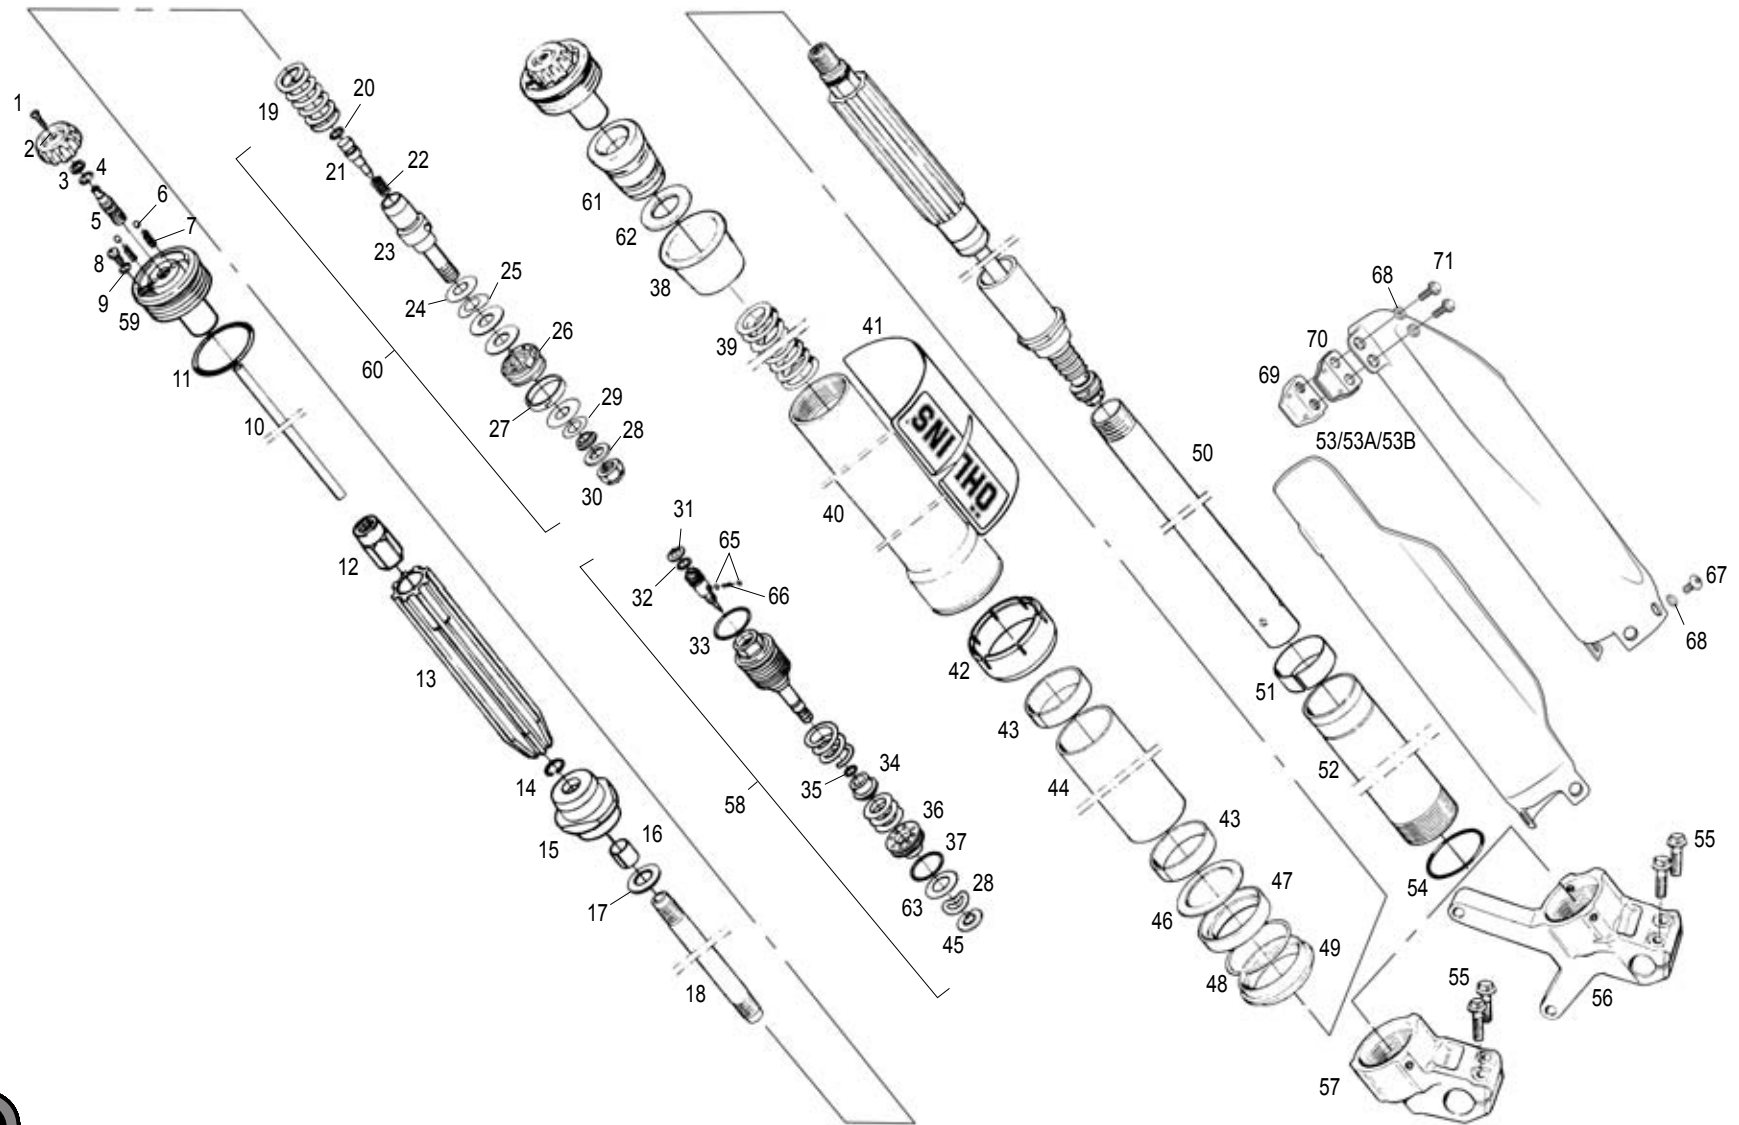

Suspensión ÖHLINS /
ÖHILNS Fork

GAS GAS

EC/MC/SM 2005

Nº	DESCRIPCIÓN / DESCRIPTION	2005	Cant.
38	SOPORTE DEL MUELLE 02436-04 / <i>SPRING SUPPORT</i>	BE250414262OH	2
39	MUELLE HORQUILLA DELANTERA 02428-41 / <i>SPRING FRONT FORK</i>	BE250414108OH	2
40	BOTELLA 02425-01 / <i>FORK LEG OUTER</i>	BE250414206OH	2
41	ADH. PROTECTOR ÖHLINS 02332-05 / <i>COVER STICKER ÖHLINS</i>	BE250338042OH	2
42	GUÍA SEPARADOR 02409-02 / <i>GUIDE SLEEVE</i>	BE250314182OH	2
43	GLACIER BOTELLA 02427-02 / <i>TUBE BUSHING 02427-02</i>	BE250414134OH	4
44	SEPARADOR 02431-01 / <i>SLEEVE</i>	BE250414109OH	2
45	CIRCLIP 05009-12 / <i>CIRCLIP</i>	BE250414202OH	1
46	ARANDELA 02412-01 / <i>WASHER</i>	BE250414133OH	2
47	RETÉN 02410-02 / <i>SEAL</i>	BE250414212OH	2
48	CIRCLIP 02015-01 / <i>CIRCLIP</i>	BE250114132OH	2
49	GUARDAPOLVO 02411-02 / <i>SCRAPER</i>	BE250414131OH	2
50	CARTUCHO CILINDRICO 02339-01 / <i>CILINDER TUBE CARTRIDGE</i>	BE250114114OH	2
51	GLACIER BARRA 02429-02 / <i>BAR BUSHING 02429-02</i>	BE250414111OH	2
52	BARRA SUSPENSIÓN 02426-01 / <i>FORK LEG INNER</i>	BE250414110OH	2
53	PROTECTORES HORQUILLA AMARILLOS / <i>YELLOW FORK PROTECTORS</i>	BC120514040	1
53A	PROTECTORES HORQUILLA ROJOS / <i>RED FORK PROTECTORS</i>	BC250414040	1
53B	PROTECTORES HORQUILLA AZULES / <i>BLUE FORK PROTECTORS</i>	BC300414040	1
54	TÓRICA 00438-16 / <i>O-RING</i>	BE250414263OH	2
55	TORNILLO BASE HORQUILLA 02314-02 / <i>BOLT FORK BOTTOM</i>	BE250114209OH	4
56	BASE BOTELLA IZQUIERDA 02372-27 / <i>FORK BOTTOM LEFT</i>	BE250414143OH	1
57	BASE BOTELLA DERECHA 02372-28 / <i>FORK BOTTOM RIGHT</i>	BE250414142OH	1
58	CTO. REGULACIÓN EXTENSIÓN / <i>BASE VALVE ASSY</i>	BE250314267OH	1
59	TAPÓN 02397-48 / <i>TOP CAP</i>	BE250414105OH	2
60	CTO. REGULACIÓN COMPRESIÓN / <i>COMPRESSION REGULATOR SET</i>	BE250314268OH	1
61	/ <i>BUMP RUBBER 02400-01</i>	BE250314265OH	2
62	/ <i>SLIDE WASHER 02403-01</i>	BE250314266OH	2
63	ARANDELA 00520-23 / <i>SHIM</i>	BE250314245OH	1
64	CTO. SUSPENSIÓN ÖHLINS 2004 / <i>2004 ÖHLINS SUSPENSION SET</i>	BE250414000OH	1
65	BOLA 00884-04 / <i>BALL</i>	BE250114250OH	2
66	MUELLE 01248-01 / <i>SPRING</i>	BE250114226OH	2
67	TORNILLO 6X12 HELLA TORC ESPECIAL ZI / <i>ZI SPECIAL TORC HELLA 6X12 SCREW</i>	T0316012	6
68	CASQUILLO PROTECTOR SUSP. INVERTIDA / <i>REVERSED SUSPENSION PROTECTOR BUSHING</i>	BC250014050	8
69	FIJACIÓN LATIGUILLO CROSS / <i>CROSS HOSE HOLDER</i>	BC250014155	1
70	FJACIÓN LATIGUILLO CROSS CON TUERCA / <i>CROSS HOSE HOLDER</i>	BC250014156	1
71	TORNILLO ESPECIAL 6X16 8.8 ZINCADO / <i>SPECIAL ZINC SCREW 6X16 8.8</i>	T0206016	2