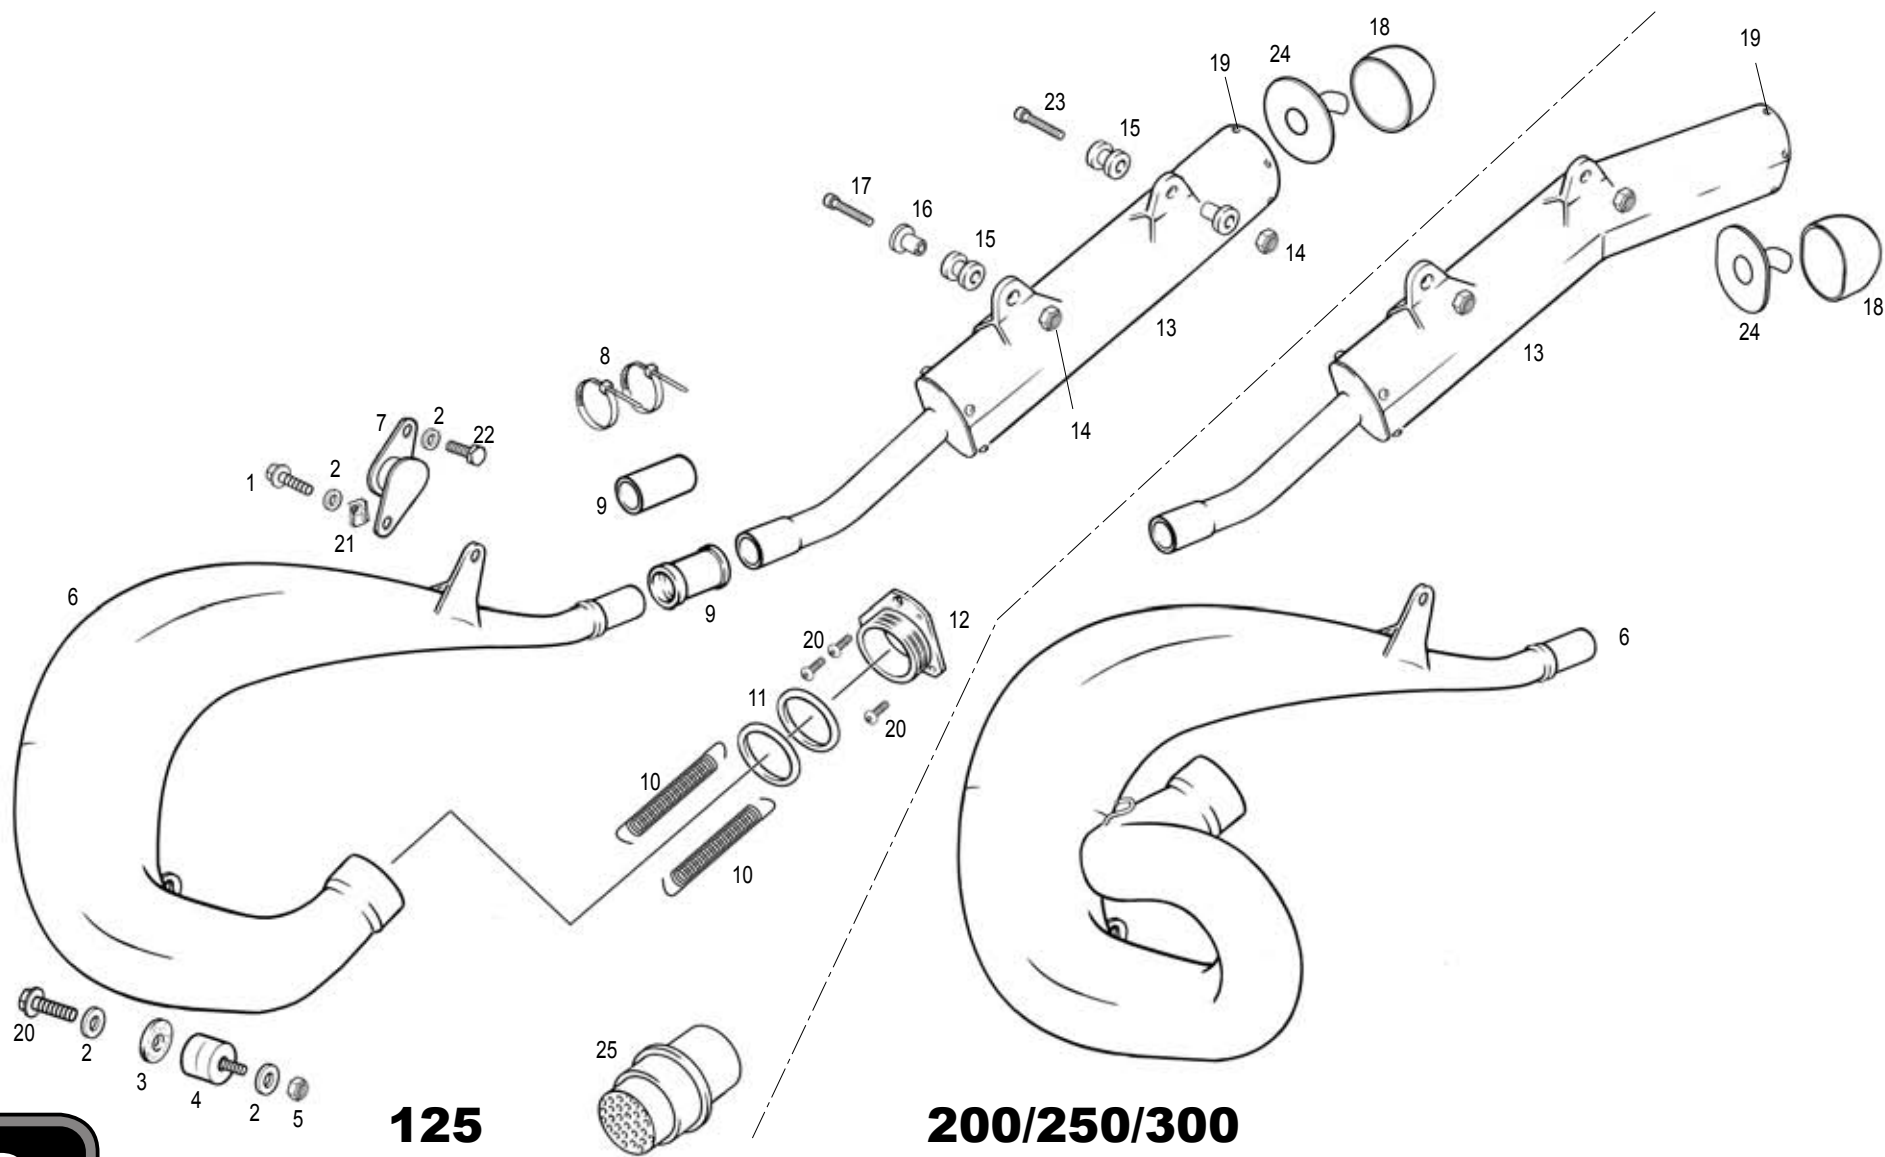

125

200/250/300

Nº	DESCRIPCIÓN / DESCRIPTION	125	200	250	300	Cant.
1	HEXAGONAL 6X15 / HEXAGONAL	-	-	T0106015	-	1
2	ARANDELA 6X18X1,5 / 6X18X1.5 WASHER	-	-	T4006018	-	4
3	ARANDELA KLINGERIT / KLINGERIT WASHER	-	-	T4006725	-	1
4	SILENTBLOCK ESCAPE / EXHAUST SILENTBLOCK	-	-	BE25626007	-	1
5	TUERCA AUTOBLOCANTE BAJA M6 / LOW SELF-LOCKING NUT M6	-	-	T2106001	-	1
6	TUBO ESCAPE / EXHAUST PIPE	BE120326001	BE250326001	BE250326001	BE250326001	1
6A	TUBO ESCAPE CATALIZADO / CATALYZED EXHAUST PIPE	BE120426001H	-	BE250426001H	-	1
7	SILENTBLOCK ESCAPE / EXHAUST SILENTBLOCK	-	-	BE25626004	-	1
8	BRIDA UNEX 4,8X36 / UNEX CLAMP 4.8X36	-	-	BE25634007	-	2
9	JUNTA ESCAPE / EXHAUST GASKET	BE12626003	-	BE25626003	-	1
10	MUELLE ESCAPE / EXHAUST SPRING	-	-	BE25610042	-	2
11	TÓRICA TUBERA ESCAPE 44X3 FP / EXHAUST O'RING	-	-	BE250526006	-	2
12	TUBERA ESCAPE / EXHAUST PIPE	ME120316019	-	ME250516019	-	1
13	SILENCIOSO / SILENCER	BE120326002	BE200326002	BE250326002	-	1
14	TUERCA AUTOBLOC. DIN-6926 M6 C/ARAN. / SELF-BLOCKING NUT WITH WAS.	-	-	T2206002	-	2
15	SILENTBLOCK SILENCIADOR / SILENTBLOCK SILENCER	-	-	BE250026005	-	2
16	CASQUILLO SILENTBLOCK SILENCIOSO / SILENTBLOCK SILENCER BUSHING	-	-	BE250026000	-	2
17	ALLEN 6X30 / ALLEN BOLT 6X30	-	-	T0306030	-	1
18	CAZOLETA FINAL / SILENCER END CAP	BE120326120	-	BE250326120	-	1
19	REMACHE D.4 SILENCIOSO / SILENCER RIVET D4	-	-	BE250026032	-	6
20	TORNILLO HEXAGONAL CON ARANDELA 6X14 / HEXAGONAL WITH WASHER	-	-	T0206014	-	4
21	TUERCA RAPIDA NUT M6 / M6 FAST NUT	-	-	T2606000	-	1
22	TORNILLO ESPIRAL 6X16 / SCREW	-	-	T0206016	-	1
23	ALLEN 6X50 / 6X50 BOLT	-	-	T0306050	-	1
24	CTO. CAZOLETA POSTERIOR / REAR CAP SET	BE120326100	-	BE250126100	-	1
25	CATALIZADOR / CATALYZER	BE120126250	-	BE250226250	-	1

Solo Motocross MC / Only Motocross MC bike

Nº	DESCRIPCIÓN / DESCRIPTION	125	250	Cant.
6	TUBO ESCAPE CROSS / EXHAUST PIPE	BE120326001	BC250326001	1
13	SILENCIOSO CROSS / CROSS SILENCER	BC120326002	BC250326002	1
18	CAZOLETA FINAL / END CAP	BE120326120	BE120326120	1
25	CTO. CAZOLETA POSTERIOR / REAR CAP SET	BE120326100	BE120326100	1

Solo SUPERMOTARD SM / Only SUPERMOTARD SM

Nº	DESCRIPCIÓN / DESCRIPTION	Cant.
6	TUBO ESCAPE SUPERMOTARD / EXHAUST PIPE	1

GAS GAS Chasis 8