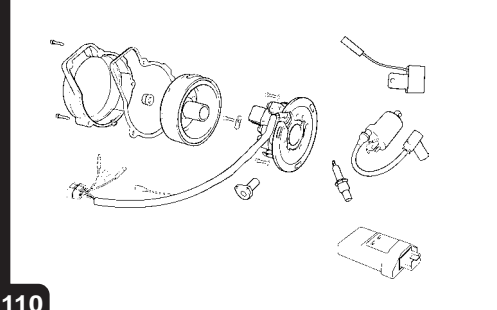

Encendido / Ignition **GAS GAS** EC/MC/SM 2006