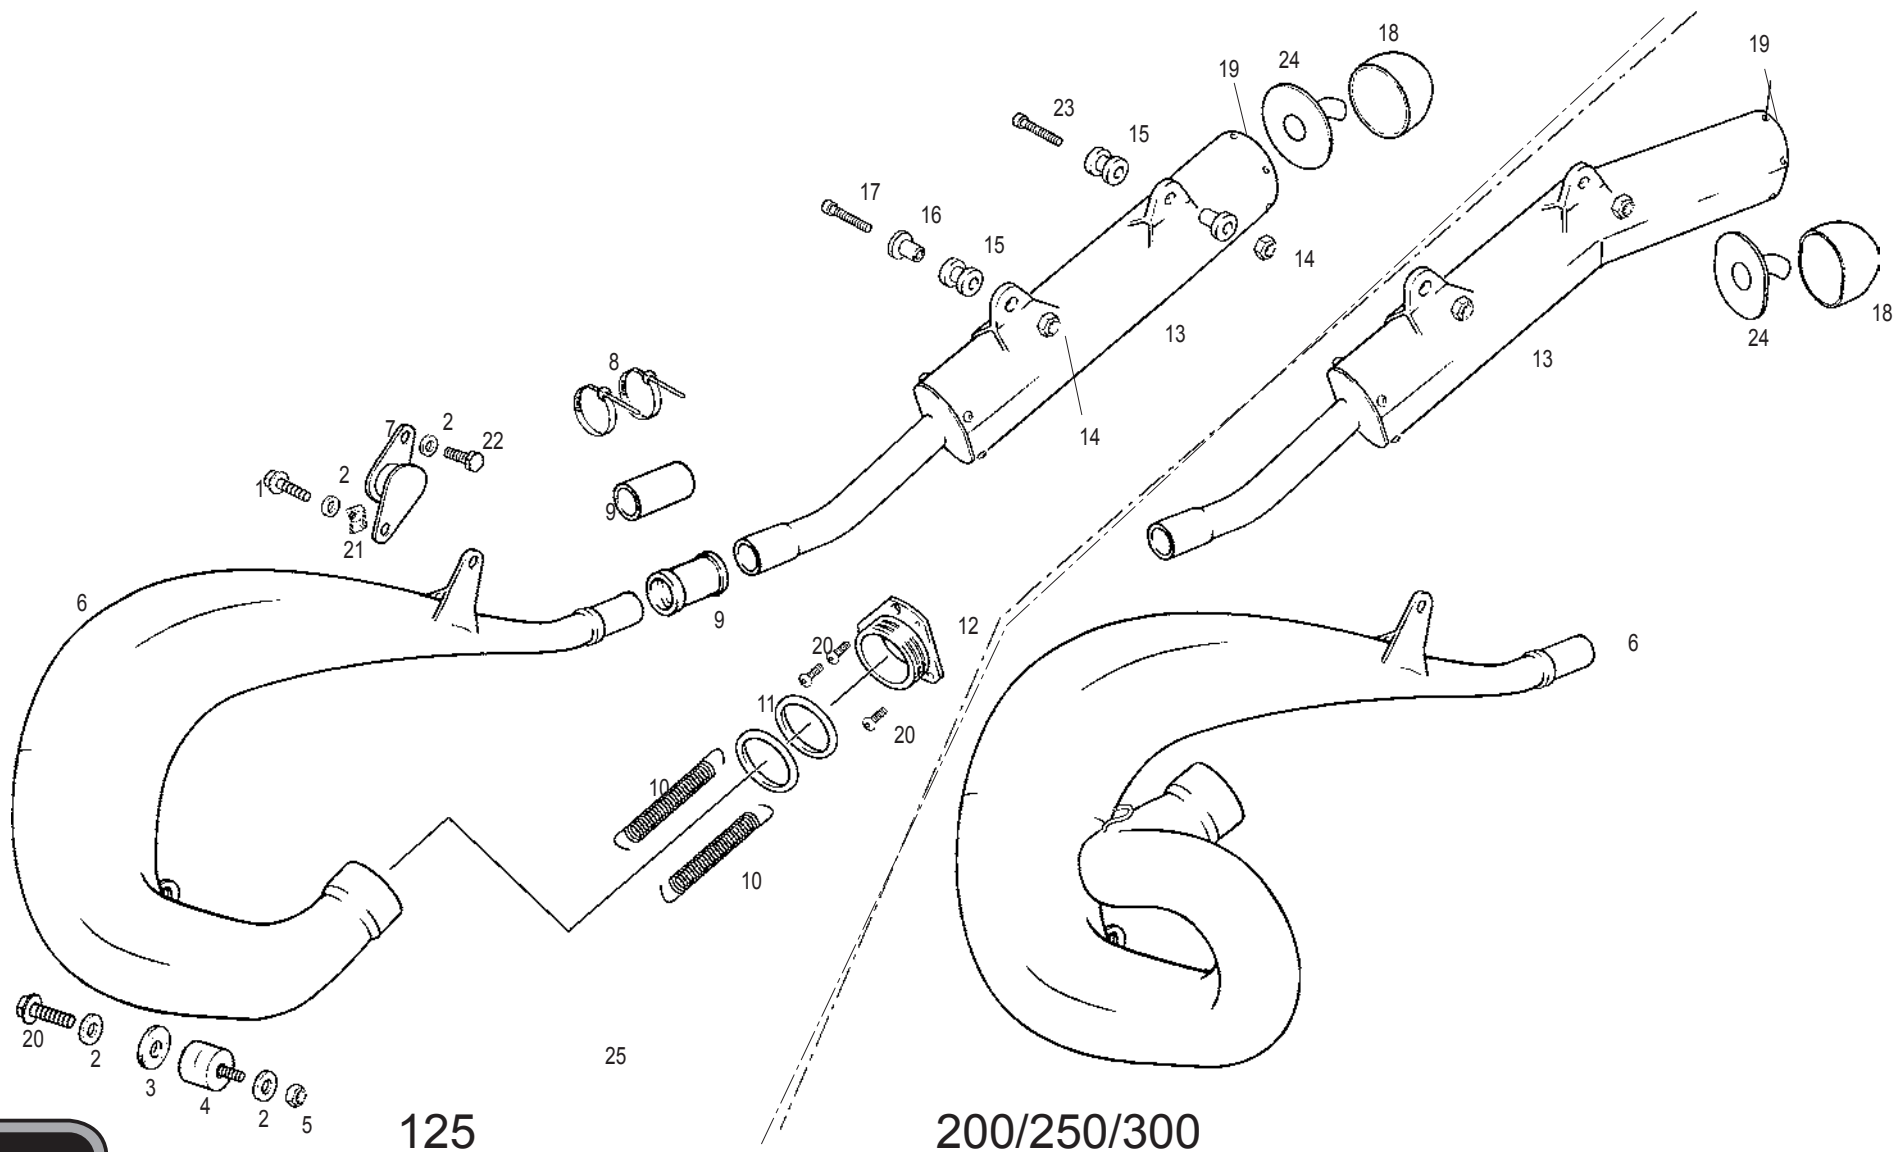

Nº	DESCRIPCIÓN / DESCRIPTION	125	250	Cant.
6	TUBO ESCAPE CROSS / EXHAUST PIPE	BE120326001	BC250326001	1
13	SILENCIOSO CROSS / CROSS SILENCER	BC120326002	BC250326002	1
18	CAZOLETA FINAL / END CAP	BE120326120	BE120326120	1
24	CTO. CAZOLETA POSTERIOR / REAR CAP SET	BE120326100	BE120326100	1
Solo SUPERMOTARD SM / Only SUPERMOTARD SM				

Nº	DESCRIPCIÓN / DESCRIPTION			Cant.
	TUBO ESCAPE SUPERMOTARD / EXHAUST PIPE	BE120226001SM	BC250226001SM	1