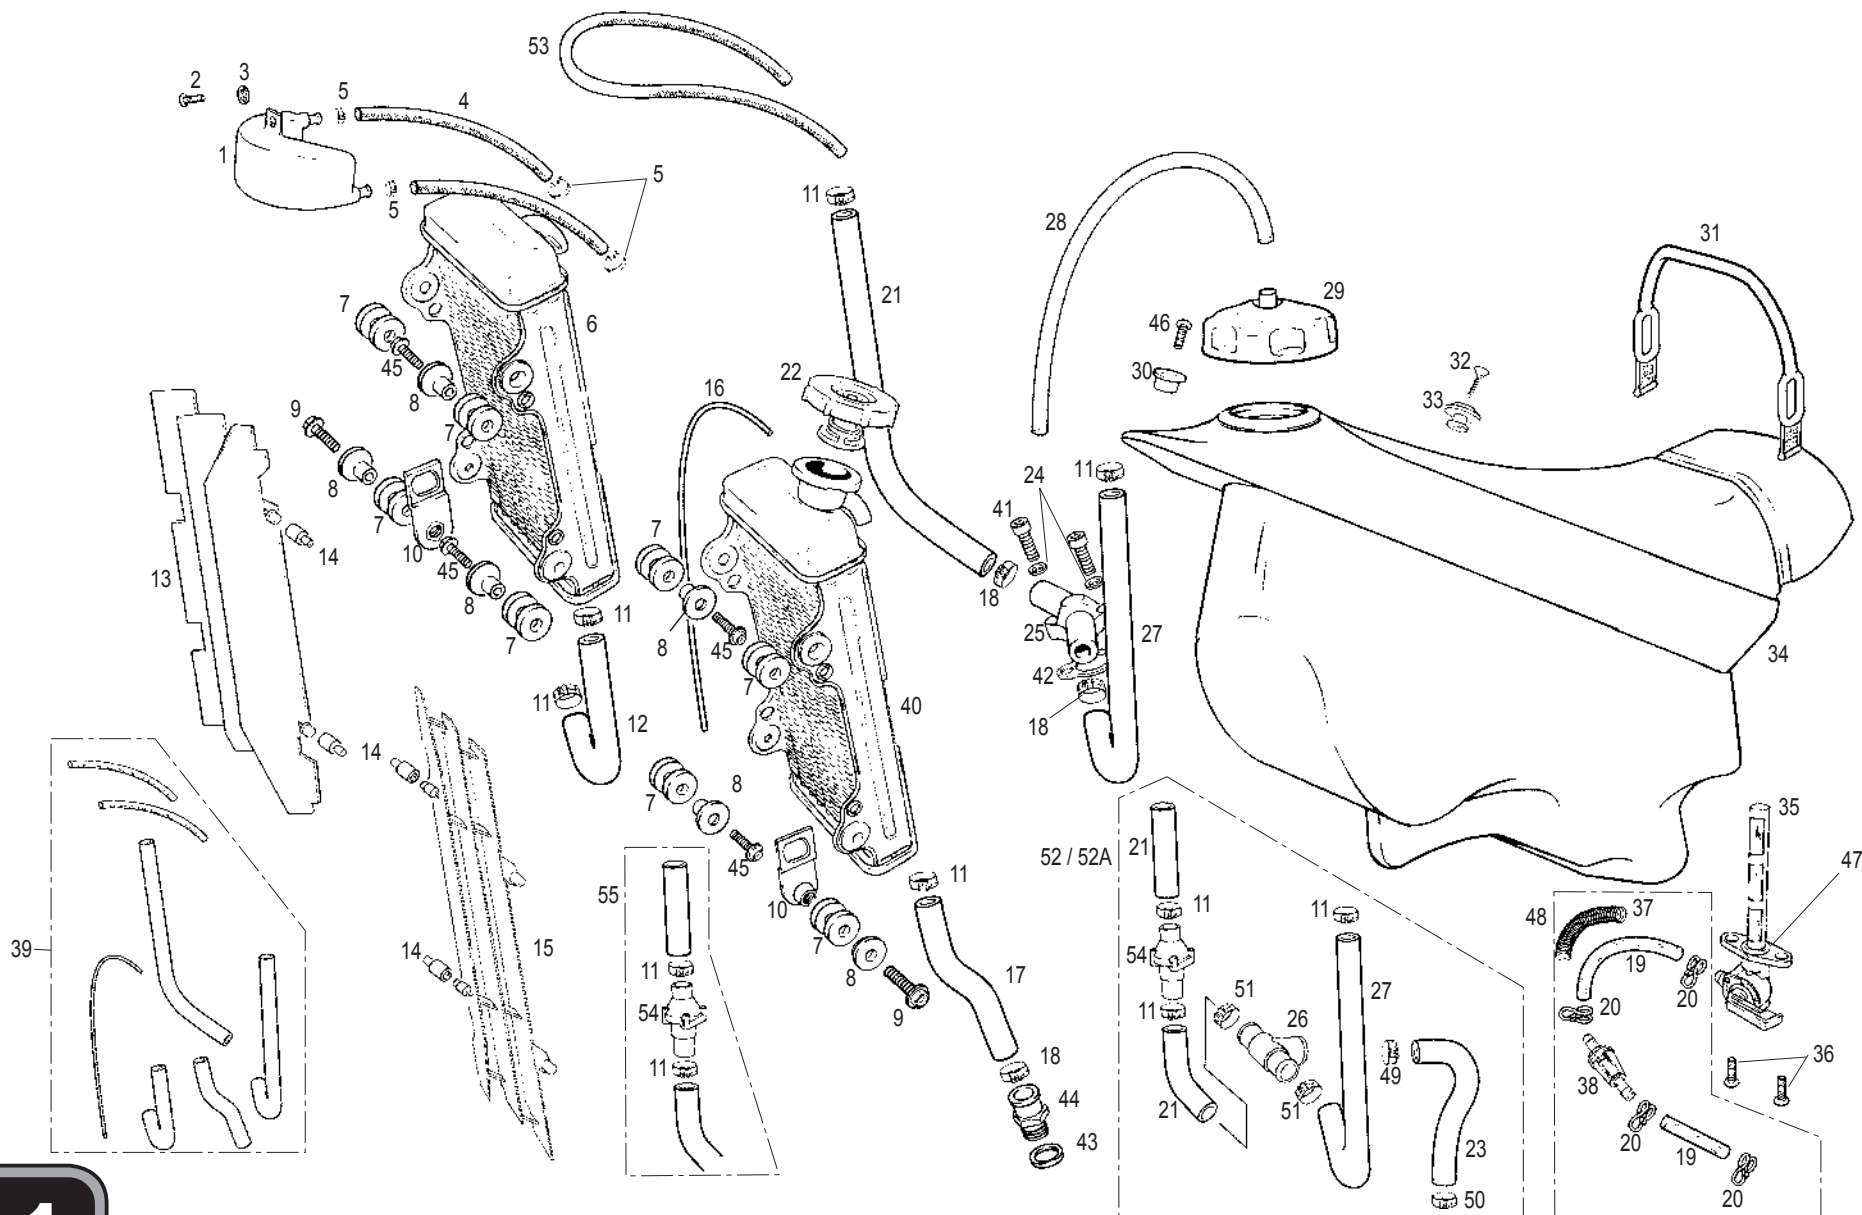

1

2

3

4

5

Nº	DESCRIPCIÓN / DESCRIPTION	125	250	Cant.
1	CTO. ADH. SM-2006 / SM-2006 STICKERS SET	BE120638000SM	BE250638000SM	1
2	ADH. TAPA FILTRO SM / SM FILTER COVER STICKER		BFS450638049SM	1
3	ADH. BASCULANTE SM 125 IZQ. / SM 125 LEFT STICKER ARM	BE120638006SM	-	1
3A	ADH. BASCULANTE SM 250 IZQ. / SM 250 LEFT STICKER ARM		BE250638006SM	1
4	ADH. BASCULANTE SM 125 DER. / SM 125 RIGHT STICKER ARM	BE120638005SM	-	1
4A	ADH. BASCULANTE SM 250 DER. / SM 250 RIGHT STICKER ARM	-	BE250638005SM	1
5	ADH. MICHELÍN HORQUILLA / FRONT FORK MICHELIN STICKER	-	PU000238006	2