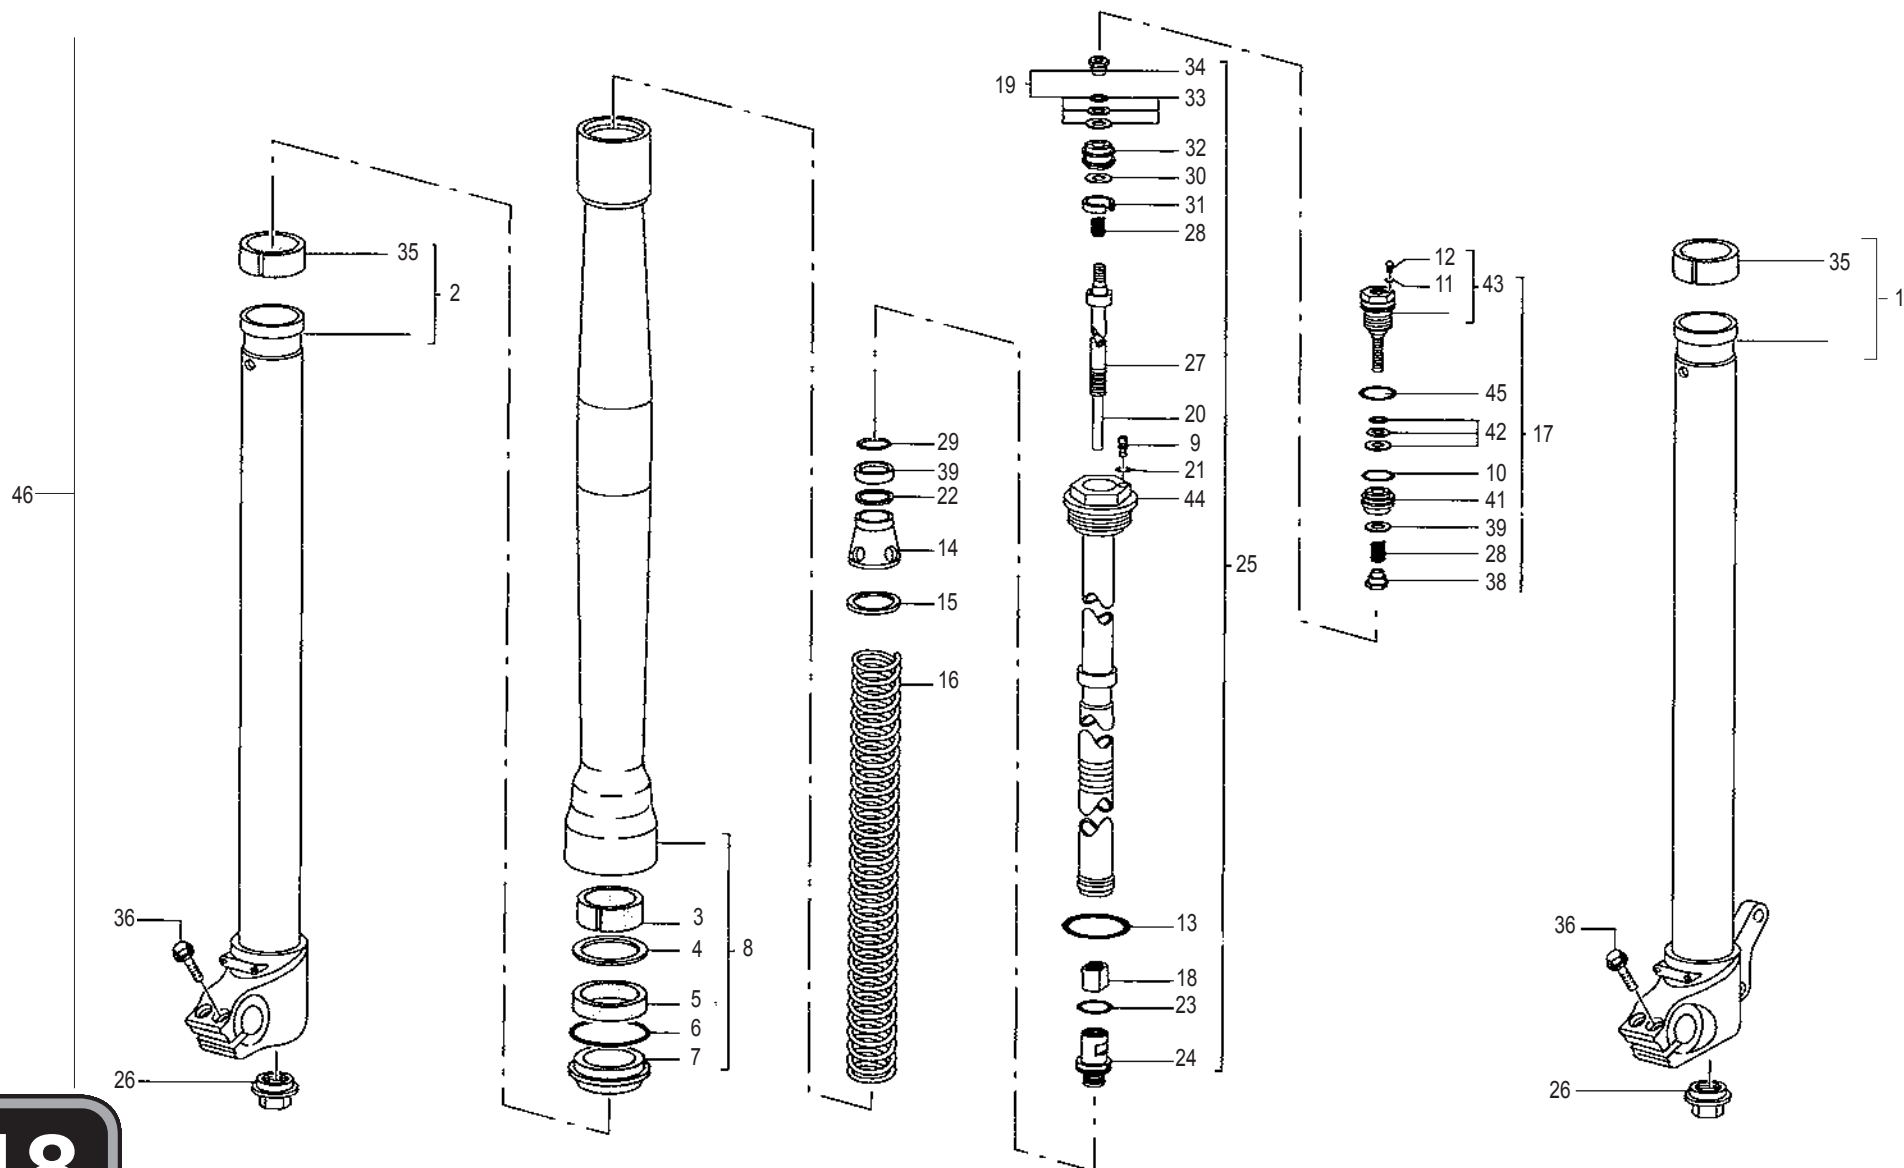

Nº	DESCRIPCIÓN / DESCRIPTION	CROSS 250	Cant.
1	BASE HORQUILLA IZQUIERDA / LEFT FORK BASE	BC250414143	1
2	BASE HORQUILLA DERECHA / RIGHT FORK BASE	BC250414142	1
3	GLACIER BOTELLA 538103 50x45x15 / UPPER BUSH	S700761	2
4	ANILLO DE CIERRE / CLOSE RING	BC250414133	2
5	RETÉN SUSPENSIÓN 45X58X11 / SUSPENSION SEAL	BC250414212	2
6	ANILLO DE CIERRE / CLOSE RING	BC25814132	2
7	GUARDAPOLVO / DUSTKEEPER	G280701	2
8	CTO. BARRA SUSPENSIÓN / FORK SET	BC250514110	2
9	TORNILLO / SCREW	BC250414103	2
10	TÓRICA 2087 / O'RING	BE250114246	2
11	TÓRICA 2015 / O'RING	BC250414104	2
12	TORNILLO PEQUEÑO TAPÓN REGULACIÓN / SMALL BOLT	BC250414227	2
13	TÓRICA TAPÓN REGULACIÓN / REGULATION CAP O'RING	BC250414104	2
14	CASQUILLO REGULACIÓN / REGULATION BUSHING	BC250414112	2
15	ARANDELA / WAHER	BC250414107	2
16	MUELLE 4.5 / SPRING	BC250414228	2
17	GRUPO VÁLVULA / PLUG UNIT	BC250514249	1
18	TUERCA BLOQUEADOR M12X25 / LOCKER NUT	BC250414242	2
19	TUERCA + ARANDELA / NUT+SHIMS KIT	BC250514253	2
20	VARILLA INTERNA / INNER ROO	BC250414117	2
21	TÓRICA 3193 / O'RING	BC250414187	2
22	ARANDELA 36X30.1X3 / WASHER	BC250414254	2
23	TÓRICA 2106 / O'RING	BC250414255	2
24	TORNILLO DE APRIETE / REBOONO ADJ.	BC250414214	2
25	CARTUCHO AMORTIGUADOR COMPLETO / OUMPING UNIT	BC250414192	2
26	TUERCA INFERIOR / FOOT NUT	BC250414314	2
27	VARILLA / SHAFT	BC250514116	2
28	MUELLE / SPRING	BE250114118	4
29	CLIP 30.5X1 / STOP RING	BC250414256	2
30	JUNTA 22X8.1X0.3 / STOP RING	BE250514235	4
31	SEGMENTO PISTÓN / PISTON SEGMENT	BE250114120	2
32	PISTÓN SUSPENSIÓN / SUPENSION PISTON	BE250514118	2
33	ARANDELA SUSPENSIÓN 15X8.1X0.1 / SUSPENSION WASHER	BE250114248	1
33A	ARANDELA SUSPENSIÓN 19X8.1X0.1 / SUSPENSION WASHER	BE250114248-1	1
33B	ARANDELA SUSPENSIÓN 17X8.1X0.1 / SUSPENSION WASHER	BE250114248-3	1
33C	ARANDELA SUSPENSIÓN 21X8.1X0.1 / SUSPENSION WASHER	BE250114241	1
34	VÁLVULA BASE / BASE VALVE	BE250114126	2