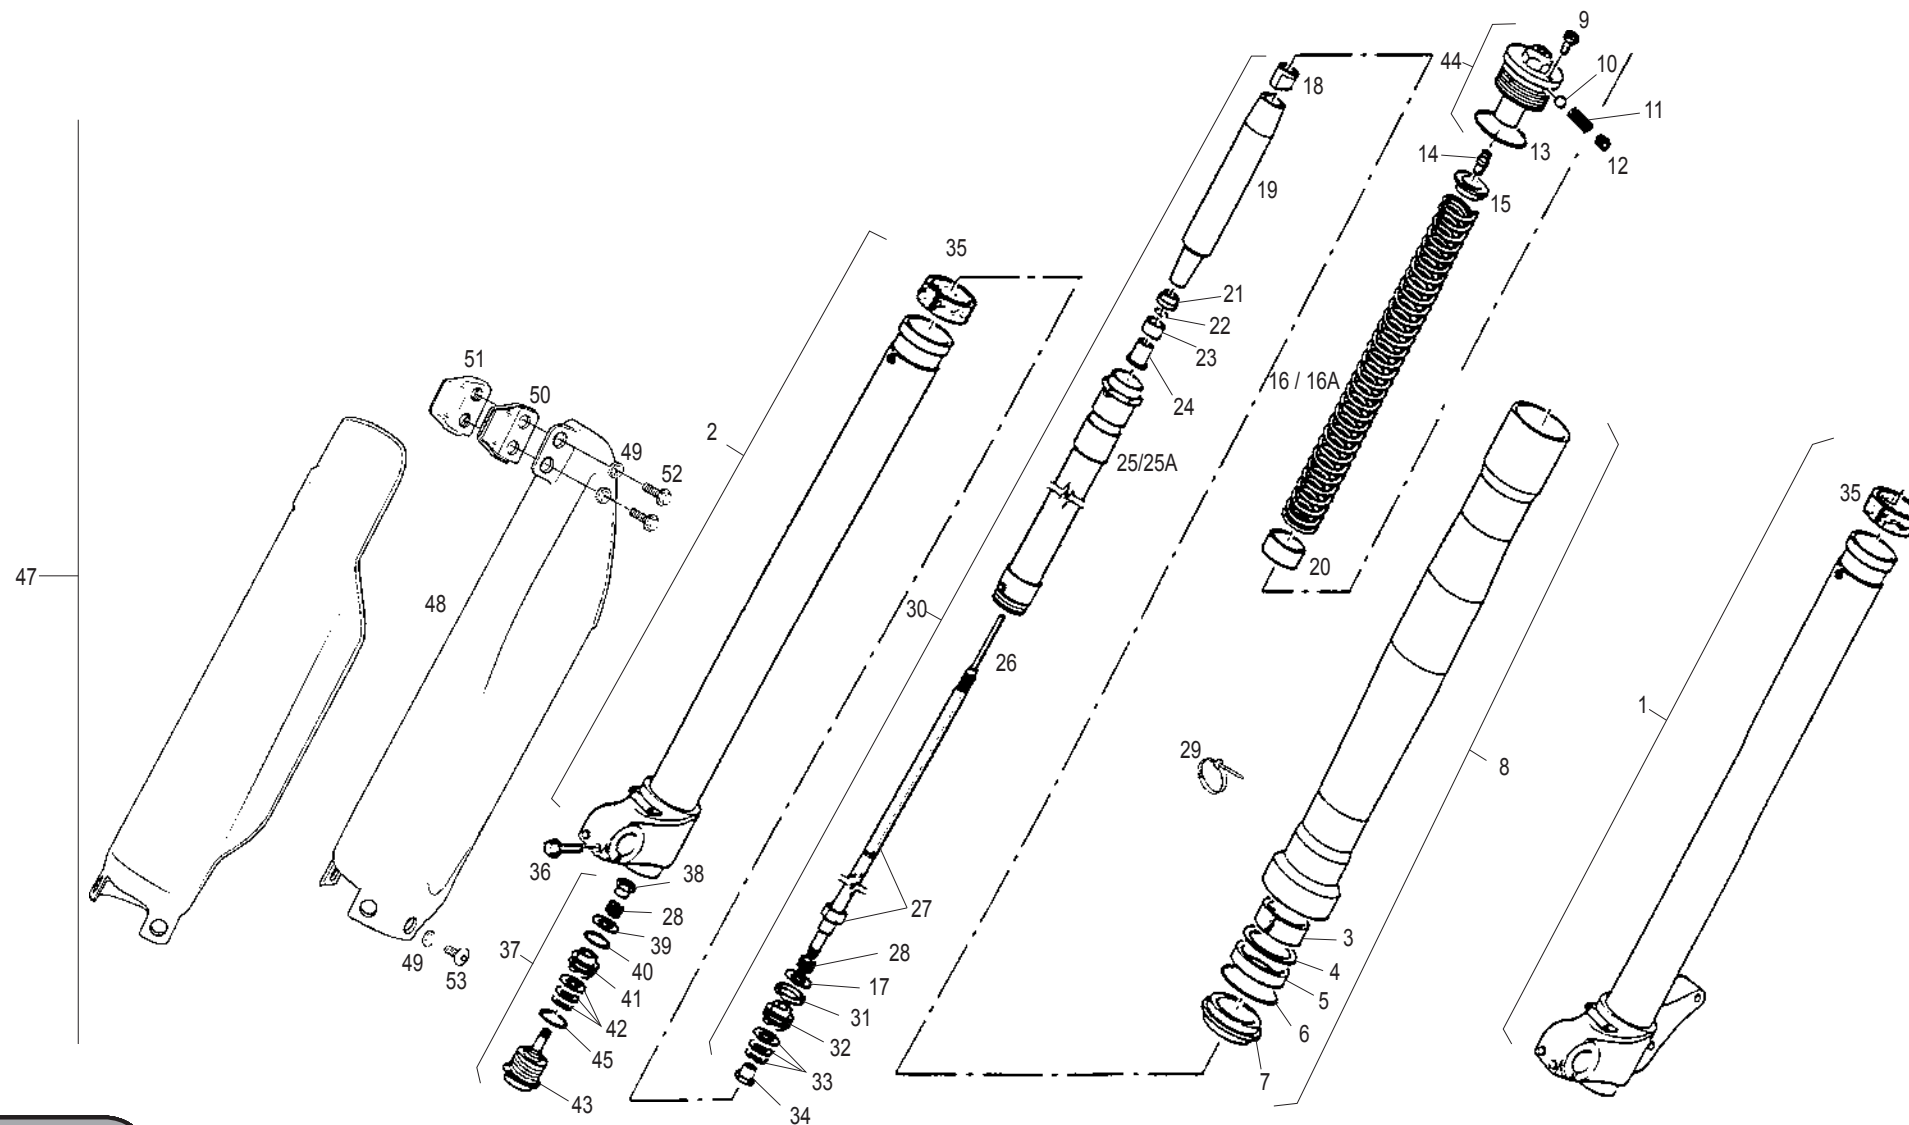

Nº	DESCRIPCIÓN / DESCRIPTION	125 / 200	250 / 300 + cross 125	SM	Cant.
33	ARANDELA SUSPENSIÓN 15X8.1X0.1 / SHIM 15X8.1X0.1	-	BE250114238	-	2
33A	ARANDELA SUSPENSIÓN 19X8.1X0.1 / SHIM 19X8.1X0.1	-	BE250114239	-	2
33B	ARANDELA SUSPENSIÓN 17X8.1X0.1 / COMPRESSION DAMPING WASHER	-	BE250114240	-	3
33C	ARANDELA SUSPENSIÓN 21X8.1X0.1 / REED VALVE	-	BE250114241	-	4
34	VÁLVULA BASE / NUT	-	BE250114126	-	2
35	CASQUILLO INTERIOR BOTELLA / LOWER BUSH	-	BE250114128	-	2
36	TORNILLO 6X30 DIN 6921 8.8 / SCREW 6X30	-	BE250114144	-	4
37	GRUPO AMORTIGUADOR / VALVE UNIT	-	BE250514124	BE250314124SM	2
38	TORNILLO BL. VÁLVULA / VALVE SCREW	-	BE250514244	BE250114244	2
39	JUNTA 22X8.1X0.3 C72 BLU / SHIM 22X8.1X0.3	-	BE250514235	BE250114245	2
40	TÓRICA 2087 D21.95 S1.78 / O'RING 2087	-	BE250114246	-	2
41	PISTÓN D.26 SINTER. / COMPRESSION PISTON	-	BE250514247	BE250314247SM	2
42	JUNTA 15X8.1X0.2 / COMPRESSION DAMPING WASHER	BE250114248-1 (19X8.1X0.1)	BE250514248	BE250114248-5X4	3
42A	JUNTA 19X8.1X0.1 / SHIM 19X8.1X0.1	BE250114248-3 (17X8.1X0.1)	BE250114248-1	BE250514248-5X4	2
42B	JUNTA 17X8.1X0.1 / COMPRESSION DAMPING WASHER	BE250514248-5 (11X8.1X0.1)	BE250114248-3	BE250314248	2
42C	JUNTA 16X8.1X0.2 / SHIM 16X8.1X0.2	BE250514248-6 (13X8.1X0.2)	BE250514248-4	BE120514248	2
42D	JUNTA 11X8.1X0.1 / SHIM 11X8.1X0.1	BE250514248-7 (14X8.1X0.2)	BE250514248-5	BE250314248-1	2
42E	JUNTA 13X8.1X0.2 / SHIM 13X8.1X0.2	BE120514248 (15X8.1X0.15)	BE250514248-6	-	2
42F	JUNTA 14X8.1X0.2 / SHIM 14X8.1X0.2	BE120514248-1 (16X8.1X0.15)	BE250514248-7	-	2
43	VÁLVULA DE AJUSTE / ADJUSTING VALVE	-	BE250514249	BE250114249	2
44	CTO. TAPÓN REGULACIÓN / PLUG UNIT	-	BE250514105	BE250114105	2
45	TÓRICA 2100 D25.1 S1.78 / O'RING 2100	-	BE250114250	-	2
46	ARANDELA SUSPENSIÓN 21X0.8X0.1 / REED VALVE	BE250114241 (21X8.1X0.1)	BE250114248-3	BE250514248-6	2
47	CTO. SUSPENSIÓN DELANTERA MARZOCCHI / MARZOCCHI FRONT SUSP.	BE120514000MZ	BE250514000MZ	BE250114000	1
48	JUEGO PROTEC. HORQ. INV. AMARILLO / YELLOW REV. FORK PROT. SET	-	BC120514040	-	1
48A	JUEGO PROTEC. HORQUILLA INVERTIDA ROJO / RED REV. FORK PROT. SET	-	BC250514040	-	1
48B	JUEGO PROTEC. HORQUILLA INVERTIDA AZUL / BLUE REV. FORK PROT. SET	-	BC300514040	-	1
48C	JUEGO PROTEC. HORQUILLA INVERTIDA SM / SM REV. FORK PROT. SET	-	BE250114040SM	-	1
49	CASQUILLO PROTECTOR HORQUILLA / FORK PROTECTORS BUSHING	-	BC250014050	-	8
50	FIJACIÓN IZQUIERDA LATIGUILLO / LEFT HOSE HOLDER	-	BC250014155	-	1
51	FIJACIÓN DERECHA LATIGUILLO / RIGHT HOSE HOLDER	-	BC250014156	-	1
52	TORNILLO ESPECIAL 6X16 8.8 ZINCADO / 6X16 8.8 SPECIAL SCREW	-	T0206016	-	2
53	TORNILLO ESPECIAL 6X12 / 6X12 SPECIAL SCREW	-	T0316012	-	6