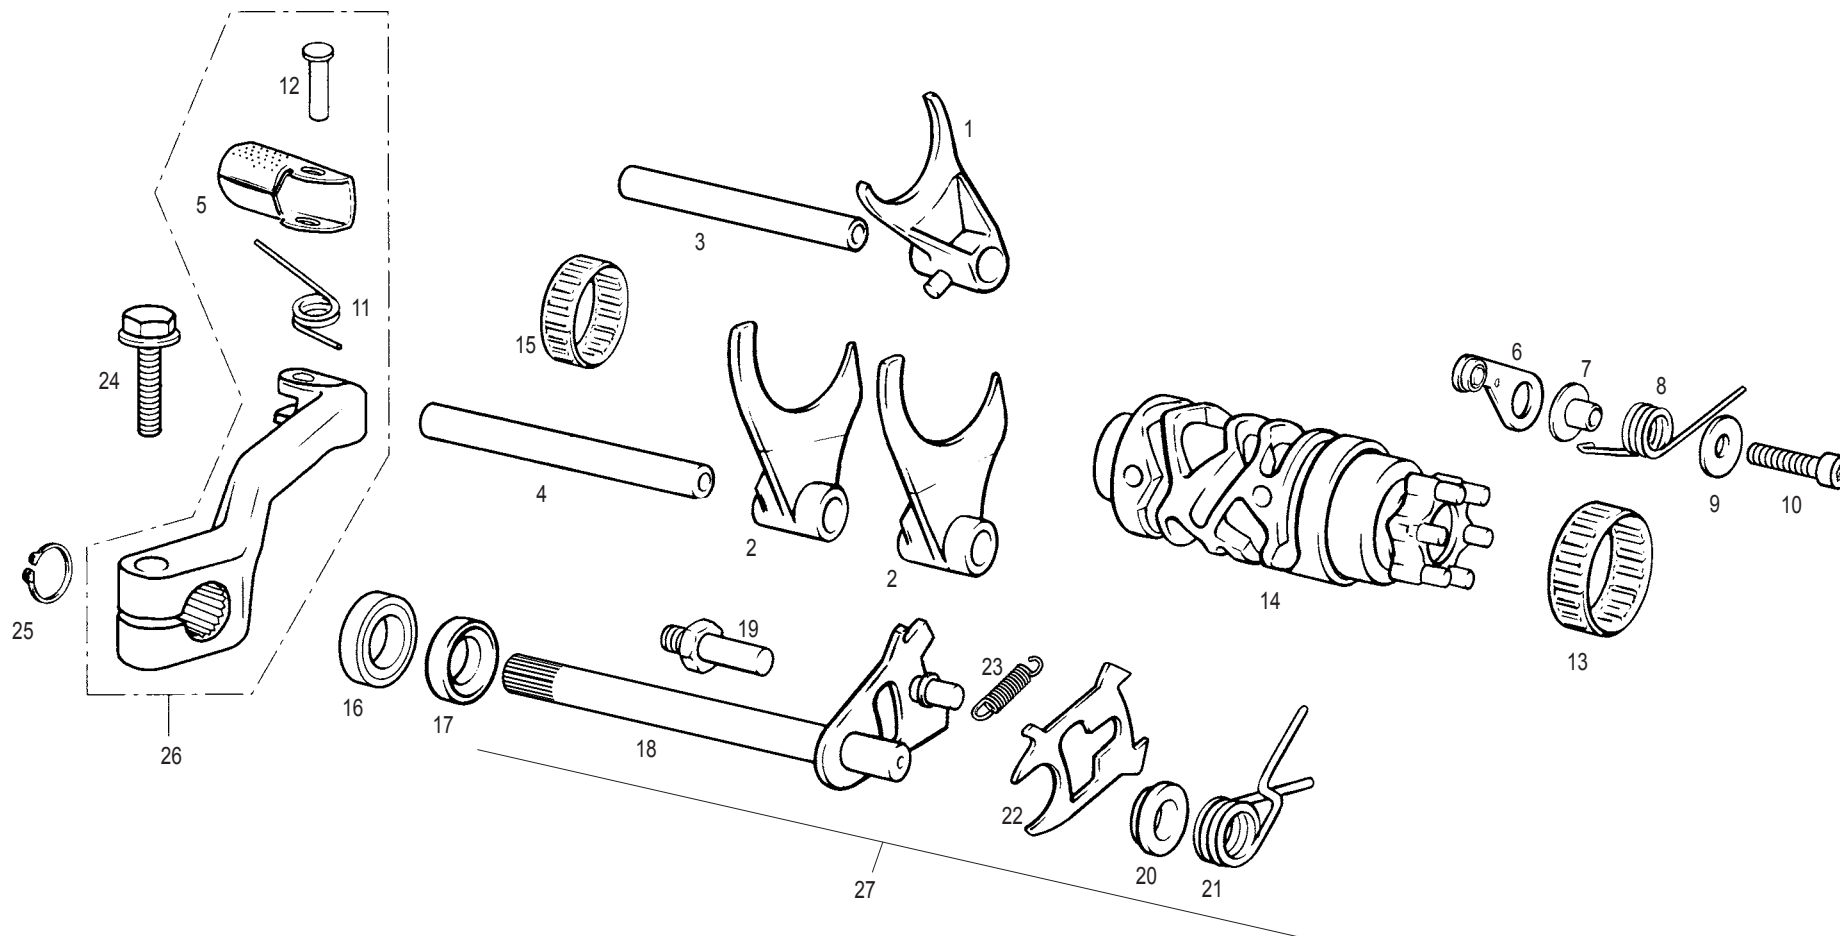

Selector cambio /
Shift cam

GAS GAS

EC/MC/SM 2006

200cc. / 250cc. / 300cc.

Nº	DESCRIPCIÓN / DESCRIPTION	MC 250	200 / 250 / 300	Cant.
1	HORQUILLA 5-6 / <i>SHIFT FORK 5-6</i>	MC25836009	ME25636009	1
2	HORQUILLA 1-2-3-4 / <i>SHIFT FORK 1-2-3-4</i>	MC25836008 (x1)	ME25636008	2
3	EJE HORQUILLA CORTO / <i>SHORT FORK AXIS</i>	-	ME25636045	1
4	EJE HORQUILLA LARGO / <i>LONG FORK AXIS</i>	-	ME25636044	1
5	PUNTERA PEDAL CAMBIO / <i>GEAR LEVER END</i>	-	ME25636027	1
6	FIJADOR MARCHAS / <i>GEAR FASTEN</i>	-	ME250036033	1
7	CASQUILLO. PLATINA FIJADOR MARCHAS / <i>GEAR BUSHING</i>	-	ME25636047	1
8	MUELLE FIJADOR MARCHAS / <i>GEAR FASTEN SPRING</i>	-	ME250036034	1
9	ARANDELA PLANA 6X16X1,5 / <i>PLANE WASHER 6X16X1.5</i>	-	T4006016	1
10	ALLEN 6X25X8.8 / <i>ALLEN BOLT 6X25X8.8</i>	-	T0306025	1
11	MUELLE PUNT. PEDAL CAMB. / <i>GEAR LEVER END SPRING</i>	-	ME25636029	1
12	PASADOR PUNT. PEDAL 6X18 / <i>LEVER END PIN 6X18</i>	-	ME25636030	1
13	RODAMIENTO DESMODRÓMICO HK3512 / <i>SHIFT CAM BEARING</i>	-	ME25636054	1
14	DESMODRÓMICO / <i>SHIFT CAM</i>	MC25736031	ME250536031	1
15	RODAMIENTO DESMODRÓMICO HK2512 / <i>SHIFT CAM BEARING</i>	-	ME25636055	1
16	RETÉN SELECTOR 12-22-7 / <i>SEAL 12-22-7</i>	-	ME25636048	1
17	CASQ. EJE SELECTOR / <i>AXIS BUSHING</i>	-	ME250136050	1
18	EJE SELECTOR / <i>SELECTOR AXIS</i>	-	ME250236038	1
19	TORN. CENTR. MUELLE SELECT. / <i>SELECTOR SPRING SCREW</i>	-	ME25636042	1
20	DOLLA CENTRADOR ESCORPIÓN / <i>SCORPION CENTRER</i>	-	ME250236041	1
21	MUELLE SELECTOR / <i>SELECTOR SPRING</i>	-	ME25636035	1
22	ESCORPIÓN / <i>SCORPION</i>	-	ME250236036	1
23	MUELLE ESCORPIÓN / <i>SCORPION SPRING</i>	-	ME25636039	1
24	HEXAGONAL 6X20 CON ARANDELA / <i>6X20 HEXAGONAL WITH WASHER</i>	-	T0206020	1
25	SEEGER 12X1 EXT. EJE SELECTOR / <i>SEEGER 12X1</i>	-	ME25636043	1
26	CTO. PEDAL CAMBIO / <i>GEAR LEVER SET</i>	-	ME120336026	1
27	EJE SELECTOR COMPLETO EC250 / <i>EC250 SELECTOR AXIS COMPLETE</i>	-	ME250236038CT	1