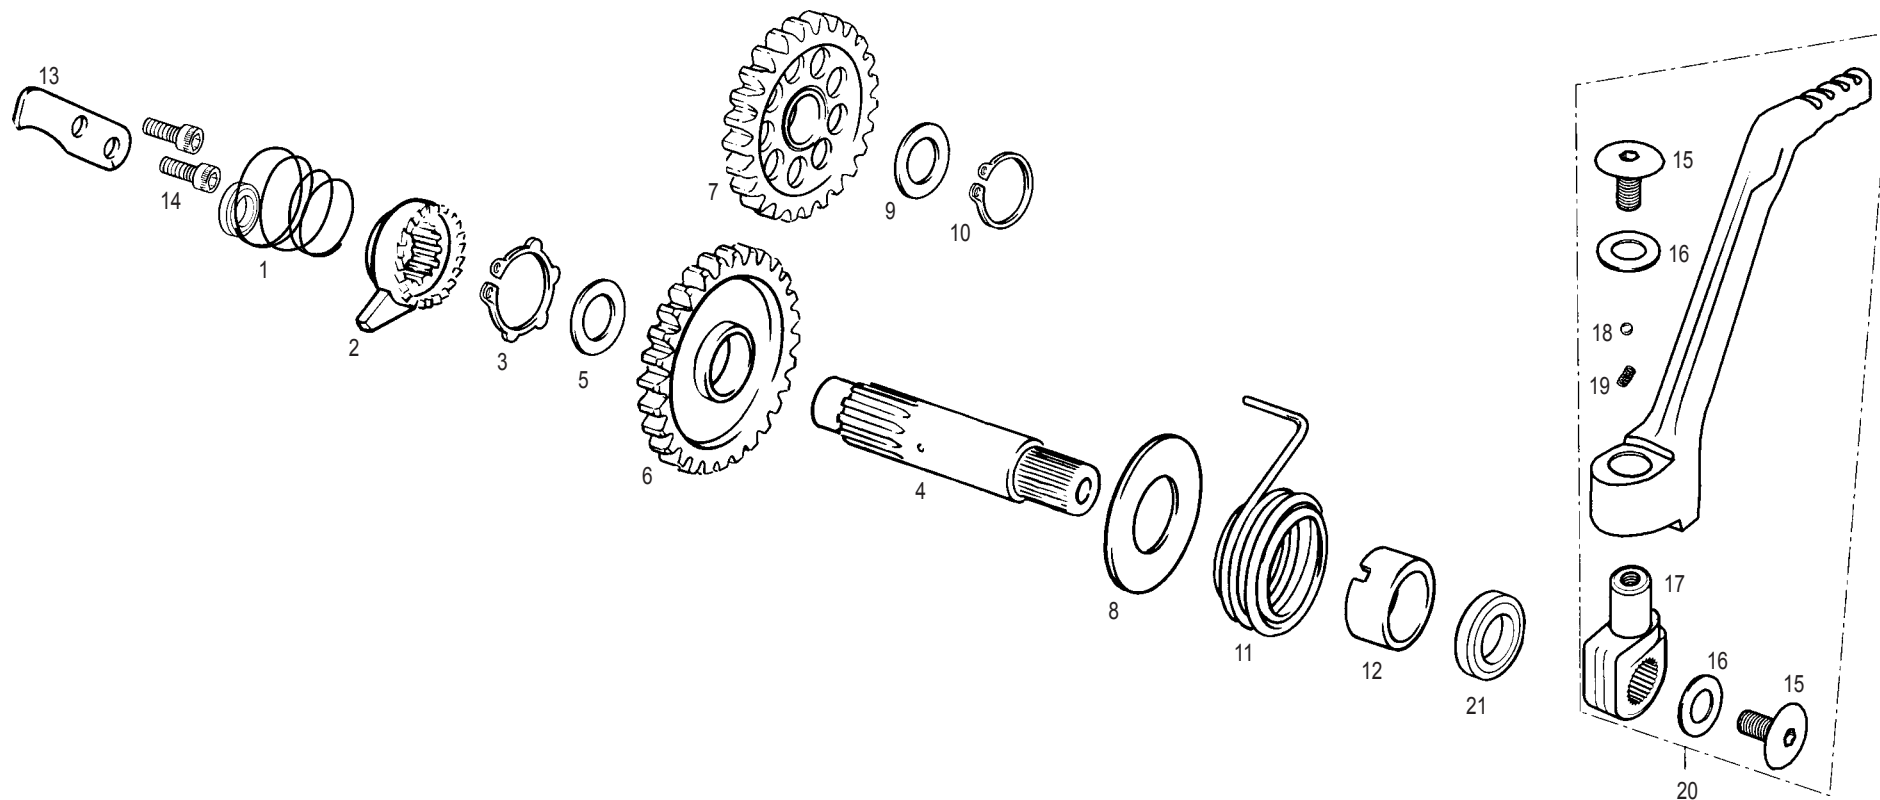

Conj. pedal arranque /
Kickstart set

GAS GAS

EC/MC/SM 2006

200cc. / 250cc. / 300cc.

Nº	DESCRIPCIÓN / DESCRIPTION	200 / 250 / 300	Cant.
1	MUELLE TRINQUETE ARRANQUE / RATCHET PINION SPRING	ME25636006	1
2	TRINQUETE ARRANQUE / KICKSTART RATCHET PINION	ME120126004	1
3	SEEGER DE 20 ARRANQUE / START SEEGER 20	ME25636052	1
4	EJE ARRANQUE / KICKSTARTER SHAFT	ME250126003	1
5	ARANDELA TOPE 27X20,2X1 DESP. ARRANQUE / END WASHER 27X20.2X1	ME25636000	1
6	PIÑÓN ARRANQUE / STARTING PINION	ME250126002	1
7	PIÑÓN INTERIOR ARRANQUE / KICKSTART INNER PINION	ME250126001	1
8	ARANDELA ARRANQUE 20X40X1 / KICKSTART WASHER 20X40X1	ME25636051	1
9	ARANDELA PIÑÓN ARRANQUE 24X15,15X0,8 / WASHER 24.15.15X0.8	ME25636012	1
10	SEEGER EJE 15 EMBRAGUE / CLUTCH AXLE SEEGER 15	ME25632017	1
11	MUELLE ARRANQUE / KICKSTART SPRING	ME25636007	1
12	CASQUILLO CENTRADOR MUELLE ARRANQUE / KICKSTART SPRING BUSHING	ME250136053	1
13	PLATINA TRINQUETE ARRANQUE / KICKSTART RATCHET BRACKET	ME25636005	1
14	ALLEN 5X15 / ALLEN BOLT 5X15	T0305015	2
15	TORNILLO 6X12 CABOTA TORK / TORK SCREW 6X12	T0316012	2
16	ARANDELA 6X20X1.5 / WASHER 6X20X1.5	T4006020	2
17	MUÑEQUILLA PEDAL ARRANQUE / KICKSTART PEDAL BASE	ME250036061	1
18	BOLA MUÑEQUILLA PEDAL ARRANQUE / KICKSTART PEDAL BASE BALL	ME250036062	1
19	MUELLE MUÑEQUILLA PEDAL ARRANQUE / KICKSTART PEDAL BASE SPRING	ME250036066	1
20	CTO. PEDAL ARRANQUE ALUMINIO / KICKSTART PEDAL SET	MFS400126060	1
21	RETÉN PEDAL ARRANQUE 20X30X7 / KICKSTART PEDAL SEAL 20X30X7	ME25632021	1