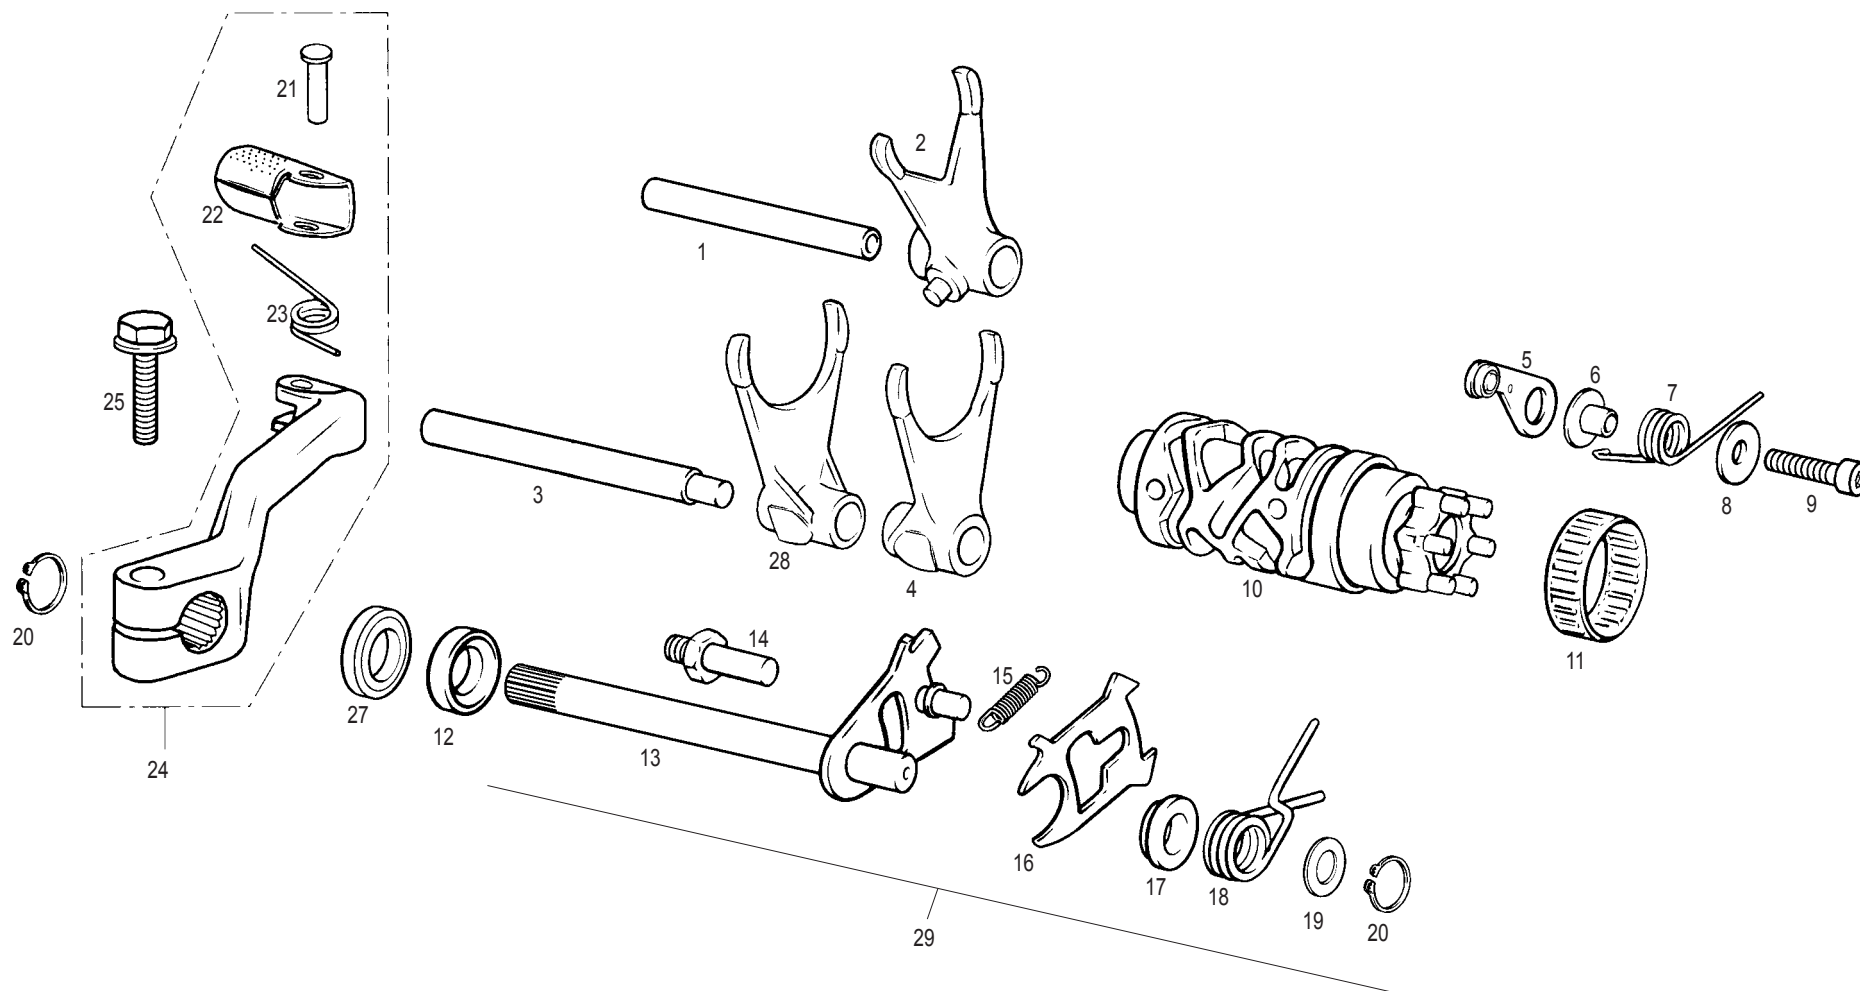

125cc.

Nº	DESCRIPCIÓN / DESCRIPTION	125	Cant.
1	EJE HORQUILLA CORTO EC125 / SHORT FORK AXIS	ME120136045	1
2	HORQUILLA PRIM. 5-6 / SHIFT FORK 5-6	ME120136009	1
3	EJE HORQUILLA LARGO / LONG FORK AXIS	ME120136044	1
4	HORQUILLA SECUNDARIO 2-3 EC125 / SHIFT FORK 2-3	ME120136008	1
5	FIJADOR MARCHAS EC / GEAR LEVER END	ME25006033CT	1
6	CASQUILLO PLATINA FIJADOR MARCHAS / GEAR BUSHING	ME25636047	1
7	MUELLE FIJADOR MARCHAS EC125 / GEAR FASTEN SPRING	ME120136034	1
8	ARANDELA PLANA 6.5X16X1.5 / PLANE WASHER 6.5X16X1.5	T4006016	1
9	ALLEN 6X25 / ALLEN BOLT 6X25	T0306025	1
10	DESMODRÓMICO EC125 / SHIFT CAM	ME120536031	1
11	RODAMIENTO DESMODRÓMICO HK3512 / HK3512 SHIFT CAM BEARING	ME25636054	1
12	CASQUILLO EJE SELECTOR / AXIS BUSHING	ME250136050	1
13	EJE SELECTOR EC125 / SELECTOR AXIS	ME120236038	1
14	TORNILLO CENTRADOR MUELLE SELECTOR / SELECTOR SPRING SCREW	ME25636042	1
15	MUELLE ESCORPIÓN / SCORPION SPRING	ME25636039	1
16	ESCORPIÓN / SCORPION	ME250236036	1
17	DOLLA CENTRADOR ESCORPIÓN / SCORPION CENTRER	ME250236041	1
18	MUELLE SELECTOR / SELECTOR SPRING	ME25636035	1
19	ARANDELA 12,10/12,25X22X3 / 12,10/12,25X22X3 WASHER	T4012022	1
20	SEEGER 12X1 / 12X1 SEEGER	ME25636043	2
21	PASADOR PUNTERA PEDAL 6X18 / 6X18 LEVER END PIN	ME25636030	1
22	PUNTERA PEDAL CAMBIO / GEAR LEVER END	ME25636027	1
23	MUELLE PUNTERA PEDAL ARRANQUE / GEAR LEVER END SPRING	ME25636029	1
24	CTO. PEDAL CAMBIO / GEAR LEVEL SET	ME120336026	1
25	HEXAGONAL 6X20 CON ARANDELA / 6X20 HEXAGONAL WITH WASHER	T0206020	1
26	SEEGER 12X1 EXT. EJE SELECTOR / SEEGER 12X1	ME25636043	1
27	RETÉN SELECTOR / SELECTOR SEAL	ME120136048	1
28	HORQUILLA SECUNDARIO 1-4 / SHIFT FORK 1-4	ME120136108	1
29	EJE SELECTOR EC125 COMPLETO / SELECTOR AXIS COMPLETE	ME120236038CT	1