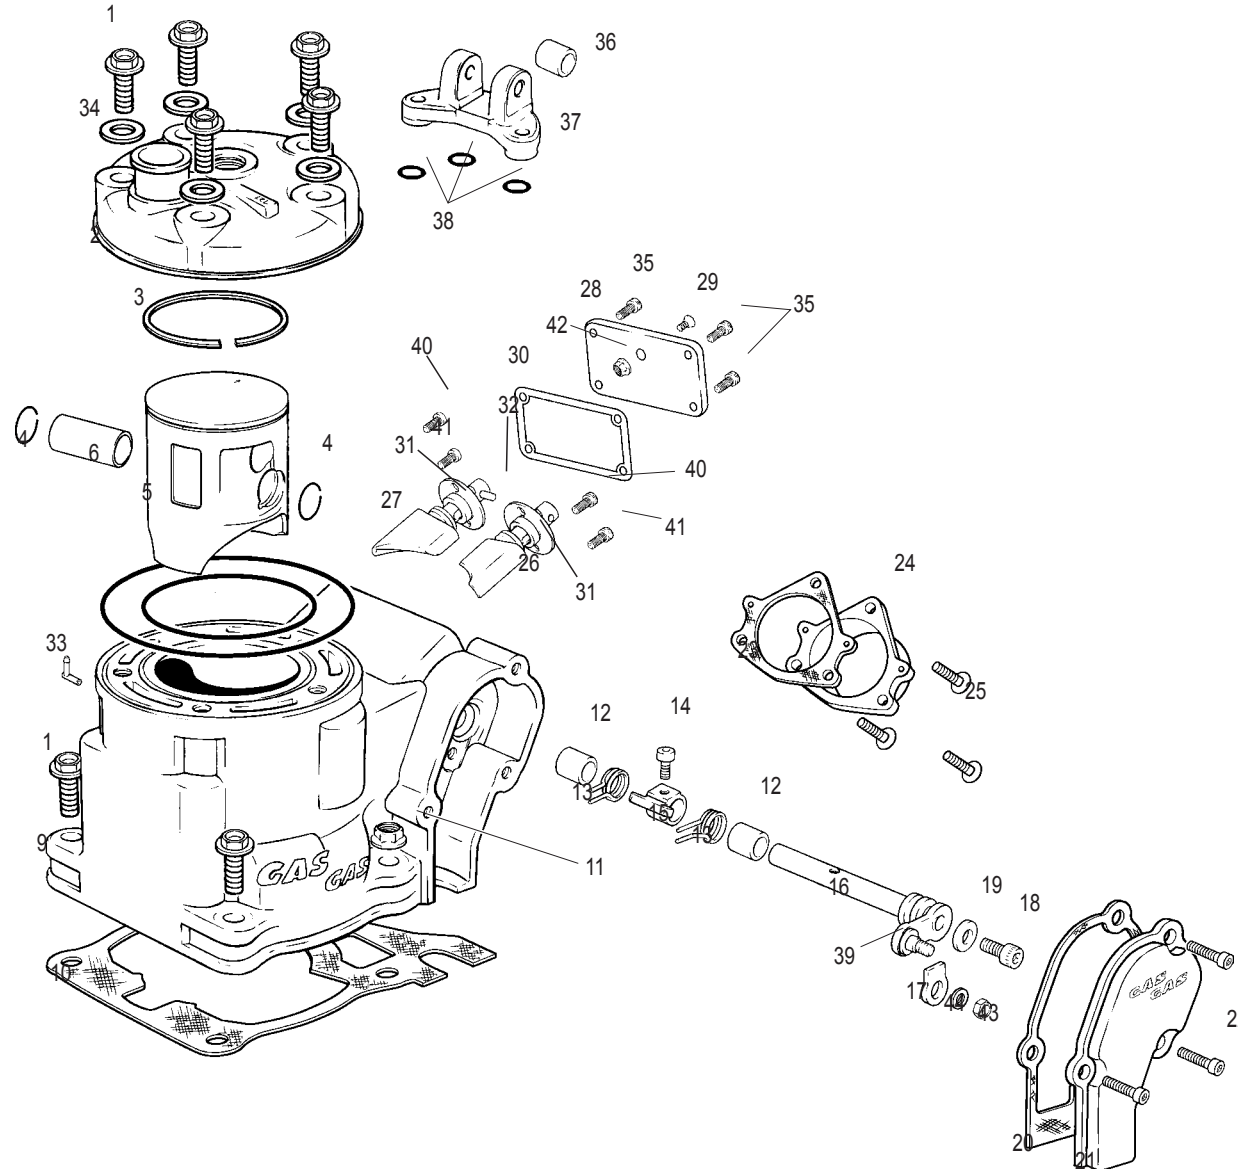

Cilindro - Culata /  
Cylinder - Cyl. head

**GAS GAS**

EC/MC/SM 2006

125cc.

Nº	DESCRIPCIÓN / DESCRIPTION	125	Cant.
33	DESAPORIZADOR / DESVAP.	MIT50010012	1
34	ARANDELA COBRE 8X16X1,5 / 8X16X1,5 WASHER	T4008516	5
35	TORNILLO ULS 5X10 / 5X10 ULS BOLT	T0505010	4
39	PALANCA VÁLVULA ESCAPE EC125 / EXHAUST VALVE LEVER	ME120116050	1
40	ALLEN 5x12 / 5X12 ALLEN BOLT	T0305012	2
41	TORNILLO UFK M5x12 / UFK 5X12 BOLT	T0315012	1
42	TUERCA CON ARANDELA ESTRIADA M6 / M6 NUT WITH WASHER	T2206000	1
43	TUERCA AUTOBL. M5 / SELF-LOCKING NUT M5	T2105001	1
44	ARANDELA 5X12X1.5 / WASHER 5X12X1.5	T4005012	1
45	SOPORTE VÁLVULA AIS / AIS VALVE SUPPORT	BE250626063	1
46	VÁLVULA AIS	BE050526060	1
47	ALLEN 6X10 / 6X10 ALLEN BOLT	T0306010	2