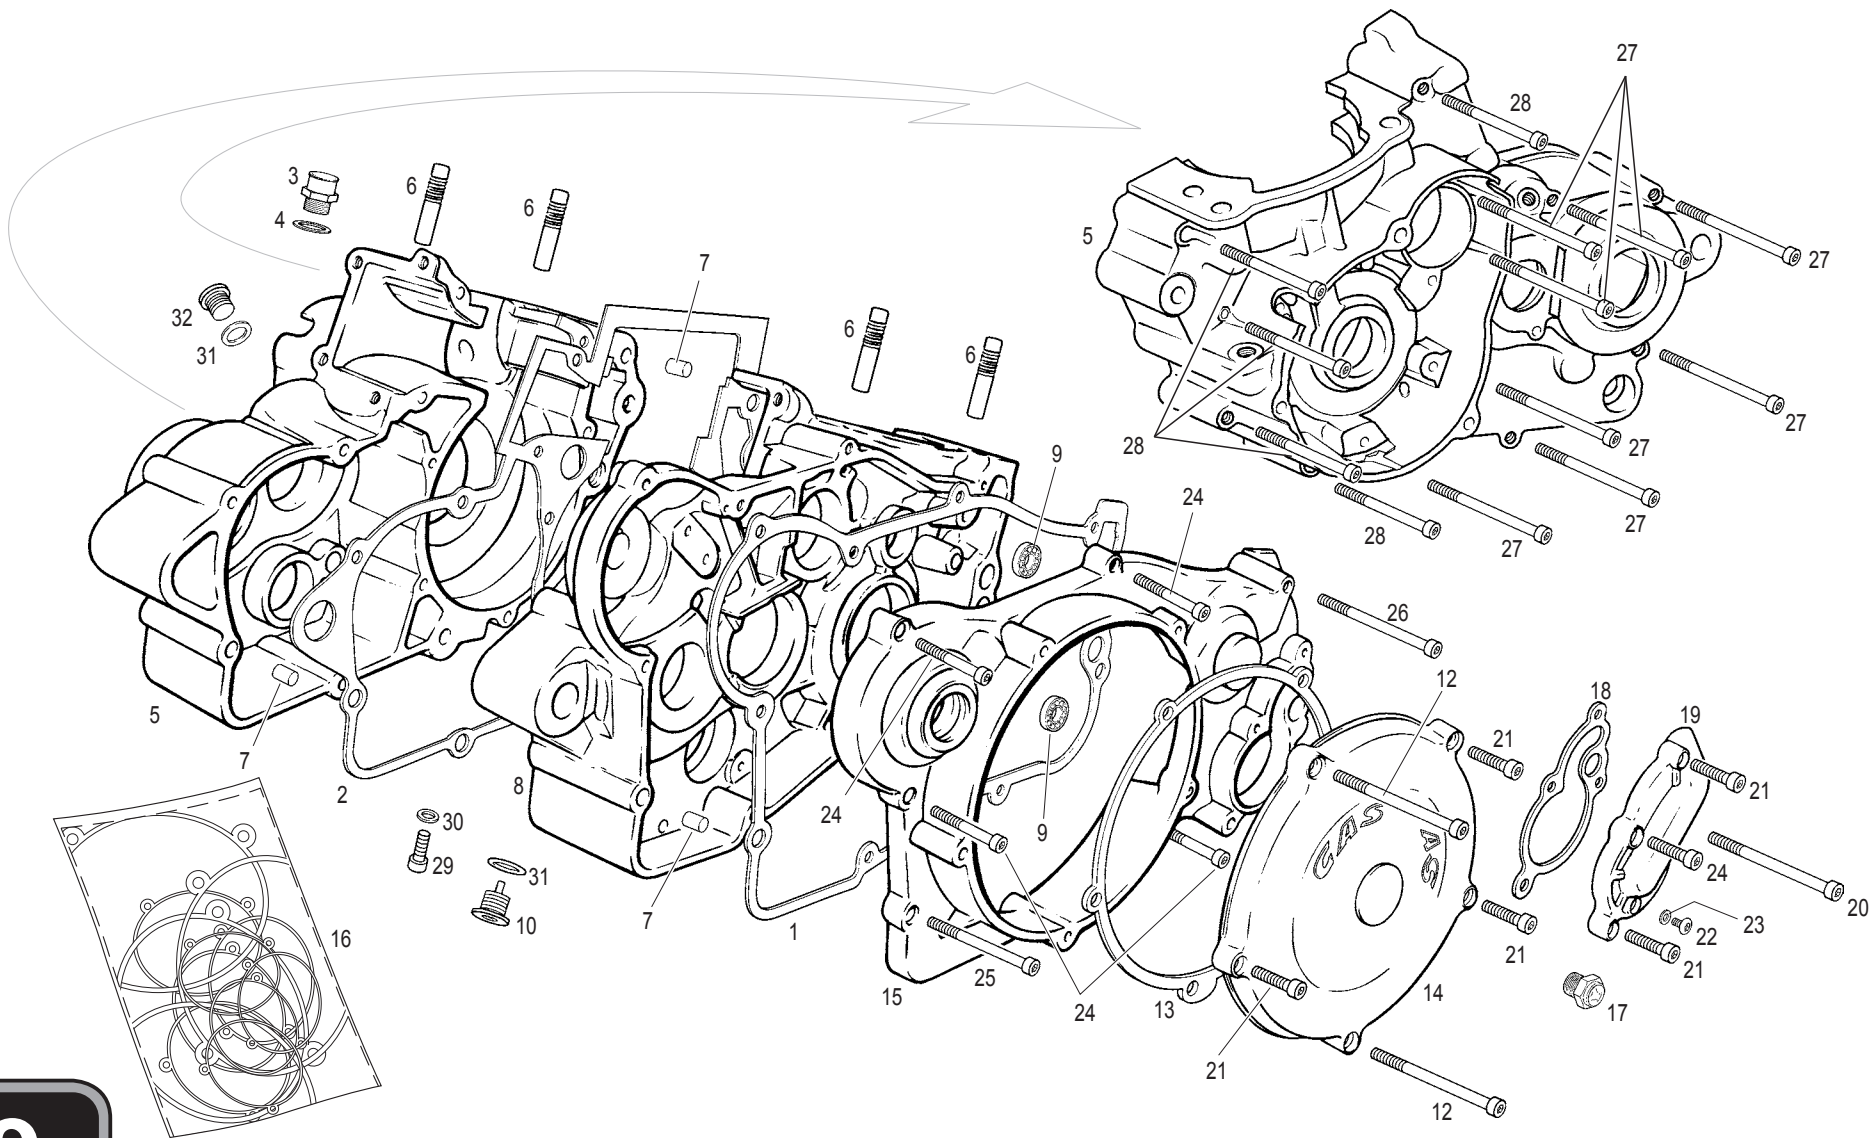

200cc. / 250cc. / 300cc.

Nº	DESCRIPCIÓN / DESCRIPTION	200	250 / 300	Cant.
1	JUNTA TAPA EMBRAGUE / CLUTCH COVER GASKET	-	ME25644002	1
2	JUNTA CARTER CENTRAL / CENTRAL CRANKCASE GASKET	-	ME250544001	1
3	RACORD ENTRADA AGUA / WATER INLET VALVE	-	ME25610013	1
4	ARANDELA FIBRA 14X20X2 RACORD ENTR. AGUA / FIBER WASHER	-	ME25610014	1
5	CÁRTER IZQUIERDO / LEFT CRANKCASE	ME200510001	ME250510001	1
6	ESPÁRRAGO CILINDRO / CYLINDER PIN	-	ME25616023	4
7	CASQUILLO CENTRADOR CARTER / CRANKCASE BUSHING	-	ME25610018	6
8	CÁRTER DERECHO / RIGHT CRANKCASE	ME200510000	ME250510000	1
9	RODAMIENTO EJE CENTRÍFUGO Y BOMBA / WATER PUMP BEARINGS	-	ME25616032	2
10	TAPÓN VACIADO ACEITE CON IMÁN / MAGNETIC OIL DRAIN PLUG	-	ME25610017	1
12	ALLEN 6X75 / ALLEN BOLT 6X75	-	T0306075	2
13	JUNTA TAPA DISCOS DIAM. 8 / DISCS COVER GASKET 8MM	-	ME25644003	1
14	TAPA DISCOS EMBRAGUE / DISCS CLUTCH COVER	-	ME250332002	1
15	TAPA EMBRAGUE / CLUTCH COVER	-	ME250132001	1
16	KIT JUNTAS / GASKET KIT	-	ME250544100	1
17	VISOR NIVEL ACEITE / OIL LEVEL PLUG	-	ME25610015	1
18	JUNTA TAPA BOMBA AGUA / WATER PUMP COVER GASKET	-	ME25944008	1
19	TAPA BOMBA AGUA / WATER PUMP COVER	-	ME25910008	1
20	ALLEN 6X80 CARTER / ALLEN BOLT 6X80	-	T0306080	1
21	ALLEN 6X25 TAPA EMBRAGUE, CART., SUSP. / ALLEN BOLT 6X25	-	T0306025	6
22	ULS 6X10 / ULS BOLT 6X10	-	T0506010	1
23	ARANDELA FIBRA 6X10X1,5 / FIBER WASHER 6X10X1.5	-	T4006010	1
24	ALLEN 6X30 / ALLEN BOLT 6X30	-	T0306030	4
25	ALLEN 6X35 / ALLEN BOLT 6X35	-	T0306035	1
26	ALLEN 6X55 / ALLEN BOLT 6X55	-	T0306055	1
27	ALLEN 6X70 / ALLEN BOLT 6X70	-	T0306070	8
28	ALLEN 6X60 / ALLEN BOLT 6X60	-	T0306060	5
29	ALLEN 8X14 / ALLEN BOLT 8X14	-	T0308014	1
30	ARANDELA COBRE 8X12X1 / COPPER WASHER 8X12X1	-	T4008012	1
31	TÓRICA 12X2 TAPÓN ACEITE / OIL CAP O'RING 2X2	-	MT280410030	2
32	TAPÓN LLENADO ACEITE / OIL FILL PLUG	-	M01016002	1