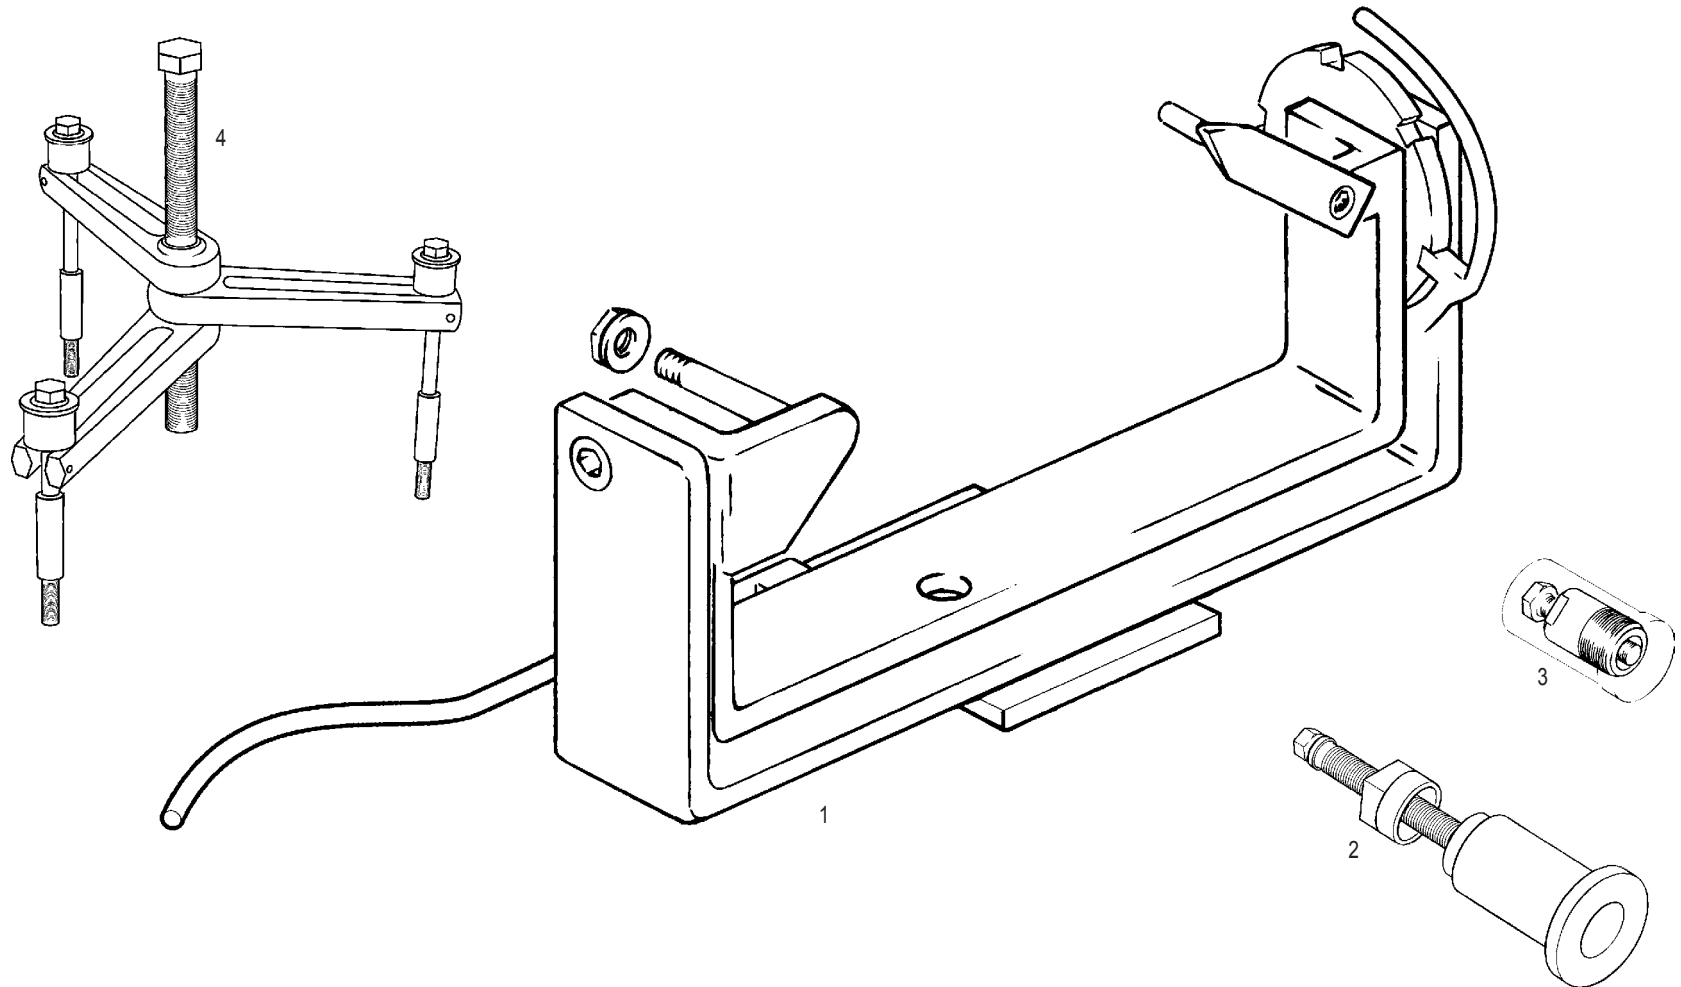

Nº	DESCRIPCIÓN / DESCRIPTION	2006	Cant.
1	BANCADA MOTOR / MOTOR HOLDER	BT27950050	1
2	EXTRACTOR SEMICIGÜEÑAL ENCENDIDO / SEMI CRANK SHAFT EXTRACTOR	ME25950000	1
3	EXTRACTOR VOLANTE KOKUSAN / KOKUSAN FLYWHEEL EXTRACTOR	ME25634045	1
4	EXTRACTOR CARTERES / CRANKCASE EXTRACTOR	ME25950005	1