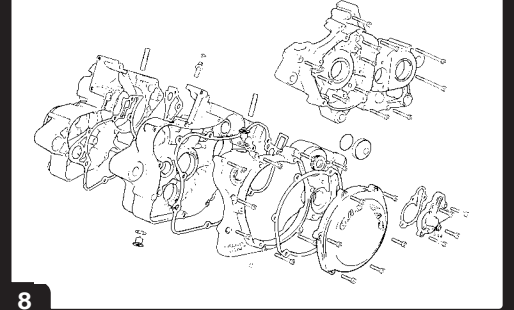

Gaja láminas / Reed valve **GAS GAS** EC/MC/SM 2006

Selector cambio / Shift cam **GAS GAS** EC/MC/SM 2006

Selector cambio / Shift cam **GAS GAS** EC/MC/SM 2006

Cárter / Crankcase **GAS GAS** EC/MC/SM 2006