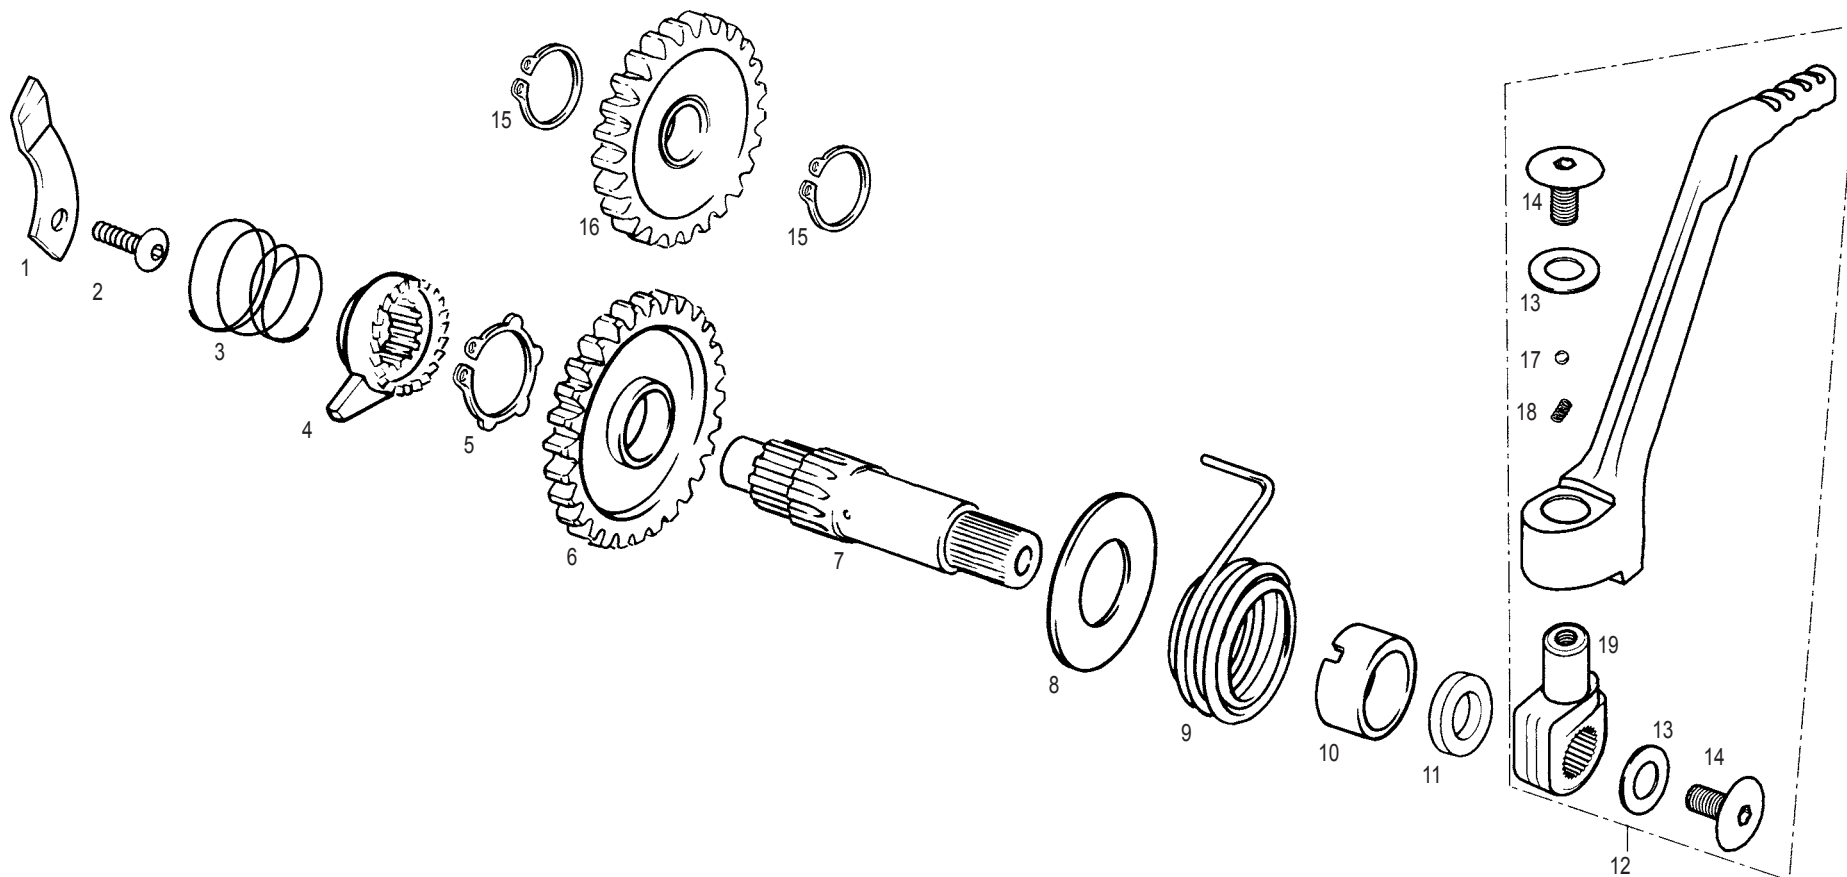

# PART LIST

Conj. pedal arranque /  
Kickstart set

**GAS GAS**

**EC/MC/SM 2006**

**125cc.**

**1**

Nº	DESCRIPCIÓN / DESCRIPTION	125	Cant.
1	PLATINA TRINQUETE ARRANQUE / KICKSTART RATCHET BRACKET	ME120136005	1
2	TORNILLO UFK M5X12 / M5X12 UFK BOLT	T0315012	1
3	MUELLE TRINQUETE ARRANQUE / RATCHET PINION SPRING	ME25636006	1
4	TRINQUETE ARRANQUE EC125 / KICKSTART RATCHET PINION	ME120126004	1
5	SEEGER E20 DIN 983 / START SEEGER 20	MT27836052	1
6	PIÑÓN ARRANQUE / STARTING PINION	MT27836002	1
7	EJE ARRANQUE CON AGUJERO EC125 / KICKSTARTER SHAFT	ME120136003	1
8	ARANDELA ARRANQUE 46X18.6X1 / KICKSTART INNER PINION	M02614002	1
9	MUELLE ARRANQUE / KICKSTART SPRING	M02613001	1
10	CASQUILLO CENTRADOR MUELLE ARRANQUE / KICKSTART RATCHET BRACKET	ME250136053	1
11	RETÉN PEDAL ARRANQUE 18x28x7 / 18x28x7 KICKSTART PEDAL SEAL	ME120132021	1
12	CTO. PEDAL ARRANQUE Y MUÑEQUILLA / KICKSTART PEDAL SET	ME120136060	1
13	ARANDELA 6X20X1.5 / WASHER 6X20X1.5	T4006020	2
14	TORNILLO 6X12 CABOTA TORK / TORK SCREW 6X12	T0316012	2
15	SEEGER EJE 15 EMBRAGUE / CLUTCH AXLE SEEGER 15	M02623000	2
16	PIÑÓN INTERIOR ARRANQUE EC125 / KICKSTART INNER PINION	ME120126001	1
17	BOLA MUÑEQUILLA PEDAL ARRANQUE / KICKSTART PEDAL BASE BALL	ME250036062	1
18	MUELLE MUÑEQUILLA PEDAL ARRANQUE / KICKSTART PEDAL BASE SPRING	ME250036066	1
19	MUÑEQUILLA PEDAL ARRANQUE / KICKSTART PEDAL BASE	ME120136061	1