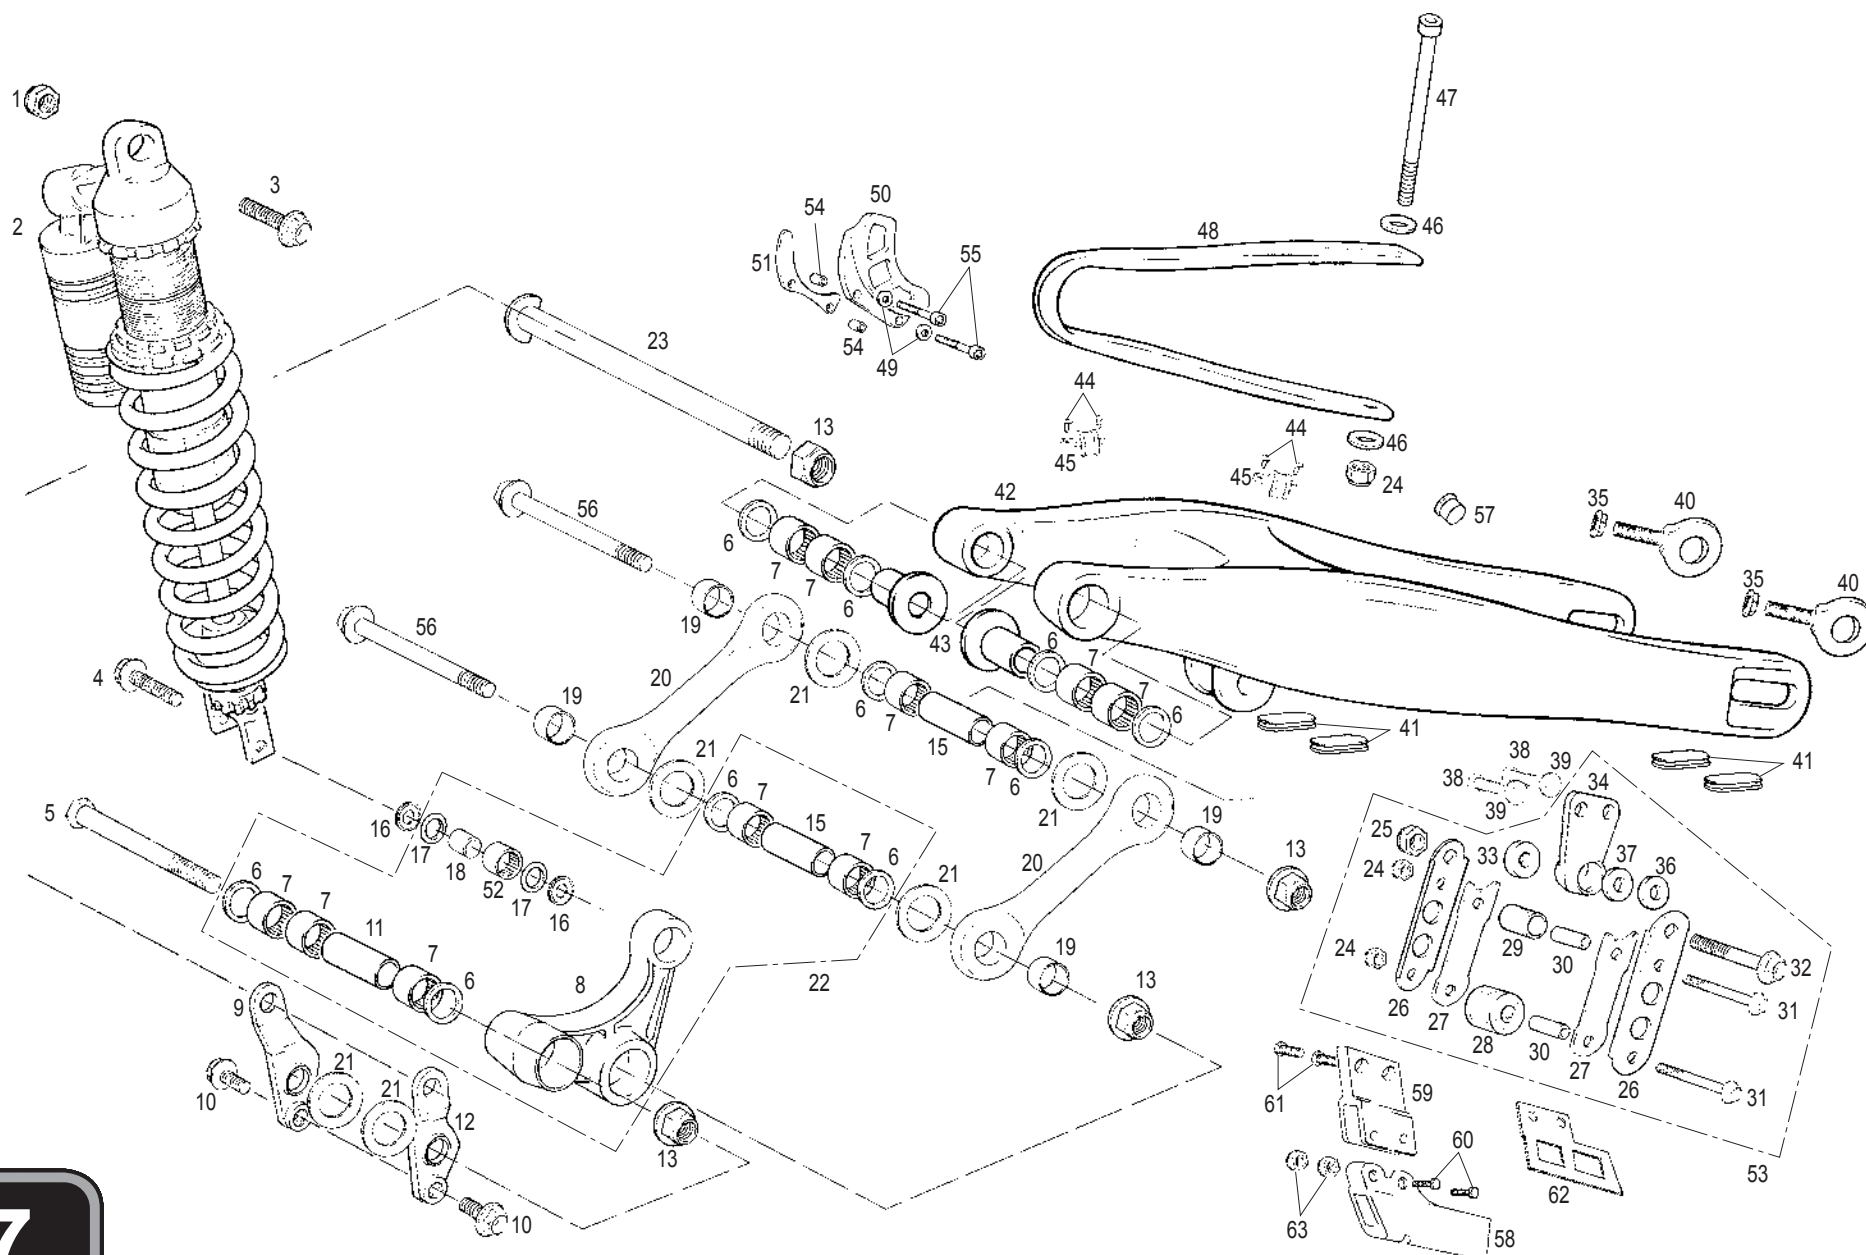

Nº	DESCRIPCIÓN / DESCRIPTION	125 / 200 / 250 / 300			Cant.
36	DISTANCIADOR SOPORTE GUIA CADENA PEQ. / <i>SMALL CHAIN GUIDE SUPPORT SPACER</i>		BE25612020		1
37	SILENTBLOCK SOPORTE GUIA CADENA / <i>CHAIN GUIDE SUPPORT SILENTBLOCK</i>		BE25612019		1
38	HEXAGONAL 8X20 / <i>HEX. BOLT 8X20</i>		T0108020		2
39	ARANDELA 8X16X1,5 / <i>WASHER 8X16X1.5</i>		T4008016		2
40	TENSOR RUEDA / <i>WHEEL TENSOR</i>		BE250418022		2
41	GOMA PROTECTOR BASCULANTE / <i>SWINGARM PROTECTOR RUBBER</i>		BE25836005		4
42	BASCULANTE / <i>SWINGARM</i>		BE250112002		1
43	CASQUILLO BASCULANTE / <i>SWINGARM BUSHING</i>		BE250312007		2
44	ULS 5X12 / <i>ULS BOLT 5X12</i>		T0505012		4
45	SUJECCIÓN LATIGUILLO SOBRE BASCULANTE / <i>SWINGARM HOSE HOLDER</i>		BE25612006		2
46	ARANDELA 6X18X1,5 / <i>WASHER 6X18X1.5</i>		T4006018		2
47	ALLEN 6X100 / <i>6X100 ALLEN BOLT</i>		T03060100		1
48	PATÍN CADENA / <i>CHAIN SLIDER</i>		BE250112015		1
49	ARANDELA PLANA 6X12X1,5 / <i>PLAIN WASHER 6X12X1.5</i>		T4006012		2
50	PROTECCIÓN PIÑÓN PLÁSTICO ENDURO / <i>ENDURO PLASTIC PINION PROTECTION</i>		ME250036121		1
51	PLATINA PROTECTOR PIÑÓN / <i>PINION PROTECTOR BRACKET</i>		ME25636021		1
52	JAULA AGUJAS AL1216 / <i>AL 1216 NEEDLES BEARING</i>		BE25614009		1
53	CTO. TENSOR CADENA / <i>CHAIN TIGHTER SET</i>		BE25612018CT		1
54	CASQUILLO DISTANCIADOR PIÑÓN / <i>SPACER PINION BUSHING</i>		ME250036019		2
55	ALLEN 6X45 / <i>6X45 ALLEN BOLT</i>		T0306045		2
56	TORNILLO ESPECIAL M14X95 / <i>M14X95 SPECIAL SCREW</i>		T0201495		2
57	TAPÓN BASCULANTE BLANCO / <i>WHITE SWINGARM CAP</i>		BE250436001		4

Solo Motocross MC / Only Motocross MC bike

Nº	DESCRIPCIÓN / DESCRIPTION	125	250	SM 250	Cant.
2	AMORTIGUADOR TRASERO CROSS / <i>CROSS REAR SHOCK ABSORBER</i>	BE250614004	BC250414004	-	1
20	BIELETA / <i>CONNECTING ROD</i>	BE120114008	BC250014008	-	2
58	GUÍA CADENA CROSS / <i>CROSS CHAIN GUIDE</i>	-	BC250212028	BC250212028	1
59	SOPORTE GUÍA CADENA CROSS / <i>CROSS CHAIN GUIDE SUPPORT</i>	-	BC250221018	BC250221018	1
60	TORNILLO ESPECIAL 6X45 / <i>6X45 SPECIAL SCREW</i>	-	T0206045	T0206045	2
61	ALLEN 8X20 / <i>8X20 ALLEN</i>	-	T0308020	T0308020	2
62	PLACA REFUERZO GUIA CADENA CROSS 2004 / <i>2004 CROSS CHAIN GUIDE STRAIN PLATE</i>	-	BC250412032	BC250412032	1
63	TUERCA M6 CON ARANDELA / <i>M6 NUT WITH WASHER</i>	-	T2206002	T2206002	2

GASGAS Chasis 7