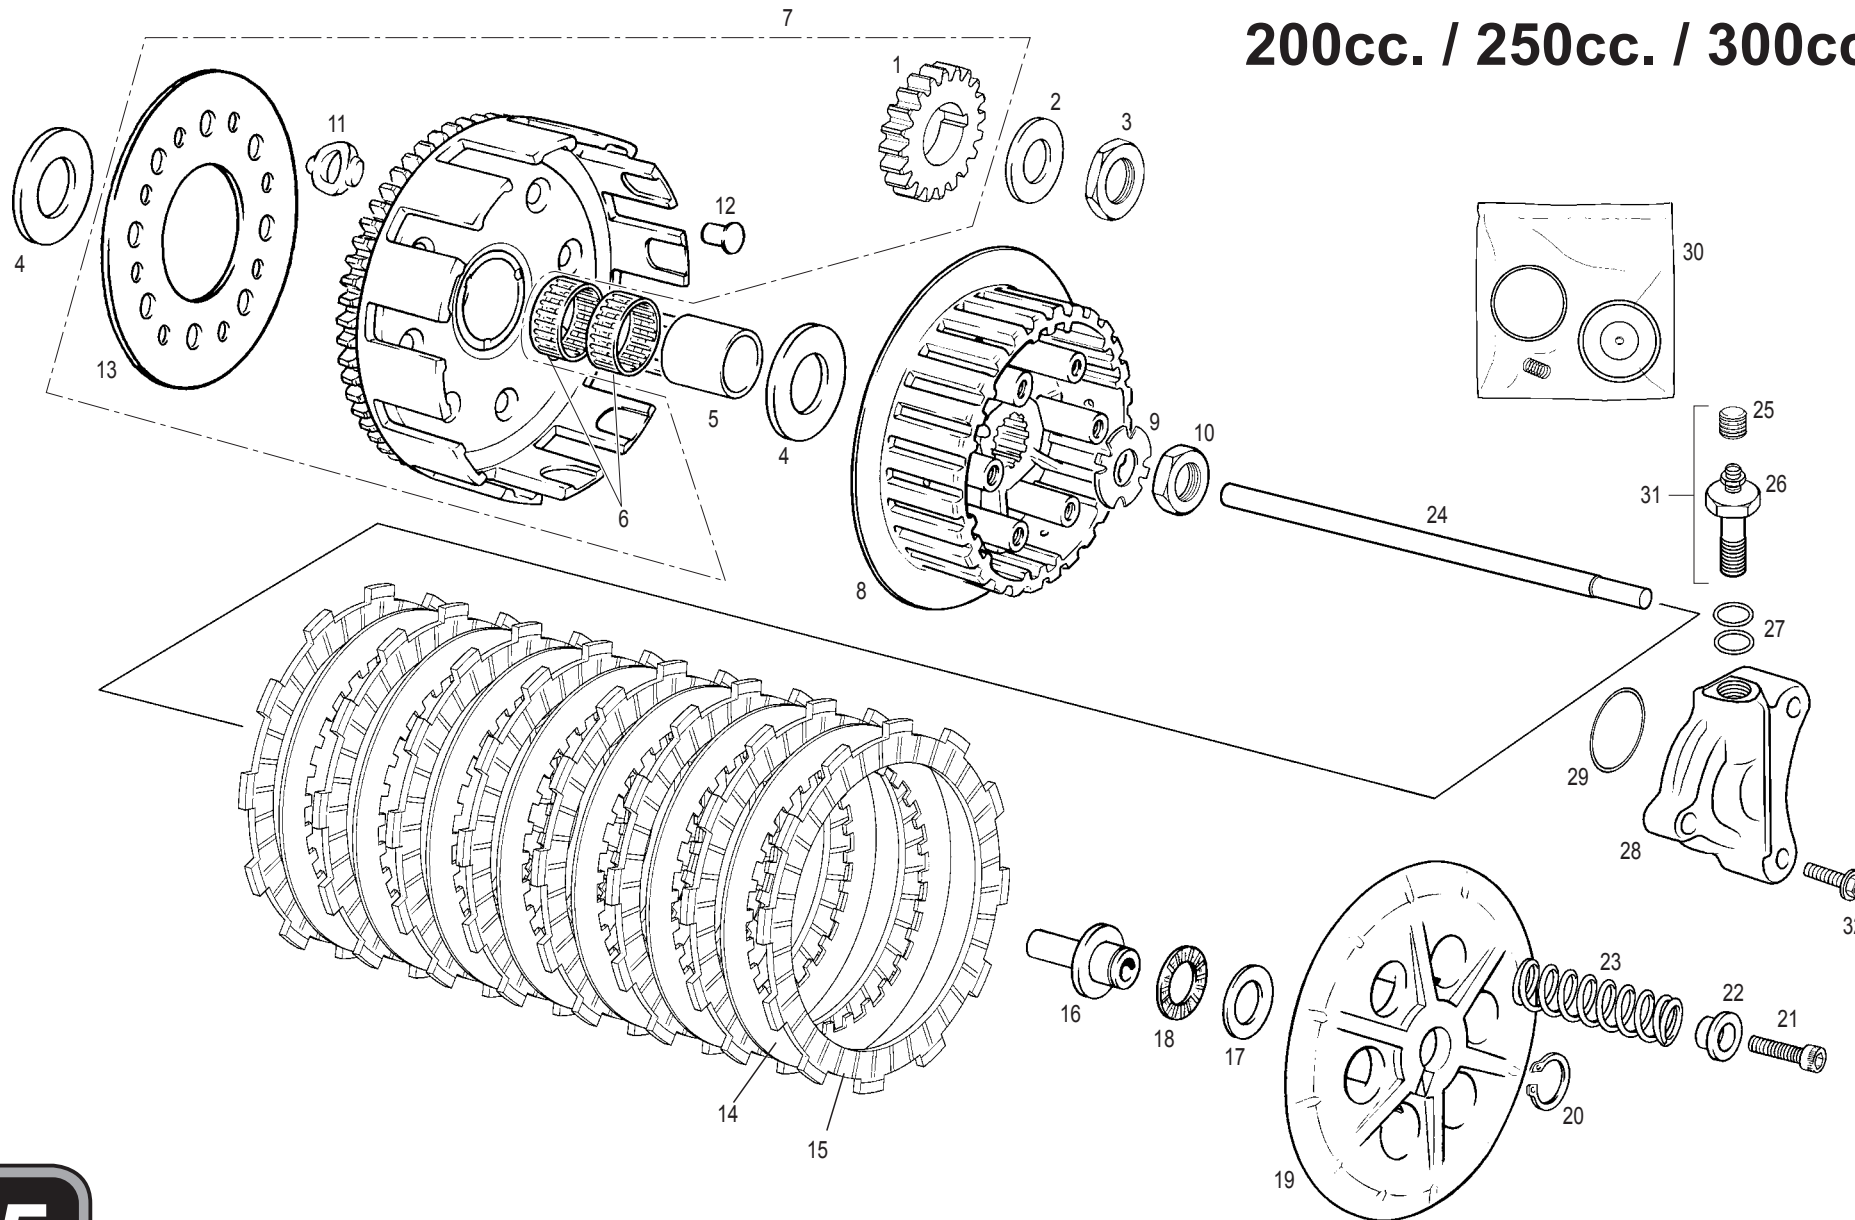

200cc. / 250cc. / 300cc.

Nº	DESCRIPCIÓN / DESCRIPTION	200	250 / 300	Cant.
1	PIÑÓN CIGÜEN. TRANS PRIM. / PRIMARY TRANSMISION CRANK SHAFT PINION	ME20912004	ME25612004	1
2	ARANDELA BISELADA DE. 20/125 / WASHER 20/125	-	ME25632019	1
3	TUERCA BLOCAJE PIÑÓN CIGÜEÑAL / CRANK SHAFT PINION LOCKING NUT	-	ME25003298	1
4	ARANDELA CAMPANA EMBRAGUE 22,1X42X2,8 / WASHER 22.1X42X2.8	-	ME25632011	2
5	CASQUILLO CAMPANA EMBRAGUE / PRIMARY DRIVEN GEAR BUSHING	-	ME25632012	1
6	COJINETE CAMPANA EMBRAGUE / PRIMARY DRIVEN GEAR BEARING	-	ME25632029	2
7	CTO. CORONA CAMPANA EMBRAGUE / PRIMARY DRIVEN GEAR SET	ME20932003CT	ME250432003CT	1
8	CUBO EMBRAGUE / CLUTCH BOSS	-	ME25632005	1
9	ARANDELA PRECINTO EMBRAGUE / CLUTCH LOCK WASHER	-	ME25632022	1
10	TUERCA FIJ. CUBO EMBRAGUE / CLUTCH BOSS NUT	-	ME25632028	1
11	GOMA SILENBLOCK / SILENBLOCK RUBBER	-	ME20932008	8
12	REMACHES CAMPANA EMBRAGUE / PRIMARY DRIVEN GEAR RIVETS	-	ME250132010	8
13	ARANDELA CORONA EMBRAGUE / CLUTCH BOSS WASHER	-	ME20932009	1
14	DISCO EMBRAGUE HIERRO / IRON CLUTCH DISK	-	ME25632037	7
15	DISCO EMBRAGUE FORRADO / COVERED CLUTCH DISK	-	ME25632007	8
16	BOLET EMBRAGUE / CLUTCH PIN	-	ME25632014	1
17	PLACA AGUJA Y VALV. ESCAPE / EXHAUST PIN WASHER	-	ME25632016	1
18	JAULA AGUJA VALV. ESCAPE / NEEDLES BEARING	-	ME25632046	1
19	PRENSA EMBRAGUE / PRESSURE PLATE	-	ME25632006	1
20	SEEGER EJE 15 EMBRAGUE / CLUTCH SEEGER AXLE 15	-	ME25632017	1
21	ALLEN 6X20 TA. EMBRAGUE,CART,SUSP. / ALLEN BOLT 6X20	-	T0306020	6
22	CASQ. MUELLE EMBRAGUE ALUMINIO / ALUMINIUM CLUTCH SPRING BUSHING	-	ME250032020	6
23	MUELLE EMBRAGUE / CLUTCH SPRING	-	ME25632015	6
24	VARILLA EMBRAGUE / CLUTCH ROD	-	ME25632040	1
25	TAPÓN SANGRADOR / BLEEDER CAP	-	BE25622055	1
26	SANGRADOR / BLEEDER	-	BE25622060	1
27	ARANDELA LATIGUILLO / HOSE WASHER	-	BE25622007	2
28	PINZA EMBRAGUE HIDRA. / HYDRAULIC CLUTCH CALIPER	-	ME25632026	1
29	TORICA BOMBA EMBRAGUE / CLUTCH PUMP O'RING	-	ME25632024	1
30	KIT PINZA EMBRAGUE / CLUTCH CALIPER KIT	-	BE25622050	1
31	RACORD PINZA EMBRAGUE / RACORD CLUTCH CALIPER	-	M01060000	1
32	TORNILLO ESPECIAL 6X20 / SPECIAL SCREW	-	T0206020	1