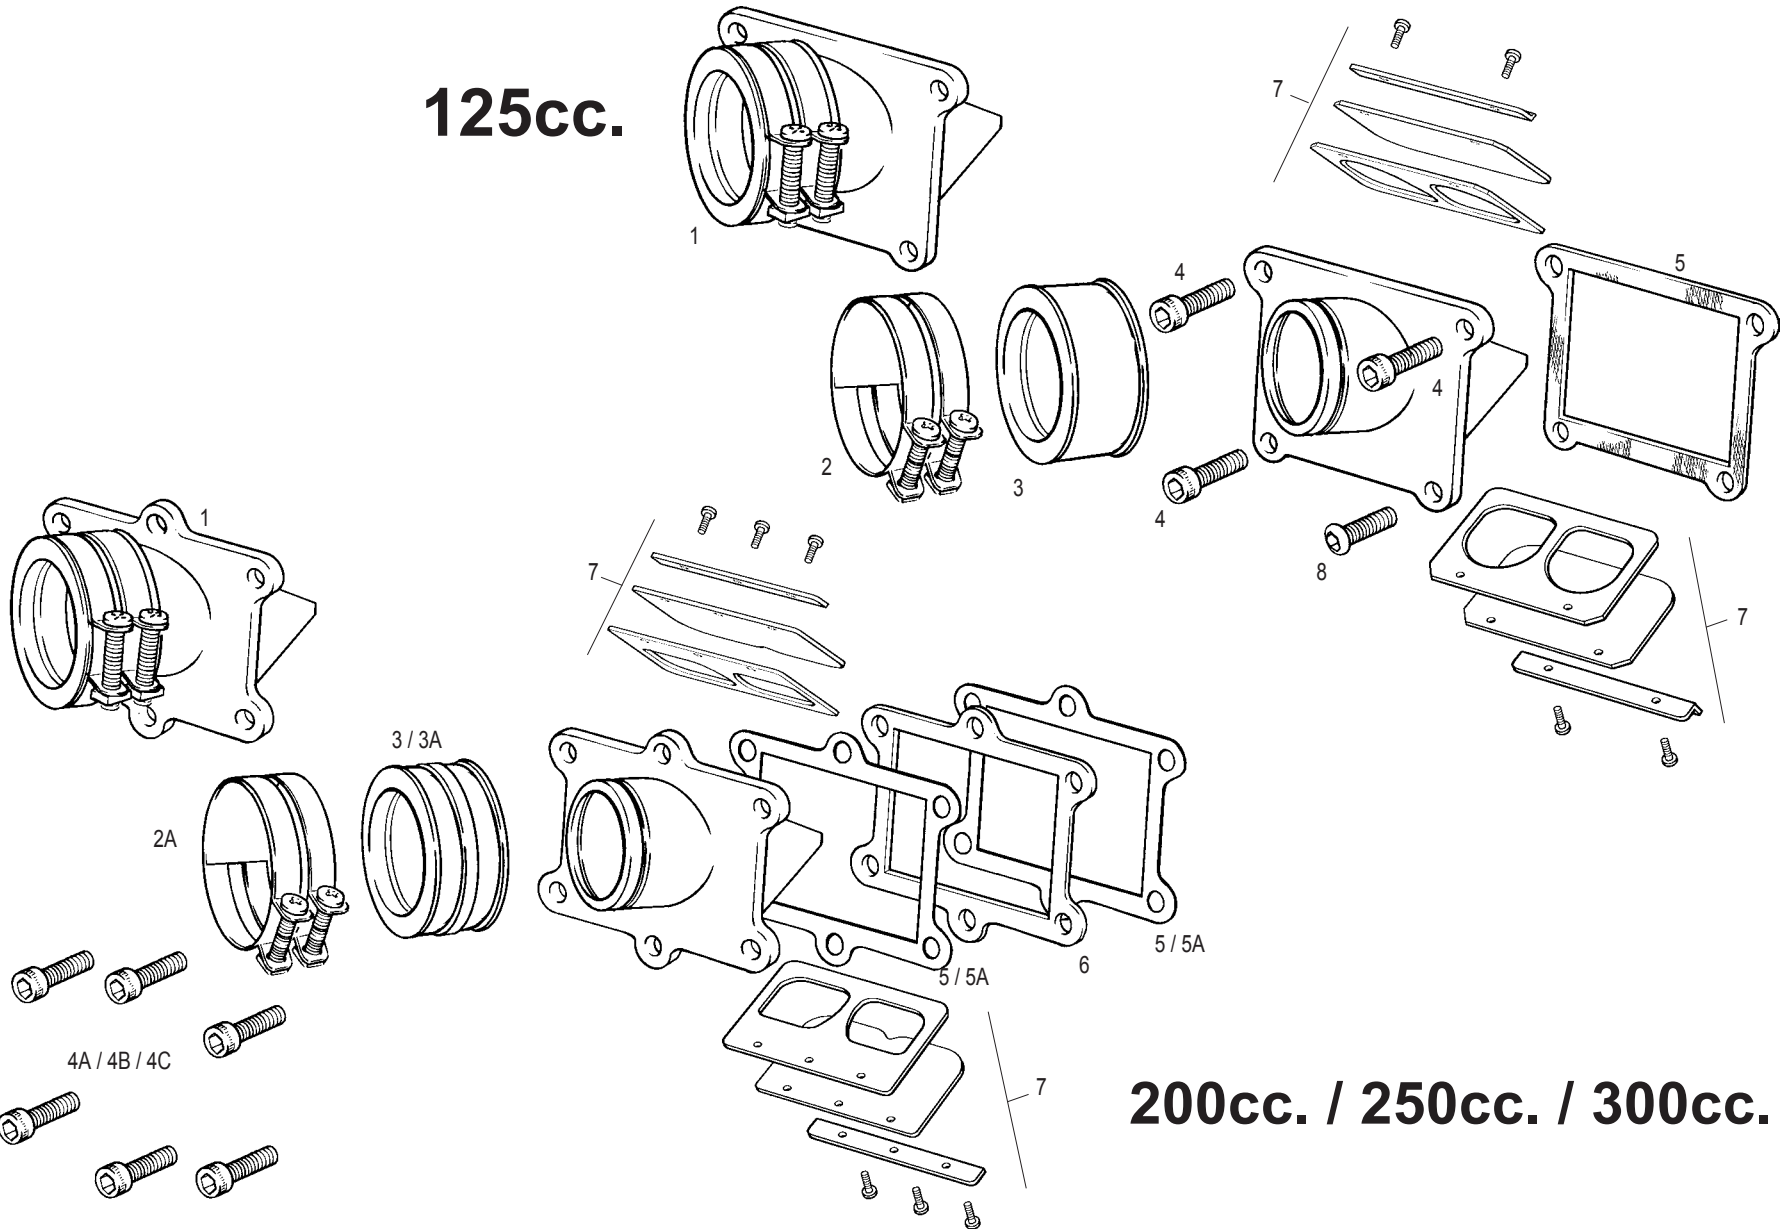

**125cc.**

**200cc. / 250cc. / 300cc.**

Nº	DESCRIPCIÓN / DESCRIPTION	125	200	250	300	Cant.
1	CAJA DE LAMINAS / REED VALVE ASSEMBLY	ME120616021	ME200316021	ME250616021	-	1
2	ABRAZADERA CAJA LÁMINAS / REED VALVE CLAMP	ME120616132	-	-	-	1
2A	ABRAZADERA CAJA LÁMINAS / REED VALVE CLAMP	-	-	MT280316132	-	2
3	GOMA CAJA DE LÁMINAS / REED VALVE RUBBER	ME120616135	-	ME25616131R	-	1
3A	TUBERA CAJA LÁMINAS / REED VALVE RUBBER	-	-	ME250616135	ME250616135	1
4	TORNILLO ESPECIAL 6X20 / SPECIAL BOLT 6X20	-	-	-	-	4
4A	ALLEN 6X16 TAPA EMBRAGUE CÁRTER / 6X16 ALLEN BOLT	-	T0306016	T0306016	-	6
4B	TORNILLO ESPECIAL 6X25 / SPECIAL BOLT 6X25	ME120644005	-	-	T0206025	6
4C	TORNILLO ESPECIAL 6X30 / SPECIAL BOLT 6X30	-	-	-	T0206030	6
5	JUNTA CAJA LÁMINAS CÁRTER / CRANKCASE REED VALVE GASKET	-	ME25644005	ME250644005	ME250644005	1
5A	JUNTA CAJA LÁMINAS TUBERA / RUBBER REED VALVE GASKET	ME120216041	-	ME250644105	ME250644105	1
6	PLATINA DISTANCIADOR LÁMINAS / REED SPACER BRACKET	-	-	-	MC250416057	1
7	JUEGO LÁMINAS ADMISIÓN / REED VALVE SET	-	ME25616041	ME25616041	ME25616041	2