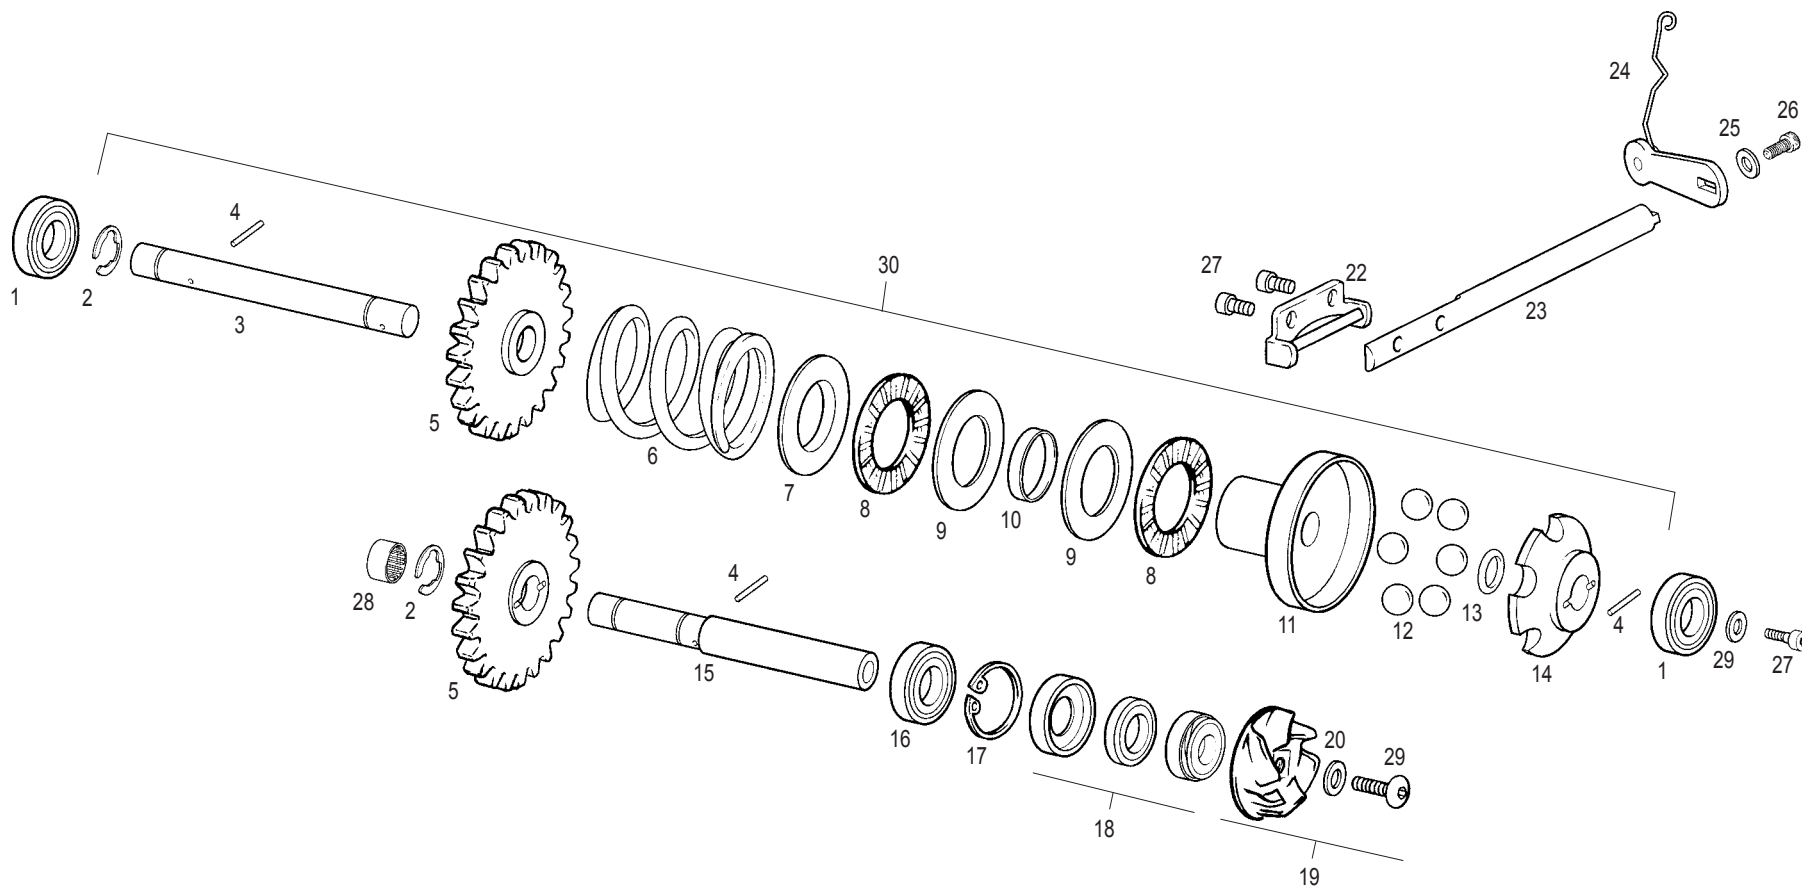

Centrífugo - Bomba /
Impeller - Water pump

GAS GAS

EC/MC/SM 2006

125cc.

Nº	DESCRIPCIÓN / DESCRIPTION	125	Cant.
1	RODAJE CENTRÍFUGO Y BOMBA 608.Z.C3 / WATER PUMP AXIS BEARING	ME25616032	2
2	SEEGER DIN 6799 E7 / SEEGER DIN 6799 E7	ME25616024	2
3	EJE CENTRÍFUGO EC125 / IMPELLER AXIS	ME120316005	1
4	RODILLO BOMBA AGUA CENTRÍFUGO / IMPELLER WATER PUMP NEEDLE	ME25616028	3
5	PIÑÓN BOMBA AGUA Y CENTRÍFUGO / WATER PUMP PINION	ME120110005	2
6	MUELLE CENTRÍFUGO VÁLVULA ESCAPE / EXHAUST VALVE SPRING	ME120116026	1
7	ARANDELA CENTRAJE MUELLE / IMPELLER SPRING WASHER	ME25616029	1
8	JAULA AGUJA VÁLVULA ESCAPE / EXHAUST VALVE NEEDLES BEARING	ME25632046	2
9	PLACA AGUJA RODAMIENTO BOLET Y VÁLVULA ESCAPE AS 1528 / PLAIN WASHER	ME25632016	2
10	SEPARADOR COJINETE CENTRÍFUGO / SPACER	ME25616008	1
11	CAMPANA CENTRÍFUGA / IMPELLER CAN	ME25616007	1
12	BOLA CENTRÍFUGO EMBRAGUE DE 8 mm. / IMPELLER BALLS 8MM	ME25616033	1
13	TÓRICA 6X2 EJE CENTRÍFUGO VÁLVULA ESCAPE / O'RING 6X2	ME25616045	1
14	ESTRELLA CENTRÍFUGO 6 BOLAS / 6-BALL RETAINER	ME25916006	1
15	EJE PIÑÓN BOMBA AGUA / WATER PUMP PINION AXIS	ME25610006	1
16	RODAMIENTO BOMBA AGUA / WATER PUMP BEARING	ME25610010	1
17	SEEGER INT.26 BOMBA AGUA / WATER PUMP SEEGER 26	ME25636065	1
18	RETÉN BOMBA AGUA (ESTOPADA) / WATER PUMP SEAL	ME25610011	1
19	TURBINA BOMBA AGUA / WATER PUMP IMPELLER	ME25610007	1
20	ARANDELA 6X12X1,5 / 6X12X1,5 WASHER	T4006012	1
21	TORNILLO ULS 6X16 / ULS BOLT 6X16	T0506016	1
22	PALANCA SALIDA CENTRÍFUGO EC125 / IMPELLER OUTER LEVER	ME120116009	1
23	EJE PALANCA CENTRÍFUGO EC125 / IMPELLER LEVER AXIS	ME120116011	1
24	PALANCA VARILLA EC125 / STICK LEVER SET	ME120116110	1
25	ARANDELA 5X12X1,5 (DIN 125) / WASHER 5X12X1,5	T4005012	1
26	ALLEN 5X15 / 5X15 ALLEN BOLT	T0305015	1
27	ALLEN 4X8 NEGRO / 4X8 BLACK ALLEN BOLT	T0304008	3
28	RODAMIENTO AGUJAS HK0810 / NEEDLES BEARING	MFS400126021	1
29	ARANDELA 4X12X1 / 4X12X1 WASHER	T4004112	1
30	CENTRÍFUGO COMPLETO EC 125 / EC 125 IMPELLER SET	ME120316005CT	1