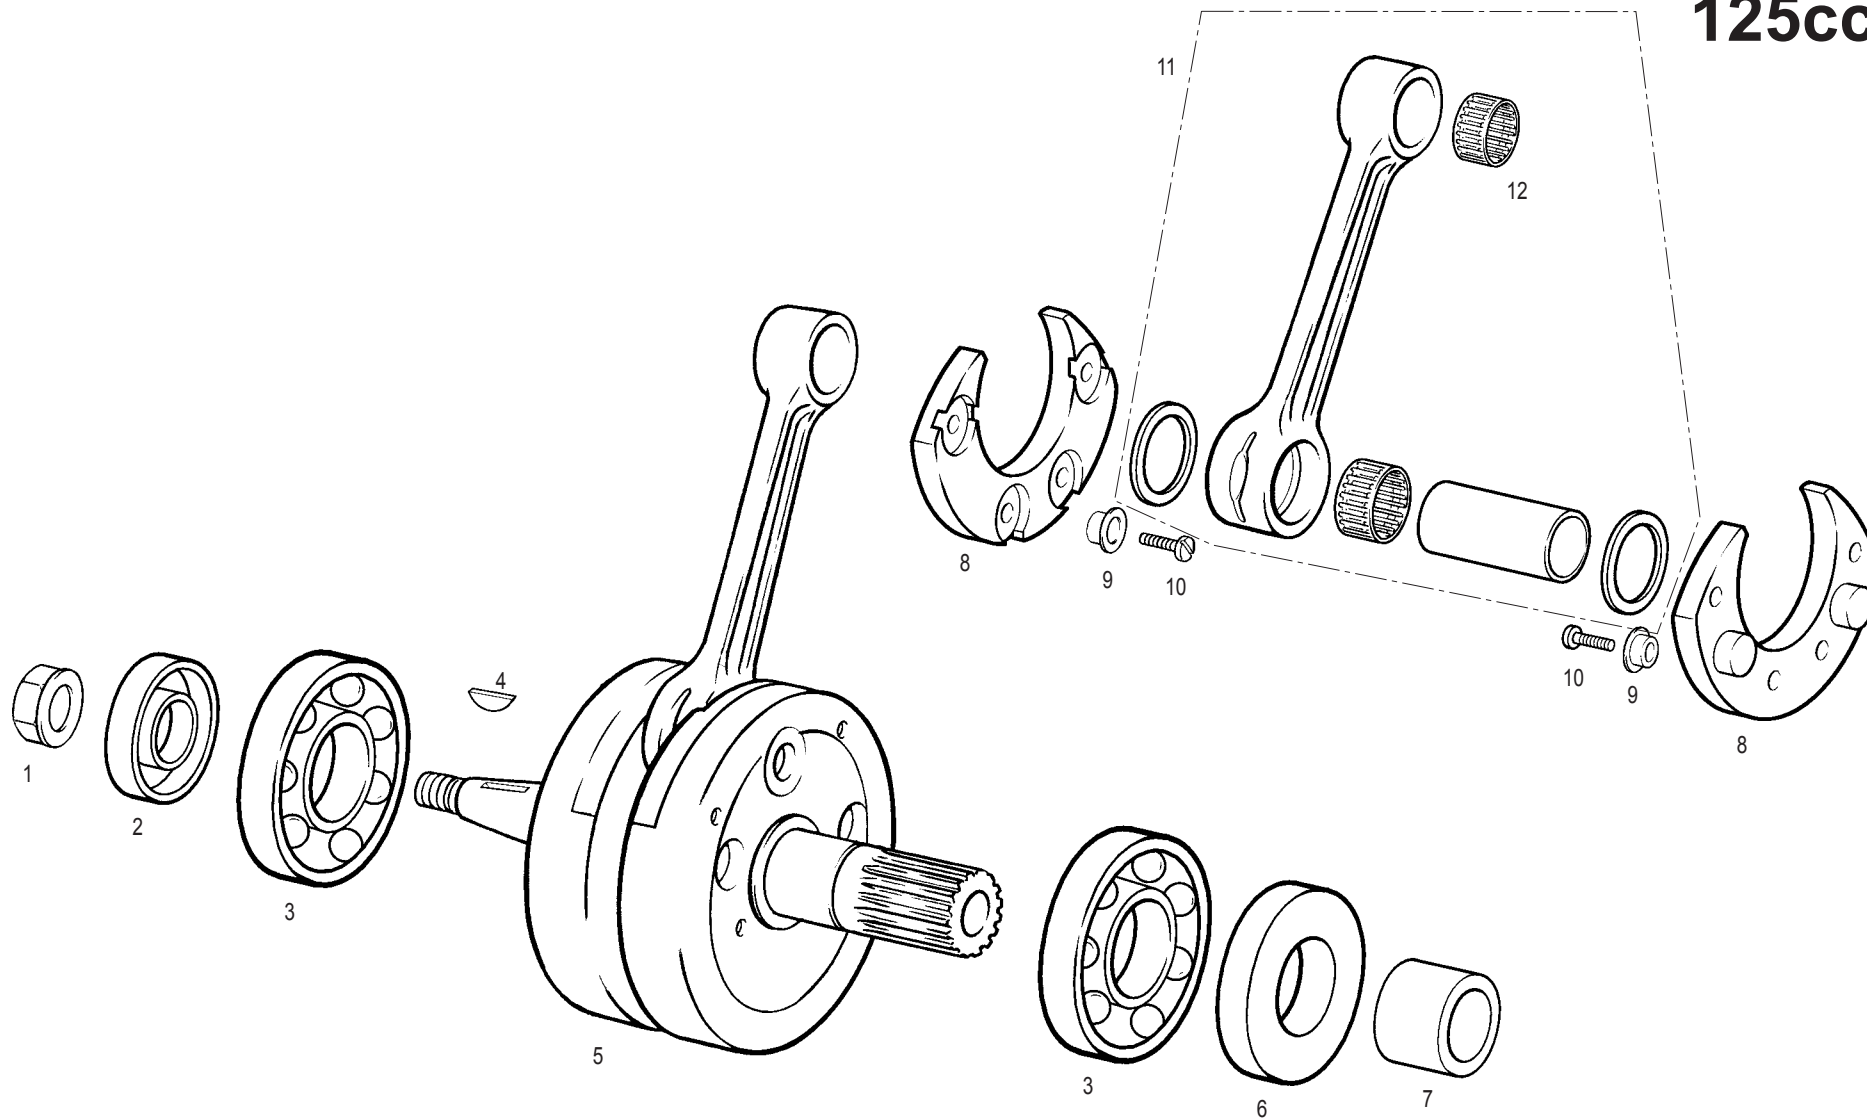

125cc.

Nº	DESCRIPCIÓN / DESCRIPTION	125	Cant.
1	TUERCA VOLANTE CON ARANDELA / IGNITION NUT	MFS400134011	1
2	RETÉN LADO IZQ. CIG. TCJ 20X35X6/6,5 / LEFT SIDE CRANK SHAFT SEAL	ME250112009	1
3	RODAMIENTO CIGÜEÑAL 125CC 63/22C / CRANKSHAFT BEARING	ME120112006	2
4	CHAVETA VOLANTE = MO1224001 / IGNITION KEY	ME25634016	1
5	CTO. CIGÜEÑAL EC 125-2001 / CRANKSHAFT ASSEMBLY	ME120112000	1
6	RETÉN LADO DERECHO CIG. / RIGHT SIDE CRANK SHAFT SEAL	ME120112008	1
7	CASQUILLO CIGÜEÑAL TRANS. PRIMARIO / CRANKSHAFT BUSHING	ME120112014	1
8	NYLON CONTRAPESO / COUNTERWEIGHT NYLON	ME120112021	2
9	CASQUILLO NYLON CONTRAPESO / COUNTER WEIGHT NYLON BUSHING	ME120112011	8
10	TORNILLO ULS 6x16 / 6X16 ULS	T0506016N	2
11	CTO. BIELA / ROD. SET	ME120112100	1
12	RODAMIENTO 18X22X22 PIE BIELA / ROD BEARING	ME120116035	1