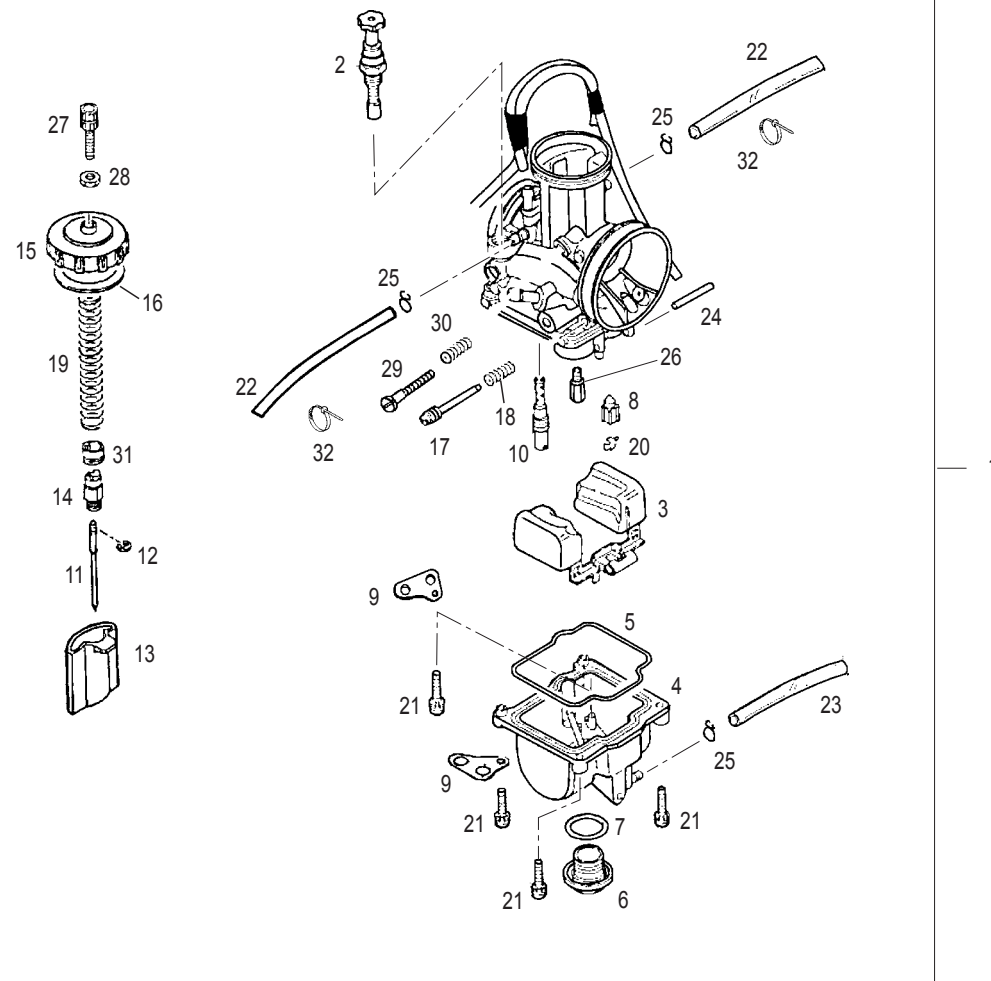

Nº	DESCRIPCIÓN / DESCRIPTION	125 / 200	250	300	Cant.
1	CARBURADOR KEIHIN / KEIHIN CARBURETOR	ME120390000	ME300290000	-	1
2	MANDO ESTARTER / COLD STARTER KNOB SET	-	ME25690011	-	1
3	BOYA FLOTADOR / FLOAT	-	ME25690012	-	1
4	CUBETA FLOTADOR / FLOAT BODY	-	ME25690013	-	1
5	JUNTA CUBETA FLOTADOR / FLOAT BODY GASKET	-	ME25690014	-	1
6	TAPÓN CUBETA / FLOAT BODY DRAIN CAP	-	ME25690015	-	1
7	TÓRICA TAPÓN CUBETA / DRAIN CAP O'RING	-	ME25690016	-	1
8	AGUJA FLOTADOR / FLOAT NEEDLE	-	ME25690017	-	1
9	SUJECIÓN TUBO RESPIRADERO / AIR HOSE HOLDER	-	ME25690018	-	1
10	CHICLÉ RALENTÍ / SLOW JET	ME120390048	ME25690019	ME25690035	1
11	AGUJA / NEEDLE	-	ME25690427	ME25690020	1
12	CLIP AGUJA / NEEDLE CLIP	-	ME25690021	-	1
13	COMPUERTA / THROTTLE VALVE	-	ME25690022	-	1
14	FIJADOR AGUJA-CABLE / NEEDLE HOLDER	-	ME25690023	-	1
15	TAPÓN COMPUERTA / CARBURETOR COVER	-	ME25690024	-	1
16	JUNTA TAPÓN COMPUERTA / CARBURETOR COVER GASKET	-	ME25690025	-	1
17	TORNILLO REGULADOR AIRE / AIR REGULATOR SCREW	-	ME25690028	-	1
18	MUELLE REGULADOR AIRE / AIR REGULATOR SPRING	-	ME25690029	-	1
19	MUELLE COMPUERTA / CARBURETOR COVER SPRING	-	ME25690026	-	1
20	CLIP NIVEL FLOTADOR / FLOAT CLIP	-	ME25690027	-	1
21	TORNILLO CUBETA / FLOAT BODY BOLT	-	ME25690030	-	4
22	TUBO RESPIRADERO / AIR HOSE	-	ME25690031	-	2
23	TUBO RESPIRADERO 2 / AIR HOSE 2	-	ME25690032	-	1
24	EJE FLOTADOR / FLOAT AXLE	-	ME25690033	-	1
25	CLIP / CLIP	-	ME25690034	-	3
26	CHICLE ALTA 185 / 185 HIGH JET	-	ME25690185	ME25690182	1
27	TENSOR CABLE / CABLE TENSOR	-	ME25690036	-	1
28	TUERCA TENSOR CABLE / CABLE TENSOR NUT	-	ME25690037	-	1
29	TORNILLO REGULADOR RALEN. / SLOW JET ADJUSTING BOLT	-	ME25690038	-	1
30	MUELLE TORN. REGULADOR RALENTI / ADJUSTING BOLT SPRING	-	ME25690039	-	1
31	CASQUILLO MUELLE COMPUERTA / COVER SPRING BUSHING	-	ME25690040	-	1
32	BRIDA UNEX 2244 4.8X20 / UNEX CLAMP 2244 4.8X20	-	BE25634009	-	2
33	TOPE MANDO DE GAS / STOP THROTTLE CABLE	-	ME250690010	-	1
	AGUJA KEIHIN N1EE / KEIHIN N1EE NEEDLE	-	ME250290427	-	1
	AGUJA KEIHIN N1EG / KEIHIN N1EG NEEDLE	-	ME250290428	-	1
	AGUJA KEIHIN N1EF / KEIHIN N1EF NEEDLE	-	ME250190429	-	1