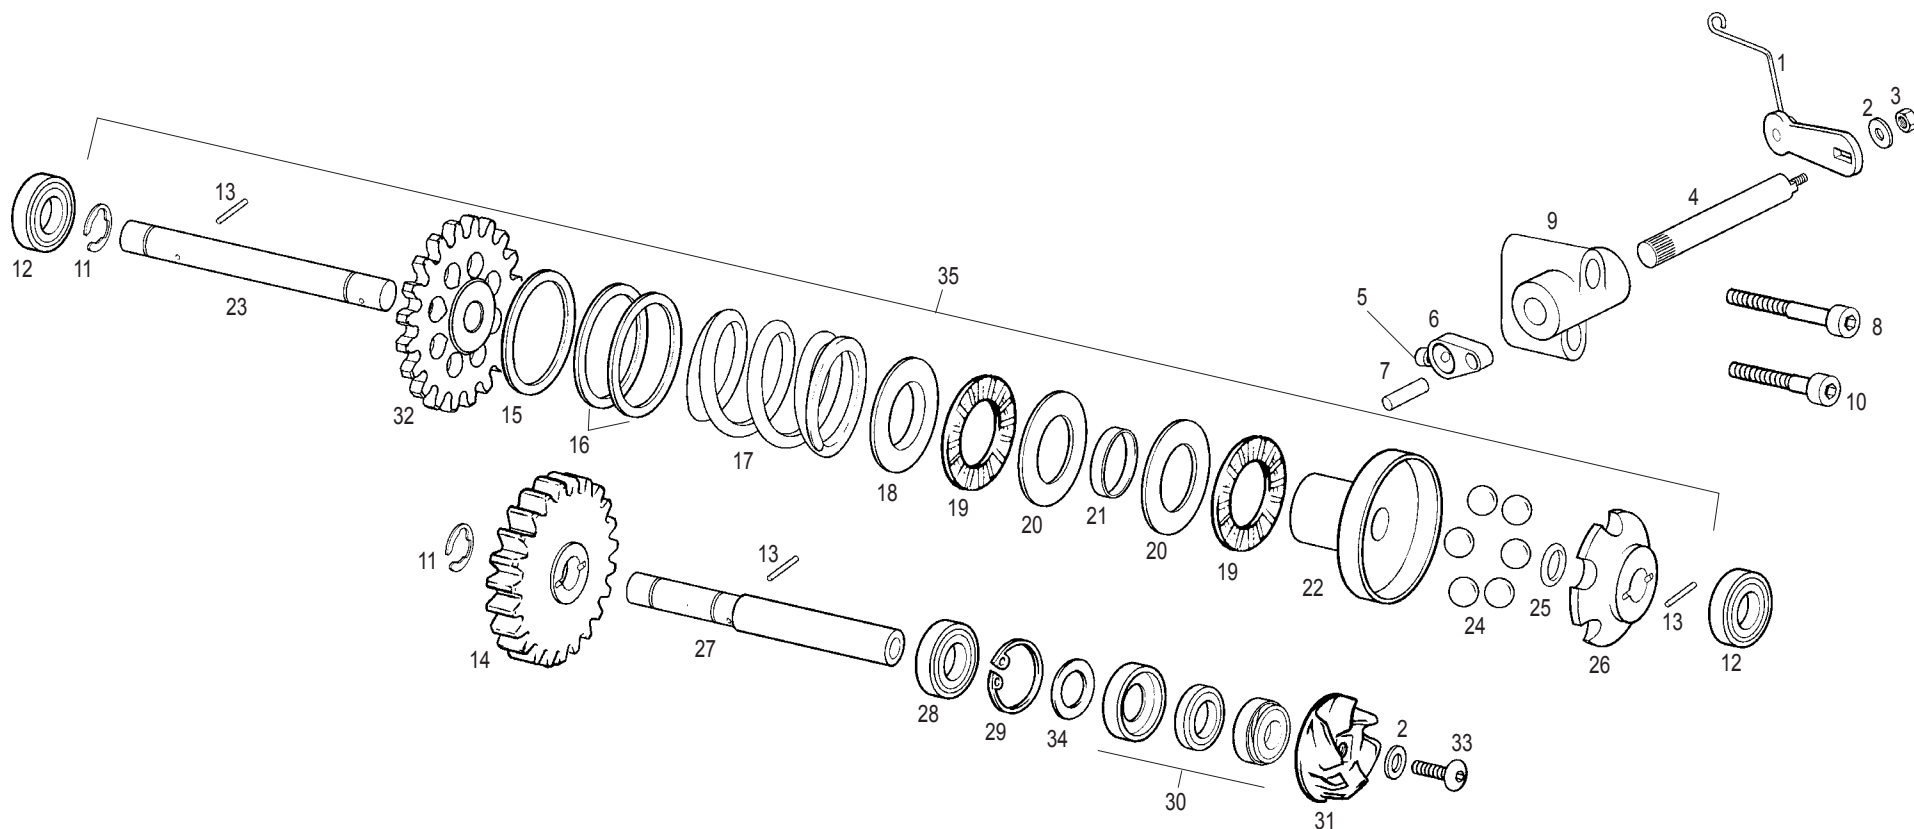

Centrífugo - Bomba /
Impeller - Water pump

GAS GAS

EC/MC/SM 2006

200cc. / 250cc. / 300cc.

Nº	DESCRIPCIÓN / DESCRIPTION	200 / 250 / 300	Cant.
1	CTO. PALANCA VARILLA / <i>STICK LEVER SET</i>	ME25616110	1
2	ARANDELA 5X12X1,5 / <i>WASHER 5X12X1,5</i>	T4005012	2
3	TUERCA AUTOBLOCANTE M5 / <i>SELF-LOCKING NUT M5</i>	T2105000	1
4	EJE PALANCA CENTRÍFUGO / <i>IMPELLER LEVER AXLE</i>	ME25616011	1
5	ALLEN 5X6 / <i>ALLEN BOLT 5X6</i>	T0305006	1
6	PALANCA SALIDA CENTRÍFUGO / <i>IMPELLER OUTER LEVER</i>	ME25616009	1
7	AGUJA 4X15,8 VÁLVULA ESCAPE / <i>EXHAUST VALVE NEEDLE 4X15.8</i>	ME25616037	1
8	ALLEN 6X50 / <i>ALLEN BOLT 6X50</i>	T0306050	1
9	SOPORTE EJE MANDO VÁLVULA / <i>VALVE AXIS SUPPORT</i>	ME25616025	1
10	ALLEN 6X35 / <i>ALLEN BOLT 6X35</i>	T0306035	1
11	SEEGER DIN.6799E7 / <i>SEEGER DIN6799E7</i>	ME25616024	2
12	RODA EJE CENTRÍFUGO Y BOMBA / <i>WATER PUMP AXIS BEARING</i>	ME25616032	2
13	RODILLO 3X14 BOMBA AGUA CENTRÍFUGO / <i>IMPELLER WATER PUMP NEEDLE 3X14</i>	ME25616028	3
14	PIÑÓN BOMBA AGUA / <i>WATER PUMP PINION</i>	ME25610005	1
15	VOL. REGL. M VALV. ESC 31,5X22,5X0,2 / <i>WASHER EXHAUST VALVE 31.5X22.5X0.2</i>	ME25616076	1
16	VOL. REGL. M VALV. ESC 31,5X22,5X0,5 / <i>WASHER EX. VALVE 31.5X22X0.5</i>	ME25616077	2
17	MUELLE CENTRÍFUGO VÁLVULA ESCAPE 99 / <i>EXHAUST VALVE SPRING 99</i>	ME25916026	1
18	ARANDELA CENTRAJE MUELLE CENTRÍFUGO / <i>IMPELLER SPRING WASHER</i>	ME25616029	1
19	JAULA AGUJA VÁLVULA ESCAPE / <i>EXHAUST VALVE NEEDLES BEARING</i>	ME25632046	2
20	PLACA AGUJA RODAMIENTO BOLET Y VÁLVULA ESCAPE / <i>PLAIN WASHER</i>	ME25632016	2
21	SEPARADOR COJINETE CENTRÍFUGO / <i>SPACER</i>	ME25616008	1
22	CAMPANA CENTRÍFUGO / <i>IMPELLER CAP</i>	ME25616007	1
23	EJE CENTRÍFUGO / <i>IMPELLER AXLE</i>	ME25616005	1
24	BOLA CENTRÍFUGO EMB. DE 8M/M / <i>IMPELLER BALLS 8MM</i>	ME25616033	6
25	TÓRICA 6X2 EJE CENTRAJE VÁLVULA ESCAPE / <i>O'RING 6X2</i>	ME25616045	1
26	ESTRELLA CENTRÍFUGO 6 BOLAS / <i>6-BALL RETAINER</i>	ME25916006	1
27	EJE PIÑÓN BOMBA AGUA / <i>WATER PUMP PINION AXIS</i>	ME25610006	1
28	RODAMIENTO BOMBA AGUA / <i>WATER PUMP BEARING</i>	ME25610010	1
29	SEEGER INT. 26 BOMBA AGUA / <i>WATER PUMP SEEGER 26</i>	ME25636065	1
30	RETÉN BOMBA AGUA / <i>WATER PUMP SEAL</i>	ME25610011	1
31	TURBINA BOMBA AGUA / <i>WATER PUMP IMPELLER</i>	ME25610007	1
32	PIÑÓN CENTRÍFUGO / <i>IMPELLER PINION</i>	ME250410005	1
33	ULS 6X16 PL. PRIM, GUAR, FIL. / <i>ULS BOLT 6X16</i>	T0506016	1
34	ARANDELA / <i>WASHER</i>	M03625000	1
35	CENTRÍFUGO COMPLETO / <i>IMPELLER SET</i>	ME250416005CT	1