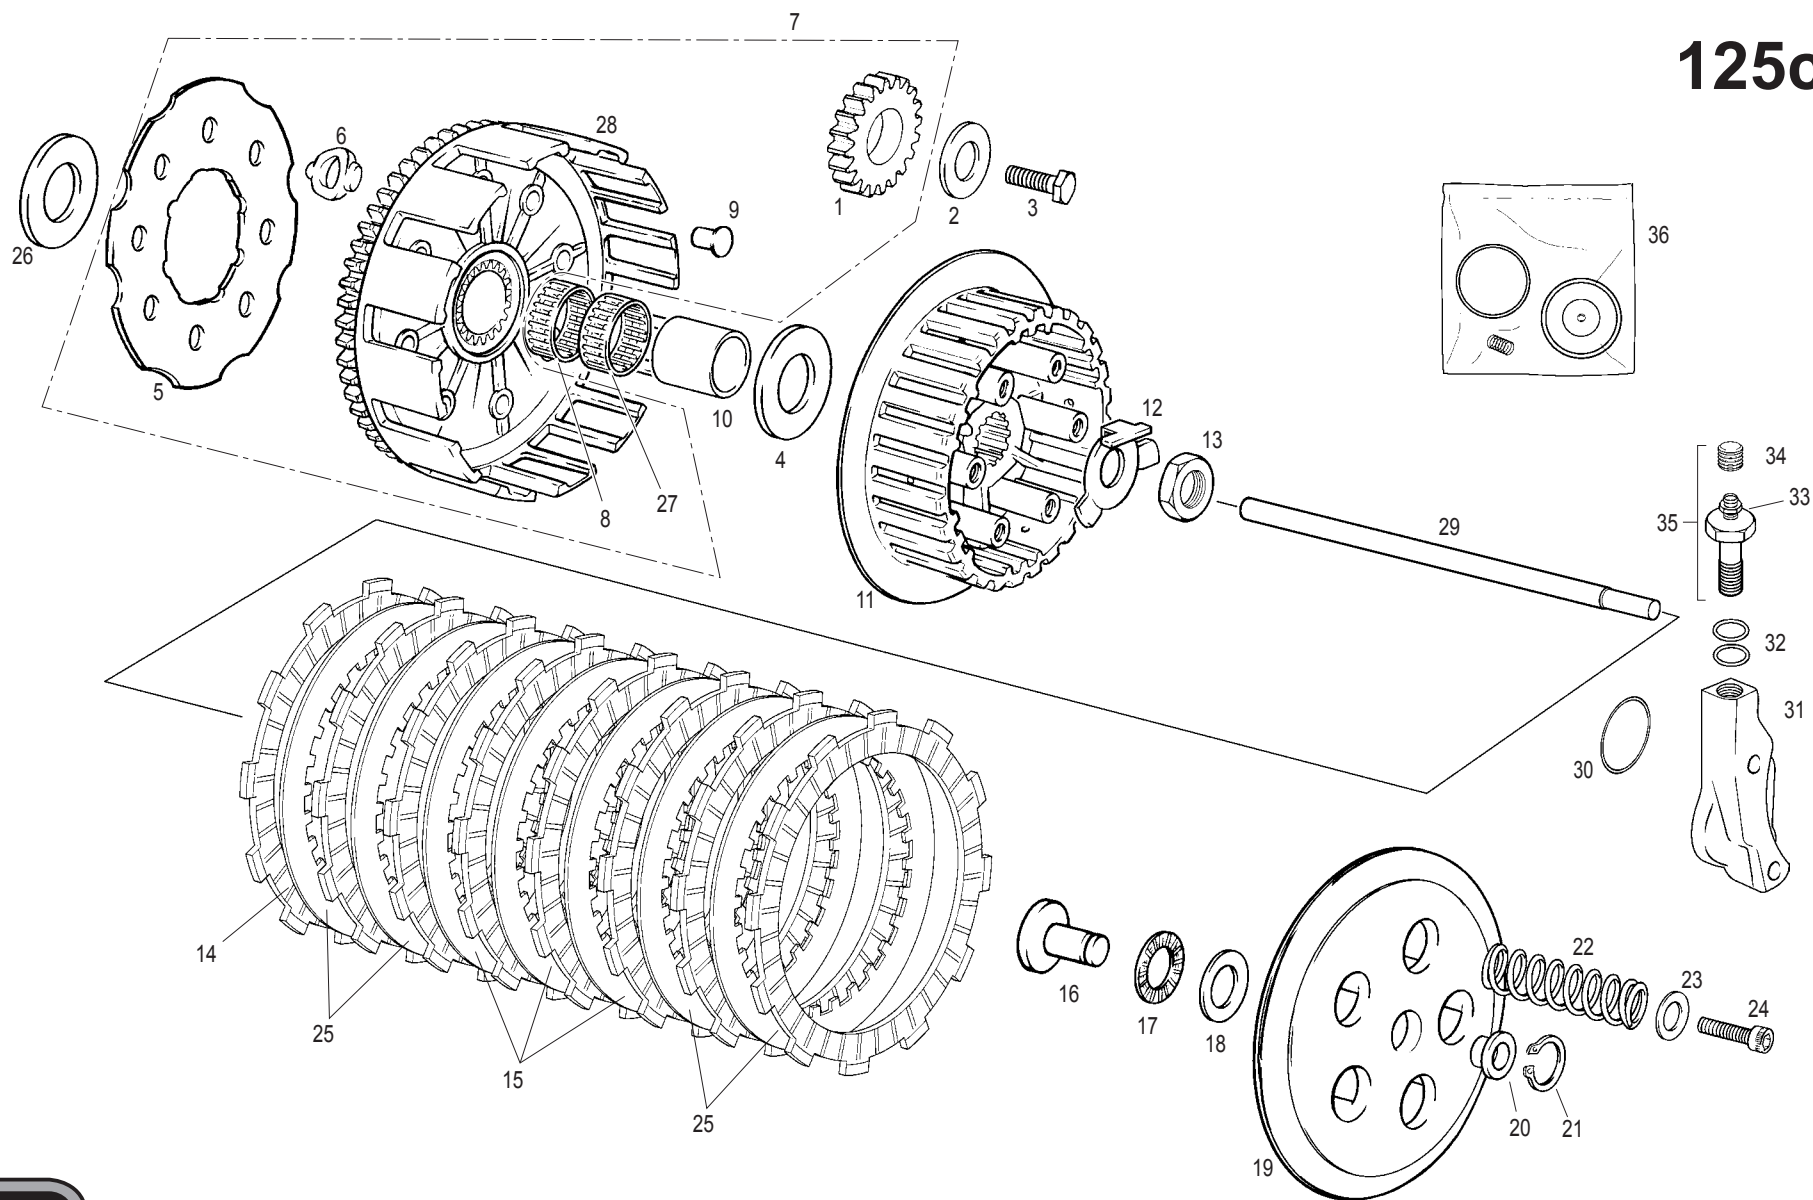

125cc.

Nº	DESCRIPCIÓN / DESCRIPTION	125	Cant.
1	PIÑÓN CIGÜEÑAL TRANS.PRIM. / PR. TRANSMISION CRANK SHAFT PINION	ME120112004	1
2	ARANDELA 10X28X4 / 10X28X4 WASHER	T4001028	1
3	TORNILLO M10X25/150 12.9 / M10X25/150 12.9 BOLT	T0101025/2	1
4	ARANDELA CAMBIO / SHIFT WASHER	ME120136101	1
5	ARANDELA CORONA EMBRAGUE / CLUTCH BOSS WASHER	ME120132009	1
6	GOMA SILENTBLOCK / SILENTBLOCK RUBBER	ME120132008	8
7	CTO. CORONA CAMPANA EMBRAGUE / PRIMARY DRIVEN GEAR SET	ME120132000	1
8	COJINETE CAMPANA EMBRAGUE / PRIMARY DRIVEN GEAR BEARING	ME120132031	1
9	REMACHE CAMPANA 22103-KS6-300 / PRIMARY DRIVEN GEAR RIVETS	ME120132010	8
10	CASQUILLO CAMPANA EMBRAGUE / PRIMARY DRIVEN GEAR BUSHING	ME120132012	1
11	CUBO EMBRAGUE 22120-KZ4-A90 EC2001 / CLUTCH BOSS	ME120132005	1
12	PRECINTO EMBRAGUE / CLUTCH LOCK	ME120132022	1
13	TUERCA FIJACIÓN CUBO EMBRAGE / CLUTCH BISS NUT	ME120132028	1
14	DISCO EMBRAGUE FORRADO 22201-KS6-700 / COVERED CLUTCH DISK	ME120132007	8
15	DISCO EMBRAGUE HIERRO 272M9 / IRON CLUTCH DISK	ME120132037	3
16	EMPUJADOR EMBRAGUE / CLUTCH PIN	ME120132014	1
17	RODAMIENTO AXIAL EMPUJADOR EMBRAGUE / AXIAL BEARING CLUTCH PIN	ME120132042	1
18	ARANDELA EMPUJADOR EMBRAGUE / CLUTCH PIN WASHER	ME120132041	1
19	PREMSA EMBRAGUE / PRESSURE PLATE	ME120132006	1
20	CASQUILLO EMPUJADOR EMBRAGUE / CLUTCH PIN BUSHING	ME120132044	1
21	SEEGER EJE 15 EMBRAGUE / CLUTCH SEEGER AXLE 15	ME25632017	1
22	MUELLE EMBRAGUE 39.5X18X2.3X5 PAS EC125-2001 / CLUTCH SPRING	ME120132015	5
23	ARANDELA 6X18X1,5 / 6X18X1,5 WASHER	T4006018	5
24	ALLEN 6X20 12.9 / ALLEN BOLT 6X20 12.9	T0306020	5
25	DISCO EMBRAGUE ALUMÍNIO / ALUMINIUM CLUTCH DISK	ME120132038	4
26	ARANDELA EMBRAGUE 20,15X38X3,25 / 20,15X38X3,25 CLUTCH WASHER	M03226000	1
27	COJINETE CAMPANA EMBRAGUE K25X29X10 / PRIMARY BEARING	M02616000	1
28	CAMPANA EMBRAGUE / DRIVEN GEAR	ME120132004	1
29	VARILLA EMBRAGUE / CLUTCH ROD.	ME120132040	1
30	TÓRICA 29,1X1,60 BOMBÍN EMBRAGUE / CLUTCH PUMP O'RING	ME120132062/2	1
31	PINZA EMBRAGUE HIDRÁULICO / HYDRAULIC CLUTCH CALIPER	ME120132026	1
32	ARANDELA LATIGUILLO / HOSE WASHER	BE25622007	2
33	SANGRADOR / BLEEDER	BE25622060	1
34	TAPÓN SANGRADO / BLEEDER CAP	BT27922055	1
35	RACORD PINZA EMBRAGUE / RACORD CLUTCH CALIPER	MO1060000	1
36	KIT REPARACIÓN PINZA EMBRAGUE / CLUTCH CALIPER REPARATION KIT	BE120122050	1