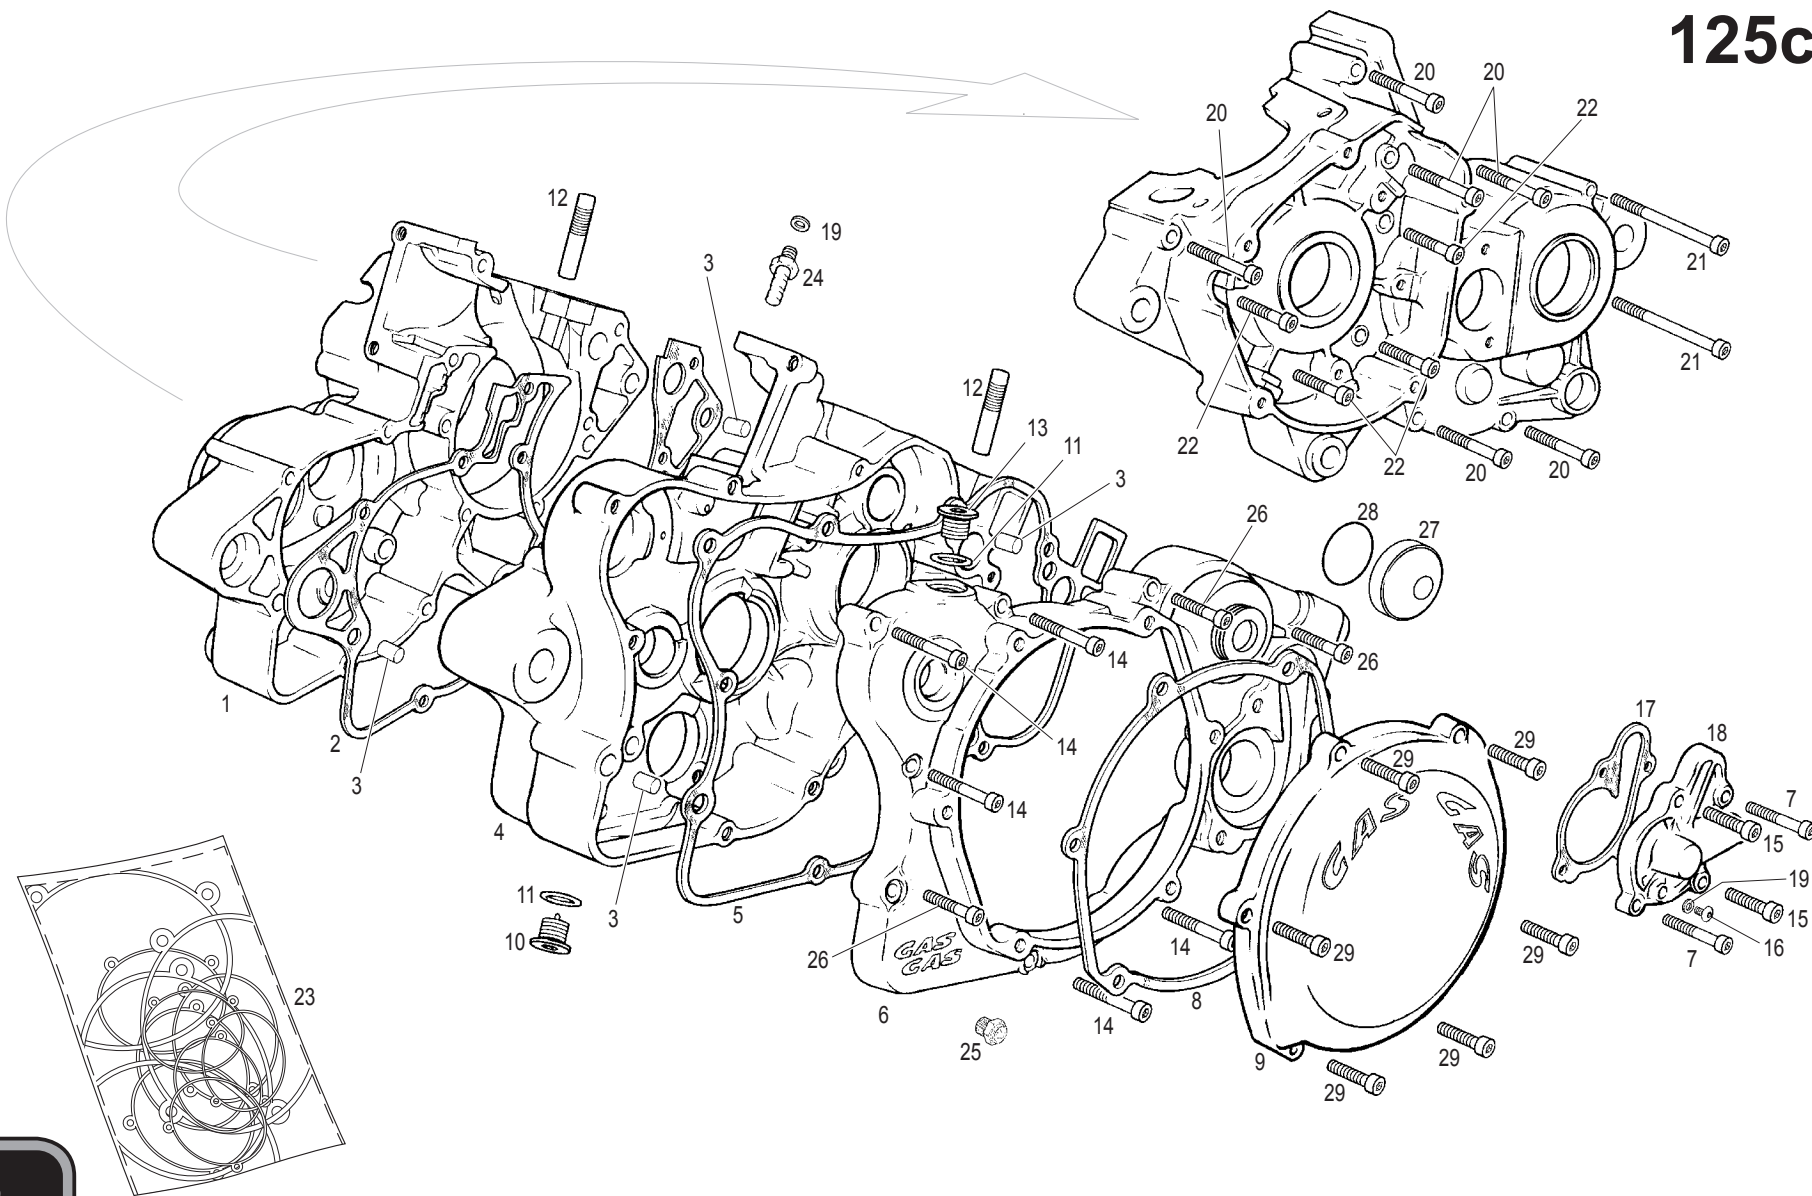

125cc.

Nº	DESCRIPCIÓN / DESCRIPTION	125	Cant.
1	CÁRTER IZQUIERDO EC125 / LEFT CRANKCASE	ME120310001	1
2	JUNTA CÁRTER CENTRAL EC125 / CENTRAL CRANKCASE GASKET	ME120144001	1
3	CASQUILLO CENTRADOR CÁRTER / CRANKCASE HUSHING	ME25610018	4
4	CÁRTER DERECHO EC125 / RIGHT CRANKCASE	ME120410000	1
5	JUNTA TAPA EMBRAGUE 0.5MM / CLUTCH COVER GASKET	ME120144002	1
6	TAPA EMBRAGUE EC125 / CLUTCH COVER	ME120332001	1
7	ALLEN 6X60 / ALLEN BOLT 6X60	T0306060	2
8	JUNTA TAPA DISCOS 0.8 / DISCS COVER GASKET 0.8	ME120144003	1
9	TAPA DISCOS EMBRAGUE MAGNESIO / MAGNESIUM DISCS CLUTCH COVER	ME120132002	1
10	TAPÓN VACIADO ACEITE CON IMÁN / MAGNETIC OIL DRAIN PLUG	M01016002	1
11	ARANDELA COBRE 12X18X1,5 / 12X18X1,5 WASHER	MT280410030	2
12	ESPÁRRAGO CILINDRO EC125 M8 / CYLINDER PIN	ME120116023	2
13	TAPÓN LLENADO ACEITE / OIL FILL PLUG	ME25610016	1
14	ALLEN 6X30 8.8 / ALLEN BOLT 6X30	T0306030	5
15	ALLEN 6X25 TAPA EMBRAGUE CART. SUSP. / ALLEN BOLT 6X25	T0306025	2
16	ULS 6X10 / ULS BOLT 6X10	T0506010	1
17	JUNTA TAPA BOMBA AGUA EC125 / WATER PUMP COVER GASKET	ME120144008	1
18	TAPA BOMBA AGUA EC125 / WATER PUMP COVER	ME120110008	1
19	ARANDELA FIBRA 6X10X1.5 / FIBER WASHER 6X10X1.5	T4006010	2
20	ALLEN 6X55 / ALLEN BOLT 8X55	T0306055	6
21	ALLEN 6X70 8.8 CÁRTER / ALLEN BOLT 6X70	T0306070	2
22	ALLEN 6X45 / 6X45 ALLEN BOLT	T0306045	4
23	KIT JUNTAS EC 125 / EC125 GASKET KIT	ME120144100	1
24	DESVAPOORIZADOR CÁRTER / CARTER BREATHE	M01032001	1
25	VISOR NIVEL DE ACEITE / OIL LEVEL PLUG	ME25610015	1
26	ALLEN 6X40 / 6X40 ALLEN BOLT	T0306040	3
27	TAPÓN CENTRÍFUGO / IMPELLER CAP	ME120332085	1
28	TÓRICA 28X1,78 / 28X1,78 O'RING GASKET	ME120332086	1
29	ALLEN 6X20 / 6X20 ALLEN	T0306020	6