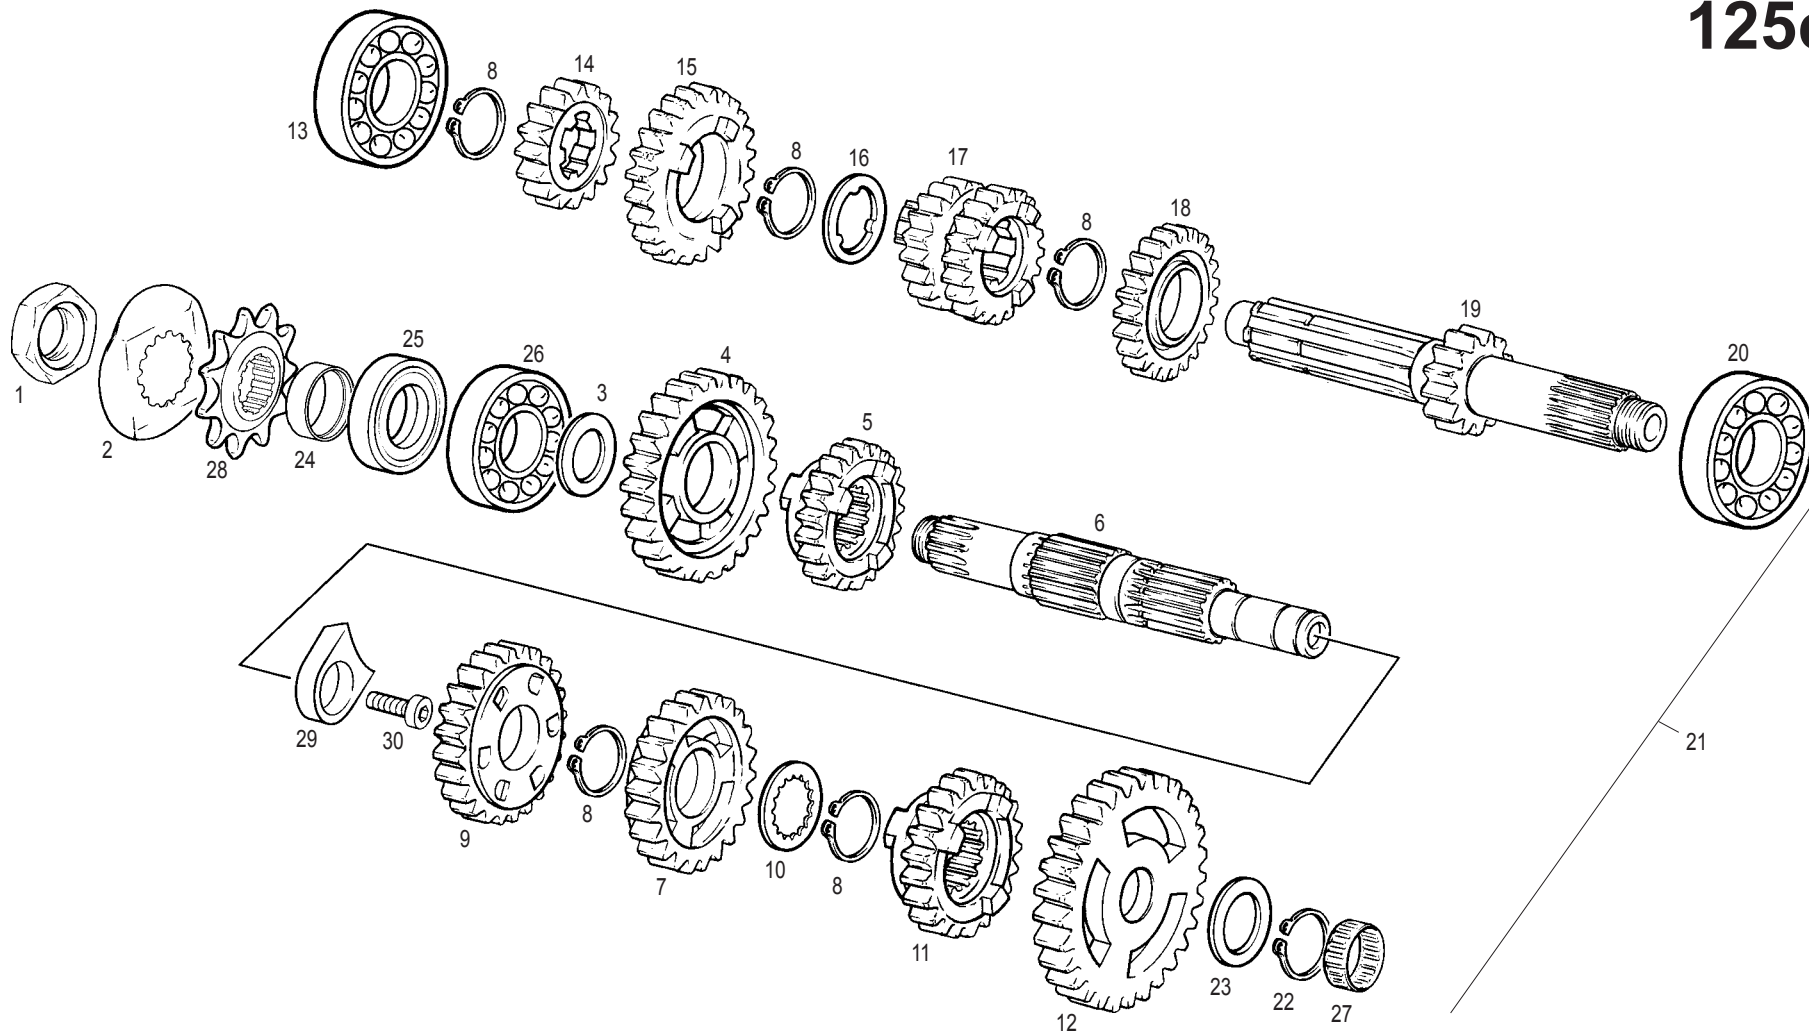

125cc.

Nº	DESCRIPCIÓN / DESCRIPTION	125	Cant.
1	TUERCA PIÑÓN SALIDA / FRONT SPROCKET NUT	ME120136021	1
2	ARANDELA PRECINTO PIÑÓN SALIDA / FRONT SPROCKET NUT WASHER	ME120136121	1
3	ARANDELA CAMBIO 2MM. / 2MM. SHIFT WASHER	ME120136101	1
4	PIÑÓN SECUNDARIO II 2MM. / SECONDARY GEAR II	ME120136077	1
5	PIÑÓN SECUNDARIO VI / SECONDARY GEAR VI	ME120136081	1
6	EJE SECUNDARIO / SECONDARY AXIS	ME120136075	1
7	PIÑÓN SECUNDARIO IV / SECONDARY GEAR IV	ME120136079	1
8	CIRCLIP D.22 DIN 471 / CIRCLIP DIN 471	MT280236166	5
9	PIÑÓN SECUNDARIO III / SECONDARY GEAR III	ME120136078	1
10	ARANDELA A22X19,5 DIN7480 / A22X19,5 DIN7480 WASHER	ME120136091	1
11	PIÑÓN SECUNDARIO V / SECONDARY GEAR V	ME120136080	1
12	PIÑÓN SECUNDARIO I / SECONDARY GEAR I	ME120536076	1
13	RODAMIENTO CAMBIO 6202C3 / SHIFT BEARING	ME120136057	1
14	PIÑÓN PRIMARIO II / PRIMARY GEAR II	ME120136071	1
15	PIÑÓN PRIMARIO VI / PRIMARY GEAR VI	ME120136074	1
16	ARANDELA ESTRIADA 3 PUNTAS 18,25X22,15X0,5 / 18,25X22,15X0,5 WASHER	ME120136100	1
17	PIÑÓN PRIMARIO III Y IV / PRIMARY GEAR III AND IV	ME120136072	1
18	PIÑÓN PRIMARIO V / PRIMARY GEAR V	ME120136073	1
19	EJE PRIMARIO / PRIMARY AXIS	ME120136070	1
20	RODAMIENTO CAMBIO 6204ZC4 / SHIFT BEARING	ME120136056	1
21	CTO. GRUPO CAMBIO COMPLETO EC125-2001 / SHIFT GEAR SET	ME120536010	1
22	CIRCLIP D15 DIN471 / D15 DIN471 CIRCLIP	ME25632017	1
23	ARANDELA 15,15X24X0,4 / 15,15X24X0,4 WASHER	ME120136012	1
24	CASQUILLO PIÑÓN SALIDA / FRONT SPROCKET BUSH	ME120136046	1
25	RETÉN 28X38X7 / FRONT SPROCKET SEAL	ME120136024	1
26	RODAMIENTO 6304C3 / 6304C3 BEARING	ME120136058	1
27	RODAMIENTO TR15X25X12 / TR15X25X12 BEARING	ME120136157	1
28	PIÑÓN SALIDA T13 / FRONT SPROCKET	ME120136025	1
29	FIJADOR COJINETE SALIDA CAMBIO / SHIFT OUTER BEARING HOLDER	ME120336104	1
30	TORNILLO UFK M5X12 / UFK SCREW M5X12	T0315012	1