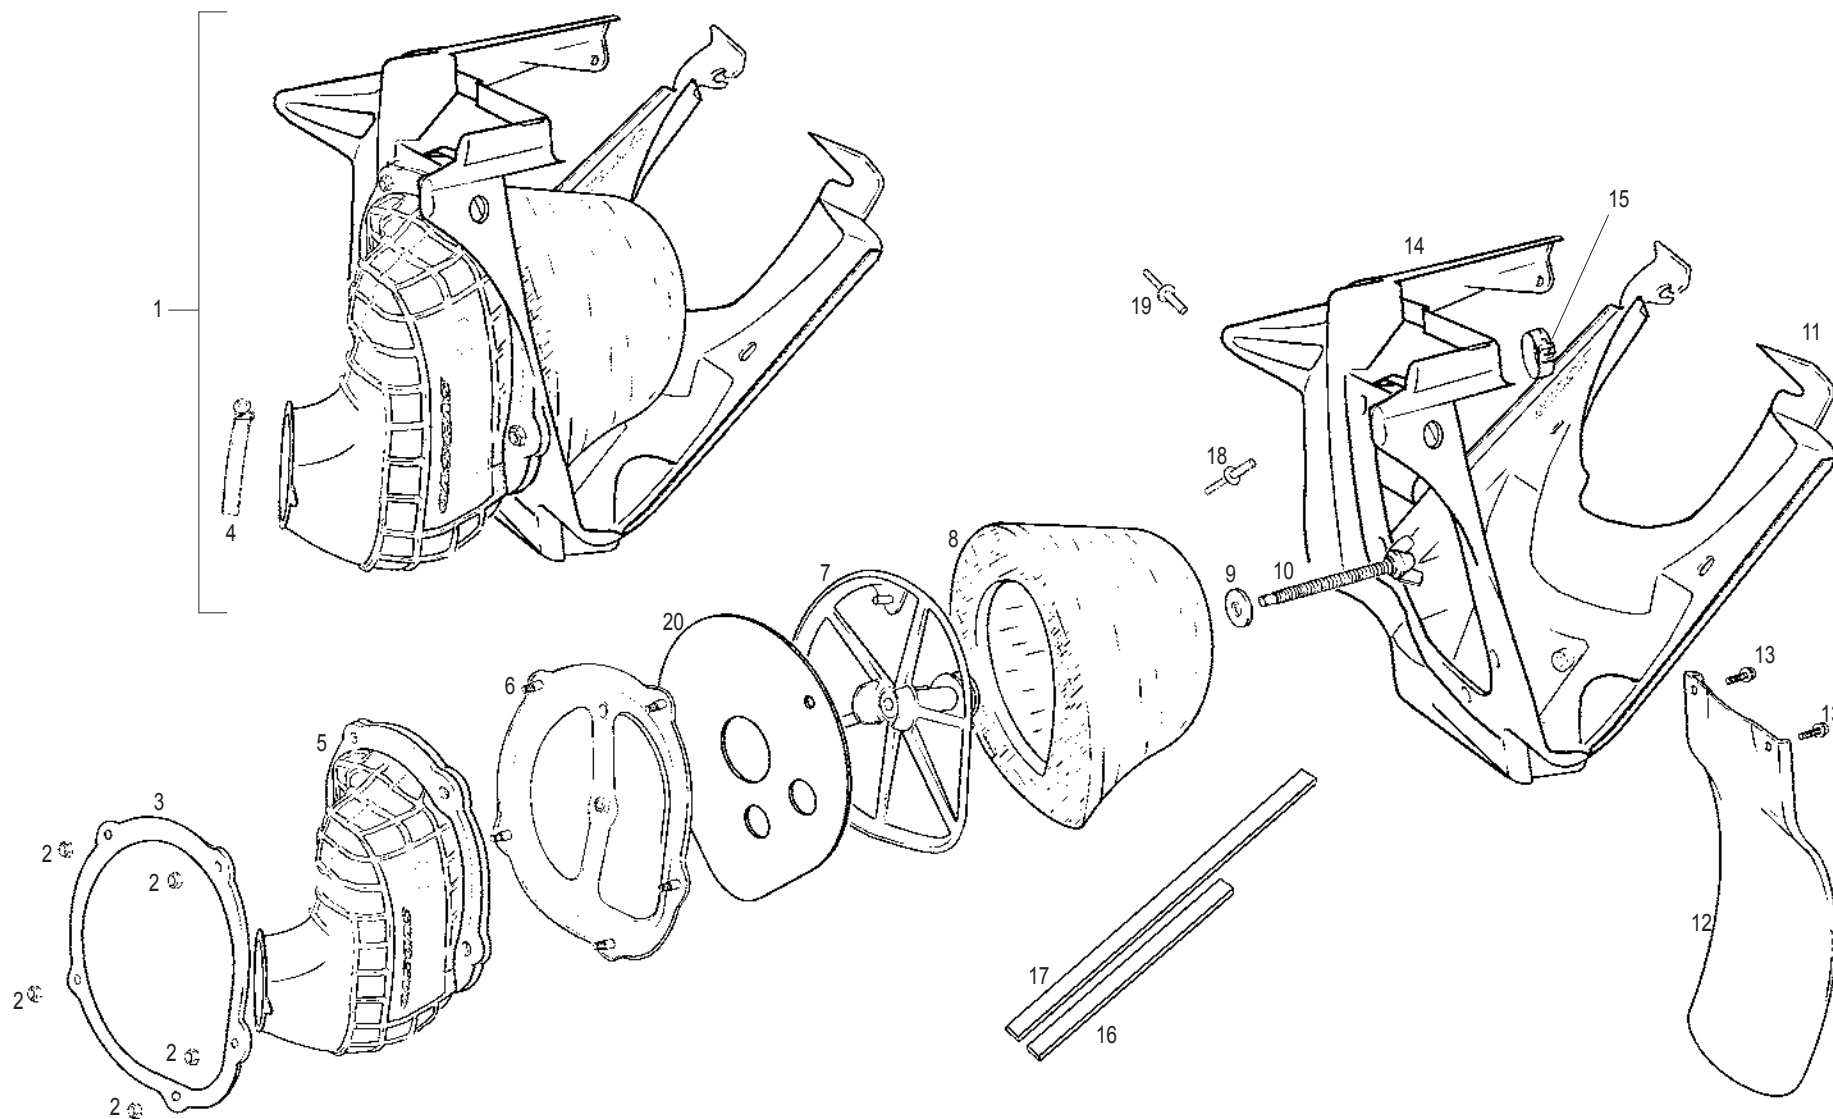

Nº	DESCRIPCIÓN / DESCRIPTION	125 / 200 / 250 / 300	Cant.
1	CTO. CAJA FILTRO / AIR FILTER BOX SET	BE250528001	1
2	TUERCA M5 CON ARANDELA / M5 NUT WITH WASHER	T2105000	5
3	PLATINA SOPORTE JAULA FILTRO / FILTER CARRIER SUPPORT	BE25628021	1
4	ABRAZADERA 50-70/9 / CLAMP	BE250328033	1
5	GOMA TUBERA CAJA FILTRO / AIR FILTER BOX RUBBER	BE250128017	1
6	PLATINA SOPORTE JAULA FILTRO INTERIOR / INNER FILTER CARRIER SUPPORT	BE25628020	1
7	JAULA FILTRO AIRE / AIR FILTER CARRIER	BE25628002	1
8	FILTRO AIRE / AIR FILTER	BE250128000	1
9	ARANDELA PLANA 6X16X1,5 / 6X16X1.5 PLAIN WASHER	T4006016	1
10	VARILLA PALOMA FILTRO / FILTER BOLT	BE25628003	1
11	SEMI-CAJA ESPUMA FILTRO / AIR FILTER SEMI-BOX	BE250128016	1
12	PROTECTOR SUSPENSIÓN TRASERA / REAR SHOCK ABSORBER PROTECTOR	BE25620008	1
13	TORNILLO ESPECIAL 6X20 / 6X20 SPECIAL SCREW	T0606020	2
14	SEMI-CAJA TUBERA FILTRO / AIR FILTER FOAM SEMI-BOX	BE250128015	1
15	ABRAZADERA COBRA 20 / COBRA CLAMP 20	L200045	1
16	TIRA ADHESIVA 118 MM CAJA FILTRO / 118 MM. AIR FILTER BOX STICKER	BE250128029	1
17	TIRA ADHESIVA 180 MM CAJA FILTRO / 180 MM. AIR FILTER BOX STICKER	BE250128030	1
18	REMACHE 4X12 ALUMÍNIO / ALUMINIUM RIVET	T4504012	4
19	REMACHE 4X18 / 4X18 RIVET	T4504018	1
20	RESTRICTOR AIRE CAJA FILTRO / FILTER BOX AIR RESTRICTOR	BE250328014	1