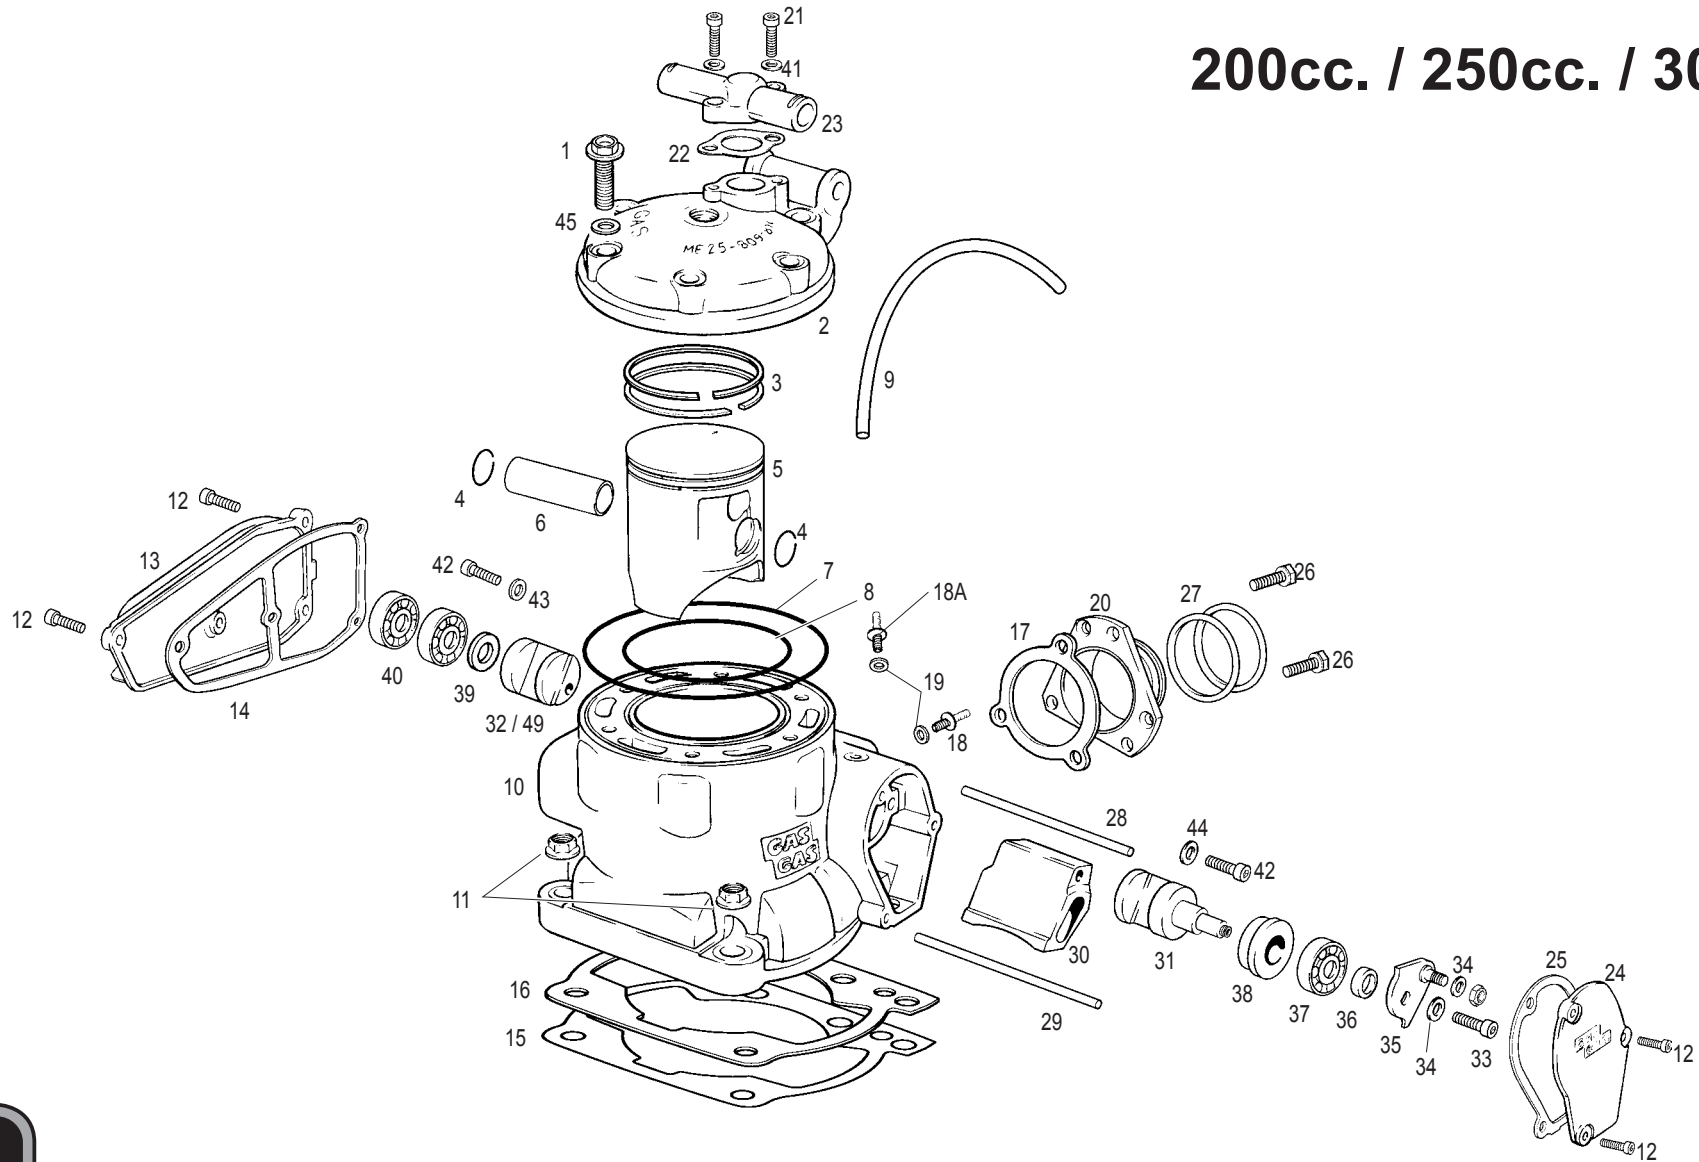

200cc. / 250cc. / 300cc.

Nº	DESCRIPCIÓN / DESCRIPTION	200	250	300	Cant.
1	HEXAGONAL 8X40 / HEXAGONAL BOLT 8X40	-	T0218040	-	6
2	CULATA / CYLINDER HEAD	ME200216000	ME250016000	ME300016000	1
2A	CULATA SM / SM CYLINDER HEAD	-	MC250116000	-	1
3	JUEGO AROS PISTON / PISTON RINGS SET	ME20916040	ME25616040	ME30916040	1
4	CLIP BULÓN / PISTON PIN CLIPS	-	ME25616126	-	2
5	PISTÓN () / PISTON ()	ME20816020	ME25616020	ME300416020	1
6	BULÓN PISTÓN / PISTON PIN	-	ME25616125	-	1
7	TÓRICA CULATA EXTERIOR / OUTER CYLINDER HEAD O'RING	M01619135	ME25916060	ME25916060	1
8	TÓRICA CULATA INTERIOR / INNER CYLINDER HEAD O'RING	ME25916065	ME25916065	ME30916065	1
9	TUBO DESVAPORIZADOR CARTER / CARTER BREATH TUBE	-	ME25610022	-	1
10	CILINDRO / CYLINDER	ME20916022	ME25916022	ME300216022	1
11	TUERCA CILINDRO ESPECIAL 10/150 / CYLINDER NUT 10/150	-	M01613001	-	4
12	ALLEN 5X15 / ALLEN BOLT 5X15	-	T0305015	-	7
13	TAPA VÁLVULA IZQUIERDA / LEFT VALVE COVER	-	ME25610003	-	1
14	JUNTA TAPA VÁLVULA IZQUIERDA / LEFT VALVE COVER GASKET	-	ME25644006	-	1
15	JUNTA CILINDRO 0,15 / CYLINDER GASKET 0.15	-	ME25644010	-	1
16	JUNTA CILINDRO 0,5 / CYLINDER GASKET 0,5	-	ME25644000	-	1
16A	JUNTA CILINDRO 0,3 / CYLINDER GASKET 0,3	-	ME25644009	-	1
17	JUNTA ESCAPE / EXHAUST GASKET	-	ME25644012	-	1
18	DESVAPORIZADOR DIAM. 0,5 / 0,5 DEVAP.	-	ME25710012	-	2
18A	DESVAPORIZADOR DIAM. 3 / 3 DEVAP.	-	ME25610012	-	2
19	ARANDELA FIBRA 6X10X1,5 / FIBER WASHER 6X10X1,5	-	T4006010	-	2
20	TUBERA ESCAPE / EXHAUST PIPE	-	ME250516019	-	1
21	ALLEN 6X20 / ALLEN BOLT 6X20	-	T0306020	-	3
22	JUNTA TAPA TERMOSTATO / THERMOSTAT COVER GASKET	-	ME25944011	-	1
23	TAPA TERMOSTATO / THERMOSTAT COVER	-	ME250316001	-	1
24	TAPA VÁLVULA DERECHA / RIGHT VALVE COVER	-	ME25610002	-	1
25	JUNTA TAPA VÁLV. DERECHA 1MM. / RIGHT VALVE COVER GASKET 1MM	-	ME25644007	-	1
26	HEXAGONAL CON ARANDELA 6X14 / 6X14 HEX. BOLT WITH WASHER	-	T0206014	-	3
27	TÓRICA TUBERA ESCAPE VITON 44X3 / EXHAUST PIPE O'RING 44X3	-	BE250526006	-	2
28	EJE VÁLVULA ESC. LARGO 93 MM. / LONG EXHAUST VALVE AXIS 93MM	-	ME25616027	-	1
29	EJE VÁLVULA ESC. CORTO 83 MM. / SHORT EXHAUST VALVE AXIS 83MM	-	ME25616017	-	1
30	VÁLVULA ESCAPE CENTRAL / CENTRAL EXHAUST VALVE	ME20916015	ME25616015	-	1
31	VÁLVULA ESCAPE DERECHA / RIGHT EXHAUST VALVE	-	ME25616016	-	1
32	VÁLVULA ESCAPE IZQUIERDA / LEFT EXHAUST VALVE	-	ME25616014	-	1
33	ALLEN 5x12 / ALLEN BOLT 5x12	-	T0305012	-	1
34	ARANDELA PLANA 5X12X1,5 / PLAIN WASHER 5X12X1.5	-	T4005012	-	2