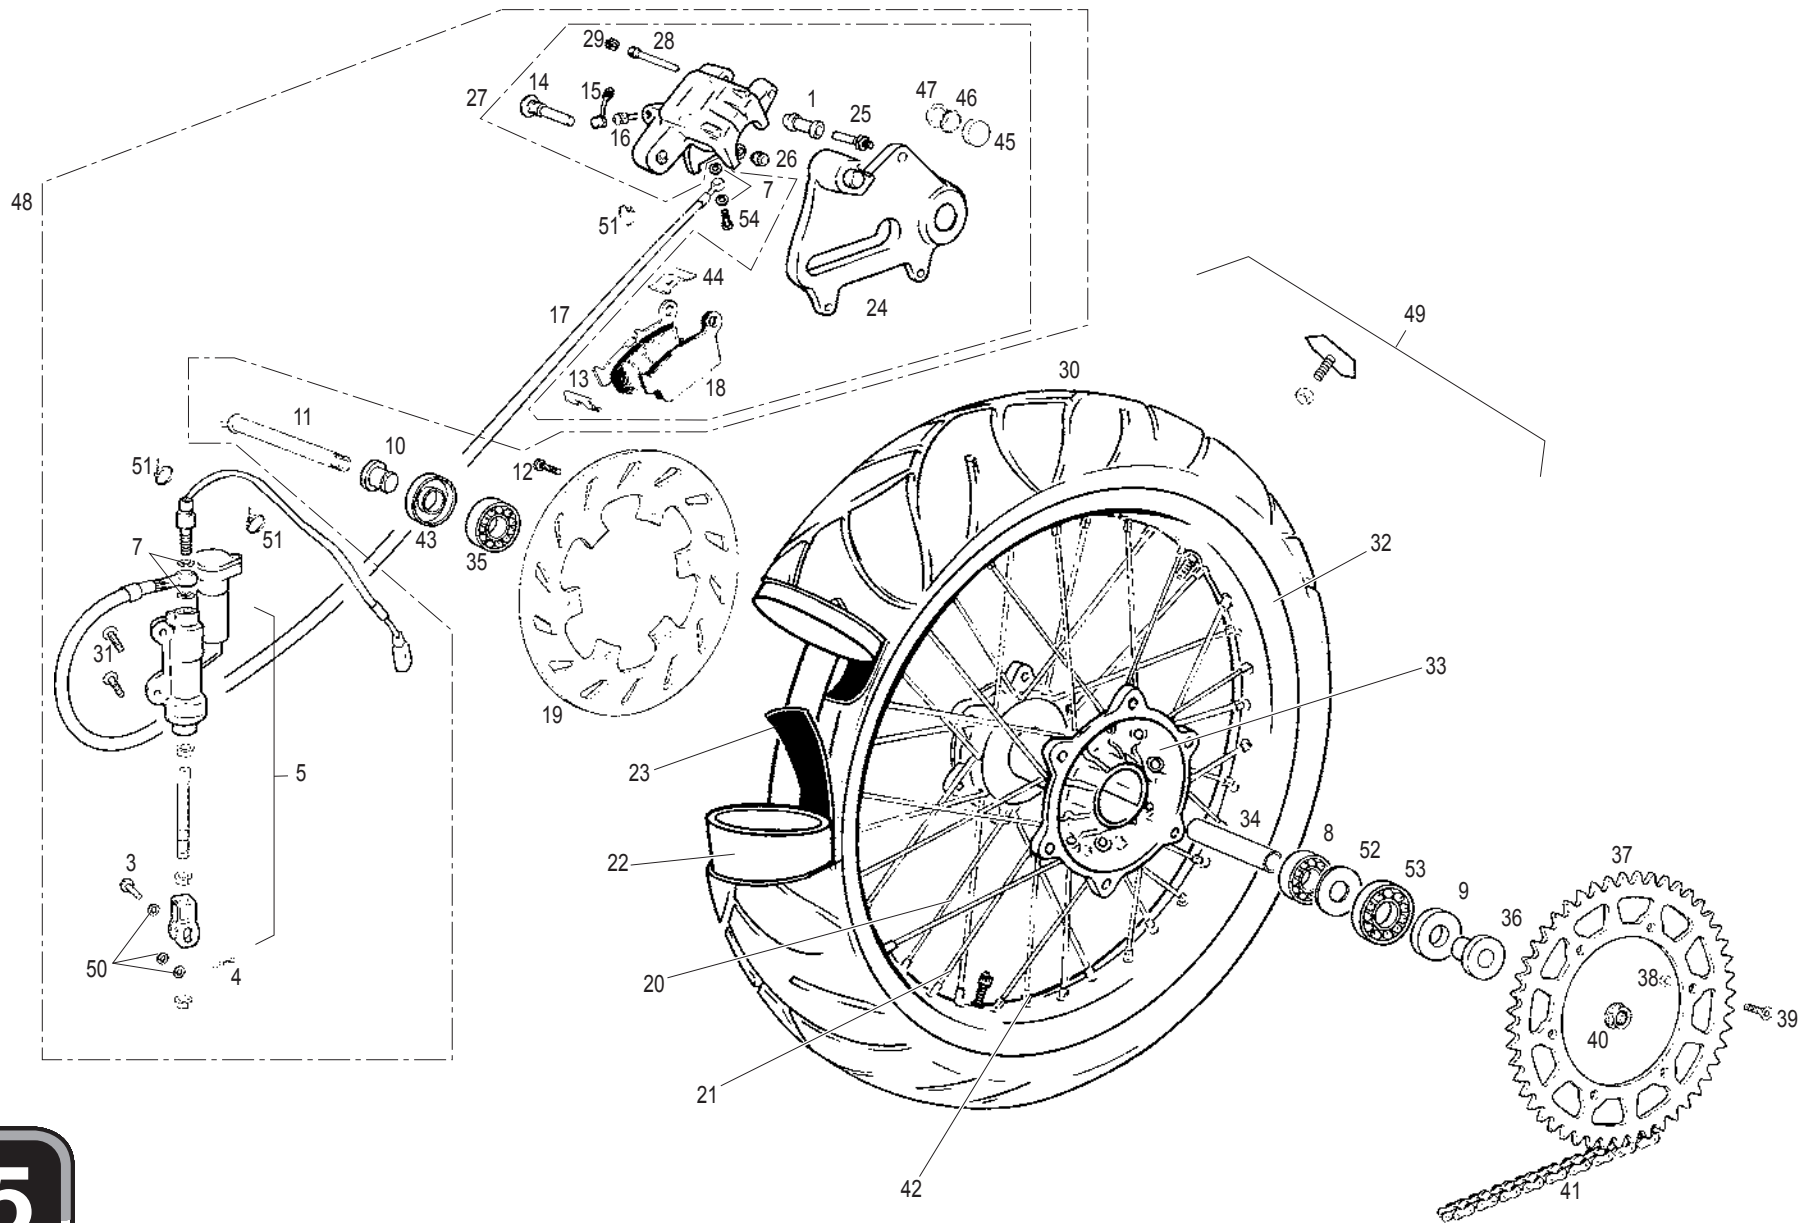

Rueda trasera /
Rear wheel

GASGAS

SM 2006

Nº	DESCRIPCIÓN / DESCRIPTION	SM	Cant.
1	PROTECTOR TORNILLO / WASHER SCREW	BE250022039	1
2	BRIDA UNEX 2244 16/102 4.8X36 / UNEX CLAMP 2244 16/102 4.8X36	BE25634007	1
3	PASADOR 8X20 PEDAL FRENO / BRAKE PEDAL PIN 8X20	BE25622026	1
4	CLAVILLA PASADOR FRENO 2X20 / 2X20 BRAKE PEDAL PIN STOPPER	BE25622027	1
5	BOMBA FRENO TRASERO NISSIN R2MRC019 / NISSIN REAR BRAKE PUMP	BE250522010	1
6	INTERRUPTOR 23.024/1 STOP BOMBA NISSIN / NISSIN BRAKE PUMP STOP SWITCH	BE250334003	1
7	ARANDELA LATIGUILLO 10X14X1 / 10X14X1 HOSE WASHER	BE25622007	4
8	COJINETE 6204 2RSR / BEARING 6204 2RSR	C180700	1
9	RETÉN RUEDA TRASERA / REAR WHEEL SEAL	BE250318055	1
10	DISTANCIADOR RUEDA TRASERA CORTO / SHORT REAR WHEEL SPACER	BE250018025	1
11	EJE RUEDA TRASERA / REAR WHEEL AXIS	BE25618020	1
12	HEXAGONAL 6X16 DISCO TRASERO / 6X16 REAR DISC BRAKE HEX. SCREW	T0106016	6
13	PLATINA (A) SUJ. PASTILLAS TRASERAS / REAR BRAKE PADS HOLDER (A) BRACKET	BE250022090	1
14	TORNILLO SUJECIÓN PINZA / CALIPER HOLDER SCREW	BE250022096	1
15	TAPÓN SANGRADOR / BLEEDER CAP	BE250022055	1
16	SANGRADOR / BLEEDER	BE250022060	1
17	LATIGUILLO FRENO TRASERO NISSIN / NISSIN REAR BRAKE HOSE	BE250522004	1
18	PASTILLAS DE FRENO TRASERO / REAR BRAKE PADS	BE250022068	1
19	DISCO FRENO TRASERO / REAR BRAKE DISC	BE250422012	1
20	RADIO 170X4 LADO FRENO / BRAKE-SIDE SPOKE 170X4	BE250118015SM	18
21	RADIO 168X4 LADO CORONA / SPROCKET-SIDE SPOKE 168X4	BE250118014SM	18
22	CAMARA TRASERA 17 CG / REAR AIR HOSE 17 CG	BE250118004SM	1
23	PROTECTOR BANDA TRASERA 18 / 18 REAR RIM BAND	BE250118028SM	1
24	SOPORTE PINZA TRASERA / REAR CALIPER SUPPORT	BE250022120	1
25	TORNILLO CLAVIJA PINZA FRENO / BRAKE CALIPER BOLT	BE250022034	1
26	GUARDAPOLVO / DUST COVER	BE250022093	1
27	PINZA FRENO TRASERO CON SOPORTE EC2003 / REAR BRAKE CALIPER	BE250322001	1
28	PASADOR PASTILLAS / BRAKE PADS PIN	BE250022094	1
29	PROTECCIÓN PASADOR / PIN PROTECTION	BE250022095	1
30	NEUMÁTICO TRASERO 150/60 ZR17 / 150/60 ZR17 REAR TYRE	BE250118005SM	1
31	ULS 6X20 CON ARANDELA PLATA / 6X20 ULS WITH WASHER	T0556020	2
32	LLANTA 2.15X18 / 2.15X18 RIM	BE250118011SM	1
33	CUBO RUEDA TRASERA / REAR WHEEL HUB	BE250318027	1
34	DISTANCIADOR RUEDA TRASERA INT. ALUMINIO / ALUMINIUM REAR WHEEL SPACER	R575700	1
35	COJINETE 6004 2RSR / 6004 2RSR BEARING	C160001	2
36	DISTANCIADOR RUEDA TRASERA LARGO / LONG WHEEL SPACER	BE250318021	2
37	CORONA Z-42 / Z-42 SPROCKET	BE250118034SM	1