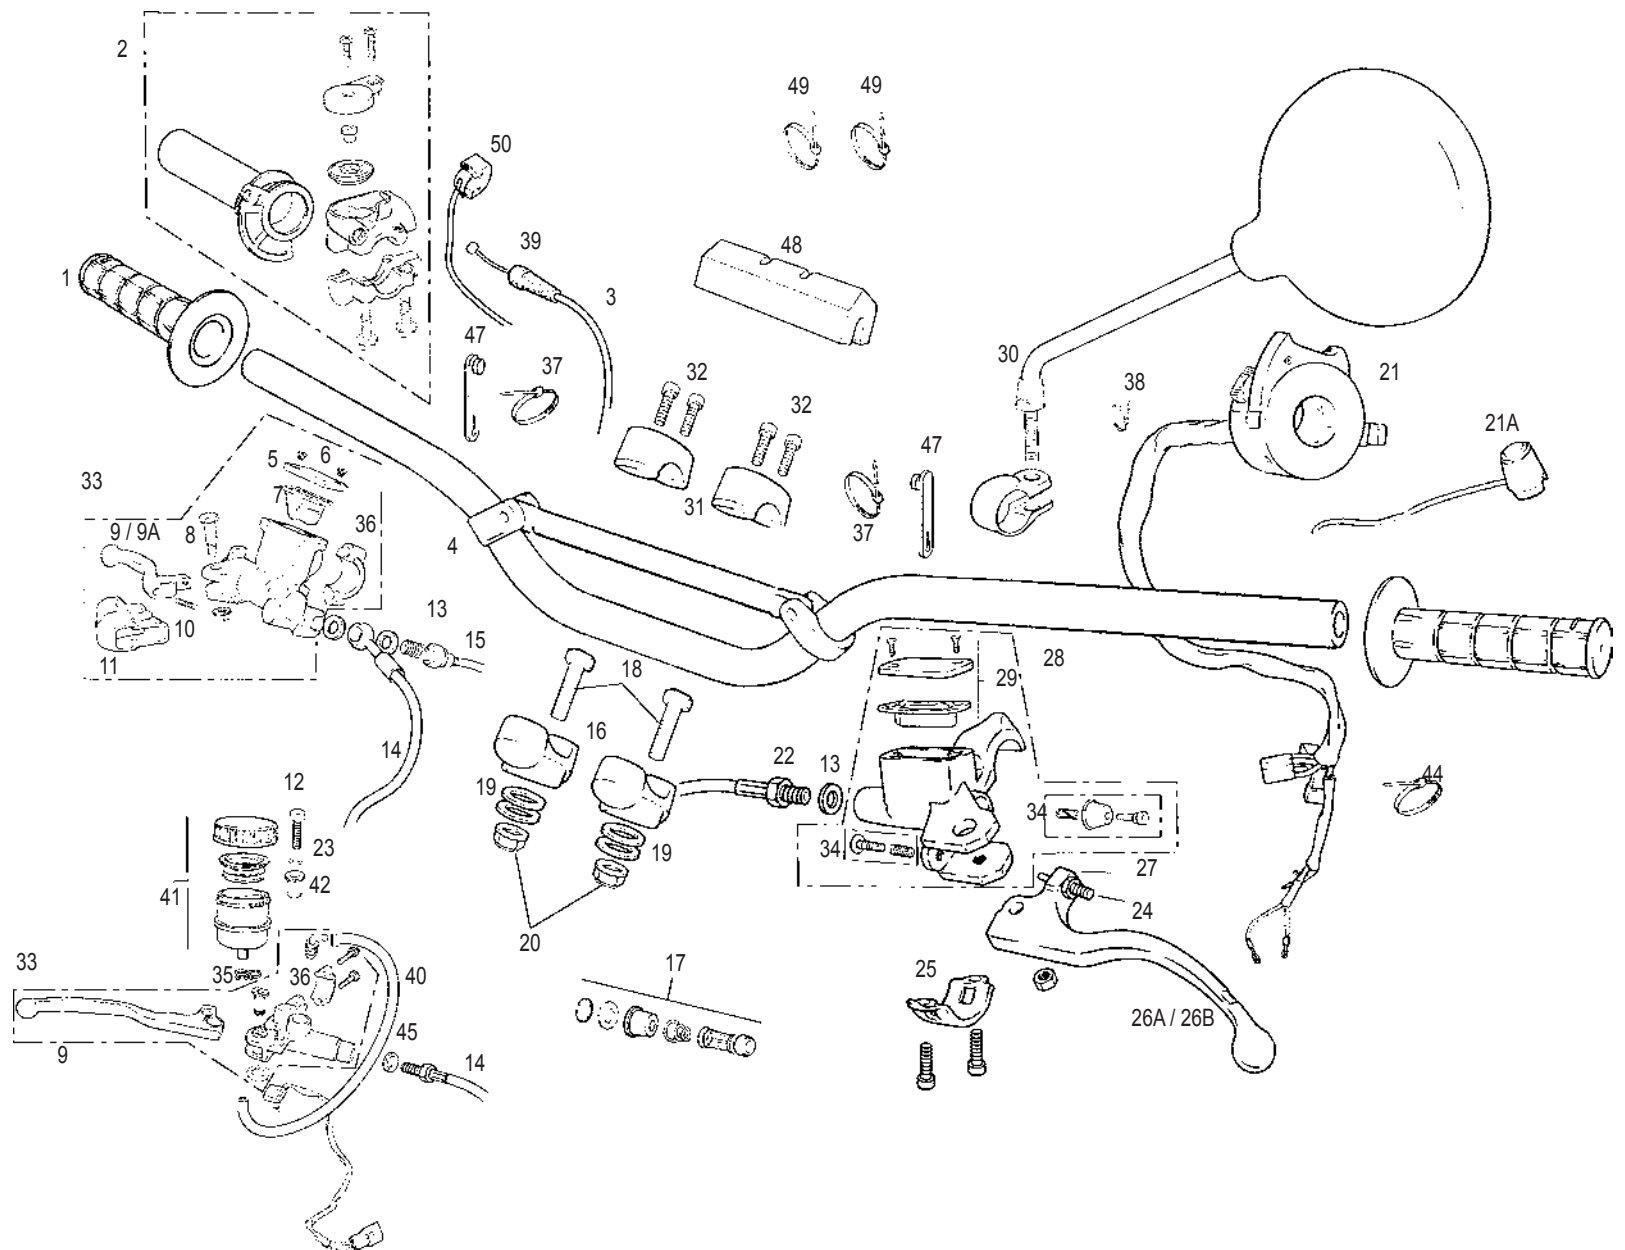

# PART LIST

Nº	DESCRIPCIÓN / DESCRIPTION	EC	SM	Cant.
1	JUEGO DE EMPUÑADURAS / C798HANDLEBAR GRIP (PAIR)	BE250236002	-	1
2	PUÑO DE GAS / TWIST GRIP	BE25724007	-	1
3	CABLE DE GAS / THROTTLE CABLE	BE25724008	-	1
4	MANILLAR COMPLETO / STEERING HANDLEBAR SET	BE250624001	-	1
4A	MANILLAR DIÁMETRO VARIABLE / VARIABLE DIAMETER HANDLEBAR	BE250524001RC	-	1
5	TAPA BOMBA FRENO / BRAKE PUMP COVER	BC25922210	-	1
6	TORNILLO TAPA BOMBA / BRAKE PUMP SCREW	BC25922217	-	2
7	GOMA ANTIESPUMANTE / NO-FOAM RUBBER	BC25922216	-	1
8	TORNILLO ESPECIAL / SPECIAL SCREW	BC25922212	-	1
9	MANETA FRENO DELANTERO / FRONT BRAKE LEVER	BC250022045	BE250122045SM	1
9A	MANETA FRENO TT 250 / FRONT BRAKE TT 250	BC250022045R	-	1
10	SENSOR MANETA BOMBA / PUMP LEVER SENSOR	BC25922218	-	1
11	GUARDAPOLVO / DUST COVER	BC25922213	-	1
12	TORNILLO ALLEN 6X35 / 6X35 ALLEN SCREW	-	T0306035	1
13	ARANDELA LATIGUILLO 10X14X1 / HOSE WASHER 10X14X1	BE25622007	-	3
14	LATIGUILLO FRENO DELANTERO / FRONT BRAKE HOSE	BE250422002	BE250522002SM	1
15	INTERRUPTOR STOP BOMBA / PUMP STOP SWITCH	BE250334003	-	1
16	BRIDA SUJECIÓN MANILLAR INFERIOR / HANDLEBAR CLAMP (LOWER)	BE250614013	-	2
16A	CTO. SOP. MANILLAR DIÁMETRO VARIABLE / VARIABLE DIAMETER HANDLEBAR SUP. SET	BE250514012RC	-	1
17	KIT PISTÓN BOMBA FRENO "A" / "A" BRAKE PUMP PISTON KIT	BC25922219	-	1
18	TORNILLO ESPECIAL 10X45 / 10X45 SPECIAL BOLT	T0201045	-	2
19	DISTANCIADOR BRIDA INFERIOR MANILLAR EC2003 / CLAMP HANDLEBAR SPACER	BE250314035	-	4
20	TUERCA CILINDRO 8.8 ESP. 10/150C13 / NUT CYLINDER M10	M01613001	-	2
21	CONMUTADOR LUZ / LIGHT SWITCH	BE250534001	-	1
22	LATIGUILLO EMBRAGUE / CLUTCH HOSE	BE250522003	-	1
23	ARANDELA / WASHER	-	T4006018	1
24	TORNILLO REGULACIÓN MANETA / ADJUSTING LEVER SCREW	BT27922046	-	1
25	SOPORTE BOMBA EMBRAGUE / CLUTCH PUMP CLAMP	BE250022211	-	1
26 A	MANETA EMBRAGUE CORTA / SHORT CLUTCH LEVER	BT27922040	-	1
26 B	MANETA EMBRAGUE LARGA (SERIE) / LONG CLUTCH LEVER (STANDARD)	E200701	-	1
27	TUERCA M6 BAJA / M6 LOW NUT	T2006001	-	1
28	BOMBA EMBRAGUE HIDRÁULICO / HYDRAULIC CLUTCH PUMP	BE250522009	-	1
29	KIT TAPA BOMBA FRENO EMBRAGUE / CLUTCH BRAKE PUMP COVER KIT	BE250522210	-	1
30	ESPEJO RETROVISOR / REAR-VIEW MIRROR	L300760	-	2
31	BRIDA SUJECIÓN MANILLAR SUPERIOR / HANDLEBAR CLAMP (UPPER)	BE250614012	-	2
32	TORNILLO SUJECIÓN BRIDA MANILLAR 8X30 / CLAMP SCREW 8X30	T0308030	-	4
33	BOMBA FRENO DELANTERO / FRONT BRAKE PUMP SET	BC25922008	BE250122008SM	1