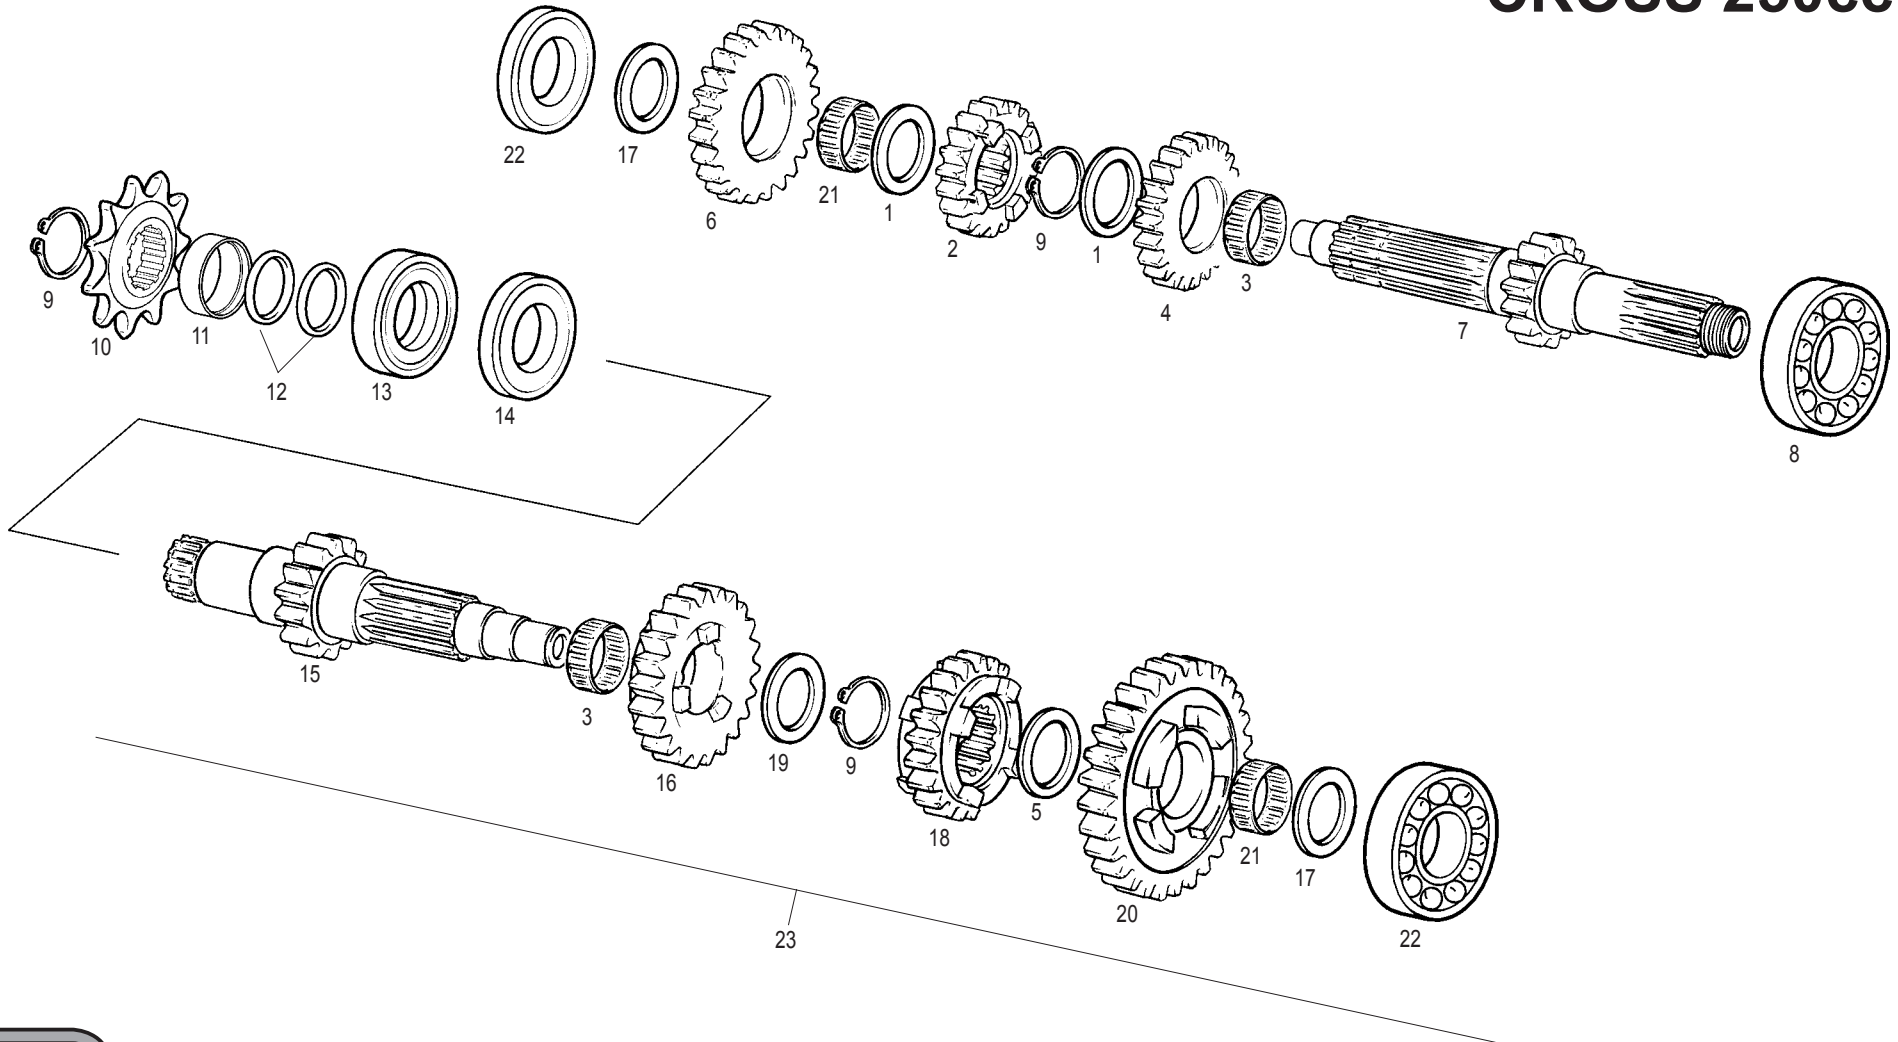

CROSS 250cc.

Nº	DESCRIPCIÓN / DESCRIPTION	MC 250	Cant.
1	ARANDELA / SHIFT WASHER	ME25636016	2
2	PIÑÓN PRIMARIO II / PRIMARY GEAR II	MC25836071	1
3	COJINETE AGUJAS K25-29-13 EMBRAGUE / NEEDLES BEARING	ME120132031	2
4	PIÑÓN PRIMARIO III / PRIMARY GEAR III	MC25836072	1
5	ARANDELA 20.8X29X1 CAMBIO / 20.8X29X1 SHIFT WASHER	ME25636016	1
6	PIÑÓN PRIMARIO IV / PRIMARY GEAR IV	MC25836073	1
7	EJE PRIMARIO I / PRIMARY AXIS	MC25836070	1
8	RODAMIENTO CAMBIO 6205-RS1/C3 / 6205-RS1/C3 SHIFT BEARING	ME250136056	3
9	CIRCLIP D.25 DIN 471 REBAJADO / CIRCLIP	ME25936084	1
10	PIÑÓN SALIDA Z13 / OUTER SPROCKET Z13	ME25636025	1
11	DOLLA RETÉN SALIDA CAMBIO / SHIFT SEAL	ME25636046	2
12	TÓRICA 25X2 NBR PIÑÓN SALIDA / 25X2 O'RING	ME25632025	1
13	RETÉN 30X40X7 DOBLE LABIO PIÑÓN SALIDA / SEAL	ME25636024	1
14	RODAMIENTO CAMBIO 6305 / 6305 SHIFT BEARING	ME25636058	1
15	EJE SECUNDARIO IV / SECONDARY AXIS	MC25836075	1
16	PIÑÓN SECUNDARIO II / SECONDARY GEAR II	MC25836077	2
17	ARANDELA 18X31.5X1 REG.PRIMARIO / 18X31,5X1 WASHER	ME25636013	1
18	PIÑÓN SECUNDARIO III / SECONDARY GEAR III	MC25836078	1
19	ARANDELA 25.2X31.5X1 CAMBIO / 25.2X31.5X1 SHIFT WASHER	ME25636017	2
20	PIÑÓN SECUNDARIO I / SECONDARY GEAR I	MC25836076	2
21	COJIENTE CAMBIO 20X24X13 / SHIFT BEARING	MC25836059	1
22	RODAMIENTO CAMBIO 6203 C3 / 6203 C3 SHIFT BEARING	ME25636057	2
23	GRUPO CAMBIO CROSS / SHIFT CROSS GEAR SET	MC25736010	2