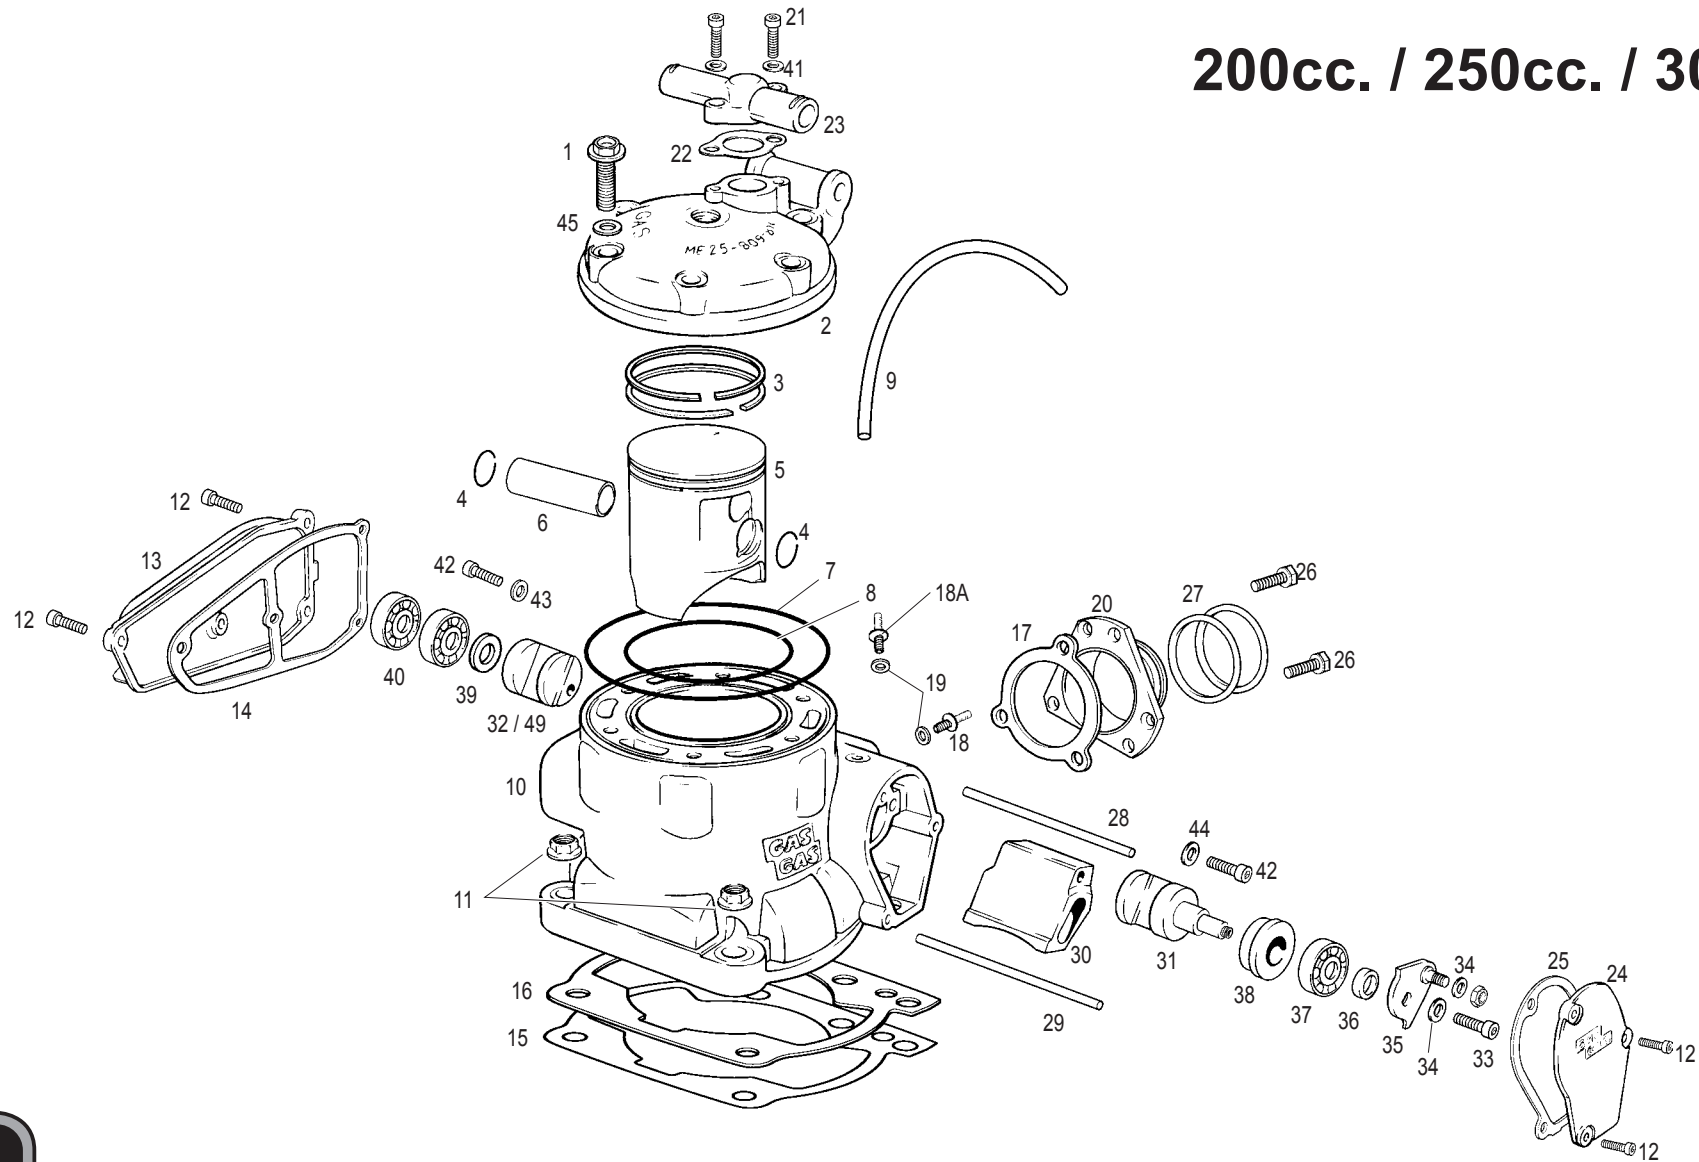

200cc. / 250cc. / 300cc.

Nº	DESCRIPCIÓN / DESCRIPTION	200	250	300	Cant.
35	CTO. PALANCA VÁLVULA ESCAPE / EXHAUST VALVE BRACKET SET	-	ME25616050	-	1
36	SEP. COJINETE VÁLV. ESC. / EXHAUST VALVE BEARING SPACER	-	ME25916048	-	1
37	RODAMIENTO BOMBA AGUA / WATER PUMP BEARING	-	ME25610010	-	1
38	DIST. COJINETE VÁLVULA ESCAPE / EXHAUST VALVE BEARING SPACER	-	ME25616036	-	1
39	ARANDELA DE 8X16X1,5 / WASHER 8X16X1.5	-	T4008016	-	1
40	RODAMIENTO EJE CENTRÍFUGO Y BOMBA / AXIS BEARING	-	ME25616032	-	2
41	ARANDELA COBRE 6X10X1,5 / 6X10X1,5 WASHER	-	ME25916002	-	2
42	ALLEN 6X10 / 6X10 ALLEN BOLT	-	T0306010	-	2
43	ARANDELA 6X18X1,5 / 6X18X1,5 WASHER	-	T4006018	-	1
44	ARANDELA 6X12X1,5 / 6X12X1,5 WASHER	-	T4006012	-	1
45	ARANDELA COBRE 8X16X1,5 / 8X16X1,5 WASHER	-	T4008516	-	6
46	SOPORTE VÁLVULA AIS / AIS VALVE SUPPORT	-	BE250626063	-	1
47	VÁLVULA AIS / AIS VALVE	-	BE050526060	-	1
48	ALLEN 6X10 / 6X10 ALLEN BOLT	-	T0306010	-	2
49	VÁLVULA ESCAPE IZQ HOMOLOGADA / ACCREDITED LEFT EXHAUST VALVE	ME25616014H	ME25616014H	ME25616014H	1
	PISTÓN TIPO B / B TYPE PISTON	ME20816121	ME25616121R	ME300416121	1
	PISTÓN TIPO C / C TYPE PISTON	ME20816122	ME25616122R	ME300416122	1
	PISTÓN TIPO D / D TYPE PISTON	ME20816123	ME25616123R		1
	PISTÓN TIPO F / F TYPE PISTON	ME20816125	-	-	1

Solo Motocross MC / Only Motocross MC bike

Nº	DESCRIPCIÓN / DESCRIPTION	250	Cant.
	CULATA / CYLINDER HEAD	MC250116000	1