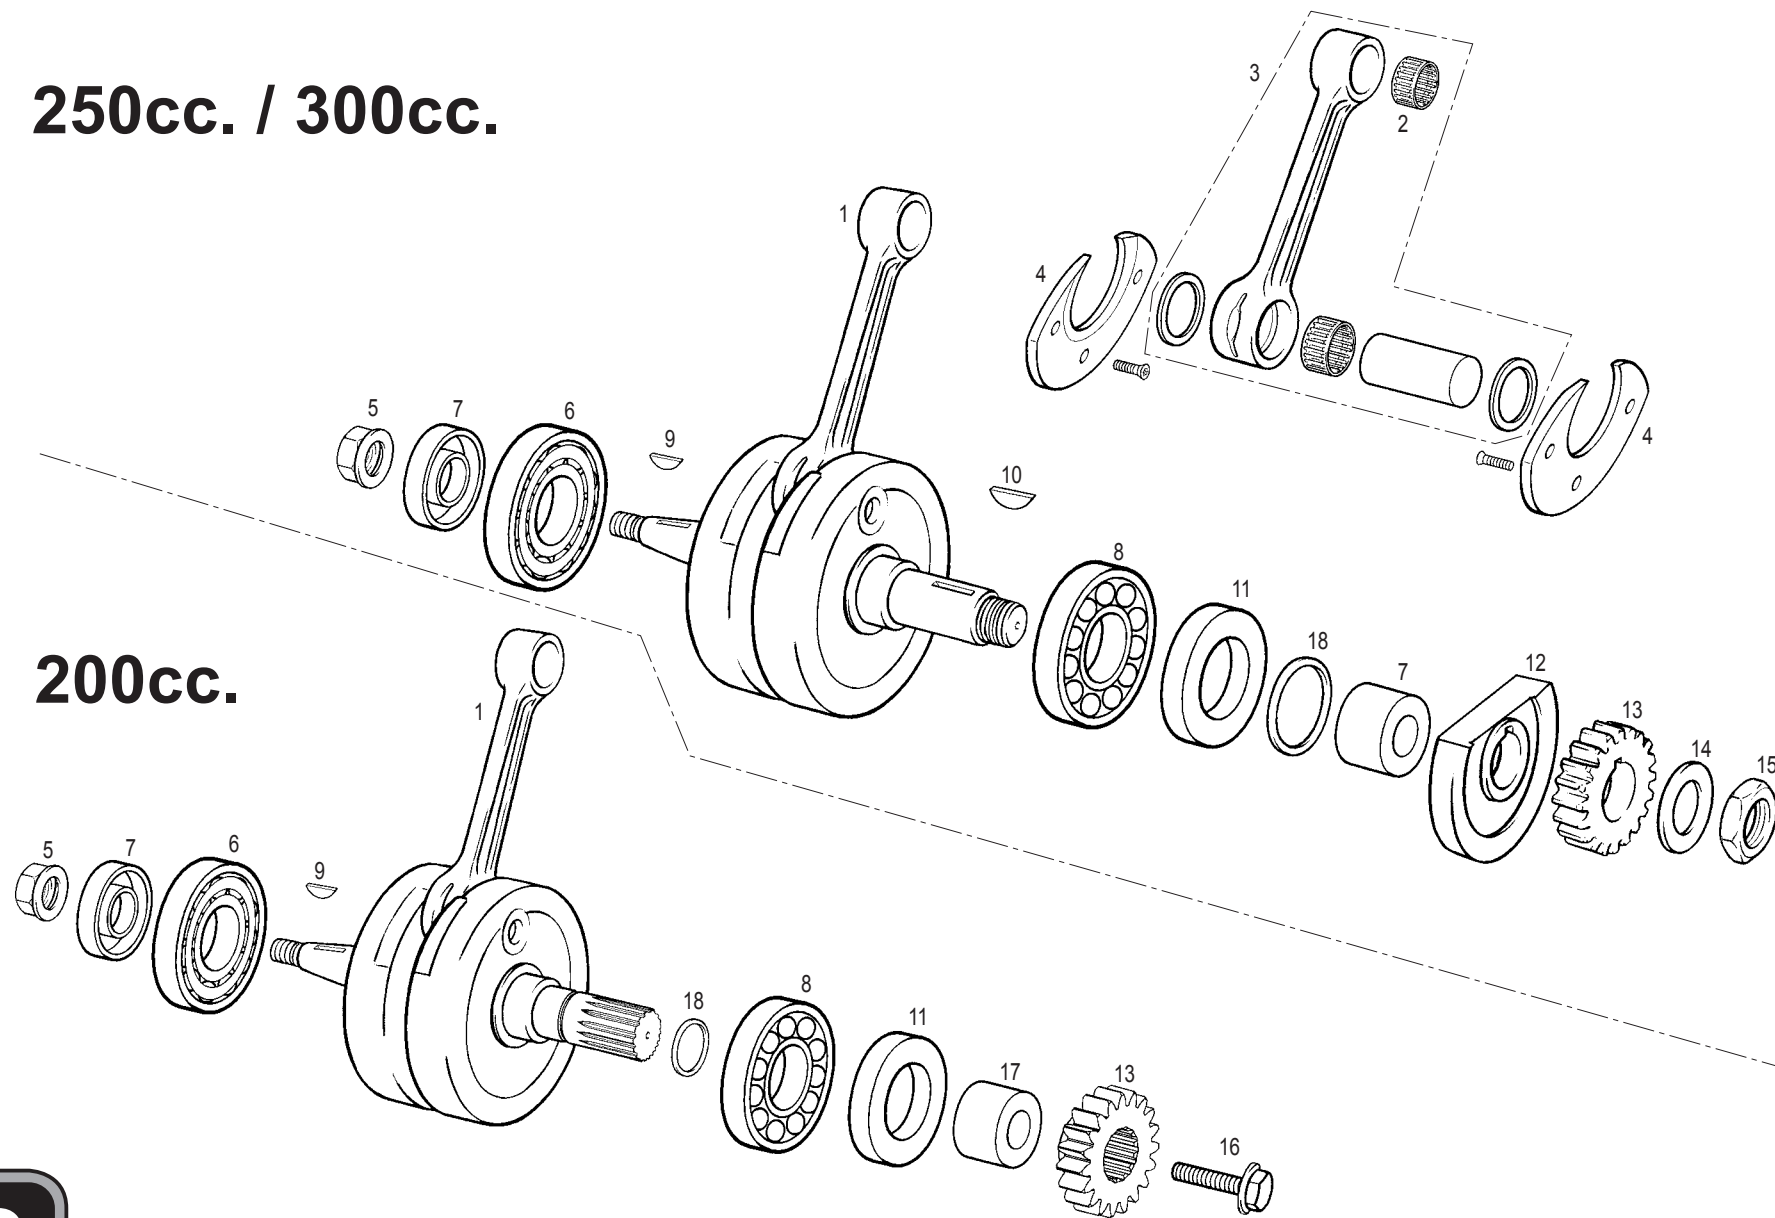

250cc. / 300cc.

200cc.

Nº	DESCRIPCIÓN / DESCRIPTION	200	250 / 300	Cant.
1	CTO. CIGÜEÑAL / CRANKSHAFT ASSEMBLY	ME200512000	ME250212000	1
2	RODAMIENTO 18X22X22 PIE BIELA / ROD BEARING	-	ME25616035	1
3	CTO. BIELA / ROD SET	ME25612100	ME25612100	1
4	NYLON CONTRAPESO / COUNTERWEIGHT NYLON	ME20812021	ME250212021	2
5	TUERCA CON ARANDELA / NUT WITH WASHER	-	MC25934011	1
6	RODAMIENTO NJ206ETC3 CIGÜEÑAL / NJ206ETC3 CRANKSHAFT BEARING	-	ME250112013	1
7	RETÉN LADO IZQUIERDO CIGÜEÑAL / LEFT SIDE CRANK SHAFT SEAL	-	ME250112009	1
8	RODAMIENTO CIGÜEÑAL (DER.) / CRANKSHAFT BEARING (RIGHT SIDE)	-	ME20912006	1
9	CHAVETA VOLANTE / IGNITION KEY	-	ME25634016	1
10	CHAVETA CIGÜEÑAL / CRANKSHAFT KEY	-	ME25612010	1
11	RETÉN LADO DERECHO CIGÜEÑAL / RIGHT SIDE CRANK SHAFT SEAL	-	ME250112008	1
12	INERCIA VOLANTE / IGNITION INERTIA	-	ME250112017	1
13	PIÑÓN CIGÜEÑAL TRANSMISIÓN PRIM. / PRIMARY TRAN. CRANK SHAFT PINION	ME20912004	ME25612004	1
14	ARANDELA BISELADA D.20 / WASHER D20	-	ME25632019	1
15	TUERCA BLOCAJE PIÑÓN CIGÜEÑAL / CRANK SHAFT PINION LOCK.NUT	-	ME250032018	1
16	HEXAGONAL CON ARANDELA / HEXAGONAL BOLT WITH WASHER	T02012025	-	1
17	CASQUILLO CIGÜEÑAL / CRANK SHAFT BUSHING	ME200512014	ME250112014	1
18	TÓRICA CIGÜEÑAL / CRANK SHAFT O'RING	ST950207	ME250112011	1