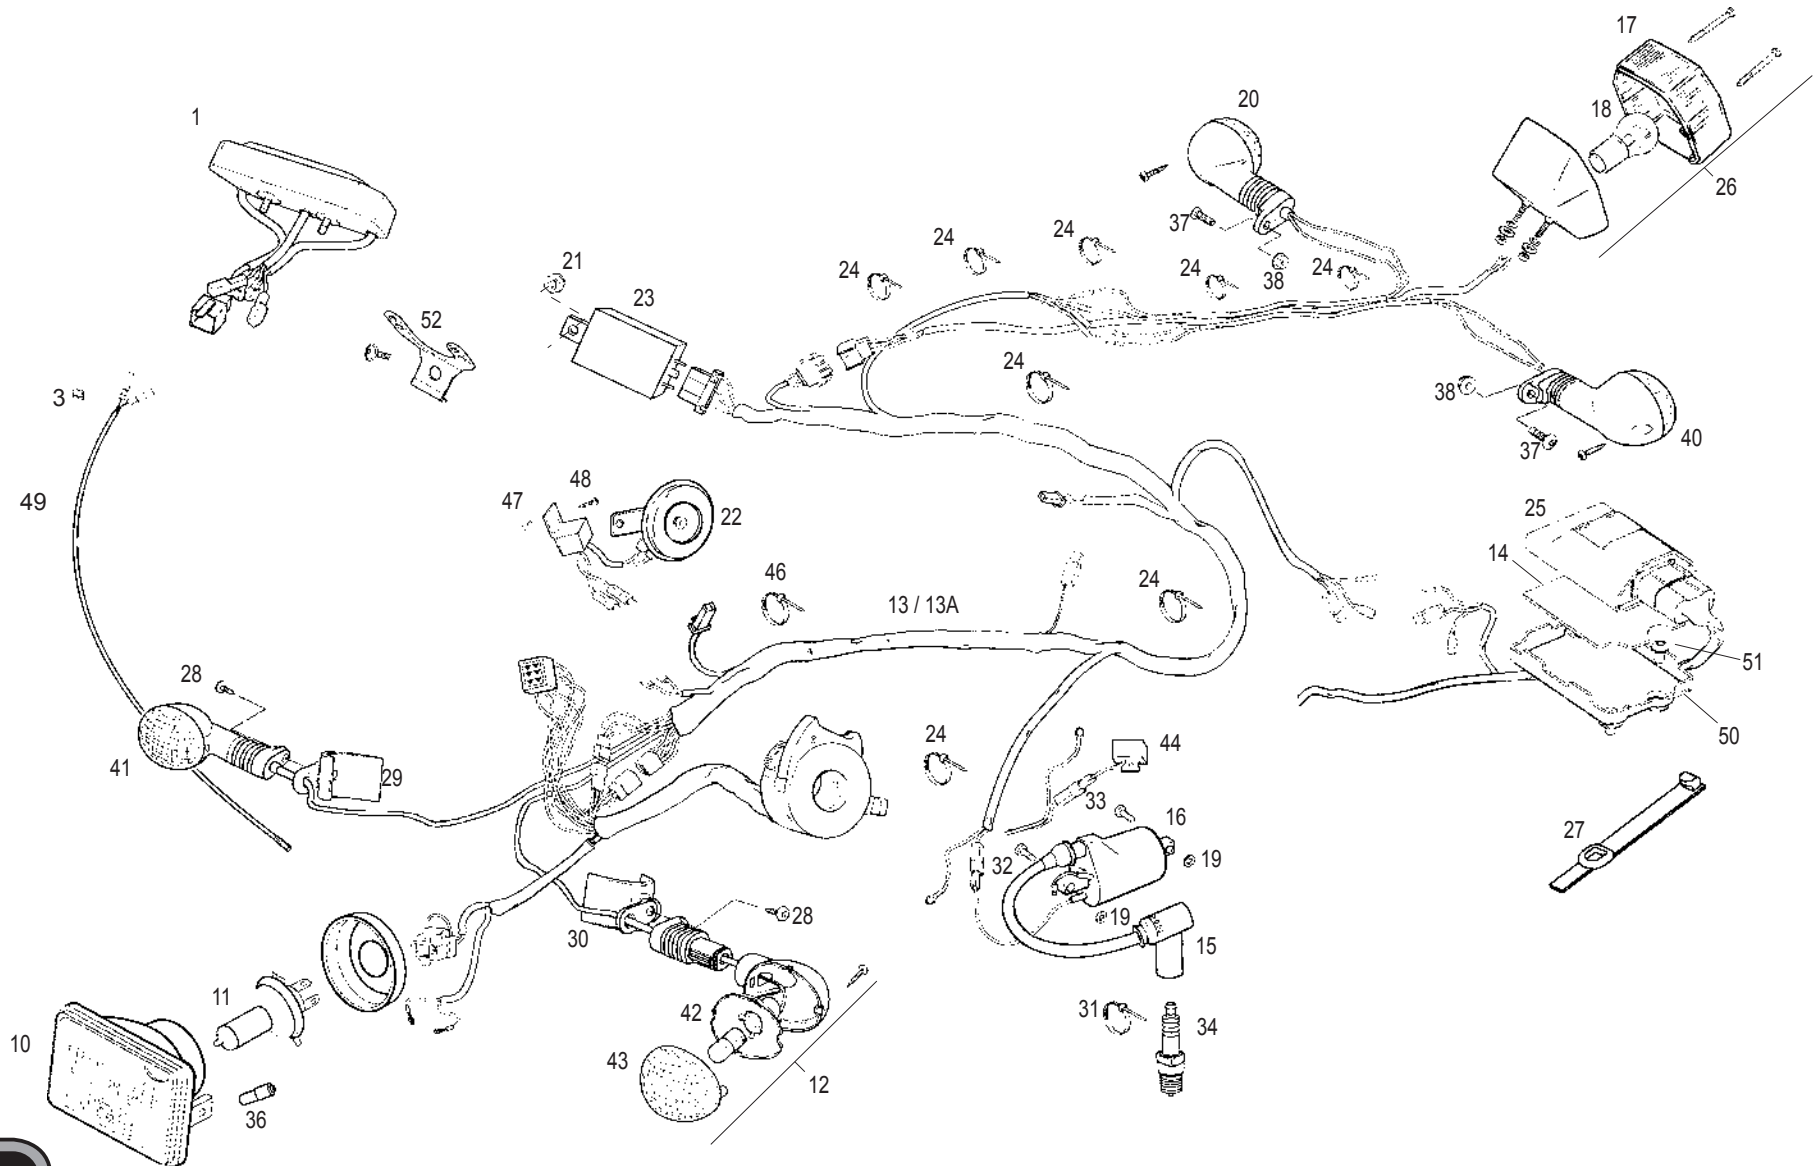

Nº	DESCRIPCIÓN / DESCRIPTION	125	200 / 250 / 300	Cant.
1	CTO. MULTIFUNCIÓN ENDURO / <i>ENDURO MULTIFUNCTION SET</i>	-	BE250634005	1
1A	CTO. MULTIFUNCIÓN SM / <i>SM MULTIFUNCTION SET</i>	-	BE2506340055M	1
3	PASACABLES CTA. KMS. / <i>SPEED CABLE HOSE</i>	-	BE250334053	3
9	BOMBILLA 12V1,2-9W / <i>BULB 12V1.2-9W</i>	-	L300123	3
10	ÓPTICA HALÓGENA / <i>HALOGEN OPTIC</i>	-	BE250520024	1
11	BOMBILLA HALÓGENA HS1 12V35- 35W / <i>HS1 12V35-35W HALOGEN BULB</i>	-	L300125	1
12	INTERMITENTE IZQUIERDO DELANTERO / <i>LEFT FRONT INDICATOR</i>	-	BE250634019	1
13	INSTALACIÓN ENDURO 2005 / <i>2005 ENDURO INSTALLATION</i>	-	BE250634014	1
13A	INSTALACIÓN XC / <i>XC INSTALLATION</i>	-	BX250534014	1
14	ESPUMA PROTECTOR CDI EC 2005 / <i>EC 2005 CDI PROTECTOR FOAM</i>	-	BE250534109	1
15	PIPA BUJÍA LBMH / <i>SPARK PLUG CAP LBMH</i>	-	BE25934000	1
16	BOBINA KOKUSAN / <i>KOKUSAN IGNITION COIL</i>	-	ME250434006	1
17	CRISTAL FARO TRASERO / <i>REAR LIGHT CAP</i>	-	BP25734115	1
18	BOMBILLA 12V5-21W / <i>12V5-21W BULB</i>	-	L300116	1
19	CASQUILLO BOBINA / <i>IGNITION COIL BUSHING</i>	-	BT120222097	2
20	INTERMITENTE DERECHO TRASERO / <i>RIGHT REAR INDICATOR</i>	-	BE250634021	1
21	TUERCA AUTOBLOCANTE BAJA M6 / <i>SELF-LOCKING M6 NUT</i>	-	T2106001	1
22	CLAXON / <i>HORN</i>	-	BE25634020	1
23	CAJA INTERMITENCIAS / <i>INTERMITENT BOX</i>	-	L300720	1
24	BRIDA UNEX 4,8X20 / <i>UNEX CLAMP 4.8X20</i>	-	BE25634009	9
25	CDI KOKUSAN / <i>KOKUSAN CDI</i>	ME120534007	ME250634007	1
26	FARO PILOTO / <i>REAR LIGHT SET</i>	-	BE250234015	1
27	GOMA SUJECIÓN CDI / <i>CDI ELASTIC BAND</i>	-	BE250034100	1
28	TORNILLO CHAPA / <i>SPECIAL SCREW</i>	-	T0706316	2
29	SOPORTE INTERMITENTE DEL. DER. / <i>RIGHT FRONT INDICATOR HOLDER</i>	-	BE250134017	1
30	SOPORTE INTERMITENTE DEL. IZDO / <i>LEFT FRONT INDICATOR HOLDER</i>	-	BE250134020	1
31	BRIDA UNEX CORTA 2221-0 2.5X98 / <i>SHORT CLAMP 2221-0 2.5X98</i>	-	BE25634010	1
32	TORNILLO ESPECIAL 6X25 VALONA 11mm / <i>SPECIAL SCREW 6X25</i>	-	T0206025	1
33	TORNILLO 6X30 / <i>SCREW 6X30</i>	-	T0506030	1
34	BUJÍA W24ESRU / <i>PLUG W24ESRU</i>	ME120134000	ME25934000	1
35	ADAPTADOR CALBE CDI / <i>CDI CABLE ADAPTOR</i>	-	ME250534017	1
36	BOMBILLA LUZ POSICIÓN / <i>SIDELIGHT BULB</i>	-	L300126	1