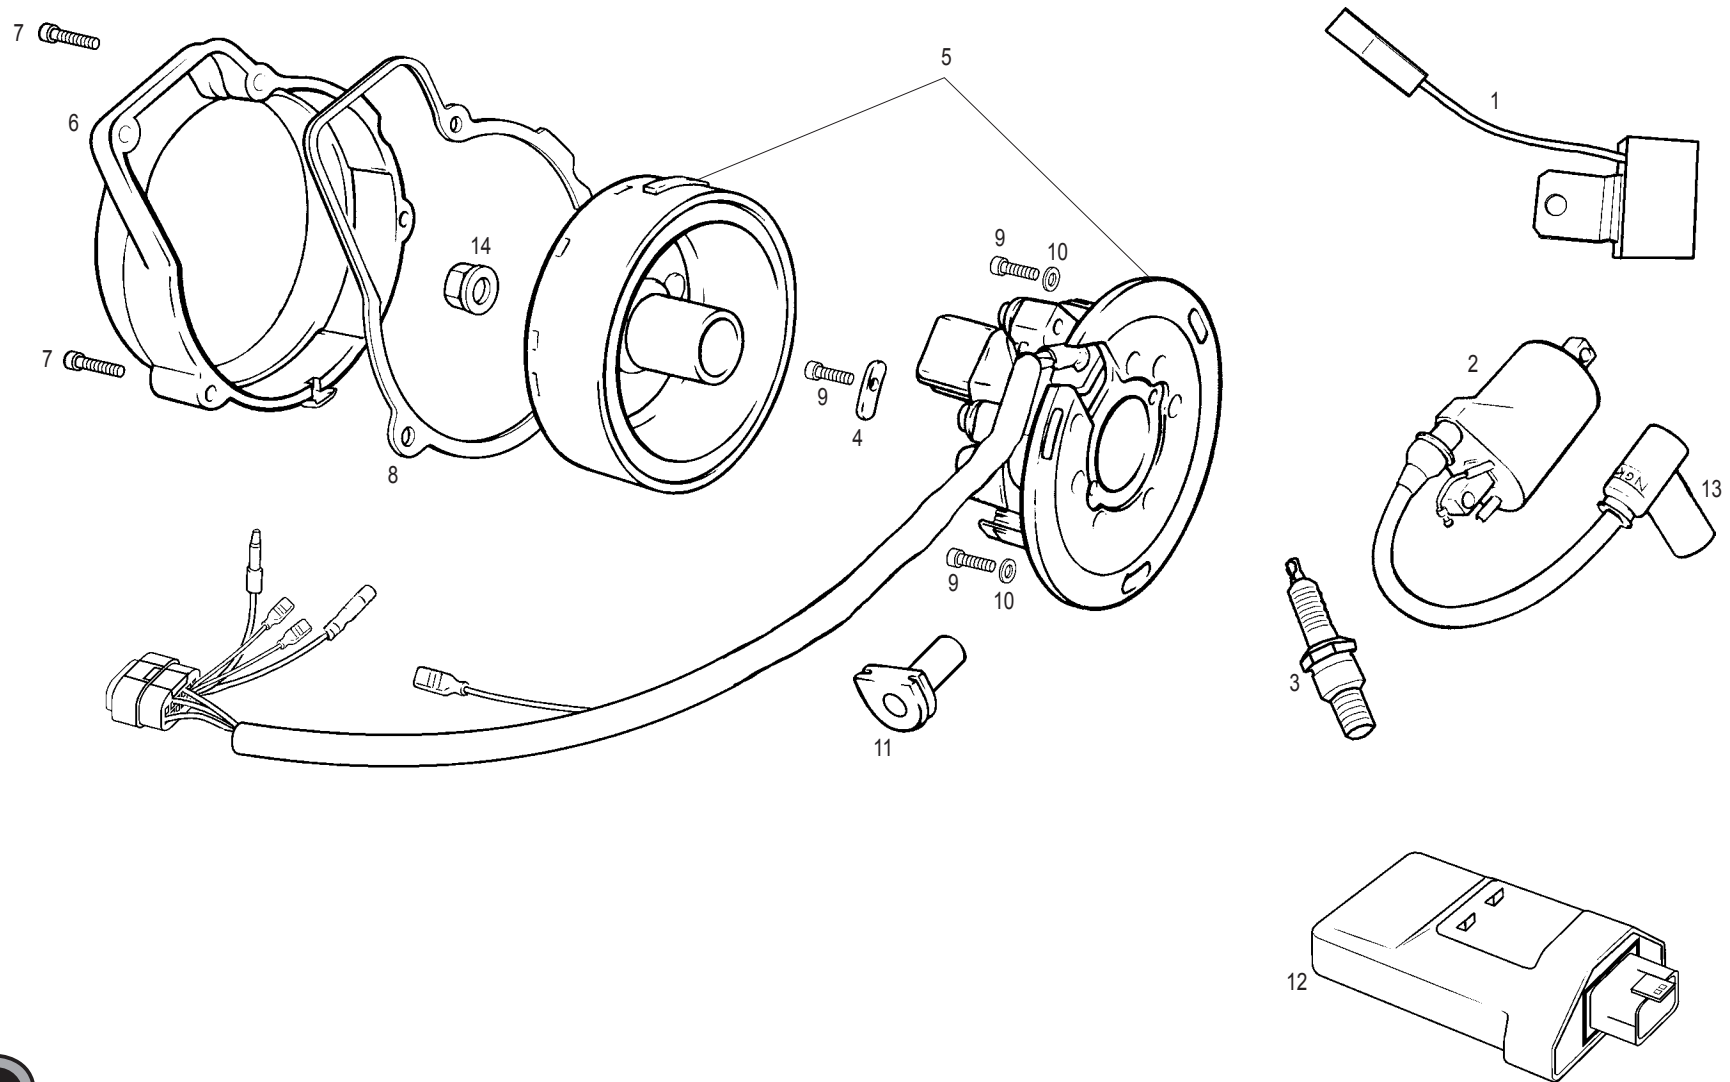

200cc. / 250cc. / 300cc.

Nº	DESCRIPCIÓN / DESCRIPTION	200 / 250 / 300	Cant.
1	REGULADOR ALTERNADOR / ALTERNATOR REGULATOR	L300031	1
2	BOBINA / IGNITION COIL	ME250434006	1
3	BUJÍA / SPARK PLUG	ME25934000	1
4	CENTRAJE ENCENDIDO / IGNITION CENTRE	ME25934025	1
5	VOLANTE MAG. KOKUSAN FP-8009 MULTISPARK / FP-8009 IGNITION COMP.	ME250534005	1
6	TAPA ENCENDIDO PLÁSTICO / PLASTIC IGNITION COVER	ME250510004	1
7	ALLEN 6X35 / ALLEN BOLT 6X35	T0306035	4
8	JUNTA TAPA VOLANTE / IGNITION COVER GASKET	ME250544004	1
9	ALLEN 5X20 / ALLEN BOLT 5X20	T0305020	3
10	ARANDELA PLANA 5X12X1,5 / PLAIN WASHER 5X12X1.5	T4005012	2
11	TAPÓN GOMA ENCENDIDO / IGNITION RUBBER CAP	ME25934014	1
12	CDI / CDI	ME250534007	1
13	PIPA BUJÍA / SPARK PLUG CAP	BE25934000	1
14	TUERCA CON ARANDELA / NUT WITH WASHER	MC25934011	1
Solo Motocross MC / Only Motocross MC bike			

Nº	DESCRIPCIÓN / DESCRIPTION	250	Cant.
5	VOLANTE MAGNÉTICO FP8188 2G3 MULTISPARK / FP8188 IGNITION COMP.	MC250434005	1
9	ALLEN 6X16 / ALLEN BOLT 6X16	T0306016	2
10	ARANDELA PLANA 6X12X1,5 / PLAIN WASHER 6X12X1.5	T4006012	2