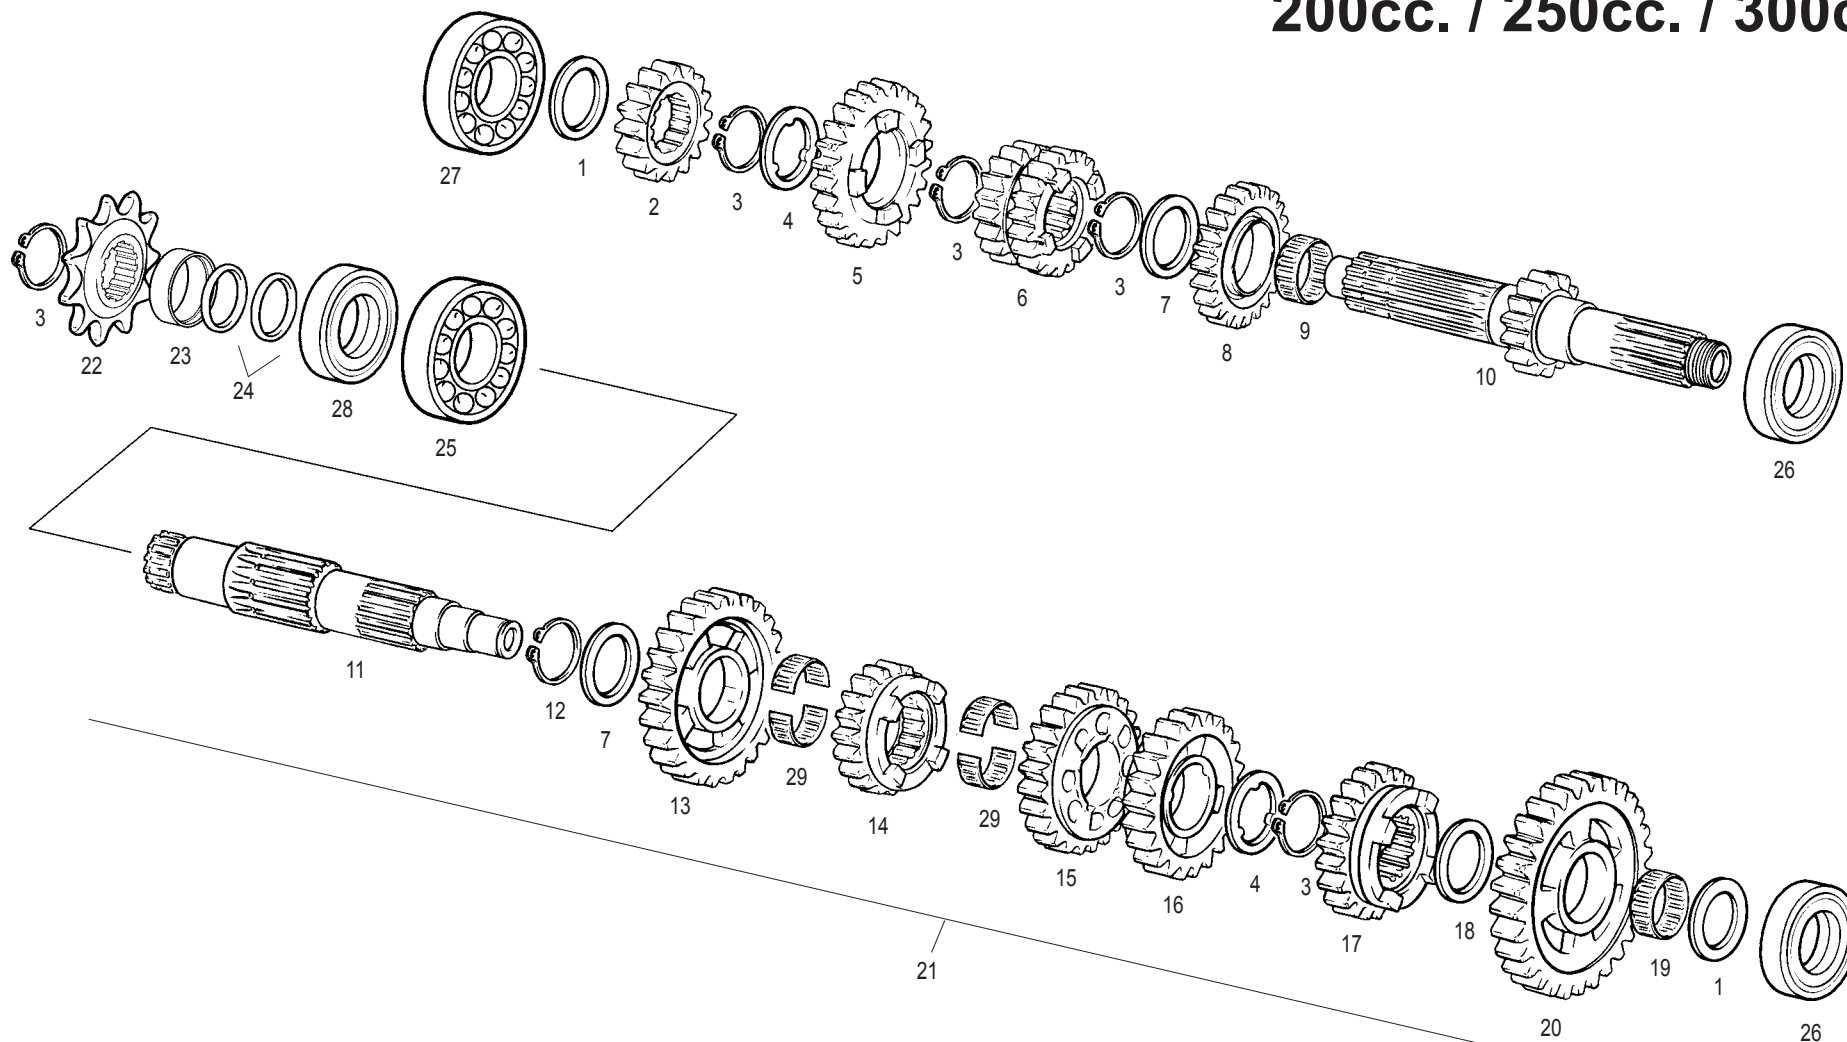

Engranajes cambio /
Gear set

GAS GAS

EC/SM 2006

200cc. / 250cc. / 300cc.

Nº	DESCRIPCIÓN / DESCRIPTION	200 / 250 / 300	Cant.
1	ARANDELA 18X31,5X0,7 CAMBIO / SHIFT WASHER 18X31.5X0.7	ME25636014	2
2	PIÑÓN PRIMARIO II / PRIMARY GEAR II	ME25636071	1
3	CIRCLIP D.25 DIN 471 REBAJADO / CIRCLIP DIN 471	ME25936084	5
4	ARANDELA 31,5X1 ESTRIADA / LOCK WASHER 31.5X1	ME25636091	2
5	PIÑÓN PRIMARIO VI / PRIMARY GEAR VI	ME25636074	1
6	PIÑÓN PRIMARIO III Y IV / PRIMARY GEAR III & IV	ME25636072	1
7	ARANDELA 25,2X31,5X1 CAMBIO / SHIFT WASHER 25.2X31.5X1	ME25636017	2
8	PIÑÓN PRIMARIO V / PRIMARY GEAR V	ME25636073	1
9	COJINETE AGUJAS K25-29-10 / NEEDLES BEARING K25-29-10	M02616000	1
10	EJE PRIMARIO I / PRIMARY AXIS GEAR I	ME25636070	1
11	EJE SECUNDARIO / SECONDARY AXIS	ME250236075	1
12	CIRCLIP D.25 DIN.983 / CIRCLIP D.25 DIN	ME25636095	1
13	PIÑÓN SECUNDARIO II / SECONDARY GEAR II	ME25636077	1
14	PIÑÓN SECUNDARIO VI / SECONDARY GEAR VI	ME250136081	1
15	PIÑÓN SECUNDARIO III / SECONDARY GEAR III	ME25636078	1
16	PIÑÓN SECUNDARIO IV / SECONDARY GEAR IV	ME25636079	1
17	PIÑÓN SECUNDARIO V / SECONDARY GEAR V	ME25636080	1
18	ARANDELA 20,8X29X1 CAMBIO / SHIFT WASHER 20.8X29X1	ME25636016	1
19	ROD. AGUJ. K20X24X10 / NEEDLES BEARING K20X24X10	ME25636059	1
20	PIÑÓN SECUNDARIO I / SECONDARY GEAR I	ME25636076	1
21	GRUPO CAMBIO COMPLETO / SHIFT GEAR SET	ME250236010	1
22	PIÑÓN SALIDA Z.13 / OUTER SPROCKET Z13	ME25636025	1
22A	PIÑÓN SALIDA Z.12 / OUTER SPROCKET Z12	MF25836025	1
23	DOLLA RETÉN SALIDA CAMBIO / SIFHT SEAL	ME25636046	1
24	TÓRICA 25X2 NBR PIÑ.SAL. / O'RING 25X2 NBR	ME25632025	2
25	RODAMIENTO CAMBIO 6305 / SHIFT BEARING 6305	ME25636058	1
26	RODAMIENTO CAMBIO 6203 / SHIFT BEARING 6203	ME25636057	2
27	RODAMIENTO CAMBIO 6205ZC3E / SHIFT BEARING 6205ZC3E	ME250136056	1
28	RETÉN / SEAL	ME25636024	1
29	JAULA AGUJAS KD22X25X9,8 / KD22X25X9,8 NEEDLES BEARING	ME250236102	2