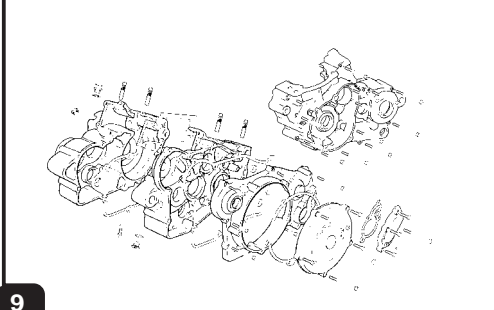

Cárter / Crankcase **GAS GAS** EC/MC/SM 2006