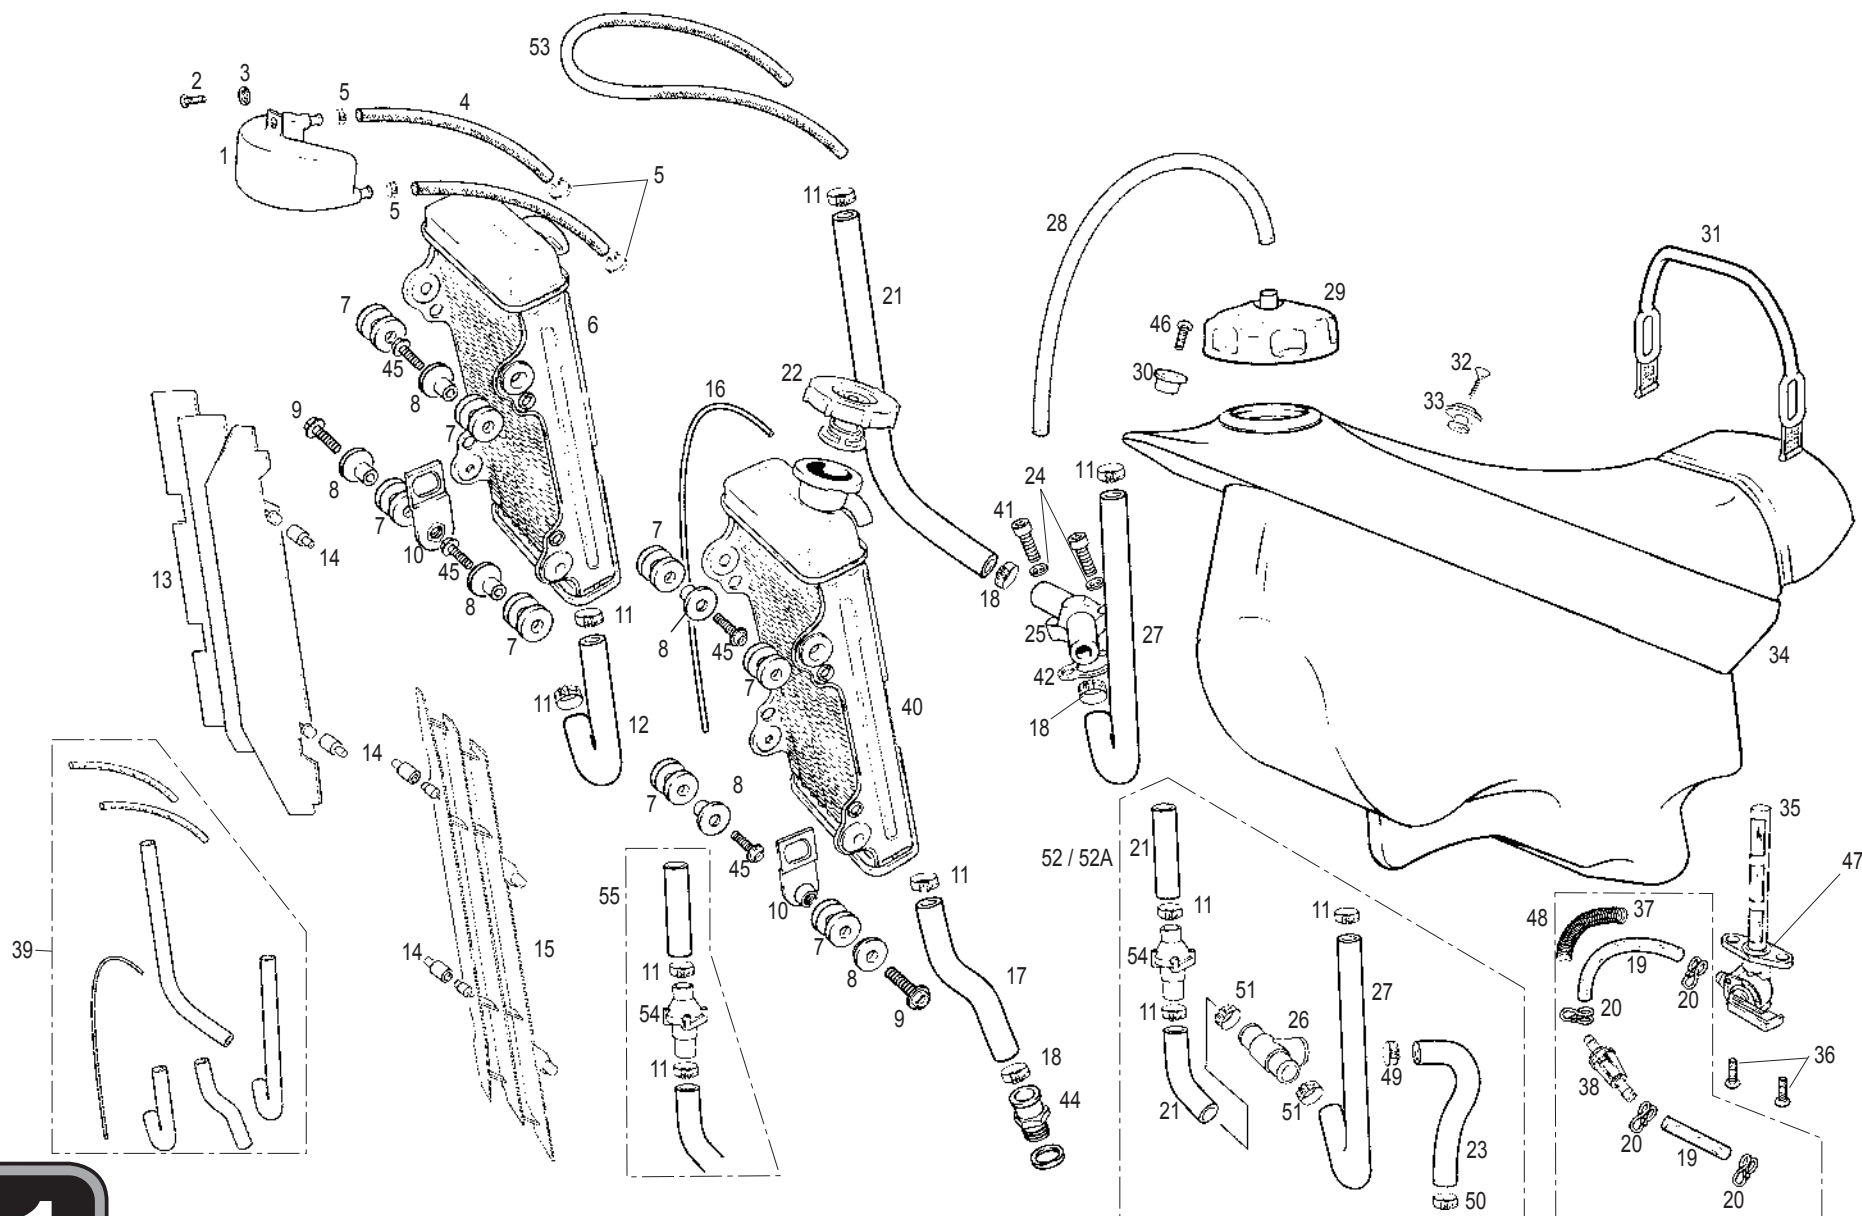

Nº	DESCRIPCIÓN / DESCRIPTION	125	200/250/300	Cant.
38	FILTRO GASOLINA / FUEL FILTER	-	BE25610051	1
39	CTO. TUBOS RADIADOR / RADIATOR HOSES SET	-	BE25632010	1
40	RADIADOR IZQUIERDO CON TAPÓN / LEFT RADIATOR WITH CAP	BE120332001	BE250332001	1
41	ALLEN 5X30 / 5X30 ALLEN	-	T0305030	2
42	JUNTA TAPA TERMOSTATO / THERMOSTAT CAP GASKET	-	ME25944011	1
43	ARANDELA RACORD ENTRADA AGUA / INLET RACORD FIBER WASHER	-	ME25610014	1
44	RACORD ENTRADA AGUA / INLET WATER RACORD	-	ME25610013	1
45	ALLEN 6X20 / 6X20 ALLEN BOLT	-	T0306020	4
46	TORNILLO ESPECIAL 6X20 / 6X20 SPECIAL SCREW	-	T0206020	1
47	TÓRICA GRIFO GASOLINA / FUEL O'RING	-	B740120	1
48	CTO. FILTRO GASOLINA / FUEL FILTER SET	-	BE250210133	1
49	ABRAZADERA COBRA 26 / 26 COBRA CLAMP	BE120132051	-	1
50	ABRAZADERA COBRA 25 / 25 COBRA CLAMP	BE120132052	-	1
51	ABRAZADERA COBRA 23 / 23 COBRA CLAMP	L20041	-	2
52	CTO. TUBOS SUP. RADIADOR A CULATA / RADIATOR TO CYL.HEAD HOSE SET	BE120332045	-	1
52A	CTO. TUBOS SUP. RADIADOR A CULATA SM 125 / RADIATOR TO CYL.HEAD HOSE SET	BE120432045CT	-	1
Solo Motocross MC / Only Motocross MC bike				

Nº	DESCRIPCIÓN / DESCRIPTION	125	250	Cant.
5	ABRAZADERA MUELLE / SPRING CLAMP	-	BE250210047	2
53	TUBO 15 CM. LARGO / 15 CM. LONG TUBE	-	BC25732008	1
Solo SUPERMOTARD SM / Only SUPERMOTARD SM				

Nº	DESCRIPCIÓN / DESCRIPTION	250	Cant.
54	TERMOSTATO / THERMOSTAT	BE250432070	1
55	CTO.TERMOSTATO SUPERMOTARD 250cc. / SUPERMOTARD THERMOSTAT SET	BE250432070CT	1