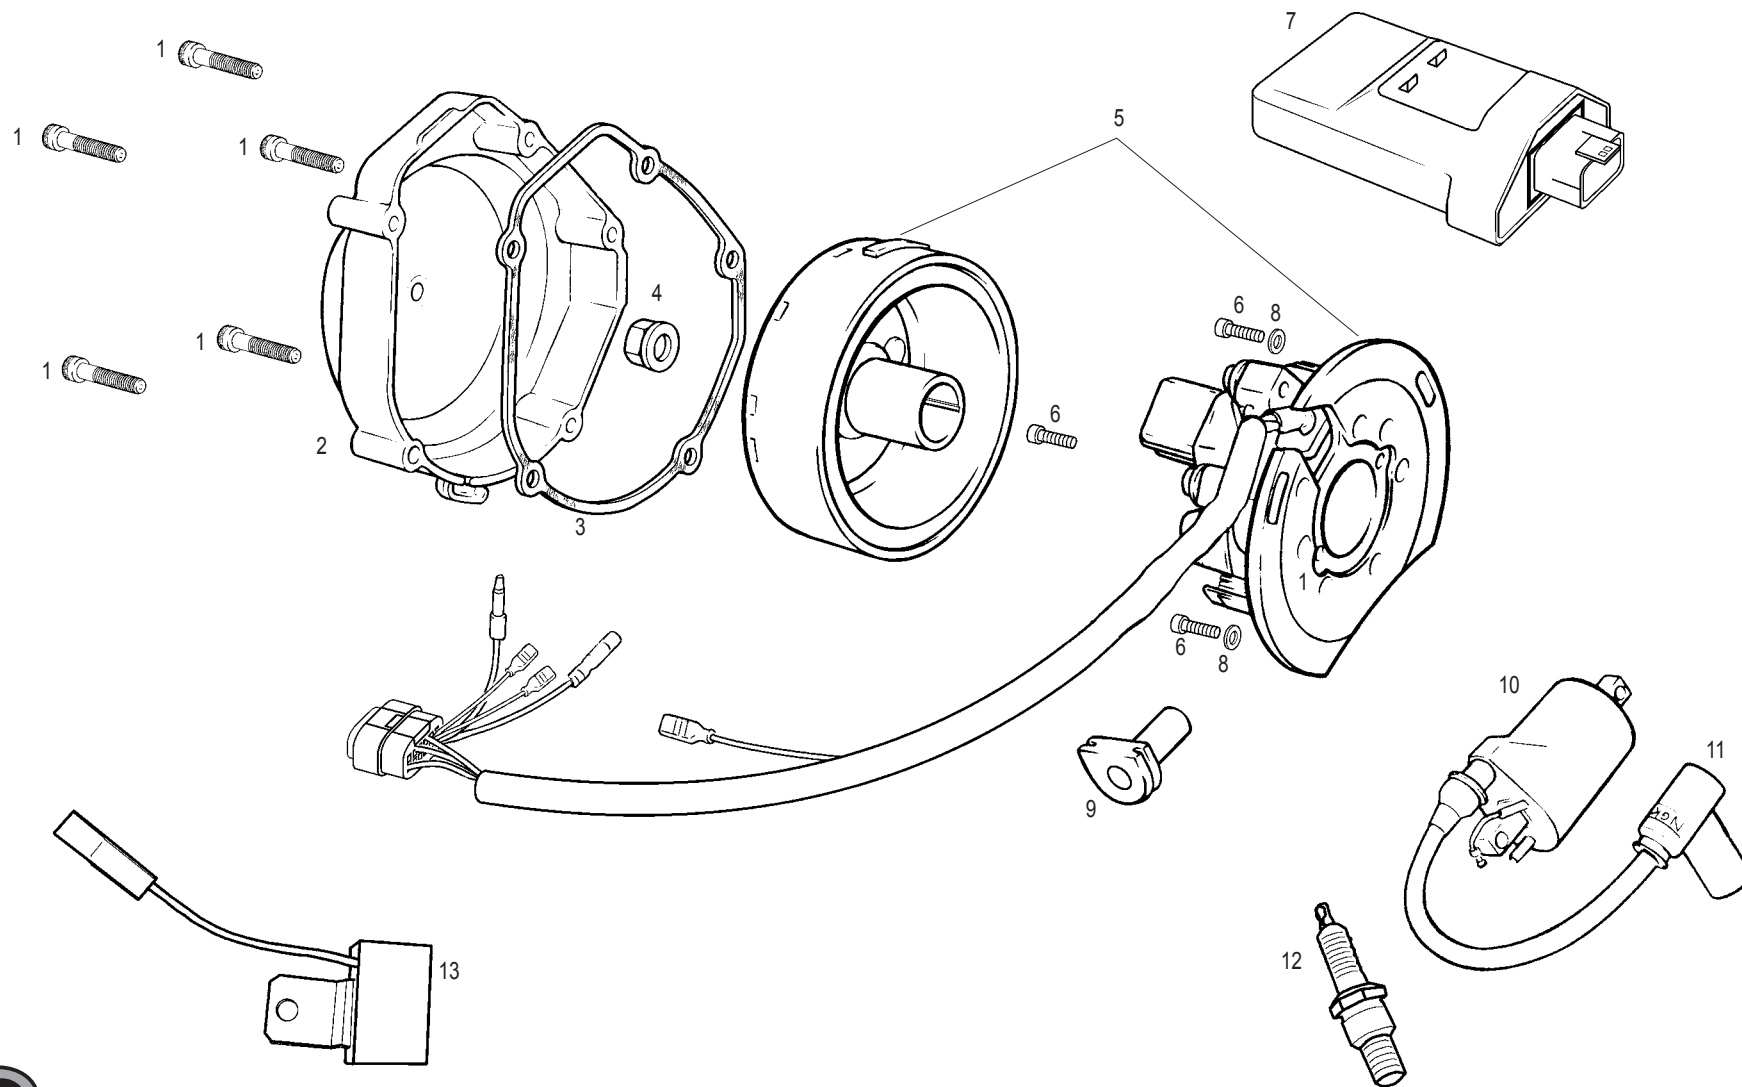

125cc.

Nº	DESCRIPCIÓN / DESCRIPTION	125	Cant.
1	ALLEN 6X40 / ALLEN BOLT 6X40	T0306040	5
2	TAPA ENCENDIDO PLÁSTICO EC125-2001 / PLASTIC IGNITION COVER	ME120110004	1
3	JUNTA TAPA VOLANTE EC125-2001 / IGNITION COVER GASKET	ME120144004	1
4	TUERCA CON ARANDELA / NUT WITH WASHER	MFS400134011	1
5	VOLANTE MAGNÉTICO KOKUSAN MULTISPARK FP-8009 / IGNITION COMP.	ME250534005	1
6	ALLEN 5X20 / ALLEN BOLT 5X20	T0305020	3
7	CDI / CDI	ME120534007	1
8	ARANDELA PLANA 5X12X1.5 (DIN 125) / PLAIN WASHER 5X12X1.5	T4005012	3
9	TAPÓN GOMA ENCENDIDO / IGNITION RUBBER CAP	ME25934014	1
10	BOBINA / IGNITION COIL	ME250434006	1
11	PIPA BUJÍA / SPARK PLUG CAP	ME25934000	1
12	BUJÍA BPR9 / SPARK PLUG	ME120134000	1
13	REGULADOR ALTERNADOR / ALTERNATOR REGULATOR	L300031	1
Solo Motocross MC / Only Motocross MC bike			

Nº	DESCRIPCIÓN / DESCRIPTION	125	Cant.
5	VOLANTE MAGNÉTICO KOKUSAN FP8188 / FP8188 IGNITION COMP.	MC250534005	1
7	CDI KOKUSAN CROSS / KOKUSAN CDI CROSS	MC120534007	1