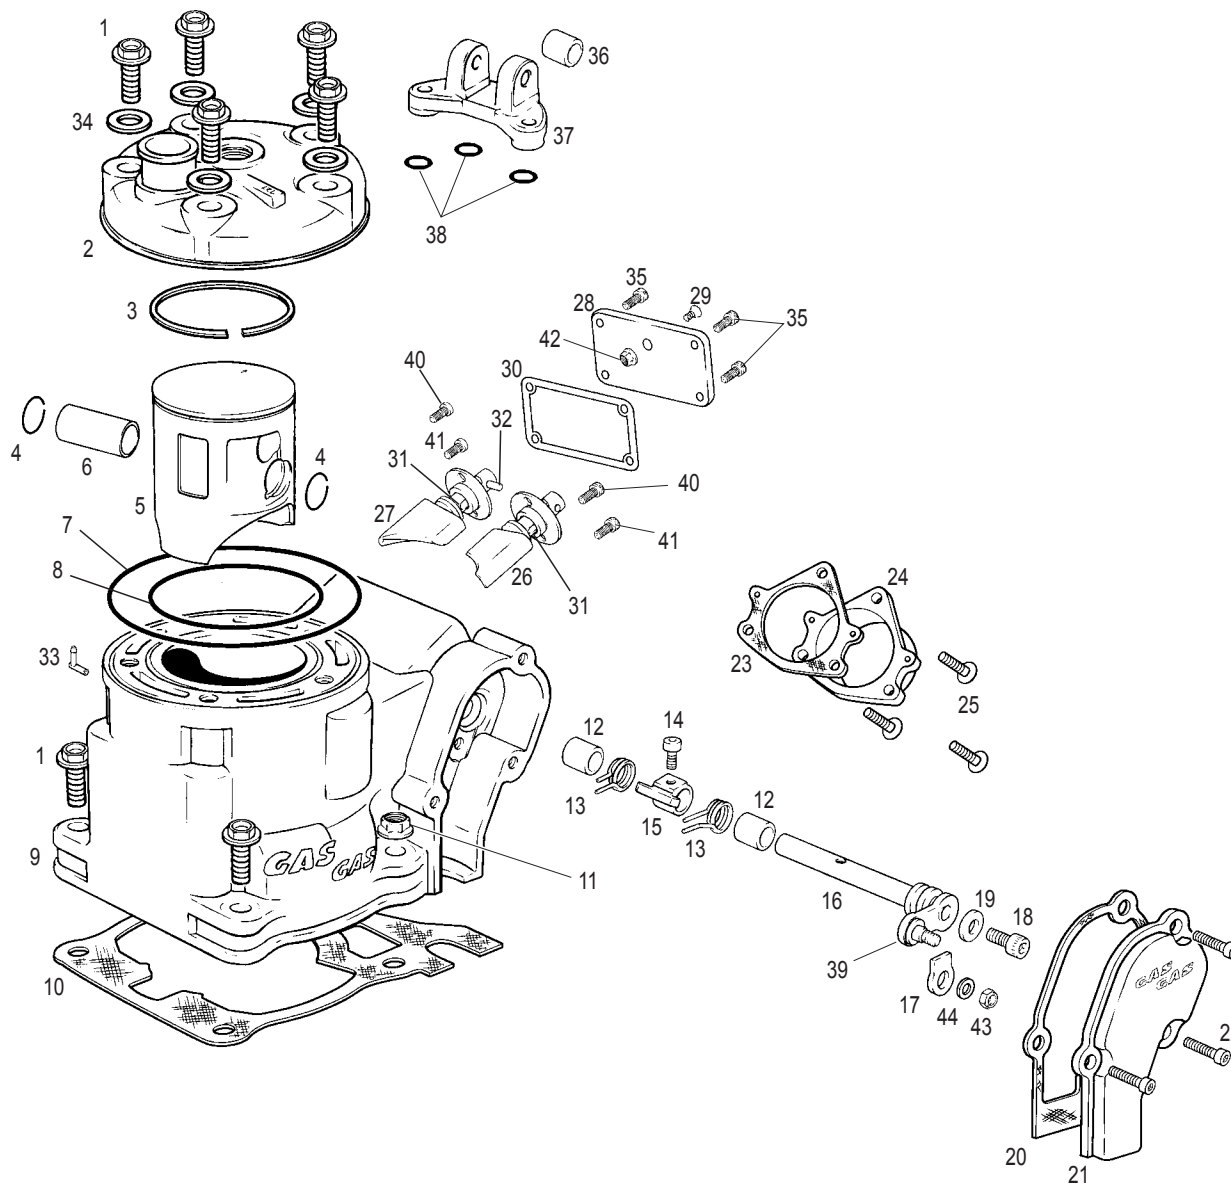

Cilindro - Culata /
Cylinder - Cyl. head

GAS GAS

EC/MC/SM 2006

125cc.

Nº	DESCRIPCIÓN / DESCRIPTION	125	Cant.
1	HEXAGONAL 8X40 CON ARANDELA / HEXAGONAL BOLT WITH WASHER	T0208040	7
2	CULATA TT125CC / 125 CYLINDER HEAD	ME120316000	1
3	ARO PISTÓN 0,8 / PISTON RING	ME120516040	1
4	CLIP BULÓN / PISTON PIN DIPS	ME120116126	2
5	PISTÓN TT125CC PLANO / FLAT 125 PISTON	ME120516020	1
5A	PISTÓN B / PISTON	ME120516121	1
5B	PISTÓN C / PISTON	ME120516122	1
5C	PISTÓN D / PISTON	ME120516123	1
6	BULÓN PISTÓN / PISTON PIN	ME120116125	1
7	TÓRICA CULATA EXT. 1.78X91.7 / OUTER CYLINDER HAED O'RING	ME120116060	1
8	TÓRICA CULATA INT. VITON 1.78X63.22 / INNER CYLINDER HEAD O'RING	ME120116065	1
9	CILINDRO TT 125CC / 125 CYLINDER	ME120516022	1
10	JUNTA CILINDRO 0,3 / CYLINDER GASKET 0,3	ME120144000	1
10A	JUNTA CILINDRO 0,15 / CYLINDER GASKET 0,15	ME120144009	1
10B	TUERCA CILINDRO M8 DC08FN1 / CYLINDER NUT	ME120144010	1
11	CASQUILLO EJE VÁLVULA ESCAPE / EXHAUST VALVE AXLE BUSHING	ME120116031	2
12	MUELLE EJE VÁLVULA ESCAPE / EXHAUST VALVE AXLE SPRING	ME120116051	2
13	ALLEN ESPECIAL 4X8 / SPECIAL 4X8 ALLEN SCREW	ME120116052	2
14	PALANCA MUELLE VÁLVULA / LEVER VALVE SPRING	T0304008	1
15	EJE VÁLVULA ESCAPE CILINDRO EC125 / EXHAUST VALVE AXIS	ME120116053	1
16	PLANCHA FIJACIÓN EJE VÁLVULA / EXHAUST AXLE VALVE PLATE	ME120116017	1
17	ALLEN 5X10 / ALLEN BOLT 5X10	ME120116114	1
18	ARANDELA 5X12X1,5 / 5X12X1,5 WASHER	T0305010	1
19	JUNTA TAPA VÁLV. DRCHO. 1MM / RIGHT VALVE COVER GASKET 1MM	T4005012	1
20	TAPA VÁLVULA DRCHA. EC125 / RIGHT VALVE COVER	ME120144007	1
21	ALLEN 5X12 / ALLEN BOLT 5X12	ME120110002	1
22	JUNTA ESCAPE / EXHAUST GASKET	T0305012	3
23	TUBERA ESCAPE AL. / EXHAUST PIPE	ME120144012	1
24	HEXAGONAL CON ARANDELA 6X14 / 6X14 HEXAGONAL BOLT WITH WASHER	ME120316019	1
25	VÁLVULA ESCAPE DERECHA / LEFT EXHAUST VALVE	T0206014	3
26	VÁLVULA ESCAPE IZQUIERDA / RIGHT EXHAUST VALVE	ME120516016	1
27	TAPA VÁLVULA CENTRAL / CENTRAL VALVE COVER	ME120516014	1
28	ALLEN CÓNICO M6X10 / M6X10 CONIC ALLEN	ME120510003	1
29	JUNTA VÁLVULA CENTRAL / CENTRAL VALVE GASKE	T0406010	1
30	GUÍA VÁLVULA ESCAPE / EXHAUST GUIDE VALVE	ME120144006	2
31	AGUJA VÁLVULA ESCAPE / EXHAUST NEEDLE VALVE	ME120516054	2
32		ME120216055	2