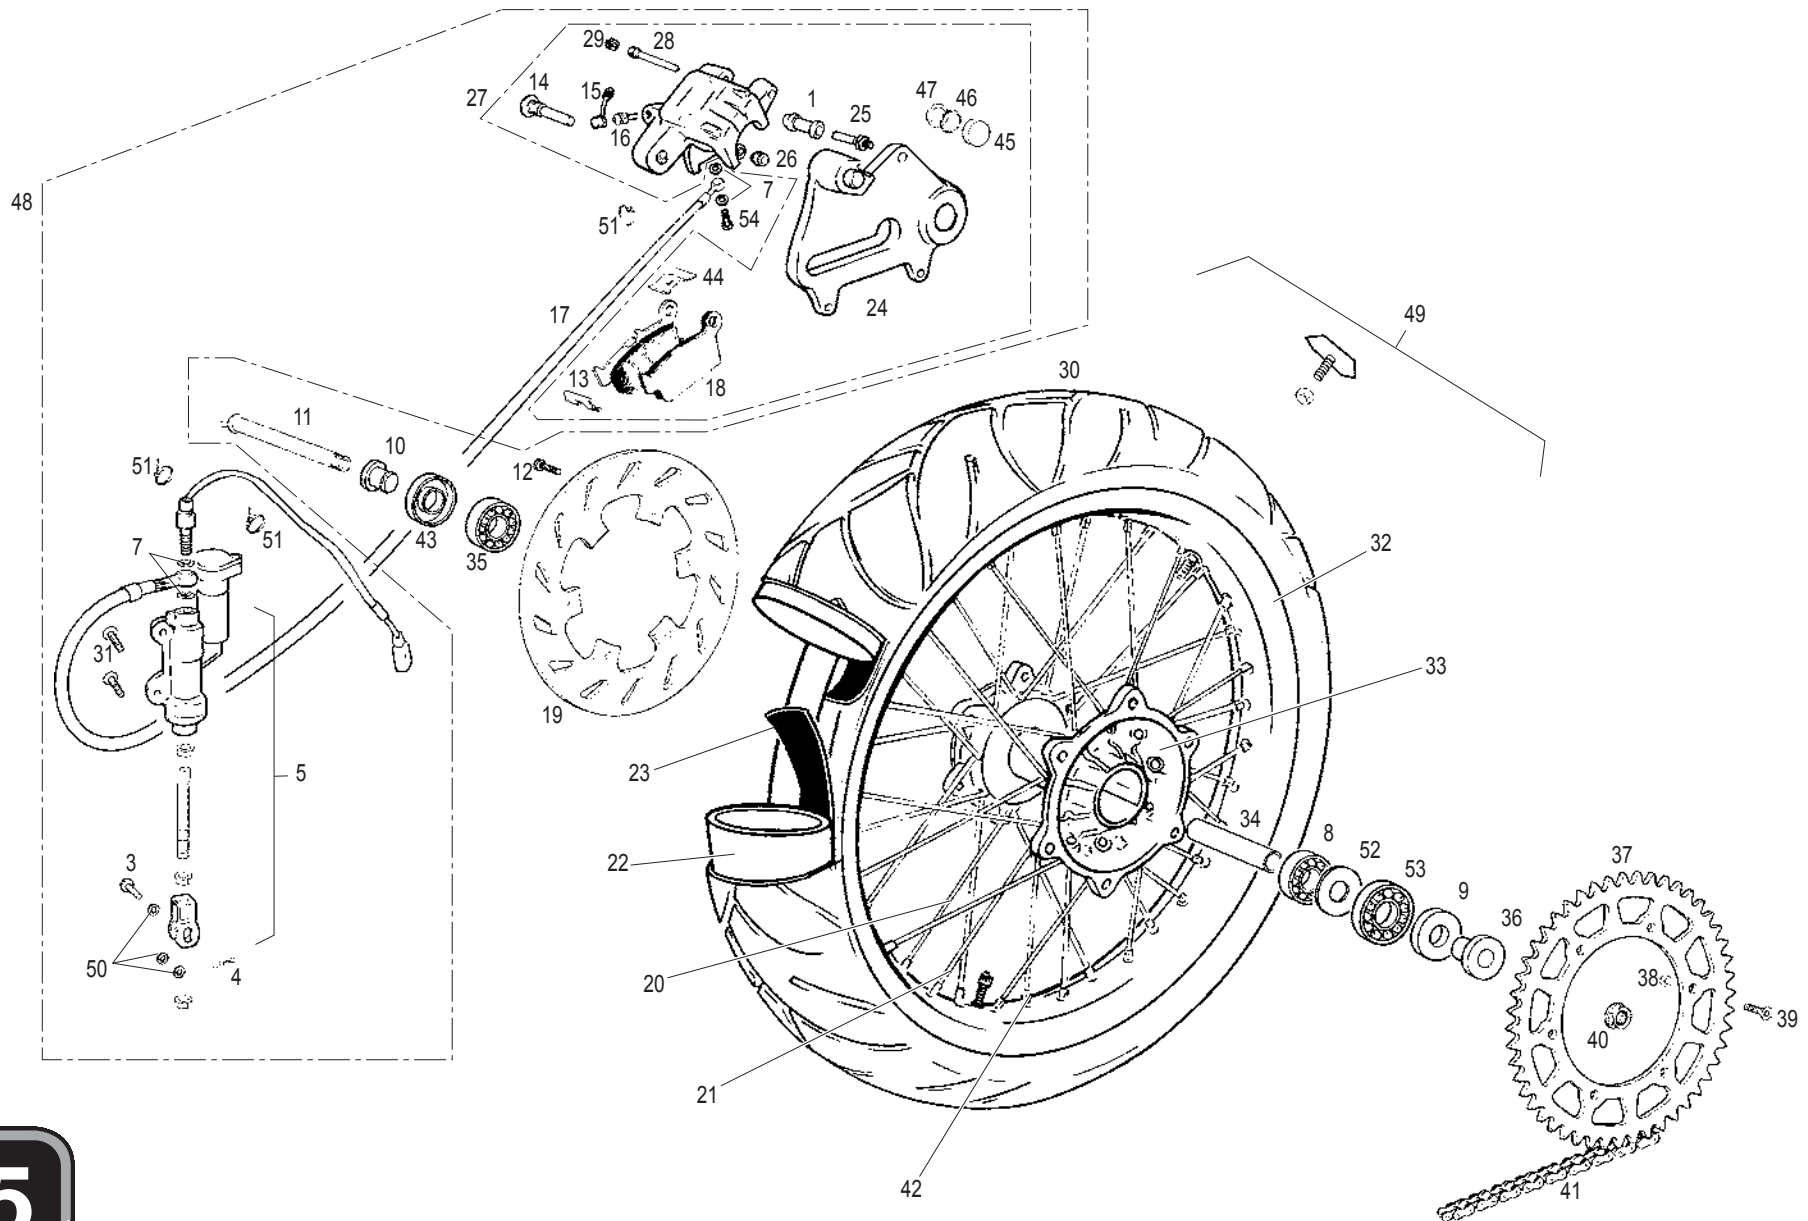

Rueda trasera /
Rear wheel

GAS GAS

SM 2006

Nº	DESCRIPCIÓN / DESCRIPTION	SM	Cant.
38	TUERCA AUTOBLOCANTE M8 ALTA CORONA / M8 HIGH SELF-LOCKING SPROCKET NUT	T2108002	6
39	ALLEN CÓNICO 8X30 / 8X30 CONIC ALLEN BOLT	T0408030	6
40	TUERCA AUTOBLOCANTE RUEDA TRASERA / REAR WHEEL SELF-LOCKING NUT	BE25618023	1
41	CADENA 108 / 108 CHAIN	BE250110036SM	1
42	TUERCA RADIO TRASERA / REAR SPOKE NUT	BE250118016SM	36
43	RETÉN / SEAL	C160710	1
44	PLATINA (B) SUJECCIÓN PASTILLAS TRASERAS / REAR BRAKE PADS HOLDER BRACKET (B)	BE250022091	1
45	PISTÓN PINZA FRENO TRASERA / REAR BRAKE CALIPER PISTON	BE250022044	2
46	RETÉN PISTÓN PINZA FRENO TRASERA / REAR BRAKE CALIPER PISTON O'RING	BE250022047	2
47	TÓRICA PISTÓN PINZA FRENO TRASERA / REAR BRAKE CALIPER PISTON SEAL	BE250022048	2
48	CTO. FRENO TRASERO PURGADO / REAR BRAKE SET	BE250522118	1
49	RUEDA TRASERA SM / SM REAR WHEEL SET	BE250518100SM	1
50	ARANDELA 8X16X1 / 8X16X1 WASHER	T4008018	3
51	BRIDA UNEX CORTA 2,5X98 / 2,5X98 SHORT CLAMP	BE25634010	2
52	ARANDELA INTERIOR CUBO / INTERIOR HUB WASHER	BE250318056	1
53	COJINETE RUEDA 6005-25R1 C3 / WHEEL BEARING	BE250318054	1
54	RACORD SUJ. LATIGUILLO 10X1,25 / HOSE HOLDER RACORD 10X1.25	BC25722006	1