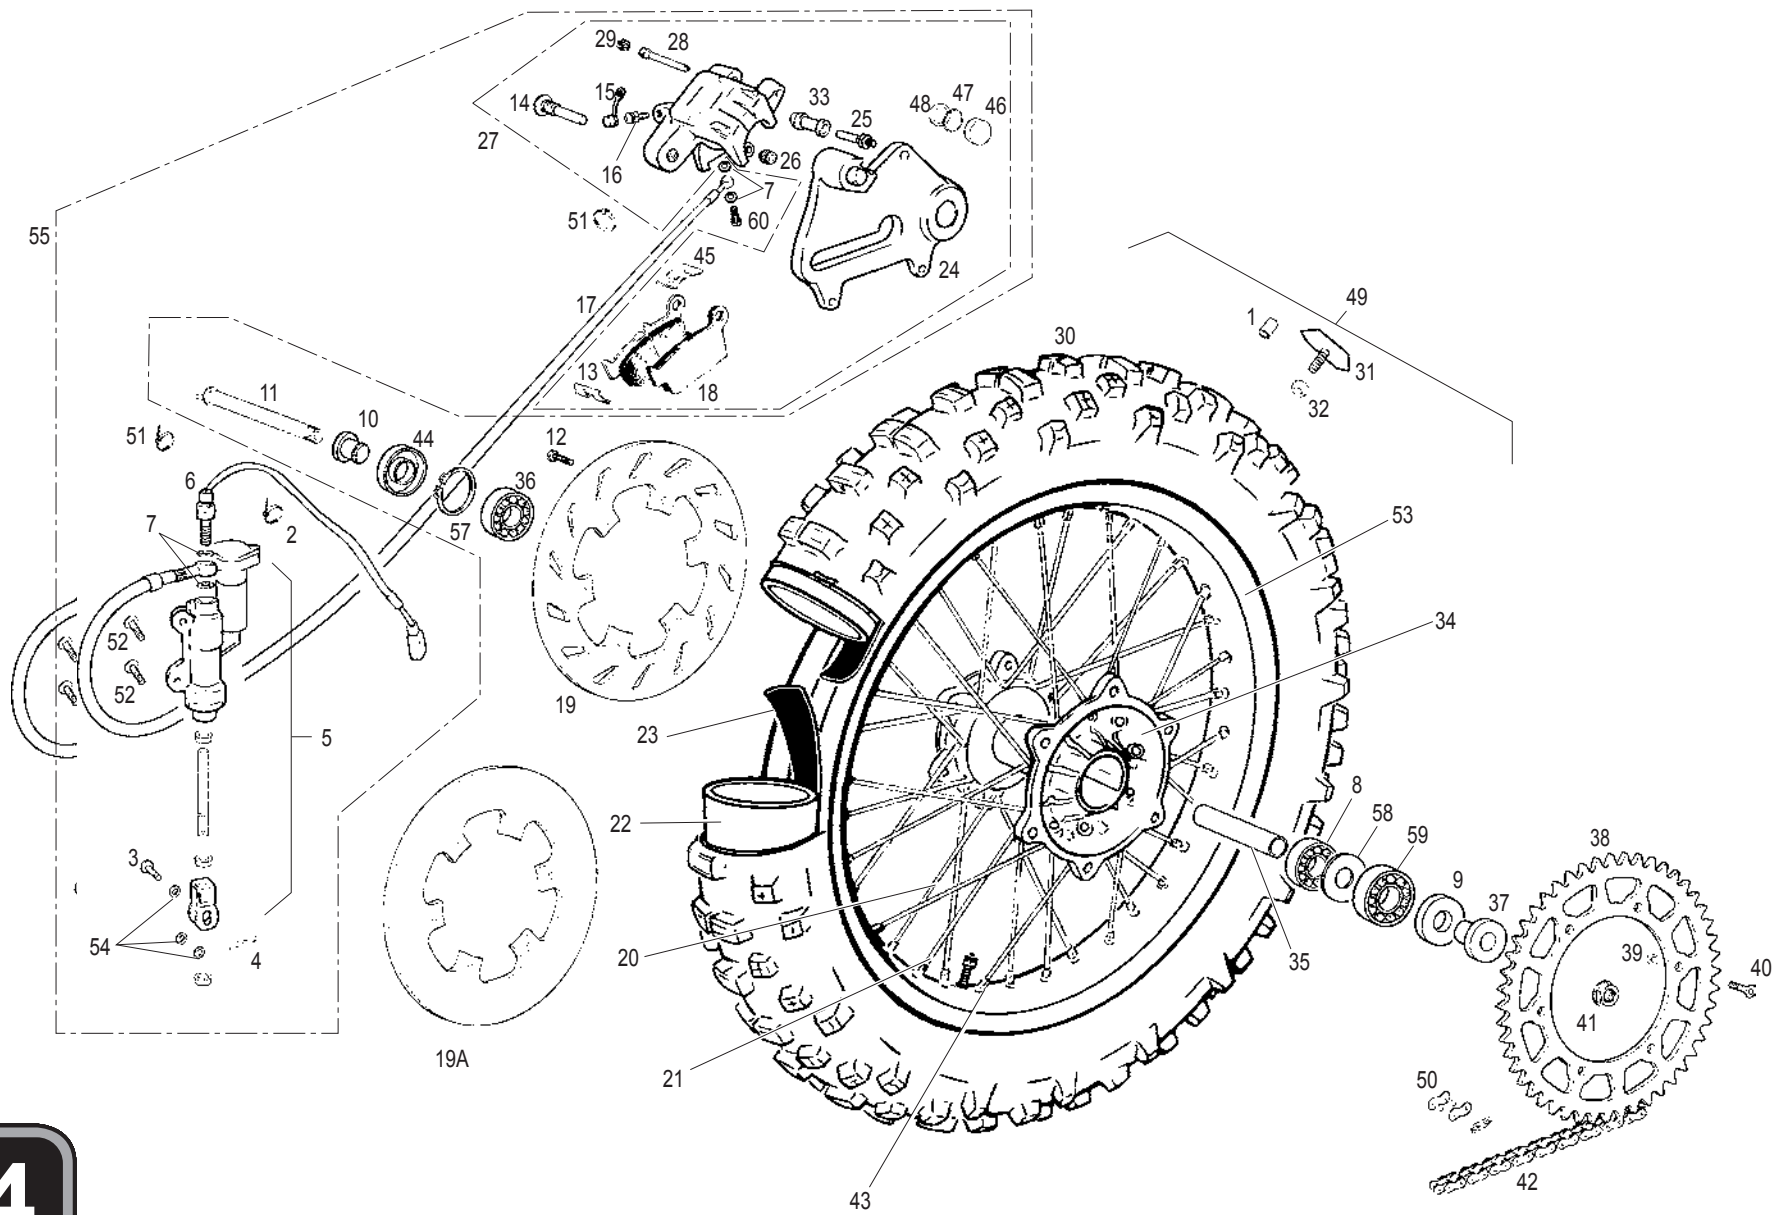

Rueda trasera /
Rear wheel

GAS GAS

EC/MC 2006

Nº	DESCRIPCIÓN / DESCRIPTION	125 / 200 / 250 / 300	Cant.
55	CTO. FRENO TRASERO / REAR BRAKE SET	BE250522118	1
56	CASQUILLO SEPARADOR BOMBA FRENO TRASERO / SPACER BRAKE BUSHING	BT120222097	1
57	SEEGER DIÁMETRO 42 / 42 DIAMETER SEEGER	BE25618038	1
58	ARANDELA INTERIOR CUBO / INTERIOR HUB WASHER	BE250318056	1
59	COJINETE RUEDA 6005-25R1 C3 / WHEEL BEARING	BE250318054	1
60	RACORD SUJ. LATIGUILLO 10X1,25 / HOSE HOLDER RACORD 10X1.25	BC25722006	1

Solo Motocross MC / Only Motocross MC bike

Nº	DESCRIPCIÓN / DESCRIPTION	125 / 250	Cant.
60	RACORD SUJ. LATIGUILLO 10X1.25 / HOSE HOLDER RACORD 10X1.25	BC25722006	1
18	PASTILLA FRENO TRASERO / REAR BRAKE PADS	BC250022068	1
20	RADIO RUEDA TRASERA 205,5x4,5 LADO FRENO / BRAKE-SIDE SPOKE 205,5x4,5	BC250418015	18
21	RADIO 200,5x4,5 LADO CORONA 19" / 19" SPROCKET-SIDE SPOKE 200,5x4,5	BC250418014	18
22	CAMARA TRASERA MC 19 / MC 19 REAR AIR HOSE	BC25718004	1
30	NEUMÁTICO CROSS 120/80-19 M12 / REAR TYRE 120/80-19 M12	BC25718005	1
53	LLANTA 19" CROSS 250 / RIM 19"	BC25718011	1
42A	CADENA 112 CROSS / 112 CROSS CHAIN	BC120110036	1
49	CTO. RUEDA TRASERA CROSS / CROSS REAR WHEEL SET	BC250418100	1
55	CTO. FRENO TRASERO PURGADO / REAR BRAKE SET	BC250522118	1
43	TUERCA RADIO TRASERO / REAR SPOKE NUT	BC250418016	36