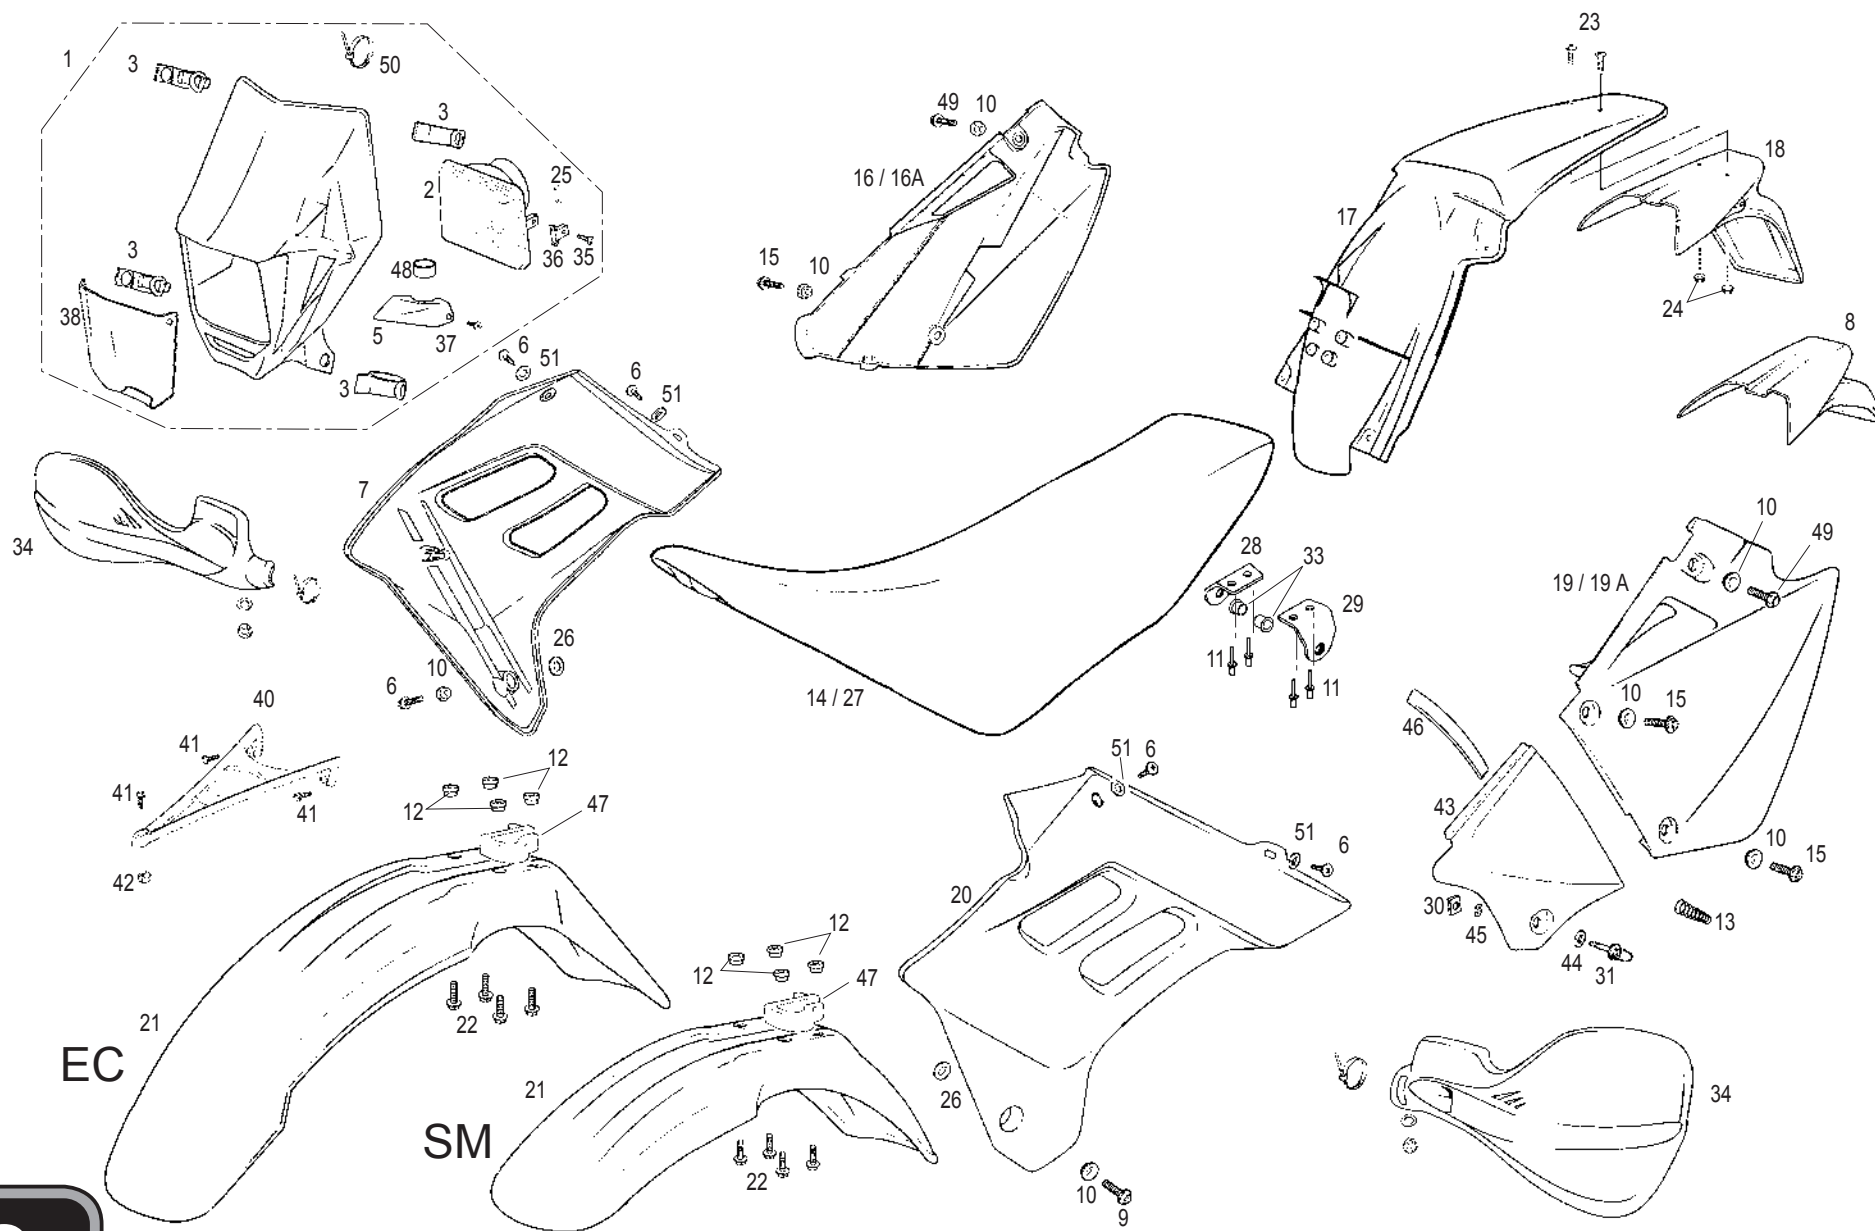

Nº	DESCRIPCIÓN / DESCRIPTION	EC125	EC200	EC250	EC300	SM125	SM250	Cant.
1	CTO. FARO DELANTERO / FRONT HEADLAMP SET	BE120620020CT	BE120620020CT	BE250620020CT	BE300620020CT	BE250520020CTSM	BE250520020CTSM	1
2	ÓPTICA HALÓGENA / HALOGEN LAMP	-	-	BE250520024	-	-	-	1
3	GOMA SUJECIÓN FARO / HEADLAMP ELASTIC BAND	-	-	BE25636015	-	-	-	4
4	FARO DELANTERO / FRONT HEADLAMP	BE120520020	BE120520020	BE250520020	BE300520020	BE250520020SM	BE250520020SM	1
5	TAPETA GUÍA FARO / HEADLAMP GUIDE COVER	BE120620020	BE120620020	BE250620020	BE300620020	BE250620020SM	BE250620020SM	1
6	TORN. ROSC.PLAST.C.ALOM+ARAND.4.5X14 AAZ ZINCADO NEGRO	-	-	BE250420063/2	-	-	-	4
7	TAPA LATERAL RADIADOR DERECHO / RIGHT SIDE RADIATOR COVER	BE120620012	BE120620012	BE250620012	BE300620012	BE250420012SM	BE250420012SM	1
8	PORTAMATRÍCULA COMPETICIÓN / RACING LICENSE PLATE HOLDER	-	-	BE250121003	-	-	-	1
9	TORNILLO ESPECIAL 6X16 ZINCADO / SPECIAL SCREW 6X16	-	-	T0206016	-	-	-	2
10	CASQUILLO TAPA RADIADOR ALUMINIO / RADIATOR COVER BUSHING	-	-	BE250032060	-	-	-	7
11	REMACHE 14X4 / 14X4 RIVET	-	-	BE25610017	-	-	-	4
12	CASQUILLO GUARDABARROS VOLONA / FRONT FENDER BUSHING	-	-	BE250014118	-	-	-	4
13	MUELLE DZUS / DZUS SPRING	-	-	BE250528047	-	-	-	1
14	SILLÍN / SEAT	-	-	BE250510015	-	BE250410015	BE250410015	1
15	TORNILLO ESPECIAL 6X20 / 6X20 SPECIAL SCREW	-	-	T0206020	-	-	-	3
16	PORTANÚM. LATERAL DERECHO / RIGHT SIDE COVER	BE120620004	BE200620004	BE250620004	BE300620004	BE120420004SM	BE250420004SM	1
16A	PORTANÚM. LATERAL ORCHO.250 AZUL / 250 BLUE RIGHT SIDE COVER	-	-	BE250620004AZ	-	-	-	1
17	GUARDABARROS TRASERO / REAR FENDER	BE120620007	BE120620007	BE250620007	BE300620007	BE250420007SM	BE250420007SM	1
18	PORTAMATRÍCULA TRASERO EC2004 / REAR LICENSE PLATE HOLDER	-	-	BE250420003	-	-	-	1
19	PORTANÚMERO LATERAL IZQUIERDO / LEFT SIDE COVER	BE120620005	BE200620005	BE250620005	BE300620005	BE120420005SM	BE250420005SM	1
19A	PORTANUMEROS LATERAL IZQO.250 AZUL / 250 BLUE LEFT SIDE COVER	-	-	BE250620005AZ	-	-	-	1
20	TAPA LATERAL RADIADOR IZQUIERDO / LEFT SIDE RADIATOR COVER	BE120620013	BE120620013	BE250620013	BE300620013	BE250420013SM	BE250420013SM	1
21	GUARDABARROS DELANTERO EC2005 / EC2005 FRONT FENDER	BE120620006	BE120620006	BE250620006	BE300620006	BE250420006SM	BE250420006SM	1
22	TORNILLO ESPECIAL M6X25 / M6X25 SPECIAL SCREW	-	-	T0606025	-	-	-	4
23	TORNILLO PHILIPS M6X25 / M6X25 PHILIPS SCREW	-	-	T0706025	-	-	-	2
24	TUERCA AUTOBLOCANTE ALTA M6 / M6 SELF-LOCKING NUT	-	-	T2106002	-	-	-	2
25	TORNILLO ESPECIAL ROSCA PLÁSTICO / PLASTIC SPECIAL SCREW	-	-	BT280228035	-	-	-	4
26	ARANDELA NYLON 6,5X16X1 / 6.5X16X1 NYLON WASHER	-	-	T06065017	-	-	-	2
27	FUNDA SILLÍN / SEAT COVER	-	-	BE250510055	-	BE250410015	BE250410055	1
28	SOPORTE SILLÍN DERECHO ALUMINIO / RIGHT ALUMINIUM SEAT HOL	-	-	BE250010019	-	-	-	1
29	SOPORTE SILLÍN IZQUIERDO ALUMINIO / LEFT SEAT HOLDER	-	-	BE250010020	-	-	-	1
30	CIERRE RÁPIDO / FAST LOCKING	-	-	BE250128026	-	-	-	1
31	TORNILLO CIERRE RÁPIDO / FAST-LOCKING SCREW	-	-	BE250128027	-	-	-	4