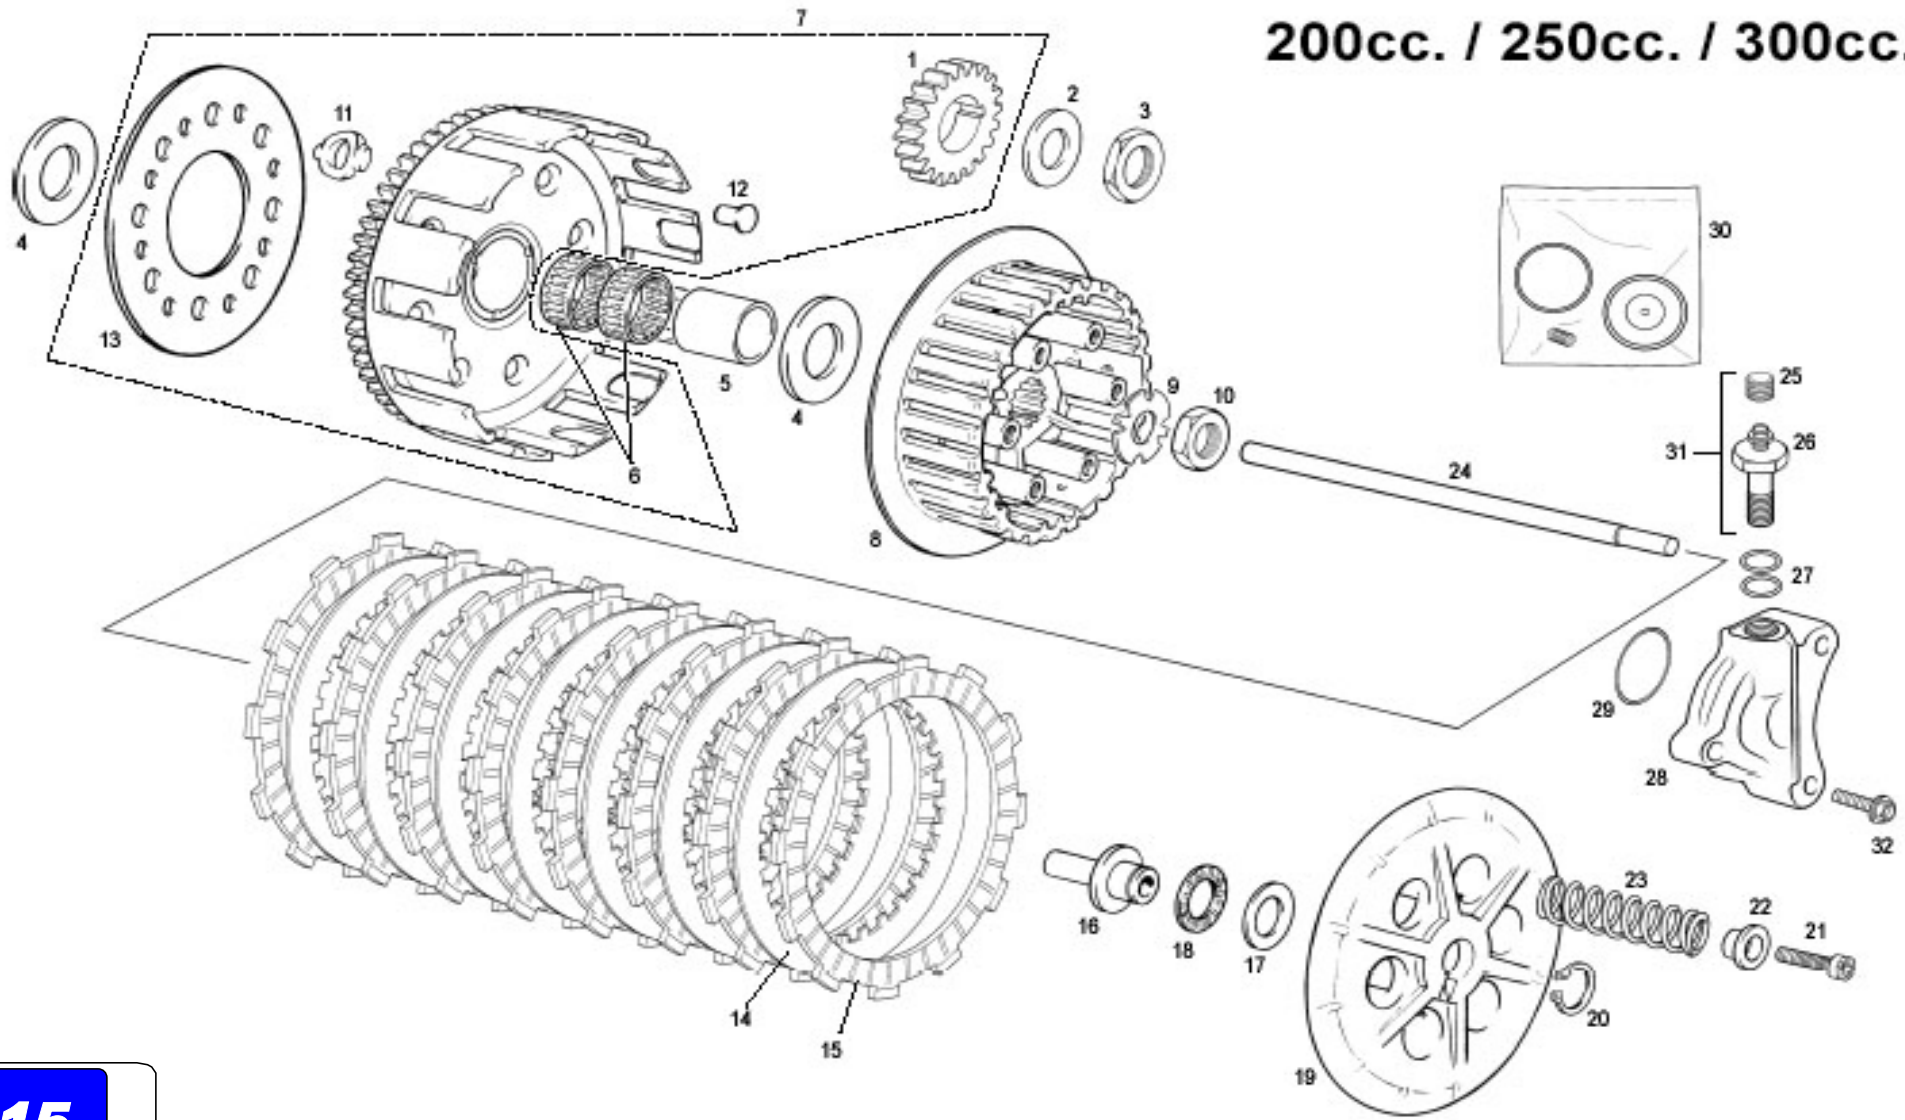

200cc. / 250cc. / 300cc.

Nº	DESCRIPCION / DESCRIPTION	200	250/300	Cant.
1	PIÑÓN CIGÜEN. TRANS PRIM. / PRIMARY TRANSMISION CRANK SHAFT PINION	ME20912004	ME25612004	1
2	ARANDELA BISELADA DE. 20/125 / WASHER 20/125		ME25632019	1
3	TUERCA BLOCAJE PIÑÓN CIGÜEÑAL / CRANK SHAFT PINION LOCKING NUT		ME25003298	1
4	ARANDELA CAMPANA EMBRAGUE 22,1X42X2,8 / WASHER 22.1X42X2.8		ME25632011	2
5	CASQUILLO CAMPANA EMBRAGUE / PRIMARY DRIVEN GEAR BUSHING		ME25632012	1
6	COJINETE CAMPANA EMBRAGUE / PRIMARY DRIVEN GEAR BEARING		ME25632029	2
7	CTO. CORONA CAMPANA EMBRAGUE / PRIMARY DRIVEN GEAR SET	ME20932003CT	ME250432003CT	1
8	CUBO EMBRAGUE / CLUTCH BOSS		ME25632005	1
9	ARANDELA PRECINTO EMBRAGUE / CLUTCH LOCK WASHER		ME25632022	1
10	TUERCA FIJ. CUBO EMBRAGUE / CLUTCH BOSS NUT		ME25632028	1
11	GOMA SILENBLOCK / SILENBLOCK RUBBER		ME20932008	8
12	REMACHES CAMPANA EMBRAGUE / PRIMARY DRIVEN GEAR RIVETS		ME250132010	8
13	ARANDELA CORONA EMBRAGUE / CLUTCH BOSS WASHER		ME20932009	1
14	DISCO EMBRAGUE HIERRO / IRON CLUTCH DISK		ME25632037	7
15	DISCO EMBRAGUE FORRADO / COVERED CLUTCH DISK		ME25632007	8
16	BOLET EMBRAGUE / CLUTCH PIN		ME25632014	1
17	PLACA AGUJA Y VALV. ESCAPE / EXHAUST PIN WASHER		ME25632016	1
18	JAULA AGUJA VALV. ESCAPE / NEEDLES BEARING		ME25632046	1
19	PRENSA EMBRAGUE / PRESSURE PLATE		ME25632006	1
20	SEEGER EJE 15 EMBRAGUE / CLUTCH SEEGER AXLE 15		ME25632017	1
21	ALLEN 6X20 TA. EMBRAGUE,CART,SUSP. / ALLEN BOLT 6X20		T0306020	6
22	CASQ. MUELLE EMBRAGUE ALUMINIO / ALUMINIUM CLUTCH SPRING BUSHING		ME250032020	6
23	MUELLE EMBRAGUE / CLUTCH SPRING		ME25632015	6
24	VARILLA EMBRAGUE / CLUTCH ROD		ME25632040	1
25	TAPÓN SANGRADOR / BLEEDER CAP		BE25622055	1
26	SANGRADOR / BLEEDER		BE25622060	1
27	ARANDELA LATIGUILLO / HOSE WASHER		BE25622007	2
28	PINZA EMBRAGUE HIDRA. / HYDRAULIC CLUTCH CALIPER		ME25632026	1
29	TORICA BOMBA EMBRAGUE / CLUTCH PUMP O'RING		ME25632024	1
30	KIT PINZA EMBRAGUE / CLUTCH CALIPER KIT		BE25622050	1
31	RACORD PINZA EMBRAGUE / RACORD CLUTCH CALIPER		M01060000	1
32	TORNILLO ESPECILA 6X20 / SPECIAL SCREW		T0206020	1

GAS GAS

Motor 15