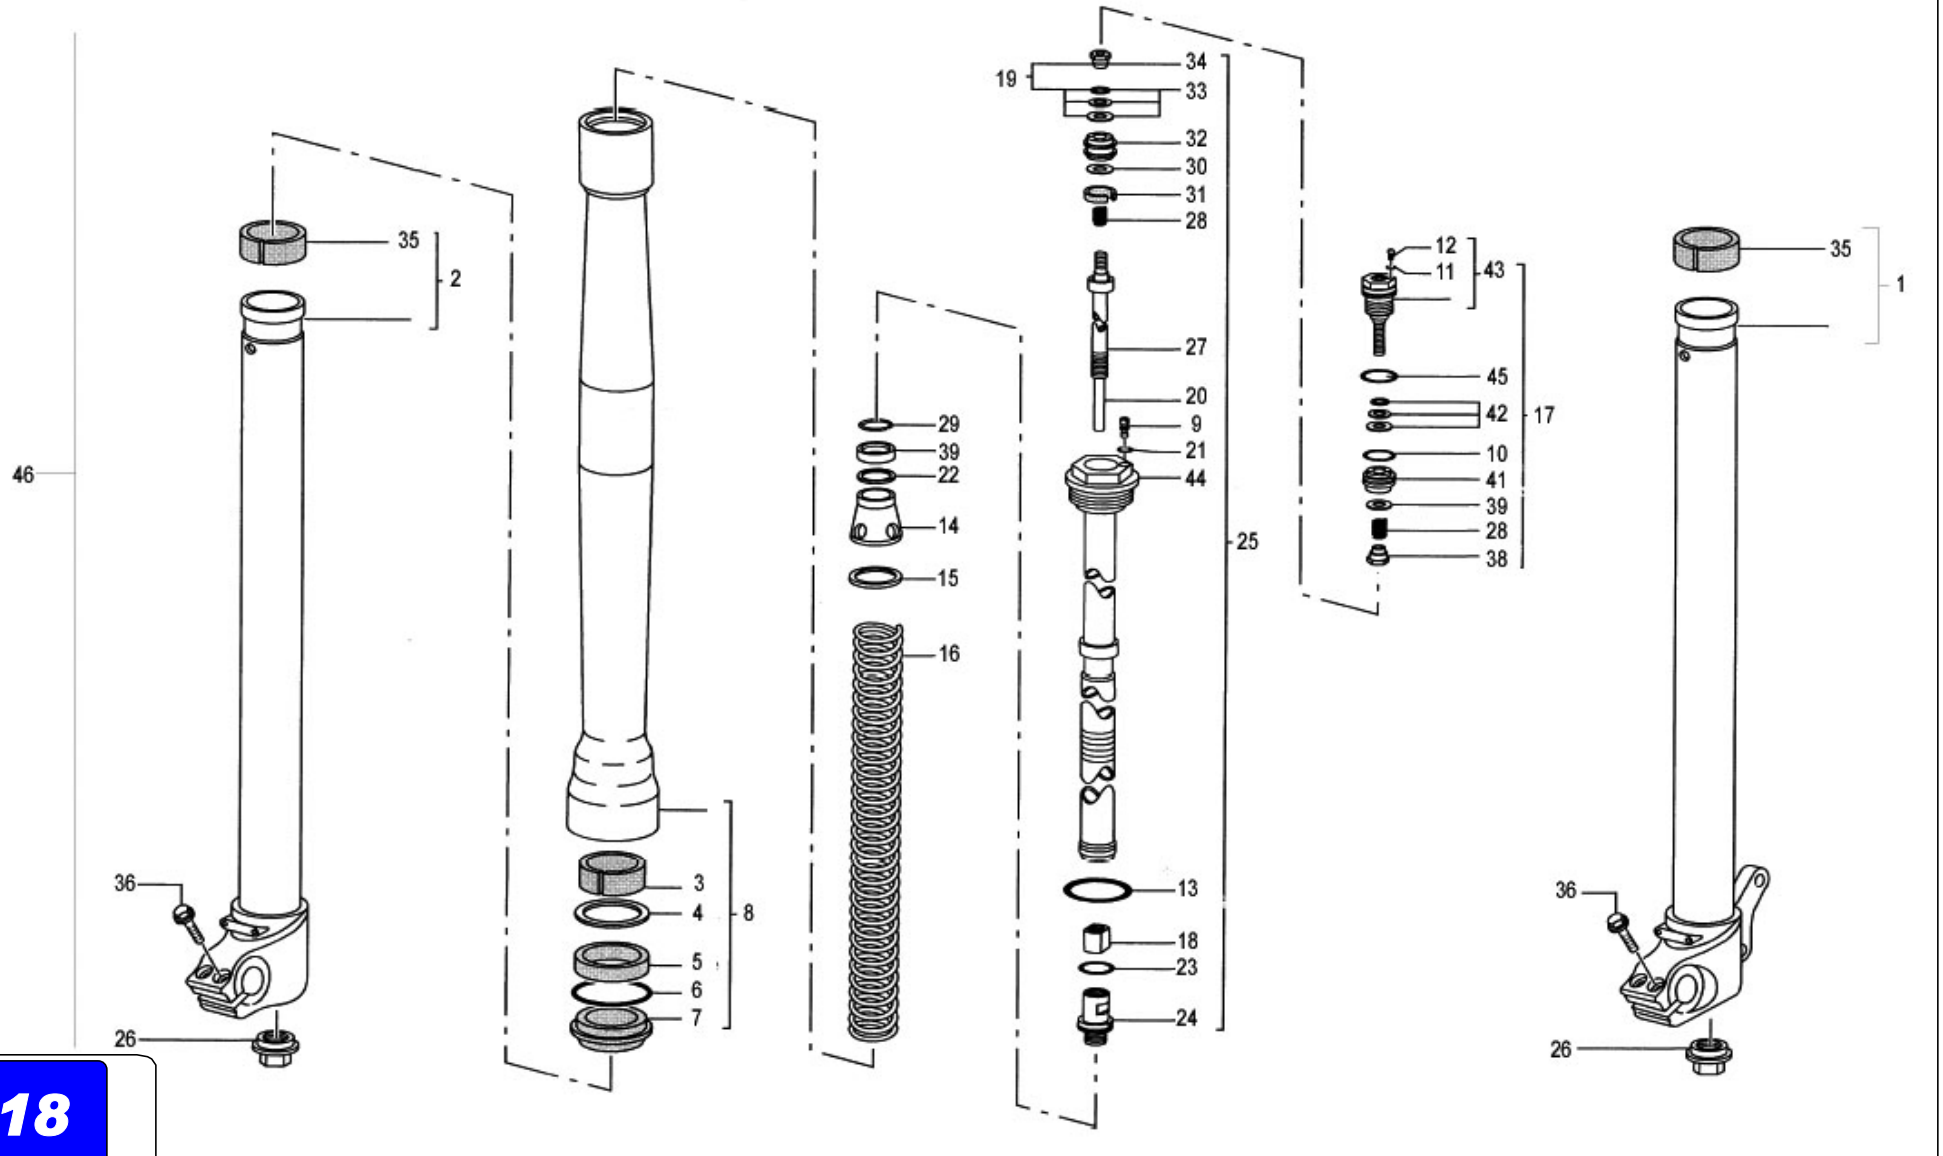

**GAS GAS**

**Chasis 17**

Nº	DESCRIPCION / DESCRIPTION	CROSS 250	Cant.
1	BASE HORQUILLA IZQUIERDA / LEFT FORK BASE	BC250414143	1
2	BASE HORQUILLA DERECHA / RIGHT FORK BASE	BC250414142	1
3	GLACIER BOTELLA 538103 50x45x15 / UPPER BUSH	S700761	2
4	ANILLO DE CIERRE / CLOSE RING	BC250414133	2
5	RETÉN SUSPENSIÓN 45X58X11 / SUSPENSION SEAL	BC250414212	2
6	ANILLO DE CIERRE / CLOSE RING	BC25814132	2
7	GUARDAPOLVO / DUSTKEEPER	G280701	2
8	CTO. BARRA SUSPENSIÓN / FORK SET	BC250514110	2
9	TORNILLO / SCREW	BC250414103	2
10	TÓRICA 2087 / O'RING	BE250114246	2
11	TÓRICA 2015 / O'RING	BC250414104	2
12	TORNILLO PEQUEÑO TAPÓN REGULACIÓN / SMALL BOLT	BC250414227	2
13	TÓRICA TAPÓN REGULACIÓN / REGULATION CAP O'RING	BC250414104	2
14	CASQUILLO REGULACIÓN / REGULATION BUSHING	BC250414112	2
15	ARANDELA / WAHER	BC250414107	2
16	MUELLE 4.5 / SPRING	BC250414228	2
17	GRUPO VÁLVULA / PLUG UNIT	BC250514249	1
18	TUERCA BLOQUEADOR M12X25 / LOCKER NUT	BC250414242	2
19	TUERCA + ARANDELA / NUT+SHIMS KIT	BC250514253	2
20	VARILLA INTERNA / INNER ROO	BC250414117	2
21	TÓRICA 3193 / O'RING	BC250414187	2
22	ARANDELA 36X30.1X3 / WASHER	BC250414254	2
23	TÓRICA 2106 / O'RING	BC250414255	2
24	TORNILLO DE APRIETE / REBOONO ADJ.	BC250414214	2
25	CARTUCHO AMORTIGUADOR COMPLETO / OUMPING UNIT	BC250414192	2
26	TUERCA INFERIOR / FOOT NUT	BC250414314	2
27	VARILLA / SHAFT	BC250514116	2
28	MUELLE / SPRING	BE250114118	4
29	CLIP 30.5X1 / STOP RING	BC250414256	2
30	JUNTA 22X8.1X0.3 / STOP RING	BE250514235	4
31	SEGMENTO PISTÓN / PISTON SEGMENT	BE250114120	2
32	PISTÓN SUSPENSIÓN / SUPENSION PISTON	BE250514118	2
33	ARANDELA SUSPENSIÓN 15X8.1X0.1 / SUSPENSION WASHER	BE250114248	1