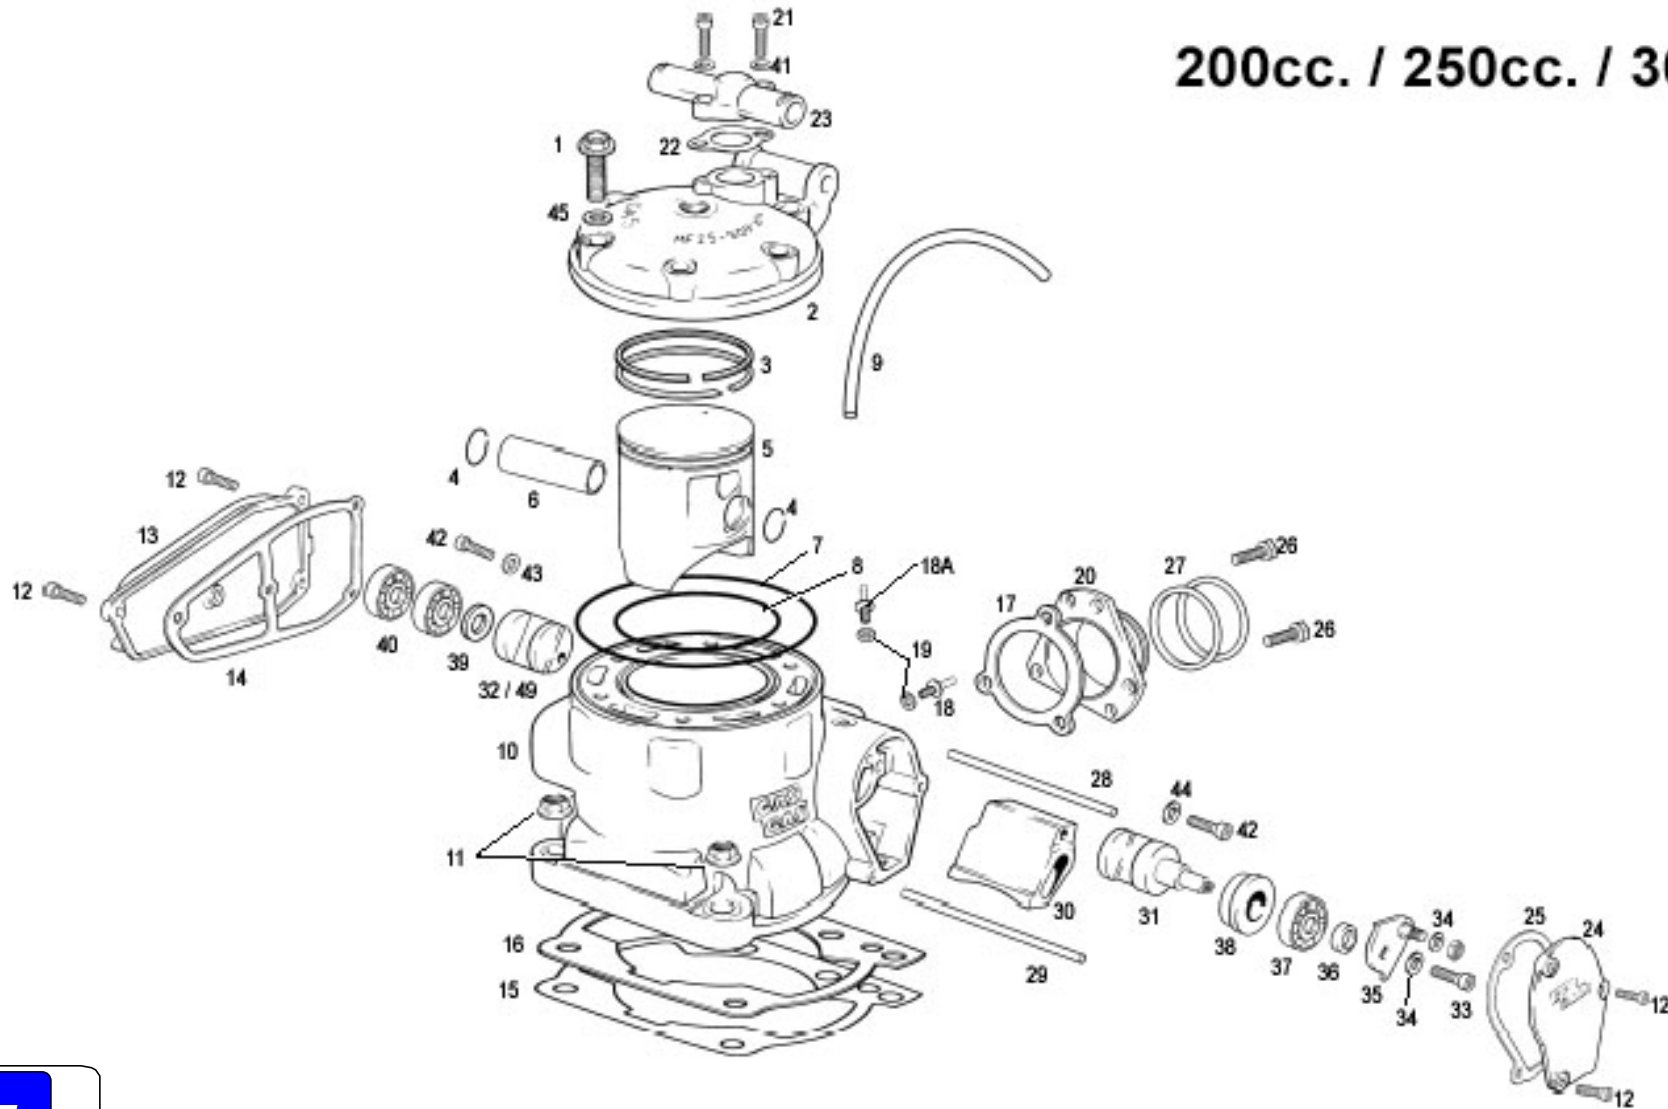

**Cilindro - Culata /
Cylinder - Cyl. head**

GAS GAS

ECIMCISM 2007

200cc. / 250cc. / 300cc.

Nº	DESCRIPCION / DESCRIPTION	200	250	300	Cant.
31	VÁLVULA ESCAPE DERECHA / RIGHT EXHAUST VALVE		ME25616016		1
32	VÁLVULA ESCAPE IZQUIERDA / LEFT EXHAUST VALVE		ME25616014		1
33	ALLEN 5x12 / ALLEN BOLT 5x12		T0305012		1
34	ARANDELA PLANA 5X12X1,5 / PLAIN WASHER 5X12X1.5		T4005012		2
35	CTO. PALANCA VÁLVULA ESCAPE / EXHAUST VALVE BRACKET SET		ME25616050		1
36	SEP. COJINETE VÁLV. ESC. / EXHAUST VALVE BEARING SPACER		ME25916048		1
37	RODAMIENTO BOMBA AGUA / WATER PUMP BEARING		ME25610010		1
38	DIST. COJINETE VÁLVULA ESCAPE / EXHAUST VALVE BEARING SPACER		ME25616036		1
39	ARANDELA DE 8X16X1,5 / WASHER 8X16X1.5		T4008016		1
40	RODAMIENTO EJE CENTRÍFUGO Y BOMBA / AXIS BEARING		ME25616032		2
41	ARANDELA COBRE 6X10X1,5 / 6X10X1,5 WASHER		ME25916002		2
42	ALLEN 6X10 / 6X10 ALLEN BOLT		T0306010		2
43	ARANDELA 6X18X1,5 / 6X18X1,5 WASHER		T4006018		1
44	ARANDELA 6X12X1,5 / 6X12X1,5 WASHER		T4006012		1
45	ARANDELA COBRE 8X16X1,5 / 8X16X1,5 WASHER		T4008516		6
46	SOPORTE VÁLVULA AIS / AIS VALVE SUPPORT		BE250626063		1
47	VÁLVULA AIS / AIS VALVE		BE050526060		1
48	ALLEN 6X10 / 6X10 ALLEN BOLT		T0306010		2
49	VÁLVULA ESCAPE IZQ HOMOLOGADA / ACCREDITED LEFT EXHAUST VALVE	ME25616014H	ME25616014H	ME25616014H	1
(*)	PISTÓN TIPO B / B TYPE PISTON	ME20816121	ME25616121R	ME300416121	1
	PISTÓN TIPO C / C TYPE PISTON	ME20816122	ME25616122R	ME300416122	1
	PISTÓN TIPO D / D TYPE PISTON	ME20816123	ME25616123R		1
	PISTÓN TIPO F / F TYPE PISTON	ME20816125			1
Solo Motocross MC / Only Motocross MC bike					
Nº	DESCRIPCION / DESCRIPTION	200	250	300	Cant.
2	CULATA / CYLINDER HEAD		MC250116000		1

GAS GAS

Motor 17