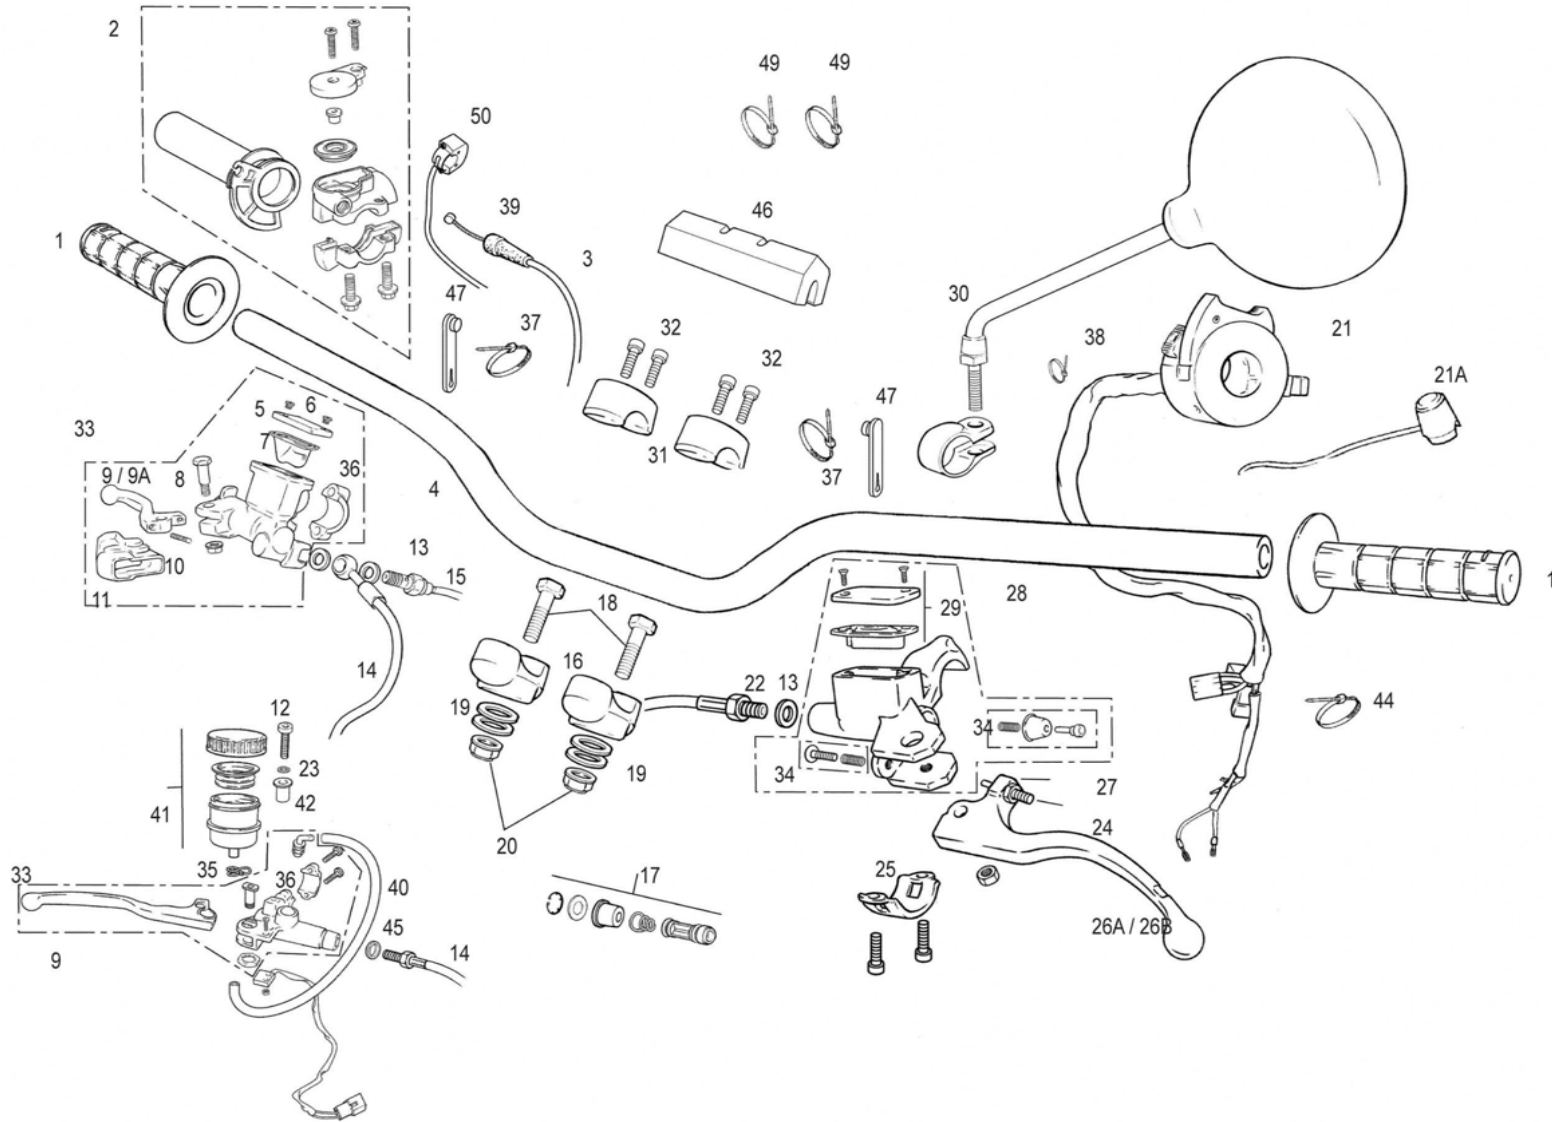

Nº	DESCRIPCION / DESCRIPTION	EC	SM	Cant.
1	JUEGO DE EMPUÑADURAS / C798HANDLEBAR GRIP (PAIR)	BE250736002		1
2	PUÑO DE GAS / TWIST GRIP	BE25724007		1
3	CABLE DE GAS / THROTTLE CABLE	BE25724008		1
4	MANILLAR COMPLETO / STEERING HANDLEBAR SET	BE250624001		1
5	TAPA BOMBA FRENO / BRAKE PUMP COVER	BC25922210		1
6	TORNILLO TAPA BOMBA / BRAKE PUMP SCREW	BC25922217		2
7	GOMA ANTIESPUMANTE / NO-FOAM RUBBER	BC25922216		1
8	TORNILLO ESPECIAL / SPECIAL SCREW	BC25922212		1
9	MANETA FRENO DELANTERO / FRONT BRAKE LEVER	BC250022045	BE250122045SM	1
9A	MANETA FRENO TT 250 / FRONT BRAKE TT 250	BC250022045R		1
10	SENSOR MANETA BOMBA / PUMP LEVER SENSOR	BC25922218		1
11	GUARDAPOLVO / DUST COVER	BC25922213		1
12	TORNILLO ALLEN 6X35 / 6X35 ALLEN SCREW	-	T0306035	1
13	ARANDELA LATIGUILLO 10X14X1 / HOSE WASHER 10X14X1	BE25622007	-	3
14	LATIGUILLO FRENO DELANTERO / FRONT BRAKE HOSE	BE250422002	BE250522002SM	1
15	INTERRUPTOR STOP BOMBA / PUMP STOP SWITCH	BE250334003		1
16	BRIDA SUJECIÓN MANILLAR INFERIOR / HANDLEBAR CLAMP (LOWER)	BE250614013		2
17	KIT PISTÓN BOMBA FRENO "A" / "A" BRAKE PUMP PISTON KIT	BC25922219		1
18	*TORNILLO ESPECIAL 10X45 / 10X45 SPECIAL BOLT	T0201045		2
19	DISTANCIADOR BRIDA INFERIOR MANILLAR EC2003 / CLAMP HANDLEBAR SPACER	BE250314035		4
20	TUERCA CILINDRO 8.8 ESP. 10/150C13 / NUT CYLINDER M10	M01613001		2
21	CONMUTADOR LUZ / LIGHT SWITCH	BE250534001		1
22	LATIGUILLO EMBRAGUE / CLUTCH HOSE	BE250522003		1
23	ARANDELA / WASHER	-	T4006018	1
24	TORNILLO REGULACIÓN MANETA / ADJUSTING LEVER SCREW	BT27922046		1
25	SOPORTE BOMBA EMBRAGUE / CLUTCH PUMP CLAMP	BE250022211		1
26A	MANETA EMBRAGUE CORTA / SHORT CLUTCH LEVER	BT27922040		1
26B	MANETA EMBRAGUE LARGA (SERIE) / LONG CLUTCH LEVER (STANDARD)	BE250622040		1
27	TUERCA M6 BAJA / M6 LOW NUT	T2006001		1
28	BOMBA EMBRAGUE HIDRÁULICO / HYDRAULIC CLUTCH PUMP	BE250522009		1
29	KIT TAPA BOMBA FRENO EMBRAGUE / CLUTCH BRAKE PUMP COVER KIT	BE250522210		1
30	ESPEJO RETROVISOR / REAR-VIEW MIRROR	L300760		2
31	BRIDA SUJECIÓN MANILLAR SUPERIOR / HANDLEBAR CLAMP (UPPER)	BE250614012		2

GAS GAS

Chasis 1