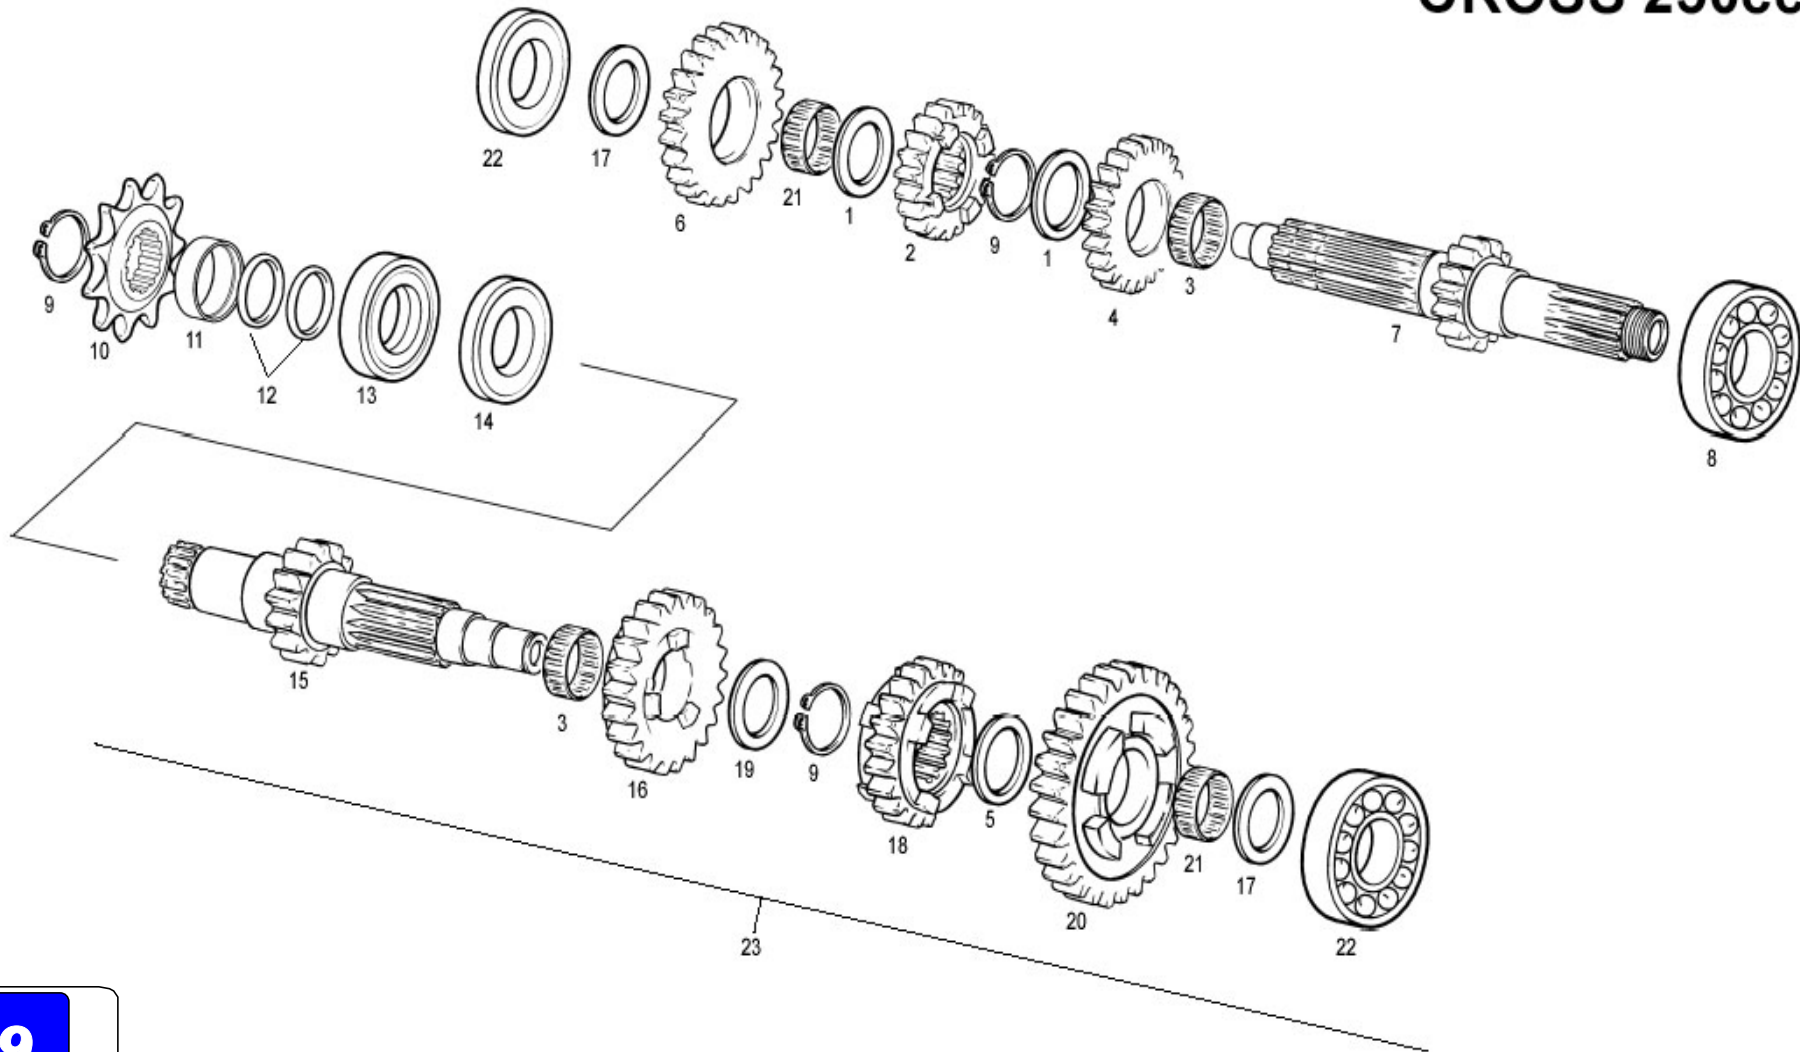

CROSS 250cc.

Nº	DESCRIPCION / DESCRIPTION	200/250/300	Cant.
1	ARANDELA 18X31,5X0,7 CAMBIO / SHIFT WASHER 18X31.5X0.7	ME25636014	2
2	PIÑÓN PRIMARIO II / PRIMARY GEAR II	ME25636071	1
3	CIRCLIP D.25 DIN 471 REBAJADO / CIRCLIP DIN 471	ME25936084	5
4	ARANDELA 31,5X1 ESTRIADA / LOCK WASHER 31.5X1	ME25636091	2
5	PIÑÓN PRIMARIO VI / PRIMARY GEAR VI	ME25636074	1
6	PIÑÓN PRIMARIO III Y IV / PRIMARY GEAR III & IV	ME25636072	1
7	ARANDELA 25,2X31,5X1 CAMBIO / SHIFT WASHER 25.2X31.5X1	ME25636017	2
8	PIÑÓN PRIMARIO V / PRIMARY GEAR V	ME25636073	1
9	COJINETE AGUJAS K25-29-10 / NEEDLES BEARING K25-29-10	M02616000	1
10	EJE PRIMARIO I / PRIMARY AXIS GEAR I	ME25636070	1
11	EJE SECUNDARIO / SECONDARY AXIS	ME250236075	1
12	CIRCLIP D.25 DIN.983 / CIRCLIP D.25 DIN	ME25636095	1
13	PIÑÓN SECUNDARIO II / SECONDARY GEAR II	ME25636077	1
14	PIÑÓN SECUNDARIO VI / SECONDARY GEAR VI	ME250136081	1
15	PIÑÓN SECUNDARIO III / SECONDARY GEAR III	ME25636078	1
16	PIÑÓN SECUNDARIO IV / SECONDARY GEAR IV	ME25636079	1
17	PIÑÓN SECUNDARIO V / SECONDARY GEAR V	ME25636080	1
18	ARANDELA 20,8X29X1 CAMBIO / SHIFT WASHER 20.8X29X1	ME25636016	1
19	ROD. AGUJ. K20X24X10 / NEEDLES BEARING K20X24X10	ME25636059	1
20	PIÑÓN SECUNDARIO I / SECONDARY GEAR I	ME25636076	1
21	GRUPO CAMBIO COMPLETO / SHIFT GEAR SET	ME250236010	1
22	PIÑÓN SALIDA Z.13 / OUTER SPROCKET Z13	ME25636025	1
22A	PIÑÓN SALIDA Z.12 / OUTER SPROCKET Z12	MF25836025	1
23	DOLLA RETÉN SALIDA CAMBIO / SIFHT SEAL	ME25636046	1
24	TÓRICA 25X2 NBR PIÑ.SAL. / O'RING 25X2 NBR	ME25632025	2
25	RODAMIENTO CAMBIO 6305 / SHIFT BEARING 6305	ME25636058	1
26	RODAMIENTO CAMBIO 6203 / SHIFT BEARING 6203	ME25636057	2
27	RODAMIENTO CAMBIO 6205ZC3E / SHIFT BEARING 6205ZC3E	ME250136056	1
28	RETÉN / SEAL	ME25636024	1
29	JAULA AGUJAS KD22X25X9,8 / KD22X25X9,8 NEEDLES BEARING	ME250236102	2

GAS GAS

Motor 19