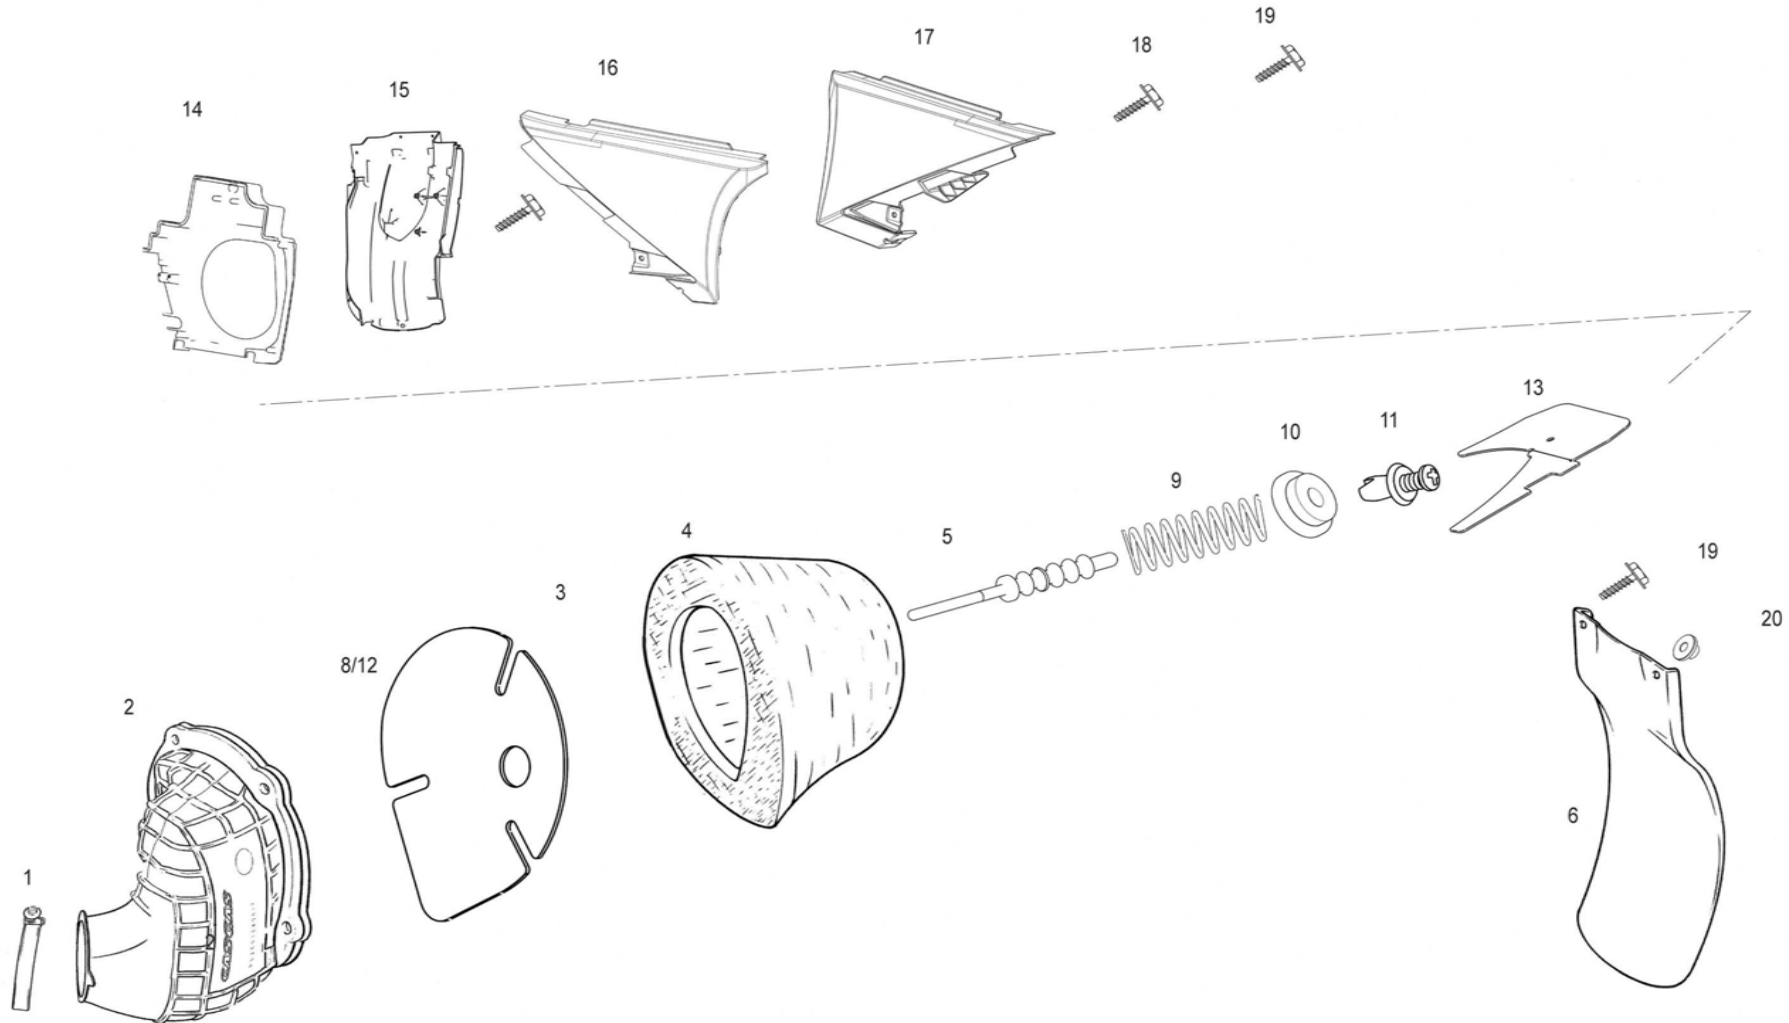

**GAS GAS**

**Chasis 5**

**Filtro de aire I**  
**Air filter**

**GAS GAS**

**ECIMCISM 2007**

Nº	DESCRIPCION / DESCRIPTION	125/200	250/300	SM	Cant.
1	TUERCA AUTOBLOCANTE M10+C41 / SELF-LOCKING NUT M10	-	T3110002		1
2	AMORTIGUADOR TRASERO / REAR SHOCK ABSORBER	BE120714004	BE250714004	BTL400214004	1
3	TORNILLO ESPECIAL M10X55 / SPECIAL SCREW M10X55		T0210055		1
4	TORNILLO M10X40X1,25 / BOLT M10X40X1.25		T0110042		1
5	TORNILLO ESPECIAL 14X110 / SPECIAL SCREW 14X110		T0214110		1
6	TÓRICA 3.5X21 / 3.5X21 O'RING		BE250510011		10
7	JAULA AGUJAS 22BM2816 / 22BM2816 NEEDLES BEARING		BE25614010		11
8	BALANCÍN / ROCKER ARM		BE25614005		1
9	SOPORTE BALANCÍN DERECHO / RIGHT ROCKER ARM SUPPORT		BE250314006		1
10	TORNILLO ESPECIAL 12X25X1,25 / SPECIAL SCREW 12X25X1.25		T02012025		2
11	CASQUILLO 14X22X62,5 / BUSHING 14X22X62.5		BE25612005		1
12	SOPORTE BALANCÍN IZQUIERDO / LEFT ROCKER ARM SUPPORT		BE250314007		1
13	TUERCA BASCULANTE TT / NUT		BE25612009		4
15	CASQUILLO 14X22X57 / BUSHING 14X22X57		BE25612014		2
16	ARANDELA REGLAJE 21X10,2X1 / SETTING WASHER 21X10.2X1		T4001022		2
17	TÓRICA BIELETA 15X3,5 / CONNECTING ROD O'RING		BE25814015		2
18	CASQUILLO INFERIOR AMORTIG. D.16X21X10 / SHOCK ABSORBER BUSHING (LOWER)		BE25642005		1
19	CASQUILLO BIELETA / CONNECTING ROD BUSHING		BE25642002		4
20	BIELETA / CONNECTING ROD	BE120114008	BC250014008		2
20A	BIELETA SM 125 / CONNECTING ROD	BC250014008	-		2
21	ARANDELA 22,4X36X0,7 REGLAJE / SETTING WASHER 22.4X36X0.7		T4022036		6
22	BALANCÍN EC COMPLETO / EC ROCKER ARM SET		BE250514005CT		1
23	EJE BASCULANTE / SWINGARM SHAFT		BE250312008		1
24	TUERCA AUTOBLOCANTE M6 ALTA / HIGH SELF LOCKING NUT M6		T2106002		3
25	TUERCA AUTOBLOCANTE M8 BAJA / LOW SELF LOCKING NUT M8		T2108001		1
26	PLATINA GUÍA CADENA / CHAIN GUIDE BRACKET		BE25912017		2
27	TIRA NYLON ANTIRUIDO / ANTI-NOISE NYLON BAND		BE25612022		2
28	RODILLO GUÍA CADENA 13,55X32X23,5 / CHAIN GUIDE ROLLER 13.55X32X23.5		BE25610032		1
29	RODILLO GUÍA CADENA SUPERIOR / UPPER CHAIN GUIDE ROLLER		BE25610014		1
30	CASQUILLO GUIA CADENA / CHAIN GUIDE BUSHING		BE25610025		2
31	TORNILLO ESPECIAL 6X45 / SPECIAL SCREW 6X45		T0206045		2
32	TORNILLO ESPECIAL 8X45 / SPECIAL SCREW 8X45		T0208045		1
33	DISTANCIADOR SOP. GUIA CADENA GRANDE / BIG CHAIN GUIDE SUPPORT SPACER		BE25612021		1