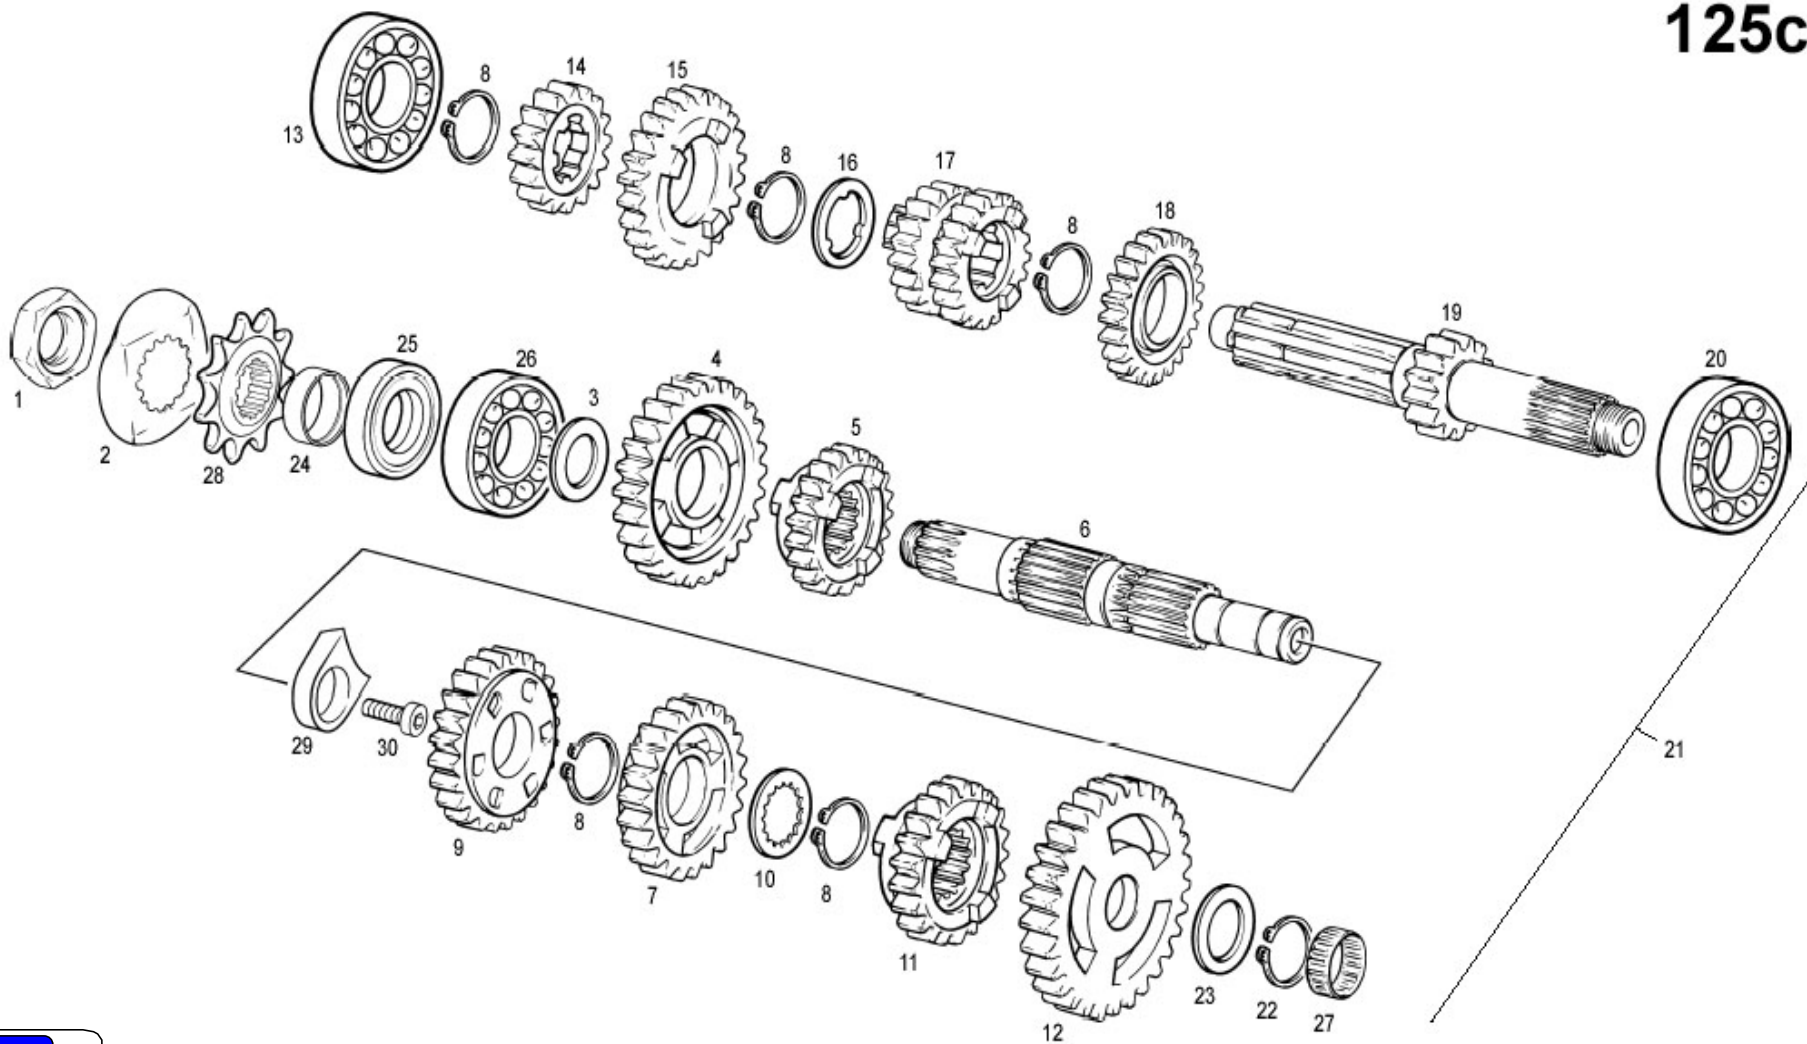

125cc.

Nº	DESCRIPCION / DESCRIPTION	125	Cant.
1	TUERCA PIÑÓN SALIDA / FRONT SPROCKET NUT	ME120136021	1
2	ARANDELA PRECINTO PIÑÓN SALIDA / FRONT SPROCKET NUT WASHER	ME120136121	1
3	ARANDELA CAMBIO 2MM. / 2MM. SHIFT WASHER	ME120136101	1
4	PIÑÓN SECUNDARIO II 2MM. / SECONDARY GEAR II	ME120136077	1
5	PIÑÓN SECUNDARIO VI / SECONDARY GEAR VI	ME120136081	1
6	EJE SECUNDARIO / SECONDARY AXIS	ME120136075	1
7	PIÑÓN SECUNDARIO IV / SECONDARY GEAR IV	ME120136079	1
8	CIRCLIP D.22 DIN 471 / CIRCLIP DIN 471	MT280236166	5
9	PIÑÓN SECUNDARIO III / SECONDARY GEAR III	ME120136078	1
10	ARANDELA A22X19,5 DIN7480 / A22X19,5 DIN7480 WASHER	ME120136091	1
11	PIÑÓN SECUNDARIO V / SECONDARY GEAR V	ME120136080	1
12	PIÑÓN SECUNDARIO I / SECONDARY GEAR I	ME120536076	1
13	RODAMIENTO CAMBIO 6202C3 / SHIFT BEARING	ME120136057	1
14	PIÑÓN PRIMARIO II / PRIMARY GEAR II	ME120136071	1
15	PIÑÓN PRIMARIO VI / PRIMARY GEAR VI	ME120136074	1
16	ARANDELA ESTRIADA 3 PUNTAS 18,25X22,15X0,5 / 18,25X22,15X0,5 WASHER	ME120136100	1
17	PIÑÓN PRIMARIO III Y IV / PRIMARY GEAR III AND IV	ME120136072	1
18	PIÑÓN PRIMARIO V / PRIMARY GEAR V	ME120136073	1
19	EJE PRIMARIO / PRIMARY AXIS	ME120136070	1
20	RODAMIENTO CAMBIO 6204ZC4 / SHIFT BEARING	ME120136056	1
21	CTO. GRUPO CAMBIO COMPLETO EC125-2001 / SHIFT GEAR SET	ME120536010	1
22	CIRCLIP D15 DIN471 / D15 DIN471 CIRCLIP	ME25632017	1
23	ARANDELA 15,15X24X0,4 / 15,15X24X0,4 WASHER	ME120136012	1
24	CASQUILLO PIÑÓN SALIDA / FRONT SPROCKET BUSH	ME120136046	1
25	RETÉN 28X38X7 / FRONT SPROCKET SEAL	ME120136024	1
26	RODAMIENTO 6304C3 / 6304C3 BEARING	ME120136058	1
27	RODAMIENTO TR15X25X12 / TR15X25X12 BEARING	ME120136157	1
28	PIÑÓN SALIDA T13 / FRONT SPROCKET	ME120136025	1
28A	PIÑÓN SALIDA T12	ME120736025	1
29	FIJADOR COJINETE SALIDA CAMBIO / SHIFT OUTER BEARING HOLDER	ME120336104	1
30	TORNILLO UFK M5X12 / UFK SCREW M5X12	T0315012	1

GAS GAS

Motor 18