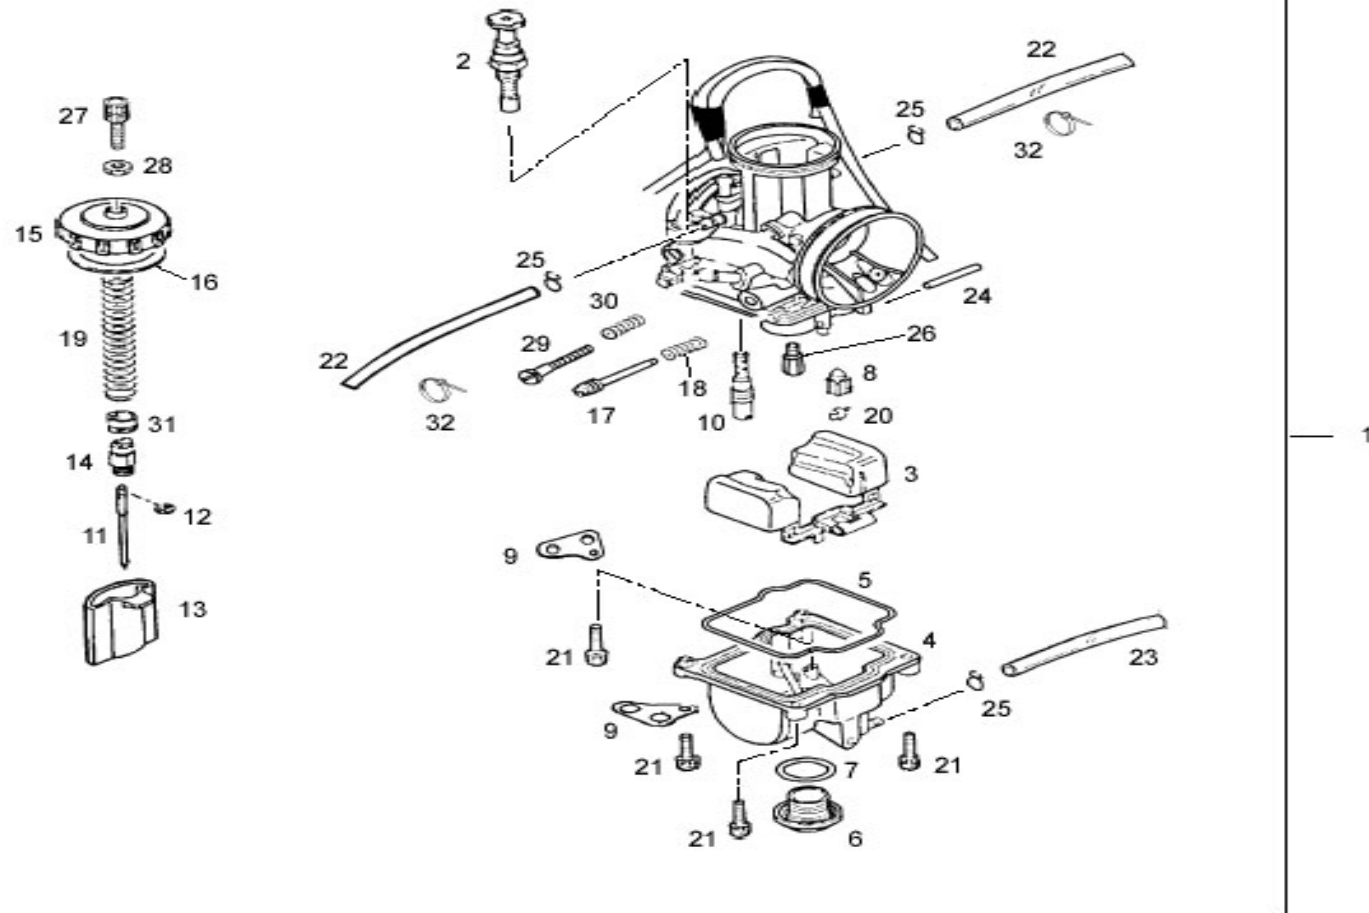

Nº	DESCRIPCION / DESCRIPTION	125/200	250	300	Cant.
1	CARBURADOR KEIHIN / KEIHIN CARBURETOR	ME120390000	ME300290000		1
2	MANDO ESTARTER / COLD STARTER KNOB SET		ME25690011		1
3	BOYA FLOTADOR / FLOAT		ME25690012		1
4	CUBETA FLOTADOR / FLOAT BODY		ME25690013		1
5	JUNTA CUBETA FLOTADOR / FLOAT BODY GASKET		ME25690014		1
6	TAPÓN CUBETA / FLOAT BODY DRAIN CAP		ME25690015		1
7	TÓRICA TAPÓN CUBETA / DRAIN CAP O'RING		ME25690016		1
8	AGUJA FLOTADOR / FLOAT NEEDLE		ME25690017		1
9	SUJECCIÓN TUBO RESPIRADERO / AIR HOSE HOLDER		ME25690018		1
10	CHICLÉ RALENTÍ / SLOW JET	ME120390048	ME25690019	ME25690035	1
11	AGUJA / NEEDLE		ME25690427	ME25690020	1
12	CLIP AGUJA / NEEDLE CLIP		ME25690021		1
13	COMPUERTA / THROTTLE VALVE		ME25690022		1
14	FIJADOR AGUJA-CABLE / NEEDLE HOLDER		ME25690023		1
15	TAPÓN COMPUERTA / CARBURETOR COVER		ME25690024		1
16	JUNTA TAPÓN COMPUERTA / CARBURETOR COVER GASKET		ME25690025		1
17	TORNILLO REGULADOR AIRE / AIR REGULATOR SCREW		ME25690028		1
18	MUELLE REGULADOR AIRE / AIR REGULATOR SPRING		ME25690029		1
19	MUELLE COMPUERTA / CARBURETOR COVER SPRING		ME25690026		1
20	CLIP NIVEL FLOTADOR / FLOAT CLIP		ME25690027		1
21	TORNILLO CUBETA / FLOAT BODY BOLT		ME25690030		4
22	TUBO RESPIRADERO / AIR HOSE		ME25690031		2
23	TUBO RESPIRADERO 2 / AIR HOSE 2		ME25690032		1
24	EJE FLOTADOR / FLOAT AXLE		ME25690033		1
25	CLIP / CLIP		ME25690034		3
26	CHICLE ALTA 185 / 185 HIGH JET		ME25690185	ME25690182	1
27	TENSOR CABLE / CABLE TENSOR		ME25690036		1
28	TUERCA TENSOR CABLE / CABLE TENSOR NUT		ME25690037		1
29	TORNILLO REGULADOR RALEN. / SLOW JET ADJUSTING BOLT		ME25690038		1
30	MUELLE TORN. REGULADOR RALENTI / ADJUSTING BOLT SPRING		ME25690039		1
31	CASQUILLO MUELLE COMPUERTA / COVER SPRING BUSHING		ME25690040		1
32	BRIDA UNEX 2244 4.8X20 / UNEX CLAMP 2244 4.8X20		BE25634009		2
33	*TOPE MANDO DE GAS / STOP THROTTLE CABLE		*ME250690010		1

GAS GAS

Motor 21