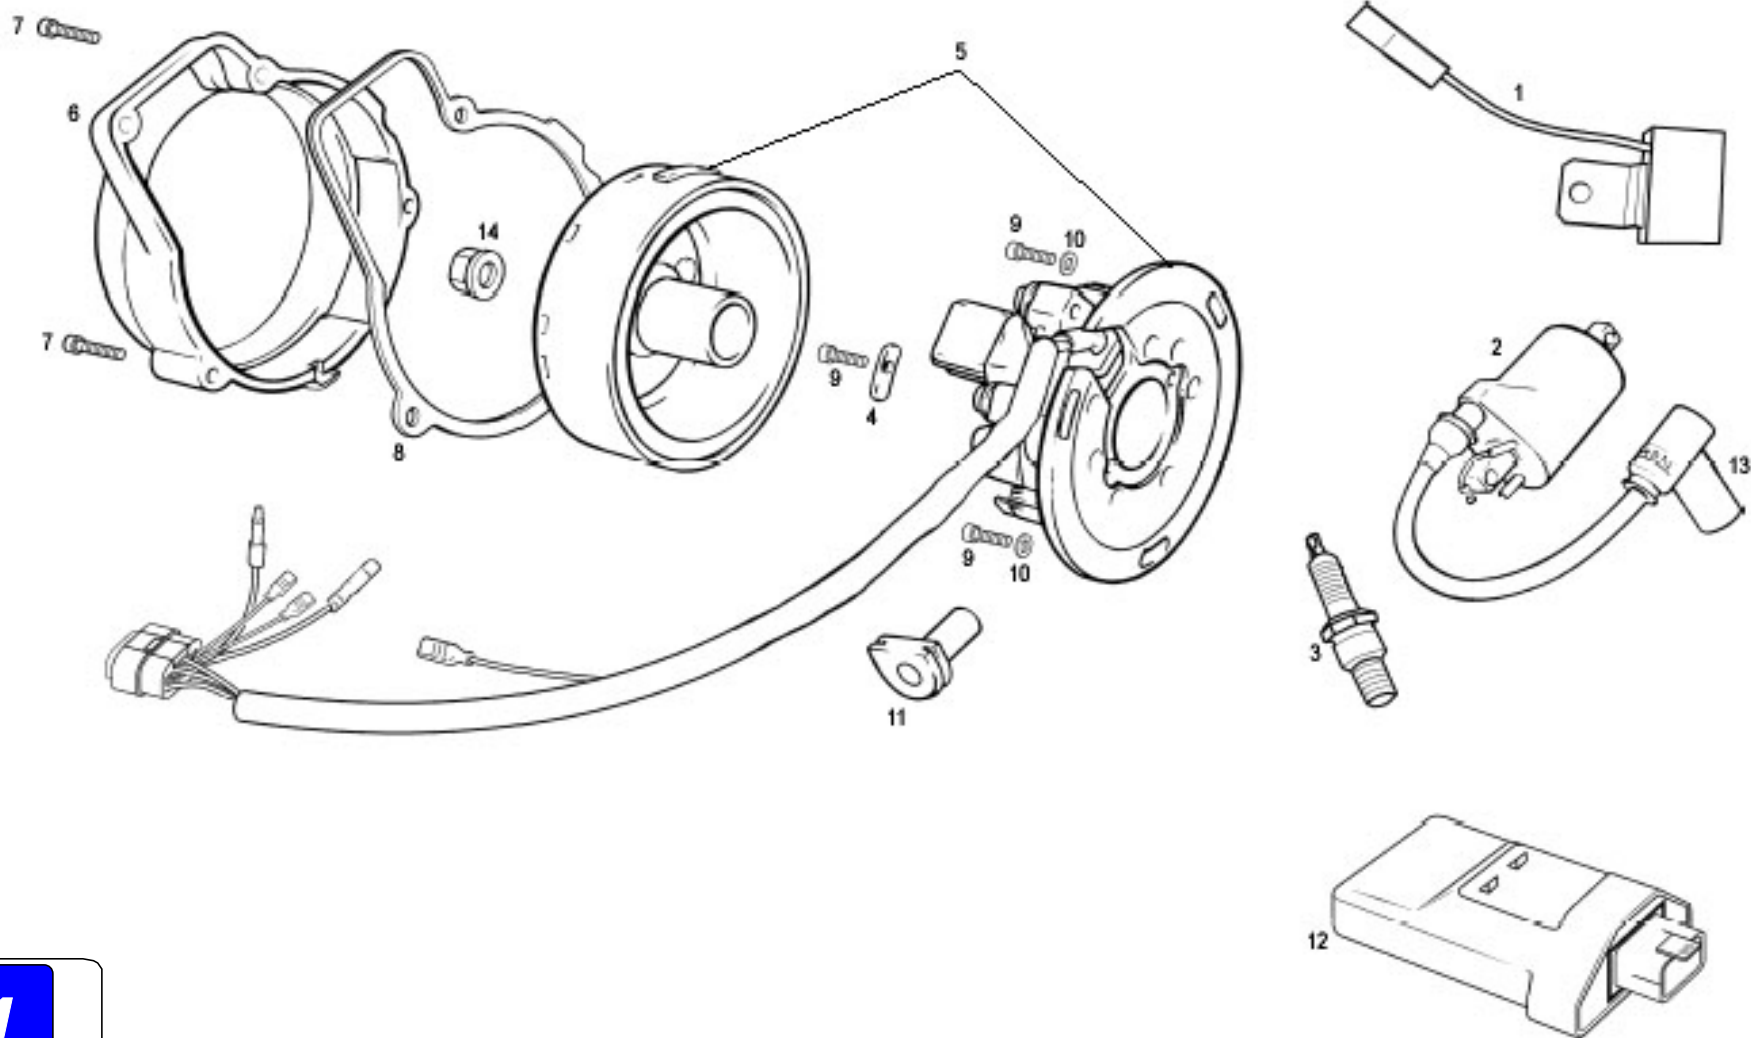

200cc. / 250cc. / 300cc.

Nº	DESCRIPCION / DESCRIPTION	200/250/300	Cant.
1	REGULADOR ALTERNADOR / ALTERNATOR REGULATOR	L300031	1
2	BOBINA / IGNITION COIL	ME250434006	1
3	BUJÍA / SPARK PLUG	ME25934000	1
4	CENTRAJE ENCENDIDO / IGNITION CENTRER	ME25934025	1
5	VOLANTE MAG. KOKUSAN FP-8009 MULTISPARK / FP-8009 IGNITION COMP.	ME250534005	1
6	TAPA ENCENDIDO PLÁSTICO / PLASTIC IGNITION COVER	ME250510004	1
7	ALLEN 6X35 / ALLEN BOLT 6X35	T0306035	4
8	JUNTA TAPA VOLANTE / IGNITION COVER GASKET	ME250544004	1
9	ALLEN 5X20 / ALLEN BOLT 5X20	T0305020	3
10	ARANDELA PLANA 5X12X1,5 / PLAIN WASHER 5X12X1.5	T4005012	2
11	TAPÓN GOMA ENCENDIDO / IGNITION RUBBER CAP	ME25934014	1
12	CDI / CDI	ME250534007	1
13	PIPA BUJÍA / SPARK PLUG CAP	BE25934000	1
14	TUERCA CON ARANDELA / NUT WITH WASHER	MC25934011	1
Solo Motocross MC / Only Motocross MC bike			
Nº	DESCRIPCION / DESCRIPTION	250	Cant.
5	VOLANTE MAGNÉTICO FP8188 2G3 MULTISPARK / FP8188 IGNITION COMP.	MC250434005	1
9	ALLEN 6X16 / ALLEN BOLT 6X16	T0306016	2
10	ARANDELA PLANA 6X12X1,5 / PLAIN WASHER 6X12X1.5	T4006012	2