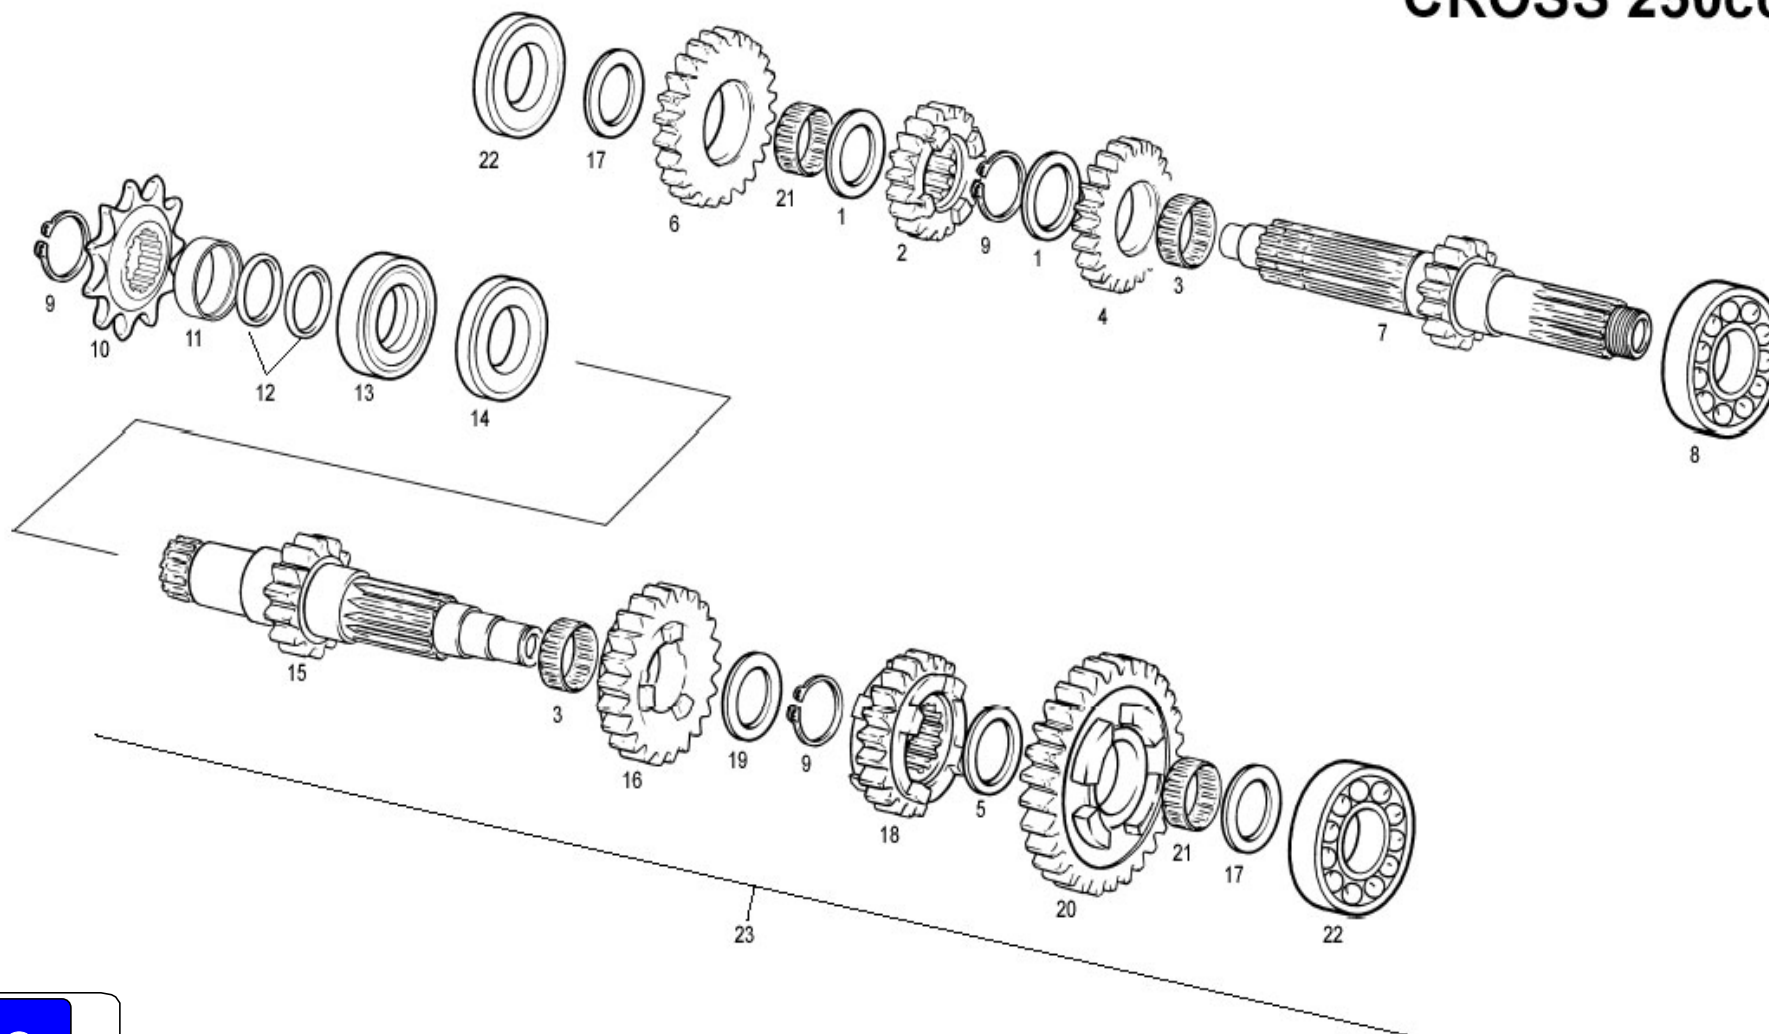

CROSS 250cc.

Nº	DESCRIPCION / DESCRIPTION	MC 250	Cant.
1	ARANDELA / SHIFT WASHER	ME25636016	2
2	PIÑÓN PRIMARIO II / PRIMARY GEAR II	MC25836071	1
3	COJINETE AGUJAS K25-29-13 EMBRAGUE / NEEDLES BEARING	ME120132031	2
4	PIÑÓN PRIMARIO III / PRIMARY GEAR III	MC25836072	1
5	ARANDELA 20.8X29X1 CAMBIO / 20.8X29X1 SHIFT WASHER	ME25636016	1
6	PIÑÓN PRIMARIO IV / PRIMARY GEAR IV	MC25836073	1
7	EJE PRIMARIO I / PRIMARY AXIS	MC25836070	1
8	RODAMIENTO CAMBIO 6205-RS1/C3 / 6205-RS1/C3 SHIFT BEARING	ME250136056	3
9	CIRCLIP D.25 DIN 471 REBAJADO / CIRCLIP	ME25936084	1
10	PIÑÓN SALIDA Z13 / OUTER SPROCKET Z13	ME25636025	1
11	DOLLA RETÉN SALIDA CAMBIO / SHIFT SEAL	ME25636046	2
12	TÓRICA 25X2 NBR PIÑÓN SALIDA / 25X2 O-RING	ME25632025	1
13	RETÉN 30X40X7 DOBLE LABIO PIÑÓN SALIDA / SEAL	ME25636024	1
14	RODAMIENTO CAMBIO 6305 / 6305 SHIFT BEARING	ME25636058	1
15	EJE SECUNDARIO IV / SECONDARY AXIS	MC25836075	1
16	PIÑÓN SECUNDARIO II / SECONDARY GEAR II	MC25836077	2
17	ARANDELA 18X31.5X1 REG.PRIMARIO / 18X31,5X1 WASHER	ME25636013	1
18	PIÑÓN SECUNDARIO III / SECONDARY GEAR III	MC25836078	1
19	ARANDELA 25.2X31.5X1 CAMBIO / 25.2X31.5X1 SHIFT WASHER	ME25636017	2
20	PIÑÓN SECUNDARIO I / SECONDARY GEAR I	MC25836076	2
21	COJIENTE CAMBIO 20X24X13 / SHIFT BEARING	MC25836059	1
22	RODAMIENTO CAMBIO 6203 C3 / 6203 C3 SHIFT BEARING	ME25636057	2
23	GRUPO CAMBIO CROSS / SHIFT CROSS GEAR SET	MC25736010	2