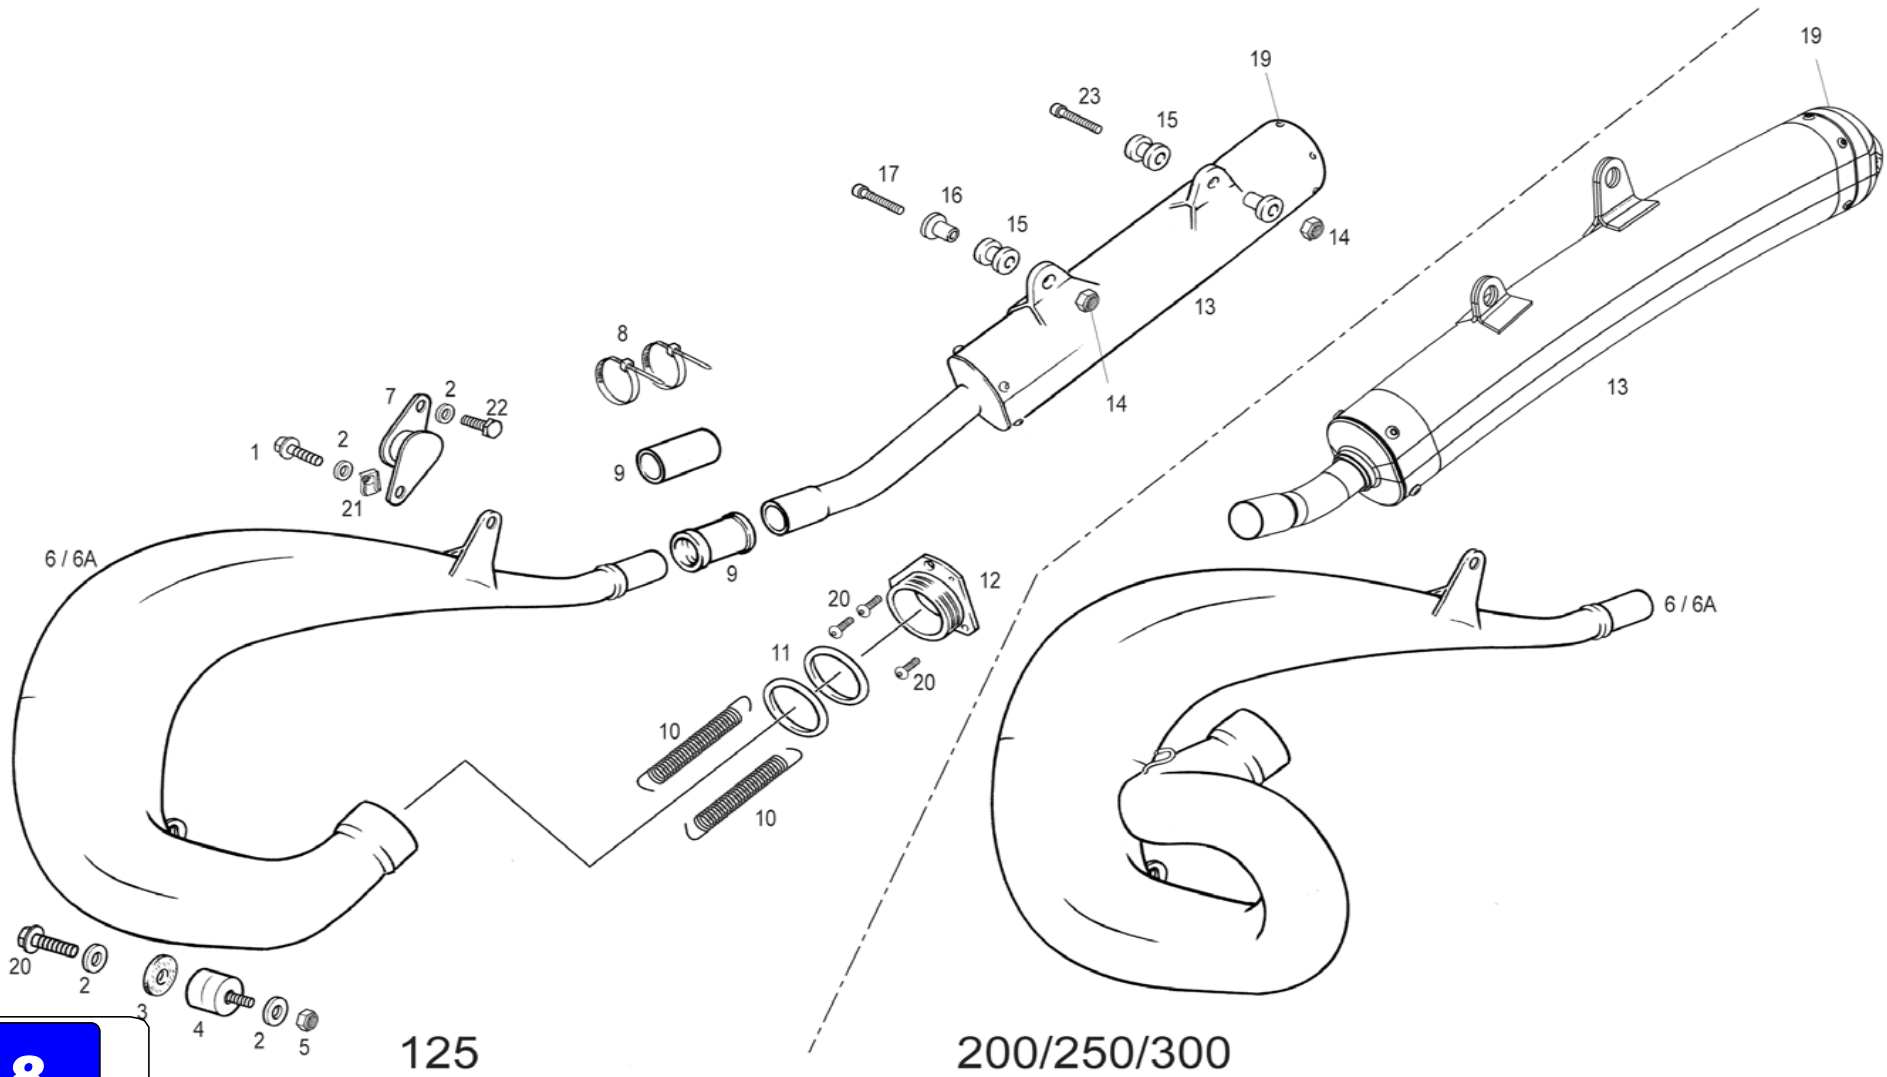

Nº	DESCRIPCION / DESCRIPTION	125	200	250	300	Cant.
1	HEXAGONAL 6X15 / HEXAGONAL			T0106015		1
2	ARANDELA 6X18X1,5 / 6X18X1.5 WASHER			T4006018		4
3	ARANDELA KLINGERIT / KLINGERIT WASHER			T4006725		1
4	SILENTBLOCK ESCAPE / EXHAUST SILENTBLOCK			BE25626007		1
5	TUERCA AUTOBLOCANTE BAJA M6 / LOW SELF-LOCKING NUT M6			T2106001		1
6	TUBO ESCAPE / EXHAUST PIPE	BE120326001	BE250326001	BE250326001	BE250326001	1
6A	TUBO ESCAPE CATALIZADO / CATALYZED EXHAUST PIPE	BE120626001H		BE250626001H		1
7	SILENTBLOCK ESCAPE / EXHAUST SILENTBLOCK	--		BE25626004		1
8	BRIDA UNEX 4,8X36 / UNEX CLAMP 4.8X36			BE25634007		2
9	JUNTA ESCAPE / EXHAUST GASKET	BE12626003		BE25626003		1
10	MUELLE ESCAPE / EXHAUST SPRING	--		BE25610042		2
11	TÓRICA TUBERA ESCAPE 44X3 FP / EXHAUST O'RING			BE250526006		2
12	TUBERA ESCAPE / EXHAUST PIPE	ME120316019		ME250516019		1
13	SILENCIOSO / SILENCER	BE120626002H	BE200326002	BE250326002		1
14	TUERCA AUTOBLOC. DIN-6926 M6 C/ARAN. / SELF-BLOCKING NUT WITH WAS.	----		T2206002		2
15	SILENTBLOCK SILENCIADOR / SILENTBLOCK SILENCER			BE250026005		2
16	CASQUILLO SILENTBLOCK SILENCIOSO / SILENTBLOCK SILENCER BUSHING			BE250026000		2
17	ALLEN 6X30 / ALLEN BOLT 6X30			T0306030		1
19	REMACHE D.4 SILENCIOSO / SILENCER RIVET D4	----		BE250026032		6
20	TORNILLO HEXAGONAL CON ARANDELA 6X14 / HEXAGONAL WITH WASHER			T0206014		4
21	TUERCA RAPIDA NUT M6 / M6 FAST NUT			T2606000		1
22	TORNILLO ESPIRAL 6X16 / SCREW			T0206016		1
23	ALLEN 6X50 / 6X50 BOLT			T0306050		1
25	CATALIZADOR 125 / 125 CATALYST	BE120126250				1
26	FILTRO AIRE SECUNDARIO / SECONDARY AIR FILTER	-	BT280626059	BT280626059	BT280626059	1
27	TUBO GOMA ESCAPE A VÁLVULA / EXHAUST TO VALVE RUBBER TUBE	-	BE250626061	BE250626061	BE250626061	1
28	TUBO GOMA VÁLVULA A FILTRO / VALVE TO FILTER RUBBER TUBE	BE120626062	BE250626062	BE250626062	BE250626062	1
29	ABRAZADERA COBRA 17	BIT50010033	BIT50010033	BIT50010033	BIT50010033	3
30	PROTECTOR ESCAPE HOMOLOGADO / ACCREDITED EXHAUST PROTECTOR	-	BE250626254	BE250626254	BE250626254	1
31	ABRAZADERA 50-70 / 50-70 CLAMP	-	BE250328033	BE250328033	BE250328033	1
32	ABRAZADERA 70-90 / 70-90 CLAMP	-	BE250626255	BE250626255	BE250626255	1
6	TUBO ESCAPE CROSS / EXHAUST PIPE	BE120326001		BC250326001		1
13	SILENCIOSO CROSS / CROSS SILENCER	BC120326002		BC250326002		1

GAS GAS

Chasis 8