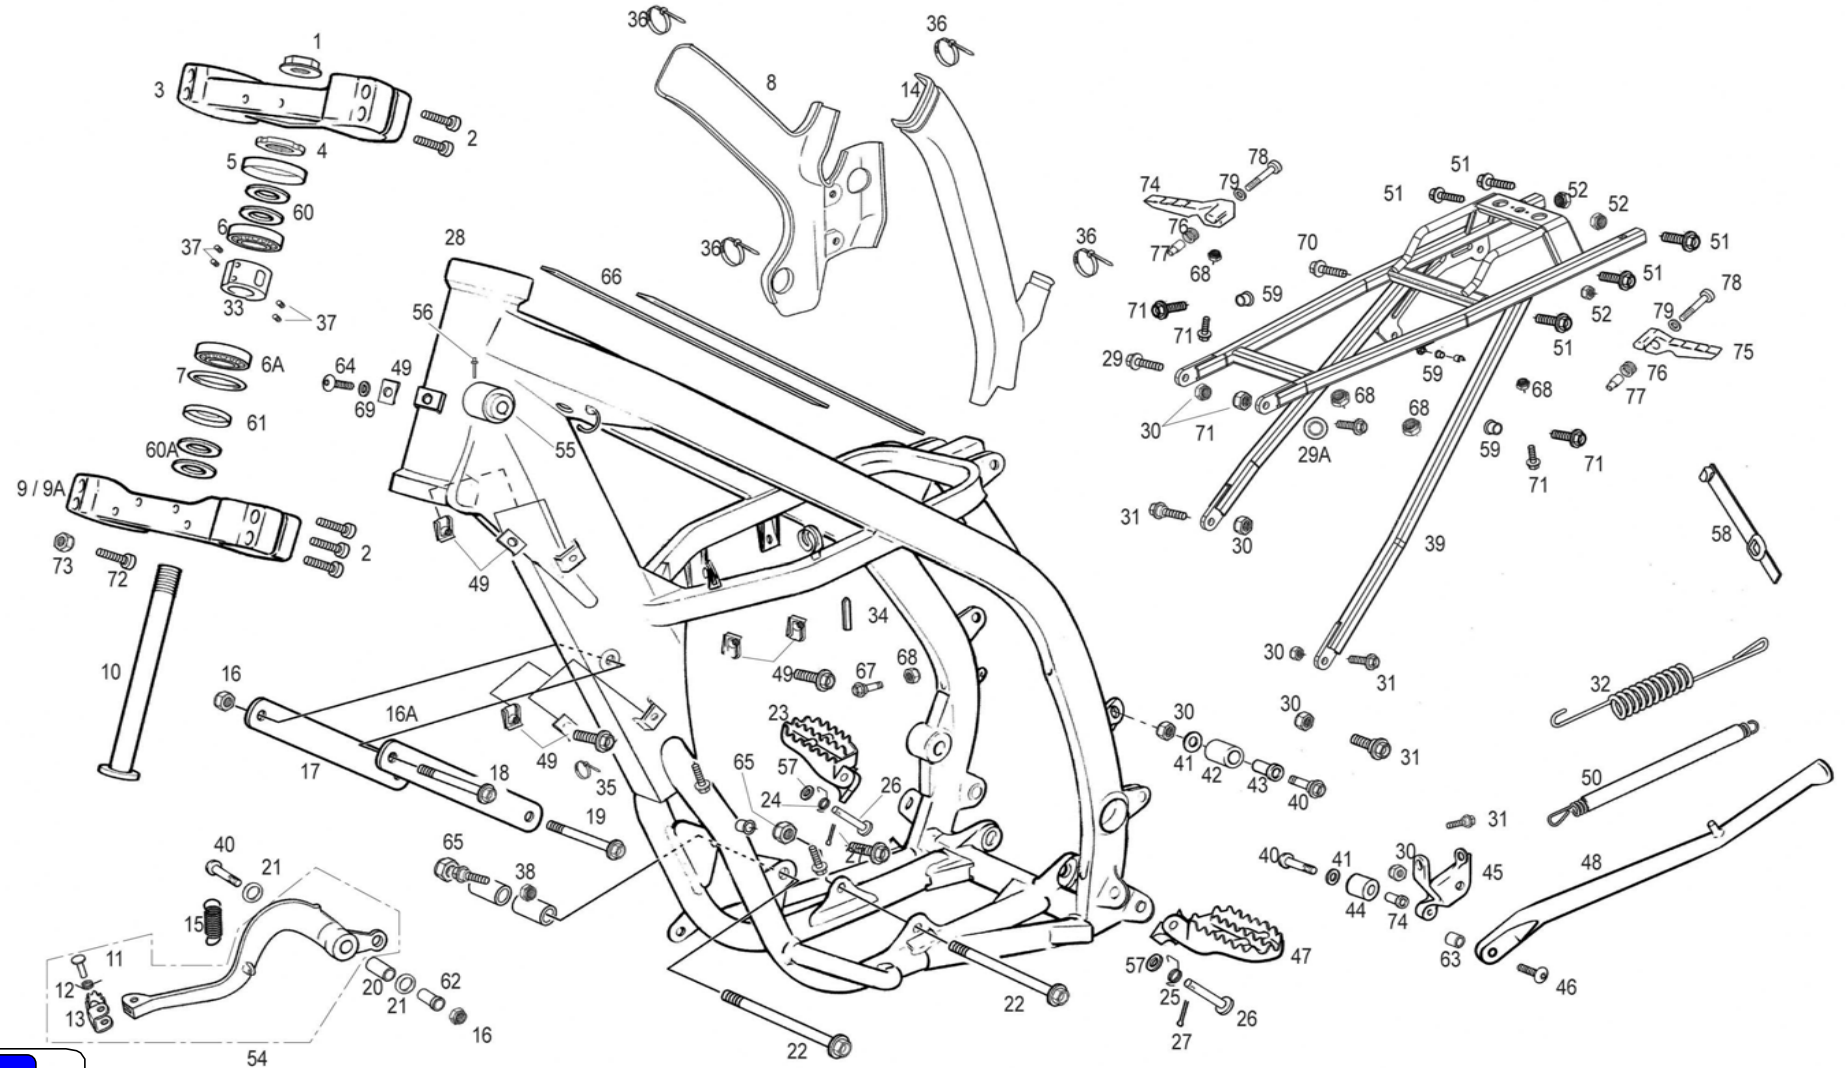

Nº	DESCRIPCION / DESCRIPTION	200/250/300	Cant.	
62	CASQUILLO SOPORTE PEDAL FRENO EC250 / BRAKE PEDAL SUP. BUSHING	BE250210916	1	
63	CASQUILLO CABALLETE EC2001 / SIDE STAND HOLDER BUSHING	BE250112011	1	
Nº	DESCRIPCION / DESCRIPTION	2007	250/300	Cant.
64	TORNILLO ULS 6X16 / 6X16 ULS		T0506016	1
65	TUERCA AUTOBLOCANTE M10 PASO 1.25 PLATA / M10 SELF-LOCKING NUT		T3110002	2
66	TIRA ADHESIVA DEPÓSITO / FUEL TANK BAND STICKER		BE25638018	2
67	TORNILLO HEXAGONAL 6X25 / 6X25 HEXAGONAL SCREW		T0106025	1
68	TUERCA ARAND M-6 AUTOBL. / M-6 SELF-LOCKING WASHER NUT		T2206001	2
69	ARANDELA PLANA 6X12X1.5 / 6X12X1.5 WASHER		T4006012	1
70	ULS 6X25 CON ARANDELA ZINCADO / ULS 6X25 WITH ZINC WASHER	T0556025		1
71	TORNILLO ESPECIAL 6X20 / 6X20 SPECIAL SCREW	T0606020		5
72	ALLEN 8X20 / 8X20 ALLEN BOLT	T0308020		2
73	TUERCA TOPE DIRECCIÓN M8X13X8 ZINCADO / ZINC STEERING STOPNUT M8X13X8	T2008002		2
74	CASQUILLO RODILLO 12,5X36X16	BE250712016		1
Solo Motocross MC / Only Motocross MC bike				
Nº	DESCRIPCION / DESCRIPTION	125	250	Cant.
3	BRIDA SUPERIOR Ø58 SUSP.CROSS 2004 / 2004 CROSS SUSP. UPPER CLAMP Ø58		BC250414001	1
9	BRIDA INFERIOR Ø61 SUSP. CROSS / CROSS SUSP. LOWER CLAMP Ø61		BC250414002	1
28	CHASIS CROSS 2005 / CROSS FRAME 2005	BC120610000	BC250610000	1
30	TUERCA AUTOBLOCANTE M8 BAJA / LOW M8 SELF-LOCKING NUT	-	T2108001	1
38	CASQUILLO CROSS 125 / CROSS 125 BUSHING	BE120110065	-	2
49	TUERCA ENJAULADA / CAGED NUT		T2606000	6
Solo SUPERMOTARD SM / Only SUPERMOTAR SM				
Nº	DESCRIPCION / DESCRIPTION		250	Cant.
39	COLA CHASIS CON ESTRIBOS SM 2004 / SM 2004 FRAME TAIL WITH FOOTRESTS		BE250410001SM	1
48	CAVALLETE EC-2005 SUPERMOTARD / SUPERMOTARD EC-2005 SUPPORT		BE250512010SM	1
74	ESTRIBO TRASERO DERECHO / REAR RIGHT FOOTREST		BE250410102SM	1
75	ESTRIBO TRASERO IZQUIERDO / REAR LEFT FOOTREST		BE250410103SM	1
76	MUELLE ESTRIBO TRASERO / REAR FOOTRE+B353ST SPRING		BIE500110037	2
77	CASQUILLO GUÍA ESTRIBO TRASERO / REAR FOOTREST GUIDE BUSHING		BIE500110104	2
78	TORNILLO / SCREW		T0308045	2
79	ARANDELA / WASHER		T4008017	2

GAS GAS

Chasis 5