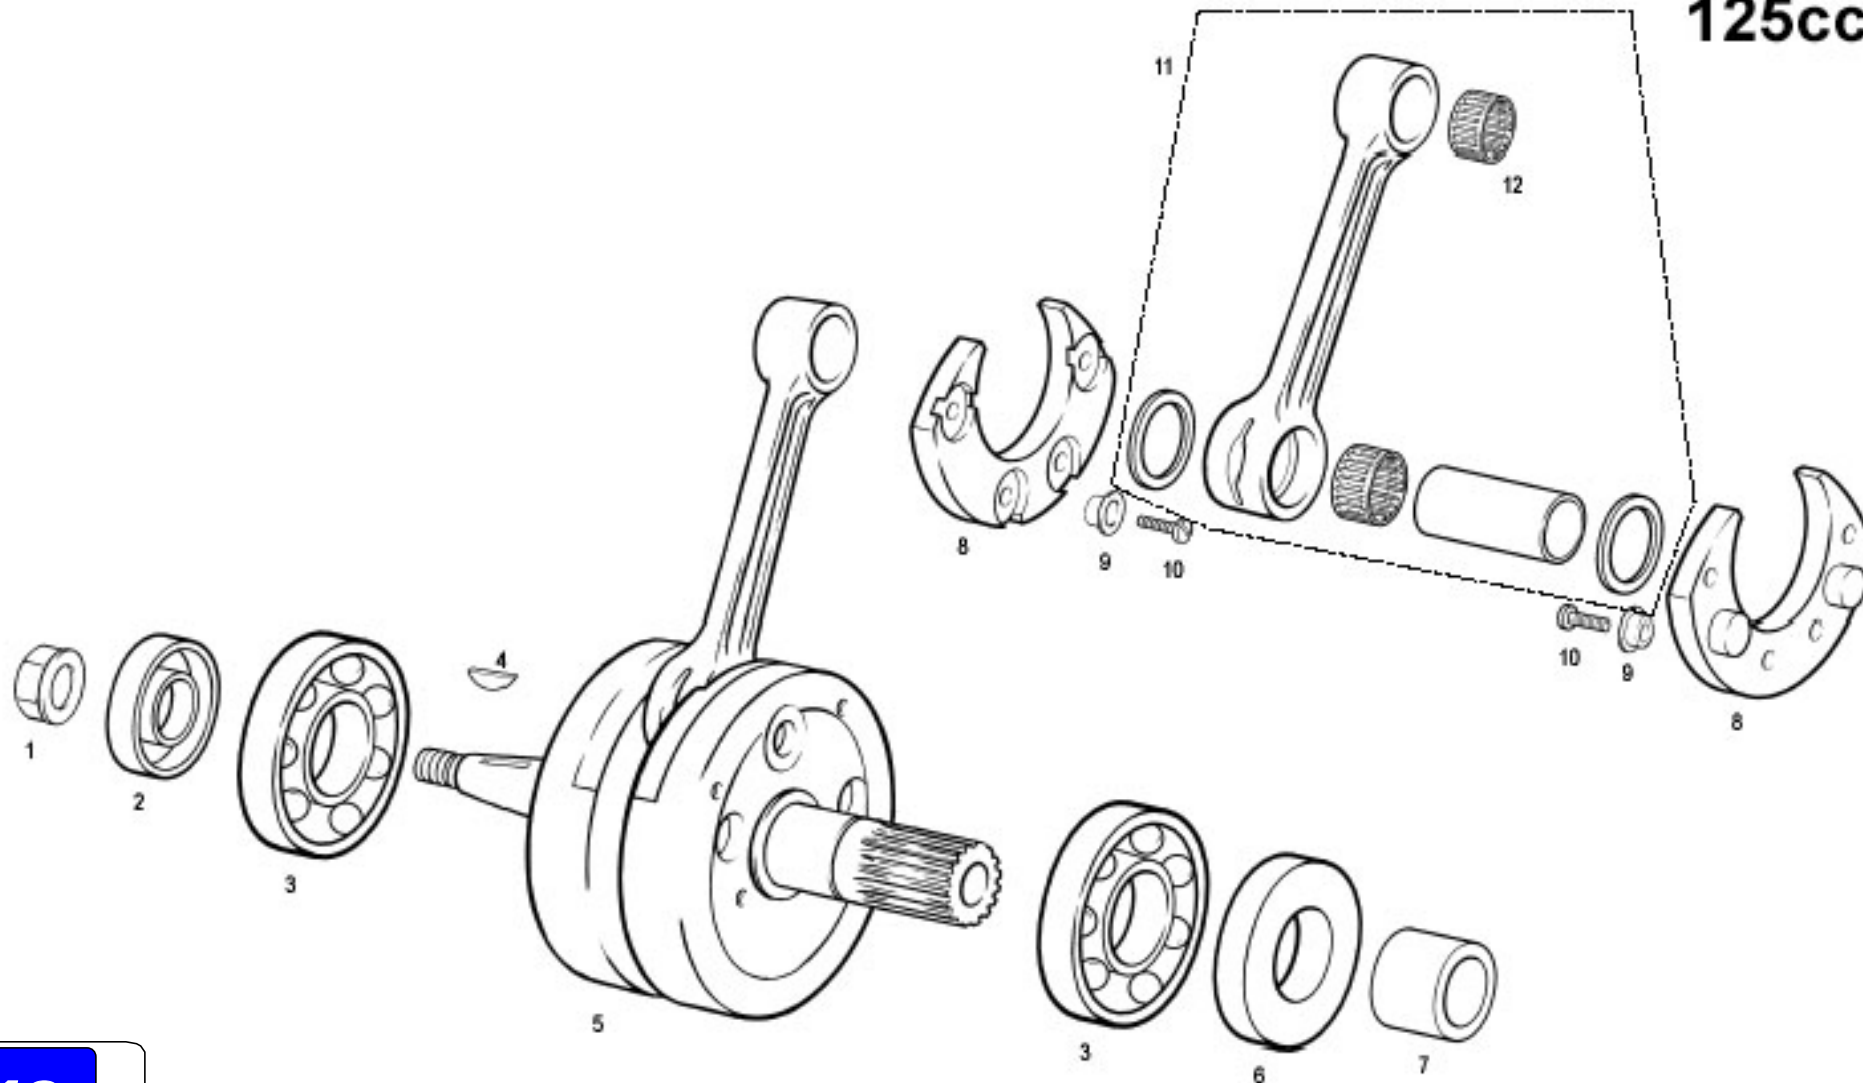

Nº	DESCRIPCION / DESCRIPTION	200/250/300	Cant.
1	REGULADOR ALTERNADOR / ALTERNATOR REGULATOR	L300031	1
2	BOBINA / IGNITION COIL	ME250434006	1
3	BUJÍA / SPARK PLUG	ME25934000	1
4	CENTRAJE ENCENDIDO / IGNITION CENTRER	ME25934025	1
5	VOLANTE MAG. KOKUSAN FP-8009 MULTISPARK / FP-8009 IGNITION COMP.	ME250534005	1
6	TAPA ENCENDIDO PLÁSTICO / PLASTIC IGNITION COVER	ME250510004	1
7	ALLEN 6X35 / ALLEN BOLT 6X35	T0306035	4
8	JUNTA TAPA VOLANTE / IGNITION COVER GASKET	ME250544004	1
9	ALLEN 5X20 / ALLEN BOLT 5X20	T0305020	3
10	ARANDELA PLANA 5X12X1,5 / PLAIN WASHER 5X12X1.5	T4005012	2
11	TAPÓN GOMA ENCENDIDO / IGNITION RUBBER CAP	ME25934014	1
12	CDI / CDI	ME250534007	1
13	PIPA BUJÍA / SPARK PLUG CAP	BE25934000	1
14	TUERCA CON ARANDELA / NUT WITH WASHER	MC25934011	1
Solo Motocross MC / Only Motocross MC bike			
Nº	DESCRIPCION / DESCRIPTION	250	Cant.
5	VOLANTE MAGNÉTICO FP8188 2G3 MULTISPARK / FP8188 IGNITION COMP.	MC250434005	1
9	ALLEN 6X16 / ALLEN BOLT 6X16	T0306016	2
10	ARANDELA PLANA 6X12X1,5 / PLAIN WASHER 6X12X1.5	T4006012	2

125cc.