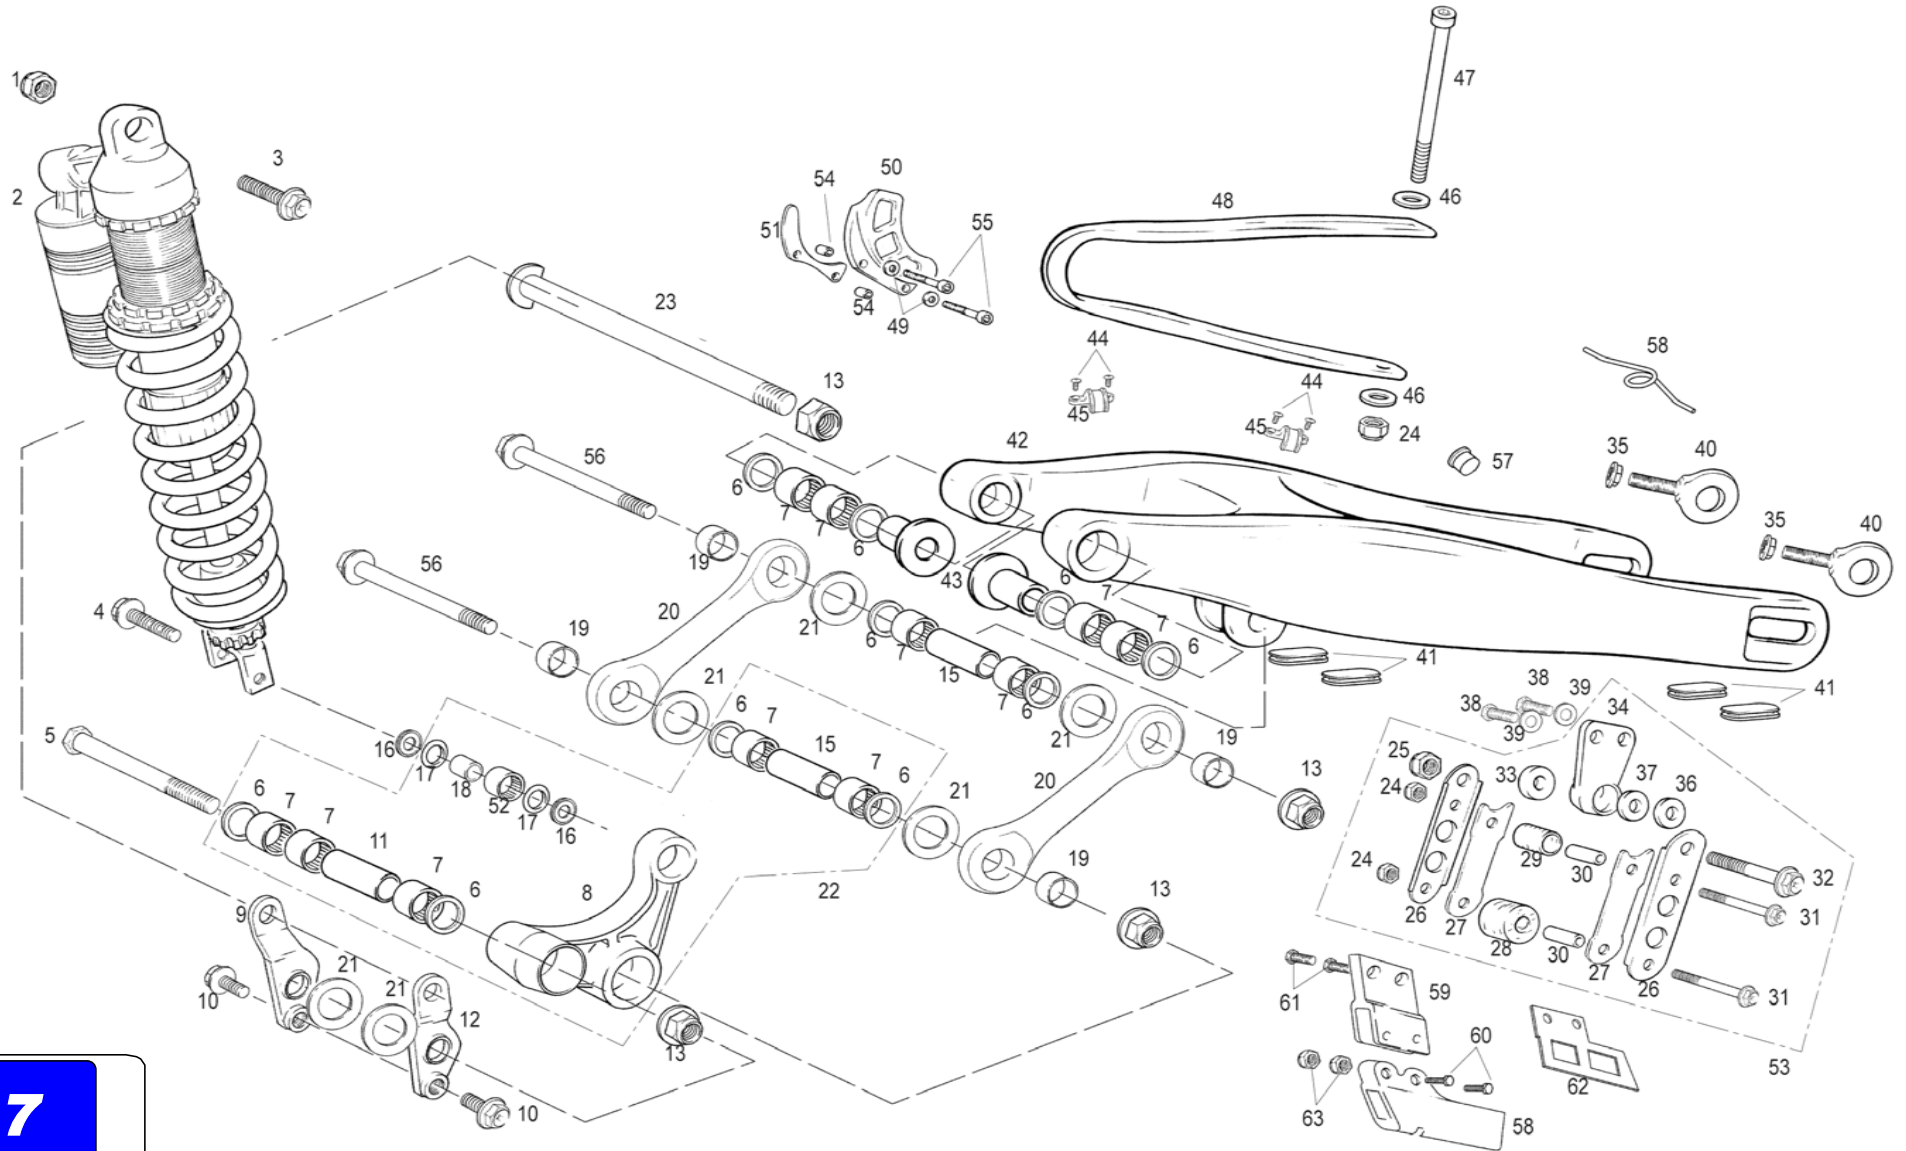

**GAS GAS**

**Chasis 5**

**Filtro de aire I**  
**Air filter**

**GAS GAS**

**ECIMCISM 2007**

Nº	DESCRIPCION / DESCRIPTION	125/200	250/300	SM	Cant.
1	TUERCA AUTOBLOCANTE M10+C41 / SELF-LOCKING NUT M10	-	T3110002		1
2	AMORTIGUADOR TRASERO / REAR SHOCK ABSORBER	BE120714004	BE250714004	BTL400214004	1
3	TORNILLO ESPECIAL M10X55 / SPECIAL SCREW M10X55		T0210055		1
4	TORNILLO M10X40X1,25 / BOLT M10X40X1.25		T0110042		1
5	TORNILLO ESPECIAL 14X110 / SPECIAL SCREW 14X110		T0214110		1
6	TÓRICA 3.5X21 / 3.5X21 O'RING		BE250510011		10
7	JAULA AGUJAS 22BM2816 / 22BM2816 NEEDLES BEARING		BE25614010		11
8	BALANCÍN / ROCKER ARM		BE25614005		1
9	SOPORTE BALANCÍN DERECHO / RIGHT ROCKER ARM SUPPORT		BE250314006		1
10	TORNILLO ESPECIAL 12X25X1,25 / SPECIAL SCREW 12X25X1.25		T02012025		2
11	CASQUILLO 14X22X62,5 / BUSHING 14X22X62.5		BE25612005		1
12	SOPORTE BALANCÍN IZQUIERDO / LEFT ROCKER ARM SUPPORT		BE250314007		1
13	TUERCA BASCULANTE TT / NUT		BE25612009		4
15	CASQUILLO 14X22X57 / BUSHING 14X22X57		BE25612014		2
16	ARANDELA REGLAJE 21X10,2X1 / SETTING WASHER 21X10.2X1		T4001022		2
17	TÓRICA BIELETA 15X3,5 / CONNECTING ROD O'RING		BE25814015		2
18	CASQUILLO INFERIOR AMORTIG. D.16X21X10 / SHOCK ABSORBER BUSHING (LOWER)		BE25642005		1
19	CASQUILLO BIELETA / CONNECTING ROD BUSHING		BE25642002		4
20	BIELETA / CONNECTING ROD	BE120114008	BC250014008		2
20A	BIELETA SM 125 / CONNECTING ROD	BC250014008	-		2
21	ARANDELA 22,4X36X0,7 REGLAJE / SETTING WASHER 22.4X36X0.7		T4022036		6
22	BALANCÍN EC COMPLETO / EC ROCKER ARM SET		BE250514005CT		1
23	EJE BASCULANTE / SWINGARM SHAFT		BE250312008		1
24	TUERCA AUTOBLOCANTE M6 ALTA / HIGH SELF LOCKING NUT M6		T2106002		3
25	TUERCA AUTOBLOCANTE M8 BAJA / LOW SELF LOCKING NUT M8		T2108001		1
26	PLATINA GUÍA CADENA / CHAIN GUIDE BRACKET		BE25912017		2
27	TIRA NYLON ANTIRUIDO / ANTI-NOISE NYLON BAND		BE25612022		2
28	RODILLO GUÍA CADENA 13,55X32X23,5 / CHAIN GUIDE ROLLER 13.55X32X23.5		BE25610032		1
29	RODILLO GUÍA CADENA SUPERIOR / UPPER CHAIN GUIDE ROLLER		BE25610014		1
30	CASQUILLO GUIA CADENA / CHAIN GUIDE BUSHING		BE25610025		2
31	TORNILLO ESPECIAL 6X45 / SPECIAL SCREW 6X45		T0206045		2
32	TORNILLO ESPECIAL 8X45 / SPECIAL SCREW 8X45		T0208045		1
33	DISTANCIADOR SOP. GUIA CADENA GRANDE / BIG CHAIN GUIDE SUPPORT SPACER		BE25612021		1