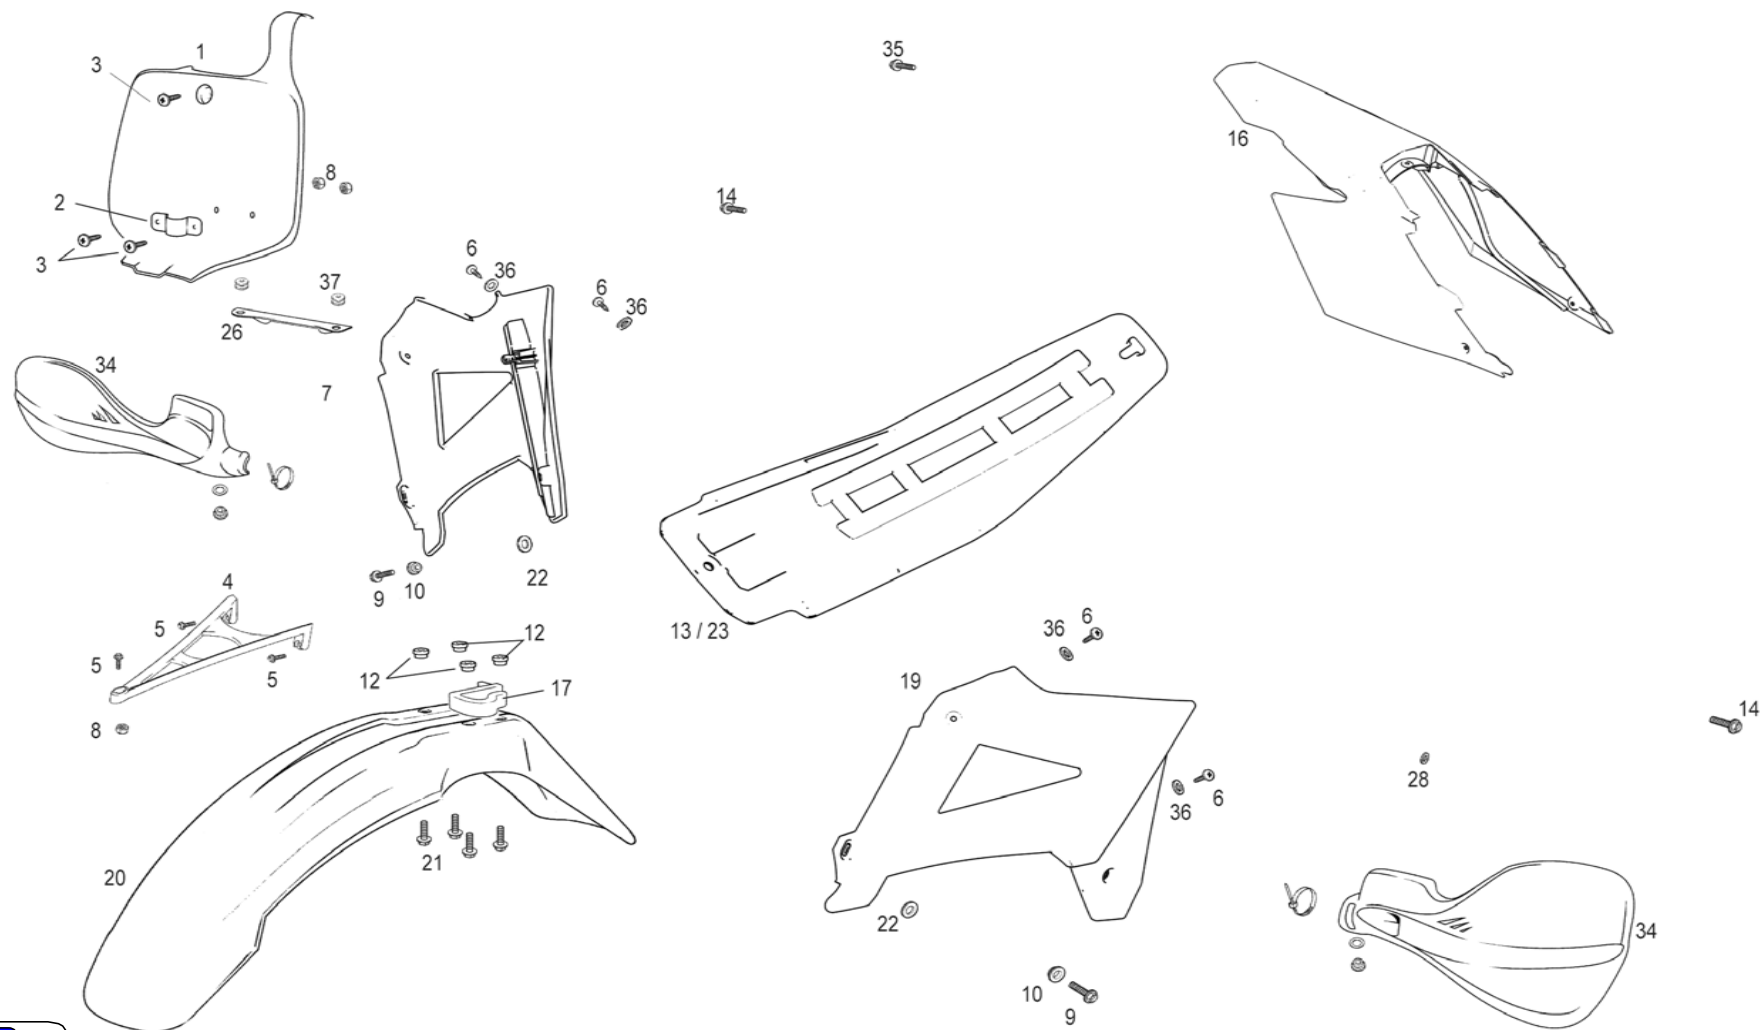

Nº	DESCRIPCION / DESCRIPTION	125 am-red	MC 2007	250 rojo-red	Cant.
1	PLACA PORTANÚMEROS DELANTERO MC / FRONT COVER MC	BC120620020CT		BC250720020CT	1
2	GUÍA CABLE / CABLE GUIDE			BC250220009	1
3	TORNILLO ULS 6X16 / 6X16 ULS			T0506016	3
4	TIRANTE GUARDABARROS DELANTERO / FRONT FENDER BRACE			BE250220039	1
5	TORNILLO ULS 6X20 / 6X20 ULS			T0506020	3
6	TORN. ROSC.PLAST.C.ALOM+ARAND.4.5X14 AAZ ZINCADO NEGRO / PLAST.SCREW WITH ALUM.			BE250420063/2	4
7	TAPA LATERAL RADIADOR DERECHO / RIGHT SIDE RADIATOR COVER	BE120620012		BE250720012	1
8	TUERCA M6 CON ARANDELA ESTRIADA / M6 NUT WITH WASHER			T2206000	3
9	TORNILLO ESPECIAL 6X16 ZINCADO / SPECIAL SCREW 6X16			T0206016	2
10	CASQUILLO TAPA RADIADOR ALUMINIO / ALUM. RADIATOR COVER BUSH			BE250032060	2
11	REMACHE POP 14X4.8X14 SILLÍN / 14X4.8X14 RIVET			BE25610017	4
12	CASQUILLO GUARDABARROS CON VOLONA / FRONT FENDER BUSHING			BE250014118	4
13	SILLÍN EC2005 / EC-2005 SEAT			BE250710015	1
14	TORNILLO ESPECIAL 6X20 / 6X20 SPECIAL SCREW			T0606020	3
15	GUARDABARROS TRASERO / REAR FENDER	BE120620007		BE250720007	1
16	GUÍA CABLE / CABLE GUIDE			BE250520016	1
17	TAPA LATERAL RADIADOR IZQUIERDO / LEFT SIDE RADIATOR COVER	BE120620013		BE250720013	1
18	GUARDABARROS DELANTERO EC2005 / EC2005 FRONT FENDER	BE120620006		BE250720006	1
19	TORNILLO ESPECIAL M6X20 / M6X20 SPECIAL SCREW			T0206020	4
20	ARANDELA NYLON 6.5X16X1 / 6.5X16X1 NYLON WASHER			T06065017	2
21	FUNDA SILLÍN / SEAT COVER			BE250510055	1
22	SOPORTE PLACA PORTANÚMEROS / FRONT COVER SUPPORT			BC250220032	1
23	ARANDELA NYLON / NYLON WASHER			BE250128028	1
24	ARANDELA / WASHER			T4005010	1
33	TUERCA HEXAGONAL REMACHABLE M6 / REVITABLE M6 NUT		T2706000		2
34	JUEGO PARAMANOS HP20 / HANDS-PROTECTOR SET		BTL400220034GC		1
35	TORNILLO ESPECIAL 6X25 / 6X25 SPECIAL SCREW		T0206025		2
36	ARANDELA PLACAS RADIADOR EC 2005 / EC 2005 RADIATOR PLATE WASHER		BE250511002		4
37	GOMAS RADIADOR A CHASIS / RADIATOR RUBBER		G200000		2

GAS GAS

Chasis 4