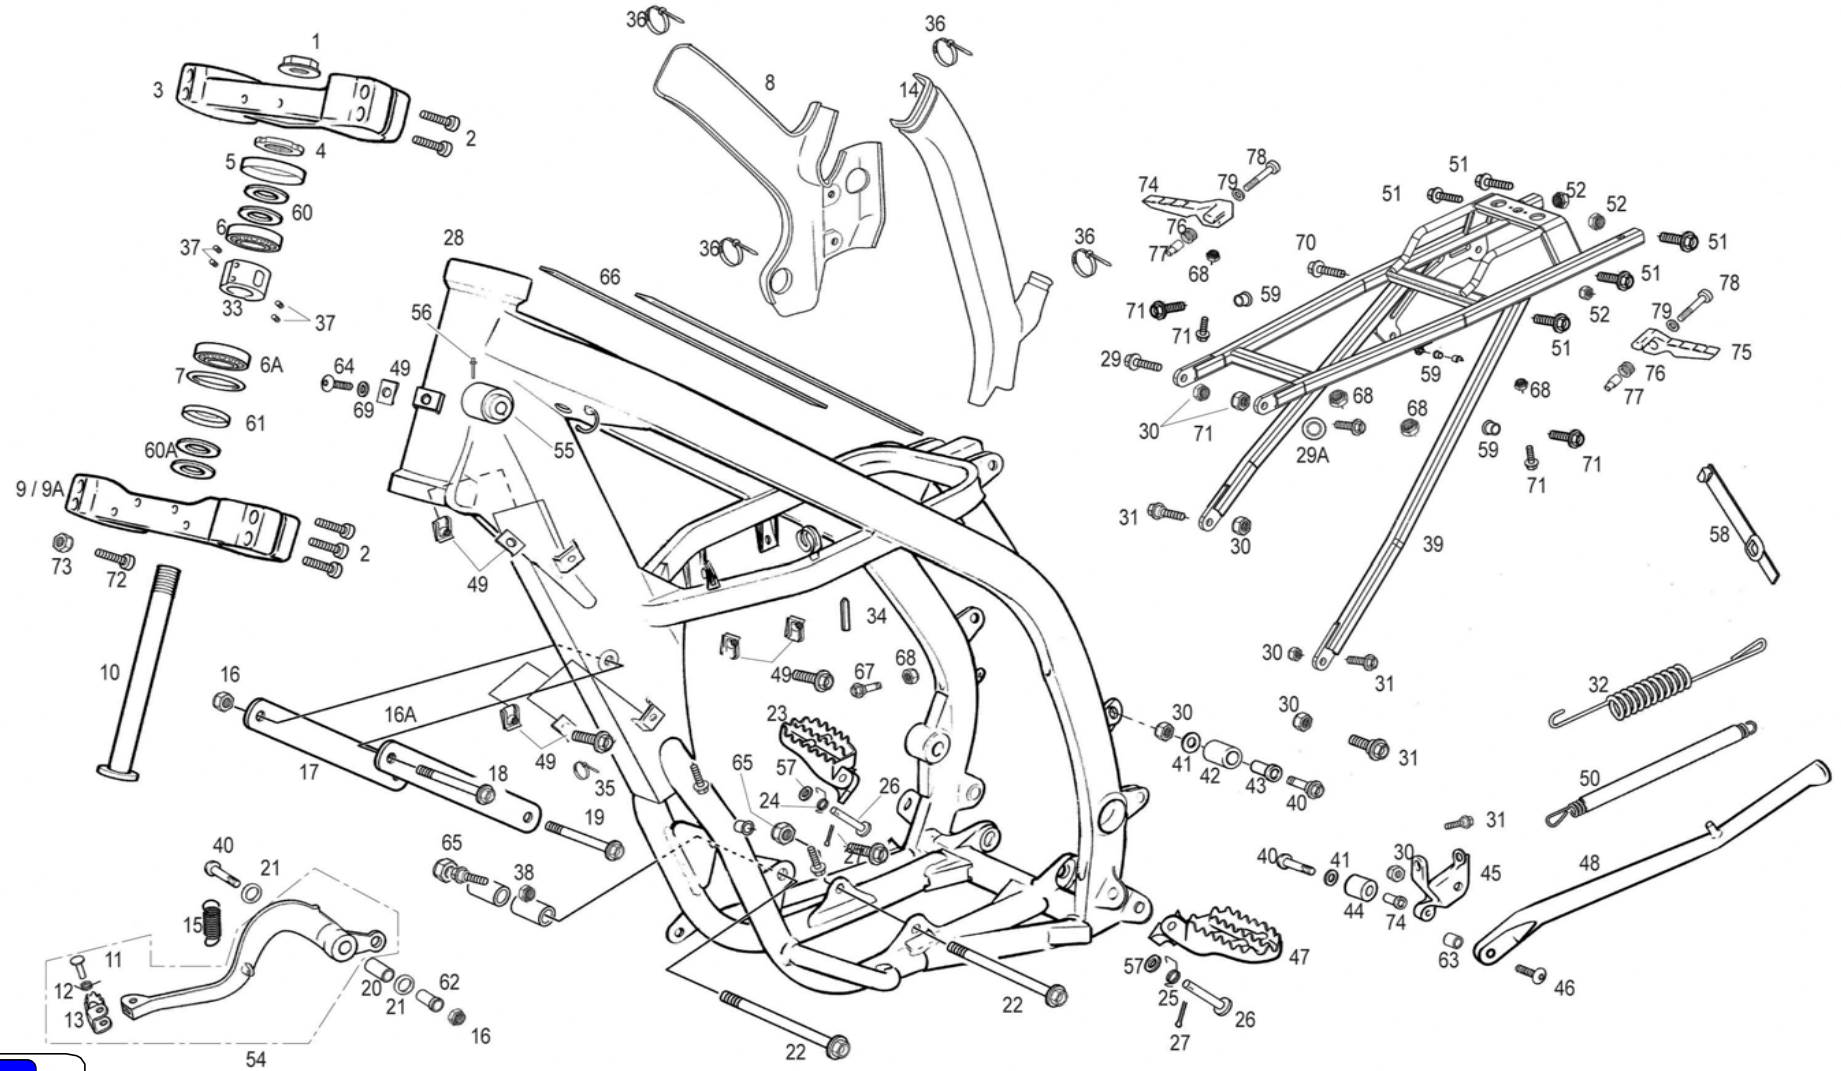

Nº	DESCRIPCION / DESCRIPTION	125	200	250/300	Cant.
1	TUERCA DIRECCIÓN / STEERING SHAFT NUT			BE25610030	1
2	ALLEN 7X30 / 7X30 ALLEN BOLT			T0307030	10
3	BRIDA SUSPENSIÓN SUPERIOR / FORK CLAMP (UPPER)			BE250414001	1
4	TUERCA DIRECCIÓN INFE. / LOWER STEERING SHAFT NUT			BE25610029	1
5	GUARDAPOLVO COJINETE DIRECCIÓN / BEARING DUST COVER			BE25610126	1
6	COJINETE DIRECCIÓN / STEERING BEARING			BE25610008	1
6A	COJINETE DIRECCIÓN / STEERING BEARING			BE250610008	1
7	TÓRICA DIRECCIÓN 50X5 / STEERING O'RING			BE25610012	1
8	PROTECTOR CHASIS DERECHO / RIGHT FRAME PROTECTION			BE250520030	1
9	BRIDA SUSPENSIÓN INFERIOR MZ / MZ FORK CLAMP (LOWER)			BE250614002	1
9A	BRIDA SUSPENSIÓN INFERIOR OH / OH FORK CLAMP (LOWER)			BE250414002OH	1
10	EJE DIRECCIÓN / STEERING SHAFT			BE250614003	1
11	PASADOR DIN 660 6X22 / DIN 660 6X22 BRAKE PIN			BE25922018	1
12	MUELLE PUNTERA PEDAL RETRÁCTIL / BRAKE PEDAL END SPRING			ME25636029	1
13	PUNTERA PEDAL FRENO / BRAKE PEDAL END			BT27922017	1
14	PROTECTOR CHASIS IZQUIERDO / LEFT FRAME PROTECTION			BE250520031	1
15	MUELLE PEDAL FRENO / BRAKE PEDAL SPRING			BE25610023	1
16	TUERCA AUTOBLOC. ARANDELA M8 / M8 SELF-LOCKING NUT WITH WASHER			T2208002	2
16A	TURERCA CON ARANDELA M8	T2208001			1
17	TIRANTE CULATA / CYLINDER HEAD BRACE	BE25910050	BE200510050	BE25910050	2
18	TORNILLO ESPECIAL 8X65 FIL.20 8.8 / 8X65 SPECIAL SCREW	T0208065		T0208065	2
19	TORNILLO ESPECIAL 8X70 FIL.20 / 8 X 70 SPECIAL SCREW			T0208070	1
20	GLACIER PEDAL FRENO / BRAKE PEDAL BEARING			BE250010009	1
21	TÓRICA PEDAL ARRANQUE D 11X2 / 11X2 KICKSTART O'RING			ME250036063	2
22	TORNILLO MOTOR 10X118 / 10X118 ENGINE BOLT			T0210118	2
23	ESTRIBO DERECHO / RIGHT FOOTREST			BE250010002	1
24	MUELLE ESTRIBO DERECHO / RIGHT FOOTREST SPRING			BE25610037	1
25	MUELLE ESTRIBO IZQUIERDO / LEFT FOOTREST SPRING			BE25610038	1
26	CASQUILLO ESTRIBO / FOOTREST BUSHING			BE25610006	2
27	CLAVILLA ZINC 3X35 / 3X35 ZINC PIN			BE25622022	2
28	CHASIS ENDURO EC2005 / ENDURO FRAME	BE120610000		BE250610000	1
29	TORNILLO ESPECIAL 8X30 / 8X30 SPECIAL SCREW			T0508030	2
29A	DISTANCIADOR GOMA DEPÓSITO	BE250714036			2

GAS GAS

Chasis 5