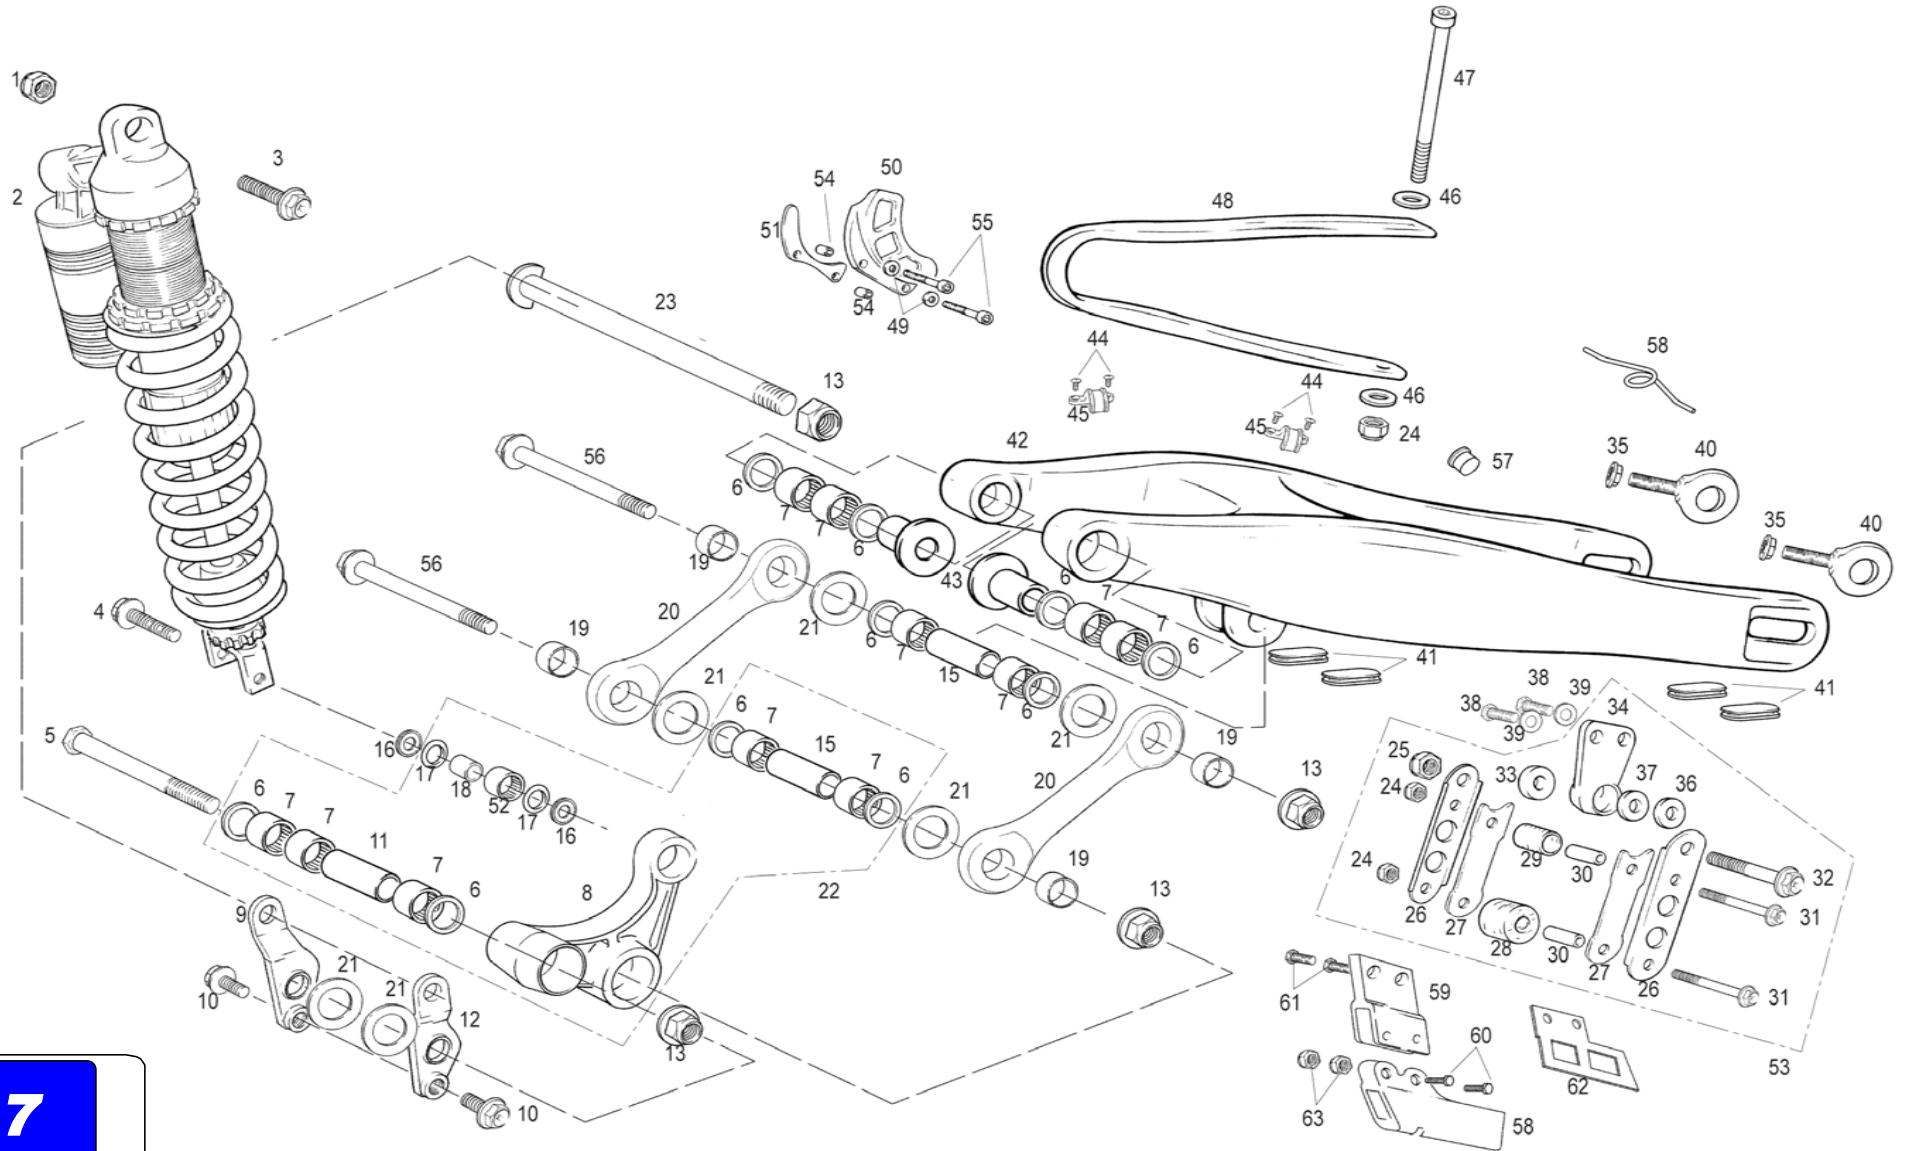

Nº	DESCRIPCION / DESCRIPTION	250/300	Cant.		
34	SOPORTE GUÍA CADENA / CHAIN GUIDE SUPPORT	BE25612018	1		
35	TUERCA CILINDRO 8.8 ESP 10/150 C3 / CYLINDER NUT 8.8 ESP 10/150 C3	M01613001	2		
Nº	DESCRIPCION / DESCRIPTION	125/200/250/300	Cant.		
36	DISTANCIADOR SOPORTE GUIA CADENA PEQ. / SMALL CHAIN GUIDE SUPPORT SPACER	BE25612020	1		
37	SILENTBLOCK SOPORTE GUIA CADENA / CHAIN GUIDE SUPPORT SILENTBLOCK	BE25612019	1		
38	HEXAGONAL 8X20 / HEX. BOLT 8X20	T0108020	2		
39	ARANDELA 8X16X1,5 / WASHER 8X16X1.5	T4008016	2		
40	TENSOR RUEDA / WHEEL TENSOR	BE250418022	2		
41	GOMA PROTECTOR BASCULANTE / SWINGARM PROTECTOR RUBBER	BE25836005	4		
42	BASCULANTE / SWINGARM	BE250112002	1		
43	CASQUILLO BASCULANTE / SWINGARM BUSHING	BE250312007	2		
44	ULS 5X12 / ULS BOLT 5X12	T0505012	4		
45	SUJECIÓN LATIGUILLO SOBRE BASCULANTE / SWINGARM HOSE HOLDER	BE25612006	2		
46	ARANDELA 6X18X1,5 / WASHER 6X18X1.5	T4006018	2		
47	ALLEN 6X100 / 6X100 ALLEN BOLT	T03060100	1		
48	PATÍN CADENA / CHAIN SLIDER	BE250112015	1		
49	ARANDELA PLANA 6X12X1,5 / PLAIN WASHER 6X12X1.5	T4006012	2		
50	PROTECCIÓN PIÑÓN PLÁSTICO ENDURO / ENDURO PLASTIC PINION PROTECTION	ME250036121	1		
51	PLATINA PROTECTOR PIÑÓN / PINION PROTECTOR BRACKET	ME25636021	1		
52	JAULA AGUJAS AL1216 / AL 1216 NEEDLES BEARING	BE25614009	1		
53	CTO. TENSOR CADENA / CHAIN TIGHTER SET	BE25612018CT	1		
54	CASQUILLO DISTANCIADOR PIÑÓN / SPACER PINION BUSHING	ME250036019	2		
55	ALLEN 6X45 / 6X45 ALLEN BOLT	T0306045	2		
56	TORNILLO ESPECIAL M14X95 / M14X95 SPECIAL SCREW	T0201495	2		
57	TAPÓN BASCULANTE BLANCO / WHITE SWINGARM CAP	BE250436001	4		
58	MUELLE TENSOR RUEDA TRAS.	BE250718122	1		
Solo Motocross MC / Only Motocross MC bike					
Nº	DESCRIPCION / DESCRIPTION	125	250	SM 250	Cant.
2	AMORTIGUADOR TRASERO CROSS / CROSS REAR SHOCK ABSORBER	BE250714004	BE250614004RC		1
20	BIELETA / CONNECTING ROD	BE120114008	BC250014008		2
58	GUÍA CADENA CROSS / CROSS CHAIN GUIDE		BC250212028	BC250212028	1
59	SOPORTE GUÍA CADENA CROSS / CROSS CHAIN GUIDE SUPPORT		BC250221018	BC250221018	1
60	TORNILLO ESPECIAL 6X45 / 6X45 SPECIAL SCREW		T0206045	T0206045	2
61	ALLEN 8X20 / 8X20 ALLEN		T0308020	T0308020	2

GAS GAS

Chasis 7