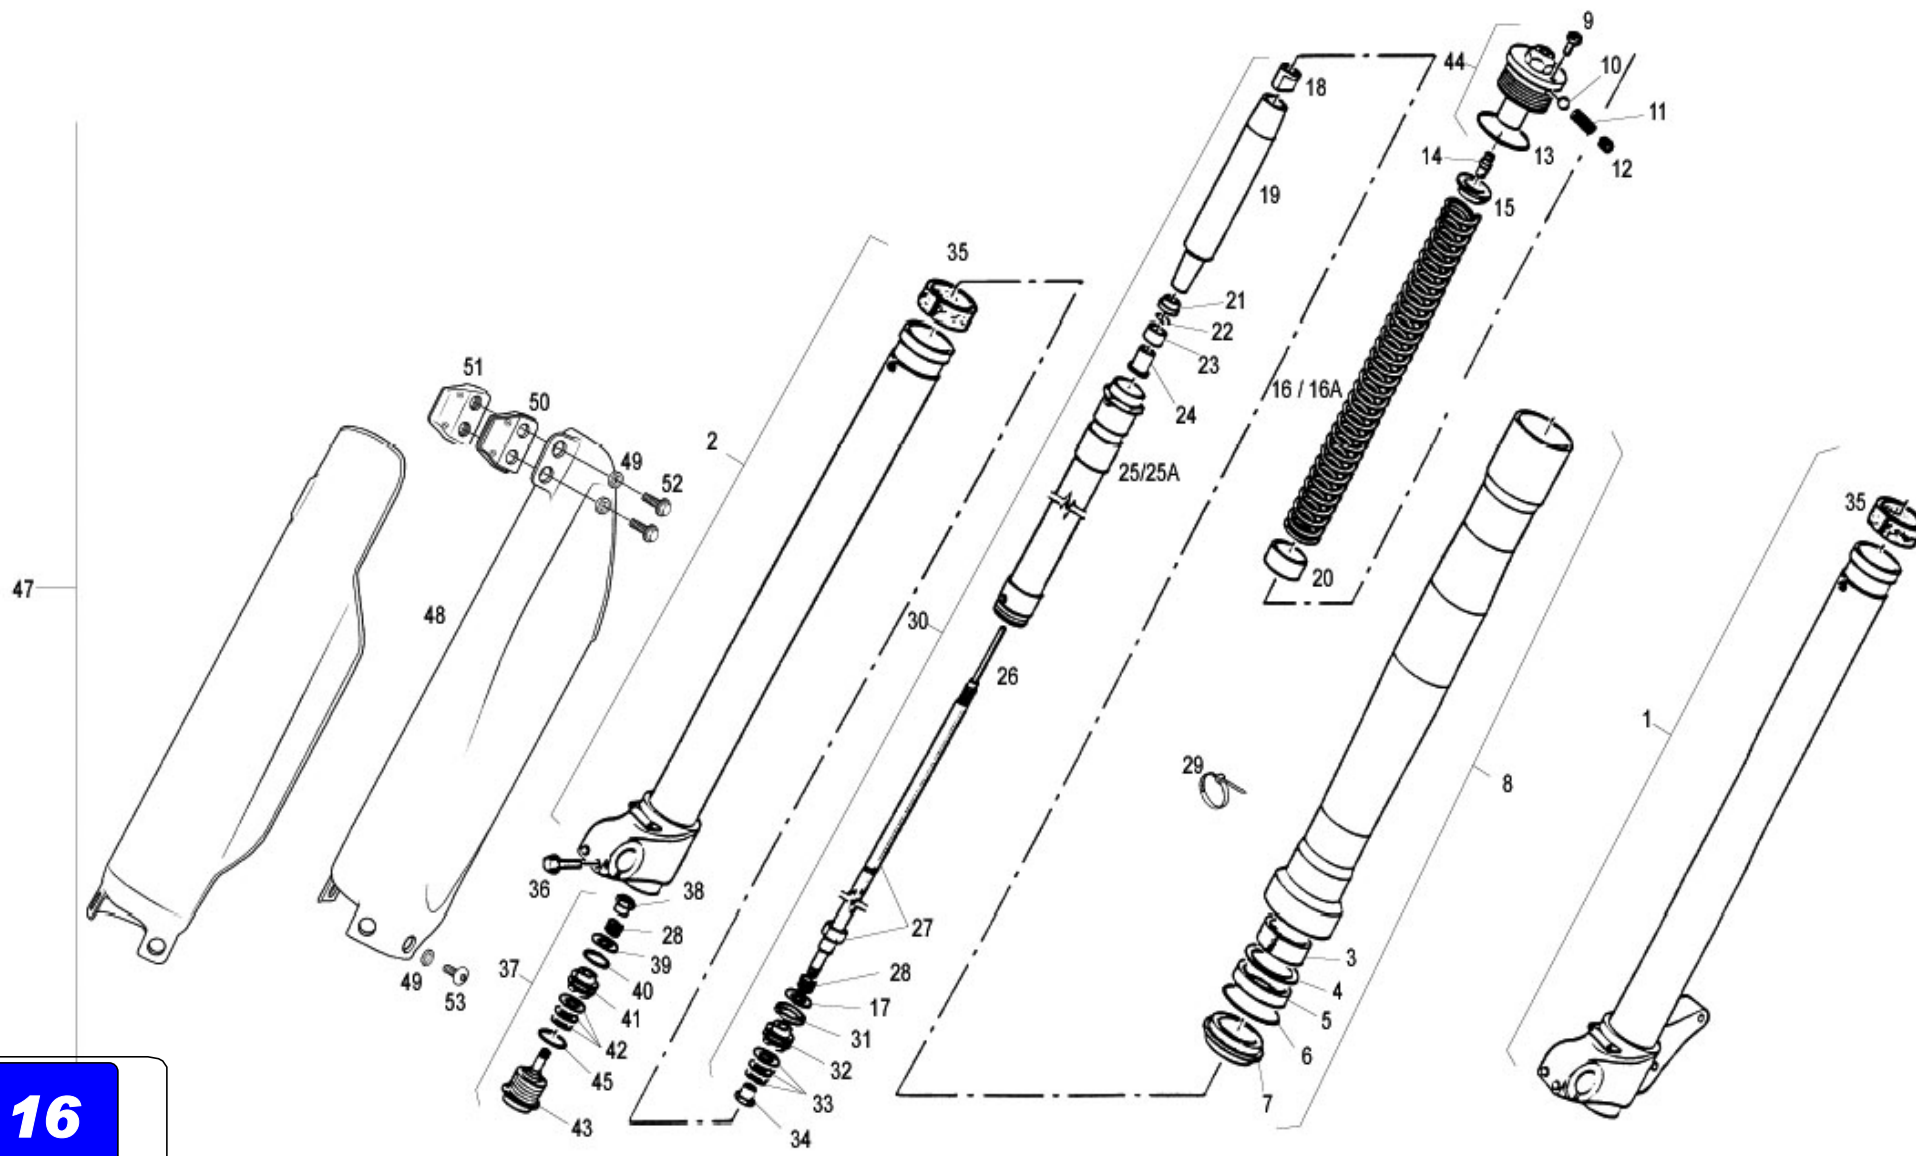

**GAS GAS**

**Chasis 15**

**Rueda trasera / Rear  
wheel**

**GAS GAS**

**SM 2007**

Nº	DESCRIPCION / DESCRIPTION	125/200	250/300	SM	Cant.
1	BASE HORQUILLA IZQUIERDA / LEFT FORK BASE		BE250414143	BE250114143SM	1
2	BASE HORQUILLA DERECHA / RIGHT FORK BASE		BE250414142	BE250114142SM	1
3	GLACIER BOTELLA 538103 50x45x15 / OUTER TUBE BUSHING		BE250314131		2
4	ANILLO DE CIERRE / RETAINING CUP		BE250114133		2
5	RETÉN SUSPENSIÓN 45X58X11 / OIL SEAL		C240701		2
6	ANILLO DE CIERRE / STOP RING		BE25714132		2
7	GUARDAPOLVO / DUST SEAL		BE25714131		2
8	CTO. BARRA SUSPENSIÓN / OUTER TUBE UNIT		BE250514110	BE250314110	2
9	TORNILLO Y JUNTA TÓRICA / SCREW+ O'RING		BE25714103		2
10	TÓRICA TAPÓN REGULACIÓN / SET SCREW		BE250114225		2
11	MUELLE TAPÓN REGULACIÓN / REBOUND SPRING		BE250114226		2
12	TORNILLO PEQUEÑO TAPÓN REGULACIÓN / SCREW		BE250114227		2
13	TÓRICA TAPÓN REGULACIÓN / REGULATION CAP O'RING		BE250114104		2
14	CASQUILLO REGULACIÓN / PIN + O'RING		BE250114112		2
15	CASQUILLO GUIA MUELLE / SPRING GUIDE BUSHING CUP		BE250114107		2
16	MUELLE K=4.2 / SPRING K=4.2		BE250114268		2
16A	KIT MUELLE Y CASQUILLO K:4.0 / SPRINGS K=4.0 + SLEEVES	BE250114228	-		2
17	ARANDELA 22X8.1X0.3 / SHIM 22X8.1X0.3		BE250514235	BE250114245	2
18	TUERCA BLOQUEADOR M12X25 / LOCK NUT		BE250114242		2
19	TUBO GUIA MUELLE / SPRING GUIDE		BE250514229	BE250314229SM	2
20	TOPE PRECARGA / PRELOAD SLEEVE	BE120514109	BE250514109	BE250314109SM	2
21	TOPE DE FONDO / NUT		BE250114230		2
22	ANILLO RETENCIÓN / STOP RING		BE250114231		2
23	TOPE FONDO HUG D45 / FOOT NUT		BE250514232	BE250314232SM	2
24	TOPE FONDO USD D45 / FOOT NUT CUP		BE250114233	-	2
25	CARTUCHO AMORTIGUADOR / CARTRIDGE BODY		BE250514114	BE250314114SM	2
25A	CARTUCHO AMORTIGUADOR / CARTRIDGE BODY		-	BE250314116SM	2
26	VARILLA INTERNA / INNER ROD		BE250114234	-	2
27	CTO. VARILLA / DAMPING SHAFT UNIT		BE250514116	BE250114116	2
28	MUELLE / REBOUND SPRING		BE250114118		4
29	BRIDA UNEX 2244 16/02 4.8X30 / UNEX CLAMP 2244 16/02 4.8X30		BE25634007		2