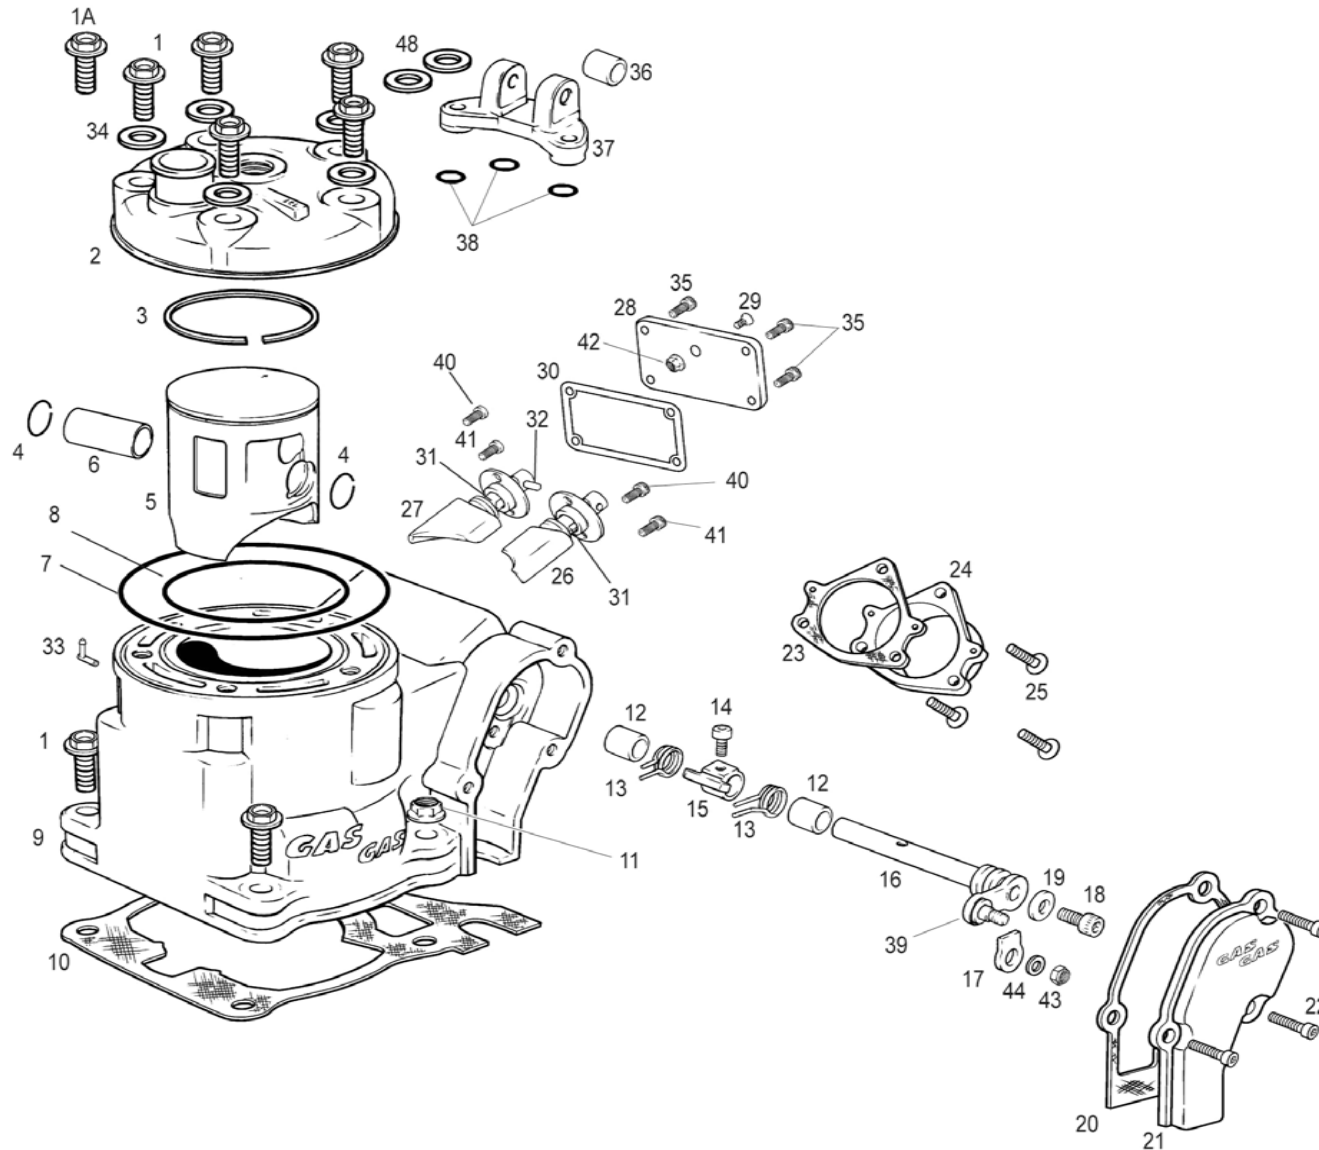

**GAS GAS**

**Motor 15**

**Cilindro - Culata /  
Cylinder - Cyl. head**

**GAS GAS**

**ECIMCISM 2007**

**125cc.**

Nº	DESCRIPCION / DESCRIPTION	125	Cant.
1A	TORNILLO ESPECIAL 8X55 / SPECIAL BOLT	T0208055	3
1	HEXAGONAL 8X40 CON ARANDELA / HEXAGONAL BOLT WITH WASHER	T0208040	4
2	CULATA TT125CC / 125 CYLINDER HEAD	ME120316000	1
2	CULATA / CYLINDER HEAD	MC120316000	1
3	ARO PISTÓN 0,8 / PISTON RING	ME120516040	1
4	CLIP BULÓN / PISTON PIN DIPS	ME120116126	2
5	PISTÓN TT125CC PLANO / FLAT 125 PISTON	ME120516020	1
5A	PISTÓN B / PISTON	ME120516121	1
5B	PISTÓN C / PISTON	ME120516122	1
5C	PISTÓN D / PISTON	ME120516123	1
6	BULÓN PISTÓN / PISTON PIN	ME120116125	1
7	TÓRICA CULATA EXT. 1.78X91.7 / OUTER CYLINDER HAED O'RING	ME120116060	1
8	TÓRICA CULATA INT. VITON 1.78X63.22 / INNER CYLINDER HEAD O'RING	ME120116065	1
9	CILINDRO TT 125CC / 125 CYLINDER	ME120516022	1
10	JUNTA CILINDRO EC125 0.5 / CYLINDER GASKET 0,5	ME120144000	1
10A	JUNTA CILINDRO 0,3 / CYLINDER GASKET 0,3	ME120144009	1
10B	JUNTA CILINDRO 0,15 / CYLINDER GASKET 0,15	ME120144010	1
11	TUERCA CILINDRO M8 DC08FN1 / CYLINDER NUT	ME120116031	2
12	CASQUILLO EJE VÁLVULA ESCAPE / EXHAUST VALVE AXLE BUSHING	ME120116051	2
13	MUELLE EJE VÁLVULA ESCAPE / EXHAUST VALVE AXLE SPRING	ME120116052	2
14	ALLEN ESPECIAL 4X8 / SPECIAL 4X8 ALLEN SCREW	T0304008	1
15	PALANCA MUELLE VÁLVULA / LEVER VALVE SPRING	ME120116053	1
16	EJE VÁLVULA ESCAPE CILINDRO EC125 / EXHAUST VALVE AXIS	ME120116017	1
17	PLANCHA FIJACIÓN EJE VÁLVULA / EXHAUST AXLE VALVE PLATE	ME120116114	1
18	ALLEN 5X10 / ALLEN BOLT 5X10	T0305010	1
19	ARANDELA 5X12X1,5 / 5X12X1,5 WASHER	T4005012	1
20	JUNTA TAPA VÁLV. DRCHO. 1MM / RIGHT VALVE COVER GASKET 1MM	ME120144007	1
21	TAPA VÁLVULA DRCHA. EC125 / RIGHT VALVE COVER	ME120110002	1
22	ALLEN 5X12 / ALLEN BOLT 5X12	T0305012	3
23	JUNTA ESCAPE / EXHAUST GASKET	ME120144012	1
24	TUBERA ESCAPE AL. / EXHAUST PIPE	ME120316019	1
25	HEXAGONAL CON ARANDELA 6X14 / 6X14 HEXAGONAL BOLT WITH WASHER	T0206014	3
26	VÁLVULA ESCAPE DERECHA / LEFT EXHAUST VALVE	ME120516016	1