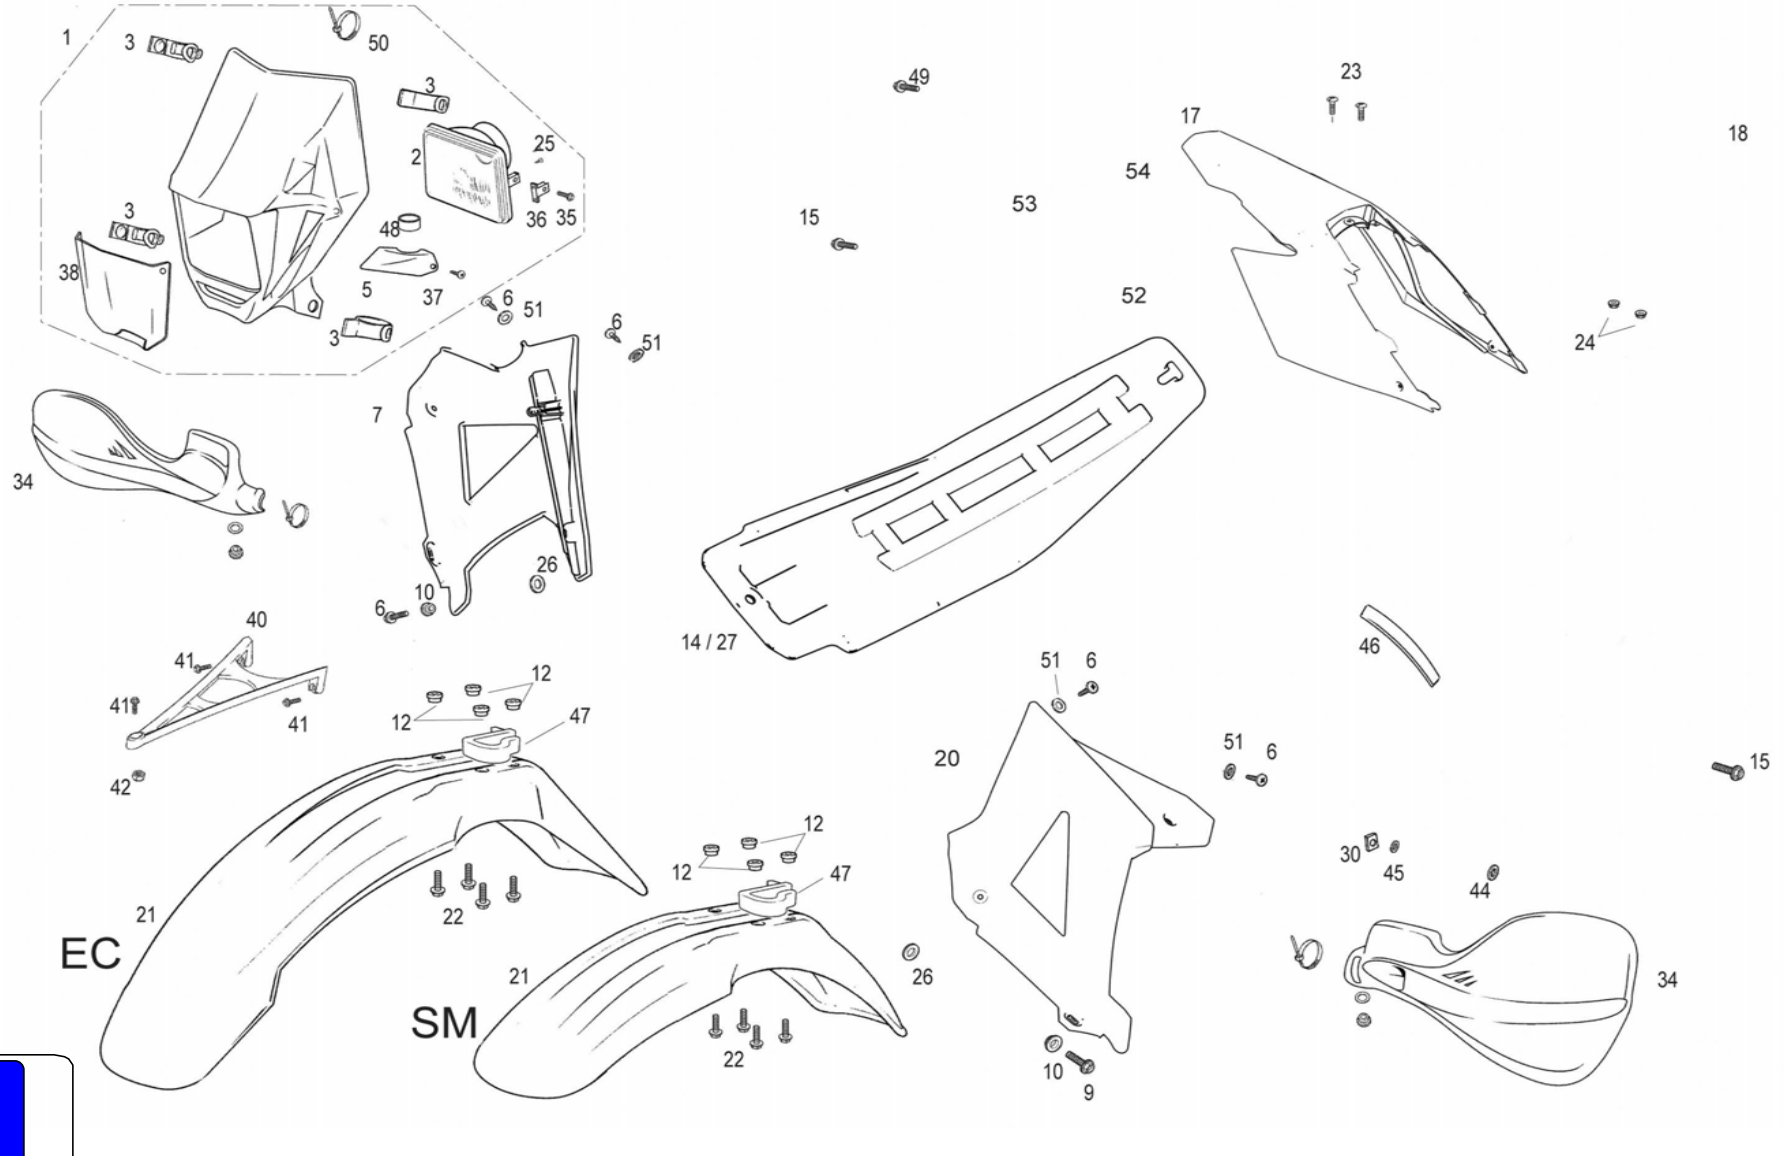

**GAS GAS**

**Chasis 2**

Nº	DESCRIPCION / DESCRIPTION	EC 250	SM 125	SM 250	Cant.
1	CTO. FARO DELANTERO / FRONT HEADLAMP SET	BE250720020CT	BE250520020CTSM	BE250520020CTSM	1
2	ÓPTICA HALÓGENA / HALOGEN LAMP	BE250520024	-	-	1
3	GOMA SUJECIÓN FARO / HEADLAMP ELASTIC BAND	BE25636015	-	-	4
4	FARO DELANTERO / FRONT HEADLAMP	BE250720020	BE250620020SM	BE250620020SM	1
5	TAPETA GUÍA FARO / HEADLAMP GUIDE COVER	BE250520023	BE250520023SM	BE250520023SM	1
6	TORN. ROSC.PLAST.C.ALOM+ARAND.4.5X14 AAZ ZINCADO NEGRO	BE250420063/2	-	-	4
7	TAPA LATERAL RADIADOR DERECHO / RIGHT SIDE RADIATOR COVER	BE250720012	BE250420012SM	BE250420012SM	1
8	TORNILLO ESPECIAL 6X16 ZINCADO / SPECIAL SCREW 6X16	T0206016	-	-	2
9	CASQUILLO TAPA RADIADOR ALUMINIO / RADIATOR COVER BUSHING	BE250032060	-	-	2
10	CASQUILLO GUARDABARROS VOLONA / FRONT FENDER BUSHING	BE250014118	-	-	4
11	SILLÍN / SEAT	BE250710015	BE250410015	BE250410015	1
12	TORNILLO ESPECIAL 6X20 / 6X20 SPECIAL SCREW	T0206020	-	-	3
13	GUARDABARROS TRASERO / REAR FENDER	BE250720007	BE250420007SM	BE250420007SM	1
14	PORTAMATRICULA TRASERO EC2007 / REAR LICENSE PLATE HOLDER	BE250720003	-	-	1
15	PORTANÚMERO LATERAL IZQUIERDO / LEFT SIDE COVER	BE250620005	BE120420005SM	BE250420005SM	1
16	PORTANUMEROS LATERAL IZQO.250 AZUL / 250 BLUE LEFT SIDE COVER	BE250620005AZ	-	-	1
17	TAPA LATERAL RADIADOR IZQUIERDO / LEFT SIDE RADIATOR COVER	BE250720013	BE250420013SM	BE250420013SM	1
18	GUARDABARROS DELANTERO EC2005 / EC2005 FRONT FENDER	BE250620006	BE250420006SM	BE250420006SM	1
19	TORNILLO ESPECIAL M6X25 / M6X25 SPECIAL SCREW	T0606025	-	-	4
19A	TORNILLO PHILIPS M6X25 / M6X25 PHILIPS SCREW	T0706025	-	-	2
20	TUERCA AUTOBLOCANTE ALTA M6 / M6 SELF-LOCKING NUT	T2106002	-	-	2
21	TORNILLO ESPECIAL ROSCA PLÁSTICO / PLASTIC SPECIAL SCREW	BT280228035	-	-	4
22	ARANDELA NYLON 6,5X16X1 / 6.5X16X1 NYLON WASHER	T06065017	-	-	2
23	FUNDA SILLÍN / SEAT COVER	BE250510055	BE250410015	BE250410055	1