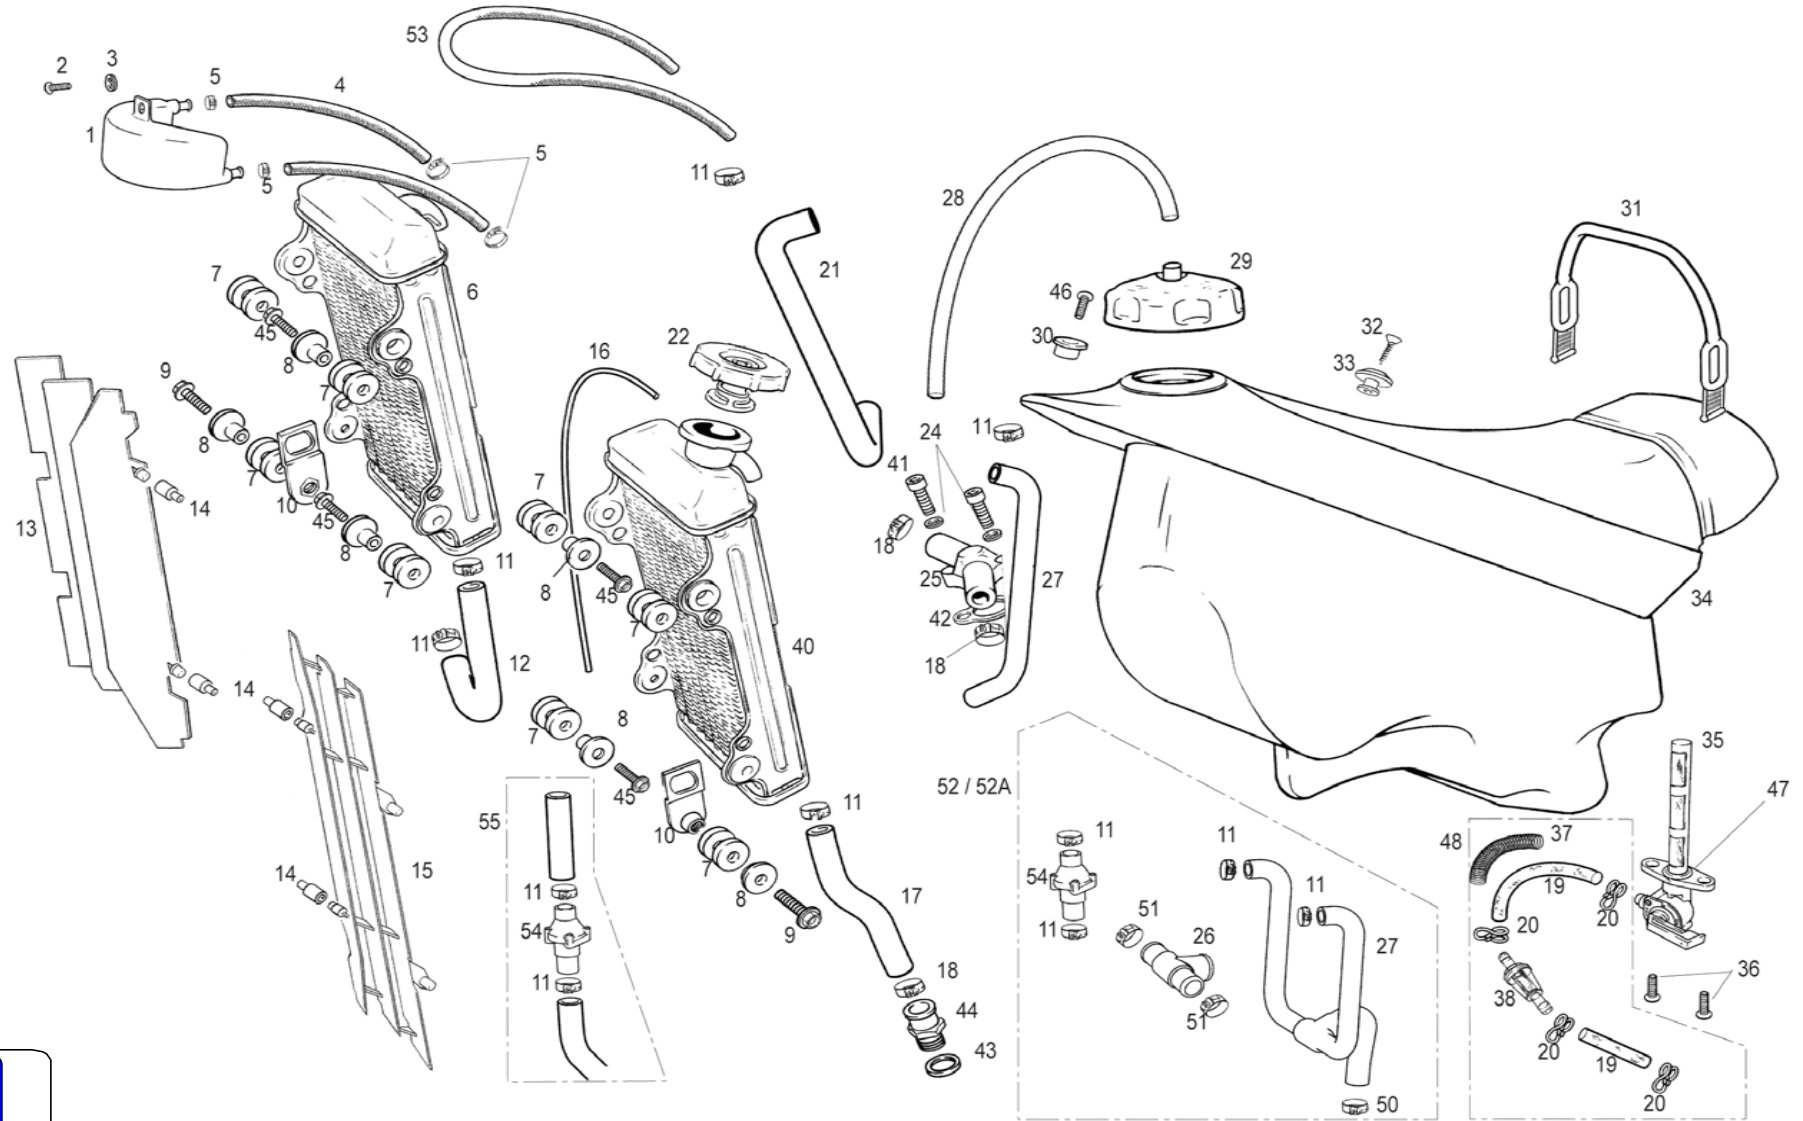

Nº	DESCRIPCION / DESCRIPTION	125	200/250/300	Cant.
35	GRIFO GASOLINA / FUEL TAP		BE25610031	1
36	ULS 6X12 TOPE FRENO, PRO. FIL. / BRAKE END ULS SCREW 6X12		T0506012	2
37	MUELLE PROTECCIÓN TUBO GASOLINA / FUEL HOSE PROTECTOR SPRING		BE25910068	1
38	FILTRO GASOLINA / FUEL FILTER		BE25610051	1
40	RADIADOR IZQUIERDO CON TAPÓN / LEFT RADIATOR WITH CAP	BE120732001	BE250732001	1
41	ALLEN 5X30 / 5X30 ALLEN		T0305030	2
42	JUNTA TAPA TERMOSTATO / TERMOSTAT CAP GASKET		ME25944011	1
43	ARANDELA RACORD ENTRADA AGUA / INLET RACORD FIBER WASHER		ME25610014	1
44	RACORD ENTRADA AGUA / INLET WATER RACORD		ME25610013	1
45	ALLEN 6X20 / 6X20 ALLEN BOLT		T0306020	4
46	TORNILLO ESPECIAL 6X20 / 6X20 SPECIAL SCREW		T0206020	1
47	TÓRICA GRIFO GASOLINA / FUEL O'RING		B740120	1
48	CTO. GASOLINA / FUEL PIPE SET		BEH200610133	1
49	ABRAZADERA COBRA 26 / 26 COBRA CLAMP	BE120132051		1
50	ABRAZADERA COBRA 25 / 25 COBRA CLAMP	BE120132052		1
51	ABRAZADERA COBRA 23 / 23 COBRA CLAMP	L20041		2
52	TUBO SUP. RADIADOR A CULATA / RADIATOR TO CYL.HEAD HOSE SET	BE120732045		1
52A	CTO. TUBOS SUP. RADIADOR A CULATA SM 125 / RADIATOR TO CYL.HEAD HOSE SET	BE120732045CT		1
Solo Motocross MC / Only Motocross MC bike				
Nº	DESCRIPCION / DESCRIPTION		250	Cant.
5	ABRAZADERA MUELLE / SPRING CLAMP		BE250210047	2
53	TUBO 15 CM. LARGO / 15 CM. LONG TUBE		BC25732008	1
Solo SUPERMOTARD SM / Only SUPERMOTARD SM				
Nº	DESCRIPCION / DESCRIPTION		250	Cant.
54	TERMOSTATO / THERMOSTAT		BE250432070	1
55	CTO.TERMOSTATO SUPERMOTARD 250cc. / SUPERMOTARD THERMOSTAT SET		BE250432070CT	1

GAS GAS

Chasis 11