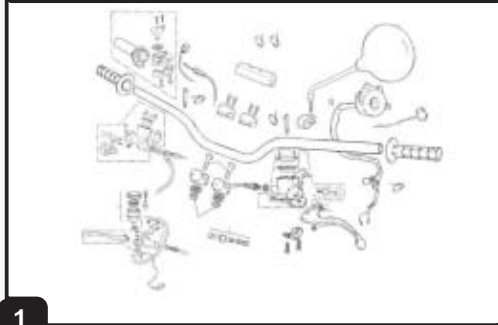

Plásticos / Plastics **GAS GAS** MC 2006

CHASIS

Manillar / Handlebar **GAS GAS** EC/MC/SM 2006