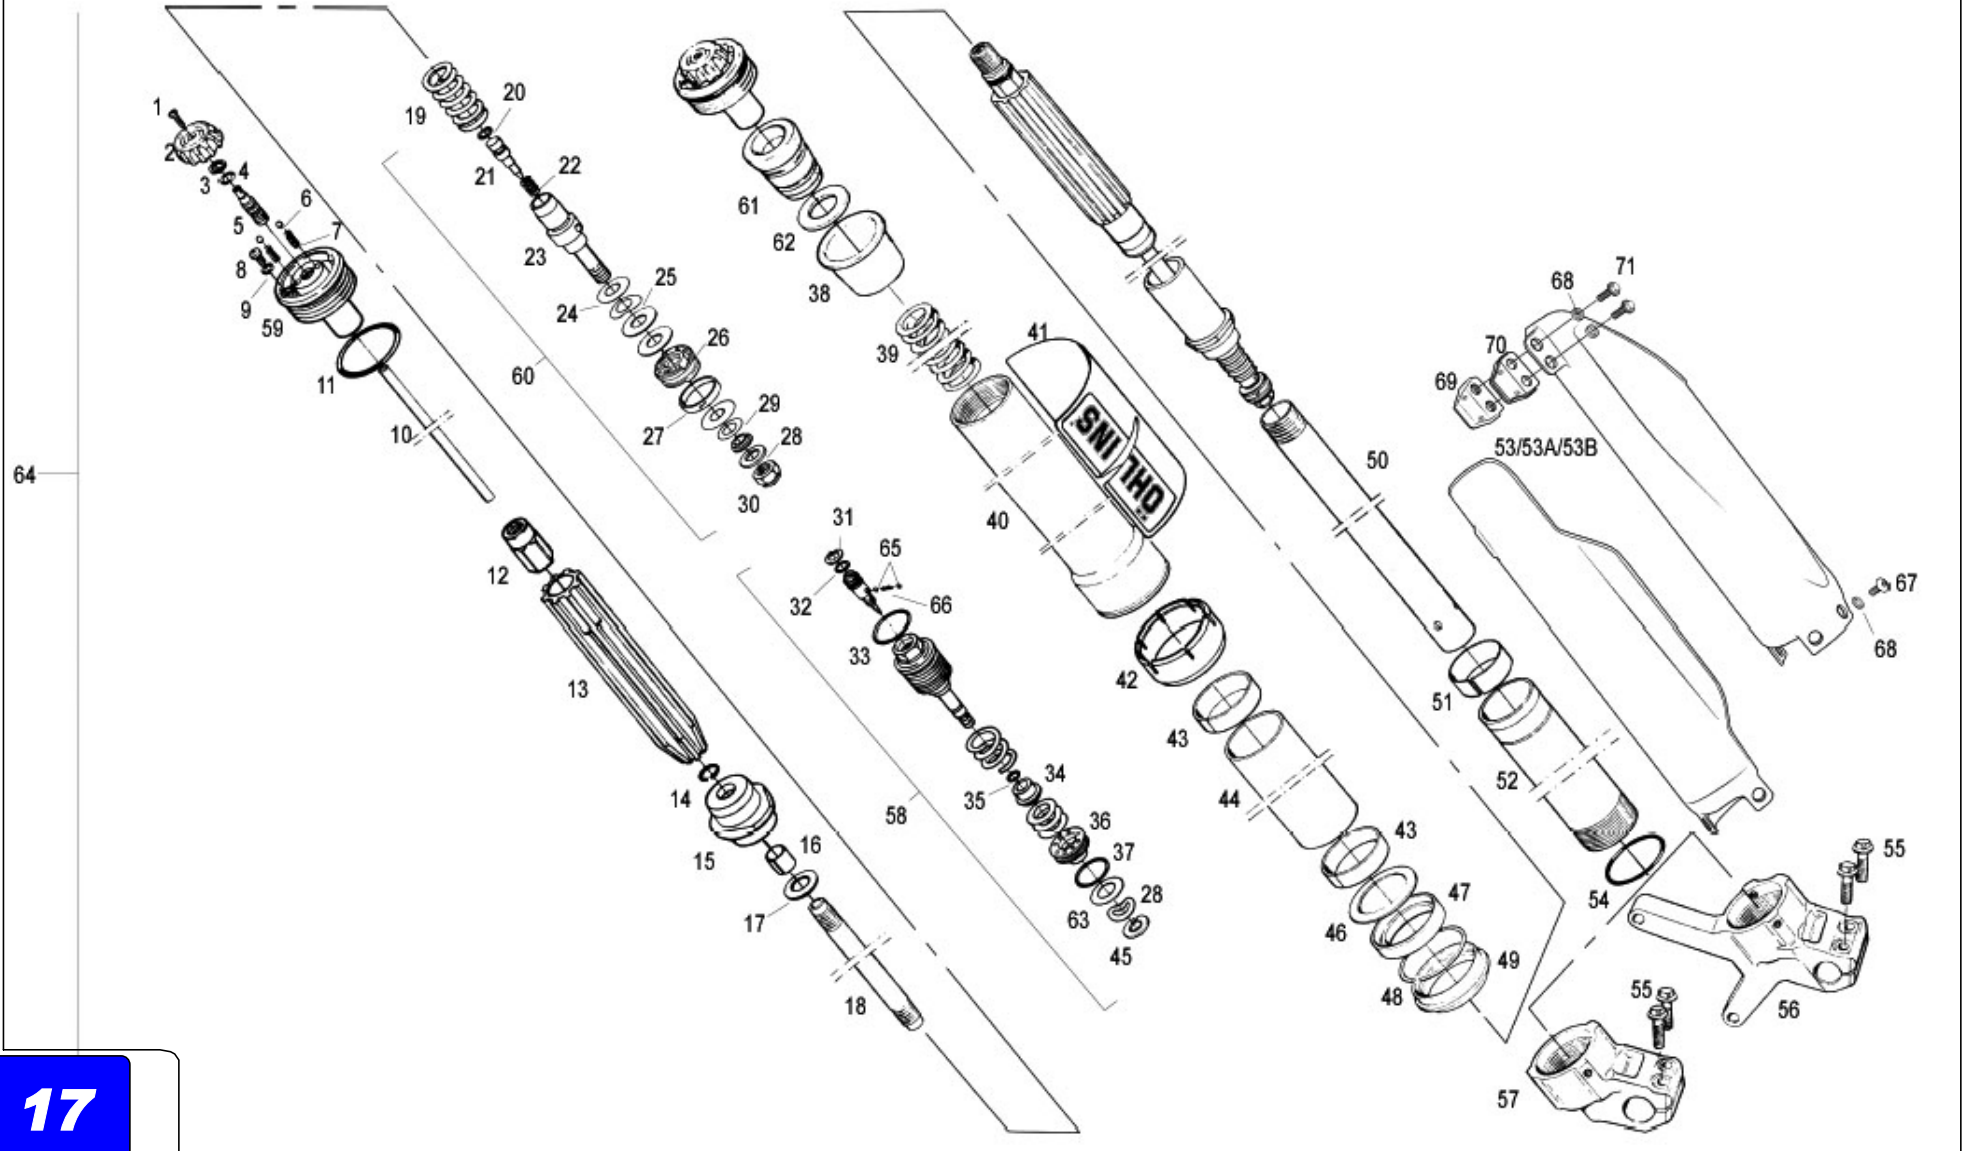

**GAS GAS**

**Chasis 17**

Nº	DESCRIPCION / DESCRIPTION	CROSS 250	Cant.
1	BASE HORQUILLA IZQUIERDA / LEFT FORK BASE	BC250414143	1
2	BASE HORQUILLA DERECHA / RIGHT FORK BASE	BC250414142	1
3	GLACIER BOTELLA 538103 50x45x15 / UPPER BUSH	S700761	2
4	ANILLO DE CIERRE / CLOSE RING	BC250414133	2
5	RETÉN SUSPENSIÓN 45X58X11 / SUSPENSION SEAL	BC250414212	2
6	ANILLO DE CIERRE / CLOSE RING	BC25814132	2
7	GUARDAPOLVO / DUSTKEEPER	G280701	2
8	CTO. BARRA SUSPENSIÓN / FORK SET	BC250514110	2
9	TORNILLO / SCREW	BC250414103	2
10	TÓRICA 2087 / O'RING	BE250114246	2
11	TÓRICA 2015 / O'RING	BC250414104	2
12	TORNILLO PEQUEÑO TAPÓN REGULACIÓN / SMALL BOLT	BC250414227	2
13	TÓRICA TAPÓN REGULACIÓN / REGULATION CAP O'RING	BC250414104	2
14	CASQUILLO REGULACIÓN / REGULATION BUSHING	BC250414112	2
15	ARANDELA / WAHER	BC250414107	2
16	MUELLE 4.5 / SPRING	BC250414228	2
17	GRUPO VÁLVULA / PLUG UNIT	BC250514249	1
18	TUERCA BLOQUEADOR M12X25 / LOCKER NUT	BC250414242	2
19	TUERCA + ARANDELA / NUT+SHIMS KIT	BC250514253	2
20	VARILLA INTERNA / INNER ROO	BC250414117	2
21	TÓRICA 3193 / O'RING	BC250414187	2
22	ARANDELA 36X30.1X3 / WASHER	BC250414254	2
23	TÓRICA 2106 / O'RING	BC250414255	2
24	TORNILLO DE APRIETE / REBOONO ADJ.	BC250414214	2
25	CARTUCHO AMORTIGUADOR COMPLETO / OUMPING UNIT	BC250414192	2
26	TUERCA INFERIOR / FOOT NUT	BC250414314	2
27	VARILLA / SHAFT	BC250514116	2
28	MUELLE / SPRING	BE250114118	4
29	CLIP 30.5X1 / STOP RING	BC250414256	2
30	JUNTA 22X8.1X0.3 / STOP RING	BE250514235	4
31	SEGMENTO PISTÓN / PISTON SEGMENT	BE250114120	2
32	PISTÓN SUSPENSIÓN / SUPENSION PISTON	BE250514118	2
33	ARANDELA SUSPENSIÓN 15X8.1X0.1 / SUSPENSION WASHER	BE250114248	1