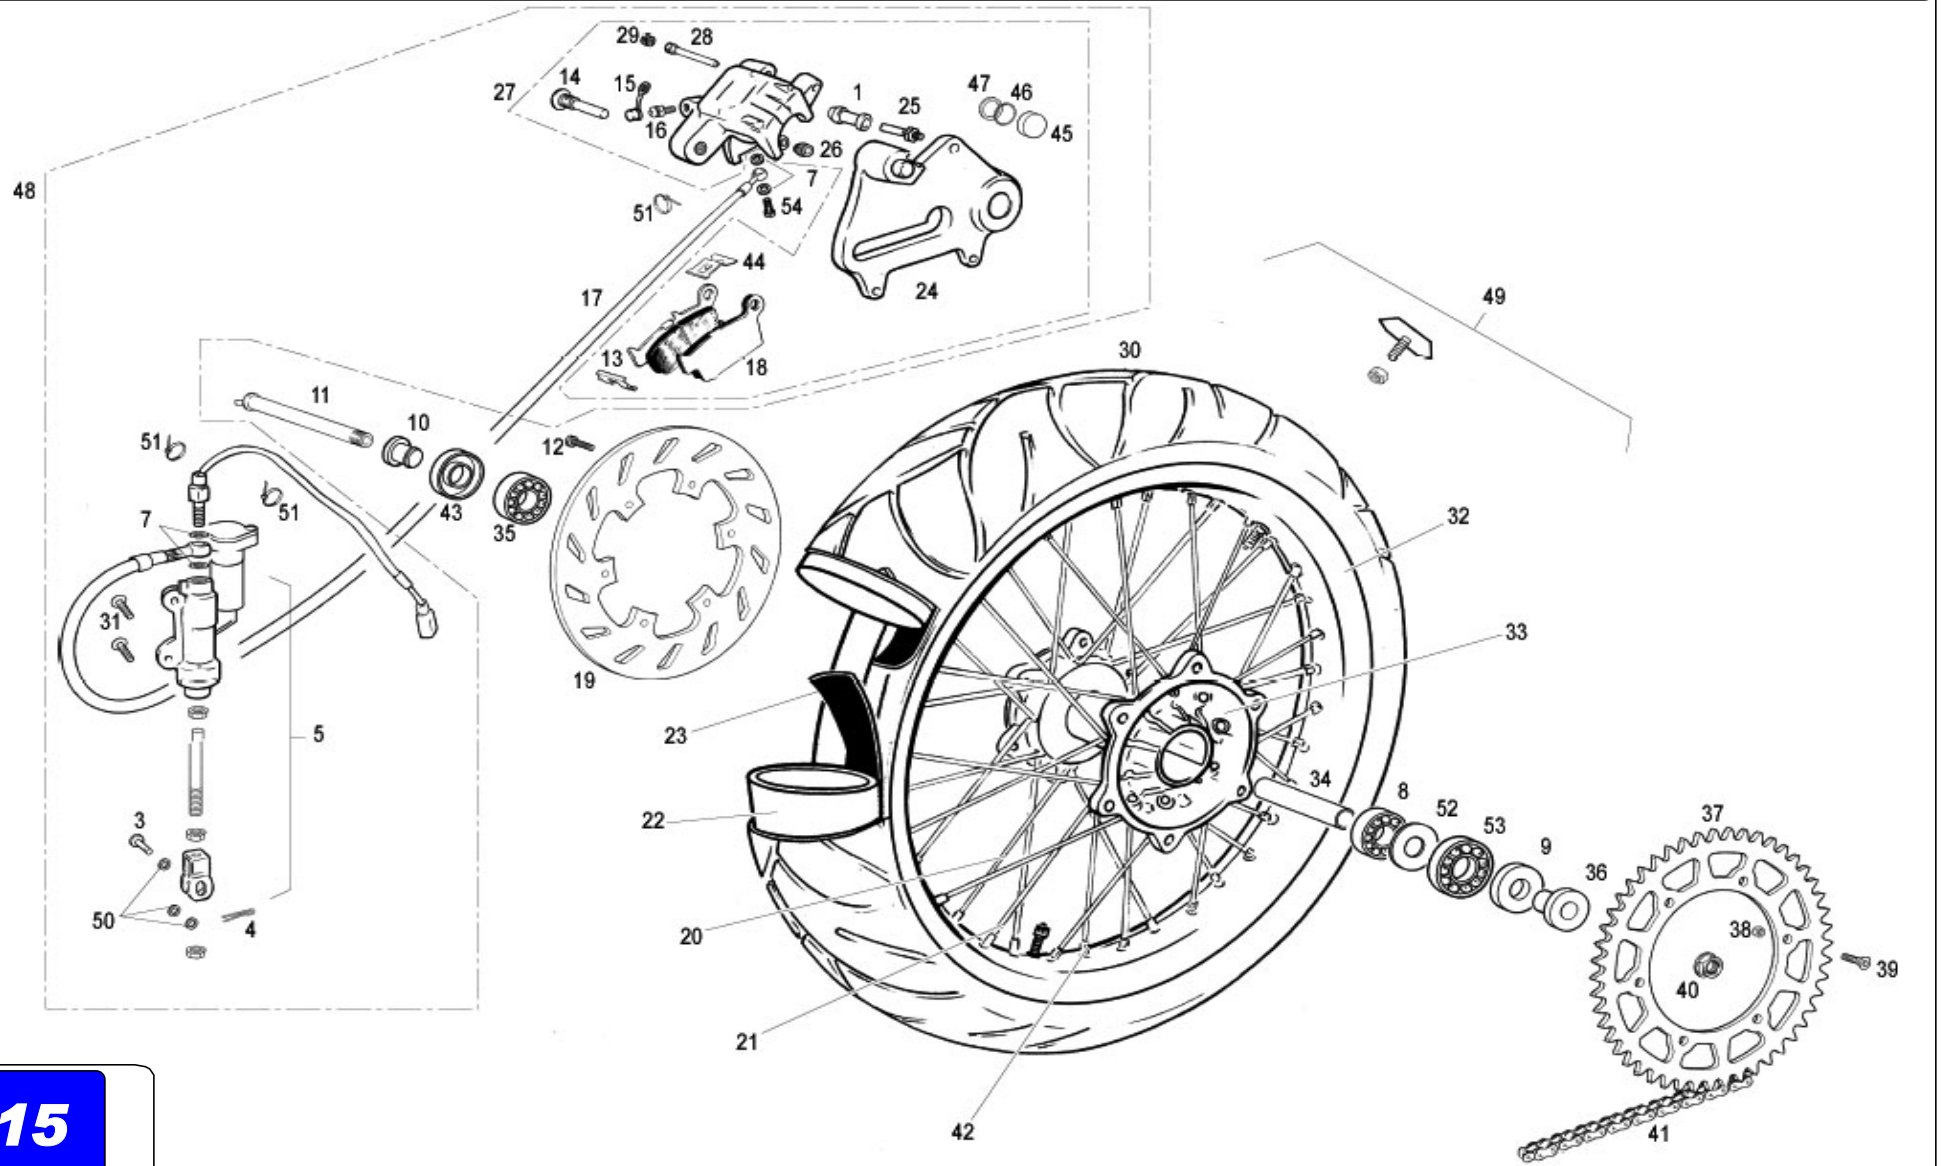

**GAS GAS**

**Chasis 15**

**Rueda trasera / Rear  
wheel**

**GAS GAS**

**SM 2007**

Nº	DESCRIPCION / DESCRIPTION	125/200	250/300	SM	Cant.
1	BASE HORQUILLA IZQUIERDA / LEFT FORK BASE		BE250414143	BE250114143SM	1
2	BASE HORQUILLA DERECHA / RIGHT FORK BASE		BE250414142	BE250114142SM	1
3	GLACIER BOTELLA 538103 50x45x15 / OUTER TUBE BUSHING		BE250314131		2
4	ANILLO DE CIERRE / RETAINING CUP		BE250114133		2
5	RETÉN SUSPENSIÓN 45X58X11 / OIL SEAL		C240701		2
6	ANILLO DE CIERRE / STOP RING		BE25714132		2
7	GUARDAPOLVO / DUST SEAL		BE25714131		2
8	CTO. BARRA SUSPENSIÓN / OUTER TUBE UNIT		BE250514110	BE250314110	2
9	TORNILLO Y JUNTA TÓRICA / SCREW+ O'RING		BE25714103		2
10	TÓRICA TAPÓN REGULACIÓN / SET SCREW		BE250114225		2
11	MUELLE TAPÓN REGULACIÓN / REBOUND SPRING		BE250114226		2
12	TORNILLO PEQUEÑO TAPÓN REGULACIÓN / SCREW		BE250114227		2
13	TÓRICA TAPÓN REGULACIÓN / REGULATION CAP O'RING		BE250114104		2
14	CASQUILLO REGULACIÓN / PIN + O'RING		BE250114112		2
15	CASQUILLO GUIA MUELLE / SPRING GUIDE BUSHING CUP		BE250114107		2
16	MUELLE K=4.2 / SPRING K=4.2		BE250114268		2
16A	KIT MUELLE Y CASQUILLO K:4.0 / SPRINGS K=4.0 + SLEEVES	BE250114228	-		2
17	ARANDELA 22X8.1X0.3 / SHIM 22X8.1X0.3		BE250514235	BE250114245	2
18	TUERCA BLOQUEADOR M12X25 / LOCK NUT		BE250114242		2
19	TUBO GUIA MUELLE / SPRING GUIDE		BE250514229	BE250314229SM	2
20	TOPE PRECARGA / PRELOAD SLEEVE	BE120514109	BE250514109	BE250314109SM	2
21	TOPE DE FONDO / NUT		BE250114230		2
22	ANILLO RETENCIÓN / STOP RING		BE250114231		2
23	TOPE FONDO HUG D45 / FOOT NUT		BE250514232	BE250314232SM	2
24	TOPE FONDO USD D45 / FOOT NUT CUP		BE250114233	-	2
25	CARTUCHO AMORTIGUADOR / CARTRIDGE BODY		BE250514114	BE250314114SM	2
25A	CARTUCHO AMORTIGUADOR / CARTRIDGE BODY		-	BE250314116SM	2
26	VARILLA INTERNA / INNER ROD		BE250114234	-	2
27	CTO. VARILLA / DAMPING SHAFT UNIT		BE250514116	BE250114116	2
28	MUELLE / REBOUND SPRING		BE250114118		4
29	BRIDA UNEX 2244 16/02 4.8X30 / UNEX CLAMP 2244 16/02 4.8X30		BE25634007		2