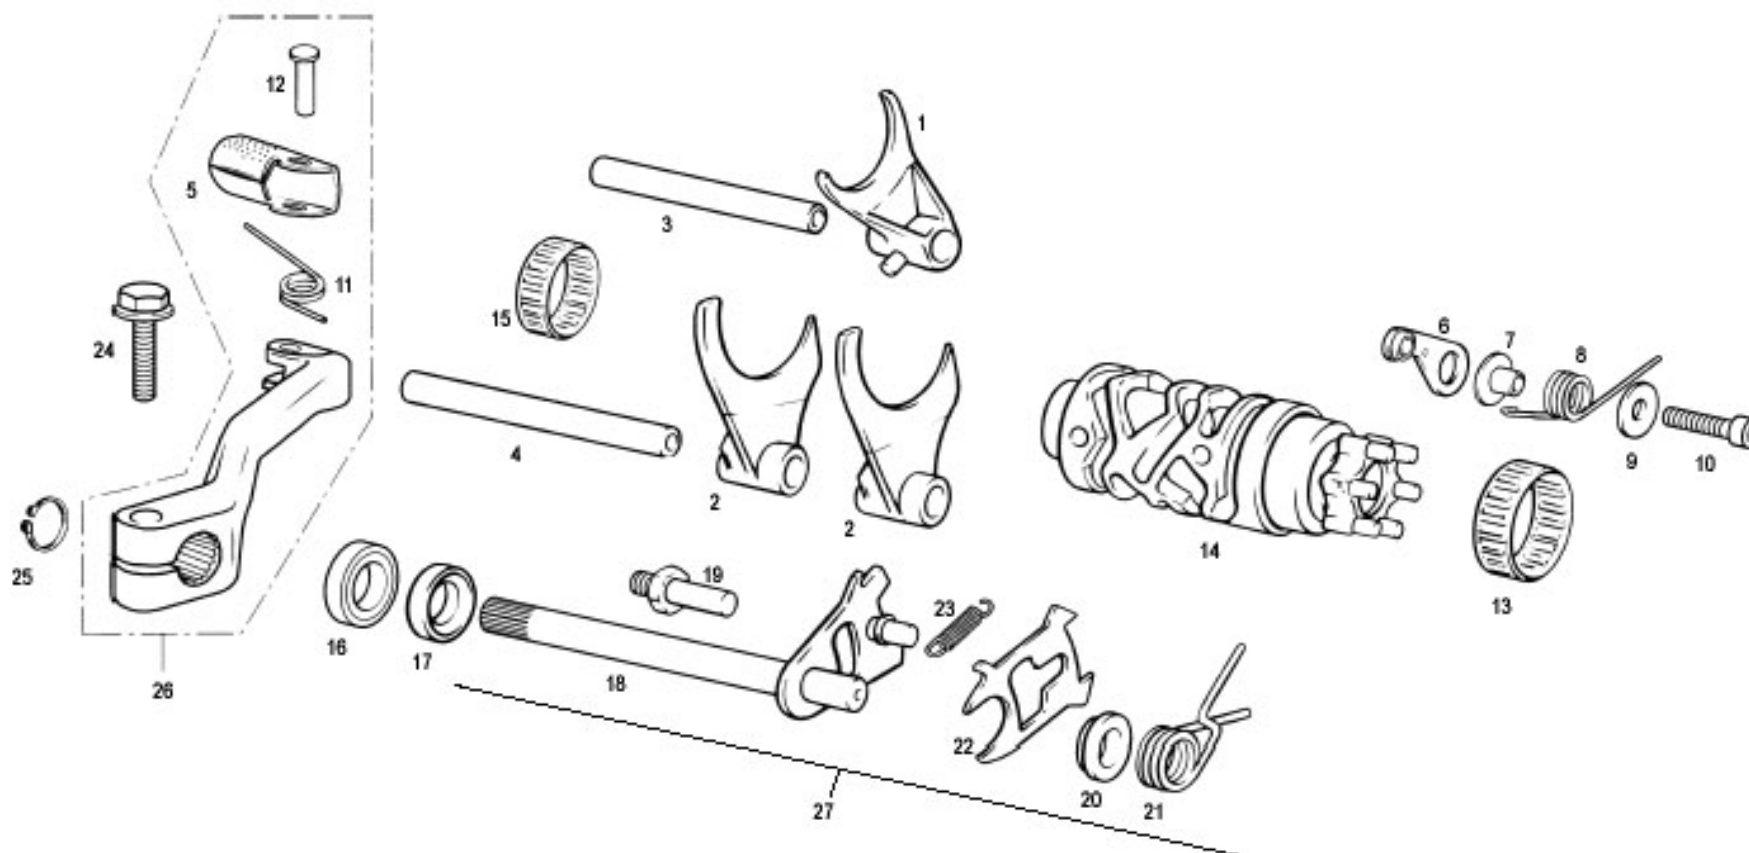

**Selector cambio /
Shift cam**

GAS GAS

ECIMCISM 2007

200cc. / 250cc. / 300cc.

Nº	DESCRIPCION / DESCRIPTION	MC 250	250	Cant.
1	HORQUILLA 5-6 / SHIFT FORK 5-6	MC25836009	ME25636009	1
2	HORQUILLA 1-2-3-4 / SHIFT FORK 1-2-3-4	MC25836008 (x1)	ME25636008	2
3	EJE HORQUILLA CORTO / SHORT FORK AXIS		ME25636045	1
4	EJE HORQUILLA LARGO / LONG FORK AXIS		ME25636044	1
5	PUNTERA PEDAL CAMBIO / GEAR LEVER END		ME25636027	1
6	FIJADOR MARCHAS / GEAR FASTEN		ME250036033	1
7	CASQUILLO. PLATINA FIJADOR MARCHAS / GEAR BUSHING		ME25636047	1
8	MUELLE FIJADOR MARCHAS / GEAR FASTEN SPRING		ME250036034	1
9	ARANDELA PLANA 6X16X1,5 / PLANE WASHER 6X16X1.5		T4006016	1
10	ALLEN 6X25X8.8 / ALLEN BOLT 6X25X8.8		T0306025	1
11	MUELLE PUNT. PEDAL CAMB. / GEAR LEVER END SPRING		ME25636029	1
12	PASADOR PUNT. PEDAL 6X18 / LEVER END PIN 6X18		ME25636030	1
13	RODAMIENTO DESMODRÓMICO HK3512 / SHIFT CAM BEARING	MC25736031	ME25636054	1
14	DESMODRÓMICO / SHIFT CAM		ME250536031	1
15	RODAMIENTO DESMODRÓMICO HK2512 / SHIFT CAM BEARING		ME25636055	1
16	RETÉN SELECTOR 12-22-7 / SEAL 12-22-7		ME25636048	1
17	CASQ. EJE SELECTOR / AXIS BUSHING		ME250136050	1
18	EJE SELECTOR / SELECTOR AXIS		ME250236038	1
19	TORN. CENTR. MUELLE SELECT. / SELECTOR SPRING SCREW		ME25636042	1
20	DOLLA CENTRADOR ESCORPIÓN / SCORPION CENTRER		ME250236041	1
21	MUELLE SELECTOR / SELECTOR SPRING		ME25636035	1
22	ESCORPIÓN / SCORPION		ME250236036	1
23	MUELLE ESCORPIÓN / SCORPION SPRING		ME25636039	1
24	HEXAGONAL 6X20 CON ARANDELA / 6X20 HEXAGONAL WITH WASHER		T0206020	1
25	SEEGER 12X1 EXT. EJE SELECTOR / SEEGER 12X1		ME25636043	1
26	CTO. PEDAL CAMBIO / GEAR LEVER SET		*ME120336026	1
27	EJE SELECTOR COMPLETO EC250 / EC250 SELECTOR AXIS COMPLETE		ME250236038CT	1

GAS GAS

Motor 7