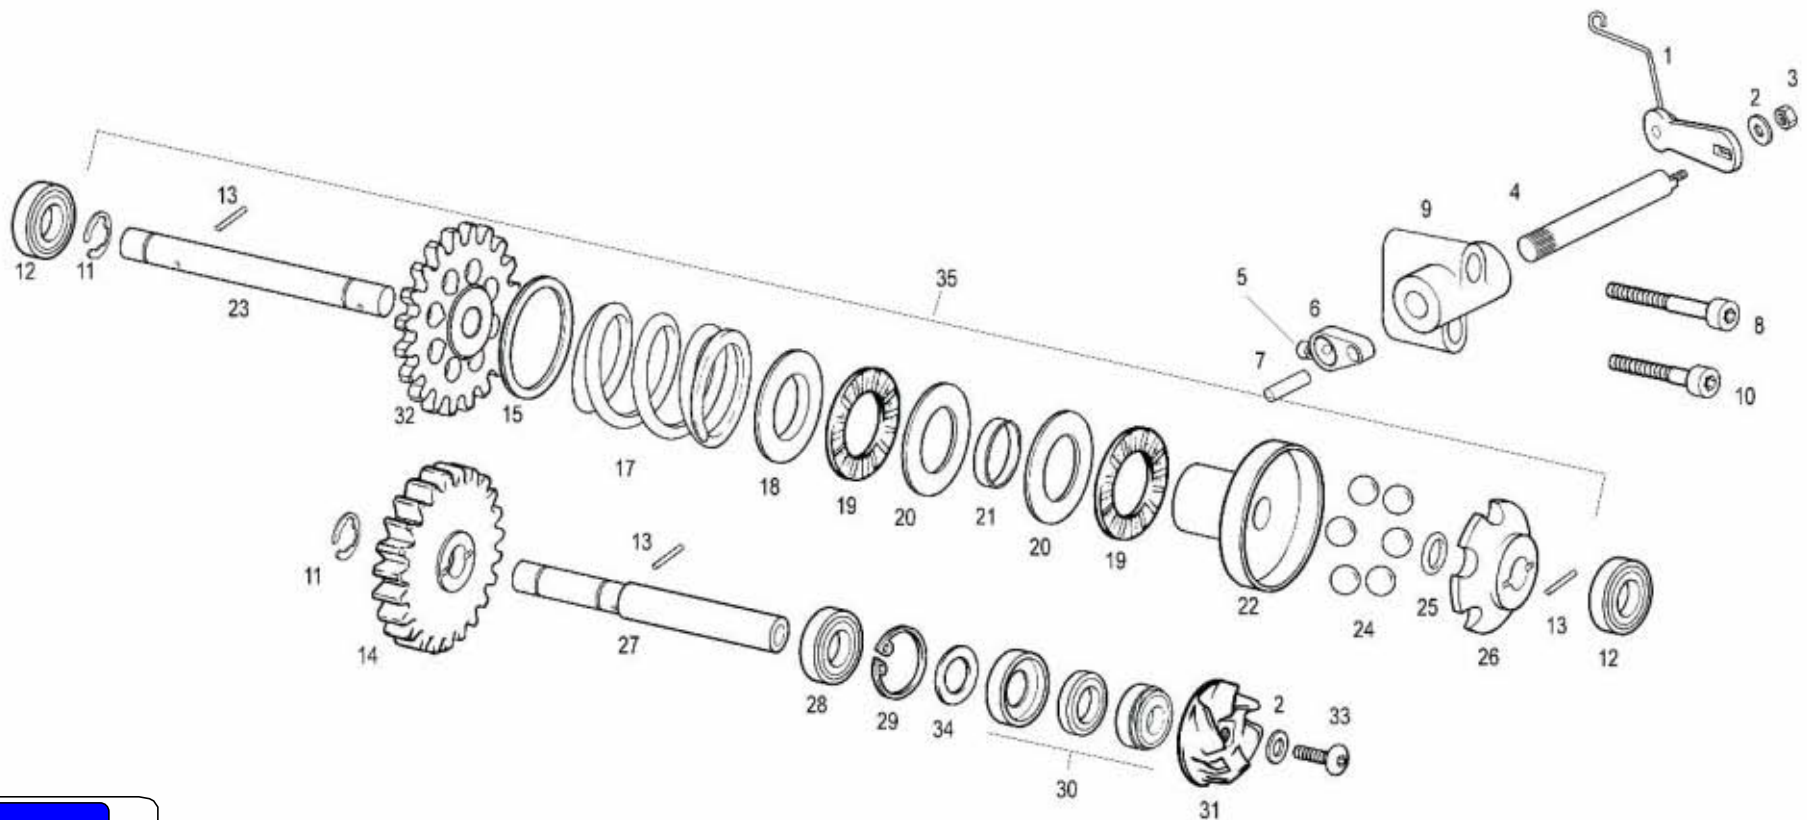

**GAS GAS**

**Motor 3**

**Centrífugo - Bomba /  
Impeller - Water pump**

**GAS GAS**

**ECIMCISM 2007**

**200cc. / 250cc. / 300cc.**

Nº	DESCRIPCION / DESCRIPTION	200/250/300	Cant.
1	CTO. PALANCA VARILLA / STICK LEVER SET	ME25616110	1
2	ARANDELA 5X12X1,5 / WASHER 5X12X1,5	T4005012	2
3	TUERCA AUTOBLOCANTE M5 / SELF-LOCKING NUT M5	T2105000	1
4	EJE PALANCA CENTRÍFUGO / IMPELLER LEVER AXLE	ME25616011	1
5	ALLEN 5X6 / ALLEN BOLT 5X6	T0305006	1
6	PALANCA SALIDA CENTRÍFUGO / IMPELLER OUTER LEVER	ME25616009	1
7	AGUJA 4X15,8 VÁLVULA ESCAPE / EXHAUST VALVE NEEDLE 4X15.8	ME25616037	1
8	ALLEN 6X50 / ALLEN BOLT 6X50	T0306050	1
9	SOPORTE EJE MANDO VÁLVULA / VALVE AXIS SUPPORT	ME25616025	1
10	ALLEN 6X35 / ALLEN BOLT 6X35	T0306035	1
11	SEEGER DIN.6799E7 / SEEGER DIN6799E7	ME25616024	2
12	RODA EJE CENTRÍFUGO Y BOMBA / WATER PUMP AXIS BEARING	ME25616032	2
13	RODILLO 3X14 BOMBA AGUA CENTRÍFUGO / IMPELLER WATER PUMP NEEDLE 3X14	ME25616028	3
14	PIÑÓN BOMBA AGUA / WATER PUMP PINION	ME25610005	1
15	VOL. REGL. M VALV. ESC 31,5X22,5X0,2 / WASHER EXHAUST VALVE 31.5X22.5X0.2	ME25616076	1
17	MUELLE CENTRÍFUGO VÁLVULA ESCAPE 99 / EXHAUST VALVE SPRING 99	ME25916026	1
18	ARANDELA CENTRAJE MUELLE CENTRÍFUGO / IMPELLER SPRING WASHER	ME25616029	1
19	JAULA AGUJA VÁLVULA ESCAPE / EXHAUST VALVE NEEDLES BEARING	ME25632046	2
20	PLACA AGUJA RODAMIENTO BOLET Y VÁLVULA ESCAPE / PLAIN WASHER	ME25632016	2
21	SEPARADOR COJINETE CENTRÍFUGO / SPACER	ME25616008	1
22	CAMPANA CENTRÍFUGO / IMPELLER CAP	ME25616007	1
23	EJE CENTRÍFUGO / IMPELLER AXLE	ME25616005	1
24	BOLA CENTRÍFUGO EMB. DE 8M/M / IMPELLER BALLS 8MM	ME25616033	6
25	TÓRICA 6X2 EJE CENTRAJE VÁLVULA ESCAPE / O'RING 6X2	ME25616045	1
26	ESTRELLA CENTRÍFUGO 6 BOLAS / 6-BALL RETAINER	ME25916006	1
27	EJE PIÑÓN BOMBA AGUA / WATER PUMP PINION AXIS	ME25610006	1
28	RODAMIENTO BOMBA AGUA / WATER PUMP BEARING	ME25610010	1
29	SEEGER INT. 26 BOMBA AGUA / WATER PUMP SEEGER 26	ME25636065	1
30	RETÉN BOMBA AGUA / WATER PUMP SEAL	ME25610011	1
31	TURBINA BOMBA AGUA / WATER PUMP IMPELLER	ME25610007	1
32	PIÑÓN CENTRÍFUGO / IMPELLER PINION	ME250410005	1
33	ULS 6X16 PL. PRIM, GUAR, FIL. / ULS BOLT 6X16	T0506016	1