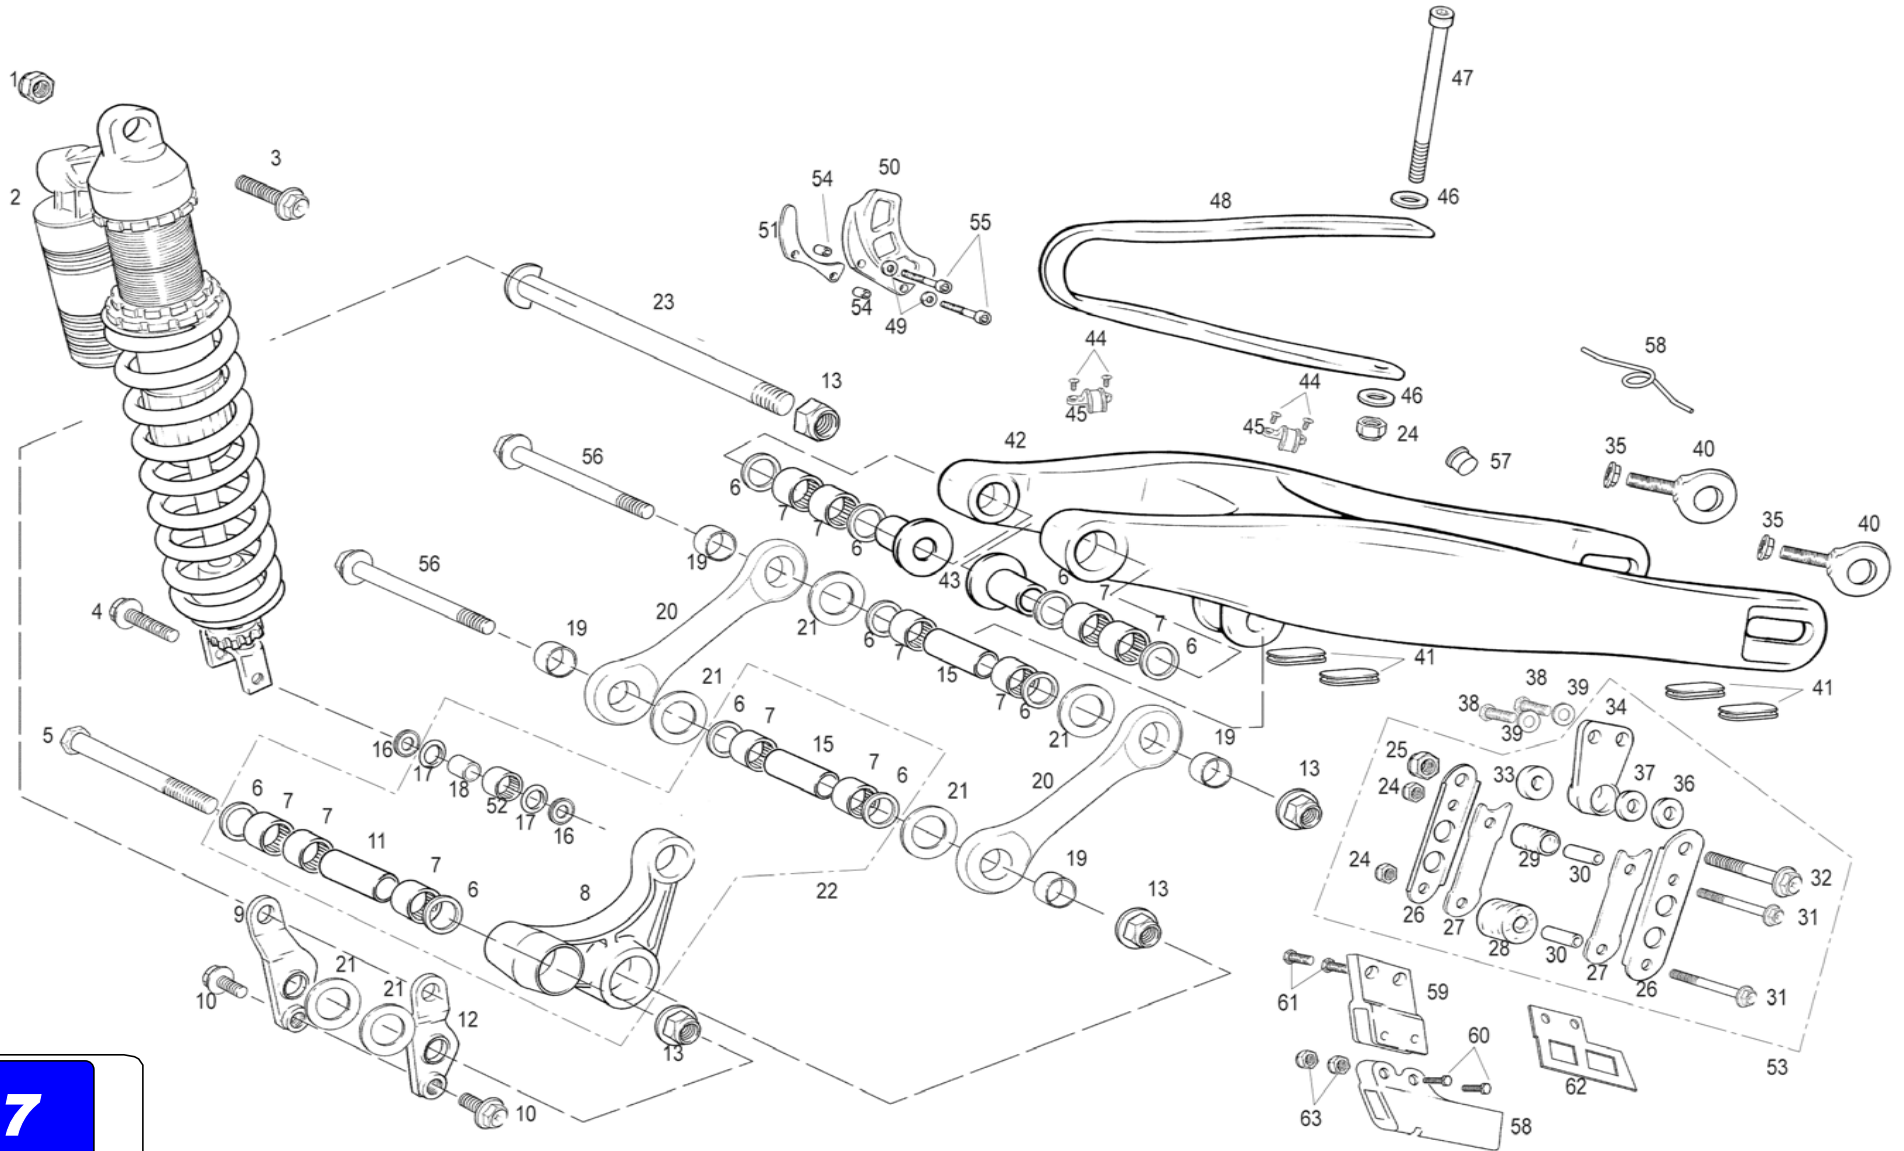

Nº	DESCRIPCION / DESCRIPTION	250/300	Cant.		
34	SOPORTE GUÍA CADENA / CHAIN GUIDE SUPPORT	BE25612018	1		
35	TUERCA CILINDRO 8.8 ESP 10/150 C3 / CYLINDER NUT 8.8 ESP 10/150 C3	M01613001	2		
Nº	DESCRIPCION / DESCRIPTION	125/200/250/300	Cant.		
36	DISTANCIADOR SOPORTE GUIA CADENA PEQ. / SMALL CHAIN GUIDE SUPPORT SPACER	BE25612020	1		
37	SILENTBLOCK SOPORTE GUIA CADENA / CHAIN GUIDE SUPPORT SILENTBLOCK	BE25612019	1		
38	HEXAGONAL 8X20 / HEX. BOLT 8X20	T0108020	2		
39	ARANDELA 8X16X1,5 / WASHER 8X16X1.5	T4008016	2		
40	TENSOR RUEDA / WHEEL TENSOR	BE250418022	2		
41	GOMA PROTECTOR BASCULANTE / SWINGARM PROTECTOR RUBBER	BE25836005	4		
42	BASCULANTE / SWINGARM	BE250112002	1		
43	CASQUILLO BASCULANTE / SWINGARM BUSHING	BE250312007	2		
44	ULS 5X12 / ULS BOLT 5X12	T0505012	4		
45	SUJECIÓN LATIGUILLO SOBRE BASCULANTE / SWINGARM HOSE HOLDER	BE25612006	2		
46	ARANDELA 6X18X1,5 / WASHER 6X18X1.5	T4006018	2		
47	ALLEN 6X100 / 6X100 ALLEN BOLT	T03060100	1		
48	PATÍN CADENA / CHAIN SLIDER	BE250112015	1		
49	ARANDELA PLANA 6X12X1,5 / PLAIN WASHER 6X12X1.5	T4006012	2		
50	PROTECCIÓN PIÑÓN PLÁSTICO ENDURO / ENDURO PLASTIC PINION PROTECTION	ME250036121	1		
51	PLATINA PROTECTOR PIÑÓN / PINION PROTECTOR BRACKET	ME25636021	1		
52	JAULA AGUJAS AL1216 / AL 1216 NEEDLES BEARING	BE25614009	1		
53	CTO. TENSOR CADENA / CHAIN TIGHTER SET	BE25612018CT	1		
54	CASQUILLO DISTANCIADOR PIÑÓN / SPACER PINION BUSHING	ME250036019	2		
55	ALLEN 6X45 / 6X45 ALLEN BOLT	T0306045	2		
56	TORNILLO ESPECIAL M14X95 / M14X95 SPECIAL SCREW	T0201495	2		
57	TAPÓN BASCULANTE BLANCO / WHITE SWINGARM CAP	BE250436001	4		
58	MUELLE TENSOR RUEDA TRAS.	BE250718122	1		
Solo Motocross MC / Only Motocross MC bike					
Nº	DESCRIPCION / DESCRIPTION	125	250	SM 250	Cant.
2	AMORTIGUADOR TRASERO CROSS / CROSS REAR SHOCK ABSORBER	BE250714004	BE250614004RC		1
20	BIELETA / CONNECTING ROD	BE120114008	BC250014008		2
58	GUÍA CADENA CROSS / CROSS CHAIN GUIDE		BC250212028	BC250212028	1
59	SOPORTE GUÍA CADENA CROSS / CROSS CHAIN GUIDE SUPPORT		BC250221018	BC250221018	1
60	TORNILLO ESPECIAL 6X45 / 6X45 SPECIAL SCREW		T0206045	T0206045	2
61	ALLEN 8X20 / 8X20 ALLEN		T0308020	T0308020	2

GAS GAS

Chasis 7