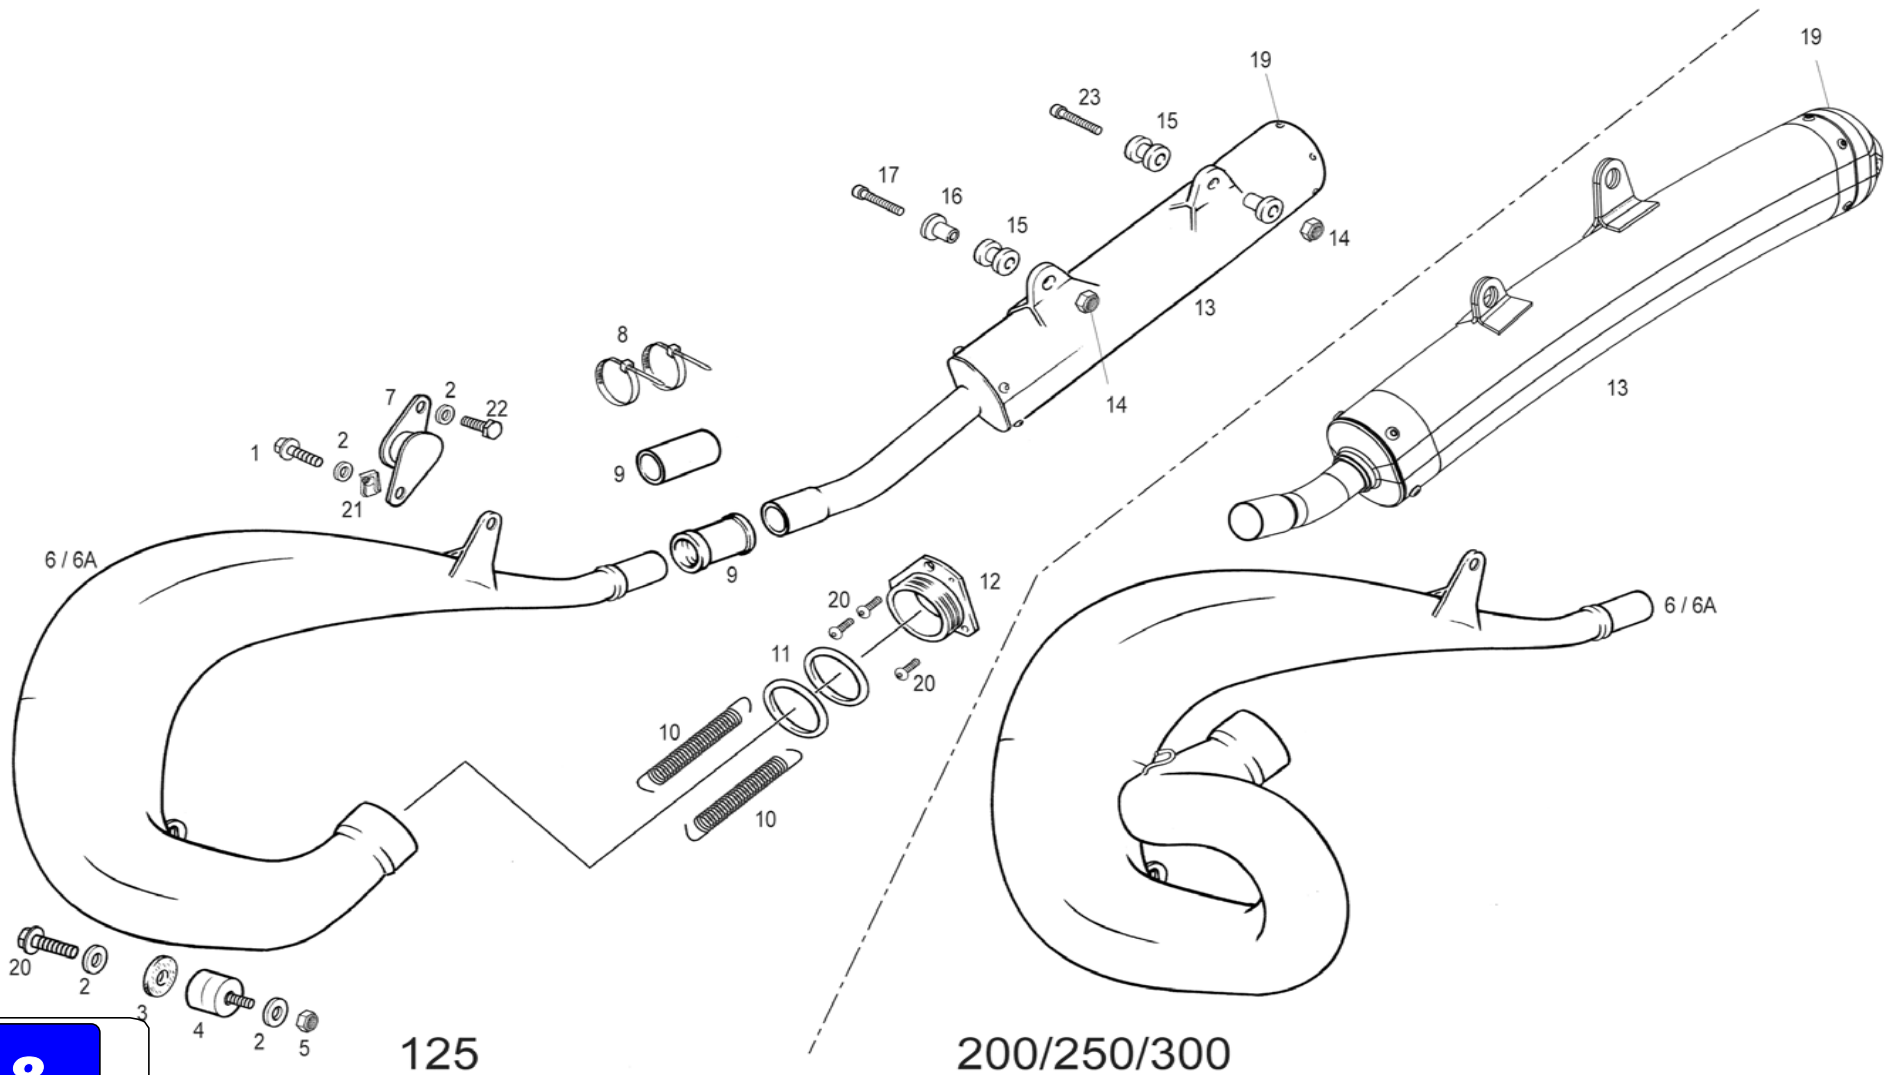

Nº	DESCRIPCION / DESCRIPTION	125	200	250	300	Cant.
1	HEXAGONAL 6X15 / HEXAGONAL			T0106015		1
2	ARANDELA 6X18X1,5 / 6X18X1.5 WASHER			T4006018		4
3	ARANDELA KLINGERIT / KLINGERIT WASHER			T4006725		1
4	SILENTBLOCK ESCAPE / EXHAUST SILENTBLOCK			BE25626007		1
5	TUERCA AUTOBLOCANTE BAJA M6 / LOW SELF-LOCKING NUT M6			T2106001		1
6	TUBO ESCAPE / EXHAUST PIPE	BE120326001	BE250326001	BE250326001	BE250326001	1
6A	TUBO ESCAPE CATALIZADO / CATALYZED EXHAUST PIPE	BE120626001H		BE250626001H		1
7	SILENTBLOCK ESCAPE / EXHAUST SILENTBLOCK	--		BE25626004		1
8	BRIDA UNEX 4,8X36 / UNEX CLAMP 4.8X36			BE25634007		2
9	JUNTA ESCAPE / EXHAUST GASKET	BE12626003		BE25626003		1
10	MUELLE ESCAPE / EXHAUST SPRING	--		BE25610042		2
11	TÓRICA TUBERA ESCAPE 44X3 FP / EXHAUST O'RING			BE250526006		2
12	TUBERA ESCAPE / EXHAUST PIPE	ME120316019		ME250516019		1
13	SILENCIOSO / SILENCER	BE120626002H	BE200326002	BE250326002		1
14	TUERCA AUTOBLOC. DIN-6926 M6 C/ARAN. / SELF-BLOCKING NUT WITH WAS.	----		T2206002		2
15	SILENTBLOCK SILENCIADOR / SILENTBLOCK SILENCER			BE250026005		2
16	CASQUILLO SILENTBLOCK SILENCIOSO / SILENTBLOCK SILENCER BUSHING			BE250026000		2
17	ALLEN 6X30 / ALLEN BOLT 6X30			T0306030		1
19	REMACHE D.4 SILENCIOSO / SILENCER RIVET D4	----		BE250026032		6
20	TORNILLO HEXAGONAL CON ARANDELA 6X14 / HEXAGONAL WITH WASHER			T0206014		4
21	TUERCA RAPIDA NUT M6 / M6 FAST NUT			T2606000		1
22	TORNILLO ESPIRAL 6X16 / SCREW			T0206016		1
23	ALLEN 6X50 / 6X50 BOLT			T0306050		1
25	CATALIZADOR 125 / 125 CATALYST	BE120126250				1
26	FILTRO AIRE SECUNDARIO / SECONDARY AIR FILTER	-	BT280626059	BT280626059	BT280626059	1
27	TUBO GOMA ESCAPE A VÁLVULA / EXHAUST TO VALVE RUBBER TUBE	-	BE250626061	BE250626061	BE250626061	1
28	TUBO GOMA VÁLVULA A FILTRO / VALVE TO FILTER RUBBER TUBE	BE120626062	BE250626062	BE250626062	BE250626062	1
29	ABRAZADERA COBRA 17	BIT50010033	BIT50010033	BIT50010033	BIT50010033	3
30	PROTECTOR ESCAPE HOMOLOGADO / ACCREDITED EXHAUST PROTECTOR	-	BE250626254	BE250626254	BE250626254	1
31	ABRAZADERA 50-70 / 50-70 CLAMP	-	BE250328033	BE250328033	BE250328033	1
32	ABRAZADERA 70-90 / 70-90 CLAMP	-	BE250626255	BE250626255	BE250626255	1
6	TUBO ESCAPE CROSS / EXHAUST PIPE	BE120326001		BC250326001		1
13	SILENCIOSO CROSS / CROSS SILENCER	BC120326002		BC250326002		1

GAS GAS

Chasis 8

125

200/250/300