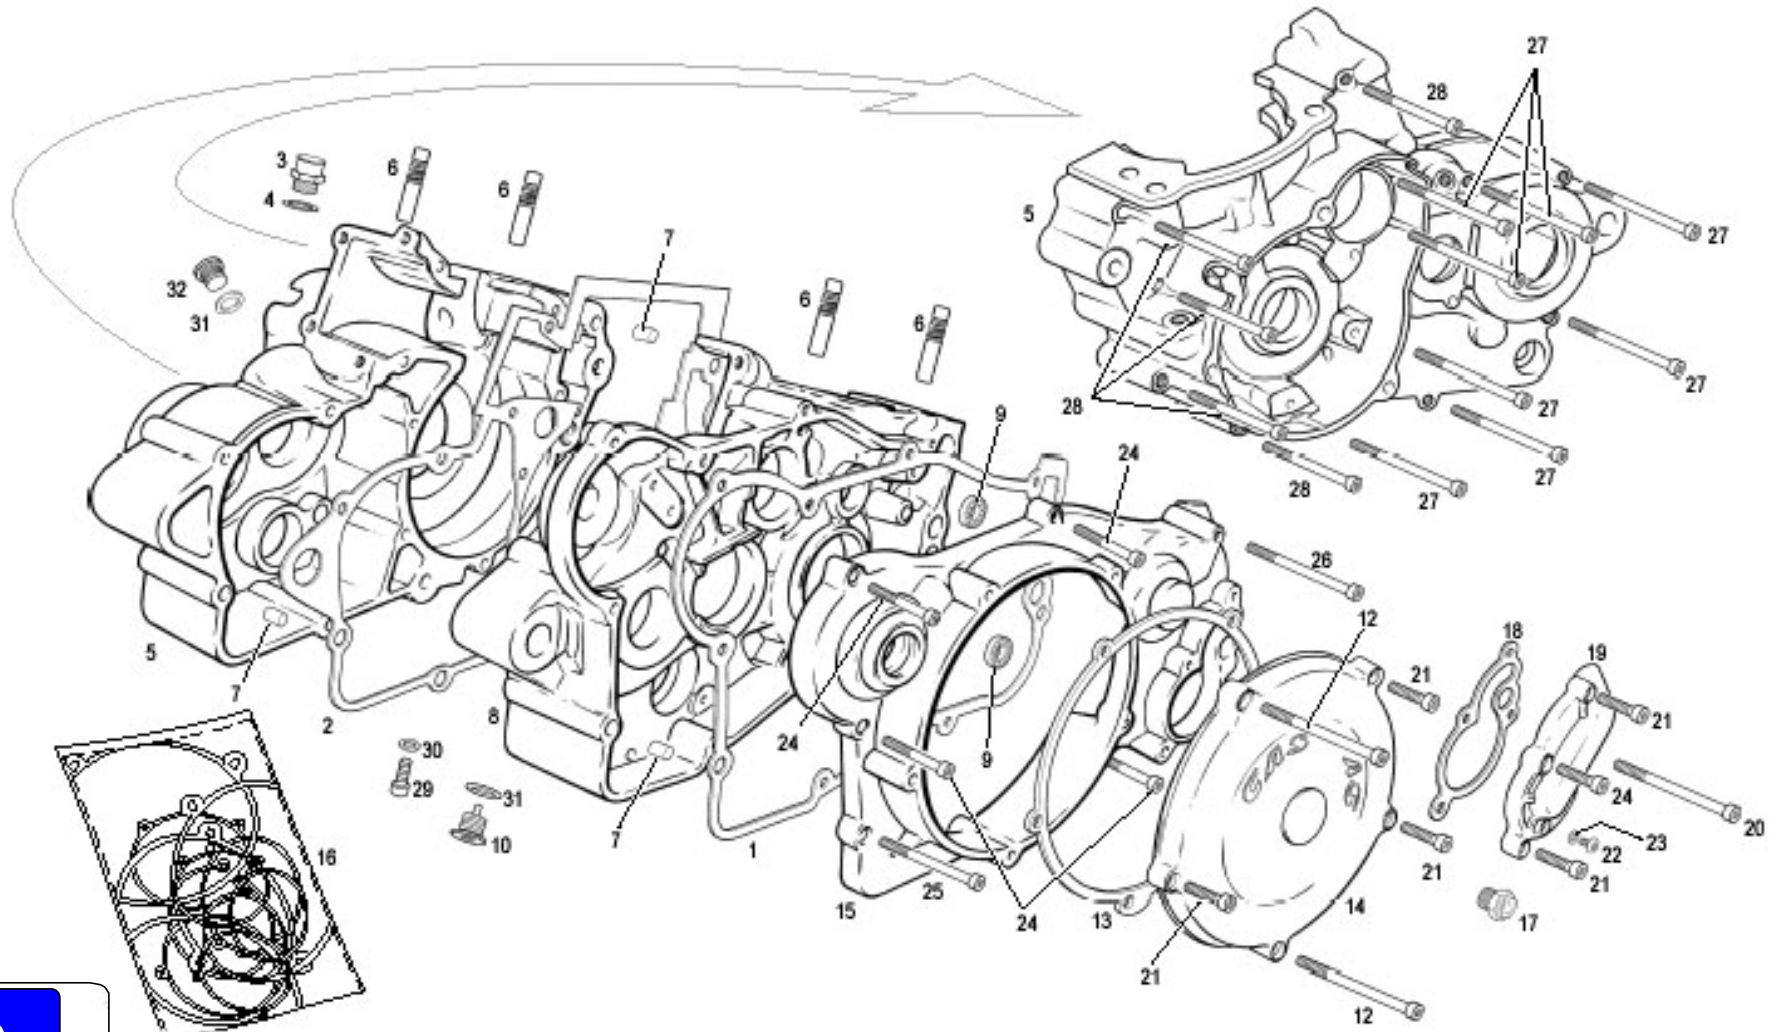

200cc. / 250cc. / 300cc.

Nº	DESCRIPCION / DESCRIPTION	200	250/300	Cant.
1	JUNTA TAPA EMBRAGUE / CLUTCH COVER GASKET		ME25644002	1
2	JUNTA CARTER CENTRAL / CENTRAL CRANKCASE GASKET		ME250544001	1
3	RACORD ENTRADA AGUA / WATER INLET VALVE		ME25610013	1
4	ARANDELA FIBRA 14X20X2 RACORD ENTR. AGUA / FIBER WASHER		ME25610014	1
5	CÁRTER IZQUIERDO / LEFT CRANKCASE	ME200510001	ME250510001	1
6	ESPÁRRAGO CILINDRO / CYLINDER PIN		ME25616023	4
7	CASQUILLO CENTRADOR CARTER / CRANKCASE BUSHING		ME25610018	6
8	CÁRTER DERECHO / RIGHT CRANKCASE	ME200510000	ME250510000	1
9	RODAMIENTO EJE CENTRÍFUGO Y BOMBA / WATER PUMP BEARINGS		ME25616032	2
10	TAPÓN VACIADO ACEITE CON IMÁN / MAGNETIC OIL DRAIN PLUG		ME25610017	1
12	TORNILLO ESPECIAL 6X75 / SPECIAL BOLT 6X75		T0206075	2
13	JUNTA TAPA DISCOS DIAM. 8 / DISCS COVER GASKET 8MM		ME25644003	1
14	TAPA DISCOS EMBRAGUE / DISCS CLUTCH COVER		ME250332002	1
15	TAPA EMBRAGUE / CLUTCH COVER		ME250132001	1
16	KIT JUNTAS / GASKET KIT		ME250544100	1
17	VISOR NIVEL ACEITE / OIL LEVEL PLUG		ME25610015	1
18	JUNTA TAPA BOMBA AGUA / WATER PUMP COVER GASKET		ME25944008	1
19	TAPA BOMBA AGUA / WATER PUMP COVER		ME25910008	1
20	TORNILLO ESPECIAL 6X80 CARTER / SPECIAL BOLT 6X80		T0206080	1
21	TORNILLO 6X25 TAPA EMBRAGUE / SPECIAL BOLT 6X25		T0206025	6
22	ULS 6X10 / ULS BOLT 6X10		T0506010	1
23	ARANDELA FIBRA 6X10X1,5 / FIBER WASHER 6X10X1.5		T4006010	1
24	TORNILLO ESPECIAL 6X30 / SPECIAL BOLT 6X30		T0206030	4
25	TORNILLO ESPECIAL 6X35 / SPECIAL BOLT 6X35		T0206035	1
26	TORNILLO ESPECIAL 6X55 / SPECIAL BOLT 6X55		T0206055	1
27	ALLEN 6X70 / ALLEN BOLT 6X70		T0306070	8
28	ALLEN 6X60 / ALLEN BOLT 6X60		T0306060	5
29	ALLEN 8X14 / ALLEN BOLT 8X14		T0308014	1
30	ARANDELA COBRE 8X12X1 / COPPER WASHER 8X12X1		T4008012	1
31	TÓRICA 12X2 TAPÓN ACEITE / OIL CAP O'RING 2X2		MT280410030	2
32	TAPÓN LLENADO ACEITE / OIL FILL PLUG		M01016002	1

GAS GAS

Motor 9