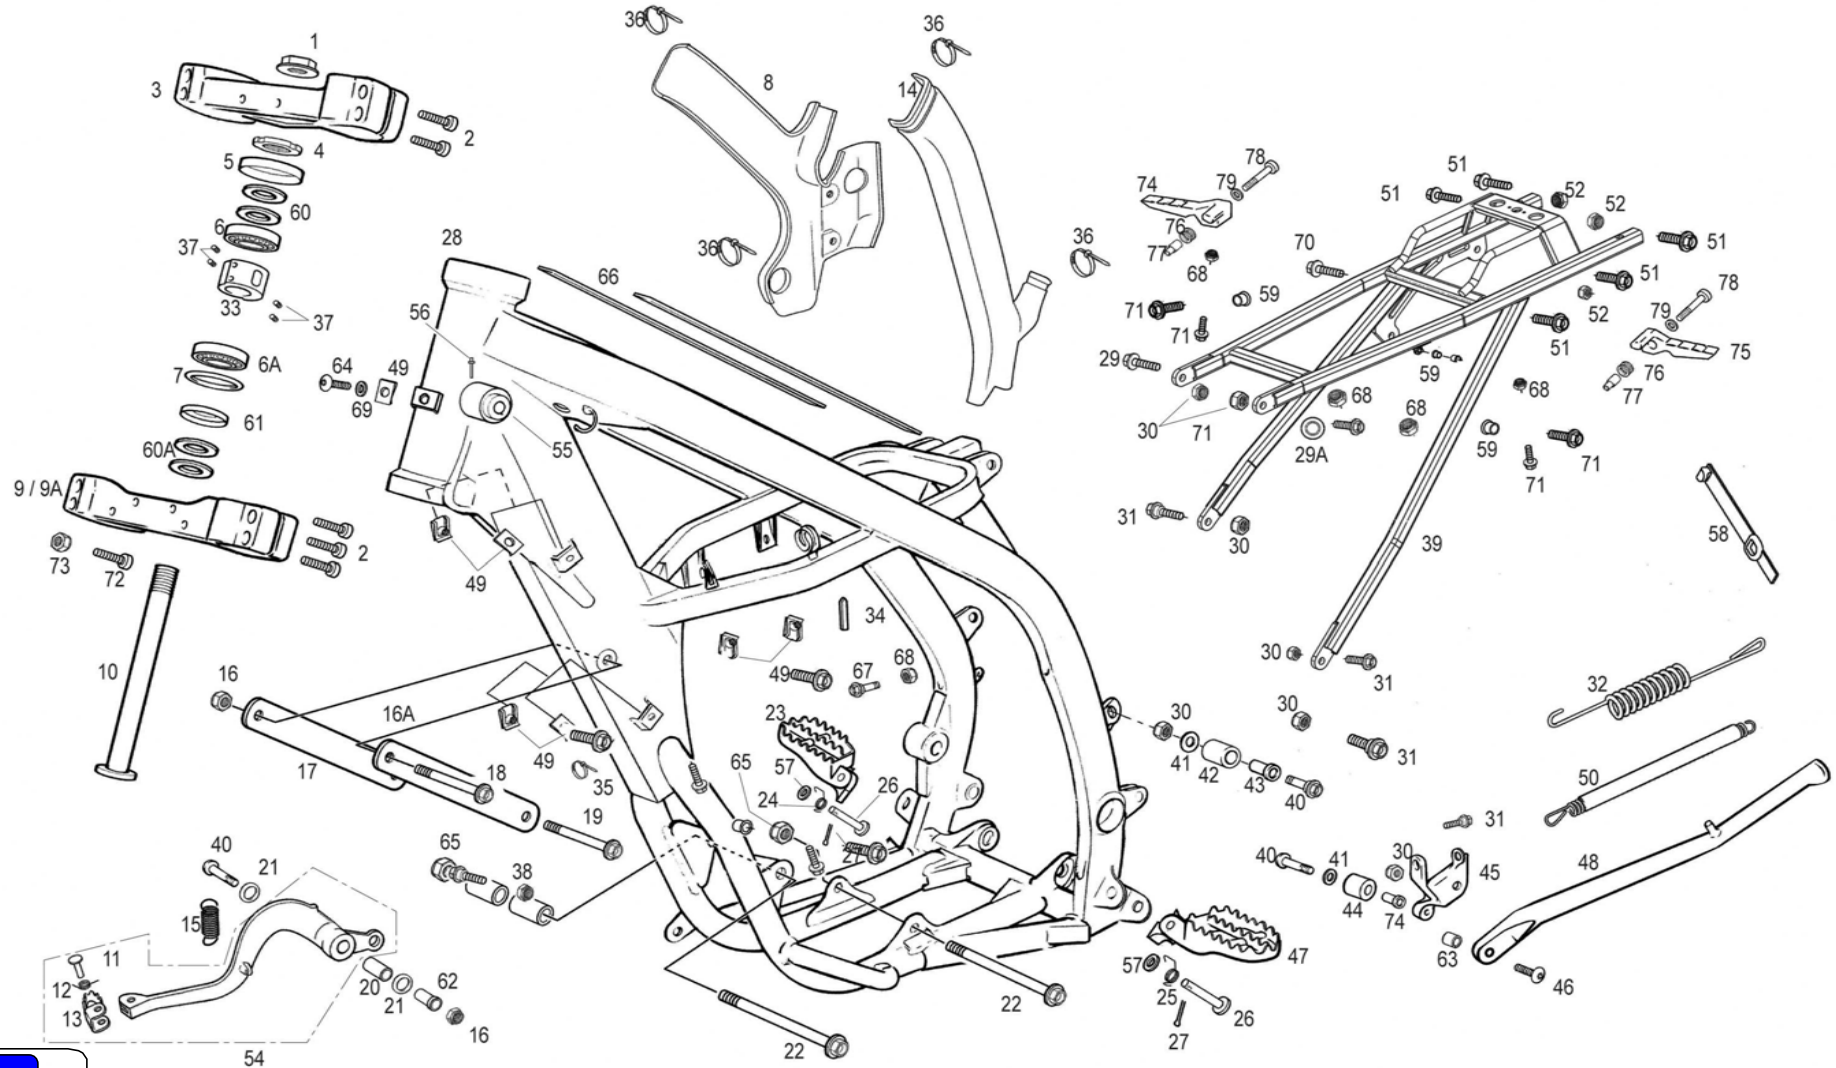

Nº	DESCRIPCION / DESCRIPTION	250/300	Cant.	
30	TUERCA AUTOBLOCANTE M8 BAJA / LOW M8 SELF-LOCKING NUT	T2108001	6	
31	TORNILLO ESPECIAL 8X20 / SPECIAL SCREW 8X20	T0208020	3	
32	MUELLE EXTERIOR CAVALLETE / SUPPORT OUTER SPRING	BE250510039	1	
33	CASQUILLO ANTIRROBO EJE DIRECCIÓN / STEERING AXLE ANTI-THEFT BUSHING	BE25910072	1	
34	FUNDA CLIP 1X70 CHASIS / CHASSIS CLIP SLEEVE 1X70	BE250411000	6	
35	BRIDA UNEX 2274 4.8X20 / 2274 UNEX CLAMP 4.8X20	BE25634009	1	
36	BRIDA UNEX 2274 4.8X36 / 2274 UNEX CLAMP 4.8X36	BE25634007	4	
Nº	DESCRIPCION / DESCRIPTION	125	200/250/300	Cant.
37	TORNILLO PRISIONERO M6X8 / SET SCREW M6X8	-	BE250310073	4
38	CASQUILLO CROSS 125 / CROSS 125 BUSHING	BE120110065	-	2
39	COLA CHASIS / FRAME TAIL		BE250710001	1
40	TORNILLO ESPECIAL 8X45 / 8X45 SPECIAL SCREW		T0208045	3
41	ARANDELA 8X20X1,5 / 8X20X1.5 WASHER		T4008020	2
42	RODILLO GUIA CAD. SUP. / UPPER CHAIN ROLL		BE25610014	1
43	CASQUILLO ROD. 6,25X12X25 / 6.25X12X25 BUSHING		BE25612016	1
44	RODILLO GUIA CADENA 13,5X32X23,5 / LOWER CHAIN ROLL		BE25610032	1
45	SOPORTE CABALLETE / SIDE STAND HOLDER		BE250212023	1
46	ULS 8X30 / 8X30 ULS BOLT		T0508030	1
47	ESTRIBO IZQUIERDO / LEFT FOOTREST		BE250010003	1
48	CABALLETE EC2005 / EC2005 SIDE STAND BRACKET		BE250512010	1
49	TUERCA ENJAULADA / CAGED NUT		T2606000	8
50	MUELLE CABALLETE / SIDE STAND BRACKET SPRING		BE250410039	1
51	TORNILLO ESPECIAL 6X25 / 6X25 SPECIAL SCREW		T0206025	4
52	TUERCA AUTOBLOCANTE M6 ALTA / M6 SELF-LOCKING NUT HIGH		T2106002	2
54	CTO. PEDAL FRENO / BRAKE PEDAL SET		BE250522016CT	1
55	ANTIRROBO / STEERING LOCK		BE250010075	1
56	CTO. REMACHE ANTIRROBO / STEERING LOCK RIVET		BE250010076	1
57	ARANDELA 10.5x19X2 / 10.5x19X2 WASHER		T4001019	2
58	GOMA SUJECIÓN CDI / CDI RUBBER HOLDER		BE250034100	1
59	TUERCA REMACHABLE / RIVETABLE NUT		BE250010070	4
60	ARANDELA DIRECCIÓN / STEERING WASHER		BE25610028	2
60A	ARANDELA DIRECCIÓN INFERIOR / LOWER STEERING WASHER		BE250610028	2
61	CAZOLETA DIRECCIÓN / STEERING CAP		BE250610026	1

GAS GAS

Chasis 5