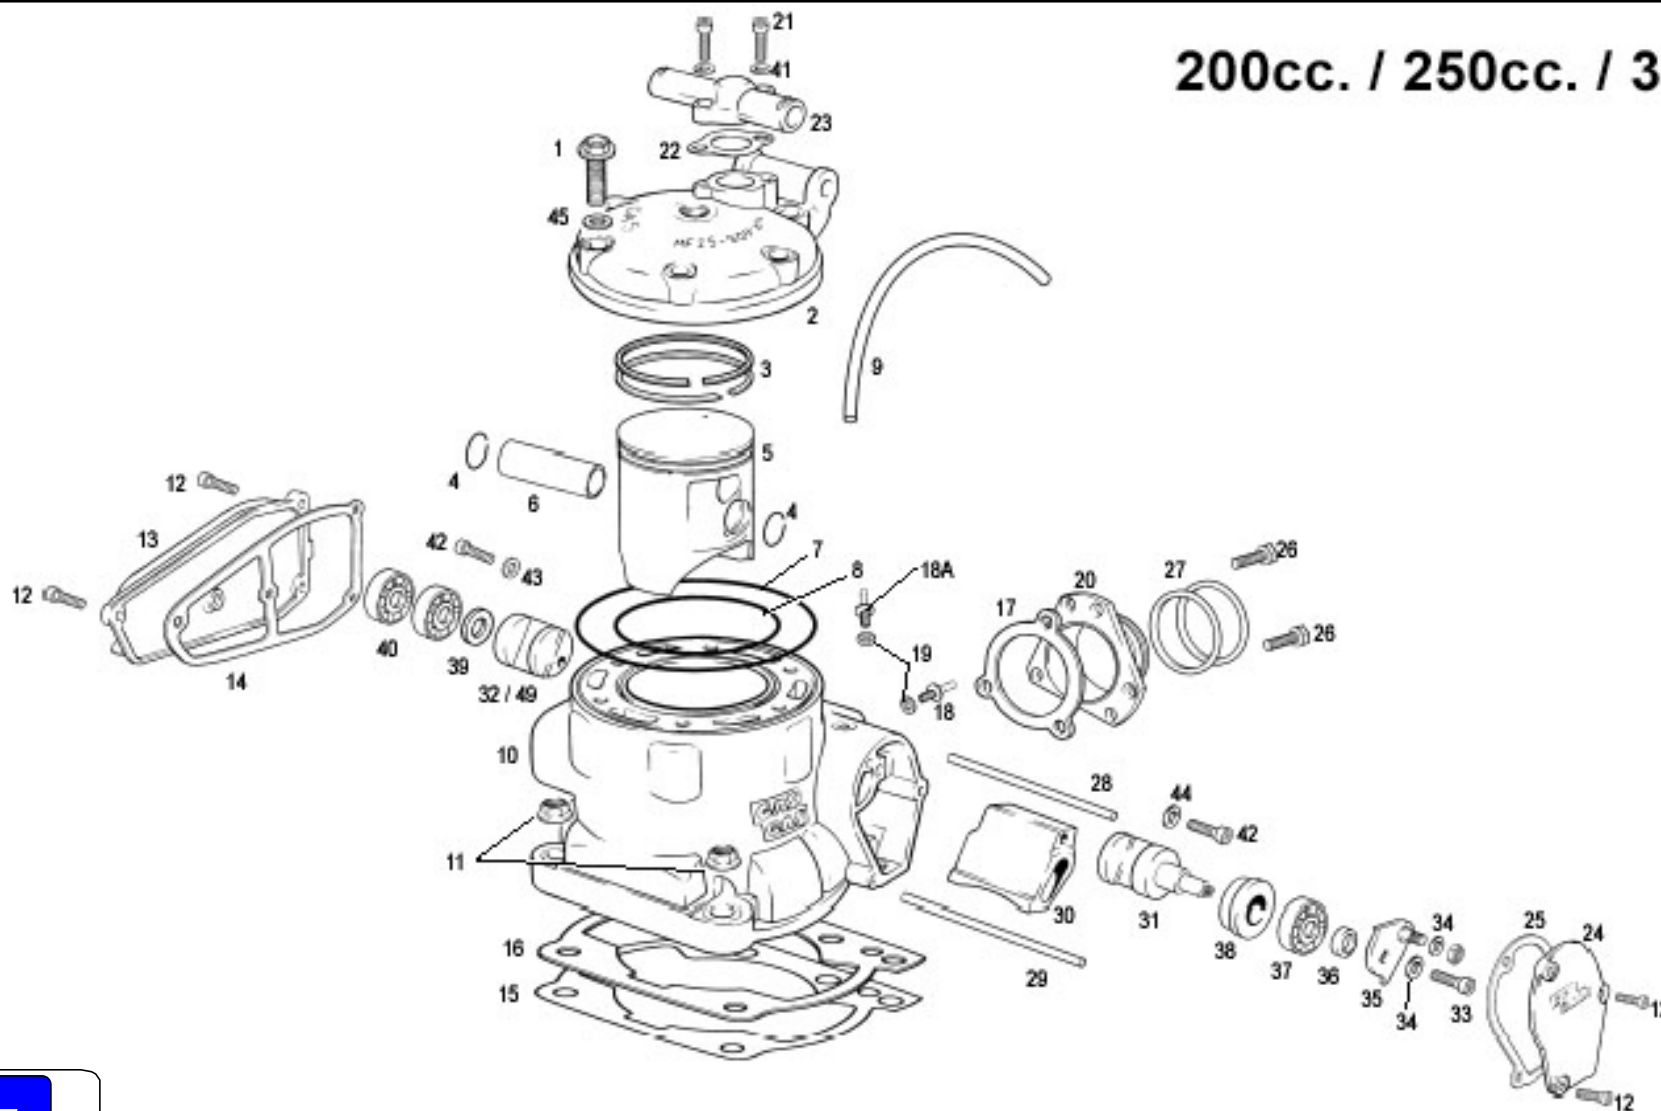

**Cilindro - Culata /
Cylinder - Cyl. head**

GAS GAS

ECIMCISM 2007

200cc. / 250cc. / 300cc.

Nº	DESCRIPCION / DESCRIPTION	200	250	300	Cant.
1	HEXAGONAL 8X40 / HEXAGONAL BOLT 8X40	-	T0218040	-	6
2	CULATA / CYLINDER HEAD	ME200216000	ME250016000	ME300016000	1
2A	CULATA SM / SM CYLINDER HEAD	-	MC250116000	-	1
3	JUEGO AROS PISTON / PISTON RINGS SET	ME20916040	ME25616040	ME30916040	1
4	CLIP BULÓN / PISTON PIN CLIPS	-	ME25616126	-	2
5	PISTÓN (*) / PISTON (*)	ME20816020	ME25616020	ME300416020	1
6	BULÓN PISTÓN / PISTON PIN	-	ME25616125	-	1
7	TÓRICA CULATA EXTERIOR / OUTER CYLINDER HEAD O'RING	M01619135	ME25916060	ME25916060	1
8	TÓRICA CULATA INTERIOR / INNER CYLINDER HEAD O'RING	ME25916065	ME25916065	ME30916065	1
9	TUBO DESVAPORIZADOR CARTER / CARTER BREATH TUBE	-	ME25610022	-	1
10	CILINDRO / CYLINDER	ME20916022	ME25916022	ME300216022	1
11	TUERCA CILINDRO ESPECIAL 10/150 / CYLINDER NUT 10/150		M01613001		4
12	TORNILLO ESPECIAL 5X15 / SPECIAL BOLT 5X15		T0205015		7
13	TAPA VÁLVULA IZQUIERDA / LEFT VALVE COVER		ME25610003		1
14	JUNTA TAPA VÁLVULA IZQUIERDA / LEFT VALVE COVER GASKET		ME25644006		1
15	JUNTA CILINDRO 0,15 / CYLINDER GASKET 0.15		ME25644010		1
16	JUNTA CILINDRO 0,5 / CYLINDER GASKET 0,5		ME25644000		1
16A	JUNTA CILINDRO 0,3 / CYLINDER GASKET 0,3		ME25644009		1
17	JUNTA ESCAPE / EXHAUST GASKET		ME25644012		1
18	DESVAPORIZADOR DIAM. 0,5 / 0,5 DEVAP.		ME25710012		2
18A	DESVAPORIZADOR DIAM. 3 / 3 DEVAP.		ME25610012		2
19	ARANDELA FIBRA 6X10X1,5 / FIBER WASHER 6X10X1,5		T4006010		2
20	TUBERA ESCAPE / EXHAUST PIPE		ME250516019		1
21	ALLEN 6X20 / ALLEN BOLT 6X20		T0306020		3
22	JUNTA TAPA TERMOSTATO / THERMOSTAT COVER GASKET		ME25944011		1
23	TAPA TERMOSTATO / THERMOSTAT COVER		ME250316001		1
24	TAPA VÁLVULA DERECHA / RIGHT VALVE COVER		ME25610002		1
25	JUNTA TAPA VÁLV. DERECHA 1MM. / RIGHT VALVE COVER GASKET 1MM		ME25644007		1
26	HEXAGONAL CON ARANDELA 6X14 / 6X14 HEX. BOLT WITH WASHER		T0206014		3
27	TÓRICA TUBERA ESCAPE VITON 44X3 / EXHAUST PIPE O'RING 44X3		BE250526006		2
28	EJE VÁLVULA ESC. LARGO 93 MM. / LONG EXHAUST VALVE AXIS 93MM		ME25616027		1
29	EJE VÁLVULA ESC. CORTO 83 MM. / SHORT EXHAUST VALVE AXIS 83MM		ME25616017		1
30	VÁLVULA ESCAPE CENTRAL / CENTRAL EXHAUST VALVE	ME20916015	ME250616015-1		1

GAS GAS

Motor 17