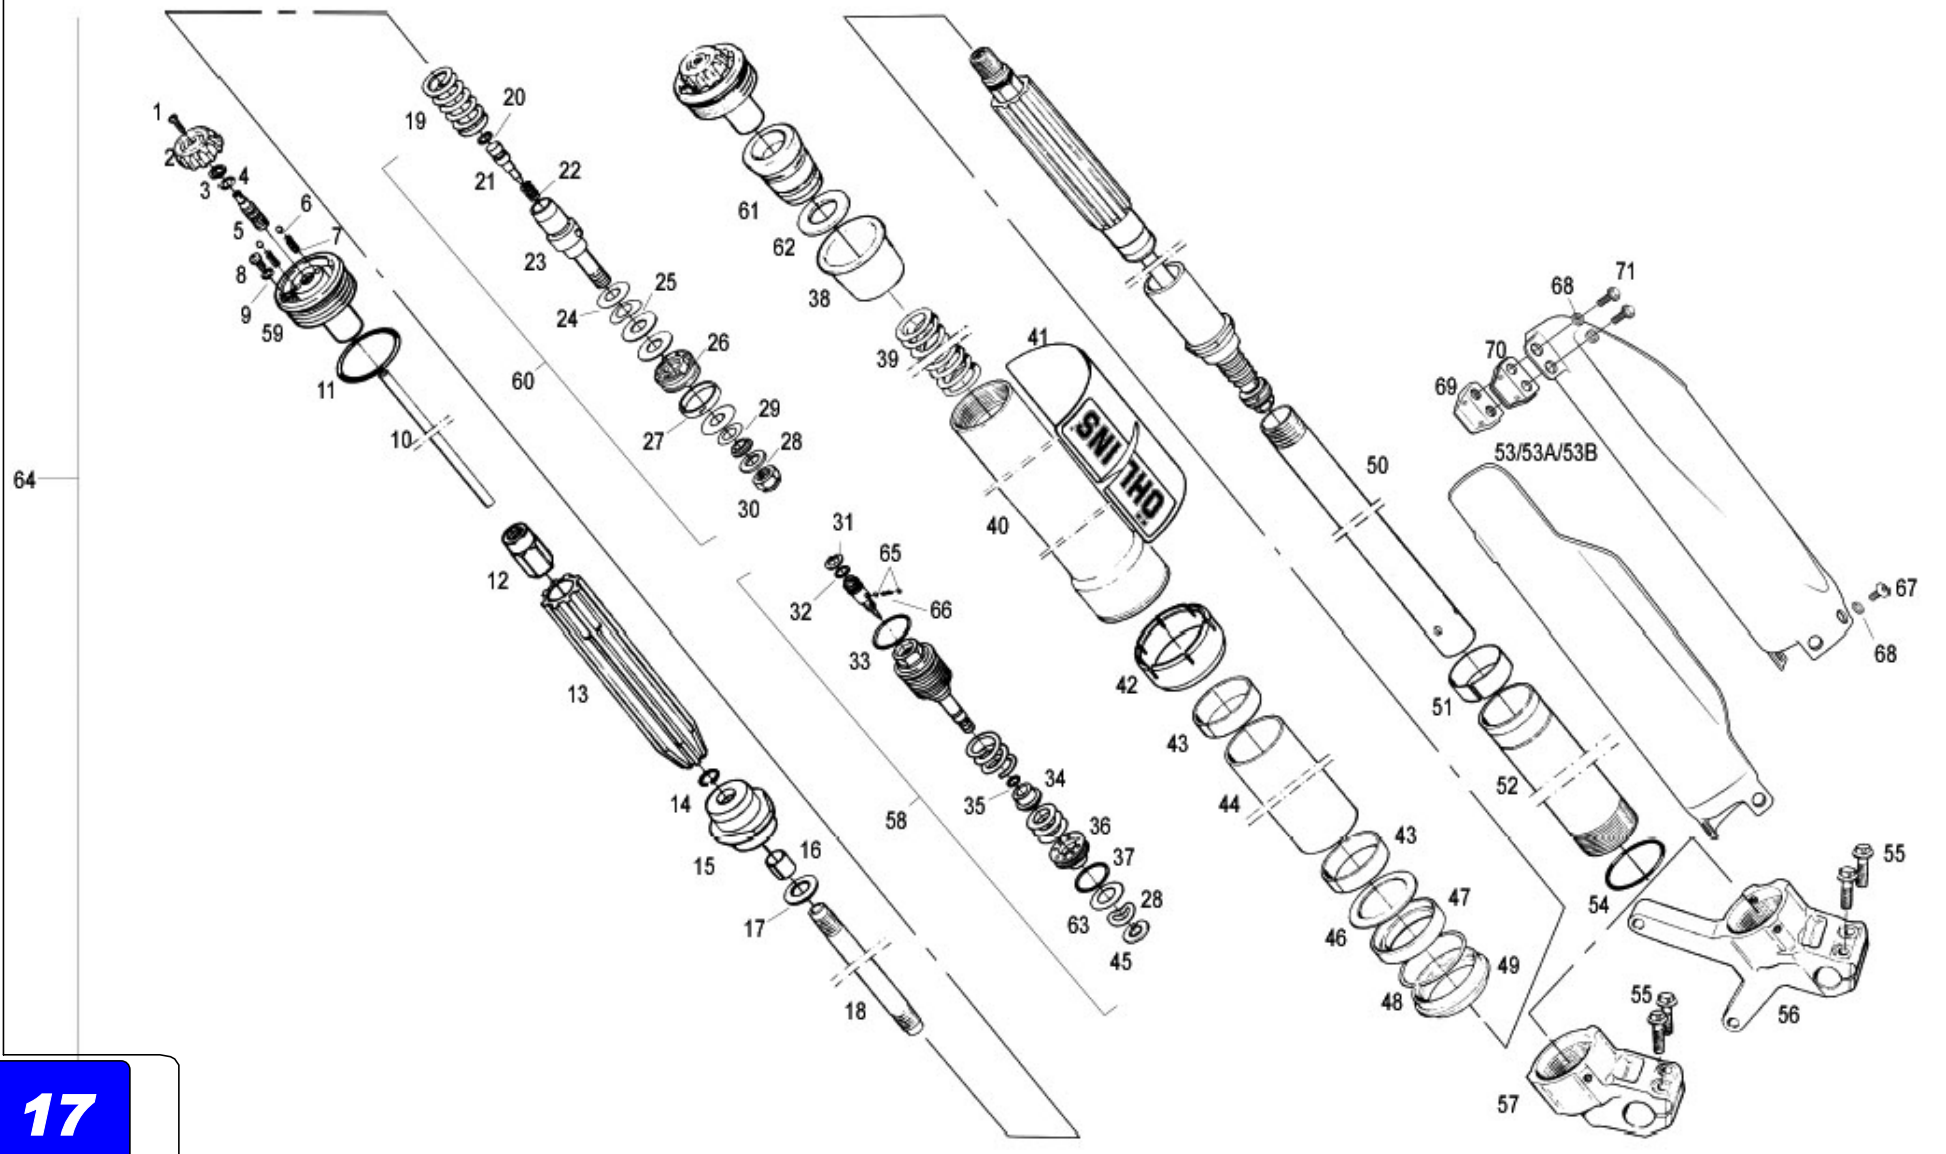

Nº	DESCRIPCION / DESCRIPTION	2007	Cant.
34	POPPET VÁLVULA 02414-01 / POPPET VALVE 02414-01	BE250314248OH	1
35	TÓRICA 00438-52 / O'RING	BE250314264OH	1
36	ASIENTO VÁLVULA 02415-01 / VALVE SEAT	BE250314247OH	1
37	TÓRICA 00438-03 / O'RING	BE250314261OH	2
38	SOPORTE DEL MUELLE 02436-04 / SPRING SUPPORT	BE250414262OH	2
39	MUELLE HORQUILLA DELANTERA 02428-41 / SPRING FRONT FORK	BE250414108OH	2
40	BOTELLA 02425-01 / FORK LEG OUTER	BE250414206OH	2
41	ADH. PROTECTOR ÖHLINS 02332-05 / COVER STICKER ÖHLINS	BE250338042OH	2
42	GUÍA SEPARADOR 02409-02 / GUIDE SLEEVE	BE250314182OH	2
43	GLACIER BOTELLA 02427-02 / TUBE BUSHING 02427-02	BE250414134OH	4
44	SEPARADOR 02431-01 / SLEEVE	BE250414109OH	2
45	CIRCLIP 05009-12 / CIRCLIP	BE250414202OH	1
46	ARANDELA 02412-01 / WASHER	BE250414133OH	2
47	RETÉN 02410-02 / SEAL	BE250414212OH	2
48	CIRCLIP 02015-01 / CIRCLIP	BE250114132OH	2
49	GUARDAPOLVO 02411-02 / SCRAPER	BE250414131OH	2
50	CARTUCHO CILINDRICO 02339-01 / CILINDER TUBE CARTRIDGE	BE250114114OH	2
51	GLACIER BARRA 02429-02 / BAR BUSHING 02429-02	BE250414111OH	2
52	BARRA SUSPENSIÓN 02426-01 / FORK LEG INNER	BE250414110OH	2
53	PROTECTORES HORQUILLA AMARILLOS / YELLOW FORK PROTECTORS	BC120514040	1
53A	PROTECTORES HORQUILLA ROJOS / RED FORK PROTECTORS	BC250414040	1
53B	PROTECTORES HORQUILLA AZULES / BLUE FORK PROTECTORS	BC300414040	1
54	TÓRICA 00438-16 / O-RING	BE250414263OH	2
55	TORNILLO BASE HORQUILLA 02314-02 / BOLT FORK BOTTOM	BE250114209OH	4
56	BASE BOTELLA IZQUIERDA 02372-27 / FORK BOTTOM LEFT	BE250414143OH	1
57	BASE BOTELLA DERECHA 02372-28 / FORK BOTTOM RIGHT	BE250414142OH	1
58	CTO. REGULACIÓN EXTENSIÓN / BASE VALVE ASSY	BE250314267OH	1
59	TAPÓN 02397-48 / TOP CAP	BE250414105OH	2
60	CTO. REGULACIÓN COMPRESIÓN / COMPRESSION REGULATOR SET	BE250314268OH	1
61	/ BUMP RUBBER 02400-01	BE250314265OH	2
62	/ SLIDE WASHER 02403-01	BE250314266OH	2
63	ARANDELA 00520-23 / SHIM	BE250314245OH	1
64	CTO. SUSPENSIÓN OHLINS 2004 / 2004 OHLINS SUSPENSION SET	BE250414000OH	1

GAS GAS

Chasis 17