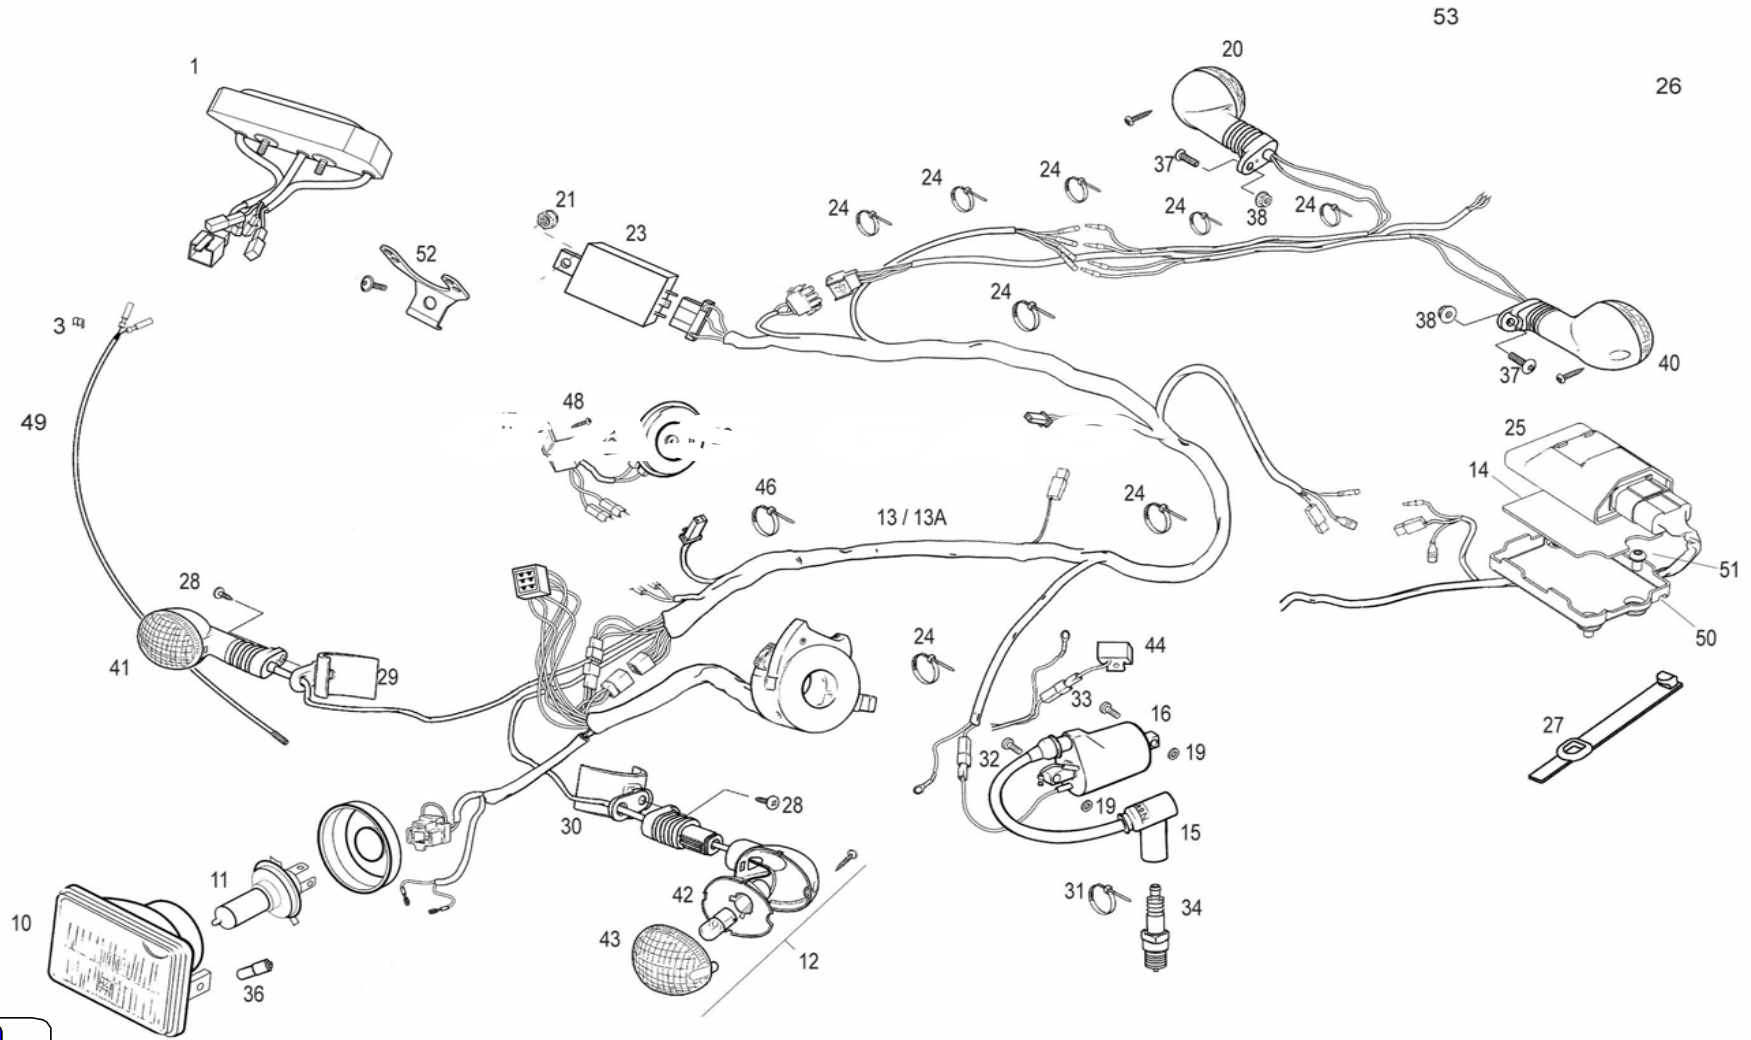

Nº	DESCRIPCION / DESCRIPTION	125	200/250/300	Cant.
1	CTO. MULTIFUNCIÓN ENDURO / ENDURO MULTIFUNCTION SET		BE250634005	1
1A	CTO. MULTIFUNCIÓN SM / SM MULTIFUNCTION SET		BE2506340055M	1
3	PASACABLES CTA. KMS. / SPEED CABLE HOSE		BE250334053	3
10	ÓPTICA HALÓGENA / HALOGEN OPTIC		BE250520024	1
11	BOMBILLA HALÓGENA HS1 12V35- 35W / HS1 12V35-35W HALOGEN BULB		L300125	1
12	INTERMITENTE IZQUIERDO DELANTERO / LEFT FRONT INDICATOR		BE250634019	1
13	INSTALACIÓN ENDURO 2005 / 2005 ENDURO INSTALLATION		BE250634014	1
13A	INSTALACIÓN XC / XC INSTALLATION		BX250534014	1
14	ESPUMA PROTECTOR CDI EC 2005 / EC 2005 CDI PROTECTOR FOAM		BE250534109	1
15	PIPA BUJÍA LBMH / SPARK PLUG CAP LBMH		BE25934000	1
16	BOBINA KOKUSAN / KOKUSAN IGNITION COIL		ME250434006	1
17	CRISTAL FARO TRASERO / REAR LIGHT CAP		BP25734115	1
18	BOMBILLA 12V5-21W / 12V5-21W BULB		L300116	1
19	CASQUILLO BOBINA / I GNITION COIL BUSHING		BT120222097	2
20	INTERMITENTE DERECHO TRASERO / RIGHT REAR INDICATOR		BE250634021	1
21	TUERCA AUTOBLOCANTE BAJA M6 / SELF-LOCKING M6 NUT		T2106001	1
22	CLAXON / HORN		BE25634020	1
23	CAJA INTERMITENCIAS / I NTERMITENT BOX		L300720	1
24	BRIDA UNEX 4.8X20 / UNEX CLAMP 4.8X20		BE25634009	9
25	CDI KOKUSAN / KOKUSAN CDI	ME120534007	ME250634007	1
26	FARO PILOTO / REAR LIGHT SET		BE250234015	1
27	GOMA SUJECIÓN CDI / CDI ELASTIC BAND		BE250034100	1
28	TORNILLO CHAPA / SPECIAL SCREW		T0706316	2
29	SOPORTE INTERMITENTE DEL. DER. / RIGHT FRONT INDICATOR HOLDER		BE250134017	1
30	SOPORTE INTERMITENTE DEL. IZDO / LEFT FRONT INDICATOR HOLDER		BE250134020	1
31	BRIDA UNEX CORTA 2221-0 2.5X98 / SHORT CLAMP 2221-0 2.5X98		BE25634010	1
32	TORNILLO ESPECIAL 6X25 VALONA 11mm / SPECIAL SCREW 6X25		T0206025	1
33	TORNILLO 6X30 / SCREW 6X30		T0506030	1
34	BUJÍA W24ESRU / PLUG W24ESRU	ME120134000	ME25934000	1
36	BOMBILLA LUZ POSICIÓN / SIDELIGHT BULB		L300126	1

GAS GAS

Chasis 2