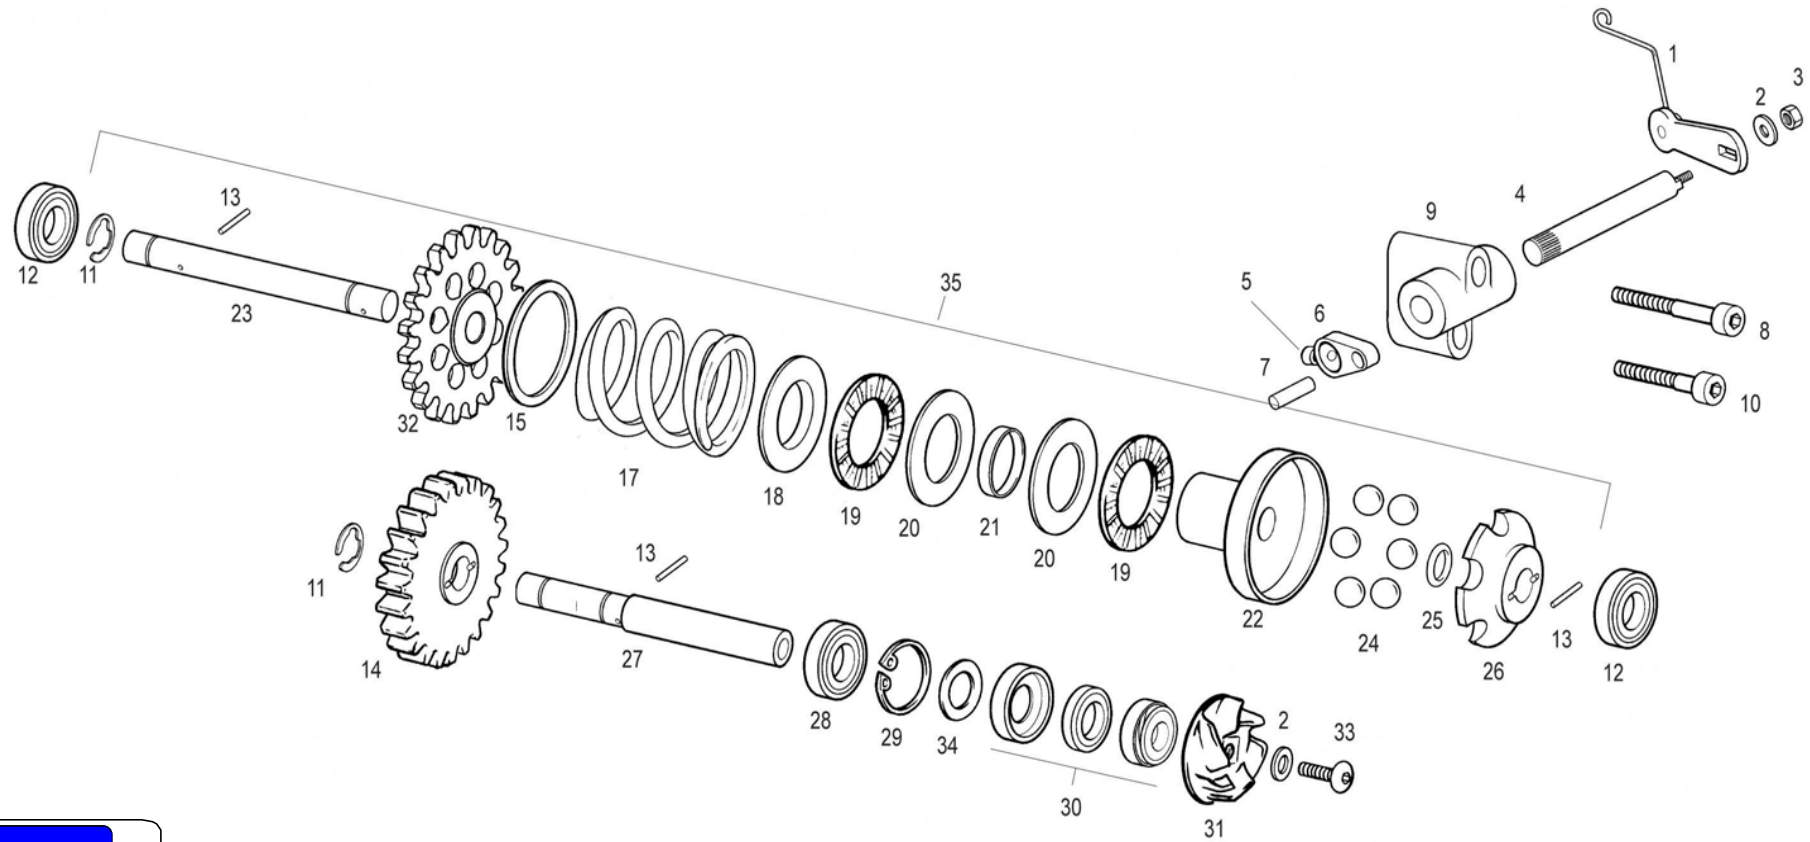

Nº	DESCRIPCION / DESCRIPTION	200/250/300	Cant.
1	CTO. PALANCA VARILLA / STICK LEVER SET	ME25616110	1
2	ARANDELA 5X12X1,5 / WASHER 5X12X1,5	T4005012	2
3	TUERCA AUTOBLOCANTE M5 / SELF-LOCKING NUT M5	T2105000	1
4	EJE PALANCA CENTRÍFUGO / IMPELLER LEVER AXLE	ME25616011	1
5	ALLEN 5X6 / ALLEN BOLT 5X6	T0305006	1
6	PALANCA SALIDA CENTRÍFUGO / IMPELLER OUTER LEVER	ME25616009	1
7	AGUJA 4X15,8 VÁLVULA ESCAPE / EXHAUST VALVE NEEDLE 4X15.8	ME25616037	1
8	ALLEN 6X50 / ALLEN BOLT 6X50	T0306050	1
9	SOPORTE EJE MANDO VÁLVULA / VALVE AXIS SUPPORT	ME25616025	1
10	ALLEN 6X35 / ALLEN BOLT 6X35	T0306035	1
11	SEEGER DIN.6799E7 / SEEGER DIN6799E7	ME25616024	2
12	RODA EJE CENTRÍFUGO Y BOMBA / WATER PUMP AXIS BEARING	ME25616032	2
13	RODILLO 3X14 BOMBA AGUA CENTRÍFUGO / IMPELLER WATER PUMP NEEDLE 3X14	ME25616028	3
14	PIÑÓN BOMBA AGUA / WATER PUMP PINION	ME25610005	1
15	VOL. REGL. M VALV. ESC 31,5X22,5X0,2 / WASHER EXHAUST VALVE 31.5X22.5X0.2	ME25616076	1
17	MUELLE CENTRÍFUGO VÁLVULA ESCAPE 99 / EXHAUST VALVE SPRING 99	ME25916026	1
18	ARANDELA CENTRAJE MUELLE CENTRÍFUGO / IMPELLER SPRING WASHER	ME25616029	1
19	JAULA AGUJA VÁLVULA ESCAPE / EXHAUST VALVE NEEDLES BEARING	ME25632046	2
20	PLACA AGUJA RODAMIENTO BOLET Y VÁLVULA ESCAPE / PLAIN WASHER	ME25632016	2
21	SEPARADOR COJINETE CENTRÍFUGO / SPACER	ME25616008	1
22	CAMPANA CENTRÍFUGO / IMPELLER CAP	ME25616007	1
23	EJE CENTRÍFUGO / IMPELLER AXLE	ME25616005	1
24	BOLA CENTRÍFUGO EMB. DE 8M/M / IMPELLER BALLS 8MM	ME25616033	6
25	TÓRICA 6X2 EJE CENTRAJE VÁLVULA ESCAPE / O'RING 6X2	ME25616045	1
26	ESTRELLA CENTRÍFUGO 6 BOLAS / 6-BALL RETAINER	ME25916006	1
27	EJE PIÑÓN BOMBA AGUA / WATER PUMP PINION AXIS	ME25610006	1
28	RODAMIENTO BOMBA AGUA / WATER PUMP BEARING	ME25610010	1
29	SEEGER INT. 26 BOMBA AGUA / WATER PUMP SEEGER 26	ME25636065	1
30	RETÉN BOMBA AGUA / WATER PUMP SEAL	ME25610011	1
31	TURBINA BOMBA AGUA / WATER PUMP IMPELLER	ME25610007	1
32	PIÑÓN CENTRÍFUGO / IMPELLER PINION	ME250410005	1
33	ULS 6X16 PL. PRIM, GUAR, FIL. / ULS BOLT 6X16	T0506016	1

GAS GAS

Motor 4

**Centrifugo - Bomba /
Impeller - Water pump**

GAS GAS

ECIMCISM 2007

200cc. / 250cc. / 300cc.