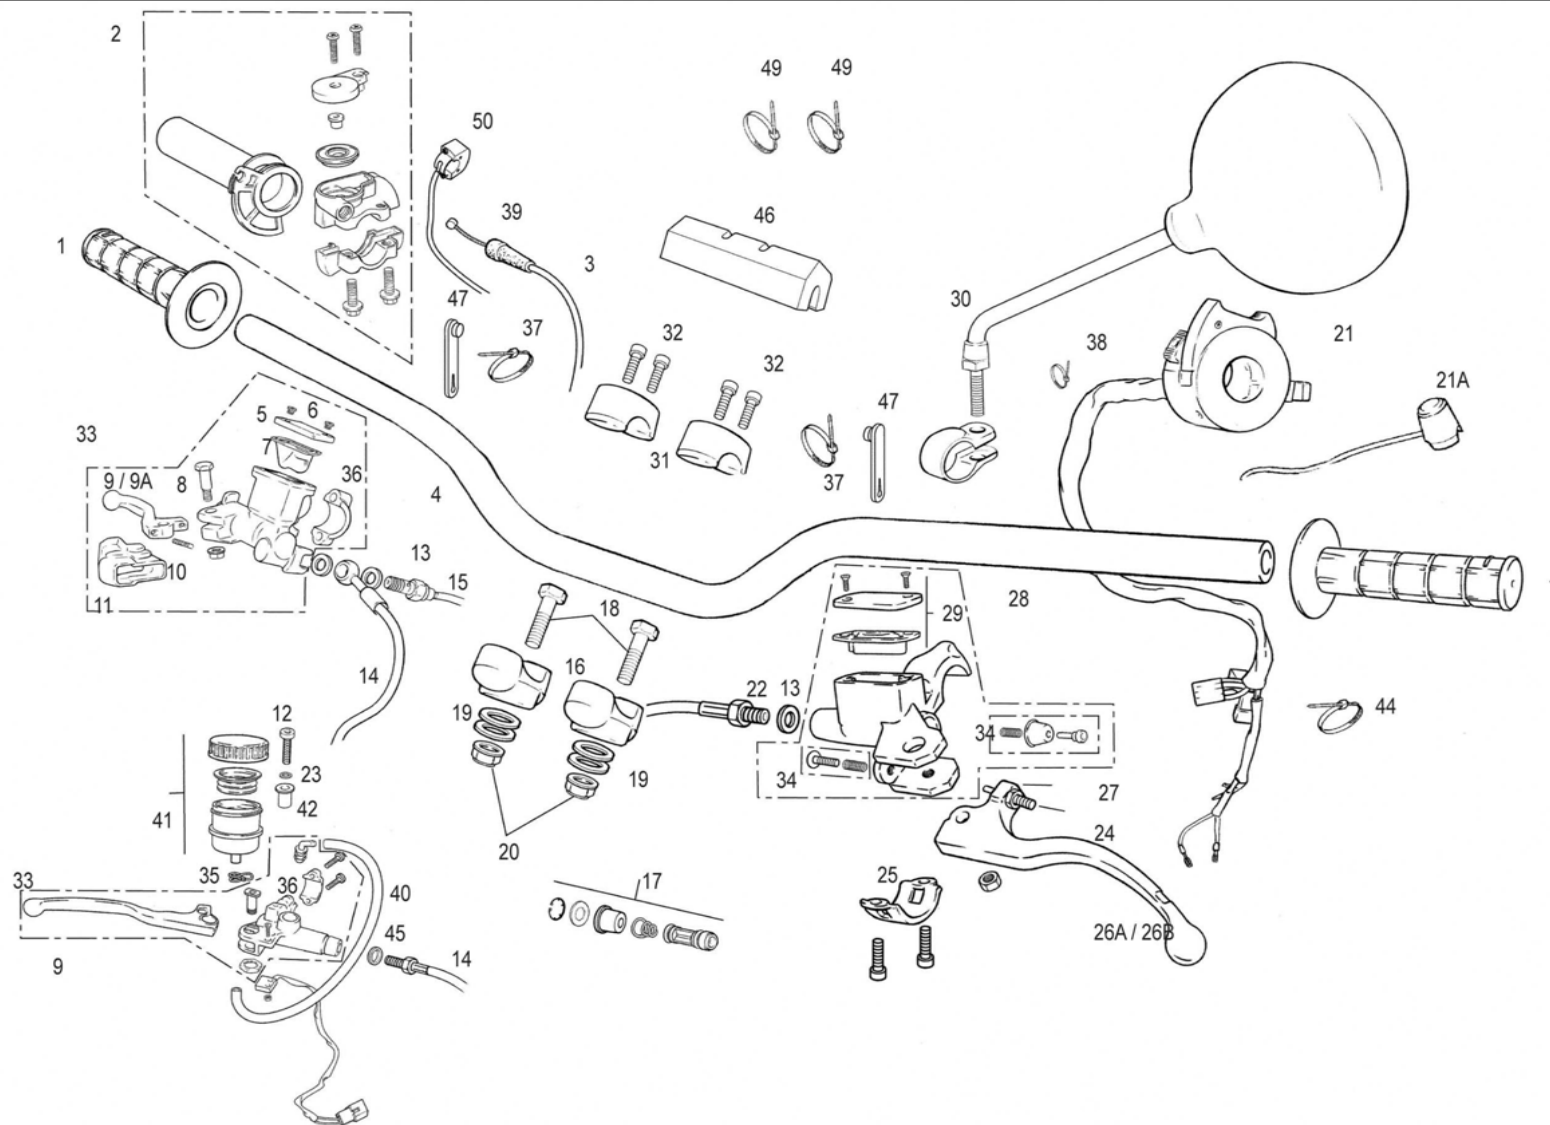

Nº	DESCRIPCION / DESCRIPTION	EC	SM	Cant.
32	TORNILLO SUJECIÓN BRIDA MANILLAR 8X30 / CLAMP SCREW 8X30	T0308030		4
33	BOMBA FRENO DELANTERO / FRONT BRAKE PUMP SET	BC25922008	BE250122008SM	1
34	KIT REPARACIÓN / REPARATION KIT	BT27722208	-	1
35	ABRAZADERA MUELLE / S PRING CLAMP	-	BT27710120	2
36	BRIDA / CLAMP	BC25922211	R361700	1
37	BRIDA GRANDE / BIG CLAMP	BE25634009		2
38	BRIDA PEQUEÑA / LITTLE CLAMP	BE25634010		1
39	GUARDAPOLVO CABLE GAS / DUST COVER THROTTLE CABLE	G600000		1
40	TUBO LÍQUIDO FRENO A BOMBA / BRAKE TO PUMP LIQUID HOSE		BFS400310116SM	1
41	DEPÓSITO LIQUIDO FRENOS SM / SM BRAKE FLUID TANK		BE250110016SM	1
42	CASQUILLO TAPA RADIADOR ALUMINIO / ALUMINIUM RADIATOR COVER BUSHING		BE250026000	1
44	BRIDA UNEX CORTA 2221-0 2.5X98 / SHORT UNEX CLAMP 2221-0 2.5X98	BE25634010		1
45	ARANDELA 10X14X2.3 / WASHER 10X14X2.3	T4001014		1
46	PROTECTOR MANILLAR DIAMETRO VARIABLE / VARIABLE DIAMETER ANDLEBAR PROTECTOR	BE250724004		1
47	GOMA SUJECIÓN CABLEADO / CABLED RUBBER HOLDER	BFS450320067		2
48	PROTECCIÓN MANILLAR / HANDLEBAR STEERING PROTECTION	BE250624004		1
49	BRIDAS SERRETAS / CLAMP	BE25634007		2
50	INTERRUPTOR CDI / CDI SWITCH	BE250634007	BE250634007	1
Solo Motocross MC / Only Motocross MC bike				
Nº	DESCRIPCION / DESCRIPTION		MC	Cant.
15	RACORD 10X125 / 10X125 RACORD		BC25722006	1
21A	BOTÓN DE PARO KE9B / KE9B STOP BUTTON		BC250334055	1