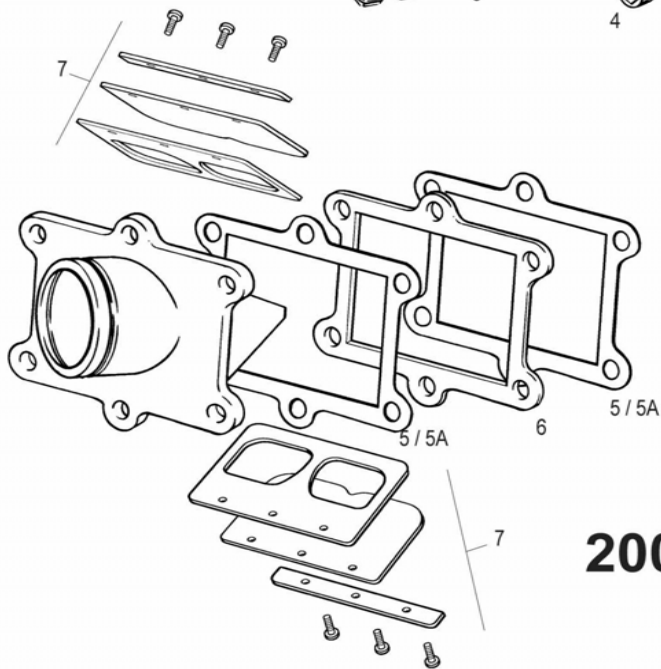

**ECIMCISM 2007**

**125cc.**

**200cc. / 250cc. / 300cc.**

**Selector cambio /  
Shift cam**

**GAS GAS**

**ECIMCISM 2007**

**125cc.**

Nº	DESCRIPCION / DESCRIPTION	125	Cant.
1	EJE HORQUILLA CORTO EC125 / SHORT FORK AXIS	ME120136045	1
2	HORQUILLA PRIM. 5-6 / SHIFT FORK 5-6	ME120136009	1
3	EJE HORQUILLA LARGO / LONG FORK AXIS	ME120136044	1
4	HORQUILLA SECUNDARIO 2-3 EC125 / SHIFT FORK 2-3	ME120136008	1
5	FIJADOR MARCHAS EC / GEAR LEVER END	ME25006033CT	1
6	CASQUILLO PLATINA FIJADOR MARCHAS / GEAR BUSHING	ME25636047	1
7	MUELLE FIJADOR MARCHAS EC125 / GEAR FASTEN SPRING	ME120136034	1
8	ARANDELA PLANA 6.5X16X1.5 / PLANE WASHER 6.5X16X1.5	T4006016	1
9	ALLEN 6X25 / ALLEN BOLT 6X25	T0306025	1
10	DESMODRÓMICO EC125 / SHIFT CAM	ME120536031	1
11	RODAMIENTO DESMODRÓMICO HK3512 / HK3512 SHIFT CAM BEARING	ME25636054	1
12	CASQUILLO EJE SELECTOR / AXIS BUSHING	ME250136050	1
13	EJE SELECTOR EC125 / SELECTOR AXIS	ME120236038	1
14	TORNILLO CENTRADOR MUELLE SELECTOR / SELECTOR SPRING SCREW	ME25636042	1
15	MUELLE ESCORPIÓN / SCORPION SPRING	ME25636039	1
16	ESCORPIÓN / SCORPION	ME250236036	1
17	DOLLA CENTRADOR ESCORPIÓN / SCORPION CENTRER	ME250236041	1
18	MUELLE SELECTOR / SELECTOR SPRING	ME25636035	1
19	ARANDELA 12,10/12,25X22X3 / 12,10/12,25X22X3 WASHER	T4012022	1
20	SEEGER 12X1 / 12X1 SEEGER	ME25636043	2
21	PASADOR PUNTERA PEDAL 6X18 / 6X18 LEVER END PIN	ME25636030	1
22	PUNTERA PEDAL CAMBIO / GEAR LEVER END	ME25636027	1
23	MUELLE PUNTERA PEDAL ARRANQUE / GEAR LEVER END SPRING	ME25636029	1
24	CTO. PEDAL CAMBIO / GEAR LEVEL SET	ME120336026	1
25	HEXAGONAL 6X20 CON ARANDELA / 6X20 HEXAGONAL WITH WASHER	T0206020	1
27	RETÉN SELECTOR / SELECTOR SEAL	ME120136048	1
28	HORQUILLA SECUNDARIO 1-4 / SHIFT FORK 1-4	ME120136108	1
29	EJE SELECTOR EC125 COMPLETO / SELECTOR AXIS COMPLETE	ME120236038CT	1