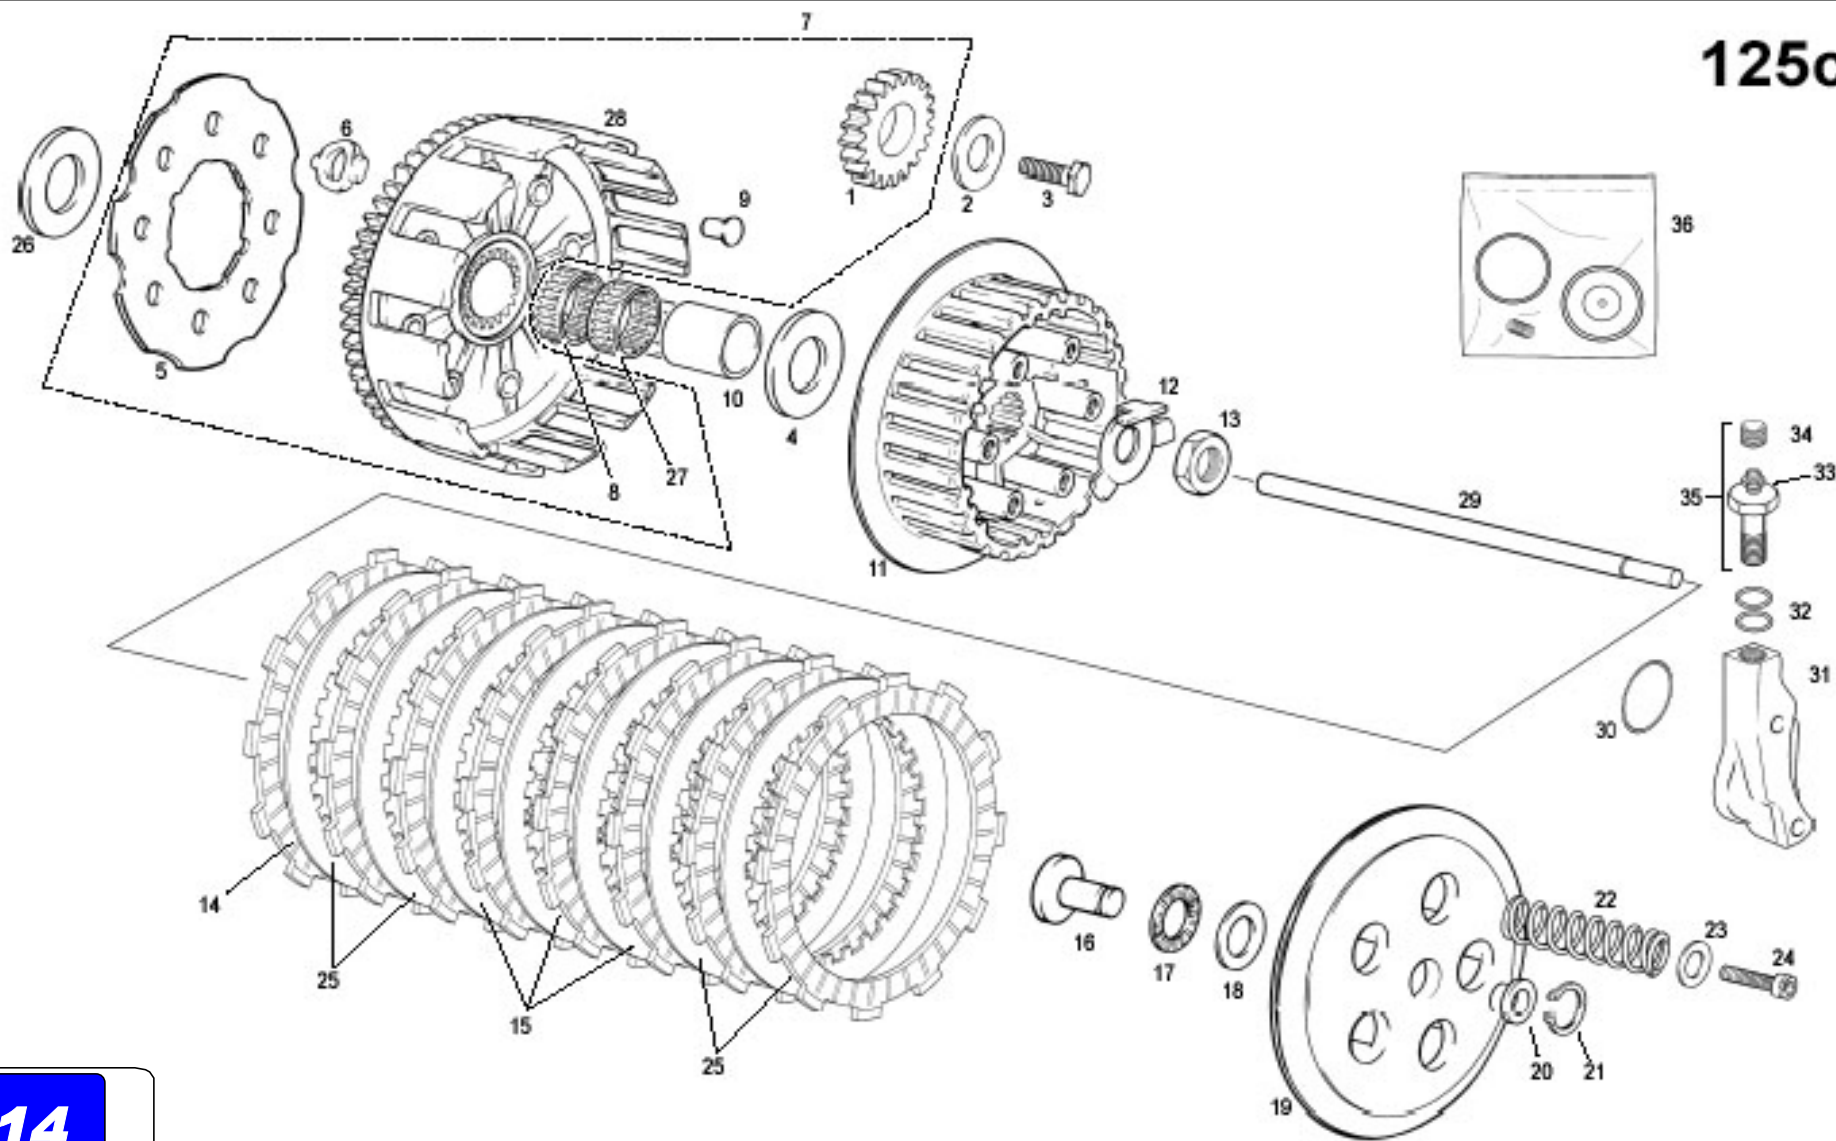

Nº	DESCRIPCION / DESCRIPTION	125	Cant.
1	PIÑÓN CIGÜEÑAL TRANS.PRIM. / PR. TRANSMISION CRANK SHAFT PINION	ME120112004	1
2	ARANDELA 10X28X4 / 10X28X4 WASHER	T4001028	1
3	TORNILLO M10X25/150 12.9 / M10X25/150 12.9 BOLT	T0101025/2	1
4	ARANDELA CAMBIO / SHIFT WASHER	ME120136101	1
5	ARANDELA CORONA EMBRAGUE / CLUTCH BOSS WASHER	ME120132009	1
6	GOMA SILENTBLOCK / SILENTBLOCK RUBBER	ME120132008	8
7	CTO. CORONA CAMPANA EMBRAGUE / PRIMARY DRIVEN GEAR SET	ME120132000	1
8	COJINETE CAMPANA EMBRAGUE / PRIMARY DRIVEN GEAR BEARING	ME120132031	1
9	REMACHE CAMPANA 22103-KS6-300 / PRIMARY DRIVEN GEAR RIVETS	ME120132010	8
10	CASQUILLO CAMPANA EMBRAGUE / PRIMARY DRIVEN GEAR BUSHING	ME120132012	1
11	CUBO EMBRAGUE 22120-KZ4-A90 EC2001 / CLUTCH BOSS	ME120132005	1
12	PRECINTO EMBRAGUE / CLUTCH LOCK	ME120132022	1
13	TUERCA FIJACIÓN CUBO EMBRAGE / CLUTCH BISS NUT	ME120132028	1
14	DISCO EMBRAGUE FORRADO 22201-KS6-700 / COVERED CLUTCH DISK	ME120132007	8
15	DISCO EMBRAGUE HIERRO 272M9 / IRON CLUTCH DISK	ME120132037	3
16	EMPUJADOR EMBRAGUE / CLUTCH PIN	ME120132014	1
17	RODAMIENTO AXIAL EMPUJADOR EMBRAGUE / AXIAL BEARING CLUTCH PIN	ME120132042	1
18	ARANDELA EMPUJADOR EMBRAGUE / CLUTCH PIN WASHER	ME120132041	1
19	PREMSA EMBRAGUE / PRESSURE PLATE	ME120132006	1
20	CASQUILLO EMPUJADOR EMBRAGUE / CLUTCH PIN BUSHING	ME120132044	1
21	SEEGER EJE 15 EMBRAGUE / CLUTCH SEEGER AXLE 15	ME25632017	1
22	MUELLE EMBRAGUE 39.5X18X2.3X5 PAS EC125-2001 / CLUTCH SPRING	ME120132015	5
23	ARANDELA 6X18X1,5 / 6X18X1,5 WASHER	T4006018	5
24	ALLEN 6X20 12.9 / ALLEN BOLT 6X20 12.9	T0306020	5
25	DISCO EMBRAGUE ALUMÍNIO / ALUMINIUM CLUTCH DISK	ME120132038	4
26	ARANDELA EMBRAGUE 20,15X38X3,25 / 20,15X38X3,25 CLUTCH WASHER	M03226000	1
27	COJINETE CAMPANA EMBRAGUE K25X29X10 / PRIMARY BEARING	M02616000	1
28	CAMPANA EMBRAGUE / DRIVEN GEAR	ME120132004	1
29	VARILLA EMBRAGUE / CLUTCH ROD.	ME120132040	1
30	TÓRICA 29,1X1,60 BOMBÍN EMBRAGUE / CLUTCH PUMP O'RING	ME120132062/2	1
31	PINZA EMBRAGUE HIDRÁULICO / HYDRAULIC CLUTCH CALIPER	ME120132026	1
32	ARANDELA LATIGUILLO / HOSE WASHER	BE25622007	2
33	SANGRADOR / BLEEDER	BE25622060	1

GAS GAS

Motor 14

125cc.