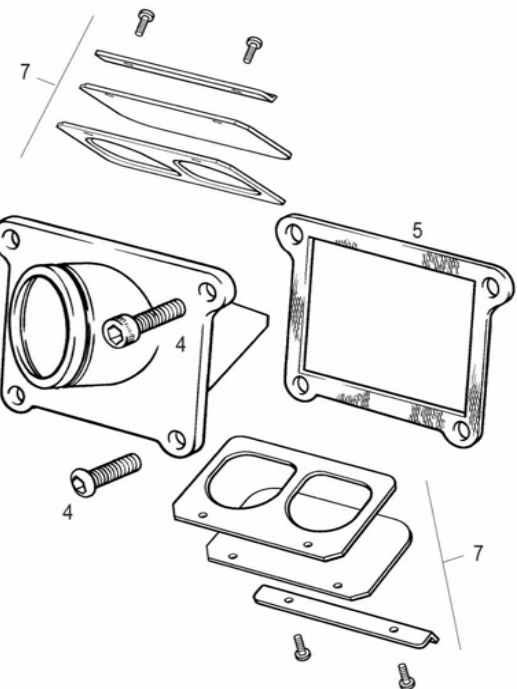

**ECIMCISM 2007**

**125cc.**

**200cc. / 250cc. / 300cc.**

**Selector cambio /  
Shift cam**

**GAS GAS**

**ECIMCISM 2007**

**125cc.**

Nº	DESCRIPCION / DESCRIPTION	125	Cant.
1	EJE HORQUILLA CORTO EC125 / SHORT FORK AXIS	ME120136045	1
2	HORQUILLA PRIM. 5-6 / SHIFT FORK 5-6	ME120136009	1
3	EJE HORQUILLA LARGO / LONG FORK AXIS	ME120136044	1
4	HORQUILLA SECUNDARIO 2-3 EC125 / SHIFT FORK 2-3	ME120136008	1
5	FIJADOR MARCHAS EC / GEAR LEVER END	ME25006033CT	1
6	CASQUILLO PLATINA FIJADOR MARCHAS / GEAR BUSHING	ME25636047	1
7	MUELLE FIJADOR MARCHAS EC125 / GEAR FASTEN SPRING	ME120136034	1
8	ARANDELA PLANA 6.5X16X1.5 / PLANE WASHER 6.5X16X1.5	T4006016	1
9	ALLEN 6X25 / ALLEN BOLT 6X25	T0306025	1
10	DESMODRÓMICO EC125 / SHIFT CAM	ME120536031	1
11	RODAMIENTO DESMODRÓMICO HK3512 / HK3512 SHIFT CAM BEARING	ME25636054	1
12	CASQUILLO EJE SELECTOR / AXIS BUSHING	ME250136050	1
13	EJE SELECTOR EC125 / SELECTOR AXIS	ME120236038	1
14	TORNILLO CENTRADOR MUELLE SELECTOR / SELECTOR SPRING SCREW	ME25636042	1
15	MUELLE ESCORPIÓN / SCORPION SPRING	ME25636039	1
16	ESCORPIÓN / SCORPION	ME250236036	1
17	DOLLA CENTRADOR ESCORPIÓN / SCORPION CENTRER	ME250236041	1
18	MUELLE SELECTOR / SELECTOR SPRING	ME25636035	1
19	ARANDELA 12,10/12,25X22X3 / 12,10/12,25X22X3 WASHER	T4012022	1
20	SEEGER 12X1 / 12X1 SEEGER	ME25636043	2
21	PASADOR PUNTERA PEDAL 6X18 / 6X18 LEVER END PIN	ME25636030	1
22	PUNTERA PEDAL CAMBIO / GEAR LEVER END	ME25636027	1
23	MUELLE PUNTERA PEDAL ARRANQUE / GEAR LEVER END SPRING	ME25636029	1
24	CTO. PEDAL CAMBIO / GEAR LEVEL SET	ME120336026	1
25	HEXAGONAL 6X20 CON ARANDELA / 6X20 HEXAGONAL WITH WASHER	T0206020	1
27	RETÉN SELECTOR / SELECTOR SEAL	ME120136048	1
28	HORQUILLA SECUNDARIO 1-4 / SHIFT FORK 1-4	ME120136108	1
29	EJE SELECTOR EC125 COMPLETO / SELECTOR AXIS COMPLETE	ME120236038CT	1