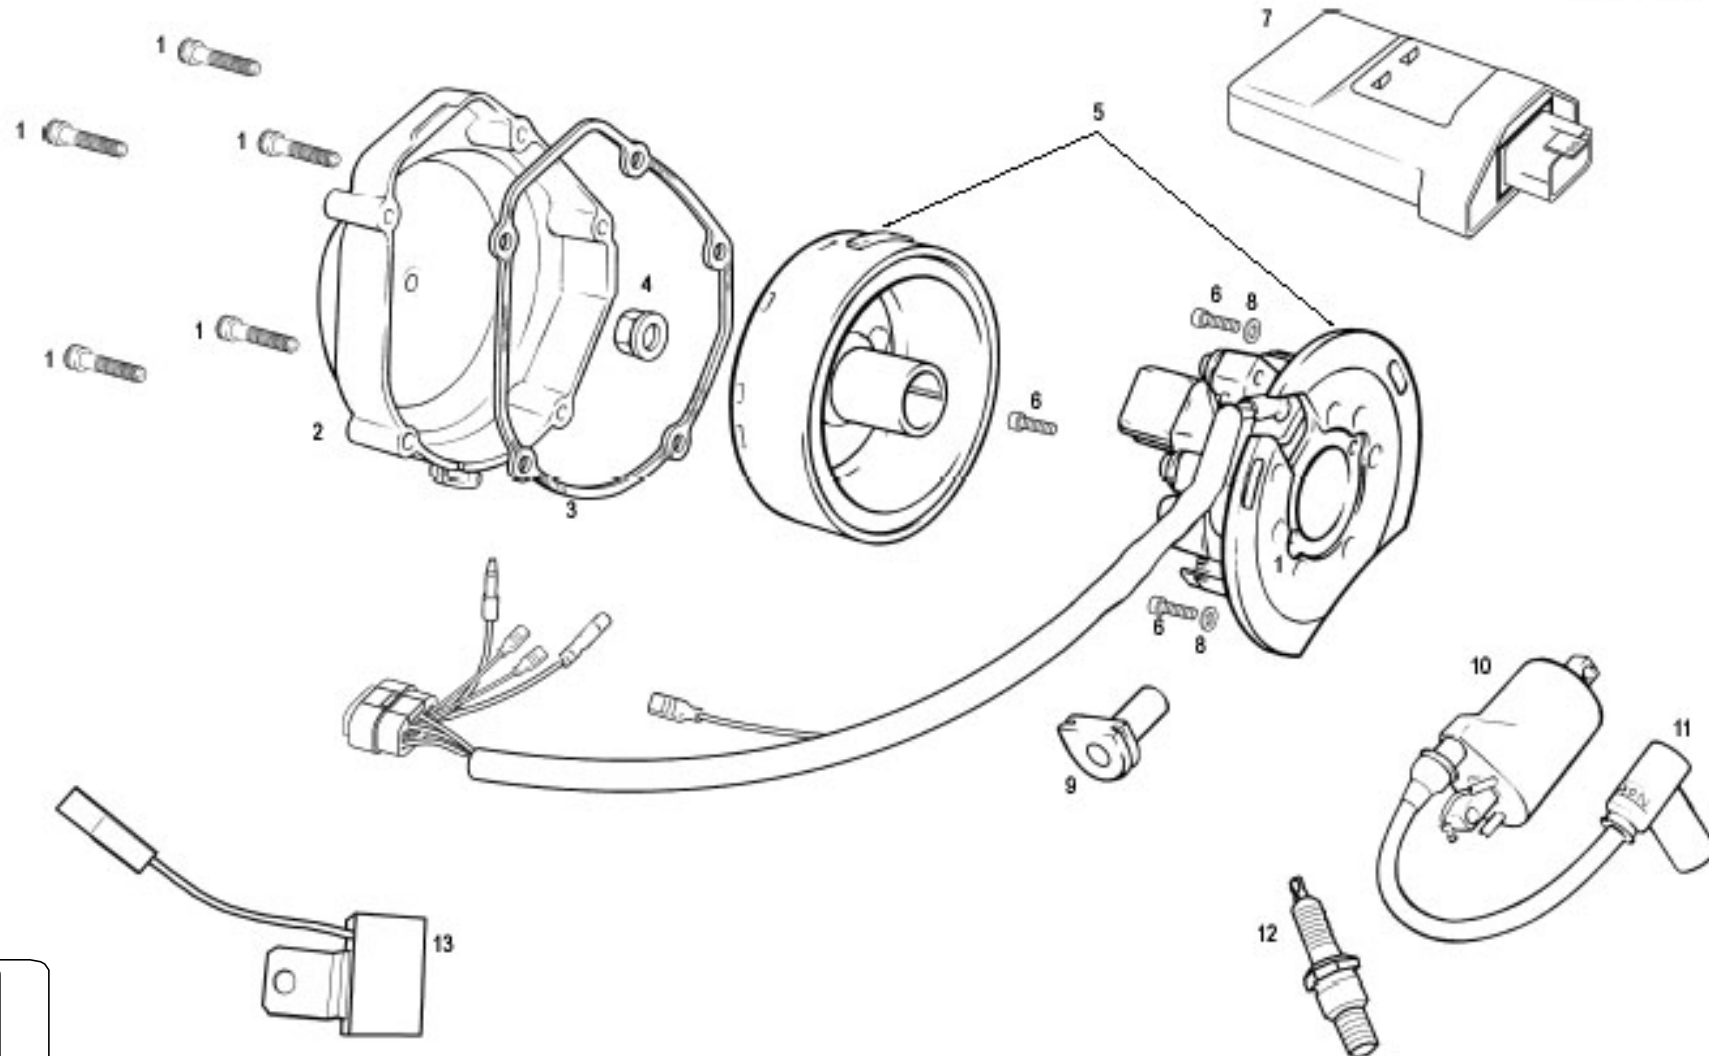

Nº	DESCRIPCION / DESCRIPTION	200	250/300	Cant.
1	JUNTA TAPA EMBRAGUE / CLUTCH COVER GASKET		ME25644002	1
2	JUNTA CARTER CENTRAL / CENTRAL CRANKCASE GASKET		ME250544001	1
3	RACORD ENTRADA AGUA / WATER INLET VALVE		ME25610013	1
4	ARANDELA FIBRA 14X20X2 RACORD ENTR. AGUA / FIBER WASHER		ME25610014	1
5	CÁRTER IZQUIERDO / LEFT CRANKCASE	ME200510001	ME250510001	1
6	ESPÁRRAGO CILINDRO / CYLINDER PIN		ME25616023	4
7	CASQUILLO CENTRADOR CARTER / CRANKCASE BUSHING		ME25610018	6
8	CÁRTER DERECHO / RIGHT CRANKCASE	ME200510000	ME250510000	1
9	RODAMIENTO EJE CENTRÍFUGO Y BOMBA / WATER PUMP BEARINGS		ME25616032	2
10	TAPÓN VACIADO ACEITE CON IMÁN / MAGNETIC OIL DRAIN PLUG		ME25610017	1
12	TORNILLO ESPECIAL 6X75 / SPECIAL BOLT 6X75		T0206075	2
13	JUNTA TAPA DISCOS DIAM. 8 / DISCS COVER GASKET 8MM		ME25644003	1
14	TAPA DISCOS EMBRAGUE / DISCS CLUTCH COVER		ME250332002	1
15	TAPA EMBRAGUE / CLUTCH COVER		ME250132001	1
16	KIT JUNTAS / GASKET KIT		ME250544100	1
17	VISOR NIVEL ACEITE / OIL LEVEL PLUG		ME25610015	1
18	JUNTA TAPA BOMBA AGUA / WATER PUMP COVER GASKET		ME25944008	1
19	TAPA BOMBA AGUA / WATER PUMP COVER		ME25910008	1
20	TORNILLO ESPECIAL 6X80 CARTER / SPECIAL BOLT 6X80		T0206080	1
21	TORNILLO 6X25 TAPA EMBRAGUE / SPECIAL BOLT 6X25		T0206025	6
22	ULS 6X10 / ULS BOLT 6X10		T0506010	1
23	ARANDELA FIBRA 6X10X1,5 / FIBER WASHER 6X10X1.5		T4006010	1
24	TORNILLO ESPECIAL 6X30 / SPECIAL BOLT 6X30		T0206030	4
25	TORNILLO ESPECIAL 6X35 / SPECIAL BOLT 6X35		T0206035	1
26	TORNILLO ESPECIAL 6X55 / SPECIAL BOLT 6X55		T0206055	1
27	ALLEN 6X70 / ALLEN BOLT 6X70		T0306070	8
28	ALLEN 6X60 / ALLEN BOLT 6X60		T0306060	5
29	ALLEN 8X14 / ALLEN BOLT 8X14		T0308014	1
30	ARANDELA COBRE 8X12X1 / COPPER WASHER 8X12X1		T4008012	1
31	TÓRICA 12X2 TAPÓN ACEITE / OIL CAP O'RING 2X2		MT280410030	2
32	TAPÓN LLENADO ACEITE / OIL FILL PLUG		M01016002	1

GAS GAS

Motor 9

125cc.