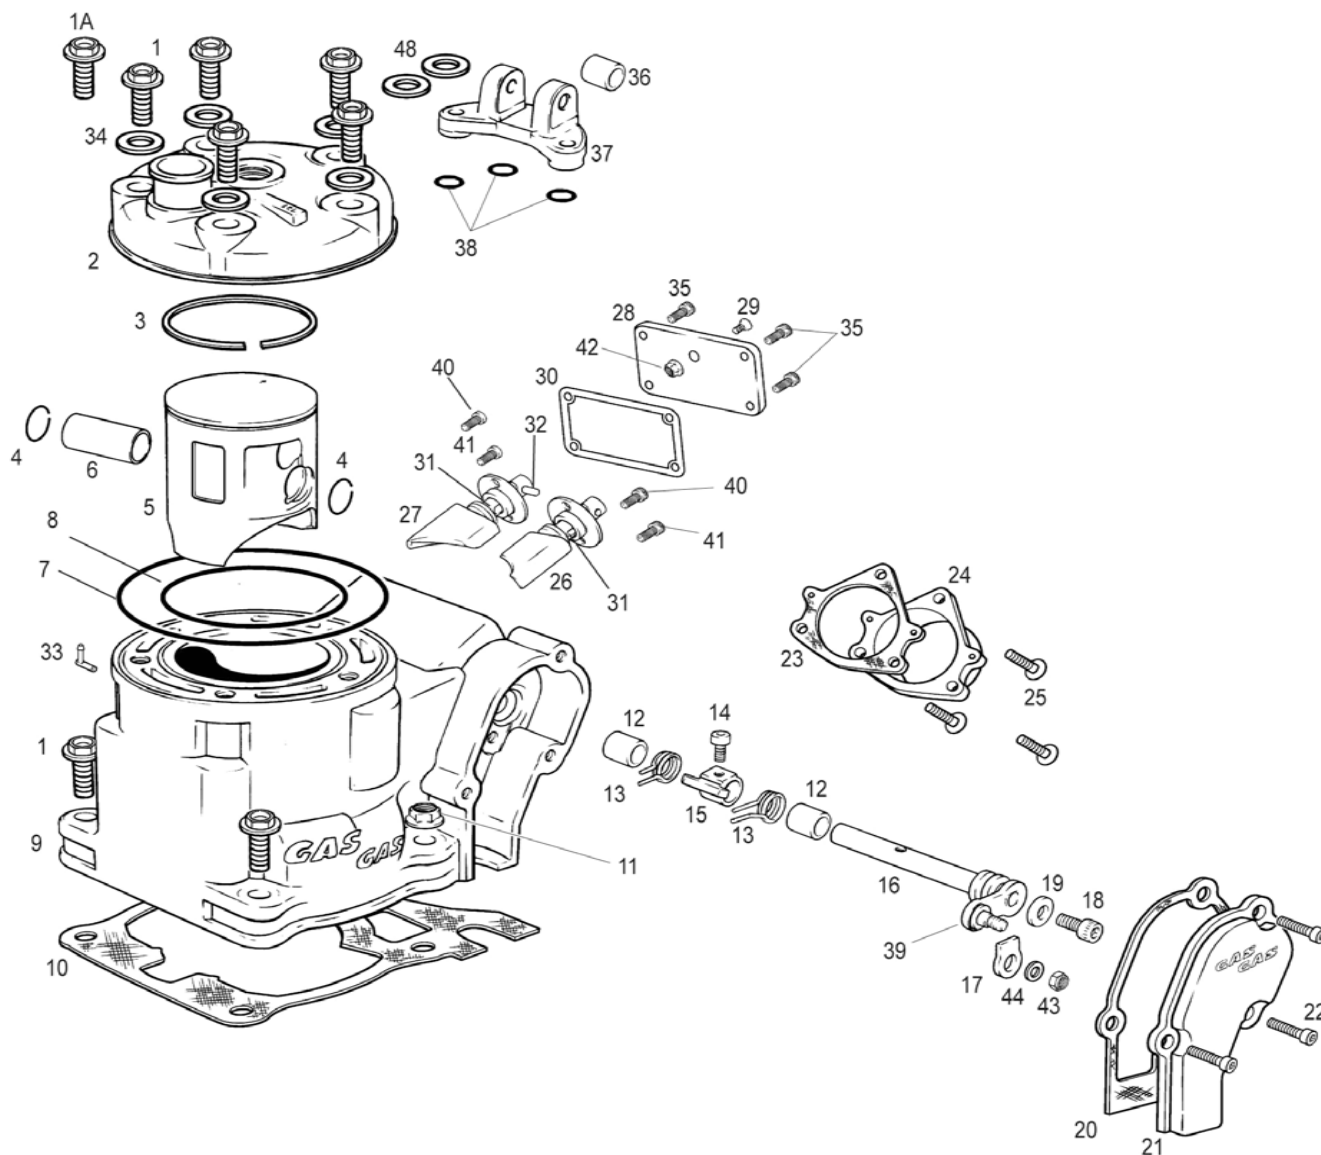

Nº	DESCRIPCION / DESCRIPTION	125	Cant.
1A	TORNILLO ESPECIAL 8X55 / SPECIAL BOLT	T0208055	3
1	HEXAGONAL 8X40 CON ARANDELA / HEXAGONAL BOLT WITH WASHER	T0208040	4
2	CULATA TT125CC / 125 CYLINDER HEAD	ME120316000	1
2	CULATA / CYLINDER HEAD	MC120316000	1
3	ARO PISTÓN 0,8 / PISTON RING	ME120516040	1
4	CLIP BULÓN / PISTON PIN DIPS	ME120116126	2
5	PISTÓN TT125CC PLANO / FLAT 125 PISTON	ME120516020	1
5A	PISTÓN B / PISTON	ME120516121	1
5B	PISTÓN C / PISTON	ME120516122	1
5C	PISTÓN D / PISTON	ME120516123	1
6	BULÓN PISTÓN / PISTON PIN	ME120116125	1
7	TÓRICA CULATA EXT. 1.78X91.7 / OUTER CYLINDER HAED O'RING	ME120116060	1
8	TÓRICA CULATA INT. VITON 1.78X63.22 / INNER CYLINDER HEAD O'RING	ME120116065	1
9	CILINDRO TT 125CC / 125 CYLINDER	ME120516022	1
10	JUNTA CILINDRO EC125 0.5 / CYLINDER GASKET 0,5	ME120144000	1
10A	JUNTA CILINDRO 0,3 / CYLINDER GASKET 0,3	ME120144009	1
10B	JUNTA CILINDRO 0,15 / CYLINDER GASKET 0,15	ME120144010	1
11	TUERCA CILINDRO M8 DC08FN1 / CYLINDER NUT	ME120116031	2
12	CASQUILLO EJE VÁLVULA ESCAPE / EXHAUST VALVE AXLE BUSHING	ME120116051	2
13	MUELLE EJE VÁLVULA ESCAPE / EXHAUST VALVE AXLE SPRING	ME120116052	2
14	ALLEN ESPECIAL 4X8 / SPECIAL 4X8 ALLEN SCREW	T0304008	1
15	PALANCA MUELLE VÁLVULA / LEVER VALVE SPRING	ME120116053	1
16	EJE VÁLVULA ESCAPE CILINDRO EC125 / EXHAUST VALVE AXIS	ME120116017	1
17	PLANCHA FIJACIÓN EJE VÁLVULA / EXHAUST AXLE VALVE PLATE	ME120116114	1
18	ALLEN 5X10 / ALLEN BOLT 5X10	T0305010	1
19	ARANDELA 5X12X1,5 / 5X12X1,5 WASHER	T4005012	1
20	JUNTA TAPA VÁLV. DRCHO. 1MM / RIGHT VALVE COVER GASKET 1MM	ME120144007	1
21	TAPA VÁLVULA DRCHA. EC125 / RIGHT VALVE COVER	ME120110002	1
22	ALLEN 5X12 / ALLEN BOLT 5X12	T0305012	3
23	JUNTA ESCAPE / EXHAUST GASKET	ME120144012	1
24	TUBERA ESCAPE AL. / EXHAUST PIPE	ME120316019	1
25	HEXAGONAL CON ARANDELA 6X14 / 6X14 HEXAGONAL BOLT WITH WASHER	T0206014	3
26	VÁLVULA ESCAPE DERECHA / LEFT EXHAUST VALVE	ME120516016	1

GAS GAS

Motor 16

**Cilindro - Culata /
Cylinder - Cyl. head**

GAS GAS

ECIMCISM 2007

125cc.