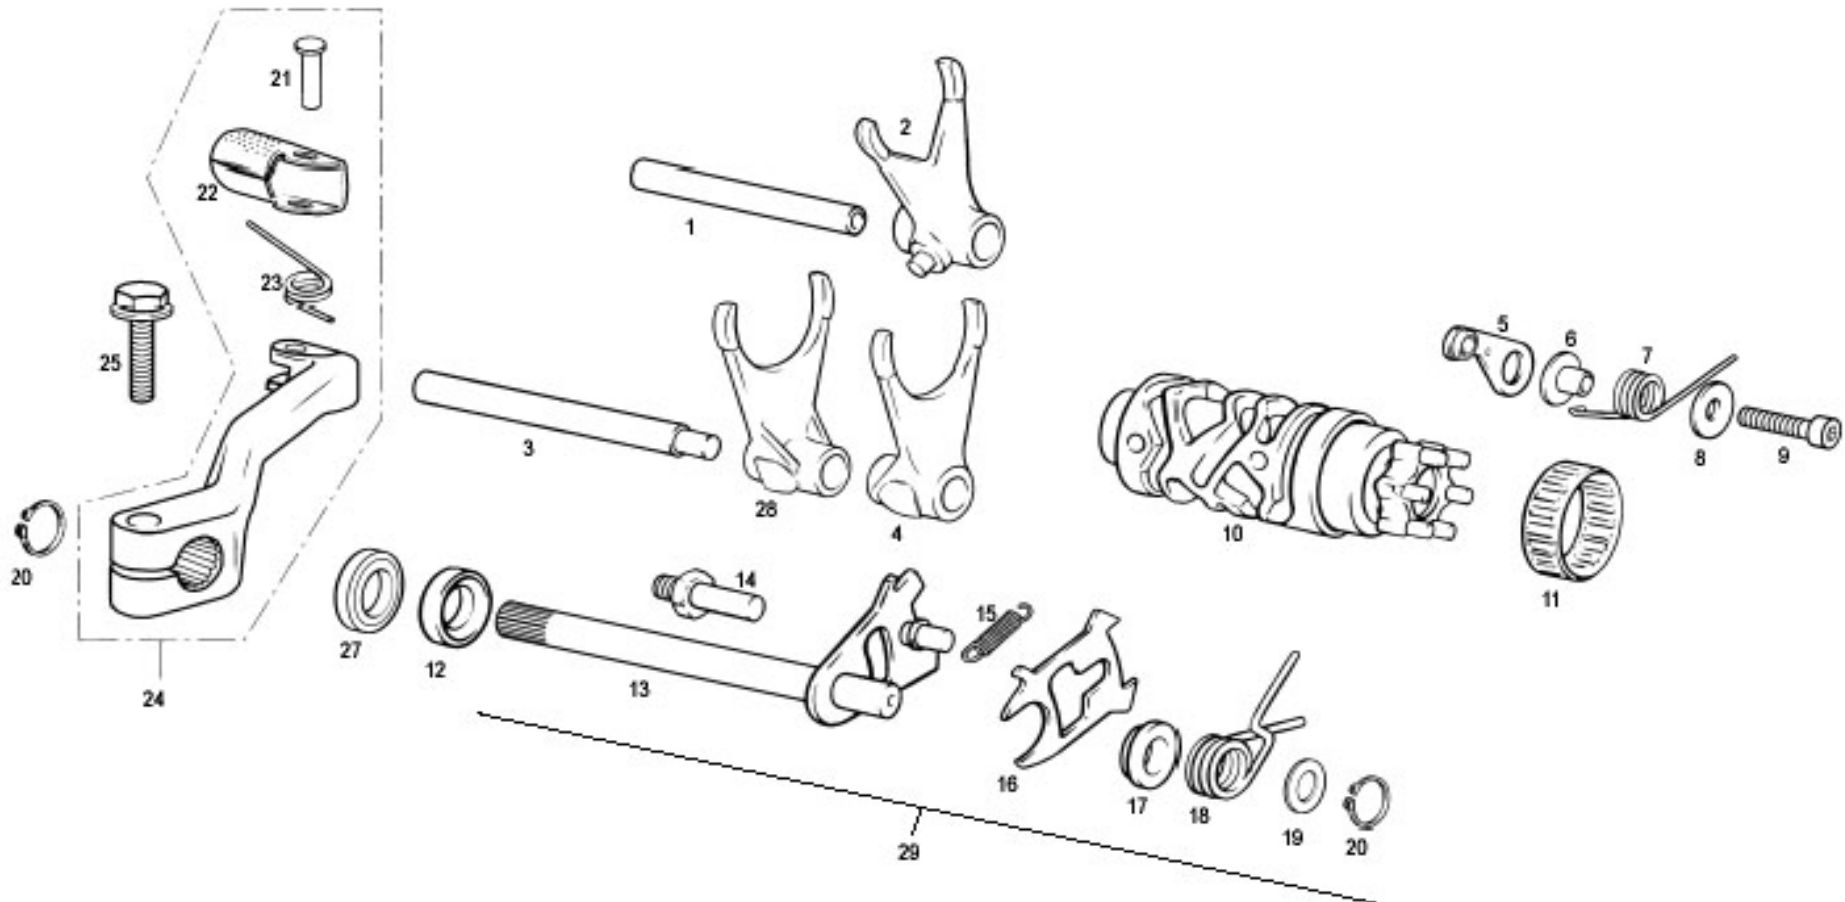

**ECIMCISM 2007**

**125cc.**

**200cc. / 250cc. / 300cc.**

**Selector cambio /  
Shift cam**

**GAS GAS**

**ECIMCISM 2007**

**125cc.**

Nº	DESCRIPCION / DESCRIPTION	125	Cant.
1	EJE HORQUILLA CORTO EC125 / SHORT FORK AXIS	ME120136045	1
2	HORQUILLA PRIM. 5-6 / SHIFT FORK 5-6	ME120136009	1
3	EJE HORQUILLA LARGO / LONG FORK AXIS	ME120136044	1
4	HORQUILLA SECUNDARIO 2-3 EC125 / SHIFT FORK 2-3	ME120136008	1
5	FIJADOR MARCHAS EC / GEAR LEVER END	ME25006033CT	1
6	CASQUILLO PLATINA FIJADOR MARCHAS / GEAR BUSHING	ME25636047	1
7	MUELLE FIJADOR MARCHAS EC125 / GEAR FASTEN SPRING	ME120136034	1
8	ARANDELA PLANA 6.5X16X1.5 / PLANE WASHER 6.5X16X1.5	T4006016	1
9	ALLEN 6X25 / ALLEN BOLT 6X25	T0306025	1
10	DESMODRÓMICO EC125 / SHIFT CAM	ME120536031	1
11	RODAMIENTO DESMODRÓMICO HK3512 / HK3512 SHIFT CAM BEARING	ME25636054	1
12	CASQUILLO EJE SELECTOR / AXIS BUSHING	ME250136050	1
13	EJE SELECTOR EC125 / SELECTOR AXIS	ME120236038	1
14	TORNILLO CENTRADOR MUELLE SELECTOR / SELECTOR SPRING SCREW	ME25636042	1
15	MUELLE ESCORPIÓN / SCORPION SPRING	ME25636039	1
16	ESCORPIÓN / SCORPION	ME250236036	1
17	DOLLA CENTRADOR ESCORPIÓN / SCORPION CENTRER	ME250236041	1
18	MUELLE SELECTOR / SELECTOR SPRING	ME25636035	1
19	ARANDELA 12,10/12,25X22X3 / 12,10/12,25X22X3 WASHER	T4012022	1
20	SEEGER 12X1 / 12X1 SEEGER	ME25636043	2
21	PASADOR PUNTERA PEDAL 6X18 / 6X18 LEVER END PIN	ME25636030	1
22	PUNTERA PEDAL CAMBIO / GEAR LEVER END	ME25636027	1
23	MUELLE PUNTERA PEDAL ARRANQUE / GEAR LEVER END SPRING	ME25636029	1
24	CTO. PEDAL CAMBIO / GEAR LEVEL SET	ME120336026	1
25	HEXAGONAL 6X20 CON ARANDELA / 6X20 HEXAGONAL WITH WASHER	T0206020	1
27	RETÉN SELECTOR / SELECTOR SEAL	ME120136048	1
28	HORQUILLA SECUNDARIO 1-4 / SHIFT FORK 1-4	ME120136108	1
29	EJE SELECTOR EC125 COMPLETO / SELECTOR AXIS COMPLETE	ME120236038CT	1