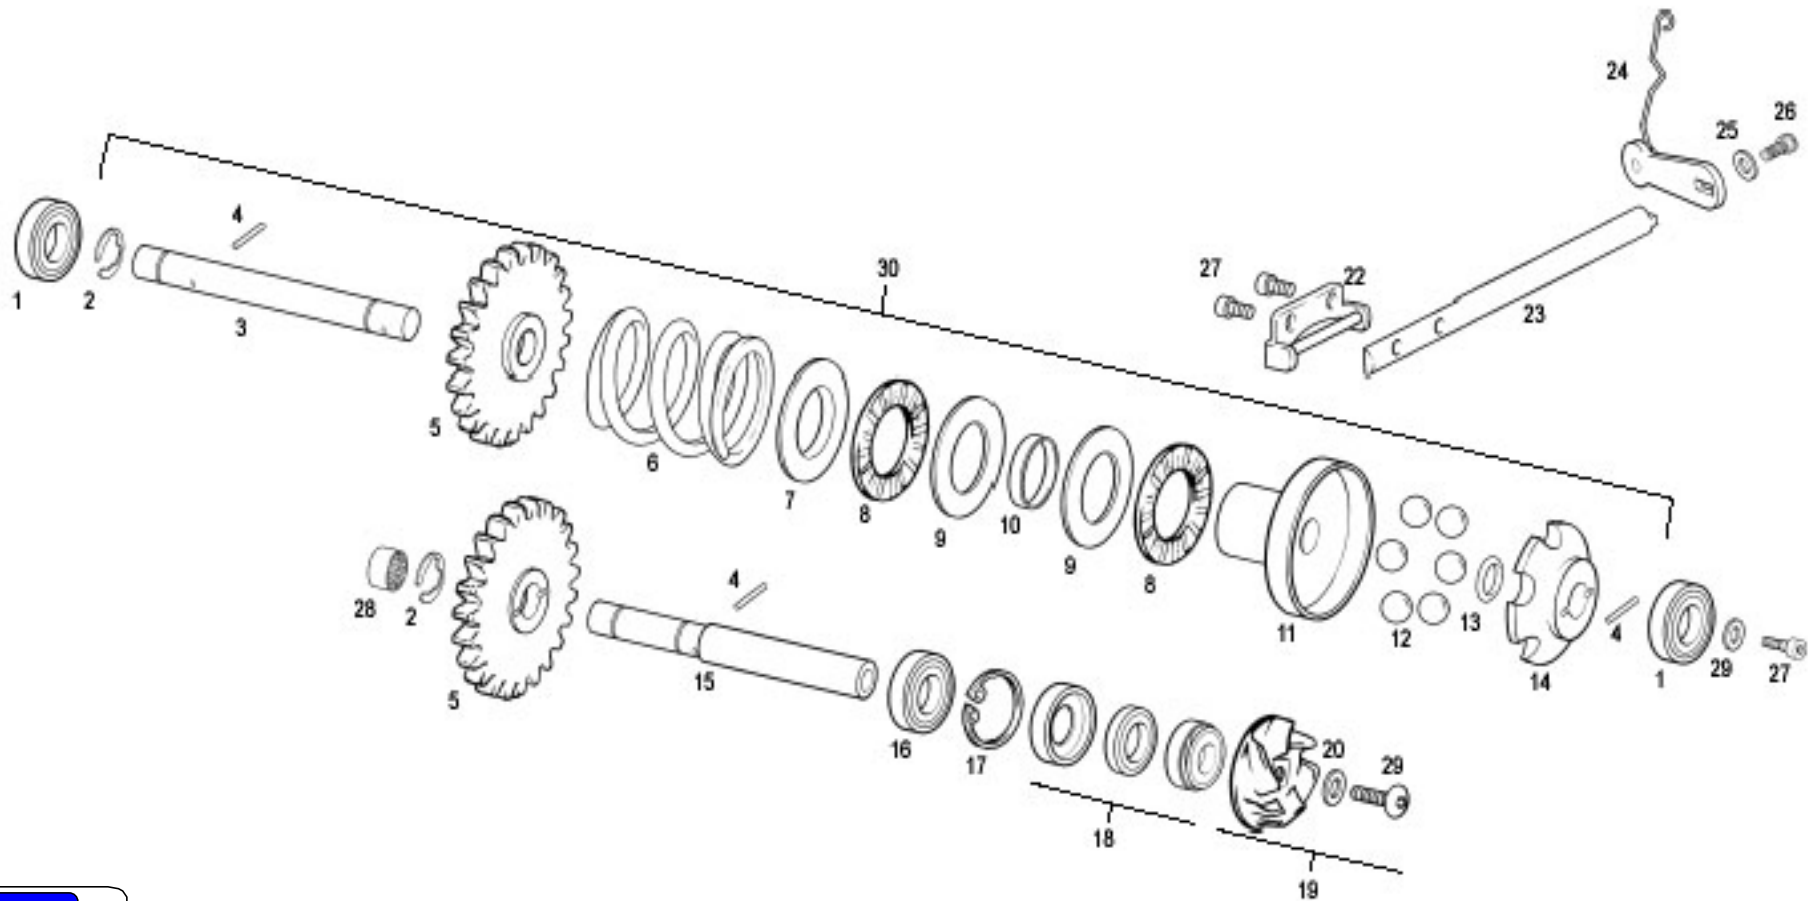

**ECIMCISM 2007**

**200cc. / 250cc. / 300cc.**

**Centrífugo - Bomba /  
Impeller - Water pump**

**GAS GAS**

**ECIMCISM 2007**

**125cc.**

Nº	DESCRIPCION / DESCRIPTION	125	Cant.
1	RODAJE CENTRÍFUGO Y BOMBA 608.Z.C3 / WATER PUMP AXIS BEARING	ME25616032	2
2	SEEGER DIN 6799 E7 / SEEGER DIN 6799 E7	ME25616024	2
3	EJE CENTRÍFUGO EC125 / IMPELLER AXIS	ME120316005	1
4	RODILLO BOMBA AGUA CENTRÍFUGO / IMPELLER WATER PUMP NEEDLE	ME25616028	3
5	PIÑÓN BOMBA AGUA Y CENTRÍFUGO / WATER PUMP PINION	ME120110005	2
6	MUELLE CENTRÍFUGO VÁLVULA ESCAPE / EXHAUST VALVE SPRING	ME120116026	1
7	ARANDELA CENTRAJE MUELLE / IMPELLER SPRING WASHER	ME25616029	1
8	JAULA AGUJA VÁLVULA ESCAPE / EXHAUST VALVE NEEDLES BEARING	ME25632046	2
9	PLACA AGUJA RODAMIENTO BOLET Y VÁLVULA ESCAPE AS 1528 / PLAIN WASHER	ME25632016	2
10	SEPARADOR COJINETE CENTRÍFUGO / SPACER	ME25616008	1
11	CAMPANA CENTRÍFUGA / IMPELLER CAN	ME25616007	1
12	BOLAS CENTRÍFUGO EMBRAGUE DE 8 mm. / IMPELLER BALLS 8MM	ME25616033	6
13	TÓRICA 6X2 EJE CENTRÍFUGO VÁLVULA ESCAPE / O-RING 6X2	ME25616045	1
14	ESTRELLA CENTRÍFUGO 6 BOLAS / 6-BALL RETAINER	ME25916006	1
15	EJE PIÑÓN BOMBA AGUA / WATER PUMP PINION AXIS	ME25610006	1
16	RODAMIENTO BOMBA AGUA / WATER PUMP BEARING	ME25610010	1
17	SEEGER INT.26 BOMBA AGUA / WATER PUMP SEEGER 26	ME25636065	1
18	RETÉN BOMBA AGUA (ESTOPADA) / WATER PUMP SEAL	ME25610011	1
19	TURBINA BOMBA AGUA / WATER PUMP IMPELLER	ME25610007	1
20	ARANDELA 6X12X1,5 / 6X12X1,5 WASHER	T4006012	1
21	TORNILLO ULS 6X16 / ULS BOLT 6X16	T0506016	1
22	PALANCA SALIDA CENTRÍFUGO EC125 / IMPELLER OUTER LEVER	ME120116009	1
23	EJE PALANCA CENTRÍFUGO EC125 / IMPELLER LEVER AXIS	ME120116011	1
24	PALANCA VARILLA EC125 / STICK LEVER SET	ME120116110	1
25	ARANDELA 5X12X1,5 (DIN 125) / WASHER 5X12X1,5	T4005012	1
26	ALLEN 5X15 / 5X15 ALLEN BOLT	T0305015	1
27	ALLEN 4X8 NEGRO / 4X8 BLACK ALLEN BOLT	T0304008	3
28	RODAMIENTO AGUJAS HK0810 / NEEDLES BEARING	MFS400126021	1
29	ARANDELA 4X12X1 / 4X12X1 WASHER	T4004112	1
30	CENTRÍFUGO COMPLETO EC 125 / EC 125 IMPELLER SET	ME120316005CT	1