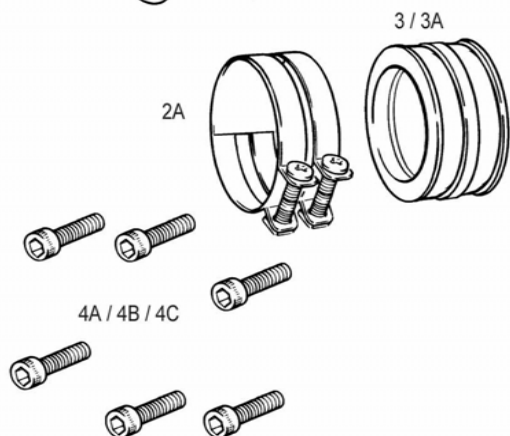

**ECIMCISM 2007**

**125cc.**

**200cc. / 250cc. / 300cc.**

**Selector cambio /  
Shift cam**

**GAS GAS**

**ECIMCISM 2007**

**125cc.**

Nº	DESCRIPCION / DESCRIPTION	125	Cant.
1	EJE HORQUILLA CORTO EC125 / SHORT FORK AXIS	ME120136045	1
2	HORQUILLA PRIM. 5-6 / SHIFT FORK 5-6	ME120136009	1
3	EJE HORQUILLA LARGO / LONG FORK AXIS	ME120136044	1
4	HORQUILLA SECUNDARIO 2-3 EC125 / SHIFT FORK 2-3	ME120136008	1
5	FIJADOR MARCHAS EC / GEAR LEVER END	ME25006033CT	1
6	CASQUILLO PLATINA FIJADOR MARCHAS / GEAR BUSHING	ME25636047	1
7	MUELLE FIJADOR MARCHAS EC125 / GEAR FASTEN SPRING	ME120136034	1
8	ARANDELA PLANA 6.5X16X1.5 / PLANE WASHER 6.5X16X1.5	T4006016	1
9	ALLEN 6X25 / ALLEN BOLT 6X25	T0306025	1
10	DESMODRÓMICO EC125 / SHIFT CAM	ME120536031	1
11	RODAMIENTO DESMODRÓMICO HK3512 / HK3512 SHIFT CAM BEARING	ME25636054	1
12	CASQUILLO EJE SELECTOR / AXIS BUSHING	ME250136050	1
13	EJE SELECTOR EC125 / SELECTOR AXIS	ME120236038	1
14	TORNILLO CENTRADOR MUELLE SELECTOR / SELECTOR SPRING SCREW	ME25636042	1
15	MUELLE ESCORPIÓN / SCORPION SPRING	ME25636039	1
16	ESCORPIÓN / SCORPION	ME250236036	1
17	DOLLA CENTRADOR ESCORPIÓN / SCORPION CENTRER	ME250236041	1
18	MUELLE SELECTOR / SELECTOR SPRING	ME25636035	1
19	ARANDELA 12,10/12,25X22X3 / 12,10/12,25X22X3 WASHER	T4012022	1
20	SEEGER 12X1 / 12X1 SEEGER	ME25636043	2
21	PASADOR PUNTERA PEDAL 6X18 / 6X18 LEVER END PIN	ME25636030	1
22	PUNTERA PEDAL CAMBIO / GEAR LEVER END	ME25636027	1
23	MUELLE PUNTERA PEDAL ARRANQUE / GEAR LEVER END SPRING	ME25636029	1
24	CTO. PEDAL CAMBIO / GEAR LEVEL SET	ME120336026	1
25	HEXAGONAL 6X20 CON ARANDELA / 6X20 HEXAGONAL WITH WASHER	T0206020	1
27	RETÉN SELECTOR / SELECTOR SEAL	ME120136048	1
28	HORQUILLA SECUNDARIO 1-4 / SHIFT FORK 1-4	ME120136108	1
29	EJE SELECTOR EC125 COMPLETO / SELECTOR AXIS COMPLETE	ME120236038CT	1