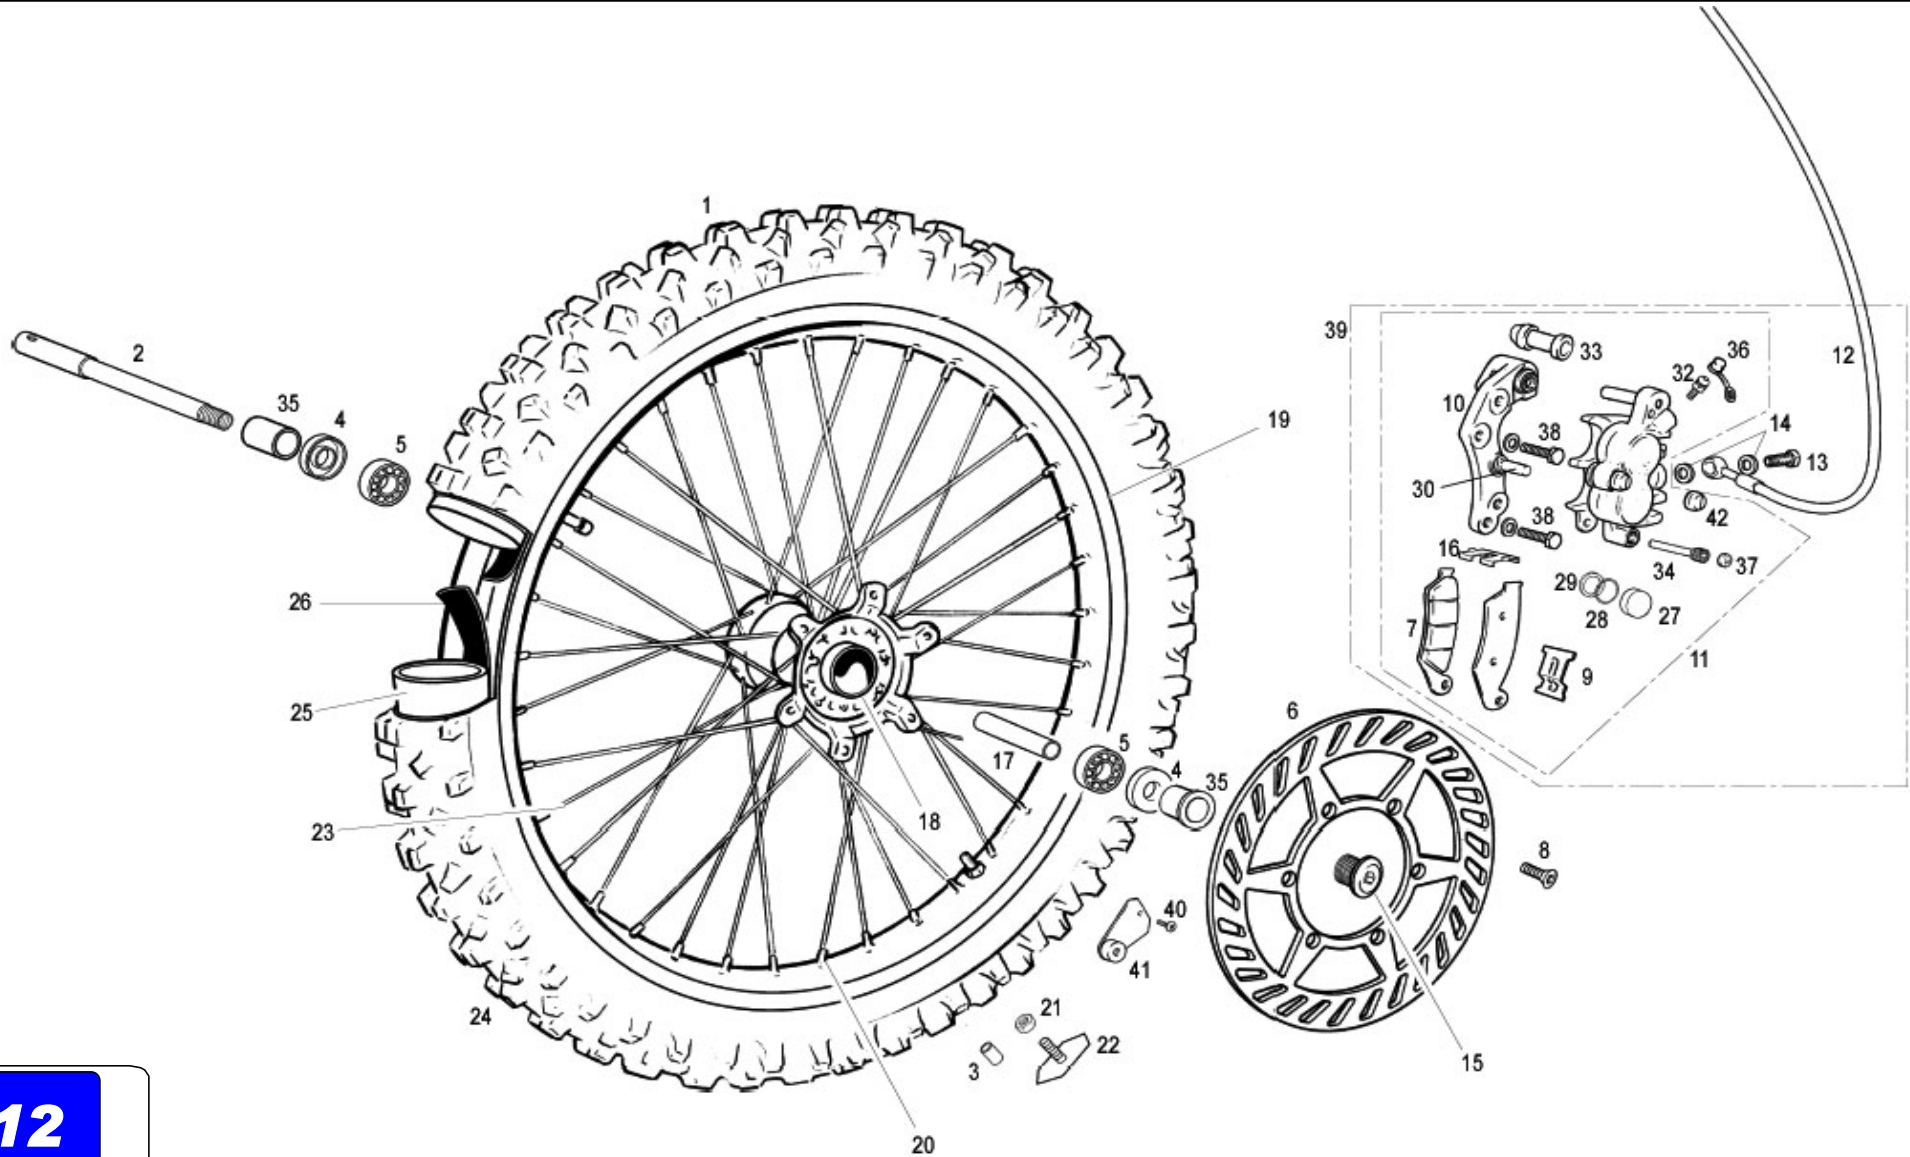

Nº	DESCRIPCION / DESCRIPTION	125/200/250/300	Cant.
1	RUEDA DELANTERA / FRONT WHEEL	BE250518000	1
2	EJE RUEDA DELANTERA / FRONT WHEEL AXIS	BC250718017	1
3	CASQUILLO AGARRE CUBIERTA DELANTERA / FRONT TIRE HOLDING BUSHING	BE250518048	1
4	RETÉN CUBO DELANTERO 30X42X7 / 30X42X7 FRONT WHEEL GASKET	BE250418057	2
5	COJINETE 6905 2RSR / BEARING	ME120136055	2
6	DISCO FRENO DELANTERO / FRONT BRAKE DISC	BE250222011	1
7	PASTILLAS DE FRENO DELANTERO / FRONT BRAKE PADS	BE250022065	1
8	HEXAGONAL 6X16 / HEXAGONAL BOLT 6X16	T0106016	6
9	PLATINA (A) SUJ. PASTILLAS DEL. / FRONT BRAKE PADS HOLDER BRACKET (A)	BE250022063	1
10	SOPORTE PINZA DELANTERO / FRONT CALIPER SUPPORT	BE250022110	1
11	PINZA FRENO DELANT. / FRONT BRAKE CALIPER	BE250322000	1
12	LATIGUILLO FRENO DELANTERO / FRONT BRAKE HOSE	BE250522002	1
13	RACORD SUJ. LATIGUILLO 10X1,25 / HOSE HOLDER RACORD 10X1.25	BC25722006	1
14	ARANDELA LATIGUILLO 10X14X1 / HOSE WASHER 10X14X1	BE25622007	2
15	TORNILLO EJE RUEDA DELANTERA / FRONT WHEEL AXIS BOLT	BE250718026	1
16	PLATINA (B) SUJ. PASTILLAS DELANT. / FRONT BRAKE PADS HOLDER BRACKET (B)	BE250022064	1
17	DISTANCIADOR / SPACER	BE250418058	1
18	CUBO RUEDA DELANTERO SEP. INT. ALUM. / FRONT WHEEL HUB	BE250418007	1
19	LLANTA 1,60X21 / RIM 1.60X21	BE250518006	1
20	TUERCA RADIO DELANTERO / FRONT SPOKE NUT	BE250218010	36
21	TUERCA AUTOBLOCANTE M8 BAJA / M8 NUT SELF-LOCKING LOWER	T2108001	1
22	AGARRE CUBIERTA DELANTERA / FRONT TIRE HOLDER	R120000	1
23	RADIO DELANTERO 243X3,5 / FRONT SPOKE 243X3.5	BE250218009	36
24	NEUMÁTICO DELANTERO 90/90-21 / FRONT TIRE 90/90-21	BE25618102	1
25	CÁMARA DELANTERA / FRONT AIR HOSE	BE25618001	1
26	PROTECTOR BANDA DELANTERA / FRONT RIM BAND	BE25618028	1
27	PISTÓN COMP. PINZA FRENO DELANTERO / FRONT BRAKE CALIPER PISTON	BE250022042	4
28	TÓRICA PISTÓN PINZA FRENO DELANTERO / FRONT BRAKE CALIPER PISTON O'RING	BE250022032	4
29	RETÉN PINZA FRENO DELANTERO / FRONT BRAKE CALIPER SEAL	BE250022033	4
30	TORNILLO CLAVIJA PINZA FRENO DELANTERO / FRONT BRAKE CALIPER BOLT	BE250022034	1
31	TORNILLO CLAVIJA A PINZA FRENO DELANTERO / FRONT BRAKE TO CALIPER BOLT	BE250022092	1
32	SANGRADOR PINZA FRENO DELANTERO / FRONT BRAKE CALIPER BLEEDER	BE250022060	1
33	PROTEC. TORNILLO PINZA FRENO DEL. / FRONT BRAKE CALIPER BOLT PROT.	BE250022039	1

GAS GAS

Chasis 12