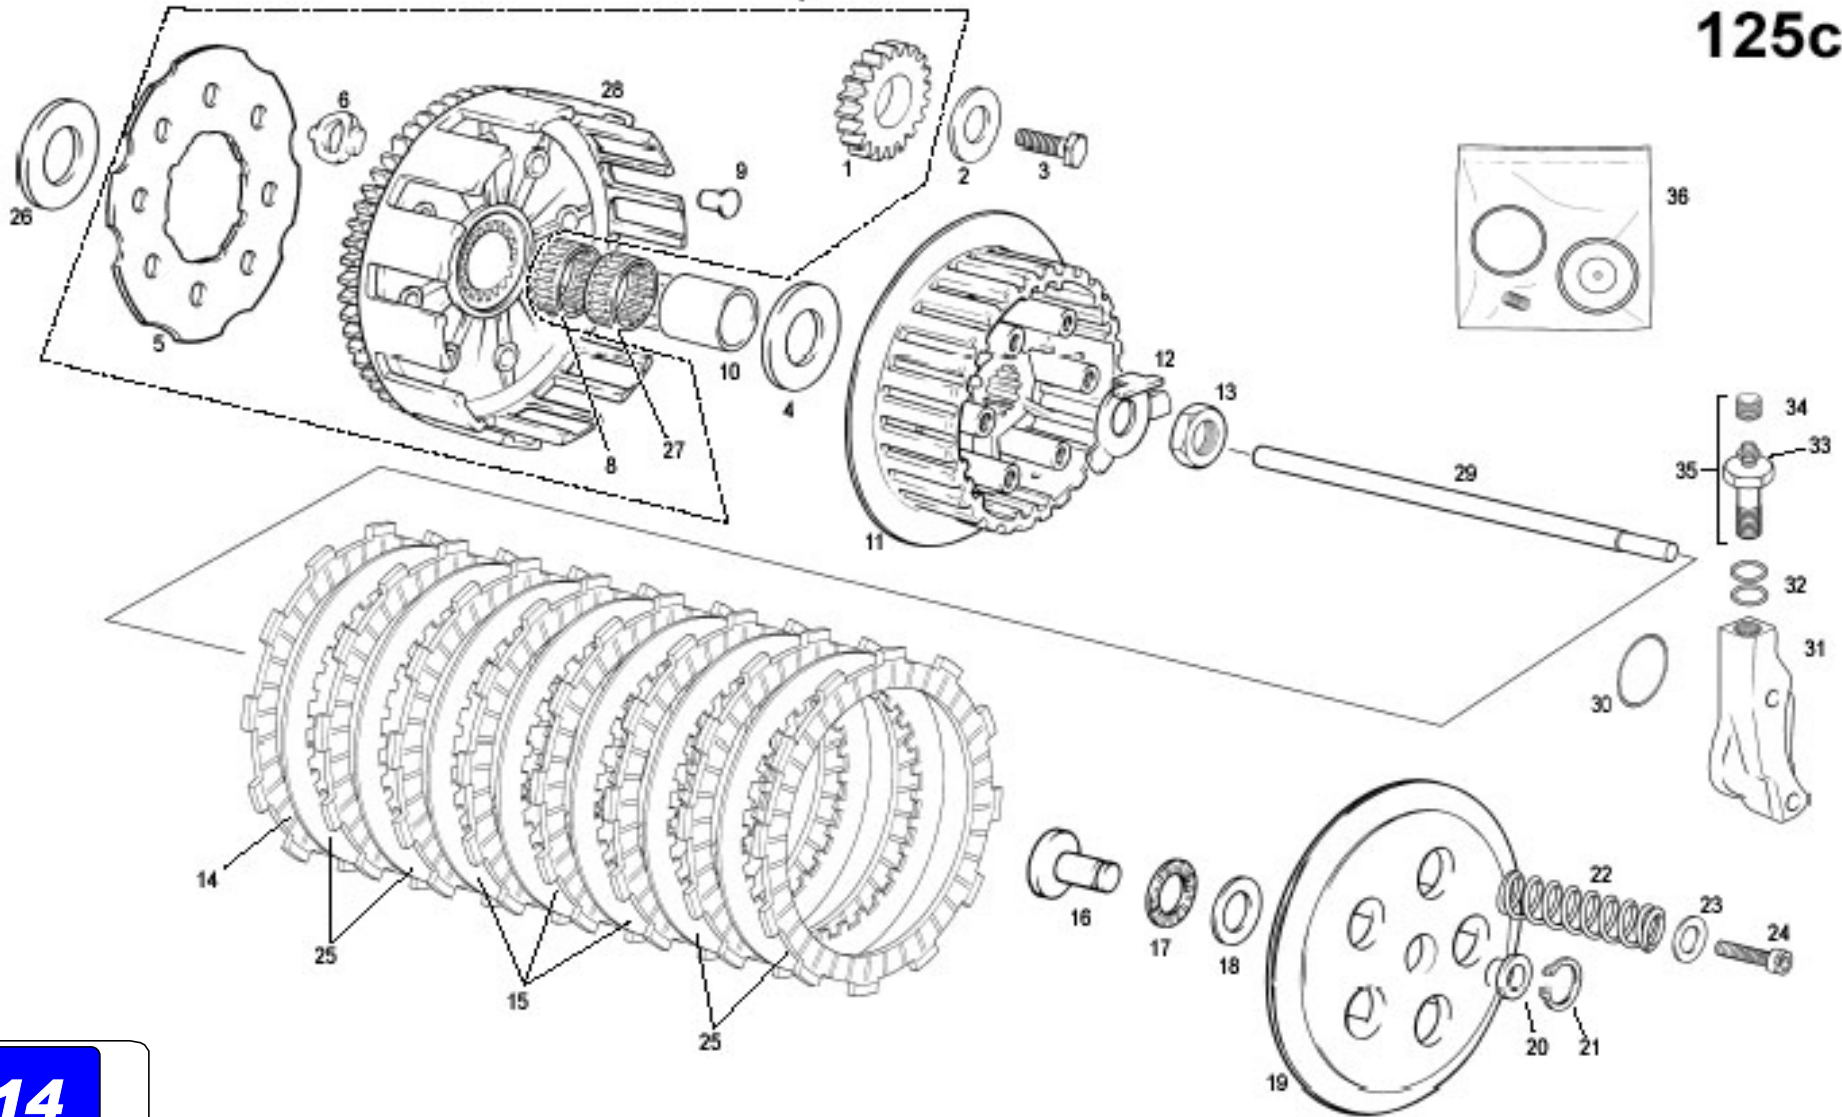

125cc.

Nº	DESCRIPCION / DESCRIPTION	125	Cant.
1	PIÑÓN CIGÜEÑAL TRANS.PRIM. / PR. TRANSMISION CRANK SHAFT PINION	ME120112004	1
2	ARANDELA 10X28X4 / 10X28X4 WASHER	T4001028	1
3	TORNILLO M10X25/150 12.9 / M10X25/150 12.9 BOLT	T0101025/2	1
4	ARANDELA CAMBIO / SHIFT WASHER	ME120136101	1
5	ARANDELA CORONA EMBRAGUE / CLUTCH BOSS WASHER	ME120132009	1
6	GOMA SILENTBLOCK / SILENTBLOCK RUBBER	ME120132008	8
7	CTO. CORONA CAMPANA EMBRAGUE / PRIMARY DRIVEN GEAR SET	ME120132000	1
8	COJINETE CAMPANA EMBRAGUE / PRIMARY DRIVEN GEAR BEARING	ME120132031	1
9	REMACHE CAMPANA 22103-KS6-300 / PRIMARY DRIVEN GEAR RIVETS	ME120132010	8
10	CASQUILLO CAMPANA EMBRAGUE / PRIMARY DRIVEN GEAR BUSHING	ME120132012	1
11	CUBO EMBRAGUE 22120-KZ4-A90 EC2001 / CLUTCH BOSS	ME120132005	1
12	PRECINTO EMBRAGUE / CLUTCH LOCK	ME120132022	1
13	TUERCA FIJACIÓN CUBO EMBRAGE / CLUTCH BISS NUT	ME120132028	1
14	DISCO EMBRAGUE FORRADO 22201-KS6-700 / COVERED CLUTCH DISK	ME120132007	8
15	DISCO EMBRAGUE HIERRO 272M9 / IRON CLUTCH DISK	ME120132037	3
16	EMPUJADOR EMBRAGUE / CLUTCH PIN	ME120132014	1
17	RODAMIENTO AXIAL EMPUJADOR EMBRAGUE / AXIAL BEARING CLUTCH PIN	ME120132042	1
18	ARANDELA EMPUJADOR EMBRAGUE / CLUTCH PIN WASHER	ME120132041	1
19	PREMSA EMBRAGUE / PRESSURE PLATE	ME120132006	1
20	CASQUILLO EMPUJADOR EMBRAGUE / CLUTCH PIN BUSHING	ME120132044	1
21	SEEGER EJE 15 EMBRAGUE / CLUTCH SEEGER AXLE 15	ME25632017	1
22	MUELLE EMBRAGUE 39.5X18X2.3X5 PAS EC125-2001 / CLUTCH SPRING	ME120132015	5
23	ARANDELA 6X18X1,5 / 6X18X1,5 WASHER	T4006018	5
24	ALLEN 6X20 12.9 / ALLEN BOLT 6X20 12.9	T0306020	5
25	DISCO EMBRAGUE ALUMÍNIO / ALUMINIUM CLUTCH DISK	ME120132038	4
26	ARANDELA EMBRAGUE 20,15X38X3,25 / 20,15X38X3,25 CLUTCH WASHER	M03226000	1
27	COJINETE CAMPANA EMBRAGUE K25X29X10 / PRIMARY BEARING	M02616000	1
28	CAMPANA EMBRAGUE / DRIVEN GEAR	ME120132004	1
29	VARILLA EMBRAGUE / CLUTCH ROD.	ME120132040	1
30	TÓRICA 29,1X1,60 BOMBÍN EMBRAGUE / CLUTCH PUMP O'RING	ME120132062/2	1
31	PINZA EMBRAGUE HIDRÁULICO / HYDRAULIC CLUTCH CALIPER	ME120132026	1
32	ARANDELA LATIGUILLO / HOSE WASHER	BE25622007	2
33	SANGRADOR / BLEEDER	BE25622060	1

GAS GAS

Motor 14