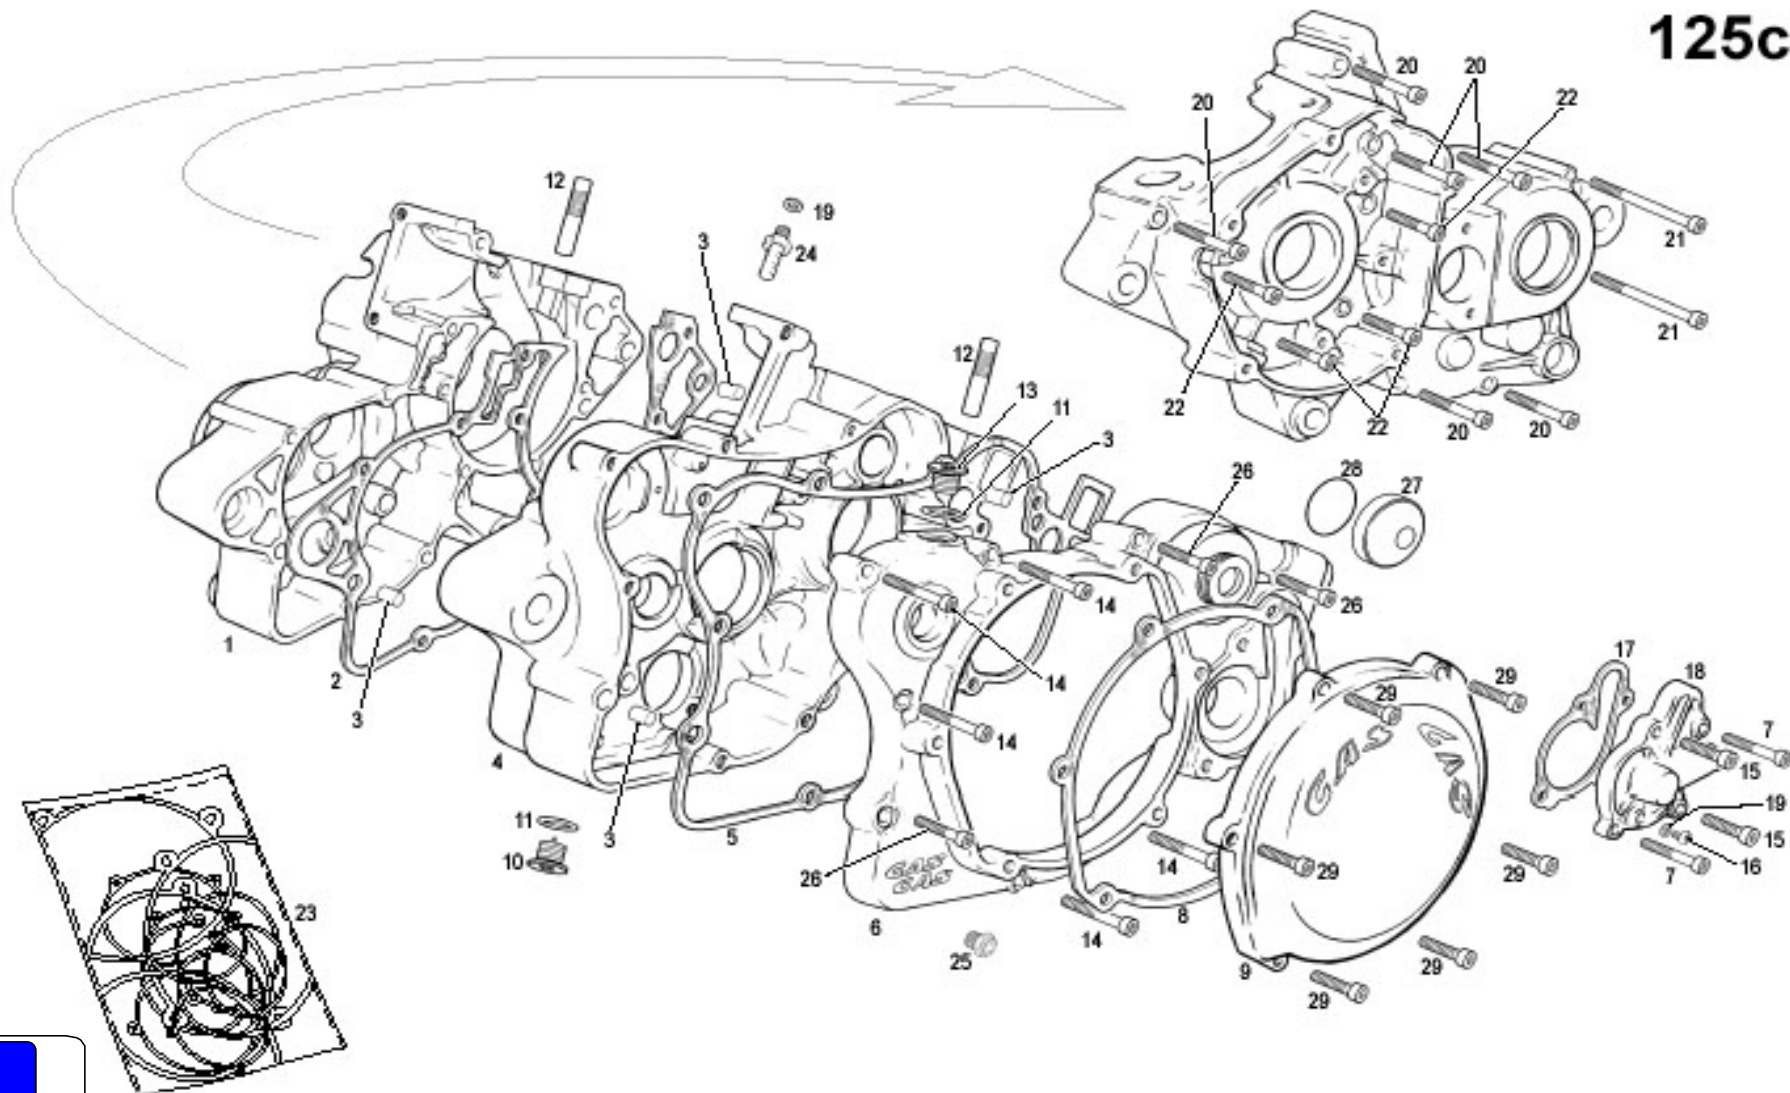

125cc.

Nº	DESCRIPCION / DESCRIPTION	125	Cant.
1	CÁRTER IZQUIERDO EC125 / LEFT CRANKCASE	ME120310001	1
2	JUNTA CÁRTER CENTRAL EC125 / CENTRAL CRANKCASE GASKET	ME120144001	1
3	CASQUILLO CENTRADOR CÁRTER / CRANKCASE HUSHING	ME25610018	4
4	CÁRTER DERECHO EC125 / RIGHT CRANKCASE	ME120410000	1
5	JUNTA TAPA EMBRAGUE 0.5MM / CLUTCH COVER GASKET	ME120144002	1
6	TAPA EMBRAGUE EC125 / CLUTCH COVER	ME120332001	1
7	TORNILLO ESPECIAL 6X60 / SPECIAL BOLT 6X60	T0206060	2
8	JUNTA TAPA DISCOS 0.8 / DISCS COVER GASKET 0.8	ME120144003	1
9	TAPA DISCOS EMBRAGUE MAGNESIO / MAGNESIUM DISCS CLUTCH COVER	ME120132002	1
10	TAPÓN VACIADO ACEITE CON IMÁN / MAGNETIC OIL DRAIN PLUG	M01016002	1
11	ARANDELA COBRE 12X18X1,5 / 12X18X1,5 WASHER	MT280410030	2
12	ESPÁRRAGO CILINDRO EC125 M8 / CYLINDER PIN	ME120116023	2
13	TAPÓN LLENADO ACEITE / OIL FILL PLUG	ME25610016	1
14	TORNILLO ESPECIAL 6X35 / SPECIAL BOLT 6X35	T0206035	5
15	TORNILLO ESPECIAL TAPA EMBRAGUE CART. SUP. 6X25 / SPECIAL BOLT 6X25	T0206025	2
16	ULS 6X10 / ULS BOLT 6X10	T0506010	1
17	JUNTA TAPA BOMBA AGUA EC125 / WATER PUMP COVER GASKET	ME120144008	1
18	TAPA BOMBA AGUA EC125 / WATER PUMP COVER	ME120110008	1
19	ARANDELA FIBRA 6X10X1.5 / FIBER WASHER 6X10X1.5	T4006010	2
20	TORNILLO ESPECIAL 6X55 / SPECIAL BOLT 6X55	T0206055	6
21	TORNILLO ESPECIAL 6X70 8.8 CÁRTER / SPECIAL BOLT 6X70	T0206070	2
22	TORNILLO ESPECIAL 6X45 / SPECIAL BOLT 6X45	T0206045	4
23	KIT JUNTAS EC 125 / EC125 GASKET KIT	ME120144100	1
24	DESVAPOORIZADOR CÁRTER / CARTER BREATHE	M01032001	1
25	VISOR NIVEL DE ACEITE / OIL LEVEL PLUG	ME25610015	1
26	TORNILLO ESPECIAL 6X40 / SPECIAL BOLT 6X40	T0206040	3
27	TAPÓN CENTRÍFUGO / IMPELLER CAP	ME120332085	1
28	TÓRICA 28X1,78 / 28X1,78 O'RING GASKET	ME120332086	1
29	TORNILLO ESPECIAL 6X20 / SPECIAL BOLT 6X20	T0206020	6

GAS GAS

Motor 8