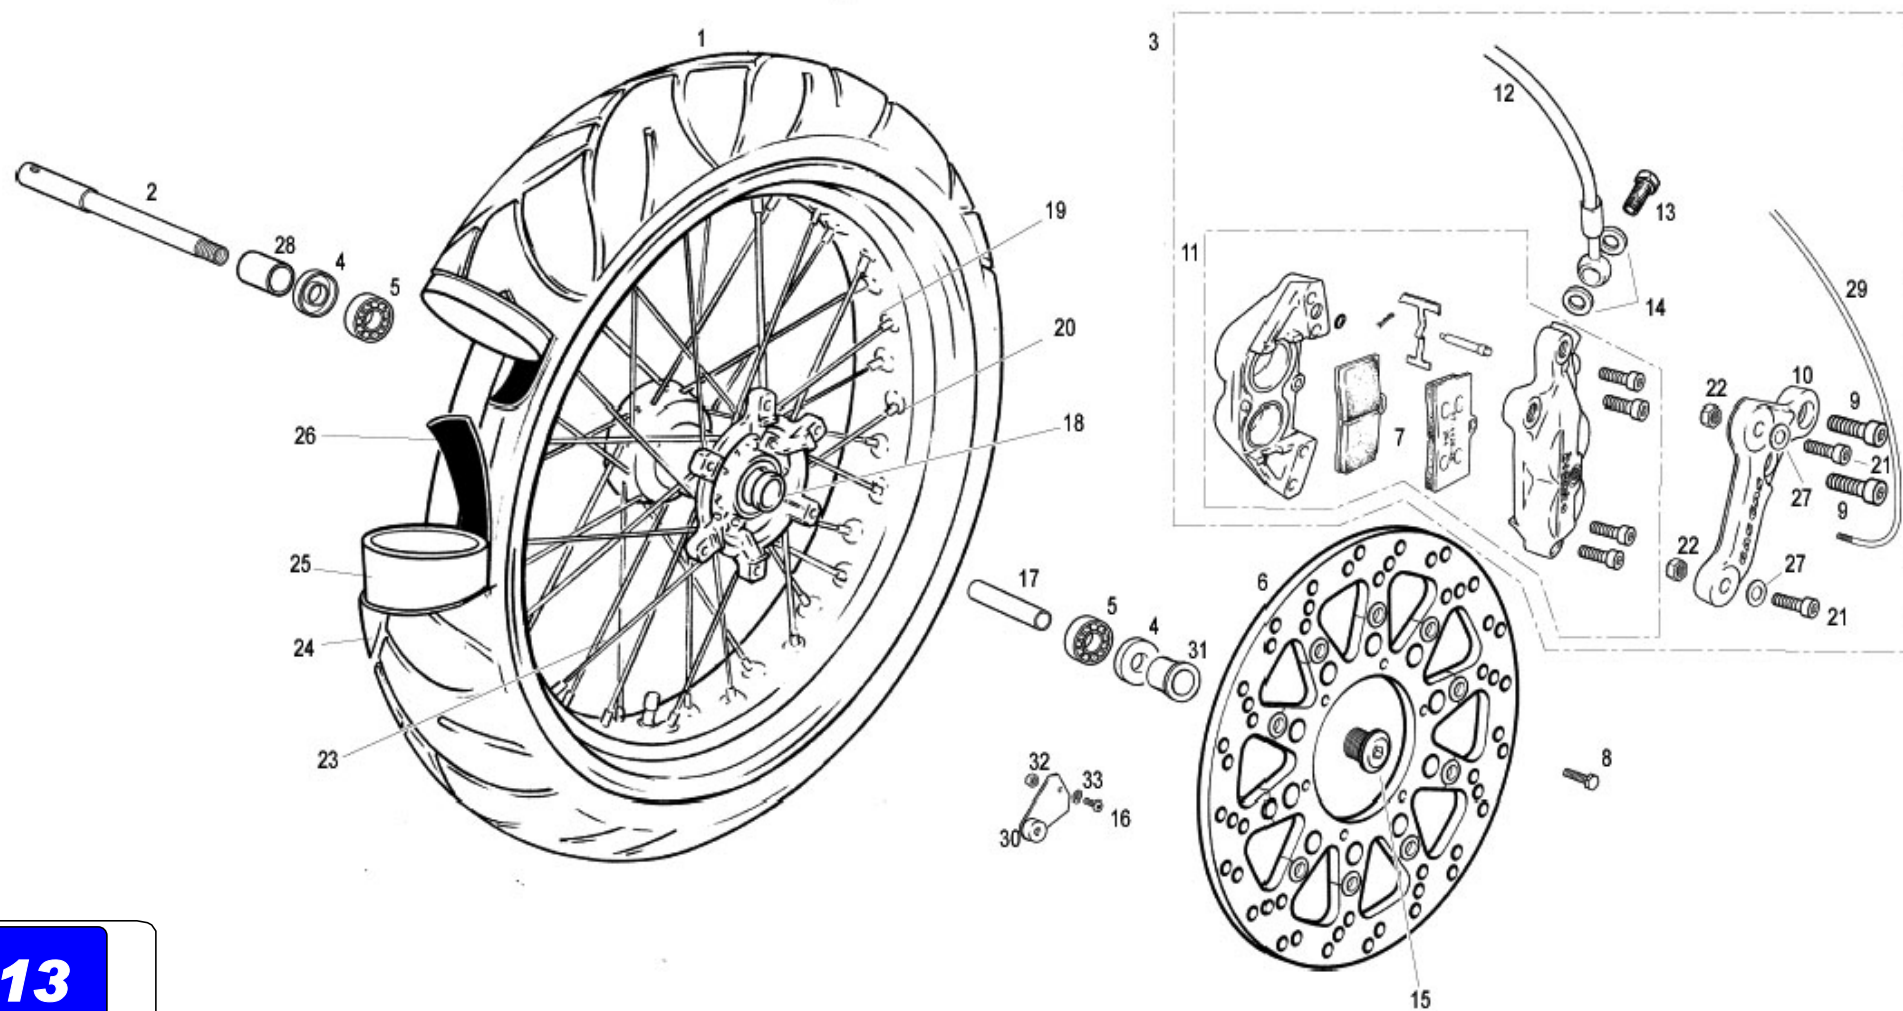

Nº	DESCRIPCION / DESCRIPTION	SM	Cant.
1	RUEDA DELANTERA SM / SM FRONT WHEEL	BE250518000SM	1
2	EJE RUEDA DELANTERA / FRONT WHEEL AXIS	BC250018017	1
3	CTO. FRENO DELANTERO PURGADO SM / PURGED FRONT BRAKE SET	BE250522108SM	1
4	RETÉN RUEDA DELANTERA / FRONT WHEEL GASKET		2
5	COJINETE / BEARING		2
6	DISCO FRENO DELANTERO / FRONT BRAKE DISC	BE250322011SM	1
7	PASTILLAS DE FRENO DELANTERO / FRONT BRAKE PADS	BE250122065SM	1
8	HEXAGONAL 6X20 / HEXAGONAL BOLT 6X20	T0206020	6
9	ALLEN 10X25 DIN912 / ALLEN	T0310025	2
10	SOPORTE PINZA DELANTERO / FRONT CALIPER SUPPORT	BE250122110SM	1
11	PINZA FRENO DELANTERO / FRONT BRAKE CALIPER	BE250122000SM	1
12	LATIGUILLO FRENO DELANTERO / FRONT BRAKE HOSE	BE250522002SM	1
13	RACORD SUJECIÓN LATIGUILLO 10X1.25 / HOSE HOLDER RACORD 10X1.25	R320000	1
14	ARANDELA LATIGUILLO 10X14X2 / HOSE WASHER 10X14X2	BT27922072	2
15	TORNILLO EJE RUEDA DELANTERA / FRONT WHEEL AXIS BOLT	BE250218026	1
16	ULS 3X10 NEGRO CON ARANDELA / BLACK 3X10 ULS WITH WASHER	T0203016	1
17	DISTANCIADOR / SPACER	R170700	1
18	CUBO RUEDA DELANTERA SEP. INT. ALUMÍNIO / FRONT WHEEL HUB	BC250018007	1
19	LLANTA / RIM	BE250118006SM	1
20	TUERCA RADIO DELANTERO / FRONT SPOKE NUT	BT27718016	36
21	ALLEN 8X35 / ALLEN BOLT	T0308035	2
22	TUERCA M8 AUTOBLOCANTE CON ARANDELA / M8 SELF-LOCKING NUT WITH WASHER	T2208002	2
23	RADIO DELANTERO 185X3,5 / FRONT SPOKE 185X3.5	BE250118009SM	36
24	NEUMÁTICO DELANTERO 120/60 ZR 17 / FRONT TIRE	BE2501180102SM	1
25	CÁMARA DELANTERA SUPERMOTARD / SUPERMOTARD FRONT AIR HOSE	BE250118001SM	1
26	PROTECTOR BANDA DELANTERA / FRONT RIM BAND	BE250118028/2SM	1
27	ARANDELA 8X16X1,5 / 8X16X1,5 WASHER	T4008016	2
28	DISTANCIADOR RUEDA DELANTERA / FRONT WHEEL SPACER	BC250018019	1
29	CABLE MULTIFUNCIÓN TT 2003 / MULTIFUNCTION CABLE	BE250334050	1
30	CTO. SOPORTE CON IMAN C.K. / SUPPORT WITH C.K. MAGNET SET	BE120134012	1
31	DISTANCIADOR RUEDA DEL. LADO FRENO / FRONT WHEEL SPACER	BC250018018	1
32	TUERCA ANTOBL. M3 / SELF-LOCKING NUT M3	T2103002	1
33	ARANDELA 12x4X1 / WASHER 12X4X1	T4004012	1

GAS GAS

Chasis 13