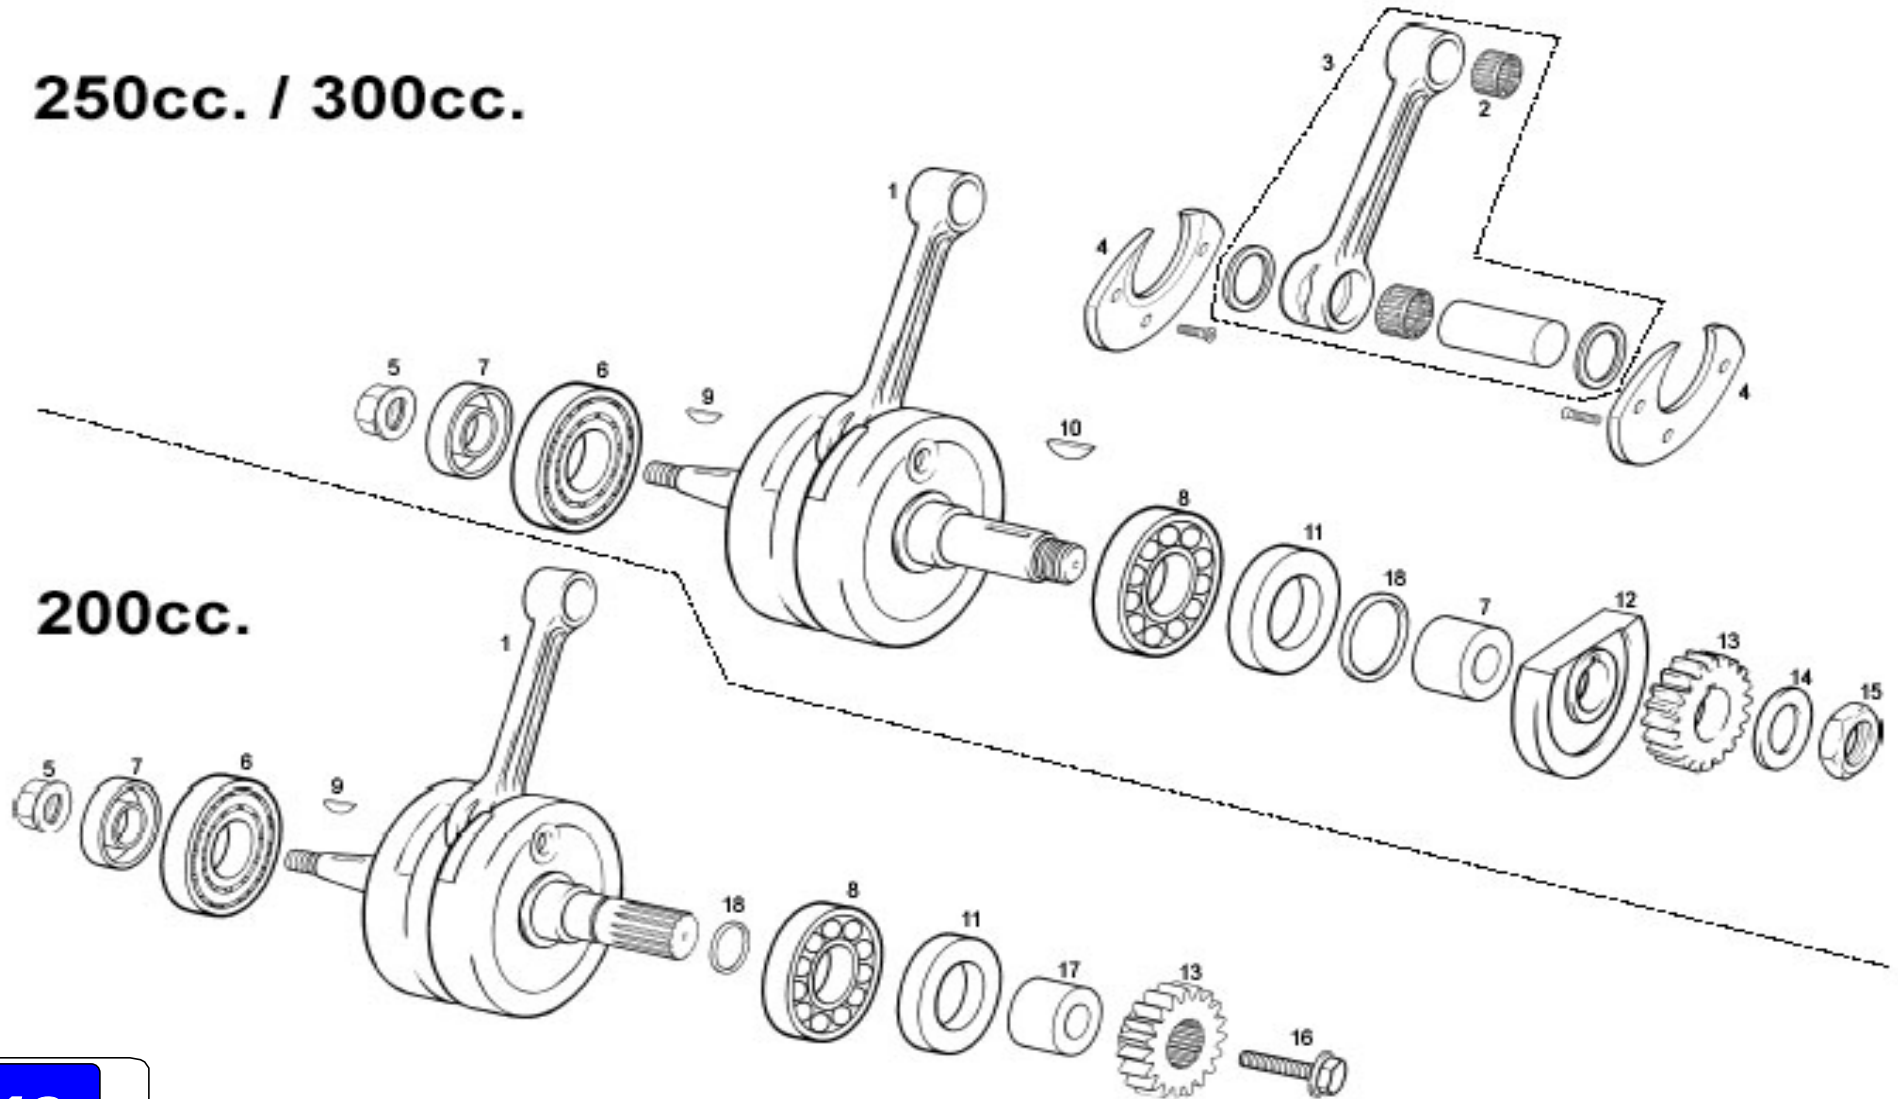

250cc. / 300cc.