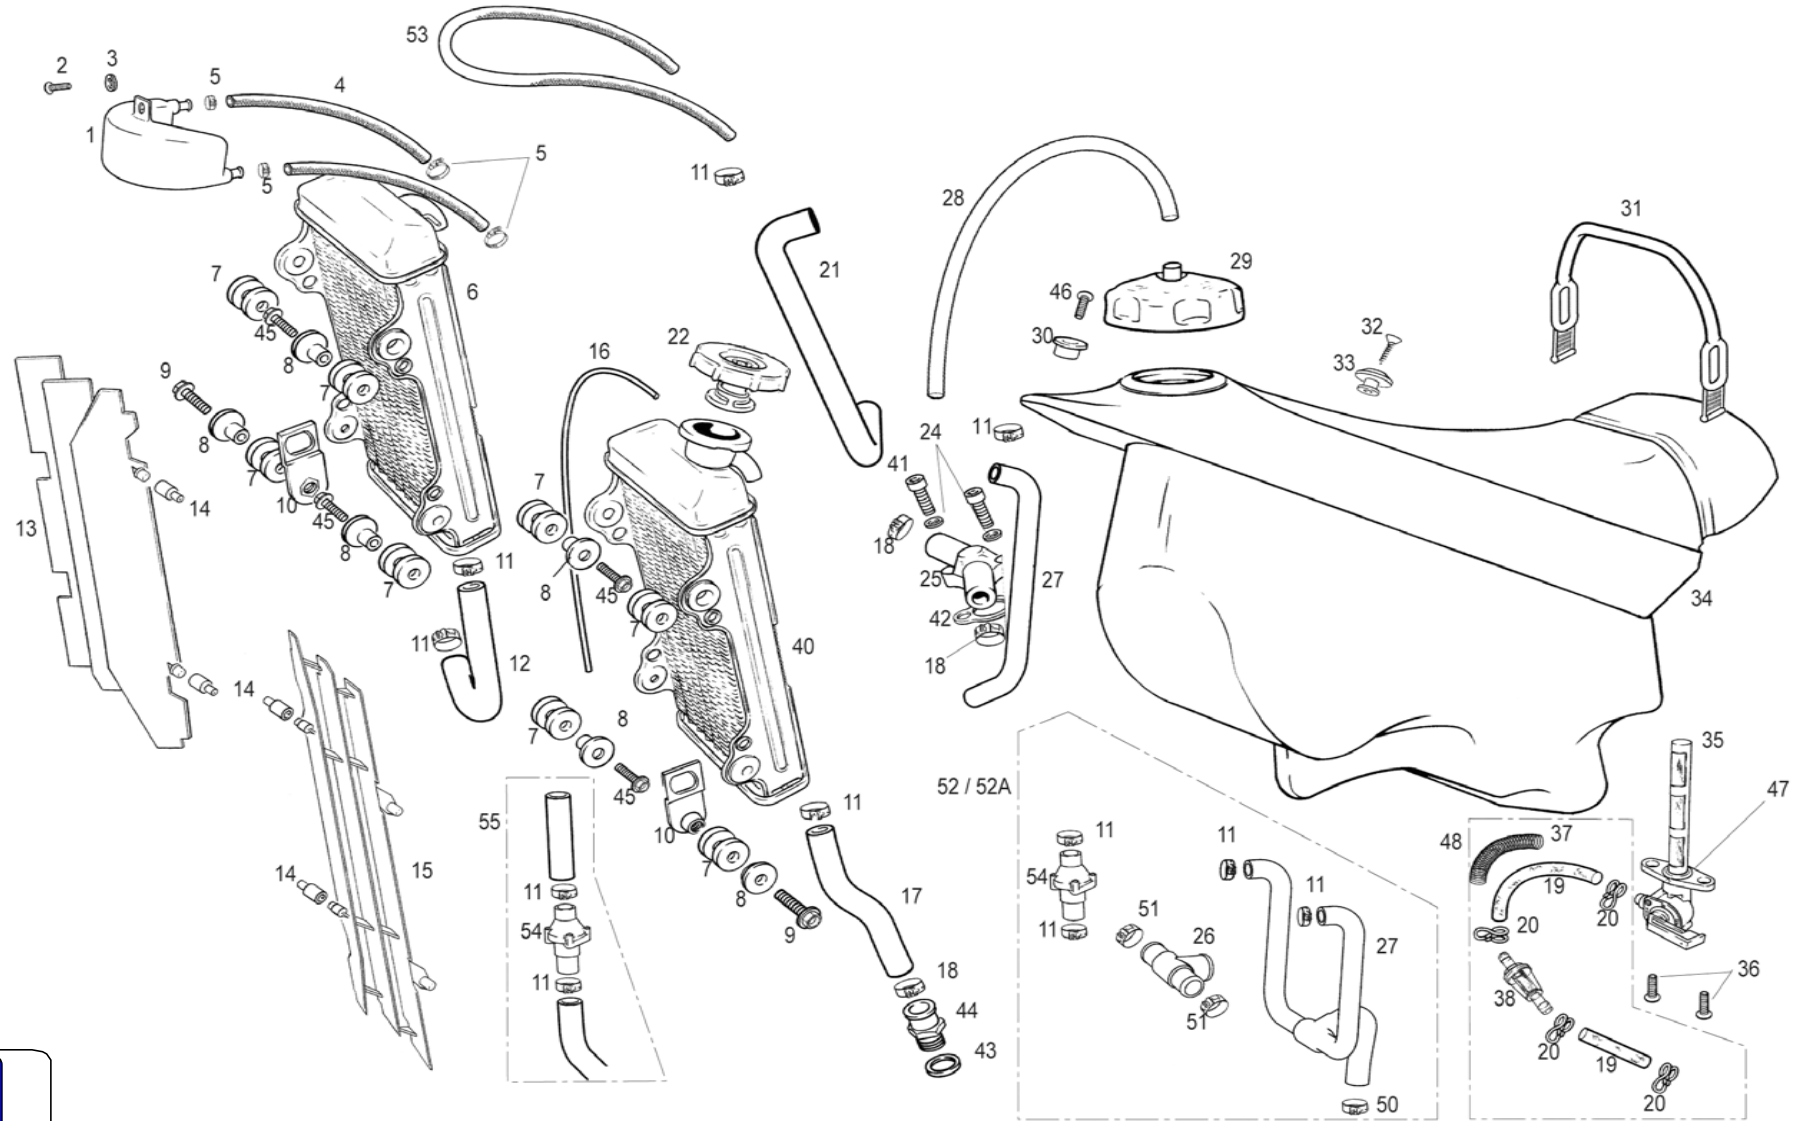

Nº	DESCRIPCION / DESCRIPTION	125	200/250/300	Cant.
1	VASO EXPANSIÓN / EXPANSION TANK		BE250132005	1
2	ULS 6X16 / 6X16 ULS		T0506016	1
3	ARANDELA 6X12X1,5 / 6X12X1,5 WASHER		T4006012	1
4	TUBO RADIADOR AL VASO EXPANSIÓN / RADIATOR TO EXPANSION TANK HOSE		BE250732008	2
5	ABRAZADERA MUELLE / SPRING CLAMP		BE250210047	4
6	RADIADOR DERECHO / RIGHT RADIATOR	BE120732000	BE250732000	1
7	SILENTBLOCK RADIADOR / RADIATOR SILENTBLOC		BIE500132031	8
8	CASQUILLO INF. SUJ. RADIADOR / LOWER RADIATOR HOLDER BUSHING		BE25832040	5
9	TORNILLO ESPECIAL 6X16 / SPECIAL SCREW 6X16		T0206016	2
10	PLÁSTICO LATERAL RADIADOR / RADIATOR SIDE PLASTIC		BE25632015	2
11	ABRAZADERA COBRA DE 22 / COBRA CLAMP 22		L200038	8
12	TUBO RADIADOR INFERIOR DERECHO / RIGHT LOWER RADIATOR HOSE	BE120132006	BE25632006	1
13	REJILLA RADIADOR DERECHO / RIGHT RADIATOR RACK		BE250720001	1
15	REJILLA RADIADOR IZQUIERDO / LEFT RADIATOR RACK		BE250720002	1
16	TUBO SOBRANTE RAD. 5X8 – 39CM. / RADIATOR BREATHE HOSE 5X8 – 39CM		BE25632009	1
17	TUBO RADIADOR INFERIOR IZQUIERDO / LEFT LOWER RADIATOR HOSE	BE25632007	BE250432007	1
18	ABRAZADERA COBRA 21 / COBRA CLAMP 21		L200046	3
19	TUBO GASOLINA 16 CM. TRENZADO / FUEL HOSE 16 CM		BE25636004	1
20	ABRAZADERA MUELLE M-12.3 / SPRING CLAMP M-12.3		BE25610044	4
21	TUBO RADIADOR SUPERIOR DERECHO / RIGHT UPPER RADIATOR HOSE	BE250732012	BE250732012	1
22	TAPÓN RADIADOR / RADIATOR CAP		L200110	1
23	TUBO CULATA / CYLINDER HEAD HOSE	BE120332018	-	1
24	ARANDELA COBRE 6x10x1.5 TAPA TERMOSTATO / 6x10x1.5 WASHER		ME25916002	2
25	TAPA TERMOSTATO / TERMO COVER		ME250316001	1
26	TUBO BIFURCACIÓN RADIADOR / RADIATOR FORK TUBE	BE120132011	-	1
27	TUBO RADIADOR SUPERIOR IZQUIERDO / LEFT UPPER RADIATOR HOSE	BE250732002	BE250732002	1
28	TUBO DEPÓSITO LIQUIDO FRENO-BOMBA / BRAKE FLUID TANK TO PUMP HOSE		BE250520011	1
29	TAPÓN GASOLINA / FUEL CAP		BE250520010	1
30	CASQUILLO DEPÓSITO / TANK BUSHING		BE25610007	1
31	TIRA SUJECIÓN DEPÓSITO / FUEL TANK RUBBER BAND HOLDER		BE250136020	1
32	TORNILLO ROSCA-CHAPA 10X1 / SCREW 10X1		T0610001	1
33	CASQUILLO DEPÓSITO / TANK BUSHING		BIE050210007	1
34	DEPÓSITO EC2005 / EC2005 FUEL TANK		BE250510024	1

GAS GAS

Chasis 11