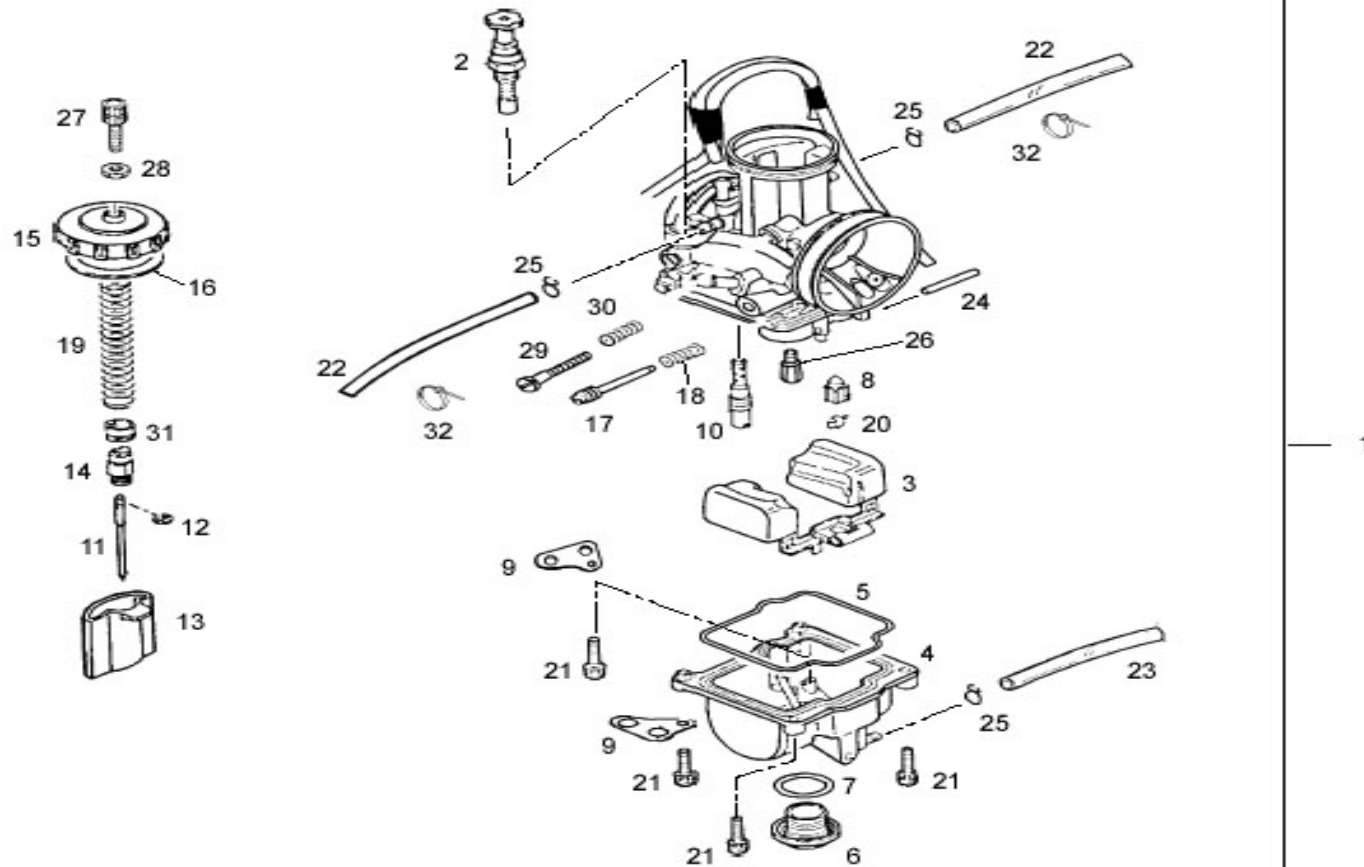

Nº	DESCRIPCION / DESCRIPTION	125/200	250	300	Cant.
1	CARBURADOR KEIHIN / KEIHIN CARBURETOR	ME120390000	ME300290000		1
2	MANDO ESTARTER / COLD STARTER KNOB SET		ME25690011		1
3	BOYA FLOTADOR / FLOAT		ME25690012		1
4	CUBETA FLOTADOR / FLOAT BODY		ME25690013		1
5	JUNTA CUBETA FLOTADOR / FLOAT BODY GASKET		ME25690014		1
6	TAPÓN CUBETA / FLOAT BODY DRAIN CAP		ME25690015		1
7	TÓRICA TAPÓN CUBETA / DRAIN CAP O'RING		ME25690016		1
8	AGUJA FLOTADOR / FLOAT NEEDLE		ME25690017		1
9	SUJECCIÓN TUBO RESPIRADERO / AIR HOSE HOLDER		ME25690018		1
10	CHICLÉ RALENTÍ / SLOW JET	ME120390048	ME25690019	ME25690035	1
11	AGUJA / NEEDLE		ME25690427	ME25690020	1
12	CLIP AGUJA / NEEDLE CLIP		ME25690021		1
13	COMPUERTA / THROTTLE VALVE		ME25690022		1
14	FIJADOR AGUJA-CABLE / NEEDLE HOLDER		ME25690023		1
15	TAPÓN COMPUERTA / CARBURETOR COVER		ME25690024		1
16	JUNTA TAPÓN COMPUERTA / CARBURETOR COVER GASKET		ME25690025		1
17	TORNILLO REGULADOR AIRE / AIR REGULATOR SCREW		ME25690028		1
18	MUELLE REGULADOR AIRE / AIR REGULATOR SPRING		ME25690029		1
19	MUELLE COMPUERTA / CARBURETOR COVER SPRING		ME25690026		1
20	CLIP NIVEL FLOTADOR / FLOAT CLIP		ME25690027		1
21	TORNILLO CUBETA / FLOAT BODY BOLT		ME25690030		4
22	TUBO RESPIRADERO / AIR HOSE		ME25690031		2
23	TUBO RESPIRADERO 2 / AIR HOSE 2		ME25690032		1
24	EJE FLOTADOR / FLOAT AXLE		ME25690033		1
25	CLIP / CLIP		ME25690034		3
26	CHICLE ALTA 185 / 185 HIGH JET		ME25690185	ME25690182	1
27	TENSOR CABLE / CABLE TENSOR		ME25690036		1
28	TUERCA TENSOR CABLE / CABLE TENSOR NUT		ME25690037		1
29	TORNILLO REGULADOR RALEN. / SLOW JET ADJUSTING BOLT		ME25690038		1
30	MUELLE TORN. REGULADOR RALENTI / ADJUSTING BOLT SPRING		ME25690039		1
31	CASQUILLO MUELLE COMPUERTA / COVER SPRING BUSHING		ME25690040		1
32	BRIDA UNEX 2244 4.8X20 / UNEX CLAMP 2244 4.8X20		BE25634009		2
33	*TOPE MANDO DE GAS / STOP THROTTLE CABLE		*ME250690010		1

GAS GAS

Motor 21