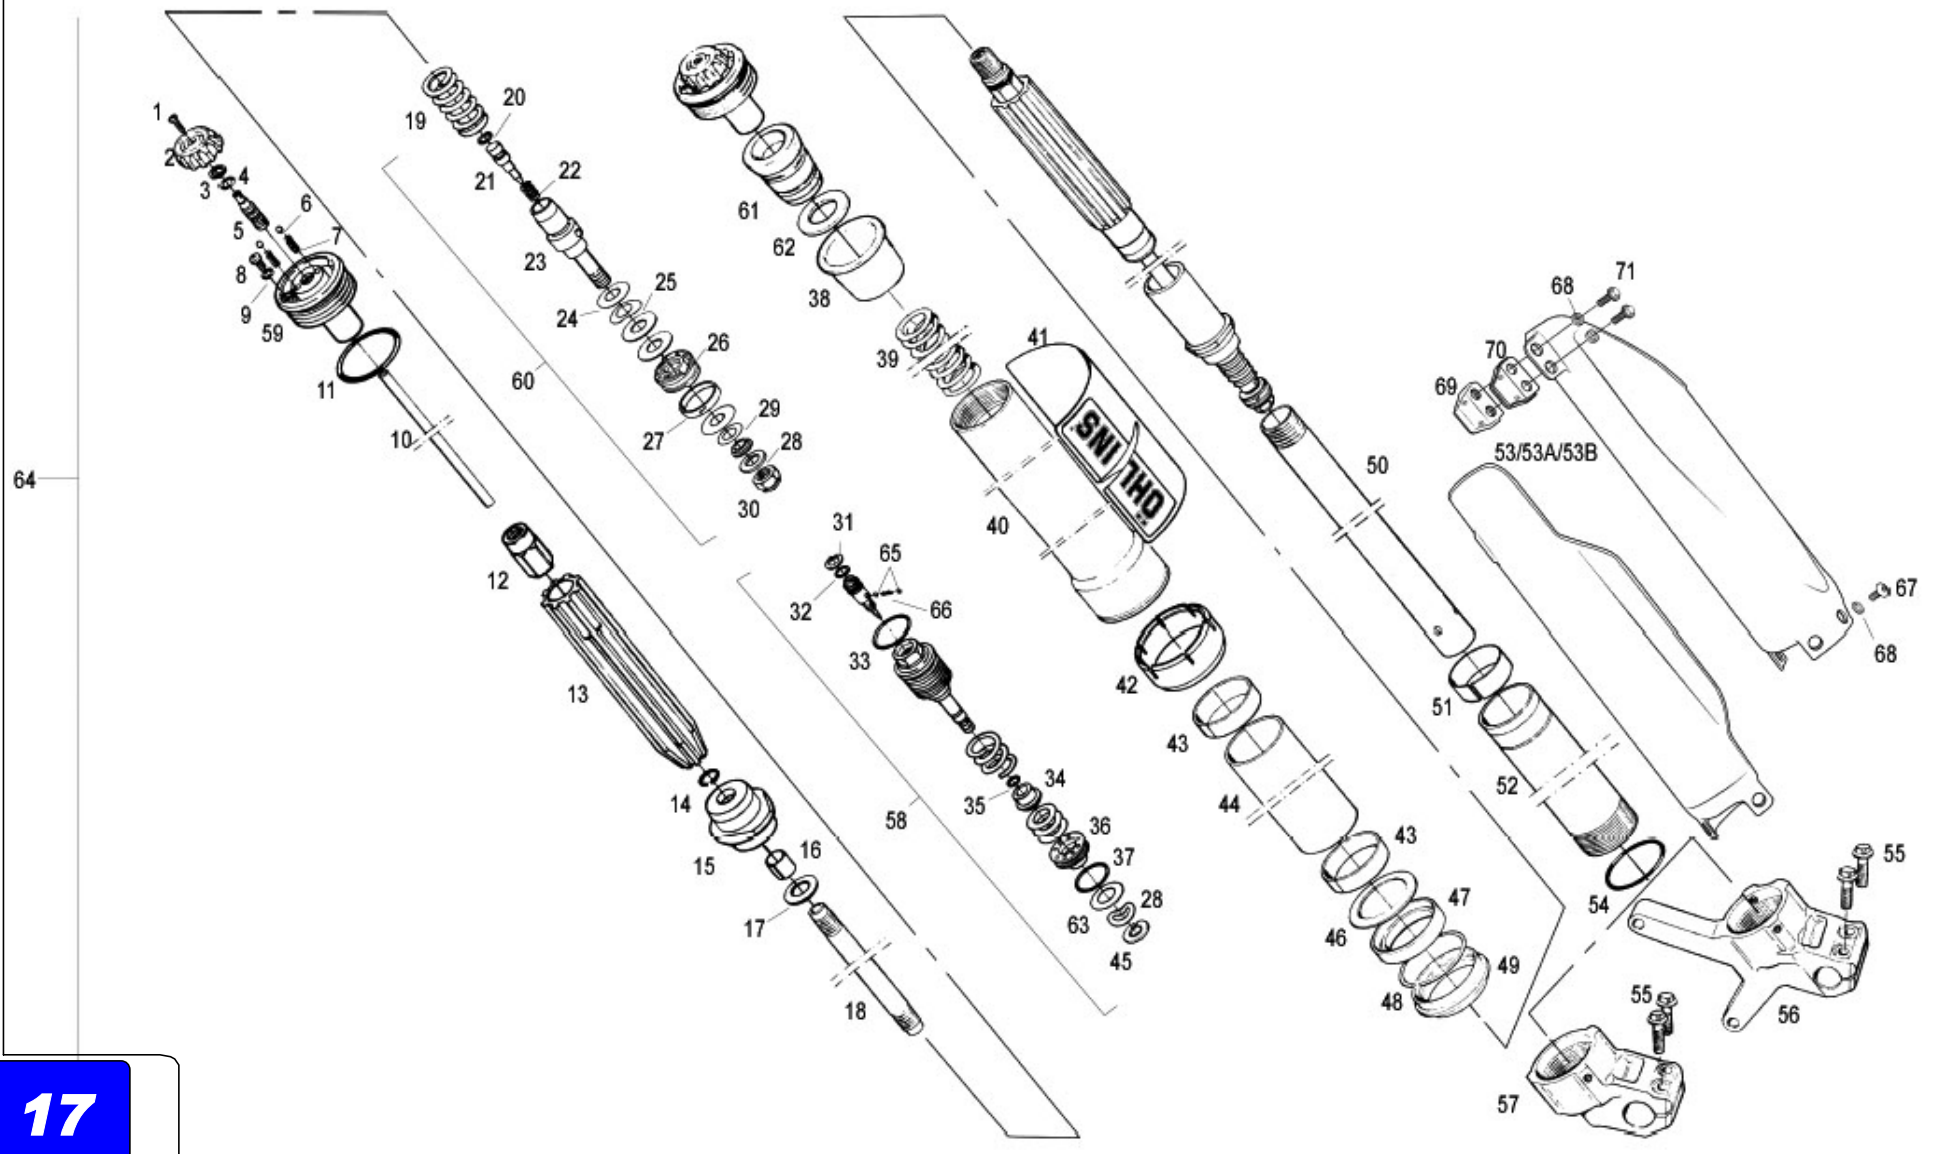

Nº	DESCRIPCION / DESCRIPTION	2007	Cant.
1	TORNILLO 00828-01 / SCREW	BE250314100OH	2
2	RODILLO REGULACIÓN 00820-01 / ADJUSTMENT KNOB	BE250314101OH	2
3	CIRCLIP 01473-06 / CIRCLIP	BE250314224OH	2
4	TÓRICA 00338-79 / O'RING	BE250314103OH	2
5	TORNILLO DE AJUSTE 02405-01 / ADJUSTMENT SCREW	BE250314112OH	2
6	BOLA 00884-01 / BALL	BE250314250OH	4
7	MUELLE 00883-01 / SPRING	BE250314226OH	4
8	TORNILLO 01050-01 / SCREW	BE250114100OH	2
9	TÓRICA 00338-59 / O'RING	BE250114104OH	2
10	VARILLA DE AJUSTE 02366-13 / ADJUSTMENT ROD	BE250314116OH	2
11	TÓRICA 00438-61 / O-RING	BE250414104OH	2
12	GUÍA VARILLA 02402-01 / NEEDLE HOUSING	BE250314220OH	2
13	GUÍA FUNDA 02430-01 / GUIDING SLEEVE	BE250414230OH	2
14	CIRCLIP 01499-02 / CIRCLIP	BE250114252OH	2
15	CENTRADOR 02399-48 / CYLINDER TUBE CAP	BE250314219OH	2
16	GLACIER 00110-03 / BUSHING	BE250114253OH	2
17	ARANDELA 02340-01 / WASHER	BE250114216OH	2
18	EJE 02393-01 / SHAFT	BE250314178OH	2
19	MUELLE 02063-02 / SPRING	BE250114254OH	2
20	TÓRICA 00438-31 / O-RING	BE250114255OH	1
21	AGUJA DE EXTENSIÓN 02356-03 / REBOUND NEEDLE	BE250114112OH	1
22	MUELLE 02322-01 / SPRING	BE250114256OH	1
23	SOPORTE PISTÓN 02320-03 / PISTON HOLDER	BE250114195OH	1
24	ARANDELA REGLAJE 00530-18 / SHIM WASHER	BE250114202OH	1
25	ARANDELA ONDULADA 01149-01 / WAVE WASHER	BE250114203OH	1
26	PISTÓN REGLAJE 02335-01 / REBOUND PISTON	BE250114200OH	1
27	ARO DEL PISTÓN 01447-02 / PISTON RING	BE250114207OH	1
28	ARANDELA ONDULADA 04105-01 / WAVE WASHER	BE250314203OH	1
29	ARANDELA 00153-01 / WASHER	BE250114213OH	1
30	TUERCA CIERRE 00430-05 / LOCK NUT	BE250114202OH	1
31	CIRCLIP 01473-02 / CIRCLIP	BE250114214OH	1
32	TÓRICA 00338-53 / O-RING	BE250114257OH	1
33	TÓRICA 00438-02 / O-RING	BE250114259OH	1

GAS GAS

Chasis 17