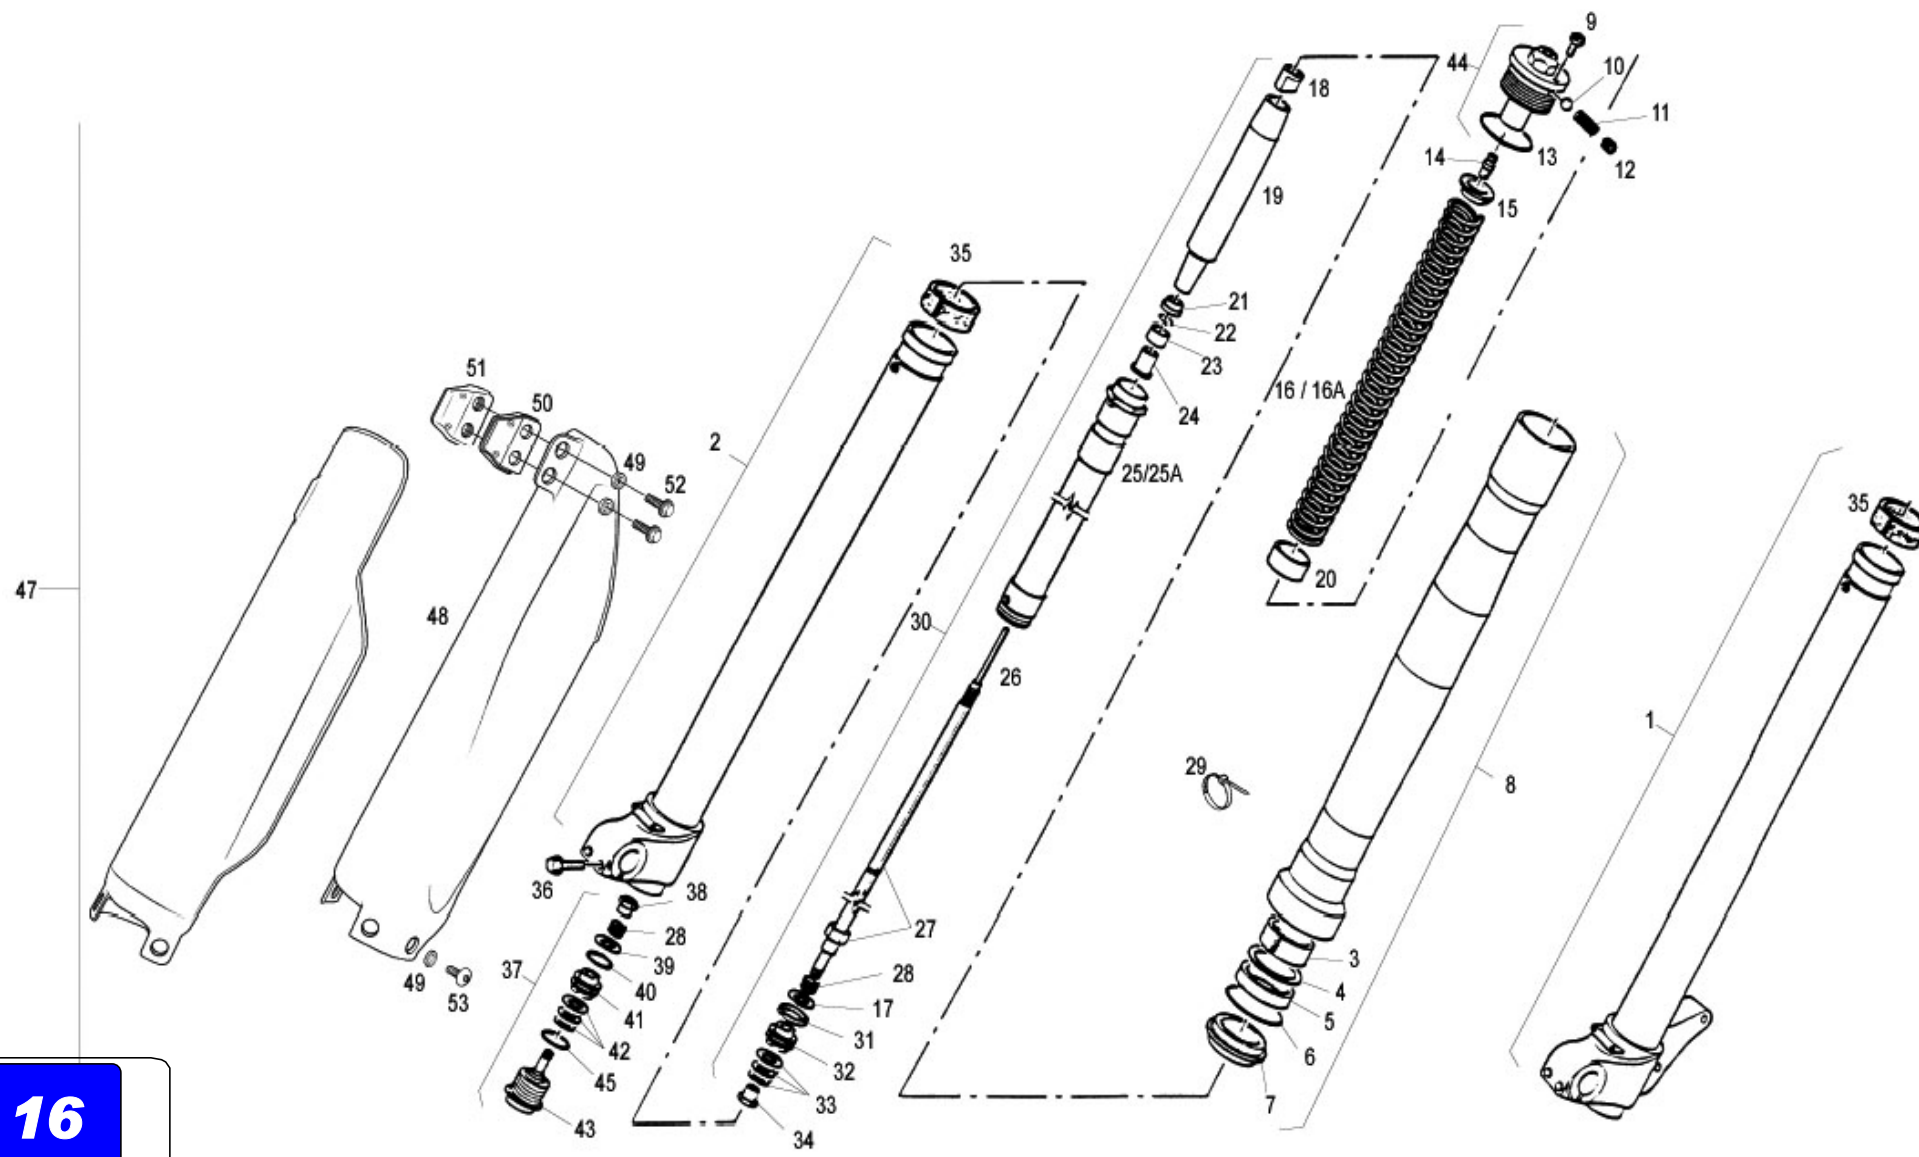

Nº	DESCRIPCION / DESCRIPTION	125/200	250/300/cross125	SM	Cant.
31	SEGMENTO PISTÓN / PISTON RING		BE250114120	-	2
32	PISTÓN SUSPENSIÓN / REBOUND PISTON		BE250514119	BE250314119SM	2
33	ARANDELA SUSPENSIÓN 15X8.1X0.1 / SHIM 15X8.1X0.1		BE250114238		3
33A	ARANDELA SUSPENSIÓN 19X8.1X0.1 / SHIM 19X8.1X0.1		BE250114239		2
33B	ARANDELA SUSPENSIÓN 17X8.1X0.1 / COMPRESSION DAMPING WASHER		BE250114240		2
33C	ARANDELA SUSPENSIÓN 21X8.1X0.1 / REED VALVE		BE250114241		4
34	VÁLVULA BASE / NUT		BE250114126		2
35	CASQUILLO INTERIOR BOTELLA / LOWER BUSH		BE250114128		2
36	TORNILLO 6X30 DIN 6921 8.8 / SCREW 6X30		BE250114144		4
37	GRUPO AMORTIGUADOR / VALVE UNIT		BE250514124	BE250314124SM	2
38	TORNILLO BL. VÁLVULA / VALVE SCREW		BE250514244	BE250114244	2
39	JUNTA 22X8.1X0.3 C72 BLU / SHIM 22X8.1X0.3		BE250514235	BE250114245	2
40	TÓRICA 2087 D21.95 S1.78 / O'RING 2087		BE250114246	-	2
41	PISTÓN D.26 SINTER. / COMPRESSION PISTON		BE250514247	BE250314247SM	2
42	JUNTA 15X8.1X0.2 / COMPRESSION DAMPING WASHER	BE250114248-1 (19X8.1X0.1)	BE250514248	BE250114248-5X4	3
42A	JUNTA 19X8.1X0.1 / SHIM 19X8.1X0.1	BE250114248-3 (17X8.1X0.1)	BE250114248-1	BE250514248-5X4	2
42B	JUNTA 17X8.1X0.1 / COMPRESSION DAMPING WASHER	BE250514248-5 (11X8.1X0.1)	BE250114248-3	BE250314248	2
42C	JUNTA 16X8.1X0.2 / SHIM 16X8.1X0.2	BE250514248-6 (13X8.1X0.2)	BE250514248-4	BE120514248	2
42D	JUNTA 11X8.1X0.1 / SHIM 11X8.1X0.1	BE250514248-7 (14X8.1X0.2)	BE250514248-5	BE250314248-1	2
42E	JUNTA 13X8.1X0.2 / SHIM 13X8.1X0.2	BE120514248 (15X8.1X0.15)	BE250514248-6		2
42F	JUNTA 14X8.1X0.2 / SHIM 14X8.1X0.2	BE120514248-1 (16X8.1X0.15)	BE250514248-7		2
43	VÁLVULA DE AJUSTE / ADJUSTING VALVE		BE250514249	BE250114249	2
44	CTO. TAPÓN REGULACIÓN / PLUG UNIT		BE250514105	BE250114105	2
45	TÓRICA 2100 D25.1 S1.78 / O'RING 2100		BE250114250		2
47	CTO. SUSPENSIÓN DELANTERA MARZOCCHI / MARZOCCHI FRONT SUSP.	BE120714000MZ	BE250714000MZ	BE250114000	1
48	JUEGO PROTEC. HORQ. INV. AMARILLO / YELLOW REV. FORK PROT. SET		BC120514040		1
48A	JUEGO PROTEC. HORQUILLA INVERTIDA ROJO / RED REV. FORK PROT. SET		BC250514040		1
48B	JUEGO PROTEC. HORQUILLA INVERTIDA AZUL / BLUE REV. FORK PROT. SET		BC300514040		1
48C	JUEGO PROTEC. HORQUILLA INVERTIDA SM / SM REV. FORK PROT. SET		BE250114040SM		1
49	CASQUILLO PROTECTOR HORQUILLA / FORK PROTECTORS BUSHING		BC250014050		8
50	FIJACIÓN IZQUIERDA LATIGUILLO / LEFT HOSE HOLDER		BC250014155		1
51	FIJACIÓN DERECHA LATIGUILLO / RIGHT HOSE HOLDER		BC250014156		1
52	TORNILLO ESPECIAL 6X16 8.8 ZINCADO / 6X16 8.8 SPECIAL SCREW		T0206016		2
53	TORNILLO ESPECIAL 6X12 / 6X12 SPECIAL SCREW		T0316012		6

GAS GAS

Chasis 16