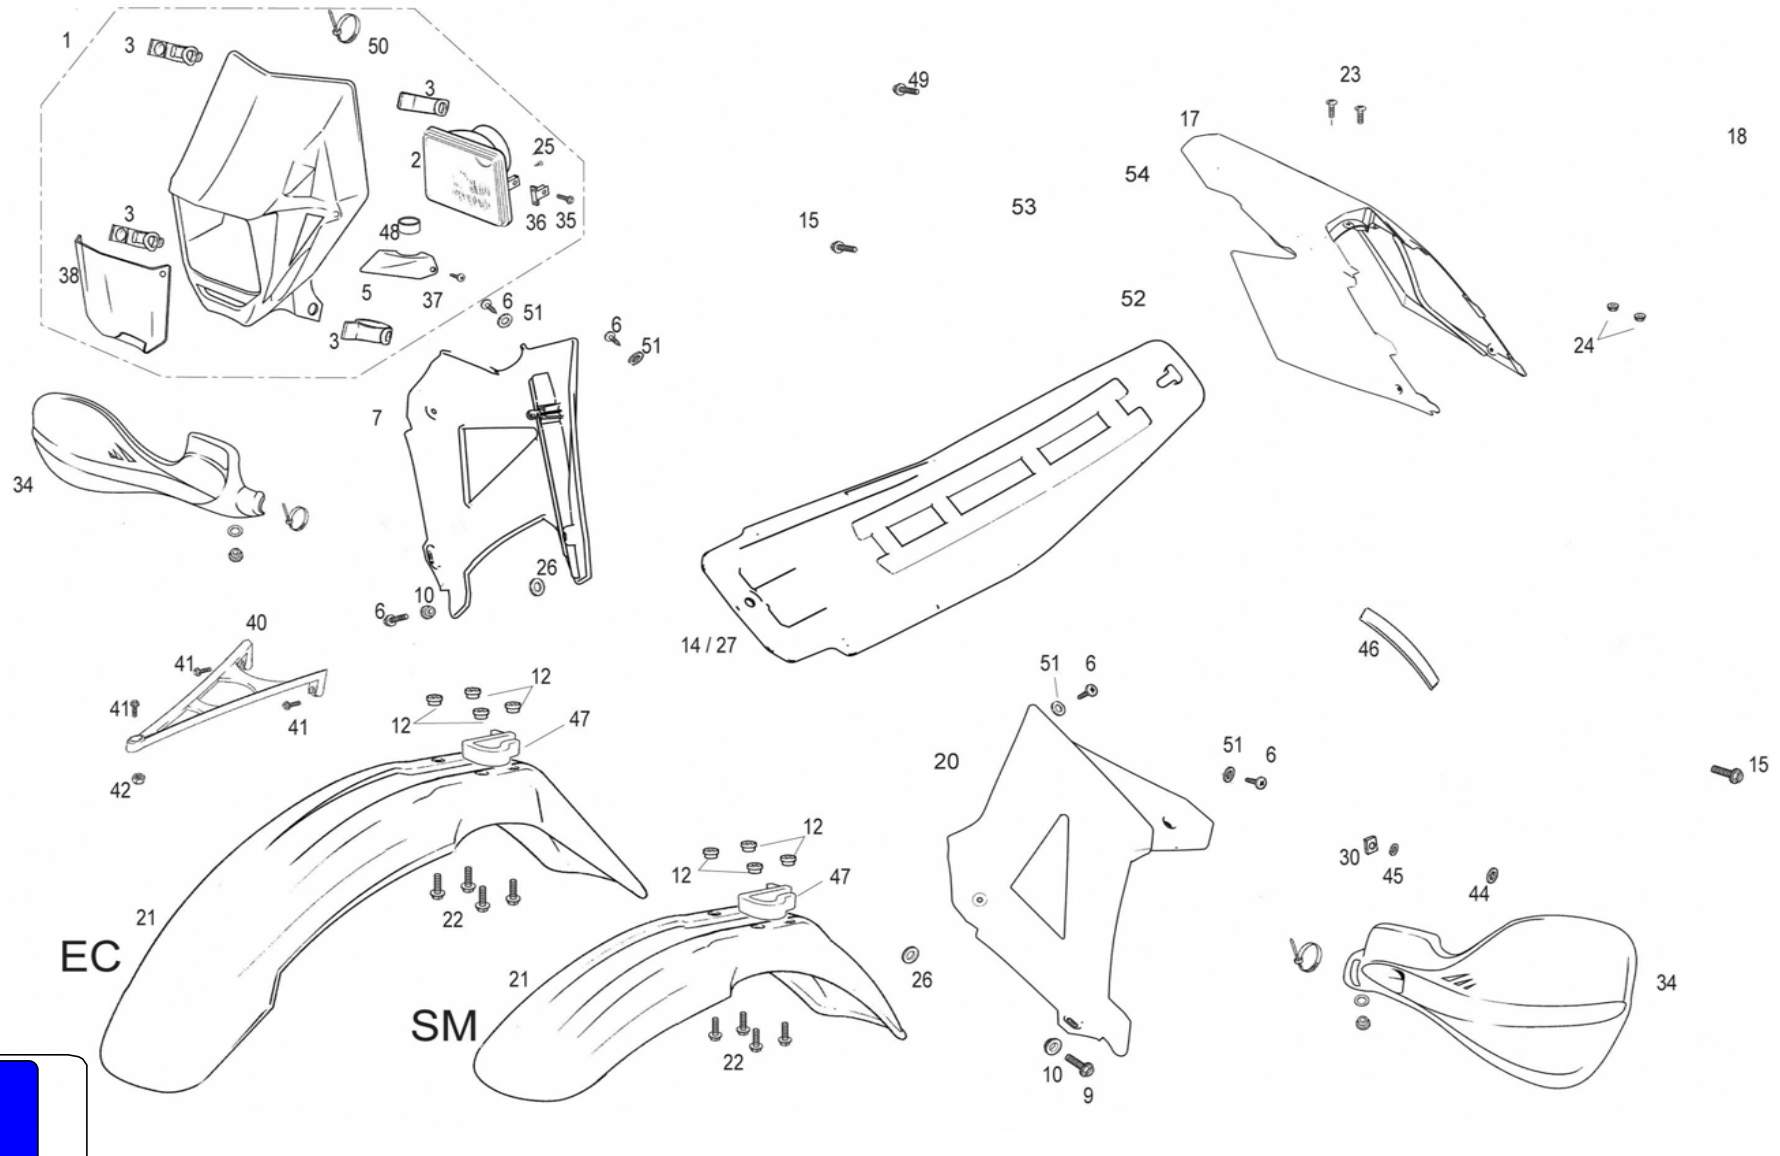

Nº	DESCRIPCION / DESCRIPTION	EC 250	SM 125	SM 250	Cant.
1	CTO. FARO DELANTERO / FRONT HEADLAMP SET	BE250720020CT	BE250520020CTSM	BE250520020CTSM	1
2	ÓPTICA HALÓGENA / HALOGEN LAMP	BE250520024	-	-	1
3	GOMA SUJECIÓN FARO / HEADLAMP ELASTIC BAND	BE25636015	-	-	4
4	FARO DELANTERO / FRONT HEADLAMP	BE250720020	BE250620020SM	BE250620020SM	1
5	TAPETA GUÍA FARO / HEADLAMP GUIDE COVER	BE250520023	BE250520023SM	BE250520023SM	1
6	TORN. ROSC.PLAST.C.ALOM+ARAND.4.5X14 AAZ ZINCADO NEGRO	BE250420063/2	-	-	4
7	TAPA LATERAL RADIADOR DERECHO / RIGHT SIDE RADIATOR COVER	BE250720012	BE250420012SM	BE250420012SM	1
8	TORNILLO ESPECIAL 6X16 ZINCADO / SPECIAL SCREW 6X16	T0206016	-	-	2
9	CASQUILLO TAPA RADIADOR ALUMINIO / RADIATOR COVER BUSHING	BE250032060	-	-	2
10	CASQUILLO GUARDABARROS VOLONA / FRONT FENDER BUSHING	BE250014118	-	-	4
11	SILLÍN / SEAT	BE250710015	BE250410015	BE250410015	1
12	TORNILLO ESPECIAL 6X20 / 6X20 SPECIAL SCREW	T0206020	-	-	3
13	GUARDABARROS TRASERO / REAR FENDER	BE250720007	BE250420007SM	BE250420007SM	1
14	PORTAMATRICULA TRASERO EC2007 / REAR LICENSE PLATE HOLDER	BE250720003	-	-	1
15	PORTANÚMERO LATERAL IZQUIERDO / LEFT SIDE COVER	BE250620005	BE120420005SM	BE250420005SM	1
16	PORTANUMEROS LATERAL IZQO.250 AZUL / 250 BLUE LEFT SIDE COVER	BE250620005AZ	-	-	1
17	TAPA LATERAL RADIADOR IZQUIERDO / LEFT SIDE RADIATOR COVER	BE250720013	BE250420013SM	BE250420013SM	1
18	GUARDABARROS DELANTERO EC2005 / EC2005 FRONT FENDER	BE250620006	BE250420006SM	BE250420006SM	1
19	TORNILLO ESPECIAL M6X25 / M6X25 SPECIAL SCREW	T0606025	-	-	4
19A	TORNILLO PHILIPS M6X25 / M6X25 PHILIPS SCREW	T0706025	-	-	2
20	TUERCA AUTOBLOCANTE ALTA M6 / M6 SELF-LOCKING NUT	T2106002	-	-	2
21	TORNILLO ESPECIAL ROSCA PLÁSTICO / PLASTIC SPECIAL SCREW	BT280228035	-	-	4
22	ARANDELA NYLON 6,5X16X1 / 6.5X16X1 NYLON WASHER	T06065017	-	-	2
23	FUNDA SILLÍN / SEAT COVER	BE250510055	BE250410015	BE250410055	1