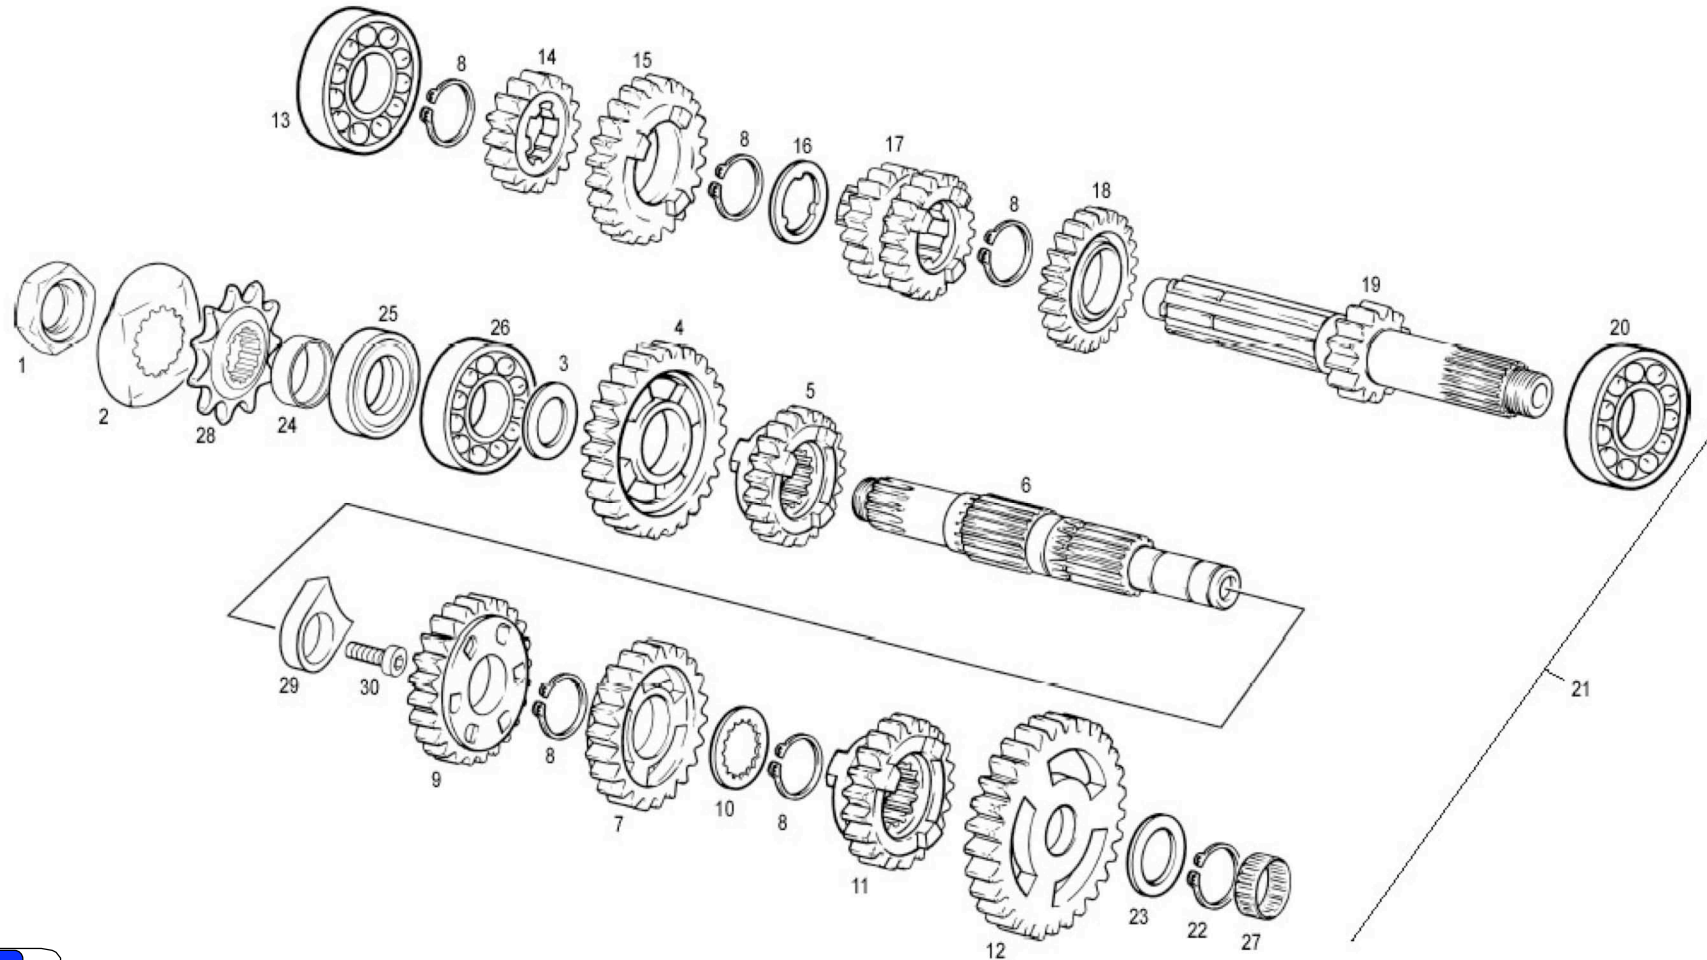

Nº	DESCRIPCION / DESCRIPTION	125	Cant.
1	TUERCA PIÑON SALIDA / FRONT SPROCKET NUT	ME120136021	1
2	ARANDELA PRECINTO PIÑON SALIDA / FRONT SPROCKET NUT WASHER	ME120136121	1
3	ARANDELA CAMBIO 2MM. / 2MM. SHIFT WASHER	ME120136101	1
4	PIÑÓN SECUNDARIO II 2MM. / SECONDARY GEAR II	ME120136077	1
5	PIÑÓN SECUNDARIO VI / SECONDARY GEAR VI	ME120136081	1
6	EJE SECUNDARIO / SECONDARY AXIS	ME120136075	1
7	PIÑÓN SECUNDARIO IV / SECONDARY GEAR IV	ME120136079	1
8	CIRCLIP D.22 DIN 471 / CIRCLIP DIN 471	MT280236166	5
9	PIÑÓN SECUNDARIO III / SECONDARY GEAR III	ME120136078	1
10	ARANDELA A22X19,5 DIN7480 / A22X19,5 DIN7480 WASHER	ME120136091	1
11	PIÑÓN SECUNDARIO V / SECONDARY GEAR V	ME120136080	1
12	PIÑÓN SECUNDARIO I / SECONDARY GEAR I	ME120536076	1
13	RODAMIENTO CAMBIO 6202C3 / SHIFT BEARING	ME120136057	1
14	PIÑÓN PRIMARIO II / PRIMARY GEAR II	ME120136071	1
15	PIÑÓN PRIMARIO VI / PRIMARY GEAR VI	ME120136074	1
16	ARANDELA ESTRIADA 3 PUNTAS 18,25X22,15X0,5 / 18,25X22,15X0,5 WASHER	ME120136100	1
17	PIÑÓN PRIMARIO III Y IV / PRIMARY GEAR III AND IV	ME120136072	1
18	PIÑÓN PRIMARIO V / PRIMARY GEAR V	ME120136073	1
19	EJE PRIMARIO / PRIMARY AXIS	ME120136070	1
20	RODAMIENTO CAMBIO 6204ZC4 / SHIFT BEARING	ME120136056	1
21	CTO. GRUPO CAMBIO COMPLETO EC125-2001 / SHIFT GEAR SET	ME120536010	1
22	CIRCLIP D15 DIN471 / D15 DIN471 CIRCLIP	ME25632017	1
23	ARANDELA 15,15X24X0,4 / 15,15X24X0,4 WASHER	ME120136012	1
24	CASQUILLO PIÑON SALIDA / FRONT SPROCKET BUSH	ME120136046	1
25	RETÉN 28X38X7 / FRONT SPROCKET SEAL	ME120136024	1
26	RODAMIENTO 6304C3 / 6304C3 BEARING	ME120136058	1
27	RODAMIENTO TR15X25X12 / TR15X25X12 BEARING	ME120136157	1
28	PIÑÓN SALIDA T13 / FRONT SPROCKET	ME120136025	1
28A	PIÑÓN SALIDA T12	ME120736025	1
29	FIJADOR COJINETE SALIDA CAMBIO / SHIFT OUTER BEARING HOLDER	ME120336104	1
30	TORNILLO UFK M5X12 / UFK SCREW M5X12	T0315012	1

GAS GAS

Motor 10