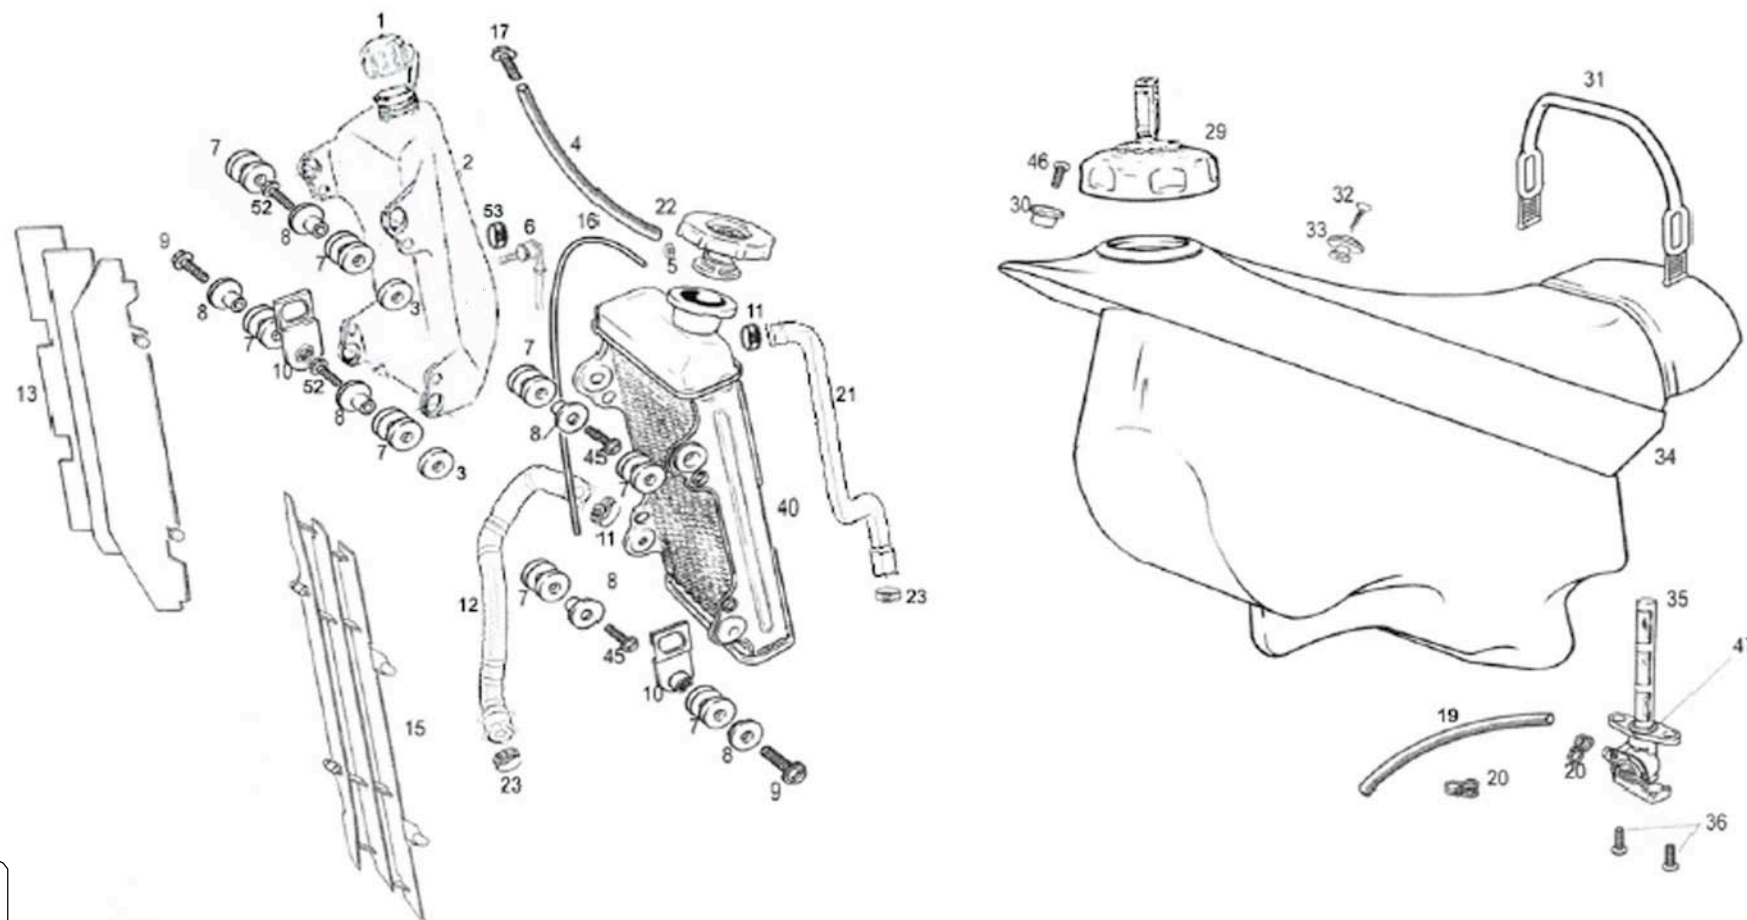

Nº	DESCRIPCION / DESCRIPTION		Cant.
1	TAPON DEPOSITO ACEITE / OIL TANK TAP	BIE500110079	1
2	DEPOSITO ACEITE / OIL TANK	BEH800001209	1
3	CASQUILLO SEPARADOR DEPOSITO / WASHER RESERVOIR OIL	BPS400512011	1
4	TUBO RADIADOR AL VASO EXPANSIÓN / RADIATOR TO EXPANSION TANK HOSE	BE250732008	1
5	ABRAZADERA MUELLE / SPRING CLAMP	BE250210047	1
6	FILTRO SALIDA ACEITE / OIL FILTER OUTPUT	BQ050332225	1
7	SILENTBLOCK RADIADOR / RADIATOR SILENTBLOC	BIE500132031	8
8	CASQUILLO INF. SUJ. RADIADOR / LOWER RADIATOR HOLDER BUSHING	BE25832040	5
9	TORNILLO ESPECIAL 6X16 / SPECIAL SCREW 6X16	T0206016	2
10	PLÁSTICO LATERAL RADIADOR / RADIATOR SIDE PLASTIC	BE25632015	2
11	ABRAZADERA COBRA DE 21 / COBRA CLAMP 21	L200046	2
12	TUBO RADIADOR A BOMBA / RADIATOR TUBE TO BOMB	BEH710001208	1
13	REJILLA RADIADOR DERECHO / RIGHT RADIATOR RACK	BE250720001	1
15	REJILLA RADIADOR IZQUIERDO / LEFT RADIATOR RACK	BE250720002	1
16	TUBO SOBRANTE RAD. 5X8 – 39CM. / RADIATOR BREATHE HOSE 5X8 – 39CM	BE25632009	1
17	TORN. ESP. 8X30 / 8X30 SCREW	T0208030	1
19	TUBO GASOLINA 19 CM. TRENZADO / FUEL HOSE 19 CM	BEH780051209	1
20	ABRAZADERA MUELLE M-12.3 / SPRING CLAMP M-12.3	BE25610044	2
21	TUBO RADIADOR A CULATA /	BEH710501208	1
22	TAPÓN RADIADOR / RADIATOR CAP	L200110	1
23	ABRAZADERA 25 /	BE120132052	2
29	TAPÓN GASOLINA / FUEL CAP	BEH760101209	1
30	CASQUILLO DEPÓSITO / TANK BUSHING	BE25610007	1
31	TIRA SUJECIÓN DEPÓSITO / FUEL TANK RUBBER BAND HOLDER	BE250136020	1
32	TORNILLO ROSCA-CHAPA 10X1 / SCREW 10X1	T0610001	1
33	CASQUILLO DEPÓSITO / TANK BUSHING	BIE050210007	1
34	DEPÓSITO EC2005 / EC2005 FUEL TANK	BE250510024	1
35	GRIFO GASOLINA / FUEL TAP	BE25610031	1
36	ULS 6X12 TOPE FRENO, PRO. FIL. / BRAKE END ULS SCREW 6X12	T0506012	2
40	RADIADOR IZQUIERDO CON TAPÓN / LEFT RADIATOR WITH CAP	BE120732001	1
45	ALLEN 6X20 / 6X20 ALLEN BOLT	T0306020	2
46	TORNILLO ESPECIAL 6X20 / 6X20 SPECIAL SCREW	T0206020	1
47	TÓRICA GRIFO GASOLINA / FUEL O'RING	B740120	1
52	ALLEN 6X30 / 6X30 ALLEN BOLT	T0306030	2
53	ABRAZADERA TORRO 12-22 / 12-22 CLAMP	MFS450416068	1

GAS GAS

Chasis 9