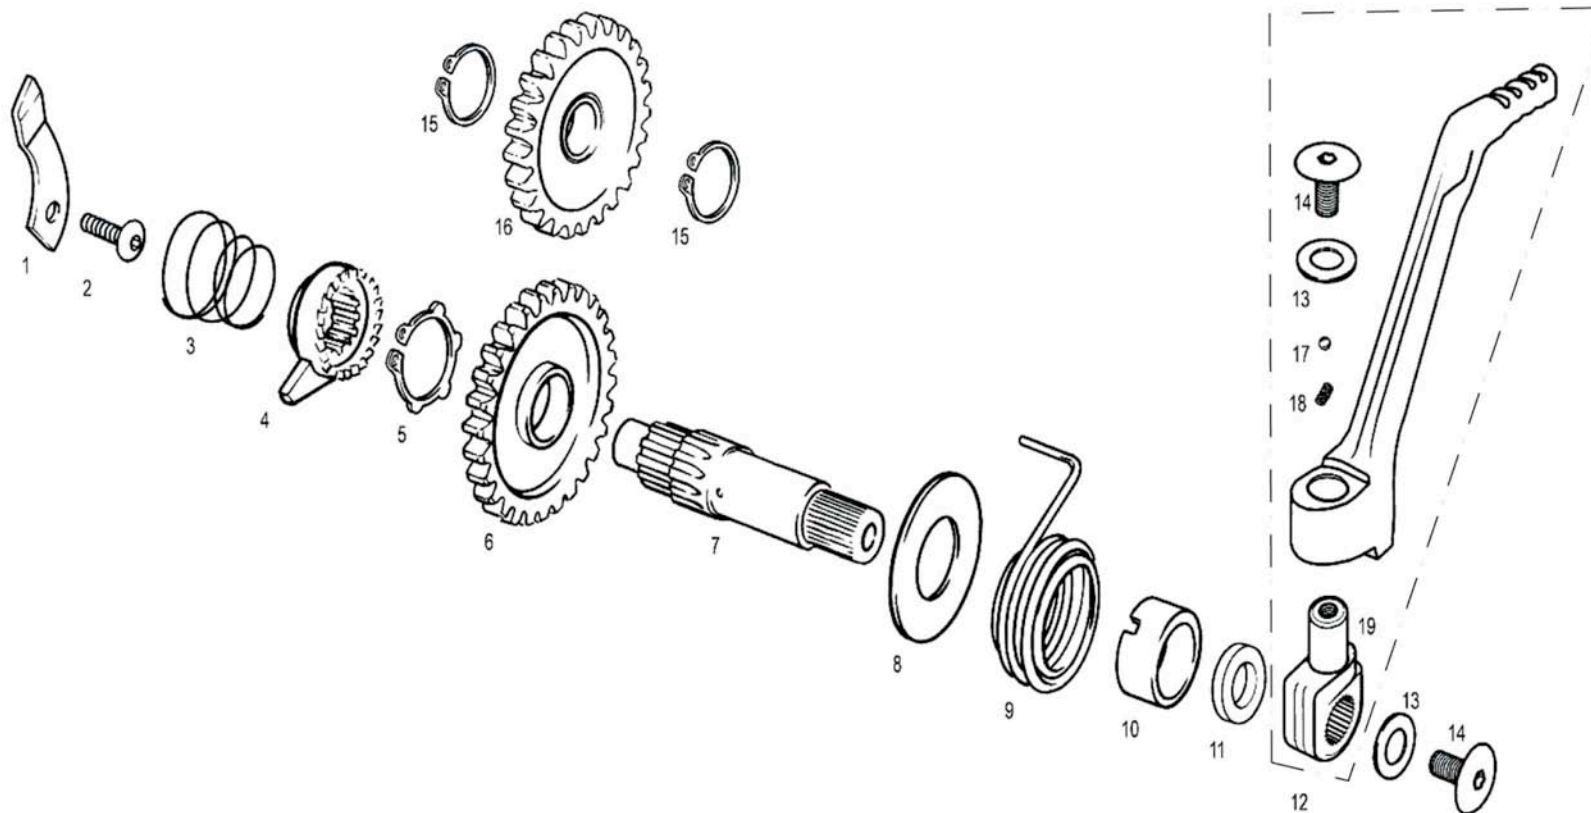

DESPIECE // PART LIST
HALLEY 2T EC-SM
125

2009

DESPIECE // PART LIST
HALLEY 2T EC-SM
125

2009

*Caja de láminas /
Reed valve*

GAS GAS

EH/SM/ 2009

Nº	DESCRIPCION / DESCRIPTION	125	Cant.
1	EJE HORQUILLA CORTO EC125 / SHORT FORK AXIS	ME120136045	1
2	HORQUILLA PRIM. 5-6 / SHIFT FORK 5-6	ME120136009	1
3	EJE HORQUILLA LARGO / LONG FORK AXIS	ME120136044	1
4	HORQUILLA SECUNDARIO 2-3 EC125 / SHIFT FORK 2-3	ME120136008	1
5	FIJADOR MARCHAS EC / GEAR LEVER END	ME250036033CT	1
6	CASQUILLO PLATINA FIJADOR MARCHAS / GEAR BUSHING	ME25636047	1
7	MUELLE FIJADOR MARCHAS EC125 / GEAR FASTEN SPRING	ME120136034	1
8	ARANDELA PLANA 6.5X16X1.5 / PLANE WASHER 6.5X16X1.5	T4006016	1
9	ALLEN 6X25 / ALLEN BOLT 6X25	T0306025	1
10	DESMODRÓMICO EC125 / SHIFT CAM	ME120536031	1
11	RODAMIENTO DESMODRÓMICO HK3512 / HK3512 SHIFT CAM BEARING	ME25636054	1
12	CASQUILLO EJE SELECTOR / AXIS BUSHING	ME250136050	1
13	EJE SELECTOR EC125 / SELECTOR AXIS	ME120236038	1
14	TORNILLO CENTRADOR MUELLE SELECTOR / SELECTOR SPRING SCREW	ME25636042	1
15	MUELLE ESCORPIÓN / SCORPION SPRING	ME25636039	1
16	ESCORPIÓN / SCORPION	ME250236036	1
17	DOLLA CENTRADOR ESCORPIÓN / SCORPION CENTRE	ME250236041	1
18	MUELLE SELECTOR / SELECTOR SPRING	ME25636035	1
19	ARANDELA 12,10/12,25X22X3 / 12,10/12,25X22X3 WASHER	T4012022	1
20	SEEGER 12X1 / 12X1 SEEGER	ME25636043	2
21	PASADOR PUNTERA PEDAL 6X18 / 6X18 LEVER END PIN	ME25636030	1
22	PUNTERA PEDAL CAMBIO / GEAR LEVER END	ME25636027	1
23	MUELLE PUNTERA PEDAL ARRANQUE / GEAR LEVER END SPRING	ME25636029	1
24	CTO. PEDAL CAMBIO / GEAR LEVEL SET	ME120336026	1
25	HEXAGONAL 6X20 CON ARANDELA / 6X20 HEXAGONAL WITH WASHER	T0206020	1
27	RETÉN SELECTOR / SELECTOR SEAL	ME120136048	1
28	HORQUILLA SECUNDARIO 1-4 / SHIFT FORK 1-4	ME120136108	1
29	EJE SELECTOR EC125 COMPLETO / SELECTOR AXIS COMPLETE	ME120236038CT	1