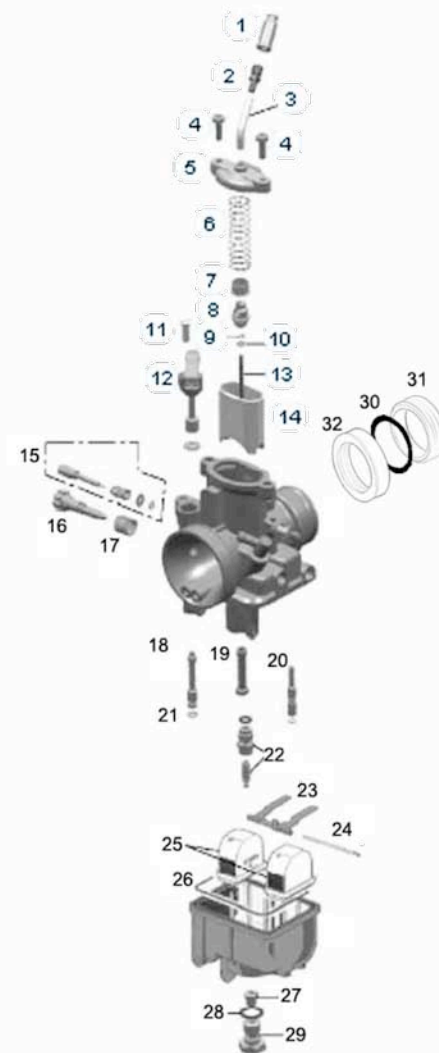

Nº	DESCRIPCION / DESCRIPTION	125	Cant.
1	CAPUCHON	M09001055	1
2	TENSOR CABLE	MT280390036	1
3	CURVA	MT280390041	1
4	TORNILLO TAPA	MT280390042	2
5	TAPA CARBURADOR	MT280390024	1
6	MUELLE COMPRESIÓN	MT280390026	1
7	CASQUILLO MUELLE	MT280390040	1
8	FIJADOR AGUJA	MT280390023	1
9	ARANDELA AGUJA	MT280390043	1
10	CLIP AGUJA	M09001020	1
11	TORNILLO STARTER	M09001110	1
12	TIRADOR STARTER POR CABLE	BEH783101209	1
13	AGUJA D.51	BEH780201208	1
14	COMPUERTA 50	BEH780151208	1
15	KIT TORNILLO AIRE	MT280390028	1
16	TORNILLO RELENTÍ	MT280390038	1
17	MUELLE RELENTÍ	MT280390039	1
18	CHICLÉ STARTER	M09007060	1
19	DIFUSOR 266K	BEH780101208	1
20	CHICLÉ BAJA	MT280390432- MT280390019	1
21	TORICA CHICLÉ STARTER	M09001070	1
22	AGUJA DE PASO	M09001350	1
23	BALANCIN BOYA	MT280390045	1
24	EJE FLOTADOR	MT280390033	1
25	BOYAS	M09008036	2
26	TORICA CUBETA	M09001085	1
27	CHICLÉ ALTA	M09006092-M09006128	1
28	TORICA TAPON CUBETA	M09001090	1
29	TAPON CUBETA	M09001155	1
30	TORICA ADAPTADOR	BE781012508	1
31	ADAPTADOR DELANTERO	BE781002508	1
32	ADAPTADOR TRASERO	BE781102508	1
33	CARBURADOR HALLEY	MIC060590000	1

GAS GAS

Motor 11