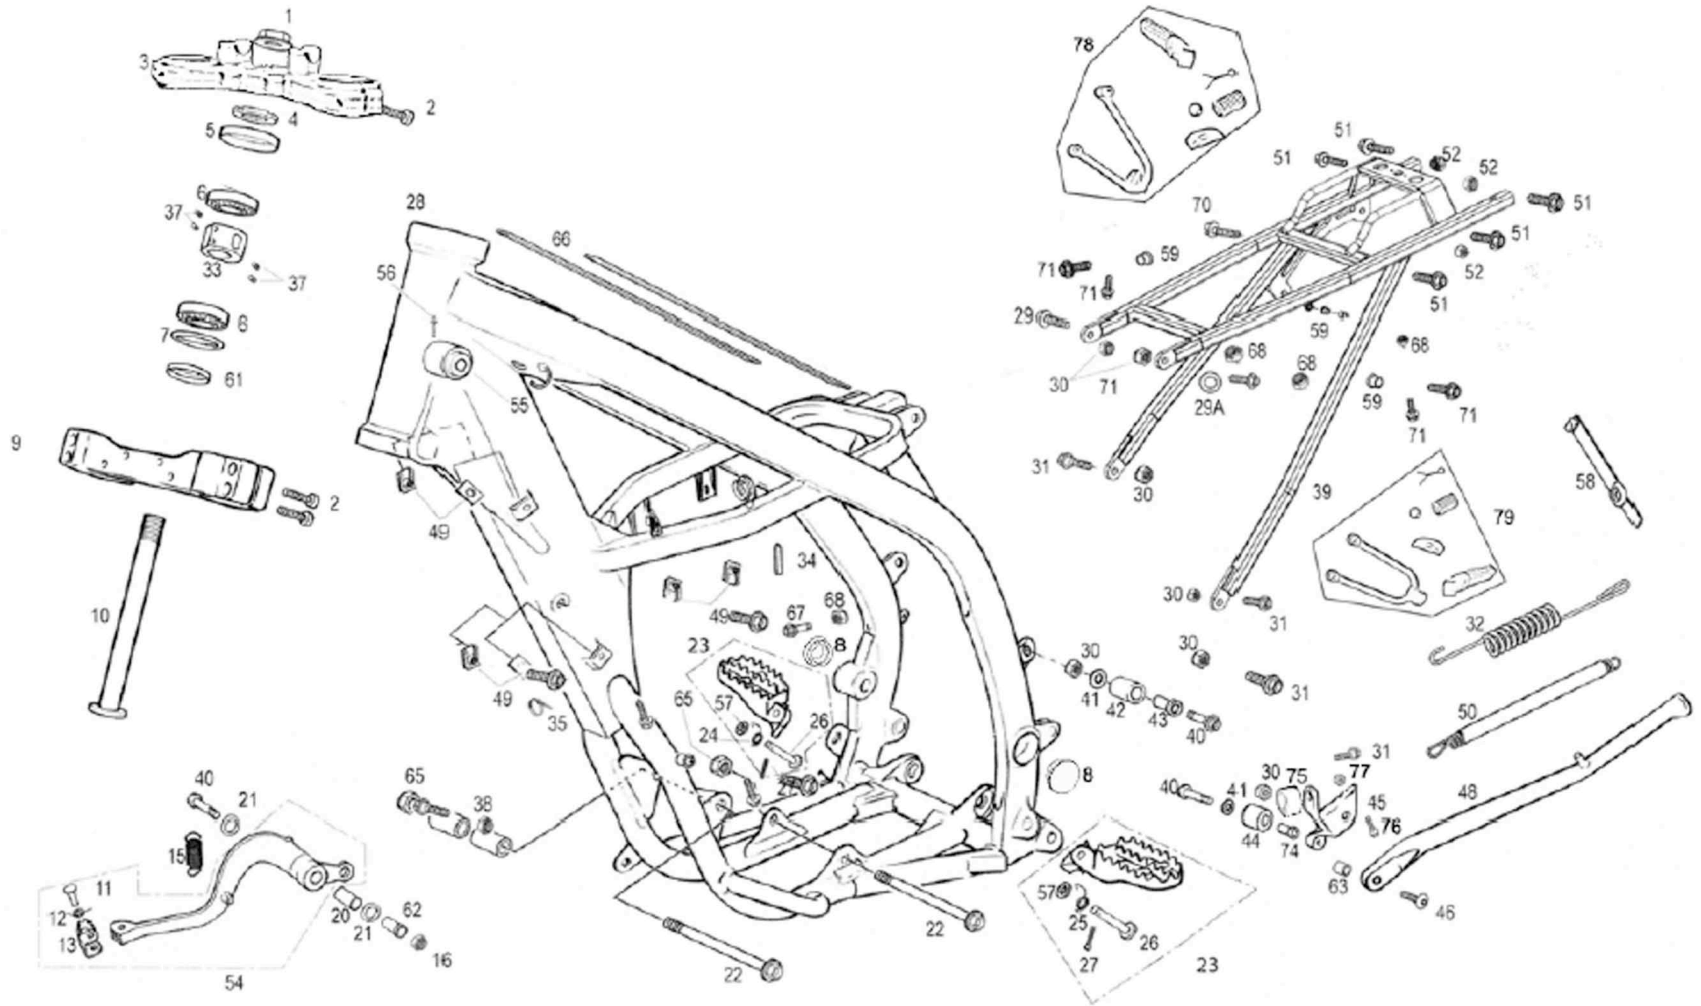

Nº	DESCRIPCION / DESCRIPTION			Cant.
1	TUERCA DIRECCIÓN / STEERING SHAFT NUT		BEH245001209	1
2	ALLEN / ALLEN BOLT			6
3	BRIDA SUSPENSIÓN SUPERIOR / FORK CLAMP (UPPER)		BEH220001209	1
4	TUERCA DIRECCIÓN INFE. / LOWER STEERING SHAFT NUT		BEH233001209	1
5	GUARDAPOLVO COJINETE DIRECCIÓN / BEARING DUST COVER		BE25610126	1
6	COJINETE DIRECCIÓN / STEERING BEARING		BE25610008	2
7	TÓRICA DIRECCIÓN 50X5 / STEERING O'RING		BE25610012	1
8	TAPON PROTECTOR DE CHASIS / PROTECTIVE CAP CHASSIS		G230000	2
9	BRIDA SUSPENSIÓN INFERIOR / FORK CLAMP (LOWER)		BEH210001209	1
10	EJE DIRECCIÓN / STEERING SHAFT		BEH240001209	1
11	PASADOR DIN 660 6X22 / DIN 660 6X22 BRAKE PIN		BE25922018	1
12	MUELLE PUNTERA PEDAL RETRÁCTIL / BRAKE PEDAL END SPRING		ME25636029	1
13	PUNTERA PEDAL FRENO / BRAKE PEDAL END		BT27922017	1
15	MUELLE PEDAL FRENO / BRAKE PEDAL SPRING		BE25610023	1
16	TUERCA AUTOBLOC. ARANDELA M8 / M8 SELF-LOCKING NUT WITH WASHER		T2208002	2
20	GLACIER PEDAL FRENO / BRAKE PEDAL BEARING		BE250010009	1
21	TÓRICA PEDAL ARRANQUE D 11X2 / 11X2 KICKSTART O'RING		ME250036063	2
22	TORNILLO MOTOR 10X118 / 10X118 ENGINE BOLT		T0210118	2
23	KIT ESTRIBOS / FOOTREST SET		BE250510002CT	1
24	MUELLE ESTRIBO DERECHO / RIGHT FOOTREST SPRING		BE25610037	1
25	MUELLE ESTRIBO IZQUIERDO / LEFT FOOTREST SPRING		BE25610038	1
26	CASQUILLO ESTRIBO / FOOTREST BUSHING		BE25610006	2
27	CLAVILLA ZINC 3X35 / 3X35 ZINC PIN		BE25622022	2
28	CHASIS HALLEY / HALLEY FRAME		BEH100001209	1
29	TORNILLO ESPECIAL 8X30 / 8X30 SPECIAL SCREW		T0508030	2
29A	DISTANCIADOR GOMA DEPÓSITO		BE250714036	2
30	TUERCA AUTOBLOCANTE M8 BAJA / LOW M8 SELF-LOCKING NUT		T2108001	6
31	TORNILLO ESPECIAL 8X20 / SPECIAL SCREW 8X20		T0208020	3
32	MUELLE EXTERIOR CAVALLETE / SUPPORT OUTER SPRING		BE250510039	1
33	CASQUILLO ANTIRROBO EJE DIRECCIÓN / STEERING AXLE ANTI-THEFT BUSHING		BE25910072	1
34	FUNDA CLIP 1X70 CHASIS / CHASSIS CLIP SLEEVE 1X70		BE250411000	6
35	BRIDA UNEX 2274 4.8X20 / 2274 UNEX CLAMP 4.8X20		BE25634009	1
36	BRIDA UNEX 2274 4.8X36 / 2274 UNEX CLAMP 4.8X36		BE25634007	4
37	TORNILLO PRISIONERO M6X8 / SET SCREW M6X8	-	BEH242501209	4

GAS GAS

Chasis 5