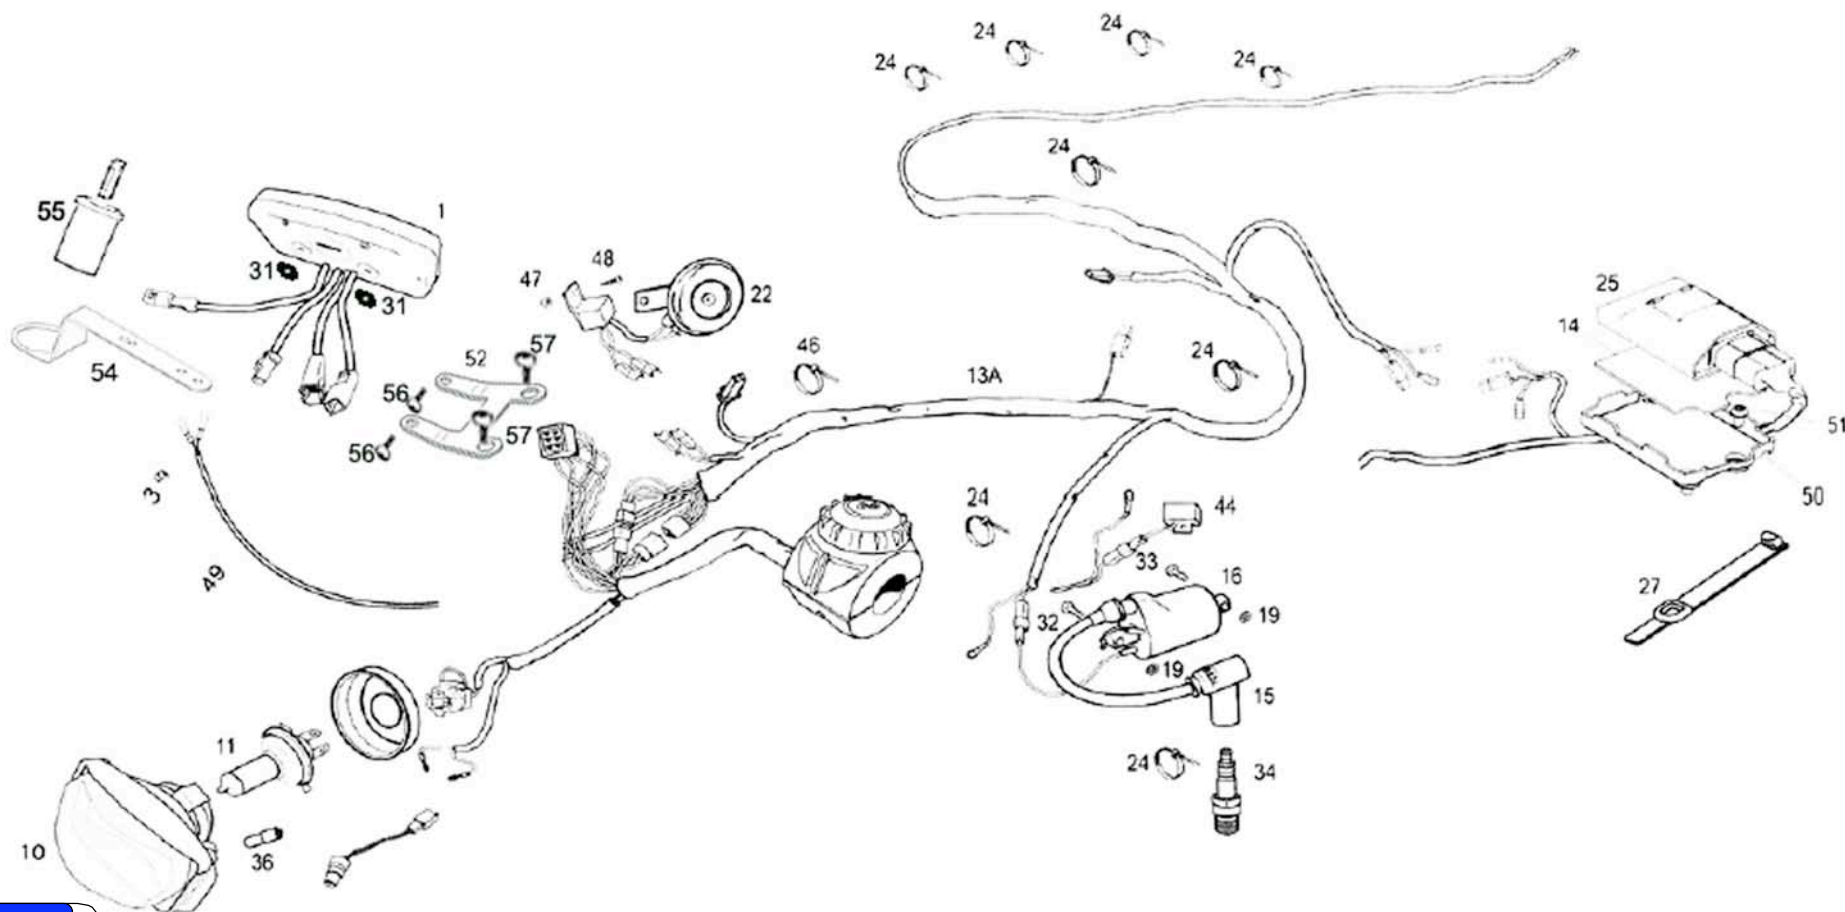

Nº	DESCRIPCION / DESCRIPTION	SM	EC	Cant.
1	CTO. MULTIFUNCIÓN ENDURO / ENDURO MULTIFUNCTION SET	EE60000SM2508	EE600002508	1
3	PASACABLES CTA. KMS. / SPEED CABLE HOSE		BE250334053	3
10	ÓPTICA HALÓGENA / HALOGEN OPTIC		EE200002508	1
11	BOMBILLA HALÓGENA HS1 12V35- 35W / HS1 12V35-35W HALOGEN BULB		L300125	1
12	INTERMITENTE IZQUIERDO DELANTERO / LEFT FRONT INDICATOR		BE250634019	1
13A	INSTALACIÓN LUCES / LIGHT INSTALLATION		EH100001209	1
14	ESPUMA PROTECTOR CDI EC 2005 / EC 2005 CDI PROTECTOR FOAM		BE250534109	1
15	PIPA BUJÍA LBMH / SPARK PLUG CAP LBMH		BE25934000	1
16	BOBINA KOKUSAN / KOKUSAN IGNITION COIL		ME250434006	1
19	CASQUILLO BOBINA / I GNITION COIL BUSHING		BT120222097	2
22	CLAXON / HORN		EE204002508	1
24	BRIDA UNEX 4,8X20 / UNEX CLAMP 4.8X20		BE25634009	10
25	CDI KOKUSAN / KOKUSAN CDI		ME120534007	1
27	GOMA SUJECIÓN CDI / CDI ELASTIC BAND		BE250034100	1
31	ARANDELA GOMA MULTIFUNCIÓN / MULTIFUNCTION RUBBER WASHER		EE650102508	2
32	TORNILLO ESPECIAL 6X25 VALONA 11mm / SPECIAL SCREW 6X25		T0206025	1
33	TORNILLO 6X30 / SCREW 6X30		T0506030	1
34	BUJÍA W27ESRU / PLUG W27ESRU		ME120134000	1
36	BOMBILLA LUZ POSICIÓN / SIDELIGHT BULB		L300126	1
37	ULS 6X16 NEGRO / 6X16 ULS BLACK BOLT		T0506016N	2
38	TUERCA CON ARANDELA M6 / NUT WITH WASHER M6		T2206000	3
44	REGULADOR / REGULATOR		EH512001209	1
46	BRIDA NYLON 3.6X140 / NYLON CLAMP 3.6X140		BE250022031	1
47	ULS 6X14 CON ARANDELA PLATA / 6X12 ULS WITH WASHER		T0556014	1
48	TORNILLO PHILIPS CABOTA ANCHA 6X13 / 6X13 PHILIPS SCREW		T0706013	1
49	CABLE MULTIFUNCIÓN TT 2003 / 2003 TT MULTIFUNCTION HOSE		BE250634050	1
50	SOPORTE CDI EC 2008 / EC 2008 CDI SUPPORT		EE551002508	1
51	ULS 6X10 / 6X10 ULS BOLT		T0506010	3
52	SOPORTE MULTIFUNCIÓN / MULTIFUNCTION SUPPORT		EH650001209	1
53	ALARGO INSTALACIÓN PORTAMATRÍCULA		BE250734016	1
54	SOPORTE LLAVE CONTACTO / SUPPORT KEY CONTACT		BE050634072	1
55	LLAVE CONTACTO / KEY CONTACT		BQ300434032	1
56	ULS 4X10 NEGRO / 4X10 ULS BLACK		T0554010N/3	2
57	ULS 8X16 /8X16 ULS		T0508016	2

GAS GAS

Chasis 2