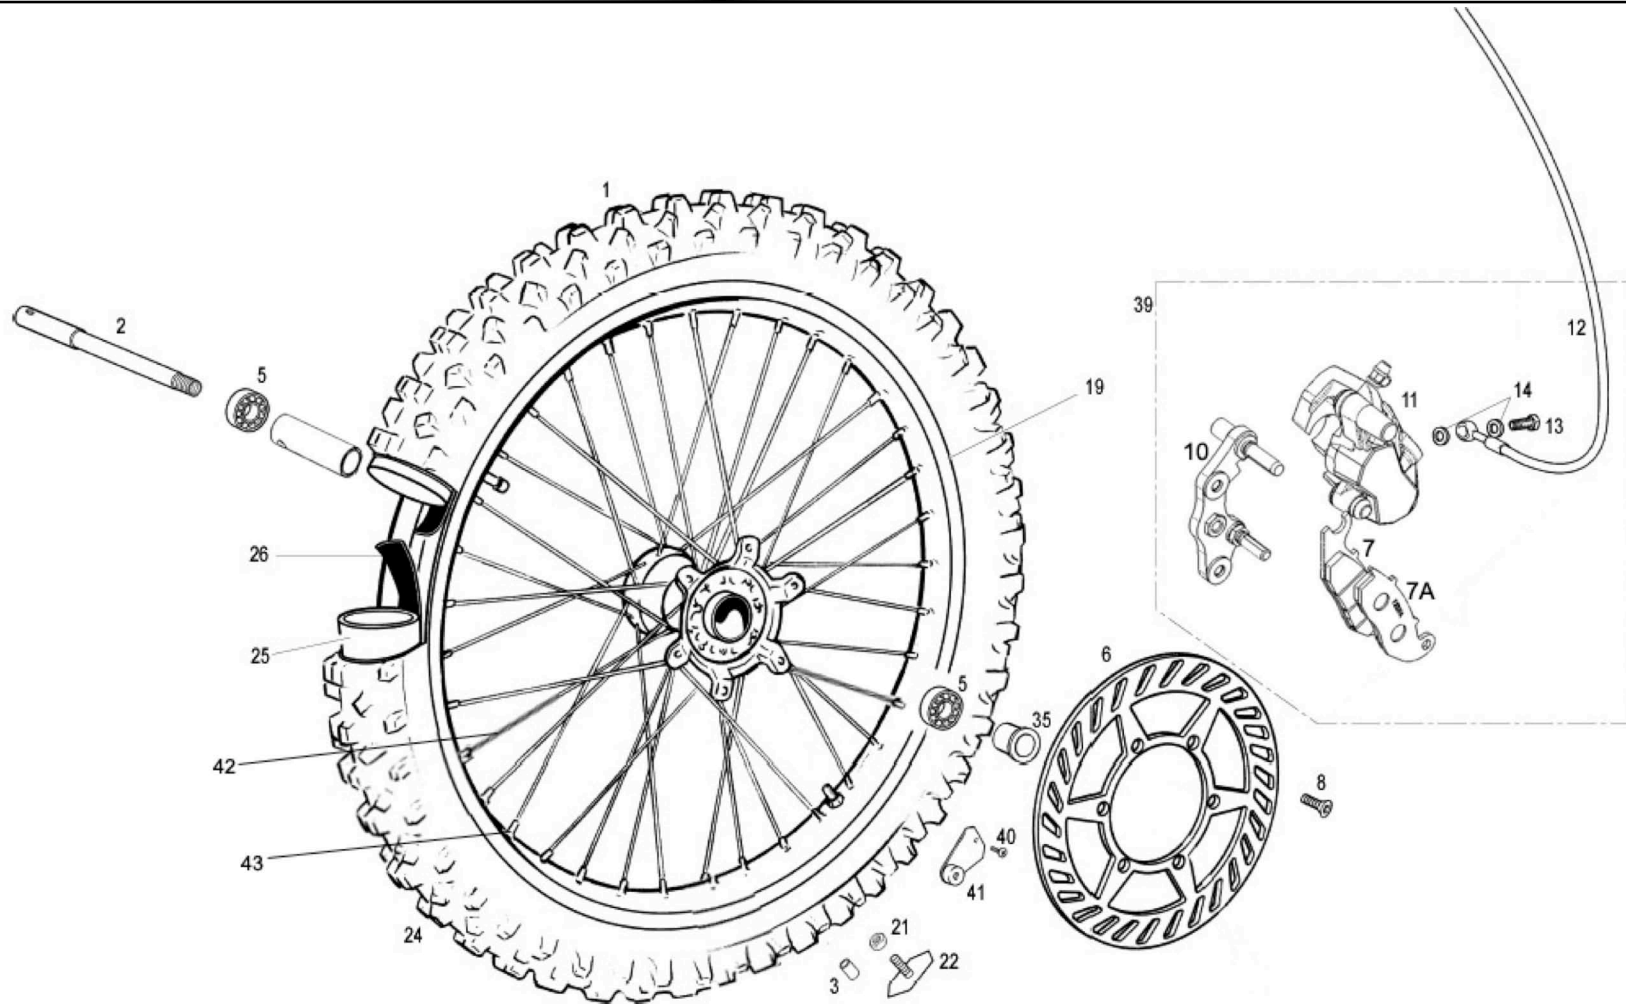

Nº	DESCRIPCION / DESCRIPTION	SM	EH	Cant.
1	RUEDA DELANTERA / FRONT WHEEL	BEH50000SMCT1209	BEH50000CT1209	1
2	EJE RUEDA DELANTERA / FRONT WHEEL AXIS		BEH530001209	1
3	CASQUILLO AGARRE CUBIERTA DELANTERA / FRONT TIRE HOLDING BUSHING		BE250518048	1
5	COJINETE / BEARING		BEH510001209	2
6	DISCO FRENO DELANTERO / FRONT BRAKE DISC		BEH5200012098	1
7	PASTILLA DE FRENO DELANTERO INTERIOR/ FRONT BRAKE PAD		BEH620651209	1
7A	PASTILLA DE FRENO DELANTERO EXTERIOR / FRONT BRAKE PAD		BEH620661209	1
8	HEXAGONAL / HEXAGONAL BOLT		BEH521001209	6
10	SOPORTE PINZA DELANTERO / FRONT CALIPER SUPPORT		BEH620101209	1
11	PINZA FRENO DELANT. / FRONT BRAKE CALIPER		BEH620001209	1
12	LATIGUILLO FRENO DELANTERO / FRONT BRAKE HOSE		BEH611001209	1
13	RACORD SUJ. LATIGUILLO 10X1.25 / HOSE HOLDER RACORD 10X1.25		R320000	2
14	ARANDELA LATIGUILLO 10X14X1 / HOSE WASHER 10X14X1		BE25622007	2
19	LLANTA 1.60X21 / RIM 1.60X21	BEH54000SM1209	BEH540001209	1
21	TUERCA AUTOBLOCANTE M8 BAJA / M8 NUT SELF-LOCKING LOWER		T2108001	1
22	AGARRE CUBIERTA DELANTERA / FRONT TIRE HOLDER		BE505002509	1
24	NEUMÁTICO DELANTERO 90/90-21 / FRONT TIRE 90/90-21	BIE500118002SM	BIE500418002	1
25	CÁMARA DELANTERA / FRONT AIR HOSE	BIE500118001SM	BIE500118001	1
26	PROTECTOR BANDA DELANTERA / FRONT RIM BAND	BIE500118028SM	BIE500118028	1
35	CASQUILLO RUEDA DELANTERA / FRONT WHEEL BUSHING		BEH531001209	1
39	CTO. FRENO DELANTERO PURGADO / FRONT BRAKE SET		BEH60000CT1209	1
40	ULS 3X10 NEGRO CON ARANDELA / BLACK 3X10 ULS WITH WASHER		T0323010	1
41	CTO. SOPORTE CON IMAN C.K. / SUPPORT WITH MAGNET SET		BP120734008CT	1
42	RADIO DELANTERO / FRONT SPOKE		BEH542001209	36
43	TUERCA RADIO / SPOKE NUT		BEH542501209	36