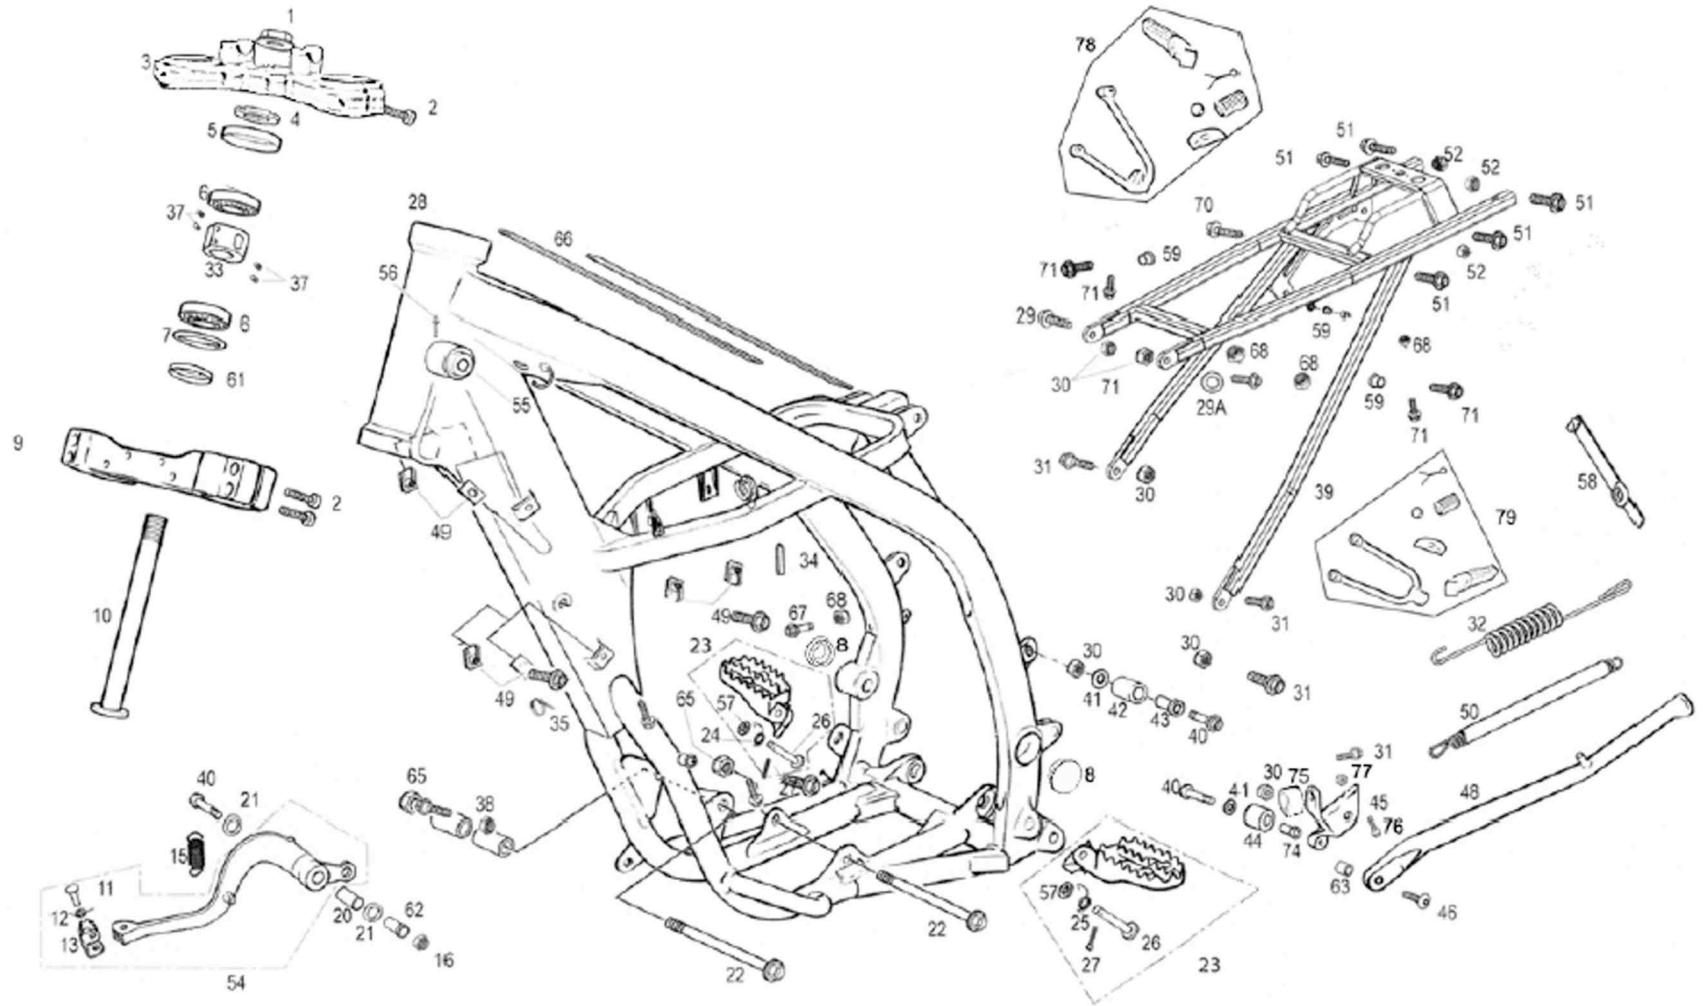

Nº	DESCRIPCION / DESCRIPTION	250/300	Cant.
37	TORNILLO PRISIONERO M6x8 / SET SCREW M6x8	BE250310073	4
38	CASQUILLO CROSS 125 / CROSS 125 BUSHING	BE120110065	2
39	COLA CHASIS / FRAME TAIL	BEH120001208	1
40	TORNILLO ESPECIAL 8X45 / 8X45 SPECIAL SCREW	T0208045	3
41	ARANDELA 8X20X1,5 / 8X20X1.5 WASHER	T4008020	2
42	RODILLO GUIA CAD. SUP. / UPPER CHAIN ROLL	BE25610014	1
43	CASQUILLO ROD. 6.25X12X25 / 6.25X12X25 BUSHING	BE250712016	1
44	RODILLO GUIA CADENA 13,5X32X23,5 / LOWER CHAIN ROLL	BE25610032	1
45	SOPORTE CABALLETE / SIDE STAND HOLDER	BE250212023	1
46	ULS 8X30 / 8X30 ULS BOLT	T0508030	1
48	CABALLETE EC2005 / EC2005 SIDE STAND BRACKET	BE250512010	1
49	TUERCA ENJAULADA / CAGED NUT	T2606000	7
50	MUELLE CABALLETE / SIDE STAND BRACKET SPRING	BE250410039	1
51	TORNILLO ESPECIAL 6X25 / 6X25 SPECIAL SCREW	T0206025	4
52	TUERCA AUTOBLOCANTE M6 ALTA / M6 SELF-LOCKING NUT HIGH	T2106002	2
54	CTO. PEDAL FRENO / BRAKE PEDAL SET	BE250522016CT	1
55	ANTIRROBO / STEERING LOCK	BE250010075	1
56	CTO. REMACHE ANTIRROBO / STEERING LOCK RIVET	BE250010076	1
57	ARANDELA 10.5x19X2 / 10.5x19X2 WASHER	T4001019	2
58	GOMA SUJECIÓN CDI / CDI RUBBER HOLDER	BE250034100	1
59	TUERCA REMACHABLE / RIVETABLE NUT	BE250010070	4
61	CAZOLETA DIRECCIÓN / STEERING CAP	BE250610026	1
62	CASQUILLO SOPORTE PEDAL FRENO EC250 / BRAKE PEDAL SUP. BUSHING	BE250210916	1
63	CASQUILLO CABALLETE EC2001 / SIDE STAND HOLDER BUSHING	BE250112011	1
65	TUERCA AUTOBLOCANTE M10 PASO 1.25 PLATA / M10 SELF-LOCKING NUT	T3110002	2
66	TIRA ADHESIVA DEPÓSITO / FUEL TANK BAND STICKER	BE25638018	2
67	TORNILLO HEXAGONAL 6X25 / 6X25 HEXAGONAL SCREW	T0106025	1
68	TUERCA ARAND M-6 AUTOBL. / M-6 SELF-LOCKING WASHER NUT	T2206001	2
70	ULS 6X25 CON ARANDELA ZINCADO / ULS 6X25 WITH ZINC WASHER	T0556025	1
71	TORNILLO ESPECIAL 6X20 / 6X20 SPECIAL SCREW	T0606020	5
74	CASQUILLO RODILLO 12.5X36X16	BE25612016	1
75	CASQUILLO SEP. SOPORTE CABALLETE / CAP SEPARATOR SUPPORT EASEL	BPS400512011	1
76	ALLEN 5X12 / ALLEN 5X12	T0305012	1
77	TUERCA M5 ALTA / 5 METRIC NUT HIGH	T2105001	1

GAS GAS

Chasis 5