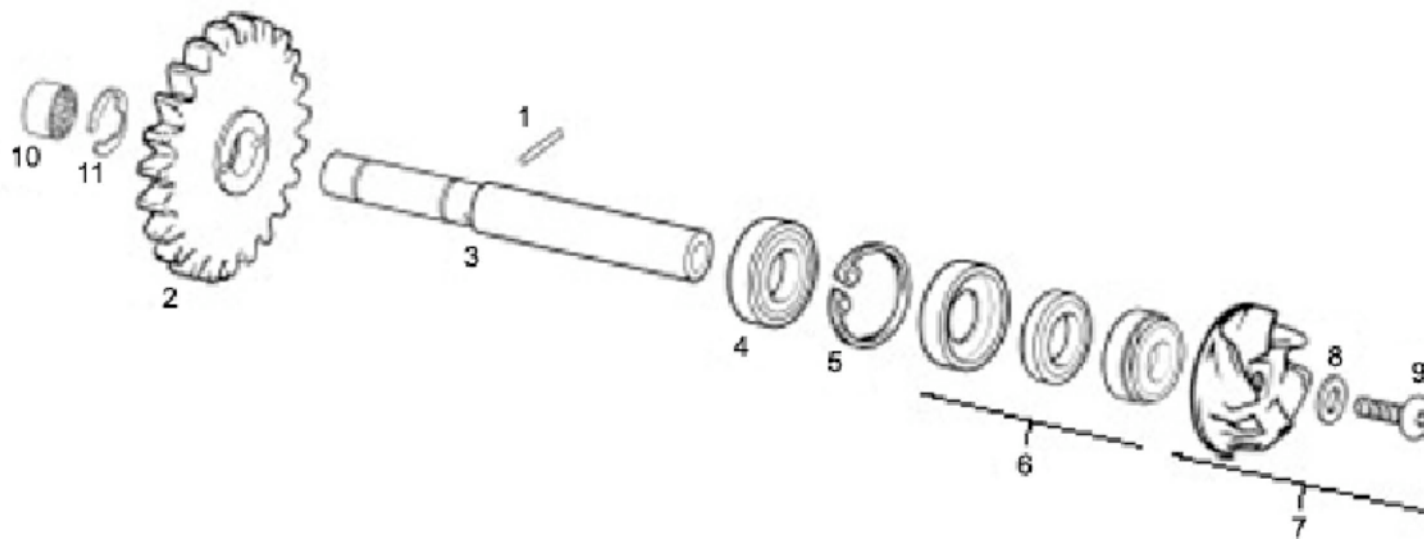

DESPIECE // PART LIST
HALLEY 2T EC-SM
125

2009

DESPIECE // PART LIST
HALLEY 2T EC-SM
125

2009

*Caja de láminas /
Reed valve*

GAS GAS

EH/SM/ 2009

Nº	DESCRIPCION / DESCRIPTION	125	Cant.
1	EJE HORQUILLA CORTO EC125 / SHORT FORK AXIS	ME120136045	1
2	HORQUILLA PRIM. 5-6 / SHIFT FORK 5-6	ME120136009	1
3	EJE HORQUILLA LARGO / LONG FORK AXIS	ME120136044	1
4	HORQUILLA SECUNDARIO 2-3 EC125 / SHIFT FORK 2-3	ME120136008	1
5	FIJADOR MARCHAS EC / GEAR LEVER END	ME250036033CT	1
6	CASQUILLO PLATINA FIJADOR MARCHAS / GEAR BUSHING	ME25636047	1
7	MUELLE FIJADOR MARCHAS EC125 / GEAR FASTEN SPRING	ME120136034	1
8	ARANDELA PLANA 6.5X16X1.5 / PLANE WASHER 6.5X16X1.5	T4006016	1
9	ALLEN 6X25 / ALLEN BOLT 6X25	T0306025	1
10	DESMODRÓMICO EC125 / SHIFT CAM	ME120536031	1
11	RODAMIENTO DESMODRÓMICO HK3512 / HK3512 SHIFT CAM BEARING	ME25636054	1
12	CASQUILLO EJE SELECTOR / AXIS BUSHING	ME250136050	1
13	EJE SELECTOR EC125 / SELECTOR AXIS	ME120236038	1
14	TORNILLO CENTRADOR MUELLE SELECTOR / SELECTOR SPRING SCREW	ME25636042	1
15	MUELLE ESCORPIÓN / SCORPION SPRING	ME25636039	1
16	ESCORPIÓN / SCORPION	ME250236036	1
17	DOLLA CENTRADOR ESCORPIÓN / SCORPION CENTRE	ME250236041	1
18	MUELLE SELECTOR / SELECTOR SPRING	ME25636035	1
19	ARANDELA 12,10/12,25X22X3 / 12,10/12,25X22X3 WASHER	T4012022	1
20	SEEGER 12X1 / 12X1 SEEGER	ME25636043	2
21	PASADOR PUNTERA PEDAL 6X18 / 6X18 LEVER END PIN	ME25636030	1
22	PUNTERA PEDAL CAMBIO / GEAR LEVER END	ME25636027	1
23	MUELLE PUNTERA PEDAL ARRANQUE / GEAR LEVER END SPRING	ME25636029	1
24	CTO. PEDAL CAMBIO / GEAR LEVEL SET	ME120336026	1
25	HEXAGONAL 6X20 CON ARANDELA / 6X20 HEXAGONAL WITH WASHER	T0206020	1
27	RETÉN SELECTOR / SELECTOR SEAL	ME120136048	1
28	HORQUILLA SECUNDARIO 1-4 / SHIFT FORK 1-4	ME120136108	1
29	EJE SELECTOR EC125 COMPLETO / SELECTOR AXIS COMPLETE	ME120236038CT	1