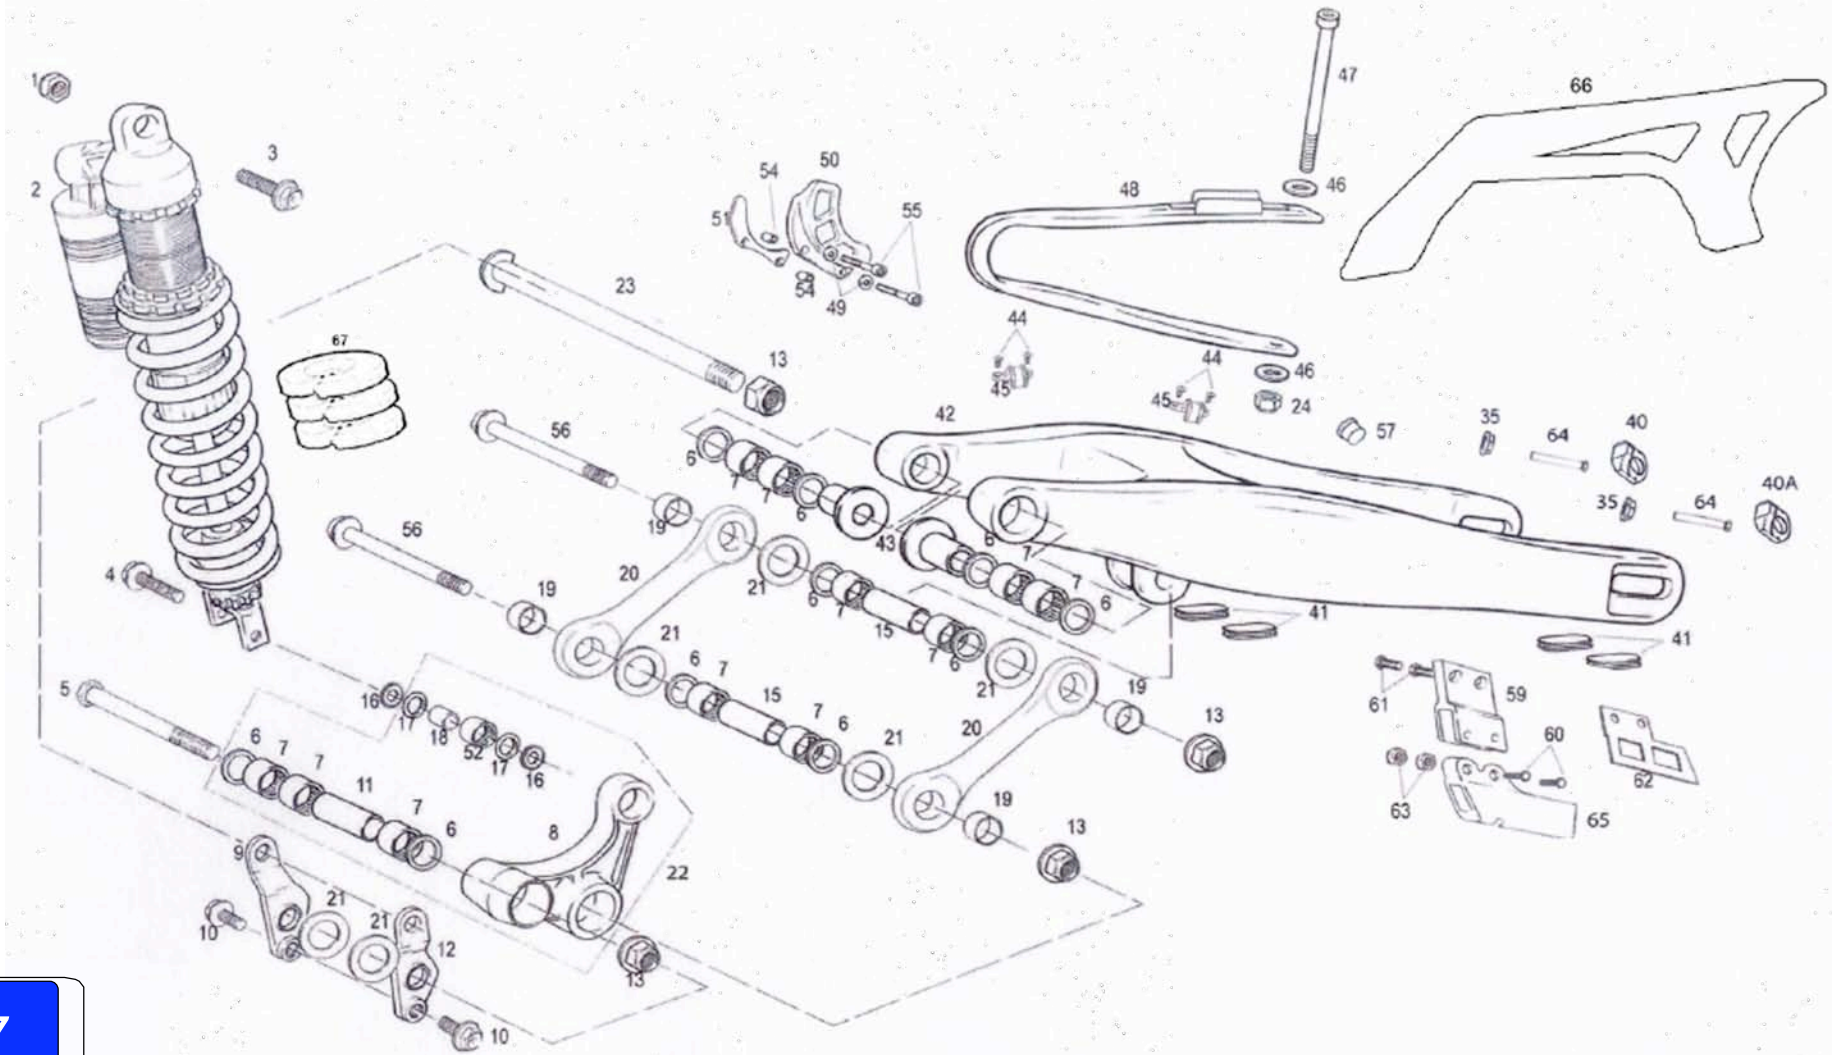

Nº	DESCRIPCION / DESCRIPTION			Cant.
1	TUERCA AUTOBLOCANTE M10+C41 / SELF-LOCKING NUT M10		T3110002	1
2	AMORTIGUADOR TRASERO / REAR SHOCK ABSORBER		BE250714004SA	1
3	TORNILLO ESPECIAL M10X55 / SPECIAL SCREW M10X55		T0210055	1
4	TORNILLO M10X40X1,25 / BOLT M10X40X1.25		T0110042	1
5	TORNILLO ESPECIAL 14X110 / SPECIAL SCREW 14X110		T0214110	1
6	TÓRICA 3.5X21 / 3.5X21 O'RING		BE250510011	10
7	JAULA AGUJAS 22BM2816 / 22BM2816 NEEDLES BEARING		BE25614010	11
8	BALANCÍN / ROCKER ARM		BE25614005	1
9	SOPORTE BALANCÍN DERECHO / RIGHT ROCKER ARM SUPPORT		BE250314006	1
10	TORNILLO ESPECIAL 12X25X1,25 / SPECIAL SCREW 12X25X1.25		T02012025	2
11	CASQUILLO 14X22X62,5 / BUSHING 14X22X62.5		BE25612005	1
12	SOPORTE BALANCÍN IZQUIERDO / LEFT ROCKER ARM SUPPORT		BE250314007	1
13	TUERCA BASCULANTE TT / NUT		BE25612009	4
15	CASQUILLO 14X22X57 / BUSHING 14X22X57		BE25612014	2
16	ARANDELA REGLAJE 21X10,2X1 / SETTING WASHER 21X10.2X1		T4001022	2
17	TÓRICA BIELETA 15X3,5 / CONNECTING ROD O'RING		BE25814015	2
18	CASQUILLO INFERIOR AMORTIG. D.16X21X10 / SHOCK ABSORBER BUSHING (LOWER)		BE25642005	1
19	CASQUILLO BIELETA / CONNECTING ROD BUSHING		BE25642002	4
20	BIELETA / CONNECTING ROD		BEH340001209	2
21	ARANDELA 22,4X36X0,7 REGLAJE / SETTING WASHER 22.4X36X0.7		T4022036	6
22	BALANCÍN EC COMPLETO / EC ROCKER ARM SET		BE250514005CT	1
23	EJE BASCULANTE / SWINGARM SHAFT		BE250312008	1
35	TUERCA CILINDRO 8.8 ESP 10/150 C3 / CYLINDER NUT 8.8 ESP 10/150 C3		ME25616031	2
40	TENSOR RUEDA DERECHA / RIGHT WHEEL TENSOR		BFS450718022R	1
40A	TENSOR RUEDA IZQUIERDA /LEFT WHEEL TENSOR		BFS450718022L	1
41	GOMA PROTECTOR BASCULANTE / SWINGARM PROTECTOR RUBBER		BE25836005	4
42	BASCULANTE / SWINGARM		BE250612002RC	1
43	CASQUILLO BASCULANTE / SWINGARM BUSHING		BE250312007	2
44	ULS 5X12 / ULS BOLT 5X12		T0505012	4
45	SUJECIÓN LATIGUILLO SOBRE BASCULANTE / SWINGARM HOSE HOLDER		BE25612006	2
46	ARANDELA 6X18X1,5 / WASHER 6X18X1.5		T4006018	2
47	ALLEN 6X100 / 6X100 ALLEN BOLT		T03060100	1
48	PATÍN CADENA / CHAIN SLIDER		BE250112015	1
49	ARANDELA PLANA 6X12X1,5 / PLAIN WASHER 6X12X1.5		T4006012	2