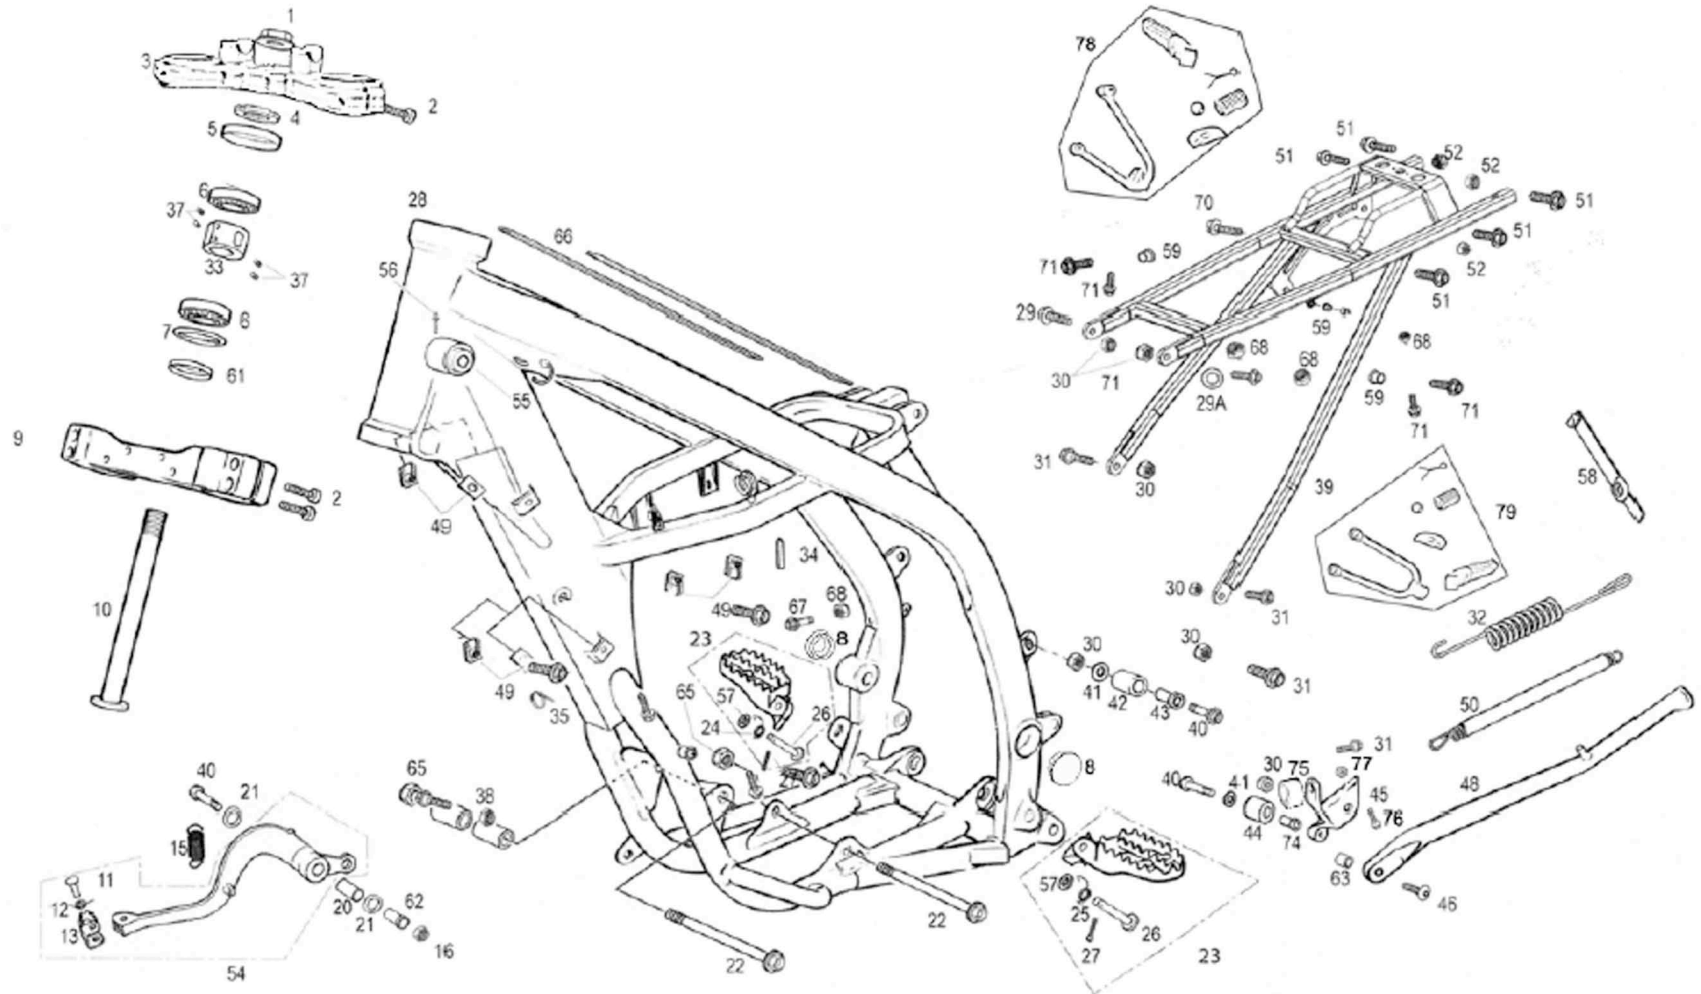

Nº	DESCRIPCION / DESCRIPTION	250/300	Cant.
37	TORNILLO PRISIONERO M6x8 / SET SCREW M6x8	BE250310073	4
38	CASQUILLO CROSS 125 / CROSS 125 BUSHING	BE120110065	2
39	COLA CHASIS / FRAME TAIL	BEH120001208	1
40	TORNILLO ESPECIAL 8X45 / 8X45 SPECIAL SCREW	T0208045	3
41	ARANDELA 8X20X1,5 / 8X20X1.5 WASHER	T4008020	2
42	RODILLO GUIA CAD. SUP. / UPPER CHAIN ROLL	BE25610014	1
43	CASQUILLO ROD. 6.25X12X25 / 6.25X12X25 BUSHING	BE250712016	1
44	RODILLO GUIA CADENA 13,5X32X23,5 / LOWER CHAIN ROLL	BE25610032	1
45	SOPORTE CABALLETE / SIDE STAND HOLDER	BE250212023	1
46	ULS 8X30 / 8X30 ULS BOLT	T0508030	1
48	CABALLETE EC2005 / EC2005 SIDE STAND BRACKET	BE250512010	1
49	TUERCA ENJAULADA / CAGED NUT	T2606000	7
50	MUELLE CABALLETE / SIDE STAND BRACKET SPRING	BE250410039	1
51	TORNILLO ESPECIAL 6X25 / 6X25 SPECIAL SCREW	T0206025	4
52	TUERCA AUTOBLOCANTE M6 ALTA / M6 SELF-LOCKING NUT HIGH	T2106002	2
54	CTO. PEDAL FRENO / BRAKE PEDAL SET	BE250522016CT	1
55	ANTIRROBO / STEERING LOCK	BE250010075	1
56	CTO. REMACHE ANTIRROBO / STEERING LOCK RIVET	BE250010076	1
57	ARANDELA 10.5x19X2 / 10.5x19X2 WASHER	T4001019	2
58	GOMA SUJECIÓN CDI / CDI RUBBER HOLDER	BE250034100	1
59	TUERCA REMACHABLE / RIVETABLE NUT	BE250010070	4
61	CAZOLETA DIRECCIÓN / STEERING CAP	BE250610026	1
62	CASQUILLO SOPORTE PEDAL FRENO EC250 / BRAKE PEDAL SUP. BUSHING	BE250210916	1
63	CASQUILLO CABALLETE EC2001 / SIDE STAND HOLDER BUSHING	BE250112011	1
65	TUERCA AUTOBLOCANTE M10 PASO 1.25 PLATA / M10 SELF-LOCKING NUT	T3110002	2
66	TIRA ADHESIVA DEPÓSITO / FUEL TANK BAND STICKER	BE25638018	2
67	TORNILLO HEXAGONAL 6X25 / 6X25 HEXAGONAL SCREW	T0106025	1
68	TUERCA ARAND M-6 AUTOBL. / M-6 SELF-LOCKING WASHER NUT	T2206001	2
70	ULS 6X25 CON ARANDELA ZINCADO / ULS 6X25 WITH ZINC WASHER	T0556025	1
71	TORNILLO ESPECIAL 6X20 / 6X20 SPECIAL SCREW	T0606020	5
74	CASQUILLO RODILLO 12.5X36X16	BE25612016	1
75	CASQUILLO SEP. SOPORTE CABALLETE / CAP SEPARATOR SUPPORT EASEL	BPS400512011	1
76	ALLEN 5X12 / ALLEN 5X12	T0305012	1
77	TUERCA M5 ALTA / 5 METRIC NUT HIGH	T2105001	1

GAS GAS

Chasis 5