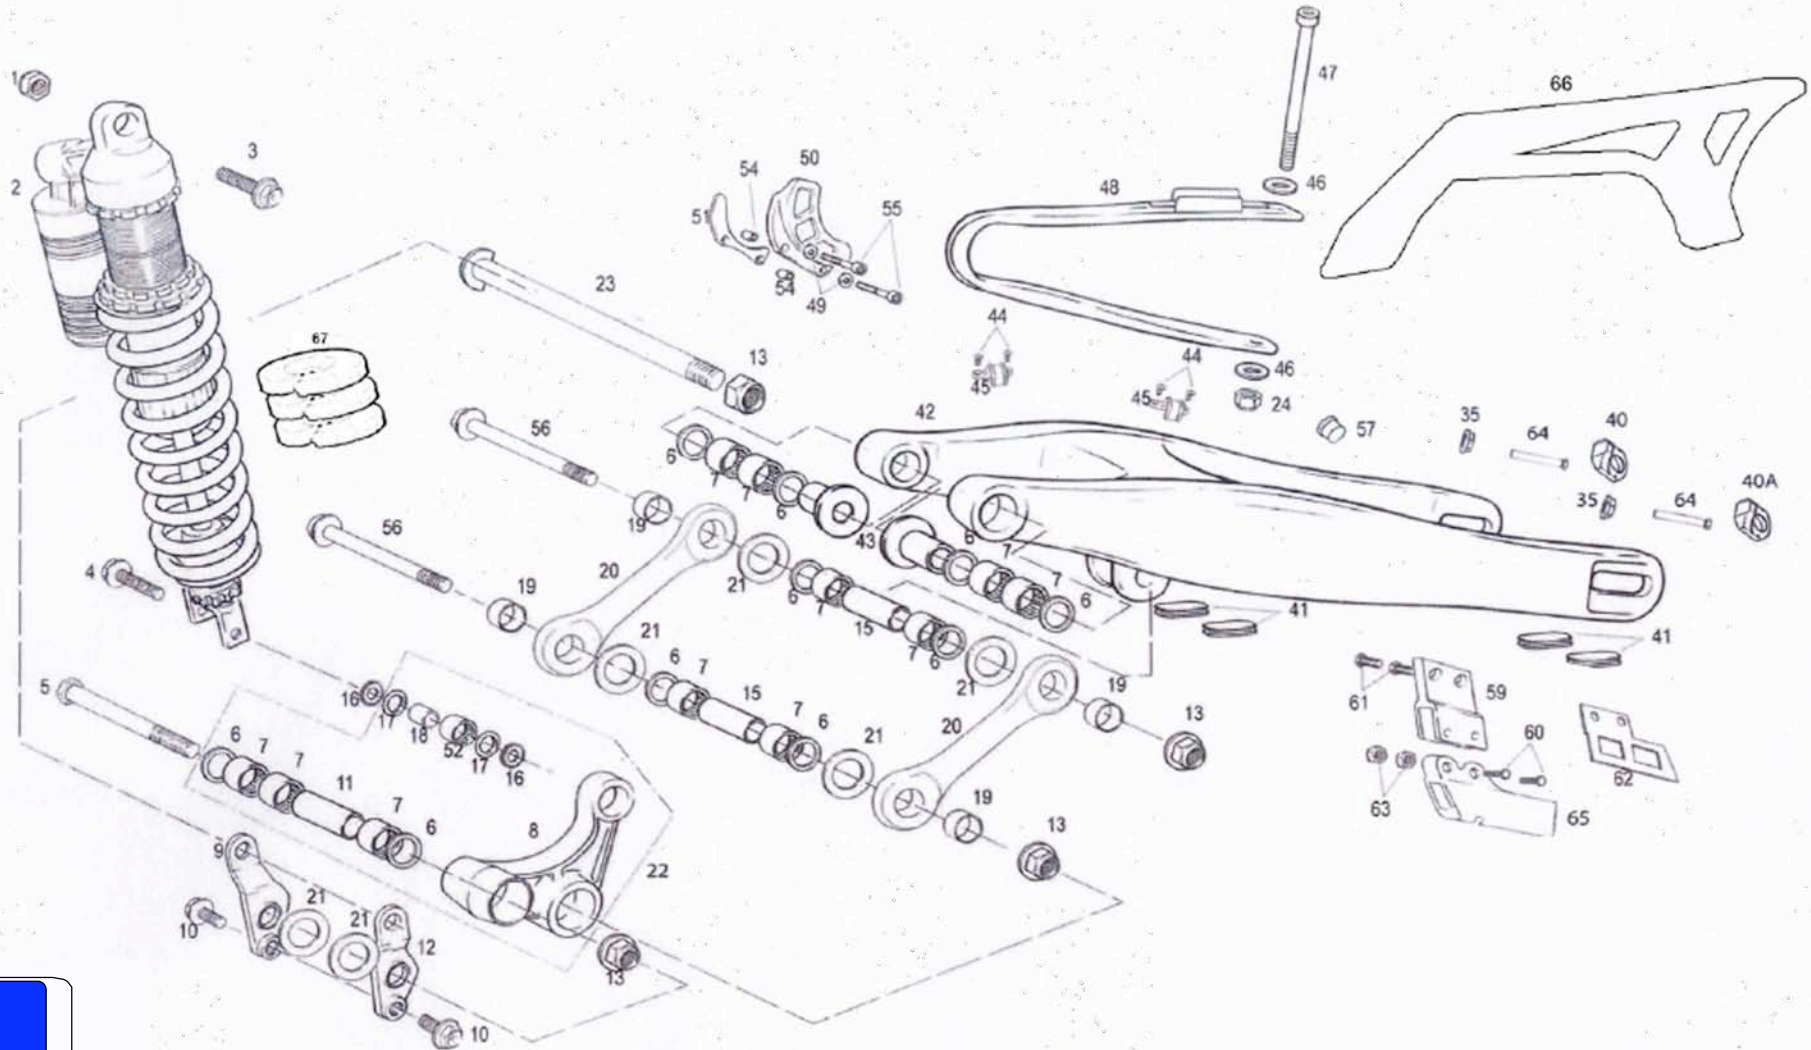

Nº	DESCRIPCION / DESCRIPTION			Cant.
1	TUERCA AUTOBLOCANTE M10+C41 / SELF-LOCKING NUT M10		T3110002	1
2	AMORTIGUADOR TRASERO / REAR SHOCK ABSORBER		BE250714004SA	1
3	TORNILLO ESPECIAL M10X55 / SPECIAL SCREW M10X55		T0210055	1
4	TORNILLO M10X40X1,25 / BOLT M10X40X1.25		T0110042	1
5	TORNILLO ESPECIAL 14X110 / SPECIAL SCREW 14X110		T0214110	1
6	TÓRICA 3.5X21 / 3.5X21 O'RING		BE250510011	10
7	JAULA AGUJAS 22BM2816 / 22BM2816 NEEDLES BEARING		BE25614010	11
8	BALANCÍN / ROCKER ARM		BE25614005	1
9	SOPORTE BALANCÍN DERECHO / RIGHT ROCKER ARM SUPPORT		BE250314006	1
10	TORNILLO ESPECIAL 12X25X1,25 / SPECIAL SCREW 12X25X1.25		T02012025	2
11	CASQUILLO 14X22X62,5 / BUSHING 14X22X62.5		BE25612005	1
12	SOPORTE BALANCÍN IZQUIERDO / LEFT ROCKER ARM SUPPORT		BE250314007	1
13	TUERCA BASCULANTE TT / NUT		BE25612009	4
15	CASQUILLO 14X22X57 / BUSHING 14X22X57		BE25612014	2
16	ARANDELA REGLAJE 21X10,2X1 / SETTING WASHER 21X10.2X1		T4001022	2
17	TÓRICA BIELETA 15X3,5 / CONNECTING ROD O'RING		BE25814015	2
18	CASQUILLO INFERIOR AMORTIG. D.16X21X10 / SHOCK ABSORBER BUSHING (LOWER)		BE25642005	1
19	CASQUILLO BIELETA / CONNECTING ROD BUSHING		BE25642002	4
20	BIELETA / CONNECTING ROD		BEH340001209	2
21	ARANDELA 22,4X36X0,7 REGLAJE / SETTING WASHER 22.4X36X0.7		T4022036	6
22	BALANCÍN EC COMPLETO / EC ROCKER ARM SET		BE250514005CT	1
23	EJE BASCULANTE / SWINGARM SHAFT		BE250312008	1
35	TUERCA CILINDRO 8.8 ESP 10/150 C3 / CYLINDER NUT 8.8 ESP 10/150 C3		ME25616031	2
40	TENSOR RUEDA DERECHA / RIGHT WHEEL TENSOR		BFS450718022R	1
40A	TENSOR RUEDA IZQUIERDA /LEFT WHEEL TENSOR		BFS450718022L	1
41	GOMA PROTECTOR BASCULANTE / SWINGARM PROTECTOR RUBBER		BE25836005	4
42	BASCULANTE / SWINGARM		BE250612002RC	1
43	CASQUILLO BASCULANTE / SWINGARM BUSHING		BE250312007	2
44	ULS 5X12 / ULS BOLT 5X12		T0505012	4
45	SUJECIÓN LATIGUILLO SOBRE BASCULANTE / SWINGARM HOSE HOLDER		BE25612006	2
46	ARANDELA 6X18X1,5 / WASHER 6X18X1.5		T4006018	2
47	ALLEN 6X100 / 6X100 ALLEN BOLT		T03060100	1
48	PATÍN CADENA / CHAIN SLIDER		BE250112015	1
49	ARANDELA PLANA 6X12X1,5 / PLAIN WASHER 6X12X1.5		T4006012	2