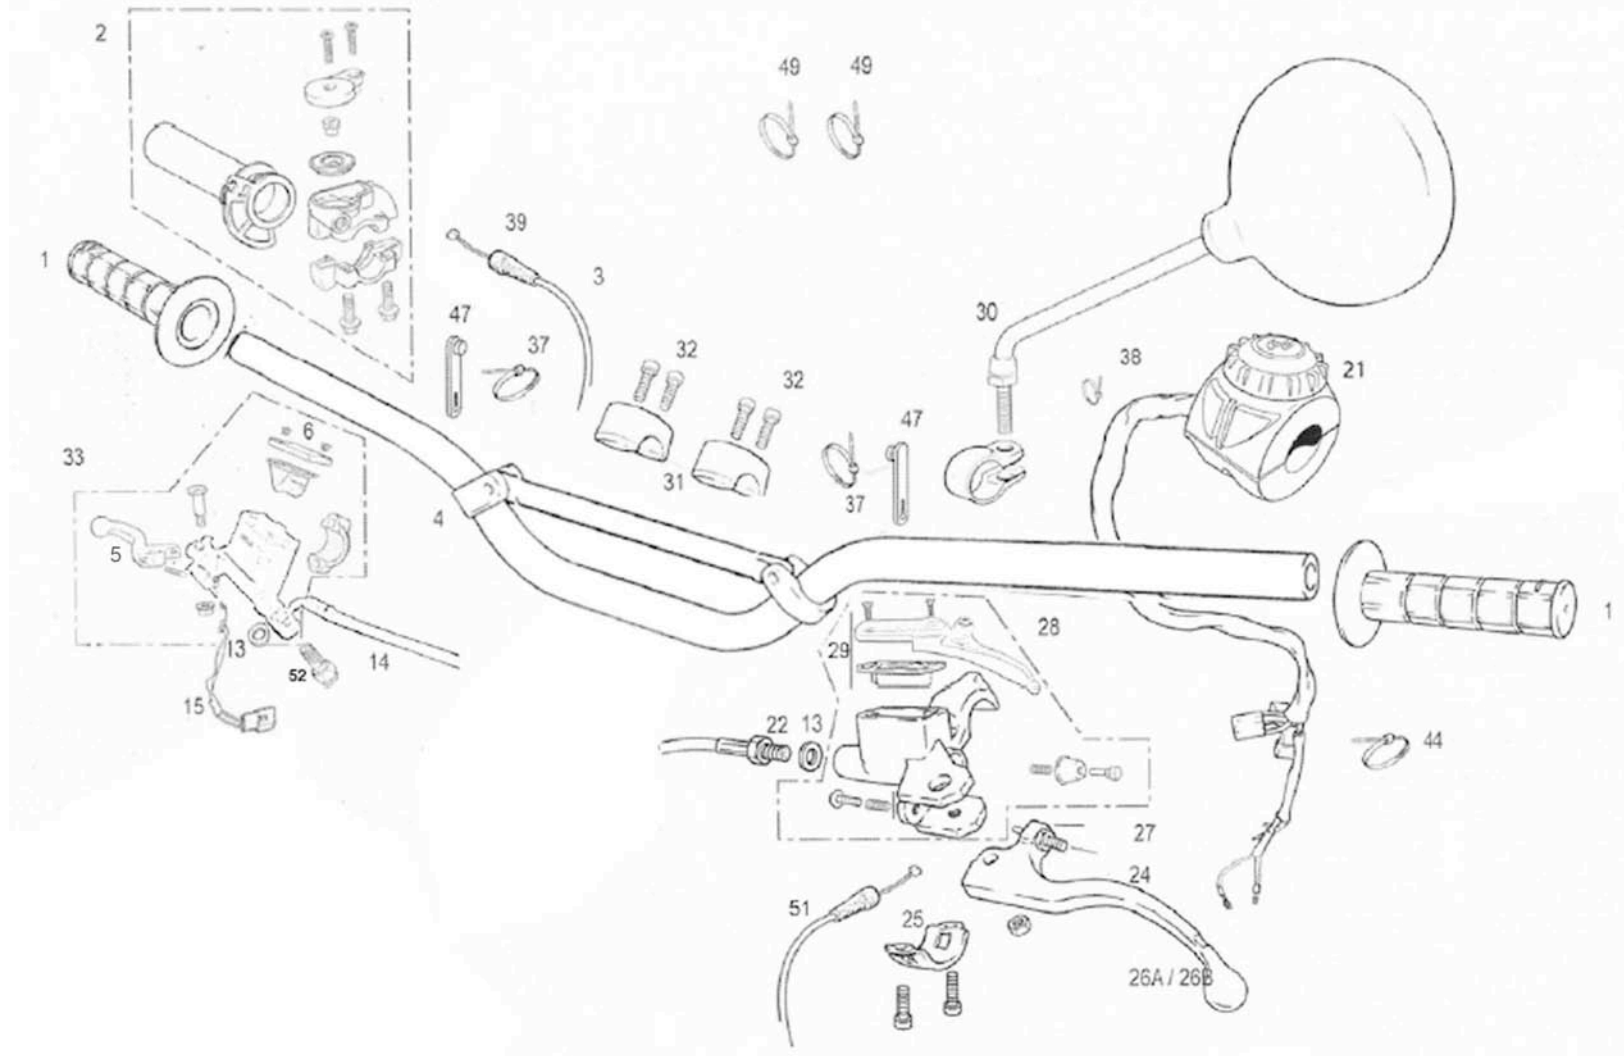

Nº	DESCRIPCION / DESCRIPTION		Cant.
1	JUEGO DE EMPUÑADURAS / C798HANDLEBAR GRIP (PAIR)	BE250736002	1
2	PUÑO DE GAS / TWIST GRIP	BE25724007	1
3	CABLE DE GAS / THROTTLE CABLE	BE78500H2508	1
4	MANILLAR COMPLETO / STEERING HANDLEBAR SET	BE250224001	1
5	MANETA DE FRENO / BRAKE HANDLE	BEH615001209	1
6	TORNILLO TAPA BOMBA / BRAKE PUMP SCREW	BC25922217	2
13	ARANDELA LATIGUILLO 10X14X1 / HOSE WASHER 10X14X1	BE25622007	2
14	LATIGUILLO FRENO DELANTERO / FRONT BRAKE HOSE	BEH611001209	1
15	INTERRUPTOR STOP BOMBA / PUMP STOP SWITCH	L300066	1
21	CONMUTADOR LUZ / LIGHT SWITCH	EH602001209	1
22	LATIGUILLO EMBRAGUE / CLUTCH HOSE	BE250522003	1
24	TORNILLO REGULACIÓN MANETA / ADJUSTING LEVER SCREW	BT27922046	1
25	SOPORTE BOMBA EMBRAGUE / CLUTCH PUMP CLAMP	BE250022211	1
26A	MANETA EMBRAGUE CORTA / SHORT CLUTCH LEVER	BT27922040	1
26B	MANETA EMBRAGUE LARGA (SERIE) / LONG CLUTCH LEVER (STANDARD)	BE250622040	1
27	TUERCA M6 BAJA / M6 LOW NUT	T2006001	1
28	BOMBA EMBRAGUE HIDRÁULICO / HYDRAULIC CLUTCH PUMP	BE250522009	1
30	ESPEJO RETROVISOR / REAR-VIEW MIRROR	L300760	2
31	BRIDA SUJECIÓN MANILLAR SUPERIOR / HANDLEBAR CLAMP (UPPER)	BEH257001209	2
32	TORNILLO SUJECIÓN BRIDA MANILLAR 8X30 / CLAMP SCREW 8X30	T0308030	4
33	BOMBA FRENO DELANTERO / FRONT BRAKE PUMP SET	BEH610001209	1
37	BRIDA GRANDE / BIG CLAMP	BE25634009	2
38	BRIDA PEQUEÑA / LITTLE CLAMP	BE25634010	1
39	GUARDAPOLVO CABLE GAS / DUST COVER THROTTLE CABLE	G600000	1
44	BRIDA UNEX CORTA 2221-0 2.5X98 / SHORT UNEX CLAMP 2221-0 2.5X98	BE25634010	1
47	GOMA SUJECIÓN CABLEADO / CABLED RUBBER HOLDER	BFS450320067	2
49	BRIDAS SERRETAS / CLAMP	BE25634007	2
51	CABLE STARTER /STARTER CABLE	BEH783001208	1
52	TORN. LATERAL BOMBA FRENO DEL. / LATERAL SREW PUMP FRONT BRAKE	R320000	1

GAS GAS

Chasis 1