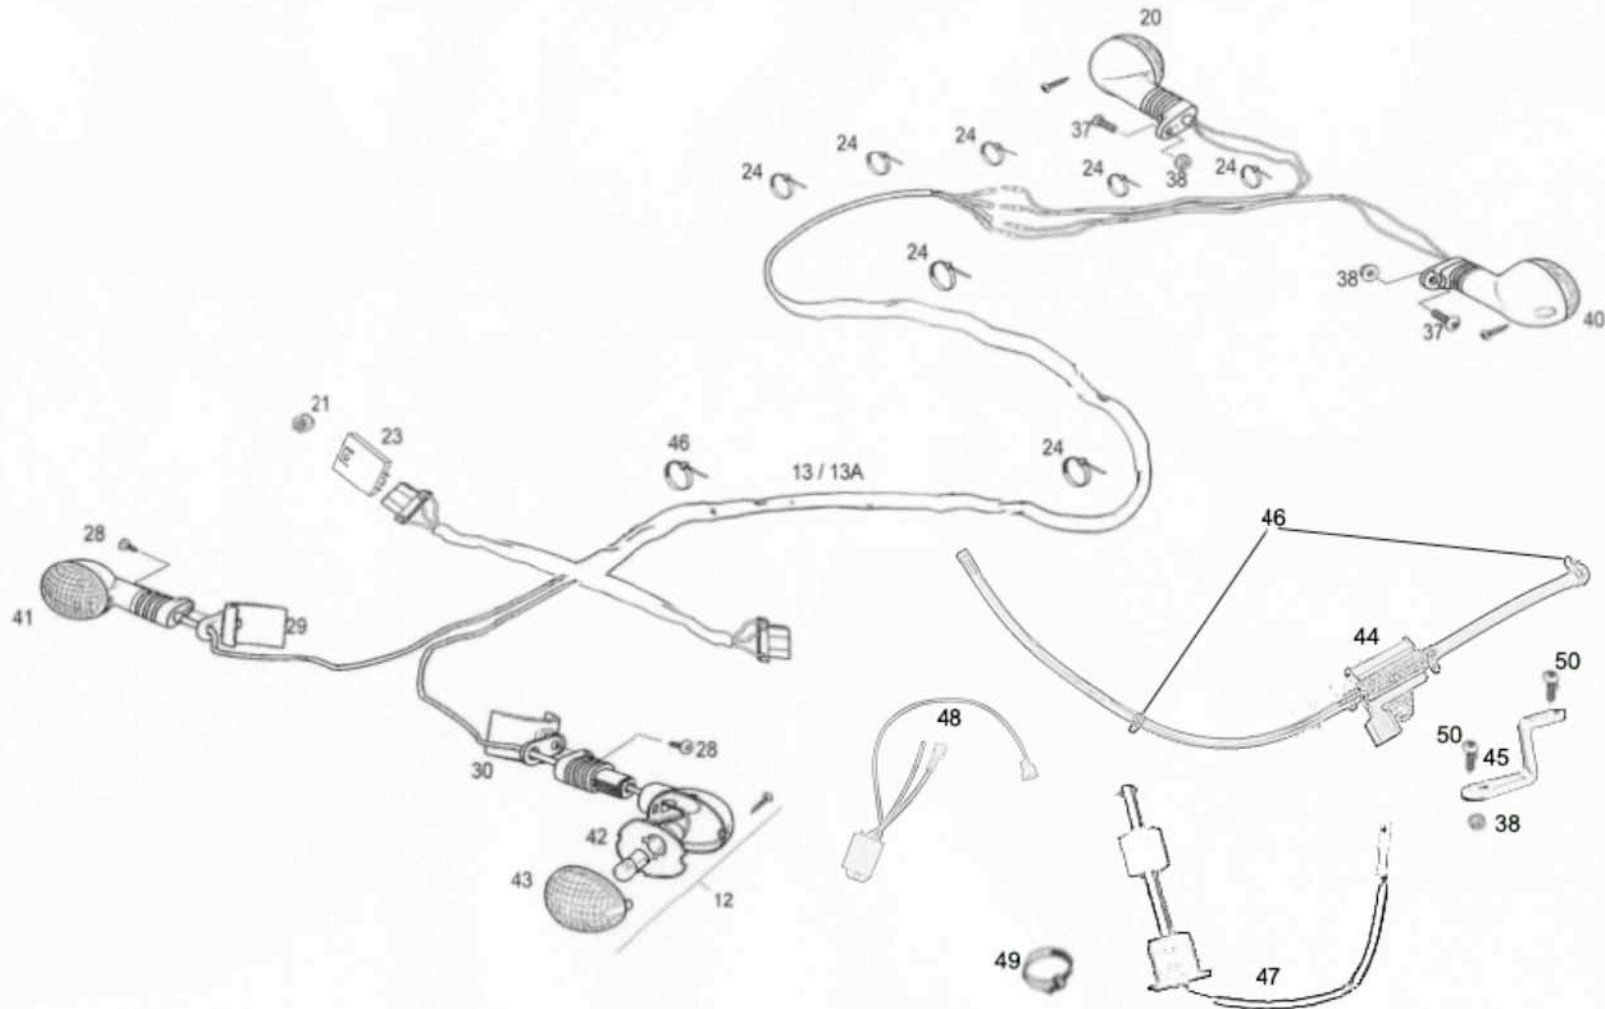

GAS GAS

Chasis 2

Nº	DESCRIPCION / DESCRIPTION		Cant.
12	INTERMITENTE IZQUIERDO DELANTERO / LEFT FRONT INDICATOR	BE250634019	1
20	INTERMITENTE DERECHO TRASERO / RIGHT REAR INDICATOR	BE250634021	1
21	TUERCA AUTOBLOCANTE BAJA M6 / SELF-LOCKING M6 NUT	T2106001	1
23	CAJA INTERMITENCIAS / I NTERMITENT BOX	L300720	1
28	TORNILLO CHAPA / SPECIAL SCREW	T0706316	2
29	SOPORTE INTERMITENTE DEL. DER. / RIGHT FRONT INDICATOR HOLDER	BE250134017	1
30	SOPORTE INTERMITENTE DEL. IZDO / LEFT FRONT INDICATOR HOLDER	BE250134020	1
37	ULS 6X16 NEGRO / 6X16 ULS BLACK BOLT	T0506016N	2
38	TUERCA CON ARANDELA M6 / NUT WITH WASHER M6	T2206000	4
40	INTERMITENTE IZQUIERDO TRASERO / LEFT REAR INDICATOR	BE250634022	1
41	INTERMITENTE DERECHO DELANTERO / RIGHT FRONT INDICATOR	BE250634018	1
42	BOMBILLA / LAMP	L200118	4
43	CRISTAL INTERMITENTE / INDICATOR COVER	BE250634120	4
44	BOMBA ACEITE / OIL PUMP	EH514001209	1
45	SOPORTE BOMBA ACEITE / OIL PUMP SUPORT	EH554001209	1
46	ABRAZADERA / CLAMP	BEH800101209	2
47	SONDA ACEITE / OIL PROVE	EH514501209	1
48	CDO / CDO	EH511001209	1
49	ABRAZADERA TORRO 20X32X9 / 20X32X9 CLAMP	L200044	1
50	ULS 6X16 / 6X16 ULS	T0506016	2