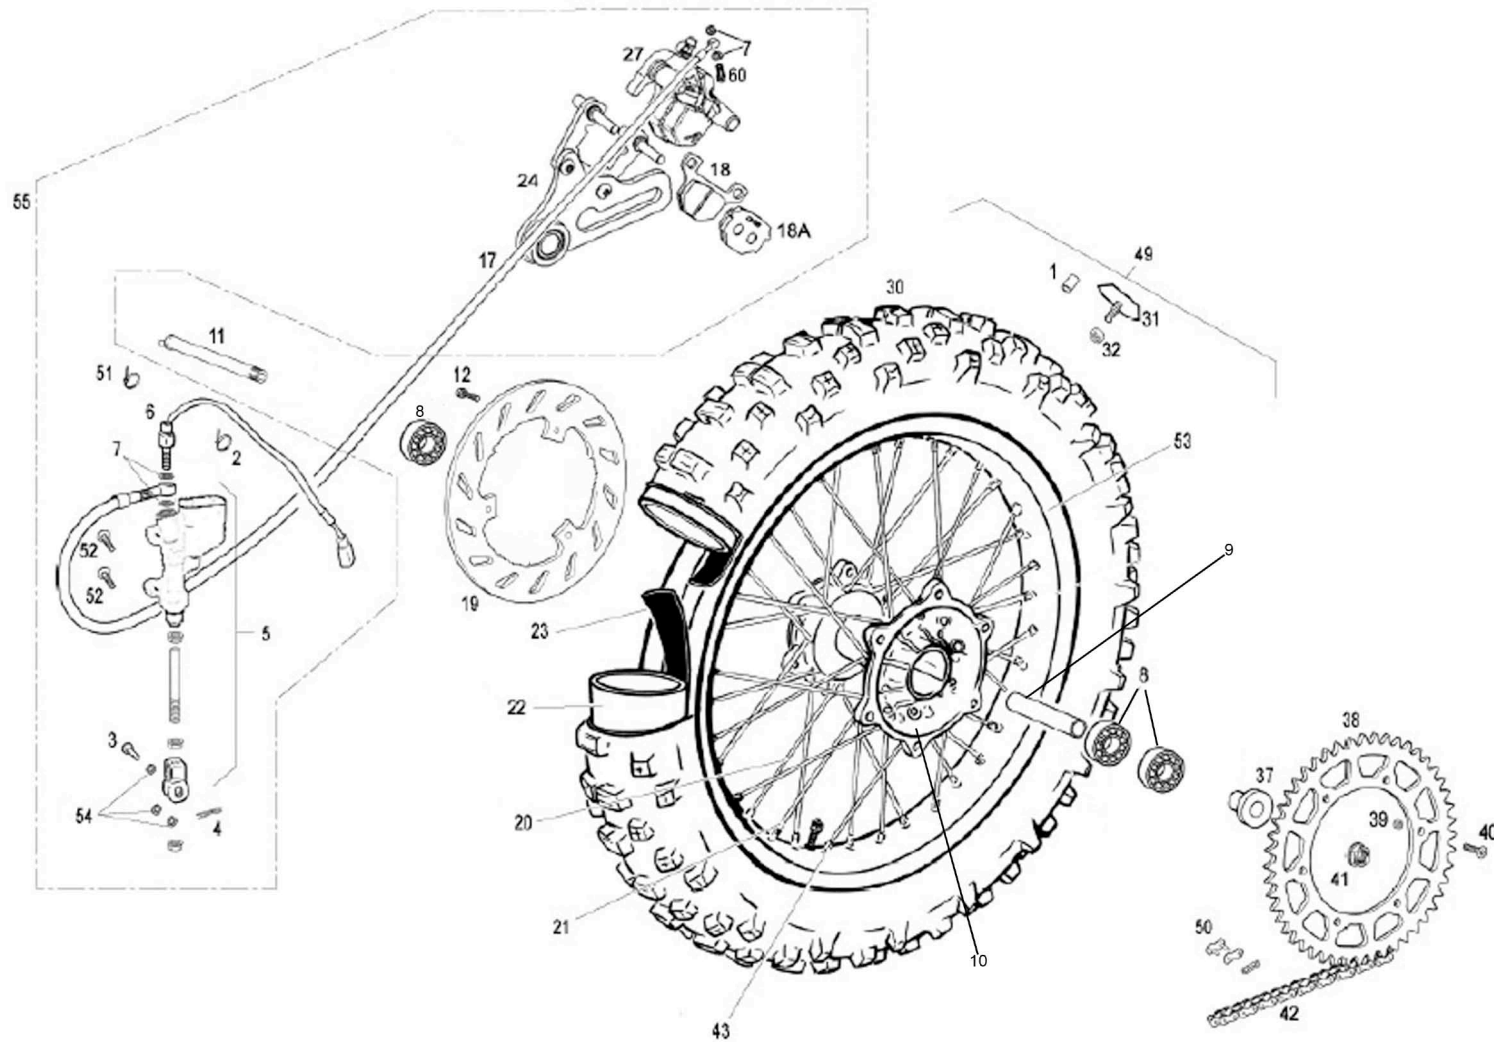

Nº	DESCRIPCION / DESCRIPTION	SM	EH	Cant.
1	CASQUILLO AGARRE CUBIERTA DELANTERA / FRONT TIRE HOLDING BUSHING		BE250518048	1
2	BRIDA UNEX 2244 16/102 4.8X36 / CLAMP 2244 16/102 4.8X36		BE25634007	1
3	PASADOR 8X20 PEDAL FRENO / BRAKE PEDAL PIN 8X20		BE25622026	1
4	CLAVILLA PASADOR FRENO 2X20 / BRAKE PEDAL PIN STOPPER		BE25622027	1
5	BOMBA FRENO TRASERO NISSIN / NISSIN REAR BRAKE PUMP		BEH660001209	1
6	INTERRUPTOR STOP BOMBA NISSIN / NISSIN BRAKE PUMP STOP SWITCH		BEP250234003	1
7	ARANDELA LATIGUILLO 10X14X1 / HOSE WASHER 10X14X1		BE25622007	4
8	COJINETE / BEARING		BEH560001209	3
11	EJE RUEDA TRASERA / REAR WHEEL AXIS		BE25618020	1
12	TORNILLO HEXAGONAL 6X16 DISCO TRAS. / R. DISC BRAKE HEX. SCREW 6X16		BEH571001209	3
17	LATIGUILLO FRENO TRASERO NISSIN / NISSIN REAR BRAKE HOSE		BEH661001209	1
18	PASTILLA DE FRENO TRASERO INT. / INT. REAR BRAKE PAD		BEH675001209	1
18A	PASTILLA DE FRENO TRASERO EXT. / EXT. REAR BRAKE PAD		BEH675011209	1
19	DISCO FRENO TRASERO / REAR BRAKE DISC		BEH570001209	1
20	RADIO 192X4,5 LADO FRENO 18" / 18" BRAKE-SIDE SPOKE 192X4.5		BEH592001209	18
21	RADIO 188X4,5 LADO CORONA 18" / 18" SPROCKET-SIDE SPOKE 188X4.5		BEH592101209	18
22	CAMARA TRASERA / REAR AIR HOSE	BIE500118004SM	BIE500118004	1
23	PROTECTOR BANDA TRASERA / REAR RIM BAND	BIE500118003SM	BIE500118003	1
24	SOPORTE PINZA TRASERA / REAR CALIPER SUPPORT		BEH671001209	1
27	PINZA FRENO TRASERO / REAR BRAKE CALIPER		BEH670001209	1
30	NEUMÁTICO TRASERO / REAR TYRE	BIE050418005SM	BIE050418005	1
31	AGARRE CUBIERTA TRASERA / REAR TYRE HOLDER		BE555002509	1
32	TUERCA AUTOBLOCANTE M8 BAJA / SELF-LOCKING NUT M8		T2108001	1
37	DISTANCIADOR RUEDA TRAS. / WHEEL SPACER		BE25618025	1
38	CORONA Z40 SERIE / Z40 SERIAL SPROCKET		BEH573001209	1
38A	CORONA Z38 / Z38 SPROCKET	BP120718024		1
42	CADENA REGINA 125 / 125 REGINA CHAIN		BC120110036	1
43	TUERCA RADIO TRASERO / REAR SPOKE NUT		BE250018016	36
49	RUEDA TRASERA / REAR WHEEL SET	BEH55000SMCT1209	BEH55000CT1209	1
50	ENGANCHE CADENA / CHAIN SPLIT LINK		BE250310066	1
51	BRIDA UNEX CORTA / SHORT CLAMP		BE25634010	3
52	ULS 6X20 CON ARANDELA PLATA / 6X20 ULS WITH WASHER		T0556020	2
53	LLANTA / RIM	BEH59000SM1209	BEH590001209	1
41	TUERCA AUTOBL. /SELF-LOCKING NUT		BE25618023	1

GAS GAS

Chasis 11