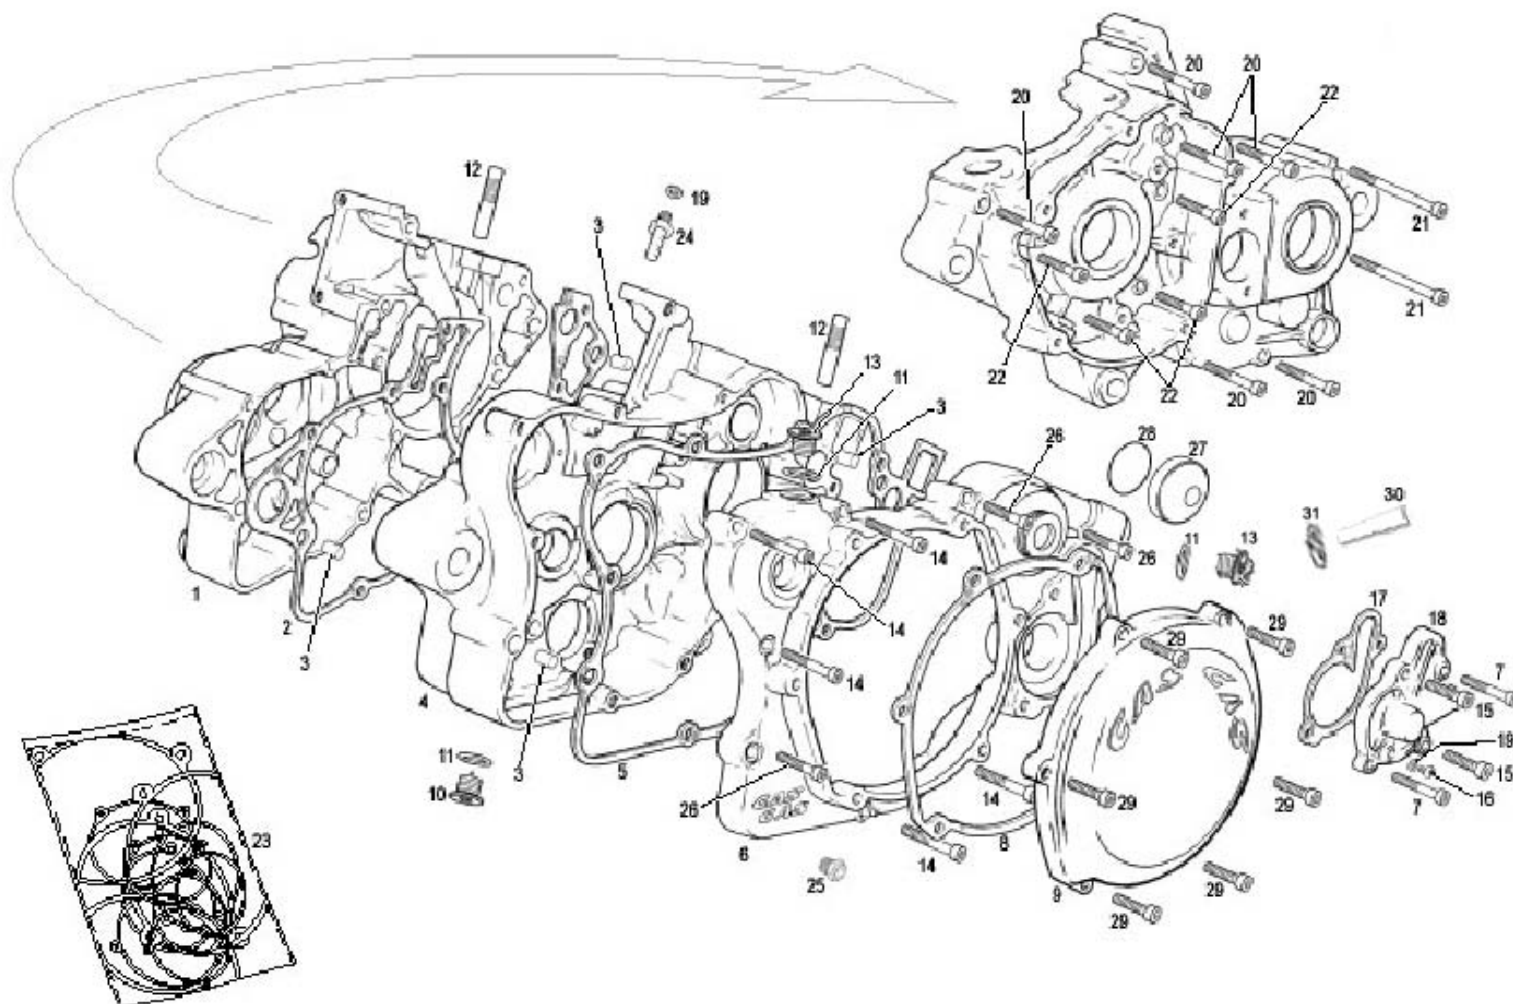

Nº	DESCRIPCION / DESCRIPTION	125	Cant.
1	CÁRTER IZQUIERDO EC125 / LEFT CRANKCASE	ME110001209	1
2	JUNTA CÁRTER CENTRAL EC125 / CENTRAL CRANKCASE GASKET	ME120144001	1
3	CASQUILLO CENTRADOR CÁRTER / CRANKCASE HUSHING	ME25610018	4
4	CÁRTER DERECHO EC125 / RIGHT CRANKCASE	ME100001209	1
5	JUNTA TAPA EMBRAGUE 0.5MM / CLUTCH COVER GASKET	ME120144002	1
6	TAPA EMBRAGUE EC125 / CLUTCH COVER	ME120332001	1
7	TORNILLO ESPECIAL 6X60 / SPECIAL BOLT 6X60	T0206060	2
8	JUNTA TAPA DISCOS 0.8 / DISCS COVER GASKET 0.8	ME120144003	1
9	TAPA DISCOS EMBRAGUE MAGNESIO / MAGNESIUM DISCS CLUTCH COVER	ME120132002	1
10	TAPÓN VACIADO ACEITE CON IMÁN / MAGNETIC OIL DRAIN PLUG	M01016002	1
11	ARANDELA COBRE 12X18X1,5 / 12X18X1,5 WASHER	MT280410030	1
12	ESPÁRAGO CILINDRO EC125 M8 / CYLINDER PIN	ME120116023	2
13	TAPÓN LLENADO ACEITE / OIL FILL PLUG	ME25610016	2
14	TORNILLO ESPECIAL 6X35 / SPECIAL BOLT 6X35	T0206035	5
15	TORNILLO ESPECIAL TAPA EMBRAGUE CART. SUP. 6X25 / SPECIAL BOLT 6X25	T0206025	2
16	ULS 6X10 / ULS BOLT 6X10	T0506010	1
17	JUNTA TAPA BOMBA AGUA EC125 / WATER PUMP COVER GASKET	ME120144008	1
18	TAPA BOMBA AGUA EC125 / WATER PUMP COVER	ME120110008	1
19	ARANDELA FIBRA 6X10X1.5 / FIBER WASHER 6X10X1.5	T4006010	2
20	TORNILLO ESPECIAL 6X55 / SPECIAL BOLT 6X55	T0206055	6
21	TORNILLO ESPECIAL 6X70 8.8 CÁRTER / SPECIAL BOLT 6X70	T0206070	2
22	TORNILLO ESPECIAL 6X45 / SPECIAL BOLT 6X45	T0206045	4
23	KIT JUNTAS EC 125 / EC125 GASKET KIT	ME120144100	1
24	DESAPORIZADOR CÁRTER / CARTER BREATHE	M01032001	1
25	VISOR NIVEL DE ACEITE / OIL LEVEL PLUG	ME25610015	1
26	TORNILLO ESPECIAL 6X40 / SPECIAL BOLT 6X40	T0206040	3
27	TAPÓN CENTRÍFUGO / IMPELLER CAP	ME120332085	1
28	TÓRICA 28X1,78 / 28X1,78 O'RING GASKET	ME120332086	1
29	TORNILLO ESPECIAL 6X20 / SPECIAL BOLT 6X20	T0206020	6
30	CASQUILLO TAPON VARILLA CENTRIFUGO /	MEH651001208	1
31	TORICA TAPON VARILLA CENTRIFUGO / O-RING STOPPER ROD CENTRIFUGAL	M01612011	1

GAS GAS

Motor 5