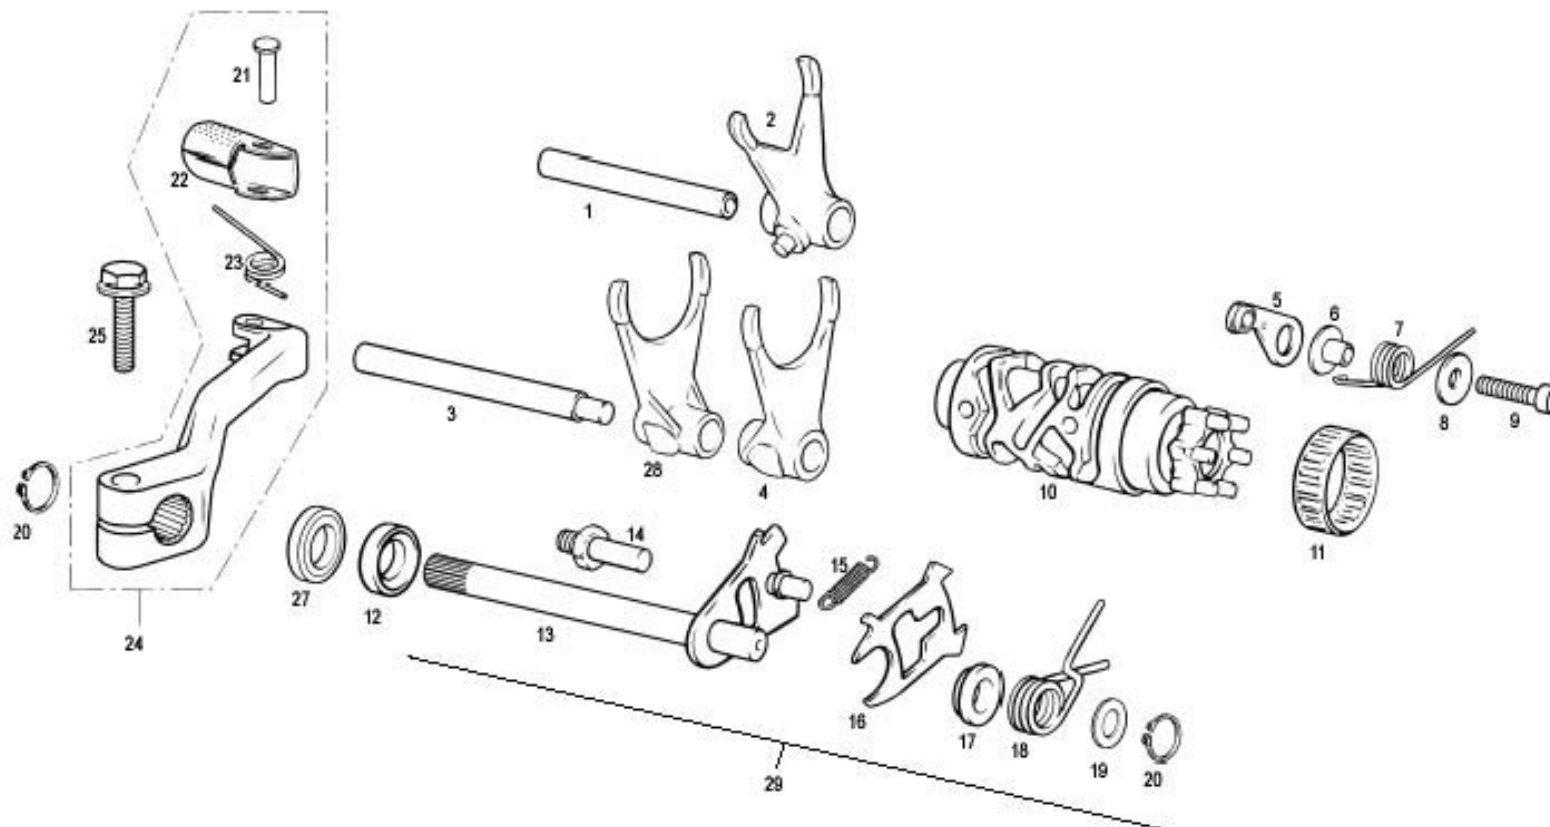

DESPIECE // PART LIST
HALLEY 2T EC-SM
125

2009

DESPIECE // PART LIST
HALLEY 2T EC-SM
125

2009

*Caja de láminas /
Reed valve*

GAS GAS

EH/SM/ 2009

Nº	DESCRIPCION / DESCRIPTION	125	Cant.
1	EJE HORQUILLA CORTO EC125 / SHORT FORK AXIS	ME120136045	1
2	HORQUILLA PRIM. 5-6 / SHIFT FORK 5-6	ME120136009	1
3	EJE HORQUILLA LARGO / LONG FORK AXIS	ME120136044	1
4	HORQUILLA SECUNDARIO 2-3 EC125 / SHIFT FORK 2-3	ME120136008	1
5	FIJADOR MARCHAS EC / GEAR LEVER END	ME250036033CT	1
6	CASQUILLO PLATINA FIJADOR MARCHAS / GEAR BUSHING	ME25636047	1
7	MUELLE FIJADOR MARCHAS EC125 / GEAR FASTEN SPRING	ME120136034	1
8	ARANDELA PLANA 6.5X16X1.5 / PLANE WASHER 6.5X16X1.5	T4006016	1
9	ALLEN 6X25 / ALLEN BOLT 6X25	T0306025	1
10	DESMODRÓMICO EC125 / SHIFT CAM	ME120536031	1
11	RODAMIENTO DESMODRÓMICO HK3512 / HK3512 SHIFT CAM BEARING	ME25636054	1
12	CASQUILLO EJE SELECTOR / AXIS BUSHING	ME250136050	1
13	EJE SELECTOR EC125 / SELECTOR AXIS	ME120236038	1
14	TORNILLO CENTRADOR MUELLE SELECTOR / SELECTOR SPRING SCREW	ME25636042	1
15	MUELLE ESCORPIÓN / SCORPION SPRING	ME25636039	1
16	ESCORPIÓN / SCORPION	ME250236036	1
17	DOLLA CENTRADOR ESCORPIÓN / SCORPION CENTRE	ME250236041	1
18	MUELLE SELECTOR / SELECTOR SPRING	ME25636035	1
19	ARANDELA 12,10/12,25X22X3 / 12,10/12,25X22X3 WASHER	T4012022	1
20	SEEGER 12X1 / 12X1 SEEGER	ME25636043	2
21	PASADOR PUNTERA PEDAL 6X18 / 6X18 LEVER END PIN	ME25636030	1
22	PUNTERA PEDAL CAMBIO / GEAR LEVER END	ME25636027	1
23	MUELLE PUNTERA PEDAL ARRANQUE / GEAR LEVER END SPRING	ME25636029	1
24	CTO. PEDAL CAMBIO / GEAR LEVEL SET	ME120336026	1
25	HEXAGONAL 6X20 CON ARANDELA / 6X20 HEXAGONAL WITH WASHER	T0206020	1
27	RETÉN SELECTOR / SELECTOR SEAL	ME120136048	1
28	HORQUILLA SECUNDARIO 1-4 / SHIFT FORK 1-4	ME120136108	1
29	EJE SELECTOR EC125 COMPLETO / SELECTOR AXIS COMPLETE	ME120236038CT	1