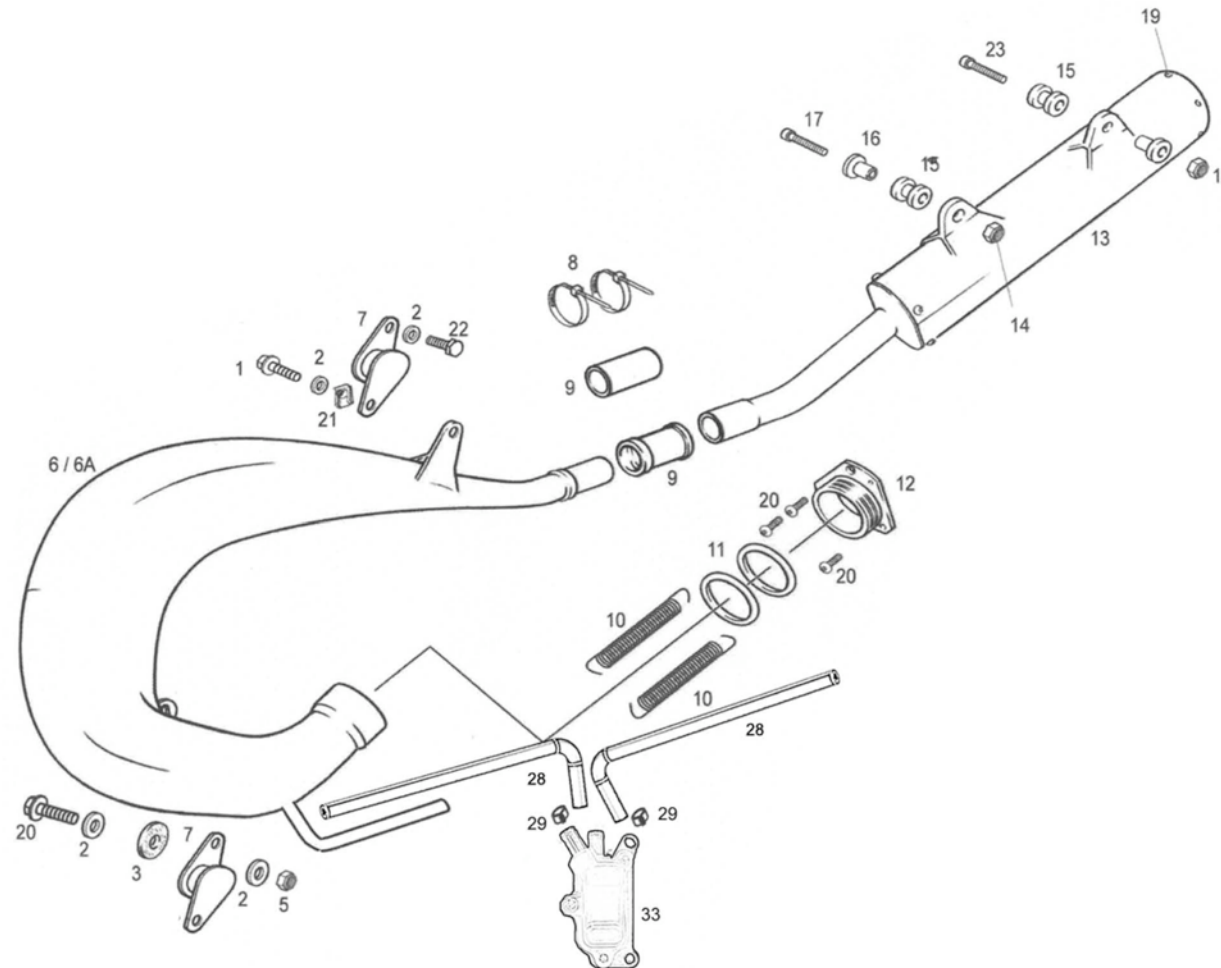

Nº	DESCRIPCION / DESCRIPTION				Cant.
1	HEXAGONAL 6X15 / HEXAGONAL			T0106015	1
2	ARANDELA 6X18X1,5 / 6X18X1.5 WASHER			T4006018	4
3	ARANDELA KLINGERIT / KLINGERIT WASHER			T4006725	1
5	TUERCA AUTOBLOCANTE BAJA M6 / LOW SELF-LOCKING NUT M6			T2106001	1
6	TUBO ESCAPE / EXHAUST PIPE			BE850001209	1
6A	TUBO ESCAPE CATALIZADO / CATALYZED EXHAUST PIPE			BE85000H1209	1
7	SILENTBLOCK ESCAPE / EXHAUST SILENTBLOCK			BE25626004	1
8	BRIDA UNEX 4,8X36 / UNEX CLAMP 4.8X36			BE25634007	2
9	JUNTA ESCAPE / EXHAUST GASKET			BE12626003	1
10	MUELLE ESCAPE / EXHAUST SPRING			BE25610042	2
11	TÓRICA TUBERA ESCAPE 44X3 FP / EXHAUST O'RING			BE250526006	2
12	TUBERA ESCAPE / EXHAUST PIPE			ME120316019	1
13	SILENCIOSO / SILENCER			BE120726002H	1
14	TUERCA AUTOBLOC. DIN-6926 M6 C/ARAN. / SELF-BLOCKING NUT WITH WAS.			T2206002	2
15	SILENTBLOCK SILENCIADOR / SILENTBLOCK SILENCER			BE250026005	2
16	CASQUILLO SILENTBLOCK SILENCIOSO / SILENTBLOCK SILENCER BUSHING			BE250026000	2
17	ALLEN 6X30 / ALLEN BOLT 6X30			T0306030	1
19	REMACHE D.4 SILENCIOSO / SILENCER RIVET D4			BE250026032	6
20	TORNILLO HEXAGONAL CON ARANDELA 6X14 / HEXAGONAL WITH WASHER			T0206014	4
21	TUERCA RAPIDA NUT M6 / M6 FAST NUT			T2606000	1
22	TORNILLO ESPIRAL 6X16 / SCREW			T0206016	1
23	ALLEN 6X50 / 6X50 BOLT			T0306050	1
25	CATALIZADOR 125 / 125 CATALYST			BE120126250	1
26	FILTRO AIRE SECUNDARIO / SECONDARY AIR FILTER			BT280626059	1
28	TUBO GOMA ESCAPE A VÁLVULA / EXHAUST TO VALVE RUBBER TUBE			BE785551209	2
29	ABRAZADERA COBRA 14			MFS450410031	2
33	VALVULA AIS / AIS VALVE			BE785652509	1