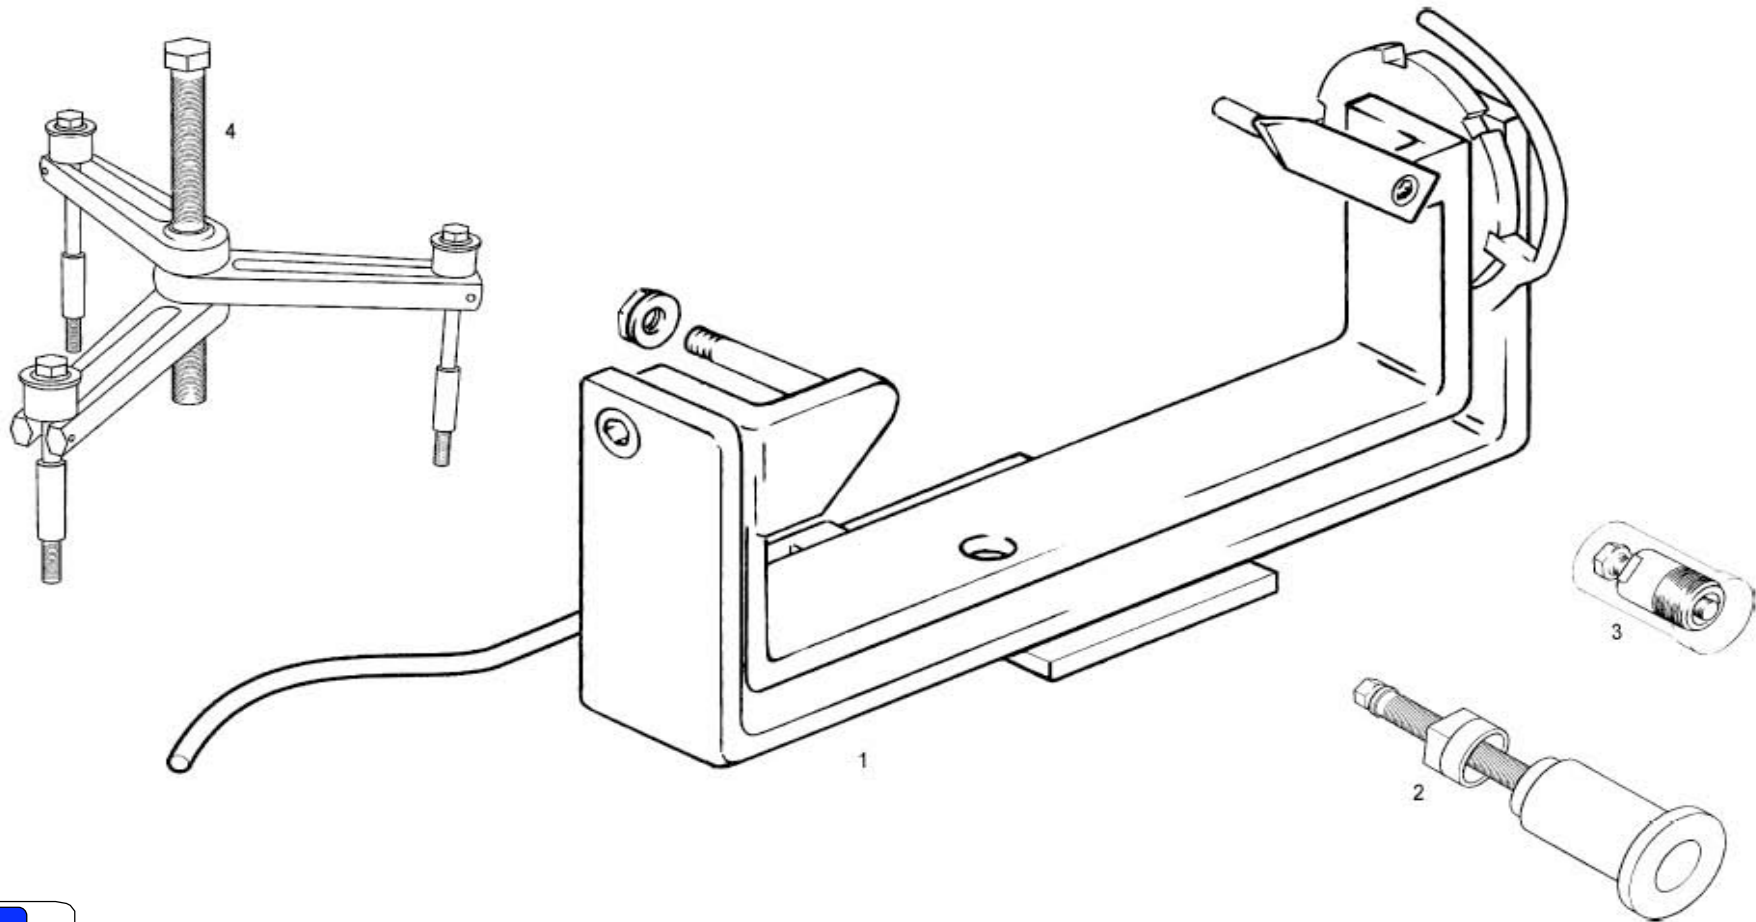

Nº	DESCRIPCION / DESCRIPTION	125	Cant.
1	CAPUCHON	M09001055	1
2	TENSOR CABLE	MT280390036	1
3	CURVA	MT280390041	1
4	TORNILLO TAPA	MT280390042	2
5	TAPA CARBURADOR	MT280390024	1
6	MUELLE COMPRESIÓN	MT280390026	1
7	CASQUILLO MUELLE	MT280390040	1
8	FIJADOR AGUJA	MT280390023	1
9	ARANDELA AGUJA	MT280390043	1
10	CLIP AGUJA	M09001020	1
11	TORNILLO STARTER	M09001110	1
12	TIRADOR STARTER POR CABLE	BEH783101209	1
13	AGUJA D.51	BEH780201208	1
14	COMPUERTA 50	BEH780151208	1
15	KIT TORNILLO AIRE	MT280390028	1
16	TORNILLO RELENTÍ	MT280390038	1
17	MUELLE RELENTÍ	MT280390039	1
18	CHICLÉ STARTER	M09007060	1
19	DIFUSOR 266K	BEH780101208	1
20	CHICLÉ BAJA	MT280390432- MT280390019	1
21	TORICA CHICLÉ STARTER	M09001070	1
22	AGUJA DE PASO	M09001350	1
23	BALANCIN BOYA	MT280390045	1
24	EJE FLOTADOR	MT280390033	1
25	BOYAS	M09008036	2
26	TORICA CUBETA	M09001085	1
27	CHICLÉ ALTA	M09006092-M09006128	1
28	TORICA TAPON CUBETA	M09001090	1
29	TAPON CUBETA	M09001155	1
30	TORICA ADAPTADOR	BE781012508	1
31	ADAPTADOR DELANTERO	BE781002508	1
32	ADAPTADOR TRASERO	BE781102508	1
33	CARBURADOR HALLEY	MIC060590000	1

GAS GAS

Motor 11