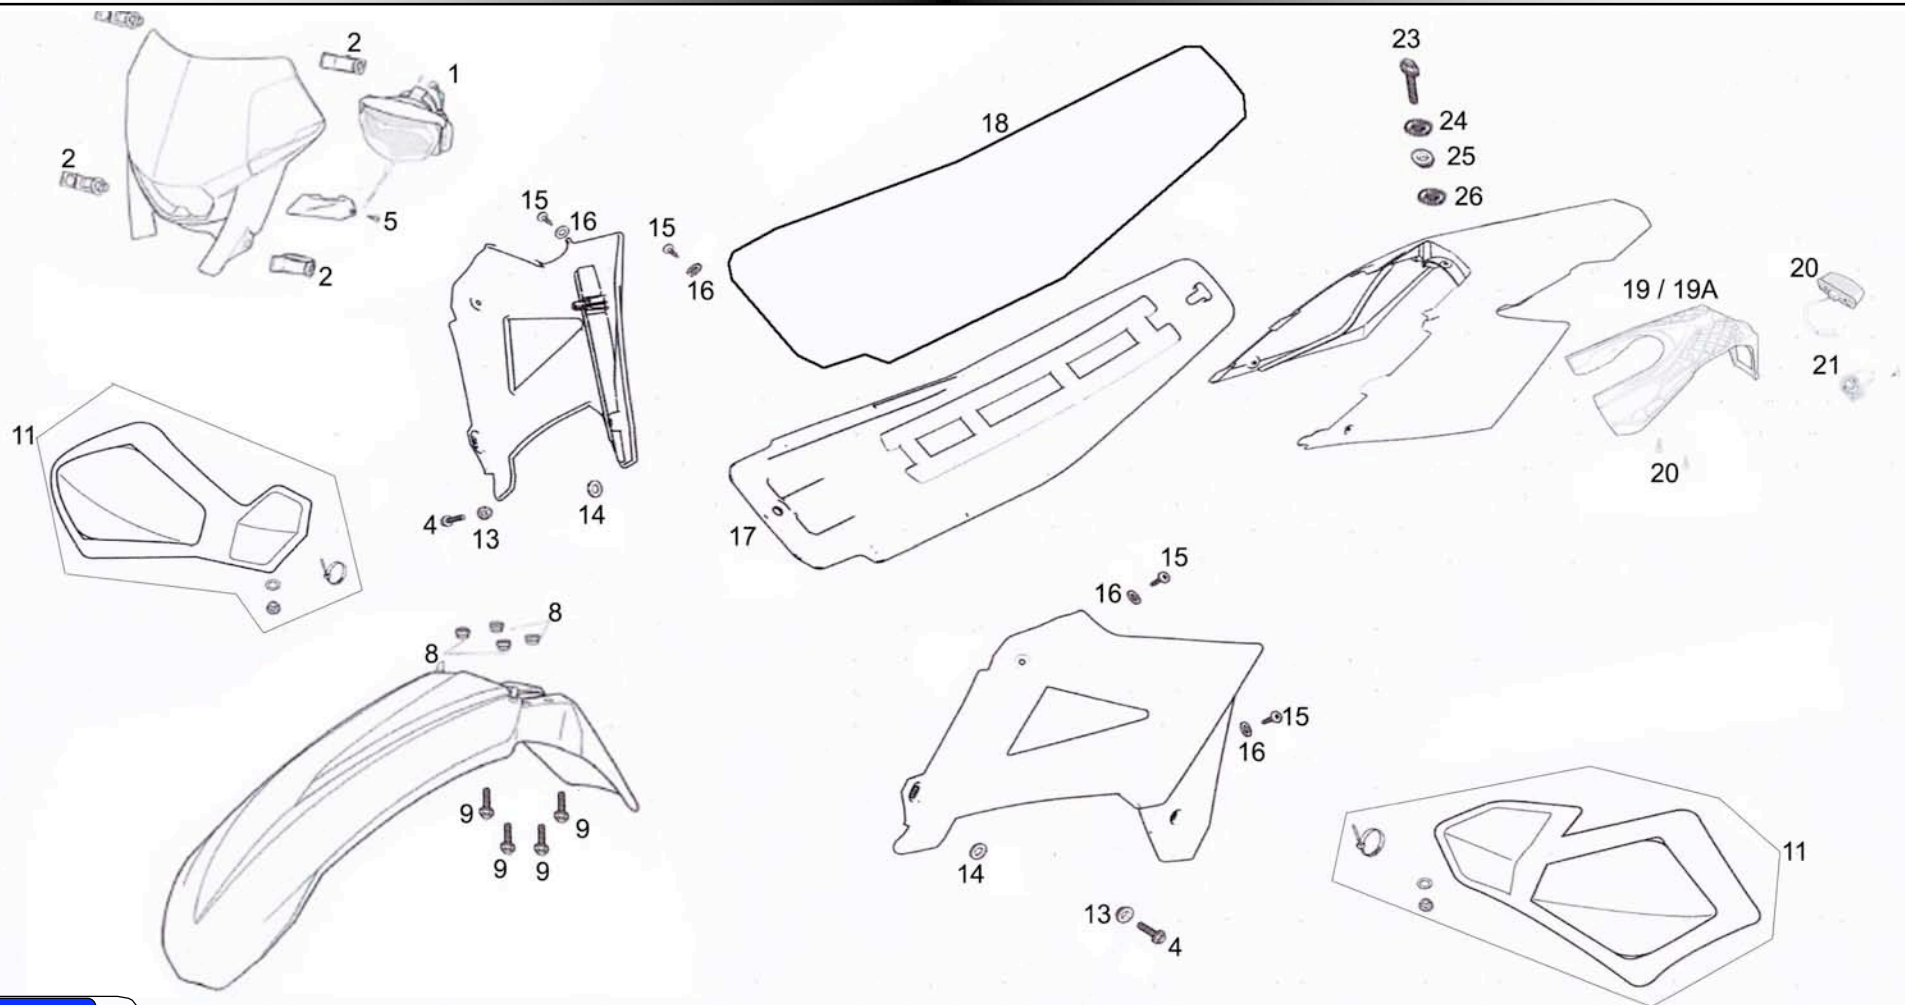

Nº	DESCRIPCION / DESCRIPTION			EH	Cant.
1	OPTICA / OPTIC			EE200002508	1
2	GOMA FARO / RUBBER LIGHTHOUSE			BE25636015	4
5	TORN. PLASTICO / PLASTIC SCREW			BE250420063/2	1
8	CASQUILLO GUARDABARROS VALONA / FRONT FENDER BUSHING			BE2500141018	4
9	TORN. ESPECIAL 6X20 ARAND. / 6X20 SCREW WASHER			T0606020	4
11	CTO. PARAMANOS / JOINT PROTECTOR HANDS			BE94500SM2508	1
13	CASQUILLO TAPA RADIADOR / RADIATOR CAP LID			BE250032060	2
14	ARANDELA NYLON / NYLON WASHER			T06065017	2
15	TORNILLO PLASSTICO 4,6X12 / 4,6X12 PLASTIC SCREW			T0804612/2	4
16	ARANDELA ALUMINIO / ALUMINIUM WASHER			BE250511002	4
17	SILLIN / SEAT			BE940002508	1
18	FUNDA SILLIN / SEAT COVER			BE940012508	1
19	CTO. PORTAMATRICULAS / REAR LICENSE PLATE HOLDER SET			BE250720003CT	1
19A	PORTAMATRICULAS / REAR LICENSE PLATE HOLDER			BE250720003	1
20	LUZ DE FRENO / BRAKE LIGHT			BE250734015	1
21	LUZ MATRICULA / LIGHT OF PLATE			BE250734124	1
22	TORN. ESPECIAL 6X20 / 6X20 SCREW			T0206020	2
23	TORN. PHILIPS 6X25 / PHILIPS SCREW 6X25			T0706025	1
24	CASQUILLO / CAP			BE25610007	1
25	ARANDELA / WASHER			BE940502509	1
26	ARANDELA NEGRA / BLACK WASHER			BE250710213	1