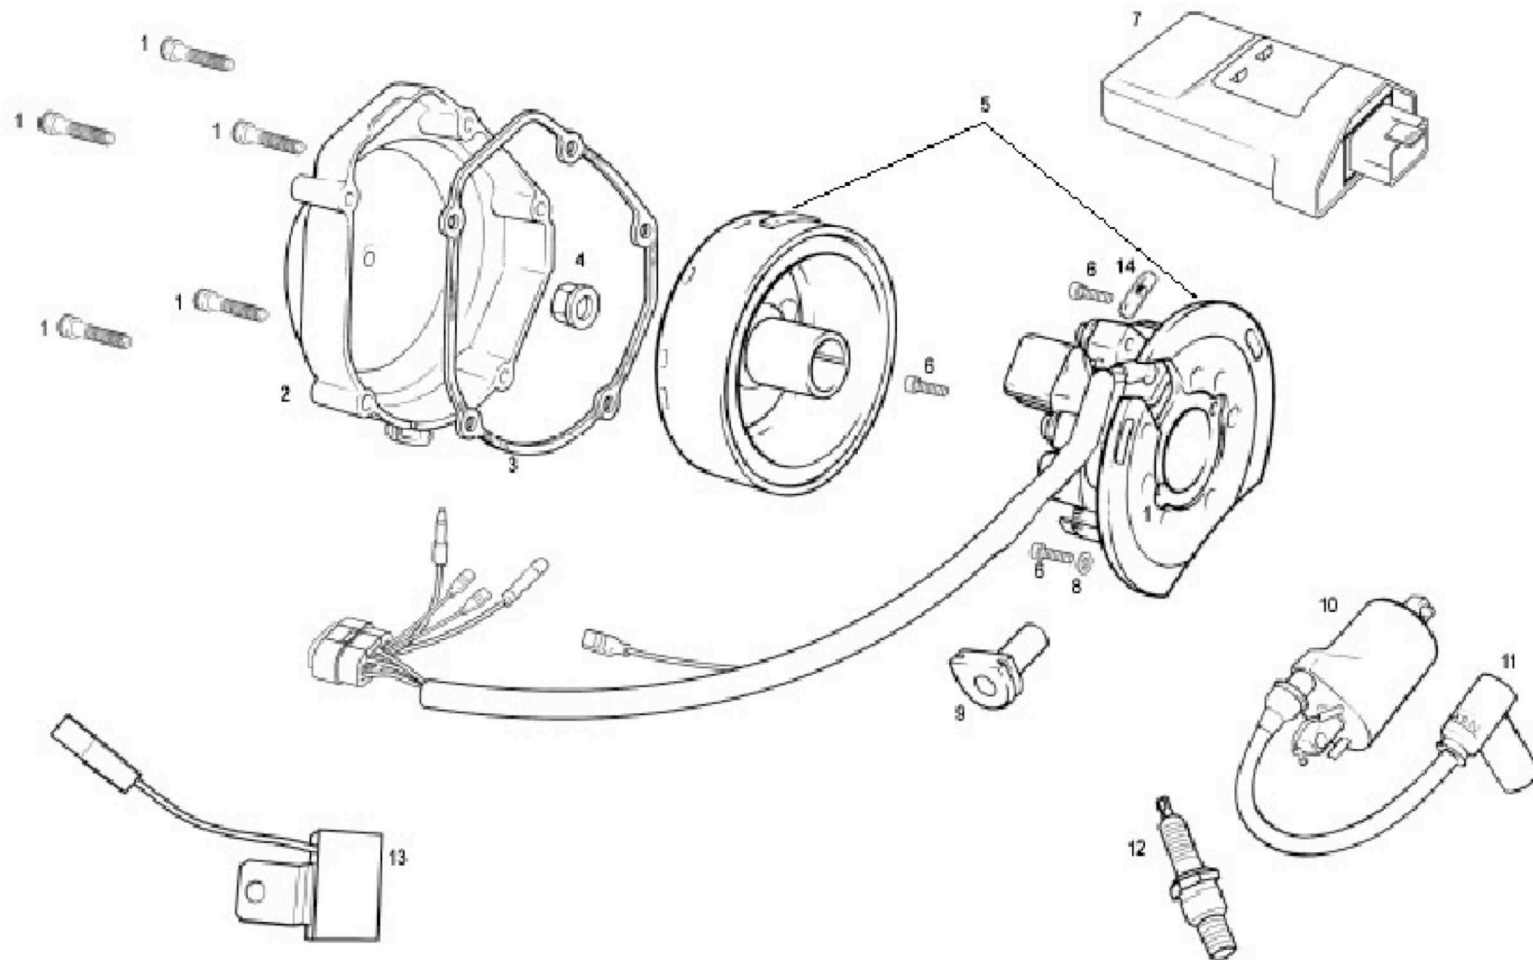

Nº	DESCRIPCION / DESCRIPTION	125	Cant.
1	CÁRTER IZQUIERDO EC125 / LEFT CRANKCASE	ME110001209	1
2	JUNTA CÁRTER CENTRAL EC125 / CENTRAL CRANKCASE GASKET	ME120144001	1
3	CASQUILLO CENTRADOR CÁRTER / CRANKCASE HUSHING	ME25610018	4
4	CÁRTER DERECHO EC125 / RIGHT CRANKCASE	ME100001209	1
5	JUNTA TAPA EMBRAGUE 0.5MM / CLUTCH COVER GASKET	ME120144002	1
6	TAPA EMBRAGUE EC125 / CLUTCH COVER	ME120332001	1
7	TORNILLO ESPECIAL 6X60 / SPECIAL BOLT 6X60	T0206060	2
8	JUNTA TAPA DISCOS 0.8 / DISCS COVER GASKET 0.8	ME120144003	1
9	TAPA DISCOS EMBRAGUE MAGNESIO / MAGNESIUM DISCS CLUTCH COVER	ME120132002	1
10	TAPÓN VACIADO ACEITE CON IMÁN / MAGNETIC OIL DRAIN PLUG	M01016002	1
11	ARANDELA COBRE 12X18X1,5 / 12X18X1,5 WASHER	MT280410030	1
12	ESPÁRAGO CILINDRO EC125 M8 / CYLINDER PIN	ME120116023	2
13	TAPÓN LLENADO ACEITE / OIL FILL PLUG	ME25610016	2
14	TORNILLO ESPECIAL 6X35 / SPECIAL BOLT 6X35	T0206035	5
15	TORNILLO ESPECIAL TAPA EMBRAGUE CART. SUP. 6X25 / SPECIAL BOLT 6X25	T0206025	2
16	ULS 6X10 / ULS BOLT 6X10	T0506010	1
17	JUNTA TAPA BOMBA AGUA EC125 / WATER PUMP COVER GASKET	ME120144008	1
18	TAPA BOMBA AGUA EC125 / WATER PUMP COVER	ME120110008	1
19	ARANDELA FIBRA 6X10X1.5 / FIBER WASHER 6X10X1.5	T4006010	2
20	TORNILLO ESPECIAL 6X55 / SPECIAL BOLT 6X55	T0206055	6
21	TORNILLO ESPECIAL 6X70 8.8 CÁRTER / SPECIAL BOLT 6X70	T0206070	2
22	TORNILLO ESPECIAL 6X45 / SPECIAL BOLT 6X45	T0206045	4
23	KIT JUNTAS EC 125 / EC125 GASKET KIT	ME120144100	1
24	DESAPORIZADOR CÁRTER / CARTER BREATHE	M01032001	1
25	VISOR NIVEL DE ACEITE / OIL LEVEL PLUG	ME25610015	1
26	TORNILLO ESPECIAL 6X40 / SPECIAL BOLT 6X40	T0206040	3
27	TAPÓN CENTRÍFUGO / IMPELLER CAP	ME120332085	1
28	TÓRICA 28X1,78 / 28X1,78 O'RING GASKET	ME120332086	1
29	TORNILLO ESPECIAL 6X20 / SPECIAL BOLT 6X20	T0206020	6
30	CASQUILLO TAPON VARILLA CENTRIFUGO /	MEH651001208	1
31	TORICA TAPON VARILLA CENTRIFUGO / O-RING STOPPER ROD CENTRIFUGAL	M01612011	1

GAS GAS

Motor 5