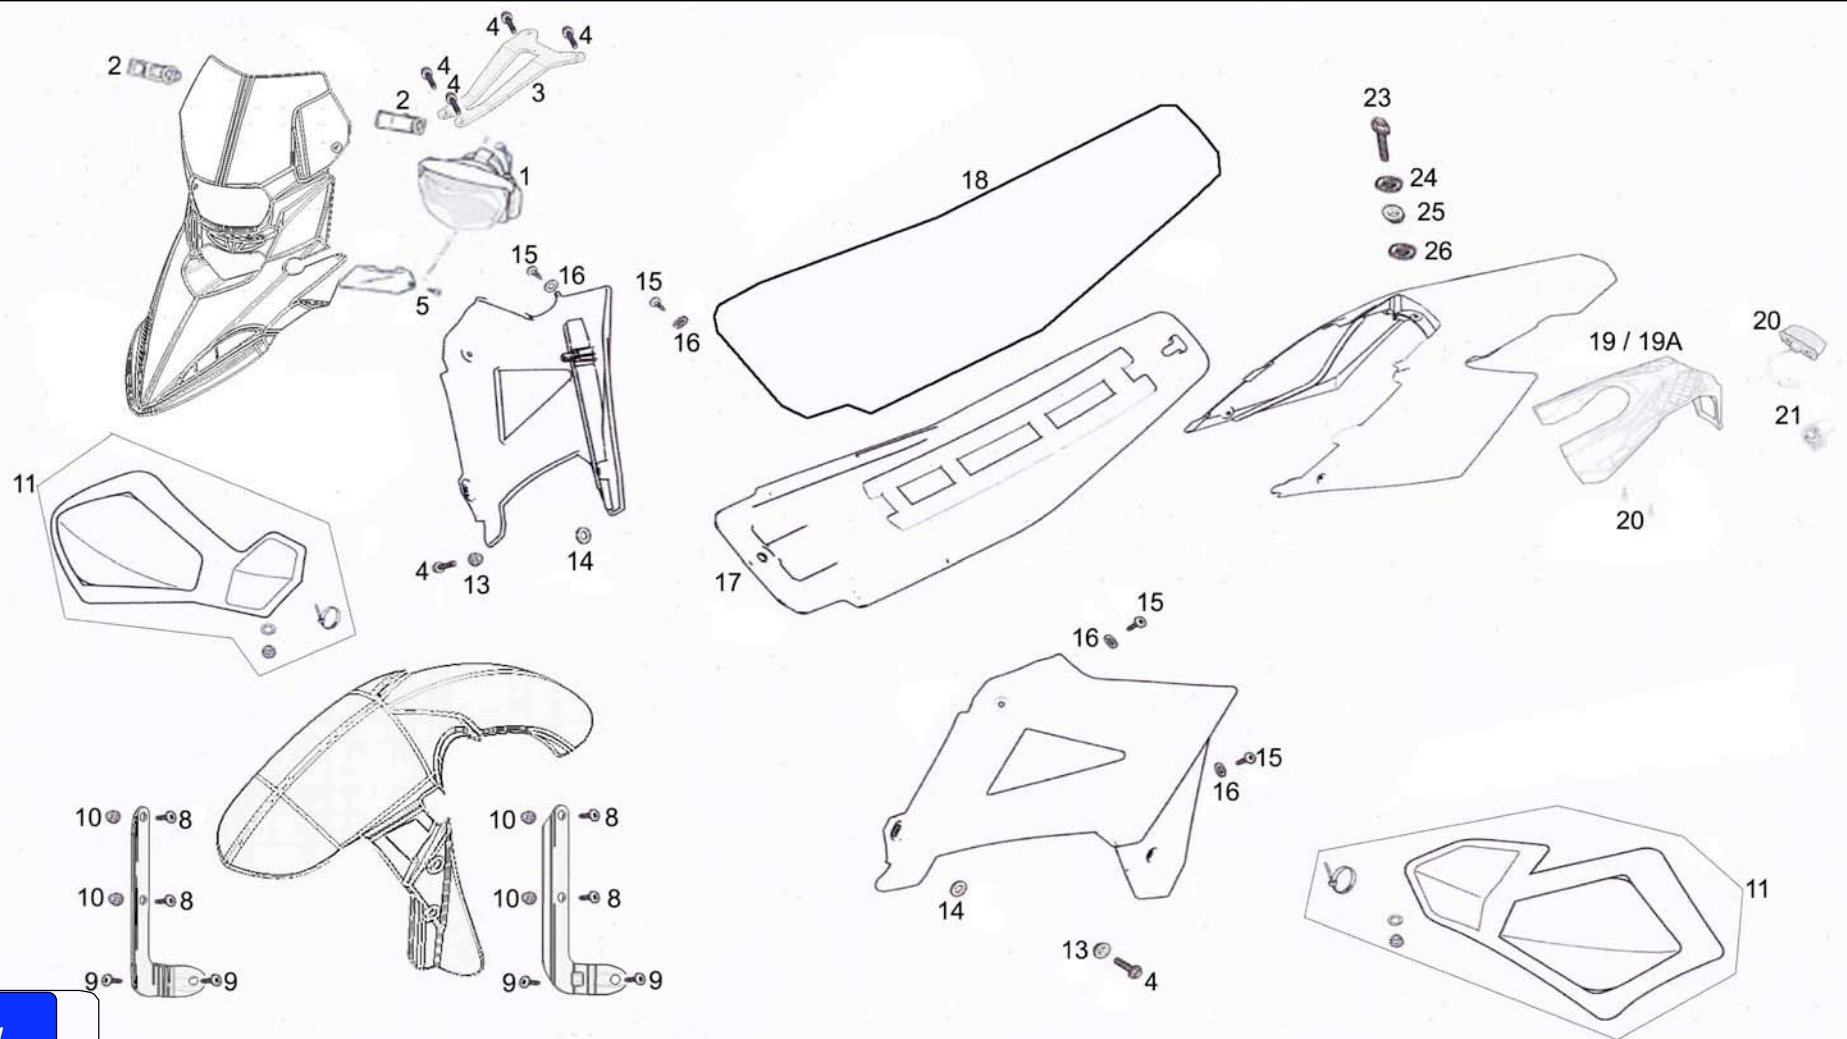

Nº	DESCRIPCION / DESCRIPTION	SM	Cant.
1	OPTICA / OPTIC	EE200002508	1
2	GOMA FARO / RUBBER LIGHTHOUSE	BE25636015	2
3	SOPORTE FARO SM / SM SUPPORT LIGHTHOUSE	BEH90510SM1209	1
5	TORN. PLASTICO / PLASTIC SECREW	BE250420063/2	1
8	ULS ARAND. INC. 6X16 NEGRO / ULS WASHER INCORPORATED 6X16 BLACK	T0556016N	4
9	ULS ARAND. INC. 6X12 NEGRO / ULS WASHER INCORPORATED 6X12 BLACK	T0556012N	4
10	TUERCA M6 ESTRIADA / 6 METRIC NUT WASHER	T2206000	4
11	CTO. PARAMANOS SM / JOINT PROTECTOR HANDS	BEH94500SM1209	1
13	CASQUILLO TAPA RADIADOR / RADIATOR CAP LID	BE250032060	2
14	ARANDELA NYLON / NYLON WASHER	T06065017	2
15	TORNILLO PLASSTICO 4,6X12 / 4,6X12 PLASTIC SCREW	T0804612/2	4
16	ARANDELA ALUMINIO / ALUMINIUM WASHER	BE250511002	4
17	SILLIN / SEAT	BE940002508	1
18	FUNDA SILLIN / SEAT COVER	BE940012508	1
19	CTO. PORTAMATRICULAS / REAR LICENSE PLATE HOLDER SET	BE250720003CT	1
19A	PORTAMATRICULAS / REAR LICENSE PLATE HOLDER	BE250720003	1
20	LUZ DE FRENO / BRAKE LIGHT	BE250734015	1
21	LUZ MATRICULA / LIGHT OF PLATE	BE250734124	1
22	TORN. ESPECIAL 6X20 / 6X20 SCREW	T0206020	2
23	TORN. PHILIPS 6X25 / PHILIPS SCREW 6X25	T0706025	1
24	CASQUILLO / CAP	BE25610007	1
25	ARANDELA / WASHER	BE940502509	1
26	ARANDELA NEGRA / BLACK WASHER	BE250710213	1