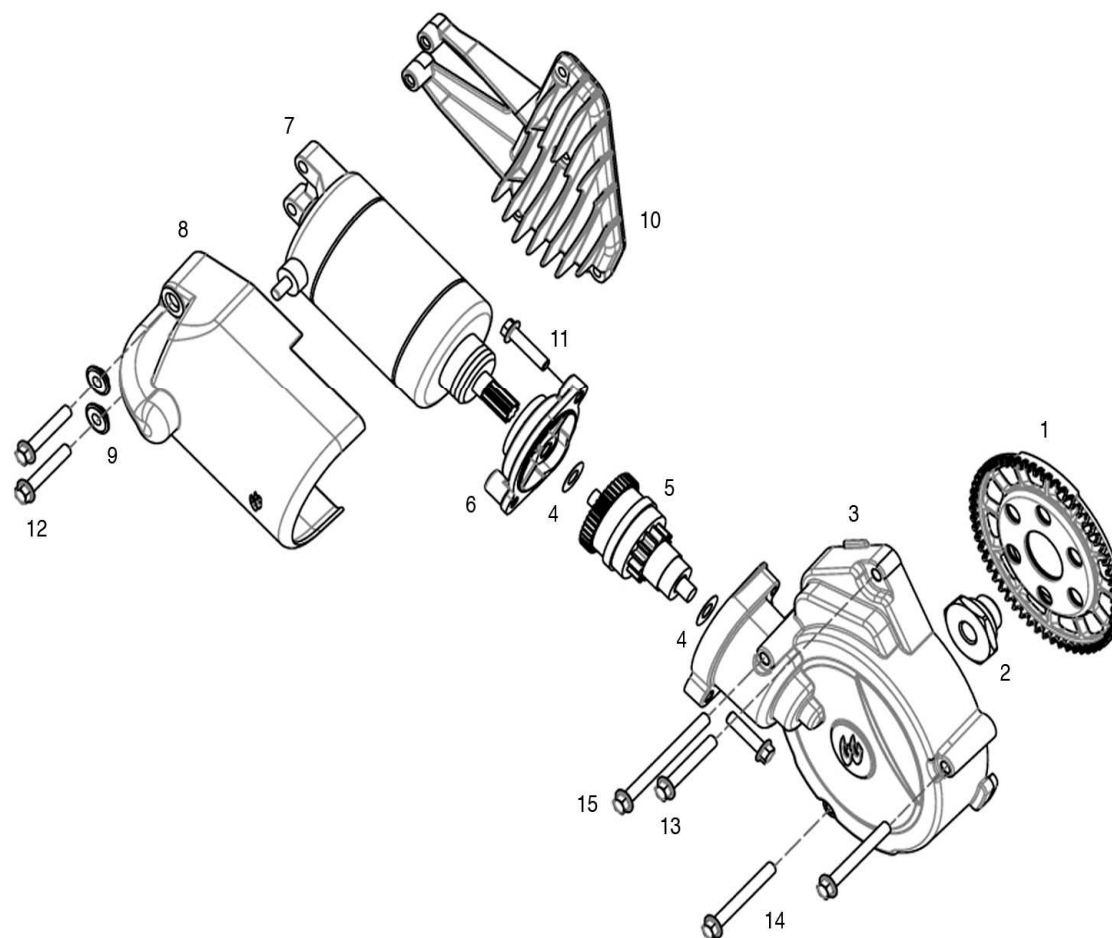

**Motor arranque
eléctrico / Electric**

GAS GAS

EC-250/300-E 2011

1

Nº	DESCRIPCION / DESCRIPTION	300cc	Cant.
1	CORONA DE ARRANQUE / IGNITION SPROKET	EE802002510	1
2	TUERCA VOLANTE MAGNÉTICO / ROTOR NUT	ME700102510	1
3	TAPA ENCENDIDO / IGNITION COVER	ME601002510	1
4	ARANDELA / WASHER	ME25616070	2
5	BENDIX / BENDIX	EE80100CT2510	1
6	TAPA DEL BENDIX / BENDIX COVER	EE801302510	1
7	MOTOR ELÉCTRICO / E-START ENGINE	EE800002510	1
8	TAPA DEL MOTOR ELÉCTRICO / E-START ENGINE COVER	EE851002510	1
9	CASQUILLO / BUSH	BE320602510	2
10	TAPA DE LA VÁLVULA DE ESCAPE / EXHAUST VALVE COVER	ME720302510	1
11	TORNILLO HEXAGONAL M6X25 / SCREW M6X25	T0206025	2
12	TORNILLO HEXAGONAL M6X30 / SCREW M6X30	T0206030	2
13	TORNILLO HEXAGONAL M6X40 / SCREW M6X40	T0206040	1
14	TORNILLO HEXAGONAL M6X50 / SCREW M6X50	T0206050	2
15	TORNILLO HEXAGONAL M6X70 / SCREW M6X70	T0206070	1

GAS GAS

Motor 1