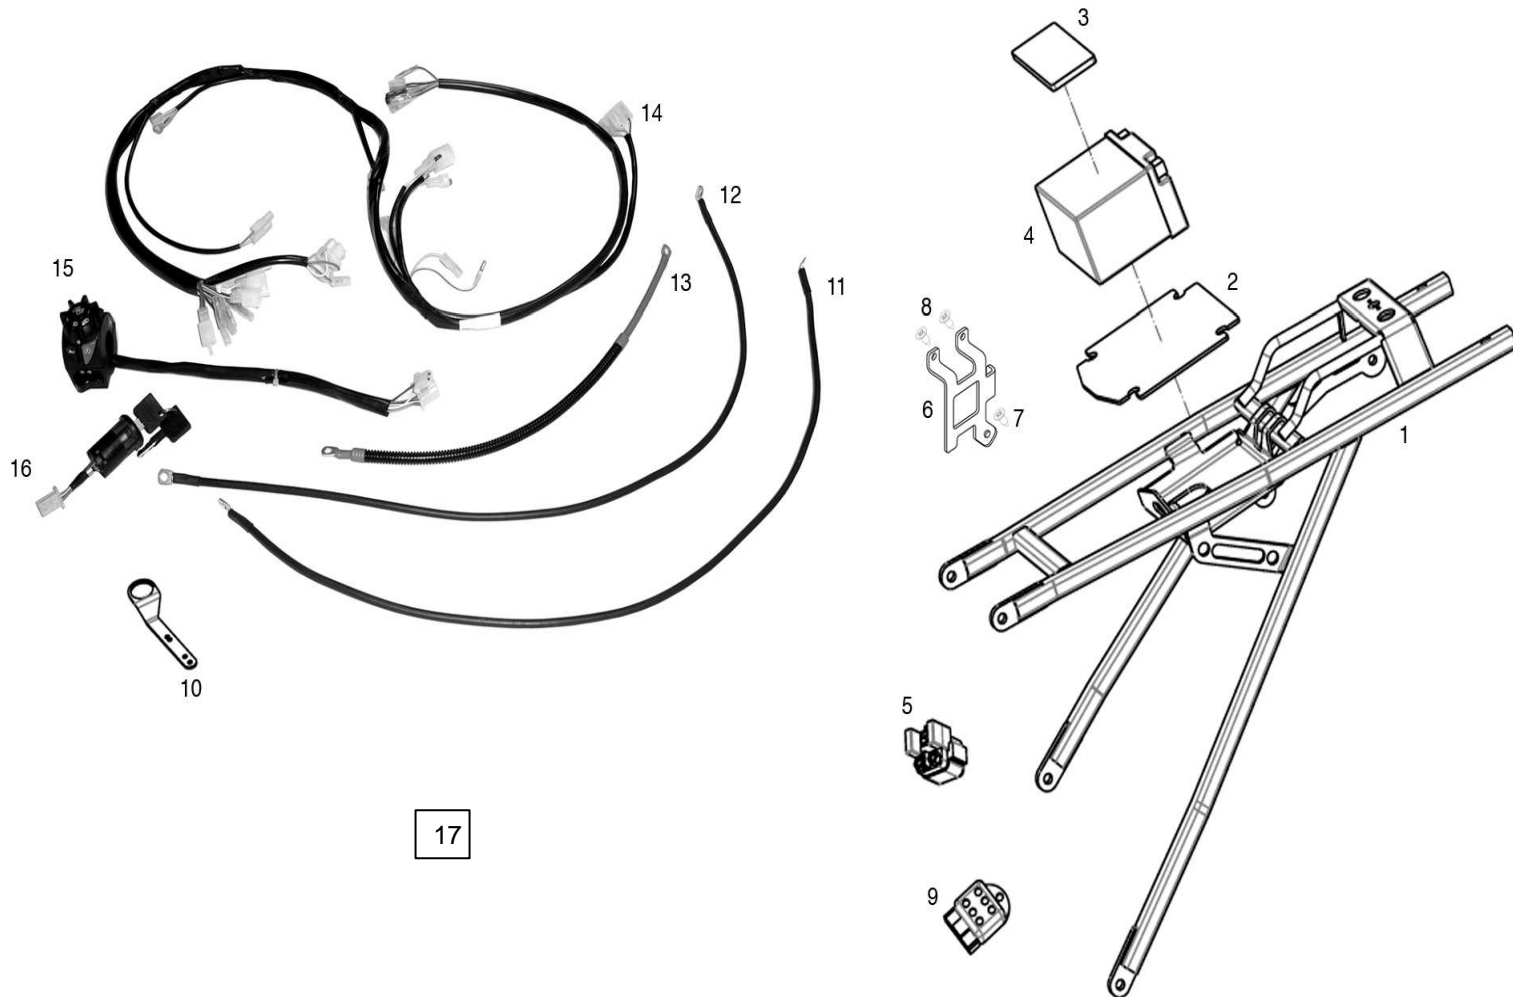

Cableado y subchasis arranque eléctrico / Wiring and subframe electric starter

Nº	DESCRIPCION / DESCRIPTION	300cc	Cant.
1	SUBCHASIS 2T CON BATERIA / SUBFRAME 2 STROCKES WITH BATTERY	BE120002510	1
2	GOMA BASE BATERÍA / RUBBER PLATE UNDER BATTERY	BE450012510	1
3	ESPUMA SOBRE BATERÍA / FOAM PLATE ABOVE BATTERY	BE450102510	1
4	BATERÍA YTZ 7 S / BATTERY YTZ 7 S	BFS400134080/3	1
5	RELÉ / RELAY	BFS3407524001	1
6	SOPORTE CDI / ECU SUPPORT	EE551002508	1
7	TORNILLO PHILIPS 6,6X16 / PHILIPS SCREW 6,3X16	T0706316	1
8	TORNILLO / SCREW	MFS450580013	2
9	REGULADOR / VOLTAGE REGULATOR AND RECTIFIER	EE512002510	1
10	SOPORTE LLAVE DE CONTACTO / SUPPORT FOR IGNITION KEY	BE050634072	1
11	CABLE RELE MOTOR ARRANQUE ENDURO 2T / STARTER RELAY CABLE EC 2 STROKES	EE401102510	1
12	CABLE NEGATIVO BATERÍA EC 2T / BATTERY NEGATIVE POLE CABLE EC 2 STROKES	EE400102510	1
13	CABLE POSITIVO BATERIA EC 2T / BATTERY POSITIVE POLE CABLE EC 2 STROKES	EE400152510	1
14	INSTALACION ELECTRICA COMPLETA EC 2T ELEC. / WIRING HARNESS	EE101002510	1
15	CONMUTADOR LUCES ARRAN. ELEC. / START-STOP-LIGHT SWITCH	EE602002510	1
16	CERRADURA DE CONTACTO CON CIERRE / IGNITION KEY	BQ050434032	1
17	KIT ARRANQUE ELÉCTRICO	EE855002510	1

GAS GAS

Chasis 1