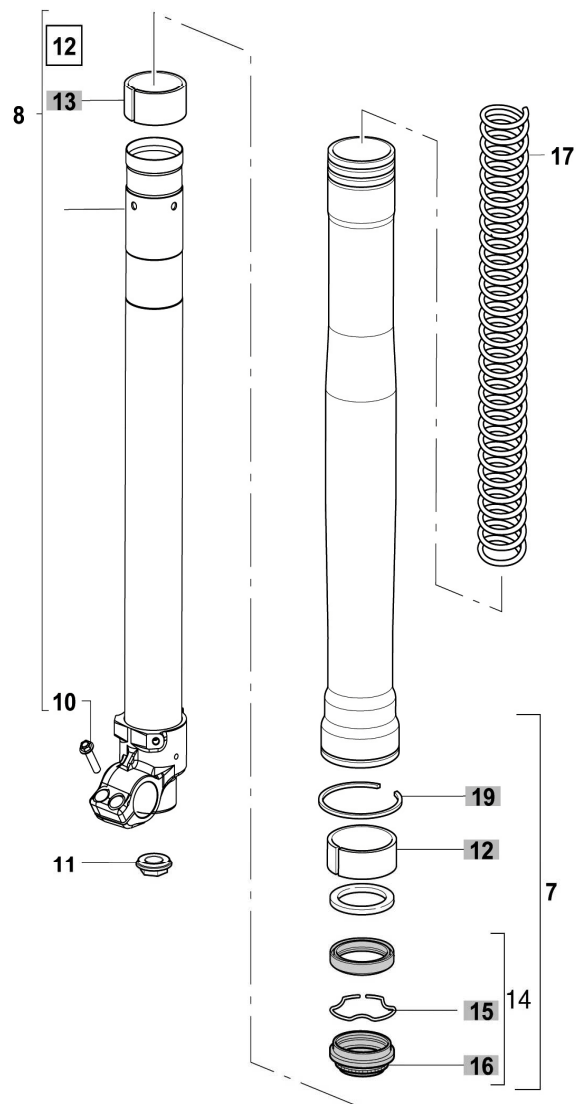

Nº	DESCRIPCION / DESCRIPTION	250/300	Cant.
1	CARTUCHO COMPETO / COMPLETE CARTRIDGE UNIT	8032082/P	2
2	VÁLVULA DE COMPRESIÓN / COMPRESSION VALVE UNIT	717214/P	2
3	VARILLA VÁLVULA DE COMPRESIÓN / COMPRESSION INNER ROD	5561131/P	2
4	CASQUILLO / PILOT BOSS	804425/R	2
5	VARILLA SISTEMA EXTENSIÓN / EXTENSION INNER ROD	5561127/P	2
6	UNIDAD DE AJUSTE REBOTE / REBOUND ADJUSTER UNIT	810146>A	2
7	BOTELLA / OUTER TUBE UNIT	760204LA/C	2
8	BARRA Y PIE DERECHO / R.H STANCHION +DROP OUT UNIT	819578/R	1
9	BARRA Y PIE IZQUIERDO / I.H. STANCHION +DROP OUT UNIT	819579/R	1
10	TORNILLO / SCREW	520497PN/P	4
11	TUERCA DE FIJACIÓN / FIXING NUT	521257CH/P	2
12	CASQUILLO SUPERIOR / UPPER BUSHING	538174/P	2
13	CASQUILLO INFERIOR / LOWER BUSHING	538173/P	2
14	KIT RETÉN DE ACEITE D48 USD / KIT OIL SEAL D48 USD	8501639/C	1
15	ANILLO / STOP RING	523414/P	2
16	RETÉN DE POLVO / DUST SEAL	533340/P	2
17	KIT MUELLES ø 48 - K= 4,20 / SPRINGS KIT USD ø 48 - K= 4,20	8501645/C	1
18	TORNILLO + TÓRICA / SCREW + O RING UNIT	850208AR/R	2
19	ANILLO / RING	523329/P	2
100	KIT RETENES / KIT OIL SEAL D.48USD	8501639/C	
101	KIT CASQUILLOS / KIT BUSHING D.48USD	8501640/C	
102	KIT REPARACIÓN VÁLVULA COMPRESIÓN / KIT COMPRESSION SERVICE D.48USD	8501641/C	
103	KIT REPARACIÓN SIST.REBOTE / KIT REBOUND SERVICE D.48USD	8501642/C	
111	KIT ARANDELAS 0,10 (DE 11 A 23MM) / SHIMS KIT 0,10 (FROM 11 TO 23 MM)	850788/C	
112	KIT ARANDELAS 0,15 (DE 11 A 23 MM) / SHIMS KIT 0,15 (FROM 11 TO 23 MM)	850789/C	
113	KIT ARANDELAS 0,20 (DE 11 A 23 MM) / SHIMS KIT 0,20 (FROM 11 TO 23 MM)	850790/C	
114	KIT ARANDELAS 0,30 / SHIMS KIT 0,30	850791/C	
116	KIT ARANDELAS 0,10 (DE 24 A 32 MM) / SHIMS KIT 0,10 (FROM 24 TO 32 MM)	8501643/C	
117	KIT ARANDELAS 0,15 (DE 24 A 32 MM) / SHIMS KIT 0,15 (FROM 24 TO 32 MM)	8501644/C	
121	EXTRACTOR TAPÓN / REMOVE CAP D.48USD	R5294AA/P	
122	EXTRACTOR VÁLVULA DE COMPRESIÓN / REMOVE COMPRESSION VALVE D.48USD	R5295KR/P	
123	HTA. MONTAJE RETÉN ACEITE / OIL SEAL INTRODUCER D.48USD	R5296KR/P	
124	MORDAZA 10-12-28 / JAW 10-12-28 D.48USD	R5297KR/P	

GASGAS

Chasis 15

HORQUILLA DELANTERA
FRONT FORK

GASGAS

ECI 2012