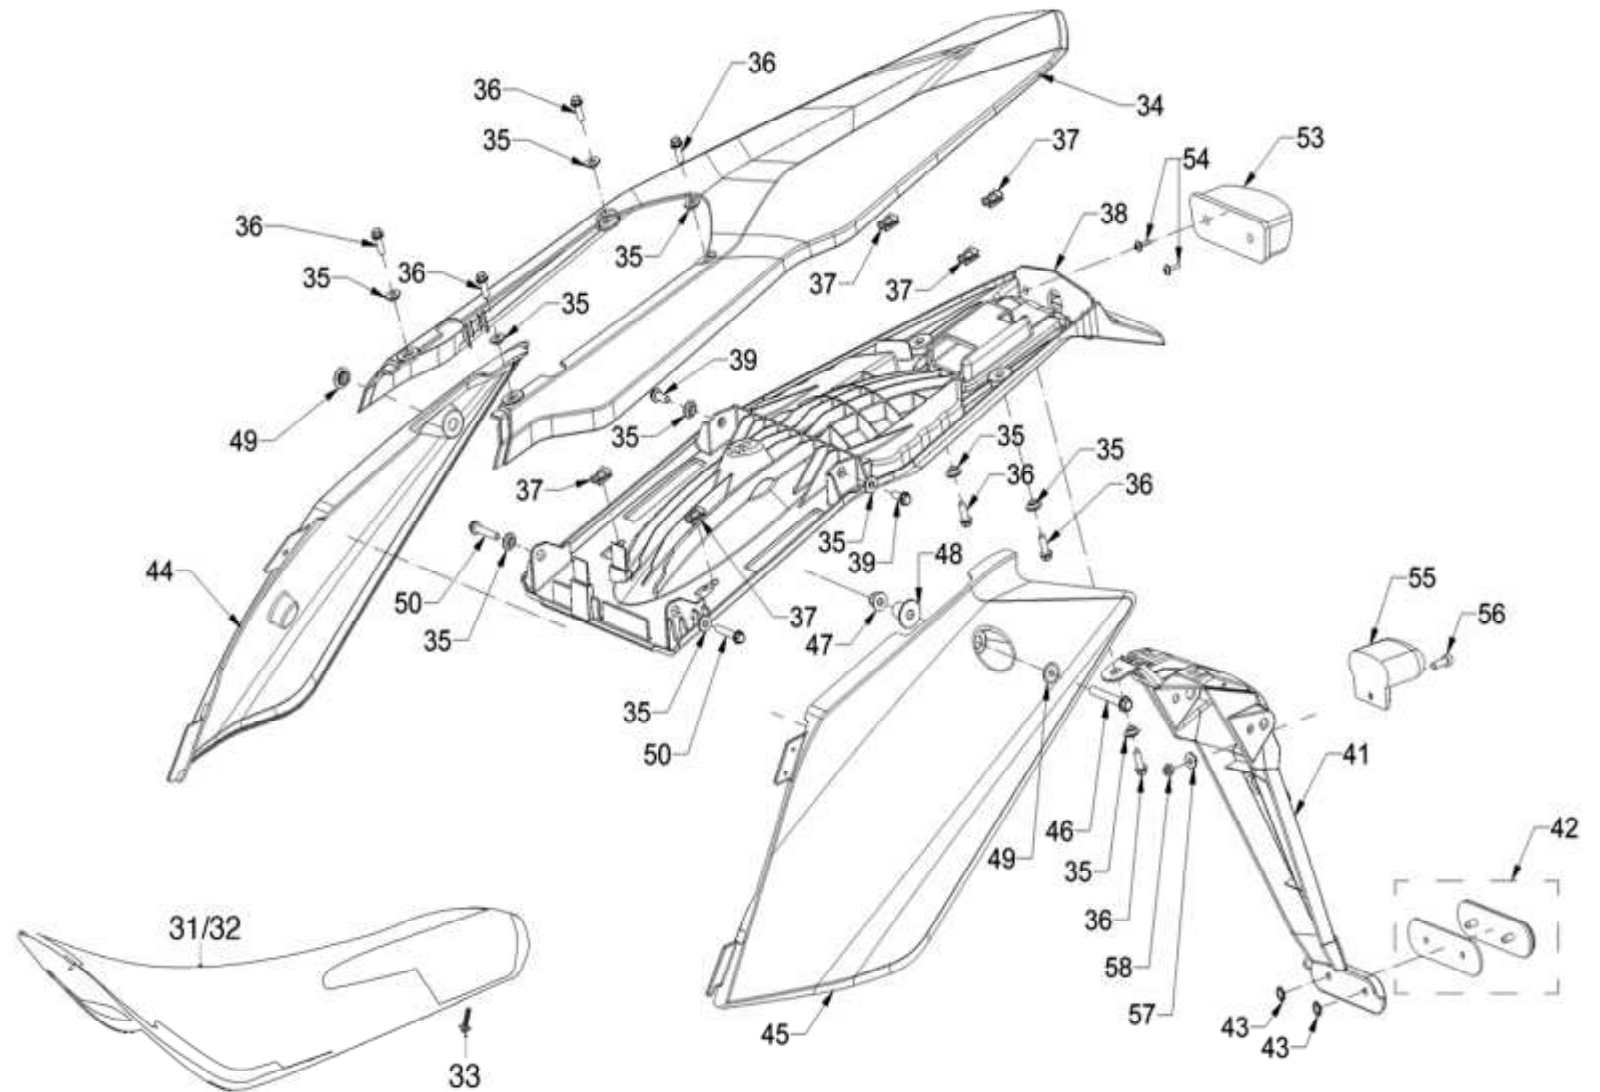

Nº	DESCRIPCION / DESCRIPTION	250/300	Cant
31	SILLIN 2012 / SEAT 2012	BE90000173012	1
32	FUNDA SILLIN 2012 / SEAT COVER 2012	BE90000453012	1
33	TORNILLO M6 X 20 / SCREW M6 X 20	T0606020	1
34A	GUARDABARROS TRASERO EC RACING 2012 BLANCO / REAR FENDER RACING 2012 BLANCO	BE90000383012	1
34B	GUARDABARROS TRASERO XC RACING 2012 BLANCO / REAR FENDER RACING 2012 BLANCO	BE90000443012	1
35	CASQUILLO / BUSH	T90052080004K	11
36	TORNILLO M5 X 16 / SCREW M5 X 16	T0505016	4
37	TUERCA M5 / NUT M5	T810599990001	5
38	SOPORTE GUARDABARROS TRASERO / REAR FENDER SUPPORT	BE90000093012	1
39	TORNILLO M5 X 15 / SCREW M5 X 15	T0205015	2
40	TAPA DE CONECTORES / PLUGS COVER	BE90000153012	1
41	PORTAMATRICULA / NUMBER PLATE SUPPORT	BE90000123012	1
42	CATADRIOPTICO / REFLECTOR RED	BQ300234125/2	1
43	GRAPA / CLIP	BQ300234126	2
44	PORTANUMERO DERECHO BLANCO 2012 / RIGHT NUMBER PLATE WHITE 2012	BE90000103012	1
45	PORTANUMERO IZQUIERDO BLANCO 2012 / LEFT NUMBER PLATE WHITE 2012	BE90000113012	1
46	TORNILLO M6 X 45 / SCREW M6 X 45	T0206045	1
47	TUERCA M6 / NUT M6	T2206002	1
48	CASQUILLO / BUSH	BE250026000	1
49	CASQUILLO / BUSH	BE250032060	2
50	TORNILLO M5 X 30 / SCREW M5 X 30	T0205030	2
51	TORNILLO M5 X 25 / SCREW M5 X 25	T0205025	1
52	TORNILLO M5 X 15 / SCREW M5 X 15	T0205015	2
53	PILOTO TRASERO / REAR LIGHT	BE250734015	1
54	TORNILLO M4 X 12 / SCREW M4 X 12	T0804012	2
55	LUZ MATRICULA / NUMBER PLATE LIGHT	BE250734124	1
56	TORNILLO ALLEN M5 X 16 / ALLEN SCREW M5 X 16	T0305016	1
57	ARANDELA D5 / WASHER D5	T4005012	1
58	TUERCA M5 / NUT M5	T2105001	1
59	PARAMANOS NEGRO / HANDGUARD BLACK	BE945002510	1
60	CTO. FARO RACING 2012 NEGRO / RACING HEAD LIGHT ASSY 2012 BLACK	BE90000293012	1

GASGAS

Chasis 3