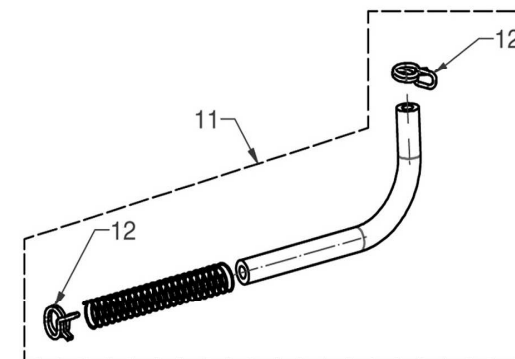

Nº	DESCRIPCION / DESCRIPTION	250/300	Cant
1	TAPON RADIADOR 1,8 BAR / RADIATOR CAP 1,8 BAR	BFS701504509	1
2	RADIADOR IZQUIERDO CON TAPON 1,8 BAR / LEFT RADIATOR WITH CAP 1,8 BAR	BE700502511	1
3	RADIADOR DERECHO / RIGHT RADIATOR	BE250732000	1
4	SILENBLOC / SILENTBLOCK	BIE500132031	8
5	CASQUILLO / BUSH	BE25832040	4
6	CASQUILLO / BUSH	T90062250007K	4
7	TORNILLO M6 X 25 / SCREW M6/25	T0306025	4
8	REJILLA RADIADOR IZQUIERDO BLANCA / LEFT RADIATOR PROTECTION WHITE	BE250720001	1
9	REJILLA RADIADOR DERECHO BLANCA / RIGHT RADIATOR PROTECTION WHITE	BE250720002	1
10	TUBO SUPERIOR RADIADOR IZQUIERDO / LEFT RADIATOR UPPER HOSE	BE70000023012	1
11	TUBO SUPERIOR RADIADOR DERECHO / RIGHT RADIATOR UPPER HOSE	BE70000013012	1
12	ABRAZADERA 12 / CLAMP 12	MFS400110031	4
13	TUBO SOBRANTE / VENT HOSE	BE25632009	1
14	TUBO TRASERO RADIADOR IZQUIERDO / LEFT RADIATOR REAR HOSE	BE250732002	1
15	TUBO TRAS. CON TERMOSTATO RAD. DER. / RIGHT RAD. REAR HOSE W. THERMOSTAT	BE710102511	1
16	TUBO INFERIOR RADIADOR IZQUIERDO / LEFT RADIATOR LOWER HOSE	BE250432007	1
17	TUBO INFERIOR RADIADOR DERECHO / RIGHT RADIATOR LOWER HOSE	BE25632006	1
18	ABRAZADERA 22 / CLAMP 22	L200038	6
19	ABRAZADERA 23 / CLAMP 23	L200041	2
20	RACOR ENTRADA AGUA / WATER INLET FITTING	ME25610013	1
21	ARANDELA DE FIBRA D14 / FIBER WASHER D14	ME25610014	1