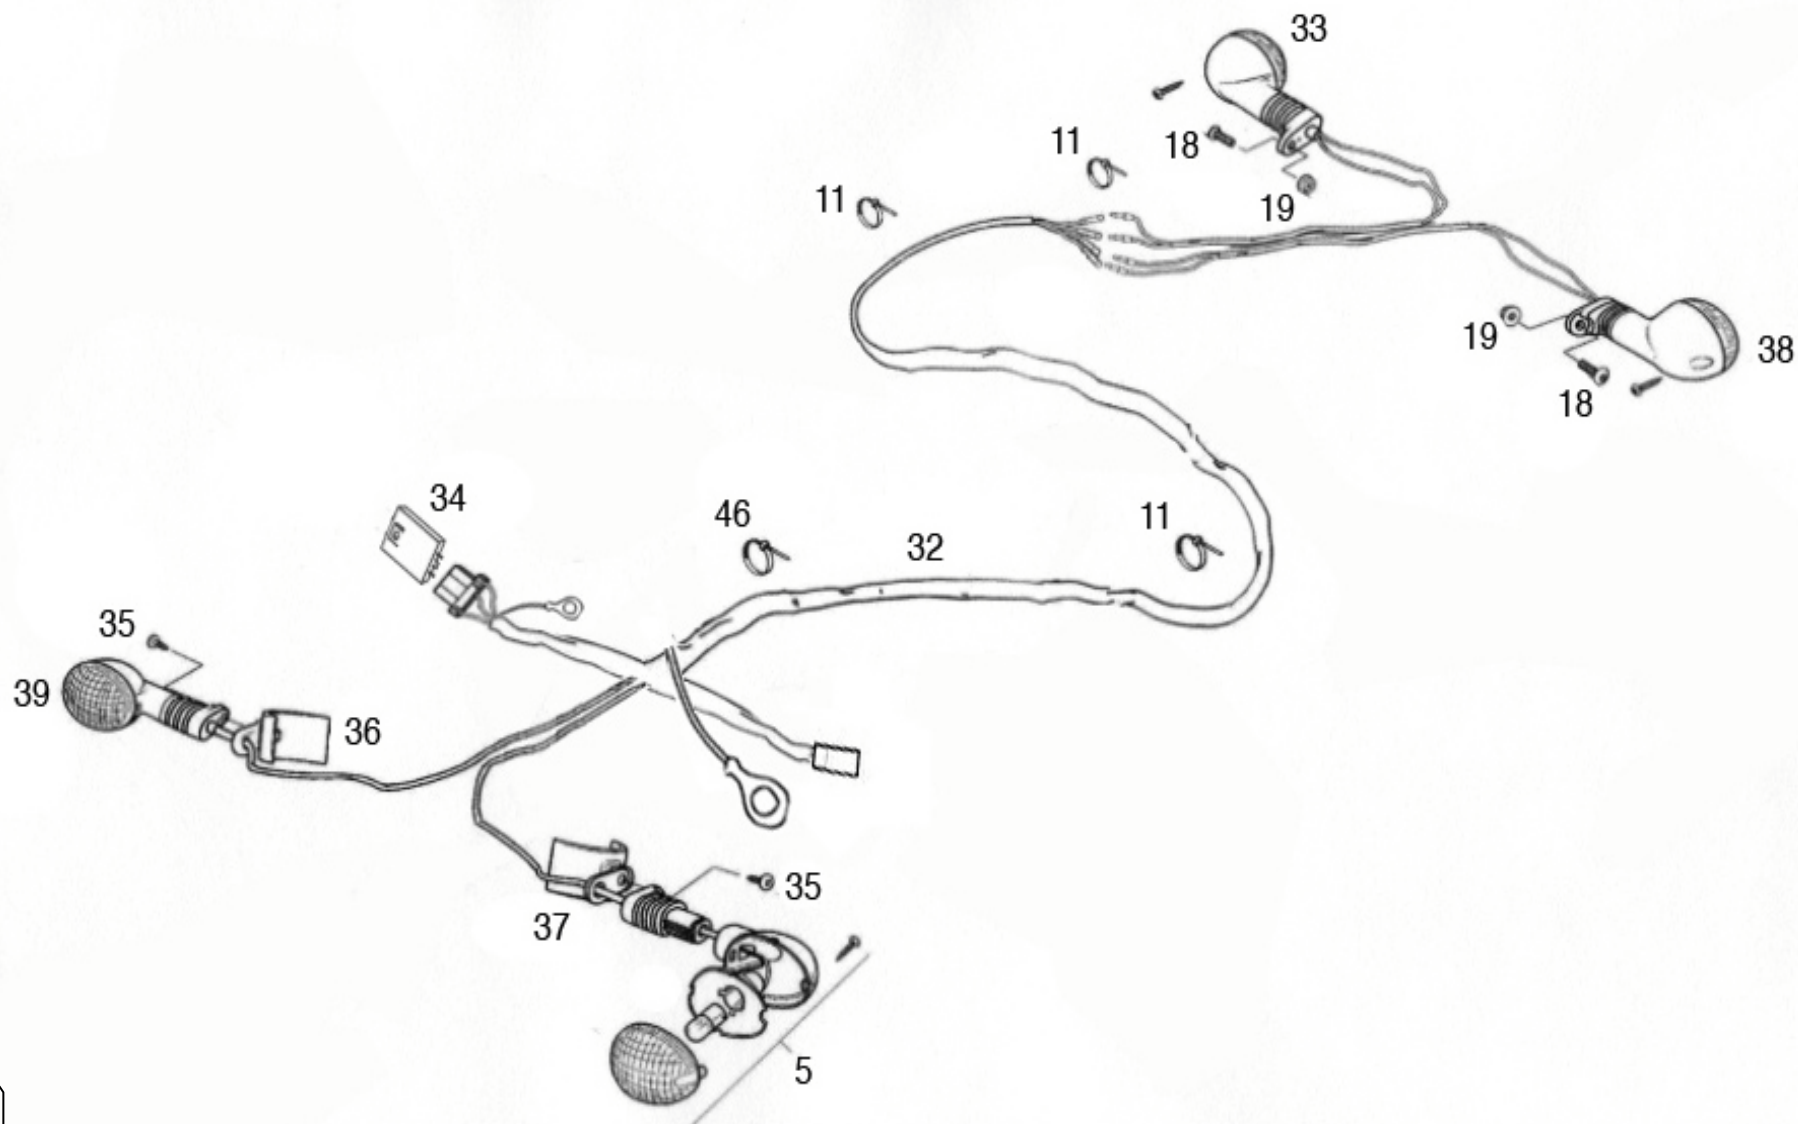

Nº	DESCRIPCION / DESCRIPTION	250/300	Cant.
1	CTO. MULTIFUNCIÓN ENDURO / ENDURO MULTIFUNCTION SET	EE600002511	1
2	PASACABLES CTA. KMS. / SPEED CABLE HOSE	EE650202508	3
3	ÓPTICA HALÓGENA / HALOGEN OPTIC	EE200002511	1
4	BOMBILLA HALÓGENA HS1 12V35- 35W / HS1 12V35-35W HALOGEN BULB	L300125	1
5	INTERMITENTE IZQUIERDO DELANTERO / LEFT FRONT INDICATOR	BE250634019	1
6	INSTALACIÓN ELÉCTRICA PRINCIPAL / MAIN WIRING HARNESS	EE10000013012	1
7	ESPUMA PROTECTOR CDI EC 2005 / EC 2005 CDI PROTECTOR FOAM	BE250534109	1
8	PIPA BUJÍA LBMH / SPARK PLUG CAP LBMH	BE25934000	1
9	BOBINA KOKUSAN / KOKUSAN IGNITION COIL	ME250434006	1
10	CLAXON / HORN	EE204002508	1
11	BRIDA UNEX 4,8X20 / UNEX CLAMP 4.8X20	BE25634009	7
12	CDI KOKUSAN / KOKUSAN CDI	ME250634007	1
13	GOMA SUJECIÓN CDI / CDI ELASTIC BAND	BE250034100	1
14	BRIDA UNEX CORTA 2221-0 2.5X98 / SHORT CLAMP 2221-0 2.5X98	BE25634010	1
15	TORNILLO 6X16 / SCREW 6X16	T0206016	2
16	BUJÍA W24ESRU / PLUG W24ESRU	ME25934000	1
17	BOMBILLA LUZ POSICIÓN / SIDELIGHT BULB	L300126	1
18	ULS 6X16 NEGRO / 6X16 ULS BLACK BOLT	T0506016N	2
19	TUERCA CON ARANDELA M6 / NUT WITH WASHER M6	T2206000	2
20	REGULADOR / REGULATOR	L300031	1
21	BRIDA NYLON 3.6X140 / NYLON CLAMP 3,6X140	BE250022031	1
22	TUERCA M6 / NUT M6	T2606000	1
23	TORNILLO ULS M6X16 / ULS SCREW M6X16	T0556016	1
24	CABLE MULTIFUNCIÓN TT 2003 / 2003 TT MULTIFUNCTION HOSE	BE250634050	1
25	SOPORTE CDI EC 2008 / EC 2008 CDI SUPPORT	BE250534107	1
26	TORNILLO ULS M6X12 / ULS SCREW M6X12	T0506012	2
27	SOPORTE MULTIFUNCIÓN / MULTIFUNCTION SUPPORT	BFS450634045	1
28	ARANDELA GOMA X 2	EE650102508	2
29	TORNILLOS 4 X 10 ULS NEGRO	T0554010N	2
30	COMUTADOR LUCES	EE10000043012	1
31	ARANDELA 4 X 12 X 1	T4004012	2

GASGAS

Chasis 2