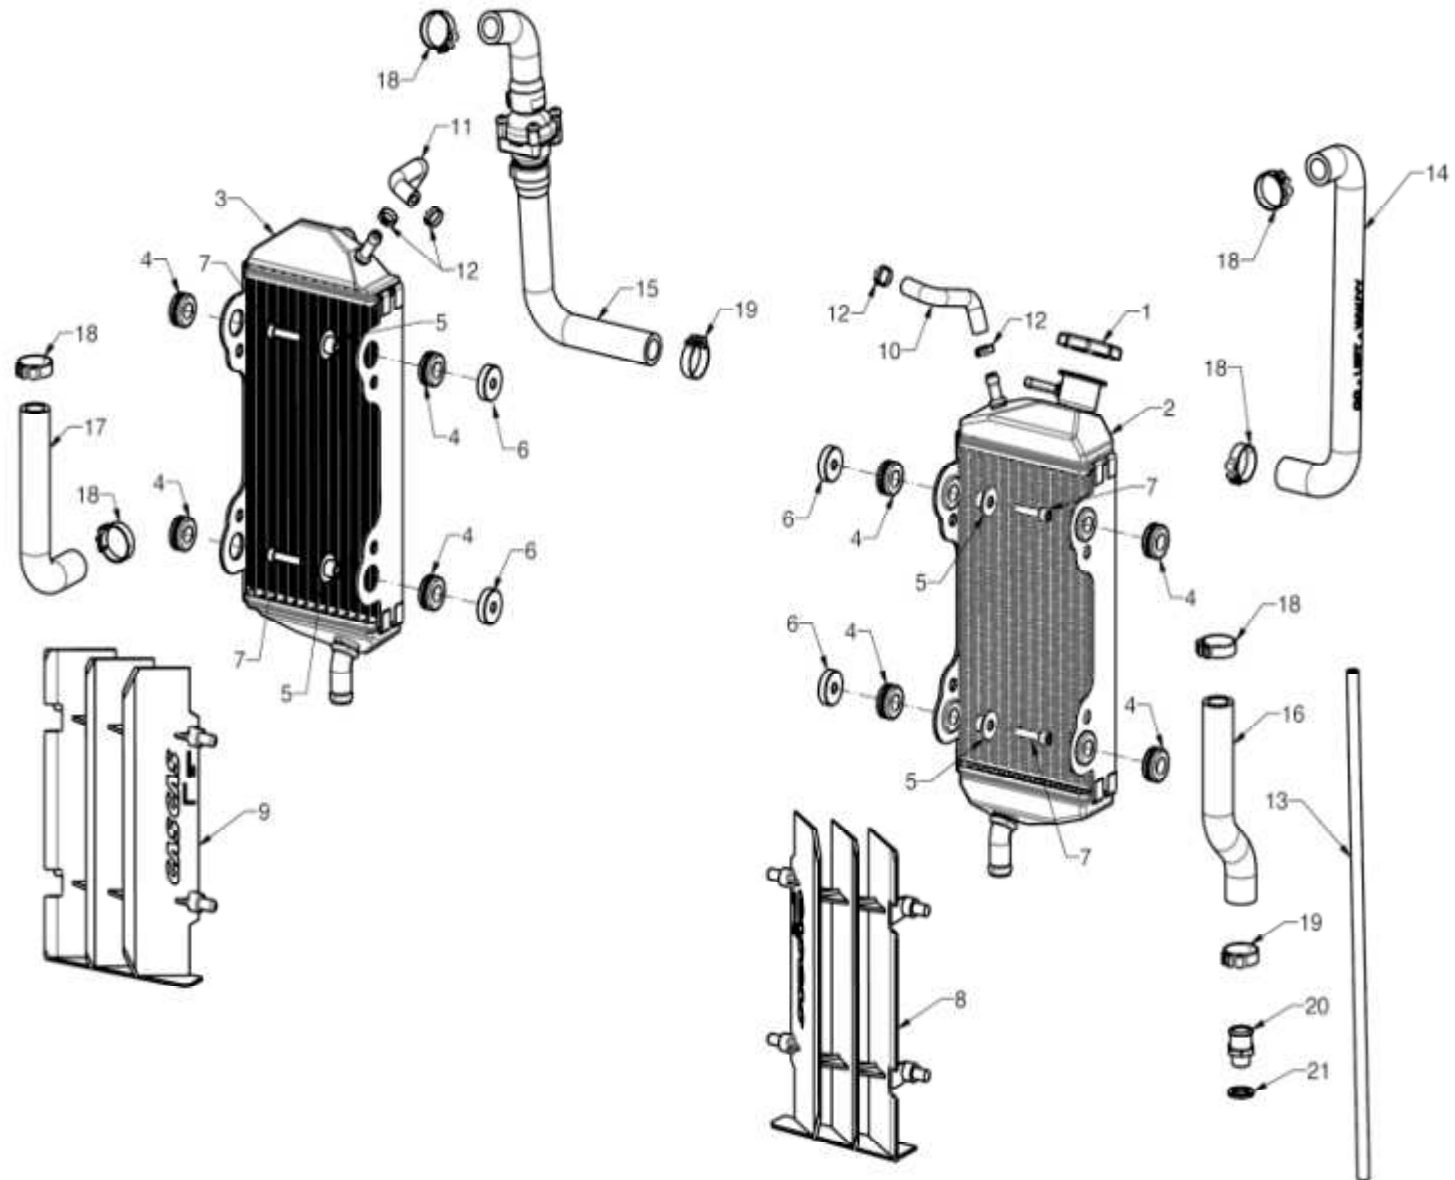

Nº	DESCRIPCION / DESCRIPTION	250/300	Cant
1	TAPON RADIADOR 1,8 BAR / RADIATOR CAP 1,8 BAR	BFS701504509	1
2	RADIADOR IZQUIERDO CON TAPON 1,8 BAR / LEFT RADIATOR WITH CAP 1,8 BAR	BE700502511	1
3	RADIADOR DERECHO / RIGHT RADIATOR	BE250732000	1
4	SILENBLOC / SILENTBLOCK	BIE500132031	8
5	CASQUILLO / BUSH	BE25832040	4
6	CASQUILLO / BUSH	T90062250007K	4
7	TORNILLO M6 X 25 / SCREW M6/25	T0306025	4
8	REJILLA RADIADOR IZQUIERDO BLANCA / LEFT RADIATOR PROTECTION WHITE	BE250720001	1
9	REJILLA RADIADOR DERECHO BLANCA / RIGHT RADIATOR PROTECTION WHITE	BE250720002	1
10	TUBO SUPERIOR RADIADOR IZQUIERDO / LEFT RADIATOR UPPER HOSE	BE70000023012	1
11	TUBO SUPERIOR RADIADOR DERECHO / RIGHT RADIATOR UPPER HOSE	BE70000013012	1
12	ABRAZADERA 12 / CLAMP 12	MFS400110031	4
13	TUBO SOBRANTE / VENT HOSE	BE25632009	1
14	TUBO TRASERO RADIADOR IZQUIERDO / LEFT RADIATOR REAR HOSE	BE250732002	1
15	TUBO TRAS. CON TERMOSTATO RAD. DER. / RIGHT RAD. REAR HOSE W. THERMOSTAT	BE710102511	1
16	TUBO INFERIOR RADIADOR IZQUIERDO / LEFT RADIATOR LOWER HOSE	BE250432007	1
17	TUBO INFERIOR RADIADOR DERECHO / RIGHT RADIATOR LOWER HOSE	BE25632006	1
18	ABRAZADERA 22 / CLAMP 22	L200038	6
19	ABRAZADERA 23 / CLAMP 23	L200041	2
20	RACOR ENTRADA AGUA / WATER INLET FITTING	ME25610013	1
21	ARANDELA DE FIBRA D14 / FIBER WASHER D14	ME25610014	1