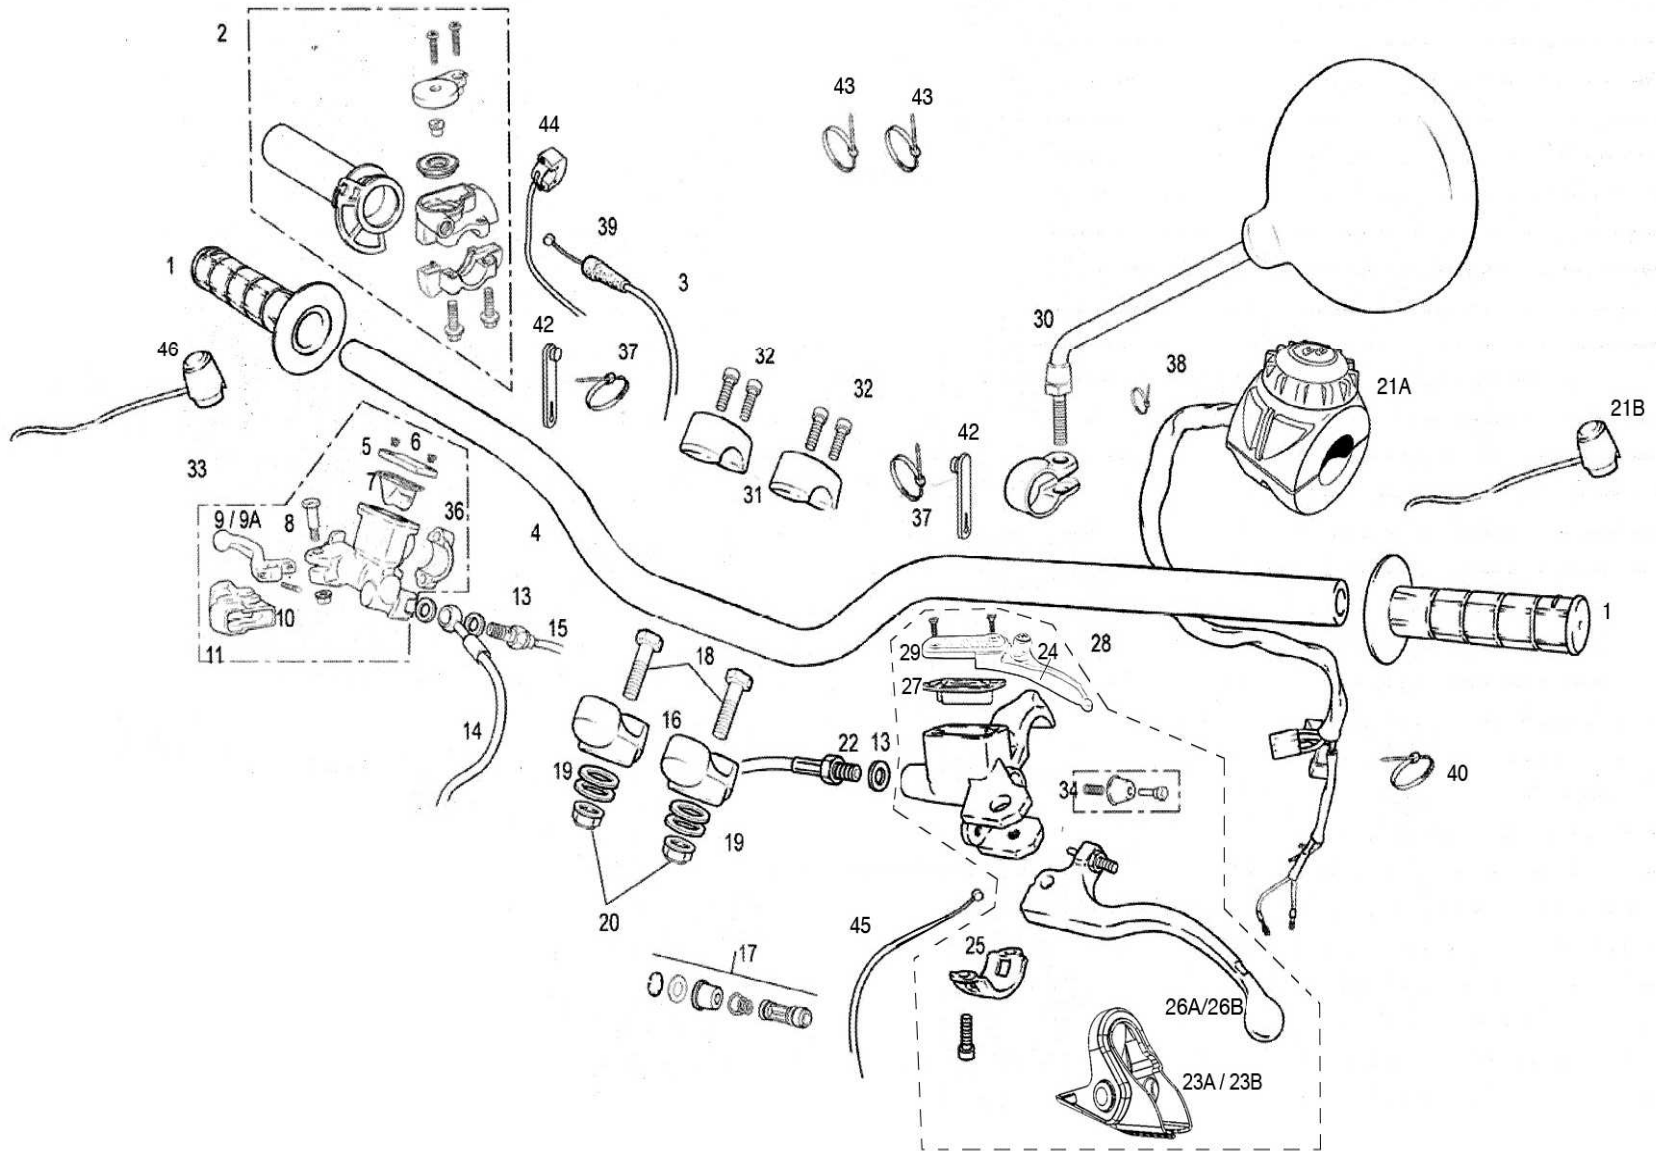

Nº	DESCRIPCION / DESCRIPTION	250/300	Cant
1	JUEGO DE EMPUÑADURAS NEGRA-ROJA / HANDLEBAR GRIP BLACK-RED (PAIR)	BE26100N3010	1
2	PUÑO DE GAS / TWIST GRIP	BE25724007	1
3	CABLE DE GAS / THROTTLE CABLE	BE785002509	1
4	MANILLAR RENTHAL / RENTHAL HANDLEBAR	BE25000R2510	1
5	TAPA BOMBA FRENO / BRAKE PUMP COVER	BC25922210	1
6	TORNILLO TAPA BOMBA / BRAKE PUMP SCREW	BC25922217	2
7	GOMA ANTIESPUMANTE / NO-FOAM RUBBER	BC25922216	1
8	TORNILLO ESPECIAL / SPECIAL SCREW	BC25922212	1
9A	MANETA FRENO TT 250 / FRONT BRAKE TT 250	BC250022045R	1
10	SENSOR MANETA BOMBA / PUMP LEVER SENSOR	BC25922218	1
11	GUARDAPOLVO / DUST COVER	BC25922213	1
13	ARANDELA LATIGUILLO 10X14X1 / HOSE WASHER 10X14X1	BE25622007	3
14	LATIGUILLO FRENO DEL / BRAKE HOSE FRONT	BE250422002	1
15	INTERRUPTOR STOP BOMBA / PUMP STOP SWITCH	BE250334003	1
16	BRIDA SUJECCIÓN MANILLAR INFERIOR / HANDLEBAR CLAMP (LOWER)	BE250614013	2
17	KIT PISTÓN BOMBA FRENO "A" / "A" BRAKE PUMP PISTON KIT	BC25922219	1
18	*TORNILLO ESPECIAL 10X45 / *10X45 SPECIAL BOLT	T0201045	2
19	DISTANCIADOR BRIDA INFERIOR MANILLAR EC2003 / CLAMP HANDLEBAR SPACER	BE250314035	4
20	TUERCA CILINDRO 8.8 ESP. 10/150C13 / NUT CYLINDER M10	M01613001	2
21A	CONMUTADOR LUZ / LIGHT SWITCH	EE10000043012	1
21B	INTERRUPTOR LUZ RACING / RACING LIGHT SWITCH	EE602002511	1
22	LATIGUILLO EMBRAGUE / CLUTCH HOSE	BE250522003	1
23A	GUARDAPOLVO PARA LEVA / CAP FOR CHOCKE	BE45000083011	1
23B	GUARDAPOLVO / CAP	BE45000093011	1
24	LEV A STARTER / STARTER LEVER	BE45000073011	1
25	BRIDA SUJECCIÓN / MOUNTING BRACKET	BE45000063011	1
26A	MANETA EMBRAGUE CORTA / SHORT CLUTCH LEVER	BE45000023011	1
26B	MANETA EMBRAGUE LARGA / LONG CLUTCH LEVER	BE45000033011	1
27	MEMBRANA DEPÓSITO / RESERVOIR MEMBRANE	BE45000103011	1
28	BOMBA EMBRAGUE HIDRÁULICO / HYDRAULIC CLUTCH PUMP	BE45000013011	1
29	KIT TAPA BOMBA EMBRAGUE / CLUTCH PUMP COVER KIT	BE45000053011	1
30	ESPEJO RETROVISOR / REAR-VIEW MIRROR	L300760	2
31	BRIDA SUJECCIÓN MANILLAR SUPERIOR / HANDLEBAR CLAMP (UPPER)	BE250614012	2
32	TORNILLO SUJECCIÓN BRIDA MANILLAR 8x30 / CLAMP SCREW 8x30	T0308030	4

GASGAS

Chasis 1