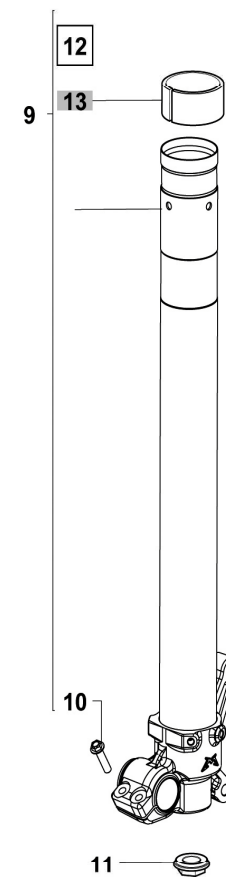

Nº	DESCRIPCION / DESCRIPTION	250/300	Cant.
1	CARTUCHO COMPETO / COMPLETE CARTRIDGE UNIT	8032082/P	2
2	VÁLVULA DE COMPRESIÓN / COMPRESSION VALVE UNIT	717214/P	2
3	VARILLA VÁLVULA DE COMPRESIÓN / COMPRESSION INNER ROD	5561131/P	2
4	CASQUILLO / PILOT BOSS	804425/R	2
5	VARILLA SISTEMA EXTENSIÓN / EXTENSION INNER ROD	5561127/P	2
6	UNIDAD DE AJUSTE REBOTE / REBOUND ADJUSTER UNIT	810146>A	2
7	BOTELLA / OUTER TUBE UNIT	760204LA/C	2
8	BARRA Y PIE DERECHO / R.H STANCHION +DROP OUT UNIT	819578/R	1
9	BARRA Y PIE IZQUIERDO / I.H. STANCHION +DROP OUT UNIT	819579/R	1
10	TORNILLO / SCREW	520497PN/P	4
11	TUERCA DE FIJACIÓN / FIXING NUT	521257CH/P	2
12	CASQUILLO SUPERIOR / UPPER BUSHING	538174/P	2
13	CASQUILLO INFERIOR / LOWER BUSHING	538173/P	2
14	KIT RETÉN DE ACEITE D48 USD / KIT OIL SEAL D48 USD	8501639/C	1
15	ANILLO / STOP RING	523414/P	2
16	RETÉN DE POLVO / DUST SEAL	533340/P	2
17	KIT MUELLES ø 48 - K= 4,20 / SPRINGS KIT USD ø 48 - K= 4,20	8501645/C	1
18	TORNILLO + TÓRICA / SCREW + O RING UNIT	850208AR/R	2
19	ANILLO / RING	523329/P	2
100	KIT RETENES / KIT OIL SEAL D.48USD	8501639/C	
101	KIT CASQUILLOS / KIT BUSHING D.48USD	8501640/C	
102	KIT REPARACIÓN VÁLVULA COMPRESIÓN / KIT COMPRESSION SERVICE D.48USD	8501641/C	
103	KIT REPARACIÓN SIST.REBOTE / KIT REBOUND SERVICE D.48USD	8501642/C	
111	KIT ARANDELAS 0,10 (DE 11 A 23MM) / SHIMS KIT 0,10 (FROM 11 TO 23 MM)	850788/C	
112	KIT ARANDELAS 0,15 (DE 11 A 23 MM) / SHIMS KIT 0,15 (FROM 11 TO 23 MM)	850789/C	
113	KIT ARANDELAS 0,20 (DE 11 A 23 MM) / SHIMS KIT 0,20 (FROM 11 TO 23 MM)	850790/C	
114	KIT ARANDELAS 0,30 / SHIMS KIT 0,30	850791/C	
116	KIT ARANDELAS 0,10 (DE 24 A 32 MM) / SHIMS KIT 0,10 (FROM 24 TO 32 MM)	8501643/C	
117	KIT ARANDELAS 0,15 (DE 24 A 32 MM) / SHIMS KIT 0,15 (FROM 24 TO 32 MM)	8501644/C	
121	EXTRACTOR TAPÓN / REMOVE CAP D.48USD	R5294AA/P	
122	EXTRACTOR VÁLVULA DE COMPRESIÓN / REMOVE COMPRESSION VALVE D.48USD	R5295KR/P	
123	HTA. MONTAJE RETÉN ACEITE / OIL SEAL INTRODUCER D.48USD	R5296KR/P	
124	MORDAZA 10-12-28 / JAW 10-12-28 D.48USD	R5297KR/P	

GASGAS

Chasis 15

HORQUILLA DELANTERA
FRONT FORK

GASGAS

ECI 2012