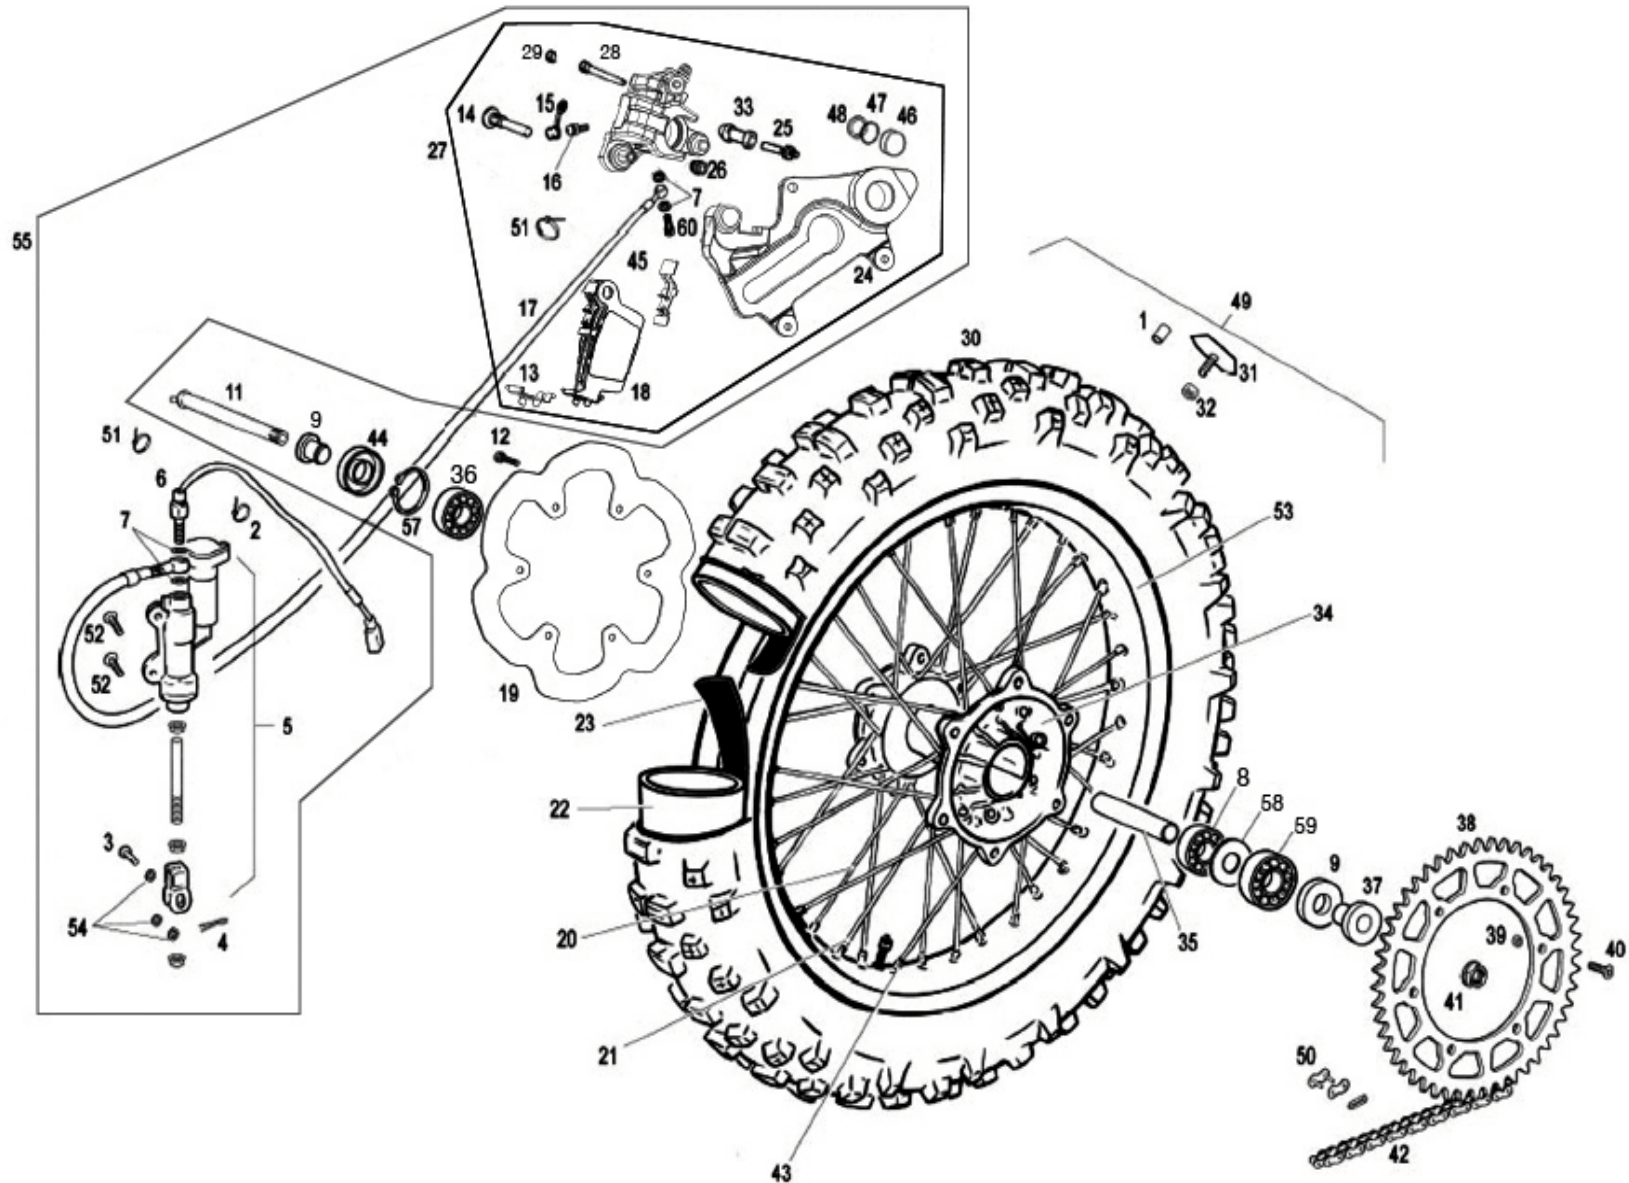

RUEDA TRASERA
REAR WHEEL

GASGAS

ECI 2012

Nº	DESCRIPCION / DESCRIPTION	250/300	Cant
1	CASQUILLO AGARRE CUBIERTA DELANTERA / FRONT TIRE HOLDING BUSHING	BE555102510	1
2	BRIDA UNEX 2244 16/102 4.8X36 / CLAMP 2244 16/102 4.8X36	BE25634007	1
3	PASADOR 8X20 PEDAL FRENO / BRAKE PEDAL PIN 8X20	BE25622026	1
4	CLAVILLA PASADOR FRENO 2X20 / BRAKE PEDAL PIN STOPPER	BE25622027	1
5	BOMBA FRENO TRASERO NISSIN / NISSIN REAR BRAKE PUMP	BE660002509	1
6	INTERRUPTOR STOP BOMBA NISSIN / NISSIN BRAKE PUMP STOP SWITCH	BE250334003	1
7	ARANDELA LATIGUILLO 10X14X1 / HOSE WASHER 10X14X1	BE25622007	4
8	COJINETE 9204 2RSR / BEARING 6204 2RSR	C180700	1
9	RETÉN RUEDA TRASERA / REAR WHEEL SEAL	BE250318055	1
10	DISTANCIADOR RUEDA TRASERA CORTO / SHORT REAR WHEEL SPACER	BE250018025	1
11	EJE RUEDA TRASERA / REAR WHEEL AXIS	BE25618020	1
12	TORNILLO HEXAGONAL 6X16 DISCO TRAS. / R. DISC BRAKE HEX. SCREW 6X16	T0206014	6
13	PLATINA (A) SUJ. PASTILLAS TRAS. / REAR BRAKE PADS HOLDER BRACKET (A)	BE620112508	1
14	TORNILLO SUJECIÓN PINZA / CALIPER HOLDER SCREW	BE250022096	1
15	TAPÓN SANGRADOR / BLEEDER CAP	BE250022055	1
16	SANGRADOR / BLEEDER	BE250022060	1
17	LATIGUILLO FRENO TRASERO NISSIN / NISSIN REAR BRAKE HOSE	BE661002509	1
18	PASTILLAS DE FRENO TRASERO NISSIN / NISSIN REAR BRAKE PADS KIT	BE675002509	1
19	DISCO FRENO TRASERO / REAR BRAKE DISC	BE570002509	1
20	RADIO 192X4,5 LADO FRENO 18" / 18" BRAKE-SIDE SPOKE 192X4.5	BE250018015	18
21	RADIO 188X4,5 LADO CORONA 18" / 18" SPROCKET-SIDE SPOKE 188X4.5	BE250018014	18
22	CAMARA TRASERA 18 CR / REAR AIR HOSE 18 CR	BE552002511	1
23	PROTECTOR BANDA TRASERA 18 / REAR RIM BAND	BE553002511	1
24	SOPORTE PINZA TRASERA / REAR CALIPER SUPPORT	BE671002509	1
25	TORNILLO CLAVIJA PINZA FRENO / BRAKE CALIPER BOLT	BE250022034	1
26	GUARDAPOLVO / DUST COVER	BE675802509	1
27	PINZA FRENO TRASERO / REAR BRAKE CALIPER CTO.	BE67000CT2509	1
28	PASADOR PASTILLAS / BRAKE PADS PIN	BE250022094	1
29	PROTECCION PASADOR / PIN PROTECTION	BE250022095	1
30	NEUMÁTICO TRASERO 140/80-18 / REAR TYRE 140/80-18	BE551002511	1
31	AGARRE CUBIERTA TRASERA / REAR TYRE HOLDER	BE555002509	1
32	TUERCA AUTOBLOCANTE M8 BAJA / SELF-LOCKING NUT M8	T2108001	1
33	PROTECTOR TORNILLO / SCREW PROTECTOR	BE250022039	1
34	CUBO RUEDA TRASERA / REAR WHEEL HUB	BE250318027	1

GASGAS

Chasis 13