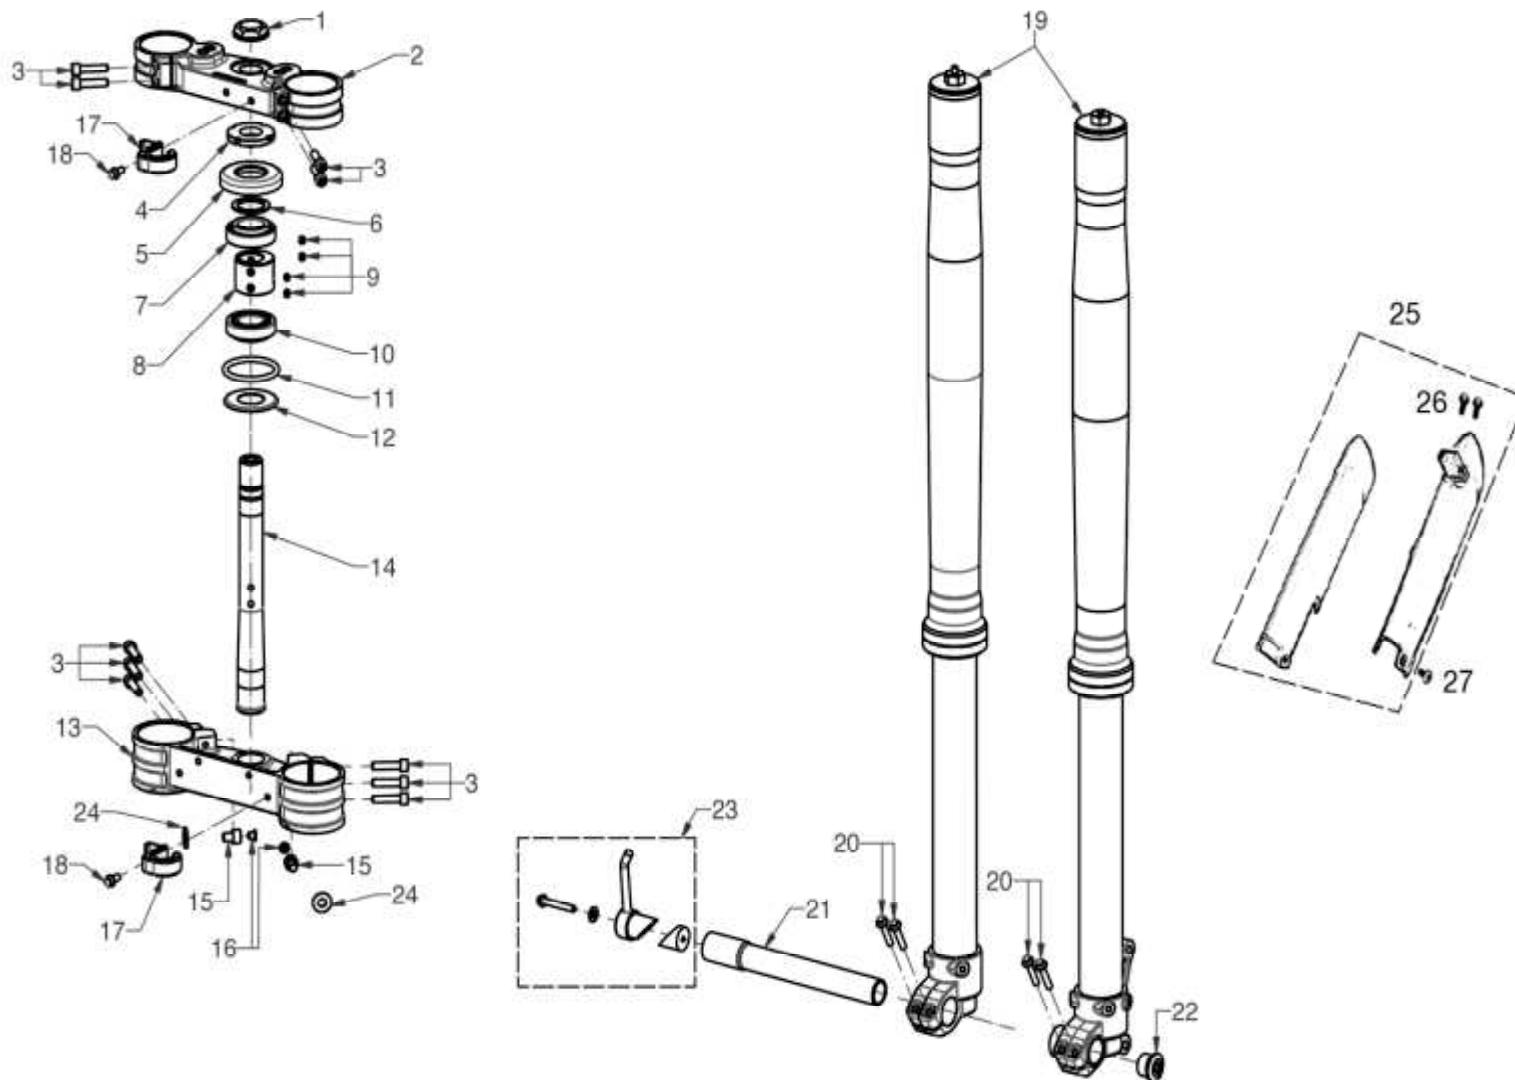

SUSPENSIÓN DELANTERA
FRONT SUSPENSION

GASGAS

ECI 2012

Nº	DESCRIPCION / DESCRIPTION	250/300	Cant.
1	TUERCA DIRECCION SUPERIOR / TOP STEERING NUT	BE25610030	1
2	BRIDA SUPERIOR SUSPENSION / TOP FORK CLAMP	BE220002510	1
3	TORNILLO M7 X 30 / SCREW M7 X 30	T0307030	10
4	TUERCA DIRECCION INFERIOR / BOTTOM STEERING NUT	BE25610029	1
5	GUARDAPOLVO / STEERING HEAD COVER	BE25610126	1
6	ARANDELA DIRECCION INFERIOR / BOTTOM STEERING WASHER	BE25610028	1
7	COJINETE DIRECCION SUPERIOR / TOP STEERING BEARING	BE25610008	1
8	CASQUILLO CLAUSOR / LOCKING BUSH	BE20000033012	1
9	TORNILLO PRISIONERO M6 X 8 / SCREW M6 X 8	BE250310073	4
10	COJINETE DIRECCION INFERIOR / BOTTOM STEERING BEARING	BE250610008	1
11	TORICA 50 X 5 / O-RING 50 X 5	BE25610012	1
12	CAZOLETA DIRECCION / O-RING SUPPORT	BE250610026	1
13	BRIDA INFERIOR SUSPENSION / BOTTOM FORK CLAMP	BE210002510	1
14	EJE DIRECCION / STEERING SHAFT	BE250614003	1
15	TORNILLO M8 X 10 / SCREW M8 X 10	T0308010	2
16	TAPON PROTECTOR / PLASTIC CAP	BE250420068	2
17	GUIA LATIGUILLO / HOSE GUIDE	BE215202511	2
18	TORNILLO M6 X 14 / SCREW M6 X 14	T0206014	2
19	SUSPENSION DELANTERA MARZOCCHI / MARZOCCHI FRONT SUSPENSION	BE20000R3011	1
20	TORNILLO M6 X 30 / SCREW M6 X 30	T0206030	4
21	EJE RUEDA DELANTERA / FRONT WHEEL SPINDLE	BC250718017	1
22	TORNILLO EJE RUEDA DELANTERA / SPINDLE SCREW	BE250718026	1
23	CJTO. TIRADOR EJE DELANTERO / PULLER ASSY.	BE536002511	1
24	ARANDELA D8 / WASHER D8	T4008018	2
25	PROTECTOR DE HORQUILLA BLANCO / FORK PROTECTOR WHITE	BE94600C2511	1
26	TORNILLO M5 X 20 / SCREW M5 X 20	T0805020	2
27	TORNILLO M6 X 13 / SCREW M6 X 13	T0316013	6

GASGAS

Chasis 14