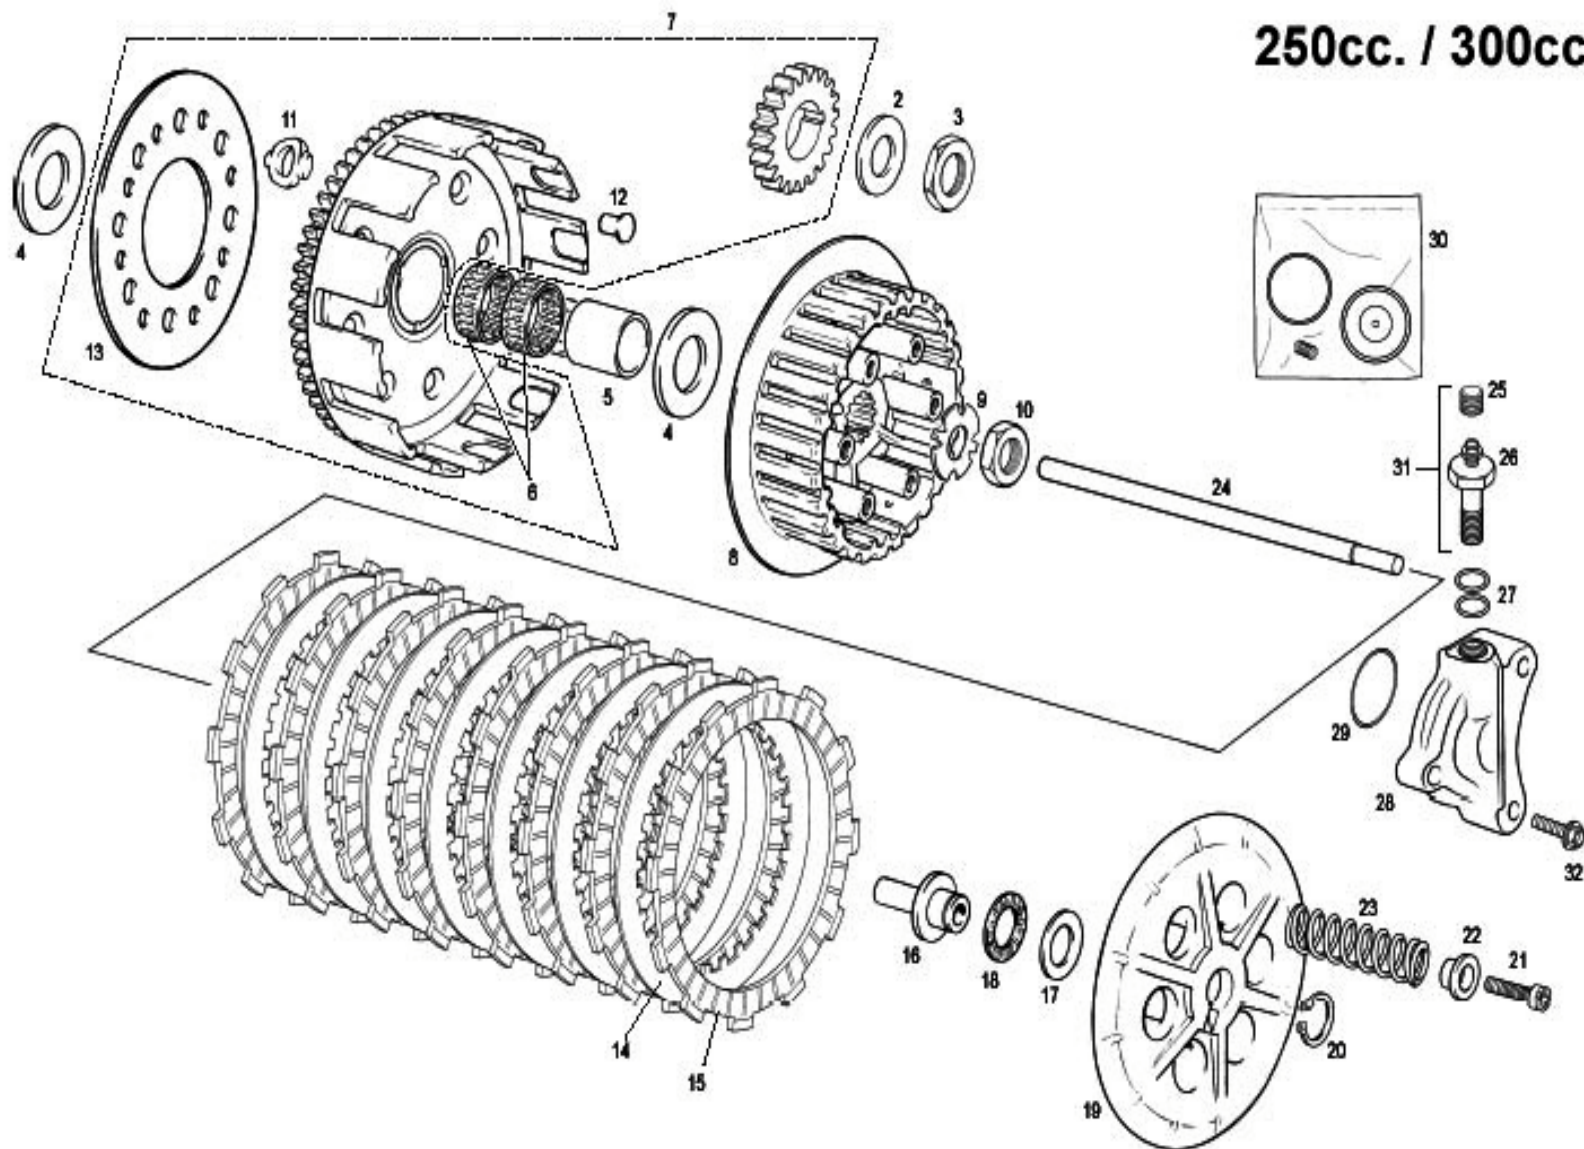

Nº	DESCRIPCION / DESCRIPTION	250/300	Cant
2	ARANDELA BISELADA DE. 20/125 / WASHER 20/125	ME25632019	1
3	TUERCA BLOCAJE PIÑÓN CIGÜEÑAL / CRANK SHAFT PINION LOCKING NUT	ME250032018	1
4	ARANDELA CAMPANA EMBRAGUE 22,1X42X2,8 / WASHER 22.1X42X2.8	ME25632011	2
5	CASQUILLO CAMPANA EMBRAGUE / PRIMARY DRIVEN GEAR BUSHING	ME25632012	1
6	COJINETE CAMPANA EMBRAGUE / PRIMARY DRIVEN GEAR BEARING	ME25632029	2
7	CTO. CORONA CAMPANA EMBRAGUE / PRIMARY DRIVEN GEAR SET	ME250432003CT	1
8	CUBO EMBRAGUE / CLUTCH BOSS	ME25632005	1
9	ARANDELA PRECINTO EMBRAGUE / CLUTCH LOCK WASHER	ME25632022	1
10	TUERCA FIJ. CUBO EMBRAGUE / CLUTCH BOSS NUT	ME25632028	1
11	GOMA SILENBLOCK / SILENBLOCK RUBBER	ME20932008	8
12	REMACHES CAMPANA EMBRAGUE / PRIMARY DRIVEN GEAR RIVETS	ME250132010	8
13	ARANDELA CORONA EMBRAGUE / CLUTCH BOSS WASHER	ME20932009	1
14	DISCO EMBRAGUE HIERRO / IRON CLUTCH DISK	ME25632037	7
15	DISCO EMBRAGUE FORRADO / COVERED CLUTCH DISK	ME25632007	8
16	BOLET EMBRAGUE / CLUTCH PIN	ME2000013011	1
17	PLACA AGUJA Y VALV. ESCAPE / EXHAUST PIN WASHER	ME25632016	1
18	JAULA AGUJA VALV. ESCAPE / NEEDLES BEARING	ME25632046	1
19	PRENSA EMBRAGUE / PRESSURE PLATE	ME2000003011	1
20	SEEGER EJE 15 EMBRAGUE / CLUTCH SEEGER AXLE 15	ME25632017	1
21	ALLEN 6X20 TA. EMBRAGUE,CART,SUSP. / ALLEN BOLT 6X20	T0306020	6
22	CASQ. MUELLE EMBRAGUE ALUMINIO / ALUMINIUM CLUTCH SPRING BUSHING	ME250032020	6
23	MUELLE EMBRAGUE / CLUTCH SPRING	ME25632015	6
24	VARILLA EMBRAGUE / CLUTCH ROD	ME25632040	1
25	TAPÓN SANGRADOR / BLEEDER CAP	BE25622055	1
26	SANGRADOR / BLEEDER	BE25622060	1
27	ARANDELA LATIGUILLO / HOSE WASHER	BE25622007	2
28	PINZA EMBRAGUE HIDRA. / HYDRAULIC CLUTCH CALIPER	ME25632026	1
29	TORICA BOMBA EMBRAGUE / CLUTCH PUMP O'RING	ME25632024	1
30	KIT REPARACIÓN PINZA EMBRAGUE / CLUTCH CALIPER REPARATION KIT	BE250622050	1
31	RACORD PINZA EMBRAGUE / RACORD CLUTCH CALIPER	M01060000	1
32	TORNILLO ESPECILA 6X20 / SPECIAL SCREW	T0206020	1

GASGAS

Motor 8