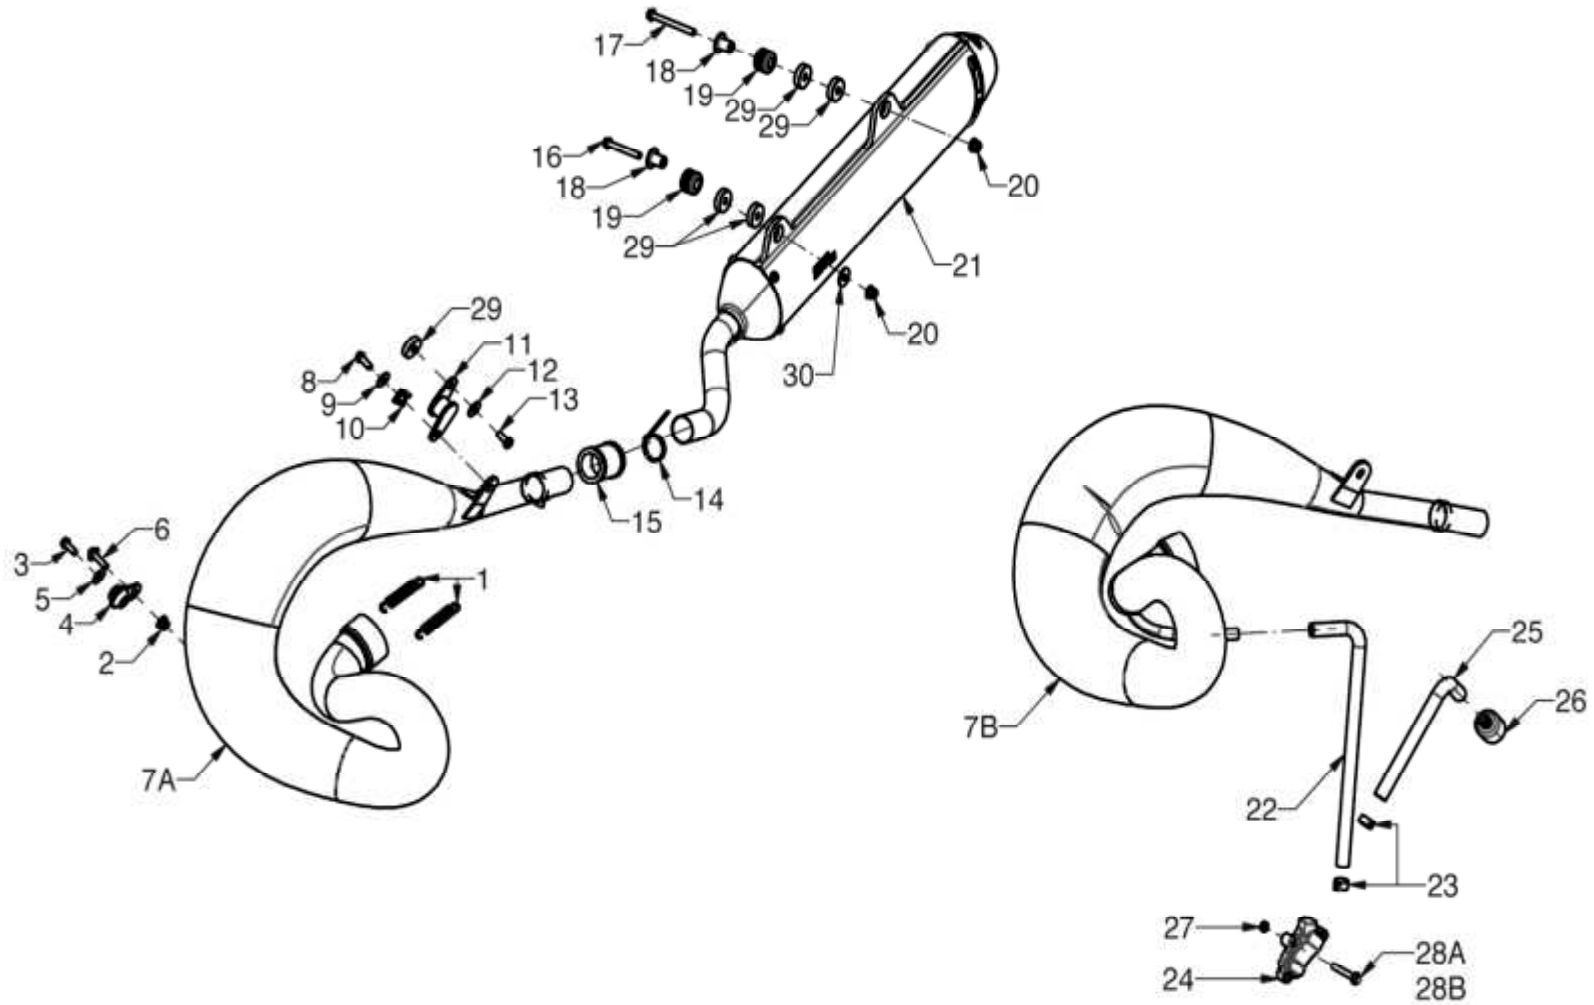

Nº	DESCRIPCION / DESCRIPTION	250/300	Cant
1	MUELLE / SPRING	BE25610042	2
2	TUERCA M6 / NUT M6	T2206002	1
3	TORNILLO M6 X 16 / SCREW M6 X 16	T0206016	1
4	SILENBLOC / SILENTBLOCK	BIC050526004	1
5	ARANDELA D6 / WASHER D6	T4006018	1
6	TORNILLO M6 X 20 / SCREW M6 X 20	T0606020	1
7A	TUBO DE ESCAPE / EXHAUST PIPE	BE85000013012	1
7B	TUBO DE ESCAPE HOMOLOGADO / EXHAUST PIPE (HOMOLOG.)	BE85000033012	1
8	TORNILLO M6 X 16 / SCREW M6 X 16	T0206016	1
9	ARANDELA D6 / WASHER D6	T4006018	1
10	TUERCA M6 / NUT M6	T2606000	1
11	SILENBLOC / SILENTBLOCK	BE25626004	1
12	ARANDELA D6 / WASHER D6	T4006018	1
13	TORNILLO M6 X 20 / SCREW M6 X 20	T0206020	1
14	BRIDA 4,8 X 20 / STRAP 4,8 X 20	BE25634009	1
15	JUNTA ESCAPE / GASKET	BE25626003	1
16	TORNILLO M6 X 55 / SCREW M6 X 55	T0206055	1
17	TORNILLO M6 X 60 / SCREW M6 X 60	T0206060	1
18	CASQUILLO / BUSH	BE250026000	2
19	SILENBLOC / SILENTBLOCK	BE250026005	2
20	TUERCA M6 / NUT M6	T2206002	2
21	SILENCIADOR FMF / SILENCER FMF	BE85000023012	1
22	TUBO AIRE SECUNDARIO LARGO / LONG SECONDARY AIR HOSE (HOMOLOG.)	BE785551209	1
23	ABRAZADERA 15 / CLAMP 15 (HOMOLOG.)	L200053	2
24	VALVULA AIRE SECUNDARIO / SECONDARY AIR VALVE (HOMOLOG.)	BE785652509	1
25	TUBO AIRE SECUNDARIO CORTO / SHORT SECONDARY AIR HOSE (HOMOLOG.)	BE785502509	1
26	FILTRO AIRE SECUNDARIO / SECONDARY AIR FILTER (HOMOLOG.)	BT280626059	1
27	CASQUILLO / BUSH (HOMOLOG.)	BC250014050	1
28A	TORNILLO M6 X 30 / SCREW M6 X 30	T0206030	1
28B	TORNILLO M6 X 45 / SCREW M6 X 45 (HOMOLOG.)	T0206045	1
29	CASQUILLO / BUSH	T90062250007K	5
30	ARANDELA D6 / WASHER D6	T4006020	1

GASGAS

Chasis 9