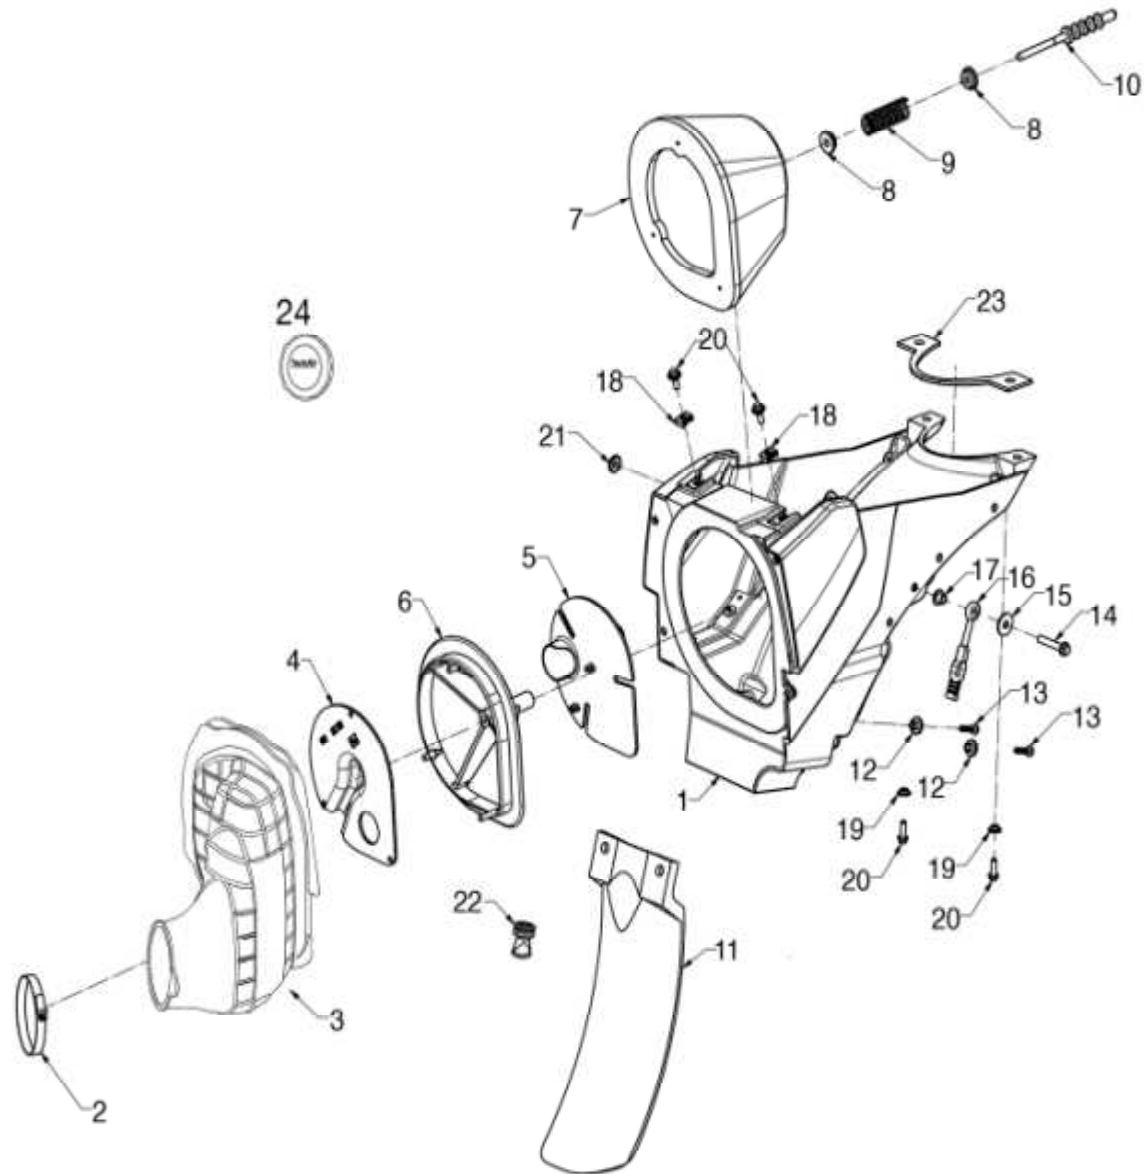

**GASGAS**

**Chasis 4**

Nº	DESCRIPCION / DESCRIPTION	250/300	Cant
1	LATERAL DERECHO SUBCHASIS / SUBFRAME RIGHT SIDE	BE10000263012	1
2	LATERAL IZQUIERDO SUBCHASIS / SUBFRAME LEFT SIDE	BE10000273012	1
3	PLETINA DERECHA SUBCHASIS / SUBFRAME RIGHT PLATE	BE10000583012	1
4	PLETINA IZQUIERDA SUBCHASIS / SUBFRAME LEFT PLATE	BE10000593012	1
5	TIRANTE / BRACE	BE10000603012	1
6	TUERCA M5 / NUT M5	T810599999991	7
7	TUERCA / NUT	T2206002	4
8	CASQUILLO M6 / BUSH M6	BE10000703012	4
9	TORNILLO M6 X 14 / SCREW M6 X 14	T0206014	4
10	ARANDELA D6 / WASHER D6	MIT50034012	4
11	CASQUILLO M6 / BUSH M6	BE10000383012	4
12	TORNILLO M8 X 25 / SCREW M8 X 25	T0208025	2
13	CASQUILLO D12 / BUSH D12	T90082120015B	2
14	CASQUILLO M5 / BUSH M5	BE10000433012	2
15	TORNILLO M5 X 25 / SCREW M5 X 25	T0205025	2
16	CASQUILLO d5,25 X L14 / BUSH d5,25 X L14	BE10000613012	2
17	CASQUILLO d5,25 X L19,5 / BUSH d5,25 X L19,5	BE10000633012	2
18	SILENBLOCK / SILENTBLOCK	BE250026005	8
19	SEMICAJA INFERIOR BATERIA / BATTERY LOWER BOX	BE10000293012	1
20	SEMICAJA SUPERIOR BATERIA / BATTERY UPPER BOX	BE10000283012	1
21	TORNILLO M5 X 10 / SCREW M5 X 10	T0205010	3
22	CTO. SUBCHASIS 2012 / SUBFRAME ASSY 2012	BE10000263012CT	1