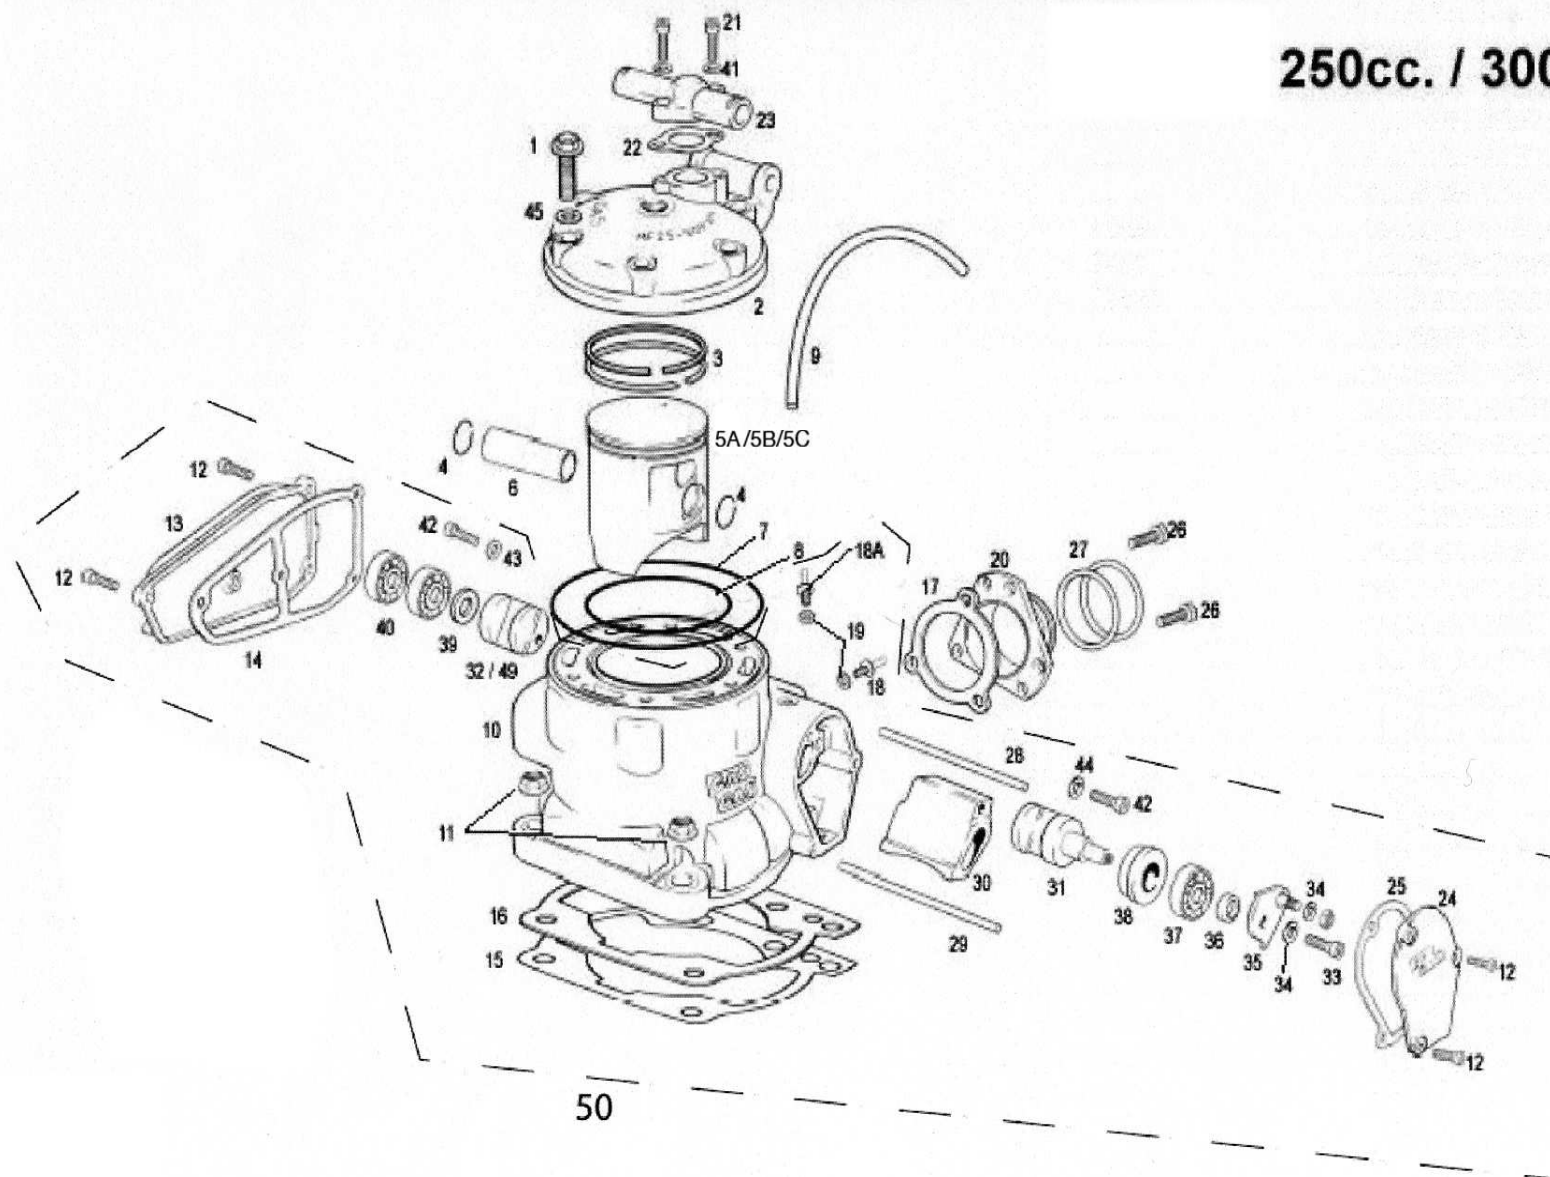

Nº	DESCRIPCION / DESCRIPTION	250	300	Cant
1	ALLEN M8X35 / ALLEN M8X35	T0308035		6
2	CULATA / CYLINDER HEAD	ME250016000	ME300016000	1
3	JUEGO AROS PISTON / PISTON RINGS SET	ME25616040	ME30916040	1
4	CLIP BULÓN / PISTON PIN CLIPS	ME25616126		2
5A	PISTÓN / PISTON	ME25616020R	ME300416020	1
5B	PISTÓN TIPO B / B TYPE PISTON	ME25616121R	ME300416121	1
5C	PISTÓN TIPO C / C TYPE PISTON	ME25616122R	ME300416122	1
6	BULÓN PISTÓN / PISTON PIN	ME25616125		1
7	TÓRICA CULATA EXTERIOR / OUTER CYLINDER HEAD O'RING	ME25916060	ME25916060	1
8	TÓRICA CULATA INTERIOR / INNER CYLINDER HEAD O'RING	ME25916065	ME30916065	1
9	TUBO DESVAPORIZADOR CARTER / CARTER BREATH TUBE	ME25610022		1
10	CILINDRO / CYLINDER	ME25916022	ME300216022	1
11	TUERCA CILINDRO ESPECIAL 10/150 / CYLINDER NUT 10/150	M01613001		4
12	TORNILLO ESPECIAL 5X15 / SPECIAL BOLT 5X15	T0205015		7
13	TAPA VÁLVULA IZQUIERDA / LEFT VALVE COVER	ME25610003		1
14	JUNTA TAPA VÁLVULA IZQUIERDA / LEFT VALVE COVER GASKET	ME25644006		1
15	JUNTA CILINDRO 0,15 / CYLINDER GASKET 0.15	ME25644010		1
16	JUNTA CILINDRO 0,5 / CYLINDER GASKET 0,5	ME25644000		1
16A	JUNTA CILINDRO 0,3 / CYLINDER GASKET 0,3	ME25644009		1
17	JUNTA ESCAPE / EXHAUST GASKET	ME25644012		1
18	DESVAPORIZADOR DIAM. 0,5 / 0,5 DEVAP.	ME25710012		2
18A	DESVAPORIZADOR DIAM. 3 / 3 DEVAP.	ME25610012		2
19	ARANDELA FIBRA 6X10X1,5 / FIBER WASHER 6X10X1,5	T4006010		2
20	TUBERA ESCAPE / EXHAUST PIPE	ME250516019		1
21	ALLEN 6X20 / ALLEN BOLT 6X20	T0306020		3
22	JUNTA TAPA TERMOSTATO / THERMOSTAT COVER GASKET	ME250344011		1
23	TAPA TERMOSTATO / THERMOSTAT COVER	ME250316001		1
24	TAPA VÁLVULA DERECHA / RIGHT VALVE COVER	ME25610002		1
25	JUNTA TAPA VÁLV. DERECHA 1MM. / RIGHT VALVE COVER GASKET 1MM	ME25644007		1
26	TORNILLO M6 x 14 / SCREW M6 x 14	T0566014		3
27	TÓRICA TUBERA ESCAPE VITON 44X3 / EXHAUST PIPE O'RING 44X3	BE250526006		2
28	EJE VÁLVULA ESC. LARGO 93 MM. / LONG EXHAUST VALVE AXIS 93MM	ME25616027		1
29	EJE VÁLVULA ESC. CORTO 83 MM. / SHORT EXHAUST VALVE AXIS 83MM	ME25616017		1
30	VÁLVULA ESCAPE CENTRAL / CENTRAL EXHAUST VALVE	ME25616015		1

GASGAS

Motor 9

250cc. / 300cc.