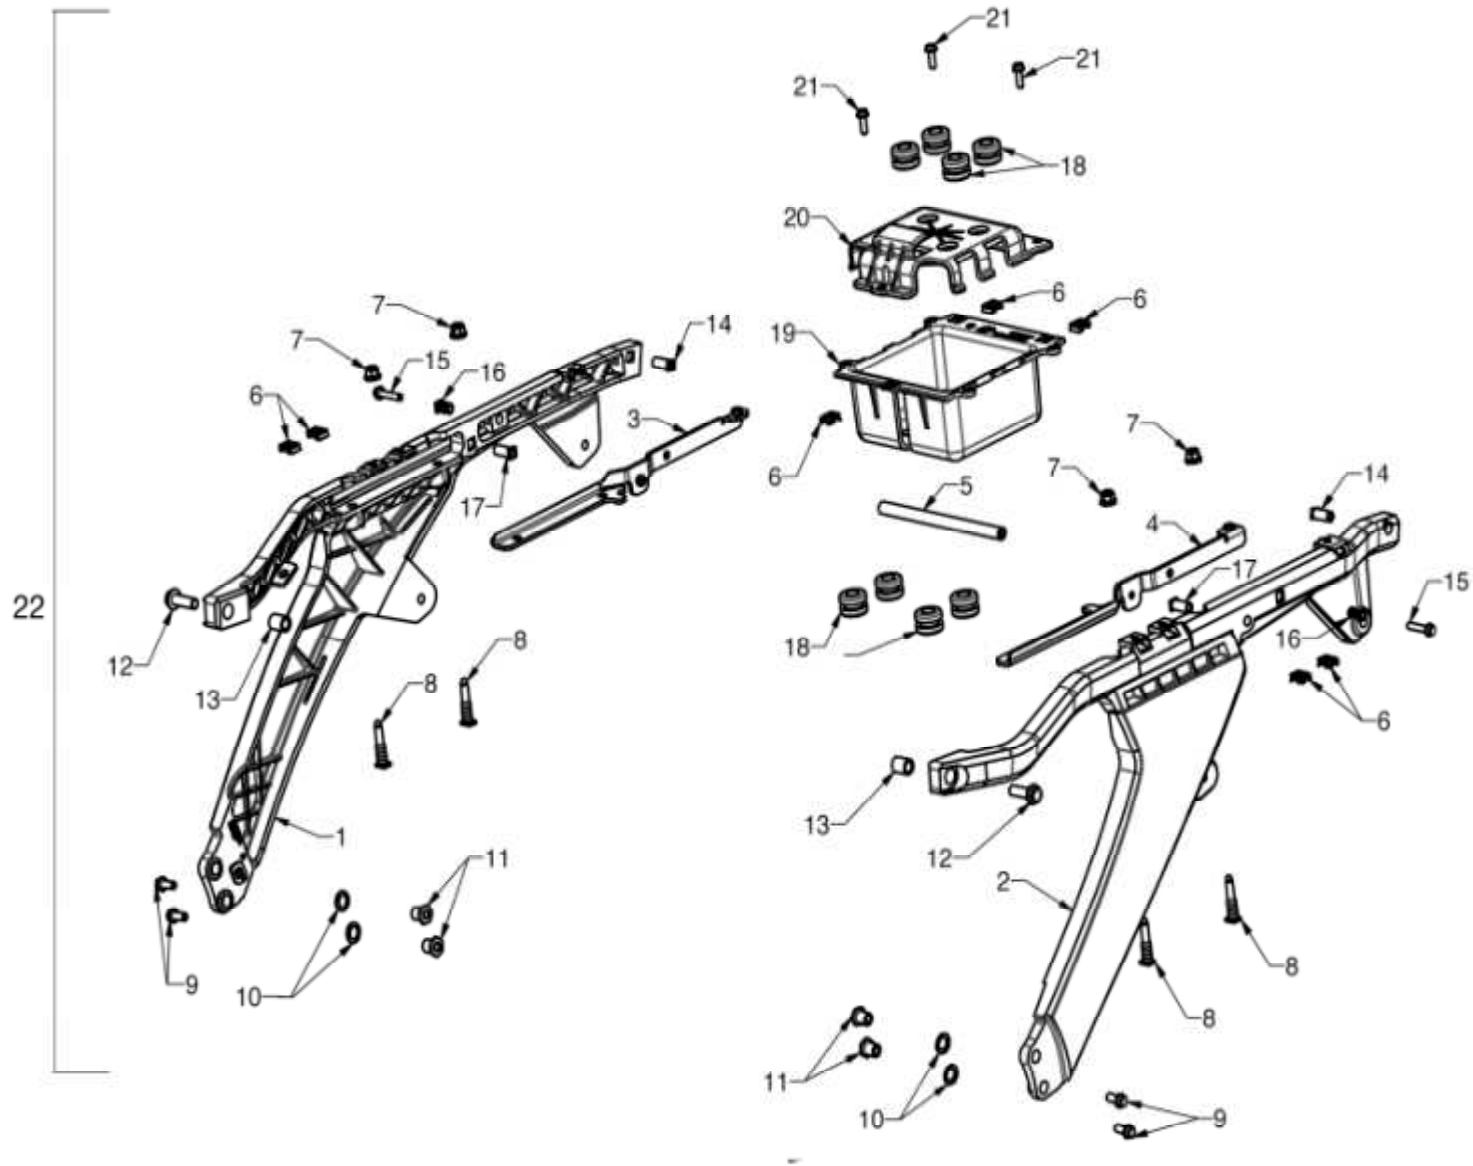

Nº	DESCRIPCION / DESCRIPTION	250/300	Cant
1	LATERAL DERECHO SUBCHASIS / SUBFRAME RIGHT SIDE	BE10000263012	1
2	LATERAL IZQUIERDO SUBCHASIS / SUBFRAME LEFT SIDE	BE10000273012	1
3	PLETINA DERECHA SUBCHASIS / SUBFRAME RIGHT PLATE	BE10000583012	1
4	PLETINA IZQUIERDA SUBCHASIS / SUBFRAME LEFT PLATE	BE10000593012	1
5	TIRANTE / BRACE	BE10000603012	1
6	TUERCA M5 / NUT M5	T810599999991	7
7	TUERCA / NUT	T2206002	4
8	CASQUILLO M6 / BUSH M6	BE10000703012	4
9	TORNILLO M6 X 14 / SCREW M6 X 14	T0206014	4
10	ARANDELA D6 / WASHER D6	MIT50034012	4
11	CASQUILLO M6 / BUSH M6	BE10000383012	4
12	TORNILLO M8 X 25 / SCREW M8 X 25	T0208025	2
13	CASQUILLO D12 / BUSH D12	T90082120015B	2
14	CASQUILLO M5 / BUSH M5	BE10000433012	2
15	TORNILLO M5 X 25 / SCREW M5 X 25	T0205025	2
16	CASQUILLO d5,25 X L14 / BUSH d5,25 X L14	BE10000613012	2
17	CASQUILLO d5,25 X L19,5 / BUSH d5,25 X L19,5	BE10000633012	2
18	SILENBLOCK / SILENTBLOCK	BE250026005	8
19	SEMICAJA INFERIOR BATERIA / BATTERY LOWER BOX	BE10000293012	1
20	SEMICAJA SUPERIOR BATERIA / BATTERY UPPER BOX	BE10000283012	1
21	TORNILLO M5 X 10 / SCREW M5 X 10	T0205010	3
22	CTO. SUBCHASIS 2012 / SUBFRAME ASSY 2012	BE10000263012CT	1