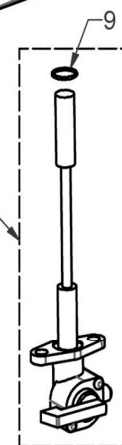

Nº	DESCRIPCION / DESCRIPTION	250/300	Cant
1	TAPON RADIADOR 1,8 BAR / RADIATOR CAP 1,8 BAR	BFS701504509	1
2	RADIADOR IZQUIERDO CON TAPON 1,8 BAR / LEFT RADIATOR WITH CAP 1,8 BAR	BE700502511	1
3	RADIADOR DERECHO / RIGHT RADIATOR	BE250732000	1
4	SILENBLOC / SILENTBLOCK	BIE500132031	8
5	CASQUILLO / BUSH	BE25832040	4
6	CASQUILLO / BUSH	T90062250007K	4
7	TORNILLO M6 X 25 / SCREW M6/25	T0306025	4
8	REJILLA RADIADOR IZQUIERDO BLANCA / LEFT RADIATOR PROTECTION WHITE	BE250720001	1
9	REJILLA RADIADOR DERECHO BLANCA / RIGHT RADIATOR PROTECTION WHITE	BE250720002	1
10	TUBO SUPERIOR RADIADOR IZQUIERDO / LEFT RADIATOR UPPER HOSE	BE70000023012	1
11	TUBO SUPERIOR RADIADOR DERECHO / RIGHT RADIATOR UPPER HOSE	BE70000013012	1
12	ABRAZADERA 12 / CLAMP 12	MFS400110031	4
13	TUBO SOBRANTE / VENT HOSE	BE25632009	1
14	TUBO TRASERO RADIADOR IZQUIERDO / LEFT RADIATOR REAR HOSE	BE250732002	1
15	TUBO TRAS. CON TERMOSTATO RAD. DER. / RIGHT RAD. REAR HOSE W. THERMOSTAT	BE710102511	1
16	TUBO INFERIOR RADIADOR IZQUIERDO / LEFT RADIATOR LOWER HOSE	BE250432007	1
17	TUBO INFERIOR RADIADOR DERECHO / RIGHT RADIATOR LOWER HOSE	BE25632006	1
18	ABRAZADERA 22 / CLAMP 22	L200038	6
19	ABRAZADERA 23 / CLAMP 23	L200041	2
20	RACOR ENTRADA AGUA / WATER INLET FITTING	ME25610013	1
21	ARANDELA DE FIBRA D14 / FIBER WASHER D14	ME25610014	1