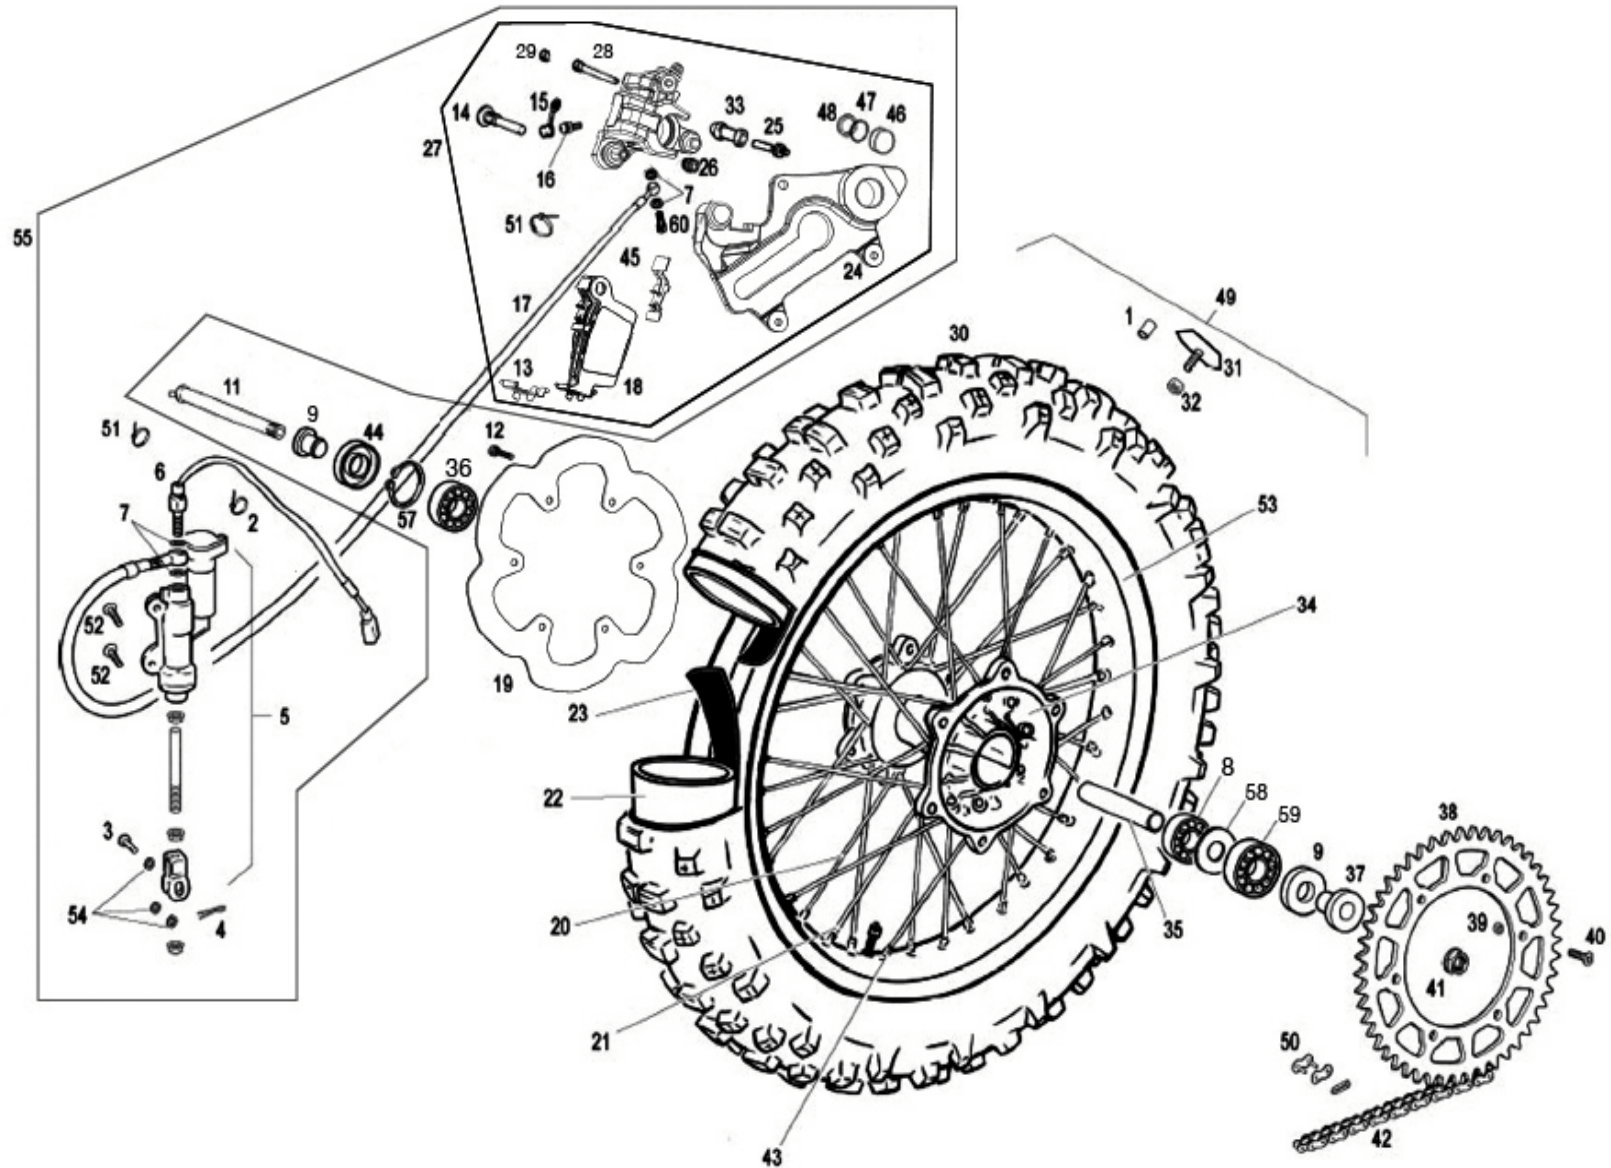

RUEDA TRASERA
REAR WHEEL

GASGAS

ECI 2012

Nº	DESCRIPCION / DESCRIPTION	250/300	Cant
35	DISTANCIADOR RUEDA TRASERA INTE. / REAR WHEEL SPACER	R575700	1
36	COJINETE 6004 2RSR / BEARING 6004 2RSR	C160001	1
37	DISTANCIADOR RUEDA DELANTERA LARGO / LONG WHEEL SPACER	BE250318021	1
38	CORONA Z48 ORO / Z48 SPROCKET GOLD	BE55000013012	1
39	TUERCA AUTOBLOCANTE M8 ALTA / HIGH SELF-LOCKING SPROCKET NUT M8	T2208002	6
40	ALLEN CÓNICO 8X30 / CONIC ALLEN BOLT 8X30	T0408030	6
41	TUERCA AUTOBLOCANTE RUEDA TRASERA / REAR WHEEL SELF-LOCKING NUT	BE25618023	1
42	CADENA REGINA / REGINA CHAIN	BE250310036	1
43	TUERCA RADIO TRASERO / REAR SPOKE NUT	BE250018016	36
45	PLATINA (B) SUJ. PAST. TRASERAS / REAR BRAKE PADS HOLDER BRACKET (B)	BE620122508	2
46	PISTÓN PINZA FRENO TRASERO / REAR BRAKE CALIPER PISTON	BE675602509	2
47	RETÉN PISTÓN PINZA FRENO TRASERO / REAR BRAKE CALIPER PISTON O'RING	BE675502509	2
48	TÓRICA PISTÓN PINZA FRENO TRASERO / REAR BRAKE CALIPER PISTON SEAL	BE250022048	2
49	RUEDA TRASERA / REAR WHEEL SET	BE55000CT2511	1
50	ENGANCHE CADENA / CHAIN SPLIT LINK	BE250310066	1
51	BRIDA UNEX CORTA / SHORT CLAMP	BE25634010	3
52	ULS 6X20 CON ARANDELA PLATA / 6X20 ULS WITH WASHER	T0506015	2
53	LLANTA 2.15X18 / RIM 2.15X18	BE59001R2509	1
54	ARANDELA 8X16X1 / 8X16X1 WASHER	T4008018	3
55	CTO. FRENO TRASERO / REAR BRAKE SET	BE67000CT2509	1
56	CASQUILLO SEPARADOR BOMBA FRENO TRASERO / SPACER BRAKE BUSHING	BT120222097	1
57	SEEGER DIÁMETRO 42 / 42 DIAMETER SEEGER	BE25618038	1
58	ARANDELA INTERIOR CUBO / INTERIOR HUB WASHER	BE250318056	1
59	COJINETE RUEDA 6005-25R1 C3 / WHEEL BEARING	BE250318054	1
60	RACORD SUJ. LATIGUILLO 10X1,25 / HOSE HOLDER RACORD 10X1.25	BC25722006	1