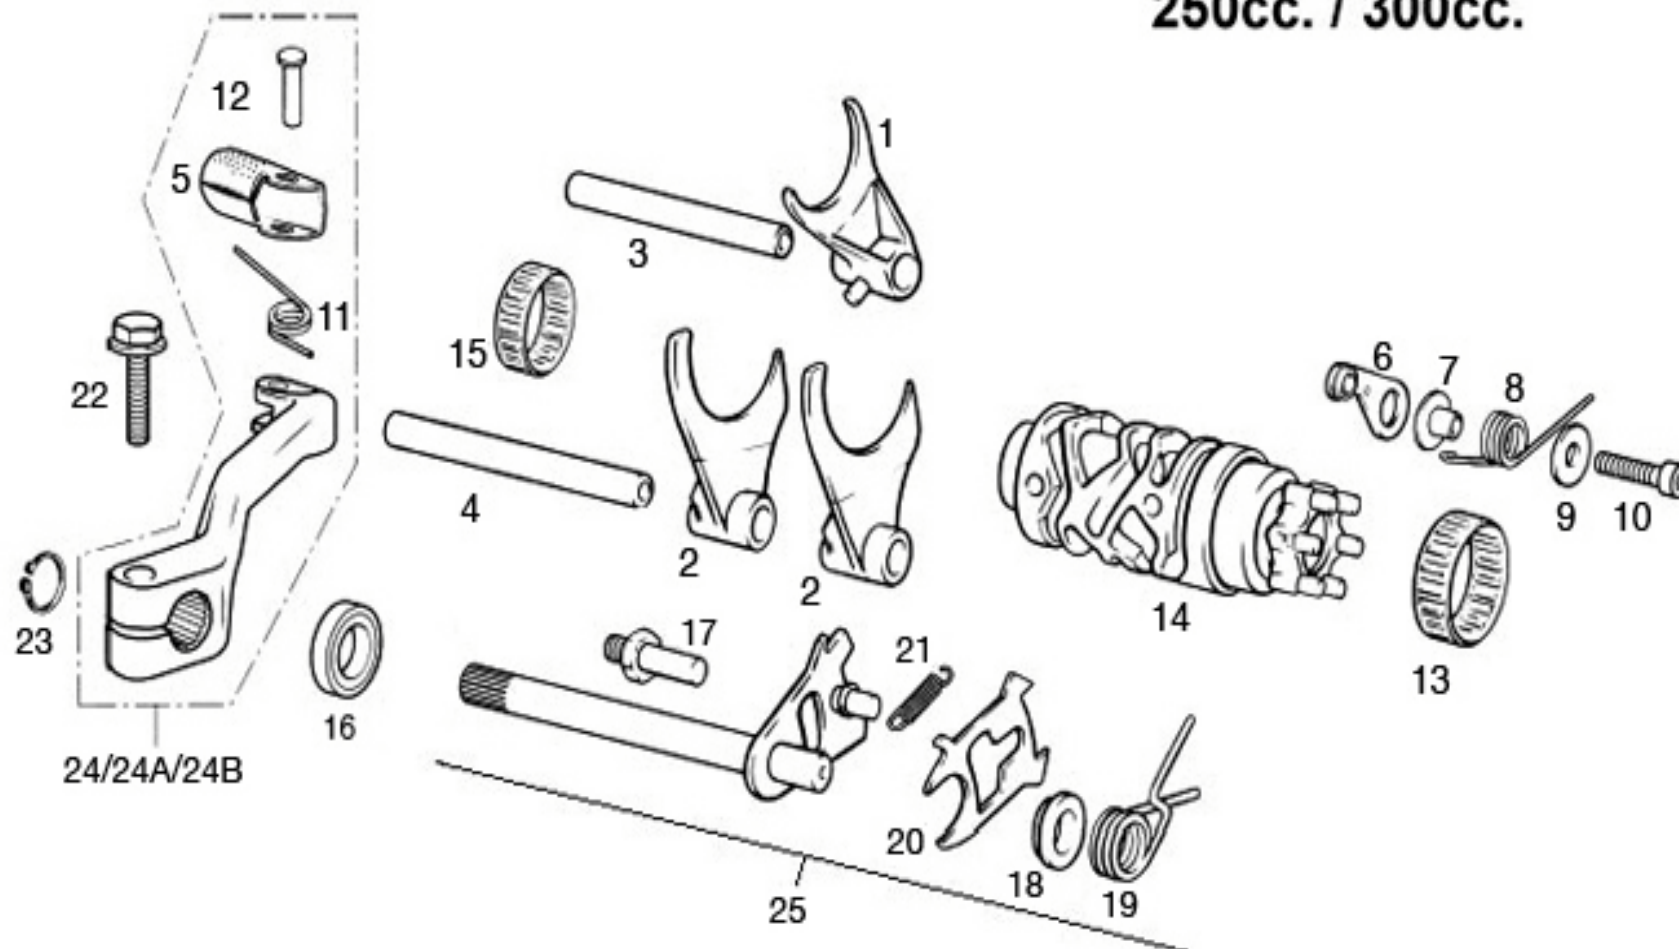

250cc. / 300cc.

Nº	DESCRIPCION / DESCRIPTION	250 / 300	Cant
1	HORQUILLA 5-6 / SHIFT FORK 5-6	ME25636009	1
2	HORQUILLA 1-2-3-4 / SHIFT FORK 1-2-3-4	ME25636008	2
3	EJE HORQUILLA CORTO / SHORT FORK AXIS	ME25636045	1
4	EJE HORQUILLA LARGO / LONG FORK AXIS	ME25636044	1
5	PUNTERA PEDAL CAMBIO / GEAR LEVER END	ME25636027	1
6	FIJADOR MARCHAS / GEAR FASTEN	ME250036033	1
7	CASQUILLO. PLATINA FIJADOR MARCHAS / GEAR BUSHING	ME25636047	1
8	MUELLE FIJADOR MARCHAS / GEAR FASTEN SPRING	ME250036034	1
9	ARANDELA PLANA 6X16X1,5 / PLANE WASHER 6X16X1.5	T4006016	1
10	ALLEN 6X25X8.8 / ALLEN BOLT 6X25X8.8	T0306025	1
11	MUELLE PUNT. PEDAL CAMB. / GEAR LEVER END SPRING	ME25636029	1
12	PASADOR PUNT. PEDAL 6X18 / LEVER END PIN 6X18	ME25636030	1
13	RODAMIENTO DESMODRÓMICO HK3512 / SHIFT CAM BEARING	ME25636054	1
14	DESMODRÓMICO / SHIFT CAM	ME250536031	1
15	RODAMIENTO DESMODRÓMICO HK2512 / SHIFT CAM BEARING	ME25636055	1
16	RETÉN SELECTOR 12-22-7 / SEAL 12-22-7	ME25636048	1
17	TORN. CENTR. MUELLE SELECT. / SELECTOR SPRING SCREW	ME25636042	2
18	DOLLA CENTRADOR ESCORPIÓN / SCORPION CENTRER	ME250236041	1
19	MUELLE SELECTOR / SELECTOR SPRING	ME25636035	1
20	ESCORPIÓN / SCORPION	ME250236036	1
21	MUELLE ESCORPIÓN / SCORPION SPRING	ME25636039	1
22	HEXAGONAL 6X20 CON ARANDELA / 6X20 HEXAGONAL WITH WASHER	T0206020	1
23	SEGER 12X1 EXT. EJE SELECTOR / SEGER 12X1	ME25636043	1
24	CTO. PEDAL CAMBIO / GEAR LEVER SET	ME120336026	1
24A	CTO. PEDAL CAMBIO ROJO / RED GEAR LEVER SET	ME120336026R	1
24B	CTO. PEDAL CAMBIO ORO / GOLD GEAR LEVER SET	ME120336026G	1
25	EJE SELECTOR COMPLETO EC250 / EC250 SELECTOR AXIS COMPLETE	ME250236038CT	1