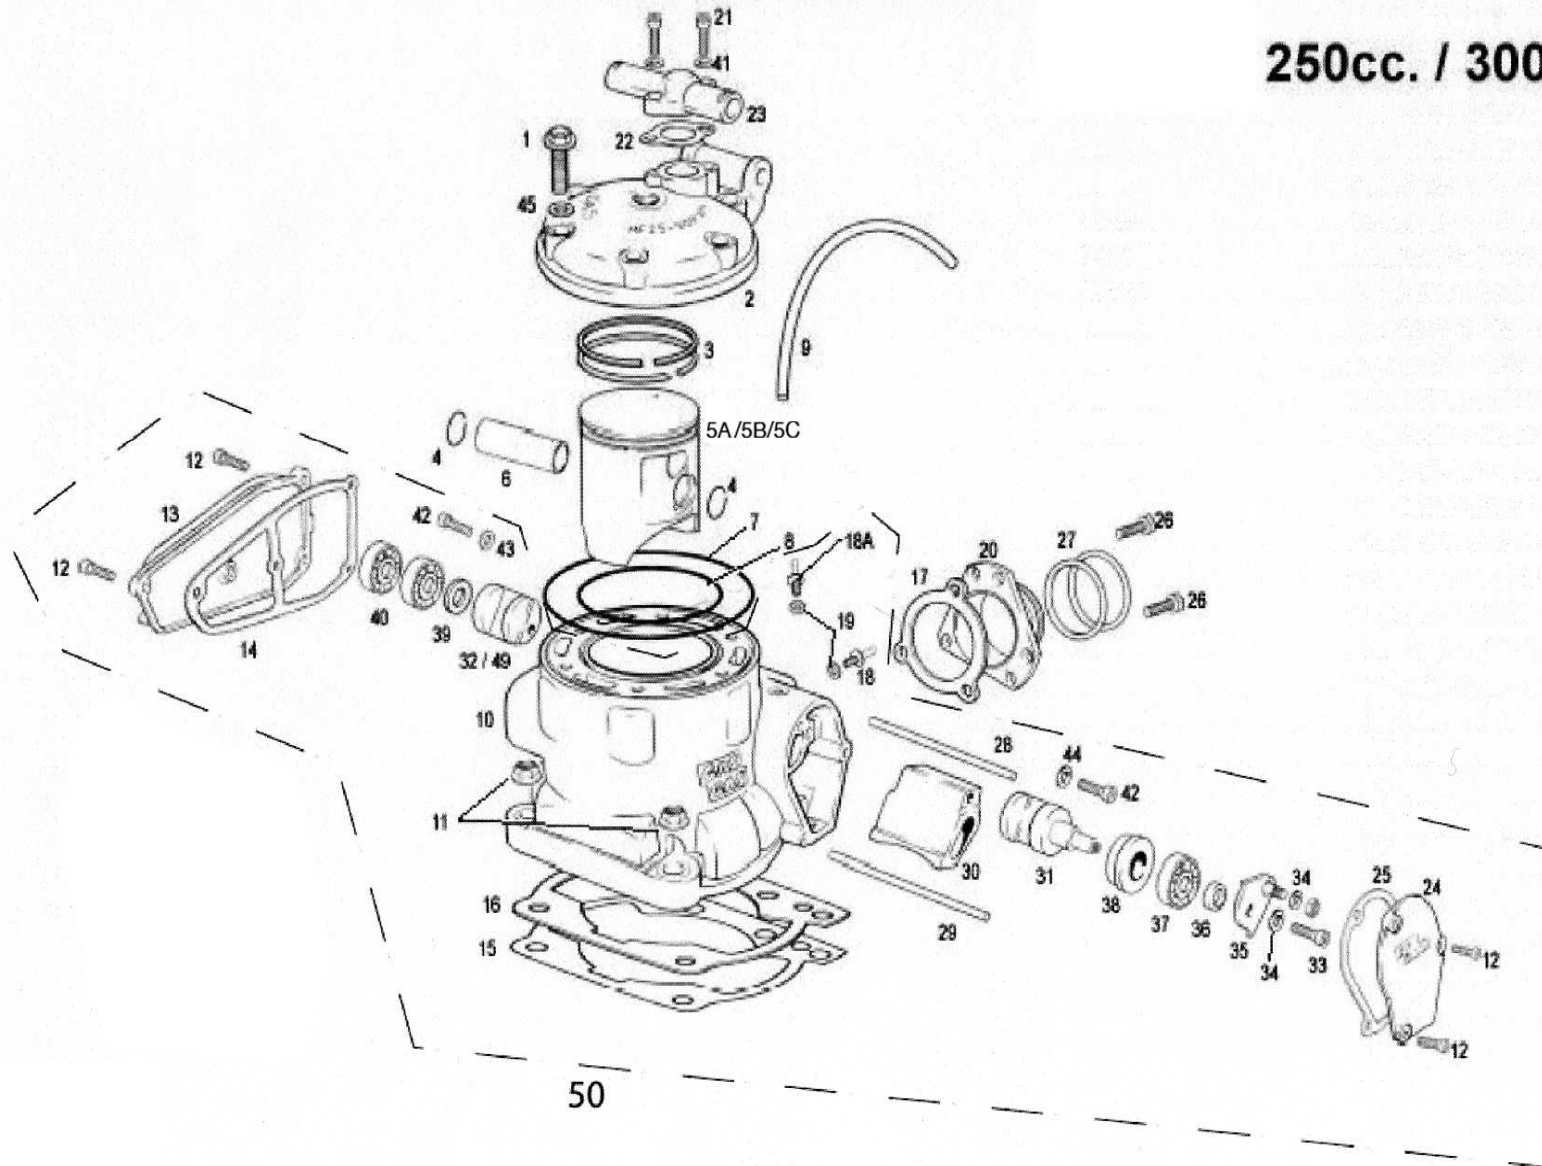

250cc. / 300cc.

Nº	DESCRIPCION / DESCRIPTION	250	300	Cant
1	ALLEN M8X35 / ALLEN M8X35	T0308035		6
2	CULATA / CYLINDER HEAD	ME250016000	ME300016000	1
3	JUEGO AROS PISTON / PISTON RINGS SET	ME25616040	ME30916040	1
4	CLIP BULÓN / PISTON PIN CLIPS	ME25616126		2
5A	PISTÓN / PISTON	ME25616020R	ME300416020	1
5B	PISTÓN TIPO B / B TYPE PISTON	ME25616121R	ME300416121	1
5C	PISTÓN TIPO C / C TYPE PISTON	ME25616122R	ME300416122	1
6	BULÓN PISTÓN / PISTON PIN	ME25616125		1
7	TÓRICA CULATA EXTERIOR / OUTER CYLINDER HEAD O'RING	ME25916060	ME25916060	1
8	TÓRICA CULATA INTERIOR / INNER CYLINDER HEAD O'RING	ME25916065	ME30916065	1
9	TUBO DESVAPORIZADOR CARTER / CARTER BREATH TUBE	ME25610022		1
10	CILINDRO / CYLINDER	ME25916022	ME300216022	1
11	TUERCA CILINDRO ESPECIAL 10/150 / CYLINDER NUT 10/150	M01613001		4
12	TORNILLO ESPECIAL 5X15 / SPECIAL BOLT 5X15	T0205015		7
13	TAPA VÁLVULA IZQUIERDA / LEFT VALVE COVER	ME25610003		1
14	JUNTA TAPA VÁLVULA IZQUIERDA / LEFT VALVE COVER GASKET	ME25644006		1
15	JUNTA CILINDRO 0,15 / CYLINDER GASKET 0.15	ME25644010		1
16	JUNTA CILINDRO 0,5 / CYLINDER GASKET 0,5	ME25644000		1
16A	JUNTA CILINDRO 0,3 / CYLINDER GASKET 0,3	ME25644009		1
17	JUNTA ESCAPE / EXHAUST GASKET	ME25644012		1
18	DESVAPORIZADOR DIAM. 0,5 / 0,5 DEVAP.	ME25710012		2
18A	DESVAPORIZADOR DIAM. 3 / 3 DEVAP.	ME25610012		2
19	ARANDELA FIBRA 6X10X1,5 / FIBER WASHER 6X10X1,5	T4006010		2
20	TUBERA ESCAPE / EXHAUST PIPE	ME250516019		1
21	ALLEN 6X20 / ALLEN BOLT 6X20	T0306020		3
22	JUNTA TAPA TERMOSTATO / THERMOSTAT COVER GASKET	ME250344011		1
23	TAPA TERMOSTATO / THERMOSTAT COVER	ME250316001		1
24	TAPA VÁLVULA DERECHA / RIGHT VALVE COVER	ME25610002		1
25	JUNTA TAPA VÁLV. DERECHA 1MM. / RIGHT VALVE COVER GASKET 1MM	ME25644007		1
26	TORNILLO M6 x 14 / SCREW M6 x 14	T0566014		3
27	TÓRICA TUBERA ESCAPE VITON 44X3 / EXHAUST PIPE O'RING 44X3	BE250526006		2
28	EJE VÁLVULA ESC. LARGO 93 MM. / LONG EXHAUST VALVE AXIS 93MM	ME25616027		1
29	EJE VÁLVULA ESC. CORTO 83 MM. / SHORT EXHAUST VALVE AXIS 83MM	ME25616017		1
30	VÁLVULA ESCAPE CENTRAL / CENTRAL EXHAUST VALVE	ME25616015		1

GASGAS

Motor 9