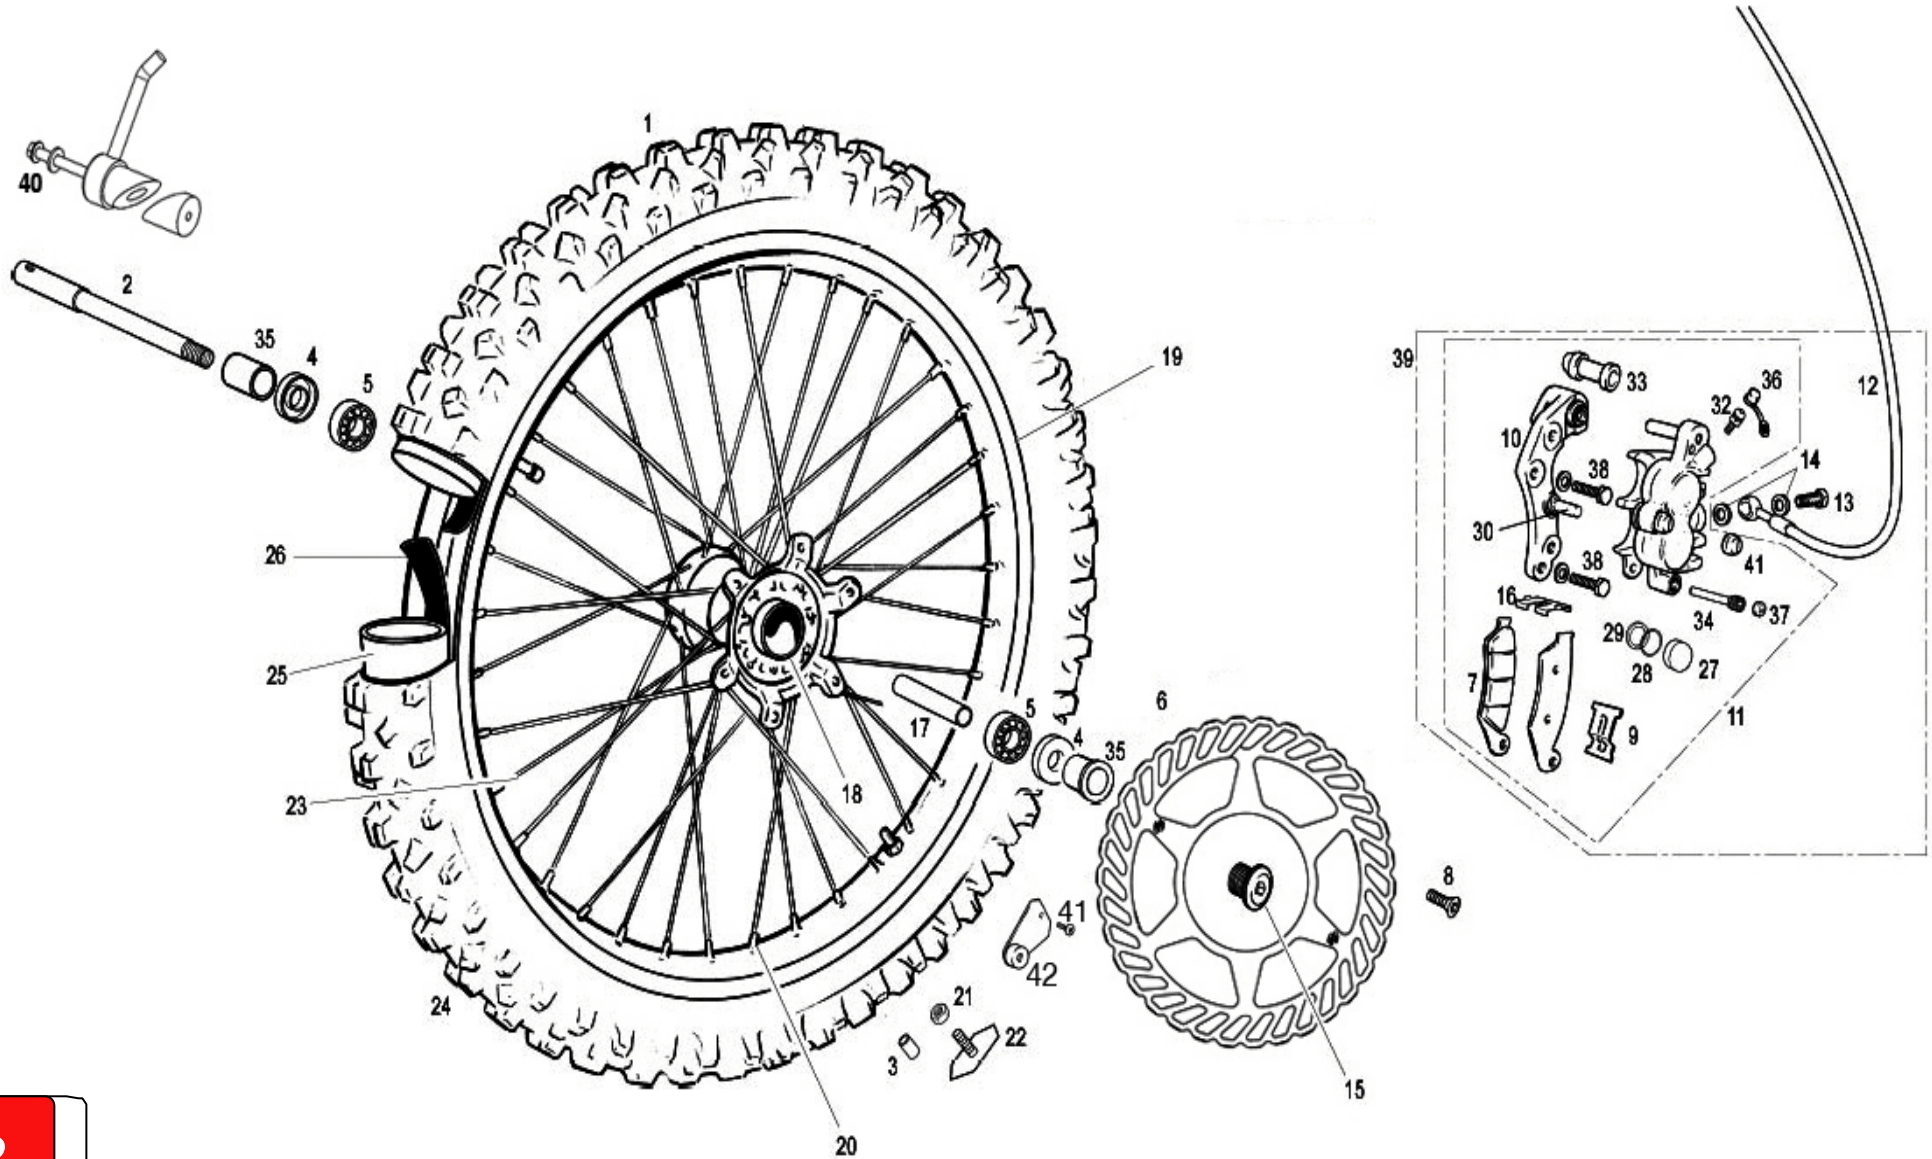

RUEDA DELANTERA
FRONT WHEEL

GASGAS

ECI 2012

Nº	DESCRIPCION / DESCRIPTION	250/300	Cant
1	RUEDA DELANTERA (LLANTA+RADIOS+CUBO) / FRONT WHEEL (RIM+SPOKES+HUB)	BE500000CT2511	1
2	EJE RUEDA DELANTERA / FRONT WHEEL AXIS	BE53000R3011	1
3	CASQUILLO AGARRE CUBIERTA DELANTERA / FRONT TIRE HOLDING BUSHING	BE555102510	1
4	RETÉN CUBO DELANTERO 30X42X7 / 30X42X7 FRONT WHEEL GASKET	BE250418057	2
5	COJINETE 6905 2RSR / BEARING	ME120136055	2
6	DISCO FRENO DELANTERO / FRONT BRAKE DISC	BE520002509	1
7	PASTILLAS DE FRENO DELANTERO / FRONT BRAKE PADS KIT	BE620652508	1
8	TORNILLO M6 X 14 / SCREW M6 X 14	T0566014	6
9	PLATINA (A) SUJ. PASTILLAS DEL. / FRONT BRAKE PADS HOLDER BRACKET (A)	BE620112508	1
10	SOPORTE PINZA DELANTERO / FRONT CALIPER SUPPORT	BE620102508	1
11	PINZA FRENO DELANT. / FRONT BRAKE CALIPER	BE250722000	1
12	LATIGUILLO FRENO DELANTERO / FRONT BRAKE HOSE	BE250422002	1
13	RACORD SUJ. LATIGUILLO 10X1,25 / HOSE HOLDER RACORD 10X1.25	BC25722006	1
14	ARANDELA LATIGUILLO 10X14X1 / HOSE WASHER 10X14X1	BE25622007	2
15	TORNILLO EJE RUEDA DELANTERA / FRONT WHEEL AXIS BOLT	BE250718026	1
16	PLATINA (B) SUJ. PASTILLAS DELANT. / FRONT BRAKE PADS HOLDER BRACKET (B)	BE620122508	1
17	DISTANCIADOR / SPACER	BE250418058	1
18	CUBO RUEDA DELANTERO SEP. INT. ALUM. / FRONT WHEEL HUB	BE250418007	1
19	LLANTA 1,60X21 / RIM 1.60X21	BE54001R2509	1
20	TUERCA RADIO DELANTERO / FRONT SPOKE NUT	BE250218010	36
21	TUERCA AUTOBLOCANTE M8 BAJA / M8 NUT SELF-LOCKING LOWER	T2108001	1
22	AGARRE CUBIERTA DELANTERA / FRONT TIRE HOLDER	BE505002509	1
23	RADIO DELANTERO 243X3,5 / FRONT SPOKE 243X3.5	BE542012508	36
24	NEUMÁTICO DELANTERO 90/90-21 / FRONT TIRE 90/90-21	BE501002511	1
25	CÁMARA DELANTERA / FRONT AIR HOSE	BE502002511	1
26	PROTECTOR BANDA DELANTERA / FRONT RIM BAND	BE503002511	1
27	KIT REPARACIÓN PISTONES / PISTON REPARATION SET	BE620422508	4
32	KIT SANGRADOR / BLEEDER SET	BE620602508	1
33	PROTEC. TORNILLO PINZA FRENO DEL. / FRONT BRAKE CALIPER BOLT PROT.	BE620682508	1
35	CASQUILLO RUEDA DELANTERA / FRONT WHEEL BUSHING	BC250418019	2
39	CTO. FRENO DELANTERO PURGADO / FRONT BRAKE SET	BE250422108	1
40	TIRADOR EJE DELANTERO / FRONT AXLE PULLER	BE536002511	1
41	TORNILLO M4 x 10 / SCREW M4 x 10	T0554010N	1
42	IMAN / MAGNET	BP120734008CT	1

GASGAS

Chasis 12