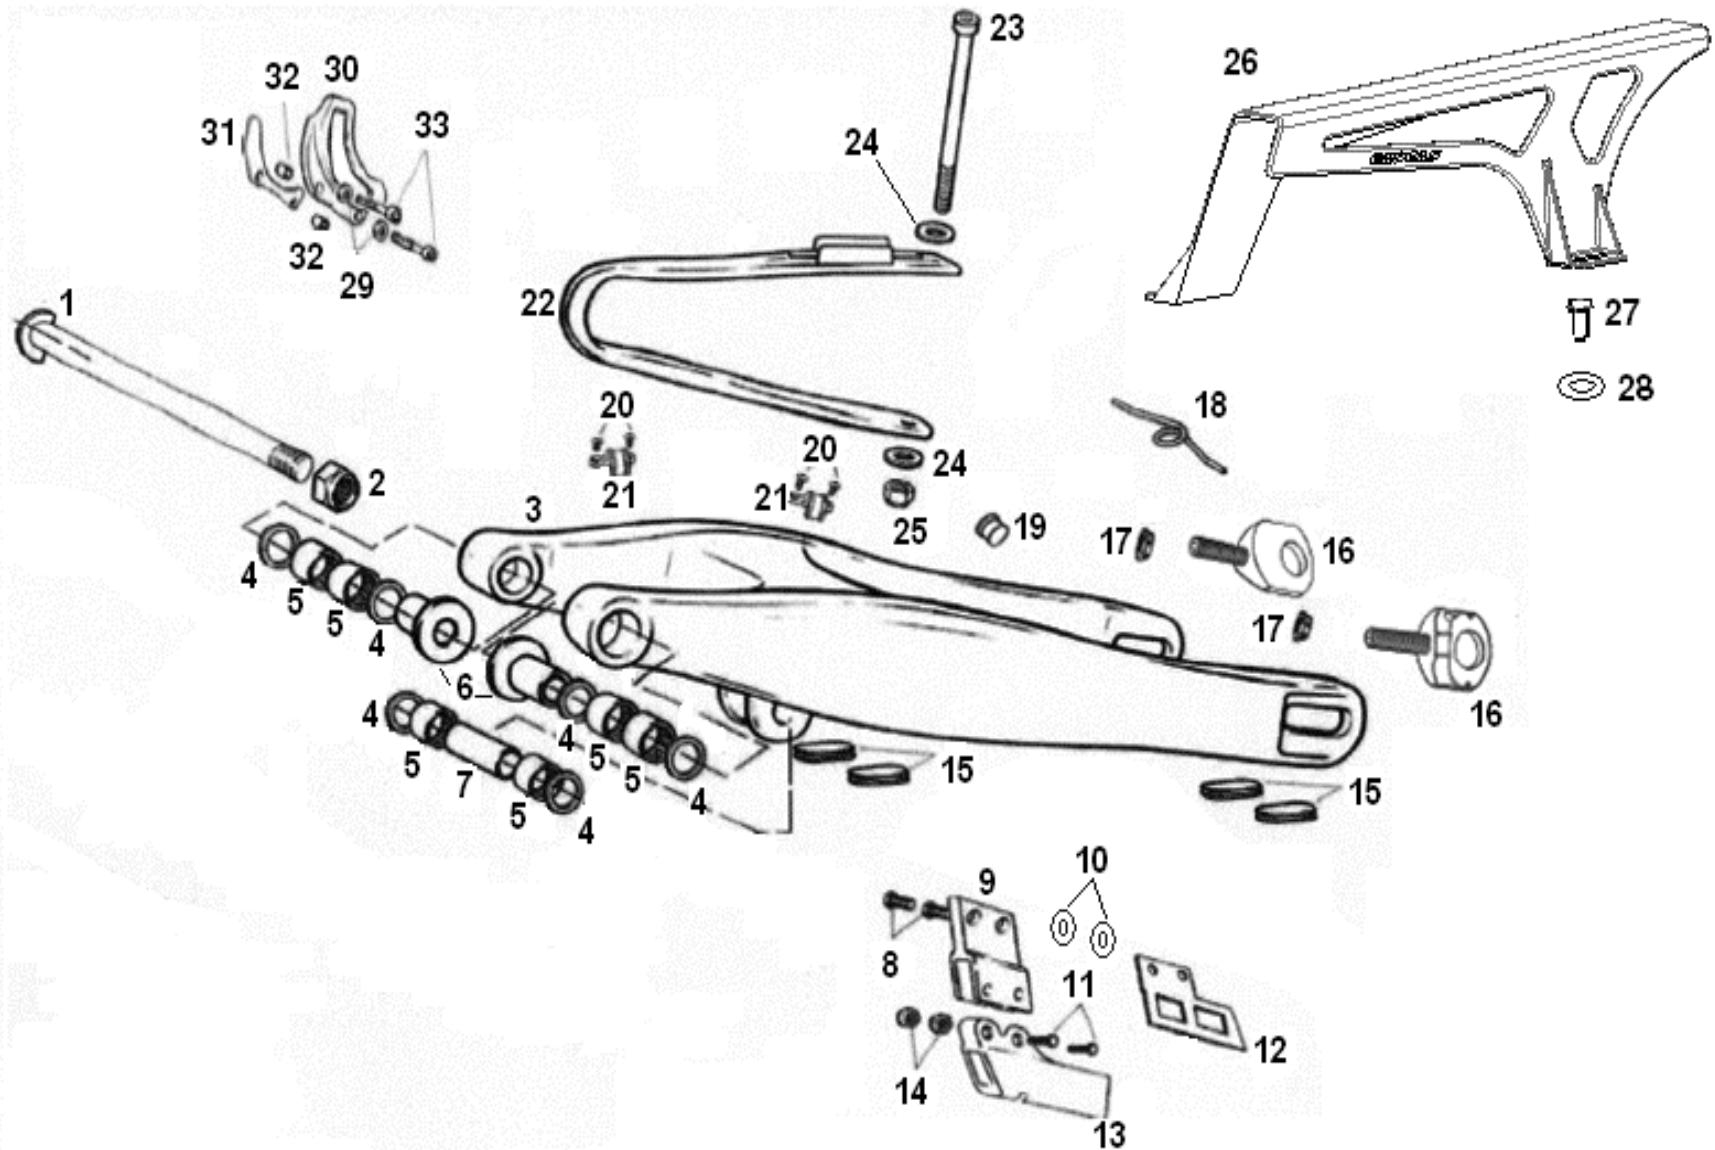

Nº	DESCRIPCION / DESCRIPTION	250/300	Cant
1	EJE BASCULANTE / SWINGARM AXLE	BE250312008	1
2	TUERCA / NUT	BE25612009	1
3	BASCULANTE / SWINGARM	BE250612002RC	1
4	TORICA 3.5X21 / O-RING 3.5X21	BE250510011	6
5	JAULA AGUJAS / NEEDLE BEARING	BE25614010	6
6	CASQUILLO BASCULANTE / SWINGARM BUSH	BE400012511	2
7	CASQUILLO 14X22X57 / BUSH 14X22X57	BE25612014	1
8	TORNILLO ALLEN 8X20 / ALLEN SCREW 8X20	T0308020	2
9	SOPORTE GUIA CADENA / CHAIN GUIDE SUPPORT	BC250221018	1
10	ARANDELA PLANA 6X12X1.5 / FLAT WASHER 6X12X1.5	T4006012	2
11	TORNILLO 6X45 / SCREW 6X45	T0206045	2
12	PLACA REF GUIA CADENA / REINFORCEMENT PLATE FOR CHAIN GUIDE	BC250412032	1
13	GUIA CADENA / CHAIN GUIDE	BE420002511	1
14	TUERCA AUTOBLOC. M-6 / SELF-LOCK NUT M-6	T2206002	2
15	GOMA PROTECTOR BASCULANTE / SWINGARM PROTECTION RUBBER	BE25836005	4
16	SENSOR RUEDA / WHEEL SENSOR	BE250418022	2
17	TUERCA / NUT	M01613001	2
18	MUELLE SENSOR RUEDA TRAS. / REAR WHEEL SENSOR SPRING	BE250718122	1
19	TAPON BASCULANTE / SWINGARM CAP	BE250436001	4
20	TORNILLO ULS 5X12 / ULS SCREW 5X12	T0505012	4
21	SUJ.LATIG.SOBRE BASC. / HOSE HOLDER	BE25612006	2
22	PATIN CADENA / CHAIN SLIDER	BE420502508	1
23	TORNILLO ALLEN 6 X 100 / ALLEN SCREW 6X100	T03060100	1
24	ARANDELA 6X18X1.5 / WHASER 6X18X1.5	T4006018	2
25	TUERCA AUTOBL. M-6 / SELF-LOCK NUT M-6	T2106002	1
26	PROTECTOR CADENA / CHAIN PROTECTION	BE250328011	1
27	TORNILLO ULS 6X16 / ULS SCREW 6X16	T0506016	1
28	DISTANCIADOR CUBRECADENA / CHAIN PROTECTOR SPACER	BE250720106	1
29	ARANDELA PLANA 6X12X1.5 / FLAT WASHER 6X12X1.5	T4006012	2
30	PROTECTOR PIÑON PLASTICO / SPROCKET PLASTIC PROTECTOR	BE486002508	1
31	PLATINA PROTECTOR PIÑON / SPROCKET PLATE PROTECTOR	ME25636021	1
32	CASQUILLO DISTANCIADOR PIÑON / SPROCKET SPACER BUSH	ME250036019	2
33	TORNILLO ALLEN 6x45 / ALLEN SCREW 6X45	T0306045	2

GASGAS

Chasis 7