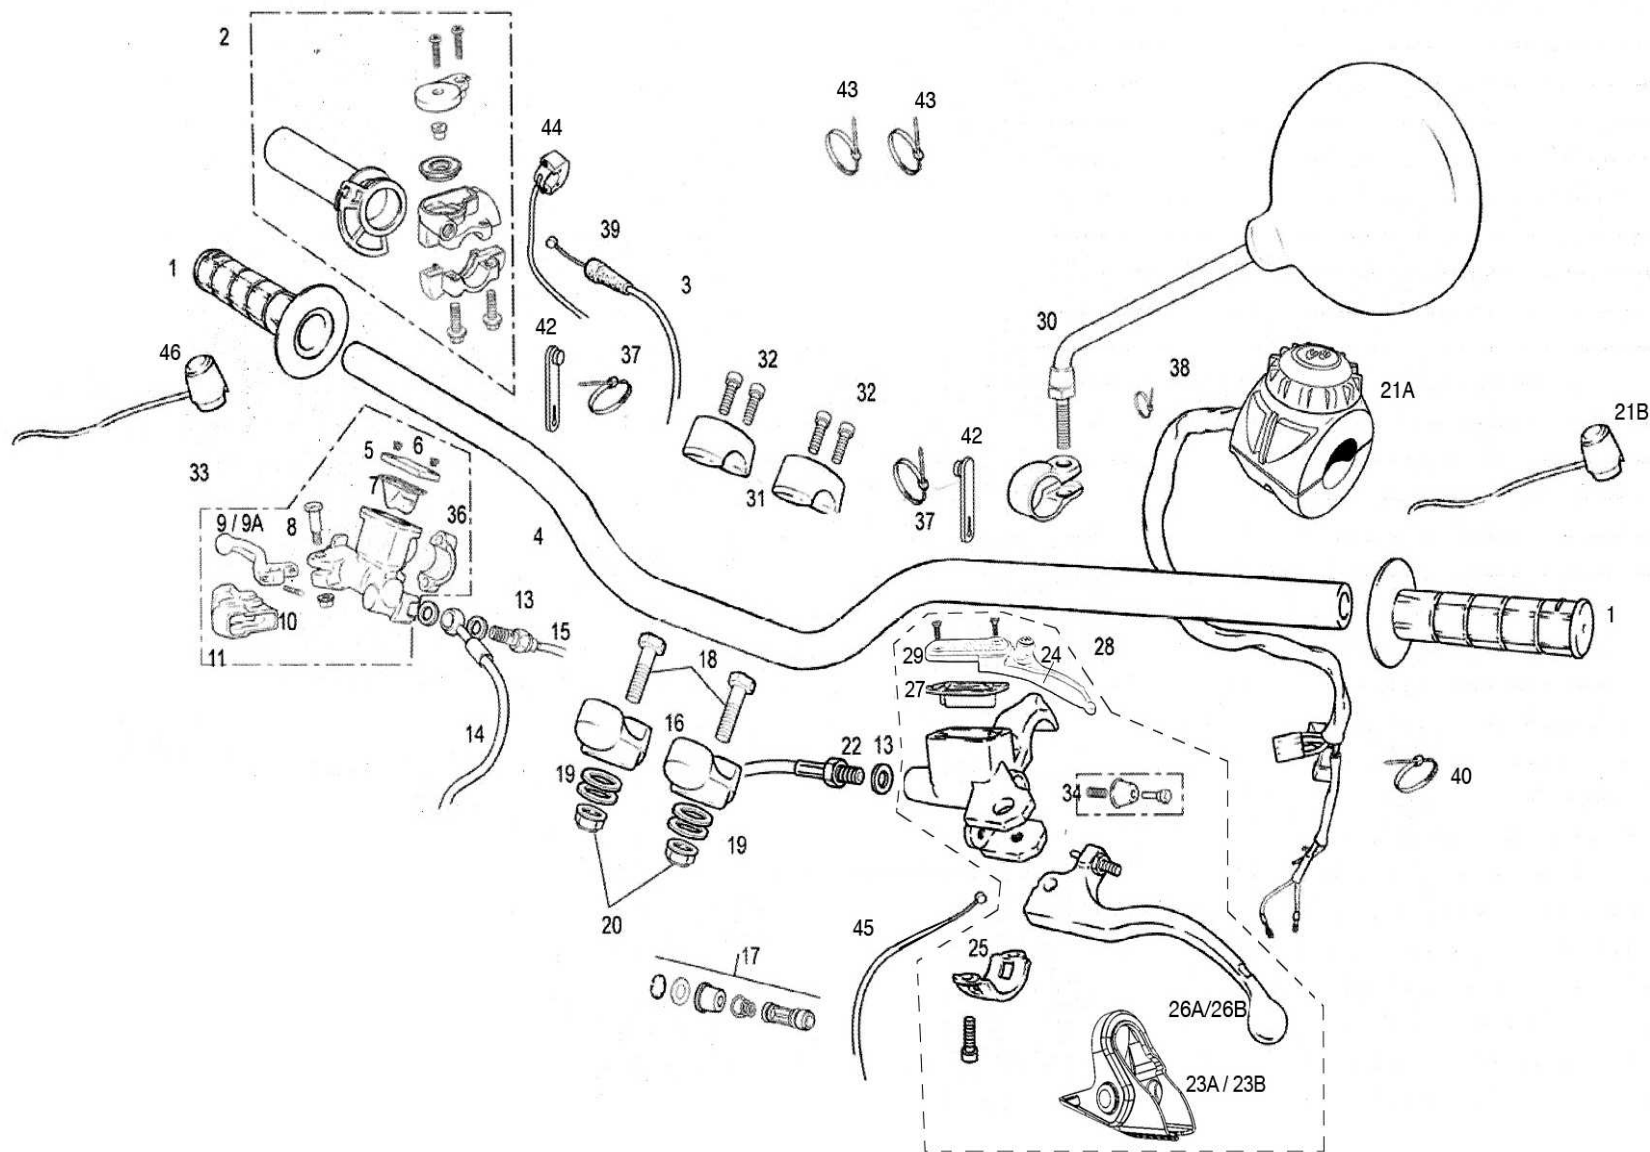

**Motor 11**

Nº	DESCRIPCION / DESCRIPTION	250/300	Cant
1	JUEGO DE EMPUÑADURAS NEGRA-ROJA / HANDLEBAR GRIP BLACK-RED (PAIR)	BE26100N3010	1
2	PUÑO DE GAS / TWIST GRIP	BE25724007	1
3	CABLE DE GAS / THROTTLE CABLE	BE785002509	1
4	MANILLAR RENTHAL / RENTHAL HANDLEBAR	BE25000R2510	1
5	TAPA BOMBA FRENO / BRAKE PUMP COVER	BC25922210	1
6	TORNILLO TAPA BOMBA / BRAKE PUMP SCREW	BC25922217	2
7	GOMA ANTIESPUMANTE / NO-FOAM RUBBER	BC25922216	1
8	TORNILLO ESPECIAL / SPECIAL SCREW	BC25922212	1
9A	MANETA FRENO TT 250 / FRONT BRAKE TT 250	BC250022045R	1
10	SENSOR MANETA BOMBA / PUMP LEVER SENSOR	BC25922218	1
11	GUARDAPOLVO / DUST COVER	BC25922213	1
13	ARANDELA LATIGUILLO 10X14X1 / HOSE WASHER 10X14X1	BE25622007	3
14	LATIGUILLO FRENO DEL / BRAKE HOSE FRONT	BE250422002	1
15	INTERRUPTOR STOP BOMBA / PUMP STOP SWITCH	BE250334003	1
16	BRIDA SUJECCIÓN MANILLAR INFERIOR / HANDLEBAR CLAMP (LOWER)	BE250614013	2
17	KIT PISTÓN BOMBA FRENO "A" / "A" BRAKE PUMP PISTON KIT	BC25922219	1
18	*TORNILLO ESPECIAL 10X45 / *10X45 SPECIAL BOLT	T0201045	2
19	DISTANCIADOR BRIDA INFERIOR MANILLAR EC2003 / CLAMP HANDLEBAR SPACER	BE250314035	4
20	TUERCA CILINDRO 8.8 ESP. 10/150C13 / NUT CYLINDER M10	M01613001	2
21A	CONMUTADOR LUZ / LIGHT SWITCH	EE10000043012	1
21B	INTERRUPTOR LUZ RACING / RACING LIGHT SWITCH	EE602002511	1
22	LATIGUILLO EMBRAGUE / CLUTCH HOSE	BE250522003	1
23A	GUARDAPOLVO PARA LEVA / CAP FOR CHOCKE	BE45000083011	1
23B	GUARDAPOLVO / CAP	BE45000093011	1
24	LEV A STARTER / STARTER LEVER	BE45000073011	1
25	BRIDA SUJECCIÓN / MOUNTING BRACKET	BE45000063011	1
26A	MANETA EMBRAGUE CORTA / SHORT CLUTCH LEVER	BE45000023011	1
26B	MANETA EMBRAGUE LARGA / LONG CLUTCH LEVER	BE45000033011	1
27	MEMBRANA DEPÓSITO / RESERVOIR MEMBRANE	BE45000103011	1
28	BOMBA EMBRAGUE HIDRÁULICO / HYDRAULIC CLUTCH PUMP	BE45000013011	1
29	KIT TAPA BOMBA EMBRAGUE / CLUTCH PUMP COVER KIT	BE45000053011	1
30	ESPEJO RETROVISOR / REAR-VIEW MIRROR	L300760	2
31	BRIDA SUJECCIÓN MANILLAR SUPERIOR / HANDLEBAR CLAMP (UPPER)	BE250614012	2
32	TORNILLO SUJECCIÓN BRIDA MANILLAR 8x30 / CLAMP SCREW 8x30	T0308030	4