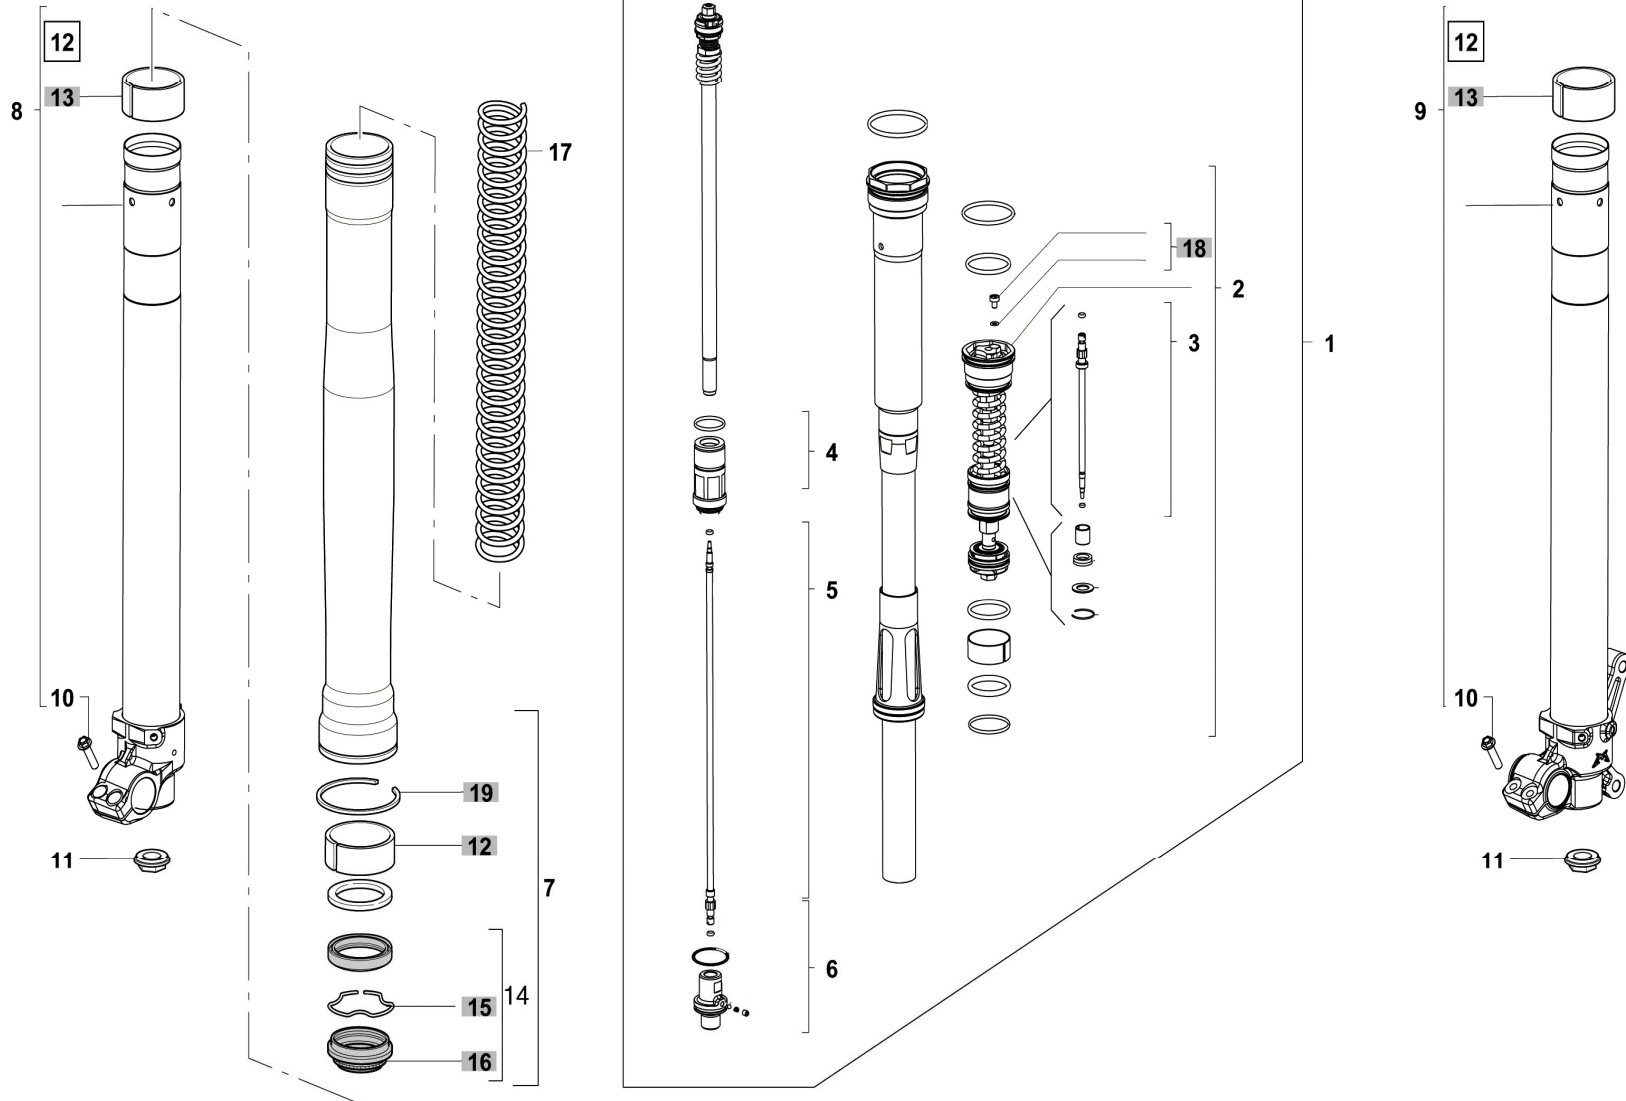

HORQUILLA DELANTERA
FRONT FORK

GASGAS

ECI 2012

Nº	DESCRIPCION / DESCRIPTION	250/300	Cant.
1	CARTUCHO COMPETO / COMPLETE CARTRIDGE UNIT	8032082/P	2
2	VÁLVULA DE COMPRESIÓN / COMPRESSION VALVE UNIT	717214/P	2
3	VARILLA VÁLVULA DE COMPRESIÓN / COMPRESSION INNER ROD	5561131/P	2
4	CASQUILLO / PILOT BOSS	804425/R	2
5	VARILLA SISTEMA EXTENSIÓN / EXTENSION INNER ROD	5561127/P	2
6	UNIDAD DE AJUSTE REBOTE / REBOUND ADJUSTER UNIT	810146>A	2
7	BOTELLA / OUTER TUBE UNIT	760204LA/C	2
8	BARRA Y PIE DERECHO / R.H STANCHION +DROP OUT UNIT	819578/R	1
9	BARRA Y PIE IZQUIERDO / I.H. STANCHION +DROP OUT UNIT	819579/R	1
10	TORNILLO / SCREW	520497PN/P	4
11	TUERCA DE FIJACIÓN / FIXING NUT	521257CH/P	2
12	CASQUILLO SUPERIOR / UPPER BUSHING	538174/P	2
13	CASQUILLO INFERIOR / LOWER BUSHING	538173/P	2
14	KIT RETÉN DE ACEITE D48 USD / KIT OIL SEAL D48 USD	8501639/C	1
15	ANILLO / STOP RING	523414/P	2
16	RETÉN DE POLVO / DUST SEAL	533340/P	2
17	KIT MUELLES ø 48 - K= 4,20 / SPRINGS KIT USD ø 48 - K= 4,20	8501645/C	1
18	TORNILLO + TÓRICA / SCREW + O RING UNIT	850208AR/R	2
19	ANILLO / RING	523329/P	2
100	KIT RETENES / KIT OIL SEAL D.48USD	8501639/C	
101	KIT CASQUILLOS / KIT BUSHING D.48USD	8501640/C	
102	KIT REPARACIÓN VÁLVULA COMPRESIÓN / KIT COMPRESSION SERVICE D.48USD	8501641/C	
103	KIT REPARACIÓN SIST.REBOTE / KIT REBOUND SERVICE D.48USD	8501642/C	
111	KIT ARANDELAS 0,10 (DE 11 A 23MM) / SHIMS KIT 0,10 (FROM 11 TO 23 MM)	850788/C	
112	KIT ARANDELAS 0,15 (DE 11 A 23 MM) / SHIMS KIT 0,15 (FROM 11 TO 23 MM)	850789/C	
113	KIT ARANDELAS 0,20 (DE 11 A 23 MM) / SHIMS KIT 0,20 (FROM 11 TO 23 MM)	850790/C	
114	KIT ARANDELAS 0,30 / SHIMS KIT 0,30	850791/C	
116	KIT ARANDELAS 0,10 (DE 24 A 32 MM) / SHIMS KIT 0,10 (FROM 24 TO 32 MM)	8501643/C	
117	KIT ARANDELAS 0,15 (DE 24 A 32 MM) / SHIMS KIT 0,15 (FROM 24 TO 32 MM)	8501644/C	
121	EXTRACTOR TAPÓN / REMOVE CAP D.48USD	R5294AA/P	
122	EXTRACTOR VÁLVULA DE COMPRESIÓN / REMOVE COMPRESSION VALVE D.48USD	R5295KR/P	
123	HTA. MONTAJE RETÉN ACEITE / OIL SEAL INTRODUCER D.48USD	R5296KR/P	
124	MORDAZA 10-12-28 / JAW 10-12-28 D.48USD	R5297KR/P	

GASGAS

Chasis 15