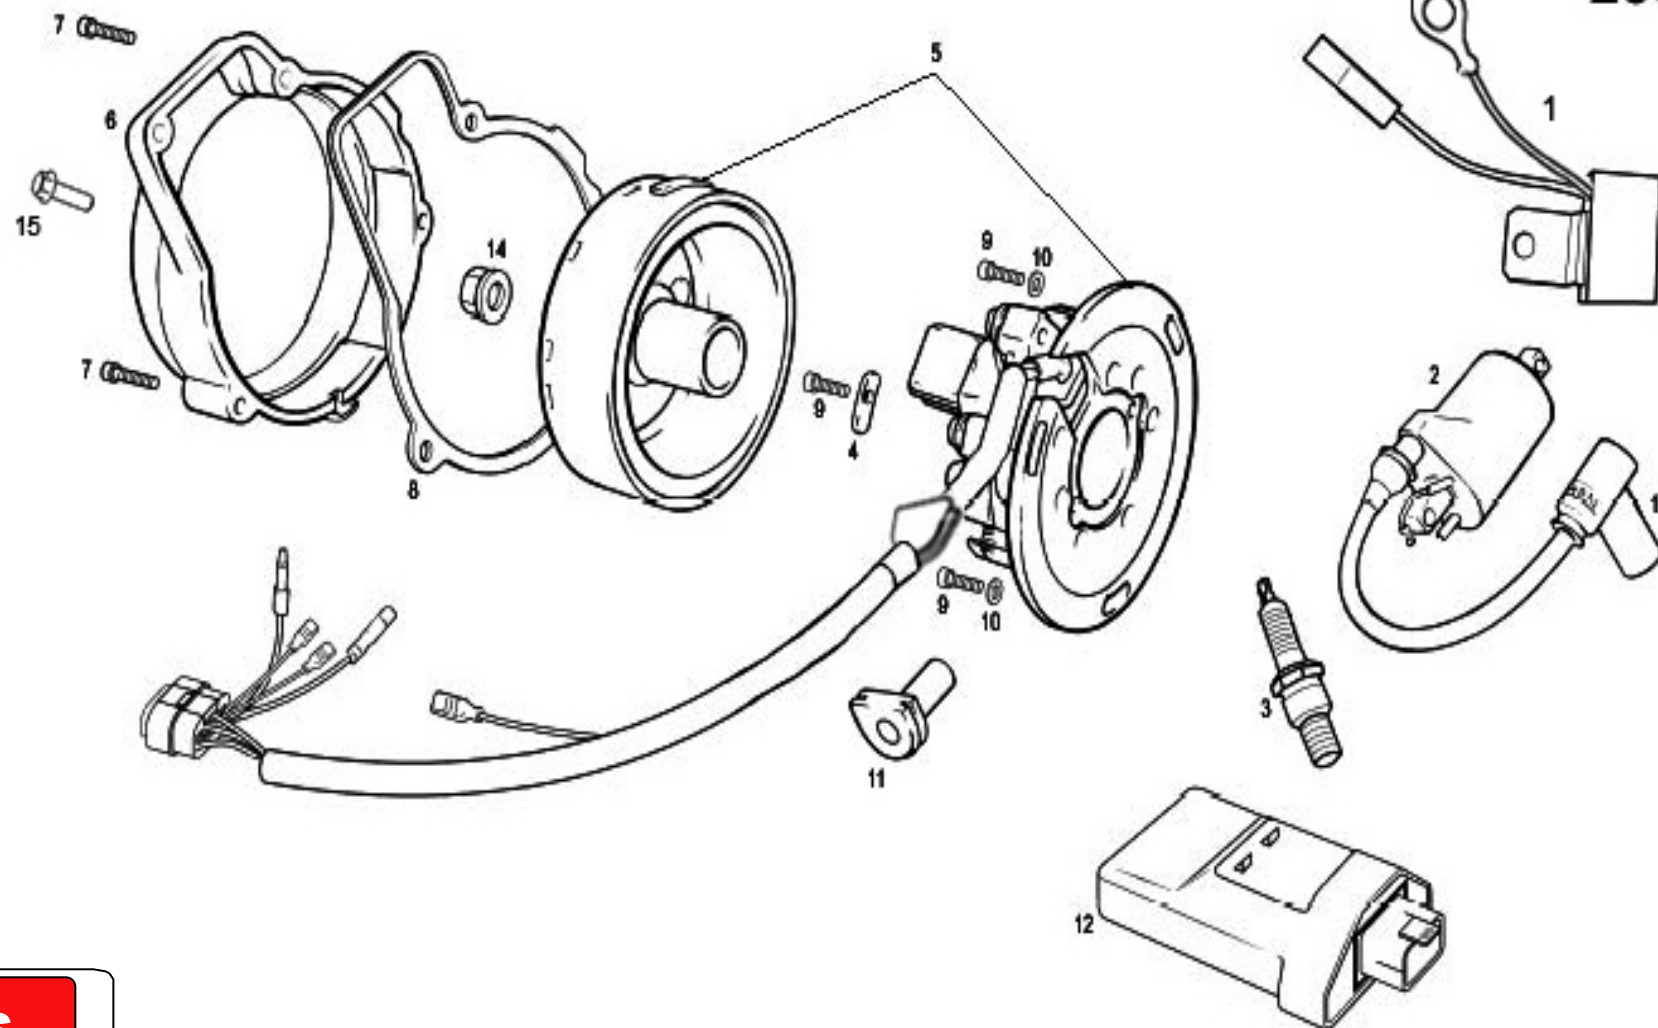

Nº	DESCRIPCION / DESCRIPTION	250/300	Cant
1	JUNTA TAPA EMBRAGUE / CLUTCH COVER GASKET	ME25644002	1
2	JUNTA CARTER CENTRAL / CENTRAL CRANKCASE GASKET	ME90000013012	1
3	RACORD ENTRADA AGUA / WATER INLET VALVE	ME25610013	1
4	ARANDELA FIBRA 14X20X2 RACORD ENTR. AGUA / FIBER WASHER	ME25610014	1
5	CÁRTER IZQUIERDO / LEFT CRANKCASE	ME110002511	1
6	ESPÁRRAGO CILINDRO / CYLINDER PIN	ME25616023	4
7	CASQUILLO CENTRADOR CARTER / CRANKCASE BUSHING	ME25610018	6
8	CÁRTER DERECHO / RIGHT CRANKCASE	ME100002511	1
9	RODAMIENTO EJE CENTRÍFUGO Y BOMBA / WATER PUMP BEARINGS	ME25616032	2
10	TAPÓN VACIADO ACEITE CON IMÁN / MAGNETIC OIL DRAIN PLUG	ME25610017	1
12	TORNILLO ESPECIAL 6X75 / SPECIAL BOLT 6X75	T0206075	2
13	JUNTA TAPA DISCOS DIAM. 8 / DISCS COVER GASKET 8MM	ME25644003	1
14	TAPA DISCOS EMBRAGUE / DISCS CLUTCH COVER	ME15000003011	1
15	TAPA EMBRAGUE / CLUTCH COVER	ME650002510	1
16	KIT JUNTAS / GASKET KIT	ME250544100	1
17	VISOR NIVEL ACEITE / OIL LEVEL PLUG	ME25610015	1
18	JUNTA TAPA BOMBA AGUA / WATER PUMP COVER GASKET	ME25944008	1
19	TAPA BOMBA AGUA / WATER PUMP COVER	ME570002510	1
20	TORNILLO ESPECIAL 6X80 CARTER / SPECIAL BOLT 6X80	T0206080	1
21	TORNILLO 6X25 TAPA EMBRAGUE / SPECIAL BOLT 6X25	T0206025	6
22	ULS 6X10 / ULS BOLT 6X10	T0506010	1
23	ARANDELA FIBRA 6X10X1,5 / FIBER WASHER 6X10X1.5	T4006010	1
24	TORNILLO ESPECIAL 6X30 / SPECIAL BOLT 6X30	T0206030	4
25	TORNILLO ESPECIAL 6X35 / SPECIAL BOLT 6X35	T0206035	1
26	TORNILLO ESPECIAL 6X55 / SPECIAL BOLT 6X55	T0206055	1
27	ALLEN 6X70 / ALLEN BOLT 6X70	T0306070	8
28	ALLEN 6X60 / ALLEN BOLT 6X60	T0306060	5
29	ALLEN 8X14 / ALLEN BOLT 8X14	T0308014	1
30	ARANDELA COBRE 8X12X1 / COPPER WASHER 8X12X1	T4008012	1
31	TÓRICA 12X2 TAPÓN ACEITE / OIL CAP O'RING 2X2	MT280410030	2
32	TAPÓN LLENADO ACEITE / OIL FILL PLUG	M01016002	1
33	GLACIER 1512	C200101	1
34	GLACIER 1212	BE25610009	1

GASGAS

Motor 5

250cc. / 300cc.