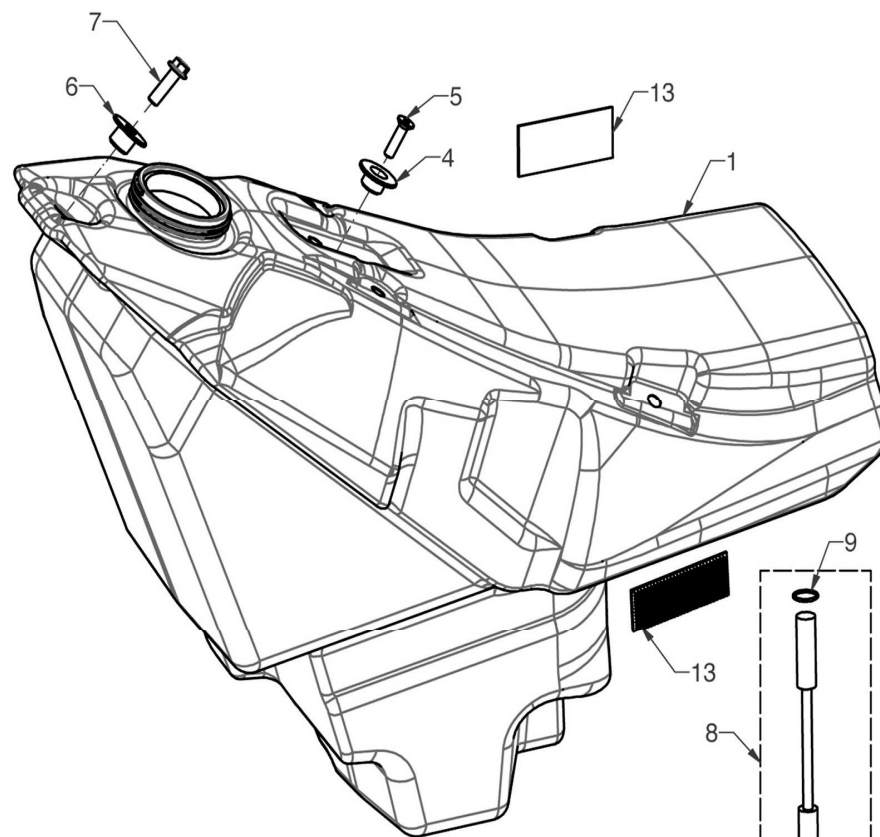

Nº	DESCRIPCION / DESCRIPTION	250/300	Cant
1	TAPON RADIADOR 1,8 BAR / RADIATOR CAP 1,8 BAR	BFS701504509	1
2	RADIADOR IZQUIERDO CON TAPON 1,8 BAR / LEFT RADIATOR WITH CAP 1,8 BAR	BE700502511	1
3	RADIADOR DERECHO / RIGHT RADIATOR	BE250732000	1
4	SILENBLOC / SILENTBLOCK	BIE500132031	8
5	CASQUILLO / BUSH	BE25832040	4
6	CASQUILLO / BUSH	T90062250007K	4
7	TORNILLO M6 X 25 / SCREW M6/25	T0306025	4
8	REJILLA RADIADOR IZQUIERDO BLANCA / LEFT RADIATOR PROTECTION WHITE	BE250720001	1
9	REJILLA RADIADOR DERECHO BLANCA / RIGHT RADIATOR PROTECTION WHITE	BE250720002	1
10	TUBO SUPERIOR RADIADOR IZQUIERDO / LEFT RADIATOR UPPER HOSE	BE70000023012	1
11	TUBO SUPERIOR RADIADOR DERECHO / RIGHT RADIATOR UPPER HOSE	BE70000013012	1
12	ABRAZADERA 12 / CLAMP 12	MFS400110031	4
13	TUBO SOBRANTE / VENT HOSE	BE25632009	1
14	TUBO TRASERO RADIADOR IZQUIERDO / LEFT RADIATOR REAR HOSE	BE250732002	1
15	TUBO TRAS. CON TERMOSTATO RAD. DER. / RIGHT RAD. REAR HOSE W. THERMOSTAT	BE710102511	1
16	TUBO INFERIOR RADIADOR IZQUIERDO / LEFT RADIATOR LOWER HOSE	BE250432007	1
17	TUBO INFERIOR RADIADOR DERECHO / RIGHT RADIATOR LOWER HOSE	BE25632006	1
18	ABRAZADERA 22 / CLAMP 22	L200038	6
19	ABRAZADERA 23 / CLAMP 23	L200041	2
20	RACOR ENTRADA AGUA / WATER INLET FITTING	ME25610013	1
21	ARANDELA DE FIBRA D14 / FIBER WASHER D14	ME25610014	1