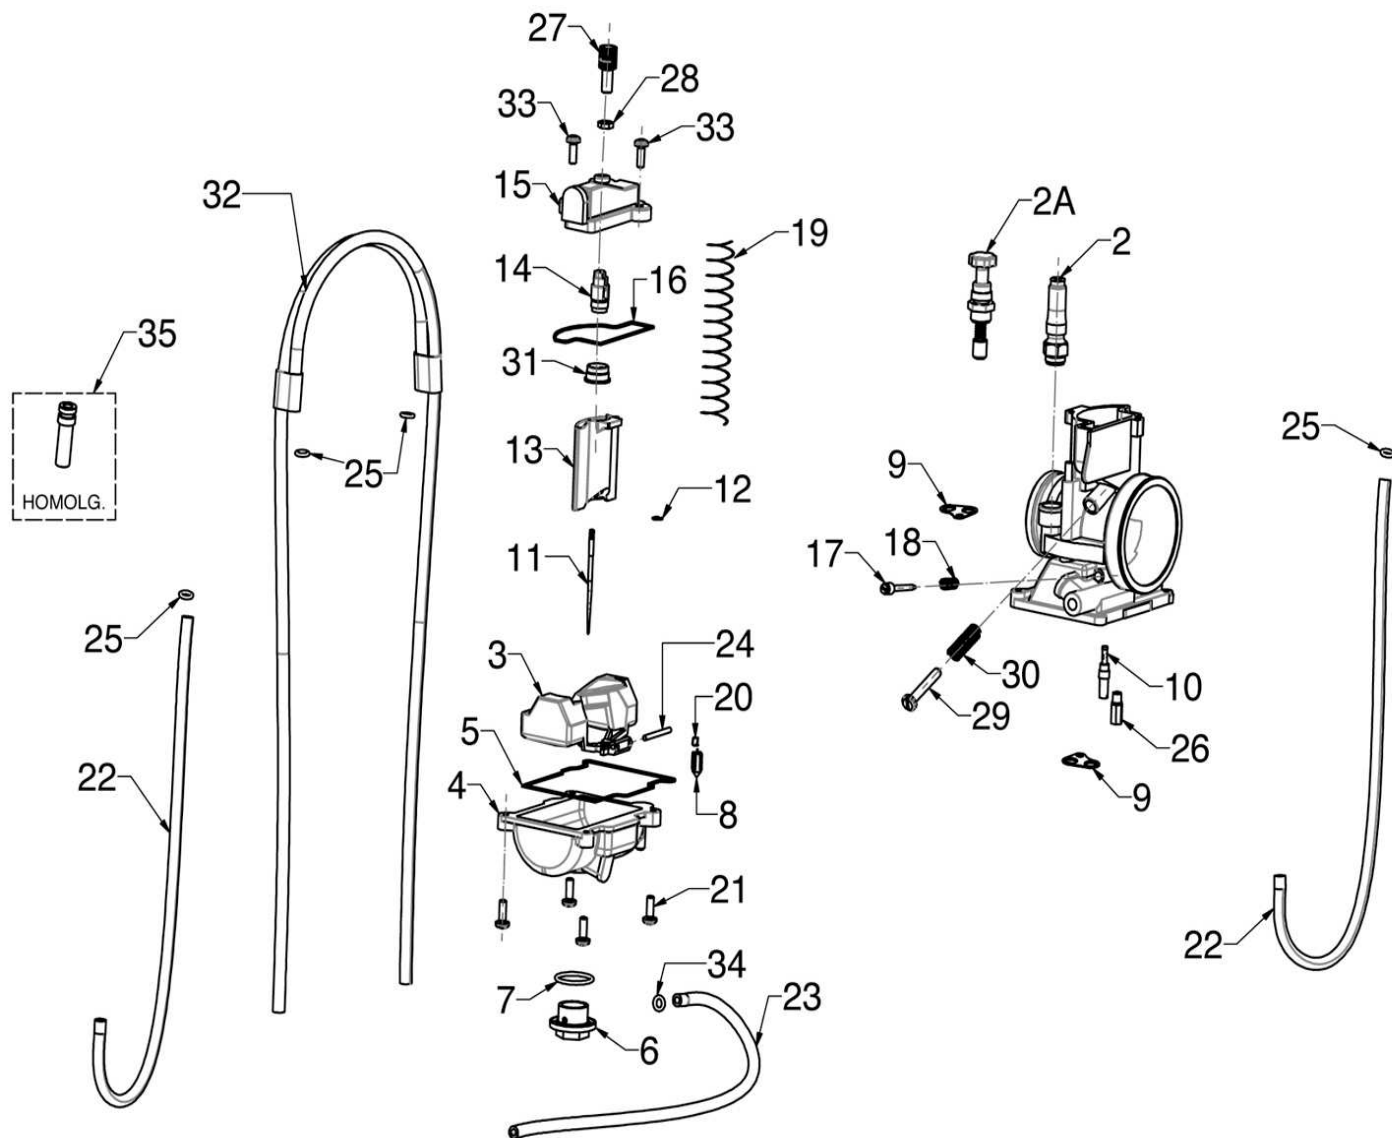

**GASGAS**

**Motor 10**

Nº	DESCRIPCION / DESCRIPTION	250/300	Cant
1	CARBURADOR KEIHIN / KEIHIN CARBURETOR	BE780002508	1
2	MANDO ESTARTER PARA CABLE / COLD STARTER (FOR CABLE)	ME25000173012	1
2A	MANDO ESTARTER / COLD STARTER KNOB SET	ME25690011	1
3	BOYA FLOTADOR / FLOAT	ME25000183012	1
4	CUBETA FLOTADOR / FLOAT BODY	ME25000193012	1
5	JUNTA CUBETA FLOTADOR / FLOAT BODY GASKET	ME25000203012	1
6	TAPÓN CUBETA / FLOAT BODY DRAIN CAP	ME25690015	1
7	TÓRICA TAPÓN CUBETA / DRAIN CAP O'RING	ME25690016	1
8	AGUJA FLOTADOR / FLOAT NEEDLE	ME25000213012	1
9	SUJECIÓN TUBO RESPIRADERO / AIR HOSE HOLDER	ME25000223012	1
10	CHICLÉ RALENTÍ 35 / SLOW JET 35	ME25690035	1
10A	CHICLÉ RALENTÍ 42 / SLOW JET 42	ME25690042	1
11	AGUJA N1 EF / N1 EF NEEDLE	ME250190429	1
11A	AGUJA N1 EE / N1 EE NEEDLE	ME250290427	1
11B	AGUJA N1 EG / N1 EG NEEDLE	ME250290428	1
12	CLIP AGUJA / NEEDLE CLIP	ME25690021	1
13	COMPUERTA Nº 7 / THROTTLE VALVE Nº 7	ME25000233012	1
14	FIJADOR AGUJA-CABLE / NEEDLE HOLDER	ME25690023	1
15	TAPA SUPERIOR CARBURADOR / CARBURETOR COVER	ME25000243012	1
16	JUNTA TAPA CARBURADOR / CARBURETOR COVER GASKET	ME25000253012	1
17	TORNILLO REGULADOR AIRE / AIR REGULATOR SCREW	ME25000263012	1
18	MUELLE REGULADOR AIRE / AIR REGULATOR SPRING	ME25000273012	1
19	MUELLE COMPUERTA / CARBURETOR COVER SPRING	ME25000283012	1
20	CLIP NIVEL FLOTADOR / FLOAT CLIP	ME25690027	1
21	TORNILLO CUBETA / FLOAT BODY BOLT	ME25000293012	4
22	TUBO RESPIRADERO / AIR HOSE	ME25000303012	2
23	TUBO RESPIRADERO 2 / AIR HOSE 2	ME25000313012	1
24	EJE FLOTADOR / FLOAT AXLE	ME25690033	1
25	CLIP / CLIP	ME25690034	4
26	CHICLÉ ALTA 175 / MAIN JET 175	ME25690175	1
27	SENSOR CABLE / CABLE TENSOR	ME25000323012	1
28	TUERCA SENSOR CABLE / CABLE TENSOR NUT	ME25000333012	1
29	TORNILLO REGULADOR RALEN. / SLOW JET ADJUSTING BOLT	ME25690038	1
30	MUELLE TORN. REGULADOR RALENTI / ADJUSTING BOLT SPRING	ME25690039	1