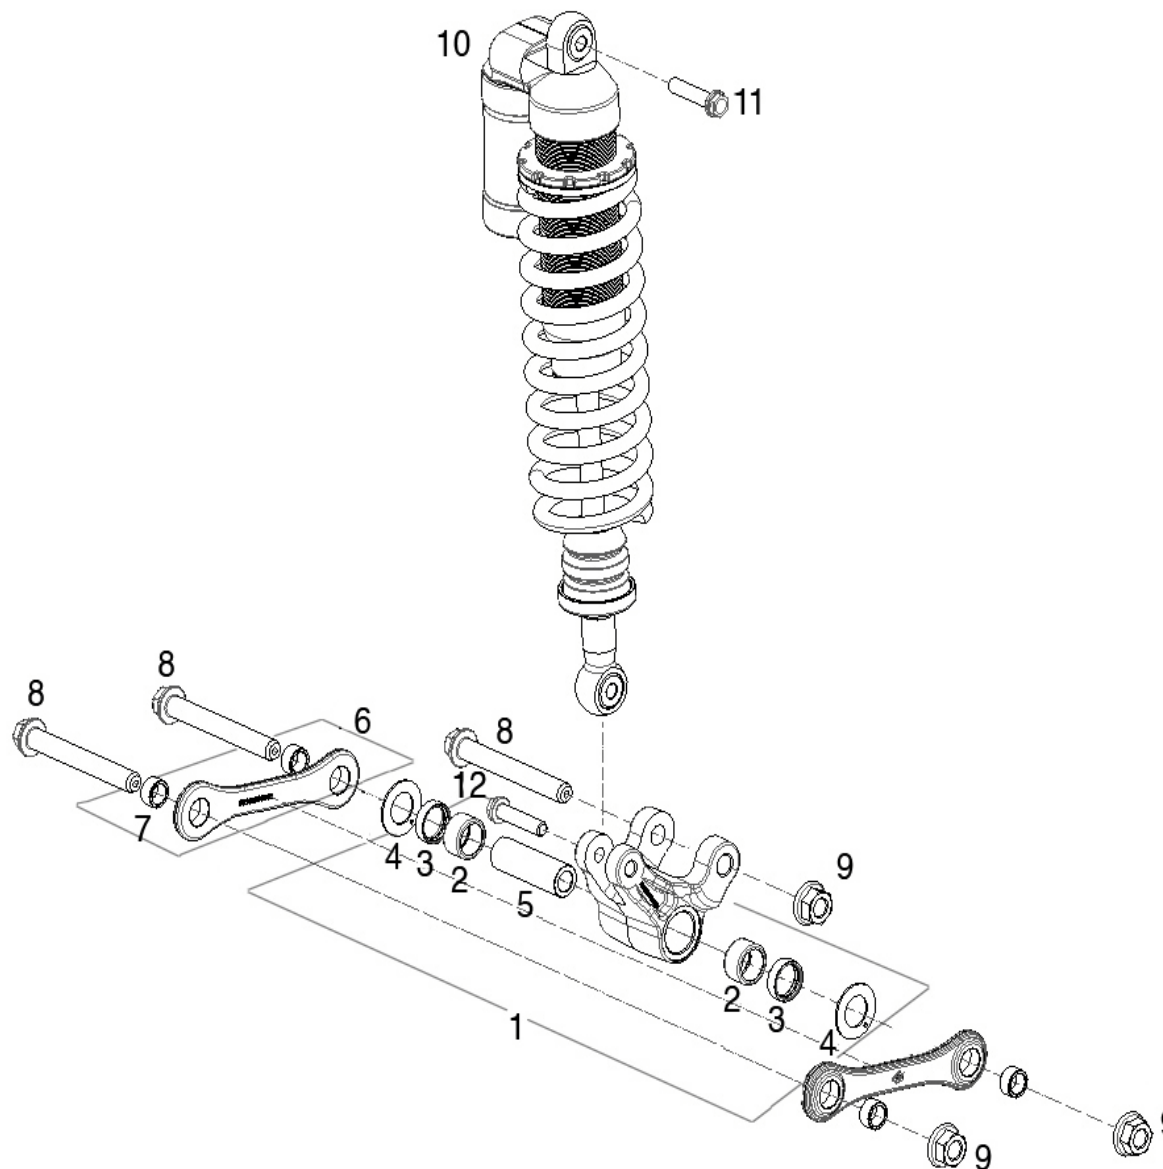

Nº	DESCRIPCION / DESCRIPTION	250/300	Cant
1	EJE BASCULANTE / SWINGARM AXLE	BE250312008	1
2	TUERCA / NUT	BE25612009	1
3	BASCULANTE / SWINGARM	BE250612002RC	1
4	TORICA 3.5X21 / O-RING 3.5X21	BE250510011	6
5	JAULA AGUJAS / NEEDLE BEARING	BE25614010	6
6	CASQUILLO BASCULANTE / SWINGARM BUSH	BE400012511	2
7	CASQUILLO 14X22X57 / BUSH 14X22X57	BE25612014	1
8	TORNILLO ALLEN 8X20 / ALLEN SCREW 8X20	T0308020	2
9	SOPORTE GUIA CADENA / CHAIN GUIDE SUPPORT	BC250221018	1
10	ARANDELA PLANA 6X12X1.5 / FLAT WASHER 6X12X1.5	T4006012	2
11	TORNILLO 6X45 / SCREW 6X45	T0206045	2
12	PLACA REF GUIA CADENA / REINFORCEMENT PLATE FOR CHAIN GUIDE	BC250412032	1
13	GUIA CADENA / CHAIN GUIDE	BE420002511	1
14	TUERCA AUTOBLOC. M-6 / SELF-LOCK NUT M-6	T2206002	2
15	GOMA PROTECTOR BASCULANTE / SWINGARM PROTECTION RUBBER	BE25836005	4
16	SENSOR RUEDA / WHEEL SENSOR	BE250418022	2
17	TUERCA / NUT	M01613001	2
18	MUELLE SENSOR RUEDA TRAS. / REAR WHEEL SENSOR SPRING	BE250718122	1
19	TAPON BASCULANTE / SWINGARM CAP	BE250436001	4
20	TORNILLO ULS 5X12 / ULS SCREW 5X12	T0505012	4
21	SUJ.LATIG.SOBRE BASC. / HOSE HOLDER	BE25612006	2
22	PATIN CADENA / CHAIN SLIDER	BE420502508	1
23	TORNILLO ALLEN 6 X 100 / ALLEN SCREW 6X100	T03060100	1
24	ARANDELA 6X18X1.5 / WHASER 6X18X1.5	T4006018	2
25	TUERCA AUTOBL. M-6 / SELF-LOCK NUT M-6	T2106002	1
26	PROTECTOR CADENA / CHAIN PROTECTION	BE250328011	1
27	TORNILLO ULS 6X16 / ULS SCREW 6X16	T0506016	1
28	DISTANCIADOR CUBRECADENA / CHAIN PROTECTOR SPACER	BE250720106	1
29	ARANDELA PLANA 6X12X1.5 / FLAT WASHER 6X12X1.5	T4006012	2
30	PROTECTOR PIÑON PLASTICO / SPROCKET PLASTIC PROTECTOR	BE486002508	1
31	PLATINA PROTECTOR PIÑON / SPROCKET PLATE PROTECTOR	ME25636021	1
32	CASQUILLO DISTANCIADOR PIÑON / SPROCKET SPACER BUSH	ME250036019	2
33	TORNILLO ALLEN 6x45 / ALLEN SCREW 6X45	T0306045	2

GASGAS

Chasis 7

SUSPENSIÓN TRASERA
REAR SUSPENSION

GASGAS

ECI 2012