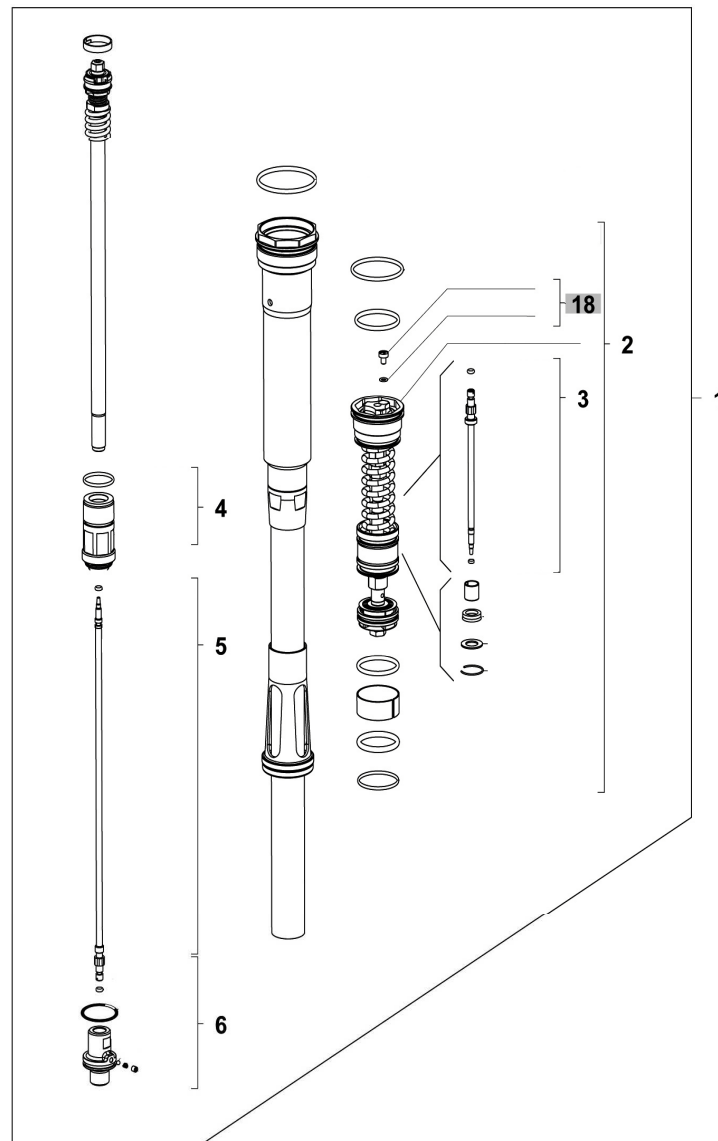

Nº	DESCRIPCION / DESCRIPTION	250/300	Cant.
1	CARTUCHO COMPETO / COMPLETE CARTRIDGE UNIT	8032082/P	2
2	VÁLVULA DE COMPRESIÓN / COMPRESSION VALVE UNIT	717214/P	2
3	VARILLA VÁLVULA DE COMPRESIÓN / COMPRESSION INNER ROD	5561131/P	2
4	CASQUILLO / PILOT BOSS	804425/R	2
5	VARILLA SISTEMA EXTENSIÓN / EXTENSION INNER ROD	5561127/P	2
6	UNIDAD DE AJUSTE REBOTE / REBOUND ADJUSTER UNIT	810146>A	2
7	BOTELLA / OUTER TUBE UNIT	760204LA/C	2
8	BARRA Y PIE DERECHO / R.H STANCHION +DROP OUT UNIT	819578/R	1
9	BARRA Y PIE IZQUIERDO / I.H. STANCHION +DROP OUT UNIT	819579/R	1
10	TORNILLO / SCREW	520497PN/P	4
11	TUERCA DE FIJACIÓN / FIXING NUT	521257CH/P	2
12	CASQUILLO SUPERIOR / UPPER BUSHING	538174/P	2
13	CASQUILLO INFERIOR / LOWER BUSHING	538173/P	2
14	KIT RETÉN DE ACEITE D48 USD / KIT OIL SEAL D48 USD	8501639/C	1
15	ANILLO / STOP RING	523414/P	2
16	RETÉN DE POLVO / DUST SEAL	533340/P	2
17	KIT MUELLES ø 48 - K= 4,20 / SPRINGS KIT USD ø 48 - K= 4,20	8501645/C	1
18	TORNILLO + TÓRICA / SCREW + O RING UNIT	850208AR/R	2
19	ANILLO / RING	523329/P	2
100	KIT RETENES / KIT OIL SEAL D.48USD	8501639/C	
101	KIT CASQUILLOS / KIT BUSHING D.48USD	8501640/C	
102	KIT REPARACIÓN VÁLVULA COMPRESIÓN / KIT COMPRESSION SERVICE D.48USD	8501641/C	
103	KIT REPARACIÓN SIST.REBOTE / KIT REBOUND SERVICE D.48USD	8501642/C	
111	KIT ARANDELAS 0,10 (DE 11 A 23MM) / SHIMS KIT 0,10 (FROM 11 TO 23 MM)	850788/C	
112	KIT ARANDELAS 0,15 (DE 11 A 23 MM) / SHIMS KIT 0,15 (FROM 11 TO 23 MM)	850789/C	
113	KIT ARANDELAS 0,20 (DE 11 A 23 MM) / SHIMS KIT 0,20 (FROM 11 TO 23 MM)	850790/C	
114	KIT ARANDELAS 0,30 / SHIMS KIT 0,30	850791/C	
116	KIT ARANDELAS 0,10 (DE 24 A 32 MM) / SHIMS KIT 0,10 (FROM 24 TO 32 MM)	8501643/C	
117	KIT ARANDELAS 0,15 (DE 24 A 32 MM) / SHIMS KIT 0,15 (FROM 24 TO 32 MM)	8501644/C	
121	EXTRACTOR TAPÓN / REMOVE CAP D.48USD	R5294AA/P	
122	EXTRACTOR VÁLVULA DE COMPRESIÓN / REMOVE COMPRESSION VALVE D.48USD	R5295KR/P	
123	HTA. MONTAJE RETÉN ACEITE / OIL SEAL INTRODUCER D.48USD	R5296KR/P	
124	MORDAZA 10-12-28 / JAW 10-12-28 D.48USD	R5297KR/P	

GASGAS

Chasis 15

HORQUILLA DELANTERA
FRONT FORK

GASGAS

ECI 2012