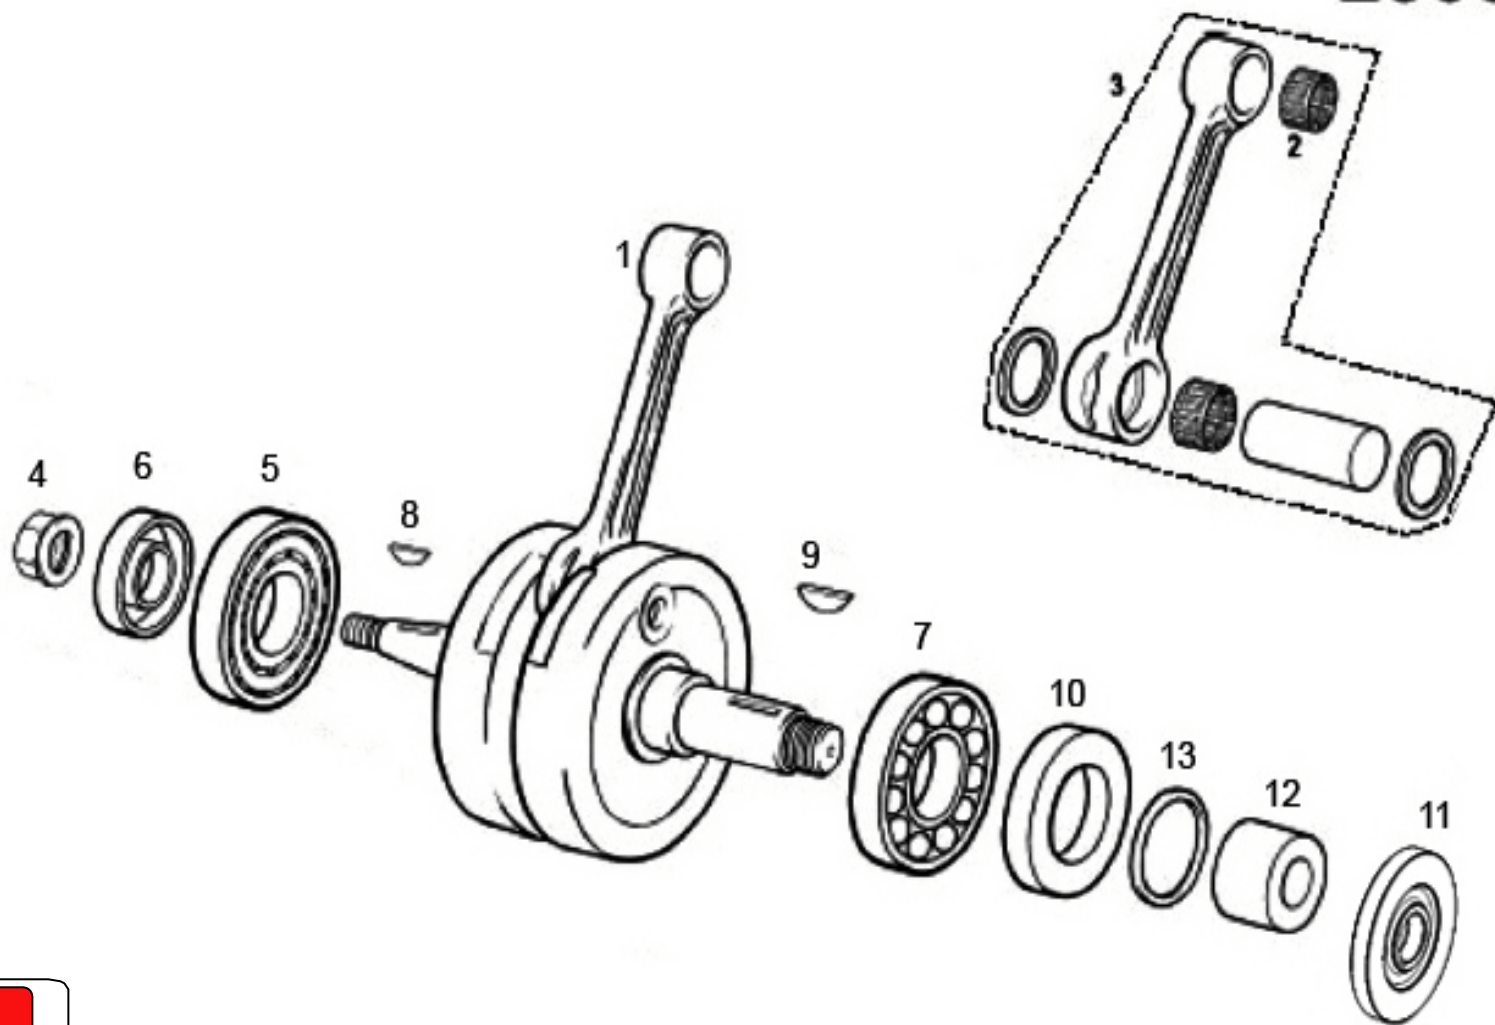

250cc. / 300cc.