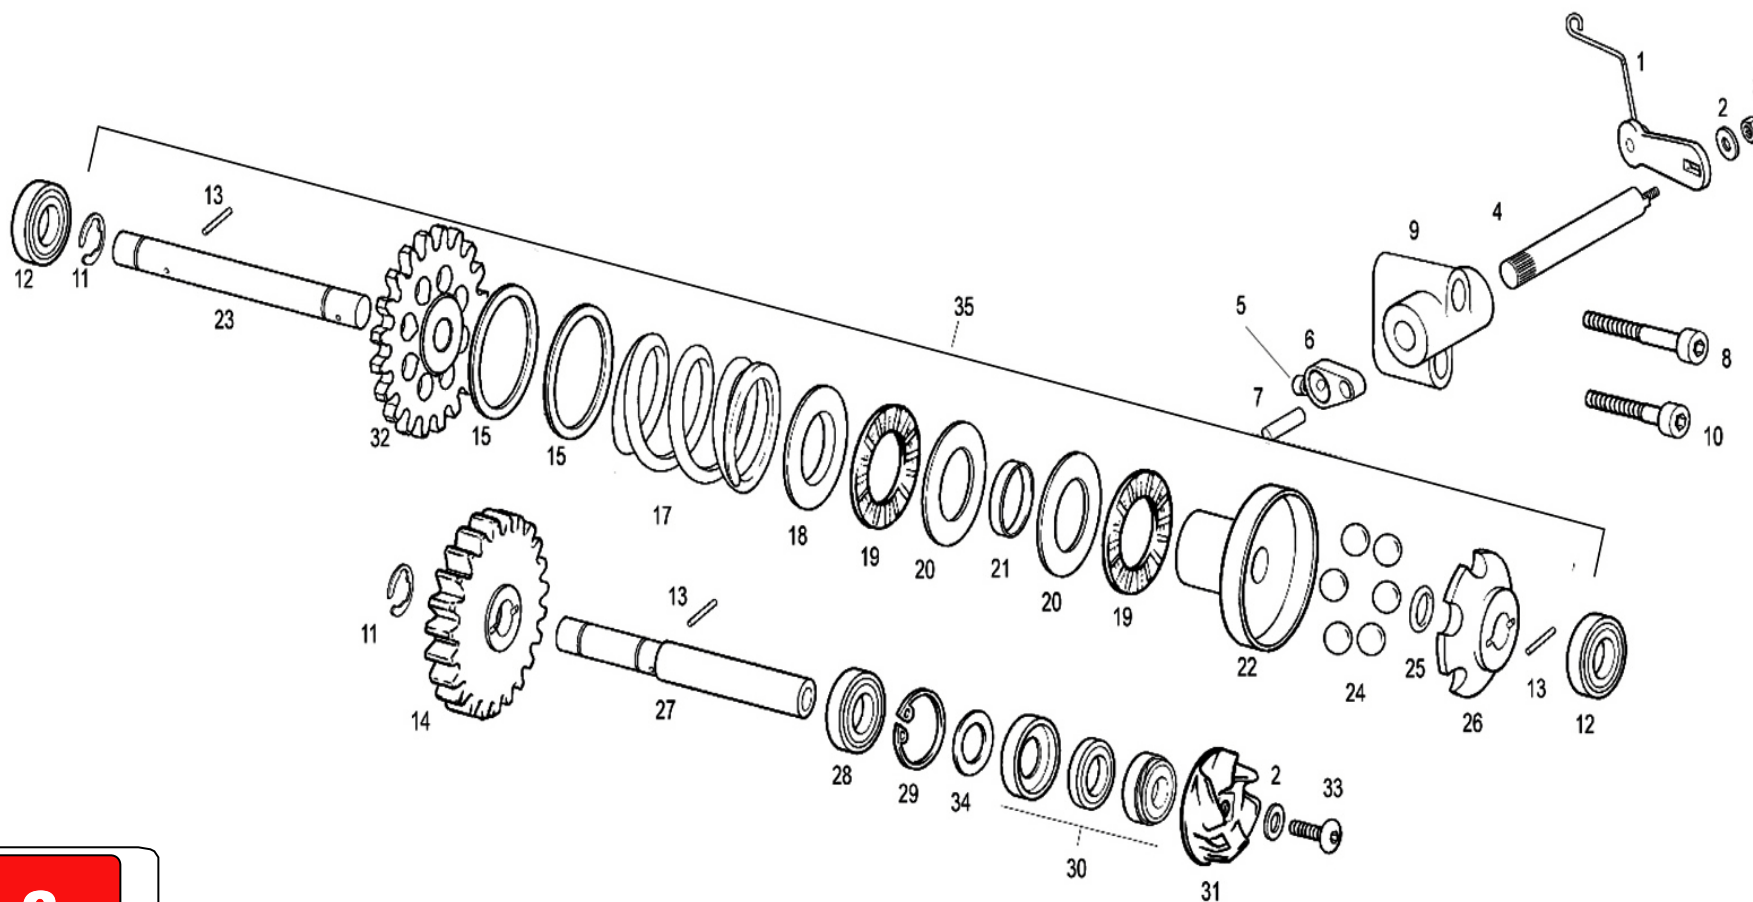

CENTRÍFUGO - BOMBA AGUA
CENTRIFUGAL - WATER PUMP

GASGAS

ECI 2012

250cc. / 300cc.

Nº	DESCRIPCION / DESCRIPTION	250/300	Cant.
1	CTO. PALANCA VARILLA / STICK LEVER SET	ME73000CT3010	1
2	ARANDELA 5X12X1,5 / WASHER 5X12X1,5	T4005012	2
3	TUERCA AUTOBLOCANTE M5 / SELF-LOCKING NUT M5	T2105000	1
4	EJE PALANCA CENTRÍFUGO / IMPELLER LEVER AXLE	ME25616011	1
5	ALLEN 5X6 / ALLEN BOLT 5X6	T0305006	1
6	PALANCA SALIDA CENTRÍFUGO / IMPELLER OUTER LEVER	ME25616009	1
7	AGUJA 4X15,8 VÁLVULA ESCAPE / EXHAUST VALVE NEEDLE 4X15.8	ME25616037	1
8	ALLEN 6X50 / ALLEN BOLT 6X50	T0306050	1
9	SOPORTE EJE MANDO VÁLVULA / VALVE AXIS SUPPORT	ME25616025	1
10	ALLEN 6X35 / ALLEN BOLT 6X35	T0306035	1
11	SEEGER DIN.6799E7 / SEEGER DIN6799E7	ME25616024	2
12	RODA EJE CENTRÍFUGO Y BOMBA / WATER PUMP AXIS BEARING	ME25616032	2
13	RODILLO 3X14 BOMBA AGUA CENTRÍFUGO / IMPELLER WATER PUMP NEEDLE 3X14	ME25616028	3
14	PIÑÓN BOMBA AGUA / WATER PUMP PINION	ME25610005	1
15	VOL. REGL. M VALV. ESC 31,5X22,5X0,2 / WASHER EXHAUST VALVE 31.5X22.5X0.2	ME25616076	2
17	MUELLE CENTRÍFUGO VÁLVULA ESCAPE 99 / EXHAUST VALVE SPRING 99	ME25916026	1
18	ARANDELA CENTRAJE MUELLE CENTRÍFUGO / IMPELLER SPRING WASHER	ME25616029	1
19	JAULA AGUJA VÁLVULA ESCAPE / EXHAUST VALVE NEEDLES BEARING	ME25632046	2
20	PLACA AGUJA RODAMIENTO BOLET Y VÁLVULA ESCAPE / PLAIN WASHER	ME25632016	2
21	SEPARADOR COJINETE CENTRÍFUGO / SPACER	ME25616008	1
22	CAMPANA CENTRÍFUGO / IMPELLER CAP	ME25616007	1
23	EJE CENTRÍFUGO / IMPELLER AXLE	ME25616005	1
24	BOLA CENTRÍFUGO EMB. DE 8M/M / IMPELLER BALLS 8MM	ME25616033	6
25	TÓRICA 6X2 EJE CENTRAJE VÁLVULA ESCAPE / O'RING 6X2	ME25616045	1
26	ESTRELLA CENTRÍFUGO 6 BOLAS / 6-BALL RETAINER	ME25916006	1
27	EJE PIÑÓN BOMBA AGUA / WATER PUMP PINION AXIS	ME25610006	1
28	RODAMIENTO BOMBA AGUA / WATER PUMP BEARING	ME25610010	1
29	SEEGER INT. 26 BOMBA AGUA / WATER PUMP SEEGER 26	ME25636065	1
30	RETÉN BOMBA AGUA / WATER PUMP SEAL	ME25610011	1
31	TURBINA BOMBA AGUA / WATER PUMP IMPELLER	ME25610007	1
32	PIÑÓN CENTRÍFUGO / IMPELLER PINION	ME580012511	1
33	ULS 6X16 PL. PRIM, GUAR, FIL. / ULS BOLT 6X16	T0506016	1
34	ARANDELA 25,8X17,5X05 BOMBA AGUA / WASHER 25,8X17,5X05 WATER PUMP	M03625000	1
35	CENTRÍFUGO COMPLETO / IMPELLER SET	ME250416005CT	1

GASGAS

Motor 2