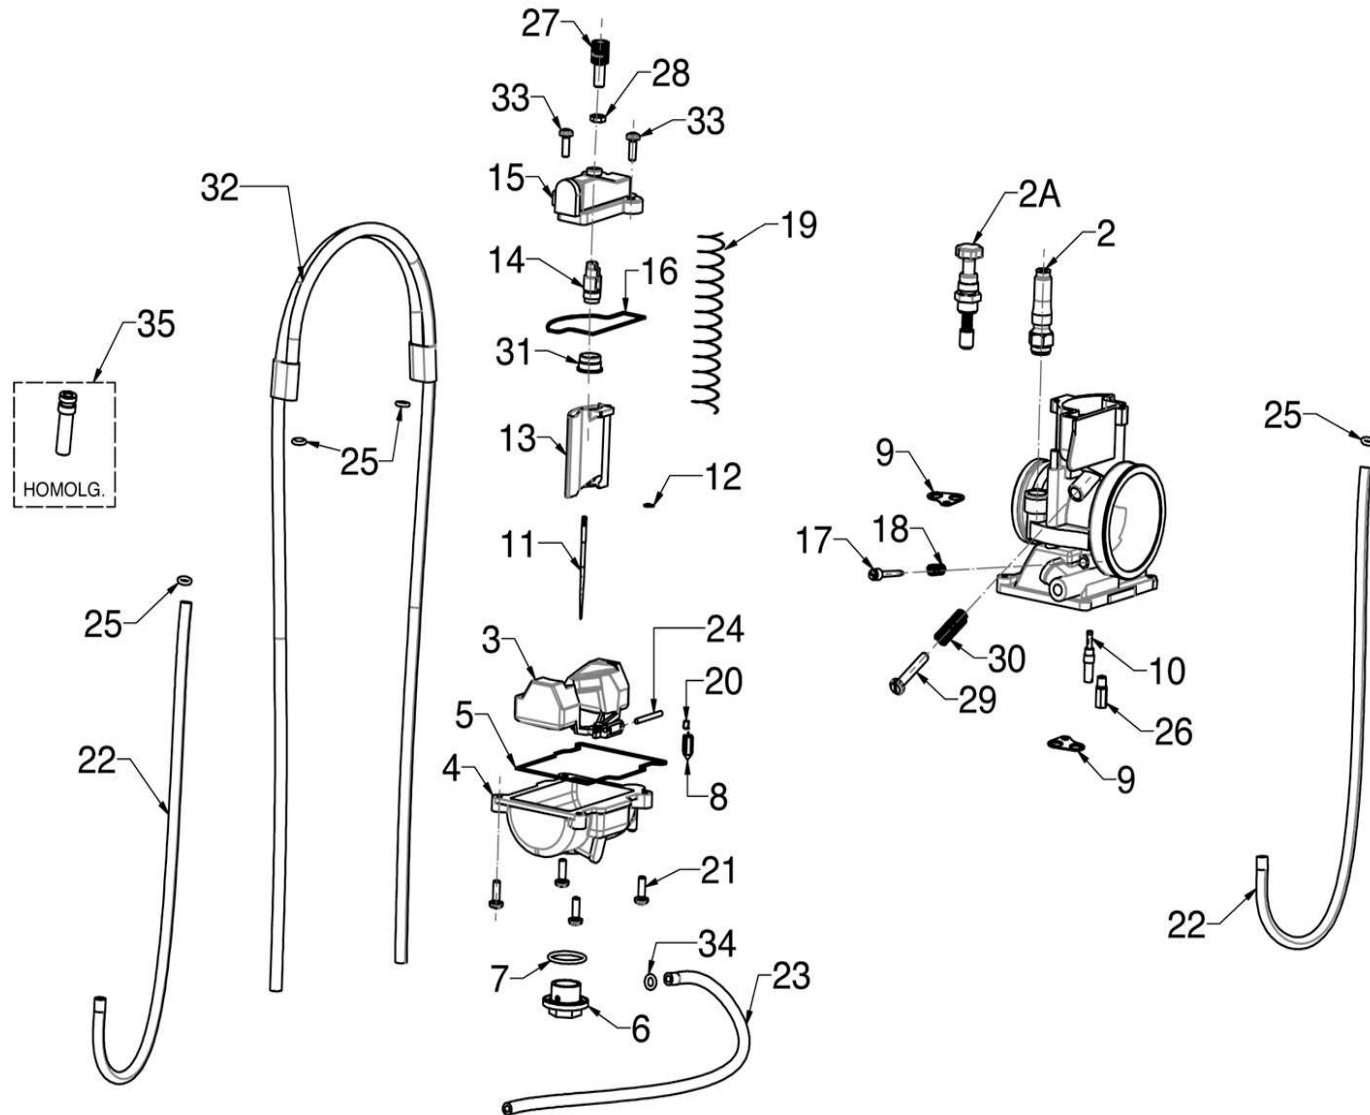

Nº	DESCRIPCION / DESCRIPTION	250/300	Cant
1	CARBURADOR KEIHIN / KEIHIN CARBURETOR	BE780002508	1
2	MANDO ESTARTER PARA CABLE / COLD STARTER (FOR CABLE)	ME25000173012	1
2A	MANDO ESTARTER / COLD STARTER KNOB SET	ME25690011	1
3	BOYA FLOTADOR / FLOAT	ME25000183012	1
4	CUBETA FLOTADOR / FLOAT BODY	ME25000193012	1
5	JUNTA CUBETA FLOTADOR / FLOAT BODY GASKET	ME25000203012	1
6	TAPÓN CUBETA / FLOAT BODY DRAIN CAP	ME25690015	1
7	TÓRICA TAPÓN CUBETA / DRAIN CAP O'RING	ME25690016	1
8	AGUJA FLOTADOR / FLOAT NEEDLE	ME25000213012	1
9	SUJECIÓN TUBO RESPIRADERO / AIR HOSE HOLDER	ME25000223012	1
10	CHICLÉ RALENTÍ 35 / SLOW JET 35	ME25690035	1
10A	CHICLÉ RALENTÍ 42 / SLOW JET 42	ME25690042	1
11	AGUJA N1 EF / N1 EF NEEDLE	ME250190429	1
11A	AGUJA N1 EE / N1 EE NEEDLE	ME250290427	1
11B	AGUJA N1 EG / N1 EG NEEDLE	ME250290428	1
12	CLIP AGUJA / NEEDLE CLIP	ME25690021	1
13	COMPUERTA Nº 7 / THROTTLE VALVE Nº 7	ME25000233012	1
14	FIJADOR AGUJA-CABLE / NEEDLE HOLDER	ME25690023	1
15	TAPA SUPERIOR CARBURADOR / CARBURETOR COVER	ME25000243012	1
16	JUNTA TAPA CARBURADOR / CARBURETOR COVER GASKET	ME25000253012	1
17	TORNILLO REGULADOR AIRE / AIR REGULATOR SCREW	ME25000263012	1
18	MUELLE REGULADOR AIRE / AIR REGULATOR SPRING	ME25000273012	1
19	MUELLE COMPUERTA / CARBURETOR COVER SPRING	ME25000283012	1
20	CLIP NIVEL FLOTADOR / FLOAT CLIP	ME25690027	1
21	TORNILLO CUBETA / FLOAT BODY BOLT	ME25000293012	4
22	TUBO RESPIRADERO / AIR HOSE	ME25000303012	2
23	TUBO RESPIRADERO 2 / AIR HOSE 2	ME25000313012	1
24	EJE FLOTADOR / FLOAT AXLE	ME25690033	1
25	CLIP / CLIP	ME25690034	4
26	CHICLÉ ALTA 175 / MAIN JET 175	ME25690175	1
27	SENSOR CABLE / CABLE TENSOR	ME25000323012	1
28	TUERCA SENSOR CABLE / CABLE TENSOR NUT	ME25000333012	1
29	TORNILLO REGULADOR RALEN. / SLOW JET ADJUSTING BOLT	ME25690038	1
30	MUELLE TORN. REGULADOR RALENTI / ADJUSTING BOLT SPRING	ME25690039	1

Motor 11