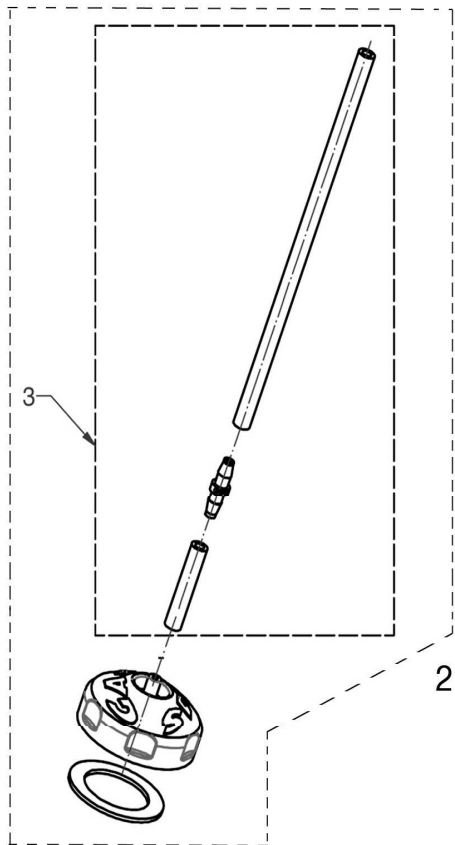

Nº	DESCRIPCION / DESCRIPTION	250/300	Cant
1	TAPON RADIADOR 1,8 BAR / RADIATOR CAP 1,8 BAR	BFS701504509	1
2	RADIADOR IZQUIERDO CON TAPON 1,8 BAR / LEFT RADIATOR WITH CAP 1,8 BAR	BE700502511	1
3	RADIADOR DERECHO / RIGHT RADIATOR	BE250732000	1
4	SILENBLOC / SILENTBLOCK	BIE500132031	8
5	CASQUILLO / BUSH	BE25832040	4
6	CASQUILLO / BUSH	T90062250007K	4
7	TORNILLO M6 X 25 / SCREW M6/25	T0306025	4
8	REJILLA RADIADOR IZQUIERDO BLANCA / LEFT RADIATOR PROTECTION WHITE	BE250720001	1
9	REJILLA RADIADOR DERECHO BLANCA / RIGHT RADIATOR PROTECTION WHITE	BE250720002	1
10	TUBO SUPERIOR RADIADOR IZQUIERDO / LEFT RADIATOR UPPER HOSE	BE70000023012	1
11	TUBO SUPERIOR RADIADOR DERECHO / RIGHT RADIATOR UPPER HOSE	BE70000013012	1
12	ABRAZADERA 12 / CLAMP 12	MFS400110031	4
13	TUBO SOBRANTE / VENT HOSE	BE25632009	1
14	TUBO TRASERO RADIADOR IZQUIERDO / LEFT RADIATOR REAR HOSE	BE250732002	1
15	TUBO TRAS. CON TERMOSTATO RAD. DER. / RIGHT RAD. REAR HOSE W. THERMOSTAT	BE710102511	1
16	TUBO INFERIOR RADIADOR IZQUIERDO / LEFT RADIATOR LOWER HOSE	BE250432007	1
17	TUBO INFERIOR RADIADOR DERECHO / RIGHT RADIATOR LOWER HOSE	BE25632006	1
18	ABRAZADERA 22 / CLAMP 22	L200038	6
19	ABRAZADERA 23 / CLAMP 23	L200041	2
20	RACOR ENTRADA AGUA / WATER INLET FITTING	ME25610013	1
21	ARANDELA DE FIBRA D14 / FIBER WASHER D14	ME25610014	1