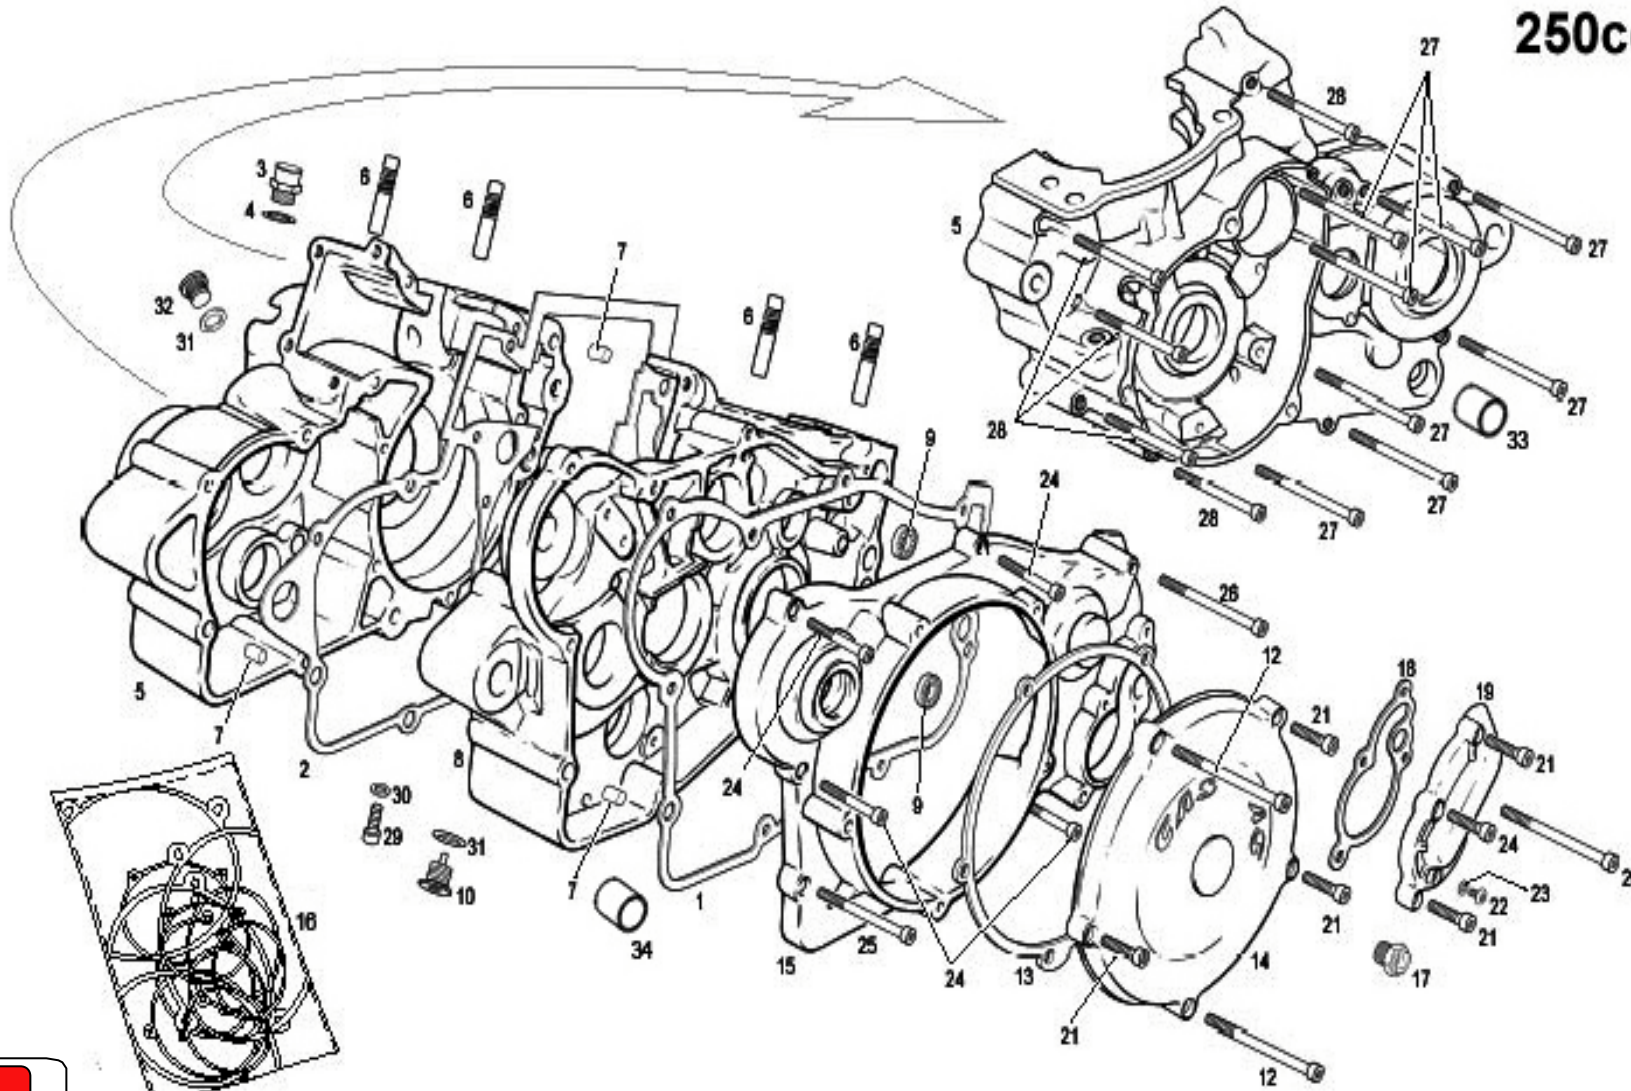

# EC 2T 250c.c.-300c.c. RACING

DESPIECE / PART LIST

**250cc. / 300cc.**

Nº	DESCRIPCION / DESCRIPTION	250/300	Cant
1	JUNTA TAPA EMBRAGUE / CLUTCH COVER GASKET	ME25644002	1
2	JUNTA CARTER CENTRAL / CENTRAL CRANKCASE GASKET	ME90000013012	1
3	RACORD ENTRADA AGUA / WATER INLET VALVE	ME25610013	1
4	ARANDELA FIBRA 14X20X2 RACORD ENTR. AGUA / FIBER WASHER	ME25610014	1
5	CÁRTER IZQUIERDO / LEFT CRANKCASE	ME110002511	1
6	ESPÁRRAGO CILINDRO / CYLINDER PIN	ME25616023	4
7	CASQUILLO CENTRADOR CARTER / CRANKCASE BUSHING	ME25610018	6
8	CÁRTER DERECHO / RIGHT CRANKCASE	ME100002511	1
9	RODAMIENTO EJE CENTRÍFUGO Y BOMBA / WATER PUMP BEARINGS	ME25616032	2
10	TAPÓN VACIADO ACEITE CON IMÁN / MAGNETIC OIL DRAIN PLUG	ME25610017	1
12	TORNILLO ESPECIAL 6X75 / SPECIAL BOLT 6X75	T0206075	2
13	JUNTA TAPA DISCOS DIAM. 8 / DISCS COVER GASKET 8MM	ME25644003	1
14	TAPA DISCOS EMBRAGUE / DISCS CLUTCH COVER	ME15000003011	1
15	TAPA EMBRAGUE / CLUTCH COVER	ME650002510	1
16	KIT JUNTAS / GASKET KIT	ME250544100	1
17	VISOR NIVEL ACEITE / OIL LEVEL PLUG	ME25610015	1
18	JUNTA TAPA BOMBA AGUA / WATER PUMP COVER GASKET	ME25944008	1
19	TAPA BOMBA AGUA / WATER PUMP COVER	ME570002510	1
20	TORNILLO ESPECIAL 6X80 CARTER / SPECIAL BOLT 6X80	T0206080	1
21	TORNILLO 6X25 TAPA EMBRAGUE / SPECIAL BOLT 6X25	T0206025	6
22	ULS 6X10 / ULS BOLT 6X10	T0506010	1
23	ARANDELA FIBRA 6X10X1,5 / FIBER WASHER 6X10X1.5	T4006010	1
24	TORNILLO ESPECIAL 6X30 / SPECIAL BOLT 6X30	T0206030	4
25	TORNILLO ESPECIAL 6X35 / SPECIAL BOLT 6X35	T0206035	1
26	TORNILLO ESPECIAL 6X55 / SPECIAL BOLT 6X55	T0206055	1
27	ALLEN 6X70 / ALLEN BOLT 6X70	T0306070	8
28	ALLEN 6X60 / ALLEN BOLT 6X60	T0306060	5
29	ALLEN 8X14 / ALLEN BOLT 8X14	T0308014	1
30	ARANDELA COBRE 8X12X1 / COPPER WASHER 8X12X1	T4008012	1
31	TÓRICA 12X2 TAPÓN ACEITE / OIL CAP O'RING 2X2	MT280410030	2
32	TAPÓN LLENADO ACEITE / OIL FILL PLUG	M01016002	1
33	GLACIER 1512	C200101	1
34	GLACIER 1212	BE25610009	1