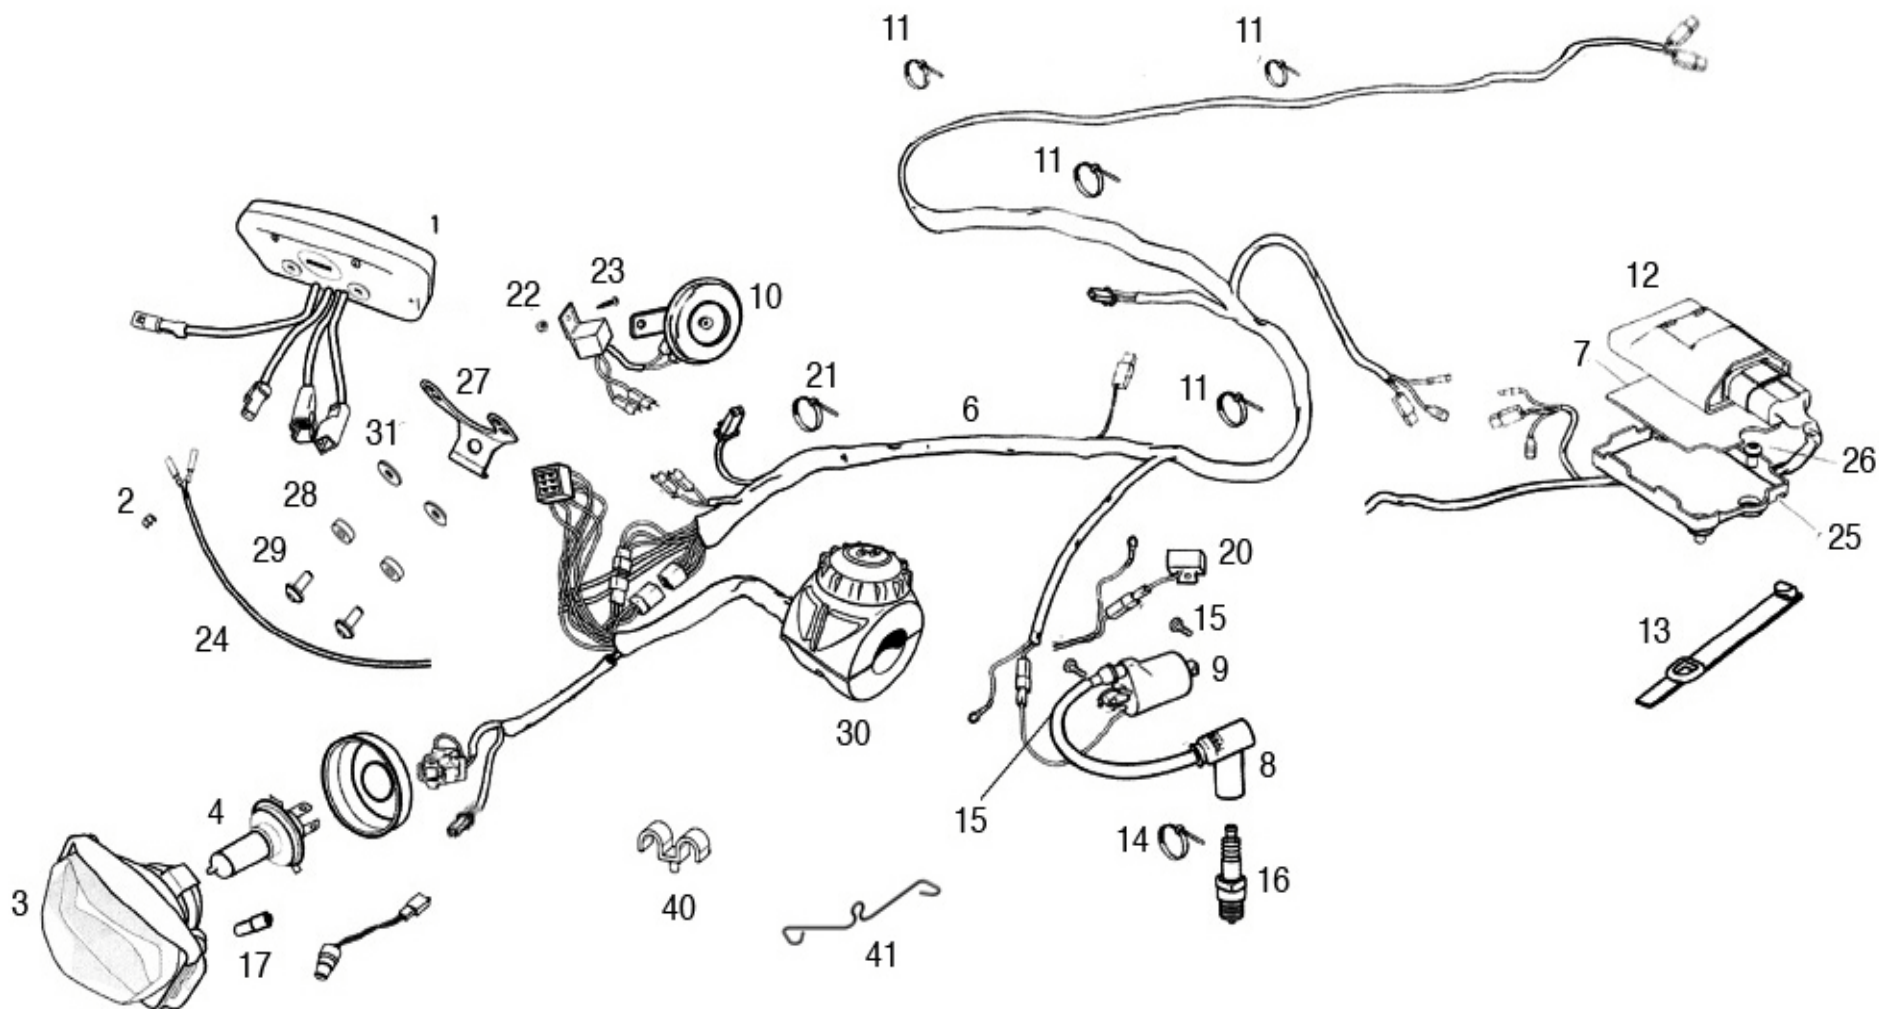

Nº	DESCRIPCION / DESCRIPTION	250/300	Cant.
1	CTO. MULTIFUNCIÓN ENDURO / ENDURO MULTIFUNCTION SET	EE600002511	1
2	PASACABLES CTA. KMS. / SPEED CABLE HOSE	EE650202508	3
3	ÓPTICA HALÓGENA / HALOGEN OPTIC	EE200002511	1
4	BOMBILLA HALÓGENA HS1 12V35- 35W / HS1 12V35-35W HALOGEN BULB	L300125	1
5	INTERMITENTE IZQUIERDO DELANTERO / LEFT FRONT INDICATOR	BE250634019	1
6	INSTALACIÓN ELÉCTRICA PRINCIPAL / MAIN WIRING HARNESS	EE10000013012	1
7	ESPUMA PROTECTOR CDI EC 2005 / EC 2005 CDI PROTECTOR FOAM	BE250534109	1
8	PIPA BUJÍA LBMH / SPARK PLUG CAP LBMH	BE25934000	1
9	BOBINA KOKUSAN / KOKUSAN IGNITION COIL	ME250434006	1
10	CLAXON / HORN	EE204002508	1
11	BRIDA UNEX 4,8X20 / UNEX CLAMP 4.8X20	BE25634009	7
12	CDI KOKUSAN / KOKUSAN CDI	ME250634007	1
13	GOMA SUJECIÓN CDI / CDI ELASTIC BAND	BE250034100	1
14	BRIDA UNEX CORTA 2221-0 2.5X98 / SHORT CLAMP 2221-0 2.5X98	BE25634010	1
15	TORNILLO 6X16 / SCREW 6X16	T0206016	2
16	BUJÍA W24ESRU / PLUG W24ESRU	ME25934000	1
17	BOMBILLA LUZ POSICIÓN / SIDELIGHT BULB	L300126	1
18	ULS 6X16 NEGRO / 6X16 ULS BLACK BOLT	T0506016N	2
19	TUERCA CON ARANDELA M6 / NUT WITH WASHER M6	T2206000	2
20	REGULADOR / REGULATOR	L300031	1
21	BRIDA NYLON 3.6X140 / NYLON CLAMP 3,6X140	BE250022031	1
22	TUERCA M6 / NUT M6	T2606000	1
23	TORNILLO ULS M6X16 / ULS SCREW M6X16	T0556016	1
24	CABLE MULTIFUNCIÓN TT 2003 / 2003 TT MULTIFUNCTION HOSE	BE250634050	1
25	SOPORTE CDI EC 2008 / EC 2008 CDI SUPPORT	BE250534107	1
26	TORNILLO ULS M6X12 / ULS SCREW M6X12	T0506012	2
27	SOPORTE MULTIFUNCIÓN / MULTIFUNCTION SUPPORT	BFS450634045	1
28	ARANDELA GOMA X 2	EE650102508	2
29	TORNILLOS 4 X 10 ULS NEGRO	T0554010N	2
30	COMUTADOR LUCES	EE10000043012	1
31	ARANDELA 4 X 12 X 1	T4004012	2

GASGAS

Chasis 2