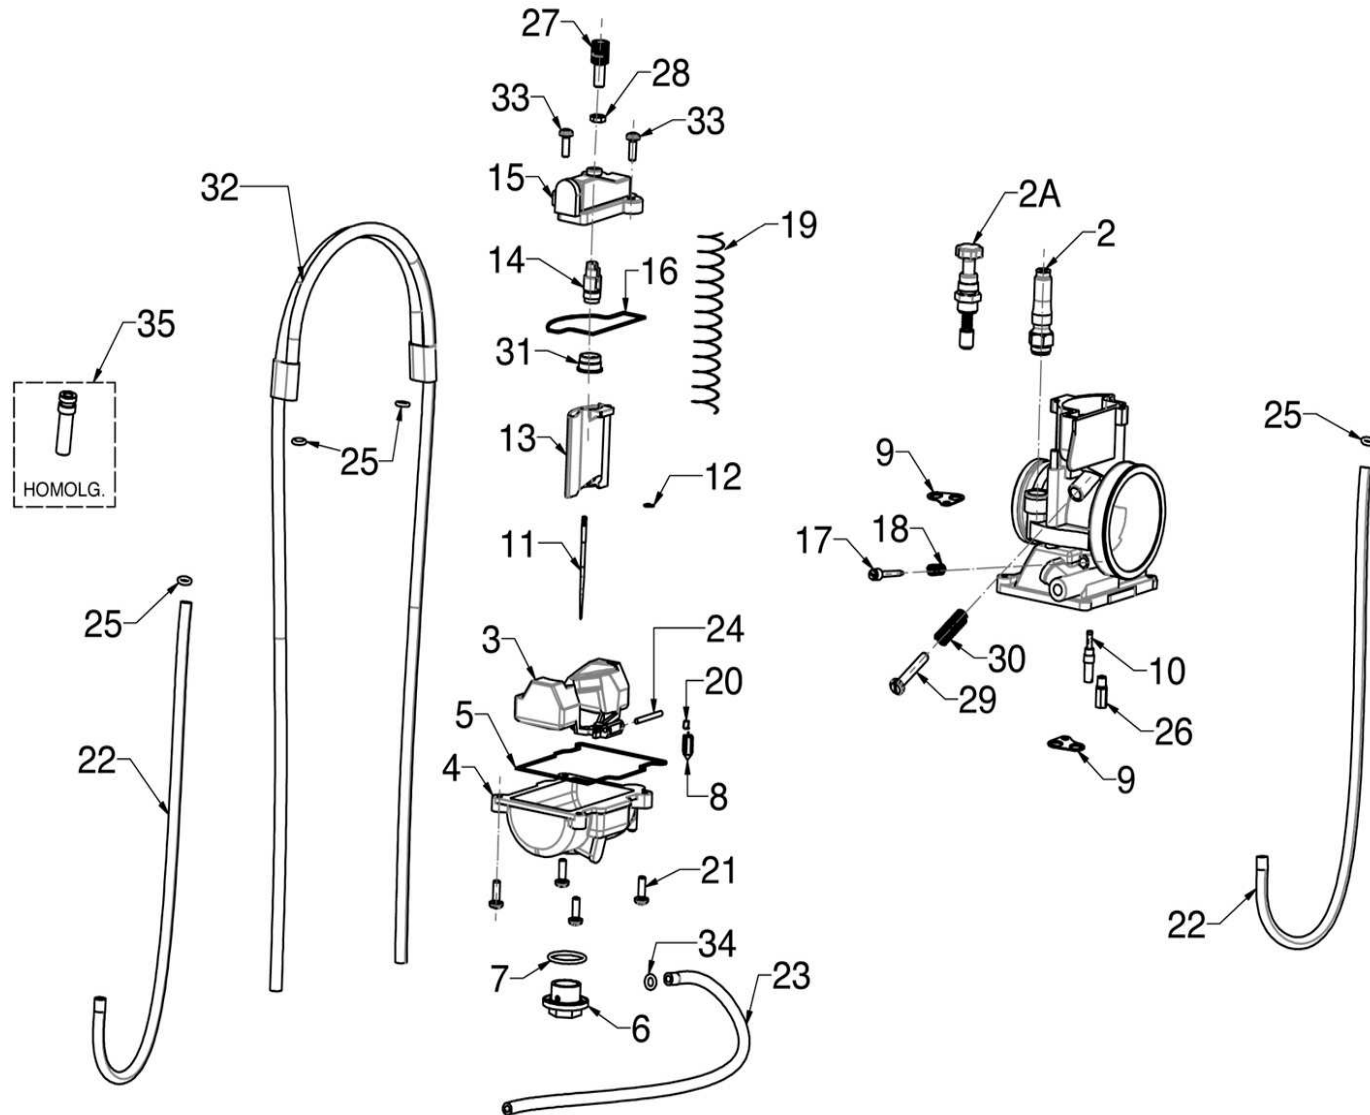

Nº	DESCRIPCION / DESCRIPTION	250/300	Cant
1	CARBURADOR KEIHIN / KEIHIN CARBURETOR	BE780002508	1
2	MANDO ESTARTER PARA CABLE / COLD STARTER (FOR CABLE)	ME25000173012	1
2A	MANDO ESTARTER / COLD STARTER KNOB SET	ME25690011	1
3	BOYA FLOTADOR / FLOAT	ME25000183012	1
4	CUBETA FLOTADOR / FLOAT BODY	ME25000193012	1
5	JUNTA CUBETA FLOTADOR / FLOAT BODY GASKET	ME25000203012	1
6	TAPÓN CUBETA / FLOAT BODY DRAIN CAP	ME25690015	1
7	TÓRICA TAPÓN CUBETA / DRAIN CAP O'RING	ME25690016	1
8	AGUJA FLOTADOR / FLOAT NEEDLE	ME25000213012	1
9	SUJECIÓN TUBO RESPIRADERO / AIR HOSE HOLDER	ME25000223012	1
10	CHICLÉ RALENTÍ 35 / SLOW JET 35	ME25690035	1
10A	CHICLÉ RALENTÍ 42 / SLOW JET 42	ME25690042	1
11	AGUJA N1 EF / N1 EF NEEDLE	ME250190429	1
11A	AGUJA N1 EE / N1 EE NEEDLE	ME250290427	1
11B	AGUJA N1 EG / N1 EG NEEDLE	ME250290428	1
12	CLIP AGUJA / NEEDLE CLIP	ME25690021	1
13	COMPUERTA Nº 7 / THROTTLE VALVE Nº 7	ME25000233012	1
14	FIJADOR AGUJA-CABLE / NEEDLE HOLDER	ME25690023	1
15	TAPA SUPERIOR CARBURADOR / CARBURETOR COVER	ME25000243012	1
16	JUNTA TAPA CARBURADOR / CARBURETOR COVER GASKET	ME25000253012	1
17	TORNILLO REGULADOR AIRE / AIR REGULATOR SCREW	ME25000263012	1
18	MUELLE REGULADOR AIRE / AIR REGULATOR SPRING	ME25000273012	1
19	MUELLE COMPUERTA / CARBURETOR COVER SPRING	ME25000283012	1
20	CLIP NIVEL FLOTADOR / FLOAT CLIP	ME25690027	1
21	TORNILLO CUBETA / FLOAT BODY BOLT	ME25000293012	4
22	TUBO RESPIRADERO / AIR HOSE	ME25000303012	2
23	TUBO RESPIRADERO 2 / AIR HOSE 2	ME25000313012	1
24	EJE FLOTADOR / FLOAT AXLE	ME25690033	1
25	CLIP / CLIP	ME25690034	4
26	CHICLÉ ALTA 175 / MAIN JET 175	ME25690175	1
27	TENSOR CABLE / CABLE TENSOR	ME25000323012	1
28	TUERCA TENSOR CABLE / CABLE TENSOR NUT	ME25000333012	1
29	TORNILLO REGULADOR RALEN. / SLOW JET ADJUSTING BOLT	ME25690038	1
30	MUELLE TORN. REGULADOR RALENTI / ADJUSTING BOLT SPRING	ME25690039	1

Motor 11