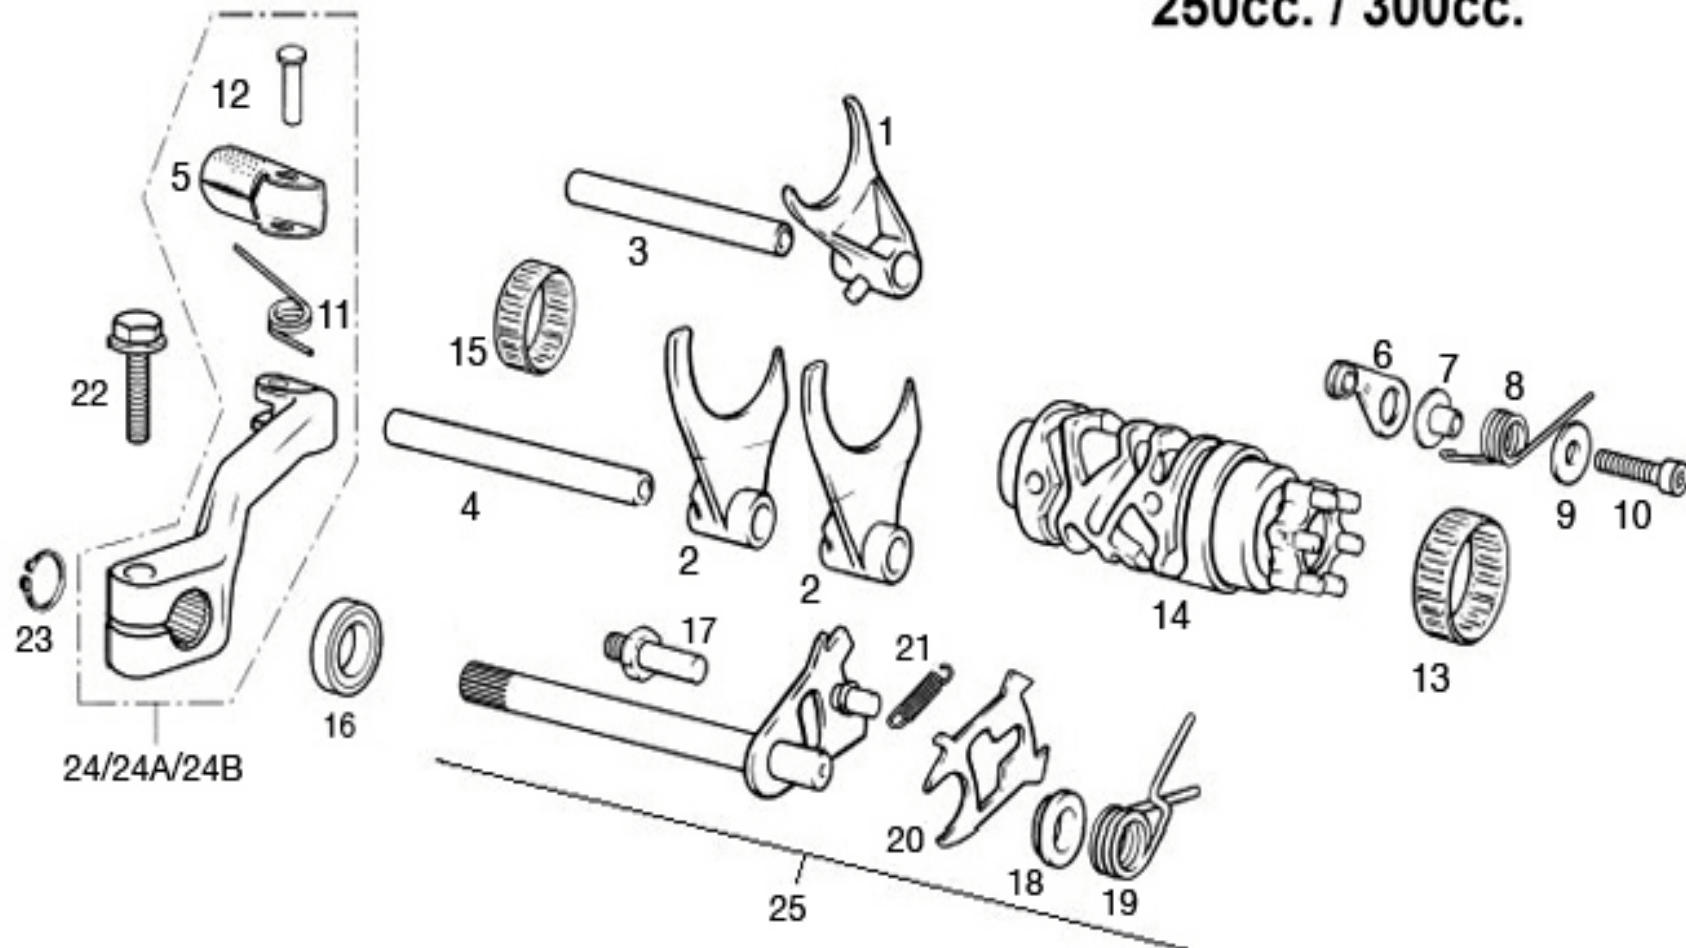

250cc. / 300cc.

Nº	DESCRIPCION / DESCRIPTION	250 / 300	Cant
1	HORQUILLA 5-6 / SHIFT FORK 5-6	ME25636009	1
2	HORQUILLA 1-2-3-4 / SHIFT FORK 1-2-3-4	ME25636008	2
3	EJE HORQUILLA CORTO / SHORT FORK AXIS	ME25636045	1
4	EJE HORQUILLA LARGO / LONG FORK AXIS	ME25636044	1
5	PUNTERA PEDAL CAMBIO / GEAR LEVER END	ME25636027	1
6	FIJADOR MARCHAS / GEAR FASTEN	ME250036033	1
7	CASQUILLO. PLATINA FIJADOR MARCHAS / GEAR BUSHING	ME25636047	1
8	MUELLE FIJADOR MARCHAS / GEAR FASTEN SPRING	ME250036034	1
9	ARANDELA PLANA 6X16X1,5 / PLANE WASHER 6X16X1.5	T4006016	1
10	ALLEN 6X25X8.8 / ALLEN BOLT 6X25X8.8	T0306025	1
11	MUELLE PUNT. PEDAL CAMB. / GEAR LEVER END SPRING	ME25636029	1
12	PASADOR PUNT. PEDAL 6X18 / LEVER END PIN 6X18	ME25636030	1
13	RODAMIENTO DESMODRÓMICO HK3512 / SHIFT CAM BEARING	ME25636054	1
14	DESMODRÓMICO / SHIFT CAM	ME250536031	1
15	RODAMIENTO DESMODRÓMICO HK2512 / SHIFT CAM BEARING	ME25636055	1
16	RETÉN SELECTOR 12-22-7 / SEAL 12-22-7	ME25636048	1
17	TORN. CENTR. MUELLE SELECT. / SELECTOR SPRING SCREW	ME25636042	2
18	DOLLA CENTRADOR ESCORPIÓN / SCORPION CENTRER	ME250236041	1
19	MUELLE SELECTOR / SELECTOR SPRING	ME25636035	1
20	ESCORPIÓN / SCORPION	ME250236036	1
21	MUELLE ESCORPIÓN / SCORPION SPRING	ME25636039	1
22	HEXAGONAL 6X20 CON ARANDELA / 6X20 HEXAGONAL WITH WASHER	T0206020	1
23	SEGER 12X1 EXT. EJE SELECTOR / SEGER 12X1	ME25636043	1
24	CTO. PEDAL CAMBIO / GEAR LEVER SET	ME120336026	1
24A	CTO. PEDAL CAMBIO ROJO / RED GEAR LEVER SET	ME120336026R	1
24B	CTO. PEDAL CAMBIO ORO / GOLD GEAR LEVER SET	ME120336026G	1
25	EJE SELECTOR COMPLETO EC250 / EC250 SELECTOR AXIS COMPLETE	ME250236038CT	1