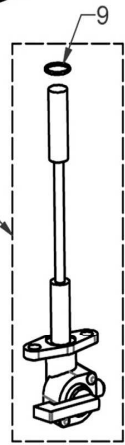

GASGAS

Chasis 9

RUEDA DELANTERA
FRONT WHEEL

GASGAS

ECI 2012

Nº	DESCRIPCION / DESCRIPTION	250/300	Cant
1	RUEDA DELANTERA (LLANTA+RADIOS+CUBO) / FRONT WHEEL (RIM+SPOKES+HUB)	BE500000CT2511	1
2	EJE RUEDA DELANTERA / FRONT WHEEL AXIS	BC250718017	1
3	CASQUILLO AGARRE CUBIERTA DELANTERA / FRONT TIRE HOLDING BUSHING	BE555102510	1
4	RETÉN CUBO DELANTERO 30X42X7 / 30X42X7 FRONT WHEEL GASKET	BE250418057	2
5	COJINETE 6905 2RSR / BEARING	ME120136055	2
6	DISCO FRENO DELANTERO / FRONT BRAKE DISC	BE520002509	1
7	PASTILLAS DE FRENO DELANTERO / FRONT BRAKE PADS KIT	BE620652508	1
8	TORNILLO M6 X 14 / SCREW M6 X 14	T0566014	6
9	PLATINA (A) SUJ. PASTILLAS DEL. / FRONT BRAKE PADS HOLDER BRACKET (A)	BE620112508	1
10	SOPORTE PINZA DELANTERO / FRONT CALIPER SUPPORT	BE620102508	1
11	PINZA FRENO DELANT. / FRONT BRAKE CALIPER	BE250722000	1
12	LATIGUILLO FRENO DELANTERO / FRONT BRAKE HOSE	BE250422002	1
13	RACORD SUJ. LATIGUILLO 10X1,25 / HOSE HOLDER RACORD 10X1.25	BC25722006	1
14	ARANDELA LATIGUILLO 10X14X1 / HOSE WASHER 10X14X1	BE25622007	2
15	TORNILLO EJE RUEDA DELANTERA / FRONT WHEEL AXIS BOLT	BE250718026	1
16	PLATINA (B) SUJ. PASTILLAS DELANT. / FRONT BRAKE PADS HOLDER BRACKET (B)	BE620122508	1
17	DISTANCIADOR / SPACER	BE250418058	1
18	CUBO RUEDA DELANTERO SEP. INT. ALUM. / FRONT WHEEL HUB	BE250418007	1
19	LLANTA 1,60X21 / RIM 1.60X21	BE54001R2509	1
20	TUERCA RADIO DELANTERO / FRONT SPOKE NUT	BE250218010	36
21	TUERCA AUTOBLOCANTE M8 BAJA / M8 NUT SELF-LOCKING LOWER	T2108001	1
22	AGARRE CUBIERTA DELANTERA / FRONT TIRE HOLDER	BE505002509	1
23	RADIO DELANTERO 243X3,5 / FRONT SPOKE 243X3.5	BE542012508	36
24	NEUMÁTICO DELANTERO 90/90-21 / FRONT TIRE 90/90-21	BE501002511	1
25	CÁMARA DELANTERA / FRONT AIR HOSE	BE502002511	1
26	PROTECTOR BANDA DELANTERA / FRONT RIM BAND	BE503002511	1
27	KIT REPARACIÓN PISTONES / PISTON REPARATION SET	BE620422508	4
32	KIT SANGRADOR / BLEEDER SET	BE620602508	1
33	PROTEC. TORNILLO PINZA FRENO DEL. / FRONT BRAKE CALIPER BOLT PROT.	BE620682508	1
35	CASQUILLO RUEDA DELANTERA / FRONT WHEEL BUSHING	BC250418019	2
39	CTO. FRENO DELANTERO PURGADO / FRONT BRAKE SET	BE250422108	1
40	TIRADOR EJE DELANTERO / FRONT AXLE PULLER	BE536002511	1
41	TORNILLO M4 x 10 / SCREW M4 x 10	T0554010N	1
42	IMAN / MAGNET	BP120734008CT	1