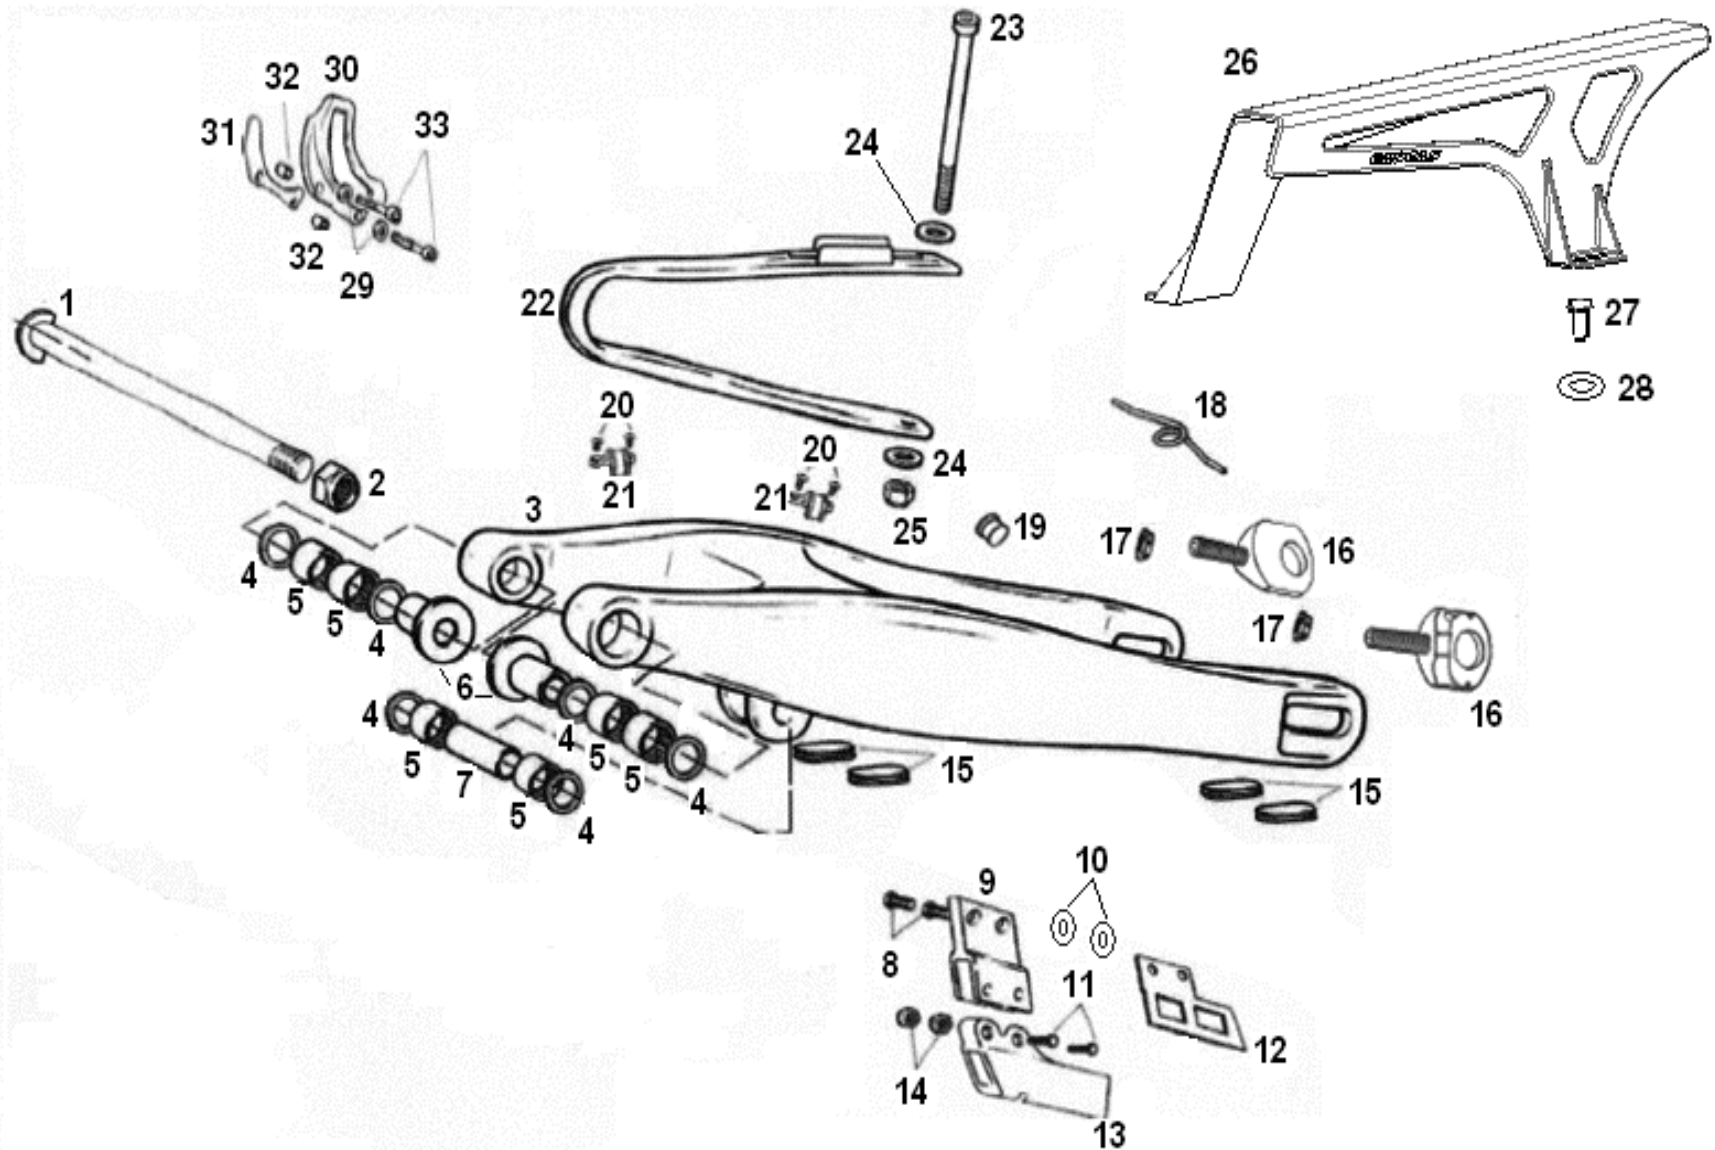

Nº	DESCRIPCION / DESCRIPTION	250/300	Cant
1	EJE BASCULANTE / SWINGARM AXLE	BE250312008	1
2	TUERCA / NUT	BE25612009	1
3	BASCULANTE / SWINGARM	BE250612002RC	1
4	TORICA 3.5X21 / O-RING 3.5X21	BE250510011	6
5	JAULA AGUJAS / NEEDLE BEARING	BE25614010	6
6	CASQUILLO BASCULANTE / SWINGARM BUSH	BE400012511	2
7	CASQUILLO 14X22X57 / BUSH 14X22X57	BE25612014	1
8	TORNILLO ALLEN 8X20 / ALLEN SCREW 8X20	T0308020	2
9	SOPORTE GUIA CADENA / CHAIN GUIDE SUPPORT	BC250221018	1
10	ARANDELA PLANA 6X12X1.5 / FLAT WASHER 6X12X1.5	T4006012	2
11	TORNILLO 6X45 / SCREW 6X45	T0206045	2
12	PLACA REF GUIA CADENA / REINFORCEMENT PLATE FOR CHAIN GUIDE	BC250412032	1
13	GUIA CADENA / CHAIN GUIDE	BE420002511	1
14	TUERCA AUTOBLOC. M-6 / SELF-LOCK NUT M-6	T2206002	2
15	GOMA PROTECTOR BASCULANTE / SWINGARM PROTECTION RUBBER	BE25836005	4
16	TENSOR RUEDA / WHEEL TENSOR	BE250418022	2
17	TUERCA / NUT	M01613001	2
18	MUELLE TENSOR RUEDA TRAS. / REAR WHEEL TENSOR SPRING	BE250718122	1
19	TAPON BASCULANTE / SWINGARM CAP	BE250436001	4
20	TORNILLO ULS 5X12 / ULS SCREW 5X12	T0505012	4
21	SUJ.LATIG.SOBRE BASC. / HOSE HOLDER	BE25612006	2
22	PATIN CADENA / CHAIN SLIDER	BE420502508	1
23	TORNILLO ALLEN 6 X 100 / ALLEN SCREW 6X100	T03060100	1
24	ARANDELA 6X18X1.5 / WHASER 6X18X1.5	T4006018	2
25	TUERCA AUTOBL. M-6 / SELF-LOCK NUT M-6	T2106002	1
26	PROTECTOR CADENA / CHAIN PROTECTION	BE250328011	1
27	TORNILLO ULS 6X16 / ULS SCREW 6X16	T0506016	1
28	DISTANCIADOR CUBRECADENA / CHAIN PROTECTOR SPACER	BE250720106	1
29	ARANDELA PLANA 6X12X1.5 / FLAT WASHER 6X12X1.5	T4006012	2
30	PROTECTOR PIÑON PLASTICO / SPROCKET PLASTIC PROTECTOR	BE486002508	1
31	PLATINA PROTECTOR PIÑON / SPROCKET PLATE PROTECTOR	ME25636021	1
32	CASQUILLO DISTANCIADOR PIÑON / SPROCKET SPACER BUSH	ME250036019	2
33	TORNILLO ALLEN 6x45 / ALLEN SCREW 6X45	T0306045	2

GASGAS

Chasis 7