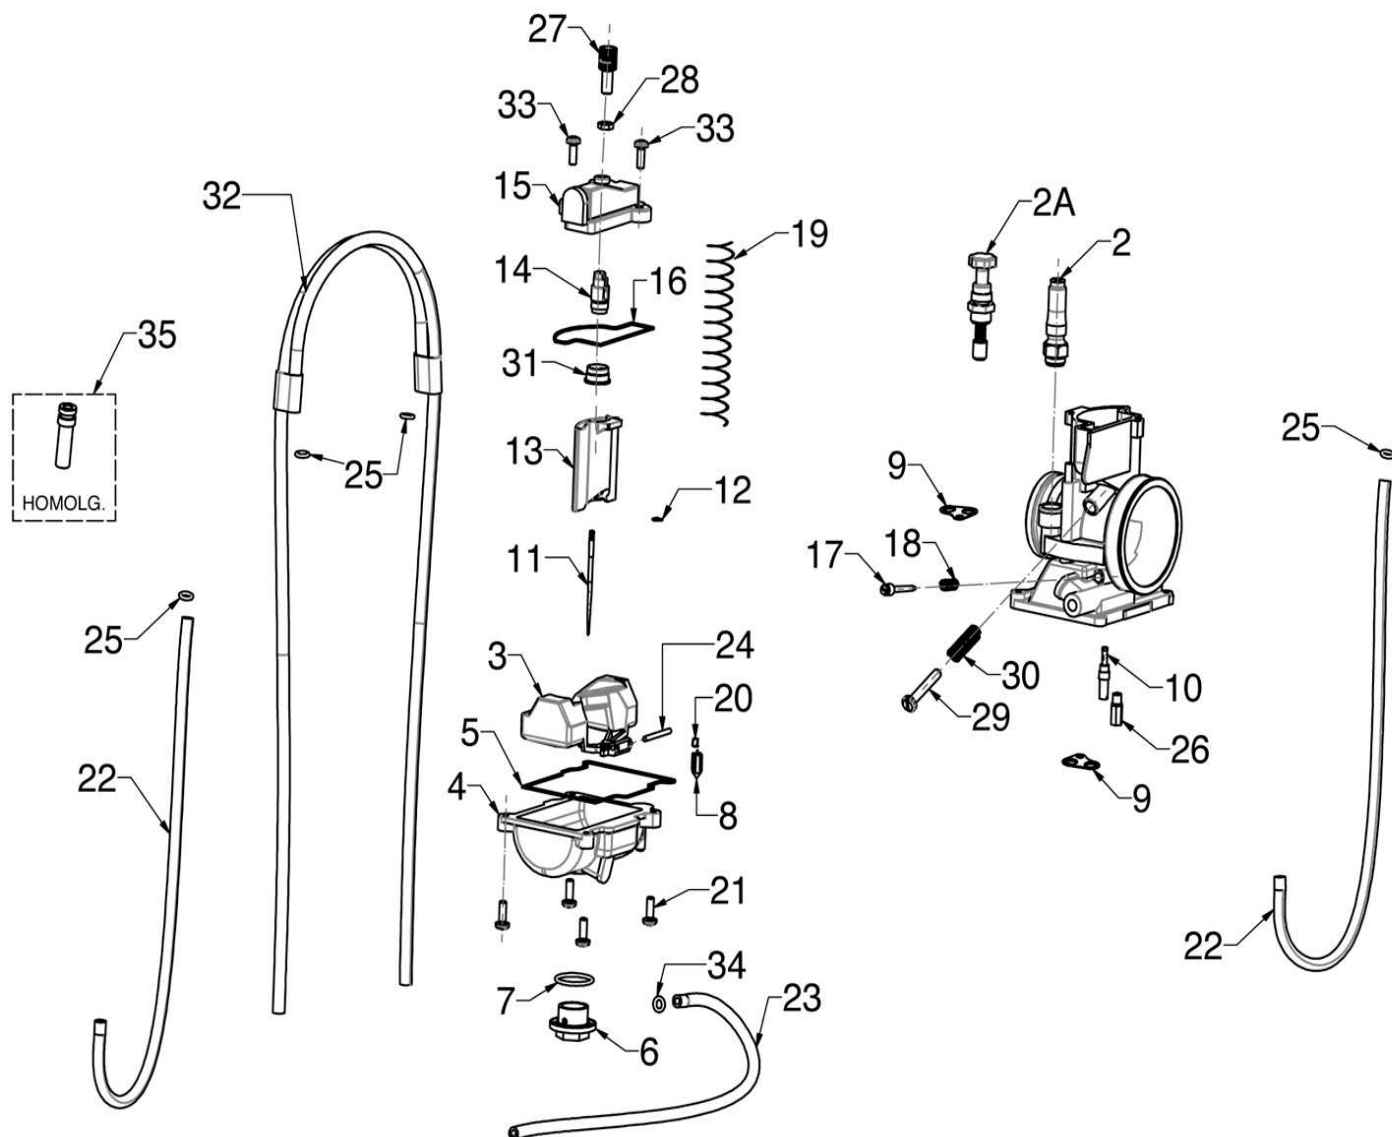

GASGAS

Motor 10

Nº	DESCRIPCION / DESCRIPTION	250/300	Cant
1	CARBURADOR KEIHIN / KEIHIN CARBURETOR	BE780002508	1
2	MANDO ESTARTER PARA CABLE / COLD STARTER (FOR CABLE)	ME25000173012	1
2A	MANDO ESTARTER / COLD STARTER KNOB SET	ME25690011	1
3	BOYA FLOTADOR / FLOAT	ME25000183012	1
4	CUBETA FLOTADOR / FLOAT BODY	ME25000193012	1
5	JUNTA CUBETA FLOTADOR / FLOAT BODY GASKET	ME25000203012	1
6	TAPÓN CUBETA / FLOAT BODY DRAIN CAP	ME25690015	1
7	TÓRICA TAPÓN CUBETA / DRAIN CAP O'RING	ME25690016	1
8	AGUJA FLOTADOR / FLOAT NEEDLE	ME25000213012	1
9	SUJECIÓN TUBO RESPIRADERO / AIR HOSE HOLDER	ME25000223012	1
10	CHICLÉ RALENTÍ 35 / SLOW JET 35	ME25690035	1
10A	CHICLÉ RALENTÍ 42 / SLOW JET 42	ME25690042	1
11	AGUJA N1 EF / N1 EF NEEDLE	ME250190429	1
11A	AGUJA N1 EE / N1 EE NEEDLE	ME250290427	1
11B	AGUJA N1 EG / N1 EG NEEDLE	ME250290428	1
12	CLIP AGUJA / NEEDLE CLIP	ME25690021	1
13	COMPUERTA Nº 7 / THROTTLE VALVE Nº 7	ME25000233012	1
14	FIJADOR AGUJA-CABLE / NEEDLE HOLDER	ME25690023	1
15	TAPA SUPERIOR CARBURADOR / CARBURETOR COVER	ME25000243012	1
16	JUNTA TAPA CARBURADOR / CARBURETOR COVER GASKET	ME25000253012	1
17	TORNILLO REGULADOR AIRE / AIR REGULATOR SCREW	ME25000263012	1
18	MUELLE REGULADOR AIRE / AIR REGULATOR SPRING	ME25000273012	1
19	MUELLE COMPUERTA / CARBURETOR COVER SPRING	ME25000283012	1
20	CLIP NIVEL FLOTADOR / FLOAT CLIP	ME25690027	1
21	TORNILLO CUBETA / FLOAT BODY BOLT	ME25000293012	4
22	TUBO RESPIRADERO / AIR HOSE	ME25000303012	2
23	TUBO RESPIRADERO 2 / AIR HOSE 2	ME25000313012	1
24	EJE FLOTADOR / FLOAT AXLE	ME25690033	1
25	CLIP / CLIP	ME25690034	4
26	CHICLÉ ALTA 175 / MAIN JET 175	ME25690175	1
27	TENSOR CABLE / CABLE TENSOR	ME25000323012	1
28	TUERCA TENSOR CABLE / CABLE TENSOR NUT	ME25000333012	1
29	TORNILLO REGULADOR RALEN. / SLOW JET ADJUSTING BOLT	ME25690038	1
30	MUELLE TORN. REGULADOR RALENTI / ADJUSTING BOLT SPRING	ME25690039	1