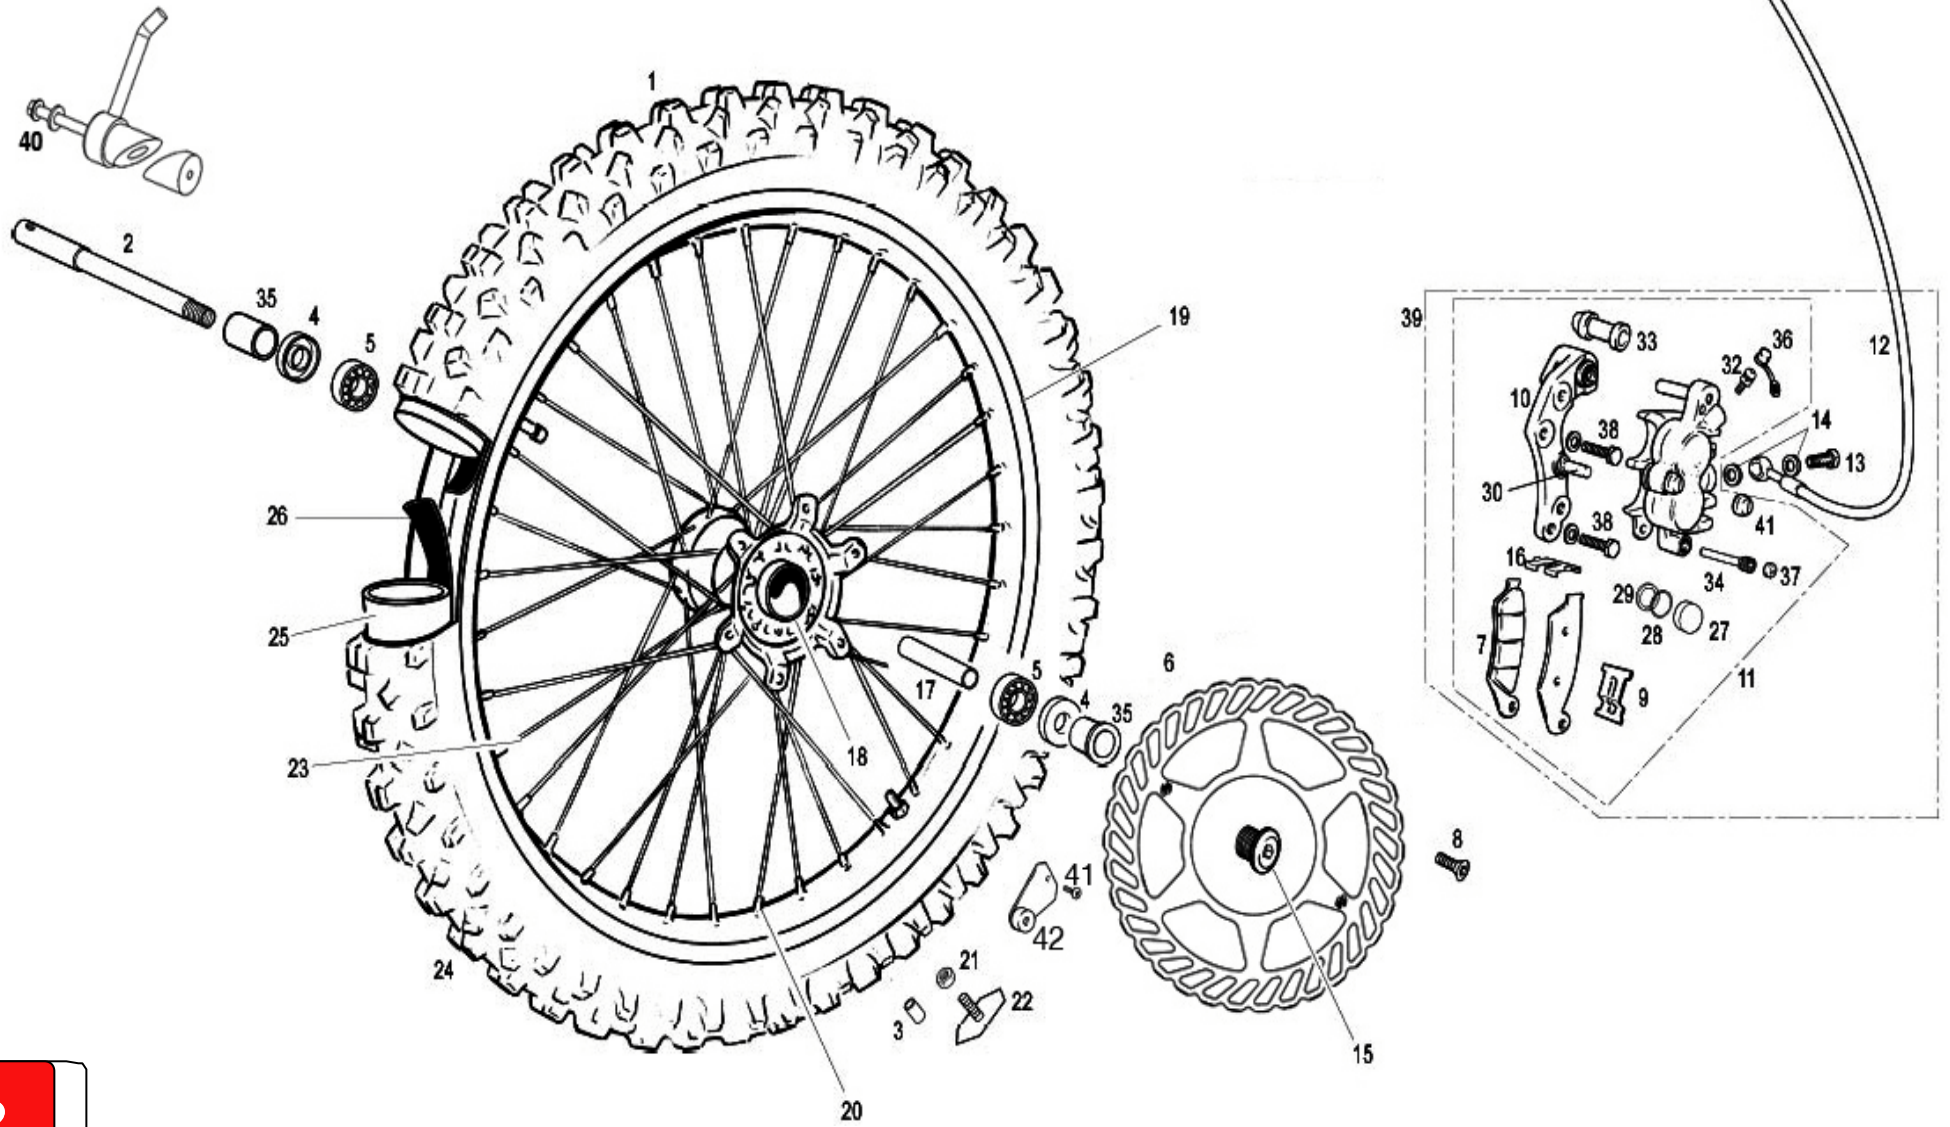

GASGAS

Chasis 9

RUEDA DELANTERA
FRONT WHEEL

GASGAS

ECI 2012

Nº	DESCRIPCION / DESCRIPTION	250/300	Cant
1	RUEDA DELANTERA (LLANTA+RADIOS+CUBO) / FRONT WHEEL (RIM+SPOKES+HUB)	BE500000CT2511	1
2	EJE RUEDA DELANTERA / FRONT WHEEL AXIS	BC250718017	1
3	CASQUILLO AGARRE CUBIERTA DELANTERA / FRONT TIRE HOLDING BUSHING	BE555102510	1
4	RETÉN CUBO DELANTERO 30X42X7 / 30X42X7 FRONT WHEEL GASKET	BE250418057	2
5	COJINETE 6905 2RSR / BEARING	ME120136055	2
6	DISCO FRENO DELANTERO / FRONT BRAKE DISC	BE520002509	1
7	PASTILLAS DE FRENO DELANTERO / FRONT BRAKE PADS KIT	BE620652508	1
8	TORNILLO M6 X 14 / SCREW M6 X 14	T0566014	6
9	PLATINA (A) SUJ. PASTILLAS DEL. / FRONT BRAKE PADS HOLDER BRACKET (A)	BE620112508	1
10	SOPORTE PINZA DELANTERO / FRONT CALIPER SUPPORT	BE620102508	1
11	PINZA FRENO DELANT. / FRONT BRAKE CALIPER	BE250722000	1
12	LATIGUILLO FRENO DELANTERO / FRONT BRAKE HOSE	BE250422002	1
13	RACORD SUJ. LATIGUILLO 10X1,25 / HOSE HOLDER RACORD 10X1.25	BC25722006	1
14	ARANDELA LATIGUILLO 10X14X1 / HOSE WASHER 10X14X1	BE25622007	2
15	TORNILLO EJE RUEDA DELANTERA / FRONT WHEEL AXIS BOLT	BE250718026	1
16	PLATINA (B) SUJ. PASTILLAS DELANT. / FRONT BRAKE PADS HOLDER BRACKET (B)	BE620122508	1
17	DISTANCIADOR / SPACER	BE250418058	1
18	CUBO RUEDA DELANTERO SEP. INT. ALUM. / FRONT WHEEL HUB	BE250418007	1
19	LLANTA 1,60X21 / RIM 1.60X21	BE54001R2509	1
20	TUERCA RADIO DELANTERO / FRONT SPOKE NUT	BE250218010	36
21	TUERCA AUTOBLOCANTE M8 BAJA / M8 NUT SELF-LOCKING LOWER	T2108001	1
22	AGARRE CUBIERTA DELANTERA / FRONT TIRE HOLDER	BE505002509	1
23	RADIO DELANTERO 243X3,5 / FRONT SPOKE 243X3.5	BE542012508	36
24	NEUMÁTICO DELANTERO 90/90-21 / FRONT TIRE 90/90-21	BE501002511	1
25	CÁMARA DELANTERA / FRONT AIR HOSE	BE502002511	1
26	PROTECTOR BANDA DELANTERA / FRONT RIM BAND	BE503002511	1
27	KIT REPARACIÓN PISTONES / PISTON REPARATION SET	BE620422508	4
32	KIT SANGRADOR / BLEEDER SET	BE620602508	1
33	PROTEC. TORNILLO PINZA FRENO DEL. / FRONT BRAKE CALIPER BOLT PROT.	BE620682508	1
35	CASQUILLO RUEDA DELANTERA / FRONT WHEEL BUSHING	BC250418019	2
39	CTO. FRENO DELANTERO PURGADO / FRONT BRAKE SET	BE250422108	1
40	TIRADOR EJE DELANTERO / FRONT AXLE PULLER	BE536002511	1
41	TORNILLO M4 x 10 / SCREW M4 x 10	T0554010N	1
42	IMAN / MAGNET	BP120734008CT	1