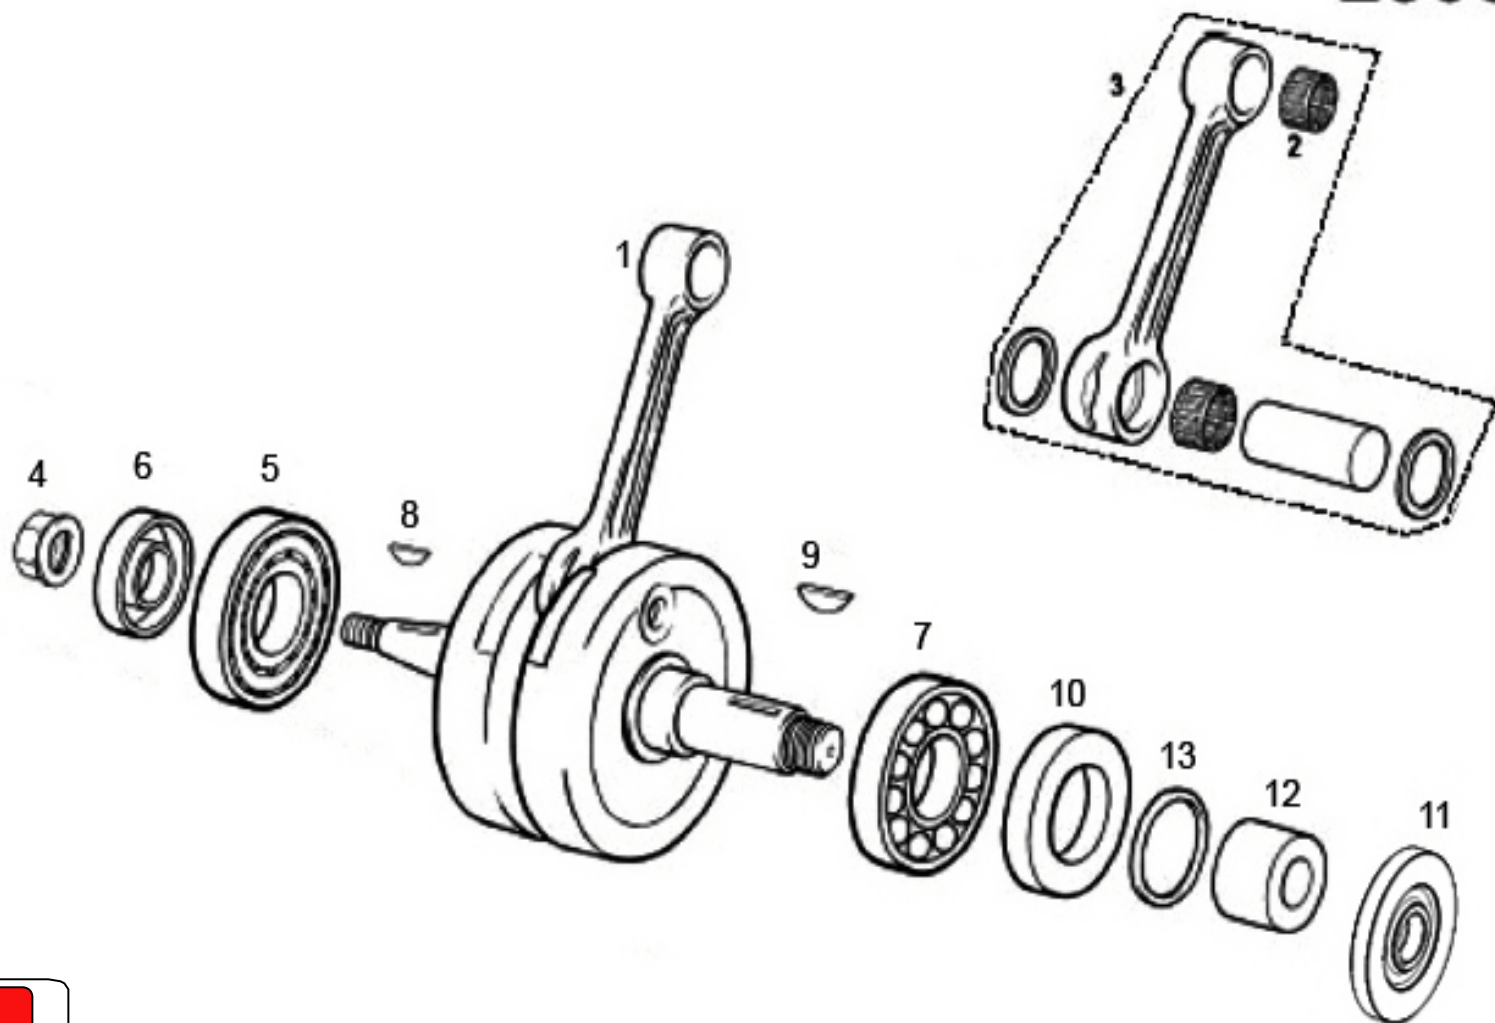

250cc. / 300cc.