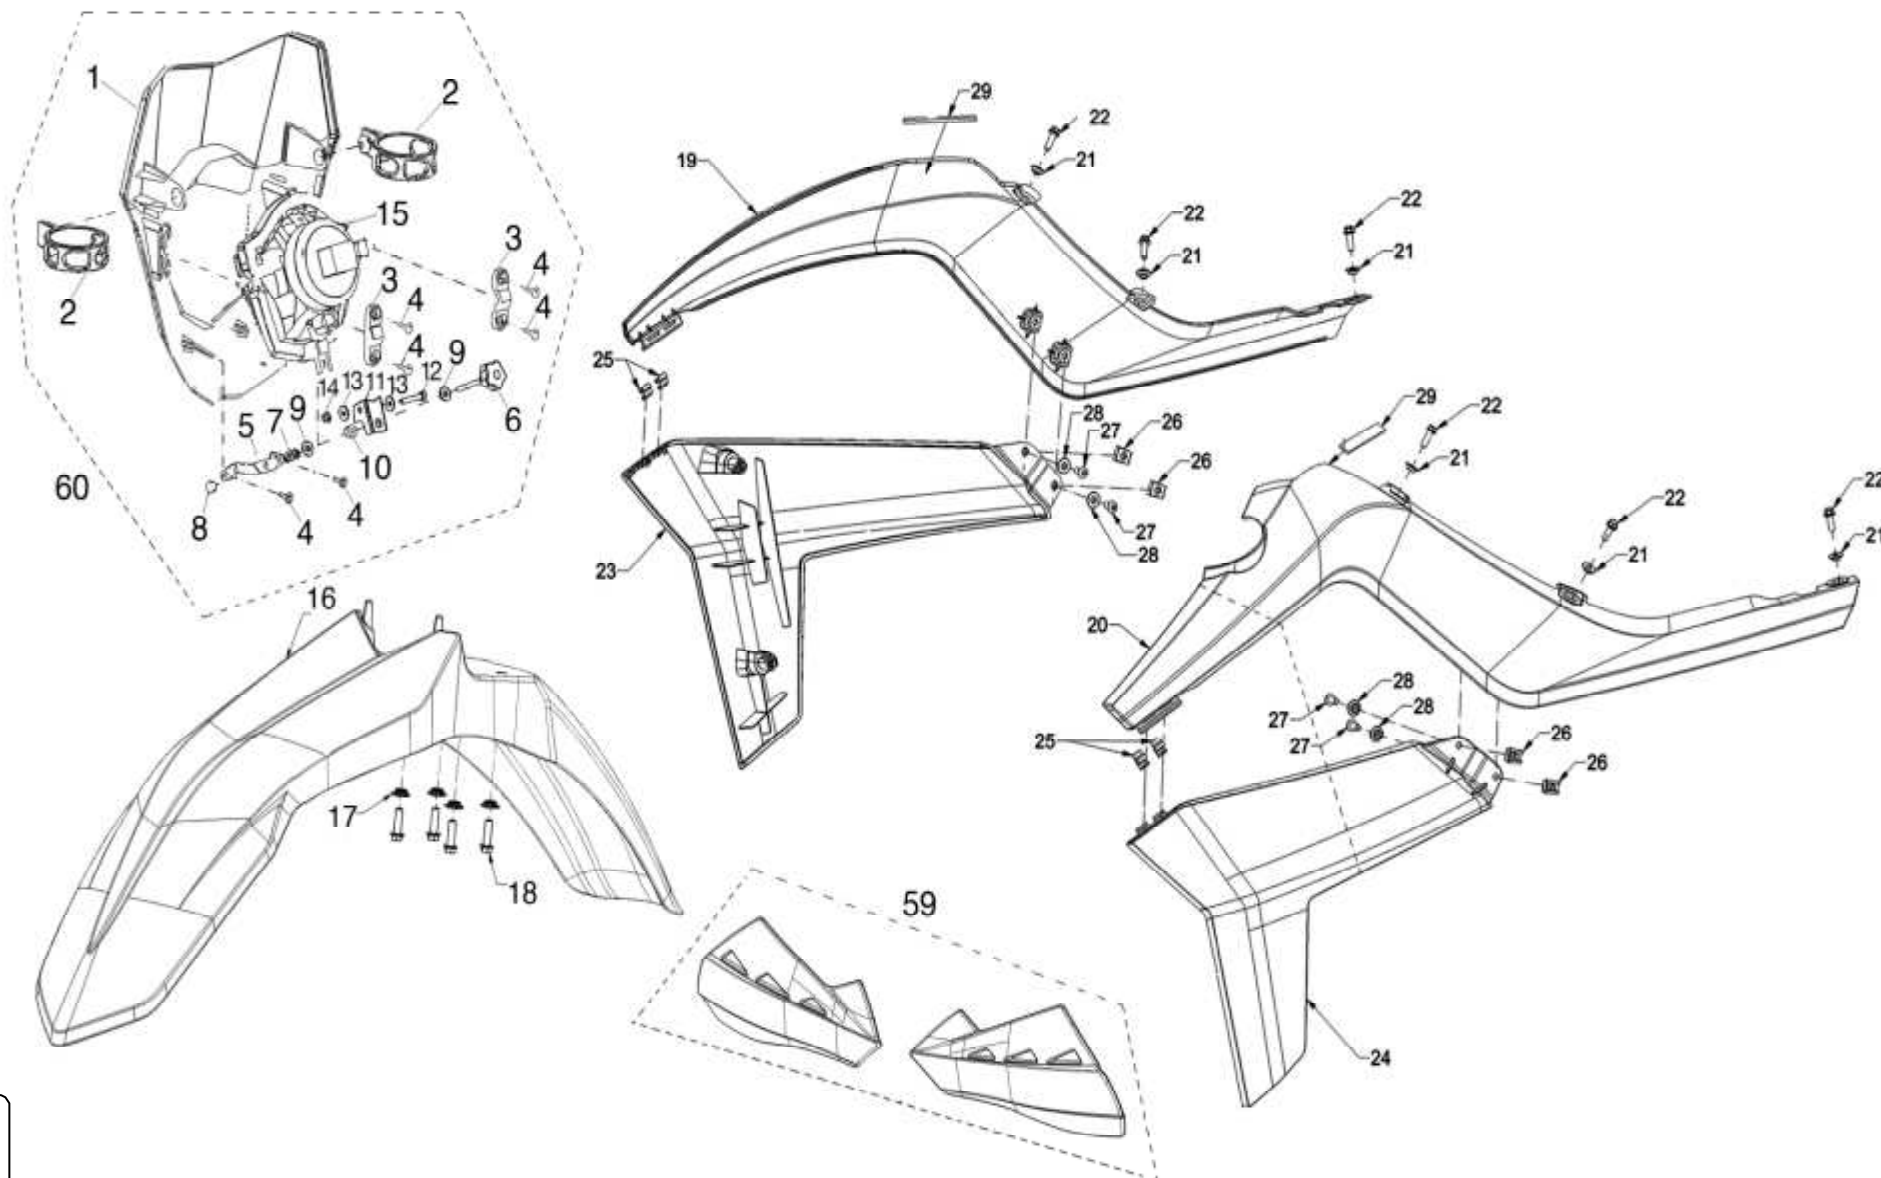

Nº	DESCRIPCION / DESCRIPTION	250/300	Cant
1	PORTAFAROS DELANTERO BLANCO 2012 / HEAD LIGHT MASK WHITE 2012	BE90000023012	1
2	GOMA SUJETA FARO / MASK RUBBER	BE25635015	2
3	SOPORTE FARO BLANCO / HEAD LIGHT HOLDER WHITE	BE905102511	2
4	TORNILLO 4 X 12 / SCREW 4 X 12	T0804012	6
5	CHAPA REGULACION FARO / HEAD LIGHT ADJUSTER PLATE	BE90000033012	1
6	TORNILLO REGULACION FARO / HEAD LIGHT ADJUSTER SCREW	BE35000013012	1
7	MUELLE / SPRING	BX250020026	1
8	TUERCA M5 / NUT M5	T2105000	1
9	ARANDELA D5 / WASHER D5	T4005012	2
10	CASQUILLO / BUSH	T90055100006M	1
11	PLACA / PLATE	EE20000013012	1
12	TORNILLO ALLEN M4 X 25 / ALLEN SCREW M4 X 25	T0304025	1
13	ARANDELA D4 / WASHER D4	T4004012	2
14	TUERCA M4 / NUT M4	T2104000	1
15	OPTICA FARO DELANTERO / HEAD LIGHT	EE200002511	1
16	GUARDABARROS DELANTERO ROJO 2012 / FRONT FENDER RED 2012	BE90000143012	1
17	CASQUILLO / BUSH	BE250032060	4
18	TORNILLO M6 X 20 / SCREW M6 X 20	T0206020	4
19	TAPA RADIADOR SUP. DER. ROJA 2012 / UPPER RIGHT RADIATOR COVER RED 2012	BE90000243012	1
20	TAPA RADIADOR SUP. IZQ. ROJA 2012 / UPPER LEFT RADIATOR COVER RED 2012	BE90000253012	1
21	CASQUILLO / BUSH	T90052080004K	6
22	TORNILLO M5 X 16 / SCREW M5 X 16	T0505016	6
23	TAPA RADIADOR INF. DER. NEGRA 2012 / LOWER RIGHT RADIATOR COVER BLACK 2012	BE90000263012	1
24	TAPA RADIADOR INF. IZQ. NEGRA 2012 / LOWER LEFT RADIATOR COVER BLACK 2012	BE90000273012	1
25	GRAPA FIJACION TAPAS / FIXING CLAMP	BE35000083012	4
26	TUERCA / NUT	BX250020029	4
27	TORNILLO 4.8 X 13 / SCREW 4.8 X 13	T0606013	4
28	ARANDELA D5 / WASHER D5	T4005012	4
29	TIRA GOMA ADHESIVA / ADHESIVE RUBBER TAPE	BE10000553012	2
30	CINTA DE CIERRE ADHESIVA / ADHESIVE LOCKING TAPE	BE90000413012	2

GASGAS

Chasis 3