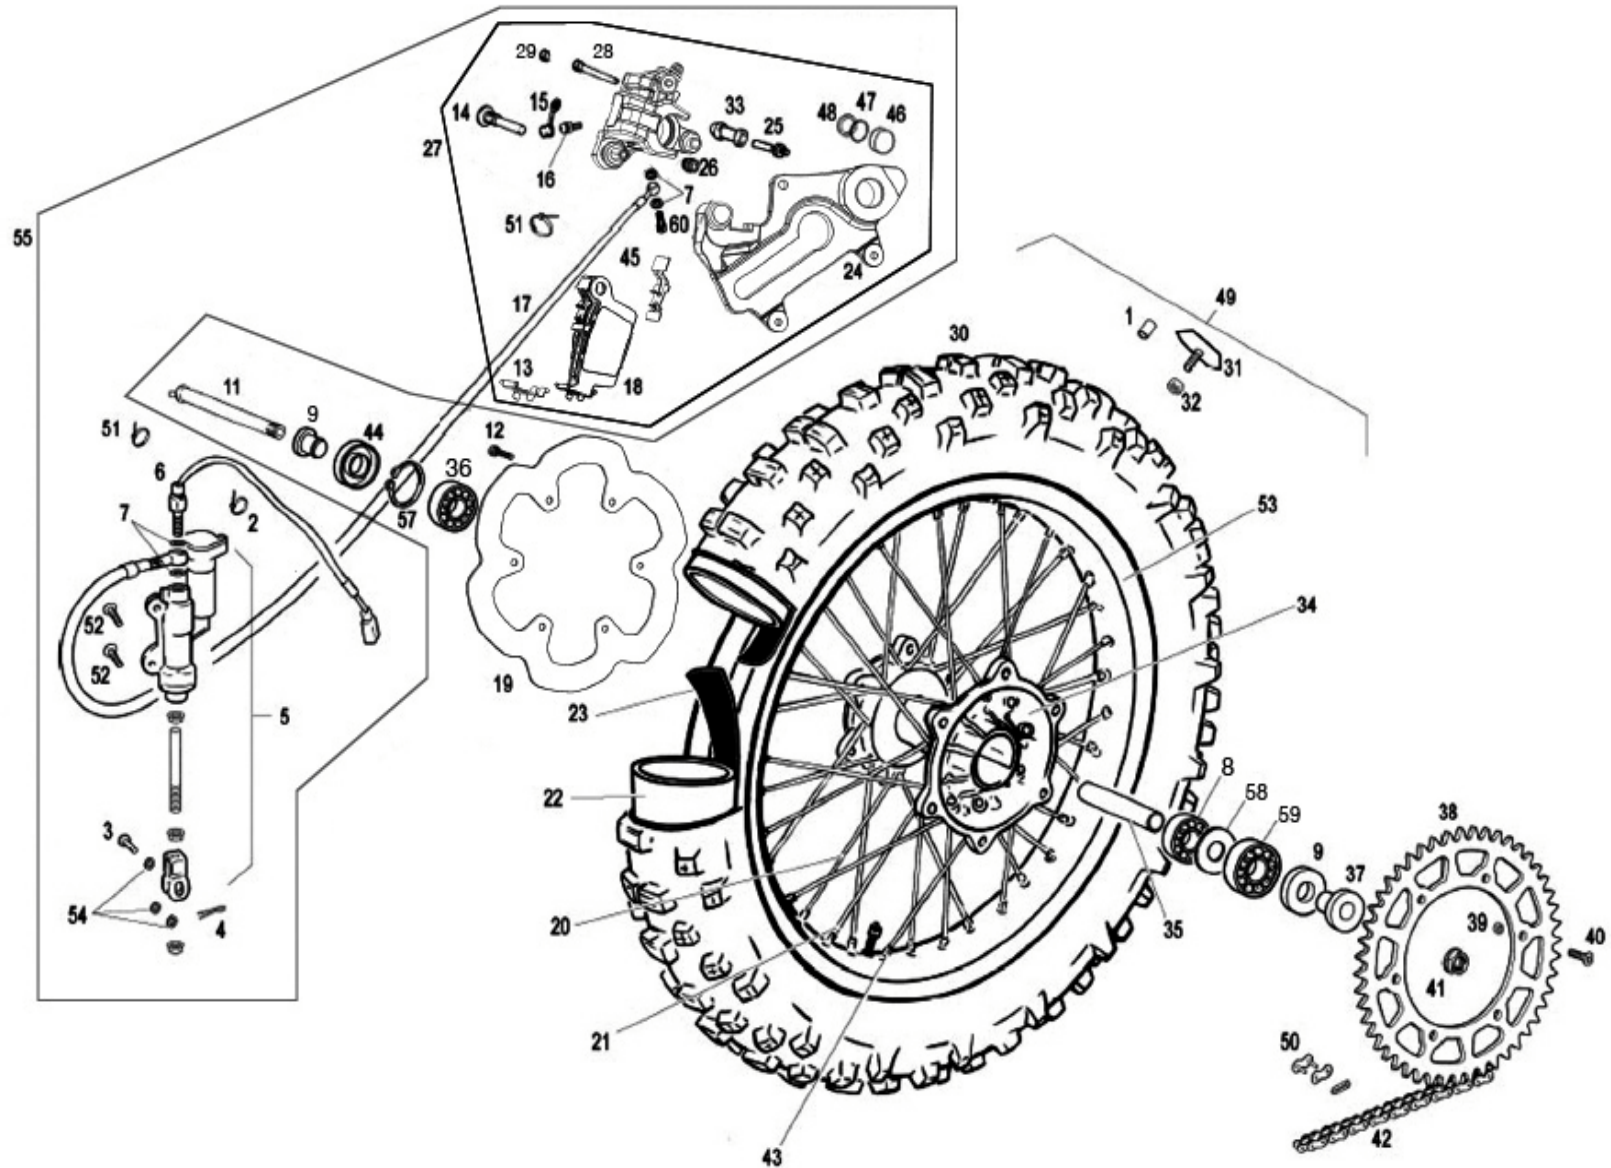

Nº	DESCRIPCION / DESCRIPTION	250/300	Cant
1	CASQUILLO AGARRE CUBIERTA DELANTERA / FRONT TIRE HOLDING BUSHING	BE555102510	1
2	BRIDA UNEX 2244 16/102 4.8X36 / CLAMP 2244 16/102 4.8X36	BE25634007	1
3	PASADOR 8X20 PEDAL FRENO / BRAKE PEDAL PIN 8X20	BE25622026	1
4	CLAVILLA PASADOR FRENO 2X20 / BRAKE PEDAL PIN STOPPER	BE25622027	1
5	BOMBA FRENO TRASERO NISSIN / NISSIN REAR BRAKE PUMP	BE660002509	1
6	INTERRUPTOR STOP BOMBA NISSIN / NISSIN BRAKE PUMP STOP SWITCH	BE250334003	1
7	ARANDELA LATIGUILLO 10X14X1 / HOSE WASHER 10X14X1	BE25622007	4
8	COJINETE 9204 2RSR / BEARING 6204 2RSR	C180700	1
9	RETÉN RUEDA TRASERA / REAR WHEEL SEAL	BE250318055	1
10	DISTANCIADOR RUEDA TRASERA CORTO / SHORT REAR WHEEL SPACER	BE250018025	1
11	EJE RUEDA TRASERA / REAR WHEEL AXIS	BE25618020	1
12	TORNILLO HEXAGONAL 6X16 DISCO TRAS. / R. DISC BRAKE HEX. SCREW 6X16	T0206014	6
13	PLATINA (A) SUJ. PASTILLAS TRAS. / REAR BRAKE PADS HOLDER BRACKET (A)	BE620112508	1
14	TORNILLO SUJECIÓN PINZA / CALIPER HOLDER SCREW	BE250022096	1
15	TAPÓN SANGRADOR / BLEEDER CAP	BE250022055	1
16	SANGRADOR / BLEEDER	BE250022060	1
17	LATIGUILLO FRENO TRASERO NISSIN / NISSIN REAR BRAKE HOSE	BE661002509	1
18	PASTILLAS DE FRENO TRASERO NISSIN / NISSIN REAR BRAKE PADS KIT	BE675002509	1
19	DISCO FRENO TRASERO / REAR BRAKE DISC	BE570002509	1
20	RADIO 192X4,5 LADO FRENO 18" / 18" BRAKE-SIDE SPOKE 192X4.5	BE250018015	18
21	RADIO 188X4,5 LADO CORONA 18" / 18" SPROCKET-SIDE SPOKE 188X4.5	BE250018014	18
22	CAMARA TRASERA 18 CR / REAR AIR HOSE 18 CR	BE552002511	1
23	PROTECTOR BANDA TRASERA 18 / REAR RIM BAND	BE553002511	1
24	SOPORTE PINZA TRASERA / REAR CALIPER SUPPORT	BE671002509	1
25	TORNILLO CLAVIJA PINZA FRENO / BRAKE CALIPER BOLT	BE250022034	1
26	GUARDAPOLVO / DUST COVER	BE675802509	1
27	PINZA FRENO TRASERO / REAR BRAKE CALIPER CTO.	BE67000CT2509	1
28	PASADOR PASTILLAS / BRAKE PADS PIN	BE250022094	1
29	PROTECCION PASADOR / PIN PROTECTION	BE250022095	1
30	NEUMÁTICO TRASERO 140/80-18 / REAR TYRE 140/80-18	BE551002511	1
31	AGARRE CUBIERTA TRASERA / REAR TYRE HOLDER	BE555002509	1
32	TUERCA AUTOBLOCANTE M8 BAJA / SELF-LOCKING NUT M8	T2108001	1
33	PROTECTOR TORNILLO / SCREW PROTECTOR	BE250022039	1
34	CUBO RUEDA TRASERA / REAR WHEEL HUB	BE250318027	1

GASGAS

Chasis 13

RUEDA TRASERA
REAR WHEEL

GASGAS

ECI 2012