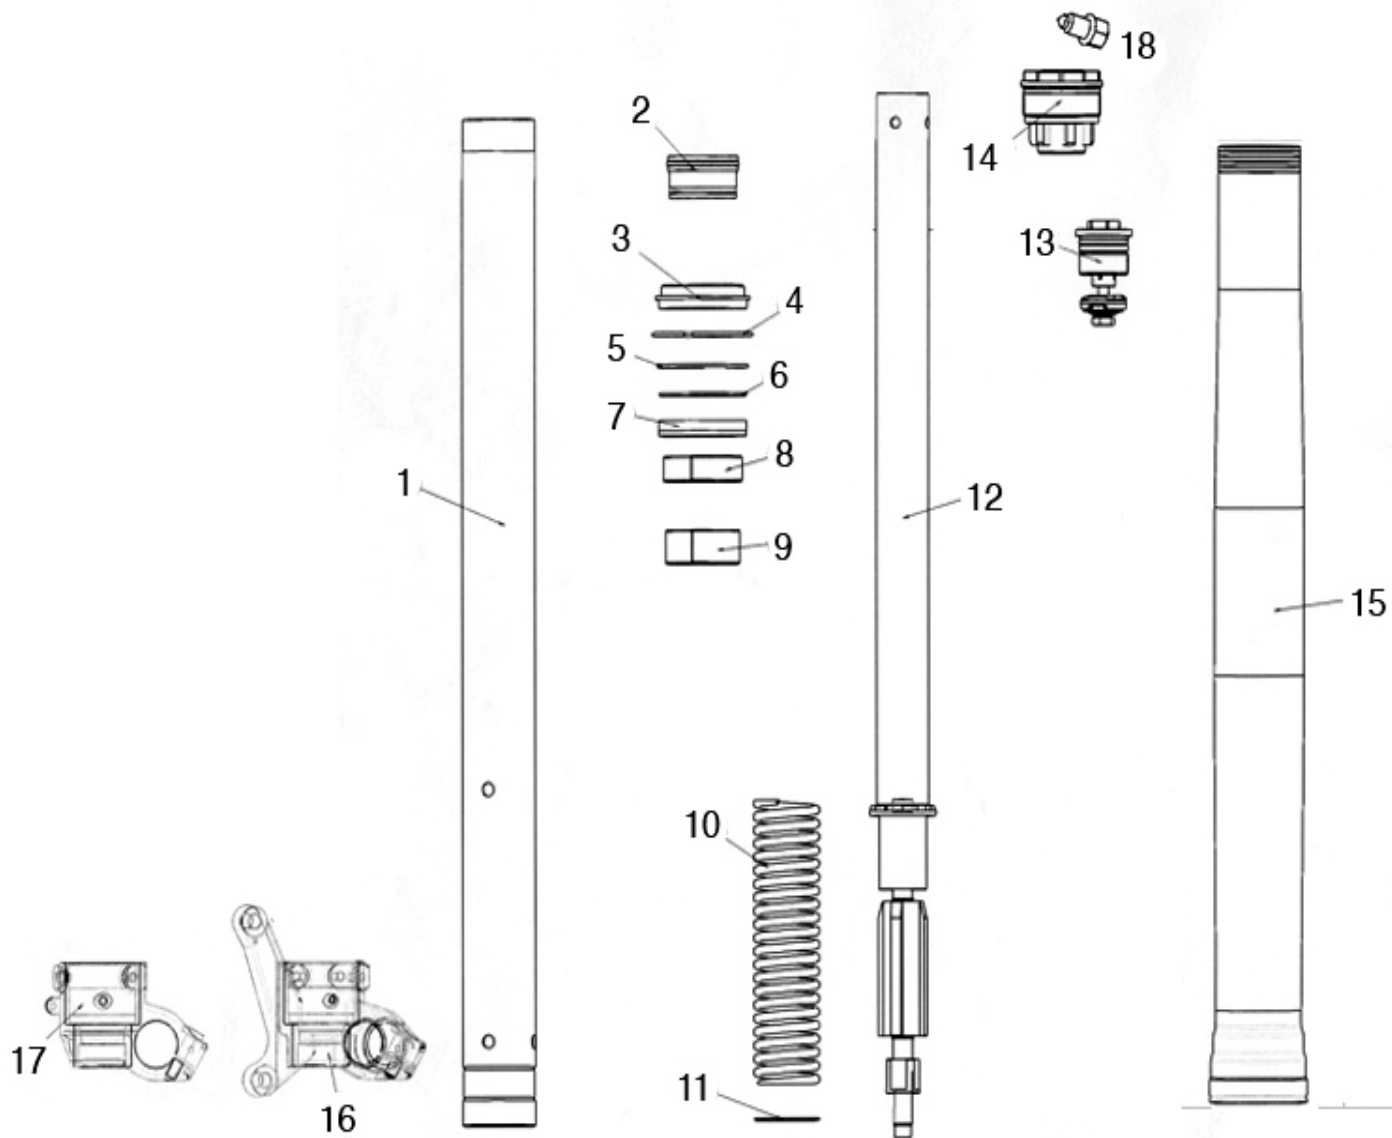

Nº	DESCRIPCION / DESCRIPTION	250/300	Cant.
1	TUERCA DIRECCION SUPERIOR / TOP STEERING NUT	BE25610030	1
2	BRIDA SUPERIOR SUSPENSION / TOP FORK CLAMP	BE220002510	1
3	TORNILLO M7 X 30 / SCREW M7 X 30	T0307030	10
4	TUERCA DIRECCION INFERIOR / BOTTOM STEERING NUT	BE25610029	1
5	GUARDAPOLVO / STEERING HEAD COVER	BE25610126	1
6	ARANDELA DIRECCION INFERIOR / BOTTOM STEERING WASHER	BE25610028	1
7	COJINETE DIRECCION SUPERIOR / TOP STEERING BEARING	BE25610008	1
8	CASQUILLO CLAUSOR / LOCKING BUSH	BE20000033012	1
9	TORNILLO PRISIONERO M6 X 8 / SCREW M6 X 8	BE250310073	4
10	COJINETE DIRECCION INFERIOR / BOTTOM STEERING BEARING	BE250610008	1
11	TORICA 50 X 5 / O-RING 50 X 5	BE25610012	1
12	CAZOLETA DIRECCION / O-RING SUPPORT	BE250610026	1
13	BRIDA INFERIOR SUSPENSION / BOTTOM FORK CLAMP	BE210002510	1
14	EJE DIRECCION / STEERING SHAFT	BE250614003	1
15	TORNILLO M8 X 10 / SCREW M8 X 10	T0308010	2
16	TAPON PROTECTOR / PLASTIC CAP	BE250420068	2
17	GUIA LATIGUILLO / HOSE GUIDE	BE215202511	2
18	TORNILLO M6 X 14 / SCREW M6 X 14	T0206014	2
19	SUSPENSION DELANTERA SACHS / SACHS FRONT SUSPENSION	BE20000013012	1
20	TORNILLO M6 X 30 / SCREW M6 X 30	T0206030	4
21	EJE RUEDA DELANTERA / FRONT WHEEL SPINDLE	BC250718017	1
22	TORNILLO EJE RUEDA DELANTERA / SPINDLE SCREW	BE250718026	1
23	CJTO. TIRADOR EJE DELANTERO / PULLER ASSY.	BE536002511	1
24	ARANDELA D8 / WASHER D8	T4008018	2
25	PROTECTOR DE HORQUILLA BLANCO / FORK PROTECTOR WHITE	BE94600C2511	1
26	TORNILLO M5 X 20 / SCREW M5 X 20	T0805020	2
27	TORNILLO M6 X 13 / SCREW M6 X 13	T0316013	6

GASGAS

Chasis 14