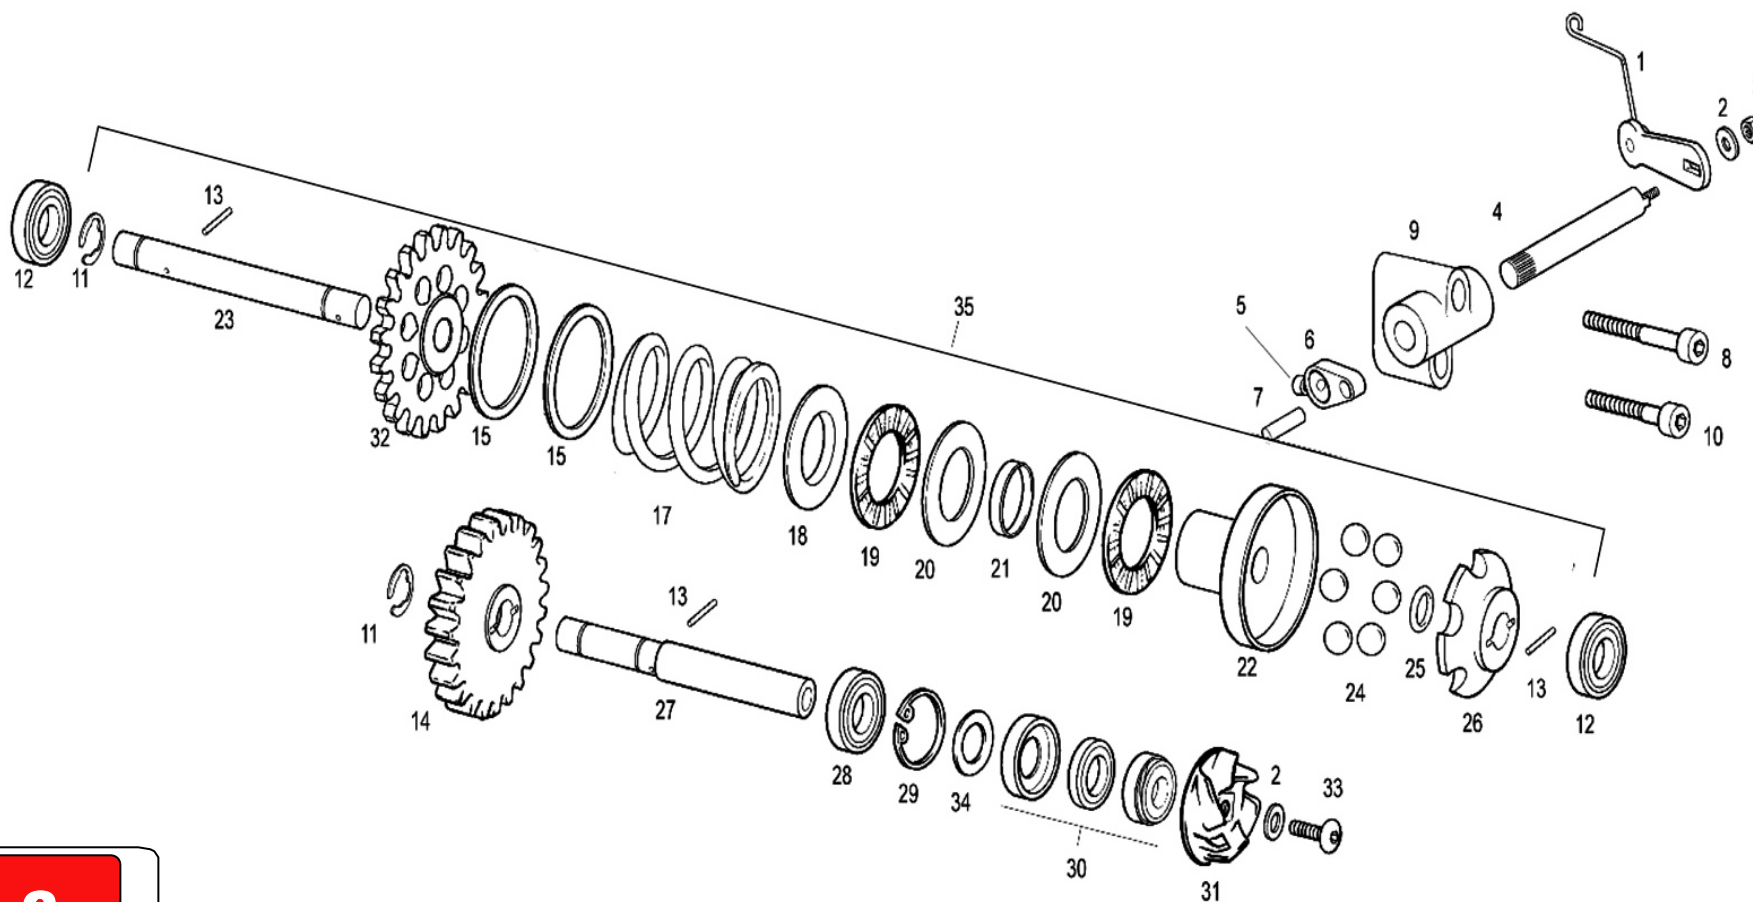

EC 2T 250c.c.-300c.c.

DESPIECE / PART LIST

2012

250cc. / 300cc.

CENTRÍFUGO - BOMBA AGUA
CENTRIFUGAL - WATER PUMP

GASGAS

ECI 2012

250cc. / 300cc.