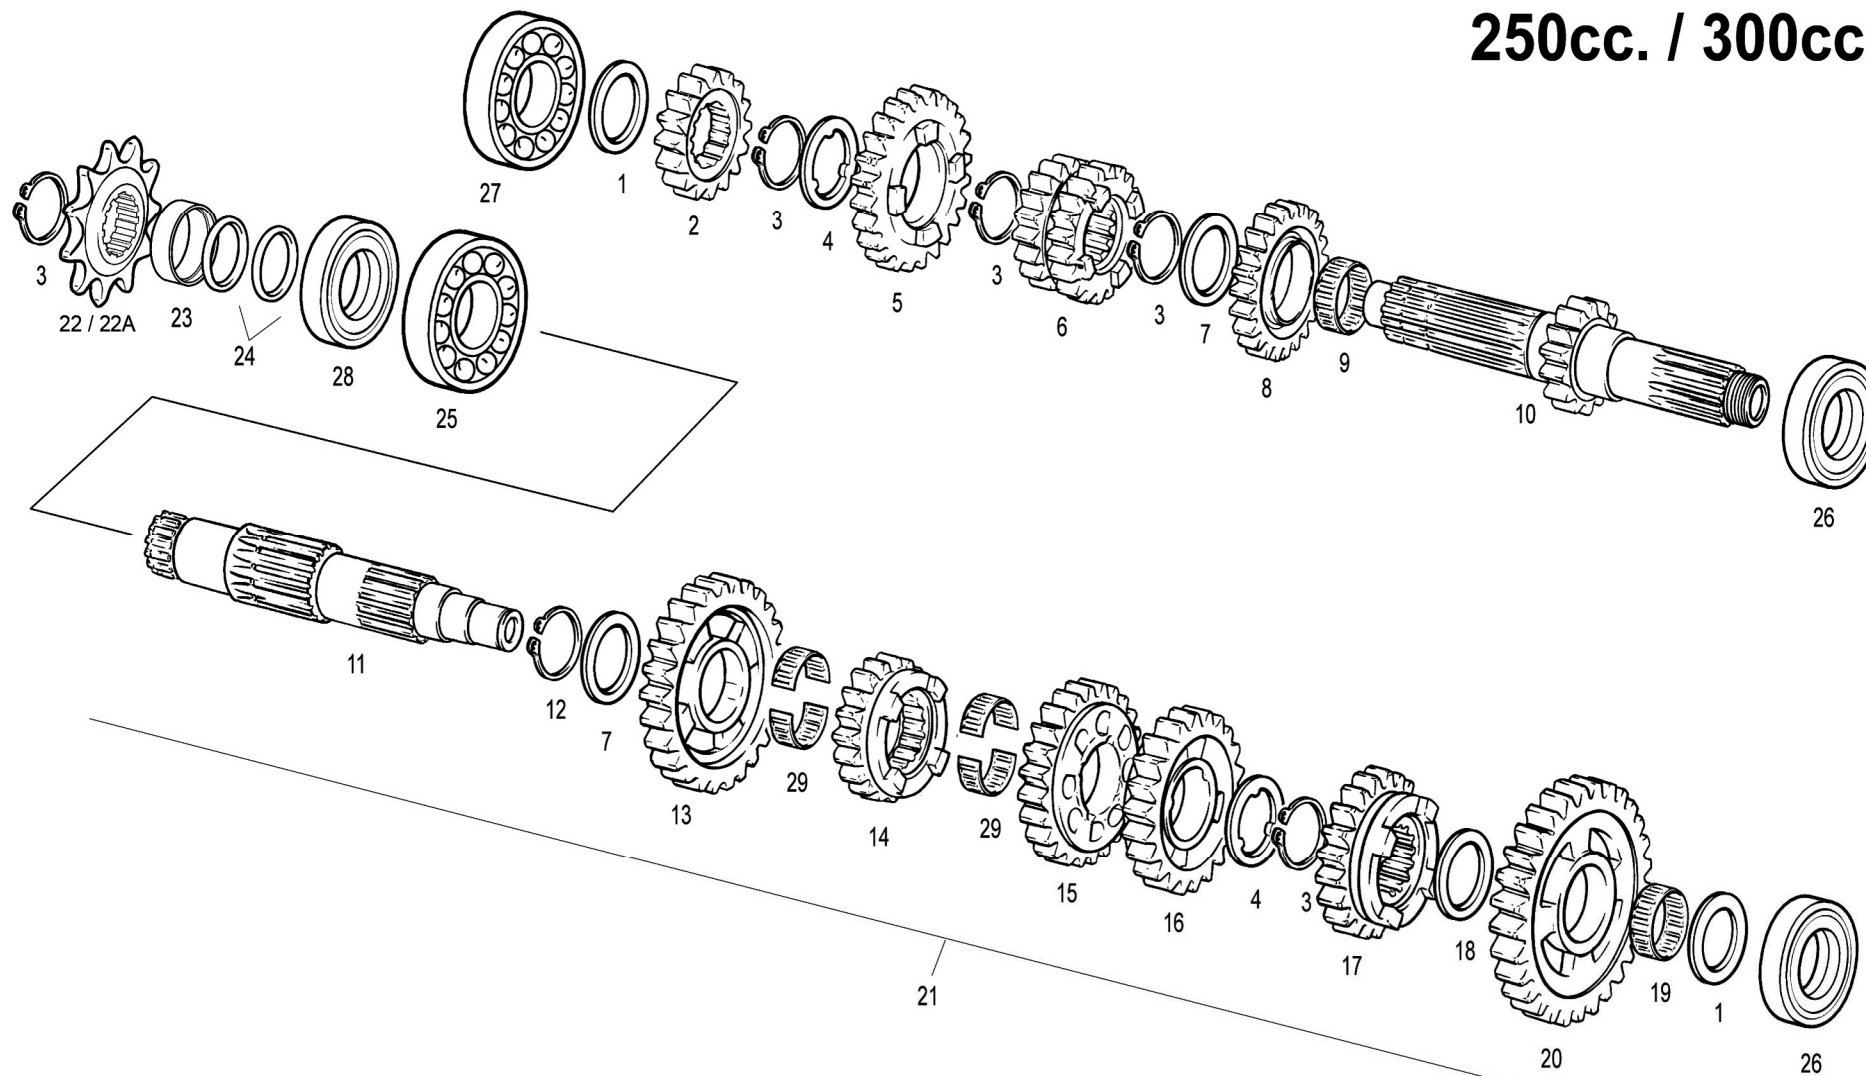

250cc. / 300cc.

Nº	DESCRIPCION / DESCRIPTION	250/300	Cant
1	ARANDELA 18X31,5X0,7 CAMBIO / SHIFT WASHER 18X31.5X0.7	ME25636014	2
2	PIÑÓN PRIMARIO II / PRIMARY GEAR II	ME25636071	1
3	CIRCLIP D.25 DIN 471 REBAJADO / CIRCLIP DIN 471	ME25936084	5
4	ARANDELA 31,5X1 ESTRIADA / LOCK WASHER 31.5X1	ME25636091	2
5	PIÑÓN PRIMARIO VI / PRIMARY GEAR VI	ME25636074	1
6	PIÑÓN PRIMARIO III Y IV / PRIMARY GEAR III & IV	ME25636072	1
7	ARANDELA 25,2X31,5X1 CAMBIO / SHIFT WASHER 25.2X31.5X1	ME25636017	2
8	PIÑÓN PRIMARIO V / PRIMARY GEAR V	ME25636073	1
9	COJINETE AGUJAS K25-29-10 / NEEDLES BEARING K25-29-10	M02616000	1
10	EJE PRIMARIO I / PRIMARY AXIS GEAR I	ME25636070	1
11	EJE SECUNDARIO / SECONDARY AXIS	ME410002508	1
12	CIRCLIP D.25 DIN.983 / CIRCLIP D.25 DIN	ME25636095	1
13	PIÑÓN SECUNDARIO II / SECONDARY GEAR II	ME25636077	1
14	PIÑÓN SECUNDARIO VI / SECONDARY GEAR VI	ME250136081	1
15	PIÑÓN SECUNDARIO III / SECONDARY GEAR III	ME25636078	1
16	PIÑÓN SECUNDARIO IV / SECONDARY GEAR IV	ME25636079	1
17	PIÑÓN SECUNDARIO V / SECONDARY GEAR V	ME25636080	1
18	ARANDELA 20,8X29X1 CAMBIO / SHIFT WASHER 20.8X29X1	ME25636016	1
19	ROD. AGUJ. K20X24X10 / NEEDLES BEARING K20X24X10	ME25636059	1
20	PIÑÓN SECUNDARIO I / SECONDARY GEAR I	ME25636076	1
21	GRUPO CAMBIO COMPLETO / SHIFT GEAR SET	ME40000CT2508	1
22	PIÑÓN SALIDA Z.13 / OUTER SPROCKET Z13	ME25636025	1
22A	PIÑÓN SALIDA Z.12 / OUTER SPROCKET Z12	MF25836025	1
23	DOLLA RETÉN SALIDA CAMBIO / SHIFHT SEAL	ME25636046	1
24	TÓRICA 25X2 NBR PIÑ.SAL. / O'RING 25X2 NBR	ME25632025	2
25	RODAMIENTO CAMBIO 6305 / SHIFT BEARING 6305	ME25636058	1
26	RODAMIENTO CAMBIO 6203 / SHIFT BEARING 6203	ME25636057	2
27	RODAMIENTO CAMBIO 6205ZC3E / SHIFT BEARING 6205ZC3E	ME250136056	1
28	RETÉN / SEAL	ME25636024	1
29	JAULA AGUJAS KD22X25X9,8 / KD22X25X9,8 NEEDLES BEARING	ME250236102	2

GASGAS

Motor 10