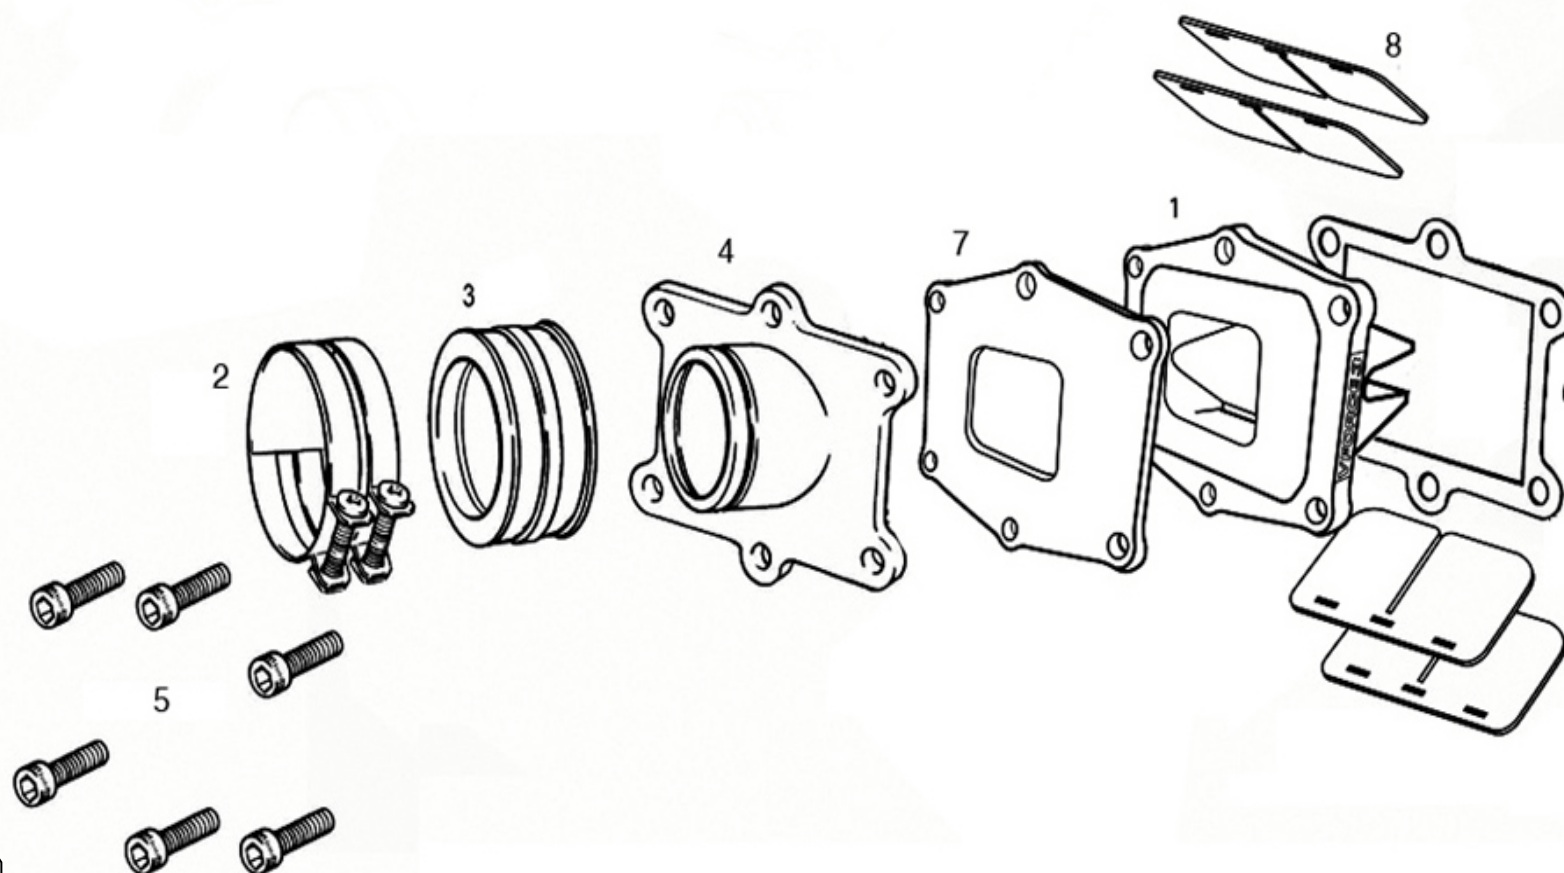

Nº	DESCRIPCION / DESCRIPTION	250/300	Cant.
1	CTO. PALANCA VARILLA / STICK LEVER SET	ME73000CT3010	1
2	ARANDELA 5X12X1,5 / WASHER 5X12X1,5	T4005012	2
3	TUERCA AUTOBLOCANTE M5 / SELF-LOCKING NUT M5	T2105000	1
4	EJE PALANCA CENTRÍFUGO / IMPELLER LEVER AXLE	ME25616011	1
5	ALLEN 5X6 / ALLEN BOLT 5X6	T0305006	1
6	PALANCA SALIDA CENTRÍFUGO / IMPELLER OUTER LEVER	ME25616009	1
7	AGUJA 4X15,8 VÁLVULA ESCAPE / EXHAUST VALVE NEEDLE 4X15.8	ME25616037	1
8	ALLEN 6X50 / ALLEN BOLT 6X50	T0306050	1
9	SOPORTE EJE MANDO VÁLVULA / VALVE AXIS SUPPORT	ME25616025	1
10	ALLEN 6X35 / ALLEN BOLT 6X35	T0306035	1
11	SEEGER DIN.6799E7 / SEEGER DIN6799E7	ME25616024	2
12	RODA EJE CENTRÍFUGO Y BOMBA / WATER PUMP AXIS BEARING	ME25616032	2
13	RODILLO 3X14 BOMBA AGUA CENTRÍFUGO / IMPELLER WATER PUMP NEEDLE 3X14	ME25616028	3
14	PIÑÓN BOMBA AGUA / WATER PUMP PINION	ME25610005	1
15	VOL. REGL. M VALV. ESC 31,5X22,5X0,2 / WASHER EXHAUST VALVE 31.5X22.5X0.2	ME25616076	2
17	MUELLE CENTRÍFUGO VÁLVULA ESCAPE 99 / EXHAUST VALVE SPRING 99	ME25916026	1
18	ARANDELA CENTRAJE MUELLE CENTRÍFUGO / IMPELLER SPRING WASHER	ME25616029	1
19	JAULA AGUJA VÁLVULA ESCAPE / EXHAUST VALVE NEEDLES BEARING	ME25632046	2
20	PLACA AGUJA RODAMIENTO BOLET Y VÁLVULA ESCAPE / PLAIN WASHER	ME25632016	2
21	SEPARADOR COJINETE CENTRÍFUGO / SPACER	ME25616008	1
22	CAMPANA CENTRÍFUGO / IMPELLER CAP	ME25616007	1
23	EJE CENTRÍFUGO / IMPELLER AXLE	ME25616005	1
24	BOLA CENTRÍFUGO EMB. DE 8M/M / IMPELLER BALLS 8MM	ME25616033	6
25	TÓRICA 6X2 EJE CENTRAJE VÁLVULA ESCAPE / O'RING 6X2	ME25616045	1
26	ESTRELLA CENTRÍFUGO 6 BOLAS / 6-BALL RETAINER	ME25916006	1
27	EJE PIÑÓN BOMBA AGUA / WATER PUMP PINION AXIS	ME25610006	1
28	RODAMIENTO BOMBA AGUA / WATER PUMP BEARING	ME25610010	1
29	SEEGER INT. 26 BOMBA AGUA / WATER PUMP SEEGER 26	ME25636065	1
30	RETÉN BOMBA AGUA / WATER PUMP SEAL	ME25610011	1
31	TURBINA BOMBA AGUA / WATER PUMP IMPELLER	ME25610007	1
32	PIÑÓN CENTRÍFUGO / IMPELLER PINION	ME580012511	1
33	ULS 6X16 PL. PRIM, GUAR, FIL. / ULS BOLT 6X16	T0506016	1
34	ARANDELA 25,8X17,5X05 BOMBA AGUA / WASHER 25,8X17,5X05 WATER PUMP	M03625000	1
35	CENTRÍFUGO COMPLETO / IMPELLER SET	ME250416005CT	1

GASGAS

Motor 2

250cc. / 300cc.