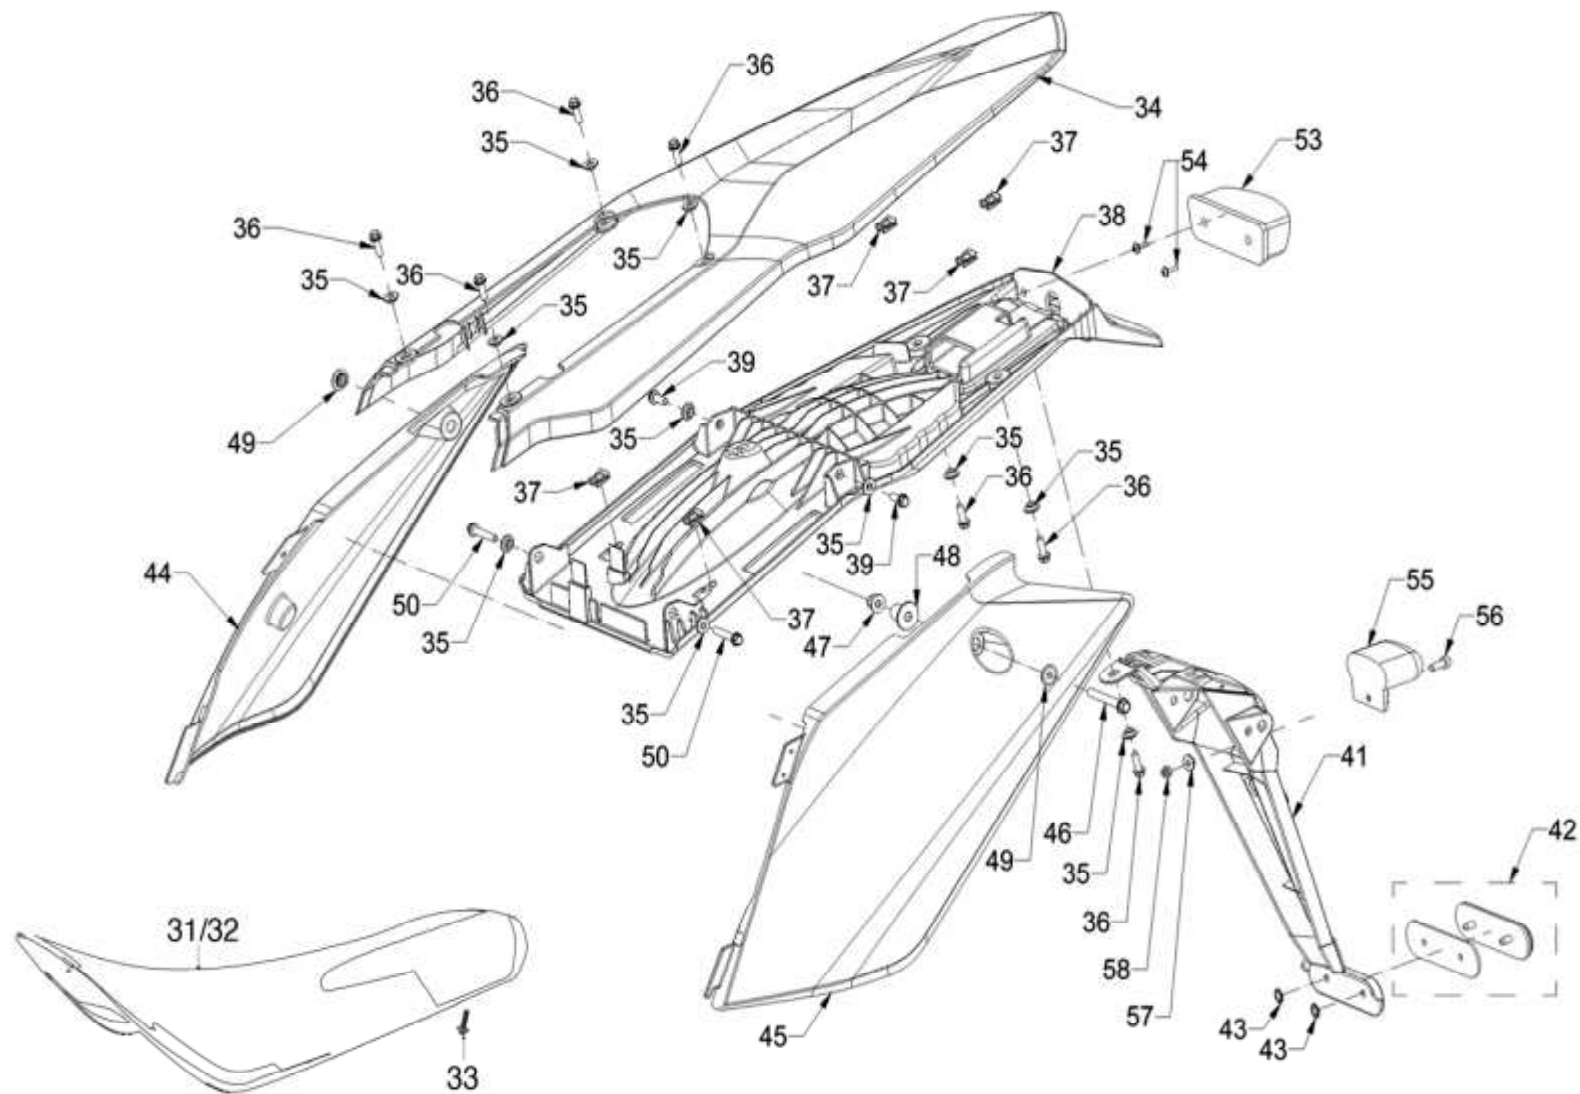

Nº	DESCRIPCION / DESCRIPTION	250/300	Cant
31	SILLIN 2012 / SEAT 2012	BE90000173012	1
32	FUNDA SILLIN 2012 / SEAT COVER 2012	BE90000453012	1
33	TORNILLO M6 X 20 / SCREW M6 X 20	T0606020	1
34	GUARDABARROS TRASERO BLANCO 2012 / REAR FENDER WHITE 2012	BE90000283012	1
35	CASQUILLO / BUSH	T90052080004K	11
36	TORNILLO M5 X 16 / SCREW M5 X 16	T0505016	4
37	TUERCA M5 / NUT M5	T81059990001	5
38	SOPORTE GUARDABARROS TRASERO / REAR FENDER SUPPORT	BE90000093012	1
39	TORNILLO M5 X 15 / SCREW M5 X 15	T0205015	2
40	TAPA DE CONECTORES / PLUGS COVER	BE90000153012	1
41	PORTAMATRICULA / NUMBER PLATE SUPPORT	BE90000123012	1
42	CATADRIOPTICO / REFLECTOR RED	BQ300234125/2	1
43	GRAPA / CLIP	BQ300234126	2
44	PORTANUMERO DERECHO BLANCO 2012 / RIGHT NUMBER PLATE WHITE 2012	BE90000103012	1
45	PORTANUMERO IZQUIERDO BLANCO 2012 / LEFT NUMBER PLATE WHITE 2012	BE90000113012	1
46	TORNILLO M6 X 45 / SCREW M6 X 45	T0206045	1
47	TUERCA M6 / NUT M6	T2206002	1
48	CASQUILLO / BUSH	BE250026000	1
49	CASQUILLO / BUSH	BE250032060	2
50	TORNILLO M5 X 30 / SCREW M5 X 30	T0205030	2
51	TORNILLO M5 X 25 / SCREW M5 X 25	T0205025	1
52	TORNILLO M5 X 15 / SCREW M5 X 15	T0205015	2
53	PILOTO TRASERO / REAR LIGHT	BE250734015	1
54	TORNILLO M4 X 12 / SCREW M4 X 12	T0804012	2
55	LUZ MATRICULA / NUMBER PLATE LIGHT	BE250734124	1
56	TORNILLO ALLEN M5 X 16 / ALLEN SCREW M5 X 16	T0305016	1
57	ARANDELA D5 / WASHER D5	T4005012	1
58	TUERCA M5 / NUT M5	T2105001	1
59	PARAMANOS ROJO / HANDGUARD RED	BE94500R3011	1
60	CTO. FARO 2012 BLANCO / HEAD LIGHT ASSY WHITE	BE9000013012	1

GASGAS

Chasis 3