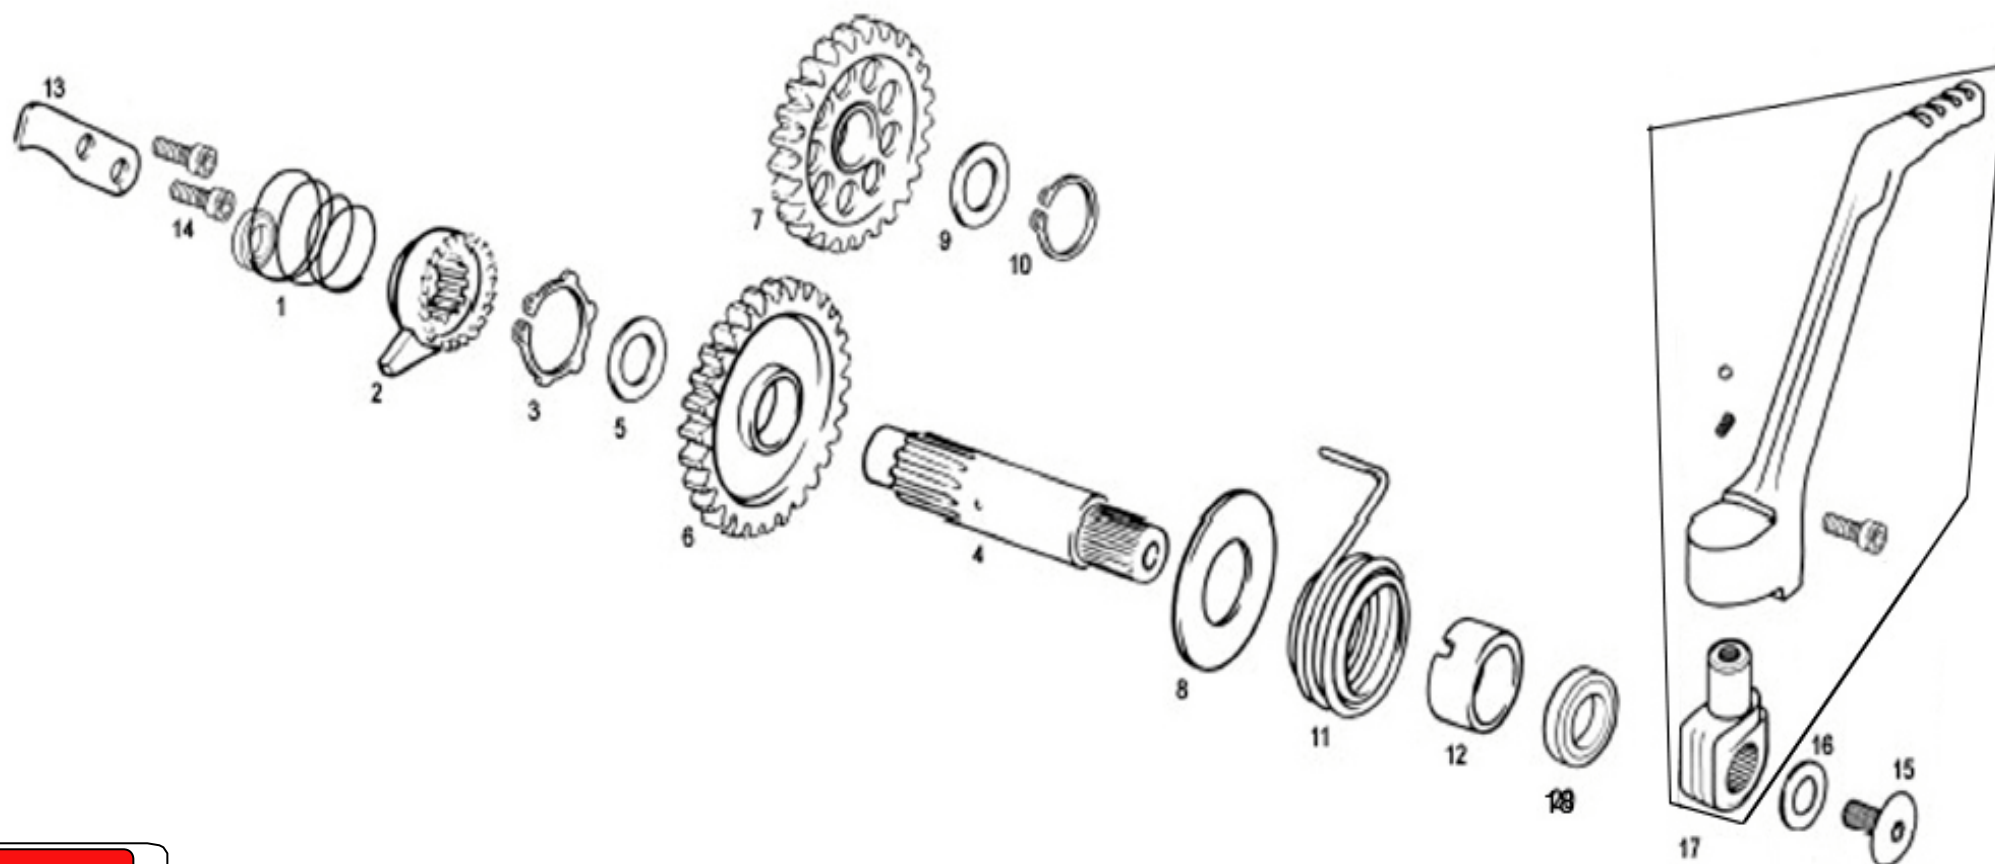

EC 2T 250c.c.-300c.c.

DESPIECE / PART LIST

2012

250cc. / 300cc.

CENTRÍFUGO - BOMBA AGUA
CENTRIFUGAL - WATER PUMP

GASGAS

ECI 2012

250cc. / 300cc.