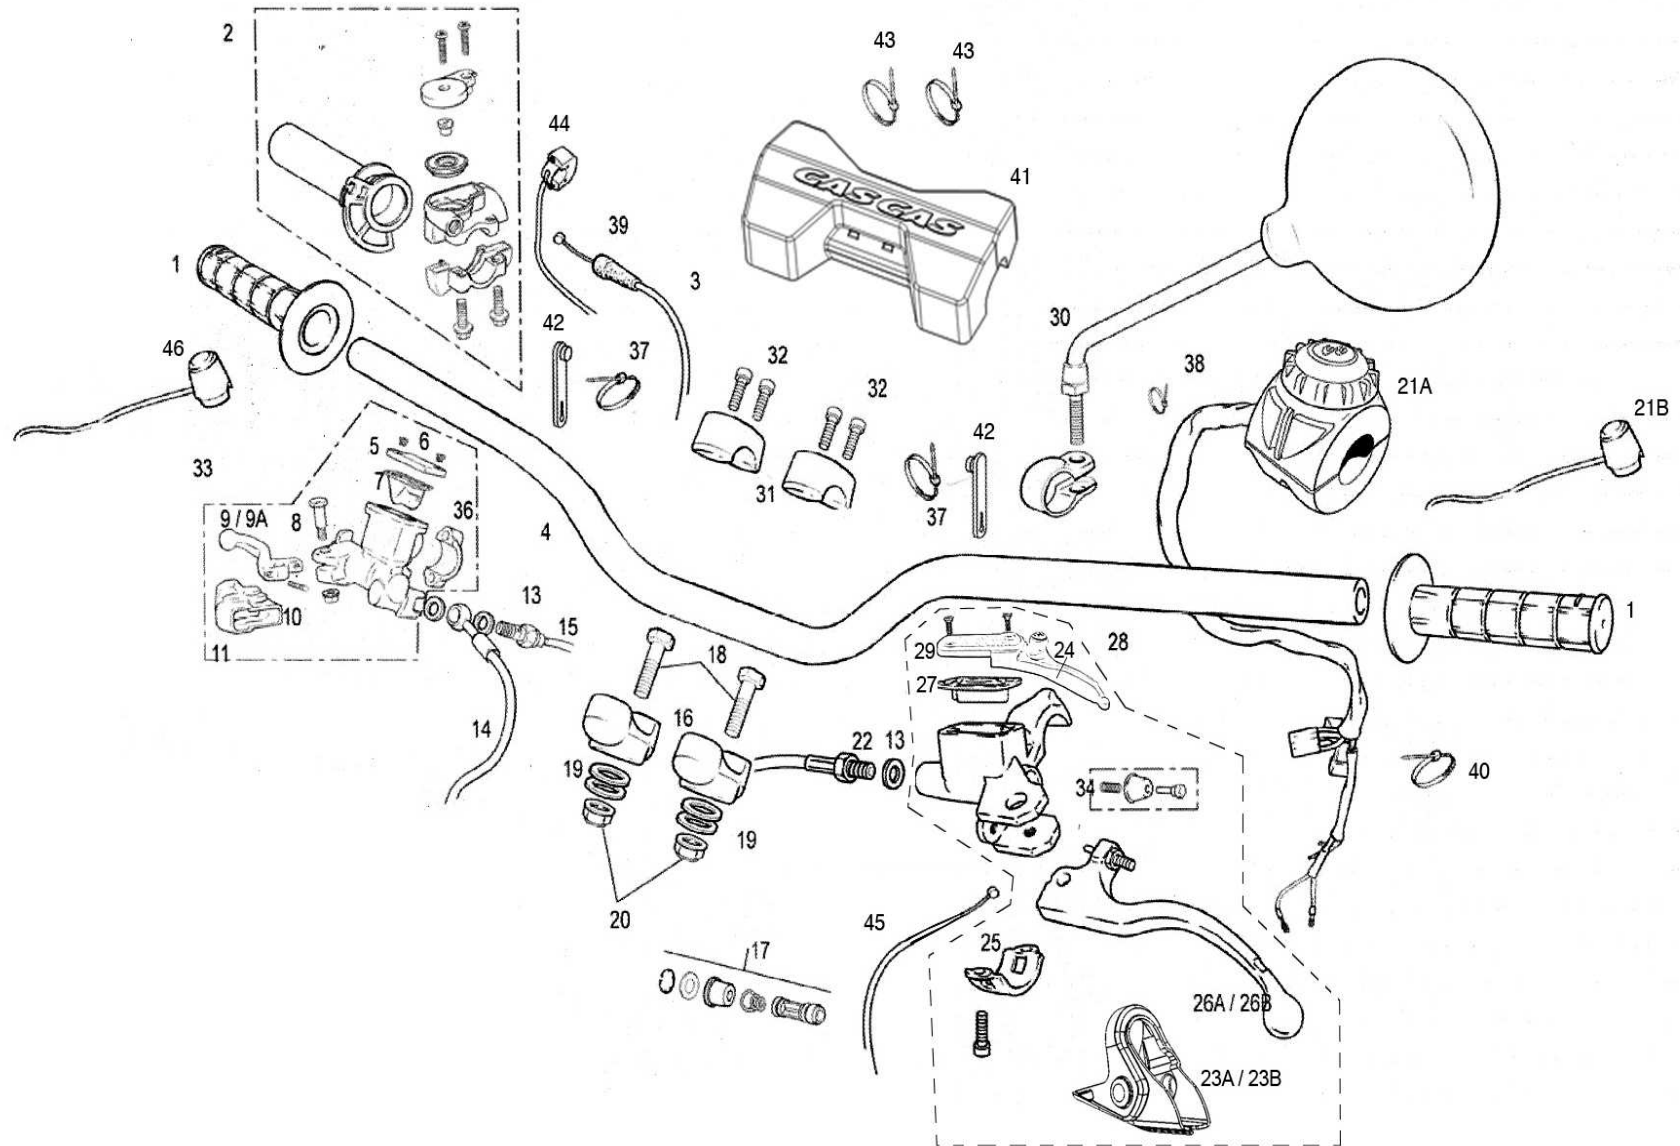

Nº	DESCRIPCION / DESCRIPTION	250/300	Cant
1	JUEGO DE EMPUÑADURAS / HANDLEBAR GRIP (PAIR)	BE261002511	1
2	PUÑO DE GAS / TWIST GRIP	BE25724007	1
3	CABLE DE GAS / THROTTLE CABLE	BE785002509	1
4	MANILLAR COMPLETO / STEERING HANDLEBAR SET	BE250002511	1
5	TAPA BOMBA FRENO / BRAKE PUMP COVER	BC25922210	1
6	TORNILLO TAPA BOMBA / BRAKE PUMP SCREW	BC25922217	2
7	GOMA ANTIESPUMANTE / NO-FOAM RUBBER	BC25922216	1
8	TORNILLO ESPECIAL / SPECIAL SCREW	BC25922212	1
9A	MANETA FRENO TT 250 / FRONT BRAKE TT 250	BC250022045R	1
10	TENSOR MANETA BOMBA / PUMP LEVER TENSOR	BC25922218	1
11	GUARDAPOLVO / DUST COVER	BC25922213	1
13	ARANDELA LATIGUILLO 10X14X1 / HOSE WASHER 10X14X1	BE25622007	3
14	LATIGUILLO FRENO DEL / BRAKE HOSE FRONT	BE250422002	1
15	INTERRUPTOR STOP BOMBA / PUMP STOP SWITCH	BE250334003	1
16	BRIDA SUJECCIÓN MANILLAR INFERIOR / HANDLEBAR CLAMP (LOWER)	BE250614013	2
17	KIT PISTÓN BOMBA FRENO "A" / "A" BRAKE PUMP PISTON KIT	BC25922219	1
18	*TORNILLO ESPECIAL 10X45 / 10X45 SPECIAL BOLT	T0201045	2
19	DISTANCIADOR BRIDA INFERIOR MANILLAR EC2003 / CLAMP HANDLEBAR SPACER	BE250314035	4
20	TUERCA CILINDRO 8.8 ESP. 10/150C13 / NUT CYLINDER M10	M01613001	2
21A	CONMUTADOR LUZ / LIGHT SWITCH	EE10000043012	1
21B	INTERRUPTOR LUZ RACING / RACING LIGHT SWITCH	EE602002511	1
22	LATIGUILLO EMBRAGUE / CLUTCH HOSE	BE250522003	1
23A	GUARDAPOLVO PARA LEVA / CAP FOR CHOCKE	BE45000083011	1
23B	GUARDAPOLVO / CAP	BE45000093011	1
24	LEV A STARTER / STARTER LEVER	BE45000073011	1
25	BRIDA SUJECCIÓN / MOUNTING BRACKET	BE45000063011	1
26A	MANETA EMBRAGUE CORTA / SHORT CLUTCH LEVER	BE45000023011	1
26B	MANETA EMBRAGUE LARGA / LONG CLUTCH LEVER	BE45000033011	1
27	MEMBRANA DEPÓSITO / RESERVOIR MEMBRANE	BE45000103011	1
28	BOMBA EMBRAGUE HIDRÁULICO / HYDRAULIC CLUTCH PUMP	BE45000013011	1
29	KIT TAPA BOMBA EMBRAGUE / CLUTCH PUMP COVER KIT	BE45000053011	1
30	ESPEJO RETROVISOR / REAR-VIEW MIRROR	L300760	2
31	BRIDA SUJECCIÓN MANILLAR SUPERIOR / HANDLEBAR CLAMP (UPPER)	BE250614012	2
32	TORNILLO SUJECCIÓN BRIDA MANILLAR 8x30 / CLAMP SCREW 8x30	T0308030	4

GASGAS

Chasis 1