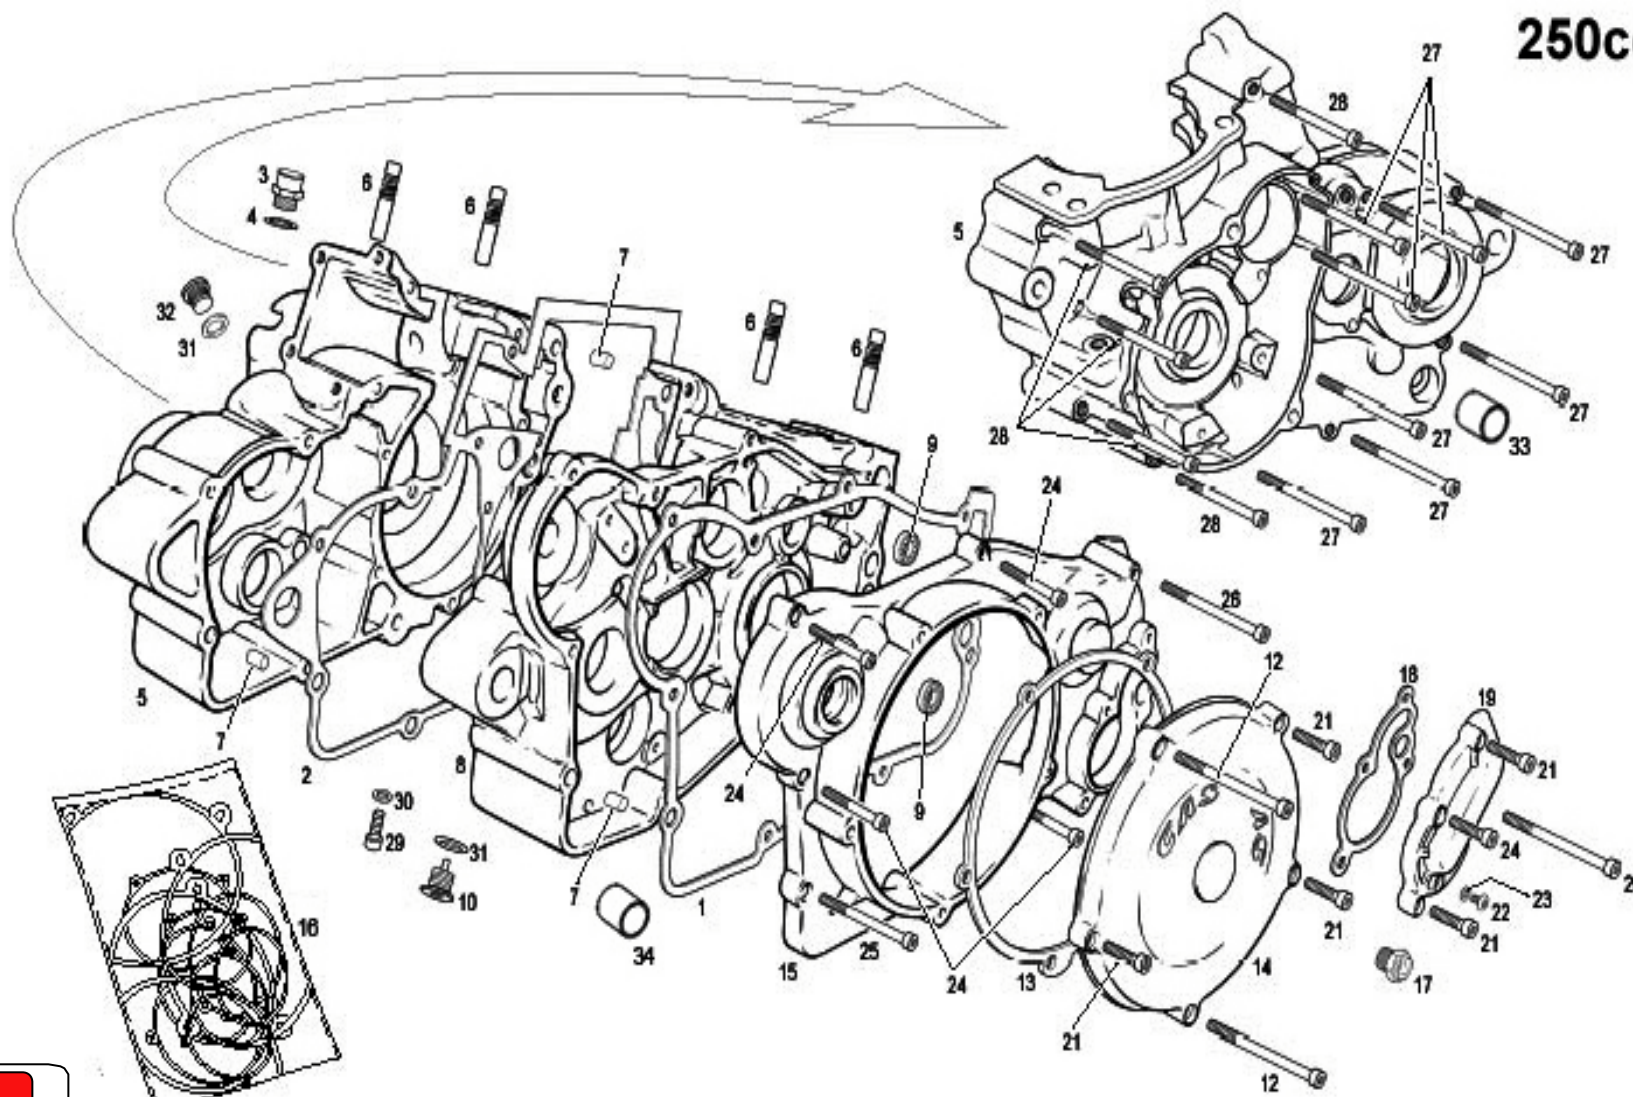

250cc. / 300cc.

Nº	DESCRIPCION / DESCRIPTION	250/300	Cant
1	JUNTA TAPA EMBRAGUE / CLUTCH COVER GASKET	ME25644002	1
2	JUNTA CARTER CENTRAL / CENTRAL CRANKCASE GASKET	ME90000013012	1
3	RACORD ENTRADA AGUA / WATER INLET VALVE	ME25610013	1
4	ARANDELA FIBRA 14X20X2 RACORD ENTR. AGUA / FIBER WASHER	ME25610014	1
5	CÁRTER IZQUIERDO / LEFT CRANKCASE	ME110002511	1
6	ESPÁRRAGO CILINDRO / CYLINDER PIN	ME25616023	4
7	CASQUILLO CENTRADOR CARTER / CRANKCASE BUSHING	ME25610018	6
8	CÁRTER DERECHO / RIGHT CRANKCASE	ME100002511	1
9	RODAMIENTO EJE CENTRÍFUGO Y BOMBA / WATER PUMP BEARINGS	ME25616032	2
10	TAPÓN VACIADO ACEITE CON IMÁN / MAGNETIC OIL DRAIN PLUG	ME25610017	1
12	TORNILLO ESPECIAL 6X75 / SPECIAL BOLT 6X75	T0206075	2
13	JUNTA TAPA DISCOS DIAM. 8 / DISCS COVER GASKET 8MM	ME25644003	1
14	TAPA DISCOS EMBRAGUE / DISCS CLUTCH COVER	ME15000003011	1
15	TAPA EMBRAGUE / CLUTCH COVER	ME650002510	1
16	KIT JUNTAS / GASKET KIT	ME250544100	1
17	VISOR NIVEL ACEITE / OIL LEVEL PLUG	ME25610015	1
18	JUNTA TAPA BOMBA AGUA / WATER PUMP COVER GASKET	ME25944008	1
19	TAPA BOMBA AGUA / WATER PUMP COVER	ME570002510	1
20	TORNILLO ESPECIAL 6X80 CARTER / SPECIAL BOLT 6X80	T0206080	1
21	TORNILLO 6X25 TAPA EMBRAGUE / SPECIAL BOLT 6X25	T0206025	6
22	ULS 6X10 / ULS BOLT 6X10	T0506010	1
23	ARANDELA FIBRA 6X10X1,5 / FIBER WASHER 6X10X1.5	T4006010	1
24	TORNILLO ESPECIAL 6X30 / SPECIAL BOLT 6X30	T0206030	4
25	TORNILLO ESPECIAL 6X35 / SPECIAL BOLT 6X35	T0206035	1
26	TORNILLO ESPECIAL 6X55 / SPECIAL BOLT 6X55	T0206055	1
27	ALLEN 6X70 / ALLEN BOLT 6X70	T0306070	8
28	ALLEN 6X60 / ALLEN BOLT 6X60	T0306060	5
29	ALLEN 8X14 / ALLEN BOLT 8X14	T0308014	1
30	ARANDELA COBRE 8X12X1 / COPPER WASHER 8X12X1	T4008012	1
31	TÓRICA 12X2 TAPÓN ACEITE / OIL CAP O'RING 2X2	MT280410030	2
32	TAPÓN LLENADO ACEITE / OIL FILL PLUG	M01016002	1
33	GLACIER 1512	C200101	1
34	GLACIER 1212	BE25610009	1