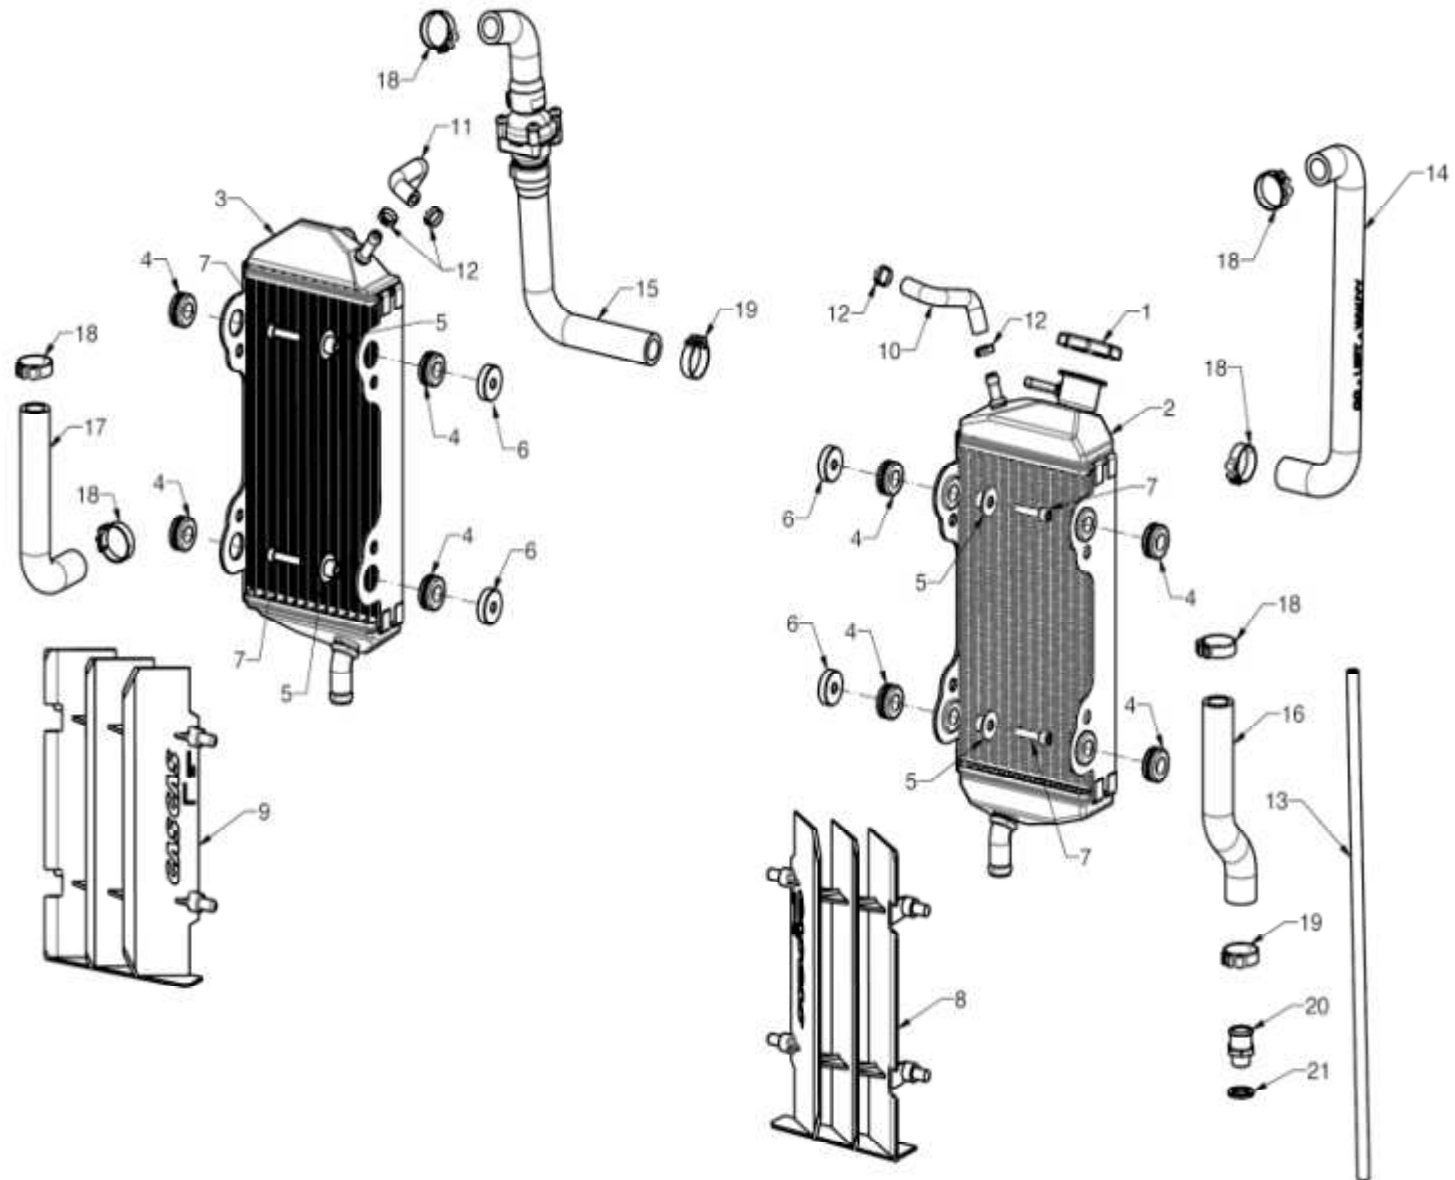

Nº	DESCRIPCION / DESCRIPTION	250/300	Cant
1	MUELLE / SPRING	BE25610042	2
2	TUERCA M6 / NUT M6	T2206002	1
3	TORNILLO M6 X 16 / SCREW M6 X 16	T0206016	1
4	SILENBLOC / SILENTBLOCK	BIC050526004	1
5	ARANDELA D6 / WASHER D6	T4006018	1
6	TORNILLO M6 X 20 / SCREW M6 X 20	T0606020	1
7A	TUBO DE ESCAPE / EXHAUST PIPE	BE85000013012	1
7B	TUBO DE ESCAPE HOMOLOGADO / EXHAUST PIPE (HOMOLOG.)	BE85000033012	1
8	TORNILLO M6 X 16 / SCREW M6 X 16	T0206016	1
9	ARANDELA D6 / WASHER D6	T4006018	1
10	TUERCA M6 / NUT M6	T2606000	1
11	SILENBLOC / SILENTBLOCK	BE25626004	1
12	ARANDELA D6 / WASHER D6	T4006018	1
13	TORNILLO M6 X 20 / SCREW M6 X 20	T0206020	1
14	BRIDA 4,8 X 20 / STRAP 4,8 X 20	BE25634009	1
15	JUNTA ESCAPE / GASKET	BE25626003	1
16	TORNILLO M6 X 55 / SCREW M6 X 55	T0206055	1
17	TORNILLO M6 X 60 / SCREW M6 X 60	T0206060	1
18	CASQUILLO / BUSH	BE250026000	2
19	SILENBLOC / SILENTBLOCK	BE250026005	2
20	TUERCA M6 / NUT M6	T2206002	2
21	SILENCIADOR FMF / SILENCER FMF	BE85000023012	1
22	TUBO AIRE SECUNDARIO LARGO / LONG SECONDARY AIR HOSE (HOMOLOG.)	BE785551209	1
23	ABRAZADERA 15 / CLAMP 15 (HOMOLOG.)	L200053	2
24	VALVULA AIRE SECUNDARIO / SECONDARY AIR VALVE (HOMOLOG.)	BE785652509	1
25	TUBO AIRE SECUNDARIO CORTO / SHORT SECONDARY AIR HOSE (HOMOLOG.)	BE785502509	1
26	FILTRO AIRE SECUNDARIO / SECONDARY AIR FILTER (HOMOLOG.)	BT280626059	1
27	CASQUILLO / BUSH (HOMOLOG.)	BC250014050	1
28A	TORNILLO M6 X 30 / SCREW M6 X 30	T0206030	1
28B	TORNILLO M6 X 45 / SCREW M6 X 45 (HOMOLOG.)	T0206045	1
29	CASQUILLO / BUSH	T90062250007K	4
30	ARANDELA D6 / WASHER D6	T4006020	1

GASGAS

Chasis 9