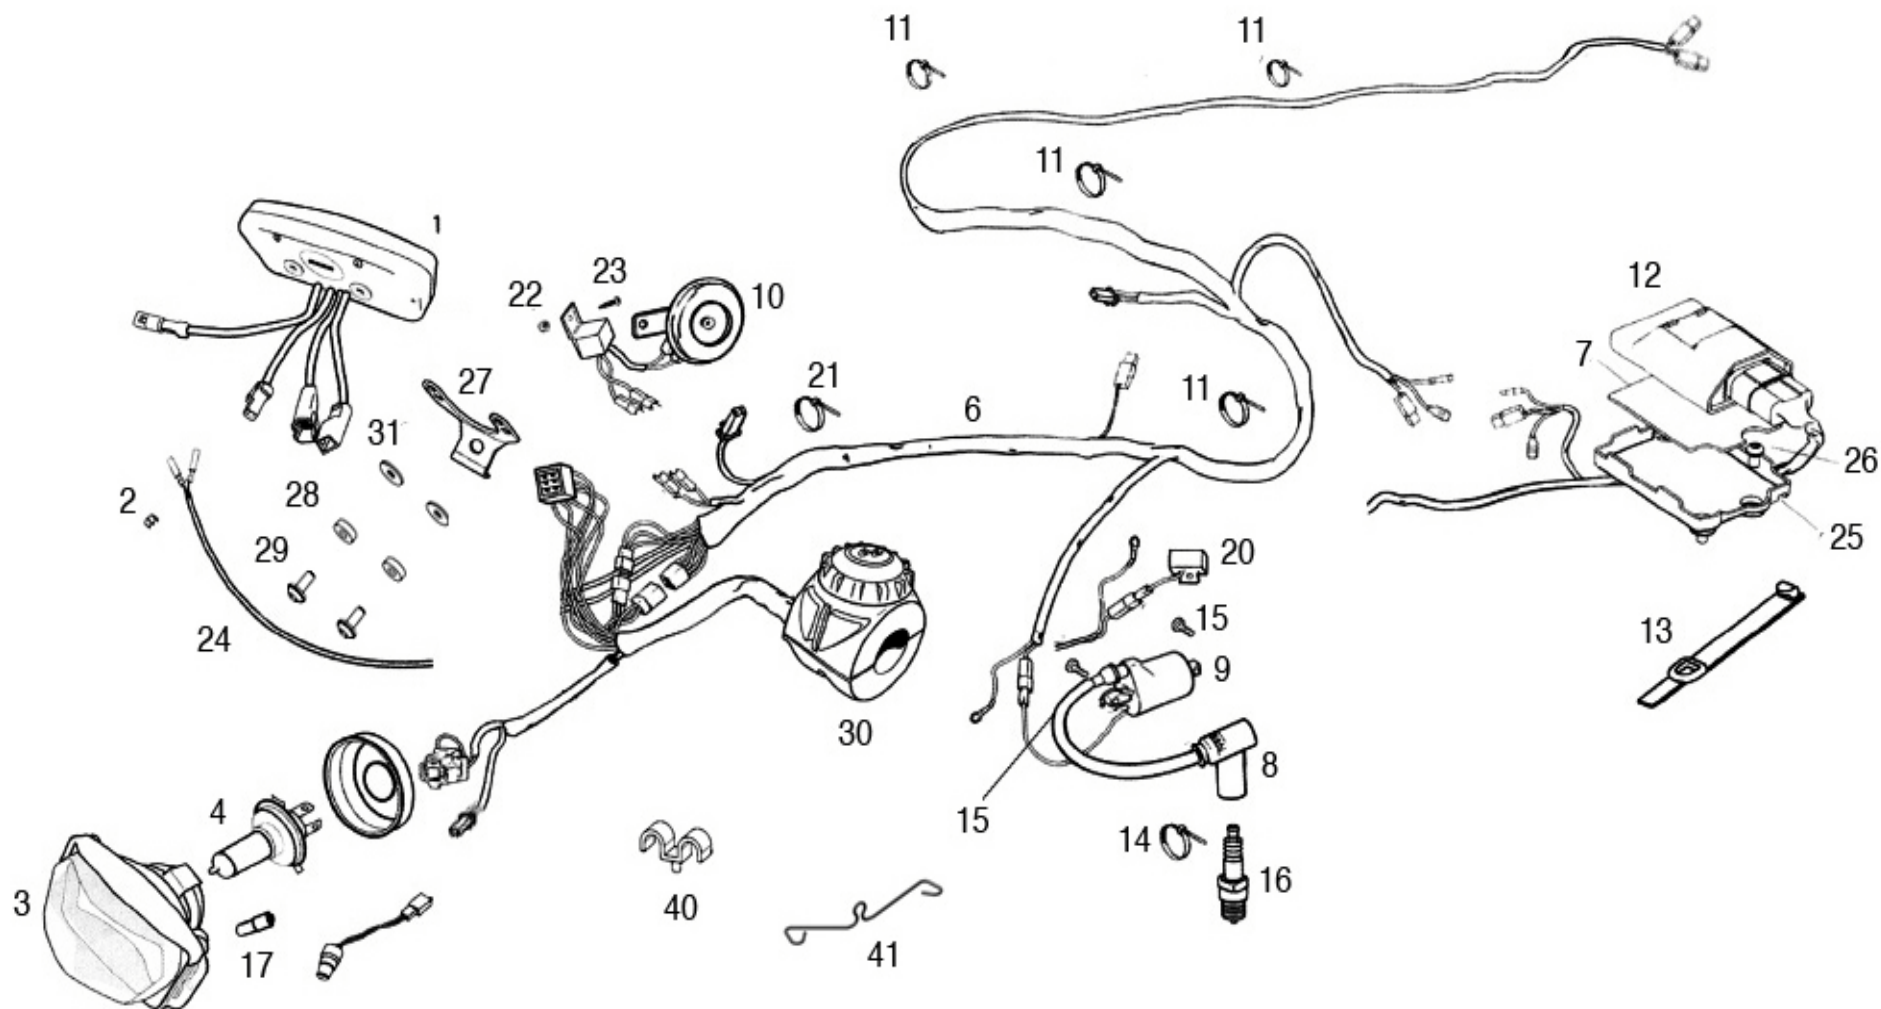

Nº	DESCRIPCION / DESCRIPTION	250/300	Cant.
1	CTO. MULTIFUNCIÓN ENDURO / ENDURO MULTIFUNCTION SET	EE600002511	1
2	PASACABLES CTA. KMS. / SPEED CABLE HOSE	EE650202508	3
3	ÓPTICA HALÓGENA / HALOGEN OPTIC	EE200002511	1
4	BOMBILLA HALÓGENA HS1 12V35- 35W / HS1 12V35-35W HALOGEN BULB	L300125	1
5	INTERMITENTE IZQUIERDO DELANTERO / LEFT FRONT INDICATOR	BE250634019	1
6	INSTALACIÓN ELÉCTRICA PRINCIPAL / MAIN WIRING HARNESS	EE10000013012	1
7	ESPUMA PROTECTOR CDI EC 2005 / EC 2005 CDI PROTECTOR FOAM	BE250534109	1
8	PIPA BUJÍA LBMH / SPARK PLUG CAP LBMH	BE25934000	1
9	BOBINA KOKUSAN / KOKUSAN IGNITION COIL	ME250434006	1
10	CLAXON / HORN	EE204002508	1
11	BRIDA UNEX 4,8X20 / UNEX CLAMP 4.8X20	BE25634009	7
12	CDI KOKUSAN / KOKUSAN CDI	ME250634007	1
13	GOMA SUJECIÓN CDI / CDI ELASTIC BAND	BE250034100	1
14	BRIDA UNEX CORTA 2221-0 2.5X98 / SHORT CLAMP 2221-0 2.5X98	BE25634010	1
15	TORNILLO 6X16 / SCREW 6X16	T0206016	2
16	BUJÍA W24ESRU / PLUG W24ESRU	ME25934000	1
17	BOMBILLA LUZ POSICIÓN / SIDELIGHT BULB	L300126	1
18	ULS 6X16 NEGRO / 6X16 ULS BLACK BOLT	T0506016N	2
19	TUERCA CON ARANDELA M6 / NUT WITH WASHER M6	T2206000	2
20	REGULADOR / REGULATOR	L300031	1
21	BRIDA NYLON 3.6X140 / NYLON CLAMP 3,6X140	BE250022031	1
22	TUERCA M6 / NUT M6	T2606000	1
23	TORNILLO ULS M6X16 / ULS SCREW M6X16	T0556016	1
24	CABLE MULTIFUNCIÓN TT 2003 / 2003 TT MULTIFUNCTION HOSE	BE250634050	1
25	SOPORTE CDI EC 2008 / EC 2008 CDI SUPPORT	BE250534107	1
26	TORNILLO ULS M6X12 / ULS SCREW M6X12	T0506012	2
27	SOPORTE MULTIFUNCIÓN / MULTIFUNCTION SUPPORT	BFS450634045	1
28	ARANDELA GOMA X 2	EE650102508	2
29	TORNILLOS 4 X 10 ULS NEGRO	T0554010N	2
30	COMUTADOR LUCES	EE10000043012	1
31	ARANDELA 4 X 12 X 1	T4004012	2

GASGAS

Chasis 2