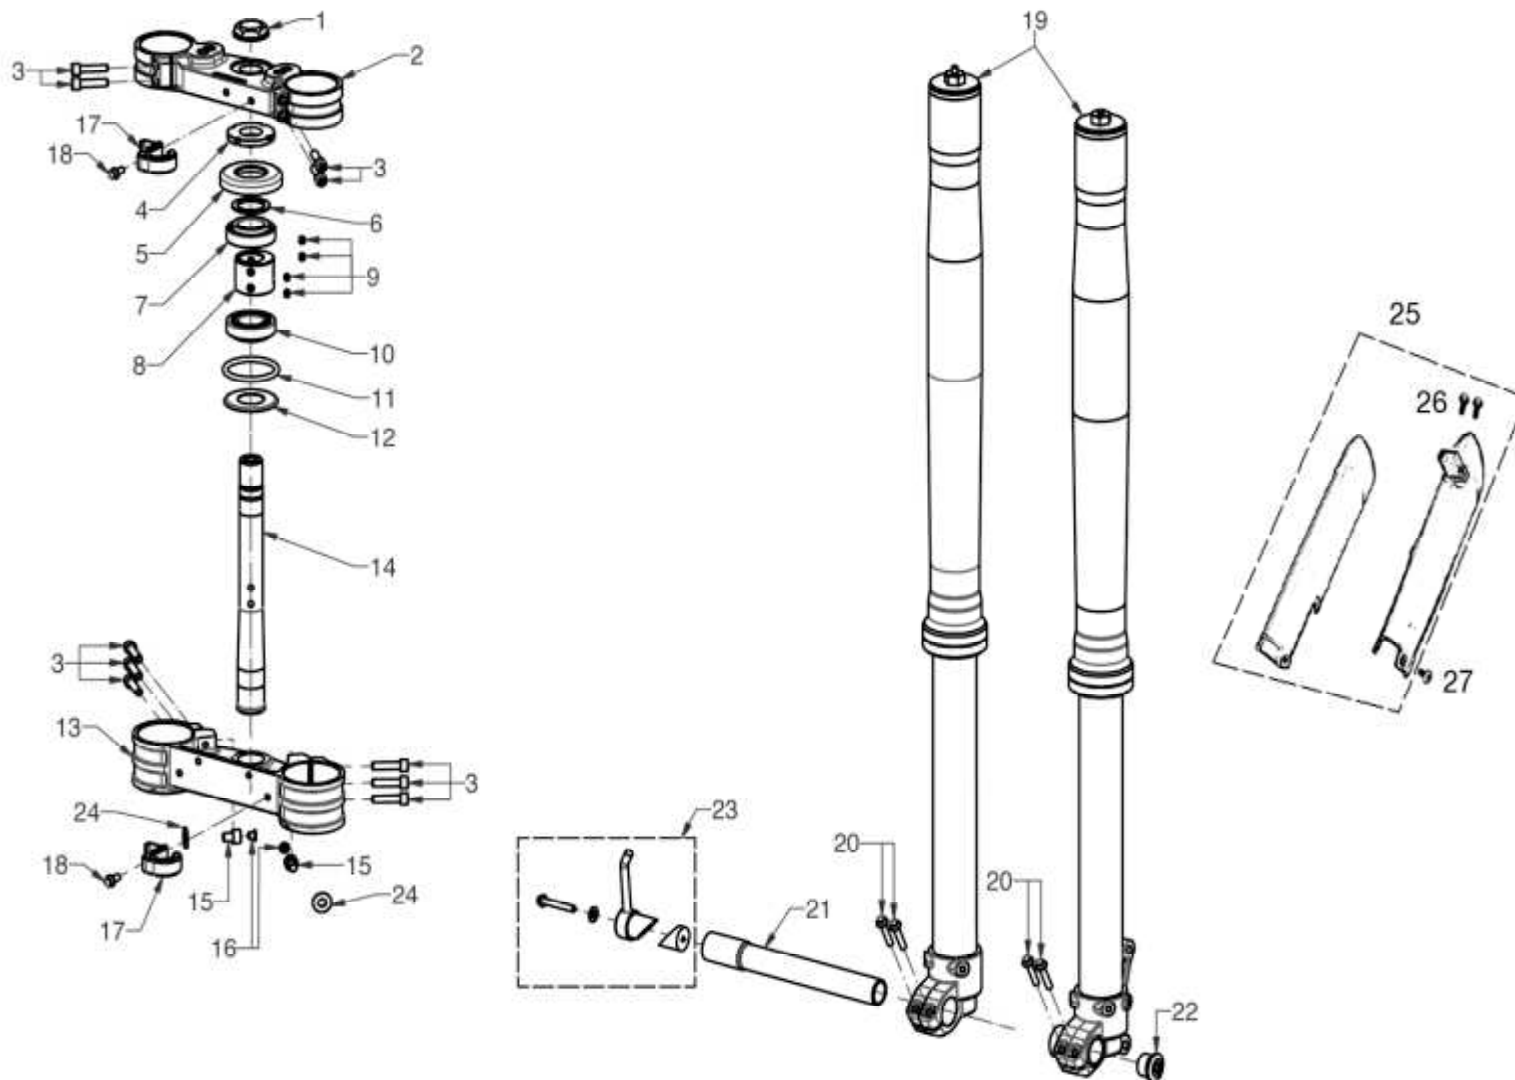

Nº	DESCRIPCION / DESCRIPTION	250/300	Cant.
1	TUERCA DIRECCION SUPERIOR / TOP STEERING NUT	BE25610030	1
2	BRIDA SUPERIOR SUSPENSION / TOP FORK CLAMP	BE220002510	1
3	TORNILLO M7 X 30 / SCREW M7 X 30	T0307030	10
4	TUERCA DIRECCION INFERIOR / BOTTOM STEERING NUT	BE25610029	1
5	GUARDAPOLVO / STEERING HEAD COVER	BE25610126	1
6	ARANDELA DIRECCION INFERIOR / BOTTOM STEERING WASHER	BE25610028	1
7	COJINETE DIRECCION SUPERIOR / TOP STEERING BEARING	BE25610008	1
8	CASQUILLO CLAUSOR / LOCKING BUSH	BE20000033012	1
9	TORNILLO PRISIONERO M6 X 8 / SCREW M6 X 8	BE250310073	4
10	COJINETE DIRECCION INFERIOR / BOTTOM STEERING BEARING	BE250610008	1
11	TORICA 50 X 5 / O-RING 50 X 5	BE25610012	1
12	CAZOLETA DIRECCION / O-RING SUPPORT	BE250610026	1
13	BRIDA INFERIOR SUSPENSION / BOTTOM FORK CLAMP	BE210002510	1
14	EJE DIRECCION / STEERING SHAFT	BE250614003	1
15	TORNILLO M8 X 10 / SCREW M8 X 10	T0308010	2
16	TAPON PROTECTOR / PLASTIC CAP	BE250420068	2
17	GUIA LATIGUILLO / HOSE GUIDE	BE215202511	2
18	TORNILLO M6 X 14 / SCREW M6 X 14	T0206014	2
19	SUSPENSION DELANTERA SACHS / SACHS FRONT SUSPENSION	BE20000013012	1
20	TORNILLO M6 X 30 / SCREW M6 X 30	T0206030	4
21	EJE RUEDA DELANTERA / FRONT WHEEL SPINDLE	BC250718017	1
22	TORNILLO EJE RUEDA DELANTERA / SPINDLE SCREW	BE250718026	1
23	CJTO. TIRADOR EJE DELANTERO / PULLER ASSY.	BE536002511	1
24	ARANDELA D8 / WASHER D8	T4008018	2
25	PROTECTOR DE HORQUILLA BLANCO / FORK PROTECTOR WHITE	BE94600C2511	1
26	TORNILLO M5 X 20 / SCREW M5 X 20	T0805020	2
27	TORNILLO M6 X 13 / SCREW M6 X 13	T0316013	6