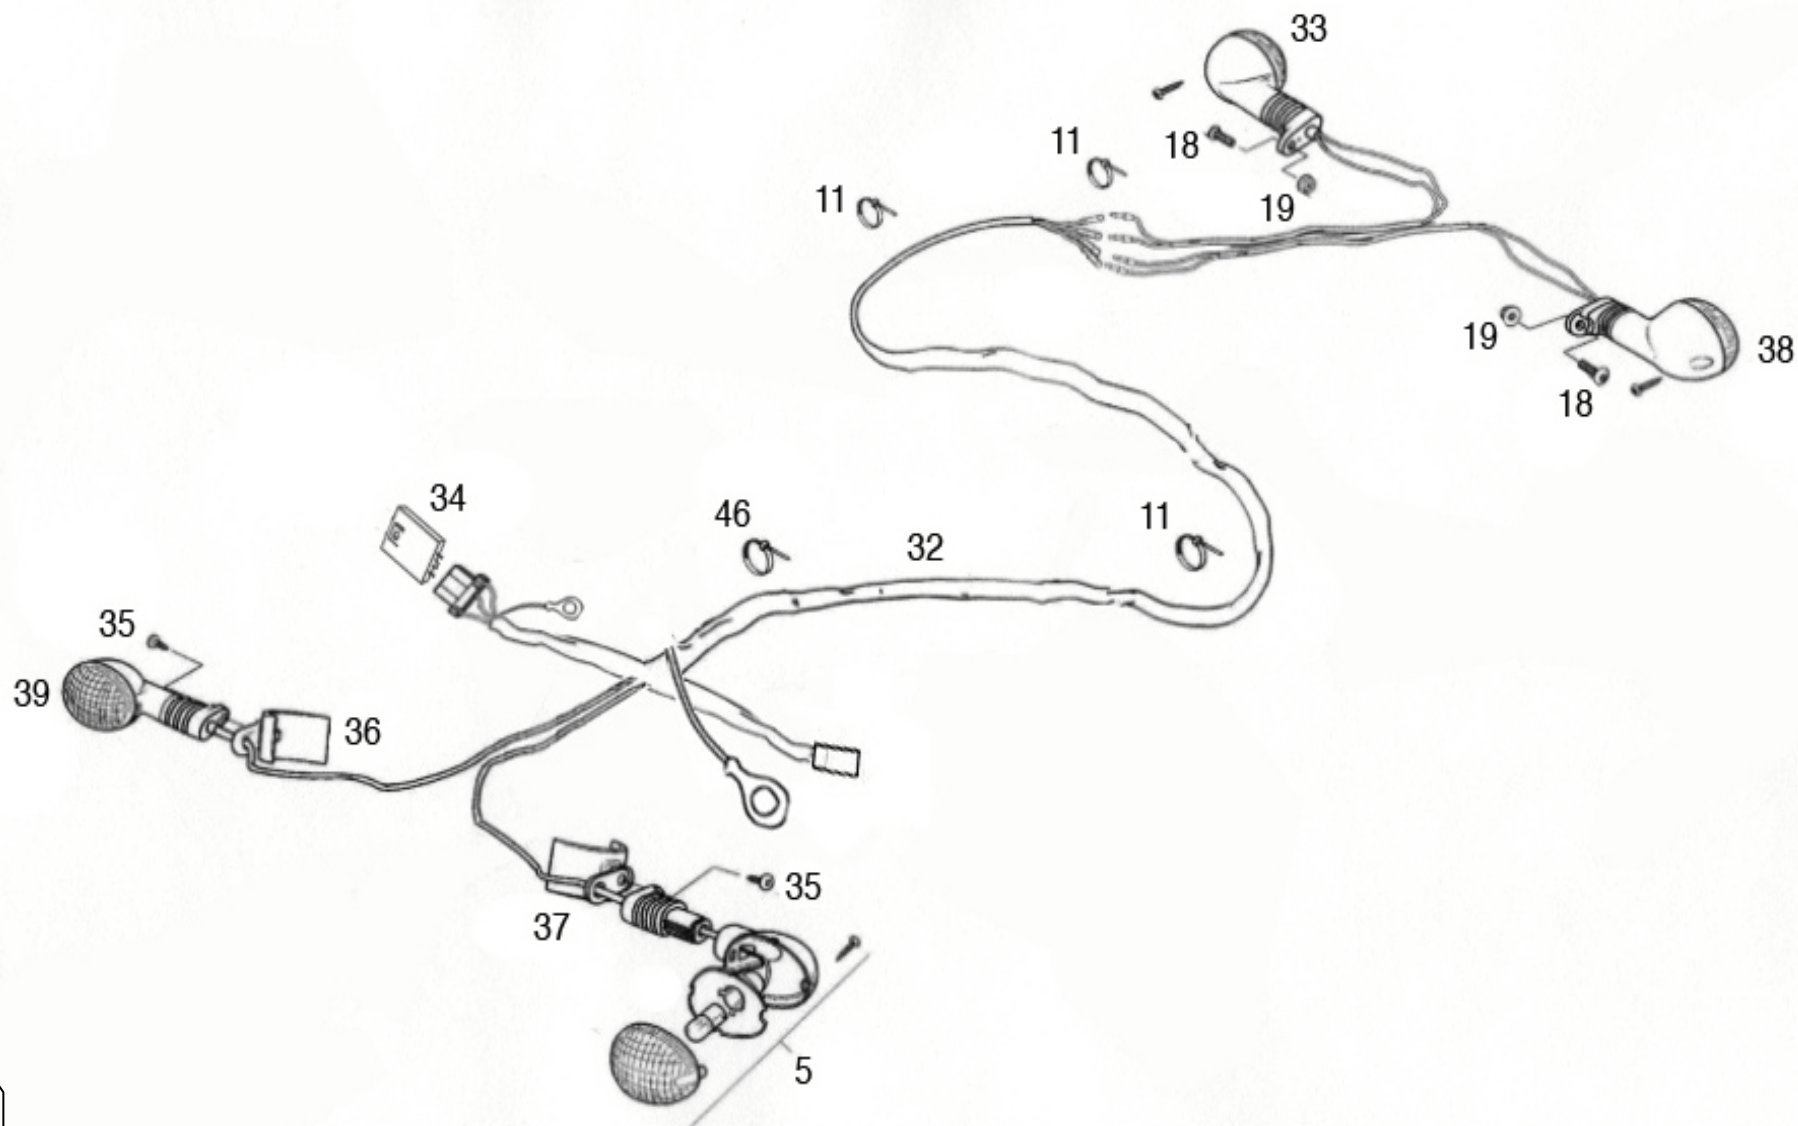

Nº	DESCRIPCION / DESCRIPTION	250/300	Cant.
1	CTO. MULTIFUNCIÓN ENDURO / ENDURO MULTIFUNCTION SET	EE600002511	1
2	PASACABLES CTA. KMS. / SPEED CABLE HOSE	EE650202508	3
3	ÓPTICA HALÓGENA / HALOGEN OPTIC	EE200002511	1
4	BOMBILLA HALÓGENA HS1 12V35- 35W / HS1 12V35-35W HALOGEN BULB	L300125	1
5	INTERMITENTE IZQUIERDO DELANTERO / LEFT FRONT INDICATOR	BE250634019	1
6	INSTALACIÓN ELÉCTRICA PRINCIPAL / MAIN WIRING HARNESS	EE10000013012	1
7	ESPUMA PROTECTOR CDI EC 2005 / EC 2005 CDI PROTECTOR FOAM	BE250534109	1
8	PIPA BUJÍA LBMH / SPARK PLUG CAP LBMH	BE25934000	1
9	BOBINA KOKUSAN / KOKUSAN IGNITION COIL	ME250434006	1
10	CLAXON / HORN	EE204002508	1
11	BRIDA UNEX 4,8X20 / UNEX CLAMP 4.8X20	BE25634009	7
12	CDI KOKUSAN / KOKUSAN CDI	ME250634007	1
13	GOMA SUJECIÓN CDI / CDI ELASTIC BAND	BE250034100	1
14	BRIDA UNEX CORTA 2221-0 2.5X98 / SHORT CLAMP 2221-0 2.5X98	BE25634010	1
15	TORNILLO 6X16 / SCREW 6X16	T0206016	2
16	BUJÍA W24ESRU / PLUG W24ESRU	ME25934000	1
17	BOMBILLA LUZ POSICIÓN / SIDELIGHT BULB	L300126	1
18	ULS 6X16 NEGRO / 6X16 ULS BLACK BOLT	T0506016N	2
19	TUERCA CON ARANDELA M6 / NUT WITH WASHER M6	T2206000	2
20	REGULADOR / REGULATOR	L300031	1
21	BRIDA NYLON 3.6X140 / NYLON CLAMP 3,6X140	BE250022031	1
22	TUERCA M6 / NUT M6	T2606000	1
23	TORNILLO ULS M6X16 / ULS SCREW M6X16	T0556016	1
24	CABLE MULTIFUNCIÓN TT 2003 / 2003 TT MULTIFUNCTION HOSE	BE250634050	1
25	SOPORTE CDI EC 2008 / EC 2008 CDI SUPPORT	BE250534107	1
26	TORNILLO ULS M6X12 / ULS SCREW M6X12	T0506012	2
27	SOPORTE MULTIFUNCIÓN / MULTIFUNCTION SUPPORT	BFS450634045	1
28	ARANDELA GOMA X 2	EE650102508	2
29	TORNILLOS 4 X 10 ULS NEGRO	T0554010N	2
30	COMUTADOR LUCES	EE10000043012	1
31	ARANDELA 4 X 12 X 1	T4004012	2

GASGAS

Chasis 2