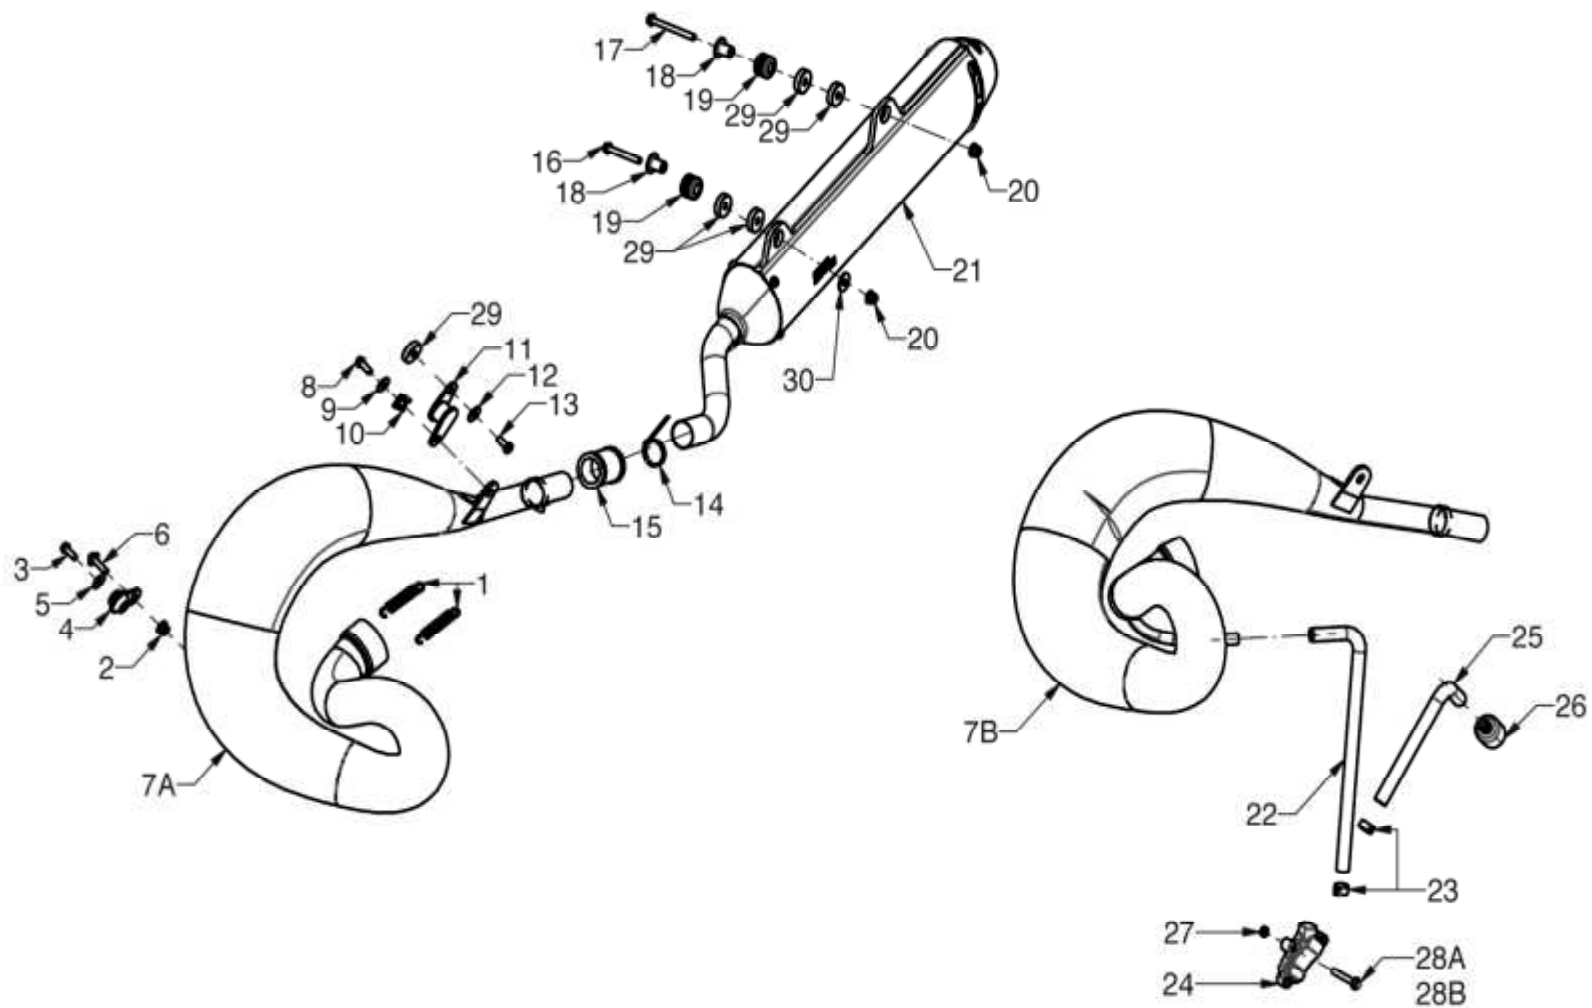

Nº	DESCRIPCION / DESCRIPTION	250/300	Cant
1	MUELLE / SPRING	BE25610042	2
2	TUERCA M6 / NUT M6	T2206002	1
3	TORNILLO M6 X 16 / SCREW M6 X 16	T0206016	1
4	SILENBLOC / SILENTBLOCK	BIC050526004	1
5	ARANDELA D6 / WASHER D6	T4006018	1
6	TORNILLO M6 X 20 / SCREW M6 X 20	T0606020	1
7A	TUBO DE ESCAPE / EXHAUST PIPE	BE85000013012	1
7B	TUBO DE ESCAPE HOMOLOGADO / EXHAUST PIPE (HOMOLOG.)	BE85000033012	1
8	TORNILLO M6 X 16 / SCREW M6 X 16	T0206016	1
9	ARANDELA D6 / WASHER D6	T4006018	1
10	TUERCA M6 / NUT M6	T2606000	1
11	SILENBLOC / SILENTBLOCK	BE25626004	1
12	ARANDELA D6 / WASHER D6	T4006018	1
13	TORNILLO M6 X 20 / SCREW M6 X 20	T0206020	1
14	BRIDA 4,8 X 20 / STRAP 4,8 X 20	BE25634009	1
15	JUNTA ESCAPE / GASKET	BE25626003	1
16	TORNILLO M6 X 55 / SCREW M6 X 55	T0206055	1
17	TORNILLO M6 X 60 / SCREW M6 X 60	T0206060	1
18	CASQUILLO / BUSH	BE250026000	2
19	SILENBLOC / SILENTBLOCK	BE250026005	2
20	TUERCA M6 / NUT M6	T2206002	2
21	SILENCIADOR FMF / SILENCER FMF	BE85000023012	1
22	TUBO AIRE SECUNDARIO LARGO / LONG SECONDARY AIR HOSE (HOMOLOG.)	BE785551209	1
23	ABRAZADERA 15 / CLAMP 15 (HOMOLOG.)	L200053	2
24	VALVULA AIRE SECUNDARIO / SECONDARY AIR VALVE (HOMOLOG.)	BE785652509	1
25	TUBO AIRE SECUNDARIO CORTO / SHORT SECONDARY AIR HOSE (HOMOLOG.)	BE785502509	1
26	FILTRO AIRE SECUNDARIO / SECONDARY AIR FILTER (HOMOLOG.)	BT280626059	1
27	CASQUILLO / BUSH (HOMOLOG.)	BC250014050	1
28A	TORNILLO M6 X 30 / SCREW M6 X 30	T0206030	1
28B	TORNILLO M6 X 45 / SCREW M6 X 45 (HOMOLOG.)	T0206045	1
29	CASQUILLO / BUSH	T90062250007K	4
30	ARANDELA D6 / WASHER D6	T4006020	1

GASGAS

Chasis 9