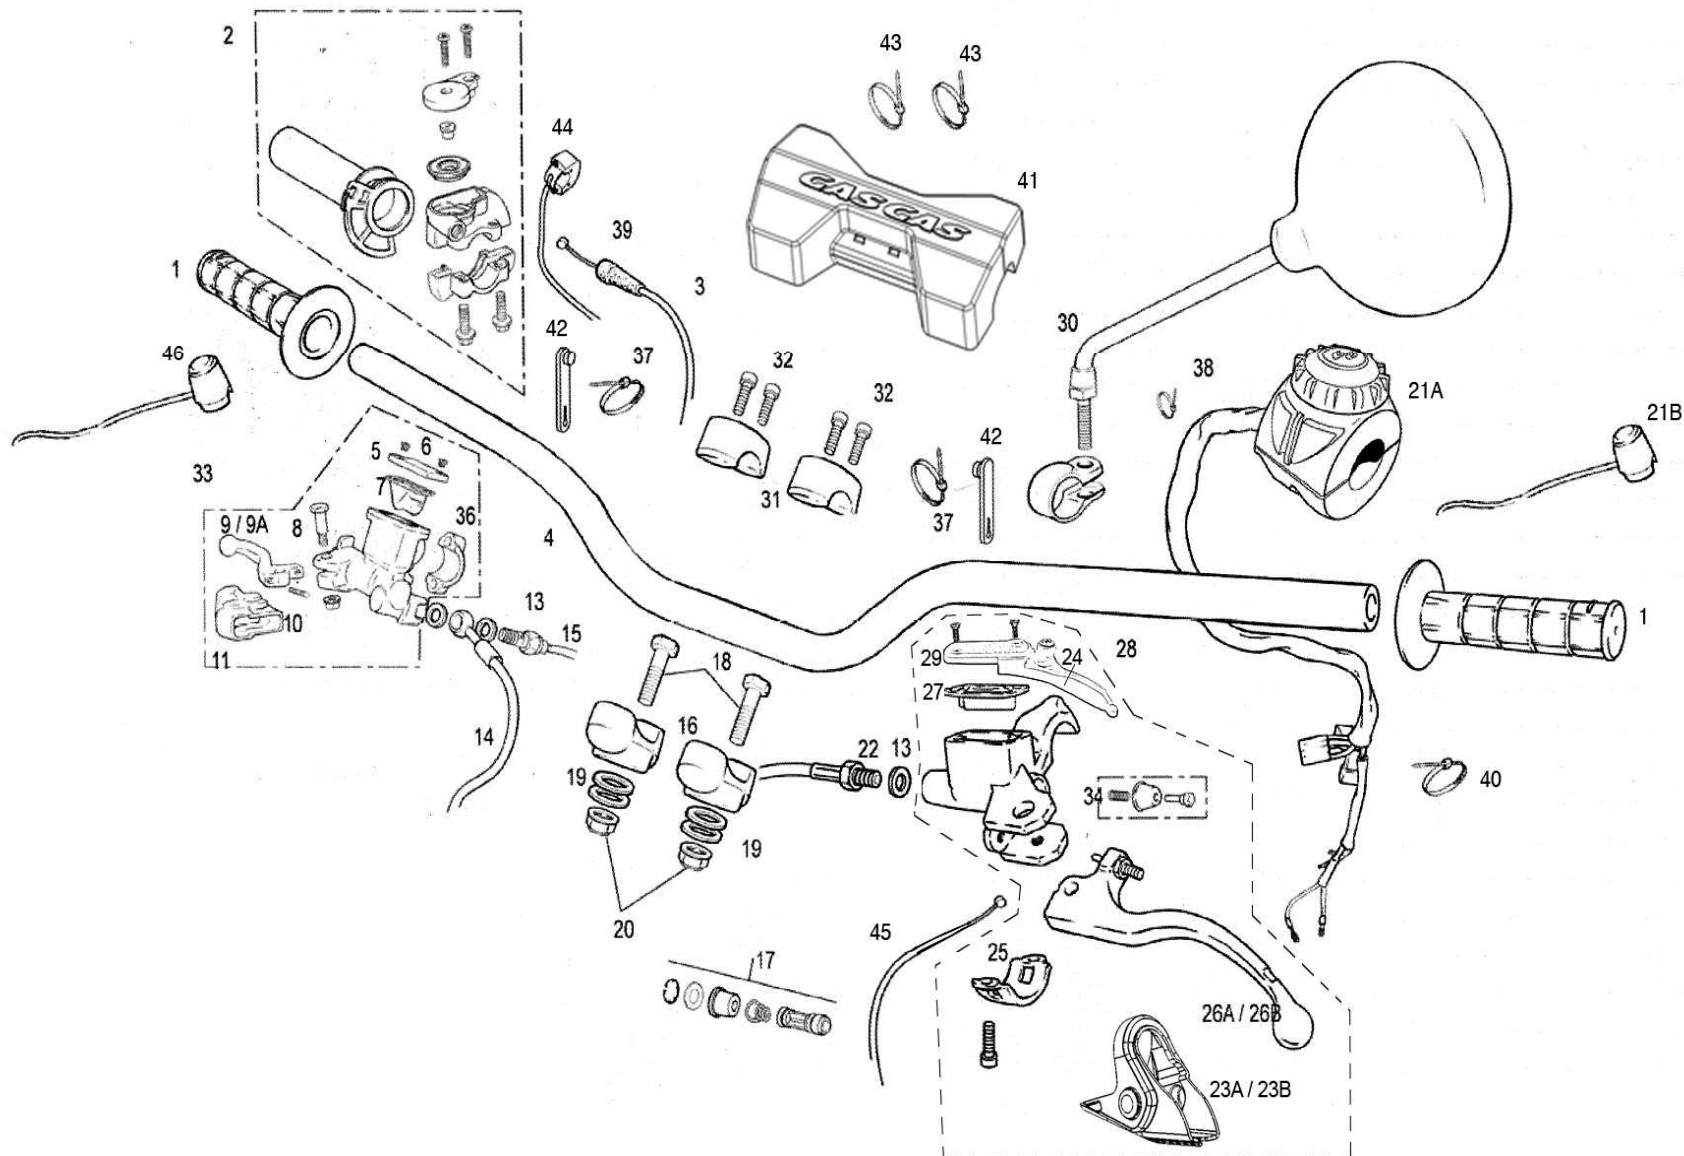

Nº	DESCRIPCION / DESCRIPTION	250/300	Cant
1	JUEGO DE EMPUÑADURAS / HANDLEBAR GRIP (PAIR)	BE261002511	1
2	PUÑO DE GAS / TWIST GRIP	BE25724007	1
3	CABLE DE GAS / THROTTLE CABLE	BE785002509	1
4	MANILLAR COMPLETO / STEERING HANDLEBAR SET	BE250002511	1
5	TAPA BOMBA FRENO / BRAKE PUMP COVER	BC25922210	1
6	TORNILLO TAPA BOMBA / BRAKE PUMP SCREW	BC25922217	2
7	GOMA ANTIESPUMANTE / NO-FOAM RUBBER	BC25922216	1
8	TORNILLO ESPECIAL / SPECIAL SCREW	BC25922212	1
9A	MANETA FRENO TT 250 / FRONT BRAKE TT 250	BC250022045R	1
10	TENSOR MANETA BOMBA / PUMP LEVER TENSOR	BC25922218	1
11	GUARDAPOLVO / DUST COVER	BC25922213	1
13	ARANDELA LATIGUILLO 10X14X1 / HOSE WASHER 10X14X1	BE25622007	3
14	LATIGUILLO FRENO DEL / BRAKE HOSE FRONT	BE250422002	1
15	INTERRUPTOR STOP BOMBA / PUMP STOP SWITCH	BE250334003	1
16	BRIDA SUJECCIÓN MANILLAR INFERIOR / HANDLEBAR CLAMP (LOWER)	BE250614013	2
17	KIT PISTÓN BOMBA FRENO "A" / "A" BRAKE PUMP PISTON KIT	BC25922219	1
18	*TORNILLO ESPECIAL 10X45 / 10X45 SPECIAL BOLT	T0201045	2
19	DISTANCIADOR BRIDA INFERIOR MANILLAR EC2003 / CLAMP HANDLEBAR SPACER	BE250314035	4
20	TUERCA CILINDRO 8.8 ESP. 10/150C13 / NUT CYLINDER M10	M01613001	2
21A	CONMUTADOR LUZ / LIGHT SWITCH	EE10000043012	1
21B	INTERRUPTOR LUZ RACING / RACING LIGHT SWITCH	EE602002511	1
22	LATIGUILLO EMBRAGUE / CLUTCH HOSE	BE250522003	1
23A	GUARDAPOLVO PARA LEVA / CAP FOR CHOCKE	BE45000083011	1
23B	GUARDAPOLVO / CAP	BE45000093011	1
24	LEV A STARTER / STARTER LEVER	BE45000073011	1
25	BRIDA SUJECCIÓN / MOUNTING BRACKET	BE45000063011	1
26A	MANETA EMBRAGUE CORTA / SHORT CLUTCH LEVER	BE45000023011	1
26B	MANETA EMBRAGUE LARGA / LONG CLUTCH LEVER	BE45000033011	1
27	MEMBRANA DEPÓSITO / RESERVOIR MEMBRANE	BE45000103011	1
28	BOMBA EMBRAGUE HIDRÁULICO / HYDRAULIC CLUTCH PUMP	BE45000013011	1
29	KIT TAPA BOMBA EMBRAGUE / CLUTCH PUMP COVER KIT	BE45000053011	1
30	ESPEJO RETROVISOR / REAR-VIEW MIRROR	L300760	2
31	BRIDA SUJECCIÓN MANILLAR SUPERIOR / HANDLEBAR CLAMP (UPPER)	BE250614012	2
32	TORNILLO SUJECCIÓN BRIDA MANILLAR 8x30 / CLAMP SCREW 8x30	T0308030	4

GASGAS

Chasis 1