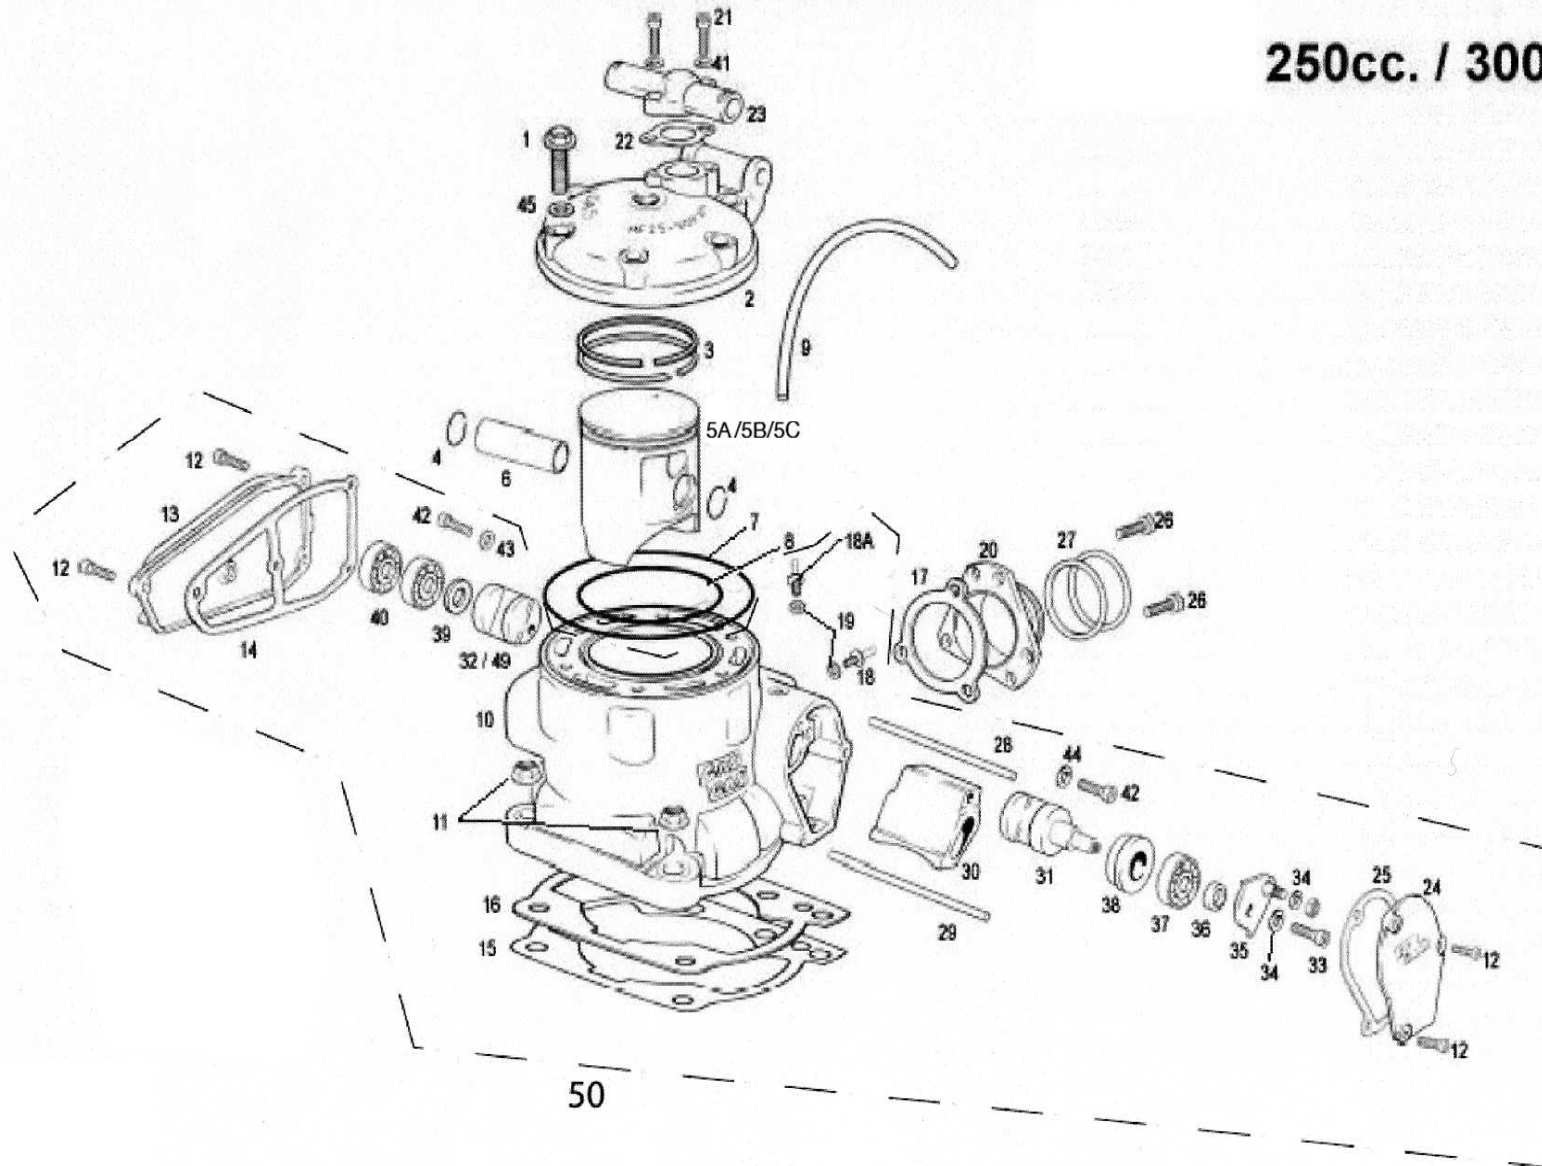

Nº	DESCRIPCION / DESCRIPTION	250/300	Cant
2	ARANDELA BISELADA DE. 20/125 / WASHER 20/125	ME25632019	1
3	TUERCA BLOCAJE PIÑÓN CIGÜEÑAL / CRANK SHAFT PINION LOCKING NUT	ME250032018	1
4	ARANDELA CAMPANA EMBRAGUE 22,1X42X2,8 / WASHER 22.1X42X2.8	ME25632011	2
5	CASQUILLO CAMPANA EMBRAGUE / PRIMARY DRIVEN GEAR BUSHING	ME25632012	1
6	COJINETE CAMPANA EMBRAGUE / PRIMARY DRIVEN GEAR BEARING	ME25632029	2
7	CTO. CORONA CAMPANA EMBRAGUE / PRIMARY DRIVEN GEAR SET	ME250432003CT	1
8	CUBO EMBRAGUE / CLUTCH BOSS	ME25632005	1
9	ARANDELA PRECINTO EMBRAGUE / CLUTCH LOCK WASHER	ME25632022	1
10	TUERCA FIJ. CUBO EMBRAGUE / CLUTCH BOSS NUT	ME25632028	1
11	GOMA SILENBLOCK / SILENBLOCK RUBBER	ME20932008	8
12	REMACHES CAMPANA EMBRAGUE / PRIMARY DRIVEN GEAR RIVETS	ME250132010	8
13	ARANDELA CORONA EMBRAGUE / CLUTCH BOSS WASHER	ME20932009	1
14	DISCO EMBRAGUE HIERRO / IRON CLUTCH DISK	ME25632037	7
15	DISCO EMBRAGUE FORRADO / COVERED CLUTCH DISK	ME25632007	8
16	BOLET EMBRAGUE / CLUTCH PIN	ME2000013011	1
17	PLACA AGUJA Y VALV. ESCAPE / EXHAUST PIN WASHER	ME25632016	1
18	JAULA AGUJA VALV. ESCAPE / NEEDLES BEARING	ME25632046	1
19	PRENSA EMBRAGUE / PRESSURE PLATE	ME2000003011	1
20	SEEGER EJE 15 EMBRAGUE / CLUTCH SEEGER AXLE 15	ME25632017	1
21	ALLEN 6X20 TA. EMBRAGUE,CART,SUSP. / ALLEN BOLT 6X20	T0306020	6
22	CASQ. MUELLE EMBRAGUE ALUMINIO / ALUMINIUM CLUTCH SPRING BUSHING	ME250032020	6
23	MUELLE EMBRAGUE / CLUTCH SPRING	ME25632015	6
24	VARILLA EMBRAGUE / CLUTCH ROD	ME25632040	1
25	TAPÓN SANGRADOR / BLEEDER CAP	BE25622055	1
26	SANGRADOR / BLEEDER	BE25622060	1
27	ARANDELA LATIGUILLO / HOSE WASHER	BE25622007	2
28	PINZA EMBRAGUE HIDRA. / HYDRAULIC CLUTCH CALIPER	ME25632026	1
29	TORICA BOMBA EMBRAGUE / CLUTCH PUMP O'RING	ME25632024	1
30	KIT REPARACIÓN PINZA EMBRAGUE / CLUTCH CALIPER REPARATION KIT	BE250622050	1
31	RACORD PINZA EMBRAGUE / RACORD CLUTCH CALIPER	M01060000	1
32	TORNILLO ESPECILA 6X20 / SPECIAL SCREW	T0206020	1

GASGAS

Motor 8

250cc. / 300cc.