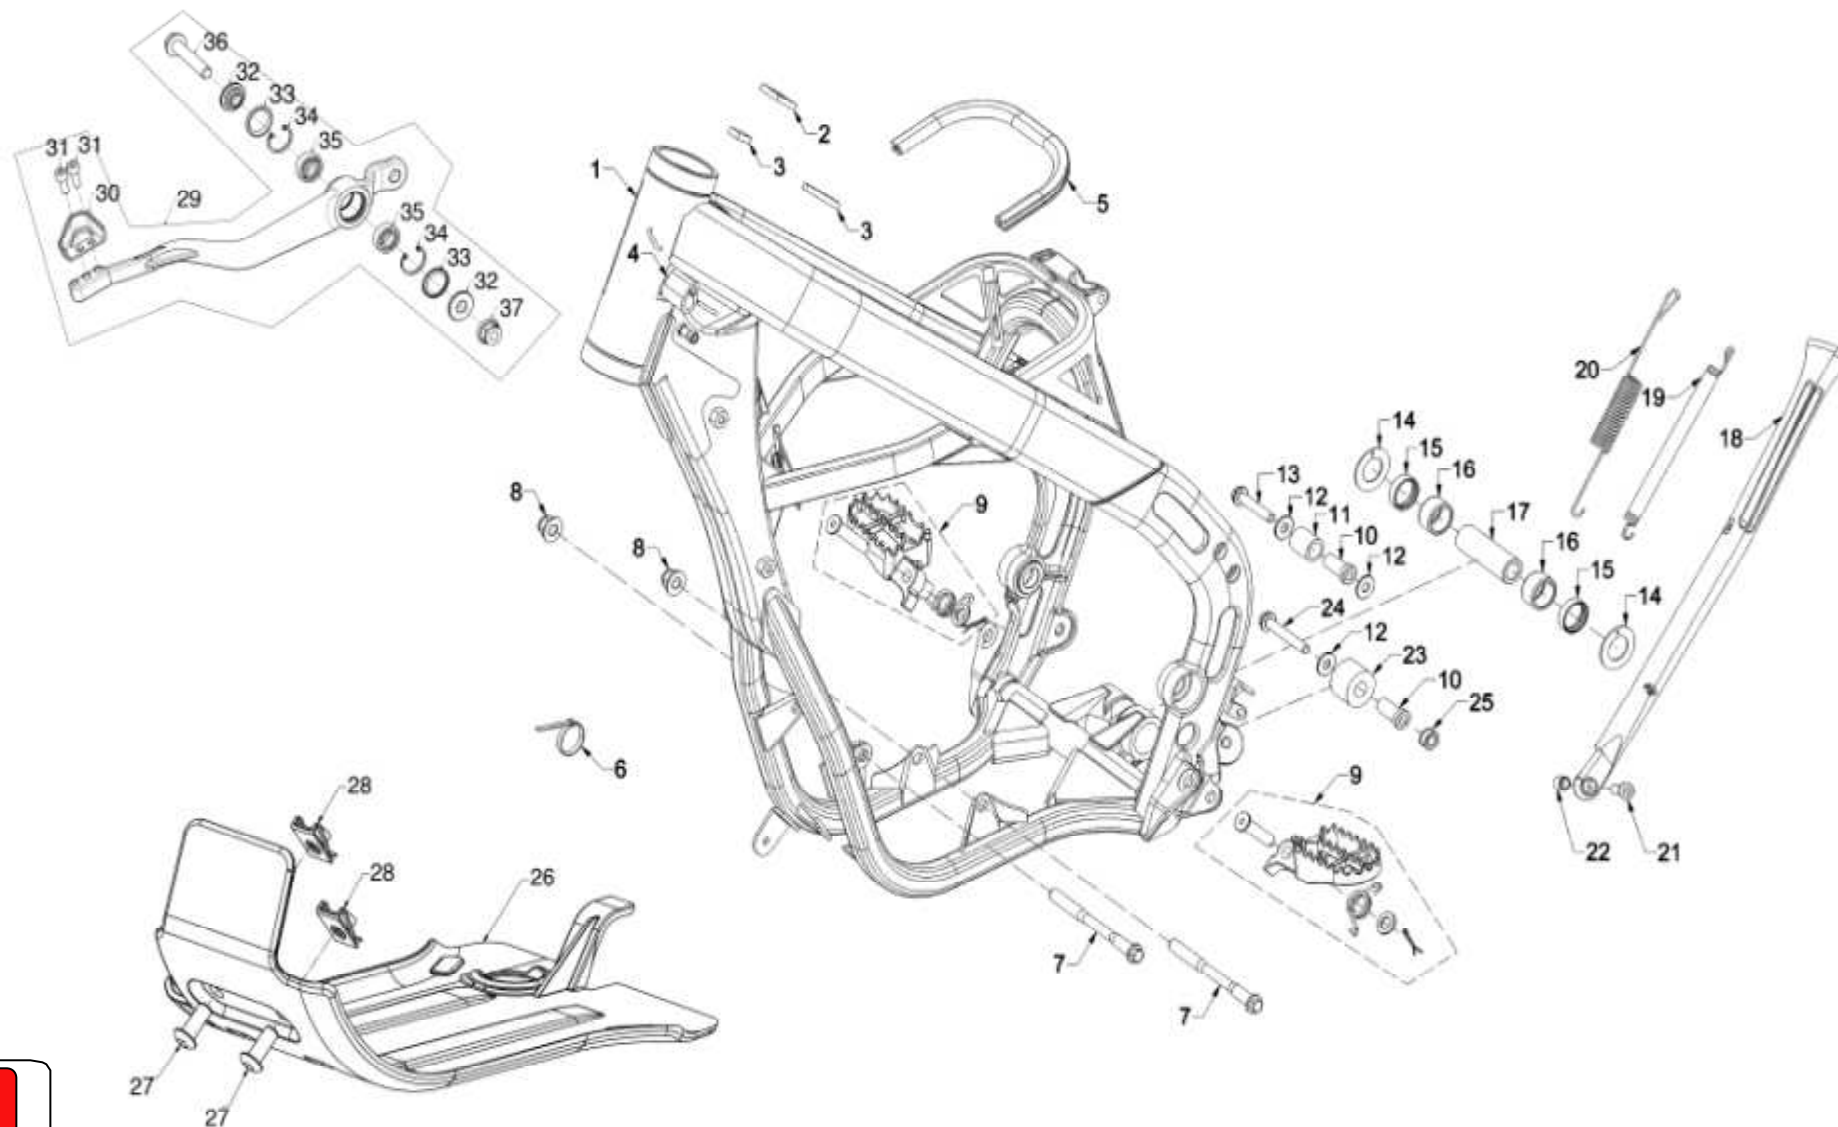

GASGAS

Chasis 3

Nº	DESCRIPCION / DESCRIPTION	250/300	Cant
1	CHASIS ROJO 2012 / FRAME RED 2012	BE10000013012	1
2	CUADRADO GOMA ADHESIVA / ADHESIVE RUBBER SQUARE	BE10000303012	1
3	TIRA GOMA ADHESIVA / ADHESIVE RUBBER STRIP	BE10000313012	2
4	CLAUSOR / STEERING LOCK	BT280210075	1
5	BURLETE / RUBBER SEAM	BE10000563012	1
6	BRIDA 4.8 X 20 / STRAP 4.8 X 20	BE25634009	2
7	TORNILLO M10 X 118	T0210118	2
8	TUERCA M10 X 125 / NUT M10 X 125	T3110002	2
9	CONJUNTO ESTRIBOS / FOOTREST ASSY	BE10000223012	1
10	CASQUILLO / BUSH	BE25612016	2
11	RODILLO / ROLLER	BE25610014	1
12	ARANDELA D8 / WASHER D8	T4008020	3
13	TORNILLO M8 X 45 / SCREW M8 X 45	T0208045	1
14	ARANDELA IGLIDUR / WASHER IGLIDUR	T4003822	2
15	RETEN D28 / SEAL D28	BE32025N3011	2
16	JAULA DE AGUJAS / NEEDLE BEARING	BE25614010	2
17	EJE / AXLE	BE32020N3011	1
18	CABALLETE / SIDE STAND	BE10000323012	1
19	MUELLE INTERNO CABALLETE / INNER SPRING FOR SIDE STAND	BE10000523012	1
20	MUELLE EXTERNO CABALLETE / OUTER SPRING FOR SIDE STAND	BE250510039	1
21	TORNILLO M8 X 30 / SCREW M8 X 30	T0508030	1
22	CASQUILLO ACERO / STEEL BUSH	T90081110015C	1
23	RODILLO / ROLLER	BE25610032	1
24	TORNILLO M8 X 55 / SCREW M8 X 55	T0208055	1
25	DISTANCIADOR / SPACER	BE250714036	1
26	PROTECTOR CARTER 2012 / SKID PLATE 2012	BE90000163012	1
27	TORNILLO M8 X 20 / SCREW M8 X 20	T0508020	2
28	TUERCA M8 / NUT M8	BT280010041	2
29	CONJUNTO PEDAL FRENO TRASERO / REAR BRAKE LEVER ASSY	BE15000003012	1
30	PUNTERA PEDAL FRENO TRASERO / STEP PLATER FOR REAR BRAKE LEVER	BE130102510	1
31	TORNILLO ALLEN M5 X 12 / ALLEN SCREW M5 X 12	T0305012	2
32	CASQUILLO / BUSH	B15000023012	2