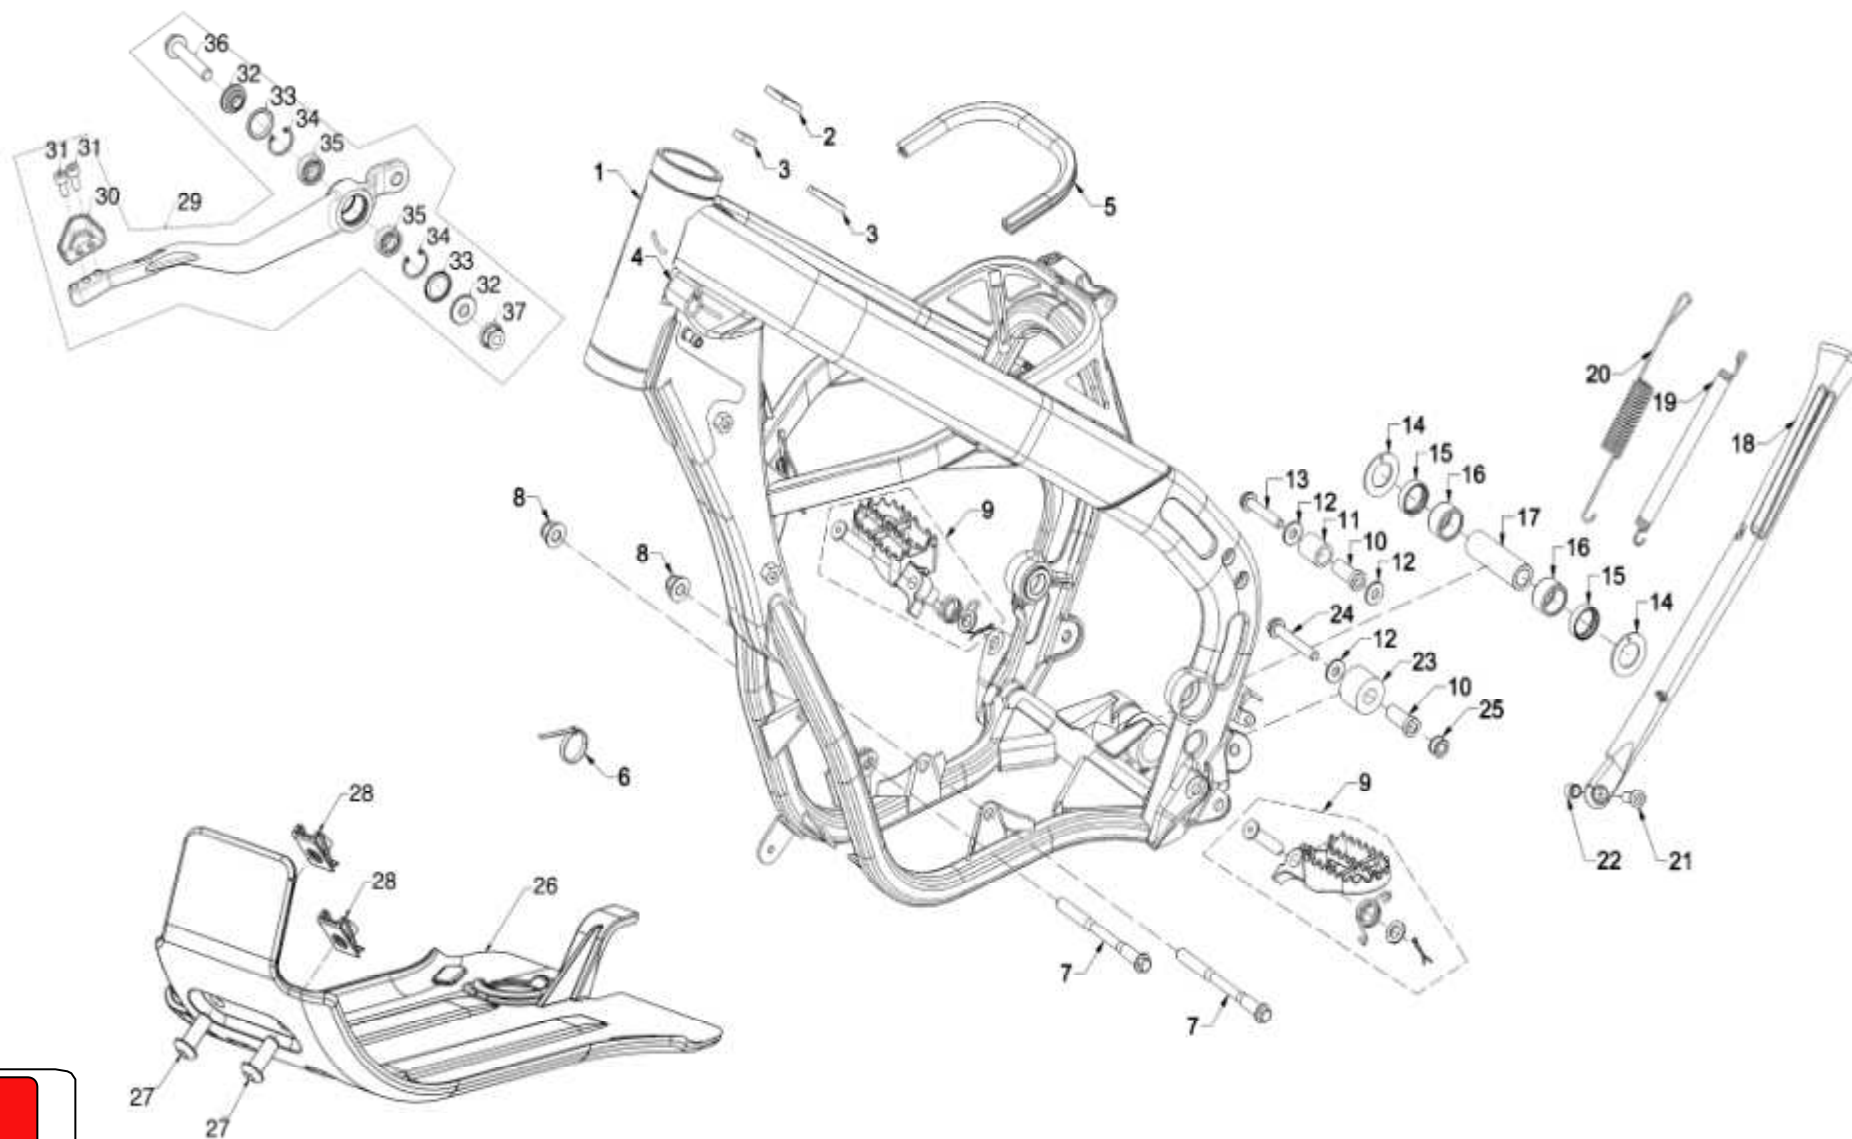

Nº	DESCRIPCION / DESCRIPTION	250/300	Cant
1	CHASIS ROJO 2012 / FRAME RED 2012	BE10000013012	1
2	CUADRADO GOMA ADHESIVA / ADHESIVE RUBBER SQUARE	BE10000303012	1
3	TIRA GOMA ADHESIVA / ADHESIVE RUBBER STRIP	BE10000313012	2
4	CLAUSOR / STEERING LOCK	BT280210075	1
5	BURLETE / RUBBER SEAM	BE10000563012	1
6	BRIDA 4.8 X 20 / STRAP 4.8 X 20	BE25634009	2
7	TORNILLO M10 X 118	T0210118	2
8	TUERCA M10 X 125 / NUT M10 X 125	T3110002	2
9	CONJUNTO ESTRIBOS / FOOTREST ASSY	BE10000223012	1
10	CASQUILLO / BUSH	BE25612016	2
11	RODILLO / ROLLER	BE25610014	1
12	ARANDELA D8 / WASHER D8	T4008020	3
13	TORNILLO M8 X 45 / SCREW M8 X 45	T0208045	1
14	ARANDELA IGLIDUR / WASHER IGLIDUR	T4003822	2
15	RETEN D28 / SEAL D28	BE32025N3011	2
16	JAULA DE AGUJAS / NEEDLE BEARING	BE25614010	2
17	EJE / AXLE	BE32020N3011	1
18	CABALLETE / SIDE STAND	BE10000323012	1
19	MUELLE INTERNO CABALLETE / INNER SPRING FOR SIDE STAND	BE10000523012	1
20	MUELLE EXTERNO CABALLETE / OUTER SPRING FOR SIDE STAND	BE250510039	1
21	TORNILLO M8 X 30 / SCREW M8 X 30	T0508030	1
22	CASQUILLO ACERO / STEEL BUSH	T90081110015C	1
23	RODILLO / ROLLER	BE25610032	1
24	TORNILLO M8 X 55 / SCREW M8 X 55	T0208055	1
25	DISTANCIADOR / SPACER	BE250714036	1
26	PROTECTOR CARTER 2012 / SKID PLATE 2012	BE90000163012	1
27	TORNILLO M8 X 20 / SCREW M8 X 20	T0508020	2
28	TUERCA M8 / NUT M8	BT280010041	2
29	CONJUNTO PEDAL FRENO TRASERO / REAR BRAKE LEVER ASSY	BE15000003012	1
30	PUNTERA PEDAL FRENO TRASERO / STEP PLATER FOR REAR BRAKE LEVER	BE130102510	1
31	TORNILLO ALLEN M5 X 12 / ALLEN SCREW M5 X 12	T0305012	2
32	CASQUILLO / BUSH	B15000023012	2

GASGAS

Chasis 4