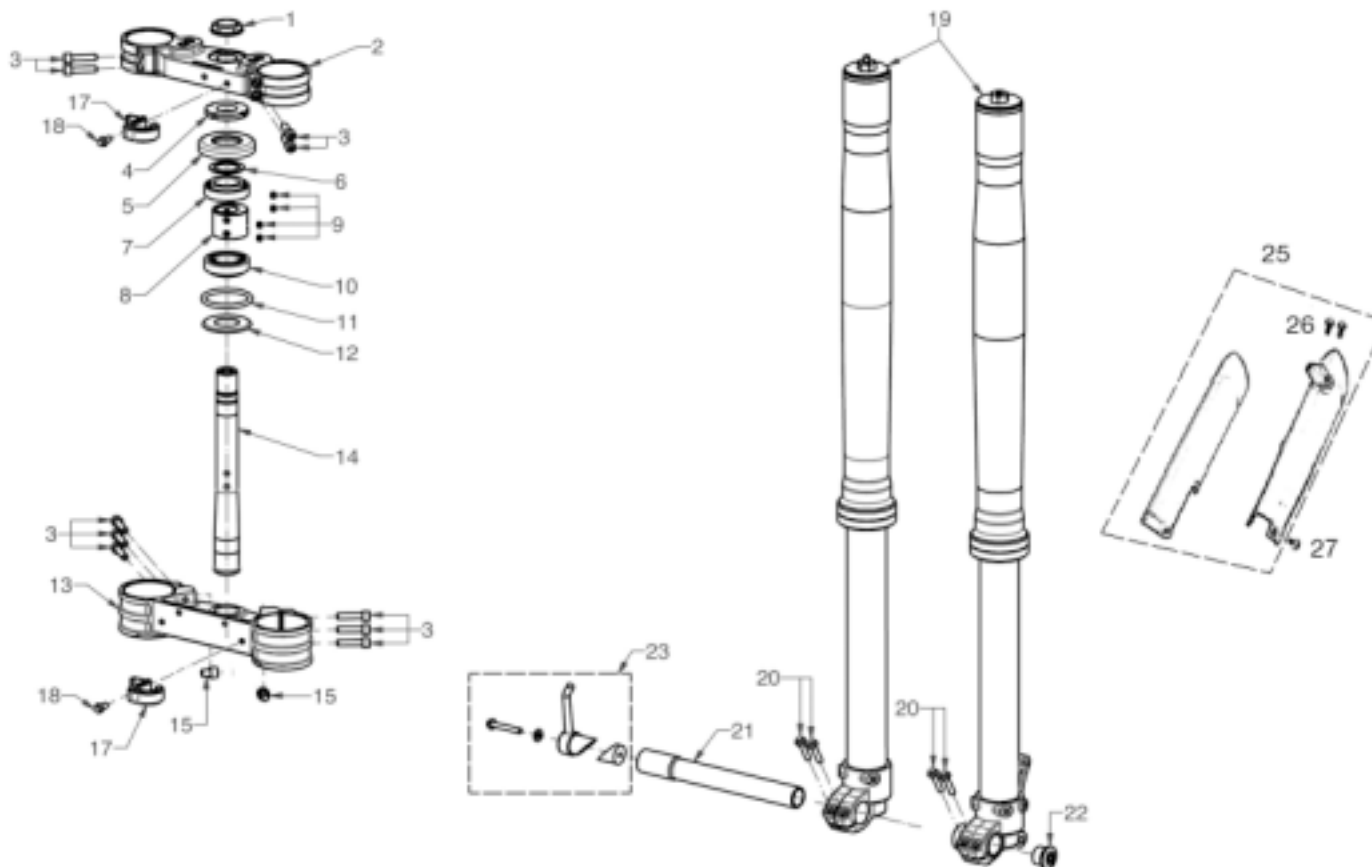

SUSPENSIÓN DELANTERA
FRONT SUSPENSION

GASGAS

EC/ 2013

Nº	DESCRIPCION / DESCRIPTION	250	300	Cant.
1	TUERCA DIRECCION SUPERIOR / TOP STEERING NUT	BE25610030	BE25610030	1
2	BRIDA SUPERIOR SUSPENSION / TOP FORK CLAMP	BE220002510	BE220002510	1
3	TORNILLO M7 X 30 / SCREW M7 X 30	T0307030	T0307030	10
4	TUERCA DIRECCION INFERIOR / BOTTOM STEERING NUT	BE25610029	BE25610029	1
5	GUARDAPOLVO / STEERING HEAD COVER	BE25610126	BE25610126	1
6	ARANDELA DIRECCION INFERIOR / BOTTOM STEERING WASHER	BE25610028	BE25610028	1
7	COJINETE DIRECCION SUPERIOR / TOP STEERING BEARING	BE25610008	BE25610008	1
8	CASQUILLO CLAUSOR / LOCKING BUSH	BE20000033012	BE20000033012	1
9	TORNILLO PRISIONERO M6 X 8 / SCREW M6 X 8	BE250310073	BE250310073	4
10	COJINETE DIRECCION INFERIOR / BOTTOM STEERING BEARING	BE250610008	BE250610008	1
11	TORICA 50 X 5 / O-RING 50 X 5	BE25610012	BE25610012	1
12	CAZOLETA DIRECCION / O-RING SUPPORT	BE250610026	BE250610026	1
13	BRIDA INFERIOR SUSPENSION EC2010 TITANIO / BOTTOM FORK CLAMP EC2010	BE210002510	BE210002510	1
14	EJE DIRECCION / STEERING SHAFT	BE250614003	BE250614003	1
15	TORNILLO M8 X 10 / SCREW M8 X 10	T0318010	T0318010	2
17	GUIA LATIGUILLO / HOSE GUIDE	BE215202511	BE215202511	2
18	TORNILLO M6 X 14 / SCREW M6 X 14	T0206014	T0206014	2
19	SUSPENSION DELANTERA MARZOCCHI 250/300R 2013 / MARZOCCHI FRONT SUSPENSION 250/300R	BE2000013013	BE2000013013	1
20	TORNILLO M6 X 30 / SCREW M6 X 30	T0206030	T0206030	4
21	EJE RUEDA DELANTERA EC 2007 / FRONT WHEEL SPINDLE EC 2007	BE53000R3011	BE53000R3011	1
22	TORNILLO EJE RUEDA DELANTERA / SPINDLE SCREW	BE250718026	BE250718026	1
23	CJTO. TIRADOR EJE DELANTERO / PULLER ASSY.	BE536002511	BE536002511	1
25	PROTECTOR DE HORQUILLA BLANCO / FORK PROTECTOR WHITE	BE94600C2511	BE94600C2511	1
26	TORNILLO M5 X 20 / SCREW M5 X 20	T0805020	T0805020	2
27	TORNILLO M6 X 13 / SCREW M6 X 13	T0316013	T0316013	6

GASGAS

Chasis 14