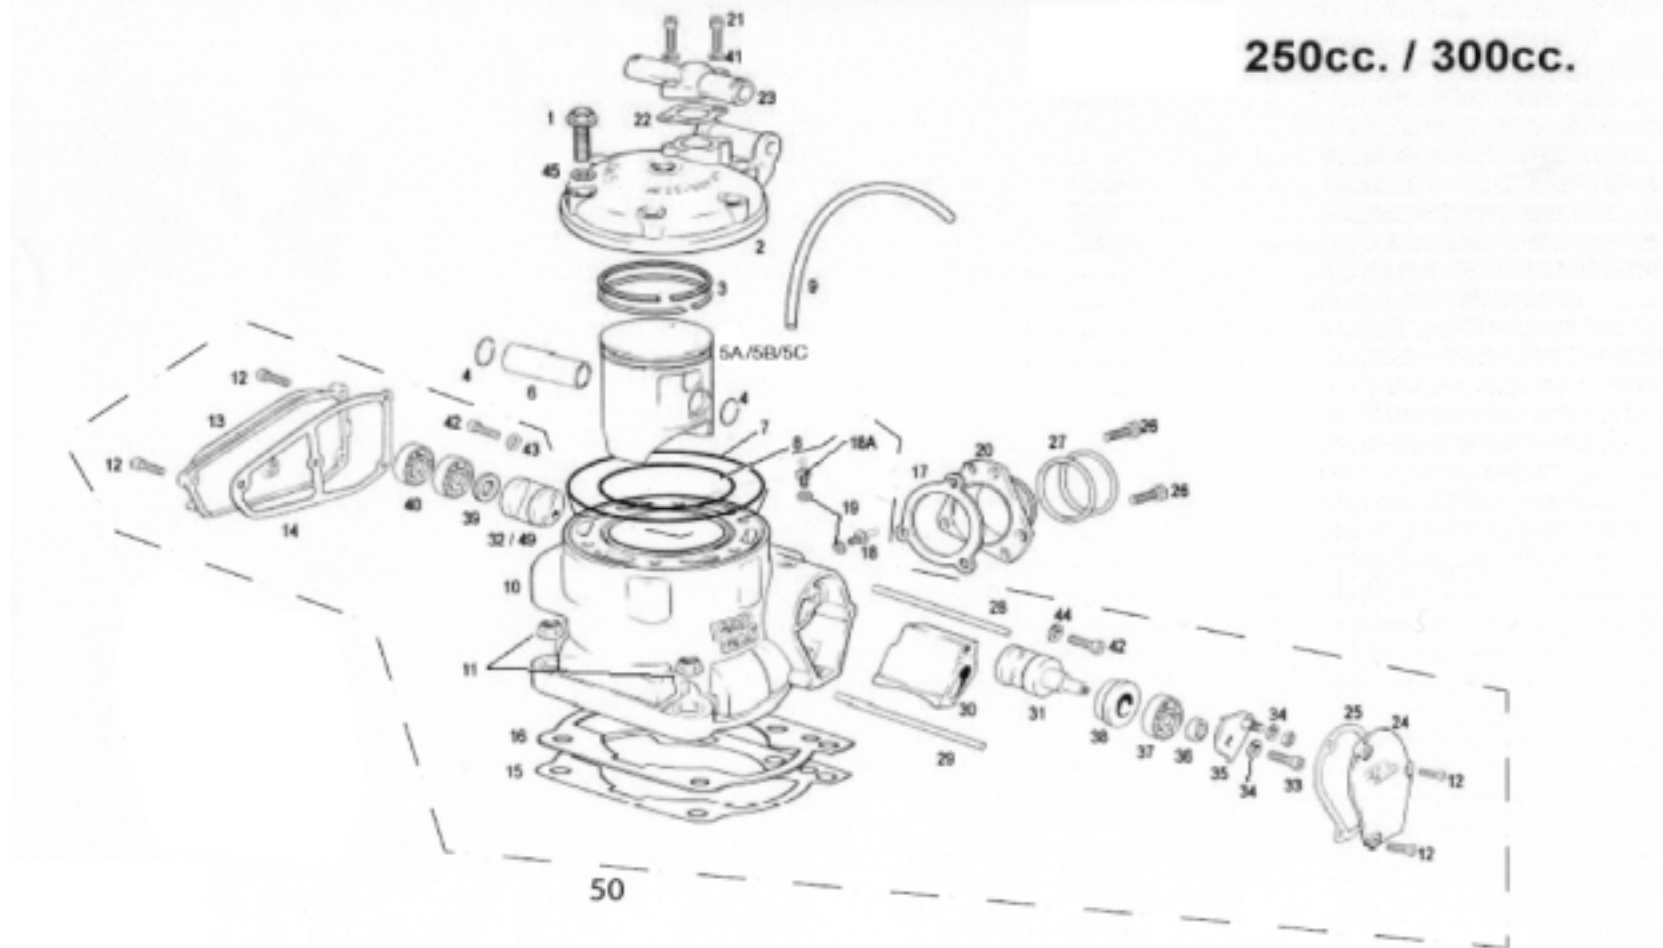

250cc. / 300cc.

Nº	DESCRIPCION / DESCRIPTION	250	300	Cant
1	ALLEN M8X35 / ALLEN M8X35	T0308035		6
2	CULATA / CYLINDER HEAD	ME250016000	ME300016000	1
3	JUEGO AROS PISTON / PISTON RINGS SET	ME25616040	ME30916040	1
4	CLIP BULÓN / PISTON PIN CLIPS	ME25616126		2
5A	PISTÓN / PISTON	ME25616020R	ME300416020	1
5B	PISTÓN TIPO B / B TYPE PISTON	ME25616121R	ME300416121	1
5C	PISTÓN TIPO C / C TYPE PISTON	ME25616122R	ME30916122R	1
6	BULÓN PISTÓN / PISTON PIN	ME25616125		1
7	TÓRICA CULATA EXTERIOR / OUTER CYLINDER HEAD O'RING	ME25916060	ME25916060	1
8	TÓRICA CULATA INTERIOR / INNER CYLINDER HEAD O'RING	ME25916065	ME30916065	1
9	TUBO DESVAPORIZADOR CARTER / CARTER BREATH TUBE	ME25610022		1
10	CILINDRO / CYLINDER	ME25916022	ME300216022	1
11	TUERCA CILINDRO ESPECIAL 10/150 / CYLINDER NUT 10/150	M01613001		4
12	TORNILLO ESPECIAL 5X15 / SPECIAL BOLT 5X15	T0205015		7
13	TAPA VÁLVULA IZQUIERDA / LEFT VALVE COVER	ME25610003		1
14	JUNTA TAPA VÁLVULA IZQUIERDA / LEFT VALVE COVER GASKET	ME25644006		1
15	JUNTA CILINDRO 0,15 / CYLINDER GASKET 0,15	ME25644010		1
16	JUNTA CILINDRO 0,5 / CYLINDER GASKET 0,5	ME25644000		1
16A	JUNTA CILINDRO 0,3 / CYLINDER GASKET 0,3	ME25644009		1
17	JUNTA ESCAPE / EXHAUST GASKET	ME25644012		1
18	DESVAPORIZADOR DIAM. 0,5 / 0,5 DEVAP.	ME25710012		2
18A	DESVAPORIZADOR DIAM. 3 / 3 DEVAP.	ME25610012		2
19	ARANDELA FIBRA 6X10X1,5 / FIBER WASHER 6X10X1,5	T4006010		2
20	TUBERA ESCAPE / EXHAUST PIPE	ME250516019		1
21	ALLEN 6X20 / ALLEN BOLT 6X20	T0306020		3
22	JUNTA TAPA TERMOSTATO / THERMOSTAT COVER GASKET	ME250344011		1
23	TAPA TERMOSTATO / THERMOSTAT COVER	ME250316001		1
24	TAPA VÁLVULA DERECHA / RIGHT VALVE COVER	ME25610002		1
25	JUNTA TAPA VÁLV. DERECHA 1MM. / RIGHT VALVE COVER GASKET 1MM	ME25644007		1
26	TORNILLO M6 x 14 / SCREW M6 x 14	T0566014		3
27	TÓRICA TUBERA ESCAPE VITON 44X3 / EXHAUST PIPE O'RING 44X3	BE250526006		2
28	EJE VÁLVULA ESC. LARGO 93 MM. / LONG EXHAUST VALVE AXIS 93MM	ME25616027		1
29	EJE VÁLVULA ESC. CORTO 83 MM. / SHORT EXHAUST VALVE AXIS 83MM	ME25616017		1
30	VÁLVULA ESCAPE CENTRAL / CENTRAL EXHAUST VALVE	ME25616015		1

GASGAS

Motor 9