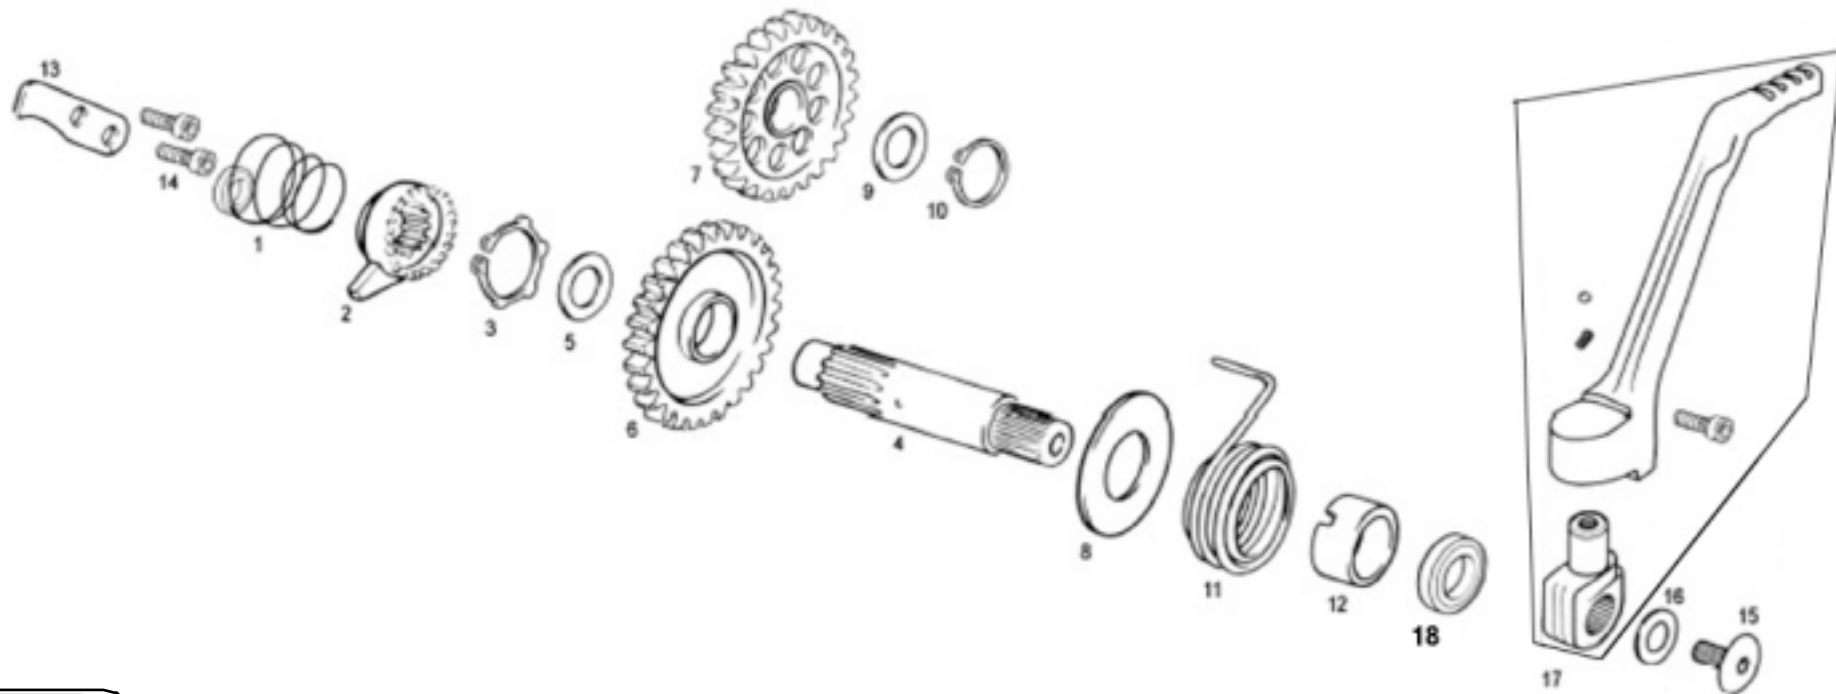

EC 2T 250c.c.-300c.c.

RACING

DESPIECE / PART LIST

2013

G
GASGAS

**SCHOOL OF
CHAMPIONS**

OCTUBRE/OCTOBER/OCTOBRE/OTTOBRE/OKTOBER 2012

250cc. / 300cc.