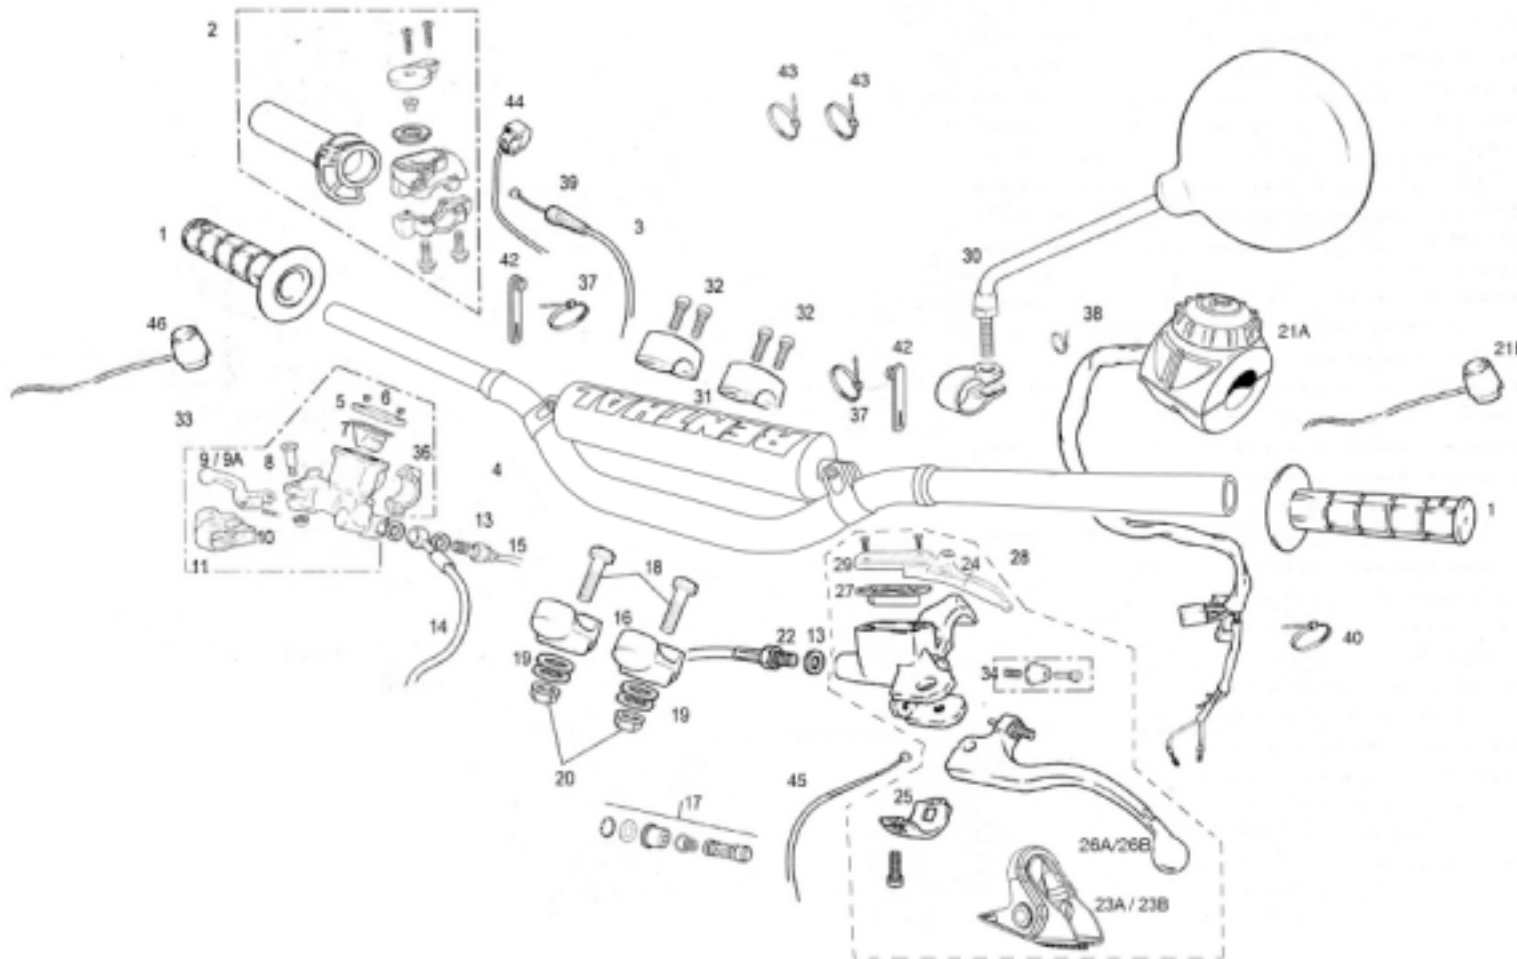

**MANILLAR
HANDLEBAR**

GASGAS

EC/ 2013

Nº	DESCRIPCION / DESCRIPTION	250	300	Cant
33	BOMBA FRENO DELANTERO / FRONT BRAKE PUMP SET	BC25922008/2	BC25922008	1
34	KIT PISTÓN 9,5 / PISTON KIT 9.5	BE45000043011	BE45000043011	1
36	BRIDA	BC25922211	BC25922211	1
37	BRIDA GRANDE / BIG CLAMP	BE25634009	BE25634009	2
38	BRIDA PEQUEÑA / LITTLE CLAMP	BE25634010	BE25634010	1
39	GUARDAPOLVO CABLE GAS / DUST COVER THROTTLE CABLE	G600000	G600000	1
40	BRIDA UNEX CORTA 2221-0 2.5X98 / SHORT UNEX CLAMP 2221-0 2.5X98	BE25634010	BE25634010	1
41	PROTECTOR MANILLAR DIAMETRO VARIABLE / VARIABLE DIAMETER HANDLEBAR PROTECTOR	BE250724004	BE250724004	1
42	GOMA SUJECIÓN CABLEADO / CABLED RUBBER HOLDER	BFS450320067	BFS450320067	2
43	BRIDAS SERRETAS / CLAMP	BE25634007	BE25634007	2
44	INTERRUPTOR CDI / CDI SWITCH	ET511902810	ET511902810	1
45	CABLE STARTER /STARTER CABLE	BE256012508	BE256012508	1
46	BOTÓN DE PARO KE9B / STOP BUTTON KE9B	BC250334055	BC250334055	1

GASGAS

Chasis 1