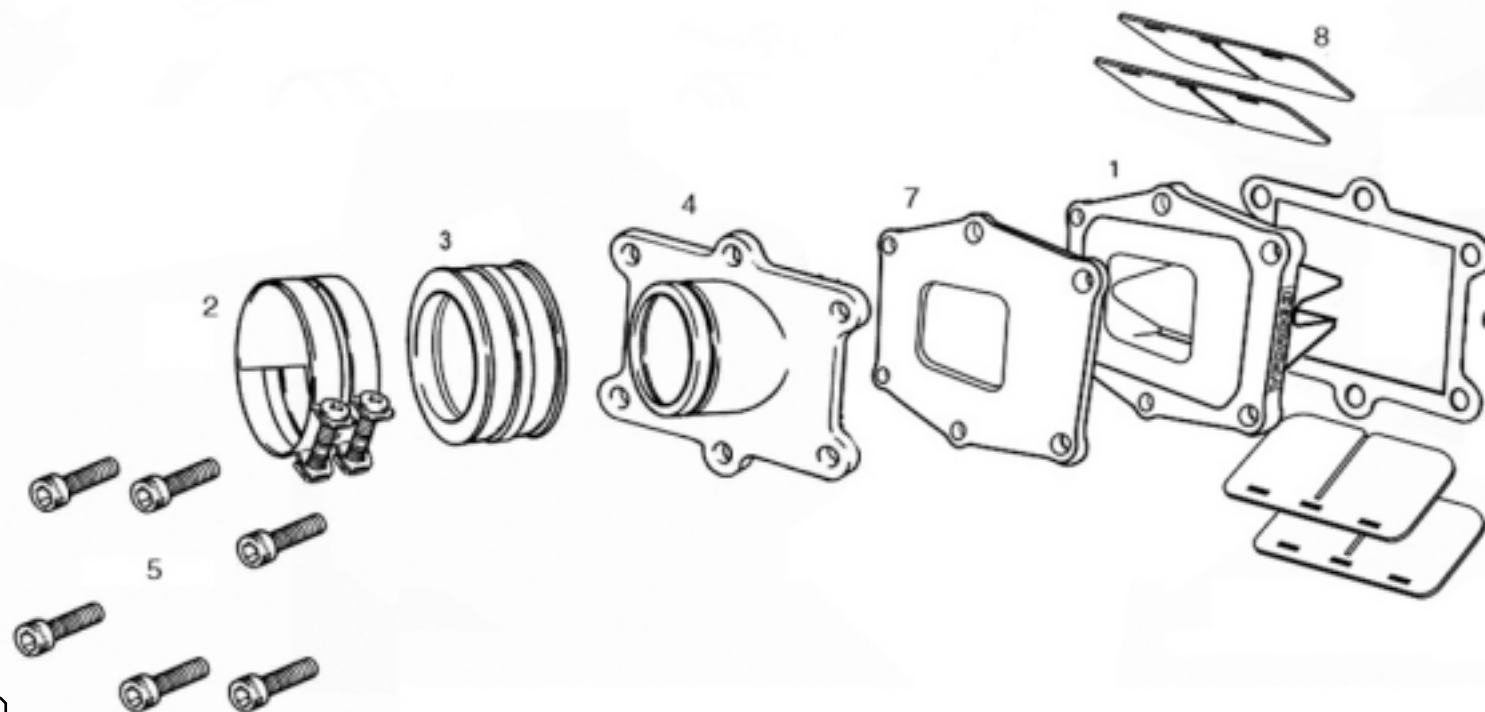

250cc. / 300cc.

Nº	DESCRIPCION / DESCRIPTION	250	300	Cant
1	CTO. CAJA DE LAMINAS / REED VALVE ASSEMBLY	ME250616021	ME250616021	1
2	ABRAZADERA CAJA LÁMINAS / REED VALVE CLAMP	MT280316132	MT280316132	2
3	GOMA CAJA DE LÁMINAS / REED VALVE RUBBER	ME250616131	ME250616131	1
4	TUBERA EURO 3 / EURO 3 REED VALVE RUBBER	ME250816135	ME250816135	1
5	TORNILLO ESPECIAL 6X25 / SPECIAL BOLT 6X25	T0206025	T0206025	6
6	JUNTA CAJA LÁMINAS CÁRTER / CRANKCASE REED VALVE GASKET	ME250644005	ME250644005	1
7	JUNTA CAJA LÁMINAS TUBERA / RUBBER REED VALVE GASKET	ME250644105	ME250644105	1
8	JUEGO LÁMINAS ADMISIÓN / REED VALVE SET	ME250616041	ME250616041	2

GASGAS

Motor 3