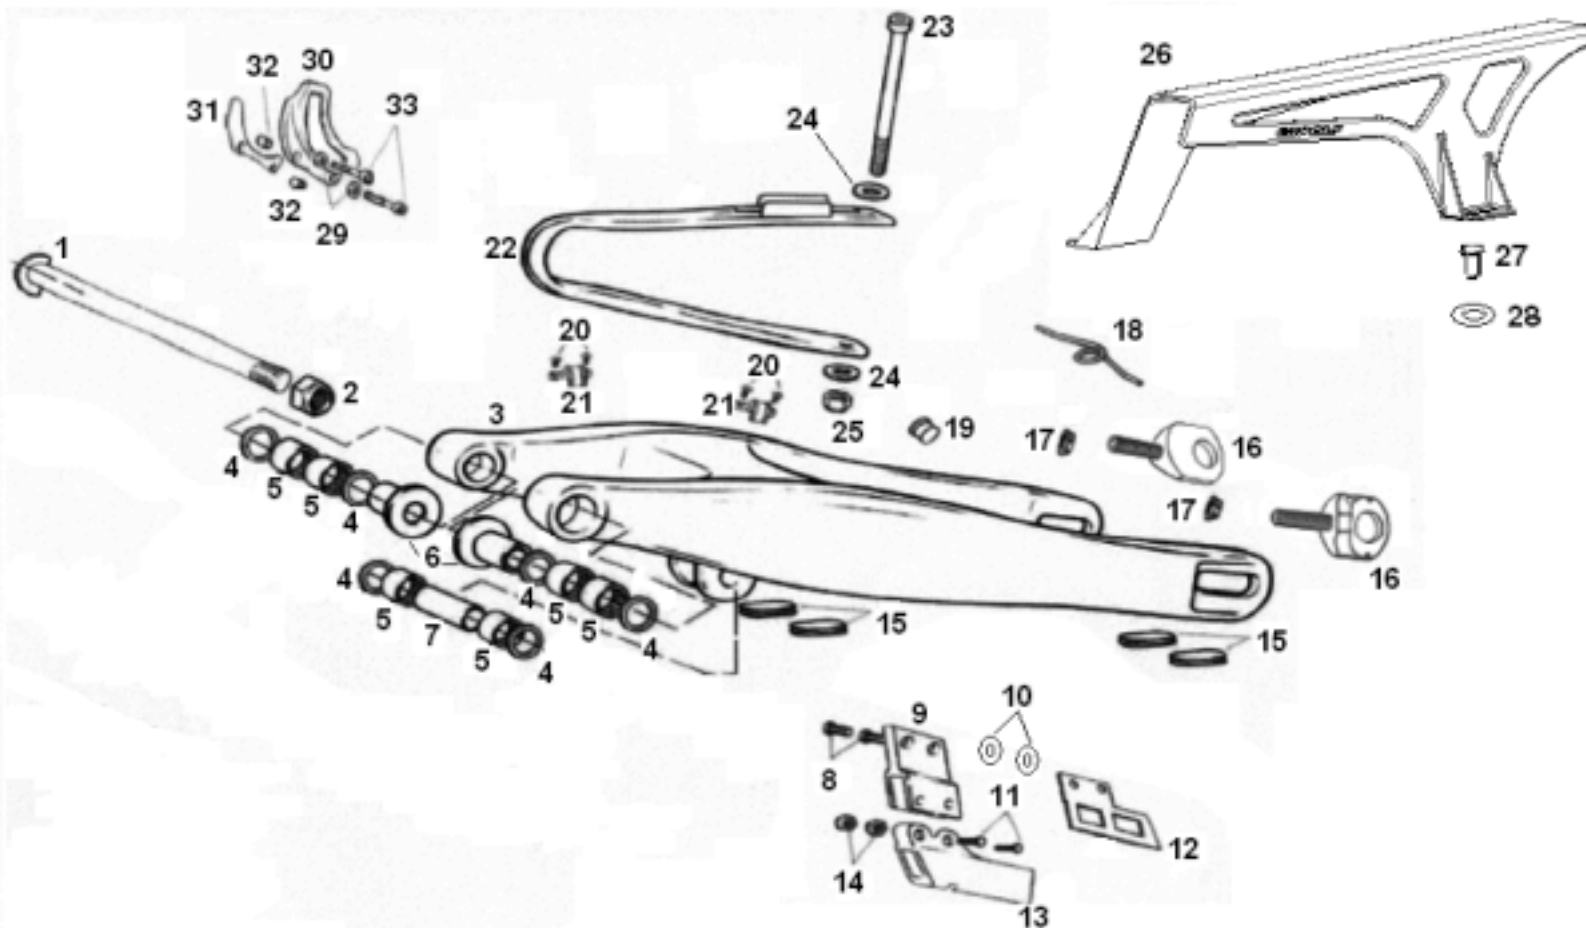

Nº	DESCRIPCION / DESCRIPTION	250	300	Cant
1	EJE BASCULANTE / SWINGARM AXLE	BE250312008	BE250312008	1
2	TUERCA / NUT	BE25612009	BE25612009	1
3	BASCULANTE / SWINGARM	BE250612002RC	BE250612002RC	1
4	TORICA 3.5X21 / O-RING 3.5X21	BE250510011	BE250510011	6
5	JAULA AGUJAS / NEEDLE BEARING	BE25614010	BE25614010	6
6	CASQUILLO BASCULANTE / SWINGARM BUSH	BE400012511	BE400012511	2
7	CASQUILLO 14X22X57 / BUSH 14X22X57	BE25612014	BE25612014	1
8	TORNILLO ALLEN 8X20 / ALLEN SCREW 8X20	T0308020	T0308020	2
9	SOPORTE GUIA CADENA / CHAIN GUIDE SUPPORT	BC250221018	BC250221018	1
10	ARANDELA PLANA 6X12X1.5 / FLAT WASHER 6X12X1.5	T4006012	T4006012	2
11	TORNILLO 6X45 / SCREW 6X45	T0206045	T0206045	2
12	PLACA REF GUIA CADENA / REINFORCEMENT PLATE FOR CHAIN GUIDE	BC250412032	BC250412032	1
13	GUIA CADENA / CHAIN GUIDE	BE420002511	BE420002511	1
14	TUERCA AUTOBLOC. M-6 / SELF-LOCK NUT M-6	T2206002	T2206002	2
15	GOMA PROTECTOR BASCULANTE / SWINGARM PROTECTION RUBBER	BE25836005	BE25836005	4
16	SENSOR RUEDA / WHEEL SENSOR	BE250418022	BE250418022	2
17	TUERCA / NUT	M01613001	M01613001	2
18	MUELLE SENSOR RUEDA TRAS. / REAR WHEEL SENSOR SPRING	BE250718122	BE250718122	1
19	TAPON BASCULANTE / SWINGARM CAP	BE250436001	BE250436001	4
20	TORNILLO ULS 5X12 / ULS SCREW 5X12	T0505012	T0505012	4
21	SUJ.LATIG.SOBRE BASC. / HOSE HOLDER	BE25612006	BE25612006	2
22	PATIN CADENA / CHAIN SLIDER	BE420502508	BE420502508	1
23	TORNILLO ALLEN 6 X 100 / ALLEN SCREW 6X100	T03060100	T03060100	1
24	ARANDELA 6X18X1.5 / WHASER 6X18X1.5	T4006018	T4006018	2
25	TUERCA AUTOBL. M-6 / SELF-LOCK NUT M-6	T2106002	T2106002	1
26	PROTECTOR CADENA / CHAIN PROTECTION	BE250328011	BE250328011	1
27	TORNILLO ULS 6X16 / ULS SCREW 6X16	T0506016	T0506016	1
28	DISTANCIADOR CUBRECADENA / CHAIN PROTECTOR SPACER	BE250720106	BE250720106	1
29	ARANDELA PLANA 6X12X1.5 / FLAT WASHER 6X12X1.5	T4006012	T4006012	2
30	PROTECTOR PIÑON PLASTICO / SPROCKET PLASTIC PROTECTOR	BE486002508	BE486002508	1
31	PLATINA PROTECTOR PIÑON / SPROCKET PLATE PROTECTOR	ME25636021	ME25636021	1
32	CASQUILLO DISTANCIADOR PIÑON / SPROCKET SPACER BUSH	ME250036019	ME250036019	2
33	TORNILLO ALLEN 6x45 / ALLEN SCREW 6X45	T0306045	T0306045	2

GASGAS

Chasis 7