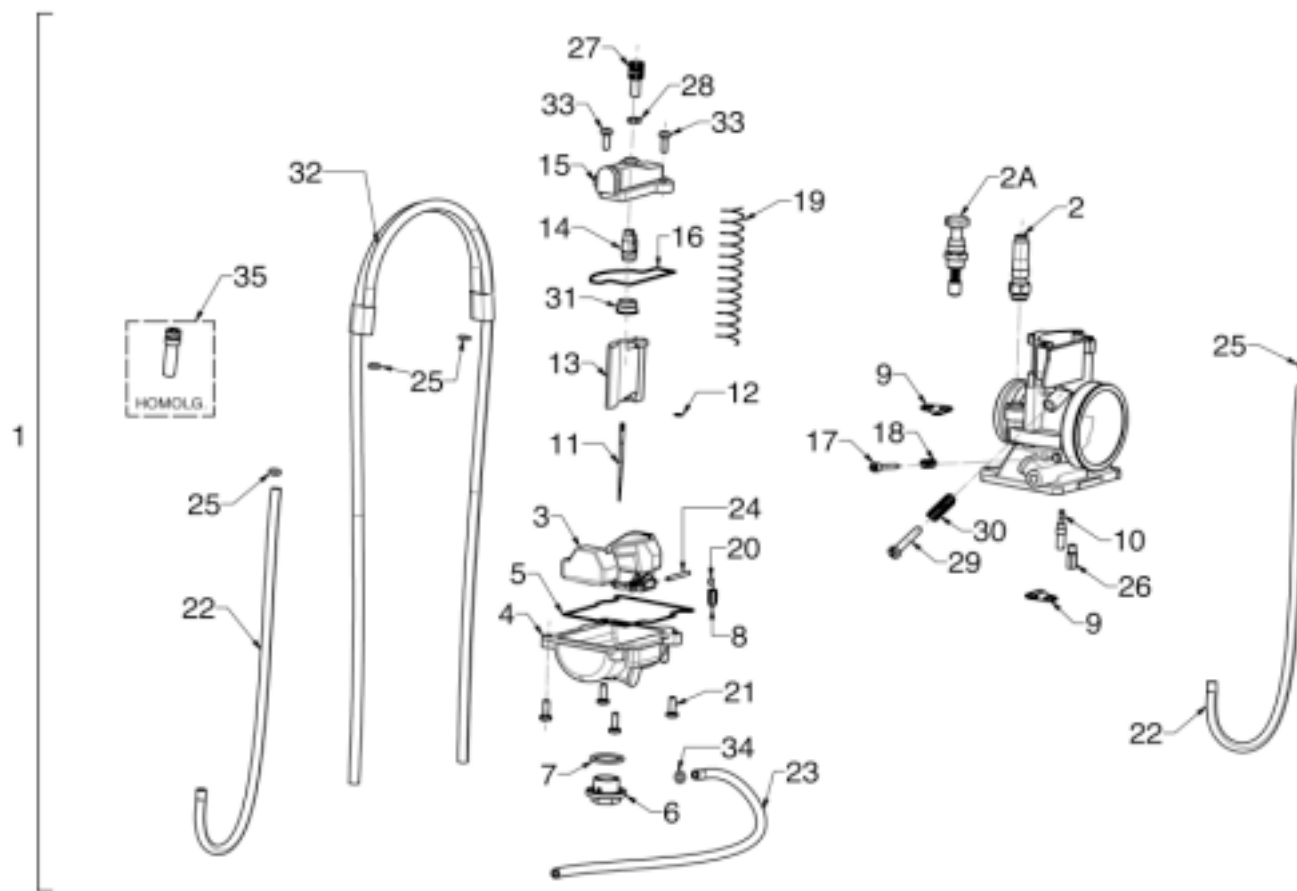

GASGAS

Motor 10

Nº	DESCRIPCION / DESCRIPTION	250	300	Cant
1	CARBURADOR KEIHIN / KEIHIN CARBURETOR	BE780002508	BE780002508	1
2	PERILLA AHOGADORA / PROTECTOR STARTER	ME25000173012	ME25000173012	1
2A	MANDO ESTARTER / COLD STARTER KNOB SET	ME25690011	ME25690011	1
3	BOYA FLOTADOR / FLOAT	ME25000183012	ME25000183012	1
4	CUBETA FLOTADOR / FLOAT BODY	ME25000193012	ME25000193012	1
5	JUNTA CUBETA FLOTADOR / FLOAT BODY GASKET	ME25000203012	ME25000203012	1
6	TAPÓN CUBETA / FLOAT BODY DRAIN CAP	ME25690015	ME25690015	1
7	TÓRICA TAPÓN CUBETA / DRAIN CAP O'RING	ME25690016	ME25690016	1
8	AGUJA FLOTADOR / FLOAT NEEDLE	ME25000213012	ME25000213012	1
9	SUJECCIÓN TUBO RESPIRADERO / AIR HOSE HOLDER	ME25000223012	ME25000223012	1
10	CHICLÉ RALENTÍ 35 / SLOW JET 35	ME25690035	ME25690035	1
10A	CHICLÉ RALENTÍ 42 / SLOW JET 42	ME25690042	ME25690042	1
11	AGUJA N1 EF / N1 EF NEEDLE	ME250190429	ME250190429	1
11A	AGUJA N1 EE / N1 EE NEEDLE	ME250290427	ME250290427	1
11B	AGUJA N1 EG / N1 EG NEEDLE	ME250290428	ME250290428	1
12	CLIP AGUJA / NEEDLE CLIP	ME25690021	ME25690021	1
13	COMPUERTA Nº 7 / THROTTLE VALVE Nº 7	ME25000233012	ME25000233012	1
14	FIJADOR AGUJA-CABLE / NEEDLE HOLDER	ME25690023	ME25690023	1
15	TAPA SUPERIOR CARBURADOR / CARBURETOR COVER	ME25000243012	ME25000243012	1
16	JUNTA TAPA CARBURADOR / CARBURETOR COVER GASKET	ME25000253012	ME25000253012	1
17	TORNILLO REGULADOR AIRE / AIR REGULATOR SCREW	ME25000263012	ME25000263012	1
18	MUELLE REGULADOR AIRE / AIR REGULATOR SPRING	ME25000273012	ME25000273012	1
19	MUELLE COMPUERTA / CARBURETOR COVER SPRING	ME25000283012	ME25000283012	1
20	CLIP NIVEL FLOTADOR / FLOAT CLIP	ME25690027	ME25690027	1
21	TORNILLO CUBETA / FLOAT BODY BOLT	ME25000293012	ME25000293012	4
22	TUBO RESPIRADERO / AIR HOSE	ME25000303012	ME25000303012	2
23	TUBO RESPIRADERO 2 / AIR HOSE 2	ME25000313012	ME25000313012	1
24	EJE FLOTADOR / FLOAT AXLE	ME25690033	ME25690033	1
25	CLIP / CLIP	ME25690034	ME25690034	4
26	CHICLÉ ALTA 175 / MAIN JET 175	ME25690175	ME25690175	1
27	TENSOR CABLE / CABLE TENSOR	ME25000323012	ME25000323012	1
28	TUERCA TENSOR CABLE / CABLE TENSOR NUT	ME25000333012	ME25000333012	1
29	TORNILLO REGULADOR RALEN. / SLOW JET ADJUSTING BOLT	ME25690038	ME25690038	1
30	MUELLE TORN. REGULADOR RALENTI / ADJUSTING BOLT SPRING	ME25690039	ME25690039	1