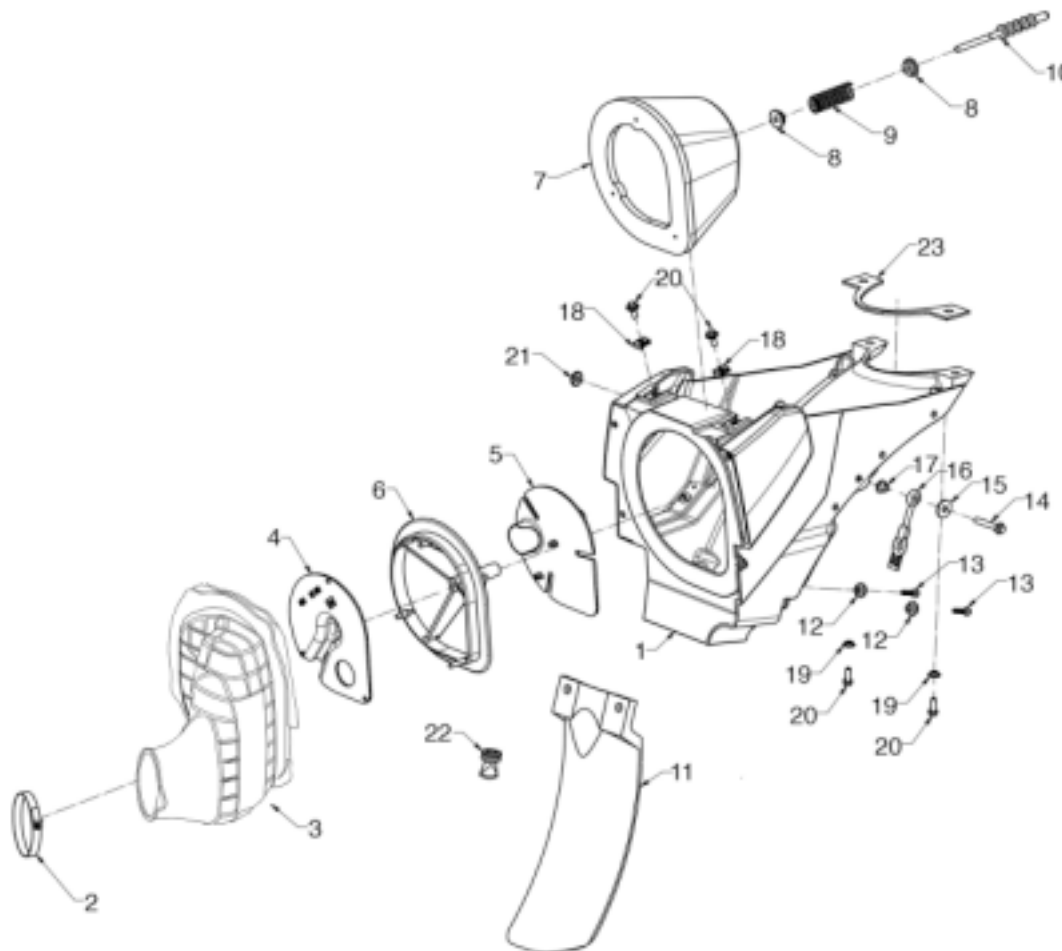

Nº	DESCRIPCION / DESCRIPTION	250	300	Cant
1	CAJA DE FILTRO 2012 / FILTER BOX 2012	ME25000113012	ME25000113012	1
2	ABRAZADERA / CLAMP	BE250328033	BE250328033	1
3	TOBERA CONEXIÓN CARBURADOR / CARBURATOR CONNECTING	BE250128017/2	BE250128017/2	1
4	RESTRICCION FILTRO AIRE DELANTERA / FRONT AIR FILTER RESTRICTION	BE798002508	BE798002508	1
5	RESTRICCION FILTRO AIRE TRASERA / REAR AIR FILTER RESTRICTION	BE798052508	BE798052508	1
6	SOPORTE FILTRO AIRE / AIR FILTER CARRIER	BE250628002	BE250628002	1
7	FILTRO AIRE / AIR FILTER	BE250728000	BE250728000	1
8	ARANDELA NYLON / NYLON WASHER	BE250728052	BE250728052	2
9	MUELLE / SPRING	BE250728051	BE250728051	1
10	VARILLA FILTRO AIRE / AIR FILTER SUPPORT	MF25000032512	MF25000032512	1
11	PROTECTOR SUSPENSION TRASERA / FENDER FOR FILTER BOX	BE25620008	BE25620008	1
12	CASQUILLO / BUSH	BE250728059	BE250728059	2
13	TORNILLO 4,5 X 20 / SCREW 4,5 X 20	BE250728058	BE250728058	2
14	TORNILLO M6 X 35 / SCREW M6 X 35	T0206035	T0206035	1
15	ARANDELA D6,5 / WASHER D6,5	T4006020	T4006020	1
16	GOMA / RUBBER	BE25636000	BE25636000	1
17	CASQUILLO / BUSH	BE25610007	BE25610007	1
18	TUERCA M5 / NUT M5	T810599990007	T810599990007	2
19	CASQUILLO / BUSH	T90052080004K	T90052080004K	4
20	TORNILLO M5 X 15	T0205015	T0205015	4
21	CASQUILLO / BUSH	BE250032060	BE250032060	1
22	VALVULA VACIADO / DRAINAGE VALVE	BT280228032	BT280228032	1
23	JUNTA / GASKET	BE90000403012	BE90000403012	1

GASGAS

Chasis 6