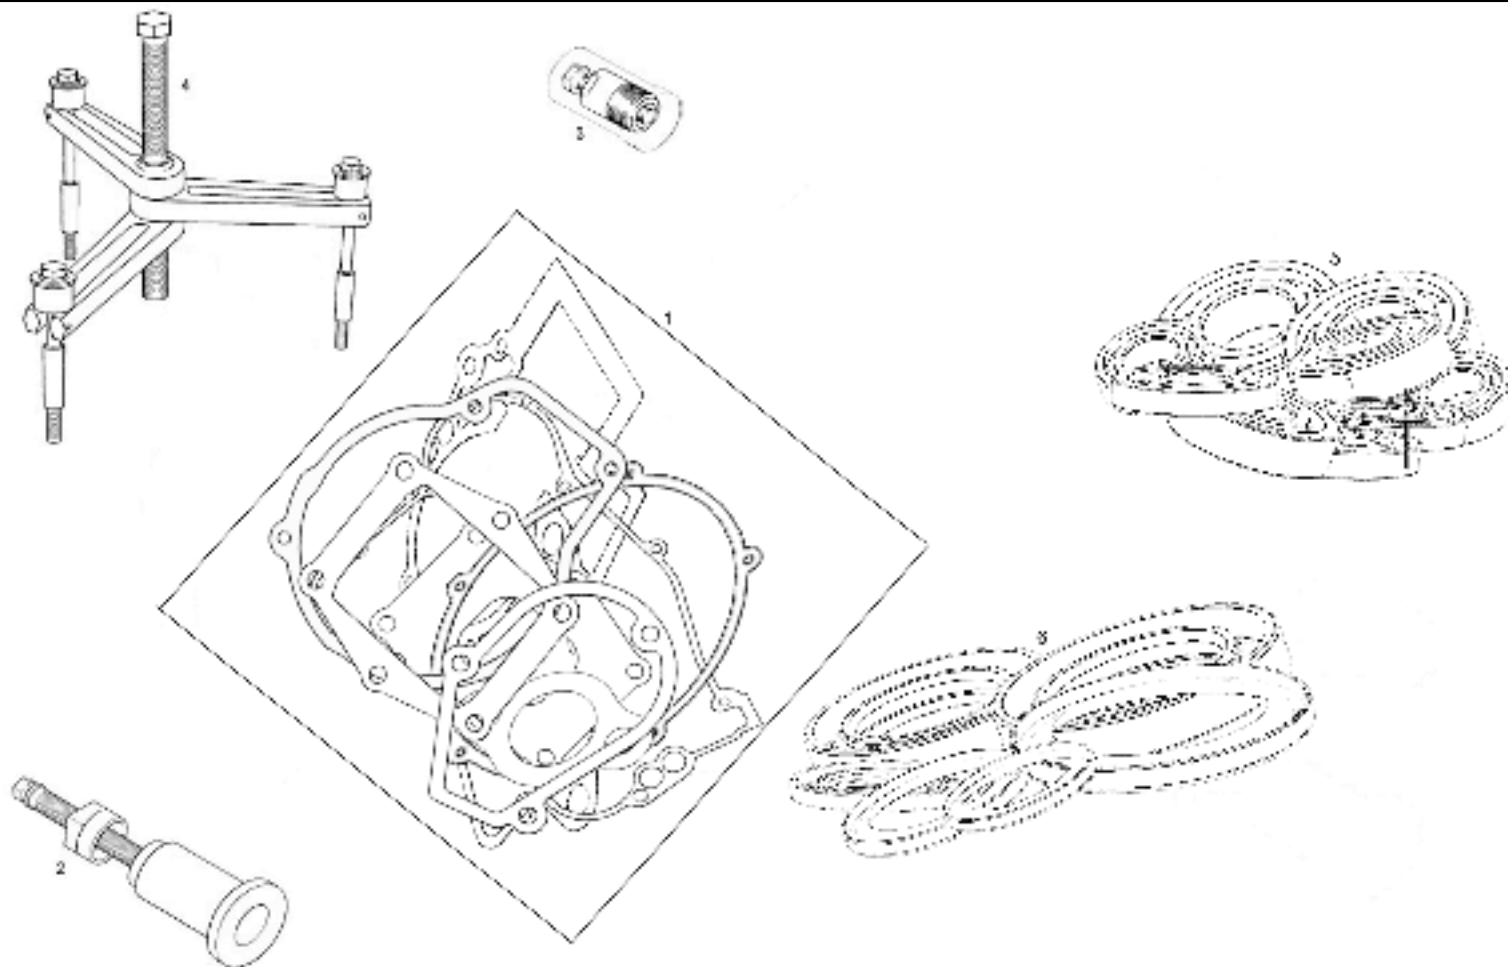

Nº	DESCRIPCION / DESCRIPTION	250	300	Cant
1	KIT DE JUNTAS MOTOR / JOINT MOTOR MEETINGS	ME250544100	ME250544100	1
2	EXTRACTOR SEMICIGÜEÑAL ENCENDIDO / SEMI CRANK SHAFT EXTRACTOR	ME25950000	ME25950000	1
3	EXTRACTOR VOLANTE KOKUSAN / KOKUSAN FLYWHEEL EXTRACTOR	ME25634045	ME25634045	1
4	EXTRACTOR CARTERES / CRANKCASE EXTRACTOR	ME25950005	ME25950005	1
5	KIT COJINETES MOTOR /MOTOR ASSEMBLY BEARINGS	ME905002510	ME905002510	1
6	KIT RETENES MOTOR /MOTOR ASSEMBLY SEALS	ME906002510	ME906002510	1

GASGAS

Motor 12