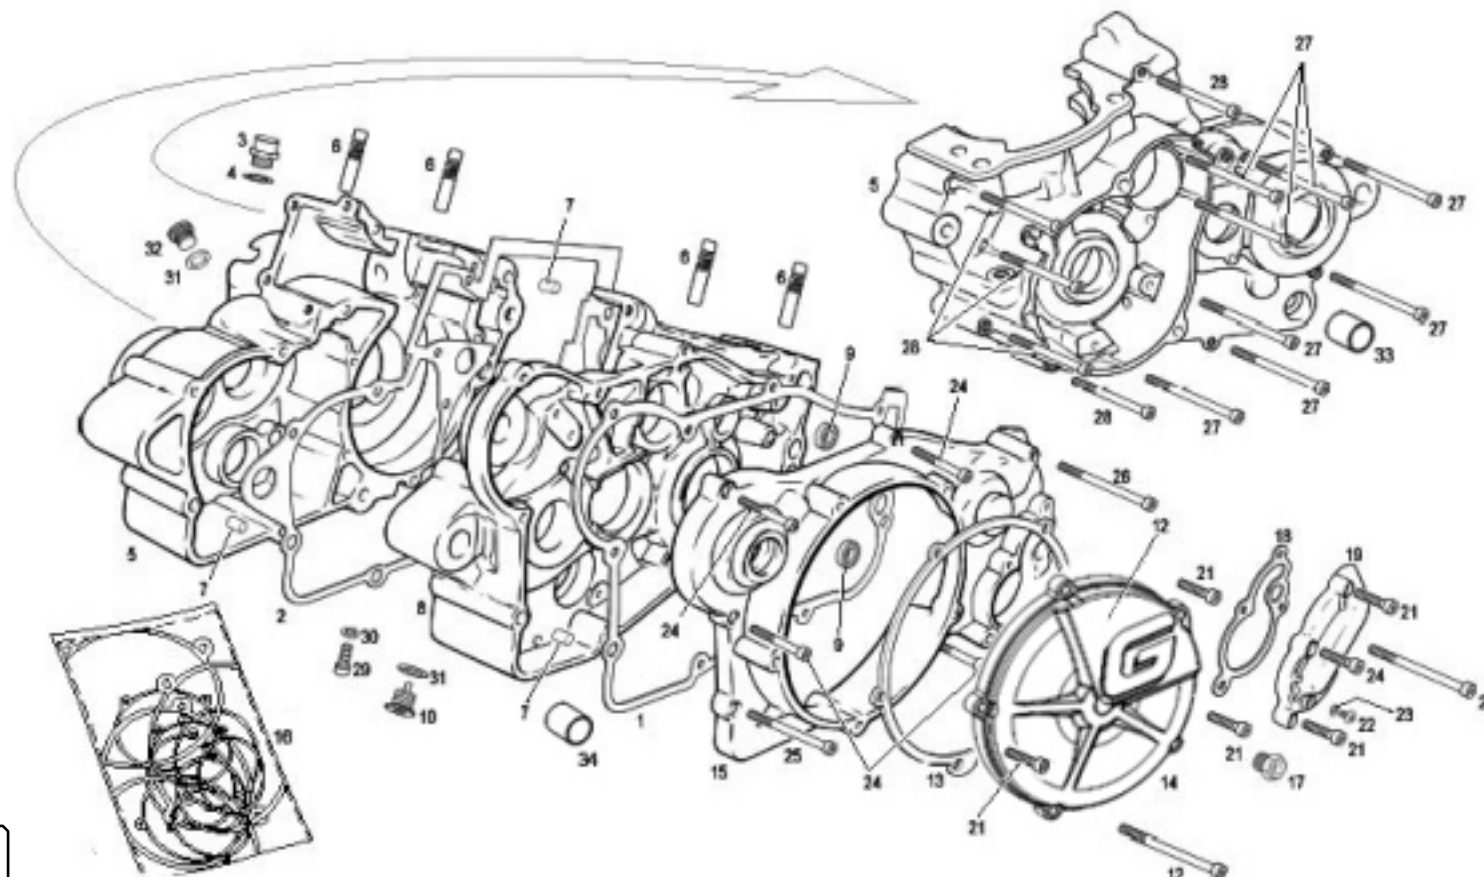

GASGAS

Motor 4

250c.c / 300c.c

Nº	DESCRIPCION / DESCRIPTION	250	300	Cant
1	JUNTA TAPA EMBRAGUE / CLUTCH COVER GASKET	ME25644002	ME25644002	1
2	JUNTA CARTER CENTRAL / CENTRAL CRANKCASE GASKET	ME90000013012	ME90000013012	1
3	RACORD ENTRADA AGUA / WATER INLET VALVE	ME25610013	ME25610013	1
4	ARANDELA FIBRA 14X20X2 RACORD ENTR. AGUA / FIBER WASHER	ME25610014	ME25610014	1
5	CÁRTER IZQUIERDO / LEFT CRANKCASE	ME110002511	ME110002511	1
6	ESPÁRRAGO CILINDRO / CYLINDER PIN	ME25616023	ME25616023	4
7	CASQUILLO CENTRADOR CARTER / CRANKCASE BUSHING	ME25610018	ME25610018	6
8	CÁRTER DERECHO / RIGHT CRANKCASE	ME100002511	ME100002511	1
9	RODAMIENTO EJE CENTRÍFUGO Y BOMBA / WATER PUMP BEARINGS	ME25616032	ME25616032	2
10	TAPÓN VACIADO ACEITE CON IMÁN / MAGNETIC OIL DRAIN PLUG	ME25610017	ME25610017	1
12	TORNILLO ESPECIAL 6X75 / SPECIAL BOLT 6X75	T0206075	T0206075	2
13	JUNTA TAPA DISCOS DIAM. 8 / DISCS COVER GASKET 8MM	ME25644003	ME25644003	1
14	TAPA DISCOS EMBRAGUE / DISCS CLUTCH COVER	ME15000003011	ME15000003011	1
15	TAPA EMBRAGUE / CLUTCH COVER	ME650002510	ME650002510	1
16	KIT JUNTAS / GASKET KIT	ME250544100	ME250544100	1
17	VISOR NIVEL ACEITE / OIL LEVEL PLUG	ME25610015	ME25610015	1
18	JUNTA TAPA BOMBA AGUA / WATER PUMP COVER GASKET	ME25944008	ME25944008	1
19	TAPA BOMBA AGUA / WATER PUMP COVER	ME570002510	ME570002510	1
20	TORNILLO ESPECIAL 6X80 CARTER / SPECIAL BOLT 6X80	T0206080	T0206080	1
21	TORNILLO 6X25 TAPA EMBRAGUE / SPECIAL BOLT 6X25	T0206025	T0206025	6
22	ULS 6X10 / ULS BOLT 6X10	T0506010	T0506010	1
23	ARANDELA FIBRA 6X10X1.5 / FIBER WASHER 6X10X1.5	T4006010	T4006010	1
24	TORNILLO ESPECIAL 6X30 / SPECIAL BOLT 6X30	T0206030	T0206030	4
25	TORNILLO ESPECIAL 6X35 / SPECIAL BOLT 6X35	T0206035	T0206035	1
26	TORNILLO ESPECIAL 6X55 / SPECIAL BOLT 6X55	T0206055	T0206055	1
27	ALLEN 6X70 / ALLEN BOLT 6X70	T0306070	T0306070	8
28	ALLEN 6X60 / ALLEN BOLT 6X60	T0306060	T0306060	5
29	ALLEN 8X14 / ALLEN BOLT 8X14	T0308014	T0308014	1
30	ARANDELA COBRE 8X12X1 / COPPER WASHER 8X12X1	T4008012	T4008012	1
31	TÓRICA 12X2 TAPÓN ACEITE / OIL CAP O'RING 2X2	MT280410030	MT280410030	2
32	TAPÓN LLENADO ACEITE / OIL FILL PLUG	M01016002	M01016002	1
33	GLACIER 1512	C200101	C200101	1
34	GLACIER 1212	BE25610009	BE25610009	1