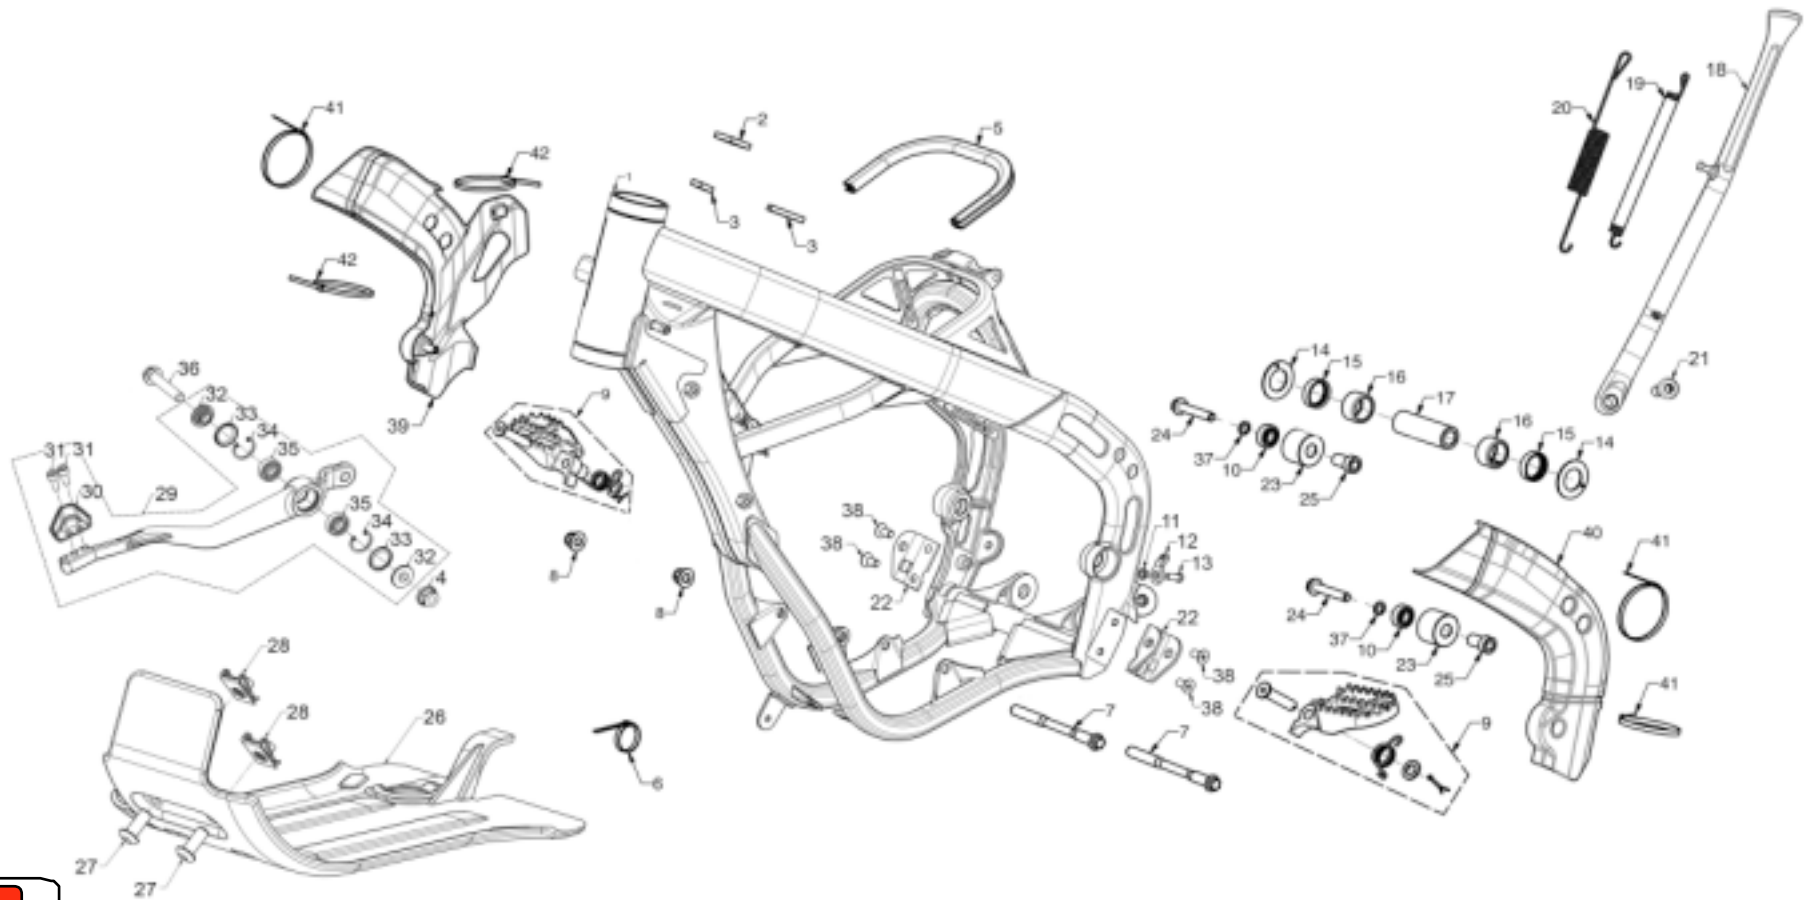

Nº	DESCRIPCION / DESCRIPTION	250	300	Cant
33	RETEN D15 / SEAL D15	C230001	C230001	2
34	ARANDELA SEEGER D19 / WASHER SEEGER D19	SE01190100109	SE01190100109	2
35	RODAMIENTO BOLAS / BALL BEARING	RD0108019006A	RD0108019006A	2
36	TORNILLO M8 X 45 / SCREW M8 X 45	T0208045	T0208045	1
37	ARANDELA ESTRIM 8 X 15 / WASHER 8 X 15	T4006512	T4006512	2
38	TORNILLO FIJACIÓN ESTRIBOS / SCREW FIXING FOOT PEGS	T0408016	T0408016	4
39	PROTECTOR LATERAL CHASIS DERECHO	BE190003013	BE190003013	1
40	PROTECTOR LATERAL CHASIS IZQUIERDO	BE190103013	BE190103013	1
41	BRIDA UNEX 2244 16/102 4,8 x 36	BE25634007	BE25634007	3
42	BRIDA NYLON 3,6 x 140	BE250022031	BE250022031	2

GASGAS

Chasis 4