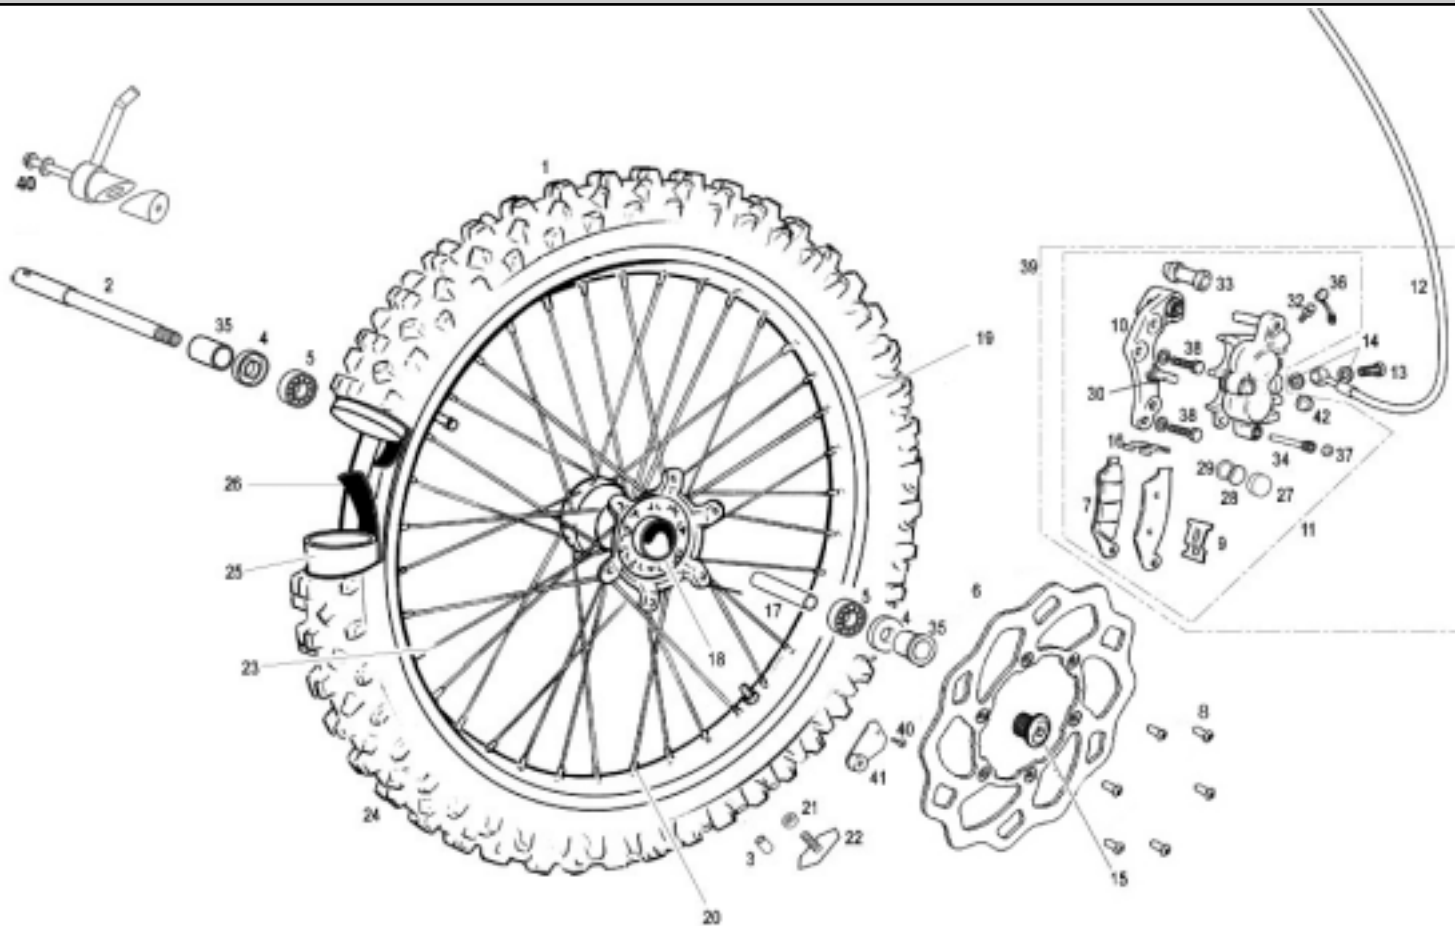

Nº	DESCRIPCION / DESCRIPTION	250	300	Cant
1	RUEDA DELANTERA (LLANTA+RADIOS+CUBO) / FRONT WHEEL (RIM+SPOKES+HUB)	BE500000CT2511	BE500000CT2511	1
2	EJE RUEDA DELANTERA / FRONT WHEEL AXIS	BC250718017	BC250718017	1
3	CASQUILLO AGARRE CUBIERTA DELANTERA / FRONT TIRE HOLDING BUSHING	BE555102510	BE555102510	1
4	RETÉN CUBO DELANTERO 30X42X7 / 30X42X7 FRONT WHEEL GASKET	BE250418057	BE250418057	2
5	COJINETE 6905 2RSR / BEARING	ME120136055	ME120136055	2
6	DISCO FRENO DELANTERO / FRONT BRAKE DISC	BE520002509	BE520002509	1
7	PASTILLAS DE FRENO DELANTERO / FRONT BRAKE PADS KIT	BE620652508	BE620652508	1
8	TORNILLO M6 X 14 / SCREW M6 X 14	T0566014	T0566014	6
9	PLATINA (A) SUJ. PASTILLAS DEL. / FRONT BRAKE PADS HOLDER BRACKET (A)	BE620112508	BE620112508	1
10	SOPORTE PINZA DELANTERO / FRONT CALIPER SUPPORT	BE620102508	BE620102508	1
11	PINZA FRENO DELANT. / FRONT BRAKE CALIPER	BE250722000	BE250722000	1
12	LATIGUILLO FRENO DELANTERO / FRONT BRAKE HOSE	BE250422002	BE250422002	1
13	RACORD SUJ. LATIGUILLO 10X1.25 / HOSE HOLDER RACORD 10X1.25	BC25722006	BC25722006	1
14	ARANDELA LATIGUILLO 10X14X1 / HOSE WASHER 10X14X1	BE25622007	BE25622007	2
15	TORNILLO EJE RUEDA DELANTERA / FRONT WHEEL AXIS BOLT	BE250718026	BE250718026	1
16	PLATINA (B) SUJ. PASTILLAS DELANT. / FRONT BRAKE PADS HOLDER BRACKET (B)	BE620122508	BE620122508	1
17	DISTANCIADOR / SPACER	BE250418058	BE250418058	1
18	CUBO RUEDA DELANTERO SEP. INT. ALUM. / FRONT WHEEL HUB	BE250418007	BE250418007	1
19	LLANTA 1,60X21 / RIM 1.60X21	BE54001R2509	BE54001R2509	1
20	TUERCA RADIO DELANTERO / FRONT SPOKE NUT	BE250218010	BE250218010	36
21	TUERCA AUTOBLOCANTE M8 BAJA / M8 NUT SELF-LOCKING LOWER	T2108001	T2108001	1
22	AGARRE CUBIERTA DELANTERA / FRONT TIRE HOLDER	BE505002509	BE505002509	1
23	RADIO DELANTERO 243X3.5 / FRONT SPOKE 243X3.5	BE542012508	BE542012508	36
24	NEUMÁTICO DELANTERO 90/90-21 / FRONT TIRE 90/90-21	BE501002511	BE501002511	1
25	CÁMARA DELANTERA / FRONT AIR HOSE	BE502002511	BE502002511	1
26	PROTECTOR BANDA DELANTERA / FRONT RIM BAND	BE503002511	BE503002511	1
27	KIT REPARACIÓN PISTONES / PISTON REPARATION SET	BE620422508	BE620422508	4
32	KIT SANGRADOR / BLEEDER SET	BE620602508	BE620602508	1
33	PROTEC. TORNILLO PINZA FRENO DEL. / FRONT BRAKE CALIPER BOLT PROT.	BE620682508	BE620682508	1
35	CASQUILLO RUEDA DELANTERA / FRONT WHEEL BUSHING	BC250418019	BC250418019	2
39	CTO. FRENO DELANTERO PURGADO / FRONT BRAKE SET	BE250422108	BE250422108	1
40	TIRADOR EJE DELANTERO / FRONT AXLE PULLER	BE536002511	BE536002511	1
41	TORNILLO M4 x 10 / SCREW M4 x 10	T0554010N	T0554010N	1
42	IMAN / MAGNET	BP120734008CT	BP120734008CT	1

GASGAS

Chasis 12