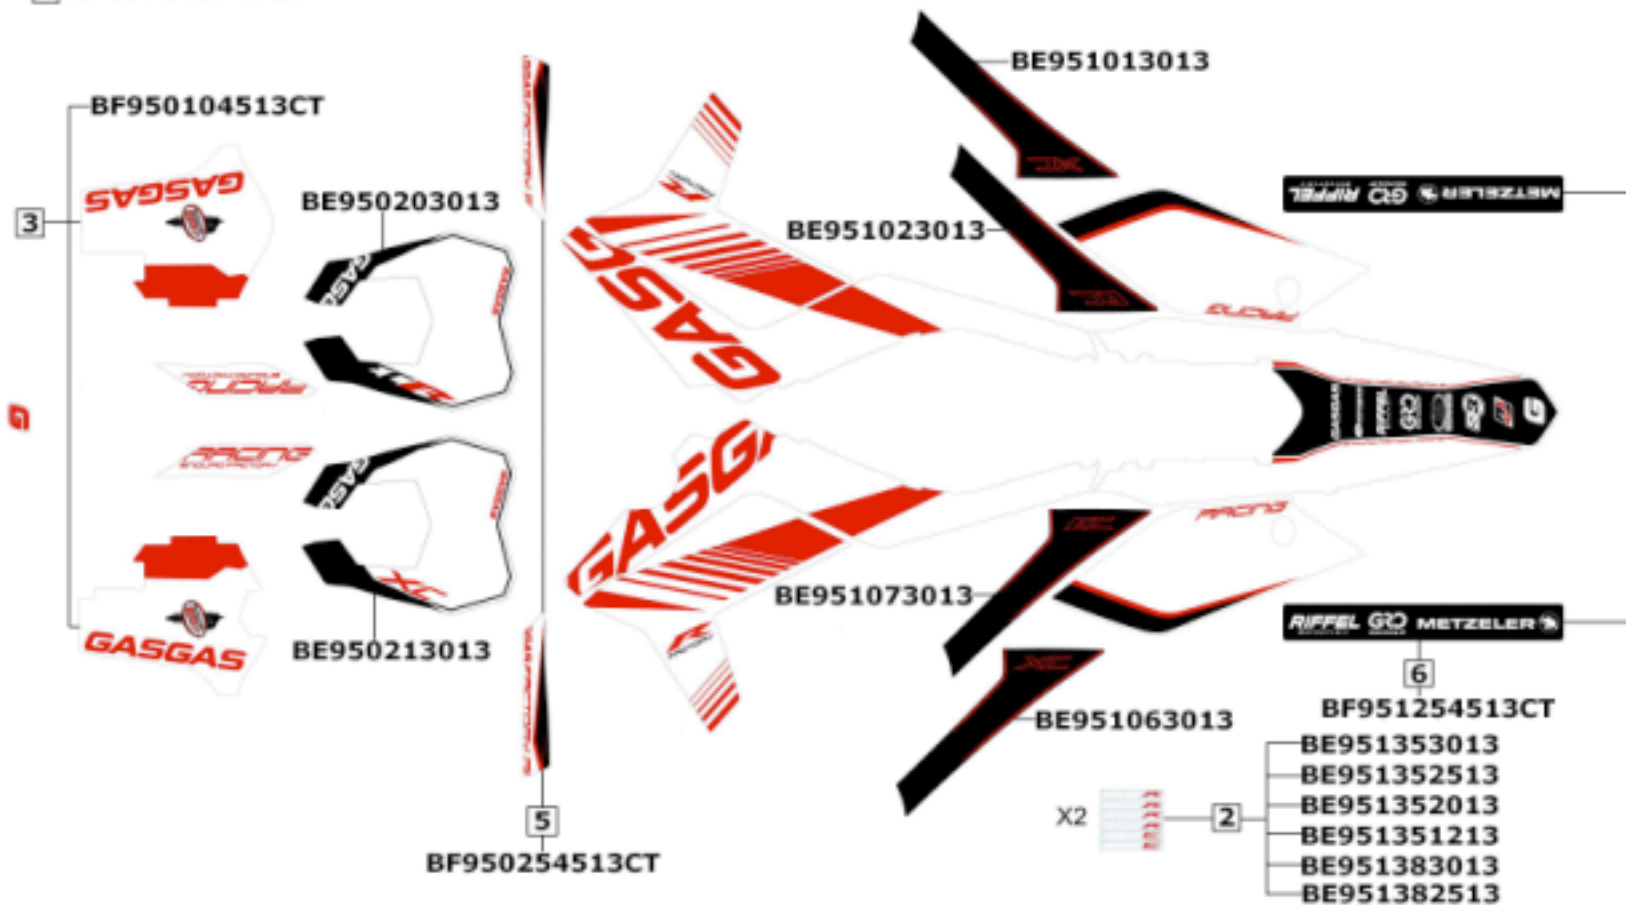

1-BE950013013CT

Nº	DESCRIPCION / DESCRIPTION	250		Cant.
1	KIT ADH. RACING 2013		BE950013013CT	1
2a	ADH.CILINDRADA 300 2013		BE951353013	2
2b	ADH.CILINDRADA 250 2013		BE951352513	2
2c	ADH.CILINDRADA 200 2013		BE951352013	2
2d	ADH.CILINDRADA 300 ELECTRICA 2013		BE951383013	2
2e	ADH.CILINDRADA 250 ELECTRICA 2013		BE951382513	2
2f	ADH.CILINDRADA 125 2013		BE951351213	2
3	KIT ADH. HORQUILLA 2013		BE950104513CT	1
4A	ADH. FARO RACING 2013		BE950203013	1
4B	ADH. FARO XC 2013		BE950213013	1
5	ADH. PARAMANOS		BF950254513CT	1
6	KIT ADH.BASCULANTE 2013		BF951254513CT	1
7a	ADH.PROTECCION CAJA FITRO IZQUIERDO RACING 2013		BE951073013	1
7b	ADH.PROTECCION CAJA FITRO IZQUIERDO XC 2013		BE951063013	1
7c	ADH.PROTECCION CAJA FITRO DERECHO RACING 2013		BE951023013	1
7d	ADH.PROTECCION CAJA FITRO DERECHO XC 2013		BE951013013	1

GASGAS

Chasis 16