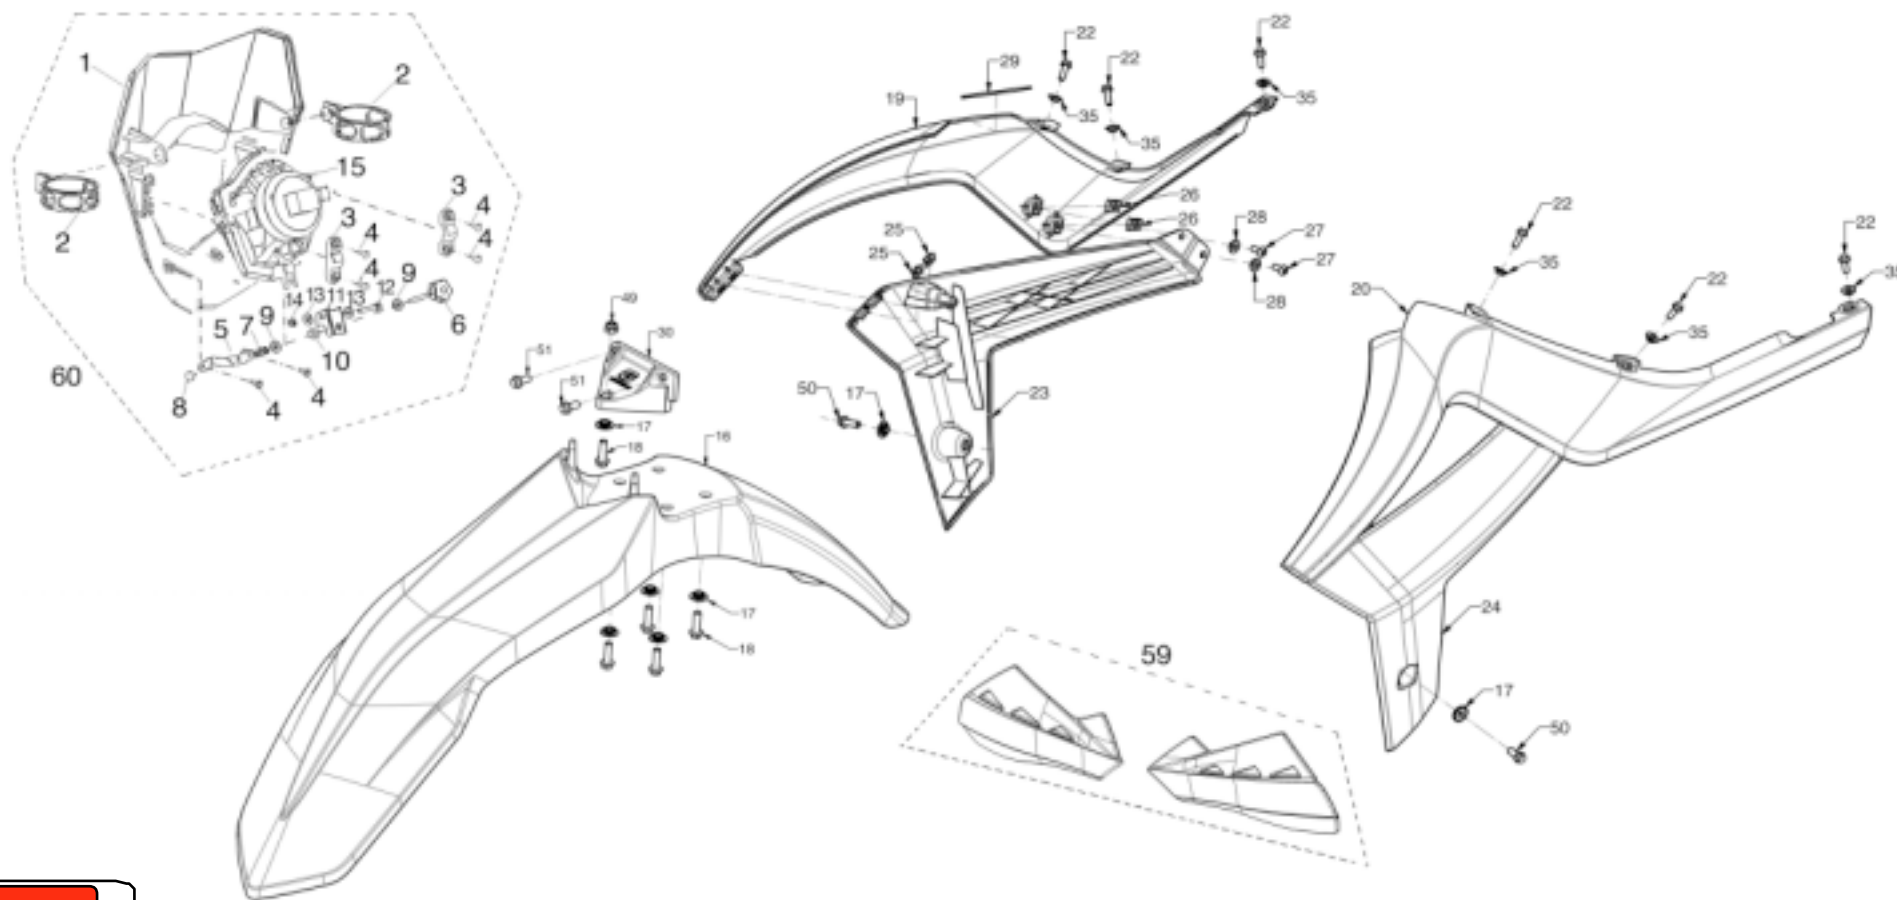

Nº	DESCRIPCION / DESCRIPTION	250	300	Cant
1	MASCARA PORTAFAROS BLANCO 2012 / HEAD LIGHT WHITE MASK 2012	BE905003013	BE905003013	1
2	GOMA SUJETA FARO / MASK RUBBER	BE25635015	BE25635015	2
3	SOPORTE FARO BLANCO 2012 / HEAD LIGHT HOLDER WHITE 2012	BE905102511	BE905102511	2
4	TORNILLO 4 X 12 / SCREW 4 X 12	T0804012	T0804012	6
5	CHAPA REGULACION FARO / HEAD LIGHT ADJUSTER PLATE	BE90000033012	BE90000033012	1
6	TORNILLO REGULACION FARO / HEAD LIGHT ADJUSTER SCREW	BE35000013012	BE35000013012	1
7	MUELLE / SPRING	BX250020026	BX250020026	1
8	TUERCA M5 / NUT M5	T2105000	T2105000	1
9	ARANDELA D5 / WASHER D5	T4005012	T4005012	2
10	CASQUILLO / BUSH	T90055100006M	T90055100006M	1
11	PLACA / PLATE	EE20000013012	EE20000013012	1
12	TORNILLO ALLEN M4 X 25 / ALLEN SCREW M4 X 25	T0304025	T0304025	1
13	ARANDELA D4 / WASHER D4	T4004012	T4004012	2
14	TUERCA M4 / NUT M4	T2104000	T2104000	1
15	OPTICA FARO DELANTERO / HEAD LIGHT	EE200002511	EE200002511	1
16	GUARDABARROS DELANTERO BLANCO 2012 / FRONT FENDER WHITE 2012	BE910003013	BE910003013	1
17	CASQUILLO / BUSH	BE250032060	BE250032060	5
18	TORNILLO M6 X 20 / SCREW M6 X 20	T0206020	T0206020	5
19	TAPA RADIADOR SUP. DER. 2013 / UPPER RIGHT RADIATOR COVER 2013	BE915053013	BE915053013	1
20	TAPA RADIADOR SUP. IZQ. 2013 / UPPER LEFT RADIATOR COVER RED 2013	BE920053013	BE920053013	1
21	CASQUILLO / BUSH	BE873033013	BE873033013	1
22	TORNILLO M5 X 16 / SCREW M5 X 16	T0505016	T0505016	6
23	TAPA RADIADOR INF. DER. BLANCA 2012 / LOWER RIGHT RADIATOR COVER WHITE 2012	BE915103013	BE915103013	1
24	TAPA RADIADOR INF. IZQ. BLANCA 2012 / LOWER LEFT RADIATOR COVER WHITE 2012	BE920103013	BE920103013	1
25	GRAPA FIJACION TAPAS / FIXING CLAMP	BE35000083012	BE35000083012	4
26	TUERCA / NUT	BX250020029	BX250020029	4
27	TORNILLO 4.8 X 13 / SCREW 4.8 X 13	T0606013	T0606013	4
28	ARANDELA D5 / WASHER D5	T4005012	T4005012	4
29	TIRA GOMA ADHESIVA / ADHESIVE RUBBER TAPE	BE10000553012	BE10000553012	2
30	TIRANTE GUARDABARROS DELANTERO MY12	BE90000463012	BE90000463012	1

GASGAS

Chasis 3