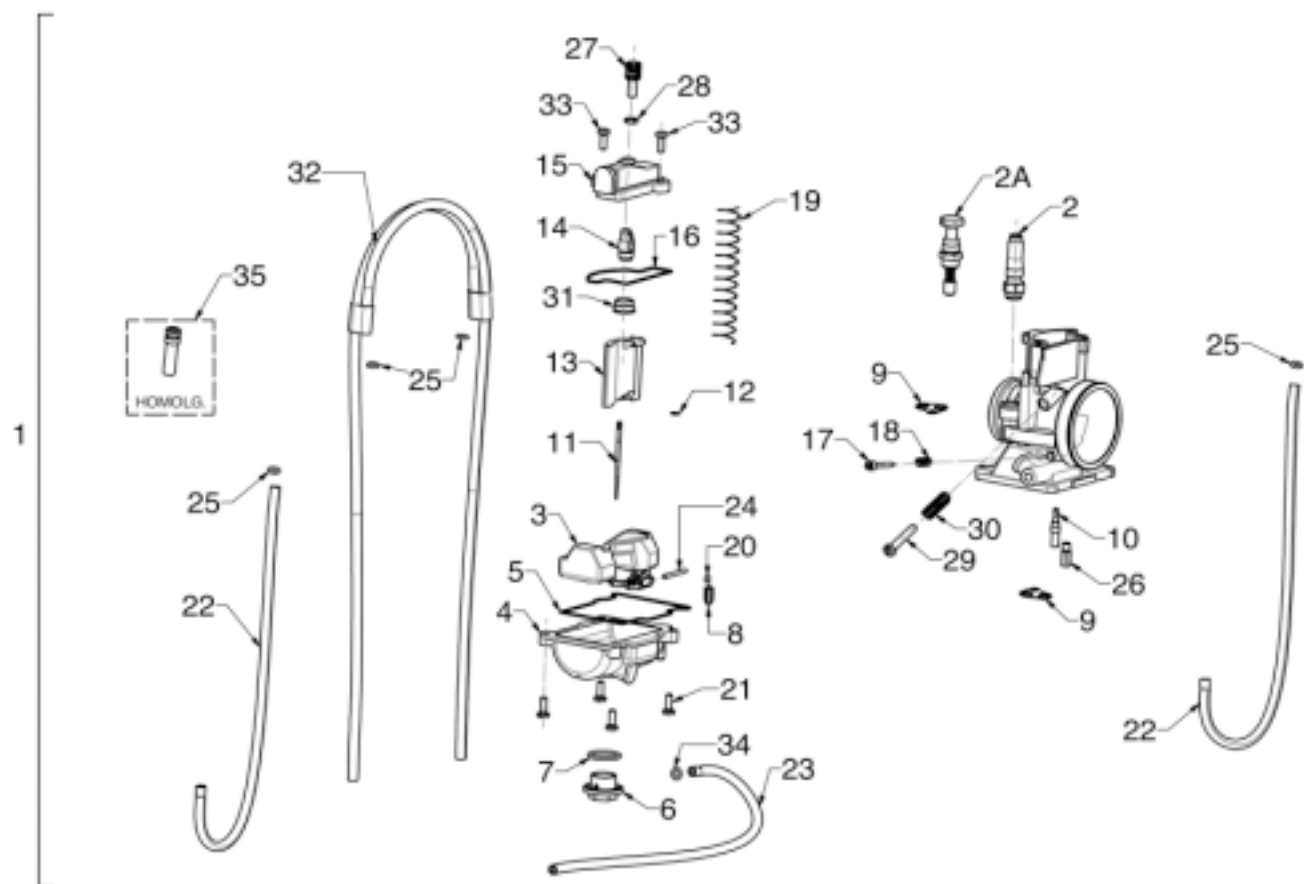

Nº	DESCRIPCION / DESCRIPTION	250	300	Cant
31	CASQUILLO MUELLE COMPUERTA / COVER SPRING BUSHING	ME25690040	ME25690040	1
32	TUBO VENTILACIÓN / BOWL VENT PIPE	ME25000343012	ME25000343012	1
33	TORNILLO TAPÓN COMPUERTA / CARBURATOR COVER SCREW	ME25000353012	ME25000353012	2
34	CLIP TUBO RESPIRADERO 2 / CLIP FOR AIR HOSE 2	ME25000363012	ME25000363012	1
35	TOPE MANDO DE GAS / STOP THROTTLE CABLE	ME250690010	ME250690010	1

GASGAS

Motor 11