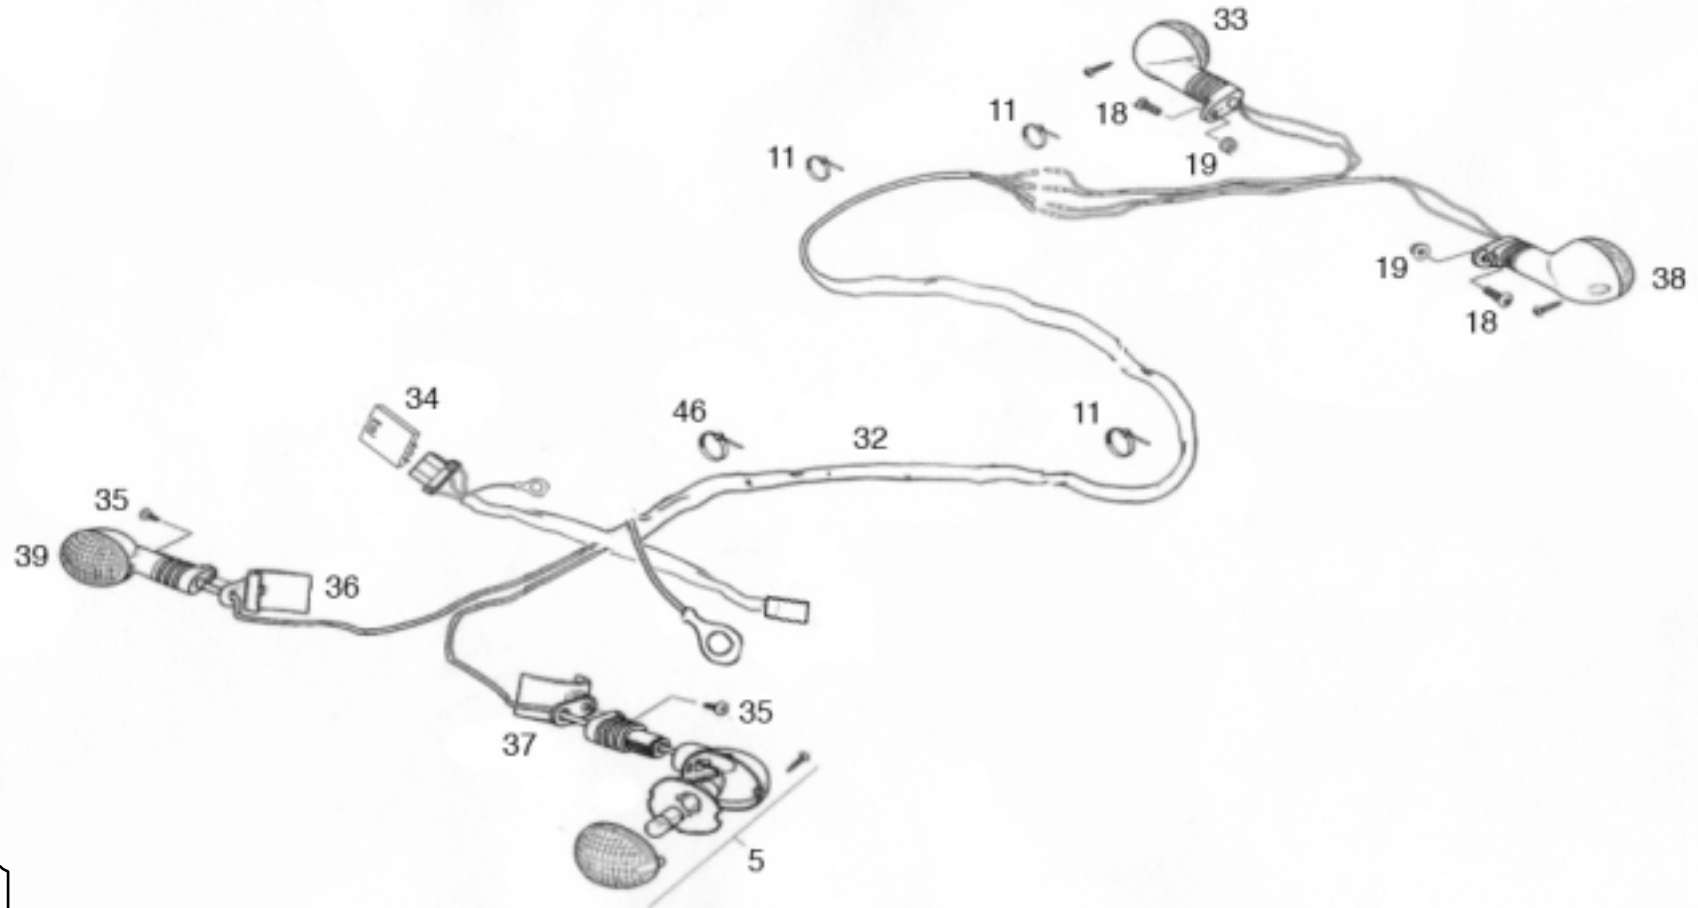

Nº	DESCRIPCION / DESCRIPTION	250	300	Cant.
32	INSTALACIÓN INTERMITENTES / INDICATOR INSTALLATION	EE10000023012	EE10000023012	1
33	INTERMITENTE DERECHO TRASERO / RIGHT REAR INDICATOR	BE250634021	BE250634021	1
34	CAJA INTERMITENCIAS / INTERMITENT BOX	EE201752509	EE201752509	1
35	TORNILLO CHAPA / SPECIAL SCREW	T0706316	T0706316	2
36	SOPORTE INTERMITENTE DEL. DER. / RIGHT FRONT INDICATOR HOLDER	BE250134017	BE250134017	1
37	SOPORTE INTERMITENTE DEL. IZDO / LEFT FRONT INDICATOR HOLDER	BE250134020	BE250134020	1
38	INTERMITENTE IZQUIERDO TRASERO / LEFT REAR INDICATOR	BE250634022	BE250634022	1
39	INTERMITENTE DERECHO DELANTERO / RIGHT FRONT INDICATOR	BE250634018	BE250634018	1
40	SOPORTACABLES / WIRING HOLDER	EE10000083012	EE10000083012	6
41	MUELLE SUJECCIÓN CABLES / WIRING HOLDER SPRING	EE10000093012	EE10000093012	1

GASGAS

Chasis 2