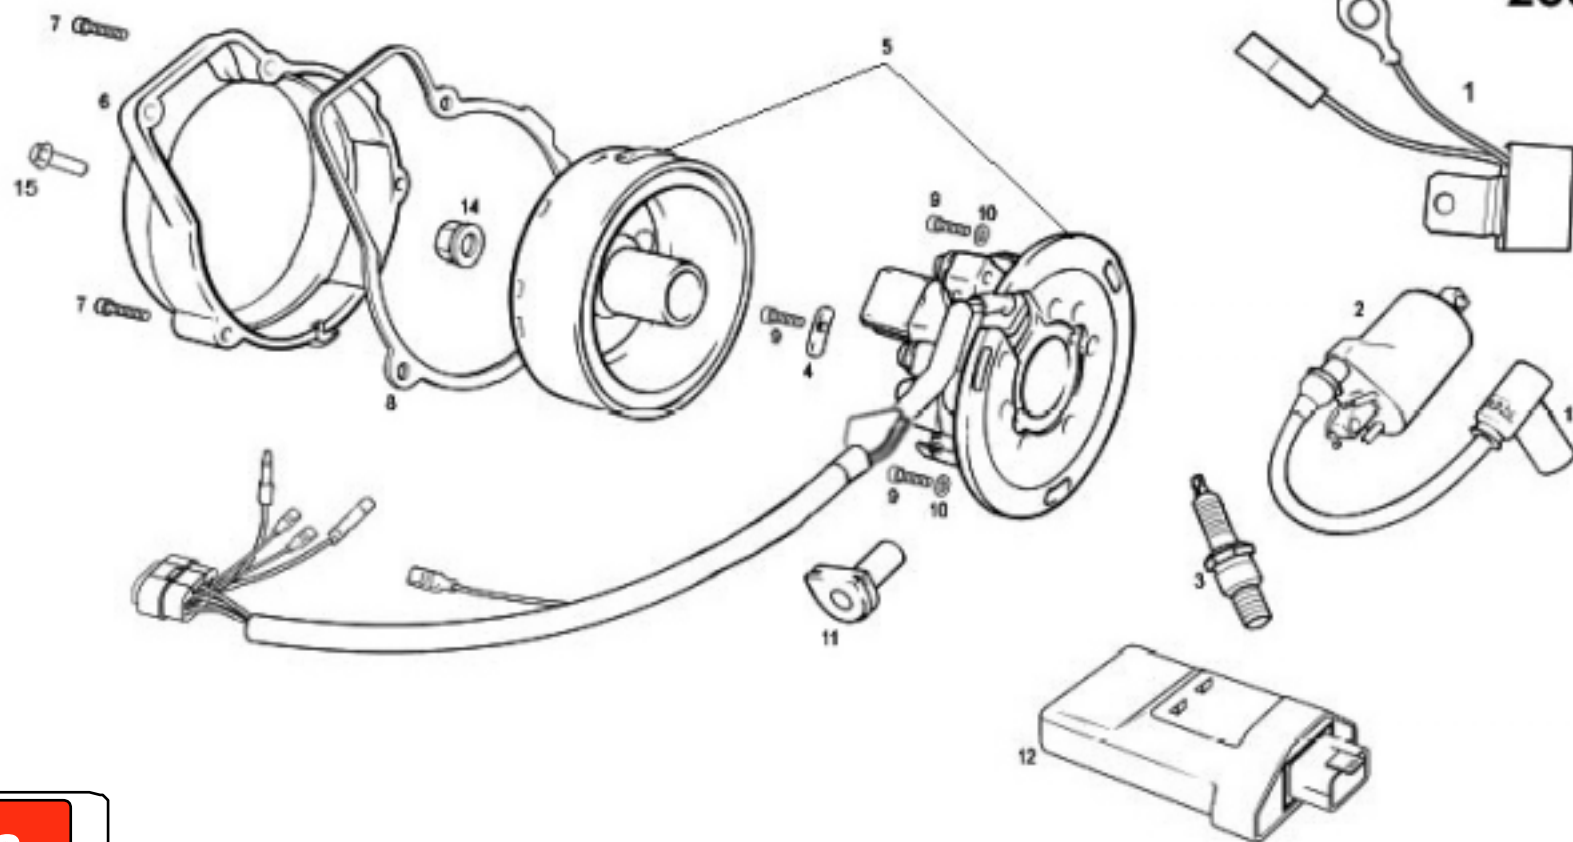

250cc. / 300cc.

Nº	DESCRIPCION / DESCRIPTION	250	300	Cant
1	REGULADOR ALTERNADOR / ALTERNATOR REGULATOR	L300031	L300031	1
2	BOBINA / IGNITION COIL	ME250434006	ME250434006	1
3	BUJÍA / SPARK PLUG	ME25934000	ME25934000	1
4	CENTRAJE ENCENDIDO / IGNITION CENTRER	ME25934025	ME25934025	1
5	VOLANTE MAG. KOKUSAN FP-8009 MULTISPARK / FP-8009 IGNITION COMP.	EE10000033012	EE10000033012	1
6	TAPA ENCENDIDO PLÁSTICO / PLASTIC IGNITION COVER	ME250510004	ME250510004	1
7	TORNILLO ESPECIAL 6X40	T0206040	T0206040	3
8	JUNTA TAPA VOLANTE / IGNITION COVER GASKET	ME250544004	ME250544004	1
9	ALLEN 5X20 / ALLEN BOLT 5X20	T0305020	T0305020	3
10	ARANDELA PLANA 5X12X1,5 / PLAIN WASHER 5X12X1.5	T4005012	T4005012	3
11	TAPÓN GOMA ENCENDIDO / IGNITION RUBBER CAP	ME25934014	ME25934014	1
12	CDI / CDI	EE511003013CT	EE511003013CT	1
13	PIPA BUJÍA / SPARK PLUG CAP	BE25934000	BE25934000	1
14	TUERCA M12 X 125 / NUT M12 X 125	MFS400134011	MFS400134011	1
15	TORNILLO ESPECIAL 6X25	TO206025	TO206025	1

GASGAS

Motor 6