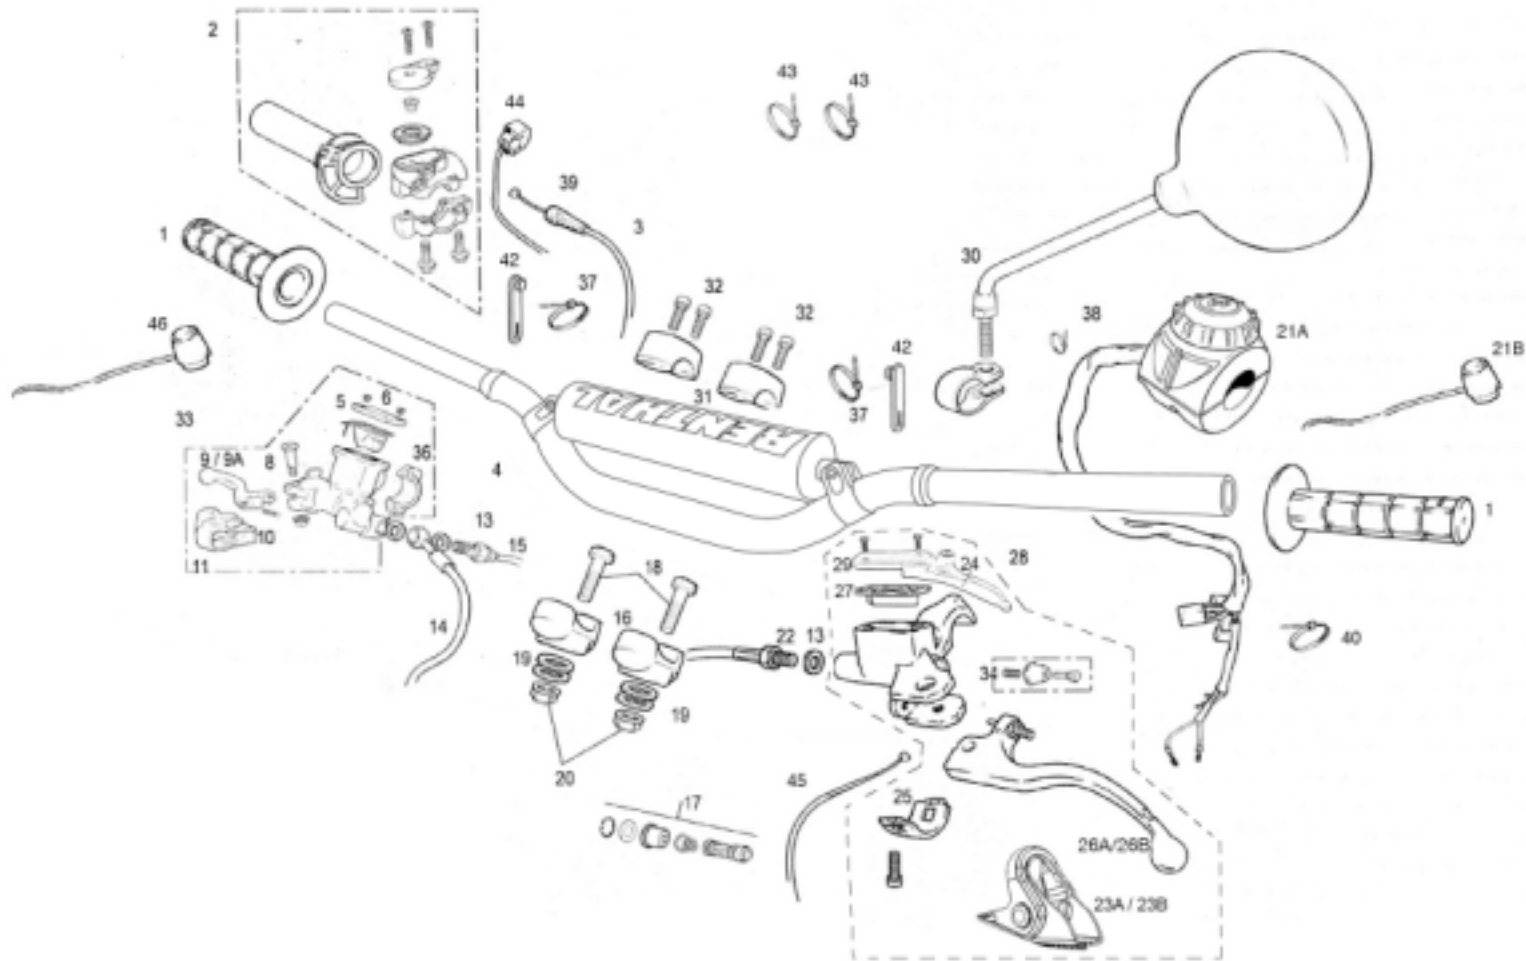

**MANILLAR
HANDLEBAR**

GASGAS

EC/ 2013

1

Nº	DESCRIPCION / DESCRIPTION	250	300	Cant
1	JUEGO DE EMPUÑADURA RED-BLACK PRO GRIP CA0799 / HANDLEBAR PRO GRIP CA0799	BE26100N3010	BE26100N3010	1
2	PUÑO DE GAS / TWIST GRIP	BE25724007	BE25724007	1
3	CABLE DE GAS / THROTTLE CABLE	BE785002509	BE785002509	1
4	MANILLAR RENTHAL RACING 2010 / STEERING RENTHAL HANDLEBAR 2010	BE25000R2510	BE25000R2510	1
5	TAPA BOMBA FRENO / BRAKE PUMP COVER	BC25922210	BC25922210	1
6	TORNILLO TAPA BOMBA / BRAKE PUMP SCREW	BC25922217	BC25922217	2
7	GOMA ANTIESPUMANTE / NO-FOAM RUBBER	BC25922216	BC25922216	1
8	TORNILLO ESPECIAL / SPECIAL SCREW	BC25922212	BC25922212	1
9A	MANETA FRENO TT 250 / FRONT BRAKE TT 250	BC250022045R	BC250022045R	1
10	TENSOR MANETA BOMBA / PUMP LEVER TENSOR	BC25922218	BC25922218	1
11	GUARDAPOLVO / DUST COVER	BC25922213	BC25922213	1
13	ARANDELA LATIGUILLO 10X14X1 / HOSE WASHER 10X14X1	BE25622007	BE25622007	3
14	LATIGUILLO FRENO DEL / BRAKE HOSE FRONT	BE250422002	BE250422002	1
15	INTERRUPTOR STOP BOMBA / PUMP STOP SWITCH	BE250334003	BE250334003	1
16	BRIDA SUJECIÓN MANILLAR INFERIOR / HANDLEBAR CLAMP (LOWER)	BE250614013	BE250614013	2
17	KIT PISTÓN BOMBA FRENO "A" / "A" BRAKE PUMP PISTON KIT	BC25922219	BC25922219	1
18	*TORNILLO ESPECIAL 10X45 / 10X45 SPECIAL BOLT	T0201045	T0201045	2
19	DISTANCIADOR BRIDA INFERIOR MANILLAR EC2003 / CLAMP HANDLEBAR SPACER	BE250314035	BE250314035	4
20	TUERCA CILINDRO 8.8 ESP. 10/150C13 / NUT CYLINDER M10	M01613001	M01613001	2
21A	CONMUTADOR LUZ / LIGHT SWITCH	EE10000043012	EE10000043012	1
21B	INTERRUPTOR LUZ RACING / RACING LIGHT SWITCH	EE602002511	EE602002511	1
22	LATIGUILLO EMBRAGUE / CLUTCH HOSE	BE250522003	BE250522003	1
23A	GUARDAPOLVO PARA LEVA / CAP FOR CHOCKE	BE45000083011	BE45000083011	1
23B	GUARDAPOLVO / CAP	BE45000093011	BE45000093011	1
24	LEV A STARTER / STARTER LEVER	BE45000073011	BE45000073011	1
25	BRIDA SUJECIÓN / MOUNTING BRACKET	BE45000063011	BE45000063011	1
26A	MANETA EMBRAGUE CORTA / SHORT CLUTCH LEVER	BE45000023011	BE45000023011	1
26B	MANETA EMBRAGUE LARGA / LONG CLUTCH LEVER	BE45000033011	BE45000033011	1
27	MEMBRANA DEPÓSITO / RESERVOIR MEMBRANE	BE45000103011	BE45000103011	1
28	BOMBA EMBRAGUE HIDRÁULICO / HYDRAULIC CLUTCH PUMP	BE45000013011	BE45000013011	1
29	KIT TAPA BOMBA EMBRAGUE / CLUTCH PUMP COVER KIT	BE45000003011	BE45000003011	1
30	ESPEJO RETROVISOR / REAR-VIEW MIRROR	L300760	L300760	2
31	BRIDA SUJECIÓN MANILLAR SUPERIOR / HANDLEBAR CLAMP (UPPER)	BE250614012	BE250614012	2
32	TORNILLO SUJECIÓN BRIDA MANILLAR 8x30 / CLAMP SCREW 8x30	T0308030	T0308030	4

GASGAS

Chasis 1