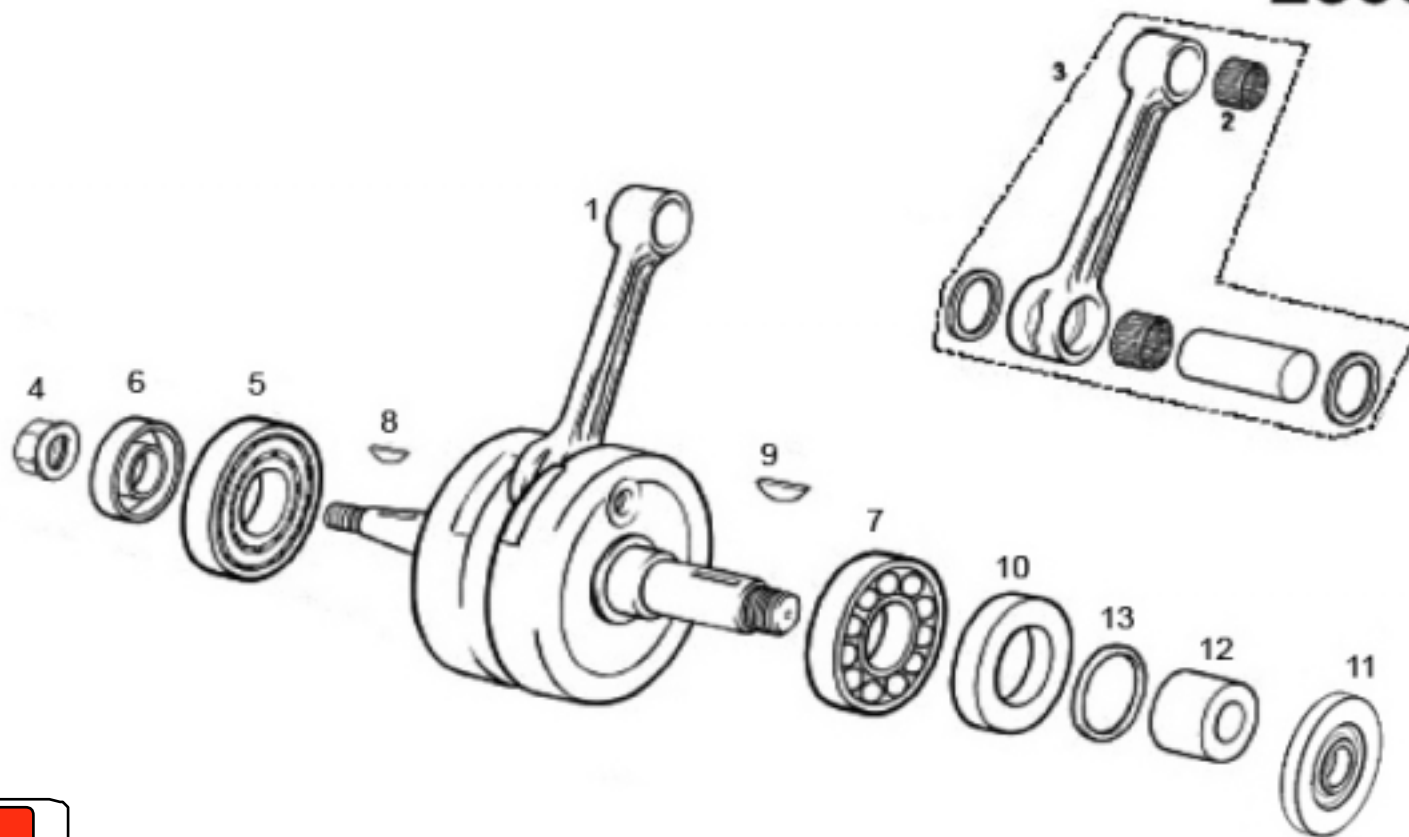

250cc. / 300cc.

Nº	DESCRIPCION / DESCRIPTION	250	300	Cant
1	CTO. CIGÜEÑAL / CRANKSHAFT ASSEMBLY	ME250212000	ME250212000	1
2	RODAMIENTO 18X22X22 PIE BIELA / ROD BEARING	ME25616035	ME25616035	1
3	CTO. BIELA / ROD SET	ME25612100	ME25612100	1
4	TUERCA CON ARANDELA / NUT WITH WASHER	MFS400134011	MFS400134011	1
5	RODAMIENTO 6206 CIGÜEÑAL / 6206 CRANKSHAFT BEARING	ME310002508	ME310002508	1
6	RETÉN LADO IZQUIERDO CIGÜEÑAL / LEFT SIDE CRANK SHAFT SEAL	ME250112009	ME250112009	1
7	RODAMIENTO 63/28 CIGÜEÑAL (DER.) / 63/28 CRANKSHAFT BEARING (RIGHT SIDE)	ME310012508	ME310012508	1
8	CHAVETA VOLANTE / IGNITION KEY	ME25634016	ME25634016	1
9	CHAVETA CIGÜEÑAL / CRANKSHAFT KEY	ME25612010	ME25612010	1
10	RETÉN LADO DERECHO CIGÜEÑAL / RIGHT SIDE CRANK SHAFT SEAL	ME250112008	ME250112008	1
11	INERCIA VOLANTE / IGNITION INERTIA	MX25812017	MX25812017	1
12	CASQUILLO CIGÜEÑAL / CRANK SHAFT BUSHING	ME250112014	ME250112014	1
13	TÓRICA CIGÜEÑAL / CRANK SHAFT O'RING	ME250112011	ME250112011	1

GASGAS

Motor 7