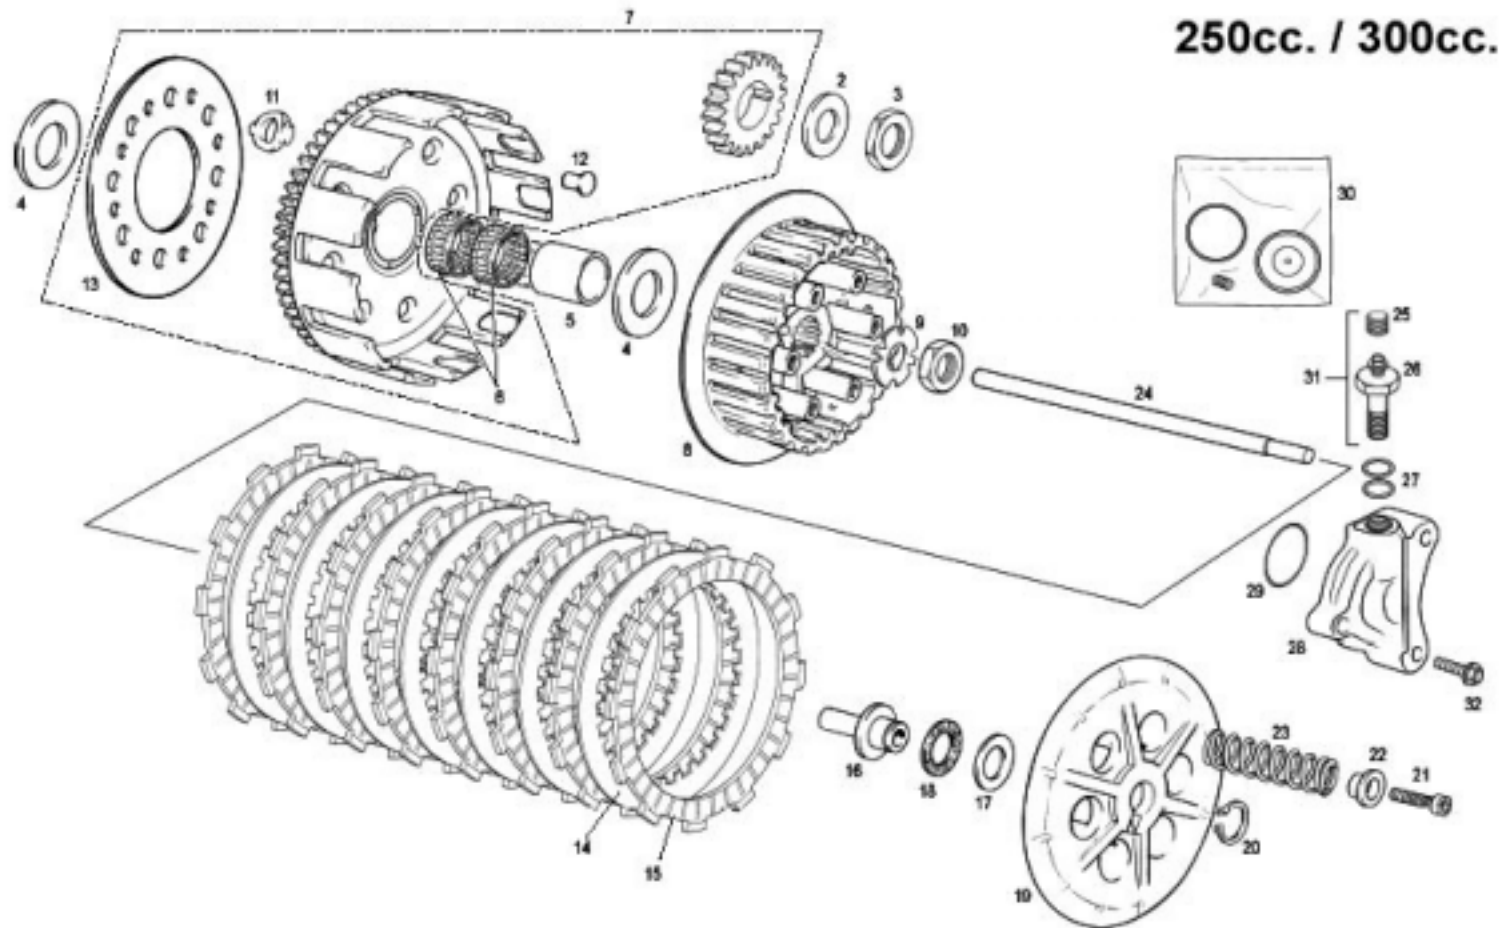

Nº	DESCRIPCION / DESCRIPTION	250	300	Cant
2	ARANDELA BISELADA DE. 20/125 / WASHER 20/125	ME25632019	ME25632019	1
3	TUERCA BLOCAJE PIÑÓN CIGÜEÑAL / CRANK SHAFT PINION LOCKING NUT	ME250032018	ME250032018	1
4	ARANDELA CAMPANA EMBRAGUE 22,1X42X2,8 / WASHER 22.1X42X2.8	ME25632011	ME25632011	2
5	CASQUILLO CAMPANA EMBRAGUE / PRIMARY DRIVEN GEAR BUSHING	ME25632012	ME25632012	1
6	COJINETE CAMPANA EMBRAGUE / PRIMARY DRIVEN GEAR BEARING	ME25632029	ME25632029	2
7	CTO. CORONA CAMPANA EMBRAGUE / PRIMARY DRIVEN GEAR SET	ME250432003CT	ME250432003CT	1
8	CUBO EMBRAGUE / CLUTCH BOSS	ME25632005	ME25632005	1
9	ARANDELA PRECINTO EMBRAGUE / CLUTCH LOCK WASHER	ME25632022	ME25632022	1
10	TUERCA FIJ. CUBO EMBRAGUE / CLUTCH BOSS NUT	ME25632028	ME25632028	1
11	GOMA SILENBLOCK / SILENBLOCK RUBBER	ME20932008	ME20932008	8
12	REMACHES CAMPANA EMBRAGUE / PRIMARY DRIVEN GEAR RIVETS	ME250132010	ME250132010	8
13	ARANDELA CORONA EMBRAGUE / CLUTCH BOSS WASHER	ME20932009	ME20932009	1
14	DISCO EMBRAGUE HIERRO / IRON CLUTCH DISK	ME25632037	ME25632037	7
15	DISCO EMBRAGUE FORRADO / COVERED CLUTCH DISK	ME25632007	ME25632007	8
16	BOLET EMBRAGUE / CLUTCH PIN	ME20000013011	ME20000013011	1
17	PLACA AGUJA Y VALV. ESCAPE / EXHAUST PIN WASHER	ME25632016	ME25632016	1
18	JAULA AGUJA VALV. ESCAPE / NEEDLES BEARING	ME25632046	ME25632046	1
19	PRENSA EMBRAGUE / PRESSURE PLATE	ME20000003011	ME20000003011	1
20	SEEGER EJE 15 EMBRAGUE / CLUTCH SEEGER AXLE 15	ME25632017	ME25632017	1
21	ALLEN 6X20 TA. EMBRAGUE.CART.SUSP. / ALLEN BOLT 6X20	T0306020	T0306020	6
22	CASQ. MUELLE EMBRAGUE ALUMINIO / ALUMINIUM CLUTCH SPRING BUSHING	ME250032020	ME250032020	6
23	MUELLE EMBRAGUE / CLUTCH SPRING	ME25632015	ME25632015	6
24	VARILLA EMBRAGUE / CLUTCH ROD	ME25632040	ME25632040	1
25	TAPÓN SANGRADOR / BLEEDER CAP	BE25622055	BE25622055	1
26	SANGRADOR / BLEEDER	BE25622060	BE25622060	1
27	ARANDELA LATIGUILLO / HOSE WASHER	BE25622007	BE25622007	2
28	PINZA EMBRAGUE HIDRA. / HYDRAULIC CLUTCH CALIPER	ME25632026	ME25632026	1
29	TORICA BOMBA EMBRAGUE / CLUTCH PUMP O'RING	ME25632024	ME25632024	1
30	KIT REPARACIÓN PINZA EMBRAGUE / CLUTCH CALIPER REPARATION KIT	BE250622050	BE250622050	1
31	RACORD PINZA EMBRAGUE / RACORD CLUTCH CALIPER	M01060000	M01060000	1
32	TORNILLO ESPECILA 6X20 / SPECIAL SCREW	T0206020	T0206020	1

GASGAS

Motor 8