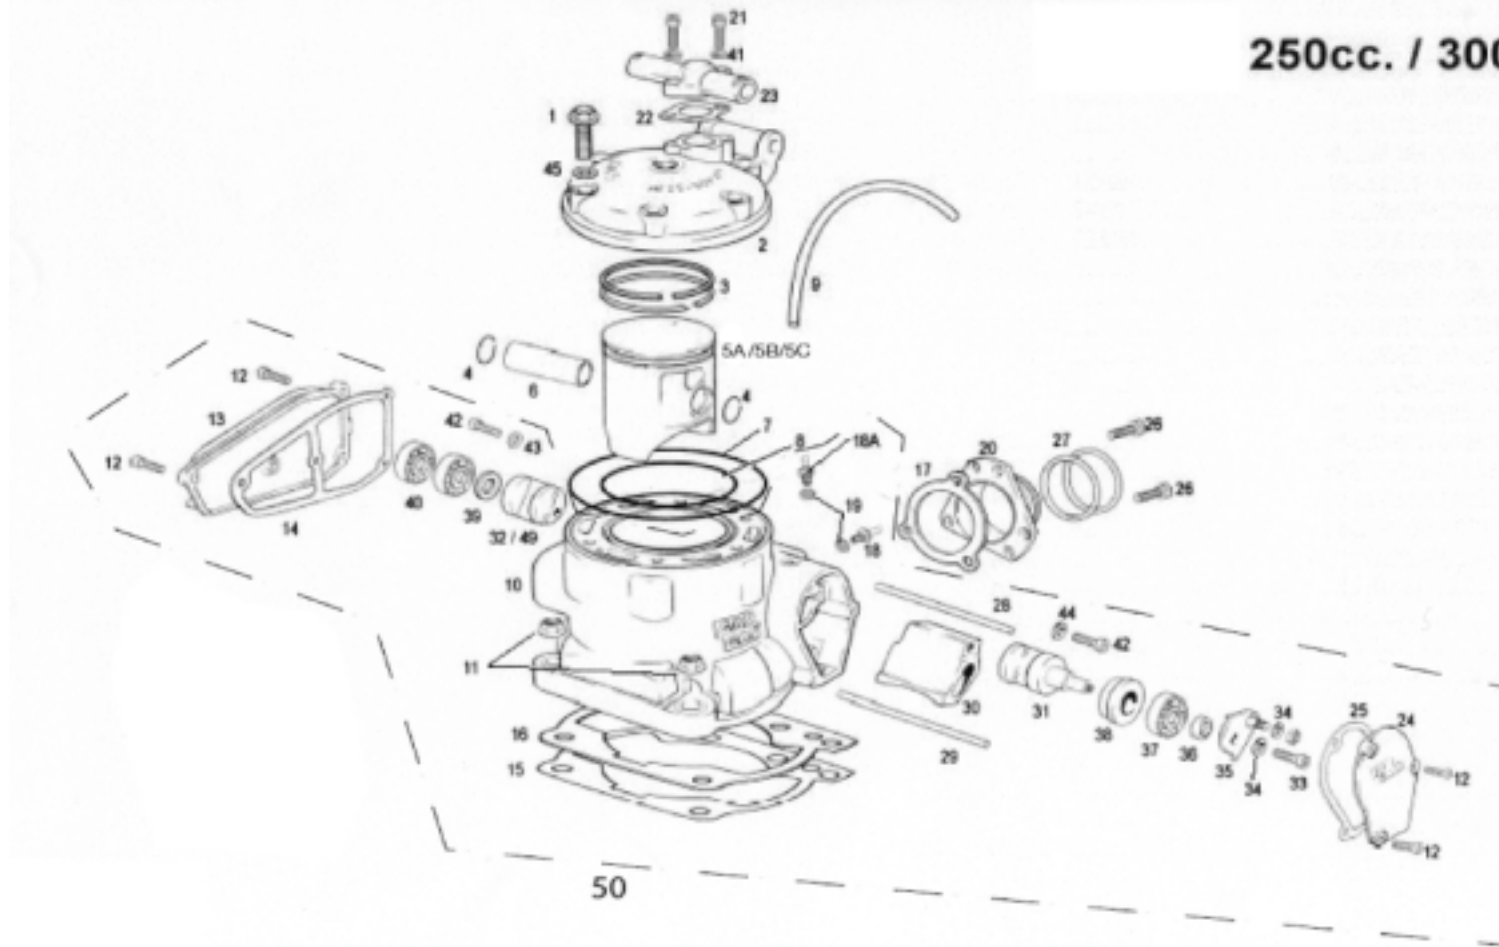

250cc. / 300cc.

Nº	DESCRIPCION / DESCRIPTION	250	300	Cant
31	VÁLVULA ESCAPE DERECHA / RIGHT EXHAUST VALVE	ME25616016		1
32	VÁLVULA ESCAPE IZQUIERDA / LEFT EXHAUST VALVE	ME25616014		1
33	ALLEN 5x12 / ALLEN BOLT 5x12	T0305012		1
34	ARANDELA PLANA 5X12X1,5 / PLAIN WASHER 5X12X1.5	T4005012		2
35	CTO. PALANCA VÁLVULA ESCAPE / EXHAUST VALVE BRACKET SET	ME25616050		1
36	SEP. COJINETE VÁLV. ESC. / EXHAUST VALVE BEARING SPACER	ME25916048		1
37	RODAMIENTO BOMBA AGUA / WATER PUMP BEARING	ME25610010		1
38	DIST. COJINETE VÁLVULA ESCAPE / EXHAUST VALVE BEARING SPACER	ME25616036		1
39	ARANDELA DE 8X16X1,5 / WASHER 8X16X1.5	T4008016		1
40	RODAMIENTO EJE CENTRÍFUGO Y BOMBA / AXIS BEARING	ME25616032		2
41	ARANDELA COBRE 6X10X1,5 / 6X10X1,5 WASHER	ME25916002		2
42	ALLEN 6X10 / 6X10 ALLEN BOLT	T0306010		2
43	ARANDELA 6X18X1,5 / 6X18X1,5 WASHER	T4006018		1
44	ARANDELA 6X12X1,5 / 6X12X1,5 WASHER	T4006012		1
45	ARANDELA COBRE 8X12X1,5 / 8X12X1,5 WASHER	T4008012		6
49	VÁLVULA ESCAPE IZQ HOMOLOGADA / ACCREDITED LEFT EXHAUST VALVE	ME25616014H	ME25616014H	1
50	CONJUNTO CILINDRO / CYLINDER SET	ME25916022CT	ME300216022CT	1

GASGAS

Motor 9