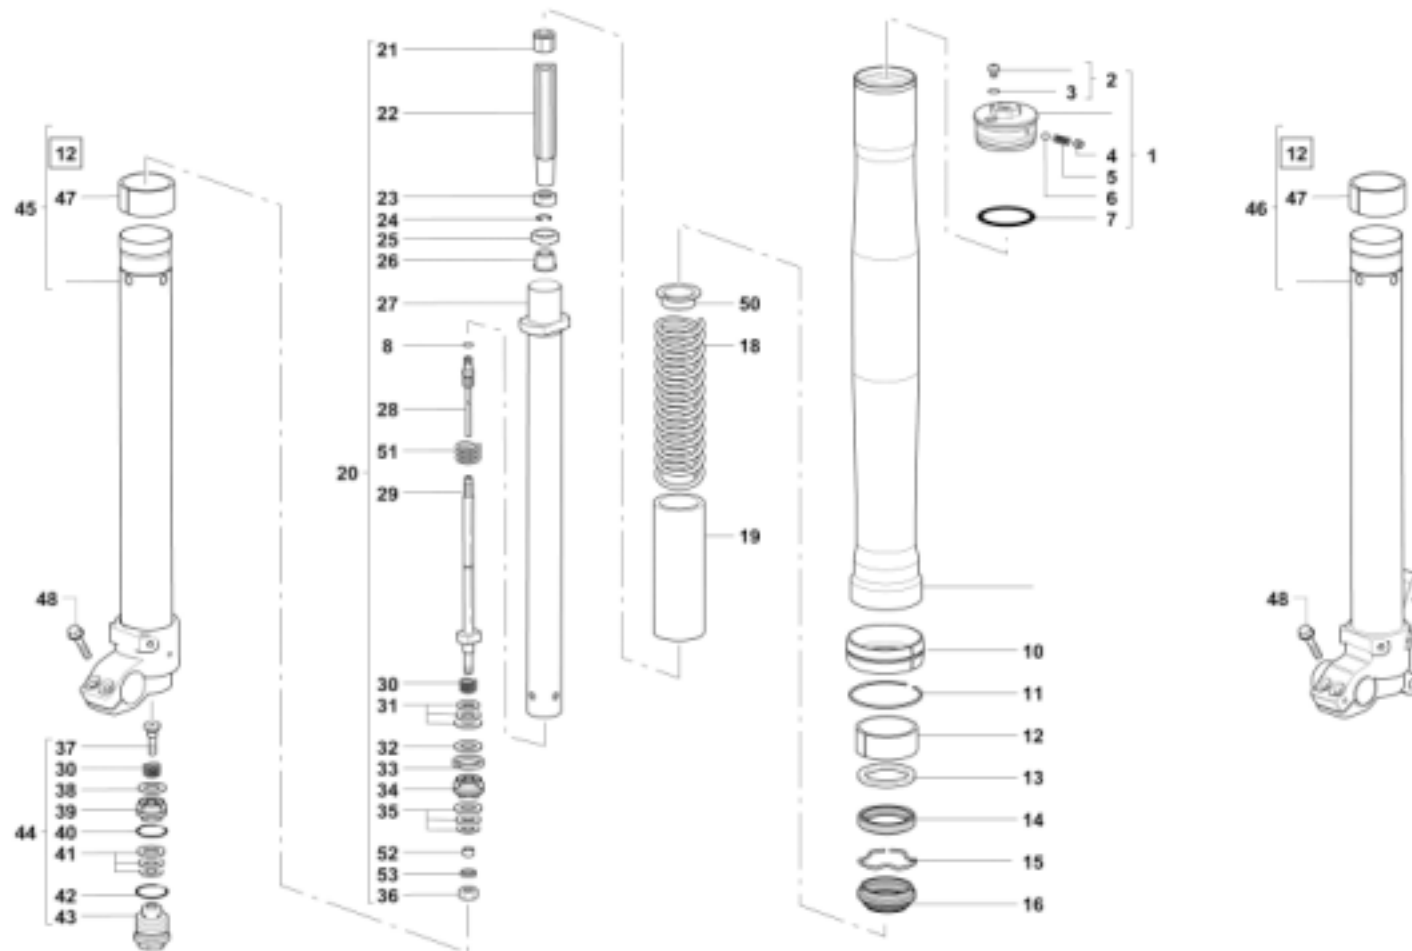

**HORQUILLA DELANTERA
FRONT FORK**

GASGAS

EC/ 2013

N°	DESCRIPCION / DESCRIPTION	250	Cant.
1	DIAM. 45 USD / SPRING PRELOAD	701949/P	2
2	SCREW + OR2015	BE25714103	2
3	OR 2015 (D3.69 S1.78)	BIC060514147	2
7	O-RING	BE250114104	2
8	OR 2012 (D2.57 S1.78)	528217R	2
10	OUTER TUBE PLASTIC PROTECTION	BE250614041	2
11	STOP RING	BE250614042	2
12	OUTER TUBE BUSHING	BE250314131	2
13	RETAINING CUP FORK D.45	BE250114133	2
14	OIL SEAL 45x58x11 GREASED	C240701	2
15	STOP RING	BE25714132	2
16	DUST SEAL WITH INSERT	BE25714131	2
18	FORK SPRINGS 45 SHIVER K,0,42	BE250114268	2
19	TUB. TO PREC. 40x3x25 PVC	5181319/P	2
20	GR. ASTA CPL D45 F/A-F/R 2012-1311298-99	8032227/P	2
21	NUT	521246KR/P	2
22	TUB. TO GUIDAMOLLA L151 (532885)	5181973/P	2
24	STOP RING	BE250114231	2
27	GR. CUST. 45 USD RIC. 1311036	5181968AC/K/R	2
28	GR. ASTA-GRANI-OR	5561087/P	2
29	GR. ASTA-PRIGION.RIC.1311298	309913DU/R	2
33	PISTON RING	BE250114120	2
36	NUT 6MA H6 METABLOC	521131AA/P	2
44	GR. VALVOLA DI FONDO D.45	717235/P	2
45	RH STANCH + DROP OUT + BUSH 45	819322/R	1
46	LH STANCH + DROP OUT + BUSH 45	819323/R	1
47	LOWER BUSH	BE250114128	2
48	VITE TEF M 6x30 SPECIALE	520320PN/P	4

GASGAS

Chasis 15