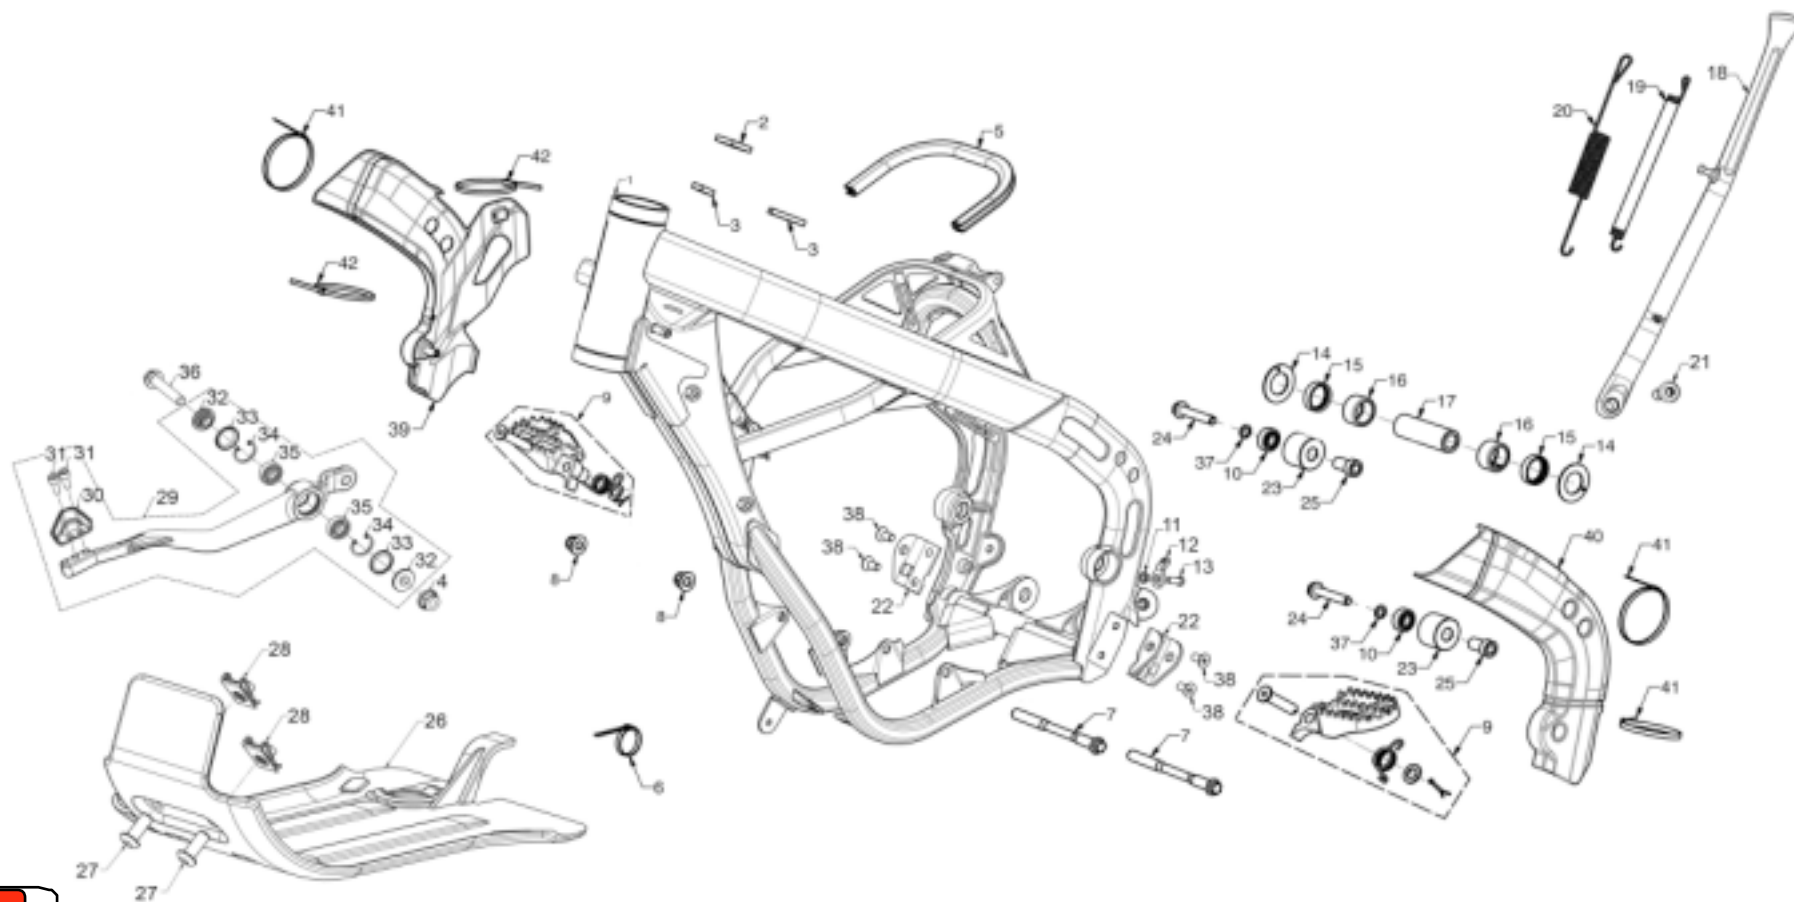

Nº	DESCRIPCION / DESCRIPTION	250	300	Cant
1	CHASIS ROJO 2013 / FRAME RED 2013	BE10000013013	BE10000013013	1
2	CUADRADO GOMA ADHESIVA / ADHESIVE RUBBER SQUARE	BE10000303012	BE10000303012	1
3	TIRA GOMA ADHESIVA / ADHESIVE RUBBER STRIP	BE10000313012	BE10000313012	2
4	TUERCA M8 / NUT M8	T2208002	T2208002	1
5	BURLETE / RUBBER SEAM	BE10000563012	BE10000563012	1
6	BRIDA 4.8 X 20 / STRAP 4.8 X 20	BE25634009	BE25634009	2
7	TORNILLO M10 X 118	T0210118	T0210118	2
8	TUERCA M10 X 125 / NUT M10 X 125	T3110002	T3110002	2
9	CONJUNTO ESTRIBOS / FOOTREST ASSY	BE10000223012	BE10000223012	1
10	RODAMIENTO BOLAS SKF 608 2RS1	BE05000033013	BE05000033013	2
11	CASQUILLO LEVA MUELLE / SPRING LEVER CAP	BE142273013	BE142273013	1
12	LEVA MUELLE CABALLETE / EASEL CAM SPRING	BE142303013	BE142303013	1
13	TORNILLO EJE LEVA CABALLETE / EASEL CAM SHAFT SCREW	T0506015	T0506015	1
14	ARANDELA IGLIDUR / WASHER IGLIDUR	T4003822	T4003822	2
15	RETEN D28 / SEAL D28	BE32025N3011	BE32025N3011	2
16	JAULA DE AGUJAS / NEEDLE BEARING	BE25614010	BE25614010	2
17	EJE / AXLE	BE32020N3011	BE32020N3011	1
18	CABALLETE RACING / RACING SIDE STAND	BE142003013	BE142003013	1
19	MUELLE INTERNO CABALLETE / INNER SPRING FOR SIDE STAND	BE10000523012	BE10000523012	1
20	MUELLE EXTERNO CABALLETE / OUTER SPRING FOR SIDE STAND	BE250510039	BE250510039	1
21	TORNILLO SUJECIÓN CABALLETE / SCREW STAND SUPPORT	BE142203013	BE142203013	1
22	SOPORTE ESTRIBOS / FOOT PEGS SUPPORT	BE140903013	BE140903013	2
23	RODILLO / ROLLER	BE05000013013	BE05000013013	2
24	TORNILLO ESPECIAL 8X45 8.8 ZINCADO / SPECIAL SCREW 8X45	T0208045	T0208045	2
25	CASQUILLO / BUSH	BE05000023013	BE05000023013	2
26	PROTECTOR CARTER 2012 / SKID PLATE 2012	BE90000393012	BE90000393012	1
27	TORNILLO M8 X 20 / SCREW M8 X 20	T0508020	T0508020	2
28	TUERCA M8 / NUT M8	BT280010041	BT280010041	2
29	CONJUNTO PEDAL FRENO TRASERO / REAR BRAKE LEVER ASSY	BE15000003012	BE15000003012	1
30	PUNTERA PEDAL FRENO TRASERO / STEP PLATER FOR REAR BRAKE LEVER	BE130102510	BE130102510	1
31	TORNILLO ALLEN M5 X 12 / ALLEN SCREW M5 X 12	T0305012	T0305012	2
32	CASQUILLO / BUSH	B15000023012	B15000023012	2

GASGAS

Chasis 4