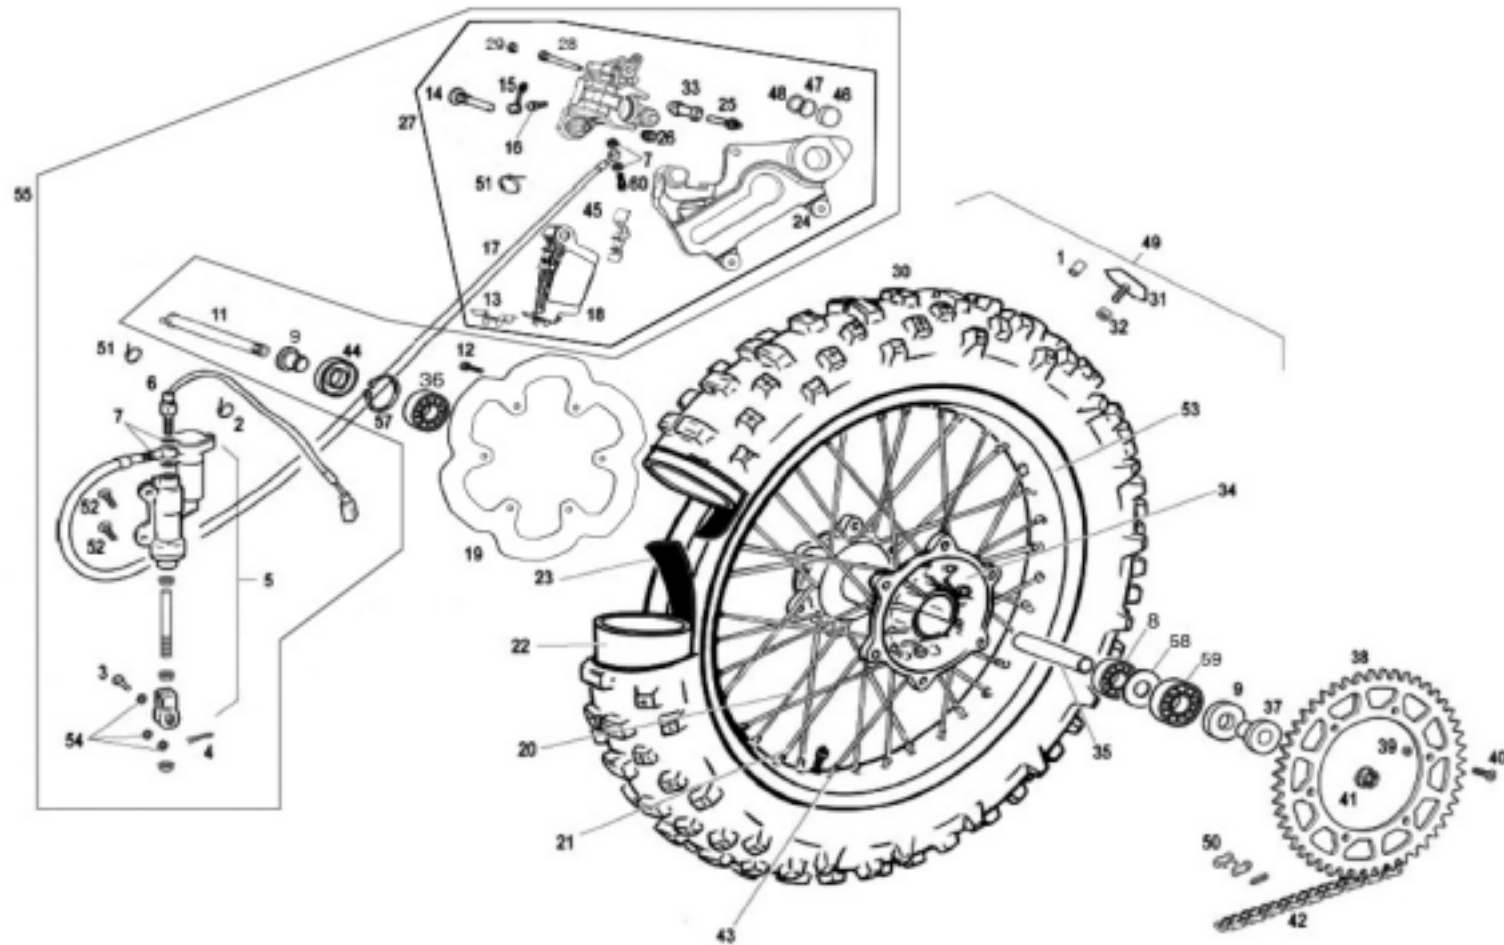

RUEDA TRASERA
REAR WHEEL

GASGAS

EC/ 2013

Nº	DESCRIPCION / DESCRIPTION	250	300	Cant
35	DISTANCIADOR RUEDA TRASERA INTE. / REAR WHEEL SPACER	R575700	R575700	1
36	COJINETE 6004 2RSR / BEARING 6004 2RSR	C160001	C160001	1
37	DISTANCIADOR RUEDA DELANTERA LARGO / LONG WHEEL SPACER	BE250318021	BE250318021	1
38	CORONA Z48 ORO / Z48 SPROCKET	BE55000013012	BE55000013012	1
39	TUERCA AUTOBLOCANTE M8 ALTA / HIGH SELF-LOCKING SPROCKET NUT M8	T2208002	T2208002	6
40	ALLEN CÓNICO 8X30 / CONIC ALLEN BOLT 8X30	T0408030	T0408030	6
41	TUERCA AUTOBLOCANTE RUEDA TRASERA / REAR WHEEL SELF-LOCKING NUT	BE25618023	BE25618023	1
42	CADENA REGINA / REGINA CHAIN	BE250310036	BE250310036	1
43	TUERCA RADIO TRASERO / REAR SPOKE NUT	BE250018016	BE250018016	36
45	PLATINA (B) SUJ. PAST. TRASERAS / REAR BRAKE PADS HOLDER BRACKET (B)	BE620122508	BE620122508	2
46	PISTÓN PINZA FRENO TRASERO / REAR BRAKE CALIPER PISTON	BE675602509	BE675602509	2
47	RETÉN PISTÓN PINZA FRENO TRASERO / REAR BRAKE CALIPER PISTON O'RING	BE675502509	BE675502509	2
48	TÓRICA PISTÓN PINZA FRENO TRASERO / REAR BRAKE CALIPER PISTON SEAL	BE250022048	BE250022048	2
49	RUEDA TRASERA / REAR WHEEL SET	BE55000CT2511	BE55000CT2511	1
50	ENGANCHE CADENA / CHAIN SPLIT LINK	BE250310066	BE250310066	1
51	BRIDA UNEX CORTA / SHORT CLAMP	BE25634010	BE25634010	3
52	ULS 6X20 CON ARANDELA PLATA / 6X20 ULS WITH WASHER	T0506015	T0506015	2
53	LLANTA 2.15X18 / RIM 2.15X18	BE59001R2509	BE59001R2509	1
54	ARANDELA 8X16X1 / 8X16X1 WASHER	T4008018	T4008018	3
55	CTO. FRENO TRASERO / REAR BRAKE SET	BE65000CT2509	BE65000CT2509	1
56	CASQUILLO SEPARADOR BOMBA FRENO TRASERO / SPACER BRAKE BUSHING	BT120222097	BT120222097	1
57	SEEGER DIÁMETRO 42 / 42 DIAMETER SEEGER	BE25618038	BE25618038	1
58	ARANDELA INTERIOR CUBO / INTERIOR HUB WASHER	BE250318056	BE250318056	1
59	COJINETE RUEDA 6005-25R1 C3 / WHEEL BEARING	BE250318054	BE250318054	1
60	RACORD SUJ. LATIGUILLO 10X1.25 / HOSE HOLDER RACORD 10X1.25	BC25722006	BC25722006	1

GASGAS

Chasis 13