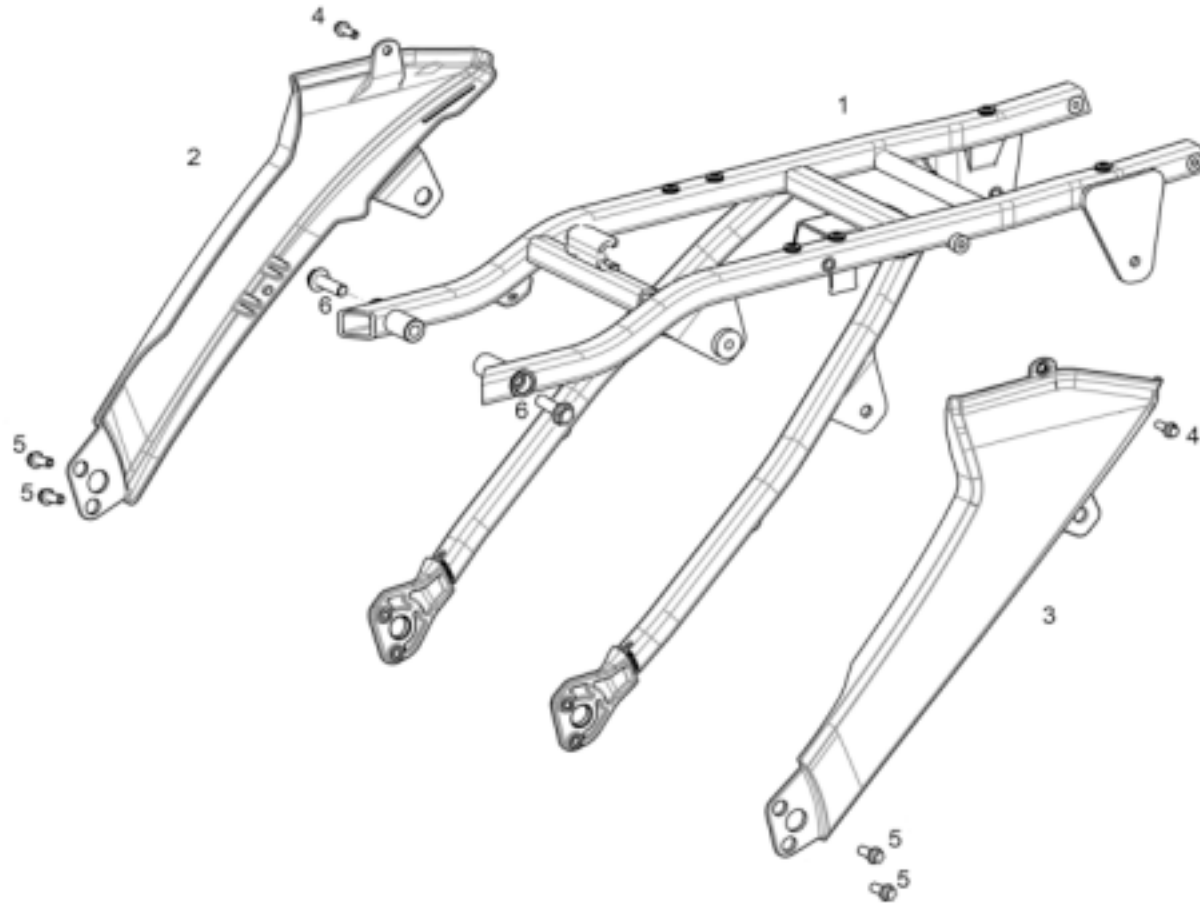

Nº	DESCRIPCION / DESCRIPTION	250	300	Cant
33	RETEN D15 / SEAL D15	C230001	C230001	2
34	ARANDELA SEEGER D19 / WASHER SEEGER D19	SE01190100109	SE01190100109	2
35	RODAMIENTO BOLAS / BALL BEARING	RD0108019006A	RD0108019006A	2
36	TORNILLO M8 X 45 / SCREW M8 X 45	T0208045	T0208045	1
37	ARANDELA ESTRIM 8 X 15 / WASHER 8 X 15	T4006512	T4006512	2
38	TORNILLO FIJACIÓN ESTRIBOS / SCREW FIXING FOOT PEGS	T0408016	T0408016	4
39	PROTECTOR LATERAL CHASIS DERECHO	BE190003013	BE190003013	1
40	PROTECTOR LATERAL CHASIS IZQUIERDO	BE190103013	BE190103013	1
41	BRIDA UNEX 2244 16/102 4,8 x 36	BE25634007	BE25634007	3
42	BRIDA NYLON 3,6 x 140	BE250022031	BE250022031	2

GASGAS

Chasis 4