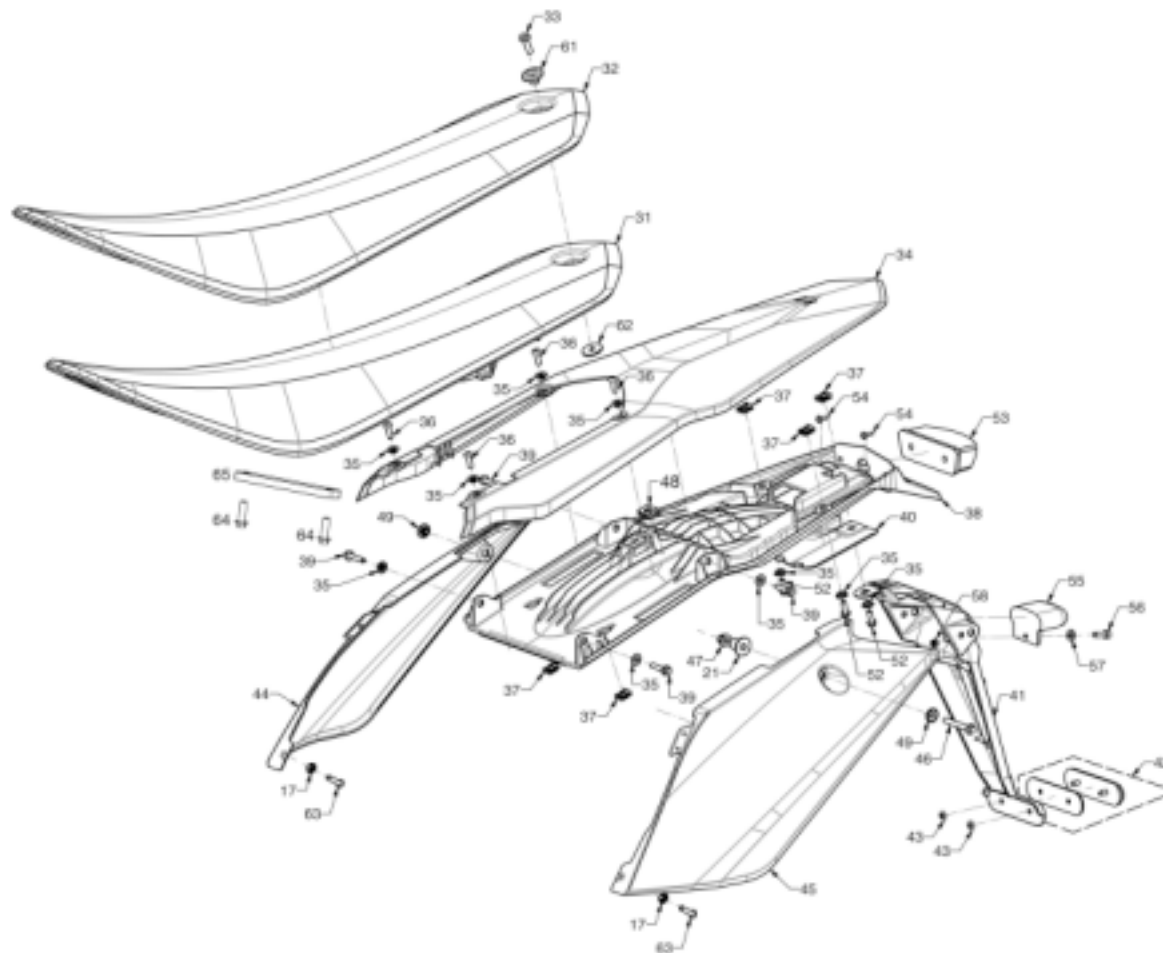

Nº	DESCRIPCION / DESCRIPTION	250	300	Cant
31	SILLIN 2012 / SEAT 2012	BE90000063013	BE90000063013	1
32	FUNDA SILLIN 2012 / SEAT COVER 2012	BE90000453012	BE90000453012	1
33	TORNILLO M6 X 25 / SCREW M6 X 25	T0206025	T0206025	1
34	GUARDABARROS TRASERO BLANCO 2013 / REAR FENDER WHITE 2013	BE90000083012	BE90000083012	1
35	CASQUILLO / BUSH	T90052080004K	T90052080004K	17
36	TORNILLO M5 X 16 / SCREW M5 X 16	T0505016	T0505016	4
37	TUERCA M5 / NUT M5	T810599990001	T810599990001	5
38	SOPORTE GUARDABARROS TRASERO / REAR FENDER SUPPORT	BE90000083013	BE90000083013	1
39	TORNILLO M5 X 25 / SCREW M5 X 25	T0205025	T0205025	7
40	TAPA DE CONECTORES / PLUGS COVER	BE90000153012	BE90000153012	1
41	PORTAMATRICULA / NUMBER PLATE SUPPORT	BE90000123012	BE90000123012	1
42	CATADRIOPTICO / REFLECTOR RED	BQ300234125/2	BQ300234125/2	1
43	GRAPA / CLIP	BQ300234126	BQ300234126	2
44	PORTANUMERO DERECHO BLANCO 2012 / RIGHT NUMBER PLATE WHITE 2012	BE925003013	BE925003013	1
45	PORTANUMERO IZQUIERDO BLANCO 2012 / LEFT NUMBER PLATE WHITE 2012	BE930003013	BE930003013	1
46	TORNILLO M6 X 45 / SCREW M6 X 45	T0206045	T0206045	1
47	TUERCA M6 / NUT M6	T2206002	T2206002	1
48	TUERCA NUT 956 RAPIDA M6	T2606000	T2606000	1
49	TUERCA AUTOBLOCANTE BAJA M6 (DIN 985)	T2106001	T2106001	1
50	TORNILLO ESPECIAL ZINCADO 6X16 / SPECIAL SCREW 6X16	T0206016	T0206016	2
51	HEXAGONAL 6 X 14 CON ARANDELA INCORPORADA	T0206014	T0206014	2
53	PILOTO TRASERO / REAR LIGHT	BE250734015	BE250734015	1
54	TORNILLO M4 X 12 / SCREW M4 X 12	T0804012	T0804012	2
55	LUZ MATRICULA / NUMBER PLATE LIGHT	BE250734124	BE250734124	1
56	TORNILLO ALLEN M5 X 16 / ALLEN SCREW M5 X 16	T0305016	T0305016	1
57	ARANDELA D5 / WASHER D5	T4005012	T4005012	1
58	TUERCA M5 / NUT M5	T2105001	T2105001	1
59	PARAMANOS POLISPORT BLANCO / POLISPORT HANDGUARD WHITE	BE90000223012	BE90000223012	1
60	CTO. FARO 2012 BLANCO / HEAD LIGHT ASSY WHITE	BE90000013012	BE90000013012	1
61	CASQUILLO ASIENTO EC 2013 / BUSH SEAT EC 2013	BE35000093012	BE35000093012	1
62	ARANDELA PLÁSTICO SILLÍN EC 2007	BE250710213	BE250710213	1
63	TORNILLO M5 X 20 ULS / SCREW M5 X 20 ULS	T0505020	T0505020	2
64	TORNILLO HEXAGONAL M6 X 20 GRADE 10.9	T0206020	T0206020	2
65	PUENTE BASE ASIENTO RACING	BE940203013	BE940203013	1

GASGAS

Chasis 3