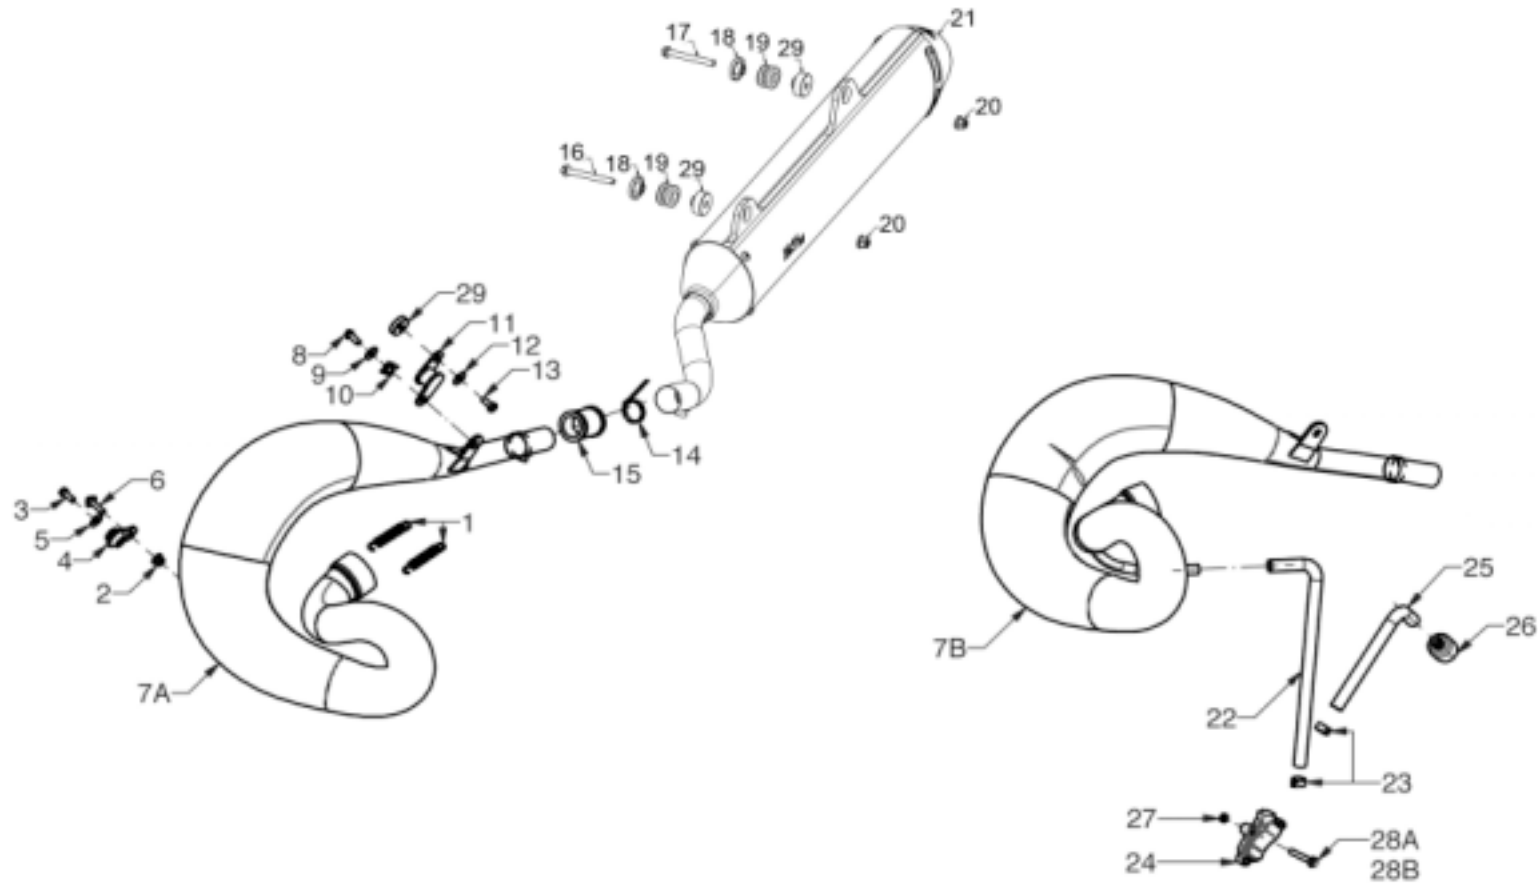

**TUBO DE ESCAPE
EXHAUST**

GASGAS

EC/ 2013

Nº	DESCRIPCION / DESCRIPTION	250	250/300	Cant
1	MUELLE / SPRING	BE25610042	BE25610042	2
2	TUERCA M6 / NUT M6	T2206002	T2206002	1
3	TORNILLO M6 X 16 / SCREW M6 X 16	T0206016	T0206016	1
4	SILENBLOC / SILENTBLOCK	BIC050526004	BIC050526004	1
5	ARANDELA D6 / WASHER D6	T4006018	T4006018	1
6	TORNILLO M6 X 20 / SCREW M6 X 20	T0606020	T0606020	1
7A	TUBO DE ESCAPE / EXHAUST PIPE	BE85000013012	BE85000013012	1
7B	TUBO DE ESCAPE HOMOLOGADO / EXHAUST PIPE (HOMOLOG.)	BE85000033012	BE85000033012	1
8	TORNILLO M6 X 16 / SCREW M6 X 16	T0206016	T0206016	1
9	ARANDELA D6 / WASHER D6	T4006018	T4006018	1
10	TUERCA M6 / NUT M6	T2606000	T2606000	1
11	SILENBLOC / SILENTBLOCK	BE25626004	BE25626004	1
12	ARANDELA D6 / WASHER D6	T4006018	T4006018	1
13	TORNILLO M6 X 20 / SCREW M6 X 20	T0206020	T0206020	1
14	BRIDA 4,8 X 20 / STRAP 4,8 X 20	BE25634009	BE25634009	1
15	JUNTA ESCAPE / GASKET	BE25626003	BE25626003	1
16	TORNILLO M6 X 55 / SCREW M6 X 55	T0206055	T0206055	1
17	TORNILLO M6 X 60 / SCREW M6 X 60	T0206060	T0206060	1
18	CASQUILLO ESPACIADOR 25x4 / 25x4 BUSH	BE873013013	BE873013013	2
19	SILENBLOC / SILENTBLOCK	BE250026005	BE250026005	2
20	TUERCA M6 / NUT M6	T2206002	T2206002	2
21	SILENCIADOR FMF-Q / SILENCER FMF-Q	BE85000023012	BE85000023012	1
22	TUBO AIRE SECUNDARIO LARGO / LONG SECONDARY AIR HOSE (HOMOLOG.)	BE785551209	BE785551209	1
23	ABRAZADERA 15 / CLAMP 15 (HOMOLOG.)	L200053	L200053	2
24	VALVULA AIRE SECUNDARIO / SECONDARY AIR VALVE (HOMOLOG.)	BE785652509	BE785652509	1
25	TUBO AIRE SECUNDARIO CORTO / SHORT SECONDARY AIR HOSE (HOMOLOG.)	BE785502509	BE785502509	1
26	FILTRO AIRE SECUNDARIO / SECONDARY AIR FILTER (HOMOLOG.)	BT280626059	BT280626059	1
27	CASQUILLO / BUSH (HOMOLOG.)	BC250014050	BC250014050	1
28A	TORNILLO M6 X 30 / SCREW M6 X 30	T0206030	T0206030	1
28B	TORNILLO M6 X 45 / SCREW M6 X 45 (HOMOLOG.)	T0206045	T0206045	1
29	CASQUILLO ESPACIADOR 25x9,5 / 25x9,5 BUSH	BE873023013	BE873023013	2
30	ARANDELA D6 / WASHER D6	T4006020	T4006020	1

GASGAS

Chasis 9