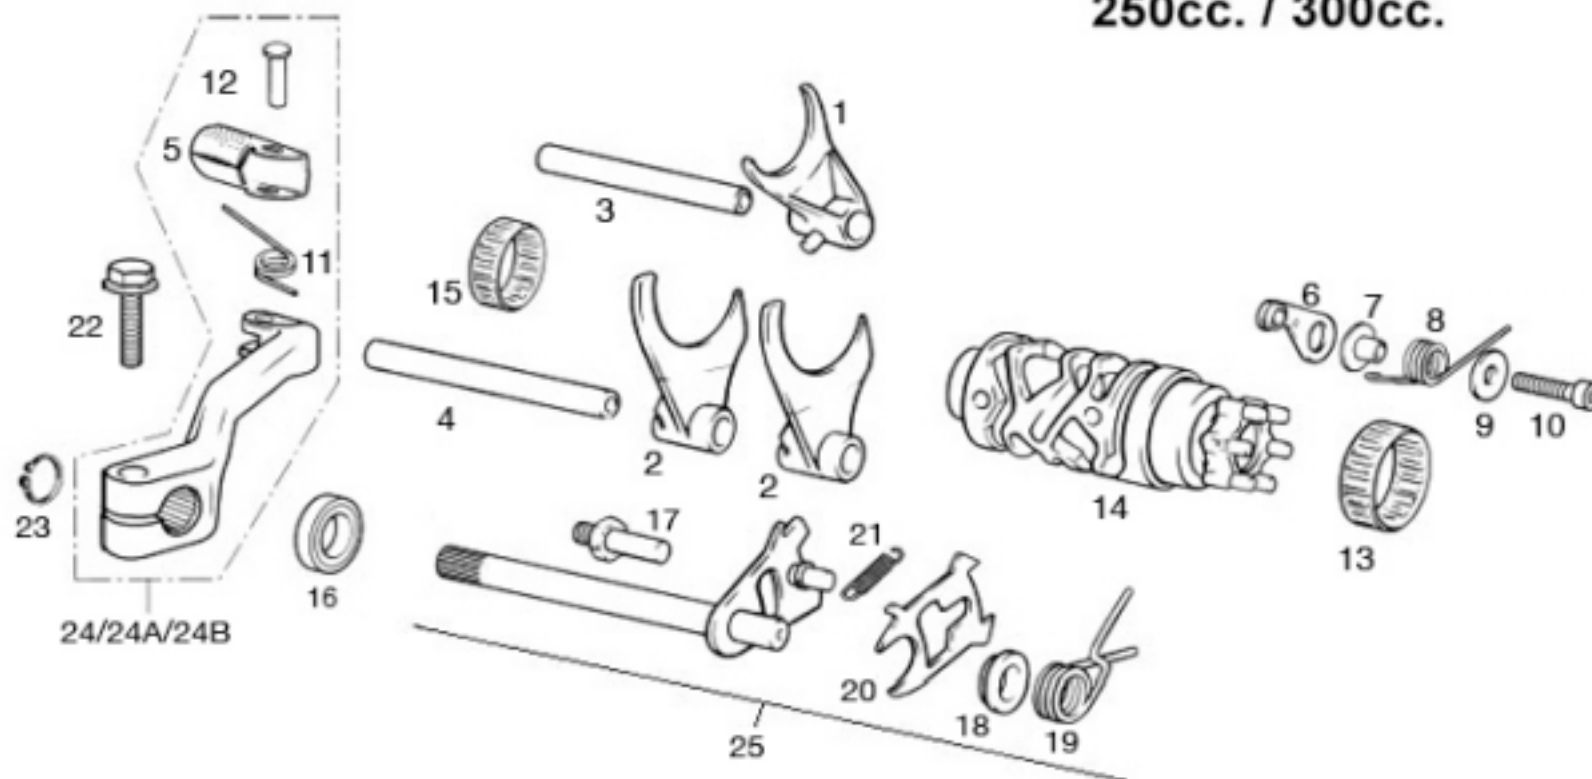

**SELECTOR CAMBIO
SHIFT CAM**

GASGAS

250cc. / 300cc.

Nº	DESCRIPCION / DESCRIPTION	250	300	Cant
1	HORQUILLA 5-6 / SHIFT FORK 5-6	ME25636009	ME25636009	1
2	HORQUILLA 1-2-3-4 / SHIFT FORK 1-2-3-4	ME25636008	ME25636008	2
3	EJE HORQUILLA CORTO / SHORT FORK AXIS	ME25636045	ME25636045	1
4	EJE HORQUILLA LARGO / LONG FORK AXIS	ME25636044	ME25636044	1
5	PUNTERA PEDAL CAMBIO / GEAR LEVER END	ME25636027	ME25636027	1
6	FIJADOR MARCHAS / GEAR FASTEN	ME250036033	ME250036033	1
7	CASQUILLO. PLATINA FIJADOR MARCHAS / GEAR BUSHING	ME25636047	ME25636047	1
8	MUELLE FIJADOR MARCHAS / GEAR FASTEN SPRING	ME250036034	ME250036034	1
9	ARANDELA PLANA 6X16X1,5 / PLANE WASHER 6X16X1.5	T4006016	T4006016	1
10	ALLEN 6X25X8,8 / ALLEN BOLT 6X25X8.8	T0306025	T0306025	1
11	MUELLE PUNT. PEDAL CAMB. / GEAR LEVER END SPRING	ME25636029	ME25636029	1
12	PASADOR PUNT. PEDAL 6X18 / LEVER END PIN 6X18	ME25636030	ME25636030	1
13	RODAMIENTO DESMODRÓMICO HK3512 / SHIFT CAM BEARING	ME25636054	ME25636054	1
14	DESMODRÓMICO / SHIFT CAM	ME250536031	ME250536031	1
15	RODAMIENTO DESMODRÓMICO HK2512 / SHIFT CAM BEARING	ME25636055	ME25636055	1
16	RETÉN SELECTOR 12-22-7 / SEAL 12-22-7	ME25636048	ME25636048	1
17	TORN. CENTR. MUELLE SELECT. / SELECTOR SPRING SCREW	ME25636042	ME25636042	2
18	DOLLA CENTRADOR ESCORPIÓN / SCORPION CENTRER	ME250236041	ME250236041	1
19	MUELLE SELECTOR / SELECTOR SPRING	ME25636035	ME25636035	1
20	ESCORPIÓN / SCORPION	ME250236036	ME250236036	1
21	MUELLE ESCORPIÓN / SCORPION SPRING	ME25636039	ME25636039	1
22	HEXAGONAL 6X20 CON ARANDELA / 6X20 HEXAGONAL WITH WASHER	T0206020	T0206020	1
23	SEEGER 12X1 EXT. EJE SELECTOR / SEEGER 12X1	ME25636043	ME25636043	1
24	CTO. PEDAL CAMBIO / GEAR LEVER SET	ME120336026	ME120336026	1
24A	CTO. PEDAL CAMBIO ROJO / RED GEAR LEVER SET	ME120336026R	ME120336026R	1
24B	CTO. PEDAL CAMBIO ORO / GOLD GEAR LEVER SET	ME120336026G	ME120336026G	1
25	EJE SELECTOR COMPLETO EC250 / EC250 SELECTOR AXIS COMPLETE	ME250236038CT	ME250236038CT	1

GASGAS

Motor 4