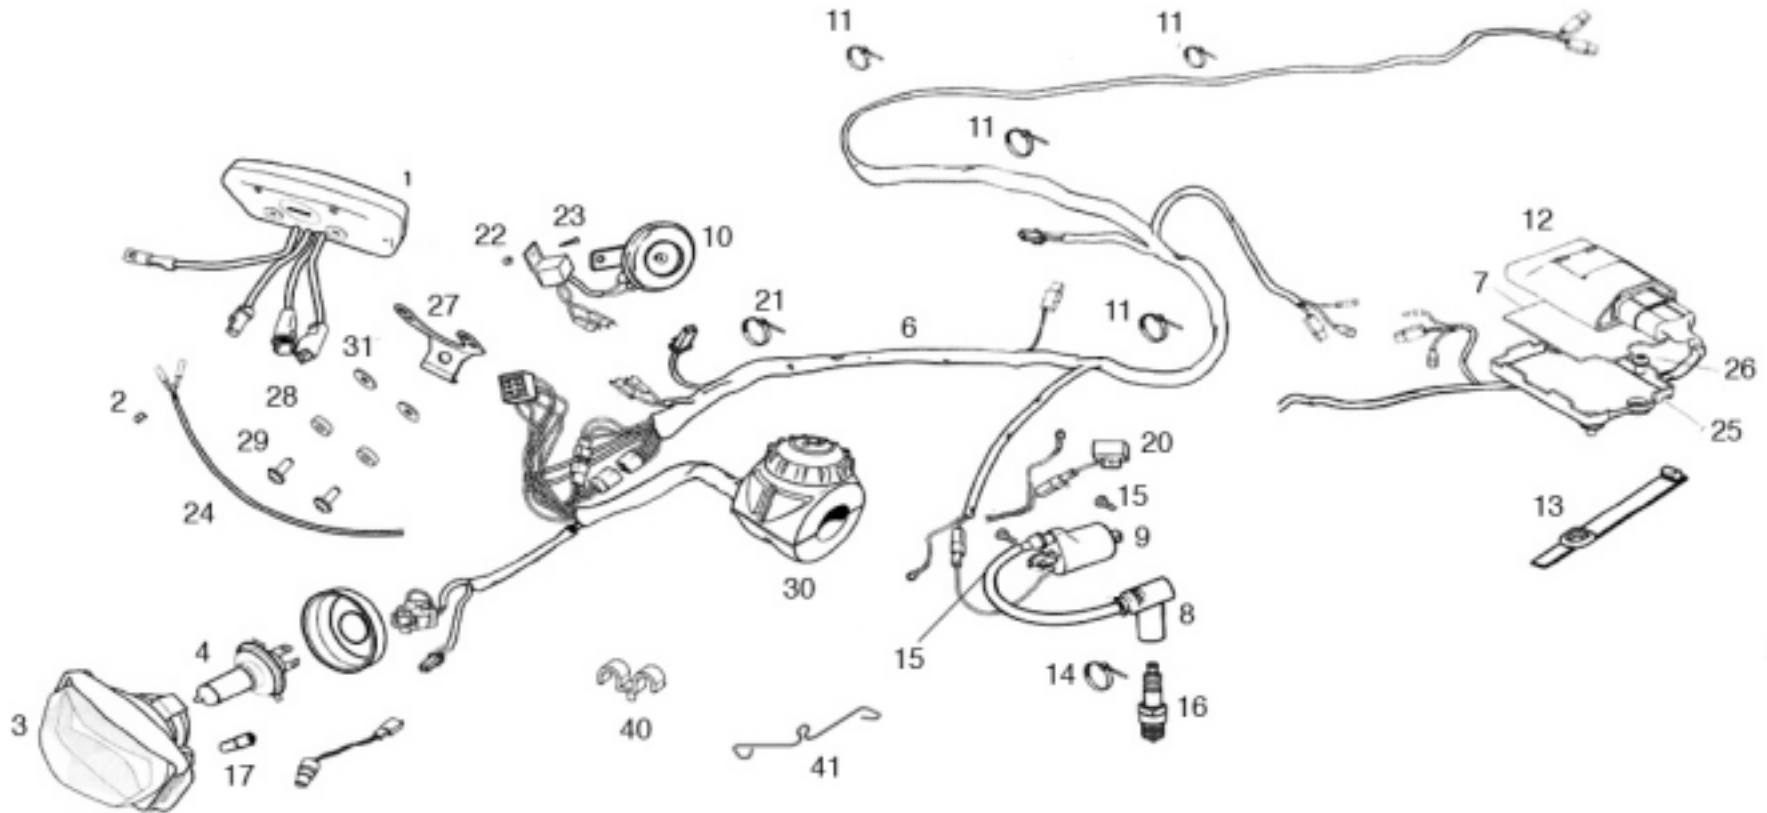

Nº	DESCRIPCION / DESCRIPTION	250	300	Cant.
1	CTO. MULTIFUNCIÓN ENDURO / ENDURO MULTIFUNCTION SET	EE600002513	EE600002513	1
2	PASACABLES CTA. KMS. / SPEED CABLE HOSE	EE650202508	EE650202508	3
3	ÓPTICA HALÓGENA / HALOGEN OPTIC	EE200002511	EE200002511	1
4	BOMBILLA HALÓGENA HS1 12V35- 35W / HS1 12V35-35W HALOGEN BULB	L300125	L300125	1
5	INTERMITENTE IZQUIERDO DELANTERO / LEFT FRONT INDICATOR	BE250634019	BE250634019	1
6	INSTALACIÓN ELÉCTRICA PRINCIPAL / MAIN WIRING HARNESS	EE10000013012	EE10000013012	1
7	ESPUMA PROTECTOR CDI EC 2005 / EC 2005 CDI PROTECTOR FOAM	BE250534109	BE250534109	1
8	PIPA BUJÍA LBMH / SPARK PLUG CAP LBMH	BE25934000	BE25934000	1
9	BOBINA KOKUSAN / KOKUSAN IGNITION COIL	ME250434006	ME250434006	1
10	CLAXON / HORN	EE204002508	EE204002508	1
11	BRIDA UNEX 4.8X20 / UNEX CLAMP 4.8X20	BE25634009	BE25634009	7
12	CONJUNTO CDI / CDI SET	EE511003013CT	EE511003013CT	1
13	GOMA SUJECIÓN CDI / CDI ELASTIC BAND	BE250034100	BE250034100	1
14	BRIDA UNEX CORTA 2221-0 2.5X98 / SHORT CLAMP 2221-0 2.5X98	BE25634010	BE25634010	1
15	TORNILLO 6X16 / SCREW 6X16	T0206016	T0206016	2
16	BUJÍA W24ESRU / PLUG W24ESRU	ME25934000	ME25934000	1
17	BOMBILLA LUZ POSICIÓN / SIDELIGHT BULB	L300126	L300126	1
18	ULS 6X16 NEGRO / 6X16 ULS BLACK BOLT	T0506016N	T0506016N	2
19	TUERCA CON ARANDELA M6 / NUT WITH WASHER M6	T2206000	T2206000	2
20	REGULADOR / REGULATOR	L300031	L300031	1
21	BRIDA NYLON 3.6X140 / NYLON CLAMP 3.6X140	BE250022031	BE250022031	1
22	TUERCA M6 / NUT M6	T2606000	T2606000	1
23	TORNILLO ULS M6X16 / ULS SCREW M6X16	T0556016	T0556016	1
24	CABLE MULTIFUNCIÓN TT 2003 / 2003 TT MULTIFUNCTION HOSE	BE250634050	BE250634050	1
25	SOPORTE CDI EC 2008 / EC 2008 CDI SUPPORT	BE250534107	BE250534107	1
26	TORNILLO ULS M6X12 / ULS SCREW M6X12	T0506012	T0506012	2
27	SOPORTE MULTIFUNCIÓN / MULTIFUNCTION SUPPORT	BFS450634045	BFS450634045	1
28	ARANDELA GOMA X 2	EE650102508	EE650102508	2
29	TORNILLOS 4 X 10 ULS NEGRO	T0554010N	T0554010N	2
30	COMUTADOR LUCES	EE10000043012	EE10000043012	1
31	ARANDELA 4 X 12 X 1	T4004012	T4004012	2

GASGAS

Chasis 2