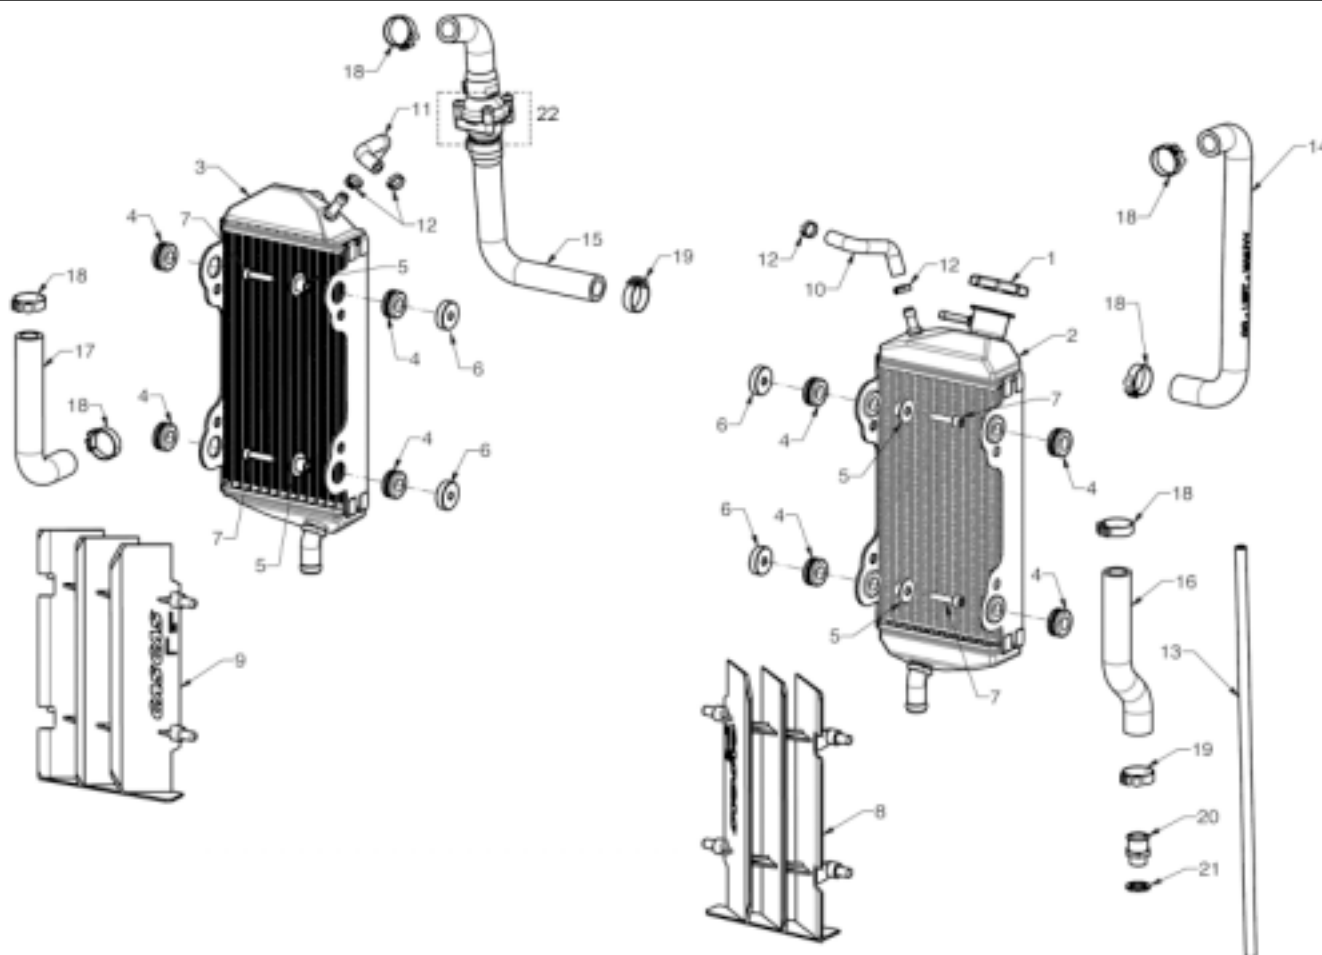

Nº	DESCRIPCION / DESCRIPTION	250	300	Cant
1	TAPON RADIADOR 1,8 BAR / RADIATOR CAP 1,8 BAR	BFS701504509	BFS701504509	1
2	RADIADOR IZQUIERDO CON TAPON 1,8 BAR / LEFT RADIATOR WITH CAP 1,8 BAR	BE700502511	BE700502511	1
3	RADIADOR DERECHO / RIGHT RADIATOR	BE250732000	BE250732000	1
4	SILENBLOC / SILENTBLOCK	BIE500132031	BIE500132031	8
5	CASQUILLO / BUSH	BE25832040	BE25832040	4
6	CASQUILLO / BUSH	T90062250007K	T90062250007K	4
7	TORNILLO M6 X 25 / SCREW M6/25	T0306025	T0306025	4
8	REJILLA RADIADOR IZQUIERDO BLANCA / LEFT RADIATOR PROTECTION WHITE	BE250720001	BE250720001	1
9	REJILLA RADIADOR DERECHO BLANCA / RIGHT RADIATOR PROTECTION WHITE	BE250720002	BE250720002	1
10	TUBO SUPERIOR RADIADOR IZQUIERDO / LEFT RADIATOR UPPER HOSE	BE70000023012	BE70000023012	1
11	TUBO SUPERIOR RADIADOR DERECHO / RIGHT RADIATOR UPPER HOSE	BE70000013012	BE70000013012	1
12	ABRAZADERA 12 / CLAMP 12	MFS400110031	MFS400110031	4
13	TUBO SOBRANTE / VENT HOSE	BE25632009	BE25632009	1
14	TUBO TRASERO RADIADOR IZQUIERDO / LEFT RADIATOR REAR HOSE	BE250732002	BE250732002	1
15	TUBO TRAS. CON TERMOSTATO RAD. DER. / RIGHT RAD. REAR HOSE W. THERMOSTAT	BE710102511	BE710102511	1
16	TUBO INFERIOR RADIADOR IZQUIERDO / LEFT RADIATOR LOWER HOSE	BE250432007	BE250432007	1
17	TUBO INFERIOR RADIADOR DERECHO / RIGHT RADIATOR LOWER HOSE	BE25632006	BE25632006	1
18	ABRAZADERA 22 / CLAMP 22	L200038	L200038	6
19	ABRAZADERA 23 / CLAMP 23	L200041	L200041	2
20	RACOR ENTRADA AGUA / WATER INLET FITTING	ME25610013	ME25610013	1
21	ARANDELA DE FIBRA D14 / FIBER WASHER D14	ME25610014	ME25610014	1
22	TERMOSTATO	BE250432070	BE250432070	1

GASGAS

Chasis 10