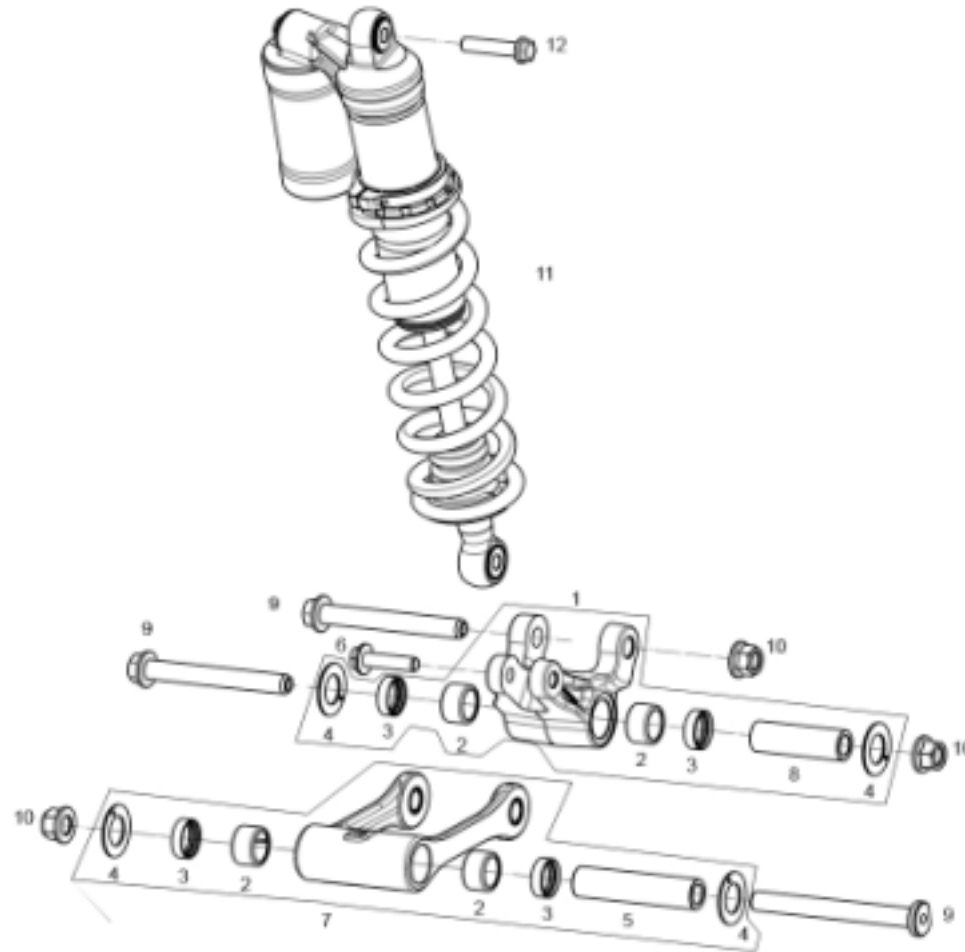

Nº	DESCRIPCION / DESCRIPTION	250	300	Cant.
1	CTO.BALANCIN / ROCKER ARM ASSY	BE32000NCT3011	BE32000NCT3011	1
2	JAULA AGUJAS / NEEDLE BEARING	BE25614010	BE25614010	2
3	RETEN DIAM.28X22X8 / SEAL DIAM. 28X22X8	BE32025N3011	BE32025N3011	2
4	ARANDELA IGLIDUR G / IGLIDUR G WASHER	T4003822	T4003822	2
5	EJE / SHAFT	BF30-00002-4512	BF30-00002-4512	1
6	TORNILLO M10X40 / SCREW M10X40	T0110042	T0110042	1
7	BIELETA TIPO U / CONNECTING ROD	BF30-001CT-4512	BF30-001CT-4512	1
8	CASQUILLO BIELETA / CONNECTING ROD BUSH	BE25642002	BE25642002	4
9	EJE BIELETA TIPO U / CONNECTING ROD SHAFT	BF30-00003-4512	BF30-00003-4512	1
10	TUERCA / NUT	BE25612009	BE25612009	3
11	AMORTIGUADOR ÖHLINS 888 / ÖHLINS 888 SHOCK	BE300013010	BE300013010	1
12	TORNILLO M10X45 / SCREW M10X45	T0210045	T0210045	1

GASGAS

Chasis 8