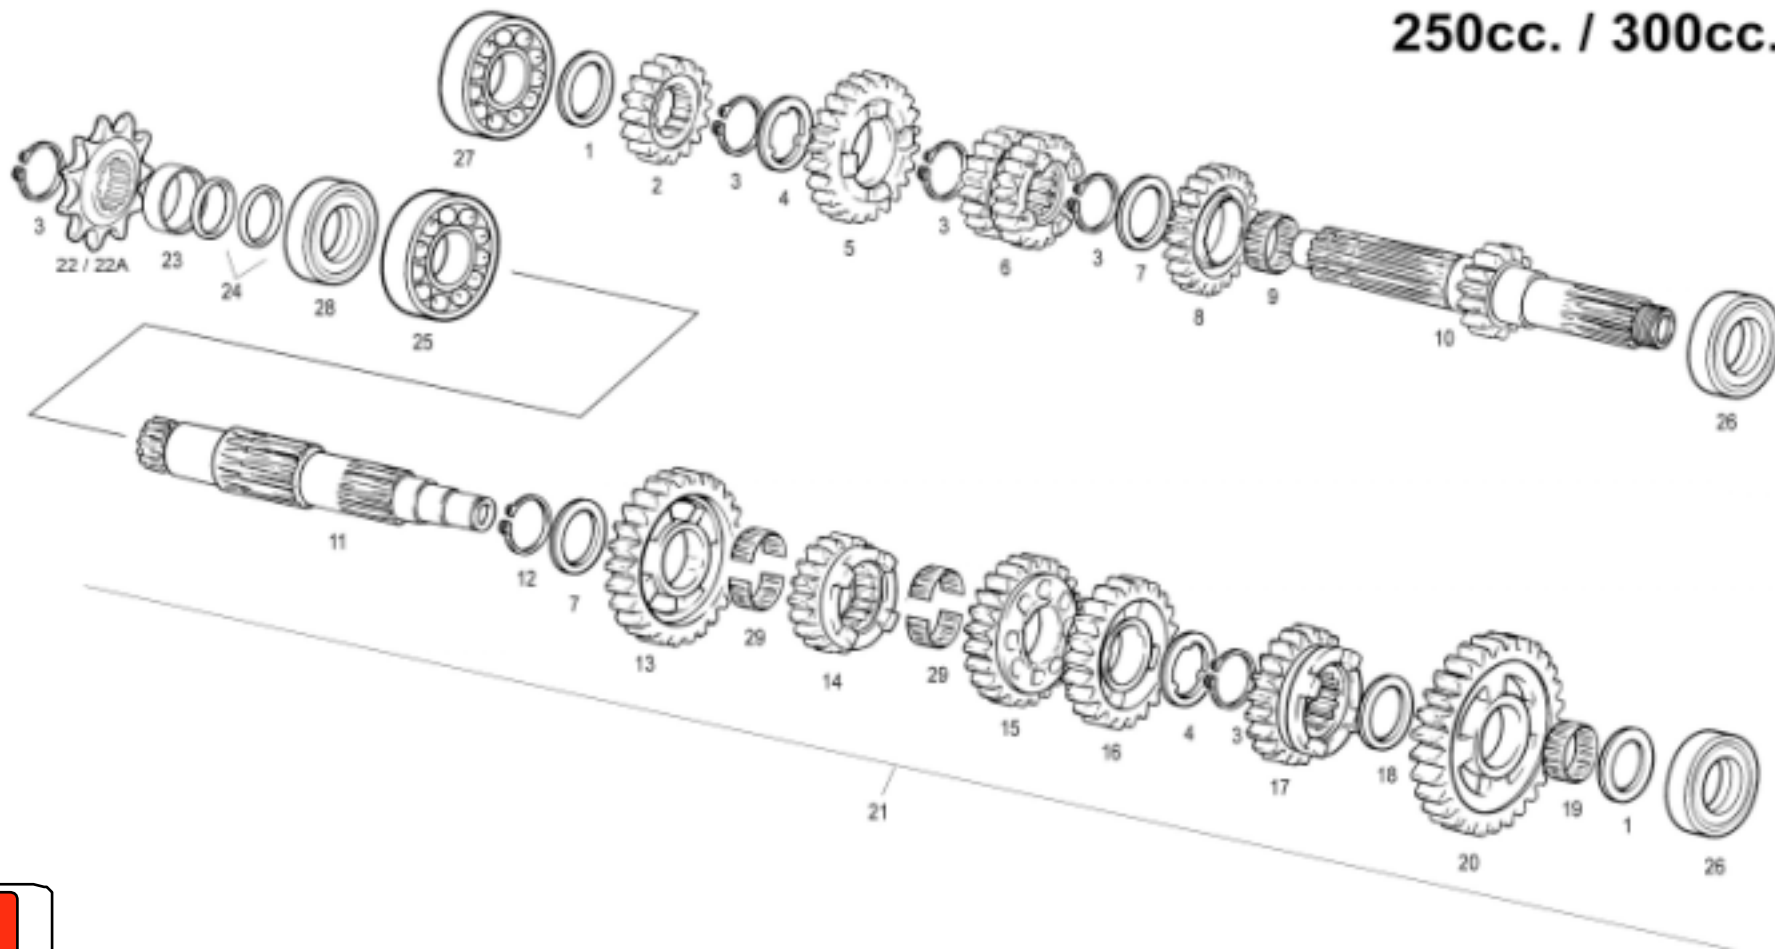

250cc. / 300cc.

Nº	DESCRIPCION / DESCRIPTION	250	300	Cant
1	ARANDELA 18X31.5X0.7 CAMBIO / SHIFT WASHER 18X31.5X0.7	ME25636014	ME25636014	2
2	PIÑÓN PRIMARIO II / PRIMARY GEAR II	ME25636071	ME25636071	1
3	CIRCLIP D.25 DIN 471 REBAJADO / CIRCLIP DIN 471	ME25936084	ME25936084	5
4	ARANDELA 31,5X1 ESTRIADA / LOCK WASHER 31.5X1	ME25636091	ME25636091	2
5	PIÑÓN PRIMARIO VI / PRIMARY GEAR VI	ME25636074	ME25636074	1
6	PIÑÓN PRIMARIO III Y IV / PRIMARY GEAR III & IV	ME25636072	ME25636072	1
7	ARANDELA 25,2X31,5X1 CAMBIO / SHIFT WASHER 25.2X31.5X1	ME25636017	ME25636017	2
8	PIÑÓN PRIMARIO V / PRIMARY GEAR V	ME25636073	ME25636073	1
9	COJINETE AGUJAS K25-29-10 / NEEDLES BEARING K25-29-10	M02616000	M02616000	1
10	EJE PRIMARIO I / PRIMARY AXIS GEAR I	ME25636070	ME25636070	1
11	EJE SECUNDARIO / SECONDARY AXIS	ME410002508	ME410002508	1
12	CIRCLIP D.25 DIN.983 / CIRCLIP D.25 DIN	ME25636095	ME25636095	1
13	PIÑÓN SECUNDARIO II / SECONDARY GEAR II	ME25636077	ME25636077	1
14	PIÑÓN SECUNDARIO VI / SECONDARY GEAR VI	ME250136081	ME250136081	1
15	PIÑÓN SECUNDARIO III / SECONDARY GEAR III	ME25636078	ME25636078	1
16	PIÑÓN SECUNDARIO IV / SECONDARY GEAR IV	ME25636079	ME25636079	1
17	PIÑÓN SECUNDARIO V / SECONDARY GEAR V	ME25636080	ME25636080	1
18	ARANDELA 20,8X29X1 CAMBIO / SHIFT WASHER 20.8X29X1	ME25636016	ME25636016	1
19	ROD. AGUJ. K20X24X10 / NEEDLES BEARING K20X24X10	ME25636059	ME25636059	1
20	PIÑÓN SECUNDARIO I / SECONDARY GEAR I	ME25636076	ME25636076	1
21	GRUPO CAMBIO COMPLETO / SHIFT GEAR SET	ME40000CT2508	ME40000CT2508	1
22	PIÑÓN SALIDA Z.13 / OUTER SPROCKET Z13	ME25636025	ME25636025	1
22A	PIÑÓN SALIDA Z.12 / OUTER SPROCKET Z12	MF25836025	MF25836025	1
23	DOLLA RETÉN SALIDA CAMBIO / SIFHT SEAL	ME25636046	ME25636046	1
24	TÓRICA 25X2 NBR PIÑ.SAL. / O'RING 25X2 NBR	ME25632025	ME25632025	2
25	RODAMIENTO CAMBIO 6305 / SHIFT BEARING 6305	ME25636058	ME25636058	1
26	RODAMIENTO CAMBIO 6203 / SHIFT BEARING 6203	ME25636057	ME25636057	2
27	RODAMIENTO CAMBIO 6205ZC3E / SHIFT BEARING 6205ZC3E	ME250136056	ME250136056	1
28	RETÉN / SEAL	ME25636024	ME25636024	1
29	JAULA AGUJAS KD22X25X9,8 / KD22X25X9,8 NEEDLES BEARING	ME250236102	ME250236102	2

GASGAS

Motor 10