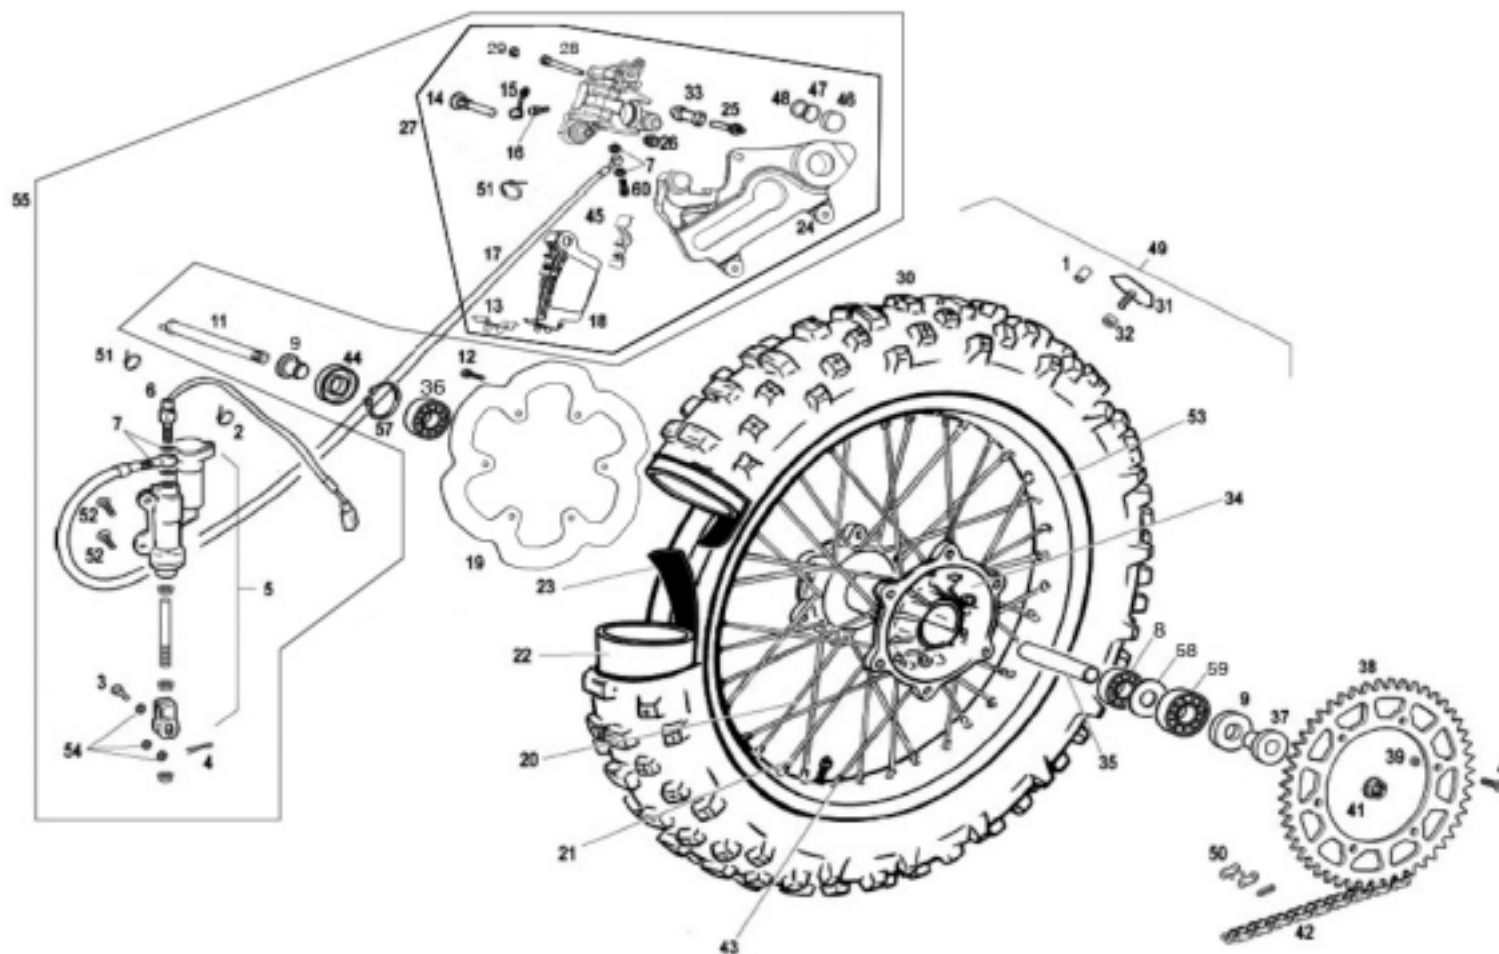

RUEDA TRASERA
REAR WHEEL

GASGAS

EC/ 2013

Nº	DESCRIPCION / DESCRIPTION	250	300	Cant
1	CASQUILLO AGARRE CUBIERTA DELANTERA / FRONT TIRE HOLDING BUSHING	BE555102510	BE555102510	1
2	BRIDA UNEX 2244 16/102 4.8X36 / CLAMP 2244 16/102 4.8X36	BE25634007	BE25634007	1
3	PASADOR 8X20 PEDAL FRENO / BRAKE PEDAL PIN 8X20	BE25622026	BE25622026	1
4	CLAVILLA PASADOR FRENO 2X20 / BRAKE PEDAL PIN STOPPER	BE25622027	BE25622027	1
5	BOMBA FRENO TRASERO NISSIN / NISSIN REAR BRAKE PUMP	BE660002509	BE660002509	1
6	INTERRUPTOR STOP BOMBA NISSIN / NISSIN BRAKE PUMP STOP SWITCH	BE250334003	BE250334003	1
7	ARANDELA LATIGUILLO 10X14X1 / HOSE WASHER 10X14X1	BE25622007	BE25622007	4
8	COJINETE 9204 2RSR / BEARING 6204 2RSR	C180700	C180700	1
9	RETÉN RUEDA TRASERA / REAR WHEEL SEAL	BE250318055	BE250318055	1
10	DISTANCIADOR RUEDA TRASERA CORTO / SHORT REAR WHEEL SPACER	BE250018025	BE250018025	1
11	EJE RUEDA TRASERA / REAR WHEEL AXIS	BE25618020	BE25618020	1
12	TORNILLO HEXAGONAL 6X16 DISCO TRAS. / R. DISC BRAKE HEX. SCREW 6X16	T0206014	T0206014	6
13	PLATINA (A) SUJ. PASTILLAS TRAS. / REAR BRAKE PADS HOLDER BRACKET (A)	BE620112508	BE620112508	1
14	TORNILLO SUJECIÓN PINZA / CALIPER HOLDER SCREW	BE250022096	BE250022096	1
15	TAPÓN SANGRADOR / BLEEDER CAP	BE250022055	BE250022055	1
16	SANGRADOR / BLEEDER	BE250022060	BE250022060	1
17	LATIGUILLO FRENO TRASERO NISSIN / NISSIN REAR BRAKE HOSE	BE661002509	BE661002509	1
18	PASTILLAS DE FRENO TRASERO NISSIN / NISSIN REAR BRAKE PADS KIT	BE675002509	BE675002509	1
19	DISCO FRENO TRASERO / REAR BRAKE DISC	BE570002509	BE570002509	1
20	RADIO 192X4.5 LADO FRENO 18" / 18" BRAKE-SIDE SPOKE 192X4.5	BE250018015	BE250018015	18
21	RADIO 188X4.5 LADO CORONA 18" / 18" SPROCKET-SIDE SPOKE 188X4.5	BE250018014	BE250018014	18
22	CAMARA TRASERA 18 CR / REAR AIR HOSE 18 CR	BE552002511	BE552002511	1
23	PROTECTOR BANDA TRASERA 18 / REAR RIM BAND	BE553002511	BE553002511	1
24	SOPORTE PINZA TRASERA / REAR CALIPER SUPPORT	BE671002509	BE671002509	1
25	TORNILLO CLAVIJA PINZA FRENO / BRAKE CALIPER BOLT	BE250022034	BE250022034	1
26	GUARDAPOLVO / DUST COVER	BE675802509	BE675802509	1
27	PINZA FRENO TRASERO / REAR BRAKE CALIPER CTO.	BE67000CT2509	BE67000CT2509	1
28	PASADOR PASTILLAS / BRAKE PADS PIN	BE250022094	BE250022094	1
29	PROTECCION PASADOR / PIN PROTECTION	BE250022095	BE250022095	1
30	NEUMÁTICO TRASERO 140/80-18 / REAR TYRE 140/80-18	BE551002511	BE551002511	1
31	AGARRE CUBIERTA TRASERA / REAR TYRE HOLDER	BE555002509	BE555002509	1
32	TUERCA AUTOBLOCANTE M8 BAJA / SELF-LOCKING NUT M8	T2108001	T2108001	1
33	PROTECTOR TORNILLO / SCREW PROTECTOR	BE250022039	BE250022039	1
34	CUBO RUEDA TRASERA / REAR WHEEL HUB	BE250318027	BE250318027	1

GASGAS

Chasis 13