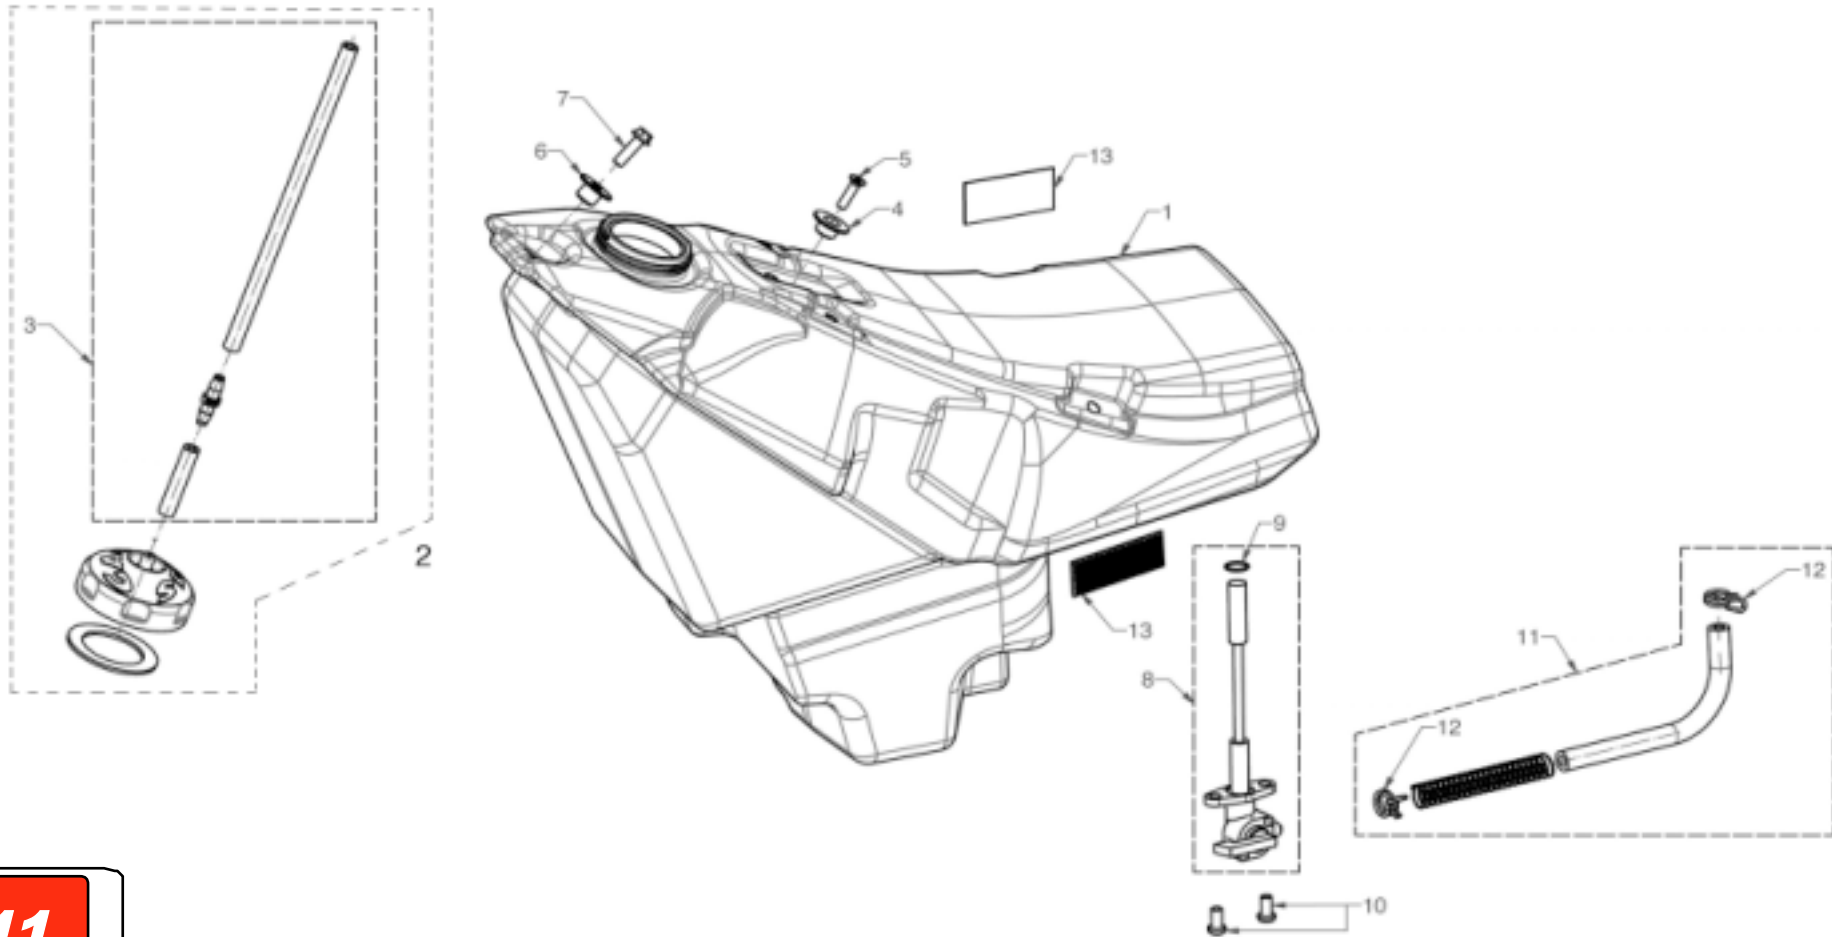

Nº	DESCRIPCION / DESCRIPTION	250	300	Cant
1	DEPOSITO GASOLINA 2012 / FUEL TANK 2012	BE760003013	BE760003013	1
2	TAPON / CAP	BE250520010CT	BE250520010CT	1
3	CTO. TUBO DESVAPORIZADOR / VENT HOSE ASSY	BT280310018	BT280310018	1
4	CASQUILLO / BUSH	BE761053013	BE761053013	1
5	TORNILLO M5 X 20 / SCREW M5 X 20	T0405020	T0405020	1
6	CASQUILLO / BUSH	BE25832040	BE25832040	1
7	TORNILLO M6 X 20 / SCREW M6 X 20	T0206020	T0206020	1
8	GRIFO GASOLINA / FUEL TAP	BE760203013	BE760203013	1
9	TORICA 10 X 2,5 / O-RING 10 X 2,5	B740120	B740120	1
10	TORNILLO M6 X 12 / SCREW M6 X 12	T0506012	T0506012	2
11	TUBO GASOLINA / FUEL HOSE	BE780053013	BE780053013	1
12	ABRAZADERA / CLAMP	BE25610044	BE25610044	2
13	CINTA DE CIERRE ADHESIVA / ADHESIVE LOCKING TAPE	BE90000413012	BE90000413012	2

GASGAS

Chasis 11