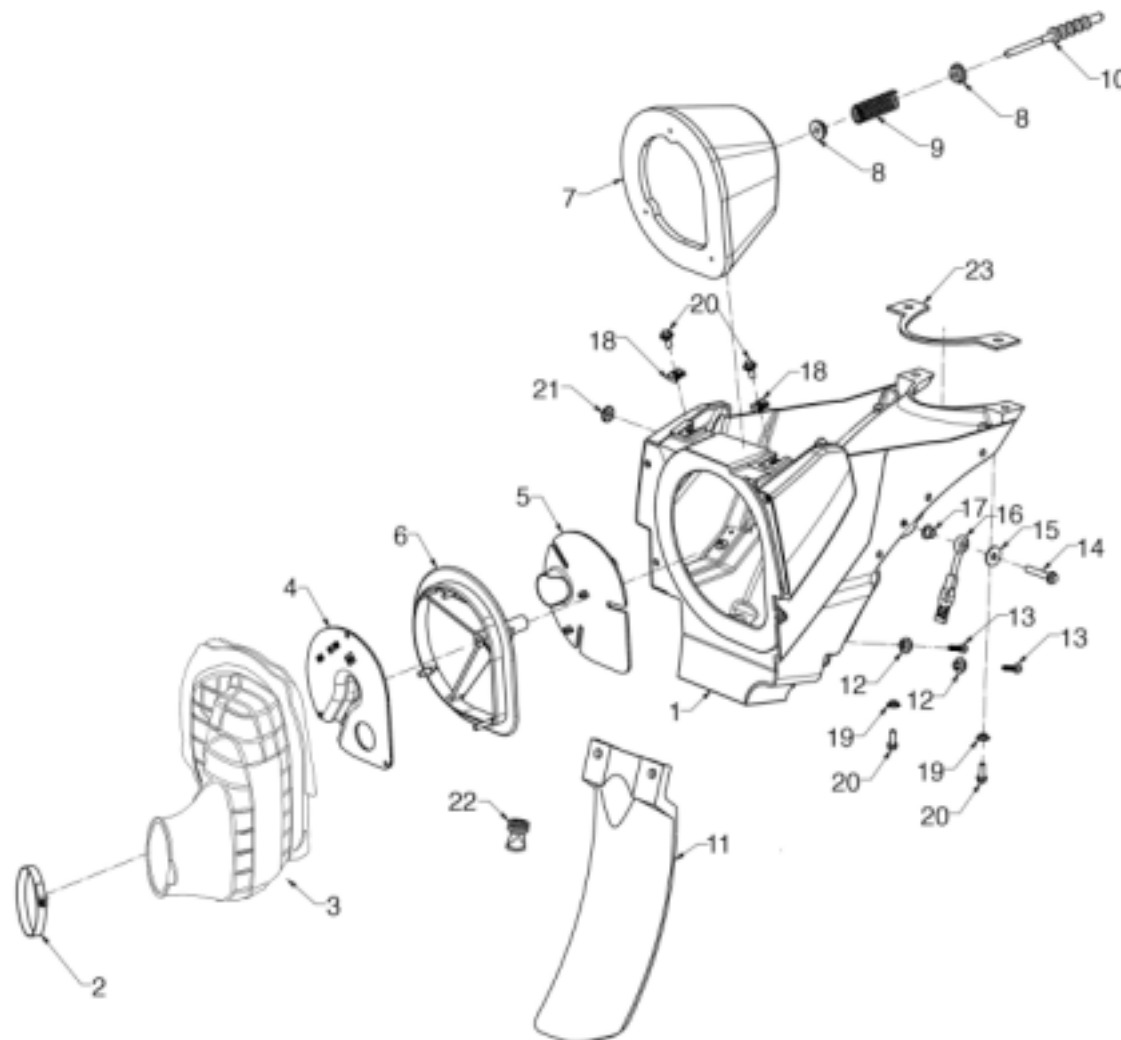

GASGAS

Chasis 5

Nº	DESCRIPCION / DESCRIPTION	250	300	Cant.
1	LATERAL DERECHO SUBCHASIS / SUBFRAME RIGHT SIDE	BE948003013	BE948003013	1
2	LATERAL IZQUIERDO SUBCHASIS / SUBFRAME LEFT SIDE	BE948053013	BE948053013	1
3	EJE REFUERZO SUBCHASIS EC 2013	BE1000023013	BE1000023013	1
4	TUERCA M5 / NUT M5	T810599990001	T810599990001	7
5	TORNILLO ESPECIAL 6 X 20 ZINCADO / SPECIAL SCREW 6 X 20	T0206020	T0206020	4
6	INSERTO M6 SUBCHASIS	BE10000443012	BE10000443012	4
7	TORNILLO M6 X 14 / SCREW M6 X 14	T0206014	T0206014	4
8	ARANDELA D6 / WASHER D6	MIT50034012	MIT50034012	4
9	CASQUILLO M6 / BUSH M6	BE10000383012	BE10000383012	4
10	TORNILLO M8 X 25 / SCREW M8 X 25	T0208025	T0208025	2
11	CASQUILLO D12 / BUSH D12	T90082120015B	T90082120015B	2
12	CASQUILLO M5 / BUSH M5	BE10000433012	BE10000433012	2
13	TORNILLO M5 X 25 / SCREW M5 X 25	T0205025	T0205025	2
14	CASQUILLO d5,25 X L14 / BUSH d5,25 X L14	BE10000613012	BE10000613012	2
15	INSERTO M5 SUBCHASIS	BE10000433012	BE10000433012	2
16	TIRANTE REFUERZO SUBCHASIS Y CAJA FILTRO	BE121003013	BE121003013	8
17	PUENTE ALUMINIO	BE10000693012	BE10000693012	1
18	TORNILLO M6 X 20 / SCREW M6 X 20	T0205015	T0205015	2
19	CTO. SUBCHASIS 2012 / SUBFRAME ASSY 2012	BE10000263012CT	BE10000263012CT	1
20	TORNILLO M6 x 14 / SCREW M6 x 14	T0206014	T0206014	1
21	SOPORTE FUSIBLES / FUSE HOLDER	BFS801194504	BFS801194504	1
22	TUERCA M6 / NUT M6	T2606000	T2606000	1