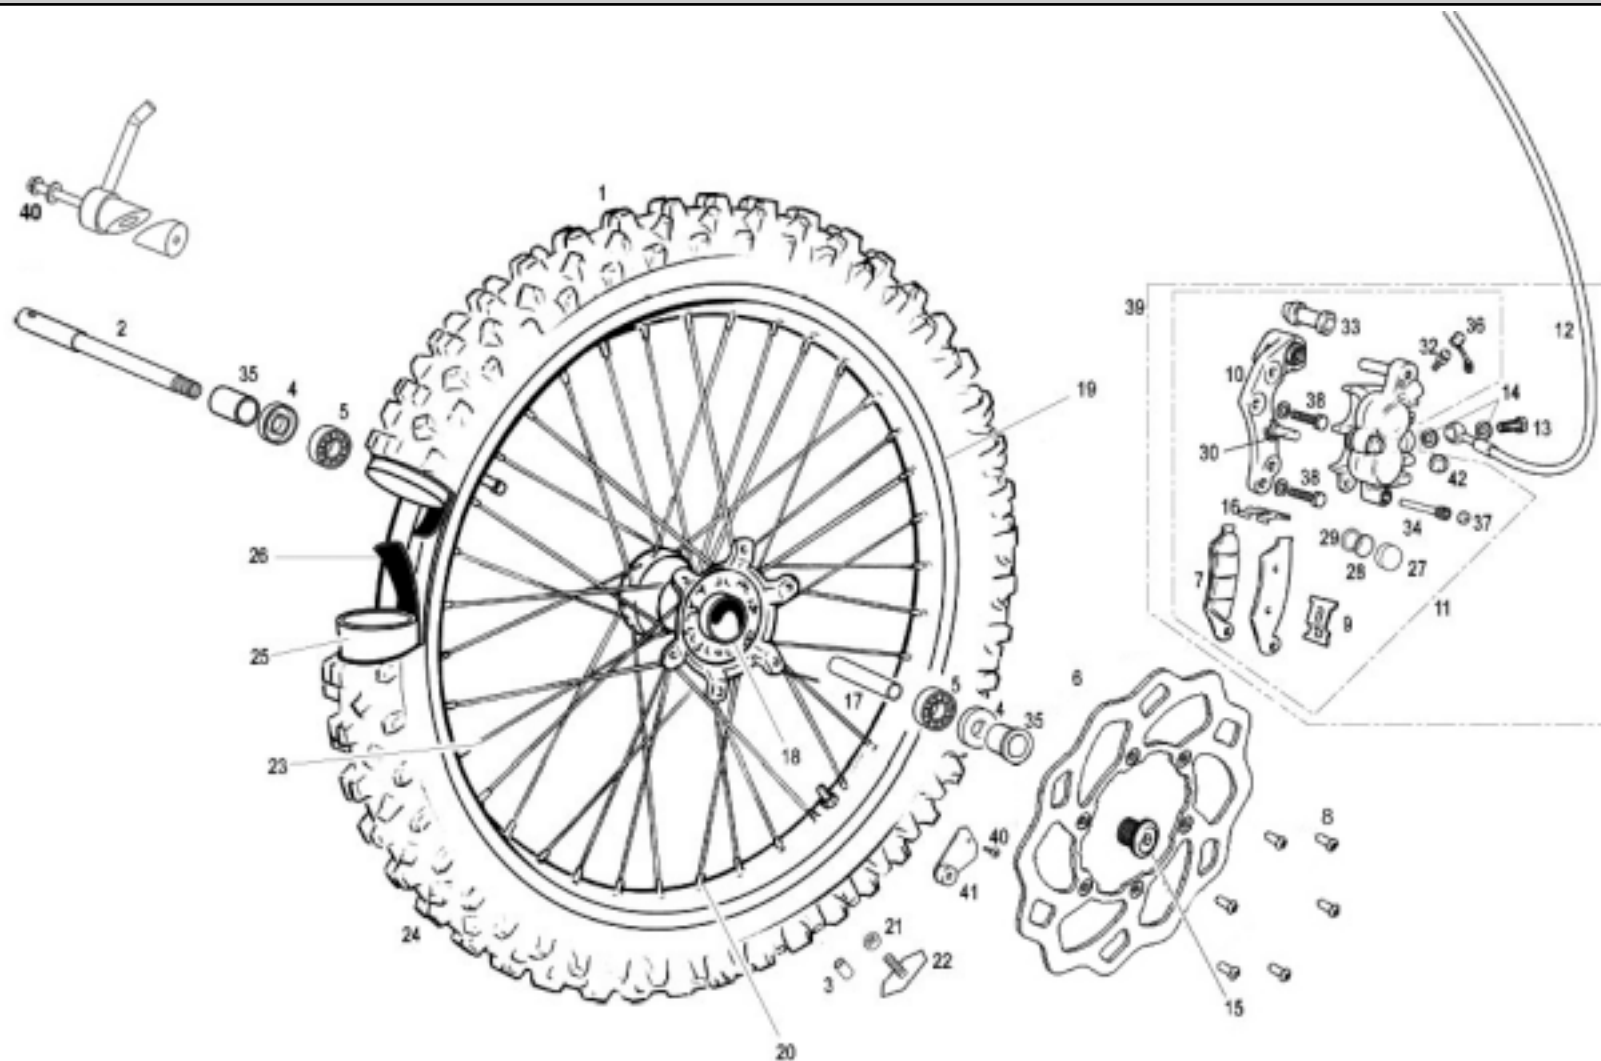

GASGAS

Chasis 10

Nº	DESCRIPCION / DESCRIPTION	250	300	Cant.
1	DEPOSITO GASOLINA 2012 / FUEL TANK 2012	BE760003013	BE760003013	1
2	TAPON / CAP	BE250520010CT	BE250520010CT	1
3	CTO. TUBO DESVAPORIZADOR / VENT HOSE ASSY	BT280310018	BT280310018	1
4	CASQUILLO / BUSH	BE761053013	BE761053013	1
5	TORNILLO M5 X 20 / SCREW M5 X 20	T0405020	T0405020	1
6	CASQUILLO / BUSH	BE25832040	BE25832040	1
7	TORNILLO M6 X 20 / SCREW M6 X 20	T0206020	T0206020	1
8	GRIFO GASOLINA / FUEL TAP	BE760203013	BE760203013	1
9	TORICA 10 X 2,5 / O-RING 10 X 2,5	B740120	B740120	1
10	TORNILLO M6 X 12 / SCREW M6 X 12	T0506012	T0506012	2
11	TUBO GASOLINA / FUEL HOSE	BE780053013	BE780053013	1
12	ABRAZADERA / CLAMP	BE25610044	BE25610044	2
13	CINTA DE CIERRE ADHESIVA / ADHESIVE LOCKING TAPE	BE90000413012	BE90000413012	2