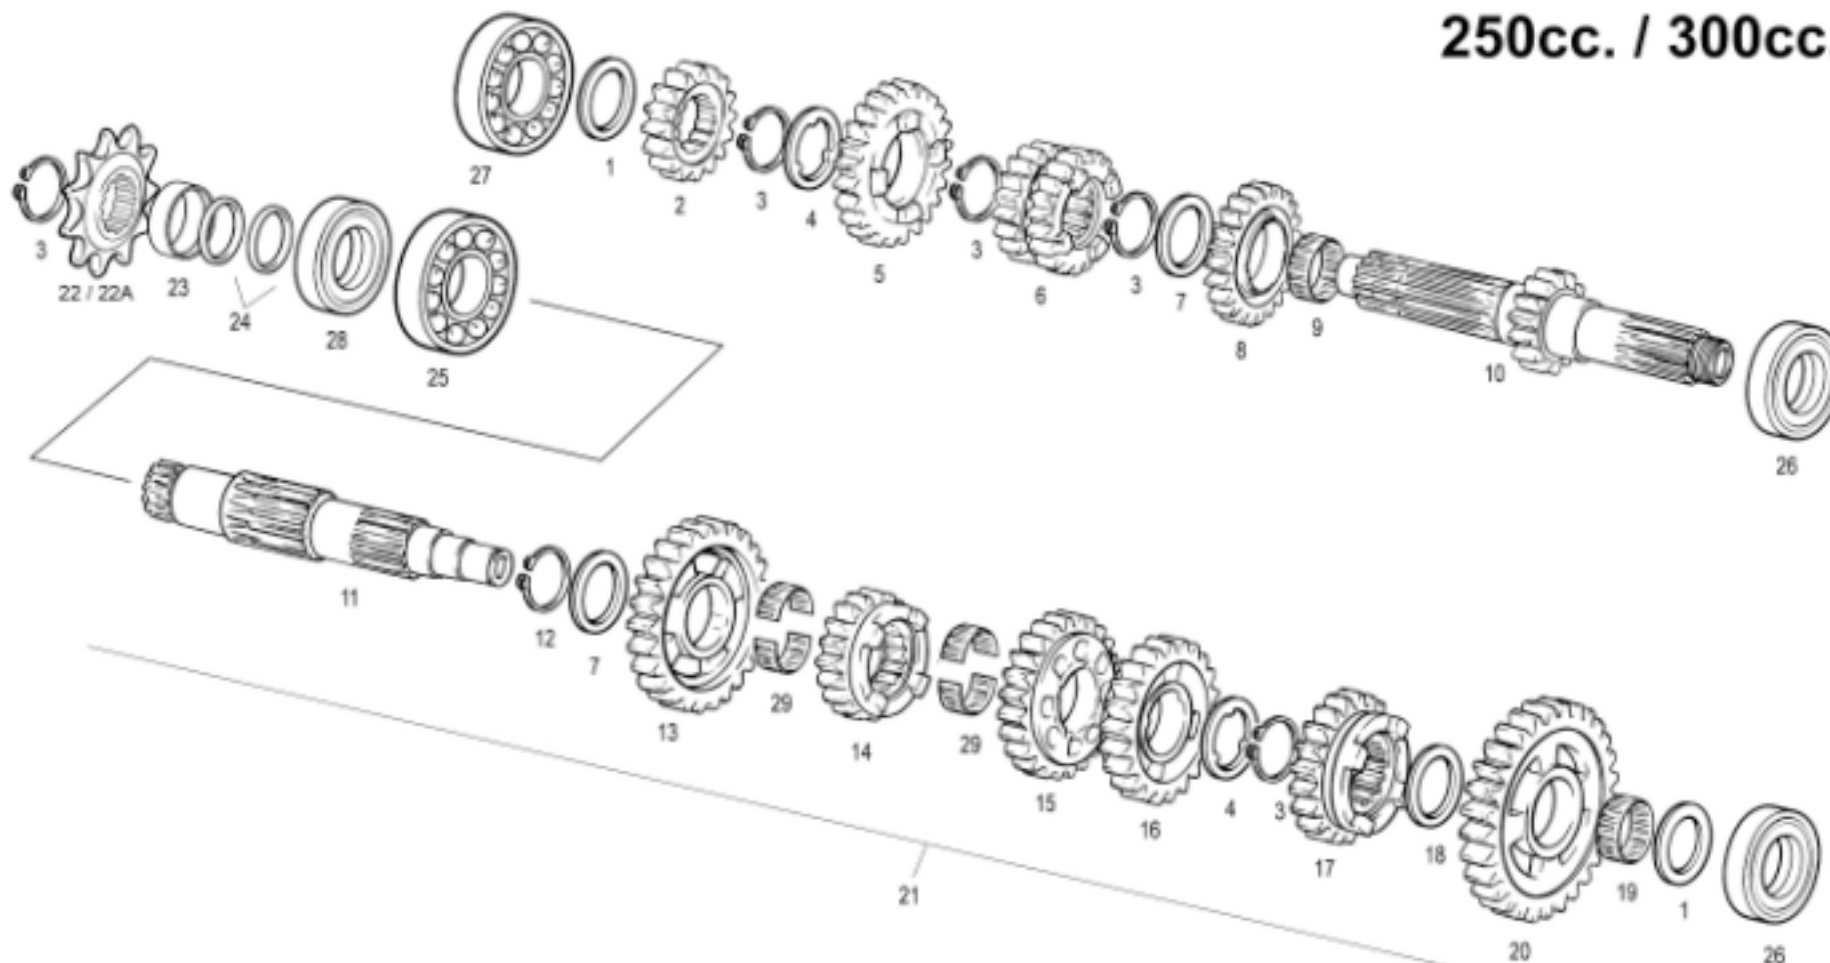

250cc. / 300cc.

Nº	DESCRIPCION / DESCRIPTION	250	300	Cant.
1	ARANDELA 18X31,5X0,7 CAMBIO / SHIFT WASHER 18X31.5X0.7	ME25636014	ME25636014	2
2	PIÑÓN PRIMARIO II / PRIMARY GEAR II	ME25636071	ME25636071	1
3	CIRCLIP D.25 DIN 471 REBAJADO / CIRCLIP DIN 471	ME25936084	ME25936084	5
4	ARANDELA 31,5X1 ESTRIADA / LOCK WASHER 31.5X1	ME25636091	ME25636091	2
5	PIÑÓN PRIMARIO VI / PRIMARY GEAR VI	ME25636074	ME25636074	1
6	PIÑÓN PRIMARIO III Y IV / PRIMARY GEAR III & IV	ME25636072	ME25636072	1
7	ARANDELA 25,2X31,5X1 CAMBIO / SHIFT WASHER 25.2X31.5X1	ME25636017	ME25636017	2
8	PIÑÓN PRIMARIO V / PRIMARY GEAR V	ME25636073	ME25636073	1
9	COJINETE AGUJAS K25-29-10 / NEEDLES BEARING K25-29-10	M02616000	M02616000	1
10	EJE PRIMARIO I / PRIMARY AXIS GEAR I	ME25636070	ME25636070	1
11	EJE SECUNDARIO / SECONDARY AXIS	ME410002508	ME410002508	1
12	CIRCLIP D.25 DIN.983 / CIRCLIP D.25 DIN	ME25636095	ME25636095	1
13	PIÑÓN SECUNDARIO II / SECONDARY GEAR II	ME25636077	ME25636077	1
14	PIÑÓN SECUNDARIO VI / SECONDARY GEAR VI	ME250136081	ME250136081	1
15	PIÑÓN SECUNDARIO III / SECONDARY GEAR III	ME25636078	ME25636078	1
16	PIÑÓN SECUNDARIO IV / SECONDARY GEAR IV	ME25636079	ME25636079	1
17	PIÑÓN SECUNDARIO V / SECONDARY GEAR V	ME25636080	ME25636080	1
18	ARANDELA 20,8X29X1 CAMBIO / SHIFT WASHER 20.8X29X1	ME25636016	ME25636016	1
19	ROD. AGUJ. K20X24X10 / NEEDLES BEARING K20X24X10	ME25636059	ME25636059	1
20	PIÑÓN SECUNDARIO I / SECONDARY GEAR I	ME25636076	ME25636076	1
21	GRUPO CAMBIO COMPLETO / SHIFT GEAR SET	ME40000CT2508	ME40000CT2508	1
22	PIÑÓN SALIDA Z.13 / OUTER SPROCKET Z13	ME25636025	ME25636025	1
22A	PIÑÓN SALIDA Z.12 / OUTER SPROCKET Z12	MF25836025	MF25836025	1
23	DOLLA RETÉN SALIDA CAMBIO / SIFHT SEAL	ME25636046	ME25636046	1
24	TÓRICA 25X2 NBR PIÑ.SAL. / O'RING 25X2 NBR	ME25632025	ME25632025	2
25	RODAMIENTO CAMBIO 6305 / SHIFT BEARING 6305	ME25636058	ME25636058	1
26	RODAMIENTO CAMBIO 6203 / SHIFT BEARING 6203	ME25636057	ME25636057	2
27	RODAMIENTO CAMBIO 6205ZC3E / SHIFT BEARING 6205ZC3E	ME250136056	ME250136056	1
28	RETÉN / SEAL	ME25636024	ME25636024	1
29	JAULA AGUJAS KD22X25X9,8 / KD22X25X9.8 NEEDLES BEARING	ME250236102	ME250236102	2

GASGAS

Motor 11