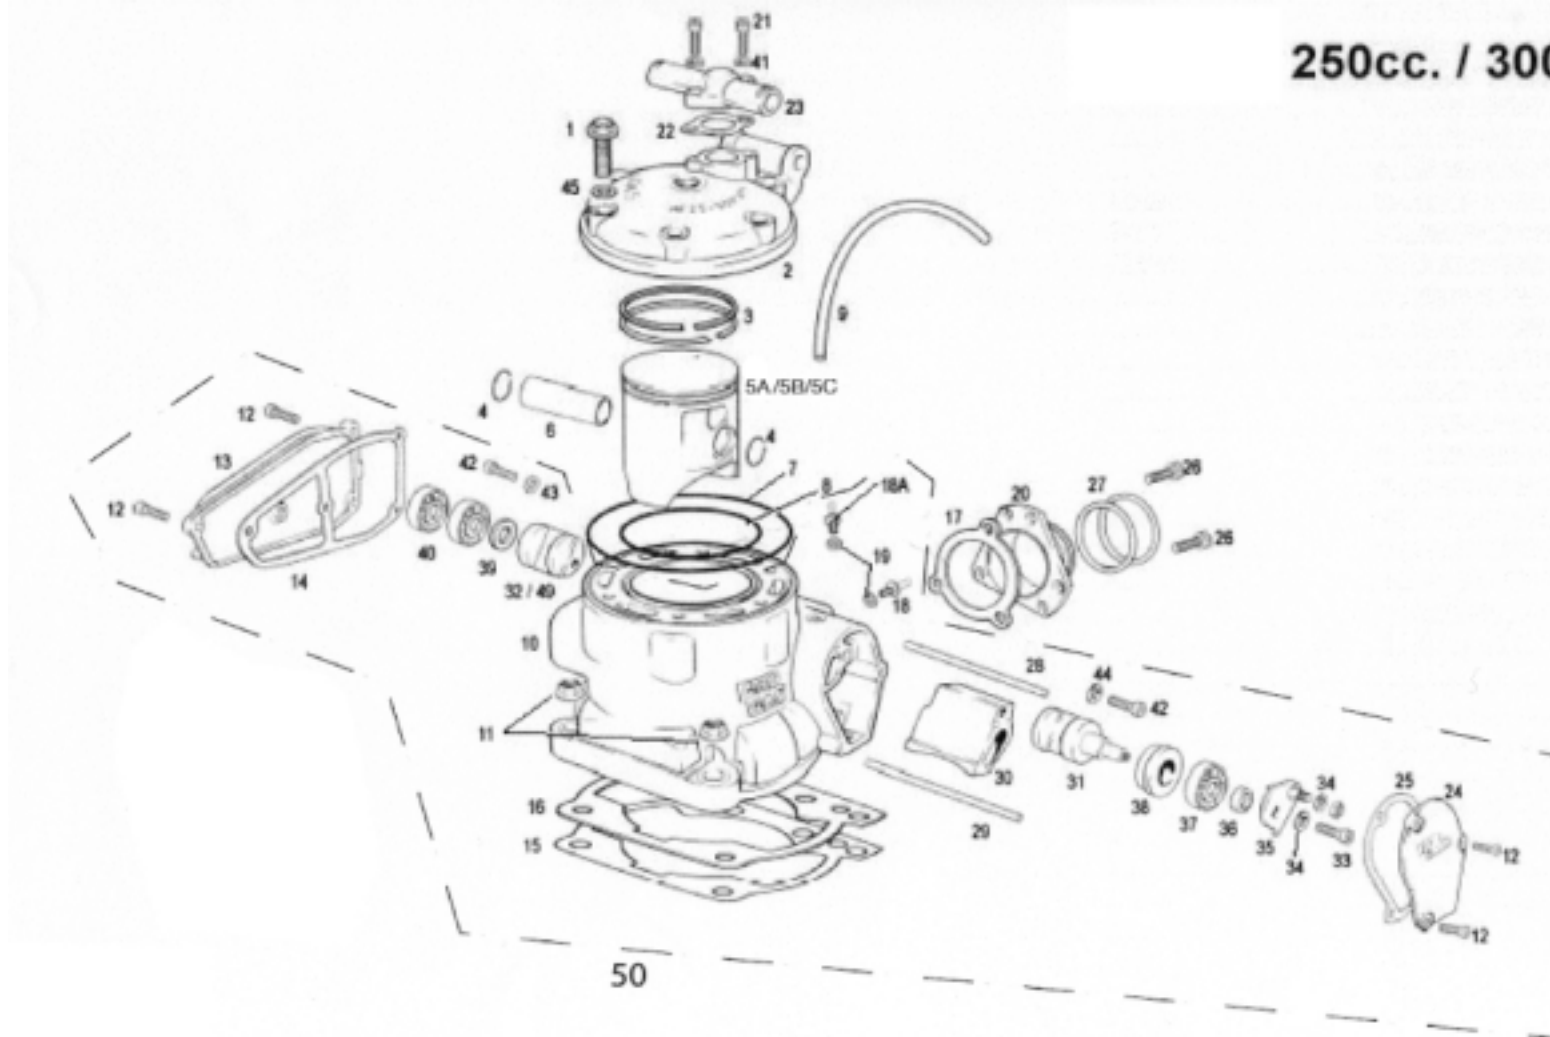

250cc. / 300cc.

Nº	DESCRIPCION / DESCRIPTION	250	300	Cant.
1	ALLEN M8X35 / ALLEN M8X35	T0308035		6
2	CULATA / CYLINDER HEAD	ME250016000	ME300016000	1
3	JUEGO AROS PISTON / PISTON RINGS SET	ME25616040	ME30916040	1
4	CLIP BULÓN / PISTON PIN CLIPS	ME25616126		2
5A	PISTÓN / PISTON	ME25616020R	ME300416020	1
5B	PISTÓN TIPO B / B TYPE PISTON	ME25616121R	ME300416121	1
5C	PISTÓN TIPO C / C TYPE PISTON	ME25616122R	ME300416122	1
6	BULÓN PISTÓN / PISTON PIN	ME25616125		1
7	TÓRICA CULATA EXTERIOR / OUTER CYLINDER HEAD O'RING	ME25916060	ME25916060	1
8	TÓRICA CULATA INTERIOR / INNER CYLINDER HEAD O'RING	ME25916065	ME30916065	1
9	TUBO DESVAPORIZADOR CARTER / CARTER BREATH TUBE	ME25610022		1
10	CILINDRO / CYLINDER	ME700002513CT	ME700002513CT	1
11	TUERCA CILINDRO ESPECIAL 10/150 / CYLINDER NUT 10/150	M01613001		4
12	TORNILLO ESPECIAL 5X15 / SPECIAL BOLT 5X15	T0205015		7
13	TAPA VÁLVULA IZQUIERDA / LEFT VALVE COVER	ME25610003		1
14	JUNTA TAPA VÁLVULA IZQUIERDA / LEFT VALVE COVER GASKET	ME25644006		1
15	JUNTA CILINDRO 0,15 / CYLINDER GASKET 0,15	ME25644010		1
16	JUNTA CILINDRO 0,5 / CYLINDER GASKET 0,5	ME25644000		1
16A	JUNTA CILINDRO 0,3 / CYLINDER GASKET 0,3	ME25644009		1
17	JUNTA ESCAPE / EXHAUST GASKET	ME25644012		1
18	DESVAPORIZADOR DIAM. 0,5 / 0,5 DEVAP.	ME25710012		2
18A	DESVAPORIZADOR DIAM. 3 / 3 DEVAP.	ME25610012		2
19	ARANDELA FIBRA 6X10X1,5 / FIBER WASHER 6X10X1,5	T4006010		2
20	TUBERA ESCAPE / EXHAUST PIPE	ME250516019		1
21	ALLEN 6X20 / ALLEN BOLT 6X20	T0306020		3
22	JUNTA TAPA TERMOSTATO / THERMOSTAT COVER GASKET	ME250344011		1
23	TAPA TERMOSTATO / THERMOSTAT COVER	ME250316001		1
24	TAPA VÁLVULA DERECHA / RIGHT VALVE COVER	ME25610002		1
25	JUNTA TAPA VÁLV. DERECHA 1MM. / RIGHT VALVE COVER GASKET 1MM	ME25644007		1
26	TORNILLO M6 x 14 / SCREW M6 x 14	T0566014		3
27	TÓRICA TUBERA ESCAPE VITON 44X3 / EXHAUST PIPE O'RING 44X3	BE250526006		2
28	EJE VÁLVULA ESC. LARGO 93 MM. / LONG EXHAUST VALVE AXIS 93MM	ME25616027		1
29	EJE VÁLVULA ESC. CORTO 83 MM. / SHORT EXHAUST VALVE AXIS 83MM	ME25616017		1
30	VÁLVULA ESCAPE CENTRAL / CENTRAL EXHAUST VALVE	ME25616015		1

GASGAS

Motor 9