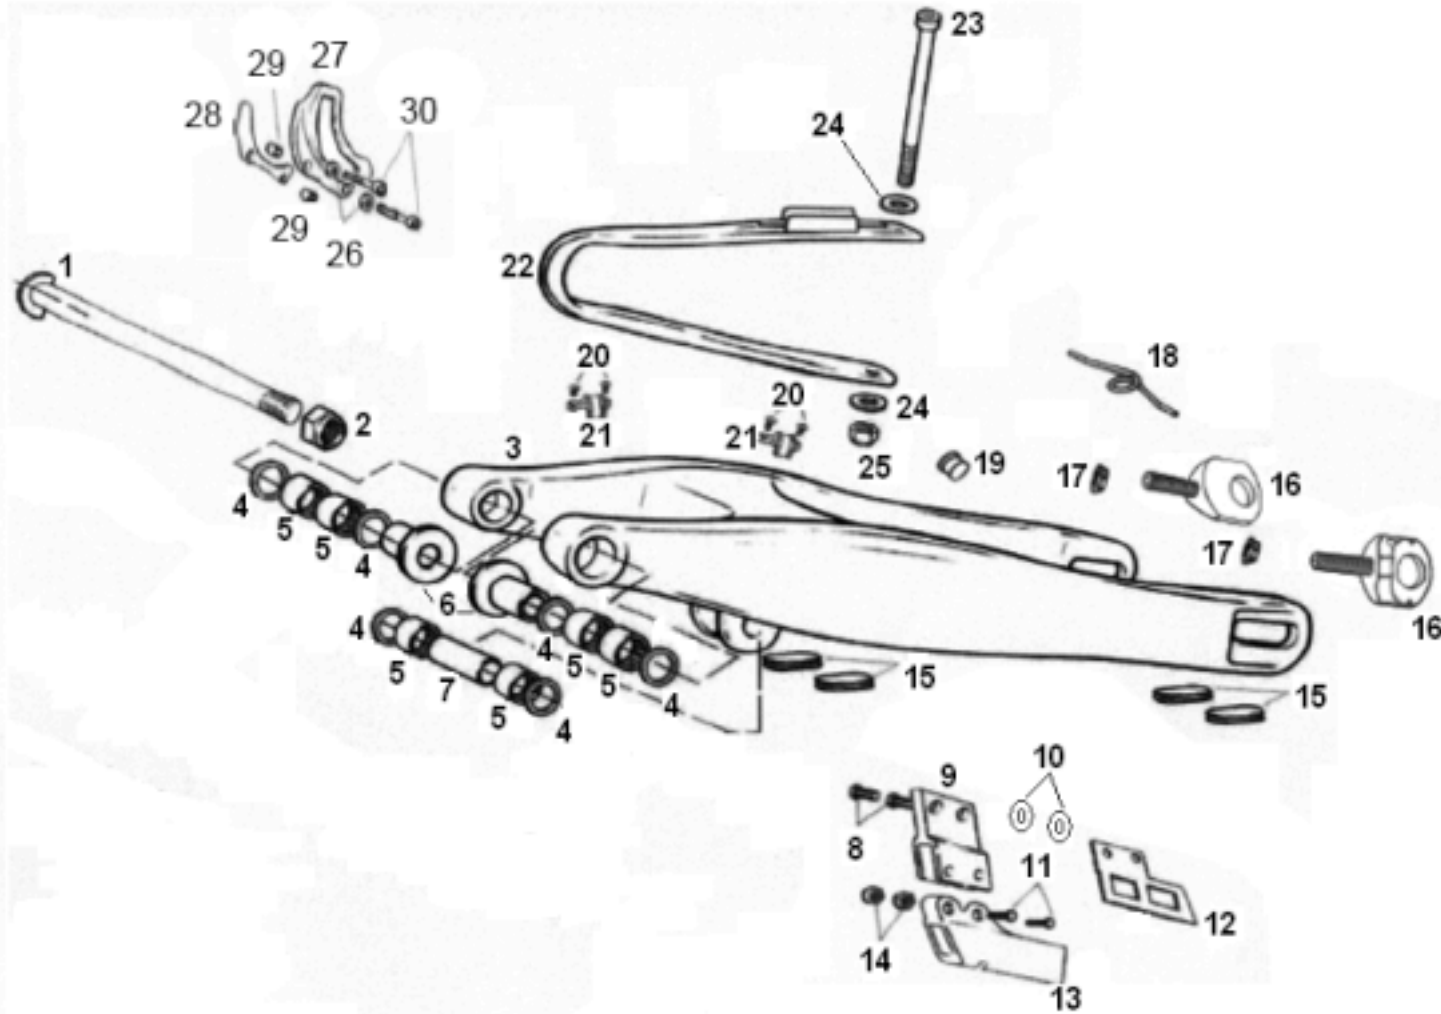

Nº	DESCRIPCION / DESCRIPTION	250	300	Cant.
1	EJE BASCULANTE / SWINGARM AXLE	BE250312008	BE250312008	1
2	TUERCA / NUT	BE25612009	BE25612009	1
3	BASCULANTE / SWINGARM	BE250612002RC	BE250612002RC	1
4	TORICA 3.5X21 / O-RING 3.5X21	BE250510011	BE250510011	6
5	JAULA AGUJAS / NEEDLE BEARING	BE25614010	BE25614010	6
6	CASQUILLO BASCULANTE / SWINGARM BUSH	BE400012511	BE400012511	2
7	CASQUILLO 14X22X57 / BUSH 14X22X57	BE25612014	BE25612014	1
8	TORNILLO ALLEN 8X20 / ALLEN SCREW 8X20	T0308020	T0308020	2
9	SOPORTE GUIA CADENA / CHAIN GUIDE SUPPORT	BC250221018	BC250221018	1
10	ARANDELA PLANA 6X12X1.5 / FLAT WASHER 6X12X1.5	T4006012	T4006012	2
11	TORNILLO 6X45 / SCREW 6X45	T0206045	T0206045	2
12	PLACA REF GUIA CADENA / REINFORCEMENT PLATE FOR CHAIN GUIDE	BC250412032	BC250412032	1
13	GUIA CADENA / CHAIN GUIDE	BE420002511	BE420002511	1
14	TUERCA AUTOBLOC. M-6 / SELF-LOCK NUT M-6	T2206002	T2206002	2
15	GOMA PROTECTOR BASCULANTE / SWINGARM PROTECTION RUBBER	BE25836005	BE25836005	4
16	SENSOR RUEDA / WHEEL SENSOR	BE250418022	BE250418022	2
17	TUERCA / NUT	M01613001	M01613001	2
18	MUELLE SENSOR RUEDA TRAS. / REAR WHEEL SENSOR SPRING	BE250718122	BE250718122	1
19	TAPON BASCULANTE / SWINGARM CAP	BE250436001	BE250436001	4
20	TORNILLO ULS 5X12 / ULS SCREW 5X12	T0505012	T0505012	4
21	SUJ.LATIG.SOBRE BASC. / HOSE HOLDER	BE25612006	BE25612006	2
22	PATIN CADENA / CHAIN SLIDER	BE420502508	BE420502508	1
23	TORNILLO ALLEN 6 X 100 / ALLEN SCREW 6X100	T03060100	T03060100	1
24	ARANDELA 6X18X1.5 / WHASER 6X18X1.5	T4006018	T4006018	2
25	TUERCA AUTOBL. M-6 / SELF-LOCK NUT M-6	T2106002	T2106002	1
26	ARANDELA PLANA 6X12X1.5 / FLAT WASHER 6X12X1.5	T4006012	T4006012	2
27	PROTECTOR PIÑON PLASTICO / SPROCKET PLASTIC PROTECTOR	BE486002508	BE486002508	1
28	PLATINA PROTECTOR PIÑON / SPROCKET PLATE PROTECTOR	ME25636021	ME25636021	1
29	CASQUILLO DISTANCIADOR PIÑON / SPROCKET SPACER BUSH	ME250036019	ME250036019	2
30	TORNILLO ALLEN 6x45 / ALLEN SCREW 6X45	T0306045	T0306045	2

GASGAS

Chasis 7