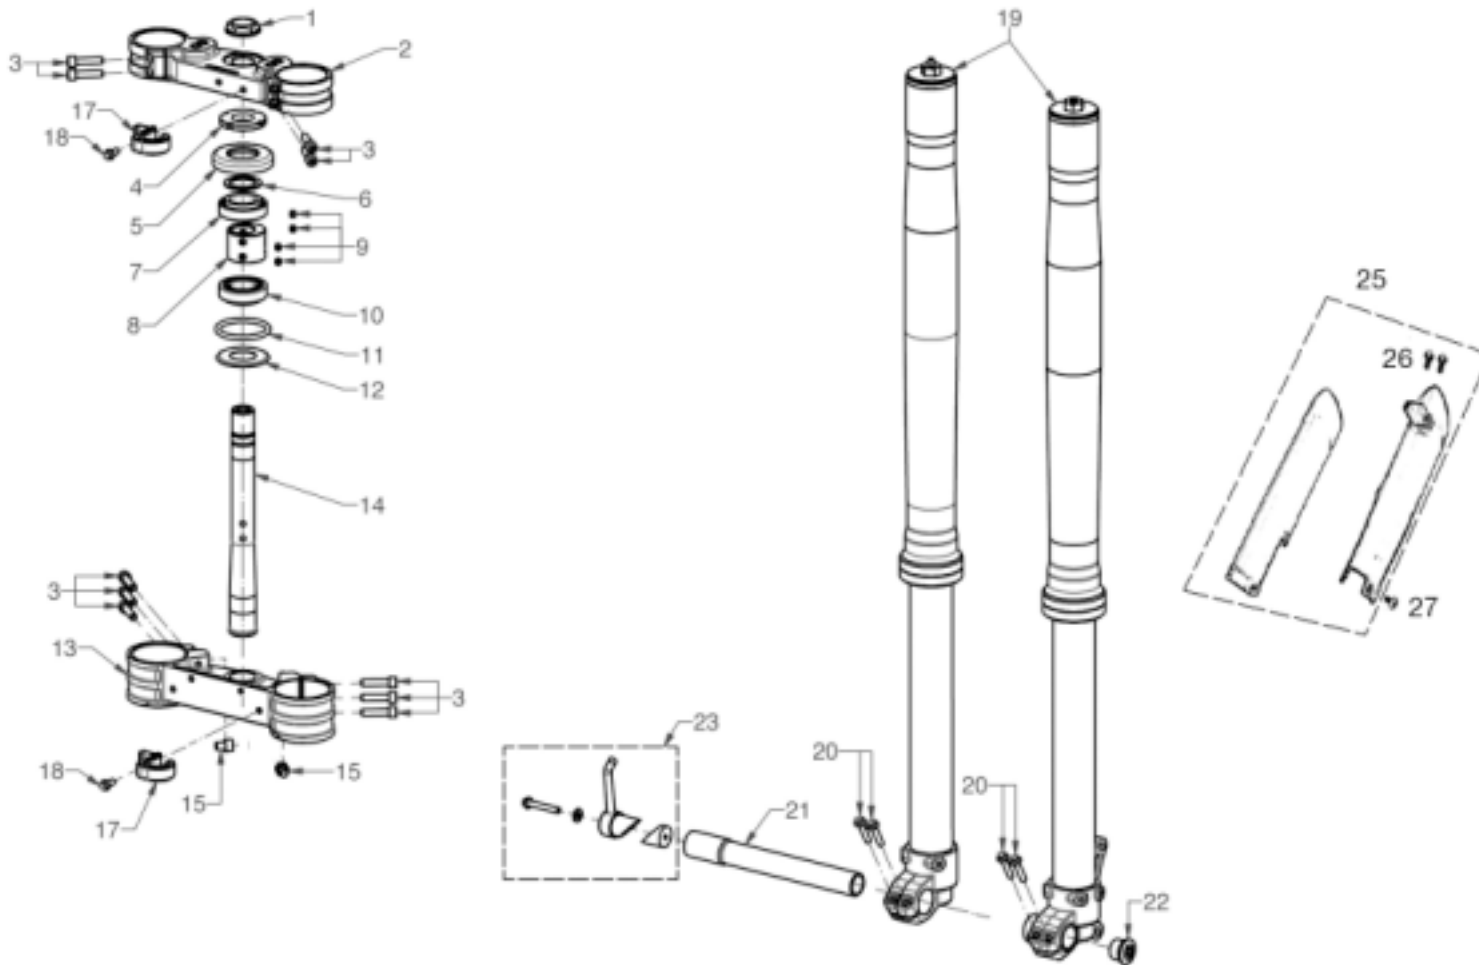

**Suspensión delantera /
Front suspension**

GASGAS

EC/ 2013

Nº	DESCRIPCION / DESCRIPTION	250	300	Cant.
1	TUERCA DIRECCION SUPERIOR / TOP STEERING NUT	BE25610030	BE25610030	1
2	BRIDA SUPERIOR SUSPENSION / TOP FORK CLAMP	BE220002510	BE220002510	1
3	TORNILLO M7 X 30 / SCREW M7 X 30	T0307030	T0307030	10
4	TUERCA DIRECCION INFERIOR / BOTTOM STEERING NUT	BE25610029	BE25610029	1
5	GUARDAPOLVO / STEERING HEAD COVER	BE25610126	BE25610126	1
6	ARANDELA DIRECCION INFERIOR / BOTTOM STEERING WASHER	BE25610028	BE25610028	1
7	COJINETE DIRECCION SUPERIOR / TOP STEERING BEARING	BE25610008	BE25610008	1
8	CASQUILLO CLAUSOR / LOCKING BUSH	BE20000033012	BE20000033012	1
9	TORNILLO PRISIONERO M6 X 8 / SCREW M6 X 8	BE250310073	BE250310073	4
10	COJINETE DIRECCION INFERIOR / BOTTOM STEERING BEARING	BE250610008	BE250610008	1
11	TORICA 50 X 5 / O-RING 50 X 5	BE25610012	BE25610012	1
12	CAZOLETA DIRECCION / O-RING SUPPORT	BE250610026	BE250610026	1
13	BRIDA INFERIOR SUSPENSION EC2010 TITANIO / BOTTOM FORK CLAMP EC2010	BE210002510	BE210002510	1
14	EJE DIRECCION / STEERING SHAFT	BE250614003	BE250614003	1
15	TORNILLO M8 X 10 / SCREW M8 X 10	T0318010	T0318010	2
17	GUIA LATIGUILLO / HOSE GUIDE	BE215202511	BE215202511	2
18	TORNILLO M6 X 14 / SCREW M6 X 14	T0206014	T0206014	2
19	SUSPENSION DELANTERA MARZOCCHI 250/300R 2013 / MARZOCCHI FRONT SUSPENSION 250/300R	BE2000013013	BE2000013013	1
20	TORNILLO M6 X 30 / SCREW M6 X 30	T0206030	T0206030	4
21	EJE RUEDA DELANTERA EC 2007 / FRONT WHEEL SPINDLE EC 2007	BE53000R3011	BE53000R3011	1
22	TORNILLO EJE RUEDA DELANTERA / SPINDLE SCREW	BE250718026	BE250718026	1
23	CJTO. TIRADOR EJE DELANTERO / PULLER ASSY.	BE536002511	BE536002511	1
25	PROTECTOR DE HORQUILLA BLANCO / FORK PROTECTOR WHITE	BE94600C2511	BE94600C2511	1
26	TORNILLO M5 X 20 / SCREW M5 X 20	T0805020	T0805020	2
27	TORNILLO M6 X 13 / SCREW M6 X 13	T0316013	T0316013	6

GASGAS

Chasis 15