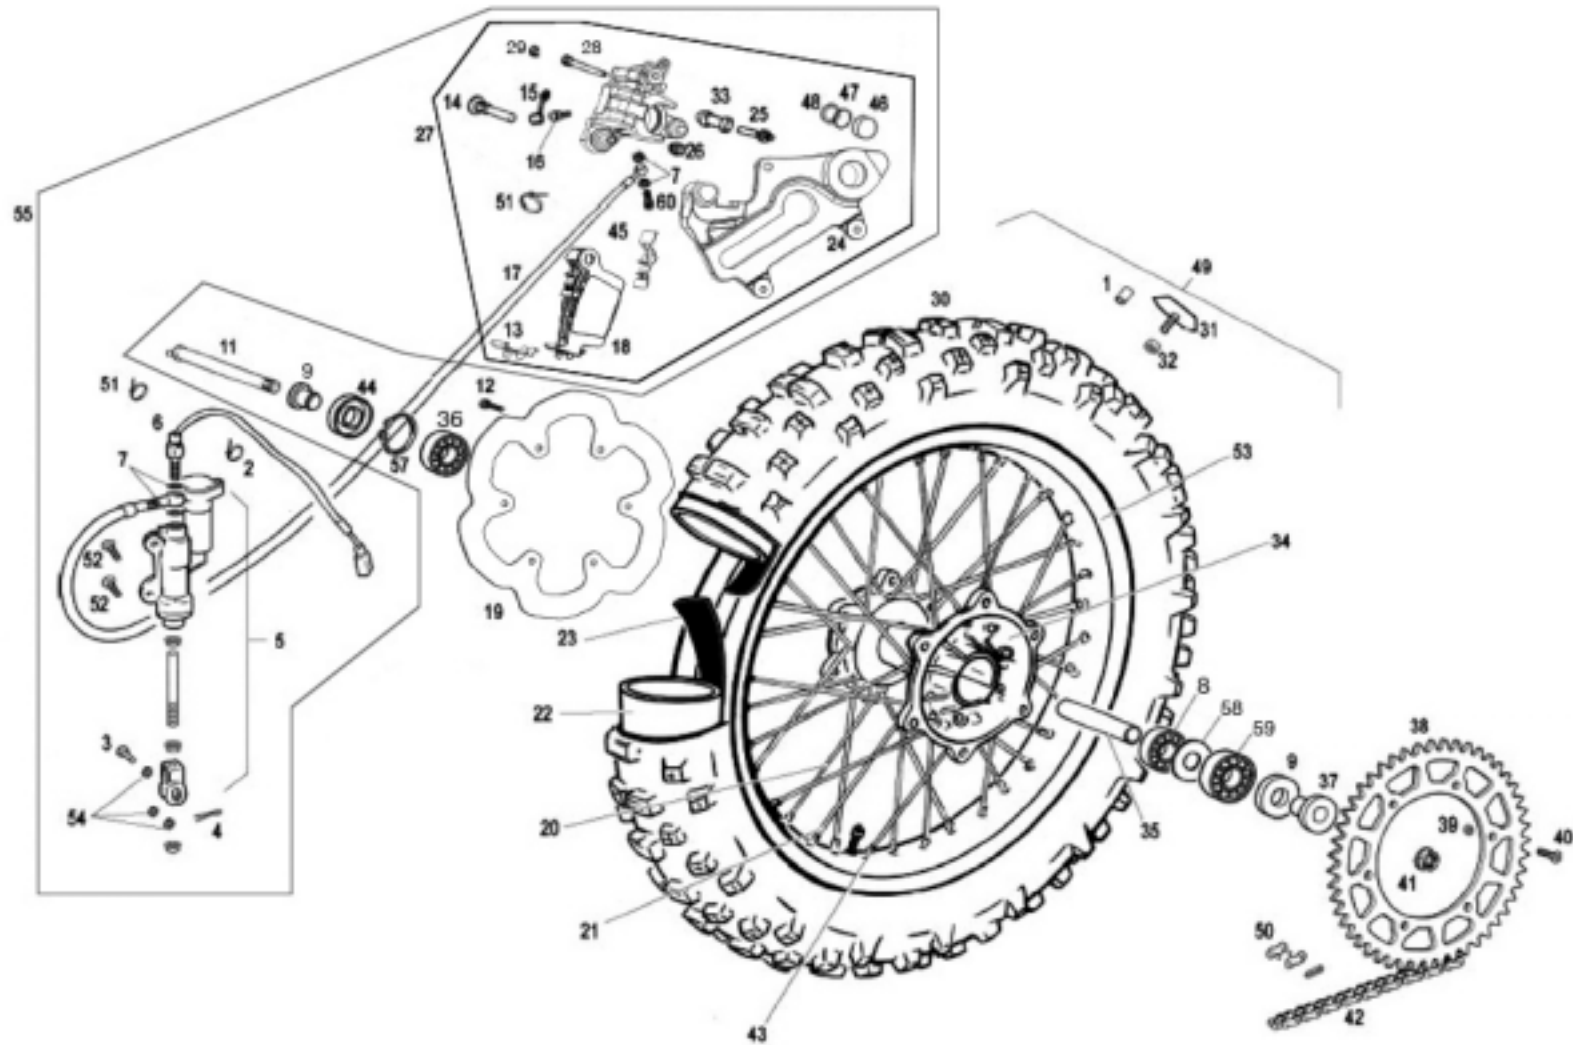

Nº	DESCRIPCION / DESCRIPTION	250	300	Cant.
34	CUBO RUEDA TRASERA / REAR WHEEL HUB	BE250318027	BE250318027	1
35	DISTANCIADOR RUEDA TRASERA INTE. / REAR WHEEL SPACER	R575700	R575700	1
36	COJINETE 6004 2RSR / BEARING 6004 2RSR	C160001	C160001	1
37	DISTANCIADOR RUEDA DELANTERA LARGO / LONG WHEEL SPACER	BE250318021	BE250318021	1
38	CORONA Z50 SERIE / Z50 SERIAL SPROCKET	BE573022511	BE573022511	1
39	TUERCA AUTOBLOCANTE M8 ALTA / HIGH SELF-LOCKING SPROCKET NUT M8	T2208002	T2208002	6
40	ALLEN CÓNICO 8X30 / CONIC ALLEN BOLT 8X30	T0408030	T0408030	6
41	TUERCA AUTOBLOCANTE RUEDA TRASERA / REAR WHEEL SELF-LOCKING NUT	BE25618023	BE25618023	1
42	CADENA REGINA / REGINA CHAIN	BE250310036	BE250310036	1
43	TUERCA RADIO TRASERO / REAR SPOKE NUT	BE250018016	BE250018016	36
45	PLATINA (B) SUJ. PAST. TRASERAS / REAR BRAKE PADS HOLDER BRACKET (B)	BE620122508	BE620122508	2
46	PISTÓN PINZA FRENO TRASERO / REAR BRAKE CALIPER PISTON	BE675602509	BE675602509	2
47	RETÉN PISTÓN PINZA FRENO TRASERO / REAR BRAKE CALIPER PISTON O'RING	BE675502509	BE675502509	2
48	TÓRICA PISTÓN PINZA FRENO TRASERO / REAR BRAKE CALIPER PISTON SEAL	BE250022048	BE250022048	2
49	RUEDA TRASERA / REAR WHEEL SET	BE59001RCT2509	BE59001RCT2509	1
50	ENGANCHE CADENA / CHAIN SPLIT LINK	BE250310066	BE250310066	1
51	BRIDA UNEX CORTA / SHORT CLAMP	BE25634010	BE25634010	3
52	ULS 6X20 CON ARANDELA PLATA / 6X20 ULS WITH WASHER	T0506015	T0506015	2
53	LLANTA 2.15X18 / RIM 2.15X18	BE59001R2509	BE59001R2509	1
54	ARANDELA 8X16X1 / 8X16X1 WASHER	T4008018	T4008018	3
55	CTO. FRENO TRASERO / REAR BRAKE SET	BE67000CT2509	BE67000CT2509	1
56	CASQUILLO SEPARADOR BOMBA FRENO TRASERO / SPACER BRAKE BUSHING	BT120222097	BT120222097	1
57	SEEGER DIÁMETRO 42 / 42 DIAMETER SEEGER	BE25618038	BE25618038	1
58	ARANDELA INTERIOR CUBO / INTERIOR HUB WASHER	BE250318056	BE250318056	1
59	COJINETE RUEDA 6005-25R1 C3 / WHEEL BEARING	BE250318054	BE250318054	1
60	RACORD SUJ. LATIGUILLO 10X1.25 / HOSE HOLDER RACORD 10X1.25	BC25722006	BC25722006	1