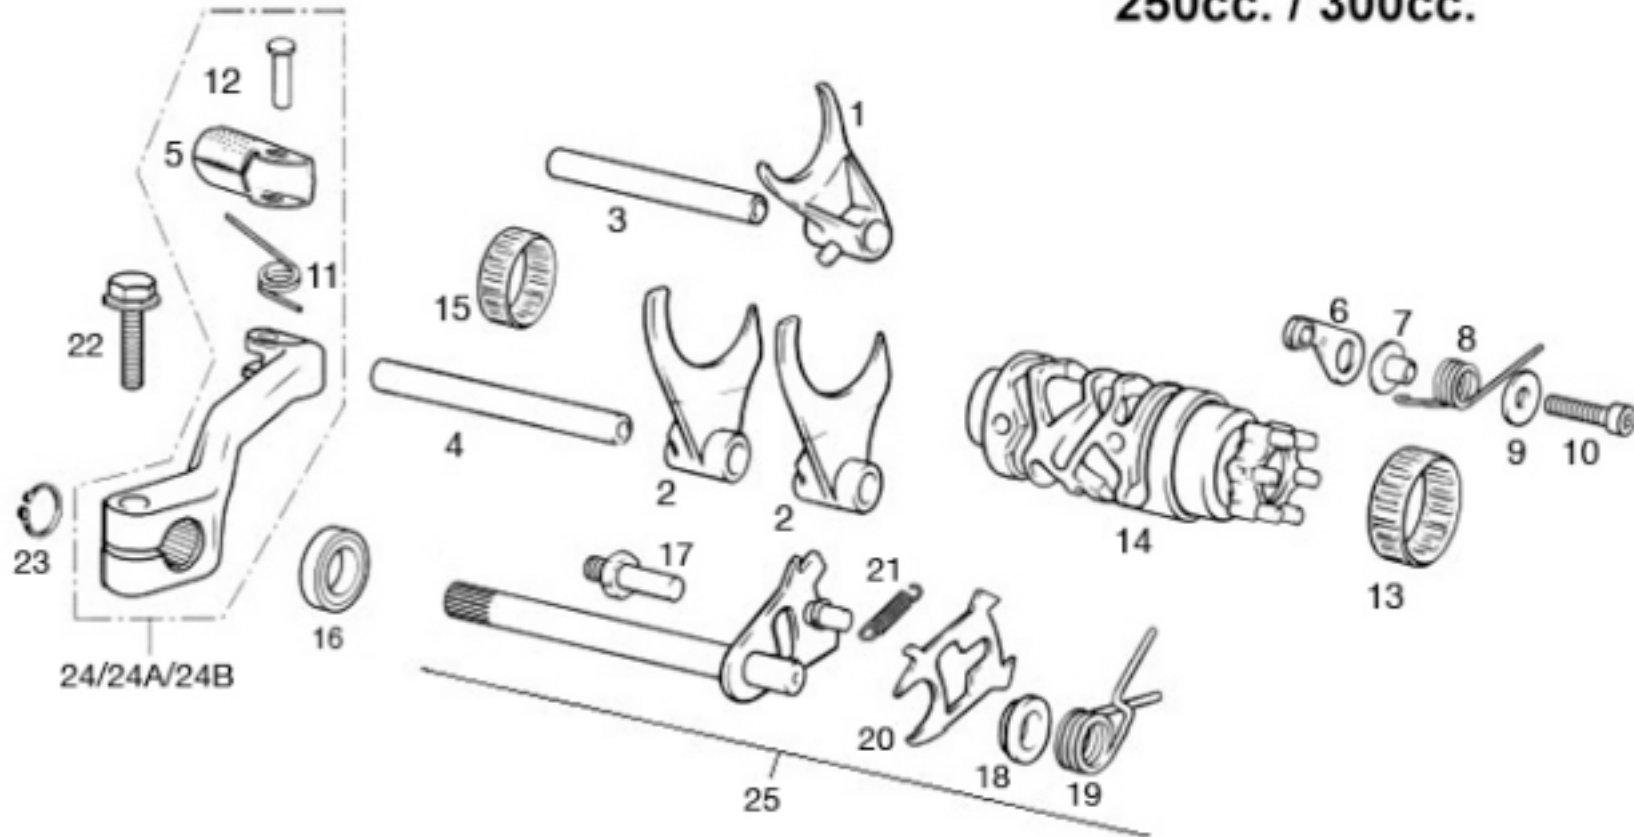

250cc. / 300cc.

Nº	DESCRIPCION / DESCRIPTION	250	300	Cant.
1	HORQUILLA 5-6 / SHIFT FORK 5-6	ME25636009	ME25636009	1
2	HORQUILLA 1-2-3-4 / SHIFT FORK 1-2-3-4	ME25636008	ME25636008	2
3	EJE HORQUILLA CORTO / SHORT FORK AXIS	ME25636045	ME25636045	1
4	EJE HORQUILLA LARGO / LONG FORK AXIS	ME25636044	ME25636044	1
5	PUNTERA PEDAL CAMBIO / GEAR LEVER END	ME25636027	ME25636027	1
6	FIJADOR MARCHAS / GEAR FASTEN	ME250036033	ME250036033	1
7	CASQUILLO. PLATINA FIJADOR MARCHAS / GEAR BUSHING	ME25636047	ME25636047	1
8	MUELLE FIJADOR MARCHAS / GEAR FASTEN SPRING	ME250036034	ME250036034	1
9	ARANDELA PLANA 6X16X1.5 / PLANE WASHER 6X16X1.5	T4006016	T4006016	1
10	ALLEN 6X25X8.8 / ALLEN BOLT 6X25X8.8	T0306025	T0306025	1
11	MUELLE PUNT. PEDAL CAMB. / GEAR LEVER END SPRING	ME25636029	ME25636029	1
12	PASADOR PUNT. PEDAL 6X18 / LEVER END PIN 6X18	ME25636030	ME25636030	1
13	RODAMIENTO DESMODRÓMICO HK3512 / SHIFT CAM BEARING	ME25636054	ME25636054	1
14	DESMODRÓMICO / SHIFT CAM	ME250536031	ME250536031	1
15	RODAMIENTO DESMODRÓMICO HK2512 / SHIFT CAM BEARING	ME25636055	ME25636055	1
16	RETÉN SELECTOR 12-22-7 / SEAL 12-22-7	ME25636048	ME25636048	1
17	TORN. CENTR. MUELLE SELECT. / SELECTOR SPRING SCREW	ME25636042	ME25636042	2
18	DOLLA CENTRADOR ESCORPIÓN / SCORPION CENTRE	ME250236041	ME250236041	1
19	MUELLE SELECTOR / SELECTOR SPRING	ME25636035	ME25636035	1
20	ESCORPIÓN / SCORPION	ME250236036	ME250236036	1
21	MUELLE ESCORPIÓN / SCORPION SPRING	ME25636039	ME25636039	1
22	HEXAGONAL 6X20 CON ARANDELA / 6X20 HEXAGONAL WITH WASHER	T0206020	T0206020	1
23	SEEGER 12X1 EXT. EJE SELECTOR / SEEGER 12X1	ME25636043	ME25636043	1
24	CTO. PEDAL CAMBIO / GEAR LEVER SET	ME120336026	ME120336026	1
24A	CTO. PEDAL CAMBIO ROJO / RED GEAR LEVER SET	ME120336026R	ME120336026R	1
24B	CTO. PEDAL CAMBIO ORO / GOLD GEAR LEVER SET	ME120336026G	ME120336026G	1
25	EJE SELECTOR COMPLETO EC250 / EC250 SELECTOR AXIS COMPLETE	ME250236038CT	ME250236038CT	1

GASGAS

Motor 4