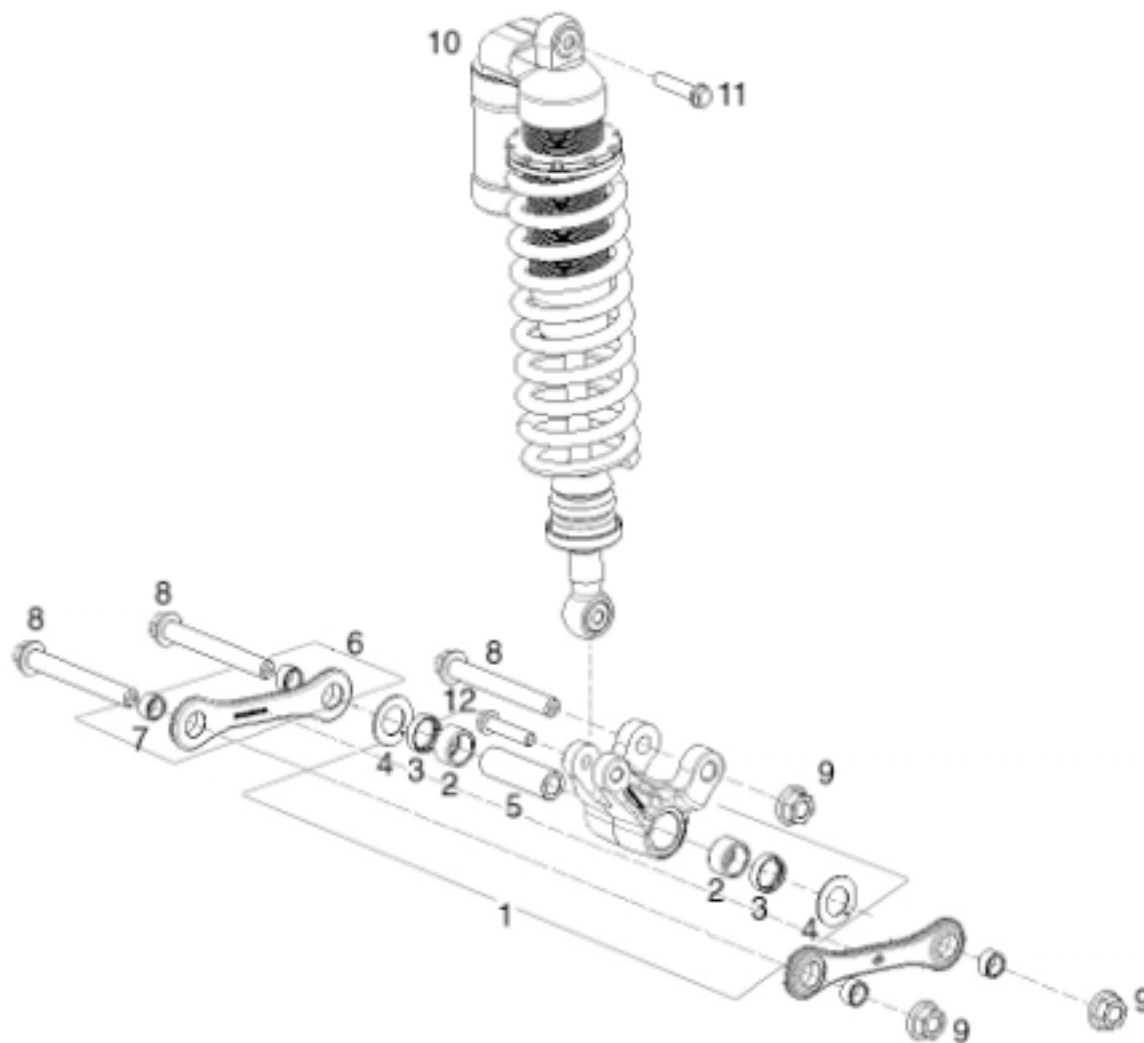

Nº	DESCRIPCION / DESCRIPTION	250	300	Cant.
1	EJE BASCULANTE / SWINGARM AXLE	BE250312008	BE250312008	1
2	TUERCA / NUT	BE25612009	BE25612009	1
3	BASCULANTE / SWINGARM	BE250612002RC	BE250612002RC	1
4	TORICA 3.5X21 / O-RING 3.5X21	BE250510011	BE250510011	6
5	JAULA AGUJAS / NEEDLE BEARING	BE25614010	BE25614010	6
6	CASQUILLO BASCULANTE / SWINGARM BUSH	BE400012511	BE400012511	2
7	CASQUILLO 14X22X57 / BUSH 14X22X57	BE25612014	BE25612014	1
8	TORNILLO ALLEN 8X20 / ALLEN SCREW 8X20	T0308020	T0308020	2
9	SOPORTE GUIA CADENA / CHAIN GUIDE SUPPORT	BC250221018	BC250221018	1
10	ARANDELA PLANA 6X12X1.5 / FLAT WASHER 6X12X1.5	T4006012	T4006012	2
11	TORNILLO 6X45 / SCREW 6X45	T0206045	T0206045	2
12	PLACA REF GUIA CADENA / REINFORCEMENT PLATE FOR CHAIN GUIDE	BC250412032	BC250412032	1
13	GUIA CADENA / CHAIN GUIDE	BE420002511	BE420002511	1
14	TUERCA AUTOBLOC. M-6 / SELF-LOCK NUT M-6	T2206002	T2206002	2
15	GOMA PROTECTOR BASCULANTE / SWINGARM PROTECTION RUBBER	BE25836005	BE25836005	4
16	SENSOR RUEDA / WHEEL SENSOR	BE250418022	BE250418022	2
17	TUERCA / NUT	M01613001	M01613001	2
18	MUELLE SENSOR RUEDA TRAS. / REAR WHEEL SENSOR SPRING	BE250718122	BE250718122	1
19	TAPON BASCULANTE / SWINGARM CAP	BE250436001	BE250436001	4
20	TORNILLO ULS 5X12 / ULS SCREW 5X12	T0505012	T0505012	4
21	SUJ.LATIG.SOBRE BASC. / HOSE HOLDER	BE25612006	BE25612006	2
22	PATIN CADENA / CHAIN SLIDER	BE420502508	BE420502508	1
23	TORNILLO ALLEN 6 X 100 / ALLEN SCREW 6X100	T03060100	T03060100	1
24	ARANDELA 6X18X1.5 / WHASER 6X18X1.5	T4006018	T4006018	2
25	TUERCA AUTOBL. M-6 / SELF-LOCK NUT M-6	T2106002	T2106002	1
26	ARANDELA PLANA 6X12X1.5 / FLAT WASHER 6X12X1.5	T4006012	T4006012	2
27	PROTECTOR PIÑON PLASTICO / SPROCKET PLASTIC PROTECTOR	BE486002508	BE486002508	1
28	PLATINA PROTECTOR PIÑON / SPROCKET PLATE PROTECTOR	ME25636021	ME25636021	1
29	CASQUILLO DISTANCIADOR PIÑON / SPROCKET SPACER BUSH	ME250036019	ME250036019	2
30	TORNILLO ALLEN 6x45 / ALLEN SCREW 6X45	T0306045	T0306045	2

GASGAS

Chasis 7