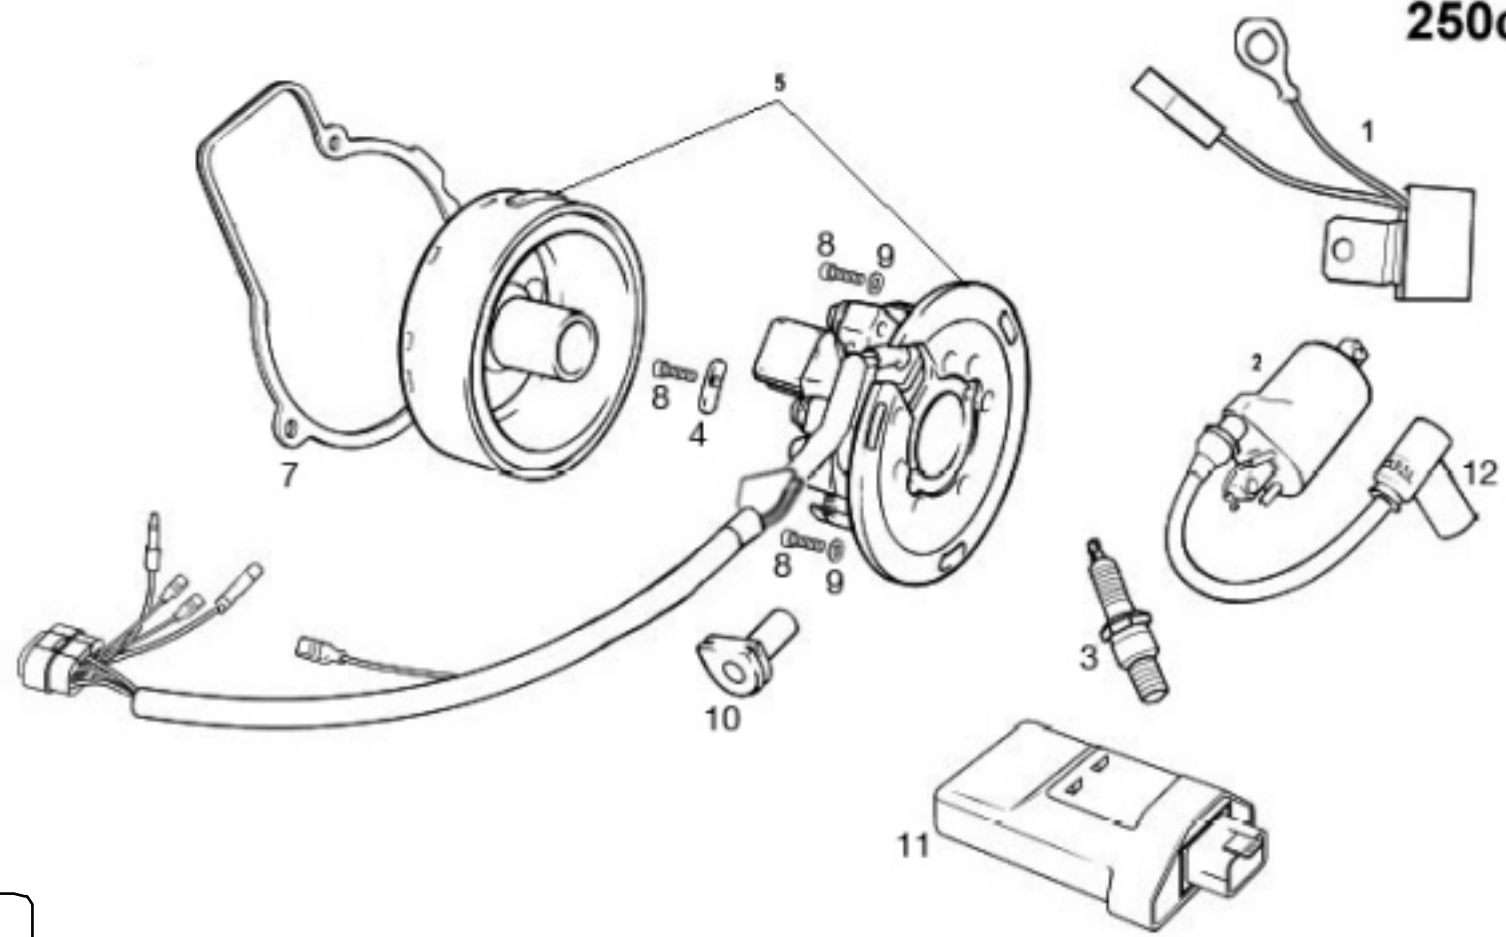

Nº	DESCRIPCION / DESCRIPTION	250	300	Cant.
1	JUNTA TAPA EMBRAGUE / CLUTCH COVER GASKET	ME25644002	ME25644002	1
2	JUNTA CARTER CENTRAL / CENTRAL CRANKCASE GASKET	ME90000013012	ME90000013012	1
3	RACORD ENTRADA AGUA / WATER INLET VALVE	ME25610013	ME25610013	1
4	ARANDELA FIBRA 14X20X2 RACORD ENTR. AGUA / FIBER WASHER	ME25610014	ME25610014	1
5	CÁRTER IZQUIERDO / LEFT CRANKCASE	ME110002511	ME110002511	1
6	ESPÁRRAGO CILINDRO / CYLINDER PIN	ME25616023	ME25616023	4
7	CASQUILLO CENTRADOR CARTER / CRANKCASE BUSHING	ME25610018	ME25610018	6
8	CÁRTER DERECHO / RIGHT CRANKCASE	ME100002511	ME100002511	1
9	RODAMIENTO EJE CENTRÍFUGO Y BOMBA / WATER PUMP BEARINGS	ME25616032	ME25616032	2
10	TAPÓN VACIADO ACEITE CON IMÁN / MAGNETIC OIL DRAIN PLUG	ME25610017	ME25610017	1
12	TORNILLO ESPECIAL 6X75 / SPECIAL BOLT 6X75	T0206075	T0206075	2
13	JUNTA TAPA DISCOS DIAM. 8 / DISCS COVER GASKET 8MM	ME25644003	ME25644003	1
14	TAPA DISCOS EMBRAGUE / DISCS CLUTCH COVER	ME15000003011	ME15000003011	1
15	TAPA EMBRAGUE / CLUTCH COVER	ME650002510	ME650002510	1
16	KIT JUNTAS / GASKET KIT	ME250544100	ME250544100	1
17	VISOR NIVEL ACEITE / OIL LEVEL PLUG	ME25610015	ME25610015	1
18	JUNTA TAPA BOMBA AGUA / WATER PUMP COVER GASKET	ME25944008	ME25944008	1
19	TAPA BOMBA AGUA / WATER PUMP COVER	ME570002510	ME570002510	1
20	TORNILLO ESPECIAL 6X80 CARTER / SPECIAL BOLT 6X80	T0206080	T0206080	1
21	TORNILLO 6X25 TAPA EMBRAGUE / SPECIAL BOLT 6X25	T0206025	T0206025	6
22	ULS 6X10 / ULS BOLT 6X10	T0506010	T0506010	1
23	ARANDELA FIBRA 6X10X1.5 / FIBER WASHER 6X10X1.5	T4006010	T4006010	1
24	TORNILLO ESPECIAL 6X30 / SPECIAL BOLT 6X30	T0206030	T0206030	4
25	TORNILLO ESPECIAL 6X35 / SPECIAL BOLT 6X35	T0206035	T0206035	1
26	TORNILLO ESPECIAL 6X55 / SPECIAL BOLT 6X55	T0206055	T0206055	1
27	ALLEN 6X70 / ALLEN BOLT 6X70	T0306070	T0306070	8
28	ALLEN 6X60 / ALLEN BOLT 6X60	T0306060	T0306060	5
29	ALLEN 8X14 / ALLEN BOLT 8X14	T0308014	T0308014	1
30	ARANDELA COBRE 8X12X1 / COPPER WASHER 8X12X1	T4008012	T4008012	1
31	TÓRICA 12X2 TAPÓN ACEITE / OIL CAP O'RING 2X2	MT280410030	MT280410030	2
32	TAPÓN LLENADO ACEITE / OIL FILL PLUG	M01016002	M01016002	1
33	GLACIER 1512	C200101	C200101	1
34	GLACIER 1212	BE25610009	BE25610009	1

GASGAS

Motor 5

250cc. / 300cc.