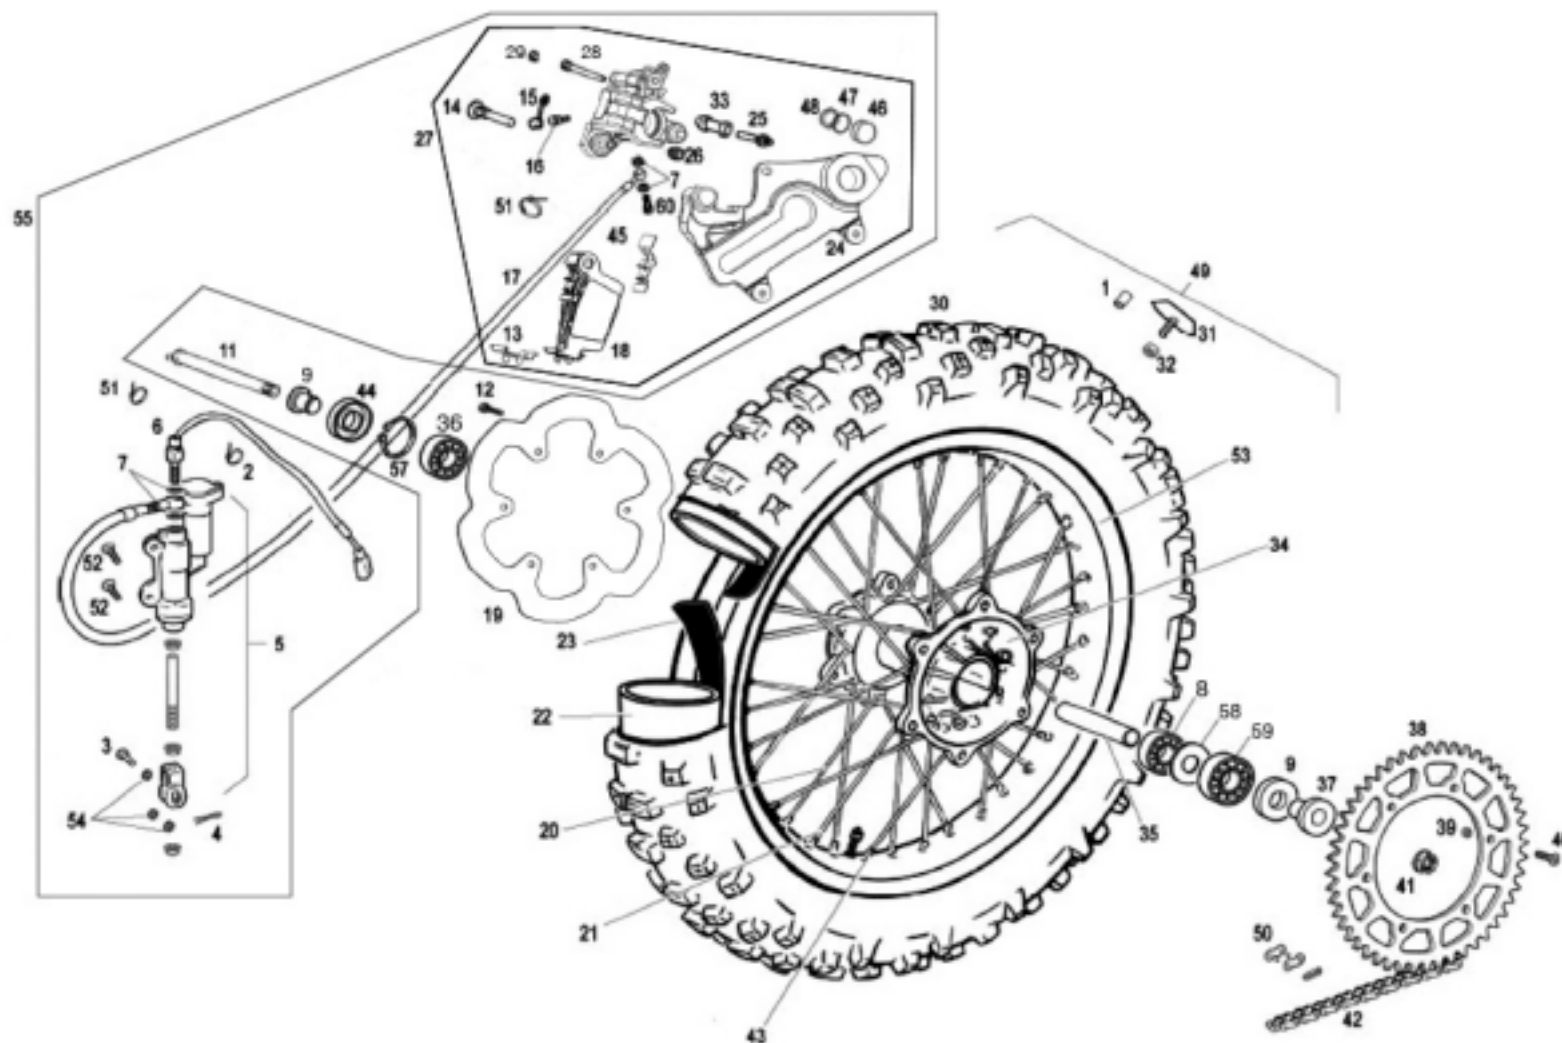

Nº	DESCRIPCION / DESCRIPTION	250	300	Cant.
1	CASQUILLO AGARRE CUBIERTA DELANTERA / FRONT TIRE HOLDING BUSHING	BE555102510	BE555102510	1
2	BRIDA UNEX 2244 16/102 4.8X36 / CLAMP 2244 16/102 4.8X36	BE25634007	BE25634007	1
3	PASADOR 8X20 PEDAL FRENO / BRAKE PEDAL PIN 8X20	BE25622026	BE25622026	1
4	CLAVILLA PASADOR FRENO 2X20 / BRAKE PEDAL PIN STOPPER	BE25622027	BE25622027	1
5	BOMBA FRENO TRASERO NISSIN / NISSIN REAR BRAKE PUMP	BE660002509	BE660002509	1
6	INTERRUPTOR STOP BOMBA NISSIN / NISSIN BRAKE PUMP STOP SWITCH	BE250334003	BE250334003	1
7	ARANDELA LATIGUILLO 10X14X1 / HOSE WASHER 10X14X1	BE25622007	BE25622007	4
8	COJINETE 9204 2RSR / BEARING 6204 2RSR	C180700	C180700	1
9	RETÉN RUEDA TRASERA / REAR WHEEL SEAL	BE250318055	BE250318055	1
10	DISTANCIADOR RUEDA TRASERA CORTO / SHORT REAR WHEEL SPACER	BE250018025	BE250018025	1
11	EJE RUEDA TRASERA / REAR WHEEL AXIS	BE25618020	BE25618020	1
12	TORNILLO HEXAGONAL 6X16 DISCO TRAS. / R. DISC BRAKE HEX. SCREW 6X16	T0206014	T0206014	6
13	PLATINA (A) SUJ. PASTILLAS TRAS. / REAR BRAKE PADS HOLDER BRACKET (A)	BE620112508	BE620112508	1
14	TORNILLO SUJECIÓN PINZA / CALIPER HOLDER SCREW	BE250022096	BE250022096	1
15	TAPÓN SANGRADOR / BLEEDER CAP	BE250022055	BE250022055	1
16	SANGRADOR / BLEEDER	BE250022060	BE250022060	1
17	LATIGUILLO FRENO TRASERO NISSIN / NISSIN REAR BRAKE HOSE	BE661002509	BE661002509	1
18	PASTILLAS DE FRENO TRASERO NISSIN / NISSIN REAR BRAKE PADS KIT	BE675002509	BE675002509	1
19	DISCO FRENO TRASERO / REAR BRAKE DISC	BE570002509	BE570002509	1
20	RADIO 192X4.5 LADO FRENO 18" / 18" BRAKE-SIDE SPOKE 192X4.5	BE250018015	BE250018015	18
21	RADIO 188X4.5 LADO CORONA 18" / 18" SPROCKET-SIDE SPOKE 188X4.5	BE250018014	BE250018014	18
22	CAMARA TRASERA 18 CR / REAR AIR HOSE 18 CR	BE552002511	BE552002511	1
23	PROTECTOR BANDA TRASERA 18 / REAR RIM BAND	BE553002511	BE553002511	1
24	SOPORTE PINZA TRASERA / REAR CALIPER SUPPORT	BE671002509	BE671002509	1
25	TORNILLO CLAVIJA PINZA FRENO / BRAKE CALIPER BOLT	BE250022034	BE250022034	1
26	GUARDAPOLVO / DUST COVER	BE675802509	BE675802509	1
27	PINZA FRENO TRASERO / REAR BRAKE CALIPER CTO.	BE67000CT2509	BE67000CT2509	1
28	PASADOR PASTILLAS / BRAKE PADS PIN	BE250022094	BE250022094	1
29	PROTECCION PASADOR / PIN PROTECTION	BE250022095	BE250022095	1
30	NEUMÁTICO TRASERO 140/80-18 / REAR TYRE 140/80-18	BE551002511	BE551002511	1
31	AGARRE CUBIERTA TRASERA / REAR TYRE HOLDER	BE555002509	BE555002509	1
32	TUERCA AUTOBLOCANTE M8 BAJA / SELF-LOCKING NUT M8	T2108001	T2108001	1
33	PROTECTOR TORNILLO / SCREW PROTECTOR	BE250022039	BE250022039	1

GASGAS

Chasis 13