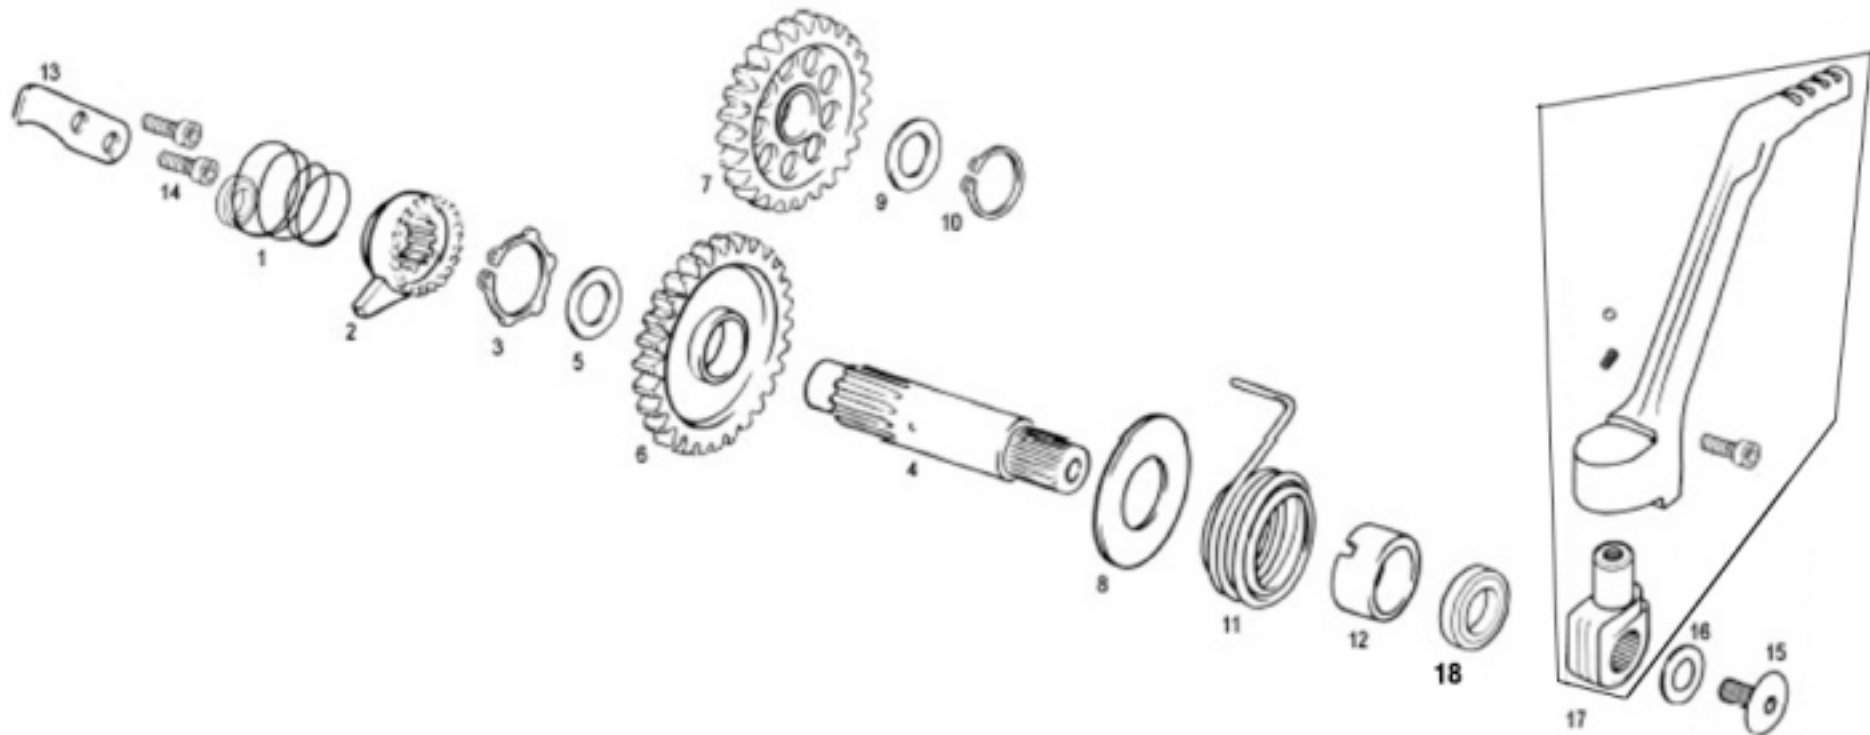

XC 2T 250c.c.-300c.c.

E-START

DESPIECE / PART LIST

2013

G
GASGAS

**SCHOOL OF
CHAMPIONS**

NOVIEMBRE/NOVEMBER/NOVEMBRE/NOVEMBRE/NOVEMBER 2012

250cc. / 300cc.