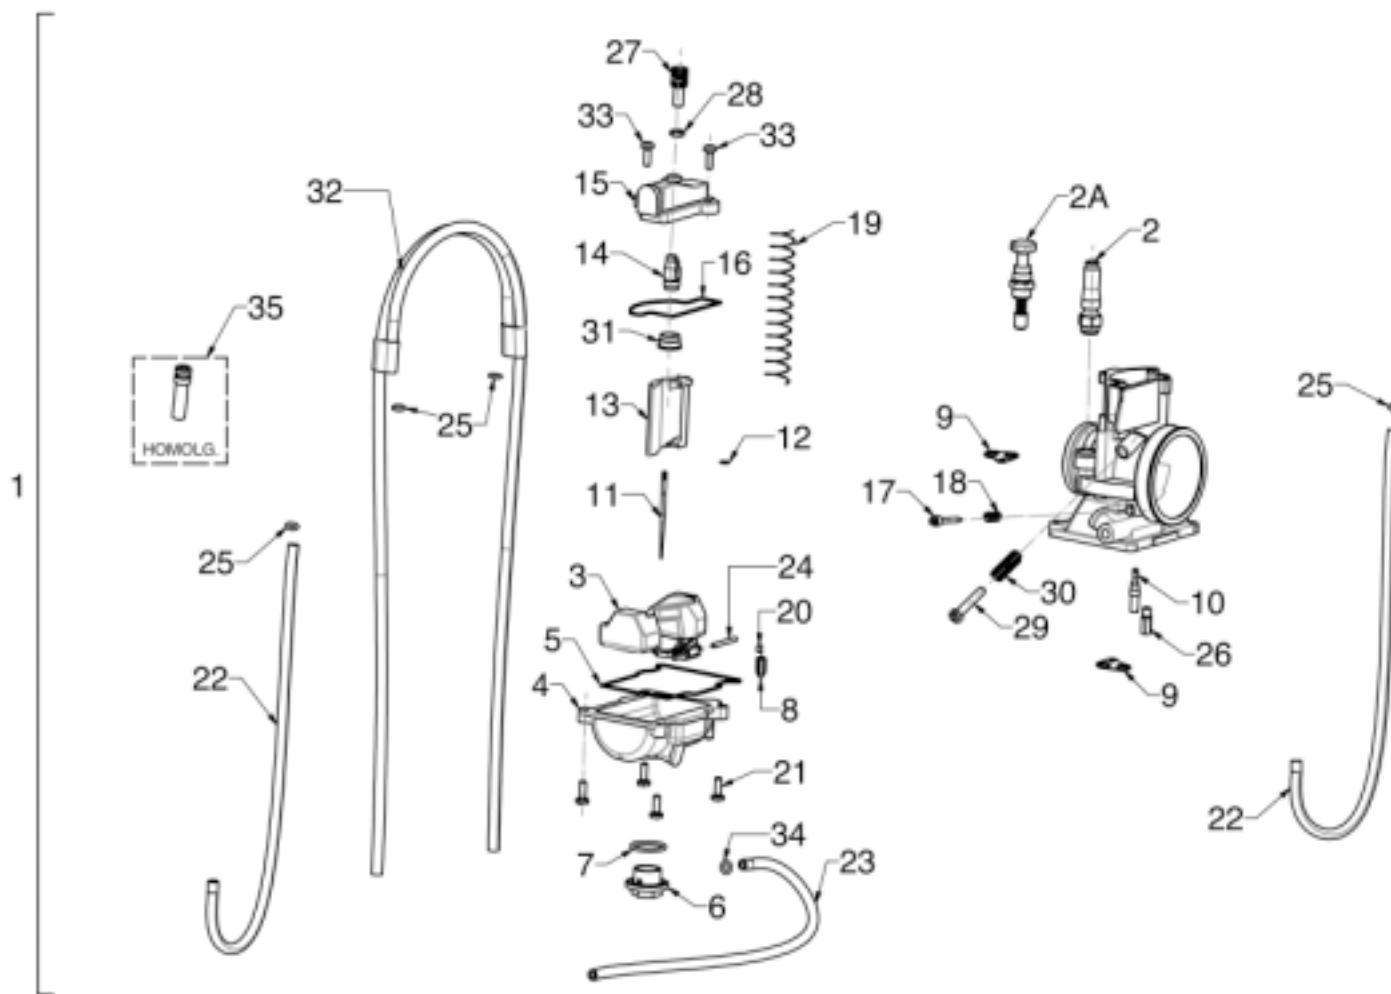

Nº	DESCRIPCION / DESCRIPTION	250	300	Cant.
1	CARBURADOR KEIHIN / KEIHIN CARBURETOR	BE780002508	BE780002508	1
2	MANDO ESTARTER PARA CABLE / COLD STARTER (FOR CABLE)	ME25000173012	ME25000173012	1
2A	MANDO ESTARTER / COLD STARTER KNOB SET	ME25690011	ME25690011	1
3	BOYA FLOTADOR / FLOAT	ME25000183012	ME25000183012	1
4	CUBETA FLOTADOR / FLOAT BODY	ME25000193012	ME25000193012	1
5	JUNTA CUBETA FLOTADOR / FLOAT BODY GASKET	ME25000203012	ME25000203012	1
6	TAPÓN CUBETA / FLOAT BODY DRAIN CAP	ME25690015	ME25690015	1
7	TÓRICA TAPÓN CUBETA / DRAIN CAP O'RING	ME25690016	ME25690016	1
8	AGUJA FLOTADOR / FLOAT NEEDLE	ME25000213012	ME25000213012	1
9	SUJECIÓN TUBO RESPIRADERO / AIR HOSE HOLDER	ME25000223012	ME25000223012	1
10	CHICLÉ RALENTÍ 35 / SLOW JET 35	ME25690035	ME25690035	1
10A	CHICLÉ RALENTÍ 42 / SLOW JET 42	ME25690042	ME25690042	1
11	AGUJA N1 EF / N1 EF NEEDLE	ME250190429	ME250190429	1
11A	AGUJA N1 EE / N1 EE NEEDLE	ME250290427	ME250290427	1
11B	AGUJA N1 EG / N1 EG NEEDLE	ME250290428	ME250290428	1
12	CLIP AGUJA / NEEDLE CLIP	ME25690021	ME25690021	1
13	COMPUERTA Nº 7 / THROTTLE VALVE Nº 7	ME25000233012	ME25000233012	1
14	FIJADOR AGUJA-CABLE / NEEDLE HOLDER	ME25690023	ME25690023	1
15	TAPA SUPERIOR CARBURADOR / CARBURETOR COVER	ME25000243012	ME25000243012	1
16	JUNTA TAPA CARBURADOR / CARBURETOR COVER GASKET	ME25000253012	ME25000253012	1
17	TORNILLO REGULADOR AIRE / AIR REGULATOR SCREW	ME25000263012	ME25000263012	1
18	MUELLE REGULADOR AIRE / AIR REGULATOR SPRING	ME25000273012	ME25000273012	1
19	MUELLE COMPUERTA / CARBURETOR COVER SPRING	ME25000283012	ME25000283012	1
20	CLIP NIVEL FLOTADOR / FLOAT CLIP	ME25690027	ME25690027	1
21	TORNILLO CUBETA / FLOAT BODY BOLT	ME25000293012	ME25000293012	4
22	TUBO RESPIRADERO / AIR HOSE	ME25000303012	ME25000303012	2
23	TUBO RESPIRADERO 2 / AIR HOSE 2	ME25000313012	ME25000313012	1
24	EJE FLOTADOR / FLOAT AXLE	ME25690033	ME25690033	1
25	CLIP / CLIP	ME25690034	ME25690034	4
26	CHICLÉ ALTA 175 / MAIN JET 175	ME25690175	ME25690175	1
27	TENSOR CABLE / CABLE TENSOR	ME25000323012	ME25000323012	1
28	TUERCA TENSOR CABLE / CABLE TENSOR NUT	ME25000333012	ME25000333012	1
29	TORNILLO REGULADOR RALEN. / SLOW JET ADJUSTING BOLT	ME25690038	ME25690038	1
30	MUELLE TORN. REGULADOR RALENTI / ADJUSTING BOLT SPRING	ME25690039	ME25690039	1
31	CASQUILLO MUELLE COMPUERTA / COVER SPRING BUSHING	ME25690040	ME25690040	1

GASGAS

Motor 12