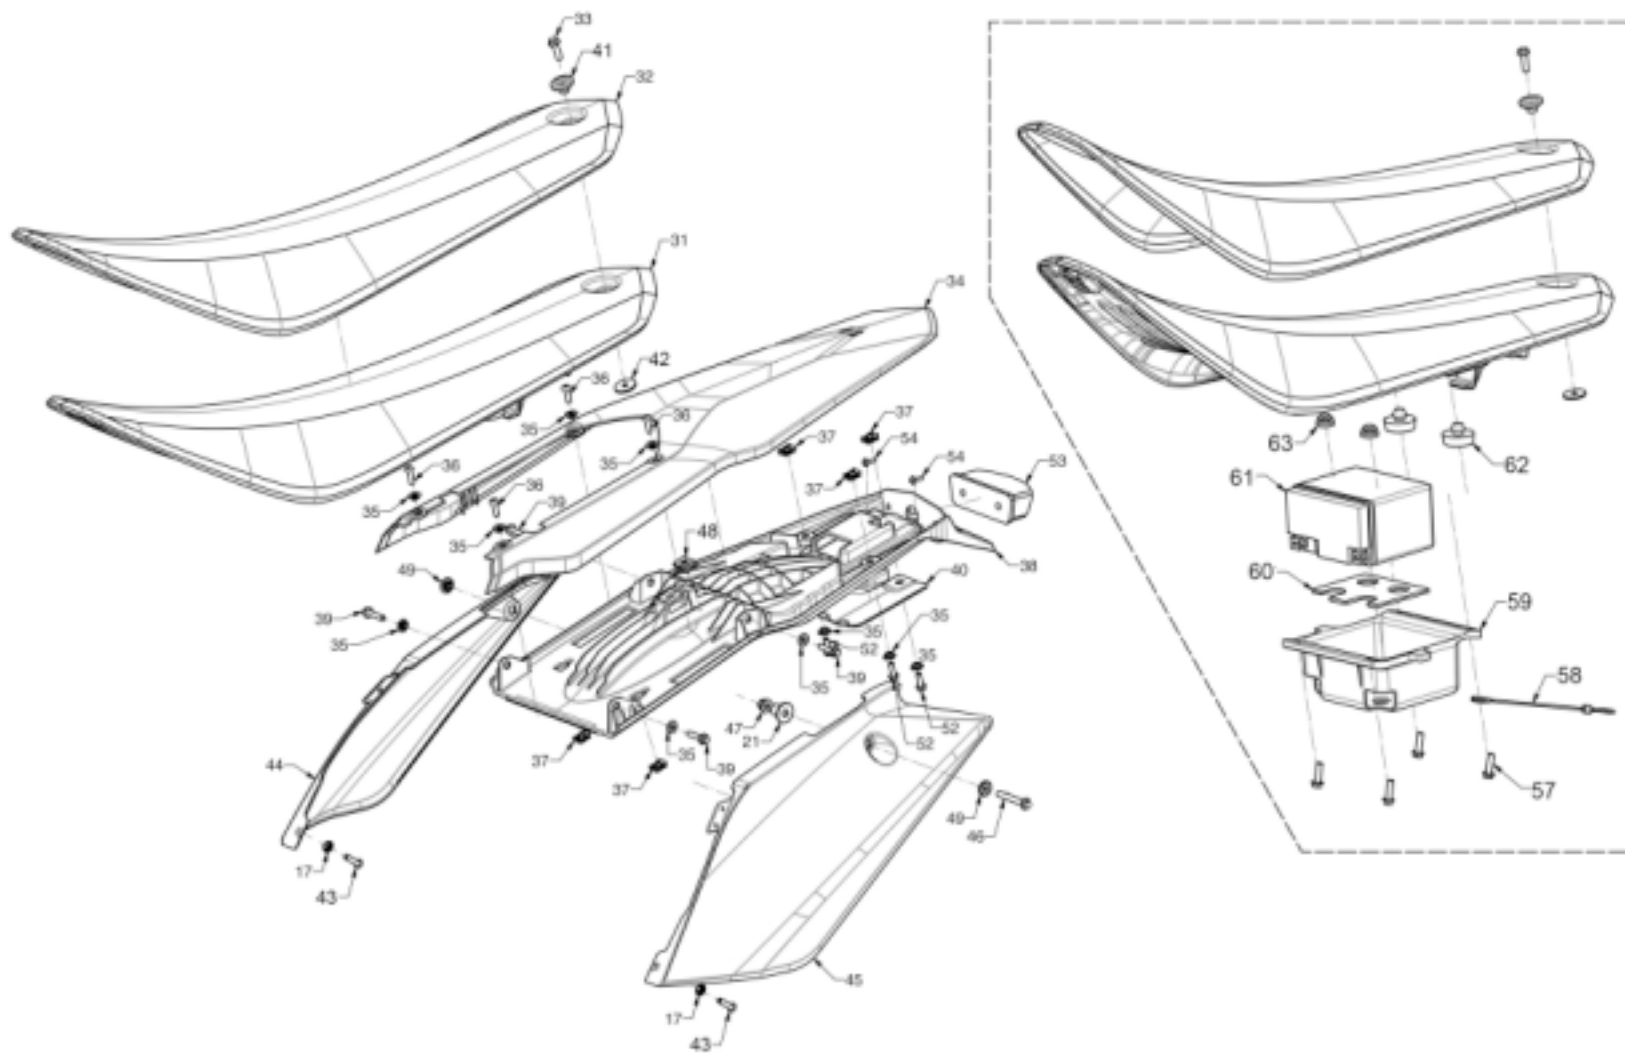

Nº	DESCRIPCION / DESCRIPTION	250	300	Cant.
31	SILLIN 2012 / SEAT 2012	BE90000063013	BE90000063013	1
32	FUNDA SILLIN 2012 / SEAT COVER 2012	BE90000453012	BE90000453012	1
33	TORNILLO M6 X 25 / SCREW M6 X 25	T0206025	T0206025	1
34	GUARDABARROS TRASERO BLANCO 2013 / REAR FENDER WHITE 2013	BE90000083012	BE90000083012	1
35	CASQUILLO / BUSH	T90052080004K	T90052080004K	17
36	TORNILLO M5 X 16 / SCREW M5 X 16	T0505016	T0505016	4
37	TUERCA M5 / NUT M5	T810599990001	T810599990001	5
38	SOPORTE GUARDABARROS TRASERO / REAR FENDER SUPPORT	BE90000083013	BE90000083013	1
39	TORNILLO M5 X 25 / SCREW M5 X 25	T0205025	T0205025	7
40	TAPA DE CONECTORES / PLUGS COVER	BE90000153012	BE90000153012	1
41	CASQUILLO ASIENTO EC 2013 / BUSH SEAT EC 2013	BE35000093012	BE35000093012	1
42	ARANDELA PLÁSTICO SILLÍN EC 2007	BE250710213	BE250710213	1
43	TORNILLO M5 X 20 ULS / SCREW M5 X 20 ULS	T0505020	T0505020	2
44	PORTANUMERO DERECHO BLANCO 2012 / RIGHT NUMBER PLATE WHITE 2012	BE925003013	BE925003013	1
45	PORTANUMERO IZQUIERDO BLANCO 2012 / LEFT NUMBER PLATE WHITE 2012	BE930003013	BE930003013	1
46	TORNILLO M6 X 45 / SCREW M6 X 45	T0206045	T0206045	1
47	TUERCA M6 / NUT M6	T2206002	T2206002	1
48	TUERCA NUT 956 RAPIDA M6	T2606000	T2606000	1
49	TUERCA AUTOBLOCANTE BAJA M6 (DIN 985)	T2106001	T2106001	1
50	TORNILLO ESPECIAL ZINCADO 6X16 / SPECIAL SCREW 6X16	T0206016	T0206016	2
51	HEXAGONAL 6 X 14 CON ARANDELA INCORPORADA	T0206014	T0206014	2
53	PILOTO TRASERO / REAR LIGHT	BE250734015	BE250734015	1
54	TORNILLO M4 X 12 / SCREW M4 X 12	T0804012	T0804012	2
55	PARAMANOS BLANCO / HANDGUARD WHITE	BE90000223012	BE90000223012	1
56	CTO. FARO 2012 BLANCO / HEAD LIGHT ASSY WHITE	BE90000013012	BE90000013012	1
57	TORNILLO HEXAGONAL M6 X 20 GRADE 10.9	T0206020	T0206020	4
58	CABLE SUJECIÓN SILLÍN CON BATERÍA 2013 / CABLE RESTRAIN SEAT WITH BATTERY MY13	BE10000033013	BE10000033013	1
59	SEMICAJA INFERIOR BATERÍA 2013 / LOWER SEMI BATTERY BOX	BE10000073013	BE10000073013	1
60	GOMA PROTECCIÓN BATERÍA / BATTERY RUBBER PROTECCION	BE10000093013	BE10000093013	1
61	BATERIA YTZ7S SIAM FURUKAWA EC400 4T / YTZ7S SIAM FURUKAWA EC400 4T	BFS40013408013	BFS40013408013	1
62	TOPE DE GOMA / RUBBER BUMPER	BE940153013	BE940153013	2
63	GOMA AISLANTE / ISOLATION RUBBER	BE940163013	BE940163013	2

GASGAS

Chasis 4