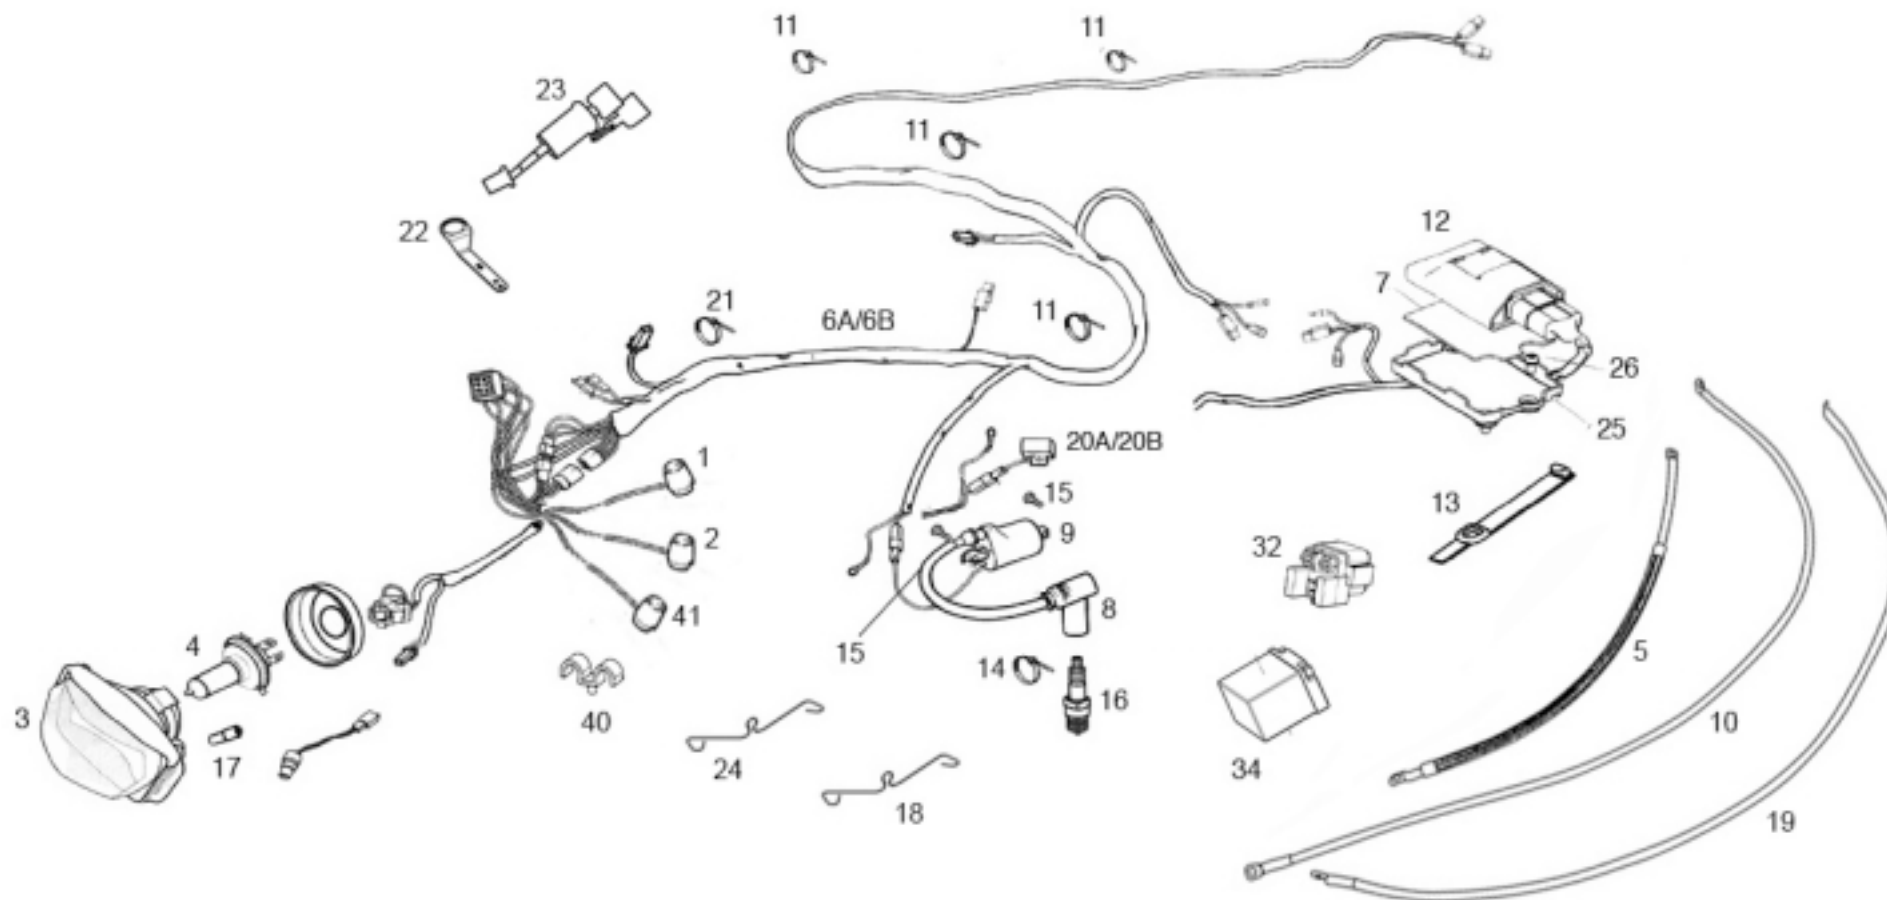

Nº	DESCRIPCION / DESCRIPTION	250	300	Cant.
1	INTERRUPTOR LUZ RACING / RACING LIGHT SWITCH	EE602002511	EE602002511	1
2	BOTÓN DE PARO / STOP BUTTON	BC250334055	BC250334055	1
3	ÓPTICA HALÓGENA / HALOGEN OPTIC	EE200002511	EE200002511	1
4	BOMBILLA HALÓGENA HS1 12V35- 35W / HS1 12V35-35W HALOGEN BULB	L300125	L300125	1
47	CABLE POSITIVO BATERIA (E-START) / BATTERY POSITIVE POLE CABLE (E-START)	EE10000113012	EE10000113012	1
6A	INSTALACIÓN ELÉCTRICA (KICKSTART) / WIRING HARNESS (KICKSTART)	EE10000013012	EE10000013012	1
6B	INSTALACIÓN ELÉCTRICA (E-START) / WIRING HARNESS (E-START)	EE10000063012	EE10000063012	1
7	ESPUMA PROTECTOR CDI EC 2005 / EC 2005 CDI PROTECTOR FOAM	BE250534109	BE250534109	1
8	PIPA BUJÍA LBMH / SPARK PLUG CAP LBMH	BE25934000	BE25934000	1
9	BOBINA KOKUSAN / KOKUSAN IGNITION COIL	ME250434006	ME250434006	1
10	CABLE NEGATIVO BATERIA (E-START) / BATTERY NEGATIVE POLE CABLE (E-START)	EE10000103012	EE10000103012	1
11	BRIDA UNEX 4.8X20 / UNEX CLAMP 4.8X20	BE25634009	BE25634009	7
12	CDI KOKUSAN / KOKUSAN CDI	EE511003013CT	EE511003013CT	1
13	GOMA SUJECIÓN CDI / CDI ELASTIC BAND	BE250034100	BE250034100	1
14	BRIDA UNEX CORTA 2221-0 2.5X98 / SHORT CLAMP 2221-0 2.5X98	BE25634010	BE25634010	1
15	TORNILLO 6X16 / SCREW 6X16	T0206016	T0206016	2
16	BUJÍA W24ESRU / PLUG W24ESRU	ME25934000	ME25934000	1
17	BOMBILLA LUZ POSICIÓN / SIDELIGHT BULB	L300126	L300126	1
18	MUELLE IZQUIERDO SUJECCIÓN CABLES (E-START) / LEFT WIRING HOLDER SPRING (E-START)	EE10000133012	EE10000133012	1
19	CABLE RELÉ MOTOR ARRANQUE (E-START) / STARTER RELAY CABLE (E-START)	EE10000123012	EE10000123012	1
20A	REGULADOR (KICKSTART) / REGULATOR (KICKSTART)	L300031	L300031	1
20B	REGULADOR (E-START) / REGULATOR (E-START)	EE512002510	EE512002510	1
21	BRIDA NYLON 3.6X140 / NYLON CLAMP 3.6X140	BE250022031	BE250022031	1
22	SOPORTE LLAVE DE CONTACTO (E-START) / SUPPORT FOR IGNITION KEY (E-START)	EE651002511	EE651002511	1
23	LLAVE DE CONTACTO (E-START) / IGNITION KEY (E-START)	BQ050434032	BQ050434032	1
24	MUELLE DERECHO SUJECCION CABLES / RIGHT WIRING HOLDER SPRING	EE10000093012	EE10000093012	1
25	SOPORTE CDI EC 2008 / EC 2008 CDI SUPPORT	BE250534107	BE250534107	1
26	TORNILLO ULS M6X12 / ULS SCREW M6X12	T0506012	T0506012	2
32	RELE DE ARRANQUE (E-START) / START-UP RELAY (E-START)	BFS400134075/2	BFS400134075/2	1
34	BATERIA (E-START) / BATTERY (E-START)	BFS400134080/2	BFS400134080/2	1
40	SOPORTACABLES / WIRING HOLDER	EE10000083012	EE10000083012	6
41	BOTÓN DE ARRANQUE (E-START) / START-UP BUTTON (E-START)	BFS450434027	BFS450434027	1

GASGAS

Chasis 2