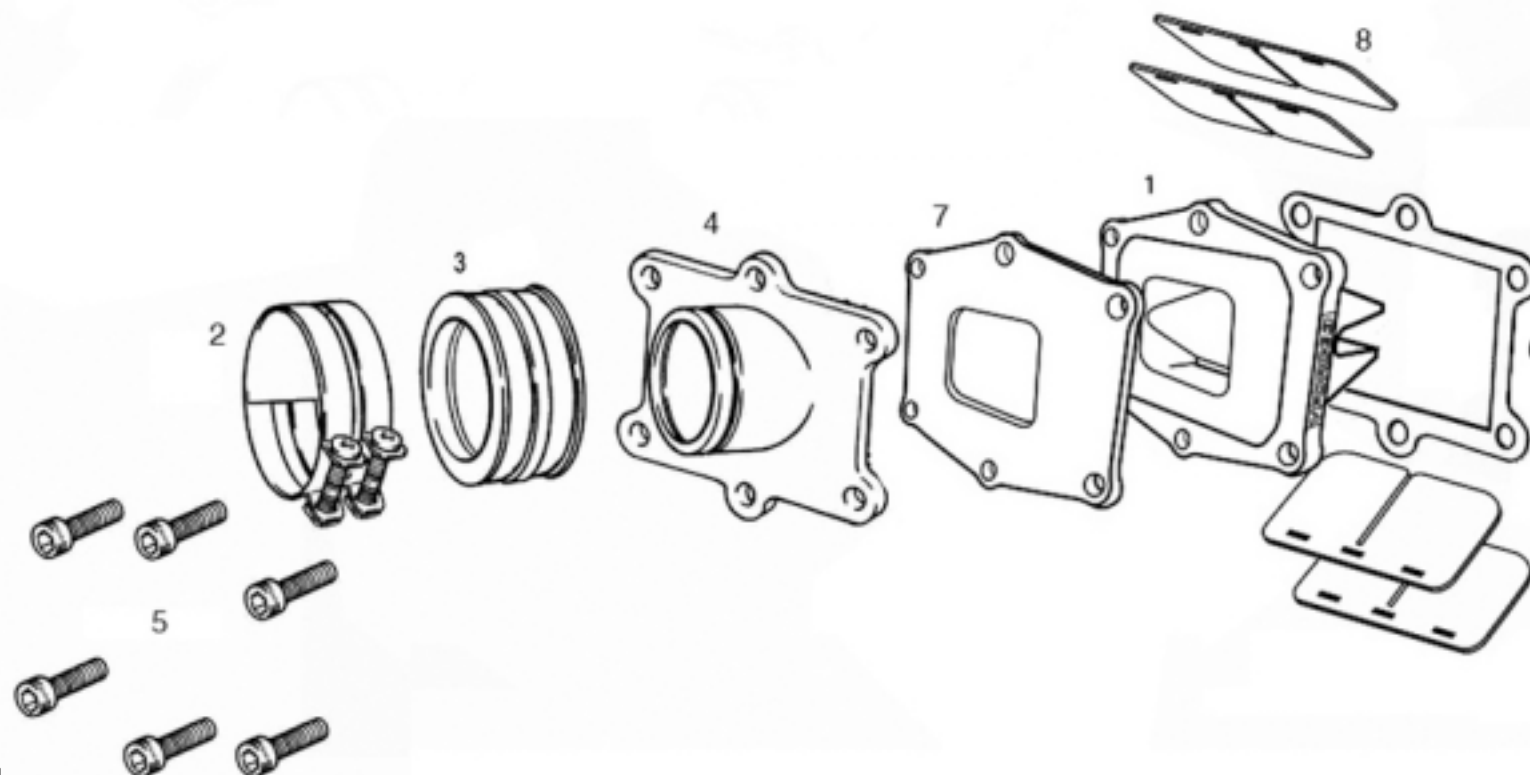

Nº	DESCRIPCION / DESCRIPTION	250	300	Cant.
1	CTO. PALANCA VARILLA / STICK LEVER SET	ME73000CT3010	ME73000CT3010	1
2	ARANDELA 5X12X1,5 / WASHER 5X12X1,5	T4005012	T4005012	2
3	TUERCA AUTOBLOCANTE M5 / SELF-LOCKING NUT M5	T2105000	T2105000	1
4	EJE PALANCA CENTRÍFUGO / IMPELLER LEVER AXLE	ME25616011	ME25616011	1
5	ALLEN 5X6 / ALLEN BOLT 5X6	T0305006	T0305006	1
6	PALANCA SALIDA CENTRÍFUGO / IMPELLER OUTER LEVER	ME25616009	ME25616009	1
7	AGUJA 4X15,8 VÁLVULA ESCAPE / EXHAUST VALVE NEEDLE 4X15.8	ME25616037	ME25616037	1
8	ALLEN 6X50 / ALLEN BOLT 6X50	T0306050	T0306050	1
9	SOPORTE EJE MANDO VÁLVULA / VALVE AXIS SUPPORT	ME25616025	ME25616025	1
10	ALLEN 6X35 / ALLEN BOLT 6X35	T0306035	T0306035	1
11	SEEGER DIN.6799E7 / SEEGER DIN6799E7	ME25616024	ME25616024	2
12	RODA EJE CENTRÍFUGO Y BOMBA / WATER PUMP AXIS BEARING	ME25616032	ME25616032	2
13	RODILLO 3X14 BOMBA AGUA CENTRÍFUGO / IMPELLER WATER PUMP NEEDLE 3X14	ME25616028	ME25616028	3
14	PIÑÓN BOMBA AGUA / WATER PUMP PINION	ME25610005	ME25610005	1
15	VOL. REGL. M VALV. ESC 31,5X22,5X0,2 / WASHER EXHAUST VALVE 31.5X22.5X0.2	ME25616076	ME25616076	2
17	MUELLE CENTRÍFUGO VÁLVULA ESCAPE 99 / EXHAUST VALVE SPRING 99	ME25916026	ME25916026	1
18	ARANDELA CENTRAJE MUELLE CENTRÍFUGO / IMPELLER SPRING WASHER	ME25616029	ME25616029	1
19	JAULA AGUJA VÁLVULA ESCAPE / EXHAUST VALVE NEEDLES BEARING	ME25632046	ME25632046	2
20	PLACA AGUJA RODAMIENTO BOLET Y VÁLVULA ESCAPE / PLAIN WASHER	ME25632016	ME25632016	2
21	SEPARADOR COJINETE CENTRÍFUGO / SPACER	ME25616008	ME25616008	1
22	CAMPANA CENTRÍFUGO / IMPELLER CAP	ME25616007	ME25616007	1
23	EJE CENTRÍFUGO / IMPELLER AXLE	ME25616005	ME25616005	1
24	BOLA CENTRÍFUGO EMB. DE 8M/M / IMPELLER BALLS 8MM	ME25616033	ME25616033	6
25	TÓRICA 6X2 EJE CENTRAJE VÁLVULA ESCAPE / O'RING 6X2	ME25616045	ME25616045	1
26	ESTRELLA CENTRÍFUGO 6 BOLAS / 6-BALL RETAINER	ME25916006	ME25916006	1
27	EJE PIÑÓN BOMBA AGUA / WATER PUMP PINION AXIS	ME25610006	ME25610006	1
28	RODAMIENTO BOMBA AGUA / WATER PUMP BEARING	ME25610010	ME25610010	1
29	SEEGER INT. 26 BOMBA AGUA / WATER PUMP SEEGER 26	ME25636065	ME25636065	1
30	RETÉN BOMBA AGUA / WATER PUMP SEAL	ME25610011	ME25610011	1
31	TURBINA BOMBA AGUA / WATER PUMP IMPELLER	ME25610007	ME25610007	1
32	PIÑÓN CENTRÍFUGO / IMPELLER PINION	ME580012511	ME580012511	1
33	ULS 6X16 PL. PRIM. GUAR. FIL. / ULS BOLT 6X16	T0506016	T0506016	1
34	ARANDELA 25,8X17,5X05 BOMBA AGUA / WASHER 25.8X17.5X05 WATER PUMP	M03625000	M03625000	1
35	CENTRÍFUGO COMPLETO / IMPELLER SET	ME250416005CT	ME250416005CT	1

GASGAS

Motor 2

250cc. / 300cc.