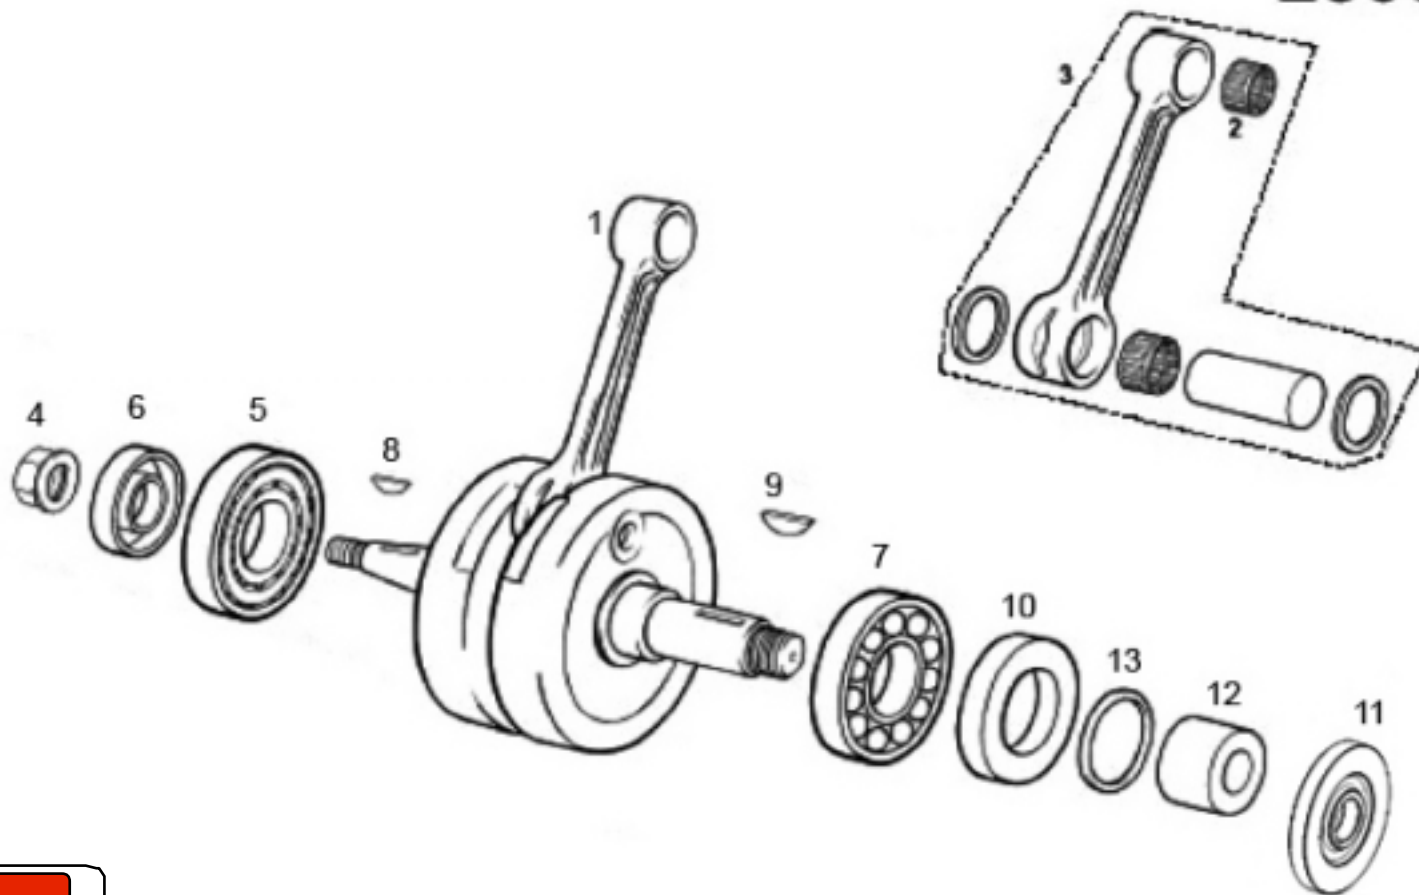

250cc. / 300cc.