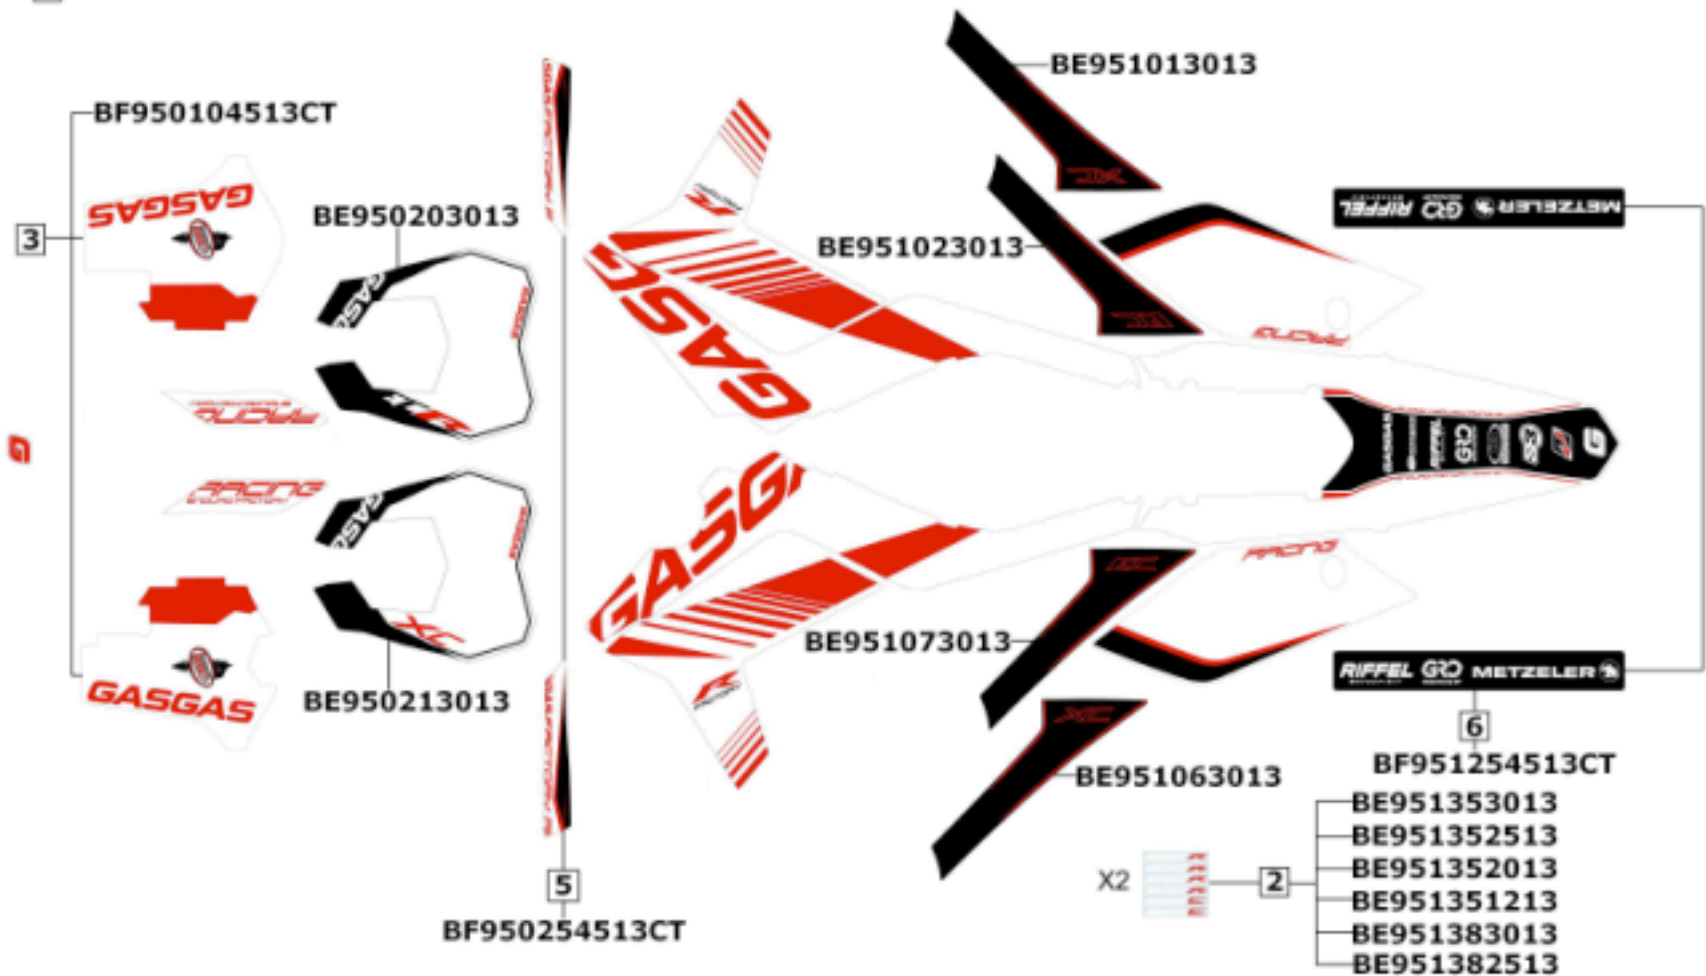

N°	DESCRIPCION / DESCRIPTION	250	300	Cant.
1	DIAM. 45 USD / SPRING PRELOAD	701949/P	701949/P	2
2	SCREW + OR2015	BE25714103	BE25714103	2
3	OR 2015 (D3.69 S1.78)	BIC060514147	BIC060514147	2
7	O-RING	BE250114104	BE250114104	2
8	OR 2012 (D2.57 S1.78)	528217R	528217R	2
10	OUTER TUBE PLASTIC PROTECTION	BE250614041	BE250614041	2
11	STOP RING	BE250614042	BE250614042	2
12	OUTER TUBE BUSHING	BE250314131	BE250314131	2
13	RETAINING CUP FORK D.45	BE250114133	BE250114133	2
14	OIL SEAL 45x58x11 GREASED	C240701	C240701	2
15	STOP RING	BE25714132	BE25714132	2
16	DUST SEAL WITH INSERT	BE25714131	BE25714131	2
18	FORK SPRINGS 45 SHIVER K,0.42	BE250114268	BE250114268	2
19	TUB. TO PREC. 40x3x25 PVC	5181319/P	5181319/P	2
20	GR. ASTA CPL D45 F/A-F/R 2012-1311298-99	8032227/P	8032227/P	2
21	NUT	521246KR/P	521246KR/P	2
22	TUB. TO GUIDAMOLLA L151 (532885)	5181973/P	5181973/P	2
24	STOP RING	BE250114231	BE250114231	2
27	GR. CUST. 45 USD RIC. 1311036	5181968AC/K/R	5181968AC/K/R	2
28	GR. ASTA-GRANI-OR	5561087/P	5561087/P	2
29	GR. ASTA-PRIGION.RIC.1311298	309913DU/R	309913DU/R	2
33	PISTON RING	BE250114120	BE250114120	2
36	NUT 6MA H6 METABLOC	521131AA/P	521131AA/P	2
44	GR. VALVOLA DI FONDO D.45	717235/P	717235/P	2
45	RH STANCH + DROP OUT + BUSH 45	819322/R	819322/R	1
46	LH STANCH + DROP OUT + BUSH 45	819323/R	819323/R	1
47	LOWER BUSH	BE250114128	BE250114128	2
48	VITE TEF M 6x30 SPECIALE	520320PN/P	520320PN/P	4

GASGAS

Chasis 16

1-BE950013013CT