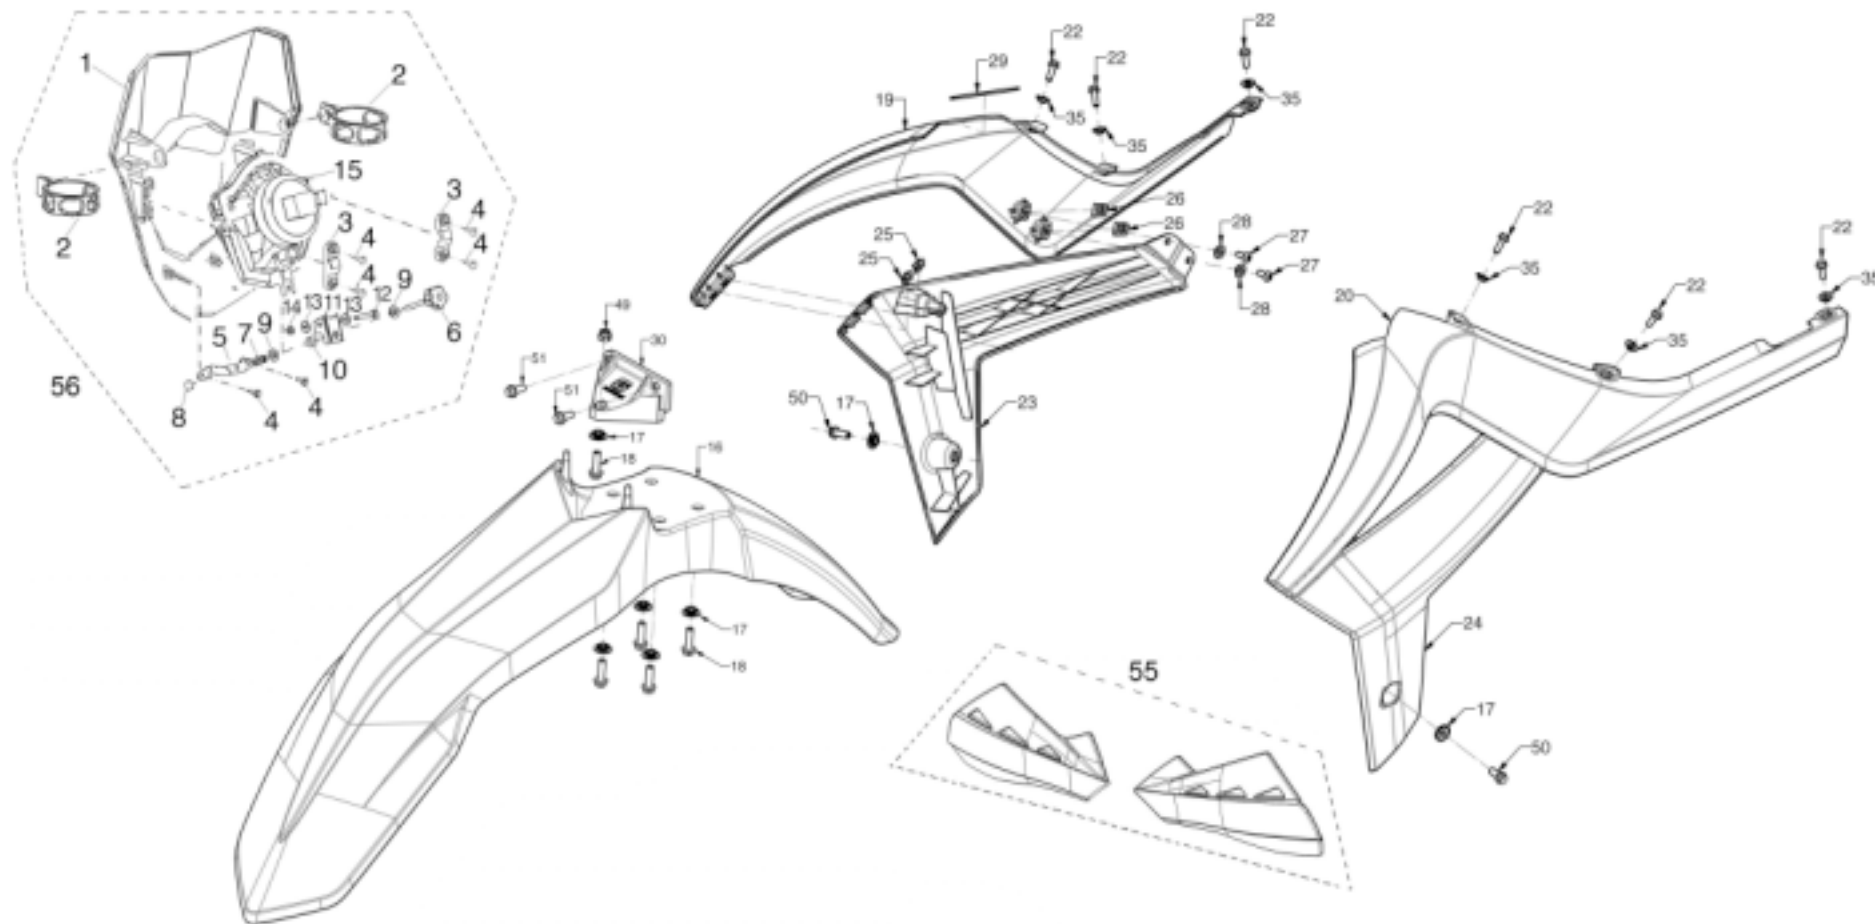

Nº	DESCRIPCION / DESCRIPTION	250	300	Cant.
1	PORTAFAROS DELANTERO BLANCO 2013 / HEAD LIGHT MASK WHITE 2013	BE90000023012	BE90000023012	1
2	GOMA SUJETA FARO / MASK RUBBER	BE25635015	BE25635015	2
3	SOPORTE FARO BLANCO / HEAD LIGHT HOLDER WHITE	BE905003013	BE905003013	2
4	TORNILLO 4 X 12 / SCREW 4 X 12	T0804012	T0804012	6
5	CHAPA REGULACION FARO / HEAD LIGHT ADJUSTER PLATE	BE90000033012	BE90000033012	1
6	TORNILLO REGULACION FARO / HEAD LIGHT ADJUSTER SCREW	BE35000013012	BE35000013012	1
7	MUELLE / SPRING	BX250020026	BX250020026	1
8	TUERCA M5 / NUT M5	T2105000	T2105000	1
9	ARANDELA D5 / WASHER D5	T4005012	T4005012	2
10	CASQUILLO / BUSH	T90055100006M	T90055100006M	1
11	PLACA / PLATE	EE20000013012	EE20000013012	1
12	TORNILLO ALLEN M4 X 25 / ALLEN SCREW M4 X 25	T0304025	T0304025	1
13	ARANDELA D4 / WASHER D4	T4004012	T4004012	2
14	TUERCA M4 / NUT M4	T2104000	T2104000	1
15	OPTICA FARO DELANTERO / HEAD LIGHT	EE200002511	EE200002511	1
16	GUARDABARROS DELANTERO BLANCO 2012 / FRONT FENDER WHITE 2012	BE910003013	BE910003013	1
17	CASQUILLO / BUSH	BE250032060	BE250032060	5
18	TORNILLO M6 X 20 / SCREW M6 X 20	T0206020	T0206020	5
19	TAPA RADIADOR SUP. DER. BLANCA 2013 / UPPER RIGHT RADIATOR COVER WHITE 2013	BE915053013	BE915053013	1
20	TAPA RADIADOR SUP. IZQ. BLANCA 2013 / UPPER LEFT RADIATOR COVER WHITE 2013	BE920053013	BE920053013	1
21	CASQUILLO / BUSH	BE250026000	BE250026000	1
22	TORNILLO M5 X 16 / SCREW M5 X 16	T0505016	T0505016	6
23	TAPA RADIADOR INF. DER. BLANCA 2013 / LOWER RIGHT RADIATOR COVER WHITE 2013	BE915103013	BE915103013	1
24	TAPA RADIADOR INF. IZQ. BLANCA 2013 / LOWER LEFT RADIATOR COVER WHITE 2013	BE920103013	BE920103013	1
25	GRAPA FIJACION TAPAS / FIXING CLAMP	BE35000083012	BE35000083012	4
26	TUERCA / NUT	BX250020029	BX250020029	4
27	TORNILLO 4.8 X 13 / SCREW 4.8 X 13	T0606013	T0606013	4
28	ARANDELA D5 / WASHER D5	T4005012	T4005012	4
29	TIRA GOMA ADHESIVA / ADHESIVE RUBBER TAPE	BE10000553012	BE10000553012	2
30	TIRANTE GUARDABARROS DELANTERO MY12	BE90000463012	BE90000463012	1

GASGAS

Chasis 3