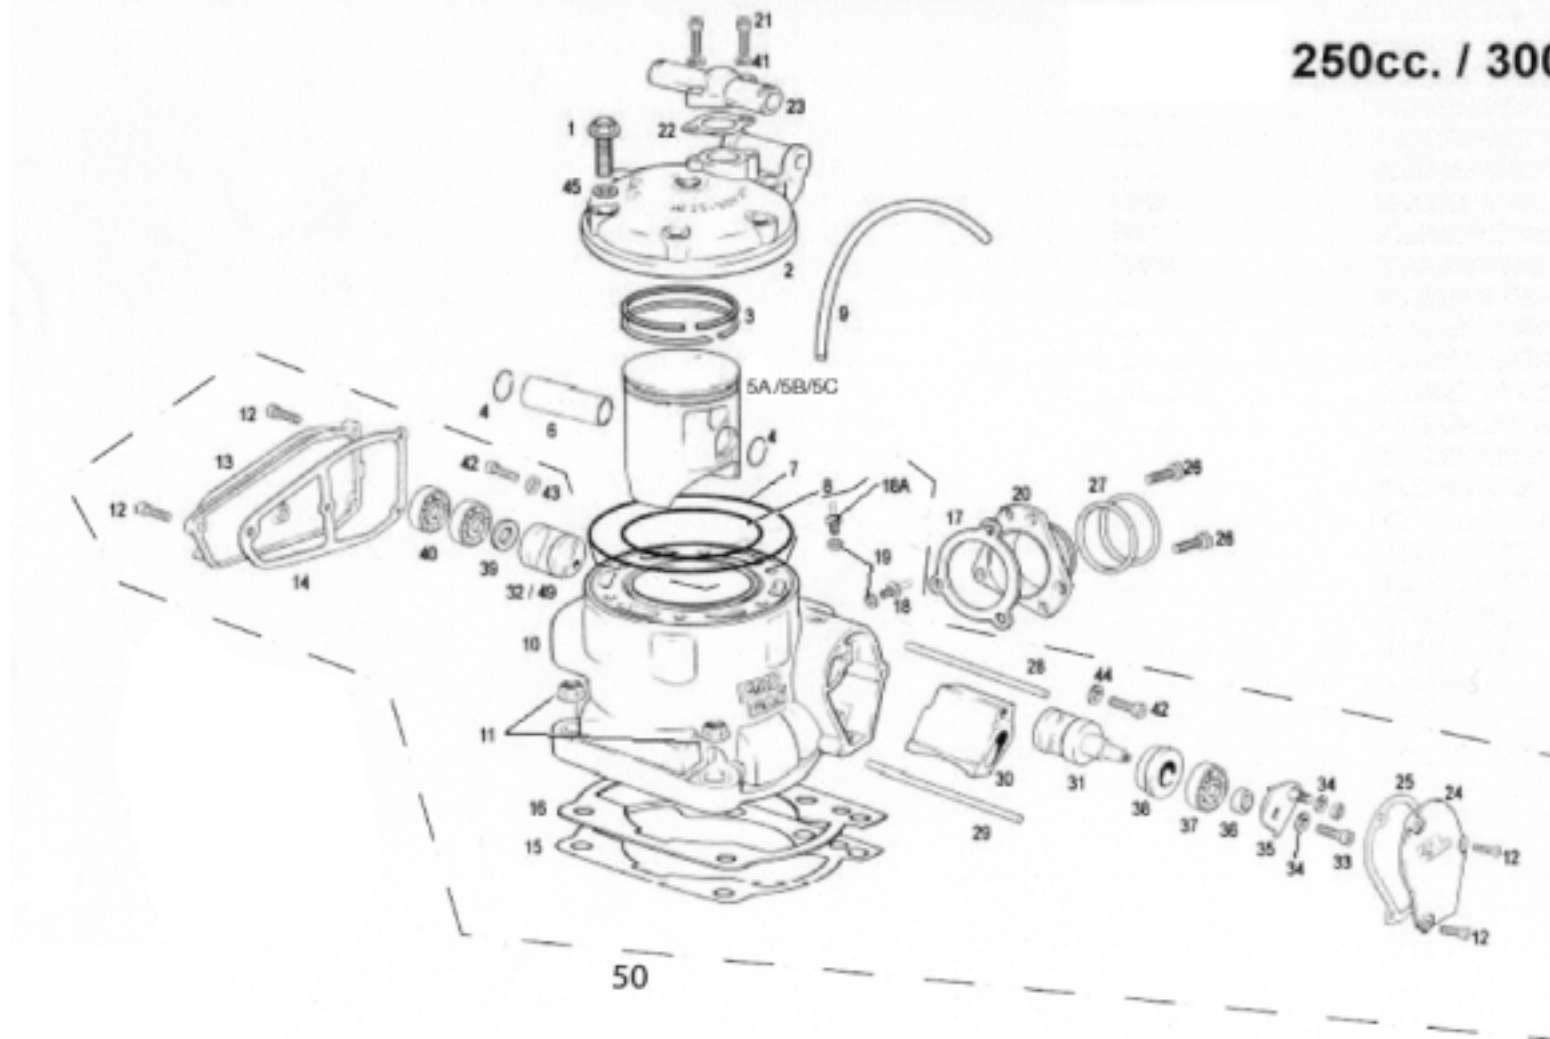

Nº	DESCRIPCION / DESCRIPTION	250	300	Cant.
1	ALLEN M8X35 / ALLEN M8X35	T0308035		6
2	CULATA / CYLINDER HEAD	ME250016000	ME300016000	1
3	JUEGO AROS PISTON / PISTON RINGS SET	ME25616040	ME30916040	1
4	CLIP BULÓN / PISTON PIN CLIPS	ME25616126		2
5A	PISTÓN / PISTON	ME25616020R	ME300416020	1
5B	PISTÓN TIPO B / B TYPE PISTON	ME25616121R	ME300416121	1
5C	PISTÓN TIPO C / C TYPE PISTON	ME25616122R	ME300416122	1
6	BULÓN PISTÓN / PISTON PIN	ME25616125		1
7	TÓRICA CULATA EXTERIOR / OUTER CYLINDER HEAD O'RING	ME25916060	ME25916060	1
8	TÓRICA CULATA INTERIOR / INNER CYLINDER HEAD O'RING	ME25916065	ME30916065	1
9	TUBO DESVAPORIZADOR CARTER / CARTER BREATH TUBE	ME25610022		1
10	CILINDRO / CYLINDER	ME700002513CT	ME700002513CT	1
11	TUERCA CILINDRO ESPECIAL 10/150 / CYLINDER NUT 10/150	M01613001		4
12	TORNILLO ESPECIAL 5X15 / SPECIAL BOLT 5X15	T0205015		7
13	TAPA VÁLVULA IZQUIERDA / LEFT VALVE COVER	ME25610003		1
14	JUNTA TAPA VÁLVULA IZQUIERDA / LEFT VALVE COVER GASKET	ME25644006		1
15	JUNTA CILINDRO 0,15 / CYLINDER GASKET 0,15	ME25644010		1
16	JUNTA CILINDRO 0,5 / CYLINDER GASKET 0,5	ME25644000		1
16A	JUNTA CILINDRO 0,3 / CYLINDER GASKET 0,3	ME25644009		1
17	JUNTA ESCAPE / EXHAUST GASKET	ME25644012		1
18	DESVAPORIZADOR DIAM. 0,5 / 0,5 DEVAP.	ME25710012		2
18A	DESVAPORIZADOR DIAM. 3 / 3 DEVAP.	ME25610012		2
19	ARANDELA FIBRA 6X10X1,5 / FIBER WASHER 6X10X1,5	T4006010		2
20	TUBERA ESCAPE / EXHAUST PIPE	ME250516019		1
21	ALLEN 6X20 / ALLEN BOLT 6X20	T0306020		3
22	JUNTA TAPA TERMOSTATO / THERMOSTAT COVER GASKET	ME250344011		1
23	TAPA TERMOSTATO / THERMOSTAT COVER	ME250316001		1
24	TAPA VÁLVULA DERECHA / RIGHT VALVE COVER	ME25610002		1
25	JUNTA TAPA VÁLV. DERECHA 1MM. / RIGHT VALVE COVER GASKET 1MM	ME25644007		1
26	TORNILLO M6 x 14 / SCREW M6 x 14	T0566014		3
27	TÓRICA TUBERA ESCAPE VITON 44X3 / EXHAUST PIPE O'RING 44X3	BE250526006		2
28	EJE VÁLVULA ESC. LARGO 93 MM. / LONG EXHAUST VALVE AXIS 93MM	ME25616027		1
29	EJE VÁLVULA ESC. CORTO 83 MM. / SHORT EXHAUST VALVE AXIS 83MM	ME25616017		1
30	VÁLVULA ESCAPE CENTRAL / CENTRAL EXHAUST VALVE	ME25616015		1

GASGAS

Motor 9

250cc. / 300cc.