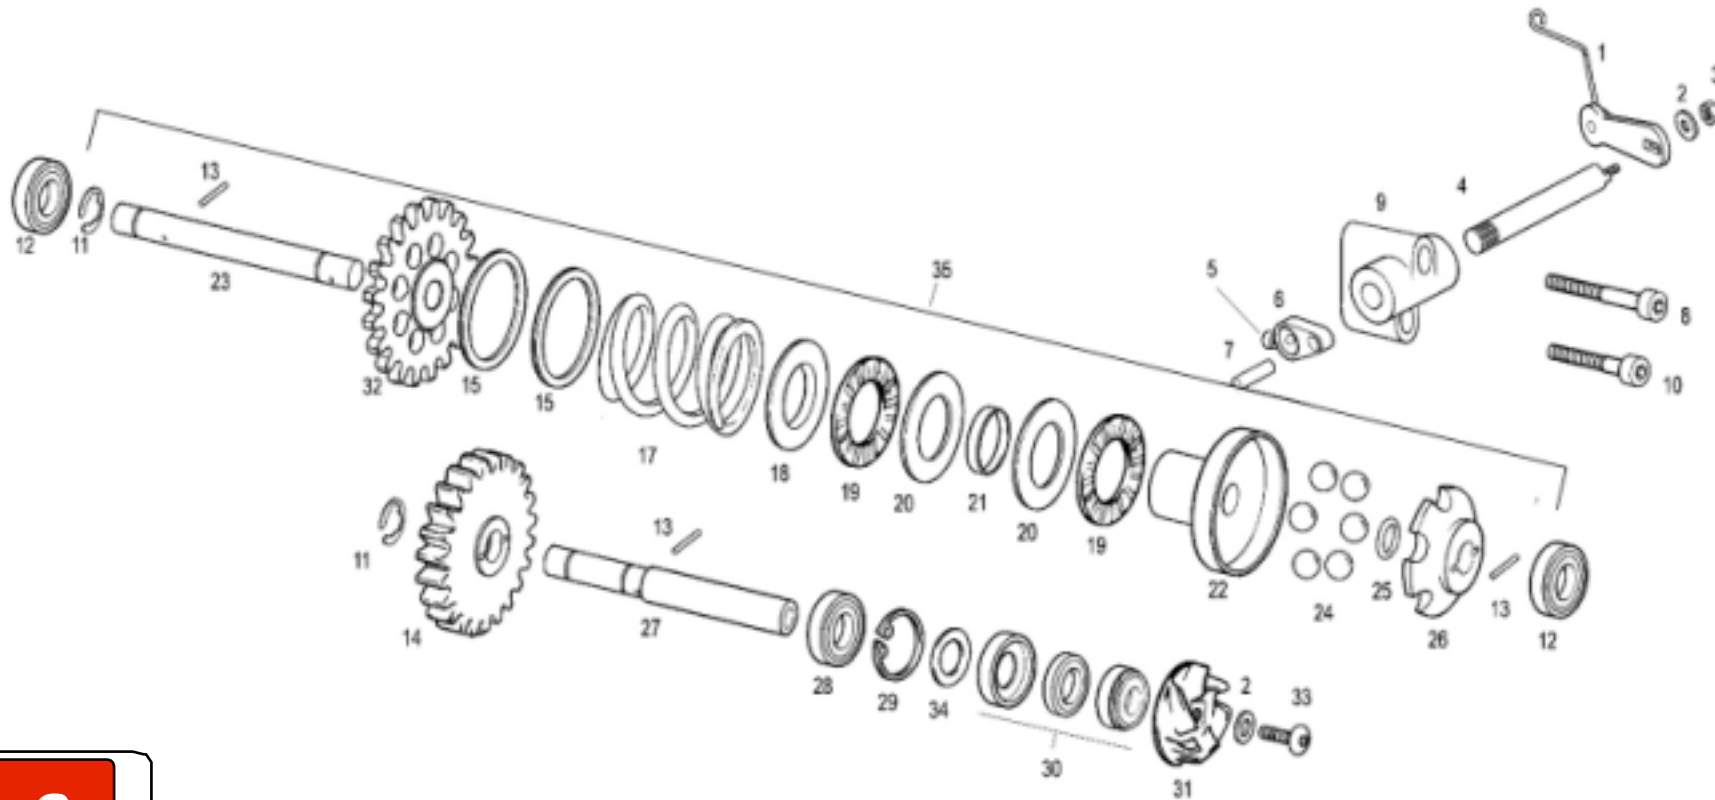

250cc. / 300cc.

Nº	DESCRIPCION / DESCRIPTION	250	300	Cant.
1	CTO. PALANCA VARILLA / STICK LEVER SET	ME73000CT3010	ME73000CT3010	1
2	ARANDELA 5X12X1,5 / WASHER 5X12X1,5	T4005012	T4005012	2
3	TUERCA AUTOBLOCANTE M5 / SELF-LOCKING NUT M5	T2105000	T2105000	1
4	EJE PALANCA CENTRÍFUGO / IMPELLER LEVER AXLE	ME25616011	ME25616011	1
5	ALLEN 5X6 / ALLEN BOLT 5X6	T0305006	T0305006	1
6	PALANCA SALIDA CENTRÍFUGO / IMPELLER OUTER LEVER	ME25616009	ME25616009	1
7	AGUJA 4X15,8 VÁLVULA ESCAPE / EXHAUST VALVE NEEDLE 4X15.8	ME25616037	ME25616037	1
8	ALLEN 6X50 / ALLEN BOLT 6X50	T0306050	T0306050	1
9	SOPORTE EJE MANDO VÁLVULA / VALVE AXIS SUPPORT	ME25616025	ME25616025	1
10	ALLEN 6X35 / ALLEN BOLT 6X35	T0306035	T0306035	1
11	SEEGER DIN.6799E7 / SEEGER DIN6799E7	ME25616024	ME25616024	2
12	RODA EJE CENTRÍFUGO Y BOMBA / WATER PUMP AXIS BEARING	ME25616032	ME25616032	2
13	RODILLO 3X14 BOMBA AGUA CENTRÍFUGO / IMPELLER WATER PUMP NEEDLE 3X14	ME25616028	ME25616028	3
14	PIÑÓN BOMBA AGUA / WATER PUMP PINION	ME25610005	ME25610005	1
15	VOL. REGL. M VALV. ESC 31,5X22,5X0,2 / WASHER EXHAUST VALVE 31.5X22.5X0.2	ME25616076	ME25616076	2
17	MUELLE CENTRÍFUGO VÁLVULA ESCAPE 99 / EXHAUST VALVE SPRING 99	ME25916026	ME25916026	1
18	ARANDELA CENTRAJE MUELLE CENTRÍFUGO / IMPELLER SPRING WASHER	ME25616029	ME25616029	1
19	JAULA AGUJA VÁLVULA ESCAPE / EXHAUST VALVE NEEDLES BEARING	ME25632046	ME25632046	2
20	PLACA AGUJA RODAMIENTO BOLET Y VÁLVULA ESCAPE / PLAIN WASHER	ME25632016	ME25632016	2
21	SEPARADOR COJINETE CENTRÍFUGO / SPACER	ME25616008	ME25616008	1
22	CAMPANA CENTRÍFUGO / IMPELLER CAP	ME25616007	ME25616007	1
23	EJE CENTRÍFUGO / IMPELLER AXLE	ME25616005	ME25616005	1
24	BOLA CENTRÍFUGO EMB. DE 8M/M / IMPELLER BALLS 8MM	ME25616033	ME25616033	6
25	TÓRICA 6X2 EJE CENTRAJE VÁLVULA ESCAPE / O'RING 6X2	ME25616045	ME25616045	1
26	ESTRELLA CENTRÍFUGO 6 BOLAS / 6-BALL RETAINER	ME25916006	ME25916006	1
27	EJE PIÑÓN BOMBA AGUA / WATER PUMP PINION AXIS	ME25610006	ME25610006	1
28	RODAMIENTO BOMBA AGUA / WATER PUMP BEARING	ME25610010	ME25610010	1
29	SEEGER INT. 26 BOMBA AGUA / WATER PUMP SEEGER 26	ME25636065	ME25636065	1
30	RETÉN BOMBA AGUA / WATER PUMP SEAL	ME25610011	ME25610011	1
31	TURBINA BOMBA AGUA / WATER PUMP IMPELLER	ME25610007	ME25610007	1
32	PIÑÓN CENTRÍFUGO / IMPELLER PINION	ME580012511	ME580012511	1
33	ULS 6X16 PL. PRIM. GUAR. FIL. / ULS BOLT 6X16	T0506016	T0506016	1
34	ARANDELA 25,8X17,5X05 BOMBA AGUA / WASHER 25.8X17.5X05 WATER PUMP	M03625000	M03625000	1
35	CENTRÍFUGO COMPLETO / IMPELLER SET	ME250416005CT	ME250416005CT	1

GASGAS

Motor 2