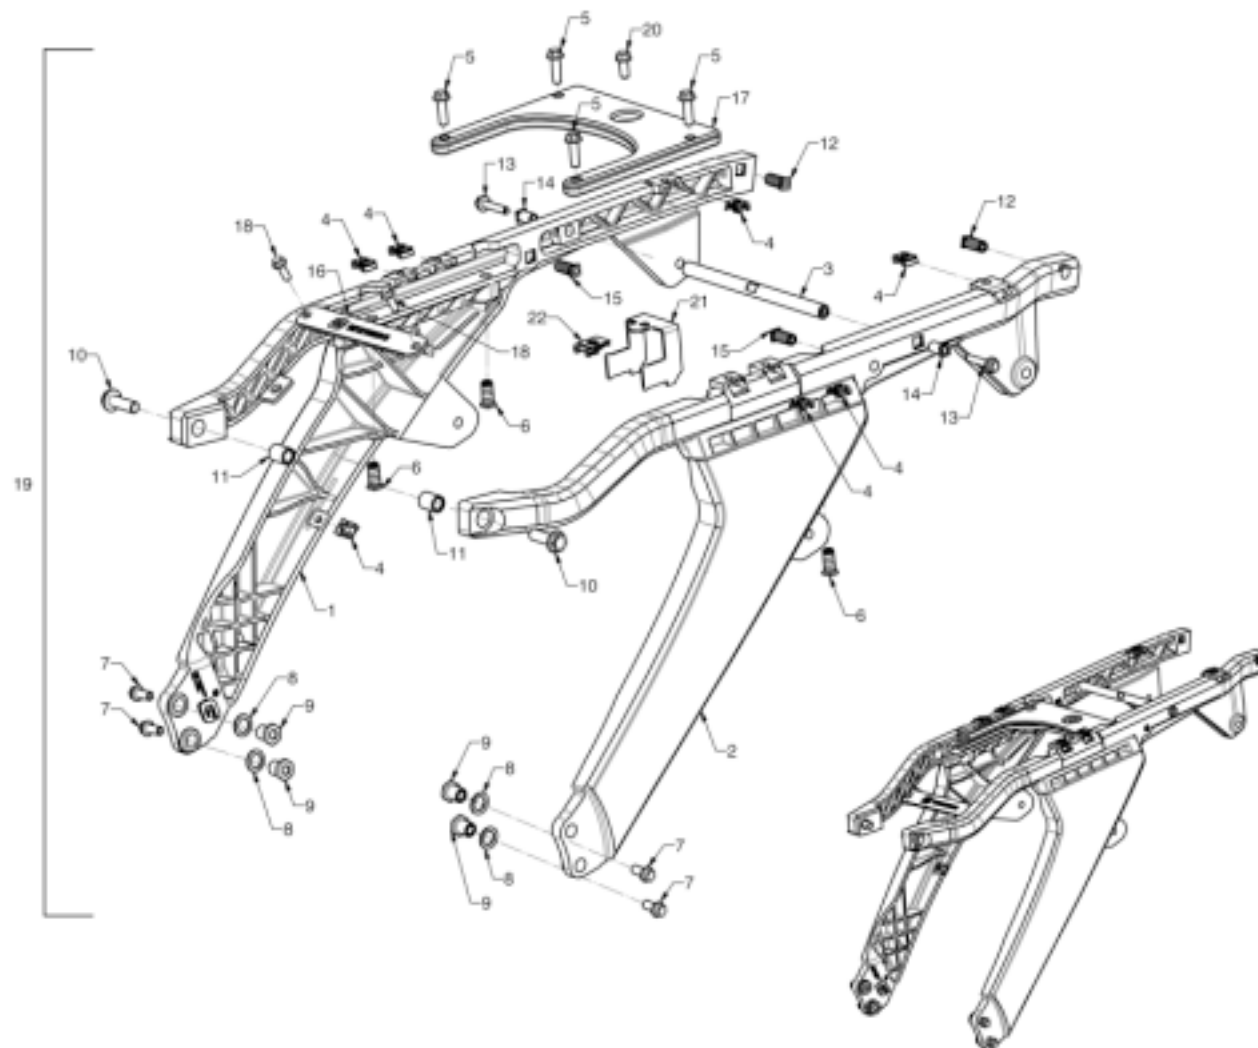

Nº	DESCRIPCION / DESCRIPTION	250	300	Cant.
1	LATERAL DERECHO SUBCHASIS / SUBFRAME RIGHT SIDE	BE948003013	BE948003013	1
2	LATERAL IZQUIERDO SUBCHASIS / SUBFRAME LEFT SIDE	BE948053013	BE948053013	1
3	EJE REFUERZO SUBCHASIS EC 2013	BE1000023013	BE1000023013	1
4	TUERCA M5 / NUT M5	T810599990001	T810599990001	7
5	TORNILLO ESPECIAL 6 X 20 ZINCADO / SPECIAL SCREW 6 X 20	T0206020	T0206020	4
6	INSERTO M6 SUBCHASIS	BE10000443012	BE10000443012	4
7	TORNILLO M6 X 14 / SCREW M6 X 14	T0206014	T0206014	4
8	ARANDELA D6 / WASHER D6	MIT50034012	MIT50034012	4
9	CASQUILLO M6 / BUSH M6	BE10000383012	BE10000383012	4
10	TORNILLO M8 X 25 / SCREW M8 X 25	T0208025	T0208025	2
11	CASQUILLO D12 / BUSH D12	T90082120015B	T90082120015B	2
12	CASQUILLO M5 / BUSH M5	BE10000433012	BE10000433012	2
13	TORNILLO M5 X 25 / SCREW M5 X 25	T0205025	T0205025	2
14	CASQUILLO d5,25 X L14 / BUSH d5,25 X L14	BE10000613012	BE10000613012	2
15	INSERTO M5 SUBCHASIS	BE10000433012	BE10000433012	2
16	TIRANTE REFUERZO SUBCHASIS Y CAJA FILTRO	BE121003013	BE121003013	8
17	PUENTE ALUMINIO	BE10000693012	BE10000693012	1
18	TORNILLO M6 X 20 / SCREW M6 X 20	T0205015	T0205015	2
19	CTO. SUBCHASIS 2012 / SUBFRAME ASSY 2012	BE10000263012CT	BE10000263012CT	1
20	TORNILLO M6 x 14 / SCREW M6 x 14	T0206014	T0206014	1
21	SOPORTE FUSIBLES / FUSE HOLDER	BFS801194504	BFS801194504	1
22	TUERCA M6 / NUT M6	T2606000	T2606000	1