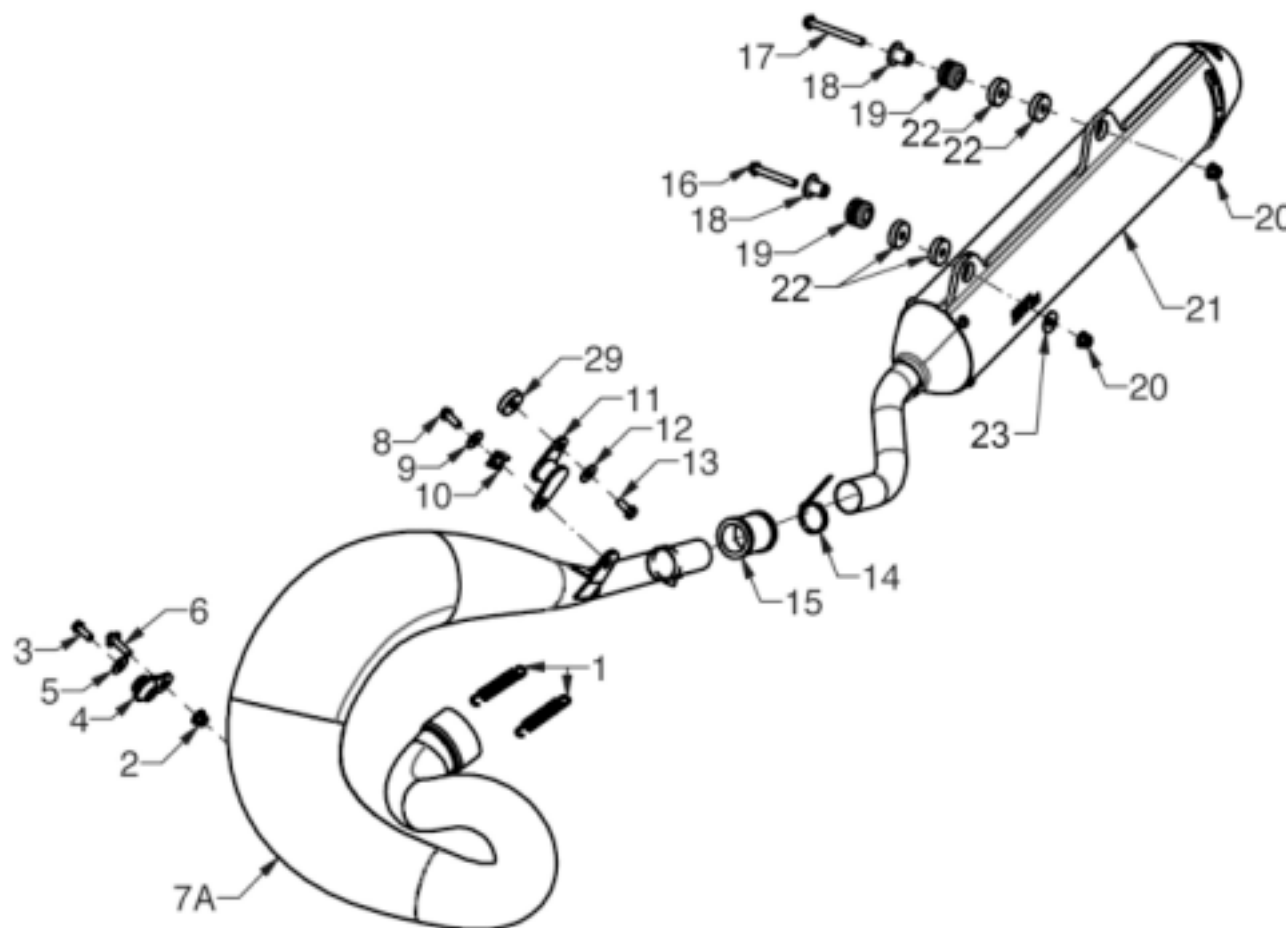

Nº	DESCRIPCION / DESCRIPTION	250	300	Cant.
1	MUELLE / SPRING	BE25610042	BE25610042	2
2	TUERCA M6 / NUT M6	T2206002	T2206002	1
3	TORNILLO M6 X 16 / SCREW M6 X 16	T0206016	T0206016	1
4	SILENBLOC / SILENTBLOCK	BIC050526004	BIC050526004	1
5	ARANDELA D6 / WASHER D6	T4006018	T4006018	1
6	TORNILLO M6 X 20 / SCREW M6 X 20	T0606020	T0606020	1
7A	TUBO DE ESCAPE / EXHAUST PIPE	BE85000013012	BE85000013012	1
8	TORNILLO M6 X 16 / SCREW M6 X 16	T0206016	T0206016	1
9	ARANDELA D6 / WASHER D6	T4006018	T4006018	1
10	TUERCA M6 / NUT M6	T2606000	T2606000	1
11	SILENBLOC / SILENTBLOCK	BE25626004	BE25626004	1
12	ARANDELA D6 / WASHER D6	T4006018	T4006018	1
13	TORNILLO M6 X 20 / SCREW M6 X 20	T0206020	T0206020	1
14	BRIDA 4,8 X 20 / STRAP 4,8 X 20	BE25634009	BE25634009	1
15	JUNTA ESCAPE / GASKET	BE25626003	BE25626003	1
16	TORNILLO M6 X 55 / SCREW M6 X 55	T0206055	T0206055	1
17	TORNILLO M6 X 60 / SCREW M6 X 60	T0206060	T0206060	1
18	CASQUILLO / BUSH	BE250026000	BE250026000	2
19	SILENBLOC / SILENTBLOCK	BE250026005	BE250026005	2
20	TUERCA M6 / NUT M6	T2206002	T2206002	2
21	SILENCIADOR FMF / SILENCER FMF	BE85000023012	BE85000023012	1
22	CASQUILLO / BUSH	T90062250007K	T90062250007K	5
23	ARANDELA D6 / WASHER D6	T4006020	T4006020	1

GASGAS

Chasis 9