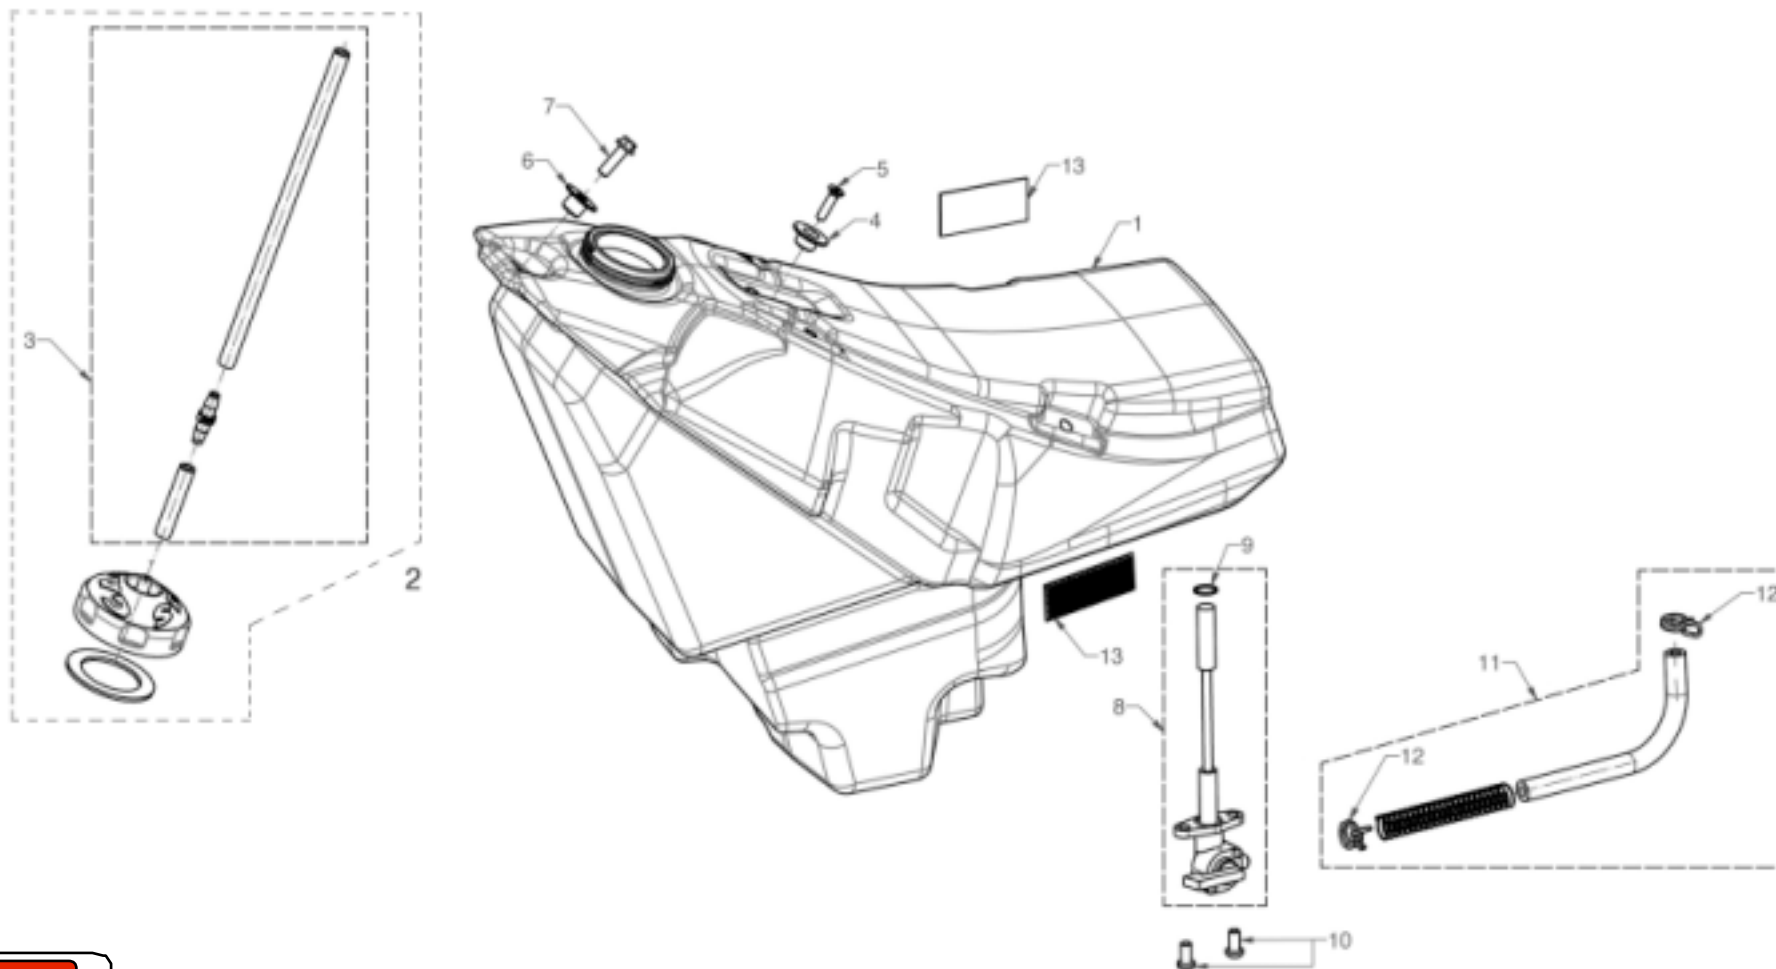

Nº	DESCRIPCION / DESCRIPTION	250	300	Cant.
1	TAPON RADIADOR 1,8 BAR / RADIATOR CAP 1.8 BAR	BFS701504509	BFS701504509	1
2	RADIADOR IZQUIERDO CON TAPON 1,8 BAR / LEFT RADIATOR WITH CAP 1.8 BAR	BE700502511	BE700502511	1
3	RADIADOR DERECHO / RIGHT RADIATOR	BE250732000	BE250732000	1
4	SILENBLOC / SILENTBLOCK	BIE500132031	BIE500132031	8
5	CASQUILLO / BUSH	BE25832040	BE25832040	4
6	CASQUILLO / BUSH	T90062250007K	T90062250007K	4
7	TORNILLO M6 X 25 / SCREW M6/25	T0306025	T0306025	4
8	REJILLA RADIADOR IZQUIERDO BLANCA / LEFT RADIATOR PROTECTION WHITE	BE250720001	BE250720001	1
9	REJILLA RADIADOR DERECHO BLANCA / RIGHT RADIATOR PROTECTION WHITE	BE250720002	BE250720002	1
10	TUBO SUPERIOR RADIADOR IZQUIERDO / LEFT RADIATOR UPPER HOSE	BE70000023012	BE70000023012	1
11	TUBO SUPERIOR RADIADOR DERECHO / RIGHT RADIATOR UPPER HOSE	BE70000013012	BE70000013012	1
12	ABRAZADERA 12 / CLAMP 12	MFS400110031	MFS400110031	4
13	TUBO SOBRANTE / VENT HOSE	BE25632009	BE25632009	1
14	TUBO TRASERO RADIADOR IZQUIERDO / LEFT RADIATOR REAR HOSE	BE250732002	BE250732002	1
15	TUBO TRAS. CON TERMOSTATO RAD. DER. / RIGHT RAD. REAR HOSE W. THERMOSTAT	BE710102511	BE710102511	1
16	TUBO INFERIOR RADIADOR IZQUIERDO / LEFT RADIATOR LOWER HOSE	BE250432007	BE250432007	1
17	TUBO INFERIOR RADIADOR DERECHO / RIGHT RADIATOR LOWER HOSE	BE25632006	BE25632006	1
18	ABRAZADERA 22 / CLAMP 22	L200038	L200038	6
19	ABRAZADERA 23 / CLAMP 23	L200041	L200041	2
20	RACOR ENTRADA AGUA / WATER INLET FITTING	ME25610013	ME25610013	1
21	ARANDELA DE FIBRA D14 / FIBER WASHER D14	ME25610014	ME25610014	1

GASGAS

Chasis 10