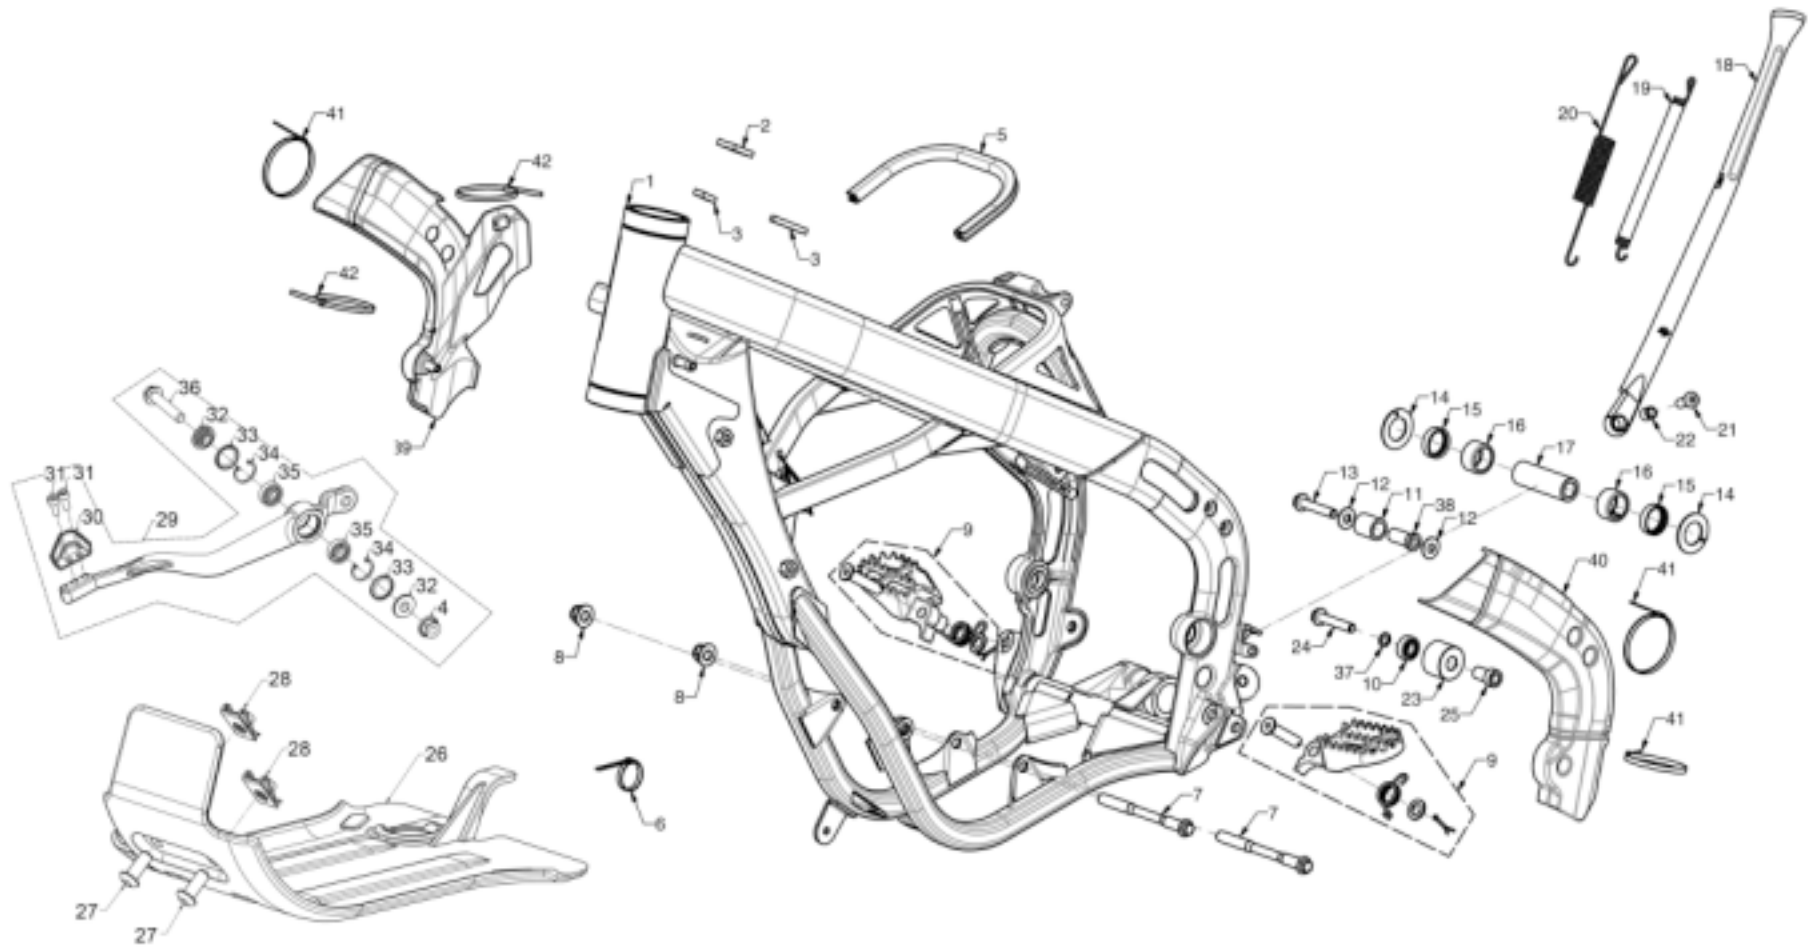

GASGAS

Chasis 4

Nº	DESCRIPCION / DESCRIPTION	250	300	Cant.
1	CHASIS ROJO 2013 / FRAME RED 2013	BE10000013013	BE10000013013	1
2	CUADRADO GOMAADHESIVA / ADHESIVE RUBBER SQUARE	BE10000303012	BE10000303012	1
3	TIRA GOMAADHESIVA / ADHESIVE RUBBER STRIP	BE10000313012	BE10000313012	2
4	TUERCA M8 / NUT M8	T2208002	T2208002	1
5	BURLETE / RUBBER SEAM	BE10000563012	BE10000563012	1
6	BRIDA 4.8 X 20 / STRAP 4.8 X 20	BE25634009	BE25634009	2
7	TORNILLO M10 X 118	T0210118	T0210118	2
8	TUERCA M10 X 125 / NUT M10 X 125	T3110002	T3110002	2
9	CONJUNTO ESTRIBOS / FOOTREST ASSY	BE10000223012	BE10000223012	1
10	RODAMIENTO BOLAS SKF 608 2RS1	BE05000033013	BE05000033013	1
11	RODILLO / ROLLER	BE25610032	BE25610032	1
12	ARANDELA D8 / WASHER D8	T4008020	T4008020	2
13	TORNILLO M8 X 45 / SCREW M8 X 45	T0208055	T0208055	1
14	ARANDELA IGLIDUR / WASHER IGLIDUR	T4003822	T4003822	2
15	RETEN D28 / SEAL D28	BE32025N3011	BE32025N3011	2
16	JAULA DE AGUJAS / NEEDLE BEARING	BE25614010	BE25614010	2
17	EJE / AXLE	BE32020N3011	BE32020N3011	1
18	CABALLETE / SIDE STAND	BE10000323012	BE10000323012	1
19	MUELLE INTERNO CABALLETE / INNER SPRING FOR SIDE STAND	BE10000523012	BE10000523012	1
20	MUELLE EXTERNO CABALLETE / OUTER SPRING FOR SIDE STAND	BE250510039	BE250510039	1
21	TORNILLO M8 X 30 / SCREW M8 X 30	T0508030	T0508030	1
22	CASQUILLO ACERO / STEEL BUSH	T90081110015C	T90081110015C	1
23	RODILLO / ROLLER	BE05000013013	BE05000013013	1
24	TORNILLO ESPECIAL 8X45 8.8 ZINCADO / SPECIAL SCREW 8X45	T0208045	T0208045	1
25	CASQUILLO / BUSH	BE05000023013	BE05000023013	1
26	PROTECTOR CARTER 2012 / SKID PLATE 2012	BE90000163012	BE90000163012	1
27	TORNILLO M8 X 20 / SCREW M8 X 20	T0508020	T0508020	2
28	TUERCA M8 / NUT M8	BT280010041	BT280010041	2
29	CONJUNTO PEDAL FRENO TRASERO / REAR BRAKE LEVER ASSY	BE15000003012	BE15000003012	1
30	PUNTERA PEDAL FRENO TRASERO / STEP PLATER FOR REAR BRAKE LEVER	BE130102510	BE130102510	1
31	TORNILLO ALLEN M5 X 12 / ALLEN SCREW M5 X 12	T0305012	T0305012	2
32	CASQUILLO / BUSH	B15000023012	B15000023012	2