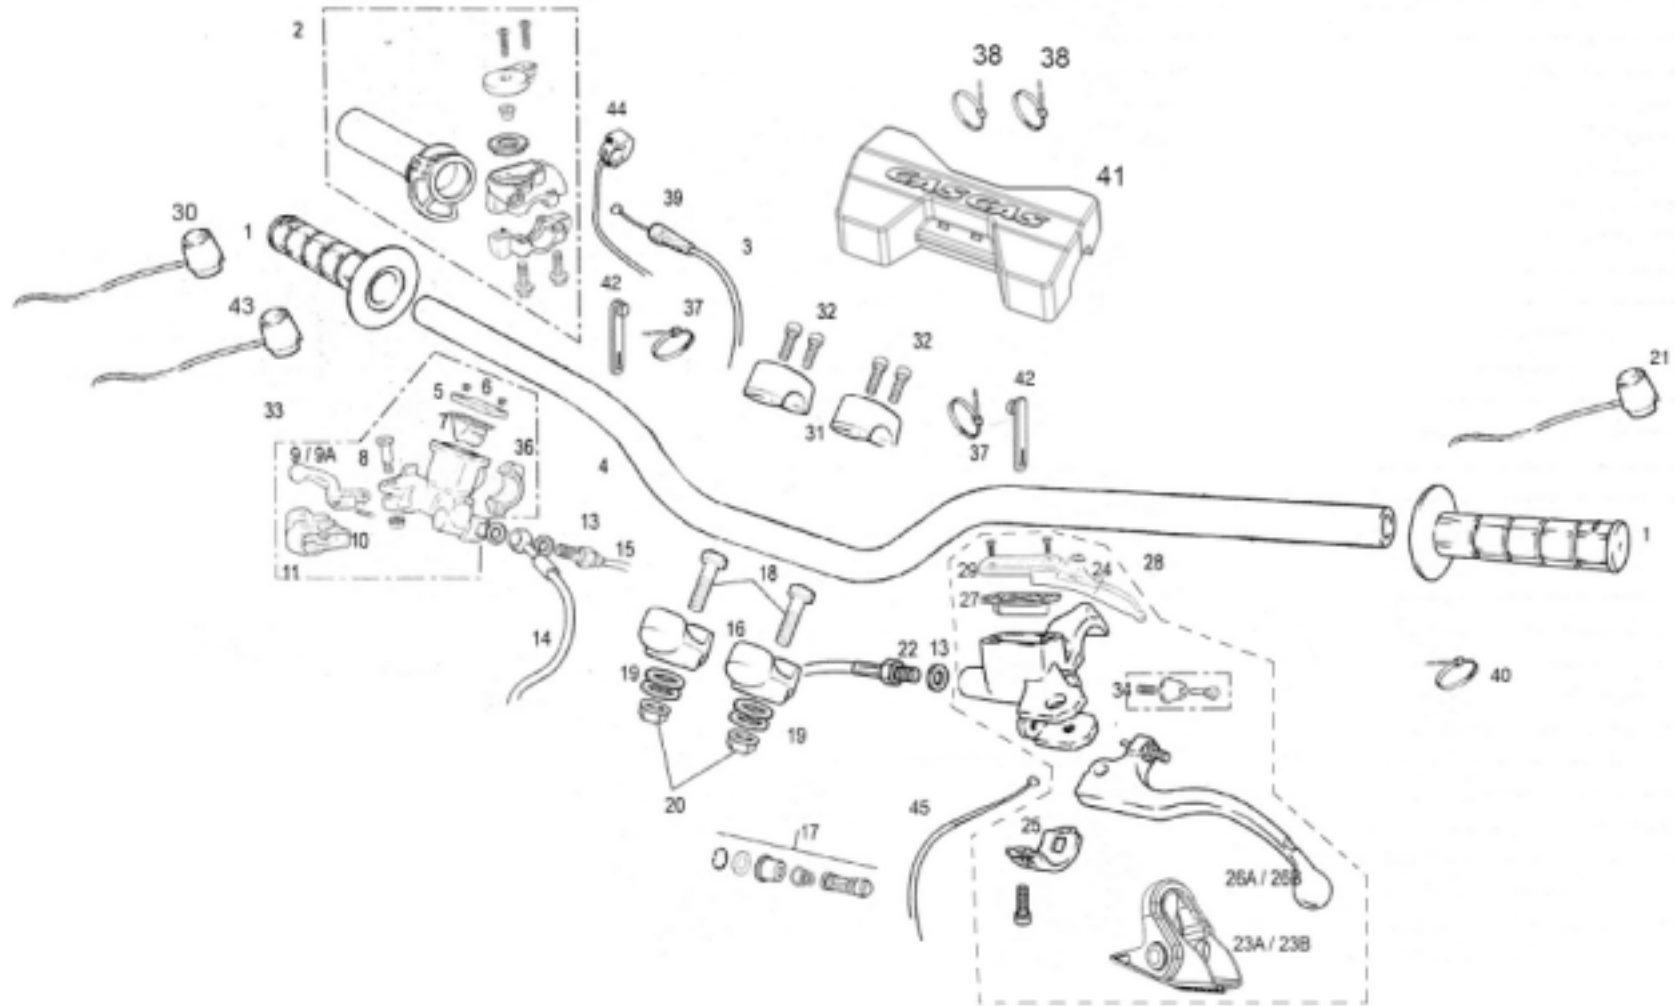

Nº	DESCRIPCION / DESCRIPTION	250	300	Cant.
1	JUEGO DE EMPUÑADURAS NEGRA-ROJA / HANDLEBAR GRIP BLACK-RED (PAIR)	BE26100N3010	BE26100N3010	1
2	PUÑO DE GAS / TWIST GRIP	BE25724007	BE25724007	1
3	CABLE DE GAS / THROTTLE CABLE	BE785002509	BE785002509	1
4	MANILLAR RENTHAL / RENTHAL HANDLEBAR	BE25000R2510	BE25000R2510	1
5	TAPA BOMBA FRENO / BRAKE PUMP COVER	BC25922210	BC25922210	1
6	TORNILLO TAPA BOMBA / BRAKE PUMP SCREW	BC25922217	BC25922217	2
7	GOMA ANTIESPUMANTE / NO-FOAM RUBBER	BC25922216	BC25922216	1
8	TORNILLO ESPECIAL / SPECIAL SCREW	BC25922212	BC25922212	1
9A	MANETA FRENO TT 250 / FRONT BRAKE TT 250	BC250022045R	BC250022045R	1
10	SENSOR MANETA BOMBA / PUMP LEVER SENSOR	BC25922218	BC25922218	1
11	GUARDAPOLVO / DUST COVER	BC25922213	BC25922213	1
13	ARANDELA LATIGUILLO 10X14X1 / HOSE WASHER 10X14X1	BE25622007	BE25622007	3
14	LATIGUILLO FRENO DEL / BRAKE HOSE FRONT	BE250422002	BE250422002	1
15	INTERRUPTOR STOP BOMBA / PUMP STOP SWITCH	BE250334003	BE250334003	1
16	BRIDA SUJECIÓN MANILLAR INFERIOR / HANDLEBAR CLAMP (LOWER)	BE250614013	BE250614013	2
17	KIT PISTÓN BOMBA FRENO "A" / "A" BRAKE PUMP PISTON KIT	BC25922219	BC25922219	1
18	*TORNILLO ESPECIAL 10X45 / 10X45 SPECIAL BOLT	T0201045	T0201045	2
19	DISTANCIADOR BRIDA INFERIOR MANILLAR EC2003 / CLAMP HANDLEBAR SPACER	BE250314035	BE250314035	4
20	TUERCA CILINDRO 8.8 ESP. 10/150C13 / NUT CYLINDER M10	M01613001	M01613001	2
21	INTERRUPTOR LUZ RACING / RACING LIGHT SWITCH	EE602002511	EE602002511	1
22	LATIGUILLO EMBRAGUE / CLUTCH HOSE	BE250522003	BE250522003	1
23A	GUARDAPOLVO PARA LEVA / CAP FOR CHOCKE	BE45000083011	BE45000083011	1
23B	GUARDAPOLVO / CAP	BE45000093011	BE45000093011	1
24	LEV A STARTER / STARTER LEVER	BE45000073011	BE45000073011	1
25	BRIDA SUJECIÓN / MOUNTING BRACKET	BE45000063011	BE45000063011	1
26A	MANETA EMBRAGUE CORTA / SHORT CLUTCH LEVER	BE45000023011	BE45000023011	1
26B	MANETA EMBRAGUE LARGA / LONG CLUTCH LEVER	BE45000033011	BE45000033011	1
27	MEMBRANA DEPÓSITO / RESERVOIR MEMBRANE	BE45000103011	BE45000103011	1
28	BOMBA EMBRAGUE HIDRÁULICO / HYDRAULIC CLUTCH PUMP	BE45000013011	BE45000013011	1
29	KIT TAPA BOMBA EMBRAGUE / CLUTCH PUMP COVER KIT	BE45000053011	BE45000053011	1
30	BOTÓN DE ARRANQUE (E-START) / START-UP BUTTON (E-START)	BFS450434027	BFS450434027	1
31	BRIDA SUJECIÓN MANILLAR SUPERIOR / HANDLEBAR CLAMP (UPPER)	BE250614012	BE250614012	2
32	TORNILLO SUJECIÓN BRIDA MANILLAR 8x30 / CLAMP SCREW 8x30	T0308030	T0308030	4

GASGAS

Chasis 1