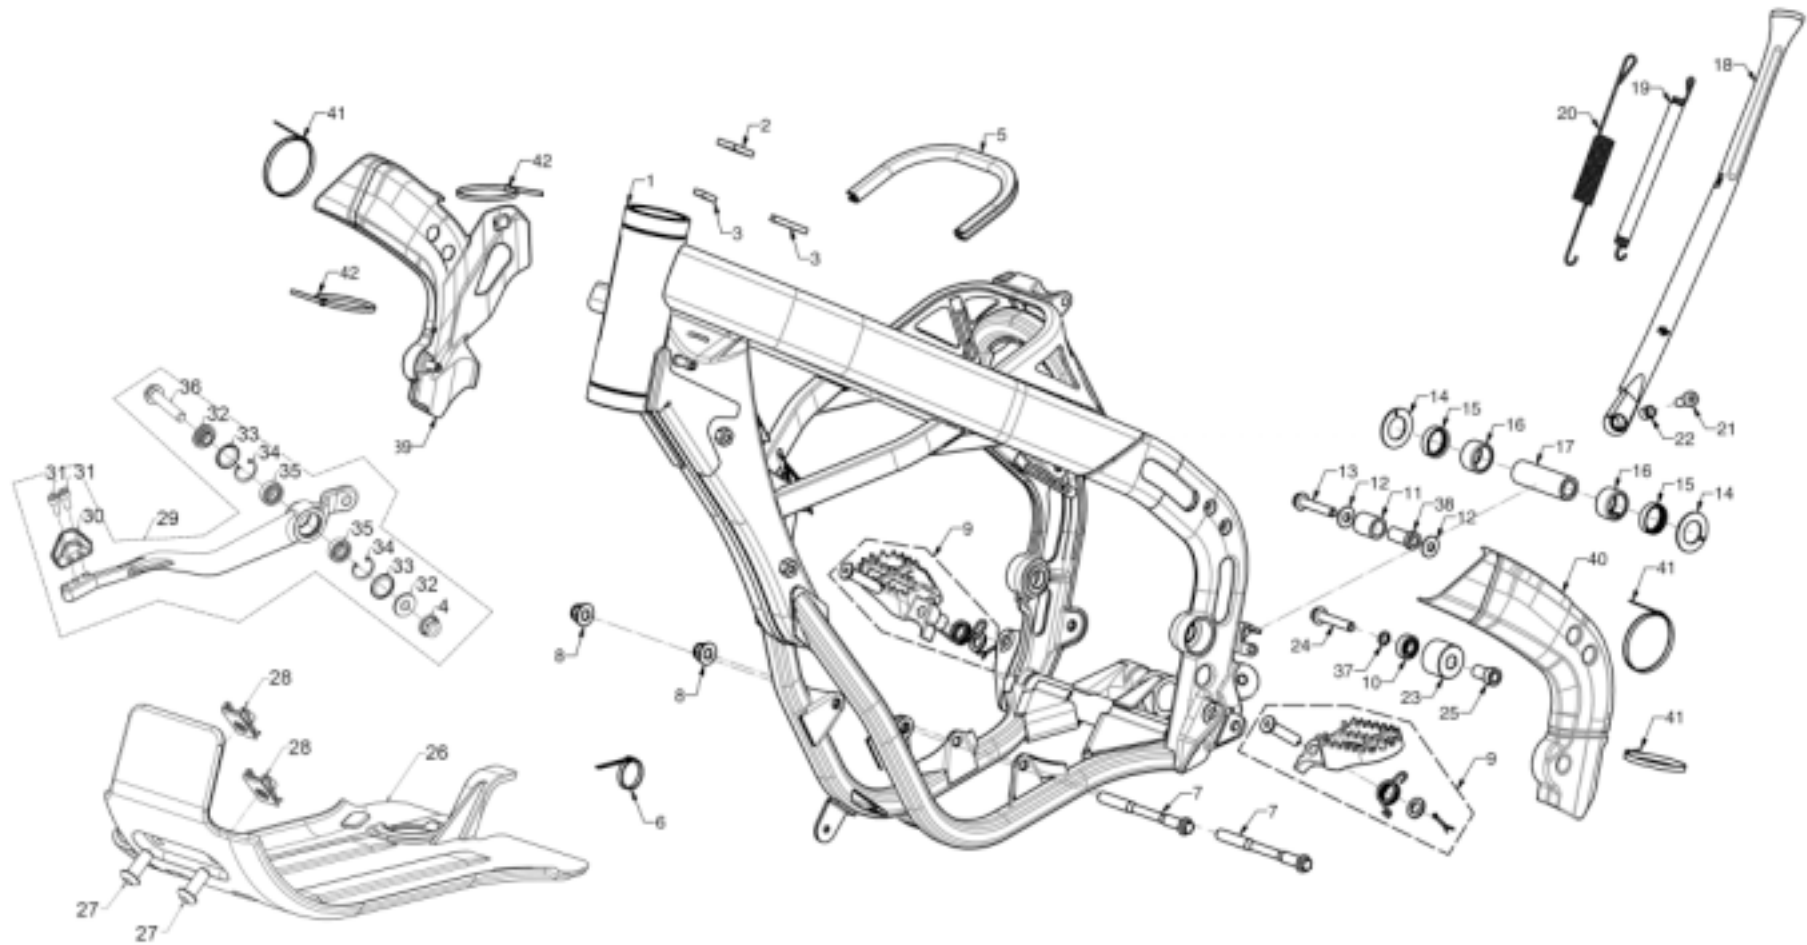

Nº	DESCRIPCION / DESCRIPTION	250	300	Cant.
1	CHASIS ROJO 2013 / FRAME RED 2013	BE10000013013	BE10000013013	1
2	CUADRADO GOMAADHESIVA / ADHESIVE RUBBER SQUARE	BE10000303012	BE10000303012	1
3	TIRA GOMAADHESIVA / ADHESIVE RUBBER STRIP	BE10000313012	BE10000313012	2
4	TUERCA M8 / NUT M8	T2208002	T2208002	1
5	BURLETE / RUBBER SEAM	BE10000563012	BE10000563012	1
6	BRIDA 4.8 X 20 / STRAP 4.8 X 20	BE25634009	BE25634009	2
7	TORNILLO M10 X 118	T0210118	T0210118	2
8	TUERCA M10 X 125 / NUT M10 X 125	T3110002	T3110002	2
9	CONJUNTO ESTRIBOS / FOOTREST ASSY	BE10000223012	BE10000223012	1
10	RODAMIENTO BOLAS SKF 608 2RS1	BE05000033013	BE05000033013	1
11	RODILLO / ROLLER	BE25610032	BE25610032	1
12	ARANDELA D8 / WASHER D8	T4008020	T4008020	2
13	TORNILLO M8 X 45 / SCREW M8 X 45	T0208055	T0208055	1
14	ARANDELA IGLIDUR / WASHER IGLIDUR	T4003822	T4003822	2
15	RETEN D28 / SEAL D28	BE32025N3011	BE32025N3011	2
16	JAULA DE AGUJAS / NEEDLE BEARING	BE25614010	BE25614010	2
17	EJE / AXLE	BE32020N3011	BE32020N3011	1
18	CABALLETE / SIDE STAND	BE10000323012	BE10000323012	1
19	MUELLE INTERNO CABALLETE / INNER SPRING FOR SIDE STAND	BE10000523012	BE10000523012	1
20	MUELLE EXTERNO CABALLETE / OUTER SPRING FOR SIDE STAND	BE250510039	BE250510039	1
21	TORNILLO M8 X 30 / SCREW M8 X 30	T0508030	T0508030	1
22	CASQUILLO ACERO / STEEL BUSH	T90081110015C	T90081110015C	1
23	RODILLO / ROLLER	BE05000013013	BE05000013013	1
24	TORNILLO ESPECIAL 8X45 8.8 ZINCADO / SPECIAL SCREW 8X45	T0208045	T0208045	1
25	CASQUILLO / BUSH	BE05000023013	BE05000023013	1
26	PROTECTOR CARTER 2012 / SKID PLATE 2012	BE90000163012	BE90000163012	1
27	TORNILLO M8 X 20 / SCREW M8 X 20	T0508020	T0508020	2
28	TUERCA M8 / NUT M8	BT280010041	BT280010041	2
29	CONJUNTO PEDAL FRENO TRASERO / REAR BRAKE LEVER ASSY	BE15000003012	BE15000003012	1
30	PUNTERA PEDAL FRENO TRASERO / STEP PLATER FOR REAR BRAKE LEVER	BE130102510	BE130102510	1
31	TORNILLO ALLEN M5 X 12 / ALLEN SCREW M5 X 12	T0305012	T0305012	2
32	CASQUILLO / BUSH	B15000023012	B15000023012	2

GASGAS

Chasis 5