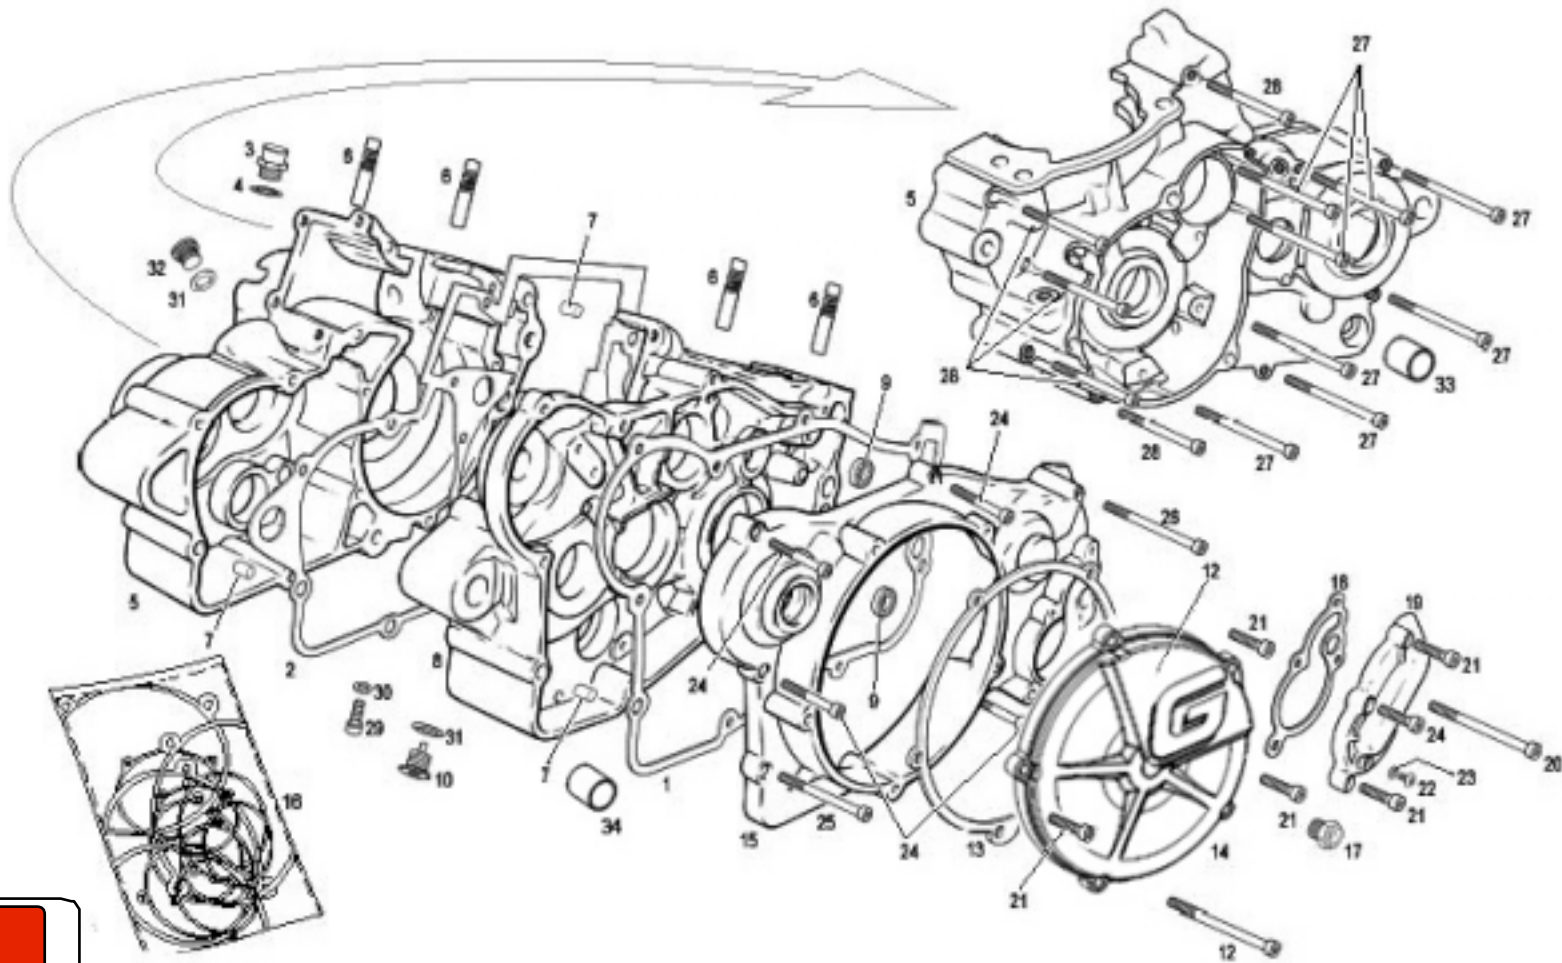

GASGAS

Motor 4

250c.c / 300c.c

Nº	DESCRIPCION / DESCRIPTION	250	300	Cant.
1	JUNTA TAPA EMBRAGUE / CLUTCH COVER GASKET	ME25644002	ME25644002	1
2	JUNTA CARTER CENTRAL / CENTRAL CRANKCASE GASKET	ME90000013012	ME90000013012	1
3	RACORD ENTRADA AGUA / WATER INLET VALVE	ME25610013	ME25610013	1
4	ARANDELA FIBRA 14X20X2 RACORD ENTR. AGUA / FIBER WASHER	ME25610014	ME25610014	1
5	CÁRTER IZQUIERDO / LEFT CRANKCASE	ME110002511	ME110002511	1
6	ESPÁRRAGO CILINDRO / CYLINDER PIN	ME25616023	ME25616023	4
7	CASQUILLO CENTRADOR CARTER / CRANKCASE BUSHING	ME25610018	ME25610018	6
8	CÁRTER DERECHO / RIGHT CRANKCASE	ME100002511	ME100002511	1
9	RODAMIENTO EJE CENTRÍFUGO Y BOMBA / WATER PUMP BEARINGS	ME25616032	ME25616032	2
10	TAPÓN VACIADO ACEITE CON IMÁN / MAGNETIC OIL DRAIN PLUG	ME25610017	ME25610017	1
12	TORNILLO ESPECIAL 6X75 / SPECIAL BOLT 6X75	T0206075	T0206075	2
13	JUNTA TAPA DISCOS DIAM. 8 / DISCS COVER GASKET 8MM	ME25644003	ME25644003	1
14	TAPA DISCOS EMBRAGUE / DISCS CLUTCH COVER	ME15000003011	ME15000003011	1
15	TAPA EMBRAGUE / CLUTCH COVER	ME650002510	ME650002510	1
16	KIT JUNTAS / GASKET KIT	ME250544100	ME250544100	1
17	VISOR NIVEL ACEITE / OIL LEVEL PLUG	ME25610015	ME25610015	1
18	JUNTA TAPA BOMBA AGUA / WATER PUMP COVER GASKET	ME25944008	ME25944008	1
19	TAPA BOMBA AGUA / WATER PUMP COVER	ME570002510	ME570002510	1
20	TORNILLO ESPECIAL 6X80 CARTER / SPECIAL BOLT 6X80	T0206080	T0206080	1
21	TORNILLO 6X25 TAPA EMBRAGUE / SPECIAL BOLT 6X25	T0206025	T0206025	6
22	ULS 6X10 / ULS BOLT 6X10	T0506010	T0506010	1
23	ARANDELA FIBRA 6X10X1.5 / FIBER WASHER 6X10X1.5	T4006010	T4006010	1
24	TORNILLO ESPECIAL 6X30 / SPECIAL BOLT 6X30	T0206030	T0206030	4
25	TORNILLO ESPECIAL 6X35 / SPECIAL BOLT 6X35	T0206035	T0206035	1
26	TORNILLO ESPECIAL 6X55 / SPECIAL BOLT 6X55	T0206055	T0206055	1
27	ALLEN 6X70 / ALLEN BOLT 6X70	T0306070	T0306070	8
28	ALLEN 6X60 / ALLEN BOLT 6X60	T0306060	T0306060	5
29	ALLEN 8X14 / ALLEN BOLT 8X14	T0308014	T0308014	1
30	ARANDELA COBRE 8X12X1 / COPPER WASHER 8X12X1	T4008012	T4008012	1
31	TÓRICA 12X2 TAPÓN ACEITE / OIL CAP O'RING 2X2	MT280410030	MT280410030	2
32	TAPÓN LLENADO ACEITE / OIL FILL PLUG	M01016002	M01016002	1
33	GLACIER 1512	C200101	C200101	1
34	GLACIER 1212	BE25610009	BE25610009	1