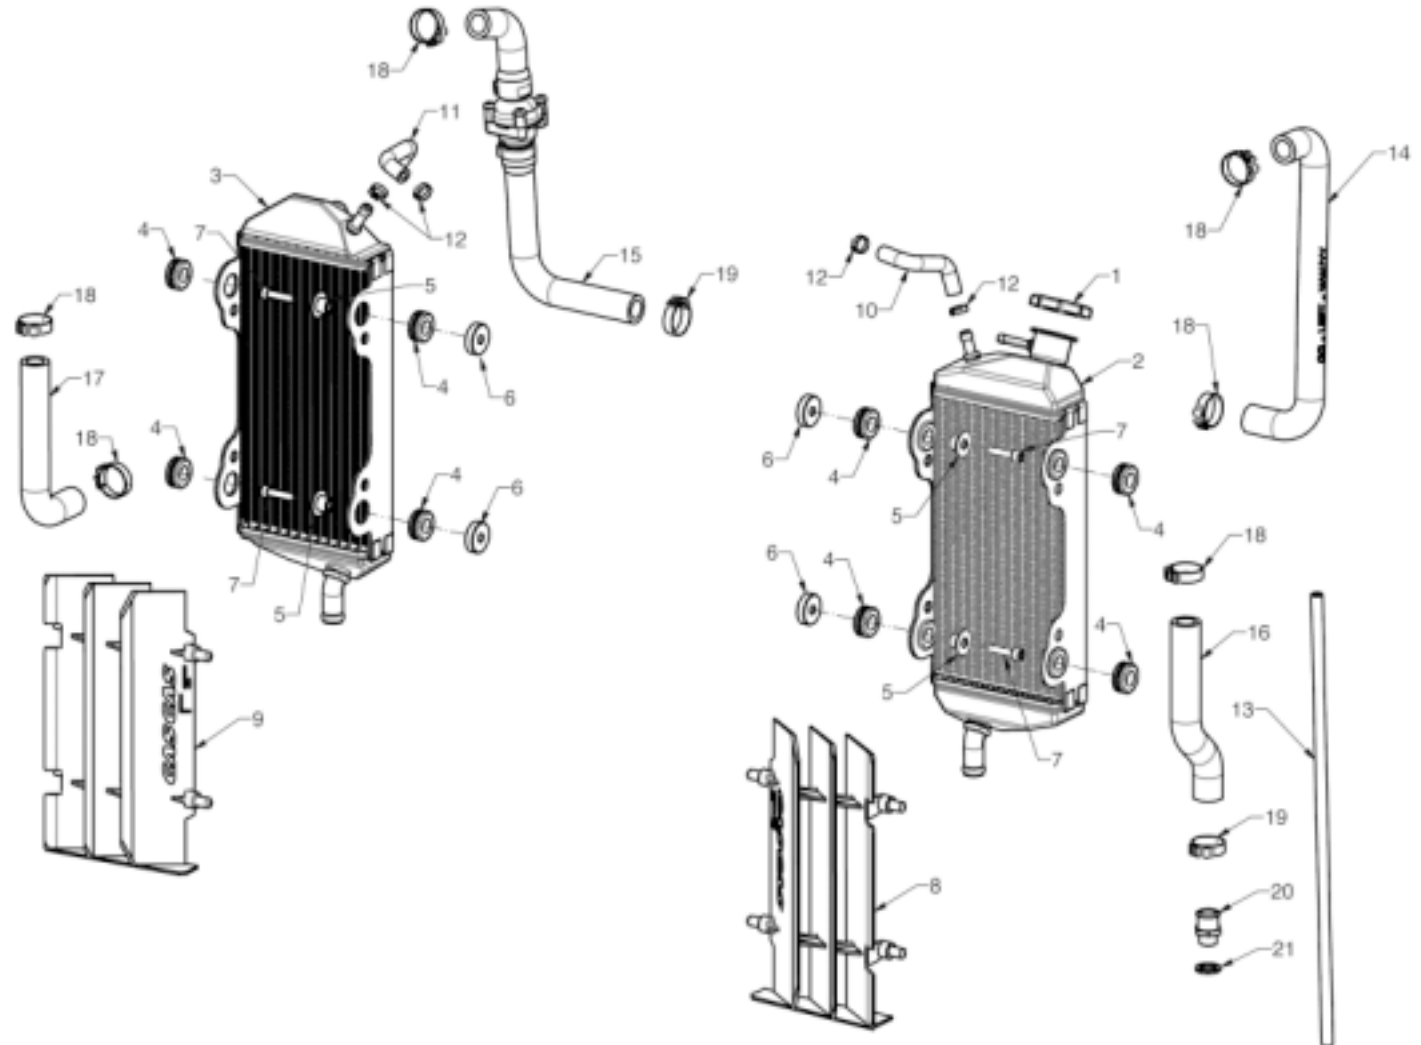

Nº	DESCRIPCION / DESCRIPTION	250	300	Cant.
1	TAPON RADIADOR 1,8 BAR / RADIATOR CAP 1.8 BAR	BFS701504509	BFS701504509	1
2	RADIADOR IZQUIERDO CON TAPON 1,8 BAR / LEFT RADIATOR WITH CAP 1.8 BAR	BE700502511	BE700502511	1
3	RADIADOR DERECHO / RIGHT RADIATOR	BE250732000	BE250732000	1
4	SILENBLOC / SILENTBLOCK	BIE500132031	BIE500132031	8
5	CASQUILLO / BUSH	BE25832040	BE25832040	4
6	CASQUILLO / BUSH	T90062250007K	T90062250007K	4
7	TORNILLO M6 X 25 / SCREW M6/25	T0306025	T0306025	4
8	REJILLA RADIADOR IZQUIERDO BLANCA / LEFT RADIATOR PROTECTION WHITE	BE250720001	BE250720001	1
9	REJILLA RADIADOR DERECHO BLANCA / RIGHT RADIATOR PROTECTION WHITE	BE250720002	BE250720002	1
10	TUBO SUPERIOR RADIADOR IZQUIERDO / LEFT RADIATOR UPPER HOSE	BE70000023012	BE70000023012	1
11	TUBO SUPERIOR RADIADOR DERECHO / RIGHT RADIATOR UPPER HOSE	BE70000013012	BE70000013012	1
12	ABRAZADERA 12 / CLAMP 12	MFS400110031	MFS400110031	4
13	TUBO SOBRANTE / VENT HOSE	BE25632009	BE25632009	1
14	TUBO TRASERO RADIADOR IZQUIERDO / LEFT RADIATOR REAR HOSE	BE250732002	BE250732002	1
15	TUBO TRAS. CON TERMOSTATO RAD. DER. / RIGHT RAD. REAR HOSE W. THERMOSTAT	BE710102511	BE710102511	1
16	TUBO INFERIOR RADIADOR IZQUIERDO / LEFT RADIATOR LOWER HOSE	BE250432007	BE250432007	1
17	TUBO INFERIOR RADIADOR DERECHO / RIGHT RADIATOR LOWER HOSE	BE25632006	BE25632006	1
18	ABRAZADERA 22 / CLAMP 22	L200038	L200038	6
19	ABRAZADERA 23 / CLAMP 23	L200041	L200041	2
20	RACOR ENTRADA AGUA / WATER INLET FITTING	ME25610013	ME25610013	1
21	ARANDELA DE FIBRA D14 / FIBER WASHER D14	ME25610014	ME25610014	1

GASGAS

Chasis 10