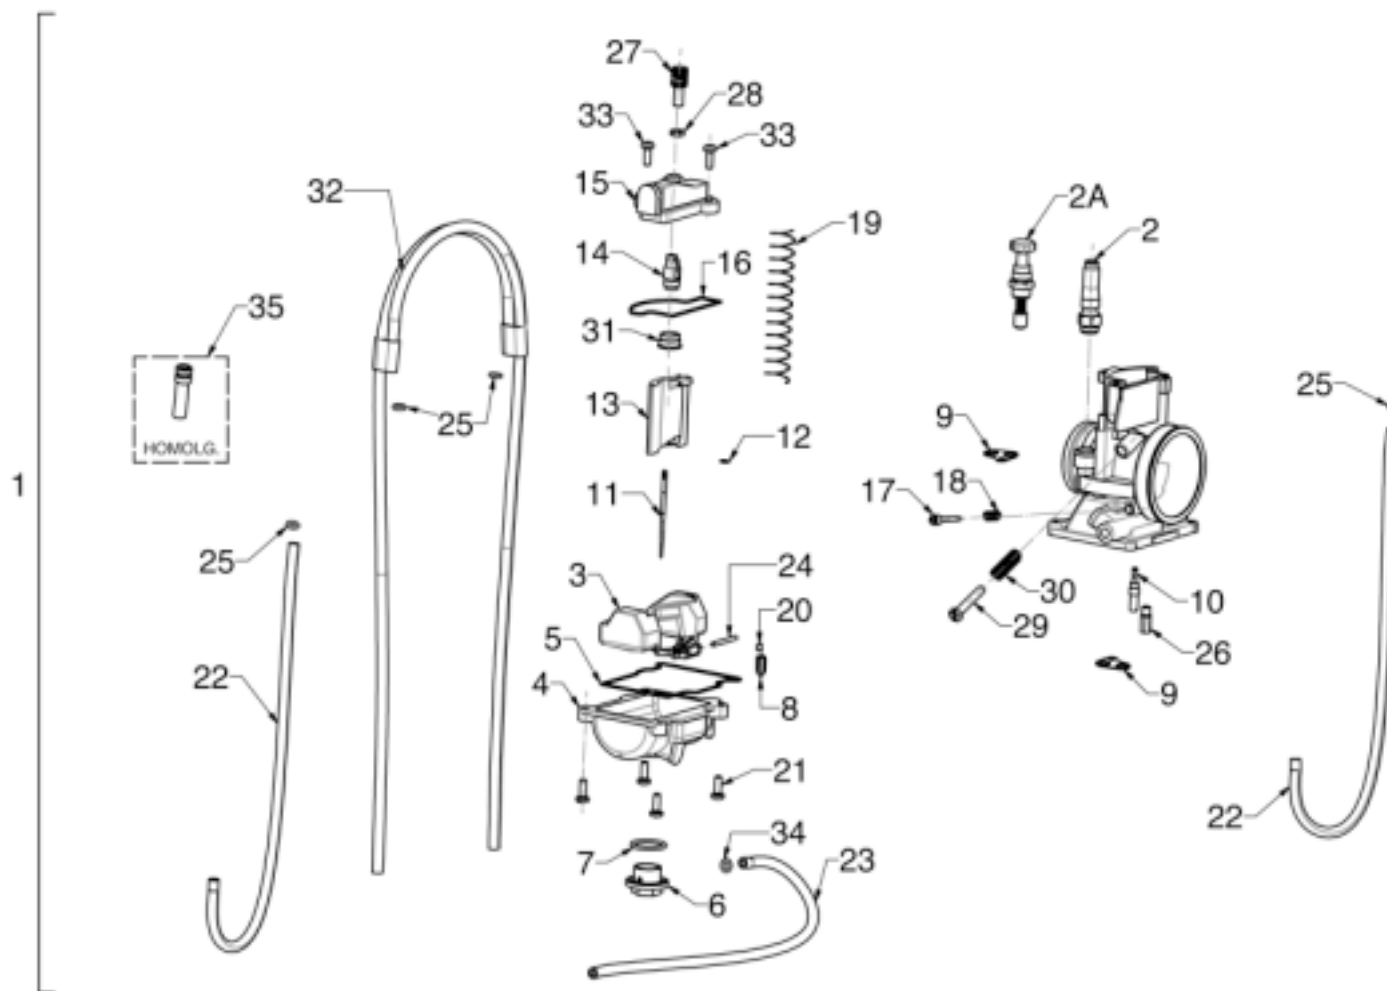

Nº	DESCRIPCION / DESCRIPTION	250	300	Cant.
1	CARBURADOR KEIHIN / KEIHIN CARBURETOR	BE780002508	BE780002508	1
2	MANDO ESTARTER PARA CABLE / COLD STARTER (FOR CABLE)	ME25000173012	ME25000173012	1
2A	MANDO ESTARTER / COLD STARTER KNOB SET	ME25690011	ME25690011	1
3	BOYA FLOTADOR / FLOAT	ME25000183012	ME25000183012	1
4	CUBETA FLOTADOR / FLOAT BODY	ME25000193012	ME25000193012	1
5	JUNTA CUBETA FLOTADOR / FLOAT BODY GASKET	ME25000203012	ME25000203012	1
6	TAPÓN CUBETA / FLOAT BODY DRAIN CAP	ME25690015	ME25690015	1
7	TÓRICA TAPÓN CUBETA / DRAIN CAP O'RING	ME25690016	ME25690016	1
8	AGUJA FLOTADOR / FLOAT NEEDLE	ME25000213012	ME25000213012	1
9	SUJECIÓN TUBO RESPIRADERO / AIR HOSE HOLDER	ME25000223012	ME25000223012	1
10	CHICLÉ RALENTÍ 35 / SLOW JET 35	ME25690035	ME25690035	1
10A	CHICLÉ RALENTÍ 42 / SLOW JET 42	ME25690042	ME25690042	1
11	AGUJA N1 EF / N1 EF NEEDLE	ME250190429	ME250190429	1
11A	AGUJA N1 EE / N1 EE NEEDLE	ME250290427	ME250290427	1
11B	AGUJA N1 EG / N1 EG NEEDLE	ME250290428	ME250290428	1
12	CLIP AGUJA / NEEDLE CLIP	ME25690021	ME25690021	1
13	COMPUERTA Nº 7 / THROTTLE VALVE Nº 7	ME25000233012	ME25000233012	1
14	FIJADOR AGUJA-CABLE / NEEDLE HOLDER	ME25690023	ME25690023	1
15	TAPA SUPERIOR CARBURADOR / CARBURETOR COVER	ME25000243012	ME25000243012	1
16	JUNTA TAPA CARBURADOR / CARBURETOR COVER GASKET	ME25000253012	ME25000253012	1
17	TORNILLO REGULADOR AIRE / AIR REGULATOR SCREW	ME25000263012	ME25000263012	1
18	MUELLE REGULADOR AIRE / AIR REGULATOR SPRING	ME25000273012	ME25000273012	1
19	MUELLE COMPUERTA / CARBURETOR COVER SPRING	ME25000283012	ME25000283012	1
20	CLIP NIVEL FLOTADOR / FLOAT CLIP	ME25690027	ME25690027	1
21	TORNILLO CUBETA / FLOAT BODY BOLT	ME25000293012	ME25000293012	4
22	TUBO RESPIRADERO / AIR HOSE	ME25000303012	ME25000303012	2
23	TUBO RESPIRADERO 2 / AIR HOSE 2	ME25000313012	ME25000313012	1
24	EJE FLOTADOR / FLOAT AXLE	ME25690033	ME25690033	1
25	CLIP / CLIP	ME25690034	ME25690034	4
26	CHICLÉ ALTA 175 / MAIN JET 175	ME25690175	ME25690175	1
27	TENSOR CABLE / CABLE TENSOR	ME25000323012	ME25000323012	1
28	TUERCA TENSOR CABLE / CABLE TENSOR NUT	ME25000333012	ME25000333012	1
29	TORNILLO REGULADOR RALEN. / SLOW JET ADJUSTING BOLT	ME25690038	ME25690038	1
30	MUELLE TORN. REGULADOR RALENTI / ADJUSTING BOLT SPRING	ME25690039	ME25690039	1
31	CASQUILLO MUELLE COMPUERTA / COVER SPRING BUSHING	ME25690040	ME25690040	1

GASGAS

Motor 12