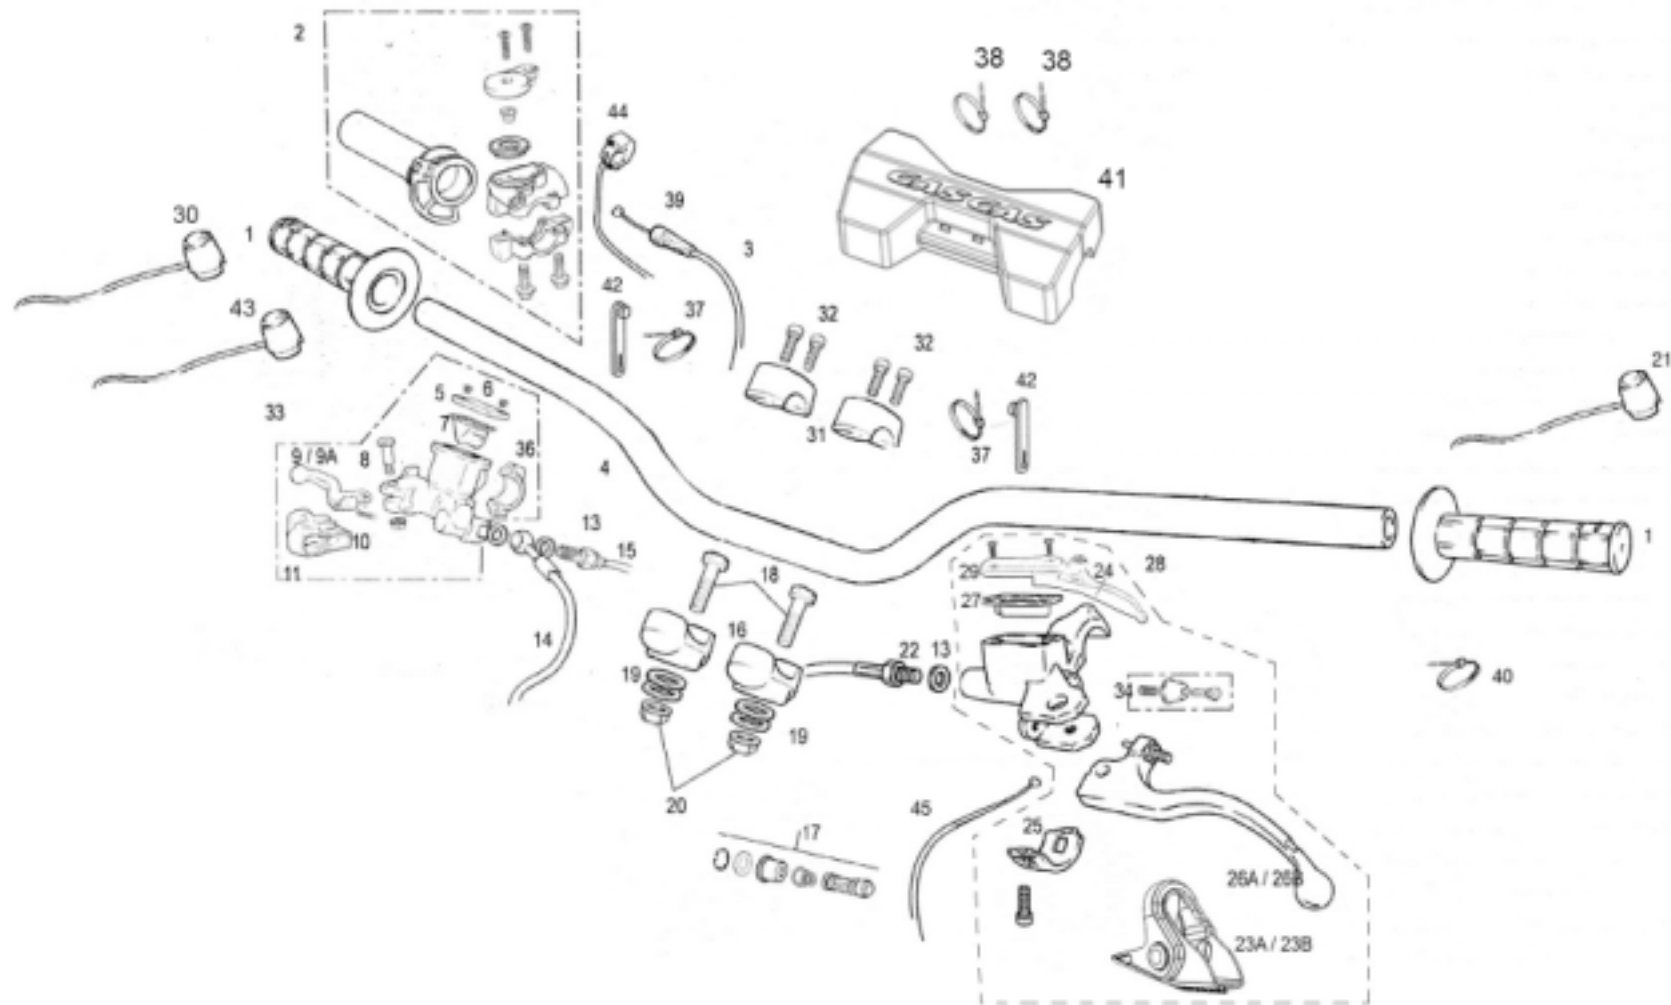

Nº	DESCRIPCION / DESCRIPTION	250	300	Cant.
1	JUEGO DE EMPUÑADURAS NEGRA-ROJA / HANDLEBAR GRIP BLACK-RED (PAIR)	BE26100N3010	BE26100N3010	1
2	PUÑO DE GAS / TWIST GRIP	BE25724007	BE25724007	1
3	CABLE DE GAS / THROTTLE CABLE	BE785002509	BE785002509	1
4	MANILLAR RENTHAL / RENTHAL HANDLEBAR	BE25000R2510	BE25000R2510	1
5	TAPA BOMBA FRENO / BRAKE PUMP COVER	BC25922210	BC25922210	1
6	TORNILLO TAPA BOMBA / BRAKE PUMP SCREW	BC25922217	BC25922217	2
7	GOMA ANTIESPUMANTE / NO-FOAM RUBBER	BC25922216	BC25922216	1
8	TORNILLO ESPECIAL / SPECIAL SCREW	BC25922212	BC25922212	1
9A	MANETA FRENO TT 250 / FRONT BRAKE TT 250	BC250022045R	BC250022045R	1
10	SENSOR MANETA BOMBA / PUMP LEVER SENSOR	BC25922218	BC25922218	1
11	GUARDAPOLVO / DUST COVER	BC25922213	BC25922213	1
13	ARANDELA LATIGUILLO 10X14X1 / HOSE WASHER 10X14X1	BE25622007	BE25622007	3
14	LATIGUILLO FRENO DEL / BRAKE HOSE FRONT	BE250422002	BE250422002	1
15	INTERRUPTOR STOP BOMBA / PUMP STOP SWITCH	BE250334003	BE250334003	1
16	BRIDA SUJECIÓN MANILLAR INFERIOR / HANDLEBAR CLAMP (LOWER)	BE250614013	BE250614013	2
17	KIT PISTÓN BOMBA FRENO "A" / "A" BRAKE PUMP PISTON KIT	BC25922219	BC25922219	1
18	*TORNILLO ESPECIAL 10X45 / 10X45 SPECIAL BOLT	T0201045	T0201045	2
19	DISTANCIADOR BRIDA INFERIOR MANILLAR EC2003 / CLAMP HANDLEBAR SPACER	BE250314035	BE250314035	4
20	TUERCA CILINDRO 8.8 ESP. 10/150C13 / NUT CYLINDER M10	M01613001	M01613001	2
21	INTERRUPTOR LUZ RACING / RACING LIGHT SWITCH	EE602002511	EE602002511	1
22	LATIGUILLO EMBRAGUE / CLUTCH HOSE	BE250522003	BE250522003	1
23A	GUARDAPOLVO PARA LEVA / CAP FOR CHOCKE	BE45000083011	BE45000083011	1
23B	GUARDAPOLVO / CAP	BE45000093011	BE45000093011	1
24	LEV A STARTER / STARTER LEVER	BE45000073011	BE45000073011	1
25	BRIDA SUJECIÓN / MOUNTING BRACKET	BE45000063011	BE45000063011	1
26A	MANETA EMBRAGUE CORTA / SHORT CLUTCH LEVER	BE45000023011	BE45000023011	1
26B	MANETA EMBRAGUE LARGA / LONG CLUTCH LEVER	BE45000033011	BE45000033011	1
27	MEMBRANA DEPÓSITO / RESERVOIR MEMBRANE	BE45000103011	BE45000103011	1
28	BOMBA EMBRAGUE HIDRÁULICO / HYDRAULIC CLUTCH PUMP	BE45000013011	BE45000013011	1
29	KIT TAPA BOMBA EMBRAGUE / CLUTCH PUMP COVER KIT	BE45000053011	BE45000053011	1
30	BOTÓN DE ARRANQUE (E-START) / START-UP BUTTON (E-START)	BFS450434027	BFS450434027	1
31	BRIDA SUJECIÓN MANILLAR SUPERIOR / HANDLEBAR CLAMP (UPPER)	BE250614012	BE250614012	2
32	TORNILLO SUJECIÓN BRIDA MANILLAR 8x30 / CLAMP SCREW 8x30	T0308030	T0308030	4

GASGAS

Chasis 1