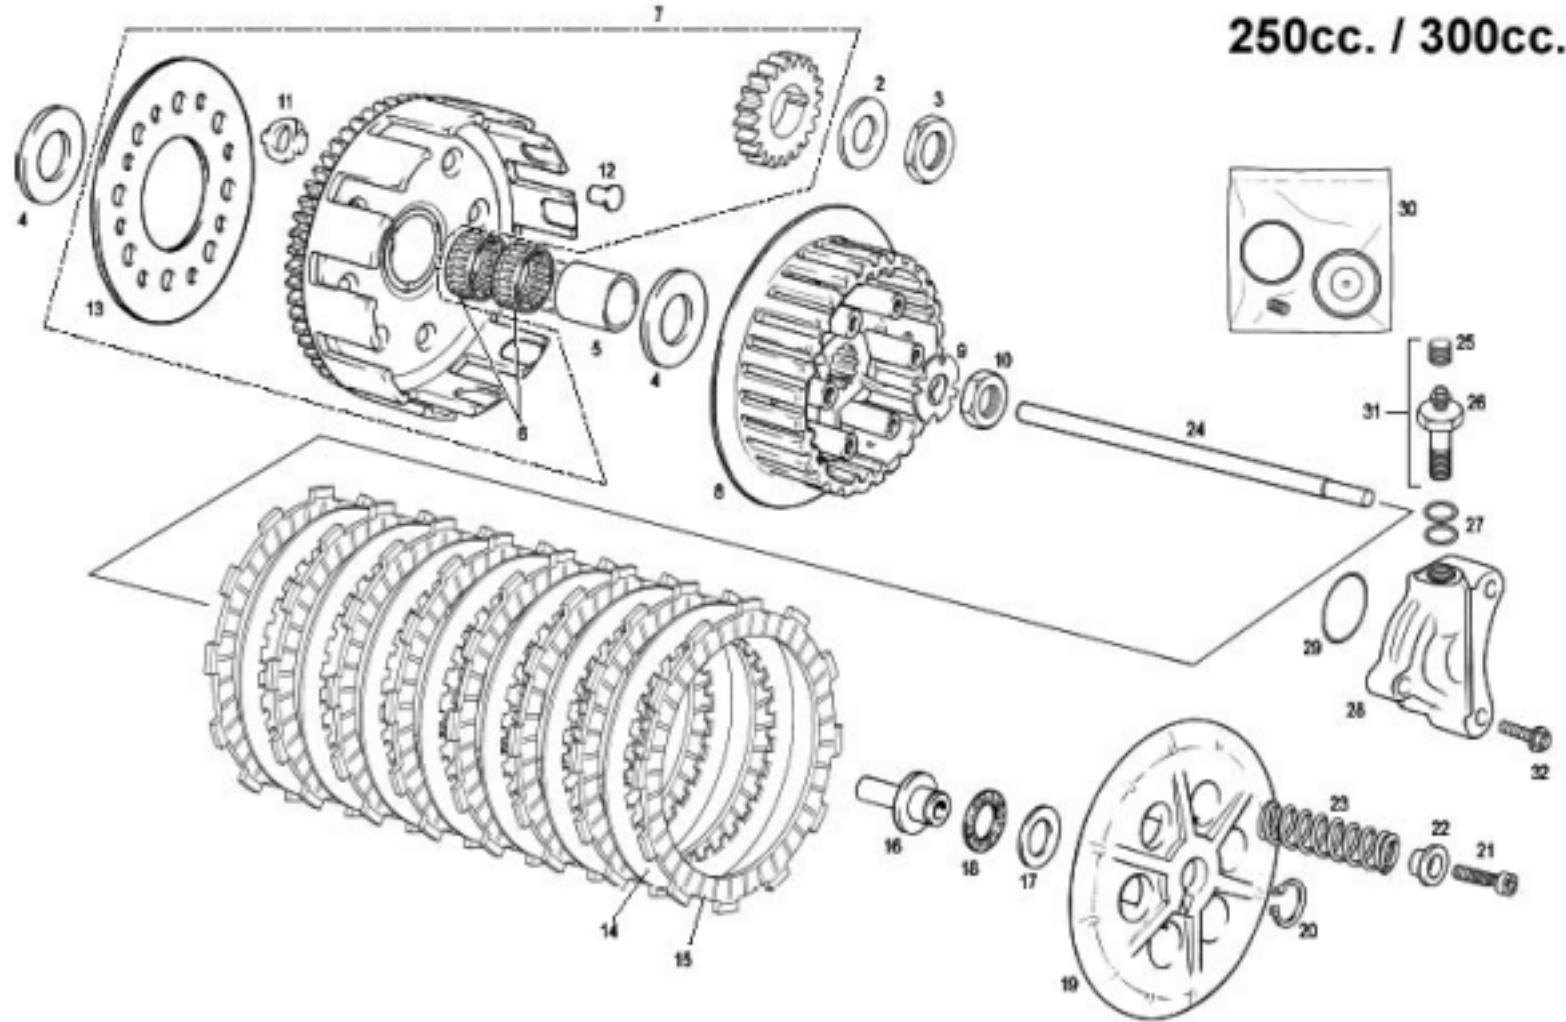

Nº	DESCRIPCION / DESCRIPTION	250	300	Cant.
2	ARANDELA BISELADA DE. 20/125 / WASHER 20/125	ME25632019	ME25632019	1
3	TUERCA BLOCAJE PIÑÓN CIGÜEÑAL / CRANK SHAFT PINION LOCKING NUT	ME250032018	ME250032018	1
4	ARANDELA CAMPANA EMBRAGUE 22,1X42X2,8 / WASHER 22.1X42X2.8	ME25632011	ME25632011	2
5	CASQUILLO CAMPANA EMBRAGUE / PRIMARY DRIVEN GEAR BUSHING	ME25632012	ME25632012	1
6	COJINETE CAMPANA EMBRAGUE / PRIMARY DRIVEN GEAR BEARING	ME25632029	ME25632029	2
7	CTO. CORONA CAMPANA EMBRAGUE / PRIMARY DRIVEN GEAR SET	ME250432003CT	ME250432003CT	1
8	CUBO EMBRAGUE / CLUTCH BOSS	ME25632005	ME25632005	1
9	ARANDELA PRECINTO EMBRAGUE / CLUTCH LOCK WASHER	ME25632022	ME25632022	1
10	TUERCA FIJ. CUBO EMBRAGUE / CLUTCH BOSS NUT	ME25632028	ME25632028	1
11	GOMA SILENBLOCK / SILENBLOCK RUBBER	ME20932008	ME20932008	8
12	REMACHES CAMPANA EMBRAGUE / PRIMARY DRIVEN GEAR RIVETS	ME250132010	ME250132010	8
13	ARANDELA CORONA EMBRAGUE / CLUTCH BOSS WASHER	ME20932009	ME20932009	1
14	DISCO EMBRAGUE HIERRO / IRON CLUTCH DISK	ME25632037	ME25632037	7
15	DISCO EMBRAGUE FORRADO / COVERED CLUTCH DISK	ME25632007	ME25632007	8
16	BOLET EMBRAGUE / CLUTCH PIN	ME20000013011	ME20000013011	1
17	PLACA AGUJA Y VALV. ESCAPE / EXHAUST PIN WASHER	ME25632016	ME25632016	1
18	JAULA AGUJA VALV. ESCAPE / NEEDLES BEARING	ME25632046	ME25632046	1
19	PRENSA EMBRAGUE / PRESSURE PLATE	ME20000003011	ME20000003011	1
20	SEEGER EJE 15 EMBRAGUE / CLUTCH SEEGER AXLE 15	ME25632017	ME25632017	1
21	ALLEN 6X20 TA. EMBRAGUE,CART.SUSP. / ALLEN BOLT 6X20	T0306020	T0306020	6
22	CASQ. MUELLE EMBRAGUE ALUMINIO / ALUMINIUM CLUTCH SPRING BUSHING	ME250032020	ME250032020	6
23	MUELLE EMBRAGUE / CLUTCH SPRING	ME25632015	ME25632015	6
24	VARILLA EMBRAGUE / CLUTCH ROD	ME25632040	ME25632040	1
25	TAPÓN SANGRADOR / BLEEDER CAP	BE25622055	BE25622055	1
26	SANGRADOR / BLEEDER	BE25622060	BE25622060	1
27	ARANDELA LATIGUILLO / HOSE WASHER	BE25622007	BE25622007	2
28	PINZA EMBRAGUE HIDRA. / HYDRAULIC CLUTCH CALIPER	ME25632026	ME25632026	1
29	TORICA BOMBA EMBRAGUE / CLUTCH PUMP O'RING	ME25632024	ME25632024	1
30	KIT REPARACIÓN PINZA EMBRAGUE / CLUTCH CALIPER REPAIR KIT	BE250622050	BE250622050	1
31	RACORD PINZA EMBRAGUE / RACORD CLUTCH CALIPER	M01060000	M01060000	1
32	TORNILLO ESPECILA 6X20 / SPECIAL SCREW	T0206020	T0206020	1

GASGAS

Motor 8