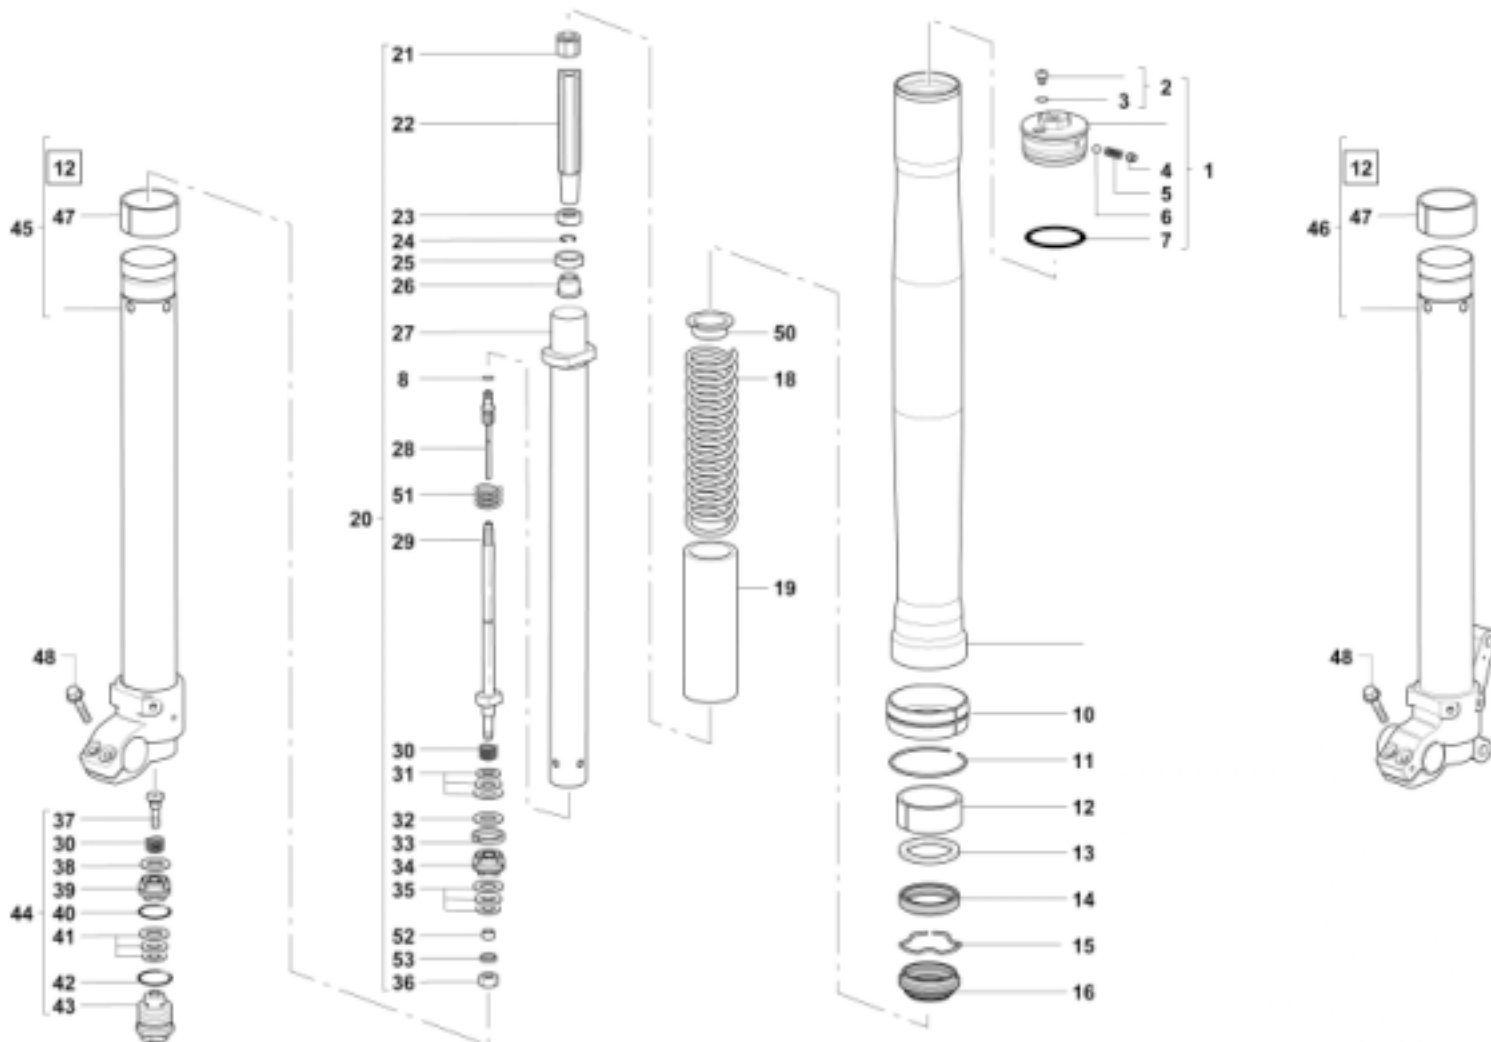

N°	DESCRIPCION / DESCRIPTION	250	300	Cant.
1	DIAM. 45 USD / SPRING PRELOAD	701949/P	701949/P	2
2	SCREW + OR2015	BE25714103	BE25714103	2
3	OR 2015 (D3.69 S1.78)	BIC060514147	BIC060514147	2
7	O-RING	BE250114104	BE250114104	2
8	OR 2012 (D2.57 S1.78)	528217R	528217R	2
10	OUTER TUBE PLASTIC PROTECTION	BE250614041	BE250614041	2
11	STOP RING	BE250614042	BE250614042	2
12	OUTER TUBE BUSHING	BE250314131	BE250314131	2
13	RETAINING CUP FORK D.45	BE250114133	BE250114133	2
14	OIL SEAL 45x58x11 GREASED	C240701	C240701	2
15	STOP RING	BE25714132	BE25714132	2
16	DUST SEAL WITH INSERT	BE25714131	BE25714131	2
18	FORK SPRINGS 45 SHIVER K,0.42	BE250114268	BE250114268	2
19	TUB. TO PREC. 40x3x25 PVC	5181319/P	5181319/P	2
20	GR. ASTA CPL D45 F/A-F/R 2012-1311298-99	8032227/P	8032227/P	2
21	NUT	521246KR/P	521246KR/P	2
22	TUB. TO GUIDAMOLLA L151 (532885)	5181973/P	5181973/P	2
24	STOP RING	BE250114231	BE250114231	2
27	GR. CUST. 45 USD RIC. 1311036	5181968AC/K/R	5181968AC/K/R	2
28	GR. ASTA-GRANI-OR	5561087/P	5561087/P	2
29	GR. ASTA-PRIGION.RIC.1311298	309913DU/R	309913DU/R	2
33	PISTON RING	BE250114120	BE250114120	2
36	NUT 6MA H6 METABLOC	521131AA/P	521131AA/P	2
44	GR. VALVOLA DI FONDO D.45	717235/P	717235/P	2
45	RH STANCH + DROP OUT + BUSH 45	819322/R	819322/R	1
46	LH STANCH + DROP OUT + BUSH 45	819323/R	819323/R	1
47	LOWER BUSH	BE250114128	BE250114128	2
48	VITE TEF M 6x30 SPECIALE	520320PN/P	520320PN/P	4

GASGAS

Chasis 16