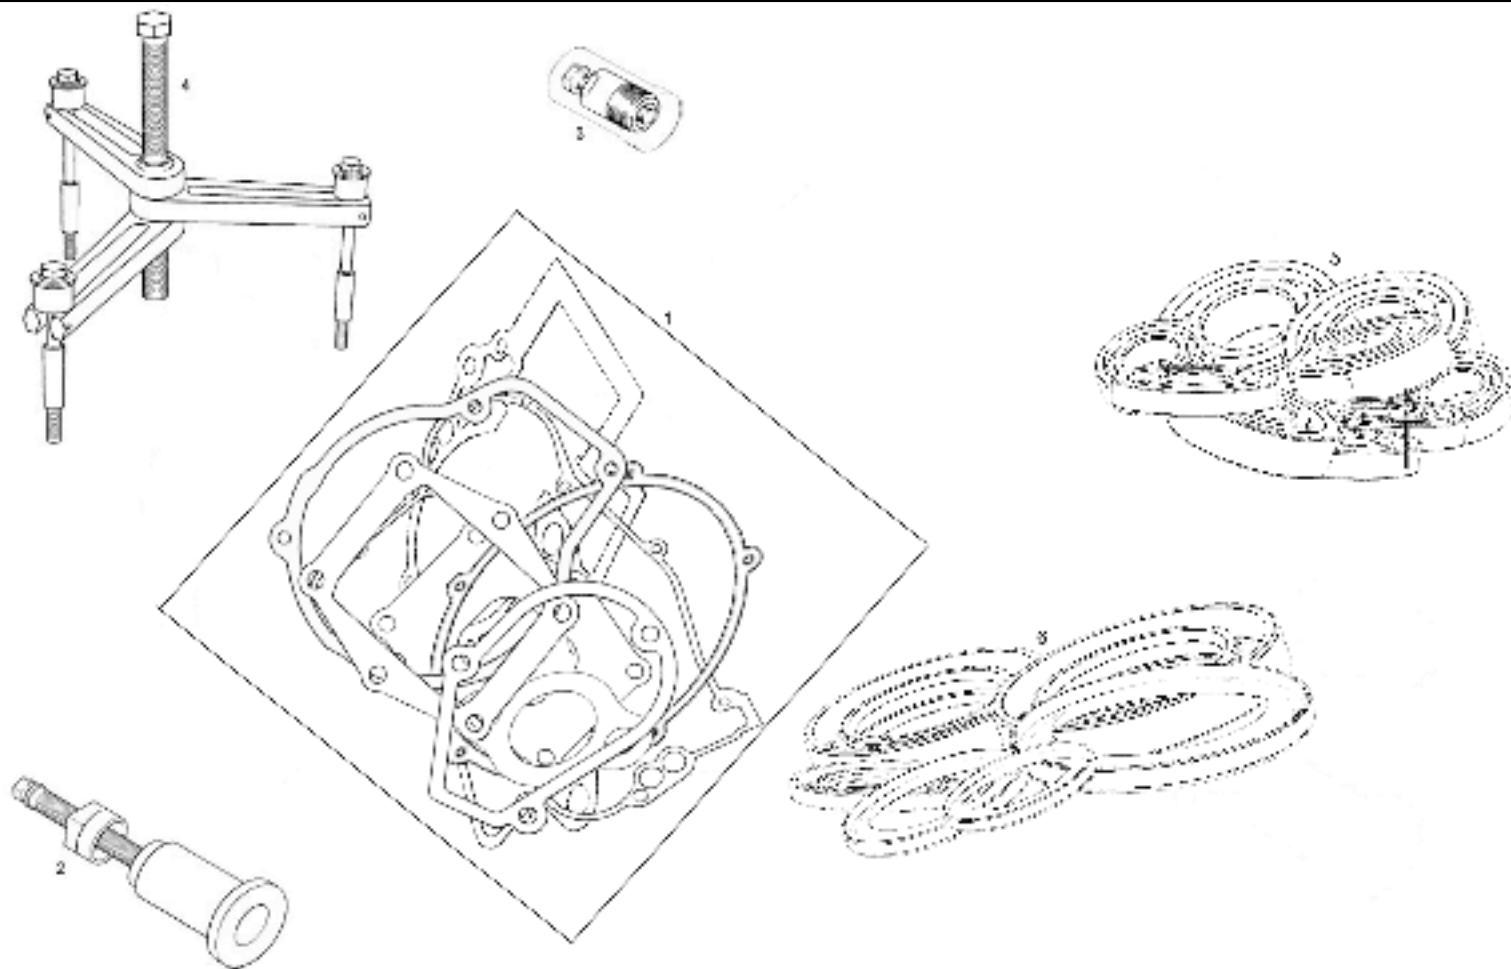

Nº	DESCRIPCION / DESCRIPTION	250	300	Cant
1	KIT DE JUNTAS MOTOR / JOINT MOTOR MEETINGS	ME250544100	ME250544100	1
2	EXTRACTOR SEMICIGÜEÑAL ENCENDIDO / SEMI CRANK SHAFT EXTRACTOR	ME25950000	ME25950000	1
3	EXTRACTOR VOLANTE KOKUSAN / KOKUSAN FLYWHEEL EXTRACTOR	ME25634045	ME25634045	1
4	EXTRACTOR CARTERES / CRANKCASE EXTRACTOR	ME25950005	ME25950005	1
5	KIT COJINETES MOTOR /MOTOR ASSEMBLY BEARINGS	ME905002510	ME905002510	1
6	KIT RETENES MOTOR /MOTOR ASSEMBLY SEALS	ME906002510	ME906002510	1

GASGAS

Motor 12