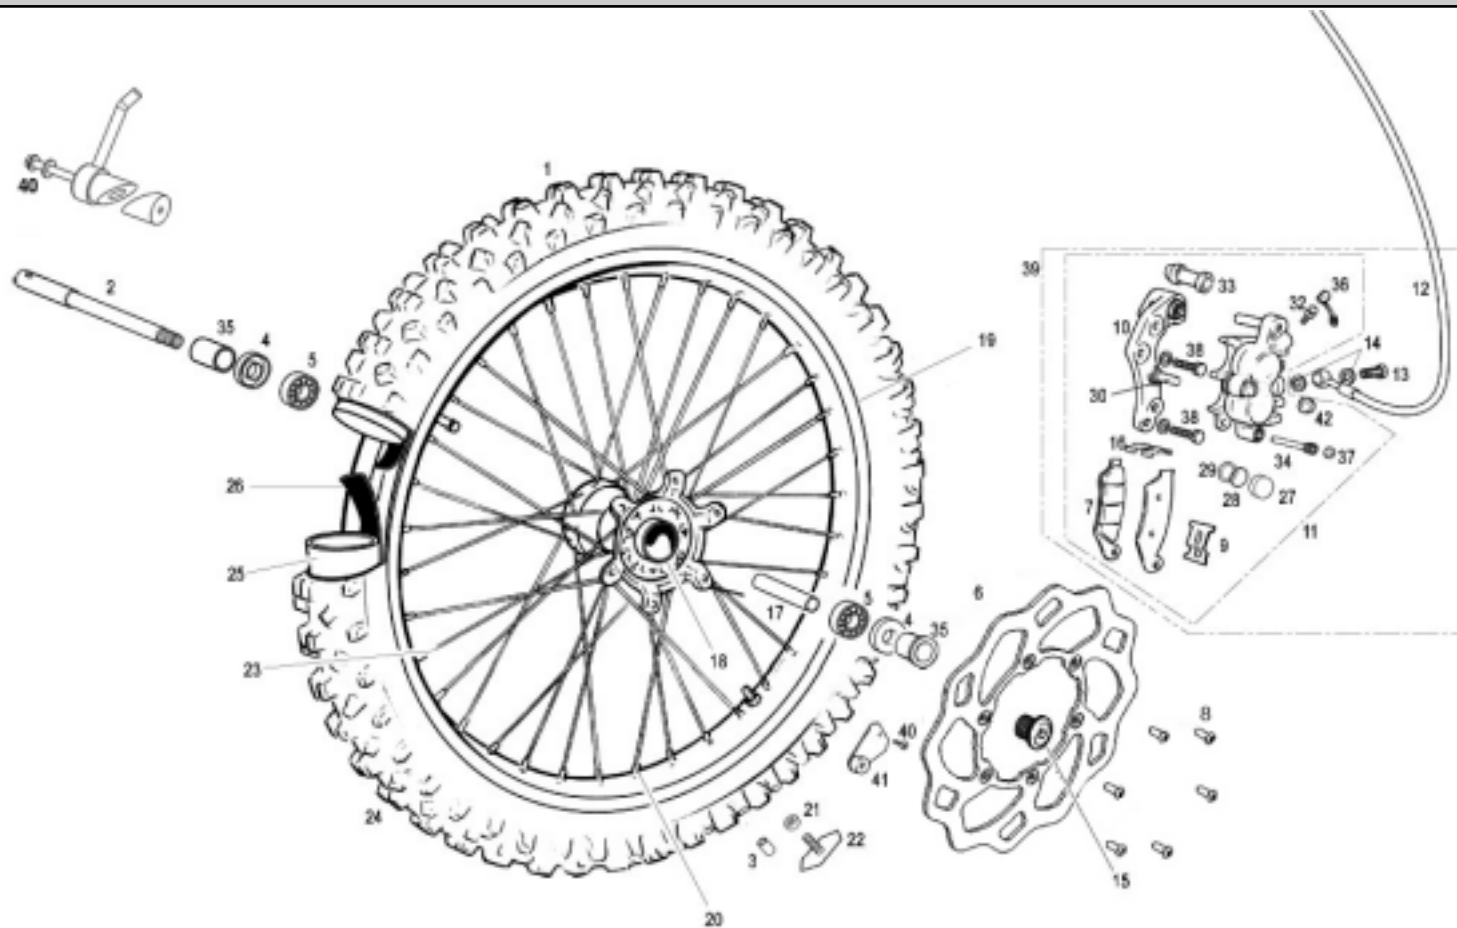

Nº	DESCRIPCION / DESCRIPTION	250	300	Cant
1	RUEDA DELANTERA (LLANTA+RADIOS+CUBO) / FRONT WHEEL (RIM+SPOKES+HUB)	BE500000CT2511	BE500000CT2511	1
2	EJE RUEDA DELANTERA / FRONT WHEEL AXIS	BC250718017	BC250718017	1
3	CASQUILLO AGARRE CUBIERTA DELANTERA / FRONT TIRE HOLDING BUSHING	BE555102510	BE555102510	1
4	RETÉN CUBO DELANTERO 30X42X7 / 30X42X7 FRONT WHEEL GASKET	BE250418057	BE250418057	2
5	COJINETE 6905 2RSR / BEARING	ME120136055	ME120136055	2
6	DISCO FRENO DELANTERO / FRONT BRAKE DISC	BE520002509	BE520002509	1
7	PASTILLAS DE FRENO DELANTERO / FRONT BRAKE PADS KIT	BE620652508	BE620652508	1
8	TORNILLO M6 X 14 / SCREW M6 X 14	T0566014	T0566014	6
9	PLATINA (A) SUJ. PASTILLAS DEL. / FRONT BRAKE PADS HOLDER BRACKET (A)	BE620112508	BE620112508	1
10	SOPORTE PINZA DELANTERO / FRONT CALIPER SUPPORT	BE620102508	BE620102508	1
11	PINZA FRENO DELANT. / FRONT BRAKE CALIPER	BE250722000	BE250722000	1
12	LATIGUILLO FRENO DELANTERO / FRONT BRAKE HOSE	BE250422002	BE250422002	1
13	RACORD SUJ. LATIGUILLO 10X1,25 / HOSE HOLDER RACORD 10X1.25	BC25722006	BC25722006	1
14	ARANDELA LATIGUILLO 10X14X1 / HOSE WASHER 10X14X1	BE25622007	BE25622007	2
15	TORNILLO EJE RUEDA DELANTERA / FRONT WHEEL AXIS BOLT	BE250718026	BE250718026	1
16	PLATINA (B) SUJ. PASTILLAS DELANT. / FRONT BRAKE PADS HOLDER BRACKET (B)	BE620122508	BE620122508	1
17	DISTANCIADOR / SPACER	BE250418058	BE250418058	1
18	CUBO RUEDA DELANTERO SEP. INT. ALUM. / FRONT WHEEL HUB	BE250418007	BE250418007	1
19	LLANTA 1,60X21 / RIM 1.60X21	BE54001R2509	BE54001R2509	1
20	TUERCA RADIO DELANTERO / FRONT SPOKE NUT	BE250218010	BE250218010	36
21	TUERCA AUTOBLOCANTE M8 BAJA / M8 NUT SELF-LOCKING LOWER	T2108001	T2108001	1
22	AGARRE CUBIERTA DELANTERA / FRONT TIRE HOLDER	BE505002509	BE505002509	1
23	RADIO DELANTERO 243X3,5 / FRONT SPOKE 243X3.5	BE542012508	BE542012508	36
24	NEUMÁTICO DELANTERO 90/90-21 / FRONT TIRE 90/90-21	BE501002511	BE501002511	1
25	CÁMARA DELANTERA / FRONT AIR HOSE	BE502002511	BE502002511	1
26	PROTECTOR BANDA DELANTERA / FRONT RIM BAND	BE503002511	BE503002511	1
27	KIT REPARACIÓN PISTONES / PISTON REPARATION SET	BE620422508	BE620422508	4
32	KIT SANGRADOR / BLEEDER SET	BE620602508	BE620602508	1
33	PROTEC. TORNILLO PINZA FRENO DEL. / FRONT BRAKE CALIPER BOLT PROT.	BE620682508	BE620682508	1
35	CASQUILLO RUEDA DELANTERA / FRONT WHEEL BUSHING	BC250418019	BC250418019	2
39	CTO. FRENO DELANTERO PURGADO / FRONT BRAKE SET	BE250422108	BE250422108	1
40	TIRADOR EJE DELANTERO / FRONT AXLE PULLER	BE536002511	BE536002511	1
41	TORNILLO M4 x 10 / SCREW M4 x 10	T0554010N	T0554010N	1
42	IMAN / MAGNET	BP120734008CT	BP120734008CT	1

GASGAS

Chasis 12