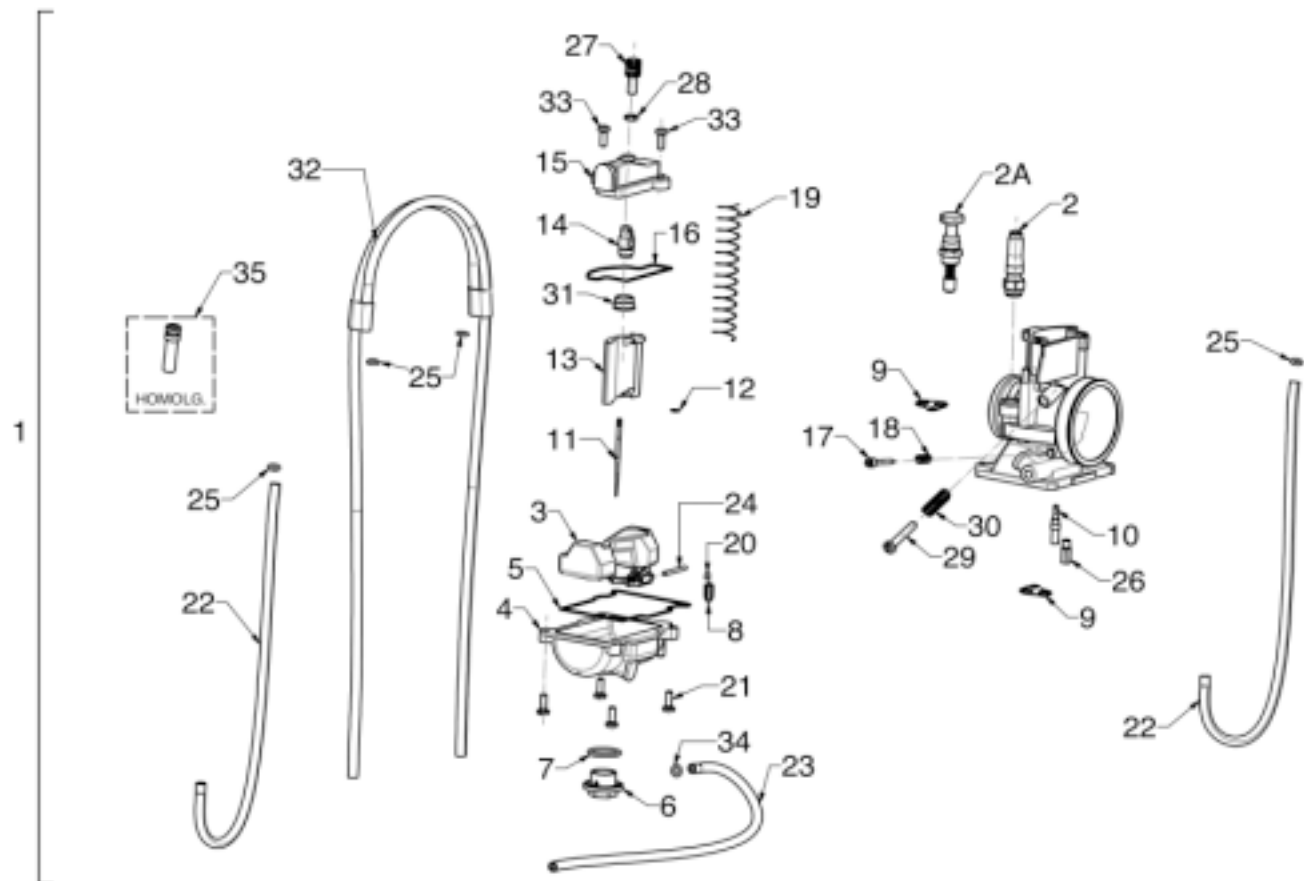

Nº	DESCRIPCION / DESCRIPTION	250	300	Cant
31	CASQUILLO MUELLE COMPUERTA / COVER SPRING BUSHING	ME25690040	ME25690040	1
32	TUBO VENTILACIÓN / BOWL VENT PIPE	ME25000343012	ME25000343012	1
33	TORNILLO TAPÓN COMPUERTA / CARBURATOR COVER SCREW	ME25000353012	ME25000353012	2
34	CLIP TUBO RESPIRADERO 2 / CLIP FOR AIR HOSE 2	ME25000363012	ME25000363012	1
35	TOPE MANDO DE GAS / STOP THROTTLE CABLE	ME250690010	ME250690010	1

GASGAS

Motor 11