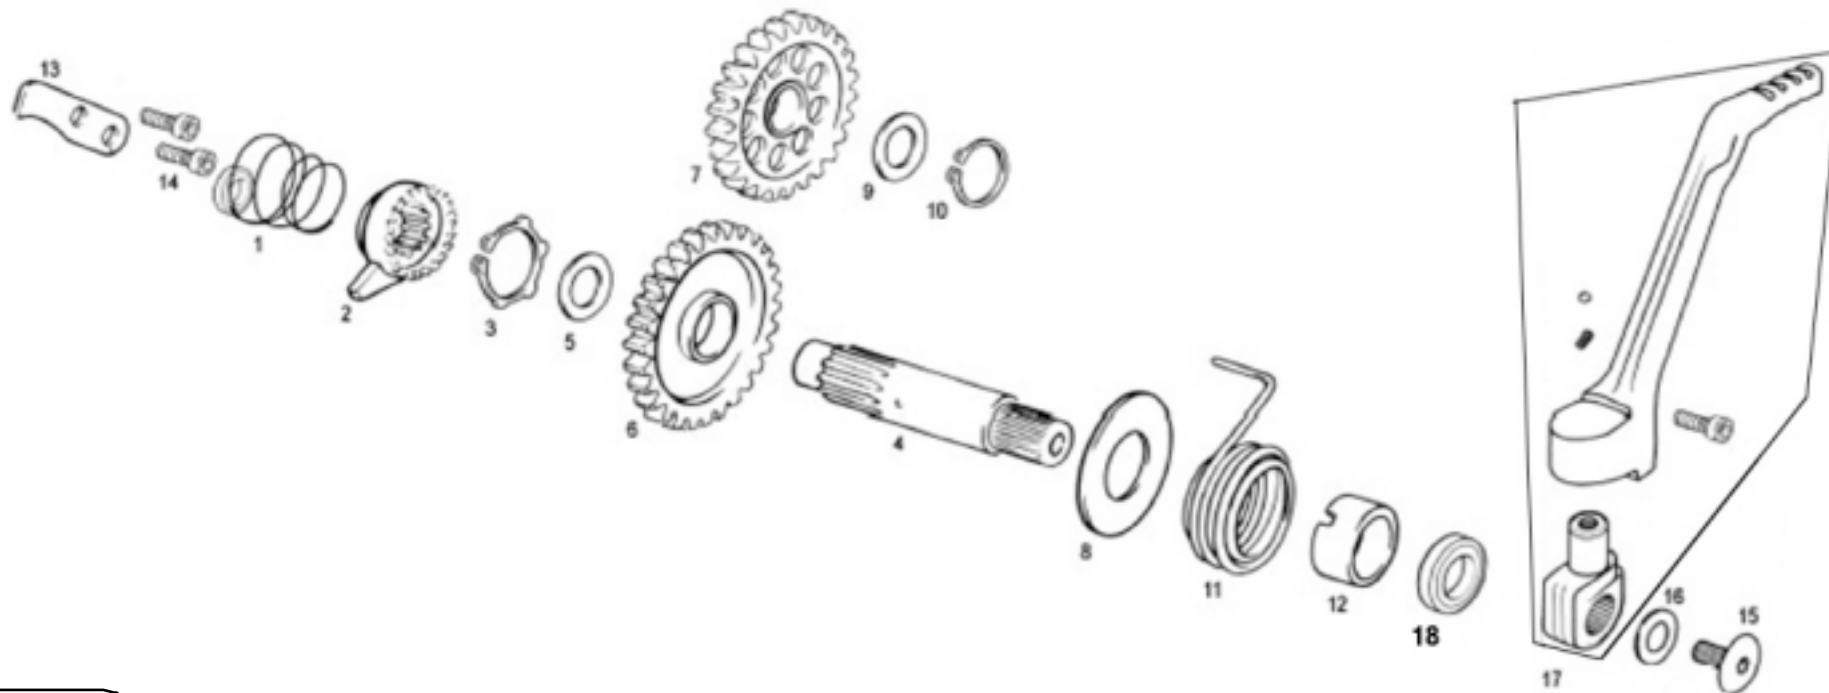

EC 2T 250c.c.-300c.c.

DESPIECE / PART LIST

2013

G
GASGAS

**SCHOOL OF
CHAMPIONS**

JUNIO / JUNE / JUIN / GIUGNO / JUNI 2012

250cc. / 300cc.

Nº	DESCRIPCION / DESCRIPTION	250	300	Cant
1	MUELLE TRINQUETE ARRANQUE / RATCHET PINION SPRING	ME25636006	ME25636006	1
2	TRINQUETE ARRANQUE / KICKSTART RATCHET PINION	ME120126004	ME120126004	1
3	SEEGER DE 20 ARRANQUE / START SEEGER 20	ME25636052	ME25636052	1
4	EJE ARRANQUE / KICKSTARTER SHAFT	ME250126003	ME250126003	1
5	ARANDELA TOPE 27X20,2X1 DESP. ARRANQUE / END WASHER 27X20,2X1	ME25636000	ME25636000	1
6	PIÑÓN ARRANQUE / STARTING PINION	ME250126002	ME250126002	1
7	PIÑÓN INTERMEDIO ARRANQUE / KICKSTART INNER PINION	ME880002508	ME880002508	1
8	ARANDELA ARRANQUE 20X40X1 / KICKSTART WASHER 20X40X1	ME25636051	ME25636051	1
9	ARANDELA PIÑÓN ARRANQUE 24X15,15X0,8 / WASHER 24.15.15X0.8	ME25636012	ME25636012	1
10	SEEGER EJE 15 EMBRAGUE / CLUTCH AXLE SEEGER 15	ME25632017	ME25632017	1
11	MUELLE ARRANQUE / KICKSTART SPRING	ME25636007	ME25636007	1
12	CASQUILLO CENTRADOR MUELLE ARRANQUE / KICKSTART SPRING BUSHING	ME250136053	ME250136053	1
13	PLATINA TRINQUETE ARRANQUE / KICKSTART RATCHET BRACKET	ME25636005	ME25636005	1
14	ALLEN 5X15 / ALLEN BOLT 5X15	T0305015	T0305015	2
15	TORNILLO 6X12 CABOTA TORK / TORK SCREW 6X12	T0316012	T0316012	1
16	ARANDELA 6X20X1.5 / WASHER 6X20X1.5	T4006020	T4006020	1
17	CONJUNTO PEDAL ARRANQUE / KICK START	ME89000CT2511	ME89000CT2511	1
18	RETÉN PEDAL ARRANQUE 20X30X7 / KICKSTART PEDAL SEAL 20X30X7	ME25632021	ME25632021	1