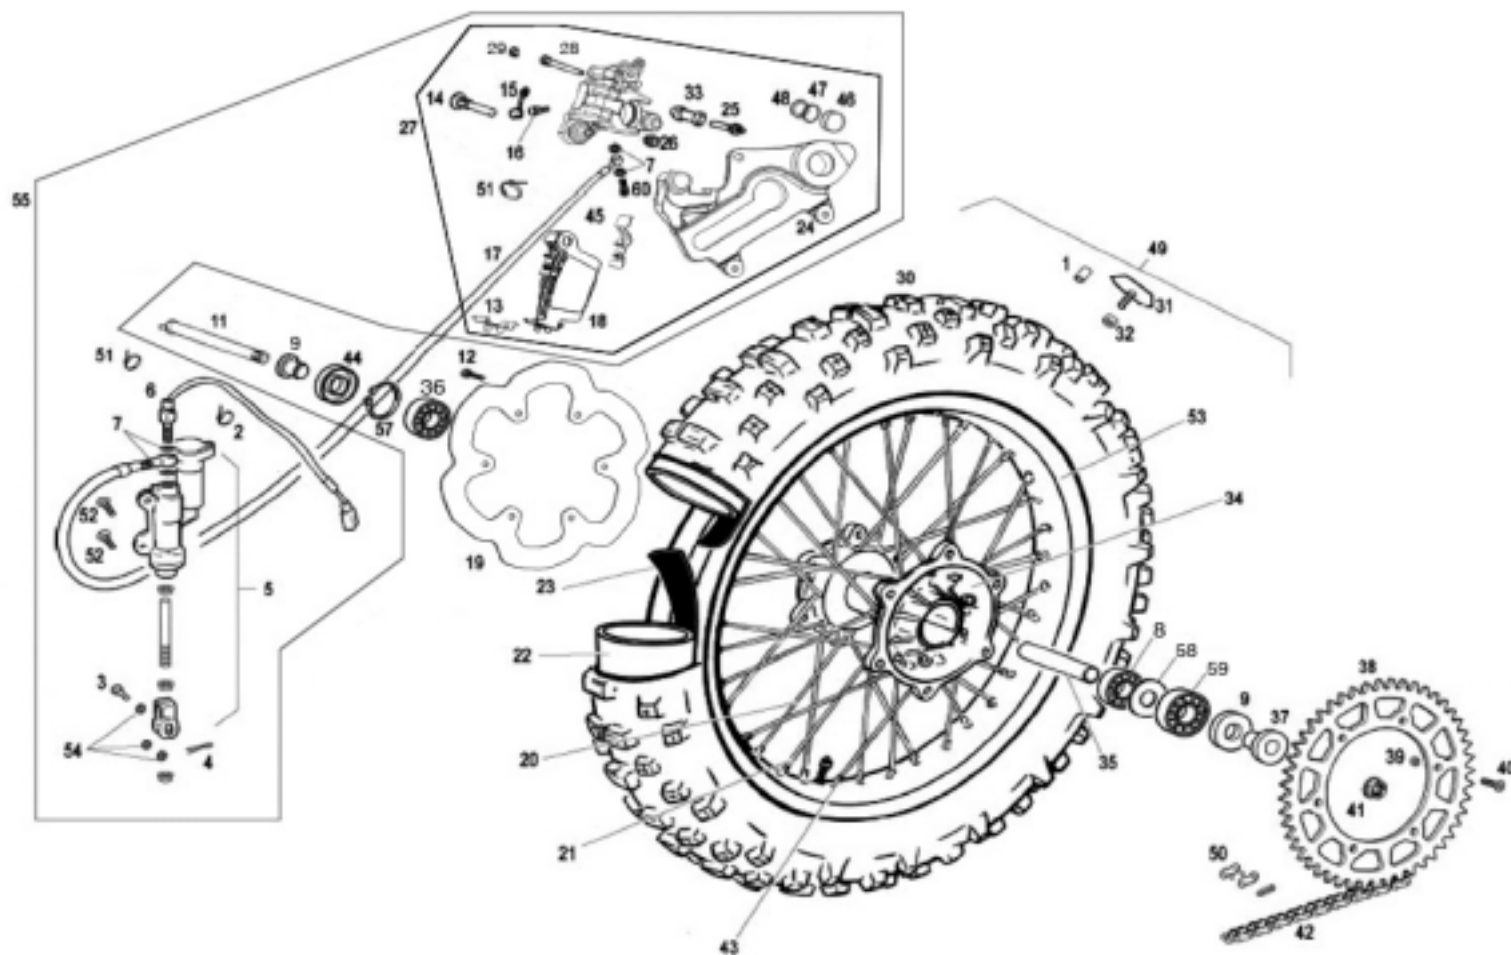

RUEDA TRASERA
REAR WHEEL

GASGAS

EC/ 2013

Nº	DESCRIPCION / DESCRIPTION	250	300	Cant
1	CASQUILLO AGARRE CUBIERTA DELANTERA / FRONT TIRE HOLDING BUSHING	BE555102510	BE555102510	1
2	BRIDA UNEX 2244 16/102 4.8X36 / CLAMP 2244 16/102 4.8X36	BE25634007	BE25634007	1
3	PASADOR 8X20 PEDAL FRENO / BRAKE PEDAL PIN 8X20	BE25622026	BE25622026	1
4	CLAVILLA PASADOR FRENO 2X20 / BRAKE PEDAL PIN STOPPER	BE25622027	BE25622027	1
5	BOMBA FRENO TRASERO NISSIN / NISSIN REAR BRAKE PUMP	BE660002509	BE660002509	1
6	INTERRUPTOR STOP BOMBA NISSIN / NISSIN BRAKE PUMP STOP SWITCH	BE250334003	BE250334003	1
7	ARANDELA LATIGUILLO 10X14X1 / HOSE WASHER 10X14X1	BE25622007	BE25622007	4
8	COJINETE 9204 2RSR / BEARING 6204 2RSR	C180700	C180700	1
9	RETÉN RUEDA TRASERA / REAR WHEEL SEAL	BE250318055	BE250318055	1
10	DISTANCIADOR RUEDA TRASERA CORTO / SHORT REAR WHEEL SPACER	BE250018025	BE250018025	1
11	EJE RUEDA TRASERA / REAR WHEEL AXIS	BE25618020	BE25618020	1
12	TORNILLO HEXAGONAL 6X16 DISCO TRAS. / R. DISC BRAKE HEX. SCREW 6X16	T0206014	T0206014	6
13	PLATINA (A) SUJ. PASTILLAS TRAS. / REAR BRAKE PADS HOLDER BRACKET (A)	BE620112508	BE620112508	1
14	TORNILLO SUJECCIÓN PINZA / CALIPER HOLDER SCREW	BE250022096	BE250022096	1
15	TAPÓN SANGRADOR / BLEEDER CAP	BE250022055	BE250022055	1
16	SANGRADOR / BLEEDER	BE250022060	BE250022060	1
17	LATIGUILLO FRENO TRASERO NISSIN / NISSIN REAR BRAKE HOSE	BE661002509	BE661002509	1
18	PASTILLAS DE FRENO TRASERO NISSIN / NISSIN REAR BRAKE PADS KIT	BE675002509	BE675002509	1
19	DISCO FRENO TRASERO / REAR BRAKE DISC	BE570002509	BE570002509	1
20	RADIO 192X4.5 LADO FRENO 18" / 18" BRAKE-SIDE SPOKE 192X4.5	BE250018015	BE250018015	18
21	RADIO 188X4.5 LADO CORONA 18" / 18" SPROCKET-SIDE SPOKE 188X4.5	BE250018014	BE250018014	18
22	CAMARA TRASERA 18 CR / REAR AIR HOSE 18 CR	BE552002511	BE552002511	1
23	PROTECTOR BANDA TRASERA 18 / REAR RIM BAND	BE553002511	BE553002511	1
24	SOPORTE PINZA TRASERA / REAR CALIPER SUPPORT	BE671002509	BE671002509	1
25	TORNILLO CLAVIJA PINZA FRENO / BRAKE CALIPER BOLT	BE250022034	BE250022034	1
26	GUARDAPOLVO / DUST COVER	BE675802509	BE675802509	1
27	PINZA FRENO TRASERO / REAR BRAKE CALIPER CTO.	BE67000CT2509	BE67000CT2509	1
28	PASADOR PASTILLAS / BRAKE PADS PIN	BE250022094	BE250022094	1
29	PROTECCION PASADOR / PIN PROTECTION	BE250022095	BE250022095	1
30	NEUMÁTICO TRASERO 140/80-18 / REAR TYRE 140/80-18	BE551002511	BE551002511	1
31	AGARRE CUBIERTA TRASERA / REAR TYRE HOLDER	BE555002509	BE555002509	1
32	TUERCA AUTOBLOCANTE M8 BAJA / SELF-LOCKING NUT M8	T2108001	T2108001	1
33	PROTECTOR TORNILLO / SCREW PROTECTOR	BE250022039	BE250022039	1
34	CUBO RUEDA TRASERA / REAR WHEEL HUB	BE250318027	BE250318027	1

GASGAS

Chasis 13