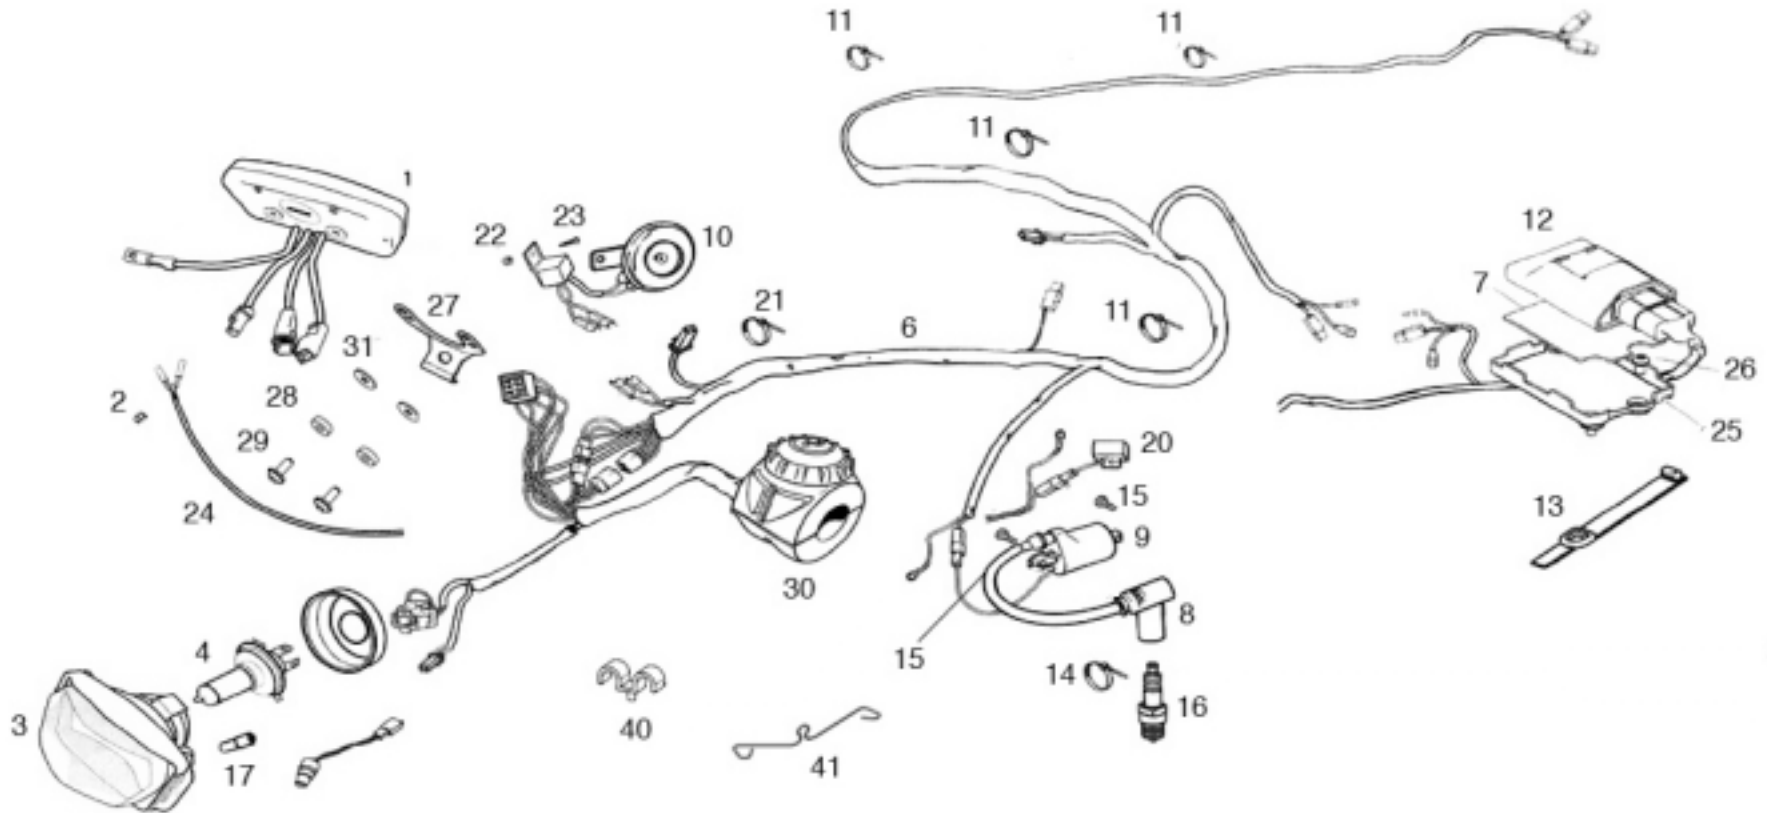

Nº	DESCRIPCION / DESCRIPTION	250	300	Cant.
1	CTO. MULTIFUNCIÓN ENDURO / ENDURO MULTIFUNCTION SET	EE600002513	EE600002513	1
2	PASACABLES CTA. KMS. / SPEED CABLE HOSE	EE650202508	EE650202508	3
3	ÓPTICA HALÓGENA / HALOGEN OPTIC	EE200002511	EE200002511	1
4	BOMBILLA HALÓGENA HS1 12V35- 35W / HS1 12V35-35W HALOGEN BULB	L300125	L300125	1
5	INTERMITENTE IZQUIERDO DELANTERO / LEFT FRONT INDICATOR	BE250634019	BE250634019	1
6	INSTALACIÓN ELÉCTRICA PRINCIPAL / MAIN WIRING HARNESS	EE10000013012	EE10000013012	1
7	ESPUMA PROTECTOR CDI EC 2005 / EC 2005 CDI PROTECTOR FOAM	BE250534109	BE250534109	1
8	PIPA BUJÍA LBMH / SPARK PLUG CAP LBMH	BE25934000	BE25934000	1
9	BOBINA KOKUSAN / KOKUSAN IGNITION COIL	ME250434006	ME250434006	1
10	CLAXON / HORN	EE204002508	EE204002508	1
11	BRIDA UNEX 4.8X20 / UNEX CLAMP 4.8X20	BE25634009	BE25634009	7
12	CDI KOKUSAN / KOKUSAN CDI	EE511001213	EE511001213	1
13	GOMA SUJECIÓN CDI / CDI ELASTIC BAND	BE250034100	BE250034100	1
14	BRIDA UNEX CORTA 2221-0 2.5X98 / SHORT CLAMP 2221-0 2.5X98	BE25634010	BE25634010	1
15	TORNILLO 6X16 / SCREW 6X16	T0206016	T0206016	2
16	BUJÍA W24ESRU / PLUG W24ESRU	ME25934000	ME25934000	1
17	BOMBILLA LUZ POSICIÓN / SIDELIGHT BULB	L300126	L300126	1
18	ULS 6X16 NEGRO / 6X16 ULS BLACK BOLT	T0506016N	T0506016N	2
19	TUERCA CON ARANDELA M6 / NUT WITH WASHER M6	T2206000	T2206000	2
20	REGULADOR / REGULATOR	L300031	L300031	1
21	BRIDA NYLON 3.6X140 / NYLON CLAMP 3,6X140	BE250022031	BE250022031	1
22	TUERCA M6 / NUT M6	T2606000	T2606000	1
23	TORNILLO ULS M6X16 / ULS SCREW M6X16	T0556016	T0556016	1
24	CABLE MULTIFUNCIÓN TT 2003 / 2003 TT MULTIFUNCTION HOSE	BE250634050	BE250634050	1
25	SOPORTE CDI EC 2008 / EC 2008 CDI SUPPORT	BE250534107	BE250534107	1
26	TORNILLO ULS M6X12 / ULS SCREW M6X12	T0506012	T0506012	2
27	SOPORTE MULTIFUNCIÓN / MULTIFUNCTION SUPPORT	BFS450634045	BFS450634045	1
28	ARANDELA GOMA X 2	EE650102508	EE650102508	2
29	TORNILLOS 4 X 10 ULS NEGRO	T0554010N	T0554010N	2
30	COMMUTADOR LUCES	EE10000043012	EE10000043012	1
31	ARANDELA 4 X 12 X 1	T4004012	T4004012	2

GASGAS

Chasis 2