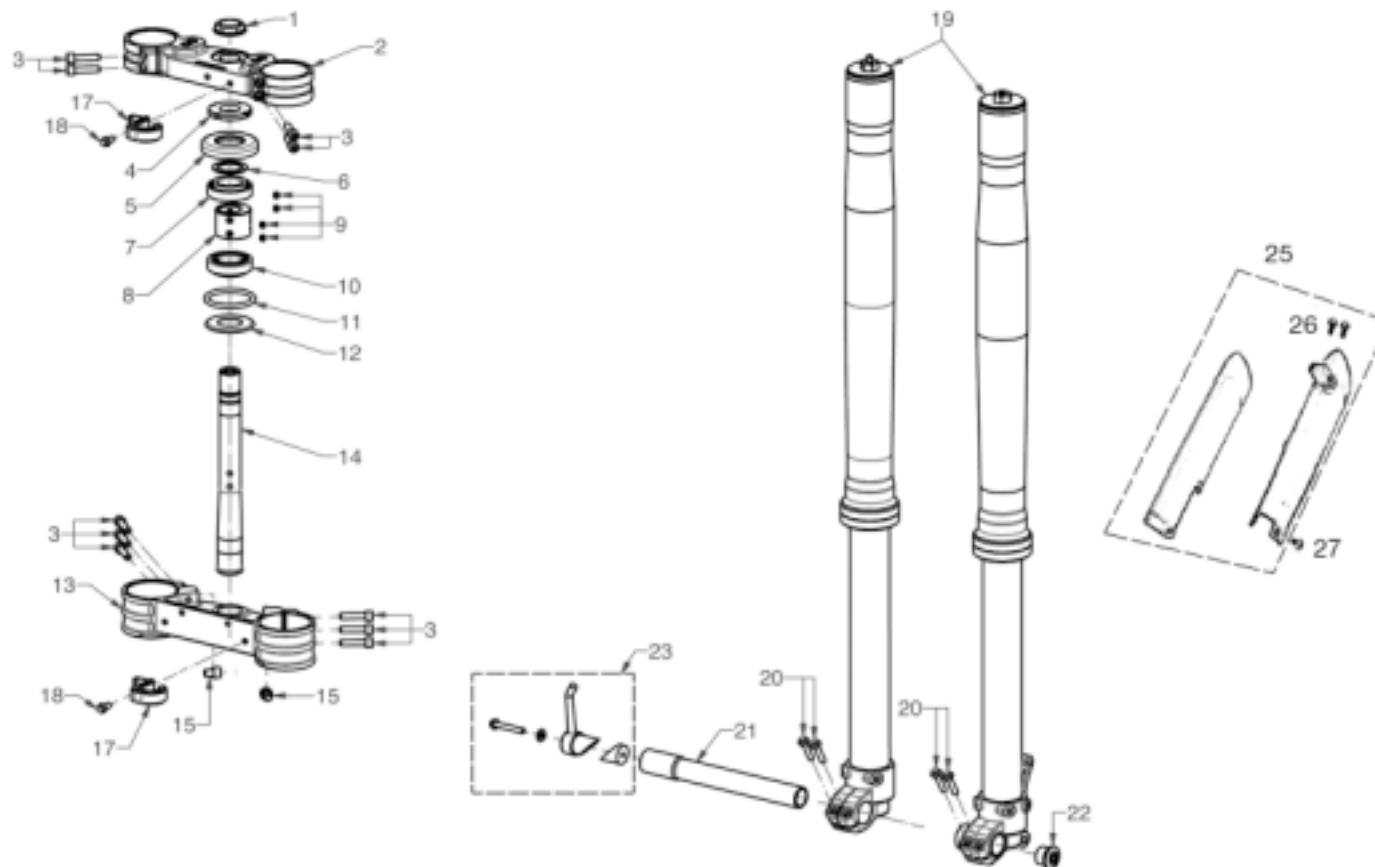

GASGAS

Chasis 13

SUSPENSIÓN DELANTERA
FRONT SUSPENSION

GASGAS

EC/ 2013

Nº	DESCRIPCION / DESCRIPTION	250	300	Cant.
1	TUERCA DIRECCION SUPERIOR / TOP STEERING NUT	BE25610030	BE25610030	1
2	BRIDA SUPERIOR SUSPENSION / TOP FORK CLAMP	BE220002510	BE220002510	1
3	TORNILLO M7 X 30 / SCREW M7 X 30	T0307030	T0307030	10
4	TUERCA DIRECCION INFERIOR / BOTTOM STEERING NUT	BE25610029	BE25610029	1
5	GUARDAPOLVO / STEERING HEAD COVER	BE25610126	BE25610126	1
6	ARANDELA DIRECCION INFERIOR / BOTTOM STEERING WASHER	BE25610028	BE25610028	1
7	COJINETE DIRECCION SUPERIOR / TOP STEERING BEARING	BE25610008	BE25610008	1
8	CASQUILLO CLAUSOR / LOCKING BUSH	BE20000033012	BE20000033012	1
9	TORNILLO PRISIONERO M6 X 8 / SCREW M6 X 8	BE250310073	BE250310073	4
10	COJINETE DIRECCION INFERIOR / BOTTOM STEERING BEARING	BE250610008	BE250610008	1
11	TORICA 50 X 5 / O-RING 50 X 5	BE25610012	BE25610012	1
12	CAZOLETA DIRECCION / O-RING SUPPORT	BE250610026	BE250610026	1
13	BRIDA INFERIOR SUSPENSION / BOTTOM FORK CLAMP	BE210001210	BE210001210	1
14	EJE DIRECCION / STEERING SHAFT	BE250614003	BE250614003	1
15	TORNILLO M8 X 10 / SCREW M8 X 10	T0318010	T0318010	2
17	GUIA LATIGUILLO / HOSE GUIDE	BE215202511	BE215202511	2
18	TORNILLO M6 X 14 / SCREW M6 X 14	T0206014	T0206014	2
19	SUSPENSION DELANTERA MARZOCCHI / MARZOCCHI FRONT SUSPENSION	BE200003013	BE200003013	1
20	TORNILLO M6 X 30 / SCREW M6 X 30	T0206030	T0206030	4
21	EJE RUEDA DELANTERA / FRONT WHEEL SPINDLE	BC250718017	BC250718017	1
22	TORNILLO EJE RUEDA DELANTERA / SPINDLE SCREW	BE250718026	BE250718026	1
23	CJTO. TIRADOR EJE DELANTERO / PULLER ASSY.	BE536002511	BE536002511	1
25	PROTECTOR DE HORQUILLA BLANCO / FORK PROTECTOR WHITE	BE94600C2511	BE94600C2511	1
26	TORNILLO M5 X 20 / SCREW M5 X 20	T0805020	T0805020	2
27	TORNILLO M6 X 13 / SCREW M6 X 13	T0316013	T0316013	6