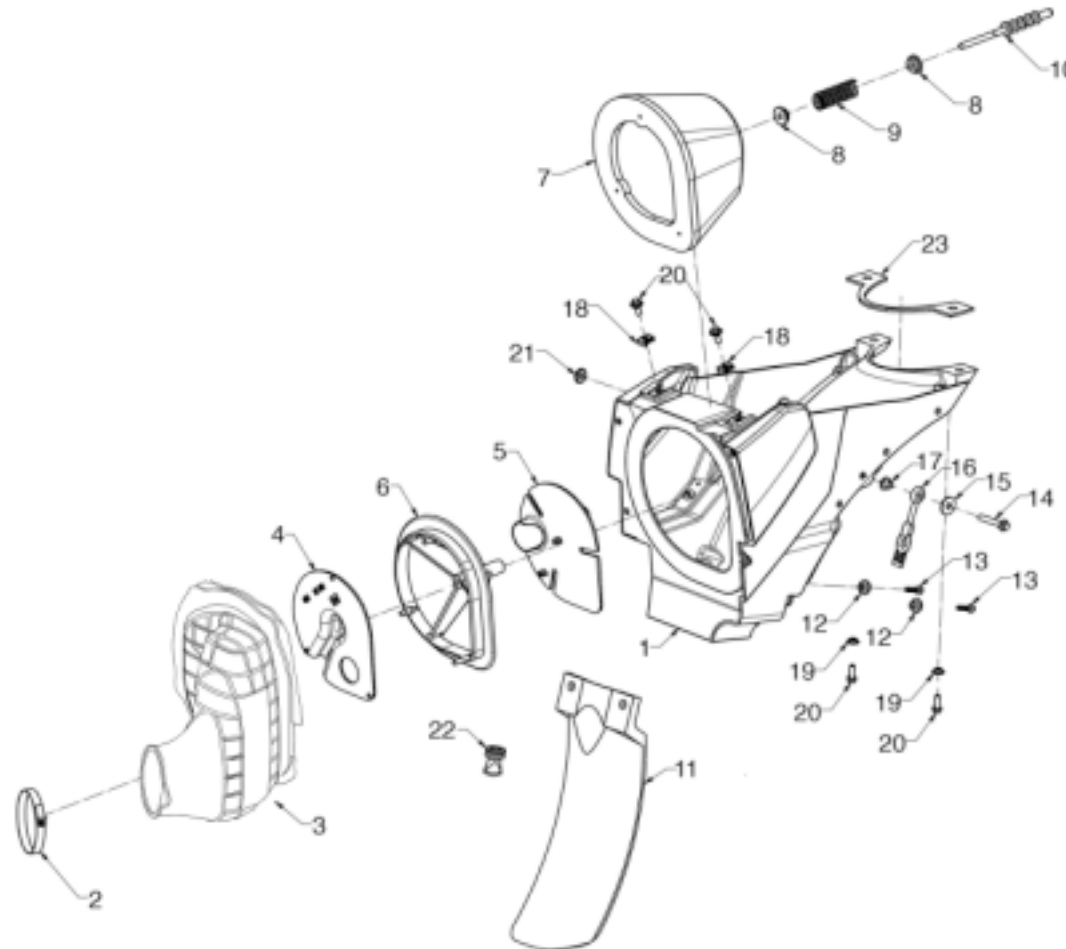

Nº	DESCRIPCION / DESCRIPTION	250	300	Cant
1	CAJA DE FILTRO 2012 / FILTER BOX 2012	ME25000113012	ME25000113012	1
2	ABRAZADERA / CLAMP	BE250328033	BE250328033	1
3	TOBERA CONEXIÓN CARBURADOR / CARBURATOR CONNECTING	BE250128017/2	BE250128017/2	1
4	RESTRICCION FILTRO AIRE DELANTERA / FRONT AIR FILTER RESTRICTION	BE798002508	BE798002508	1
5	RESTRICCION FILTRO AIRE TRASERA / REAR AIR FILTER RESTRICTION	BE798052508	BE798052508	1
6	SOPORTE FILTRO AIRE / AIR FILTER CARRIER	BE250628002	BE250628002	1
7	FILTRO AIRE / AIR FILTER	BE250728000	BE250728000	1
8	ARANDELA NYLON / NYLON WASHER	BE250728052	BE250728052	2
9	MUELLE / SPRING	BE250728051	BE250728051	1
10	VARILLA FILTRO AIRE / AIR FILTER SUPPORT	MF25000032512	MF25000032512	1
11	PROTECTOR SUSPENSION TRASERA / FENDER FOR FILTER BOX	BE25620008	BE25620008	1
12	CASQUILLO / BUSH	BE250728059	BE250728059	2
13	TORNILLO 4,5 X 20 / SCREW 4,5 X 20	BE250728058	BE250728058	2
14	TORNILLO M6 X 35 / SCREW M6 X 35	T0206035	T0206035	1
15	ARANDELA D6,5 / WASHER D6,5	T4006020	T4006020	1
16	GOMA / RUBBER	BE25636000	BE25636000	1
17	CASQUILLO / BUSH	BE25610007	BE25610007	1
18	TUERCA M5 / NUT M5	T810599990007	T810599990007	2
19	CASQUILLO / BUSH	T90052080004K	T90052080004K	4
20	TORNILLO M5 X 15	T0205015	T0205015	4
21	CASQUILLO / BUSH	BE250032060	BE250032060	1
22	VALVULA VACIADO / DRAINAGE VALVE	BT280228032	BT280228032	1
23	JUNTA / GASKET	BE90000403012	BE90000403012	1

GASGAS

Chasis 6