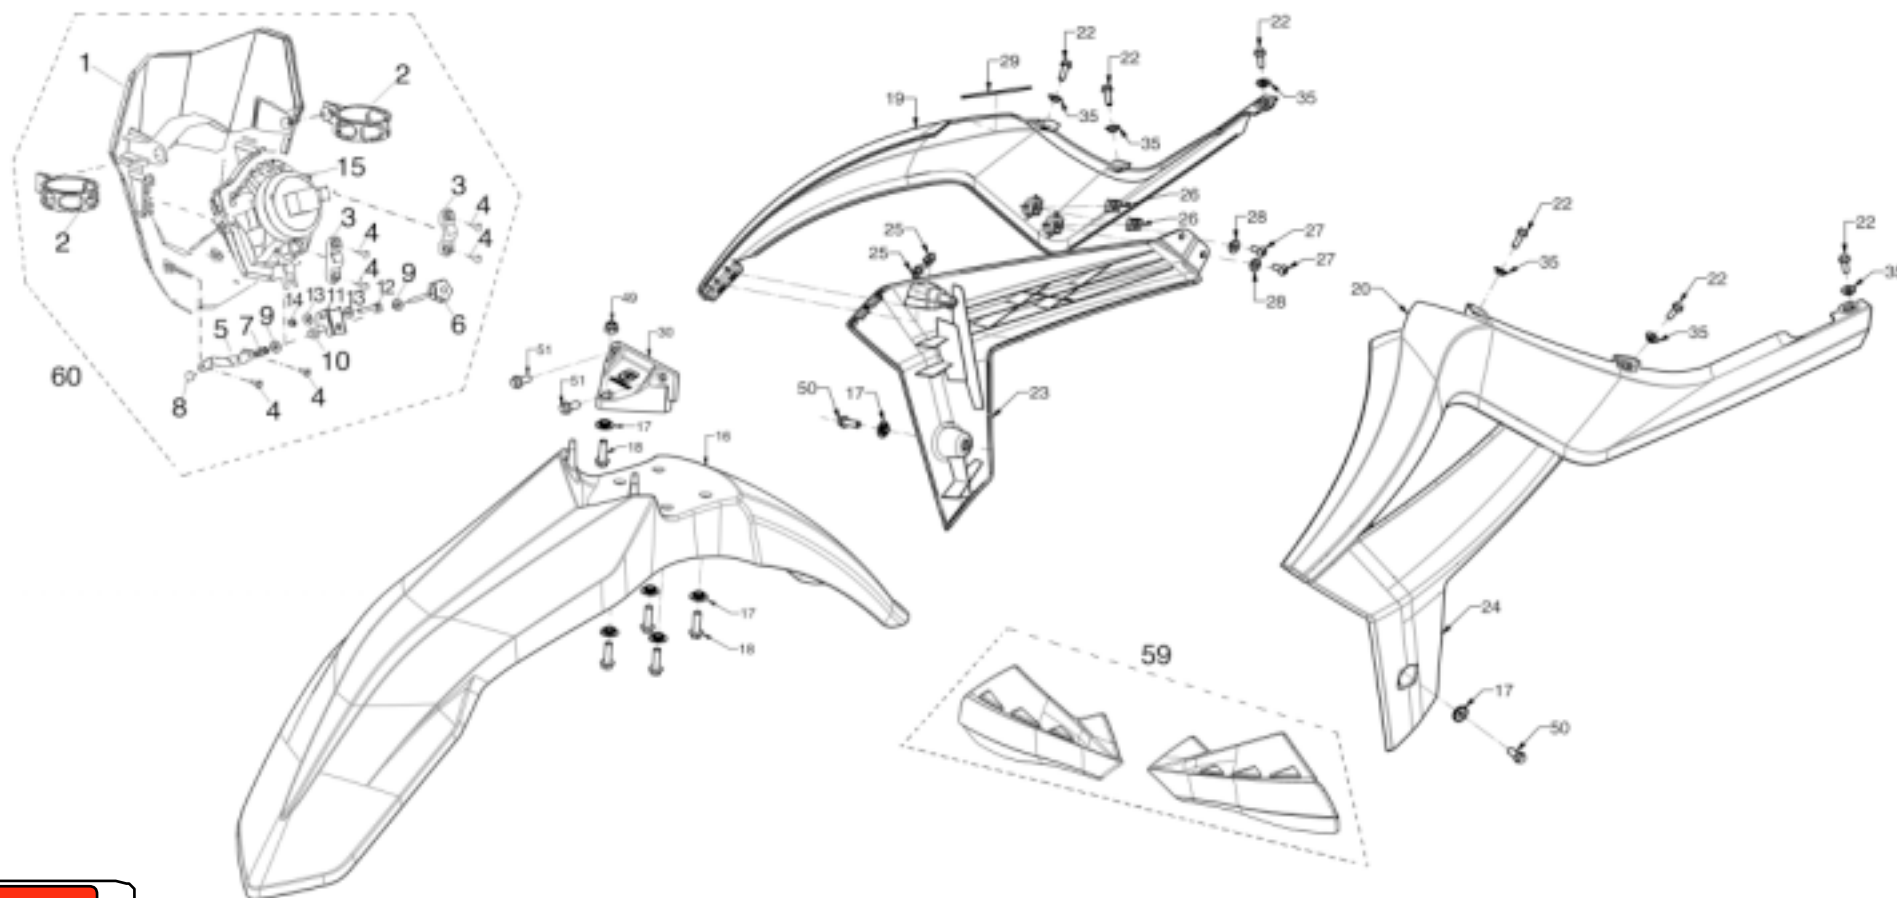

Nº	DESCRIPCION / DESCRIPTION	250	300	Cant
1	PORTAFAROS DELANTERO ROJO 2013 / HEAD LIGHT MASK RED 2013	BE90000103013	BE90000103013	1
2	GOMA SUJETA FARO / MASK RUBBER	BE25635015	BE25635015	2
3	SOPORTE FARO ROJO / HEAD LIGHT HOLDER RED	BE90000113013	BE90000113013	2
4	TORNILLO 4 X 12 / SCREW 4 X 12	T0804012	T0804012	6
5	CHAPA REGULACION FARO / HEAD LIGHT ADJUSTER PLATE	BE90000033012	BE90000033012	1
6	TORNILLO REGULACION FARO / HEAD LIGHT ADJUSTER SCREW	BE35000013012	BE35000013012	1
7	MUELLE / SPRING	BX250020026	BX250020026	1
8	TUERCA M5 / NUT M5	T2105000	T2105000	1
9	ARANDELA D5 / WASHER D5	T4005012	T4005012	2
10	CASQUILLO / BUSH	T90055100006M	T90055100006M	1
11	PLACA / PLATE	EE20000013012	EE20000013012	1
12	TORNILLO ALLEN M4 X 25 / ALLEN SCREW M4 X 25	T0304025	T0304025	1
13	ARANDELA D4 / WASHER D4	T4004012	T4004012	2
14	TUERCA M4 / NUT M4	T2104000	T2104000	1
15	OPTICA FARO DELANTERO / HEAD LIGHT	EE200002511	EE200002511	1
16	GUARDABARROS DELANTERO ROJO 2012 / FRONT FENDER RED 2012	BE90000143012	BE90000143012	1
17	CASQUILLO / BUSH	BE250032060	BE250032060	5
18	TORNILLO M6 X 20 / SCREW M6 X 20	T0206020	T0206020	5
19	TAPA RADIADOR SUP. DER. ROJA 2013 / UPPER RIGHT RADIATOR COVER RED 2013	BE90000123013	BE90000123013	1
20	TAPA RADIADOR SUP. IZQ. ROJA 2013 / UPPER LEFT RADIATOR COVER RED 2013	BE90000143013	BE90000143013	1
21	CASQUILLO / BUSH	BE250026000	BE250026000	1
22	TORNILLO M5 X 16 / SCREW M5 X 16	T0505016	T0505016	6
23	TAPA RADIADOR INF. DER. BLANCA 2013 / LOWER RIGHT RADIATOR COVER WHITE 2013	BE90000163013	BE90000163013	1
24	TAPA RADIADOR INF. IZQ. BLANCA 2013 / LOWER LEFT RADIATOR COVER WHITE 2013	BE90000173013	BE90000173013	1
25	GRAPA FIJACION TAPAS / FIXING CLAMP	BE35000083012	BE35000083012	4
26	TUERCA / NUT	BX250020029	BX250020029	4
27	TORNILLO 4.8 X 13 / SCREW 4.8 X 13	T0606013	T0606013	4
28	ARANDELA D5 / WASHER D5	T4005012	T4005012	4
29	TIRA GOMA ADHESIVA / ADHESIVE RUBBER TAPE	BE10000553012	BE10000553012	2
30	TIRANTE GUARDABARROS DELANTERO MY12	BE90000463012	BE90000463012	1

GASGAS

Chasis 3