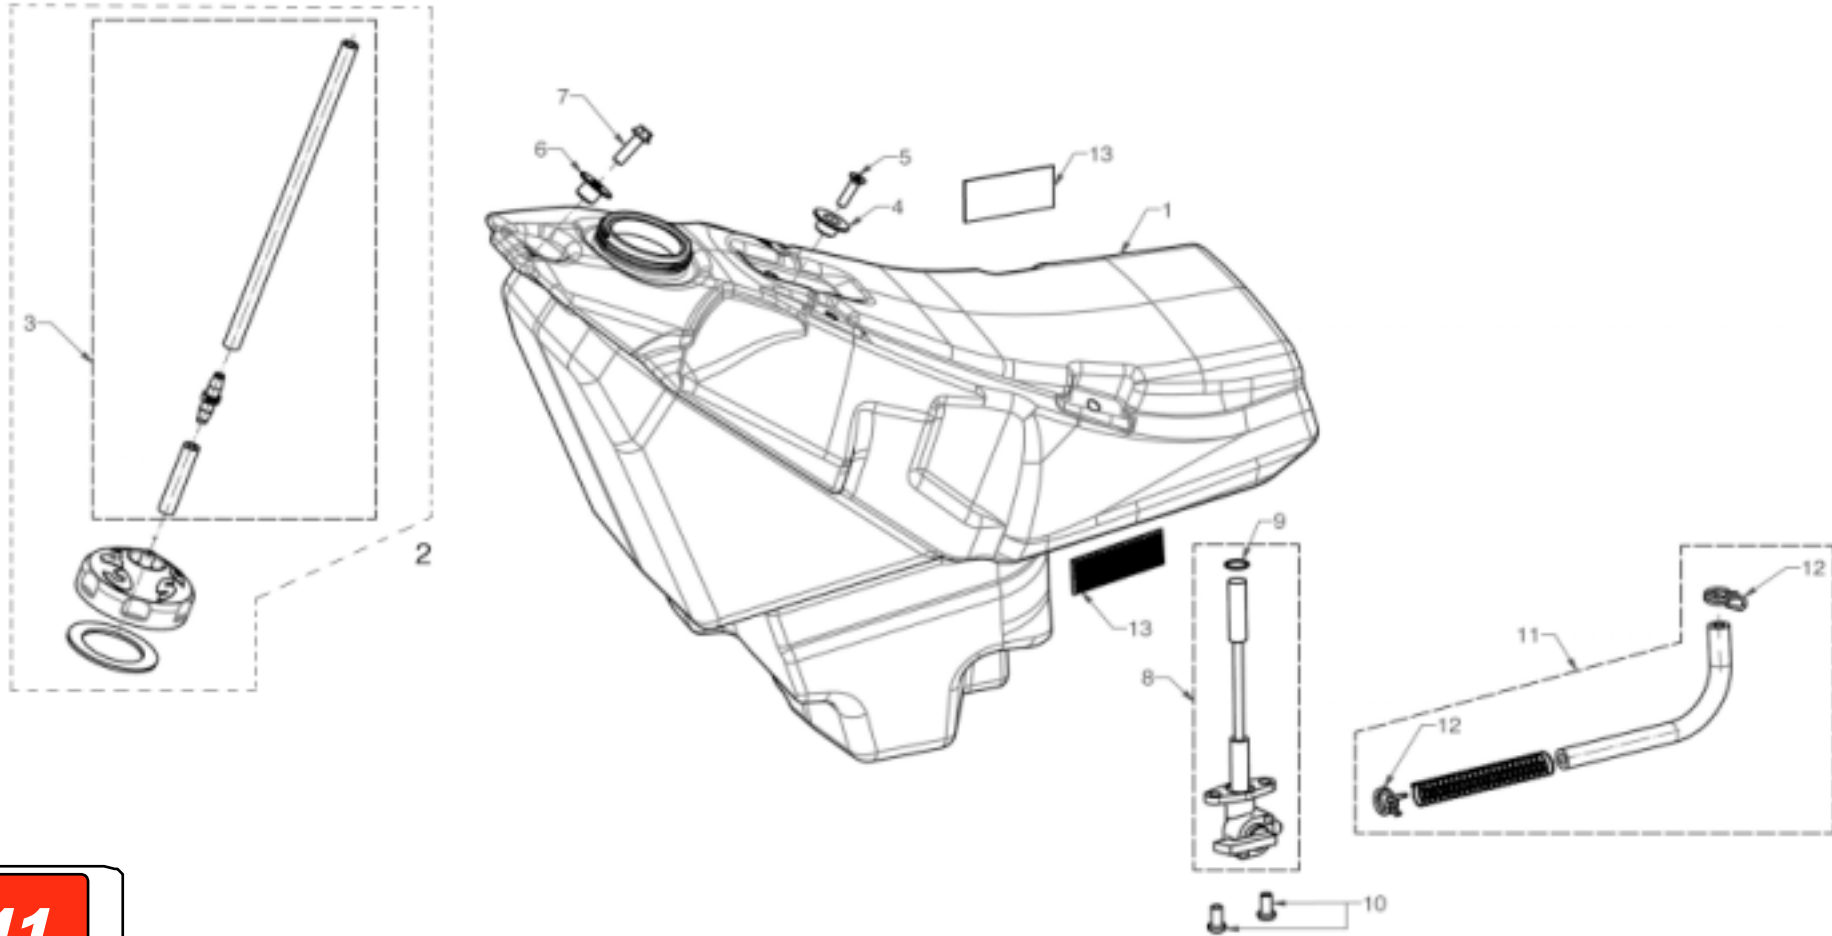

N°	DESCRIPCION / DESCRIPTION	250	300	Cant
1	DEPOSITO GASOLINA 2012 / FUEL TANK 2012	BE760003013	BE760003013	1
2	TAPON / CAP	BE250520010CT	BE250520010CT	1
3	CTO. TUBO DESVAPORIZADOR / VENT HOSE ASSY	BT280310018	BT280310018	1
4	CASQUILLO / BUSH	BIE050210007	BIE050210007	1
5	TORNILLO M5 X 20 / SCREW M5 X 20	T0405020	T0405020	1
6	CASQUILLO / BUSH	BE25832040	BE25832040	1
7	TORNILLO M6 X 20 / SCREW M6 X 20	T0206020	T0206020	1
8	GRIFO GASOLINA / FUEL TAP	BE760203013	BE760203013	1
9	TORICA 10 X 2,5 / O-RING 10 X 2,5	B740120	B740120	1
10	TORNILLO M6 X 12 / SCREW M6 X 12	T0506012	T0506012	2
11	TUBO GASOLINA / FUEL HOSE	BEH200610133	BEH200610133	1
12	ABRAZADERA / CLAMP	BE25610044	BE25610044	2
13	CINTA DE CIERRE ADHESIVA / ADHESIVE LOCKING TAPE	BE90000413012	BE90000413012	2

GASGAS

Chasis 11