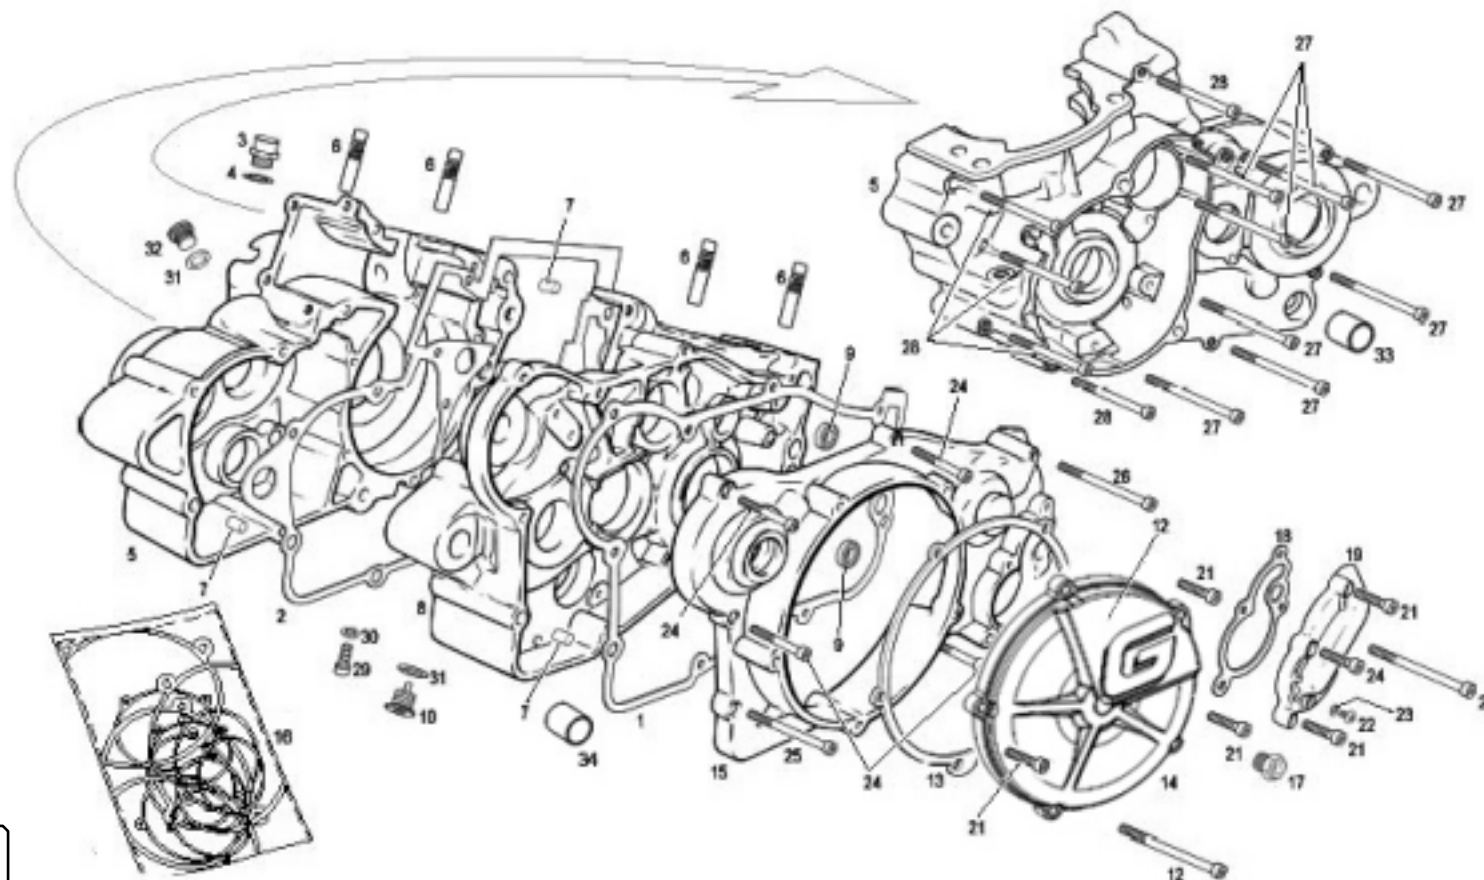

GASGAS

Motor 4

250c.c / 300c.c

Nº	DESCRIPCION / DESCRIPTION	250	300	Cant
1	JUNTA TAPA EMBRAGUE / CLUTCH COVER GASKET	ME25644002	ME25644002	1
2	JUNTA CARTER CENTRAL / CENTRAL CRANKCASE GASKET	ME90000013012	ME90000013012	1
3	RACORD ENTRADA AGUA / WATER INLET VALVE	ME25610013	ME25610013	1
4	ARANDELA FIBRA 14X20X2 RACORD ENTR. AGUA / FIBER WASHER	ME25610014	ME25610014	1
5	CÁRTER IZQUIERDO / LEFT CRANKCASE	ME110002511	ME110002511	1
6	ESPÁRRAGO CILINDRO / CYLINDER PIN	ME25616023	ME25616023	4
7	CASQUILLO CENTRADOR CARTER / CRANKCASE BUSHING	ME25610018	ME25610018	6
8	CÁRTER DERECHO / RIGHT CRANKCASE	ME100002511	ME100002511	1
9	RODAMIENTO EJE CENTRÍFUGO Y BOMBA / WATER PUMP BEARINGS	ME25616032	ME25616032	2
10	TAPÓN VACIADO ACEITE CON IMÁN / MAGNETIC OIL DRAIN PLUG	ME25610017	ME25610017	1
12	TORNILLO ESPECIAL 6X75 / SPECIAL BOLT 6X75	T0206075	T0206075	2
13	JUNTA TAPA DISCOS DIAM. 8 / DISCS COVER GASKET 8MM	ME25644003	ME25644003	1
14	TAPA DISCOS EMBRAGUE / DISCS CLUTCH COVER	ME15000003011	ME15000003011	1
15	TAPA EMBRAGUE / CLUTCH COVER	ME650002510	ME650002510	1
16	KIT JUNTAS / GASKET KIT	ME250544100	ME250544100	1
17	VISOR NIVEL ACEITE / OIL LEVEL PLUG	ME25610015	ME25610015	1
18	JUNTA TAPA BOMBA AGUA / WATER PUMP COVER GASKET	ME25944008	ME25944008	1
19	TAPA BOMBA AGUA / WATER PUMP COVER	ME570002510	ME570002510	1
20	TORNILLO ESPECIAL 6X80 CARTER / SPECIAL BOLT 6X80	T0206080	T0206080	1
21	TORNILLO 6X25 TAPA EMBRAGUE / SPECIAL BOLT 6X25	T0206025	T0206025	6
22	ULS 6X10 / ULS BOLT 6X10	T0506010	T0506010	1
23	ARANDELA FIBRA 6X10X1.5 / FIBER WASHER 6X10X1.5	T4006010	T4006010	1
24	TORNILLO ESPECIAL 6X30 / SPECIAL BOLT 6X30	T0206030	T0206030	4
25	TORNILLO ESPECIAL 6X35 / SPECIAL BOLT 6X35	T0206035	T0206035	1
26	TORNILLO ESPECIAL 6X55 / SPECIAL BOLT 6X55	T0206055	T0206055	1
27	ALLEN 6X70 / ALLEN BOLT 6X70	T0306070	T0306070	8
28	ALLEN 6X60 / ALLEN BOLT 6X60	T0306060	T0306060	5
29	ALLEN 8X14 / ALLEN BOLT 8X14	T0308014	T0308014	1
30	ARANDELA COBRE 8X12X1 / COPPER WASHER 8X12X1	T4008012	T4008012	1
31	TÓRICA 12X2 TAPÓN ACEITE / OIL CAP O'RING 2X2	MT280410030	MT280410030	2
32	TAPÓN LLENADO ACEITE / OIL FILL PLUG	M01016002	M01016002	1
33	GLACIER 1512	C200101	C200101	1
34	GLACIER 1212	BE25610009	BE25610009	1