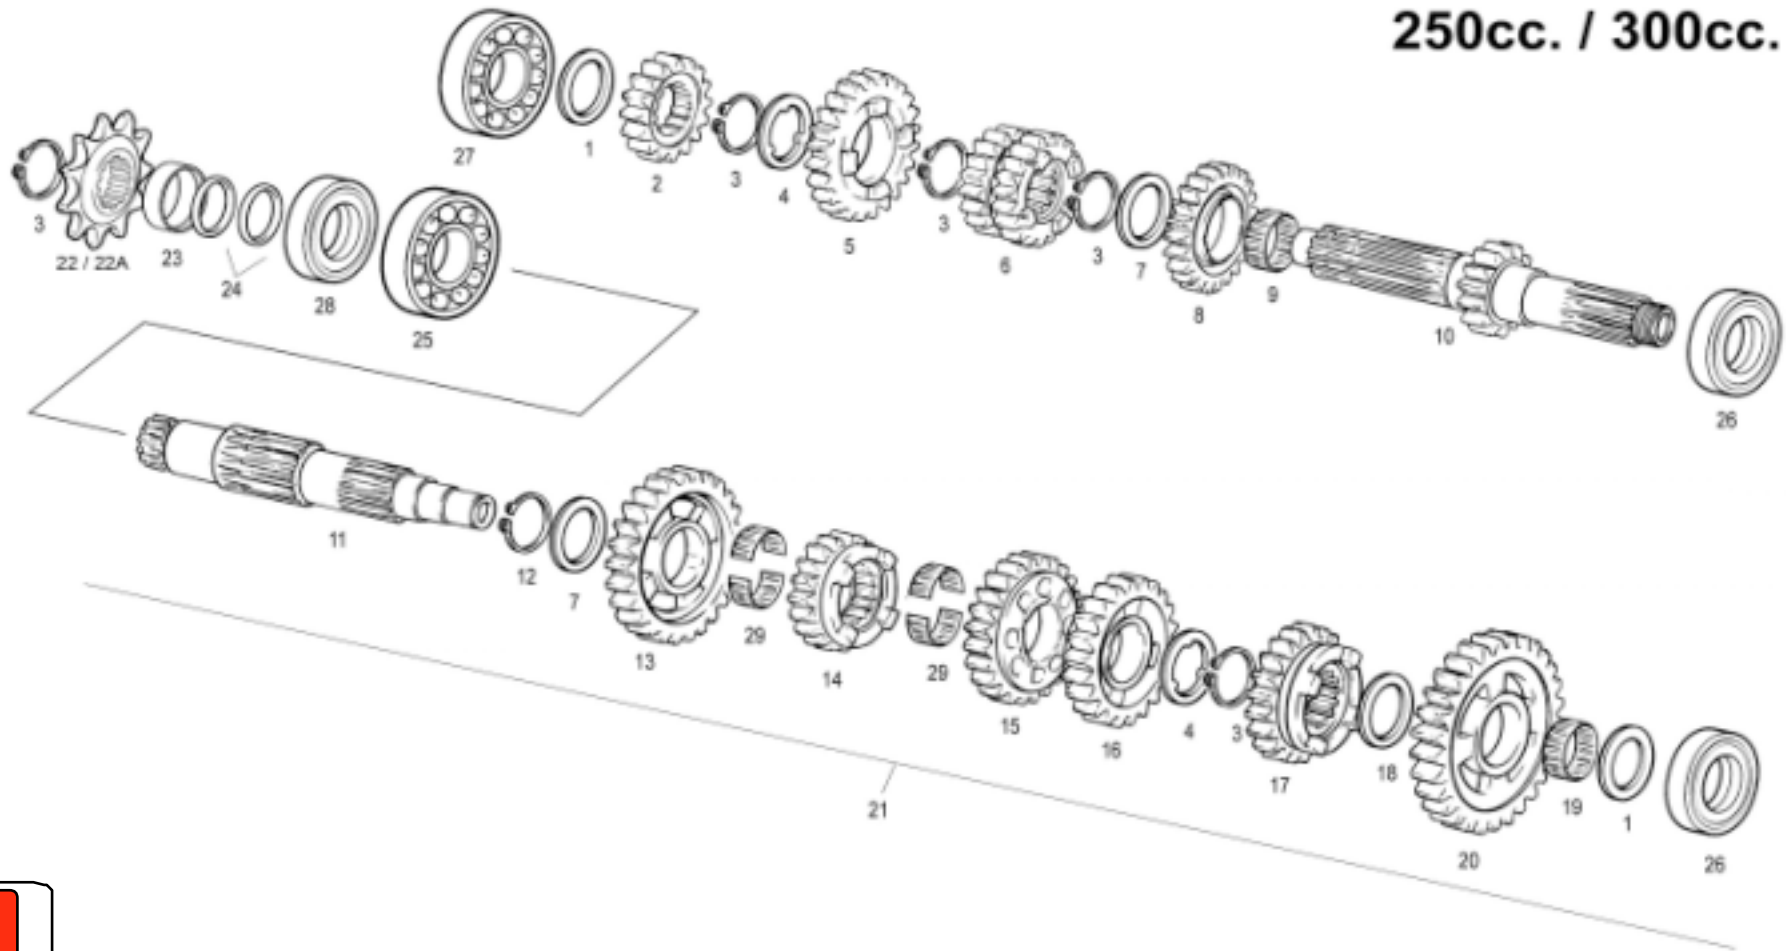

250cc. / 300cc.

Nº	DESCRIPCION / DESCRIPTION	250	300	Cant
1	ARANDELA 18X31,5X0,7 CAMBIO / SHIFT WASHER 18X31.5X0.7	ME25636014	ME25636014	2
2	PIÑÓN PRIMARIO II / PRIMARY GEAR II	ME25636071	ME25636071	1
3	CIRCLIP D.25 DIN 471 REBAJADO / CIRCLIP DIN 471	ME25936084	ME25936084	5
4	ARANDELA 31,5X1 ESTRIADA / LOCK WASHER 31.5X1	ME25636091	ME25636091	2
5	PIÑÓN PRIMARIO VI / PRIMARY GEAR VI	ME25636074	ME25636074	1
6	PIÑÓN PRIMARIO III Y IV / PRIMARY GEAR III & IV	ME25636072	ME25636072	1
7	ARANDELA 25,2X31,5X1 CAMBIO / SHIFT WASHER 25.2X31.5X1	ME25636017	ME25636017	2
8	PIÑÓN PRIMARIO V / PRIMARY GEAR V	ME25636073	ME25636073	1
9	COJINETE AGUJAS K25-29-10 / NEEDLES BEARING K25-29-10	M02616000	M02616000	1
10	EJE PRIMARIO I / PRIMARY AXIS GEAR I	ME25636070	ME25636070	1
11	EJE SECUNDARIO / SECONDARY AXIS	ME410002508	ME410002508	1
12	CIRCLIP D.25 DIN.983 / CIRCLIP D.25 DIN	ME25636095	ME25636095	1
13	PIÑÓN SECUNDARIO II / SECONDARY GEAR II	ME25636077	ME25636077	1
14	PIÑÓN SECUNDARIO VI / SECONDARY GEAR VI	ME250136081	ME250136081	1
15	PIÑÓN SECUNDARIO III / SECONDARY GEAR III	ME25636078	ME25636078	1
16	PIÑÓN SECUNDARIO IV / SECONDARY GEAR IV	ME25636079	ME25636079	1
17	PIÑÓN SECUNDARIO V / SECONDARY GEAR V	ME25636080	ME25636080	1
18	ARANDELA 20,8X29X1 CAMBIO / SHIFT WASHER 20.8X29X1	ME25636016	ME25636016	1
19	ROD. AGUJ. K20X24X10 / NEEDLES BEARING K20X24X10	ME25636059	ME25636059	1
20	PIÑÓN SECUNDARIO I / SECONDARY GEAR I	ME25636076	ME25636076	1
21	GRUPO CAMBIO COMPLETO / SHIFT GEAR SET	ME40000CT2508	ME40000CT2508	1
22	PIÑÓN SALIDA Z.13 / OUTER SPROCKET Z13	ME25636025	ME25636025	1
22A	PIÑÓN SALIDA Z.12 / OUTER SPROCKET Z12	MF25836025	MF25836025	1
23	DOLLA RETÉN SALIDA CAMBIO / SIFHT SEAL	ME25636046	ME25636046	1
24	TÓRICA 25X2 NBR PIÑ.SAL. / O'RING 25X2 NBR	ME25632025	ME25632025	2
25	RODAMIENTO CAMBIO 6305 / SHIFT BEARING 6305	ME25636058	ME25636058	1
26	RODAMIENTO CAMBIO 6203 / SHIFT BEARING 6203	ME25636057	ME25636057	2
27	RODAMIENTO CAMBIO 6205ZC3E / SHIFT BEARING 6205ZC3E	ME250136056	ME250136056	1
28	RETÉN / SEAL	ME25636024	ME25636024	1
29	JAULA AGUJAS KD22X25X9,8 / KD22X25X9,8 NEEDLES BEARING	ME250236102	ME250236102	2

GASGAS

Motor 10