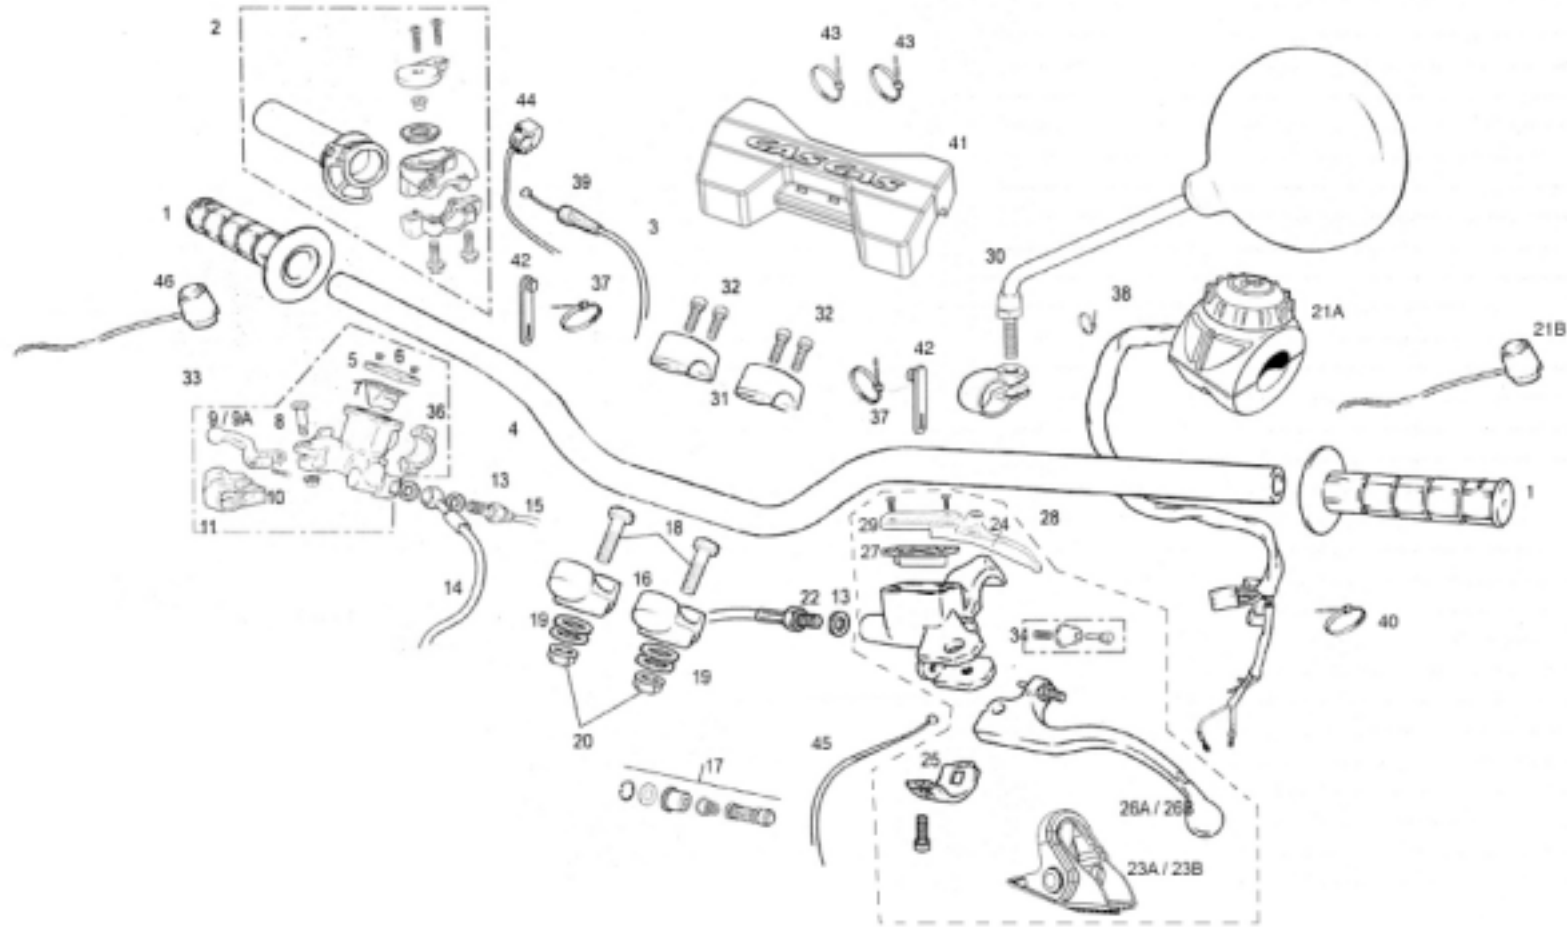

**MANILLAR
HANDLEBAR**

GASGAS

EC/ 2013

1

Nº	DESCRIPCION / DESCRIPTION	250	300	Cant
1	JUEGO DE EMPUÑADURAS / HANDLEBAR GRIP (PAIR)	BE261002511	BE261002511	1
2	PUÑO DE GAS / TWIST GRIP	BE25724007	BE25724007	1
3	CABLE DE GAS / THROTTLE CABLE	BE785002509	BE785002509	1
4	MANILLAR COMPLETO / STEERING HANDLEBAR SET	BE250002511	BE250002511	1
5	TAPA BOMBA FRENO / BRAKE PUMP COVER	BC25922210	BC25922210	1
6	TORNILLO TAPA BOMBA / BRAKE PUMP SCREW	BC25922217	BC25922217	2
7	GOMA ANTIESPUMANTE / NO-FOAM RUBBER	BC25922216	BC25922216	1
8	TORNILLO ESPECIAL / SPECIAL SCREW	BC25922212	BC25922212	1
9A	MANETA FRENO TT 250 / FRONT BRAKE TT 250	BC250022045R	BC250022045R	1
10	SENSOR MANETA BOMBA / PUMP LEVER TENSOR	BC25922218	BC25922218	1
11	GUARDAPOLVO / DUST COVER	BC25922213	BC25922213	1
13	ARANDELA LATIGUILLO 10X14X1 / HOSE WASHER 10X14X1	BE25622007	BE25622007	3
14	LATIGUILLO FRENO DEL / BRAKE HOSE FRONT	BE250422002	BE250422002	1
15	INTERRUPTOR STOP BOMBA / PUMP STOP SWITCH	BE250334003	BE250334003	1
16	BRIDA SUJECIÓN MANILLAR INFERIOR / HANDLEBAR CLAMP (LOWER)	BE250614013	BE250614013	2
17	KIT PISTÓN BOMBA FRENO "A" / "A" BRAKE PUMP PISTON KIT	BC25922219	BC25922219	1
18	*TORNILLO ESPECIAL 10X45 / 10X45 SPECIAL BOLT	T0201045	T0201045	2
19	DISTANCIADOR BRIDA INFERIOR MANILLAR EC2003 / CLAMP HANDLEBAR SPACER	BE250314035	BE250314035	4
20	TUERCA CILINDRO 8.8 ESP. 10/150C13 / NUT CYLINDER M10	M01613001	M01613001	2
21A	CONMUTADOR LUZ / LIGHT SWITCH	EE10000043012	EE10000043012	1
21B	INTERRUPTOR LUZ RACING / RACING LIGHT SWITCH	EE602002511	EE602002511	1
22	LATIGUILLO EMBRAGUE / CLUTCH HOSE	BE250522003	BE250522003	1
23A	GUARDAPOLVO PARA LEVA / CAP FOR CHOCKE	BE45000083011	BE45000083011	1
23B	GUARDAPOLVO / CAP	BE45000093011	BE45000093011	1
24	LEV A STARTER / STARTER LEVER	BE45000073011	BE45000073011	1
25	BRIDA SUJECIÓN / MOUNTING BRACKET	BE45000063011	BE45000063011	1
26A	MANETA EMBRAGUE CORTA / SHORT CLUTCH LEVER	BE45000023011	BE45000023011	1
26B	MANETA EMBRAGUE LARGA / LONG CLUTCH LEVER	BE45000033011	BE45000033011	1
27	MEMBRANA DEPÓSITO / RESERVOIR MEMBRANE	BE45000103011	BE45000103011	1
28	BOMBA EMBRAGUE HIDRÁULICO / HYDRAULIC CLUTCH PUMP	BE45000013011	BE45000013011	1
29	KIT TAPA BOMBA EMBRAGUE / CLUTCH PUMP COVER KIT	BE45000003011	BE45000003011	1
30	ESPEJO RETROVISOR / REAR-VIEW MIRROR	L300760	L300760	2
31	BRIDA SUJECIÓN MANILLAR SUPERIOR / HANDLEBAR CLAMP (UPPER)	BE250614012	BE250614012	2
32	TORNILLO SUJECIÓN BRIDA MANILLAR 8x30 / CLAMP SCREW 8x30	T0308030	T0308030	4

GASGAS

Chasis 1