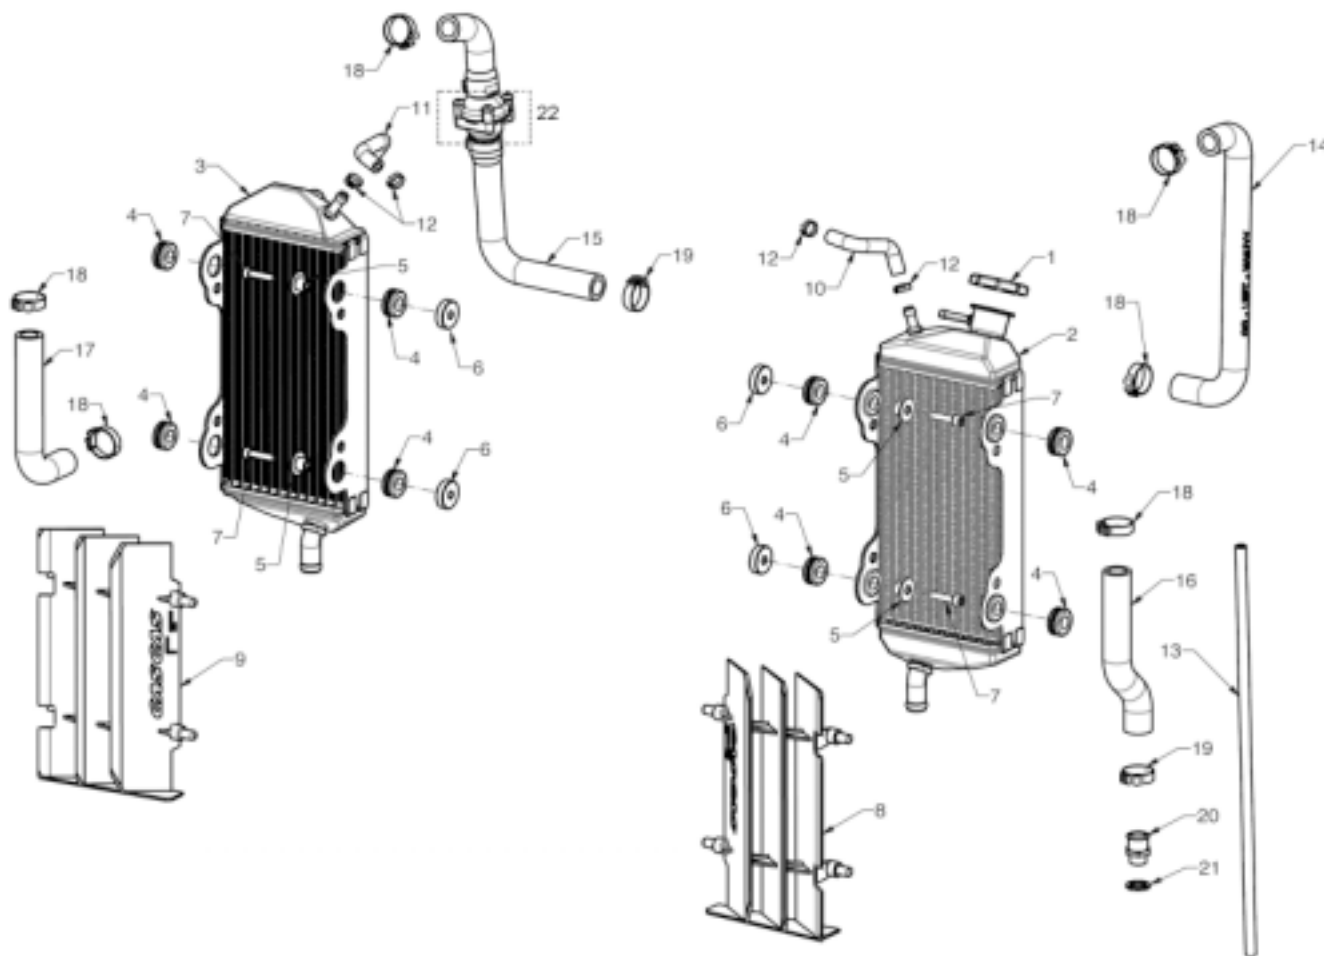

Nº	DESCRIPCION / DESCRIPTION	250	300	Cant
1	TAPON RADIADOR 1,8 BAR / RADIATOR CAP 1,8 BAR	BFS701504509	BFS701504509	1
2	RADIADOR IZQUIERDO CON TAPON 1,8 BAR / LEFT RADIATOR WITH CAP 1,8 BAR	BE700502511	BE700502511	1
3	RADIADOR DERECHO / RIGHT RADIATOR	BE250732000	BE250732000	1
4	SILENBLOC / SILENTBLOCK	BIE500132031	BIE500132031	8
5	CASQUILLO / BUSH	BE25832040	BE25832040	4
6	CASQUILLO / BUSH	T90062250007K	T90062250007K	4
7	TORNILLO M6 X 25 / SCREW M6/25	T0306025	T0306025	4
8	REJILLA RADIADOR IZQUIERDO BLANCA / LEFT RADIATOR PROTECTION WHITE	BE250720001	BE250720001	1
9	REJILLA RADIADOR DERECHO BLANCA / RIGHT RADIATOR PROTECTION WHITE	BE250720002	BE250720002	1
10	TUBO SUPERIOR RADIADOR IZQUIERDO / LEFT RADIATOR UPPER HOSE	BE70000023012	BE70000023012	1
11	TUBO SUPERIOR RADIADOR DERECHO / RIGHT RADIATOR UPPER HOSE	BE70000013012	BE70000013012	1
12	ABRAZADERA 12 / CLAMP 12	MFS400110031	MFS400110031	4
13	TUBO SOBRENTE / VENT HOSE	BE25632009	BE25632009	1
14	TUBO TRASERO RADIADOR IZQUIERDO / LEFT RADIATOR REAR HOSE	BE250732002	BE250732002	1
15	TUBO TRAS. CON TERMOSTATO RAD. DER. / RIGHT RAD. REAR HOSE W. THERMOSTAT	BE710102511	BE710102511	1
16	TUBO INFERIOR RADIADOR IZQUIERDO / LEFT RADIATOR LOWER HOSE	BE250432007	BE250432007	1
17	TUBO INFERIOR RADIADOR DERECHO / RIGHT RADIATOR LOWER HOSE	BE25632006	BE25632006	1
18	ABRAZADERA 22 / CLAMP 22	L200038	L200038	6
19	ABRAZADERA 23 / CLAMP 23	L200041	L200041	2
20	RACOR ENTRADA AGUA / WATER INLET FITTING	ME25610013	ME25610013	1
21	ARANDELA DE FIBRA D14 / FIBER WASHER D14	ME25610014	ME25610014	1
22	TERMOSTATO	BE250432070	BE250432070	1

GASGAS

Chasis 10