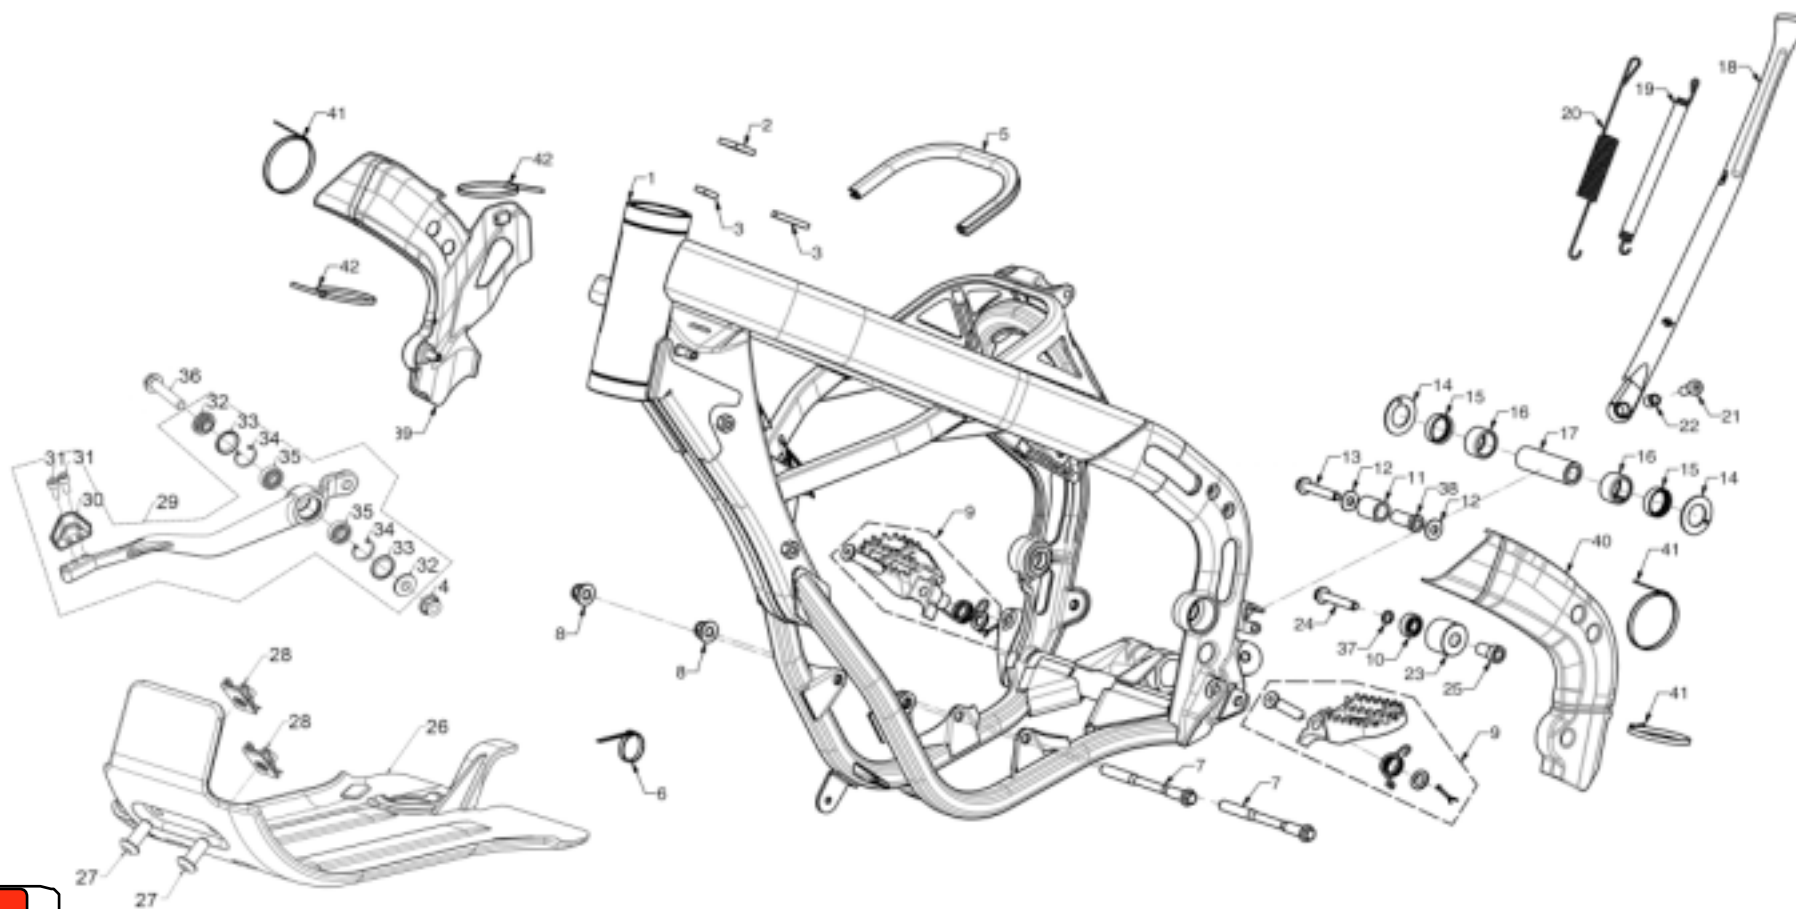

Nº	DESCRIPCION / DESCRIPTION	250	300	Cant
1	CHASIS ROJO 2013 / FRAME RED 2013	BE10000013013	BE10000013013	1
2	CUADRADO GOMA ADHESIVA / ADHESIVE RUBBER SQUARE	BE10000303012	BE10000303012	1
3	TIRA GOMA ADHESIVA / ADHESIVE RUBBER STRIP	BE10000313012	BE10000313012	2
4	TUERCA M8 / NUT M8	T2208002	T2208002	1
5	BURLETE / RUBBER SEAM	BE10000563012	BE10000563012	1
6	BRIDA 4.8 X 20 / STRAP 4.8 X 20	BE25634009	BE25634009	2
7	TORNILLO M10 X 118	T0210118	T0210118	2
8	TUERCA M10 X 125 / NUT M10 X 125	T3110002	T3110002	2
9	CONJUNTO ESTRIBOS / FOOTREST ASSY	BE10000223012	BE10000223012	1
10	RODAMIENTO BOLAS SKF 608 2RS1	BE05000033013	BE05000033013	1
11	RODILLO / ROLLER	BE25610032	BE25610032	1
12	ARANDELA D8 / WASHER D8	T4008020	T4008020	2
13	TORNILLO M8 X 45 / SCREW M8 X 45	T0208055	T0208055	1
14	ARANDELA IGLIDUR / WASHER IGLIDUR	T4003822	T4003822	2
15	RETEN D28 / SEAL D28	BE32025N3011	BE32025N3011	2
16	JAULA DE AGUJAS / NEEDLE BEARING	BE25614010	BE25614010	2
17	EJE / AXLE	BE32020N3011	BE32020N3011	1
18	CABALLETE / SIDE STAND	BE10000323012	BE10000323012	1
19	MUELLE INTERNO CABALLETE / INNER SPRING FOR SIDE STAND	BE10000523012	BE10000523012	1
20	MUELLE EXTERNO CABALLETE / OUTER SPRING FOR SIDE STAND	BE250510039	BE250510039	1
21	TORNILLO M8 X 30 / SCREW M8 X 30	T0508030	T0508030	1
22	CASQUILLO ACERO / STEEL BUSH	T90081110015C	T90081110015C	1
23	RODILLO / ROLLER	BE05000013013	BE05000013013	1
24	TORNILLO ESPECIAL 8X45 8.8 ZINCADO / SPECIAL SCREW 8X45	T0208045	T0208045	1
25	CASQUILLO / BUSH	BE05000023013	BE05000023013	1
26	PROTECTOR CARTER 2012 / SKID PLATE 2012	BE90000163012	BE90000163012	1
27	TORNILLO M8 X 20 / SCREW M8 X 20	T0508020	T0508020	2
28	TUERCA M8 / NUT M8	BT280010041	BT280010041	2
29	CONJUNTO PEDAL FRENO TRASERO / REAR BRAKE LEVER ASSY	BE15000003012	BE15000003012	1
30	PUNTERA PEDAL FRENO TRASERO / STEP PLATER FOR REAR BRAKE LEVER	BE130102510	BE130102510	1
31	TORNILLO ALLEN M5 X 12 / ALLEN SCREW M5 X 12	T0305012	T0305012	2
32	CASQUILLO / BUSH	B15000023012	B15000023012	2

GASGAS

Chasis 4