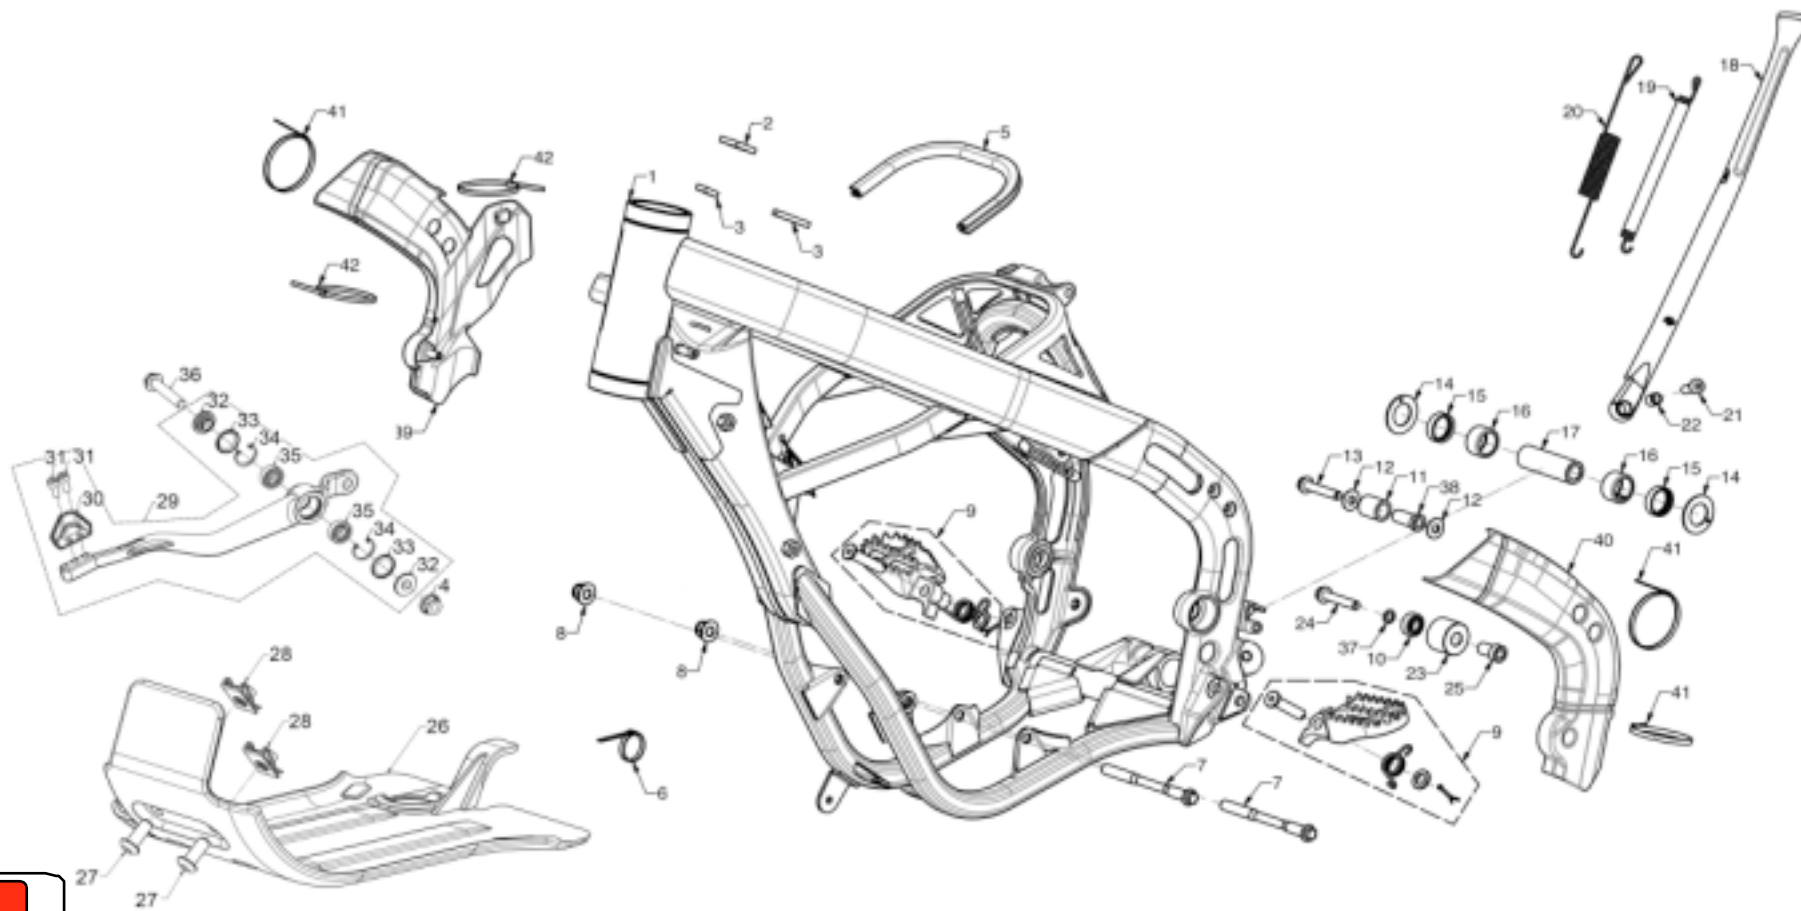

Nº	DESCRIPCION / DESCRIPTION	250	300	Cant
33	RETEN D15 / SEAL D15	C230001	C230001	2
34	ARANDELA SEEGER D19 / WASHER SEEGER D19	SE01190100109	SE01190100109	2
35	RODAMIENTO BOLAS / BALL BEARING	RD0108019006A	RD0108019006A	2
36	TORNILLO M8 X 45 / SCREW M8 X 45	T0208045	T0208045	1
37	ARANDELA ESTRIM 8 X 15 / WASHER 8 X 15	T4006512	T4006512	1
38	CASQUILLO / BUSH	BE25612016	BE25612016	1
39	PROTECTOR LATERAL CHASIS DERECHO	BE190003013	BE190003013	1
40	PROTECTOR LATERAL CHASIS IZQUIERDO	BE190103013	BE190103013	1
41	BRIDA UNEX 2244 16/102 4,8 x 36	BE25634007	BE25634007	3
42	BRIDA NYLON 3,6 x 140	BE250022031	BE250022031	2

GASGAS

Chasis 4