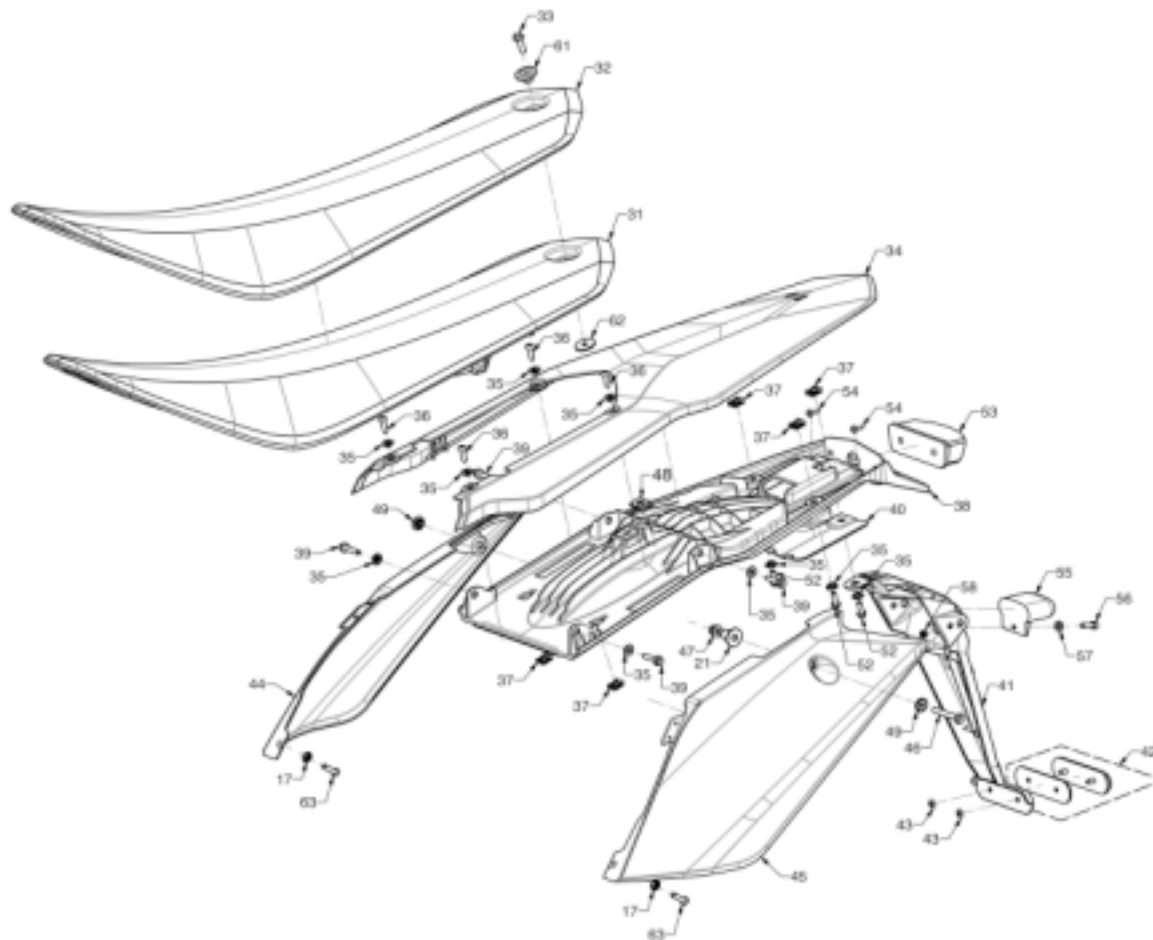

Nº	DESCRIPCION / DESCRIPTION	250	300	Cant
31	SILLIN 2012 / SEAT 2012	BE90000063013	BE90000063013	1
32	FUNDA SILLIN 2012 / SEAT COVER 2012	BE90000453012	BE90000453012	1
33	TORNILLO M6 X 25 / SCREW M6 X 25	T0206025	T0206025	1
34	GUARDABARROS TRASERO ROJO 2013 / REAR FENDER RED 2013	BE90000073013	BE90000073013	1
35	CASQUILLO / BUSH	T90052080004K	T90052080004K	17
36	TORNILLO M5 X 16 / SCREW M5 X 16	T0505016	T0505016	4
37	TUERCA M5 / NUT M5	T810599990001	T810599990001	5
38	SOPORTE GUARDABARROS TRASERO / REAR FENDER SUPPORT	BE90000083013	BE90000083013	1
39	TORNILLO M5 X 25 / SCREW M5 X 25	T0205025	T0205025	7
40	TAPA DE CONECTORES / PLUGS COVER	BE90000153012	BE90000153012	1
41	PORTAMATRICULA / NUMBER PLATE SUPPORT	BE90000123012	BE90000123012	1
42	CATADRIOPTICO / REFLECTOR RED	BQ300234125/2	BQ300234125/2	1
43	GRAPA / CLIP	BQ300234126	BQ300234126	2
44	PORTANUMERO DERECHO BLANCO 2012 / RIGHT NUMBER PLATE WHITE 2012	BE90000103012	BE90000103012	1
45	PORTANUMERO IZQUIERDO BLANCO 2012 / LEFT NUMBER PLATE WHITE 2012	BE90000113012	BE90000113012	1
46	TORNILLO M6 X 45 / SCREW M6 X 45	T0206045	T0206045	1
47	TUERCA M6 / NUT M6	T2206002	T2206002	1
48	TUERCA NUT 956 RAPIDA M6	T2606000	T2606000	1
49	TUERCA AUTOBLOCANTE BAJA M6 (DIN 985)	T2106001	T2106001	1
50	TORNILLO ESPECIAL ZINCADO 6X16 / SPECIAL SCREW 6X16	T0206016	T0206016	2
51	HEXAGONAL 6 X 14 CON ARANDELA INCORPORADA	T0206014	T0206014	2
53	PILOTO TRASERO / REAR LIGHT	BE250734015	BE250734015	1
54	TORNILLO M4 X 12 / SCREW M4 X 12	T0804012	T0804012	2
55	LUZ MATRICULA / NUMBER PLATE LIGHT	BE250734124	BE250734124	1
56	TORNILLO ALLEN M5 X 16 / ALLEN SCREW M5 X 16	T0305016	T0305016	1
57	ARANDELA D5 / WASHER D5	T4005012	T4005012	1
58	TUERCA M5 / NUT M5	T2105001	T2105001	1
59	PARAMANOS ROJO / HANDGUARD RED	BE94500R3011	BE94500R3011	1
60	CTO. FARO 2012 BLANCO / HEAD LIGHT ASSY WHITE	BE90000013012	BE90000013012	1
61	CASQUILLO ASIENTO EC 2013 / BUSH SEAT EC 2013	BE35000093012	BE35000093012	1
62	ARANDELA PLÁSTICO SILLÍN EC 2007	BE250710213	BE250710213	1
63	TORNILLO M5 X 20 ULS / SCREW M5 X 20 ULS	T0505020	T0505020	2

GASGAS

Chasis 3