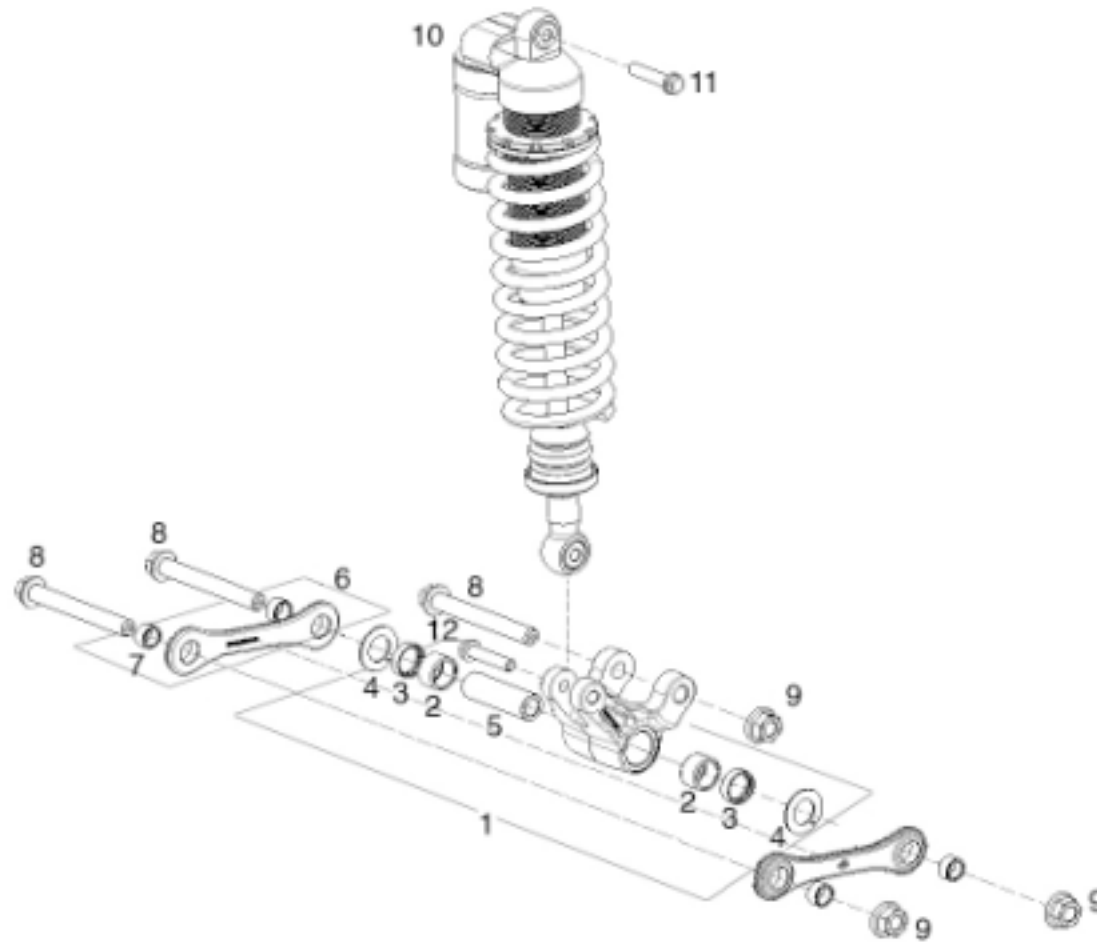

SUSPENSIÓN TRASERA
REAR SUSPENSION

GASGAS

EC/ 2013

Nº	DESCRIPCION / DESCRIPTION	250	300	Cant.
1	CTO.BALANCIN / ROCKER ARM ASSY	BE32000NCT3011	BE32000NCT3011	1
2	JAULA AGUJAS / NEEDLE BEARING	BE25614010	BE25614010	2
3	RETEN DIAM.28X22X8 / SEAL DIAM. 28X22X8	BE32025N3011	BE32025N3011	2
4	ARANDELA IGLIDUR G / IGLIDUR G WASHER	T4003822	T4003822	2
5	EJE / SHAFT	BE32020N3011	BE32020N3011	1
6	CTO. BIELETA / CONNECTING ROD ASSY	BE34000NCT3013	BE34000NCT3013	2
7	CASQUILLO BIELETA / CONNECTING ROD BUSH	BE25642002	BE25642002	4
8	TORNILLO M14X110 / SCREW M14X110	T0214110R	T0214110R	3
9	TUERCA / NUT	BE25612009	BE25612009	3
10	AMORTIGUADOR SACHS / SHOCK ABSORBER SACHS	BE300003013	BE300003013	1
11	TORNILLO M10X45 / SCREW M10X45	T0210045	T0210045	1
12	TORNILLO M10X40 / SCREW M10X40	T0110042	T0110042	1

GASGAS

Chasis 8