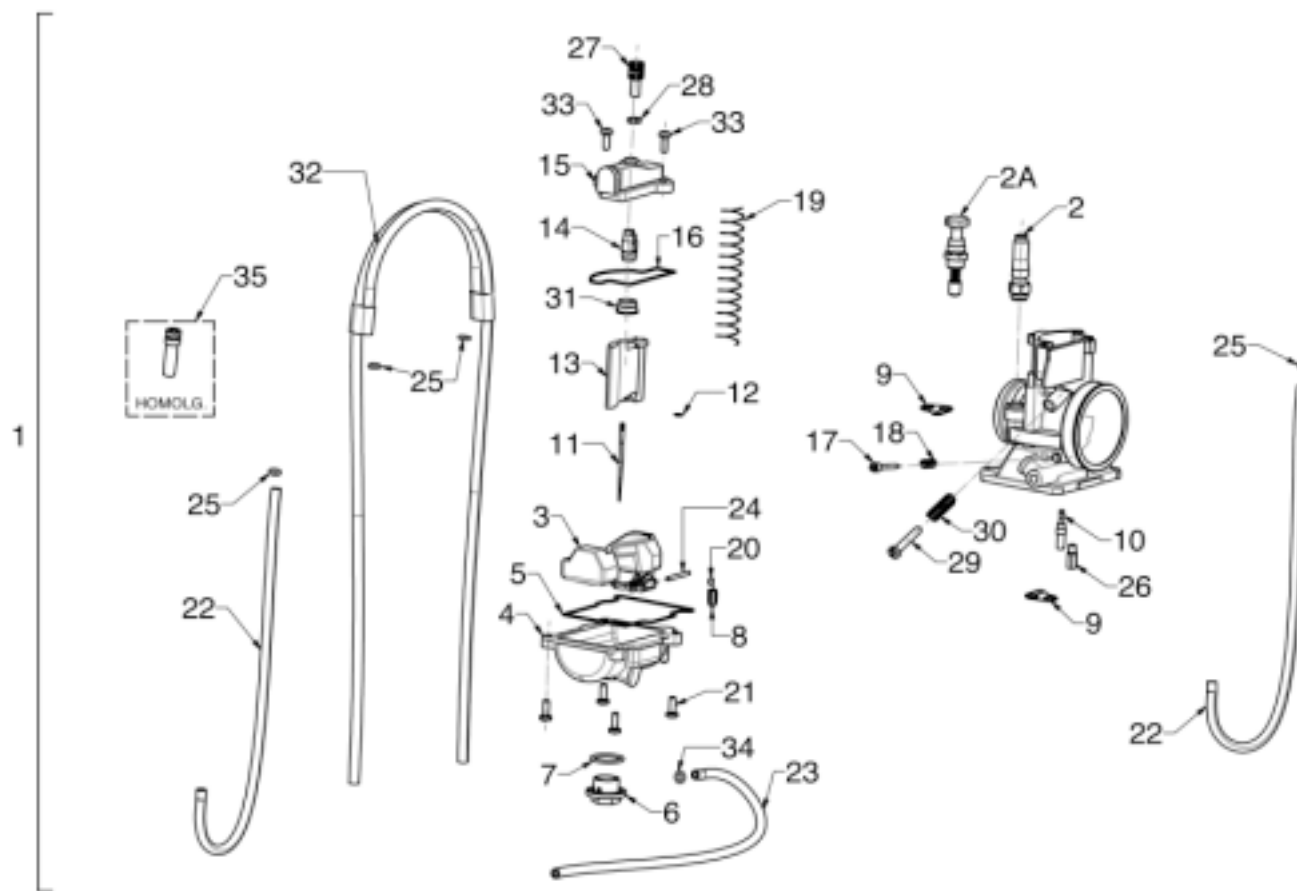

GASGAS

Motor 10

Nº	DESCRIPCION / DESCRIPTION	250	300	Cant
1	CARBURADOR KEIHIN / KEIHIN CARBURETOR	BE780002508	BE780002508	1
2	PERILLA AHOGADORA / PROTECTOR STARTER	ME25000173012	ME25000173012	1
2A	MANDO ESTARTER / COLD STARTER KNOB SET	ME25690011	ME25690011	1
3	BOYA FLOTADOR / FLOAT	ME25000183012	ME25000183012	1
4	CUBETA FLOTADOR / FLOAT BODY	ME25000193012	ME25000193012	1
5	JUNTA CUBETA FLOTADOR / FLOAT BODY GASKET	ME25000203012	ME25000203012	1
6	TAPÓN CUBETA / FLOAT BODY DRAIN CAP	ME25690015	ME25690015	1
7	TÓRICA TAPÓN CUBETA / DRAIN CAP O'RING	ME25690016	ME25690016	1
8	AGUJA FLOTADOR / FLOAT NEEDLE	ME25000213012	ME25000213012	1
9	SUJECIÓN TUBO RESPIRADERO / AIR HOSE HOLDER	ME25000223012	ME25000223012	1
10	CHICLÉ RALENTÍ 35 / SLOW JET 35	ME25690035	ME25690035	1
10A	CHICLÉ RALENTÍ 42 / SLOW JET 42	ME25690042	ME25690042	1
11	AGUJA N1 EF / N1 EF NEEDLE	ME250190429	ME250190429	1
11A	AGUJA N1 EE / N1 EE NEEDLE	ME250290427	ME250290427	1
11B	AGUJA N1 EG / N1 EG NEEDLE	ME250290428	ME250290428	1
12	CLIP AGUJA / NEEDLE CLIP	ME25690021	ME25690021	1
13	COMPUERTA Nº 7 / THROTTLE VALVE Nº 7	ME25000233012	ME25000233012	1
14	FIJADOR AGUJA-CABLE / NEEDLE HOLDER	ME25690023	ME25690023	1
15	TAPA SUPERIOR CARBURADOR / CARBURETOR COVER	ME25000243012	ME25000243012	1
16	JUNTA TAPA CARBURADOR / CARBURETOR COVER GASKET	ME25000253012	ME25000253012	1
17	TORNILLO REGULADOR AIRE / AIR REGULATOR SCREW	ME25000263012	ME25000263012	1
18	MUELLE REGULADOR AIRE / AIR REGULATOR SPRING	ME25000273012	ME25000273012	1
19	MUELLE COMPUERTA / CARBURETOR COVER SPRING	ME25000283012	ME25000283012	1
20	CLIP NIVEL FLOTADOR / FLOAT CLIP	ME25690027	ME25690027	1
21	TORNILLO CUBETA / FLOAT BODY BOLT	ME25000293012	ME25000293012	4
22	TUBO RESPIRADERO / AIR HOSE	ME25000303012	ME25000303012	2
23	TUBO RESPIRADERO 2 / AIR HOSE 2	ME25000313012	ME25000313012	1
24	EJE FLOTADOR / FLOAT AXLE	ME25690033	ME25690033	1
25	CLIP / CLIP	ME25690034	ME25690034	4
26	CHICLÉ ALTA 175 / MAIN JET 175	ME25690175	ME25690175	1
27	TENSOR CABLE / CABLE TENSOR	ME25000323012	ME25000323012	1
28	TUERCA TENSOR CABLE / CABLE TENSOR NUT	ME25000333012	ME25000333012	1
29	TORNILLO REGULADOR RALEN. / SLOW JET ADJUSTING BOLT	ME25690038	ME25690038	1
30	MUELLE TORN. REGULADOR RALENTI / ADJUSTING BOLT SPRING	ME25690039	ME25690039	1