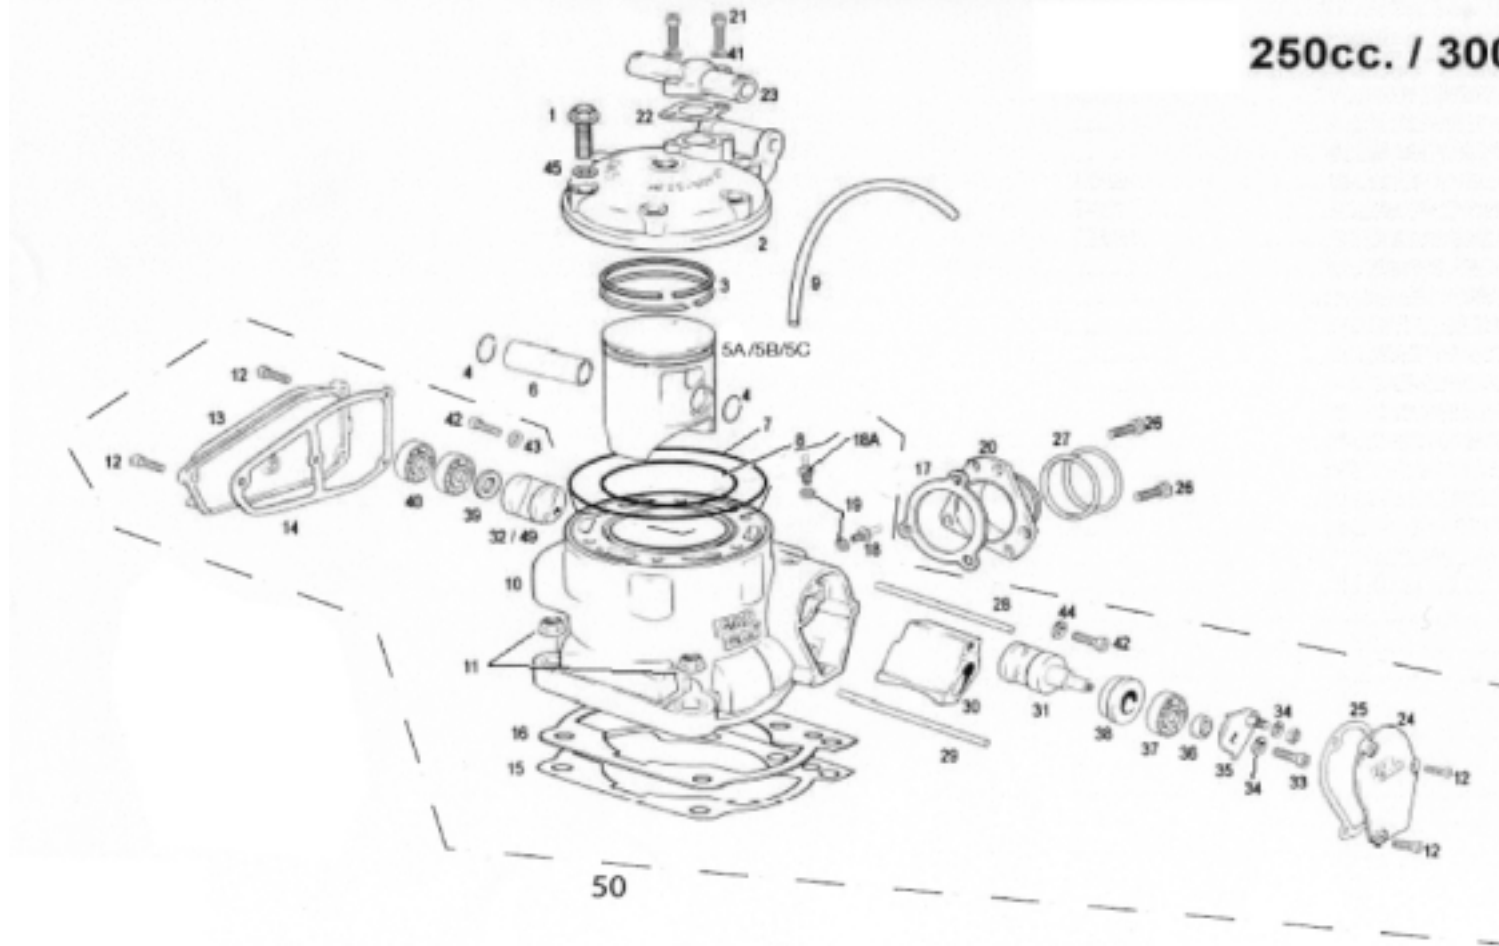

CILINDRO - CULATA
CYLINDER - CYL. HEAD

GASGAS

EC/ 2013

250cc. / 300cc.

Nº	DESCRIPCION / DESCRIPTION	250	300	Cant
31	VÁLVULA ESCAPE DERECHA / RIGHT EXHAUST VALVE	ME25616016		1
32	VÁLVULA ESCAPE IZQUIERDA / LEFT EXHAUST VALVE	ME25616014		1
33	ALLEN 5x12 / ALLEN BOLT 5x12	T0305012		1
34	ARANDELA PLANA 5X12X1,5 / PLAIN WASHER 5X12X1.5	T4005012		2
35	CTO. PALANCA VÁLVULA ESCAPE / EXHAUST VALVE BRACKET SET	ME25616050		1
36	SEP. COJINETE VÁLV. ESC. / EXHAUST VALVE BEARING SPACER	ME25916048		1
37	RODAMIENTO BOMBA AGUA / WATER PUMP BEARING	ME25610010		1
38	DIST. COJINETE VÁLVULA ESCAPE / EXHAUST VALVE BEARING SPACER	ME25616036		1
39	ARANDELA DE 8X16X1,5 / WASHER 8X16X1.5	T4008016		1
40	RODAMIENTO EJE CENTRÍFUGO Y BOMBA / AXIS BEARING	ME25616032		2
41	ARANDELA COBRE 6X10X1,5 / 6X10X1,5 WASHER	ME25916002		2
42	ALLEN 6X10 / 6X10 ALLEN BOLT	T0306010		2
43	ARANDELA 6X18X1,5 / 6X18X1,5 WASHER	T4006018		1
44	ARANDELA 6X12X1,5 / 6X12X1,5 WASHER	T4006012		1
45	ARANDELA COBRE 8X12X1,5 / 8X12X1,5 WASHER	T4008012		6
49	VÁLVULA ESCAPE IZQ HOMOLOGADA / ACCREDITED LEFT EXHAUST VALVE	ME25616014H	ME25616014H	1
50	CONJUNTO CILINDRO / CYLINDER SET	ME25916022CT	ME300216022CT	1

GASGAS

Motor 9