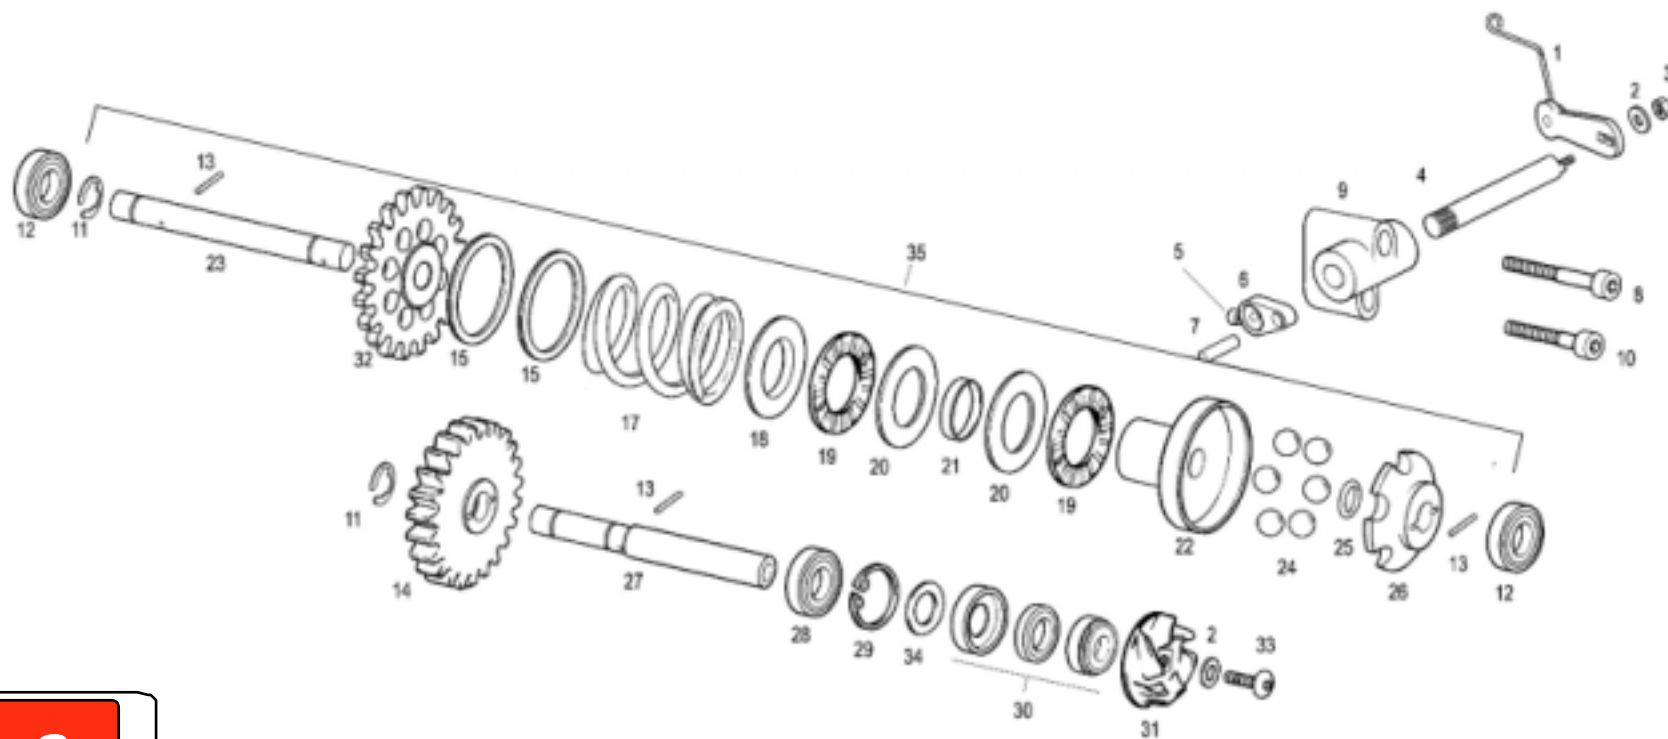

250cc. / 300cc.

Nº	DESCRIPCION / DESCRIPTION	250	300	Cant.
1	CTO. PALANCA VARILLA / STICK LEVER SET	ME250216115	ME73000CT3010	1
2	ARANDELA 5X12X1,5 / WASHER 5X12X1,5	T4005012	T4005012	2
3	TUERCA AUTOBLOCANTE M5 / SELF-LOCKING NUT M5	T2105000	T2105000	1
4	EJE PALANCA CENTRÍFUGO / IMPELLER LEVER AXLE	ME25616011	ME25616011	1
5	ALLEN 5X6 / ALLEN BOLT 5X6	T0305006	T0305006	1
6	PALANCA SALIDA CENTRÍFUGO / IMPELLER OUTER LEVER	ME25616009	ME25616009	1
7	AGUJA 4X15,8 VÁLVULA ESCAPE / EXHAUST VALVE NEEDLE 4X15.8	ME25616037	ME25616037	1
8	ALLEN 6X50 / ALLEN BOLT 6X50	T0306050	T0306050	1
9	SOPORTE EJE MANDO VÁLVULA / VALVE AXIS SUPPORT	ME25616025	ME25616025	1
10	ALLEN 6X35 / ALLEN BOLT 6X35	T0306035	T0306035	1
11	SEEGER DIN.6799E7 / SEEGER DIN6799E7	ME25616024	ME25616024	2
12	RODA EJE CENTRÍFUGO Y BOMBA / WATER PUMP AXIS BEARING	ME25616032	ME25616032	2
13	RODILLO 3X14 BOMBA AGUA CENTRÍFUGO / IMPELLER WATER PUMP NEEDLE 3X14	ME25616028	ME25616028	3
14	PIÑÓN BOMBA AGUA / WATER PUMP PINION	ME25610005	ME25610005	1
15	VOL. REGL. M VALV. ESC 31.5X22.5X0,2 / WASHER EXHAUST VALVE 31.5X22.5X0.2	ME25616076	ME25616076	2
17	MUELLE CENTRÍFUGO VÁLVULA ESCAPE 99 / EXHAUST VALVE SPRING 99	ME25916026	ME25916026	1
18	ARANDELA CENTRAJE MUELLE CENTRÍFUGO / IMPELLER SPRING WASHER	ME25616029	ME25616029	1
19	JAULA AGUJA VÁLVULA ESCAPE / EXHAUST VALVE NEEDLES BEARING	ME25632046	ME25632046	2
20	PLACA AGUJA RODAMIENTO BOLET Y VÁLVULA ESCAPE / PLAIN WASHER	ME25632016	ME25632016	2
21	SEPARADOR COJINETE CENTRÍFUGO / SPACER	ME25616008	ME25616008	1
22	CAMPANA CENTRÍFUGO / IMPELLER CAP	ME25616007	ME25616007	1
23	EJE CENTRÍFUGO / IMPELLER AXLE	ME25616005	ME25616005	1
24	BOLA CENTRÍFUGO EMB. DE 8M/M / IMPELLER BALLS 8MM	ME25616033	ME25616033	6
25	TÓRICA 6X2 EJE CENTRAJE VÁLVULA ESCAPE / O'RING 6X2	ME25616045	ME25616045	1
26	ESTRELLA CENTRÍFUGO 6 BOLAS / 6-BALL RETAINER	ME25916006	ME25916006	1
27	EJE PIÑÓN BOMBA AGUA / WATER PUMP PINION AXIS	ME25610006	ME25610006	1
28	RODAMIENTO BOMBA AGUA / WATER PUMP BEARING	ME25610010	ME25610010	1
29	SEEGER INT. 26 BOMBA AGUA / WATER PUMP SEEGER 26	ME25636065	ME25636065	1
30	RETÉN BOMBA AGUA / WATER PUMP SEAL	ME25610011	ME25610011	1
31	TURBINA BOMBA AGUA / WATER PUMP IMPELLER	ME25610007	ME25610007	1
32	PIÑÓN CENTRÍFUGO / IMPELLER PINION	ME580012511	ME580012511	1
33	ULS 6X16 PL. PRIM. GUAR. FIL. / ULS BOLT 6X16	T0506016	T0506016	1
34	ARANDELA 25,8X17,5X05 BOMBA AGUA / WASHER 25,8X17,5X05 WATER PUMP	M03625000	M03625000	1
35	CENTRÍFUGO COMPLETO / IMPELLER SET	ME250416005CT	ME250416005CT	1

GASGAS

Motor 2