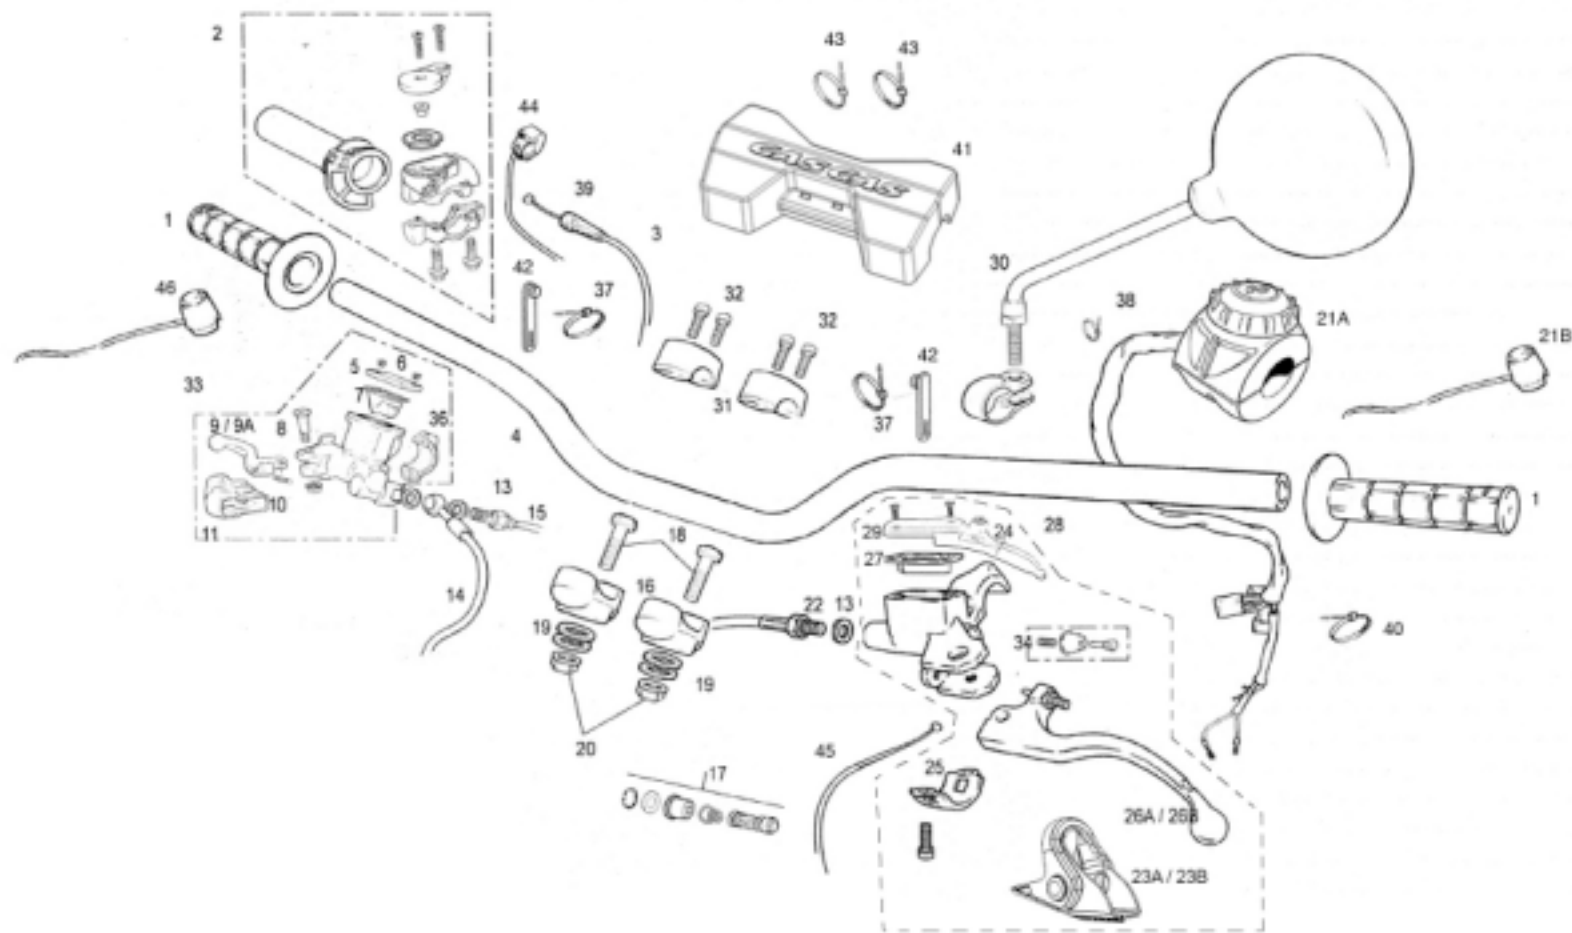

**MANILLAR
HANDLEBAR**

GASGAS

EC/ 2013

1

Nº	DESCRIPCION / DESCRIPTION	250	300	Cant
33	BOMBA FRENO DELANTERO / FRONT BRAKE PUMP SET	BC25922008/2	BC25922008	1
34	KIT PISTÓN 9.5 / PISTON KIT 9,5	BE45000043011	BE45000043011	1
36	BRIDA	BC25922211	BC25922211	1
37	BRIDA GRANDE / BIG CLAMP	BE25634009	BE25634009	2
38	BRIDA PEQUEÑA / LITTLE CLAMP	BE25634010	BE25634010	1
39	GUARDAPOLVO CABLE GAS / DUST COVER THROTTLE CABLE	G600000	G600000	1
40	BRIDA UNEX CORTA 2221-0 2.5X98 / SHORT UNEX CLAMP 2221-0 2.5X98	BE25634010	BE25634010	1
41	PROTECTOR MANILLAR DIAMETRO VARIABLE / VARIABLE DIAMETER HANDLEBAR PROTECTOR	BE250724004	BE250724004	1
42	GOMA SUJECIÓN CABLEADO / CABLED RUBBER HOLDER	BFS450320067	BFS450320067	2
43	BRIDAS SERRETAS / CLAMP	BE25634007	BE25634007	2
44	INTERRUPTOR CDI / CDI SWITCH	ET511902810	ET511902810	1
45	CABLE STARTER /STARTER CABLE	BE256012508	BE256012508	1
46	BOTÓN DE PARO KE9B / STOP BUTTON KE9B	BC250334055	BC250334055	1

GASGAS

Chasis 1