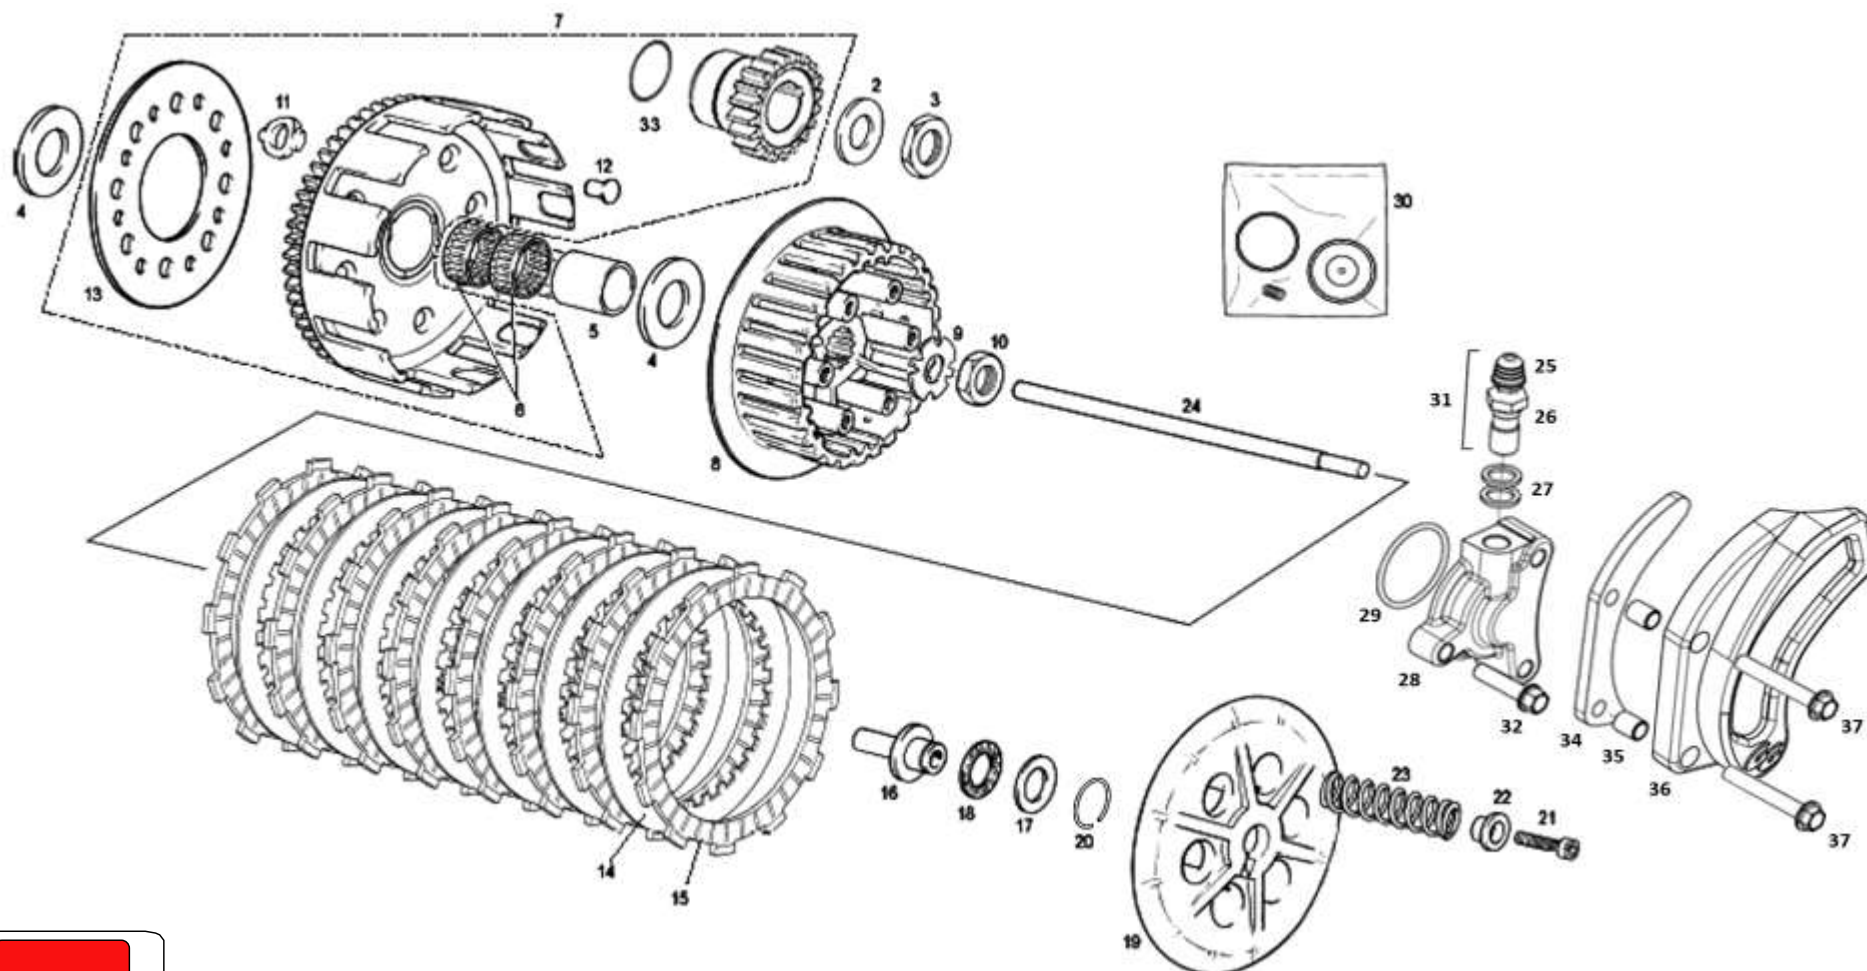

GASGAS

Motor 8

**EMBRAGUE
CLUTCH**

GASGAS

EC 2T 2014

Nº	DESCRIPCION	DESCRIPTION	2014 STANDARD / RACING	200 - 250 - 300 cc	Cant
34	PLETINA PROTECTOR PIÑON	GEAR PROTECTOR BRACKET		ME25636021	1
35	CASQUILLO DISTANCIADOR	LOAD LIMITER BUSH		ME250036019	2
36	PROTECTOR PIÑÓN PLÁSTICO	PLASTIC GEAR PROTECTOR		BE486002508	1
37	TORNILLO ESPECIAL 6X40	HEAD SCREW		T0206040	2