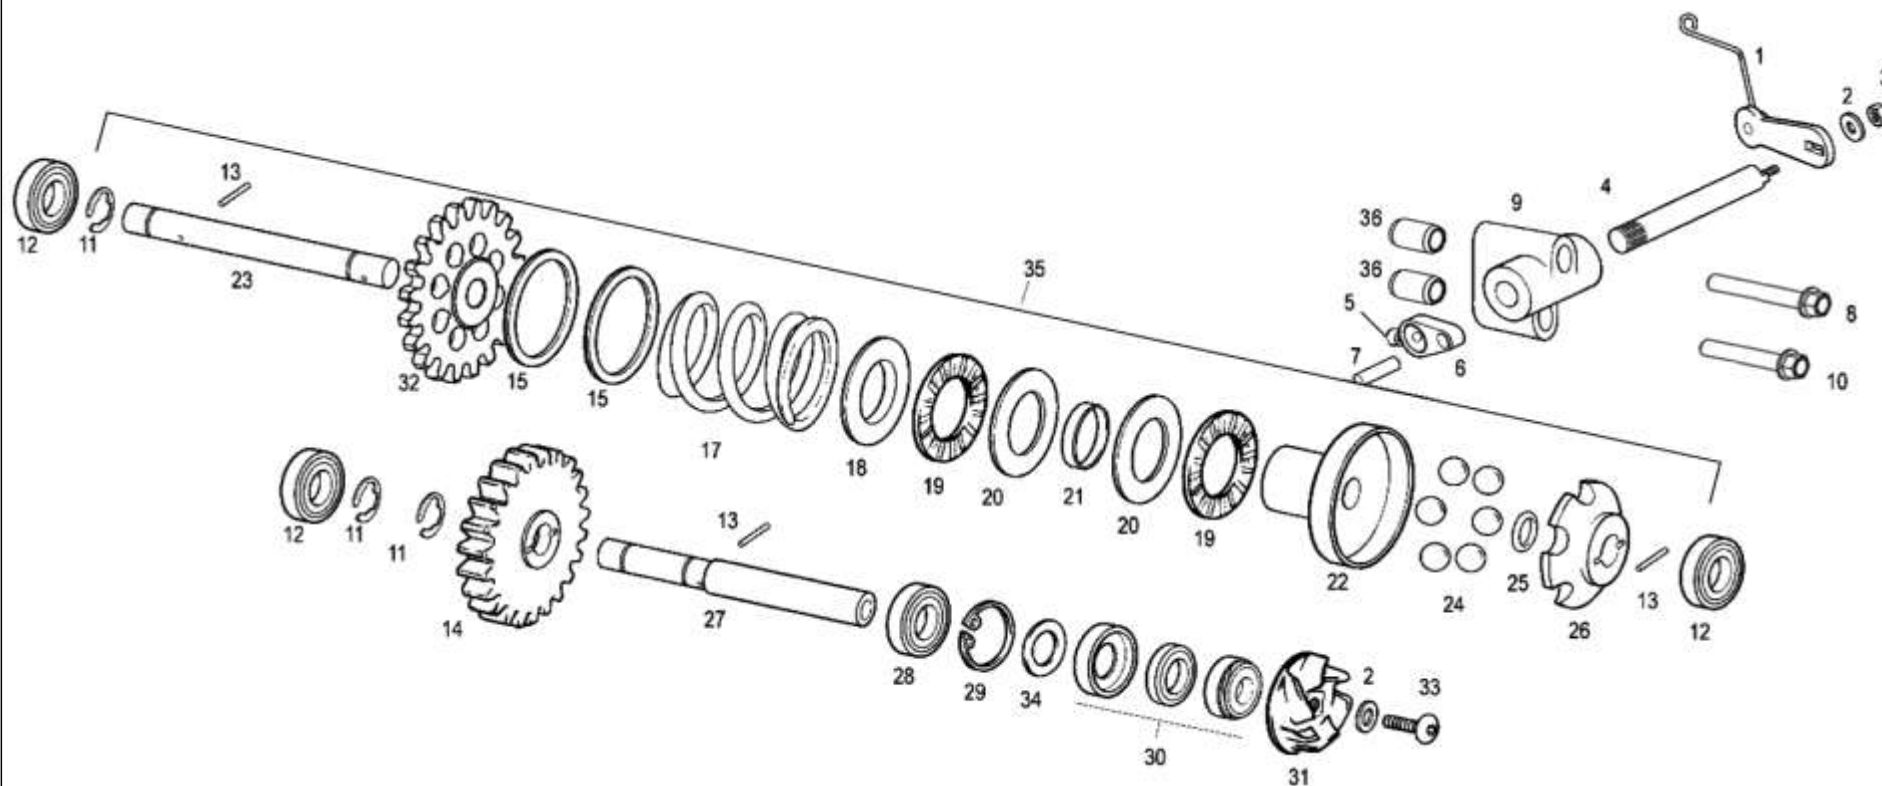

CENTRÍFUGO - BOMBA AGUA
CENTRIFUGAL - WATER PUMP

GASGAS

EC 2T 2014

Nº	DESCRIPCION /	DESCRIPTION	2014	STANDARD / RACING	200 cc	250 cc	300 cc	Cant.
1	CTO. PALANCA VARILLA	STICK LEVER SET			ME250216115	ME250216115	ME73000CT3010	1
2	ARANDELA 5X12X1,5	WASHER 5X12X1,5					T4005012	2
3	TUERCA AUTOBLOCANTE M5	SELF-LOCKING NUT M5					T2105000	1
4	EJE PALANCA CENTRÍFUGO	IMPELLER LEVER AXLE					ME25616011	1
5	ALLEN 5X6	ALLEN BOLT M5X6					T0305006	1
6	PALANCA SALIDA CENTRÍFUGO	IMPELLER OUTER LEVER					ME25616009	1
7	AGUJA 4X15,8 VÁLVULA ESCAPE	EXHAUST VALVE NEEDLE 4X15.8					ME25616037	1
8	TORNILLO ESPECIAL M6X50	HEAD SCREW					T0206060	1
9	SOPORTE EJE MANDO VÁLVULA	VALVE AXIS SUPPORT					ME25616025	1
10	TORNILLO ESPECIAL 6X35	HEAD SCREW					T0206040	1
11	SEEGER DIN.6799E7	SEEGER DIN6799E7					ME25616024	3
12	RODA EJE CENTRÍFUGO Y BOMBA	WATER PUMP AXIS BEARING					ME25616032	3
13	RODILLO 3X14 BOMBA AGUA CENTRÍFUGO	IMPELLER WATER PUMP NEEDLE 3X14					ME25616028	3
14	PIÑÓN BOMBA AGUA	WATER PUMP PINION					ME25610005	1
15	VOL. REGL. M VALV. ESC 31,5X22,5X0,2	WASHER EXHAUST VALVE 31.5X22.5X0.2					ME25616076	2
17	MUELLE CENTRÍFUGO VÁLVULA ESCAPE 99	EXHAUST VALVE SPRING 99					ME25916026	1
18	ARANDELA CENTRAJE MUELLE CENTRÍFUGO	IMPELLER SPRING WASHER					ME25616029	1
19	JAULA AGUJA VÁLVULA ESCAPE	EXHAUST VALVE NEEDLES BEARING					ME25632046	2
20	PLACA AGUJA RODAMIENTO BOLET Y VÁLVULA ESCAPE	PLAIN WASHER					ME25632016	2
21	SEPARADOR COJINETE CENTRÍFUGO	SPACER					ME25616008	1
22	CAMPANA CENTRÍFUGO	IMPELLER CAP					ME25616007	1
23	EJE CENTRÍFUGO	IMPELLER AXLE					ME25616005	1
24	BOLA CENTRÍFUGO EMB. DE 8M/M	IMPELLER BALLS 8MM					ME25616033	6
25	TÓRICA 6X2 EJE CENTRAJE VÁLVULA ESCAPE	O'RING 6X2					ME25616045	1
26	ESTRELLA CENTRÍFUGO 6 BOLAS	6-BALL RETAINER					ME25916006	1
27	EJE PIÑÓN BOMBA AGUA	WATER PUMP PINION AXIS					ME25610006	1
28	RODAMIENTO BOMBA AGUA	WATER PUMP BEARING					ME25610010	1
29	SEEGER INT. 26 BOMBA AGUA	WATER PUMP SEEGER 26					ME25636065	1
30	RETÉN BOMBA AGUA	WATER PUMP SEAL					ME25610011	1
31	TURBINA BOMBA AGUA	WATER PUMP IMPELLER					ME5600GG-CAB-1	1
32	PIÑÓN CENTRÍFUGO	IMPELLER PINION					ME580012511	1
33	ULS 6X16 PL. PRIM, GUAR, FIL.	ULS BOLT 6X16					T0506016	1
34	ARANDELA 25,8X17,5X05 BOMBA AGUA	WASHER 25,8X17,5X05 WATER PUMP					M03625000	1
35	CENTRÍFUGO COMPLETO	IMPELLER SET					ME250416005CT	1
36	CASQUILLO CENTRADOR	BUSHING					ME25610018	2

GASGAS

Motor 2