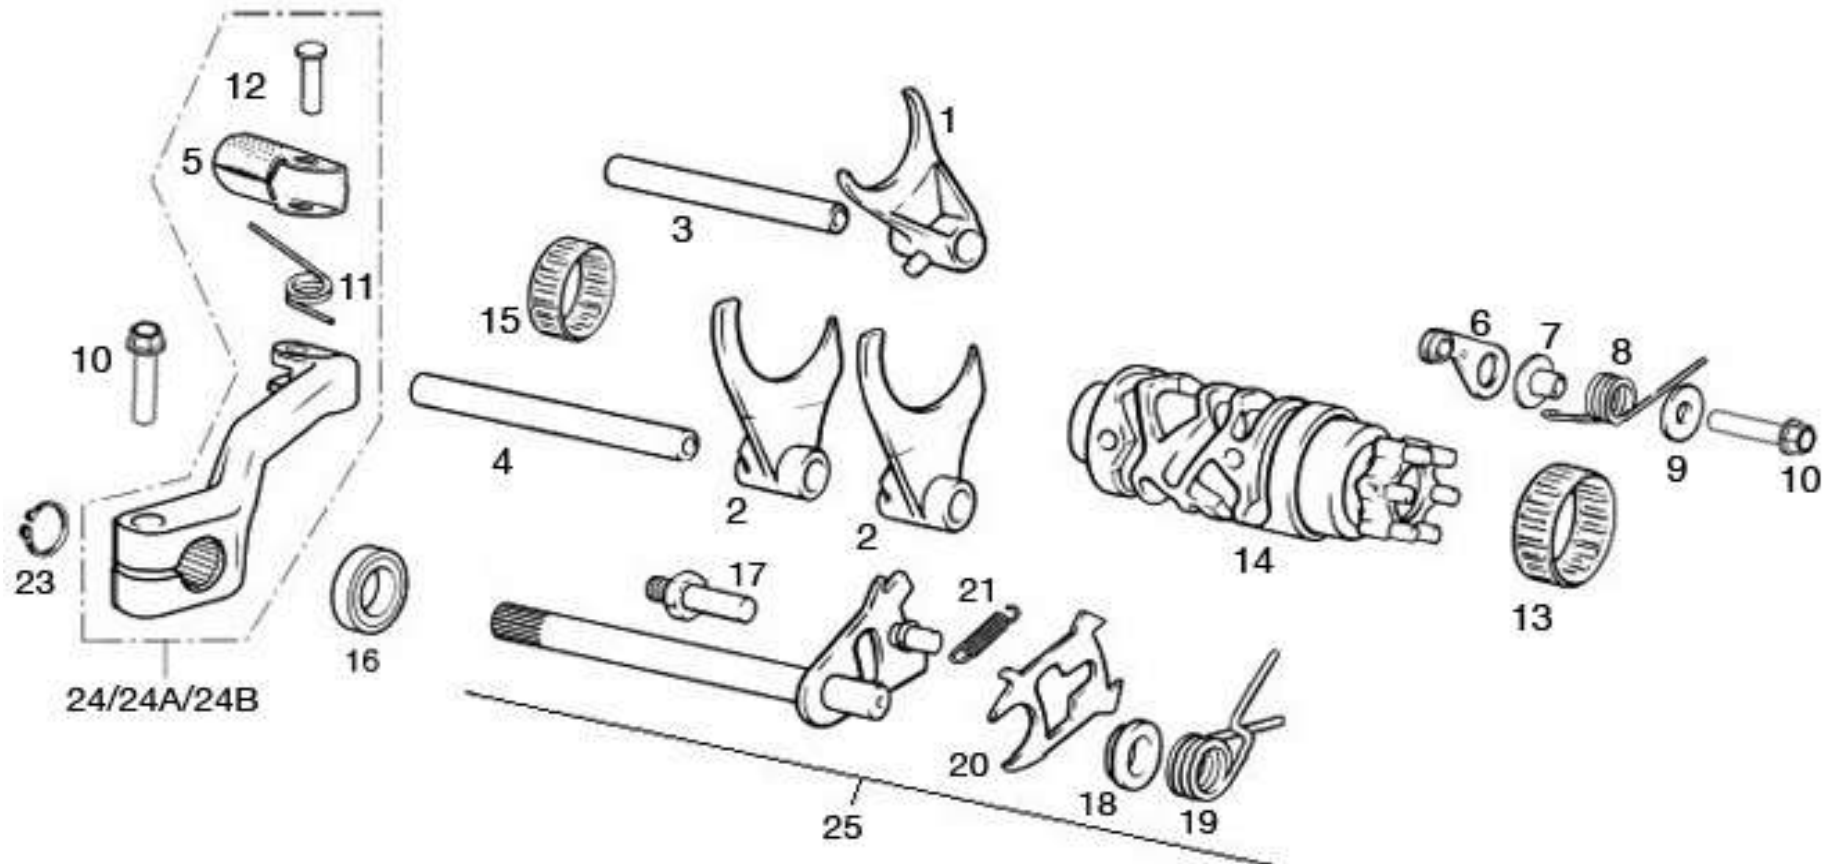

**SELECTOR CAMBIO
SHIFT CAM**

GASGAS

EC 2T 2014

Nº	DESCRIPCION	DESCRIPTION	2014 STANDARD / RACING	200 - 250 - 300 cc	Cant
1	HORQUILLA 5-6	SHIFT FORK 5-6		ME25636009	1
2	HORQUILLA 1-2-3-4	SHIFT FORK 1-2-3-4		ME25636008	2
3	EJE HORQUILLA CORTO	SHORT FORK AXIS		ME25636045	1
4	EJE HORQUILLA LARGO	LONG FORK AXIS		ME25636044	1
5	PUNTERA PEDAL CAMBIO	GEAR LEVER END		ME25636027	1
6	FIJADOR MARCHAS	GEAR FASTEN		ME250036033CT	1
7	CASQUILLO. PLATINA FIJADOR MARCHAS	GEAR BUSHING		ME25636047	1
8	MUELLE FIJADOR MARCHAS	GEAR FASTEN SPRING		ME250036034	1
9	ARANDELA PLANA 6X16X1,5	PLANE WASHER 6X16X1.5		T4006016	1
10	TORNILLO ESPECIAL 6X25	HEAD SCREW		T0206025	2
11	MUELLE PUNT. PEDAL CAMB.	GEAR LEVER END SPRING		ME25636029	1
12	PASADOR PUNT. PEDAL 6X18	LEVER END PIN 6X18		ME25636030	1
13	RODAMIENTO DESMODRÓMICO HK3512	SHIFT CAM BEARING		ME25636054	1
14	DESMODRÓMICO	SHIFT CAM		ME250536031	1
15	RODAMIENTO DESMODRÓMICO HK2512	SHIFT CAM BEARING		ME25636055	1
16	RETÉN SELECTOR 12-22-7	SEAL 12-22-7		ME25636048	1
17	TORN. CENTR. MUELLE SELECT.	SELECTOR SPRING SCREW		ME25636042	2
18	DOLLA CENTRADOR ESCORPIÓN	SCORPION CENTRER		ME250236041	1
19	MUELLE SELECTOR	SELECTOR SPRING		ME25636035	1
20	ESCORPIÓN	SCORPION		ME250236036	1
21	MUELLE ESCORPIÓN	SCORPION SPRING		ME25636039	1
23	SEEGER 12X1 EXT. EJE SELECTOR	SEEGER 12X1		ME25636043	1
24	CTO. PEDAL CAMBIO	GEAR LEVER SET		ME120336026	1
24A	CTO. PEDAL CAMBIO ROJO	RED GEAR LEVER SET		ME120336026R	1
24B	CTO. PEDAL CAMBIO ORO	GOLD GEAR LEVER SET		ME120336026G	1
25	EJE SELECTOR COMPLETO EC250	EC250 SELECTOR AXIS COMPLETE		ME250236038CT	1

GASGAS

Motor 4