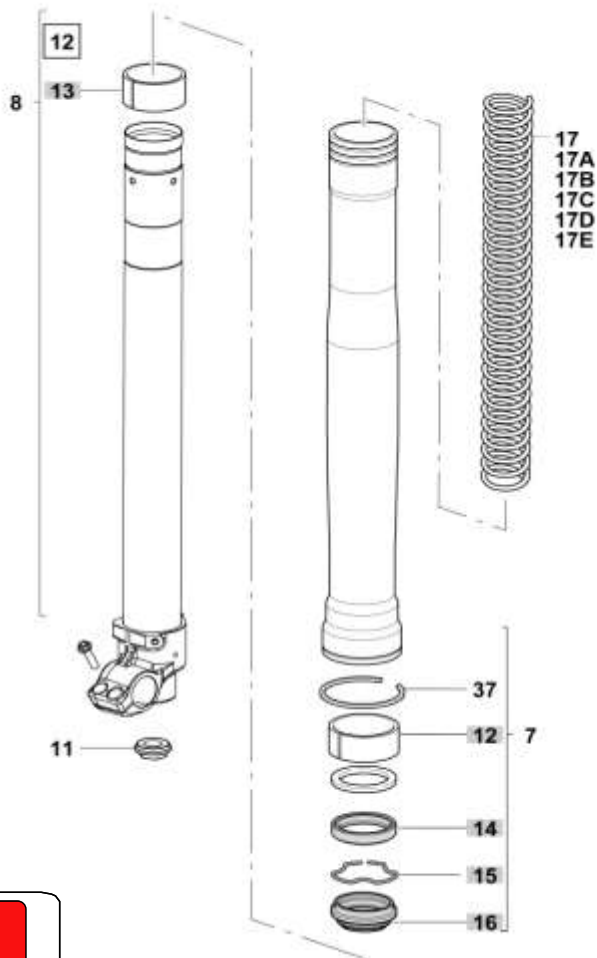

Nº	DESCRIPCION	DESCRIPTION	2014	200 - 250 - 300 cc STANDARD	Cant
1	DIAM. 45 USD. PRECARGA MUELLE	SPRING PRELOAD		701949/P	2
2	TORNILLO	SCREW + OR2015		BE25714103	2
3	OR 2015 (D3.69 S1.78)	RING		BIC060514147	2
7	TÓRICA	O-RING		BE250114104	2
8	OR 2012 (D2.57 S1.78)	RING		528217R	2
10	PLÁSTICO PROTECTOR EXTERIOR TUBO	OUTER TUBE PLASTIC PROTECTION		BE250614041	2
11	SEEGER	STOP RING		523329/P	2
12	COJINETE TUBO EXTERIOR	OUTER TUBE BUSHING		BE250314131	2
13	RETÉN HORQUILLA	RETAINING CUP FORK D.45		BE250114133	2
14	SELLE ACEITE	OIL SEAL 45x58x11 GREASED		C240701	2
15	SEEGER	STOP RING		BE25714132	2
16	SELLE ACEITE-SUCIEDAD CON INSERTO	DUST SEAL WITH INSERT		BE25714131	2
18	MUELLE HORQUILLA	FORK SPRINGS 45 SHIVER K,0,42		BE250114268	2
19	TUB. TO PREC. 40x3x25 PVC	TUB. TO PREC. 40x3x25 PVC		5181319/P	2
20	GR. ASTA CPL D45 F/A-F/R 2012-1311298-99	GR. ASTA CPL D45 F/A-F/R 2012-1311298-99		8032227/P	2
21	TUERCA	NUT		521246KR/P	2
22	GUIA MUELLE	TUB. TO GUIDAMOLLA L151 (532885)		5181973/P	2
24	SEEGER	STOP RING		BE250114231	2
27	GR. CUST. 45 USD RIC. 1311036	GR. CUST. 45 USD RIC. 1311036		5181968AC/K/R	2
28	GR. ASTA-GRANI-OR	GR. ASTA-GRANI-OR		5561087/P	2
29	GR. ASTA-PRIGION.RIC.1311298	GR. ASTA-PRIGION.RIC.1311298		309913DU/R	2
33	ANILLO PISTÓN	PISTON RING		BE250114120	2
36	TUERCA 6MA H6 METABLOC	NUT		521131AA/P	2
44	GR. VALVOLA DI FONDO D.45	GR. VALVOLA DI FONDO D.45		717235/P	2
45	RH STANCH + DROP OUT + BUSH 45	RH STANCH + DROP OUT + BUSH 45		819322/R	1
46	LH STANCH + DROP OUT + BUSH 45	LH STANCH + DROP OUT + BUSH 45		819323/R	1
47	COJINETE INFERIOR	LOWER BUSH		BE250114128	2

GASGAS

Chasis 15

**HORQUILLA DELANTERA
FRONT FORK**

GASGAS

EC 2T 2014

15

RACING