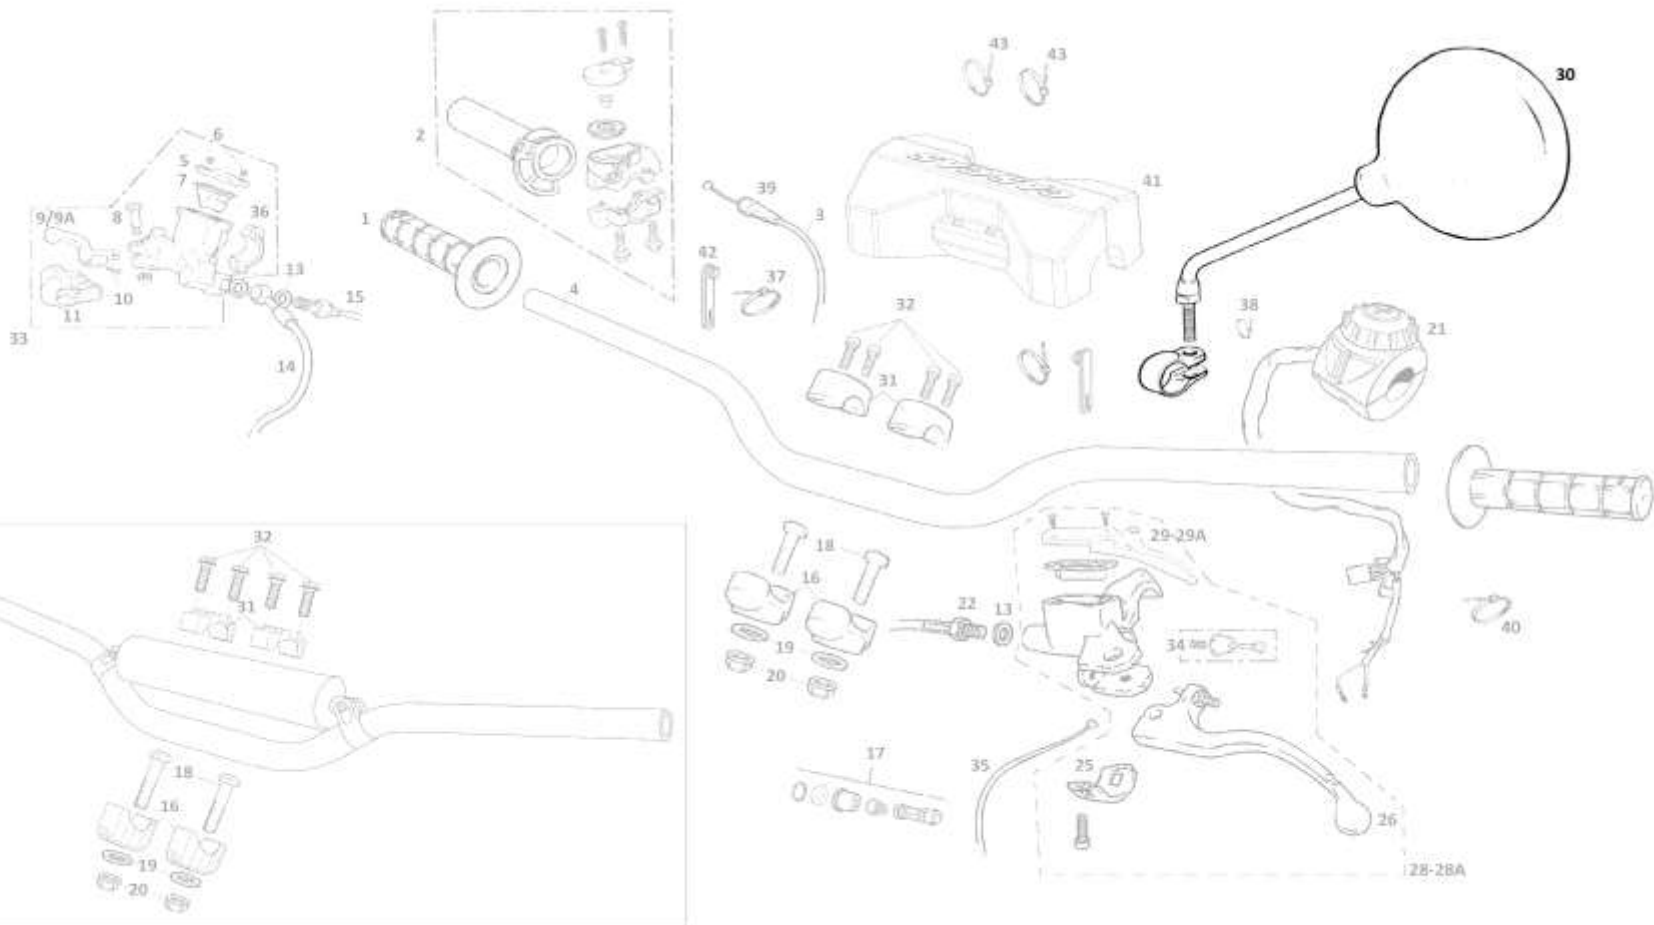

GASGAS

Motor 11H

MANILLAR

GASGAS

HOMOLOG. EC 2T 2014

MANILLAR RACING / RACING HANDLEBAR

Nº	DESCRIPCION	DESCRIPTION	2014 STANDARD / RACING	200 - 250 - 300 cc	Cant
30	ESPEJO RETROVISOR	REAR-VIEW MIRROR		L300760	2