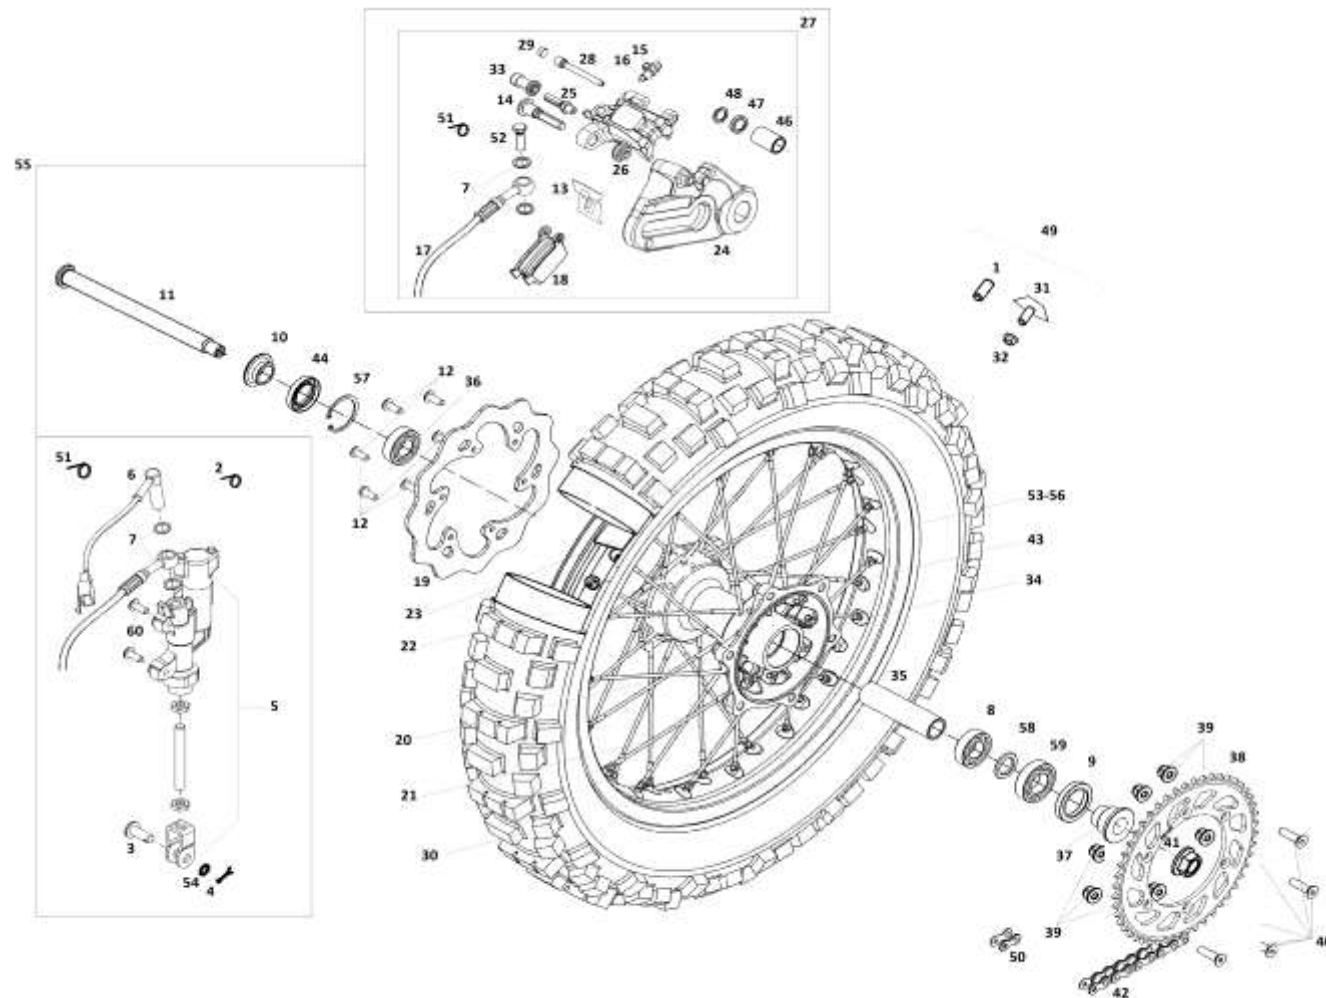

RUEDA TRASERA
REAR WHEEL

GASGAS

EC 2T 2014

Nº	DESCRIPCION	DESCRIPTION	2014	200 - 250 - 300 cc		Cant
				STANDARD	RACING	
33	PROTECTOR TORNILLO	SCREW PROTECTOR			BE250022039	1
34	CUBO RUEDA TRASERA	REAR WHEEL HUB		BE250318027	BE59100GG-CAB-1	1
35	DISTANCIADOR RUEDA TRASERA INTE.	REAR WHEEL SPACER			R575700	1
36	COJINETE 6004 2RSR	BEARING 6004 2RSR			C160001	1
37	DISTANCIADOR RUEDA DELANTERA LARGO	LONG WHEEL SPACER			BE250318021	1
38	CORONA Z48	Z48 SPROCKET			BE573002511	1
39	TUERCA AUTOBLOCANTE M8 ALTA	HIGH SELF-LOCKING SPROCKET NUT M8			T2208002	6
40	ALLEN CÓNICO 8X30	CONIC ALLEN BOLT 8X30			T0408030	6
41	TUERCA AUTOBLOCANTE RUEDA TRASERA	REAR WHEEL SELF-LOCKING NUT			BE25618023	1
42	CADENA REGINA	REGINA CHAIN			BE250310036	1
43	TUERCA RADIO TRASERO	REAR SPOKE NUT			BE250018016/3	36
44	RETEN RUEDA 25X42X7	WHEEL SEAL			C160710	1
46	PISTÓN PINZA FRENO TRASERO	REAR BRAKE CALIPER PISTON			BE675602509	1
47	RETÉN PISTÓN PINZA FRENO TRASERO	REAR BRAKE CALIPER PISTON O'RING			BE675502509	1
48	TÓRICA PISTÓN PINZA FRENO TRASERO	REAR BRAKE CALIPER PISTON SEAL			BE250022048	1
49	RUEDA TRASERA	REAR WHEEL SET		BE55000CT2511	BE55000CT-CAW-1	1
50	ENGANCHE CADENA	CHAIN SPLIT LINK			BE250310066	1
51	BRIDA UNEX CORTA	SHORT CLAMP			BE25634010	3
52	RACORD SUJ. LATIGUILLO 10X1,25	HOSE HOLDER RACORD 10X1.25			BC25722006	1
53	CONJUNTO LLANTA TRASERA RADIADA NEGRA	REAR BLACK RIM		BE590003013CT	BE59000CT-CAW-1	1
54	ARANDELA 8X16X1	WASHER			T4008016	1
55	CTO. FRENO TRASERO	REAR BRAKE SET			BE65000CT2509	1
56	LLANTA TRASERA	REAR RIM		BE59001R2509	BE59000GG-CAW-1	1
57	SEEGER DIÁMETRO 42	42 DIAMETER SEEGER			BE25618038	1
58	ARANDELA INTERIOR CUBO	INTERIOR HUB WASHER			BE250318056	1
59	COJINETE RUEDA 6005-25R1 C3	WHEEL BEARING			BE250318054	1
60	TORNILLO ESPECIAL M6X16	HEAD BOLD			T0206016	2

GASGAS

Chasis 13