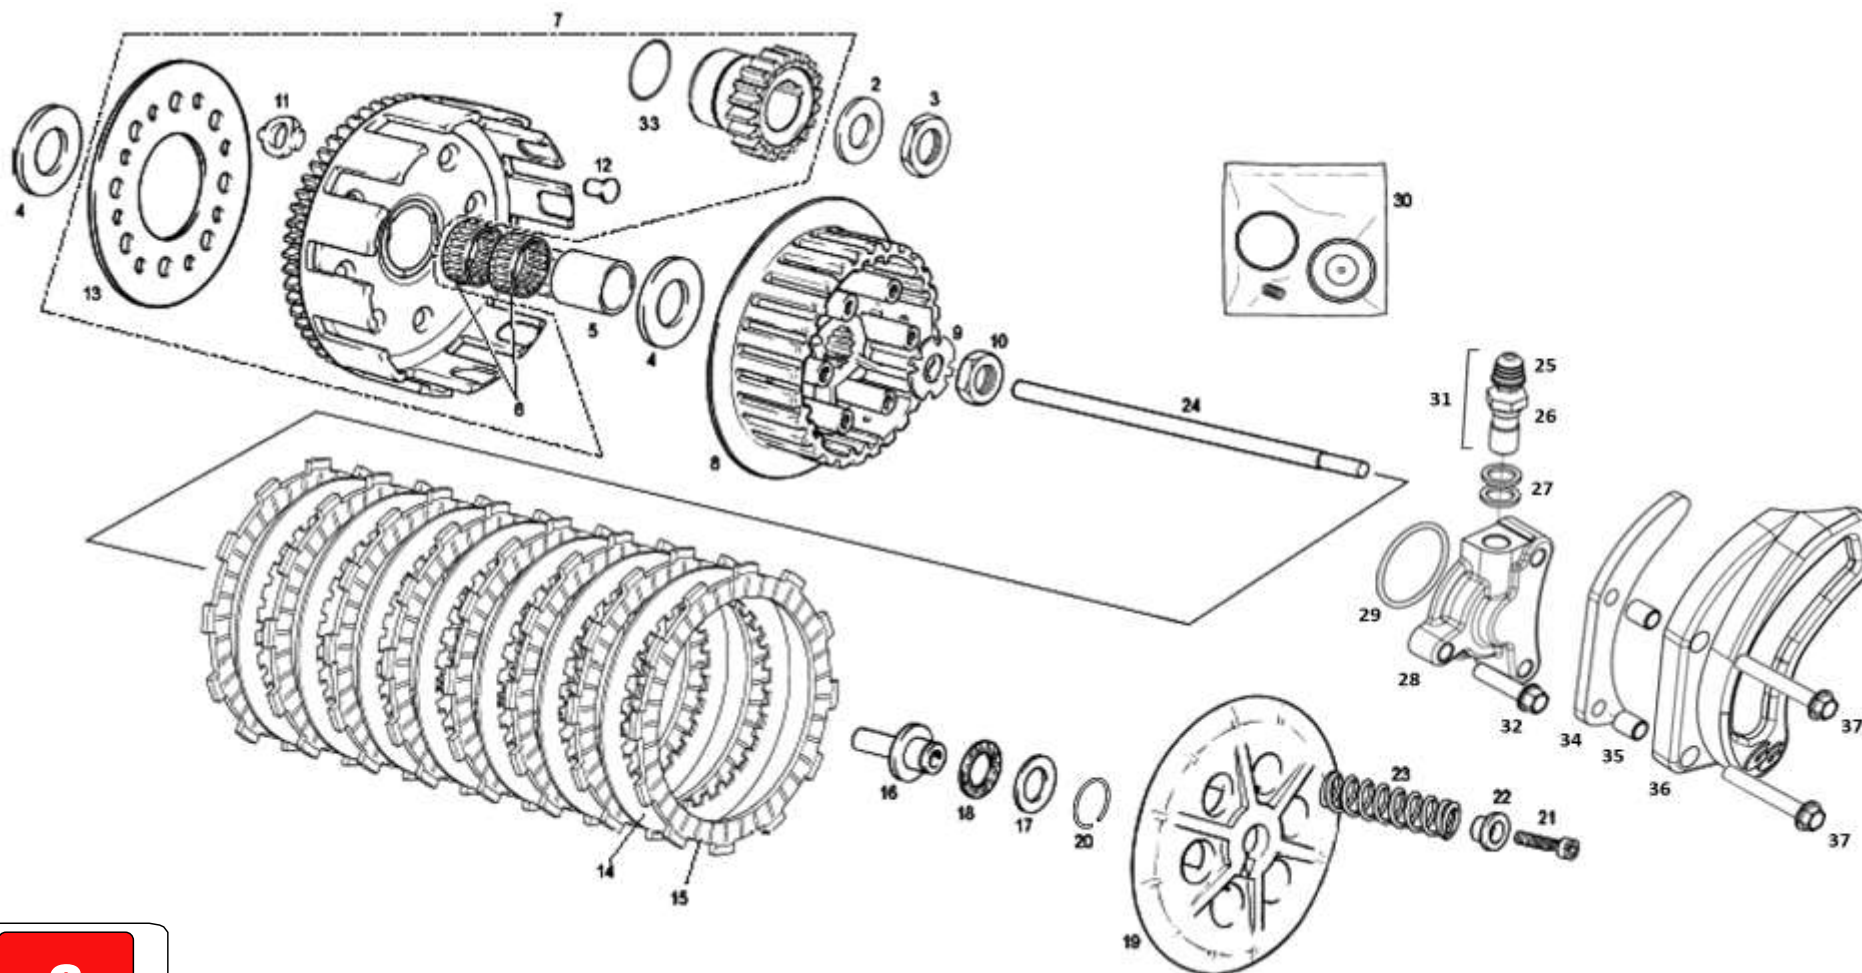

**EMBRAGUE
CLUTCH**

GASGAS

EC 2T 2014

Nº	DESCRIPCION	DESCRIPTION	2014 STANDARD / RACING	200 - 250 - 300 cc	Cant
2	ARANDELA BISELADA DE. 20/125	WASHER 20/125		ME25632019	1
3	TUERCA BLOCAJE PIÑÓN CIGÜEÑAL	CRANK SHAFT PINION LOCKING NUT		ME250032018	1
4	ARANDELA CAMPANA EMBRAGUE 22,1X42X2,8	WASHER 22.1X42X2.8		ME25632011	2
5	CASQUILLO CAMPANA EMBRAGUE	CLUTCH BASKET BUSHING		ME25632012	1
6	COJINETE CAMPANA EMBRAGUE	CLUTCH BASKET BEARING		ME25632029	2
7	CTO. CORONA CAMPANA EMBRAGUE	COMPLETE CLUTCH BASKET		ME21000CT-CAB-1	1
8	CUBO EMBRAGUE	CLUTCH BOSS		ME25632005	1
9	ARANDELA PRECINTO EMBRAGUE	CLUTCH LOCK WASHER		ME25632022	1
10	TUERCA FIJ. CUBO EMBRAGUE	CLUTCH BOSS NUT		ME25632028	1
11	GOMA SILENBLOCK	SILENBLOCK RUBBER		ME20932008	8
12	REMACHES CAMPANA EMBRAGUE	PRIMARYCLUTCH BASKET RIVETS		ME250132010	8
13	ARANDELA CORONA EMBRAGUE	CLUTCH BOSS WASHER		ME20932009	1
14	DISCO EMBRAGUE HIERRO	IRON CLUTCH DISK		ME25632037	7
15	DISCO EMBRAGUE FORRADO	COVERED CLUTCH DISK		ME25632007	8
16	CASQUILLO PRENSA EMBRAGUE	CLUTCH PRESSURE PLATE BUSHING		ME23100GG-CAB-1	1
17	PLACA AGUJA Y VALV. ESCAPE	EXHAUST PIN WASHER		ME25632016	1
18	JAULA AGUJA VALV. ESCAPE	NEEDLES BEARING		ME25632046	1
19	PRENSA EMBRAGUE	CLUTCH PRESSURE PLATE		ME20000003011	1
20	ANILLO PRENSA EMBRAGUE	CLUTCH PRESSURE RING		ME23150GG-CAB-1	1
21	ALLEN 6X20 TA. EMBRAGUE,CART,SUSP.	ALLEN BOLT 6X20		T0306020	6
22	CASQ. MUELLE EMBRAGUE ALUMINIO	ALUMINIUM CLUTCH SPRING BUSHING		ME250032020	6
23	MUELLE EMBRAGUE	CLUTCH SPRING		ME25632015	6
24	VARILLA EMBRAGUE	CLUTCH ROD		ME25632040	1
25	TAPÓN SANGRADOR	BLEEDER CAP		BE25622055	1
26	SANGRADOR	BLEEDER		BE25622060	1
27	ARANDELA LATIGUILLO	HOSE WASHER		BE25622007	2
28	PINZA EMBRAGUE HIDRA.	HYDRAULIC CLUTCH CALIPER		ME250632026	1
29	TORICA BOMBA EMBRAGUE	CLUTCH PUMP O'RING		ME25632024	1
30	KIT REPARACIÓN PINZA EMBRAGUE	CLUTCH CALIPER REPARATION KIT		BE250622050	1
31	RACORD PINZA EMBRAGUE	RACORD CLUTCH CALIPER		BT280522106	1
32	TORNILLO ESPECIAL 6X25	SPECIAL SCREW		T0206025	1
33	TORICA PIÑÓN PRIMARIO EMBRAGUE	PRIMARY CLUTCH GEAR O'RING		ME21180GG-CAB-1	1

GASGAS

Motor 8