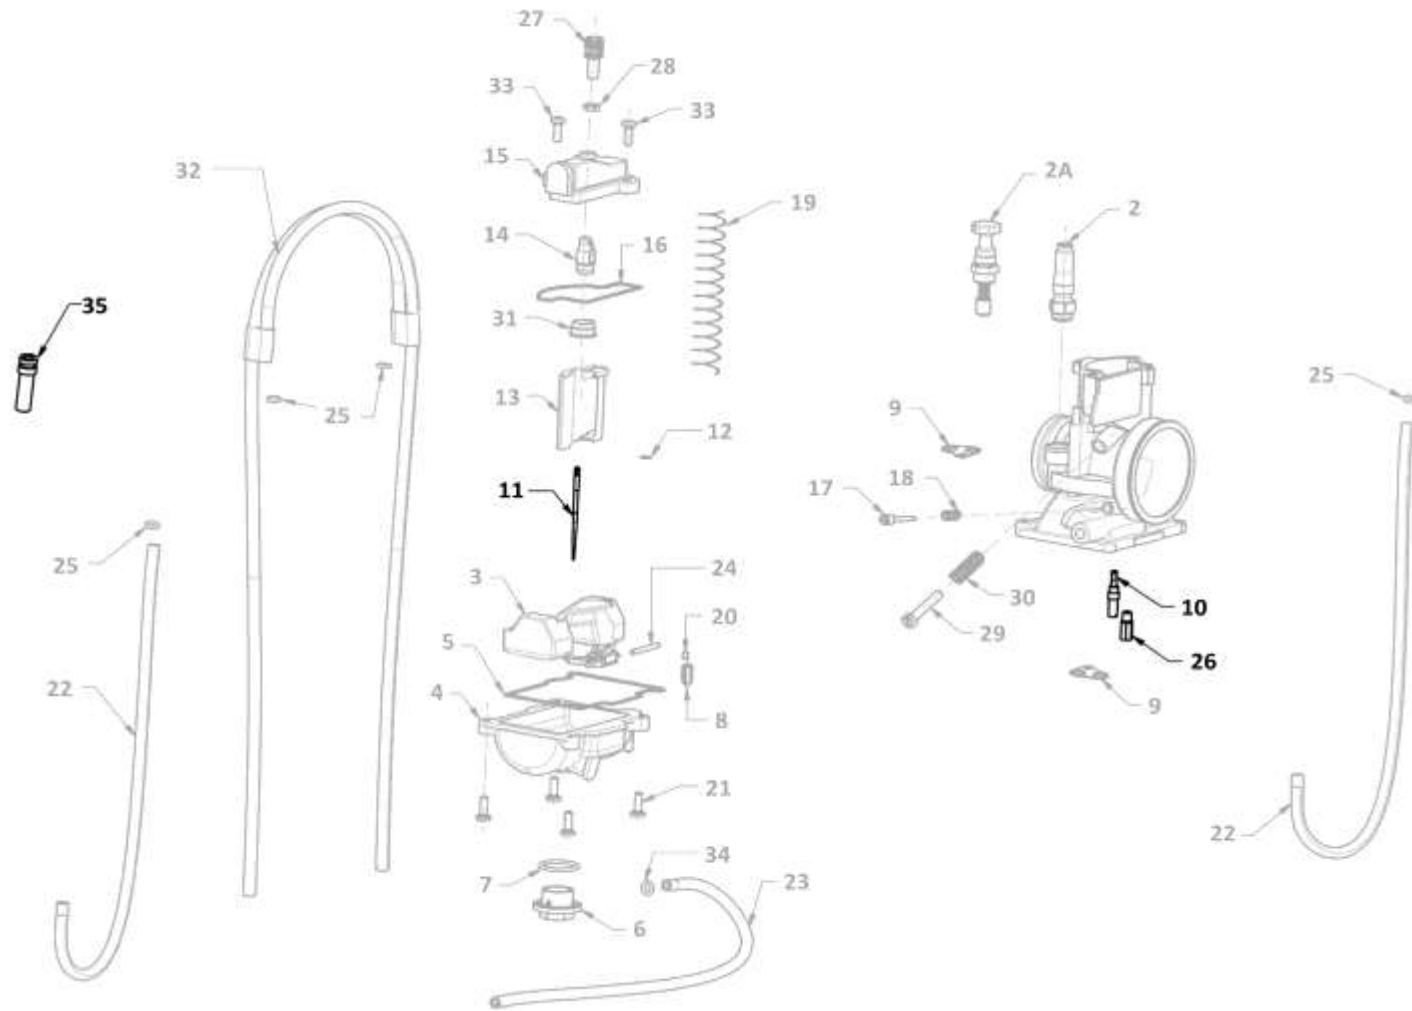

**CARBURADOR
CARBURATOR**

GASGAS

HOMOLOG. EC 2T 2014

11H

Nº	DESCRIPCION	DESCRIPTION	2014 STANDARD / RACING	200 - 250 - 300 cc	Cant
10	CHICLÉ RALENTÍ 35	SLOW JET 35		ME25690035	1
11	AGUJA -CHN	CHN NEEDLE		ME25690428	1
26	CHICLÉ ALTA 115	MAIN JET 115		ME25690115	1
35	TOPE MANDO DE GAS	STOP THROTTLE CABLE		ME250690010	1

GASGAS

Motor 11H