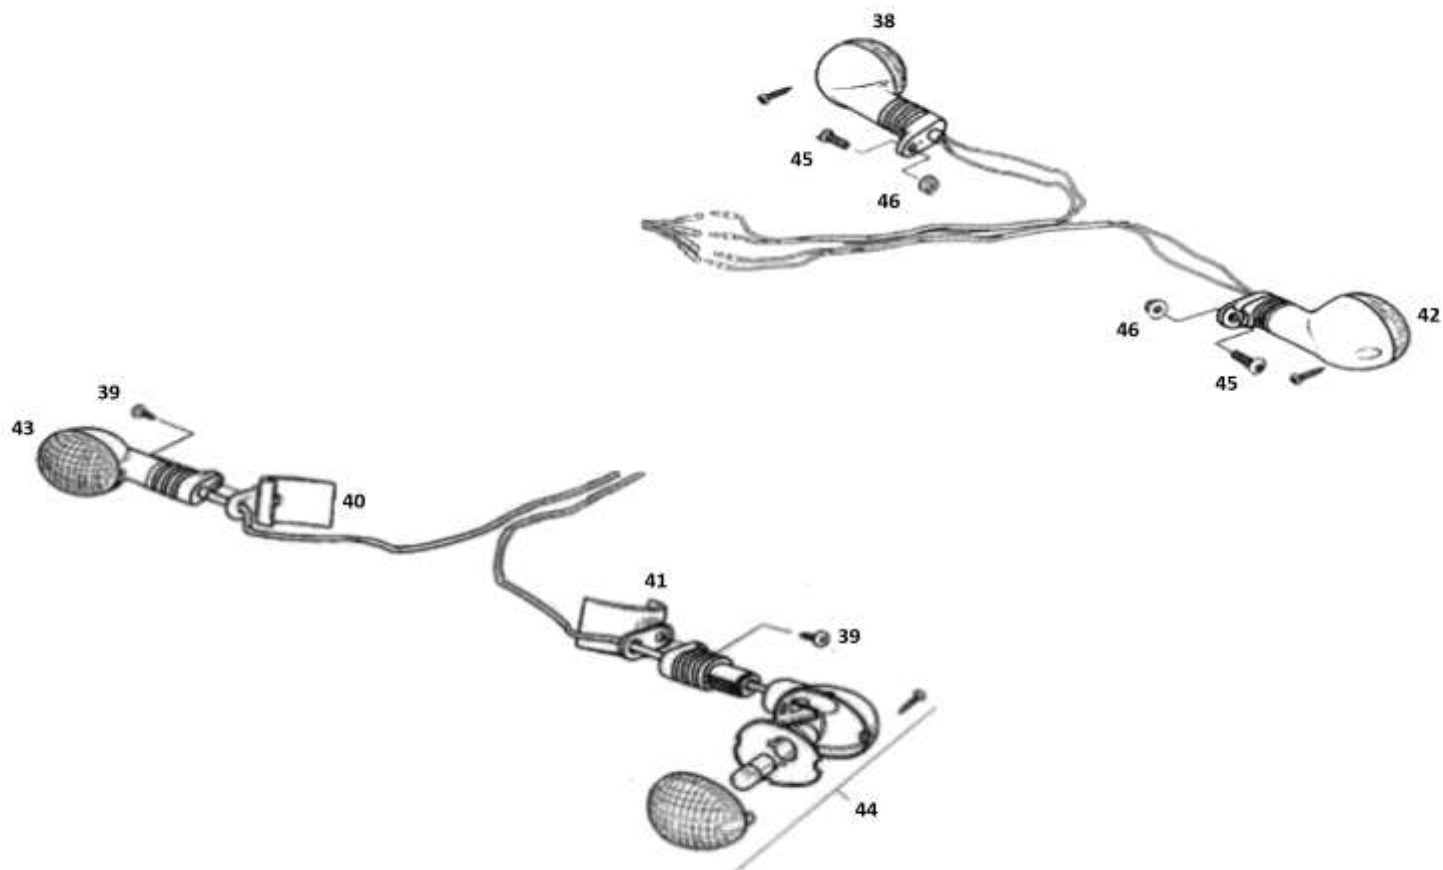

Nº	DESCRIPCION	DESCRIPTION	2014 STANDARD / RACING	200 - 250 - 300 cc	Cant
38	INTERMITENTE DERECHO TRASERO	RIGHT REAR INDICATOR		BE250634021/2	1
39	TORNILLO CHAPA	SPECIAL SCREW		T0706316	2
40	SOPORTE INTERMITENTE DEL. DER.	RIGHT FRONT INDICATOR HOLDER		BE250134017	1
41	SOPORTE INTERMITENTE DEL. IZDO	LEFT FRONT INDICATOR HOLDER		BE250134020	1
42	INTERMITENTE IZQUIERDO TRASERO	LEFT REAR INDICATOR		BE250634022/2	1
43	INTERMITENTE DERECHO DELANTERO	RIGHT FRONT INDICATOR		BE250634018	1
44	INTERMITENTE IZQUIERDO DELANTERO	LEFT FRONT INDICATOR		BE250634019	1
45	ULS 6X16 NEGRO	6X16 ULS BLACK BOLT		T0506016N	2
46	TUERCA CON ARANDELA M6	NUT WITH WASHER M6		T2206000	2

GASGAS

Chasis 2H