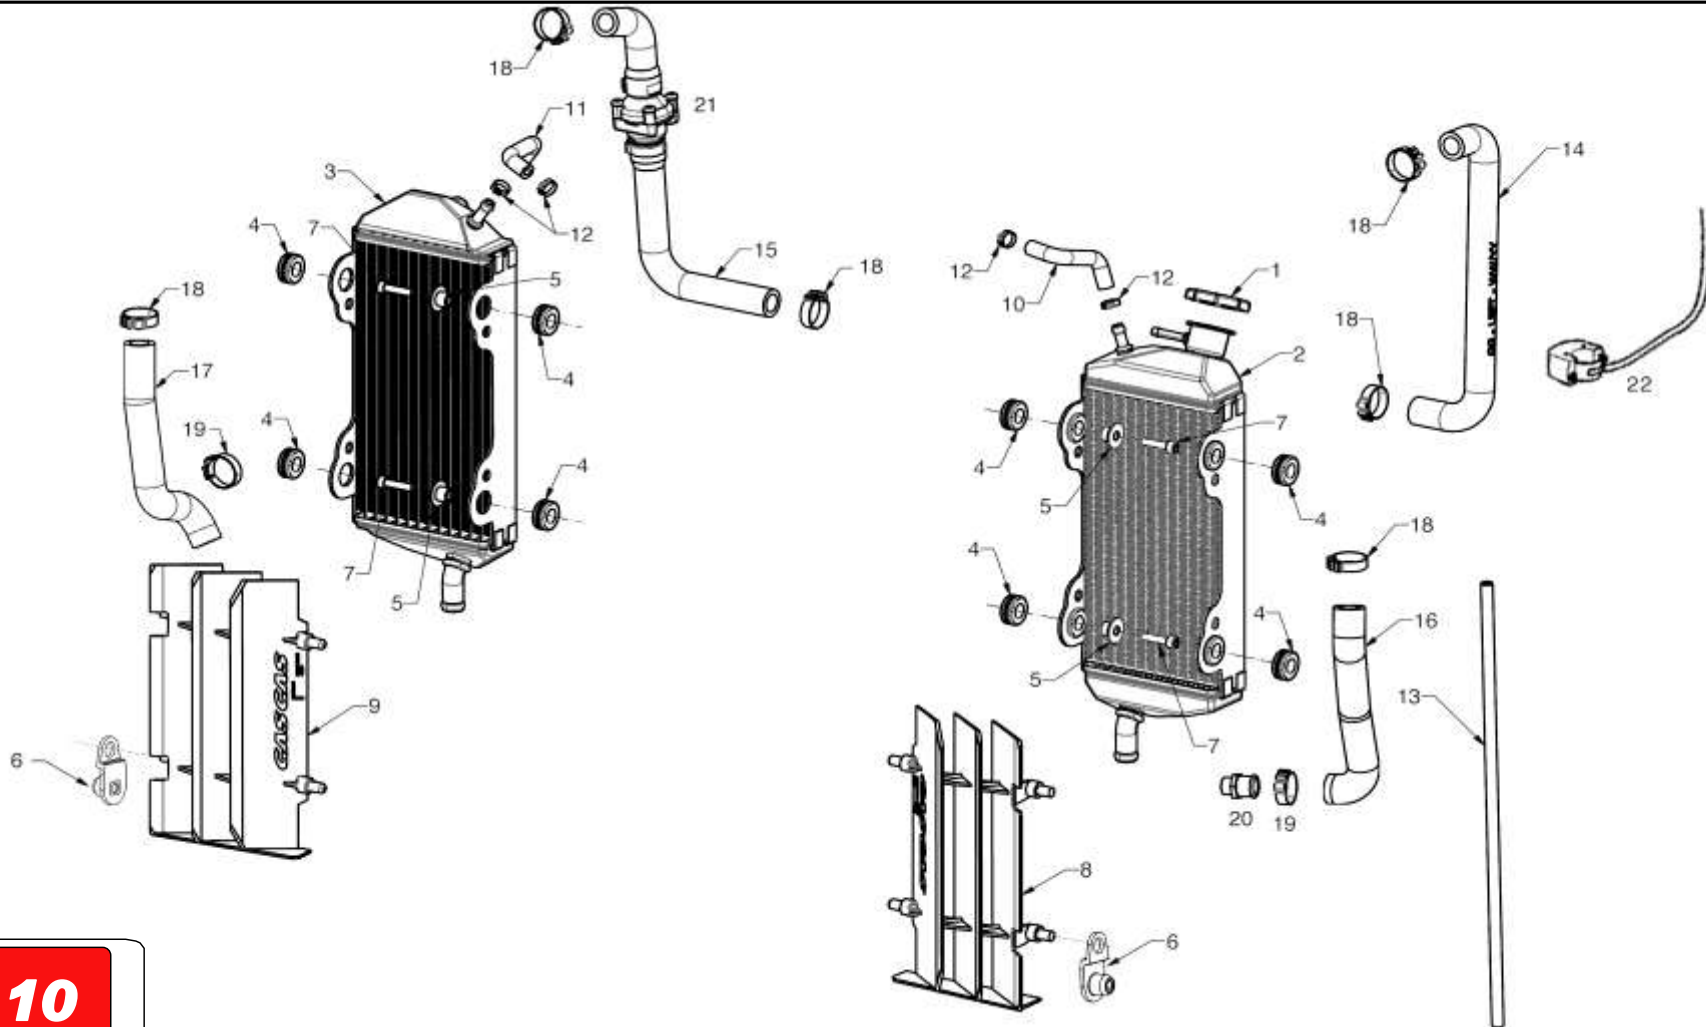

Nº	DESCRIPCION	DESCRIPTION	2014	200 - 250 - 300 cc	200 - 250 - 300 cc	Cant
				STANDARD	RACING	
1	TAPON RADIADOR 1,8 BAR	RADIATOR CAP 1,8 BAR			BFS701504509	1
2	RADIADOR IZQUIERDO CON TAPON 1,8 BAR	LEFT RADIATOR WITH CAP 1,8 BAR			BE700502511	1
3	RADIADOR DERECHO	RIGHT RADIATOR			BE250732000	1
4	GOMA TOPE RADIADOR	SILENTBLOCK			BIE500132031	8
5	CASQUILLO INFERIOR SUJECIÓN RADIADOR	RADIATOR SUBJECT BUSH			BE25832040	4
6	UNIÓN REJILLA RADIADOR CON TAPA RADIADOR	RADIATOR COVER & PROTECTION JOINT			BE25632015	2
7	TORNILLO 6X20	SCREW			T0306020	4
8	REJILLA RADIADOR IZQUIERDO BLANCA	LEFT RADIATOR PROTECTION WHITE			BE250720001	1
9	REJILLA RADIADOR DERECHO BLANCA	RIGHT RADIATOR PROTECTION WHITE			BE250720002	1
10	TUBO SUPERIOR RADIADOR IZQUIERDO	LEFT RADIATOR UPPER HOSE			BE70000023012	1
11	TUBO SUPERIOR RADIADOR DERECHO	RIGHT RADIATOR UPPER HOSE			BE70000013012	1
12	ABRAZADERA 12	CLAMP 12			MFS400110031	4
13	TUBO SOBRENTE	VENT HOSE			BE25632009	1
14	TUBO TRASERO RADIADOR IZQUIERDO	LEFT RADIATOR REAR HOSE			BE250732002	1
15	TUBO TRAS. CON TERMOSTATO RAD. DER.	RIGHT RAD. REAR HOSE W. THERMOSTAT			BE710102511	1
16	TUBO INFERIOR RADIADOR IZQUIERDO	LEFT RADIATOR LOWER HOSE			BE71085GG-CAB-1	1
17	TUBO INFERIOR RADIADOR DERECHO	RIGHT RADIATOR LOWER HOSE			BE71080GG-CAB-1	1
18	ABRAZADERA 22	CLAMP			L200038	6
19	ABRAZADERA 20	CLAMP			L200035	2
20	RACOR ENTRADA AGUA	WATER INLET FITTING			ME57015GG-CAB-1	1
21	TERMOSTATO	THERMOSTAT			BE250432070	1
22	INTERRUPTOR CDI	CDI SWITCH		-	ET511902810	1

GASGAS

Chasis 10