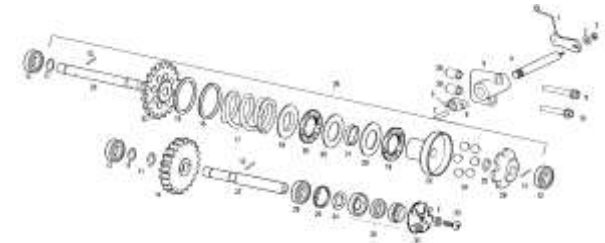

ENDURO 2T 200 - 250 - 300 cc

DESPIECE / PART LIST

2014

JULIO/ JULY/ JUILLET/ IUGLIO/ JULI

Revisión 10 05-12-2013

MOTOR / ENGINE

**CTO. PEDAL ARRANQUE
KICKSTART ASSY**

**CENTRÍGUGO-BOMBA AGUA
CENTRIFUGAL-WATER PUMP**