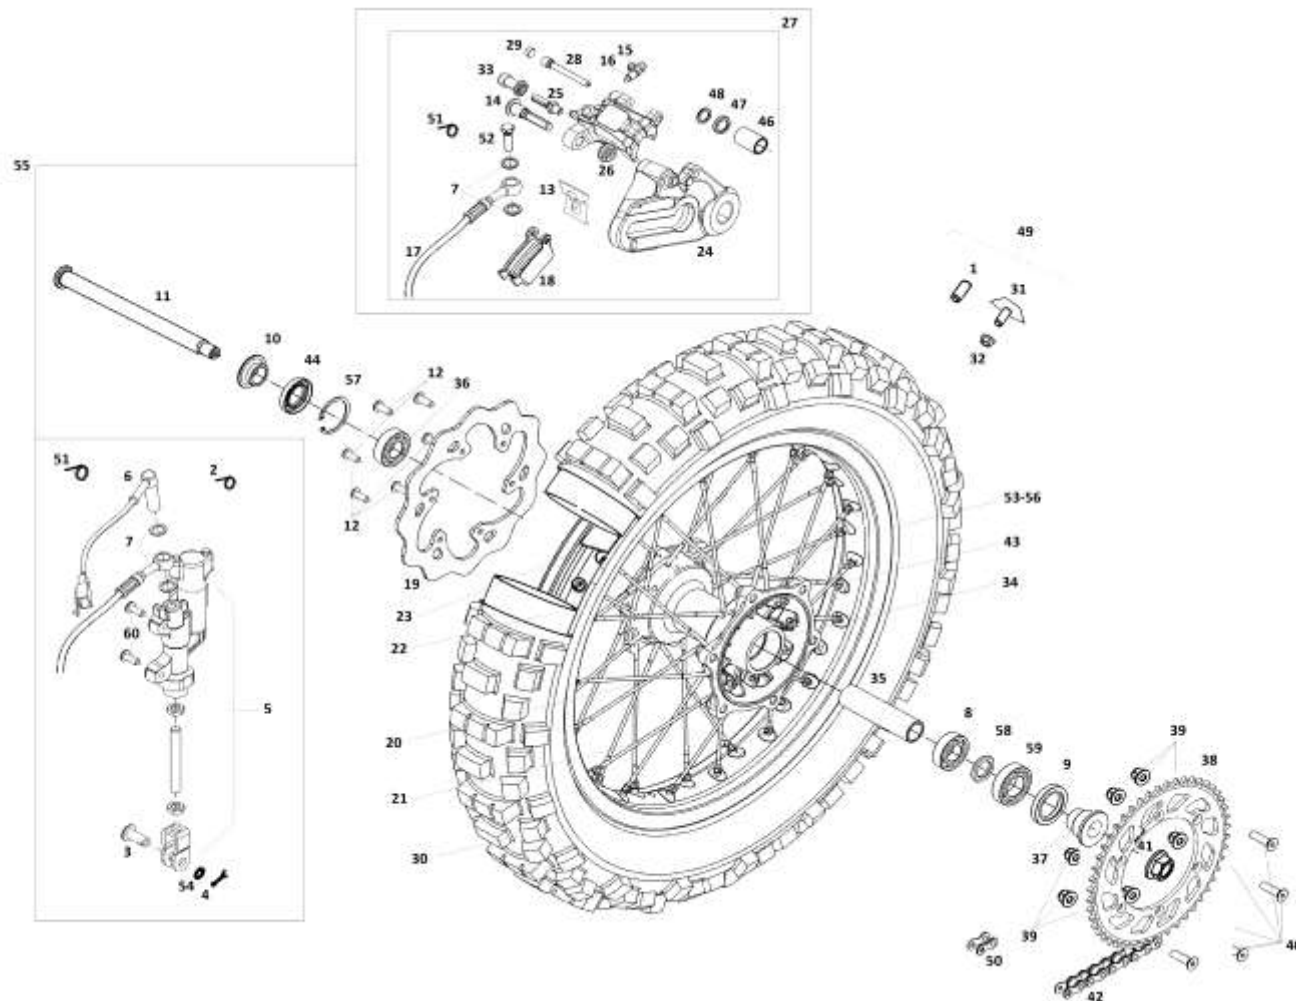

RUEDA TRASERA
REAR WHEEL

GASGAS

EC 2T 2014

Nº	DESCRIPCION	DESCRIPTION	2014	200 - 250 - 300 cc	200 - 250 - 300 cc	Cant
				STANDARD	RACING	
1	CASQUILLO AGARRE CUBIERTA DELANTERA	FRONT TIRE HOLDING BUSHING			BE555102510	1
2	BRIDA UNEX 2244 16/102 4.8X36	CLAMP			BE25634007	1
3	PASADOR 8X20 PEDAL FRENO	BRAKE PEDAL PIN 8X20			BE25622026	1
4	CLAVILLA PASADOR FRENO 2X20	BRAKE PEDAL PIN STOPPER			BE25622027	1
5	BOMBA FRENO TRASERO NISSIN	NISSIN REAR BRAKE PUMP			BE660002509	1
6	INTERRUPTOR STOP BOMBA NISSIN	NISSIN BRAKE PUMP STOP SWITCH			BE250334003	1
7	ARANDELA LATIGUILLO 10X14X1	HOSE WASHER 10X14X1			BE25622007	4
8	COJINETE 9204 2RSR	BEARING 6204 2RSR			C180700	1
9	RETÉN RUEDA TRASERA	REAR WHEEL SEAL			BE250318055	1
10	DISTANCIADOR RUEDA TRASERA CORTO	SHORT REAR WHEEL SPACER			BE250018025	1
11	EJE RUEDA TRASERA	REAR WHEEL AXIS			BE25618020	1
12	TORNILLO ESPECIAL 6X14	HEAD SCREW			T0206014	6
13	PLATINA SUJ. PASTILLAS	REAR BRAKE PADS HOLDER BRACKET			BE250022091	1
14	TORNILLO SUJECCIÓN PINZA	CALIPER HOLDER SCREW			BE250022096	1
15	TAPÓN SANGRADOR	BLEEDER CAP			BE250022055	1
16	SANGRADOR	BLEEDER			BE250022060	1
17	LATIGUILLO FRENO TRASERO NISSIN	NISSIN REAR BRAKE HOSE			BE661002509	1
18	PASTILLAS DE FRENO TRASERO NISSIN	NISSIN REAR BRAKE PADS KIT			BE675002509	1
18A	PASTILLAS DE FRENO TRASERO GALFER	GALFER REAR BRAKE PADS KIT			BE675002509/1	1
19	DISCO FRENO TRASERO	REAR BRAKE DISC			BE570002509	1
20	RADIO 192X4,5 LADO FRENO 18"	18" BRAKE-SIDE SPOKE 192X4.5		BE250018015	BE59200GG-CAW-1	18
21	RADIO 188X4,5 LADO CORONA 18"	18" SPROCKET-SIDE SPOKE 188X4.5		BE250018014	BE59210GG-CAW-1	18
22	CAMARA TRASERA 18 CR	REAR AIR HOSE 18 CR			BE552002511	1
23	PROTECTOR BANDA TRASERA 18	REAR RIM BAND			BE553002511	1
24	SOPORTE PINZA TRASERA	REAR CALIPER SUPPORT			BE671002509	1
25	TORNILLO CLAVIJA PINZA FRENO	BRAKE CALIPER BOLT			BE250022034	1
26	GUARDAPOLVO	DUST COVER			BE675802509	1
27	PINZA FRENO TRASERO	REAR BRAKE CALIPER CTO.			BE67000CT2509	1
28	PASADOR PASTILLAS	BRAKE PADS PIN			BE250022094	1
29	PROTECCION PASADOR	PIN PROTECTION			BE250022095	1
30	NEUMÁTICO TRASERO 140/80-18	REAR TYRE 140/80-18			BE551002511	1
31	AGARRE CUBIERTA TRASERA	REAR TYRE HOLDER			BE555002509	1
32	TUERCA AUTOBLOCANTE M8 BAJA	SELF-LOCKING NUT M8			T2108001	1

GASGAS

Chasis 13