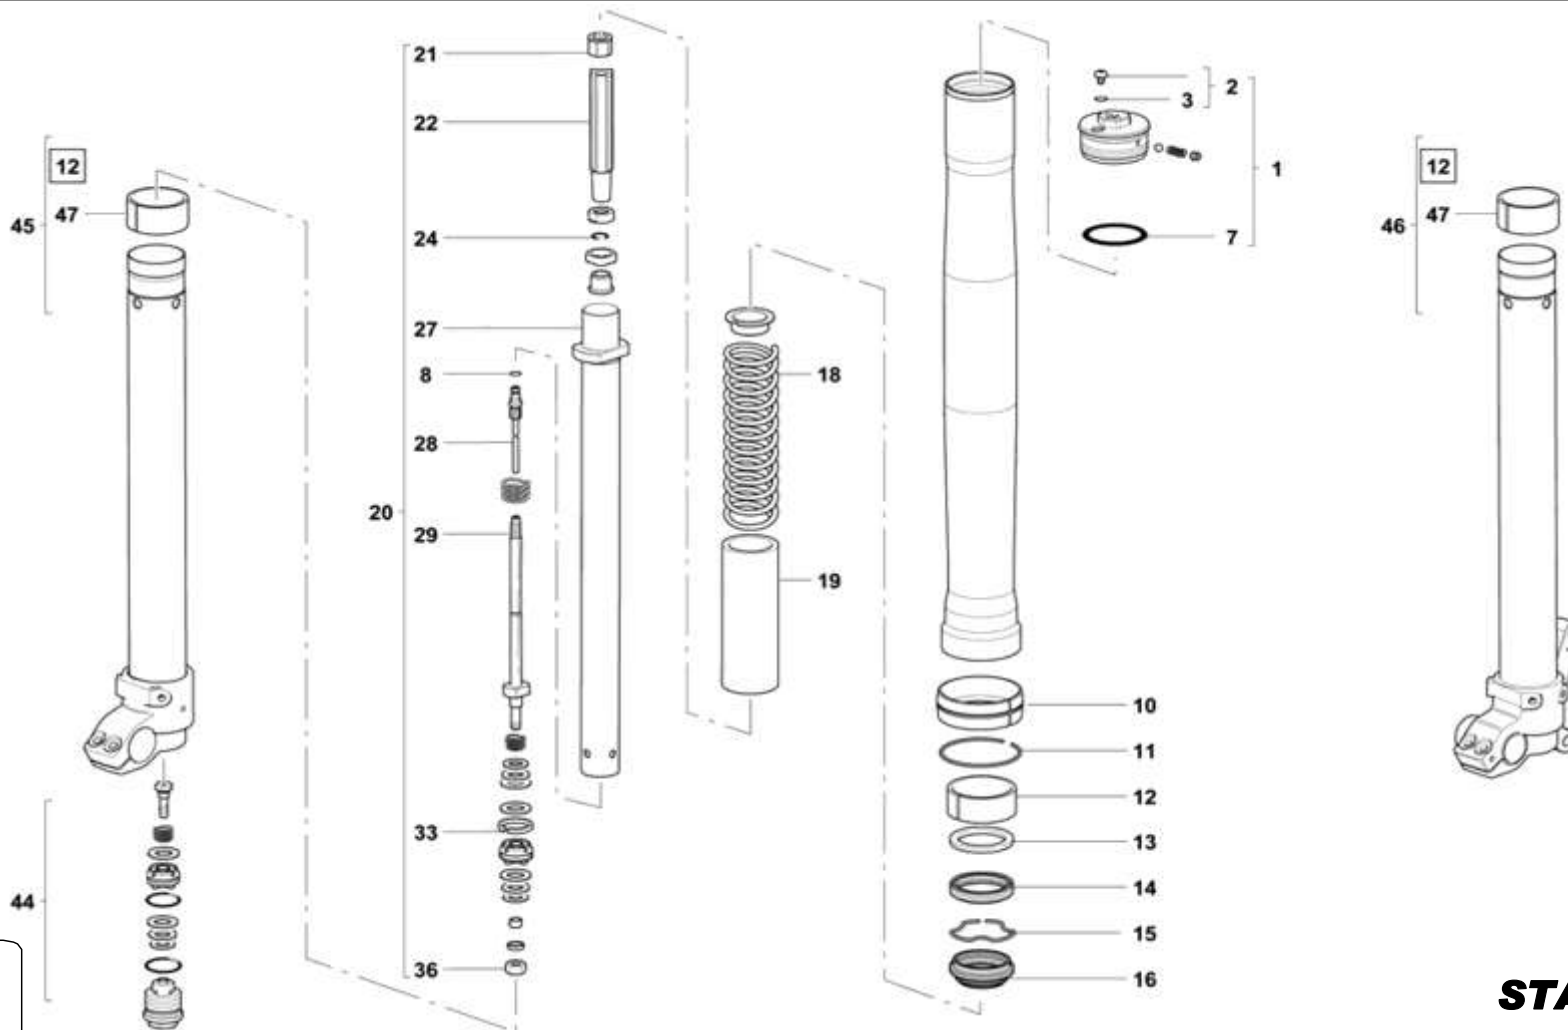

GASGAS

Chasis 14

**HORQUILLA DELANTERA
FRONT FORK**

GASGAS

EC 2T 2014

STANDARD

Nº	DESCRIPCION	DESCRIPTION	2014	200 - 250 - 300 cc STANDARD	Cant
1	DIAM. 45 USD. PRECARGA MUELLE	SPRING PRELOAD		701949/P	2
2	TORNILLO	SCREW + OR2015		BE25714103	2
3	OR 2015 (D3.69 S1.78)	RING		BIC060514147	2
7	TÓRICA	O-RING		BE250114104	2
8	OR 2012 (D2.57 S1.78)	RING		528217R	2
10	PLÁSTICO PROTECTOR EXTERIOR TUBO	OUTER TUBE PLASTIC PROTECTION		BE250614041	2
11	SEEGER	STOP RING		523329/P	2
12	COJINETE TUBO EXTERIOR	OUTER TUBE BUSHING		BE250314131	2
13	RETÉN HORQUILLA	RETAINING CUP FORK D.45		BE250114133	2
14	SELLE ACEITE	OIL SEAL 45x58x11 GREASED		C240701	2
15	SEEGER	STOP RING		BE25714132	2
16	SELLE ACEITE-SUCIEDAD CON INSERTO	DUST SEAL WITH INSERT		BE25714131	2
18	MUELLE HORQUILLA	FORK SPRINGS 45 SHIVER K,0,42		BE250114268	2
19	TUB. TO PREC. 40x3x25 PVC	TUB. TO PREC. 40x3x25 PVC		5181319/P	2
20	GR. ASTA CPL D45 F/A-F/R 2012-1311298-99	GR. ASTA CPL D45 F/A-F/R 2012-1311298-99		8032227/P	2
21	TUERCA	NUT		521246KR/P	2
22	GUIA MUELLE	TUB. TO GUIDAMOLLA L151 (532885)		5181973/P	2
24	SEEGER	STOP RING		BE250114231	2
27	GR. CUST. 45 USD RIC. 1311036	GR. CUST. 45 USD RIC. 1311036		5181968AC/K/R	2
28	GR. ASTA-GRANI-OR	GR. ASTA-GRANI-OR		5561087/P	2
29	GR. ASTA-PRIGION.RIC.1311298	GR. ASTA-PRIGION.RIC.1311298		309913DU/R	2
33	ANILLO PISTÓN	PISTON RING		BE250114120	2
36	TUERCA 6MA H6 METABLOC	NUT		521131AA/P	2
44	GR. VALVOLA DI FONDO D.45	GR. VALVOLA DI FONDO D.45		717235/P	2
45	RH STANCH + DROP OUT + BUSH 45	RH STANCH + DROP OUT + BUSH 45		819322/R	1
46	LH STANCH + DROP OUT + BUSH 45	LH STANCH + DROP OUT + BUSH 45		819323/R	1
47	COJINETE INFERIOR	LOWER BUSH		BE250114128	2