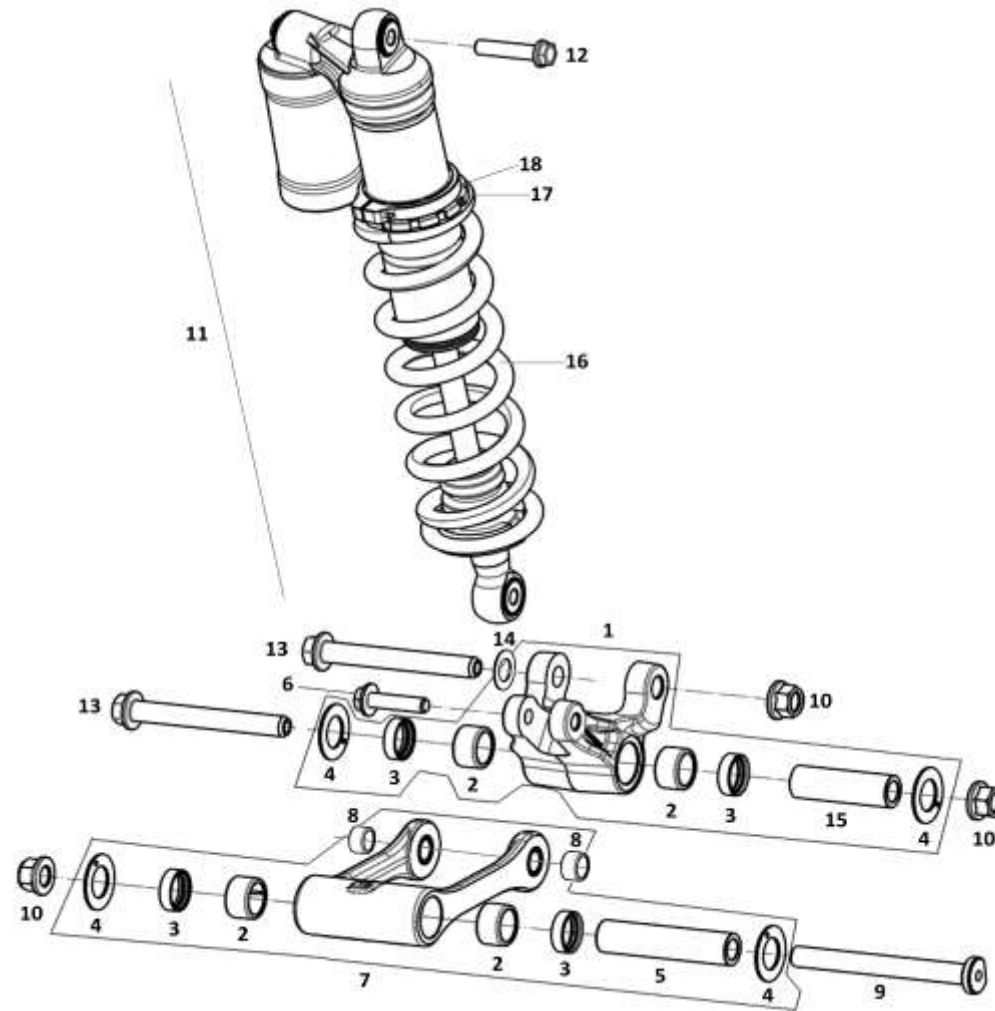

SUSPENSIÓN TRASERA
REAR SUSPENSION

GASGAS

EC 2T 2014

Nº	DESCRIPCION	DESCRIPTION	2014	200 - 250 - 300 cc	200 - 250 - 300 cc	Cant
				STANDARD	RACING	
1	CTO.BALANCIN	ROCKER ARM ASSY			BE32000NCT3011	1
2	JAULA AGUJAS	NEEDLE BEARING			BE25614010	4
3	RETEN DIAM.28X22X8	SEAL DIAM. 28X22X8			BE32025N3011	4
4	ARANDELA IGLIDUR G	IGLIDUR G WASHER			T4003822	4
5	CASQUILLO	BUSH			BF30000024512	1
6	TORNILLO M10X40	SCREW M10X40			T0110042	1
7	BIELETA TIPO U	CONNECTING ROD			BF30000014512CT	1
8	CASQUILLO BIELETA	CONNECTING ROD BUSH			BE25642002	2
9	EJE BIELETA TIPO U	CONNECTING ROD SHAFT			BF30000034512	1
10	TUERCA	NUT			BE25612009	3
11	AMORTIGUADOR	SHOCK ABSORBER		BE300003013	BE30000GG-CAW-1	1
12	TORNILLO M10X45	SCREW M10X45			T0210045	1
13	TORNILLO ESPECIAL 14X110	HEAD SCREW			T0214110R	2
14	ARANDELA 15X25X2,5	WASHER			T4015025	1
15	CASQUILLO COJINETE BIELETAS	CONNECTING ROD BEARING BUSH			BE32020N3011	1
16	MUELLE REIGER 40-280	SPRING REIGER 40-280			RRS59146	1
	MUELLE REIGER 42-280	SPRING REIGER 42-280			RRS5980	1
	MUELLE REIGER 44-280	SPRING REIGER 44-280			RRS5971	1
	MUELLE REIGER 50-280	SPRING REIGER 50-280			RRS5922	1
	MUELLE REIGER 52-280	SPRING REIGER 52-280			RRS5946	1
	MUELLE REIGER 54-280	SPRING REIGER 54-280			RRS5949	1
	MUELLE REIGER 56-280	SPRING REIGER 56-280			RRS5963	1
	MUELLE REIGER 58-280	SPRING REIGER 58-280			RRS5976	1
	MUELLE REIGER 60-280	SPRING REIGER 60-280			RRS59339	1
	MUELLE REIGER 64-280	SPRING REIGER 64-280			RRS5982	1
	MUELLE REIGER 65-280	SPRING REIGER 65-280			RRS59146	1
17	TUERCA	NUT			320.5.15.04	1
18	CONTRATUERCA	NUT			320.5.15.03	1

GASGAS

Chasis 8