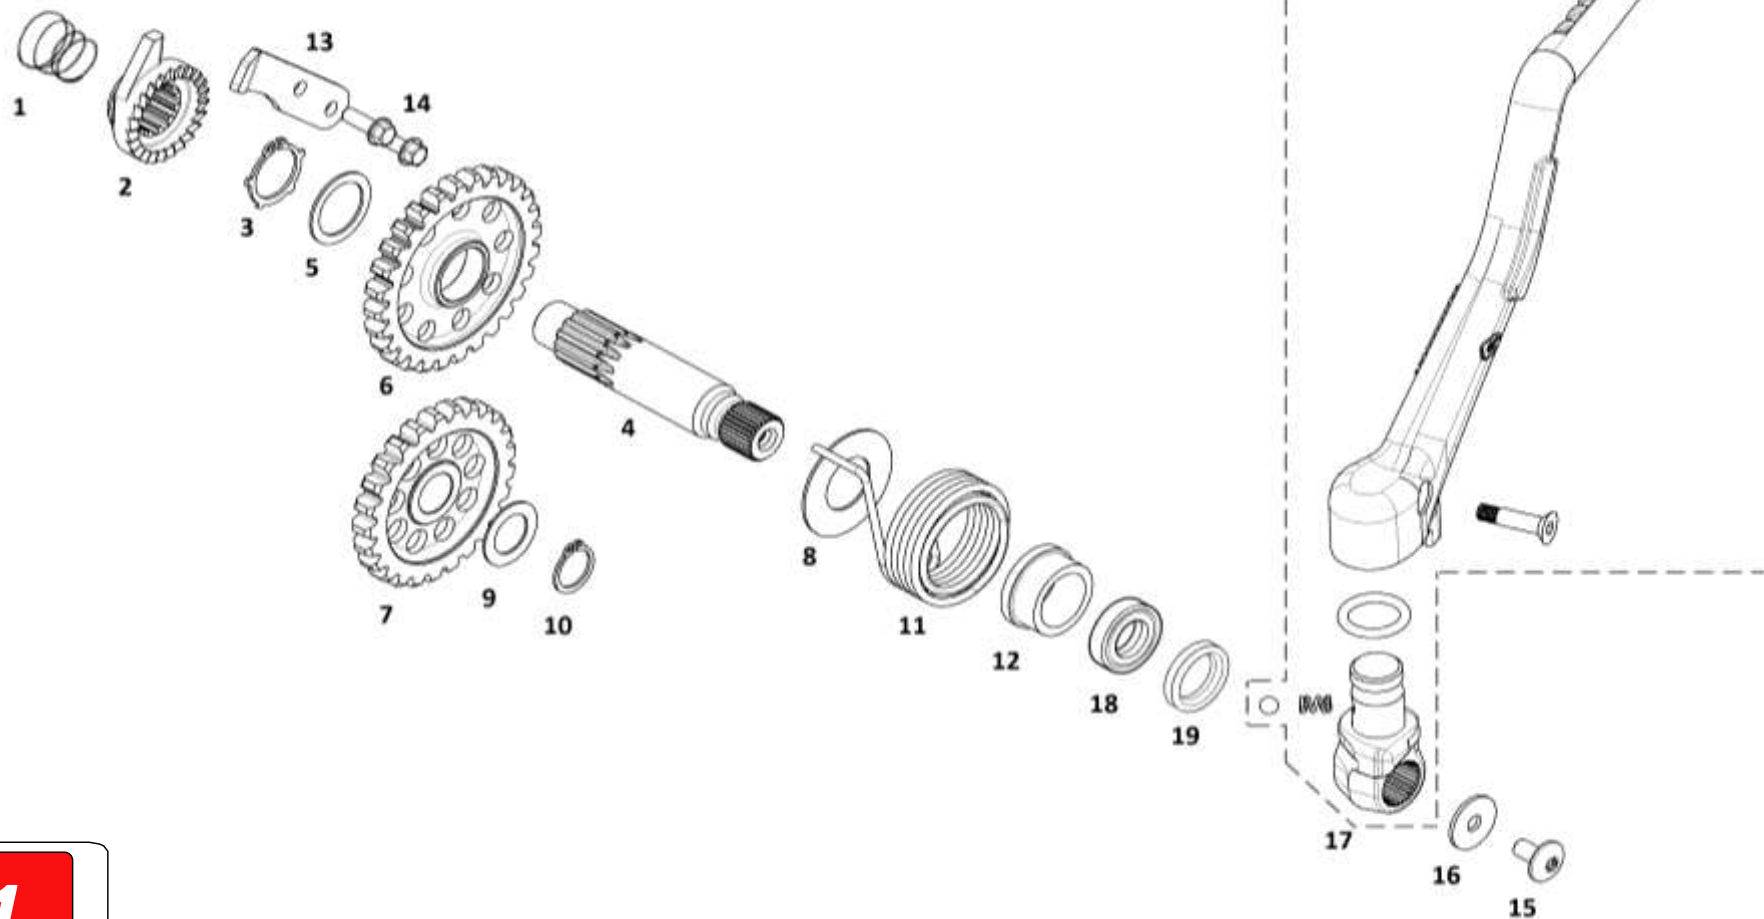

EC 2T 2014

1

Nº	DESCRIPCION	DESCRIPTION	2014 STANDARD / RACING	200 - 250 - 300 cc	Cant
1	MUELLE TRINQUETE ARRANQUE	RATCHET PINION SPRING		ME25636006	1
2	TRINQUETE ARRANQUE	KICKSTART RATCHET PINION		ME120126004	1
3	SEEGER DE 20 ARRANQUE	START SEEGER 20		ME25636052	1
4	EJE ARRANQUE	KICKSTARTER SHAFT		ME250126003	1
5	ARANDELA TOPE 27X20,2X1 DESP. ARRANQUE	END WASHER 27X20.2X1		ME25636000	1
6	PIÑÓN ARRANQUE	STARTING PINION		ME250126002	1
7	PIÑÓN INTERMEDIO ARRANQUE	KICKSTART INNER PINION		ME880002508	1
8	ARANDELA ARRANQUE 20X40X1	KICKSTART WASHER 20X40X1		ME25636051	1
9	ARANDELA PIÑÓN ARRANQUE 24X15,15X0,8	WASHER 24.15.15X0.8		ME25636012	1
10	SEEGER EJE 15 EMBRAGUE	CLUTCH AXLE SEEGER 15		ME25632017	1
11	MUELLE ARRANQUE	KICKSTART SPRING		ME86000GG-CAB-1	1
12	CASQUILLO CENTRADOR MUELLE ARRANQUE	KICKSTART SPRING BUSHING		ME86500GG-CAB-1	1
13	PLATINA TRINQUETE ARRANQUE	KICKSTART RATCHET BRACKET		ME25636005	1
14	TORNILLO ESPECIAL 5X15	HEAD SCREW		T0205015	2
15	TORNILLO 6X12 CABOTA TORK	TORK SCREW 6X12		T0316012	1
16	ARANDELA 6X20X2	WASHER		ME85170GG-CAB-1	1
17	CONJUNTO PEDAL ARRANQUE	KICK START		ME89000CT2511	1
18	RETÉN PEDAL ARRANQUE 20X30X7	KICKSTART PEDAL SEAL 20X30X7		ME25632021	1
19	CASQUILLO PEDAL ARRANQUE	KICKSTART PEDAL BUSH		ME89025GG-CAB-1	1