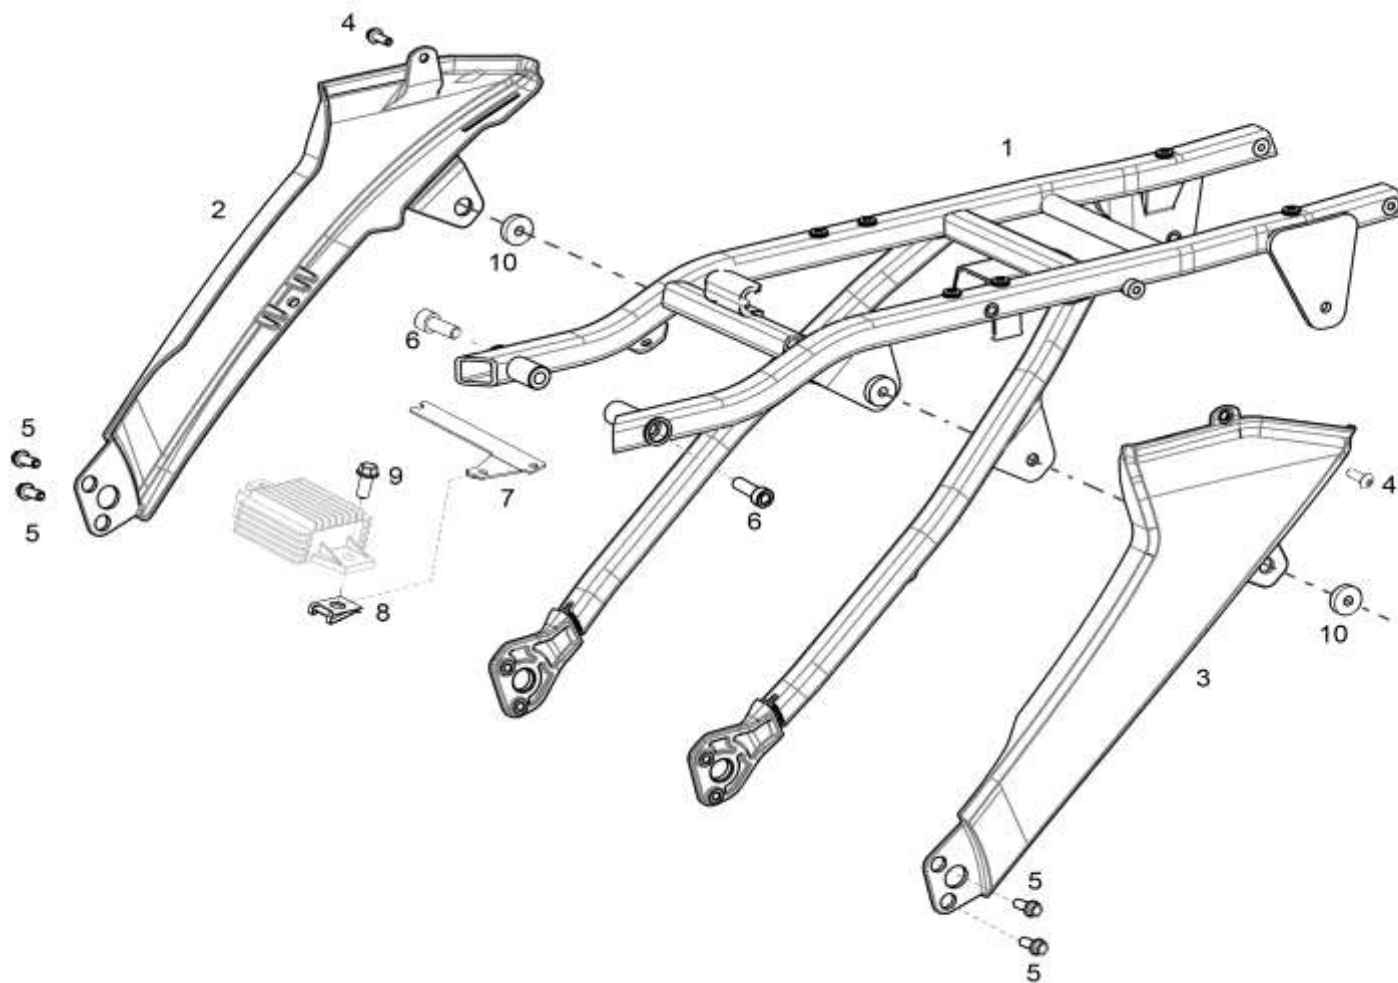

Nº	DESCRIPCION	DESCRIPTION	2014 STANDARD / RACING	200 - 250 - 300 cc	Cant
1	SUBCHASIS DE ALUMINIO RACING 2014	ALUMINIUM RAVING SUBFRAME 2014		BE12000CT-CAB-2	1
2	EMBELLECEDOR DERECHO SUBCHASIS	SUBFRAME RIGHT SIDE		BE122003013	1
3	EMBELLECEDOR DERECHO SUBCHASIS	SUBFRAME LEFT SIDE		BE122053013	1
4	TORNILLO ULS FIJACION EMBELLECEDOR	SCREW		T0505015	2
5	TORNILLO ESPECIAL 6X20	HEAD SCREW		T0206020	4
6	ALLEN DIN 912 8x50 ZN	SOCKET HEAD SCREW		T0308050	2
7	SOPORTE REGULADOR RECTIFICADOR	REGULATOR SUPPORT		BE12310GG-CAB-1	1
8	TUERCA NUT M6	NUT		T2606000	1
9	TORNILLO ESPECIAL 6X16	HEAD SCREW		T0206016	1
10	CASQUILLO	BUSH		BE250032060	2

GASGAS

Chasis 5