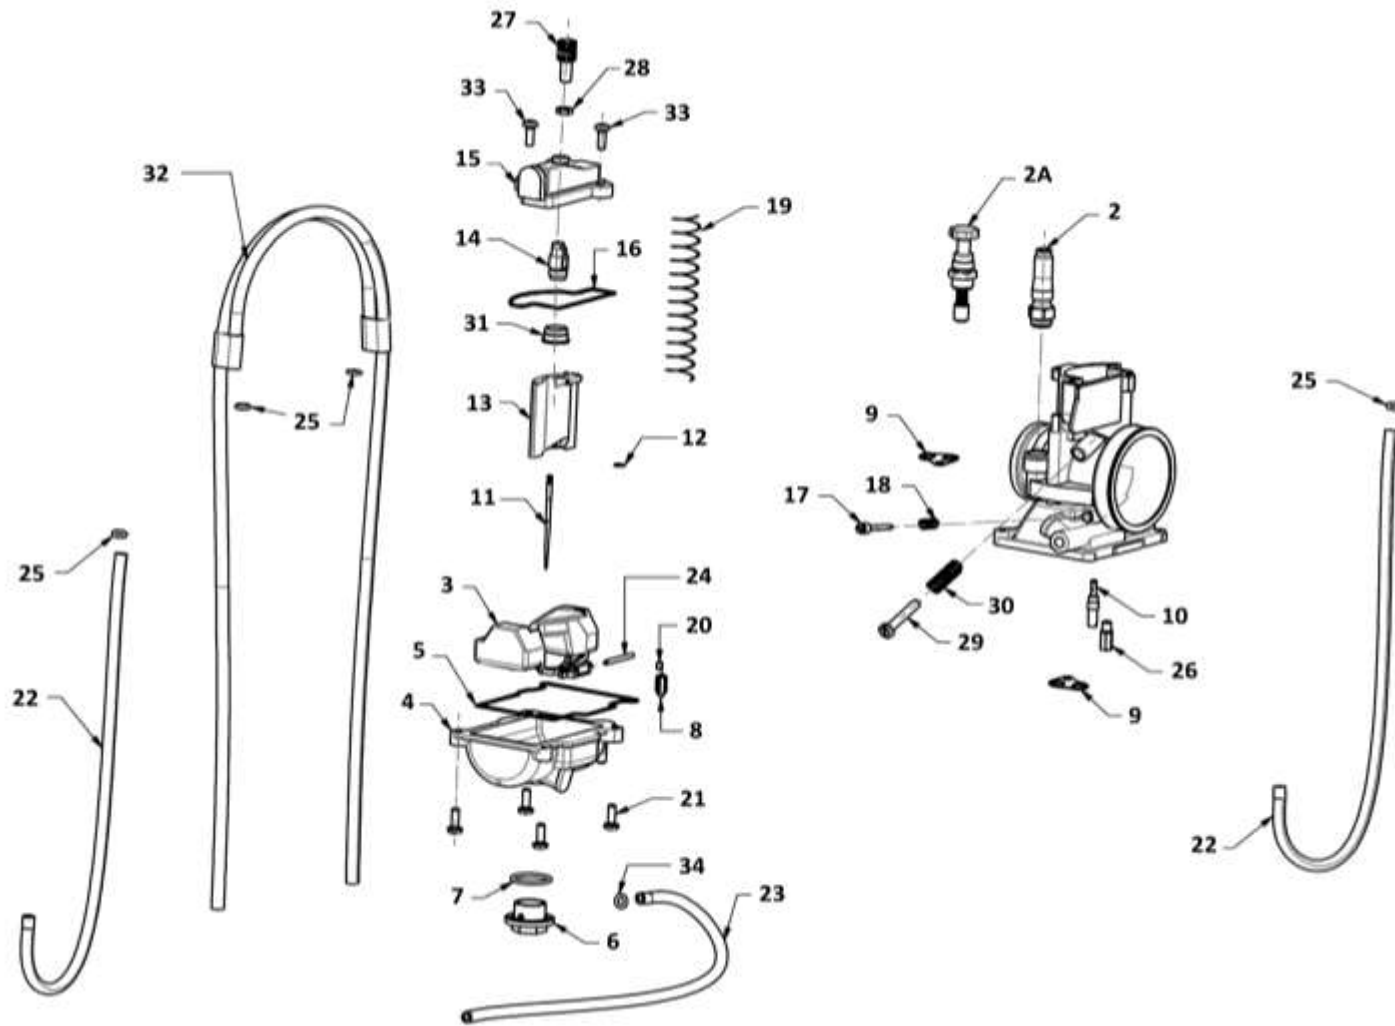

Nº	DESCRIPCION	DESCRIPTION	2014 STANDARD / RACING	200 - 250 - 300 cc	Cant
26	CHICLÉ ALTA 175	MAIN JET 175		ME25690175	1
27	TENSOR CABLE	CABLE TENSOR		ME25000323012	1
28	TUERCA TENSOR CABLE	CABLE TENSOR NUT		ME25000333012	1
29	TORNILLO REGULADOR RALEN.	SLOW JET ADJUSTING BOLT		ME25690038	1
30	MUELLE TORN. REGULADOR RALENTI	ADJUSTING BOLT SPRING		ME25690039	1
31	CASQUILLO MUELLE COMPUERTA	COVER SPRING BUSHING		ME25690040	1
32	TUBO VENTILACIÓN	BOWL VENT PIPE		ME25000343012	1
33	TORNILLO TAPÓN COMPUERTA	CARBURATOR COVER SCREW		ME25000353012	2
34	CLIP TUBO RESPIRADERO 2	CLIP FOR AIR HOSE 2		ME25000363012	1
35	TOPE MANDO DE GAS	STOP THROTTLE CABLE		ME250690010	1

GASGAS

Motor 11