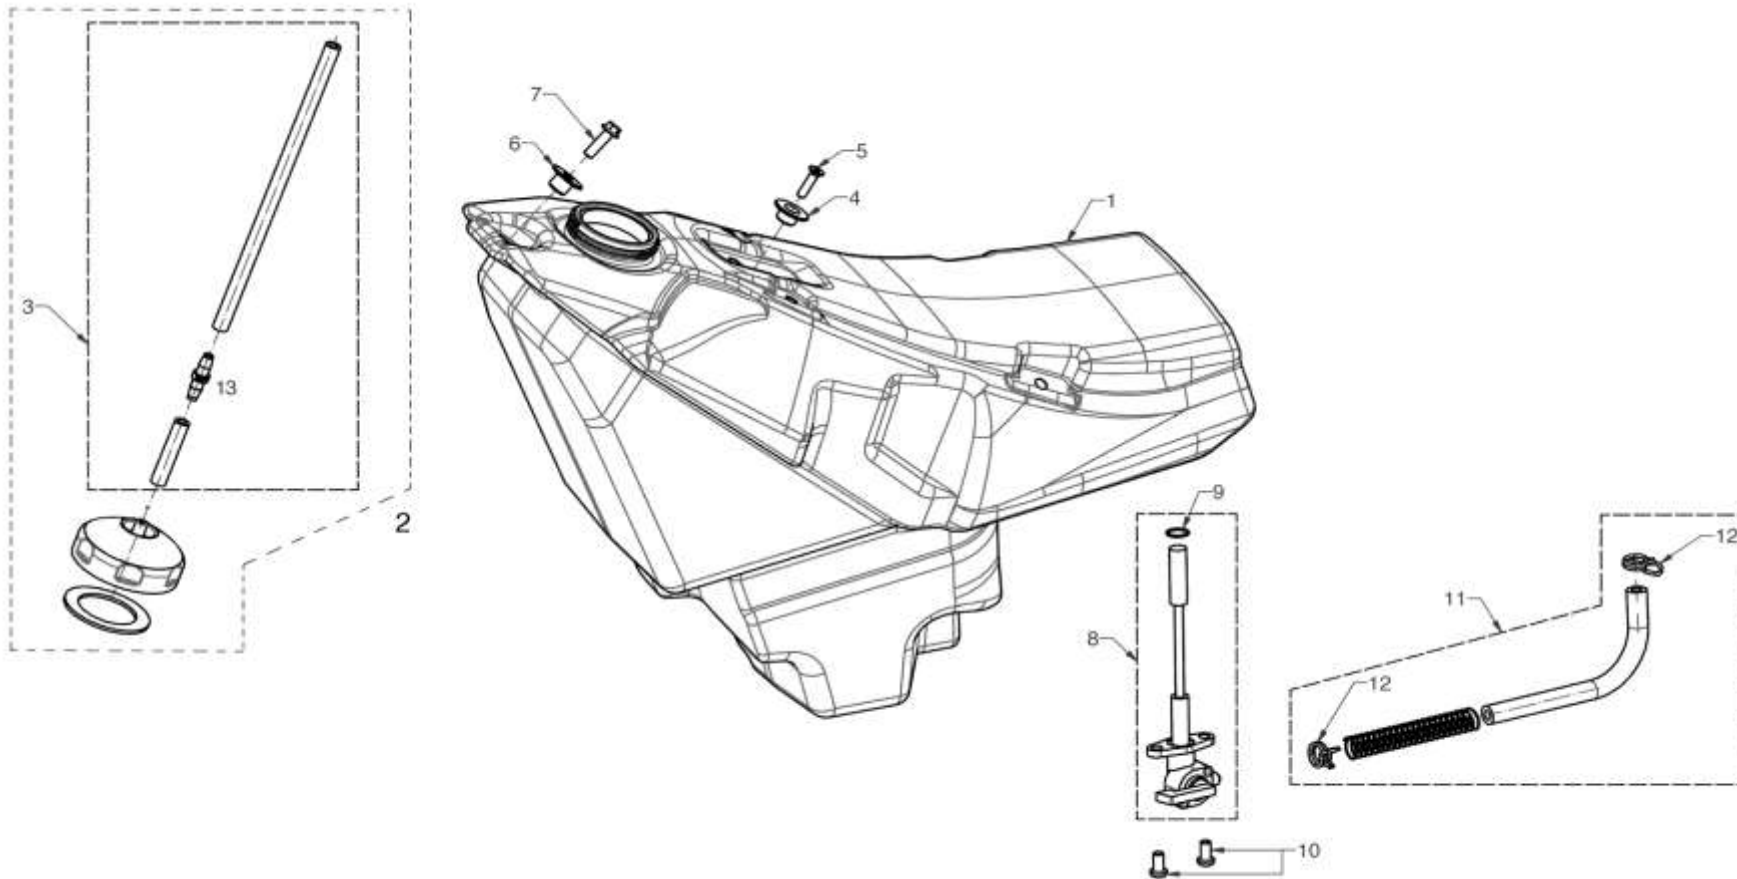

GASGAS

Chasis 10

Nº	DESCRIPCION	DESCRIPTION	2014 STANDARD / RACING	200 - 250 - 300 cc	Cant
1	DEPOSITO GASOLINA 2013	FUEL TANK 2013		BE760003013	1
2	TAPON	CAP		BE76010GG-CAB-1	1
3	CTO. TUBO DESVAPORIZADOR	VENT HOSE ASSY		BT280310018	1
4	CASQUILLO	BUSH		BE761053013	1
5	TORNILLO M5X20	SCREW M5X20		T0405020	1
6	CASQUILLO	BUSH		BE75000023012	1
7	TORNILLO M6X20	SCREW M6X20		T0206020	1
8	GRIFO GASOLINA	FUEL TAP		BE760203013	1
9	TORICA 10X2,5	O-RING 10X2,5		B740120	1
10	TORNILLO M6X12	SCREW M6X12		T0506012	2
11	TUBO GASOLINA	FUEL HOSE		BE780053013	1
12	ABRAZADERA	CLAMP		BE25610044	2
13	VÁLVULA DESVAPORIZADORA	DESVAPORIZED VALVE		BT27836025	1