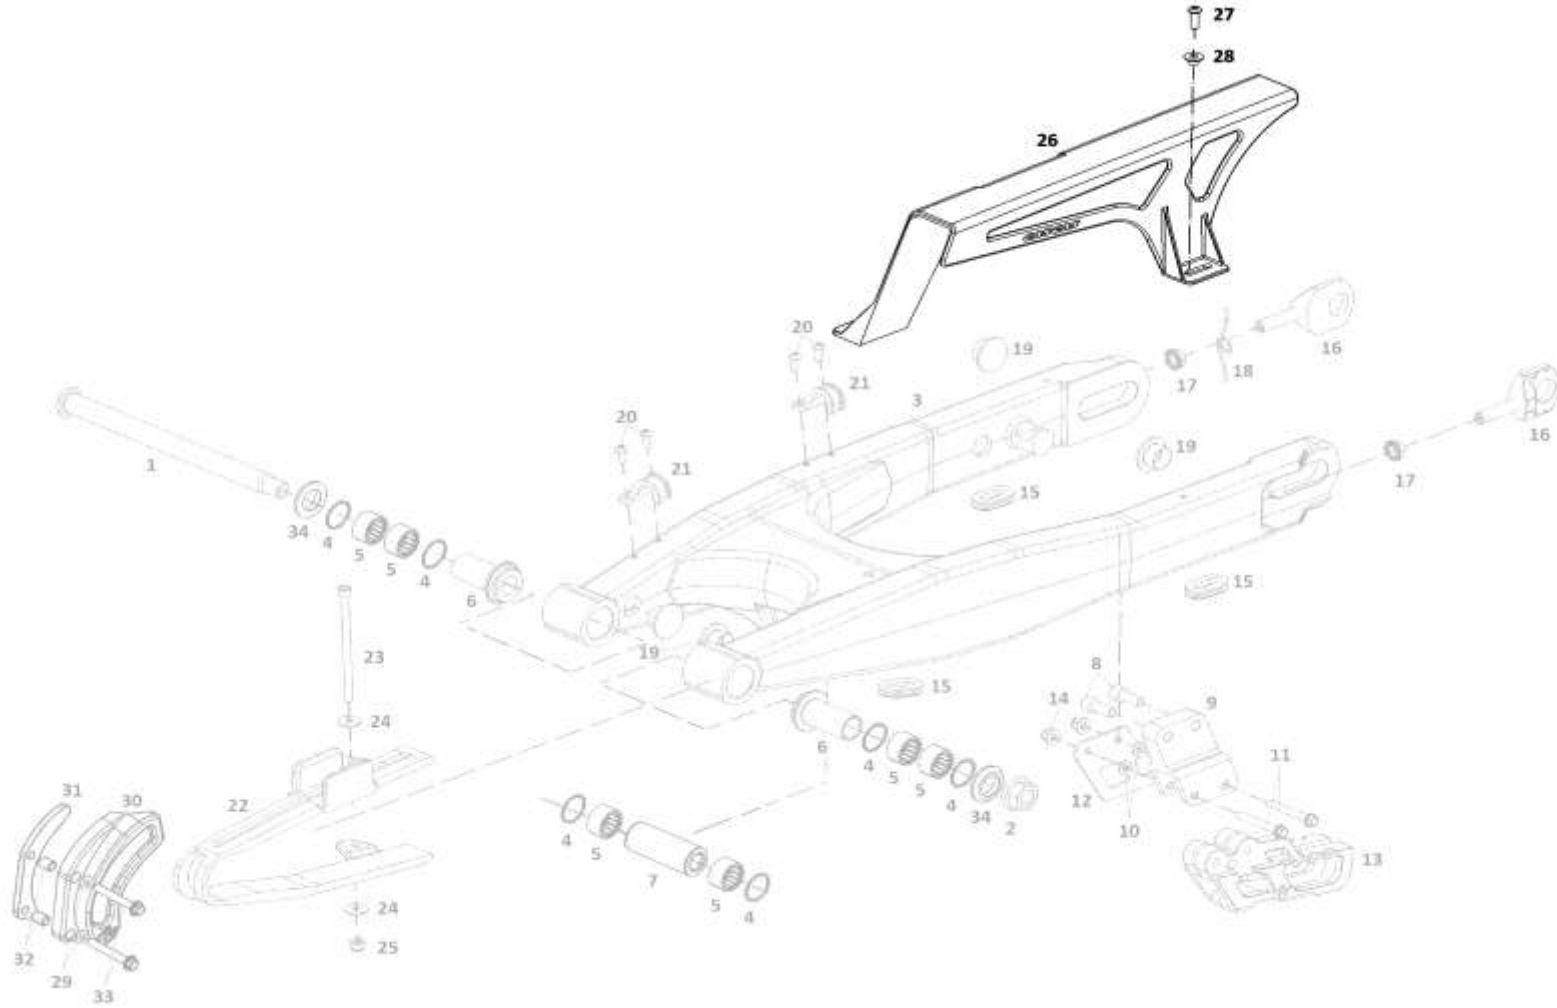

**BASCULANTE
SWINGARM**

GASGAS

HOMOLOG. EC 2T 2014

Nº	DESCRIPCION	DESCRIPTION	2014 STANDARD / RACING	200 - 250 - 300 cc	Cant
26	PROTECTOR CADENA	CHAIN PROTECTION		BE250328011	1
27	TORNILLO ULS 6X16	ULS SCREW 6X16		T0506016	1
28	DISTANCIADOR CUBRECADENA	CHAIN PROTECTOR SPACER		BE250720106	1

GASGAS

Chasis 7H