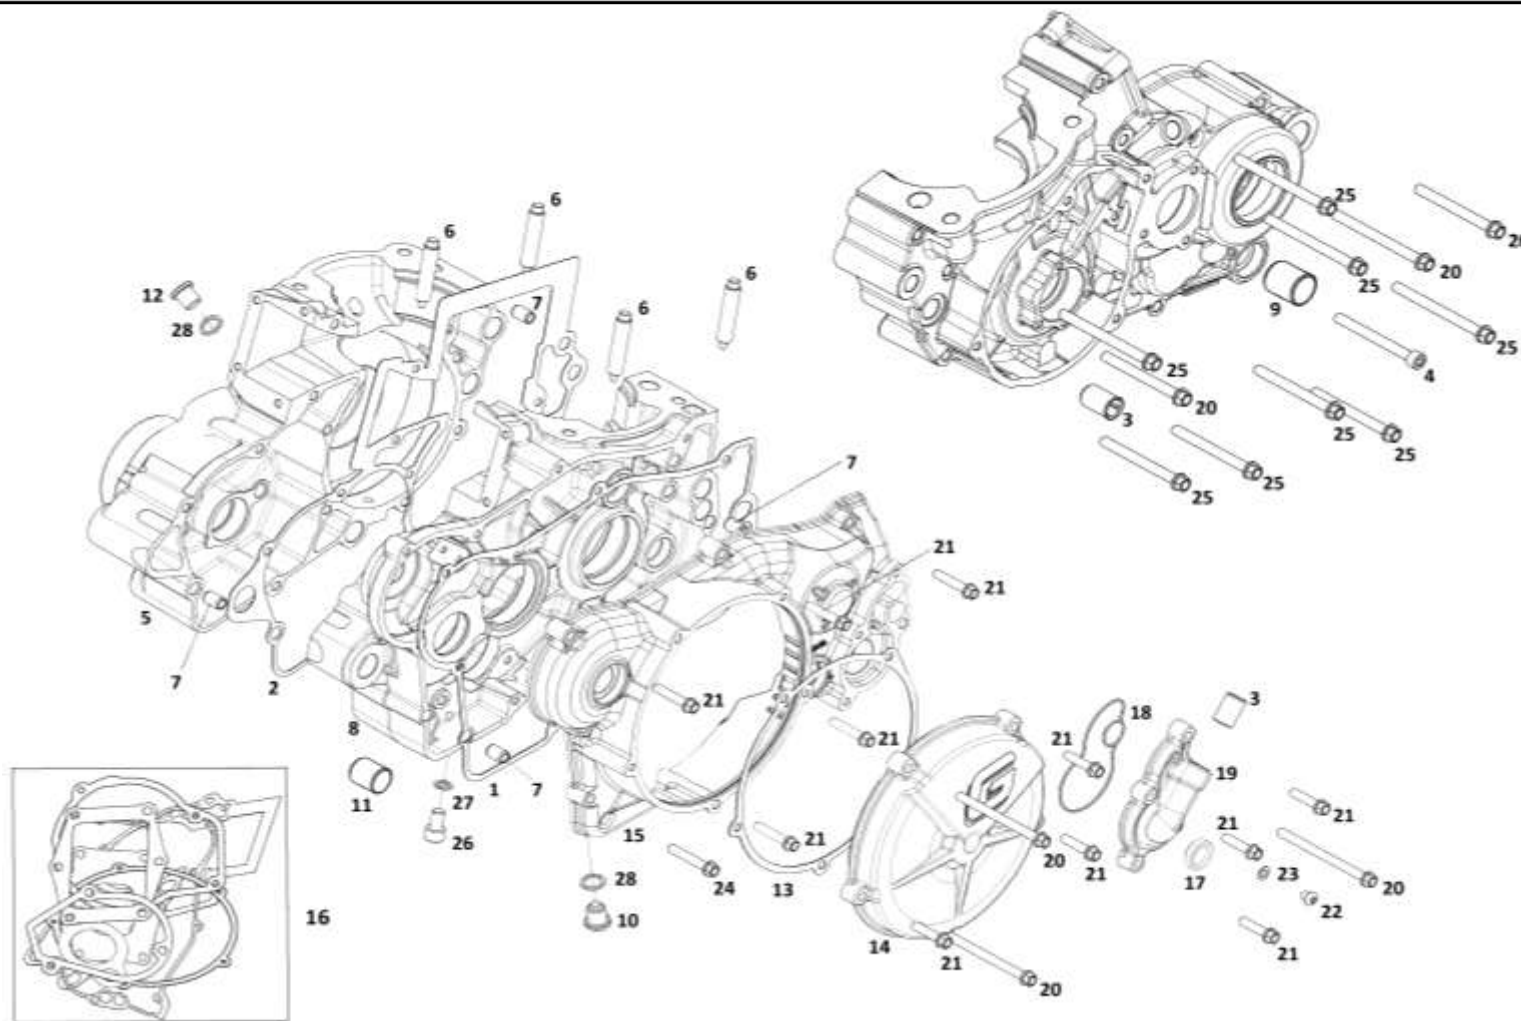

Nº	DESCRIPCION	DESCRIPTION	2014 STANDARD / RACING	200 cc	250 - 300 cc	Cant
1	JUNTA TAPA EMBRAGUE	CLUTCH COVER GASKET			ME25644002	1
2	JUNTA CARTER CENTRAL	CENTRAL CRANKCASE GASKET			ME94000GG-CAB-1	1
3	RACORD ENTRADA AGUA	WATER INLET VALVE			ME57015GG-CAB-1	2
4	TORNILLO ALLEN M6X60	SOCKET HEAD SCREW			T0306060	1
5	CÁRTER IZQUIERDO	LEFT CRANKCASE		ME11000GG-CBT-1	ME11000GG-CAB-1	1
6	ESPÁRRAGO CILINDRO	CYLINDER PIN			ME25616023	4
7	CASQUILLO CENTRADOR CARTER	CRANKCASE BUSHING			ME25610018	4
8	CÁRTER DERECHO	RIGHT CRANKCASE		ME10000GG-CBT-1	ME10000GG-CAB-1	1
9	GLACIER 1512	GLACIER			C200101	1
10	TAPÓN VACIADO ACEITE CON IMÁN	MAGNETIC OIL DRAIN PLUG			ME25610017	1
11	GLACIER 1212	GLACIER			BE25610009	1
12	TAPÓN LLENADO ACEITE	OIL FILL PLUG			M01016002	1
13	JUNTA TAPA DISCOS 2014	DISCS COVER GASKET 2014			ME22015GG-CAB-1	1
14	TAPA DISCOS EMBRAGUE	DISCS CLUTCH COVER			ME22010GG-CAB-1	1
15	TAPA EMBRAGUE	CLUTCH COVER			ME65000GG-CAB-1	1
16	KIT JUNTAS	GASKET KIT			ME94610CT-CAB-1	1
17	VISOR NIVEL ACEITE	OIL LEVEL PLUG			MFS400110015	1
18	JUNTA TAPA BOMBA AGUA	WATER PUMP COVER GASKET			ME57010GG-CAB-1	1
19	TAPA BOMBA AGUA	WATER PUMP COVER			ME57000GG-CAB-1	1
20	TORNILLO HEXAGONAL M6X75	HEAD SCREW			T0206075	6
21	TORNILLO HEXAGONAL M6X25	HEAD SCREW			T0206025	11
22	ULS 6X8	ULS BOLT			T0506008	1
23	ARANDELA COBRE 6X10X1,5	WASHER 6X10X1.5			T4006008	1
24	TORNILLO HEXAGONAL M6X40	HEAD SCREW			T0206040	1
25	TORNILLO HEXAGONAL M6X60	HEAD SCREW			T0206060	8
26	ALLEN 8X14	ALLEN BOLT			T0308014	1
27	ARANDELA COBRE 8X12X1	COPPER WASHER			T4008012	1
28	ARANDELA 12X18X2	WAXHER			MT280410030	2

GASGAS

Motor 5