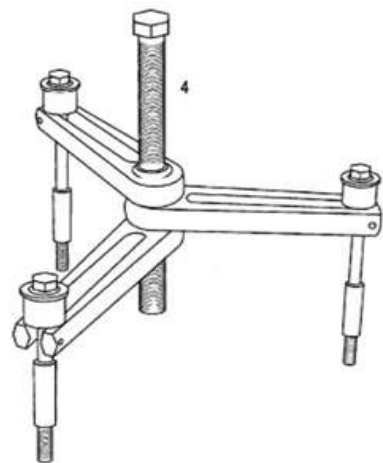

Nº	DESCRIPCION	DESCRIPTION	2014 STANDARD / RACING	200 - 250 - 300 cc	Cant
1	KIT RETENES MOTOR	MOTOR ASSEMBLY SEALS		ME90600CT-CAB-1	1
2	EXTRACTOR SEMICIGÜEÑAL ENCENDIDO	SEMI CRANK SHAFT EXTRACTOR		ME25950000	1
3	EXTRACTOR VOLANTE MAGNÉTICO	FLYWHEEL EXTRACTOR		MT280234045	1
4	EXTRACTOR CARTERES	CRANKCASE EXTRACTOR		ME25950005	1
5	KIT COJINETES MOTOR	MOTOR ASSEMBLY BEARINGS		ME90500CT-CAB-1	1

GASGAS

Motor 12