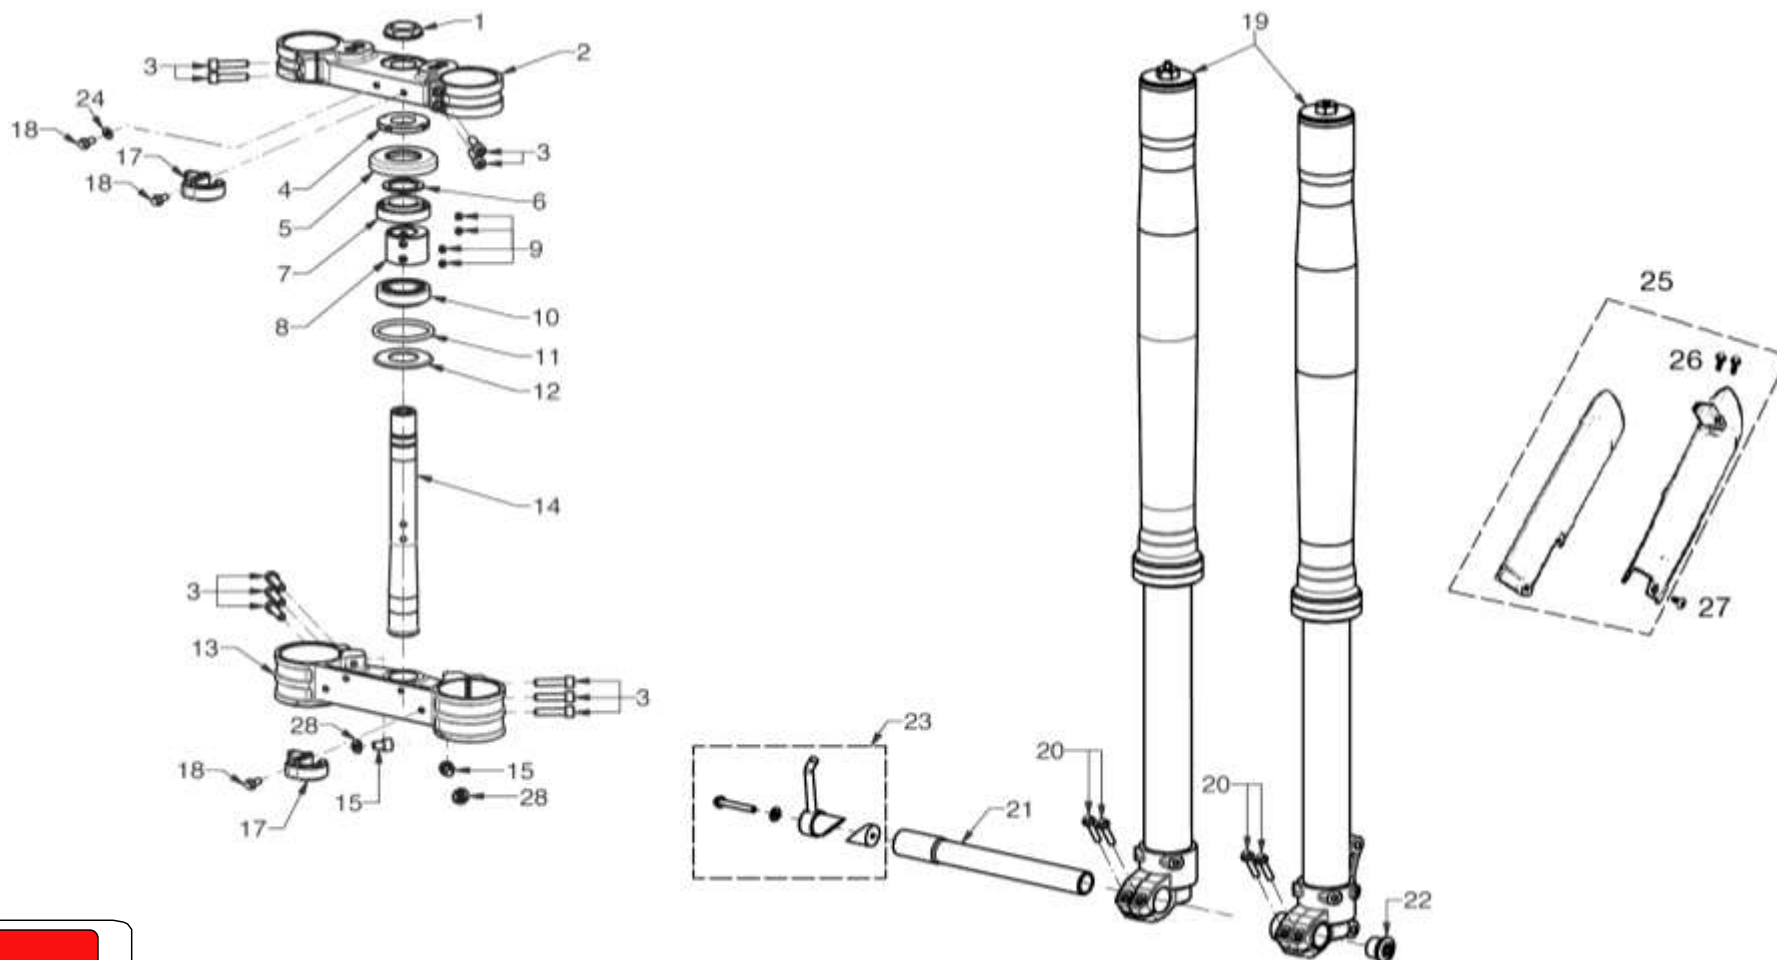

SUSPENSIÓN DELANTERA
FRONT SUSPENSION

GASGAS

EC 2T 2014

Nº	DESCRIPCION	DESCRIPTION	2014	200 - 250 - 300 cc		Cant
				STANDARD	RACING	
1	TUERCA DIRECCION SUPERIOR	TOP STEERING NUT			BE25610030	1
2	BRIDA SUPERIOR SUSPENSION	TOP FORK CLAMP			BE220002510	1
3	TORNILLO M7X30	SCREW M7X30			T0307030	10
4	TUERCA DIRECCION INFERIOR	BOTTOM STEERING NUT			BE25610029	1
5	GUARDAPOLVO	STEERING HEAD COVER			BE25610126	1
6	ARANDELA DIRECCION INFERIOR	BOTTOM STEERING WASHER			BE25610028	1
7	COJINETE DIRECCION SUPERIOR	TOP STEERING BEARING			BE25610008	1
8	CASQUILLO CLAUSOR	LOCKING BUSH			BE20000033012	1
9	TORNILLO PRISIONERO M6X8	SCREW M6X8			BE250310073	4
10	COJINETE DIRECCION INFERIOR	BOTTOM STEERING BEARING			BE250610008	1
11	TORICA 50X5	O-RING 50 X 5			BE25610012	1
12	CAZOLETA DIRECCION	O-RING SUPPORT			BE250610026	1
13	BRIDA INFERIOR SUSPENSION EC2010 TITANIO	BOTTOM FORK CLAMP EC2010		BE210001210	BE210002510	1
14	EJE DIRECCION	STEERING SHAFT		-	BE250614003	1
15	TORNILLO 8X10	SCREW			T0308010	2
17	GUIA LATIGUILLO	HOSE GUIDE			BE215202511	2
18	TORNILLO 6X14	SCREW			T0206014	3
19	SUSPENSION DELANTERA MARZOCCHI 250/300R 2013	MARZOCCHI FRONT SUSPENSION 250/300R		BE200003013	BE200013013	1
20	TORNILLO M6X30	SCREW			T0206030	4
21	EJE RUEDA DELANTERA EC 2007	FRONT WHEEL SPINDLE EC 2007			BE53000R3011	1
22	TORNILLO EJE RUEDA DELANTERA	SPINDLE SCREW			BE250718026	1
23	CJTO. TIRADOR EJE DELANTERO	PULLER ASSY.		-	BE536002511	1
24	ARANDELA SOPORTE MULTIFUNCIÓN	MULTIFUNCTION SUPPORT WASHER			T4006016	1
25	PROTECTOR DE HORQUILLA BLANCO	FORK PROTECTOR WHITE		BE946002511	BE94600C2511	1
26	TORNILLO 6X20	SCREW			T0806020	2
27	TORNILLO M6X13	SCREW			T0316013	6
28	ARANDELA 8X16X1,5	WASHER			T4008016	2

GASGAS

Chasis 14