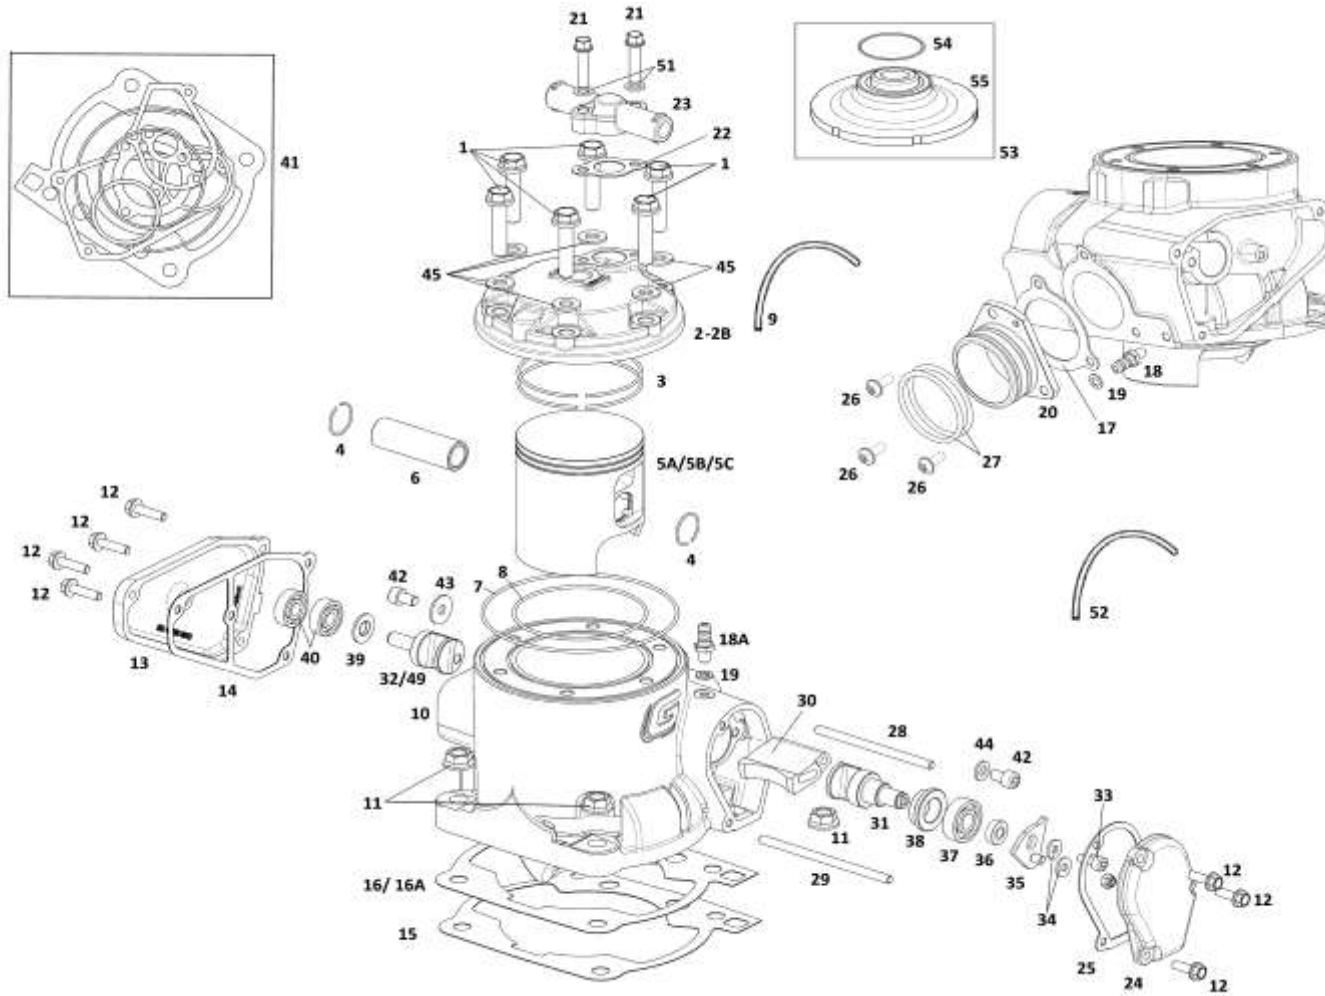

Nº	DESCRIPCION	DESCRIPTION	2014	STANDARD / RACING	200 cc	250 cc	300 cc	Cant
1	TORNILLO ESPECIAL 8X35	HEAD SCREW					T0208035	6
2	CULATA	CYLINDER HEAD			-	ME75000GG-BZX-1	ME75000GG-CAB-1	1
2B	CULATA (SIN CULATÍN NI TORICA)	CYLINDER HEAD WITHOUT			ME75100GG-CAY-1	-	-	1
3	JUEGO AROS PISTON	PISTON RINGS SET			ME20916040	ME25616040	ME30916040	1
4	CLIP BULÓN	PISTON PIN CLIPS					ME25616126	2
5A	PISTÓN	PISTON			ME20816020	ME25616020R	ME300416020	1
5B	PISTÓN TIPO B	B TYPE PISTON			ME20816121	ME25616121R	ME300416121	1
5C	PISTÓN TIPO C	C TYPE PISTON			ME20816122	ME25616122R	ME30916122R	1
6	BULÓN PISTÓN	PISTON PIN					ME25616125	1
7	TÓRICA CULATA EXTERIOR	OUTER CYLINDER HEAD O'RING			ME25916060	ME25916060	ME25916060	1
8	TÓRICA CULATA INTERIOR	INNER CYLINDER HEAD O'RING			ME25916065	ME25916065	ME30916065	1
9	TUBO DESVAPORIZADOR CARTER	CARTER BREATH TUBE					ME25610022	1
10	CILINDRO	CYLINDER			ME200516022	ME700002513	ME700003013	1
11	TUERCA CILINDRO ESPECIAL 10/150	CYLINDER NUT 10/150					M01613001	4
12	TORNILLO ESPECIAL 5X15	HEAD SCREW					T0205015	7
13	TAPA VÁLVULA IZQUIERDA	LEFT VALVE COVER					ME100033013	1
14	JUNTA TAPA VÁLVULA IZQUIERDA	LEFT VALVE COVER GASKET					ME440063013	1
15	JUNTA CILINDRO 0,15	CYLINDER GASKET 0.15					ME25644010	1
16	JUNTA CILINDRO	CYLINDER GASKET			ME70050GG-CAY-1	ME44000GG-CAB-1	ME44000GG-CAB-1	1
16A	JUNTA CILINDRO 0,3	CYLINDER GASKET 0,3			-	ME25644009	-	1
17	JUNTA ESCAPE	EXHAUST GASKET					ME25644012	1
18	DESVAPORIZADOR DIAM. 0,5	0,5 DEVAP.					ME25710012	2
18A	DESVAPORIZADOR DIAM. 3	3 DEVAP.					ME25610012	2
19	ARANDELA FIBRA 6X10X1,5	FIBER WASHER 6X10X1,5					T4006010	2
20	TUBERA ESCAPE	EXHAUST PIPE					ME250516019	1
21	TORNILLO ESPECIAL 6X25	HEAD SCREW					T0206025	2
22	JUNTA TAPA TERMOSTATO	THERMOSTAT COVER GASKET					ME250344011	1
23	TAPA TERMOSTATO	THERMOSTAT COVER					ME250316001	1
24	TAPA VÁLVULA DERECHA	RIGHT VALVE COVER					ME72020GG-CAB-1	1
25	JUNTA TAPA VÁLV. DERECHA 1MM.	RIGHT VALVE COVER GASKET 1MM					ME25644007	1
26	TORNILLO ULS TORX 6X14	TORX ULS SCREW 6X14					T0566014	3
27	TÓRICA TUBERA ESCAPE VITON 44X3	EXHAUST PIPE O'RING 44X3					BE250526006	2
28	EJE VÁLVULA ESC. LARGO 93 MM	LONG EXHAUST VALVE AXIS 93MM					ME25616027	1
29	EJE VÁLVULA ESC. CORTO 83 MM	SHORT EXHAUST VALVE AXIS 83MM					ME25616017	1

GASGAS

Motor 9