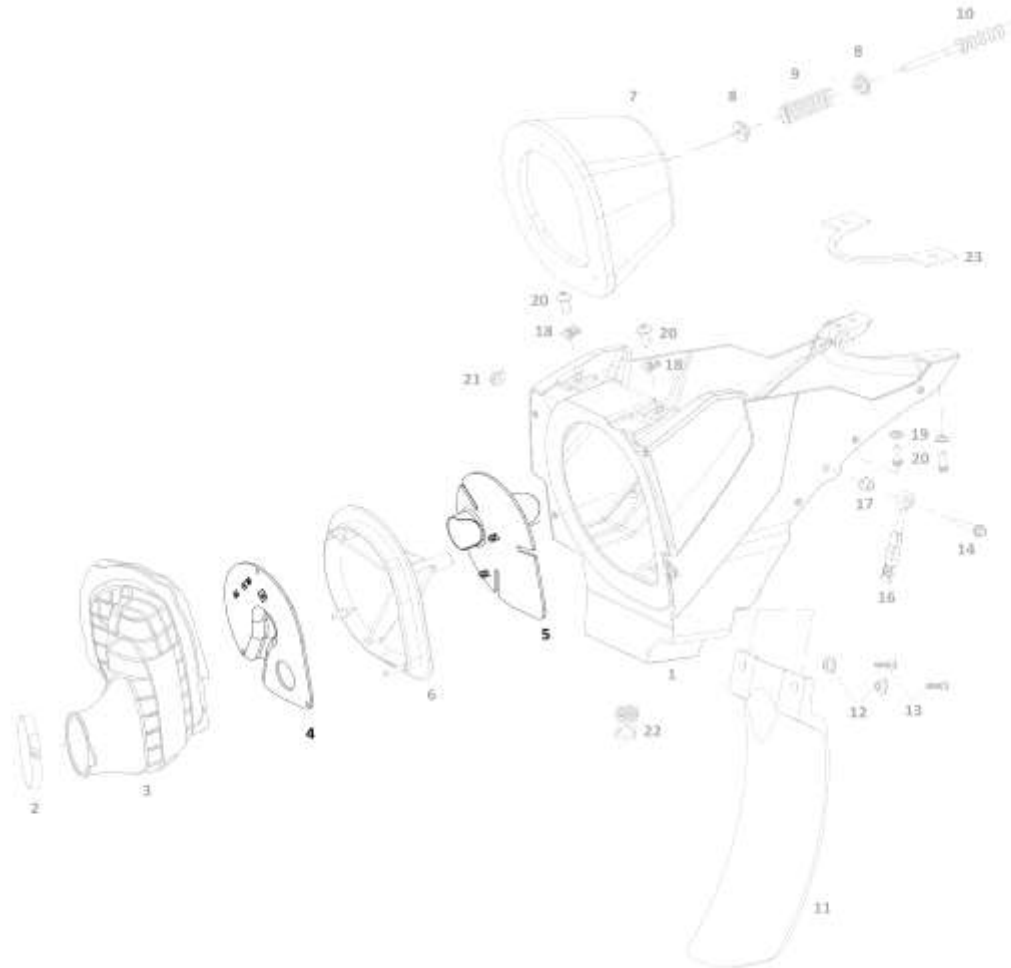

FILTRO DE AIRE
AIR FILTER

GASGAS

HOMOLOG. EC 2T 2014

6H

Nº	DESCRIPCION	DESCRIPTION	2014 STANDARD / RACING	200 - 250 - 300 cc	Cant
4	RESTRICCION FILTRO AIRE DELANTERA	FRONT AIR FILTER RESTRICTION		BE798002508	1
5	RESTRICCION FILTRO AIRE TRASERA	REAR AIR FILTER RESTRICTION		BE798052508	1

GASGAS

Chasis 6H