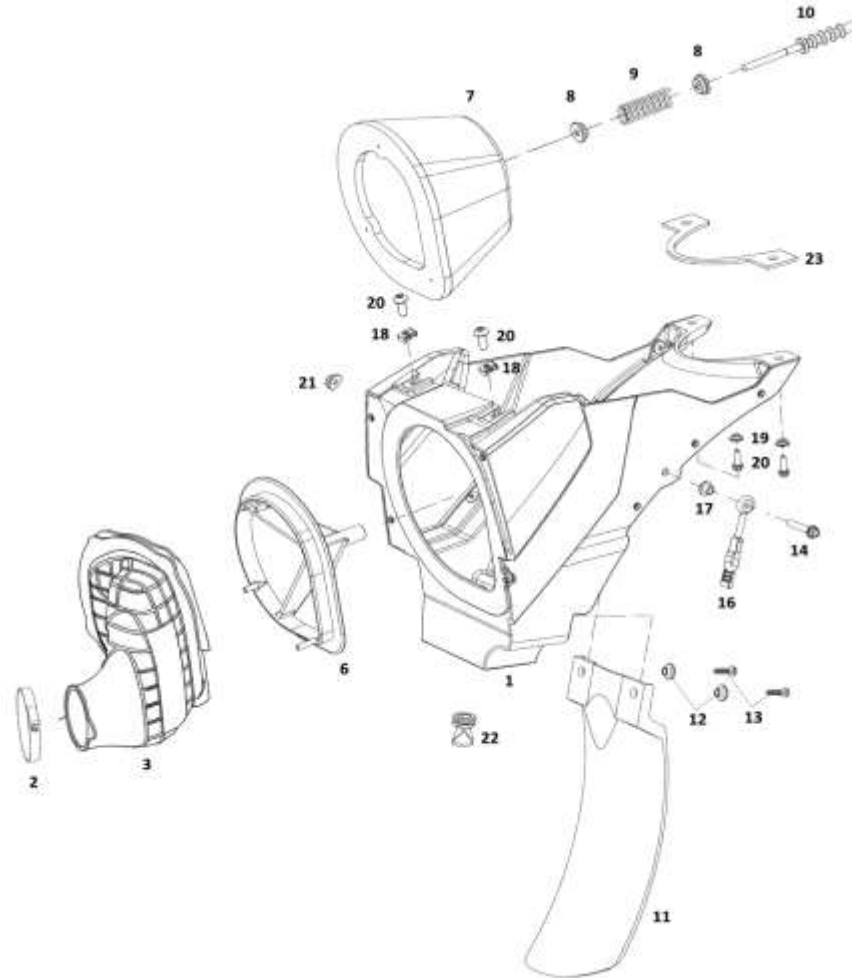

FILTRO DE AIRE
AIR FILTER

GASGAS

EC 2T 2014

Nº	DESCRIPCION	DESCRIPTION	2014 STANDARD / RACING	200 - 250 - 300 cc	Cant
1	CAJA DE FILTRO 2012	FILTER BOX 2012		BE79000CT-CAB-1	1
2	ABRAZADERA	CLAMP		BE250328033	1
3	TOBERA CONEXIÓN CARBURADOR	CARBURATOR CONNECTING		BE250128017/2	1
6	SOPORTE FILTRO AIRE	AIR FILTER CARRIER		BE250628002	1
7	FILTRO AIRE	AIR FILTER		BE250728000	1
8	ARANDELA NYLON	NYLON WASHER		BE250728052	2
9	MUELLE	SPRING		BE250728051	1
10	VARILLA FILTRO AIRE	AIR FILTER SUPPORT		MF25000032512	1
11	PROTECTOR SUSPENSION TRASERA	FENDER FOR FILTER BOX		BE25620008	1
12	CASQUILLO	BUSH		BE250728059	2
13	TORNILLO 4,5X20	SCREW 4,5X20		BE250728058	2
14	TORNILLO M6X30	SCREW M6X30		T0206030	1
16	GOMA	RUBBER		BE25636000	1
17	CASQUILLO	BUSH		BE25610007	1
18	TUERCA M5	NUT M5		T81059990001	2
19	CASQUILLO	BUSH		T90052080004M	4
20	TORNILLO ULS 5X16	SCREW		T0505016	4
21	CASQUILLO	BUSH		BE250032060	1
22	VALVULA VACIADO	DRAINAGE VALVE		BT280228032	1
23	JUNTA	GASKET		BE90000403012	1

GASGAS

Chasis 6