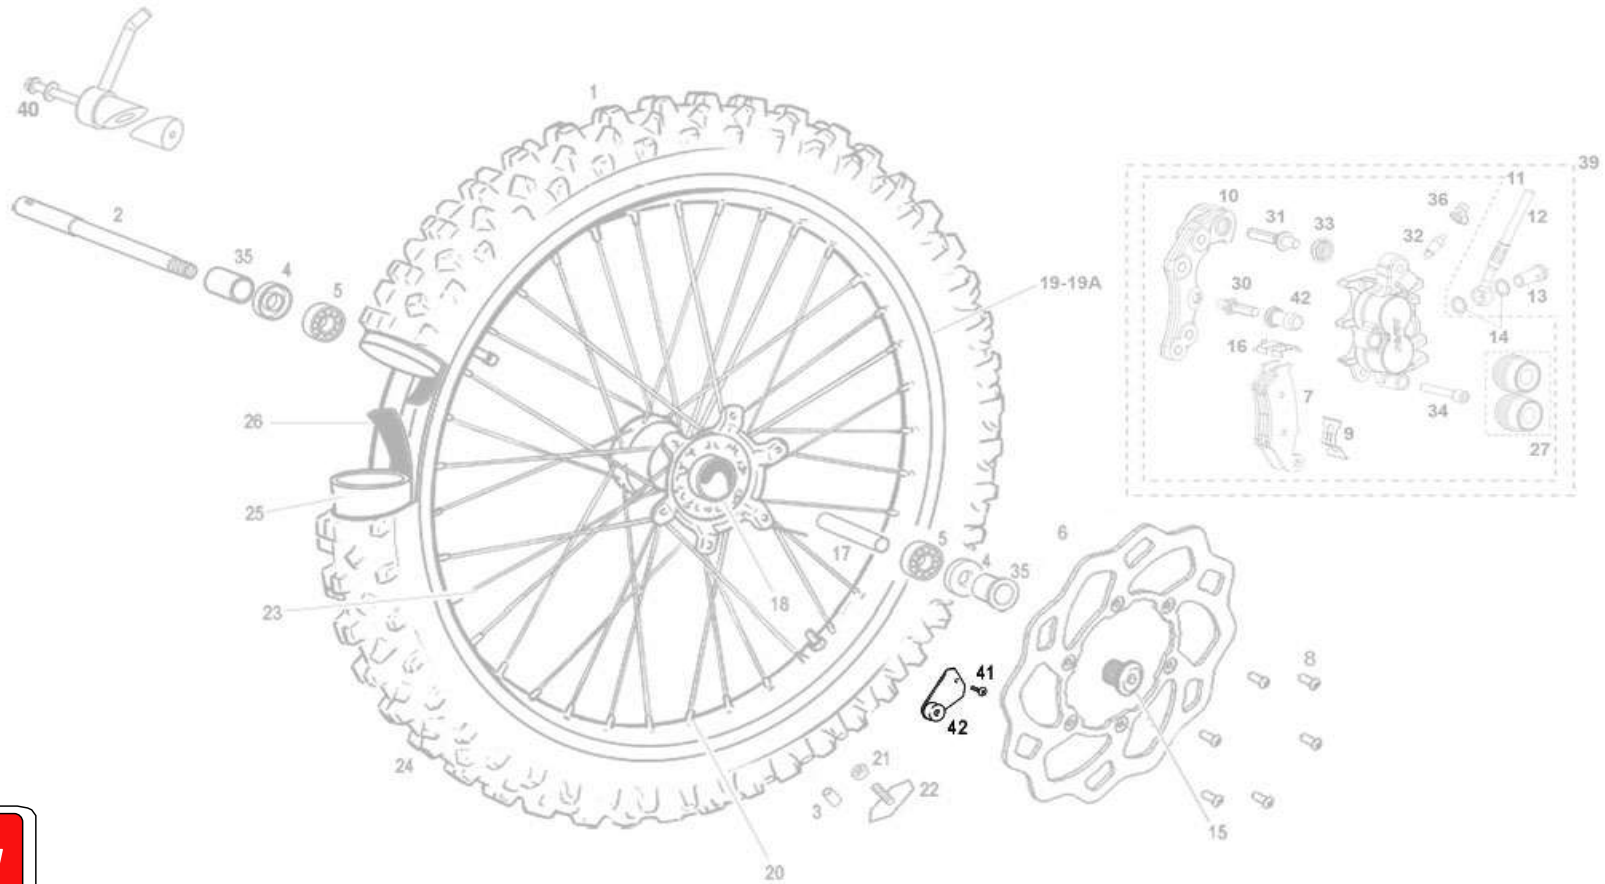

GASGAS

Chasis 9H

RUEDA DELANTERA
FRONT WHEEL

GASGAS

HOMOLOG. EC 2T 2014

12H

Nº	DESCRIPCION	DESCRIPTION	2014 STANDARD / RACING	200 - 250 - 300 cc	Cant
41	TORNILLO 4X10	SCREW		MT280332077	1
42	CTO. PLATINA CON IMAN CTA.KM	MAGNET SPEEDOMETER		BP120734008CT	1