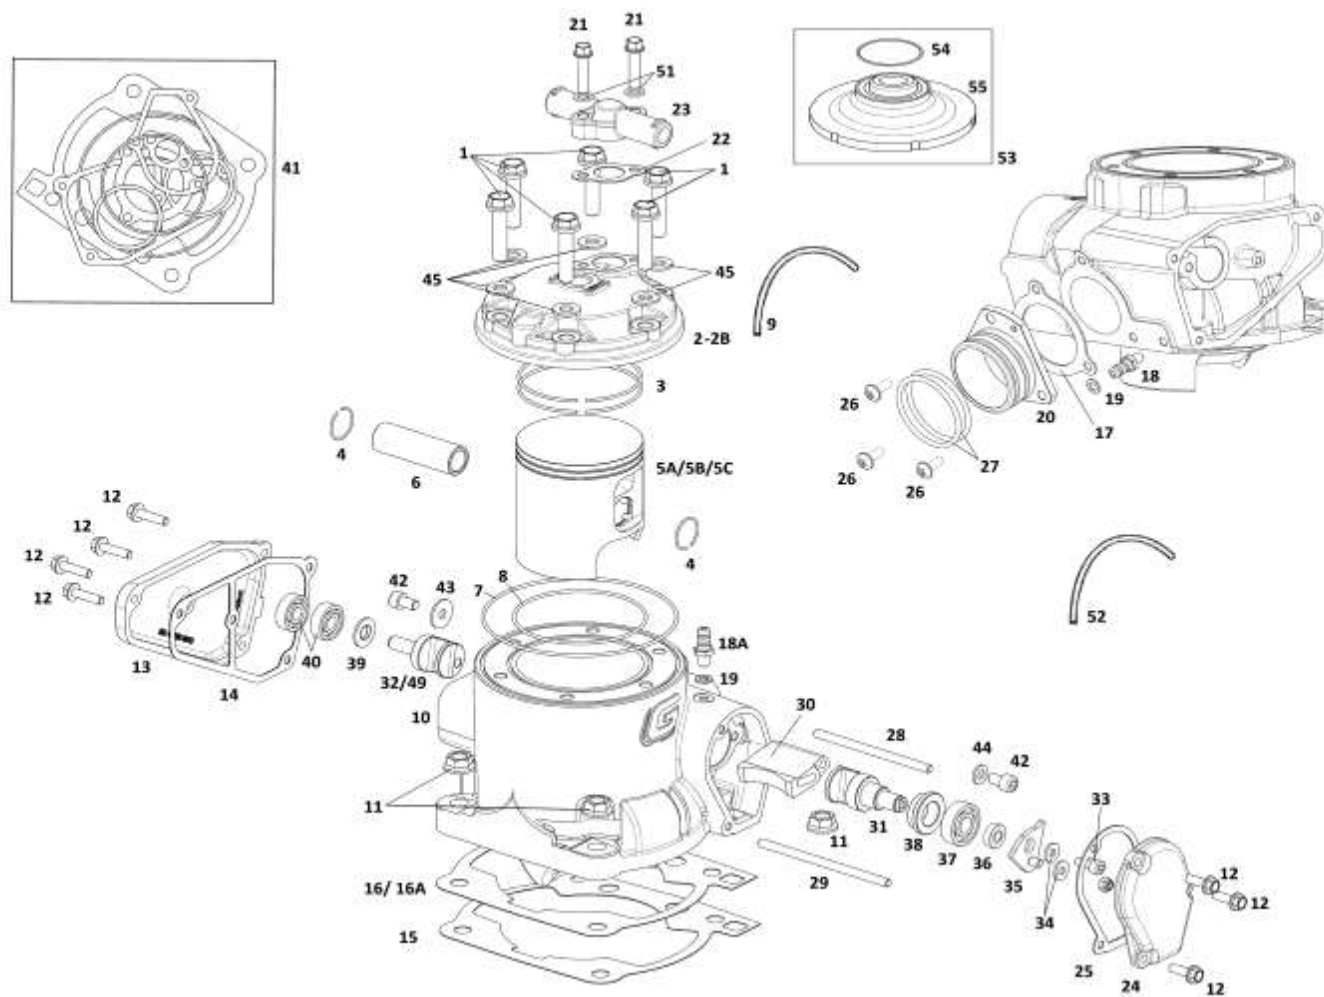

Nº	DESCRIPCION	DESCRIPTION	2014	STANDARD / RACING	200 cc	250 cc	300 cc	Cant
30	VÁLVULA ESCAPE CENTRAL	CENTRAL EXHAUST VALVE			ME72005GG-CAY-1	ME250716015	ME250716015	1
31	VÁLVULA ESCAPE DERECHA	RIGHT EXHAUST VALVE					ME25616016	1
32	VÁLVULA ESCAPE IZQUIERDA	LEFT EXHAUST VALVE					ME25616014	1
33	ALLEN 5X12	ALLEN BOLT 5x12					T0305012	1
34	ARANDELA PLANA 5X12X1,5	PLAIN WASHER 5X12X1.5					T4005012	2
35	CTO. PALANCA VÁLVULA ESCAPE	EXHAUST VALVE BRACKET SET					ME25616050	1
36	SEP. COJINETE VÁLV. ESC.	EXHAUST VALVE BEARING SPACER					ME25916048	1
37	RODAMIENTO BOMBA AGUA	WATER PUMP BEARING					ME25610010	1
38	DIST. COJINETE VÁLVULA ESCAPE	EXHAUST VALVE BEARING SPACER					ME25616036	1
39	ARANDELA DE 8X16X1,5	WASHER 8X16X1.5					T4008016	1
40	RODAMIENTO EJE CENTRÍFUGO Y BOMBA	AXIS BEARING					ME25616032	2
41	KIT JUNTAS CULATA-CILINDRO	JOINT CYLINDER & CYLINDER HEAD MEETINGS			ME25644101	ME94620CT-BZX-1	ME94620CT-CAB-1	1
42	ALLEN 6X10	6X10 ALLEN BOLT					T0306010	2
43	ARANDELA 6X18X1,5	6X18X1,5 WASHER					T4006018	1
44	ARANDELA 6X12X1,5	6X12X1,5 WASHER					T4006012	1
45	ARANDELA COBRE 8X12X1,5	8X12X1,5 WASHER					T4008012	6
49	VÁLVULA ESCAPE IZQ HOMOLOGADA	ACCREDITED LEFT EXHAUST VALVE			ME25616014H	ME25616014H	ME25616014H	1
50	CONJUNTO CILINDRO	CYLINDER SET			ME70000CT-CAY-1	ME700002513CT	ME700003013CT	1
51	ARANDELA COBRE 6X10X1,5	6X10X1,5 WASHER					T4006008	2
52	TUBO DESVAPORIZADOR TAPON GAS	GAS CUP BREATH TUBE					BE733001209	1
53	KIT CULATA + CULATÍN	CYLINDER HEAD + INSIDE CYLINDER					ME75000CT-CAY-1	1
54	TORICA CULATA	CYLINDER HEAD O'RING					ME75512GG-CAY-1	1
55	CULATÍN	INSIDE CYLINDER SET					ME75500GG-CAY-1	1

GASGAS

Motor 9