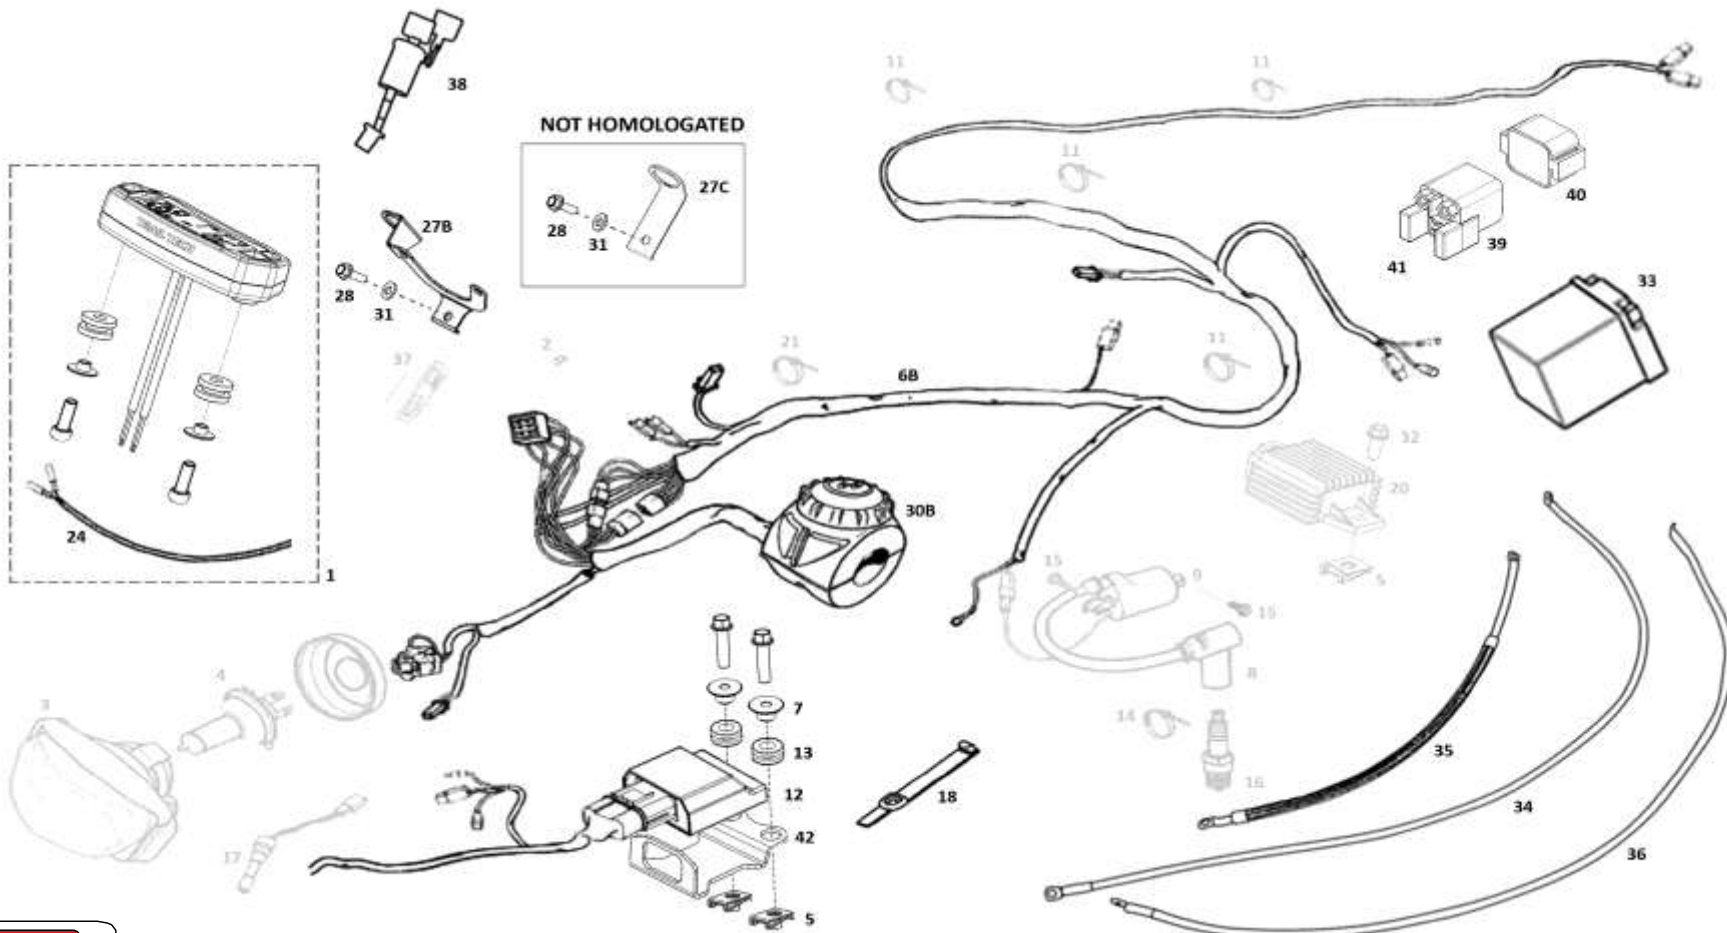

GASGAS

Motor 6E

MANILLAR RACING / RACING HANDLEBAR

Nº	DESCRIPCION	DESCRIPTION	2014 STANDARD / RACING	250 - 300 cc	Cant
21	CONMUTADOR LUZ	LIGHT SWITCH		EE602002510	1

GASGAS

Chasis 1E

Nº	DESCRIPCION	DESCRIPTION	2014 STANDARD / RACING	250 - 300 cc	Cant
1	MULTIFUNCIÓN	MULTIFUNCTION		EE60000GG-CAB-1	1
5	TUERCA RAPIDA M6	NUT		T2606000	2
6B	INSTALACIÓN ELECTRICA BOTÓN ARRANQUE	WIRING HARNESS (E-START)		EE10000GG-CBR-1	1
7	CASQUILLO DISTANCIADOR CDI	CDI'S BUSHING		BE10910GG-CAB-1	2
12	CDI ELECTRIC START EC 2014	CDI ELECTRIC START EC 2014		EE51100GG-CAB-3	1
13	GOMAS RADIADOR A CHASIS	RADIATOR RUBBER		G220000	2
18	GOMA SUJECIÓN CDI	CDI RUBBER		BE250034100	1
24	CABLE MULTIFUNCIÓN TT 2003	2003 TT MULTIFUNCTION HOSE		BE250634050	1
27B	SOPORTE MULTIFUNCIÓN LLAVE CONTACTO (E-START)	MULTIFUNCTION SUPPORT (E-START)		BE22265GG-CAU-1	1
27C	SOPORTE LLAVE CONTACTO (E-START)	IGNITION KEY SUPPORT		BE22265GG-CAD-1	1
28	TORNILLO ESPECIAL 6X14	HEAD SCREW		T0206014	1
30B	CONMUTADOR LUCES (E-START)	LIGHT SWITCH		EE602002510	1
31	ARANDELA 6,5X16X1,5	WASHER		T4006016	1
33	BATERIA	BATTERY		BFS400134080/3	1
34	CABLE NEGATIVO BATERIA	BATTERY NEGATIVE POLE CABLE		EE10000103013	1
35	CABLE POSITIVO BATERIA	BATTERY POSITIVE POLE CABLE		EFS400152510	1
36	CABLE RELÉ MOTOR ARRANQUE	STARTER RELAY CABLE		EE10000123012	1
38	LLAVE DE CONTACTO (E-START)	IGNITION KEY		BQ050434032	1
39	RELÉ ARRANQUE	START-UP RELAY		BFS400134075/2	1
40	GOMA SOPORTE FIJACION VERTICAL RELE	RELAY RUBBER VERTICAL SUPPORT		BFS450480121	1
41	TAPA PROTECTOR FUSIBLES	COVER PROTECTOR FUSE		EE851052511	1
42	SOPORTE CDI ELECTRIC START	ELECTRIC START CDI SUPPORT		EE51115GG-CBR-1	1