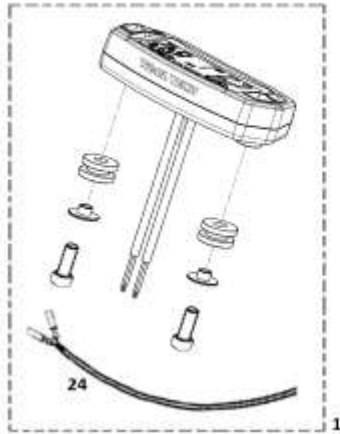

ELÉCTRICO
ELECTRIC

GASGAS

HOMOLOG. EC 2T 2014

Nº	DESCRIPCION	DESCRIPTION	2014 STANDARD / RACING	200 - 250 - 300 cc	Cant
1	MULTIFUNCIÓN ENDURO	ENDURO MULTIFUNCTION SET		EE60000GG-CAB-1	1
10	CLAXON	HORN		EFS204004508	1
22	TUERCA M6	NUT M6		T2606000	1
23	TORNILLO ULS M6X16	ULS SCREW M6X16		T0556016	1
24	CABLE MULTIFUNCIÓN TT 2003	2003 TT MULTIFUNCTION HOSE		BE250634050	1
27A	SOPORTE MULTIFUNCIÓN	MULTIFUNCTION SUPPORT		BE22265GG-CAB-1	1
28	TORNILLO ESPECIAL 6X14	HEAD SCREW		T0206014	1
31	ARANDELA 6,5X16X1,5	WASHER		T4006016	1

GASGAS

Chasis 2H