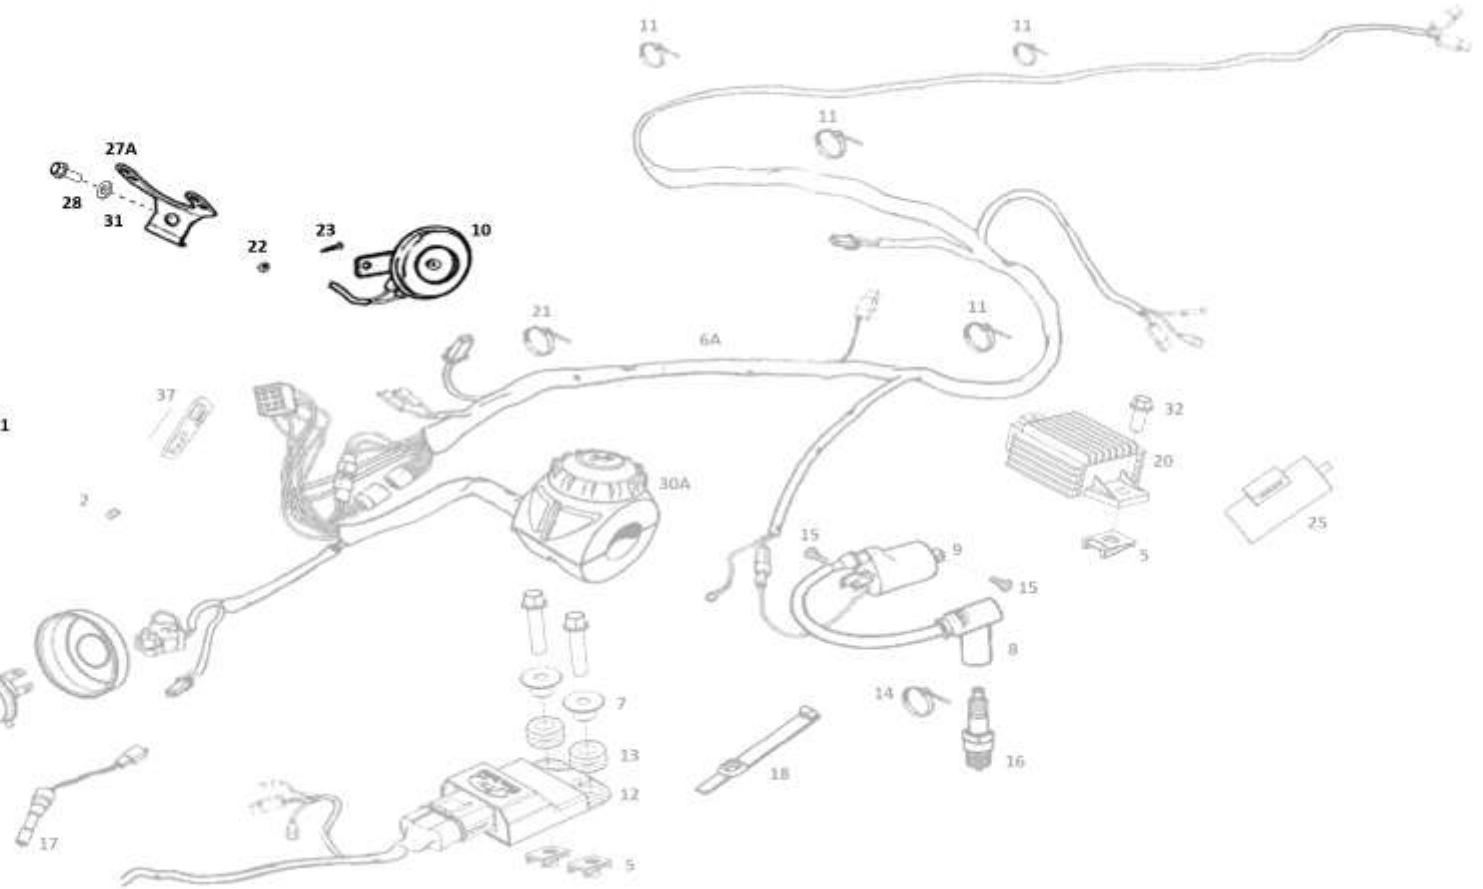

ELÉCTRICO
ELECTRIC

GASGAS

HOMOLOG. EC 2T 2014

Nº	DESCRIPCION	DESCRIPTION	2014 STANDARD / RACING	200 - 250 - 300 cc	Cant
1	MULTIFUNCIÓN ENDURO	ENDURO MULTIFUNCTION SET		EE60000GG-CAB-1	1
10	CLAXON	HORN		EFS204004508	1
22	TUERCA M6	NUT M6		T2606000	1
23	TORNILLO ULS M6X16	ULS SCREW M6X16		T0556016	1
24	CABLE MULTIFUNCIÓN TT 2003	2003 TT MULTIFUNCTION HOSE		BE250634050	1
27A	SOPORTE MULTIFUNCIÓN	MULTIFUNCTION SUPPORT		BE22265GG-CAB-1	1
28	TORNILLO ESPECIAL 6X14	HEAD SCREW		T0206014	1
31	ARANDELA 6,5X16X1,5	WASHER		T4006016	1

GASGAS

Chasis 2H