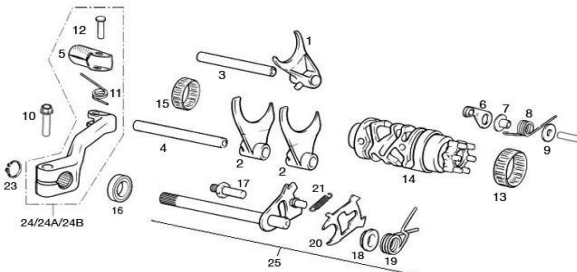

**SELECTOR CAMBIO
SHIFT CAM**