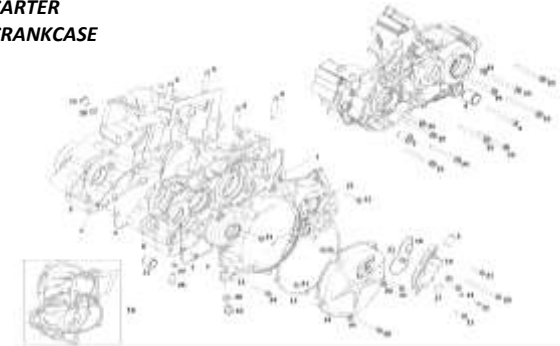

**CARTER
CRANKCASE**