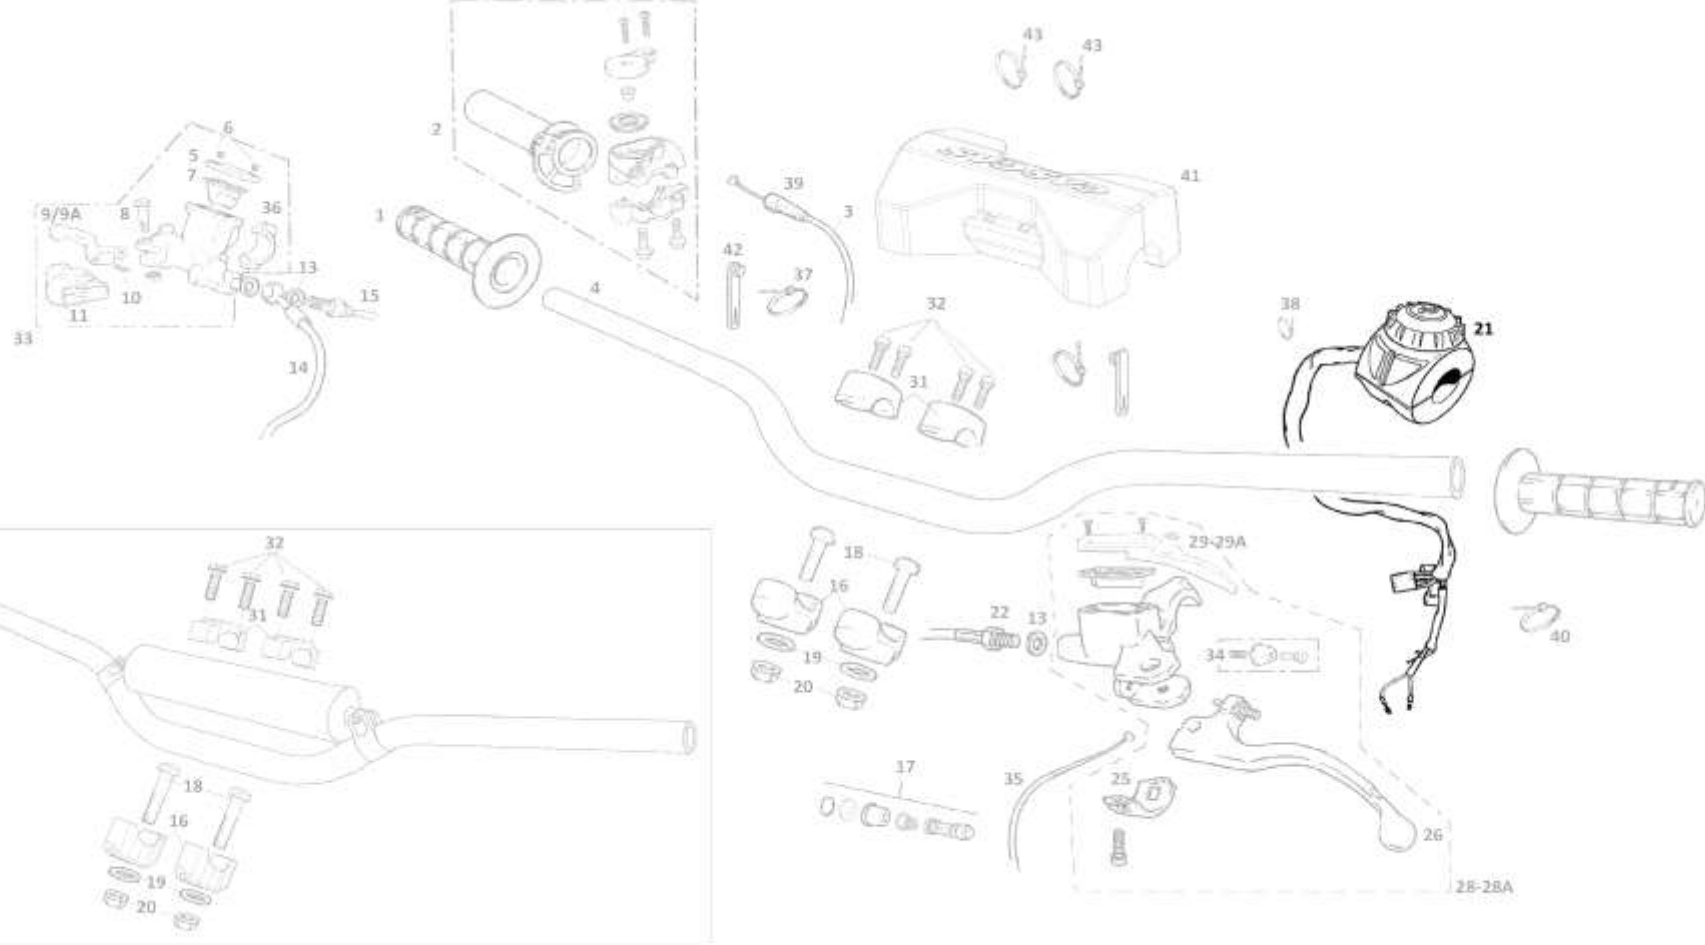

Nº	DESCRIPCION	DESCRIPTION	2014 STANDARD / RACING	250 - 300 cc	Cant
1	CÁRTER IZQUIERDO ARRANQUE ELECTRICO	ELECTRIC START LEFT CRANKCASE		ME11000GG-CBR-1	1
2	TORNILLO UFK 5X25	UFK BOLT		T0315025N	5
3	VOLANTE MAGNÉTICO HIDRIA	IGNITION FLY-WHEEL		EE70000CT-CAB-1	1
4	CORONA ARRANQUE ELÉCTRICO	IGNITION SPROKET		EE80200GG-CBR-1	1
5	TORNILLO ALLEN 5X8	SOCKET HEAD SCREW		T0305008	3
6	TORNILLO HEXAGONAL 10X25	HEAD SCREW		T0101025/2	1
7	TAPA ENCENDIDO	IGNITION COVER		ME601002510	1
8	TORNILLO ESPECIAL 6X50	HEAD SCREW		T0206050	2
9	TORNILLO ESPECIAL 6X25	HEAD SCREW		T0206025	3
10	TORNILLO ESPECIAL 6X75	HEAD SCREW		T0206075	1
12	ARANDELA 10X23X4	WASHER		T4001024	1
13	TORNILLO UFK 5X12	UFK BOLT		T0315012	2
14	ARANDELA	WASHER		ME25616070	2
15	BENDIX	BENDIX		EE80110CT2510	1
16	TAPA BENDIX	BENDIX COVER		EE801302510	1
17	MOTOR ELÉCTRICO	E-START ENGINE		MFS450526500	1
18	TAPA MOTOR ELÉCTRICO	E-START ENGINE COVER		EE851002510	1
19	TORNILLO ESPECIAL 6X30	HEAD SCREW		T0206030	2
20	CASQUILLO	BUSH		BE320602510	2
21	TORNILLO ESPECIAL 5X15	HEAD SCREW		T0205015	4
22	TAPA VÁLVULA ESCAPE	EXHAUST VALVE COVER		ME720302510	1
23	JUNTA TAPA VÁLVULA IZQUIERDA	LEFT VALVE COVER GASKET		ME440063013	1
24	ADAPTADOR PULSADOR HIDRIA	PULSATOR ADAPTER		EE70216GG-CAB-1	1
26	TUERCA M6	NUT		T22060000	1
27	ARANDELA PLANA 6X12X1,5	WASHER		T4006012	1
28	ARANDELA REGLAJE	WASHER SETTING		ME85170GG-CBR-1	3
29	JUNTA TAPA VOLANTE	GASKET IGNITION COVER		ME94500GG-CAB-1	1

GASGAS

Motor 6E

MANILLAR RACING / RACING HANDLEBAR