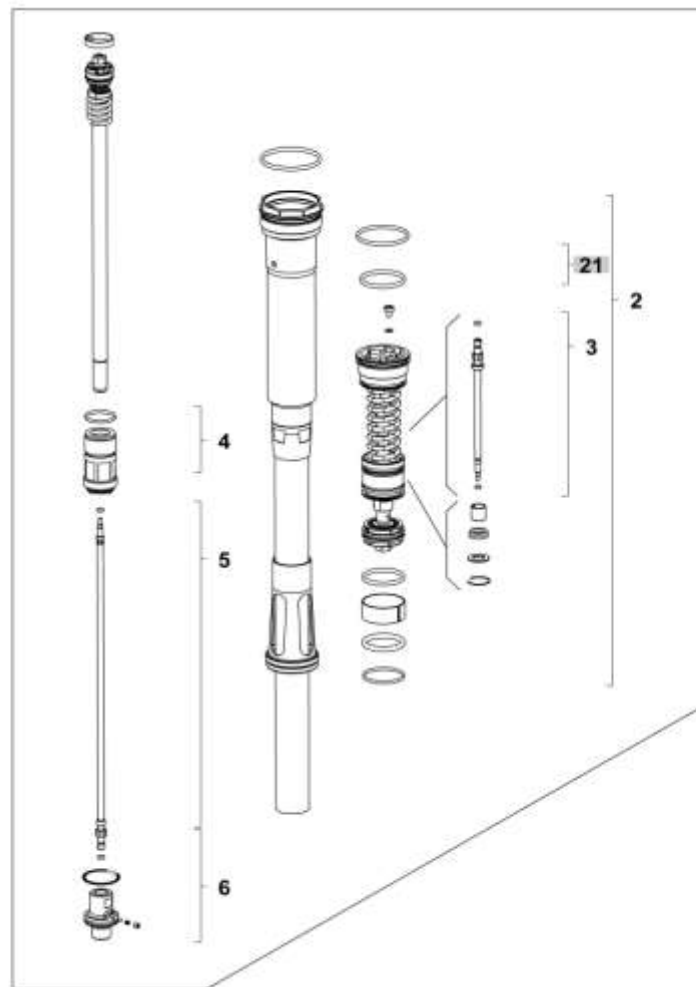

Nº	DESCRIPCION	DESCRIPTION	2014	200 - 250 - 300 cc STANDARD	Cant
1	DIAM. 45 USD. PRECARGA MUELLE	SPRING PRELOAD		701949/P	2
2	TORNILLO	SCREW + OR2015		BE25714103	2
3	OR 2015 (D3.69 S1.78)	RING		BIC060514147	2
7	TÓRICA	O-RING		BE250114104	2
8	OR 2012 (D2.57 S1.78)	RING		528217R	2
10	PLÁSTICO PROTECTOR EXTERIOR TUBO	OUTER TUBE PLASTIC PROTECTION		BE250614041	2
11	SEEGER	STOP RING		523329/P	2
12	COJINETE TUBO EXTERIOR	OUTER TUBE BUSHING		BE250314131	2
13	RETÉN HORQUILLA	RETAINING CUP FORK D.45		BE250114133	2
14	SELLE ACEITE	OIL SEAL 45x58x11 GREASED		C240701	2
15	SEEGER	STOP RING		BE25714132	2
16	SELLE ACEITE-SUCIEDAD CON INSERTO	DUST SEAL WITH INSERT		BE25714131	2
18	MUELLE HORQUILLA	FORK SPRINGS 45 SHIVER K,0,42		BE250114268	2
19	TUB. TO PREC. 40x3x25 PVC	TUB. TO PREC. 40x3x25 PVC		5181319/P	2
20	GR. ASTA CPL D45 F/A-F/R 2012-1311298-99	GR. ASTA CPL D45 F/A-F/R 2012-1311298-99		8032227/P	2
21	TUERCA	NUT		521246KR/P	2
22	GUIA MUELLE	TUB. TO GUIDAMOLLA L151 (532885)		5181973/P	2
24	SEEGER	STOP RING		BE250114231	2
27	GR. CUST. 45 USD RIC. 1311036	GR. CUST. 45 USD RIC. 1311036		5181968AC/K/R	2
28	GR. ASTA-GRANI-OR	GR. ASTA-GRANI-OR		5561087/P	2
29	GR. ASTA-PRIGION.RIC.1311298	GR. ASTA-PRIGION.RIC.1311298		309913DU/R	2
33	ANILLO PISTÓN	PISTON RING		BE250114120	2
36	TUERCA 6MA H6 METABLOC	NUT		521131AA/P	2
44	GR. VALVOLA DI FONDO D.45	GR. VALVOLA DI FONDO D.45		717235/P	2
45	RH STANCH + DROP OUT + BUSH 45	RH STANCH + DROP OUT + BUSH 45		819322/R	1
46	LH STANCH + DROP OUT + BUSH 45	LH STANCH + DROP OUT + BUSH 45		819323/R	1
47	COJINETE INFERIOR	LOWER BUSH		BE250114128	2

GASGAS

Chasis 15

**HORQUILLA DELANTERA
FRONT FORK**

GASGAS

EC 2T 2014

15

RACING