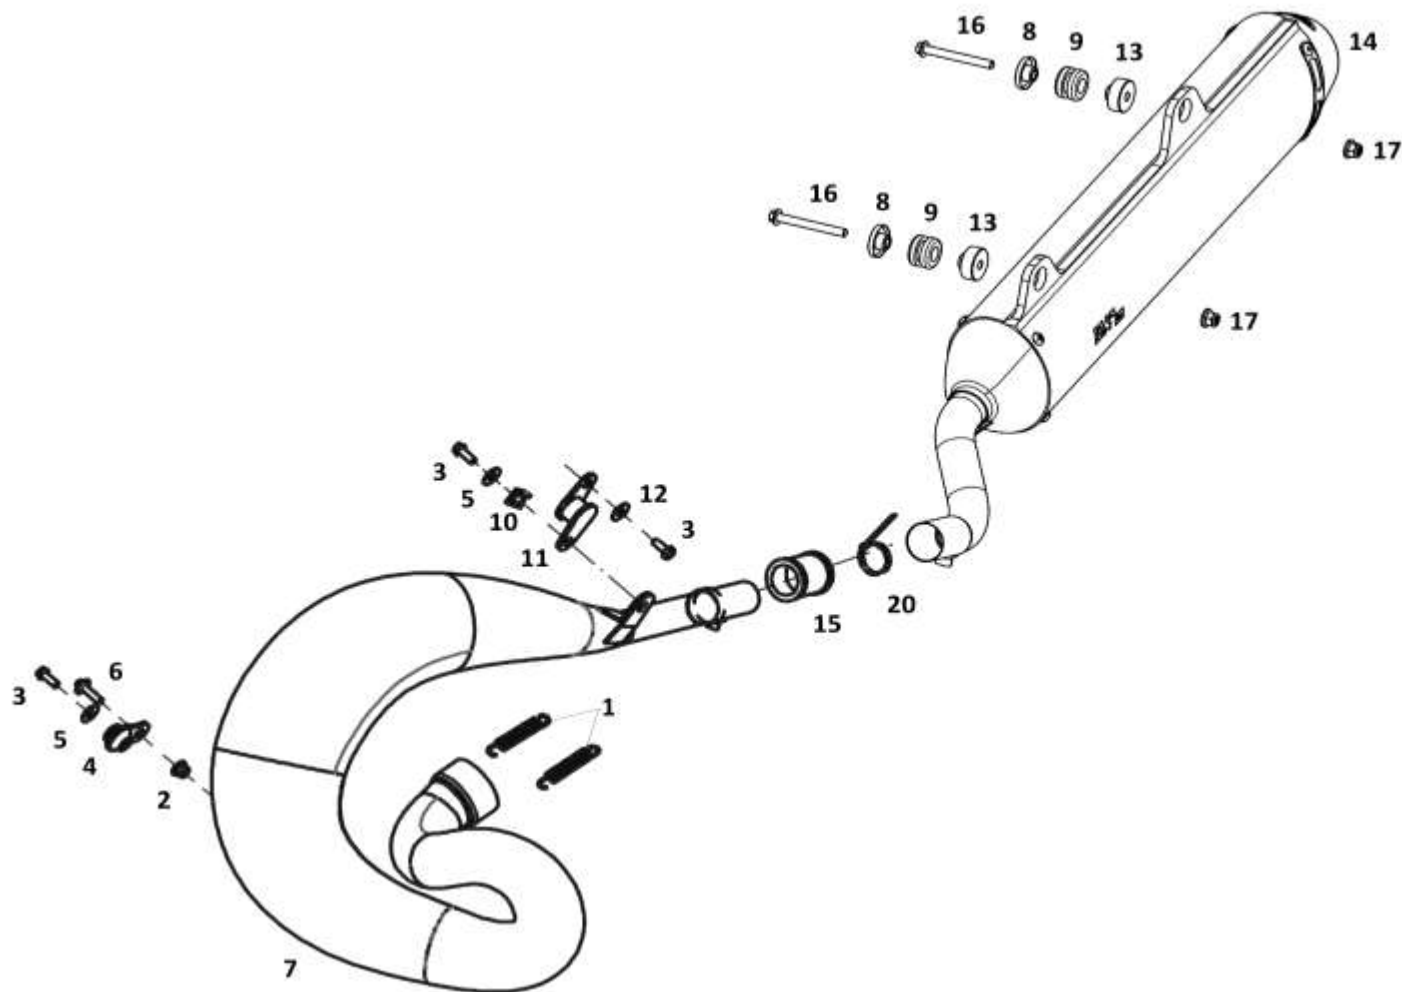

Nº	DESCRIPCION	DESCRIPTION	200 cc		250 - 300 cc		Cant
			STANDARD	RACING	STANDARD	RACING	
1	MUELLE	SPRING				BE25610042	2
2	TUERCA M6	NUT M6				T2206002	1
3	TORNILLO M6X16	SCREW M6 X 16				T0206016	3
4	SILENBLOC	SILENTBLOCK				BIC050526004	1
5	ARANDELA D6	WASHER D6				T4006018	2
6	TORNILLO M6X20	SCREW M6 X 20				T0606020	1
7	TUBO DE ESCAPE	EXHAUST PIPE		BE85000CT-CBV-1		BE85000CT-CBX-1	1
8	CASQUILLO ESPACIADOR 25X4	25X4 BUSH				BE873013013	2
9	SILENBLOC	SILENTBLOCK				BE250026005	2
10	TUERCA M6	NUT M6				T2606000	1
11	SILENBLOC	SILENTBLOCK				BE25626004	1
12	ARANDELA D6	WASHER D6				T4006016	1
13	CASQUILLO ESPACIADOR 25X9,5	25X9,5 BUSH				BE873023013	2
14	SILENCIADOR	SILENCER	BE87000GG-CAB-2	BE87000GG-CBV-2	BE87000GG-CAB-1	BE87000GG-CAW-1	1
15	JUNTA ESCAPE	GASKET				BE25626003	1
16	TORNILLO 6X55	SCREW				T0206055	2
17	TUERCA M6	NUT M6				T2206002	2
20	BRIDA 4,8X20	STRAP 4,8X20				BE25634009	1

GASGAS

Chasis 9