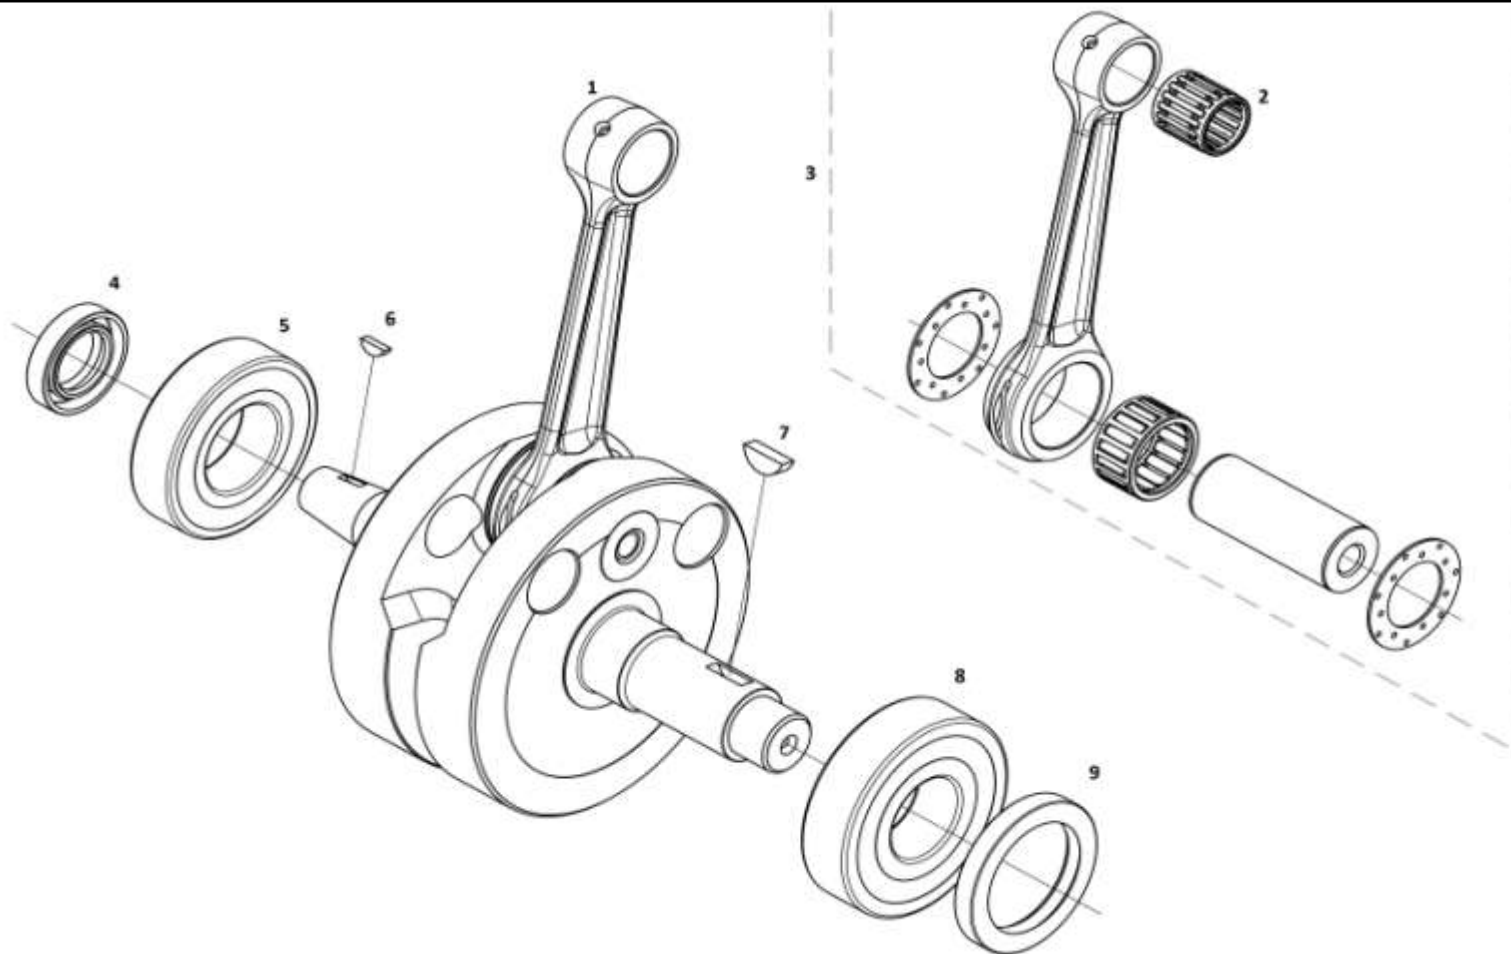

Nº	DESCRIPCION	DESCRIPTION	2014 STANDARD / RACING	200 cc	250 - 300 cc	Cant
1	CTO. CIGÜEÑAL	CRANKSHAFT ASSEMBLY		ME30015GG-CBT-1	ME30000CT-CAB-1	1
2	RODAMIENTO 18X22X22 PIE BIELA	ROD BEARING			ME25616035	1
3	CTO. BIELA	ROD SET			ME25612100	1
4	RETEN LADO IZQUIERDO CIGÜEÑAL	LEFT SIDE CRANK SHAFT SEAL			ME250112009	1
5	RODAMIENTO 6206 CIGÜEÑAL	6206 CRANKSHAFT BEARING			ME310002508	1
6	CHAVETA VOLANTE	IGNITION KEY			MT280234016	1
7	CHAVETA LADO EMBRAGUE	CRANKSHAFT KEY		-	ME31030GG-CAB-1	1
8	RODAMIENTO 63/28 CIGÜEÑAL (DER.)	6328/ CRANKSHAFT BEARING (RIGHT SIDE)			ME310012508	1
9	RETÉN LADO DERECHO CIGÜEÑAL	RIGHT SIDE CRANK SHAFT SEAL			ME250112008	1

GASGAS

Motor 7