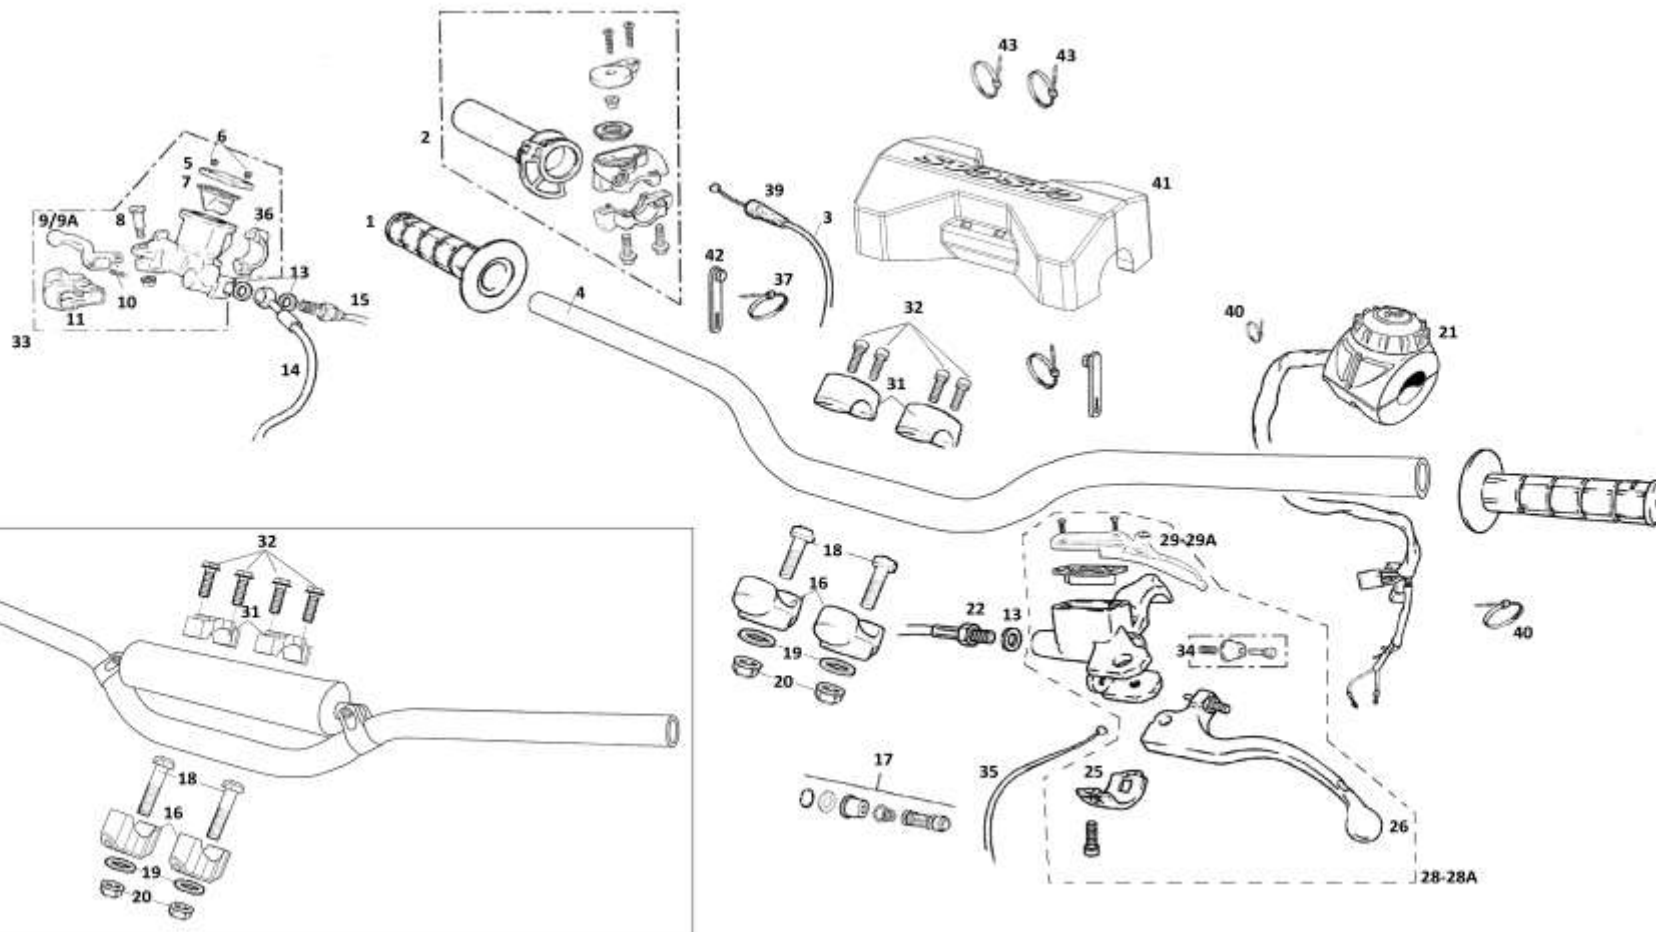

MANILLAR RACING / RACING HANDLEBAR

Nº	DESCRIPCION /	DESCRIPTION	2014		Cant
			200 - 250 - 300 STANDARD	200 - 250 - 300 cc RACING	
1	JUEGO DE EMPUÑADURA RED-BLACK PRO GRIP CA0799	HANDLEBAR PRO GRIP CA0799	BE261002511	BE26100N3010	1
2	PUÑO DE GAS	TWIST GRIP		BE25724007	1
3	CABLE DE GAS	THROTTLE CABLE		BE785002509	1
4	MANILLAR EC RACING 2014	EC RACING HANDLEBAR 2014	BE250002511	BE25000GG-CAB-1	1
5	TAPA BOMBA FRENO	BRAKE PUMP COVER		BC25922210	1
6	TORNILLO TAPA BOMBA	BRAKE PUMP SCREW		BC25922217	2
7	GOMA ANTIESPUMANTE	NO-FOAM RUBBER		BC25922216	1
8	TORNILLO ESPECIAL	SPECIAL SCREW		BC25922212	1
9A	MANETA FRENO TT 250	FRONT BRAKE TT 250		BC250022045R	1
10	SENSOR MANETA BOMBA	PUMP LEVER TENSOR		BC25922218	1
11	GUARDAPOLVO	DUST COVER		BC25922213	1
13	ARANDELA LATIGUILLO 10X14X1	HOSE WASHER 10X14X1		BE25622007	3
14	LATIGUILLO FRENO DEL	BRAKE HOSE FRONT		BE250422002	1
15	INTERRUPTOR STOP BOMBA	PUMP STOP SWITCH		BE250334003	1
16	BRIDA SUJECIÓN MANILLAR INFERIOR	HANDLEBAR CLAMP (LOWER)	BE250614013	BE25750GG-CAB-1	2
17	KIT PISTÓN BOMBA FRENO "A"	"A" BRAKE PUMP PISTON KIT		BC25922219	1
18	TORNILLO ESPECIAL 10X45	10X45 SPECIAL BOLT		T0201045	2
19	DISTANCIADOR BRIDA INFERIOR MANILLAR EC2003	CLAMP HANDLEBAR SPACER		BE250314035	2
20	TUERCA CILINDRO 8.8 ESP. 10/150C13	NUT CYLINDER M10		M01613001	2
21	CONMUTADOR LUZ	LIGHT SWITCH		EE60200GG-CAB-1	1
22	LATIGUILLO EMBRAGUE	CLUTCH HOSE		BE250522003	1
25	BRIDA SUJECIÓN	MOUNTING BRACKET		BE250022211	1
26	MANETA EMBRAGUE LARGA	LONG CLUTCH LEVER		E200701	1
28	BOMBA EMBRAGUE HIDRÁULICO	HYDRAULIC CLUTCH PUMP		BE460002508	1
28A	BOMBA EMBRAGUE HIDRÁULICO SIN LEVA	HYDRAULIC CLUTCH PUMP WITHOUT LEVER		BE250522009	1
29	KIT TAPA BOMBA EMBRAGUE	CLUTCH PUMP COVER KIT		BE460012508	1
29A	KIT TAPA BOMBA EMBRAGUE SIN LEVA	CLUTCH PUMP COVER KIT WITHOUT LEVER		BE250622210	1
31	BRIDA SUJECIÓN MANILLAR SUPERIOR	HANDLEBAR CLAMP (UPPER)	BE250614012	BE25700GG-CAB-1	2
32	TORNILLO SUJECIÓN BRIDA MANILLAR 8x40	CLAMP SCREW	T0308040	T0208040	4

GASGAS

Chasis 1