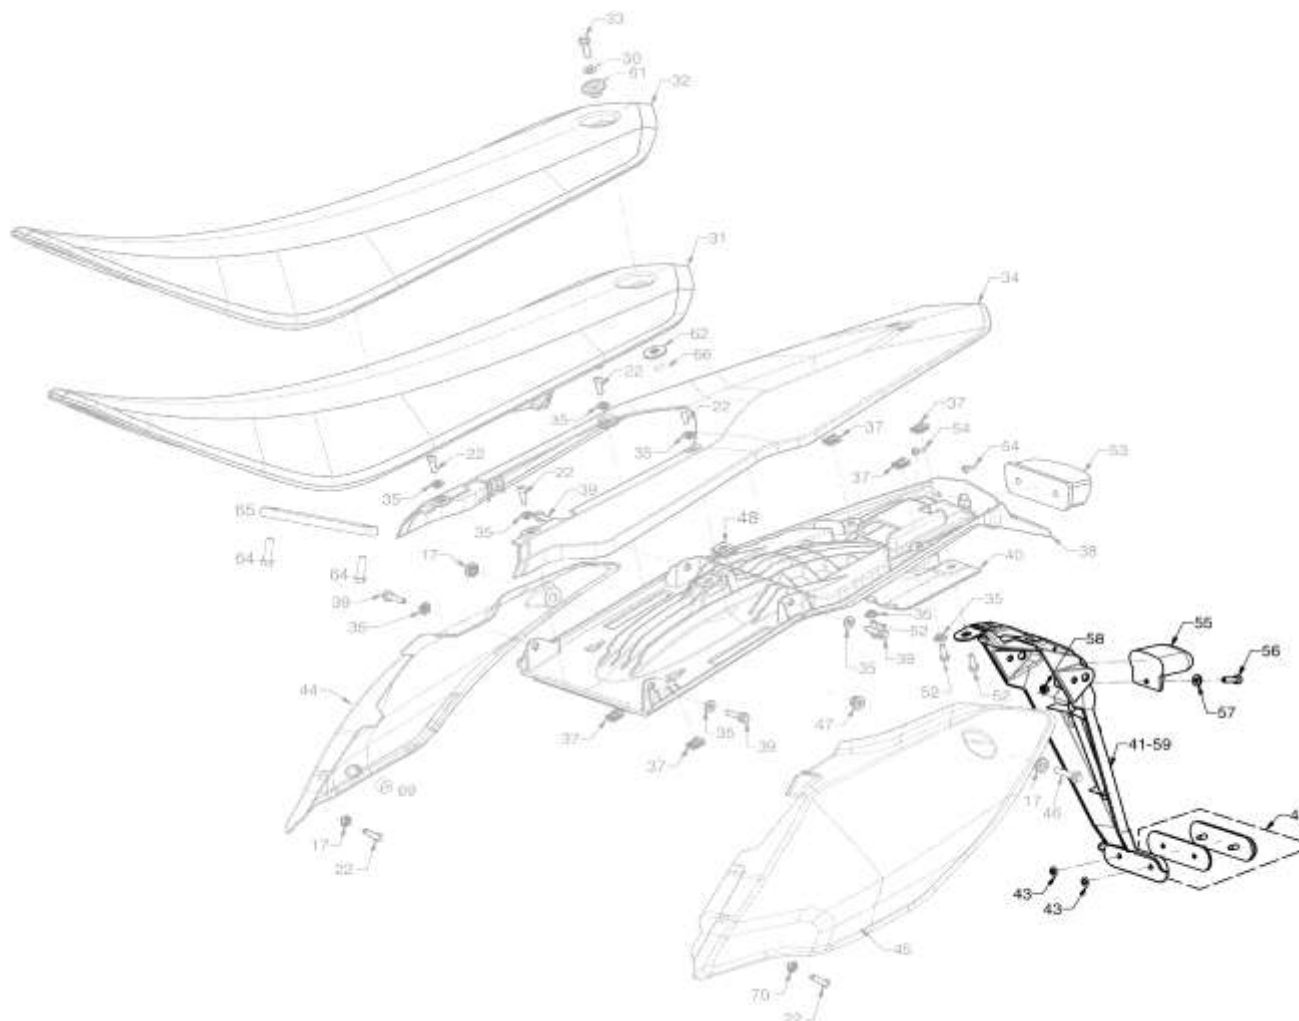

Nº	DESCRIPCION	DESCRIPTION	2014 STANDARD / RACING	200 - 250 - 300 cc	Cant
41	PORTAMATRICULA	NUMBER PLATE SUPPORT		BE90000123012	1
42	CATADRIOPTICO	REFLECTOR RED		BQ300234125/2	1
43	GRAPA	CLIP		BQ300234126	2
55	LUZ MATRICULA	NUMBER PLATE LIGHT		BE250734124	1
56	TORNILLO ALLEN M5X16	ALLEN SCREW M5X16		T0305016	1
57	ARANDELA D5	WASHER D5		T4005012	1
58	TUERCA M5	NUT M5		T2105001	1
59	PORTAMATRÍCULAS COMPLETO	NUMBER PLATE SET		BE90000123012CT	1

GASGAS

Chasis 3H