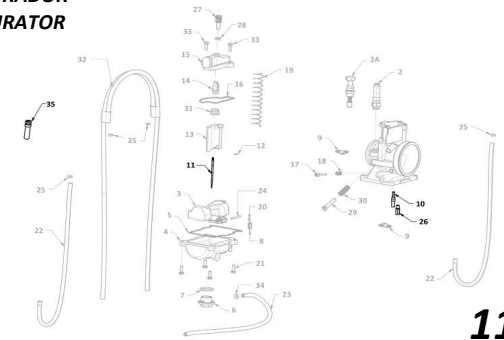

**CAJA DE LÁMINAS
REED VALVE**

**ENGRANAJES CAMBIO
TRANSMISSION**

**CARBURADOR
CARBURATOR**

**UTILAJES
TOOLS**

HOMOLOGATED MOTOR/ ENGINE