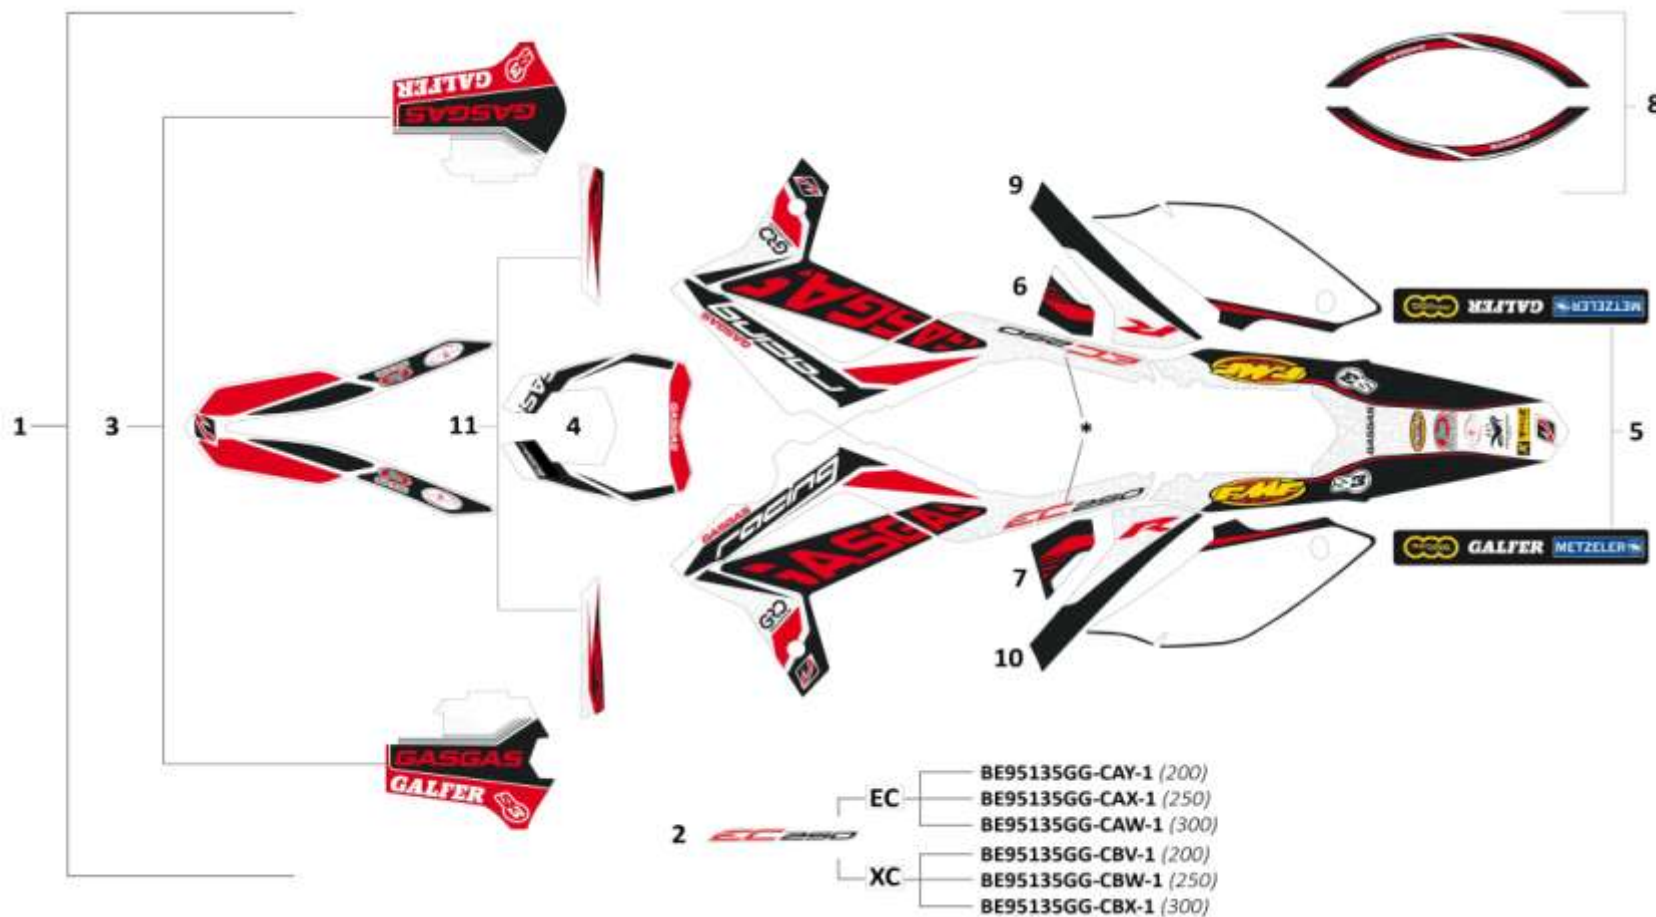

Nº	DESCRIPCION	DESCRIPTION	2014	STANDARD	200 - 250 - 300 cc	Cant
1	KIT ADH EC ESTÁNDAR	STANDARD ADH SET			BE95000CT-CAB-1	1
2	ADH.CILINDRADA	CYLINDER ADH,			(Ver esquema)	
3	KIT ADH. HORQUILLA	FORK ADH, SET			BE95010CT-CAB-1	1
4	ADH. FARO	HEAD LIGHT SET			BE95020GG-CAB-1	1
5	KIT ADH.BASCULANTE	SWINGARM ADH. SET			BE951453013	1
6	ADH. PROTECTOR CHASIS DERECHO	RIGHT FRAME PROTECTOR ADH.			BE95090GG-CAB-1	1
7	ADH. PROTECTOR CHASIS IZQUIERDO	LEFT FRAME PROTECTOR ADH.			BE95095GG-CAB-1	1
8	KIT ADH. PARAMANOS	HANDGUARD ADH. SET			BE95025CT-CAB-1	1
9	ADH. GG BLANCO EC	EC GG. WHITE ADH.			BE951603013	1

GASGAS

Chasis 16