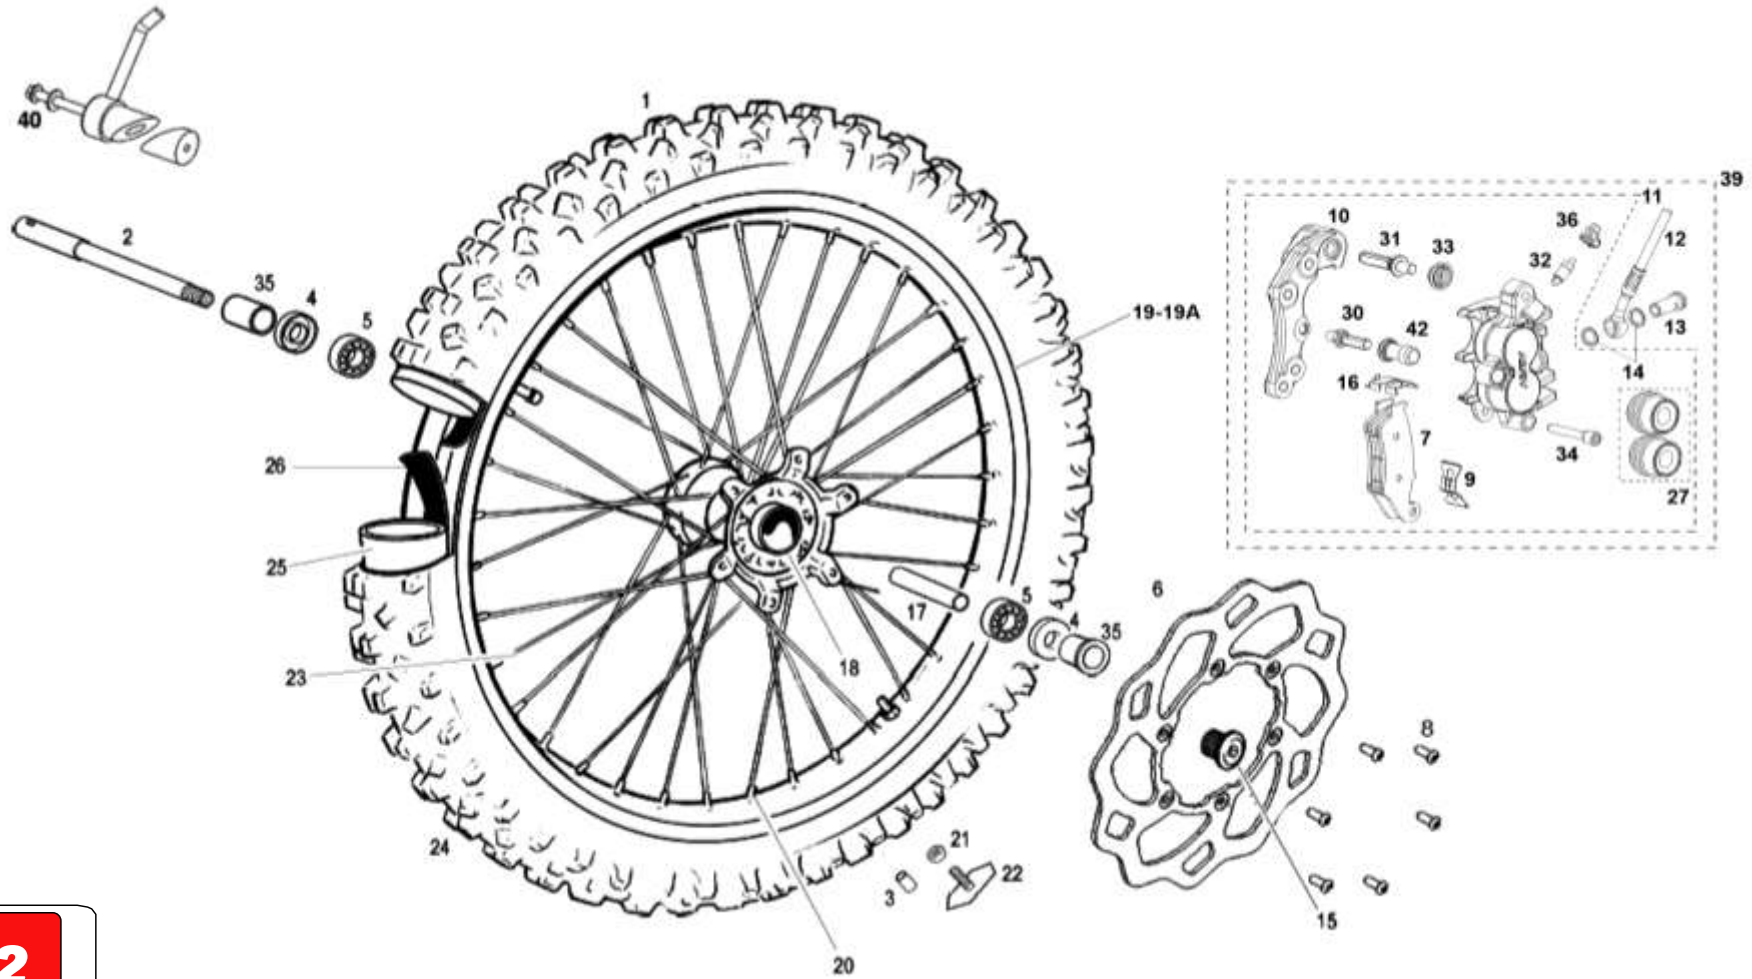

RUEDA DELANTERA
FRONT WHEEL

GASGAS

EC 2T 2014

Nº	DESCRIPCION	DESCRIPTION	2014		Cant
			200 - 250 - 300 cc STANDARD	200 - 250 - 300 cc RACING	
1	RUEDA DELANTERA (COMPLETA)	FRONT WHEEL (COMPLETE ASSEMBLY)	BE500000CT2511	BE50000CT-CAW-1	1
2	EJE RUEDA DELANTERA	FRONT WHEEL AXIS	BC250718017	BE53000R3011	1
3	CASQUILLO AGARRE CUBIERTA DELANTERA	FRONT TIRE HOLDING BUSHING		BE555102510	1
4	RETÉN CUBO DELANTERO 30X42X7	30X42X7 FRONT WHEEL GASKET		BE250418057	2
5	COJINETE 6905 2RSR	BEARING		ME120136055	2
6	DISCO FRENO DELANTERO	FRONT BRAKE DISC		BE520002509	1
7	PASTILLAS DE FRENO DELANTERO NISSIN	NISSIN FRONT BRAKE PADS KIT		BE620652508	1
7A	PASTILLAS DE FRENO DELANTERO GALFER	GALFER FRONT BRAKE PADS KIT		BE620652508/1	1
8	TORNILLO M6X14	SCREW		T0566014	6
9	PLATINA SUJ. PASTILLAS DEL.	FRONT BRAKE PADS HOLDER BRACKET		BE620112508	1
10	SOPORTE PINZA DELANTERO	FRONT CALIPER SUPPORT		BE620102508	1
11	PINZA FRENO DELANT.	FRONT BRAKE CALIPER		BE250722000	1
12	LATIGUILLO FRENO DELANTERO	FRONT BRAKE HOSE		BE250422002	1
13	RACORD SUJ. LATIGUILLO 10X1,25	HOSE HOLDER RACORD 10X1.25		BC25722006	1
14	ARANDELA LATIGUILLO 10X14X1	HOSE WASHER 10X14X1		BE25622007	2
15	TORNILLO EJE RUEDA DELANTERA	FRONT WHEEL AXIS BOLT		BE250718026	1
16	PLATINA SUJ. PASTILLAS DELANT.	FRONT BRAKE PADS HOLDER BRACKET		BE620122508	1
17	DISTANCIADOR	SPACER		BE250418058	1
18	CUBO RUEDA DELANTERA SEP. INT. ALUM.	FRONT WHEEL HUB	BE250418007	BE54110GG-CAB-1	1
19	LLANTA 1,60X21	RIM 1.60X21	BE54001R2509	BE54000GG-CAW-1	1
19A	CTO. LLANTA DELANTERA RADIADA	FRONT SPOKED RIM ASSY	BE540003013CT	BE54000CT-CAW-1	1
20	TUERCA RADIO DELANTERO	FRONT SPOKE NUT		BE250218010	36
21	TUERCA AUTOBLOCANTE M8 BAJA	M8 NUT SELF-LOCKING LOWER		T2108001	1
22	AGARRE CUBIERTA DELANTERA	FRONT TIRE HOLDER		BE505002509	1
23	RADIO DELANTERO 243X3,5	FRONT SPOKE 243X3.5	BE542012508	BE54200GG-CAW-1	36
24	NEUMÁTICO DELANTERO 90/90-21	FRONT TIRE 90/90-21		BE501002511	1
25	CÁMARA DELANTERA	FRONT AIR HOSE		BE502002511	1
26	PROTECTOR BANDA DELANTERA	FRONT RIM BAND		BE503002511	1
27	KIT REPARACIÓN PISTONES	PISTON REPARATION SET		BE620422508	1
30	TORNILLO CLAVIJA INFERIOR PINZA FRENO	SCREW		BE250022034	1
31	TORNILLO CLAVIJA SUPERIOR PINZA FRENO	SCREW		BE250022043	1
32	KIT SANGRADOR	BLEEDER SET		BE620602508	1
33	PROTEC. TORNILLO PINZA FRENO DEL.	FRONT BRAKE CALIPER BOLT PROT.		BE620692508	1

GASGAS

Chasis 12