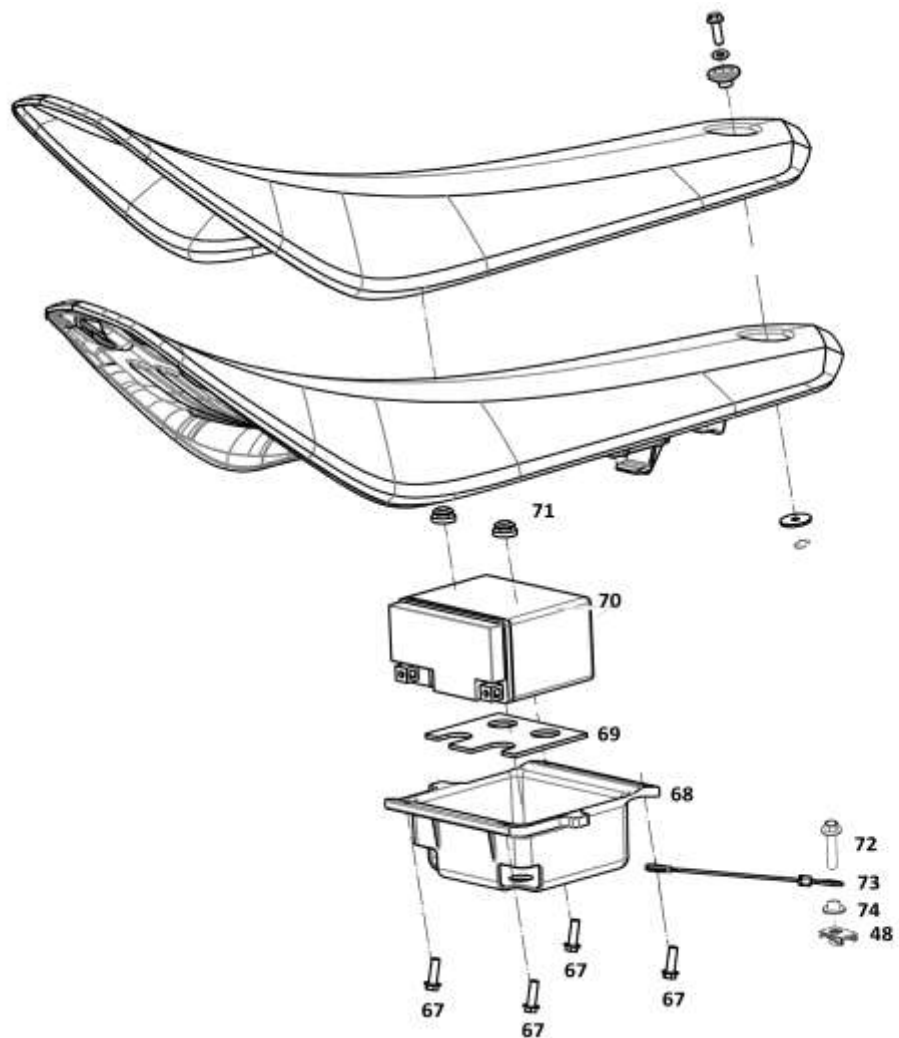

Nº	DESCRIPCION	DESCRIPTION	2014 STANDARD / RACING	250 - 300 cc	Cant
48	TUERCA RÁPIDA NUT	NUT		T2606000	4
67	TORNILLO ESPECIAL 6X20	HEAD SCREW		T0206020	4
68	SEMICAJA INFERIOR BATERÍA 2013	LOWER SEMI BATTERY BOX		BE10000073013	1
69	BATTERY RUBBER PROTECCION	GOMA PROTECCIÓN BATERÍA /		BE10000093013	1
70	BATERIA YTZ7S SIAM FURUKAWA EC400 4T	YTZ7S SIAM FURUKAWA EC400 4T BATTERY		BFS40013408013	1
71	GOMA AISLANTE	ISOLATION RUBBER		BE940163013	1
72	TORNILLO ESPECIAL 6X20 FIL,20 ROND	HEAD SCREW WITH WASHER		T0606020	1
73	CABLE SUJECCIÓN SILLÍN CON BATERÍA 2013	CABLE RESTRAIN SEAT WITH BATTERY MY13		BE10000033013	1
74	CASQUILLO	BUSH		BE25610007	1

GASGAS

Chasis 3E