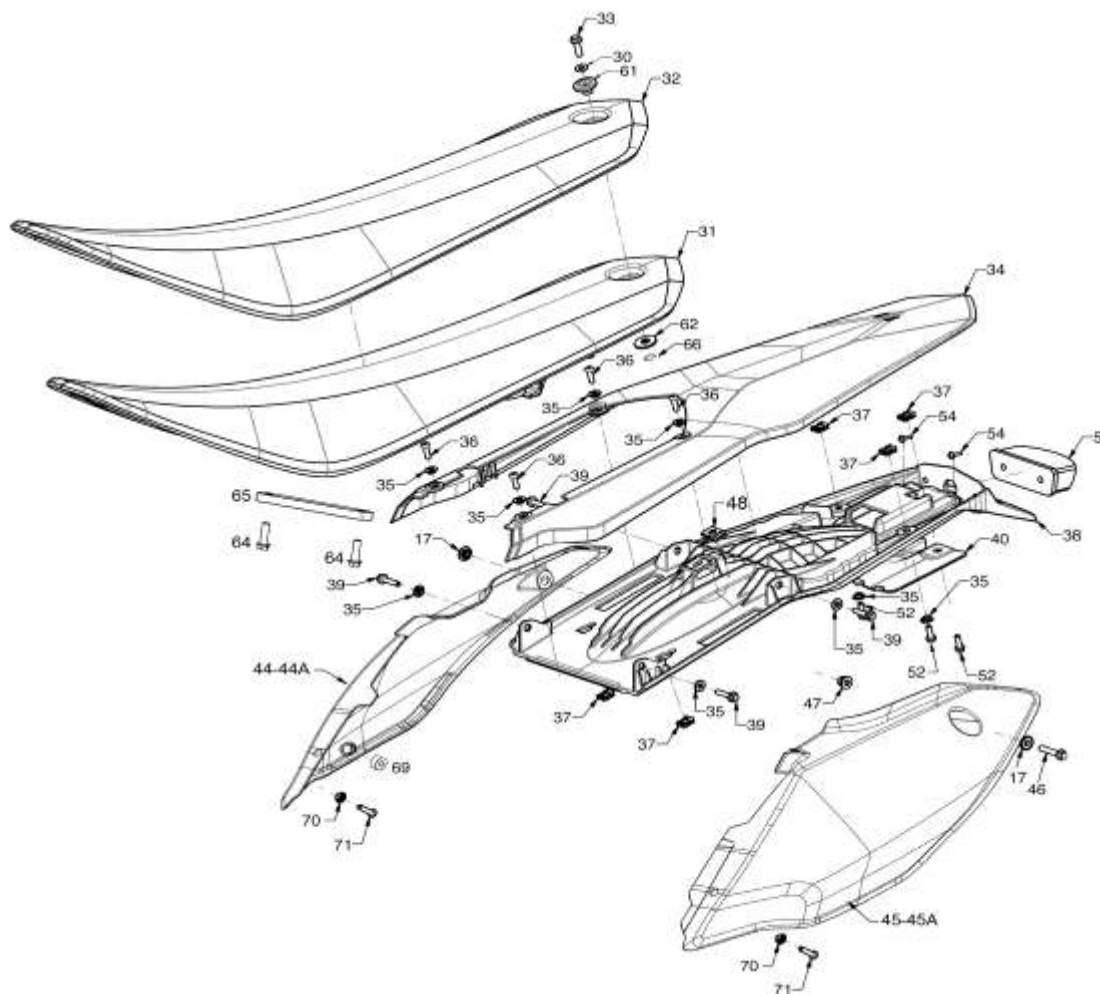

Nº	DESCRIPCION	DESCRIPTION	2014	200 - 250 - 300	200 - 250 - 300 cc	Cant
				STANDARD	RACING	
31	SILLIN	SEAT			BE94000GG-CAB-1	1
32	FUNDA SILLIN 2012	SEAT COVER			BE90000453013	1
33	TORNILLO M6X25	SCREW			T0206025	1
34	GUARDABARROS TRASERO	REAR FENDER			BE90000563012	1
34A	GUARDABARROS TRASERO CON ADHESIVOS	REAR FENDER WITH ADHESIVE		BE93500CT-CAB-1	BE93500CT-CAW-1	1
35	CASQUILLO FIJACIÓN PLASTICOS	BUSH			T90052080004M	16
37	TUERCA M5	NUT			T81059990001	5
38	SOPORTE GUARDABARROS TRASERO	REAR FENDER SUPPORT			BE90000083013	1
39	TORNILLO M5X25	SCREW			T0205025	7
40	TAPA DE CONECTORES	PLUGS COVER			BE90000153012	1
44	PORTANUMERO DERECHO	RIGHT NUMBER PLATE			BE92500GG-CAW-1	1
44A	PORTANUMERO DERECHO CON ADHESIVOS	RIGHT NUMBER PLATE WITH ADHESIVES		BE92500CT-CAB-1	BE92500CT-CAW-1	1
45	PORTANUMERO IZQUIERDO	LEFT NUMBER PLATE			BE93000GG-CAW-1	1
45A	PORTANUMERO IZQUIERDO CON ADHESIVOS	LEFT NUMBER PLATE WITH ADHESIVES		BE93000CT-CAB-1	BE93000CT-CAW-1	1
46	TORNILLO M6X20	SCREW			T0206020	1
47	TUERCA M6	NUT			T2206002	1
48	TUERCA NUT 956 RAPIDA	NUT			T2606000	2
49	TUERCA AUTOBLOCANTE ALTA M6 (DIN 985)	NUT			T2106001	1
50	TORNILLO ESPECIAL ZINCADO 6X16	HEAD SCREW			T0206016	2
51	TORNILLO ESPECIAL 6X14	HEAD SCREW			T0206014	2
52	HEXAGONAL 5X15	HEAD SCREW			T0205015	3
53	PILOTO TRASERO	REAR LIGHT			BE250734015	1
54	TORNILLO M4X12	SCREW			T0804012	2
59	PARAMANOS POLISPORT	POLISPORT HANDGUARD		BE94500R3011	BE90000223012	1
60	CTO. FARO	HEAD LIGHT ASSY		BE90500CT-CAB-1	BE90500CT-CAW-1	1
61	CASQUILLO ASIENTO	BUSH SEAT			BE94030GG-CAB-1	1
62	ARANDELA SILLIN EC 2014	SEAT WASHER			T4001026	1
64	TORNILLO HEXAGONAL M6 X 20 GRADE 10.9	SCREW			T0206020	2
65	PUENTE BASE ASIENTO RACING	SEAT BASE			BE940203013	1
66	ANILLO ELÁSTICO	SNAP RING			BE94035GG-CAB-1	1
67	TIRA ADH.	ADHESIVE STRIP			BE10000553012	2
69	GOMA PLACA PORTANUMEROS - SILENCIOSO	NUMBER PLATE - SILENCER RUBBER			BFS925504510	1
70	CASQUILLO INFERIOR PLACAS PORTANUMEROS	NUMBER PLATE LOW BUSH			BE320603013	2
71	TORNILLO M5X20	SCREW M5X20			T0505020	2

GASGAS

Chasis 3