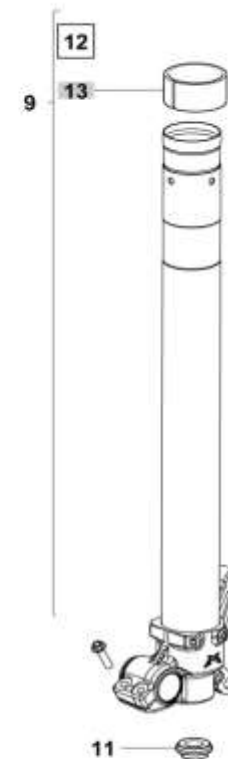

Nº	DESCRIPCION	DESCRIPTION	2014	200 - 250 - 300 cc STANDARD	Cant
1	DIAM. 45 USD. PRECARGA MUELLE	SPRING PRELOAD		701949/P	2
2	TORNILLO	SCREW + OR2015		BE25714103	2
3	OR 2015 (D3.69 S1.78)	RING		BIC060514147	2
7	TÓRICA	O-RING		BE250114104	2
8	OR 2012 (D2.57 S1.78)	RING		528217R	2
10	PLÁSTICO PROTECTOR EXTERIOR TUBO	OUTER TUBE PLASTIC PROTECTION		BE250614041	2
11	SEEGER	STOP RING		523329/P	2
12	COJINETE TUBO EXTERIOR	OUTER TUBE BUSHING		BE250314131	2
13	RETÉN HORQUILLA	RETAINING CUP FORK D.45		BE250114133	2
14	SELLE ACEITE	OIL SEAL 45x58x11 GREASED		C240701	2
15	SEEGER	STOP RING		BE25714132	2
16	SELLE ACEITE-SUCIEDAD CON INSERTO	DUST SEAL WITH INSERT		BE25714131	2
18	MUELLE HORQUILLA	FORK SPRINGS 45 SHIVER K,0,42		BE250114268	2
19	TUB. TO PREC. 40x3x25 PVC	TUB. TO PREC. 40x3x25 PVC		5181319/P	2
20	GR. ASTA CPL D45 F/A-F/R 2012-1311298-99	GR. ASTA CPL D45 F/A-F/R 2012-1311298-99		8032227/P	2
21	TUERCA	NUT		521246KR/P	2
22	GUIA MUELLE	TUB. TO GUIDAMOLLA L151 (532885)		5181973/P	2
24	SEEGER	STOP RING		BE250114231	2
27	GR. CUST. 45 USD RIC. 1311036	GR. CUST. 45 USD RIC. 1311036		5181968AC/K/R	2
28	GR. ASTA-GRANI-OR	GR. ASTA-GRANI-OR		5561087/P	2
29	GR. ASTA-PRIGION.RIC.1311298	GR. ASTA-PRIGION.RIC.1311298		309913DU/R	2
33	ANILLO PISTÓN	PISTON RING		BE250114120	2
36	TUERCA 6MA H6 METABLOC	NUT		521131AA/P	2
44	GR. VALVOLA DI FONDO D.45	GR. VALVOLA DI FONDO D.45		717235/P	2
45	RH STANCH + DROP OUT + BUSH 45	RH STANCH + DROP OUT + BUSH 45		819322/R	1
46	LH STANCH + DROP OUT + BUSH 45	LH STANCH + DROP OUT + BUSH 45		819323/R	1
47	COJINETE INFERIOR	LOWER BUSH		BE250114128	2

GASGAS

Chasis 15

**HORQUILLA DELANTERA
FRONT FORK**

GASGAS

EC 2T 2014

15

RACING