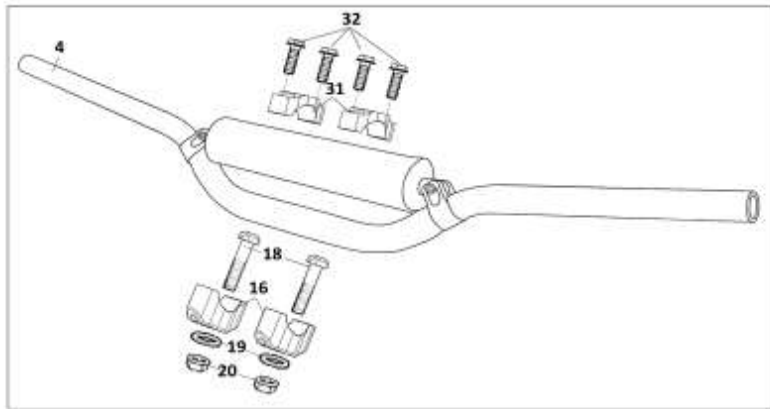

MANILLAR RACING / RACING HANDLEBAR

Nº	DESCRIPCION	DESCRIPTION	2014	200 - 250 - 300	200 - 250 - 300 cc	Cant
				STANDARD	RACING	
33	BOMBA FRENO DELANTERO	FRONT BRAKE PUMP SET			BC25922008/2	1
34	KIT PISTÓN 9,5	PISTON KIT 9,5			BE250622209	1
35	CABLE STARTER	STARTER CABLE			BE256012509	1
36	BRIDA	CLAMP			BC25922211	1
37	BRIDA GRANDE	BIG CLAMP			BE25634009	2
39	GUARDAPOLVO CABLE GAS	DUST COVER THROTTLE CABLE			G600000	1
40	BRIDA UNEX CORTA 2221-0 2.5X98	SHORT UNEX CLAMP 2221-0 2.5X98			BE25634010	2
41	PROTECTOR MANILLAR	HANDLEBAR PROTECTOR		BE250724004		1
42	GOMA SUJECIÓN CABLEADO	CABLED RUBBER HOLDER			BFS450320067	2
43	BRIDAS SERRETAS	CLAMP			BE25634007	2

GASGAS

Chasis 1