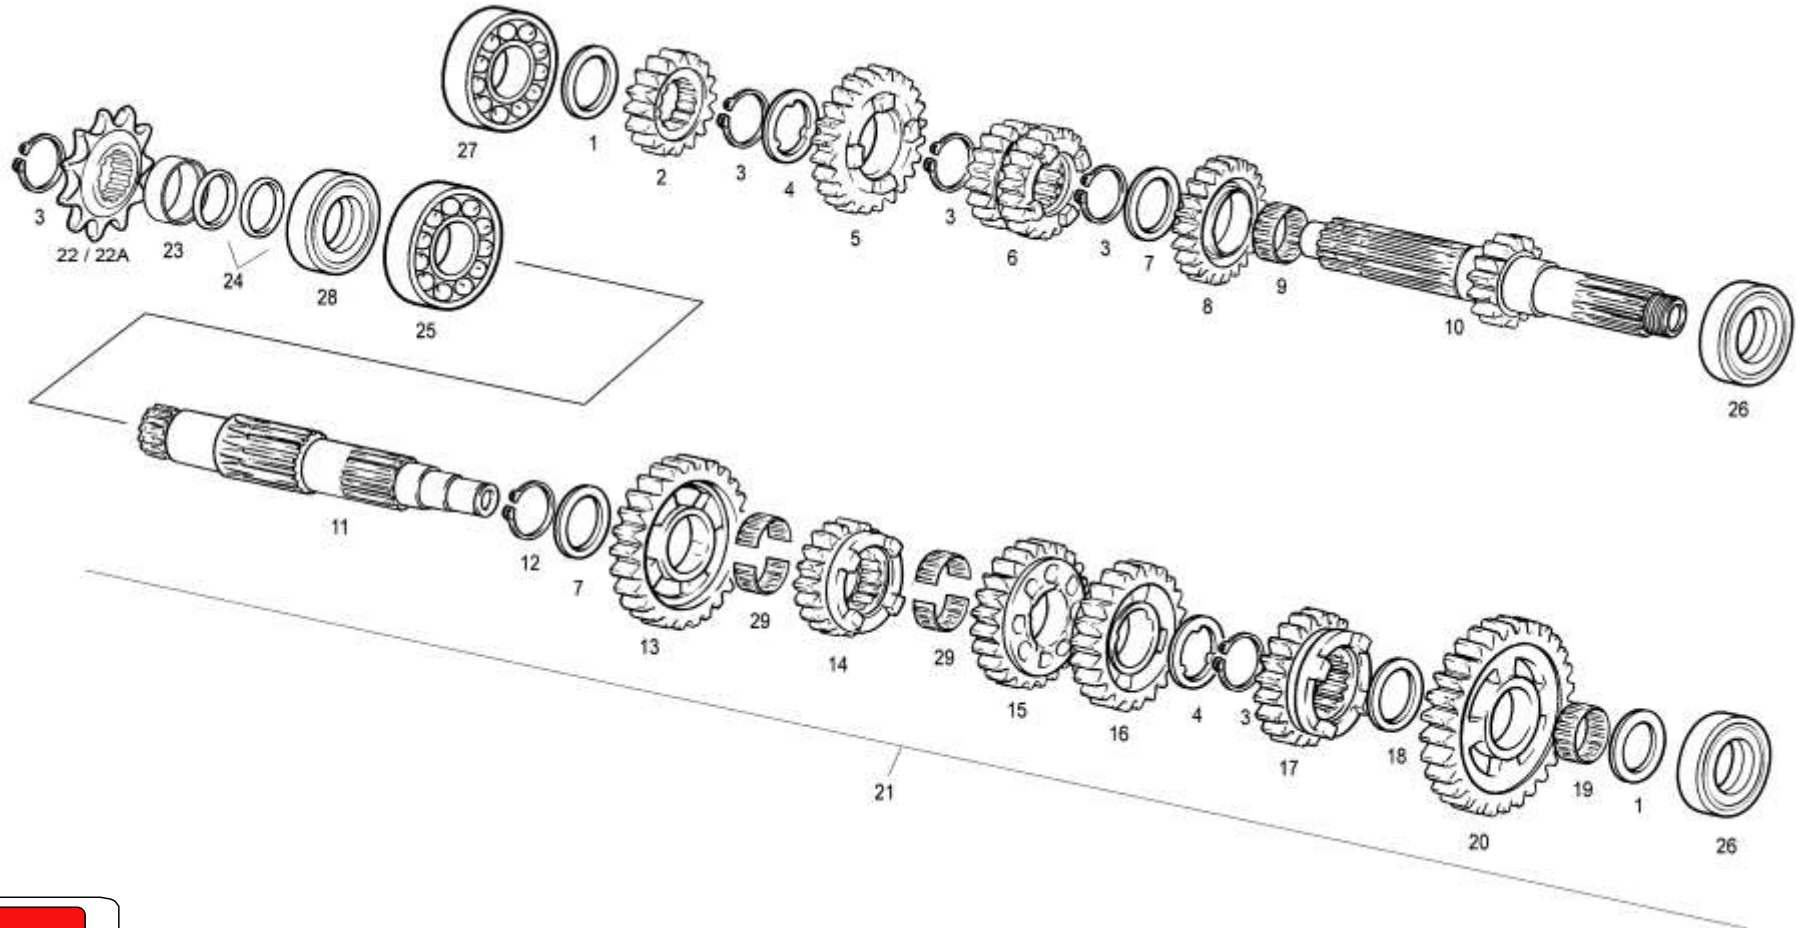

Nº	DESCRIPCION	DESCRIPTION	2014 STANDARD / RACING	200 cc	250 - 300 cc	Cant
1	ARANDELA 18X31,5X0,7 CAMBIO	SHIFT WASHER 18X31.5X0.7			ME25636014	2
2	PIÑÓN PRIMARIO II	PRIMARY GEAR II			ME25636071	1
3	CIRCLIP D.25 DIN 471 REBAJADO	CIRCLIP DIN 471			ME25936084	5
4	ARANDELA 31,5X1 ESTRIADA	LOCK WASHER 31.5X1			ME25636091	2
5	PIÑÓN PRIMARIO VI	PRIMARY GEAR VI			ME25636074	1
6	PIÑÓN PRIMARIO III Y IV	PRIMARY GEAR III & IV			ME25636072	1
7	ARANDELA 25,2X31,5X1 CAMBIO	SHIFT WASHER 25,2X31,5X1			ME25636017	2
8	PIÑON PRIMARIO V	PRIMARY GEAR V			ME25636073	1
9	COJINETE AGUJAS K25-29-10	NEEDLES BEARING K25-29-10			M02616000	1
10	EJE PRIMARIO I	PRIMARY AXIS GEAR I			ME25636070	1
11	EJE SECUNDARIO	SECONDARY AXIS			ME410002508	1
12	CIRCLIP D.25 DIN.983	CIRCLIP D.25 DIN			ME25636095	1
13	PIÑÓN SECUNDARIO II	SECONDARY GEAR II			ME25636077	1
14	PIÑÓN SECUNDARIO VI	SECONDARY GEAR VI			ME250136081	1
15	PIÑÓN SECUNDARIO III	SECONDARY GEAR III			ME25636078	1
16	PIÑÓN SECUNDARIO IV	SECONDARY GEAR IV			ME25636079	1
17	PIÑÓN SECUNDARIO V	SECONDARY GEAR V			ME25636080	1
18	ARANDELA 20,8X29X1 CAMBIO	SHIFT WASHER 20.8X29X1			ME25636016	1
19	ROD. AGUJ. K20X24X10	NEEDLES BEARING K20X24X10			ME25636059	1
20	PIÑÓN SECUNDARIO I	SECONDARY GEAR I			ME25636076	1
21	GRUPO CAMBIO COMPLETO	SHIFT GEAR SET			ME40000CT2508	1
22	PIÑÓN SALIDA Z.13	OUTER SPROCKET Z13			ME25636025	1
22A	PIÑÓN SALIDA Z.12	OUTER SPROCKET Z12		MF25636025		1
23	DOLLA RETÉN SALIDA CAMBIO	SIFHT SEAL			ME25636046	1
24	TÓRICA 25X2 NBR PIÑ.SAL.	O'RING 25X2 NBR			ME25632025	2
25	RODAMIENTO CAMBIO 6305	SHIFT BEARING 6305			ME25636058	1
26	RODAMIENTO CAMBIO 6203	SHIFT BEARING 6203			ME25636057	2
27	RODAMIENTO CAMBIO 6205ZC3E	SHIFT BEARING 6205ZC3E			ME250136056	1
28	RETÉN	SEAL			ME25636024	1
29	JAULA AGUJAS KD22X25X9,8	KD22X25X9,8 NEEDLES BEARING			ME250236102	2

GASGAS

Motor 10