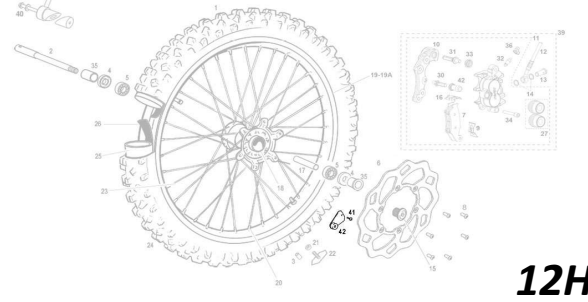

SUSPENSIÓN TRASERA
REAR SUSPENSION

TUBO DE ESCAPE
EXHAUST

SIST. DE REFRIGERACIÓN
COOLING SYSTEM

DEPÓSITO
FUEL TANK

RUEDA DELANTERA
FRONT WHEEL

RUEDA TRASERA
REAR WHEEL

SUSPENSIÓN DELANTERA
FRONT SUSPENSION

HORQUILLA DELANTERA
FRONT FORK

ADHESIVOS
ADHESIVES