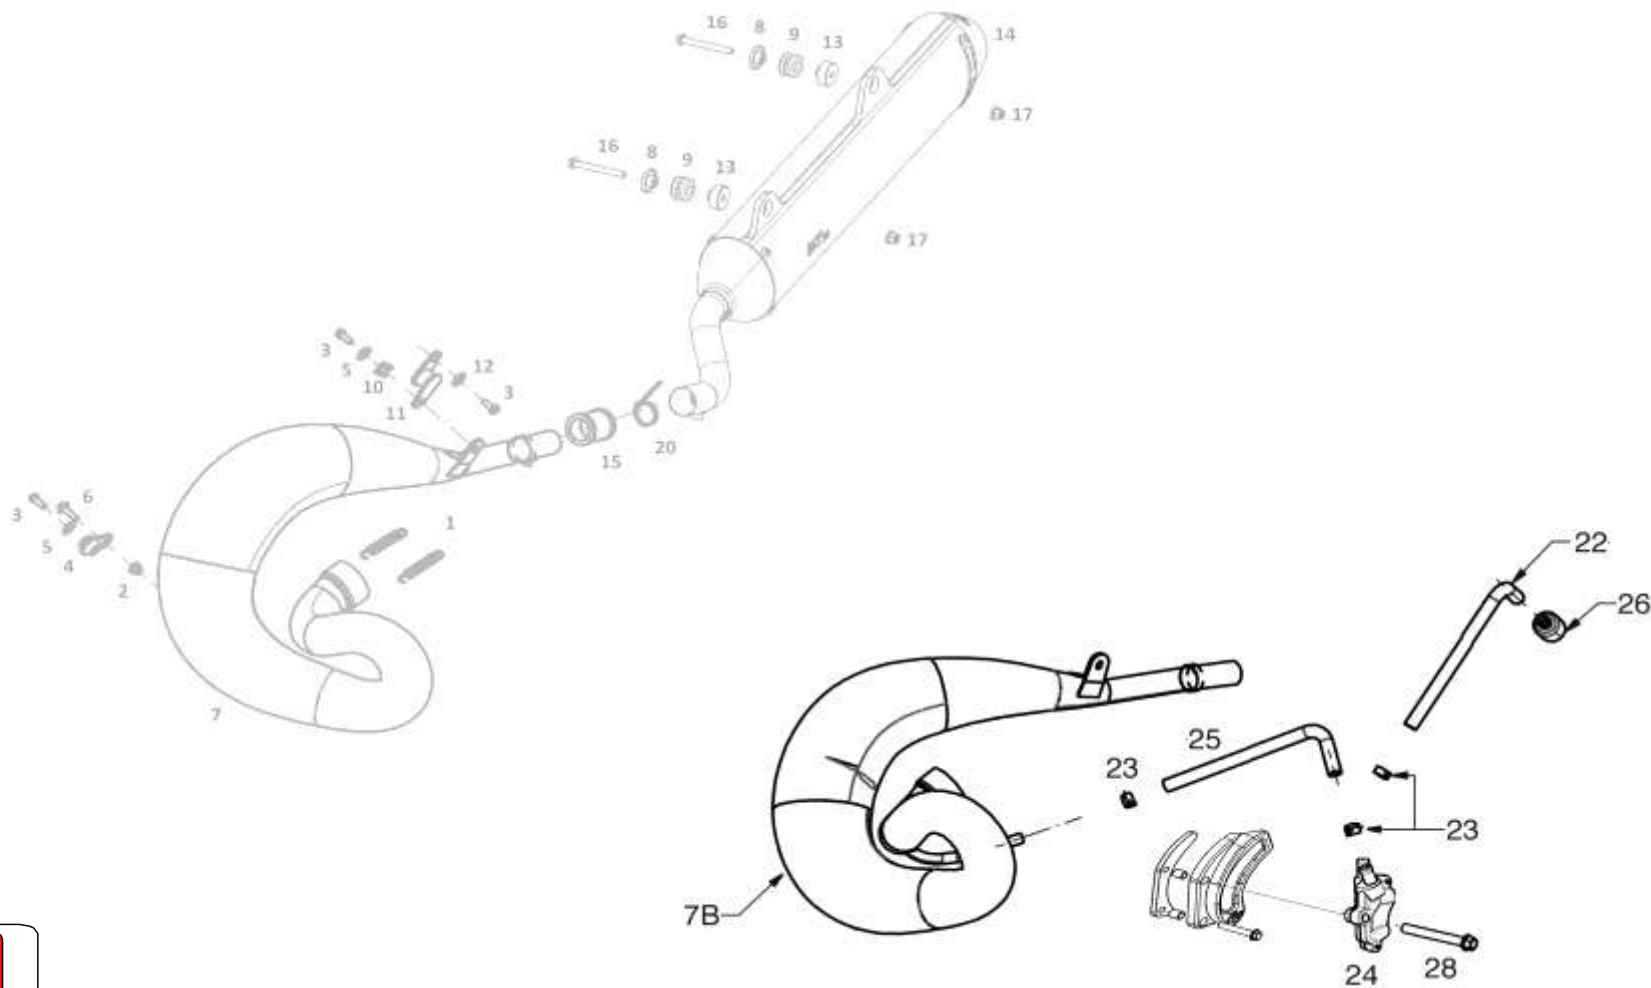

TUBO DE ESCAPE

GASGAS

HOMOLOG. EC 2T 2014

9H

Nº	DESCRIPCION	DESCRIPTION	2014 STANDARD / RACING	200 - 250 - 300 cc	Cant
7B	TUBO DE ESCAPE HOMOLOGADO	EXHAUST PIPE (HOMOLG.)		BE85000033012	1
22	TUBO AIRE SECUNDARIO LARGO	LONG SECONDARY AIR HOSE (HOMOLOG.)		BE785551209	1
23	ABRAZADERA 15	CLAMP 15 (HOMOLOG.)		L200053	3
24	VALVULA AIRE SECUNDARIO	SECONDARY AIR VALVE (HOMOLOG.)		BE785652509	1
25	TUBO AIRE SECUNDARIO CORTO	SHORT SECONDARY AIR HOSE (HOMOLOG.)		BE785502509	1
26	FILTRO AIRE SECUNDARIO	SECONDARY AIR FILTER (HOMOLOG.)		BT280626059	1
28	TORNILLO ESPECIAL M6X60	HEAD BOLD		T0206060	1

GASGAS

Chasis 9H