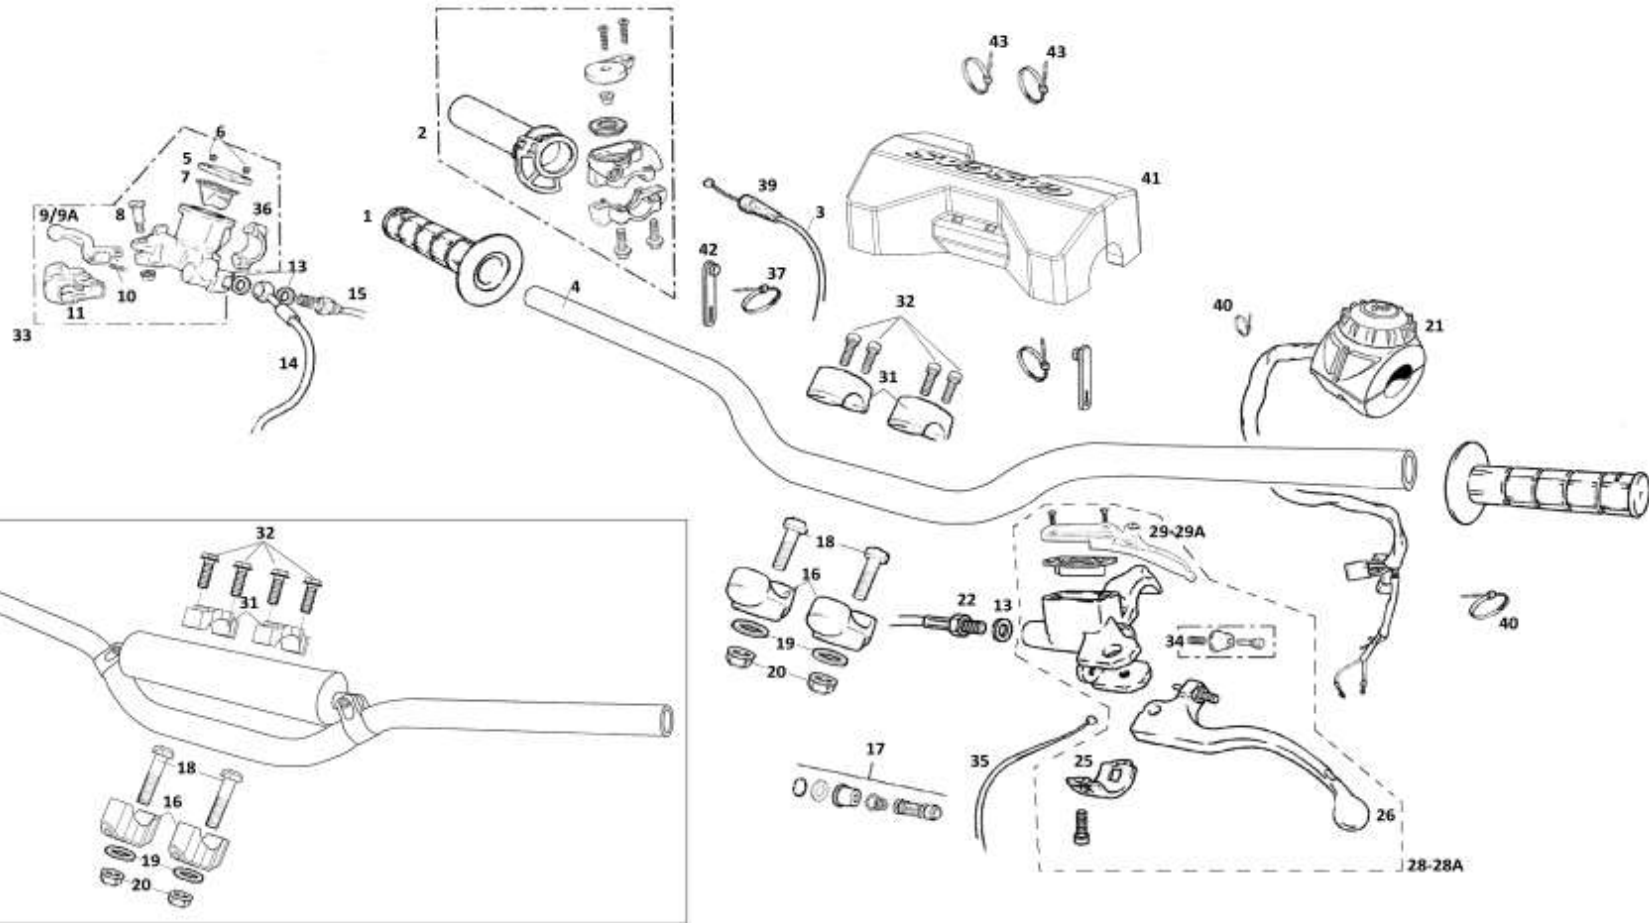

MANILLAR RACING / RACING HANDLEBAR

Nº	DESCRIPCION	DESCRIPTION	2014	200 - 250 - 300	200 - 250 - 300 cc	Cant
				STANDARD	RACING	
33	BOMBA FRENO DELANTERO	FRONT BRAKE PUMP SET			BC25922008/2	1
34	KIT PISTÓN 9,5	PISTON KIT 9,5			BE250622209	1
35	CABLE STARTER	STARTER CABLE			BE256012509	1
36	BRIDA	CLAMP			BC25922211	1
37	BRIDA GRANDE	BIG CLAMP			BE25634009	2
39	GUARDAPOLVO CABLE GAS	DUST COVER THROTTLE CABLE			G600000	1
40	BRIDA UNEX CORTA 2221-0 2.5X98	SHORT UNEX CLAMP 2221-0 2.5X98			BE25634010	2
41	PROTECTOR MANILLAR	HANDLEBAR PROTECTOR		BE250724004		1
42	GOMA SUJECIÓN CABLEADO	CABLED RUBBER HOLDER			BFS450320067	2
43	BRIDAS SERRETAS	CLAMP			BE25634007	2

GASGAS

Chasis 1