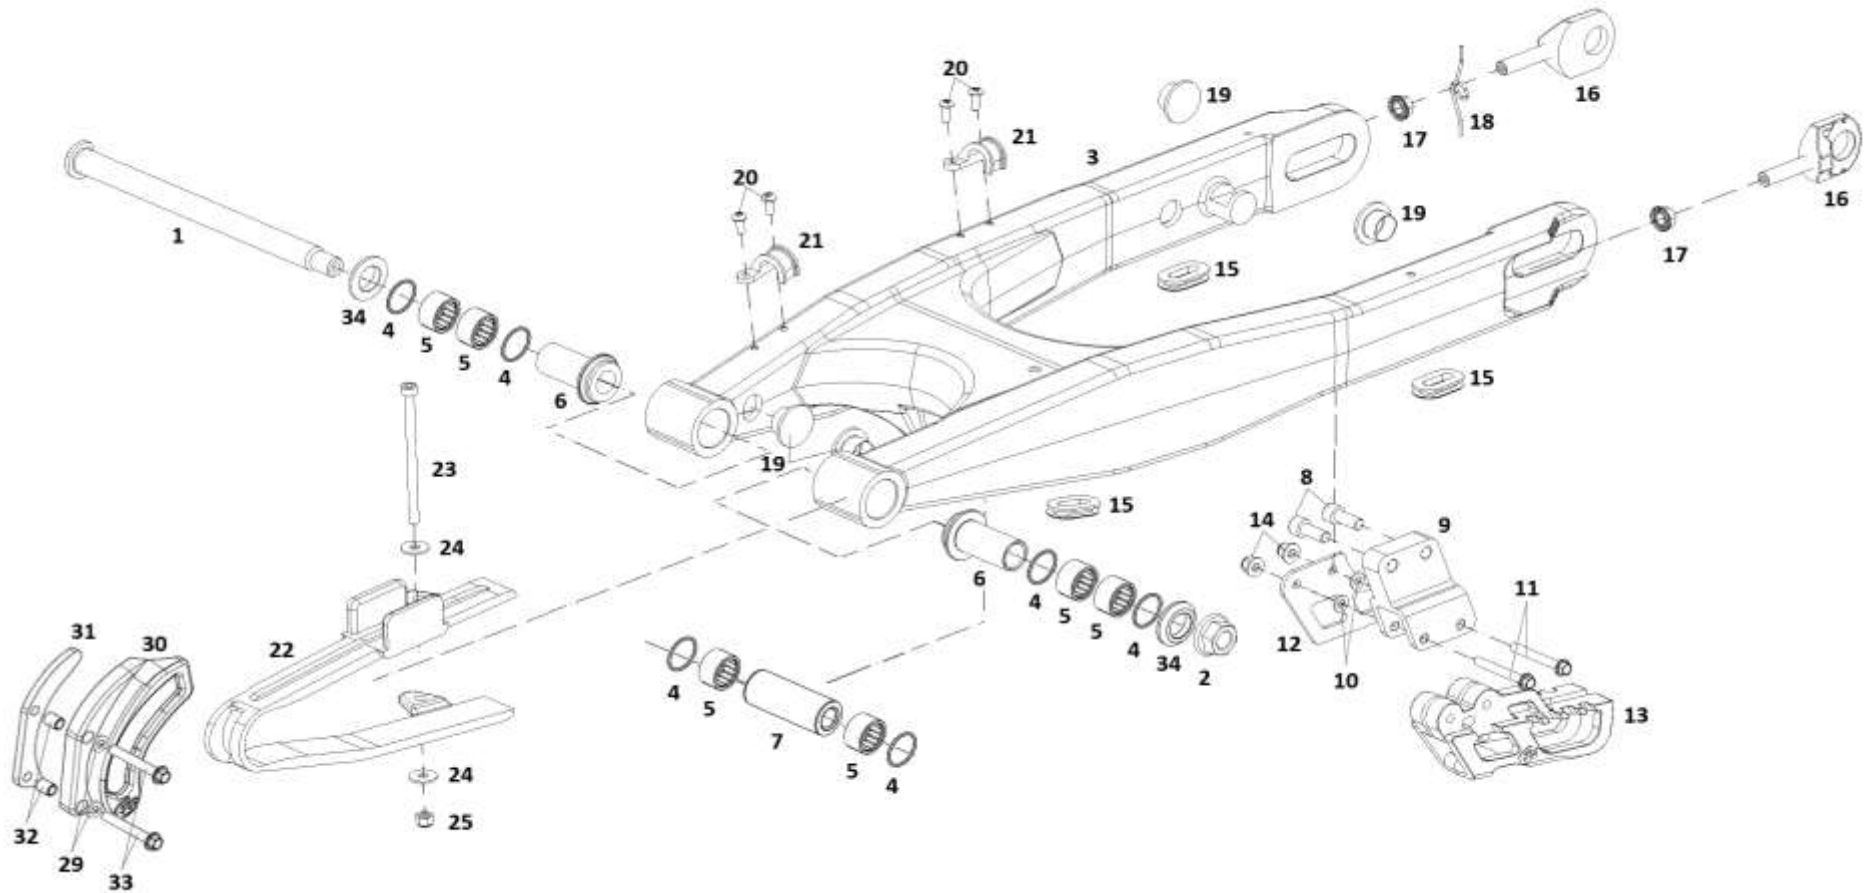

**BASCULANTE
SWINGARM**

GASGAS

EC 2T 2014

Nº	DESCRIPCION	DESCRIPTION	2014 STANDARD / RACING	200 - 250 - 300 cc	Cant
1	EJE BASCULANTE	SWINGARM AXLE		BE44500GG-CAB-1	1
2	TUERCA	NUT		BE25612009	1
3	BASCULANTE	SWINGARM		BE250612002RC	1
4	TORICA 3.5X21	O-RING 3.5X21		BE250510011	6
5	JAULA AGUJAS	NEEDLE BEARING		BE25614010	6
6	CASQUILLO BASCULANTE	SWINGARM BUSH		BE44515GG-CAB-1	2
7	CASQUILLO 14X22X57	BUSH 14X22X57		BE25612014	1
8	TORNILLO ALLEN 8X20	ALLEN SCREW 8X20		T0308020	2
9	SOPORTE GUIA CADENA	CHAIN GUIDE SUPPORT		BC250221018	1
10	ARANDELA PLANA 6X12X1.5	FLAT WASHER 6X12X1.5		T4006012	2
11	TORNILLO 6X45	SCREW 6X45		T0206045	2
12	PLACA REF GUIA CADENA	REINFORCEMENT PLATE FOR CHAIN GUIDE		BC250412032	1
13	GUIA CADENA	CHAIN GUIDE		BE420002511	1
14	TUERCA AUTOBLOC. M6	SELF-LOCK NUT M6		T2206002	2
15	GOMA PROTECTOR BASCULANTE	SWINGARM PROTECTION RUBBER		BE25836005	4
16	SENSOR RUEDA	WHEEL SENSOR		BE250418022	2
17	TUERCA	NUT		M01613001	2
18	MUELLE SENSOR RUEDA TRAS.	REAR WHEEL SENSOR SPRING		BE250718122	1
19	TAPON BASCULANTE	SWINGARM CAP		BE250436001	4
20	TORNILLO ULS 5X12	ULS SCREW 5X12		T0505012	4
21	SUJ.LATIG.SOBRE BASC.	HOSE HOLDER		BE25612006	2
22	PATIN CADENA	CHAIN SLIDER		BE420502508	1
23	TORNILLO ALLEN 6X100	ALLEN SCREW 6X100		T03060100	1
24	ARANDELA 6X18X1.5	WHASER 6X18X1.5		T4006018	2
25	TUERCA AUTOBL. M6	SELF-LOCK NUT M-6		T2106002	1
29	ARANDELA PLANA 6X12X1.5	FLAT WASHER 6X12X1.5		T4006012	2
30	PROTECTOR PIÑON PLASTICO	SPROCKET PLASTIC PROTECTOR		BE486002508	1
31	PLATINA PROTECTOR PIÑON	SPROCKET PLATE PROTECTOR		ME25636021	1
32	CASQUILLO DISTANCIADOR PIÑON	SPROCKET SPACER BUSH		ME250036019	2
33	TORNILLO ESPECIAL 6X40	HEAD SCREW		T0206040	2
34	EMBELLECEDOR CASQUILLO BASCULANTE	SWINGARM BUSH TRIM		BE44510GG-CAB-1	2

GASGAS

Chasis 7