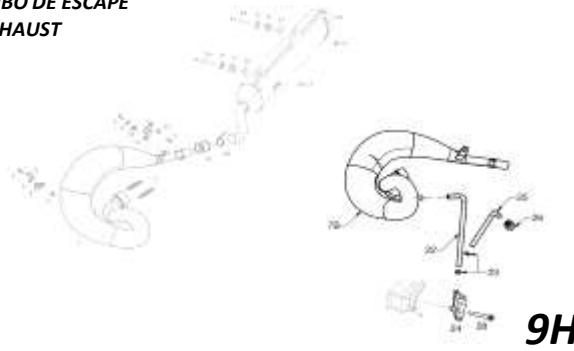

**SUBCHASIS
SUBFRAME**

**FILTRO DE AIRE
AIR FILTER**

6H

**BASCULANTE
SWINGARM**

7H

SUSPENSIÓN TRASERA
REAR SUSPENSION

TUBO DE ESCAPE
EXHAUST

SIST. DE REFRIGERACIÓN
COOLING SYSTEM