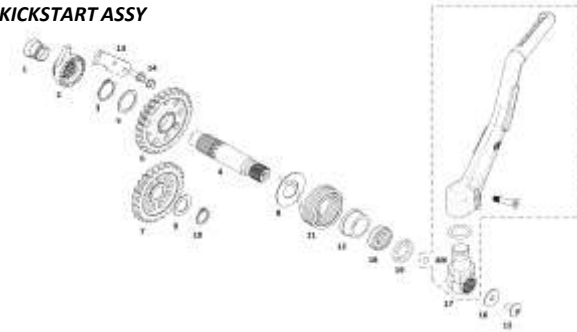

ENDURO 2T 200 - 250 - 300 cc

DESPIECE / PART LIST

2014

JULIO/ JULY/ JUILLET/ IUGLIO/ JULI

Revisión 10 05-12-2013

MOTOR / ENGINE

**CTO. PEDAL ARRANQUE
KICKSTART ASSY**

**CENTRÍGUGO-BOMBA AGUA
CENTRIFUGAL-WATER PUMP**