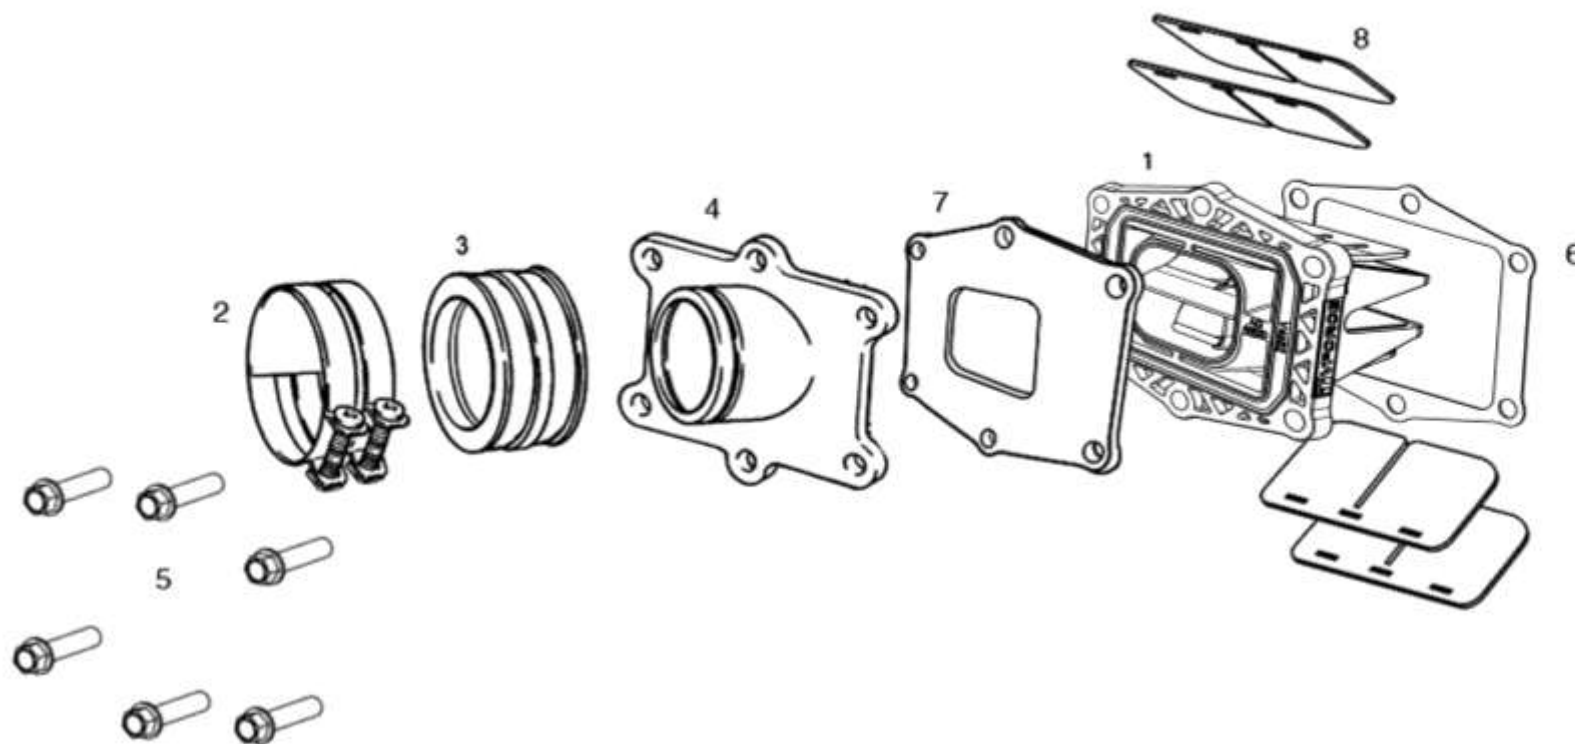

Nº	DESCRIPCION	DESCRIPTION	2014 STANDARD / RACING	200 - 250 - 300 cc	Cant
1	CTO. CAJA DE LAMINAS	REED VALVE ASSEMBLY		ME25000GG-CAB-1	1
2	ABRAZADERA CAJA LÁMINAS	REED VALVE CLAMP		MT280316132	2
3	GOMA CAJA DE LÁMINAS	REED VALVE RUBBER		ME250616131	1
4	TUBERA EURO 3	EURO 3 REED VALVE RUBBER		ME250816135	1
5	TORNILLO ESPECIAL 6X25	SPECIAL BOLT 6X25		T0206025	6
6	JUNTA CAJA LÁMINAS CÁRTER	CRANKCASE REED VALVE GASKET		ME94600GG-CAB-1	1
7	JUNTA CAJA LÁMINAS TUBERA	RUBBER REED VALVE GASKET		ME250644105	1
8	JUEGO LÁMINAS ADMISIÓN	REED VALVE SET		ME27000GG-CAB-1	2

GASGAS

Motor 3