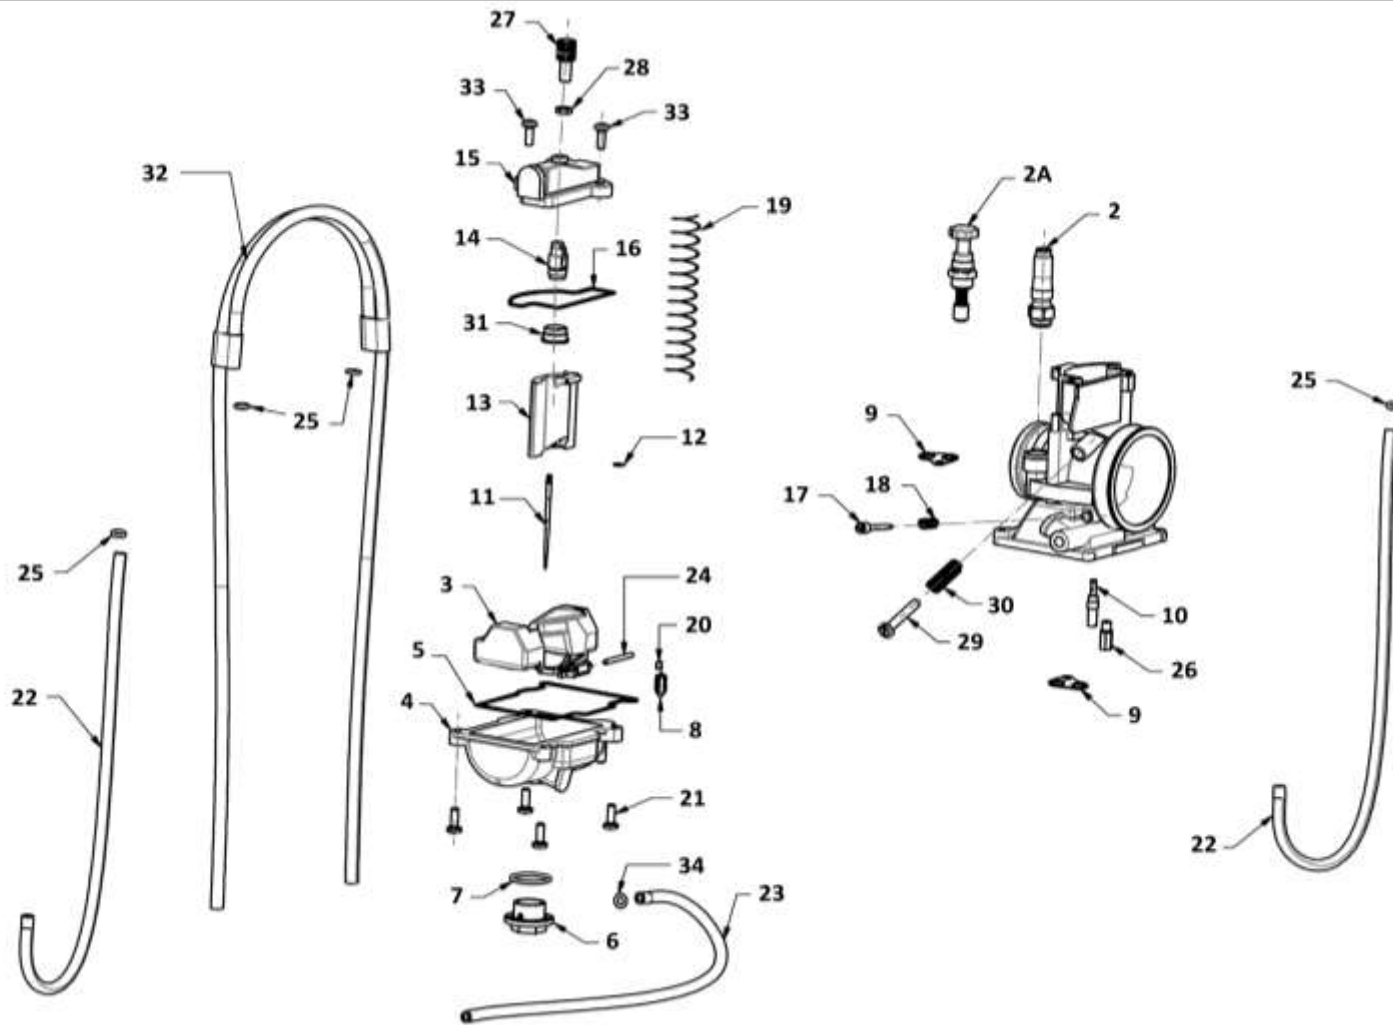

GASGAS

Motor 10

Nº	DESCRIPCION	DESCRIPTION	2014 STANDARD / RACING	200 cc	250 - 300 cc	Cant
1	CARBURADOR KEIHIN	KEIHIN CARBURETOR			BE780003012	1
2	PERILLA AHOGADORA	PROTECTOR STARTER			ME25000173012	1
2A	MANDO ESTARTER	COLD STARTER KNOB SET			ME25690011	1
3	BOYA FLOTADOR	FLOAT			ME25000183012	1
4	CUBETA FLOTADOR	FLOAT BODY			ME25000193012	1
5	JUNTA CUBETA FLOTADOR	FLOAT BODY GASKET			ME25000203012	1
6	TAPÓN CUBETA	FLOAT BODY DRAIN CAP			ME25690015	1
7	TÓRICA TAPÓN CUBETA	DRAIN CAP O'RING			ME25690016	1
8	AGUJA FLOTADOR	FLOAT NEEDLE			ME25000213012	1
9	SUJECIÓN TUBO RESPIRADERO	AIR HOSE HOLDER			ME25000223012	1
10A	CHICLÉ RALENTÍ 42	SLOW JET 42			ME25690042	1
10B	CHICLÉ RALENTÍ 45	SLOW JET 45		ME25690045	-	1
11	AGUJA N1 EF	N1 EF NEEDLE		-	ME250190429	1
11A	AGUJA N1 EE	N1 EE NEEDLE		-	ME250290427	1
11B	AGUJA N1 EG	N1 EG NEEDLE		-	ME250290428	1
11C	AGUJA NOZH	NOZH NEEDLE		ME120690435	-	1
11D	AGUJA NOZI	NOZI NEEDLE		ME120690434	-	1
12	CLIP AGUJA	NEEDLE CLIP			ME25690021	1
13	COMPUERTA Nº 7	THROTTLE VALVE Nº 7			ME25000233012	1
13B	COMPUERTA Nº 6	THROTTLE VALVE Nº 6		ME120490022	-	1
14	FIJADOR AGUJA-CABLE	NEEDLE HOLDER			ME25690023	1
15	TAPA SUPERIOR CARBURADOR	CARBURETOR COVER			ME25000243012	1
16	JUNTA TAPA CARBURADOR	CARBURETOR COVER GASKET			ME25000253012	1
17	TORNILLO REGULADOR AIRE	AIR REGULATOR SCREW			ME25000263012	1
18	MUELLE REGULADOR AIRE	AIR REGULATOR SPRING			ME25000273012	1
19	MUELLE COMPUERTA	CARBURETOR COVER SPRING			ME25000283012	1
20	CLIP NIVEL FLOTADOR	FLOAT CLIP			ME25690027	1
21	TORNILLO CUBETA	FLOAT BODY BOLT			ME25000293012	4
22	TUBO RESPIRADERO	AIR HOSE			ME25000303012	2
23	TUBO RESPIRADERO 2	AIR HOSE 2			ME25000313012	1
24	EJE FLOTADOR	FLOAT AXLE			ME25690033	1
25	CLIP	CLIP			ME25690034	4