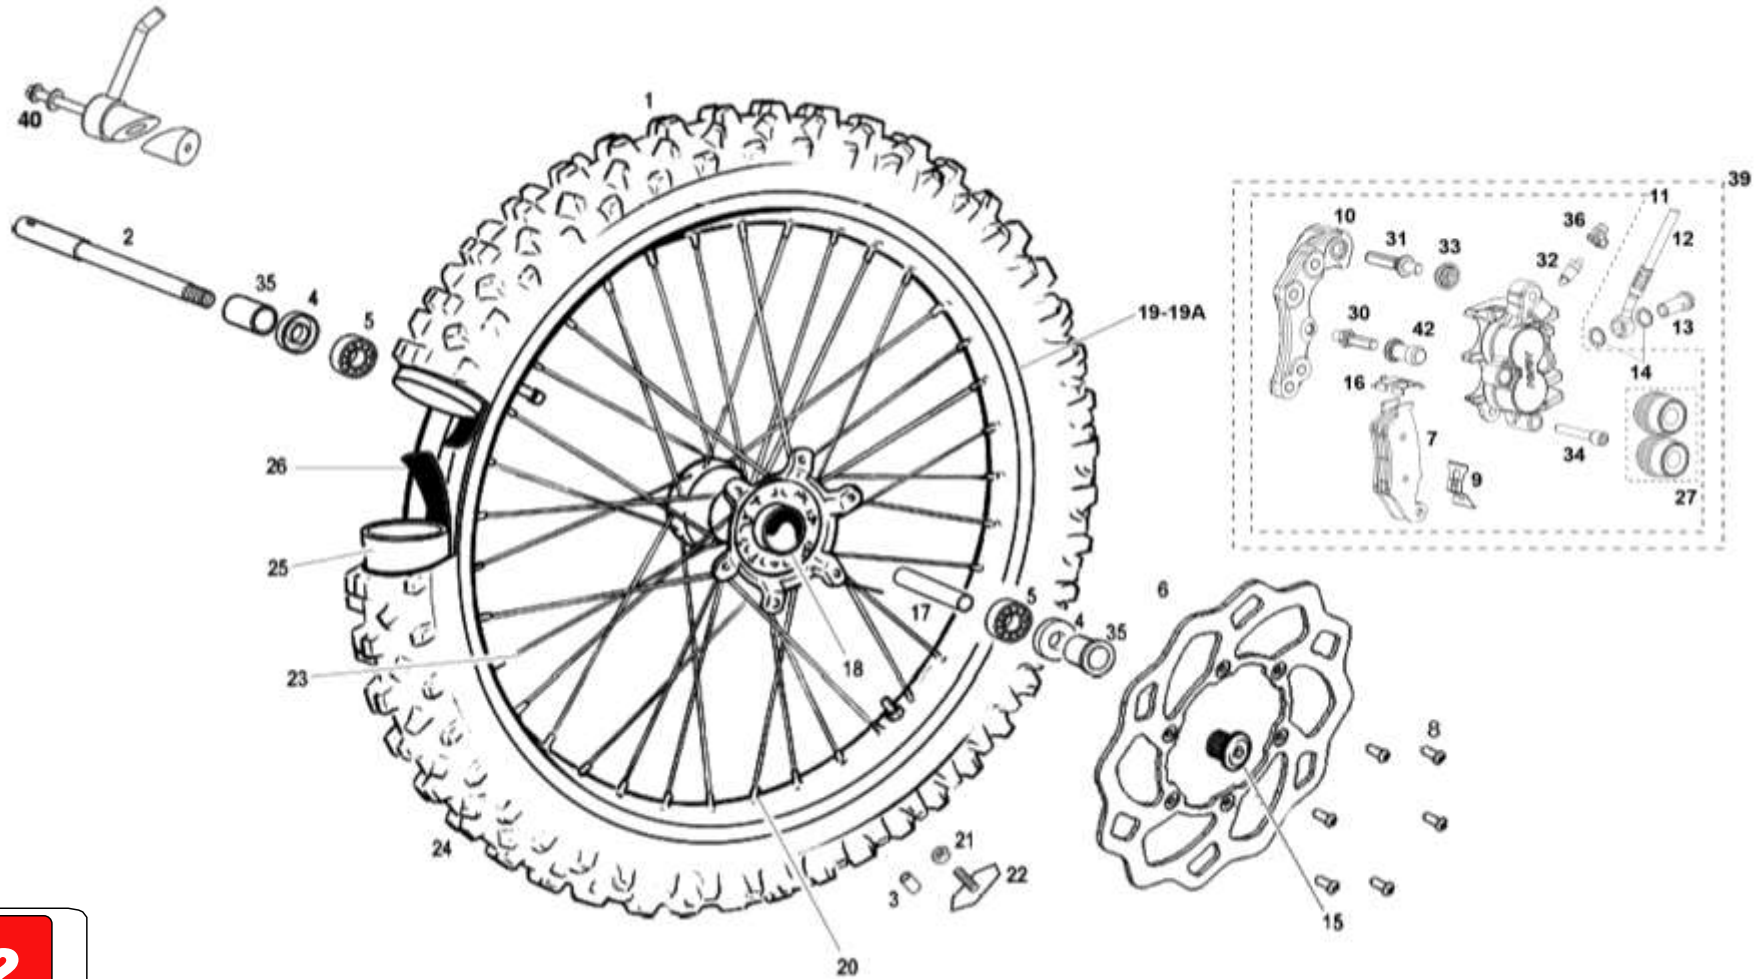

RUEDA DELANTERA
FRONT WHEEL

GASGAS

EC 2T 2014

Nº	DESCRIPCION	DESCRIPTION	2014	200 - 250 - 300 cc		Cant
				STANDARD	RACING	
34	PASADOR PASTILLAS PINZA FRENO DELANTERO	PIN			BE250022041	1
35	CASQUILLO RUEDA DELANTERA	FRONT WHEEL BUSHING			BC250418019	2
36	CAPUCHÓN SANGRADOR NISSÍN	BLEEDER CAP			BE250022055	1
37	PROTECCIÓN PASADOR NISSÍN	NISSIN PROTECT PIN			BE250022095	1
38	TORNILLO ESPECIAL 8X30	HEAD SCREW			T0208030	2
39	CTO. FRENO DELANTERO PURGADO	FRONT BRAKE SET			BE250422108	1
40	TIRADOR EJE DELANTERO	FRONT AXLE PULLER			BE536002511	1
42	GUARDAPOLVO	DUST COVER			BE620682508	1

GASGAS

Chasis 12