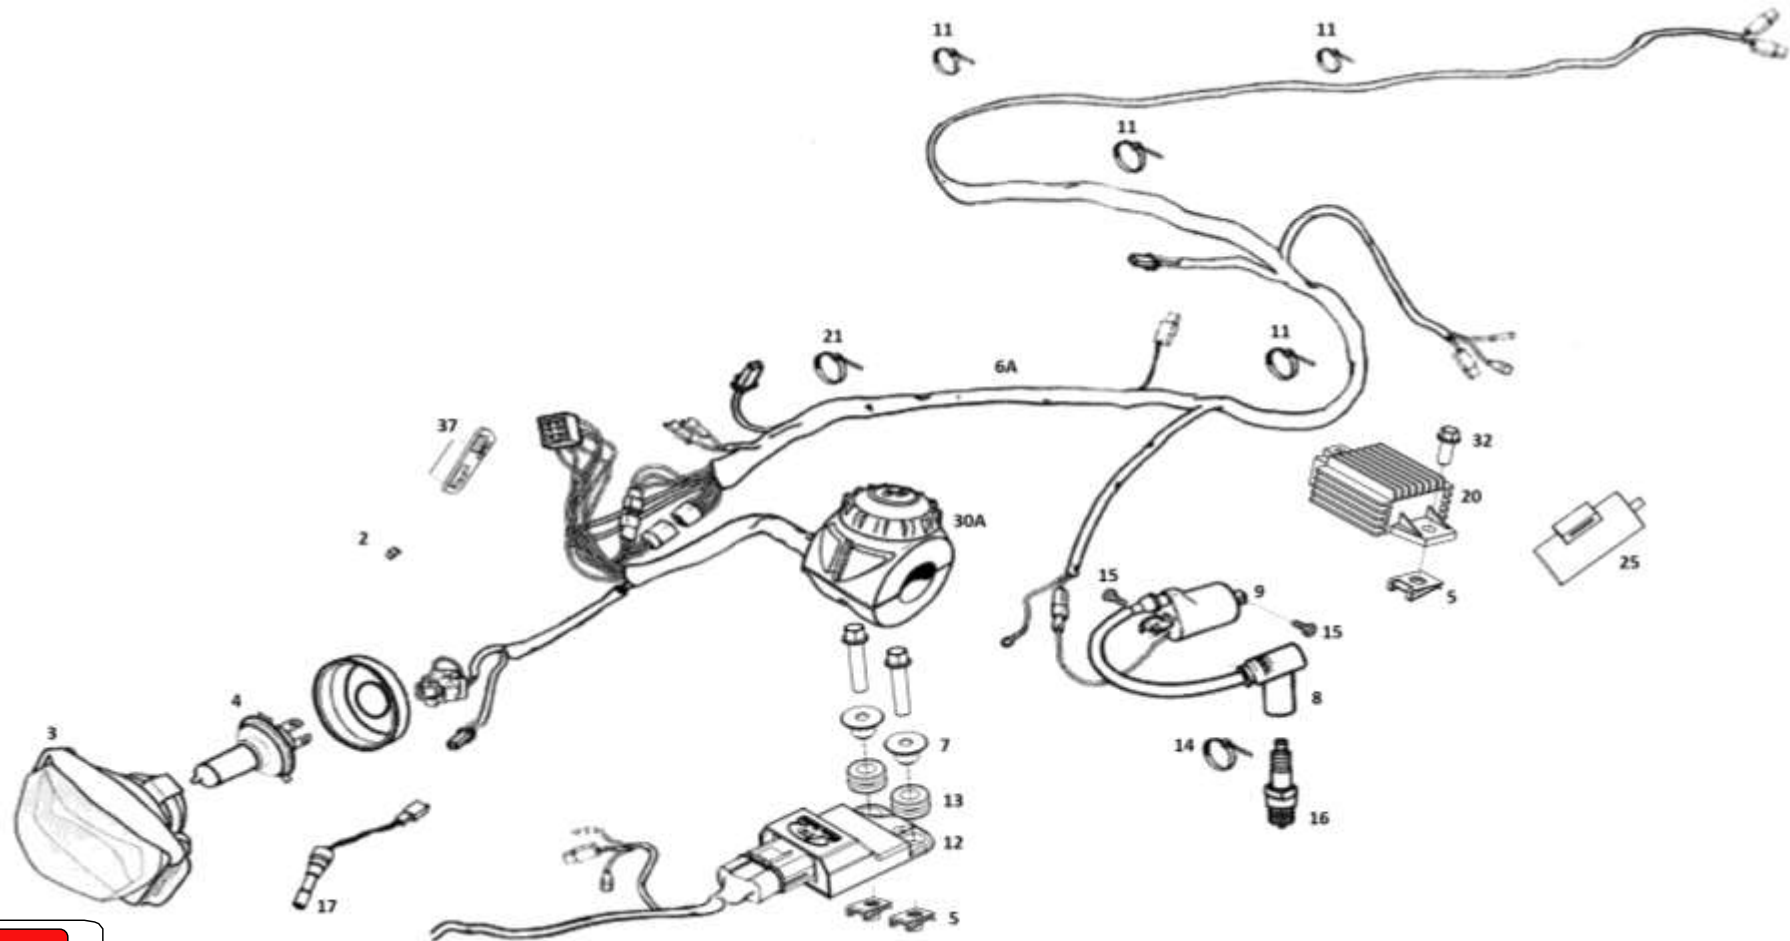

Nº	DESCRIPCION	DESCRIPTION	2014	200 - 250 - 300	200 - 250 - 300 cc	Cant
				STANDARD	RACING	
2	PASACABLES CTA. KMS	SPEED CABLE HOSE			EE650202508	3
3	ÓPTICA HALÓGENA	HALOGEN OPTIC			EE200002511	1
4	BOMBILLA HALÓGENA HS1 12V35- 35W	HS1 12V35-35W HALOGEN BULB			L300125	1
5	TUERCA RAPIDA M6	NUT			T2606000	2
6A	INSTALACIÓN ELÉCTRICA PRINCIPAL	MAIN WIRING HARNESS			EE10000GG-CAB-1	1
7	CASQUILLO DISTANCIADOR CDI	CDI'S BUSHING			BE10910GG-CAB-1	2
8	PIPA BUJÍA LBMH	SPARK PLUG CAP LBMH			BE25934000	1
9	BOBINA ALTA HIDRIA	IGNITION COIL			ET500003013	1
11	BRIDA UNEX 4,8X20	UNEX CLAMP 4.8X20			BE25634009	4
12	CONJUNTO CDI	CDI SET			EE51100GG-CAB-1	1
13	GOMAS RADIADOR A CHASIS	RADIATOR RUBBER			G220000	2
14	BRIDA UNEX CORTA 2221-0 2.5X98	SHORT CLAMP 2221-0 2.5X98			BE25634010	1
15	TORNILLO 6X16	SCREW 6X16			T0206016	2
16	BUJÍA W24ESRU	PLUG W24ESRU			ME25934000	1
17	BOMBILLA LUZ POSICIÓN	SIDELIGHT BULB			L300126	1
20	REGULADOR	REGULATOR			EE51200GG-CAB-1	1
21	BRIDA NYLON 3,6X140	NYLON CLAMP 3,6X140			BE250022031	1
25	CONDENSADOR	CONDENSER			EE40300GG-CAB-1	1
28	TORNILLO ESPECIAL 6X14	HEAD SCREW			T0206014	1
30A	CONMUTADOR LUCES	LIGHT SWITCH			EE60200GG-CAB-1	1
31	ARANDELA 6,5X16X1,5	WASHER			T4006016	1
32	TORNILLO ESPECIAL 6X14	HEAD SCREW			T0206014	1
37	SOPORTE CONECTORES INST. ELECTRICA	SUPPORT CONNECTOR WIRING HARNESS			BE22020GG-CAU-1	1

GASGAS

Chasis 2