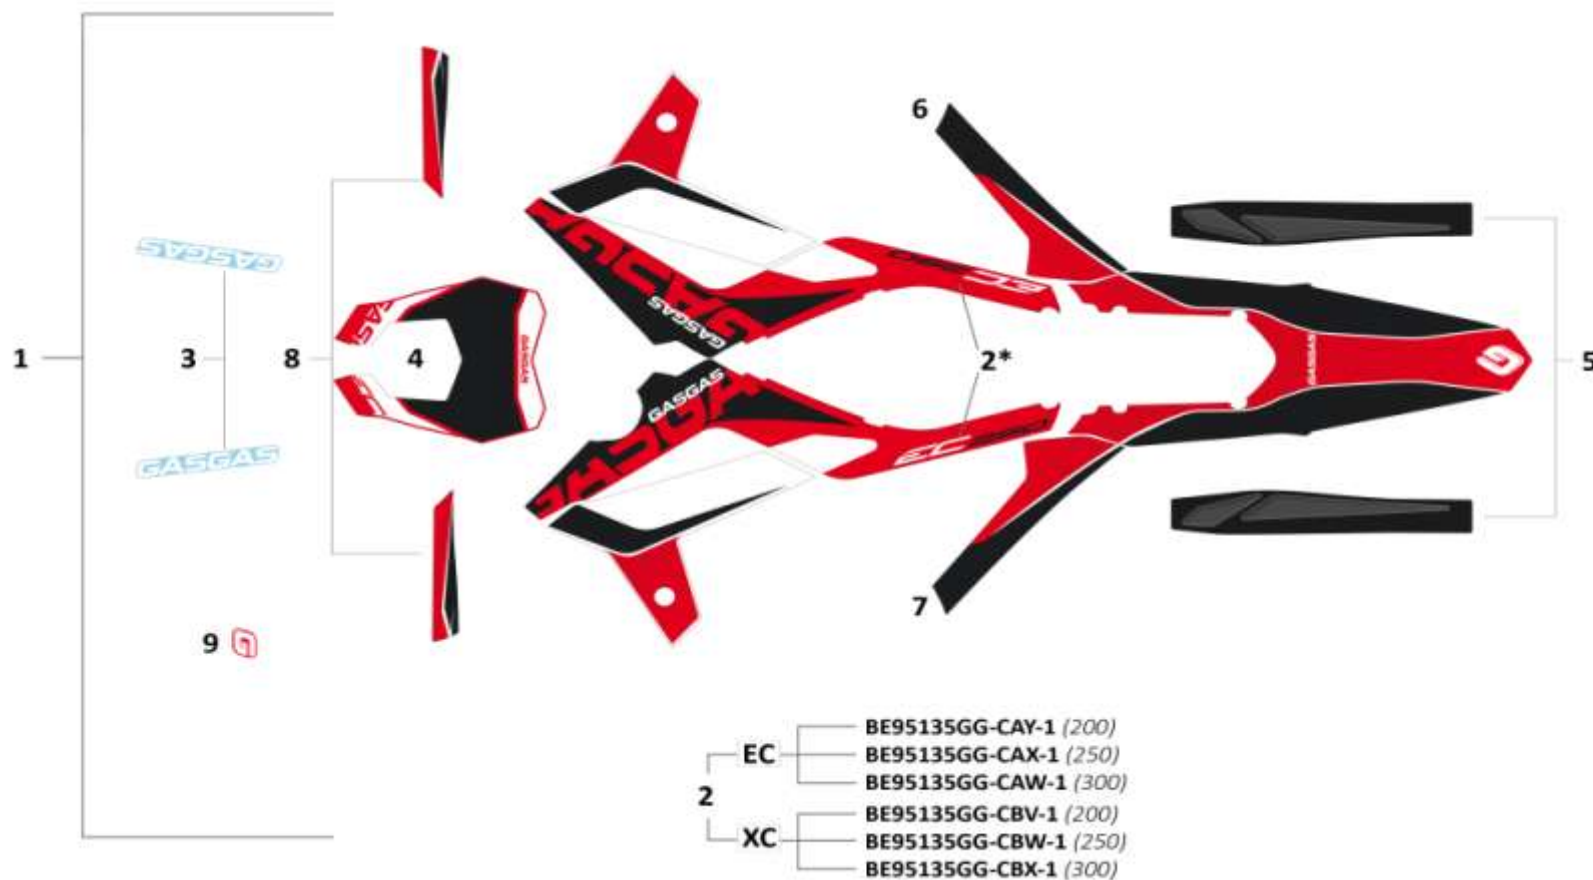

Nº	DESCRIPCION /	DESCRIPTION	2014	200 - 250 - 300 cc	Cant
				RACING	
1	UNIDAD COMPLETA	COMPLETE CARTRIDGE UNIT		8032082/P	2
2	UNIDAD DE COMPRESIÓN	COMPRESSION VALVE UNIT		717214/P	2
3	CAÑA DE COMPRESIÓN	COMPRESSION VALVE UNIT		5561131/P	2
4	PILOT BOSS	PILOT BOSS		804425/R	2
5	CAÑA DE EXTENSION	EXTENSION INNER ROD		5561127/P	2
6	UNIDAD AJUSTE EXTENSIÓN	REBOUND ADJUSTER UNIT		810146>A	2
7	UNIDAD TUBO EXTERIOR D48	OUTER TUBE UNIT		760204LA/C	2
8	R.H. STANCHION + DROP OUT UNIT	R.H. STANCHION + DROP OUT UNIT		819578/R	1
9	L.H. STANCHION + DROP OUT UNIT	L.H. STANCHION + DROP OUT UNIT		819579/R	1
11	TUERCA FIJACIÓN	FIXING NUT		521257CH/P	2
12	COJINETE SUPERIOR	UPPER BUSHING		538174/P	2
13	COJINETE INFERIOR	LOWER BUSHING		538173/P	2
14	RETEN ACEITE	OIL SEAL		528439/P	2
15	SEEGER	STOP RING		523414/P	2
16	RETEN	DUST SEAL		533340/P	2
17	SPRINGS KIT USD Ø48 - K= 4,20	SPRINGS KIT USD Ø48 - K= 4,20		8501645/C	1
17A	SPRINGS KIT USD Ø48 - K= 4,00	SPRINGS KIT USD Ø48 - K= 4,00		8501646/C	1
17B	SPRINGS KIT USD Ø48 - K= 4,40	SPRINGS KIT USD Ø48 - K= 4,40		8501647/C	1
17C	SPRINGS KIT USD Ø48 - K= 4,60	SPRINGS KIT USD Ø48 - K= 4,60		8501648/C	1
17D	SPRINGS KIT USD Ø48 - K= 4,80	SPRINGS KIT USD Ø48 - K= 4,80		8501649/C	1
17E	SPRINGS KIT USD Ø48 - K= 5,00	SPRINGS KIT USD Ø48 - K= 5,00		8501650/C	1
21	TORNILLO + TÓRICAS	SCREW + ORING UNIT		850208AR/R	2
37	ANILLO	RING		523329/P	2

GASGAS

Chasis 15