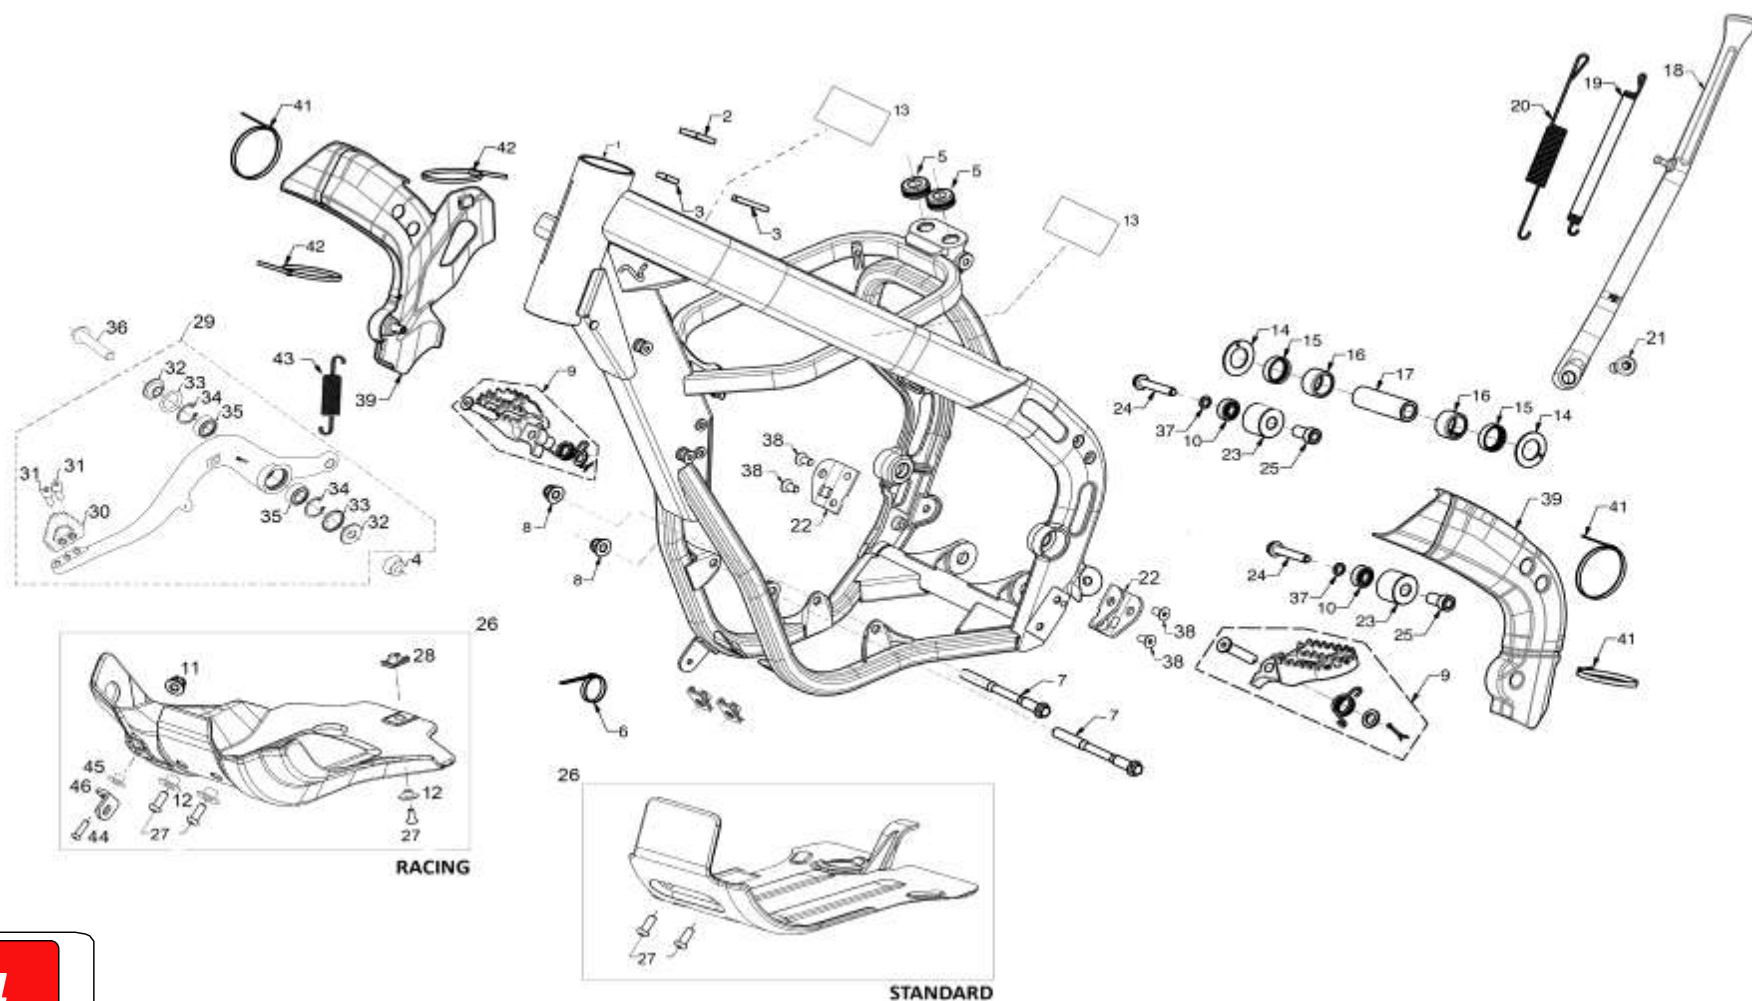

**CHASIS
FRAME**

GASGAS

EC 2T 2014

Nº	DESCRIPCION	DESCRIPTION	2014		Cant
			200 - 250 - 300 STANDARD	200 - 250 - 300 cc RACING	
33	RETEN D15	SEAL D15		C230001	2
34	ARANDELA SEEGER D19	WASHER SEEGER D19		SE01190100109	2
35	RODAMIENTO BOLAS	BALL BEARING		RD0108019006A	2
36	TORNILLO ESPECIAL 8X40	HEAD SCREW		T0208040	1
37	ARANDELA ESTRIADA	WASHER		T4006512	2
38	TORNILLO FIJACIÓN ESTRIBOS	SCREW FIXING FOOT PEGS		T0408016	4
39	CTO. PROTECTORES LATERALES CHASIS DERECHO	FRAME SIDE PROTECTOR SET		BE190003013CT	1
41	BRIDA UNEX 2244 16/102 4,8X6	UNEX CLAMP		BE25634007	3
42	BRIDA NYLON 3,6X140	NYLON CLAMP		BE250022031	2
43	MUELLE PEDAL FRENO	BRAKE PEDAL WIRE		BE13015GG-CAB-1	1
44	ULS 6X20 ZINCADO	SOCKET HEAD SCREW	-	T0506020	1
45	CASQUILLO	BUSH	-	BE250720106	1
46	OREJA SOPORTE PROTECTOR CARTER	CRANKCASE PROTECTOR SUPPORT	-	BE11504GG-CAW-1	1

GASGAS

Chasis 4