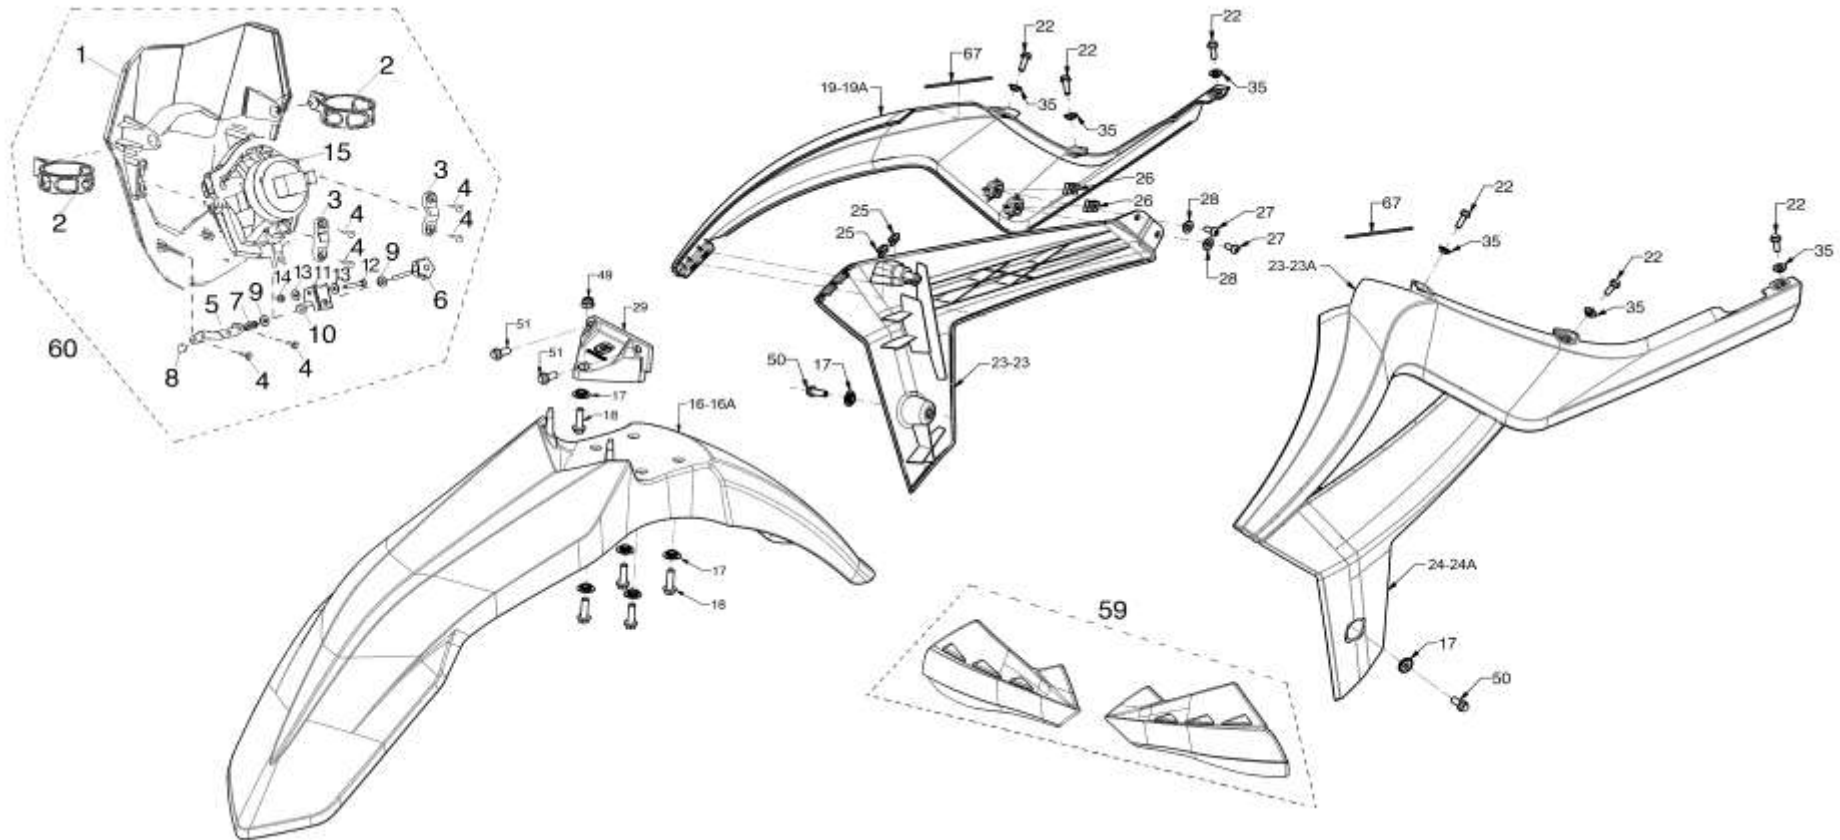

Nº	DESCRIPCION	DESCRIPTION	2014	200 - 250 - 300	200 - 250 - 300 cc	Cant
				STANDARD	RACING	
1	MASCARA PORTAFAROS	HEAD LIGHT MASK		BE90000103013	BE905003013	1
2	GOMA SUJETA FARO	MASK RUBBER			BE25636015	2
3	SOPORTE FARO	HEAD LIGHT HOLDER		BE90000113013	BE905102511	2
4	TORNILLO 4X12	SCREW			T0804012	6
5	CHAPA REGULACION FARO	HEAD LIGHT ADJUSTER PLATE			BE90000033012	1
6	TORNILLO REGULACION FARO	HEAD LIGHT ADJUSTER SCREW			BE35000013012	1
7	MUELLE	SPRING			BX250020026	1
8	TUERCA M5	NUT			T2105000	1
9	ARANDELA D5	WASHER			T4005012	2
10	CASQUILLO	BUSH			T90055100006M	1
11	PLACA	PLATE			EE20000013012	1
12	TORNILLO ALLEN M4X25	ALLEN SCREW			T0304025	1
13	ARANDELA D4	WASHER			T4004012	2
14	TUERCA M4	NUT M4			T2104000	1
15	OPTICA FARO DELANTERO	HEAD LIGHT			EE200002511	1
16	GUARDABARROS DELANTERO	FRONT FENDER		BE910013013	BE910003013	1
16A	GUARDABARROS DELANTERO CON ADHESIVO	FRONT FENDER WITH ADHESIVE		BE91000CT-CAB-1	BE91000CT-CAW-1	1
17	CASQUILLO	BUSH			BE250032060	7
18	TORNILLO M6X20	SCREW			T0206020	5
19	TAPA RADIADOR SUP. DER.	UPPER RIGHT RADIATOR COVER		BE915063013	BE915053013	1
19A	TAPA RADIADOR SUP. DER. CON ADHESIVO	UPPER RIGHT RADIATOR COVER WITH ADHESIVE		BE91500CT-CAB-1	BE91500CT-CAW-1	1
20	TAPA RADIADOR SUP. IZQ.	UPPER LEFT RADIATOR COVER		BE920063013	BE920053013	1
20A	TAPA RADIADOR SUP. IZQ. CON ADHESIVO	UPPER LEFT RADIATOR COVER WITH ADHESIVE		BE92000CT-CAB-1	BE92000CT-CAW-1	1
22	TORNILLO M5X16	SCREW M5X16			T0505016	10
23	TAPA RADIADOR INF. DER.	LOWER RIGHT RADIATOR COVER			BE915103013	1
23A	TAPA RADIADOR INF. DER. CON ADHESIVO	LOWER RIGHT RADIATOR COVER WITH ADHESIVE		BE91510CT-CAB-1	BE91510CT-CAW-1	1
24	TAPA RADIADOR INF. IZQ.	LOWER LEFT RADIATOR COVER			BE920103013	1
24A	TAPA RADIADOR INF. IZQ. CON ADHESIVO	LOWER LEFT RADIATOR COVER WITH ADHESIVE		BE92010CT-CAB-1	BE92010CT-CAW-1	1
25	GRAPA FIJACION TAPAS	FIXING CLAMP			BE35000083012	4
26	TUERCA	NUT			BX250020029	4
27	TORNILLO 4.8X13	SCREW			T0606013	4
28	ARANDELA D5	WASHER D5			T4005012	4
29	TIRANTE GUARDABARROS DELANTERO	BINDER FRONT FENDER			BE90000463012	1
30	TORICA Ø4,87x1,8	Ø4,87X1,8 O'RING			BE94040GG-CAB-1	1

GASGAS

Chasis 3