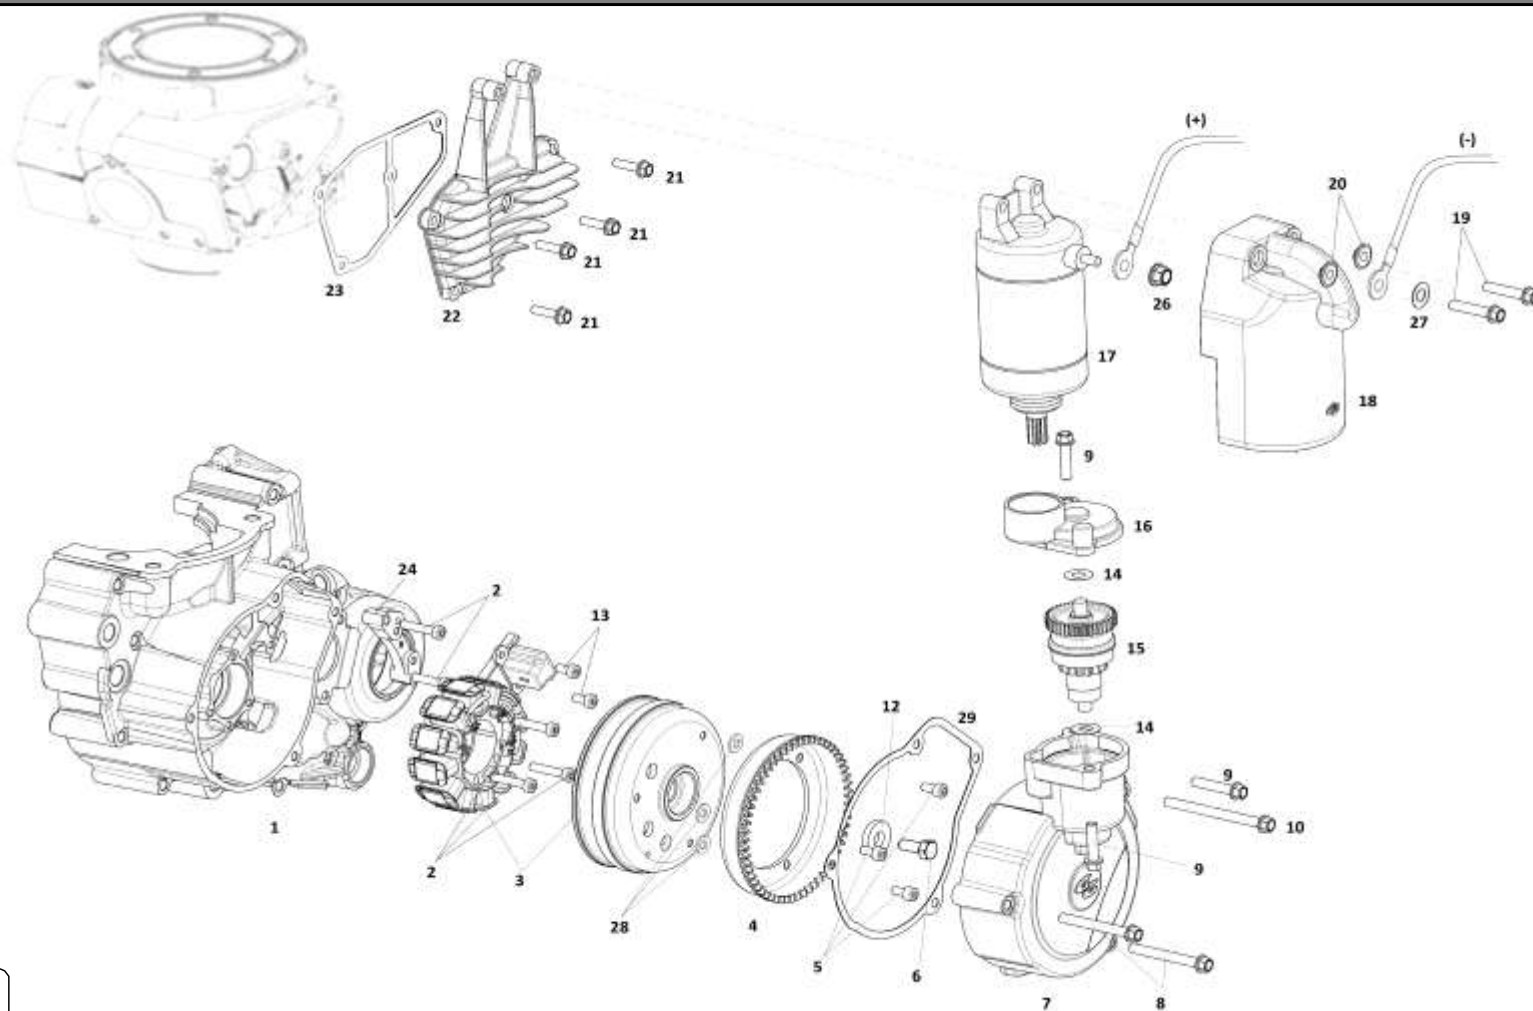

GASGAS

Chasis 16

Nº	DESCRIPCION	DESCRIPTION	2014 STANDARD / RACING	250 - 300 cc	Cant
1	CÁRTER IZQUIERDO ARRANQUE ELECTRICO	ELECTRIC START LEFT CRANKCASE		ME11000GG-CBR-1	1
2	TORNILLO UFK 5X25	UFK BOLT		T0315025N	5
3	VOLANTE MAGNÉTICO HIDRIA	IGNITION FLY-WHEEL		EE70000CT-CAB-1	1
4	CORONA ARRANQUE ELÉCTRICO	IGNITION SPROKET		EE80200GG-CBR-1	1
5	TORNILLO ALLEN 5X8	SOCKET HEAD SCREW		T0305008	3
6	TORNILLO HEXAGONAL 10X25	HEAD SCREW		T0101025/2	1
7	TAPA ENCENDIDO	IGNITION COVER		ME601002510	1
8	TORNILLO ESPECIAL 6X50	HEAD SCREW		T0206050	2
9	TORNILLO ESPECIAL 6X25	HEAD SCREW		T0206025	3
10	TORNILLO ESPECIAL 6X75	HEAD SCREW		T0206075	1
12	ARANDELA 10X23X4	WASHER		T4001024	1
13	TORNILLO UFK 5X12	UFK BOLT		T0315012	2
14	ARANDELA	WASHER		ME25616070	2
15	BENDIX	BENDIX		EE80110CT2510	1
16	TAPA BENDIX	BENDIX COVER		EE801302510	1
17	MOTOR ELÉCTRICO	E-START ENGINE		MFS450526500	1
18	TAPA MOTOR ELÉCTRICO	E-START ENGINE COVER		EE851002510	1
19	TORNILLO ESPECIAL 6X30	HEAD SCREW		T0206030	2
20	CASQUILLO	BUSH		BE320602510	2
21	TORNILLO ESPECIAL 5X15	HEAD SCREW		T0205015	4
22	TAPA VÁLVULA ESCAPE	EXHAUST VALVE COVER		ME720302510	1
23	JUNTA TAPA VÁLVULA IZQUIERDA	LEFT VALVE COVER GASKET		ME440063013	1
24	ADAPTADOR PULSADOR HIDRIA	PULSATOR ADAPTER		EE70216GG-CAB-1	1
26	TUERCA M6	NUT		T22060000	1
27	ARANDELA PLANA 6X12X1,5	WASHER		T4006012	1
28	ARANDELA REGLAJE	WASHER SETTING		ME85170GG-CBR-1	3
29	JUNTA TAPA VOLANTE	GASKET IGNITION COVER		ME94500GG-CAB-1	1