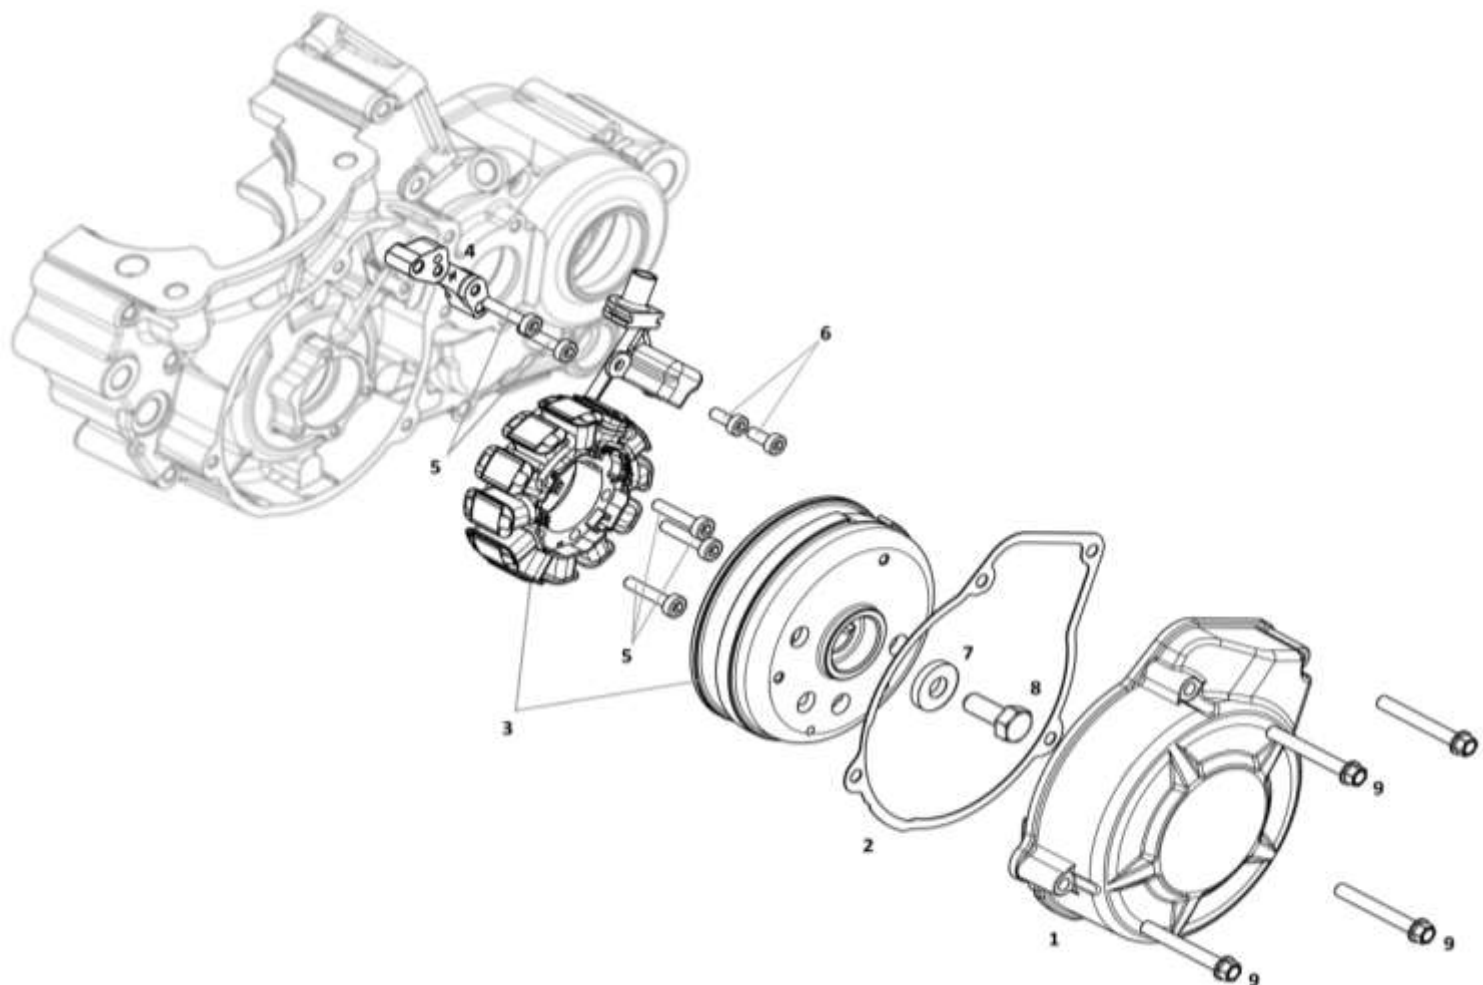

Nº	DESCRIPCION	DESCRIPTION	2014 STANDARD / RACING	200 - 250 - 300 cc	Cant
1	TAPA ENCENDIDO PLÁSTICO	PLASTIC IGNITION COVER		ME60000GG-CAB-1	1
2	JUNTA TAPA VOLANTE	IGNITION COVER GASKET		ME94500GG-CAB-1	1
3	VOLANTE MAGNETICO HIDRIA	IGNITION FLY-WHEEL		EE70000CT-CAB-1	1
4	ADAPTADOR PULSADOR HIDRIA	PULSATOR ADAPTER		EE70216GG-CAB-1	1
5	TORNILLO UFK 5X25	UFK BOLT		T0315025N	5
6	TORNILLO UFK 5X12	UFK BOLT		T0315012	2
7	ARANDELA 10X23X4	WASHER		T4001024	1
8	TORNILLO HEXAGONAL10X25	SCREW		T0101025/2	1
9	TORNILLO ESPECIAL 6X40	HEAD SCREW		T0206040	4

GASGAS

Motor 6