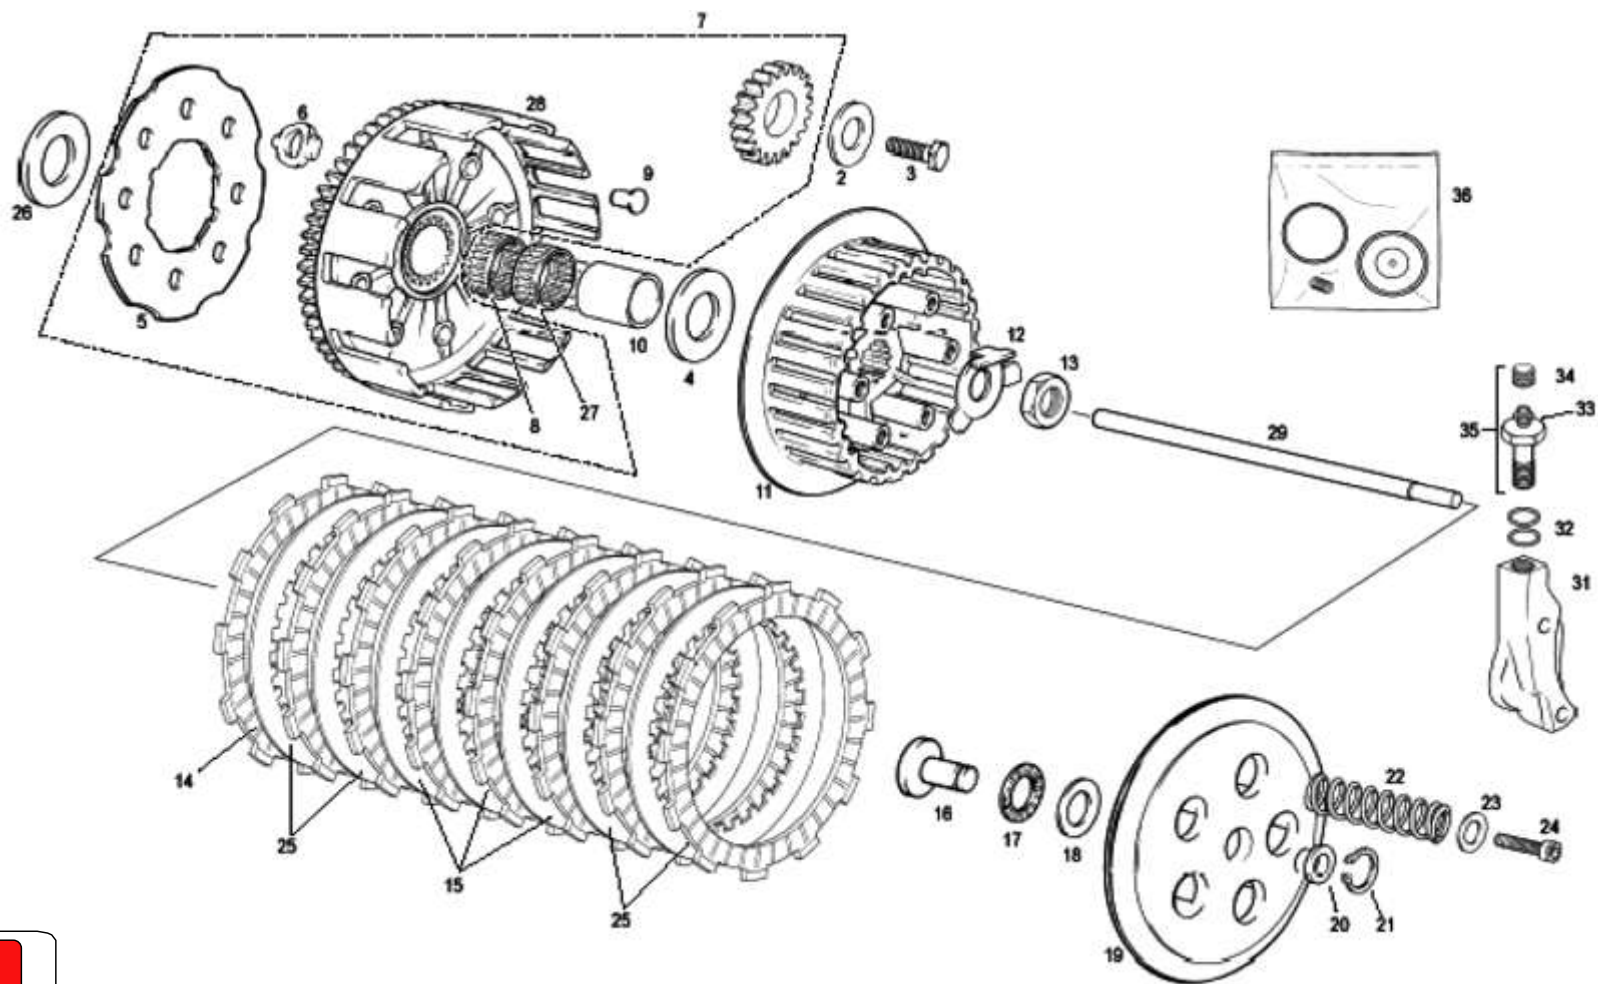

**EMBRAGUE
CLUTCH**

GASGAS

E 125cc 2014

Nº	DESCRIPCION	DESCRIPTION	2014	125cc	Cant
2	ARANDELA 10X28X4	10X28X4 WASHER		T4001028	1
3	TORNILLO M10X25/150 12.9	M10X25/150 12.9 BOLT		T0101025/2	1
4	ARANDELA CAMBIO	SHIFT WASHER		ME120136101	1
5	ARANDELA CORONA EMBRAGUE	CLUTCH BOSS WASHER		ME120132009	1
6	GOMA SILENTBLOCK	SILENTBLOCK RUBBER		ME120132008	8
7	CTO. CORONA CAMPANA EMBRAGUE	PRIMARY DRIVEN GEAR SET		ME120132000	1
8	COJINETE CAMPANA EMBRAGUE	PRIMARY DRIVEN GEAR BEARING		ME120132031	1
9	REMACHE CAMPANA 22103-KS6-300	PRIMARY DRIVEN GEAR RIVETS		ME120132010	8
10	CASQUILLO CAMPANA EMBRAGUE	PRIMARY DRIVEN GEAR BUSHING		ME120132012	1
11	CUBO EMBRAGUE 22120-KZ4-A90 EC2001	CLUTCH BOSS		ME120132005	1
12	PRECINTO EMBRAGUE	CLUTCH LOCK		ME120132022	1
13	TUERCA FIJACIÓN CUBO EMBRAGE	CLUTCH BISS NUT		ME120132028	1
14	DISCO EMBRAGUE FORRADO 22201-KS6-700	COVERED CLUTCH DISK		ME120132007	8
15	DISCO EMBRAGUE HIERRO 272M9	IRON CLUTCH DISK		ME120132037	3
16	EMPUJADOR EMBRAGUE	CLUTCH PIN		ME120132014	1
17	RODAMIENTO AXIAL EMPUJADOR EMBRAGUE	AXIAL BEARING CLUTCH PIN		ME120132042	1
18	ARANDELA EMPUJADOR EMBRAGUE	CLUTCH PIN WASHER		ME120132041	1
19	PREMSA EMBRAGUE	PRESSURE PLATE		ME120132006	1
20	CASQUILLO EMPUJADOR EMBRAGUE	CLUTCH PIN BUSHING		ME120132044	1
21	SEEGER EJE 15 EMBRAGUE	CLUTCH SEEGER AXLE 15		ME25632017	1
22	MUELLE EMBRAGUE 39.5X18X2.3X5 PAS EC125-2001	CLUTCH SPRING		ME120132015	5
23	ARANDELA 6X18X1,5	6X18X1,5 WASHER		T4006018	5
24	ALLEN 6X20 12.9	ALLEN BOLT 6X20 12.9		T0306020	5
25	DISCO EMBRAGUE ALUMÍNIO	ALUMINIUM CLUTCH DISK		ME120132038	4
26	ARANDELA EMBRAGUE 20,15X38X3,25	20,15X38X3,25 CLUTCH WASHER		M03226000	1
27	COJINETE CAMPANA EMBRAGUE K25X29X10	PRIMARY BEARING		M02616000	1
28	CAMPANA EMBRAGUE	DRIVEN GEAR		ME120132004	1
29	VARILLA EMBRAGUE	CLUTCH ROD.		ME120132040	1
31	PINZA EMBRAGUE HIDRÁULICO	HYDRAULIC CLUTCH CALIPER		BE481001213CT	1
32	ARANDELA LATIGUILLO	HOSE WASHER		BE25622007	2
33	SANGRADOR	BLEEDER		BE25622060	1
34	TAPÓN SANGRADO	BLEEDER CAP		BT27922055	1
35	RACORD PINZA EMBRAGUE	RACORD CLUTCH CALIPER		BT280522106	1
36	KIT REPARACIÓN PINZA EMBRAGUE	CLUTCH CALIPER REPARATION KIT		BE120522050	1

GASGAS

Motor 8