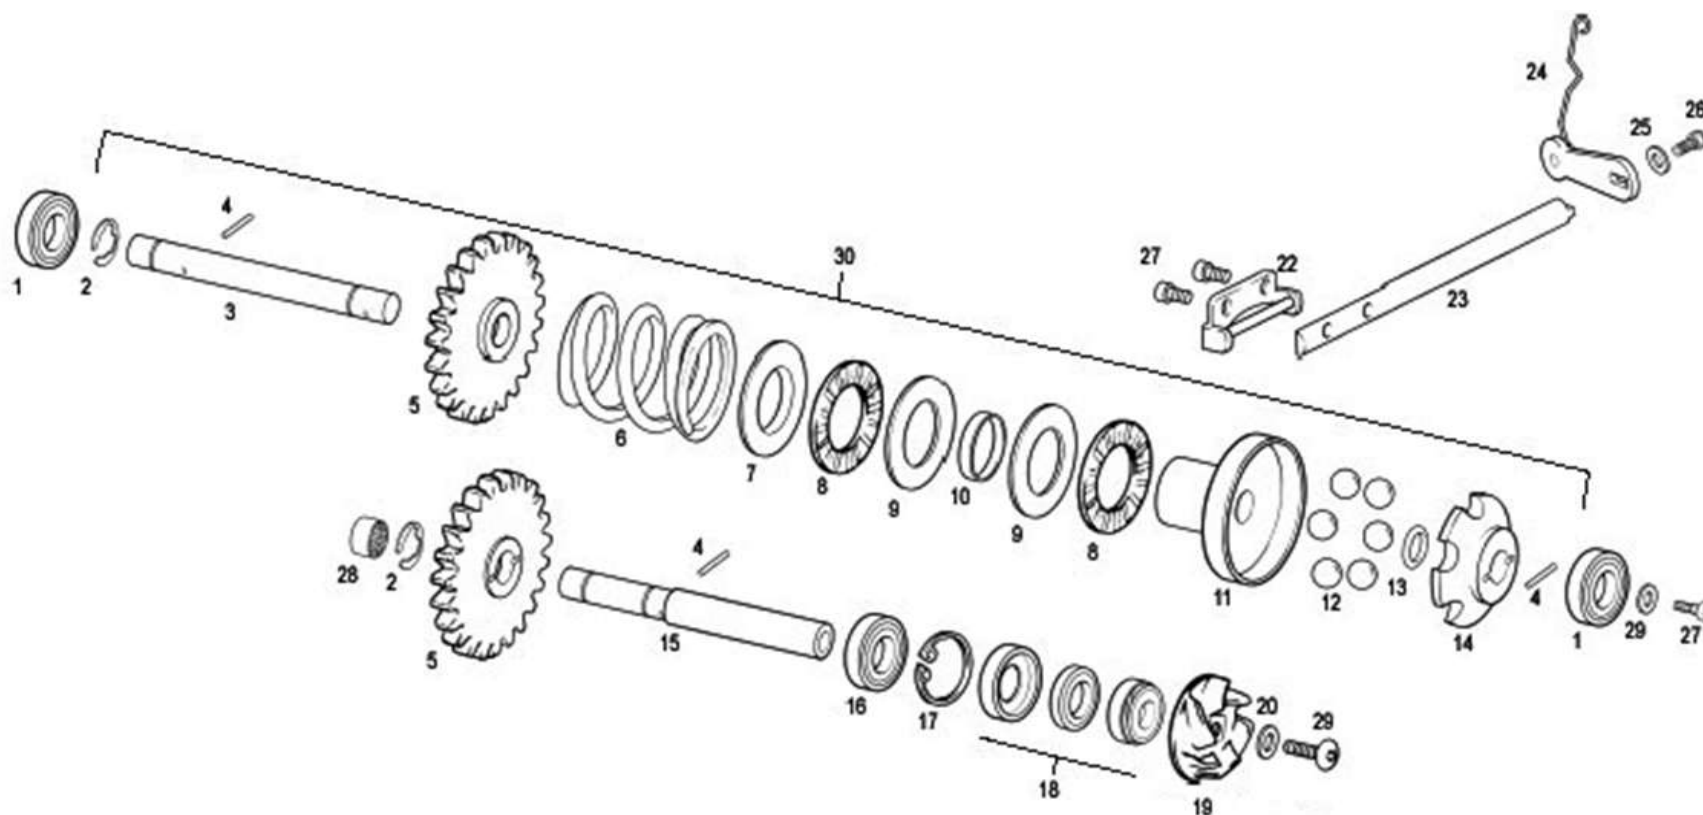

Nº	DESCRIPCION	DESCRIPTION	2014	125cc	Cant
1	RODAJE CENTRÍFUGO Y BOMBA 608.Z.C3	WATER PUMP AXIS BEARING		ME25616032	2
2	SEEGER DIN 6799 E7	SEEGER DIN 6799 E7		ME25616024	2
3	EJE CENTRÍFUGO EC125	IMPELLER AXIS		ME120316005	1
4	RODILLO BOMBA AGUA CENTRÍFUGO	IMPELLER WATER PUMP NEEDLE		ME25616028	3
5	PIÑÓN BOMBA AGUA Y CENTRÍFUGO	WATER PUMP PINION		ME120110005	2
6	MUELLE CENTRÍFUGO VÁLVULA ESCAPE	EXHAUST VALVE SPRING		ME120116026	1
7	ARANDELA CENTRAJE MUELLE	IMPELLER SPRING WASHER		ME25616029	1
8	JAULA AGUJA VÁLVULA ESCAPE	EXHAUST VALVE NEEDLES BEARING		ME25632046	2
9	PLACA AGUJA RODAMIENTO BOLET Y VÁLVULA ESCAPE AS 1528	PLAIN WASHER		ME25632016	2
10	SEPARADOR COJINETE CENTRÍFUGO	SPACER		ME25616008	1
11	CAMPANA CENTRÍFUGA	IMPELLER CAN		ME25616007	1
12	BOLAS CENTRÍFUGO EMBRAGUE DE 8 mm.	IMPELLER BALLS 8MM		ME25616033	6
13	TÓRICA 6X2 EJE CENTRÍFUGO VÁLVULA ESCAPE	O'RING 6X2		ME25616045	1
14	ESTRELLA CENTRÍFUGO 6 BOLAS	6-BALL RETAINER		ME25916006	1
15	EJE PIÑÓN BOMBA AGUA	WATER PUMP PINION AXIS		ME25610006	1
16	RODAMIENTO BOMBA AGUA	WATER PUMP BEARING		ME25610010	1
17	SEEGER INT.26 BOMBA AGUA	WATER PUMP SEEGER 26		ME25636065	1
18	RETÉN BOMBA AGUA (ESTOPADA)	WATER PUMP SEAL		ME25610011	1
19	TURBINA BOMBA AGUA	WATER PUMP IMPELLER		ME56000GG-CAB-1	1
20	ARANDELA 6X12X1,5	6X12X1,5 WASHER		T4006012	1
21	TORNILLO ULS 6X16	ULS BOLT 6X16		T0506016	1
22	PALANCA SALIDA CENTRÍFUGO EC125	IMPELLER OUTER LEVER		ME120116009	1
23	EJE PALANCA CENTRÍFUGO EC125	IMPELLER LEVER AXIS		ME120116011	1
24	PALANCA VARILLA EC125	STICK LEVER SET		ME120116110	1
25	ARANDELA 5X12X1,5 (DIN 125)	WASHER 5X12X1,5		T4005012	1
26	ALLEN 5X15	5X15 ALLEN BOLT		T0305015	1
27	ALLEN 4X8 NEGRO	4X8 BLACK ALLEN BOLT		T0304008	3
28	RODAMIENTO AGUJAS HK0810	NEEDLES BEARING		MFS400126021	1
29	ARANDELA 4X12X1	4X12X1 WASHER		T4004112	1
30	CENTRÍFUGO COMPLETO EC 125	EC 125 IMPELLER SET		ME590001213CT	1

GASGAS

Motor 2