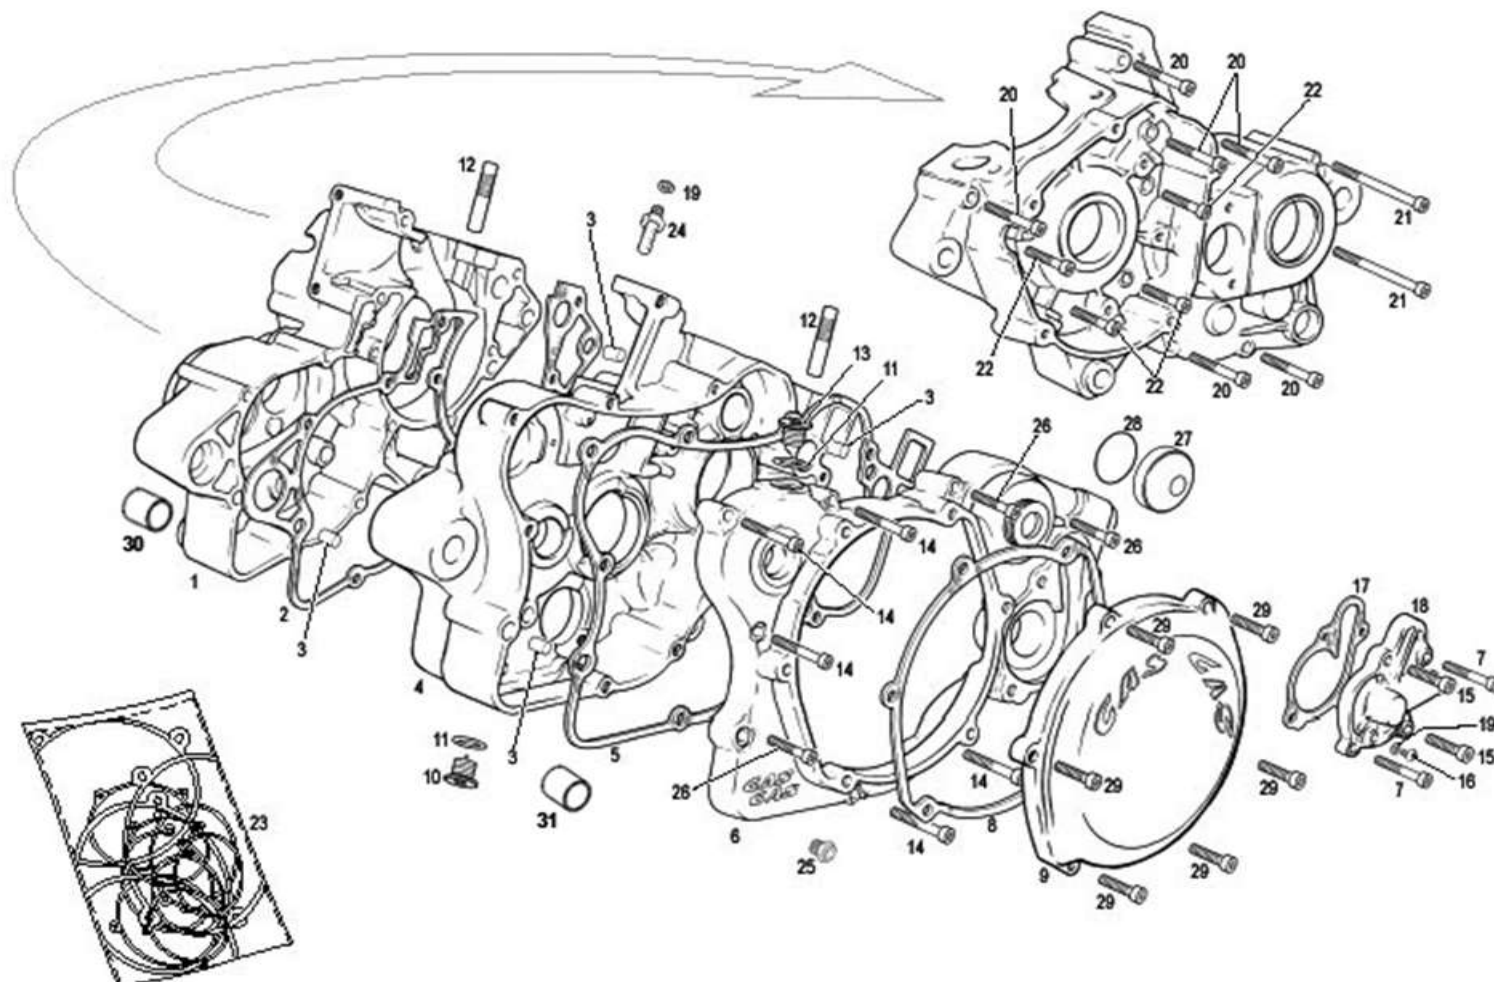

Nº	DESCRIPCION	DESCRIPTION	2014	125cc	Cant
1	CÁRTER IZQUIERDO EC125	LEFT CRANKCASE		ME110001213	1
2	JUNTA CÁRTER CENTRAL EC125	CENTRAL CRANKCASE GASKET		ME120144001	1
3	CASQUILLO CENTRADOR CÁRTER	CRANKCASE HUSHING		ME25610018	4
4	CÁRTER DERECHO EC125	RIGHT CRANKCASE		ME100001213	1
5	JUNTA TAPA EMBRAGUE 0.5MM	CLUTCH COVER GASKET		ME120144002	1
6	TAPA EMBRAGUE EC125	CLUTCH COVER		ME120332001	1
7	TORNILLO ESPECIAL 6X60	SPECIAL BOLT 6X60		T0206060	2
8	JUNTA TAPA DISCOS 0.8	DISCS COVER GASKET 0.8		ME120144003	1
9	TAPA DISCOS EMBRAGUE MAGNESIO	MAGNESIUM DISCS CLUTCH COVER		ME22010GG-BZV-1	1
10	TAPÓN VACIADO ACEITE CON IMÁN	MAGNETIC OIL DRAIN PLUG		M01016002	1
11	ARANDELA COBRE 12X18X1,5	12X18X1,5 WASHER		MT280410030	2
12	ESPÁRRAGO CILINDRO EC125 M8	CYLINDER PIN		ME120116023	2
13	TAPÓN LLENADO ACEITE	OIL FILL PLUG		ME25610016	1
14	TORNILLO ESPECIAL 6X35	SPECIAL BOLT 6X35		T0206035	5
15	TORNILLO ESPECIAL TAPA EMBRAGUE CART. SUP. 6X25	SPECIAL BOLT 6X25		T0206025	2
16	ULS 6X10	ULS BOLT 6X10		T0506010	1
17	JUNTA TAPA BOMBA AGUA EC125	WATER PUMP COVER GASKET		ME120144008	1
18	TAPA BOMBA AGUA EC125	WATER PUMP COVER		ME120110008	1
19	ARANDELA FIBRA 6X10X1.5	FIBER WASHER 6X10X1.5		T4006010	2
20	TORNILLO ESPECIAL 6X55	SPECIAL BOLT 6X55		T0206055	6
21	TORNILLO ESPECIAL 6X70 8.8 CÁRTER	SPECIAL BOLT 6X70		T0206070	2
22	TORNILLO ESPECIAL 6X45	SPECIAL BOLT 6X45		T0206045	4
23	KIT JUNTAS EC 125	EC125 GASKET KIT		ME120144100	1
24	DESVAPORIZADOR CÁRTER	CARTER BREATHE		M01032001	1
25	VISOR NIVEL DE ACEITE	OIL LEVEL PLUG		ME25610015	1
26	TORNILLO ESPECIAL 6X40	SPECIAL BOLT 6X40		T0206040	3
27	TAPÓN CENTRÍFUGO	IMPELLER CAP		ME120332085	1
28	TÓRICA 28X1,78	28X1,78 O'RING GASKET		ME120332086	1
29	TORNILLO ESPECIAL 6X20	SPECIAL BOLT 6X20		T0206020	6

GASGAS

Motor 5