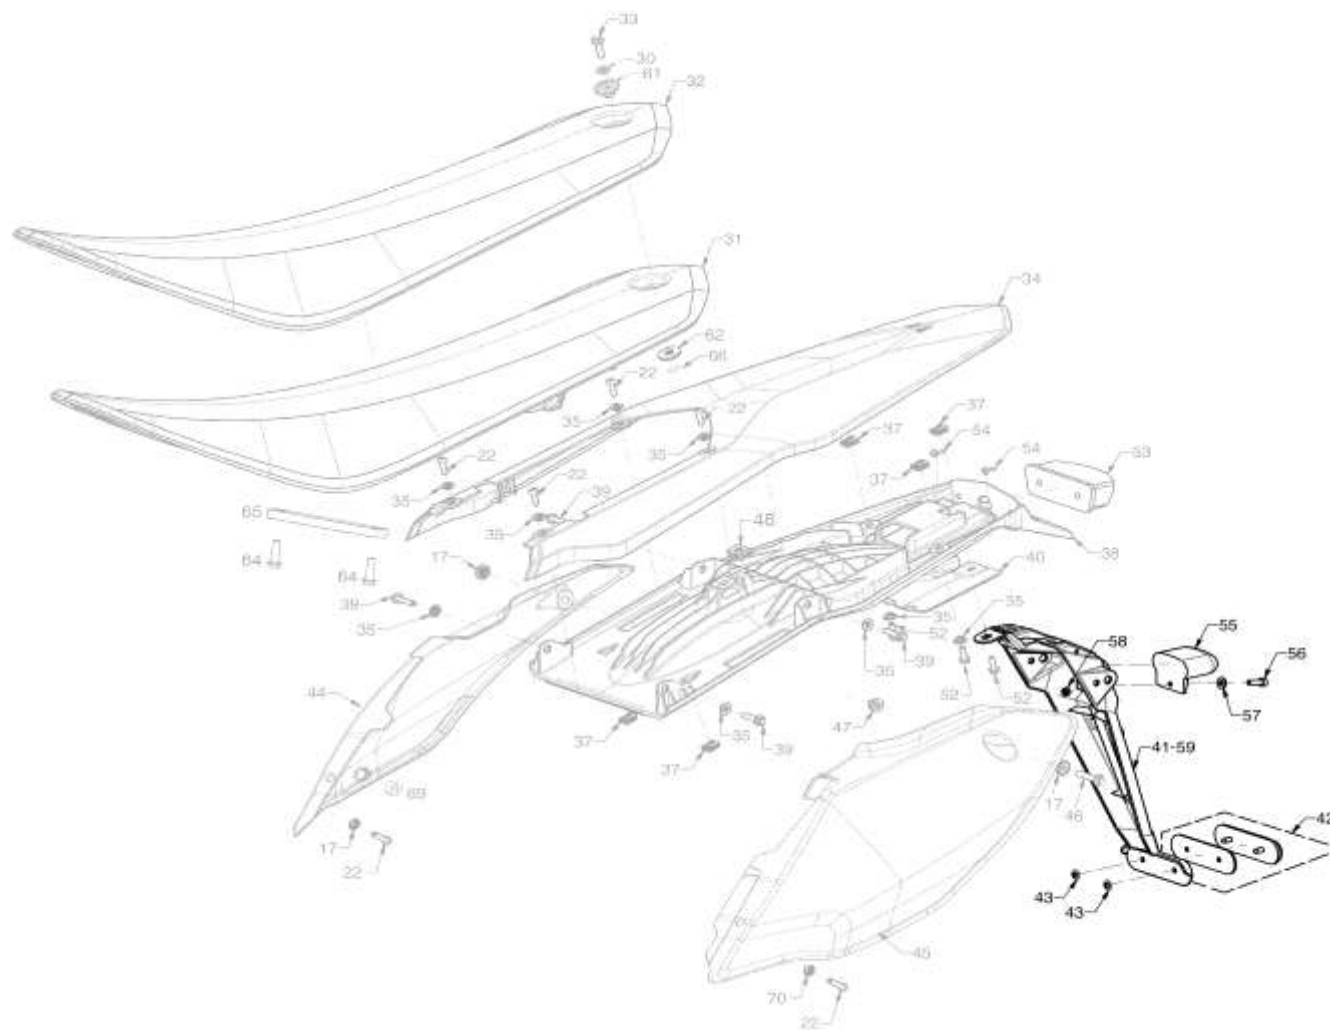

MONTAJE PLÁSTICOS
PLASTIC PARTS

GASGAS

HOMOL. E 125cc 2014

Nº	DESCRIPCION	DESCRIPTION	2014	125cc	Cant
41	PORTAMATRICULA	NUMBER PLATE SUPPORT		BE90000123012	1
42	CATADRIOPTICO	REFLECTOR RED		BQ300234125/2	1
43	GRAPA	CLIP		BQ300234126	2
55	LUZ MATRICULA	NUMBER PLATE LIGHT		BE250734124	1
56	TORNILLO ALLEN M5 X 16	ALLEN SCREW M5 X 16		T0305016	1
57	ARANDELA D5	WASHER D5		T4005012	1
58	TUERCA M5	NUT M5		T2105001	1
59	PORTAMATRICULAS COMPLETO	NUMBER PLATE SET		BE90000123012CT	1

GASGAS

Chasis 3H