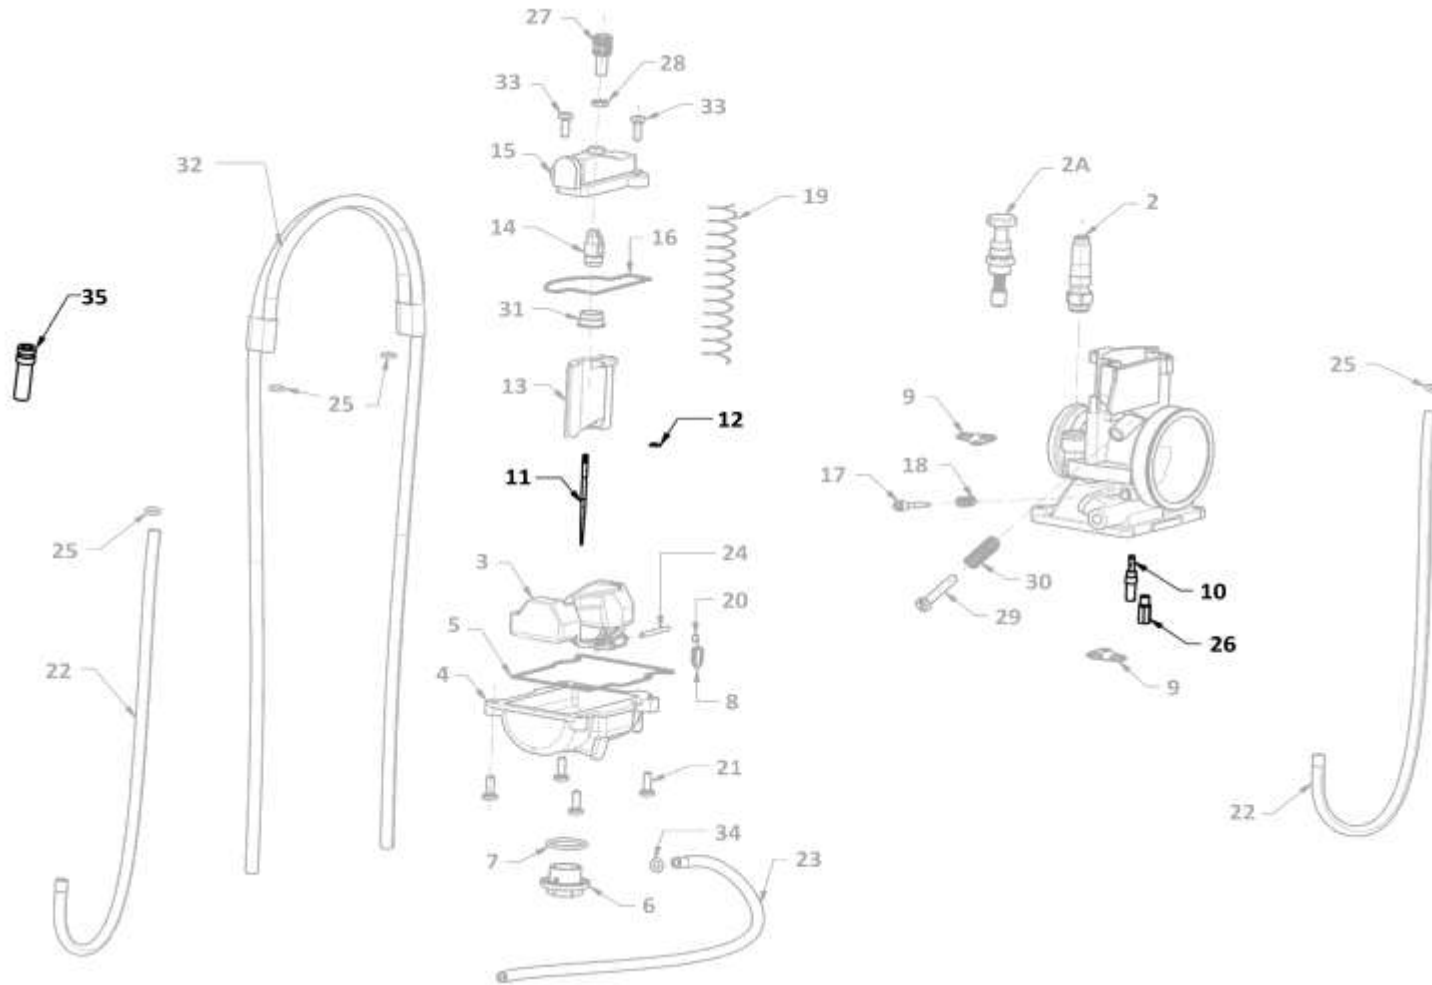

**CARBURADOR
CARBURATOR**

GASGAS

HOMOL. E 125cc 2014

11H

Nº	DESCRIPCION	DESCRIPTION	2014	125cc	Cant
10	CHICLÉ RALENTÍ 35	SLOW JET 35		ME25690035	1
11	AGUJA -CHN	CHN NEEDLE		ME25690428	1
12	COMPUERTA 6,5	THROTTLE VALVE 6,5		ME780152511	1
26	CHICLÉ ALTA 100	MAIN JET 100		ME25690100	1
35	TOPE MANDO DE GAS	STOP THROTTLE CABLE		ME250690010	1

GASGAS

Motor 11H