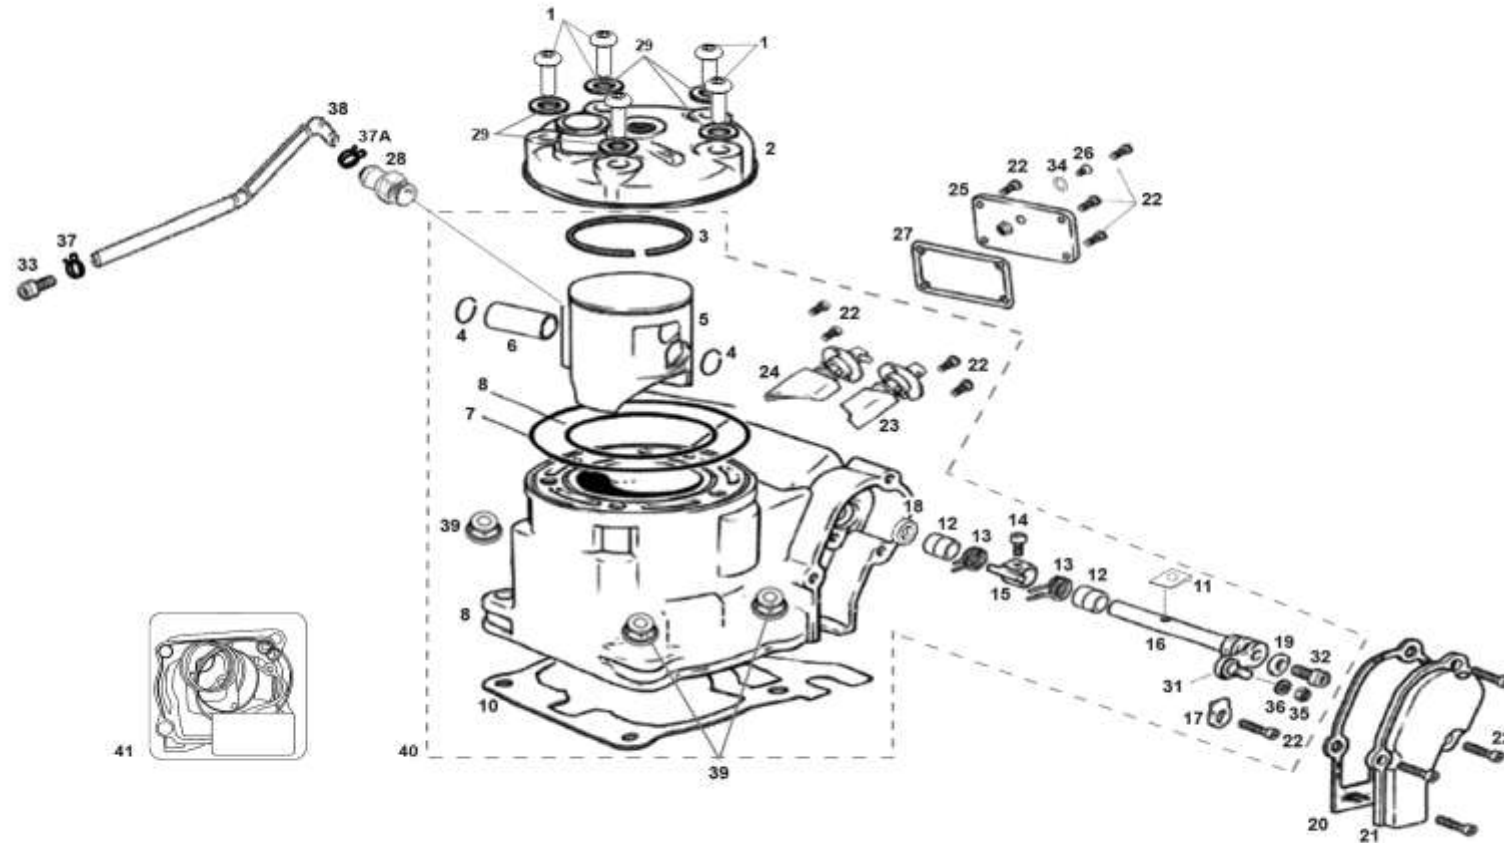

CILINDRO - CULATA
CYLINDER - CYL. HEAD

GASGAS

E 125cc 2014

Nº	DESCRIPCION	DESCRIPTION	2014	125cc	Cant
31	PALANCA VÁLVULA ESCAPE EC125	EXHAUST VALVE LEVER		ME120116050	1
32	ALLEN M5X10	M5X10 ALLEN BOLT		T0305010	1
33	TORNILLO UFK M6X16	UFK 6X16 BOLT		T0316016	1
34	ARANDELA COBRE 6X10X1,5	WASHER		T4006008	1
35	TUERCA AUTOBL. M5	SELF-LOCKING NUT M5		T2105000	1
36	ARANDELA 5X10X1	WASHER		T4005010	1
37	ABRAZADERA ELÁSTICA ALAMBRE9,3X9,9	CLAMP		BT27710120	1
37A	ABRAZADERA ELÁSTICA ALAMBRE9,3X9,9	CLAMP		L200036	1
38	TUBO VALVULA	VALVE TUBE		BE733001209	1
39	TUERCA CILINDRO 8.8 ESP.10/150 C13	8.8 ESP.10/150 C13 BOLT		T2208001	4
40	CONJUNTO CILINDRO EC 125 , 08	CYLINDER SET EC 125 , 08		ME700001213CT	1
41	KIT JUNTAS CILINDRO	CYLINDER HEAD GASKET KIT		ME94620CT-BZV-1	1

GASGAS

Motor 9