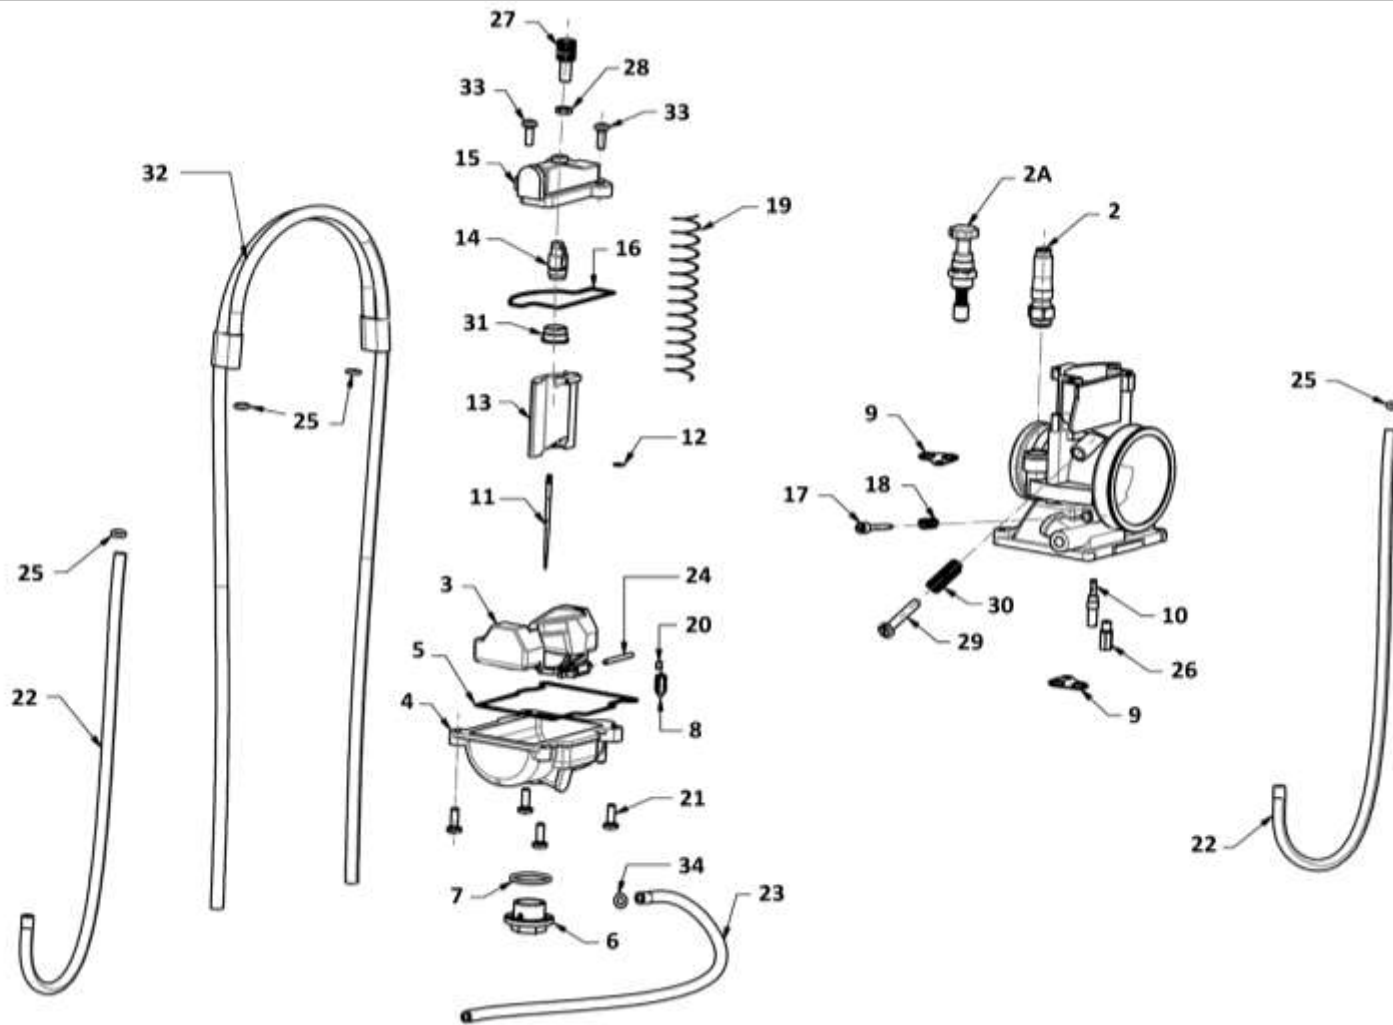

GASGAS

Motor 10

Nº	DESCRIPCION	DESCRIPTION	2014	125cc	Cant
1	CARBURADOR KEIHIN	KEIHIN CARBURETOR		BE780003012	1
2	PERILLA AHOGADORA	PROTECTOR STARTER		ME25000173012	1
2A	MANDO ESTARTER	COLD STARTER KNOB SET		ME25690011	1
3	BOYA FLOTADOR	FLOAT		ME25000183012	1
4	CUBETA FLOTADOR	FLOAT BODY		ME25000193012	1
5	JUNTA CUBETA FLOTADOR	FLOAT BODY GASKET		ME25000203012	1
6	TAPÓN CUBETA	FLOAT BODY DRAIN CAP		ME25690015	1
7	TÓRICA TAPÓN CUBETA	DRAIN CAP O'RING		ME25690016	1
8	AGUJA FLOTADOR	FLOAT NEEDLE		ME25000213012	1
9	SUJECIÓN TUBO RESPIRADERO	AIR HOSE HOLDER		ME25000223012	1
10	CHICLÉ RALENTÍ 42	SLOW JET 42		ME25690042	1
10A	CHICLÉ RALENTÍ 45	SLOW JET 45		ME25690045	1
11	AGUJA N1 EF	N1 EF NEEDLE		ME250190429	1
11A	AGUJA N1 EE	N1 EE NEEDLE		ME250290427	1
11B	AGUJA N1 EG	N1 EG NEEDLE		ME250290428	1
12	CLIP AGUJA	NEEDLE CLIP		ME25690021	1
13	COMPUERTA Nº 7	THROTTLE VALVE Nº 7		ME25000233012	1
14	FIJADOR AGUJA-CABLE	NEEDLE HOLDER		ME25690023	1
15	TAPA SUPERIOR CARBURADOR	CARBURETOR COVER		ME25000243012	1
16	JUNTA TAPA CARBURADOR	CARBURETOR COVER GASKET		ME25000253012	1
17	TORNILLO REGULADOR AIRE	AIR REGULATOR SCREW		ME25000263012	1
18	MUELLE REGULADOR AIRE	AIR REGULATOR SPRING		ME25000273012	1
19	MUELLE COMPUERTA	CARBURETOR COVER SPRING		ME25000283012	1
20	CLIP NIVEL FLOTADOR	FLOAT CLIP		ME25690027	1
21	TORNILLO CUBETA	FLOAT BODY BOLT		ME25000293012	4
22	TUBO RESPIRADERO	AIR HOSE		ME25000303012	2
23	TUBO RESPIRADERO 2	AIR HOSE 2		ME25000313012	1
24	EJE FLOTADOR	FLOAT AXLE		ME25690033	1
25	CLIP	CLIP		ME25690034	4
26	CHICLÉ ALTA 175	MAIN JET 175		ME25690175	1
	CHICLÉ ALTA 178	MAIN JET 178		ME25690178	1
	CHICLÉ PRINCIPAL 180	MAIN JET 180		ME25690180	1
	CHICLÉ ALTA 182	MAIN JET 182		ME25690182	1
27	TENSOR CABLE	CABLE TENSOR		ME25000323012	1