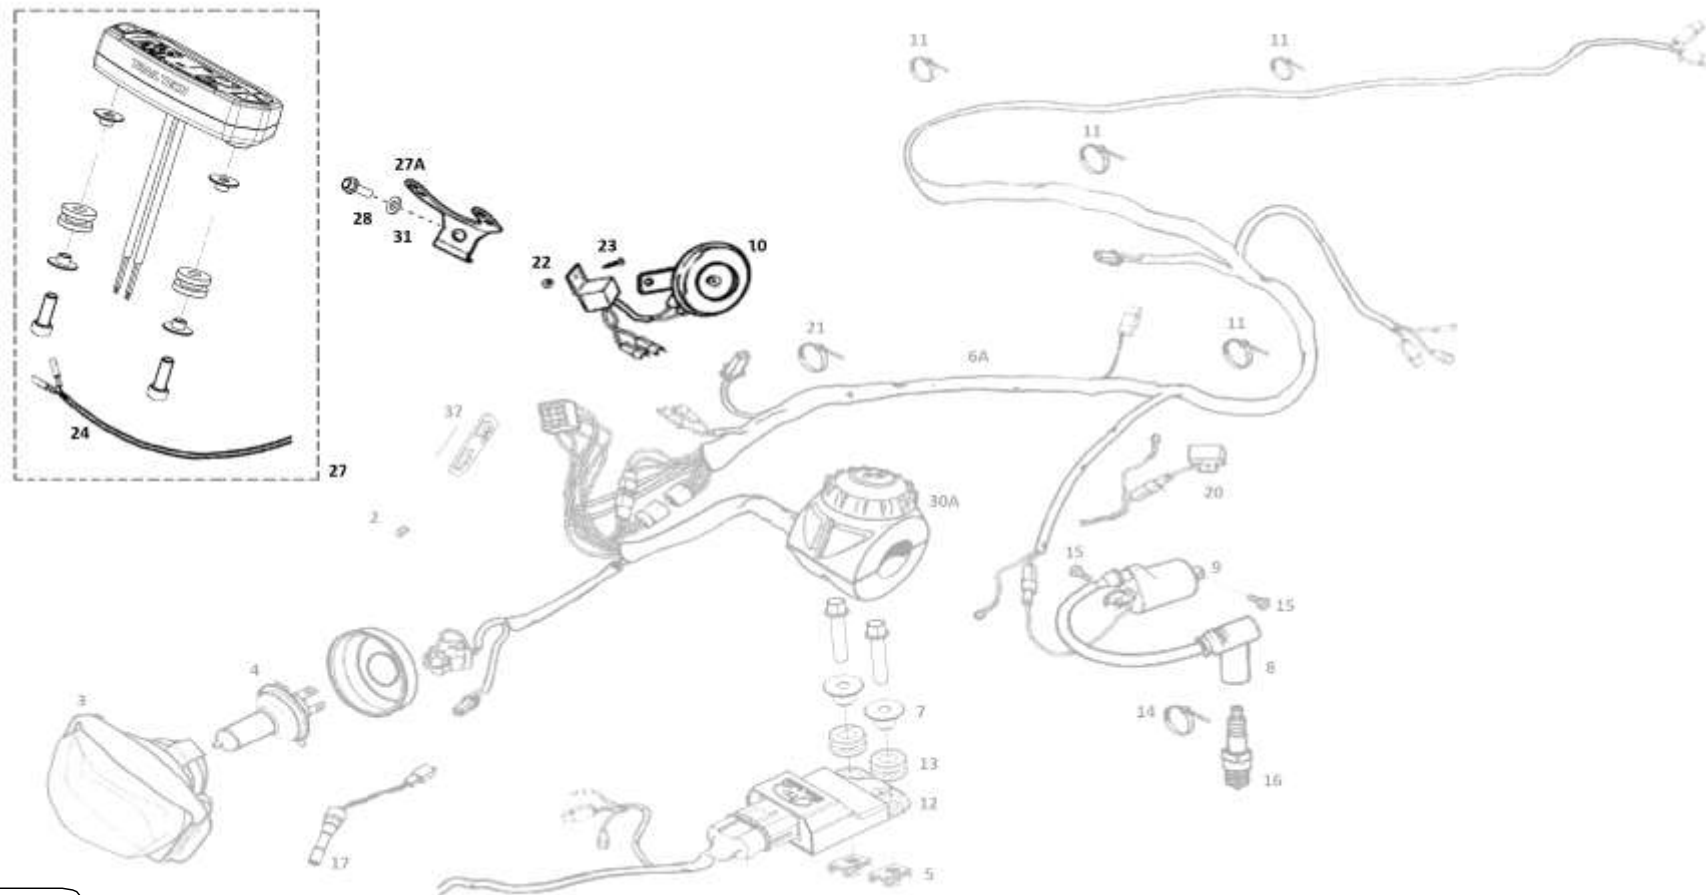

ELÉCTRICO
ELECTRIC

GASGAS

HOMOL. E 125cc 2014

Nº	DESCRIPCION	DESCRIPTION	2014	125cc	Cant
1	MULTIFUNCIÓN ENDURO	ENDURO MULTIFUNCTION SET		EE60000GG-CAB-1	1
10	CLAXON	HORN		EE204002508	1
22	TUERCA M6	NUT M6		T2606000	1
23	TORNILLO ULS M6X16	ULS SCREW M6X16		T0556016	1
24	CABLE MULTIFUNCIÓN TT 2003	2003 TT MULTIFUNCTION HOSE		BE250634050	1
27	SOPORTE MULTIFUNCIÓN	MULTIFUNCTION SUPPORT		BE22265GG-CAB-1	1
28	TORNILLO ESPECIAL 6X14 / HEAD SCREW	HEAD SCREW		T0206014	1
31	ARANDELA 6,5X16X1,5	WASHER		T4006016	1

GASGAS

Chasis 2H