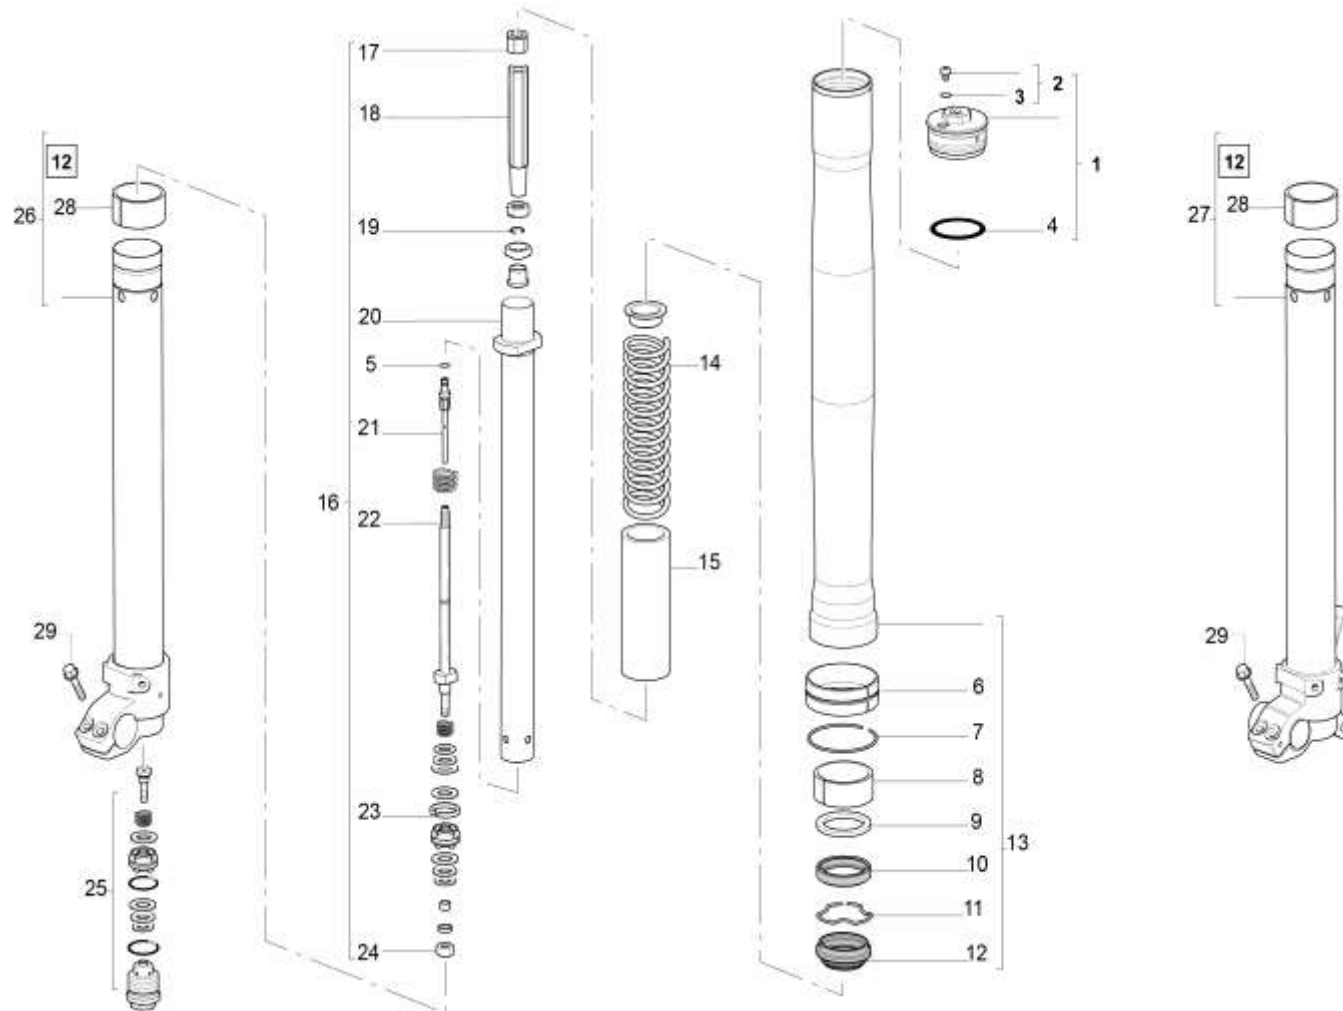

**HORQUILLA DELANTERA
FRONT FORK**

GASGAS

E 125cc 2014

Nº	DESCRIPCION	DESCRIPTION	2014	125cc	Cant
1	DIA.45USD	DIAMETER 45 USD		701949/P	2
2	TORNILLO	SCREW + OR2015		BE25714103	2
3	ARANDELA	OR 2015 (D3.69 S1.78)		BIC060514147	2
4	ARO	O-RING		BE250114104	2
5	ARO	O-RING		528217R	2
6	TUBO DE PLÁSTICO EXTERNO DE PROTECCIÓN	OUTER TUBE PLASTIC PROTECTION		BE250614041	2
7	SEGMENTO	STOP RING		523329/P	2
8	COJINETE DE FRICCIÓN	OUTER TUBE BUSHING		BE250314131	2
9	ANILLO DE RETENCIÓN	RETAINING CUP FORK D.45		BE250114133	2
10	RETÉN	OIL SEAL 45X58X11 GREASED		C240701	2
11	SEGMENTO	STOP RING		BE25714132	2
12	GUARDAPOLVO	DUST SEAL WITH INSERT.		BE25714131	2
13	CTO. TUBO EXTERNO	OUTER TUBE ASSY		760195LA/C	2
14	MUELLE	FORK SPRINGS 45 SHIVER K. 0,40		BE250114268	2
15	TUBO	TUBE		5181318/R	2
16	CTO. INTERIOR HIDRÁULICO	HYDRAULIC SYSTEM ASSY		8032227/R	2
17	TUERCA	NUT		521246KR/P	2
18	GUÍA DE PROTECCIÓN	PROTECTION GUIDE		5181973/P	2
19	SEGMENTO	STOP RING		BE250114231	2
20	TUBO HIDRÁULICO	HYDRAULIC TUBE		5181968AC/K/R	2
21	TORNILLO REGLAJE RETENCIÓN	REBOUND ADJUSTMENT SCREW		5561087/P	2
22	TUBO DE RETENCIÓN	REBOUND TUBE		309913DU/R	2
23	SEGMENTO DE PISTÓN	PISTON RING		BE250114120	2
24	TUERCA	NUT 6MA H6 METABLOC		521131AA/P	2
25	CTO. DE COMPRESIÓN HIDRÁULICO	HYDRAULIC COMPRESSION ASSY		717236/R	2
26	RH STANCH+DROP OUT+BUSH 45	RH STANCH+DROP OUT+BUSH 45		819322/R	1
27	LH STANCH+DROP OUT+BUSH 45	LH STANCH+DROP OUT+BUSH 45		819323/R	1
28	COJINETE DE FRICCIÓN	OUTER TUBE BUSHING		BE250114128	2
29	TORNILLO M6X30	SCREW		520320PN/P	4

GASGAS

Chasis 15