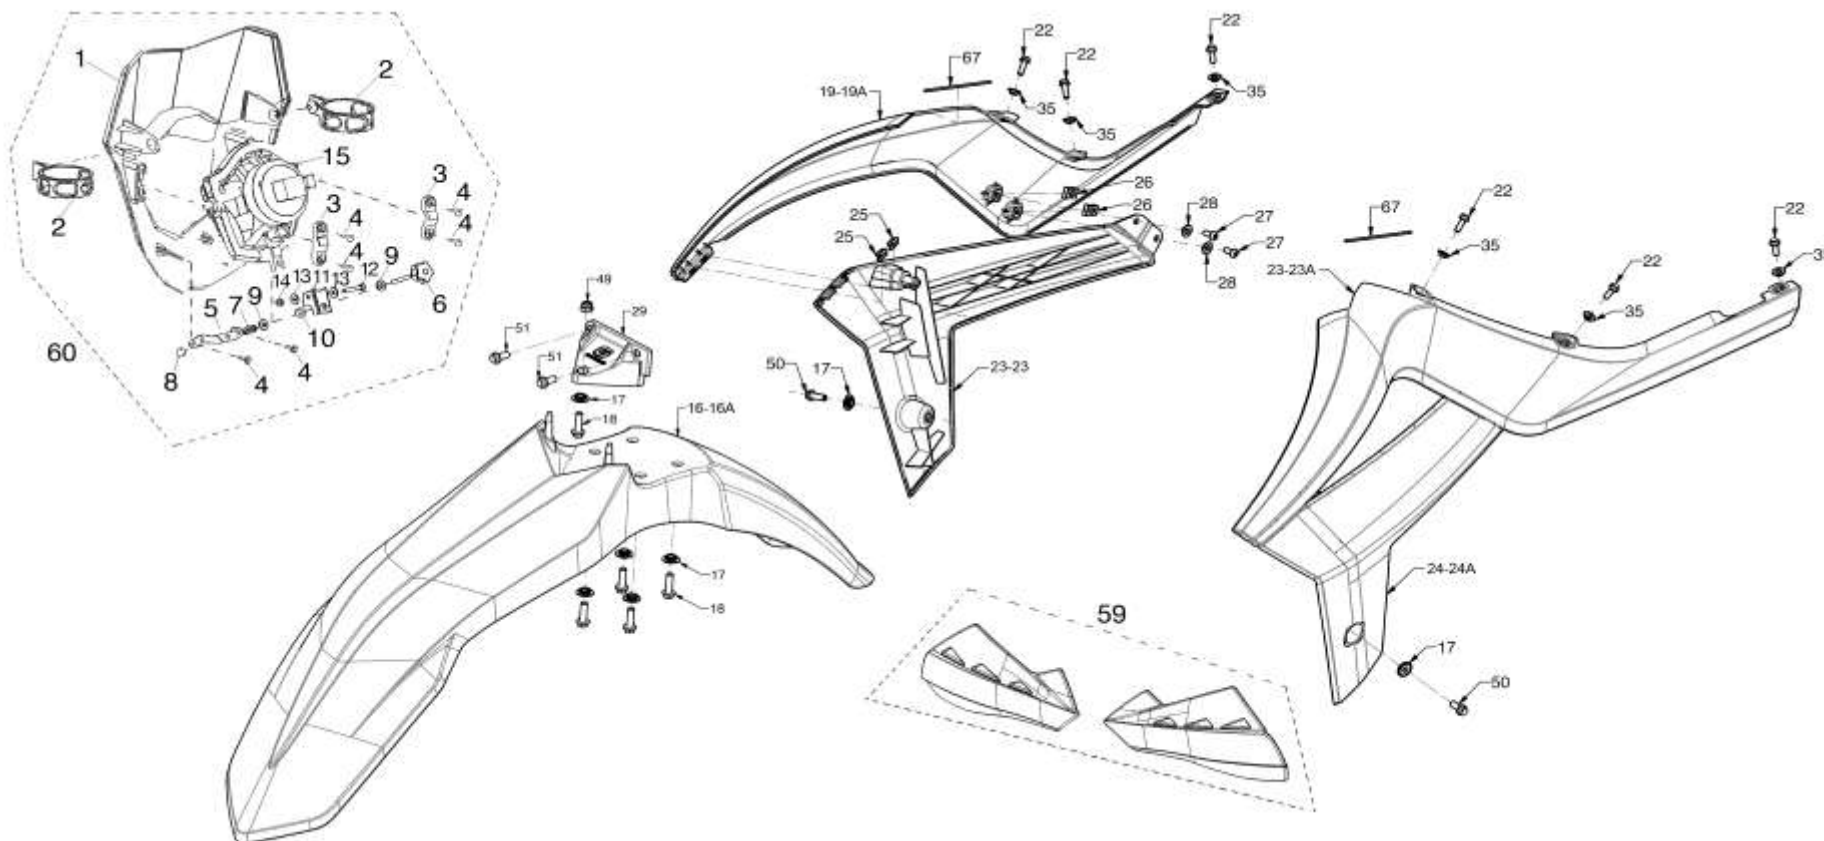

MONTAJE PLÁSTICOS
PLASTIC PARTS

GASGAS

E 125cc 2014

Nº	DESCRIPCION	DESCRIPTION	2014	125cc	Cant
1	MASCARA PORTAFAROS	HEAD LIGHT MASK		BE905003013	1
2	GOMA SUJETA FARO	MASK RUBBER		BE25636015	2
3	SOPORTE FARO	HEAD LIGHT HOLDER		BE905102511	2
4	TORNILLO 4X12	SCREW		T0804012	6
5	CHAPA REGULACION FARO	HEAD LIGHT ADJUSTER PLATE		BE90000033012	1
6	TORNILLO REGULACION FARO	HEAD LIGHT ADJUSTER SCREW		BE35000013012	1
7	MUELLE	SPRING		BX250020026	1
8	TUERCA M5	NUT		T2105000	1
9	ARANDELA D5	WASHER		T4005012	2
10	CASQUILLO	BUSH		T90055100006M	1
11	PLACA	PLATE		EE20000013012	1
12	TORNILLO ALLEN M4X25	ALLEN SCREW		T0304025	1
13	ARANDELA D4	WASHER		T4004012	2
14	TUERCA M4	NUT M4		T2104000	1
15	OPTICA FARO DELANTERO	HEAD LIGHT		EE200002511	1
16	GUARDABARROS DELANTERO	FRONT FENDER		BE910003013	1
16A	GUARDABARROS DELANTERO CON ADHESIVO	FRONT FENDER WITH ADHESIVE		BE91000CT-CAW-1	1
17	CASQUILLO	BUSH		BE250032060	7
18	TORNILLO M6X20	SCREW		T0206020	5
19	TAPA RADIADOR SUP. DERECHO	UPPER RIGHT RADIATOR COVER		BE915053013	1
19A	TAPA RADIADOR SUP. DERECHO CON ADHESIVO	UPPER RIGHT RADIATOR COVER WITH ADHESIVE		BE91500CT-CAW-1	1
20	TAPA RADIADOR SUP. IZQUIERDO	UPPER LEFT RADIATOR COVER		BE920053013	1
20A	TAPA RADIADOR SUP. IZQUIERDO CON ADHESIVO	UPPER LEFT RADIATOR COVER WITH ADHESIVE		BE92000CT-CAW-1	1
22	TORNILLO M5X16	SCREW M5 X 16		T0505016	10
23	TAPA RADIADOR INFERIOR DERECHO	LOWER RIGHT RADIATOR COVER		BE915103013	1
23A	TAPA RADIADOR INFERIOR DERECHO CON ADHESIVO	LOWER RIGHT RADIATOR COVER WITH ADHESIVE		BE91510CT-CAW-1	1
24	TAPA RADIADOR INFERIOR IZQUIERDO	LOWER LEFT RADIATOR COVER		BE920103013	1
24A	TAPA RADIADOR INFERIOR IZQUIERDO CON ADHESIVO	LOWER LEFT RADIATOR COVER WITH ADHESIVE		BE92010CT-CAW-1	1
25	GRAPA FIJACION TAPAS	FIXING CLAMP		BE35000083012	4
26	TUERCA	NUT		BX250020029	4
27	TORNILLO 4.8X13	SCREW		T0606013	4
28	ARANDELA D5	WASHER D5		T4005012	4
29	TIRANTE GUARDABARROS DELANTERO	BINDER FRONT FENDER		BE90000463012	1
30	TORICA Ø4,87x1,8	Ø4,87X1,8 O'RING		BE94040GG-CAB-1	1

GASGAS

Chasis 3