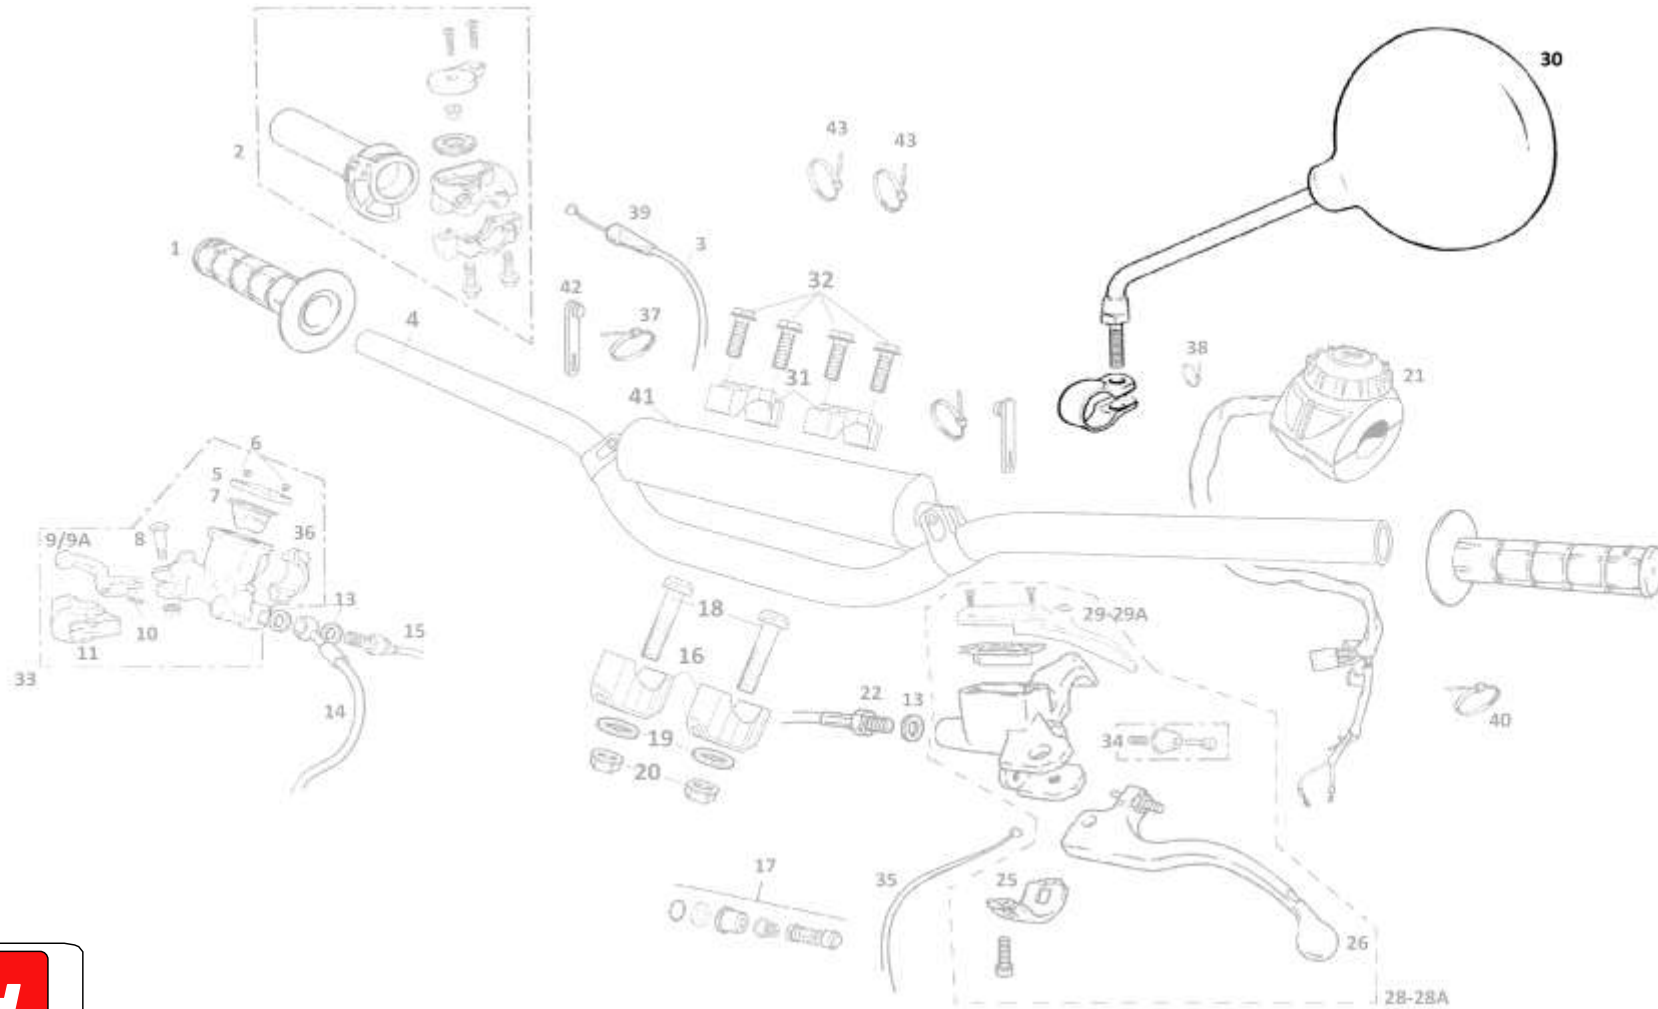

Nº	DESCRIPCION	DESCRIPTION	2014	125cc	Cant
10	CHICLÉ RALENTÍ 35	SLOW JET 35		ME25690035	1
11	AGUJA -CHN	CHN NEEDLE		ME25690428	1
12	COMPUERTA 6,5	THROTTLE VALVE 6,5		ME780152511	1
26	CHICLÉ ALTA 100	MAIN JET 100		ME25690100	1
35	TOPE MANDO DE GAS	STOP THROTTLE CABLE		ME250690010	1

GASGAS

Motor 11H

**MANILLAR
HANDLEBAR**

GASGAS

HOMOL. E 125cc 2014