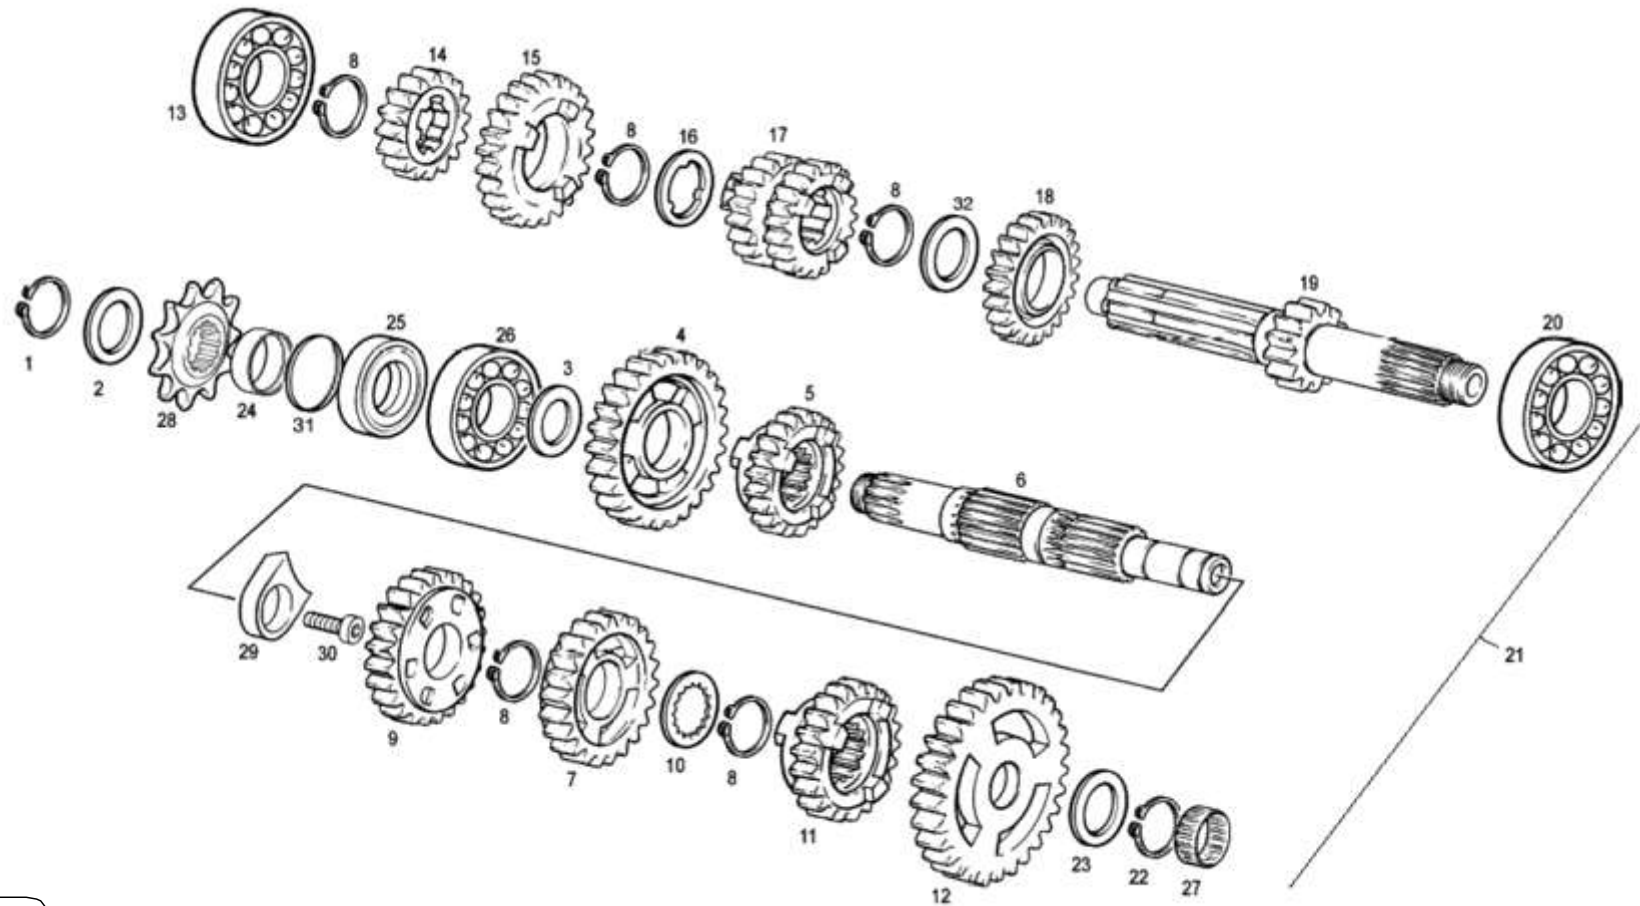

**ENGRANAJES CAMBIO
TRANSMISSION**

GASGAS

E 125cc 2014

Nº	DESCRIPCION	DESCRIPTION	2014	125cc	Cant
1	CIRCLIP AK-20 PARA EJE DIN983	CIRCLIP AK-20 FOR SHAFT DIN983		MT27836052	1
2	ARANDELA 28x20x2x3	WASHER 28x20x2x3		T90202280003B	1
3	ARANDELA CAMBIO	2MM. SHIFT WASHER		ME120136101	1
4	PIÑÓN SECUNDARIO II Z-33	SECONDARY GEAR II Z-33		ME425461212	1
5	PIÑÓN SECUNDARIO VI Z-24	SECONDARY GEAR VI Z-24		ME425661212	1
6	EJE SECUNDARIO	SECONDARY AXIS		ME410001212	1
7	PIÑÓN SECUNDARIO IV Z-29	SECONDARY GEAR IV Z-29		ME425561212	1
8	CIRCLIP D.22 DIN 471	CIRCLIP DIN 471		MT280236166	5
9	PIÑÓN SECUNDARIO III Z-30	SECONDARY GEAR III Z-30		ME425511212	1
10	ARANDELA A22X19,5 DIN7480	A22X19,5 DIN7480 WASHER		ME120136091	1
11	PIÑÓN SECUNDARIO V Z-26	SECONDARY GEAR V Z-26		ME425611212	1
12	PIÑÓN SECUNDARIO I Z-36	SECONDARY GEAR I Z-36		ME425411212	1
13	RODAMIENTO CAMBIO 6202C3	SHIFT BEARING		ME120136057	1
14	PIÑÓN PRIMARIO II Z-17	PRIMARY GEAR II Z-17		ME425101212	1
15	PIÑÓN PRIMARIO VI Z-25	PRIMARY GEAR VI Z-25		ME425251212	1
16	ARANDELA ESTRIADA 3 PUNTAS 18,25X22,15X0,5	18,25X22,15X0,5 WASHER		ME120136100	1
17	PIÑÓN PRIMARIO III Y IV Z-22/ Z-19	PRIMARY GEAR III AND IV Z-22/Z-19		ME425151212	1
18	PIÑÓN PRIMARIO V Z-23	PRIMARY GEAR V Z-23		ME425201212	1
19	EJE PRIMARIO	PRIMARY AXIS		ME410101212	1
20	RODAMIENTO CAMBIO 6204ZC4	SHIFT BEARING		ME120136056	1
21	CTO. GRUPO CAMBIO COMPLETO EC125-2001	SHIFT GEAR SET		ME40000CT1213	1
22	CIRCLIP D15 DIN471	D15 DIN471 CIRCLIP		ME25632017	1
23	ARANDELA 15,2 x 23 x 0,5	15,2 x 23 x 0,5 WASHER		T4001523	1
24	CASQUILLO PIÑÓN SALIDA	FRONT SPROCKET BUSH		ME120136046	1
25	RETÉN 28X38X7	FRONT SPROCKET SEAL		ME120136024	1
26	RODAMIENTO 6304C3	6304C3 BEARING		ME120136058	1
27	RODAMIENTO TR15X25X12	TR15X25X12 BEARING		ME120136157	1
28	PIÑÓN SALIDA T13	FRONT SPROCKET		ME120136025	1
28A	PIÑÓN SALIDA T12	FRONT SPROCKET		ME120736025	1
29	FIJADOR COJINETE SALIDA CAMBIO	SHIFT OUTER BEARING HOLDER		ME120336104	1
30	TORNILLO UFK M5X12	UFK SCREW M5X12		T0315012	1
31	JUNTA TÓRICA 20x25x2	ORING 20x25x2		OR00020002001	1

GASGAS

Motor 10