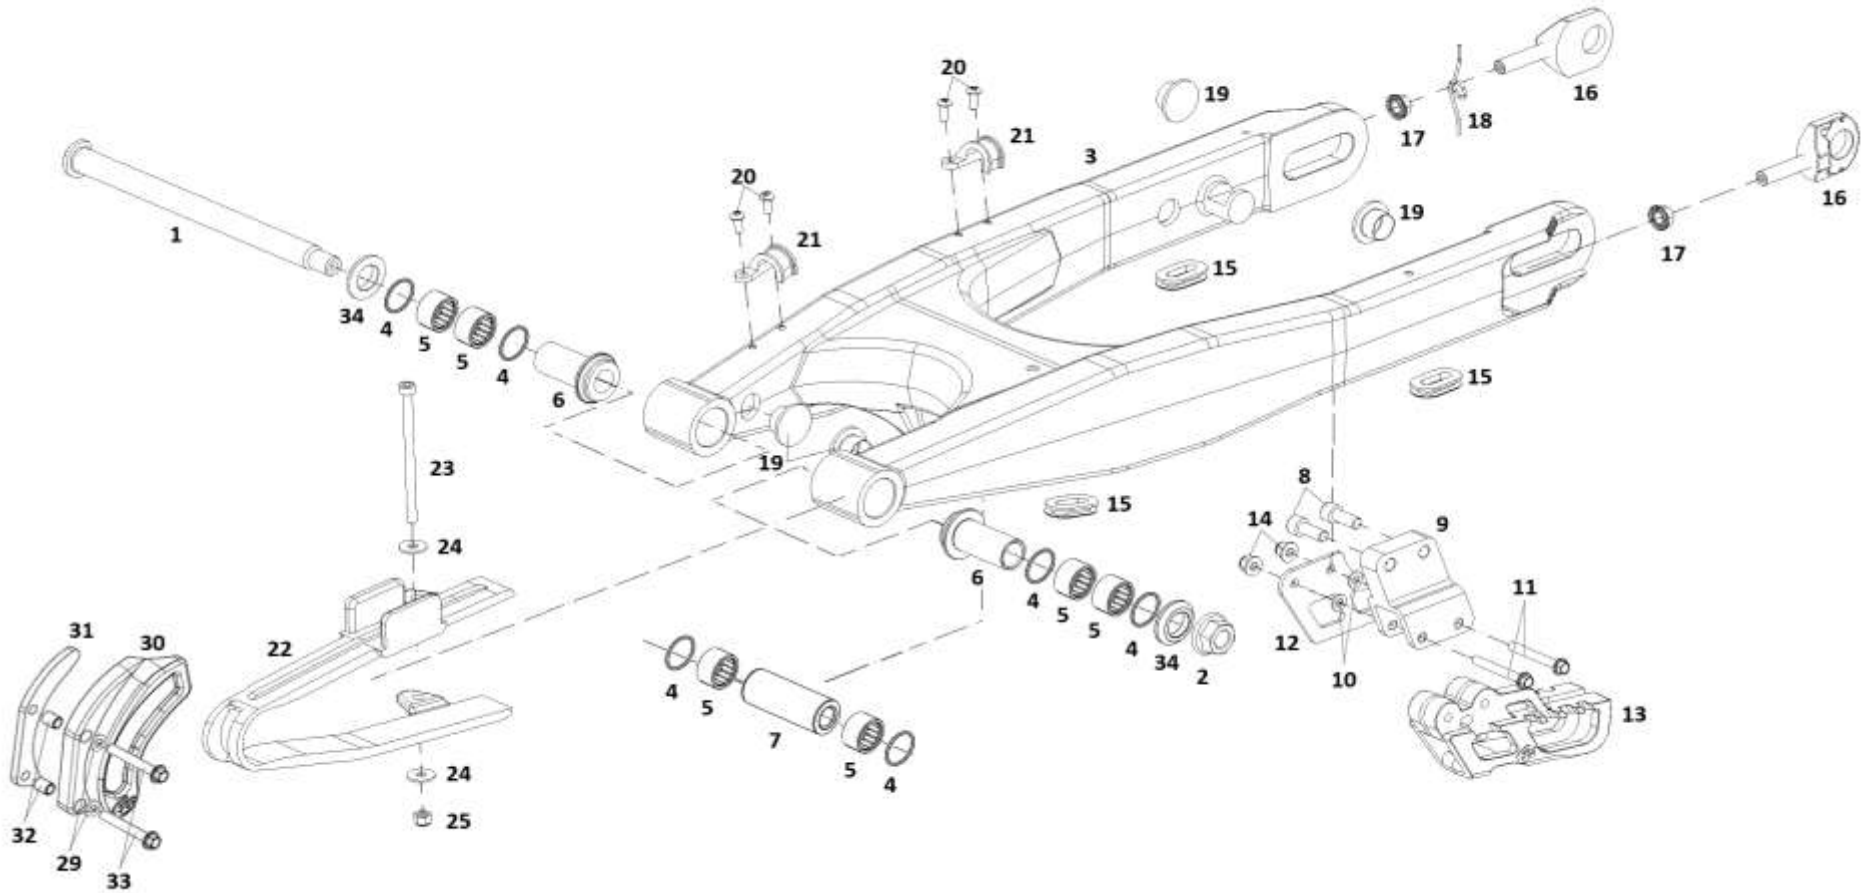

**BASCULANTE
SWINGARM**

GASGAS

E 125cc 2014

Nº	DESCRIPCION	DESCRIPTION	2014	125cc	Cant
1	EJE BASCULANTE	SWINGARM AXLE		BE44500GG-CAB-1	1
2	TUERCA	NUT		BE25612009	1
3	BASCULANTE	SWINGARM		BE250612002RC	1
4	TORICA 3.5X21	O-RING 3.5X21		BE250510011	6
5	JAULA AGUJAS	NEEDLE BEARING		BE25614010	6
6	CASQUILLO BASCULANTE	SWINGARM BUSH		BE44515GG-CAB-1	2
7	CASQUILLO 14X22X57	BUSH 14X22X57		BE25612014	1
8	TORNILLO ALLEN 8X20	ALLEN SCREW 8X20		T0308020	2
9	SOPORTE GUIA CADENA	CHAIN GUIDE SUPPORT		BC250221018	1
10	ARANDELA PLANA 6X12X1.5	FLAT WASHER 6X12X1.5		T4006012	2
11	TORNILLO 6X45	SCREW 6X45		T0206045	2
12	PLACA REF GUIA CADENA	REINFORCEMENT PLATE FOR CHAIN GUIDE		BC250412032	1
13	GUIA CADENA	CHAIN GUIDE		BE420002511	1
14	TUERCA AUTOBLOC. M-6	SELF-LOCK NUT M-6		T2206002	2
15	GOMA PROTECTOR BASCULANTE	SWINGARM PROTECTION RUBBER		BE25836005	4
16	SENSOR RUEDA	WHEEL SENSOR		BE250418022	2
17	TUERCA	NUT		M01613001	2
18	MUELLE SENSOR RUEDA TRAS.	REAR WHEEL SENSOR SPRING		BE250718122	1
19	TAPON BASCULANTE	SWINGARM CAP		BE250436001	4
20	TORNILLO ULS 5X12	ULS SCREW 5X12		T0505012	4
21	SUJ.LATIG.SOBRE BASC.	HOSE HOLDER		BE25612006	2
22	PATIN CADENA	CHAIN SLIDER		BE420502508	1
23	TORNILLO ALLEN 6X100	ALLEN SCREW 6X100		T03060100	1
24	ARANDELA 6X18X1.5	WHASER 6X18X1.5		T4006018	2
25	TUERCA AUTOBL. M-6	SELF-LOCK NUT M-6		T2106002	1
29	ARANDELA PLANA 6X12X1.5	FLAT WASHER 6X12X1.5		T4006012	2
30	PROTECTOR PIÑON PLASTICO	SPROCKET PLASTIC PROTECTOR		BE486002508	1
31	PLATINA PROTECTOR PIÑON	SPROCKET PLATE PROTECTOR		ME25636021	1
32	CASQUILLO DISTANCIADOR PIÑON	SPROCKET SPACER BUSH		ME250036019	2
33	TORNILLO ESPECIAL 6x40	HEAD SCREW		T0206040	2
34	EMBELLECEDOR CASQUILLO BASCULANTE	SWINGARM BUSH TRIM		BE44510GG-CAB-1	2

GASGAS

Chasis 7