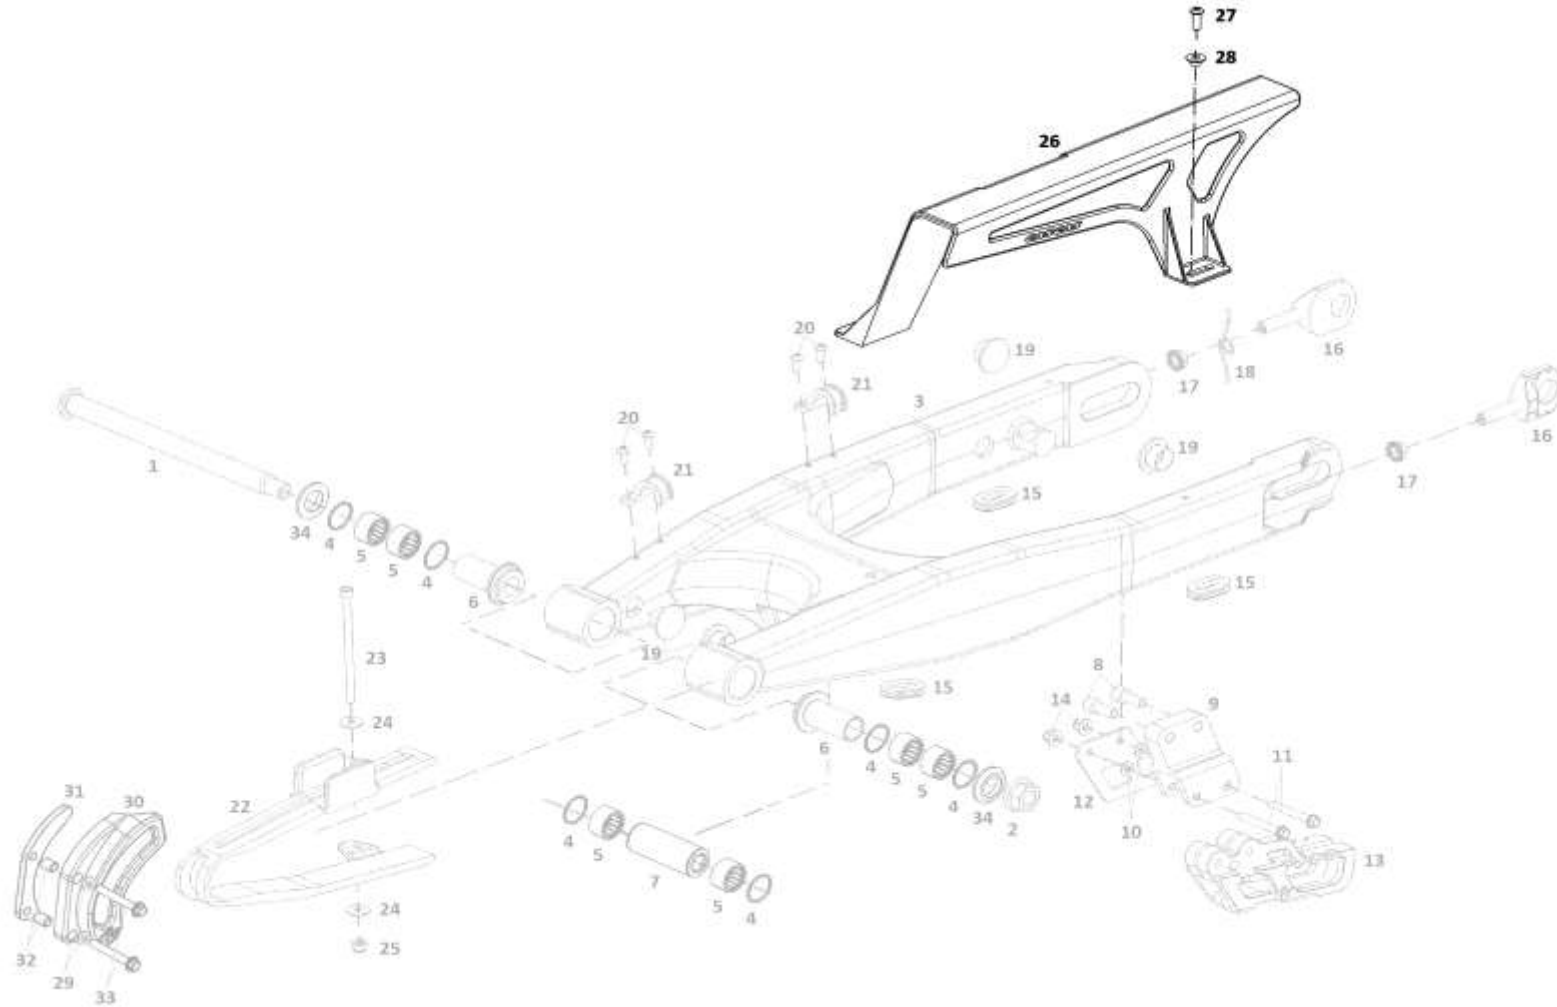

**BASCULANTE
SWINGARM**

GASGAS

HOMOL. E 125cc 2014

Nº	DESCRIPCION	DESCRIPTION	2014	125cc	Cant
26	PROTECTOR CADENA	CHAIN PROTECTION		BE250328011	1
27	TORNILLO ULS 6X16	ULS SCREW 6X16		T0506016	1
28	DISTANCIADOR CUBRECADENA	CHAIN PROTECTOR SPACER		BE250720106	1

GASGAS

Chasis 7H