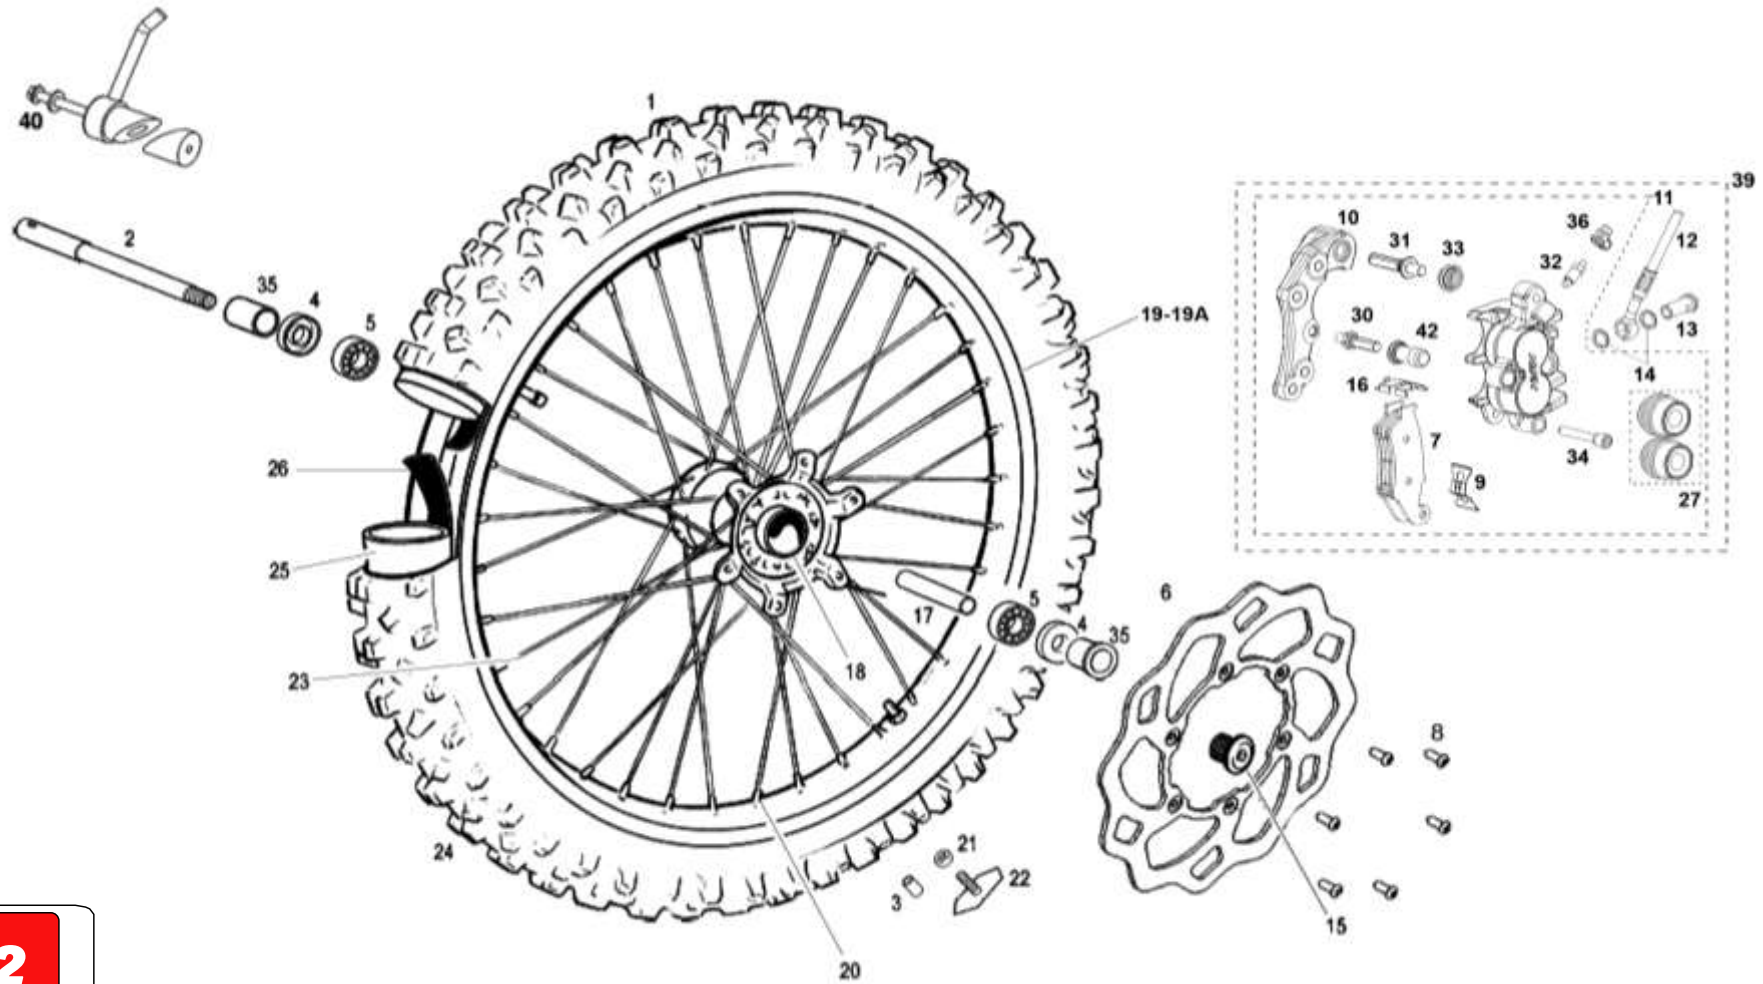

RUEDA DELANTERA
FRONT WHEEL

GASGAS

E 125cc 2014

Nº	DESCRIPCION	DESCRIPTION	2014	125cc	Cant
34	PASADOR PASTILLAS PINZA FRENO DELANTERO	PIN		BE250022041	1
35	CASQUILLO RUEDA DELANTERA	FRONT WHEEL BUSHING		BC250418019	2
36	CAPUCHÓN SANGRADOR NISSIN	BLEEDER CAP		BE250022055	1
37	PROTECCIÓN PASADOR NISSIN	NISSIN PROTECT PIN		BE250022095	1
38	TORNILLO ESPECIAL 8X30	HEAD SCREW		T0208030	2
39	CTO. FRENO DELANTERO PURGADO	FRONT BRAKE SET		BE250422108	1
40	TIRADOR EJE DELANTERO	FRONT AXLE PULLER		BE536002511	1
42	GUARDAPOLVO	DUST COVER		BE620682508	1

GASGAS

Chasis 12