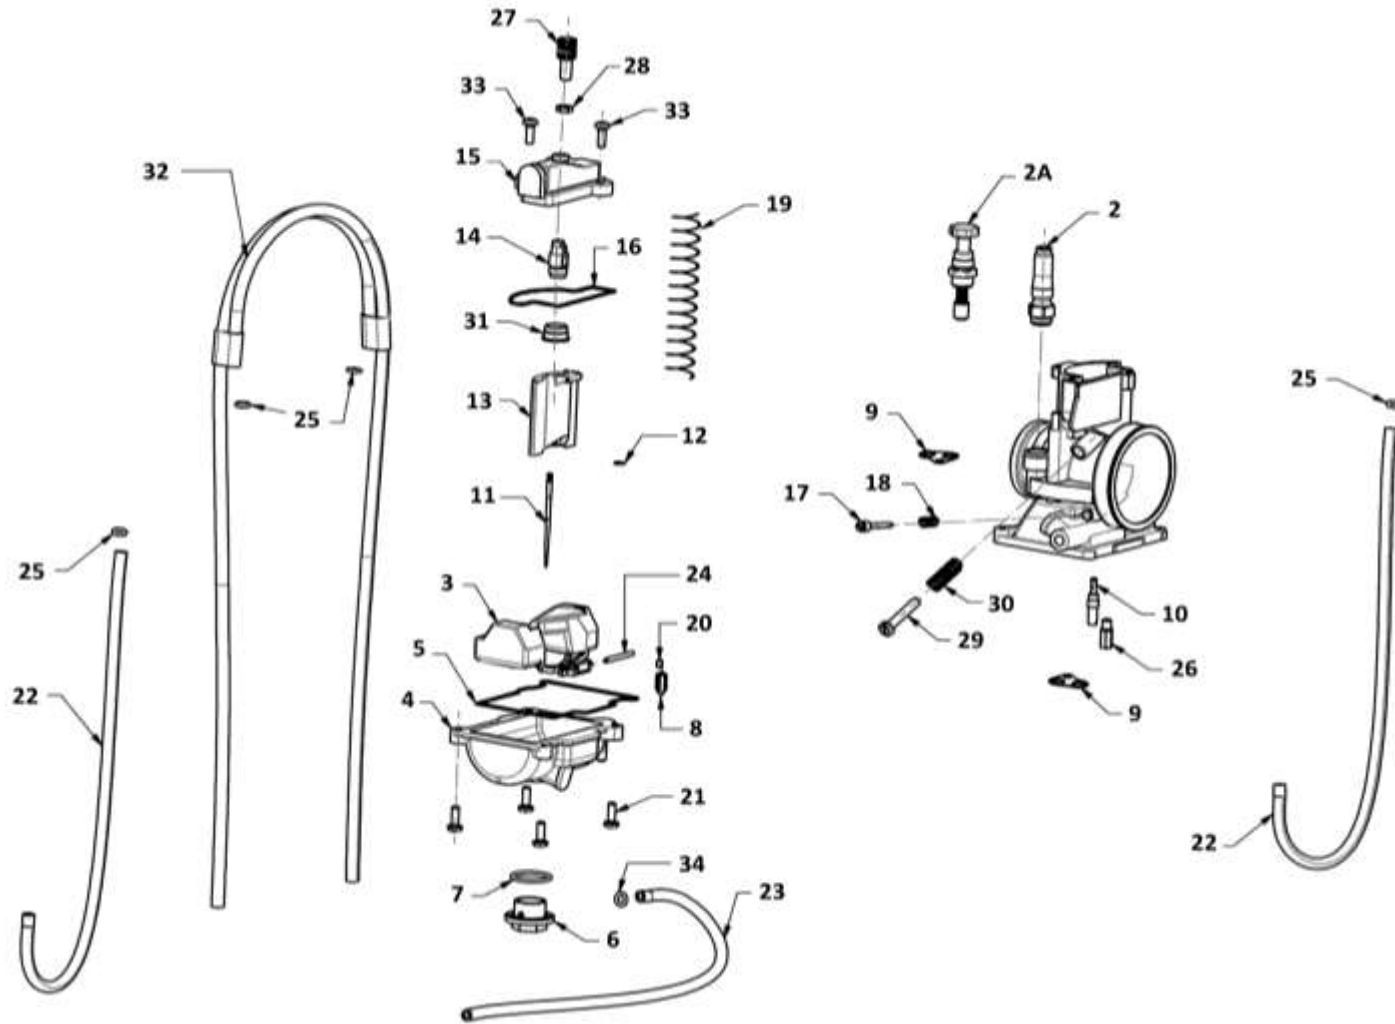

Nº	DESCRIPCION	DESCRIPTION	2014	125cc	Cant
28	TUERCA TENSOR CABLE	CABLE TENSOR NUT		ME25000333012	1
29	TORNILLO REGULADOR RALEN.	SLOW JET ADJUSTING BOLT		ME25690038	1
30	MUELLE TORN. REGULADOR RALENTI	ADJUSTING BOLT SPRING		ME25690039	1
31	CASQUILLO MUELLE COMPUERTA	COVER SPRING BUSHING		ME25690040	1
32	TUBO VENTILACIÓN	BOWL VENT PIPE		ME25000343012	1
33	TORNILLO TAPÓN COMPUERTA	CARBURATOR COVER SCREW		ME25000353012	2
34	CLIP TUBO RESPIRADERO 2	CLIP FOR AIR HOSE 2		ME25000363012	1
35	TOPE MANDO DE GAS	STOP THROTTLE CABLE		ME250690010	1

GASGAS

Motor 11