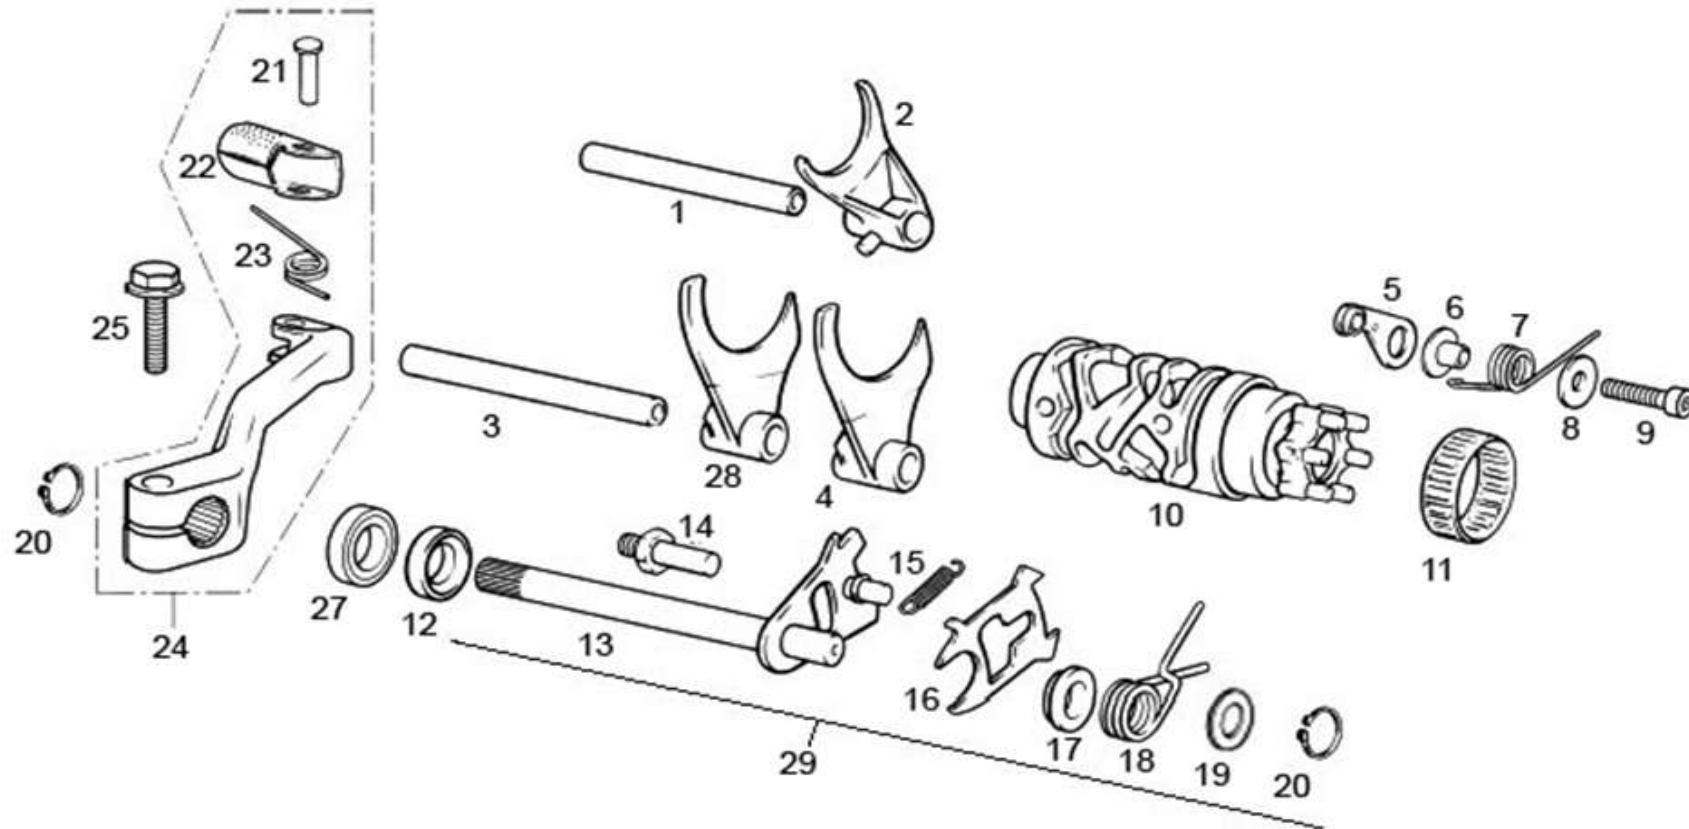

GASGAS

Motor 3

**SELECTOR CAMBIO
SHIFT CAM**

GASGAS

E 125cc 2014

Nº	DESCRIPCION	DESCRIPTION	2014	125cc	Cant
1	EJE HORQUILLA CORTO EC125	SHORT FORK AXIS		ME120136045	1
2	HORQUILLA PRIM. 5-6	SHIFT FORK 5-6		ME120136009	1
3	EJE HORQUILLA LARGO	LONG FORK AXIS		ME120136044	1
4	HORQUILLA SECUNDARIO 2-3 EC125	SHIFT FORK 2-3		ME120136008	1
5	FIJADOR MARCHAS EC	GEAR LEVER END		ME250036033CT	1
6	CASQUILLO PLATINA FIJADOR MARCHAS	GEAR BUSHING		ME25636047	1
7	MUELLE FIJADOR MARCHAS EC125	GEAR FASTEN SPRING		ME120136034	1
8	ARANDELA PLANA 6.5X16X1.5	PLANE WASHER 6.5X16X1.5		T4006016	1
9	ALLEN 6X25	ALLEN BOLT 6X25		T0306025	1
10	DESMODRÓMICO EC125	SHIFT CAM		ME120536031	1
11	RODAMIENTO DESMODRÓMICO HK3512	HK3512 SHIFT CAM BEARING		ME25636054	1
12	CASQUILLO EJE SELECTOR	AXIS BUSHING		ME250136050	1
14	TORNILLO CENTRADOR MUELLE SELECTOR	SELECTOR SPRING SCREW		ME25636042	1
15	MUELLE ESCORPIÓN / SCORPION SPRING	CORPION SPRING		ME25636039	1
16	ESCORPIÓN	SCORPION		ME250236036	1
17	DOLLA CENTRADOR ESCORPIÓN	SCORPION CENTRER		ME250236041	1
18	MUELLE SELECTOR	SELECTOR SPRING		ME25636035	1
19	ARANDELA 12,10/12,25X22X3	12,10/12,25X22X3 WASHER		T4012022	1
20	SEEGER 12X1	12X1 SEEGER		ME25636043	2
21	PASADOR PUNTERA PEDAL 6X18	6X18 LEVER END PIN		ME25636030	1
22	PUNTERA PEDAL CAMBIO	GEAR LEVER END		ME25636027	1
23	MUELLE PUNTERA PEDAL ARRANQUE	GEAR LEVER END SPRING		ME25636029	1
24	CTO. PEDAL CAMBIO	GEAR LEVEL SET		ME120336026	1
25	HEXAGONAL 6X20 CON ARANDELA	6X20 HEXAGONAL WITH WASHER		T0206020	1
27	RETÉN SELECTOR	SELECTOR SEAL		ME120136048	1
28	HORQUILLA SECUNDARIO 1-4	SHIFT FORK 1-4		ME120136108	1
29	EJE SELECTOR EC125 COMPLETO	SELECTOR AXIS COMPLETE		ME120236038CT	1