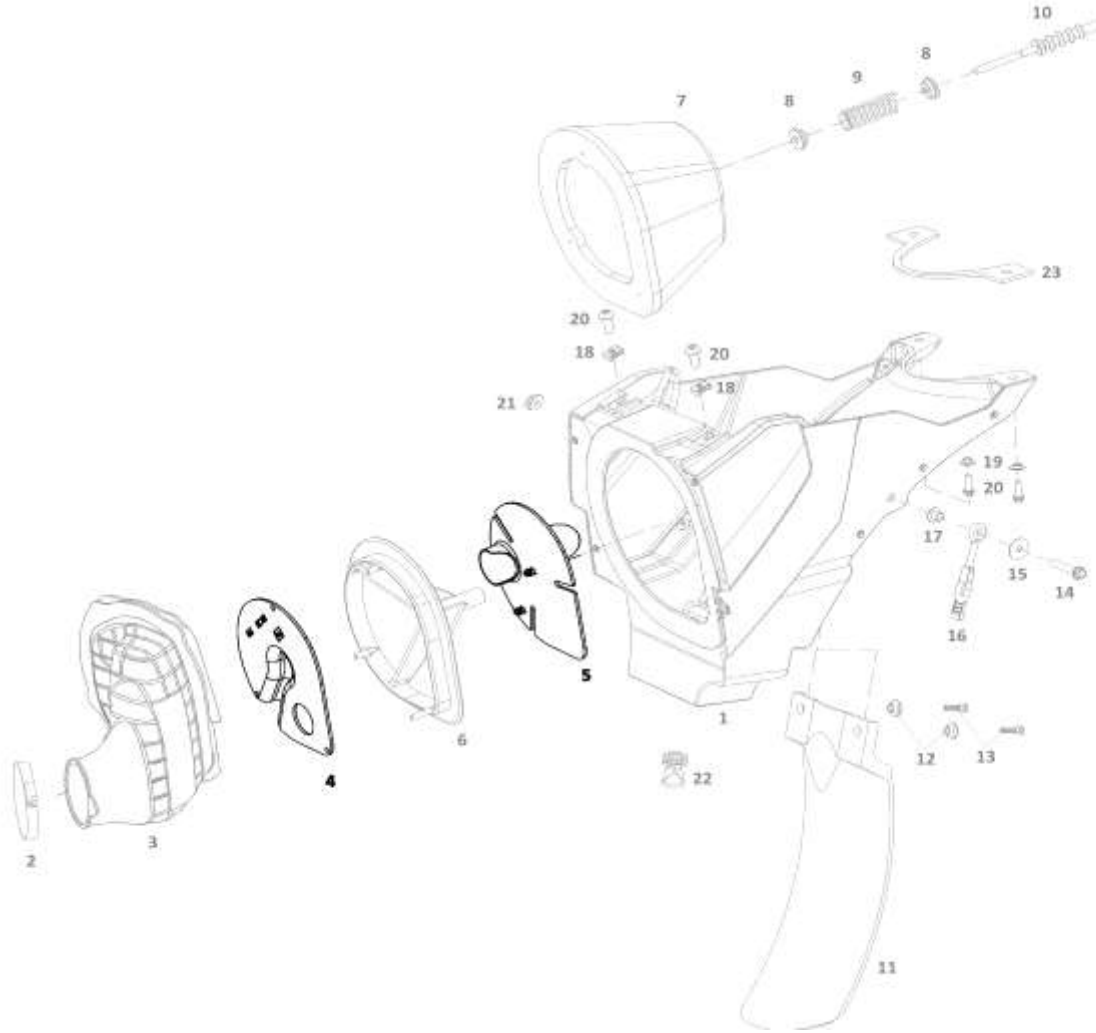

FILTRO DE AIRE
AIR FILTER

GASGAS

HOMOL. E 125cc 2014

6H

Nº	DESCRIPCION	DESCRIPTION	2014	125cc	Cant
4	RESTRICCION FILTRO AIRE DELANTERA	FRONT AIR FILTER RESTRICTION		BE798002508	1
5	RESTRICCION FILTRO AIRE TRASERA	REAR AIR FILTER RESTRICTION		BE798052508	1

GASGAS

Chasis 6H