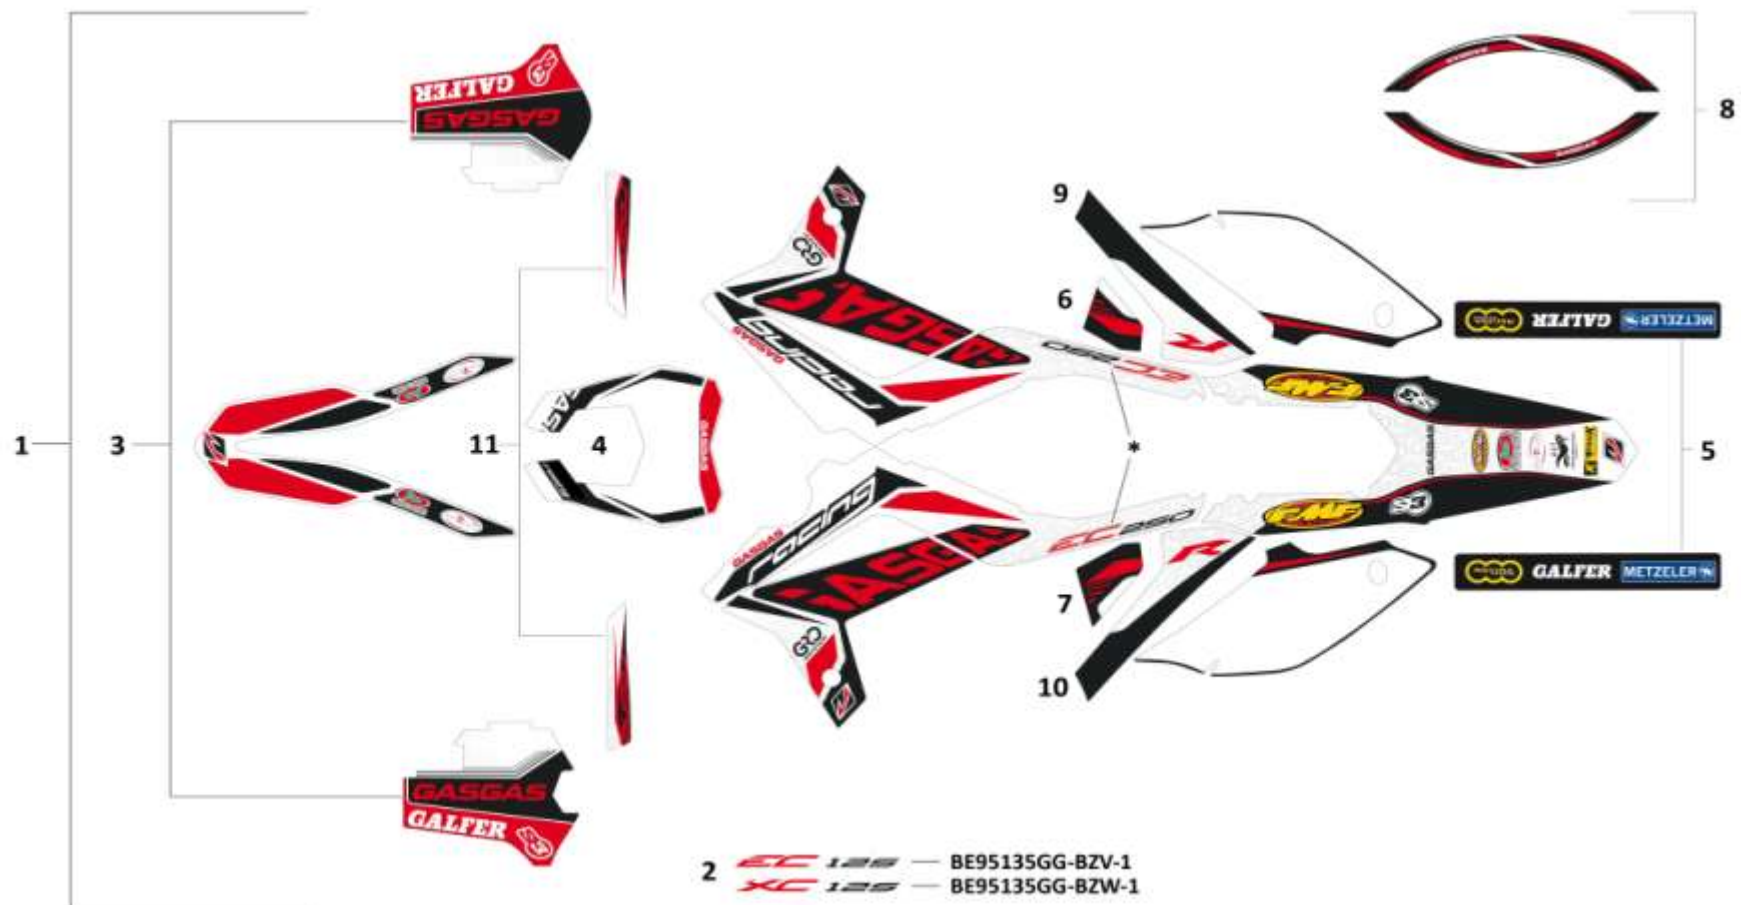

* Posicionamiento adh. modelo / cc.

Nº	DESCRIPCION	DESCRIPTION	2014	125cc	Cant
1	KIT ADH EC RACING	RACING ADH. SET		BE95000CT-CAW-1	1
2	ADH.CILINDRADA	CYLINDER ADH.		(Ver esquema)	
3	KIT ADH. HORQUILLA	FORK ADH. SET		BE95010CT-CAW-1	1
4	ADH. FARO	HEAD LIGHT SET		BE95020GG-CAW-1	1
5	KIT ADH.BASCULANTE	SWINGARM ADH. SET		BE951453013CT	1
6	ADH. PROTECCIÓN CAJA FILTRO DERECHO	RIGHT FRAME PROTECTOR ADH.		BE95175GG-CAW-1	1
7	ADH.PROTECCION CAJA FITRO IZQUIERDO	LEFT FRAME PROTECTOR ADH.		BE95185GG-CAW-1	1
8	CTO. ADHESIVOS LLANTAS	RIM ADH. SET		BE95220CT-CAW-1	1
9	ADH. PROTECTOR CHASIS DERECHO	RIGHT FRAME PROTECTOR ADH.		BE95090GG-CAW-1	1
10	ADH. PROTECTOR CHASIS IZQUIERDO	LEFT FRAME PROTECTOR ADH.		BE95095GG-CAW-1	1
11	KIT ADH. PARAMANOS	HANDGUARD ADH. SET		BE95025CT-CAW-1	1

GASGAS

Chasis 16