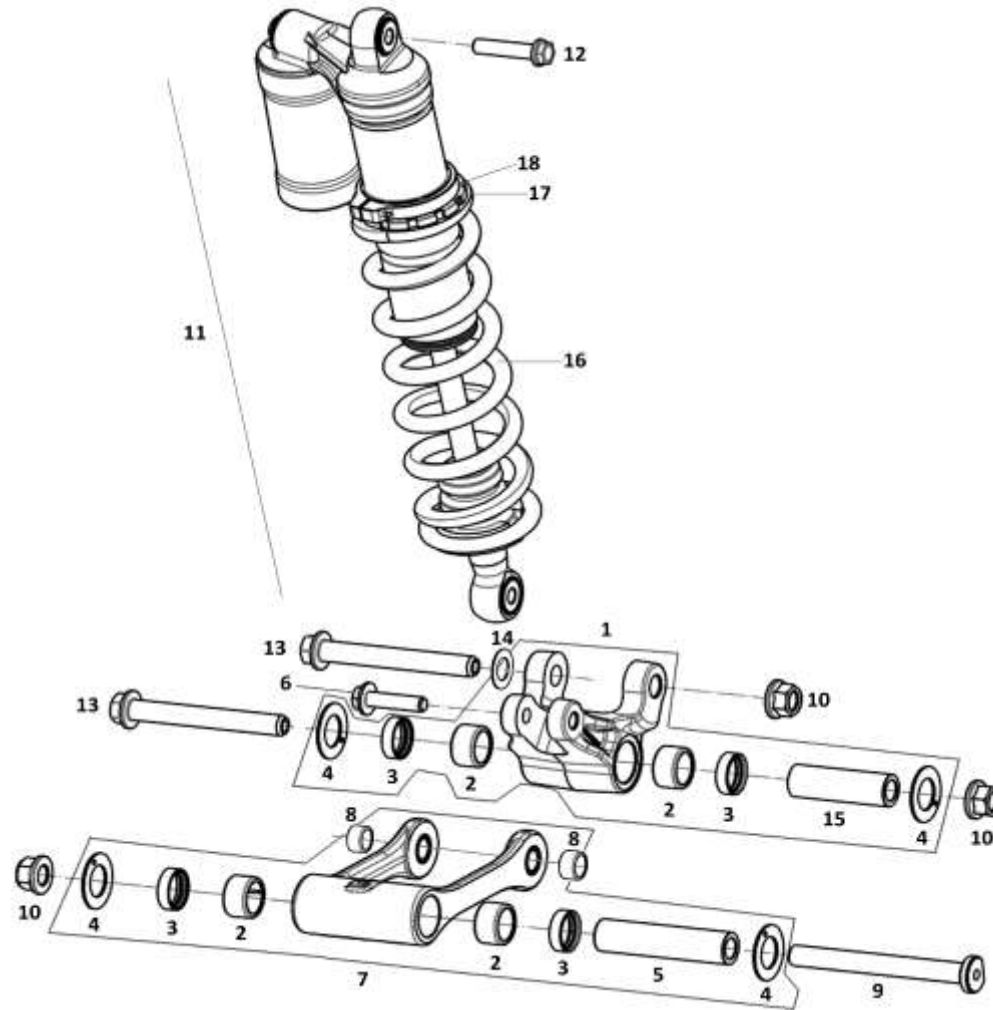

SUSPENSIÓN TRASERA
REAR SUSPENSION

GASGAS

E 125cc 2014

Nº	DESCRIPCION	DESCRIPTION	2014	125cc	Cant
1	CTO.BALANCIN	ROCKER ARM ASSY		BE32000NCT3011	1
2	JAULA AGUJAS	NEEDLE BEARING		BE25614010	4
3	RETEN Ø28X22X8	SEAL Ø28X22X8		BE32025N3011	4
4	ARANDELA IGLIDUR G	IGLIDUR G WASHER		T4003822	4
5	CASQUILLO	BUSH		BF30000024512	1
6	TORNILLO M10X40	SCREW M10X40		T0110042	1
7	BIELETA TIPO U	CONNECTING ROD		BF30000014512CT	1
8	CASQUILLO BIELETA	CONNECTING ROD BUSH		BE25642002	2
9	EJE BIELETA TIPO U	CONNECTING ROD SHAFT		BF30000034512	1
10	TUERCA	NUT		BE25612009	3
11	AMORTIGUADOR	SHOCK ABSORBER		BE30000GG-BZV-1	1
12	TORNILLO M10X45	SCREW M10X45		T0210045	1
13	TORNILLO ESPECIAL 14X110	HEAD SCREW		T0214110R	2
14	ARANDELA 15X25X2,5	WASHER		T4015025	1
15	CASQUILLO COJINETE BIELETAS	CONNECTING ROD BEARING BUSH		BE32020N3011	1
16	MUELLE REIGER 40-280	SPRING REIGER 40-280		RRS59146	1
	MUELLE REIGER 42-280	SPRING REIGER 42-280		RRS5980	1
	MUELLE REIGER 44-280	SPRING REIGER 44-280		RRS5971	1
	MUELLE REIGER 50-280	SPRING REIGER 50-280		RRS5922	1
	MUELLE REIGER 52-280	SPRING REIGER 52-280		RRS5946	1
	MUELLE REIGER 54-280	SPRING REIGER 54-280		RRS5949	1
	MUELLE REIGER 56-280	SPRING REIGER 56-280		RRS5963	1
	MUELLE REIGER 58-280	SPRING REIGER 58-280		RRS5976	1
	MUELLE REIGER 60-280	SPRING REIGER 60-280		RRS59339	1
	MUELLE REIGER 64-280	SPRING REIGER 64-280		RRS5982	1
	MUELLE REIGER 65-280	SPRING REIGER 65-280		RRS59146	1
17	TUERCA	NUT		320.5.15.04	1
18	CONTRATUERCA	NUT		320.5.15.03	1

GASGAS

Chasis 8