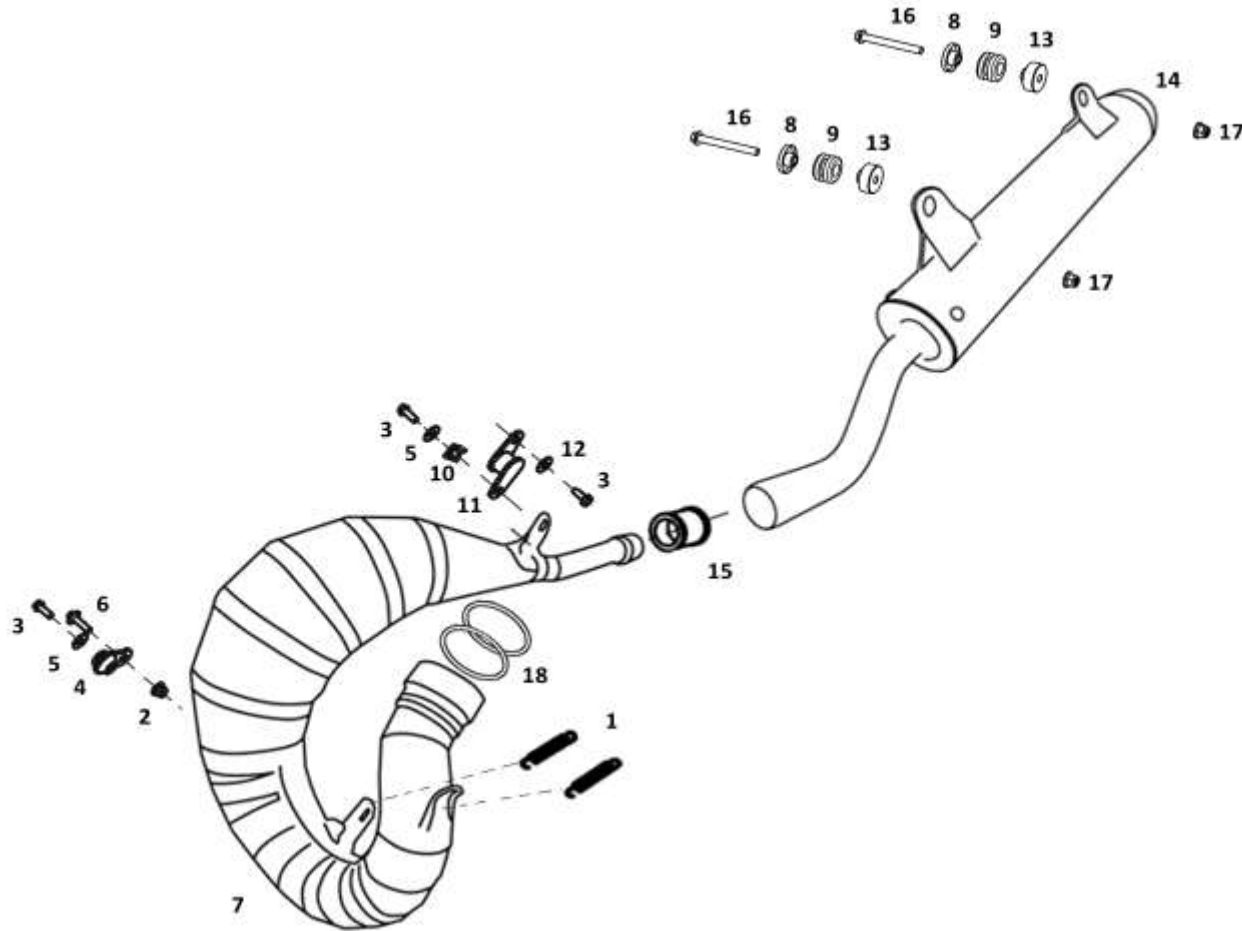

**TUBO DE ESCAPE
EXHAUST**

GASGAS

E 125cc 2014

Nº	DESCRIPCION	DESCRIPTION	2014	125cc	Cant
1	MUELLE	SPRING		BE25610042	2
2	TUERCA M6	NUT M6		T2206002	1
3	TORNILLO M6X16	SCREW M6X16		T0206016	3
4	SILENBLOC	SILENTBLOCK		BIC050526004	1
5	ARANDELA D6	WASHER D6		T4006018	2
6	TORNILLO M6X25	SCREW M6X25		T0606025	1
7	TUBO DE ESCAPE	EXHAUST PIPE		BE850001213	1
8	CASQUILLO ESPACIADOR 25X4	25X4 BUSH		BE873013013	2
9	SILENTBLOCK	SILENTBLOCK		BE250026005	2
10	TUERCA M6	NUT M6		T2606000	1
11	SILENBLOC	SILENTBLOCK		BE25626004	1
12	ARANDELA D6	WASHER D6		T4006016	1
13	CASQUILLO ESPACIADOR 25X9,5	25x9,5 BUSH		BE873023013	2
14	SILENCIADOR	SILENCER		BE870001213H	1
15	JUNTA ESCAPE	GASKET		BE25626003	1
16	TORNILLO 6X55	SCREW		T0206055	2
17	TUERCA M6	NUT M6		T2206002	2
18	TORICA TUBERA ESCAPE 44X3 FP	CONNECTING EXHAUST RING		BE250526006	2

GASGAS

Chasis 9