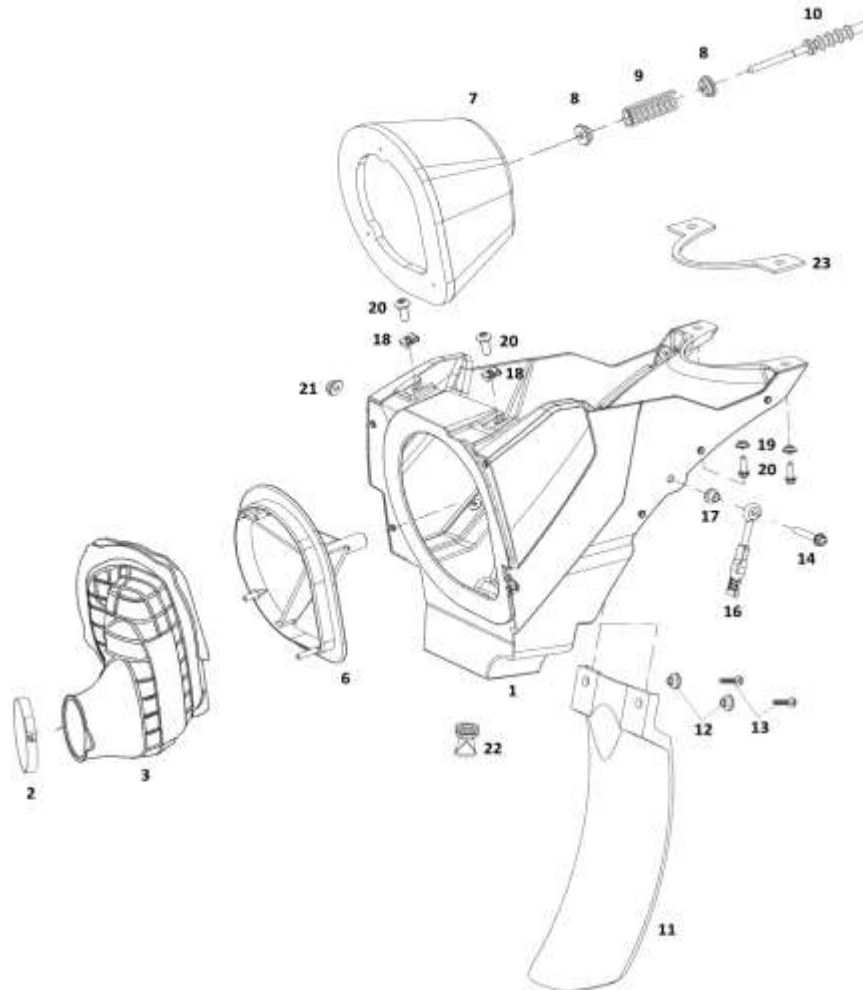

FILTRO DE AIRE
AIR FILTER

GASGAS

E 125cc 2014

6

Nº	DESCRIPCION	DESCRIPTION	2014	125cc	Cant
1	CAJA DE FILTRO 2012	FILTER BOX 2012		BE79000CT-CAB-1	1
2	ABRAZADERA	CLAMP		BE250328033	1
3	TOBERA CONEXIÓN CARBURADOR	CARBURATOR CONNECTING		BE250128017/2	1
6	SOPORTE FILTRO AIRE	AIR FILTER CARRIER		BE250628002	1
7	FILTRO AIRE	AIR FILTER		BE250728000	1
8	ARANDELA NYLON	NYLON WASHER		BE250728052	2
9	MUELLE	SPRING		BE250728051	1
10	VARILLA FILTRO AIRE	AIR FILTER SUPPORT		MF25000032512	1
11	PROTECTOR SUSPENSION TRASERA	FENDER FOR FILTER BOX		BE25620008	1
12	CASQUILLO	BUSH		BE250728059	2
13	TORNILLO 4,5X20	SCREW 4,5X20		BE250728058	2
14	TORNILLO M6X30	SCREW M6X30		T0206030	1
16	GOMA	RUBBER		BE25636000	1
17	CASQUILLO	BUSH		BE25610007	1
18	TUERCA M5	NUT M5		T81059990001	2
19	CASQUILLO	BUSH		T90052080004M	4
20	TORNILLO ULS 5X16	SCREW		T0505016	4
21	CASQUILLO	BUSH		BE250032060	1
22	VALVULA VACIADO	DRAINAGE VALVE		BT280228032	1
23	JUNTA	GASKET		BE90000403012	1

GASGAS

Chasis 6