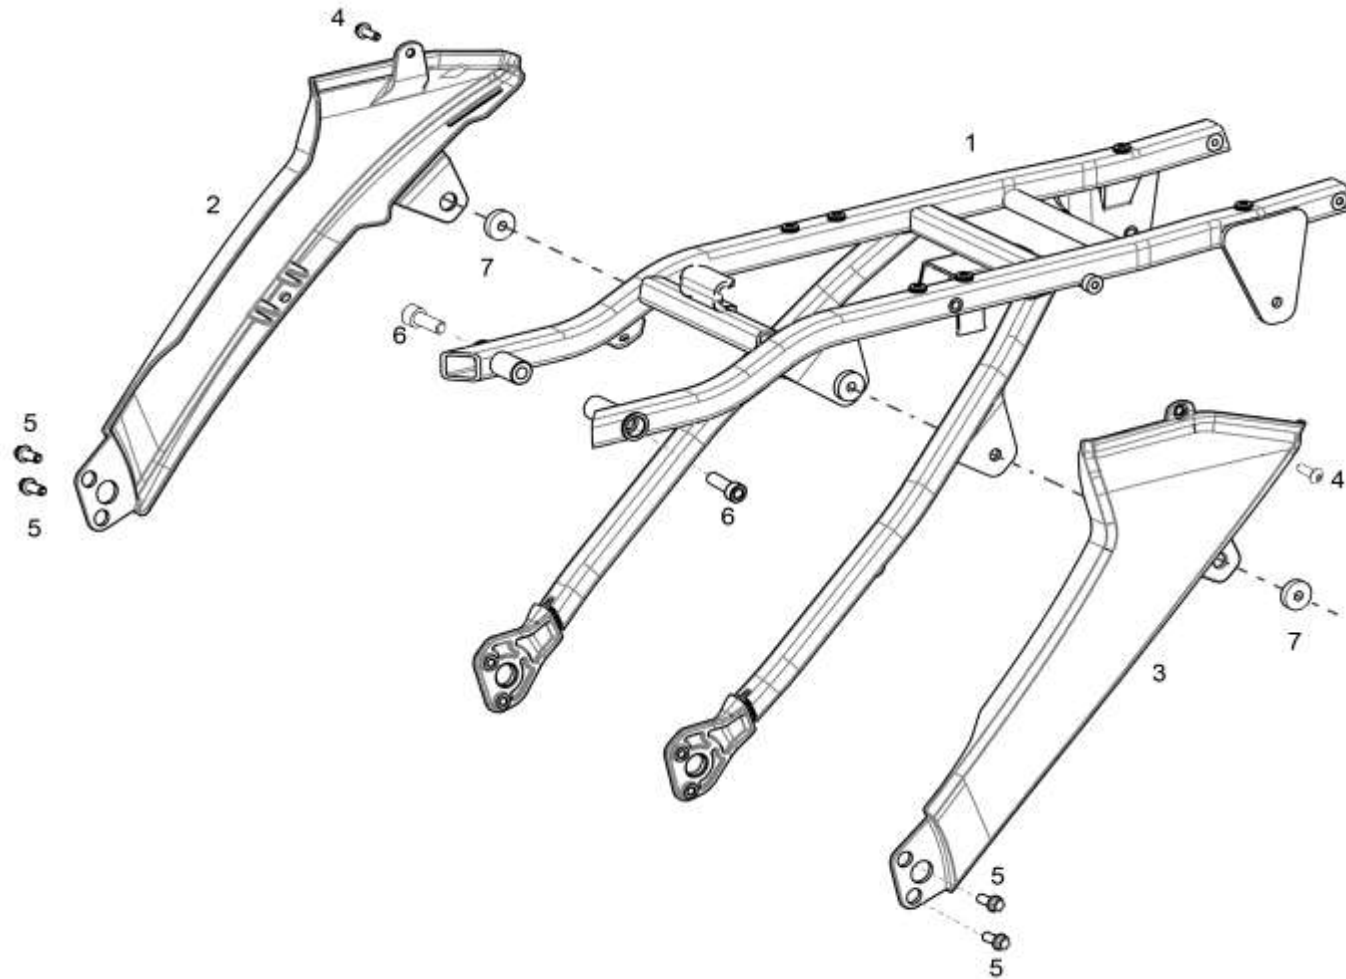

Nº	DESCRIPCION	DESCRIPTION	2014	125cc	Cant
1	SUBCHASIS DE ALUMINIO RACING 2014	ALUMINIUM RACING SUBFRAME 2014		BE12000CT-CAB-1	1
2	EMBELLECEDOR DERECHO SUBCHASIS	SUBFRAME RIGHT SIDE		BE122003013	1
3	EMBELLECEDOR DERECHO SUBCHASIS	SUBFRAME LEFT SIDE		BE122053013	1
4	TORNILLO ULS FIJACION EMBELLECEDOR	SCREW		T0505015	2
5	TORNILLO ESPECIAL 6X20	HEAD SCREW		T0206020	4
6	ALLEN DIN 912 8x50 ZN	SOCKET HEAD SCREW		T0308050	2
7	CASQUILLO	BUSH		BE250032060	2

GASGAS

Chasis 5