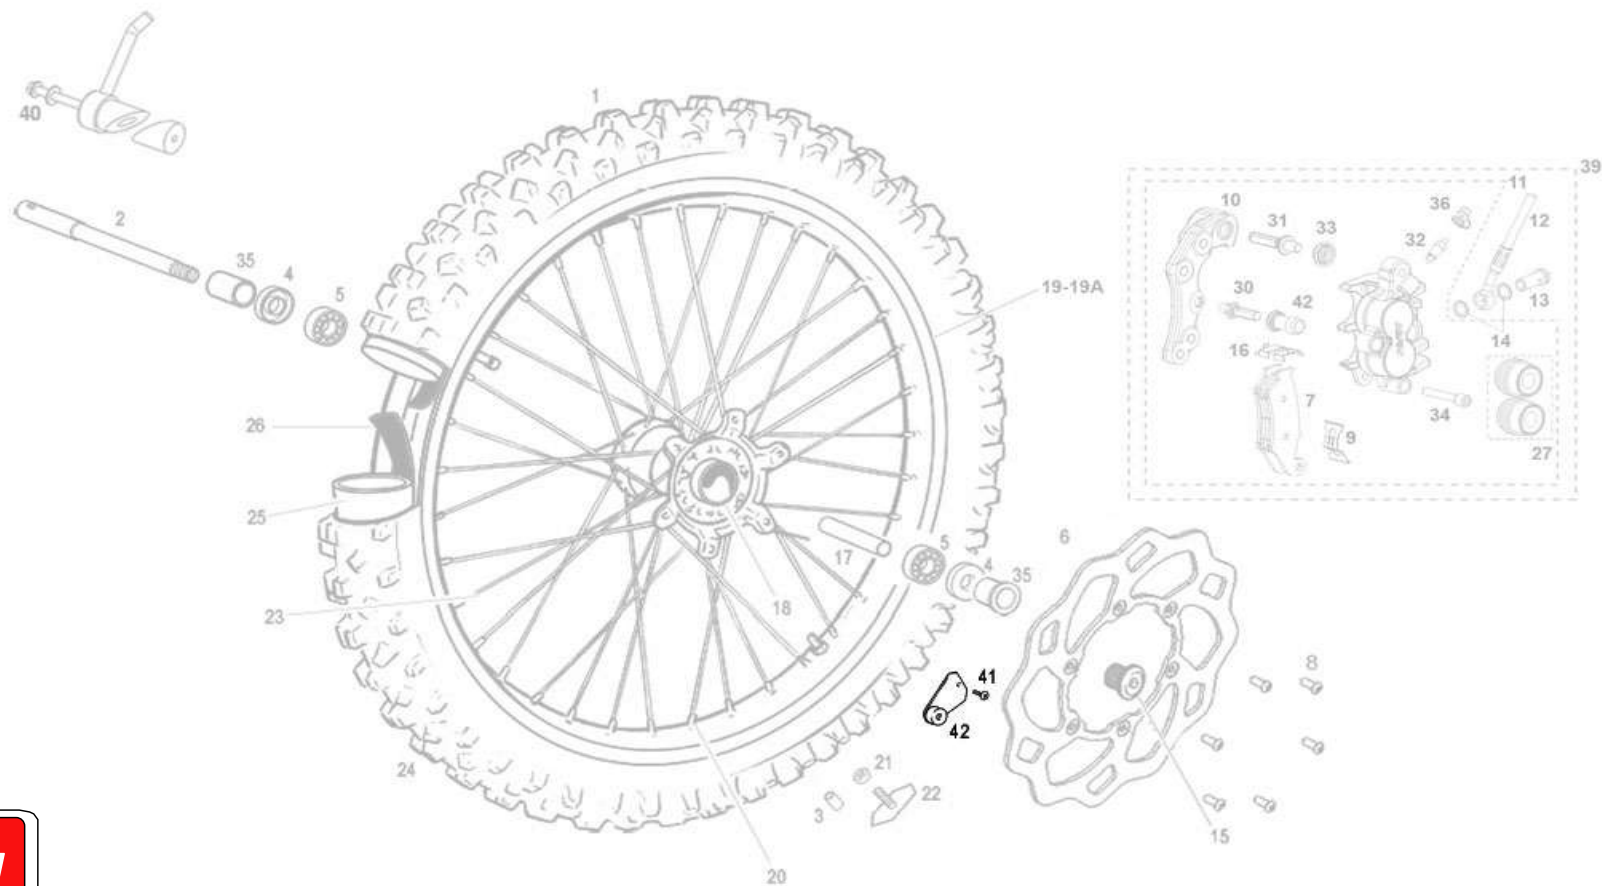

GASGAS

Chasis 9H

RUEDA DELANTERA
FRONT WHEEL

GASGAS

HOMOL. E 125cc 2014

12H

Nº	DESCRIPCION	DESCRIPTION	2014	125cc	Cant
41	TORNILLO 4X10 / SCREW			MT280332077	1
42	CTO. PLATINA CON IMAN CTA.KM / MAGNET SPEEDOMETER			BP120734008CT	1