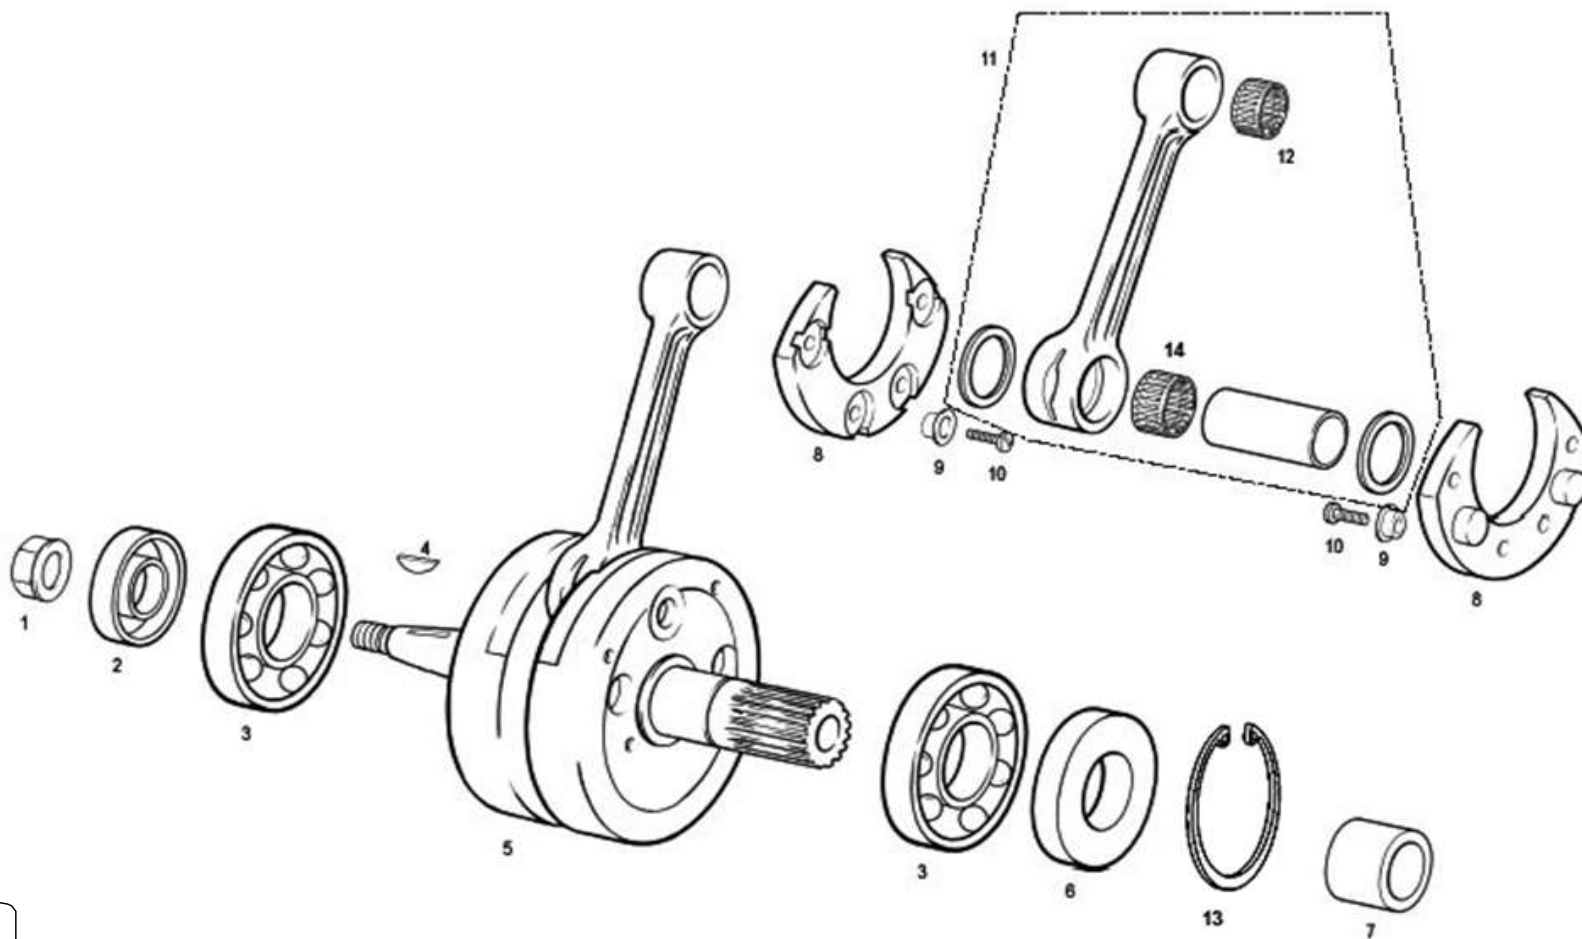

Nº	DESCRIPCION	DESCRIPTION	2014	125cc	Cant
1	TUERCA VOLANTE CON ARANDELA	IGNITION NUT		MFS400134011	1
2	RETÉN LADO IZQ. CIG. TCJ 20X35X6/6,5	LEFT SIDE CRANK SHAFT SEAL		ME250112009	1
3	RODAMIENTO CIGÜEÑAL 125CC 63/22C	CRANKSHAFT BEARING		ME120112006R	2
4	CHAVETA VOLANTE = MO1224001	IGNITION KEY		ME25634016	1
5	CTO. CIGÜEÑAL EC 125-2001	CRANKSHAFT ASSEMBLY		ME30000CT1209	1
6	RETÉN LADO DERECHO CIG.	RIGHT SIDE CRANK SHAFT SEAL		ME120112008	1
7	CASQUILLO CIGÜEÑAL TRANS. PRIMARIO	CRANKSHAFT BUSHING		ME120112014	1
8	NYLON CONTRAPESO	COUNTERWEIGHT NYLON		ME120112021	2
9	CASQUILLO NYLON CONTRAPESO	COUNTER WEIGHT NYLON BUSHING		ME120112011	8
10	TORNILLO ULS 6x16	6X16 ULS BOLT		T0506016N	2
11	CTO. BIELA	ROD. SET		ME320001209	1
12	RODAMIENTO 15X19X17,3 PIE BIELA	ROD BEARING		ME320501213	1

GASGAS

Motor 7