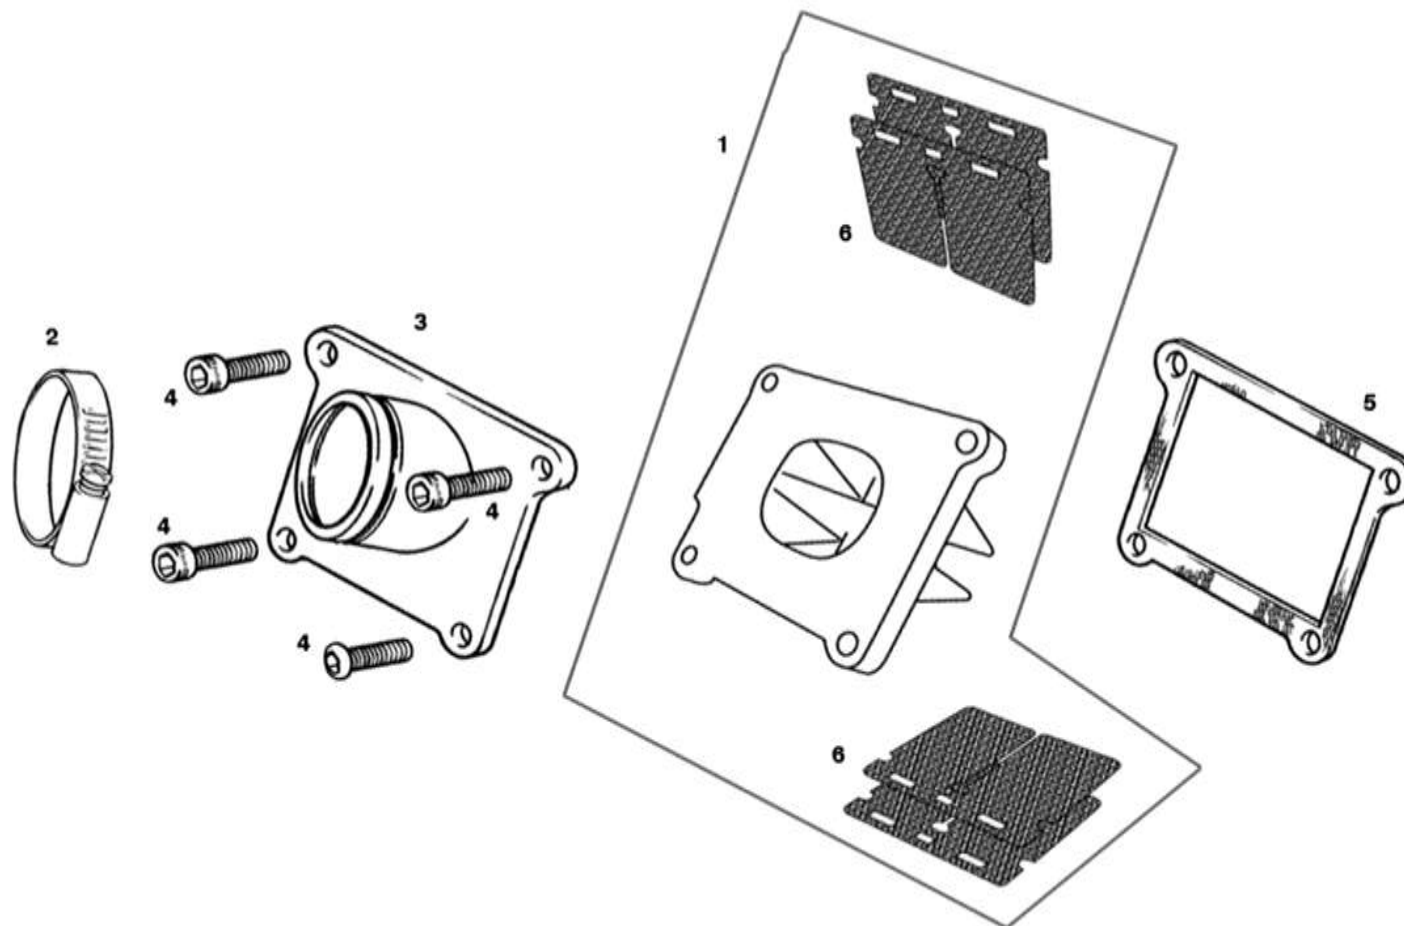

Nº	DESCRIPCION	DESCRIPTION	2014	125cc	Cant
1	CTO. CAJA DE LAMINAS	REED VALVE ASSEMBLY		ME120616021	1
2	ABRAZADERA CAJA LÁMINAS	REED VALVE CLAMP		ME120616132	1
3	TUBERA CAJA LÁMINAS	REED VALVE RUBBER		ME120616135	1
4	TORNILLO ESPECIAL 6X20	SPECIAL BOLT 6X20		T0206020	4
5	JUNTA CAJA LÁMINAS CÁRTER	CRANKCASE REED VALVE GASKET		ME120644005	1
6	JUEGO LÁMINAS ADMISIÓN	REED VALVE SET		ME120616041	2

GASGAS

Motor 3