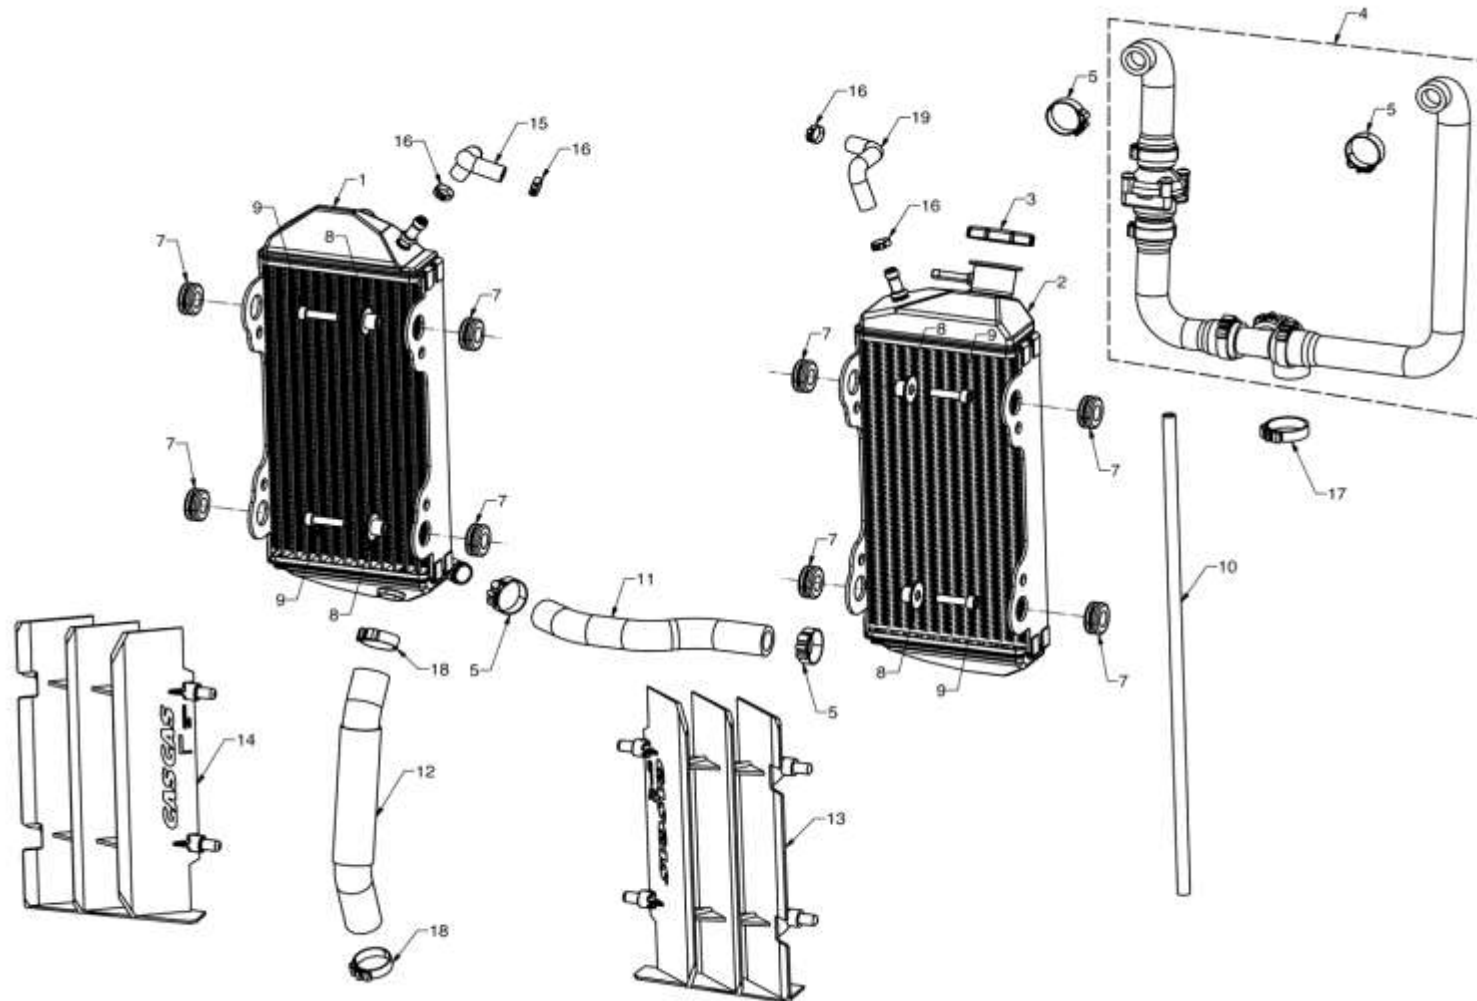

Nº	DESCRIPCION	DESCRIPTION	2014	125cc	Cant
1	RADIADOR DERECHO	RIGHT RADIATOR		BE700001213	1
2	RADIADOR IZQUIERDO CON TAPÓN	LEFT RADIATOR WITH CAP		BE700501211	1
3	TAPÓN RADIADOR	RADIATOR CAP		BFS701504509	1
4	CTO.TUBO RADIADOR A CULATA	RADIATOR TO CYL.HEAD HOSE SET		BE710501213	1
5	ABRAZADERA 22	22 CLAMP		L200038	4
7	SILENBLOCK	SILENTBLOCK		BE500132031	8
8	CASQUILLO SUJECCIÓN RADIADOR	RADIATOR BUSH		BE25832040	4
9	TORNILLO M6X25	SCREW M6X25		T0306025	4
10	TUBO SOBRENTE	VENT HOSE		BE25632009	1
11	TUBO CONEXIÓN RADIADORES	HOSE CONNECTION RADIATORS		BE71015GG-BZV-1	1
12	TUBO INFERIOR RADIADOR DERECHO	RIGHT RADIATOR LOWER HOSE		BE71080GG-BZV-1	1
13	REJILLA RADIADOR IZQUIERDO BLANCA	LEFT WHITE RADIATOR PROTECTION		BE250720001	1
14	REJILLA RADIADOR DERECHO BLANCA	RIGHT WHITE RADIATOR PROTECTION		BE250720002	1
15	TUBO SUPERIOR RADIADOR DERECHO	RIGHT RADIATOR UPPER HOSE		BE70000013012	1
16	ABRAZADERA 12	12 CLAMP		MFS400110031	4
17	ABRAZADERA 26	26 CLAMP		BE120132051	1
18	ABRAZADERA 25	25 CLAMP		L200051	2
19	TUBO SUPERIOR RADIADOR IZQUIERDO	LEFT RADIATOR UPPER HOSE		BE70000023012	1

GASGAS

Chasis 10