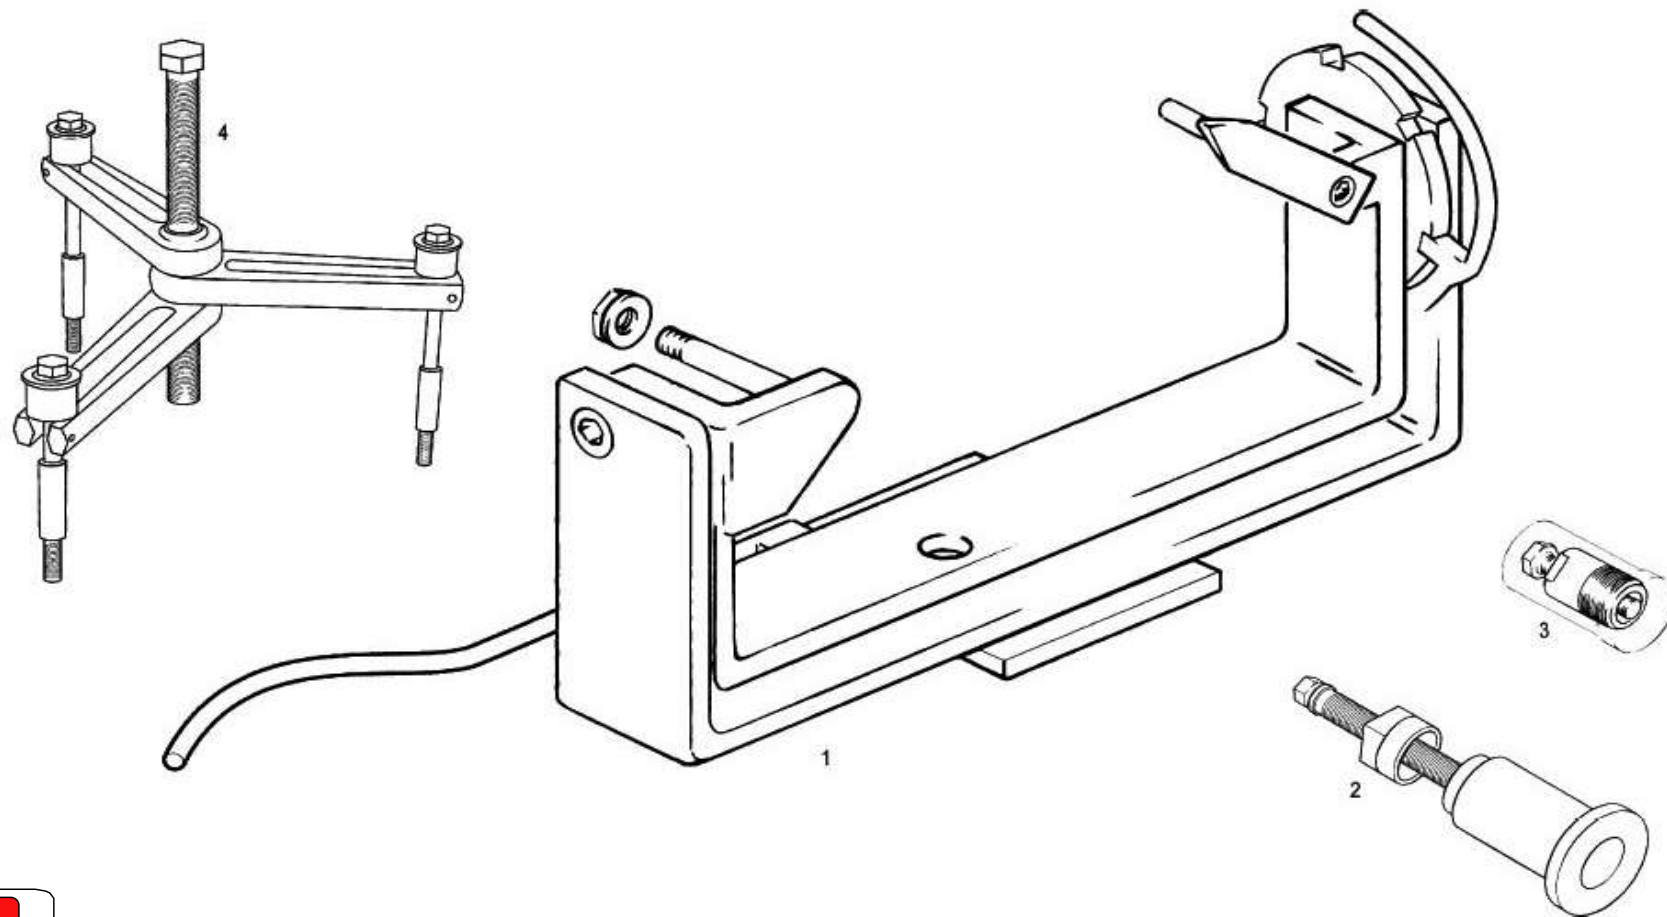

Nº	DESCRIPCION	DESCRIPTION	2014	125cc	Cant
1	BANCADA MOTOR	MOTOR HOLDER		BT27950050	1
2	EXTRACTOR SEMICIGÜEÑAL ENCENDIDO	SEMI CRANK SHAFT EXTRACTOR		ME25950000	1
3	EXTRACTOR VOLANTE KOKUSAN	KOKUSAN FLYWHEEL EXTRACTOR		ME25634045	1
4	EXTRACTOR CARTERES	CRANKCASE EXTRACTOR		ME25950005	1

GASGAS

Motor 12