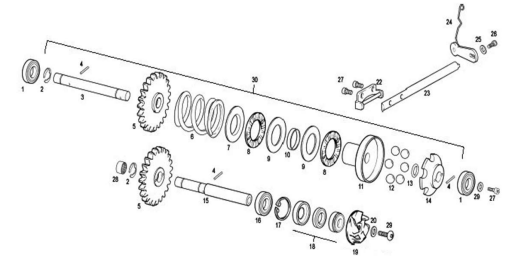

**CENTRÍGUGO-BOMBA AGUA
CENTRIFUGAL-WATER PUMP**