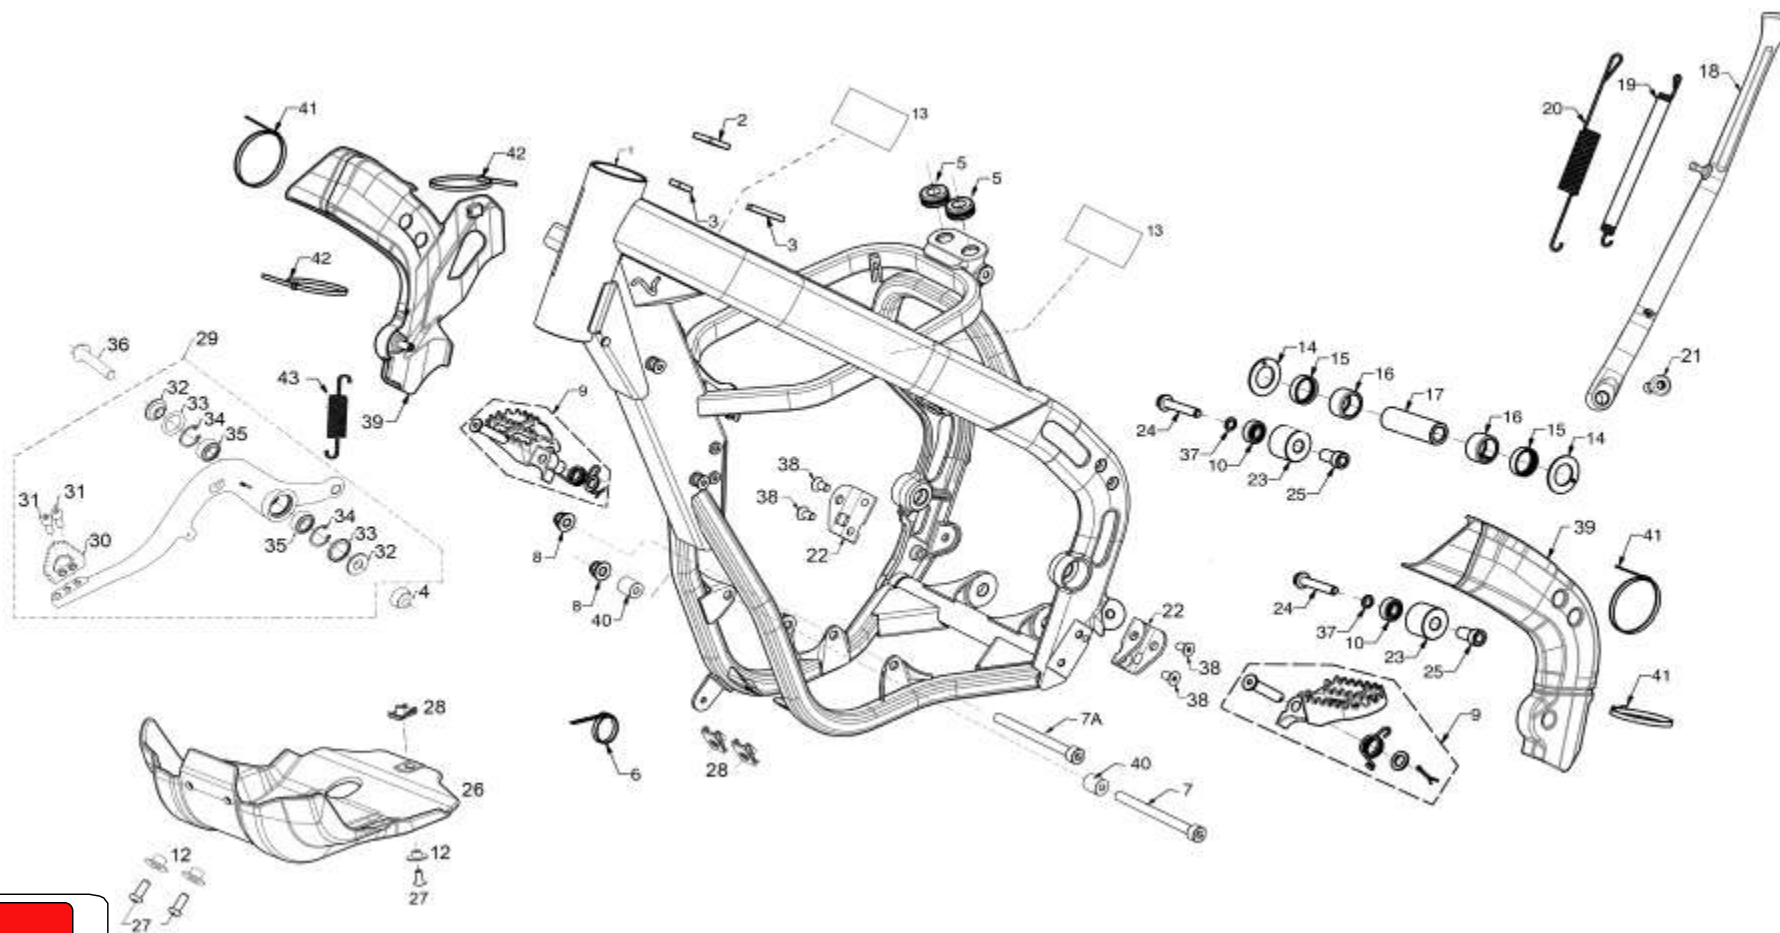

**CHASIS
FRAME**

GASGAS

E 125cc 2014

Nº	DESCRIPCION	DESCRIPTION	2014	125cc	Cant
33	RETEN D15	SEAL D15		C230001	2
34	ARANDELA SEEGER D19	WASHER SEEGER D19		SE01190100109	2
35	RODAMIENTO BOLAS	BALL BEARING		RD0108019006A	2
36	TORNILLO ESPECIAL 8X40	HEAD SCREW		T0208040	1
37	ARANDELA ESTRIADA	WASHER		T4006512	2
38	TORNILLO FIJACIÓN ESTRIBOS	SCREW FIXING FOOT PEGS		T0408016	4
39	CTO. PROTECTORES LATERALES CHASIS DERECHO	FRAME SIDE PROTECTOR SET		BE190003013CT	1
40	CASQUILLO SOPORTE MOTOR	ENGINE SUPPORT BUSH		BE109051213	2
41	BRIDA UNEX 2244 16/102 4,8x36	UNEX CLAMP		BE25634007	3
42	BRIDA NYLON 3,6x140	NYLON CLAMP		BE250022031	2
43	MUELLE PEDAL FRENO	BRAKE PEDAL WIRE		BE13015GG-CAB-1	1

GASGAS

Chasis 4