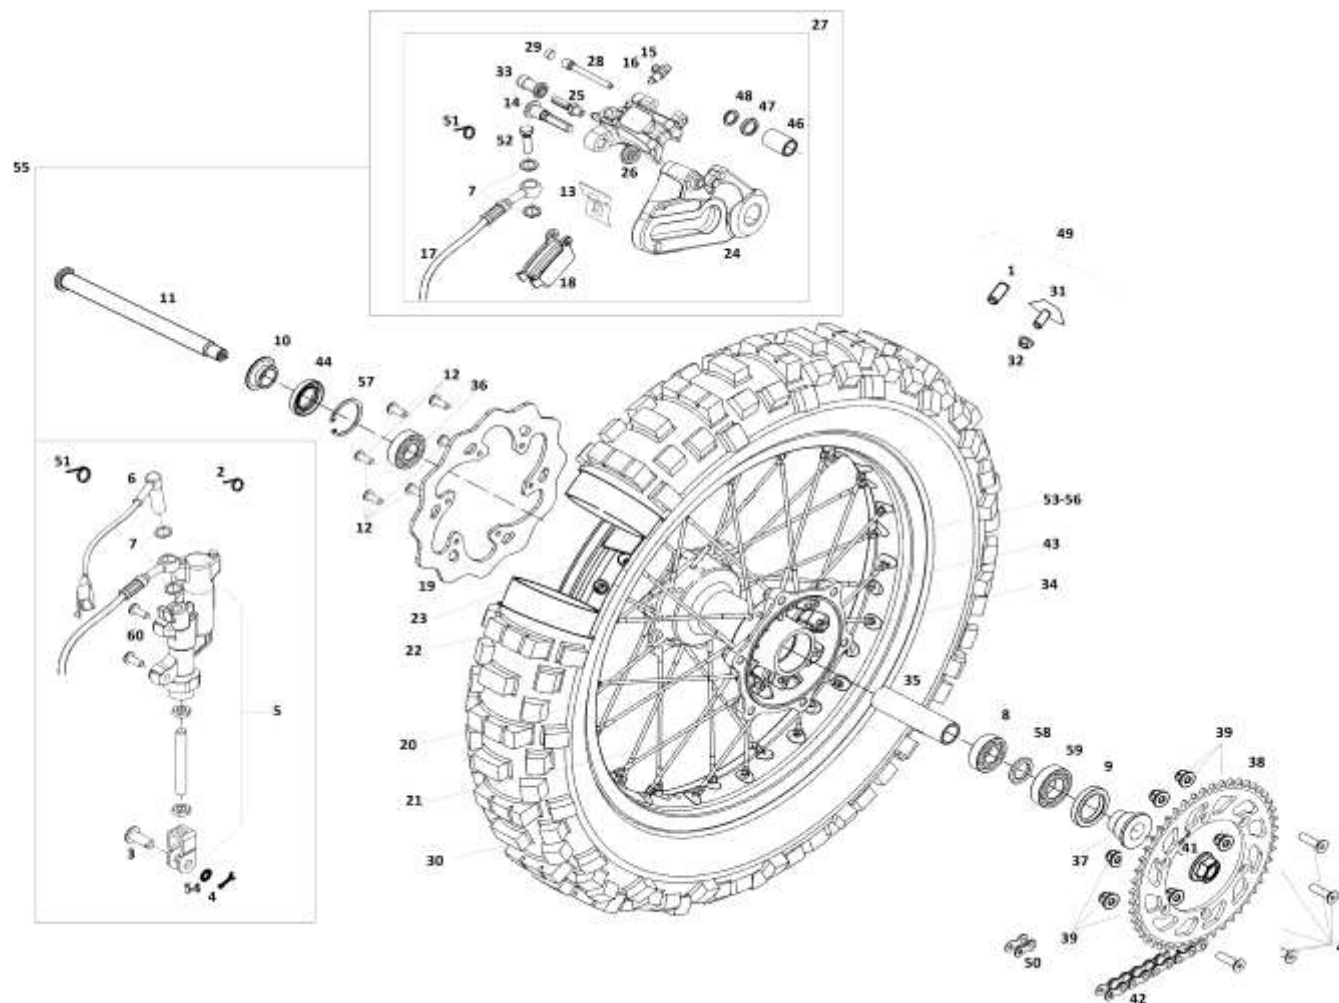

RUEDA TRASERA
REAR WHEEL

GASGAS

E 125cc 2014

Nº	DESCRIPCION	DESCRIPTION	2014	125cc	Cant
1	CASQUILLO AGARRE CUBIERTA DELANTERA	FRONT TIRE HOLDING BUSHING		BE555102510	1
2	BRIDA UNEX 2244 16/102 4.8X36	CLAMP 2244 16/102 4.8X36		BE25634007	1
3	PASADOR 8X20 PEDAL FRENO	BRAKE PEDAL PIN 8X20		BE25622026	1
4	CLAVILLA PASADOR FRENO 2X20	BRAKE PEDAL PIN STOPPER		BE25622027	1
5	BOMBA FRENO TRASERO NISSIN	NISSIN REAR BRAKE PUMP		BE660002509	1
6	INTERRUPTOR STOP BOMBA NISSIN	NISSIN BRAKE PUMP STOP SWITCH		BE250334003	1
7	ARANDELA LATIGUILLO 10X14X1	HOSE WASHER 10X14X1		BE25622007	4
8	COJINETE 9204 2RSR	BEARING 6204 2RSR		C180700	1
9	RETÉN RUEDA TRASERA	REAR WHEEL SEAL		BE250318055	1
10	DISTANCIADOR RUEDA TRASERA CORTO	SHORT REAR WHEEL SPACER		BE250018025	1
11	EJE RUEDA TRASERA	REAR WHEEL AXIS		BE25618020	1
12	TORNILLO ESPECIAL M6X14	M6X14 SCREW		T0206014	6
13	PLATINA SUJ. PASTILLAS TRAS.	REAR BRAKE PADS HOLDER BRACKET		BE250022091	1
14	TORNILLO SUJECCIÓN PINZA	CALIPER HOLDER SCREW		BE250022096	1
15	TAPÓN SANGRADOR	BLEEDER CAP		BE250022055	1
16	SANGRADOR	BLEEDER		BE250022060	1
17	LATIGUILLO FRENO TRASERO NISSIN	NISSIN REAR BRAKE HOSE		BE661002509	1
18	PASTILLAS DE FRENO TRASERO NISSIN	NISSIN REAR BRAKE PADS KIT		BE675002509	1
18A	PASTILLAS DE FRENO TRASERO GALFER	GALFER REAR BRAKE PADS KIT		BE675002509/1	1
19	DISCO FRENO TRASERO	REAR BRAKE DISC		BE570002509	1
20	RADIO 192X4,5 LADO FRENO 18"	18" BRAKE-SIDE SPOKE 192X4.5		BE59200GG-CAW-1	18
21	RADIO 188X4,5 LADO CORONA 18"	18" SPROCKET-SIDE SPOKE 188X4.5		BE59210GG-CAW-1	18
22	CAMARA TRASERA 18 CR	REAR AIR HOSE 18 CR		BE552002511	1
23	PROTECTOR BANDA TRASERA 18	REAR RIM BAND		BE553002511	1
24	SOPORTE PINZA TRASERA	REAR CALIPER SUPPORT		BE671002509	1
25	TORNILLO CLAVIJA PINZA FRENO	BRAKE CALIPER BOLT		BE250022034	1
26	GUARDAPOLVO	DUST COVER		BE675802509	1
27	PINZA FRENO TRASERO	REAR BRAKE CALIPER CTO.		BE67000CT2509	1
28	PASADOR PASTILLAS	BRAKE PADS PIN		BE250022094	1
29	PROTECCION PASADOR	PIN PROTECTION		BE250022095	1
30	NEUMÁTICO TRASERO 140/80-18	REAR TYRE 140/80-18		BE551002511	1
31	AGARRE CUBIERTA TRASERA	REAR TYRE HOLDER		BE555002509	1
32	TUERCA AUTOBLOCANTE M8 BAJA	SELF-LOCKING NUT M8		T2108001	1

GASGAS

Chasis 13