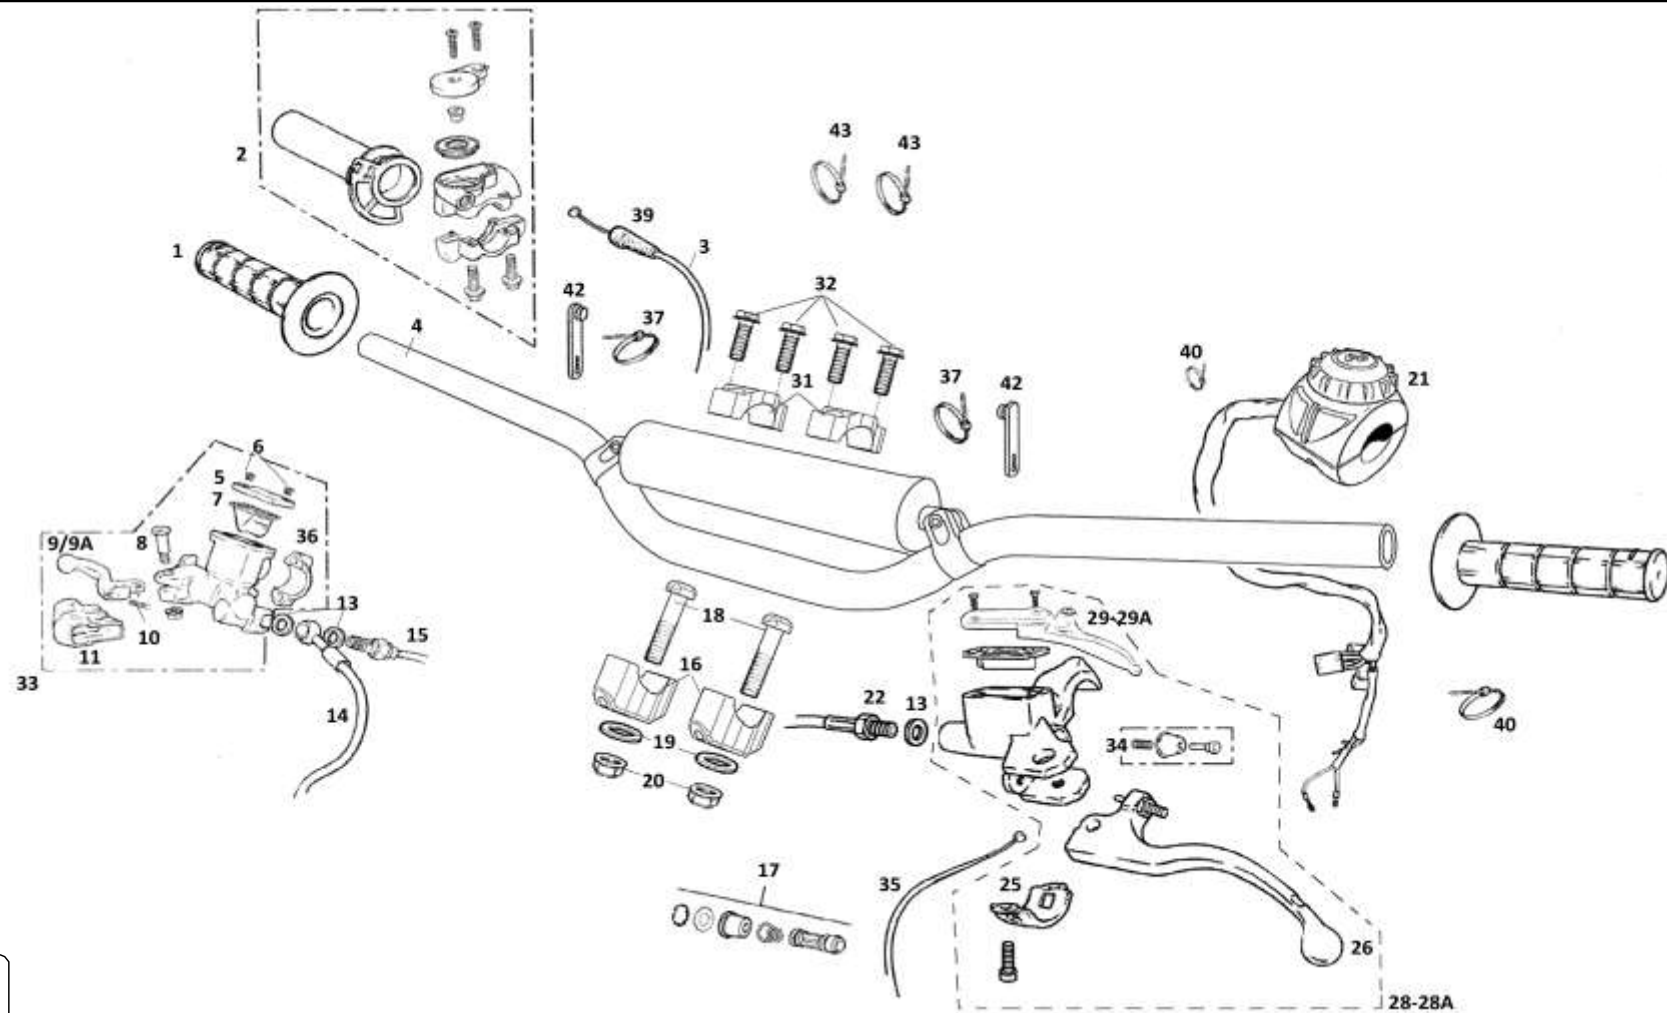

**MANILLAR
HANDLEBAR**

GASGAS

E 125cc 2014

Nº	DESCRIPCION	DESCRIPTION	2014	125cc	Cant
37	BRIDA GRANDE	BIG CLAMP		BE25634009	2
39	GUARDAPOLVO CABLE GAS	DUST COVER THROTTLE CABLE		G600000	1
40	BRIDA UNEX CORTA 2221-0 2.5X98	SHORT UNEX CLAMP 2221-0 2.5X98		BE25634010	2
42	GOMA SUJECIÓN CABLEADO	CABLED RUBBER HOLDER		BFS450320067	2
43	BRIDAS SERRETAS	CLAMP		BE25634007	2

GASGAS

Chasis 1