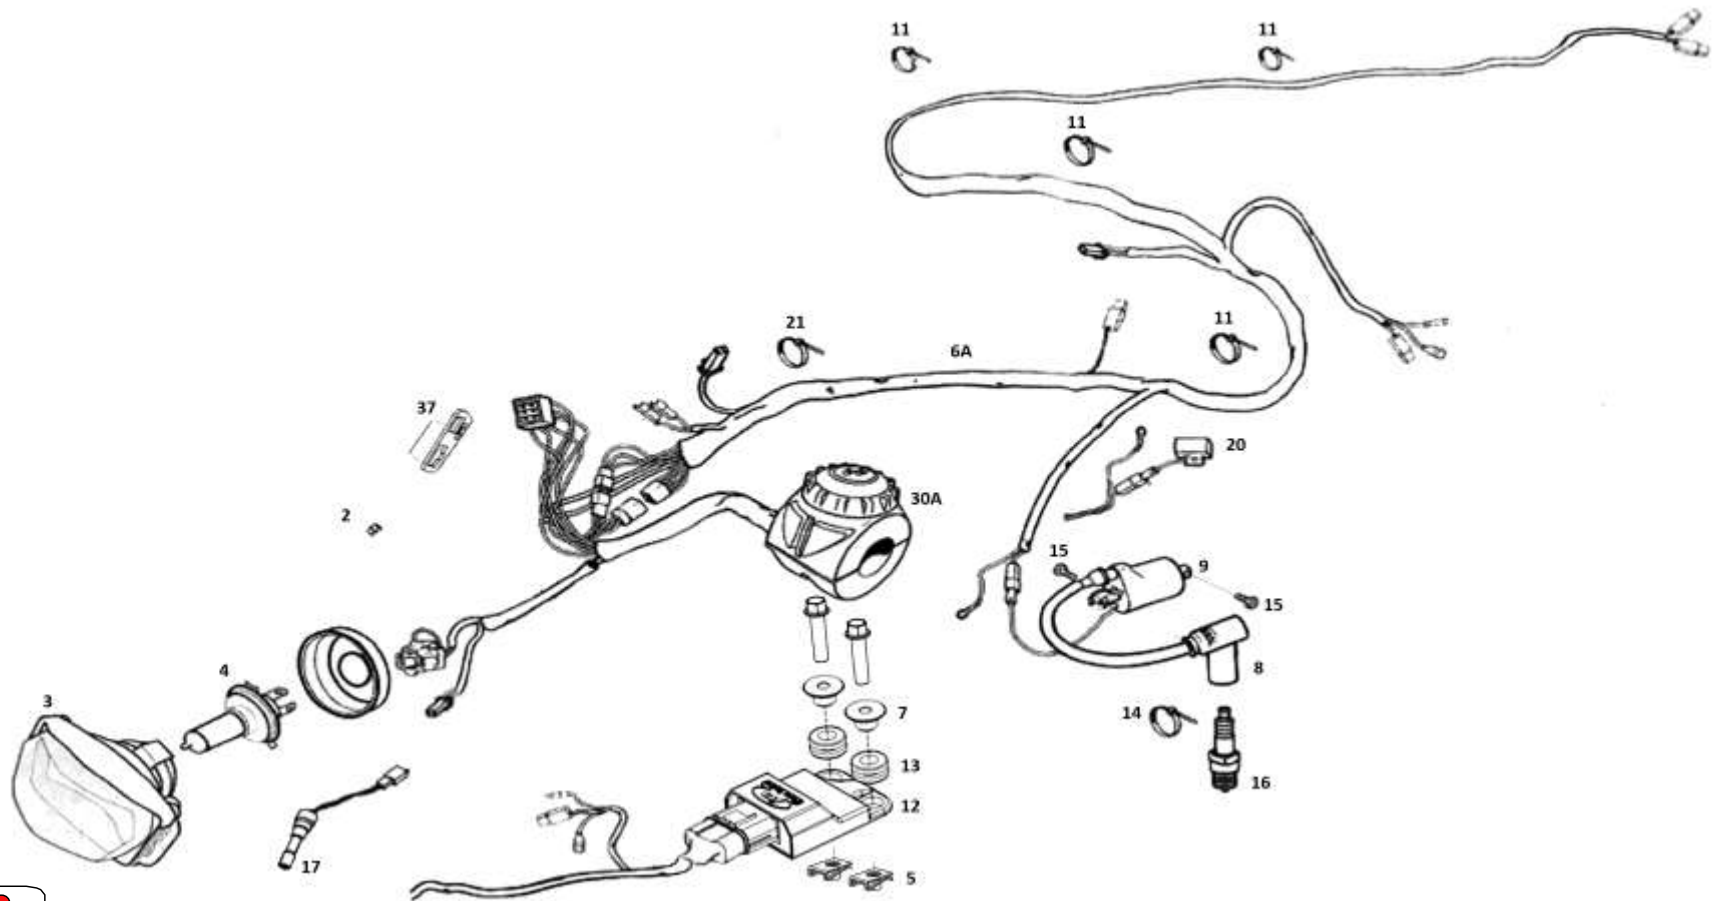

Nº	DESCRIPCION	DESCRIPTION	2014	125cc	Cant
2	PASACABLES CTA. KMS	SPEED CABLE HOSE		EE650202508	3
3	ÓPTICA HALÓGENA	HALOGEN OPTIC		EE200002511	1
4	BOMBILLA HALÓGENA HS1 12V35- 35W	HS1 12V35-35W HALOGEN BULB		L300125	1
5	TUERCA RAPIDA M6	NUT		T2606000	2
6A	INSTALACIÓN ELÉCTRICA PRINCIPAL	MAIN WIRING HARNESS		EE10000013012	1
7	CASQUILLO DISTANCIADOR CDI	CDI'S BUSHING		BE10910GG-CAB-1	2
8	PIPA BUJÍA LBMH	SPARK PLUG CAP LBMH		BE25934000	1
9	BOBINA KOKUSAN	IGNITION COIL		ME250434006	1
11	BRIDA UNEX 4,8X20	UNEX CLAMP 4.8X20		BE25634009	4
12	CONJUNTO CDI	CDI SET		EE51100GG-CAB-1	1
13	GOMAS RADIADOR A CHASIS	RADIATOR RUBBER		G220000	2
14	BRIDA UNEX CORTA 2221-0 2.5X98	SHORT CLAMP 2221-0 2.5X98		BE25634010	1
15	TORNILLO 6X16	SCREW 6X16		T0206016	2
16	BUJÍA W24ESRU	PLUG W24ESRU		ME740001213	1
20	REGULADOR	REGULATOR		EE512003013	1
21	BRIDA NYLON 3.6X140	NYLON CLAMP 3,6X140		BE250022031	1
30A	CONMUTADOR LUCES	LIGHT SWITCH		EE10000043012	1
31	ARANDELA 6,5X16X1,5	WASHER		T4006016	1

GASGAS

Chasis 2