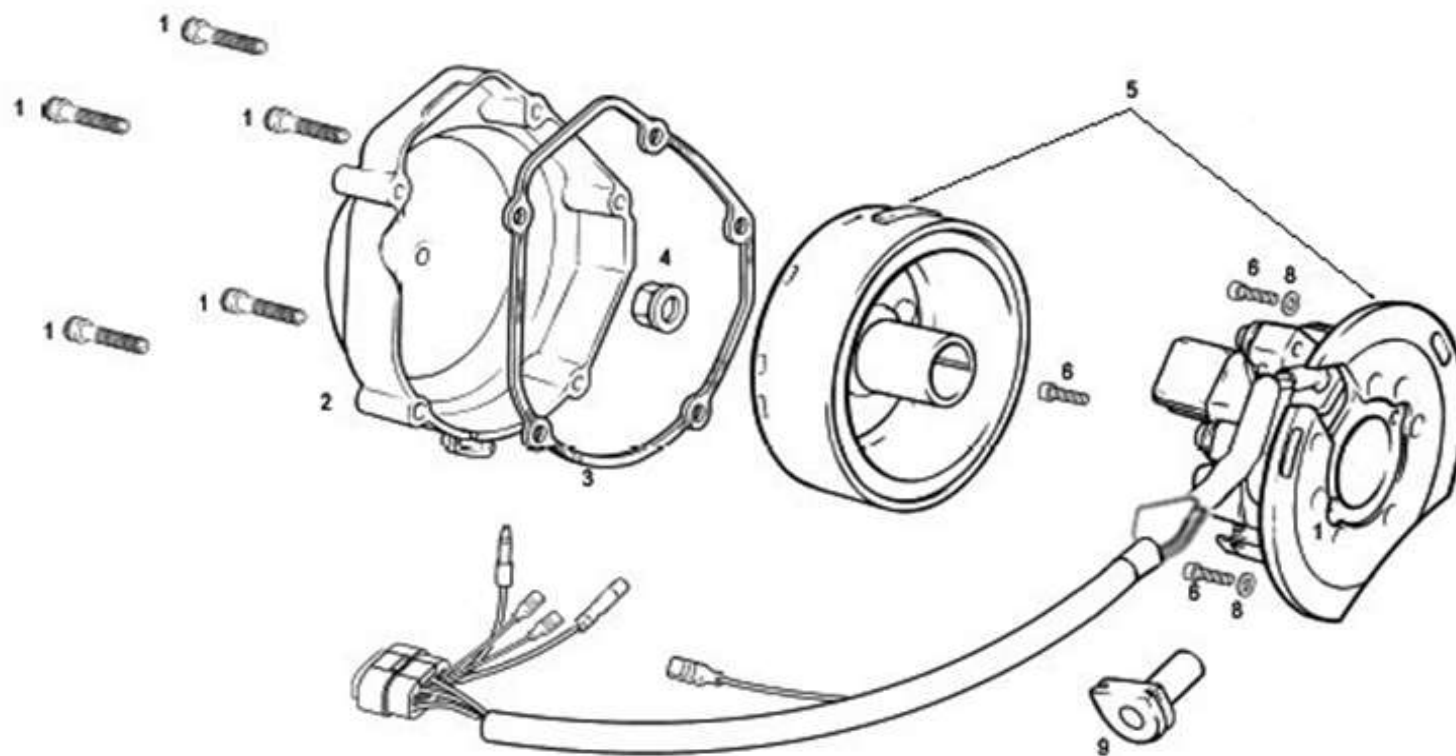

Nº	DESCRIPCION	DESCRIPTION	2014	125cc	Cant
1	TORNILLO ESPECIAL 6X40	SPECIAL BOLT 6X40		T0206040	5
2	TAPA ENCENDIDO PLÁSTICO EC125-2001	PLASTIC IGNITION COVER		ME120110004	1
3	JUNTA TAPA VOLANTE EC125-2001	IGNITION COVER GASKET		ME120144004	1
4	TUERCA CON ARANDELA	NUT WITH WASHER		MFS400134011	1
5	VOLANTE MAGNÉTICO KOKUSAN MULTISPARK FP8049	IGNITION COMP.		MC250534005	1
6	ALLEN 5X20	ALLEN BOLT 5X20		T0305020	3
8	ARANDELA PLANA 5X12X1.5 (DIN 125)	PLAIN WASHER 5X12X1.5		T4005012	3
9	TAPÓN GOMA ENCENDIDO	IGNITION RUBBER CAP		ME25934014	1

GASGAS

Motor 6