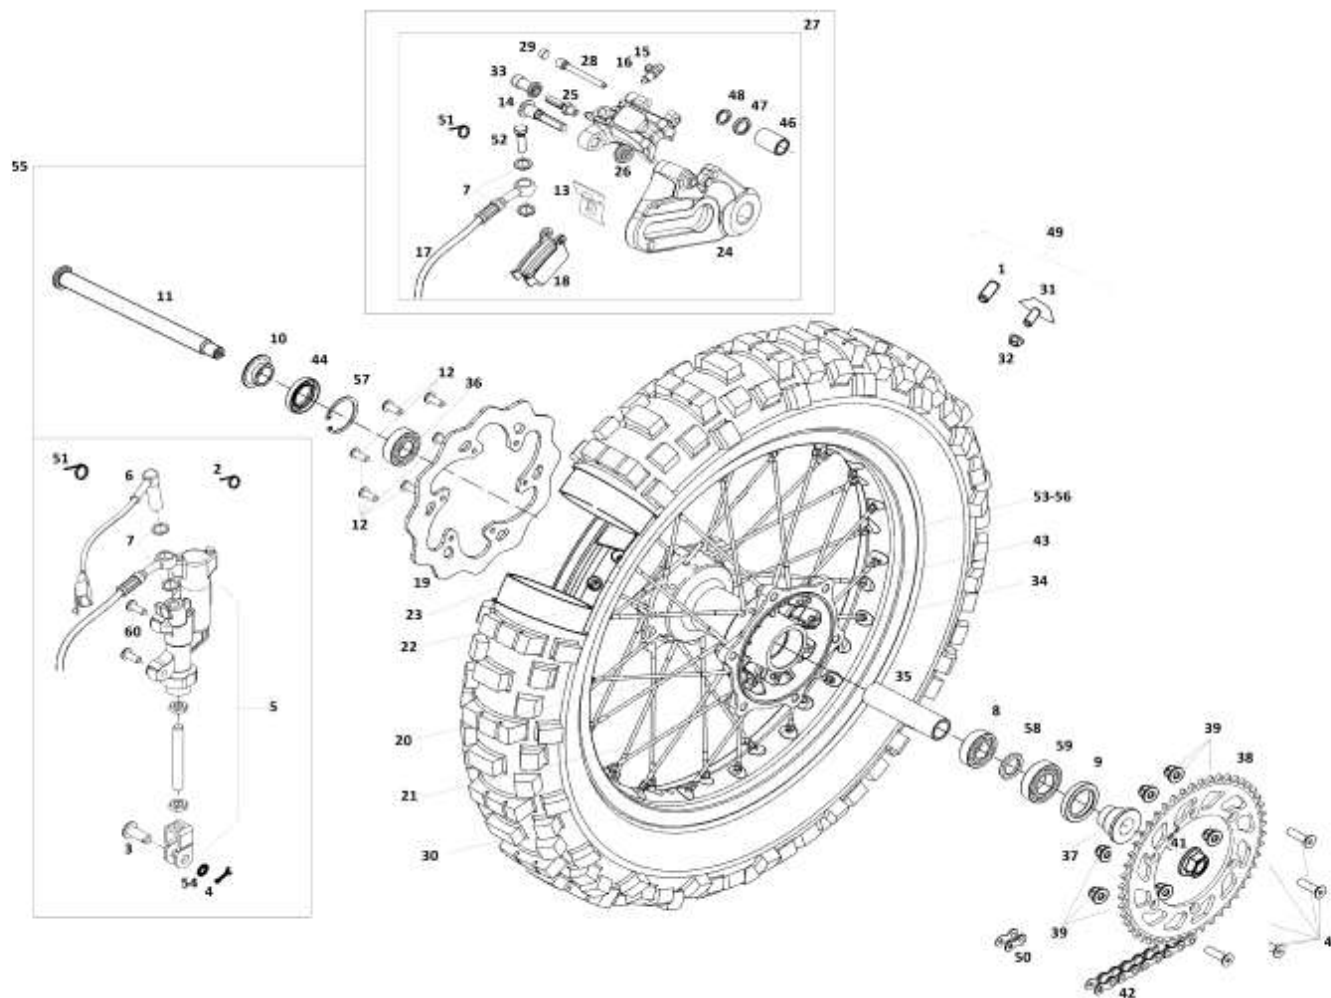

RUEDA TRASERA
REAR WHEEL

GASGAS

E 125cc 2014

Nº	DESCRIPCION	DESCRIPTION	2014	125cc	Cant
33	PROTECTOR TORNILLO	SCREW PROTECTOR		BE250022039	1
34	CUBO RUEDA TRASERA	REAR WHEEL HUB		BE59100GG-CAB-1	1
35	DISTANCIADOR RUEDA TRASERA INTE.	REAR WHEEL SPACER		R575700	1
36	COJINETE 6004 2RSR	BEARING 6004 2RSR		C160001	1
37	DISTANCIADOR RUEDA DELANTERA LARGO	LONG WHEEL SPACER		BE250318021	1
38	CORONA Z50 TITANIO	Z50 SPROCKET		BE57300GG-CAF-1	1
39	TUERCA AUTOBLOCANTE M8 ALTA	HIGH SELF-LOCKING SPROCKET NUT M8		T2208002	6
40	ALLEN CÓNICO 8X30	CONIC ALLEN BOLT 8X30		T0408030	6
41	TUERCA AUTOBLOCANTE RUEDA TRASERA	REAR WHEEL SELF-LOCKING NUT		BE25618023	1
42	CADENA REGINA	REGINA CHAIN		BE578001213	1
43	TUERCA RADIO TRASERO	REAR SPOKE NUT		BE250018016/3	36
44	RETEN RUEDA 25X42X7	WHEEL SEAL		C160710	1
46	PISTÓN PINZA FRENO TRASERO	REAR BRAKE CALIPER PISTON		BE675602509	1
47	RETÉN PISTÓN PINZA FRENO TRASERO	REAR BRAKE CALIPER PISTON O'RING		BE675502509	1
48	TÓRICA PISTÓN PINZA FRENO TRASERO	REAR BRAKE CALIPER PISTON SEAL		BE250022048	1
49	RUEDA TRASERA	REAR WHEEL SET		BE55000CT-CAW-1	1
50	ENGANCHE CADENA	CHAIN SPLIT LINK		BE250310066	1
51	BRIDA UNEX CORTA	SHORT CLAMP		BE25634010	3
52	RACORD SUJ. LATIGUILLO 10X1,25	HOSE HOLDER RACORD 10X1.25		BC25722006	1
53	CONJUNTO LLANTA TRASERA RADIADA NEGRA	REAR BLACK RIM		BE59000CT-CAW-1	1
54	ARANDELA 8X16X1	WASHER		T4008016	1
55	CTO. FRENO TRASERO	REAR BRAKE SET		BE65000CT2509	1
56	LLANTA TRASERA	REAR RIM		BE59000GG-CAW-1	1
57	SEEGER DIÁMETRO 42	42 DIAMETER SEEGER		BE25618038	1
58	ARANDELA INTERIOR CUBO	INTERIOR HUB WASHER		BE250318056	1
58A	ARANDELA INTERIOR CUBO	INTERIOR HUB WASHER		BE555012509	1
59	COJINETE RUEDA 6005-25R1 C3	WHEEL BEARING		BE250318054	1
60	TORNILLO ESPECIAL M6X16	HEAD BOLD		T0206016	2

GASGAS

Chasis 13