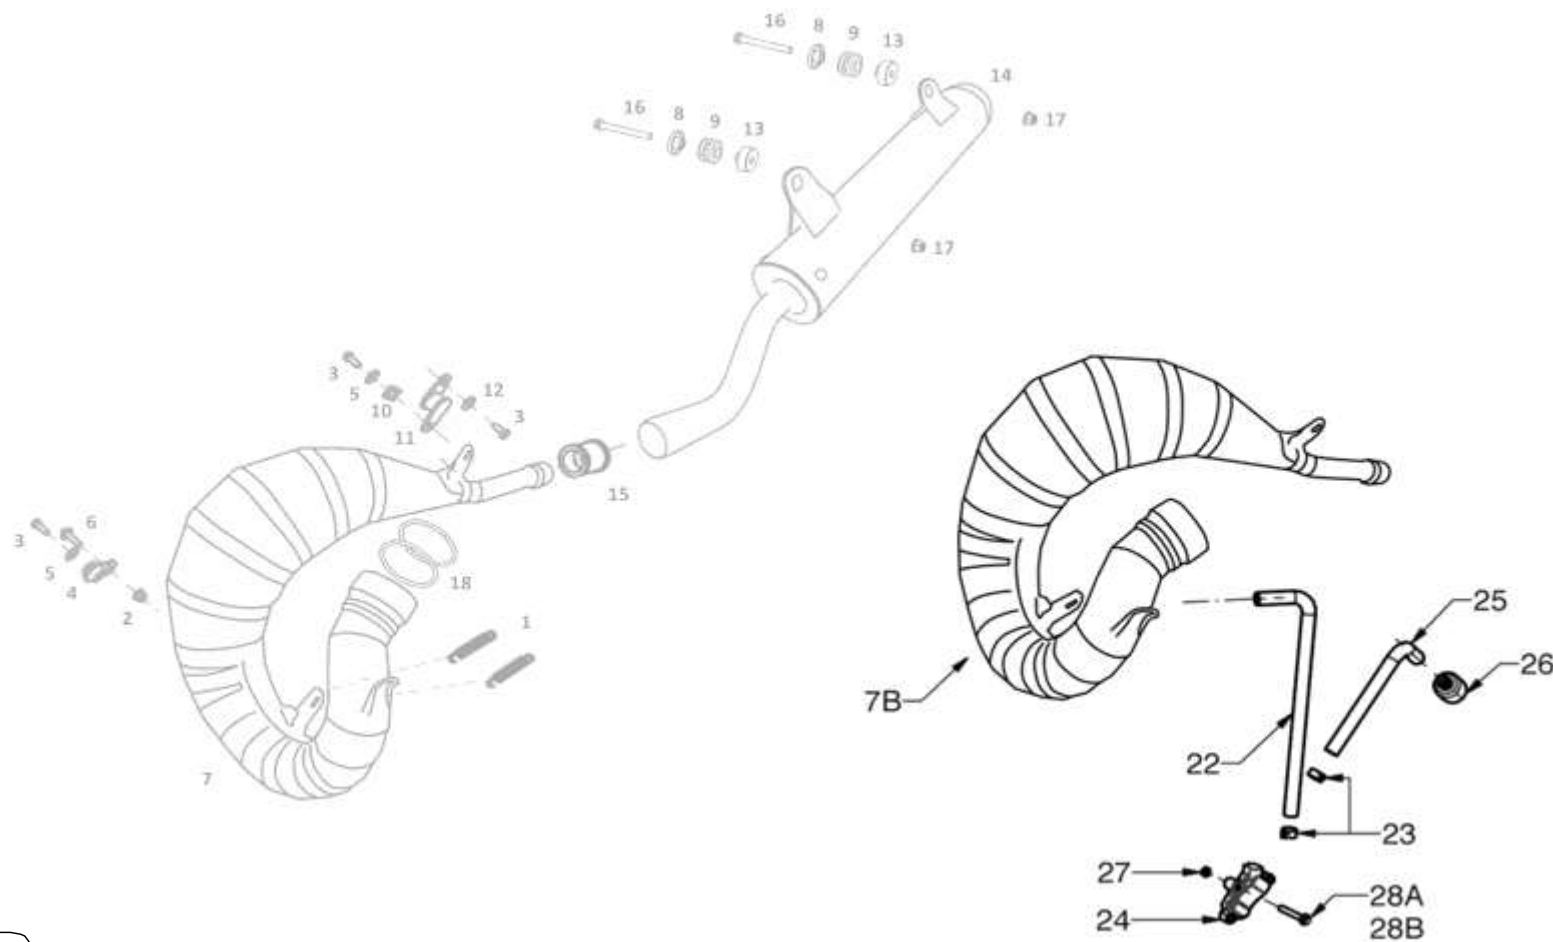

**TUBO DE ESCAPE
EXHAUST**

GASGAS

HOMOL. E 125cc 2014

9H

Nº	DESCRIPCION	DESCRIPTION	2014	125cc	Cant
7B	TUBO DE ESCAPE HOMOLOGADO	EXHAUST PIPE		BE85000H1213	1
22	TUBO AIRE SECUNDARIO LARGO	LONG SECONDARY AIR HOSE		BE785551209	1
23	ABRAZADERA 15	CLAMP 15		L200053	2
24	VALVULA AIRE SECUNDARIO	SECONDARY AIR VALVE		BE785652509	1
25	TUBO AIRE SECUNDARIO CORTO	SHORT SECONDARY AIR HOSE		BE785502509	1
26	FILTRO AIRE SECUNDARIO	SECONDARY AIR FILTER		BT280626059	1
28	TORNILLO ESPECIAL M6X60	HEAD BOLD		T0206060	1

GASGAS

Chasis 9H