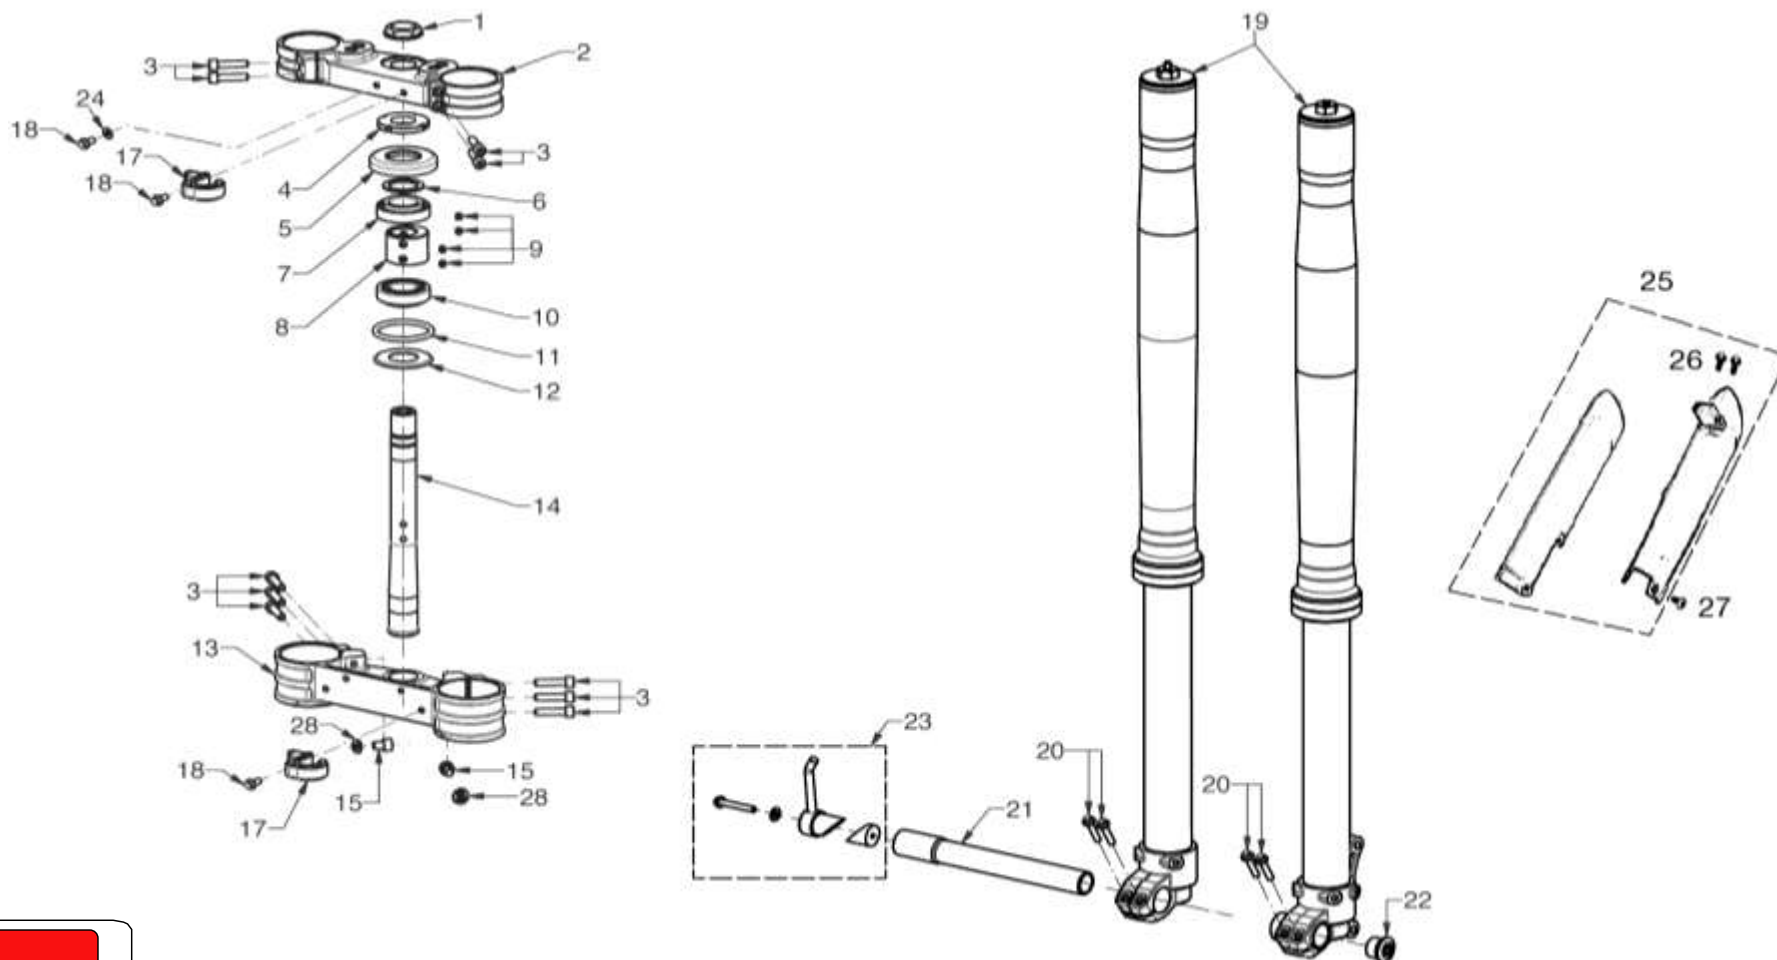

SUSPENSIÓN DELANTERA
FRONT SUSPENSION

GASGAS

E 125cc 2014

Nº	DESCRIPCION	DESCRIPTION	2014	125cc	Cant
1	TUERCA DIRECCION SUPERIOR	TOP STEERING NUT		BE25610030	1
2	BRIDA SUPERIOR SUSPENSION	TOP FORK CLAMP		BE220002510	1
3	TORNILLO M7X30	SCREW M7X30		T0307030	10
4	TUERCA DIRECCION INFERIOR	BOTTOM STEERING NUT		BE25610029	1
5	GUARDAPOLVO	STEERING HEAD COVER		BE25610126	1
6	ARANDELA DIRECCION INFERIOR	BOTTOM STEERING WASHER		BE25610028	1
7	COJINETE DIRECCION SUPERIOR	TOP STEERING BEARING		BE25610008	1
8	CASQUILLO CLAUSOR	LOCKING BUSH		BE20000033012	1
9	TORNILLO PRISIONERO M6X8	SCREW M6X8		BE250310073	4
10	COJINETE DIRECCION INFERIOR	BOTTOM STEERING BEARING		BE250610008	1
11	TORICA 50X5	O-RING 50X5		BE25610012	1
12	CAZOLETA DIRECCION	O-RING SUPPORT		BE250610026	1
13	BRIDA INFERIOR SUSPENSION TITANIO DIAM.45	BOTTOM FORK CLAMP		BE210001210	1
14	EJE DIRECCION	STEERING SHAFT		BE250614003	1
15	TORNILLO 8X10	SCREW		T0308010	2
17	GUIA LATIGUILLO	HOSE GUIDE		BE215202511	2
18	TORNILLO 6X14	SCREW		T0206014	3
19	SUSPENSION DELANTERA MARZOCCHI	MARZOCCHI FRONT SUSPENSION		BE200001213	1
20	TORNILLO M6X30	SCREW		T0206030	4
21	EJE RUEDA DELANTERA	FRONT WHEEL SPINDLE		BC250718017	1
22	TORNILLO EJE RUEDA DELANTERA	SPINDLE SCREW		BE250718026	1
23	CJTO. TIRADOR EJE DELANTERO	PULLER ASSY.		BE536002511	1
24	ARANDELA SOPORTE MULTIFUNCIÓN	MULTIFUNCTION SUPPORT WASHER		T4006016	1
25	PROTECTOR DE HORQUILLA BLANCO	FORK PROTECTOR WHITE		BE94600C2511	1
26	TORNILLO 6X20	SCREW		T0806020	2
27	TORNILLO M6X13	SCREW		T0316013	6
28	ARANDELA 8X16X1,5	WASHER		T4008016	2

GASGAS

Chasis 14