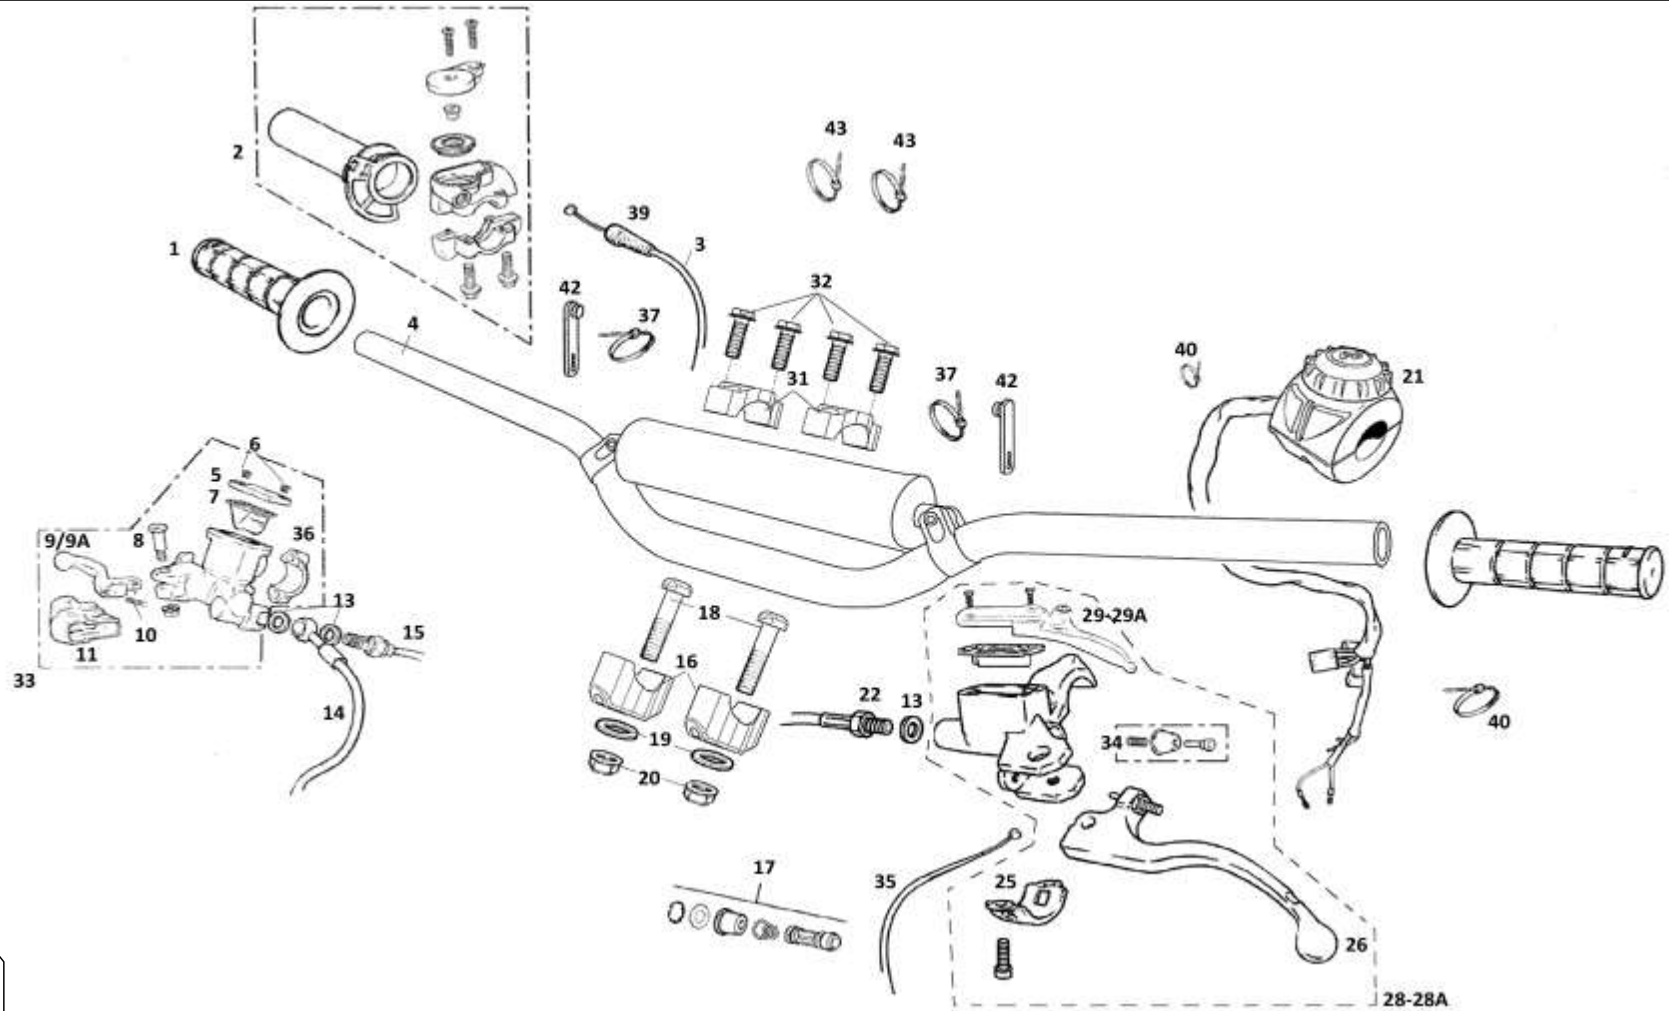

**MANILLAR
HANDLEBAR**

GASGAS

E 125cc 2014

1

Nº	DESCRIPCION	DESCRIPTION	2014	125cc	Cant
1	JUEGO DE EMPUÑADURA RED-BLACK PRO GRIP CA0799	HANDLEBAR PRO GRIP CA0799		BE26100N3010	1
2	PUÑO DE GAS	TWIST GRIP		BE25724007	1
3	CABLE DE GAS	THROTTLE CABLE		BE785002509	1
4	MANILLAR EC RACING 2014	EC RACING HANDLEBAR 2014		BE25000GG-CAB-1	1
5	TAPA BOMBA FRENO	BRAKE PUMP COVER		BC25922210	1
6	TORNILLO TAPA BOMBA	BRAKE PUMP SCREW		BC25922217	2
7	GOMA ANTIESPUMANTE	NO-FOAM RUBBER		BC25922216	1
8	TORNILLO ESPECIAL	SPECIAL SCREW		BC25922212	1
9A	MANETA FRENO TT 250	FRONT BRAKE TT 250		BC250022045R	1
10	SENSOR MANETA BOMBA	PUMP LEVER SENSOR		BC25922218	1
11	GUARDAPOLVO	DUST COVER		BC25922213	1
13	ARANDELA LATIGUILLO 10X14X1	HOSE WASHER 10X14X1		BE25622007	3
14	LATIGUILLO FRENO DELANTERO	BRAKE HOSE FRONT		BE250422002	1
15	INTERRUPTOR STOP BOMBA	PUMP STOP SWITCH		BE250334003	1
16	BRIDA SUJECIÓN MANILLAR INFERIOR	HANDLEBAR CLAMP (LOWER)		BE25750GG-CAB-1	2
17	KIT PISTÓN BOMBA FRENO "A"	"A" BRAKE PUMP PISTON KIT		BC25922219	1
18	TORNILLO ESPECIAL 10X45	10X45 SPECIAL BOLT		T0201045	2
19	DISTANCIADOR BRIDA INFERIOR MANILLAR EC2003	CLAMP HANDLEBAR SPACER		BE250314035	2
20	TUERCA CILINDRO 8.8 ESP. 10/150C13	NUT CYLINDER M10		M01613001	2
21	CONMUTADOR LUZ	LIGHT SWITCH		EE10000043012	1
22	LATIGUILLO EMBRAGUE	CLUTCH HOSE		BE250522003	1
25	BRIDA SUJECIÓN	MOUNTING BRACKET		BE250022211	1
26	MANETA EMBRAGUE LARGA	LONG CLUTCH LEVER		E200701	1
28	BOMBA EMBRAGUE HIDRÁULICO	HYDRAULIC CLUTCH PUMP		BE460002508	1
28A	BOMBA EMBRAGUE HIDRÁULICO SIN LEVA	HYDRAULIC CLUTCH PUMP WITHOUT LEVER		BE250522009	1
29	KIT TAPA BOMBA EMBRAGUE	CLUTCH PUMP COVER KIT		BE460012508	1
29A	KIT TAPA BOMBA EMBRAGUE SIN LEVA	CLUTCH PUMP COVER KIT WITHOUT LEVER		BE250622210	1
31	BRIDA SUJECIÓN MANILLAR SUPERIOR	HANDLEBAR CLAMP (UPPER)		BE25700GG-CAB-1	2
32	TORNILLO SUJECIÓN BRIDA MANILLAR 8x40	CLAMP SCREW		T0208040	4
33	BOMBA FRENO DELANTERO	FRONT BRAKE PUMP SET		BC25922008/2	1
34	KIT PISTÓN 9,5	PISTON KIT 9,5		BE250622209	1
35	CABLE STARTER	STARTER CABLE		BE256012509	1
36	BRIDA	CLAMP		BC25922211	1

GASGAS

Chasis 1