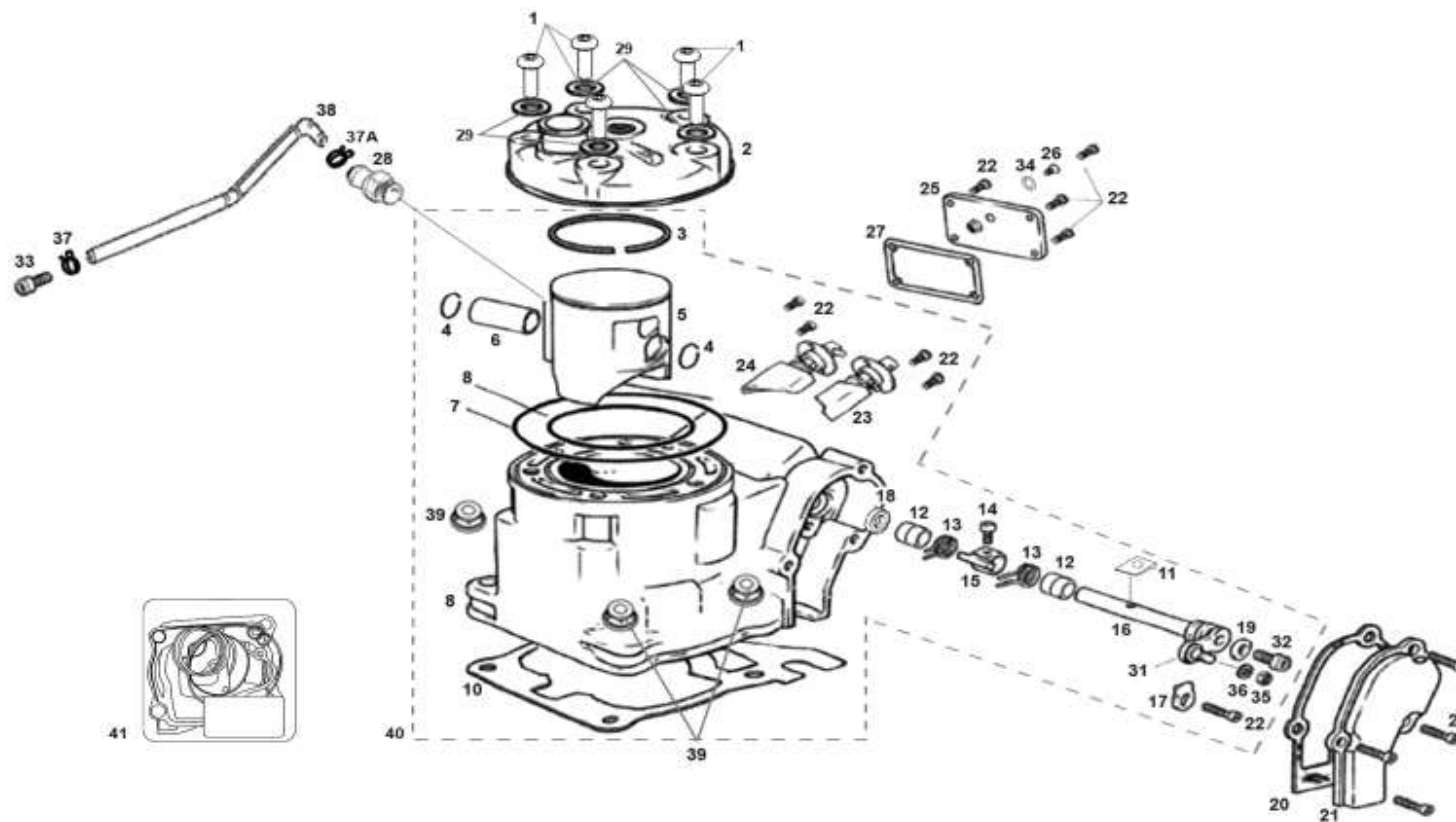

CILINDRO - CULATA
CYLINDER - CYL. HEAD

GASGAS

E 125cc 2014

Nº	DESCRIPCION	DESCRIPTION	2014	125cc	Cant
1	TORNILLO CULATA ULS 8X35 12.9	ULS 8X35 12.9		T0568035	5
2	CULATA EC125-2013	125 CYLINDER HEAD		ME750001213	1
3	ARO PISTÓN 0,8	PISTON RING		ME710201213	1
4	CLIP BULÓN	PISTON PIN DIPS		ME710301213	2
5A	PISTÓN A	PISTON		ME710001213	1
5B	PISTÓN B	PISTON		ME710011213	1
5C	PISTÓN C	PISTON		ME710021213	1
6	BULÓN PISTÓN	PISTON PIN		ME710401213	1
7	TÓRICA CULATA EXT.	OUTER CYLINDER HAED O'RING		ME755151213	1
8	TÓRICA CULATA INT. VITON	INNER CYLINDER HEAD O'RING		ME755101213	1
9	CILINDRO 125 ENDURO	125 ENDURO CYLINDER		ME700001213	1
10	JUNTA CILINDRO EC125 0.5	CYLINDER GASKET 0,5		ME942001213	1
10A	JUNTA CILINDRO 0,3	CYLINDER GASKET 0,3		ME120144009	1
10B	JUNTA CILINDRO 0,15	CYLINDER GASKET 0,15		ME120144010	1
11	TOPE INFERIOR VÁLVULA	STOPPER LOW VALVE		ME723151213	1
12	CASQUILLO EJE VÁLVULA ESCAPE	EXHAUST VALVE AXLE BUSHING		ME723051213	2
13	MUELLE EJE VÁLVULA ESCAPE	EXHAUST VALVE AXLE SPRING		ME120116052	2
14	ALLEN ESPECIAL 4X8	SPECIAL 4X8 ALLEN SCREW		T0304008	1
15	PALANCA MUELLE VÁLVULA	LEVER VALVE SPRING		ME120116053	1
16	EJE VÁLVULA ESCAPE CILINDRO EC125	EXHAUST VALVE AXIS		ME723001213	1
17	PLANCHA FIJACIÓN EJE VÁLVULA	EXHAUST AXLE VALVE PLATE		ME120116114	1
18	RETÉN	OIL SEAL		ME71075GG-BZV-1	1
19	ARANDELA 5X12X1,5	5X12X1,5 WASHER		T4005012	1
20	JUNTA TAPA VÁLV. DRCHO. 1MM	RIGHT VALVE COVER GASKET 1MM		ME946501213	1
21	TAPA VÁLVULA DRCHA. EC125	RIGHT VALVE COVER		ME720201213	1
22	ALLEN 5X10	ALLEN BOLT 5X10		T0305010	12
23	VÁLVULA ESCAPE DERECHA	LEFT EXHAUST VALVE		ME720001213	1
24	VÁLVULA ESCAPE IZQUIERDA	RIGHT EXHAUST VALVE		ME720101213	1
25	TAPA VÁLVULA CENTRAL	CENTRAL VALVE COVER		ME720401213	1
26	ULS M6X10	M6X10 ULS		T0506010	1
27	JUNTA VÁLVULA CENTRAL	CENTRAL VALVE GASKET		ME946001213	1
28	RACORD	RACORD		ME721001209	1
29	ARANDELA COBRE 8X16X1,5	8X16X1,5 WASHER		T4008516	5

GASGAS

Motor 9