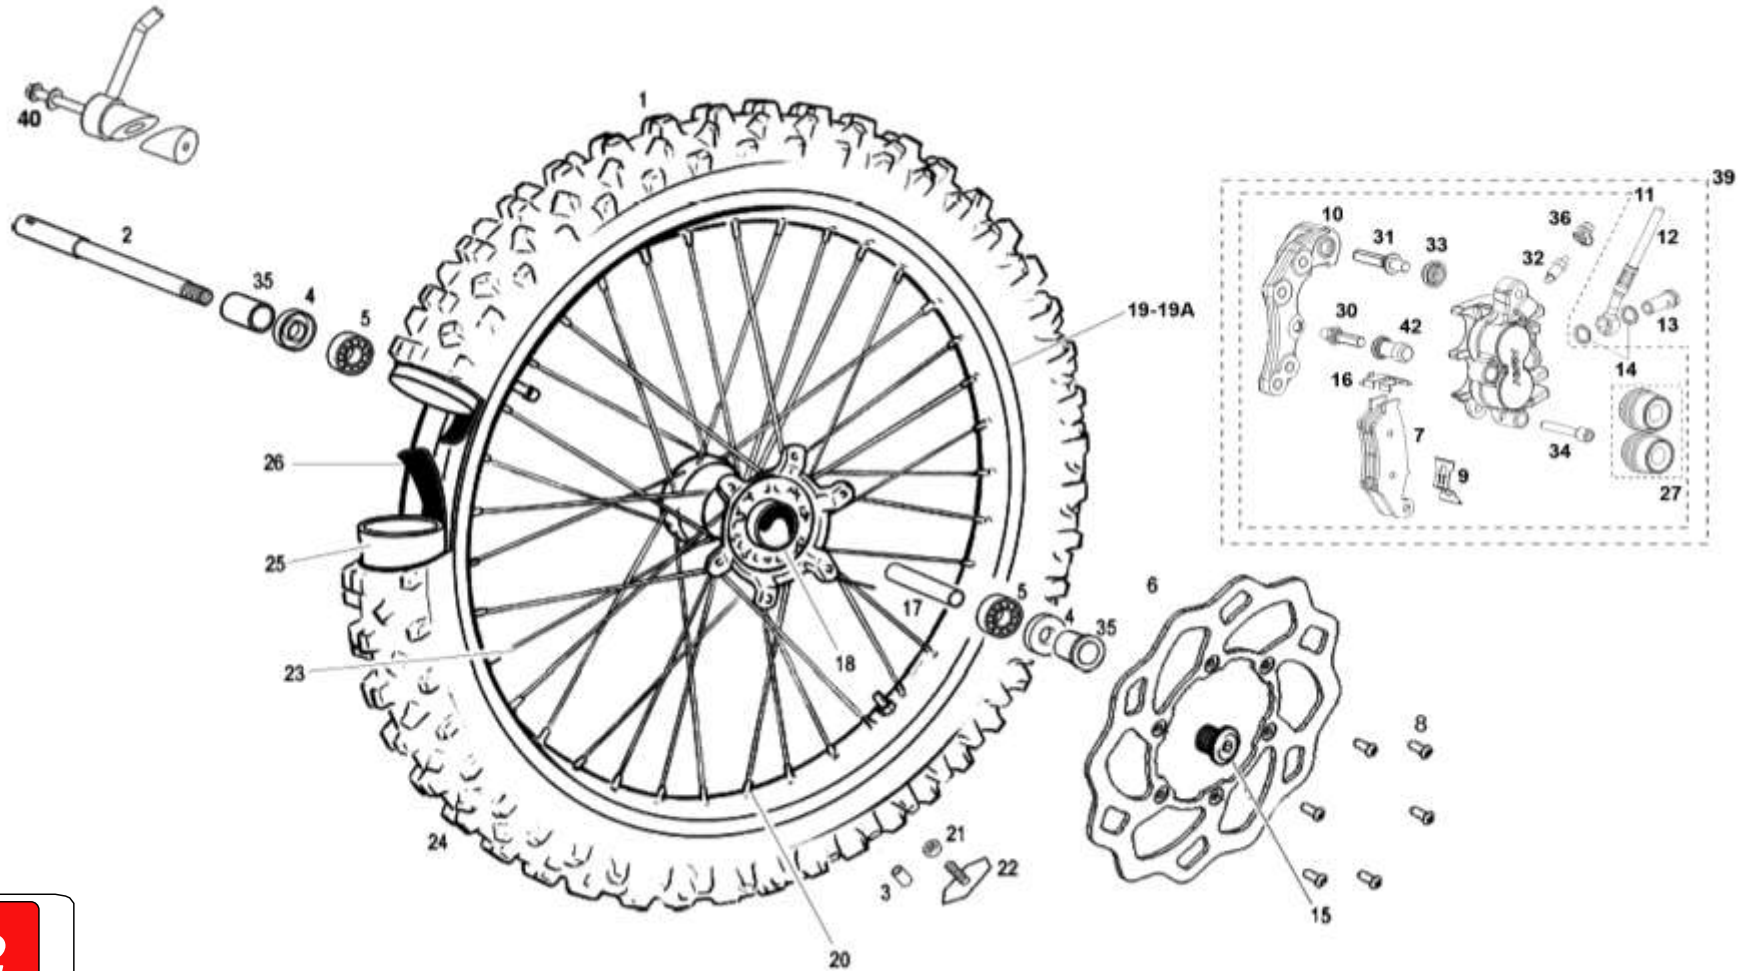

**RUEDA DELANTERA
FRONT WHEEL**

GASGAS

E 125cc 2014

Nº	DESCRIPCION	DESCRIPTION	2014	125cc	Cant
1	RUEDA DELANTERA (LLANTA+RADIOS+CUBO)	FRONT WHEEL (RIM+SPOKES+HUB)		BE50000CT-CAW-1	1
2	EJE RUEDA DELANTERA	FRONT WHEEL AXIS		BC250718017	1
3	CASQUILLO AGARRE CUBIERTA DELANTERA	FRONT TIRE HOLDING BUSHING		BE555102510	1
4	RETÉN CUBO DELANTERO 30X42X7	30X42X7 FRONT WHEEL GASKET		BE250418057	2
5	COJINETE 6905 2RSR	BEARING		ME120136055	2
6	DISCO FRENO DELANTERO	FRONT BRAKE DISC		BE520002509	1
7	PASTILLAS DE FRENO DELANTERO NISSIN	NISSIN FRONT BRAKE PADS KIT		BE620652508	1
7A	PASTILLAS DE FRENO DELANTERO GALFER	GALFER FRONT BRAKE PADS KIT		BE620652508/1	1
8	TORNILLO M6X14	SCREW		T0566014	6
9	PLATINA (A) SUJ. PASTILLAS DEL.	FRONT BRAKE PADS HOLDER BRACKET (A)		BE620112508	1
10	SOPORTE PINZA DELANTERO	FRONT CALIPER SUPPORT		BE620102508	1
11	PINZA FRENO DELANT.	FRONT BRAKE CALIPER		BE250722000	1
12	LATIGUILLO FRENO DELANTERO	FRONT BRAKE HOSE		BE250422002	1
13	RACORD SUJ. LATIGUILLO 10X1,25	HOSE HOLDER RACORD 10X1.25		BC25722006	1
14	ARANDELA LATIGUILLO 10X14X1	HOSE WASHER 10X14X1		BE25622007	2
15	TORNILLO EJE RUEDA DELANTERA	FRONT WHEEL AXIS BOLT		BE250718026	1
16	PLATINA (B) SUJ. PASTILLAS DELANT.	FRONT BRAKE PADS HOLDER BRACKET (B)		BE620122508	1
17	DISTANCIADOR	SPACER		BE250418058	1
18	CUBO RUEDA DELANTERA SEP. INT. ALUM.	FRONT WHEEL HUB		BE54110GG-CAB-1	1
19	LLANTA 1,60X21	RIM 1.60X21		BE54000GG-CAW-1	1
19A	CTO. LLANTA DELANTERA RADIADA	FRONT SPOKED RIM ASSY		BE54000CT-CAW-1	1
20	TUERCA RADIO DELANTERO	FRONT SPOKE NUT		BE250218010	36
21	TUERCA AUTOBLOCANTE M8 BAJA	M8 NUT SELF-LOCKING LOWER		T2108001	1
22	AGARRE CUBIERTA DELANTERA	FRONT TIRE HOLDER		BE505002509	1
23	RADIO DELANTERO 243X3,5	FRONT SPOKE 243X3.5		BE54200GG-CAW-1	36
24	NEUMÁTICO DELANTERO 90/90-21	FRONT TIRE 90/90-21		BE501002511	1
25	CÁMARA DELANTERA	FRONT AIR HOSE		BE502002511	1
26	PROTECTOR BANDA DELANTERA	FRONT RIM BAND		BE503002511	1
27	KIT REPARACIÓN PISTONES	PISTON REPARATION SET		BE620422508	1
30	TORNILLO CLAVIJA INFERIOR PINZA FRENO	SCREW		BE250022034	1
31	TORNILLO CLAVIJA SUPERIOR PINZA FRENO	SCREW		BE250022043	1
32	KIT SANGRADOR	BLEEDER SET		BE620602508	1
33	PROTEC. TORNILLO PINZA FRENO DEL.	FRONT BRAKE CALIPER BOLT PROT.		BE620692508	1

GASGAS

Chasis 12