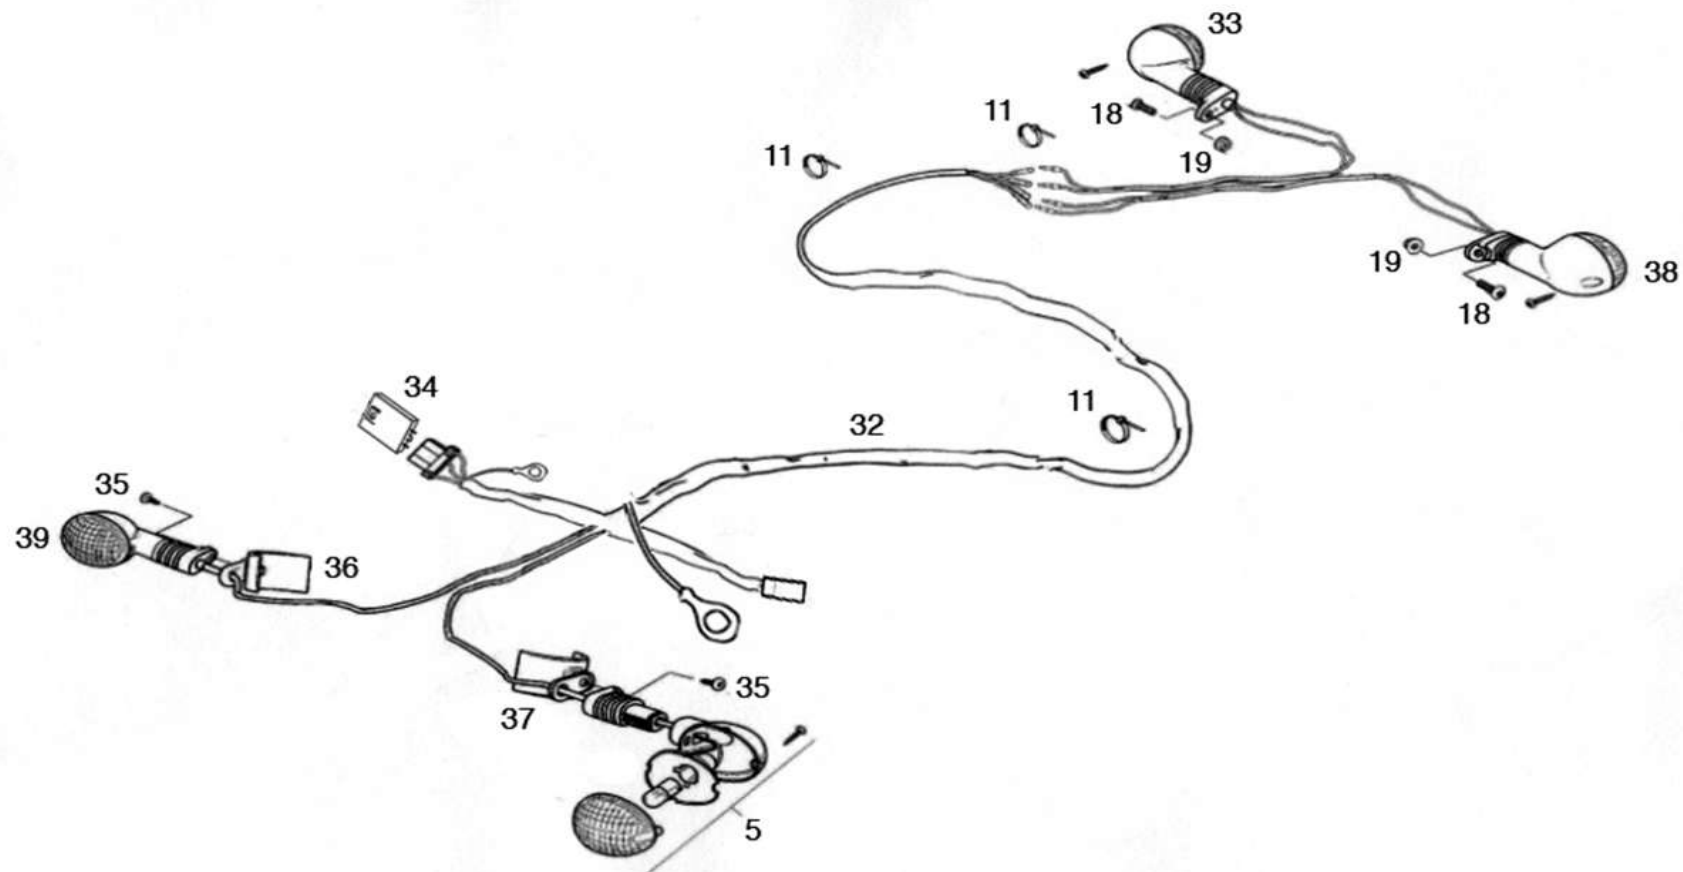

GASGAS

Chasis 2H

Nº	DESCRIPCION	DESCRIPTION	2014	125cc	Cant
5	INTERMITENTE IZQUIERDO DELANTERO	LEFT FRONT INDICATOR		BE250634019	1
11	BRIDA UNEX 4,8X20	UNEX CLAMP		BE25634009	3
18	ULS 6X16 NEGRO	6X16 ULS BLACK BOLT		T0506016N	2
19	TUERCA CON ARANDELA M6	WASHER M6		T2206000	2
32	INSTALACIÓN INTERMITENTES	INDICATOR INSTALLATION		EE10000023012	1
33	INTERMITENTE DERECHO TRASERO	RIGHT REAR INDICATOR		BE250634021	1
34	CAJA INTERMITENCIAS	INTERMITENT BOX		EE201752509	1
35	TORNILLO CHAPA	SPECIAL SCREW		T0706316	2
36	SOPORTE INTERMITENTE DEL. DER.	RIGHT FRONT INDICATOR HOLDER		BE250134017	1
37	SOPORTE INTERMITENTE DEL. IZDO	LEFT FRONT INDICATOR HOLDER		BE250134020	1
38	INTERMITENTE IZQUIERDO TRASERO	LEFT REAR INDICATOR		BE250634022	1
39	INTERMITENTE DERECHO DELANTERO	RIGHT FRONT INDICATOR		BE250634018	1