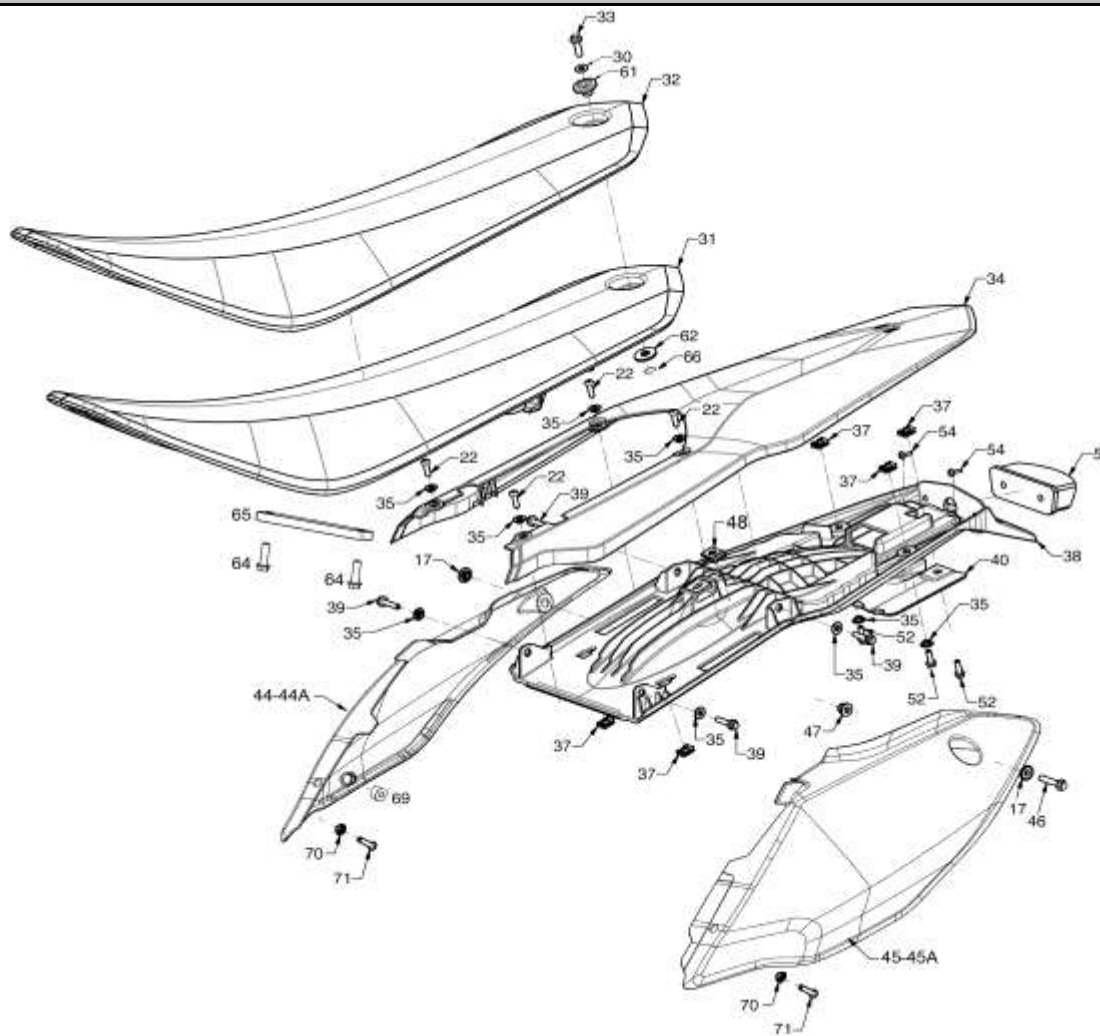

Nº	DESCRIPCION	DESCRIPTION	2014	125cc	Cant
31	SILLIN	SEAT		BE94000GG-CAB-1	1
32	FUNDA SILLIN	SEAT COVER		BE90000453013	1
33	TORNILLO M6 X 25	SCREW		T0206025	1
34	GUARDABARROS TRASERO	REAR FENDER		BE90000563012	1
34A	GUARDABARROS TRASERO CON ADHESIVOS	REAR FENDER WITH ADHESIVE		BE93500CT-CAW-1	1
35	CASQUILLO FIJACIÓN PLASTICOS	BUSH		T90052080004M	16
37	TUERCA M5	NUT		T810599990001	5
38	SOPORTE GUARDABARROS TRASERO	REAR FENDER SUPPORT		BE90000083013	1
39	TORNILLO M5X25	SCREW		T0205025	7
40	TAPA DE CONECTORES	PLUGS COVER		BE90000153012	1
44	PORTANUMERO DERECHO	RIGHT NUMBER PLATE		BE92500GG-CAW-1	1
44A	PORTANUMERO DERECHO CON ADHESIVOS	RIGHT NUMBER PLATE WITH ADHESIVES		BE92500CT-CAW-1	1
45	PORTANUMERO IZQUIERDO	LEFT NUMBER PLATE		BE93000GG-CAW-1	1
45A	PORTANUMERO IZQUIERDO CON ADHESIVOS	LEFT NUMBER PLATE WITH ADHESIVES		BE93000CT-CAW-1	1
46	TORNILLO M6X20	SCREW		T0206020	1
47	TUERCA M6	NUT		T2206002	1
48	TUERCA NUT 956 RAPIDA	NUT		T2606000	2
49	TUERCA AUTOBLOCANTE ALTA M6 (DIN 985)	NUT		T2106001	1
50	TORNILLO ESPECIAL ZINCADO 6X16	HEAD SCREW		T0206016	2
51	TORNILLO ESPECIAL 6X14	HEAD SCREW		T0206014	2
52	HEXAGONAL 5X15	HEAD SCREW		T0205015	3
53	PILOTO TRASERO	REAR LIGHT		BE250734015	1
54	TORNILLO M4X12	SCREW		T0804012	2
59	PARAMANOS POLISPORT	POLISPORT HANDGUARD		BE90000223012	1
60	CTO. FARO	HEAD LIGHT ASSY		BE90500CT-CAW-1	1
61	CASQUILLO ASIENTO	BUSH SEAT		BE94030GG-CAB-1	1
62	ARANDELA SILLIN EC 2014	SEAT WASHER		T4001026	1
64	TORNILLO HEXAGONAL M6X20 GRADE 10.9	SCREW		T0206020	2
65	PUENTE BASE ASIENTO RACING	SUPPORT BASE SEAT		BE940203013	1
66	ANILLO ELÁSTICO	SNAP RING		BE94035GG-CAB-1	1
67	TIRA ADH.	ADHESIVE STRIP		BE10000553012	2
69	GOMA PLACA PORTANUMEROS - SILENCIOSO	NUMBER PLATE - SILENCER RUBBER		BFS925504510	1
70	CASQUILLO INFERIOR PLACAS PORTANUMEROS	NUMBER PLATE LOW BUSH		BE320603013	2
71	TORNILLO M5X20	SCREW M5 X 20		T0505020	2

GASGAS

Chasis 3