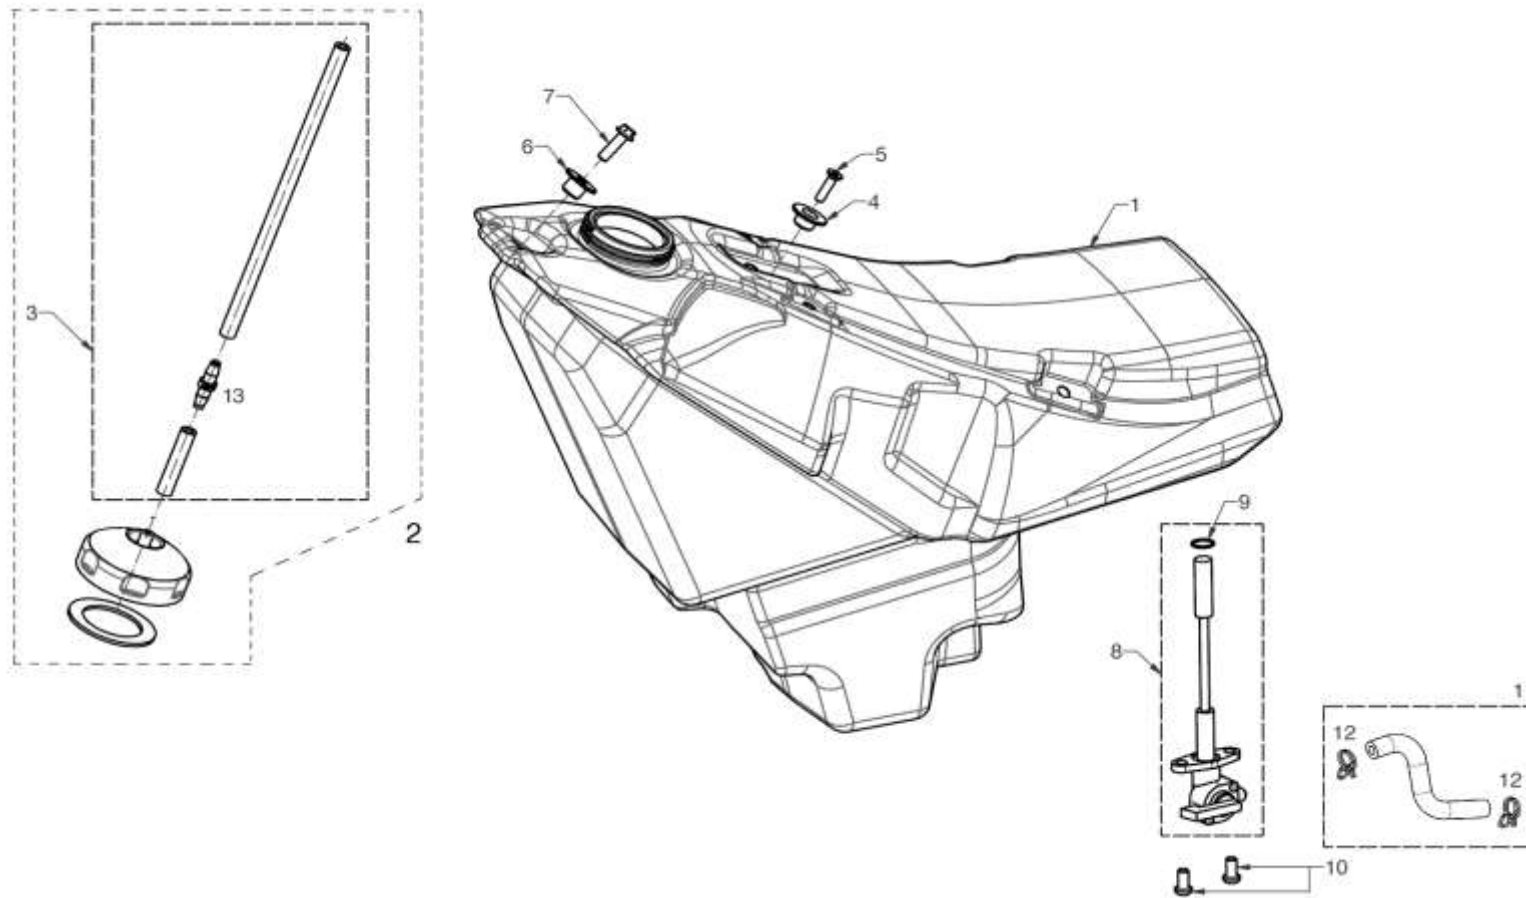

Nº	DESCRIPCION	DESCRIPTION	2014	125cc	Cant
1	DEPOSITO GASOLINA 2013	FUEL TANK 2013		BE760003013	1
2	TAPÓN	CAP		BE76010GG-CAB-1	1
3	CTO. TUBO DESVAPORIZADOR	VENT HOSE ASSY		BT280310018	1
4	CASQUILLO	BUSH		BE761053013	1
5	TORNILLO M5X20	SCREW M5X20		T0405020	1
6	CASQUILLO	BUSH		BE75000023012	1
7	TORNILLO M6X20	SCREW M6X20		T0206020	1
8	GRIFO GASOLINA	FUEL TAP		BE760202510	1
9	TORICA 10X2,5	O-RING 10X2,5		B740120	1
10	TORNILLO M6X12	SCREW M6X12		T0506012	2
11	TUBO GASOLINA	FUEL HOSE		BE780051213	1
12	ABRAZADERA	CLAMP		BE25610044	2
13	VÁLVULA DESVAPORIZADORA	DESVAPORIZED VALVE		BT27836025	1

GASGAS

Chasis 11