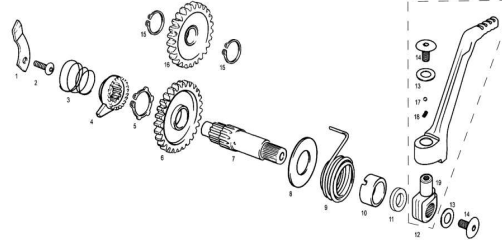

ENDURO 2T 125 cc

DESPIECE / PART LIST

2014

JULIO/ JULY/ JUILLET/ IUGLIO/ JULI

Revisión 04 05-12-2013

MOTOR / ENGINE

**CTO. PEDAL ARRANQUE
KICKSTART ASSY**

1