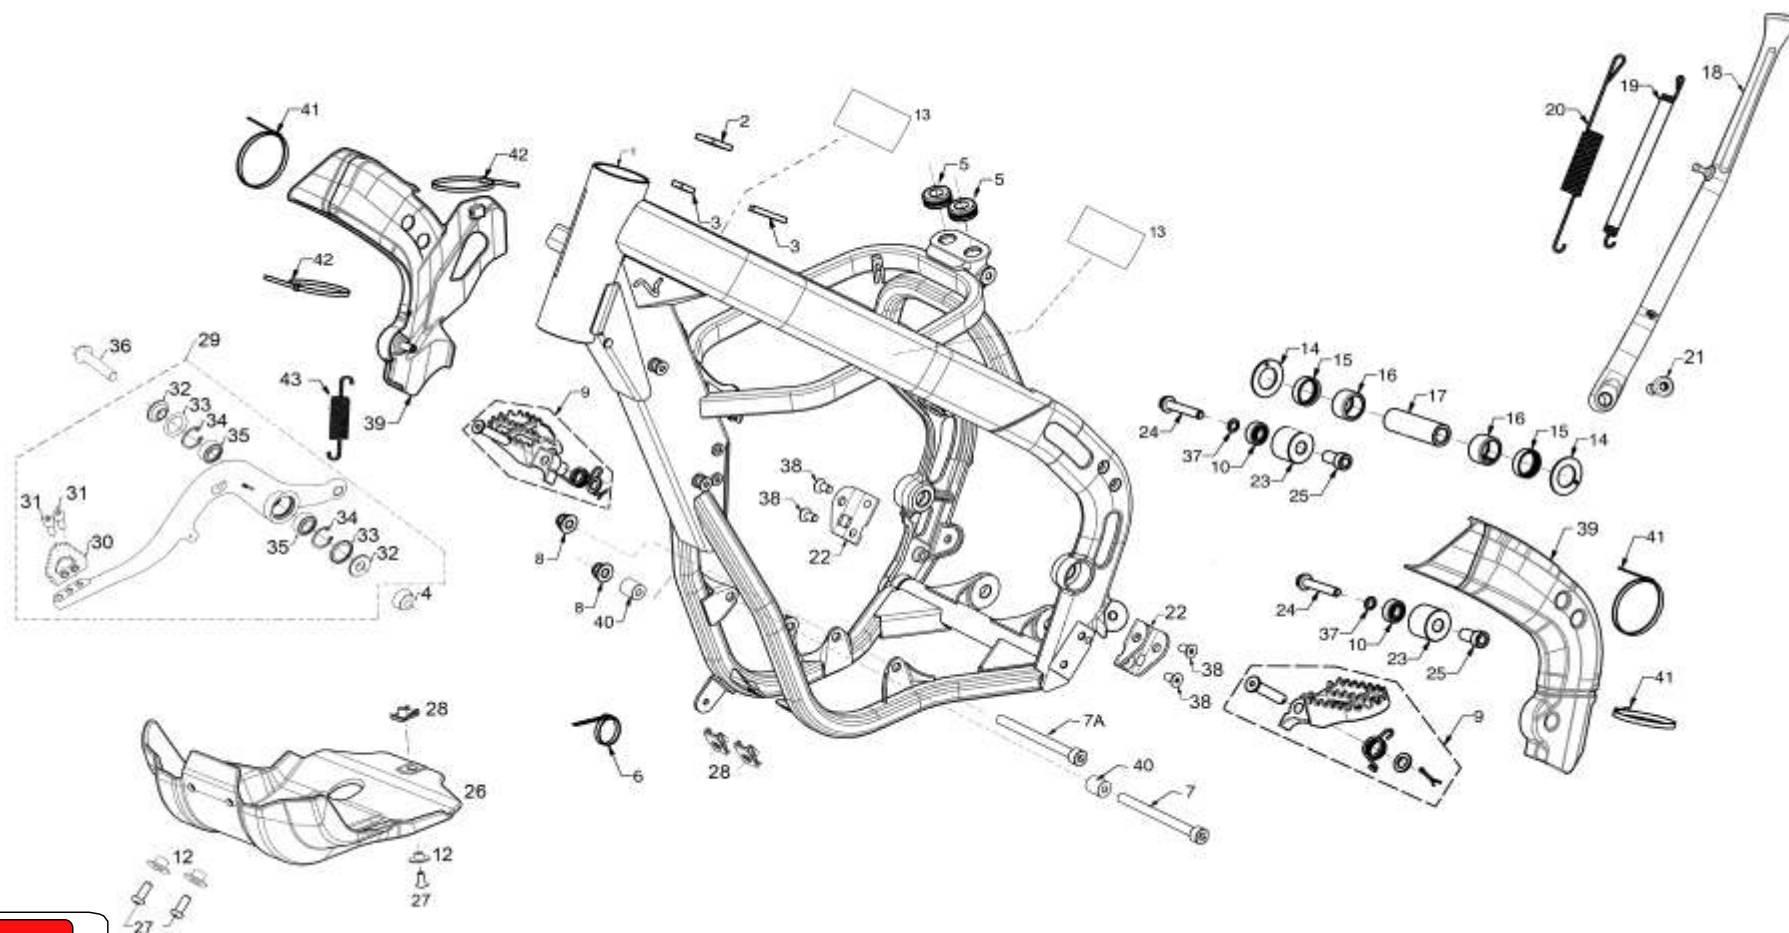

**CHASIS
FRAME**

GASGAS

E 125cc 2014

Nº	DESCRIPCION	DESCRIPTION	2014	125cc	Cant
1	CHASIS	FRAME		BE10000CT-BZV-1	1
2	CUADRADO GOMA ADHESIVA	ADHESIVE RUBBER SQUARE		BE10000303012	1
3	TIRA GOMA ADHESIVA	ADHESIVE RUBBER STRIP		BE10000313012	2
4	TUERCA M8	NUT M8		T2208002	1
5	SILENBLOCK SILENCIADOR	SILENCER SILENBLOCK		BE250026005	2
6	BRIDA 4.8X20	STRAP 4.8X20		BE25634009	2
7	TORNILLO M10X130	SCREW M10X130		T0310130	1
7A	TORNILLO M10X120	SCREW M10X120		T0310120	1
8	TUERCA M10X125	NUT M10X125		T3110002	2
9	CONJUNTO ESTRIBOS	FOOTREST ASSY		BE14005CT-CAB-1	1
10	RODAMIENTO BOLAS SKF 608 2RS1	BALL BEARING		BE05000033013	2
12	CASQUILLO PROTECTOR CARTER M8	BUSH		BE11511GG-CAB-1	3
13	ADH. PROTECTOR CHASIS A TAPA LAT. RADIADOR INF.	FRAME PROTECTOR STICKER		BE95154GG-CAW-1	2
14	ARANDELA IGLIDUR	WASHER IGLIDUR		T4003822	2
15	RETEN D28	SEAL D28		BE32025N3011	2
16	JAULA DE AGUJAS	NEEDLE BEARING		BE25614010	2
17	EJE	AXLE		BE32020N3011	1
18	CABALLETE RACING	RACING SIDE STAND		BE142003013	1
19	MUELLE INTERNO CABALLETE	INNER SPRING FOR SIDE STAND		BE10000523012	1
20	MUELLE EXTERNO CABALLETE	OUTER SPRING FOR SIDE STAND		BE250510039	1
21	TORNILLO SUJECIÓN CABALLETE	SCREW STAND SUPPORT		BE142203013	1
22	SOPORTE ESTRIBOS	FOOT PEGS SUPPORT		BE140903013	2
23	RODILLO	ROLLER		BE05000013013	2
24	TORNILLO ESPECIAL 8X50 8.8 ZINCADO	SPECIAL SCREW 8X50		T0208050	2
25	CASQUILLO RODILLO CADENA	CHAIN ROLLER BUSH		BE14235GG-CAB-1	2
26	PROTECTOR CARTER 2014	SKID PLATE 2014		BE11500GG-BZV-1	1
27	TORNILLO M8X20	SCREW M8X20		T0508020	3
28	TUERCA M8	NUT M8		BT280010041	2
29	CONJUNTO PEDAL FRENO TRASERO	REAR BRAKE LEVER ASSY		BE13000CT-CAB-1	1
30	PUNTERA PEDAL FRENO TRASERO	STEP PLATER FOR REAR BRAKE LEVER		BE130102510	1
31	TORNILLO ALLEN M5X12	ALLEN SCREW M5X12		T0305012	2
32	CASQUILLO	BUSH		BE15000023012	2

GASGAS

Chasis 4